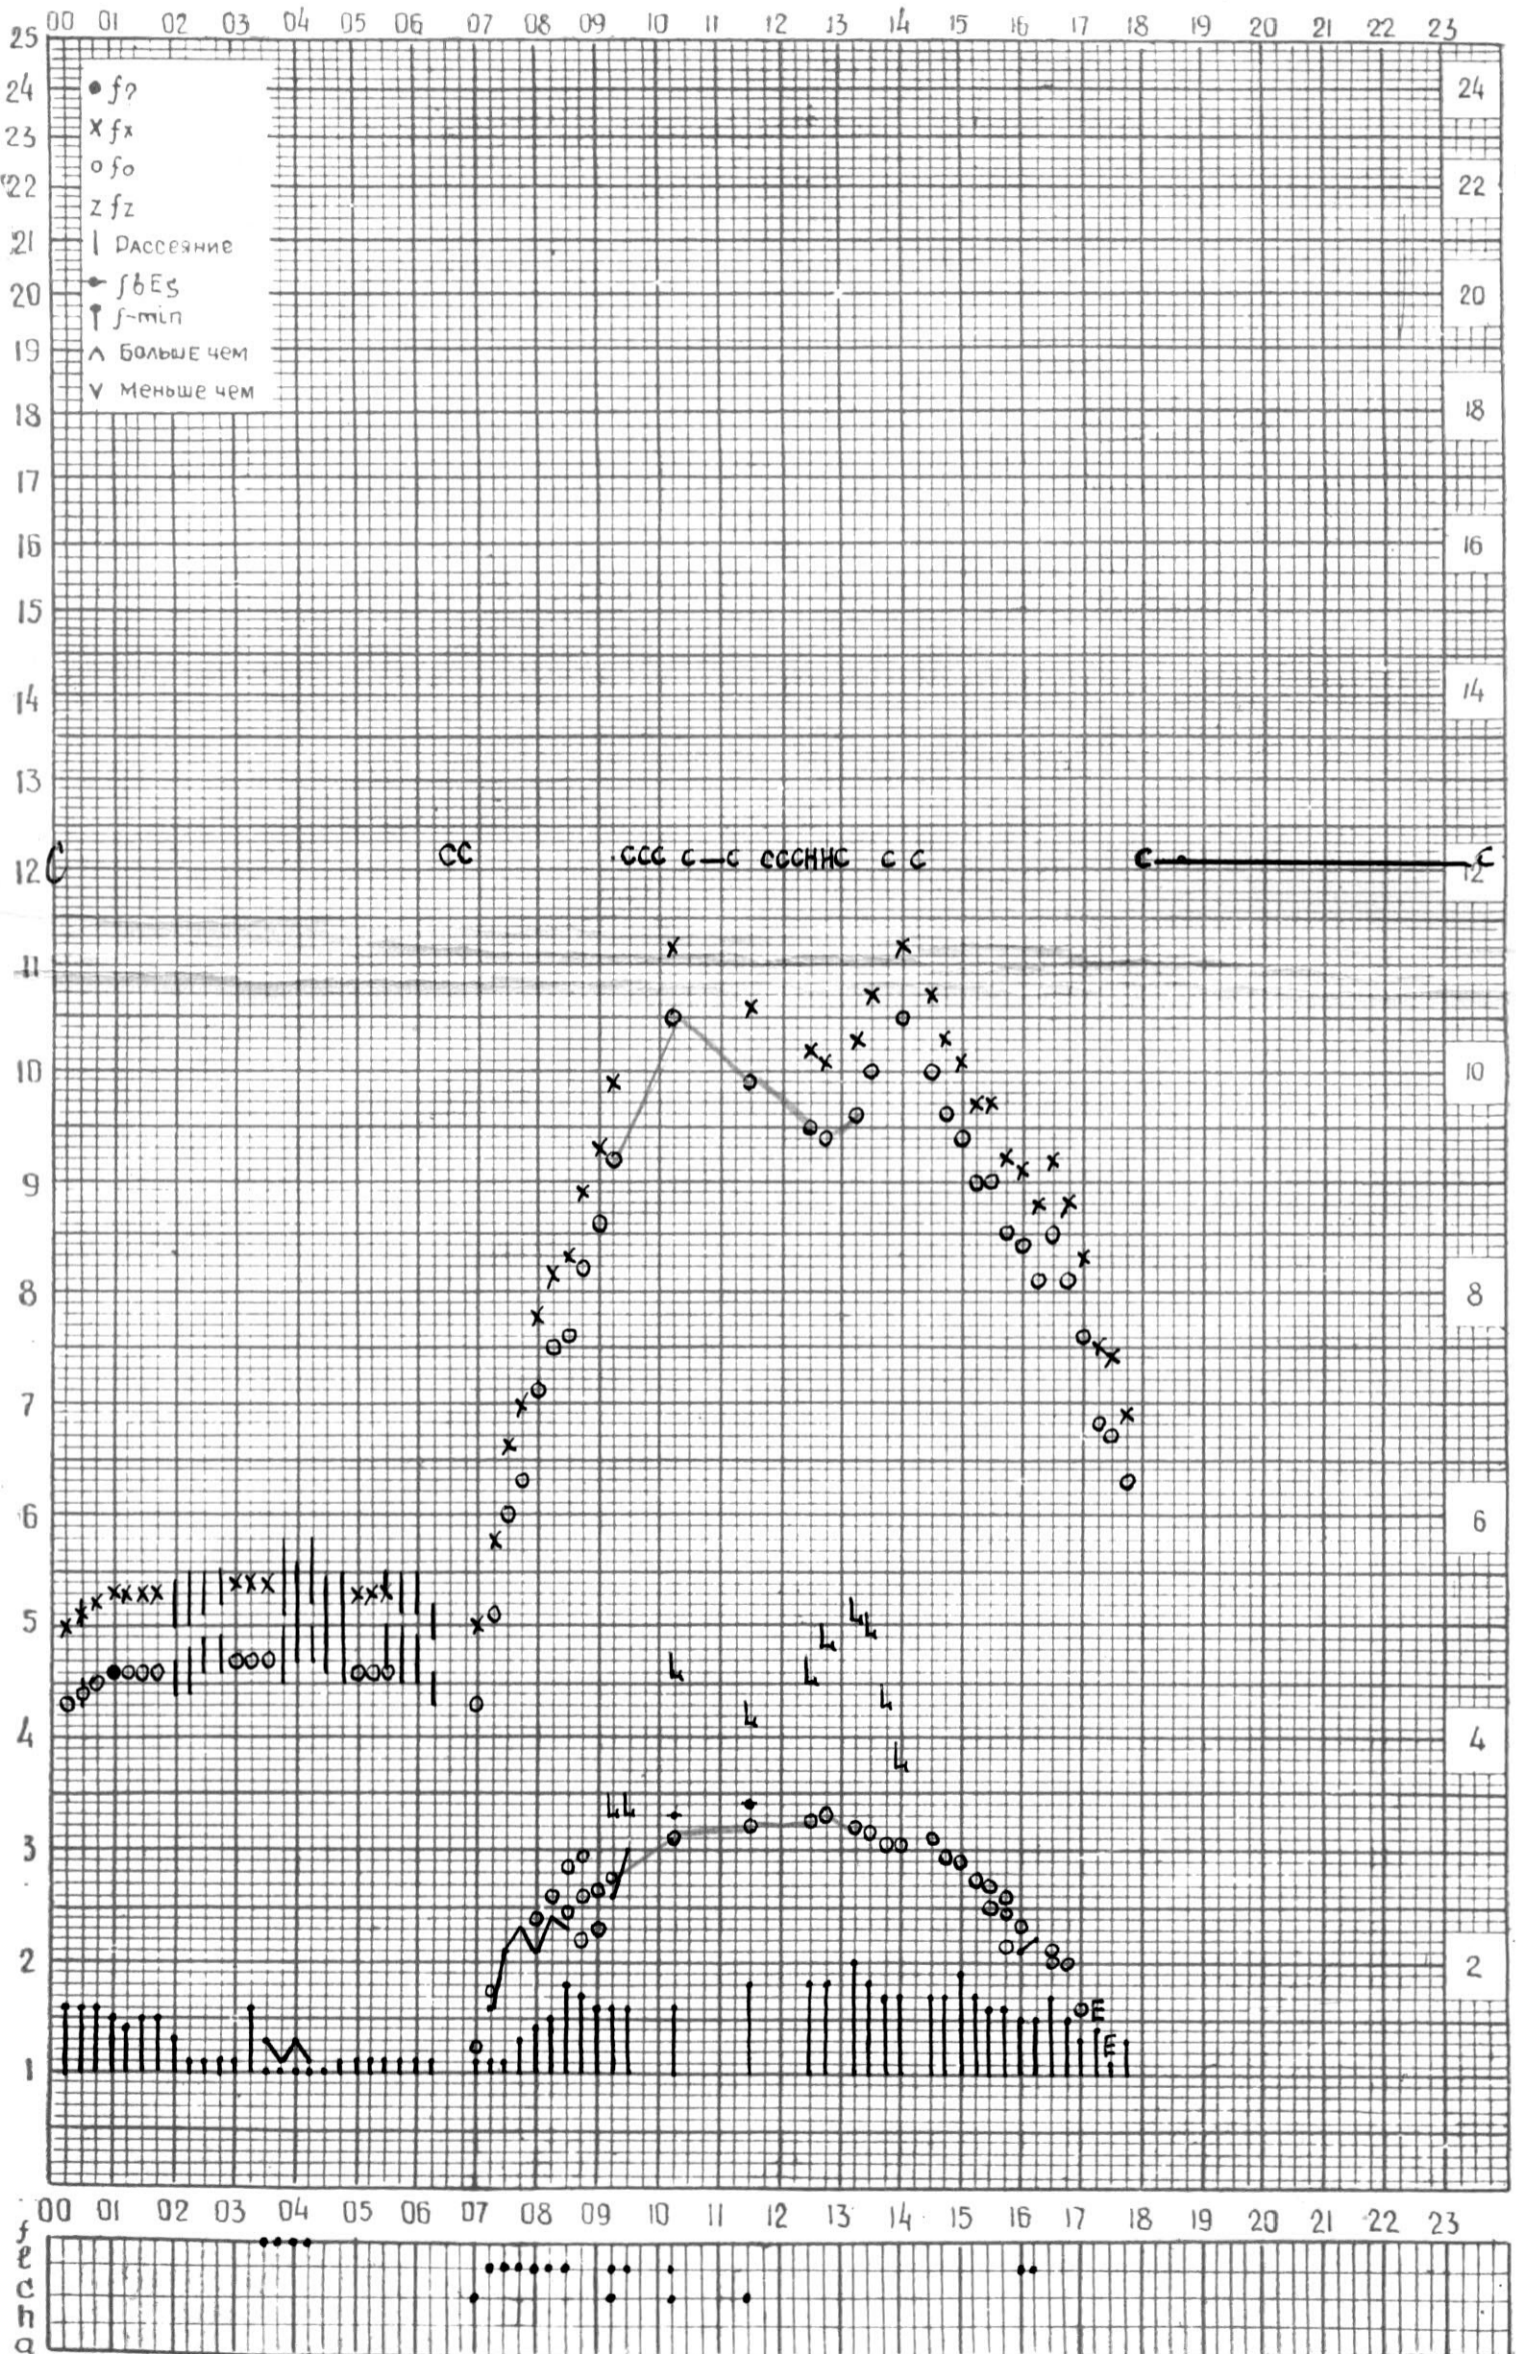

МЕЖДУНАРОДНЫЙ ГОД СПОКОЙНОГО СОЛНЦА

ВРЕМЯ 45° E

станция Тбилиси f—график ионосферных данных дата 15 ЯНВАРЯ 1969г.

КЕМ ОТСЧИТАНО *В. Абушвили*