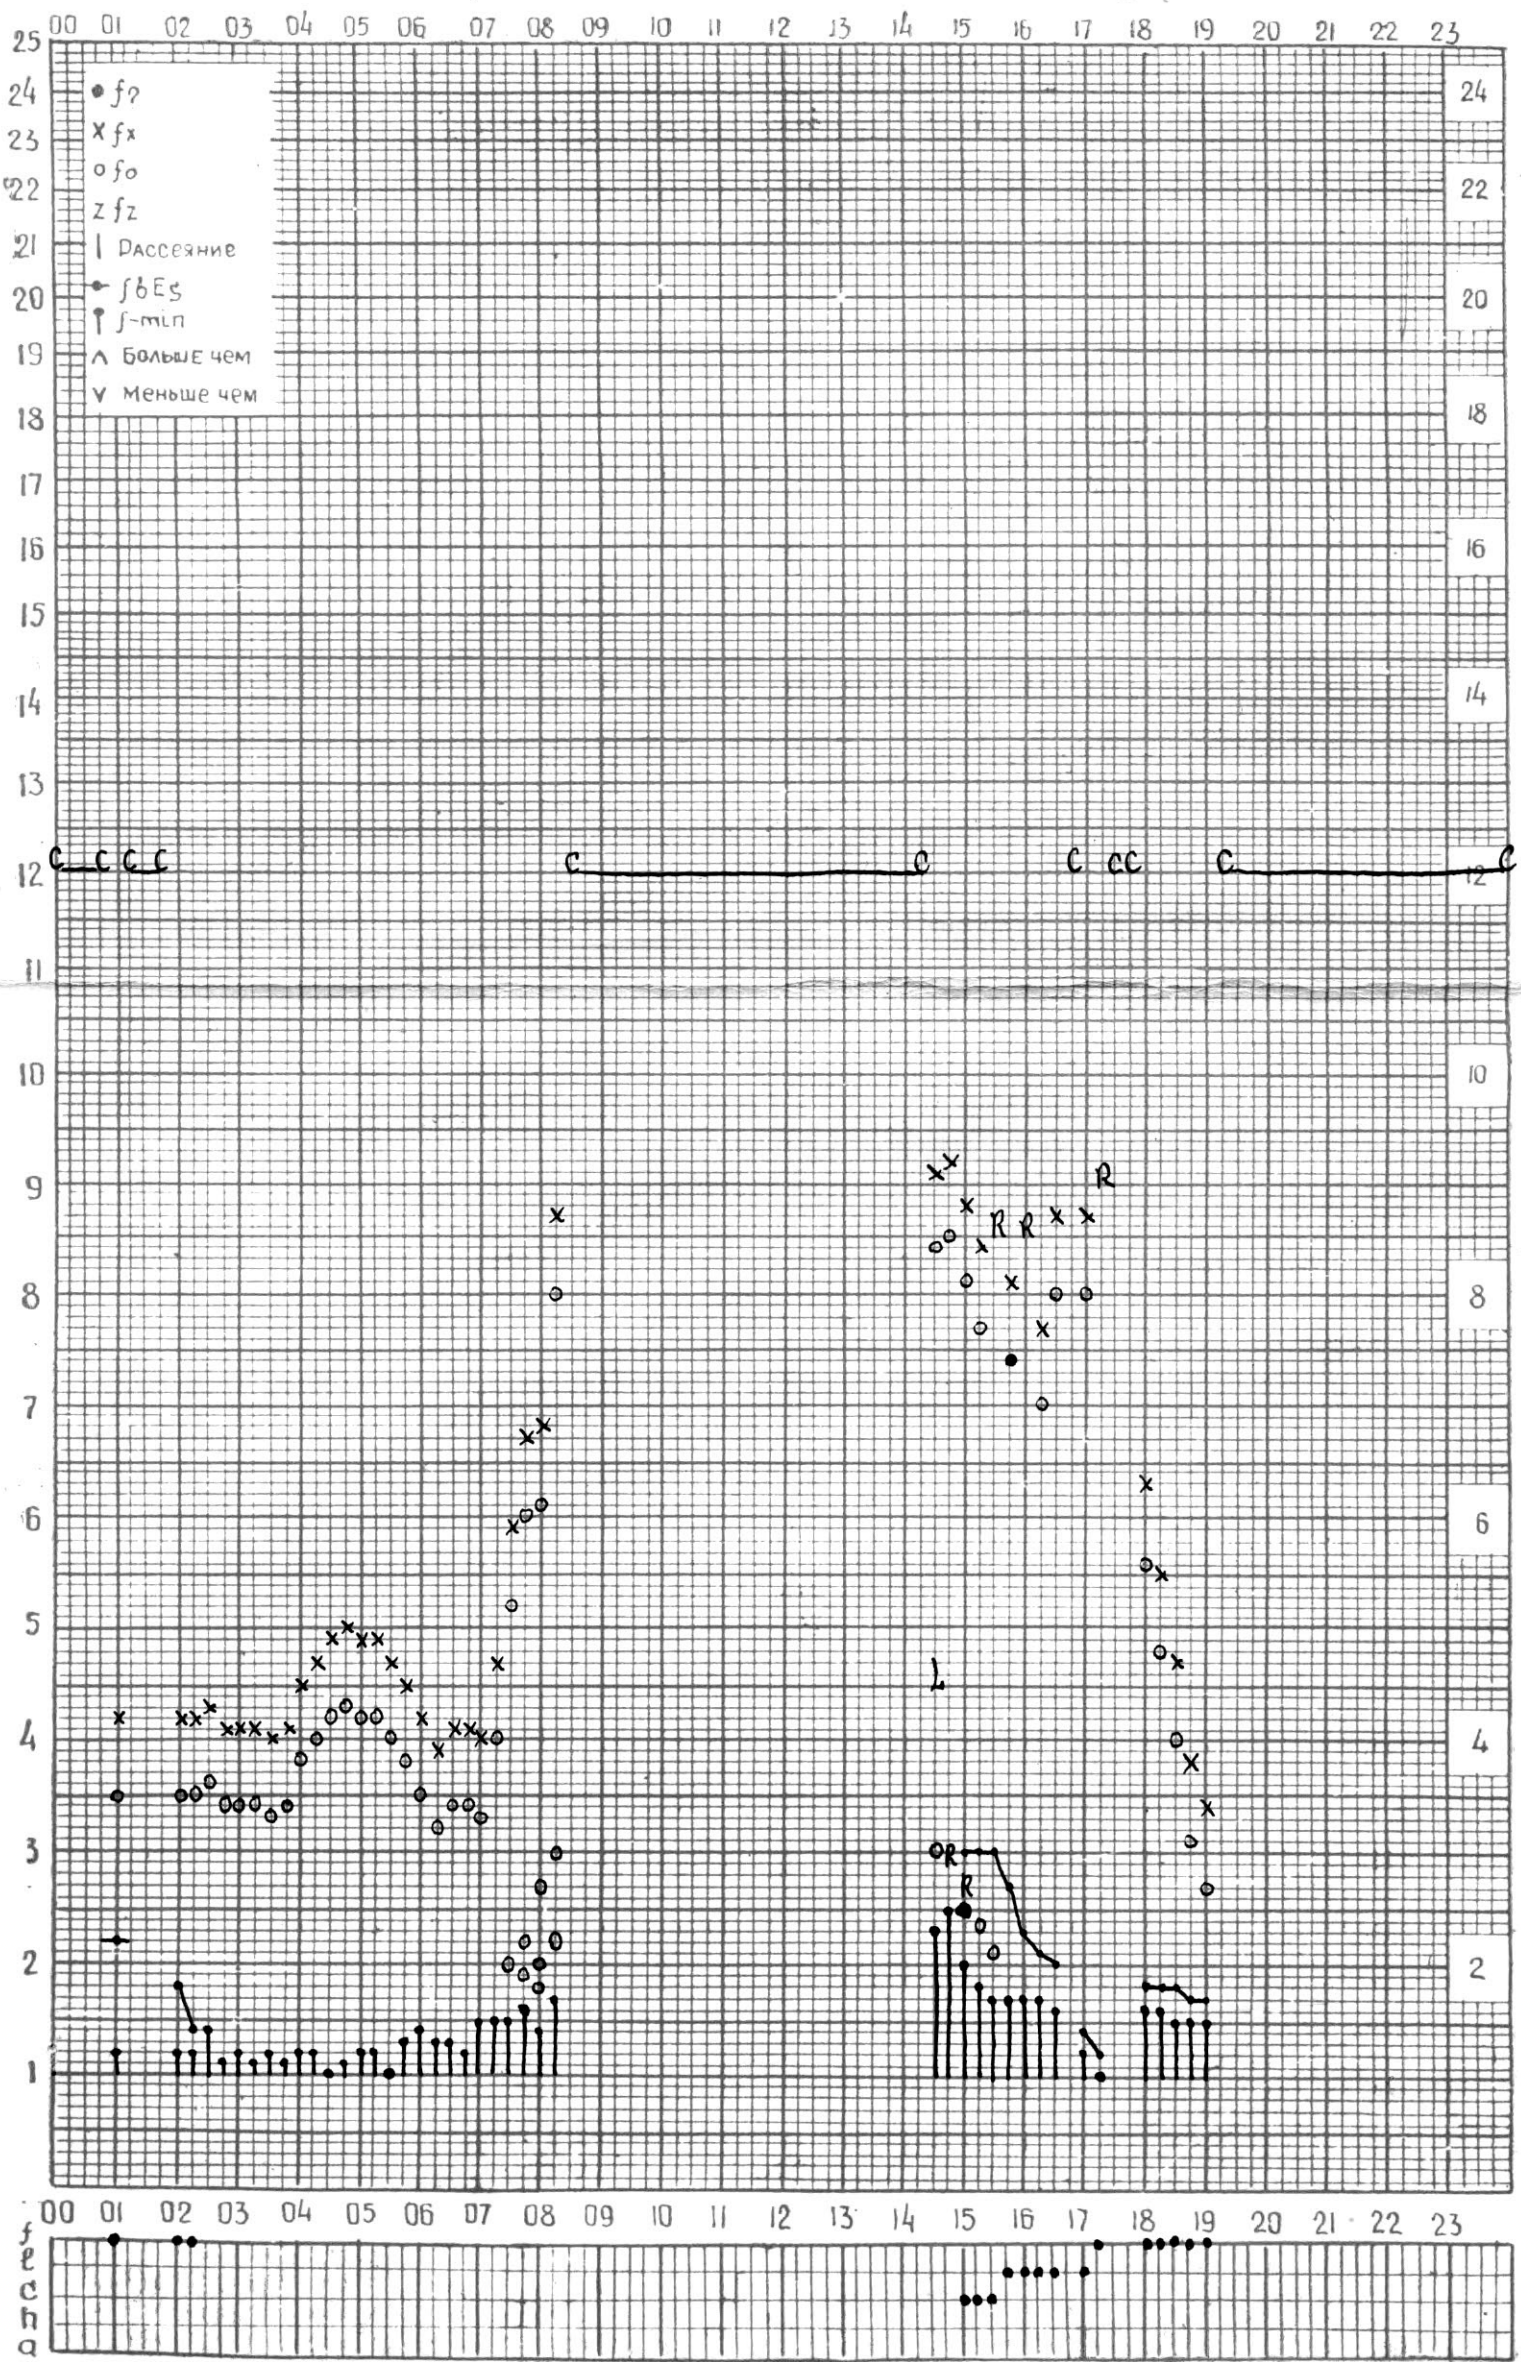

# МЕЖДУНАРОДНЫЙ ГОД СПОКОЙНОГО СОЛНЦА

ВРЕМЯ 45° Е

станция Тбилиси f—график ионосферных данных дата 1 января 1969г.

КЕМ ОТСЧИТАНО Кенкебашивили

# МЕЖДУНАРОДНЫЙ ГОД СПОКОЙНОГО СОЛНЦА

ВРЕМЯ 45° E

станция Тбилиси f—график ионосферных данных дата 3 ЯНВАРЯ 1969г.

кзм отчитано Гобадзе.

# МЕЖДУНАРОДНЫЙ ГОД СПОКОЙНОГО СОЛНЦА

ВРЕМЯ 45° E

станция Тбилиси f—график ионосферных данных дата 4 ЯНВАРЯ 1969 г.

КЕМ ОТСЧИТАНО НОЗАДЗЕ

МЕЖДУНАРОДНЫЙ ГОД  
СПОКОЙНОГО СОЛНЦА

ВРЕМЯ 45° E

станция Тбилиси f—график ионосферных данных дата 5 января 1969г.