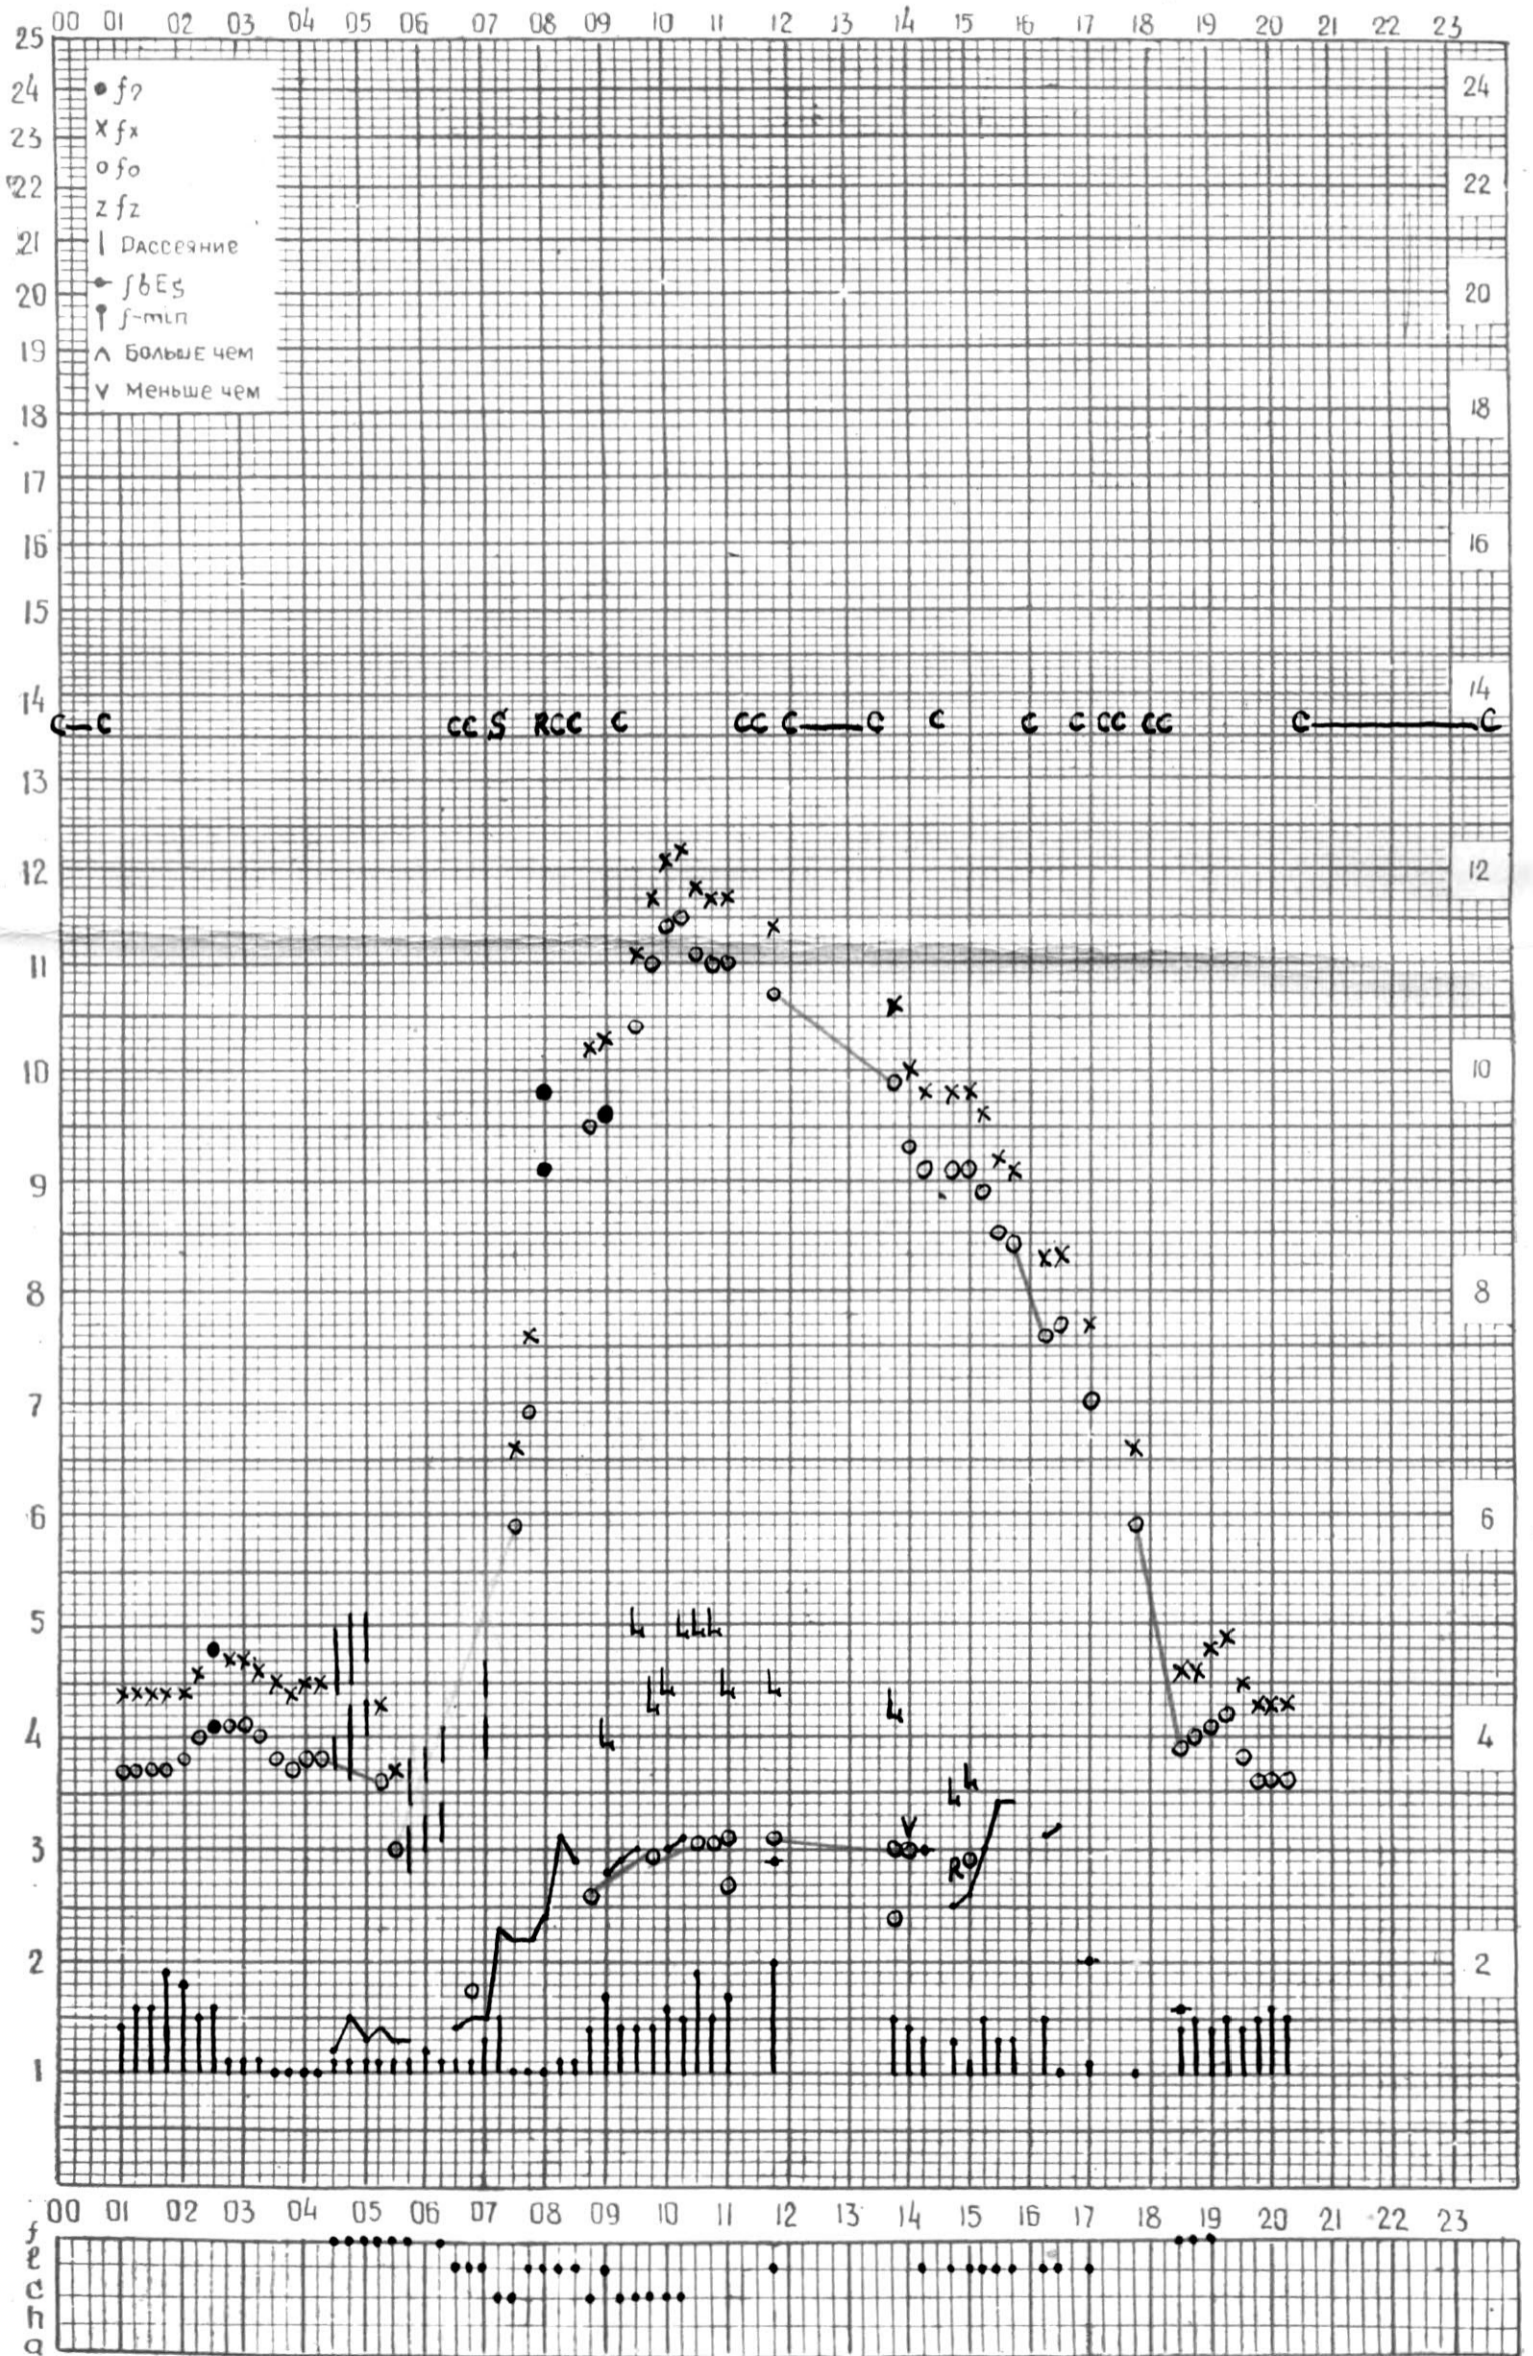

МЕЖДУНАРОДНЫЙ ГОД СПОКОЙНОГО СОЛНЦА

ВРЕМЯ 45° E

станция Тбилиси f—график ионосферных данных дата 25 ЯНВАРЯ 1969г.

КЕМ ОТСЧИТАНО В. Абуамбили