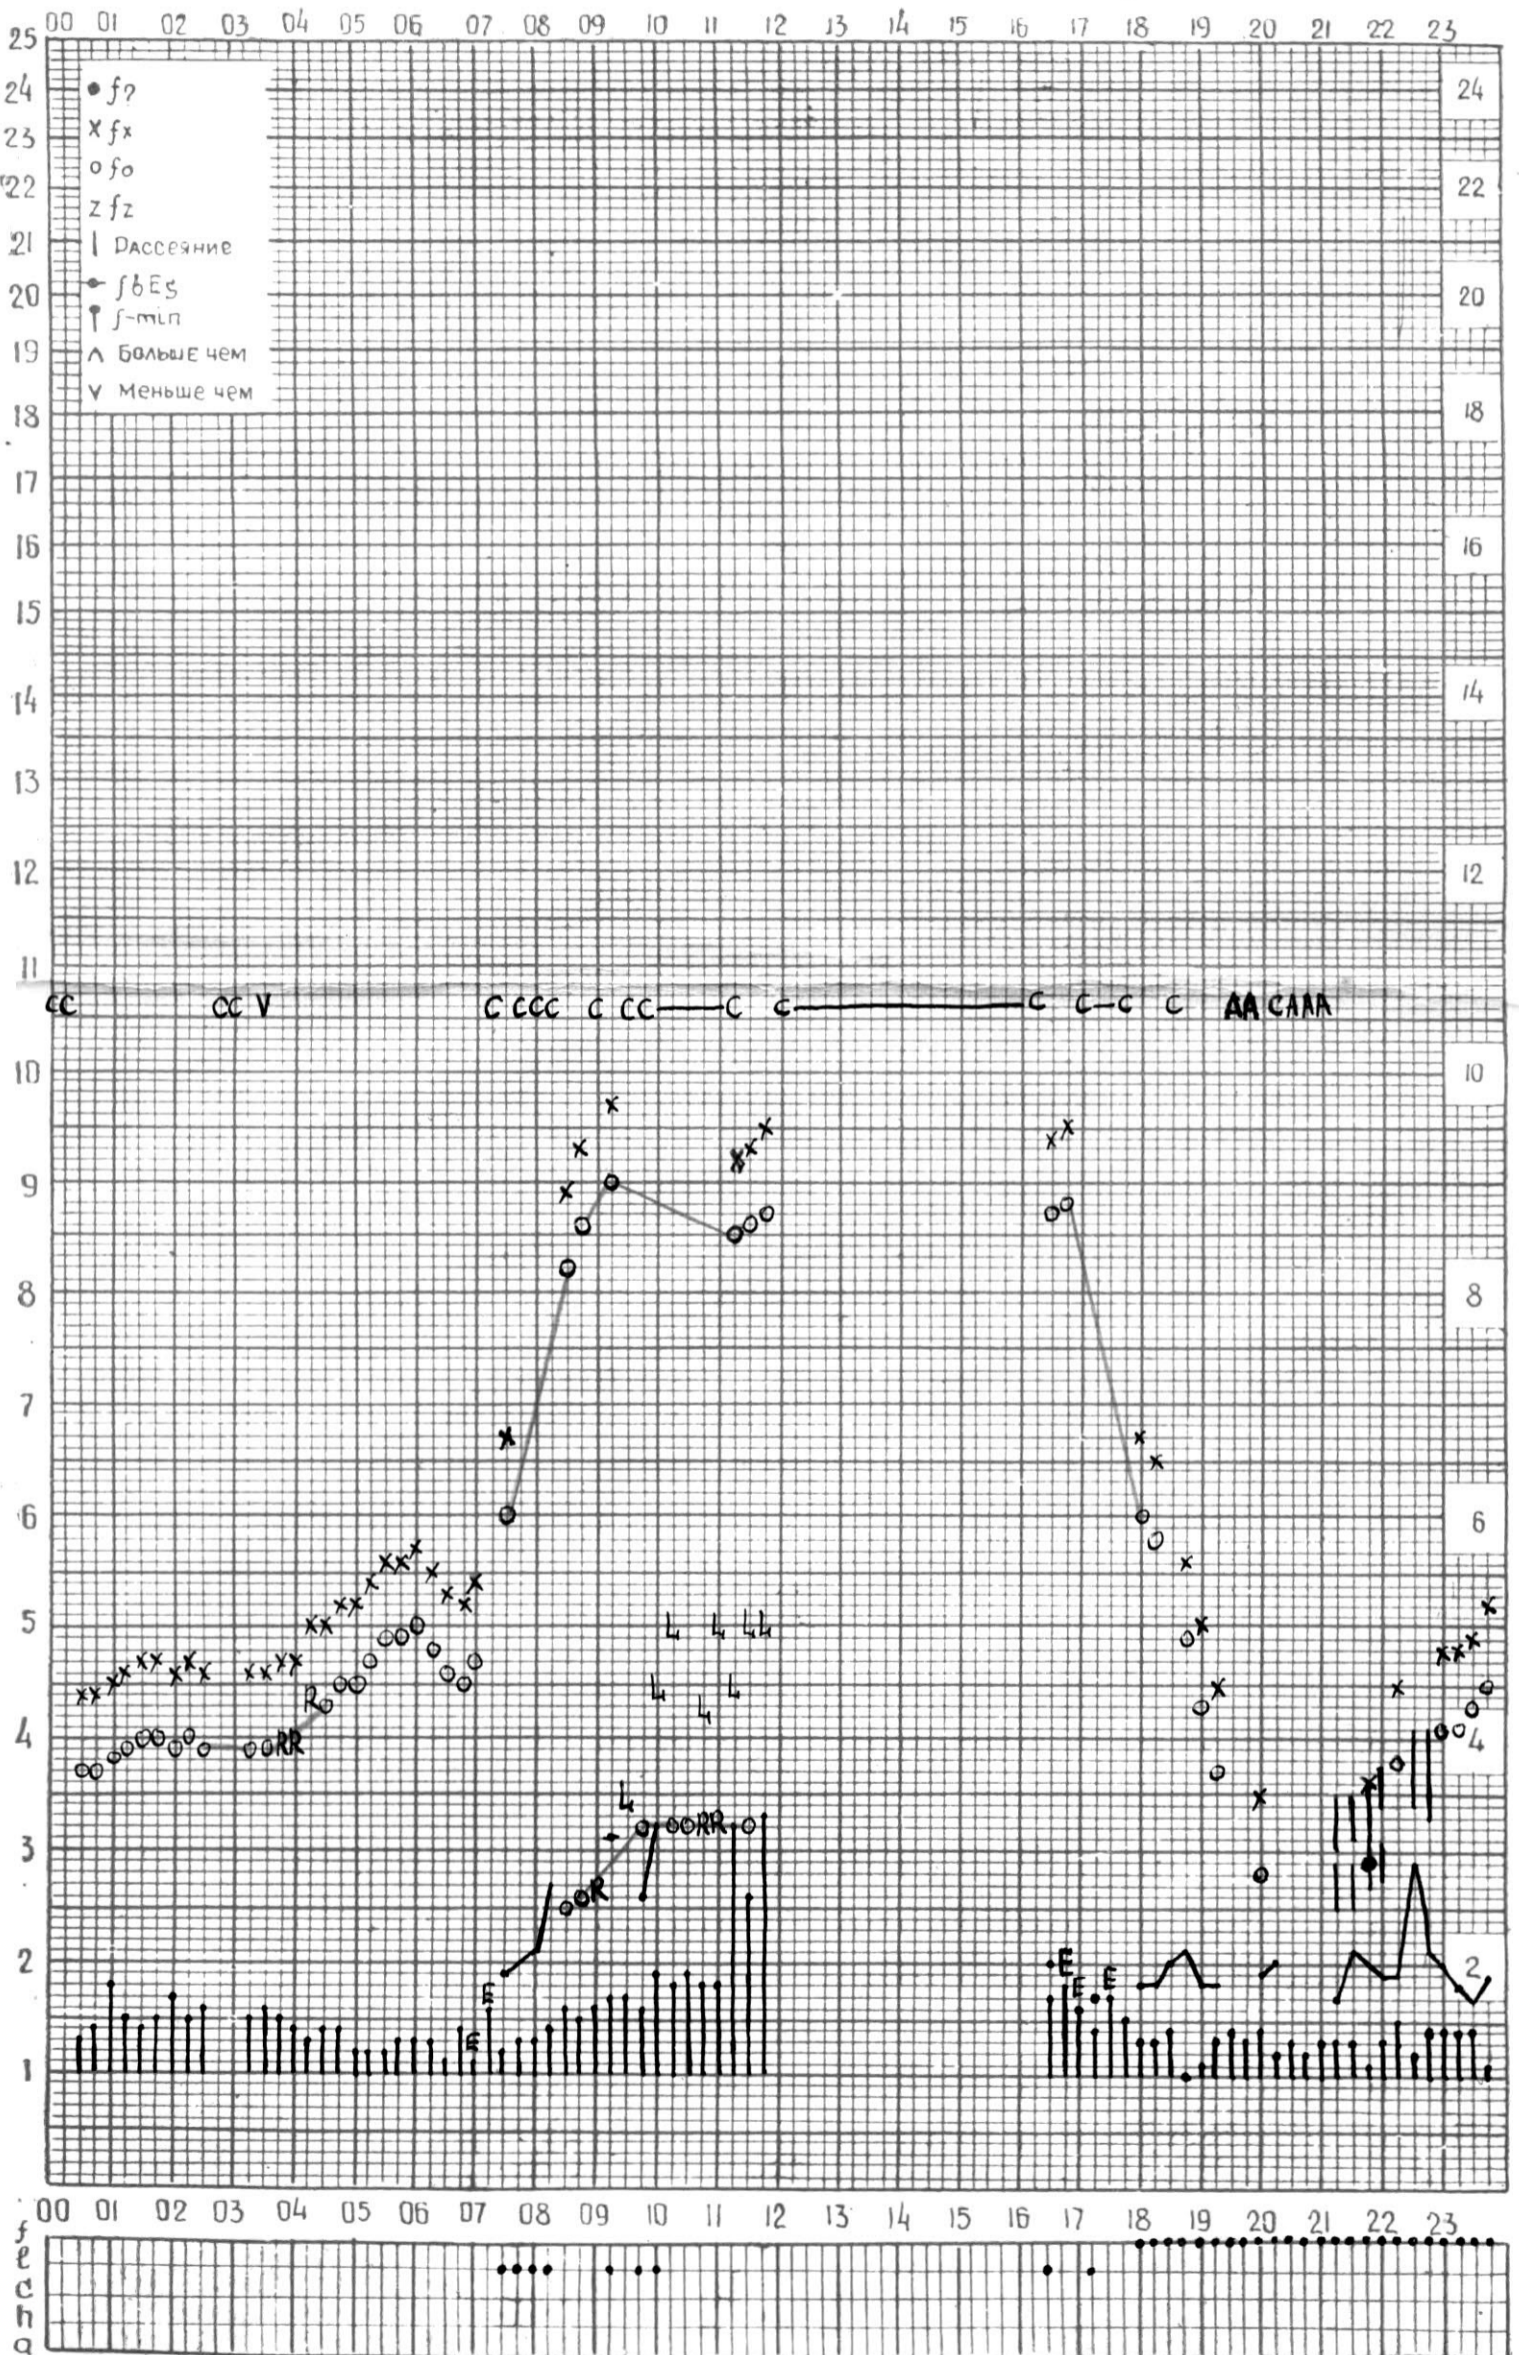

МЕЖДУНАРОДНЫЙ ГОД СПОКОЙНОГО СОЛНЦА

ВРЕМЯ 45° E

станция Тбилиси f—график ионосферных данных дата 12 ЯНВАРЯ 1969г.

КЭМ ОТСЧИТАНО В. Абушвили