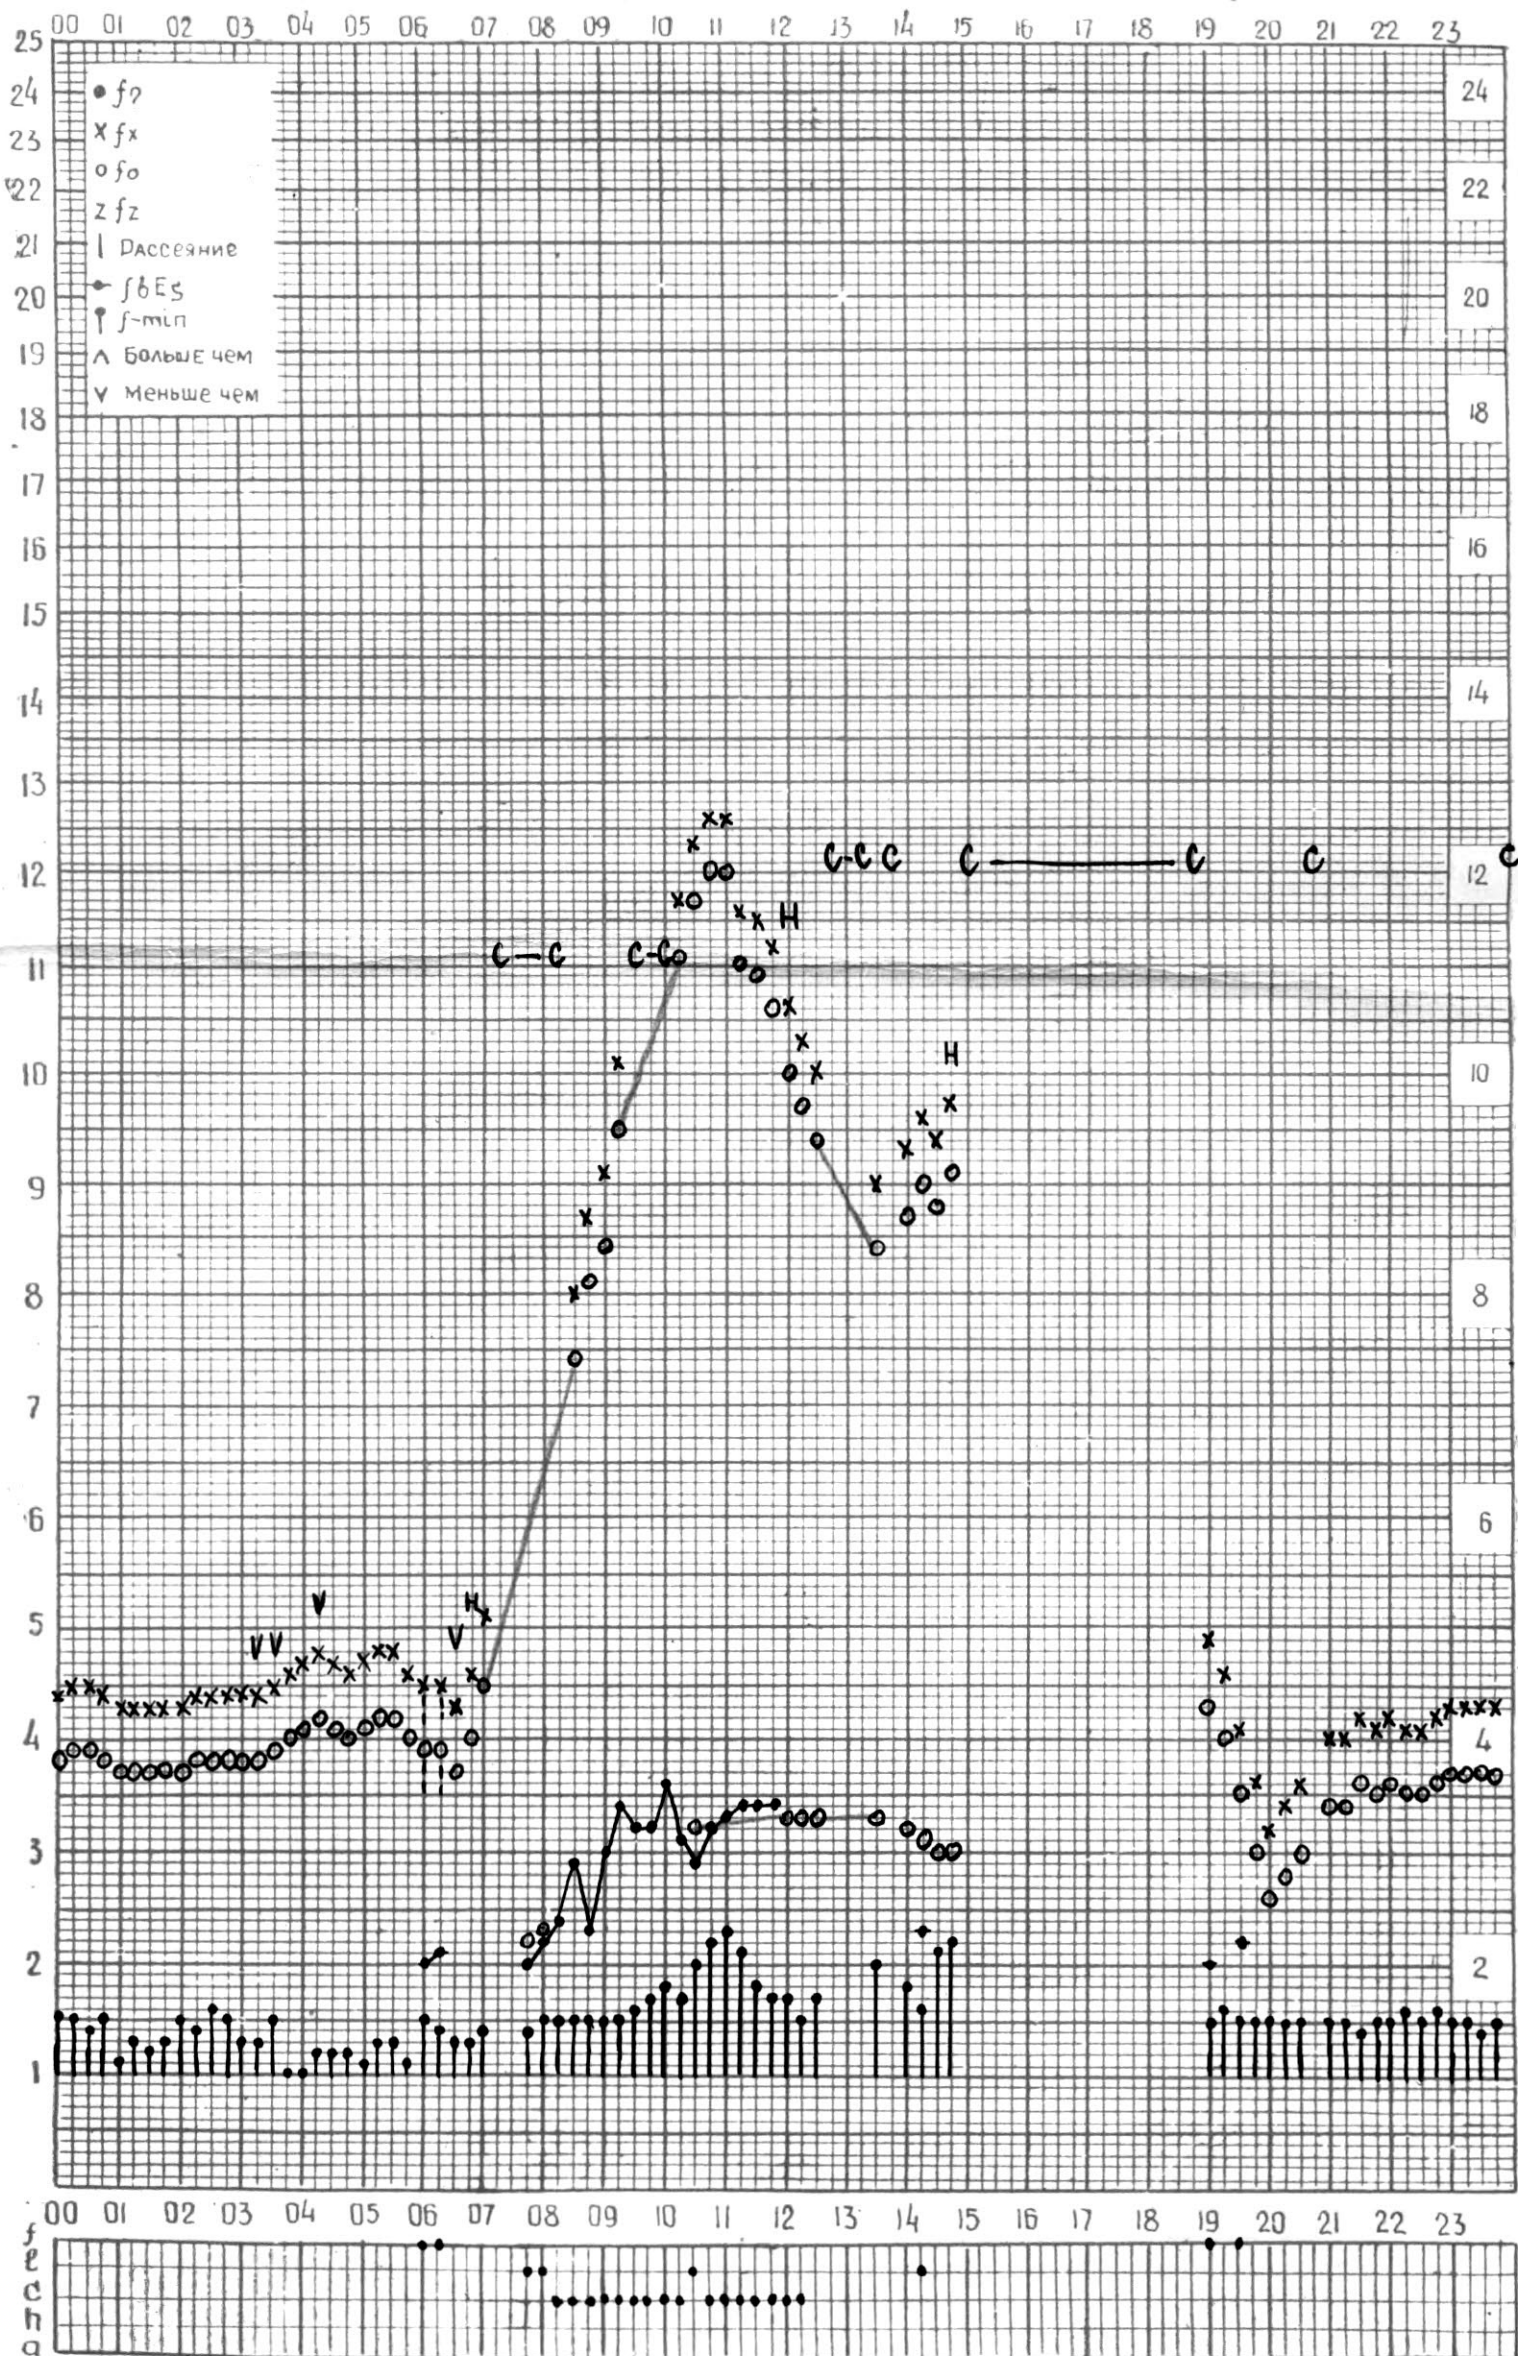

МЕЖДУНАРОДНЫЙ ГОД СПОКОЙНОГО СОЛНЦА

ВРЕМЯ 45° E

станция Тбилиси f—график ионосферных данных дата 27 Января 1969г.

КЕМ ОТЧИТАНО *Келкебашвили*