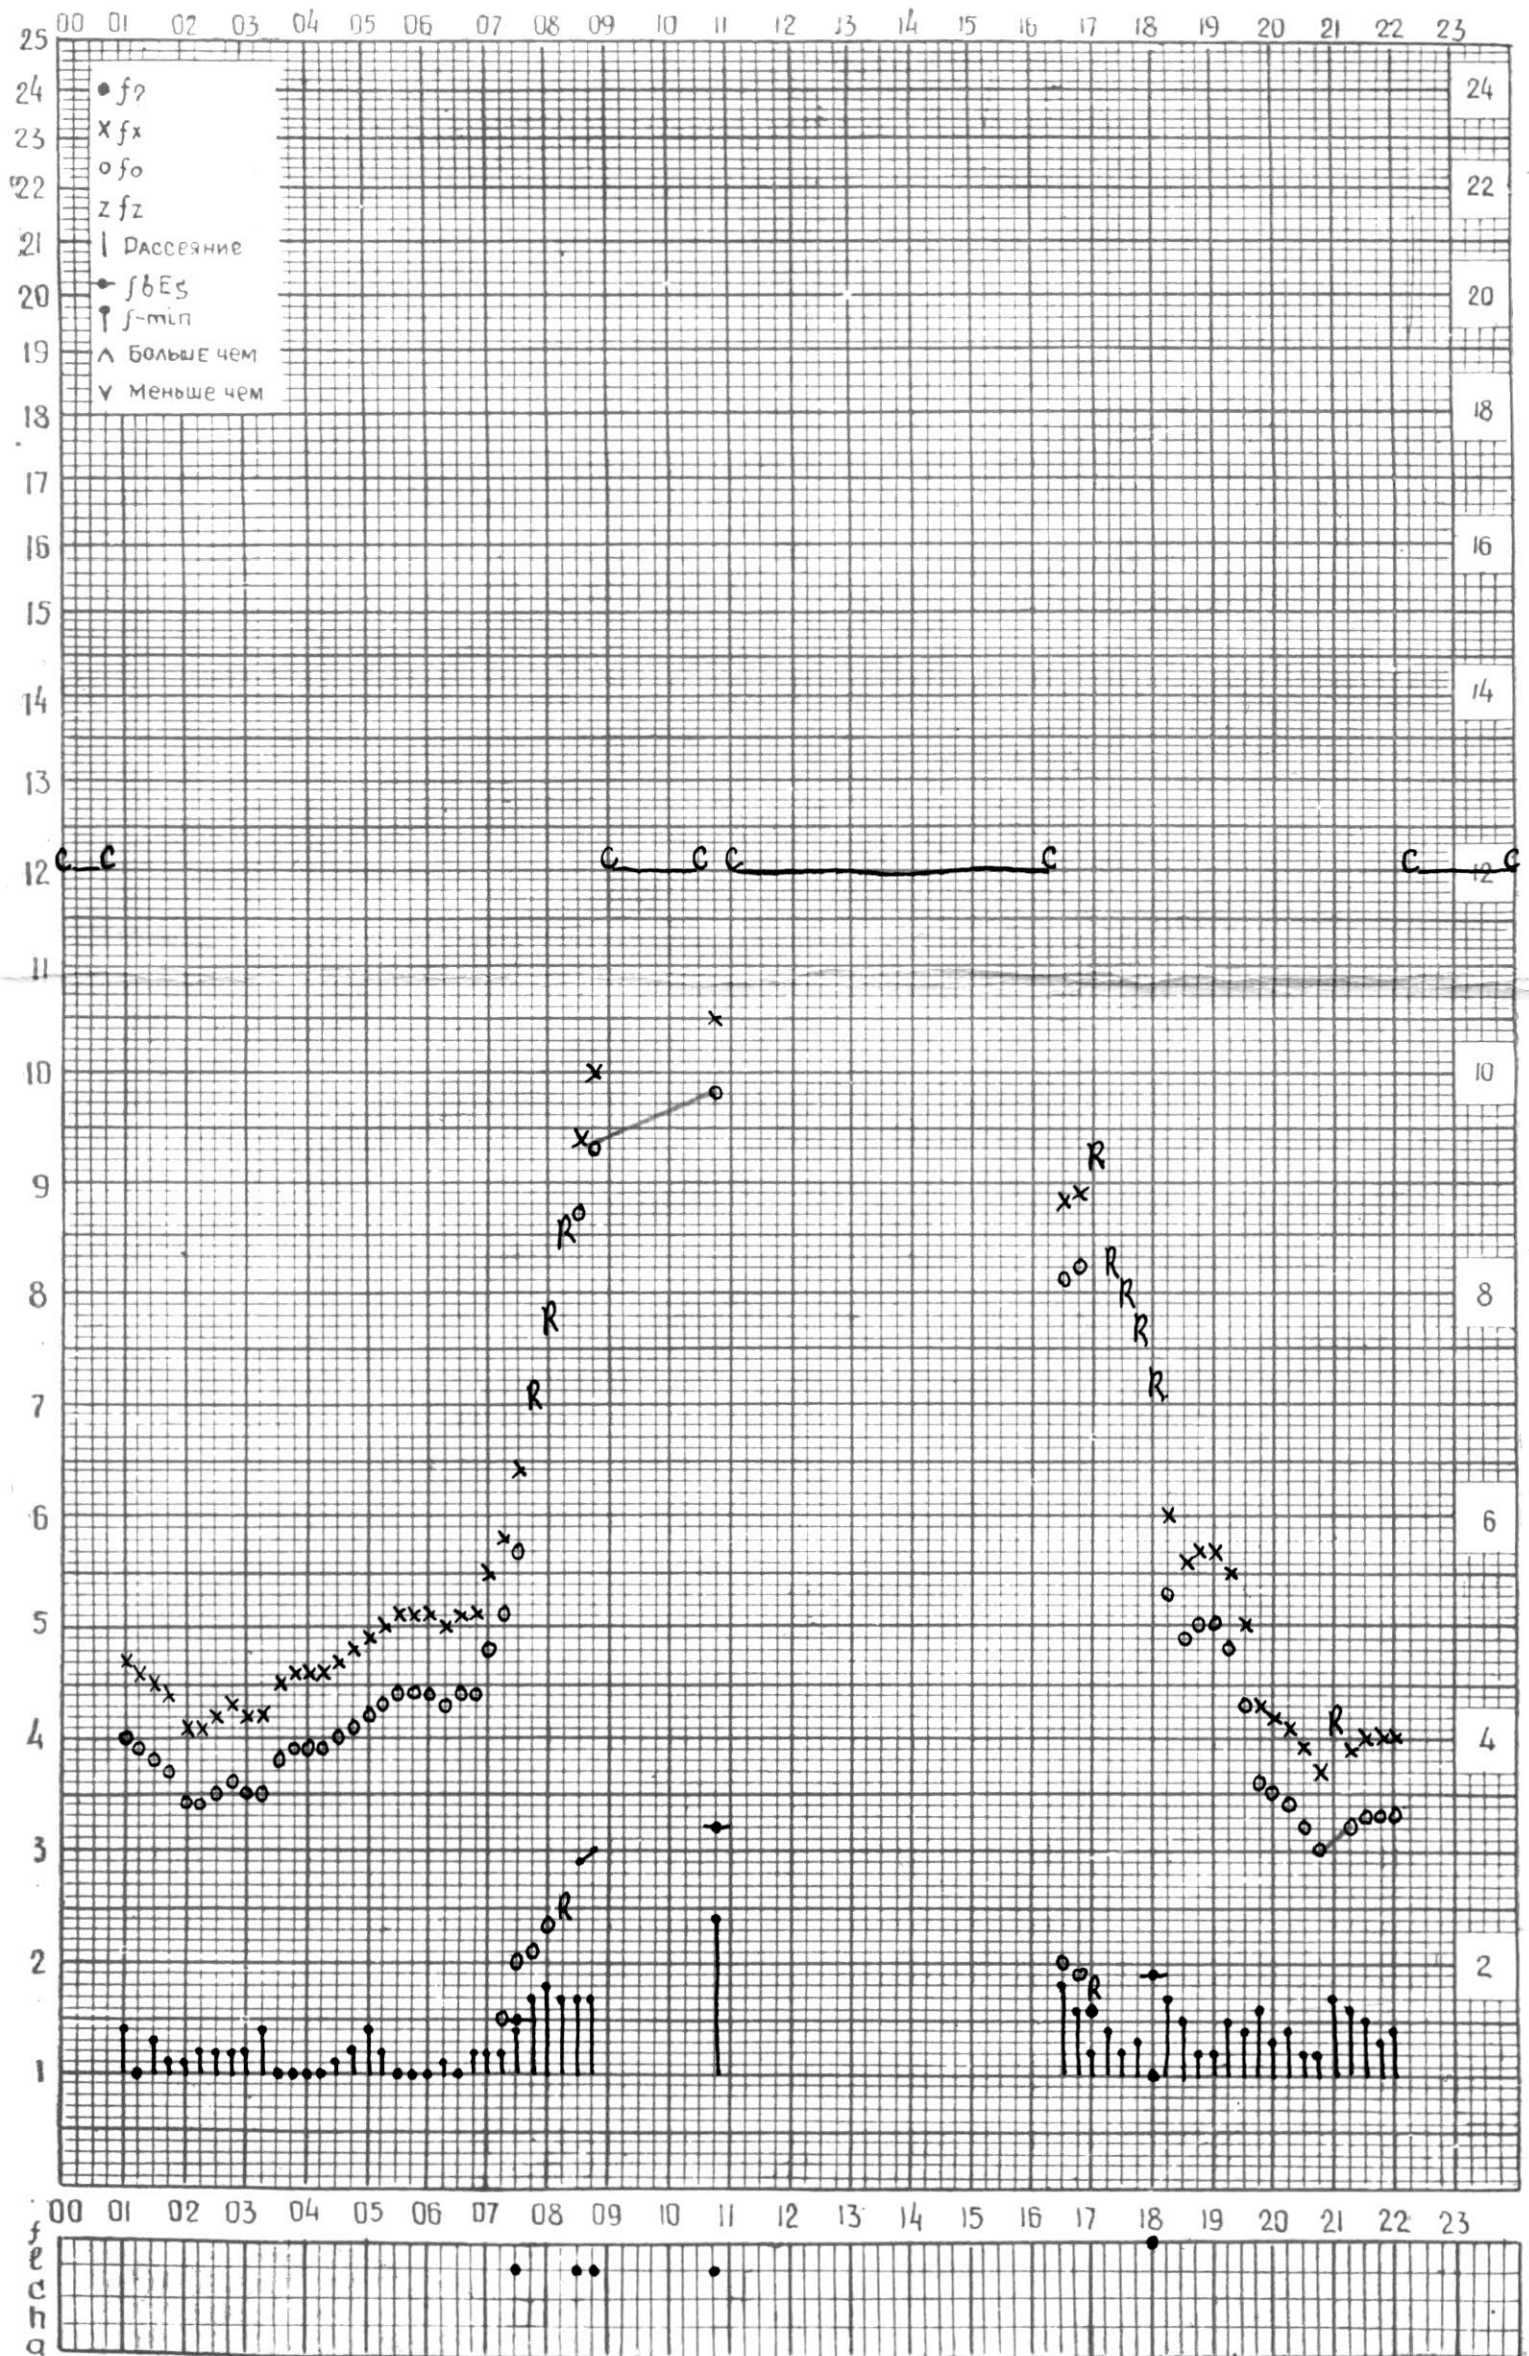

МЕЖДУНАРОДНЫЙ ГОД СПОКОЙНОГО СОЛНЦА

ВРЕМЯ 45° E

станция Тбилиси f—график ионосферных данных дата 7 ЯНВАРЯ 1969г.

КЕМ ОТЧИТАНО ГОГАЭЗЕ.