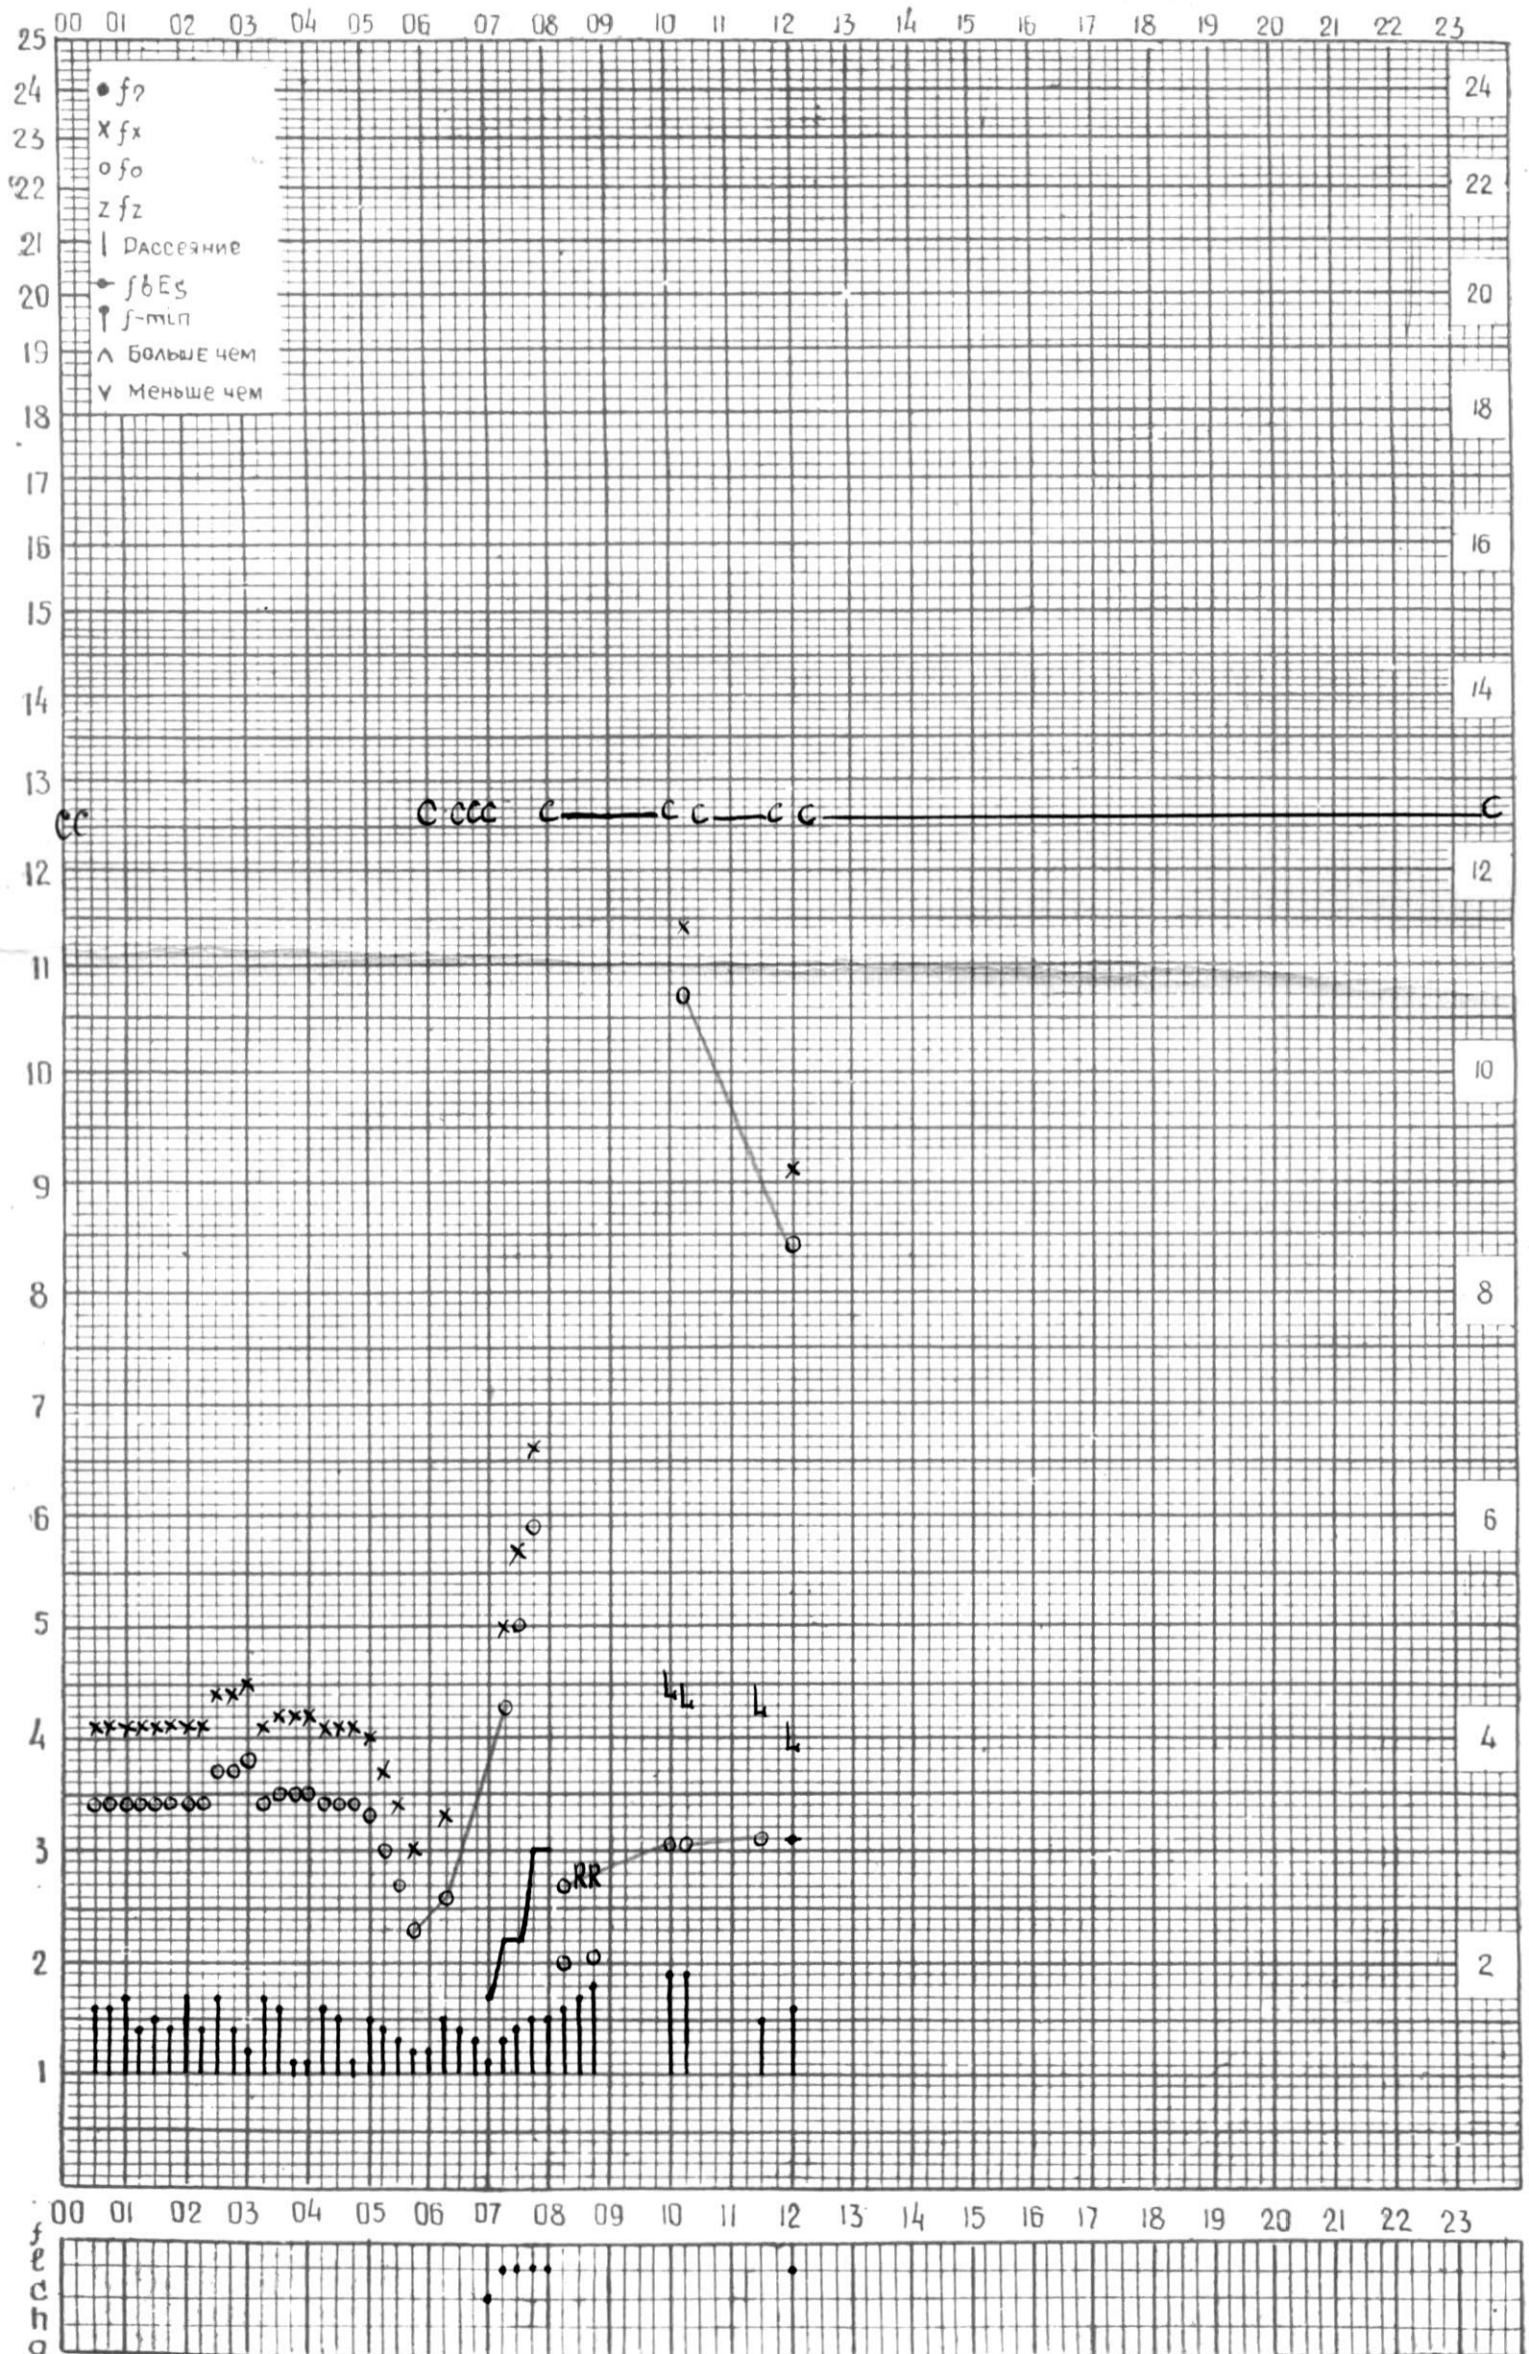

МЕЖДУНАРОДНЫЙ ГОД СПОКОЙНОГО СОЛНЦА

ВРЕМЯ 45° E

станция Тбилиси f—график ионосферных данных дата 20 ЯНВАРЯ 1969г.

КЭМ ОТЧИТАНО В. Абушвили