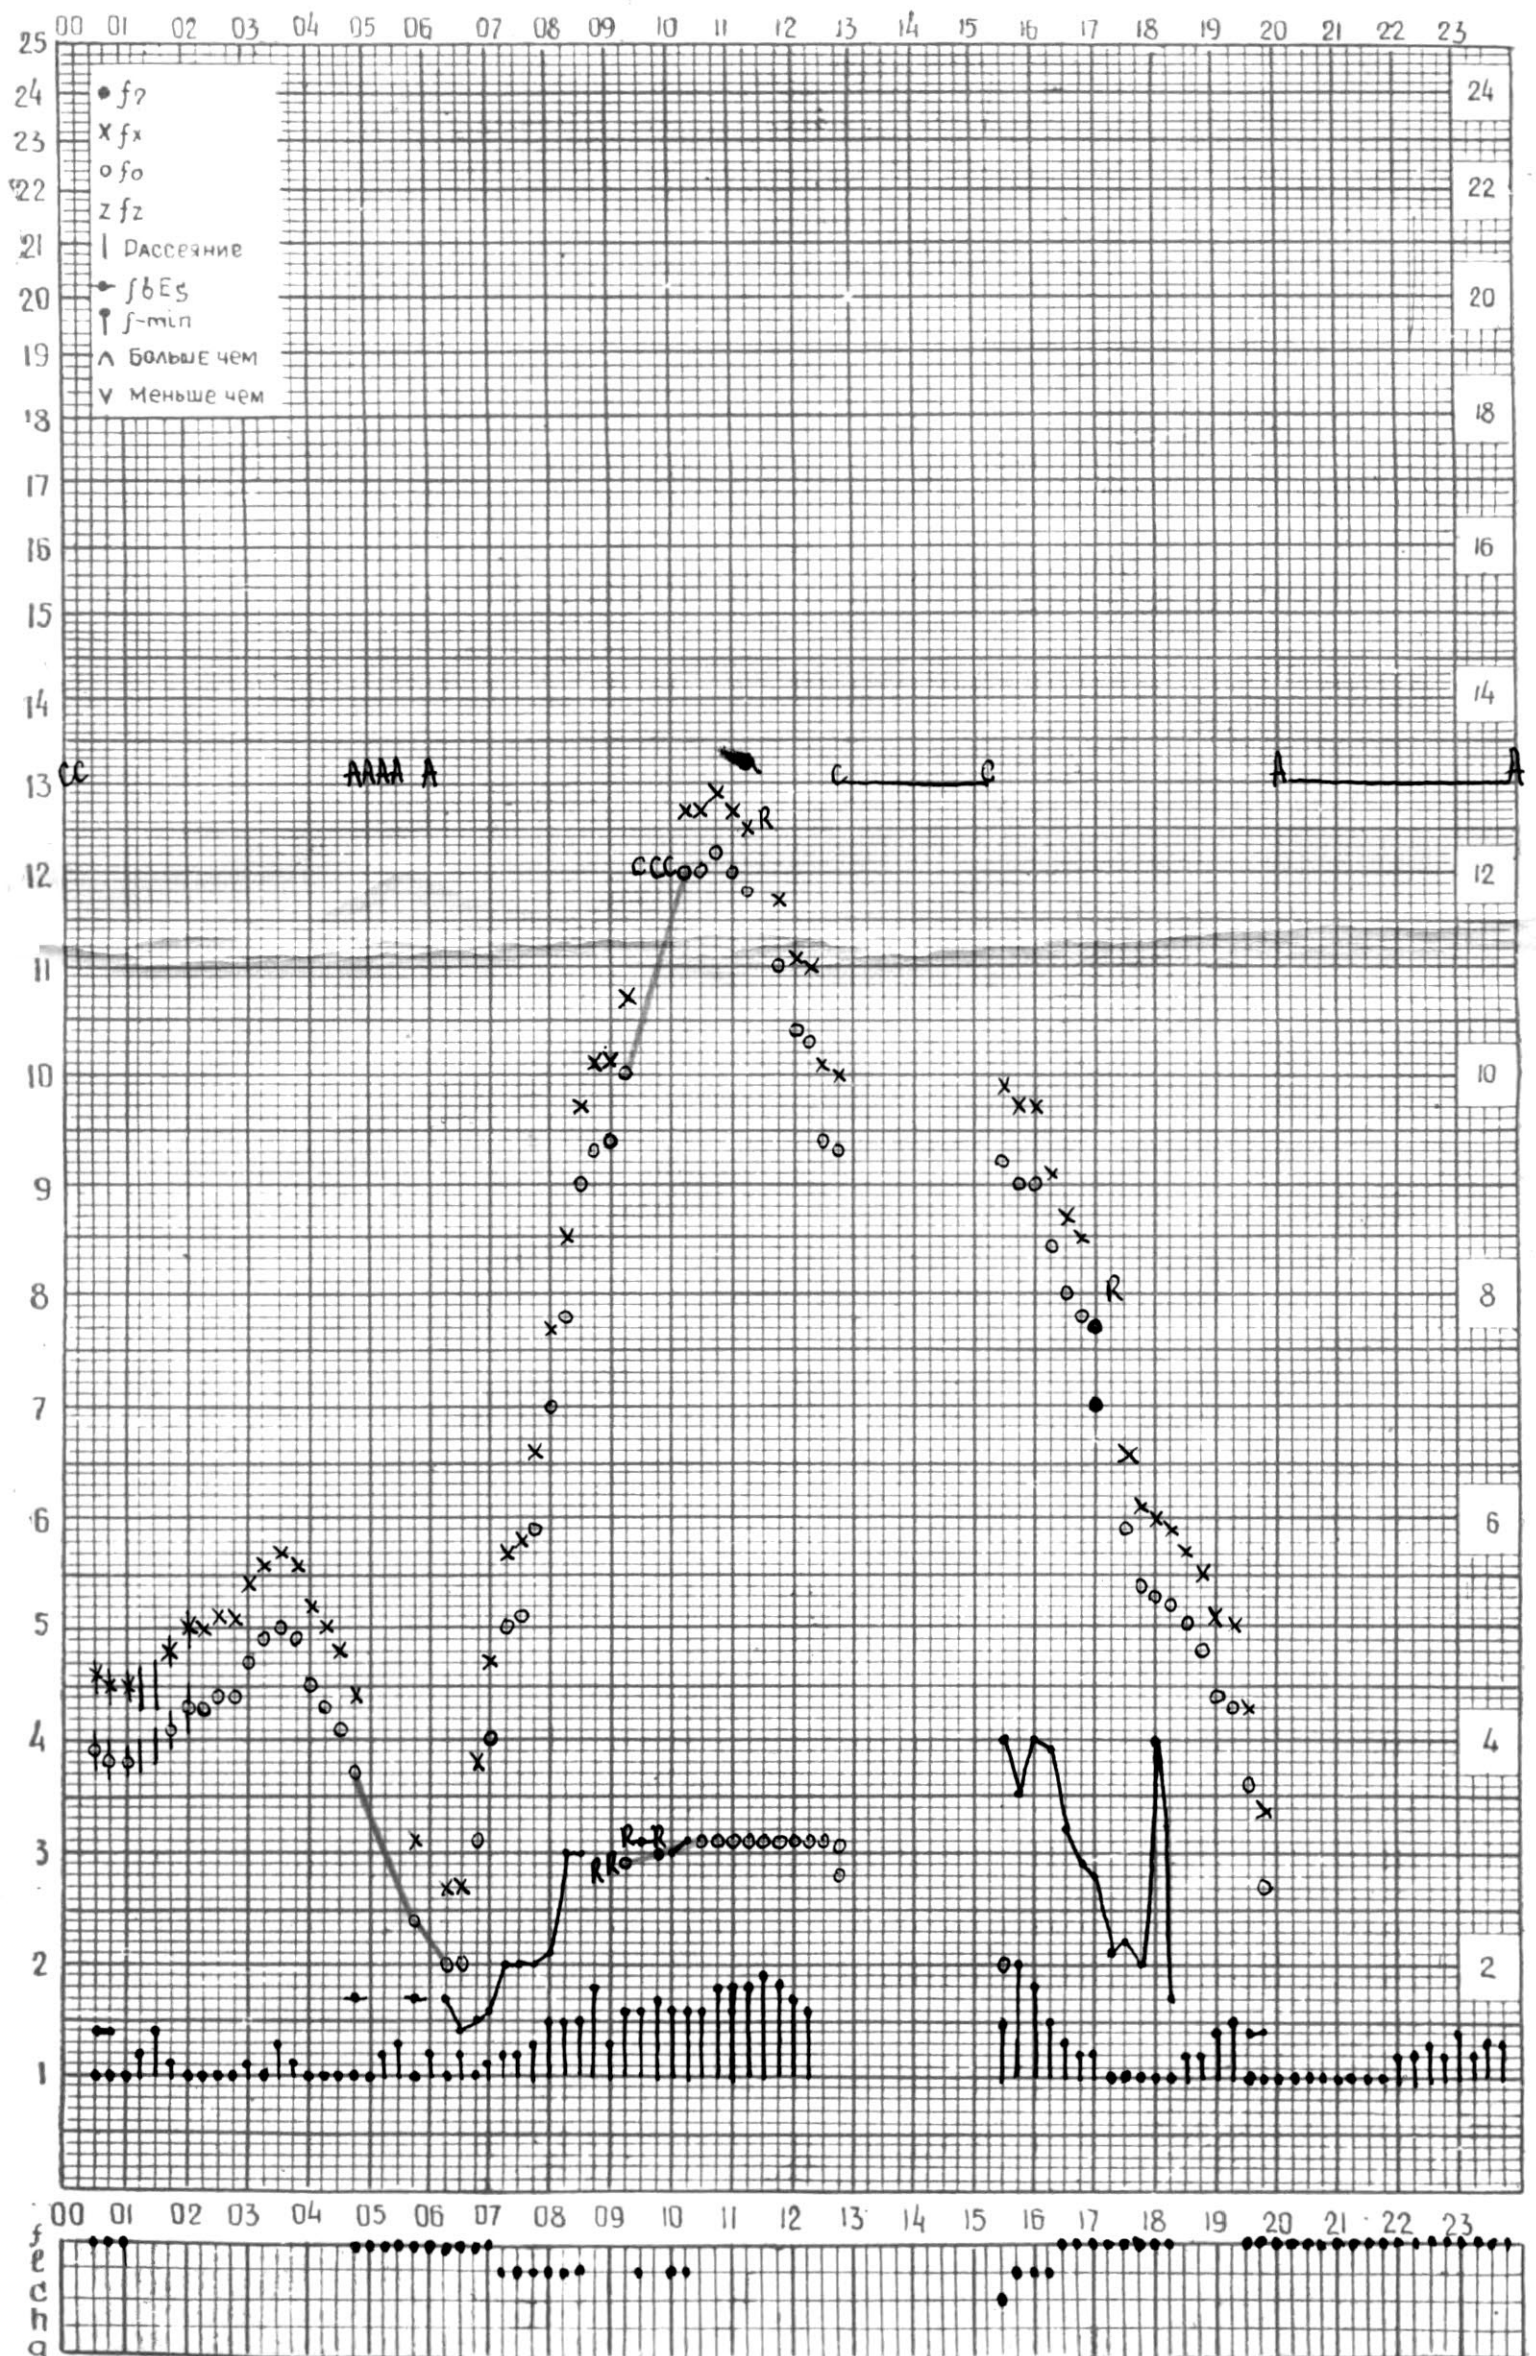

МЕЖДУНАРОДНЫЙ ГОД СПОКОЙНОГО СОЛНЦА

ВРЕМЯ 45° Е

станция Тбилиси f—график ионосферных данных дата 1 ДЕКАБРЯ 1968г.

КЕМ ОТСЧИТАНО В. Абуагвали

МЕЖДУНАРОДНЫЙ ГОД СПОКОЙНОГО СОЛНЦА

ВРЕМЯ 45° E

станция Тбилиси f—график ионосферных данных дата 4 ДЕКАБРЯ 1968г

КЕМ ОТСЧИТАНО НОЗАӘЗЕ

МЕЖДУНАРОДНЫЙ ГОД СПОКОЙНОГО СОЛНЦА

ВРЕМЯ 45° E

станция Тбилиси f—график ионосферных данных дата 5 февраля 1968г.

КЭМ ОТСЧИТАНО Кенкебашивили

МЕЖДУНАРОДНЫЙ ГОД СПОКОЙНОГО СОЛНЦА

ВРЕМЯ 45° E

станция Тбилиси (—график ионосферных данных дата 6 ДЕКАБРЯ 1968г.

КЕМ ОТСЧИТАНО ГОГАВЗЕ

МЕЖДУНАРОДНЫЙ ГОД СПОКОЙНОГО СОЛНЦА

ВРЕМЯ 45° E

станция Тбилиси f—график ионосферных данных дата 8 ДЕКАБРЯ 1968г.

КЭМ ОТСЧИТАНО НОЗАЭЭ

МЕЖДУНАРОДНЫЙ ГОД СПОКОЙНОГО СОЛНЦА

ВРЕМЯ 45° E

станция Тбилиси f—график ионосферных данных дата 9 декабря 1968г.

КЕМ ОТЧИТАНО Келхбашивили

МЕЖДУНАРОДНЫЙ ГОД СПОКОЙНОГО СОЛНЦА

ВРЕМЯ 45° E

станция Тбилиси (—график ионосферных данных дата 10 ДЕКАБРЯ 1968г.