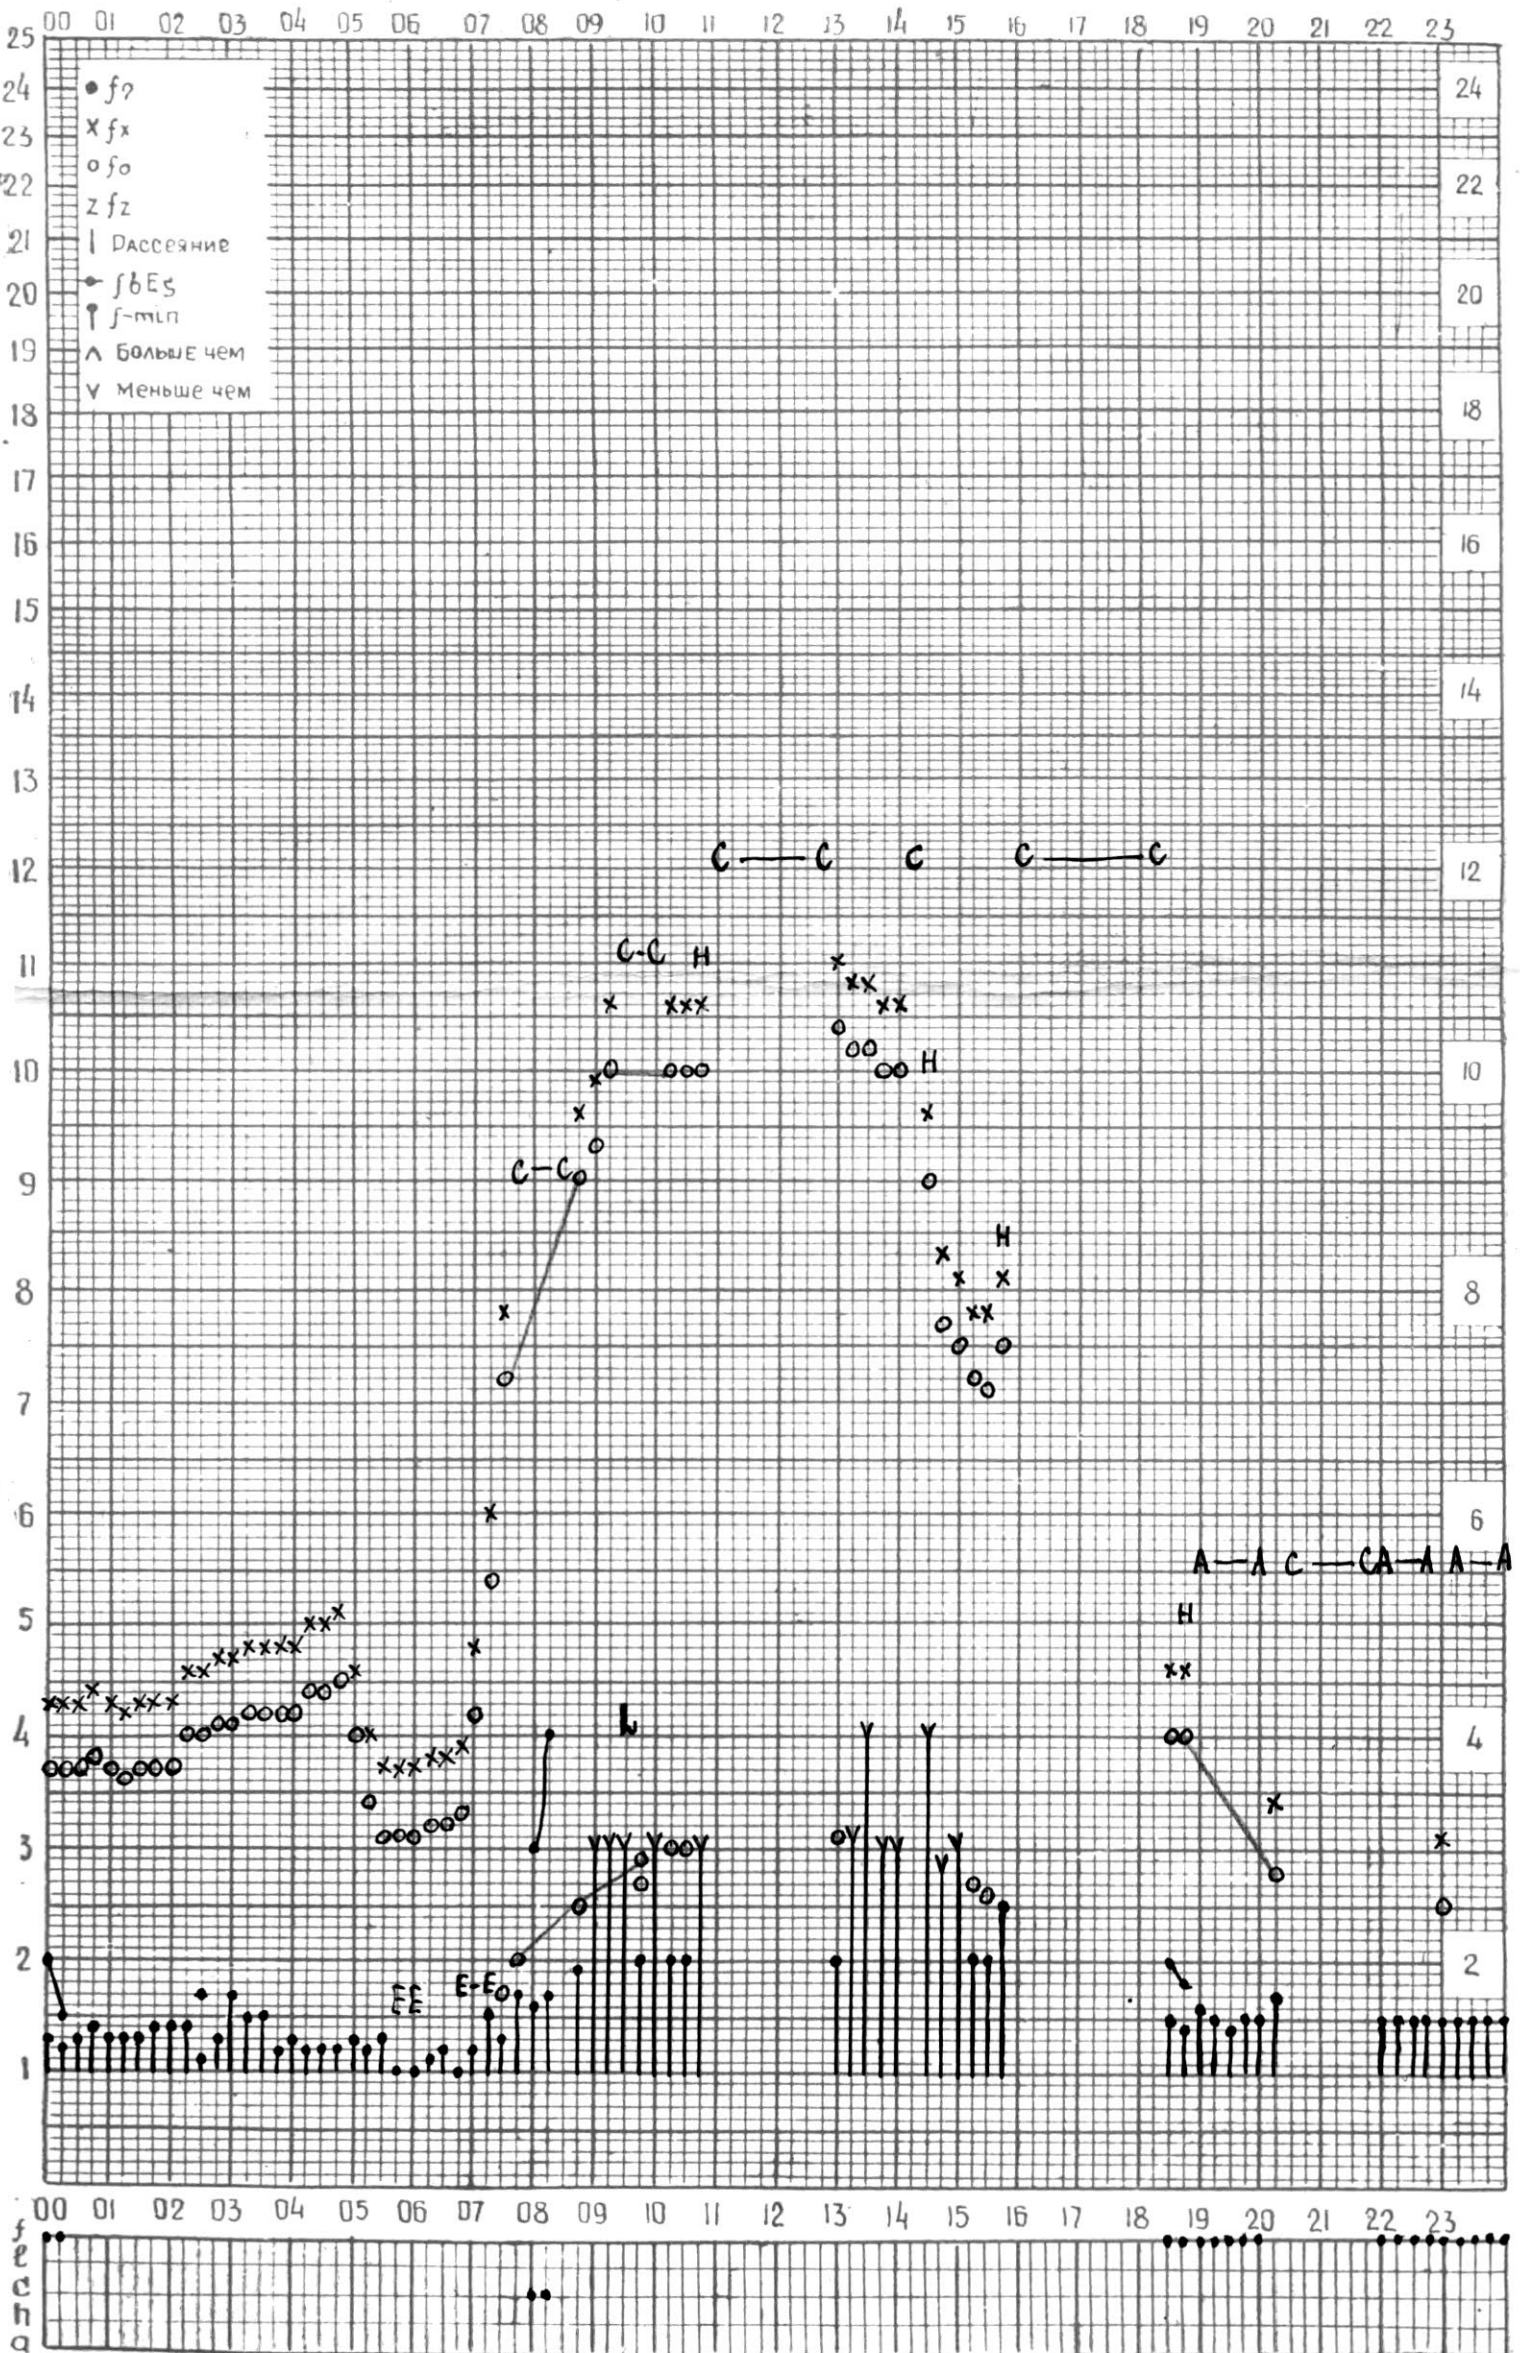

МЕЖДУНАРОДНЫЙ ГОД СПОКОЙНОГО СОЛНЦА

ВРЕМЯ 45° Е

станция Тбилиси f—график ионосферных данных дата 13 Декабря 1968г.

КЕМ ОТЧИТАНО *Келке Смували*