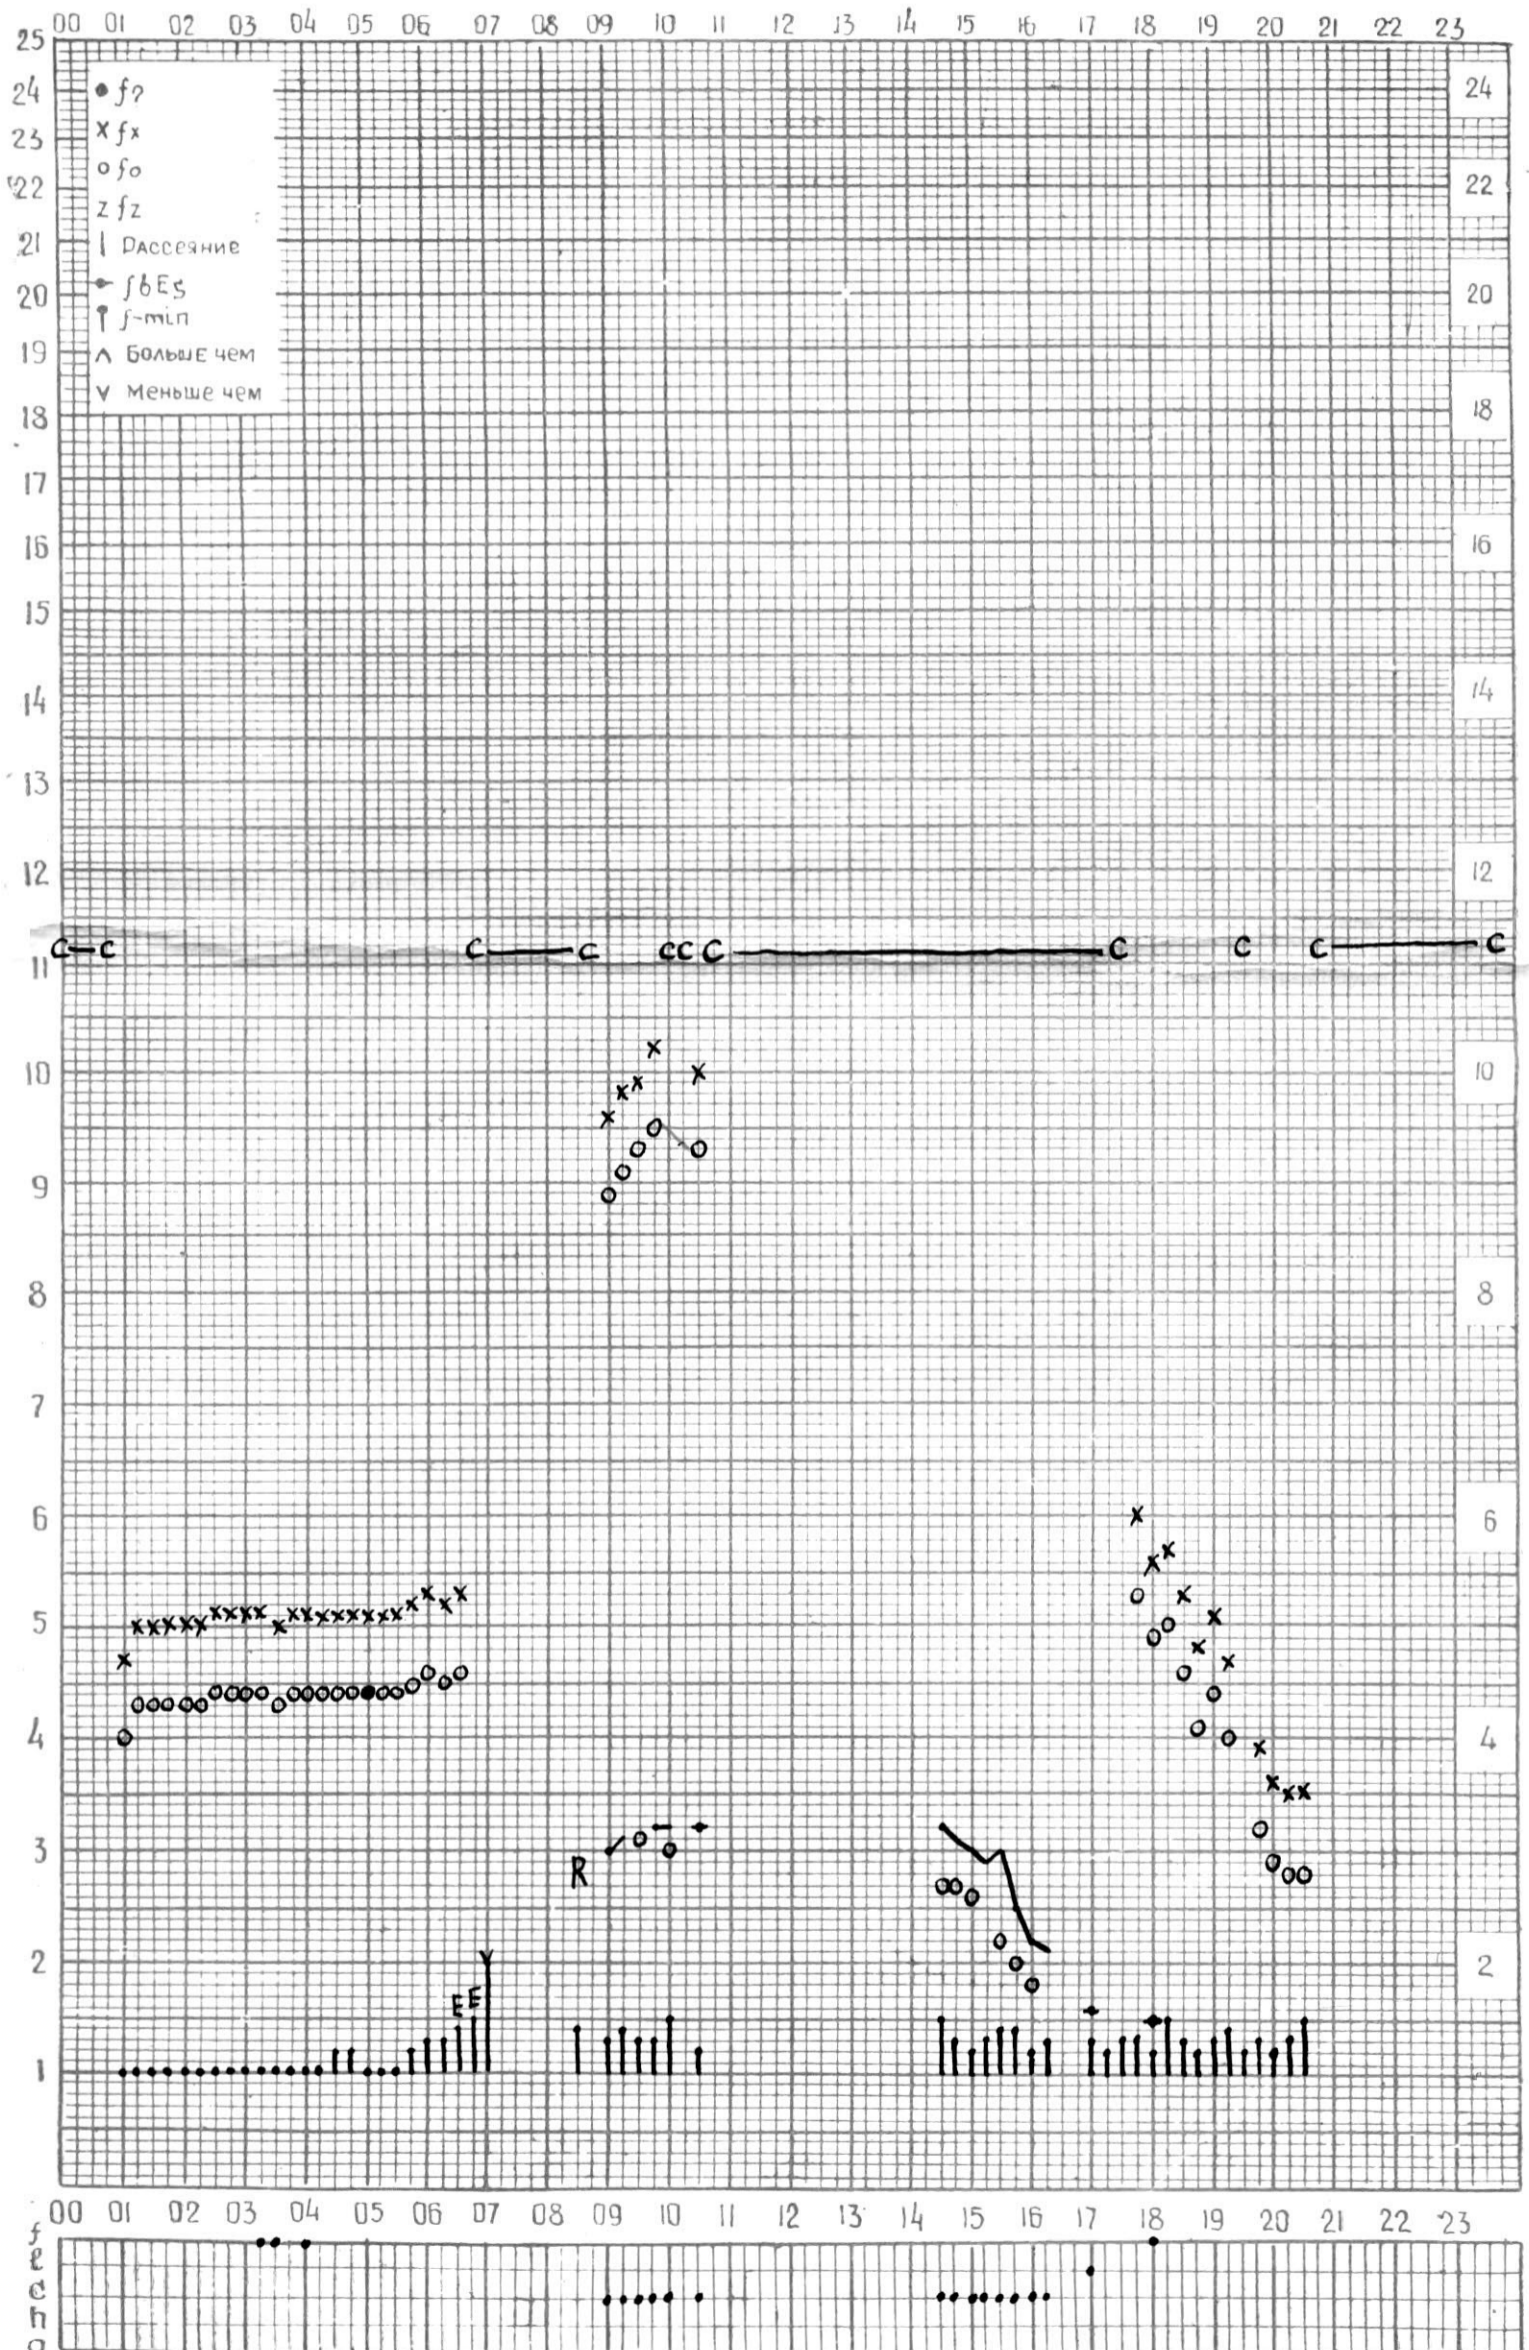

МЕЖДУНАРОДНЫЙ ГОД СПОКОЙНОГО СОЛНЦА

ВРЕМЯ 45° E

станция Тбилиси f—график ионосферных данных дата 21 НОЯБРЯ 1968г

КЕМ ОТЧИТАНО *В. Абдузвили*