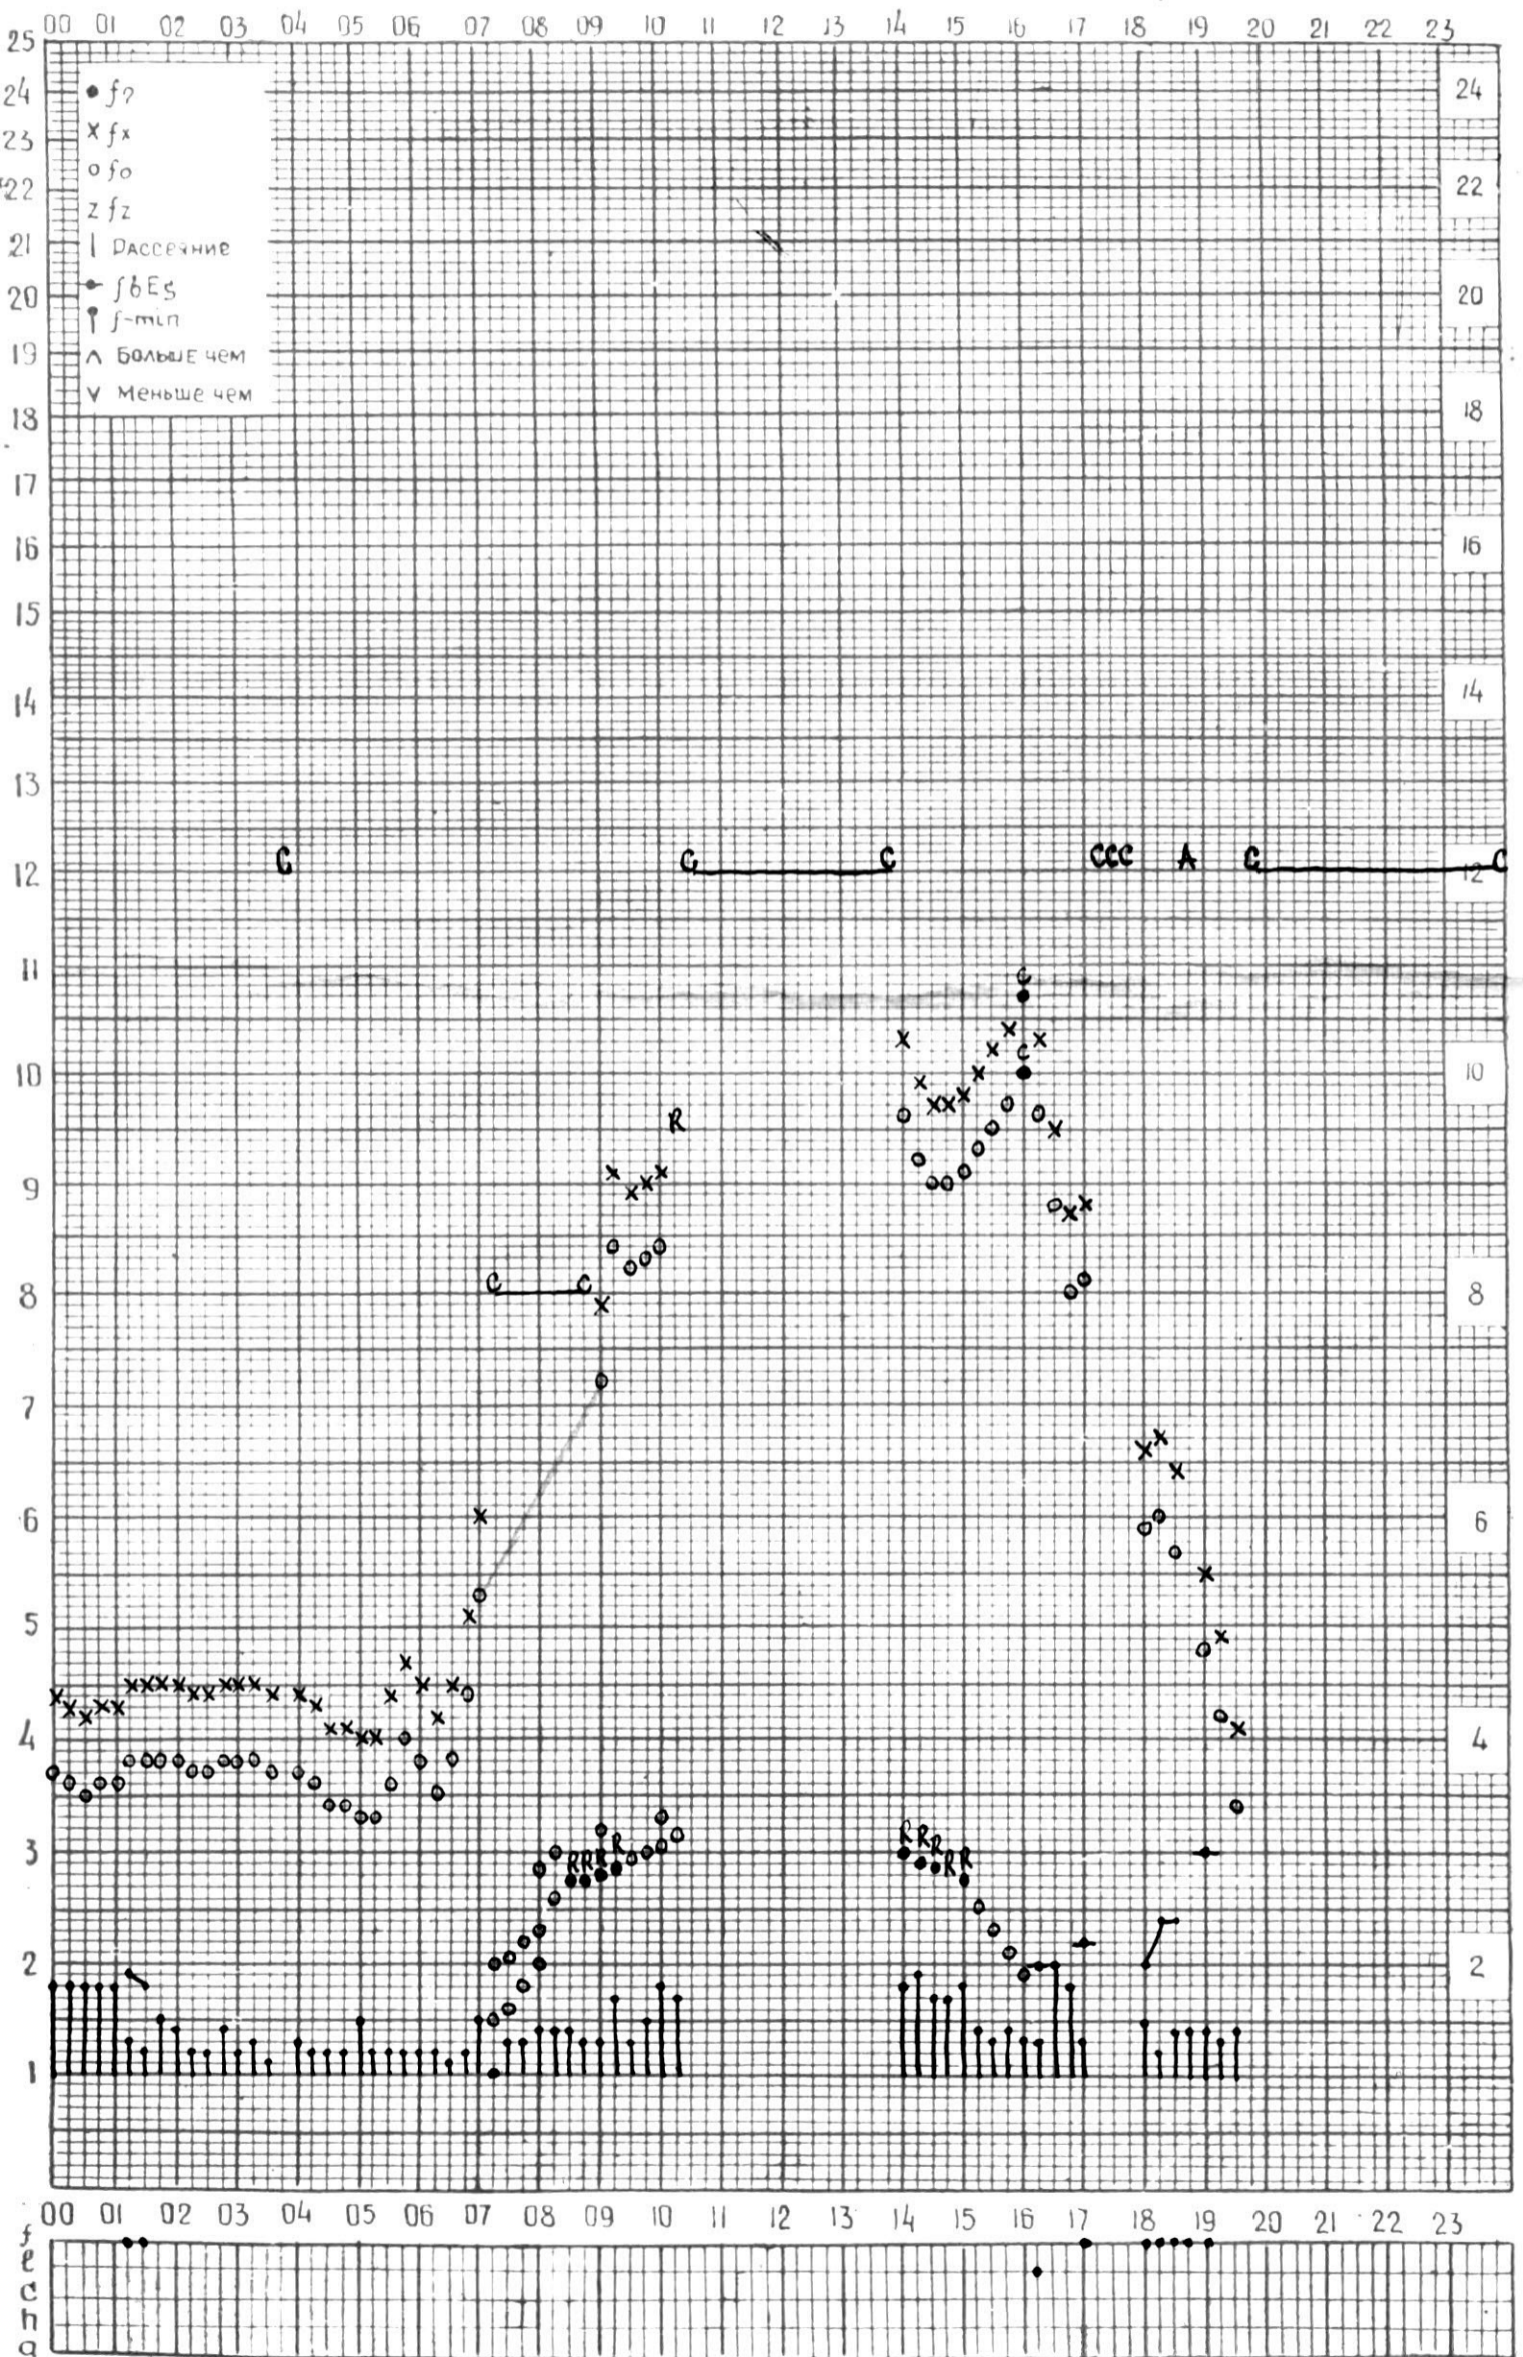

МЕЖДУНАРОДНЫЙ ГОД СПОКОЙНОГО СОЛНЦА

ВРЕМЯ 45° Е

станция Тбилиси (— график ионосферных данных дата 27 ноября 1968г.

КЕМ ОТСЧИТАНО Гогадзе