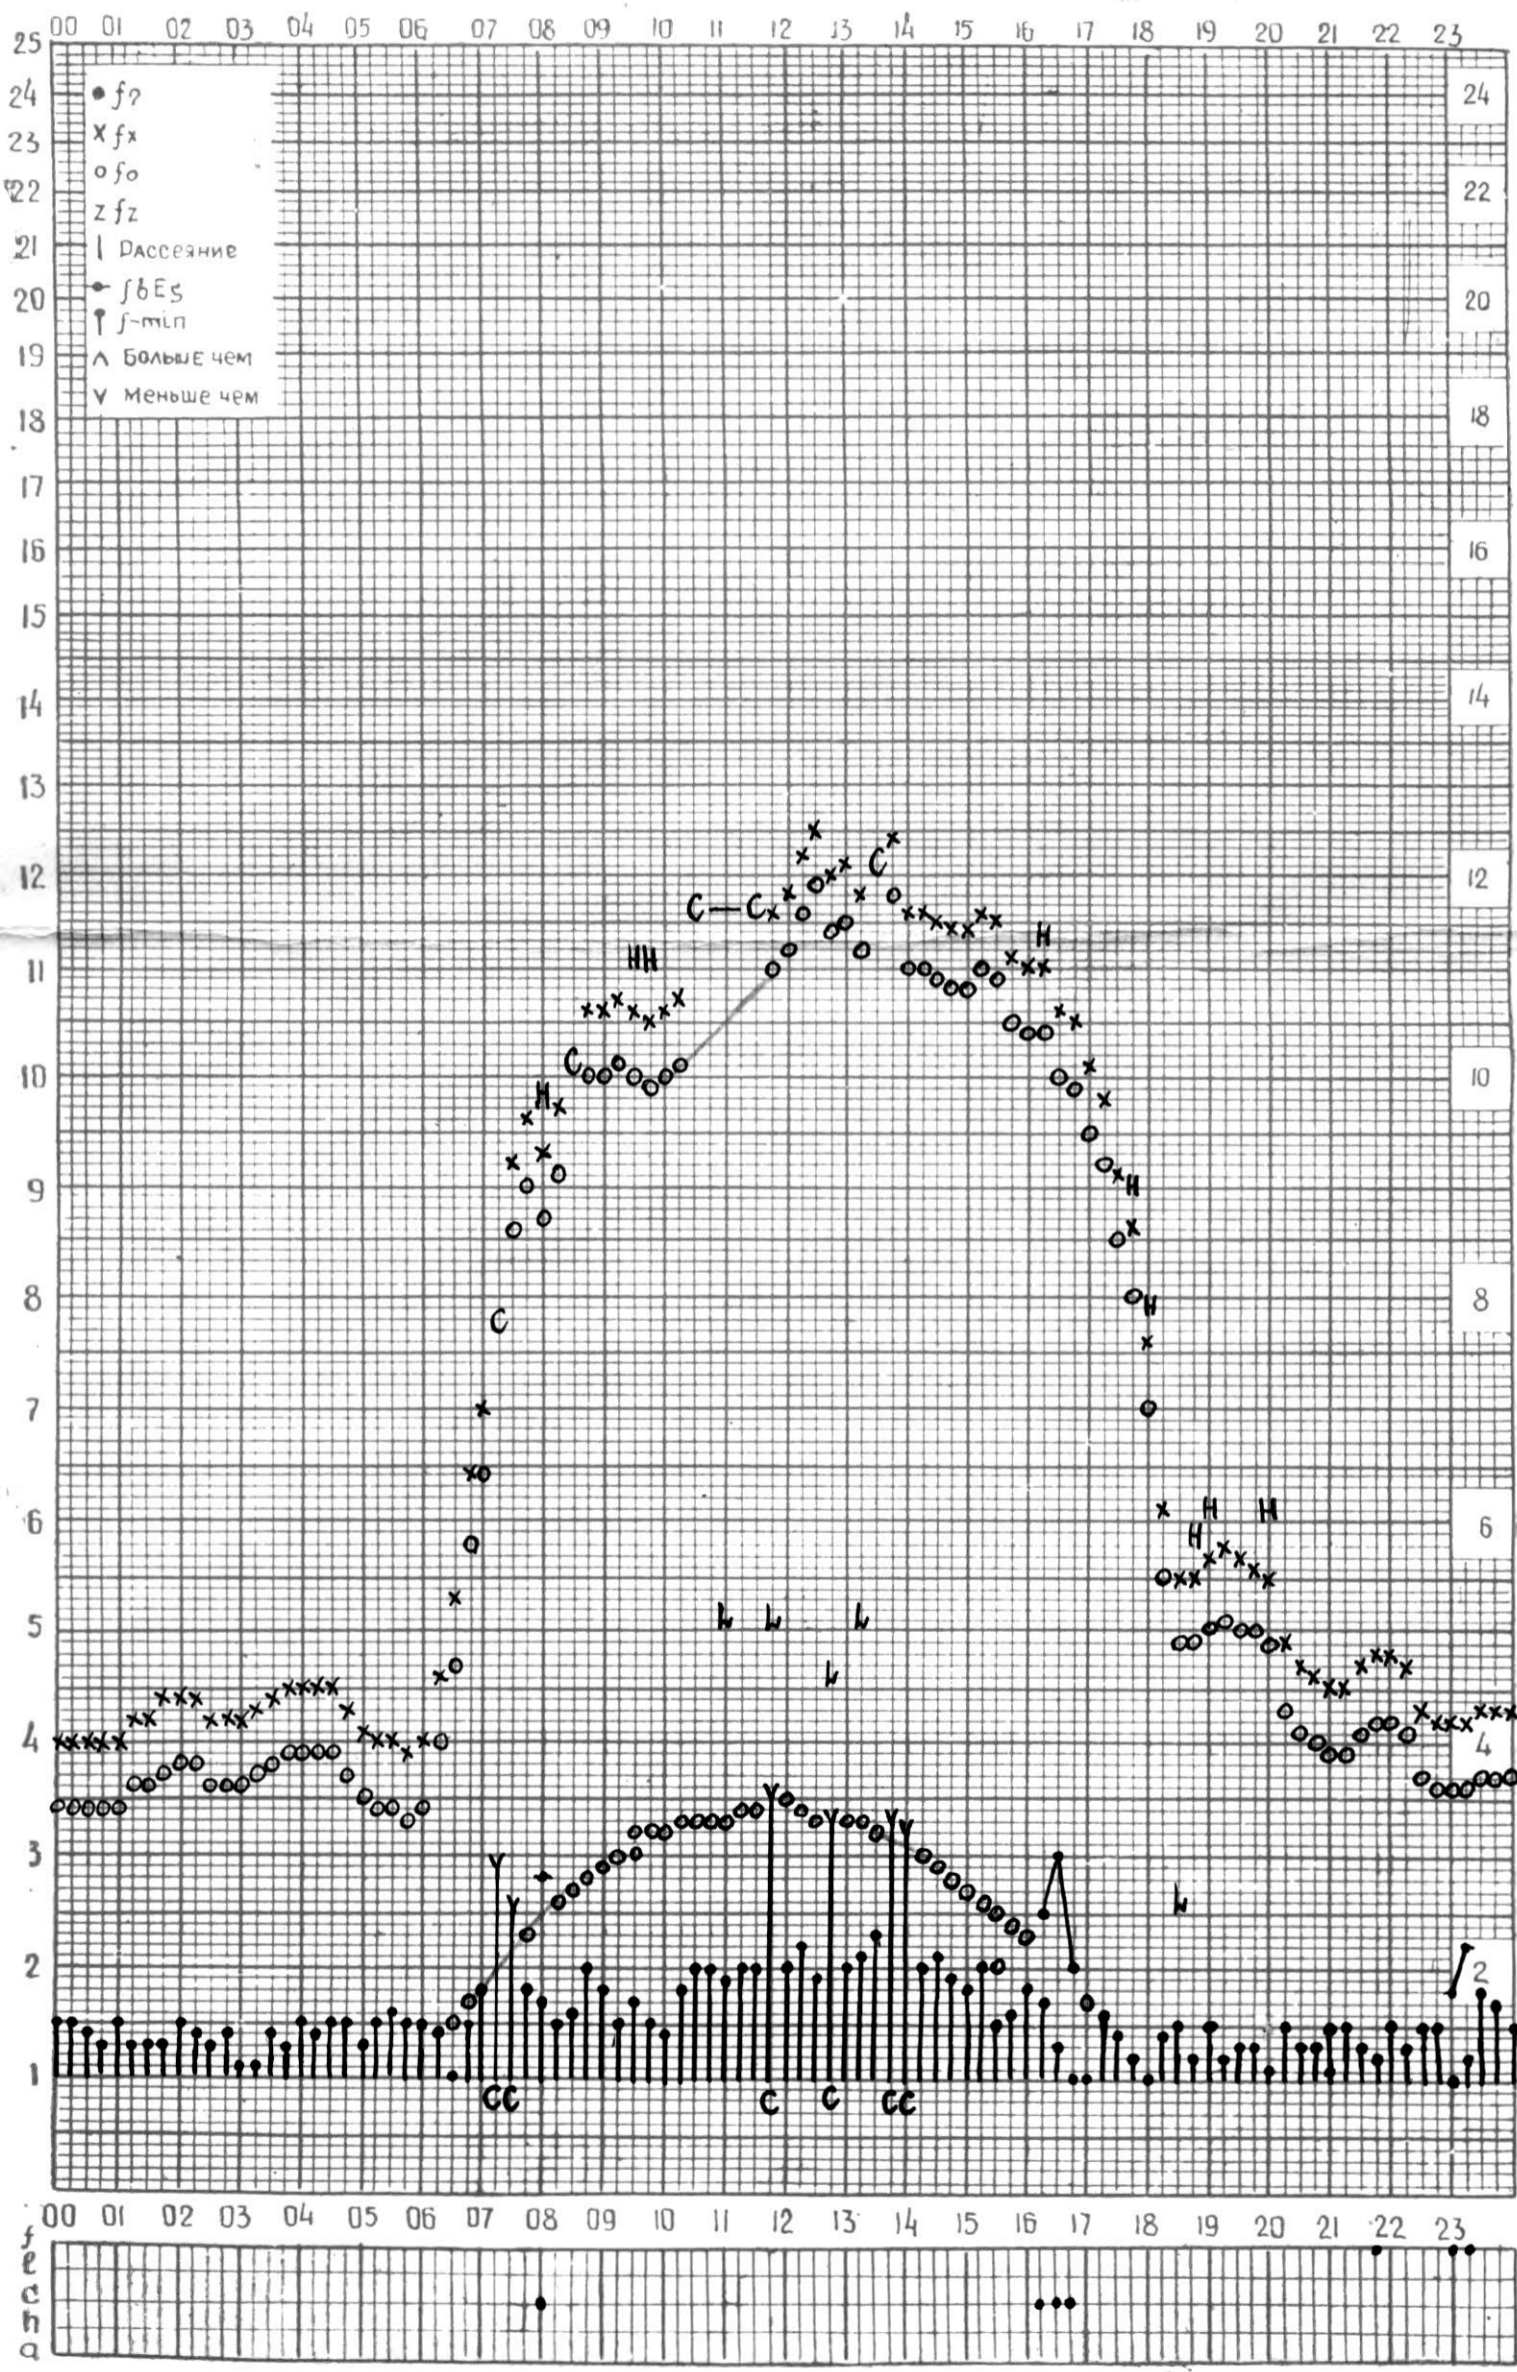

МЕЖДУНАРОДНЫЙ ГОД СПОКОЙНОГО СОЛНЦА

ВРЕМЯ 45° E

станция Тбилиси f—график ионосферных данных дата 7 ноября 1968г.

КЕМ ОТСЧИТАНО Кенжебашивили