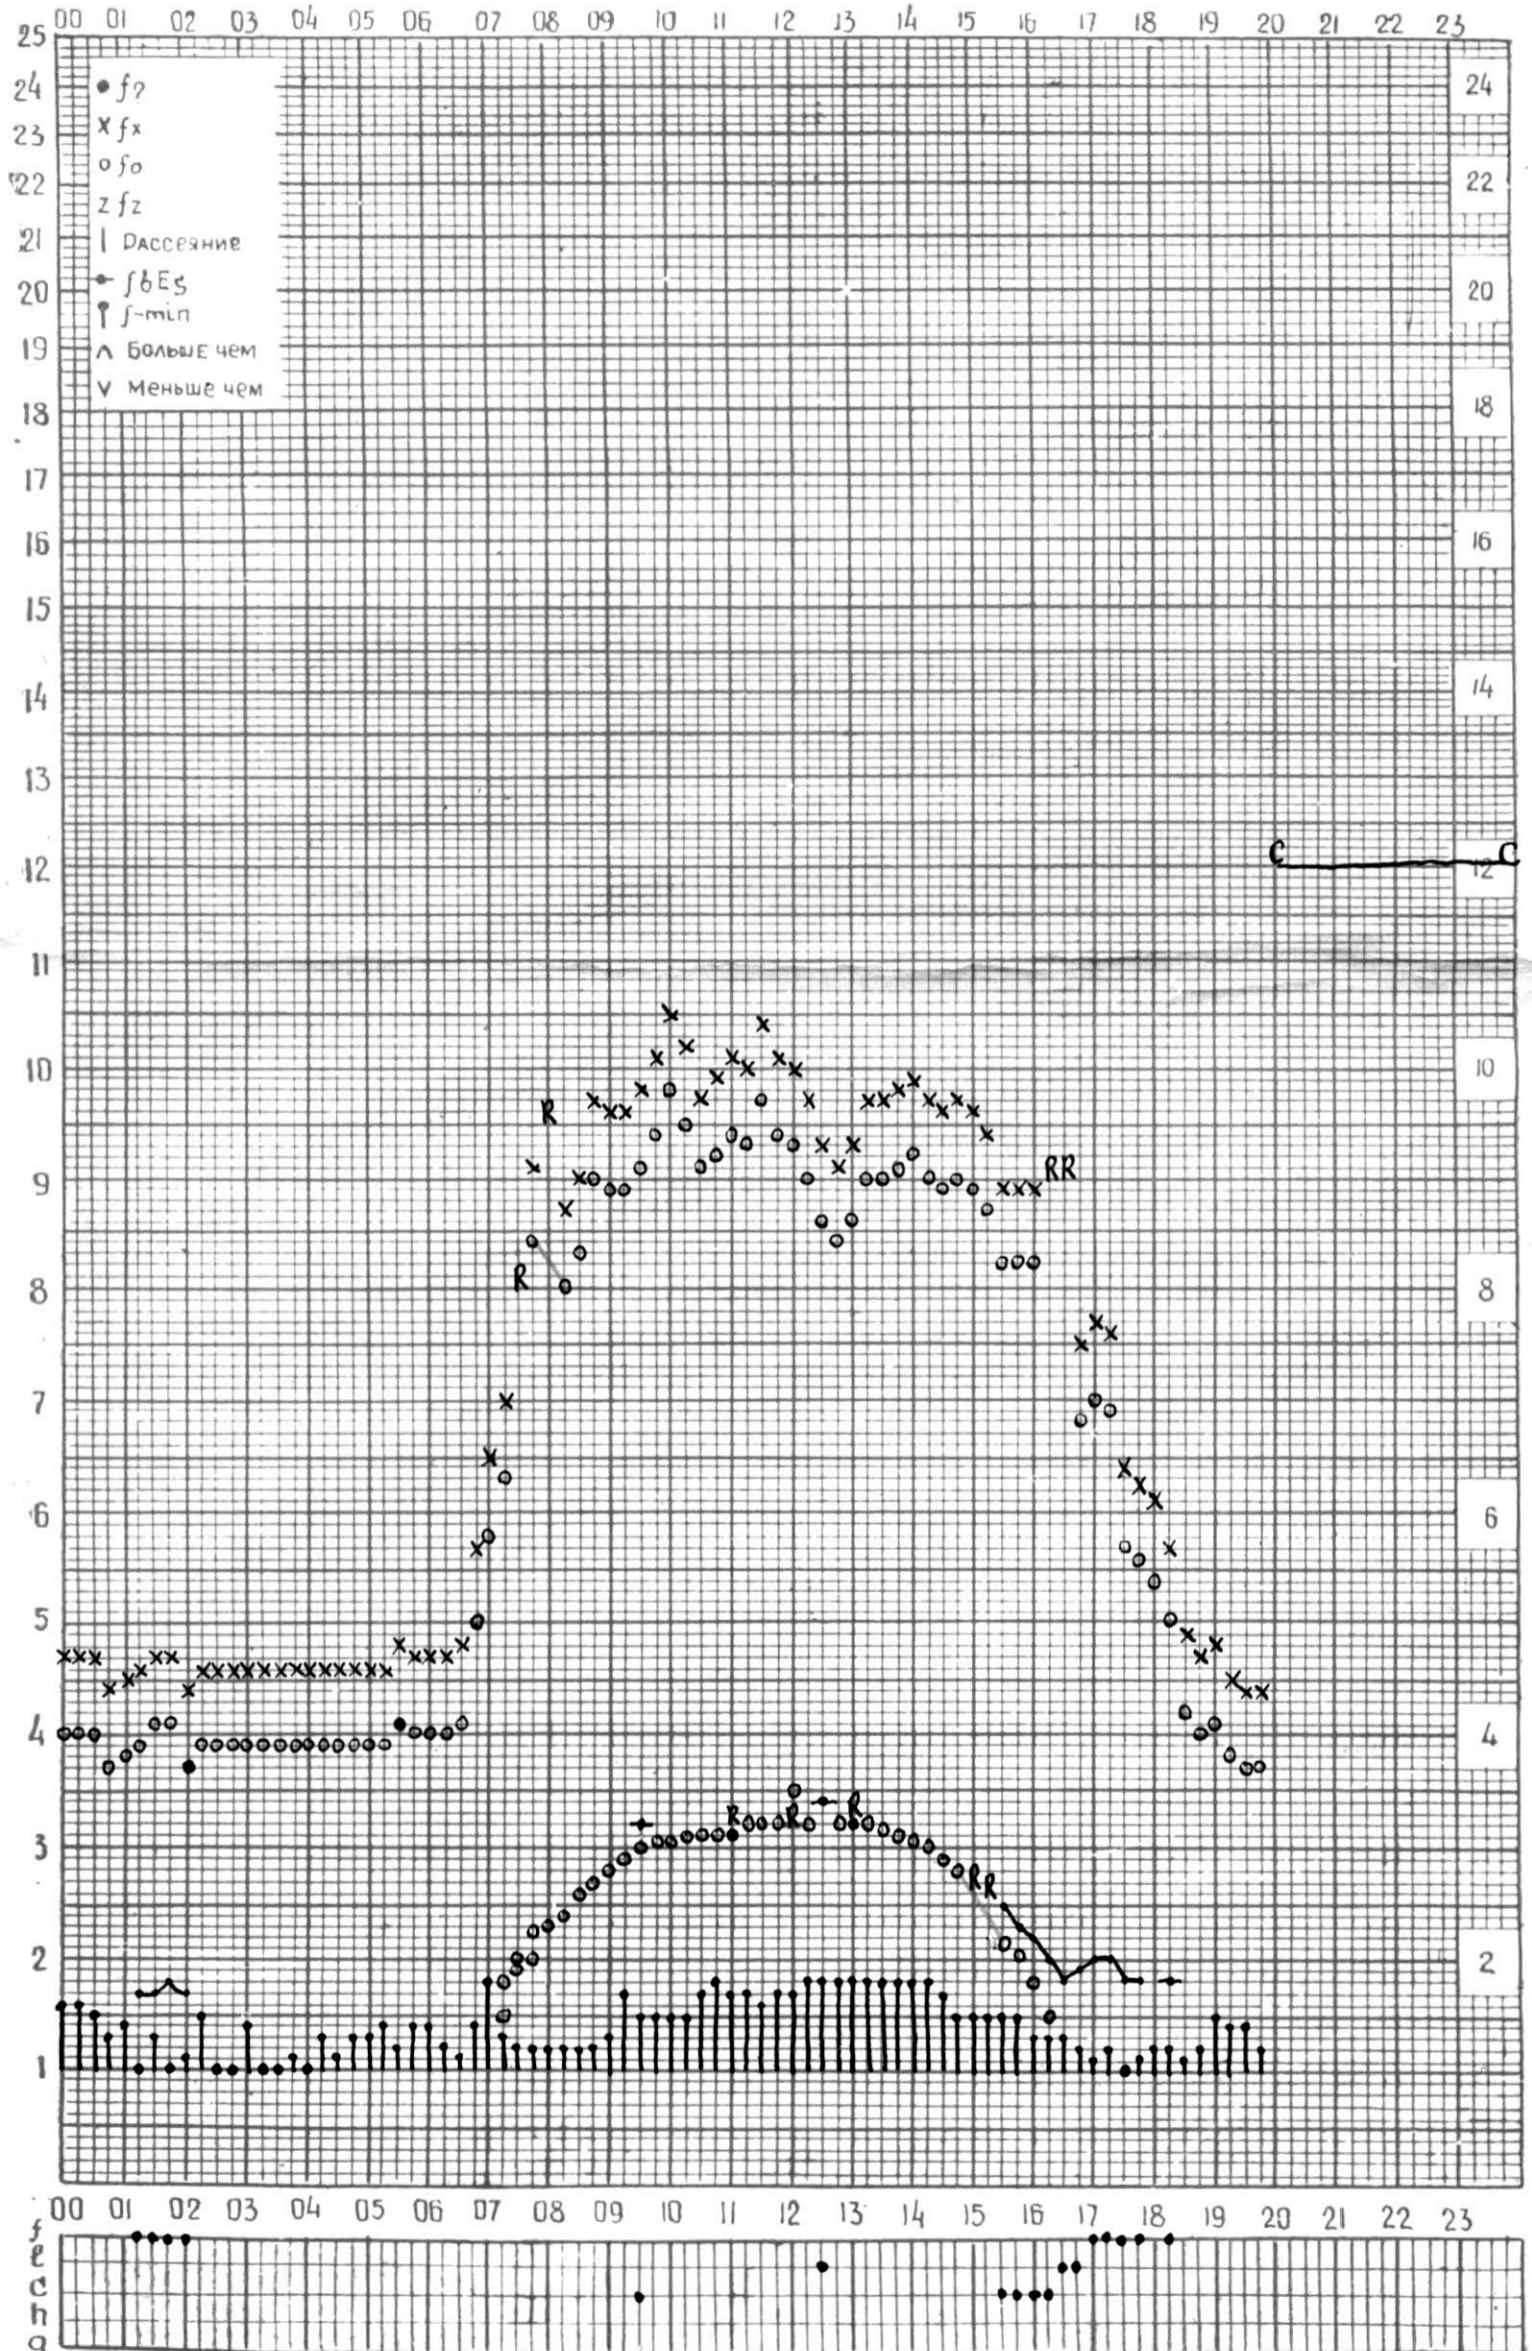

МЕЖДУНАРОДНЫЙ ГОД СПОКОЙНОГО СОЛНЦА

ВРЕМЯ 45° E

станция Тбилиси — график ионосферных данных дата 24 ноября 1968г.

КЭМ ОТЧИТАНО Гогадзе.