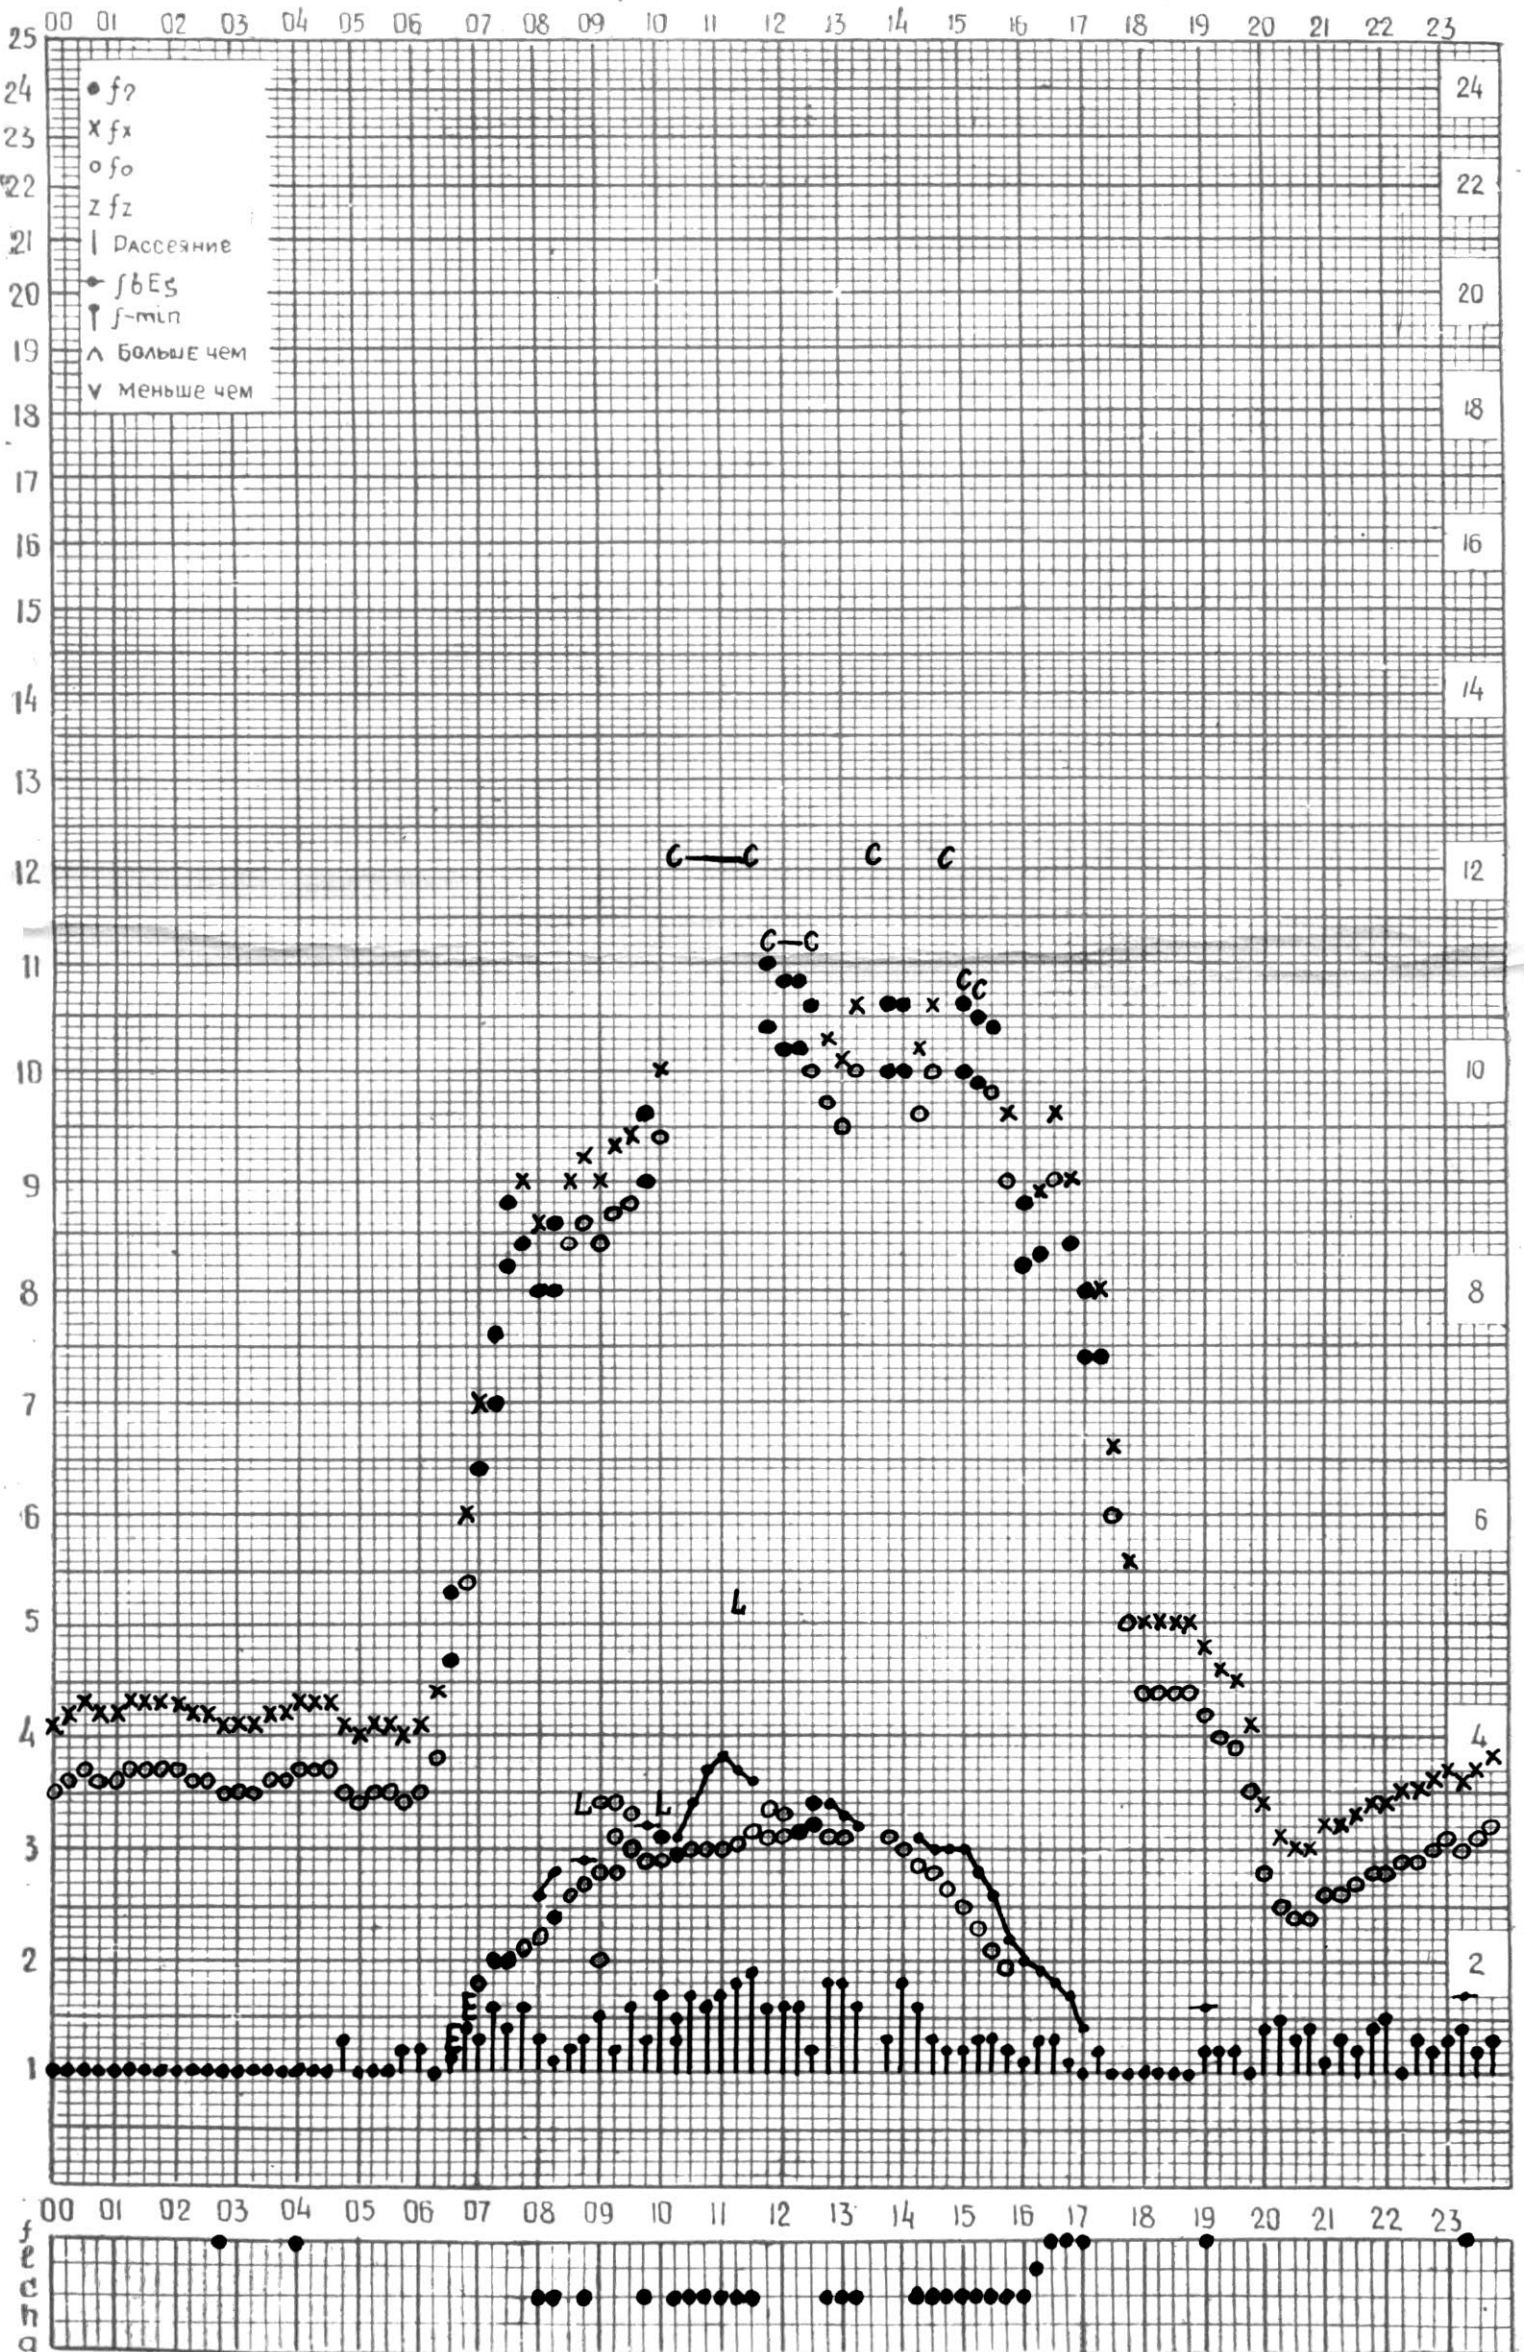

МЕЖДУНАРОДНЫЙ ГОД СПОКОЙНОГО СОЛНЦА

ВРЕМЯ 45° Е

станция Тбилиси f—график ионосферных данных дата 22 НОЯБРЯ 1968г.