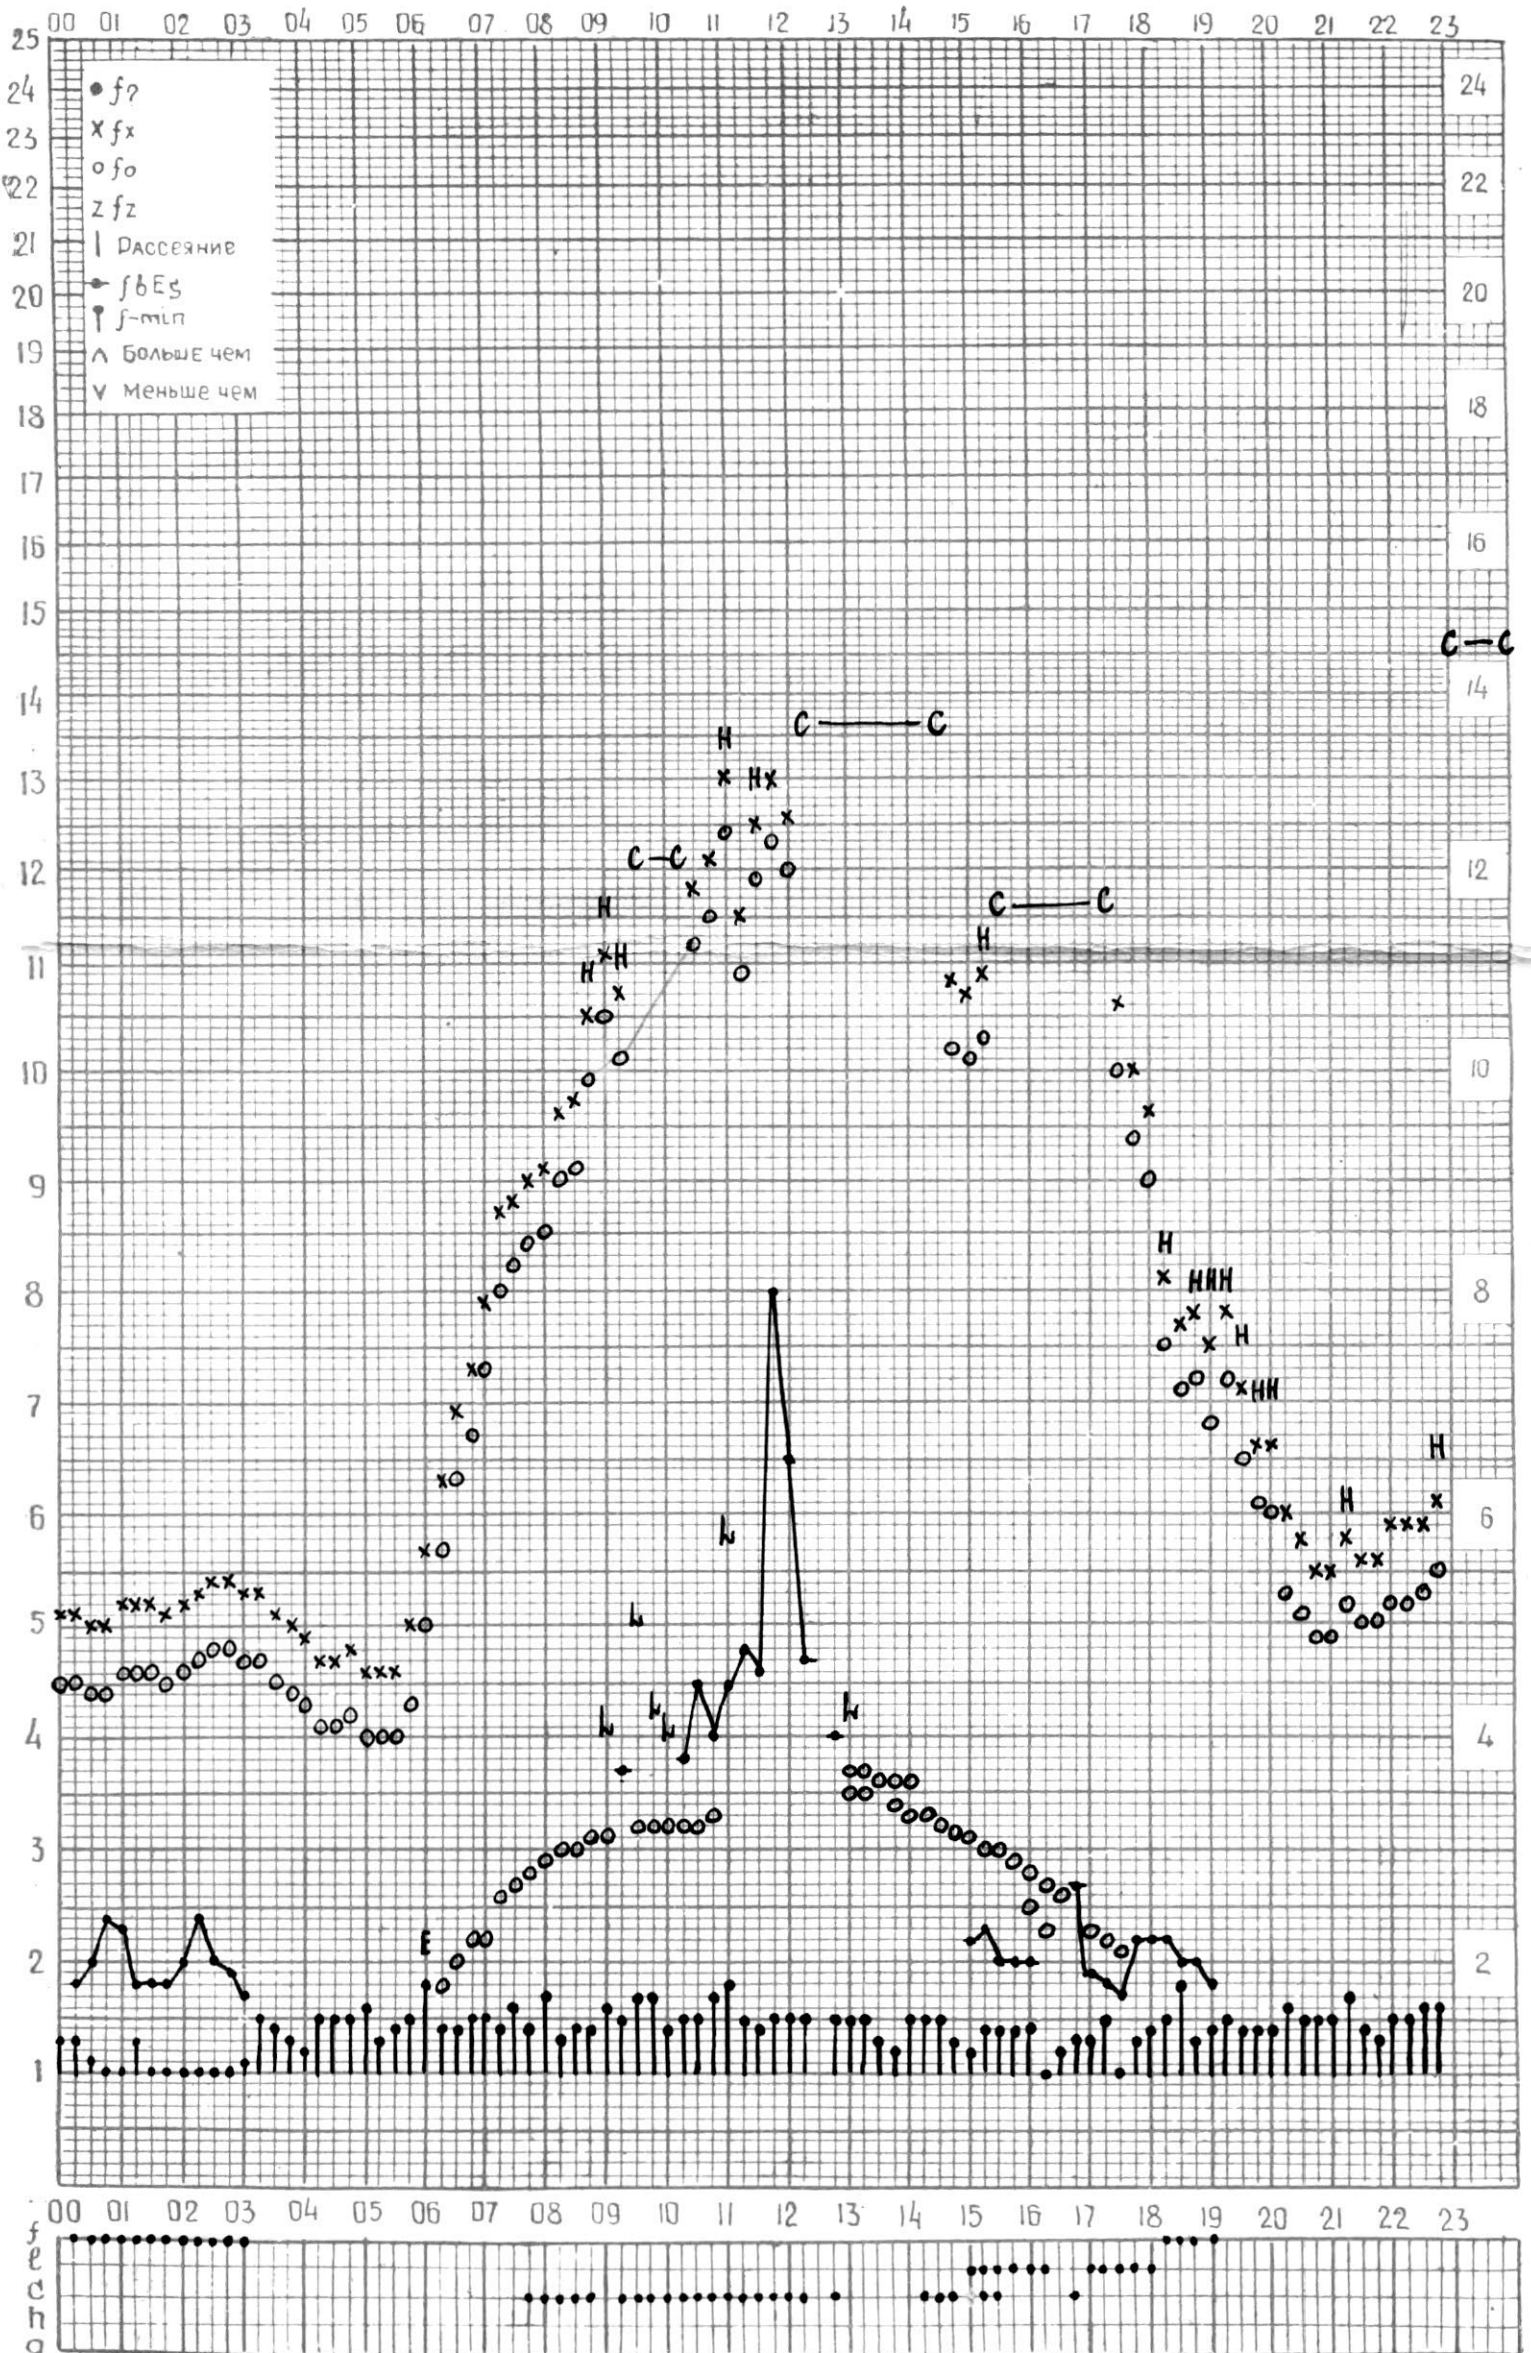

МЕЖДУНАРОДНЫЙ ГОД СПОКОЙНОГО СОЛНЦА

ВРЕМЯ 45° Е

станция Тбилиси f—график ионосферных данных дата 1 ОКТЯБРЯ 1968г.

КЕМ ОТСЧИТАНО Гогодзе

МЕЖДУНАРОДНЫЙ ГОД СПОКОЙНОГО СОЛНЦА

ВРЕМЯ 45° E

станция Тбилиси f—график ионосферных данных дата 3 ОКТЯБРЯ 1968г.

кем'отсчитано Кехкешвили

МЕЖДУНАРОДНЫЙ ГОД СПОКОЙНОГО СОЛНЦА

ВРЕМЯ 45° E

станция Тбилиси f—график ионосферных данных дата 4 октября 1968г.

КЕМ ОТСЧИТАНО ГОГАЭЗЕ

МЕЖДУНАРОДНЫЙ ГОД СПОКОЙНОГО СОЛНЦА

ВРЕМЯ 45° Е

станция Тбилиси f-график ионосферных данных дата 6 ОКТЯБРЯ 1968 г.

КЕМ ОТСЧИТАНО НОЗАДЗЕ

МЕЖДУНАРОДНЫЙ ГОД
СПОКОЙНОГО СОЛНЦА

ВРЕМЯ 45° E

станция Тбилиси f—график ионосферных данных дата 8 октября 1968г.

КЕМ ОТСЧИТАНО *Кенжебаевым*

МЕЖДУНАРОДНЫЙ ГОД СПОКОЙНОГО СОЛНЦА

ВРЕМЯ 45° E

станция Тбилиси f—график ионосферных данных дата 9 октября 1968г.

КЕМ ОТЧИТАНО *В. Абуамвили*

МЕЖДУНАРОДНЫЙ ГОД
СПОКОЙНОГО СОЛНЦА

ВРЕМЯ 45° Е

станция Тбилиси f—график ионосферных данных дата 10 ОКТЯБРЯ 1968г.