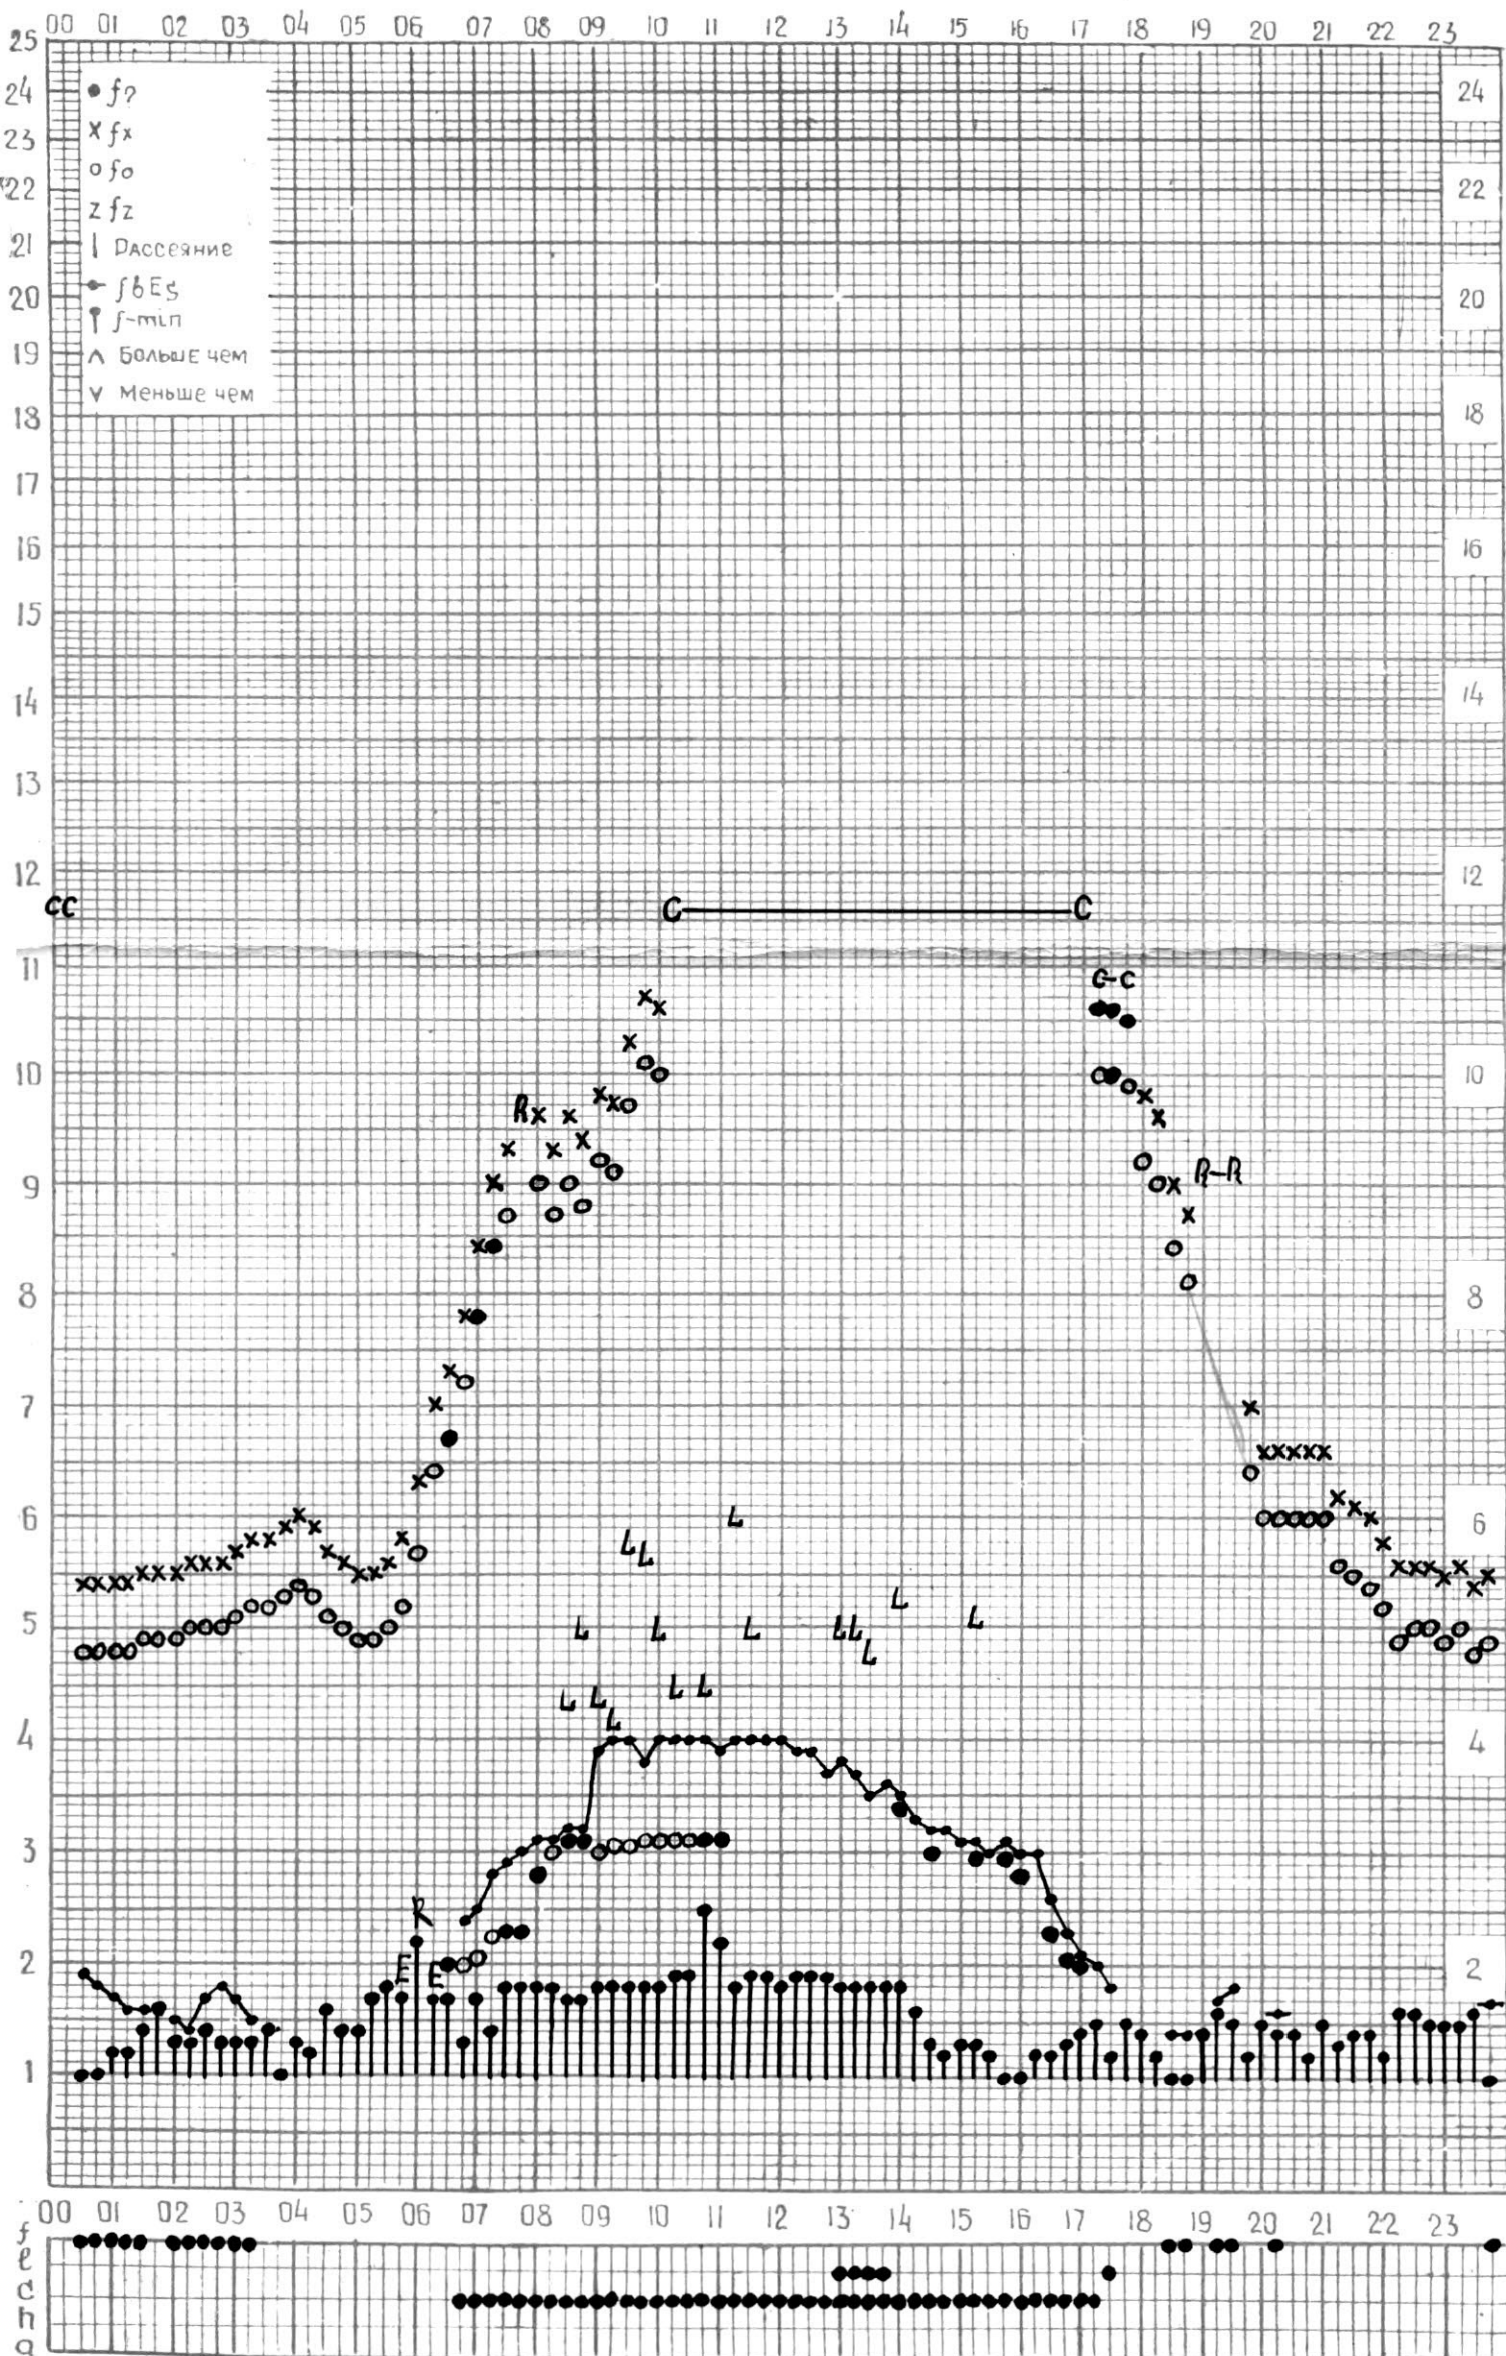

МЕЖДУНАРОДНЫЙ ГОД СПОКОЙНОГО СОЛНЦА

ВРЕМЯ 45° Е

станция Тбилиси f—график ионосферных данных дата 1 ОКТЯБРЯ 1968г.

КЕМ ОТСЧИТАНО Гогодзе

МЕЖДУНАРОДНЫЙ ГОД СПОКОЙНОГО СОЛНЦА

ВРЕМЯ 45° E

станция Тбилиси f—график ионосферных данных дата 3 ОКТЯБРЯ 1968г.

кем'отсчитано Кехкешвили

МЕЖДУНАРОДНЫЙ ГОД СПОКОЙНОГО СОЛНЦА

ВРЕМЯ 45° E

станция Тбилиси f—график ионосферных данных дата 4 октября 1968г.

КЕМ ОТСЧИТАНО ГОГАЭЗЕ

МЕЖДУНАРОДНЫЙ ГОД СПОКОЙНОГО СОЛНЦА

ВРЕМЯ 45° Е

станция Тбилиси f-график ионосферных данных дата 6 ОКТЯБРЯ 1968 г.

КЕМ ОТСЧИТАНО НОЗАДЗЕ

МЕЖДУНАРОДНЫЙ ГОД
СПОКОЙНОГО СОЛНЦА

ВРЕМЯ 45° E

станция Тбилиси f—график ионосферных данных дата 8 октября 1968г.

КЕМ ОТСЧИТАНО *Кенжебаевым*