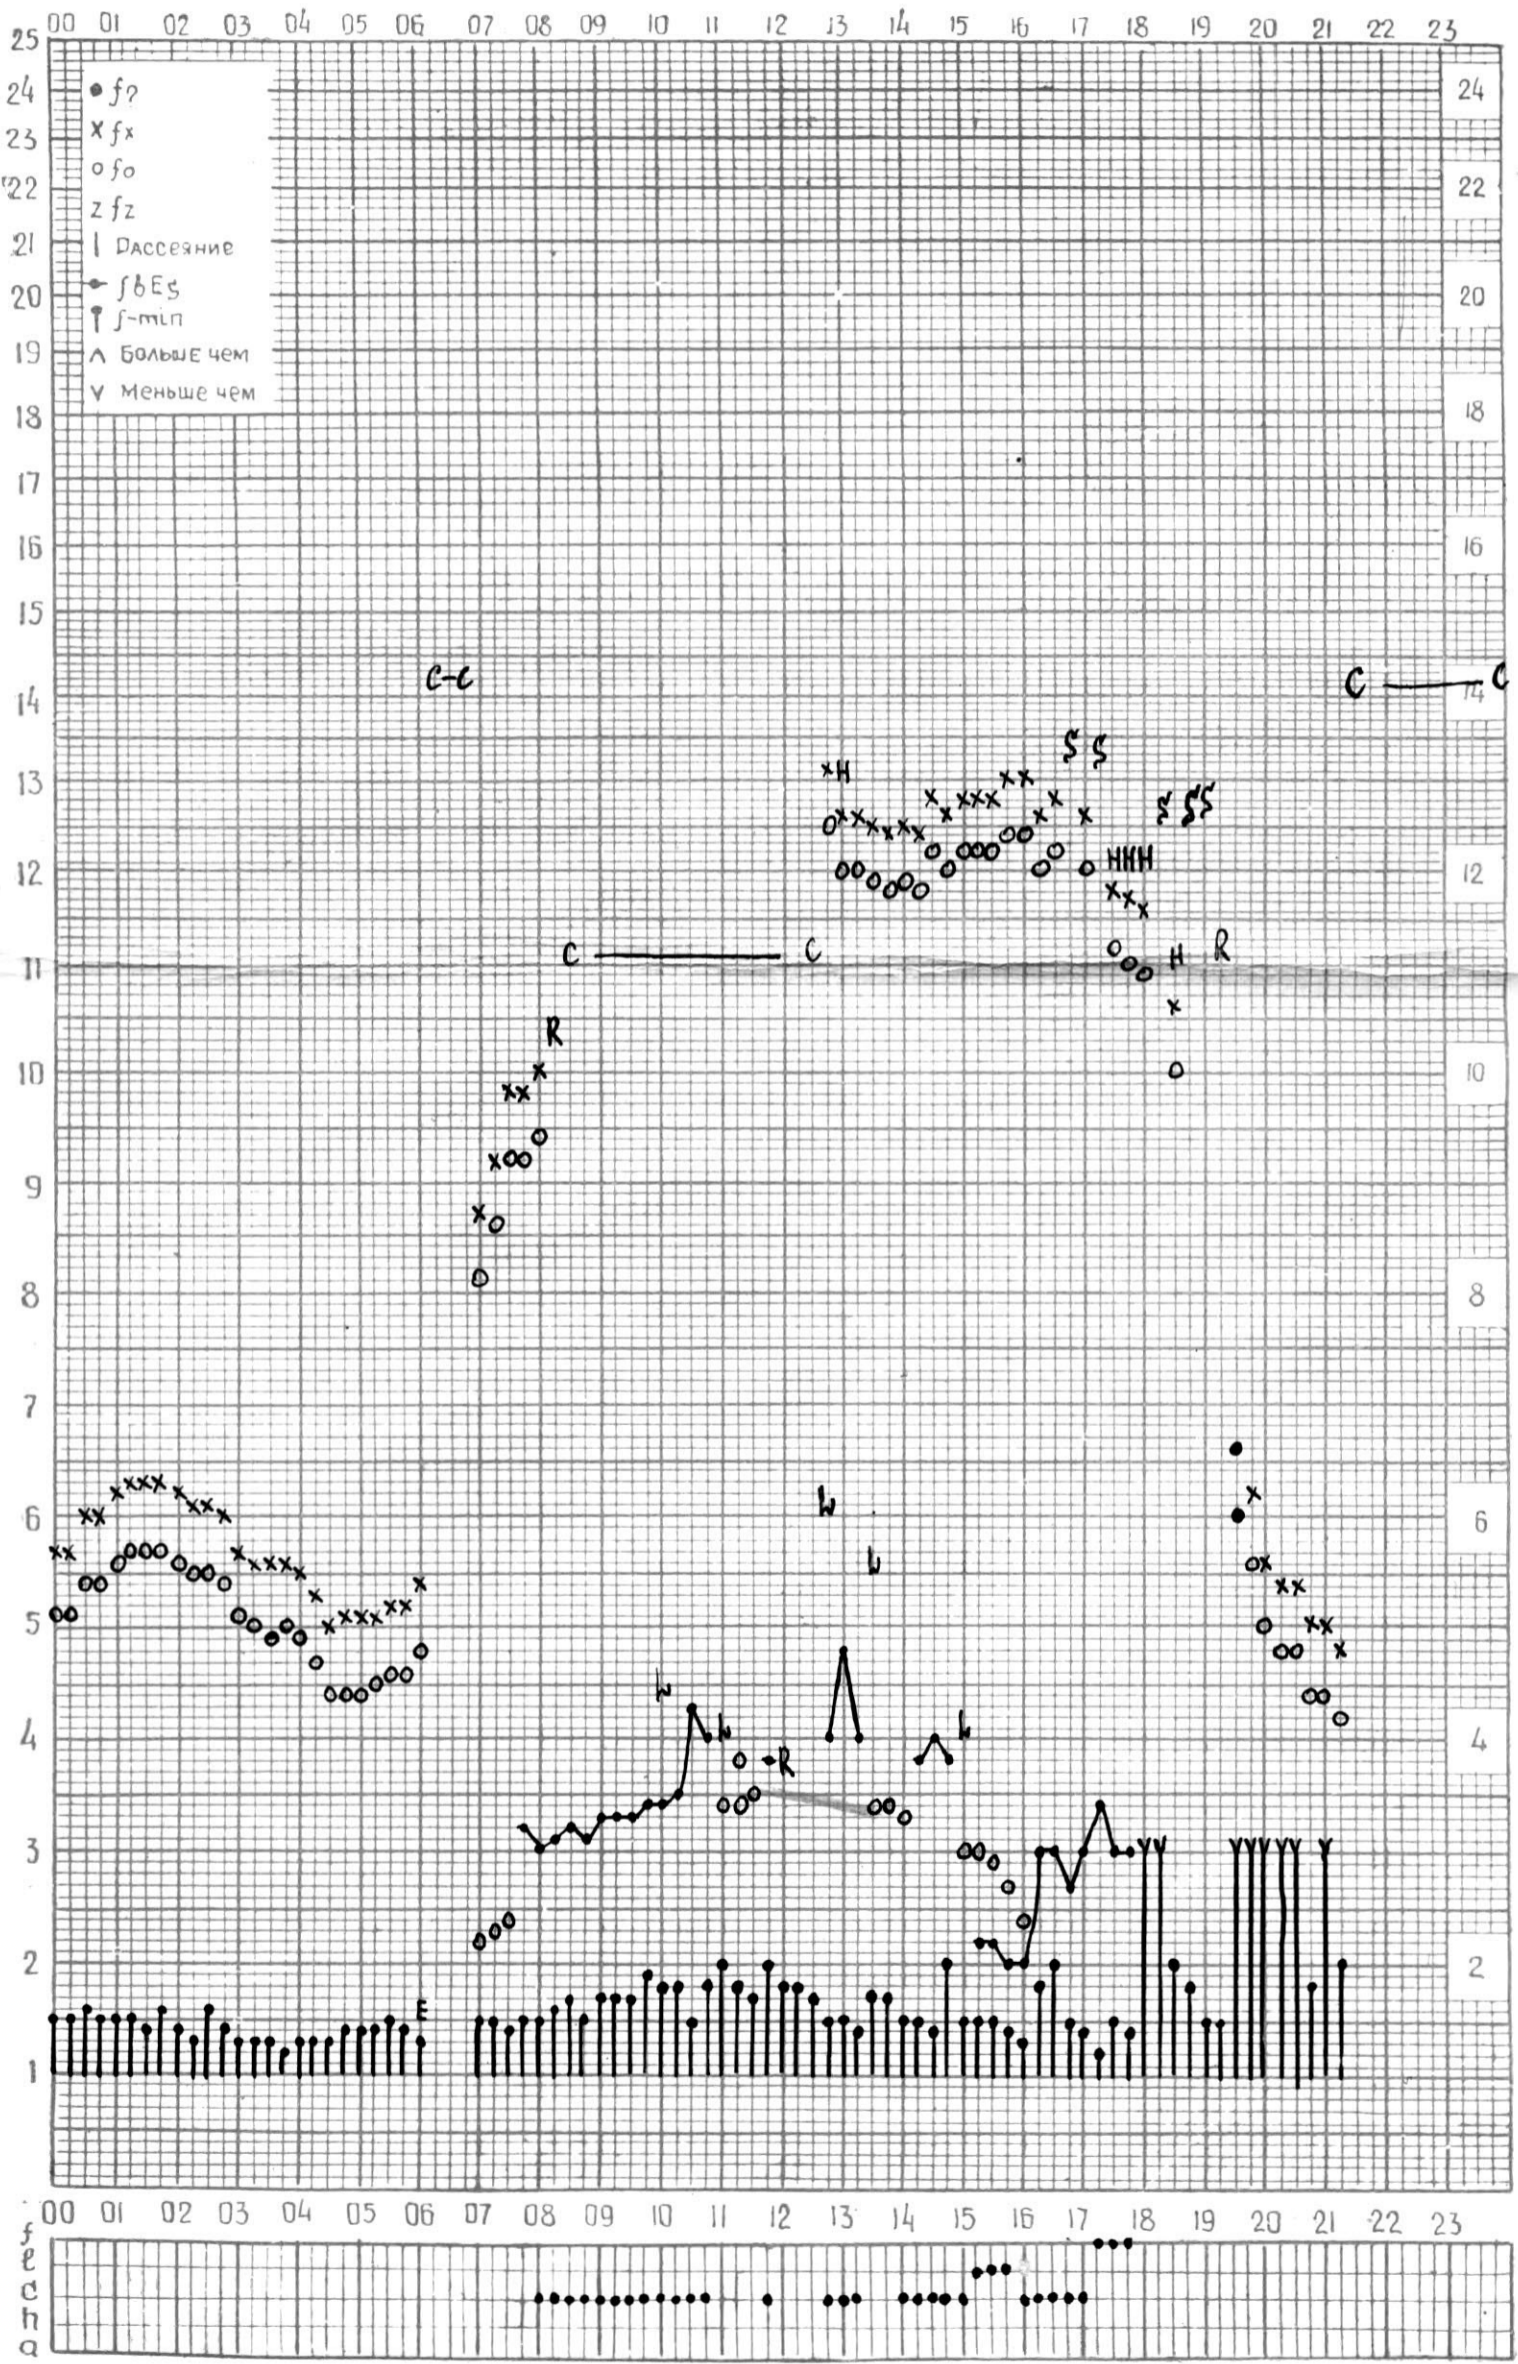

МЕЖДУНАРОДНЫЙ ГОД СПОКОЙНОГО СОЛНЦА

ВРЕМЯ 45° E

станция Тбилиси f-график ионосферных данных дата 25 октября 1968г.

КЕМ ОТСЧИТАНО Кенкебашивили