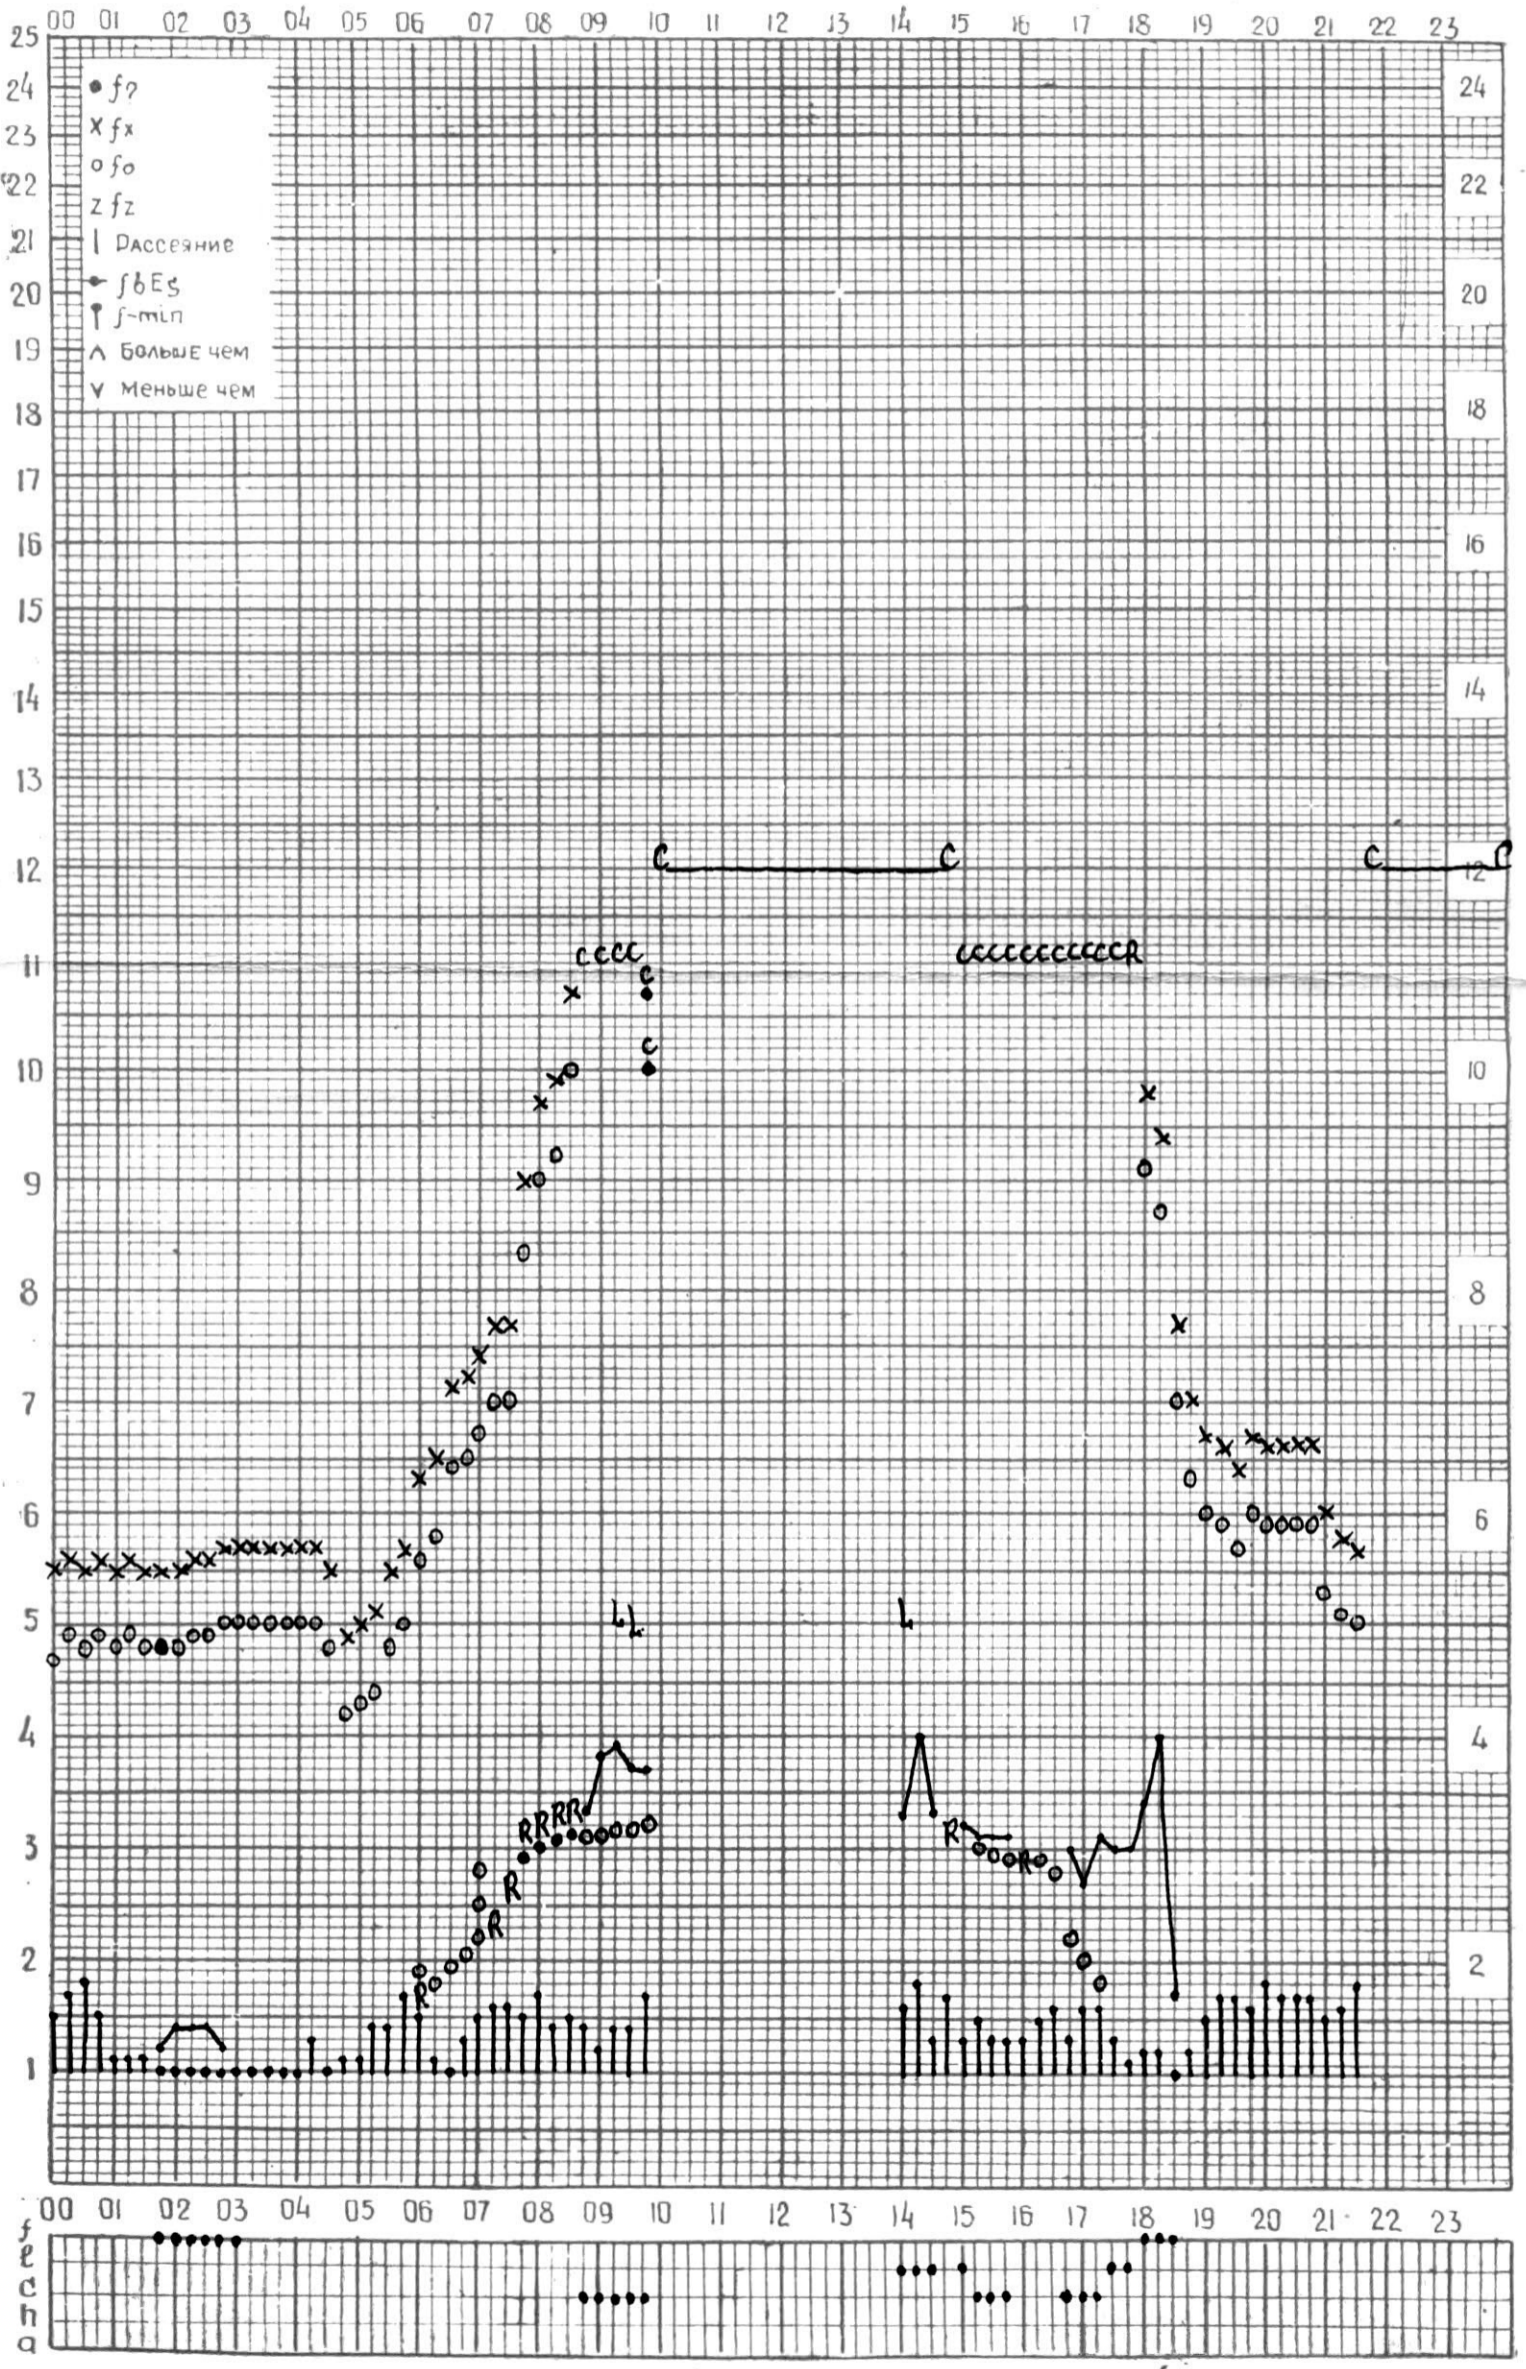

МЕЖДУНАРОДНЫЙ ГОД СПОКОЙНОГО СОЛНЦА

ВРЕМЯ 45° Е

станция Тбилиси f—график ионосферных данных дата 1 ОКТЯБРЯ 1968г.

КЕМ ОТСЧИТАНО Гогодзе

МЕЖДУНАРОДНЫЙ ГОД СПОКОЙНОГО СОЛНЦА

ВРЕМЯ 45° E

станция Тбилиси f—график ионосферных данных дата 3 ОКТЯБРЯ 1968г.

кем'отсчитано Кехкешвили

МЕЖДУНАРОДНЫЙ ГОД СПОКОЙНОГО СОЛНЦА

ВРЕМЯ 45° E

станция Тбилиси f—график ионосферных данных дата 4 октября 1968г.

КЕМ ОТСЧИТАНО ГОГАЭЗЕ

МЕЖДУНАРОДНЫЙ ГОД СПОКОЙНОГО СОЛНЦА

ВРЕМЯ 45° Е

станция Тбилиси f-график ионосферных данных дата 6 ОКТЯБРЯ 1968 г.

КЕМ ОТСЧИТАНО НОЗАДЗЕ

МЕЖДУНАРОДНЫЙ ГОД
СПОКОЙНОГО СОЛНЦА

ВРЕМЯ 45° E

станция Тбилиси f—график ионосферных данных дата 8 октября 1968г.

КЕМ ОТСЧИТАНО *Кенжебаевым*