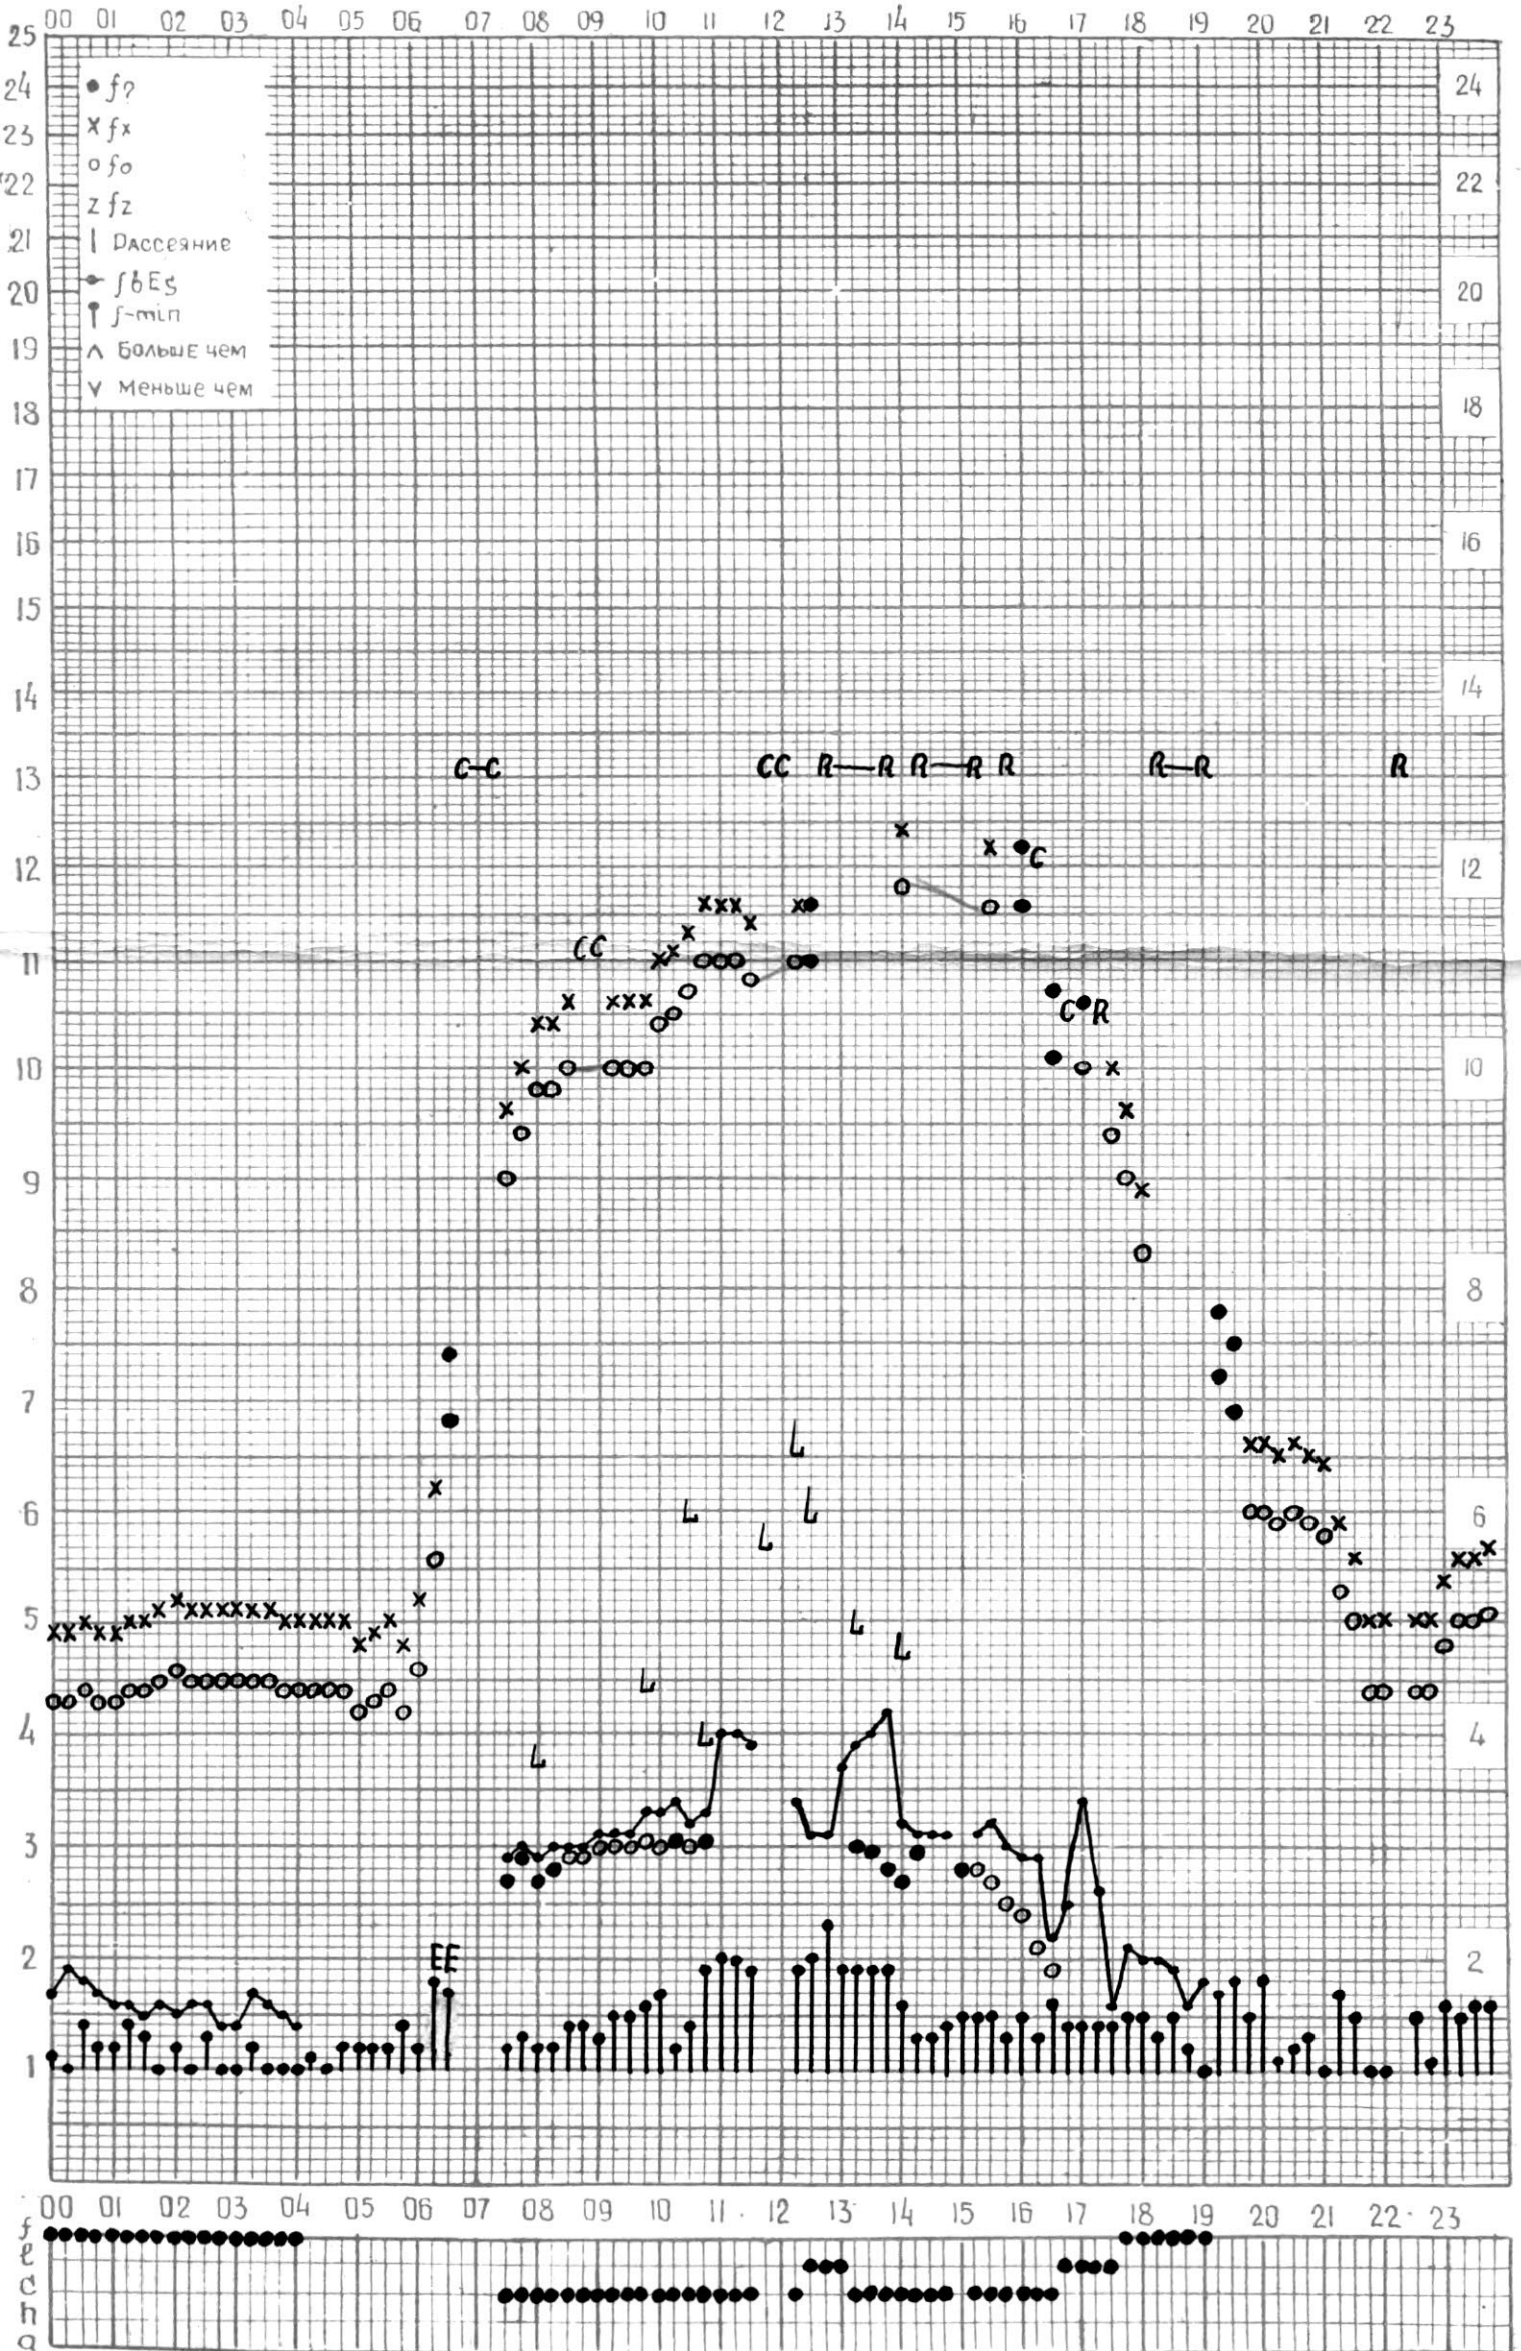

кэм отчитано Кенкебауили

МЕЖДУНАРОДНЫЙ ГОД СПОКОЙНОГО СОЛНЦА

ВРЕМЯ 45° E

станция Тбилиси f-график ионосферных данных дата 23-X-68

КЕМ ОТСЧИТАНО Гохели

МЕЖДУНАРОДНЫЙ ГОД
СПОКОЙНОГО СОЛНЦА

ВРЕМЯ 45° E

станция Тбилиси f-график ионосферных данных дата 24 ОКТЯБРЯ 1968г