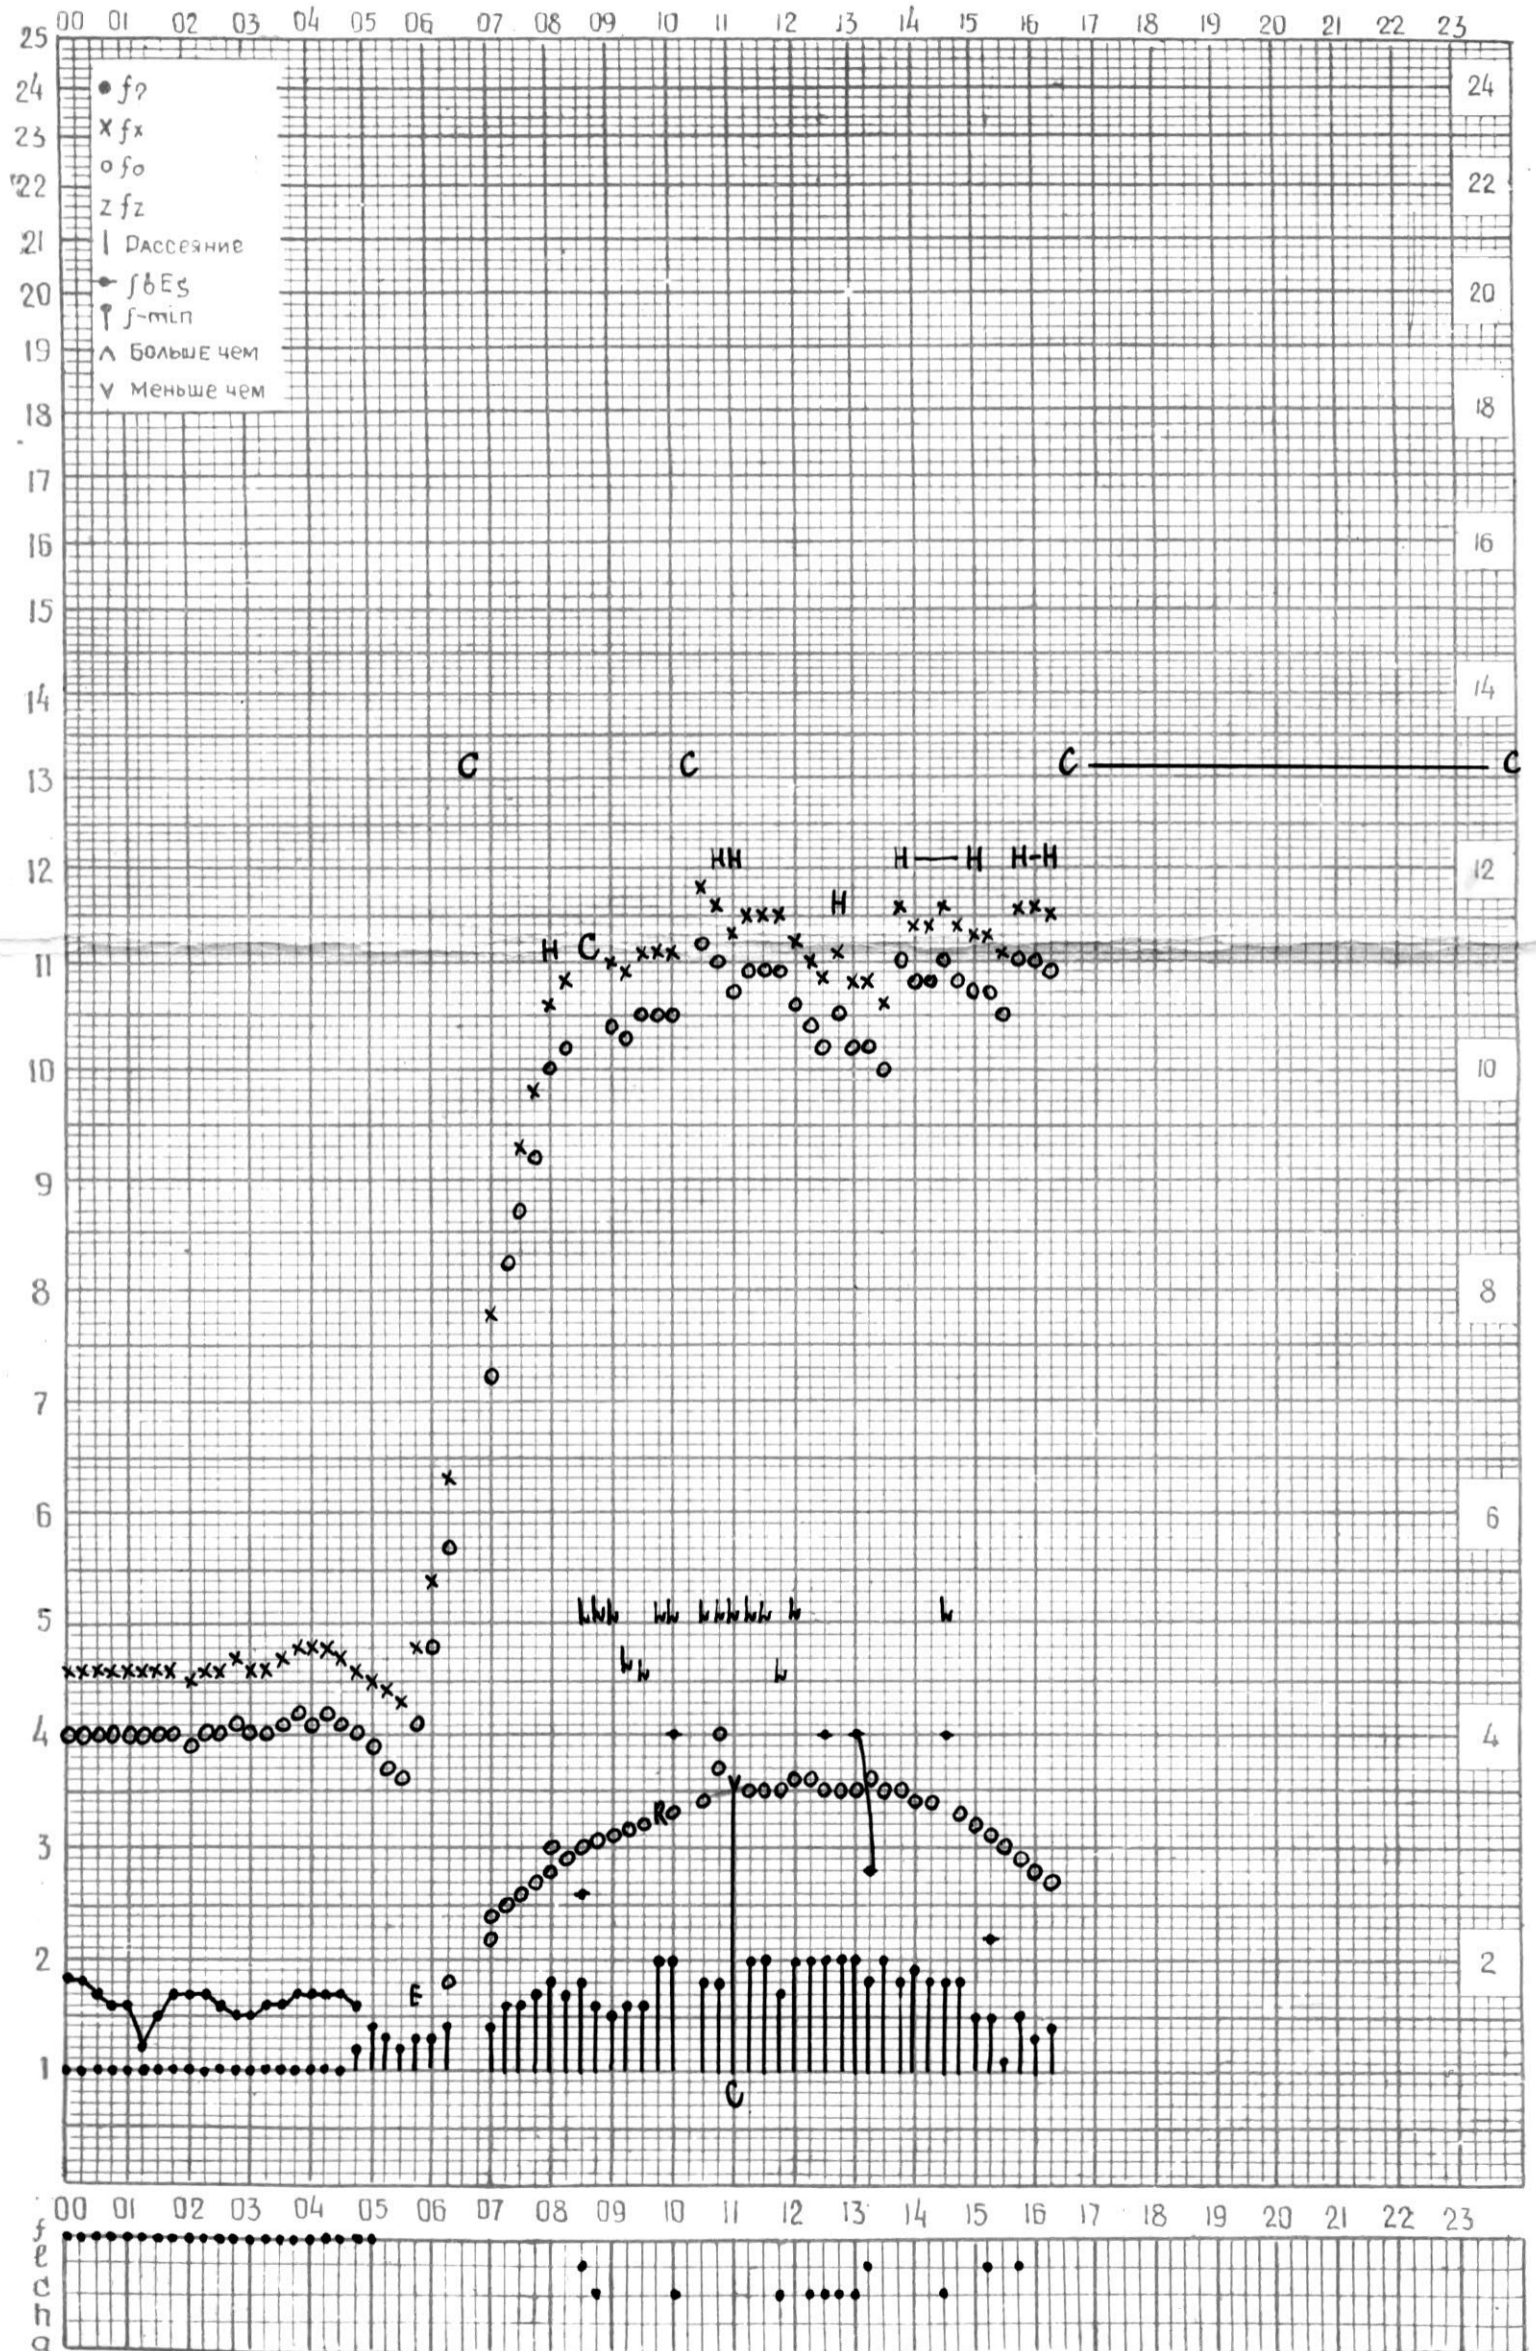

МЕЖДУНАРОДНЫЙ ГОД СПОКОЙНОГО СОЛНЦА

ВРЕМЯ 45° E

станция Тбилиси f—график ионосферных данных дата 16 октября 1968г.

КЕМ ОТЧИТАНО *Кенкебашивили*