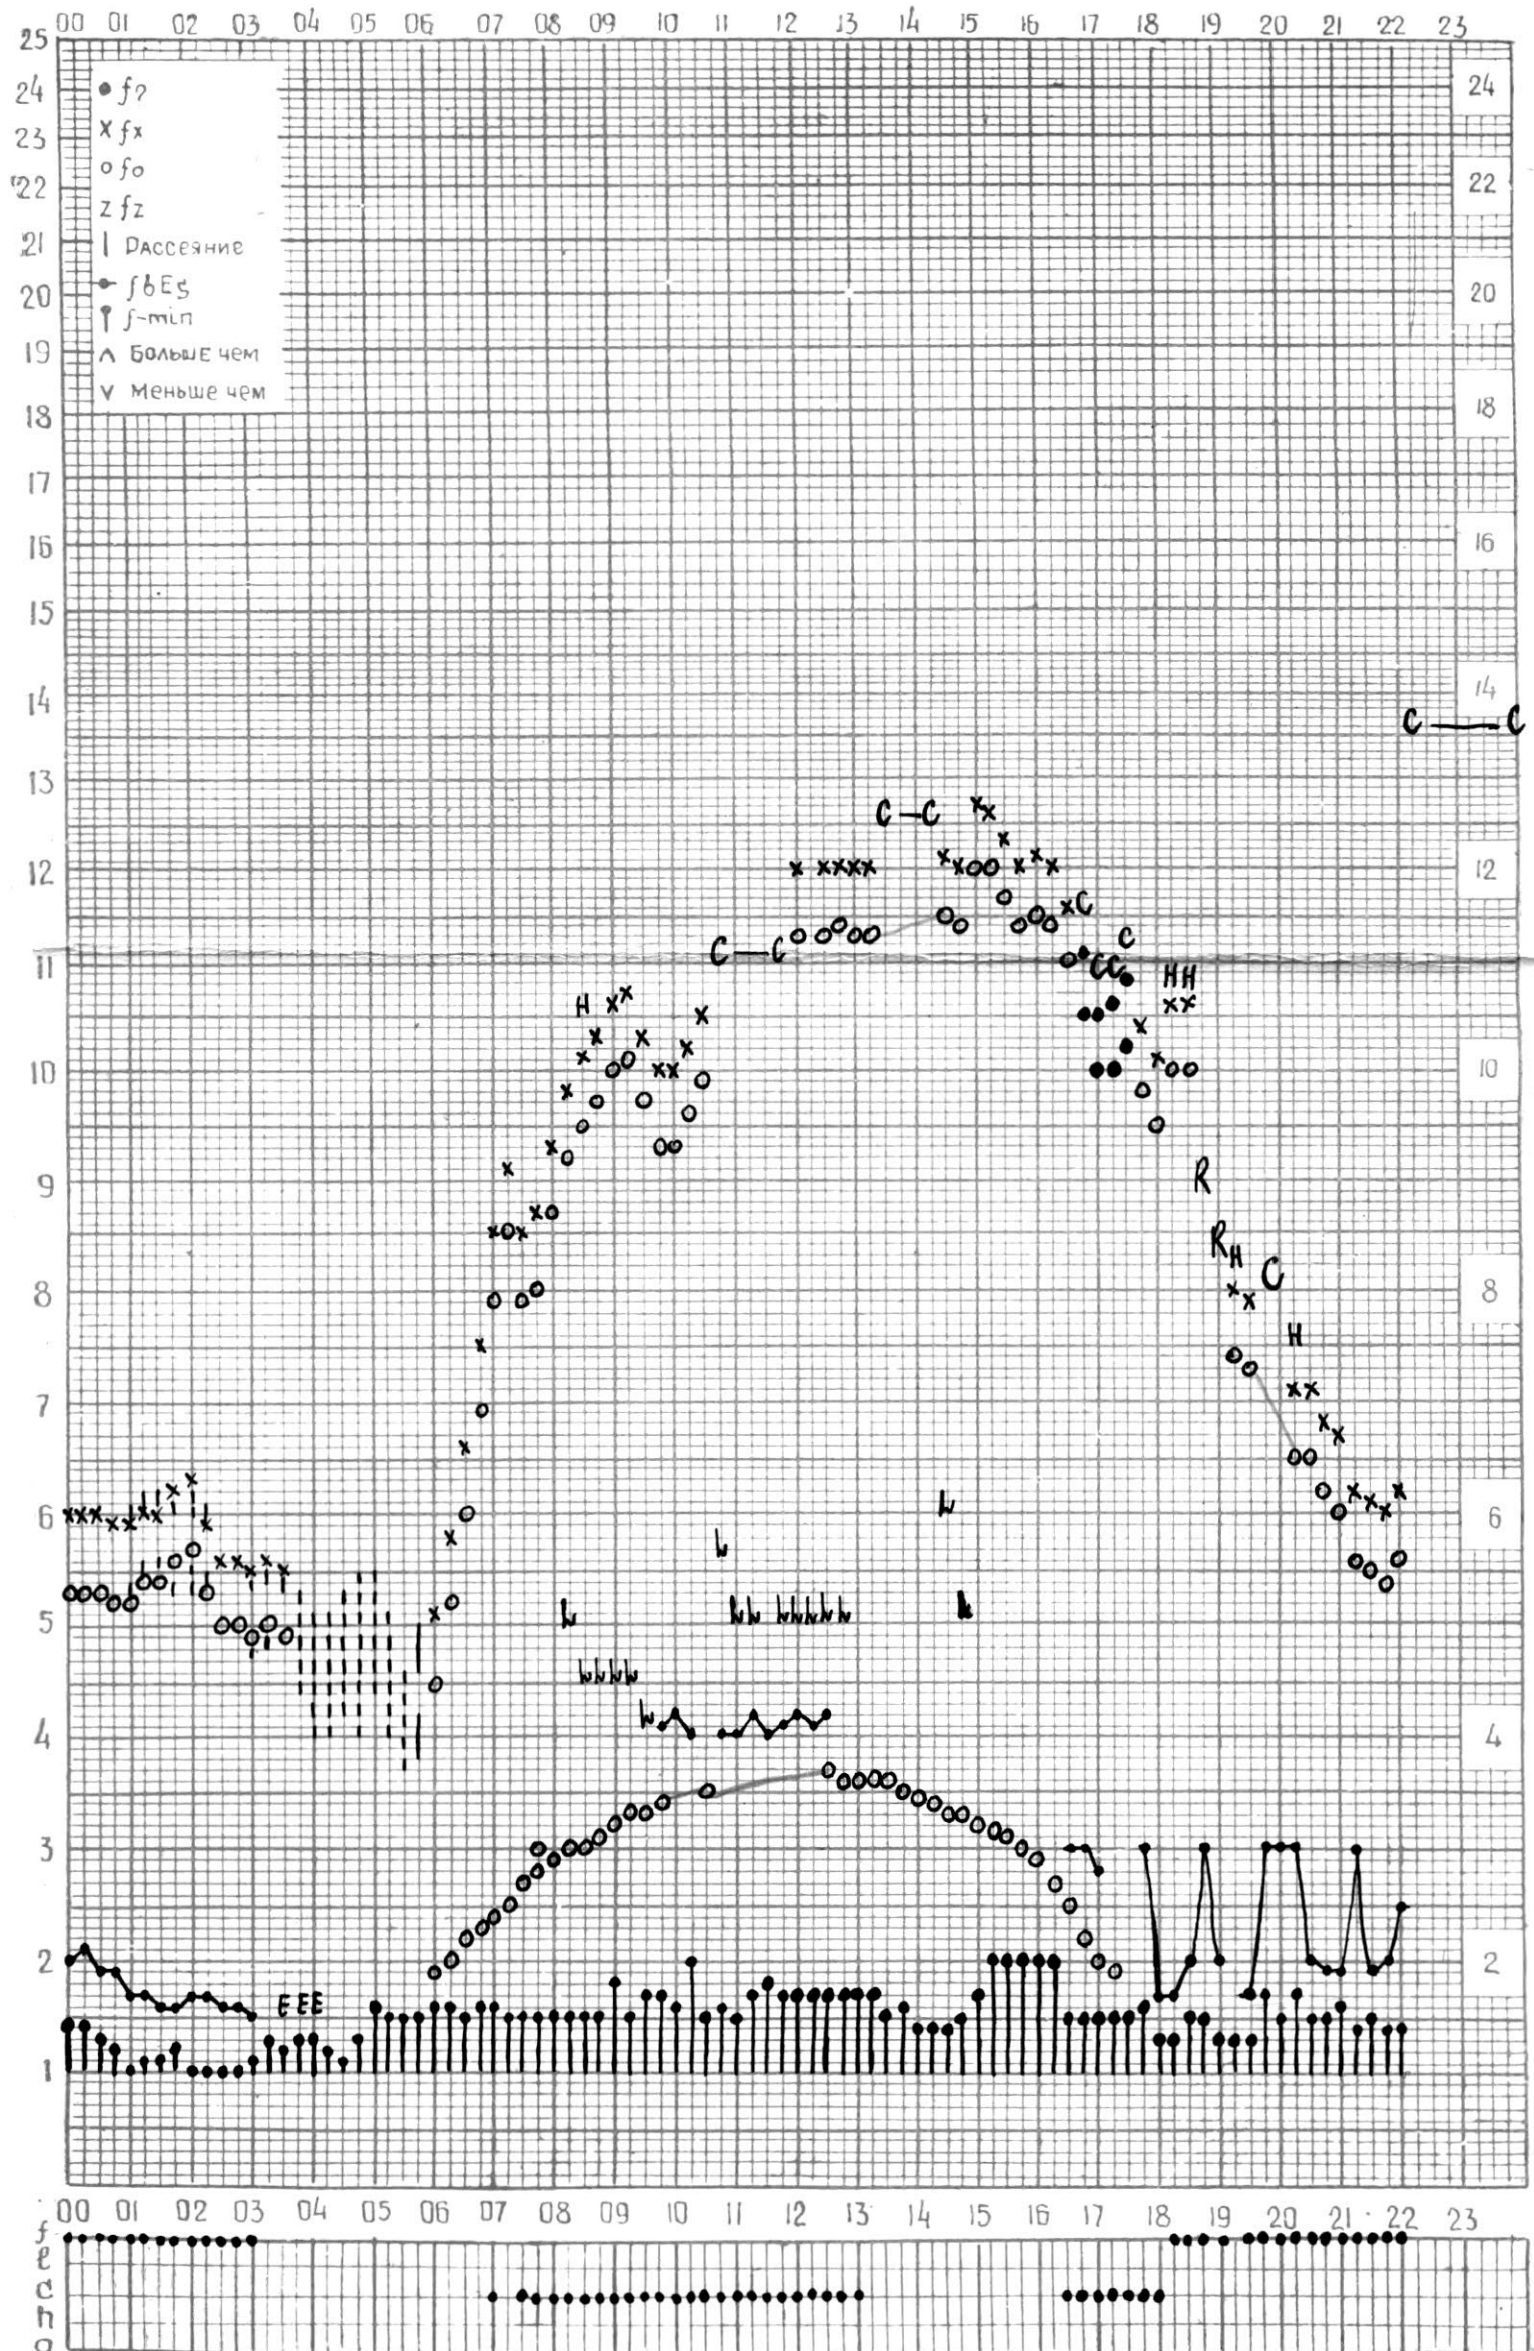

МЕЖДУНАРОДНЫЙ ГОД СПОКОЙНОГО СОЛНЦА

ВРЕМЯ 45° Е

станция Тбилиси f—график ионосферных данных дата 1 ОКТЯБРЯ 1968г.

КЕМ ОТСЧИТАНО Гогодзе

МЕЖДУНАРОДНЫЙ ГОД СПОКОЙНОГО СОЛНЦА

ВРЕМЯ 45° E

станция Тбилиси f—график ионосферных данных дата 3 ОКТЯБРЯ 1968г.

кем'отсчитано Кехкешвили

МЕЖДУНАРОДНЫЙ ГОД СПОКОЙНОГО СОЛНЦА

ВРЕМЯ 45° E

станция Тбилиси f—график ионосферных данных дата 4 октября 1968г.

КЕМ ОТСЧИТАНО ГОГАЭЗЕ

МЕЖДУНАРОДНЫЙ ГОД СПОКОЙНОГО СОЛНЦА

ВРЕМЯ 45° Е

станция Тбилиси f-график ионосферных данных дата 6 ОКТЯБРЯ 1968 г.

КЕМ ОТСЧИТАНО НОЗАДЗЕ

МЕЖДУНАРОДНЫЙ ГОД
СПОКОЙНОГО СОЛНЦА

ВРЕМЯ 45° E

станция Тбилиси f—график ионосферных данных дата 8 октября 1968г.

КЕМ ОТСЧИТАНО *Кенжебаевым*

МЕЖДУНАРОДНЫЙ ГОД СПОКОЙНОГО СОЛНЦА

ВРЕМЯ 45° E

станция Тбилиси f—график ионосферных данных дата 9 октября 1968г.

КЕМ ОТЧИТАНО *В. Абуамвили*

МЕЖДУНАРОДНЫЙ ГОД
СПОКОЙНОГО СОЛНЦА

ВРЕМЯ 45° Е

станция Тбилиси f—график ионосферных данных дата 10 ОКТЯБРЯ 1968г.