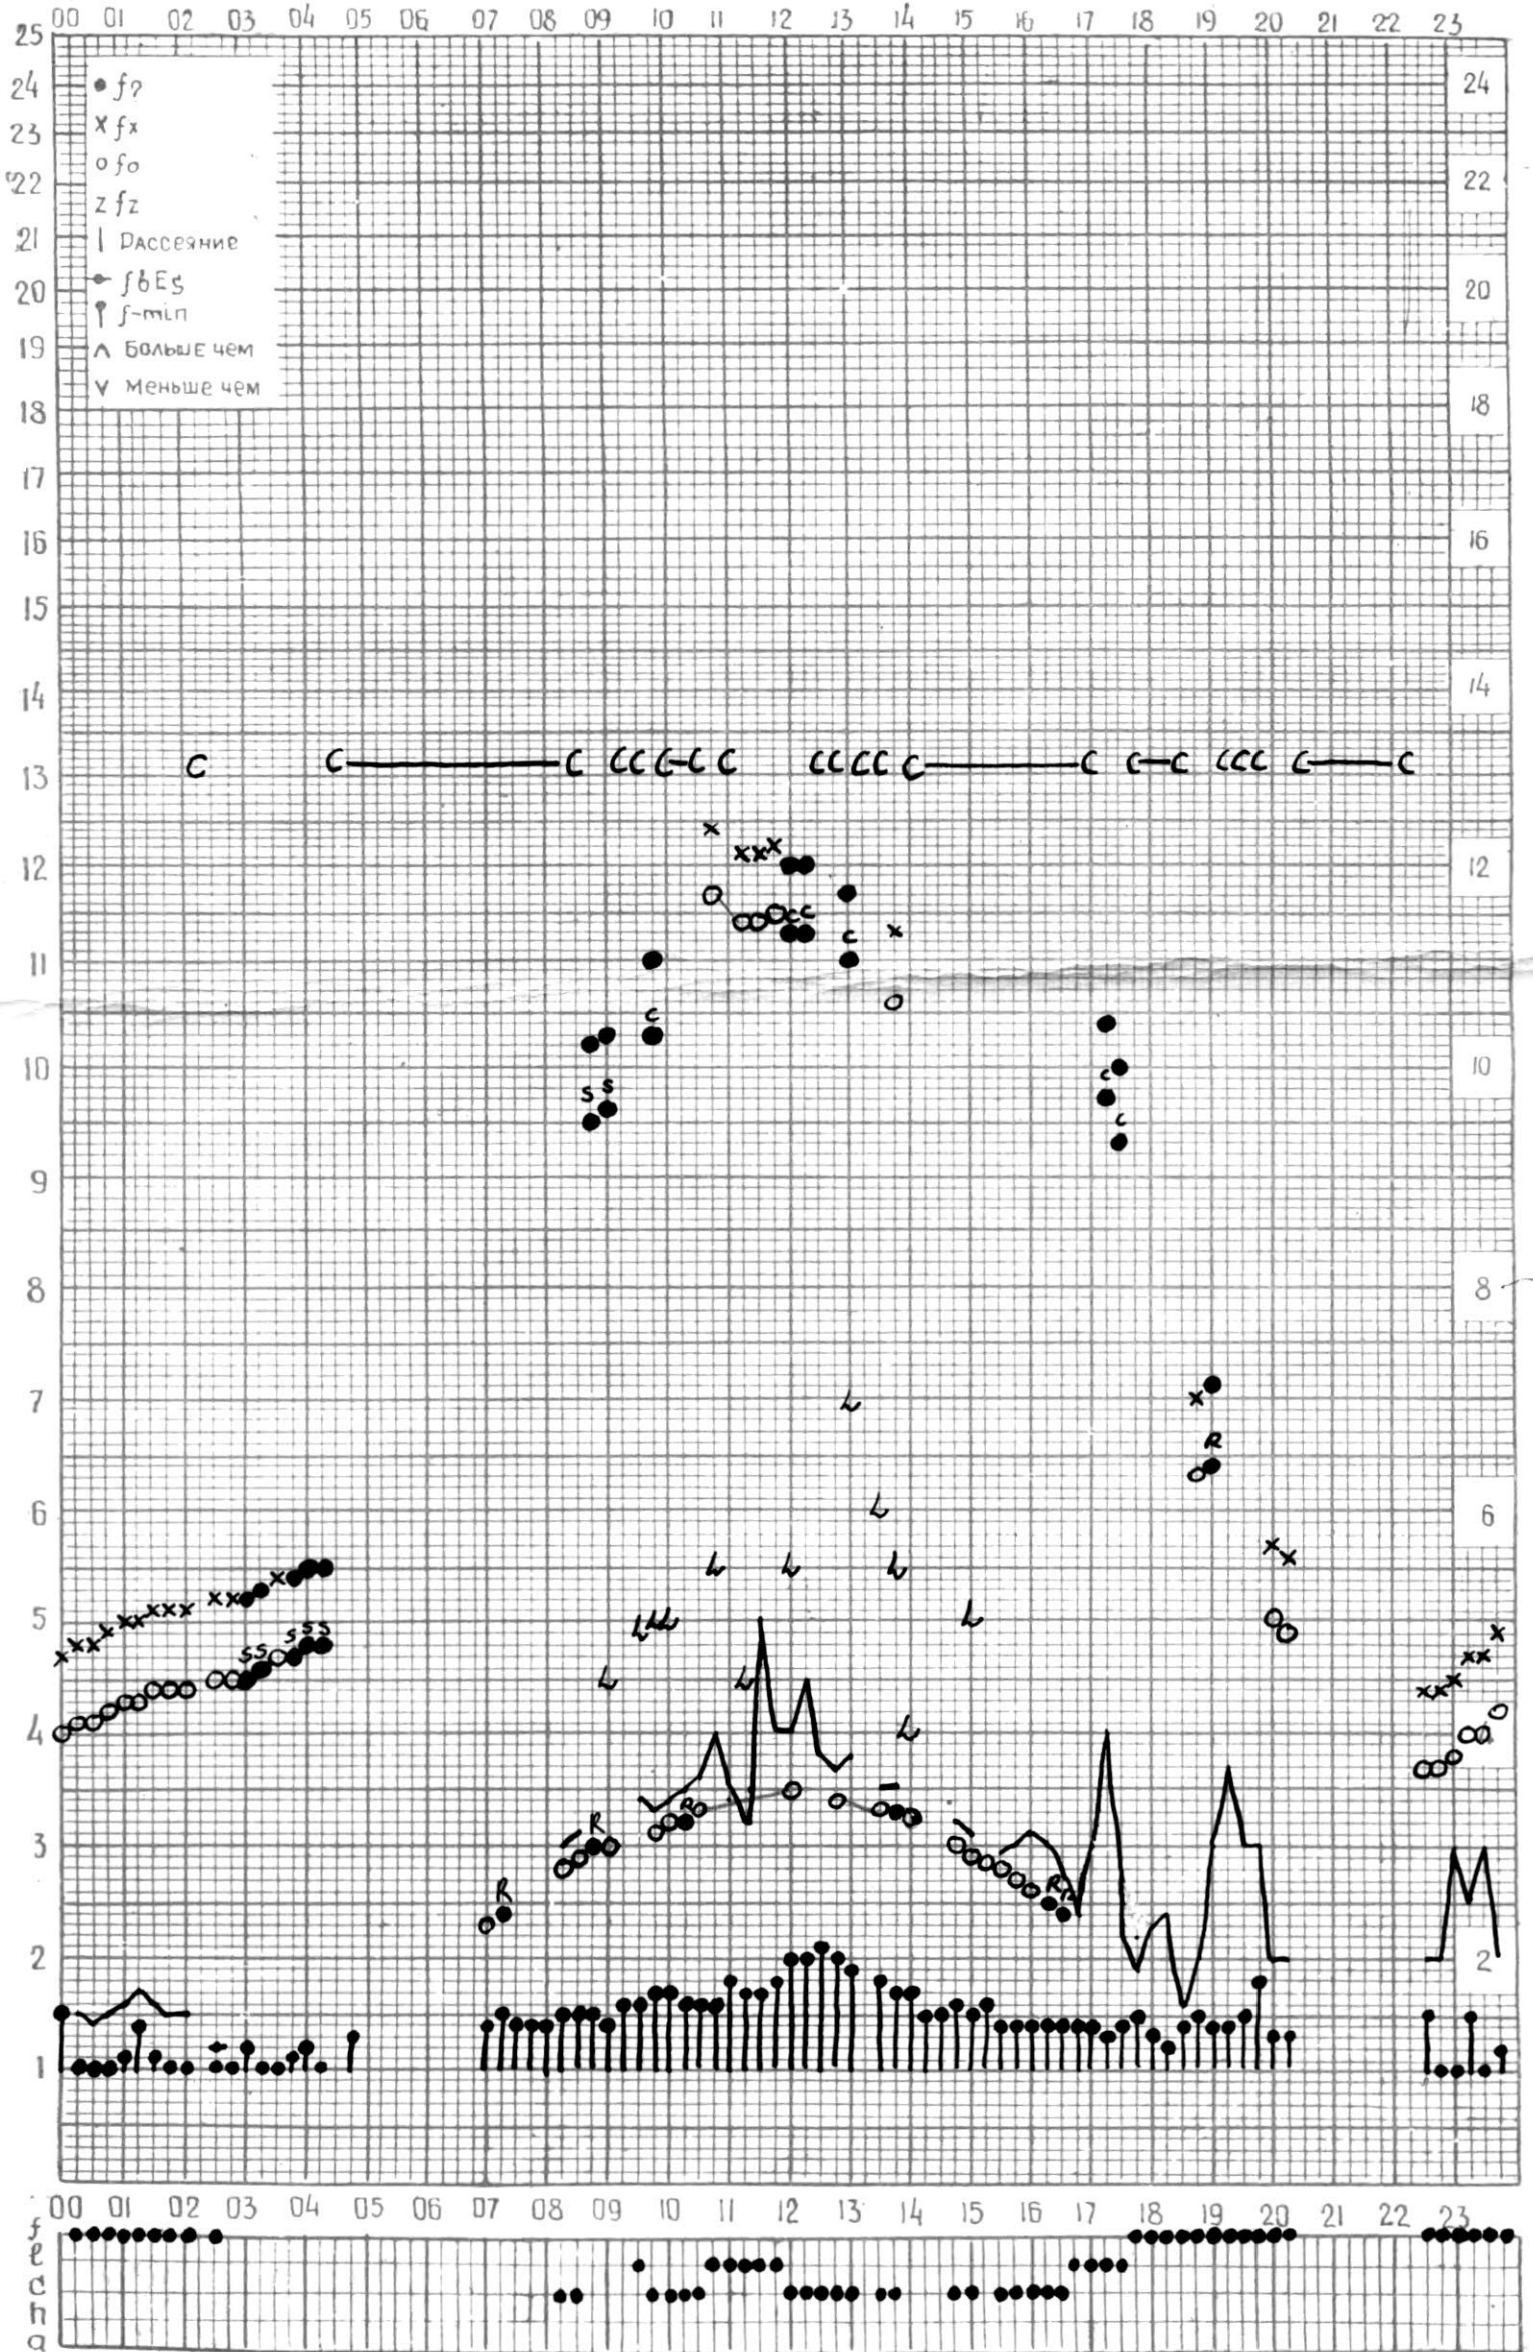

МЕЖДУНАРОДНЫЙ ГОД СПОКОЙНОГО СОЛНЦА

ВРЕМЯ 45° E

станция Тбилиси f-график ионосферных данных дата 23-X-68

КЕМ ОТСЧИТАНО Гохели