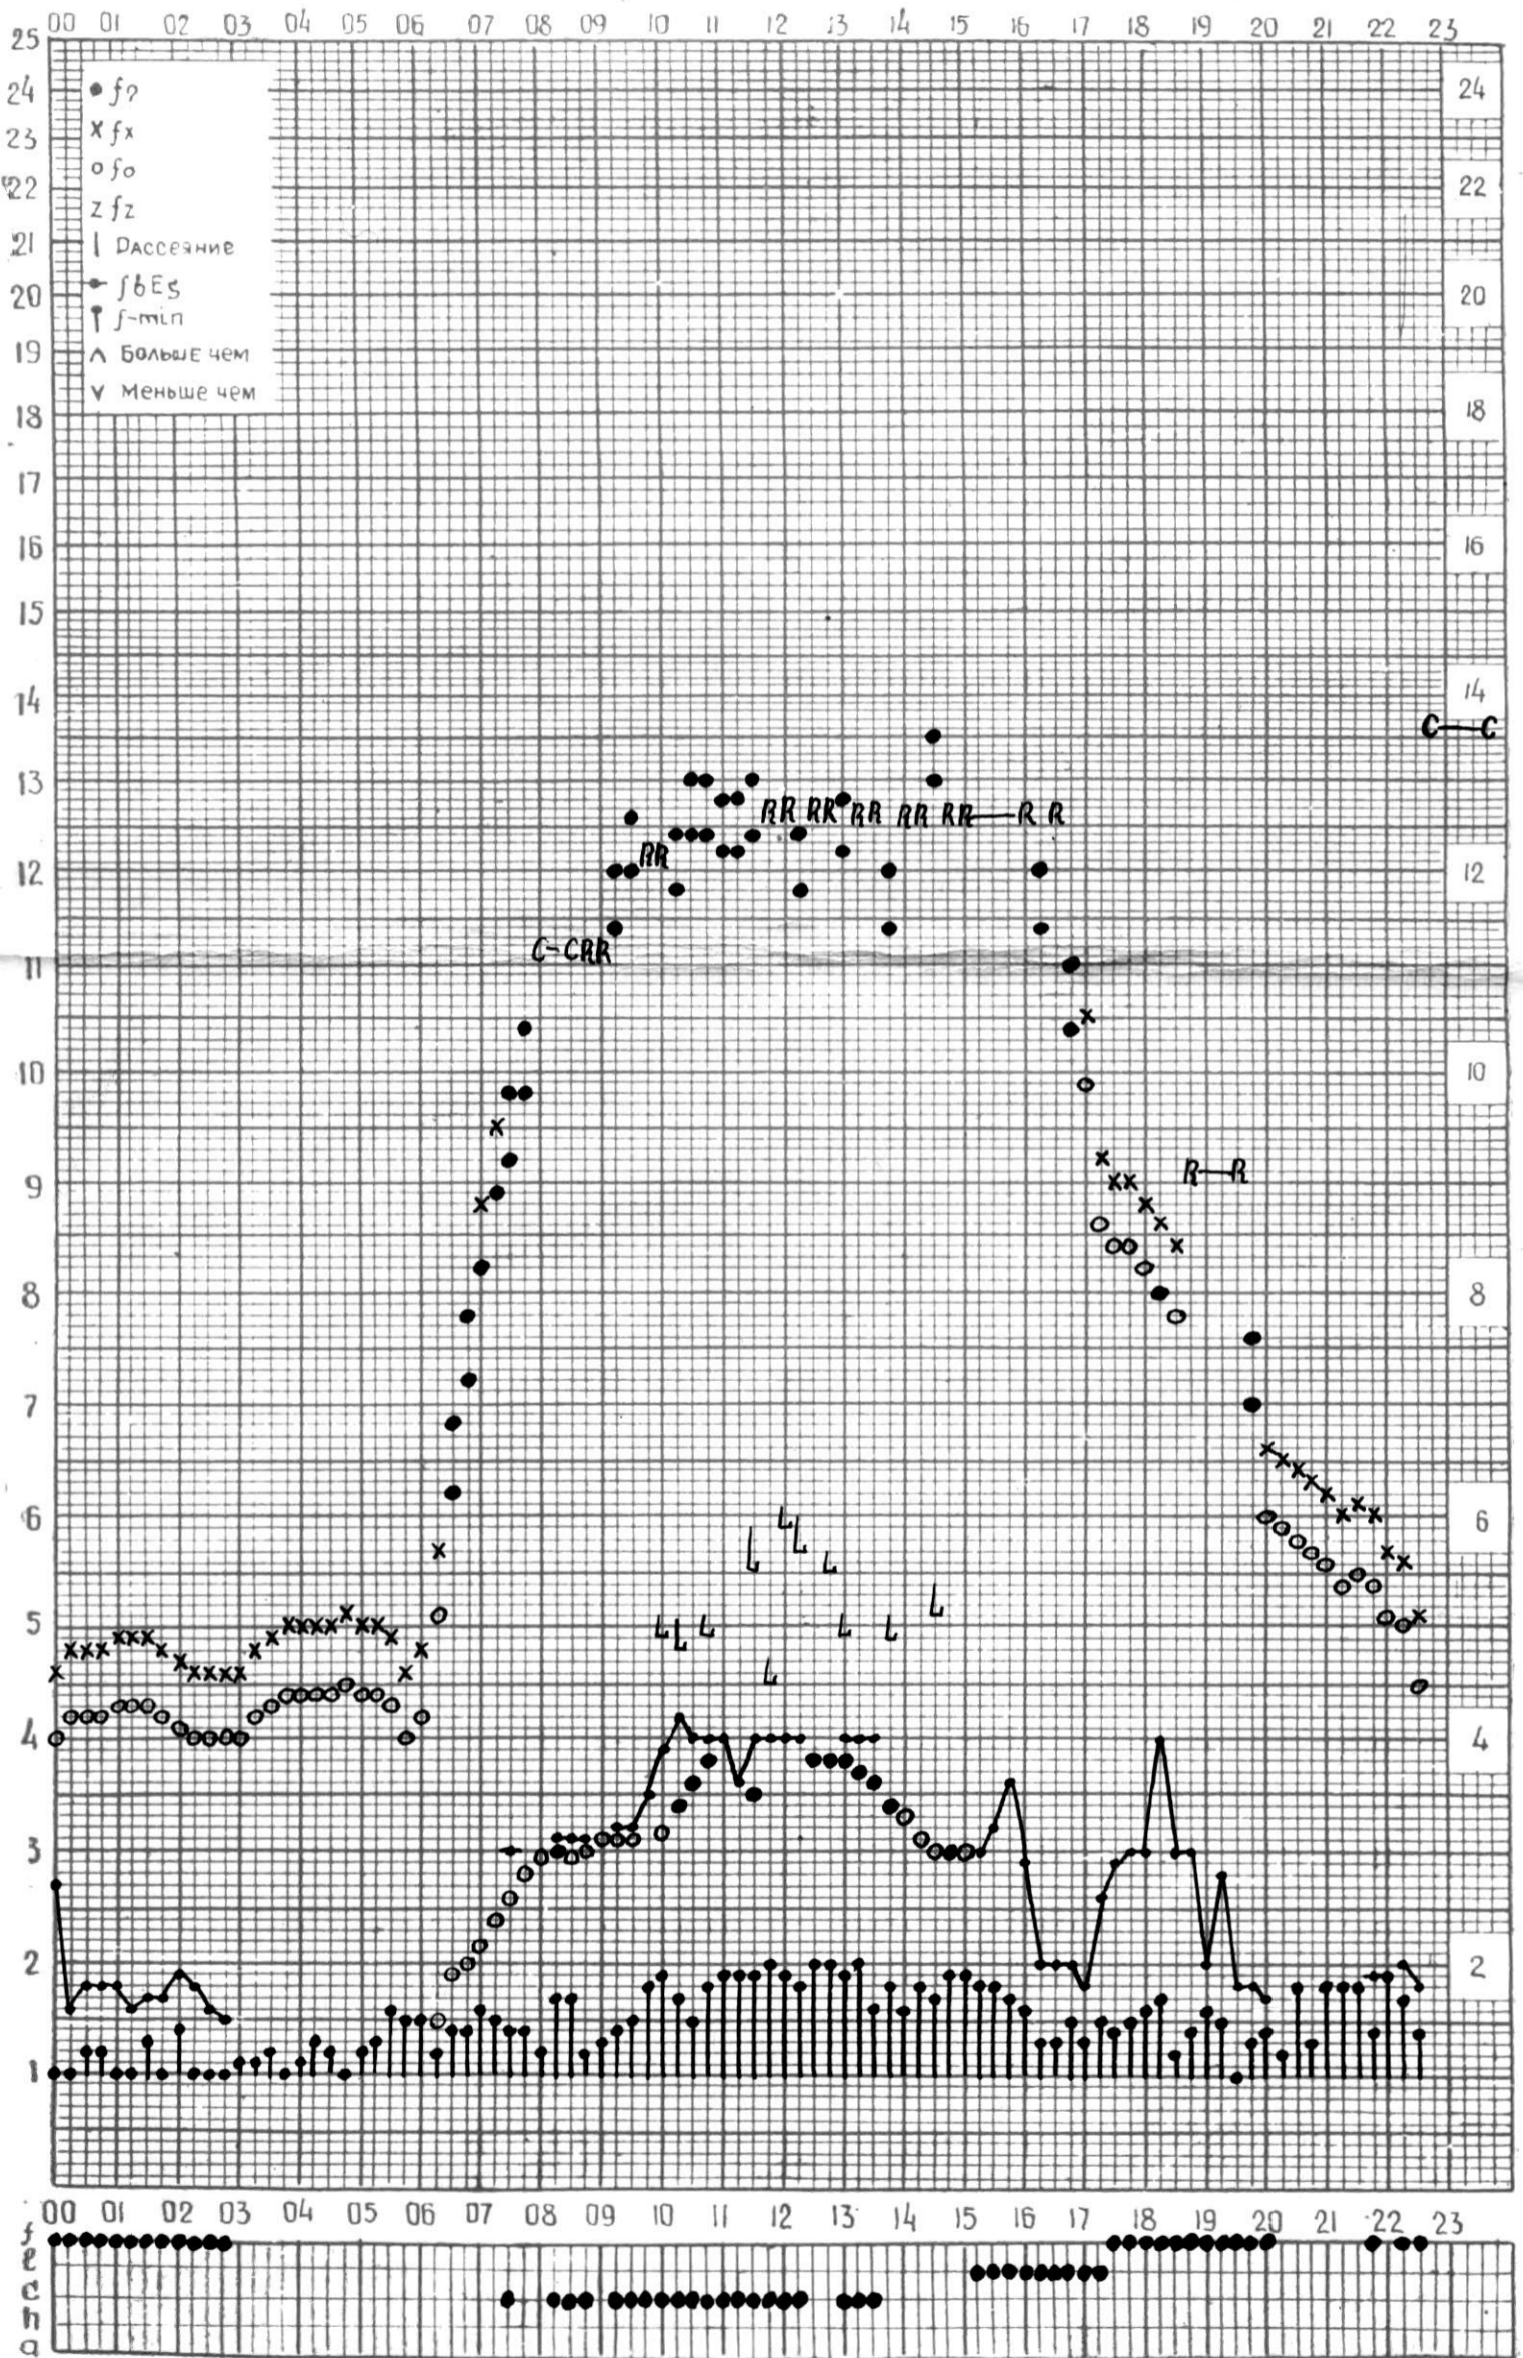

МЕЖДУНАРОДНЫЙ ГОД СПОКОЙНОГО СОЛНЦА

ВРЕМЯ 45° E

станция Тбилиси f-график ионосферных данных дата 25 октября 1968г.

КЕМ ОТСЧИТАНО Кенкебашивили

МЕЖДУНАРОДНЫЙ ГОД СПОКОЙНОГО СОЛНЦА

ВРЕМЯ 45° E

станция Тбилиси f—график ионосферных данных дата 28 ОКТЯБРЯ 1968 г.