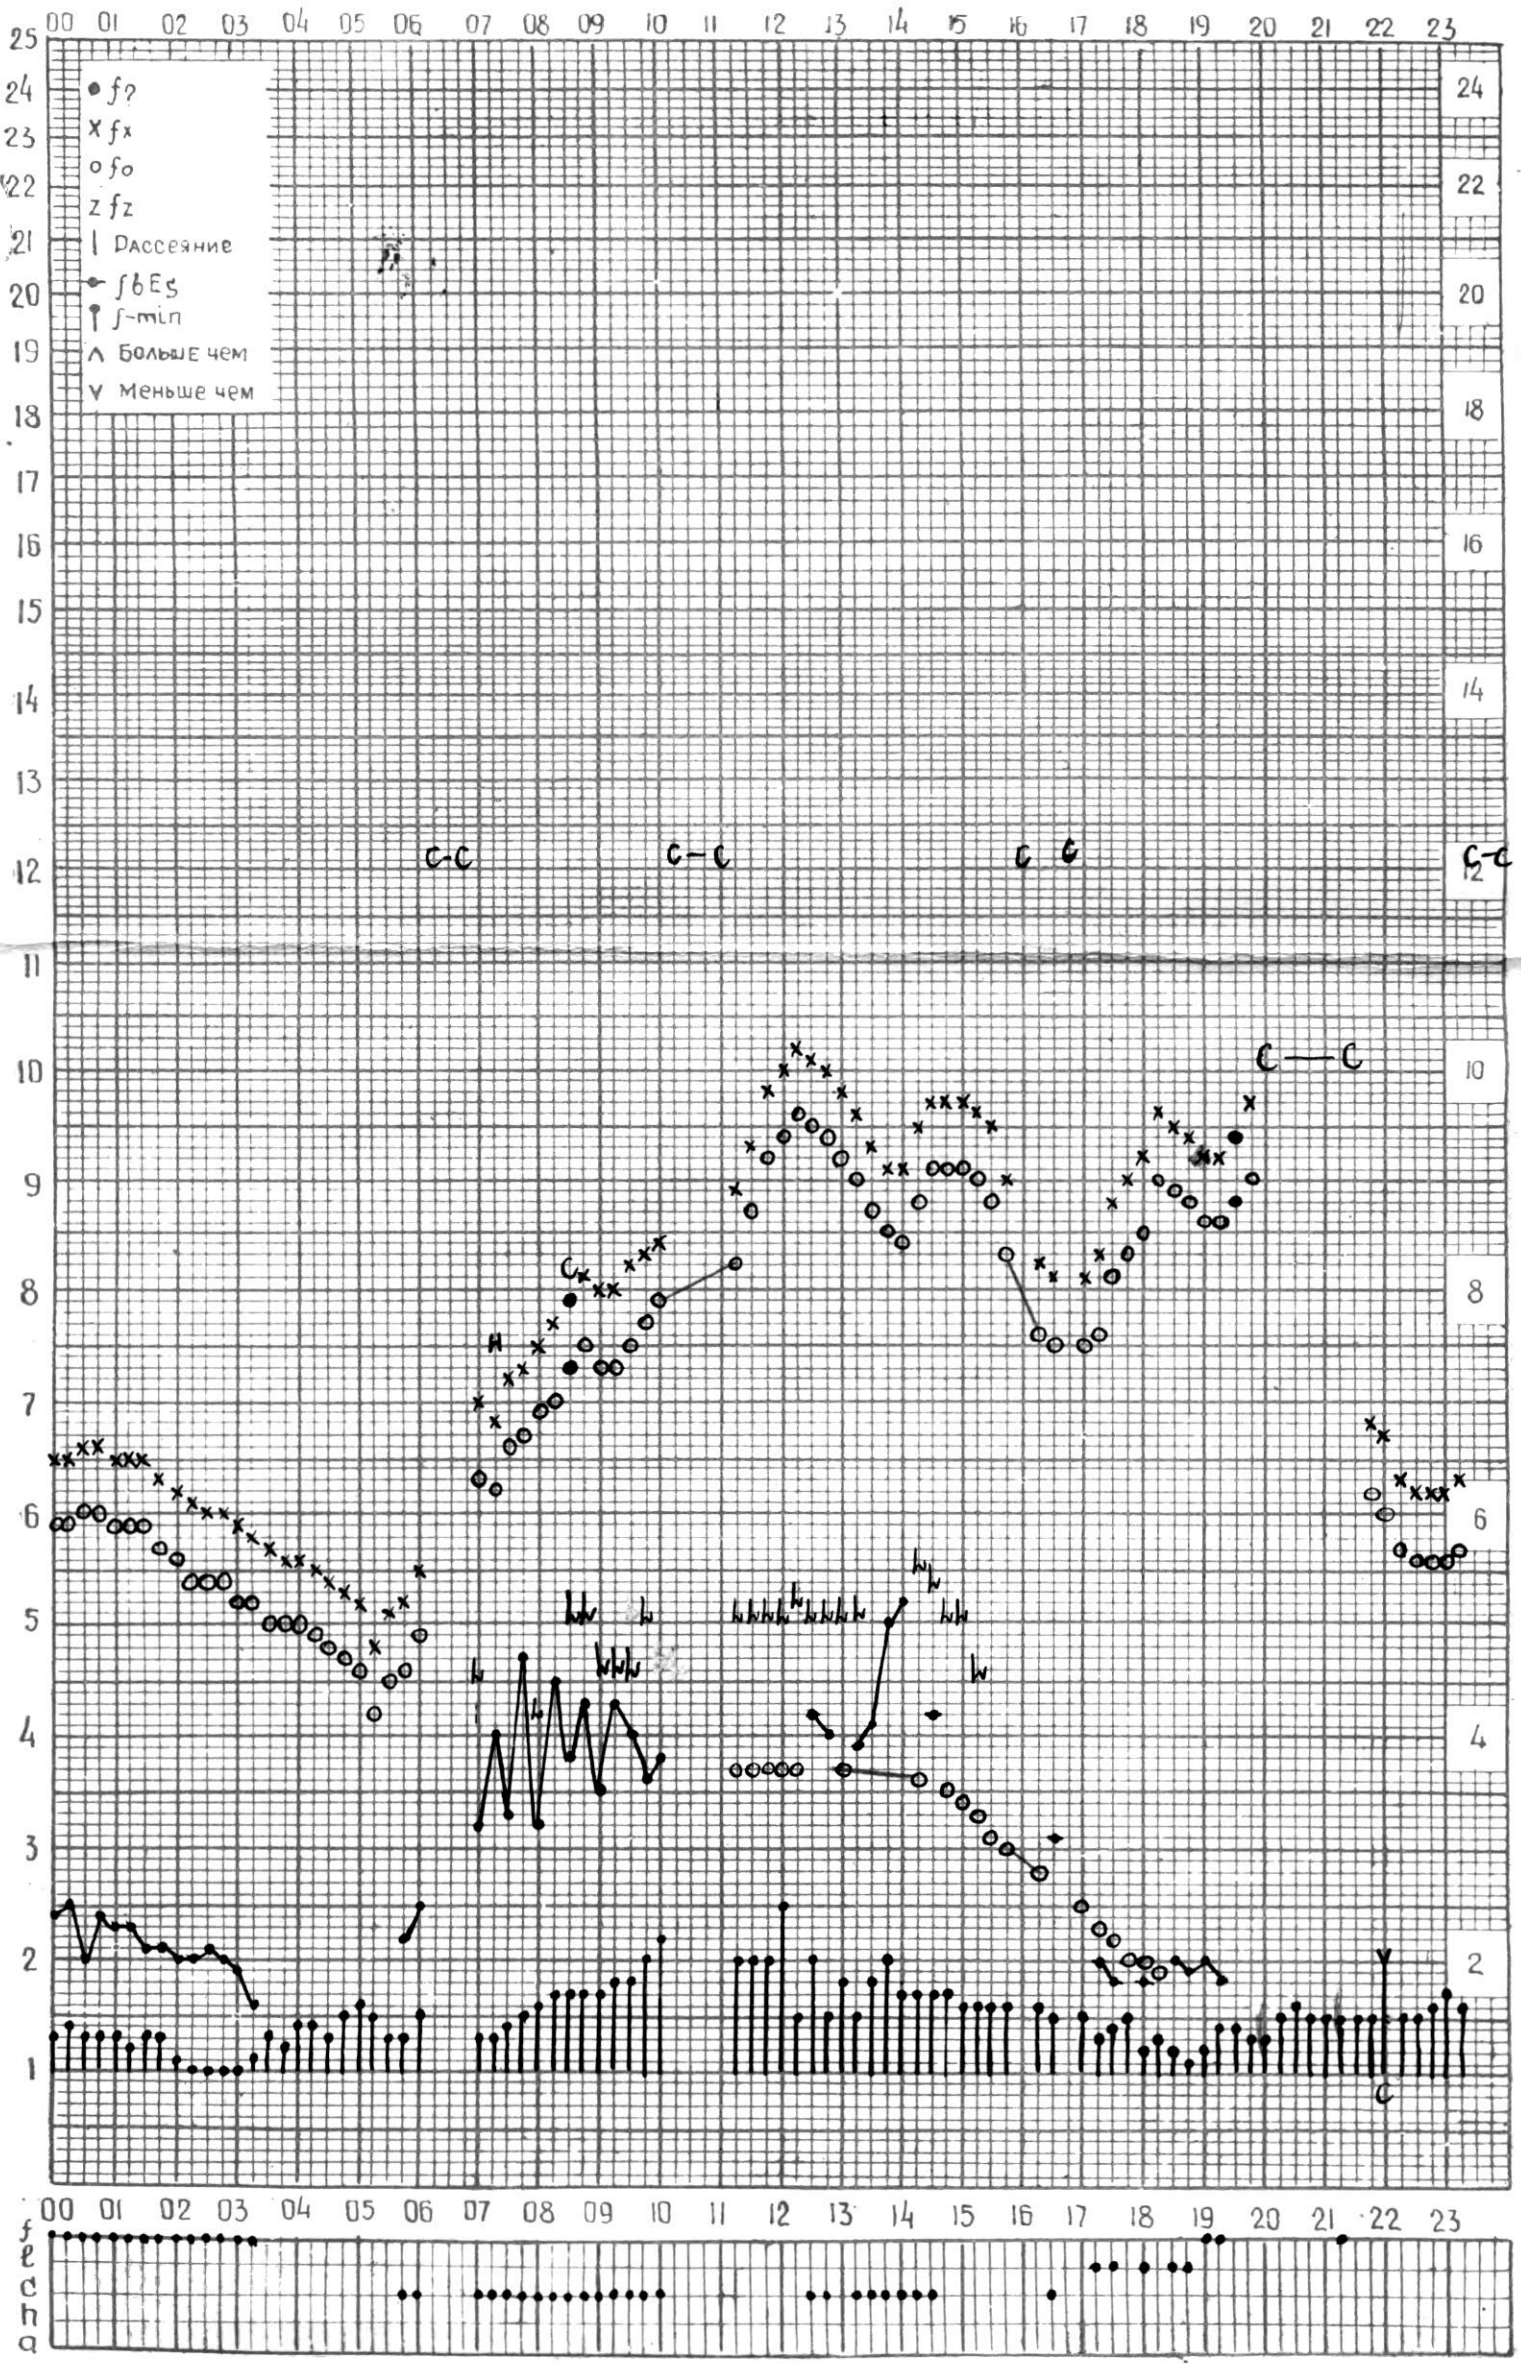

МЕЖДУНАРОДНЫЙ ГОД
СПОКОЙНОГО СОЛНЦА

ВРЕМЯ 45° E

станция Тбилиси f—график ионосферных данных дата 1 сентября 1968

КЭМ ОТЧИТАНО В. Абуабили

МЕЖДУНАРОДНЫЙ ГОД
СПОКОЙНОГО СОЛНЦА

ВРЕМЯ 45° E

станция Тбилиси f-график ионосферных данных дата 2 IX-68

КЕМ ОТСЧИТАНО Гохели

МЕЖДУНАРОДНЫЙ ГОД
СПОКОЙНОГО СОЛНЦА

ВРЕМЯ 45° Е

станция Тбилиси f—график ионосферных данных дата 3 сентября 1968

КЕМ ОТЧИТАНО Кенжебашивили

МЕЖДУНАРОДНЫЙ ГОД СПОКОЙНОГО СОЛНЦА

ВРЕМЯ 45° E

станция Тбилиси Г—график ионосферных данных дата 5 сентября 1968

КЕМ ОТЧИТАНО В. Абуашвили

МЕЖДУНАРОДНЫЙ ГОД СПОКОЙНОГО СОЛНЦА

ВРЕМЯ 45° Е

станция Тбилиси f—график ионосферных данных дата 6-IX-68

МЕЖДУНАРОДНЫЙ ГОД
СПОКОЙНОГО СОЛНЦА