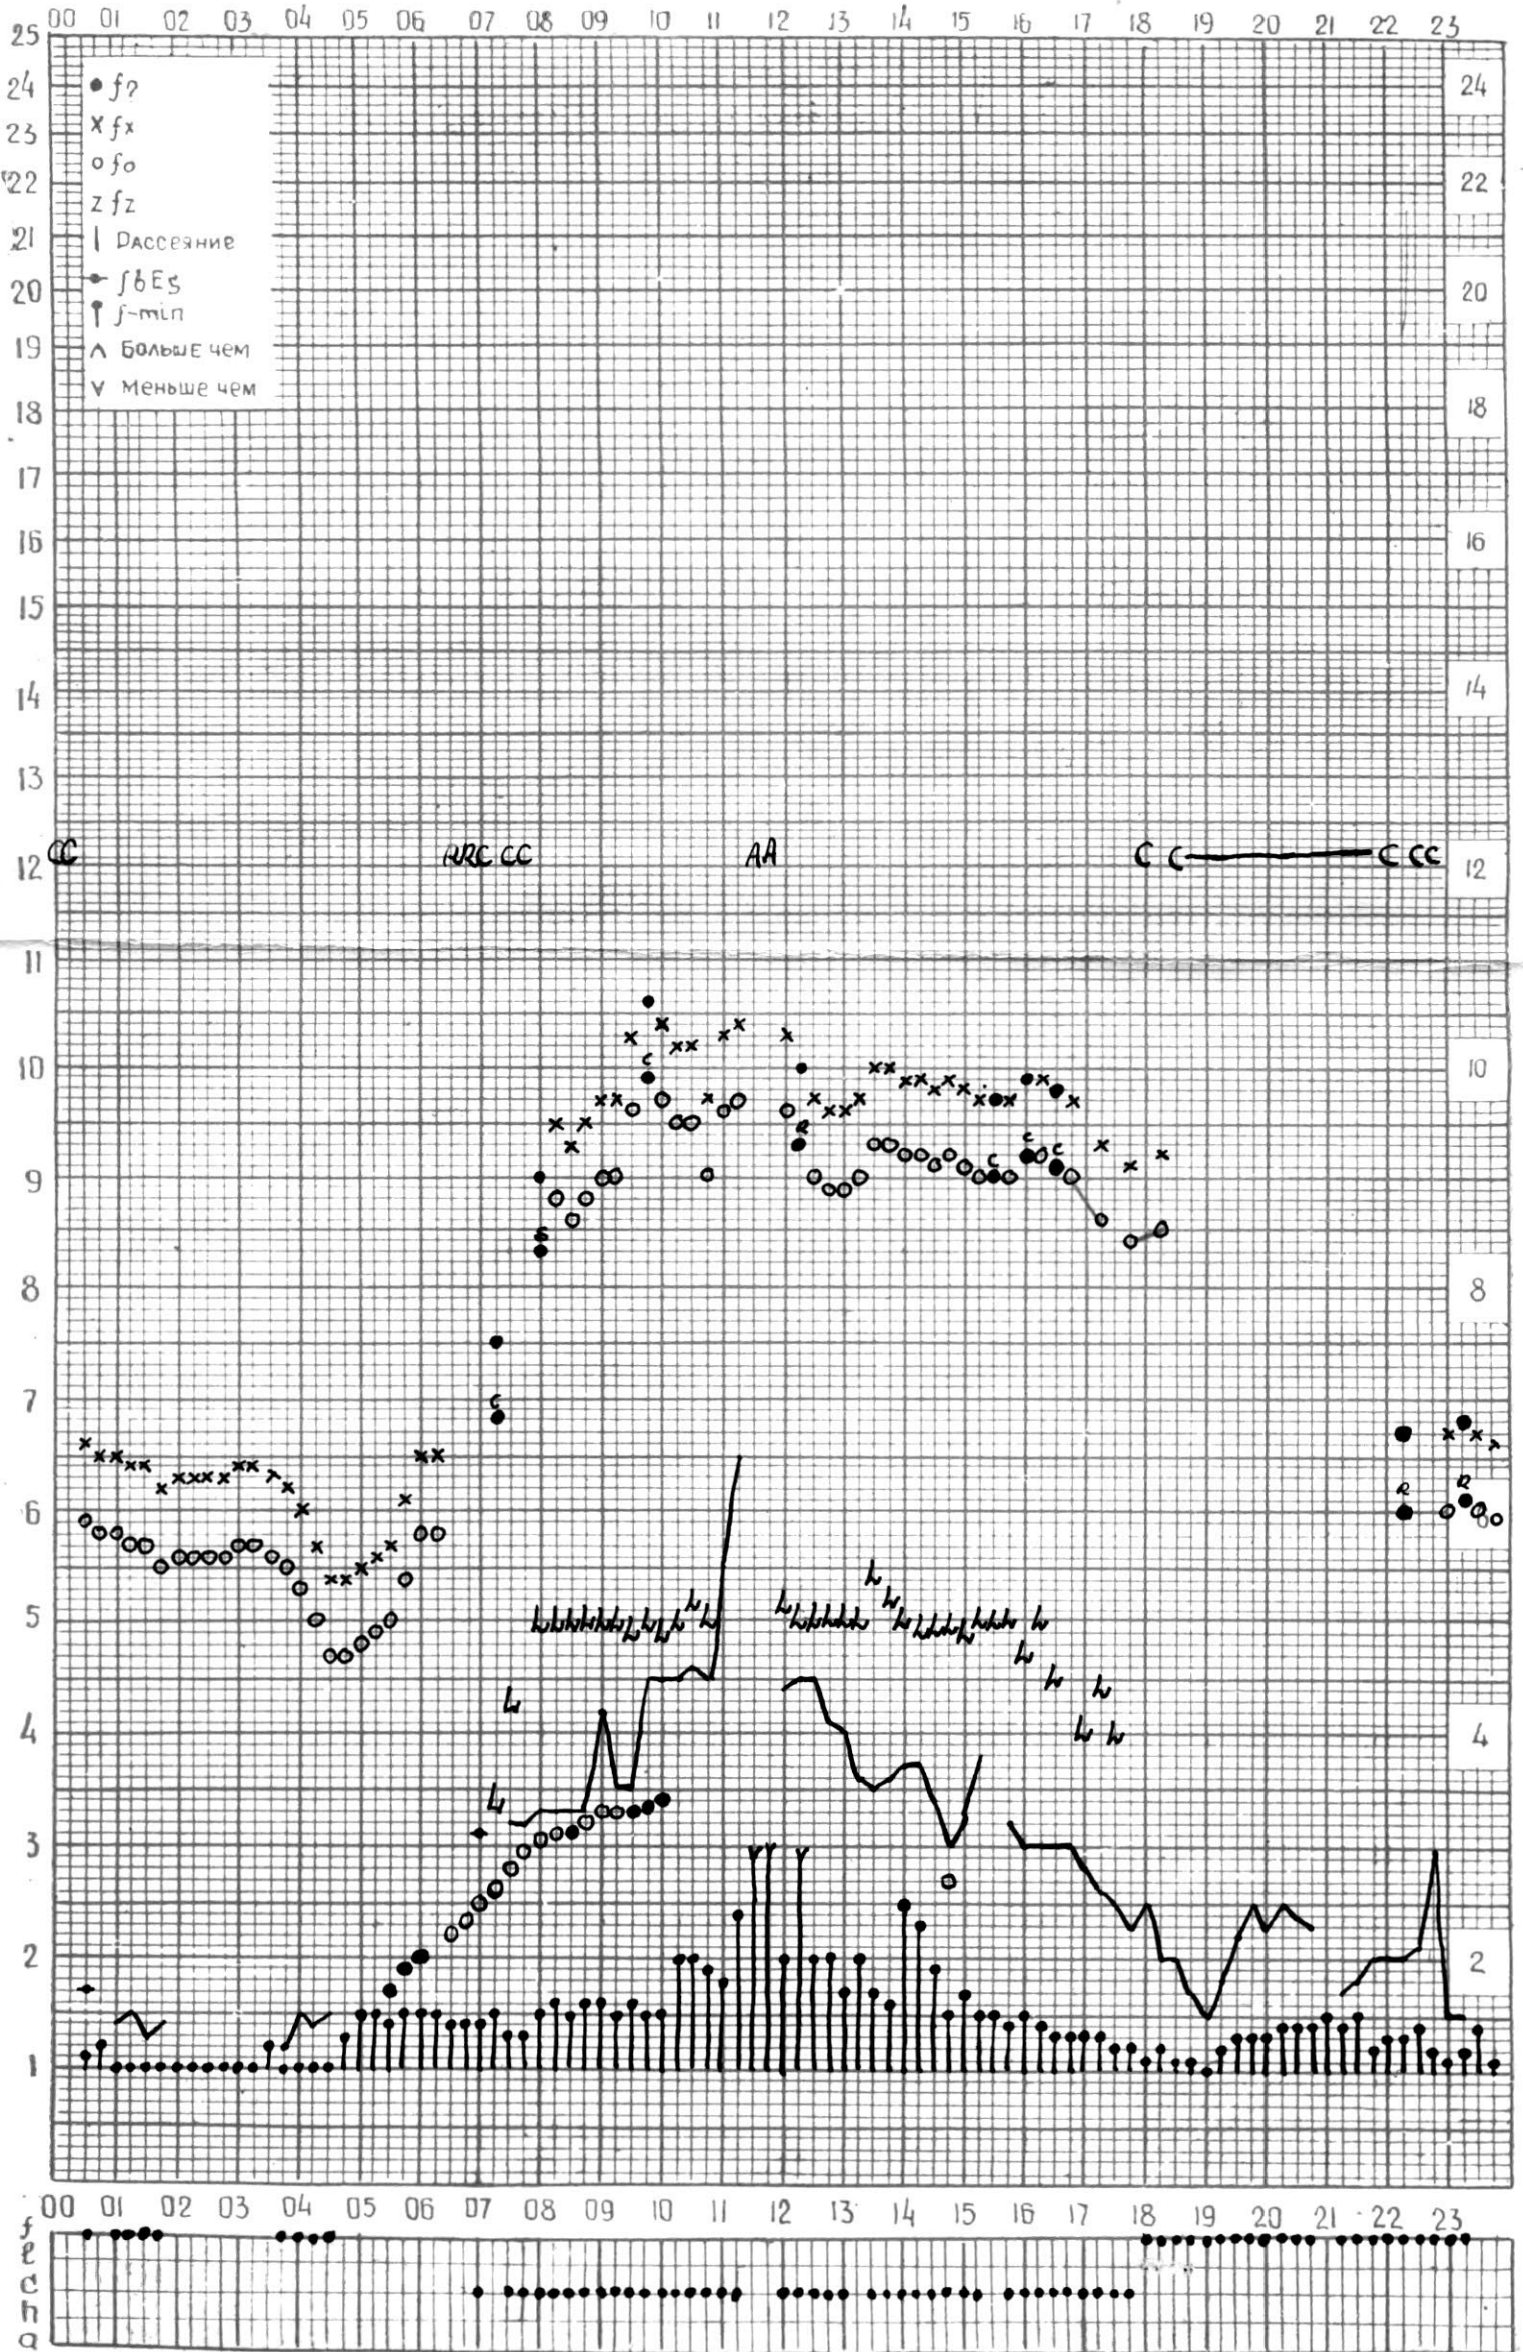

МЕЖДУНАРОДНЫЙ ГОД
СПОКОЙНОГО СОЛНЦА

ВРЕМЯ 45° E

станция Тбилиси f—график ионосферных данных дата 1 сентября 1968

КЭМ ОТЧИТАНО В. Абуабили

МЕЖДУНАРОДНЫЙ ГОД
СПОКОЙНОГО СОЛНЦА

ВРЕМЯ 45° E

станция Тбилиси f-график ионосферных данных дата 2 IX-68

КЕМ ОТСЧИТАНО Гохели

МЕЖДУНАРОДНЫЙ ГОД
СПОКОЙНОГО СОЛНЦА

ВРЕМЯ 45° Е

станция Тбилиси f—график ионосферных данных дата 3 сентября 1968

КЕМ ОТЧИТАНО Кенжебашивили

МЕЖДУНАРОДНЫЙ ГОД СПОКОЙНОГО СОЛНЦА

ВРЕМЯ 45° E

станция Тбилиси Г—график ионосферных данных дата 5 сентября 1968

КЕМ ОТЧИТАНО В. Абуашвили

МЕЖДУНАРОДНЫЙ ГОД СПОКОЙНОГО СОЛНЦА

ВРЕМЯ 45° Е

станция Тбилиси f—график ионосферных данных дата 6-IX-68

МЕЖДУНАРОДНЫЙ ГОД
СПОКОЙНОГО СОЛНЦА

ВРЕМЯ 45° E

станция Тбилиси f—график ионосферных данных дата 7 сентября 1968

КЕМ ОТСЧИТАНО Кенжебашивили

МЕЖДУНАРОДНЫЙ ГОД СПОКОЙНОГО СОЛНЦА

ВРЕМЯ 45° E

станция Тбилиси f—график ионосферных данных дата 8 СЕНТЯБРЯ 1968 г.