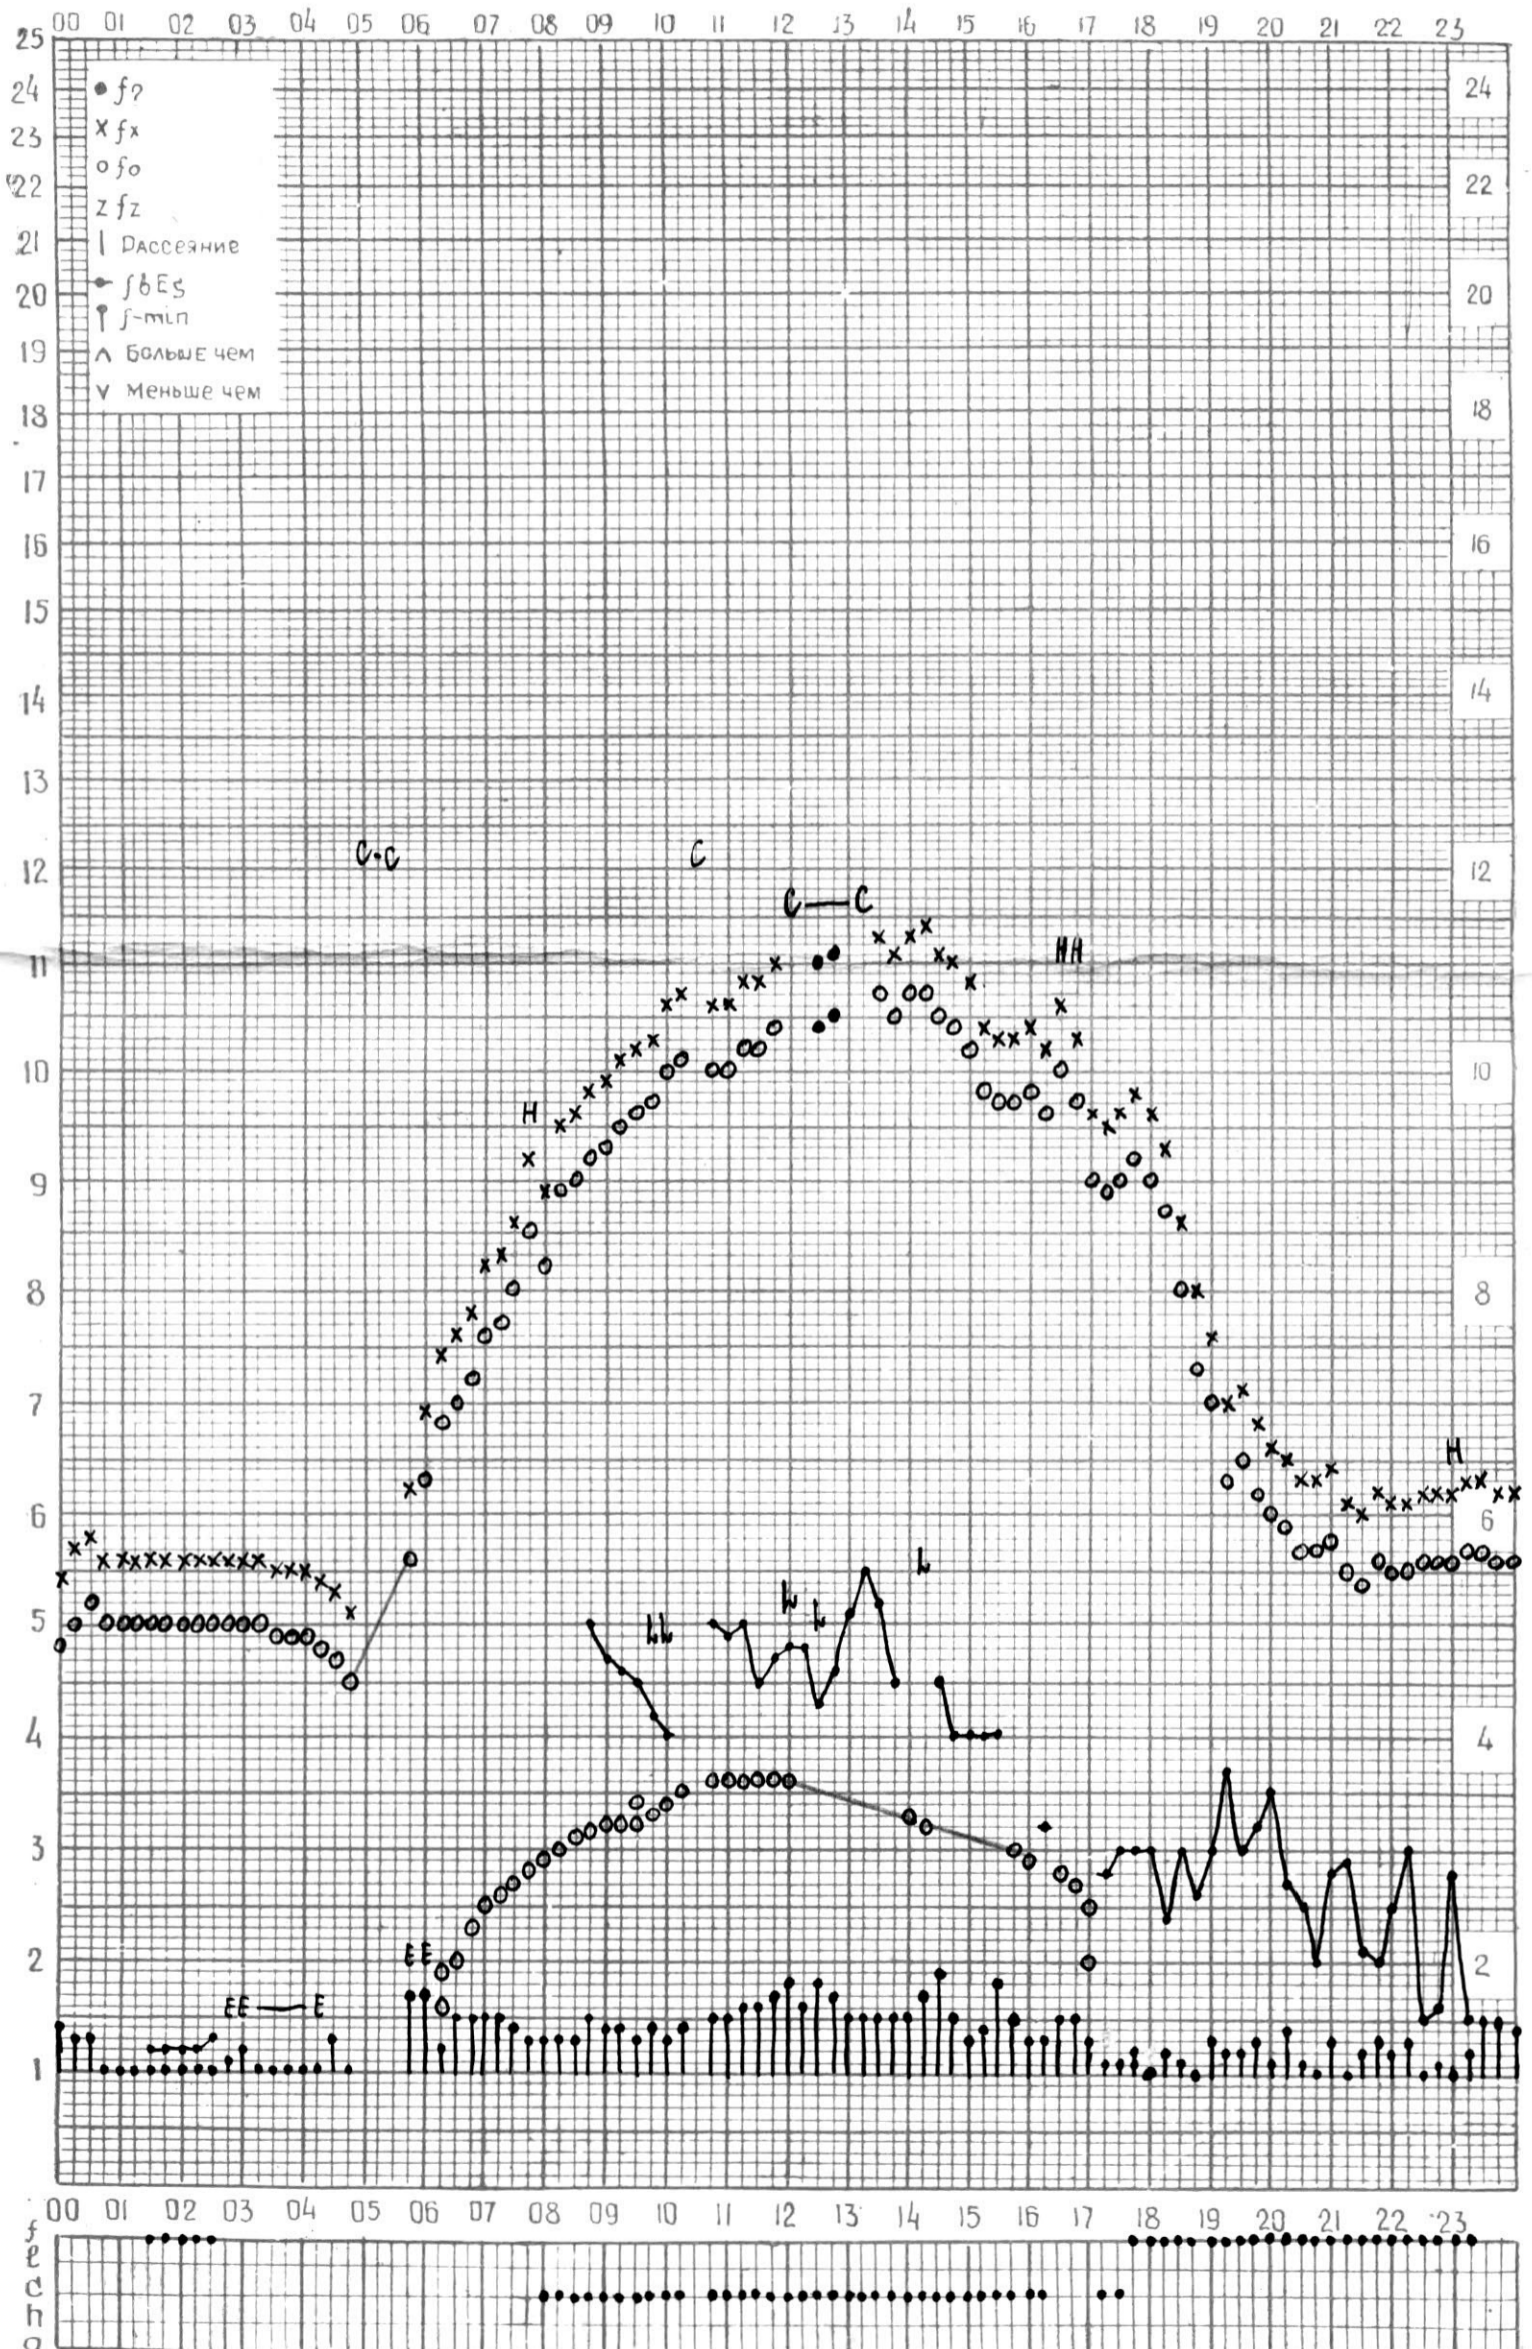

МЕЖДУНАРОДНЫЙ ГОД СПОКОЙНОГО СОЛНЦА

ВРЕМЯ 45° E

станция Тбилиси f—график ионосферных данных дата 26 сентября 1968

кЭМ отсчитано Кенкебаши