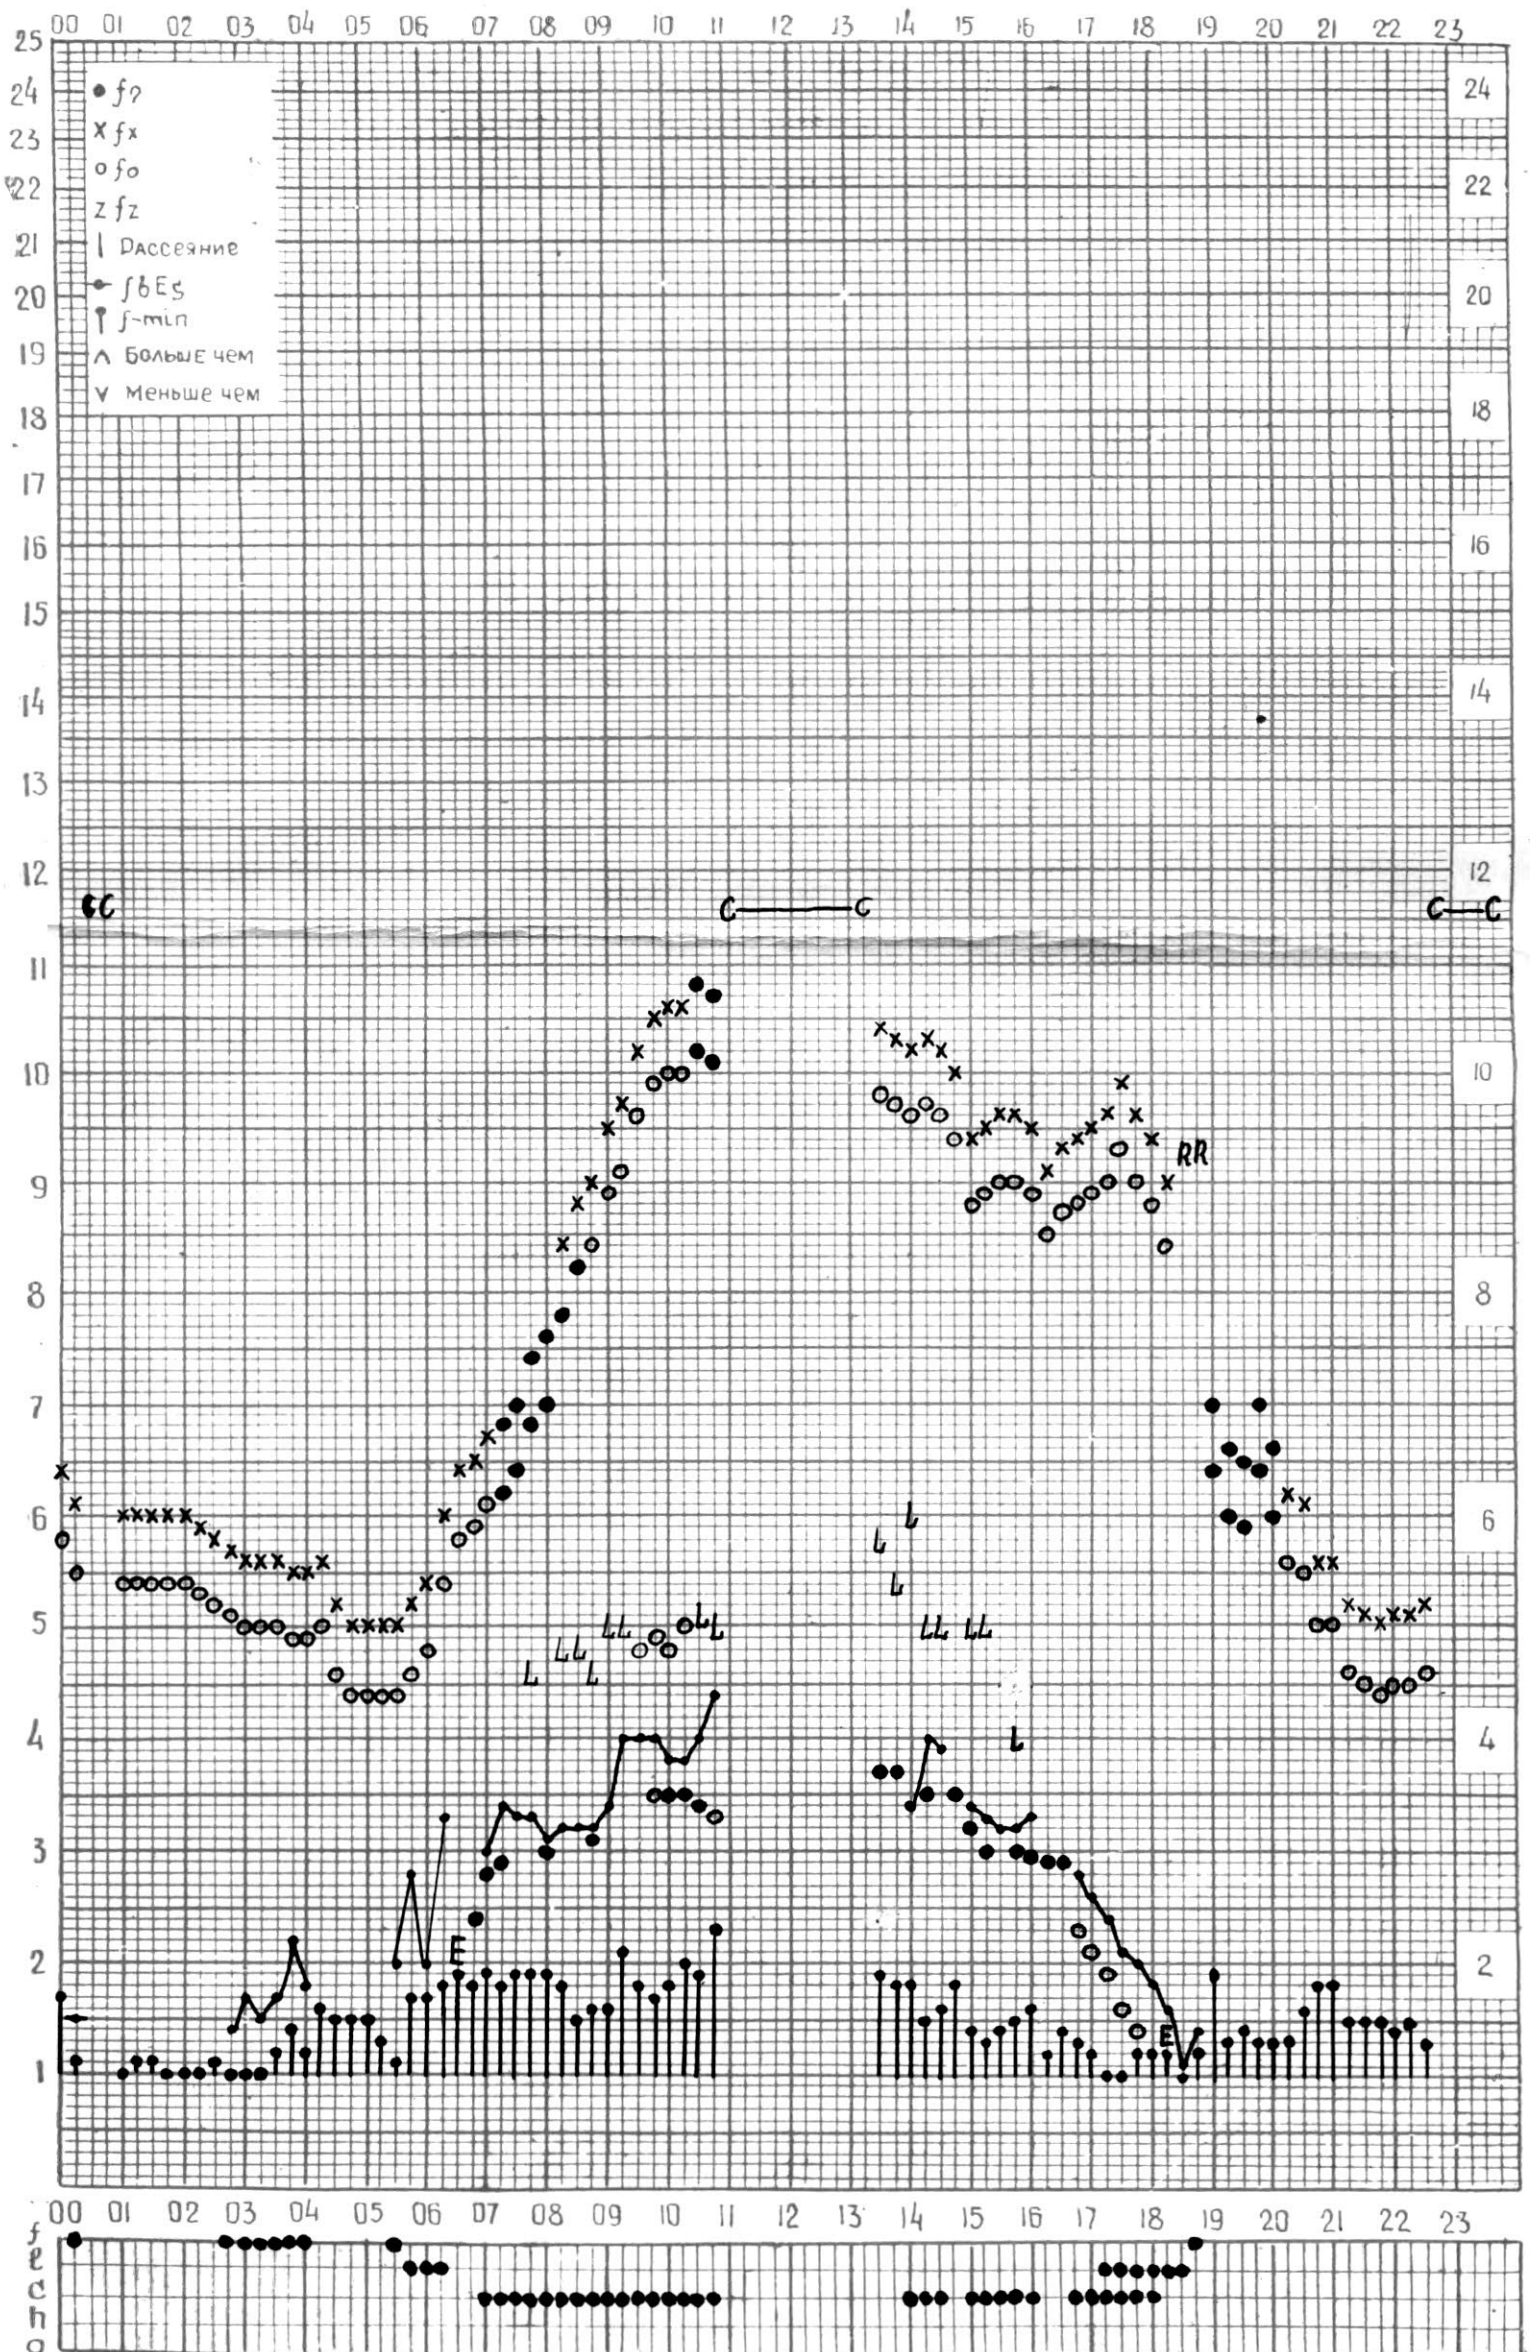

МЕЖДУНАРОДНЫЙ ГОД СПОКОЙНОГО СОЛНЦА

ВРЕМЯ 45° E

станция Тбилиси f—график ионосферных данных дата 24 СЕНТЯБРЯ 1968г.