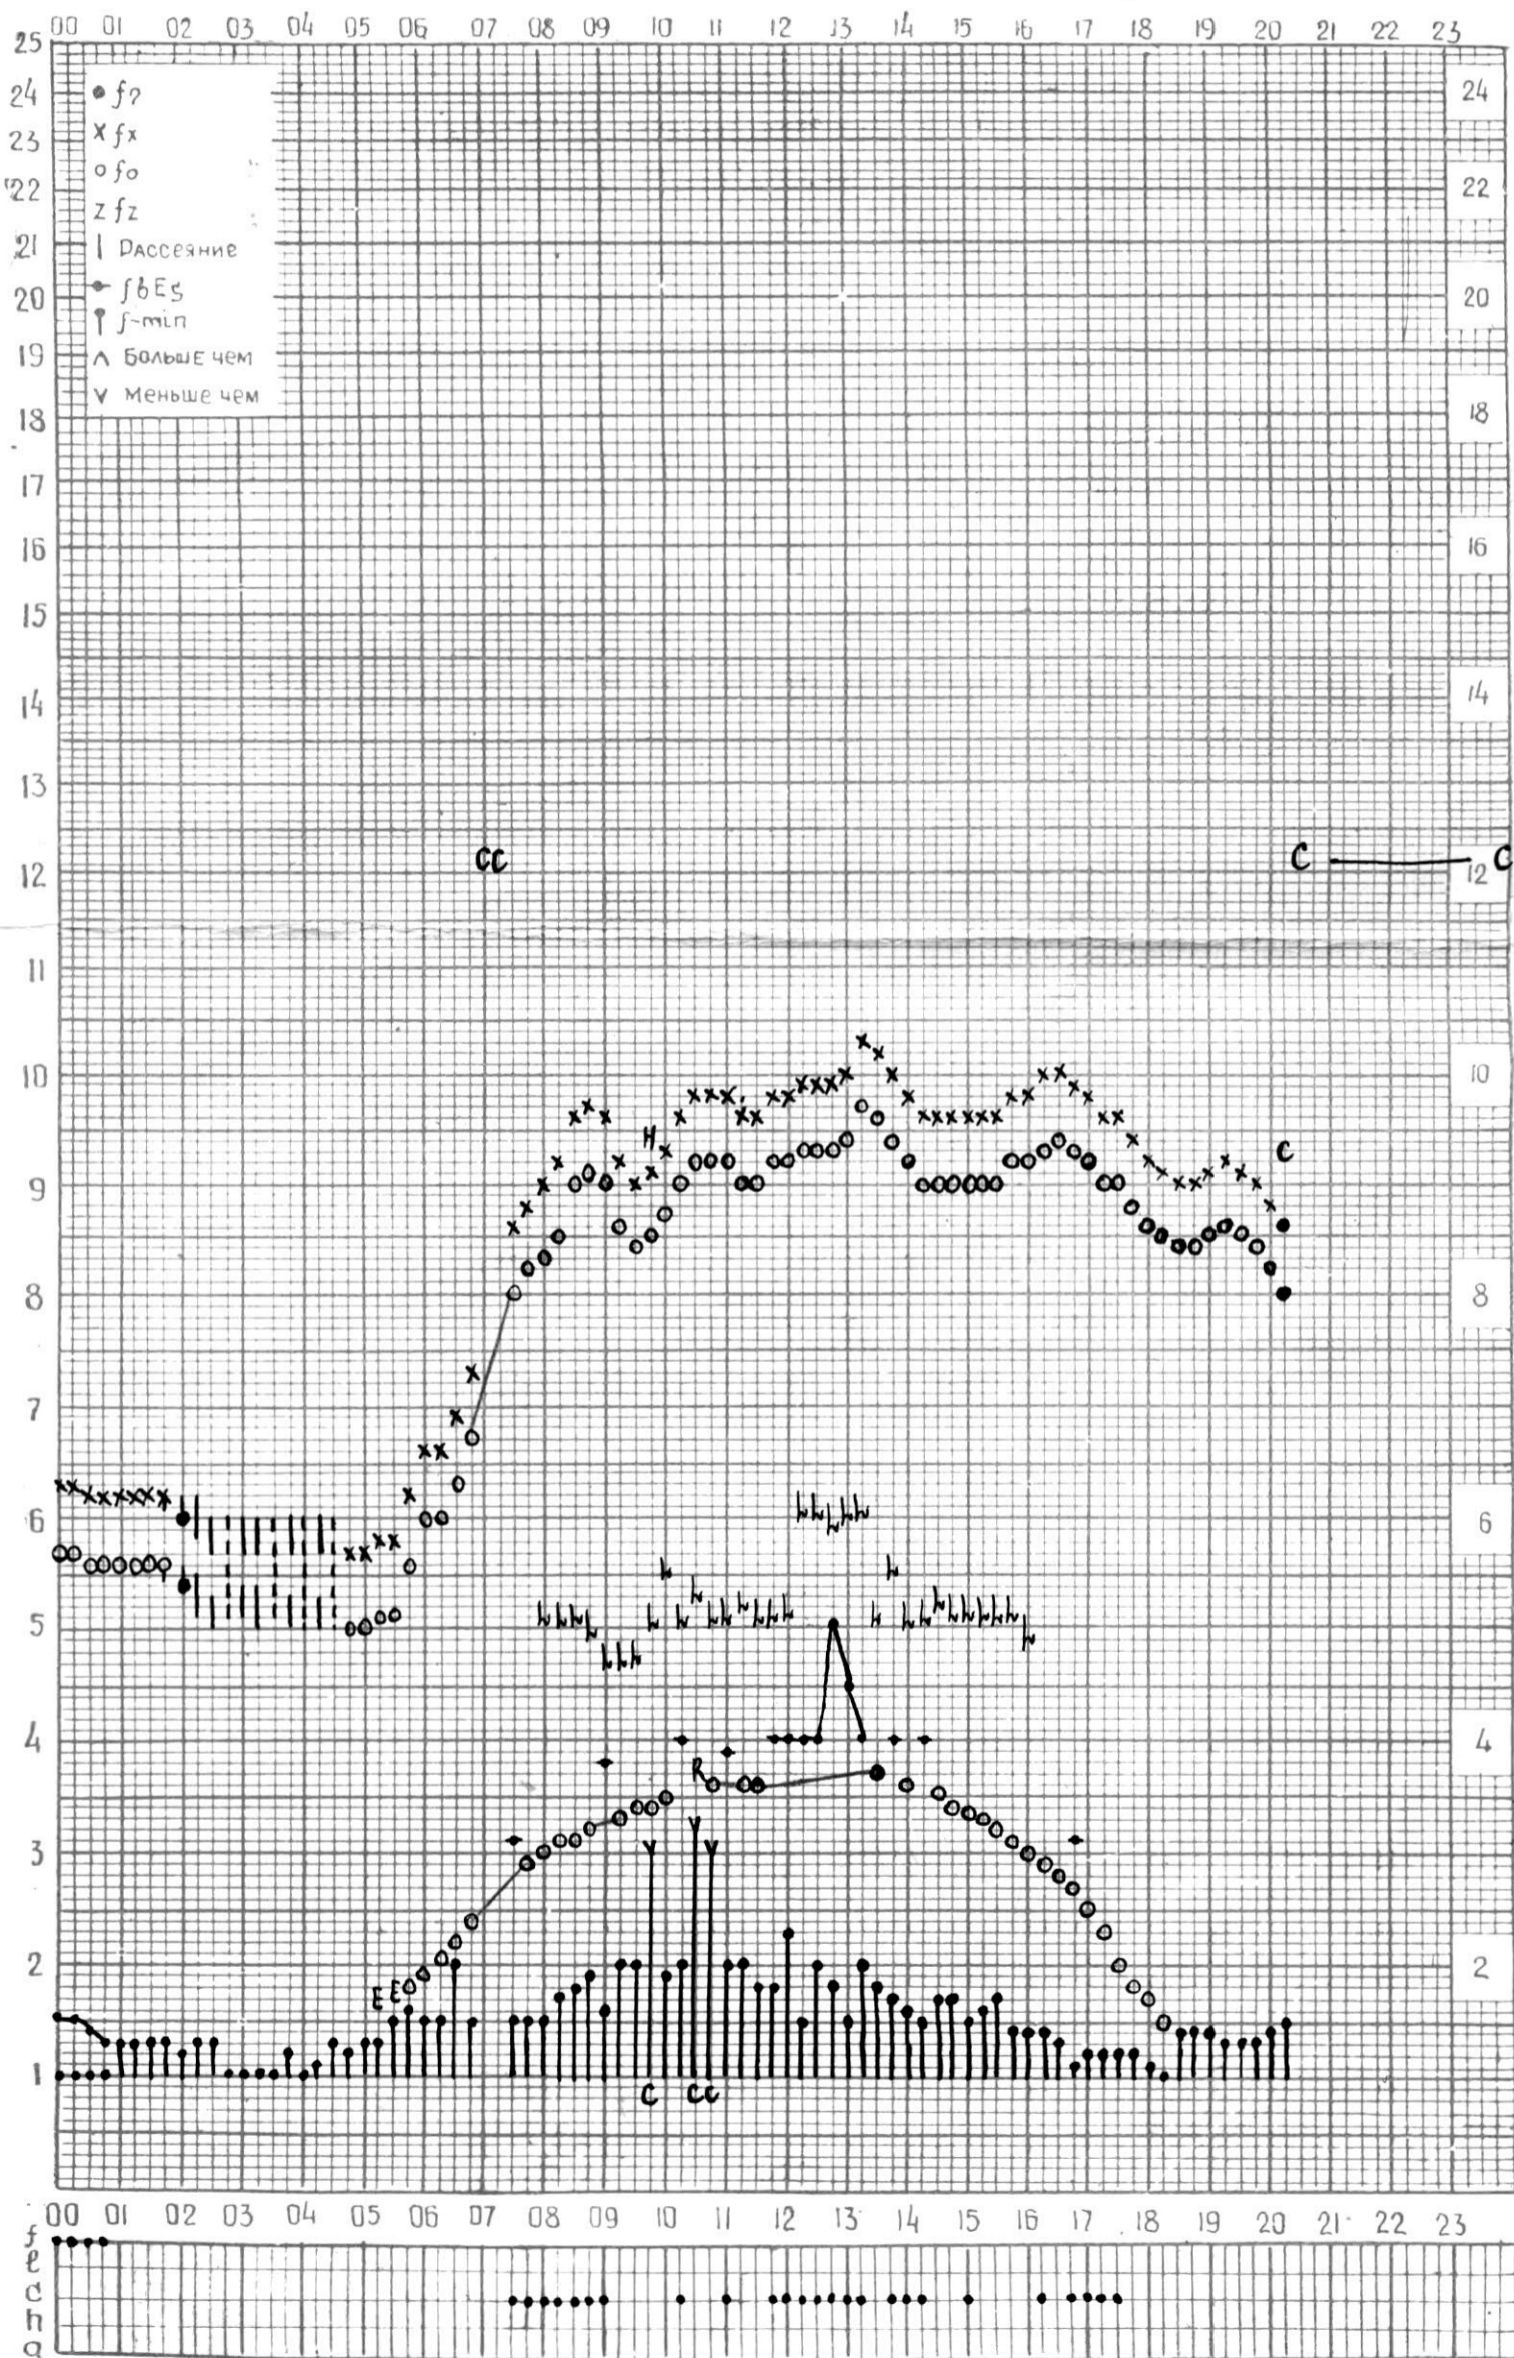

МЕЖДУНАРОДНЫЙ ГОД
СПОКОЙНОГО СОЛНЦА

ВРЕМЯ 45° E

станция Тбилиси f—график ионосферных данных дата 1 сентября 1968

КЭМ ОТЧИТАНО В. Абуабили

МЕЖДУНАРОДНЫЙ ГОД
СПОКОЙНОГО СОЛНЦА

ВРЕМЯ 45° E

станция Тбилиси f-график ионосферных данных дата 2 IX-68

ВРЕМЯ 45° E

станция Тбилиси f—график ионосферных данных дата 7 сентября 1968

КЕМ ОТСЧИТАНО Кенжебашивили

МЕЖДУНАРОДНЫЙ ГОД СПОКОЙНОГО СОЛНЦА

ВРЕМЯ 45° E

станция Тбилиси f—график ионосферных данных дата 8 СЕНТЯБРЯ 1968 г.

МЕЖДУНАРОДНЫЙ ГОД СПОКОЙНОГО СОЛНЦА

ВРЕМЯ 45° E

станция Тбилиси f—график ионосферных данных дата 10 IX-68

КЕМ ОТСЧИТАНО Тохели

МЕЖДУНАРОДНЫЙ ГОД СПОКОЙНОГО СОЛНЦА

ВРЕМЯ 45° Е

станция Тбилиси f—график ионосферных данных дата 11 сентября 1968