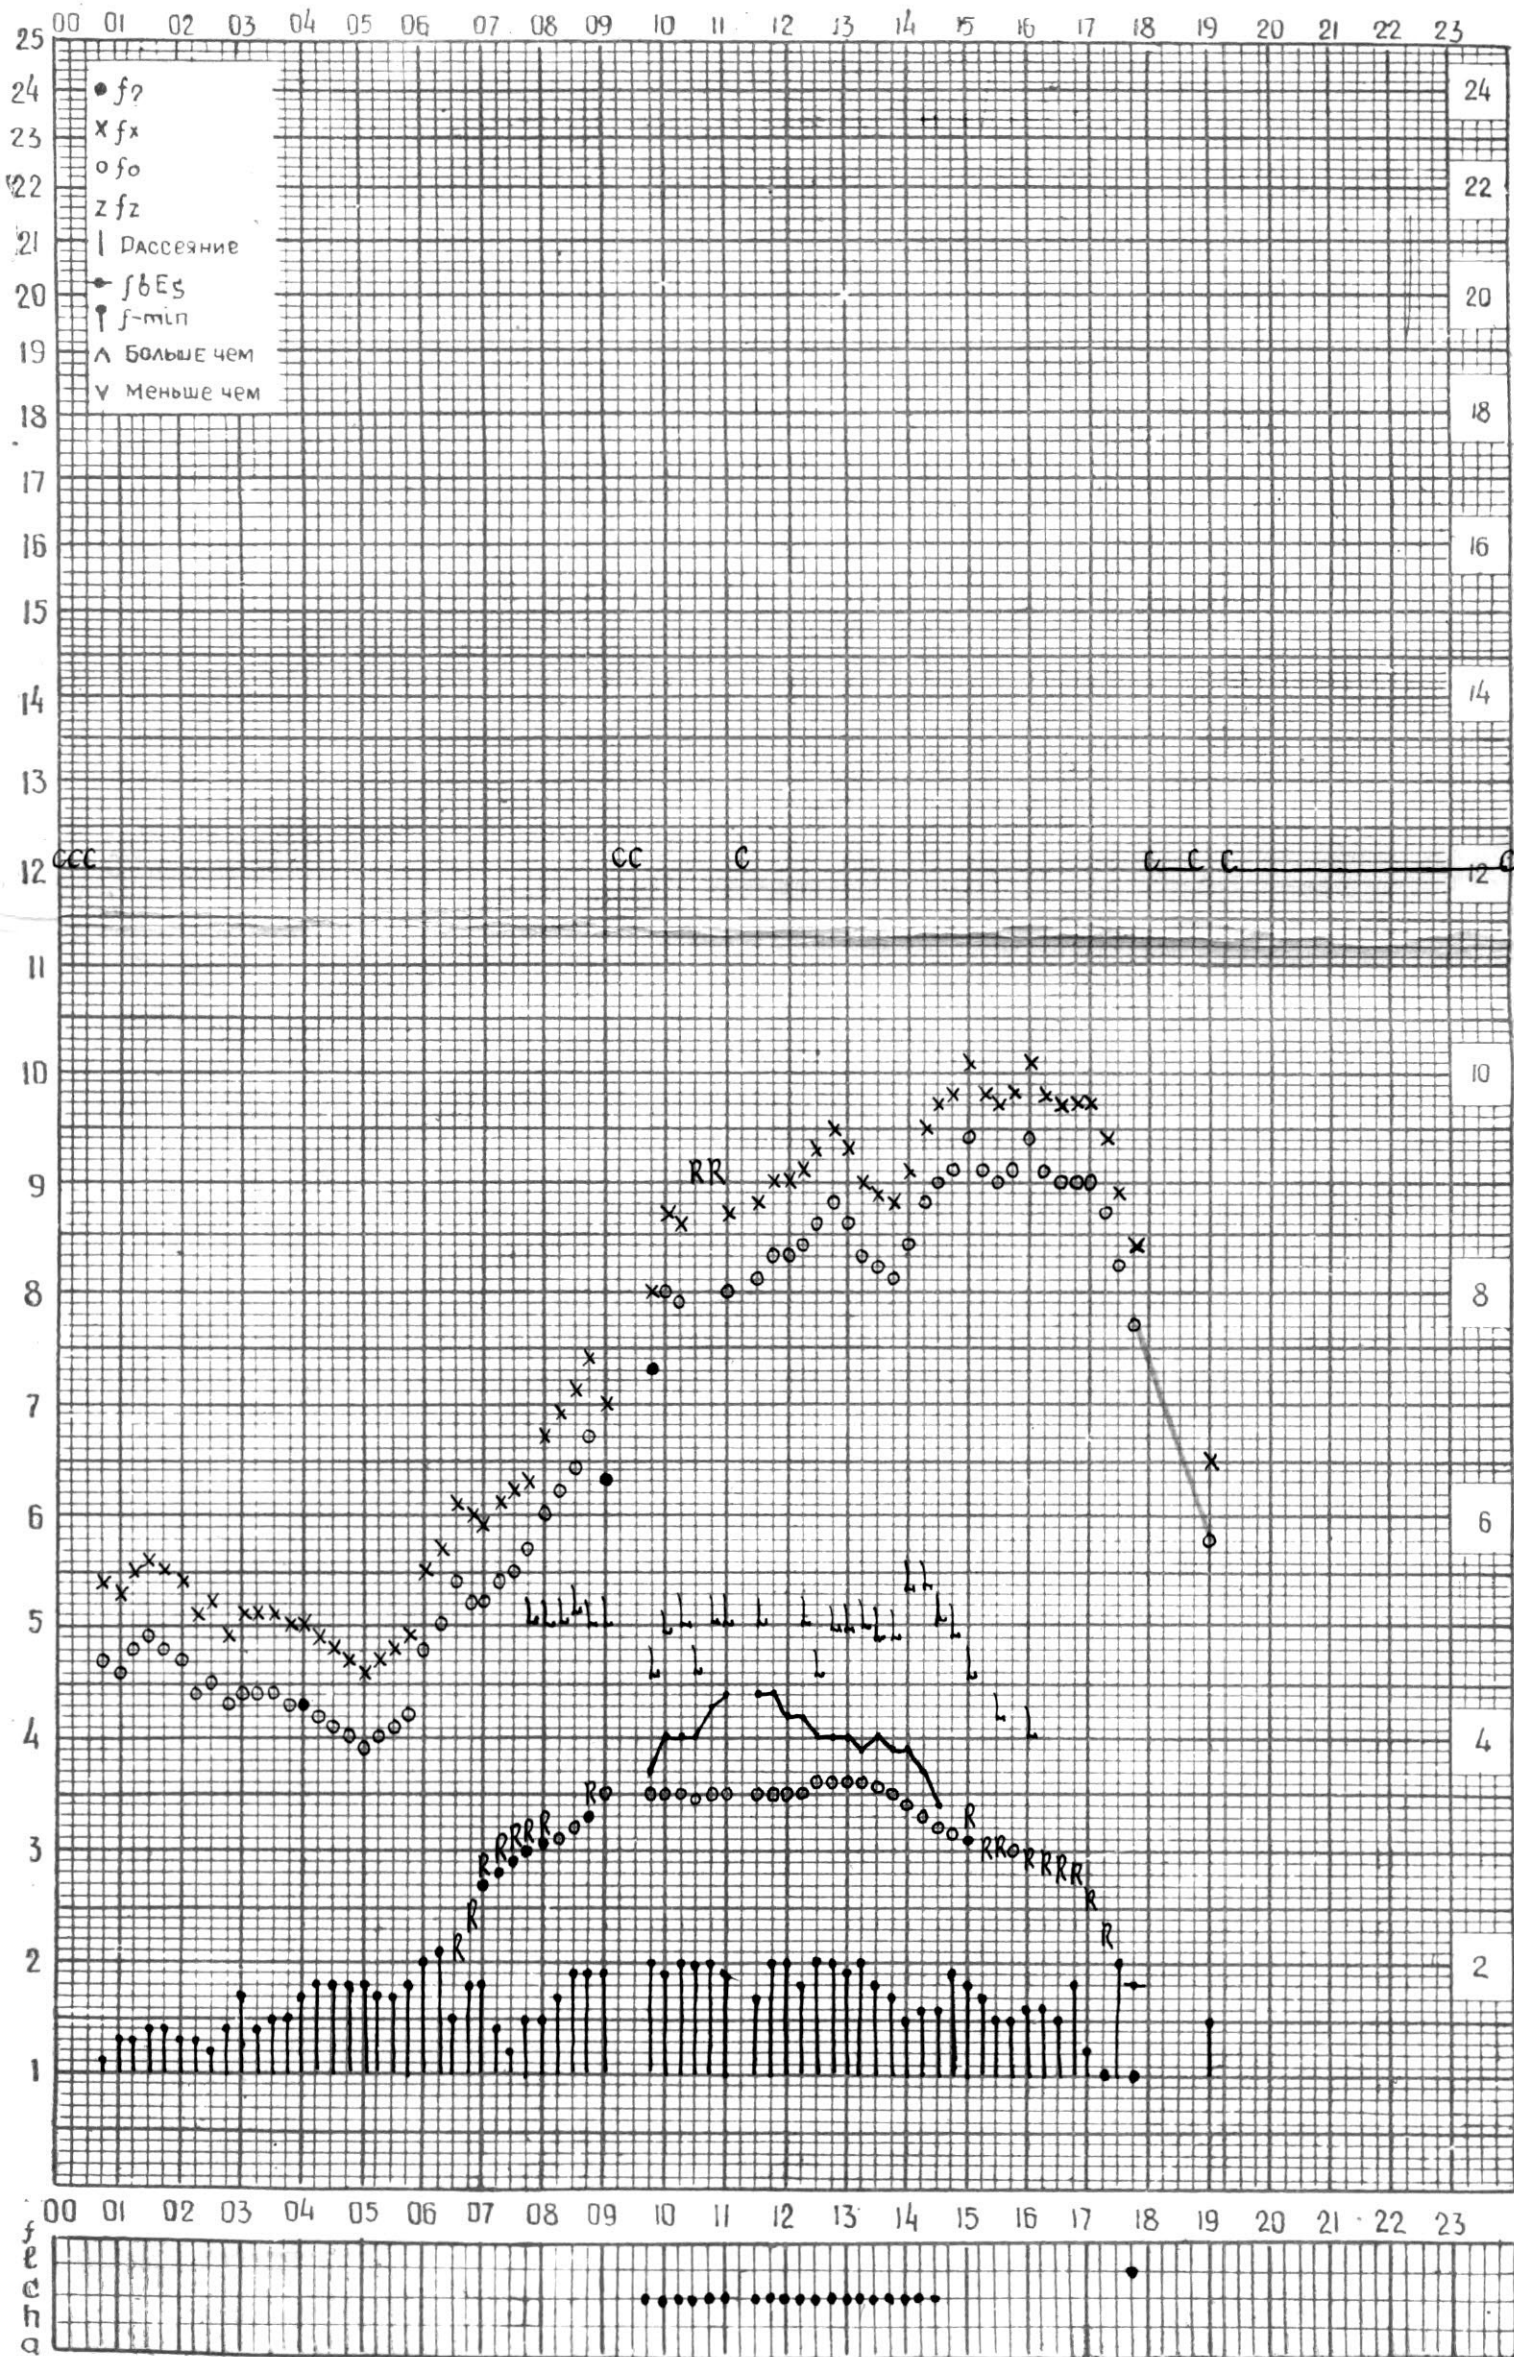

МЕЖДУНАРОДНЫЙ ГОД
СПОКОЙНОГО СОЛНЦА

ВРЕМЯ 45° E

станция Тбилиси f—график ионосферных данных дата 23 IX 68г.

КЕМ ОТЧИТАНО Гогадзе.