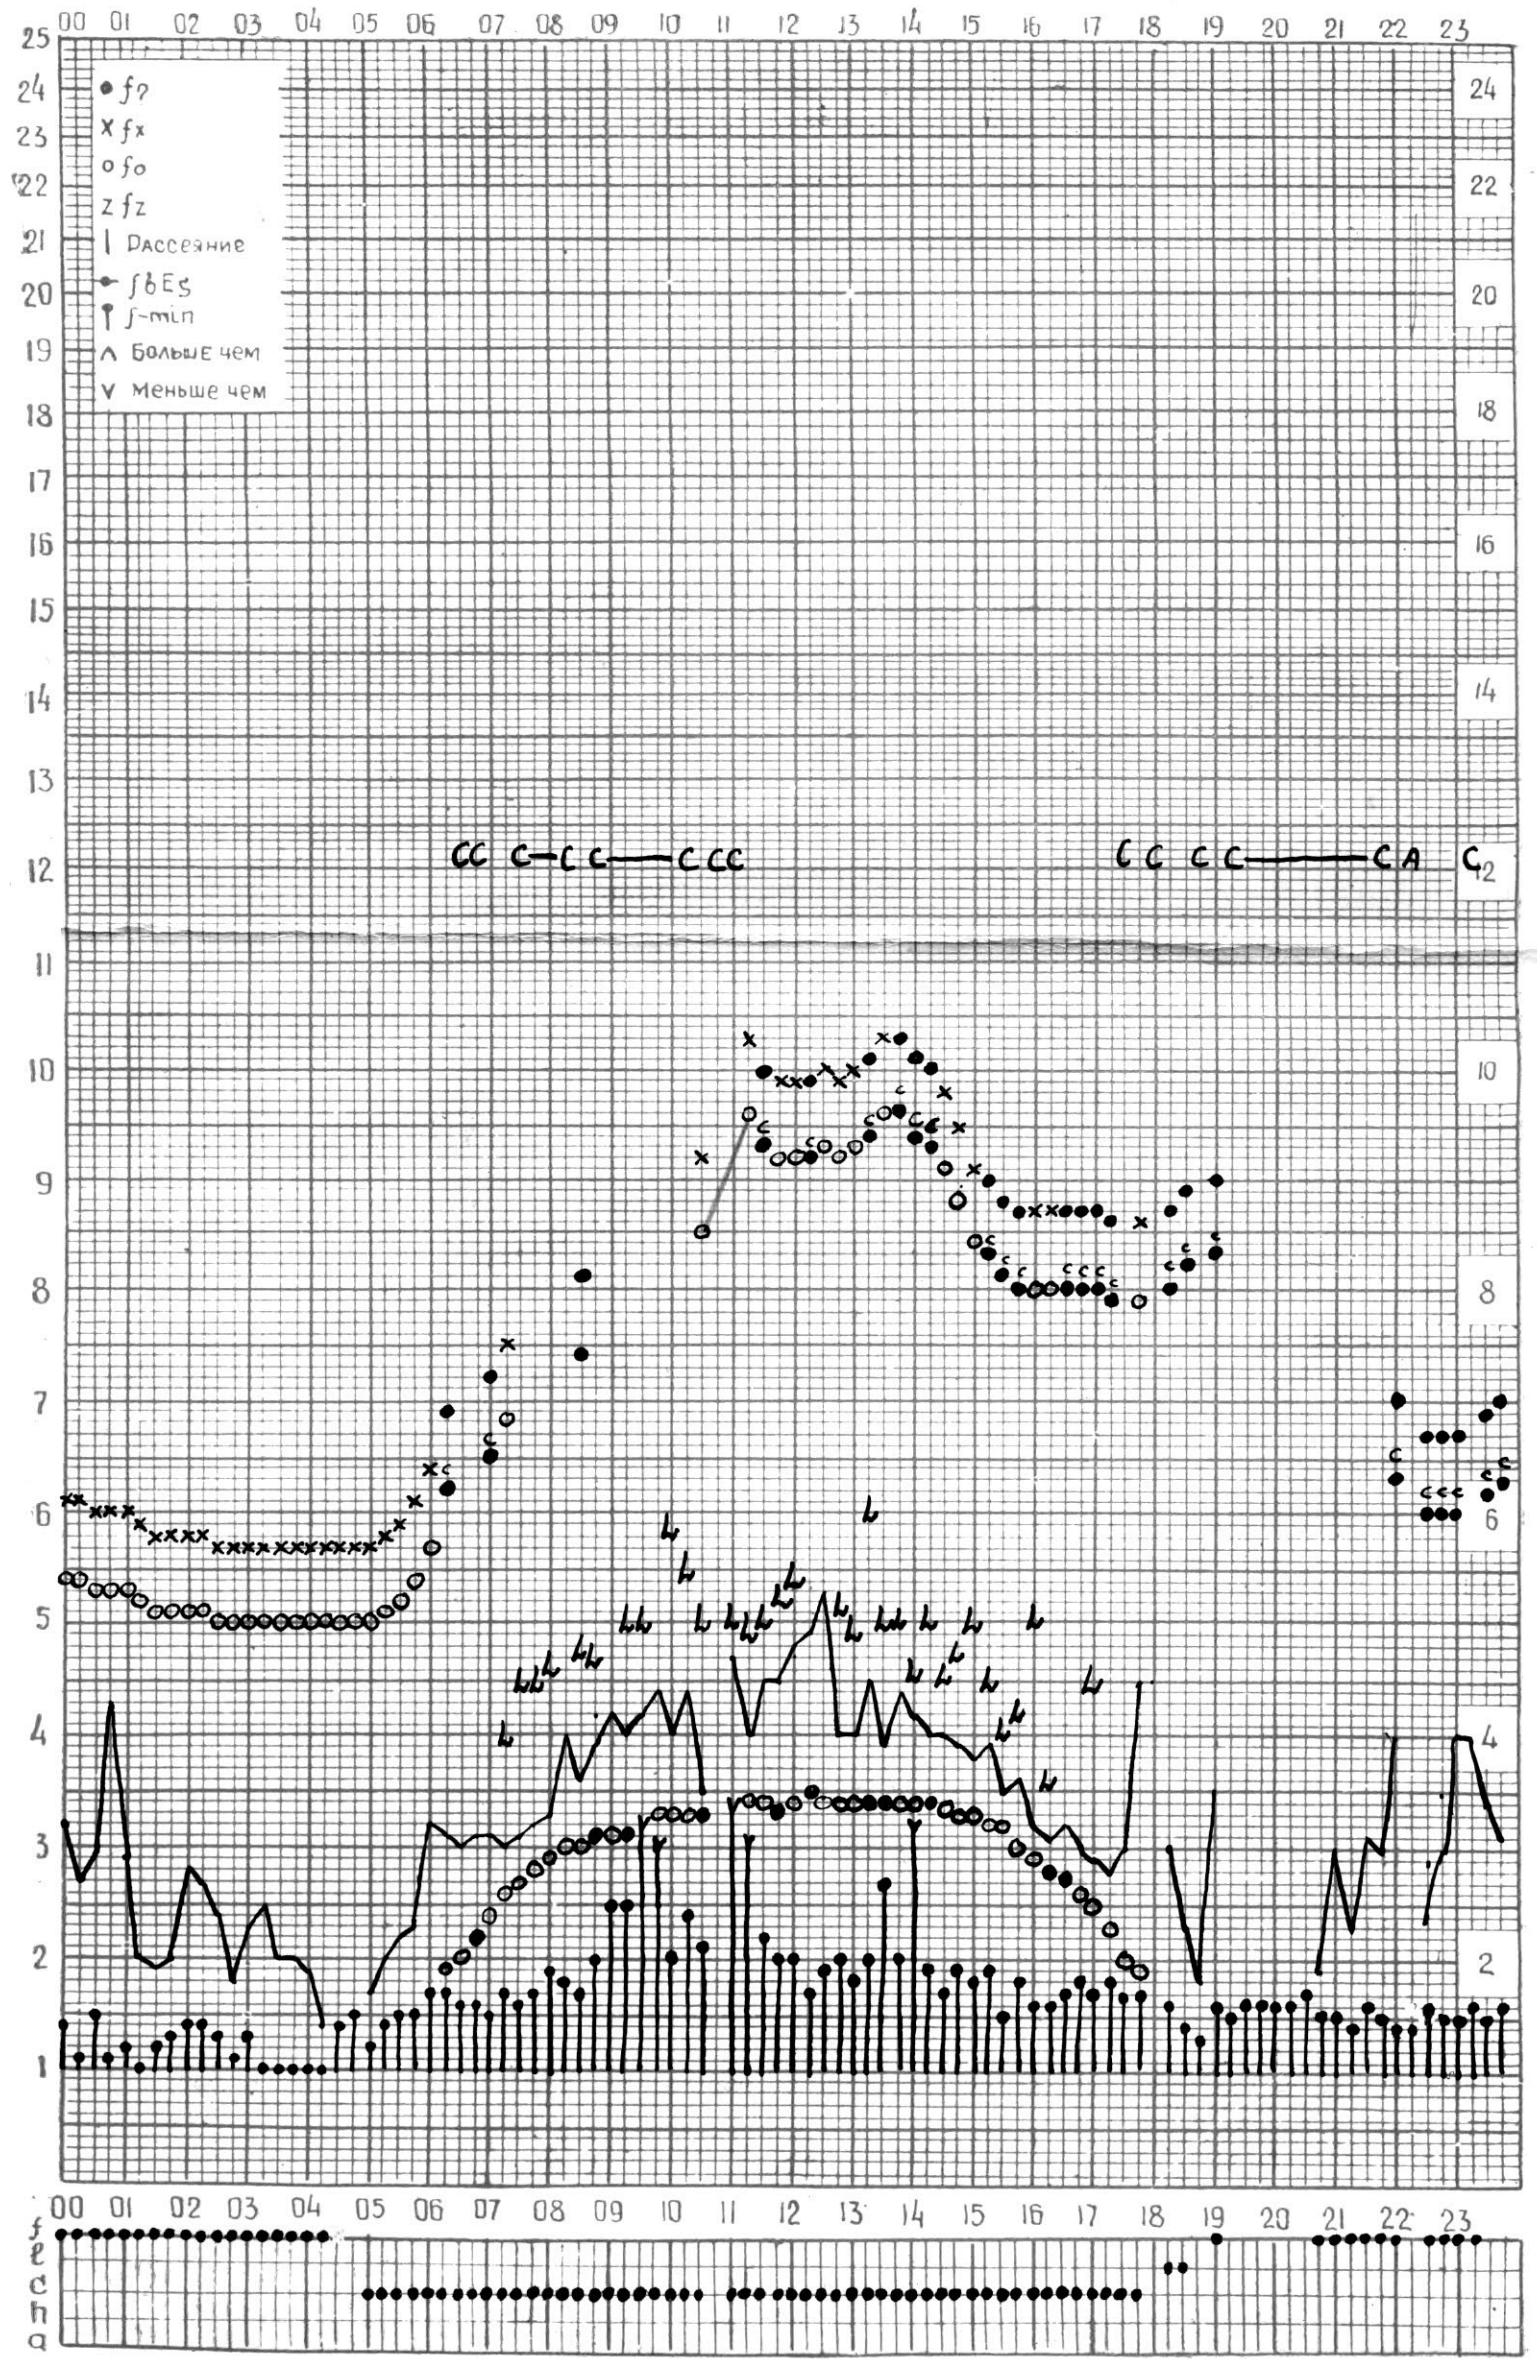

МЕЖДУНАРОДНЫЙ ГОД
СПОКОЙНОГО СОЛНЦА

ВРЕМЯ 45° E

станция Тбилиси f—график ионосферных данных дата 1 сентября 1968

КЭМ ОТЧИТАНО В. Абуабили

МЕЖДУНАРОДНЫЙ ГОД
СПОКОЙНОГО СОЛНЦА

ВРЕМЯ 45° E

станция Тбилиси f-график ионосферных данных дата 2 IX-68

КЕМ ОТСЧИТАНО Гохели

МЕЖДУНАРОДНЫЙ ГОД
СПОКОЙНОГО СОЛНЦА

ВРЕМЯ 45° Е

станция Тбилиси f—график ионосферных данных дата 3 сентября 1968

КЕМ ОТЧИТАНО Кенжебашивили

МЕЖДУНАРОДНЫЙ ГОД СПОКОЙНОГО СОЛНЦА

ВРЕМЯ 45° E

станция Тбилиси Г—график ионосферных данных дата 5 сентября 1968

КЕМ ОТЧИТАНО В. Абуашвили

МЕЖДУНАРОДНЫЙ ГОД СПОКОЙНОГО СОЛНЦА

ВРЕМЯ 45° Е

станция Тбилиси f—график ионосферных данных дата 6-IX-68

МЕЖДУНАРОДНЫЙ ГОД
СПОКОЙНОГО СОЛНЦА

ВРЕМЯ 45° E

станция Тбилиси f—график ионосферных данных дата 7 сентября 1968

КЕМ ОТСЧИТАНО Кенжебашивили

МЕЖДУНАРОДНЫЙ ГОД СПОКОЙНОГО СОЛНЦА

ВРЕМЯ 45° E

станция Тбилиси f—график ионосферных данных дата 8 СЕНТЯБРЯ 1968 г.