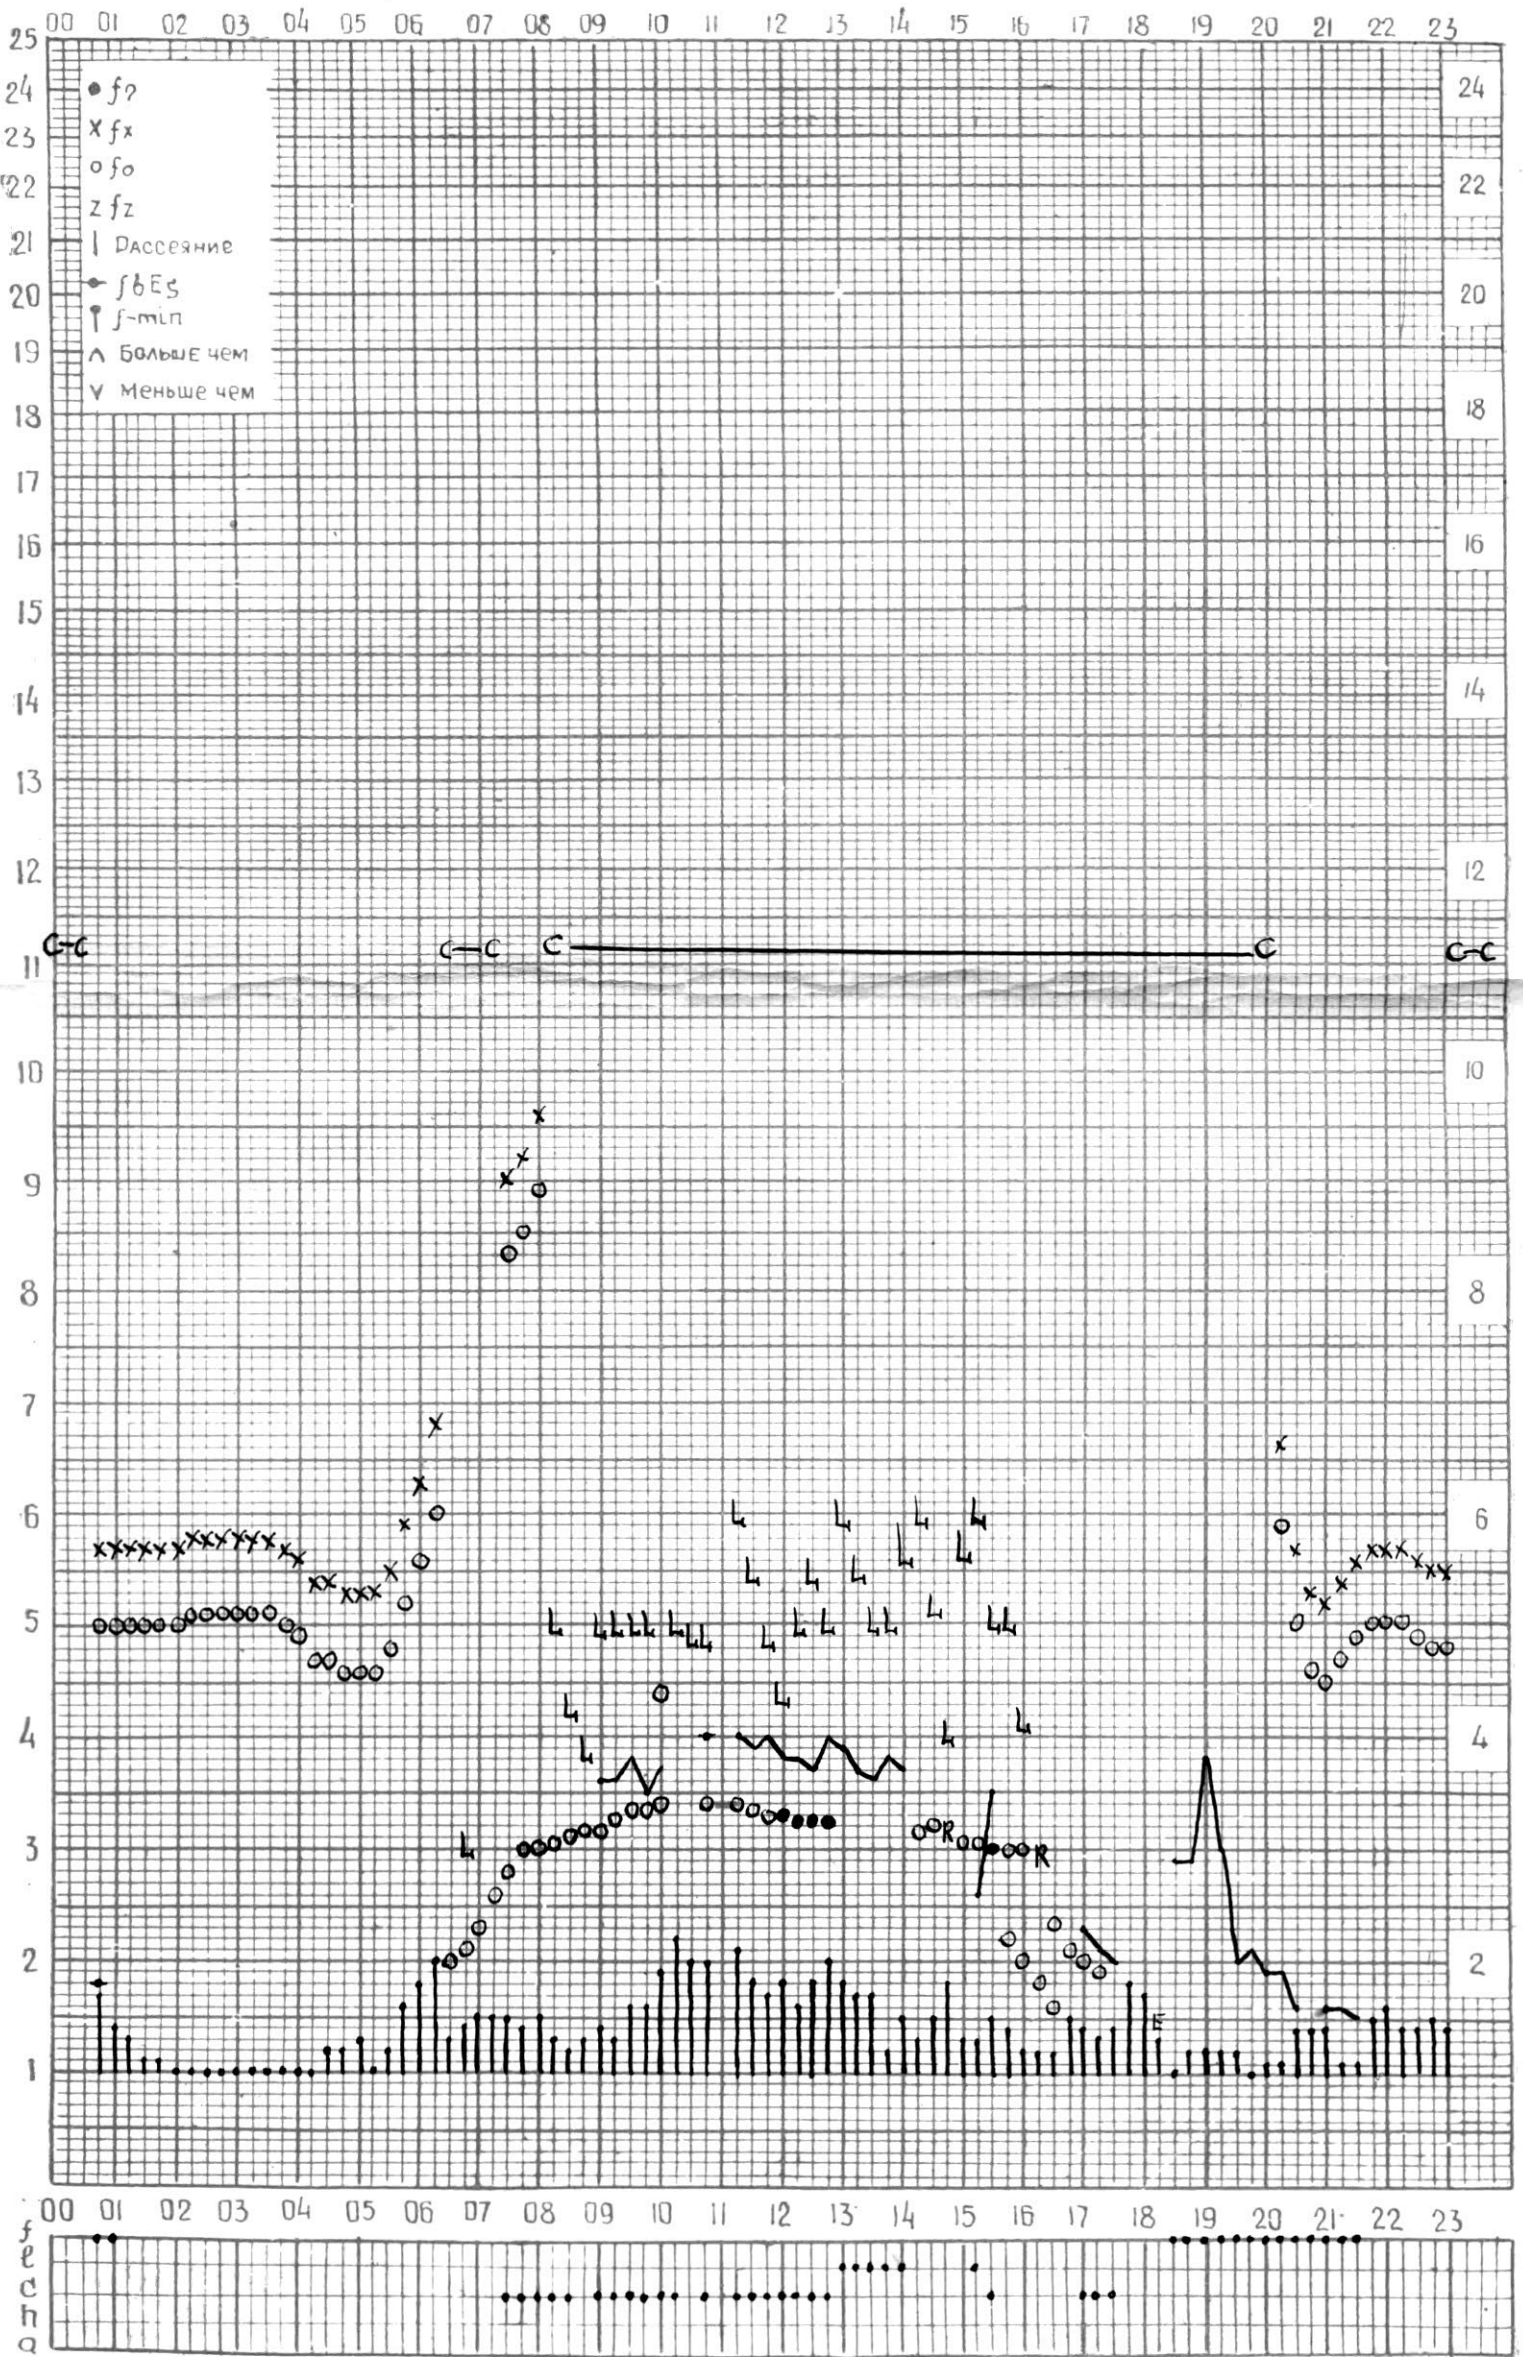

МЕЖДУНАРОДНЫЙ ГОД СПОКОЙНОГО СОЛНЦА

ВРЕМЯ 45° E

станция Тбилиси f—график ионосферных данных дата 29 сентября 1968

МЕЖДУНАРОДНЫЙ ГОД СПОКОЙНОГО СОЛНЦА

ВРЕМЯ 45° E

станция Тбилиси f—график ионосферных данных дата 30 сентября 1968