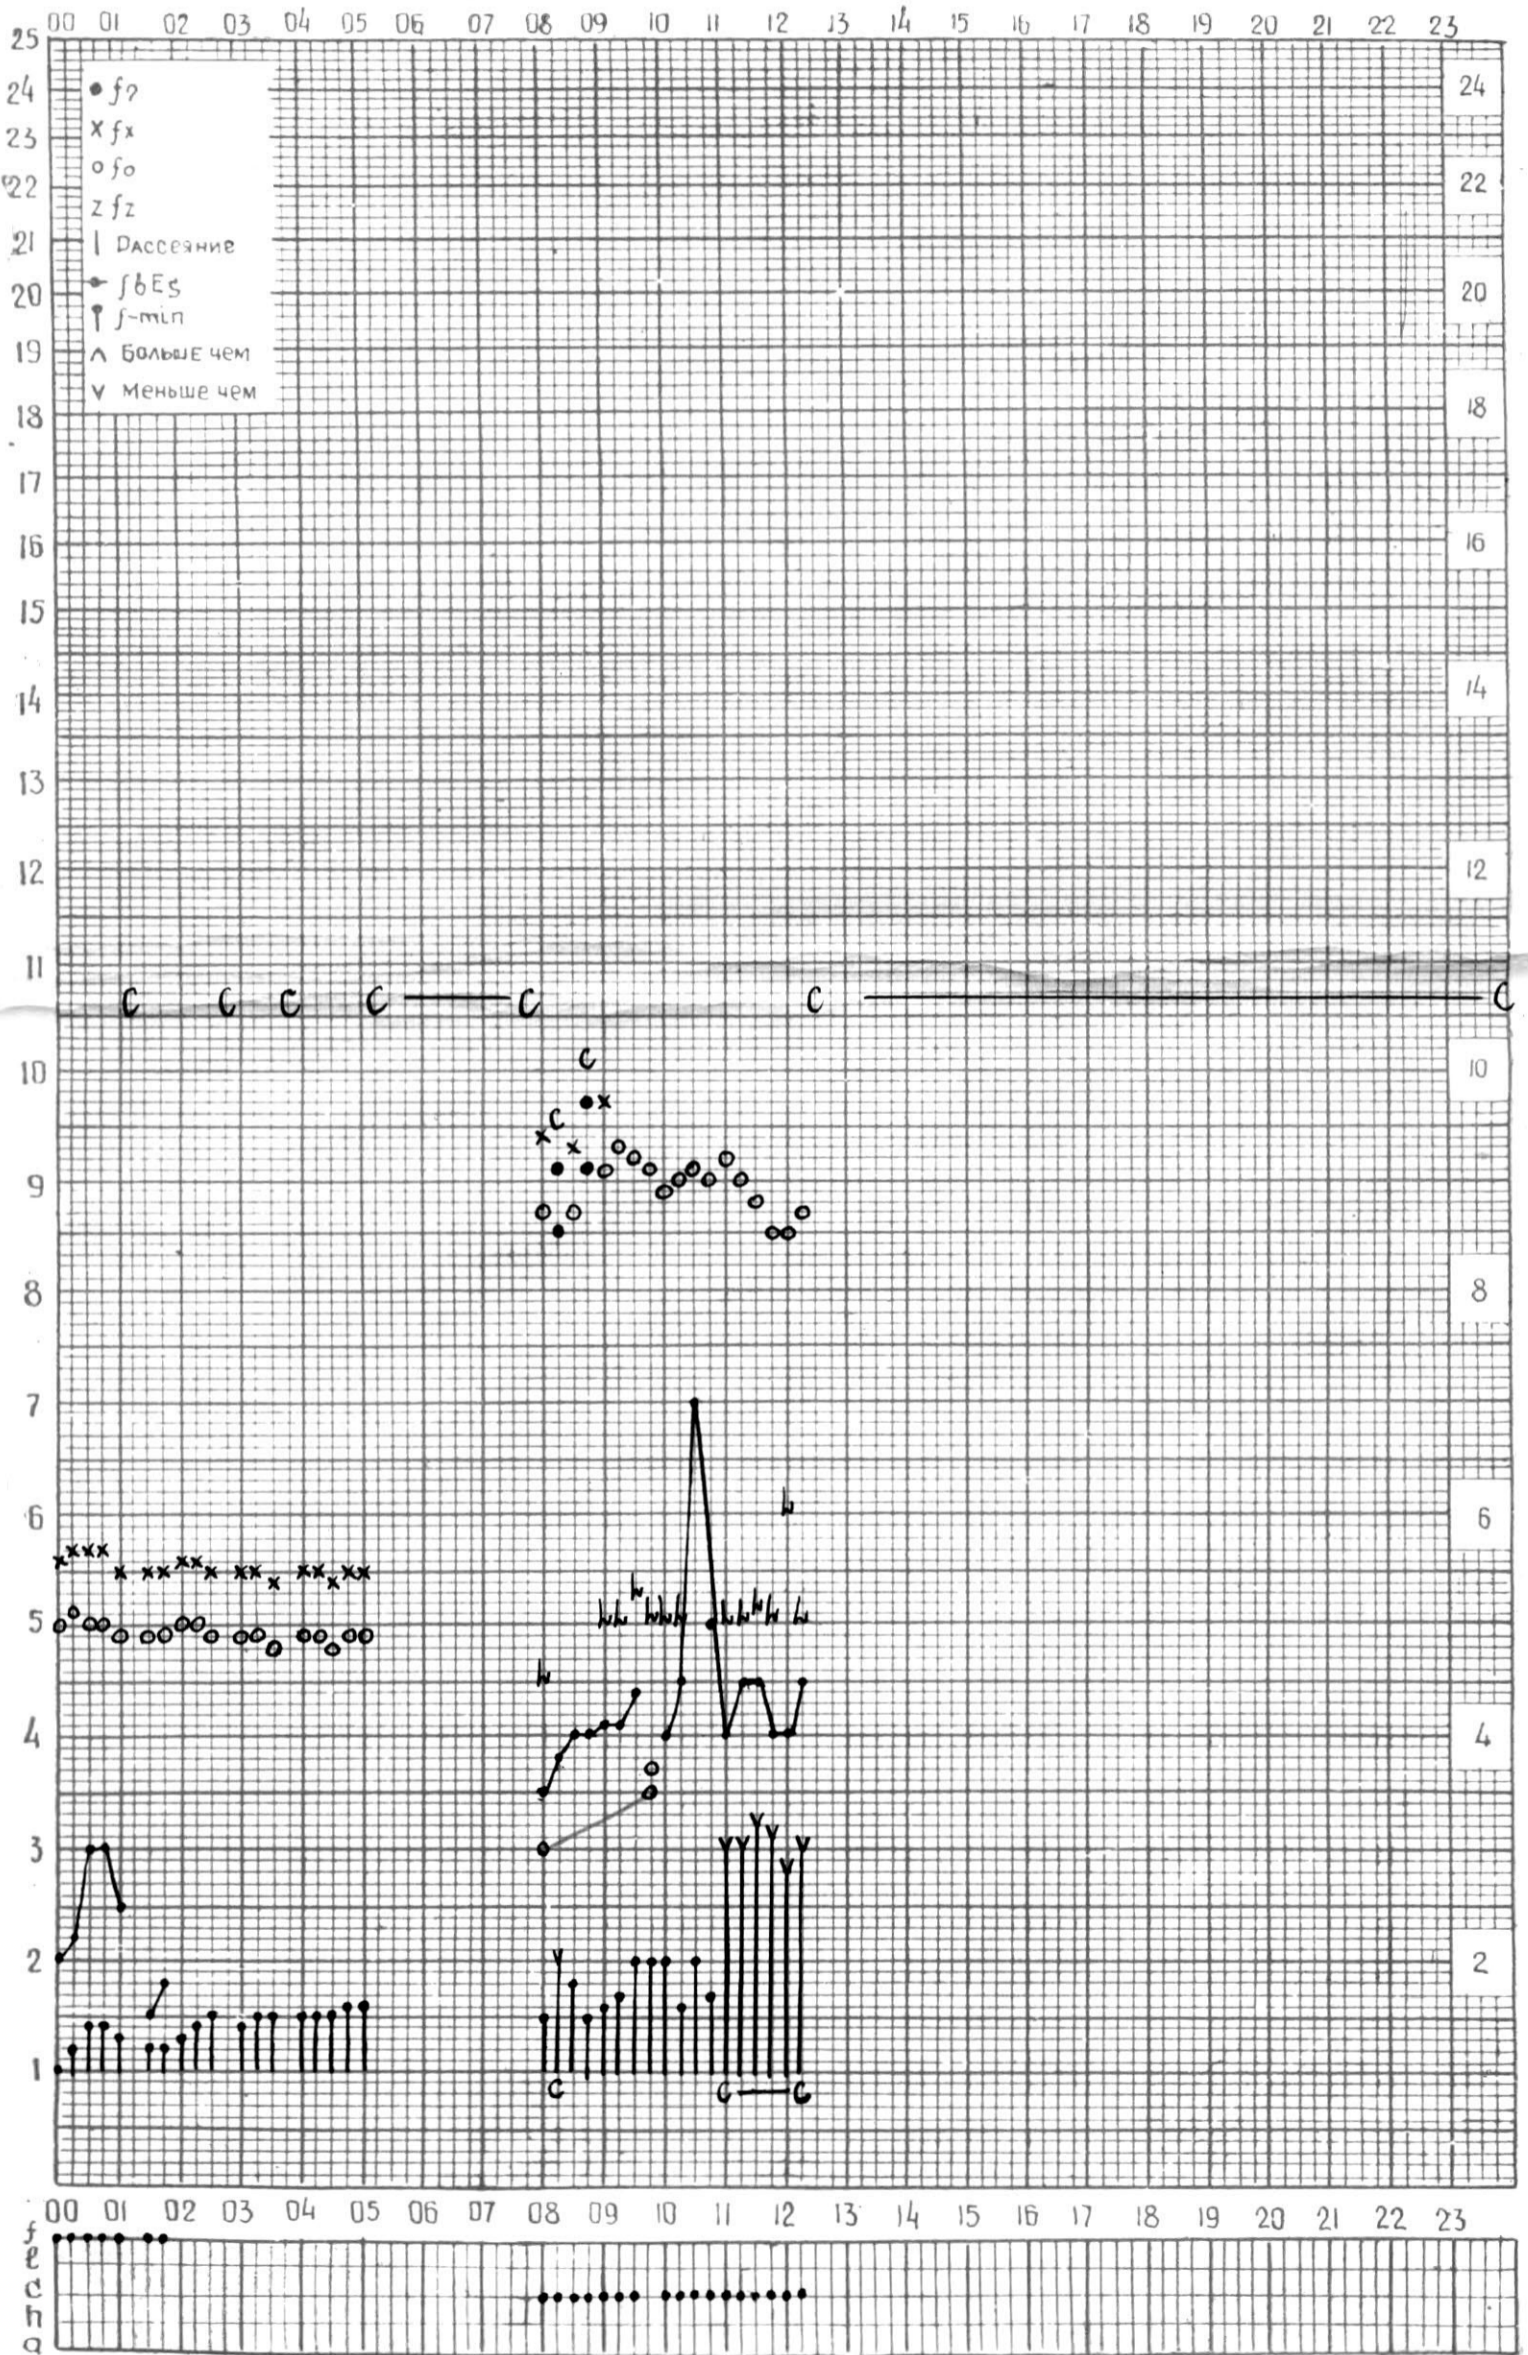

МЕЖДУНАРОДНЫЙ ГОД
СПОКОЙНОГО СОЛНЦА

ВРЕМЯ 45° E

станция Тбилиси f—график ионосферных данных дата 30 августа 1968

кЭМ отсчитано Кенкебашвили