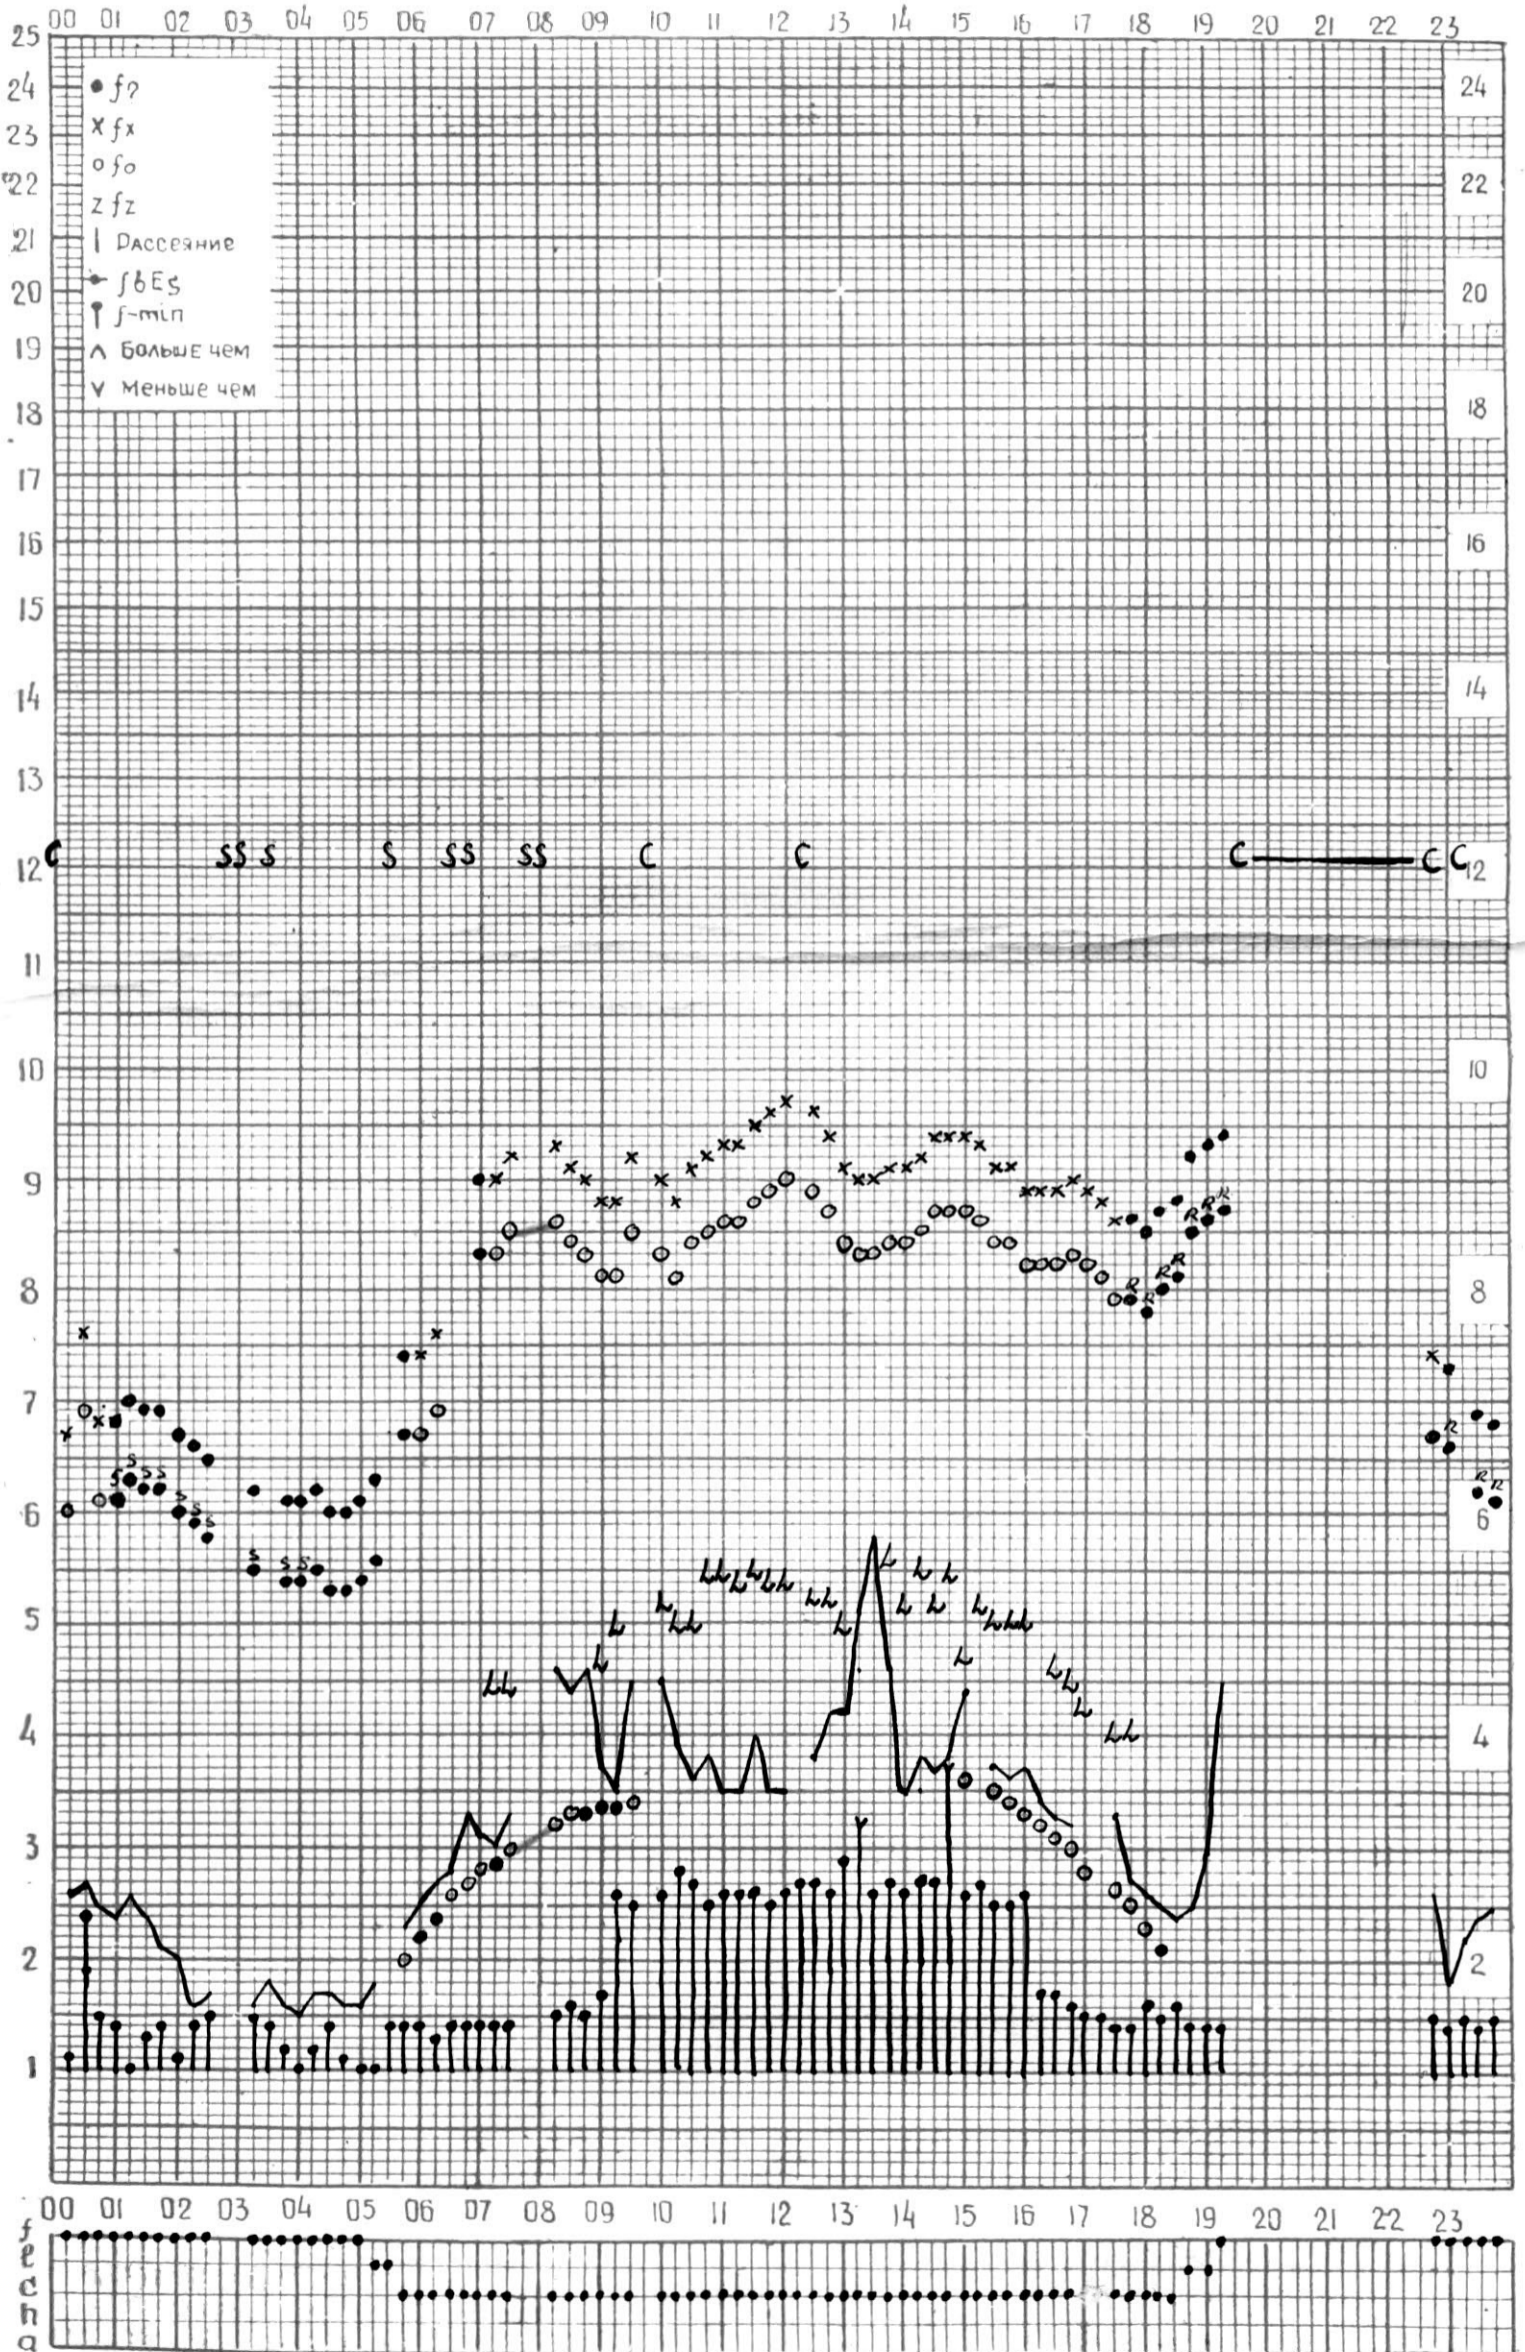

МЕЖДУНАРОДНЫЙ ГОД СПОКОЙНОГО СОЛНЦА

ВРЕМЯ 45° E

станция Тбилиси f—график ионосферных данных дата 13 VIII 68.

КЭМ ОТСЧИТАНО *Готели*