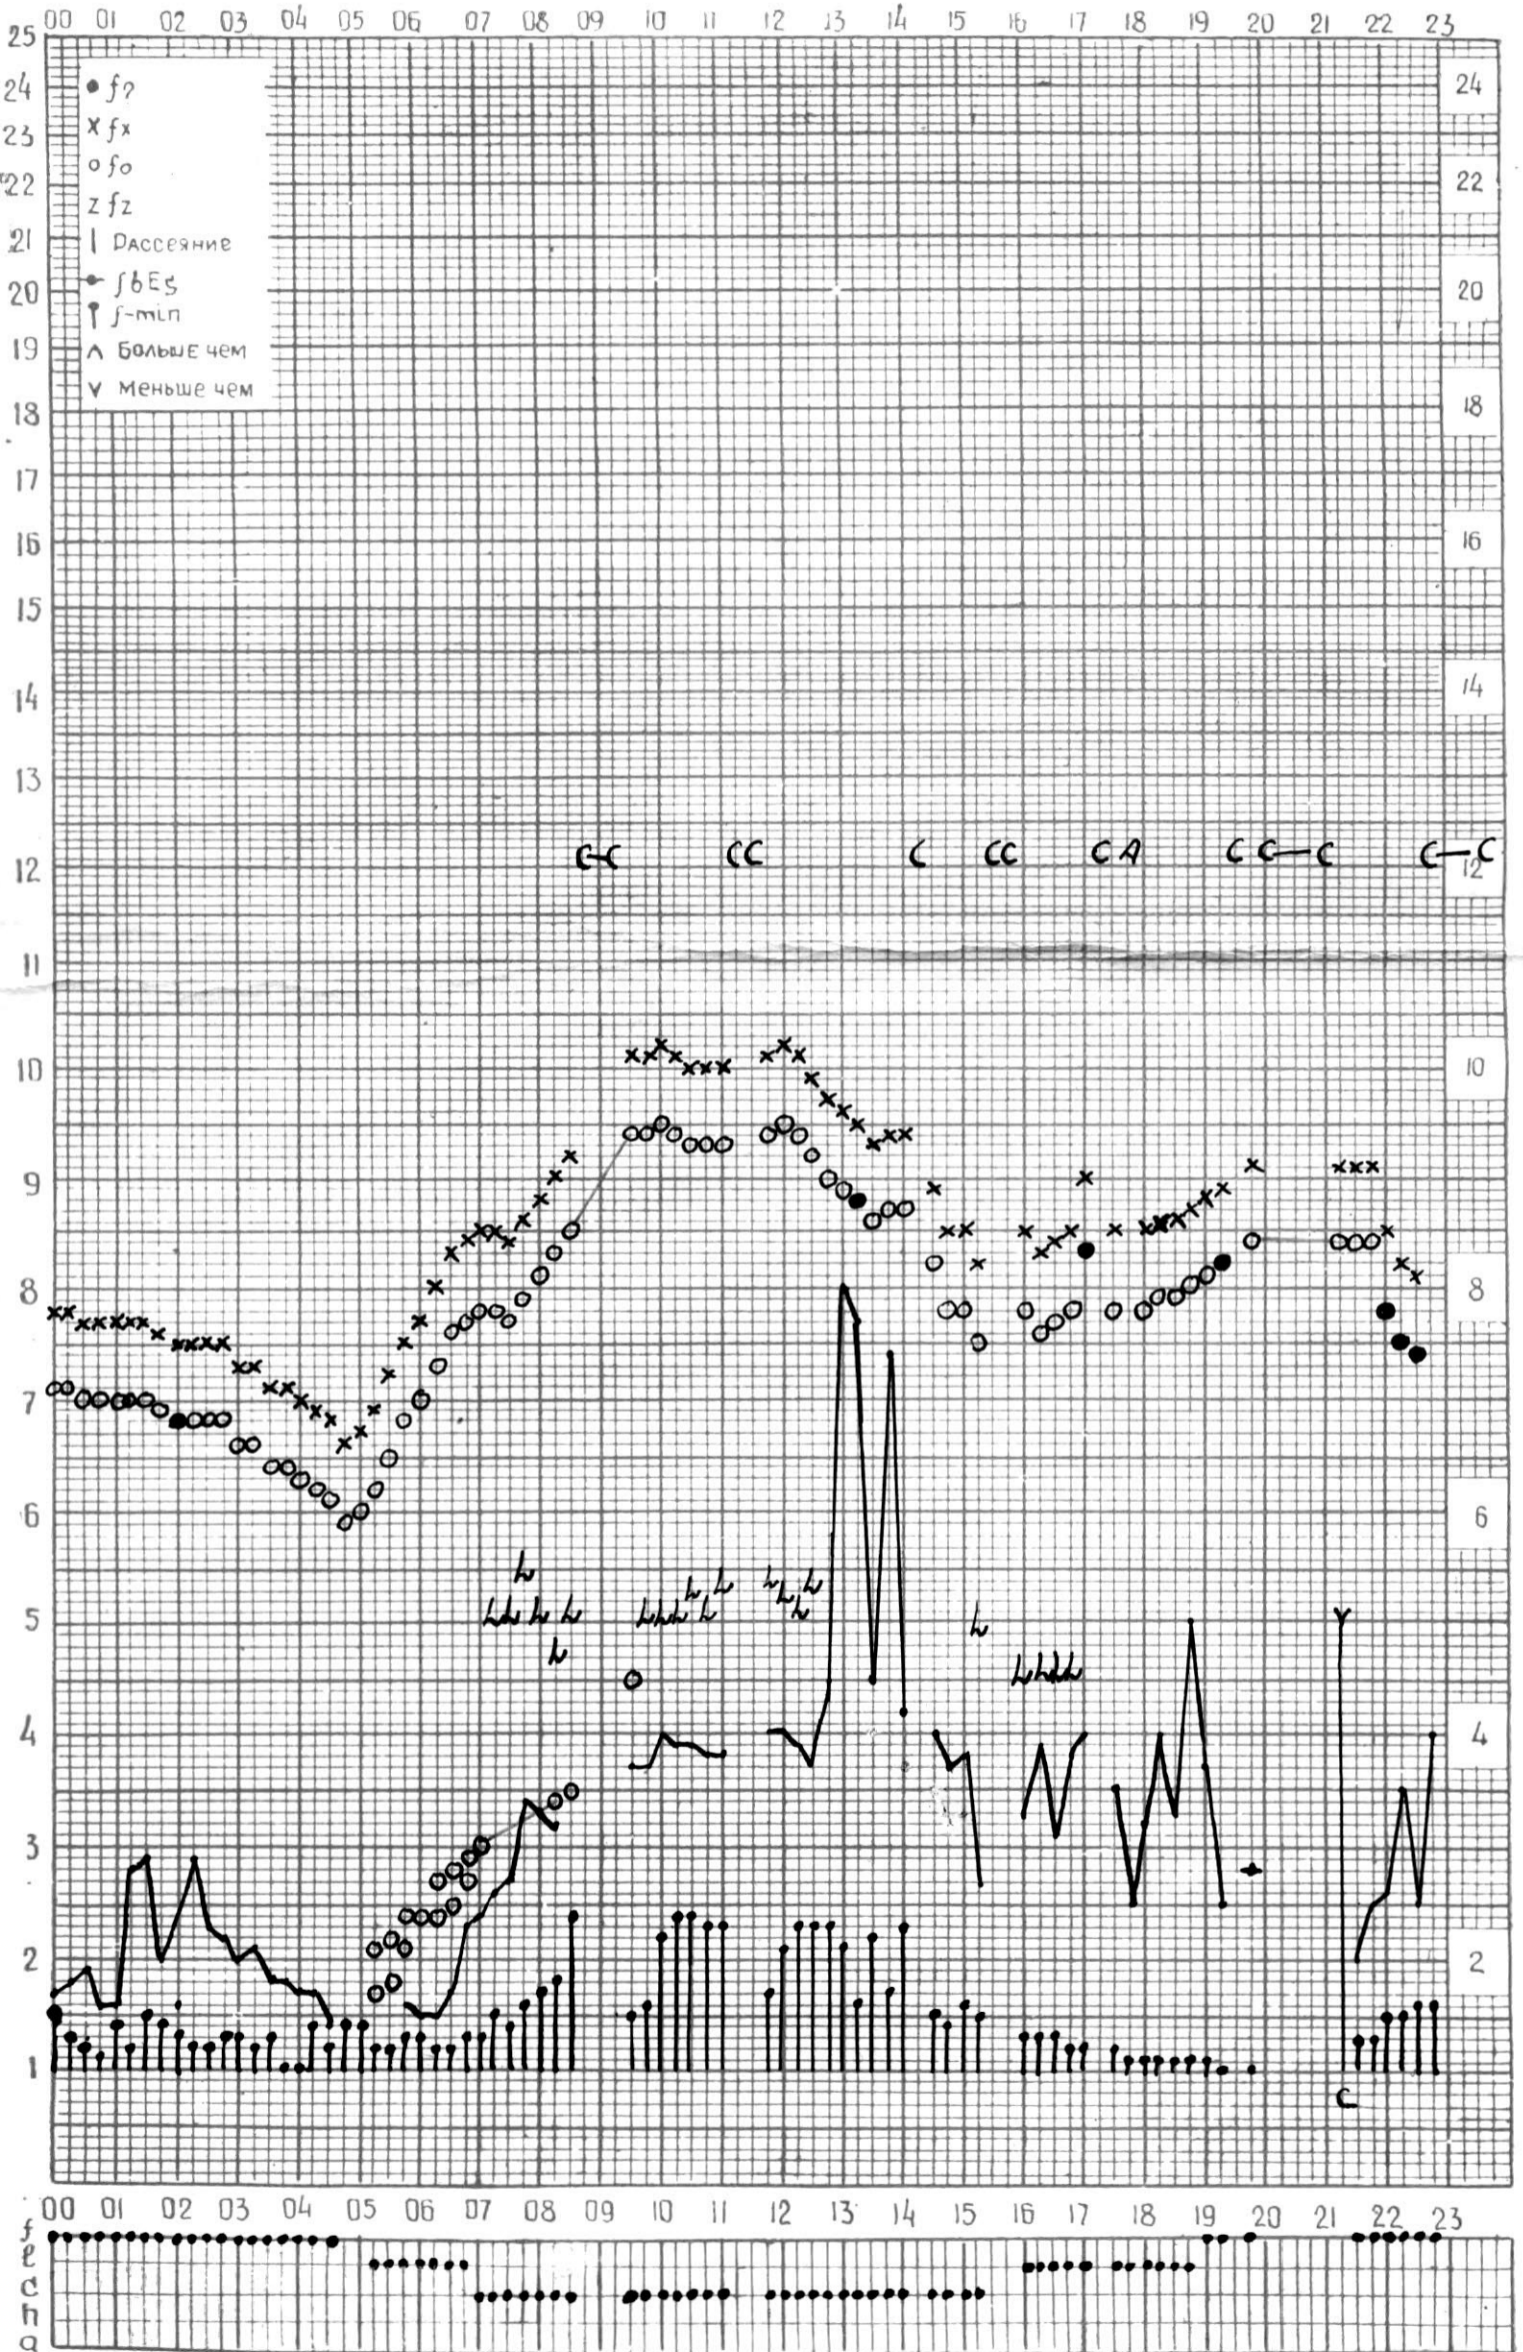

МЕЖДУНАРОДНЫЙ ГОД СПОКОЙНОГО СОЛНЦА

ВРЕМЯ 45° E

станция Тбилиси f—график ионосферных данных дата 4.VIII.68 г

КЕМ ОТСЧИТАНО Никнадзе