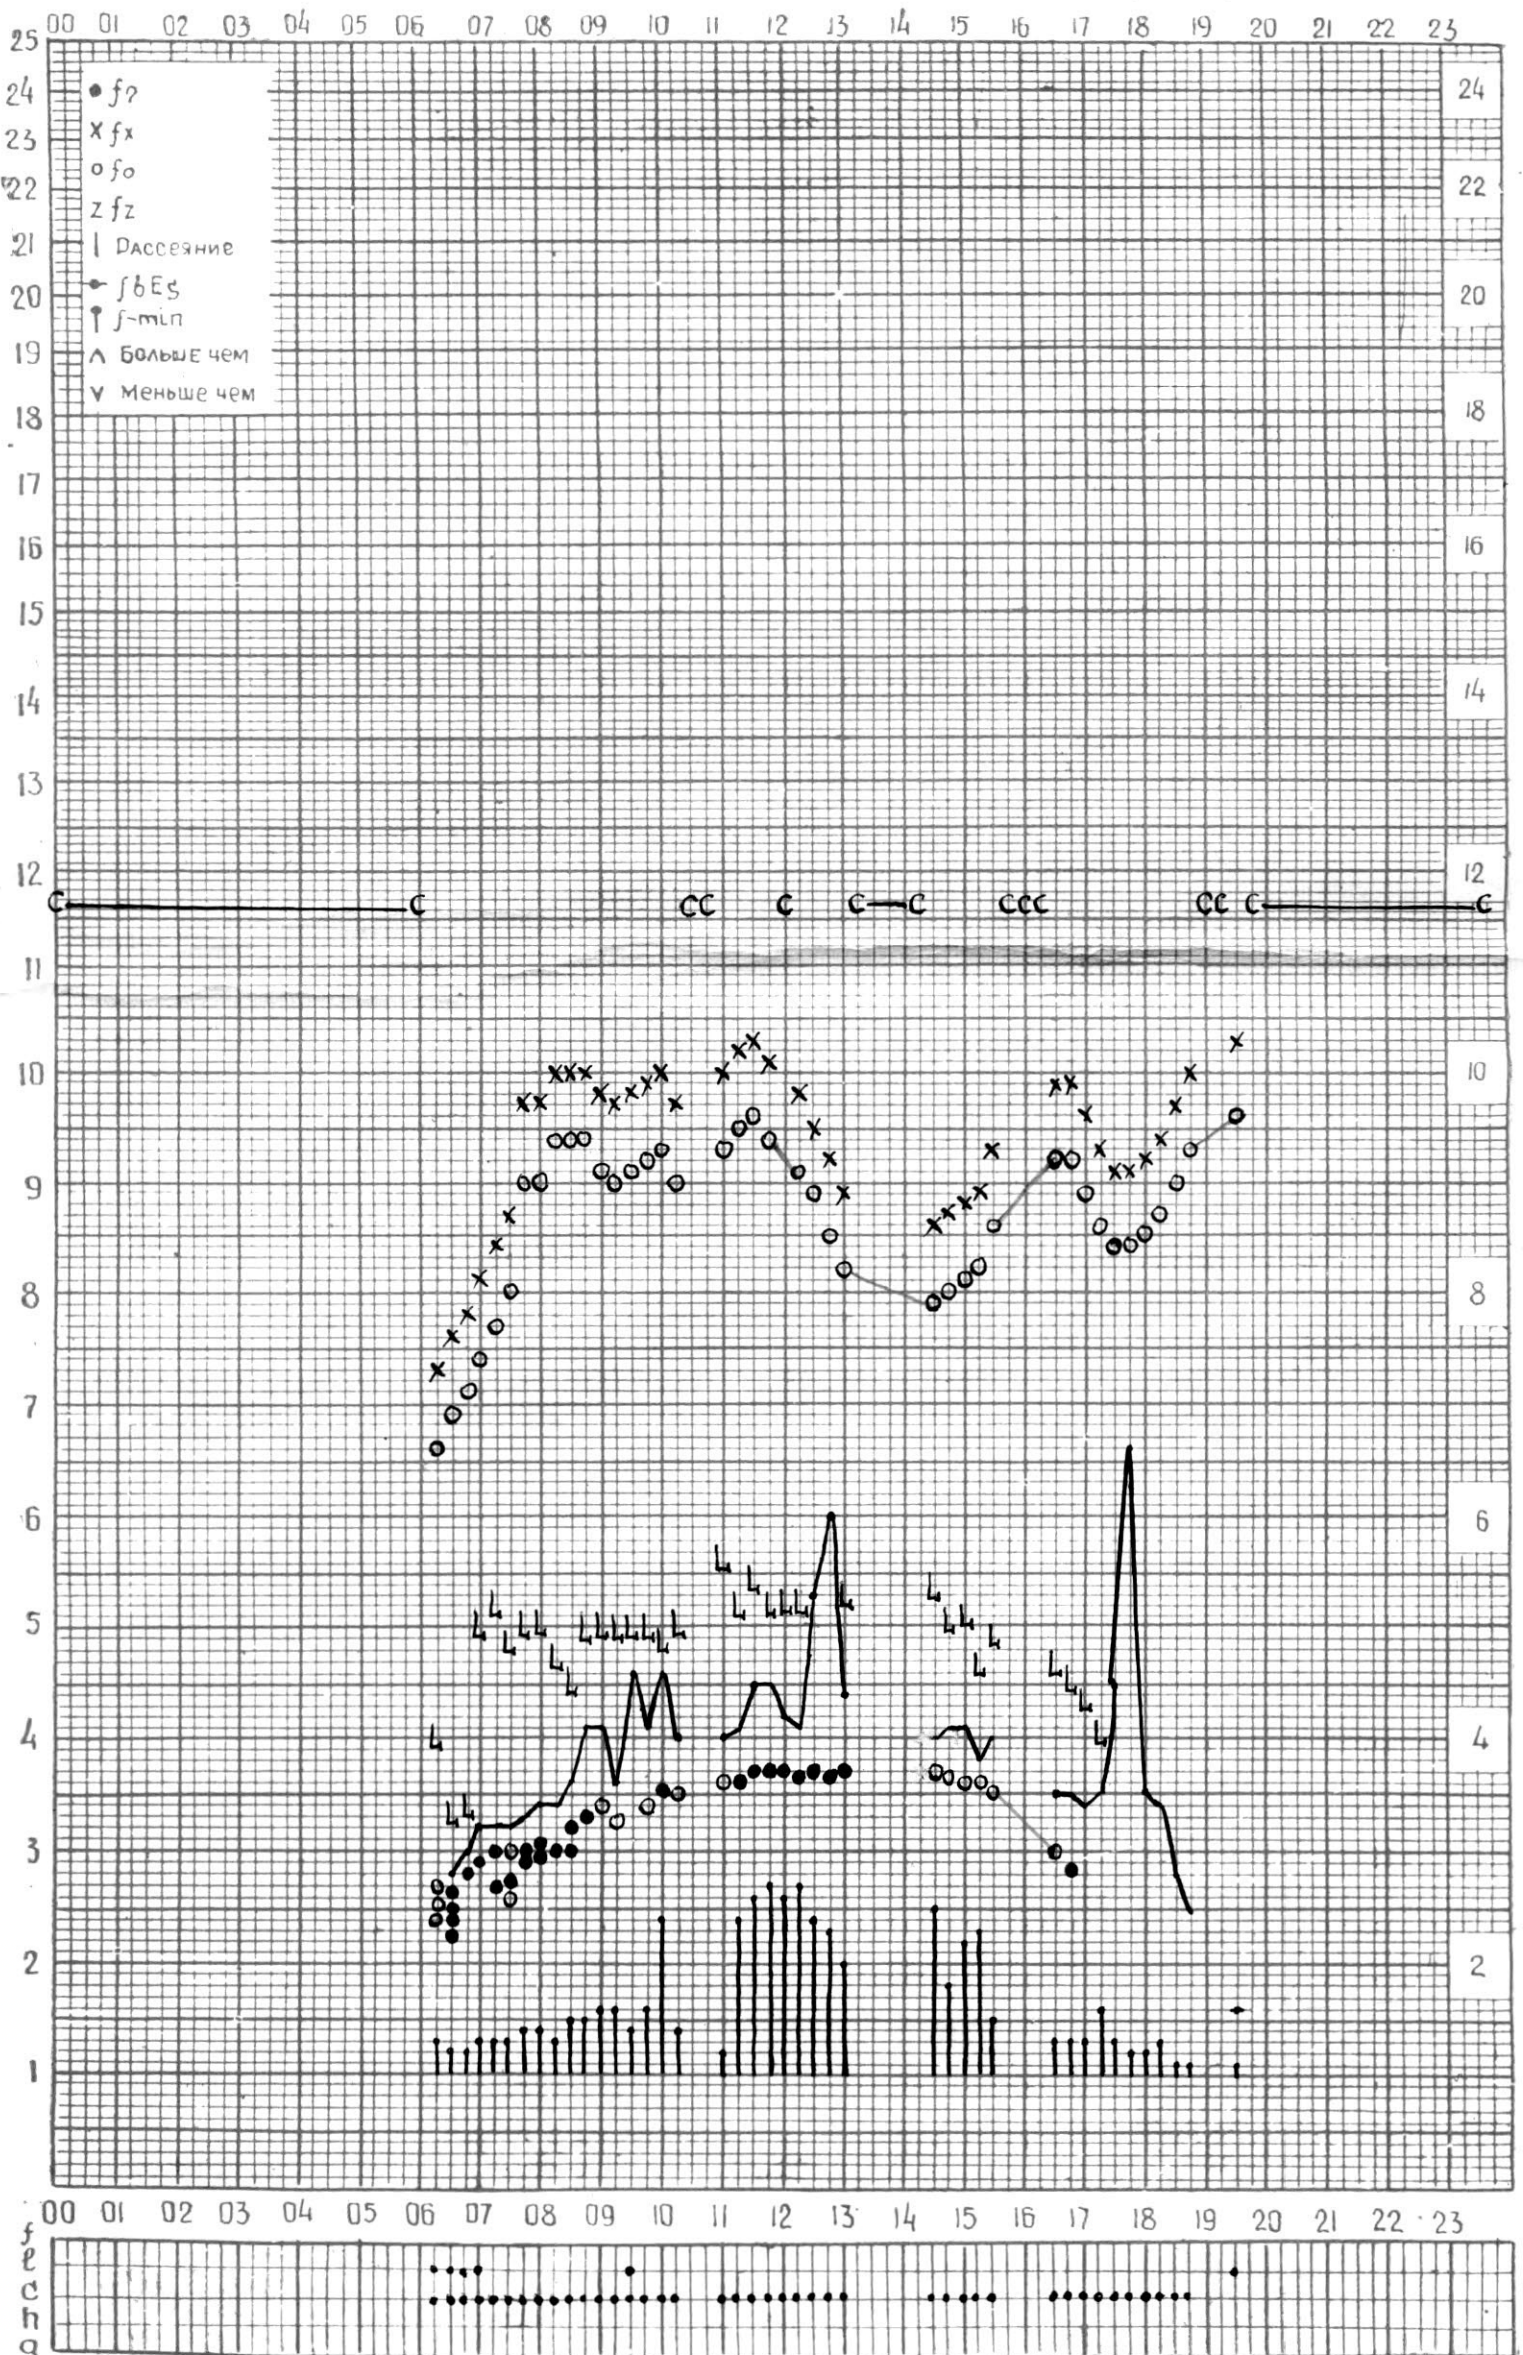

МЕЖДУНАРОДНЫЙ ГОД СПОКОЙНОГО СОЛНЦА

ВРЕМЯ 45° E

станция Тбилиси f—график ионосферных данных дата 5 августа 1968

КЕМ ОТСЧИТАНО В. Абушвили