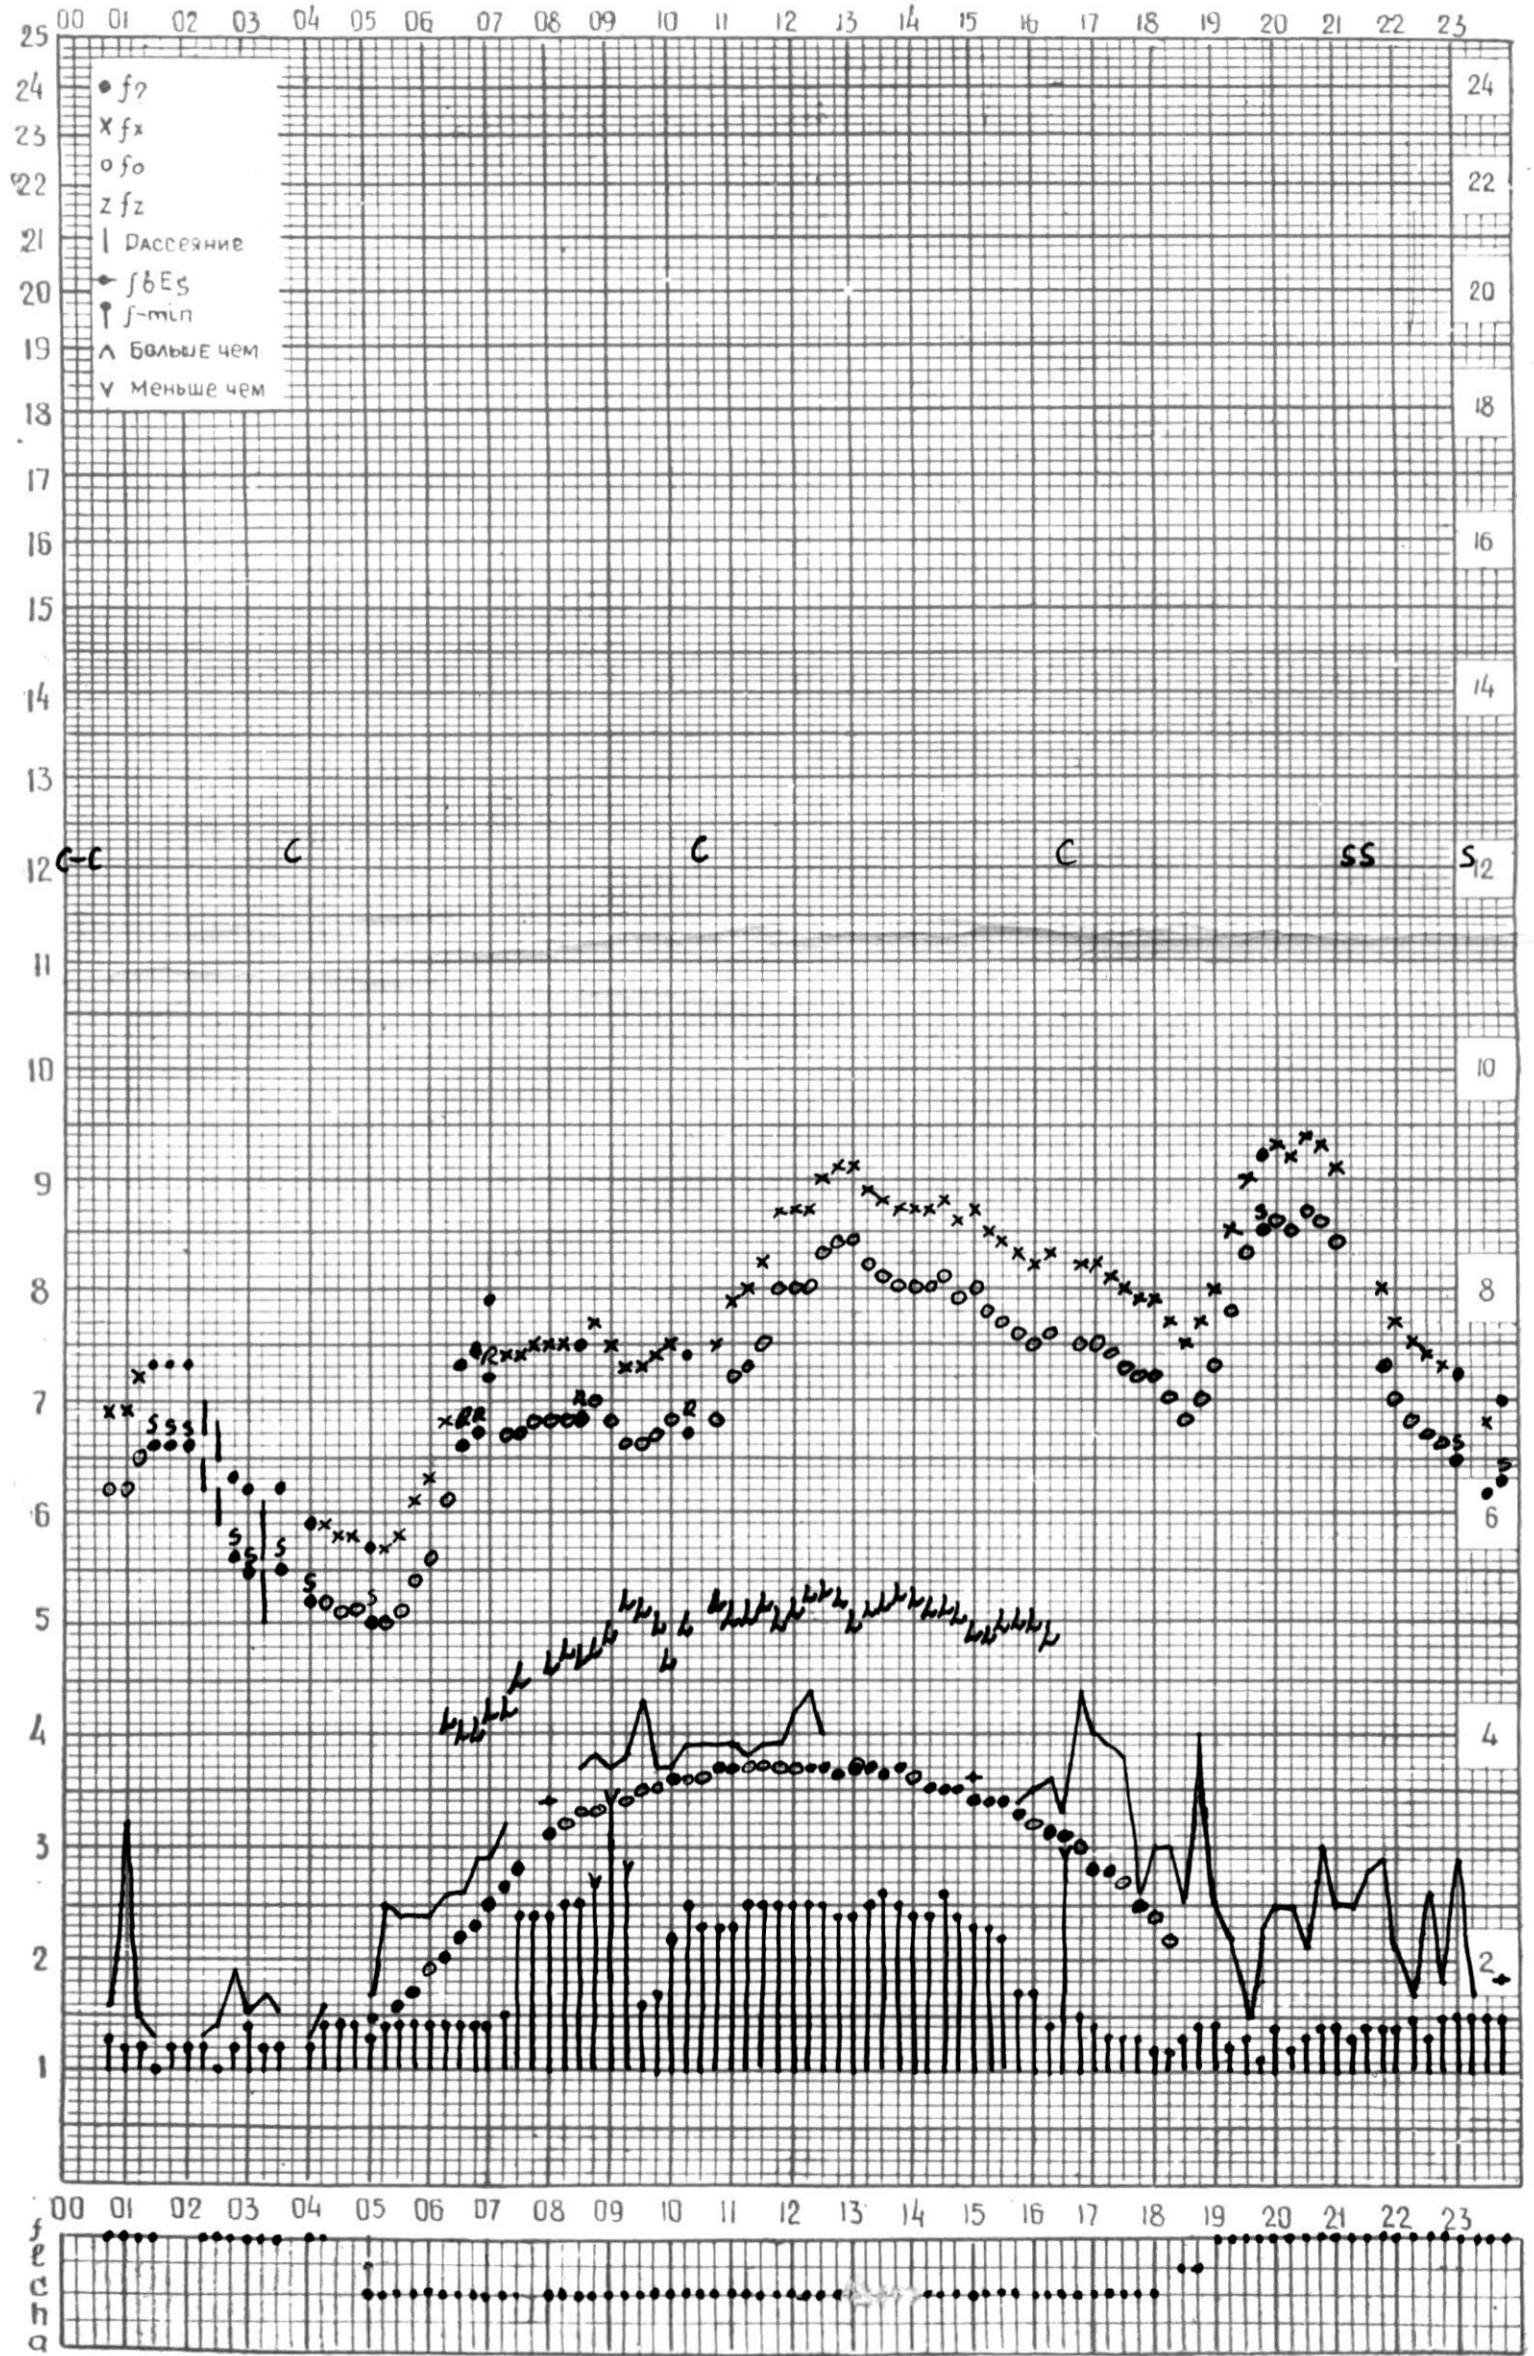

МЕЖДУНАРОДНЫЙ ГОД СПОКОЙНОГО СОЛНЦА

ВРЕМЯ 45° E

станция Тбилиси f—график ионосферных данных дата 10-VIII-68

КЕМ ОТСЧИТАНО Гохели