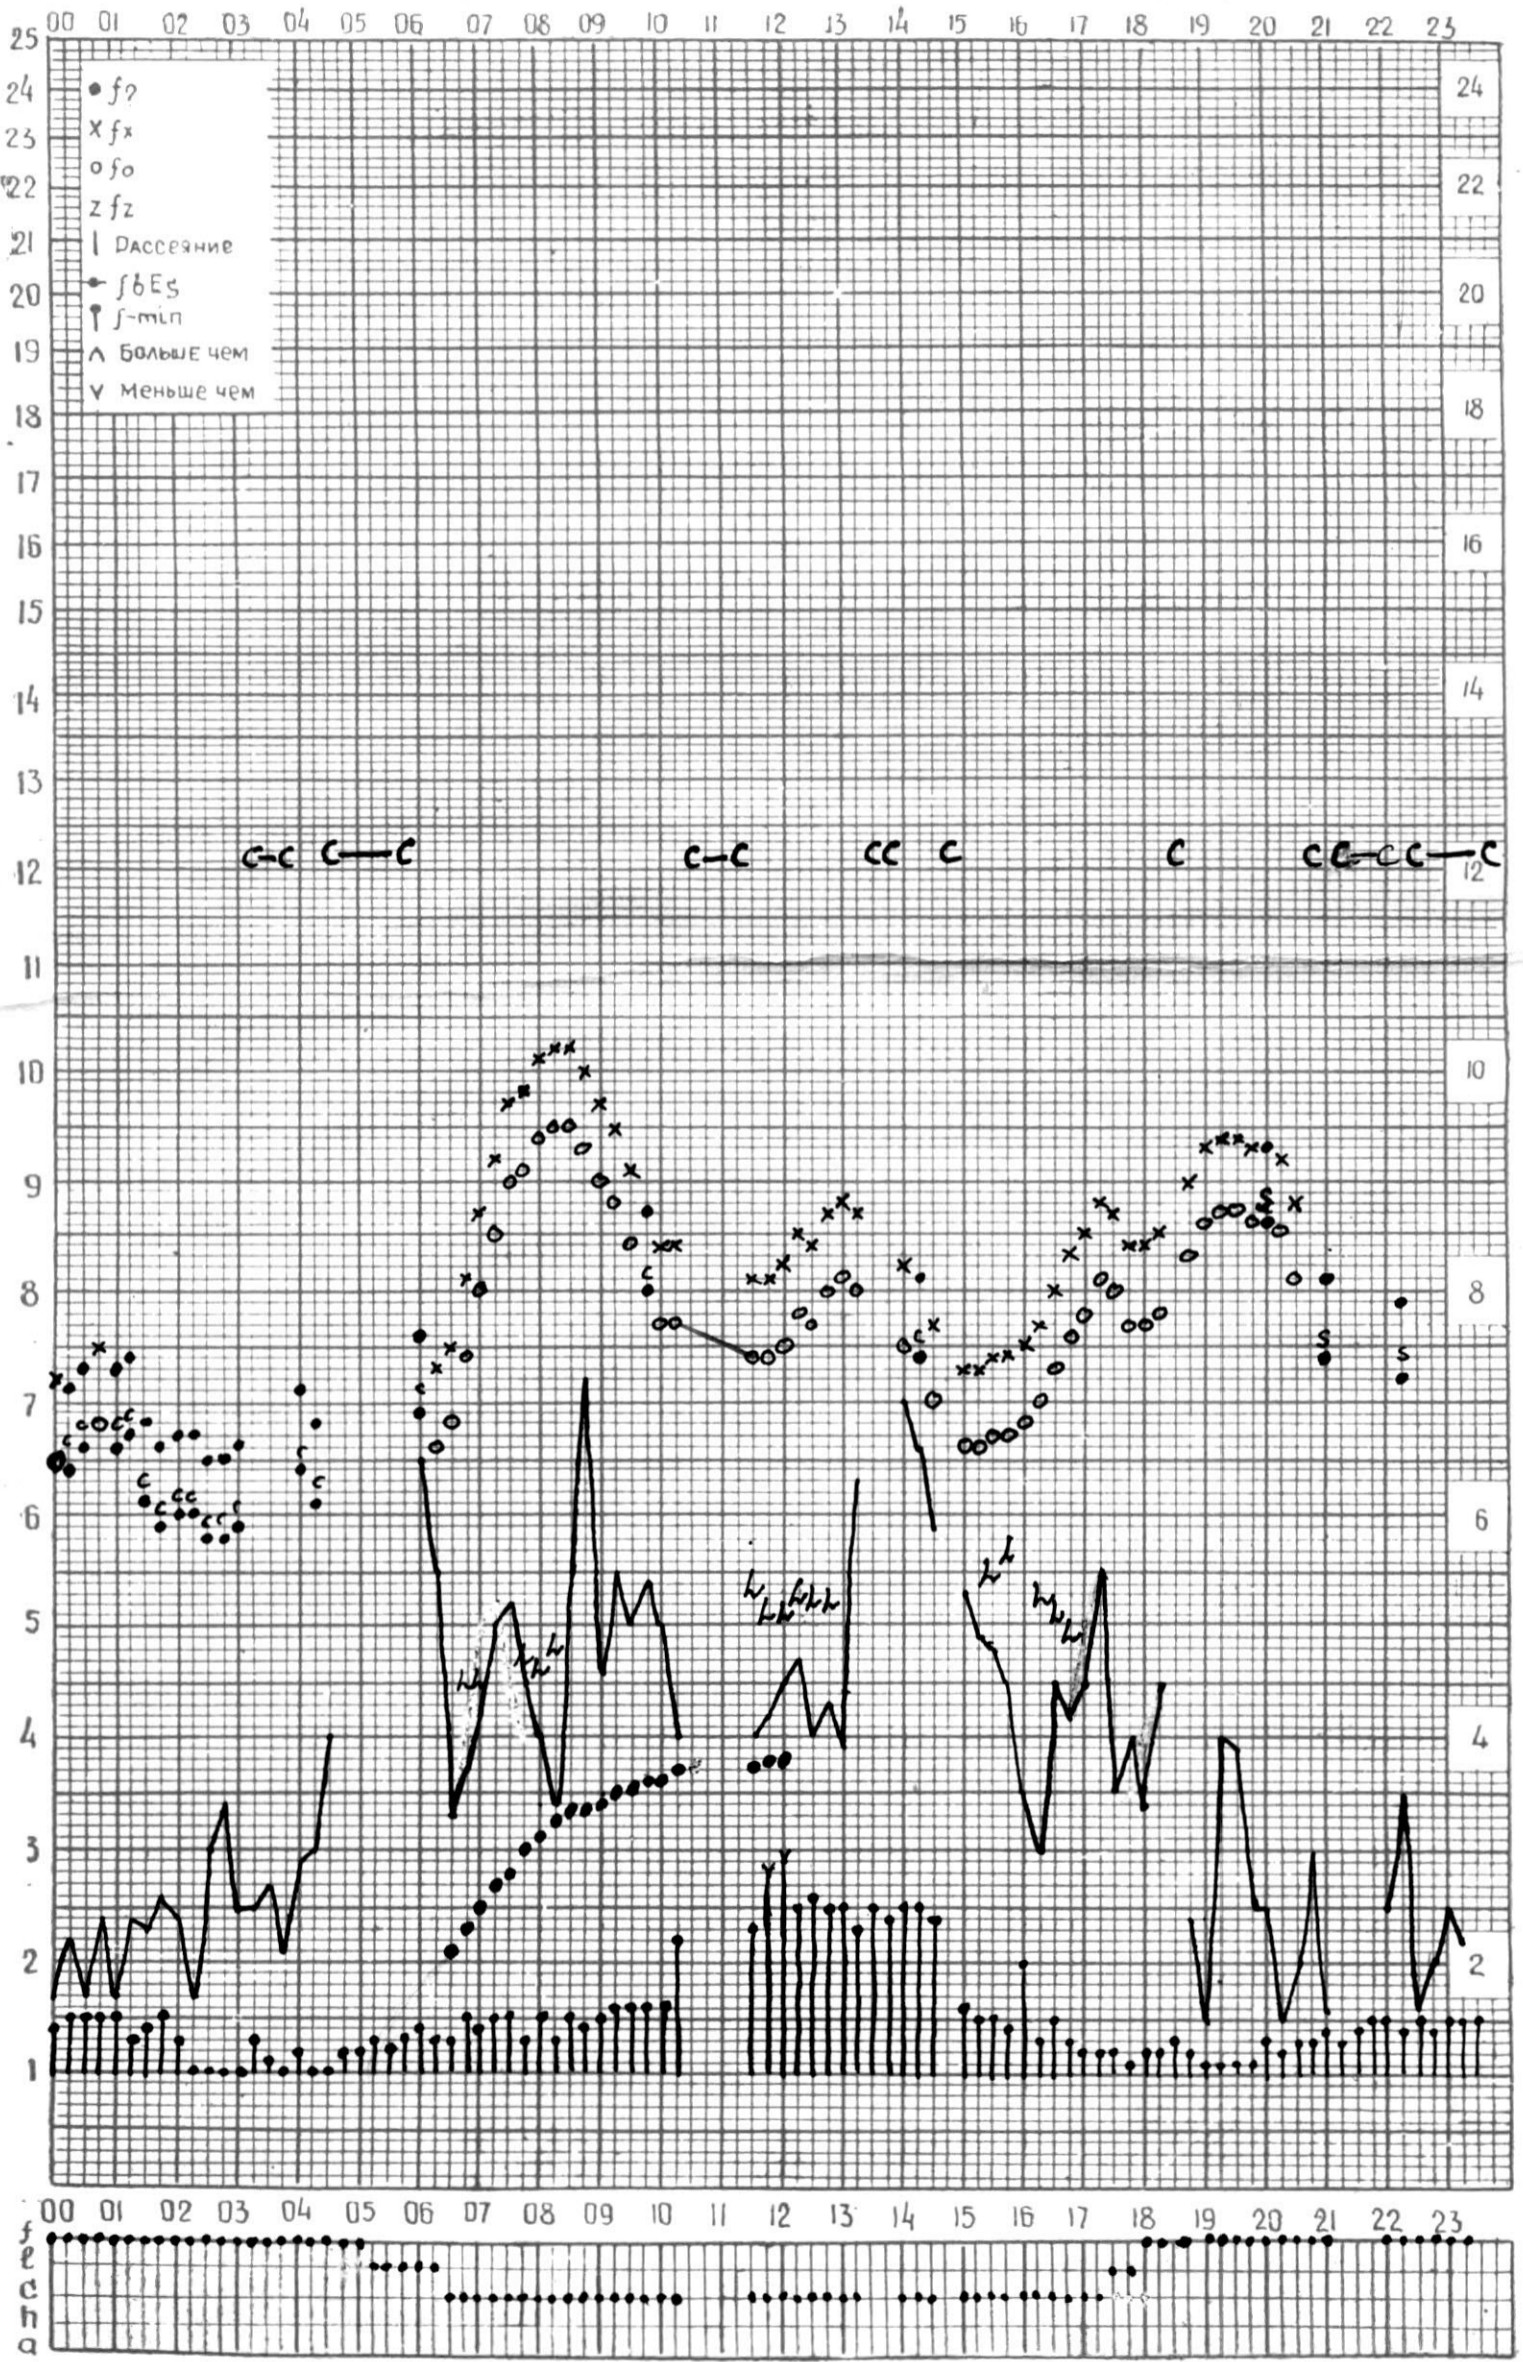

# МЕЖДУНАРОДНЫЙ ГОД СПОКОЙНОГО СОЛНЦА

ВРЕМЯ 45° E

станция Тбилиси f-график ионосферных данных дата 1 августа 1968

КЕМ ОТСЧИТАНО В. Абуашвили

МЕЖДУНАРОДНЫЙ ГОД  
СПОКОЙНОГО СОЛНЦА

ВРЕМЯ 45° Е

станция Тбилиси f—график ионосферных данных дата 2-VIII-68

КЭМ ОТСЧИТАНО Гохели

# МЕЖДУНАРОДНЫЙ ГОД СПОКОЙНОГО СОЛНЦА

ВРЕМЯ 45° E

станция Тбилиси f—график ионосферных данных дата 3 VIII 68г.

кэм отсчитано Гогадзе.