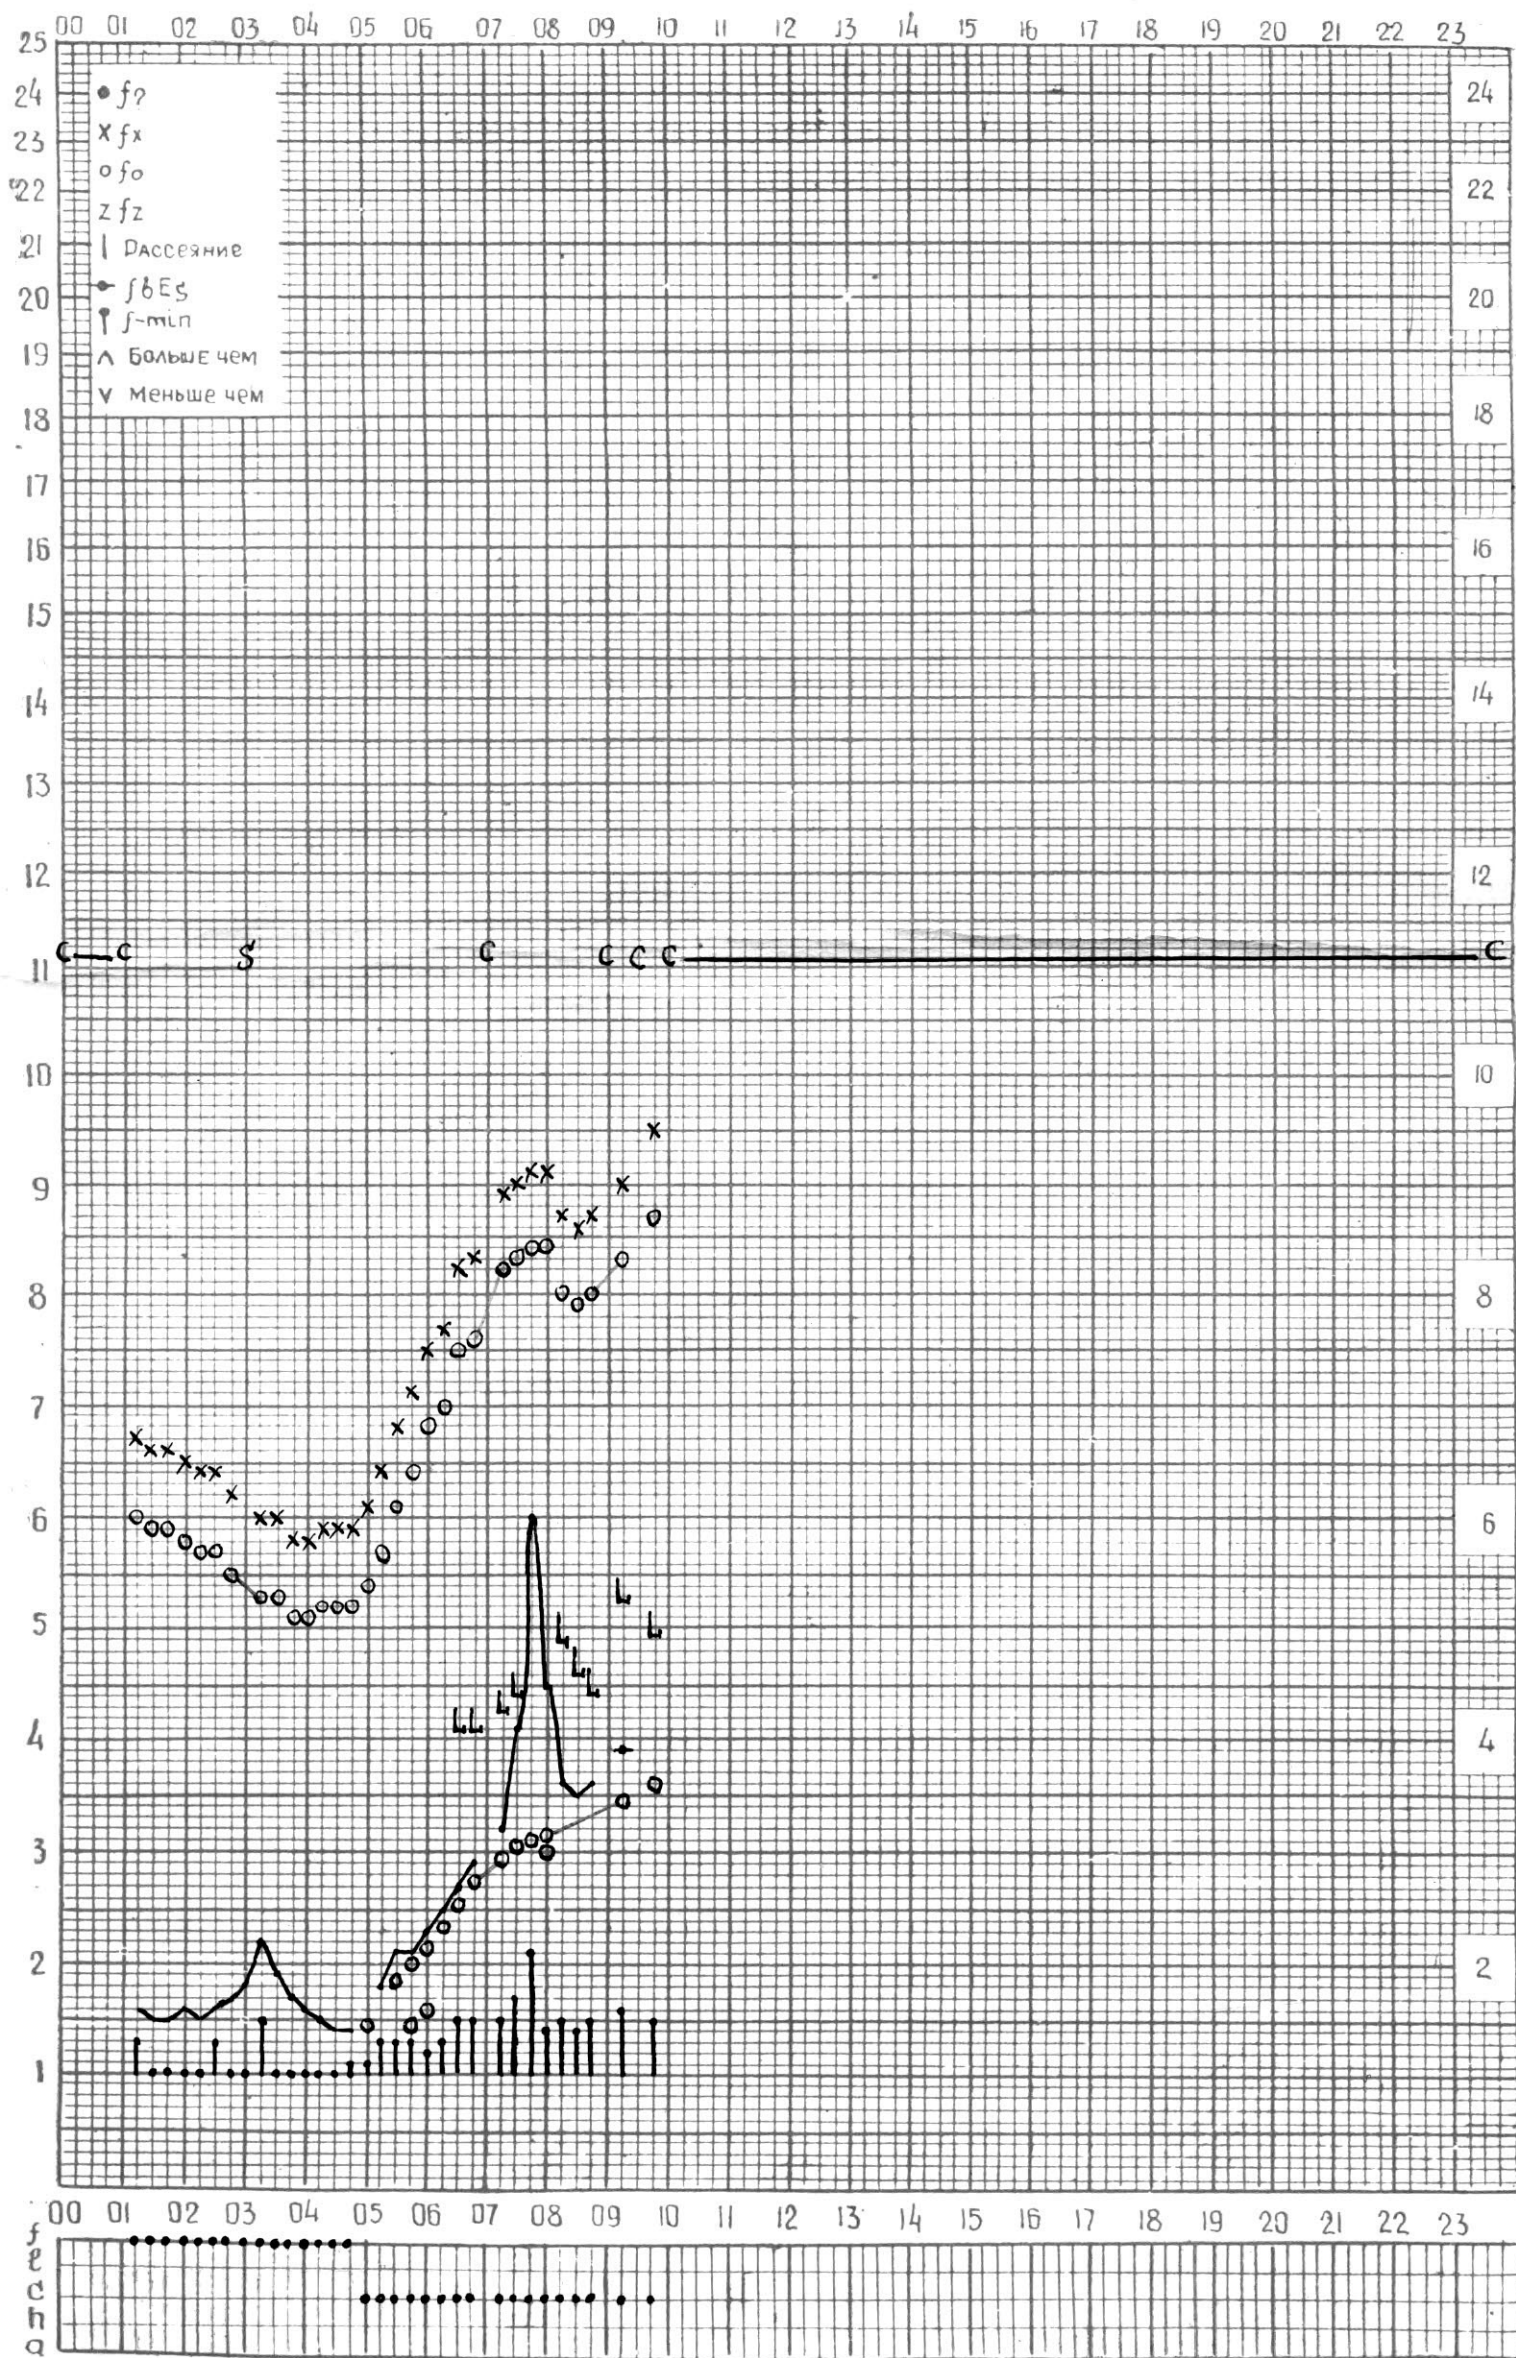

МЕЖДУНАРОДНЫЙ ГОД СПОКОЙНОГО СОЛНЦА

ВРЕМЯ 45° E

станция Тбилиси f—график ионосферных данных дата 11 августа 1968

КЕМ ОТСЧИТАНО В. Абушвили