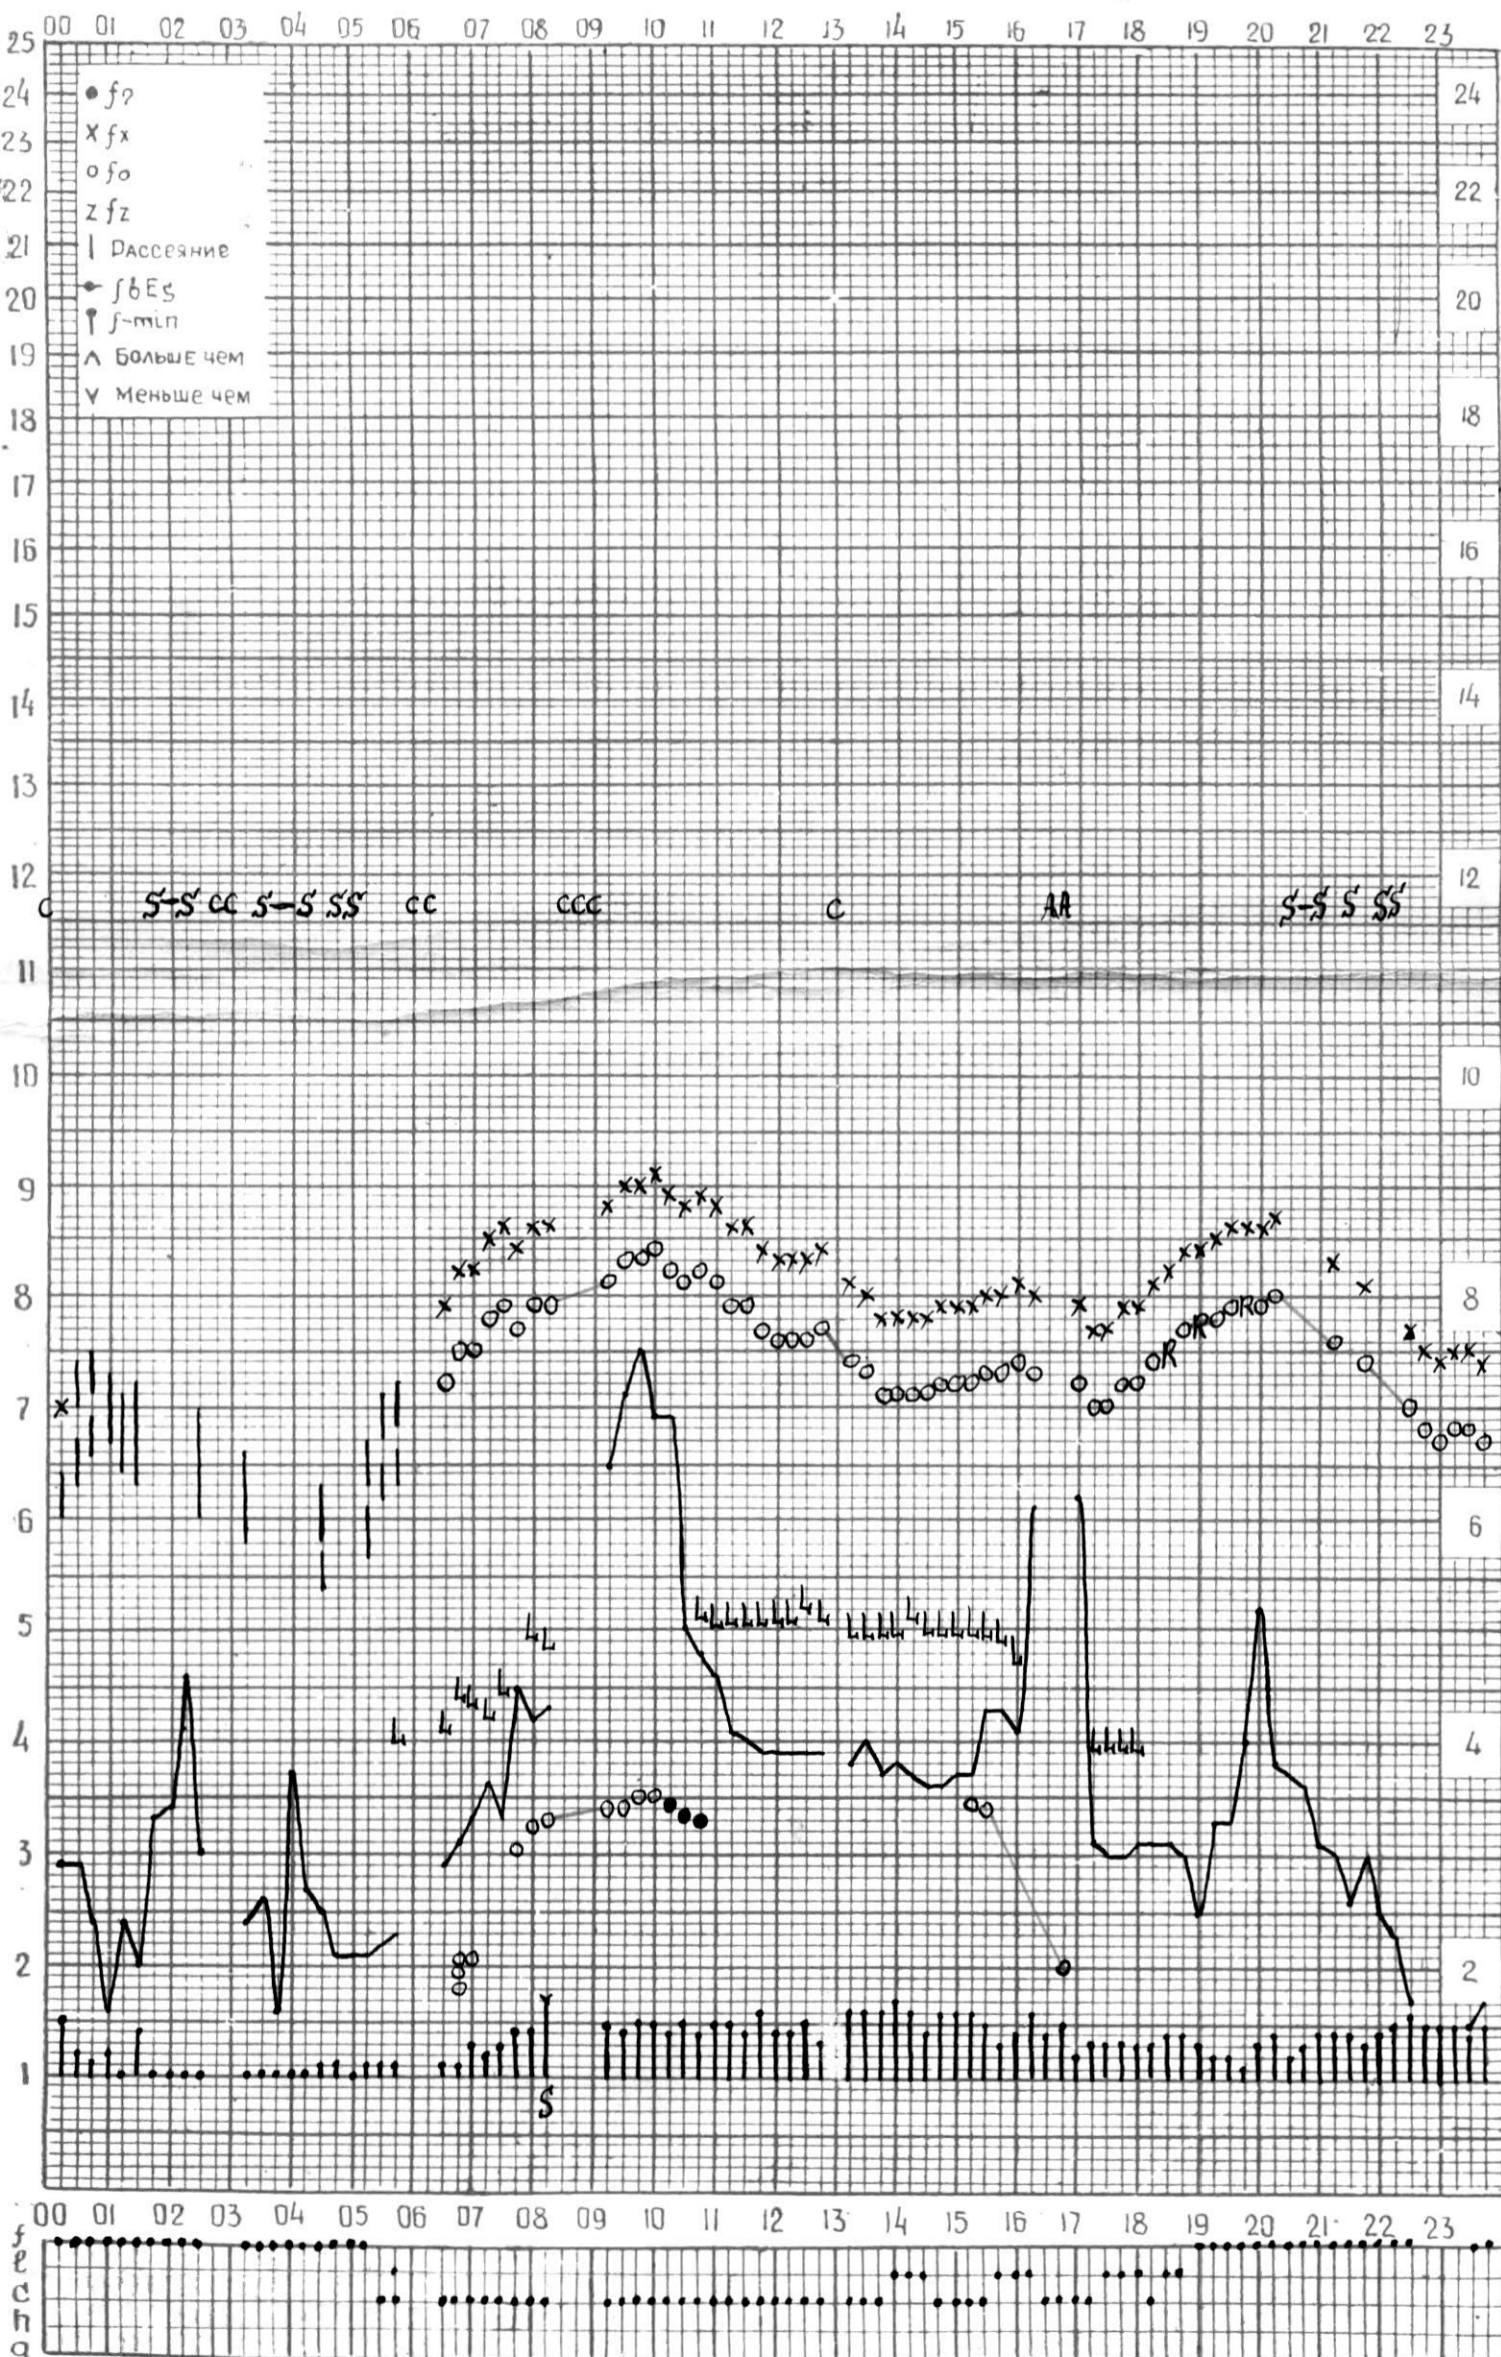

# МЕЖДУНАРОДНЫЙ ГОД СПОКОЙНОГО СОЛНЦА

ВРЕМЯ 45° E

станция Тбилиси f-график ионосферных данных дата 1 августа 1968

КЕМ ОТСЧИТАНО В. Абуашвили

МЕЖДУНАРОДНЫЙ ГОД  
СПОКОЙНОГО СОЛНЦА

ВРЕМЯ 45° Е

станция Тбилиси f—график ионосферных данных дата 2-VIII-68