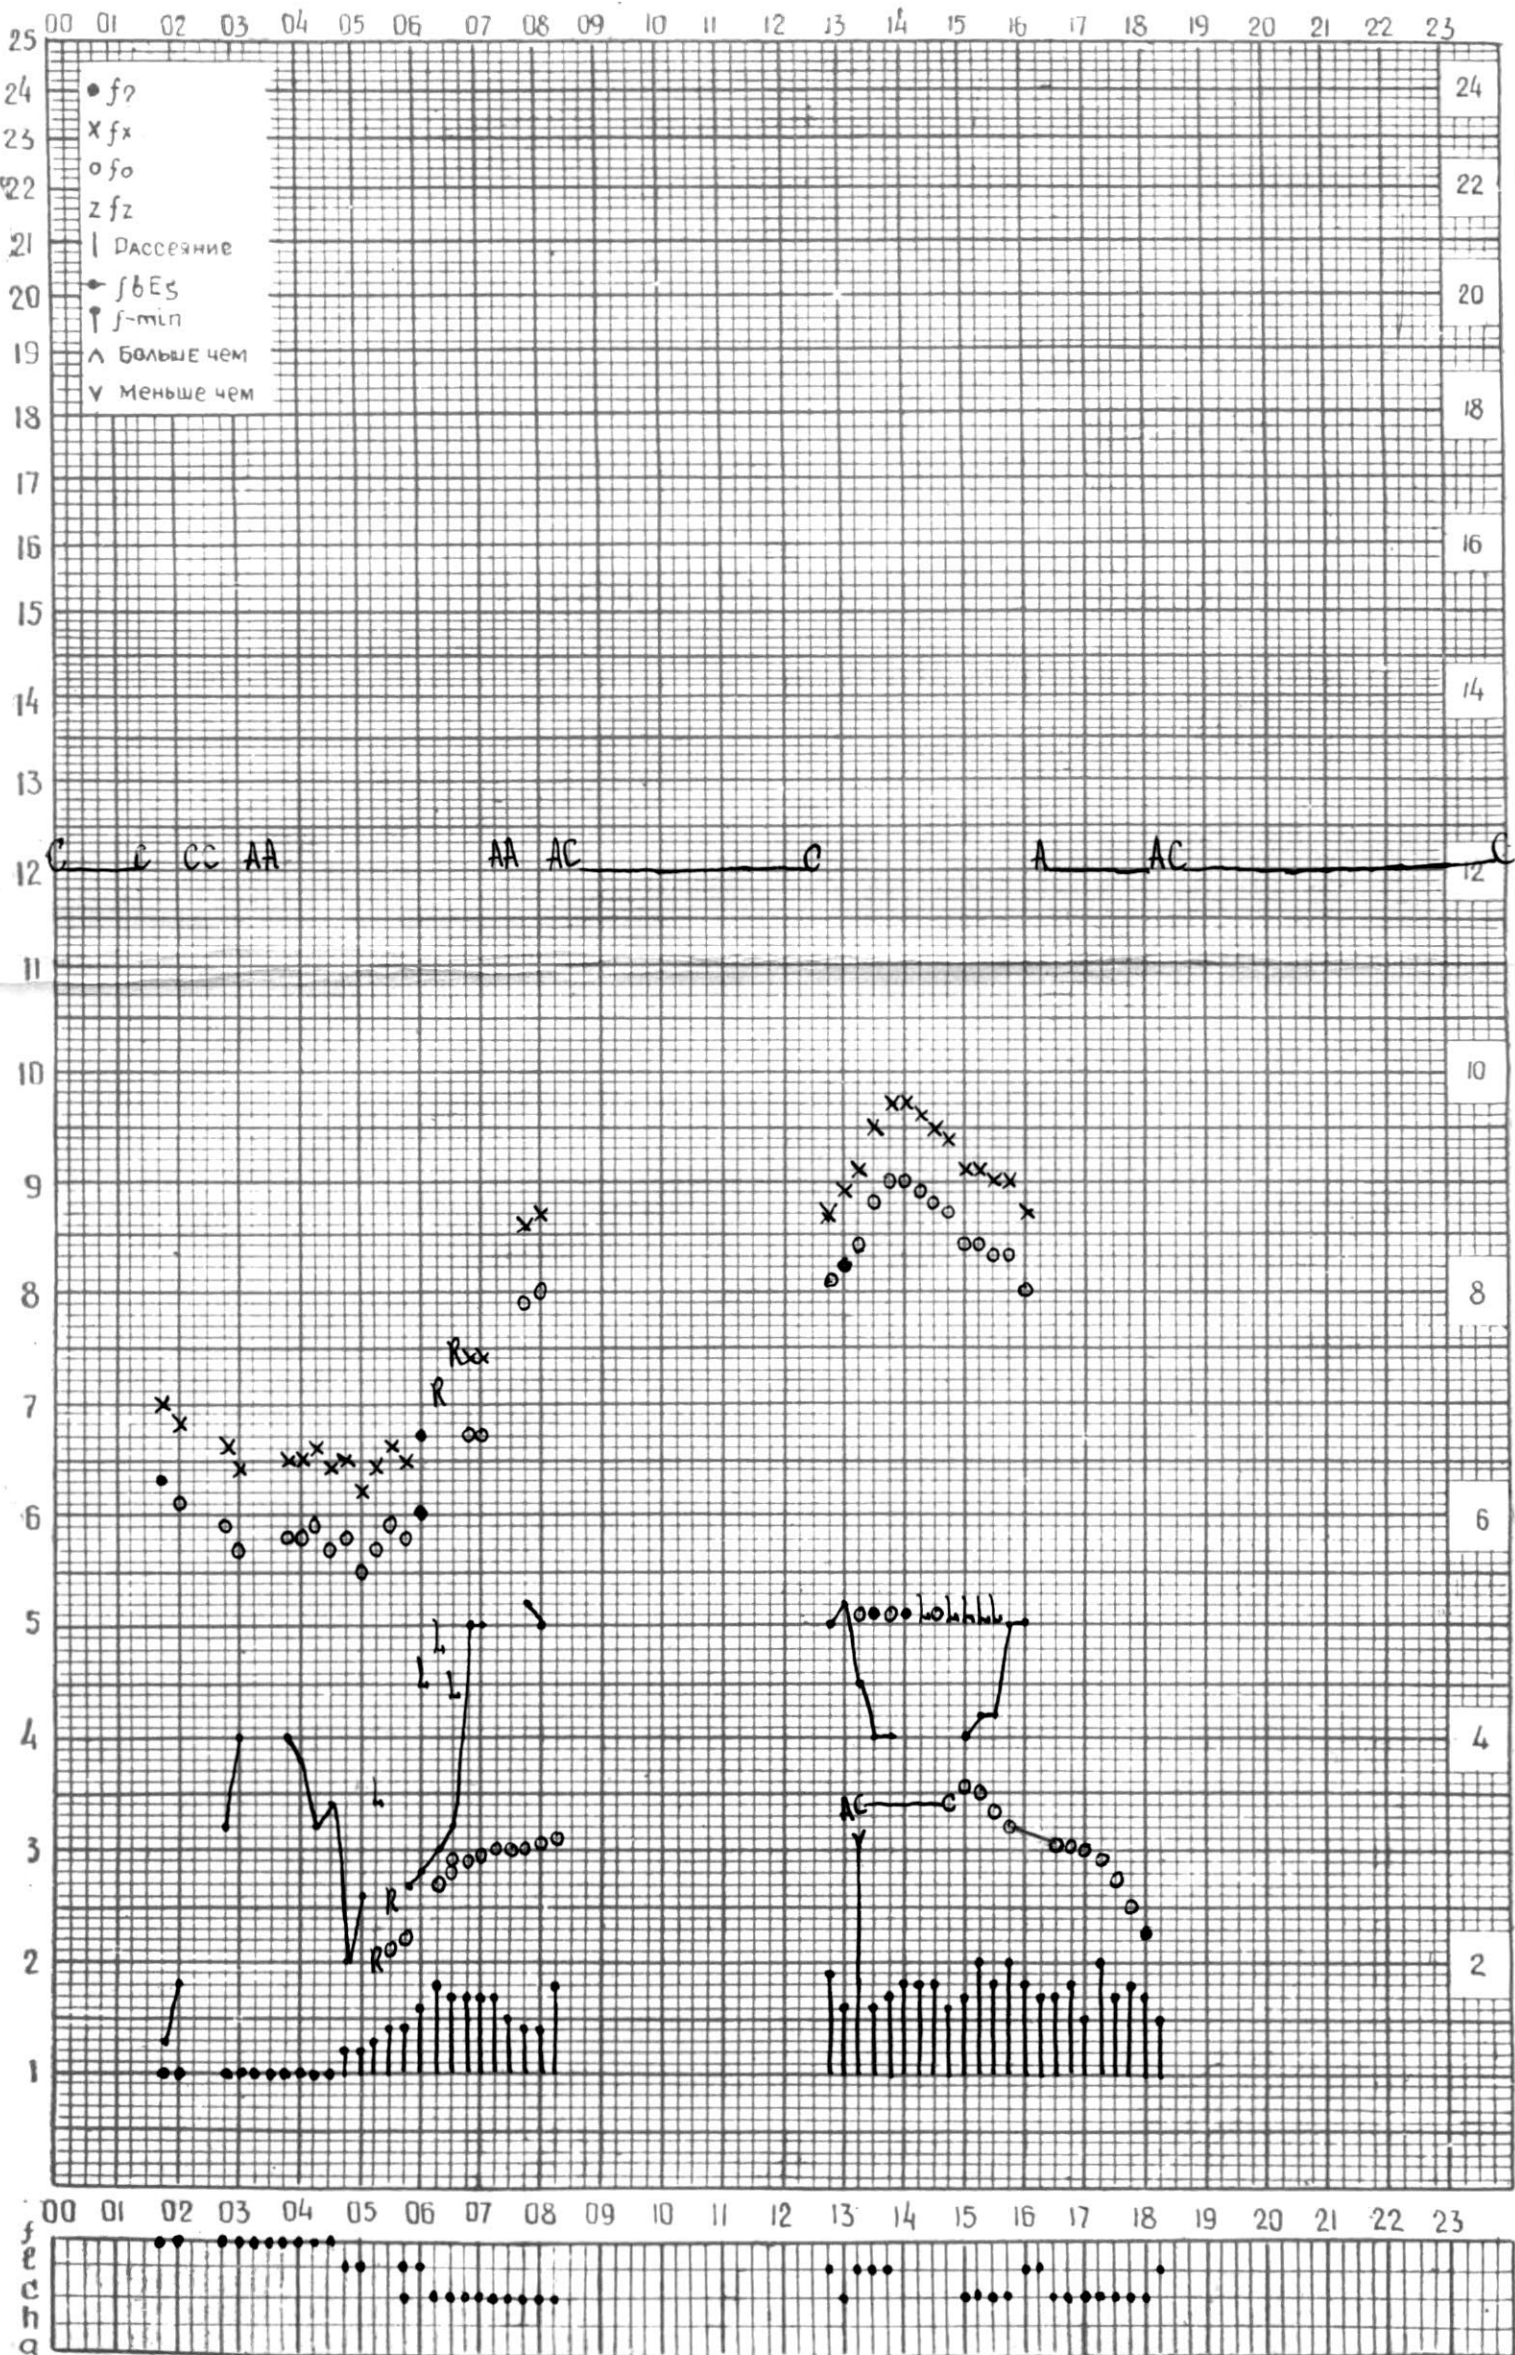

МЕЖДУНАРОДНЫЙ ГОД СПОКОЙНОГО СОЛНЦА

ВРЕМЯ 45° E

станция Тбилиси f—график ионосферных данных дата 2 июля 1968г.

КЕМ ОТСЧИТАНО *Кенкебашивили*

МЕЖДУНАРОДНЫЙ ГОД СПОКОЙНОГО СОЛНЦА

ВРЕМЯ 45° E

станция Тбилиси f—график ионосферных данных дата 3 Июля 1968г.

КЕМ ОТСЧИТАНО ГОГАЭЗЕ.

МЕЖДУНАРОДНЫЙ ГОД СПОКОЙНОГО СОЛНЦА

ВРЕМЯ 45° E

станция Тбилиси f—график ионосферных данных дата 4 июля 1968г.

КЕМ ОТСЧИТАНО В. Абуашивили

МЕЖДУНАРОДНЫЙ ГОД СПОКОЙНОГО СОЛНЦА

ВРЕМЯ 45° Е

станция Тбилиси f—график ионосферных данных дата 5 ИЮЛЯ 1968г.

МЕЖДУНАРОДНЫЙ ГОД СПОКОЙНОГО СОЛНЦА

ВРЕМЯ 45° E

станция Тбилиси f—график ионосферных данных дата 6 июля 1968г.

КЕМ ОТСЧИТАНО Келкебашидзе

МЕЖДУНАРОДНЫЙ ГОД СПОКОЙНОГО СОЛНЦА