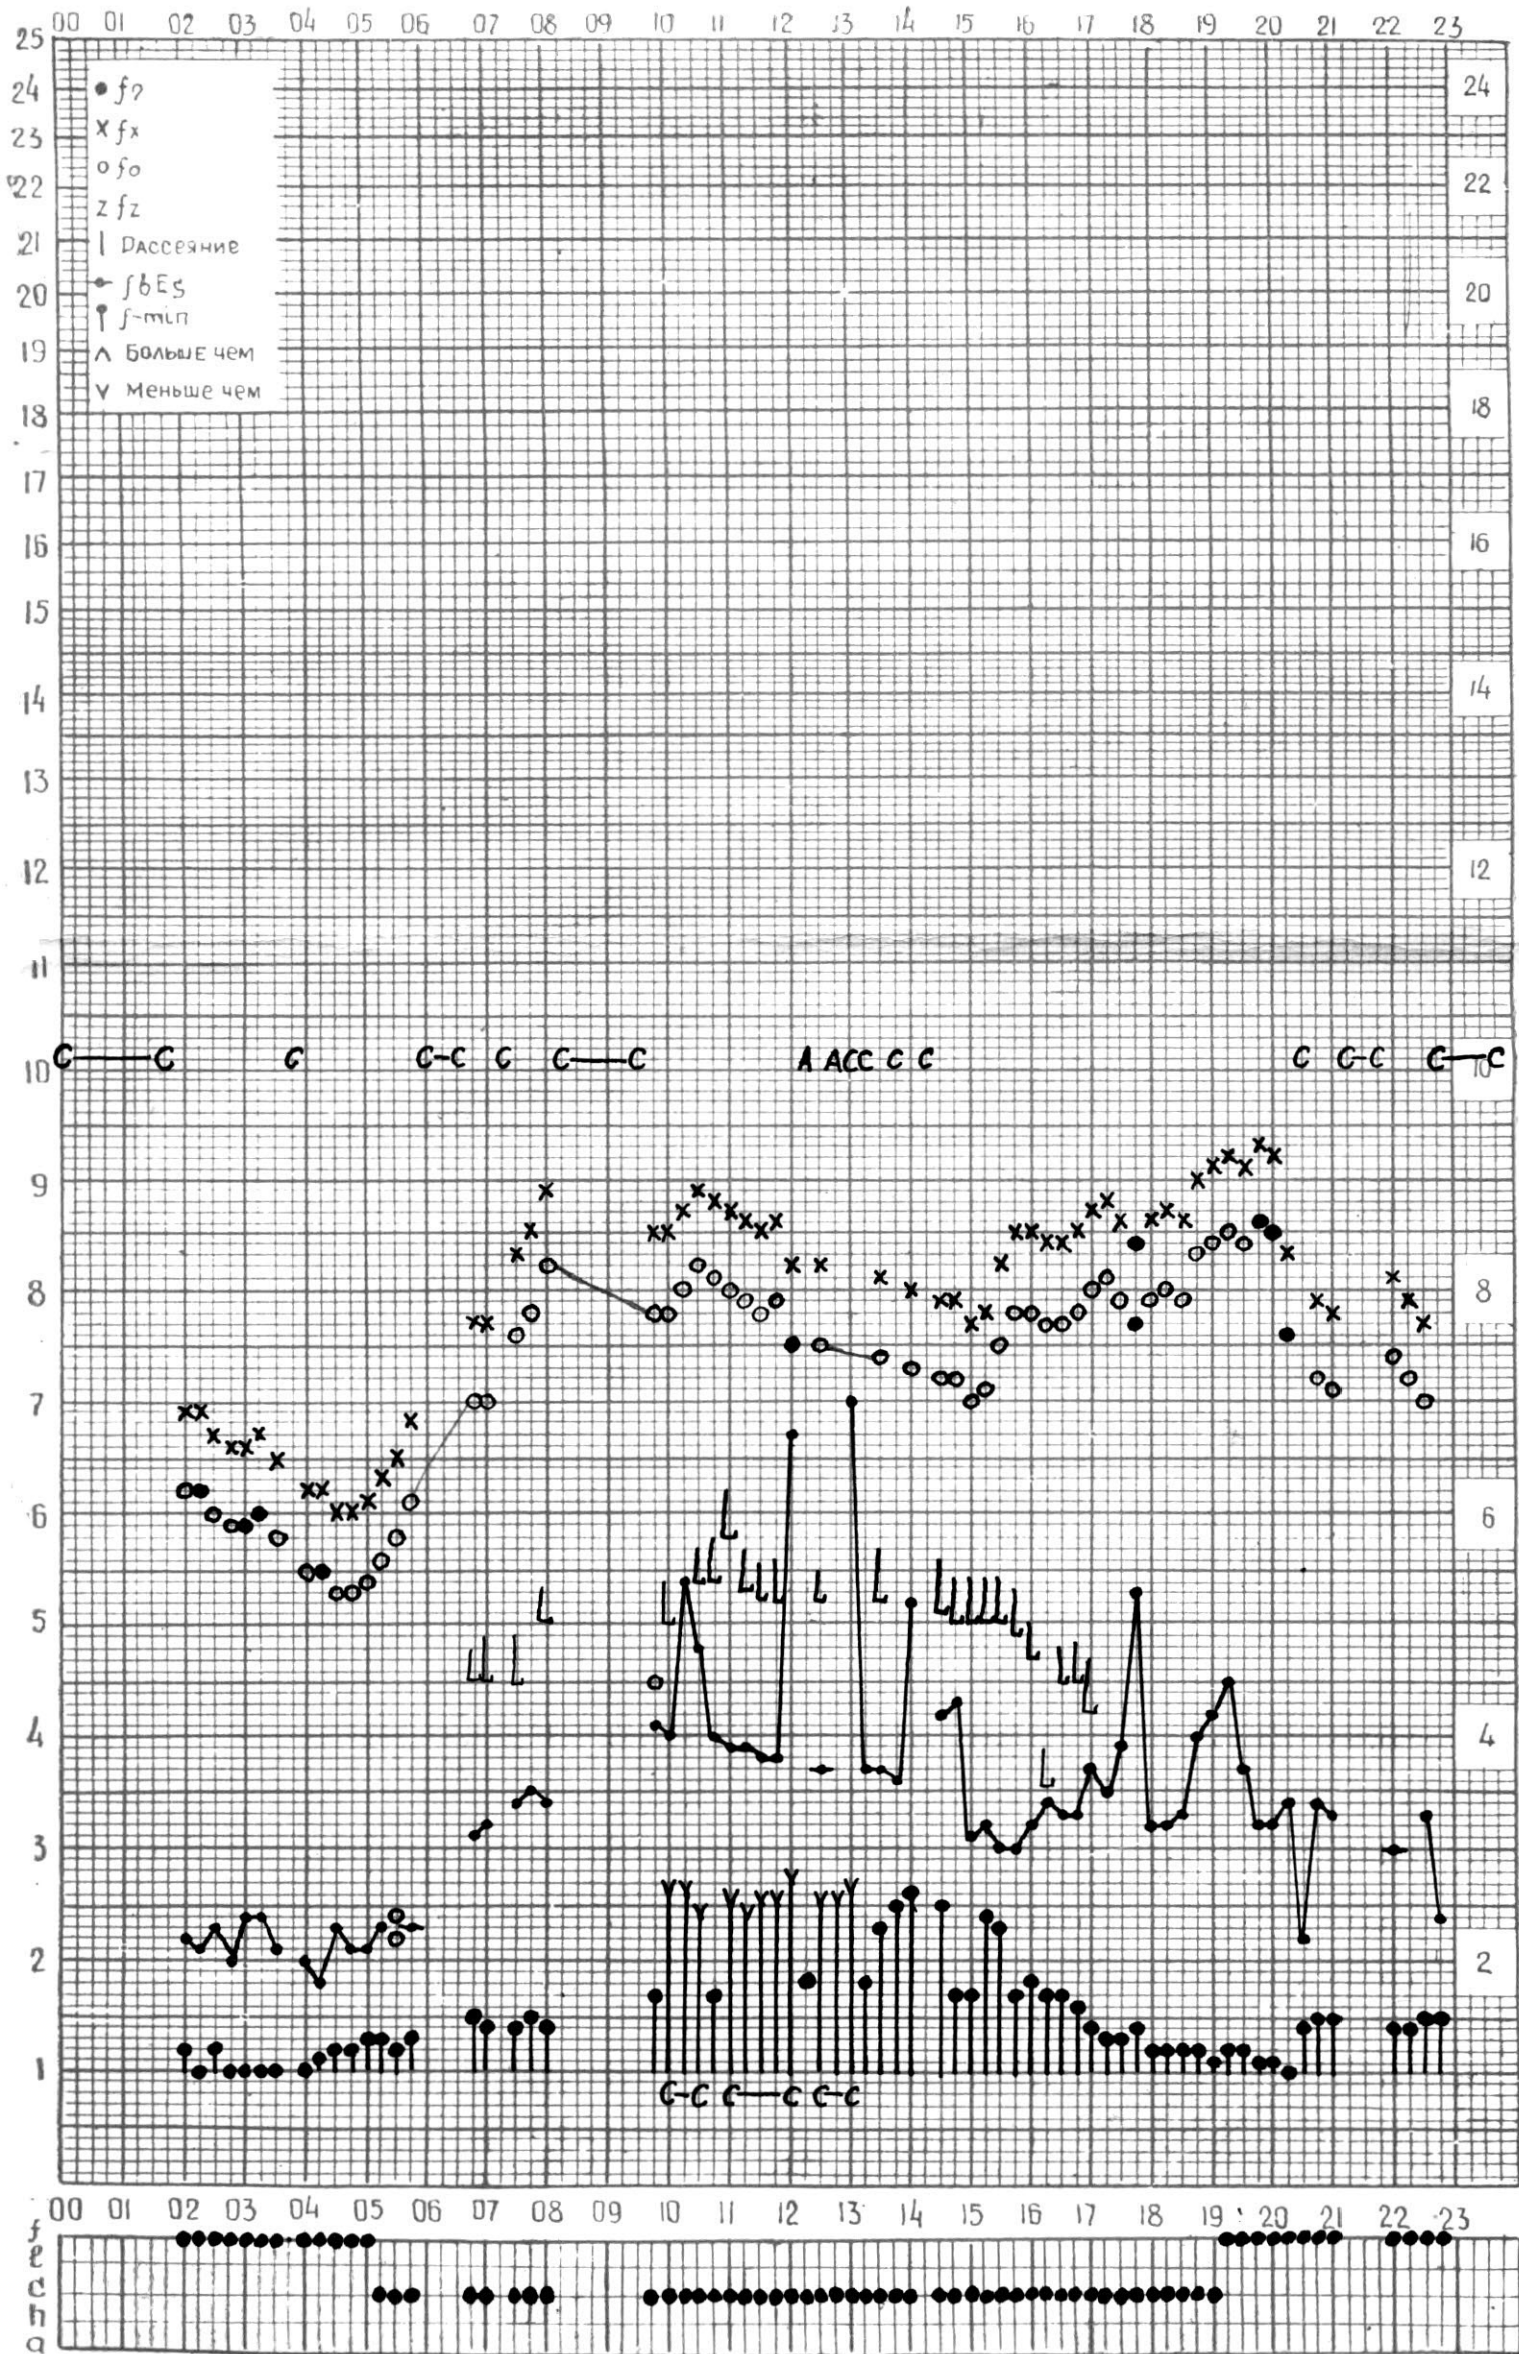

МЕЖДУНАРОДНЫЙ ГОД СПОКОЙНОГО СОЛНЦА

ВРЕМЯ 45° E

станция Тбилиси f—график ионосферных данных дата 26 ИЮЛЯ 1968г.