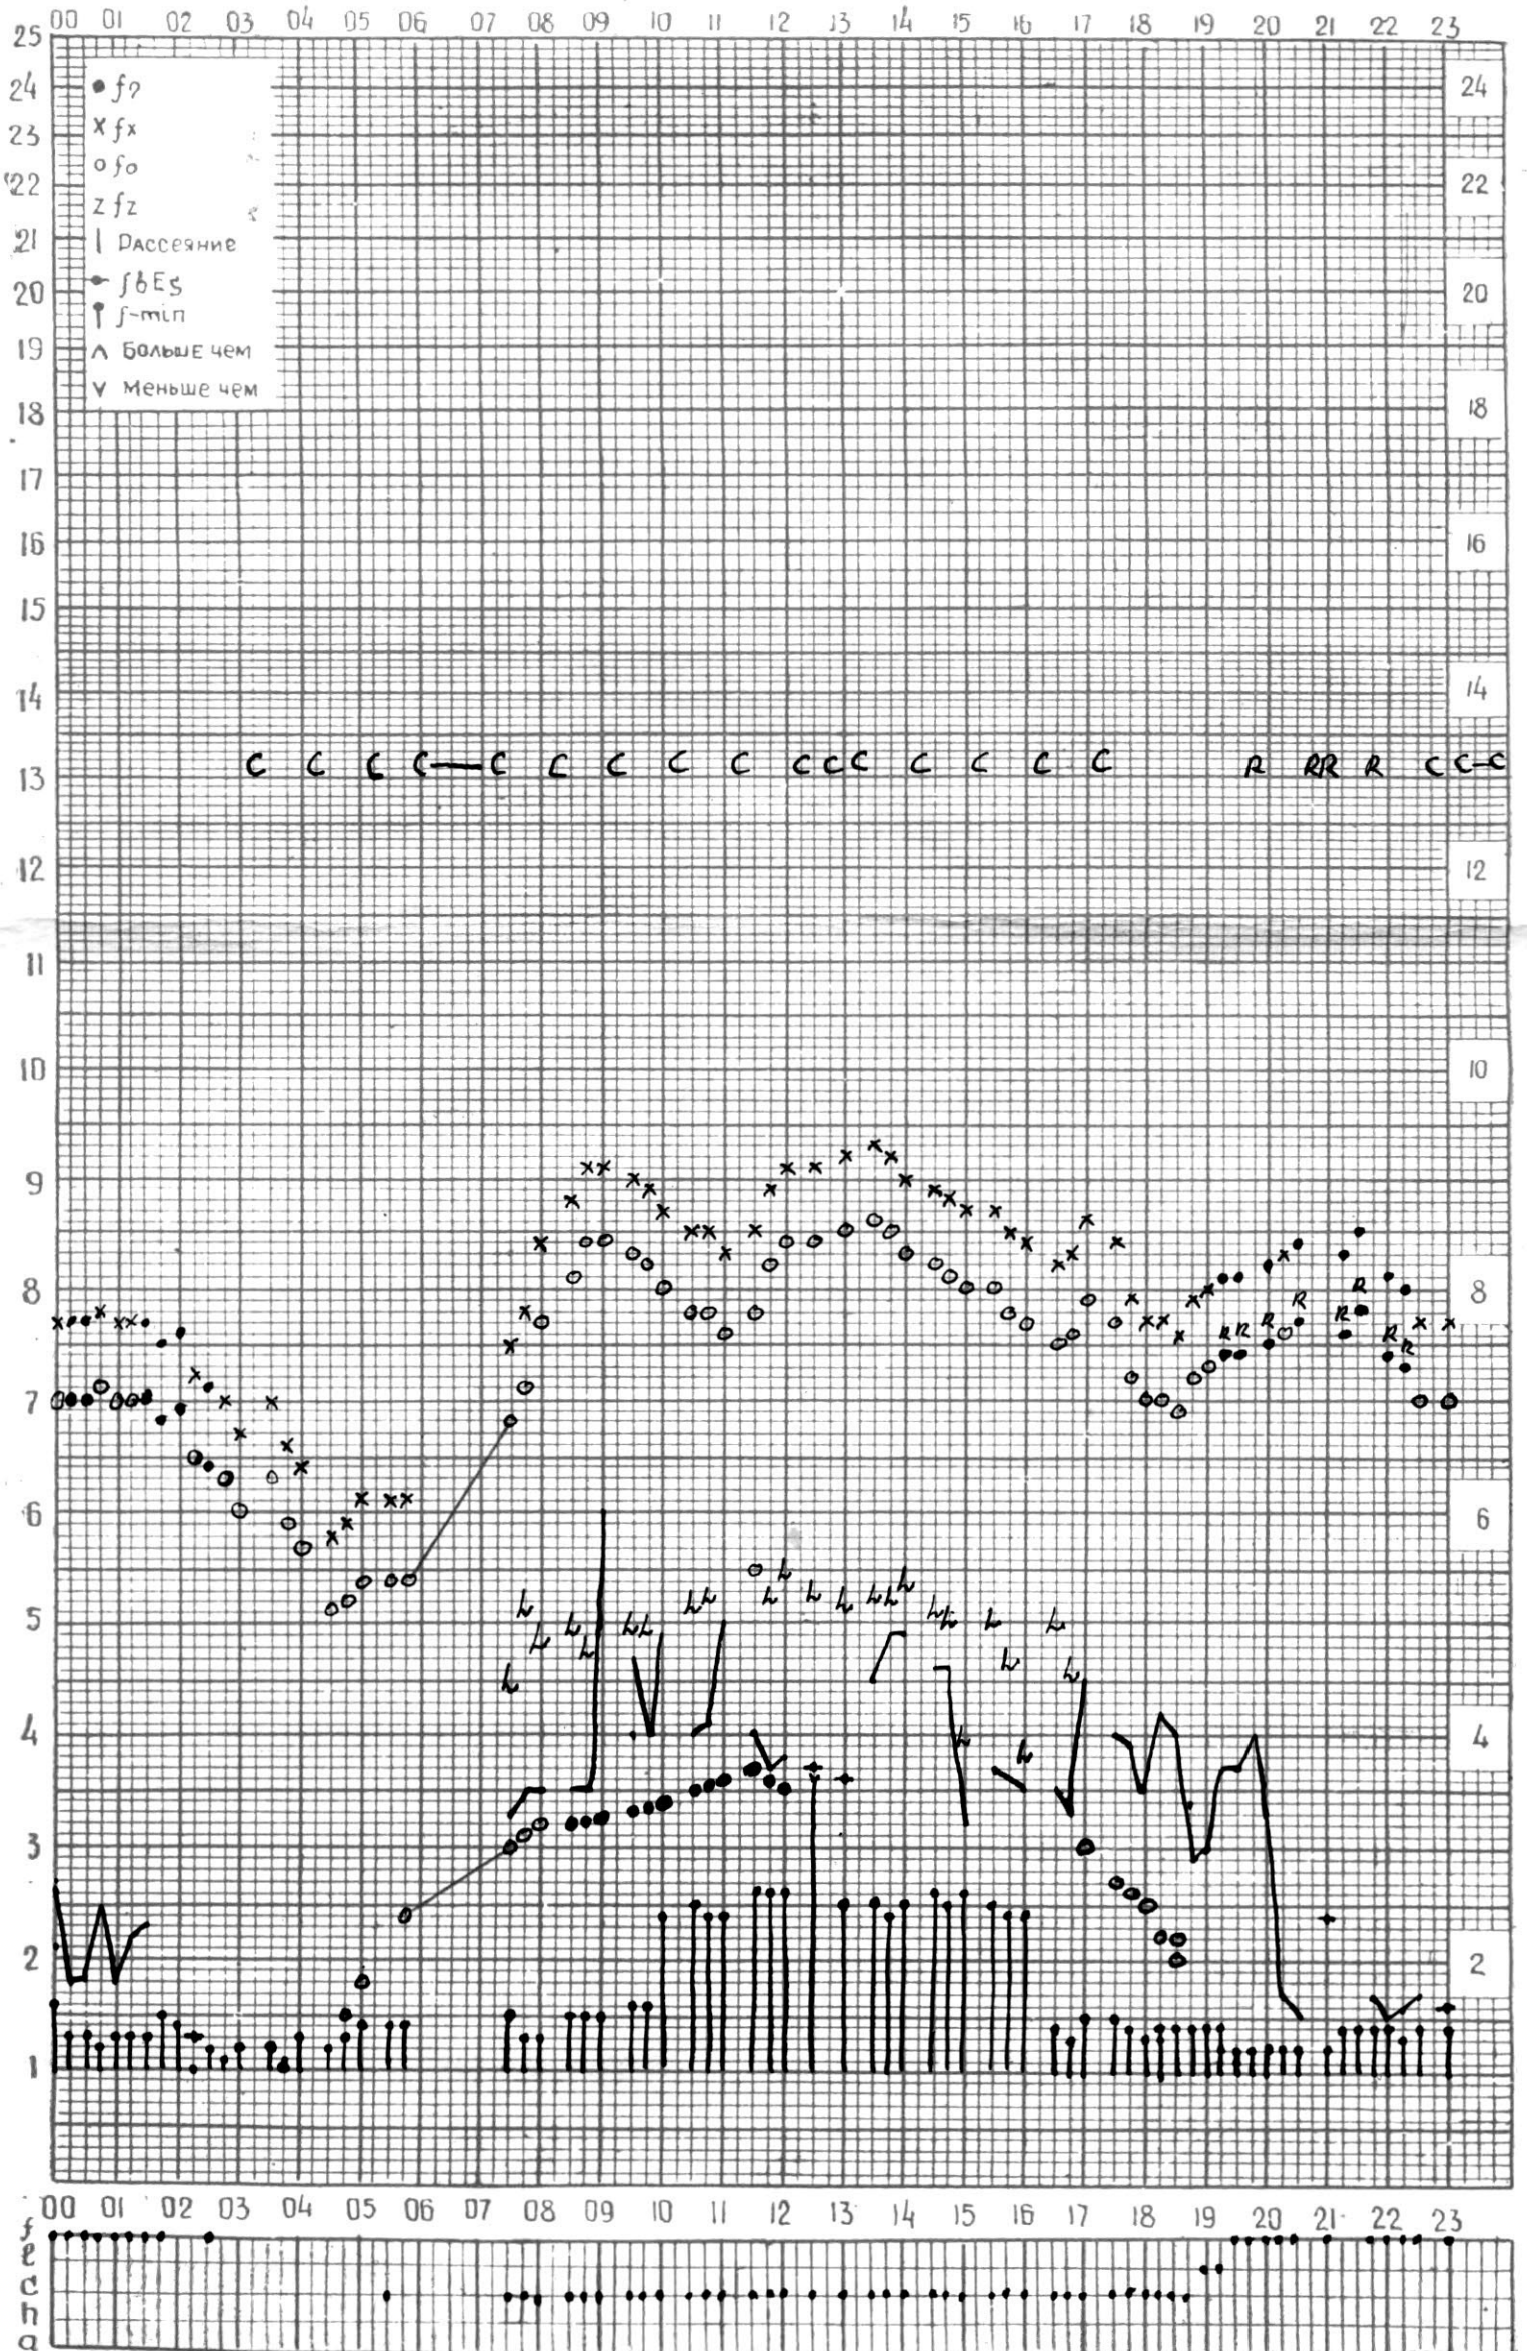

МЕЖДУНАРОДНЫЙ ГОД СПОКОЙНОГО СОЛНЦА

ВРЕМЯ 45° E

станция Тбилиси f—график ионосферных данных дата 29-VII-68

КЕМ ОТСЧИТАНО *Тохам*