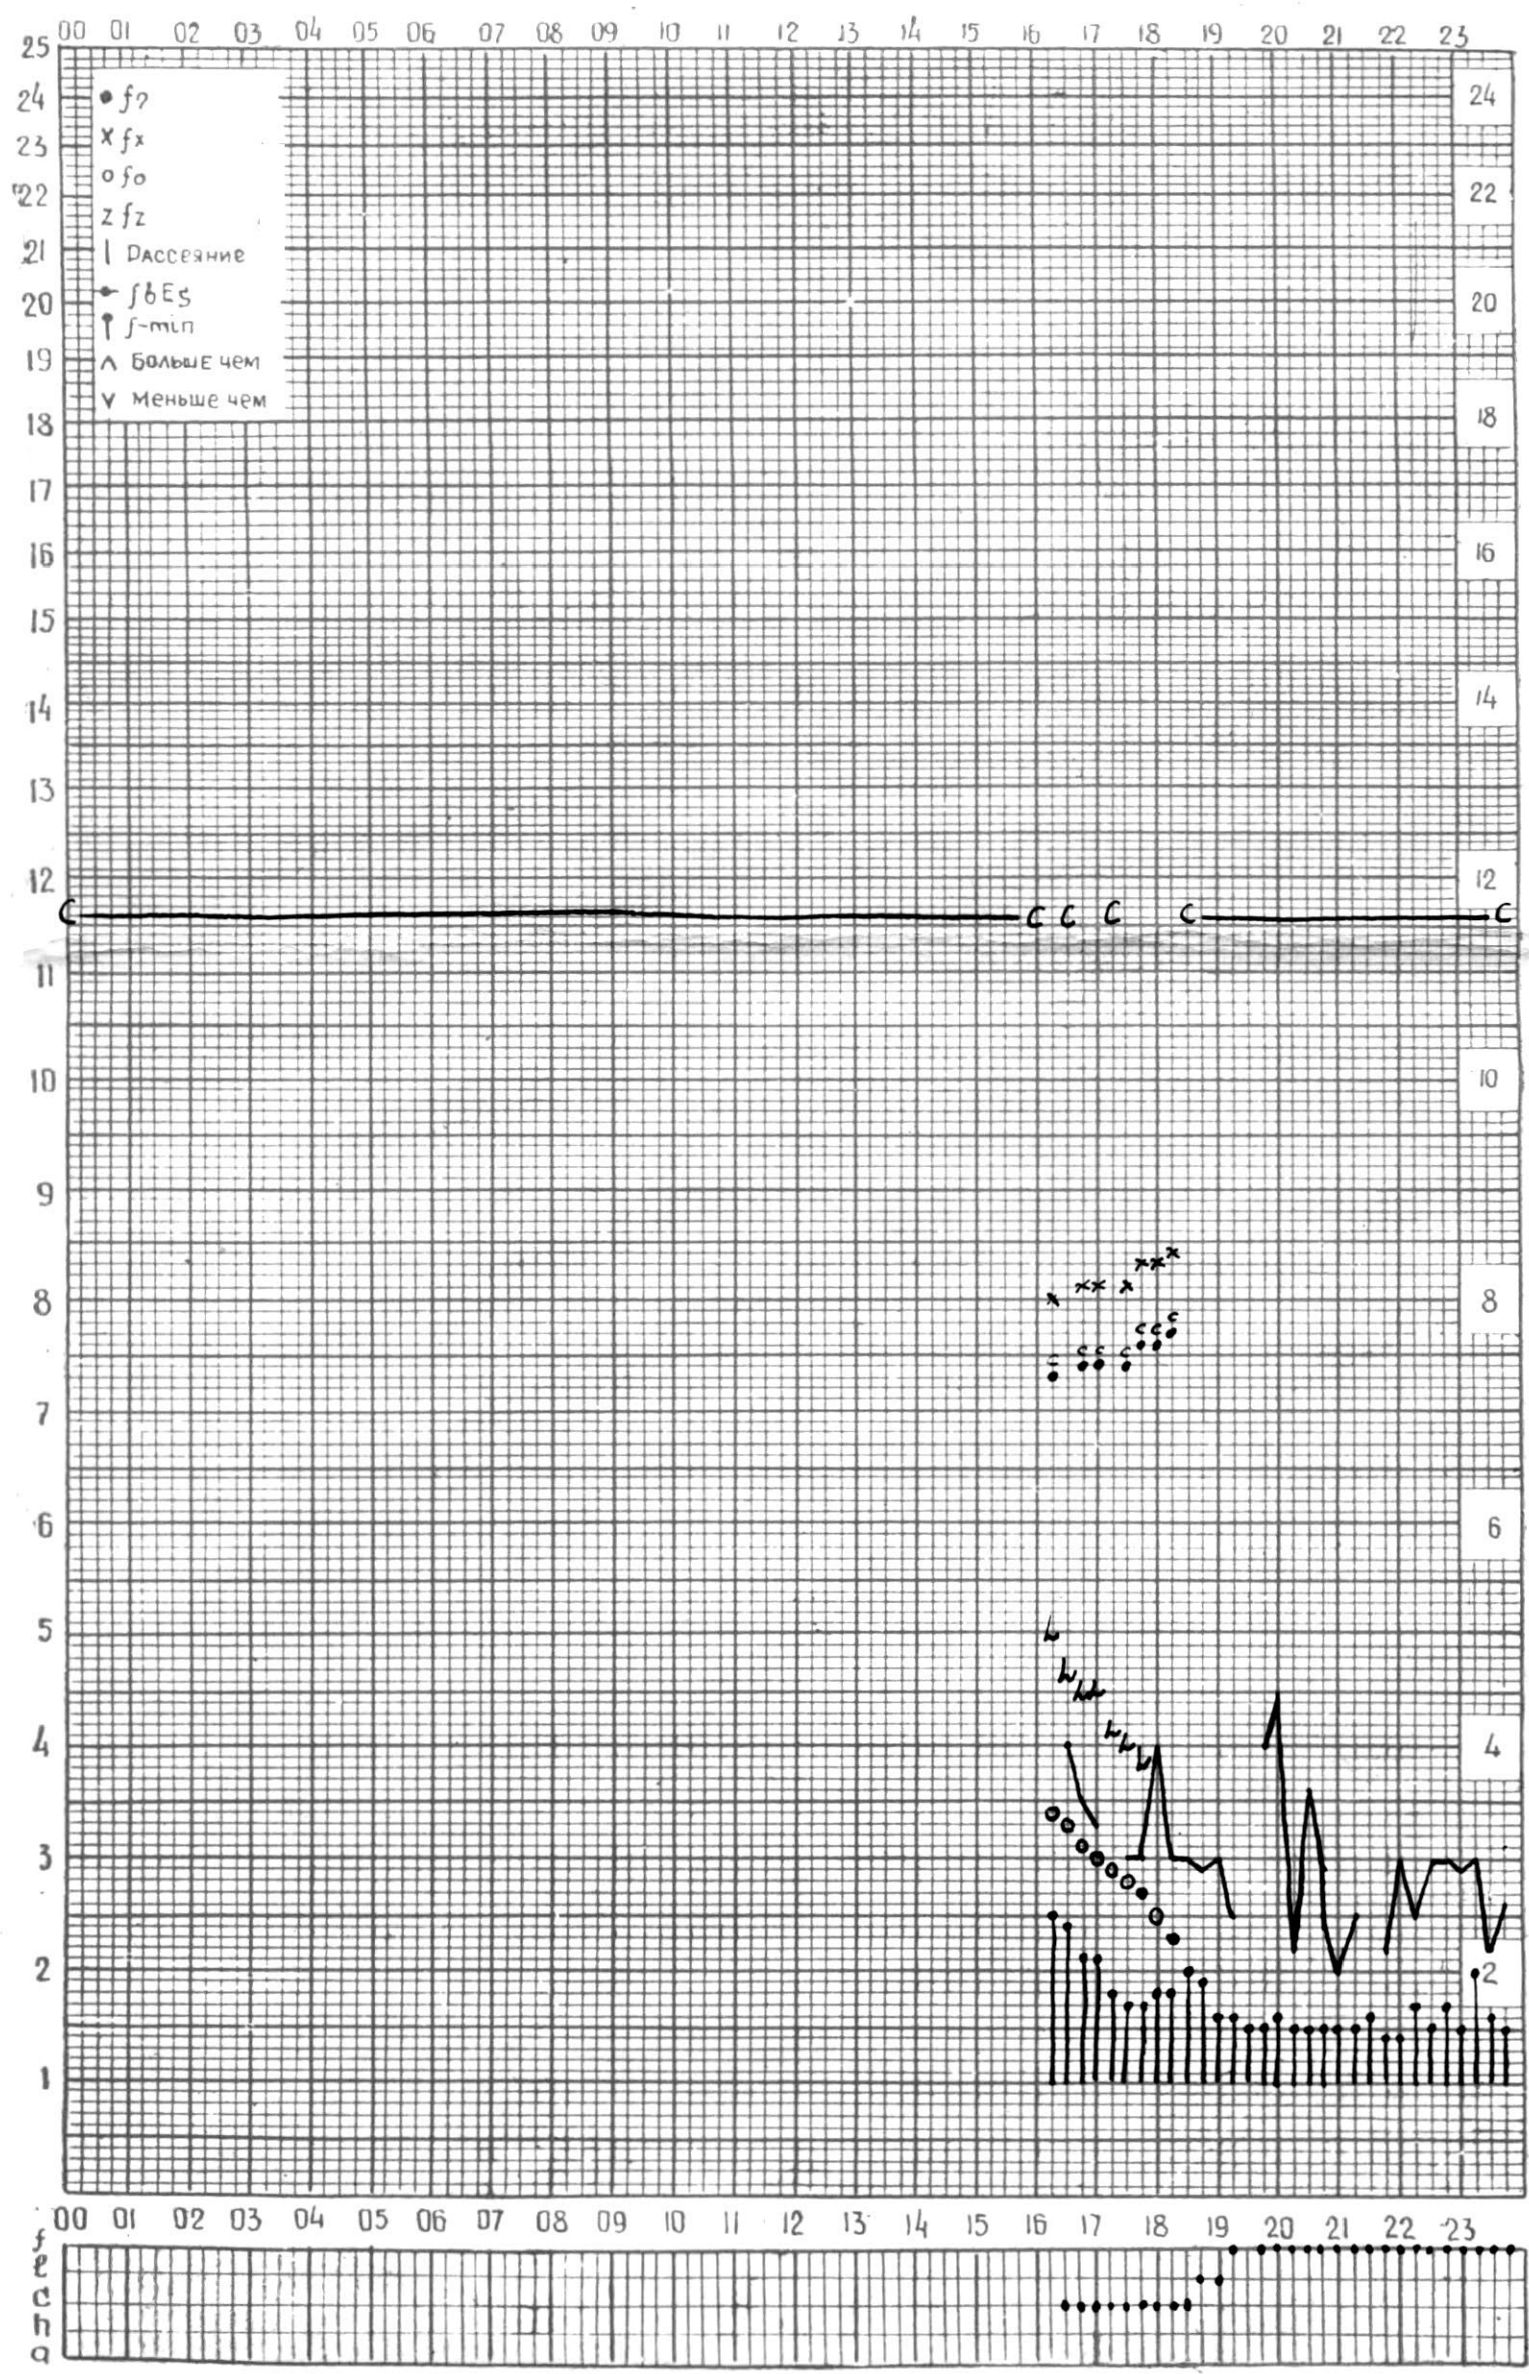

МЕЖДУНАРОДНЫЙ ГОД СПОКОЙНОГО СОЛНЦА

ВРЕМЯ 45° E

станция Тбилиси f—график ионосферных данных дата 14-VII-68

КЭМ ОТСЧИТАНО *Тохели*