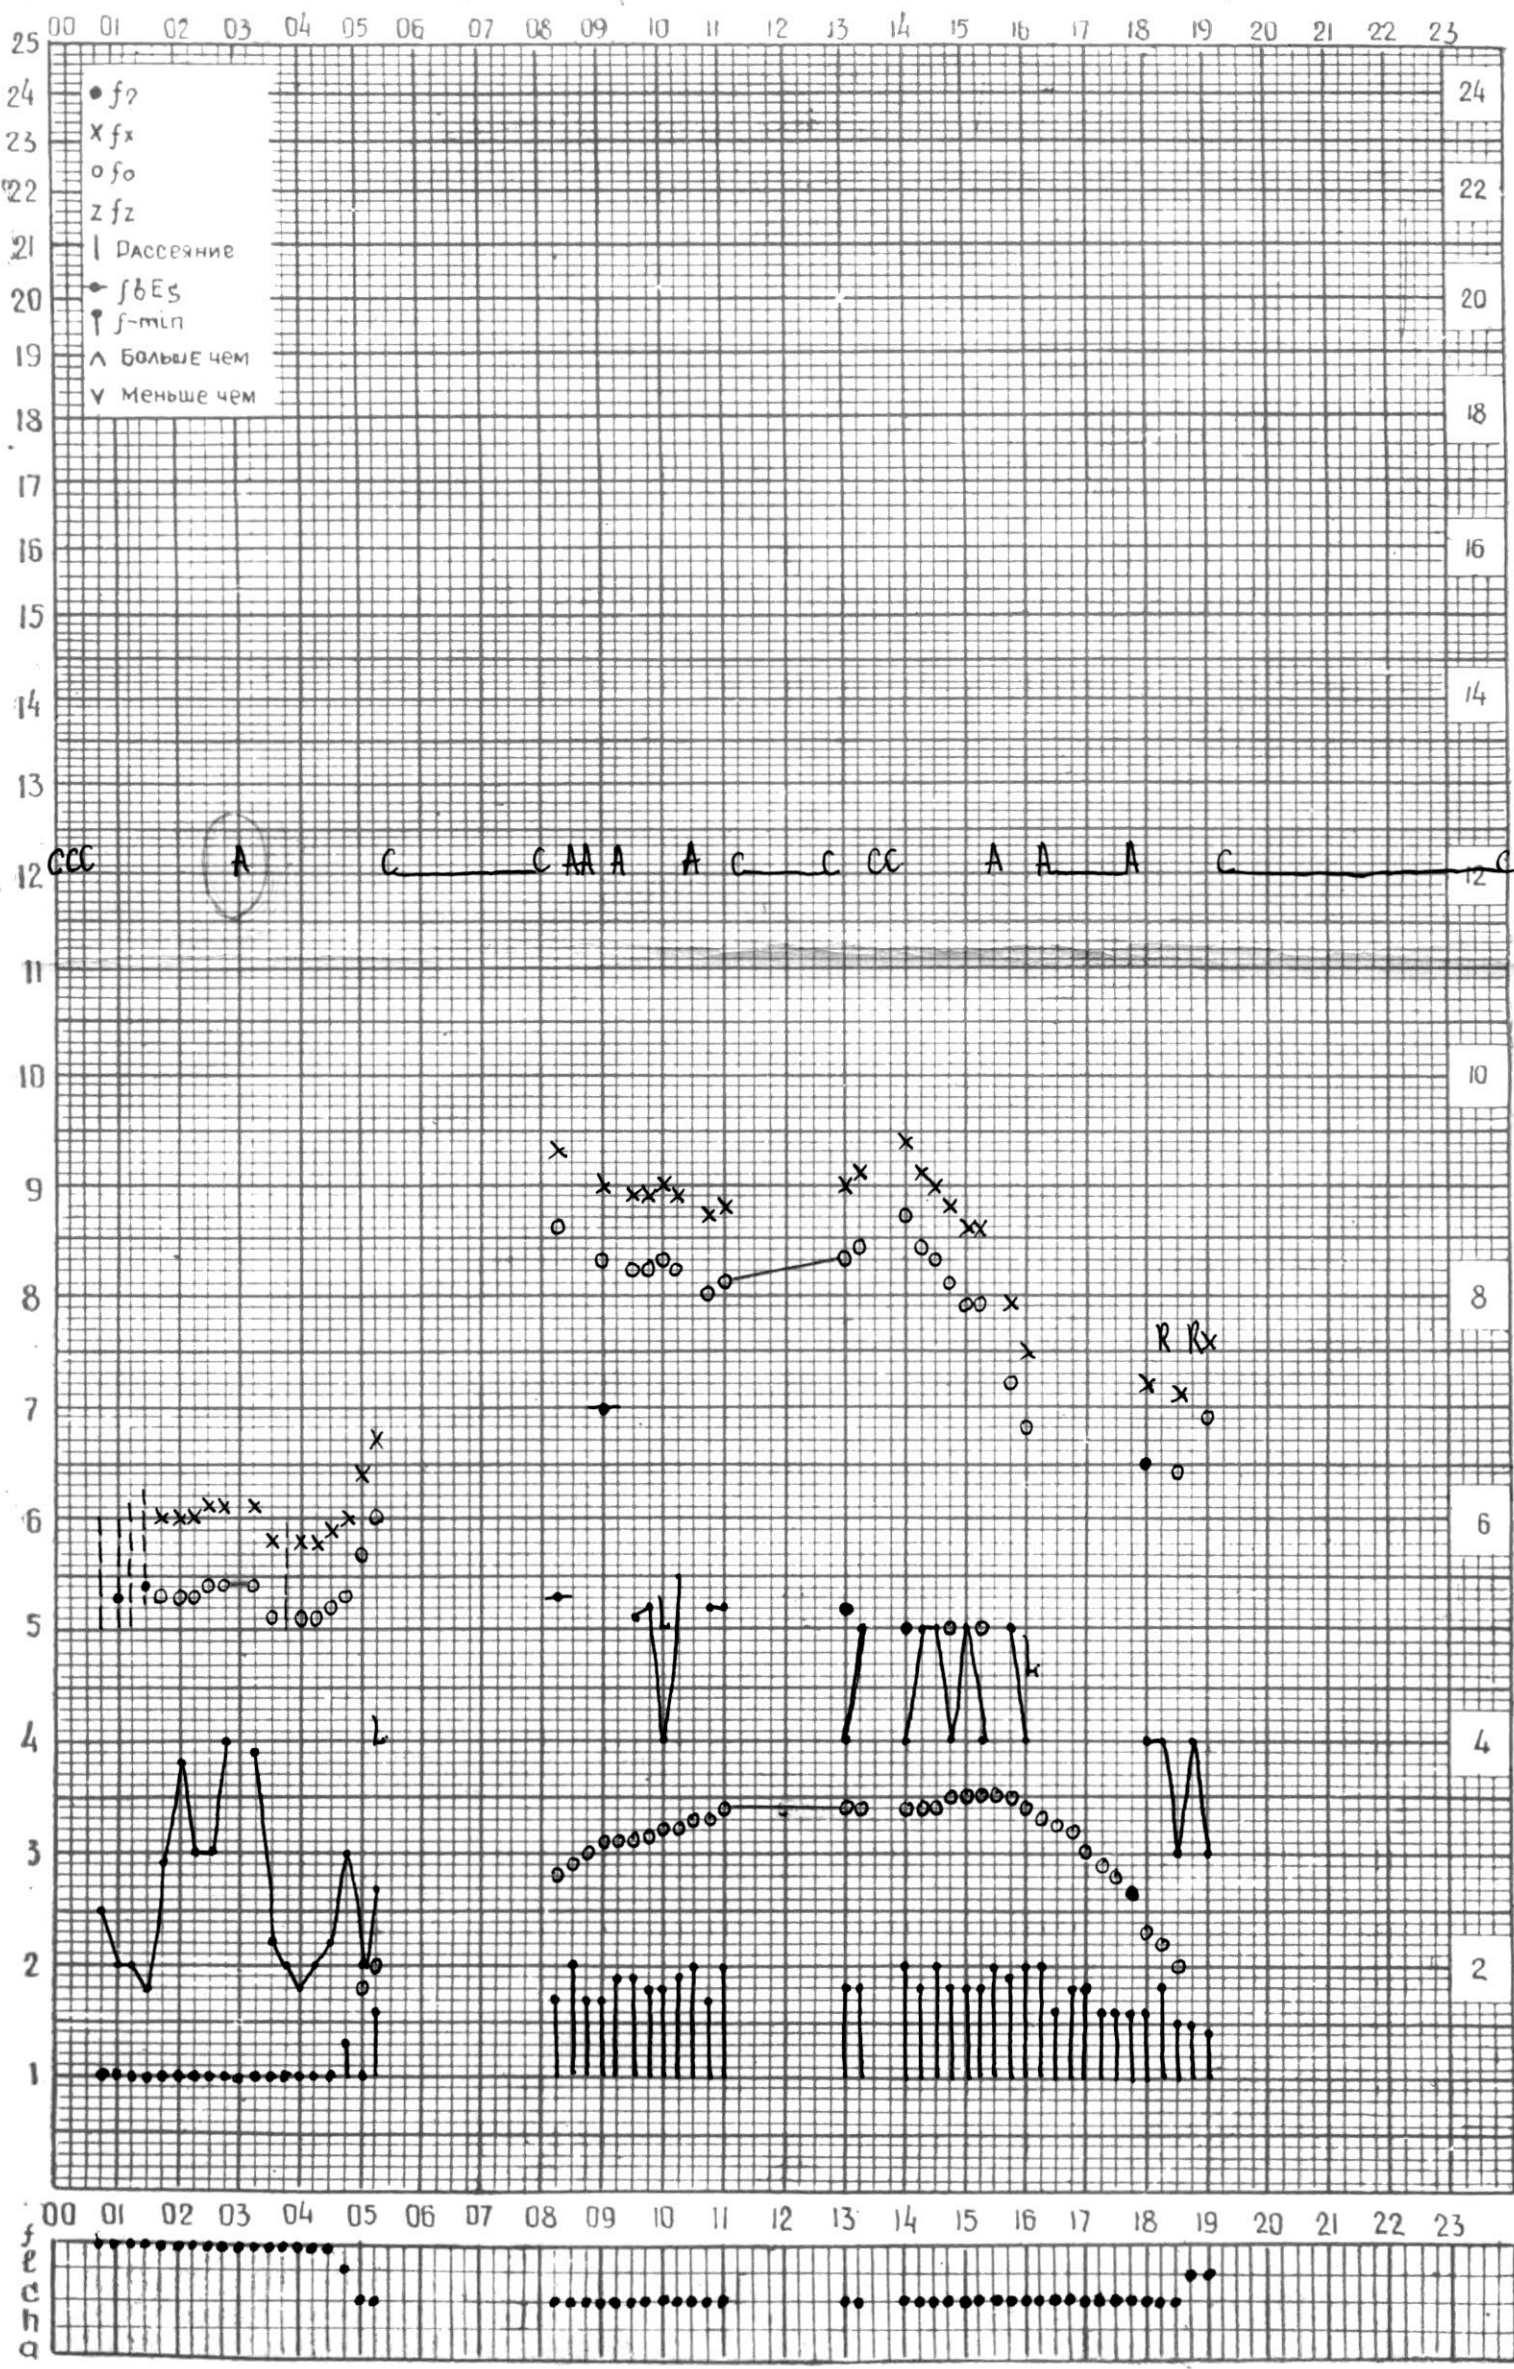

МЕЖДУНАРОДНЫЙ ГОД СПОКОЙНОГО СОЛНЦА

ВРЕМЯ 45° E

станция Тбилиси f-график ионосферных данных дата 7 Июля 1968

КЕМ ОТЧИТАНО ГОГАЭЗВ