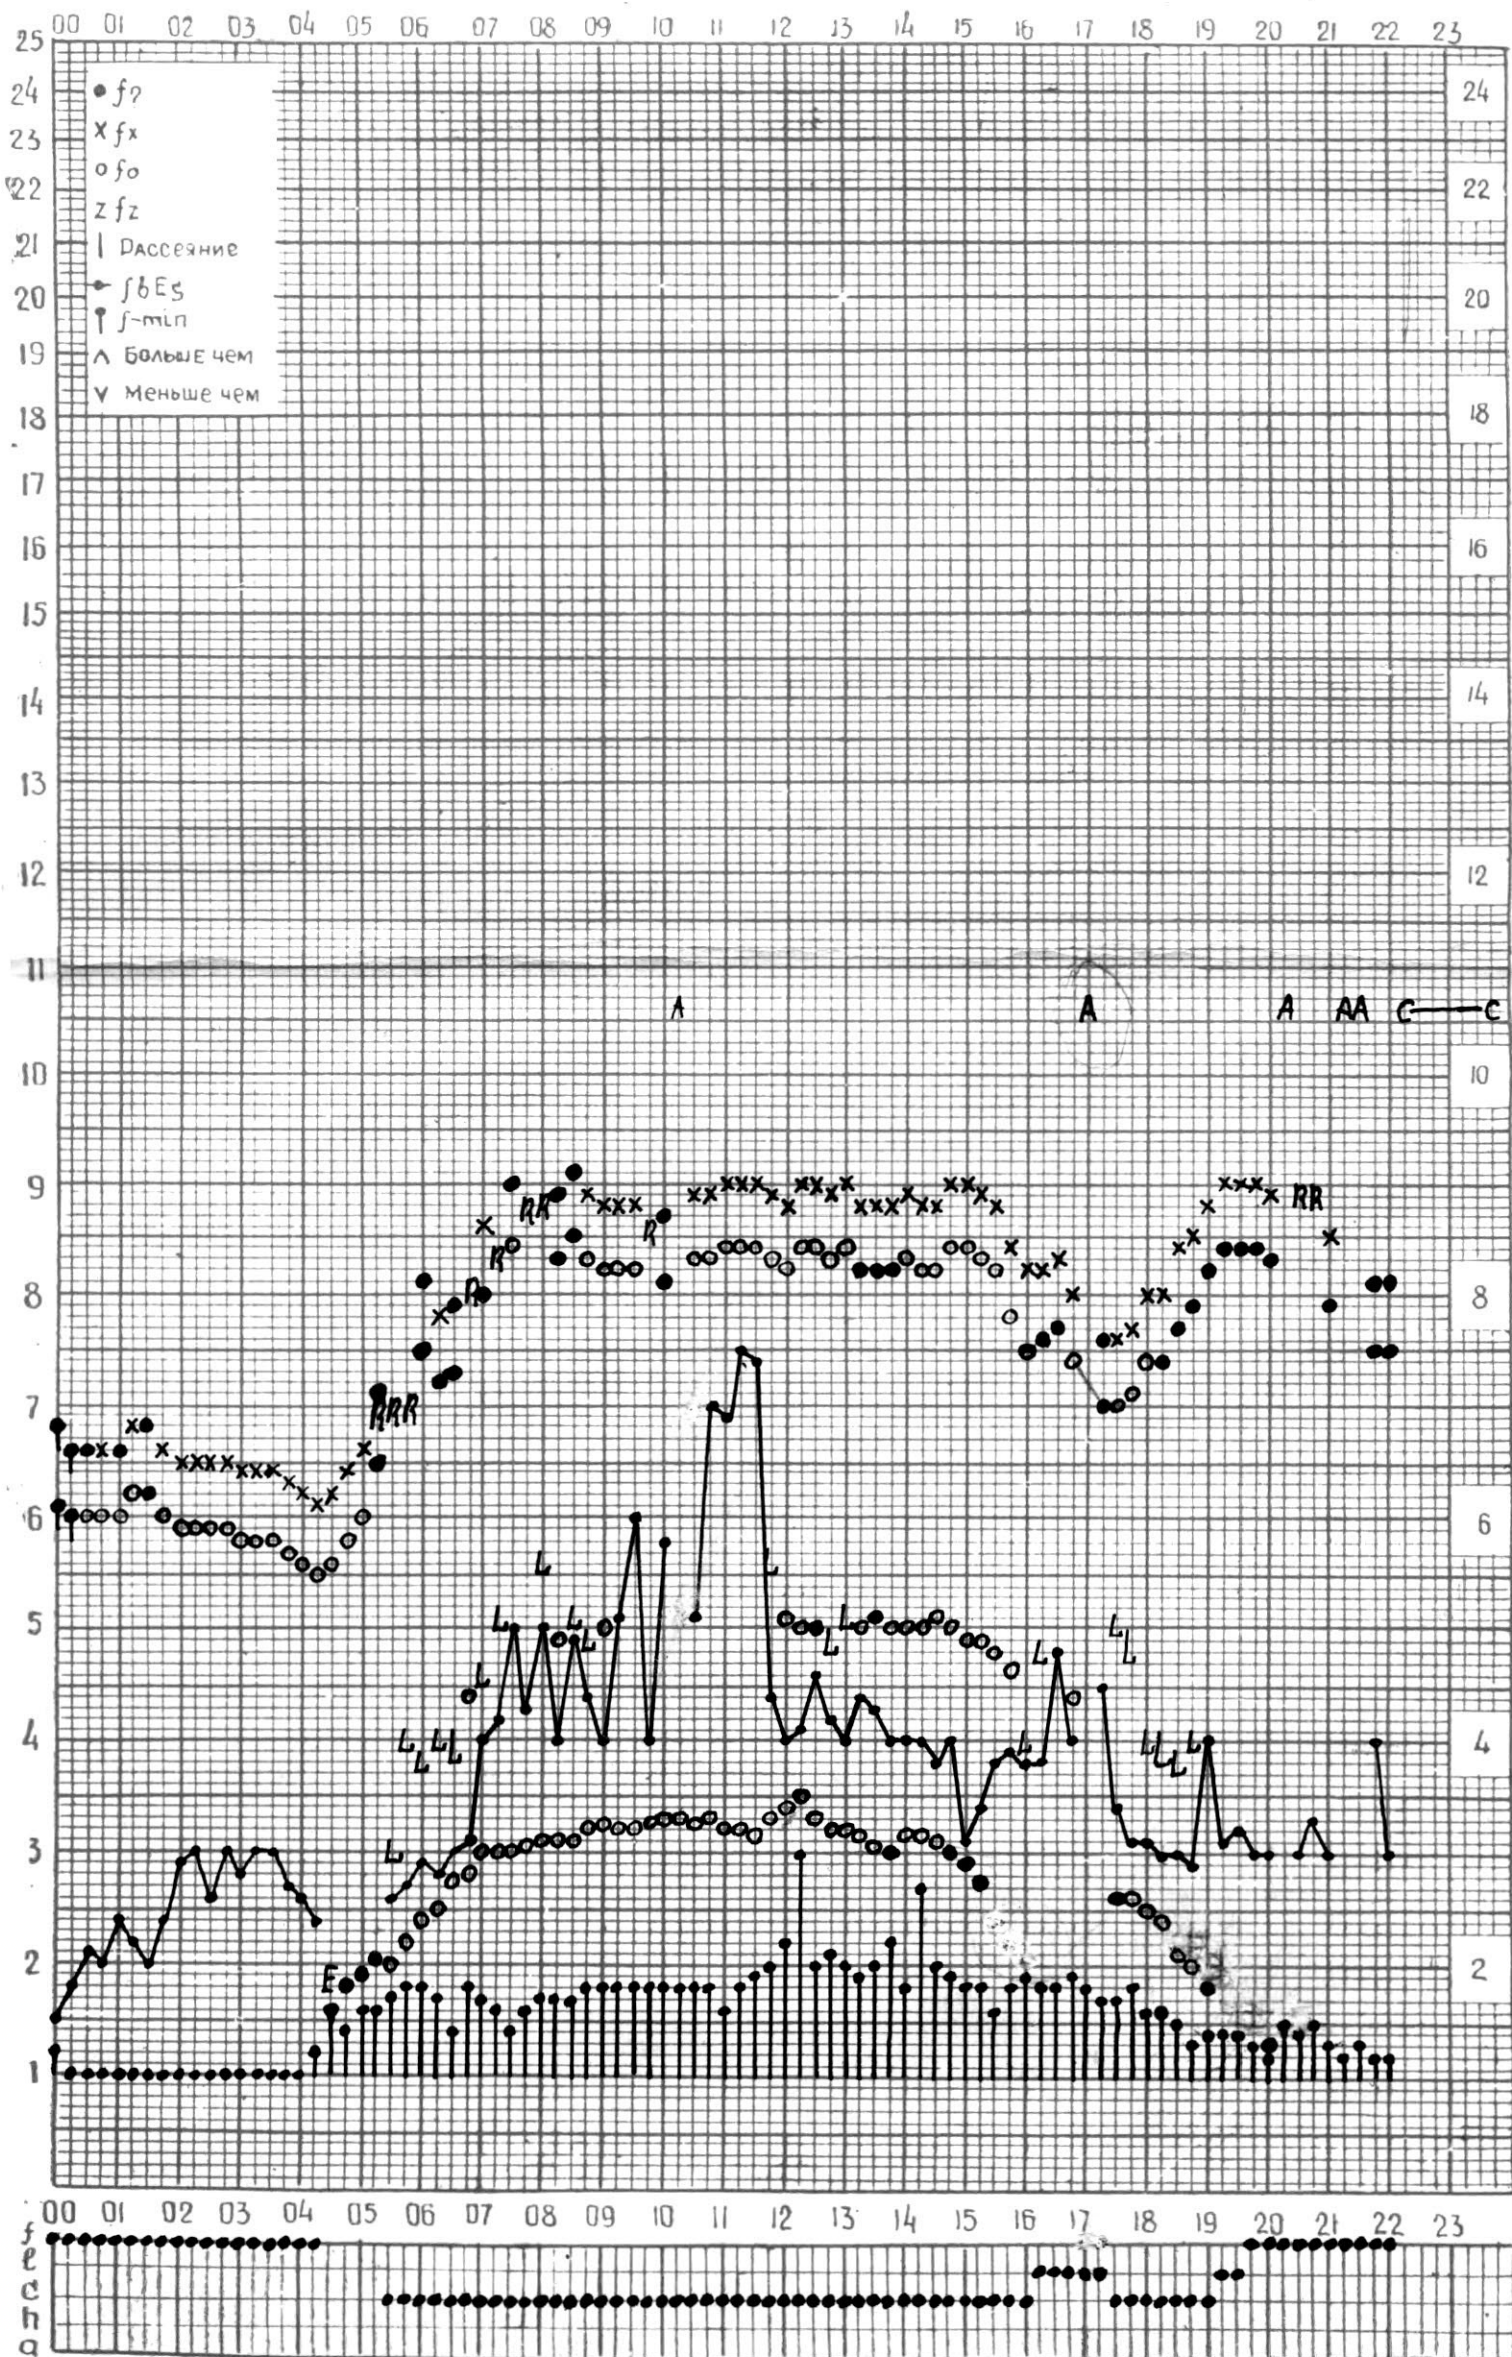

МЕЖДУНАРОДНЫЙ ГОД СПОКОЙНОГО СОЛНЦА

ВРЕМЯ 45° E

станция Тбилиси f—график ионосферных данных дата 2 июля 1968г.

КЕМ ОТСЧИТАНО *Кенкебашивили*

МЕЖДУНАРОДНЫЙ ГОД СПОКОЙНОГО СОЛНЦА

ВРЕМЯ 45° E

станция Тбилиси f—график ионосферных данных дата 3 Июля 1968г.

КЕМ ОТСЧИТАНО ГОГАЭЗЕ.

МЕЖДУНАРОДНЫЙ ГОД СПОКОЙНОГО СОЛНЦА

ВРЕМЯ 45° E

станция Тбилиси f—график ионосферных данных дата 4 июля 1968г.

КЕМ ОТСЧИТАНО В. Абуашивили

МЕЖДУНАРОДНЫЙ ГОД СПОКОЙНОГО СОЛНЦА

ВРЕМЯ 45° Е

станция Тбилиси f—график ионосферных данных дата 5 ИЮЛЯ 1968г.

МЕЖДУНАРОДНЫЙ ГОД СПОКОЙНОГО СОЛНЦА

ВРЕМЯ 45° E

станция Тбилиси f—график ионосферных данных дата 6 июля 1968г.

КЕМ ОТСЧИТАНО Келкебашидзе

МЕЖДУНАРОДНЫЙ ГОД СПОКОЙНОГО СОЛНЦА

ВРЕМЯ 45° E

станция Тбилиси f-график ионосферных данных дата 7 Июля 1968

КЕМ ОТЧИТАНО ГОГАЭЗВ

МЕЖДУНАРОДНЫЙ ГОД СПОКОЙНОГО СОЛНЦА

ВРЕМЯ 45° E

станция Тбилиси f—график ионосферных данных дата 8 июля 1968г.

КЕМ ОТСЧИТАНО В. Абуашвили