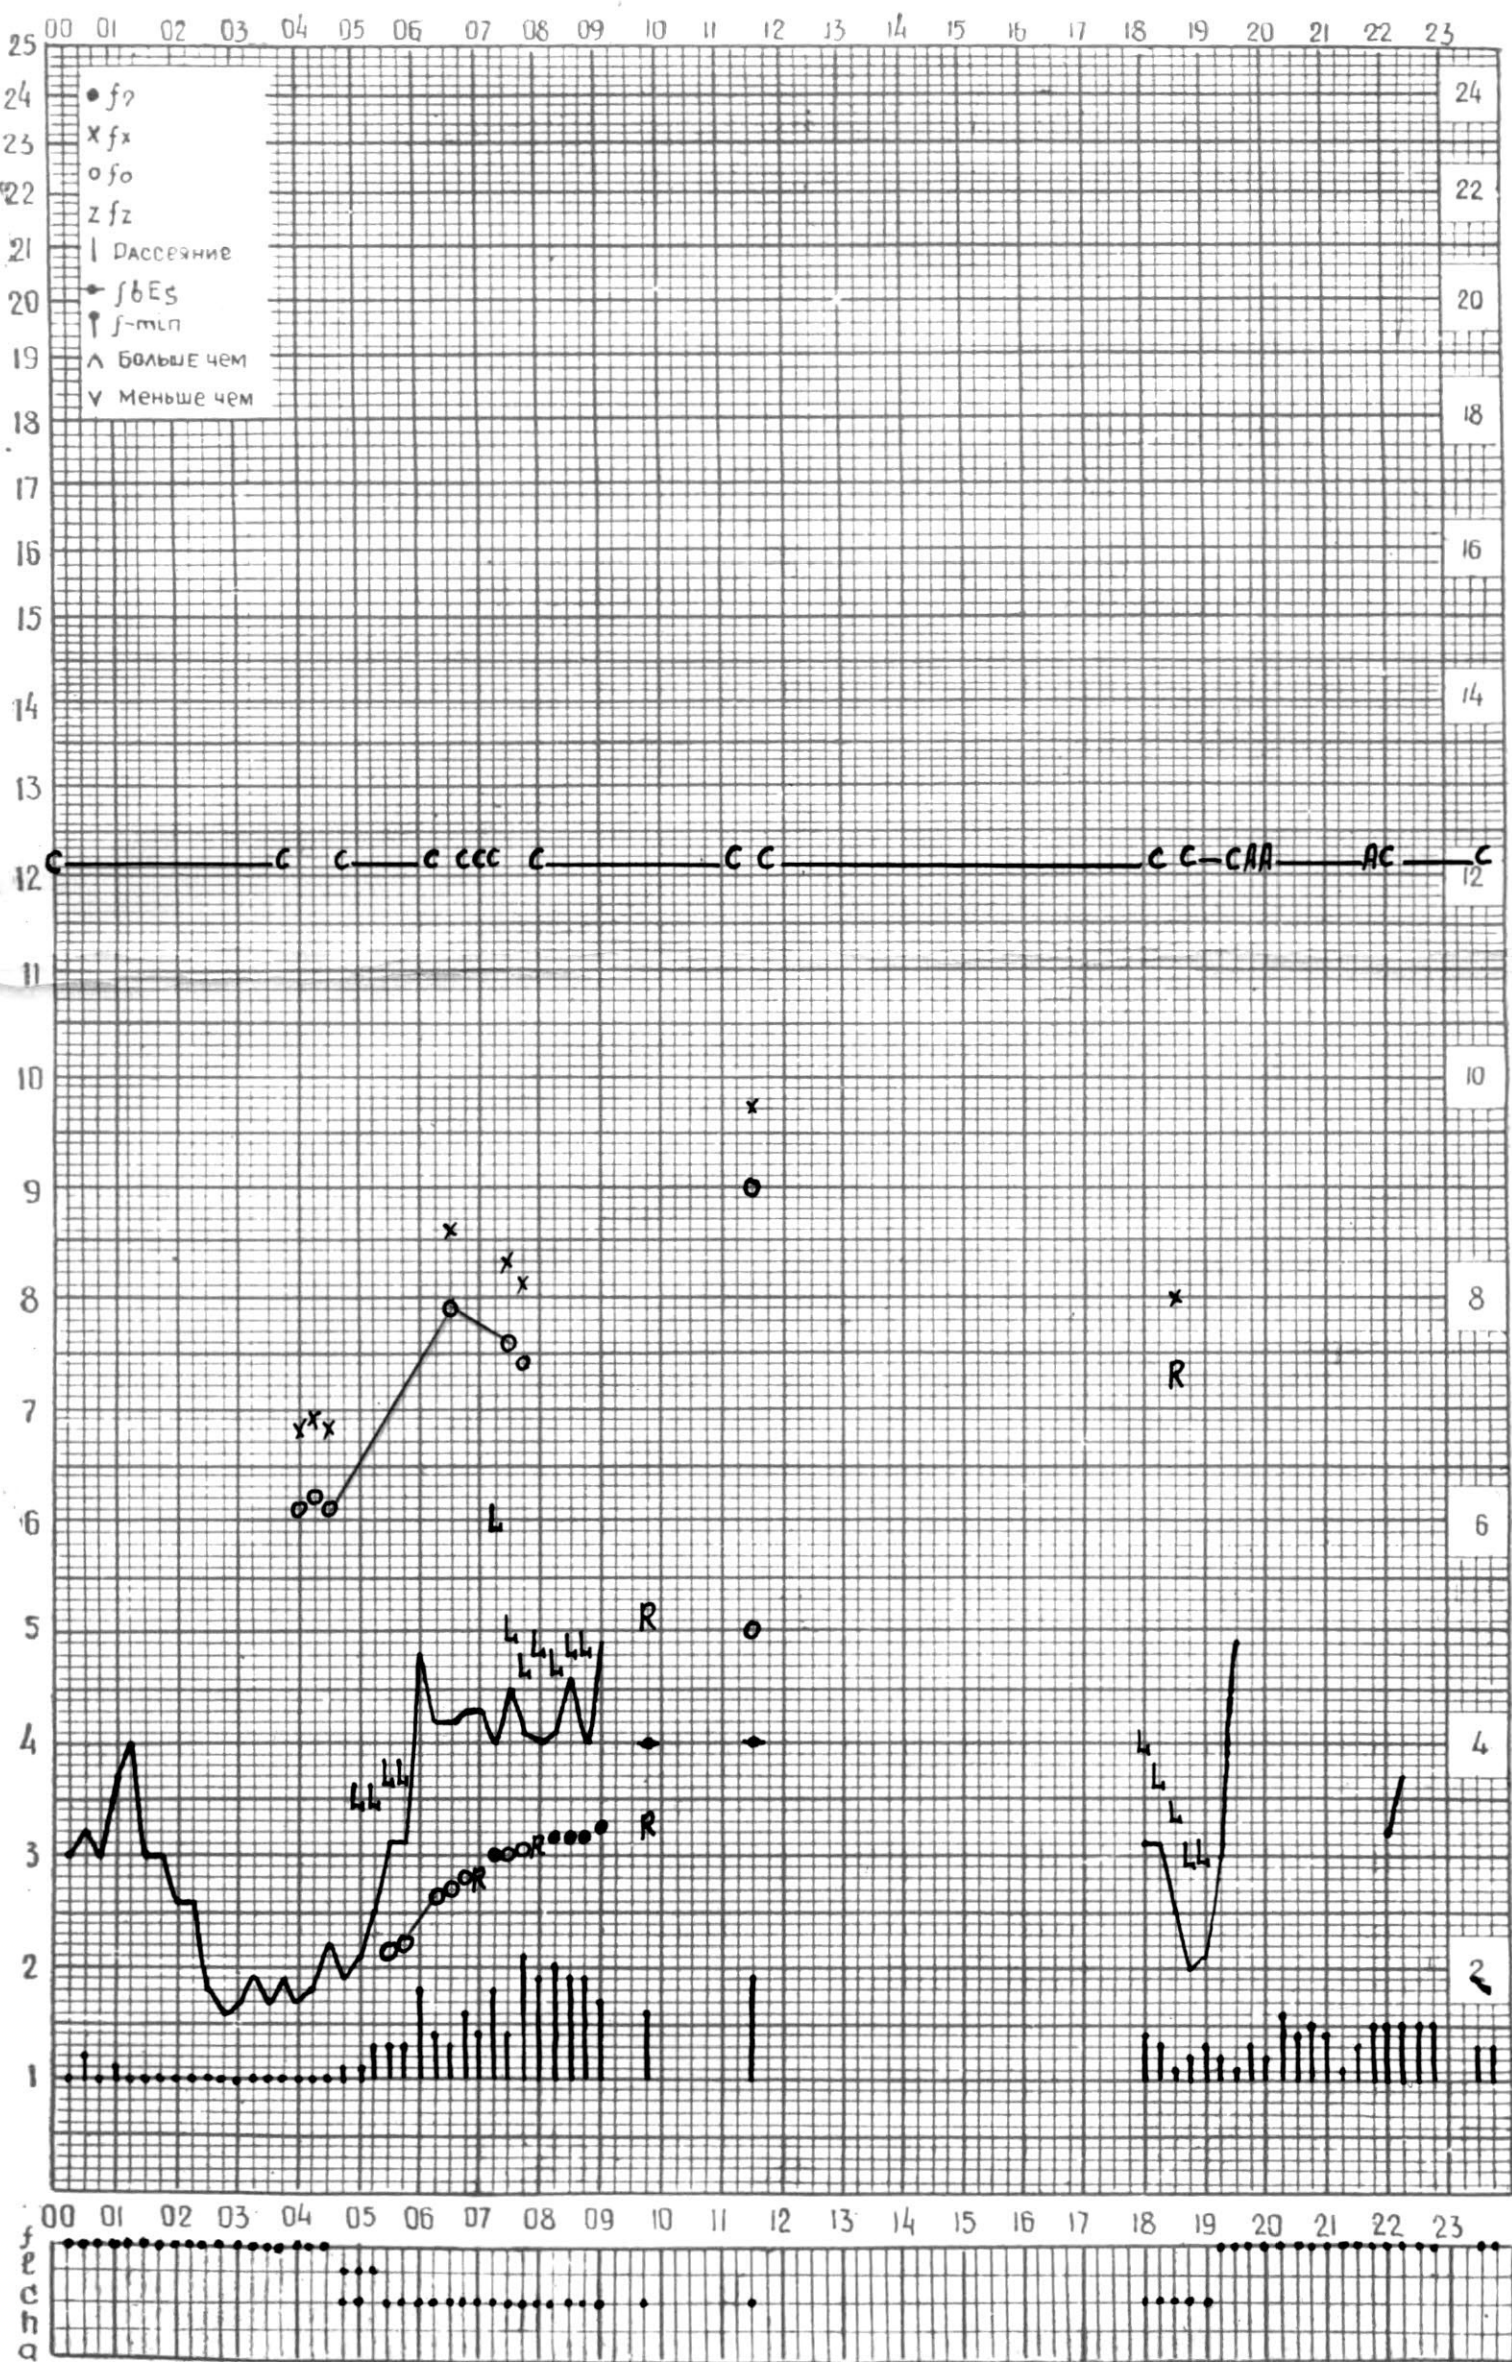

МЕЖДУНАРОДНЫЙ ГОД СПОКОЙНОГО СОЛНЦА

ВРЕМЯ 45° E

станция Тбилиси f—график ионосферных данных дата 2 июля 1968г.

КЕМ ОТСЧИТАНО *Кенкебашивили*

МЕЖДУНАРОДНЫЙ ГОД СПОКОЙНОГО СОЛНЦА

ВРЕМЯ 45° E

станция Тбилиси f—график ионосферных данных дата 3 Июля 1968г.

КЕМ ОТСЧИТАНО ГОГАЭЗЕ.

МЕЖДУНАРОДНЫЙ ГОД СПОКОЙНОГО СОЛНЦА

ВРЕМЯ 45° E

станция Тбилиси f—график ионосферных данных дата 4 июля 1968г.

КЕМ ОТСЧИТАНО В. Абуашивили

МЕЖДУНАРОДНЫЙ ГОД СПОКОЙНОГО СОЛНЦА

ВРЕМЯ 45° Е

станция Тбилиси f—график ионосферных данных дата 5 ИЮЛЯ 1968г.

МЕЖДУНАРОДНЫЙ ГОД СПОКОЙНОГО СОЛНЦА

ВРЕМЯ 45° E

станция Тбилиси f—график ионосферных данных дата 6 июля 1968г.

КЕМ ОТСЧИТАНО Келкебашидзе

МЕЖДУНАРОДНЫЙ ГОД СПОКОЙНОГО СОЛНЦА

ВРЕМЯ 45° E

станция Тбилиси f-график ионосферных данных дата 7 Июля 1968

КЕМ ОТЧИТАНО ГОГАЭЗВ

МЕЖДУНАРОДНЫЙ ГОД СПОКОЙНОГО СОЛНЦА

ВРЕМЯ 45° E

станция Тбилиси f—график ионосферных данных дата 8 июля 1968г.

КЕМ ОТСЧИТАНО В. Абуашвили