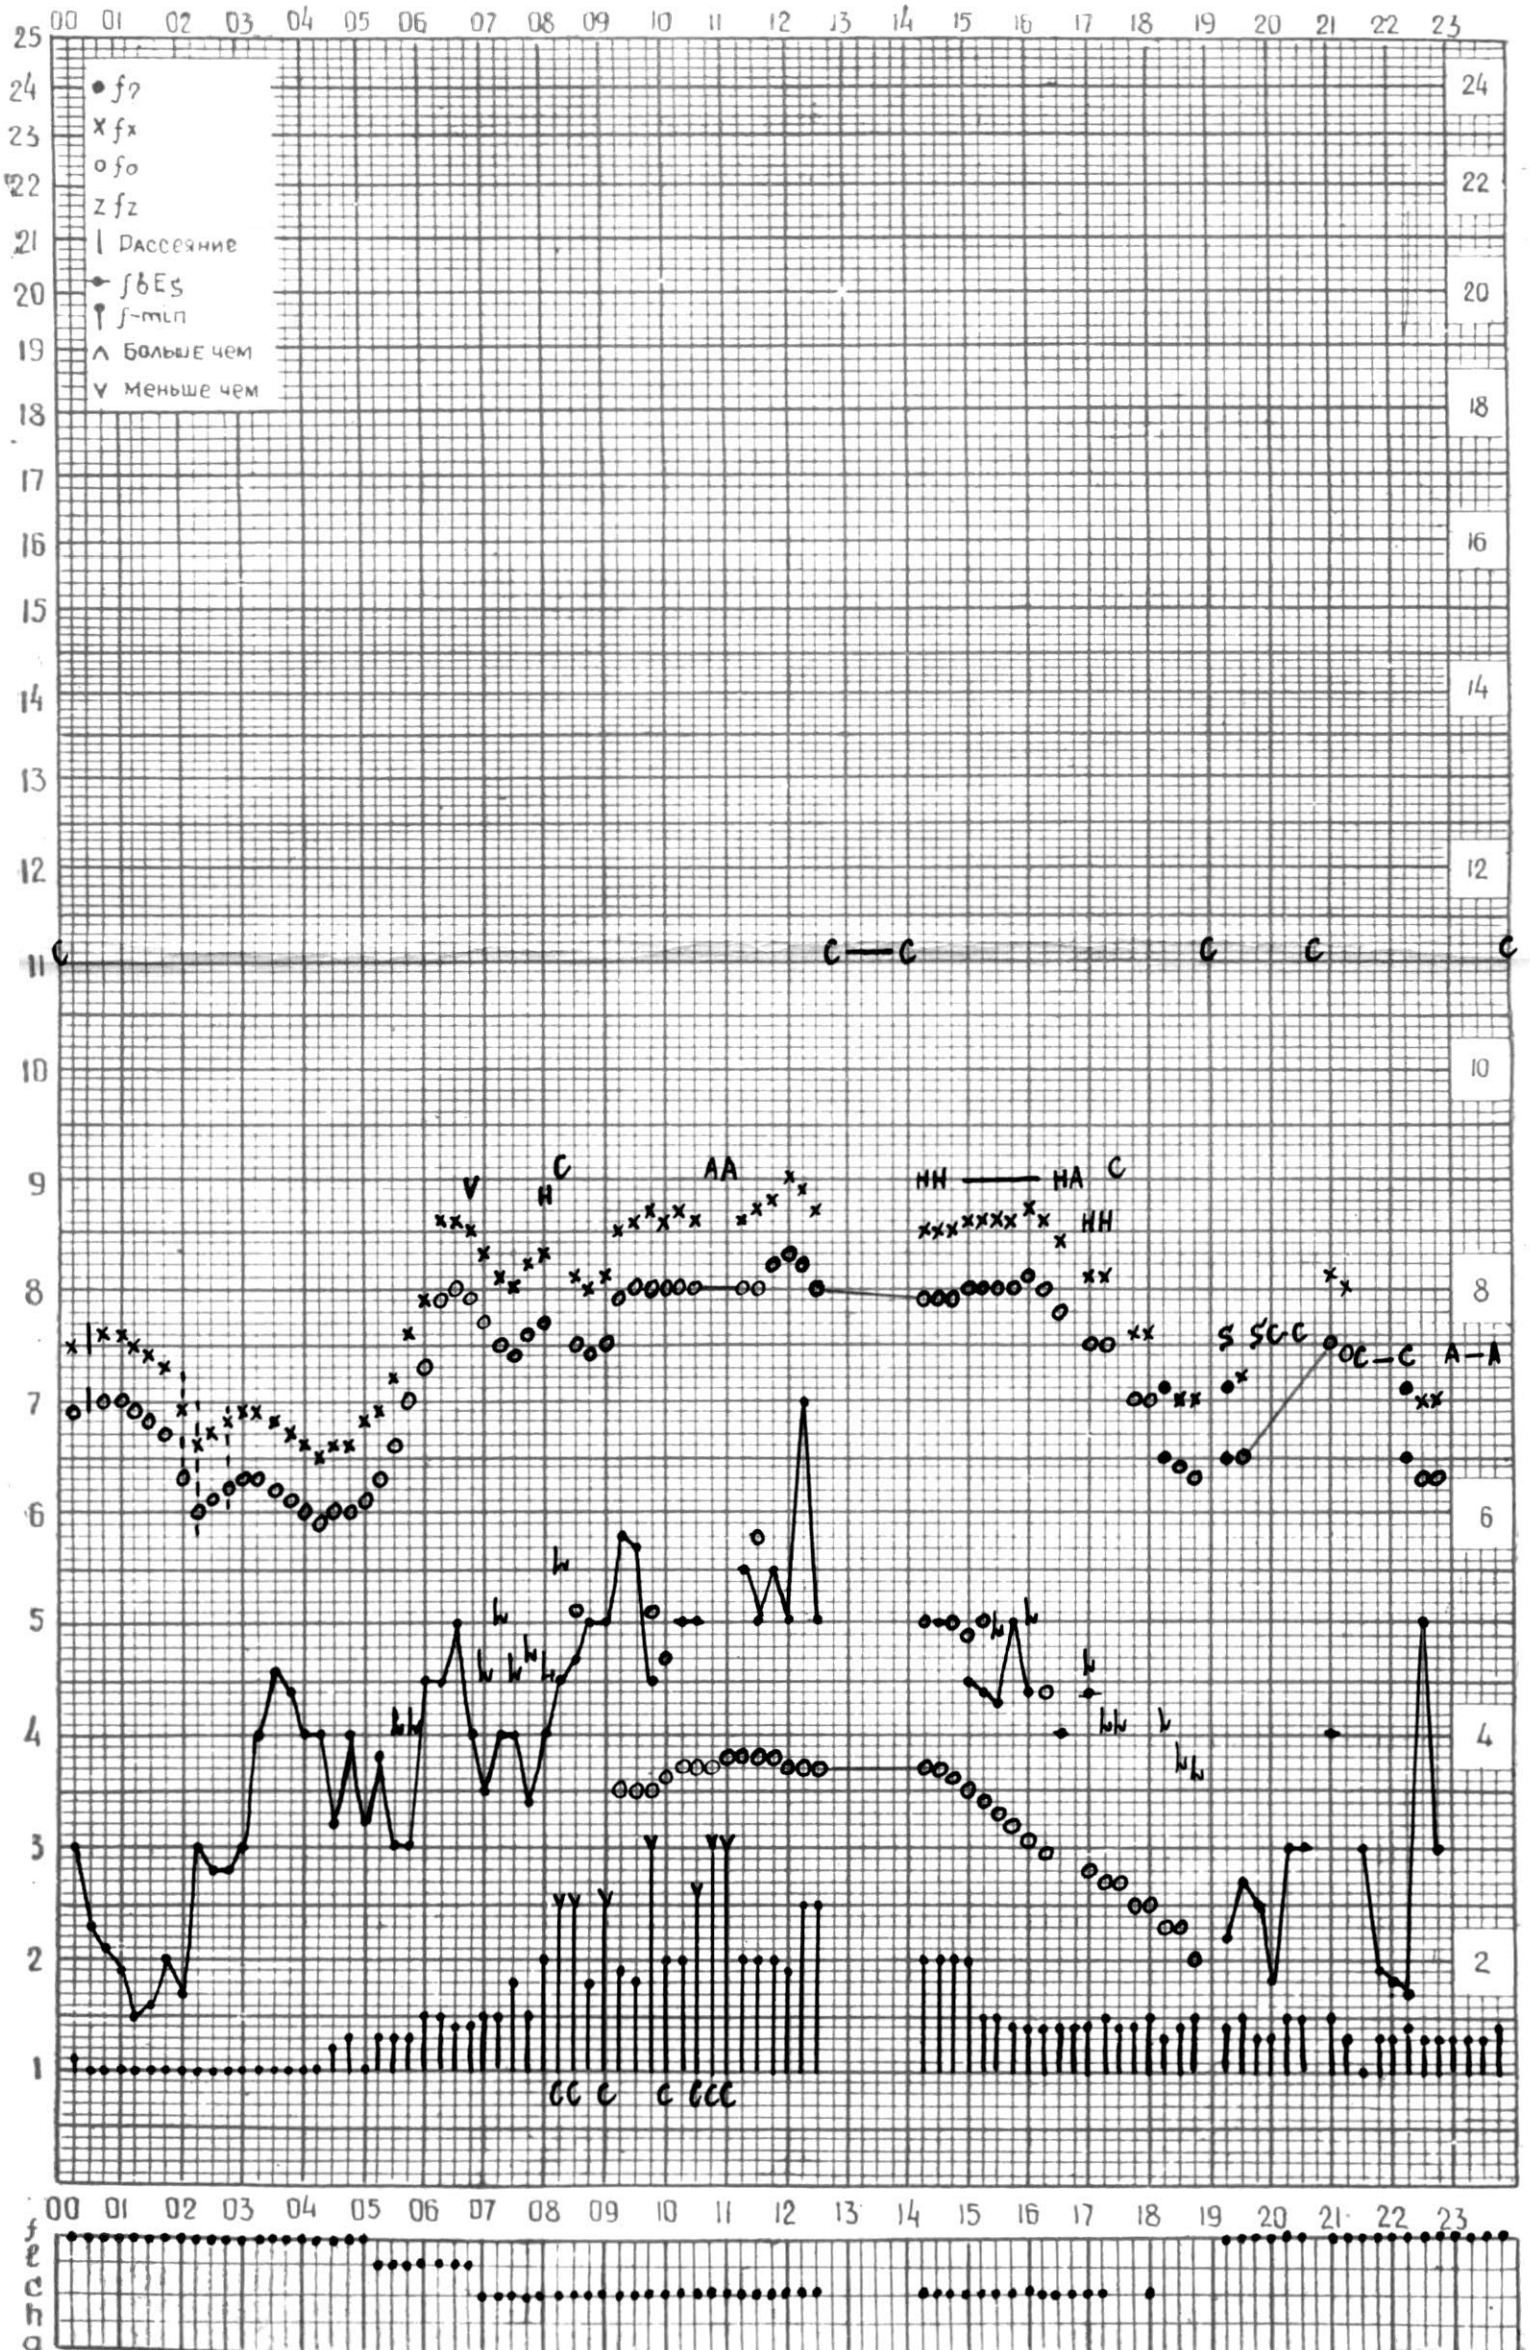

МЕЖДУНАРОДНЫЙ ГОД СПОКОЙНОГО СОЛНЦА

ВРЕМЯ 45° E

станция Тбилиси f—график ионосферных данных дата 2 июля 1968г.

КЕМ ОТСЧИТАНО *Кенкебашивили*

МЕЖДУНАРОДНЫЙ ГОД СПОКОЙНОГО СОЛНЦА

ВРЕМЯ 45° E

станция Тбилиси f—график ионосферных данных дата 3 Июля 1968г.

КЕМ ОТСЧИТАНО ГОГАЭЗЕ.

МЕЖДУНАРОДНЫЙ ГОД СПОКОЙНОГО СОЛНЦА

ВРЕМЯ 45° E

станция Тбилиси f—график ионосферных данных дата 4 июля 1968г.

КЕМ ОТСЧИТАНО В. Абуашивили

МЕЖДУНАРОДНЫЙ ГОД СПОКОЙНОГО СОЛНЦА

ВРЕМЯ 45° Е

станция Тбилиси f—график ионосферных данных дата 5 ИЮЛЯ 1968г.

МЕЖДУНАРОДНЫЙ ГОД СПОКОЙНОГО СОЛНЦА

ВРЕМЯ 45° E

станция Тбилиси f—график ионосферных данных дата 6 июля 1968г.

КЕМ ОТСЧИТАНО Келкебашидзе

МЕЖДУНАРОДНЫЙ ГОД СПОКОЙНОГО СОЛНЦА

ВРЕМЯ 45° E

станция Тбилиси f-график ионосферных данных дата 7 Июля 1968

КЕМ ОТЧИТАНО ГОГАЭЗВ

МЕЖДУНАРОДНЫЙ ГОД СПОКОЙНОГО СОЛНЦА

ВРЕМЯ 45° E

станция Тбилиси f—график ионосферных данных дата 8 июля 1968г.

КЕМ ОТСЧИТАНО В. Абуашвили