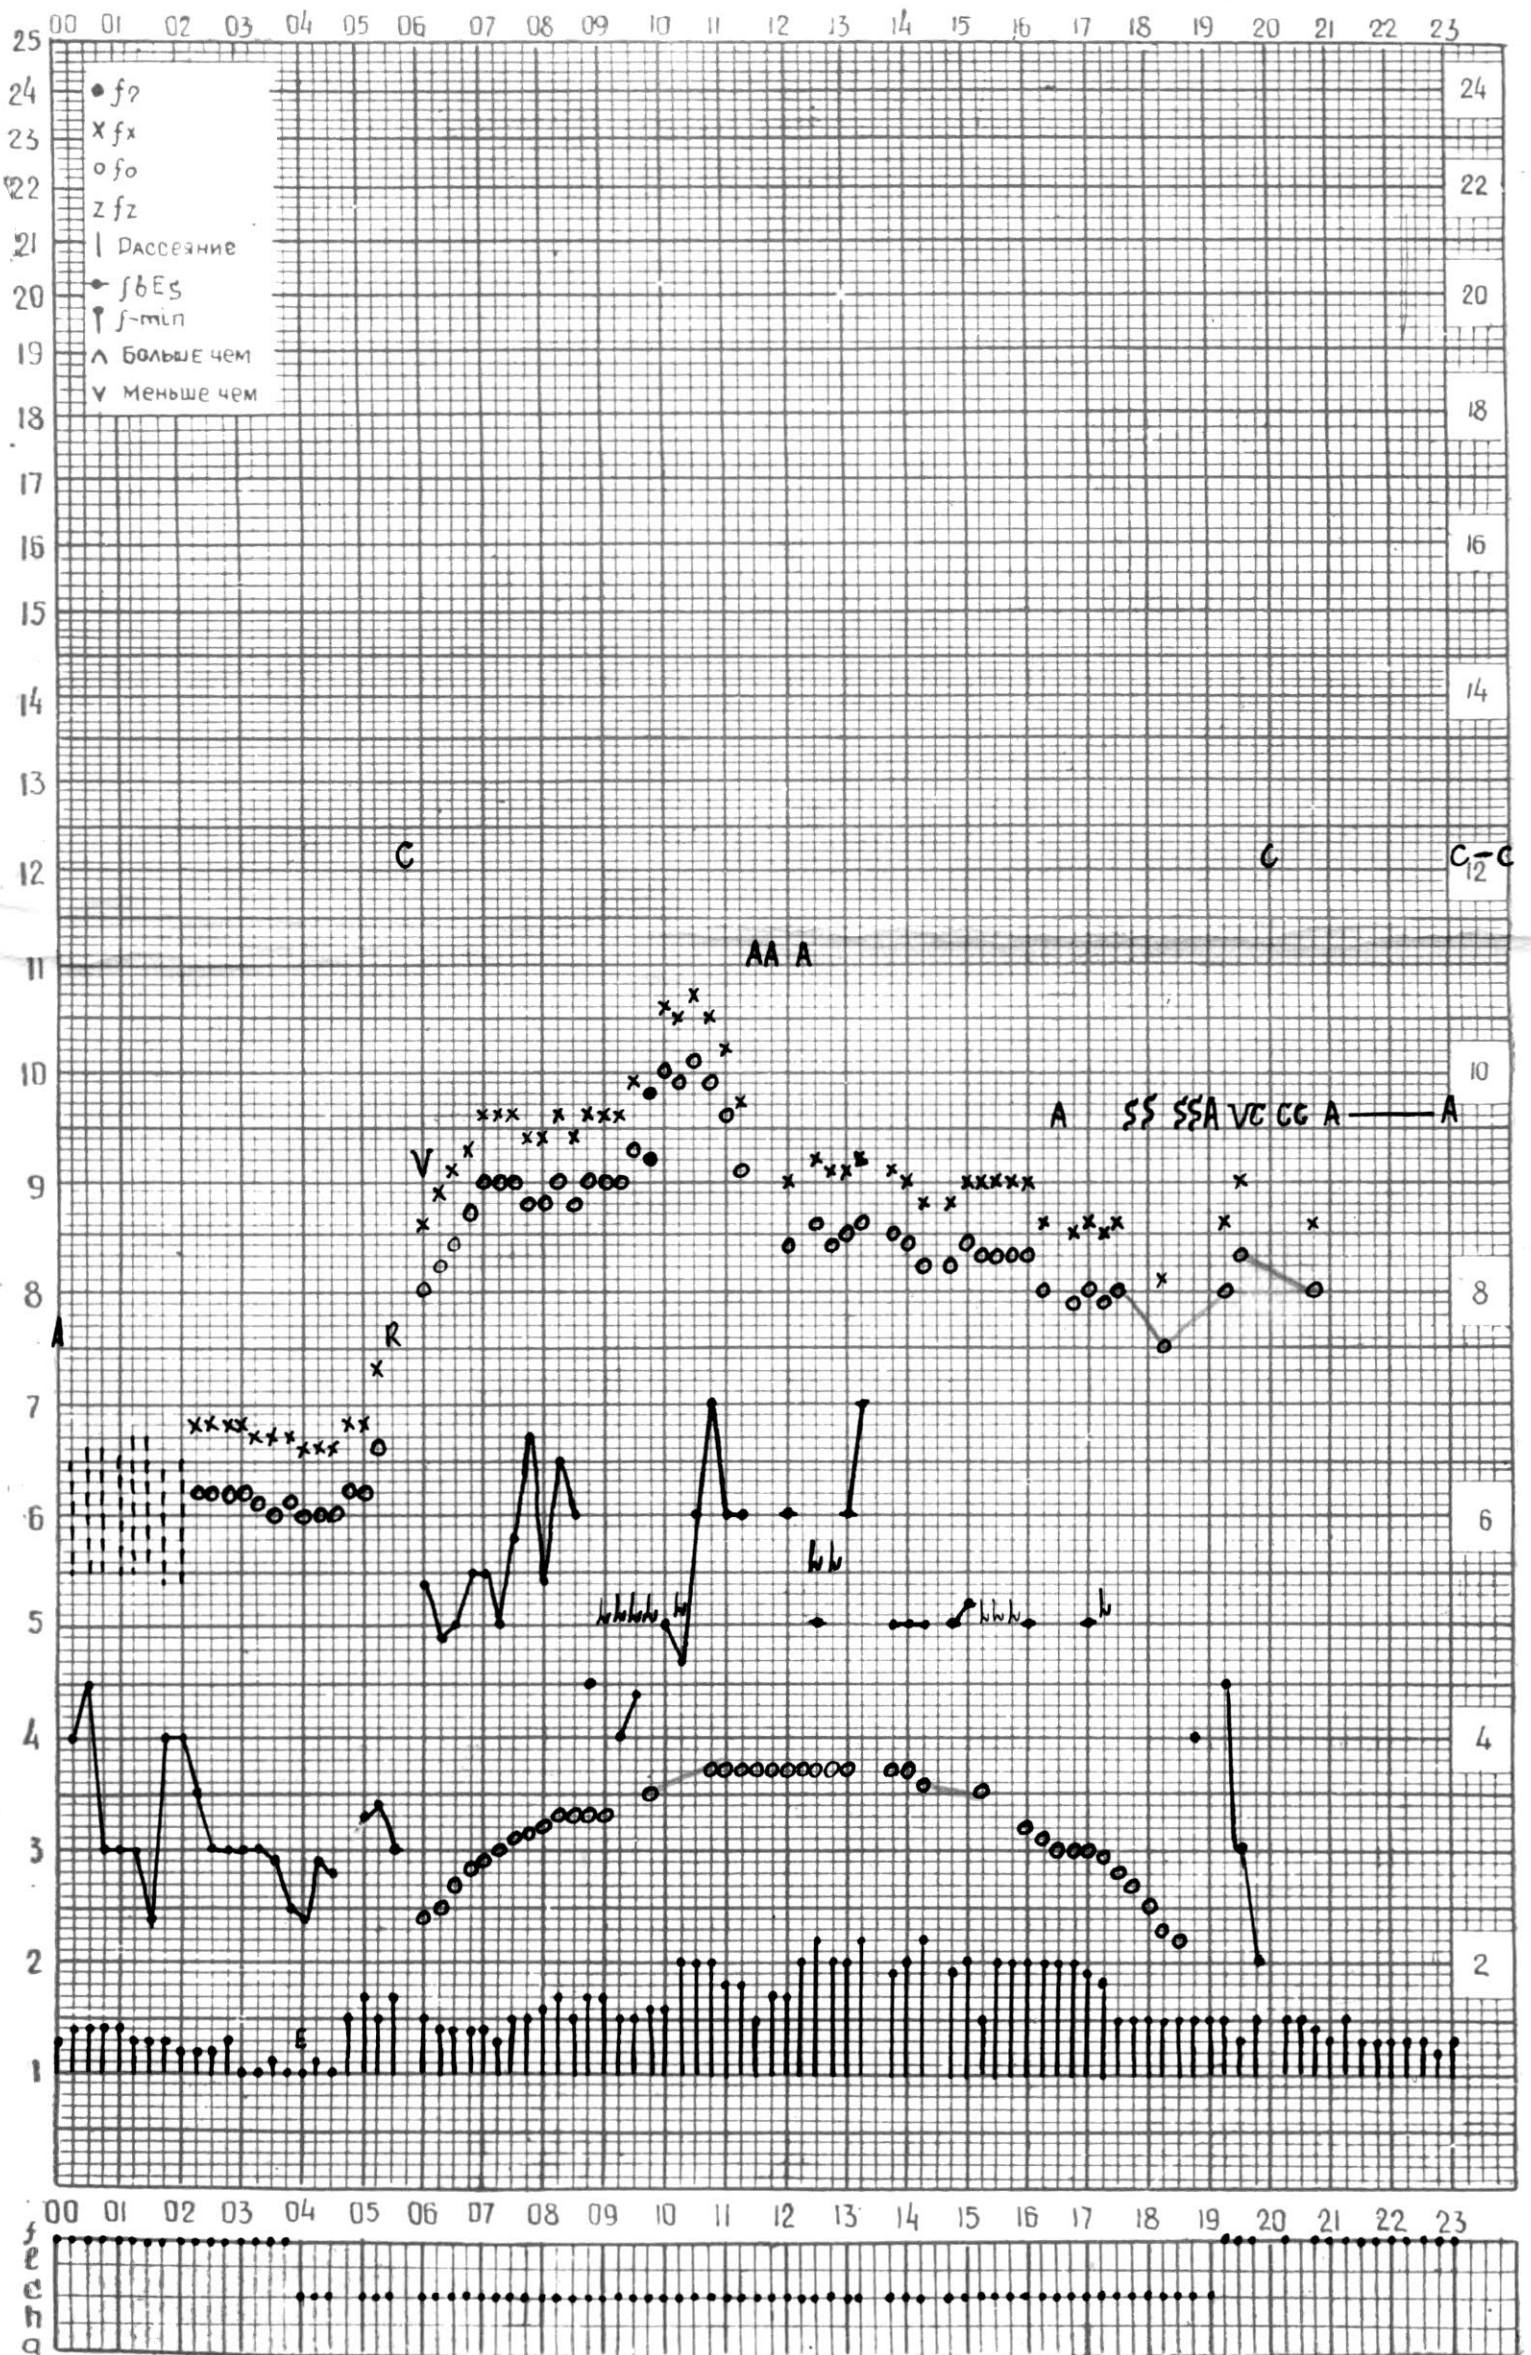

МЕЖДУНАРОДНЫЙ ГОД СПОКОЙНОГО СОЛНЦА

ВРЕМЯ 45° E

станция Тбилиси f—график ионосферных данных дата 23 июня 1968 г.

КЕМ ОТЧИТАНО Кохкешавили

21448-V