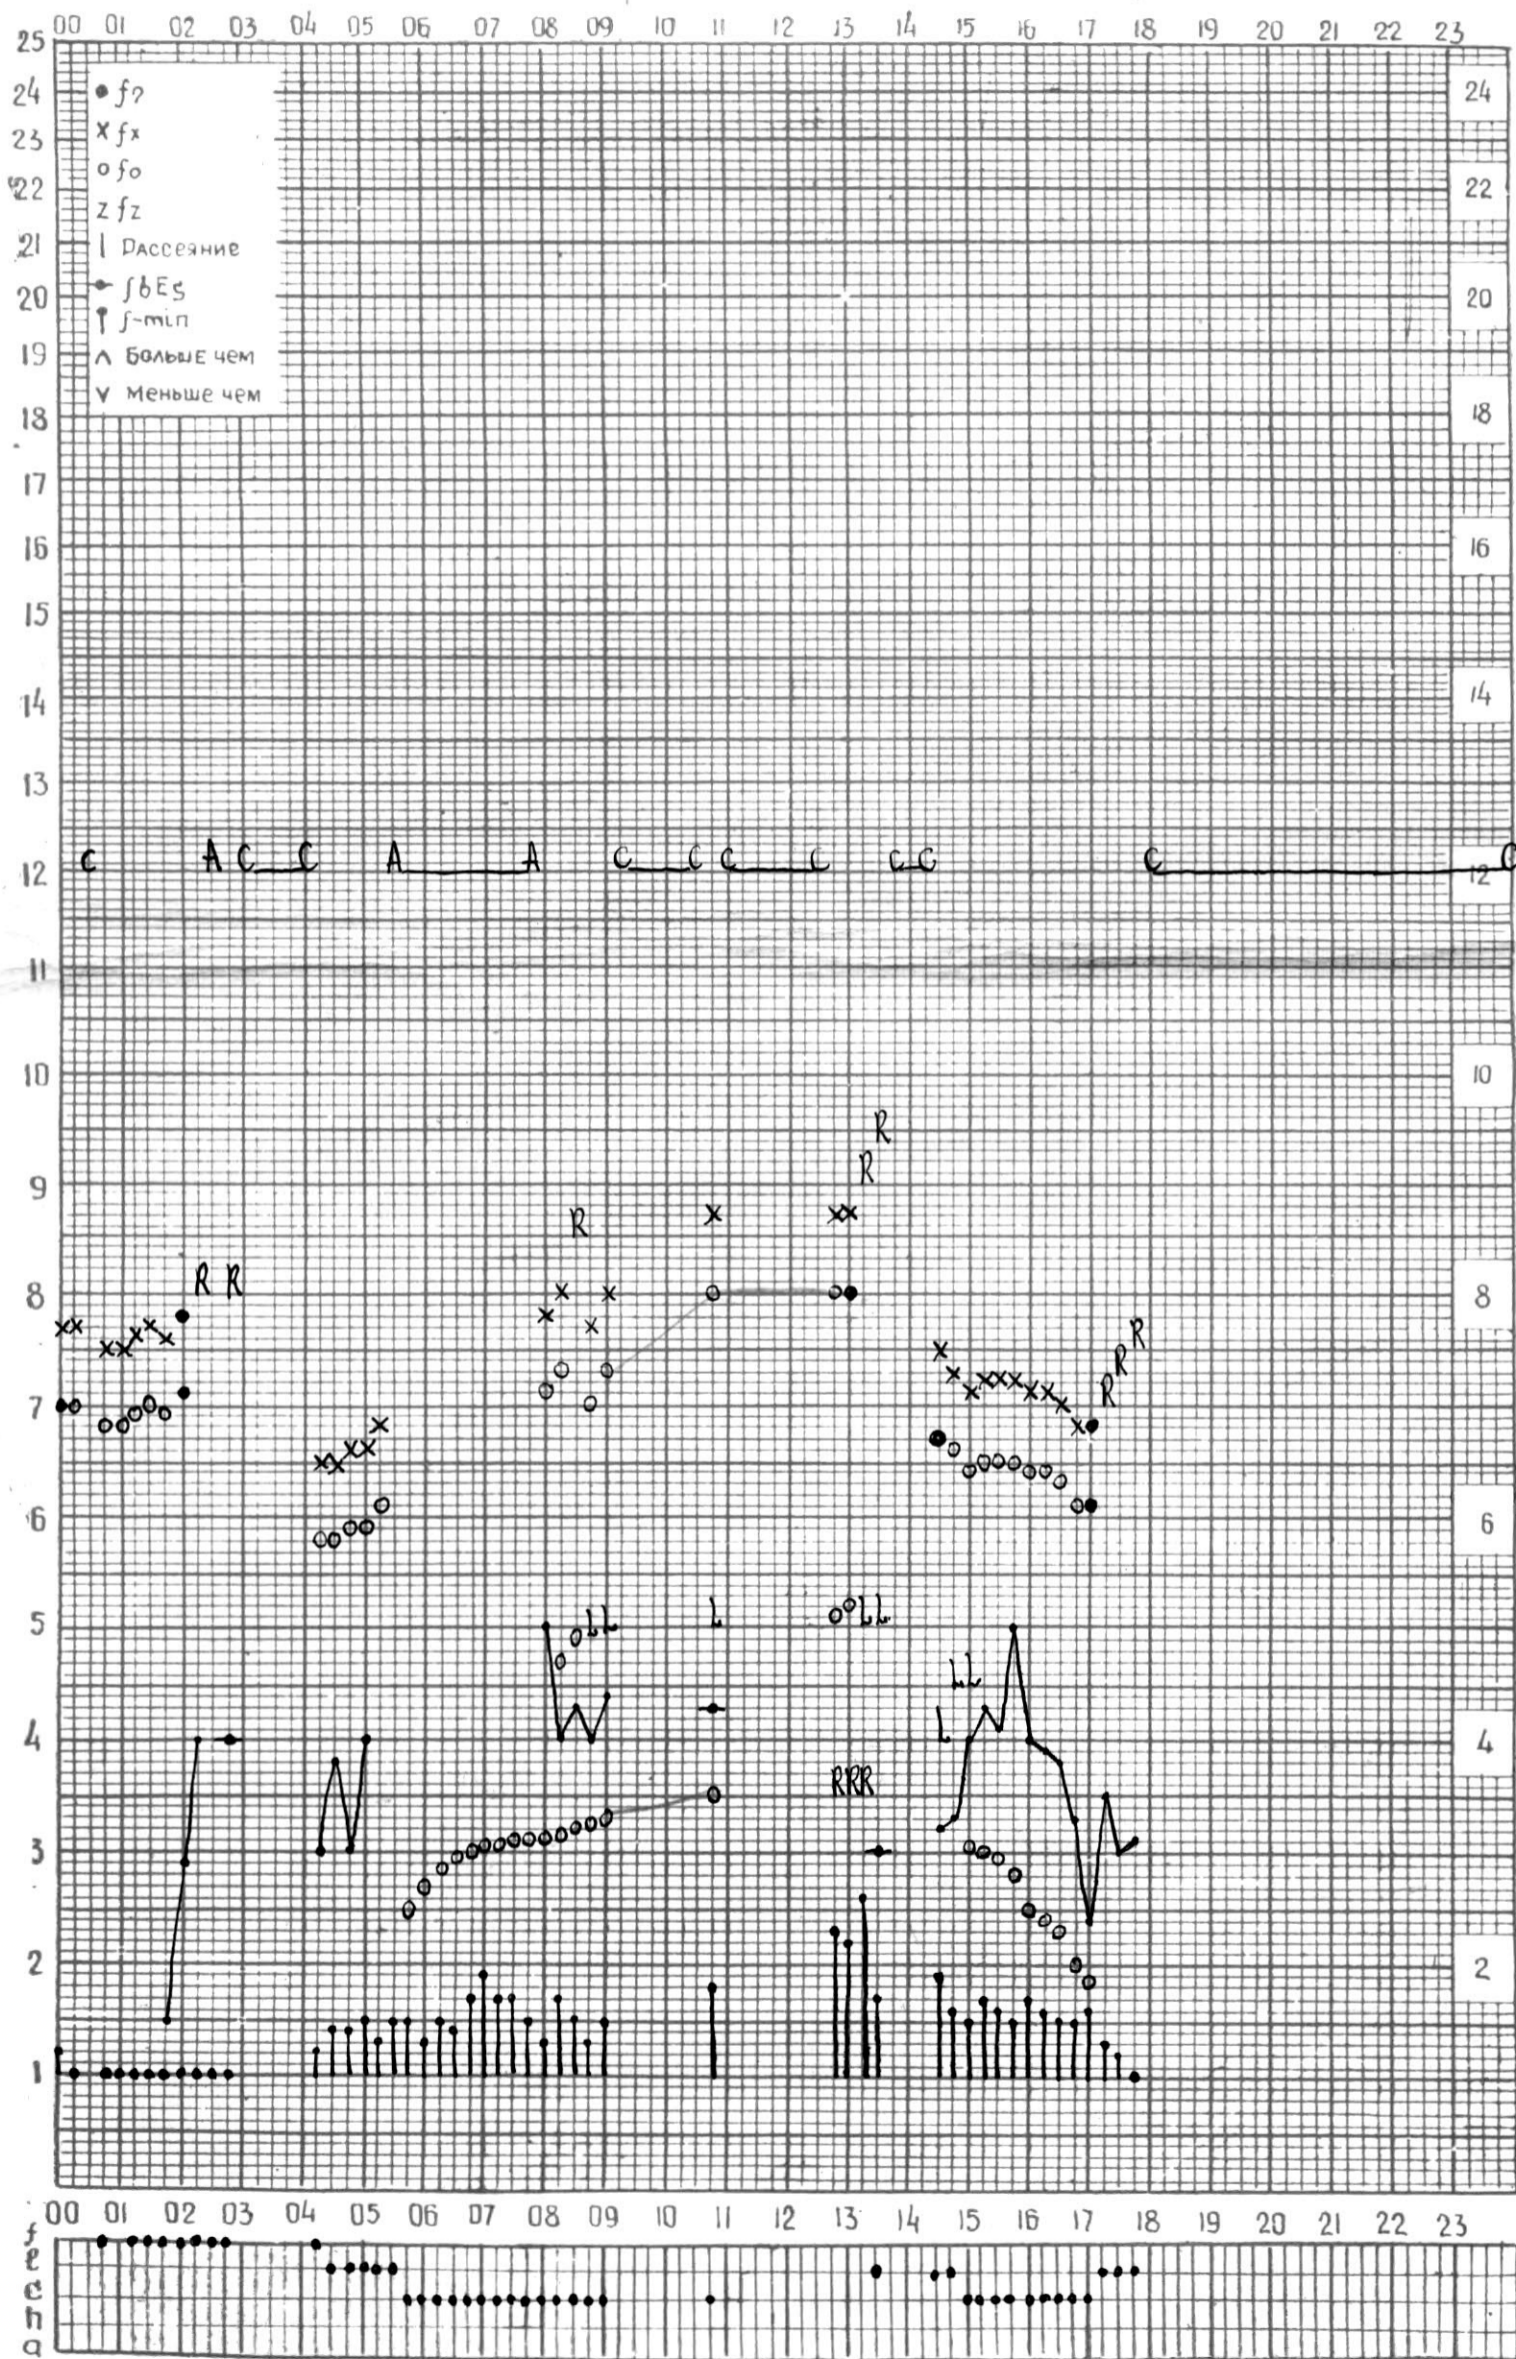

МЕЖДУНАРОДНЫЙ ГОД СПОКОЙНОГО СОЛНЦА

ВРЕМЯ 45° E

станция Тбилиси [—график ионосферных данных дата 29 июня 1968г.

КЭМ ОТСЧИТАНО ГОГАЭЗЕ.

21448-V