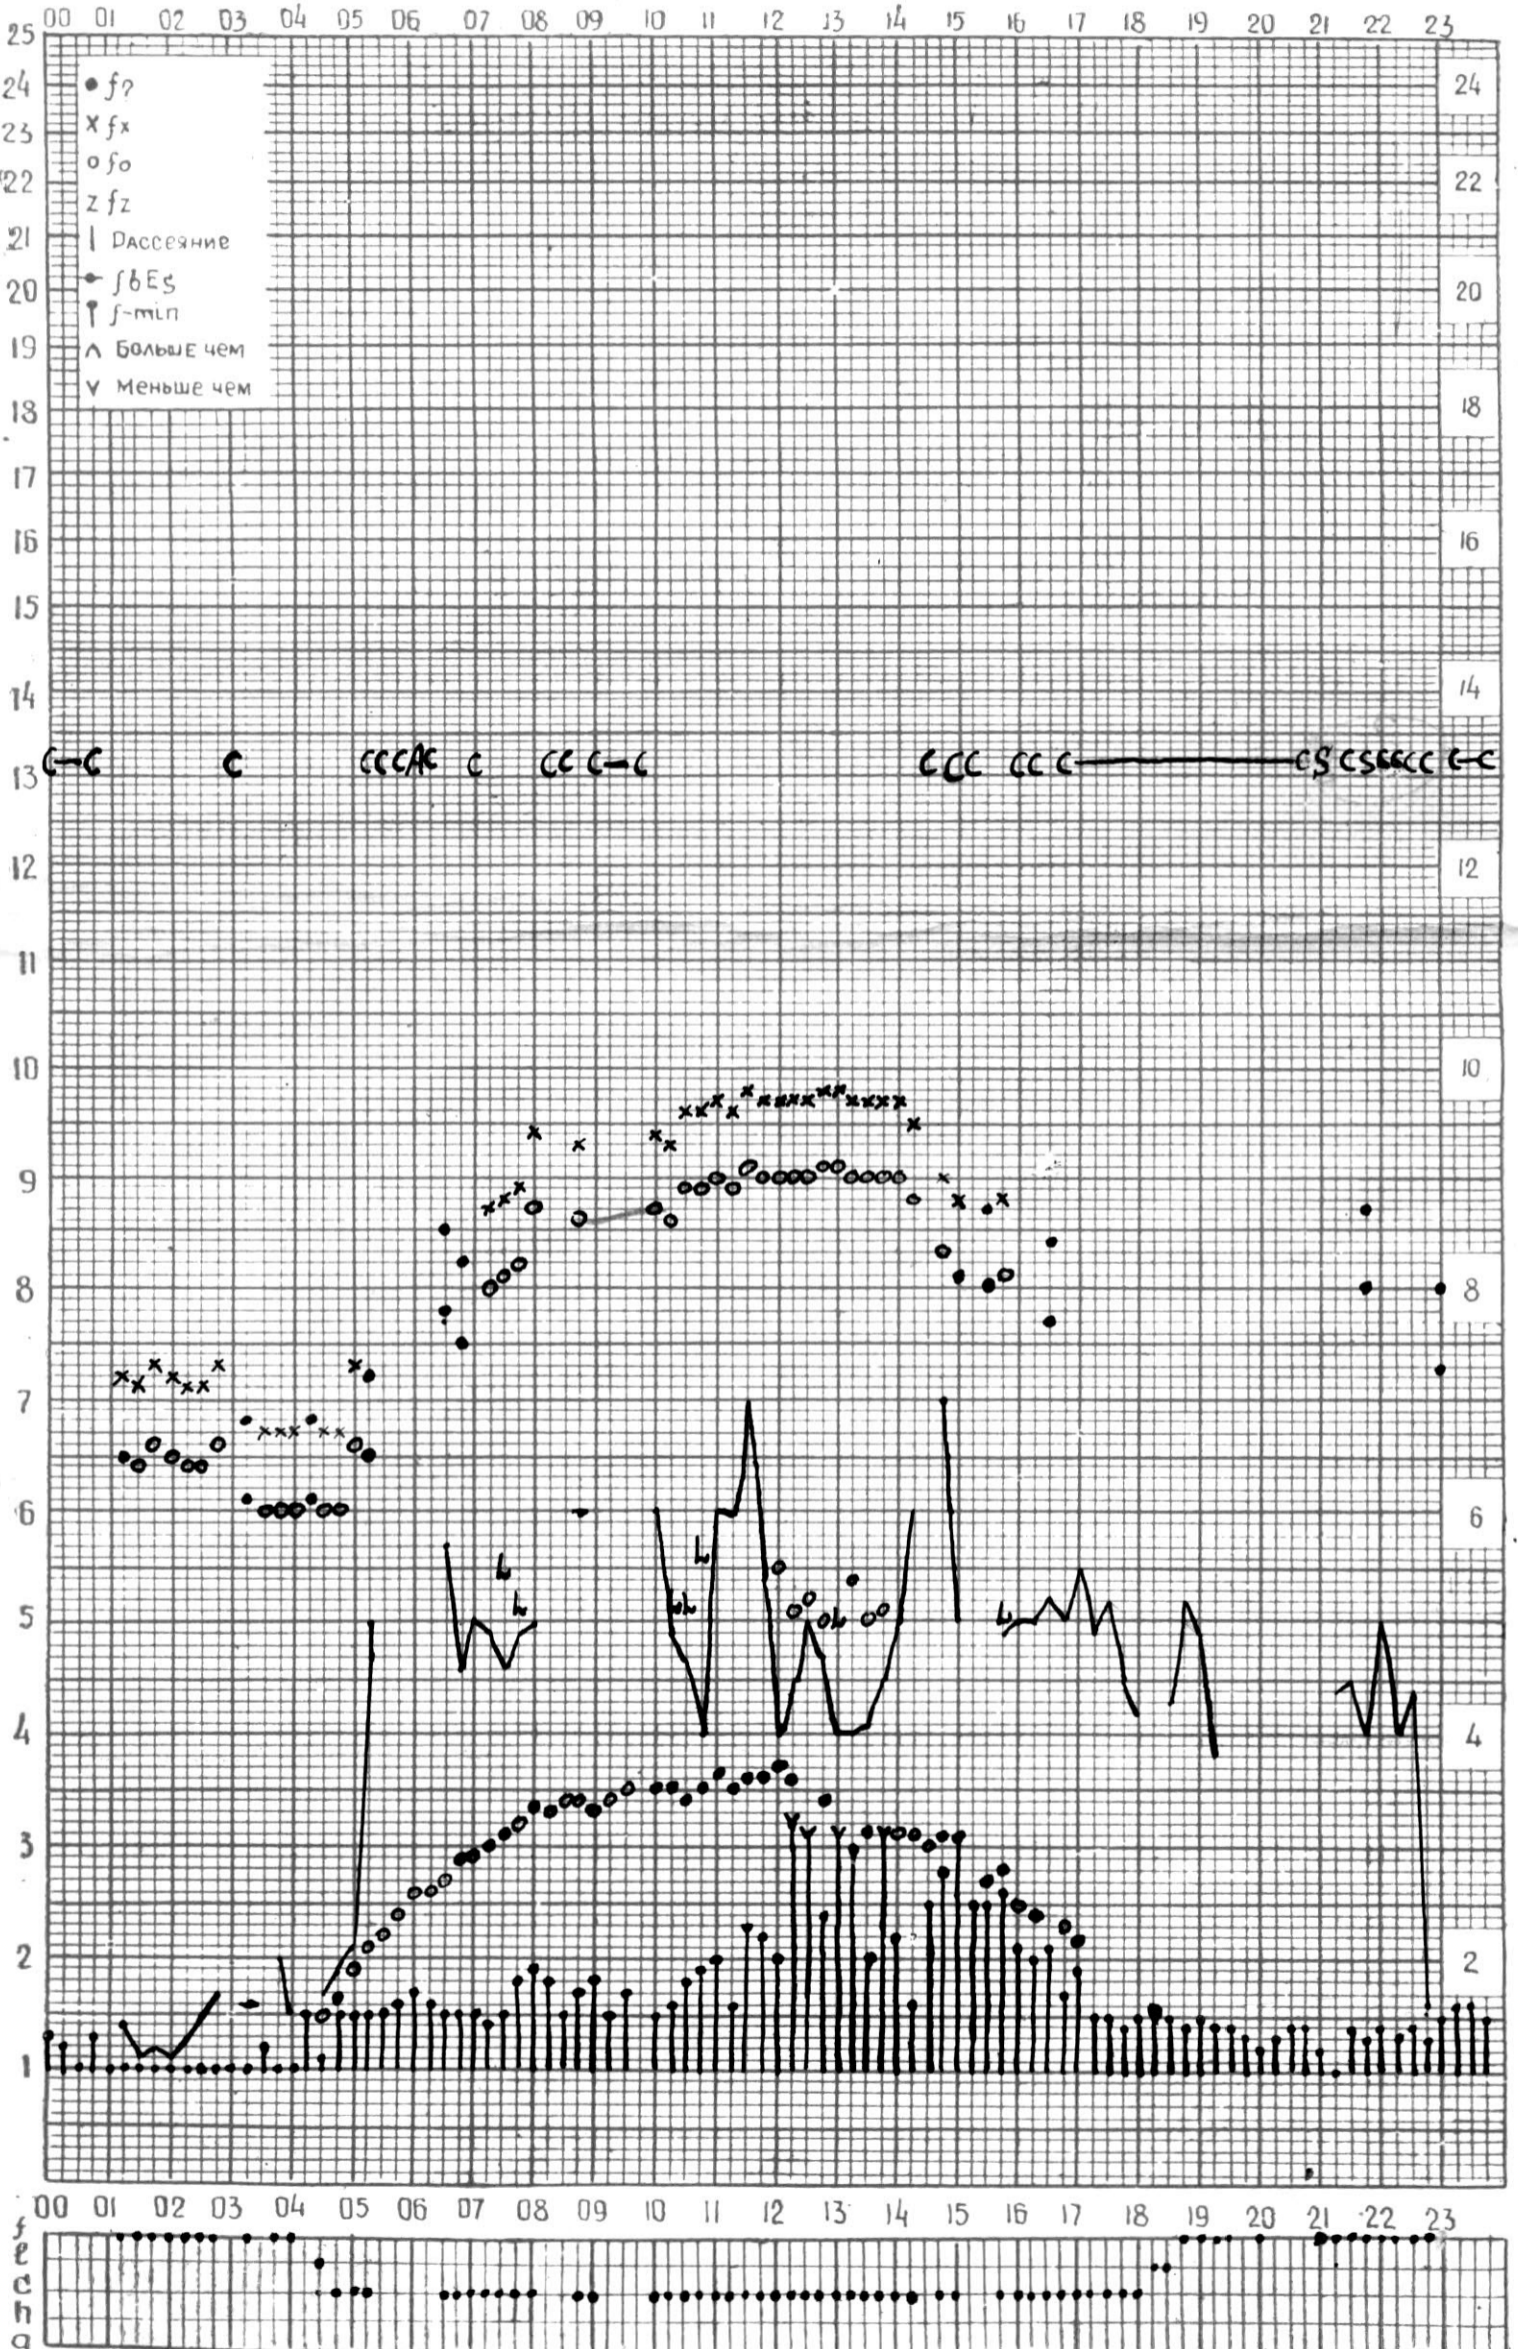

ВРЕМЯ 45° E

станция Тбилиси f—график ионосферных данных дата 27 ИЮНЯ 1968г.

КЕМ ОТСЧИТАНО *Кендешаули*

11448-V

МЕЖДУНАРОДНЫЙ ГОД СПОКОЙНОГО СОЛНЦА

ВРЕМЯ 45° E

станция Тбилиси f—график ионосферных данных дата 28-VI-68