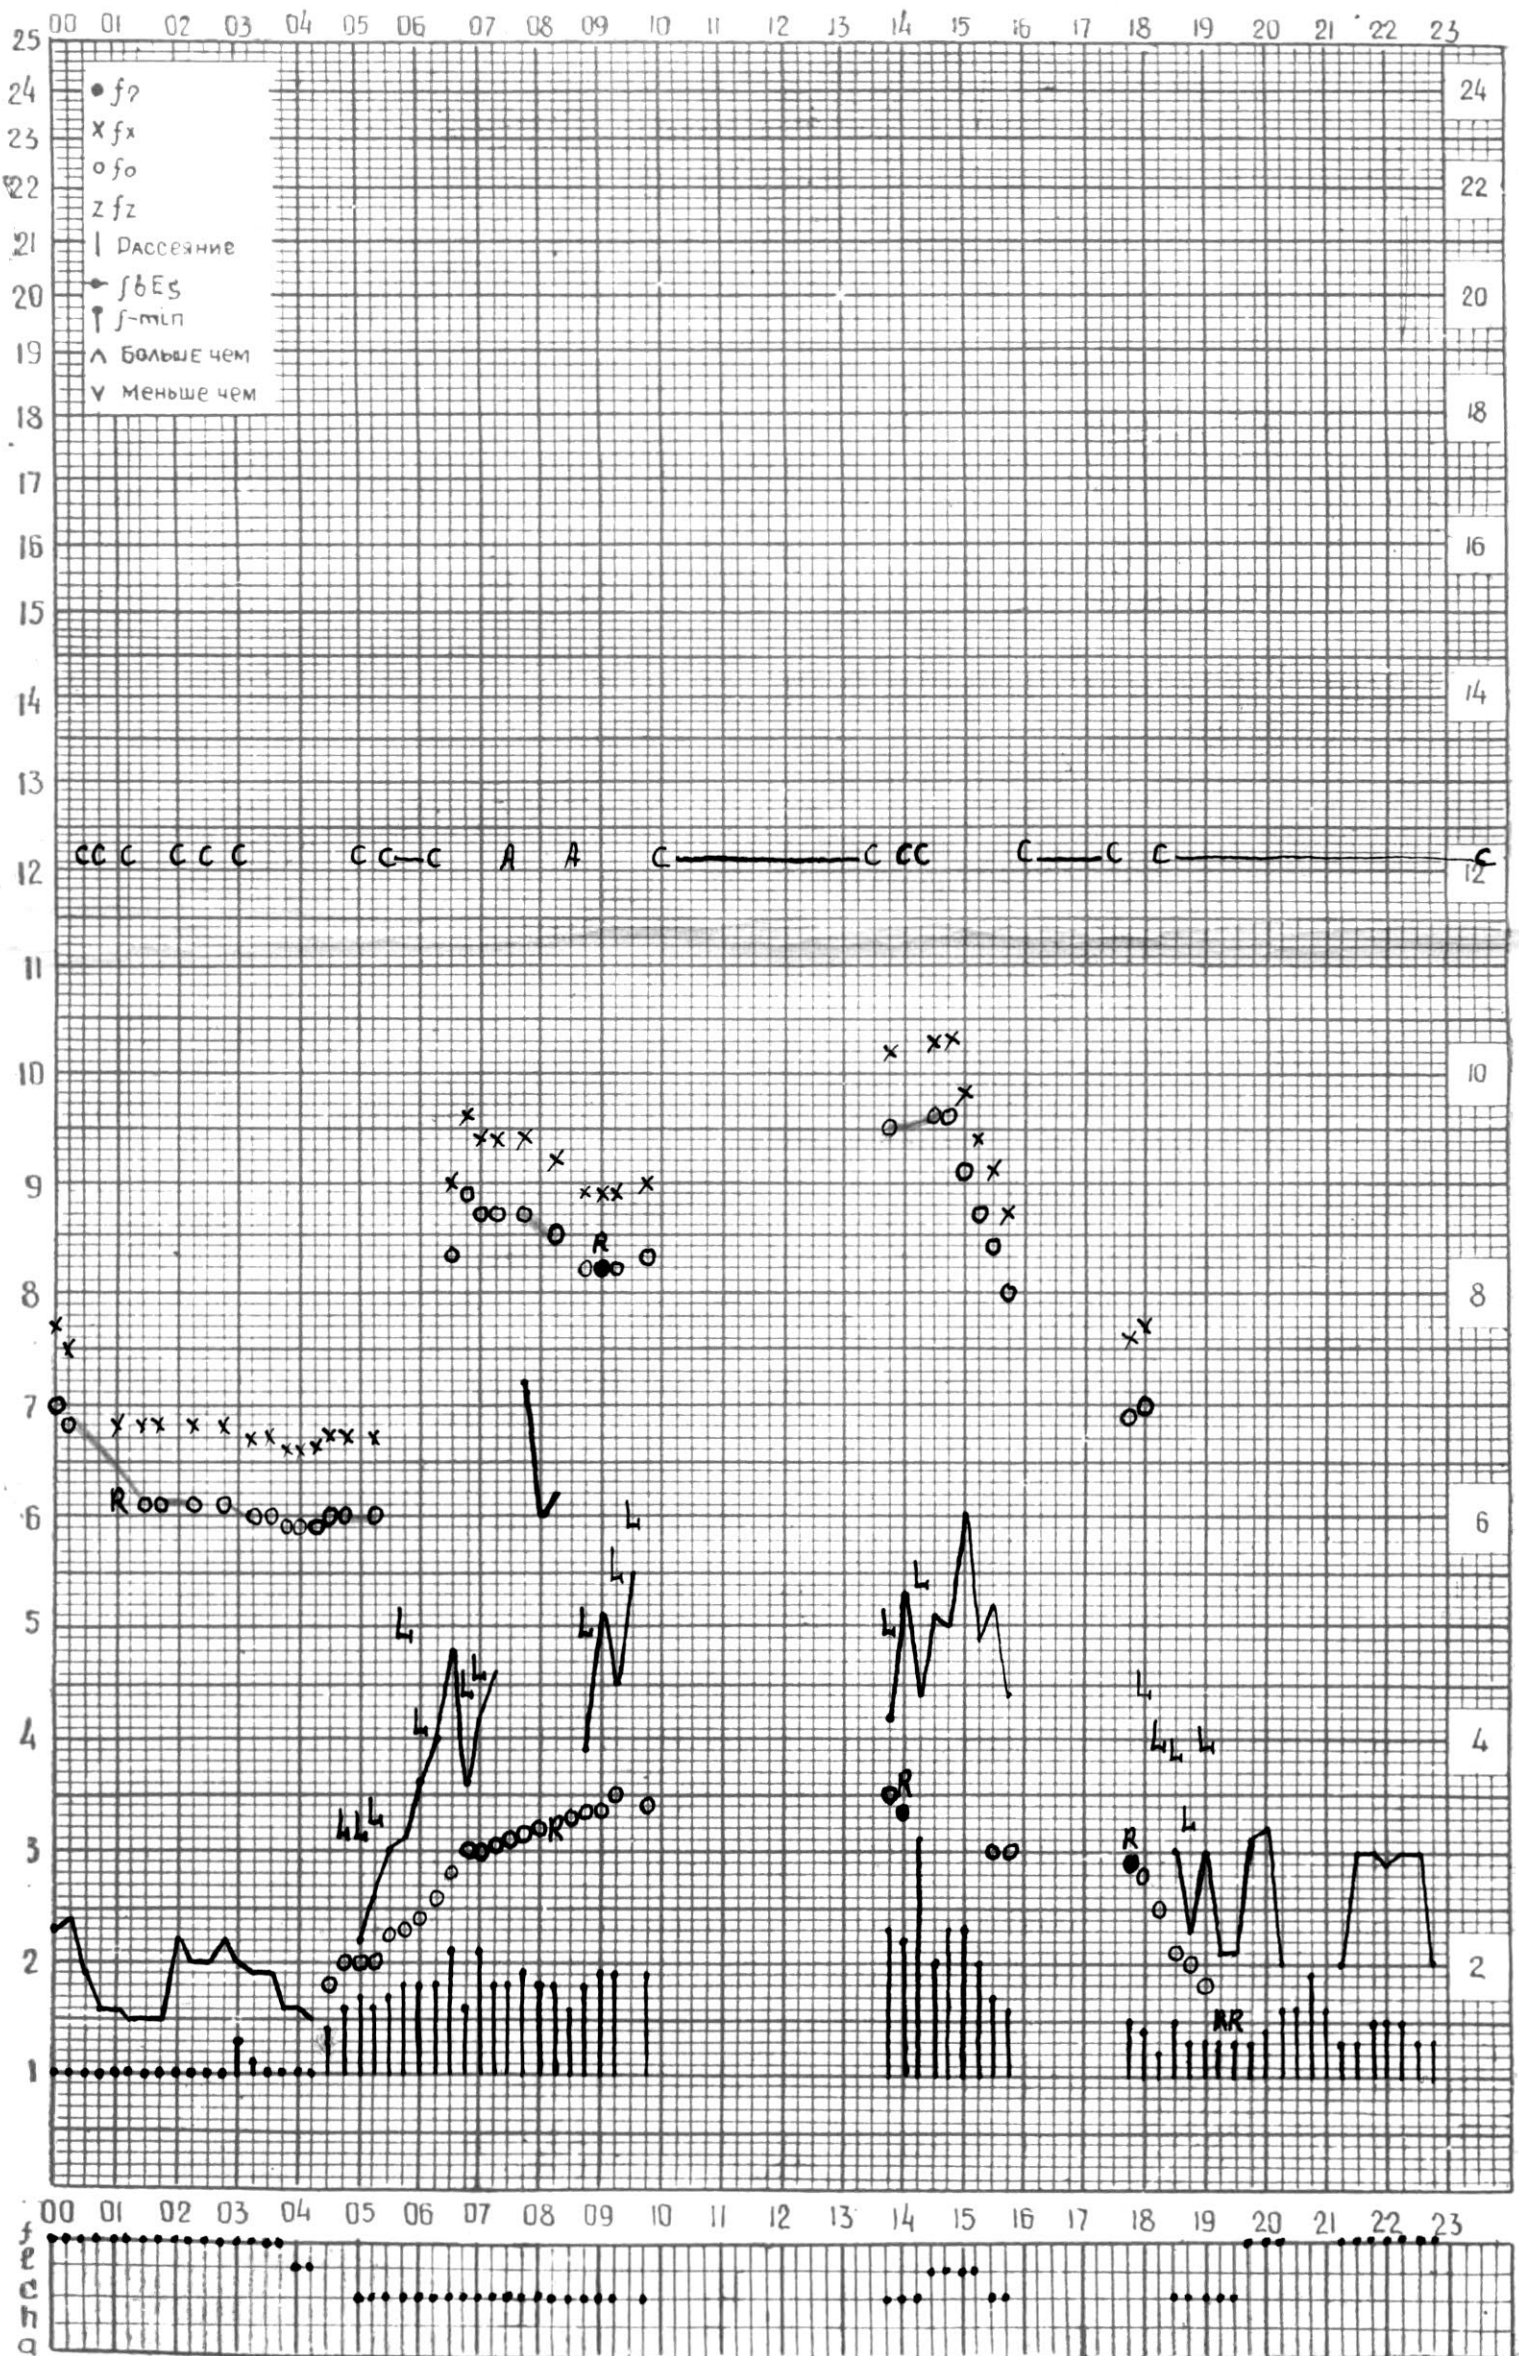

МЕЖДУНАРОДНЫЙ ГОД СПОКОЙНОГО СОЛНЦА

ВРЕМЯ 45° E

станция Тбилиси — график ионосферных данных дата 24-VI-68

КЕМ ОТСЧИТАНО Гохем

11448-V

МЕЖДУНАРОДНЫЙ ГОД СПОКОЙНОГО СОЛНЦА

ВРЕМЯ 45° E

станция Тбилиси f—график ионосферных данных дата 25 июня 1968г.