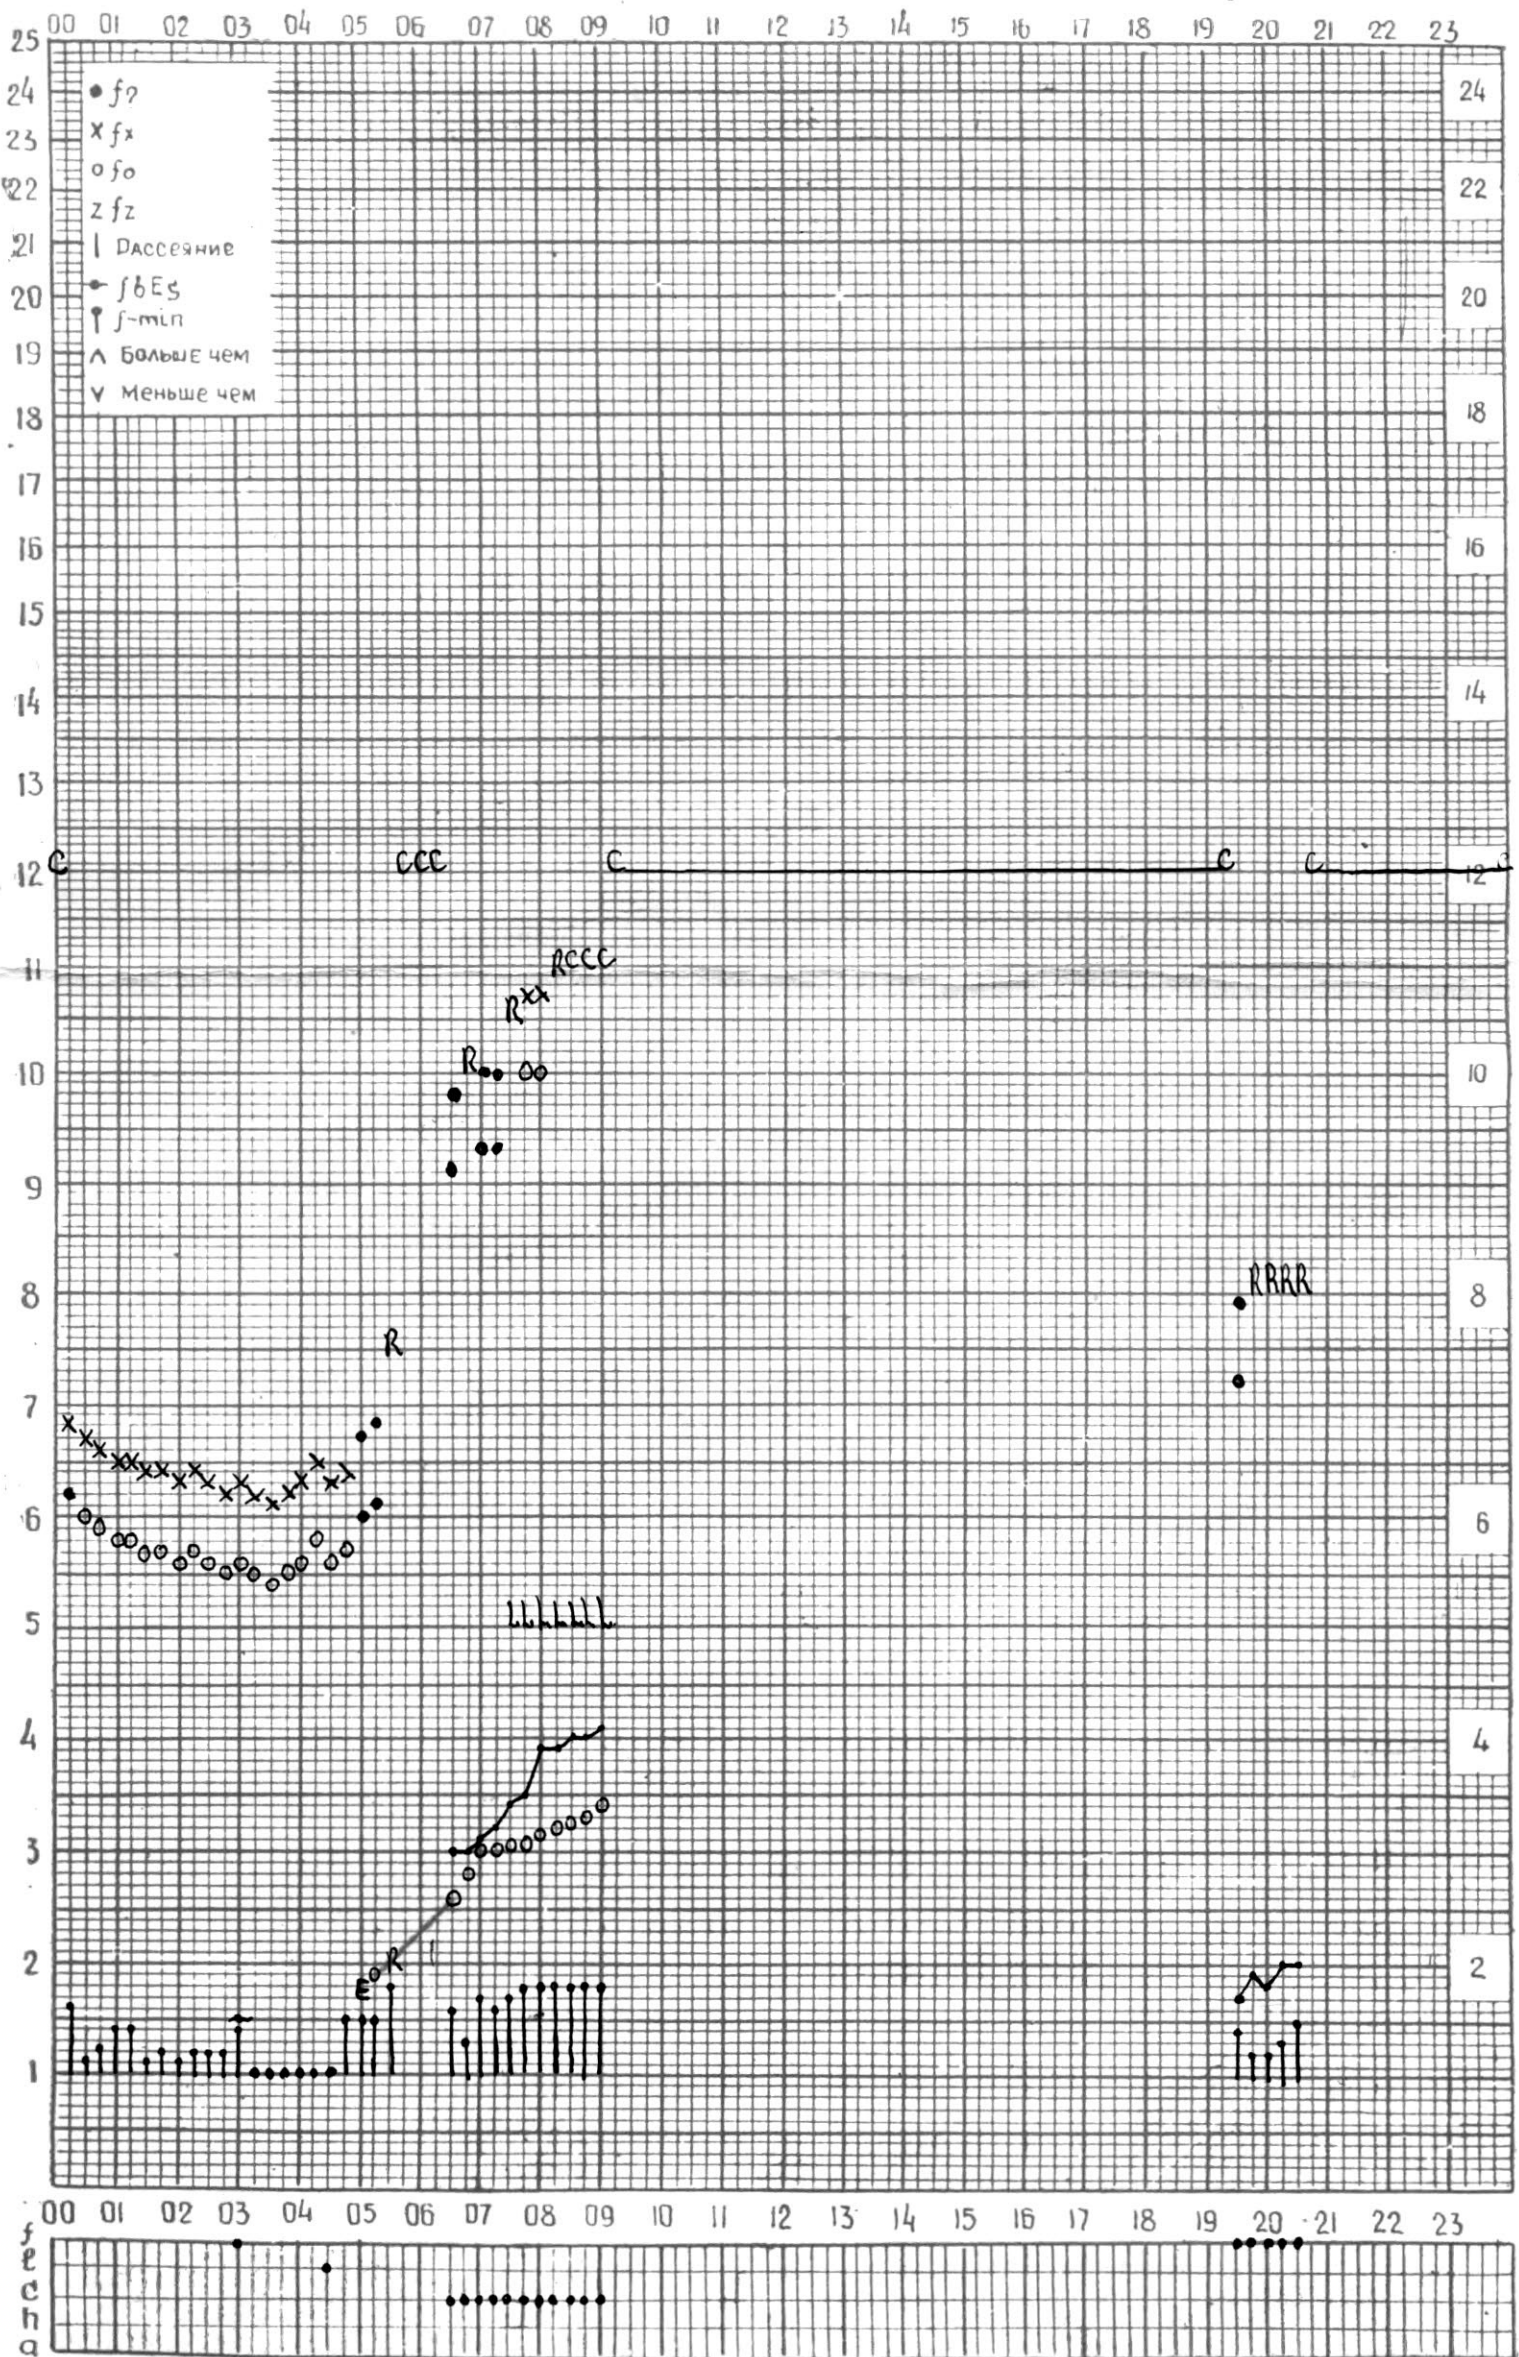

# МЕЖДУНАРОДНЫЙ ГОД СПОКОЙНОГО СОЛНЦА

ВРЕМЯ 45° E

станция Тбилиси f—график ионосферных данных дата 1 мая 1968г.

КЕМ ОТСЧИТАНО Гогадзе

# МЕЖДУНАРОДНЫЙ ГОД СПОКОЙНОГО СОЛНЦА

ВРЕМЯ 45° E

станция Тбилиси f—график ионосферных данных дата 2 мая 1968г.

КЕМ ОТСЧИТАНО В. Абуаэвили

# МЕЖДУНАРОДНЫЙ ГОД СПОКОЙНОГО СОЛНЦА

ВРЕМЯ 45° E

станция Тбилиси [—график ионосферных данных дата 4 МАЯ 1968г.