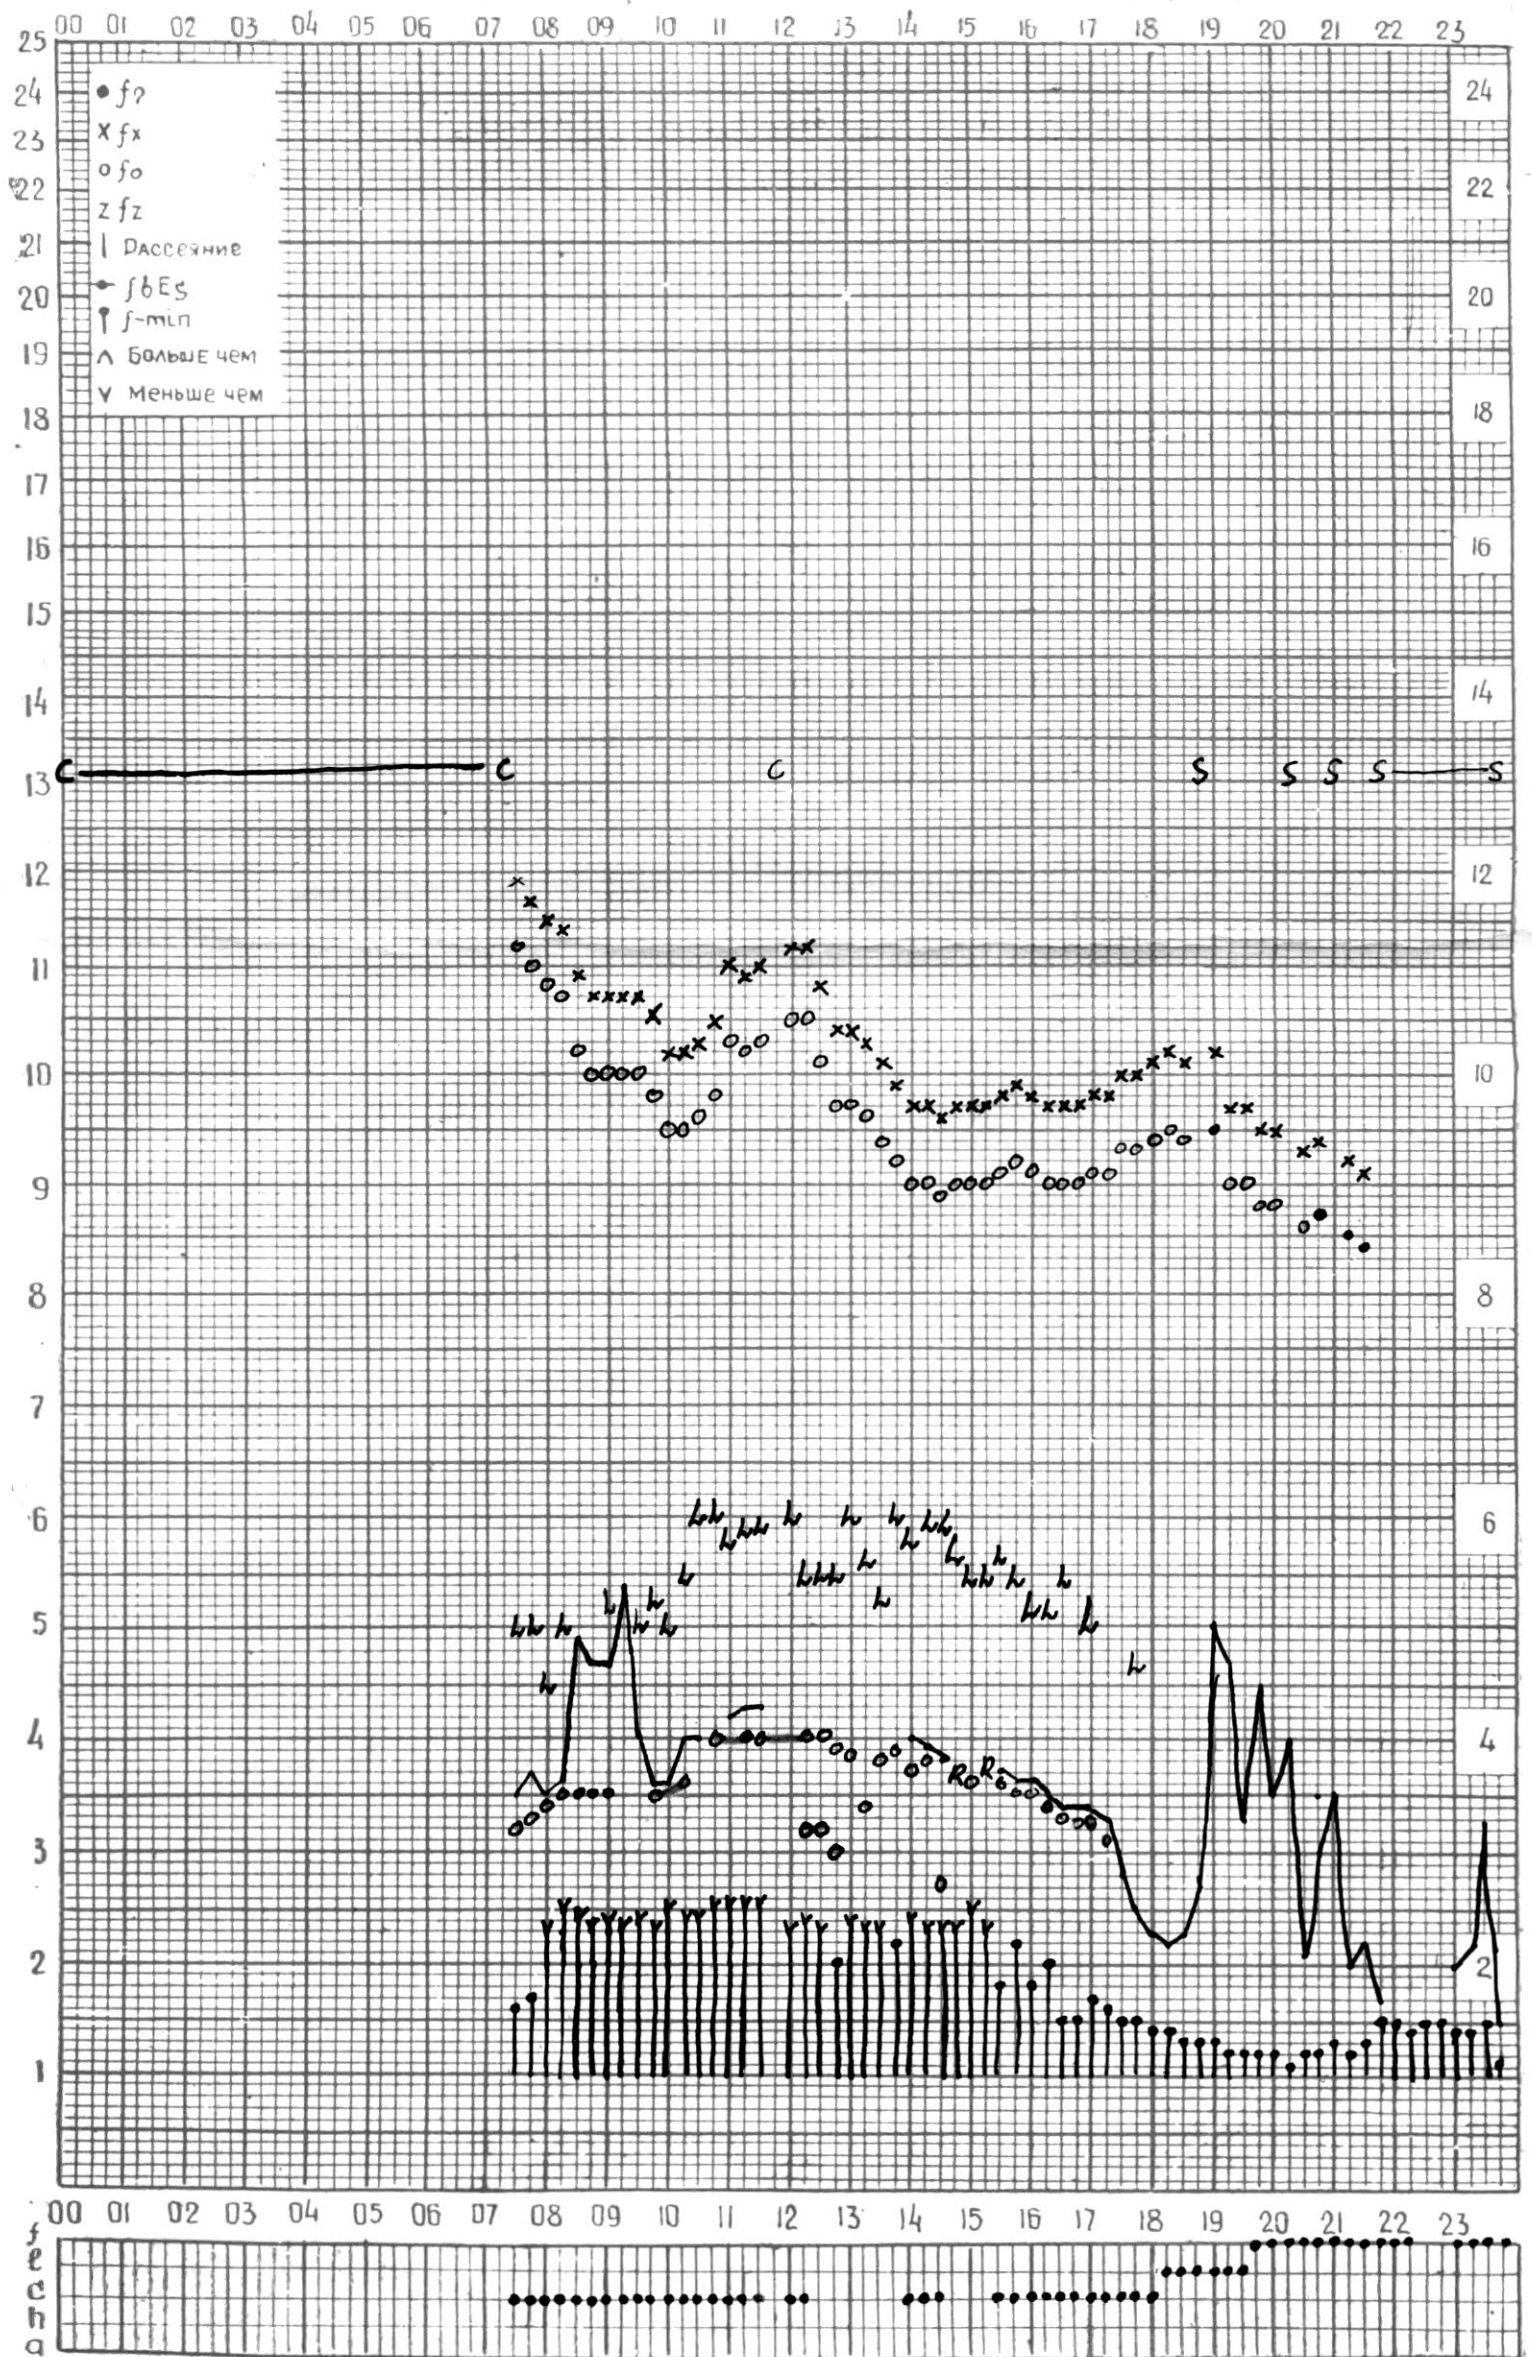

МЕЖДУНАРОДНЫЙ ГОД СПОКОЙНОГО СОЛНЦА

ВРЕМЯ 45° E

станция Тбилиси f—график ионосферных данных дата 26-V-1968г

КЭМ ОТСЧИТАНО Гохели