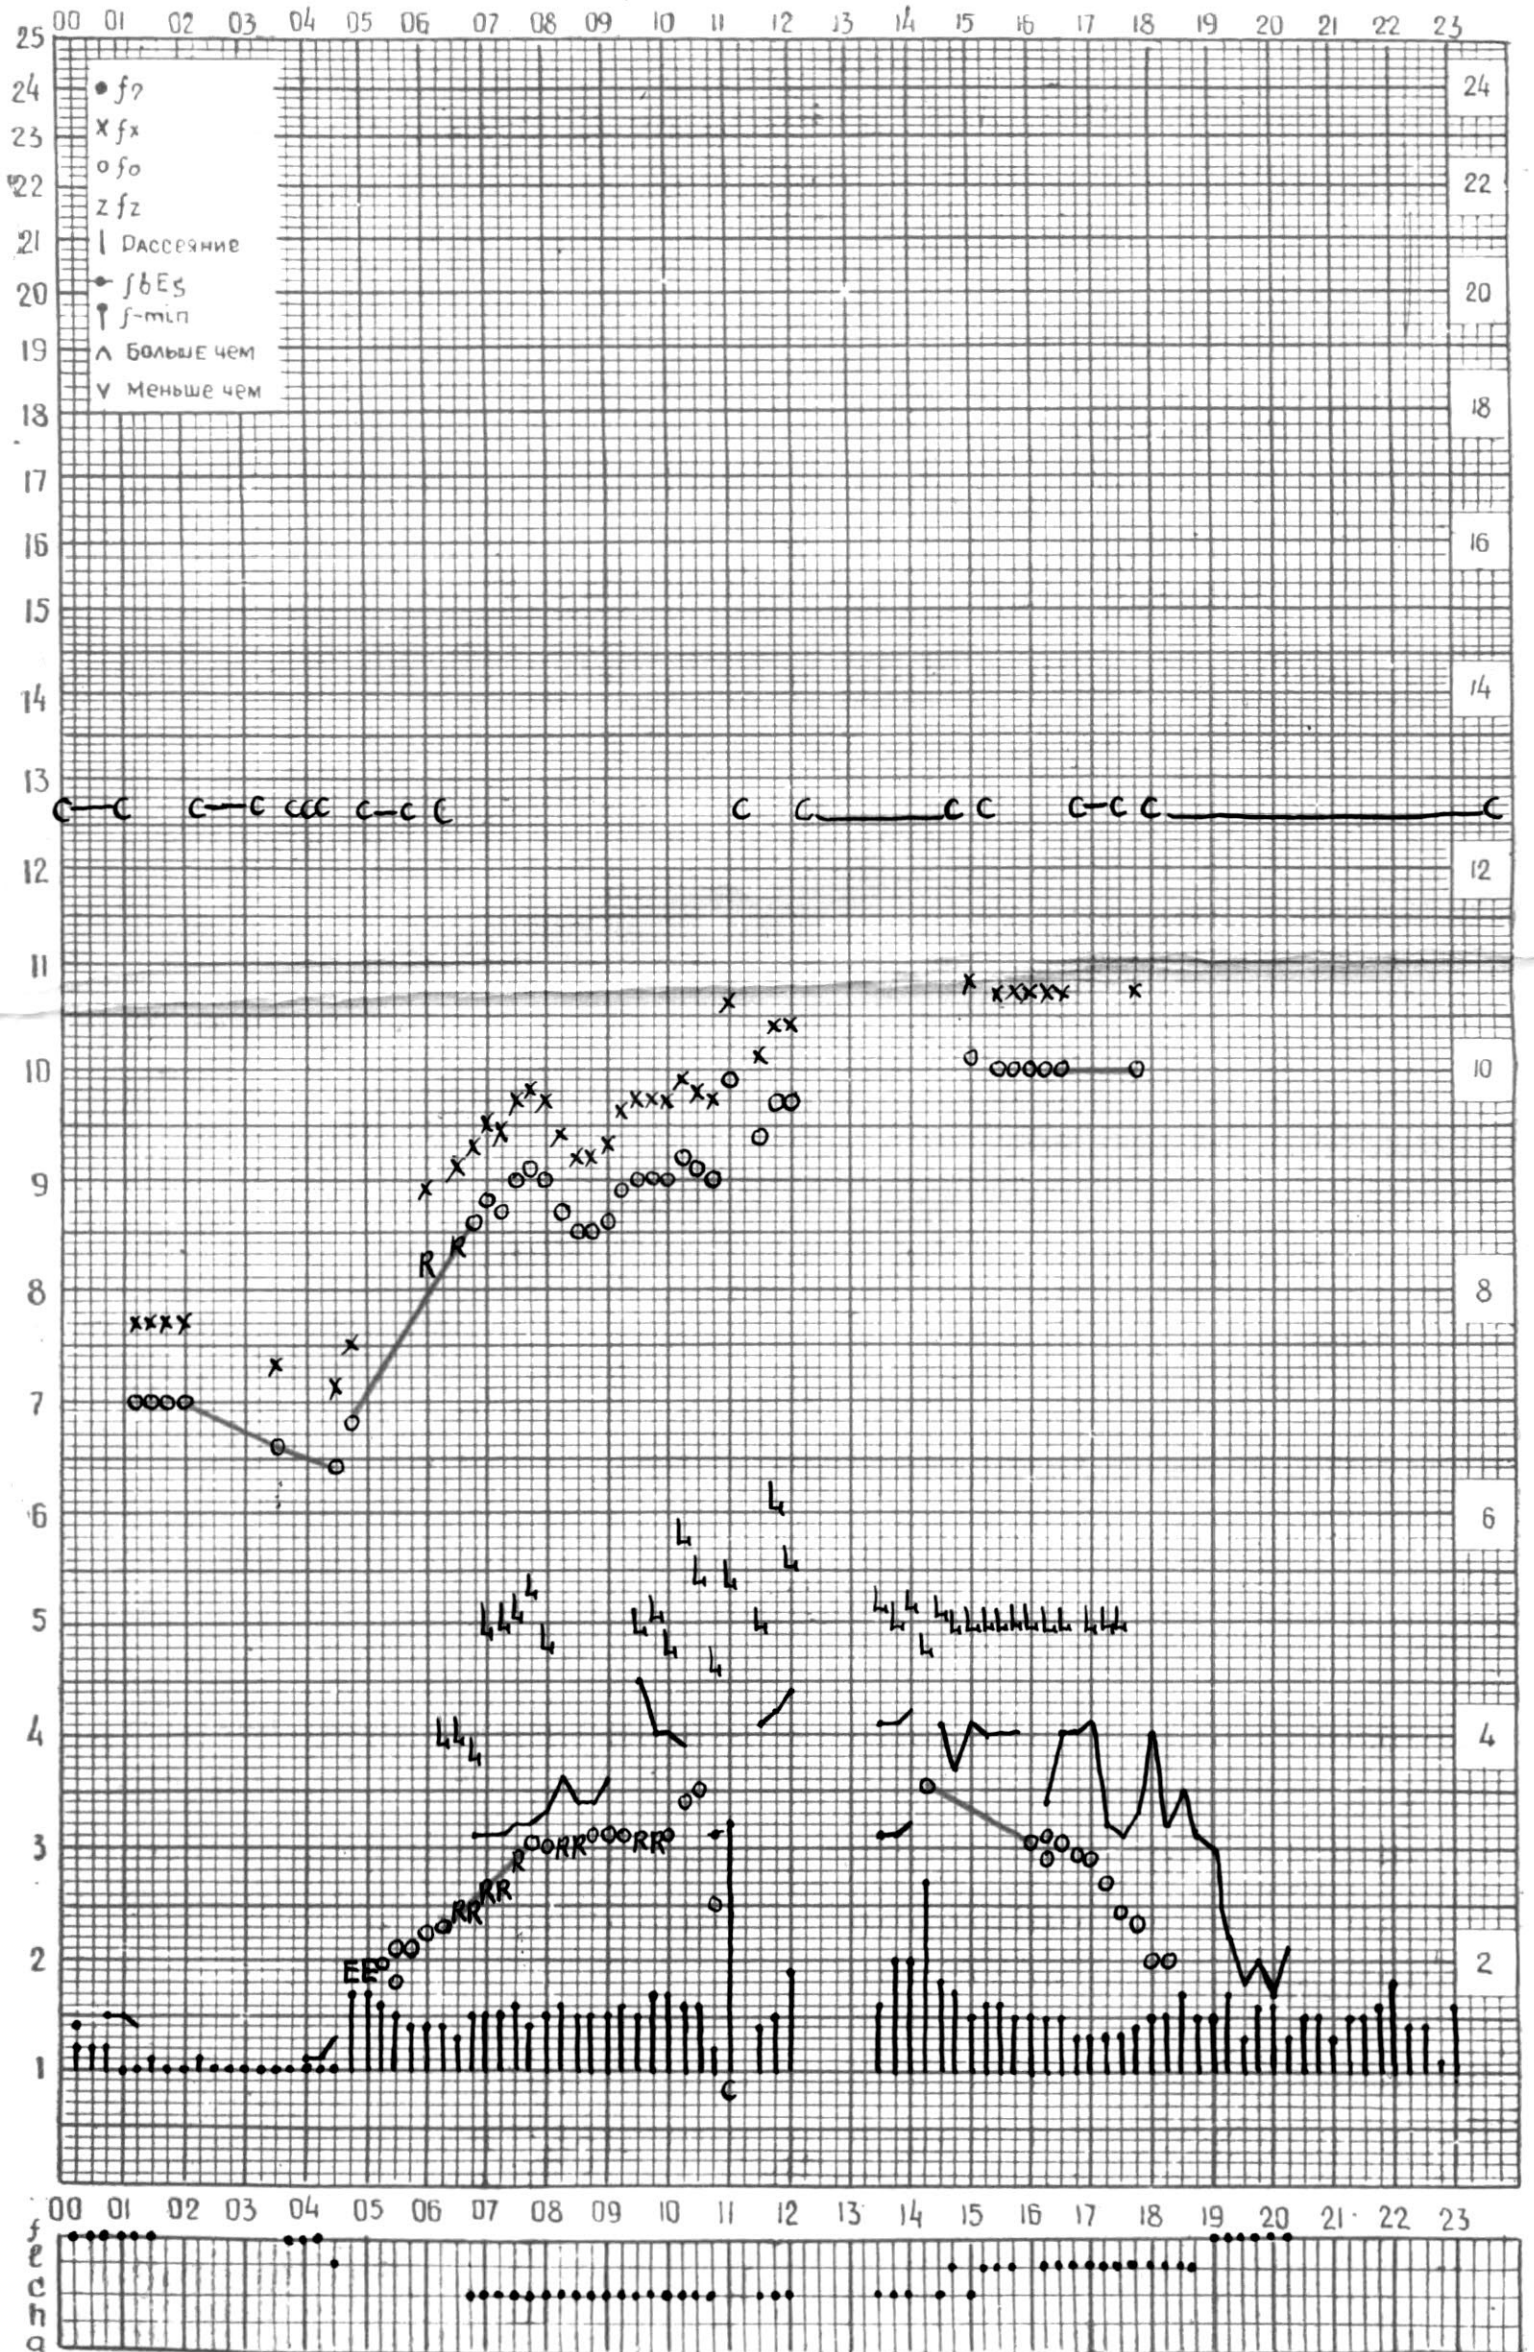

МЕЖДУНАРОДНЫЙ ГОД СПОКОЙНОГО СОЛНЦА

ВРЕМЯ 45° E

станция Тбилиси f—график ионосферных данных дата 6 мая 1968г.

КЕМ ОТСЧИТАНО В. Абушвили.