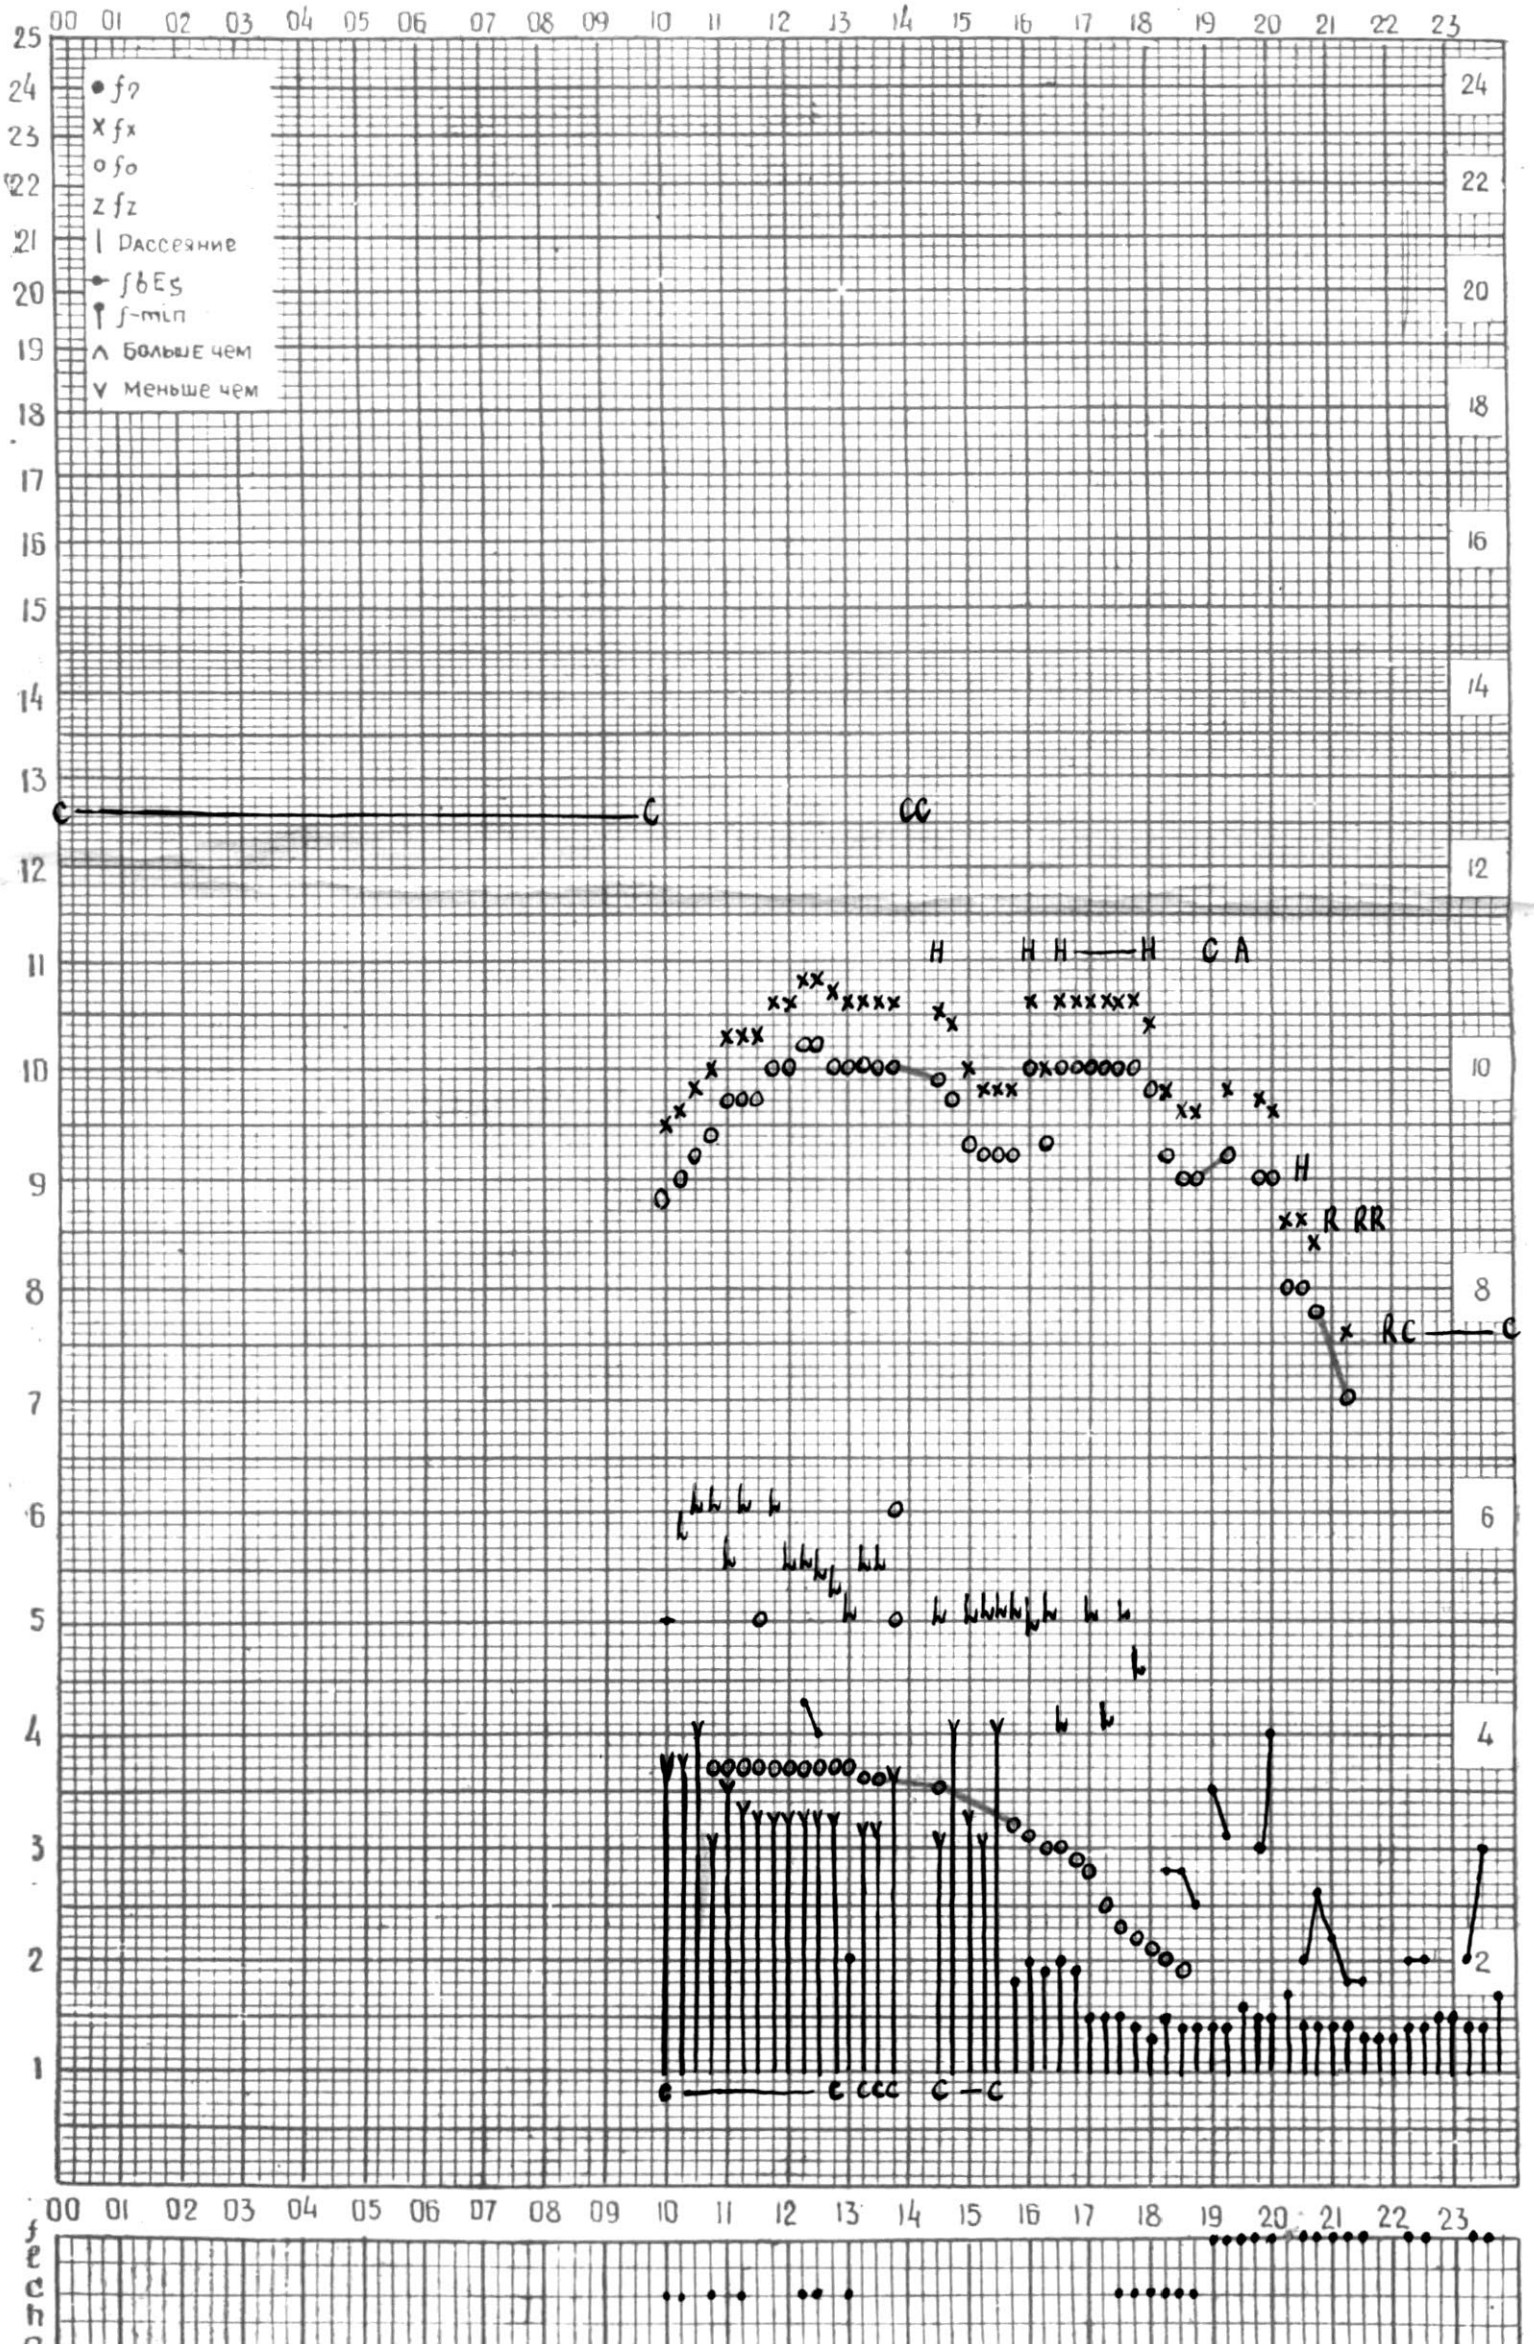

МЕЖДУНАРОДНЫЙ ГОД СПОКОЙНОГО СОЛНЦА

ВРЕМЯ 45° E

станция Тбилиси f—график ионосферных данных дата 17 Мая 1968г.

КЕМ ОТЧИТАНО Кенжебаев Вилли