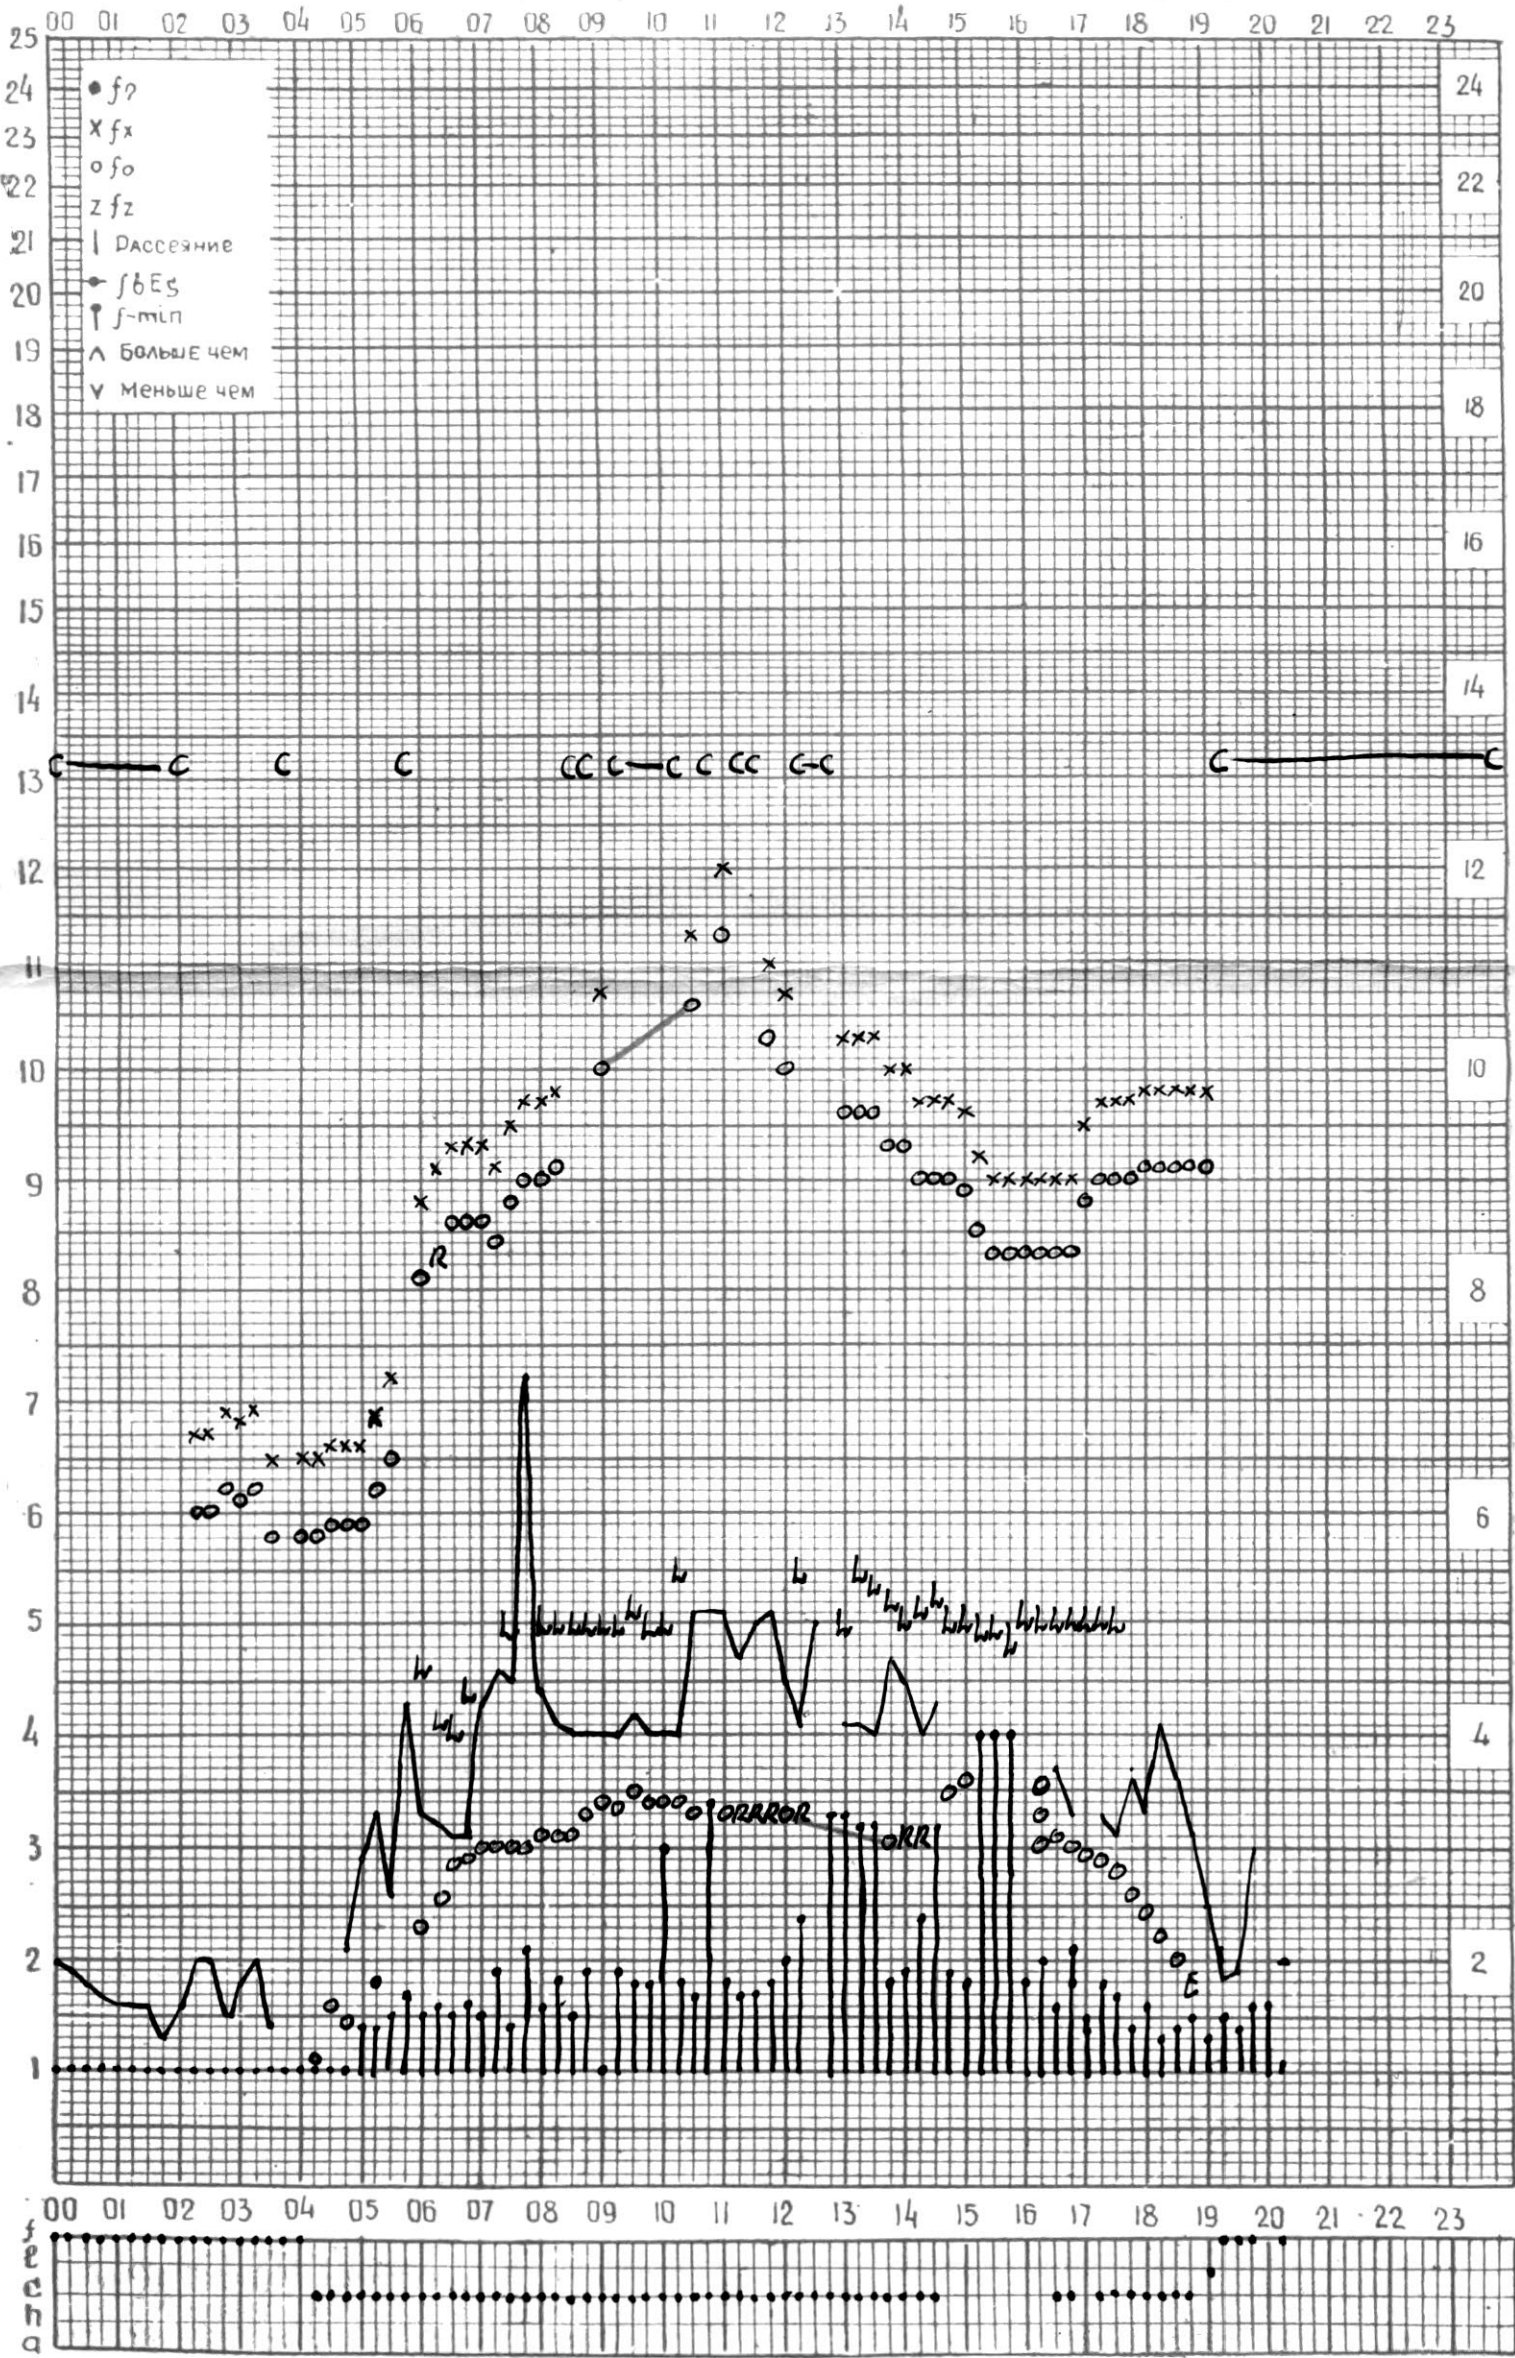

МЕЖДУНАРОДНЫЙ ГОД СПОКОЙНОГО СОЛНЦА

ВРЕМЯ 45° E

станция Тбилиси f—график ионосферных данных дата 14.V.68

КЕМ ОТЧИТАНО АБУАШВИЛИ