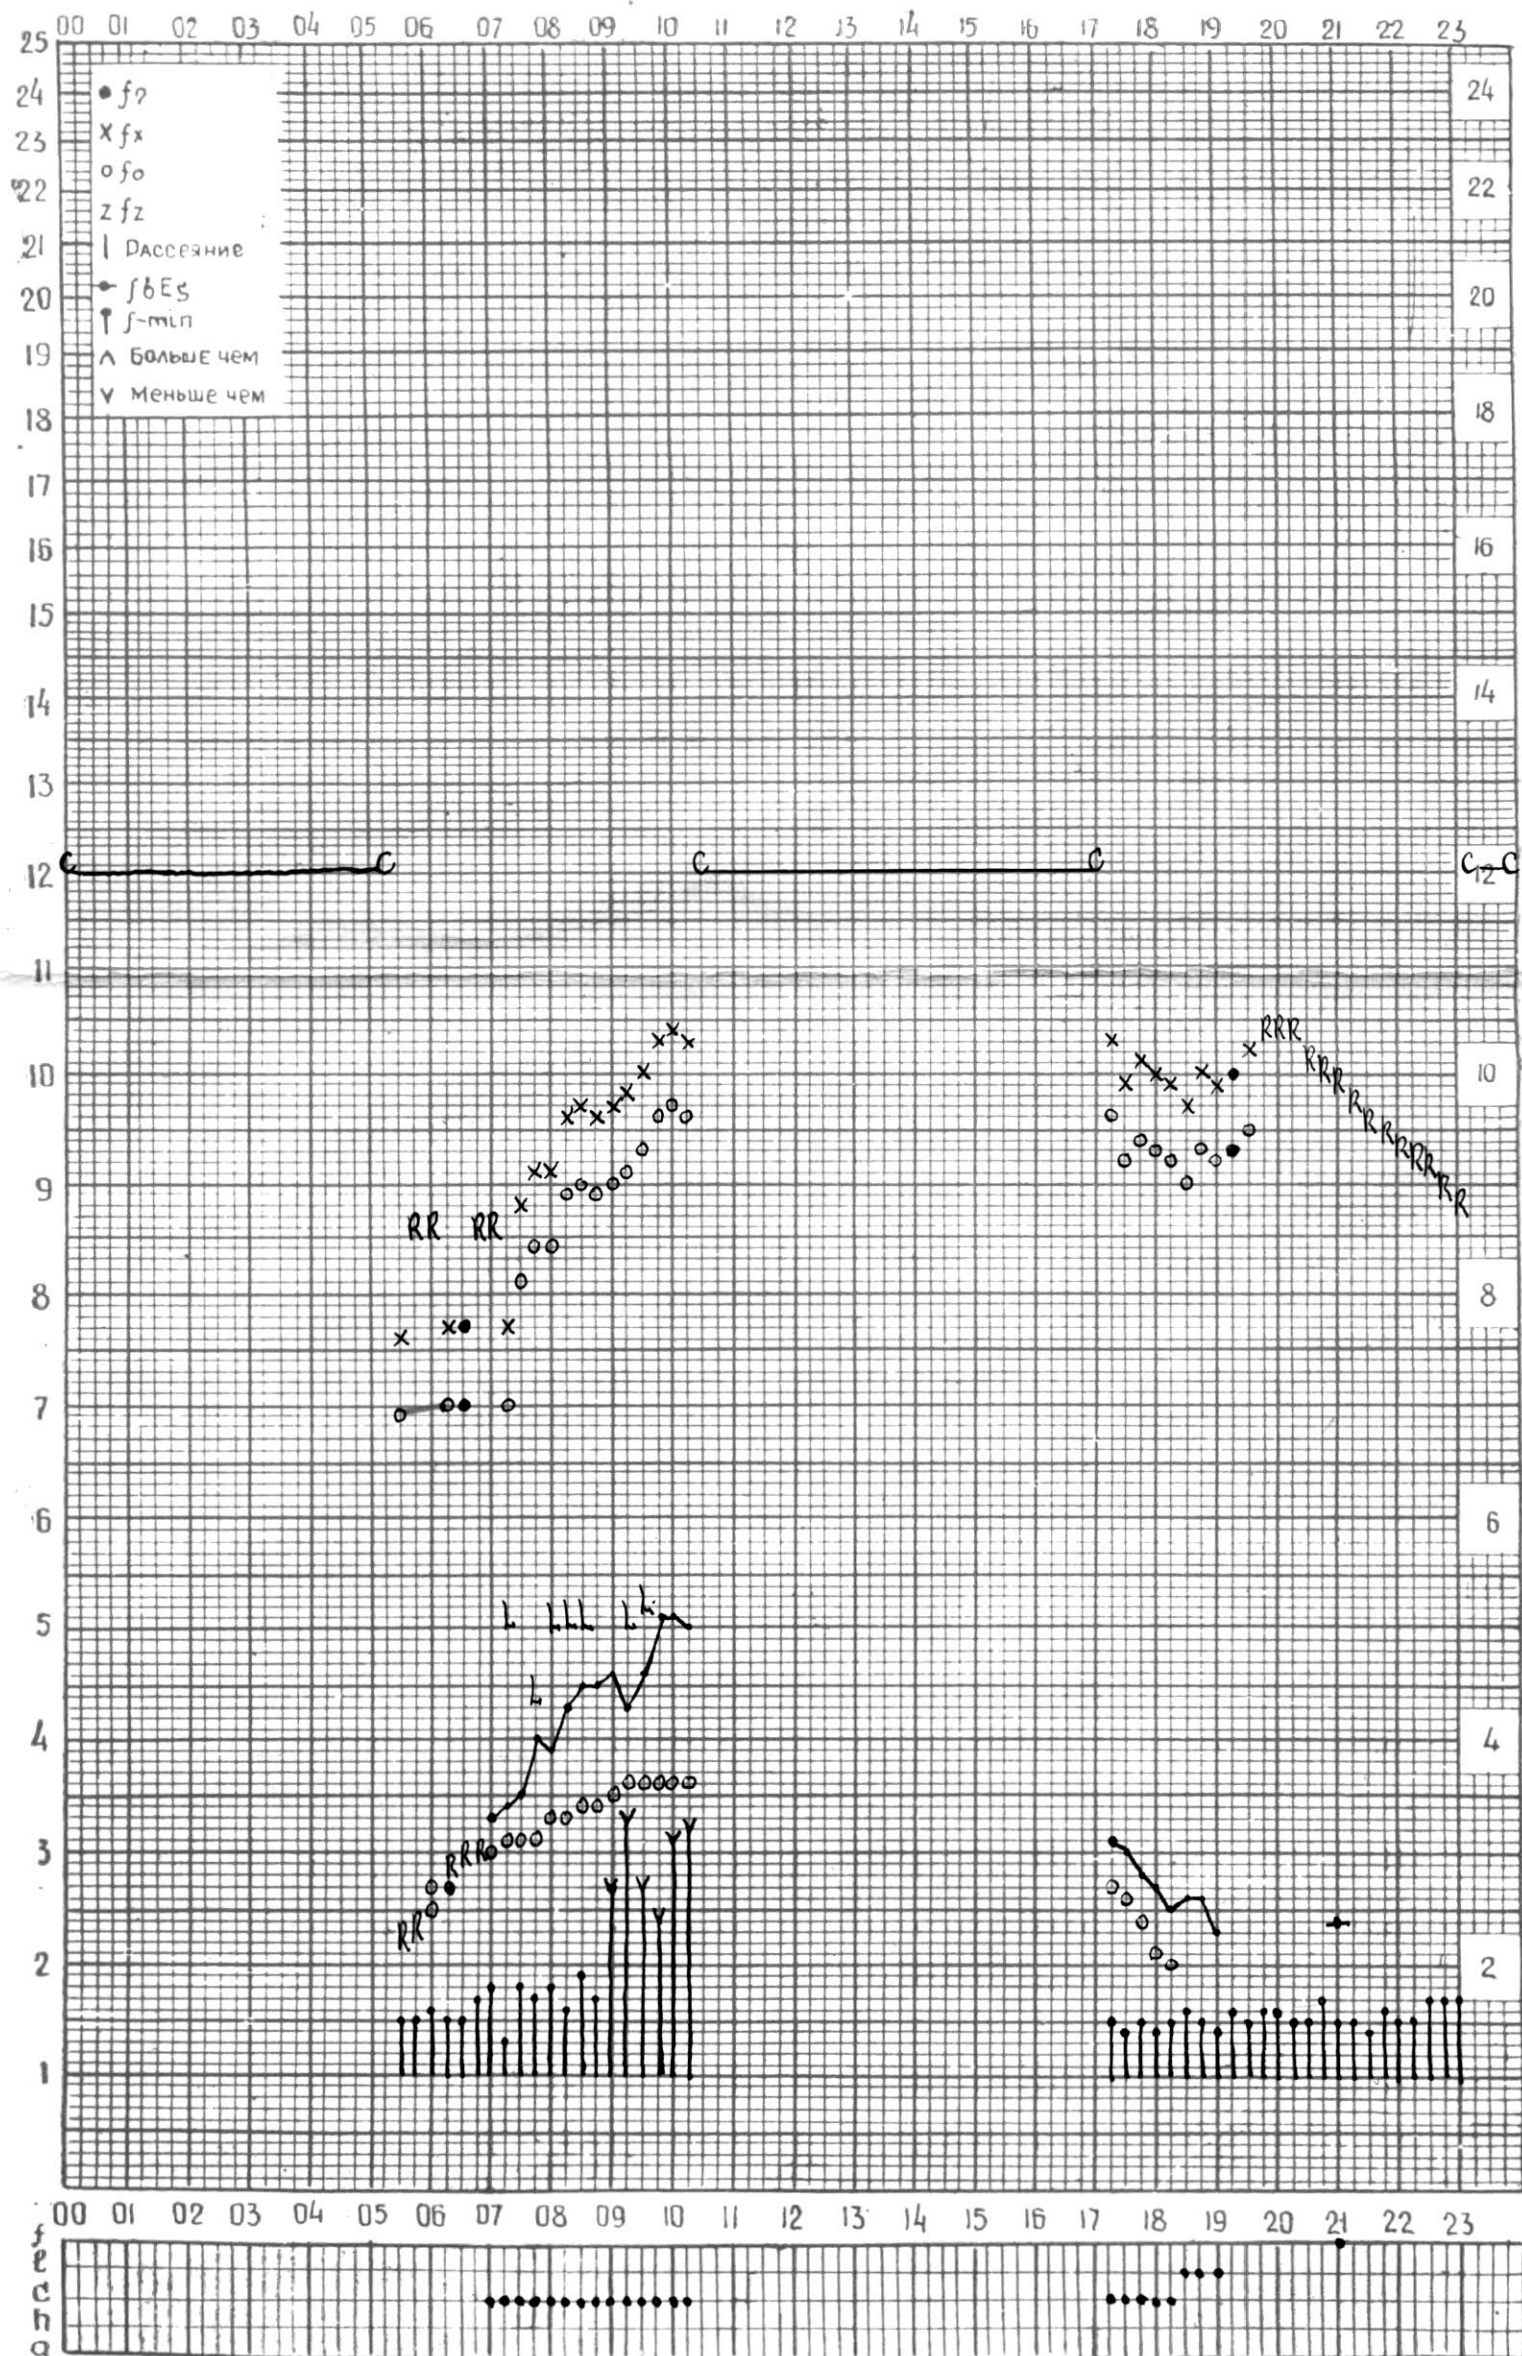

МЕЖДУНАРОДНЫЙ ГОД СПОКОЙНОГО СОЛНЦА

ВРЕМЯ 45° E

станция Тбилиси f—график ионосферных данных дата 5 Мая 1962.

КЕМ ОТСЧИТАНО Логаззе