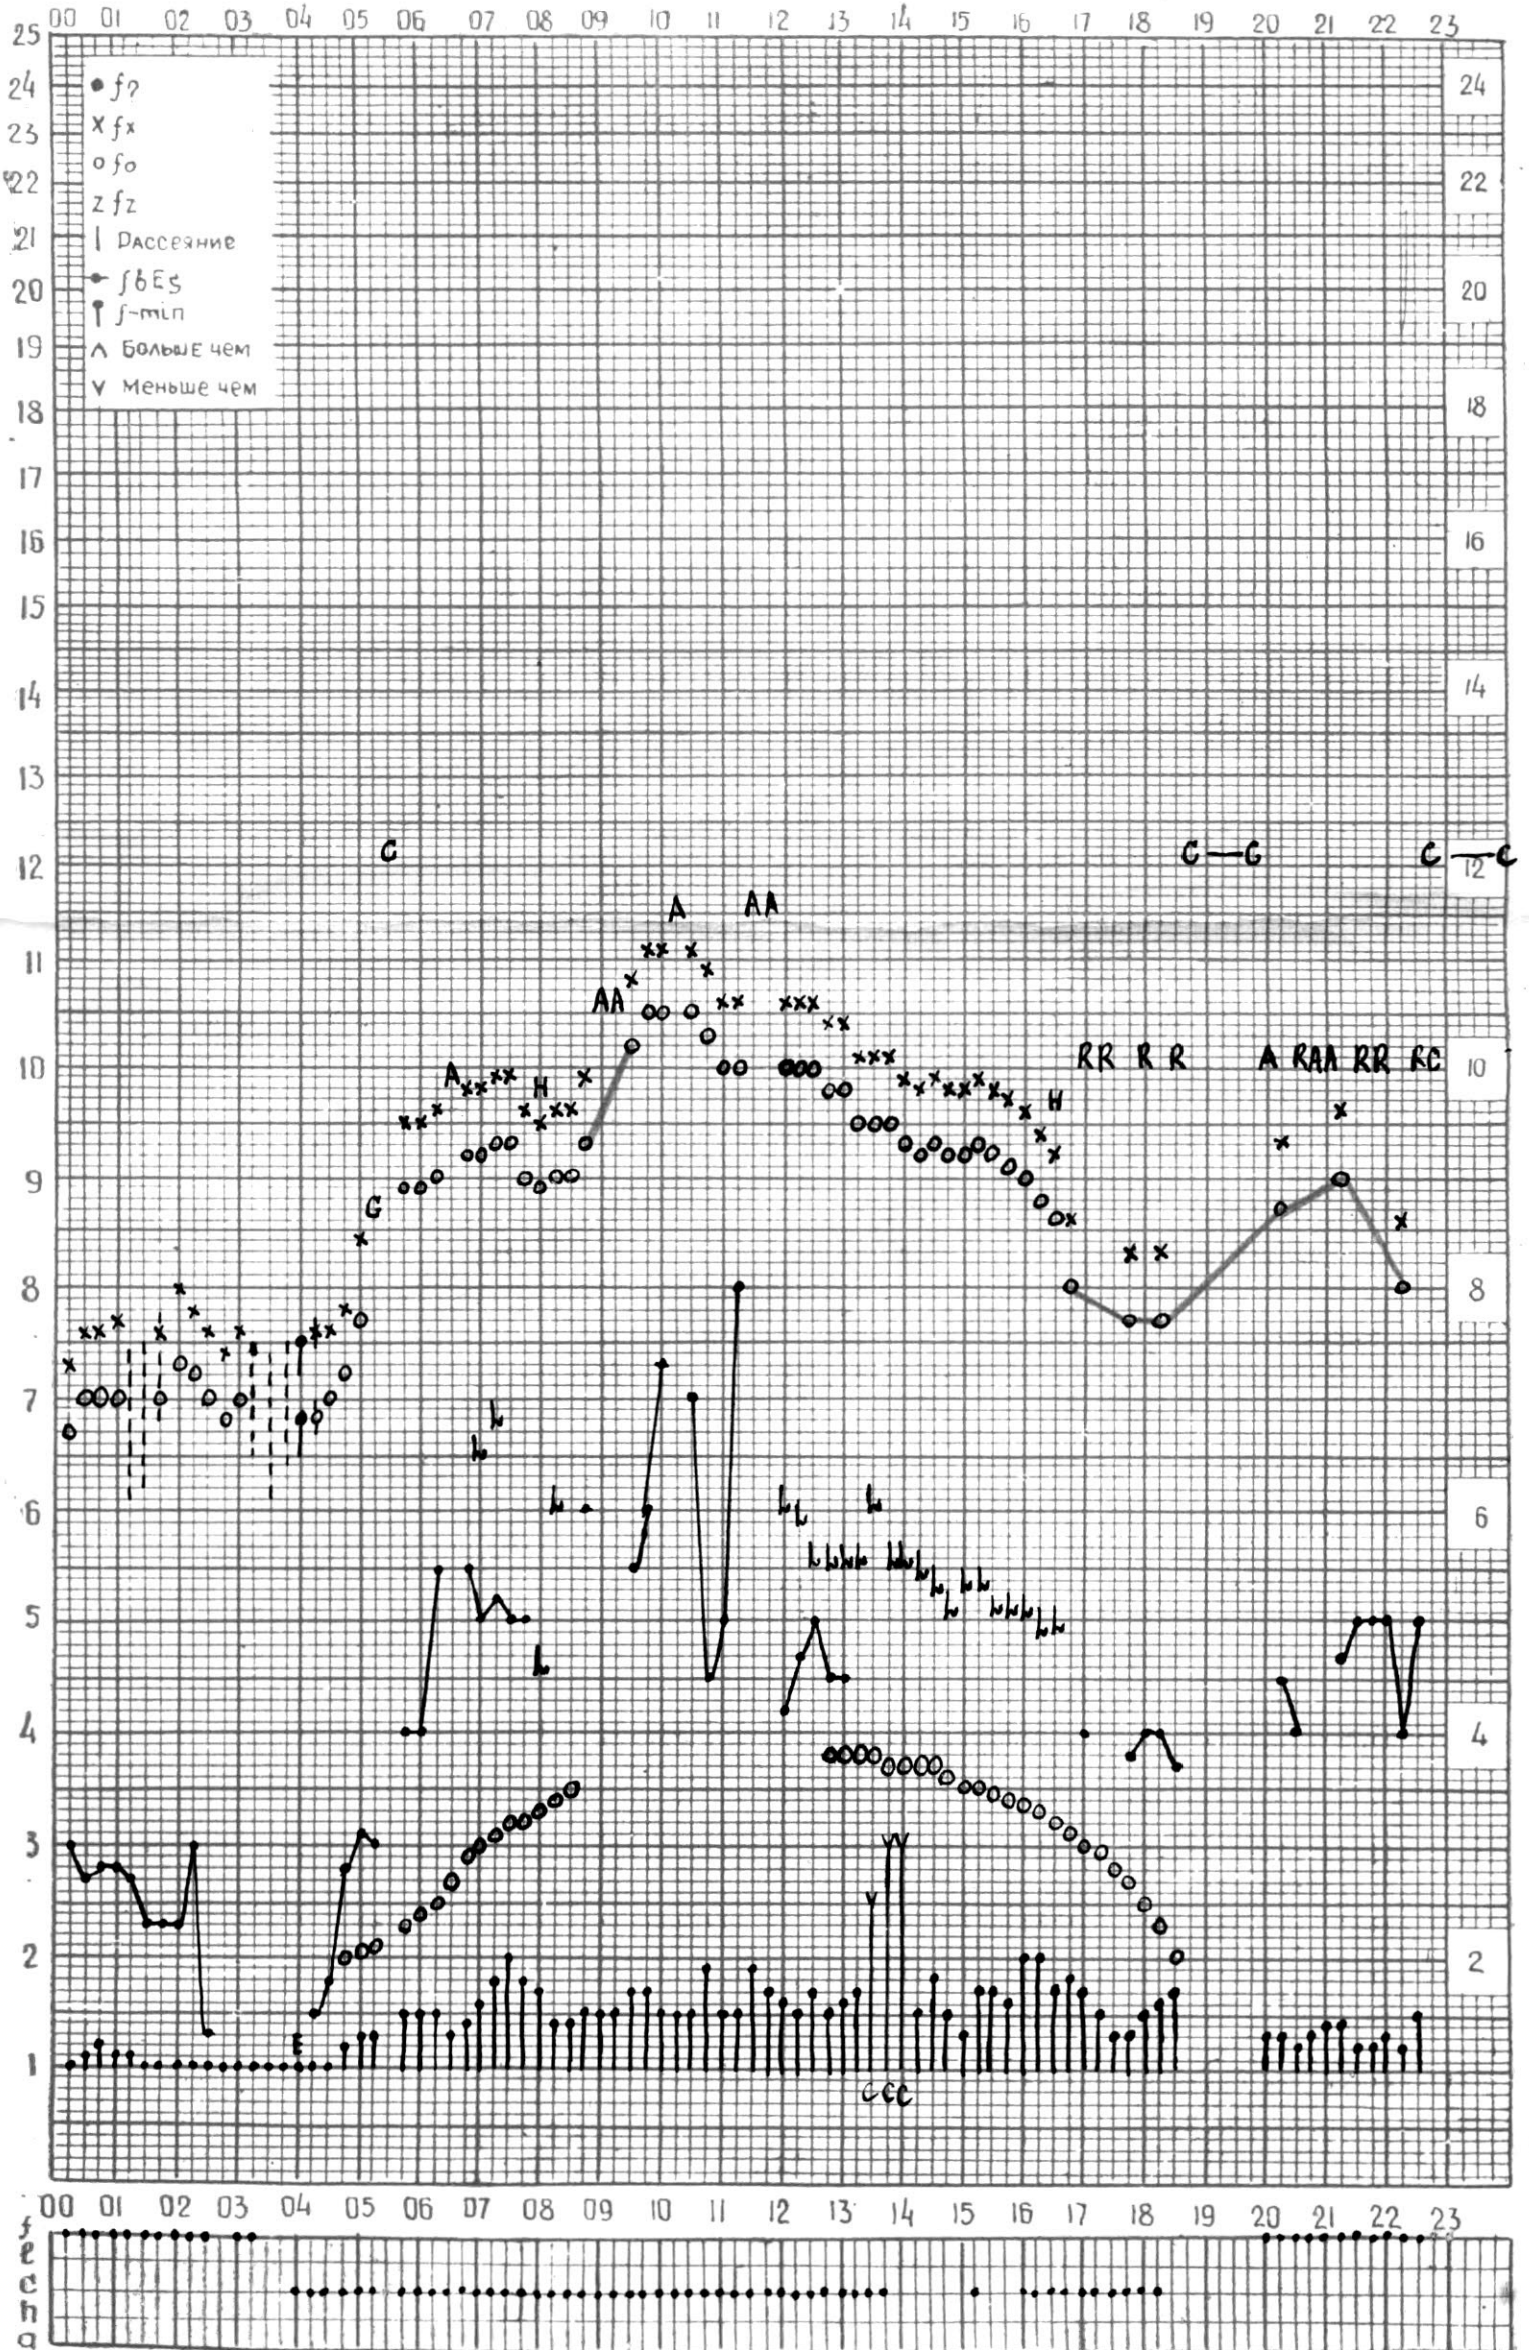

МЕЖДУНАРОДНЫЙ ГОД СПОКОЙНОГО СОЛНЦА

ВРЕМЯ 45° E

станция Тбилиси f—график ионосферных данных дата 30 мая 1968г.

КЭМ ОТСЧИТАНО *Кекебадзе*