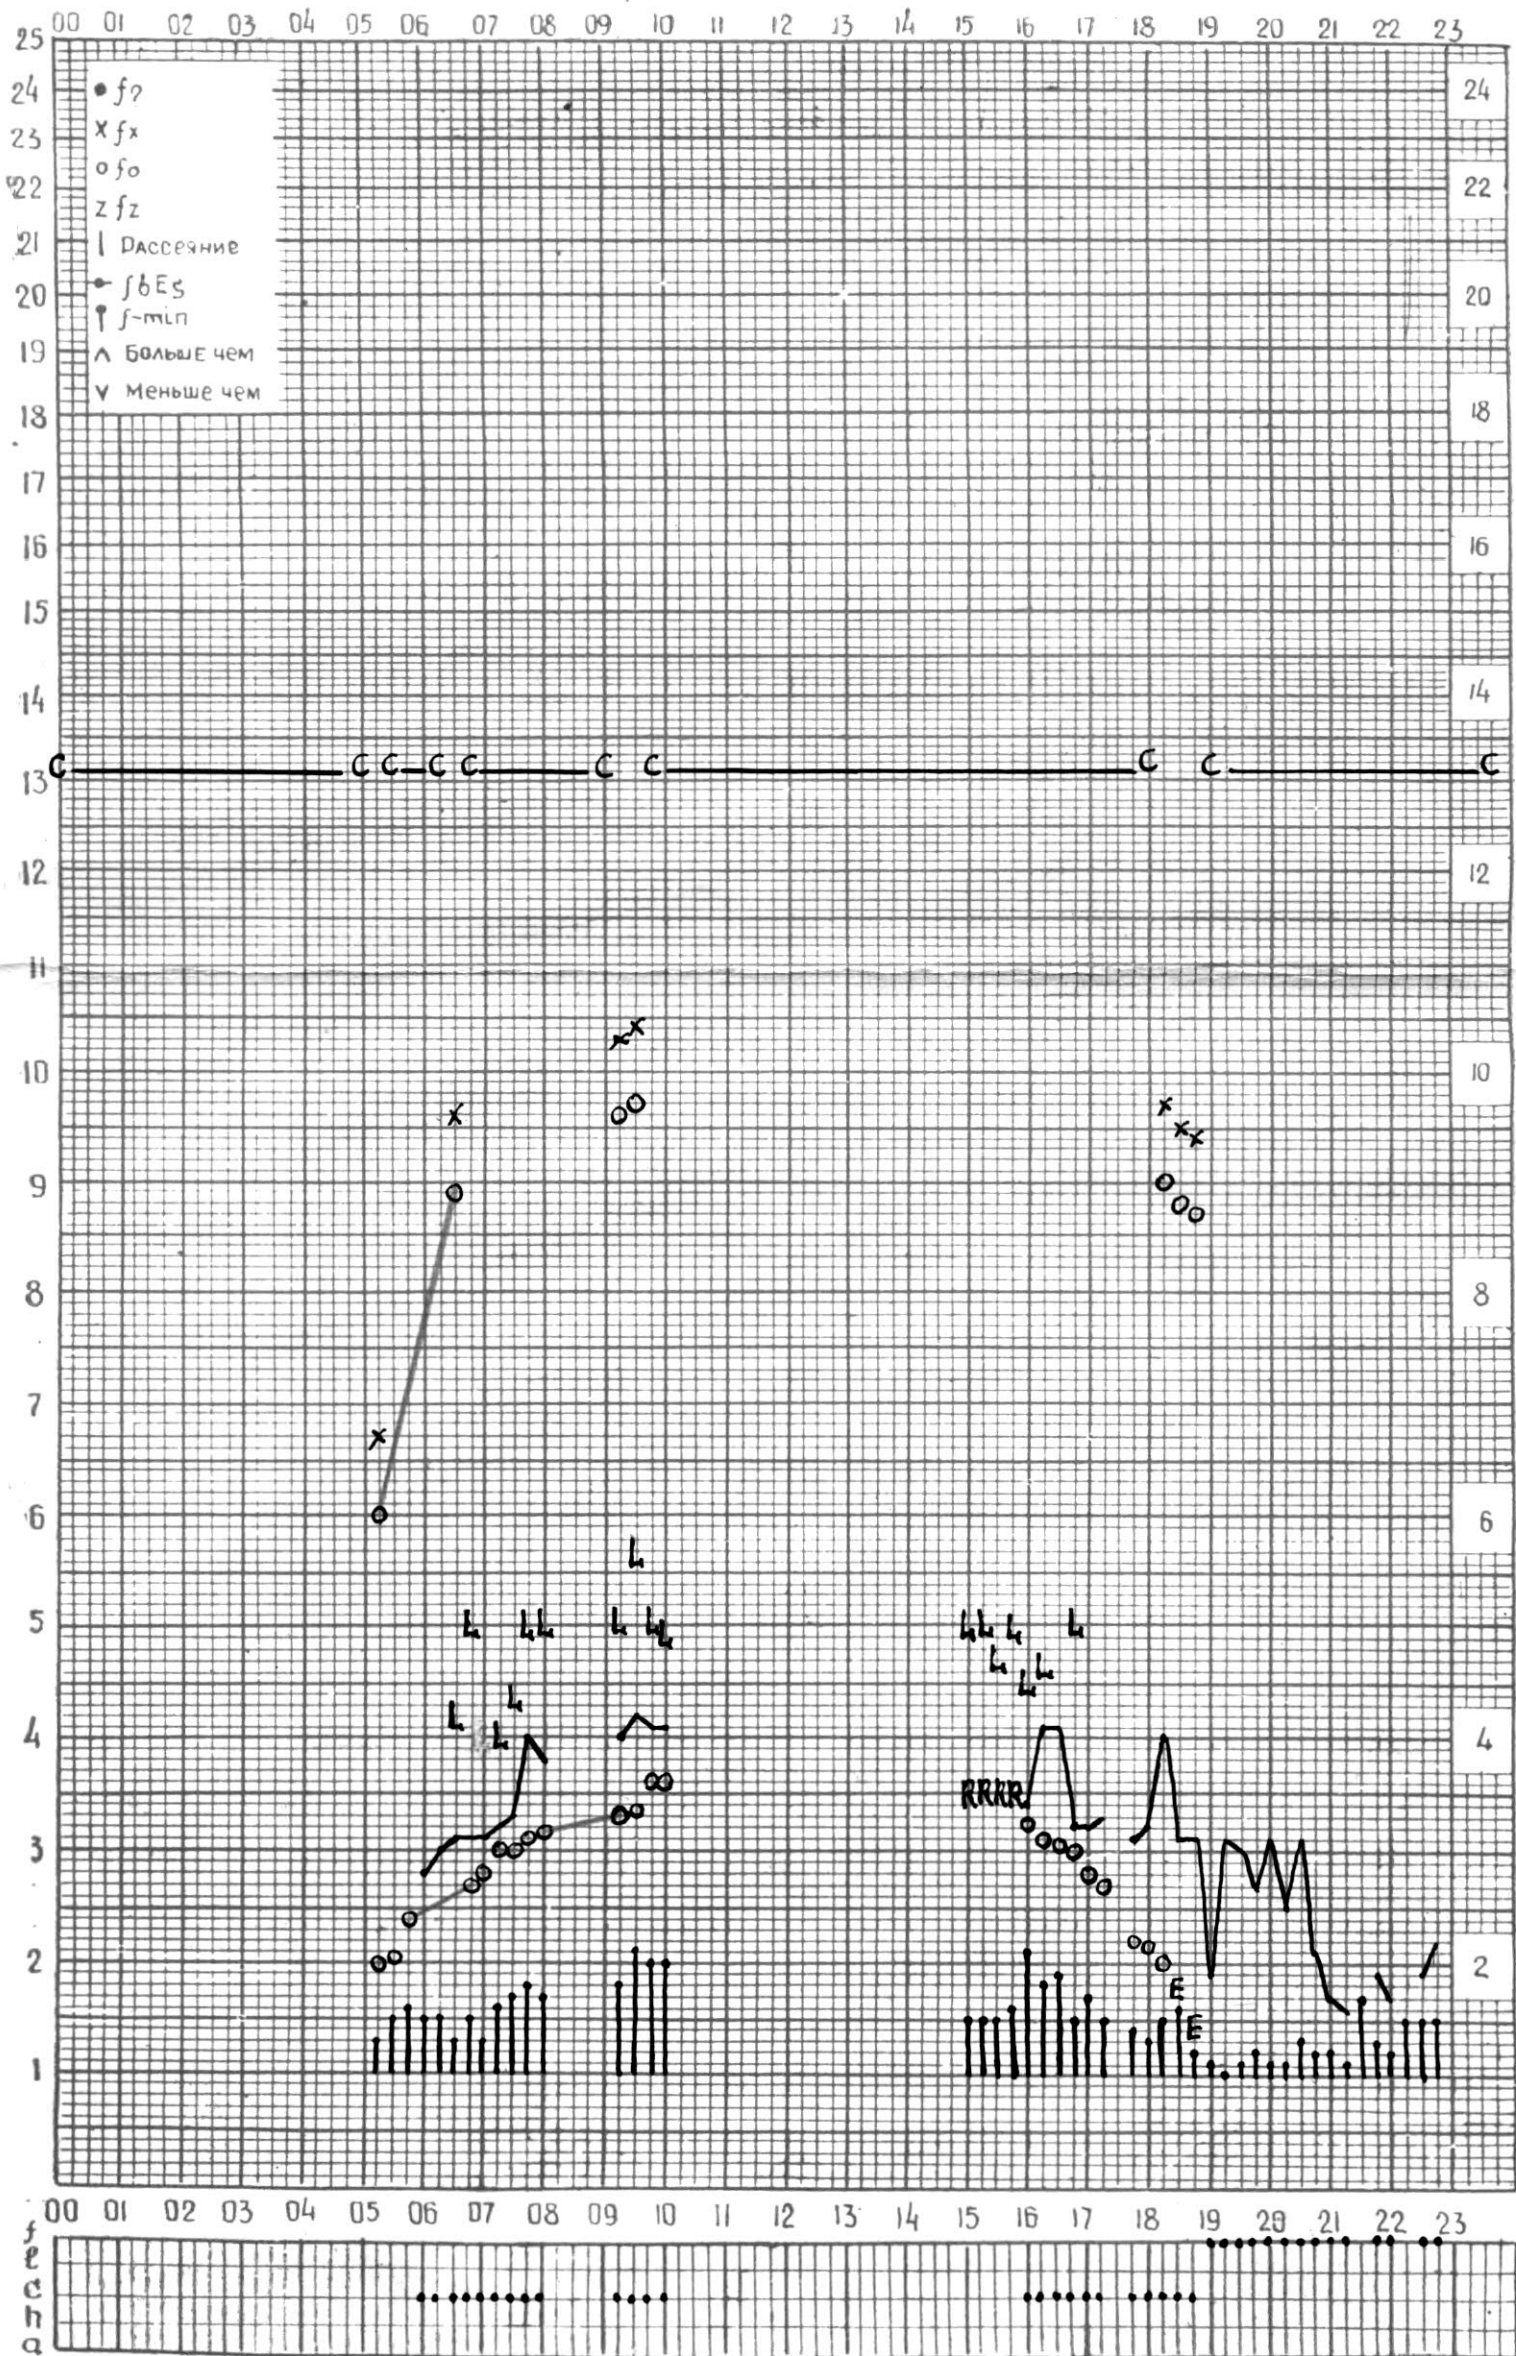

# МЕЖДУНАРОДНЫЙ ГОД СПОКОЙНОГО СОЛНЦА

ВРЕМЯ 45° E

станция Тбилиси f—график ионосферных данных дата 1 мая 1968г.

КЕМ ОТСЧИТАНО Гогадзе

# МЕЖДУНАРОДНЫЙ ГОД СПОКОЙНОГО СОЛНЦА

ВРЕМЯ 45° E

станция Тбилиси f—график ионосферных данных дата 2 мая 1968г.

КЕМ ОТСЧИТАНО В. Абуаэвили