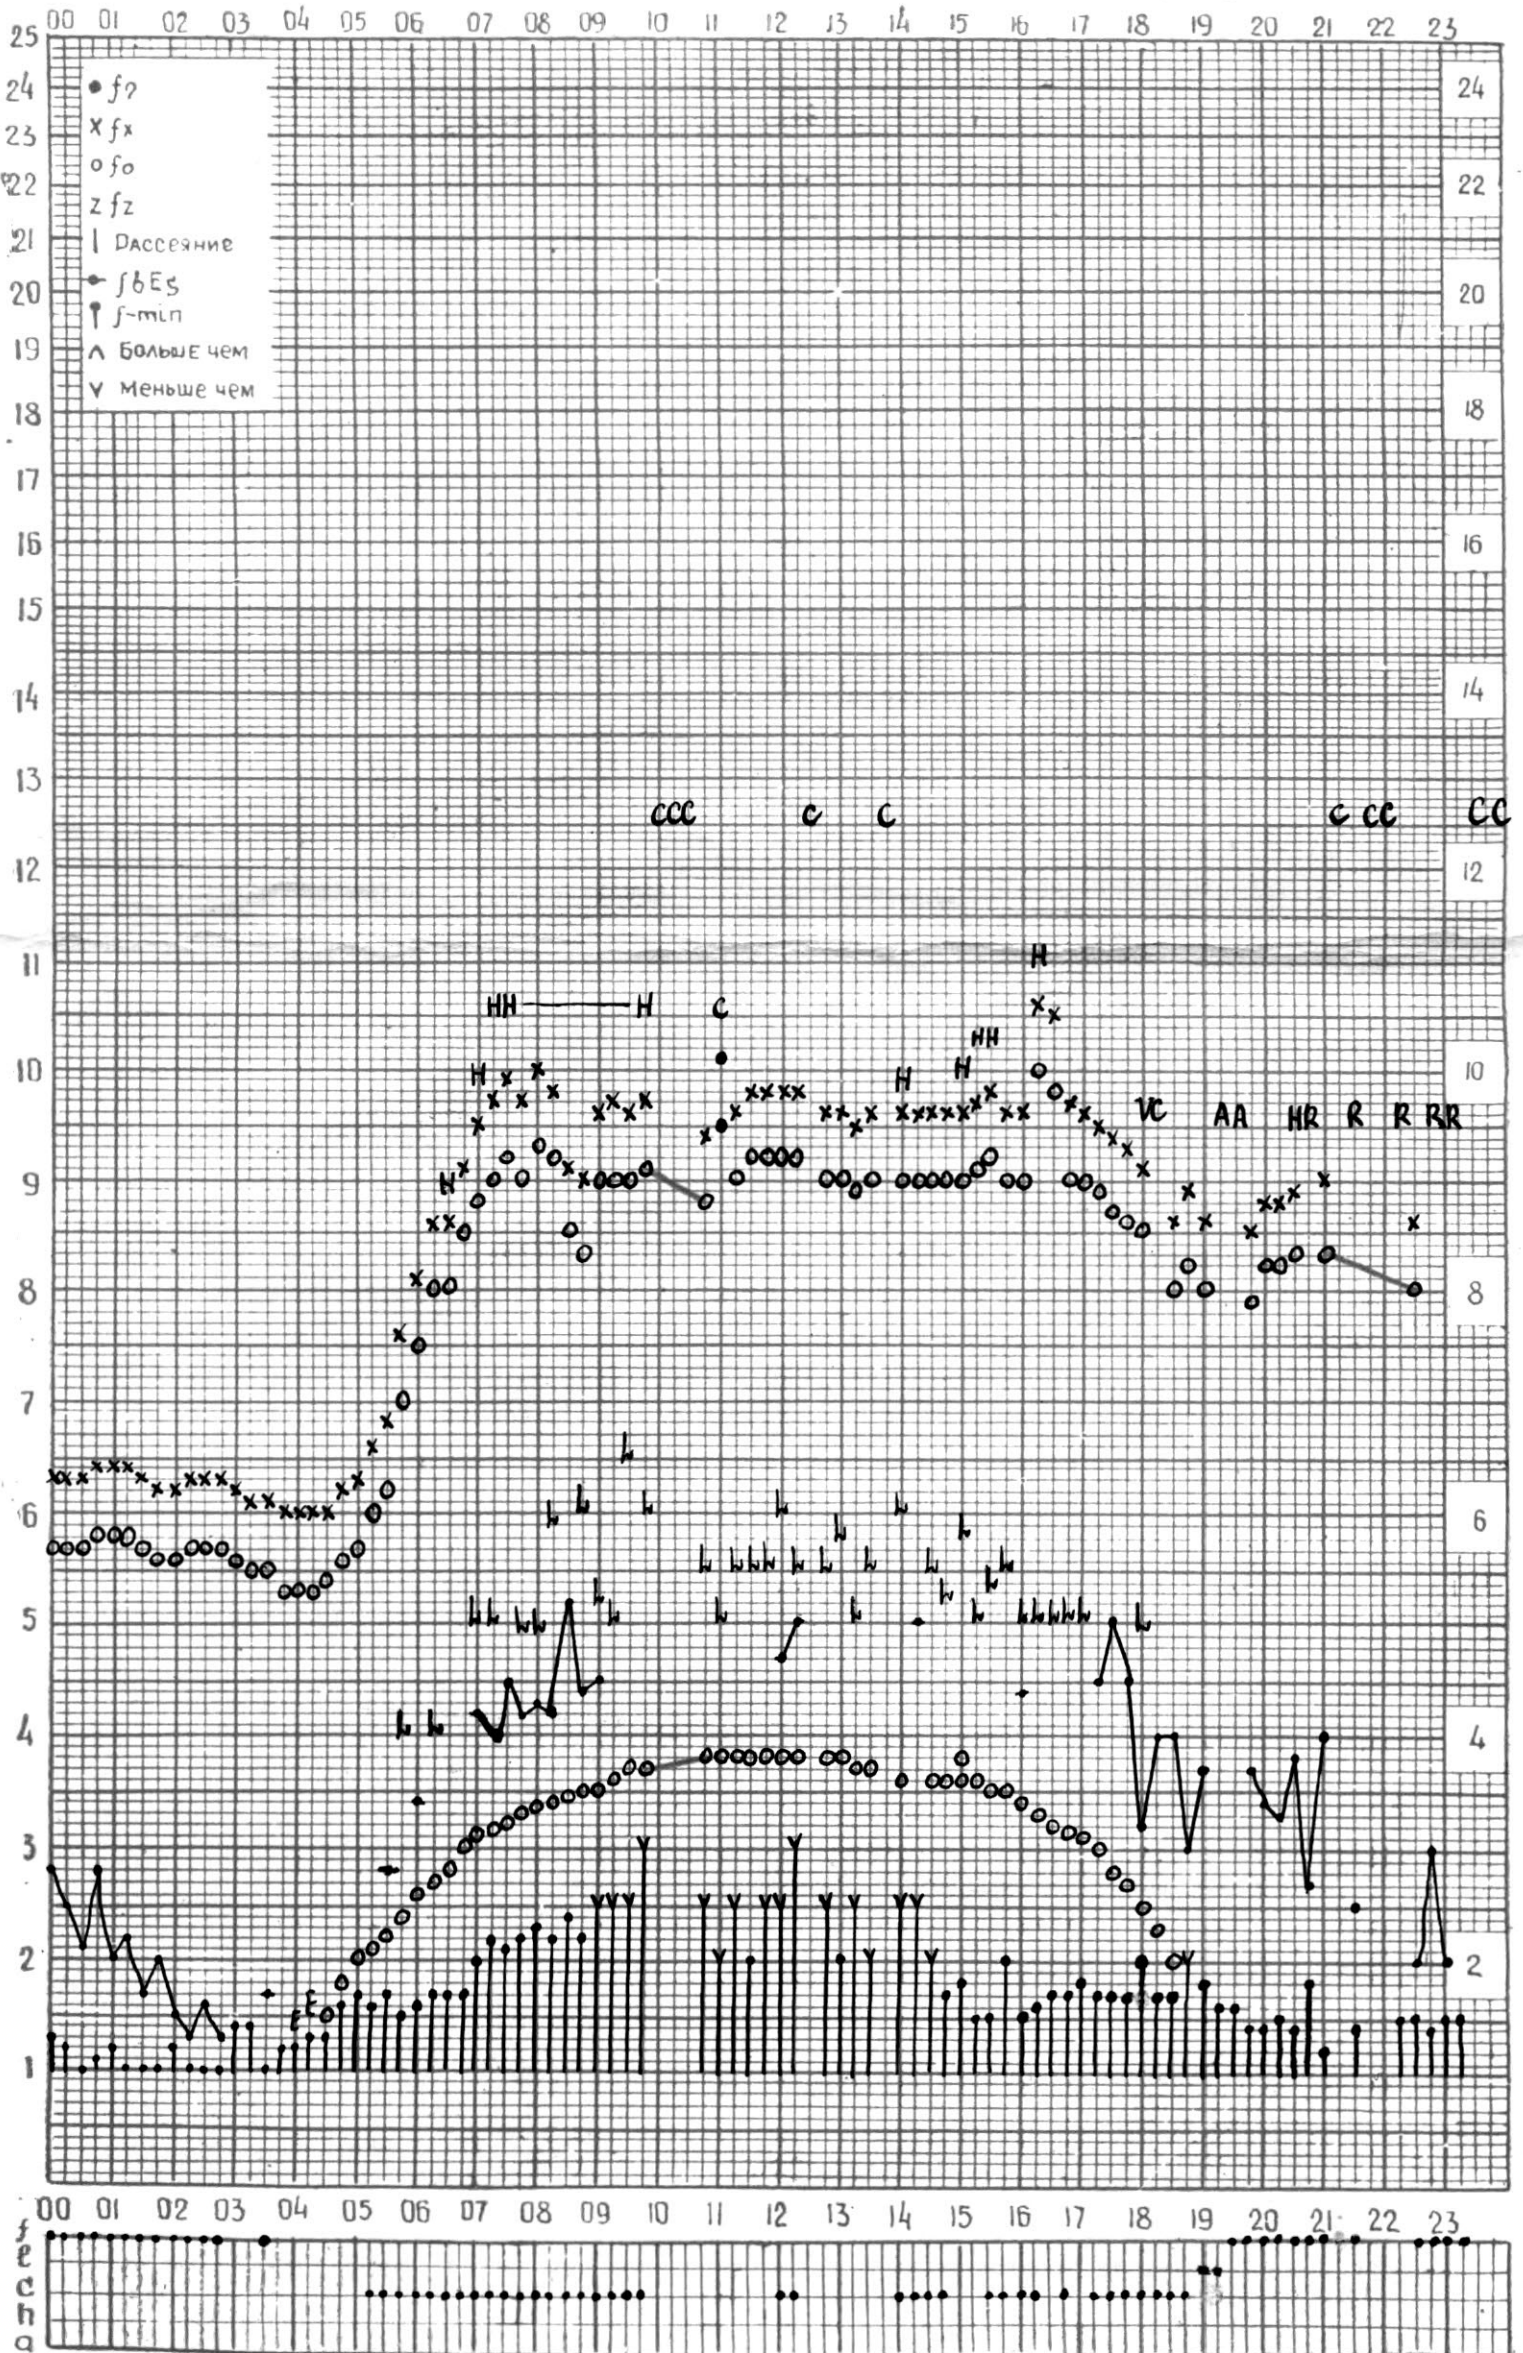

МЕЖДУНАРОДНЫЙ ГОД СПОКОЙНОГО СОЛНЦА

ВРЕМЯ 45° E

станция Тбилиси f—график ионосферных данных дата 25 мая 1968г.