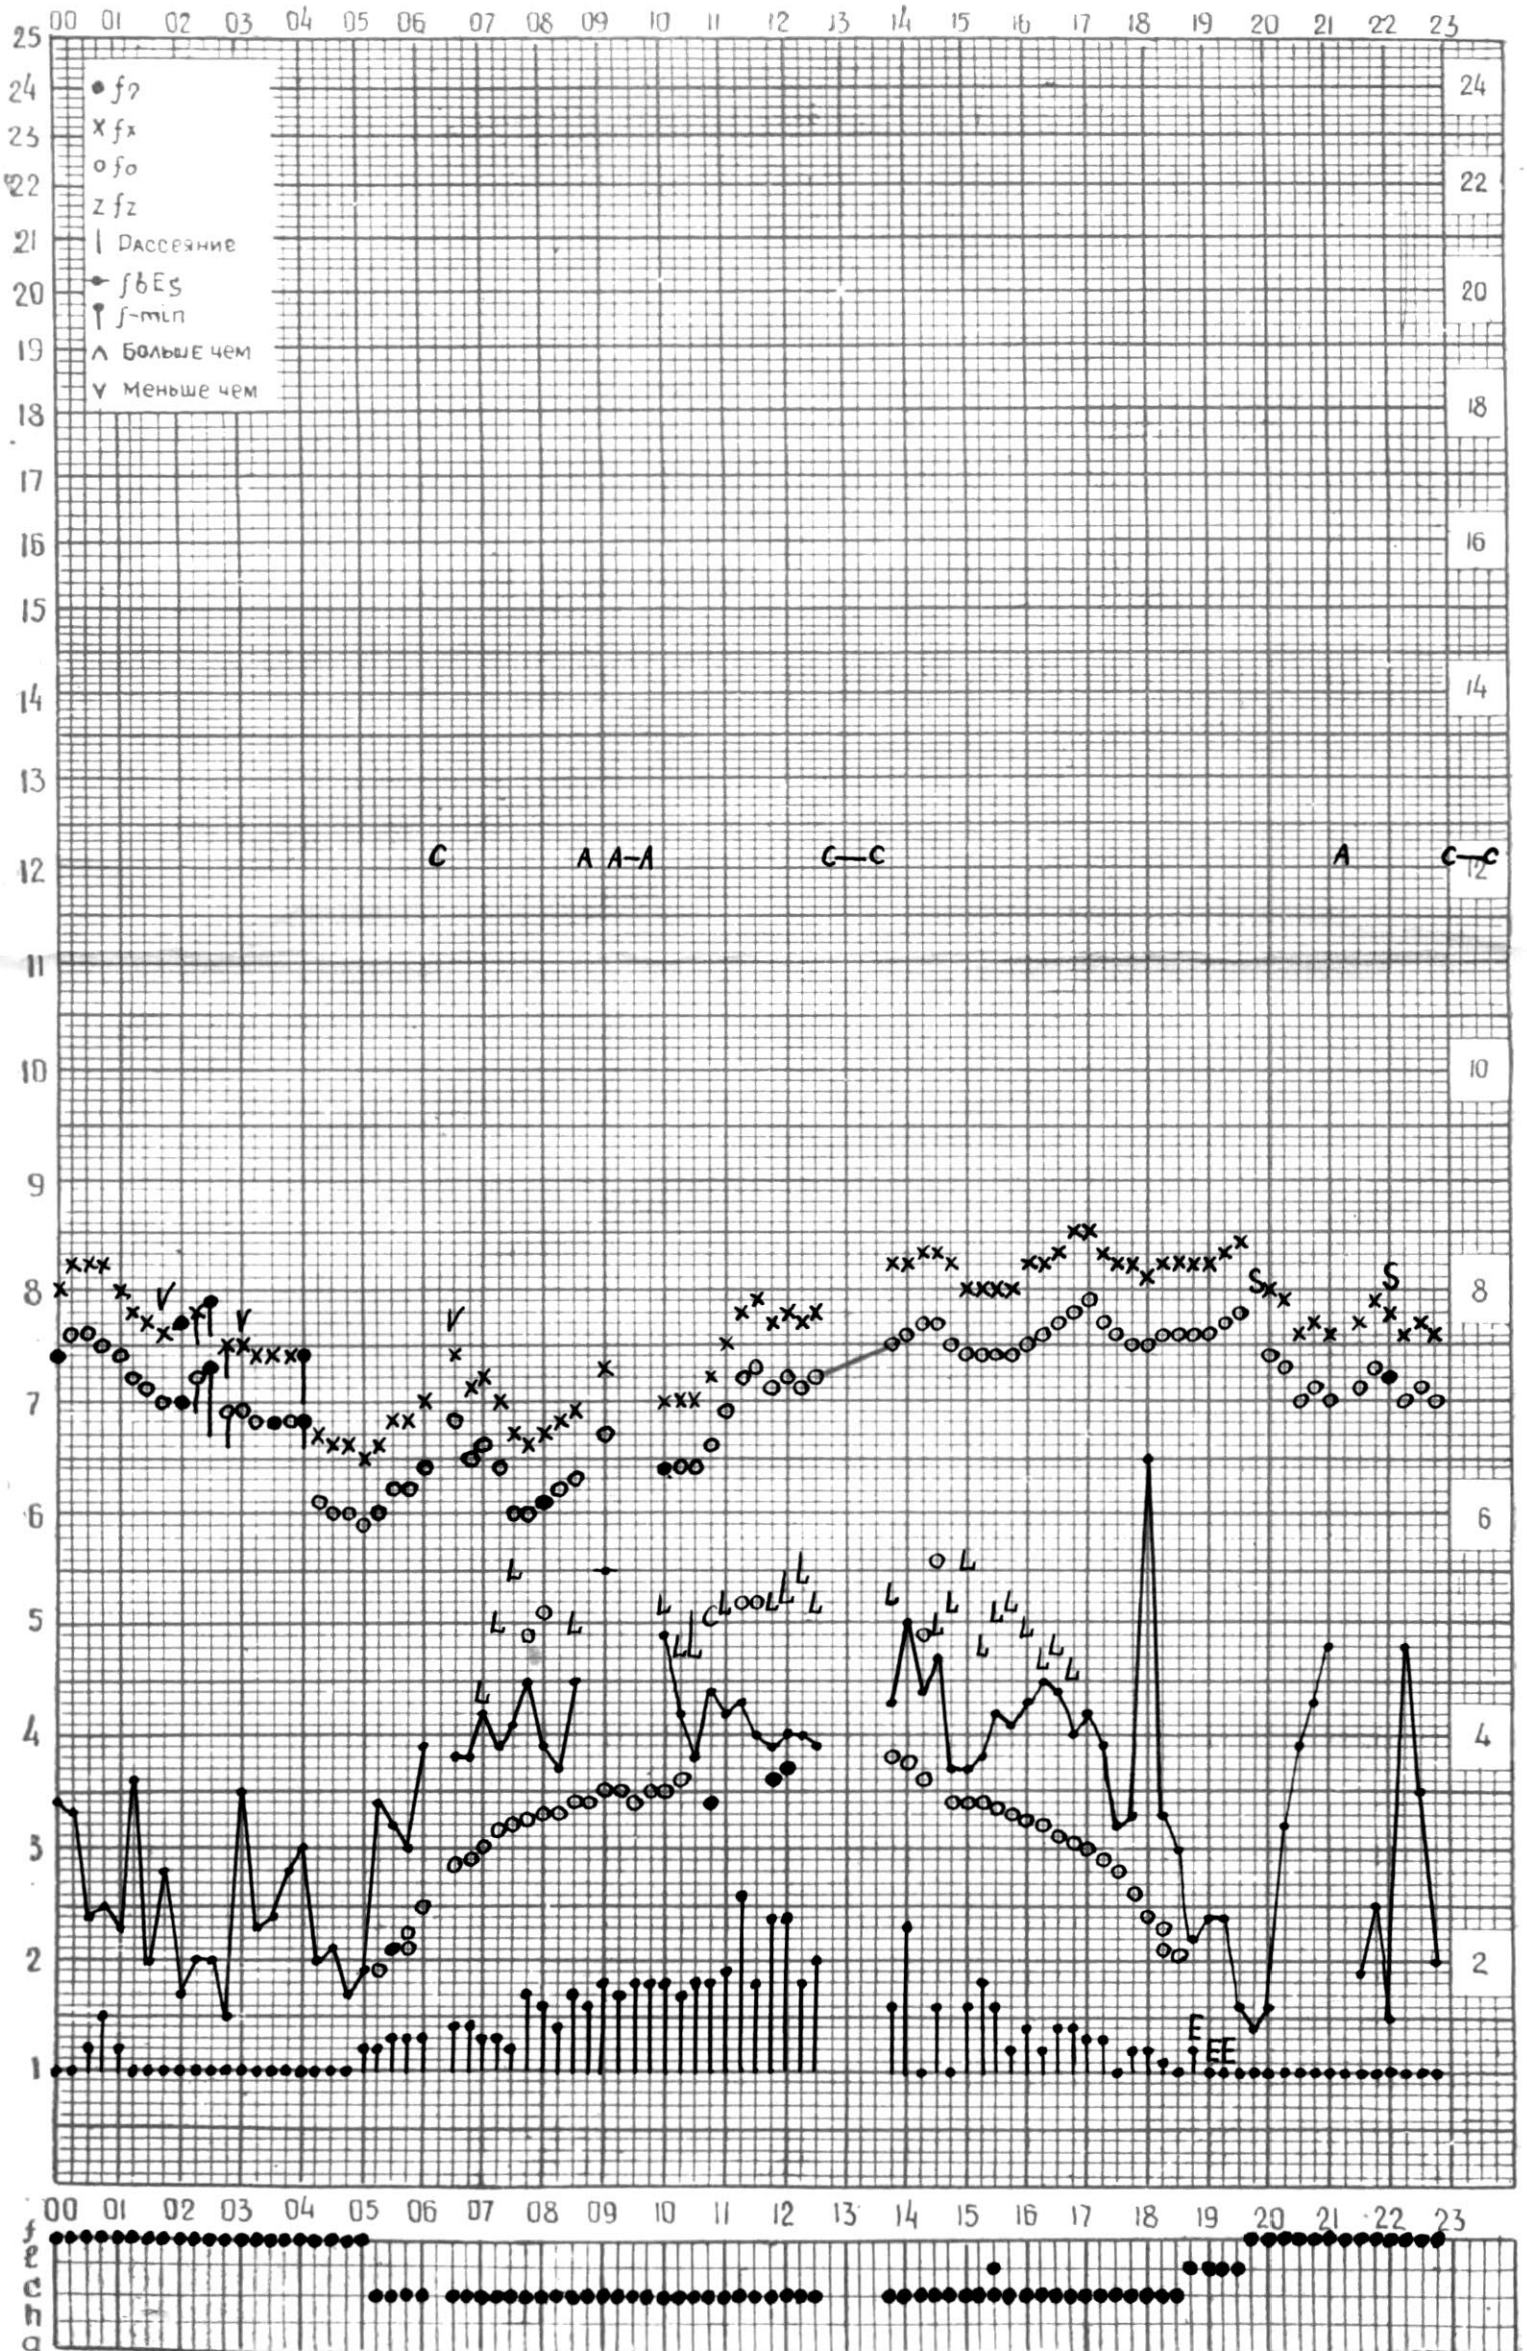

МЕЖДУНАРОДНЫЙ ГОД СПОКОЙНОГО СОЛНЦА

ВРЕМЯ 45° E

станция Тбилиси f—график ионосферных данных дата 22 МАЯ 1968г.