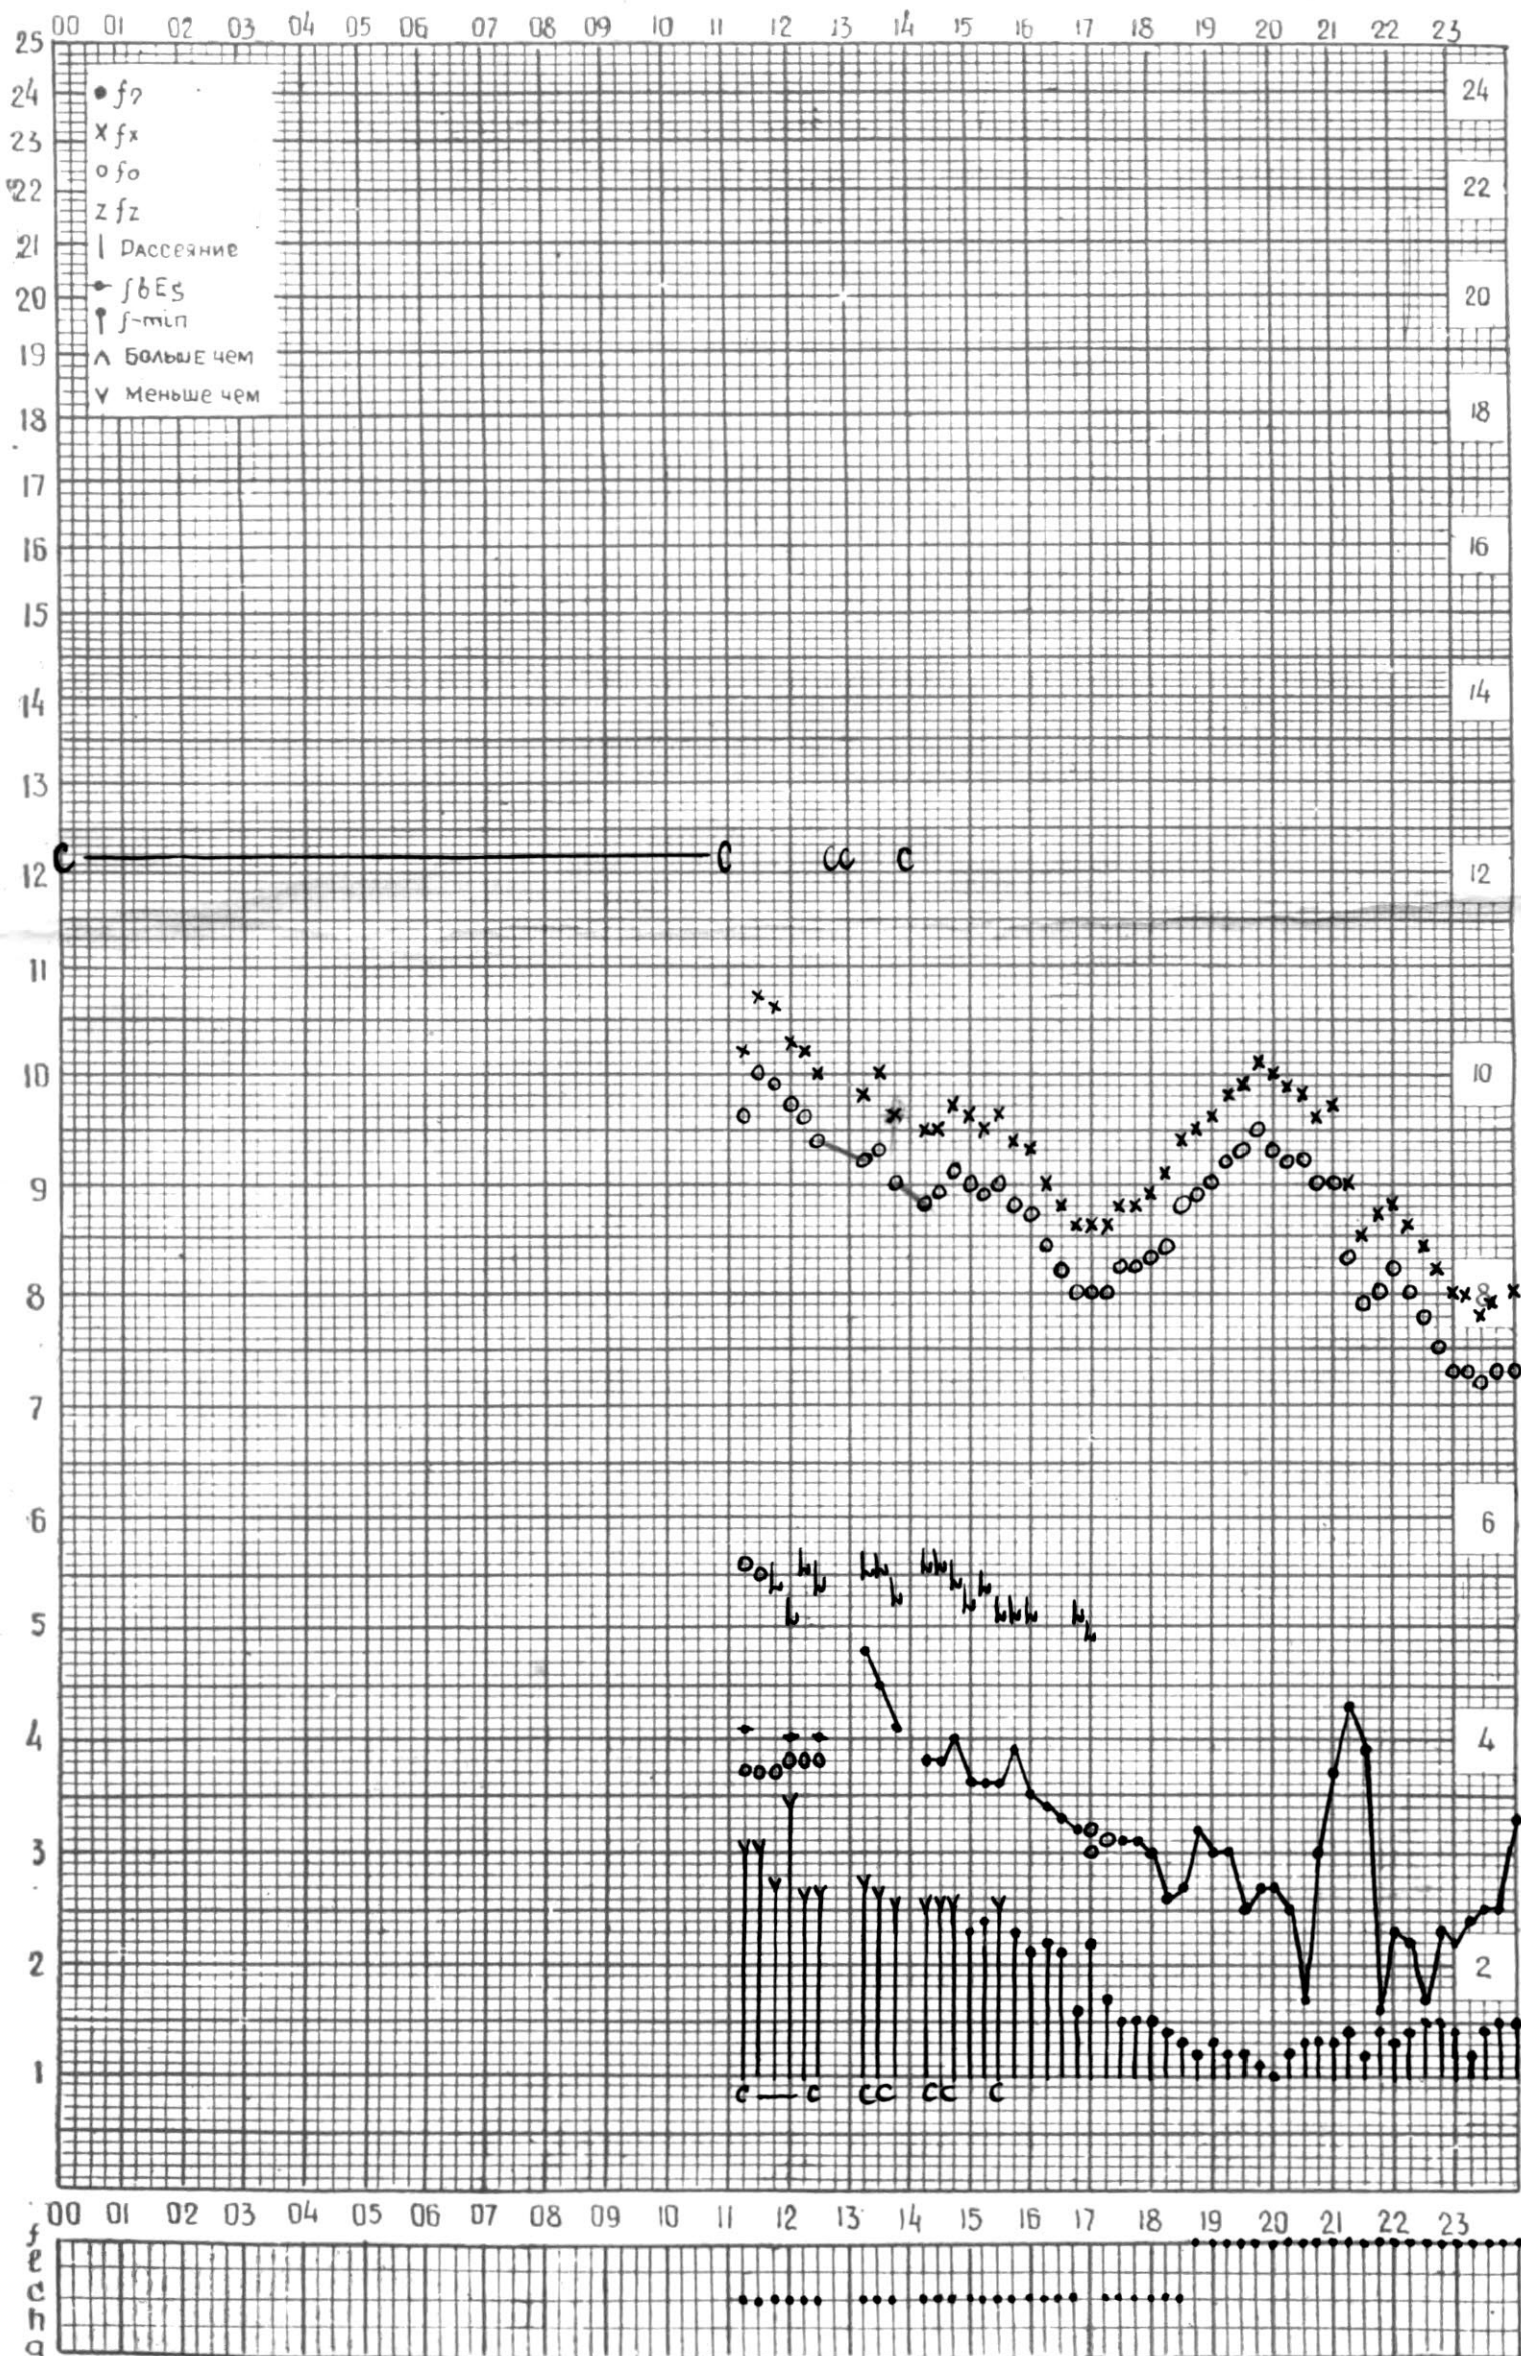

МЕЖДУНАРОДНЫЙ ГОД СПОКОЙНОГО СОЛНЦА

ВРЕМЯ 45° E

станция Тбилиси f—график ионосферных данных дата 21 мая 1968г.