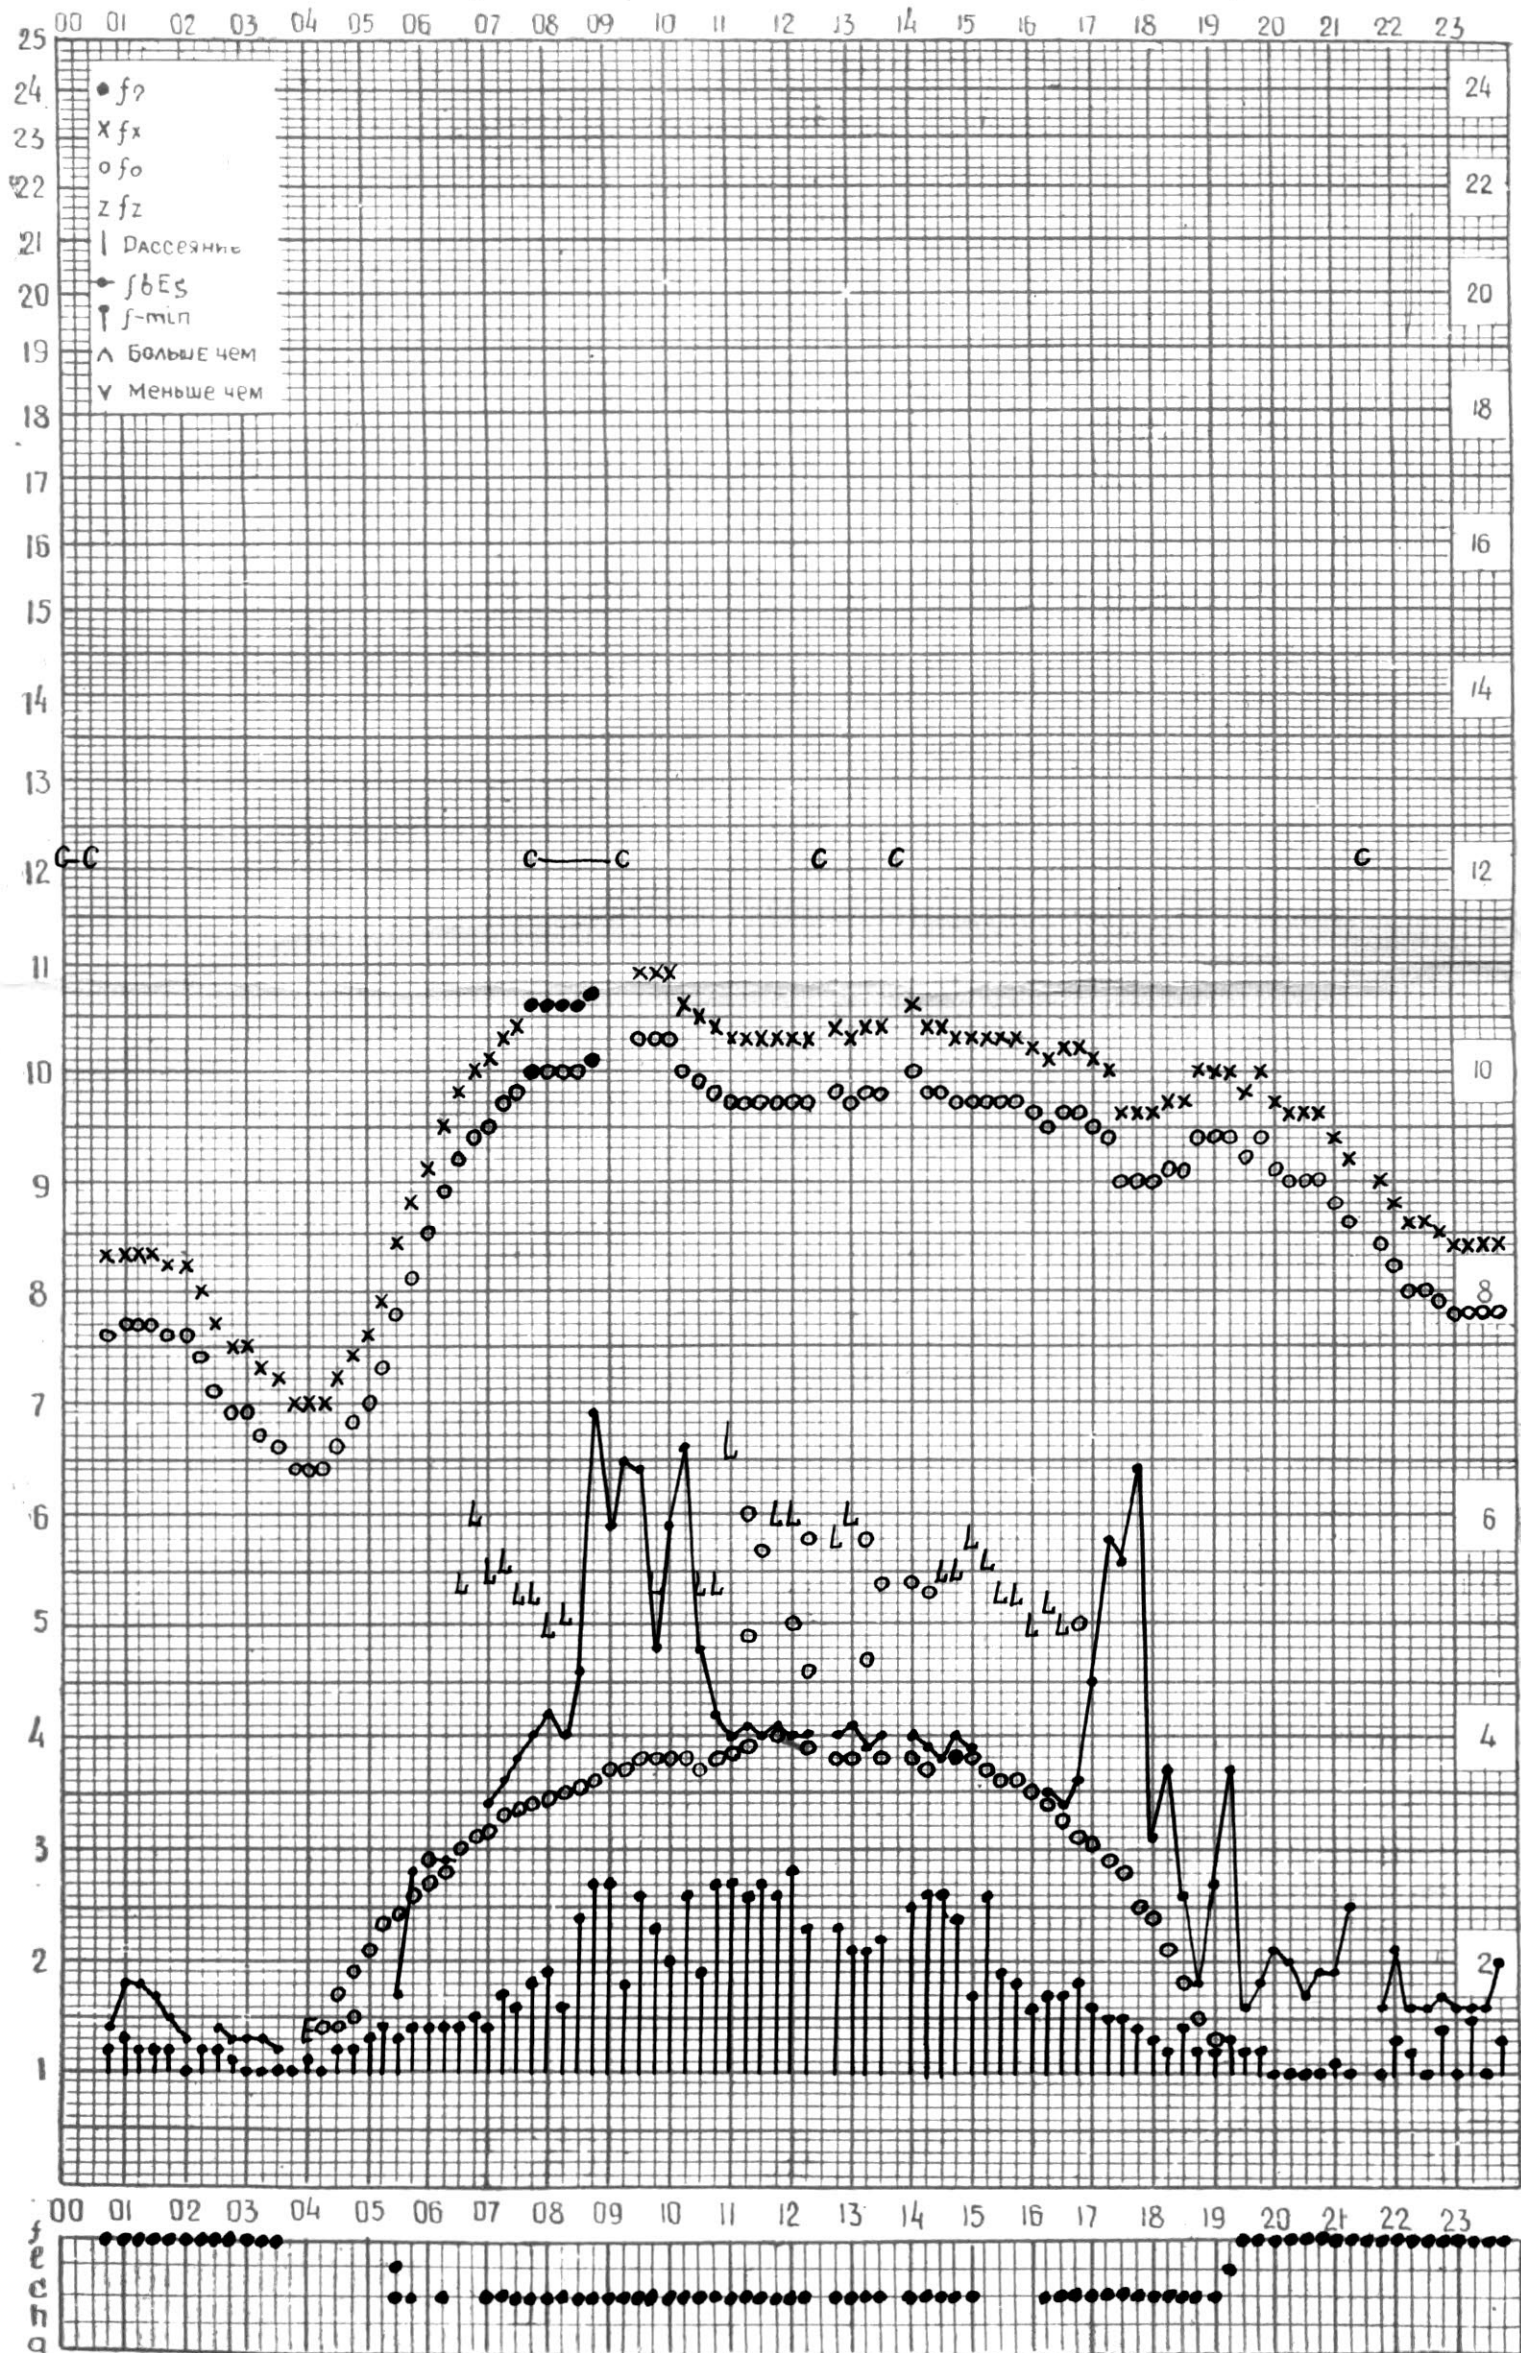

МЕЖДУНАРОДНЫЙ ГОД СПОКОЙНОГО СОЛНЦА

ВРЕМЯ 45° E

станция Тбилиси f-график ионосферных данных дата 27 МАЯ 1968г.