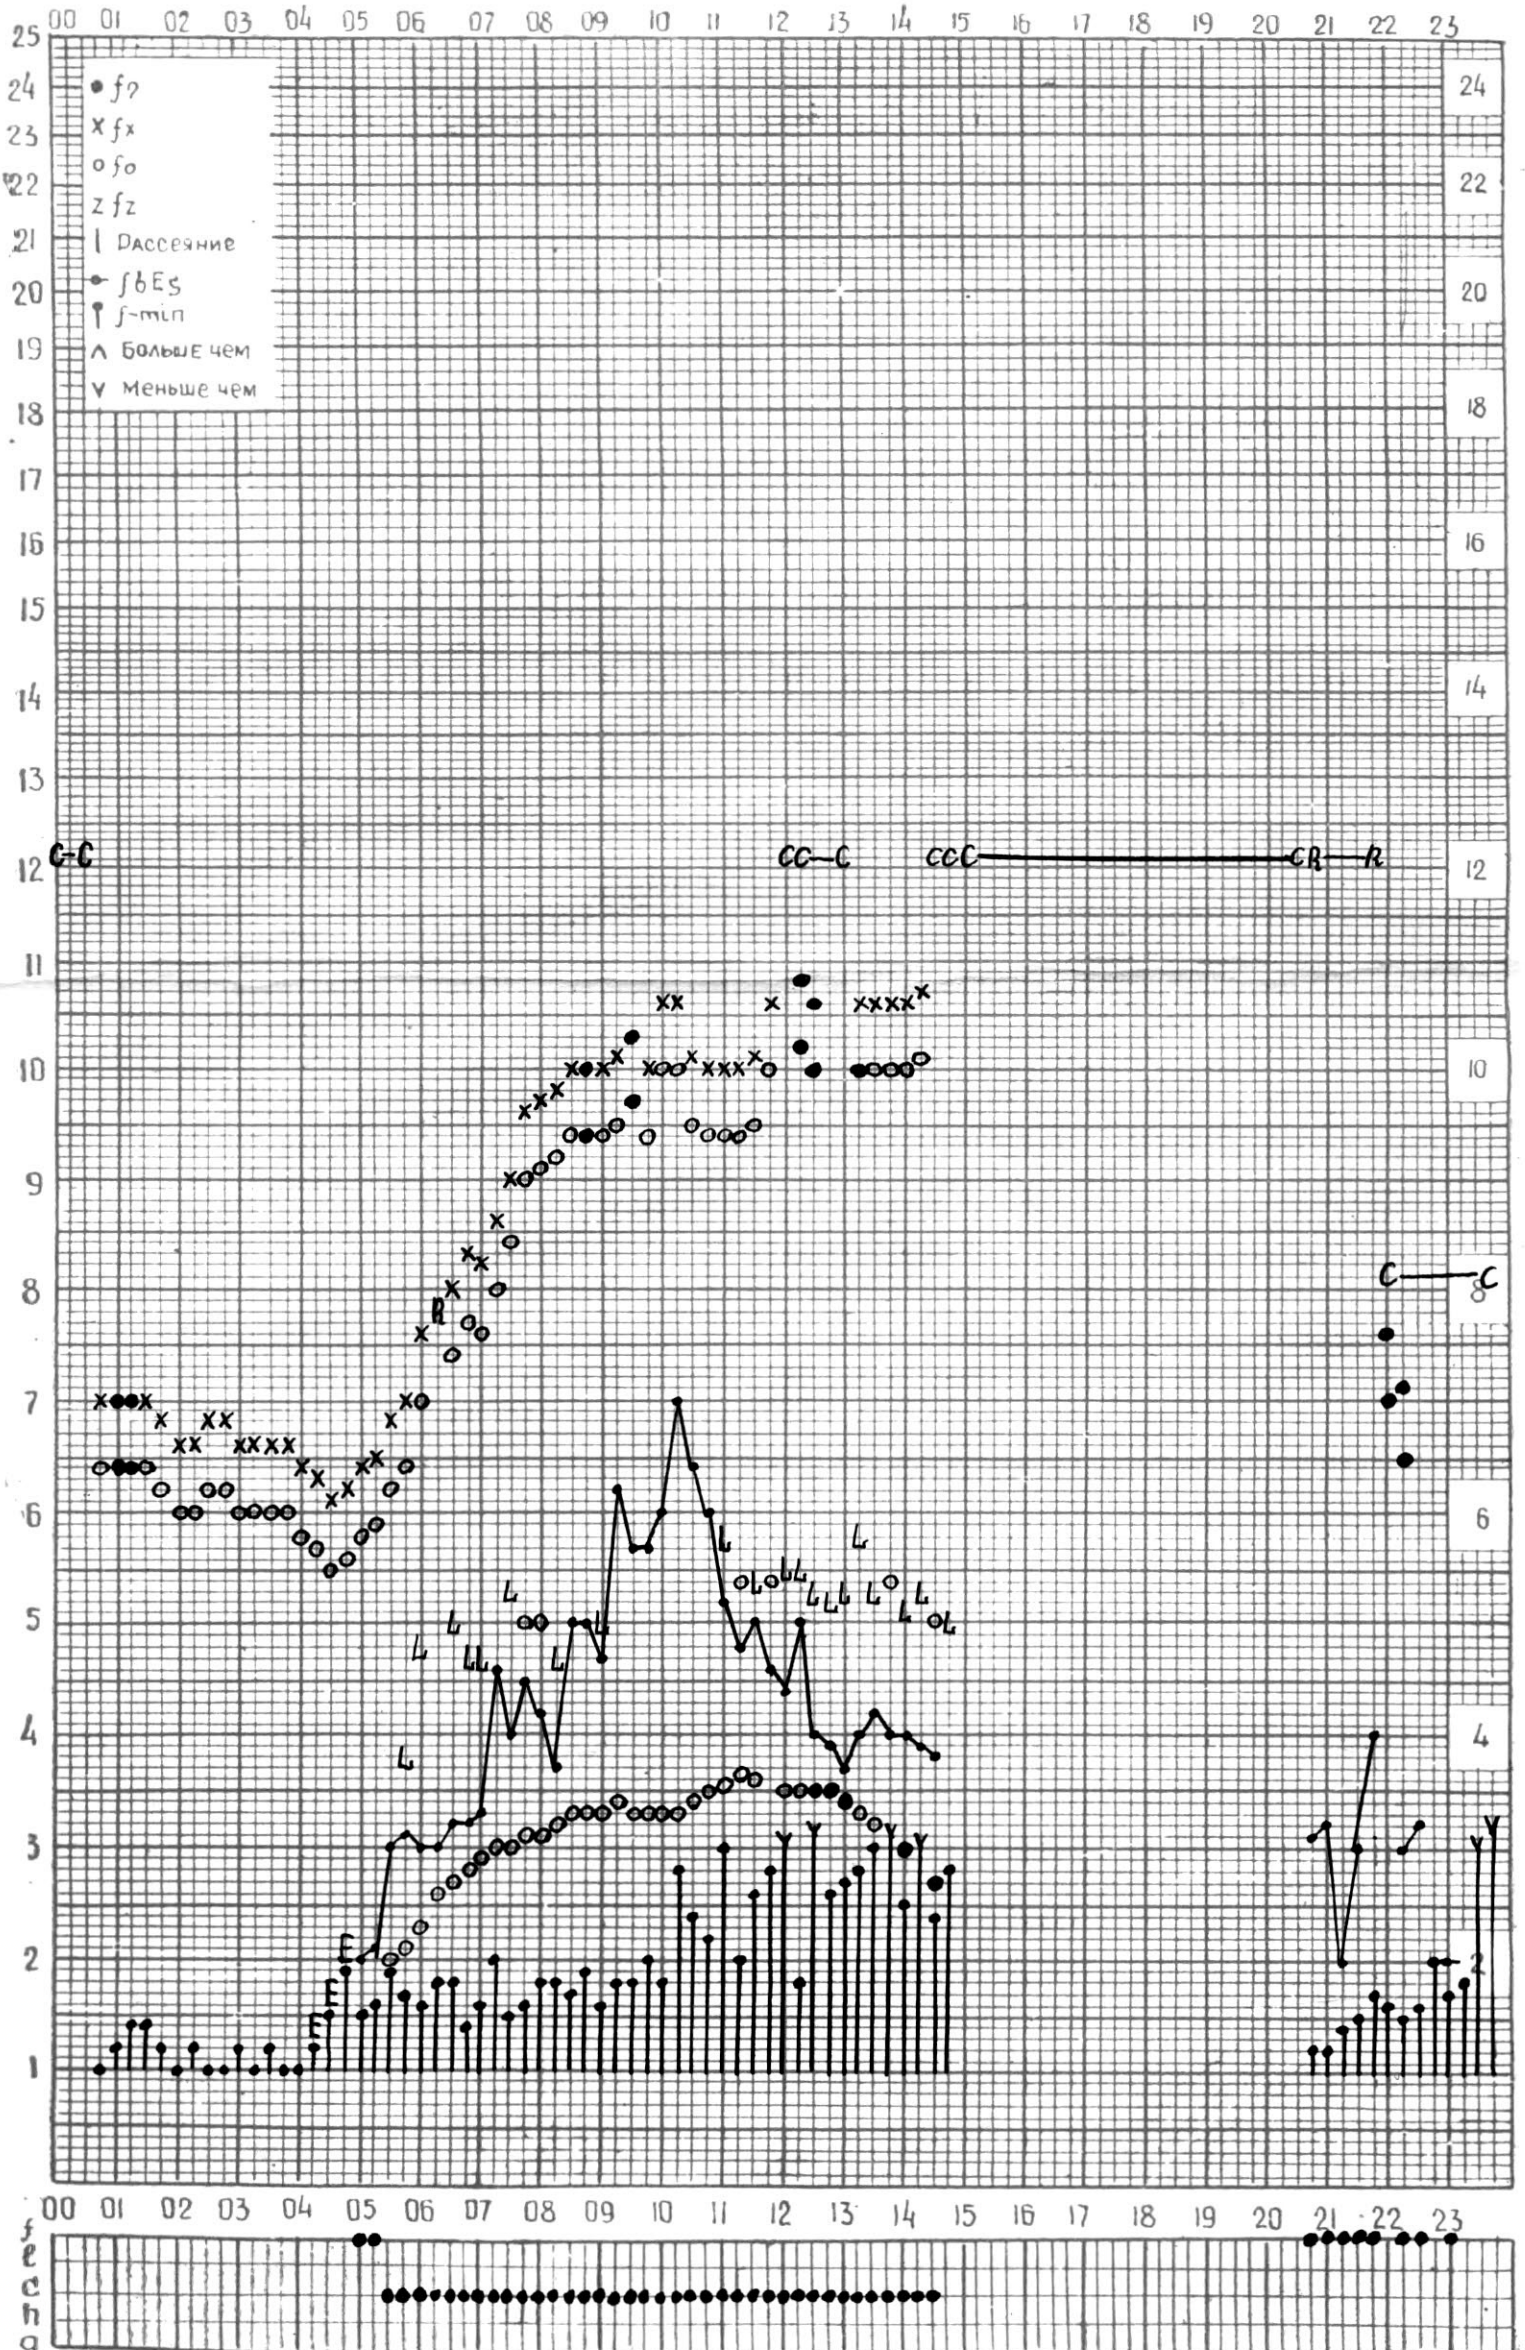

МЕЖДУНАРОДНЫЙ ГОД СПОКОЙНОГО СОЛНЦА

ВРЕМЯ 45° Е

станция Тбилиси f—график ионосферных данных дата 11 МАЯ 1968г.