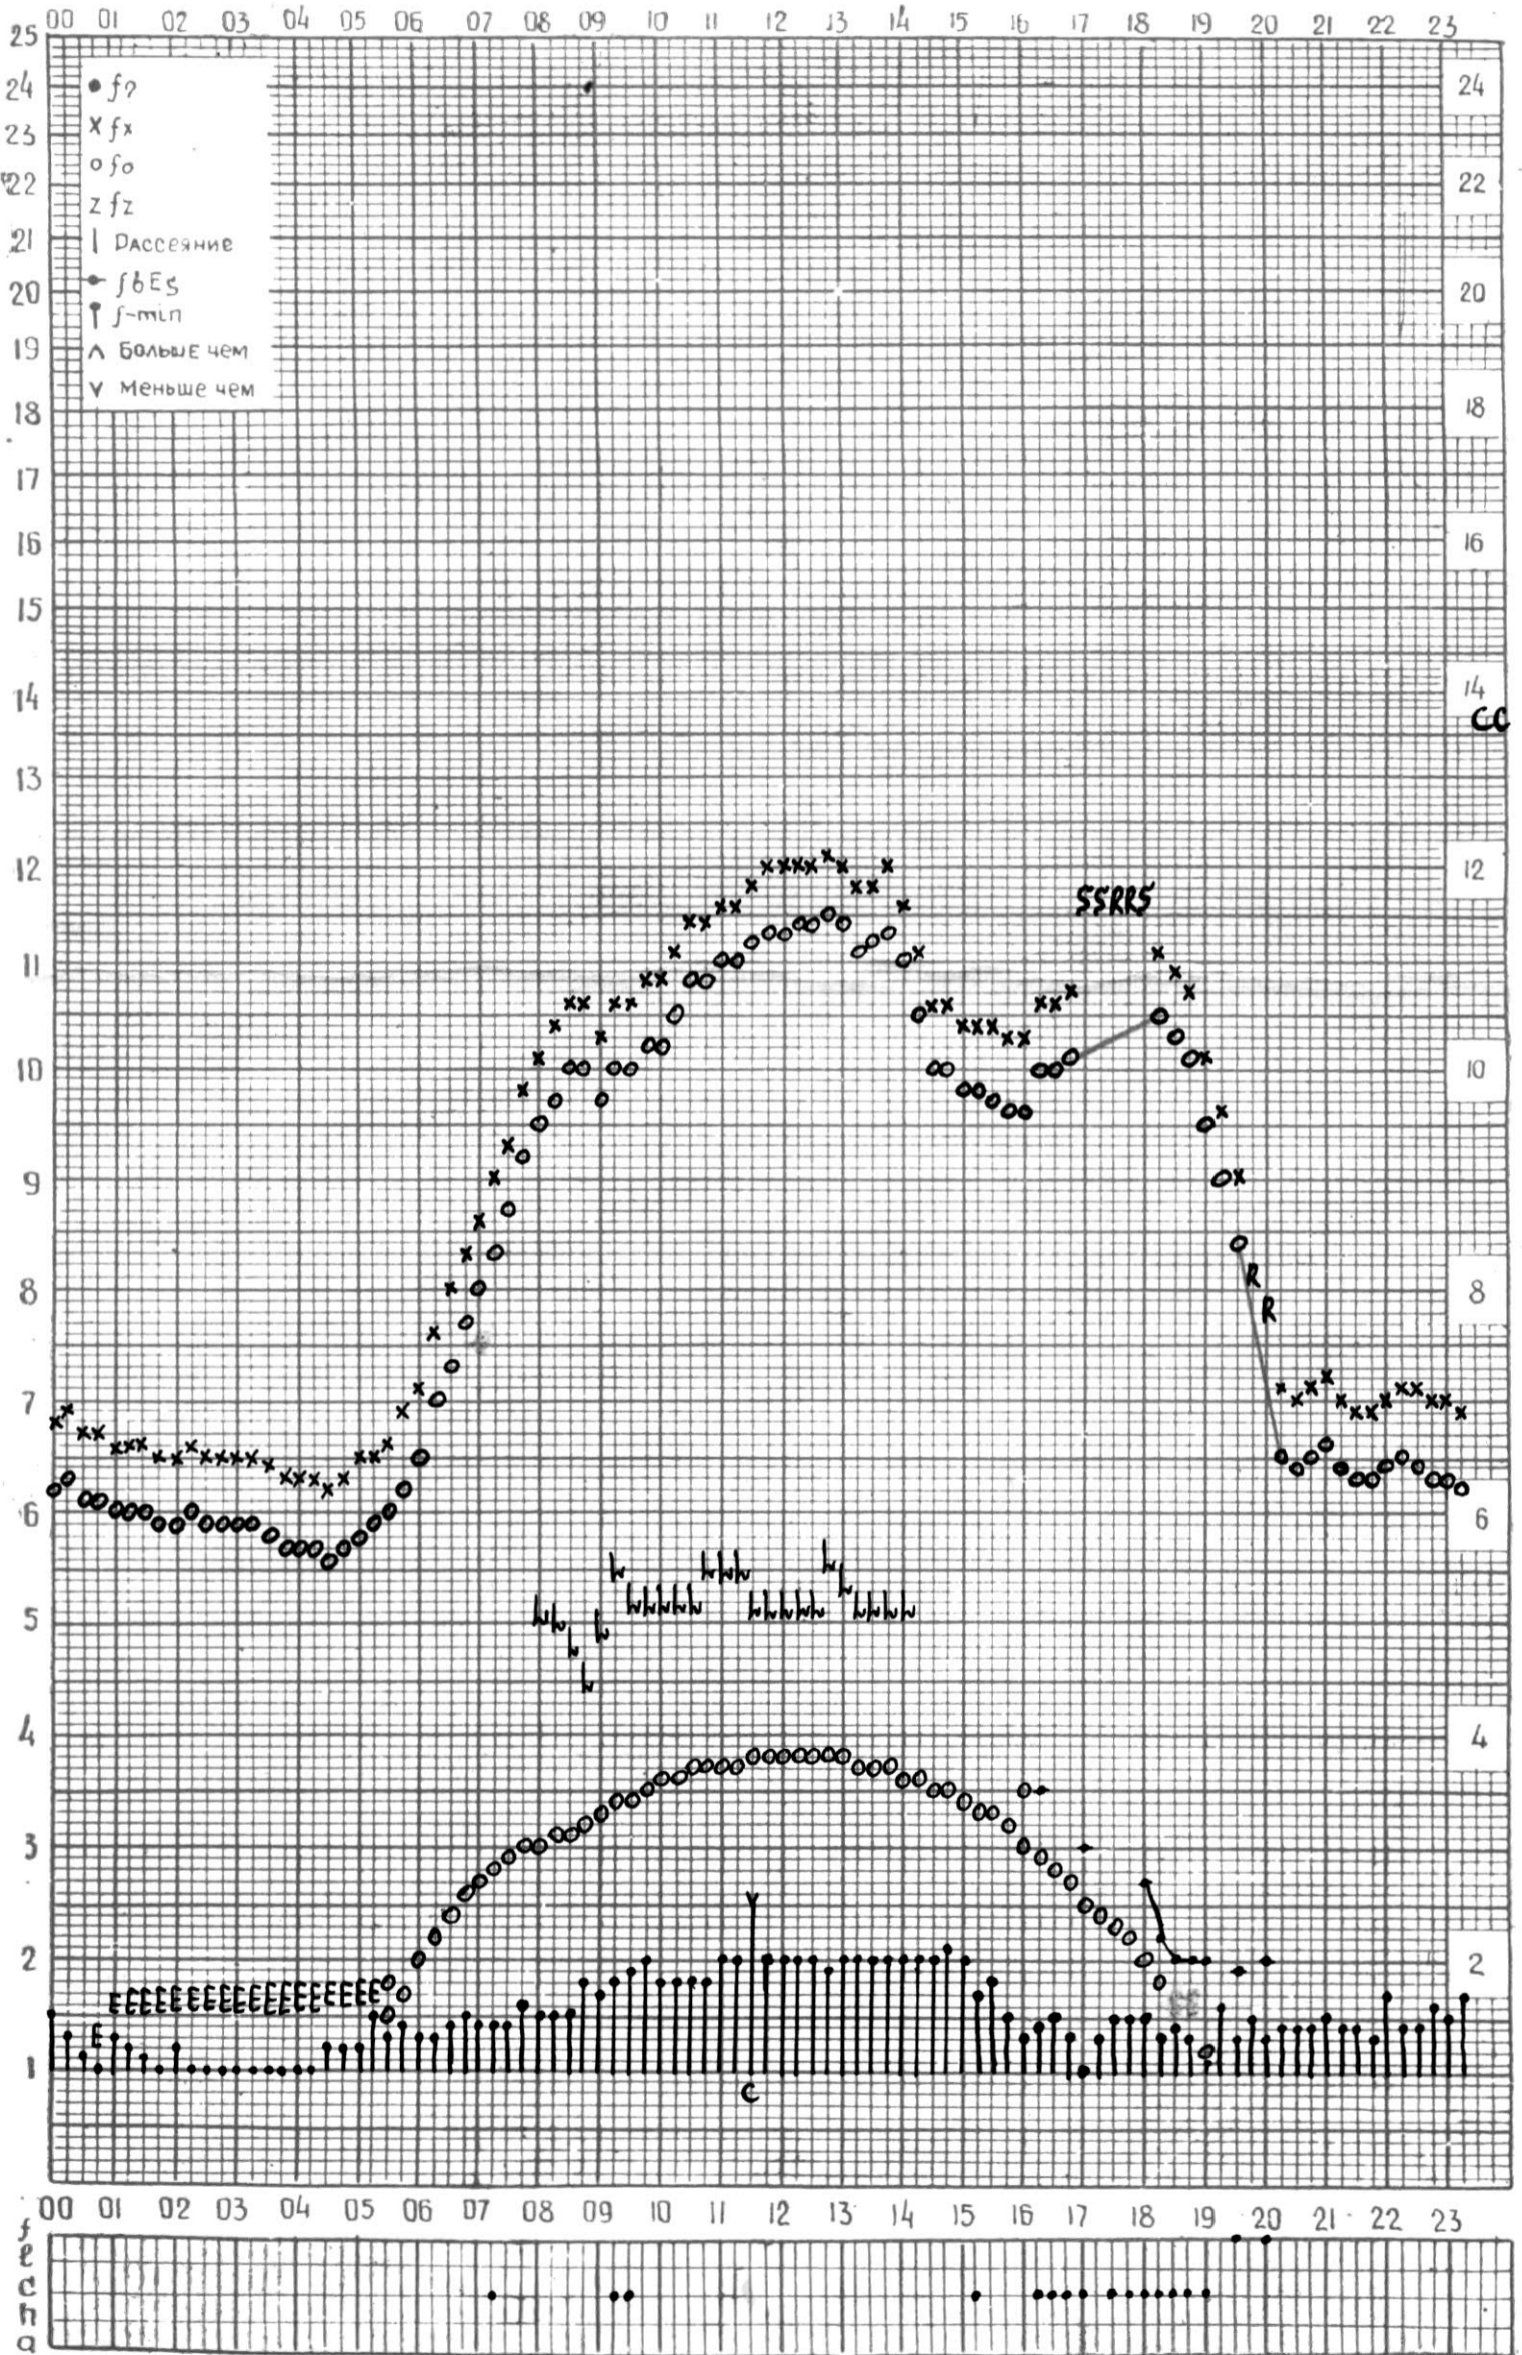

# МЕЖДУНАРОДНЫЙ ГОД СПОКОЙНОГО СОЛНЦА

ВРЕМЯ 45° E

станция Тбилиси f—график ионосферных данных дата 14 апреля 1968 г.

КЭМ ОТСЧИТАНО *Кенкебашвили*