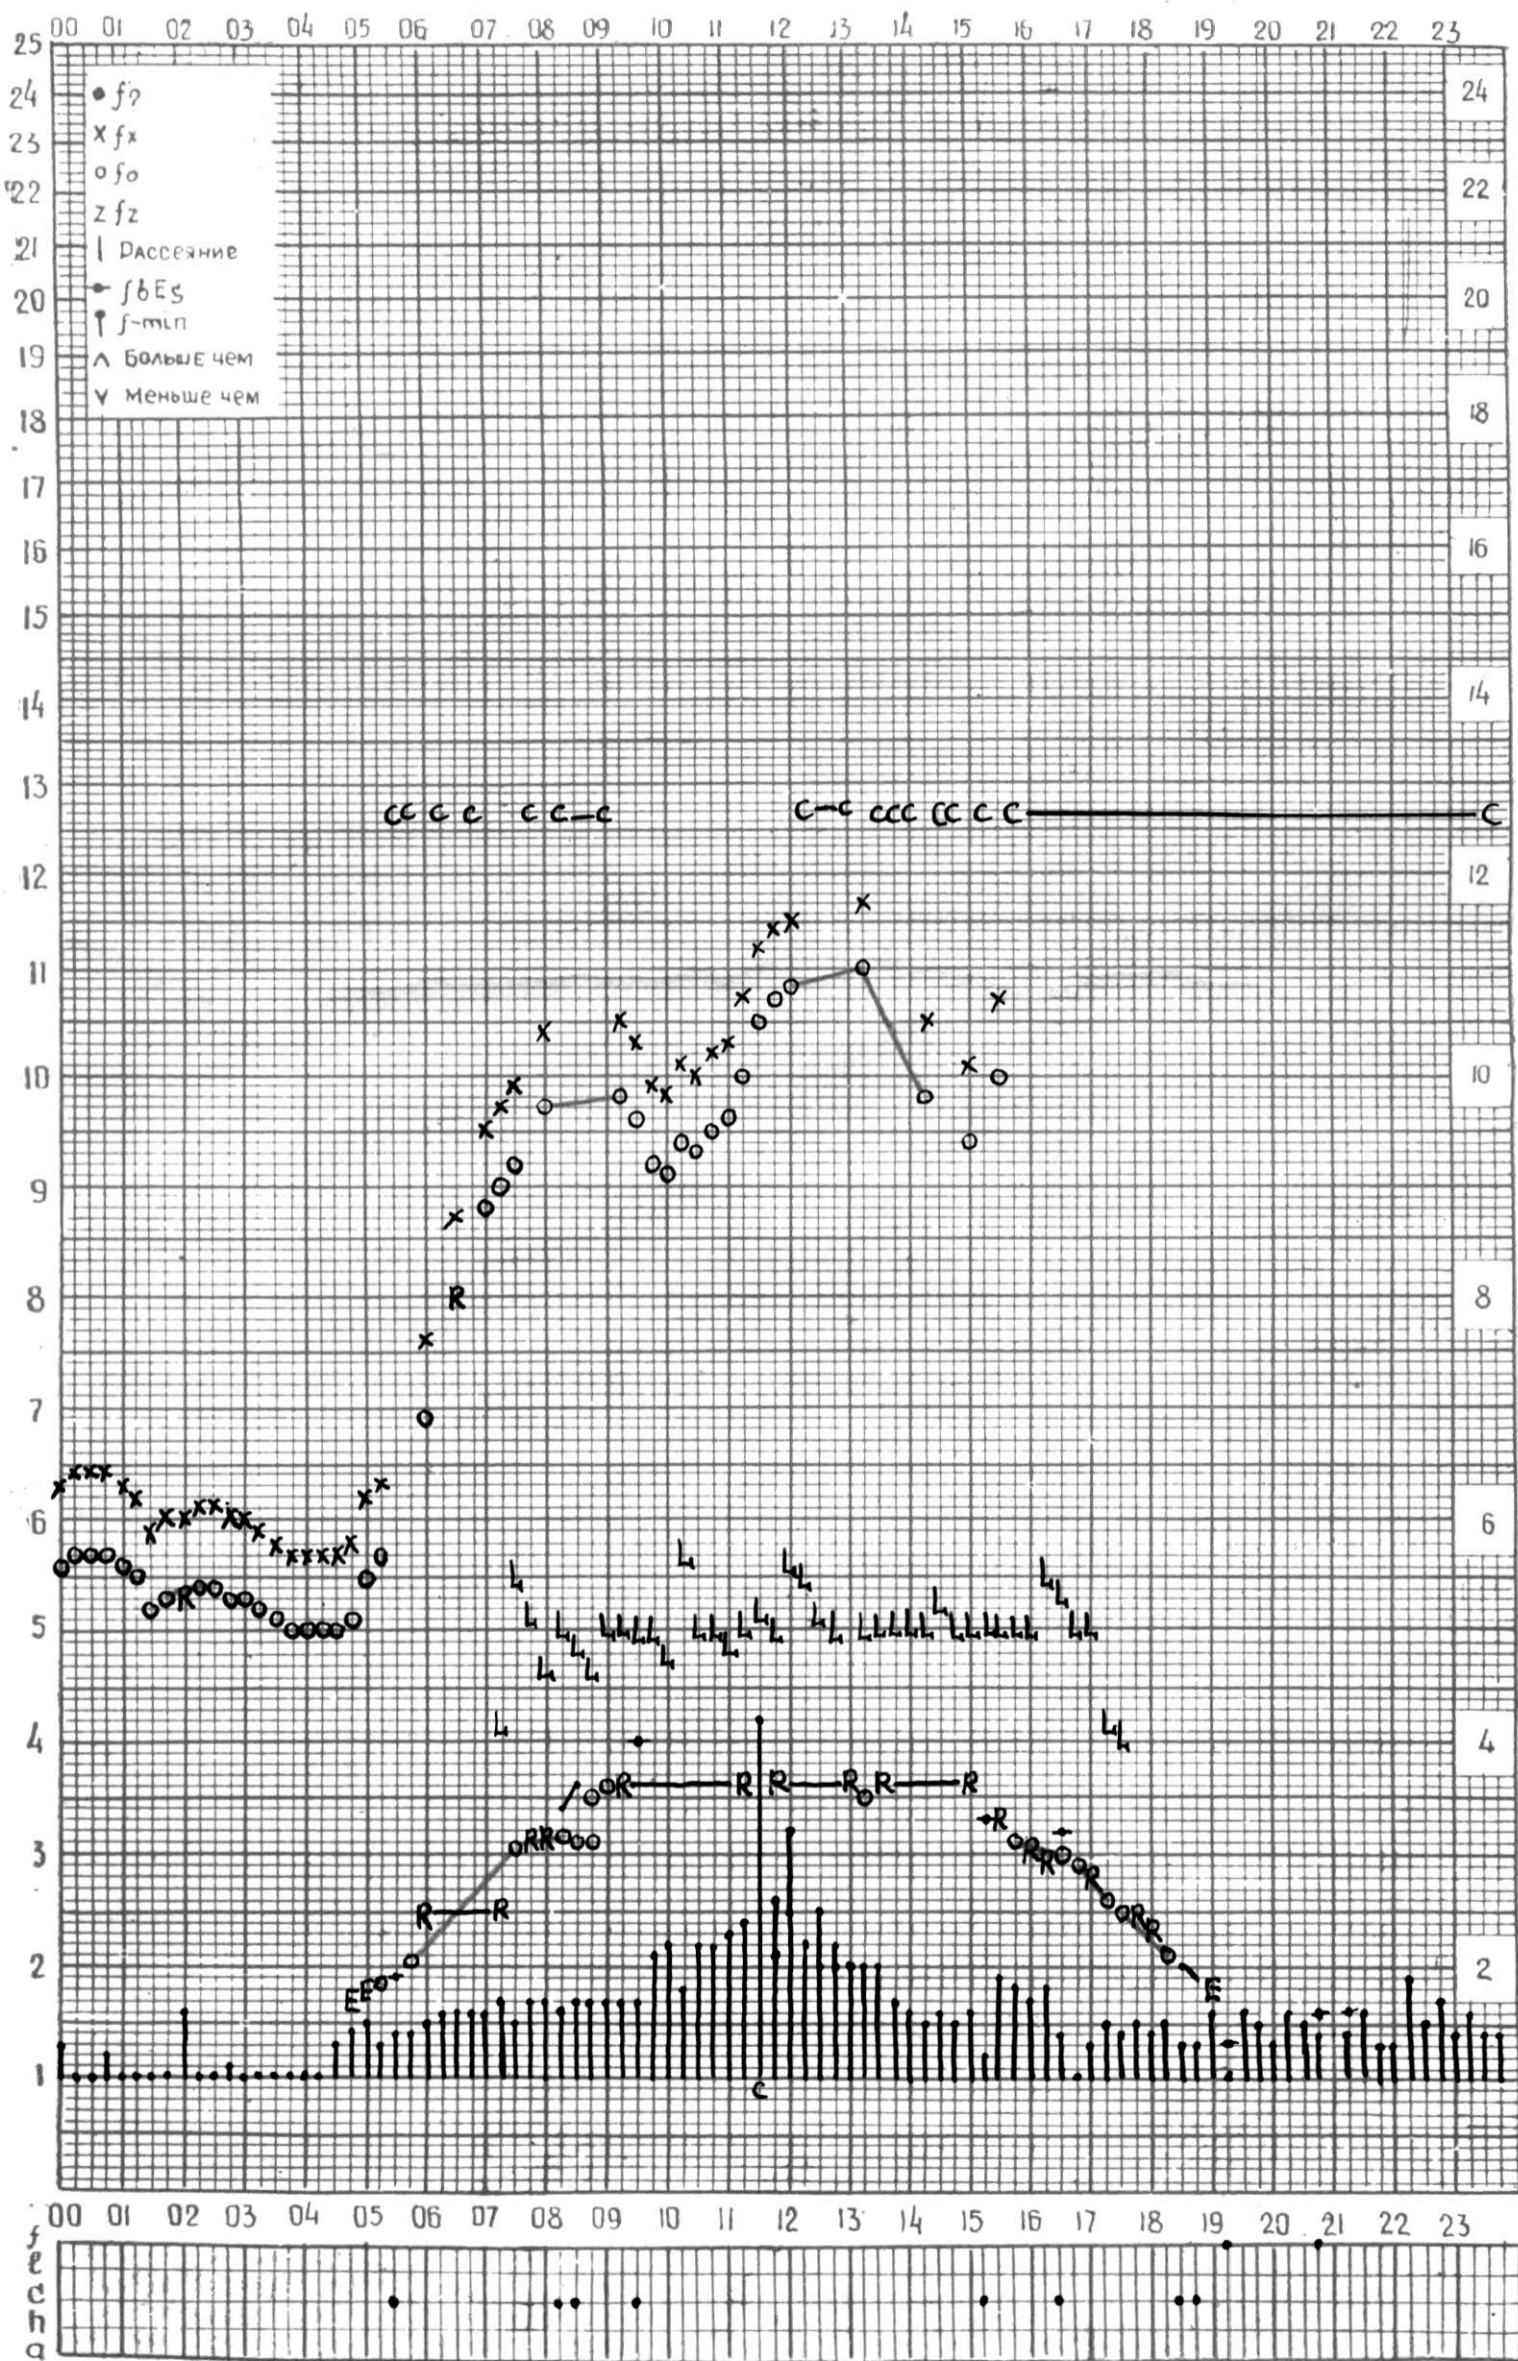

МЕЖДУНАРОДНЫЙ ГОД СПОКОЙНОГО СОЛНЦА

ВРЕМЯ 45° E

станция Тбилиси f—график ионосферных данных дата 21 апреля 1968г.

КЕМ ОТСЧИТАНО В. Абуагвили