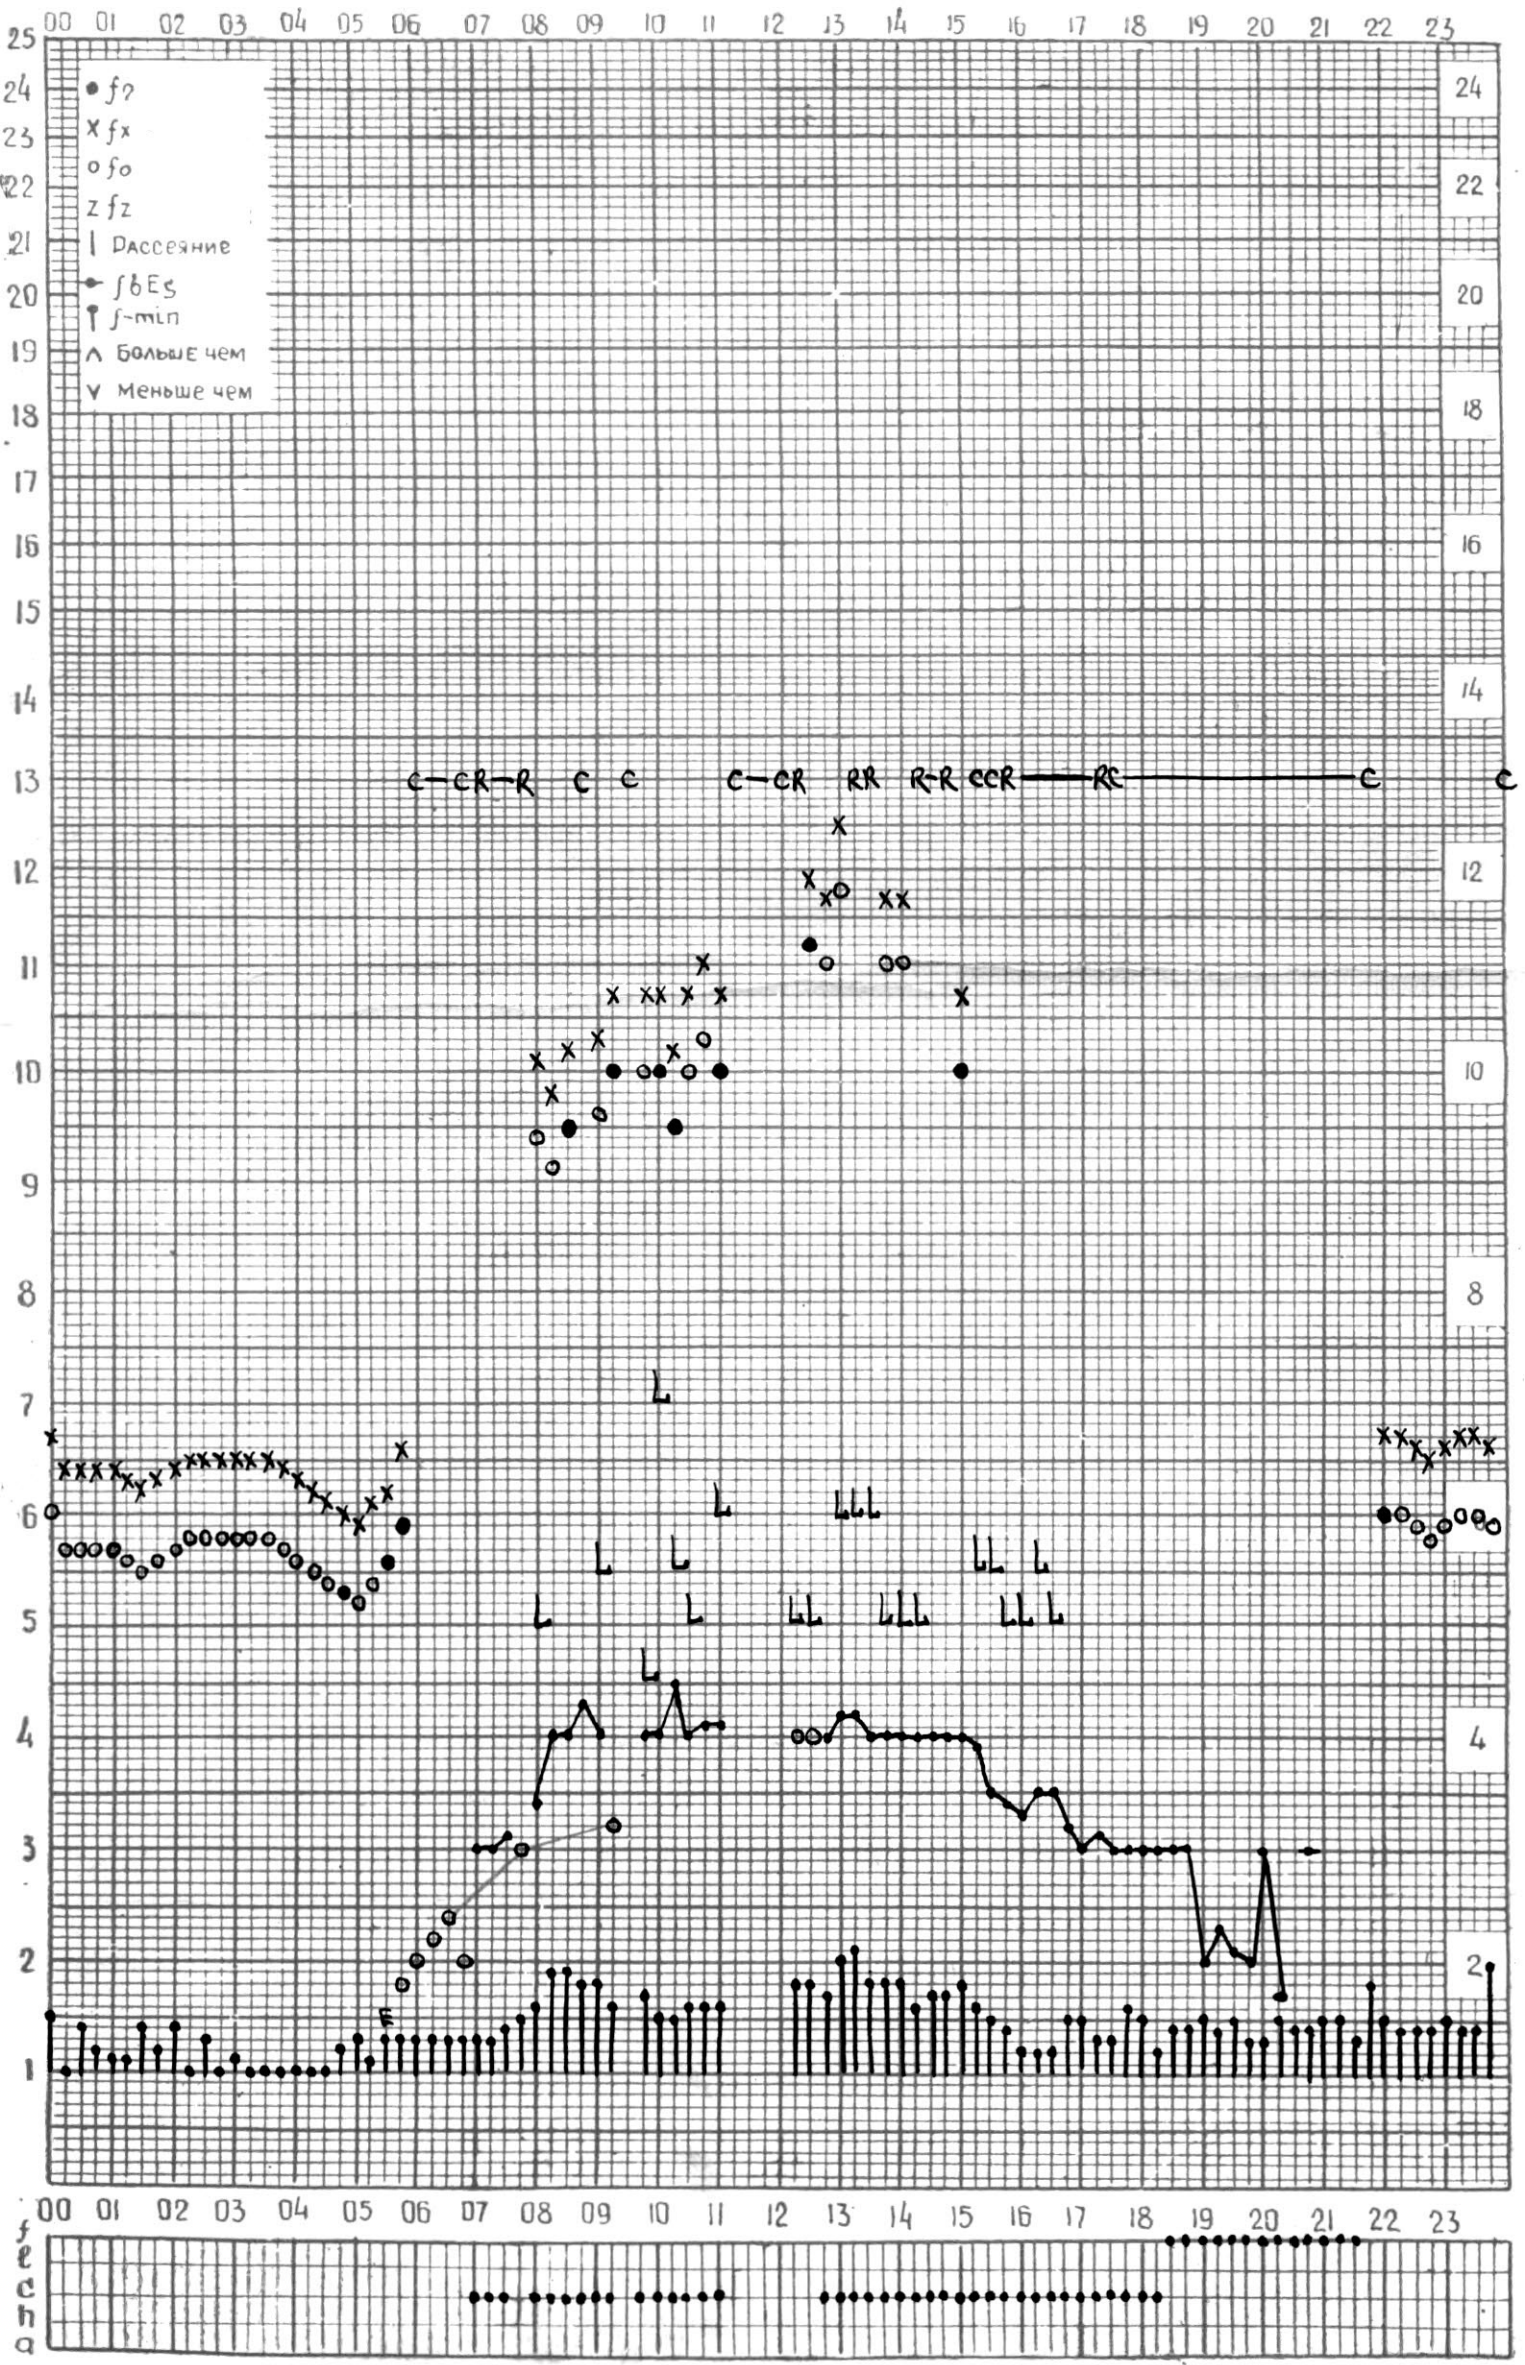

# МЕЖДУНАРОДНЫЙ ГОД СПОКОЙНОГО СОЛНЦА

ВРЕМЯ 45° E

станция Тбилиси f-график ионосферных данных дата 4 АПРЕЛЯ 1968г.

# МЕЖДУНАРОДНЫЙ ГОД СПОКОЙНОГО СОЛНЦА

ВРЕМЯ 45° E

станция Тбилиси f—график ионосферных данных дата 5 апреля 1968г.

КЕМ ОТСЧИТАНО ГОГАДЗЕ

# МЕЖДУНАРОДНЫЙ ГОД СПОКОЙНОГО СОЛНЦА

ВРЕМЯ 45° E

станция Тбилиси f—график ионосферных данных дата 7 апреля 1968г.

кем отчитано Кенкебашвили

# МЕЖДУНАРОДНЫЙ ГОД СПОКОЙНОГО СОЛНЦА

ВРЕМЯ 45° Е

станция Тбилиси f—график ионосферных данных дата 8 АПРЕЛЯ 1968г.