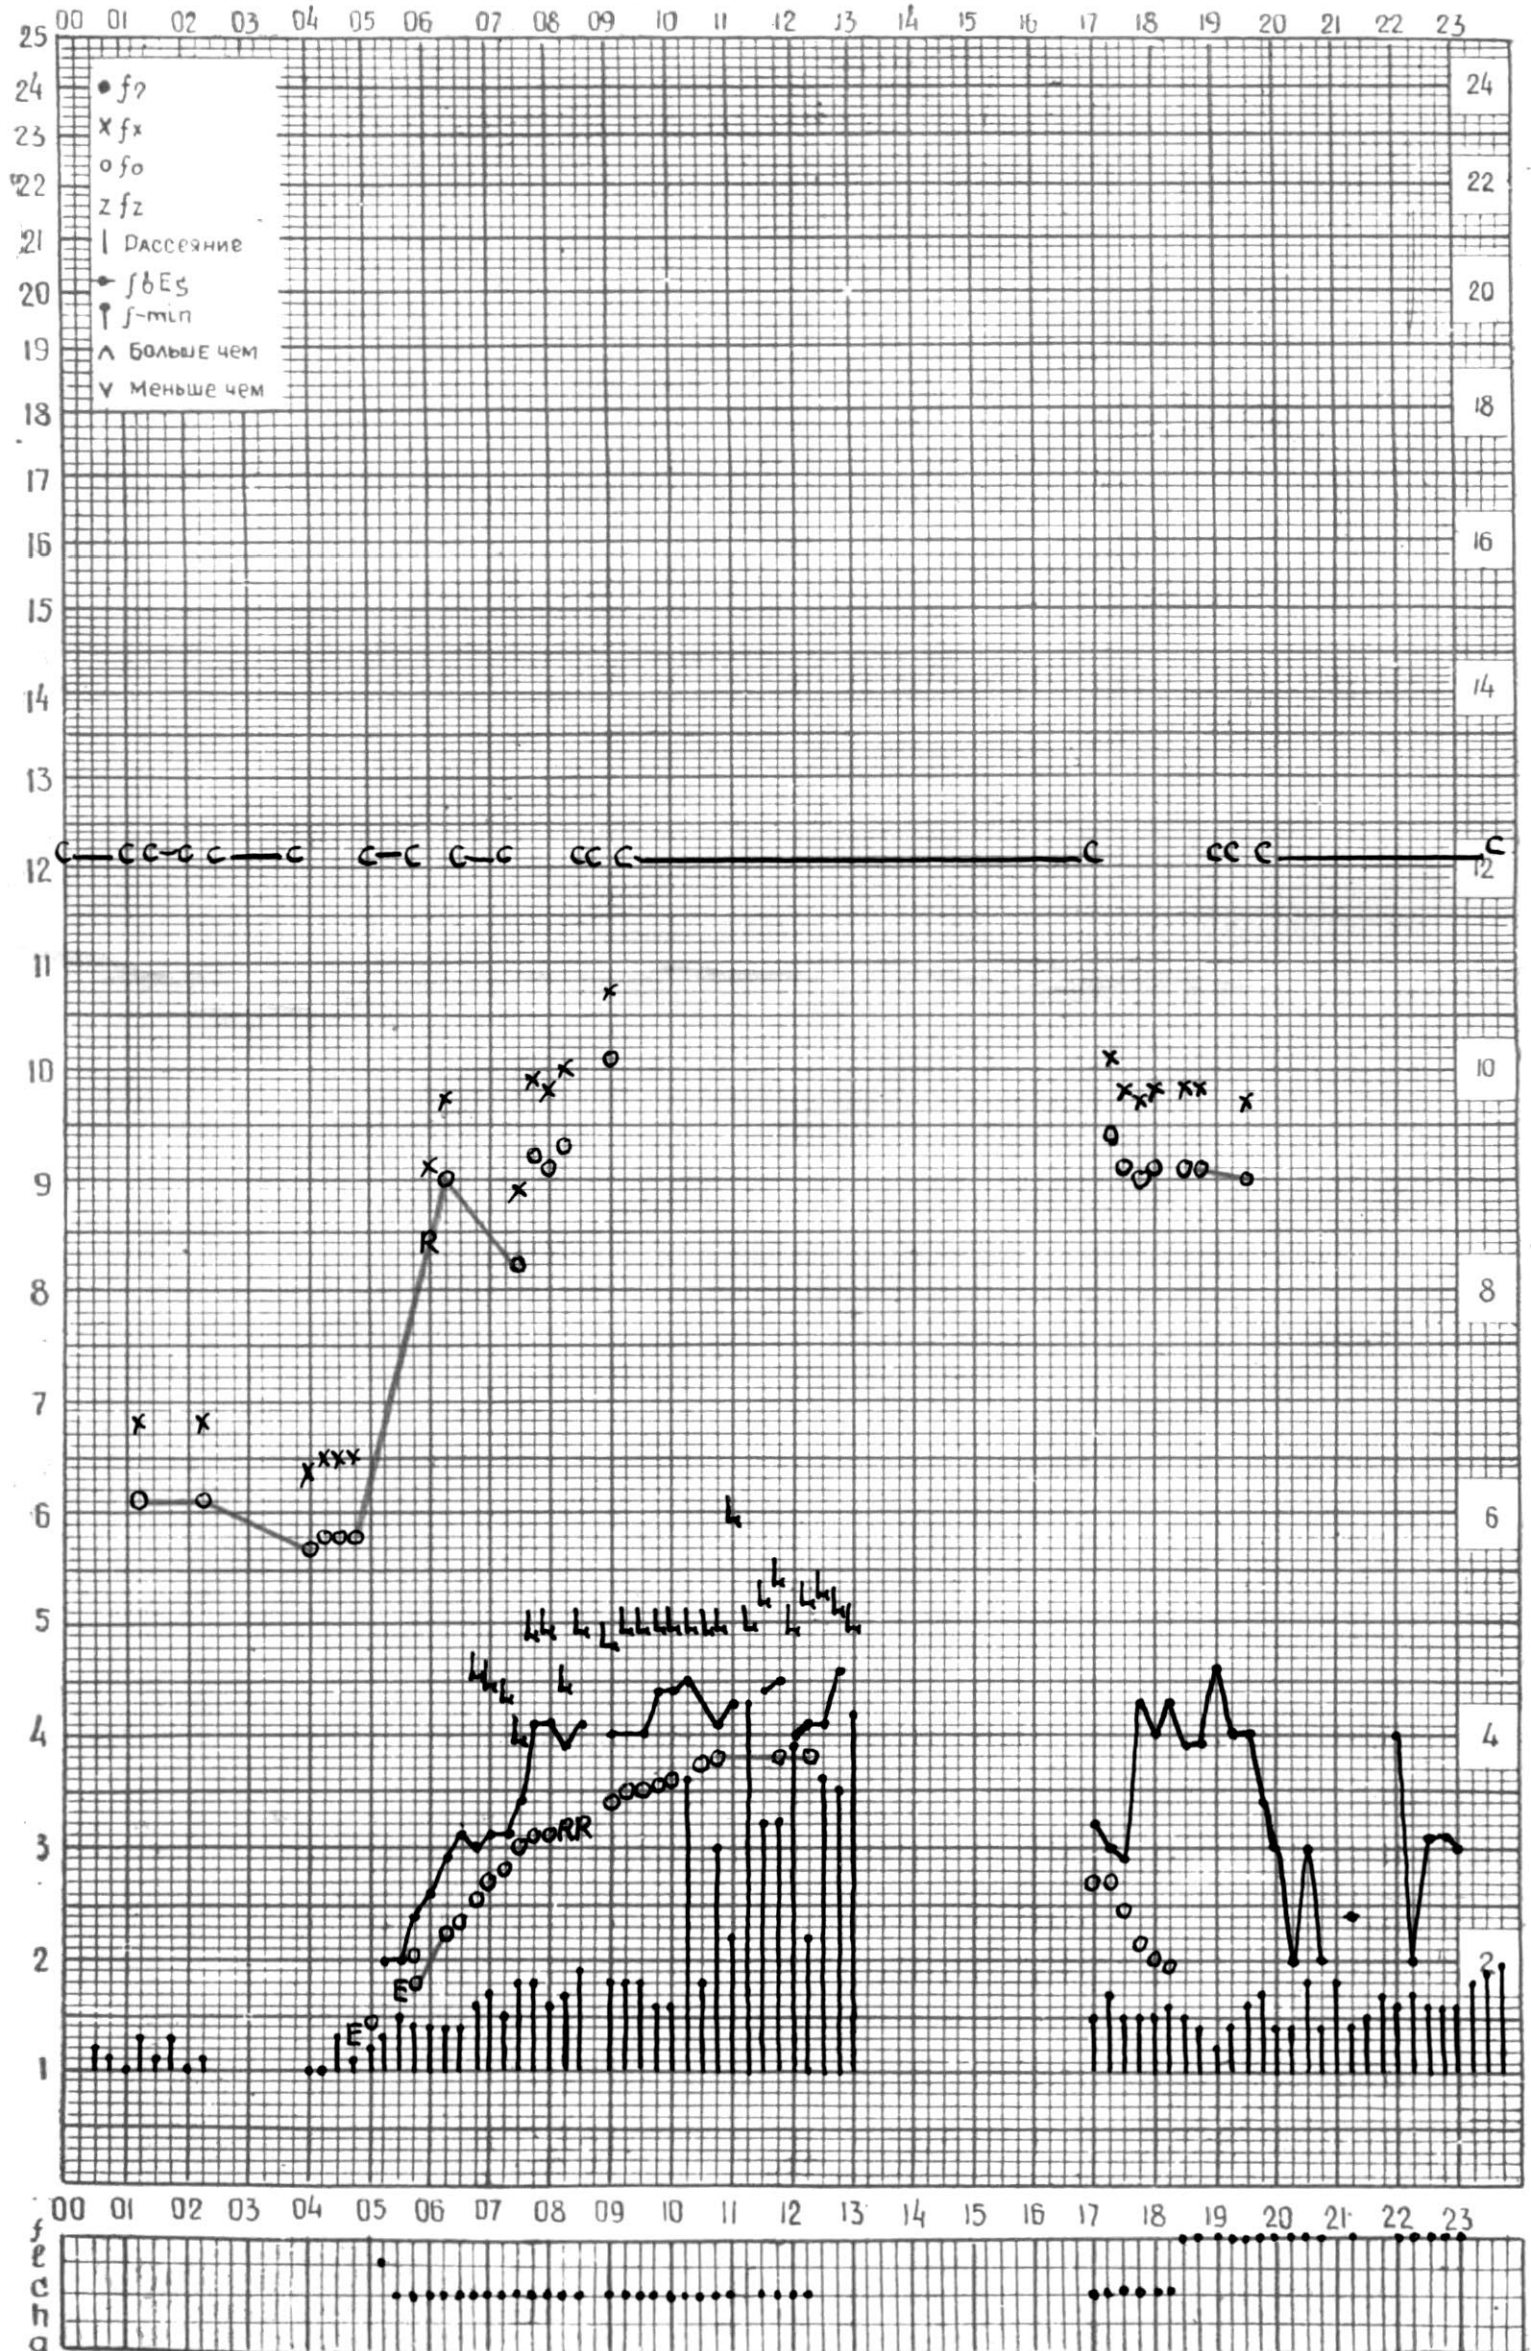

МЕЖДУНАРОДНЫЙ ГОД СПОКОЙНОГО СОЛНЦА

ВРЕМЯ 45° E

станция Тбилиси f—график ионосферных данных дата 22.апреля 1968г.

КЕМ ОТСЧИТАНО В. Абуговити