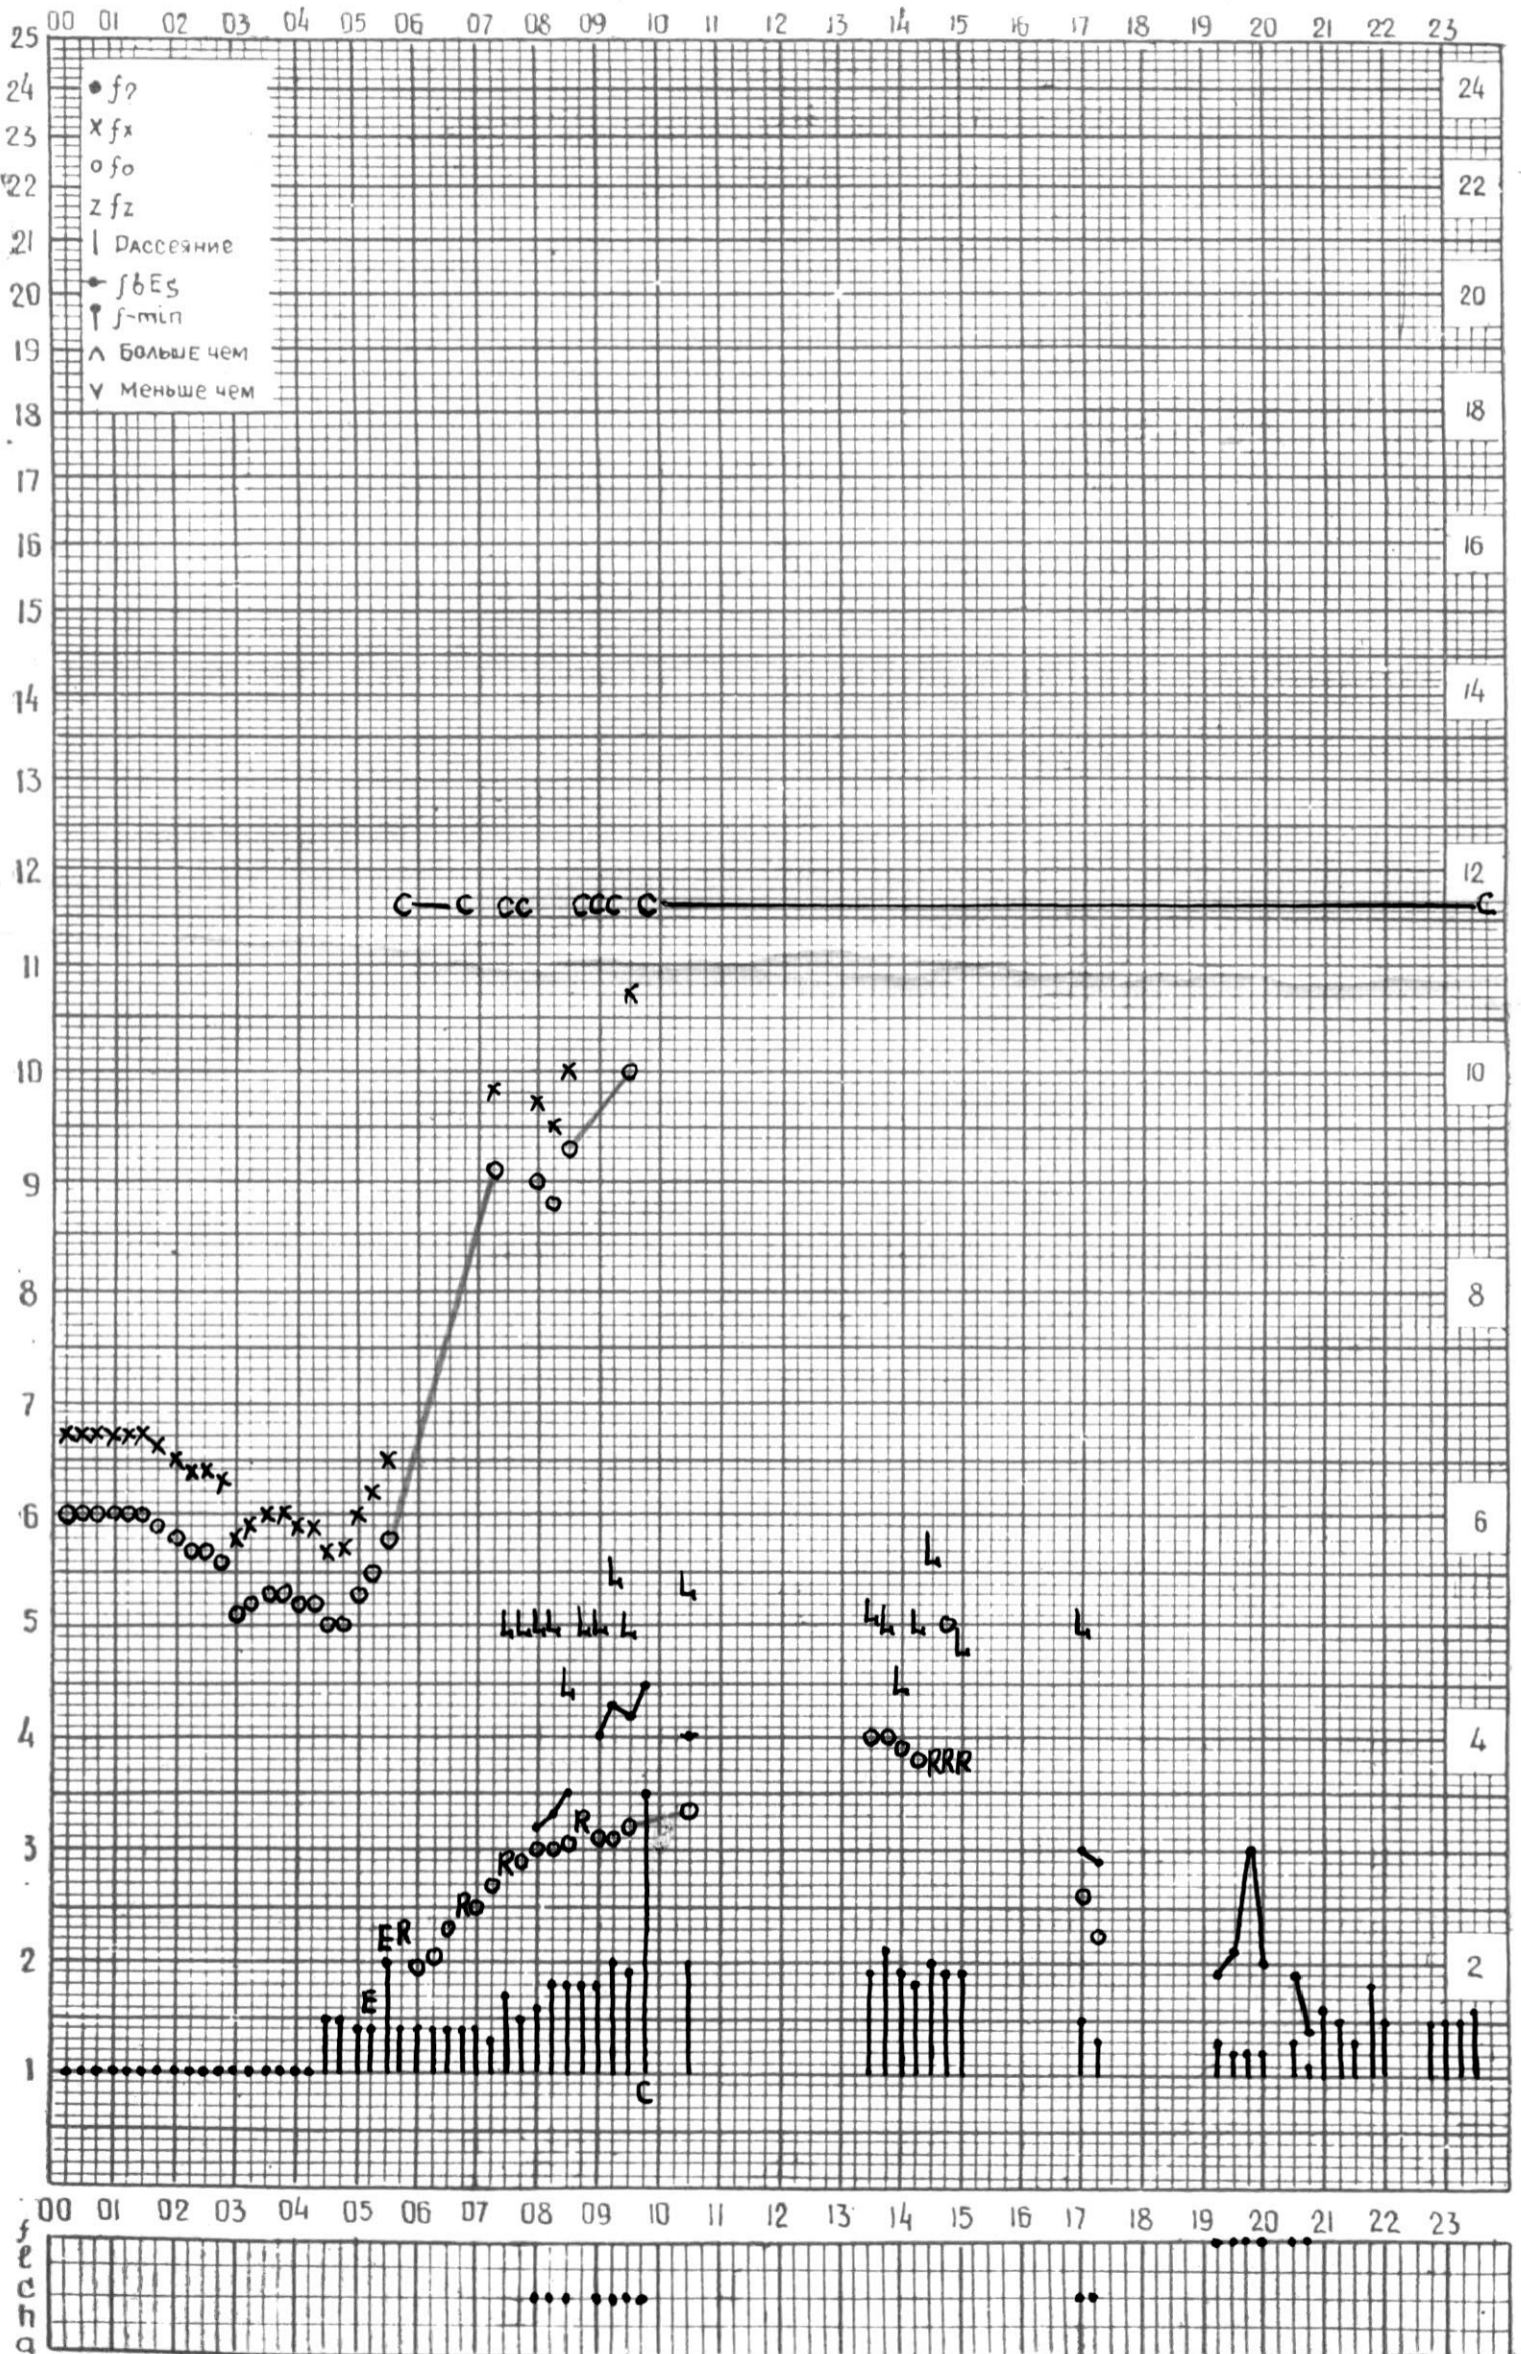

МЕЖДУНАРОДНЫЙ ГОД СПОКОЙНОГО СОЛНЦА

ВРЕМЯ 45° E

станция Тбилиси Г—график ионосферных данных дата 10 апреля 1968г.

КЭМ ОТСЧИТАНО В. Абуашвили