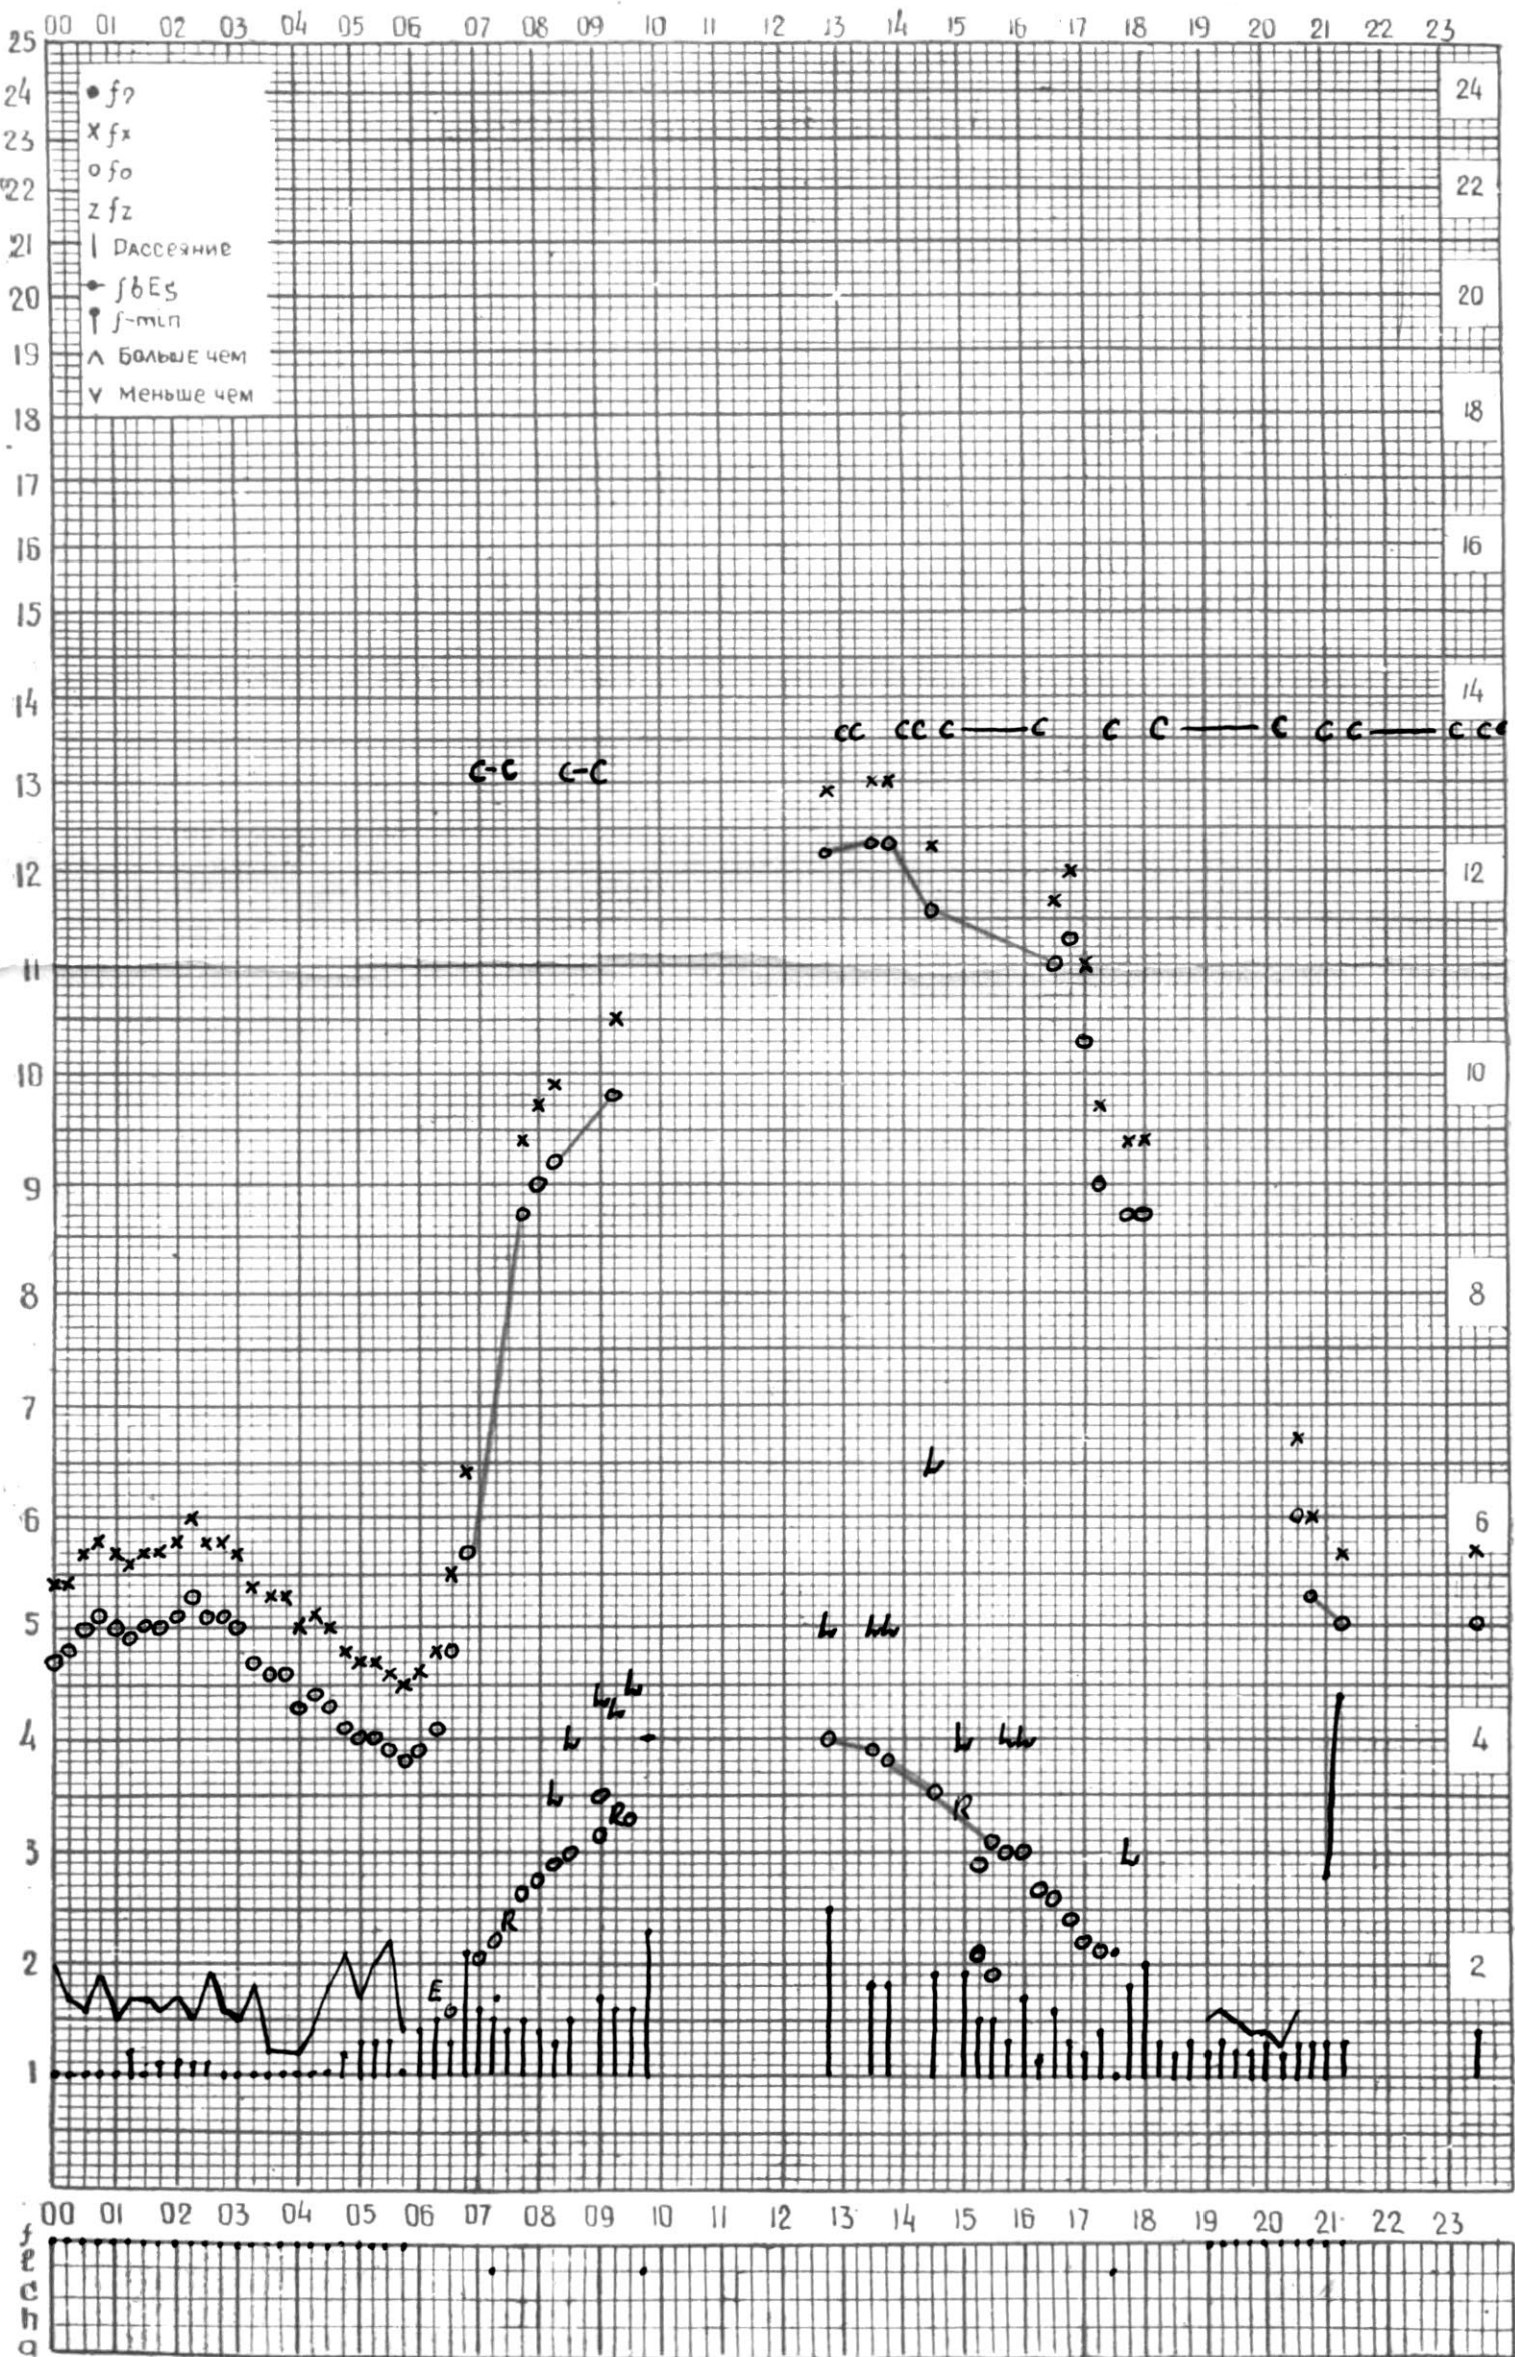

МЕЖДУНАРОДНЫЙ ГОД СПОКОЙНОГО СОЛНЦА

ВРЕМЯ 45° E

станция Тбилиси f—график ионосферных данных дата 1 марта 1968г.

КЭМ ОТСЧИТАНО В. Абуаэвлиян

МЕЖДУНАРОДНЫЙ ГОД СПОКОЙНОГО СОЛНЦА

ВРЕМЯ 45° E

станция Тбилиси f—график ионосферных данных дата 9 МАРТА 1968 г.

КЕМ ОТСЧИТАНО ЛОГАЭЗЕ

МЕЖДУНАРОДНЫЙ ГОД СПОКОЙНОГО СОЛНЦА

ВРЕМЯ 45° E

станция Тбилиси f—график ионосферных данных дата 3 МАРТА 1968г.

КЕМ ОТСЧИТАНО КИКНААЗЕ.

МЕЖДУНАРОДНЫЙ ГОД СПОКОЙНОГО СОЛНЦА

ВРЕМЯ 45° E

станция Тбилиси f—график ионосферных данных дата 4 МАРТА 1968г.

МЕЖДУНАРОДНЫЙ ГОД СПОКОЙНОГО СОЛНЦА

ВРЕМЯ 45° E

станция Тбилиси f—график ионосферных данных дата 5 МАРТА 1968 г.

КЕМ ОТЧИТАНО В. Абуагвили

МЕЖДУНАРОДНЫЙ ГОД СПОКОЙНОГО СОЛНЦА

ВРЕМЯ 45° E

станция Тбилиси f—график ионосферных данных дата 6 марта 1968г.

кЭМ отсчитано Тогадзе.

МЕЖДУНАРОДНЫЙ ГОД СПОКОЙНОГО СОЛНЦА

ВРЕМЯ 45° E

станция Тбилиси f—график ионосферных данных дата 7 Марта 1968г.

КЕМ ОТЧИТАНО Кемкебаши

МЕЖДУНАРОДНЫЙ ГОД СПОКОЙНОГО СОЛНЦА

ВРЕМЯ 45° E

станция Тбилиси f—график ионосферных данных дата 8 МАРТА 1968г.