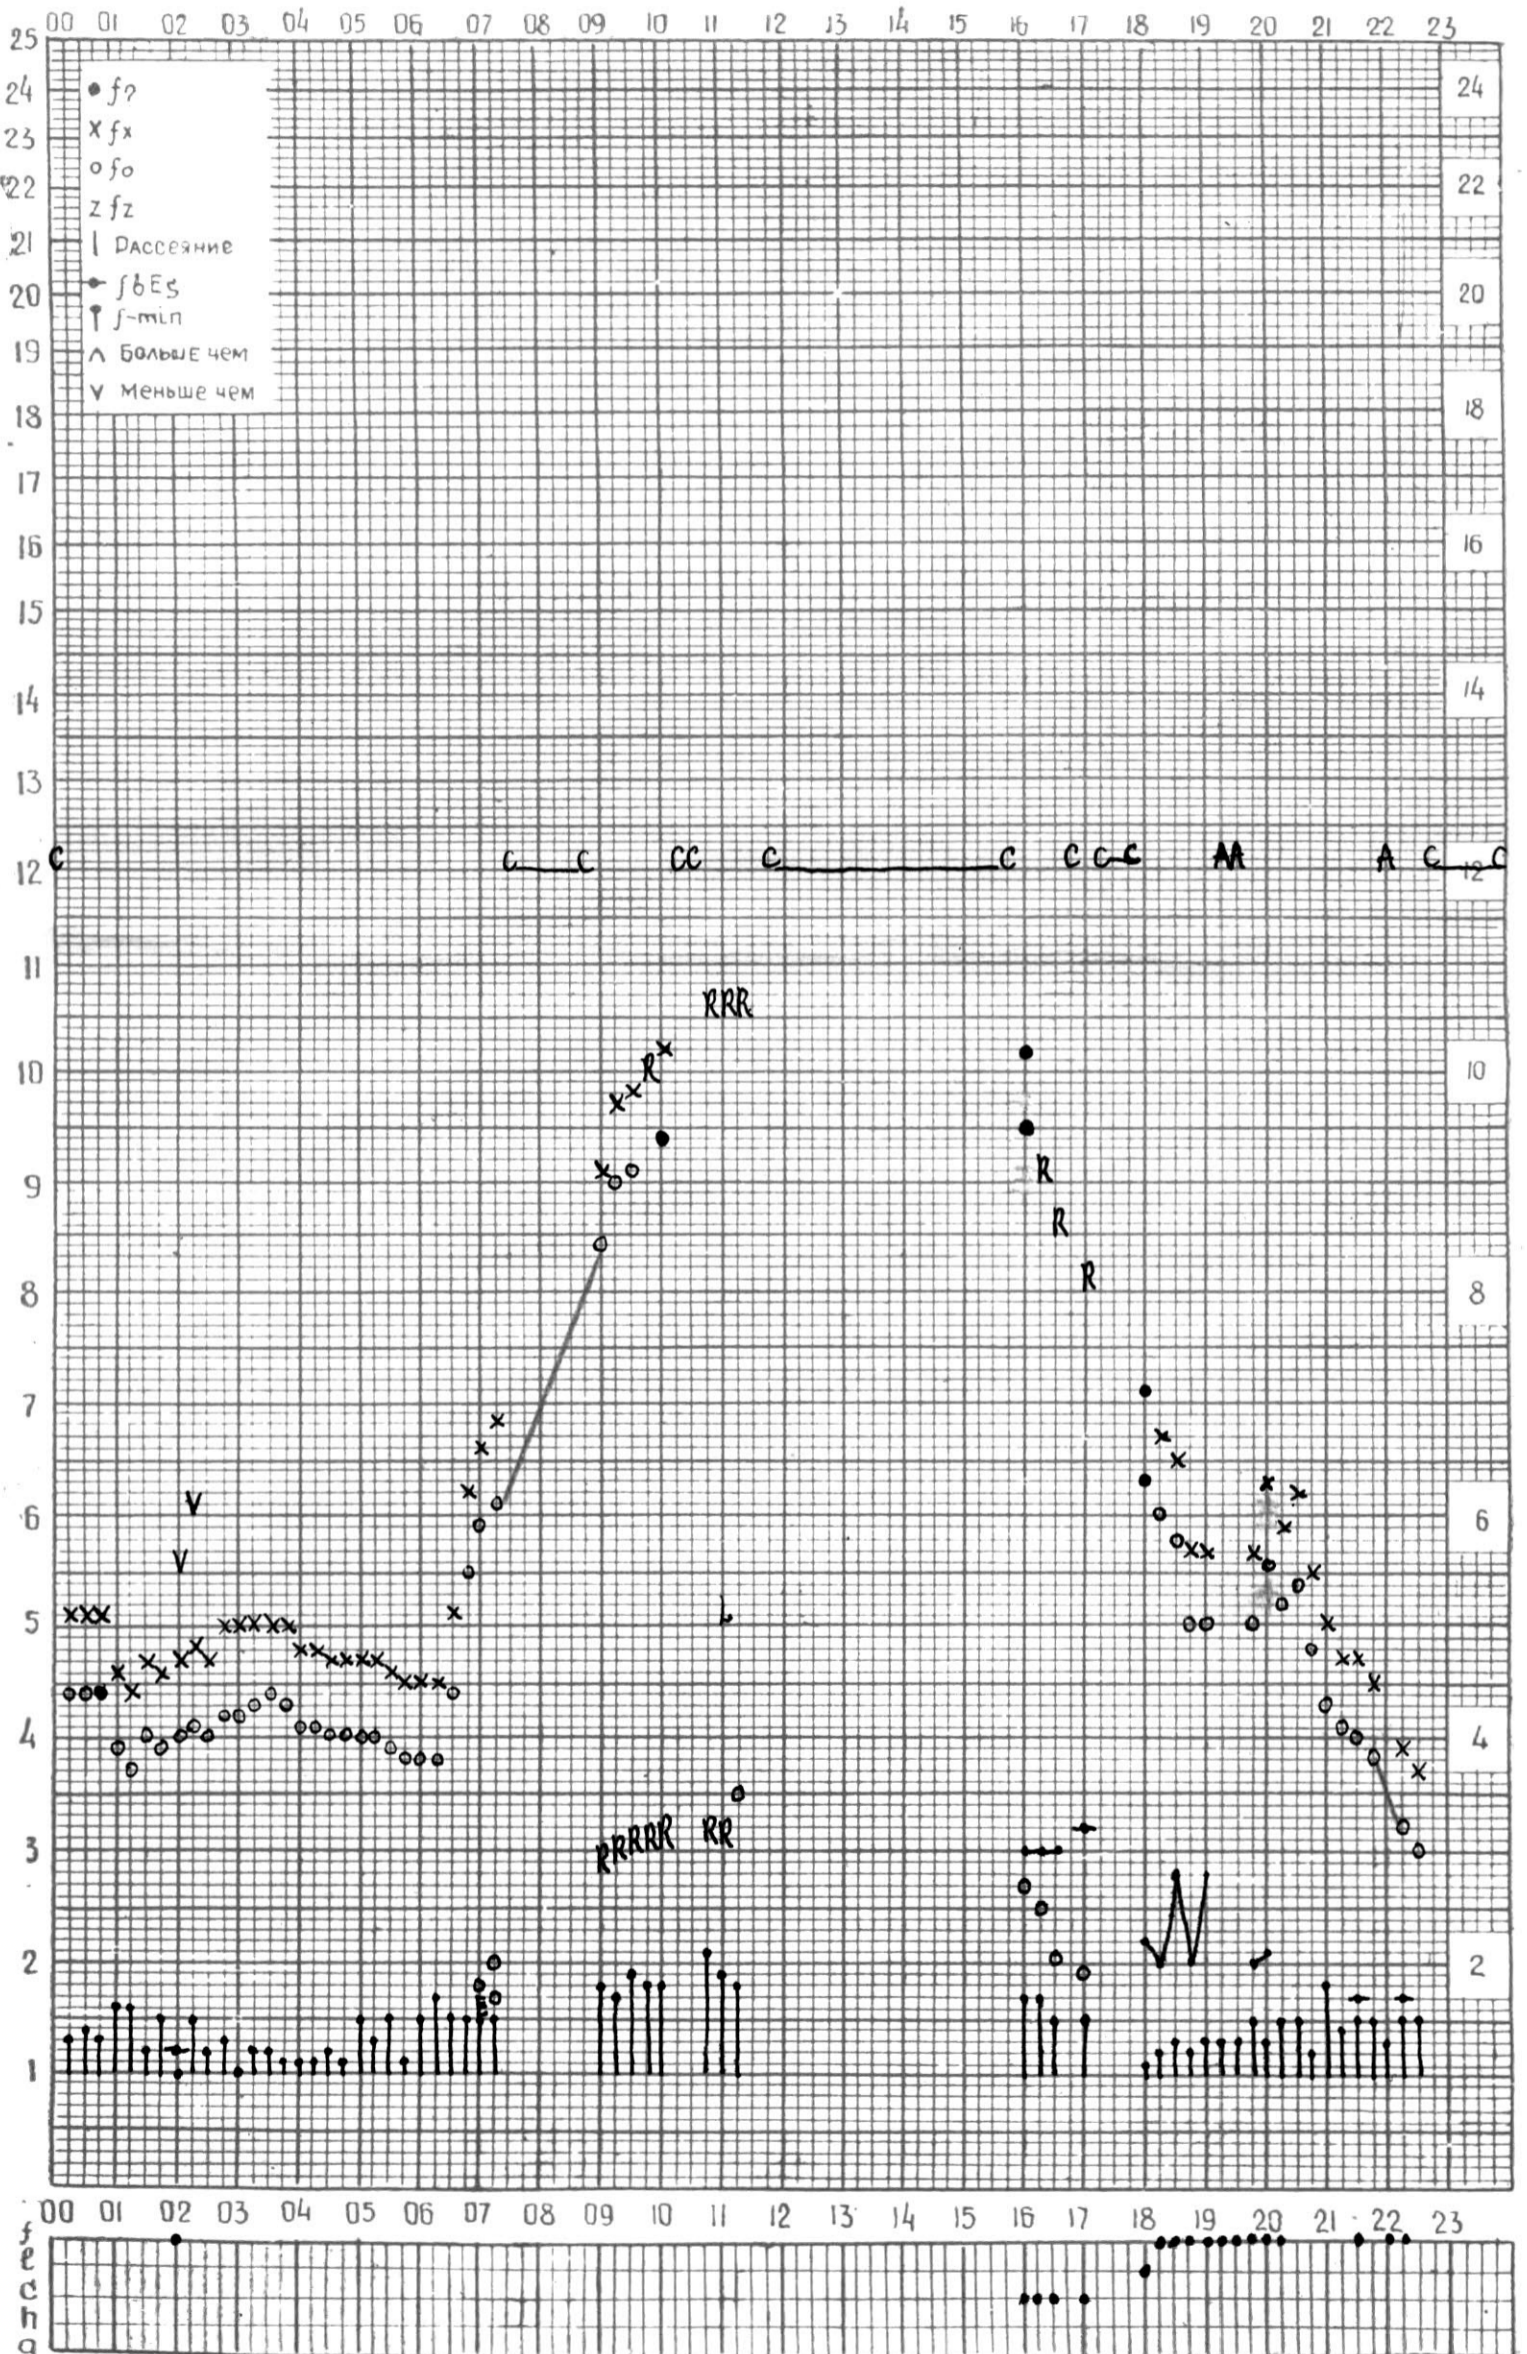

МЕЖДУНАРОДНЫЙ ГОД СПОКОЙНОГО СОЛНЦА

ВРЕМЯ 45° Е

станция Тбилиси f—график ионосферных данных дата 14 ФЕВРАЛЯ 1968г.

КЕМ ОТСЧИТАНО ГОГАЗЕ.