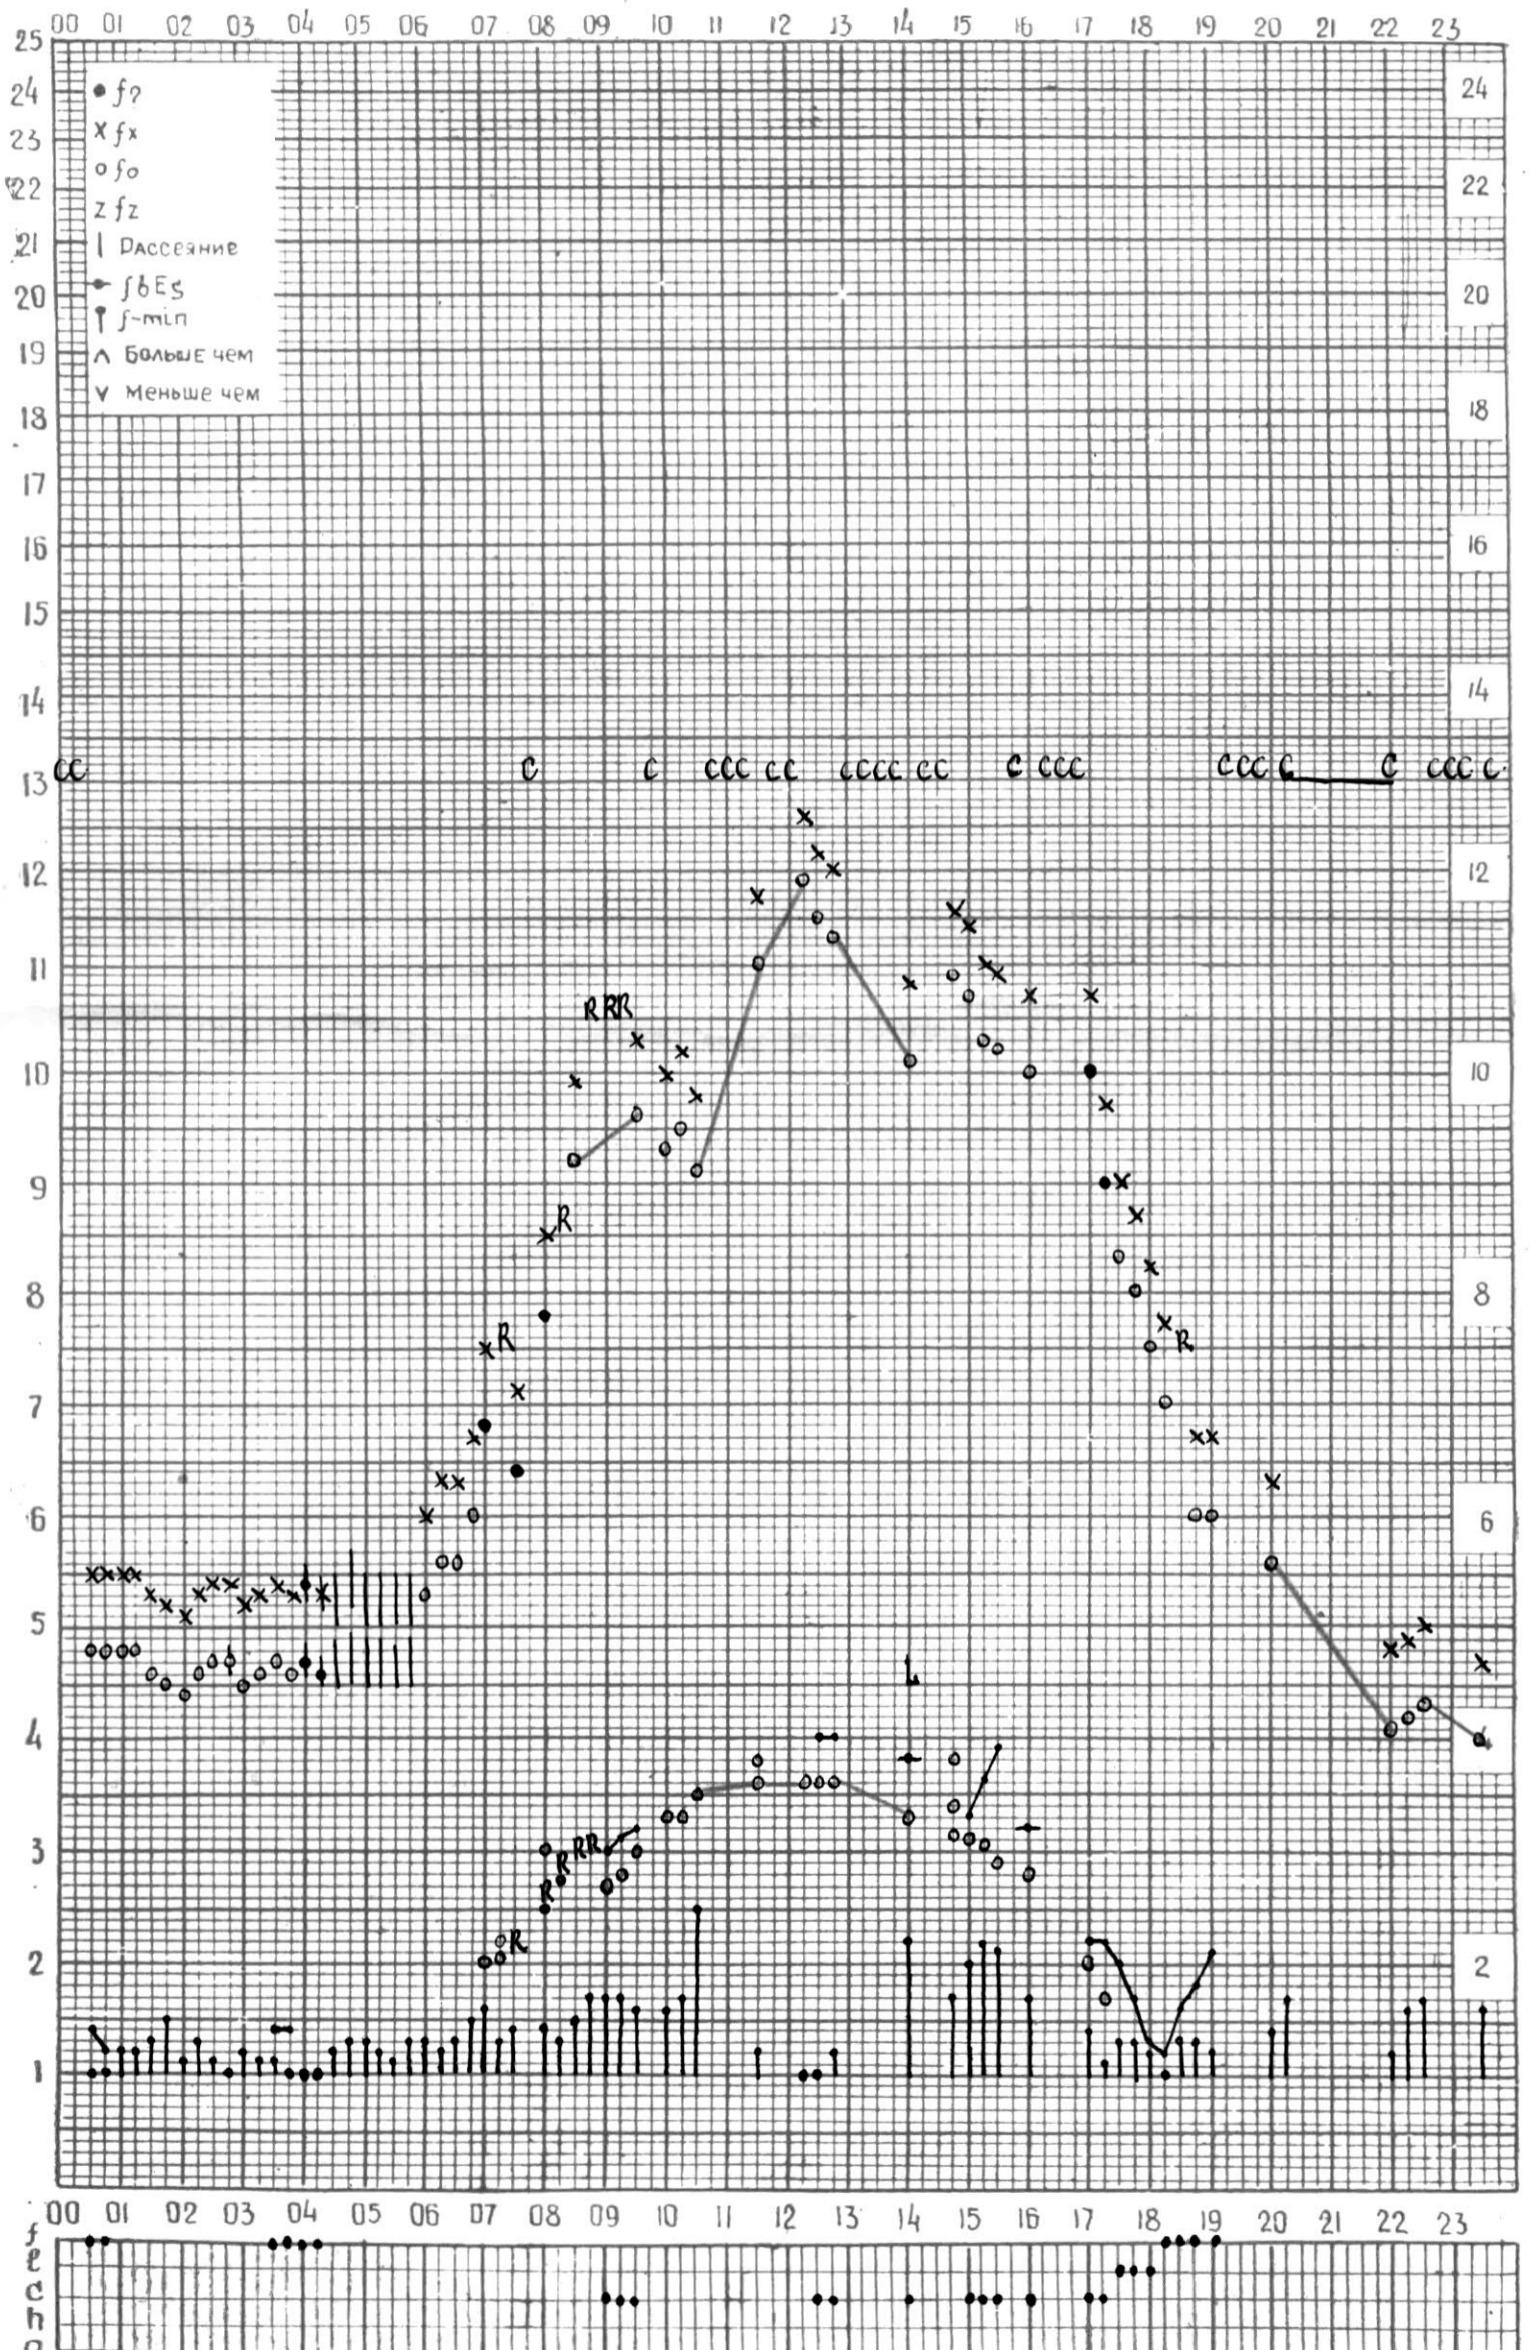

МЕЖДУНАРОДНЫЙ ГОД СПОКОЙНОГО СОЛНЦА

ВРЕМЯ 45° E

станция Тбилиси f—график ионосферных данных дата 21. ФЕВРАЛЯ 1968г.

кЭМ отсчитано Тогддзе