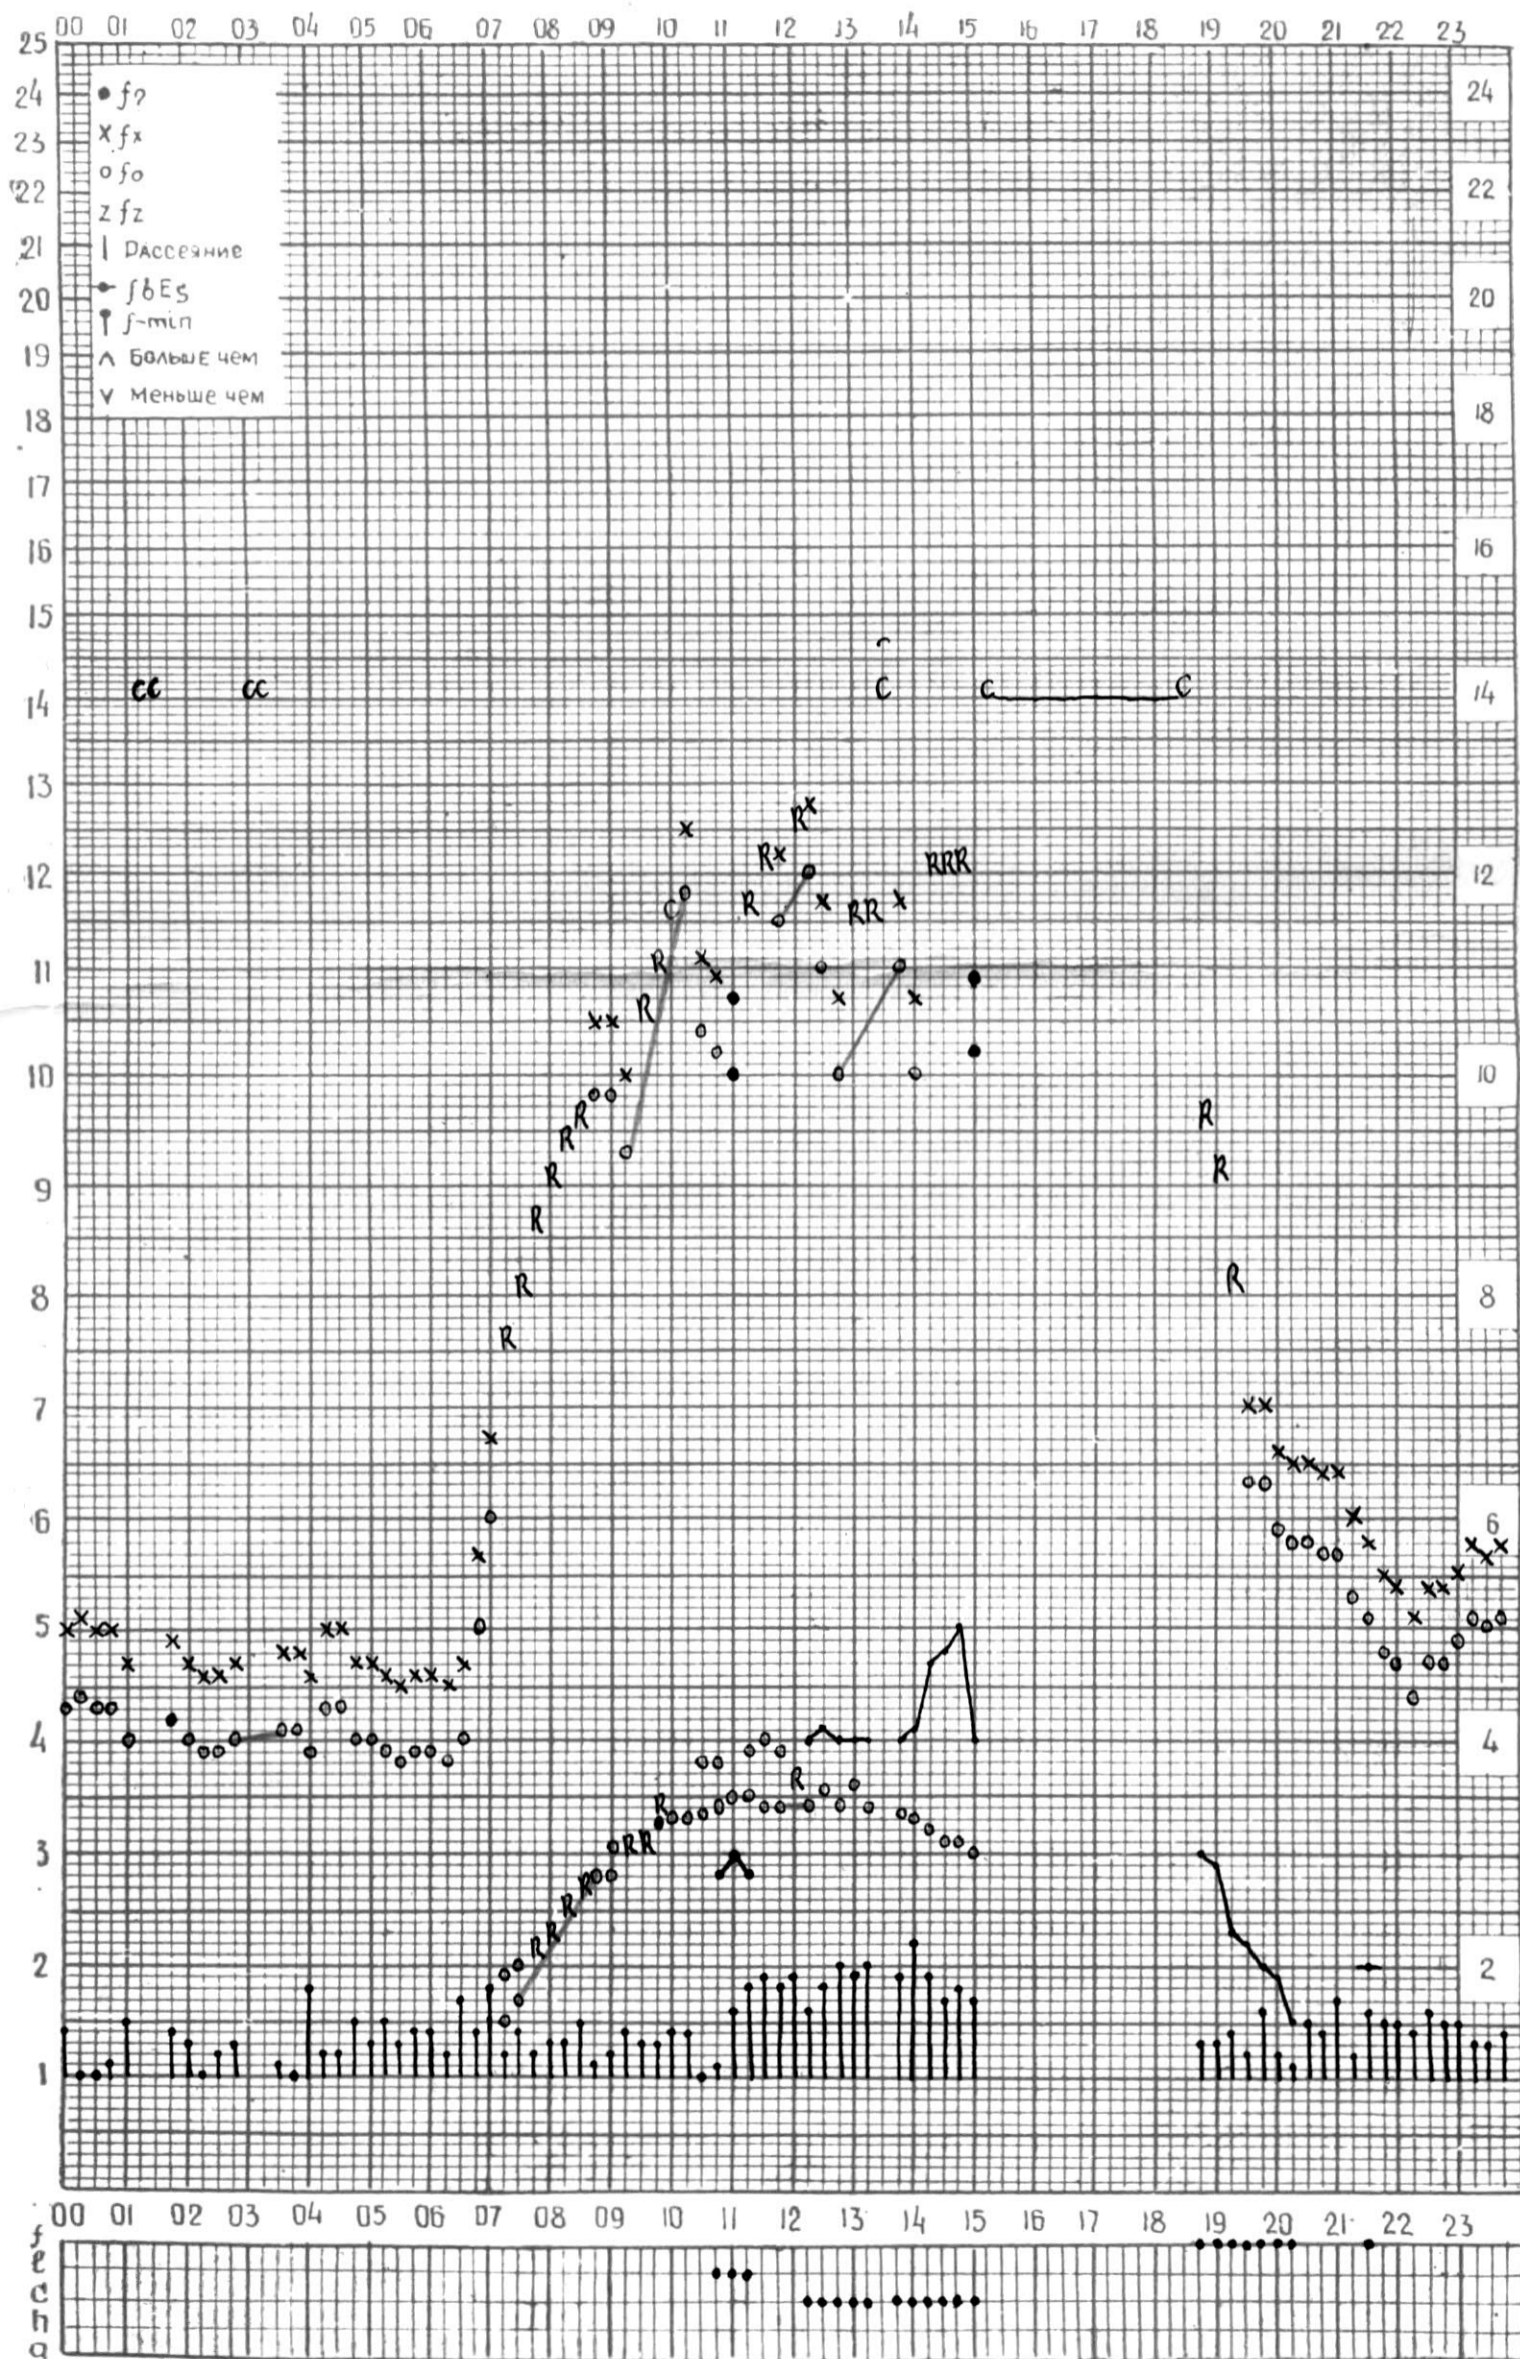

# МЕЖДУНАРОДНЫЙ ГОД СПОКОЙНОГО СОЛНЦА

ВРЕМЯ 45° E

станция Тбилиси f—график ионосферных данных дата 2 ФЕВРАЛЯ 1968г.

КЕМ ОТСЧИТАНО НОЗАДЗЕ.

# МЕЖДУНАРОДНЫЙ ГОД СПОКОЙНОГО СОЛНЦА

ВРЕМЯ 45° E

станция Тбилиси f—график ионосферных данных дата 3 февраля 1968г.

КЕМ ОТСЧИТАНО КИКНАДЗЕ.

# МЕЖДУНАРОДНЫЙ ГОД СПОКОЙНОГО СОЛНЦА

ВРЕМЯ 45° E

станция Тбилиси f—график ионосферных данных дата 4 февраля 1968 г.

КЭМ ОТСЧИТАНО Гогодзе