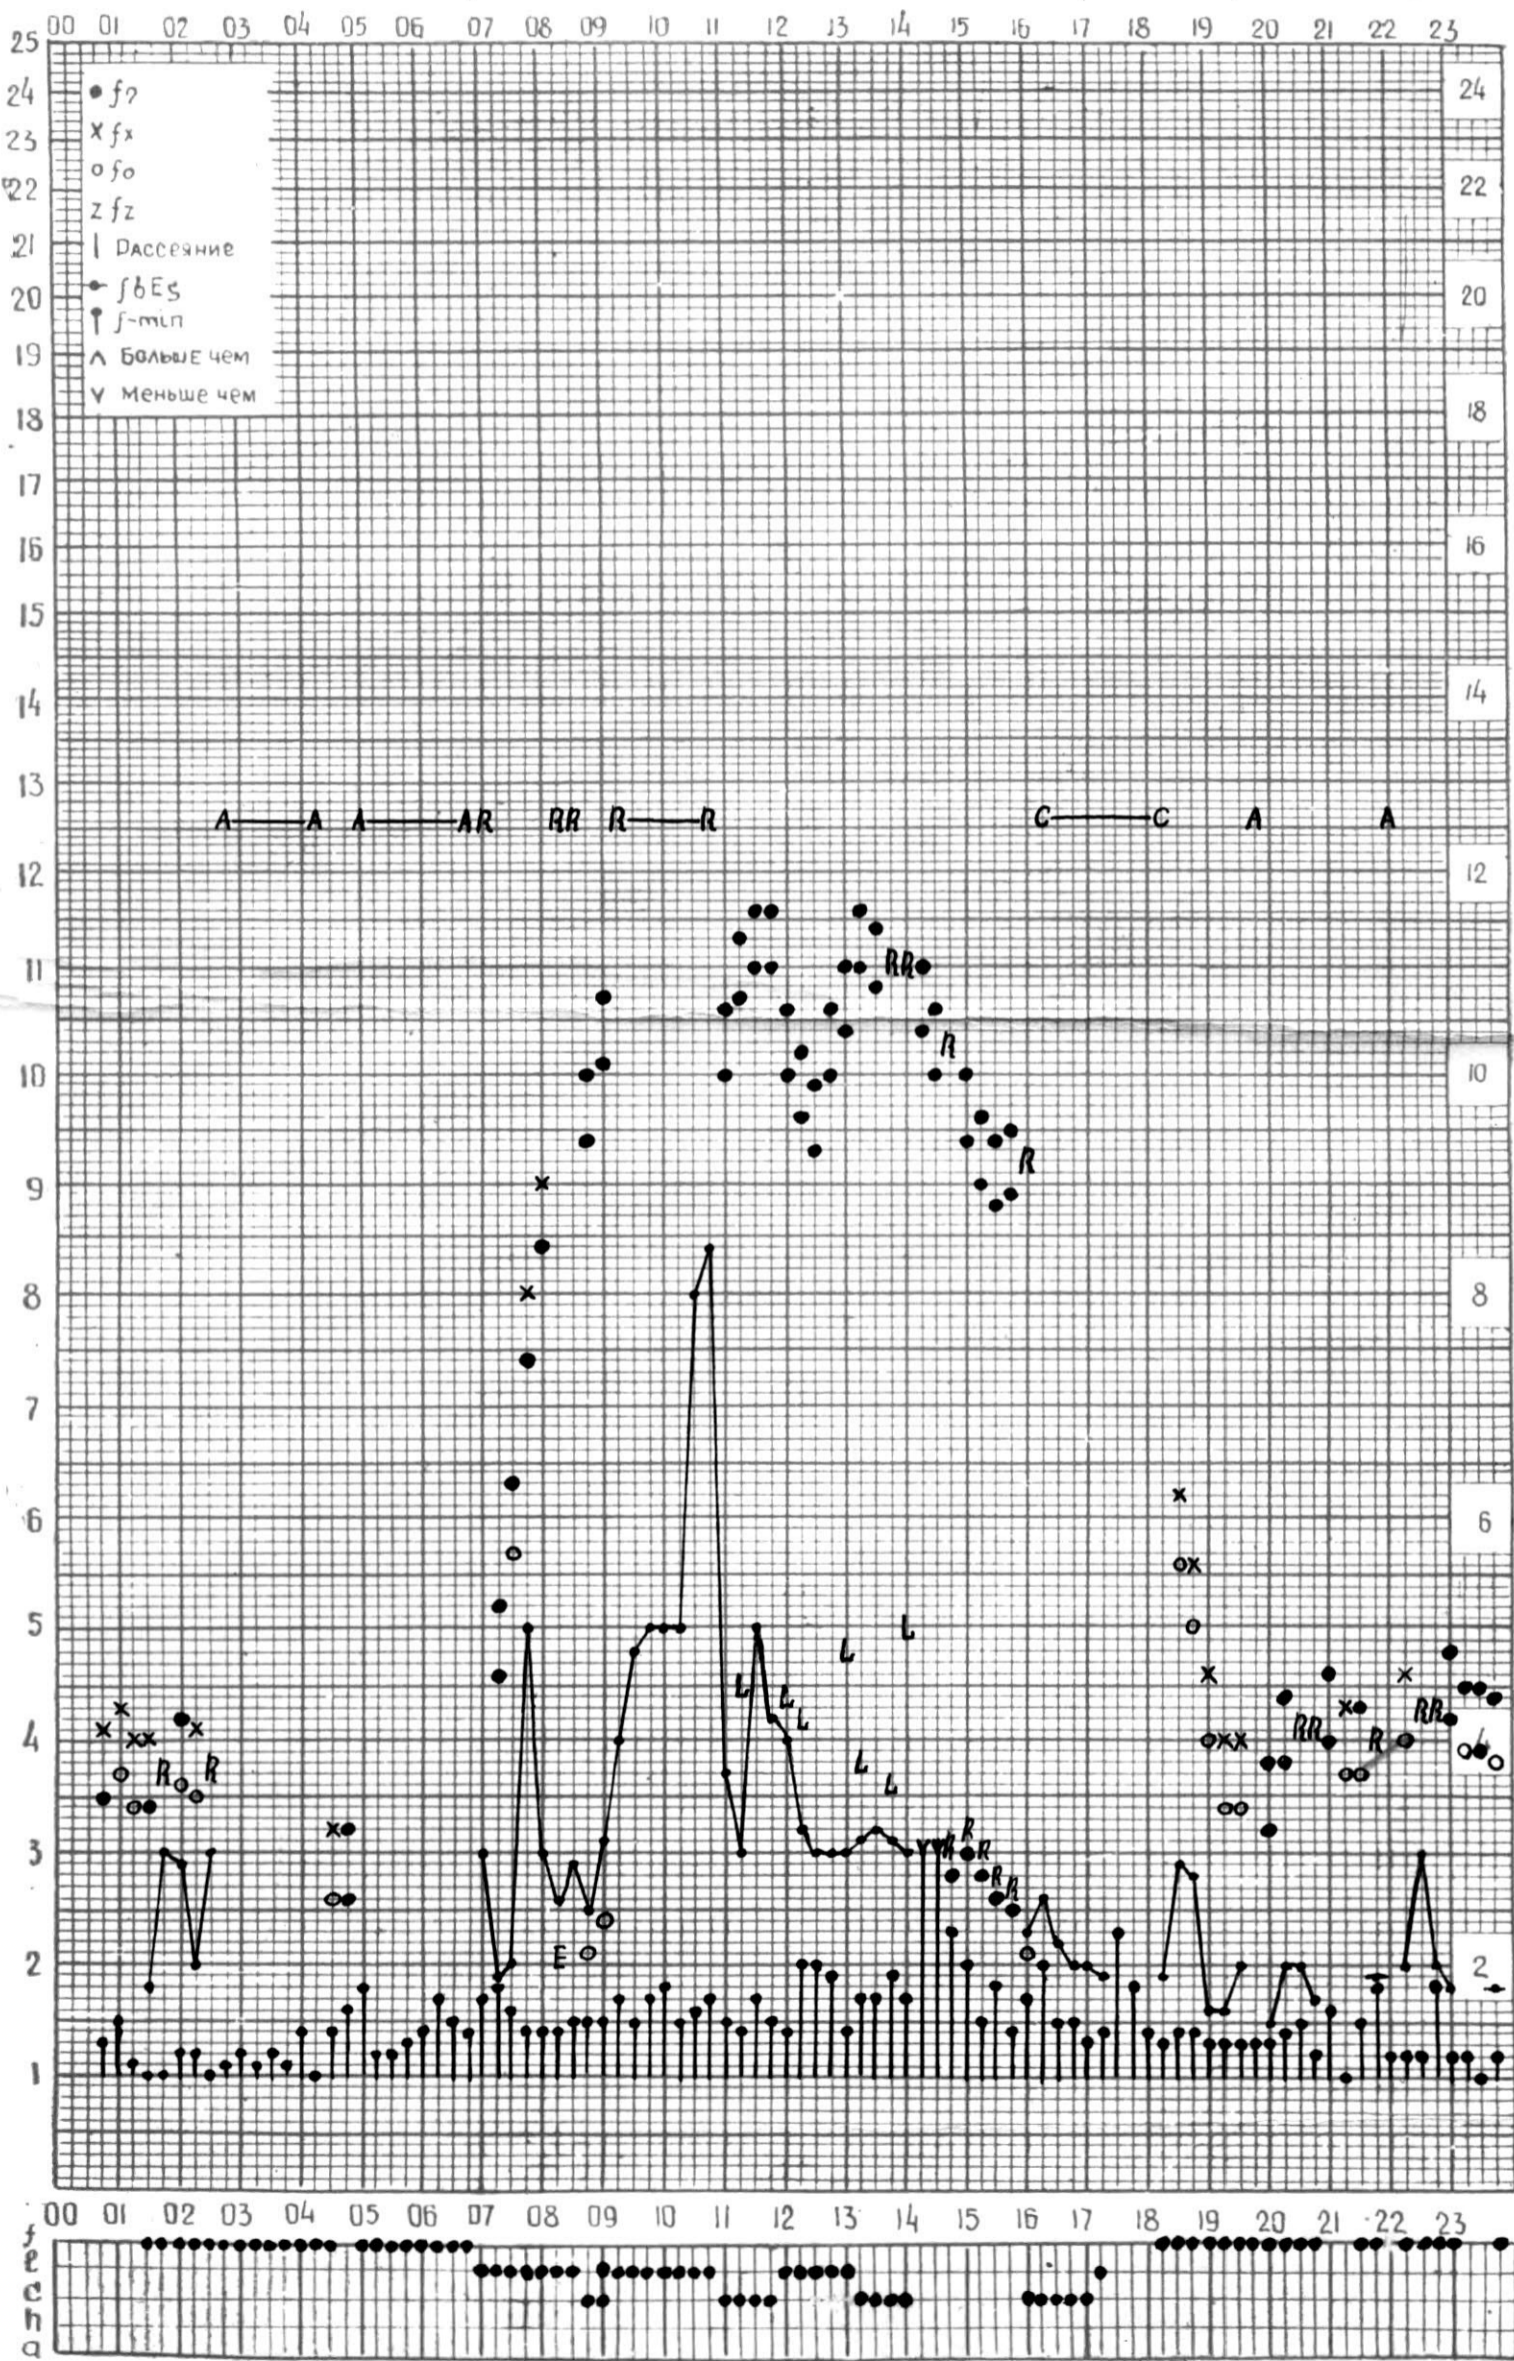

# МЕЖДУНАРОДНЫЙ ГОД СПОКОЙНОГО СОЛНЦА

ВРЕМЯ 45° E

станция Тбилиси f-график ионосферных данных дата 1 ЯНВАРЯ 1968г.

КЕМ ОТСЧИТАНО НОЗАЭЗЕ

# МЕЖДУНАРОДНЫЙ ГОД СПОКОЙНОГО СОЛНЦА

ВРЕМЯ 45° Е

станция Тбилиси f—график ионосферных данных дата 2 января 1968г.

кем отсчитано Кикнадзе.