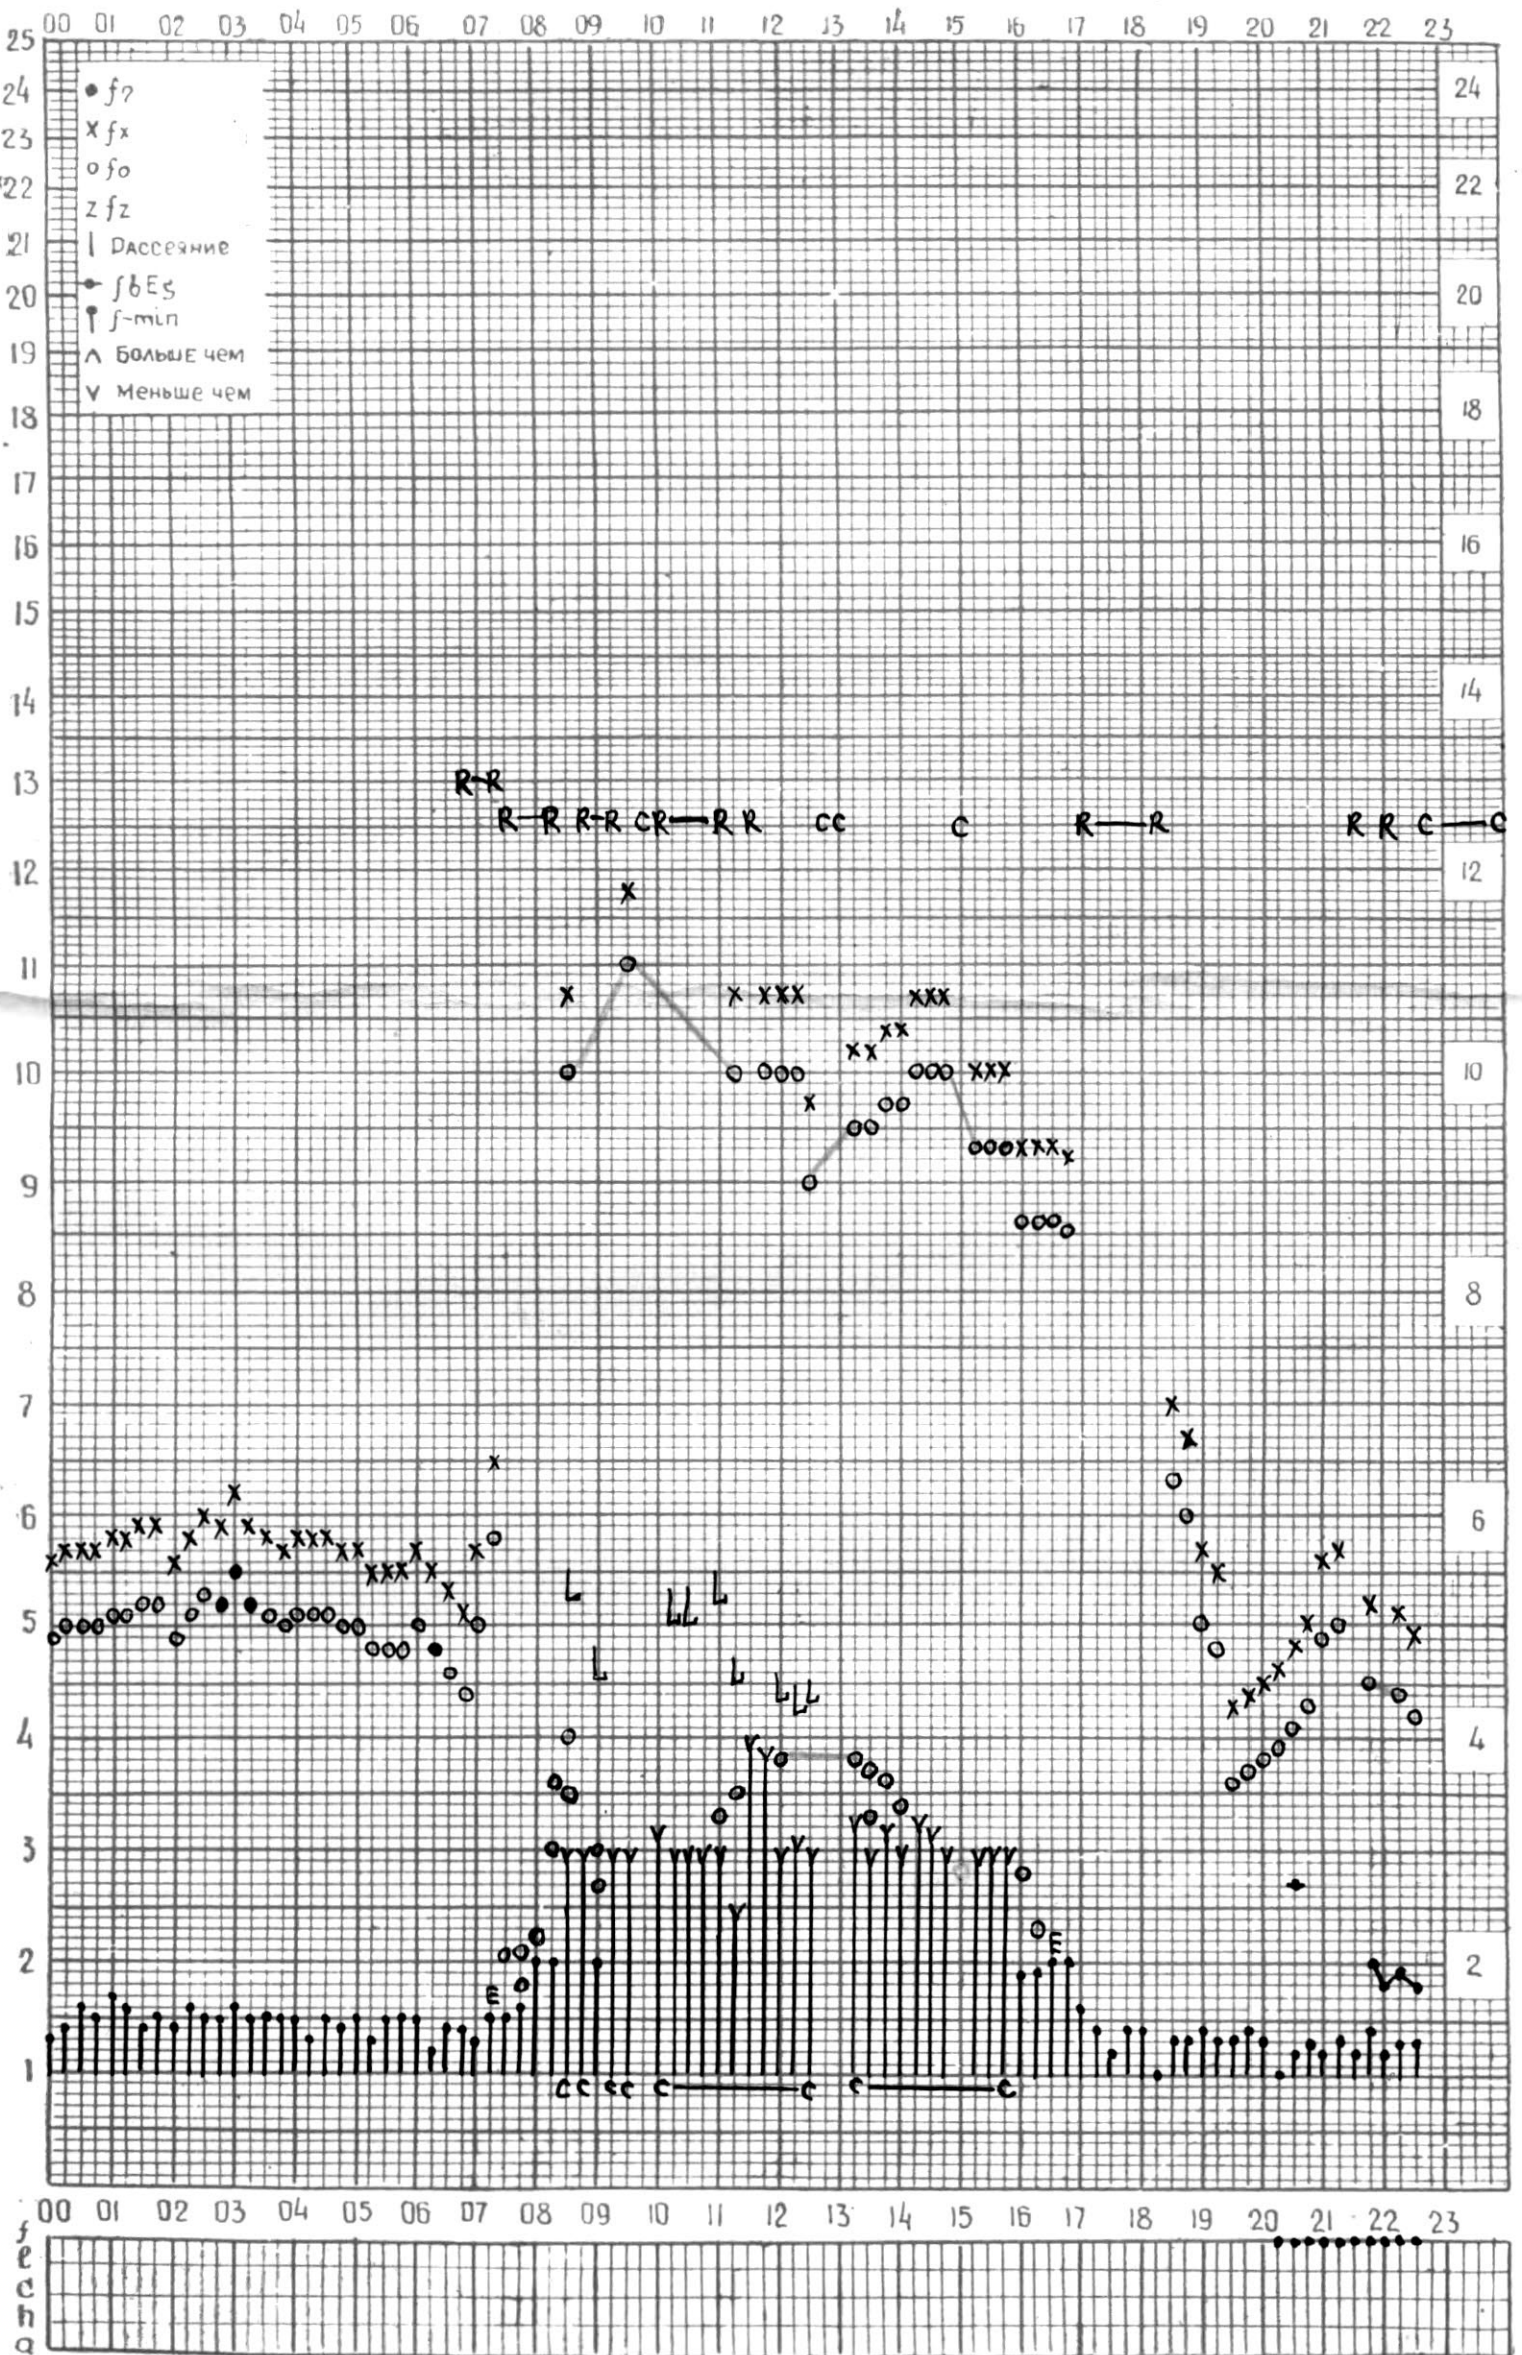

МЕЖДУНАРОДНЫЙ ГОД СПОКОЙНОГО СОЛНЦА

ВРЕМЯ 45° E

станция Тбилиси f—график ионосферных данных дата 10 января 1968г.

КЕМ ОТСЧИТАНО Кикнадзе