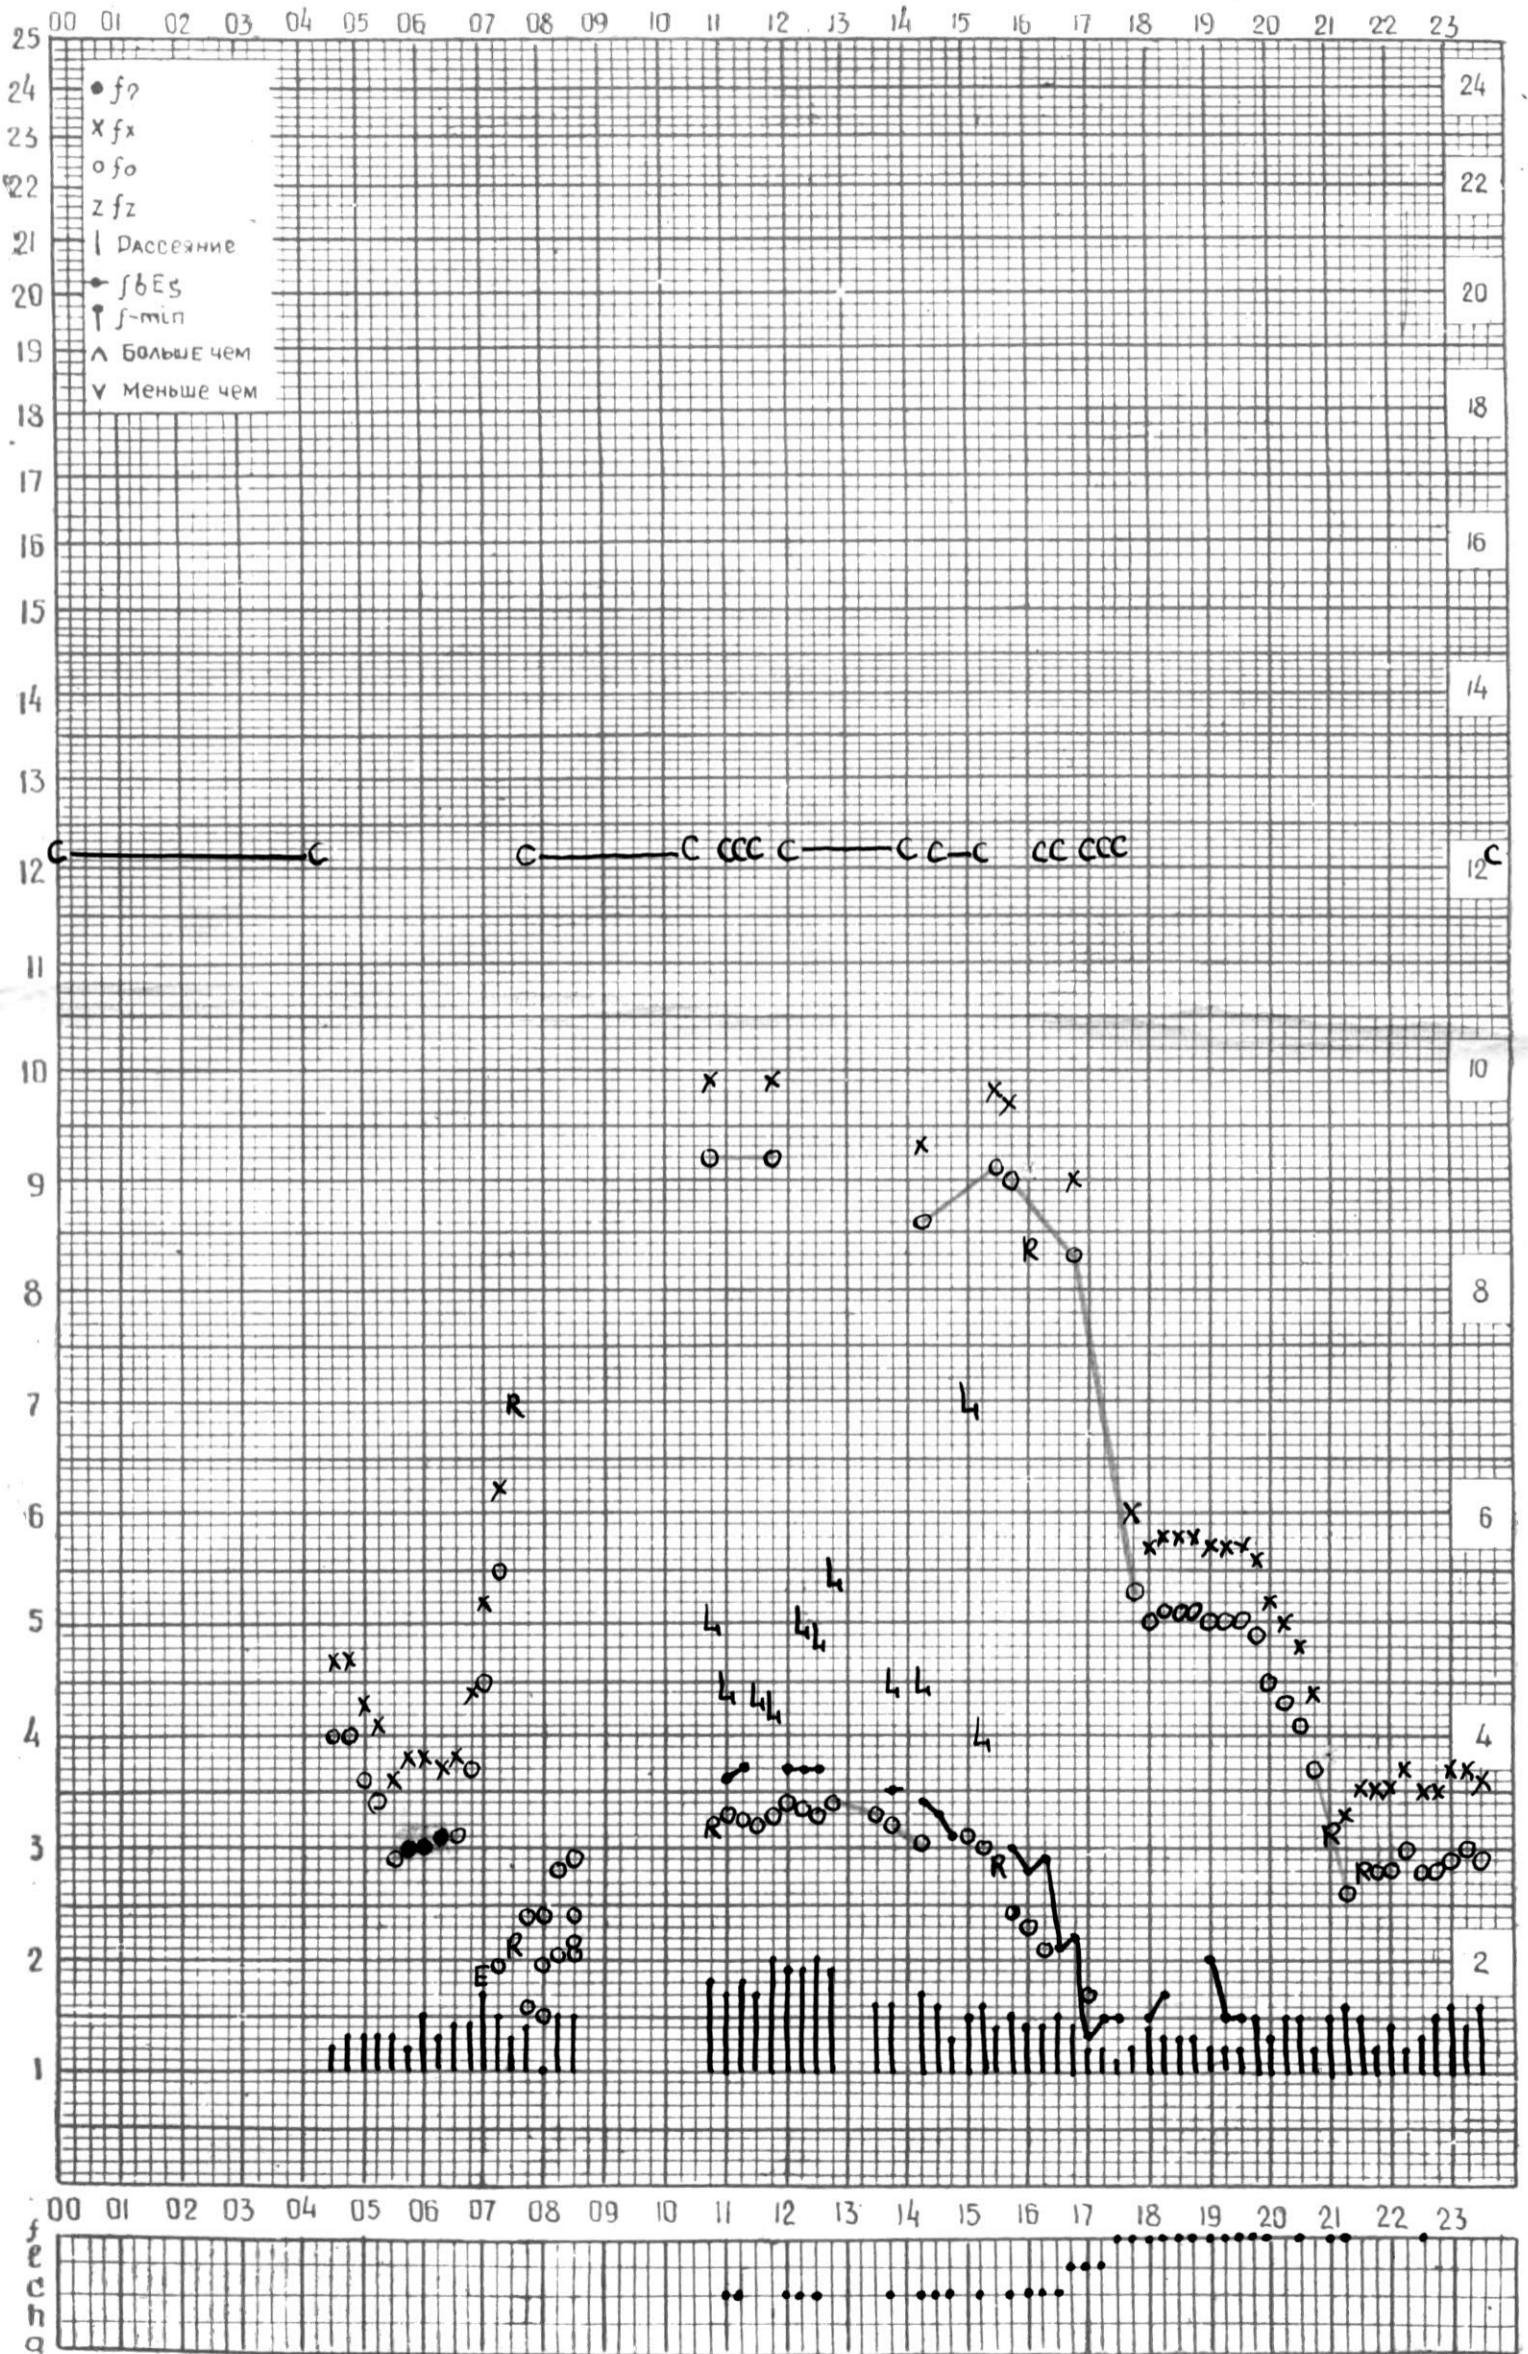

МЕЖДУНАРОДНЫЙ ГОД СПОКОЙНОГО СОЛНЦА

ВРЕМЯ 45° Е

станция Тбилиси f—график ионосферных данных дата 25 января 1968г.

КЭМ ОТСЧИТАНО В. Абушвили