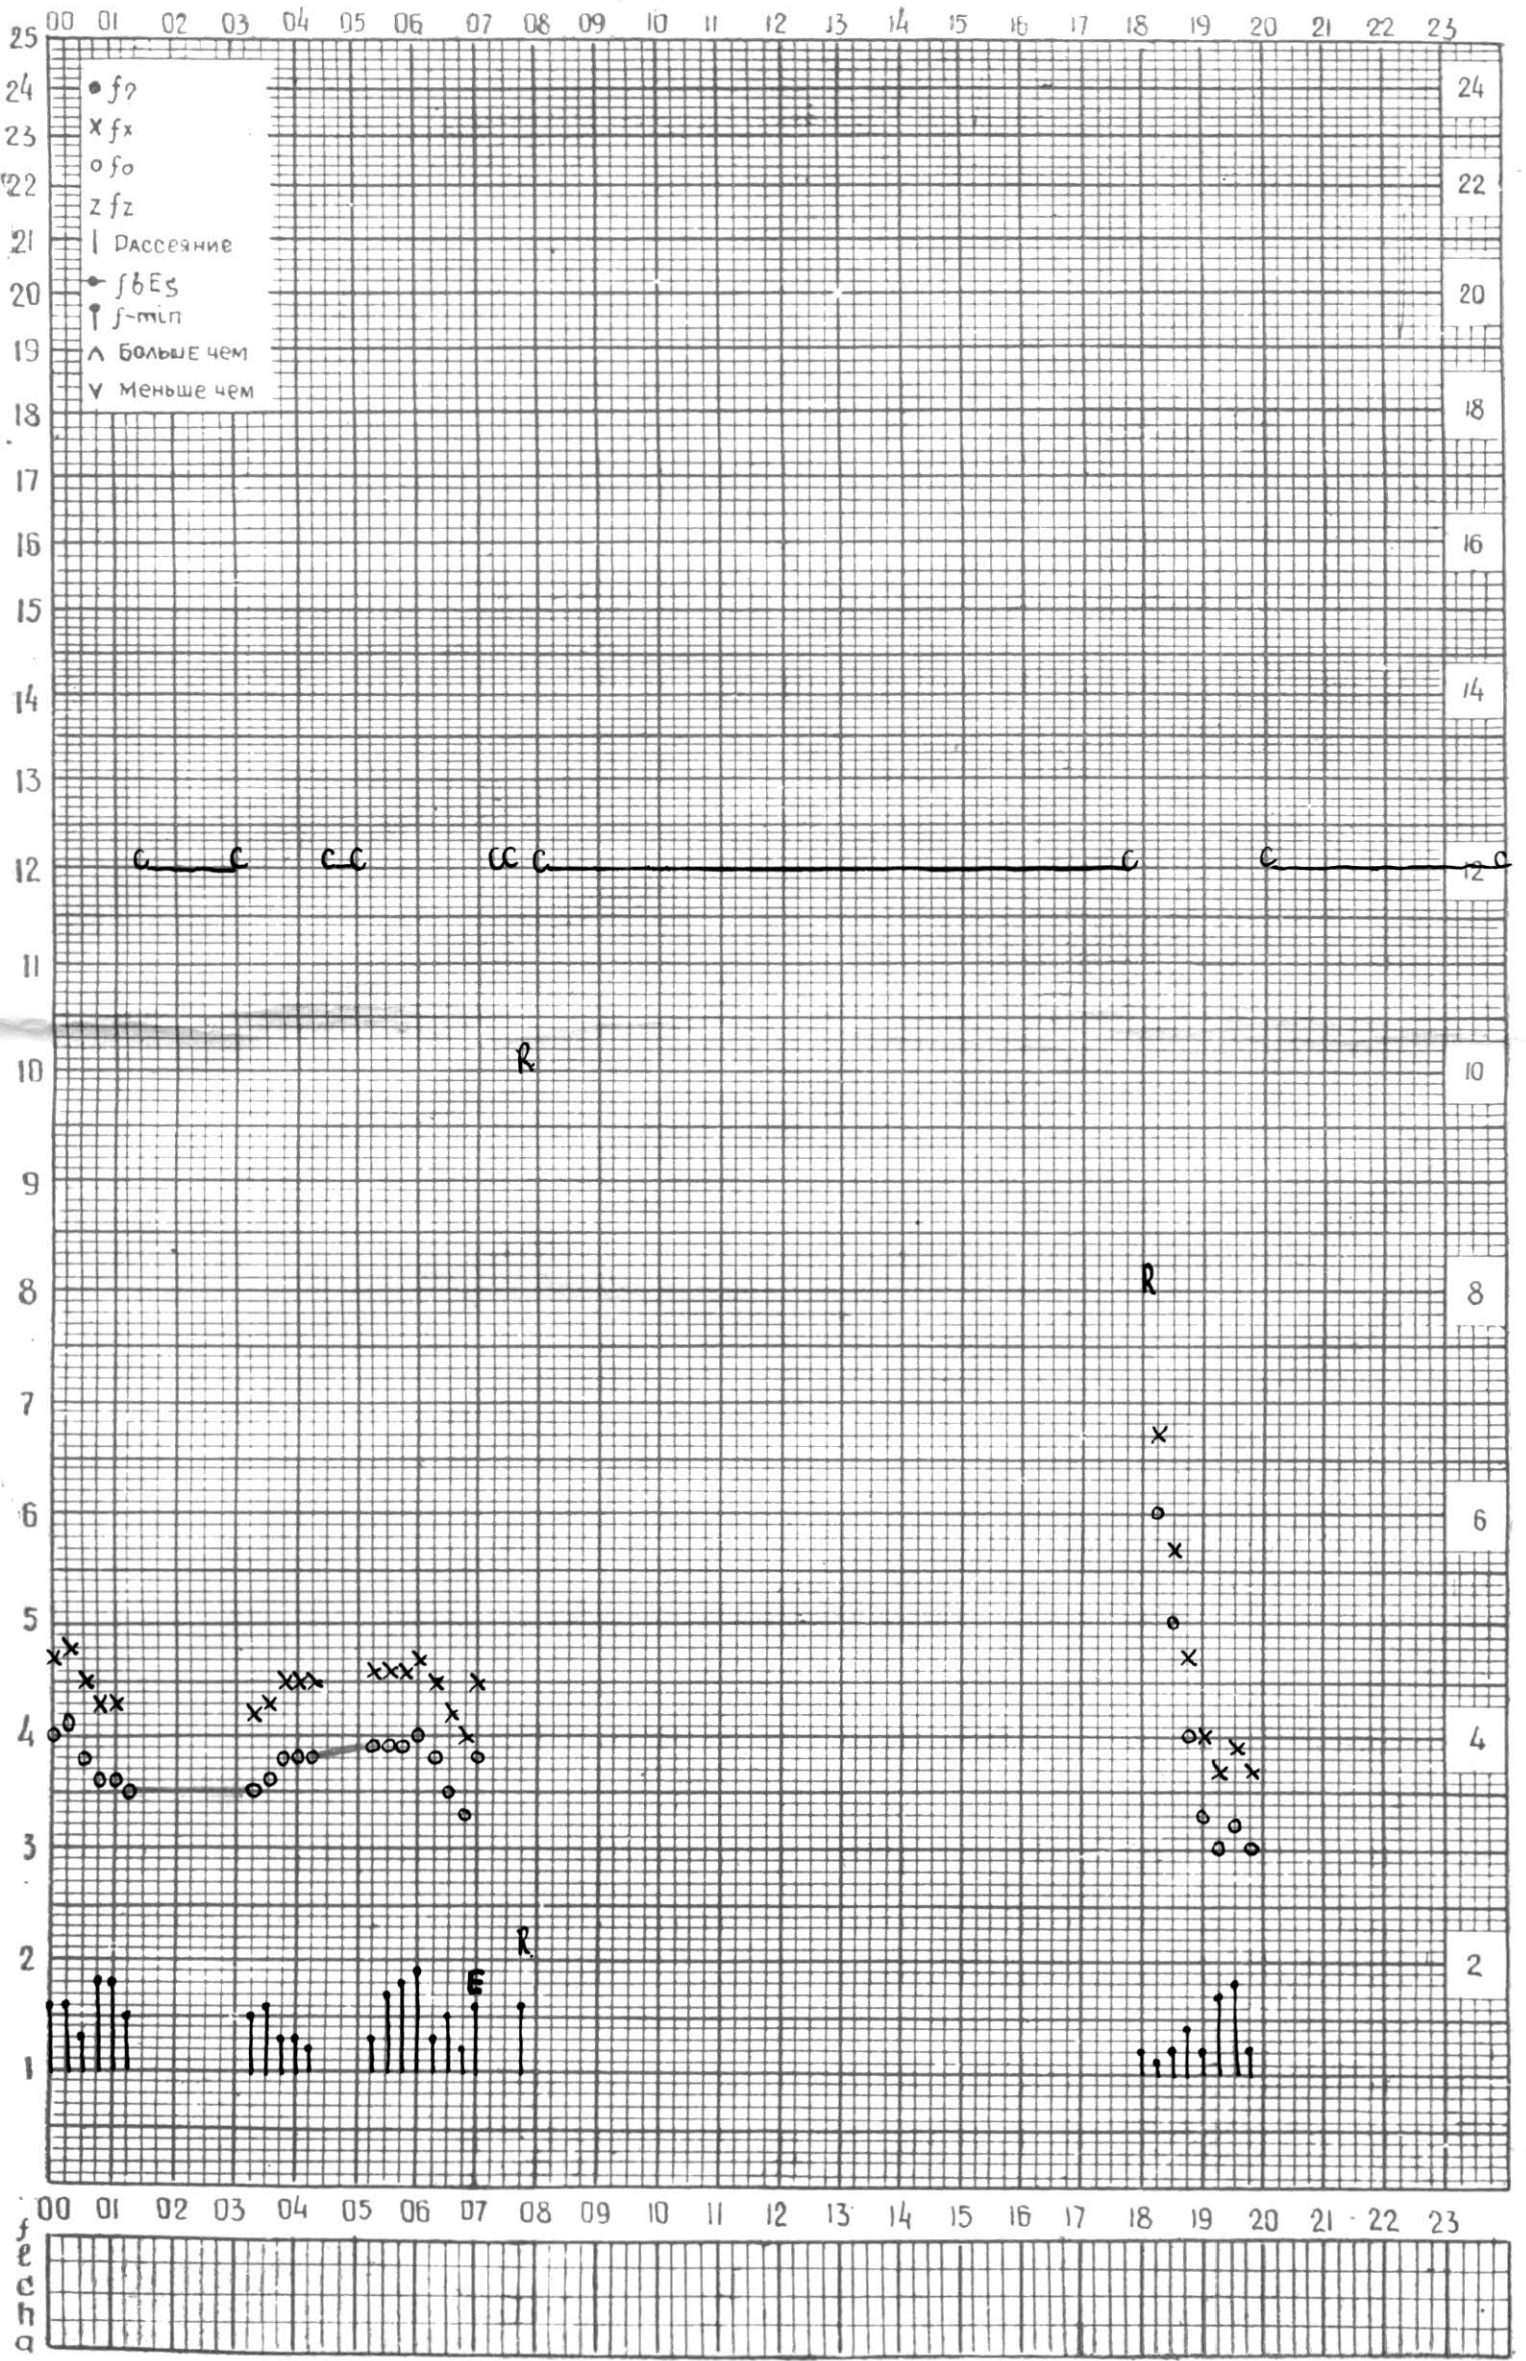

МЕЖДУНАРОДНЫЙ ГОД СПОКОЙНОГО СОЛНЦА

ВРЕМЯ 45° E

станция Тбилиси (—график ионосферных данных дата 8 января 1968г.

КЕМ ОТСЧИТАНО Гогашв