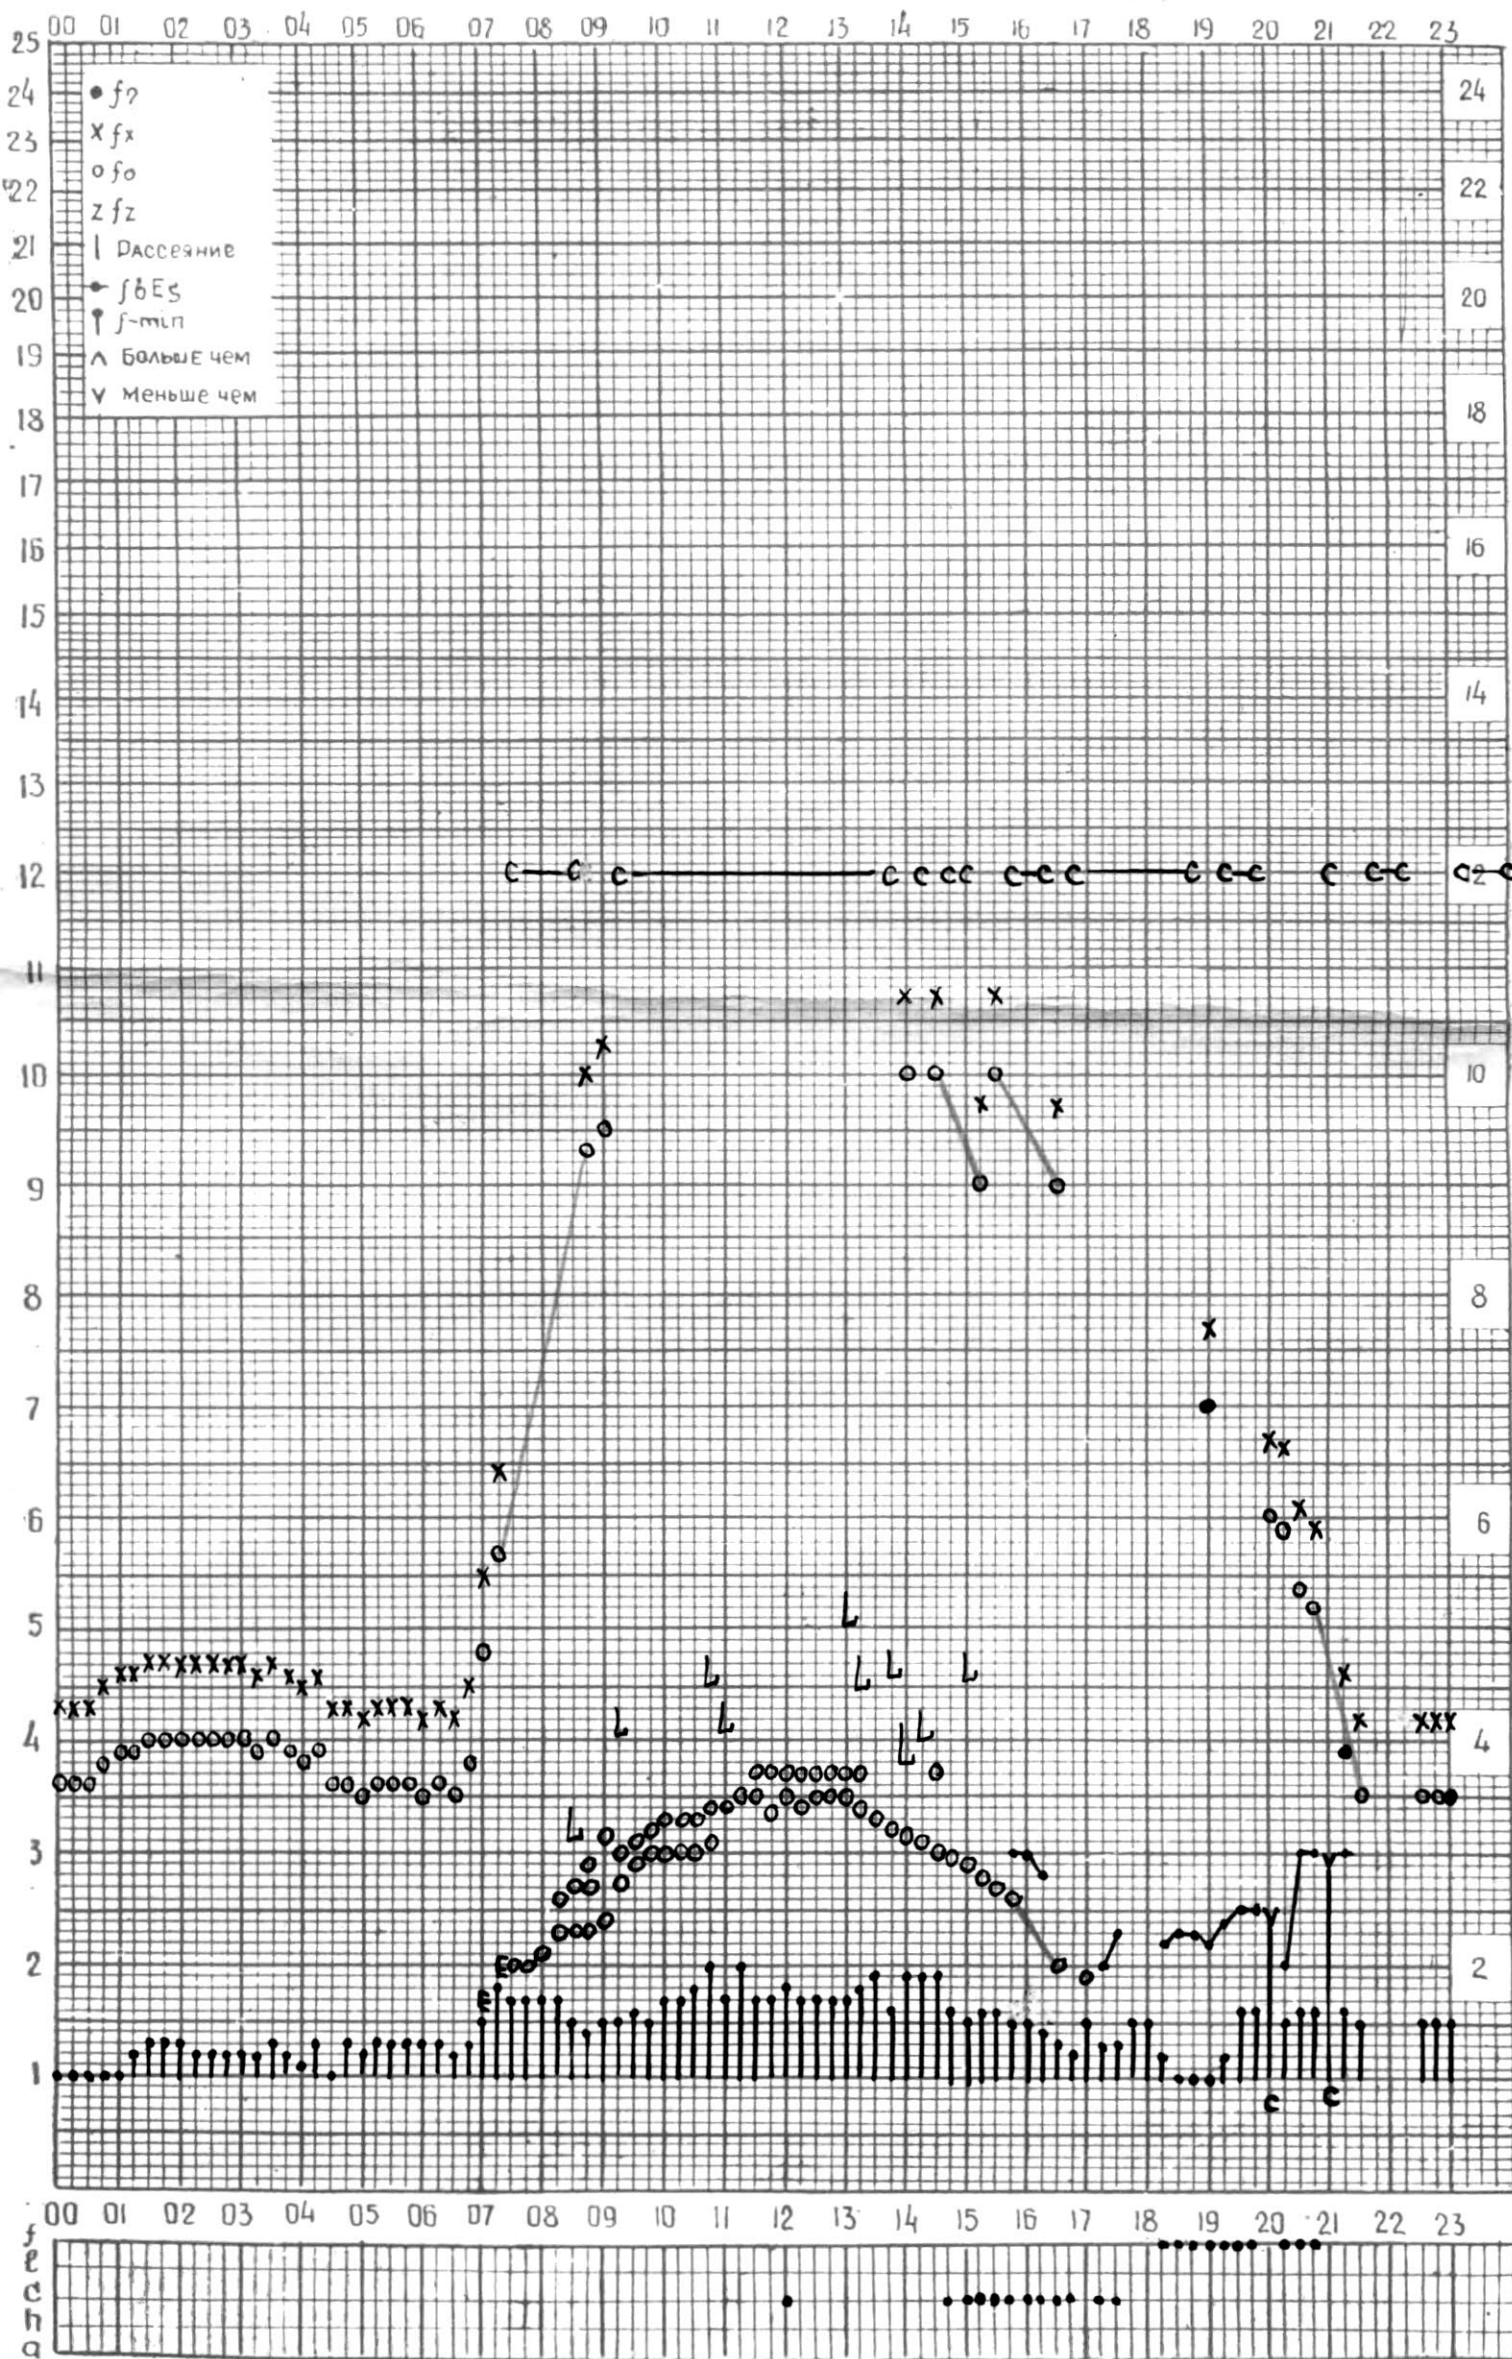

МЕЖДУНАРОДНЫЙ ГОД СПОКОЙНОГО СОЛНЦА

ВРЕМЯ 45° E

станция Тбилиси f—график ионосферных данных дата 30 января 1968г.