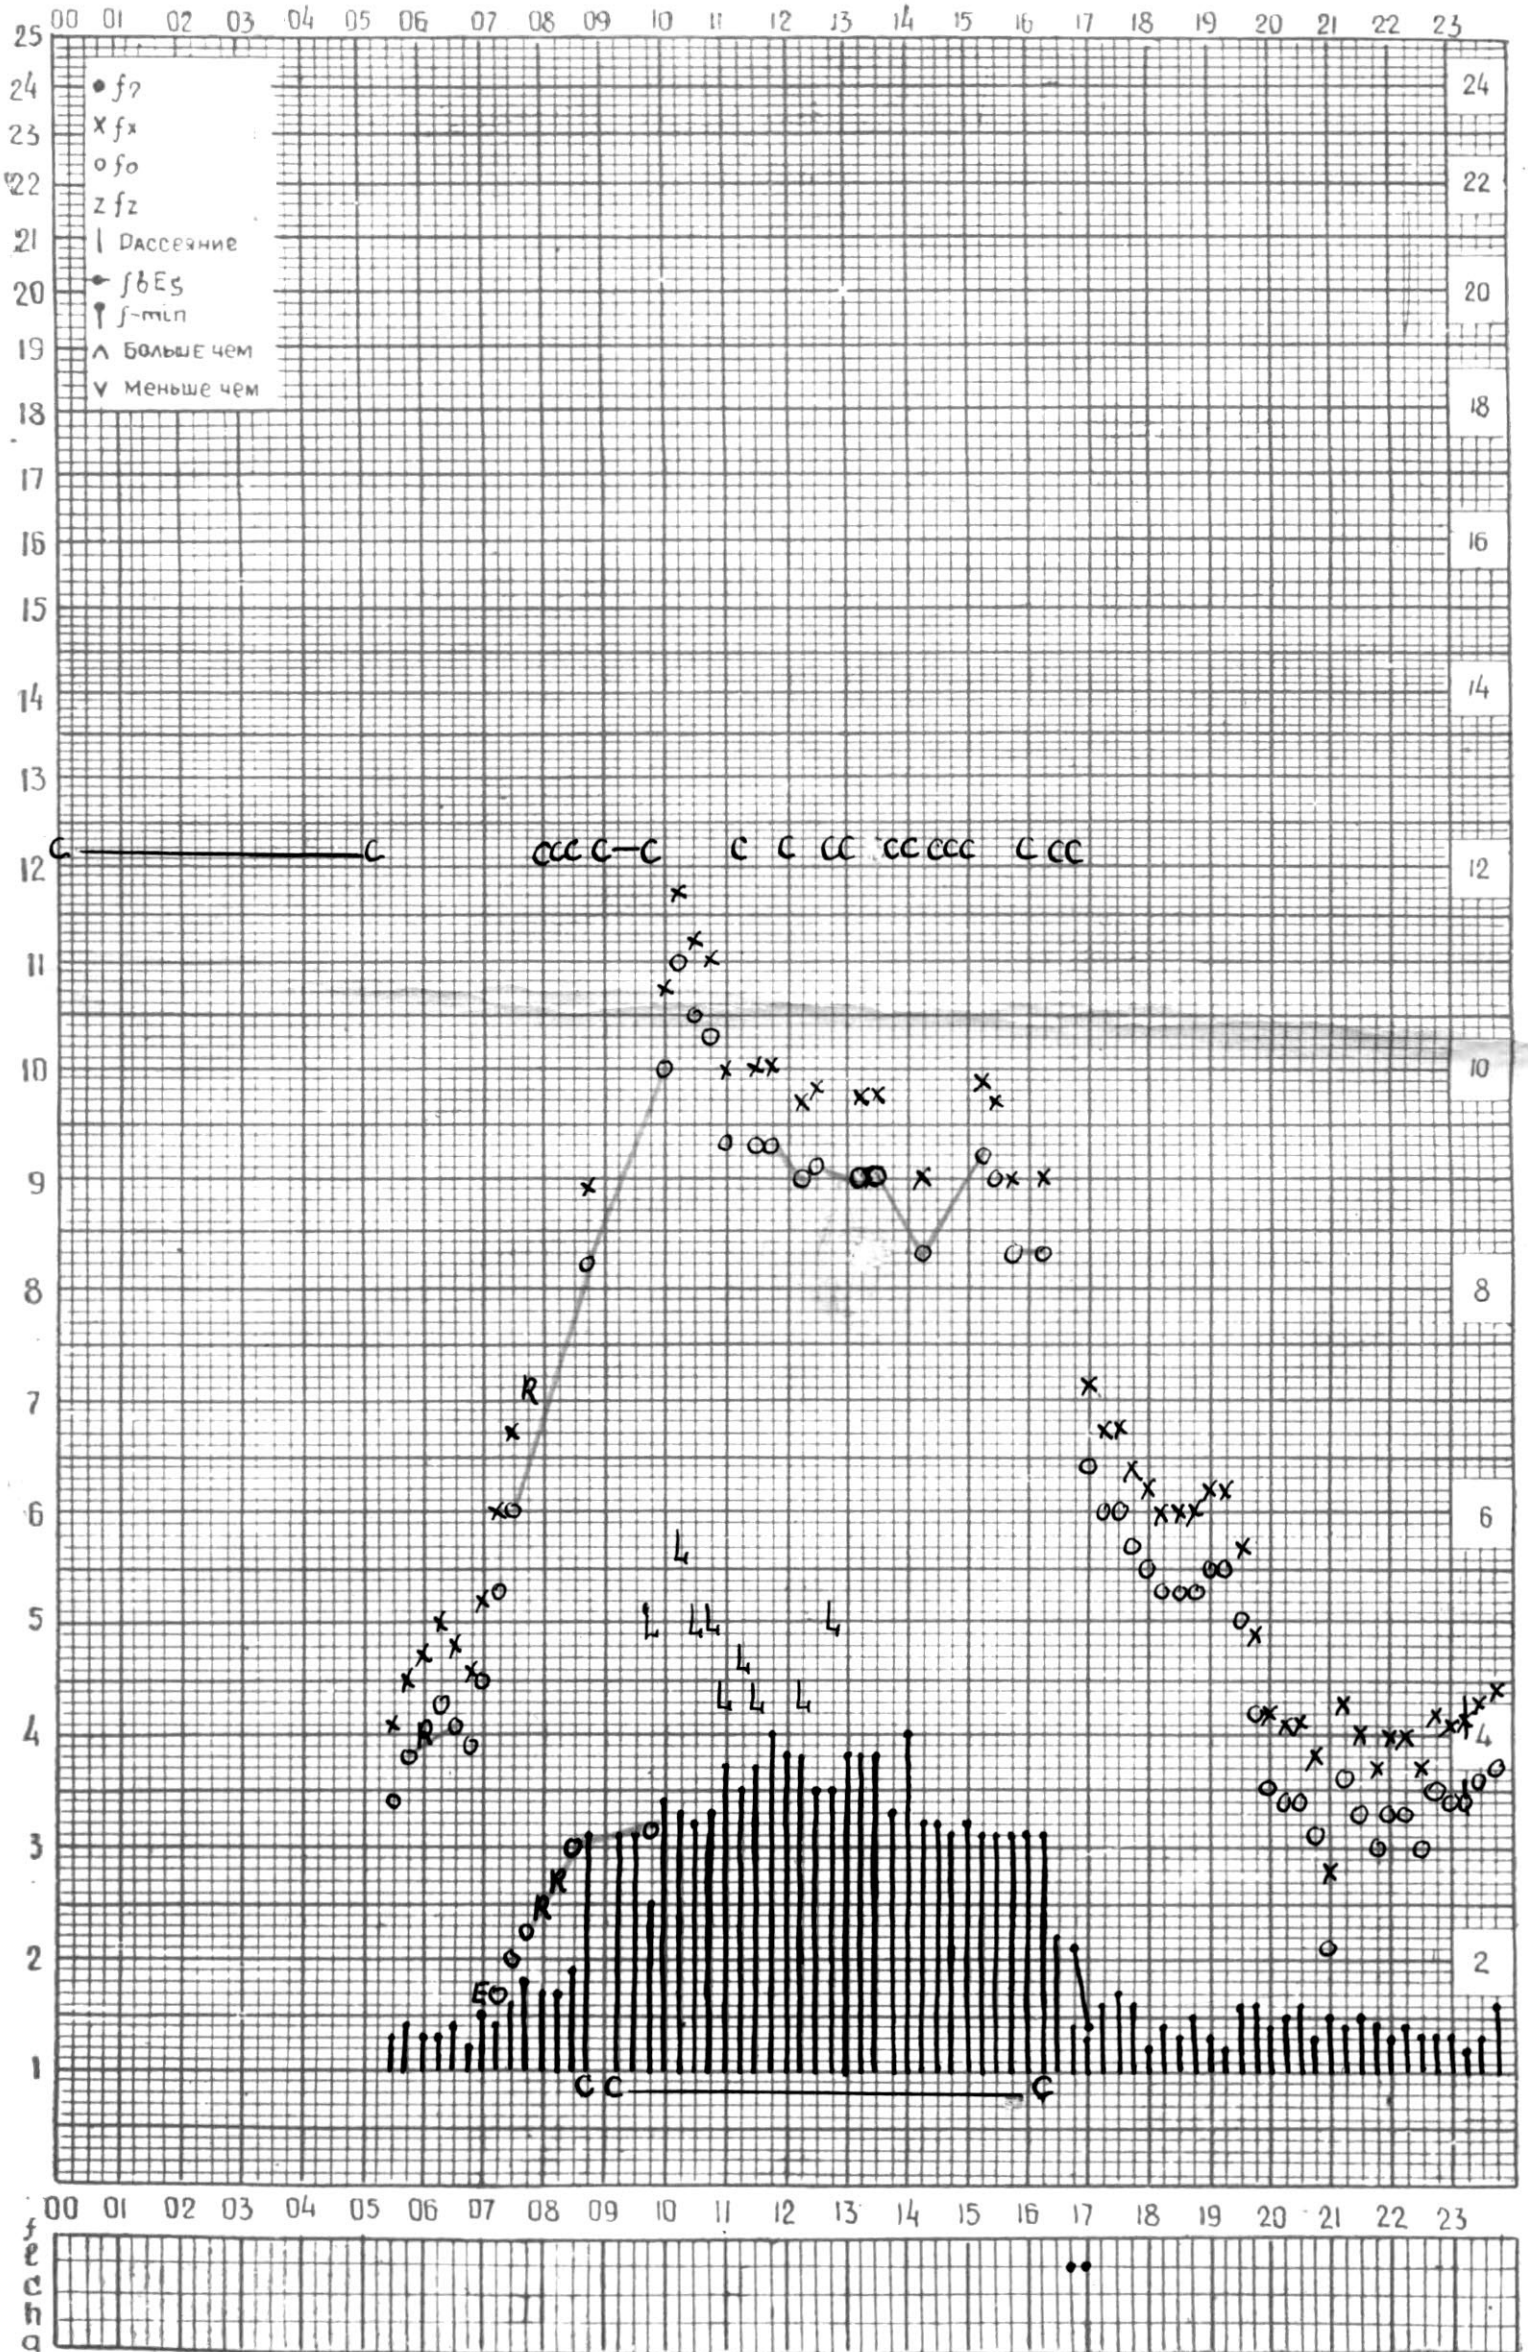

МЕЖДУНАРОДНЫЙ ГОД СПОКОЙНОГО СОЛНЦА

ВРЕМЯ 45° E

станция Тбилиси (—график ионосферных данных дата 19 января 1968г.

КЕМ ОТЧИТАНО В. Абушвили