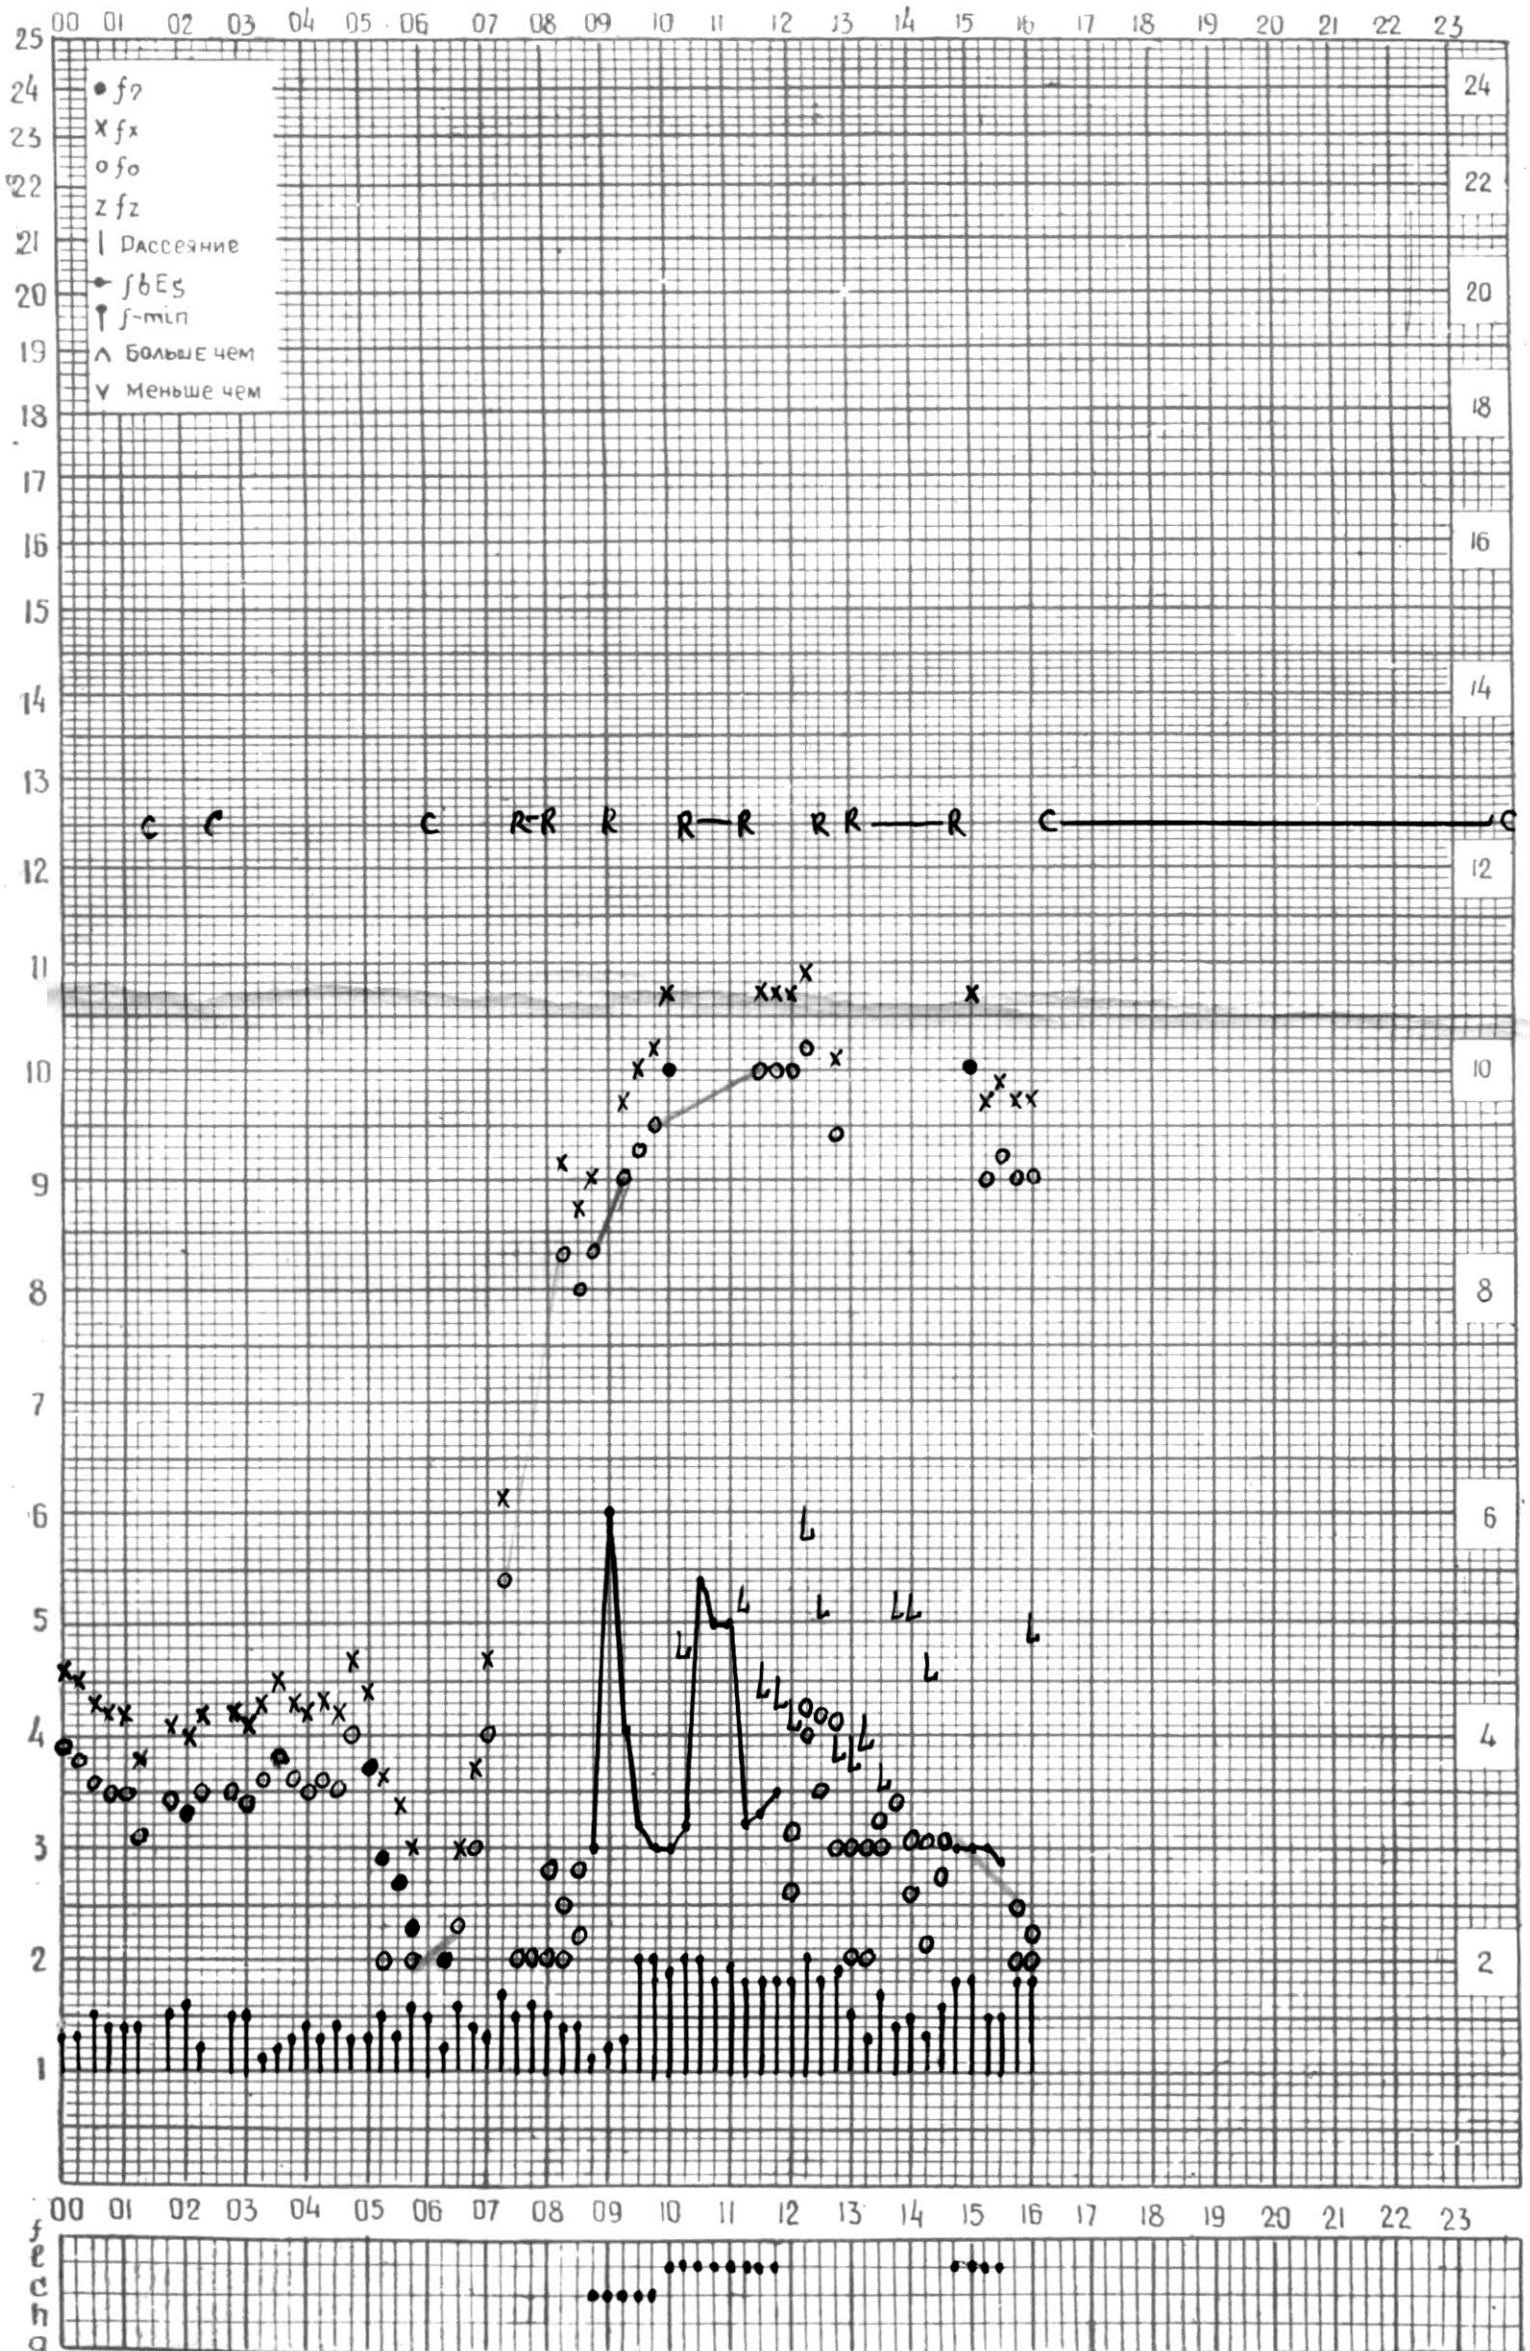

МЕЖДУНАРОДНЫЙ ГОД СПОКОЙНОГО СОЛНЦА

ВРЕМЯ 45° E

станция Тбилиси [—график ионосферных данных дата 6 января 1968г.

КЕМ ОТСЧИТАНО КИКНАДЗЕ