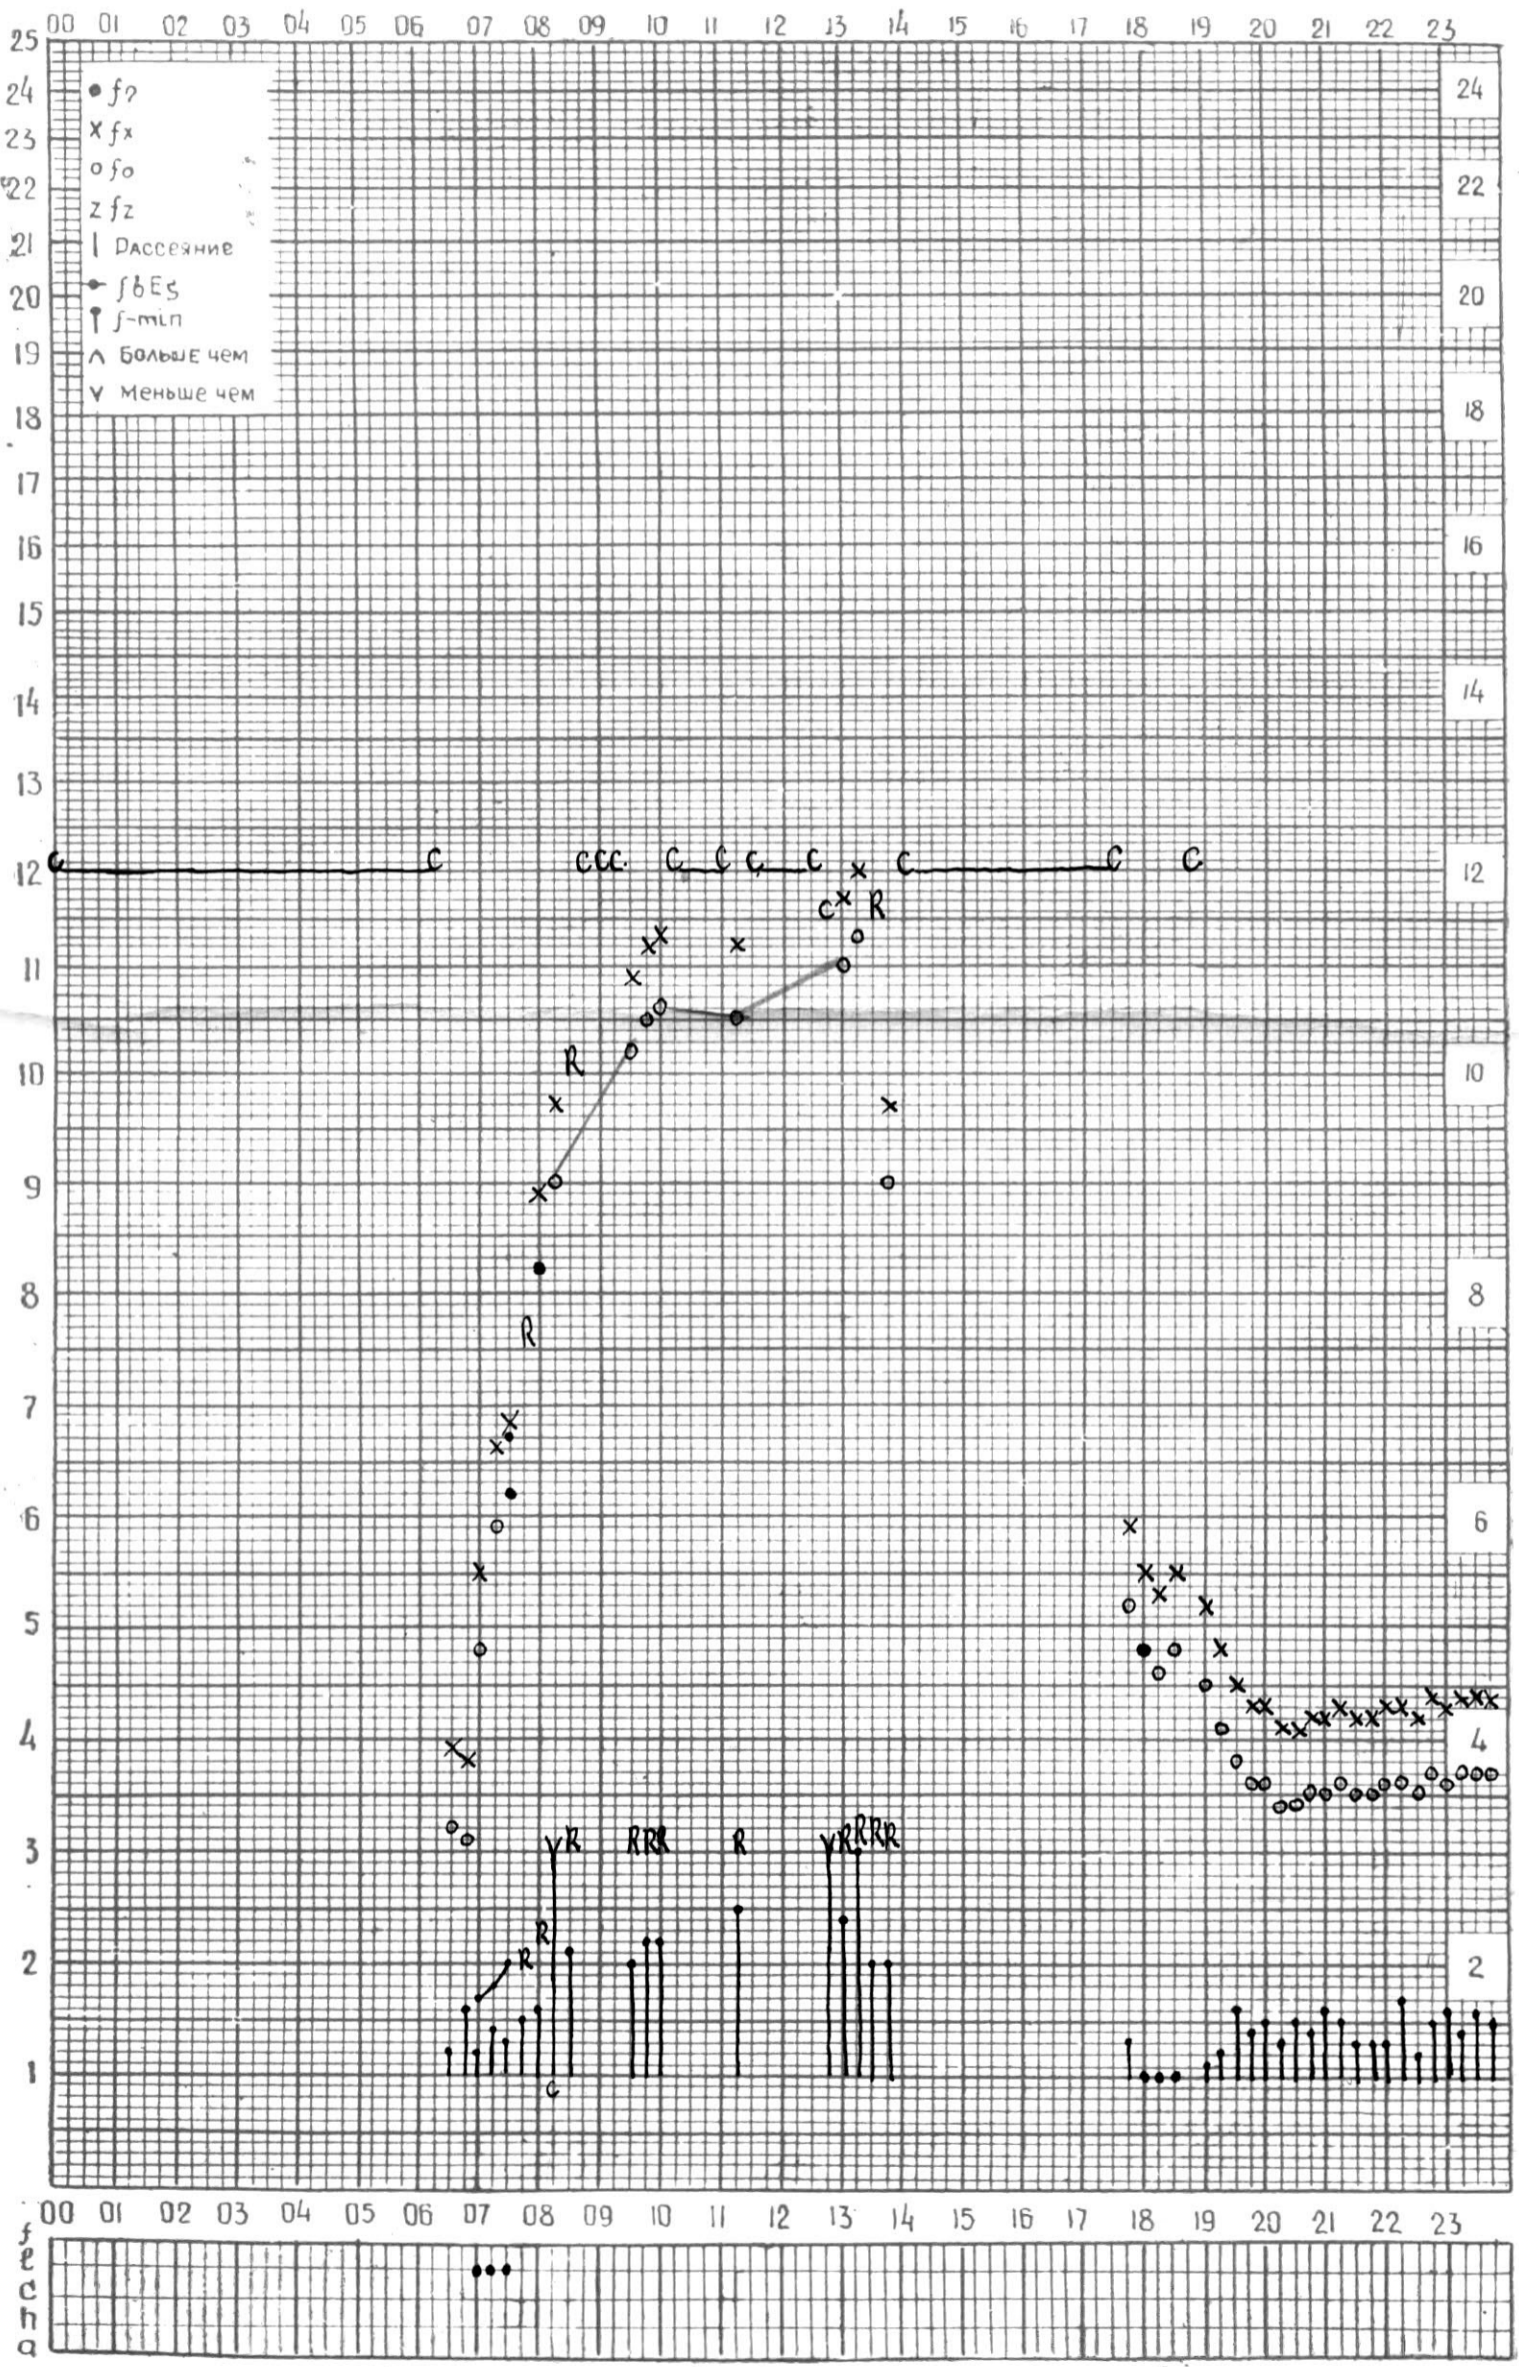

МЕЖДУНАРОДНЫЙ ГОД СПОКОЙНОГО СОЛНЦА

ВРЕМЯ 45° E

станция Тбилиси f—график ионосферных данных дата 17 января 1968г.

КЕМ ОТСЧИТАНО Тогладзе