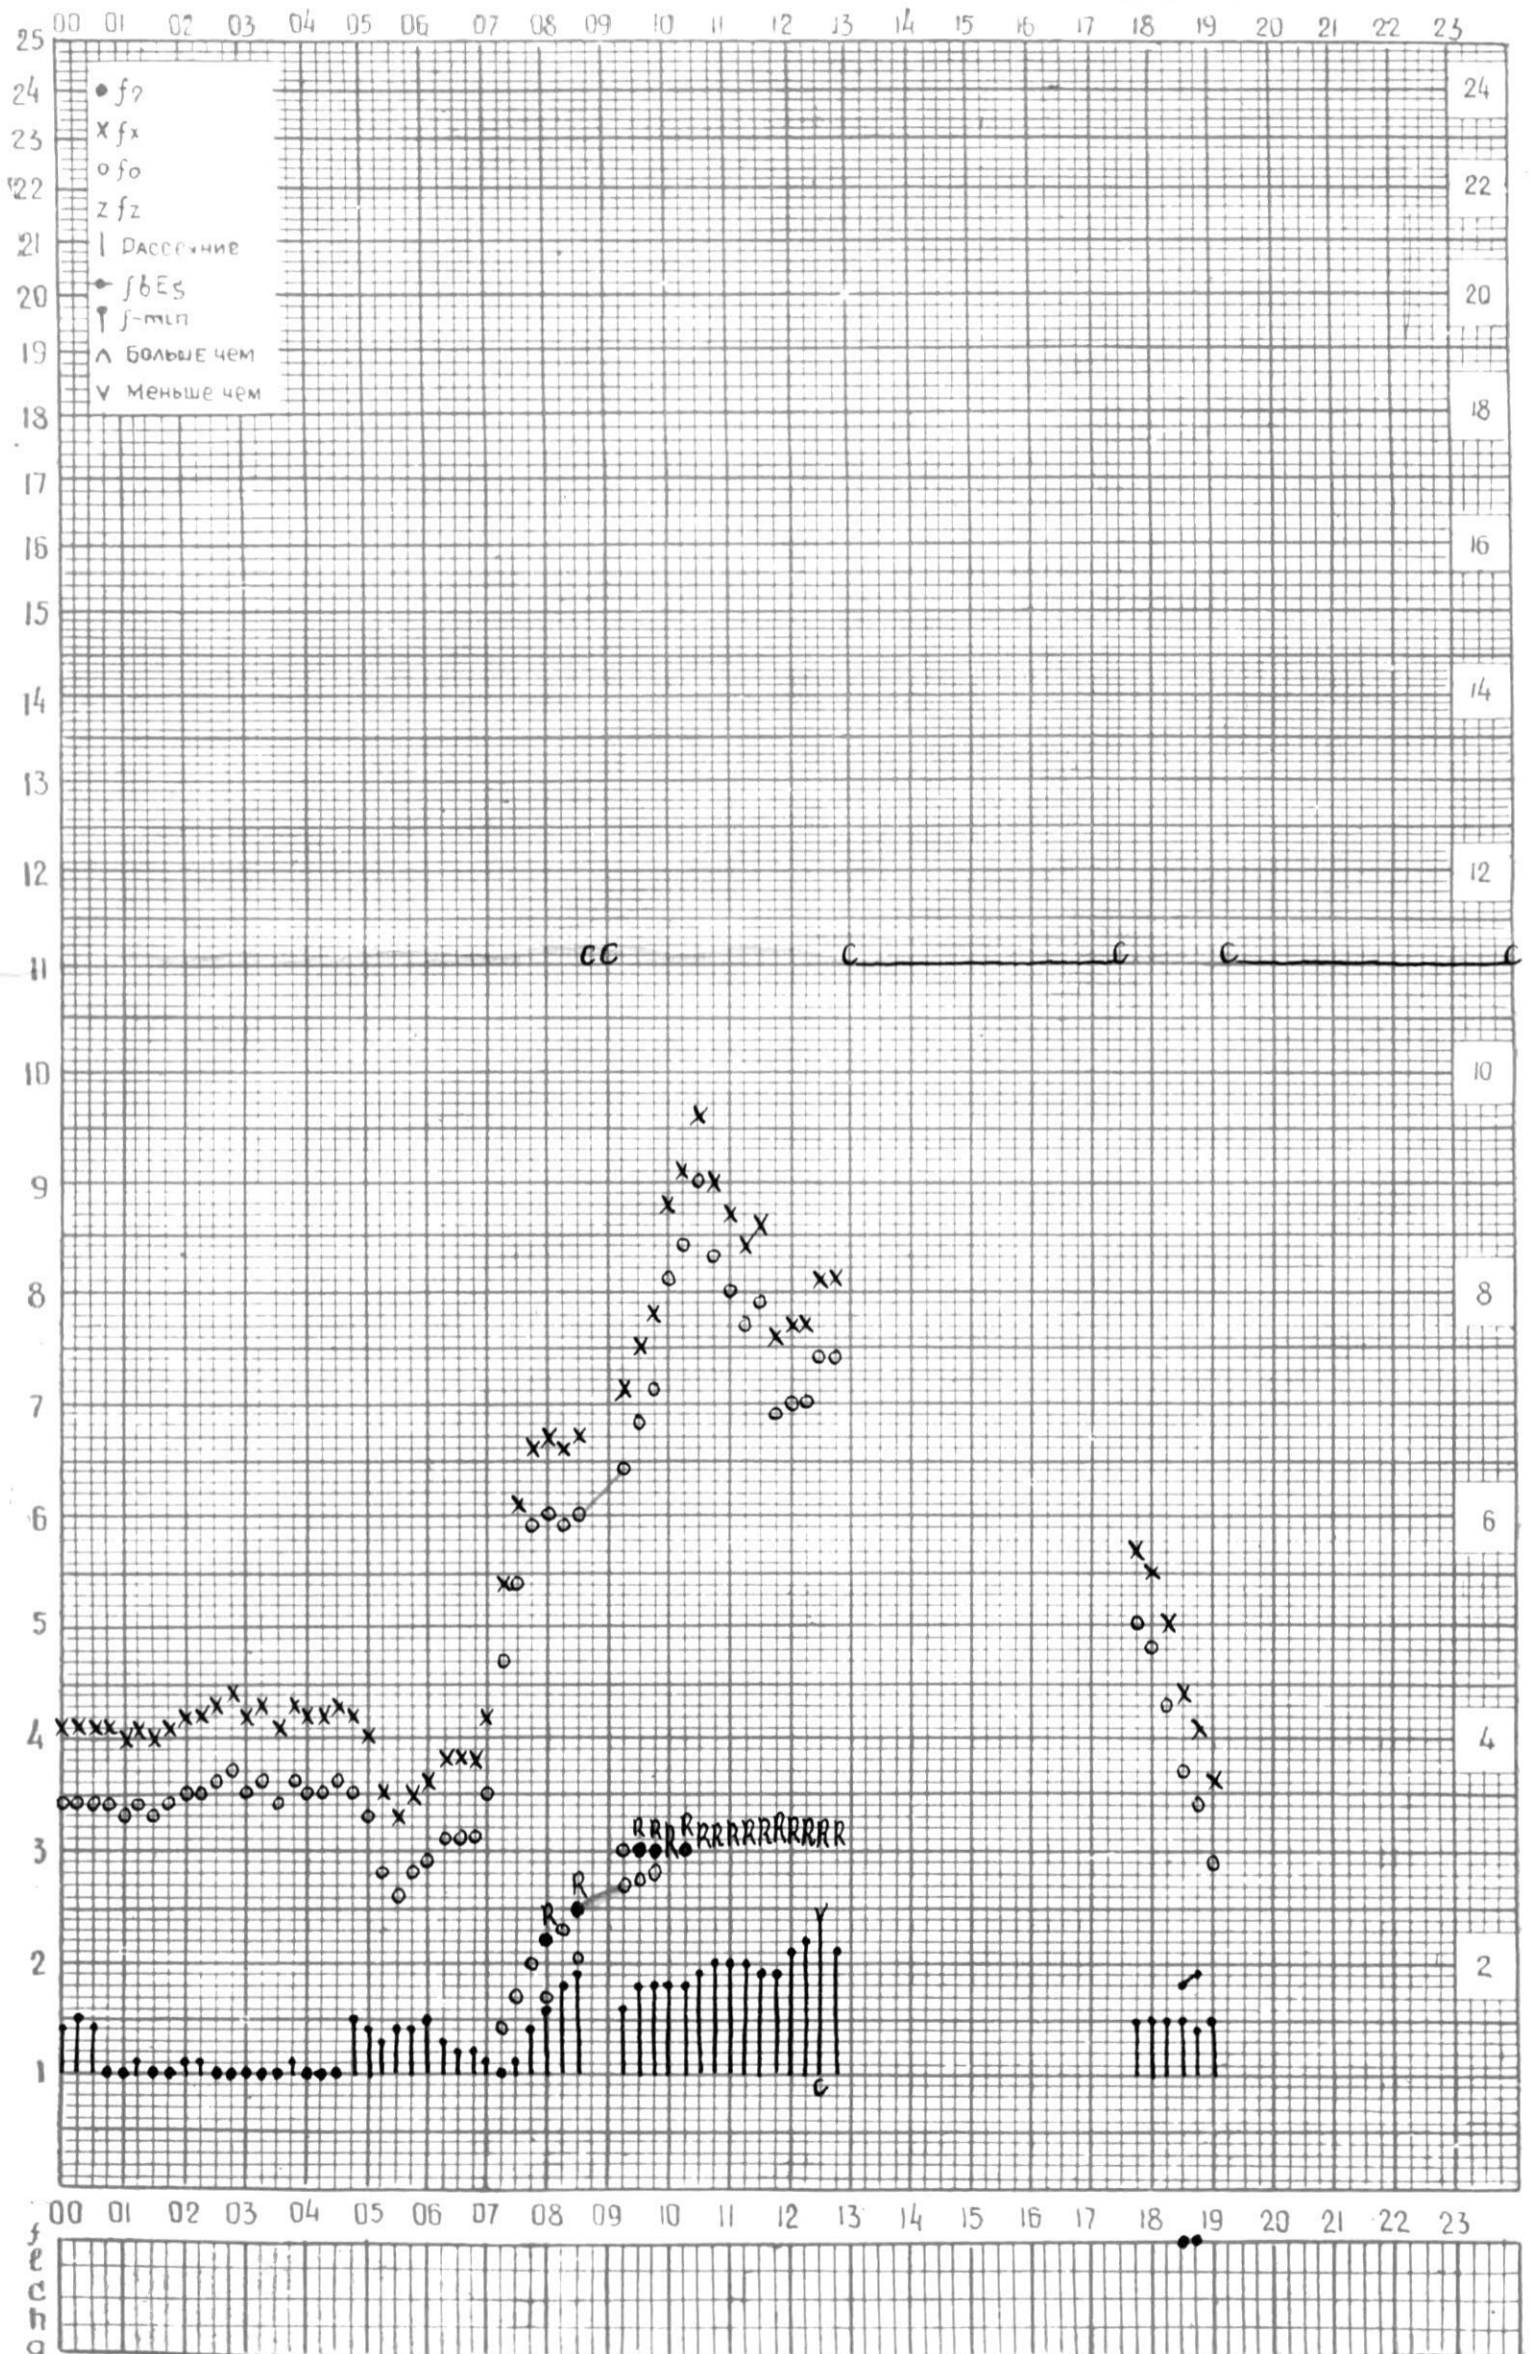

МЕЖДУНАРОДНЫЙ ГОД СПОКОЙНОГО СОЛНЦА

ВРЕМЯ 45° E

станция Тбилиси f—график ионосферных данных дата 26 декабря 1967.

КЕМ ОТЧИТАНО Гогадзе