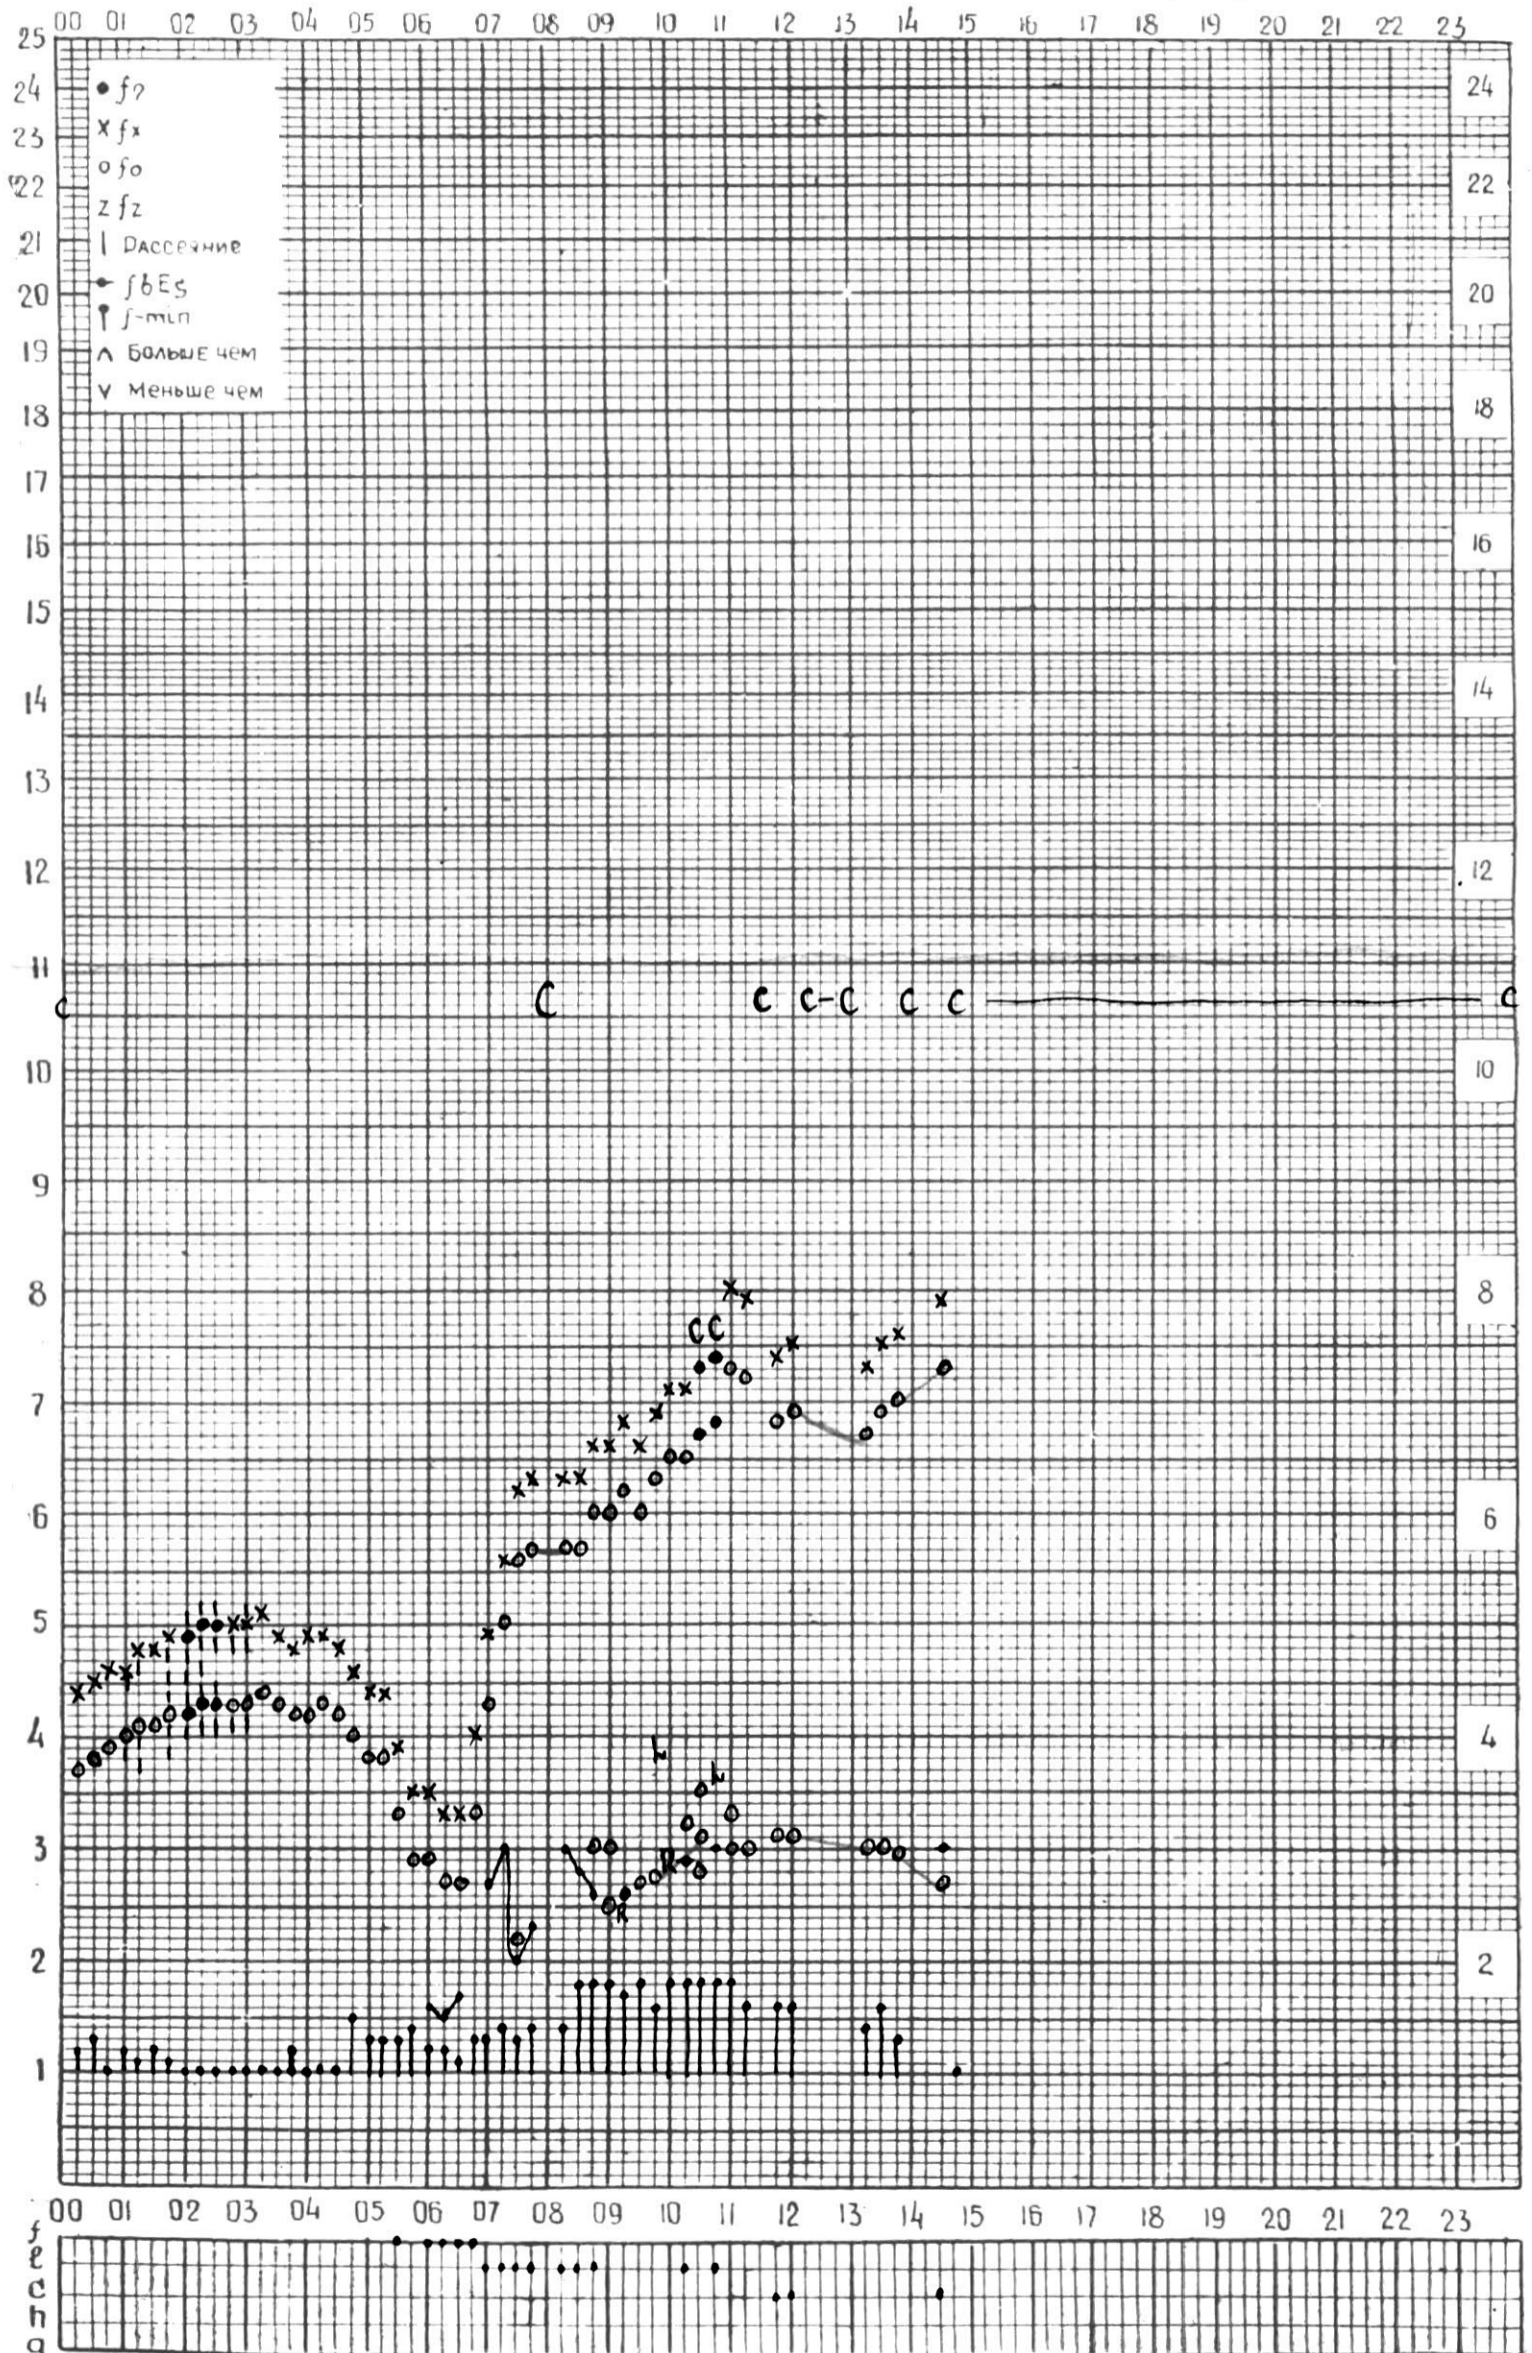

# МЕЖДУНАРОДНЫЙ ГОД СПОКОЙНОГО СОЛНЦА

ВРЕМЯ 45° В

станция Тбилиси — график ионосферных данных дата 1 декабря 1962.

КЕМ ОТСЧИТАНО Гогладзе

# МЕЖДУНАРОДНЫЙ ГОД СПОКОЙНОГО СОЛНЦА

ВРЕМЯ 45° Е

станция Тбилиси — график ионосферных данных дата 2 декабря 1966г

КЭМ ОТЧИТАНО Кенкедашвили