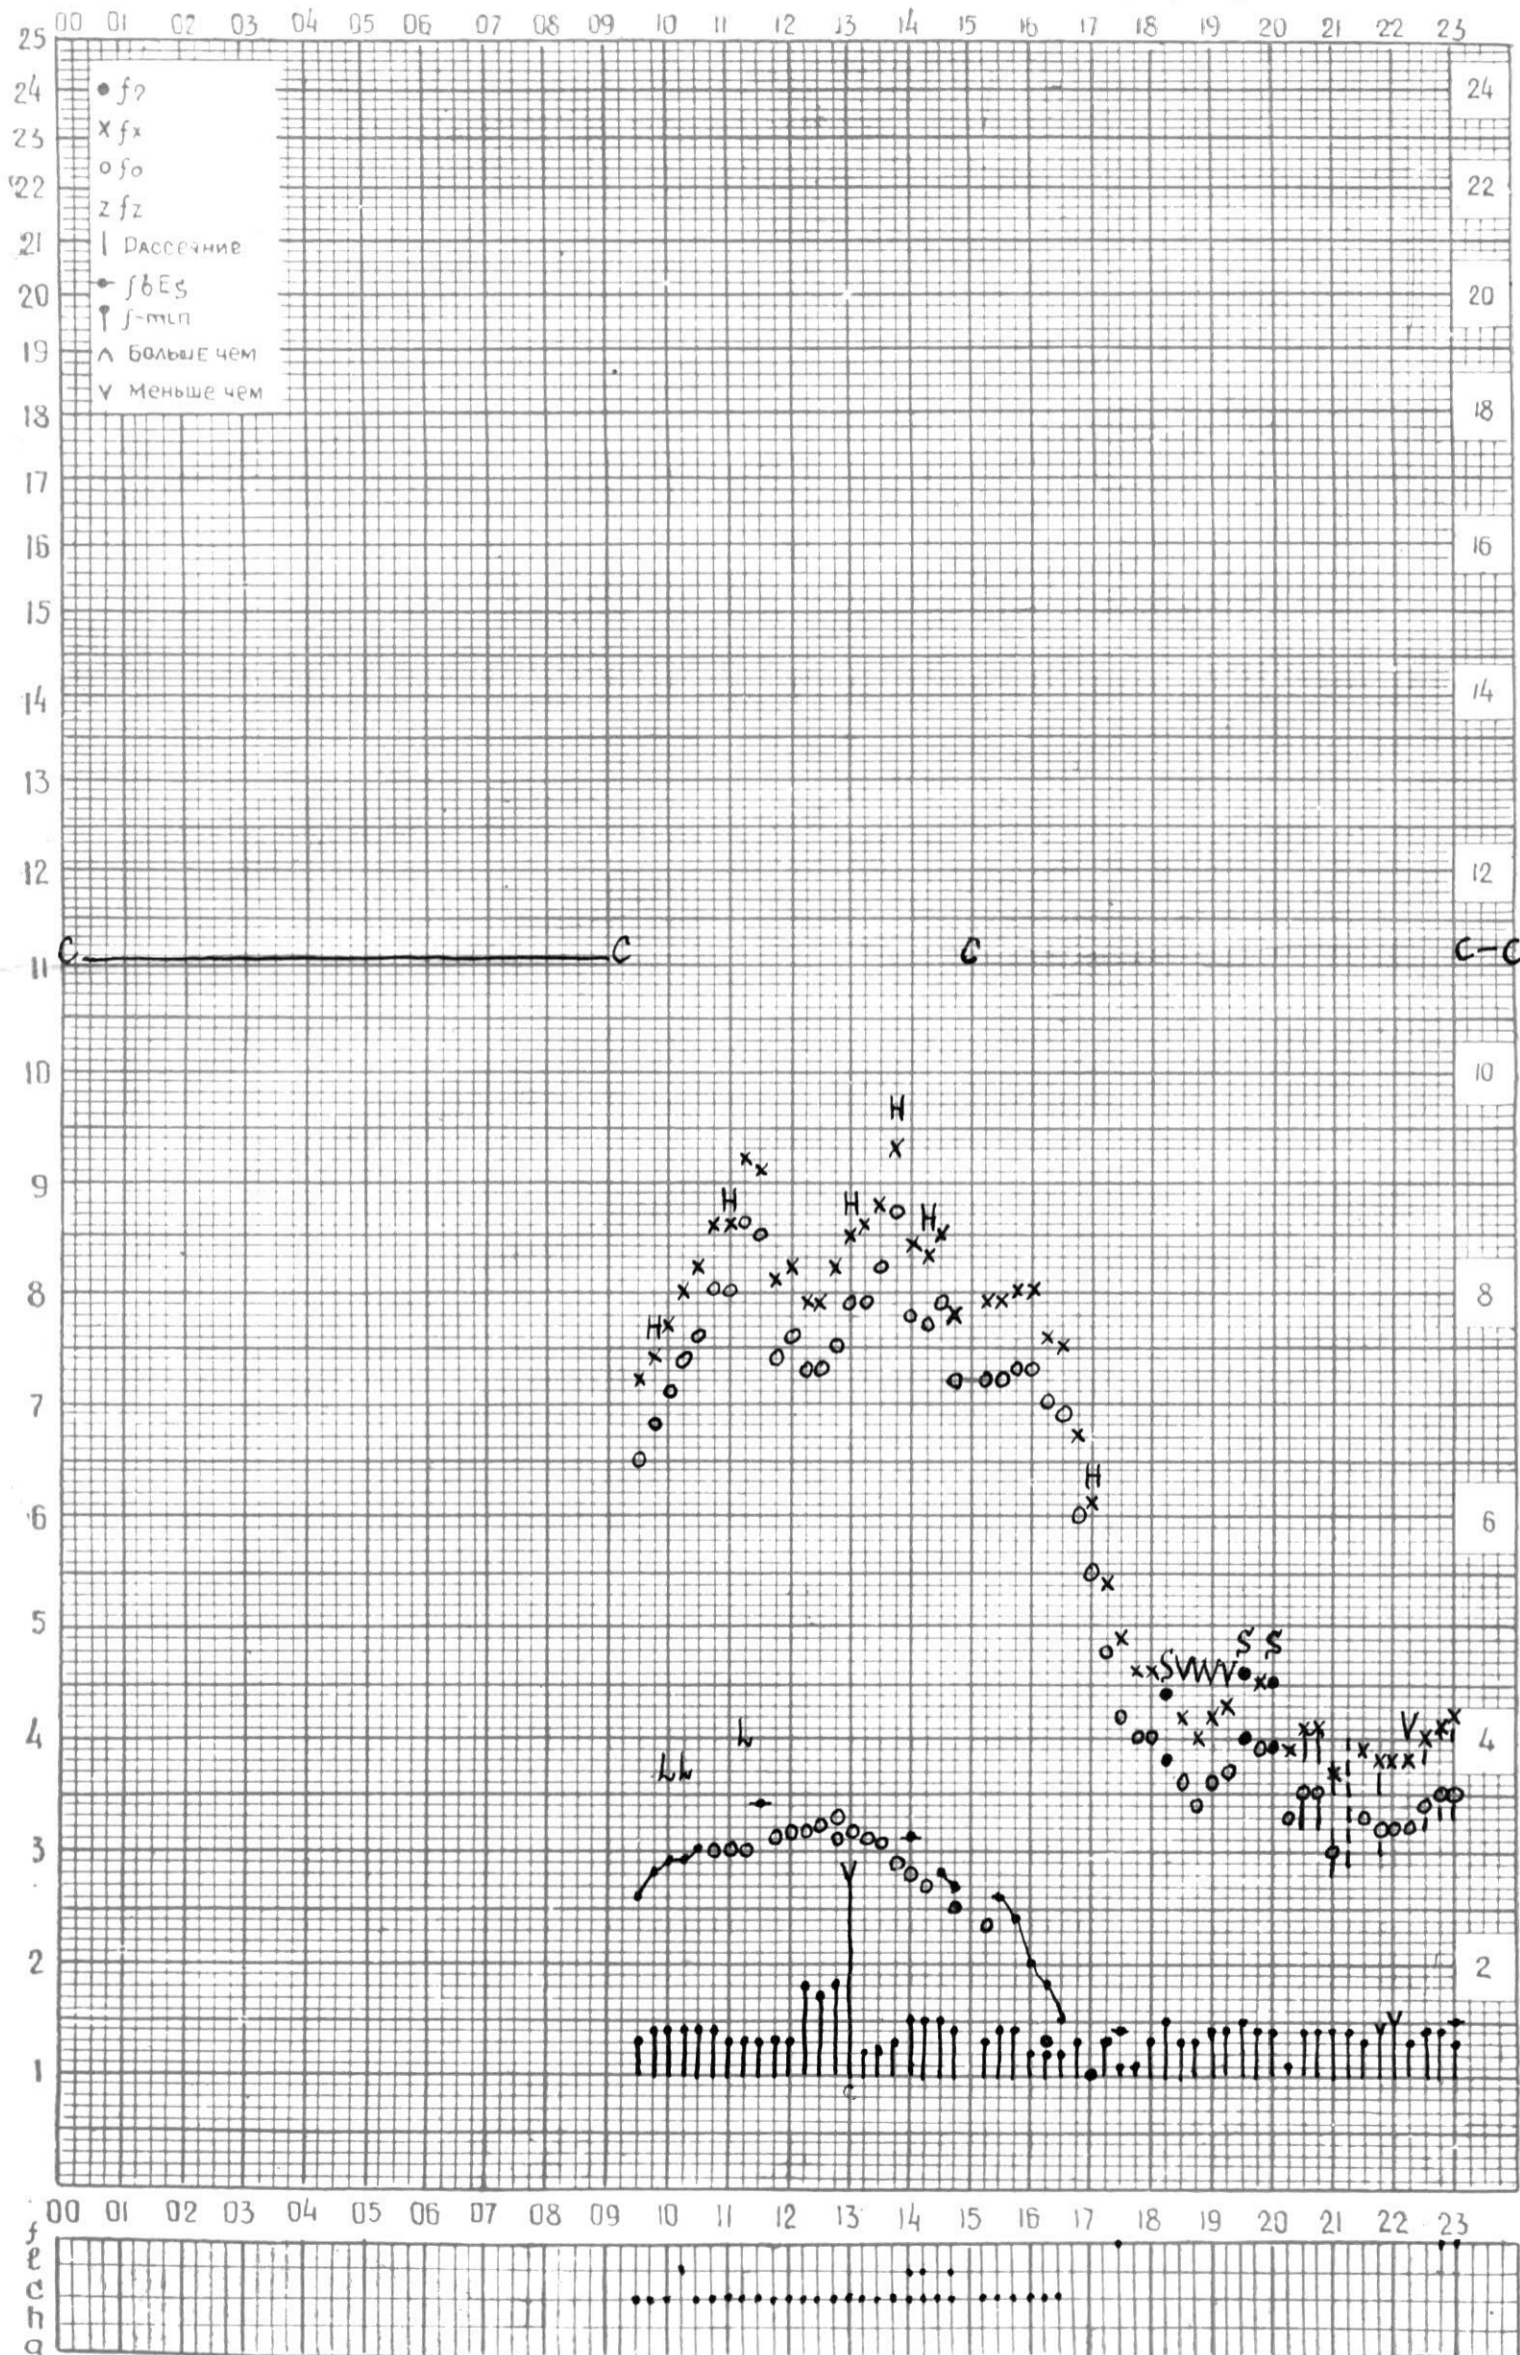

МЕЖДУНАРОДНЫЙ ГОД СПОКОЙНОГО СОЛНЦА

ВРЕМЯ 45° Е

станция Тбилиси — график ионосферных данных дата 8 ДЕКАБРЯ 1966 Г

КЭМ ОТСЧИТАНО *Кенкебашвили*