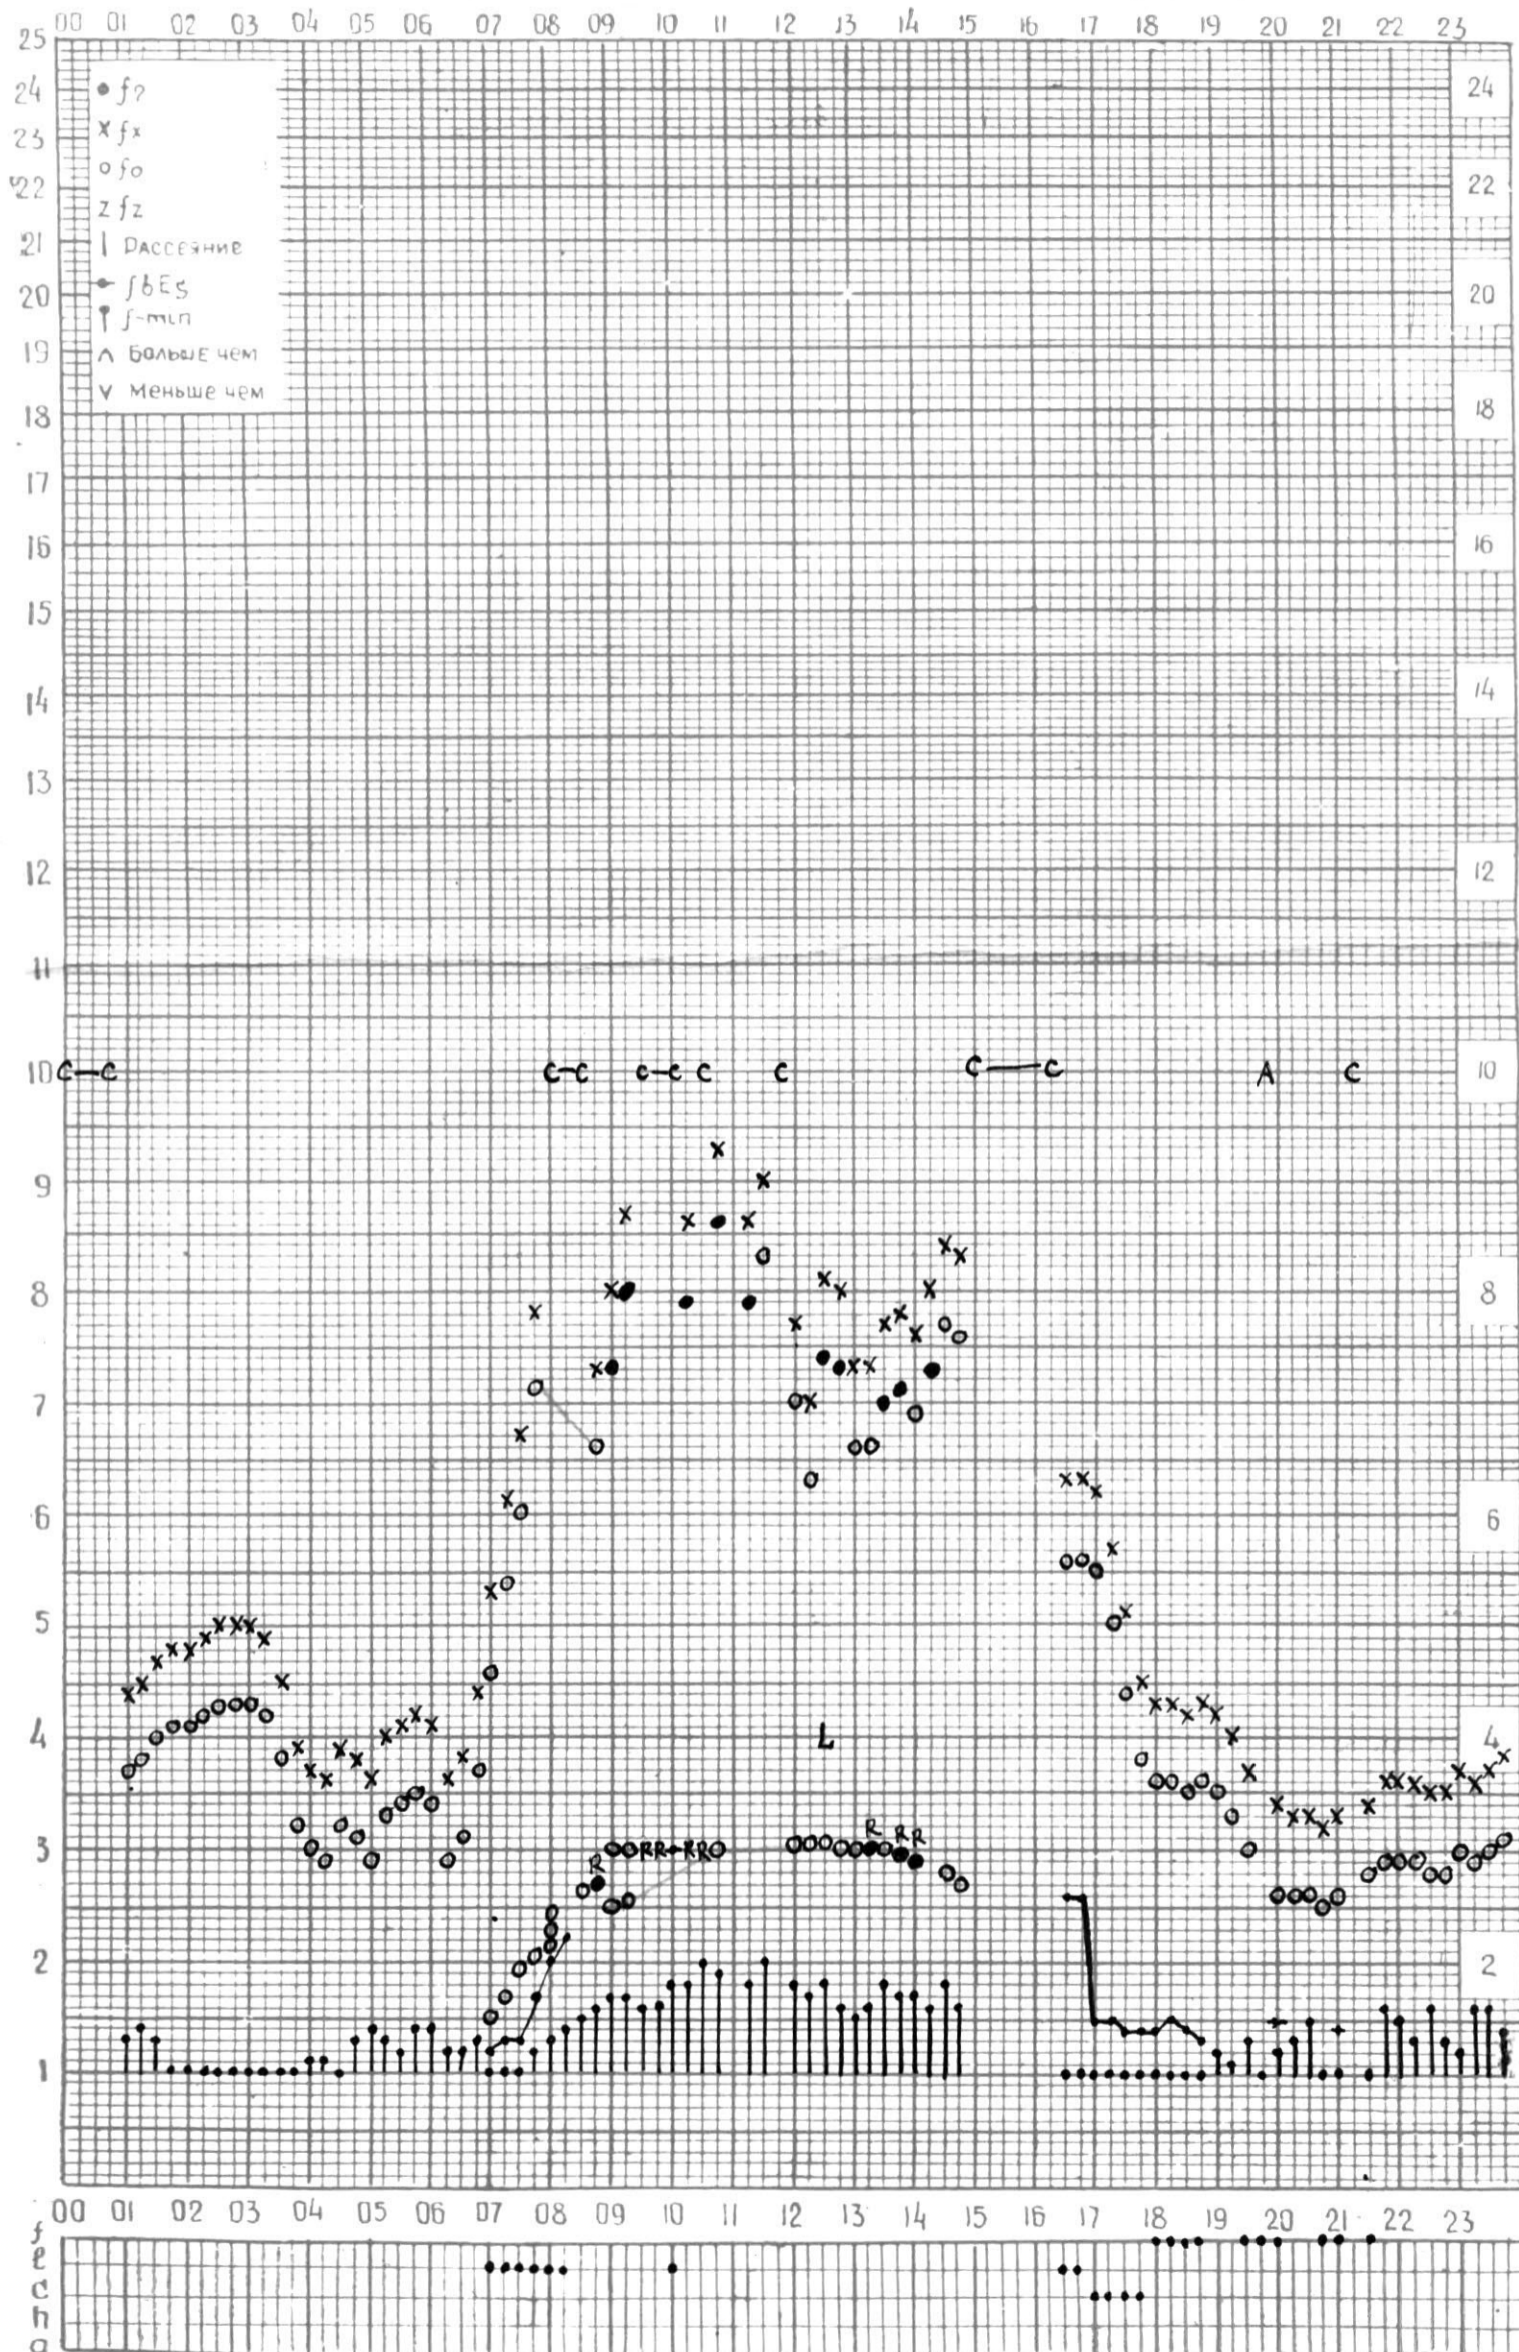

МЕЖДУНАРОДНЫЙ ГОД СПОКОЙНОГО СОЛНЦА

ВРЕМЯ 45° E

станция Тбилиси (—график ионосферных данных дата 6 ДЕКАБРЯ 1968г.

КЕМ ОТСЧИТАНО *Мурмановили*