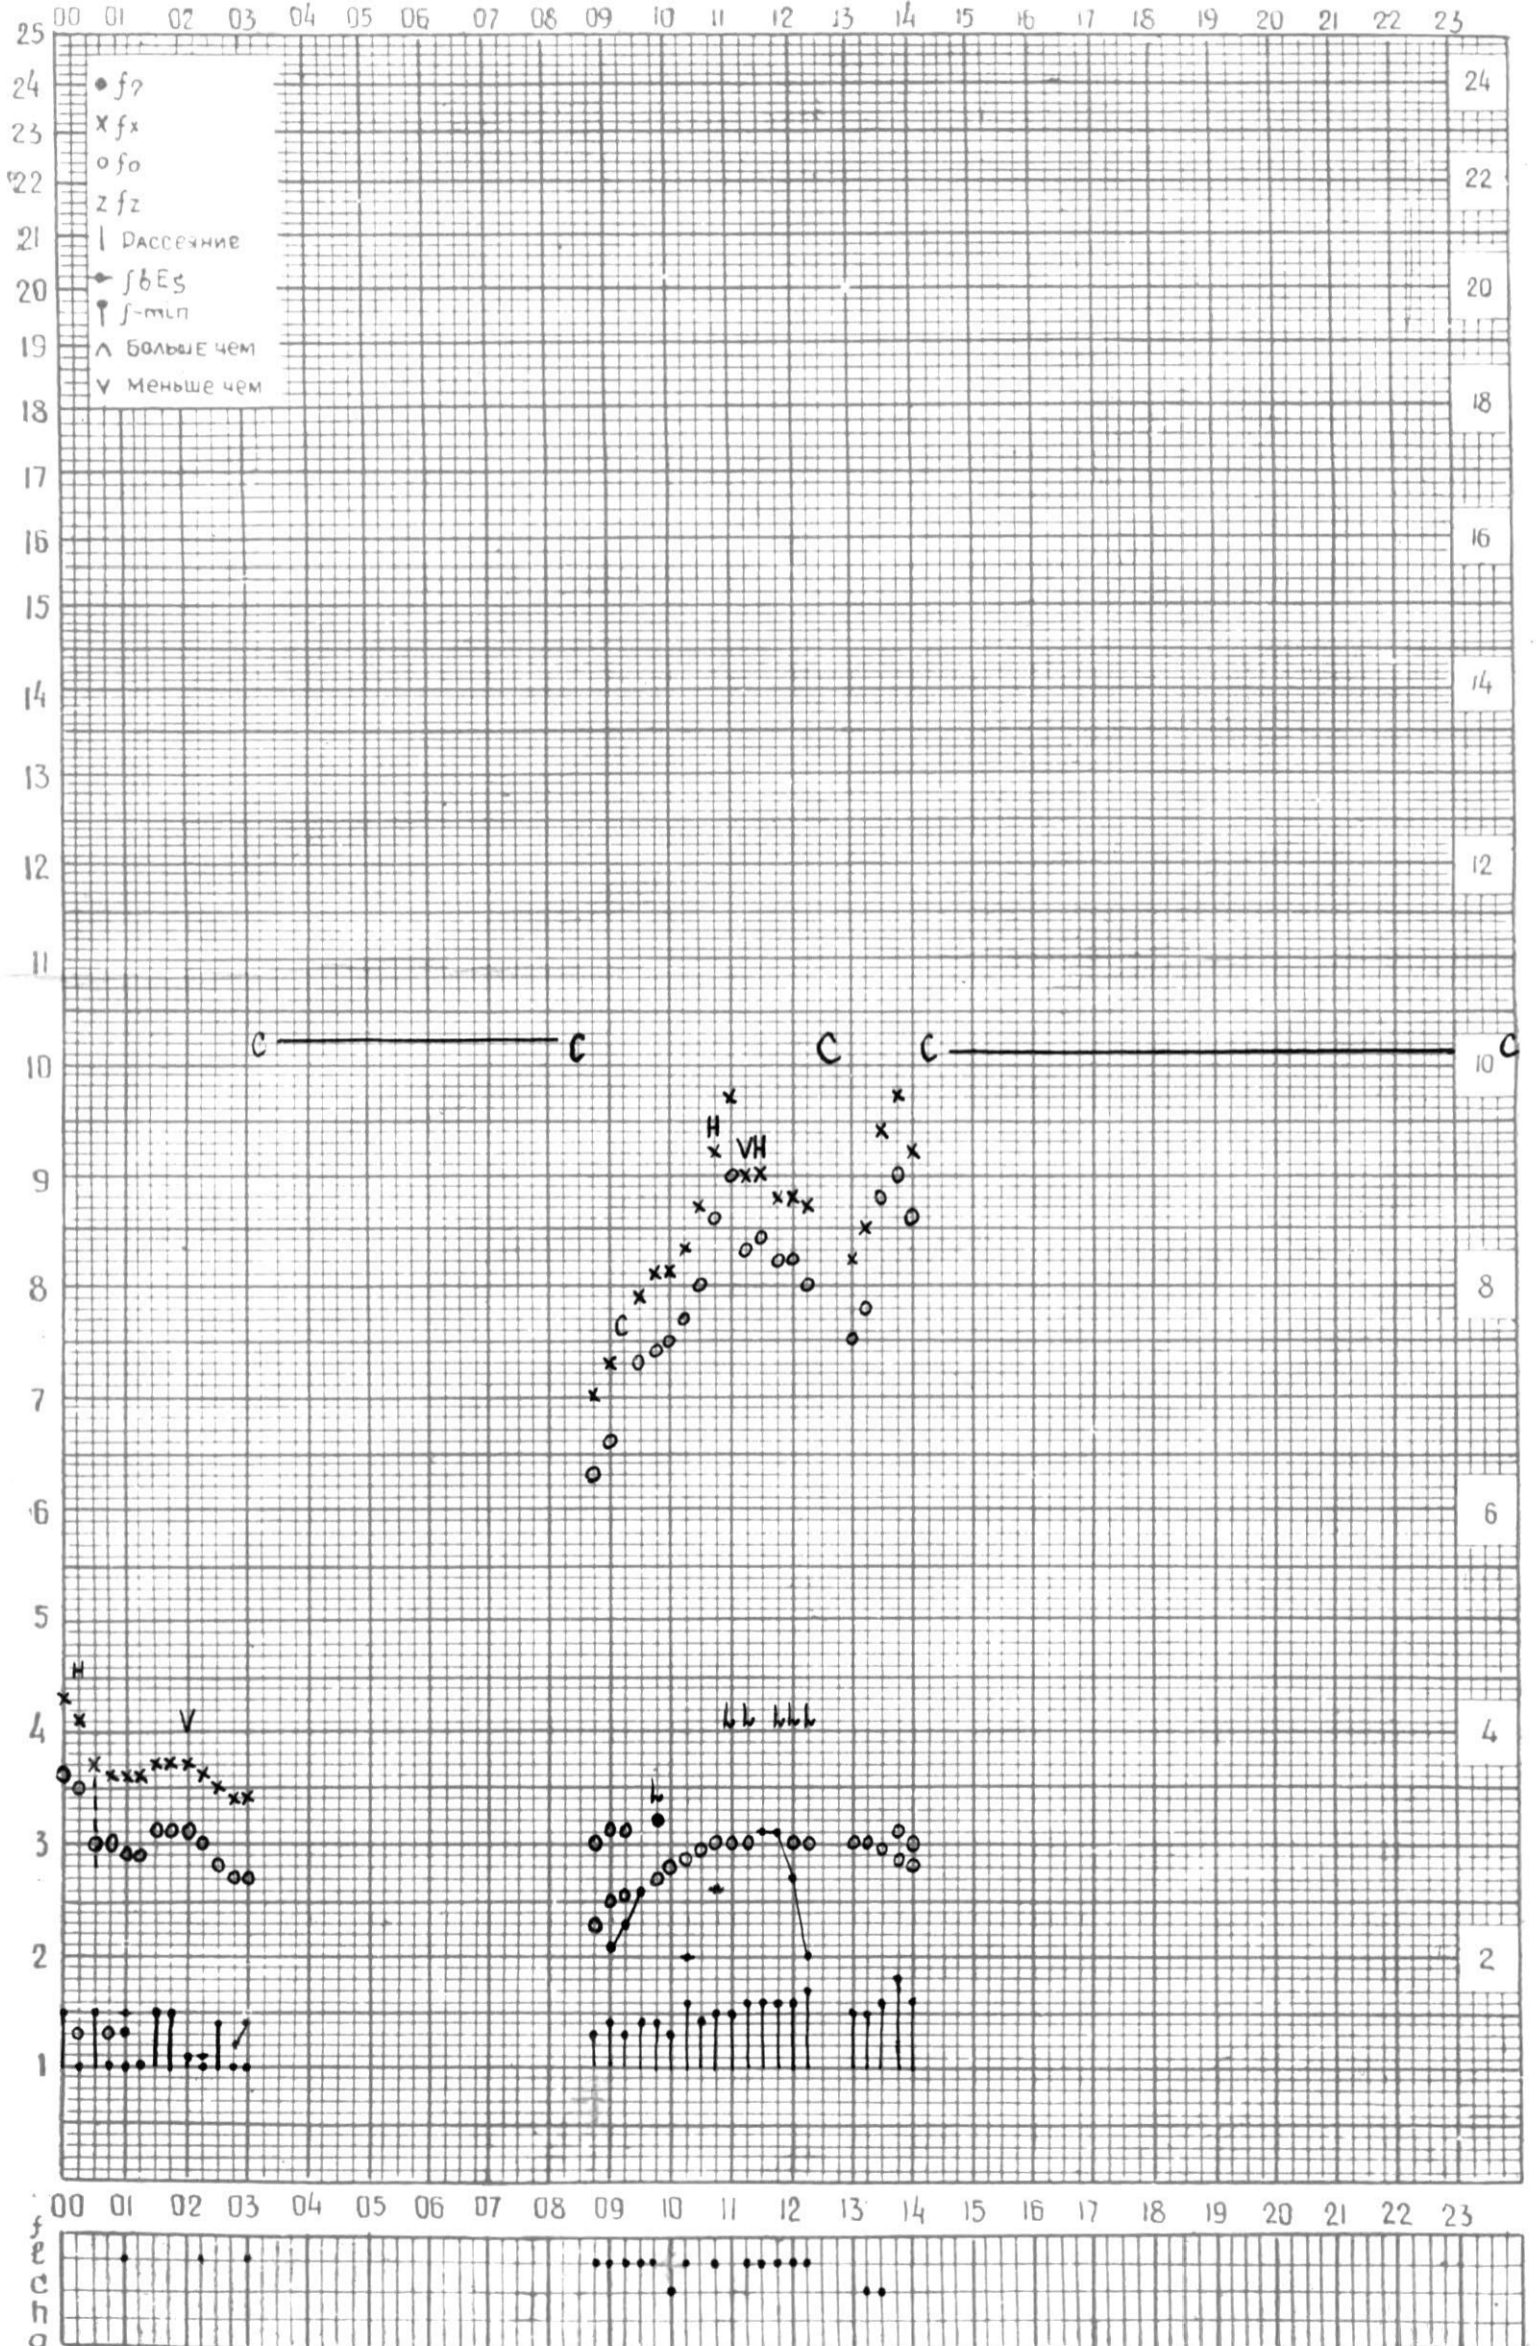

МЕЖДУНАРОДНЫЙ ГОД СПОКОЙНОГО СОЛНЦА

ВРЕМЯ 45° В

станция Тбилиси f—график ионосферных данных дата 15 декабря 1966г.

кем отчитано Кенкебацвили