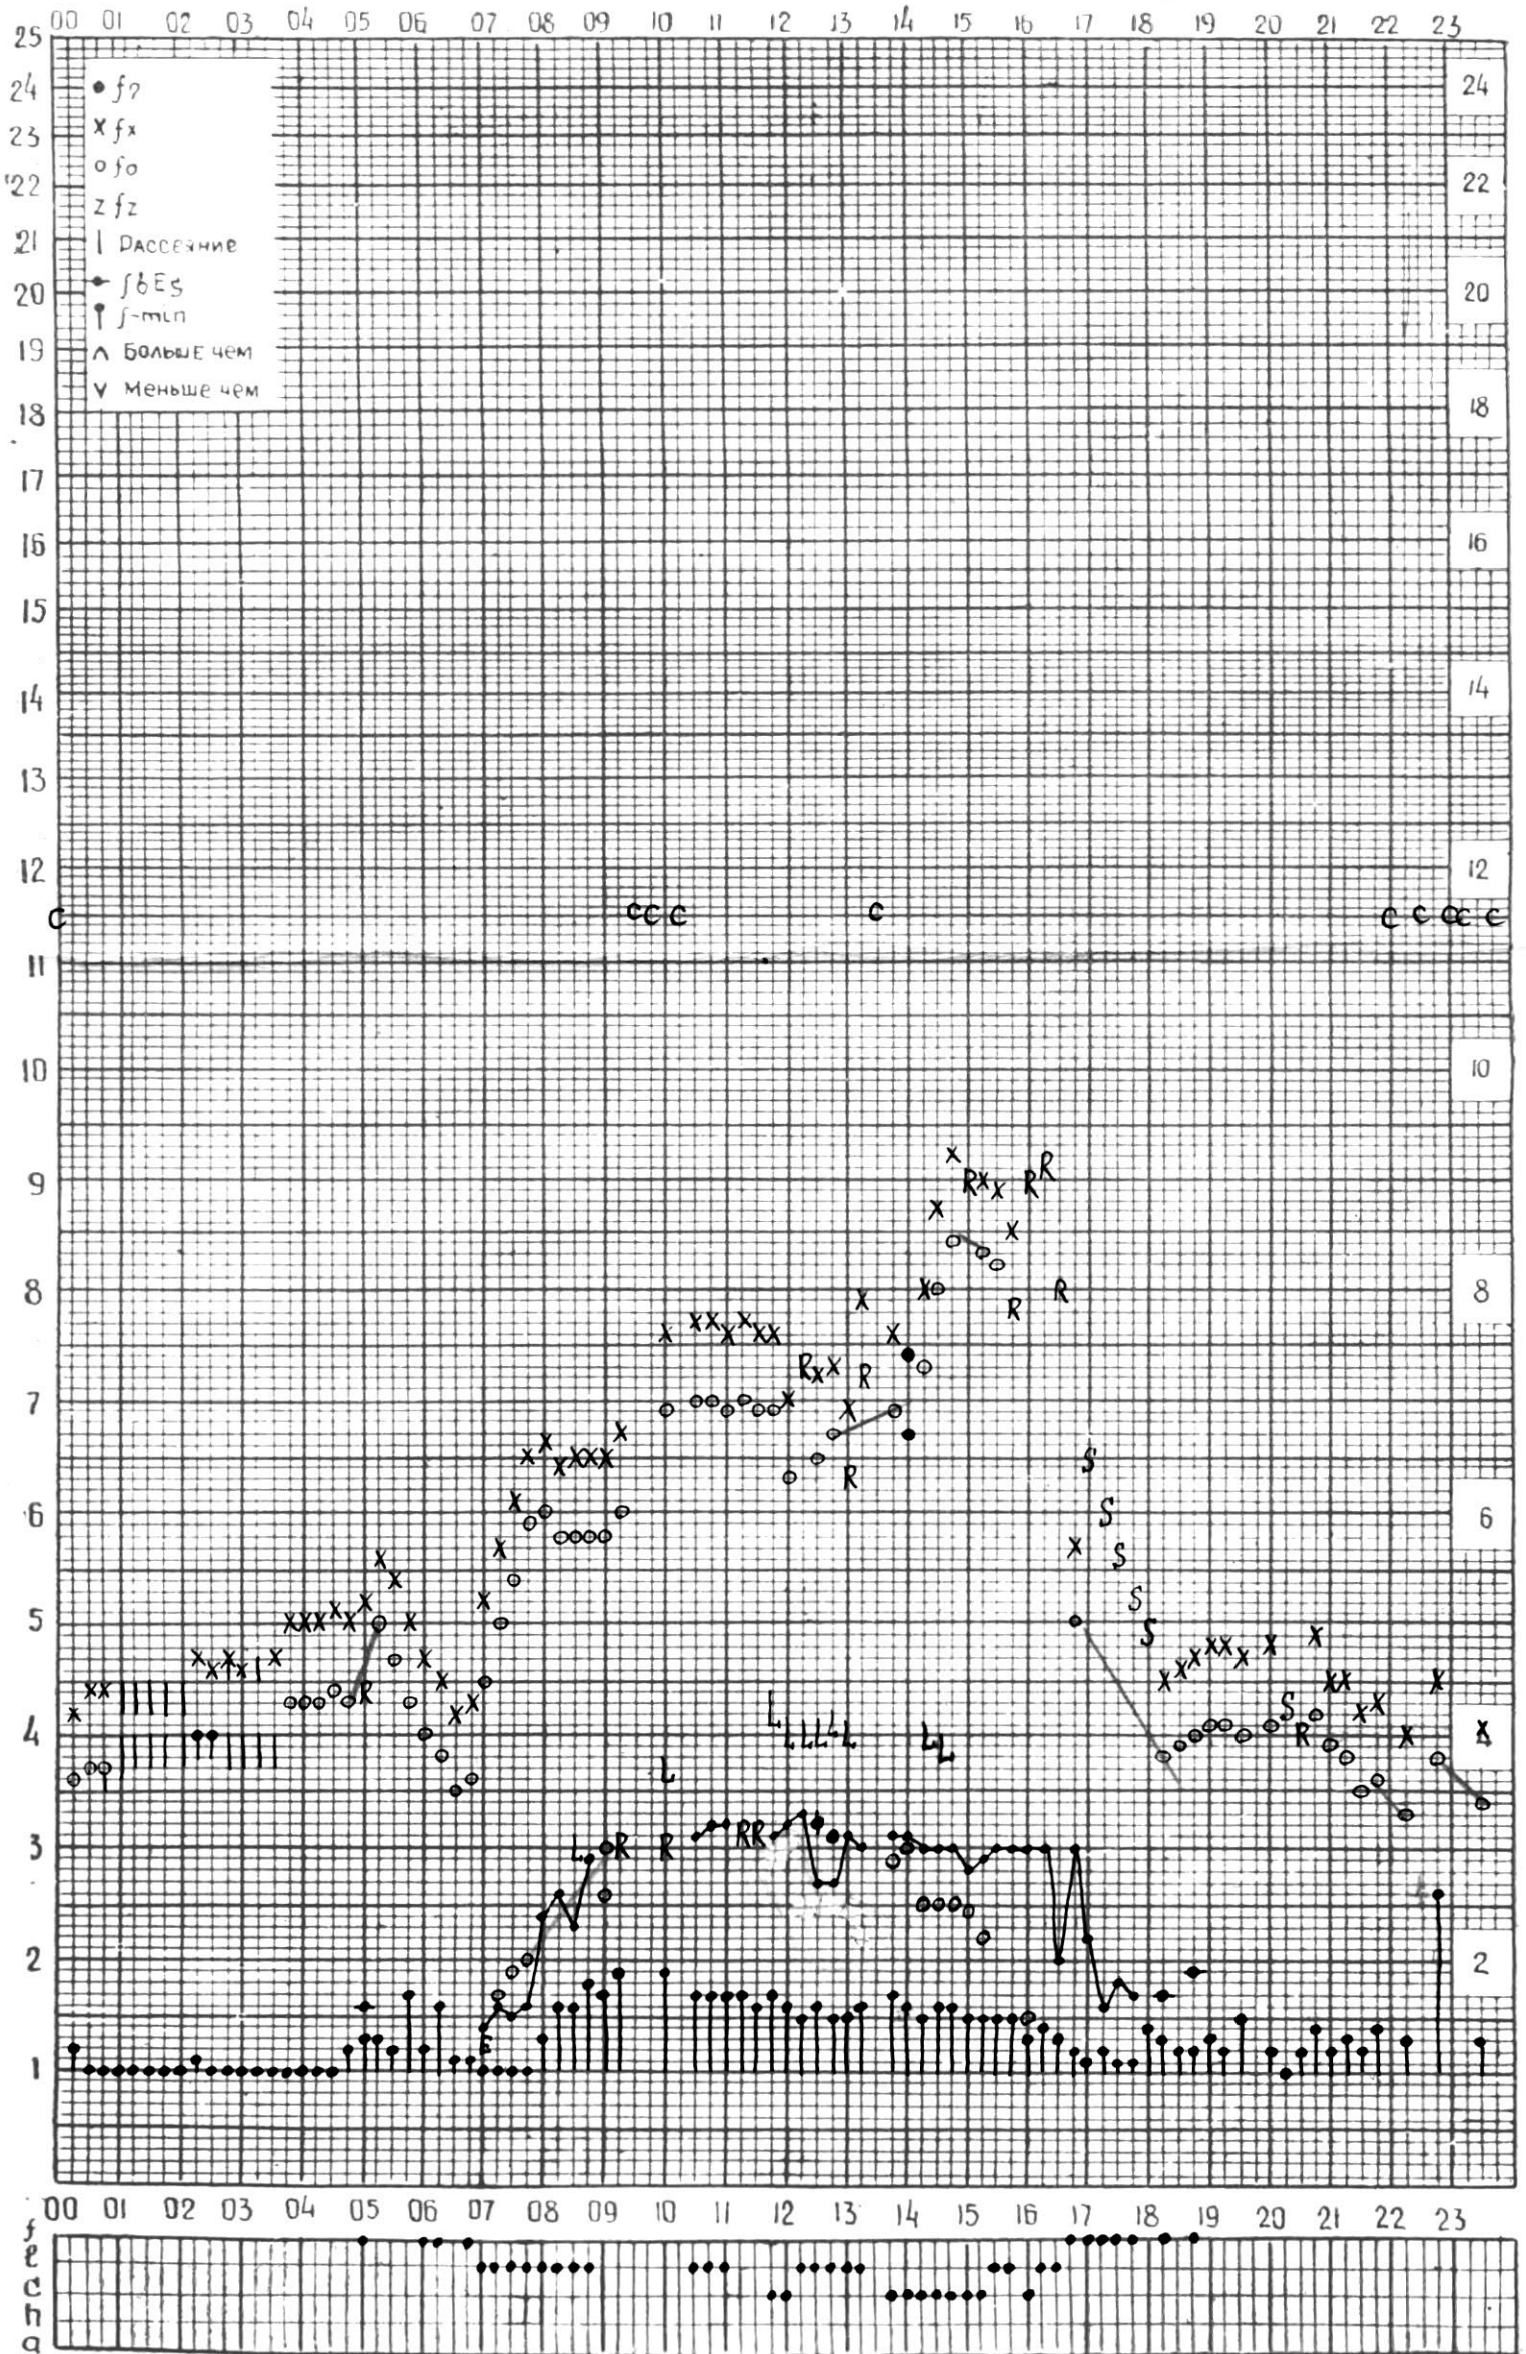

# МЕЖДУНАРОДНЫЙ ГОД СПОКОЙНОГО СОЛНЦА

ВРЕМЯ 45° В

станция Тбилиси — график ионосферных данных дата 1 декабря 1962.

КЕМ ОТСЧИТАНО Гогладзе

# МЕЖДУНАРОДНЫЙ ГОД СПОКОЙНОГО СОЛНЦА

ВРЕМЯ 45° Е

станция Тбилиси — график ионосферных данных дата 2 декабря 1966г

КЭМ ОТЧИТАНО Кенкедашвили

# МЕЖДУНАРОДНЫЙ ГОД СПОКОЙНОГО СОЛНЦА

ВРЕМЯ 45° Е

станция Тбилиси — график ионосферных данных дата 4 декабря 1966г.

КЕМ ОТЧИТАНО В. Абушвили

# МЕЖДУНАРОДНЫЙ ГОД СПОКОЙНОГО СОЛНЦА

ВРЕМЯ 45° Е

станция Тбилиси (—график ионосферных данных дата 5 декабря 1966г.

ккм отсчитано Гогладзе