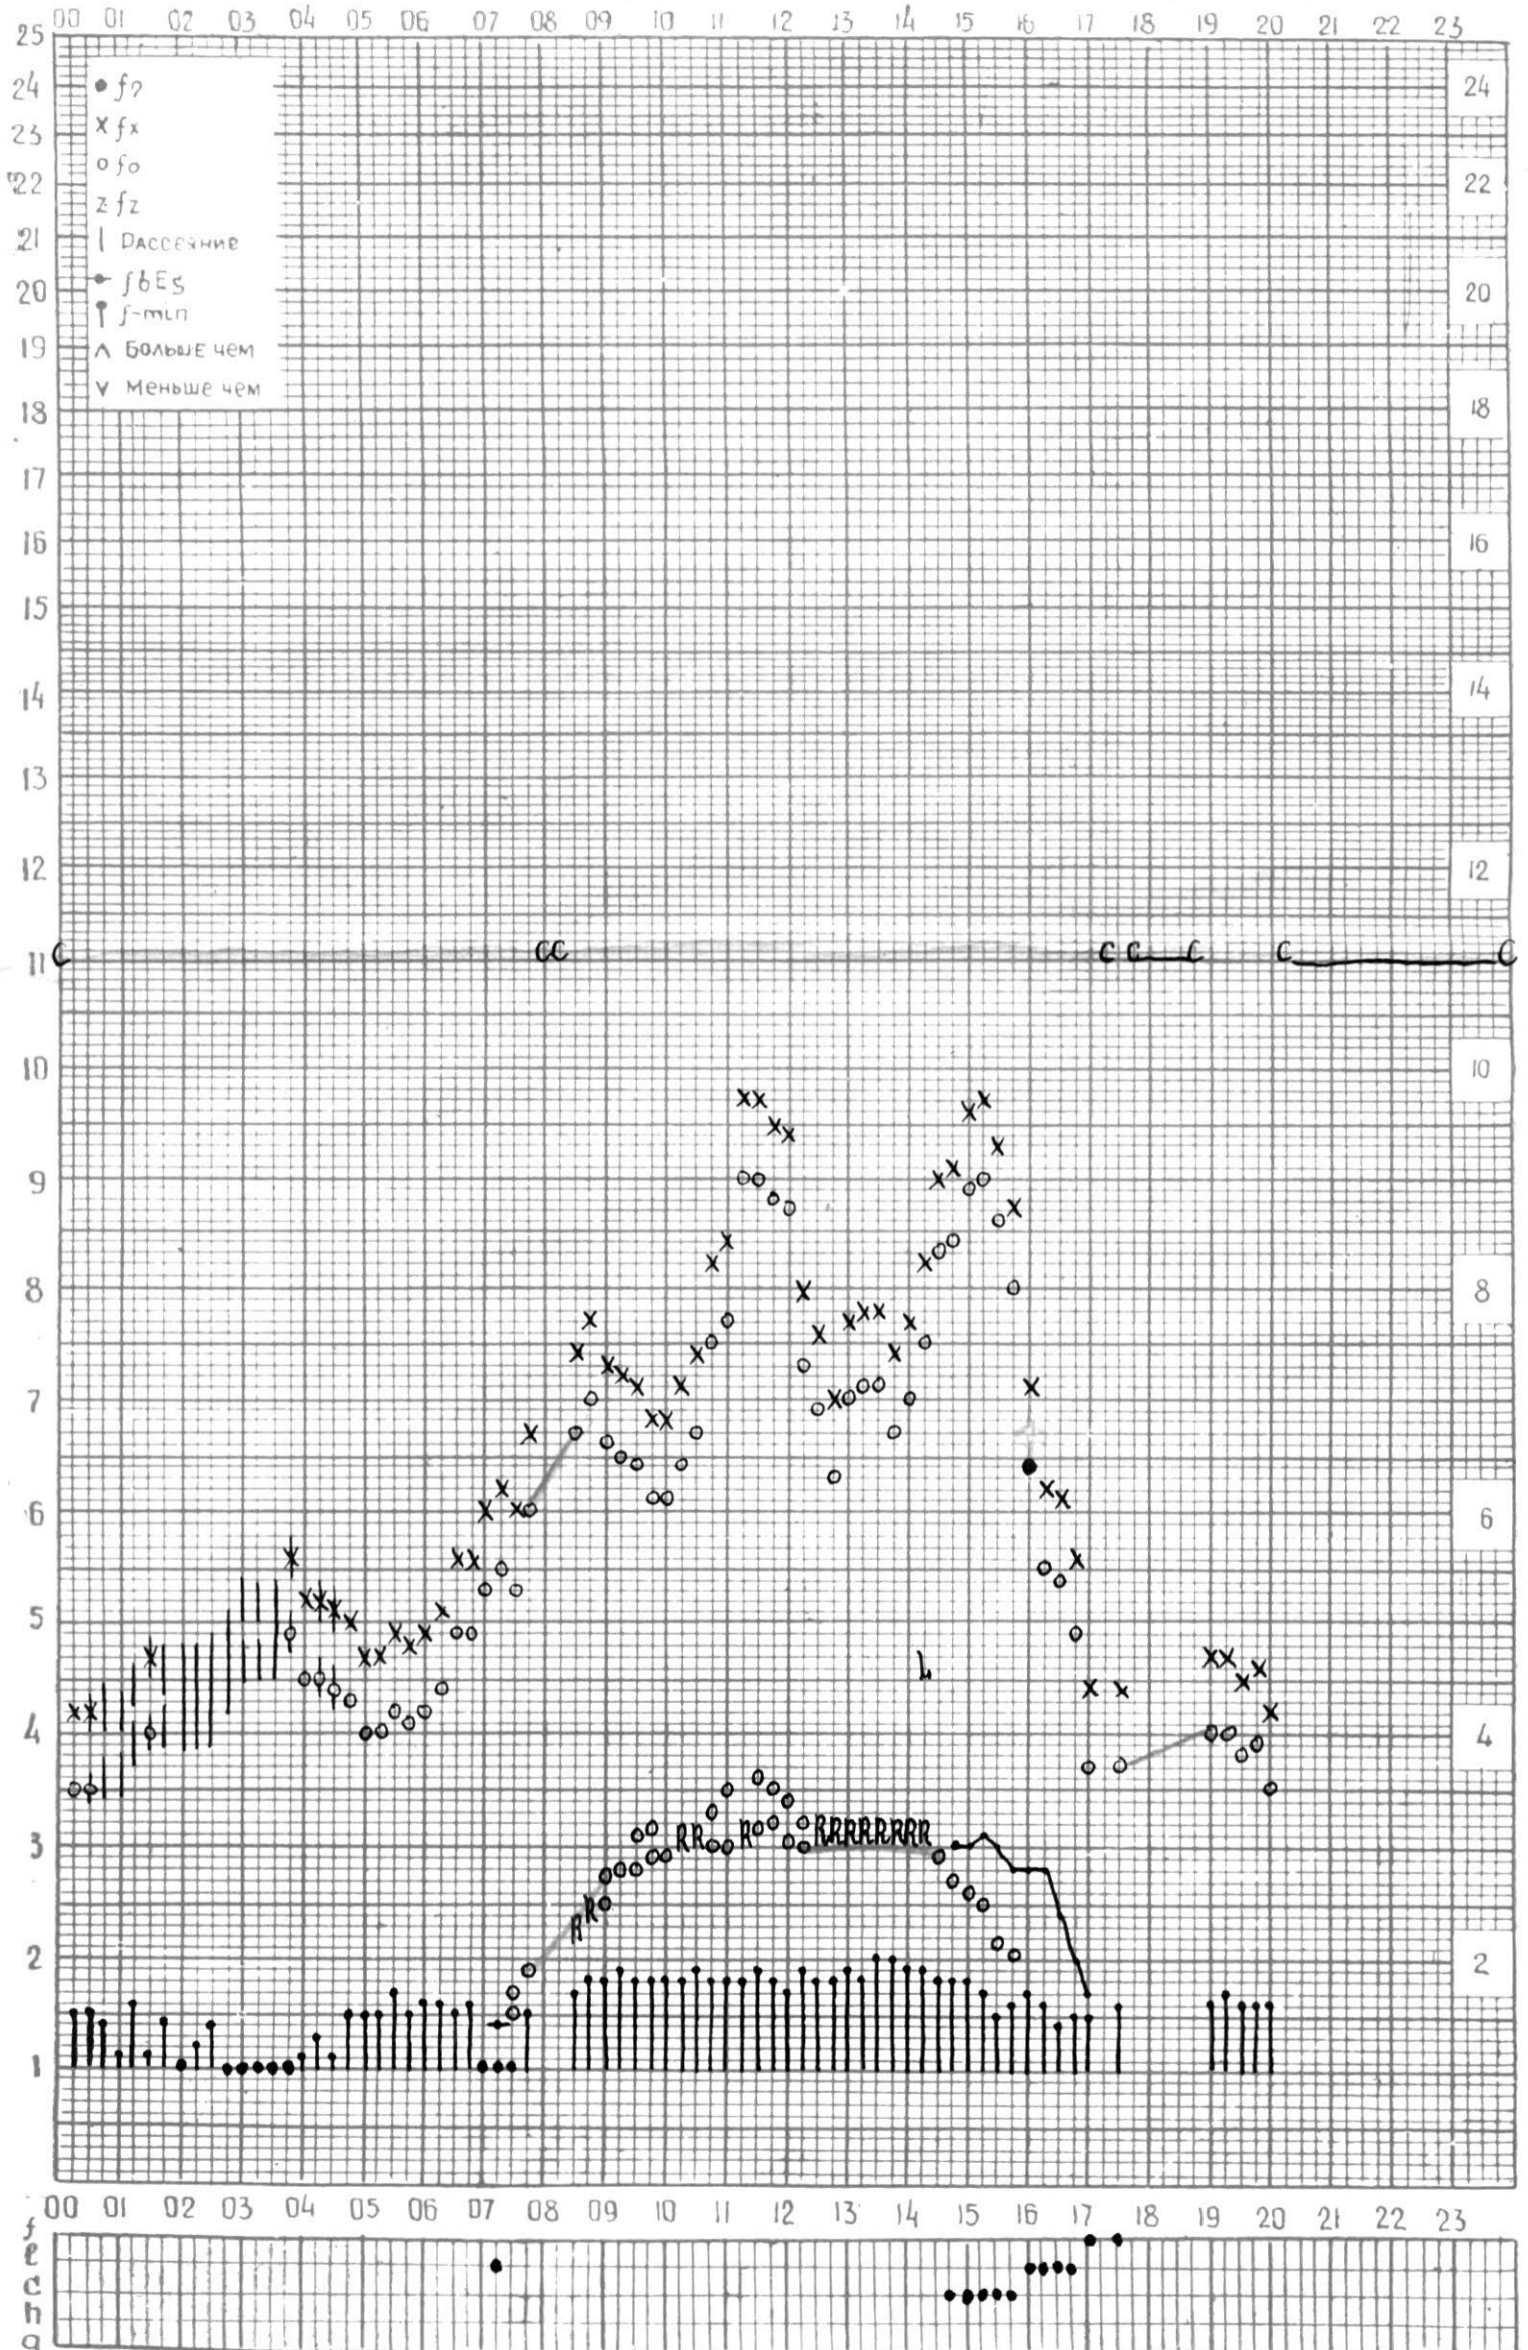

МЕЖДУНАРОДНЫЙ ГОД СПОКОЙНОГО СОЛНЦА

ВРЕМЯ 45° E

станция Тбилиси f—график ионосферных данных дата 30 декабря 1966г.

КЕМ ОТСЧИТАНО Логадзе