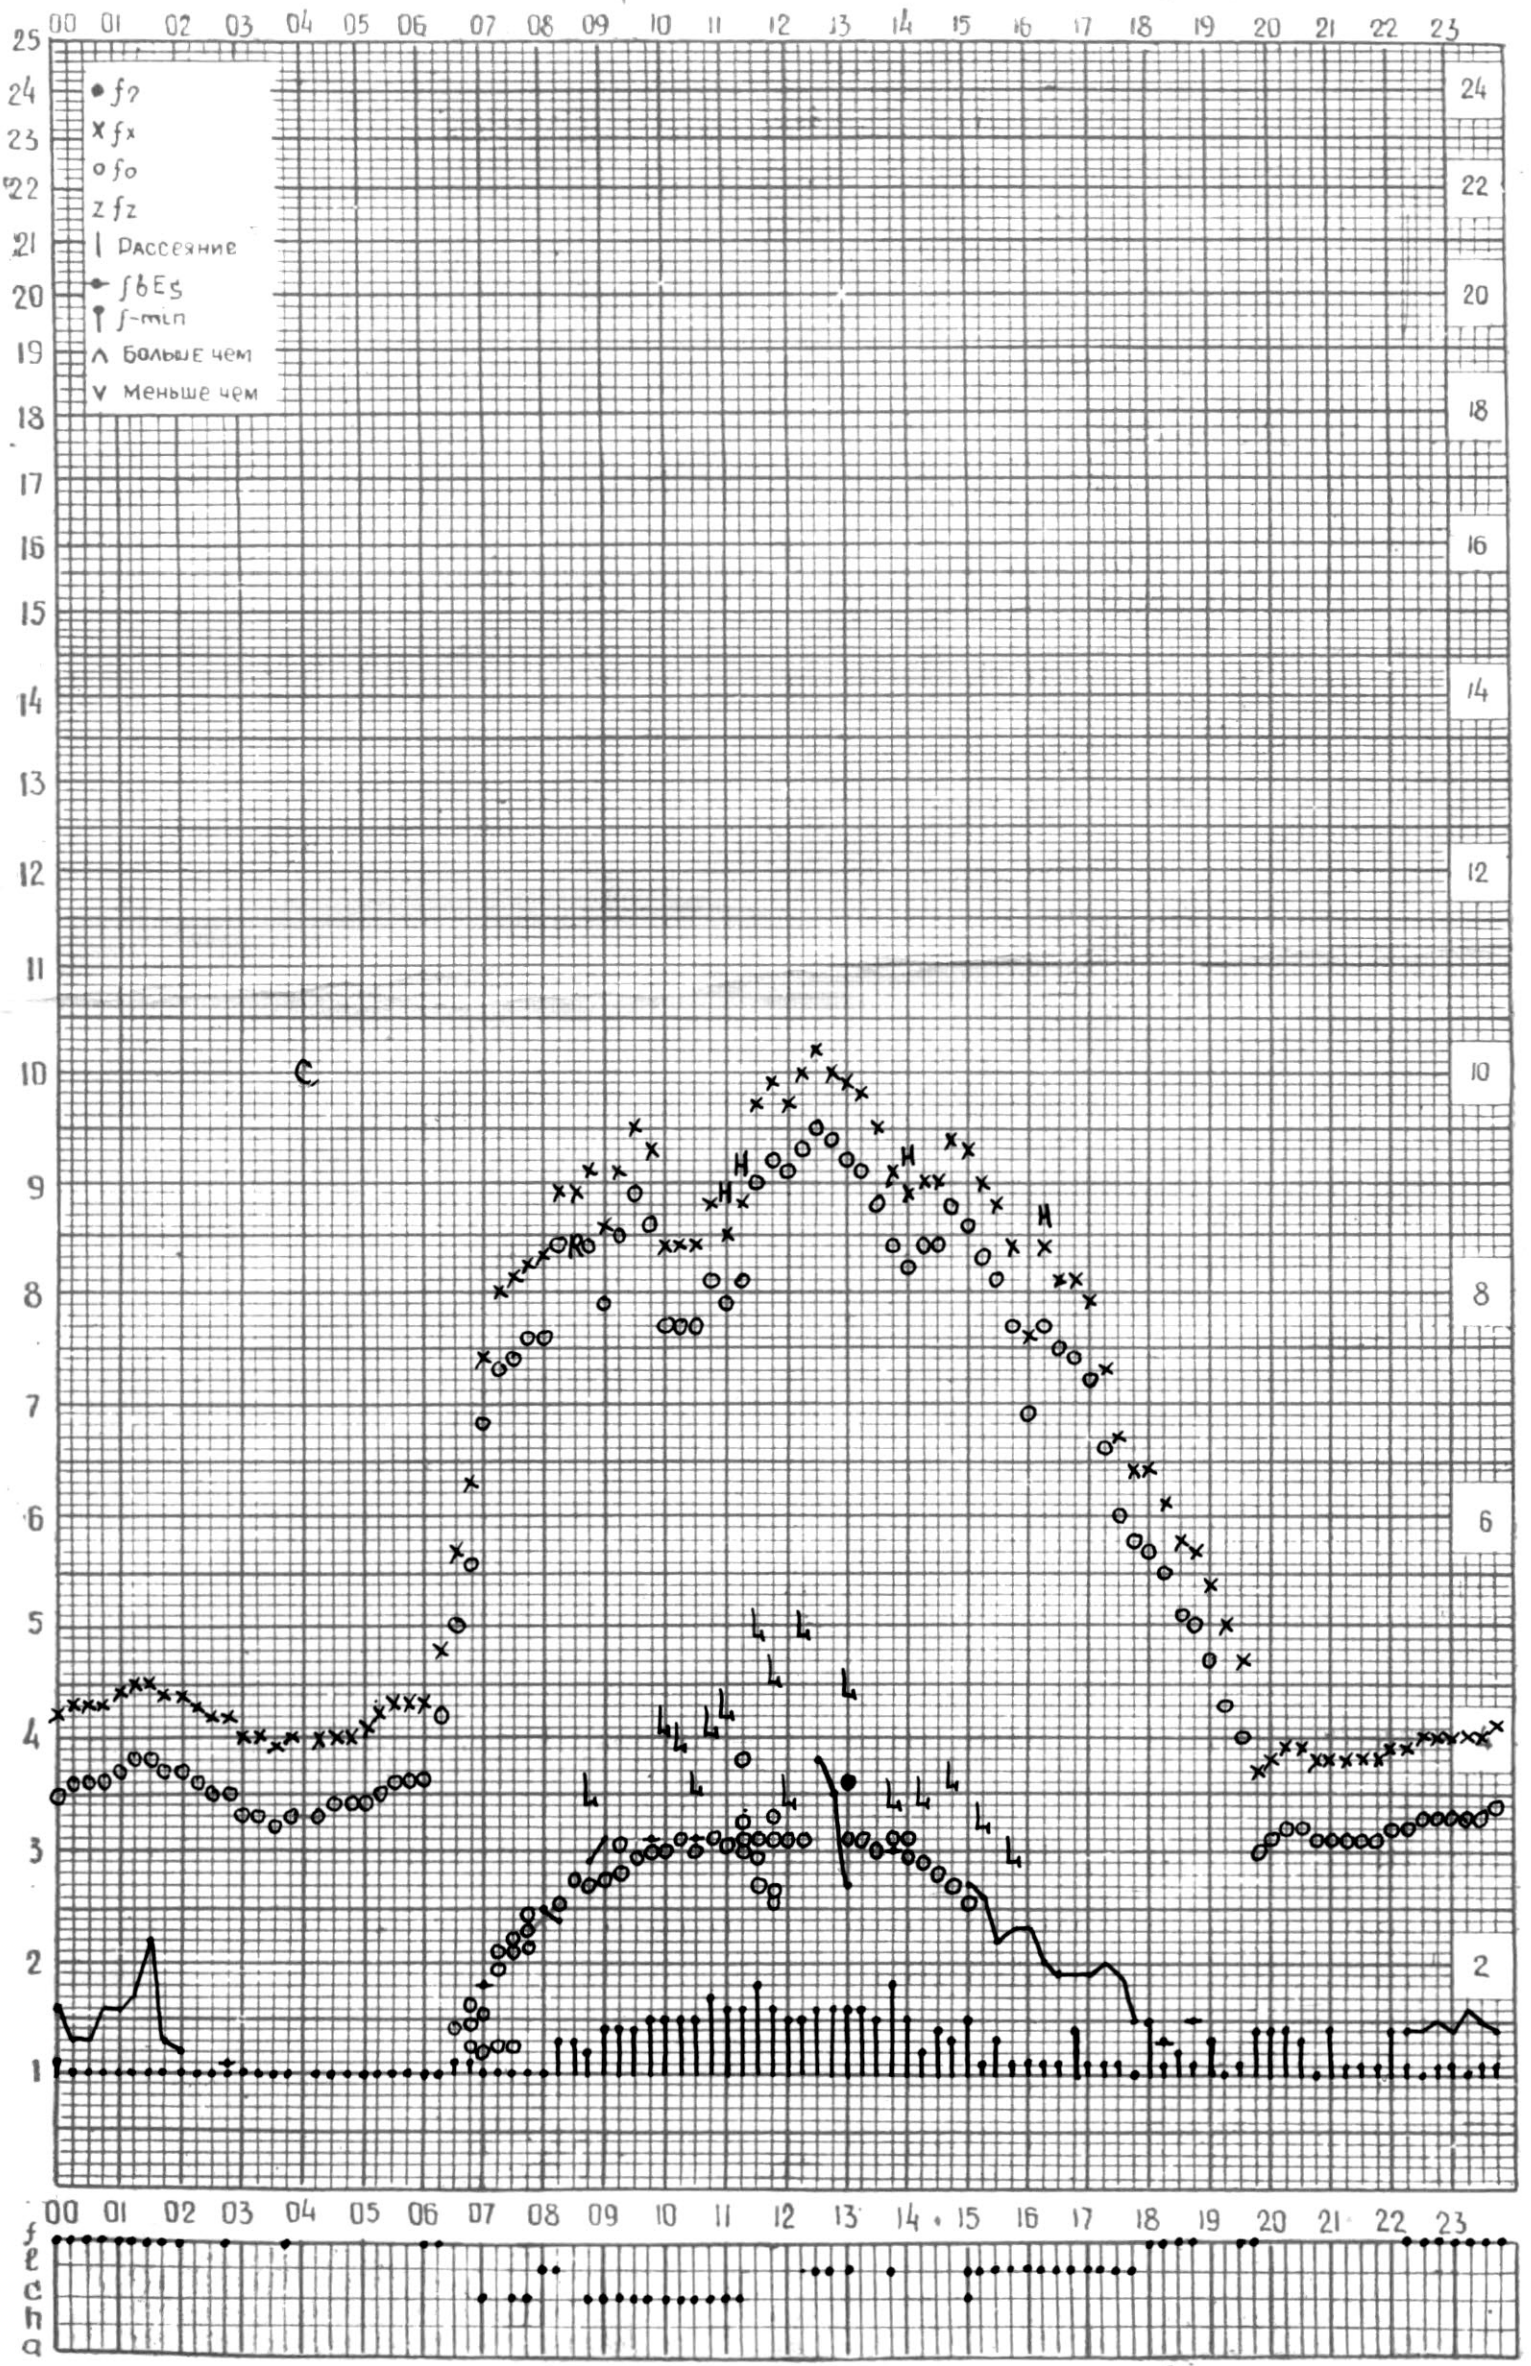

МЕЖДУНАРОДНЫЙ ГОД СПОКОЙНОГО СОЛНЦА

ВРЕМЯ 45° Е

станция Тбилиси f—график ионосферных данных дата 1. Ноябрь 1962.

КЭМ ОТСЧИТАНО Мурманскими

МЕЖДУНАРОДНЫЙ ГОД СПОКОЙНОГО СОЛНЦА

ВРЕМЯ 45° E

станция Тбилиси f—график ионосферных данных дата 2. ноября 1966 г.

кем отчитано В. Абуашвили

МЕЖДУНАРОДНЫЙ ГОД СПОКОЙНОГО СОЛНЦА

ВРЕМЯ 45° Е

станция Тбилиси f—график ионосферных данных дата 4 НОЯБРЯ 1966 г.

КЕМ ОТСЧИТАНО НОЯ 972

МЕЖДУНАРОДНЫЙ ГОД СПОКОЙНОГО СОЛНЦА

ВРЕМЯ 45° E

станция Тбилиси f—график ионосферных данных дата 5 ноября 1966 г.

КЕМ ОТСЧИТАНО В. Абушвили

МЕЖДУНАРОДНЫЙ ГОД СПОКОЙНОГО СОЛНЦА

ВРЕМЯ 45° E

станция Тбилиси f—график ионосферных данных дата 6 ноября 1966 г.

КЕМ ОТСЧИТАНО В. Абуашвили

МЕЖДУНАРОДНЫЙ ГОД СПОКОЙНОГО СОЛНЦА

ВРЕМЯ 45° E

станция Тбилиси f—график ионосферных данных дата 7 НОЯБРЯ 1966 Г.

КЕМ ОТСЧИТАНО *Мозагзе*

МЕЖДУНАРОДНЫЙ ГОД СПОКОЙНОГО СОЛНЦА

ВРЕМЯ 45° E