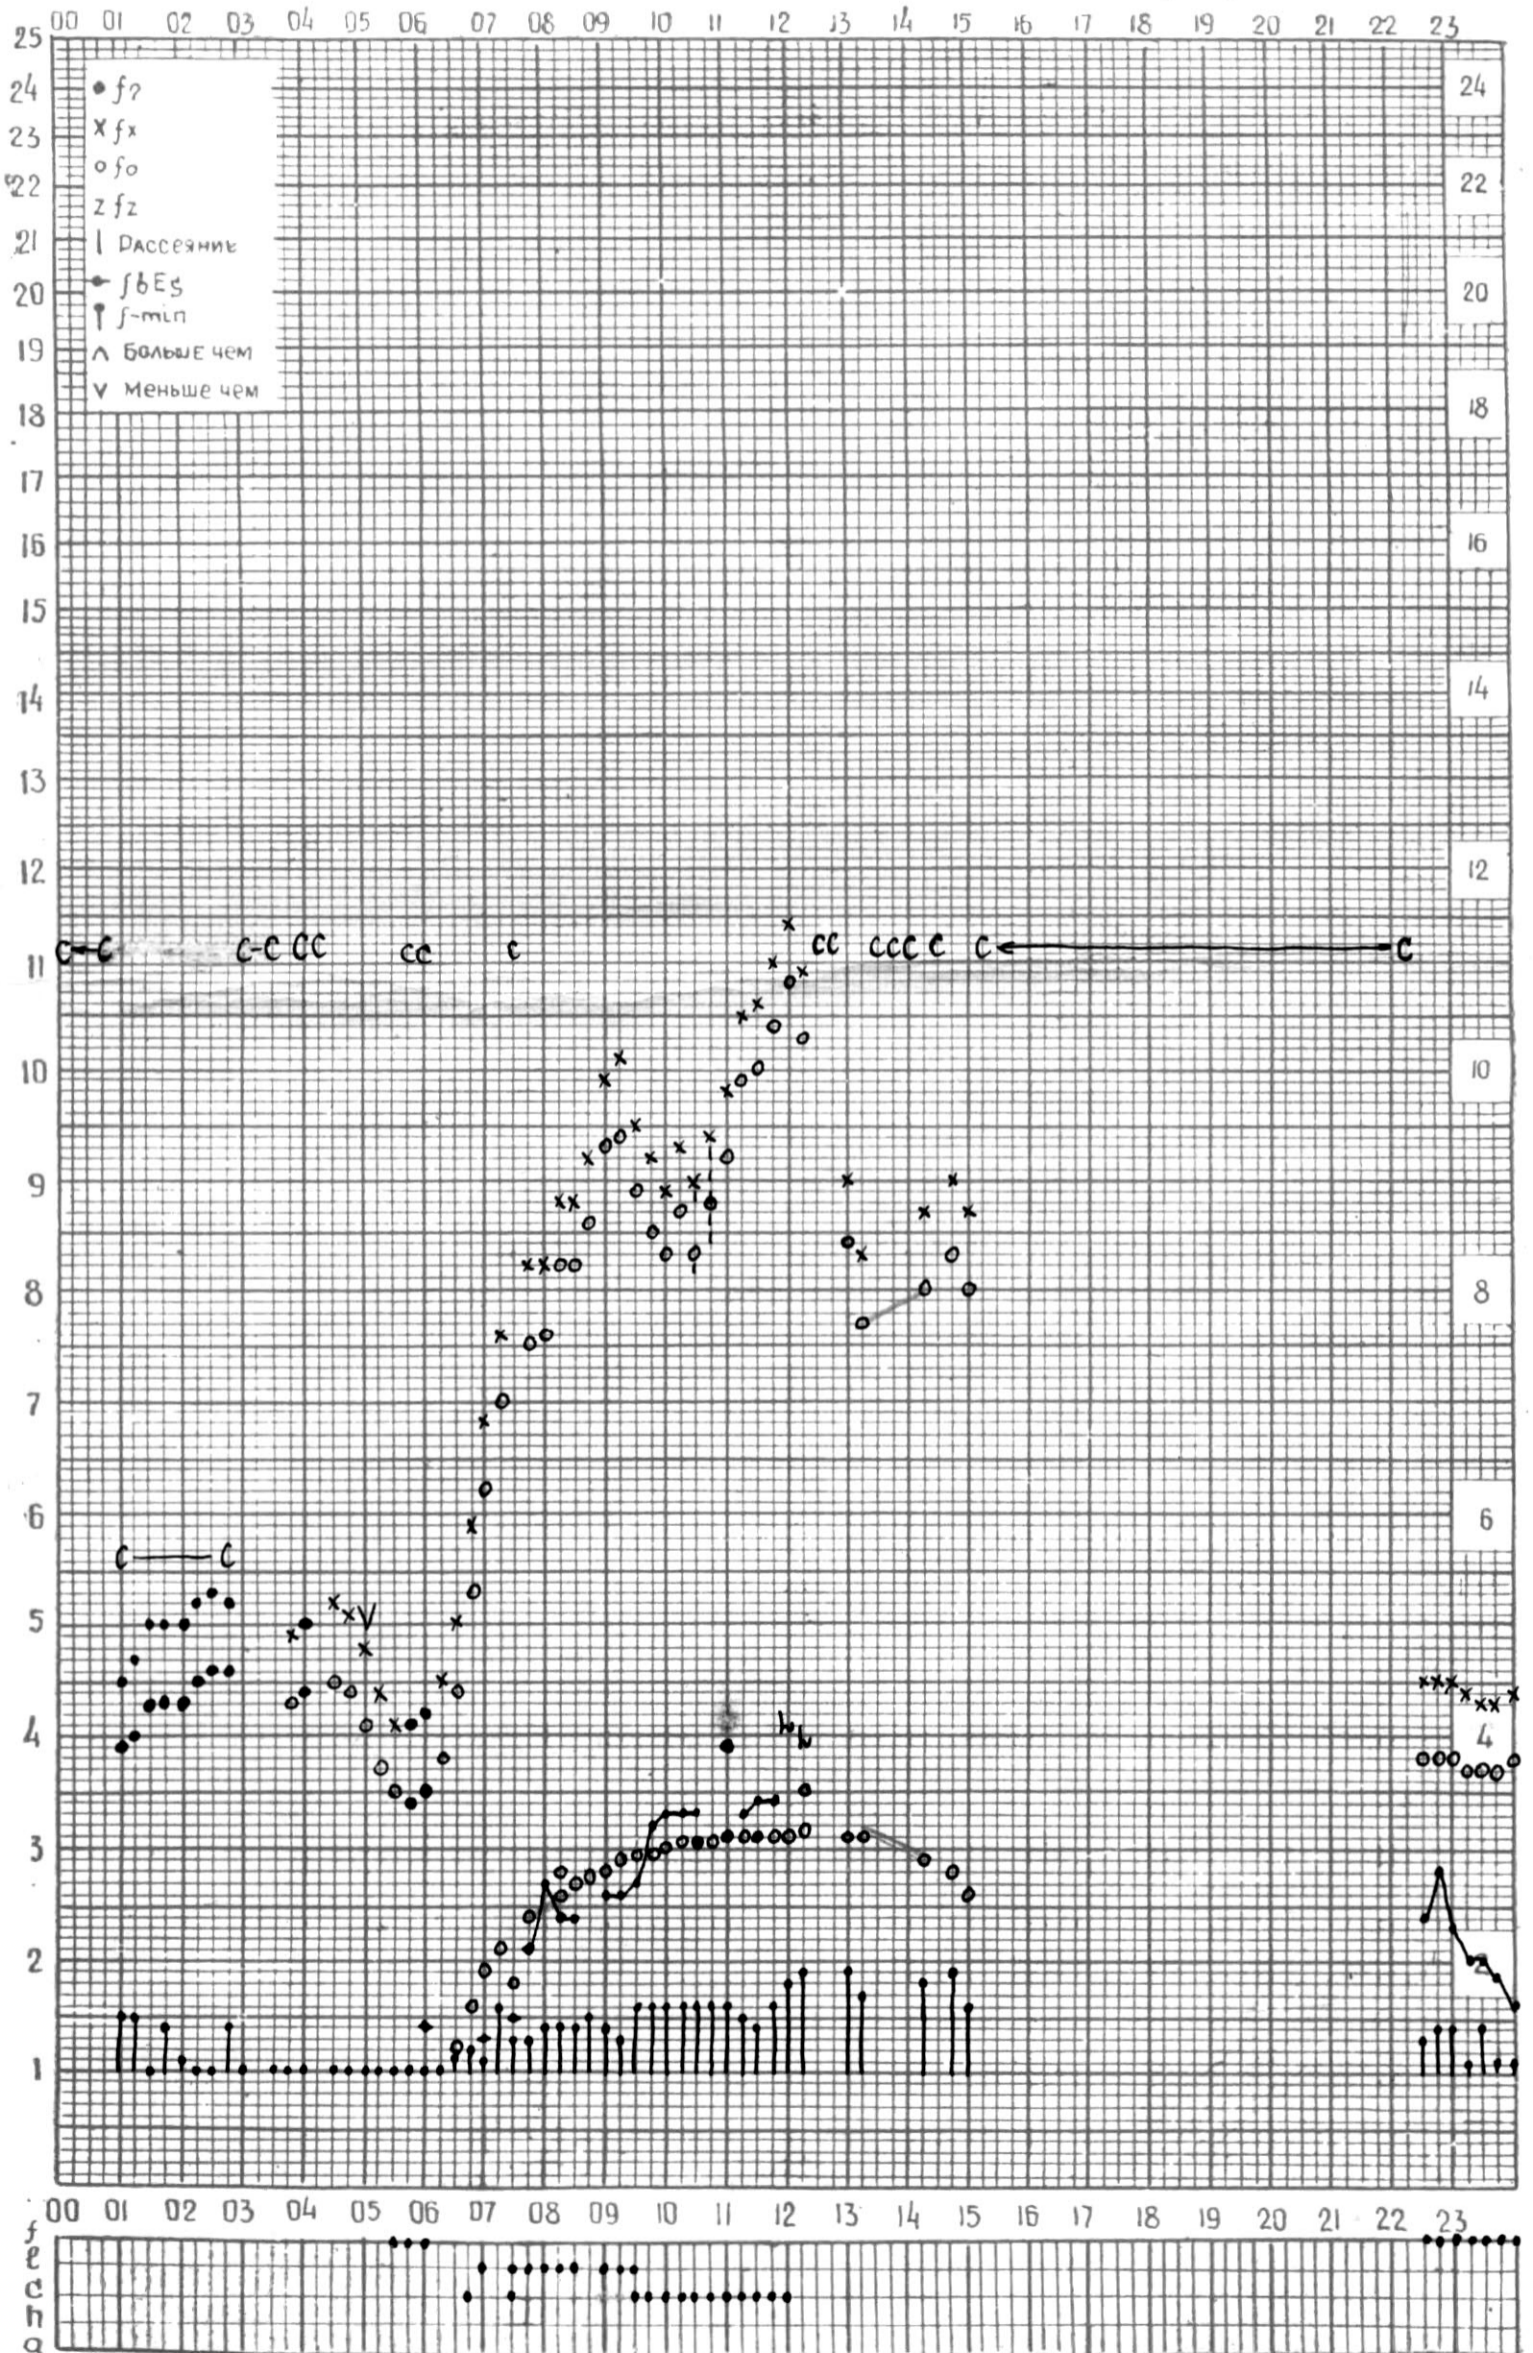

станция Тбилиси f—график ионосферных данных дата 5 ноября 1966 г.

КЕМ ОТСЧИТАНО В. Абушвили

МЕЖДУНАРОДНЫЙ ГОД СПОКОЙНОГО СОЛНЦА

ВРЕМЯ 45° E

станция Тбилиси f—график ионосферных данных дата 6 ноября 1966 г.

станция Тбилиси f—график ионосферных данных дата 9 ноября 1966г.

кем отчитано Югадзе

МЕЖДУНАРОДНЫЙ ГОД СПОКОЙНОГО СОЛНЦА

ВРЕМЯ 45° Е

станция Тбилиси f—график ионосферных данных дата 10. ноября 1962.

КЕМ ОТСЧИТАНО Кенкебаши Вили