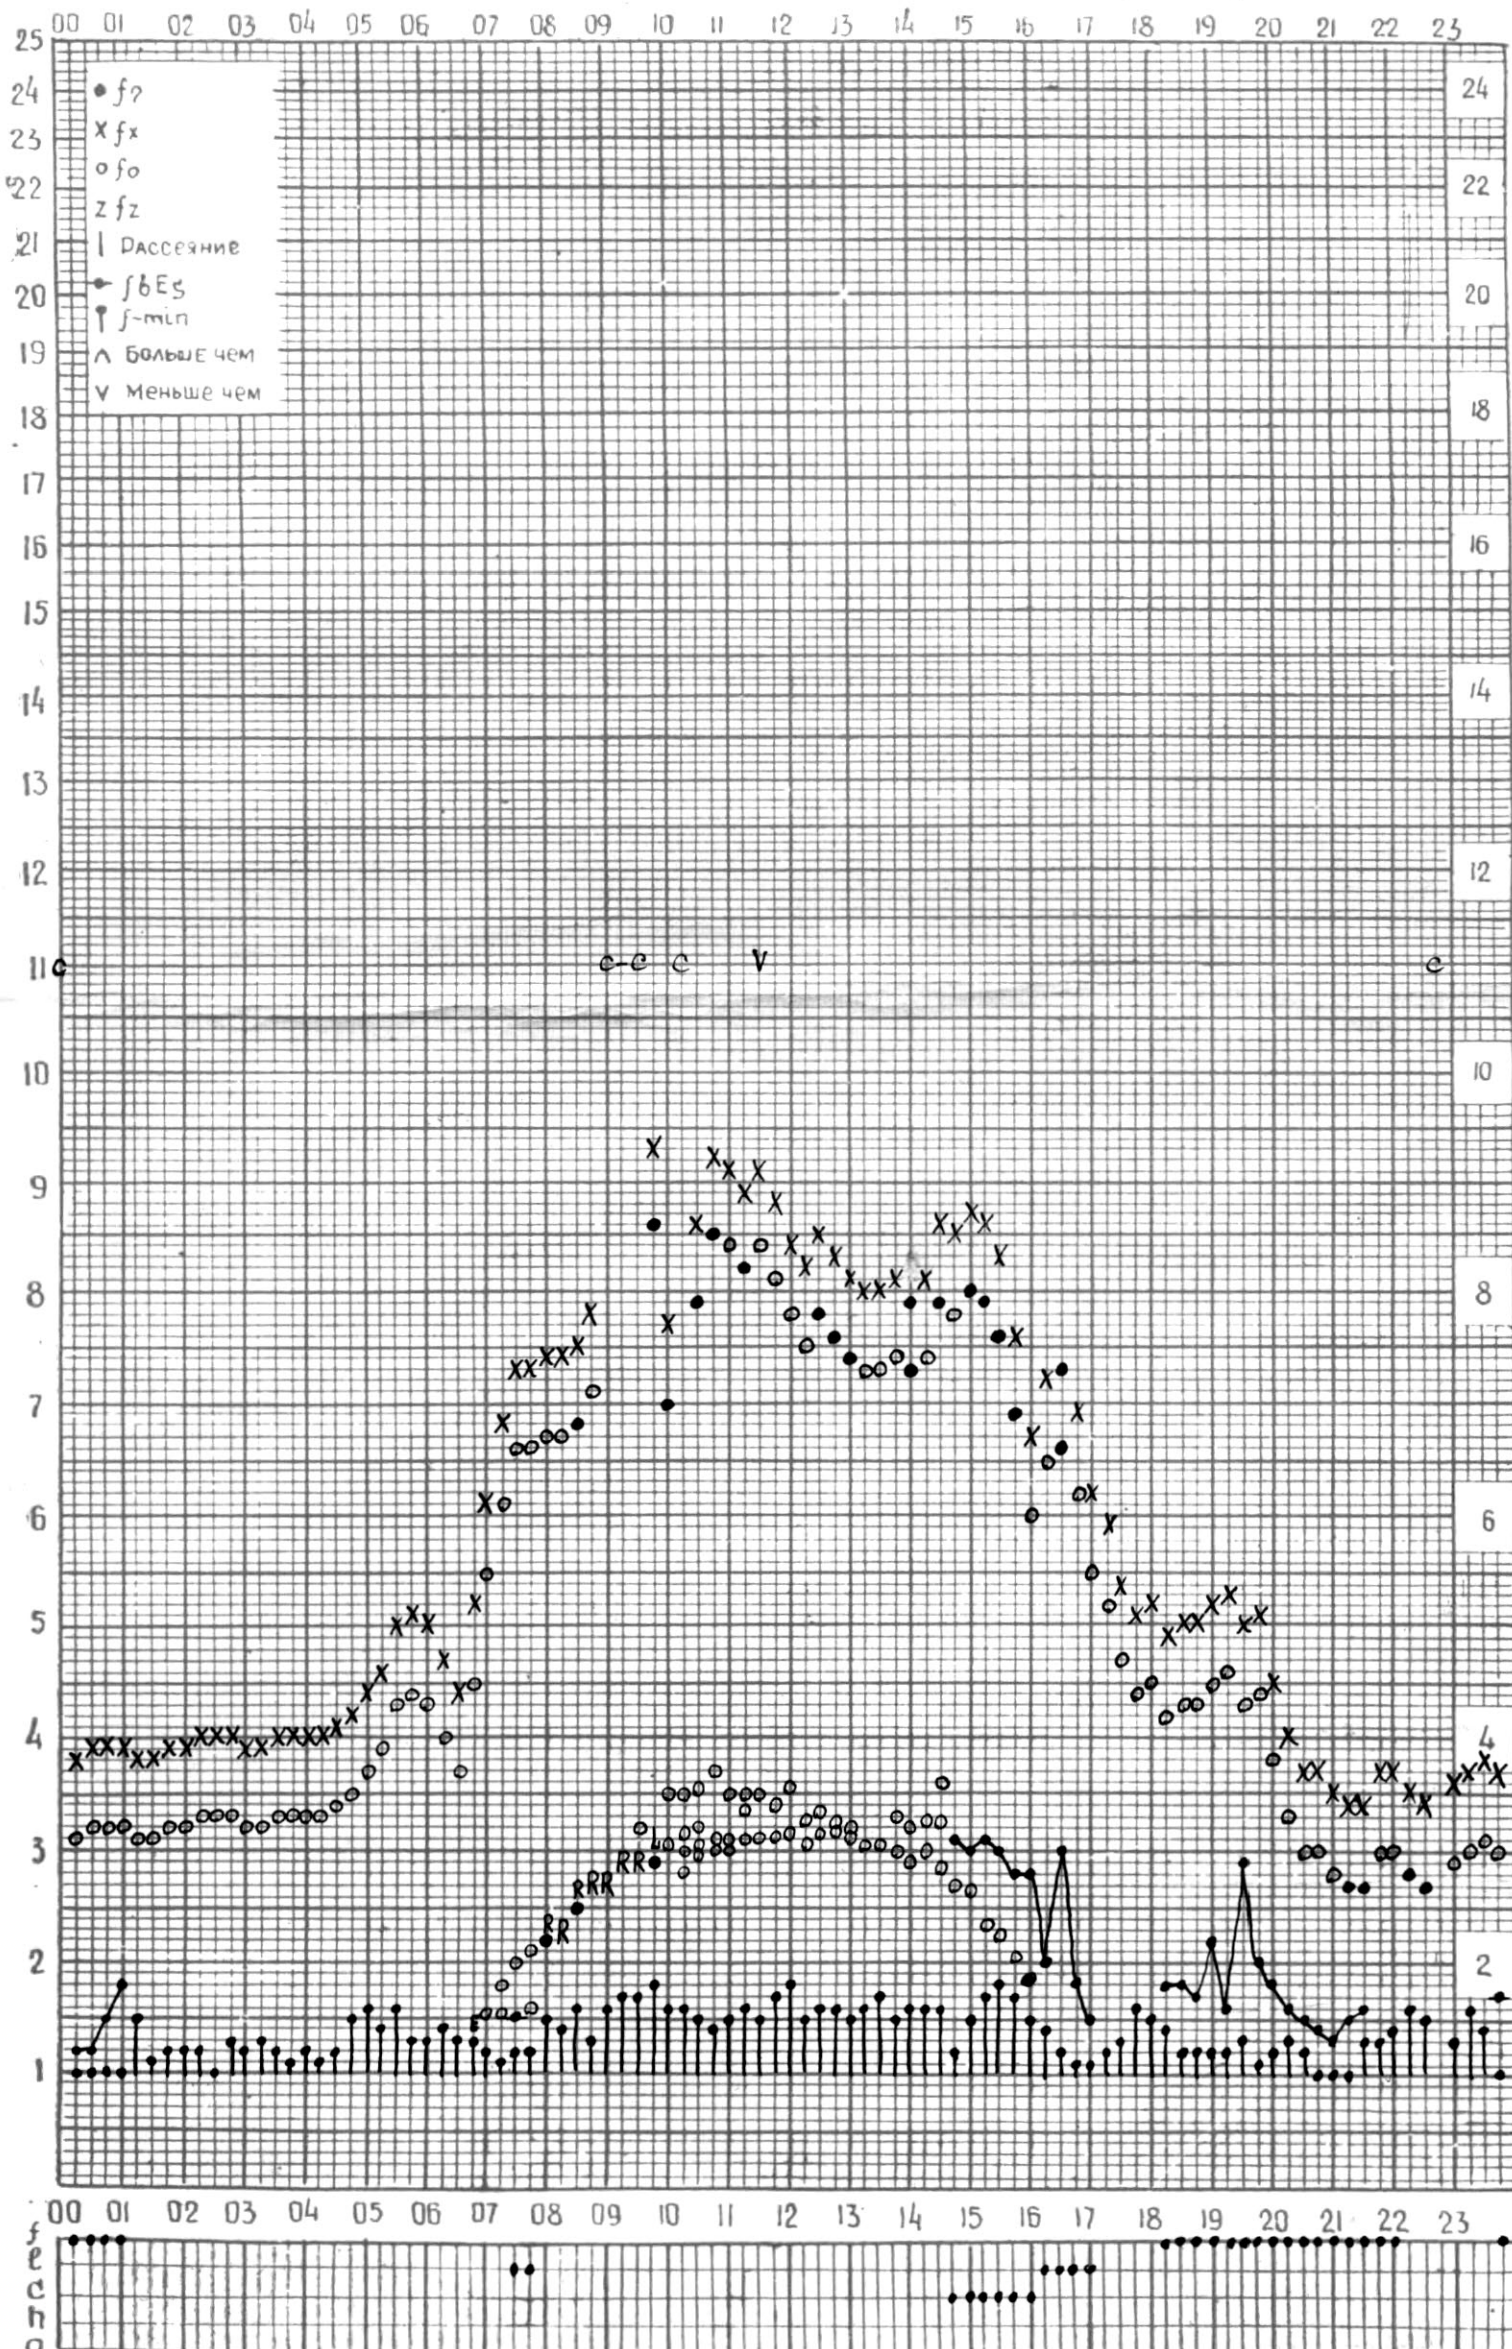

МЕЖДУНАРОДНЫЙ ГОД СПОКОЙНОГО СОЛНЦА

ВРЕМЯ 45° Е

станция Тбилиси f—график ионосферных данных дата 21 НОЯБРЯ 1966 г.

КЭМ ОТСЧИТАНО *Изадзе*

МЕЖДУНАРОДНЫЙ ГОД СПОКОЙНОГО СОЛНЦА

ВРЕМЯ 45° E

станция Тбилиси f—график ионосферных данных дата *22 ноября 1962.*