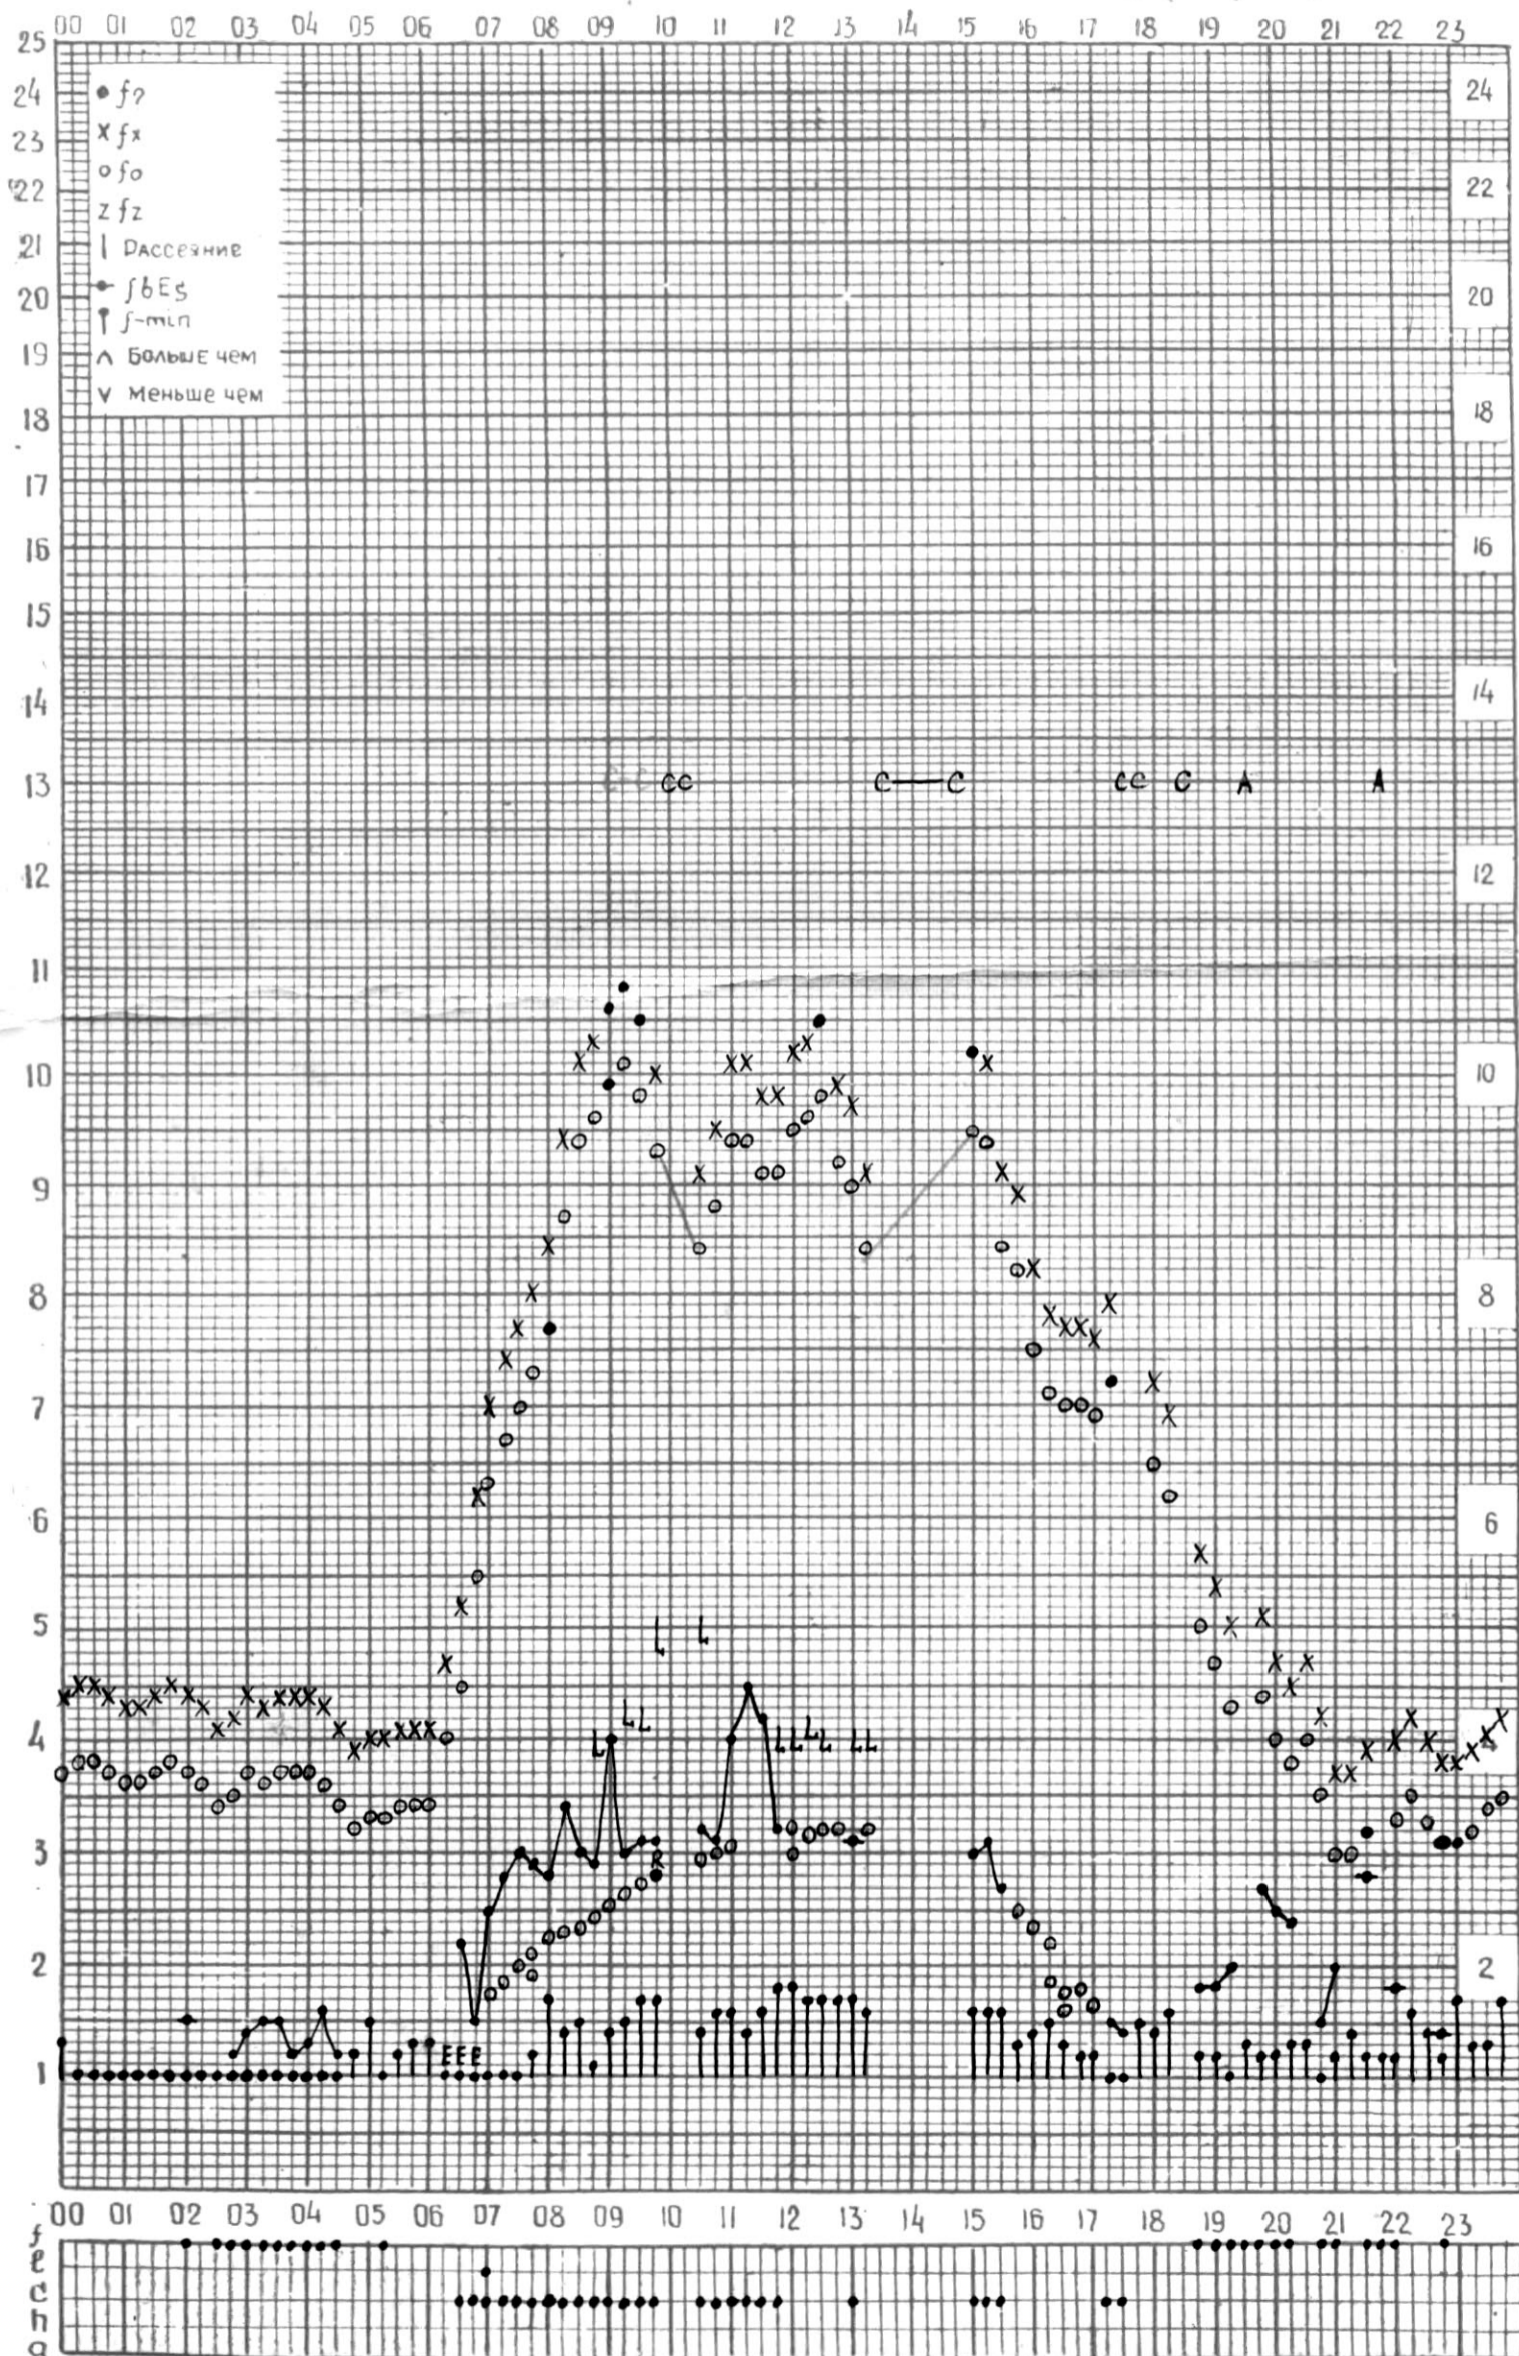

МЕЖДУНАРОДНЫЙ ГОД СПОКОЙНОГО СОЛНЦА

ВРЕМЯ 45° Е

станция Тбилиси f—график ионосферных данных дата 1. Ноябрь 1962.

КЭМ ОТСЧИТАНО Мурманскими

МЕЖДУНАРОДНЫЙ ГОД СПОКОЙНОГО СОЛНЦА

ВРЕМЯ 45° E

станция Тбилиси f—график ионосферных данных дата 2. ноября 1966 г.

кем отчитано В. Абуашвили

МЕЖДУНАРОДНЫЙ ГОД СПОКОЙНОГО СОЛНЦА

ВРЕМЯ 45° Е

станция Тбилиси f—график ионосферных данных дата 4 НОЯБРЯ 1966 г.

КЕМ ОТСЧИТАНО НОЯ 972

МЕЖДУНАРОДНЫЙ ГОД СПОКОЙНОГО СОЛНЦА

ВРЕМЯ 45° E

станция Тбилиси f—график ионосферных данных дата 5 ноября 1966 г.

КЕМ ОТСЧИТАНО В. Абушвили

МЕЖДУНАРОДНЫЙ ГОД СПОКОЙНОГО СОЛНЦА

ВРЕМЯ 45° E

станция Тбилиси f—график ионосферных данных дата 6 ноября 1966 г.