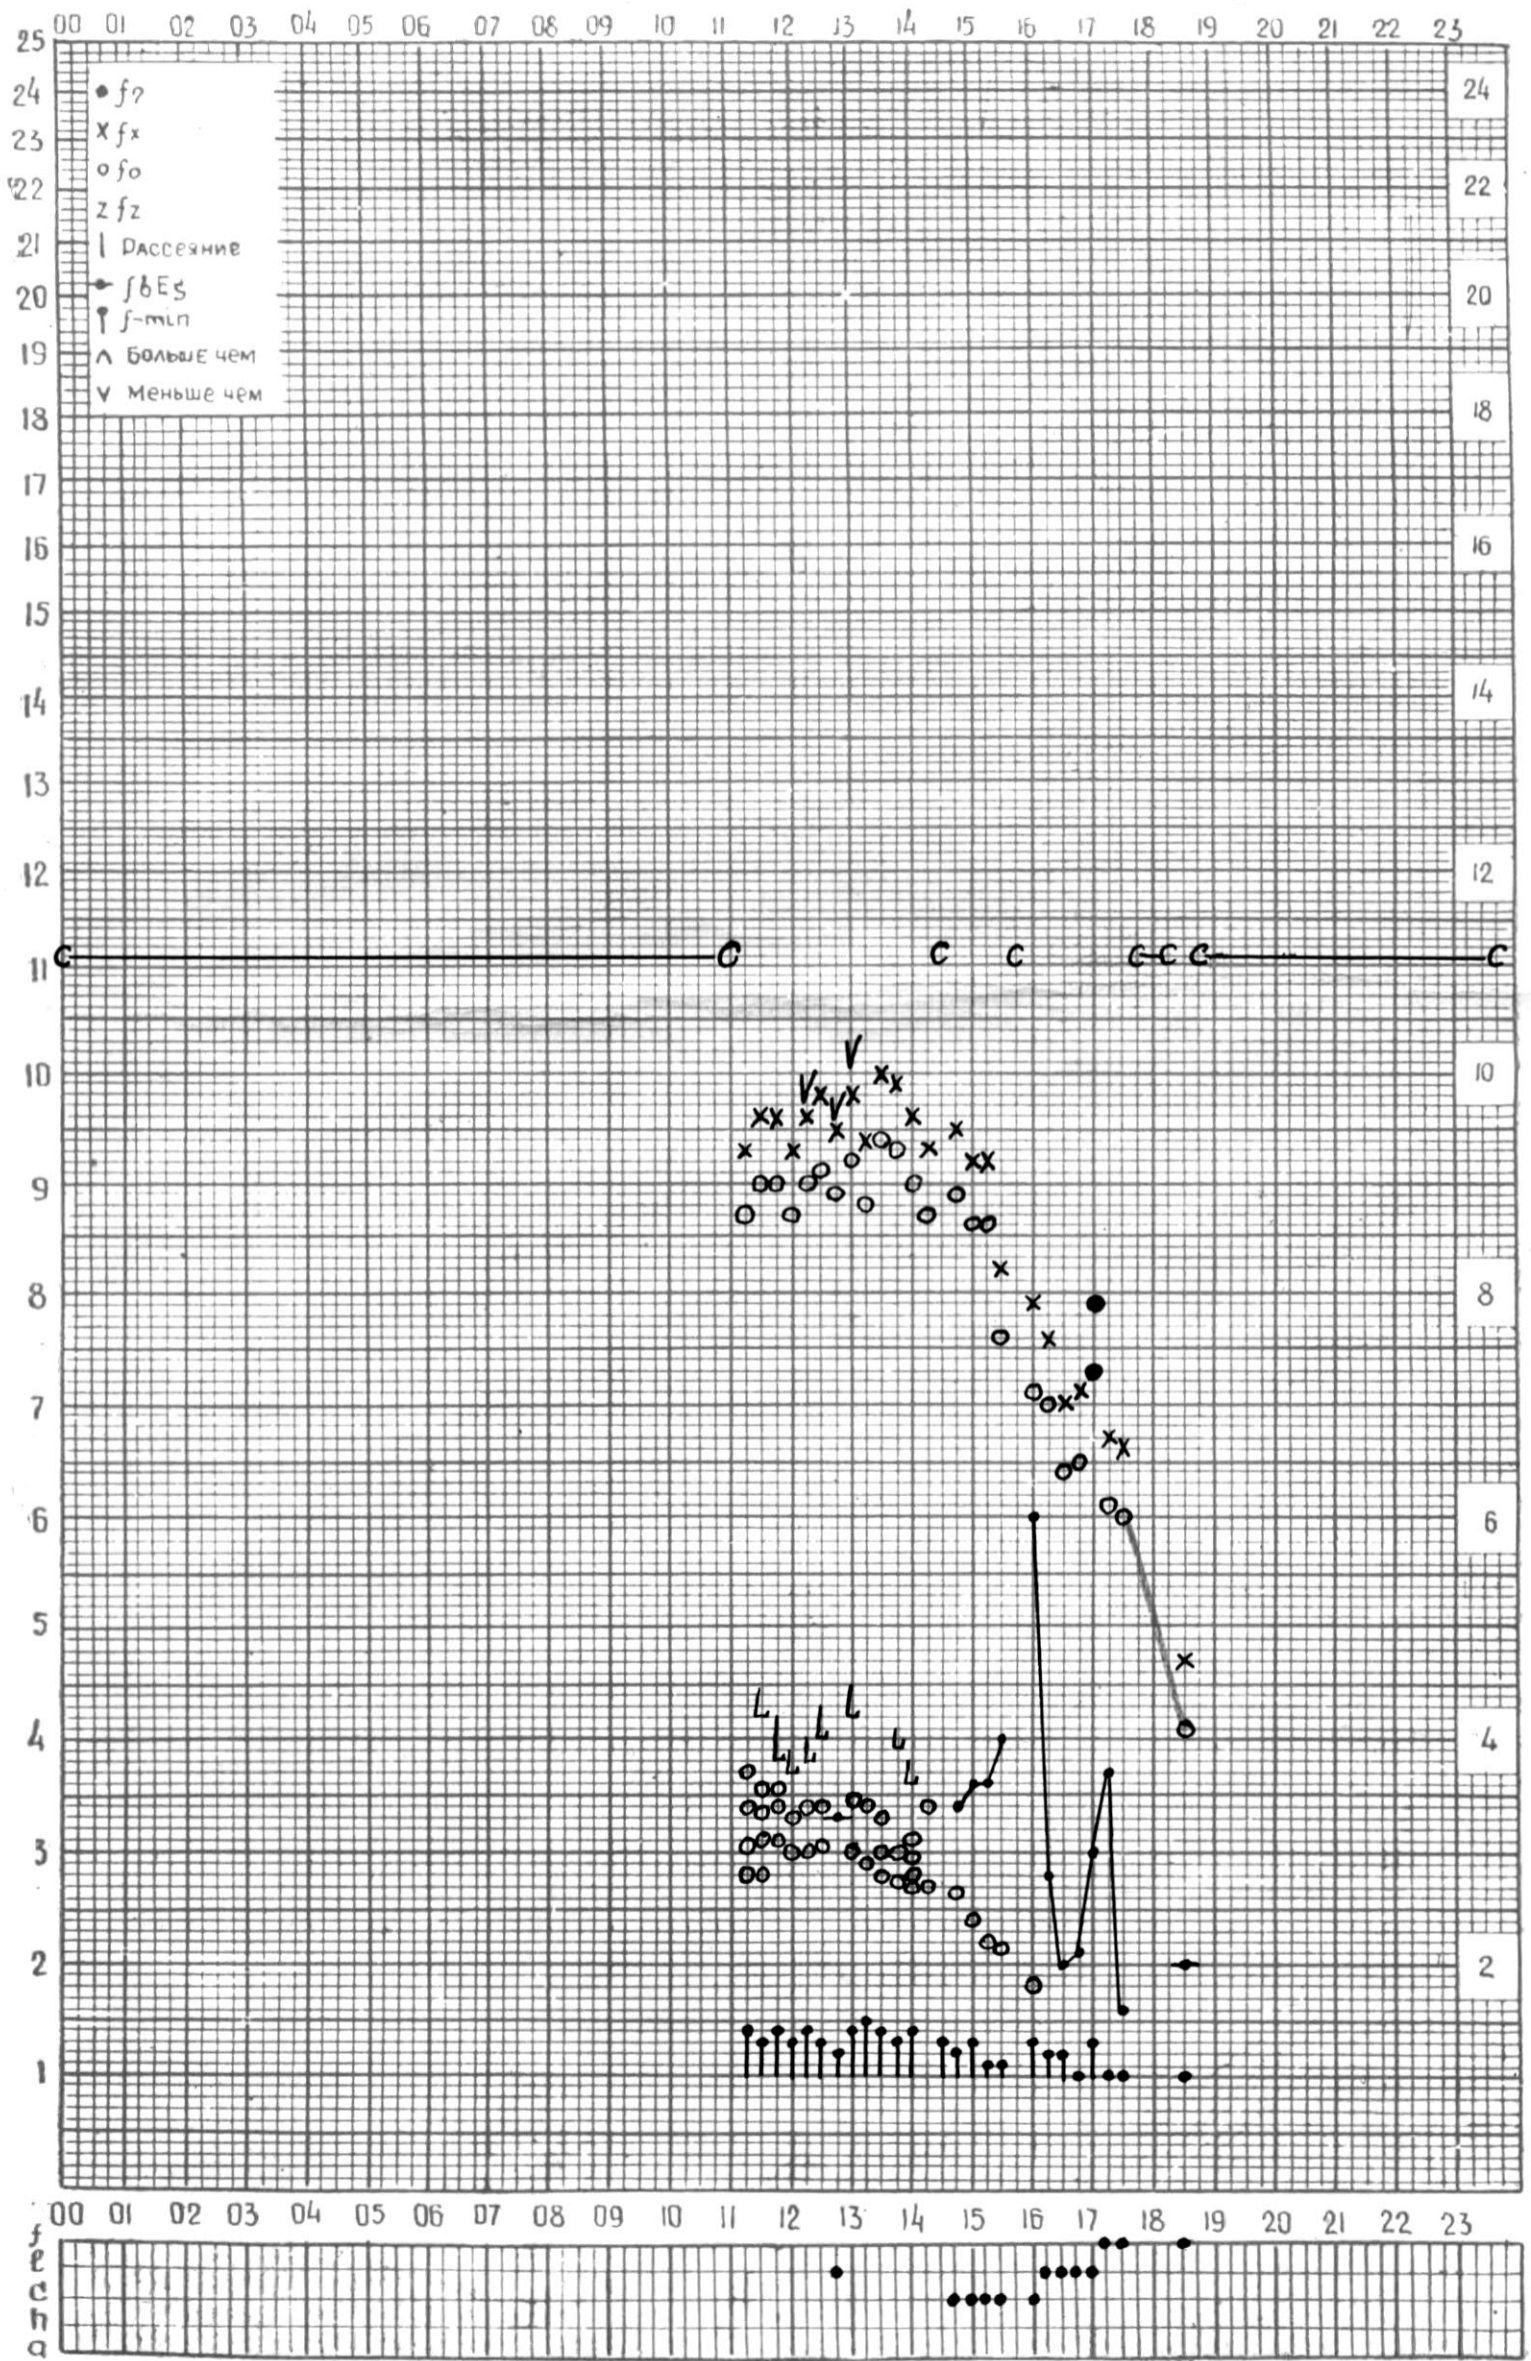

МЕЖДУНАРОДНЫЙ ГОД СПОКОЙНОГО СОЛНЦА

ВРЕМЯ 45° Е

станция Тбилиси f—график ионосферных данных дата 21 НОЯБРЯ 1966 г.

КЭМ ОТСЧИТАНО *Изадзе*