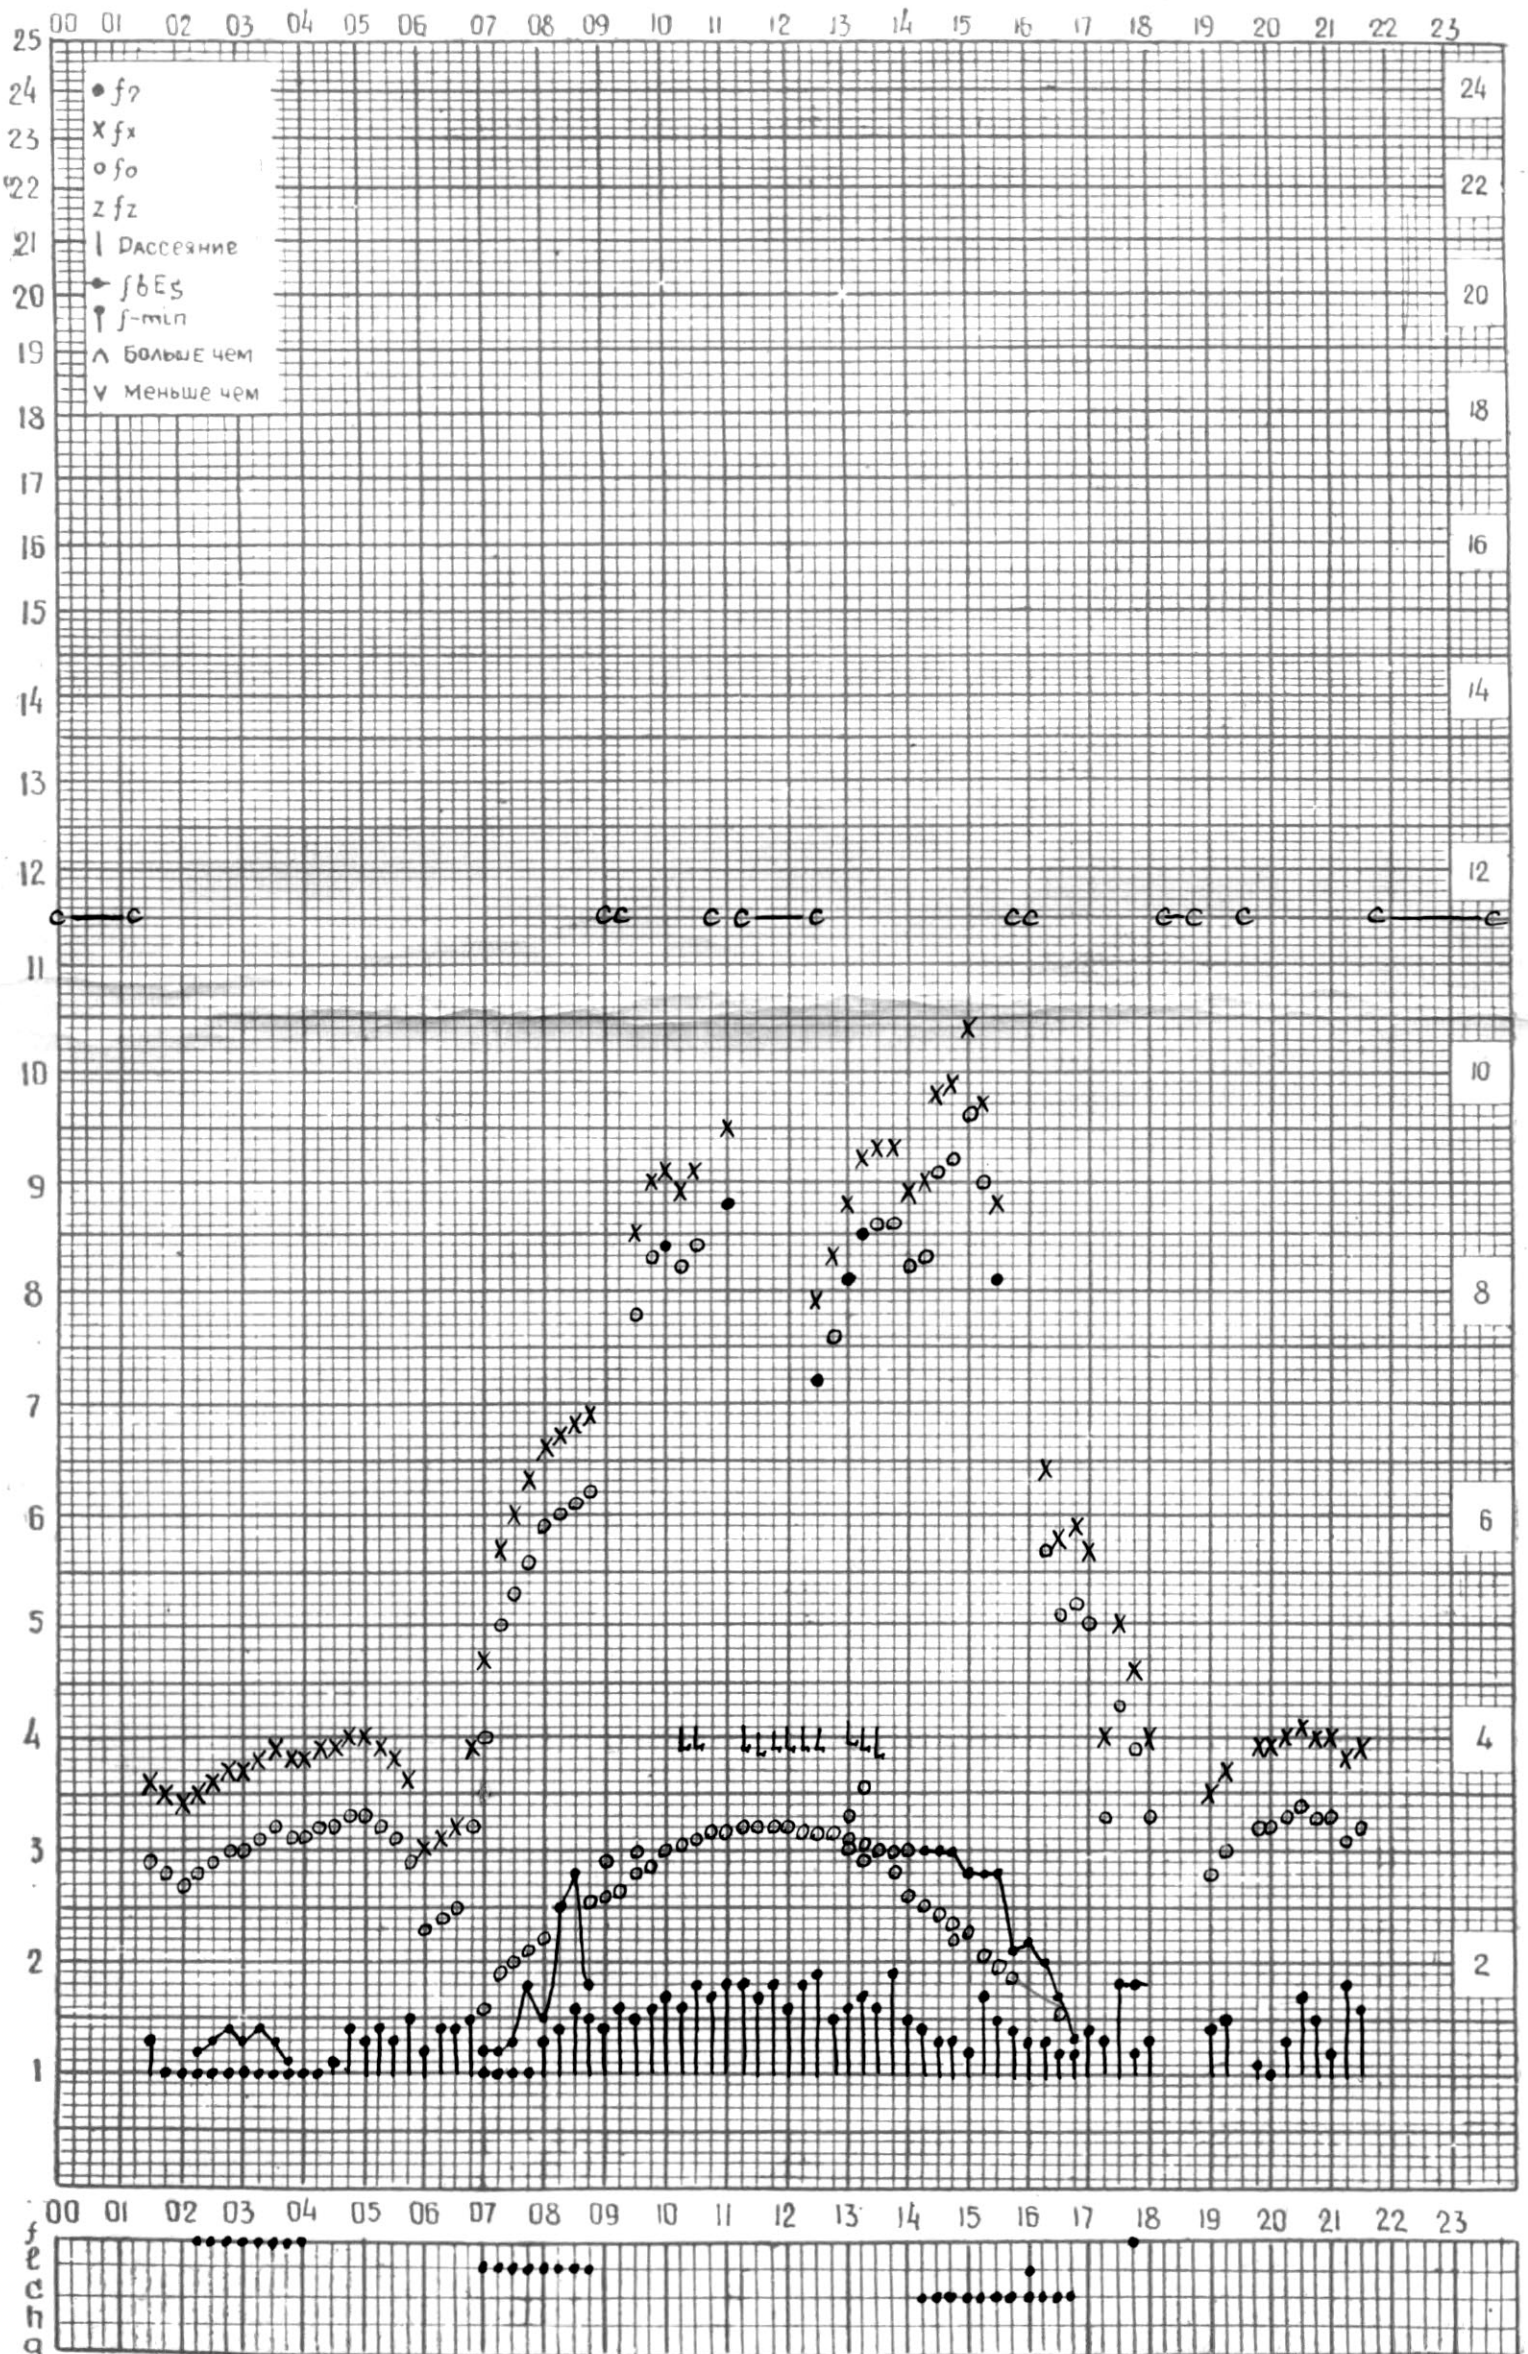

МЕЖДУНАРОДНЫЙ ГОД СПОКОЙНОГО СОЛНЦА

ВРЕМЯ 45° E

станция Тбилиси f-график ионосферных данных дата 30. ноября 1966г.

КЕМ ОТСЧИТАНО *Мурманский*