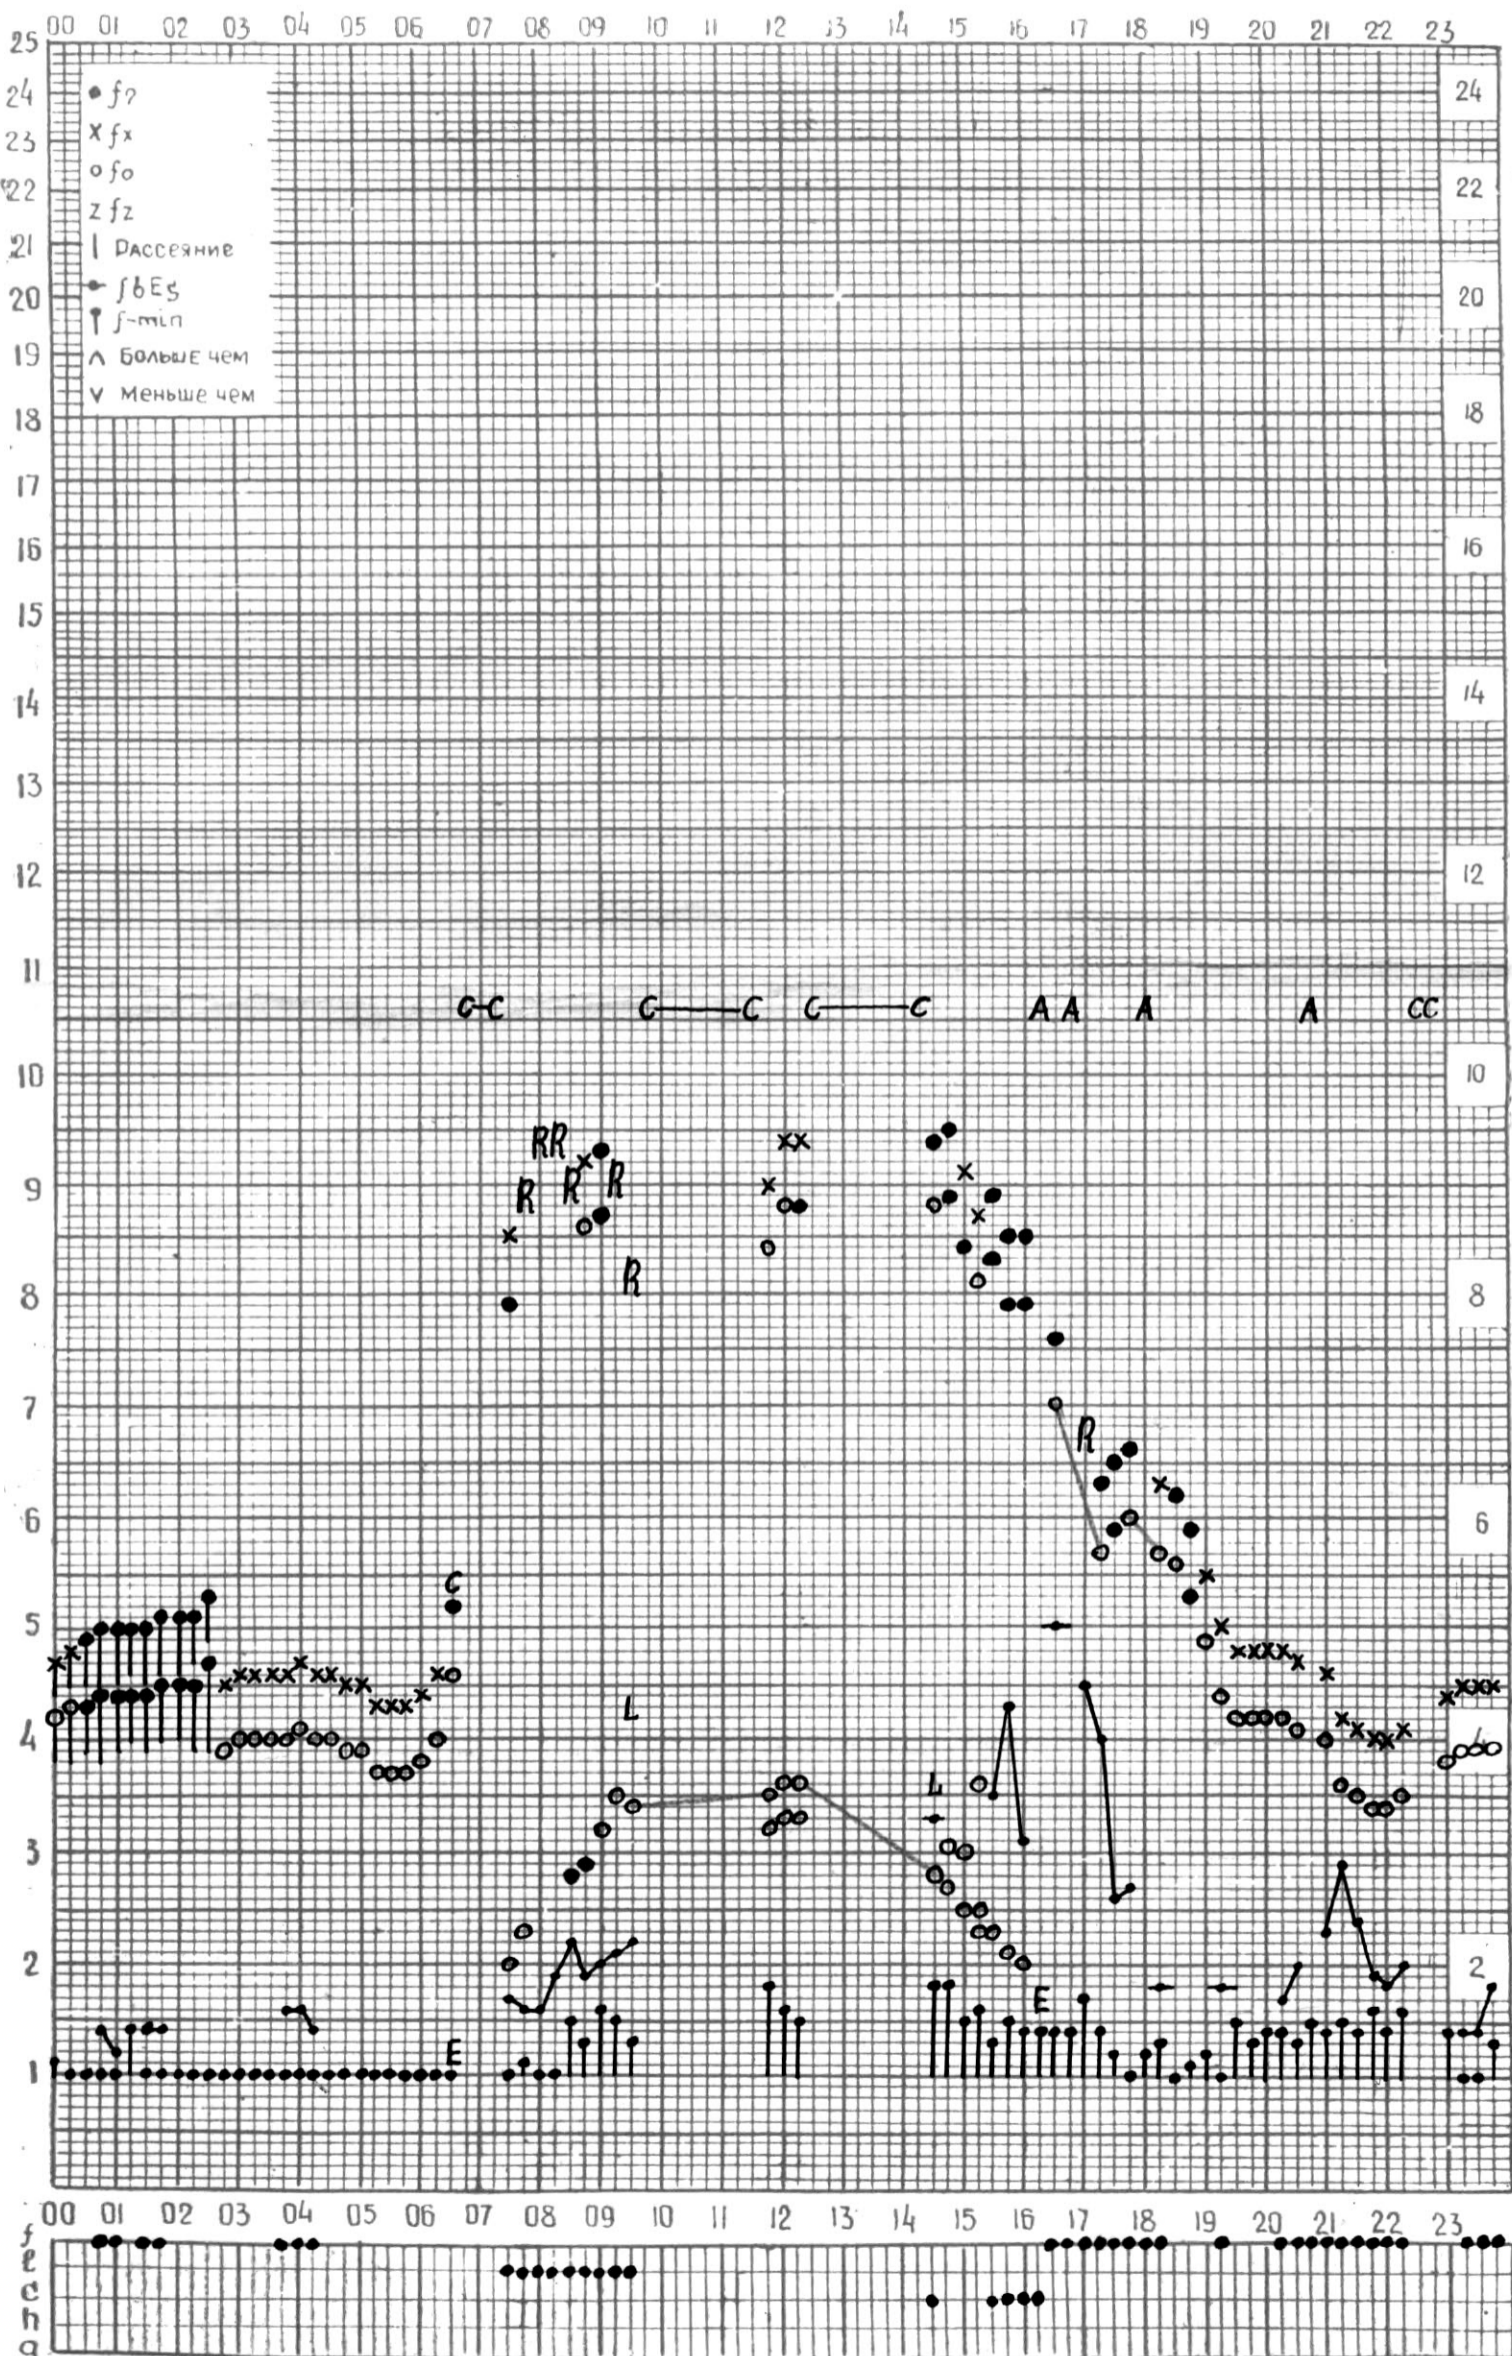

МЕЖДУНАРОДНЫЙ ГОД СПОКОЙНОГО СОЛНЦА

ВРЕМЯ 45° E

станция Тбилиси f-график ионосферных данных дата 18 НОЯБРЯ 1966 Г.

КЕМ ОТСЧИТАНО Нозадзе