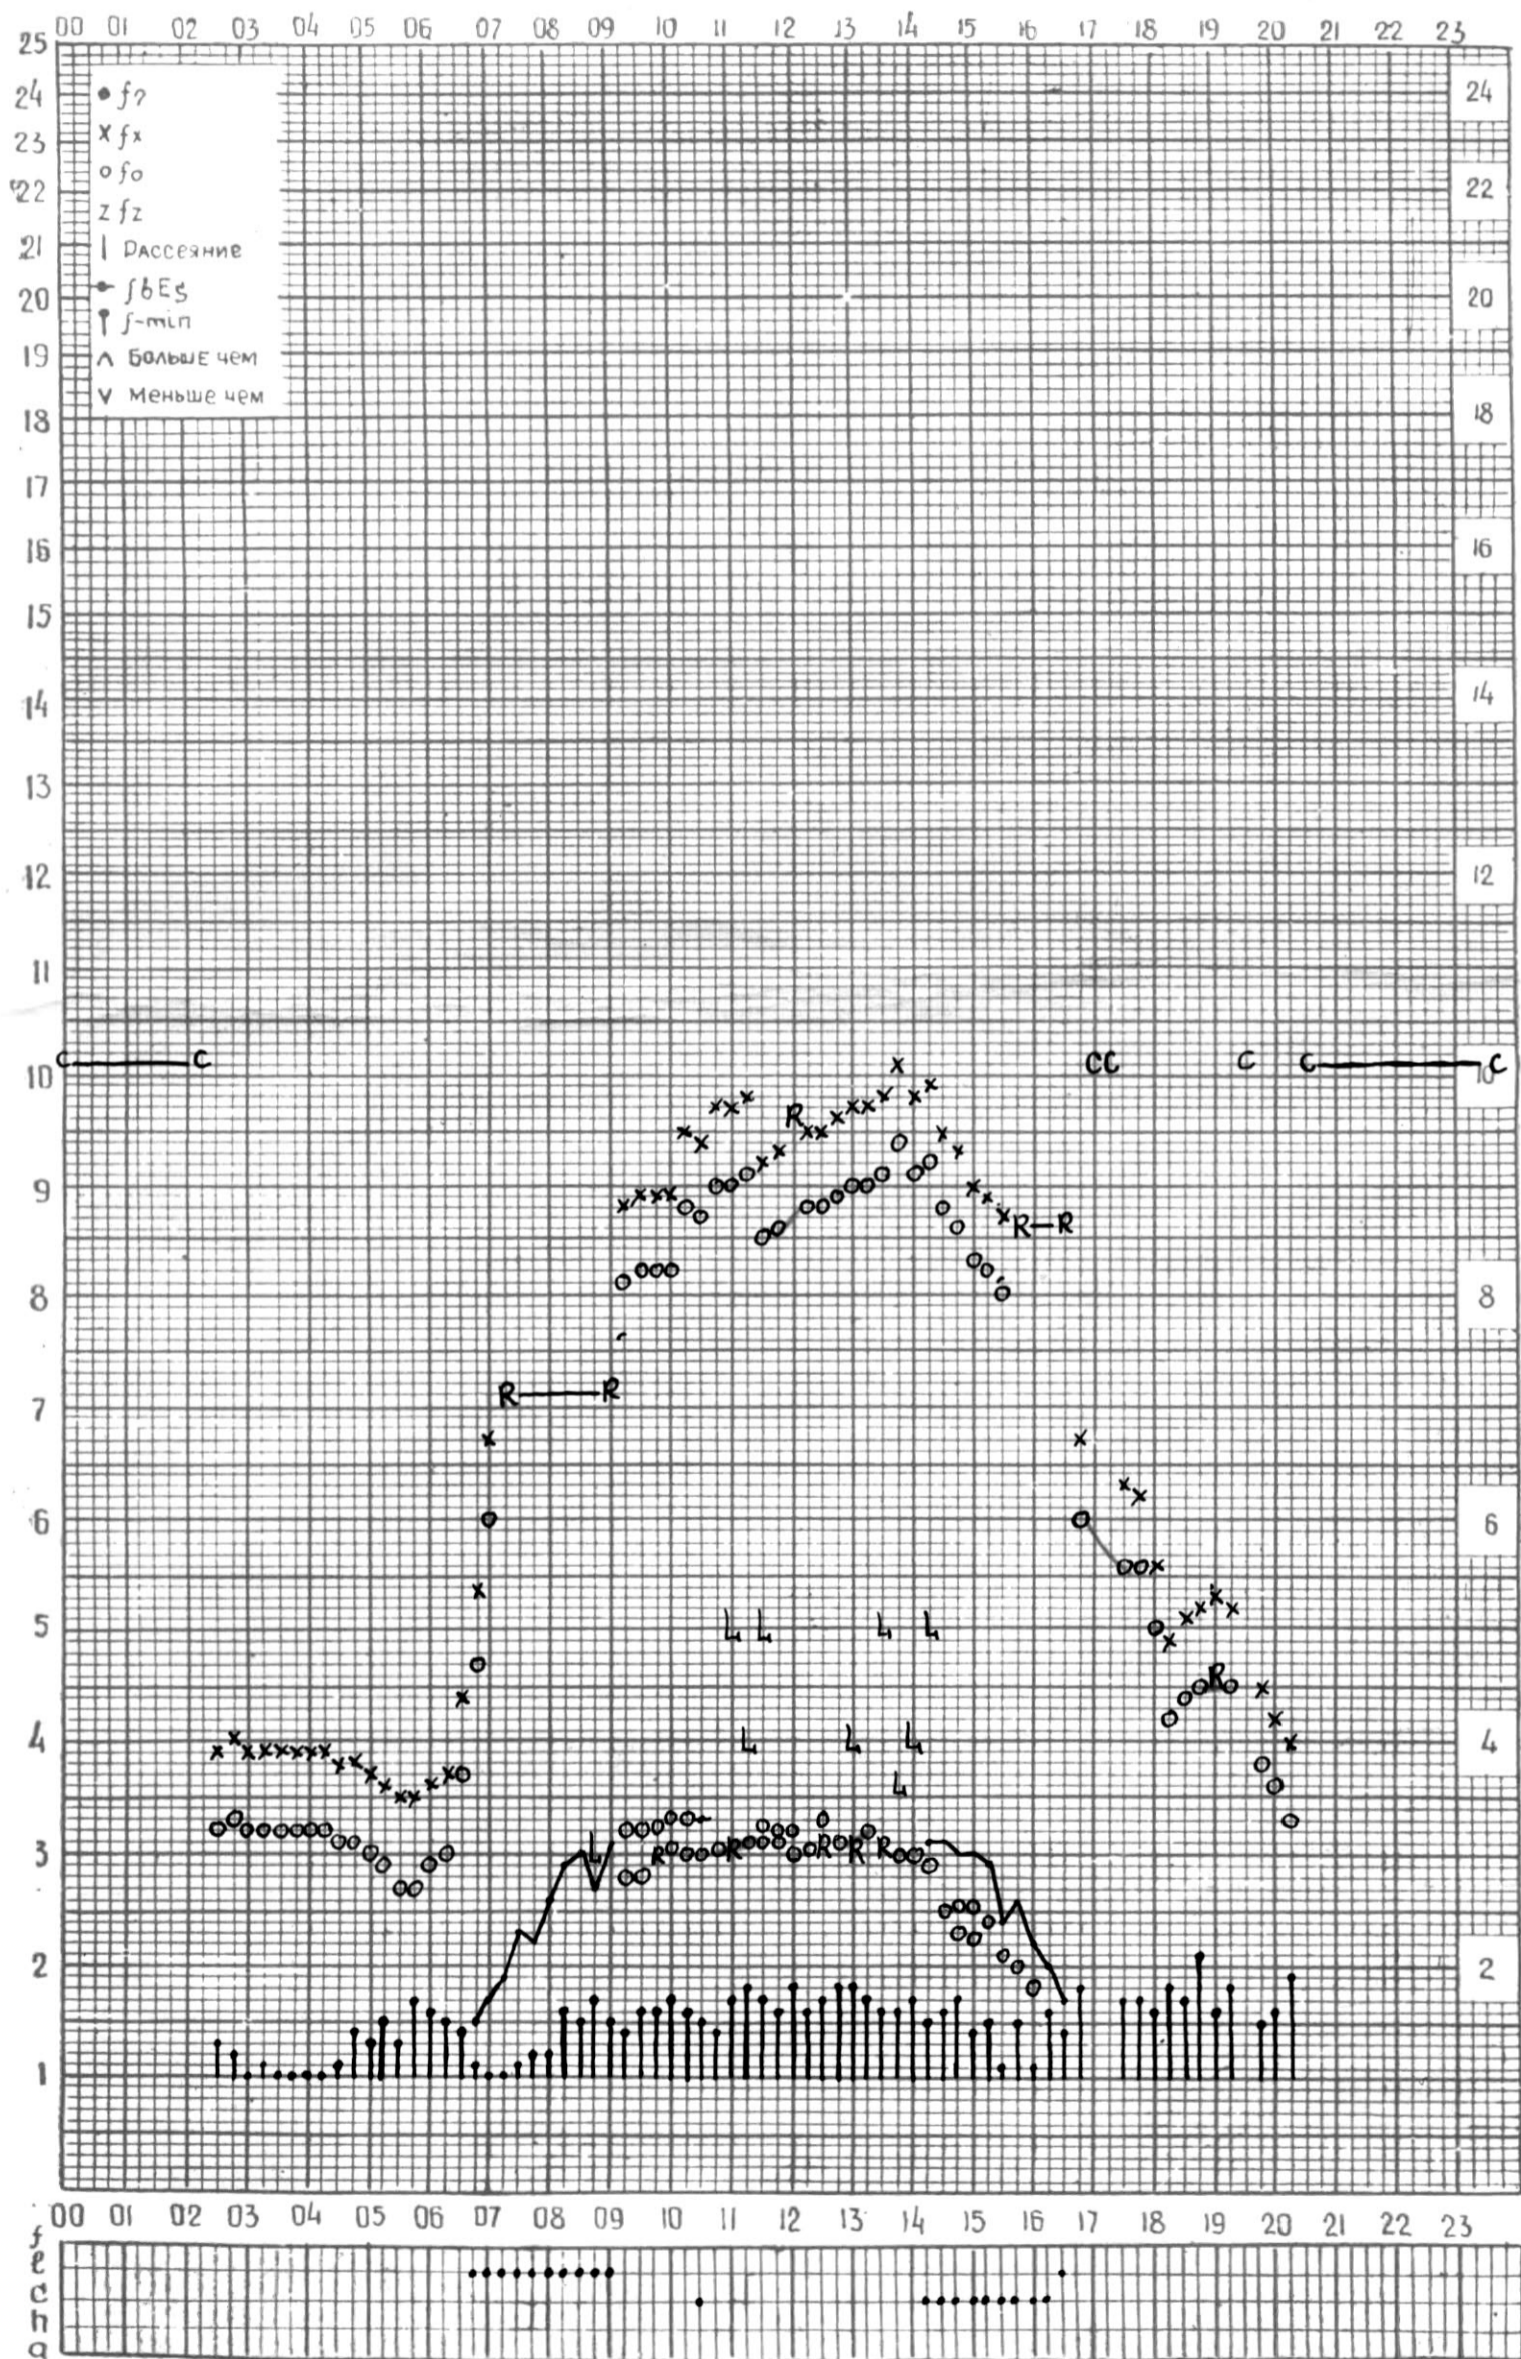

станция Тбилиси f-график ионосферных данных дата 18 НОЯБРЯ 1966 Г.

КЕМ ОТСЧИТАНО Нозадзе

МЕЖДУНАРОДНЫЙ ГОД СПОКОЙНОГО СОЛНЦА

ВРЕМЯ 45° E

станция Тбилиси f—график ионосферных данных дата 20 ноября 1966г

КЕМ ОТСЧИТАНО В. Абуашвили