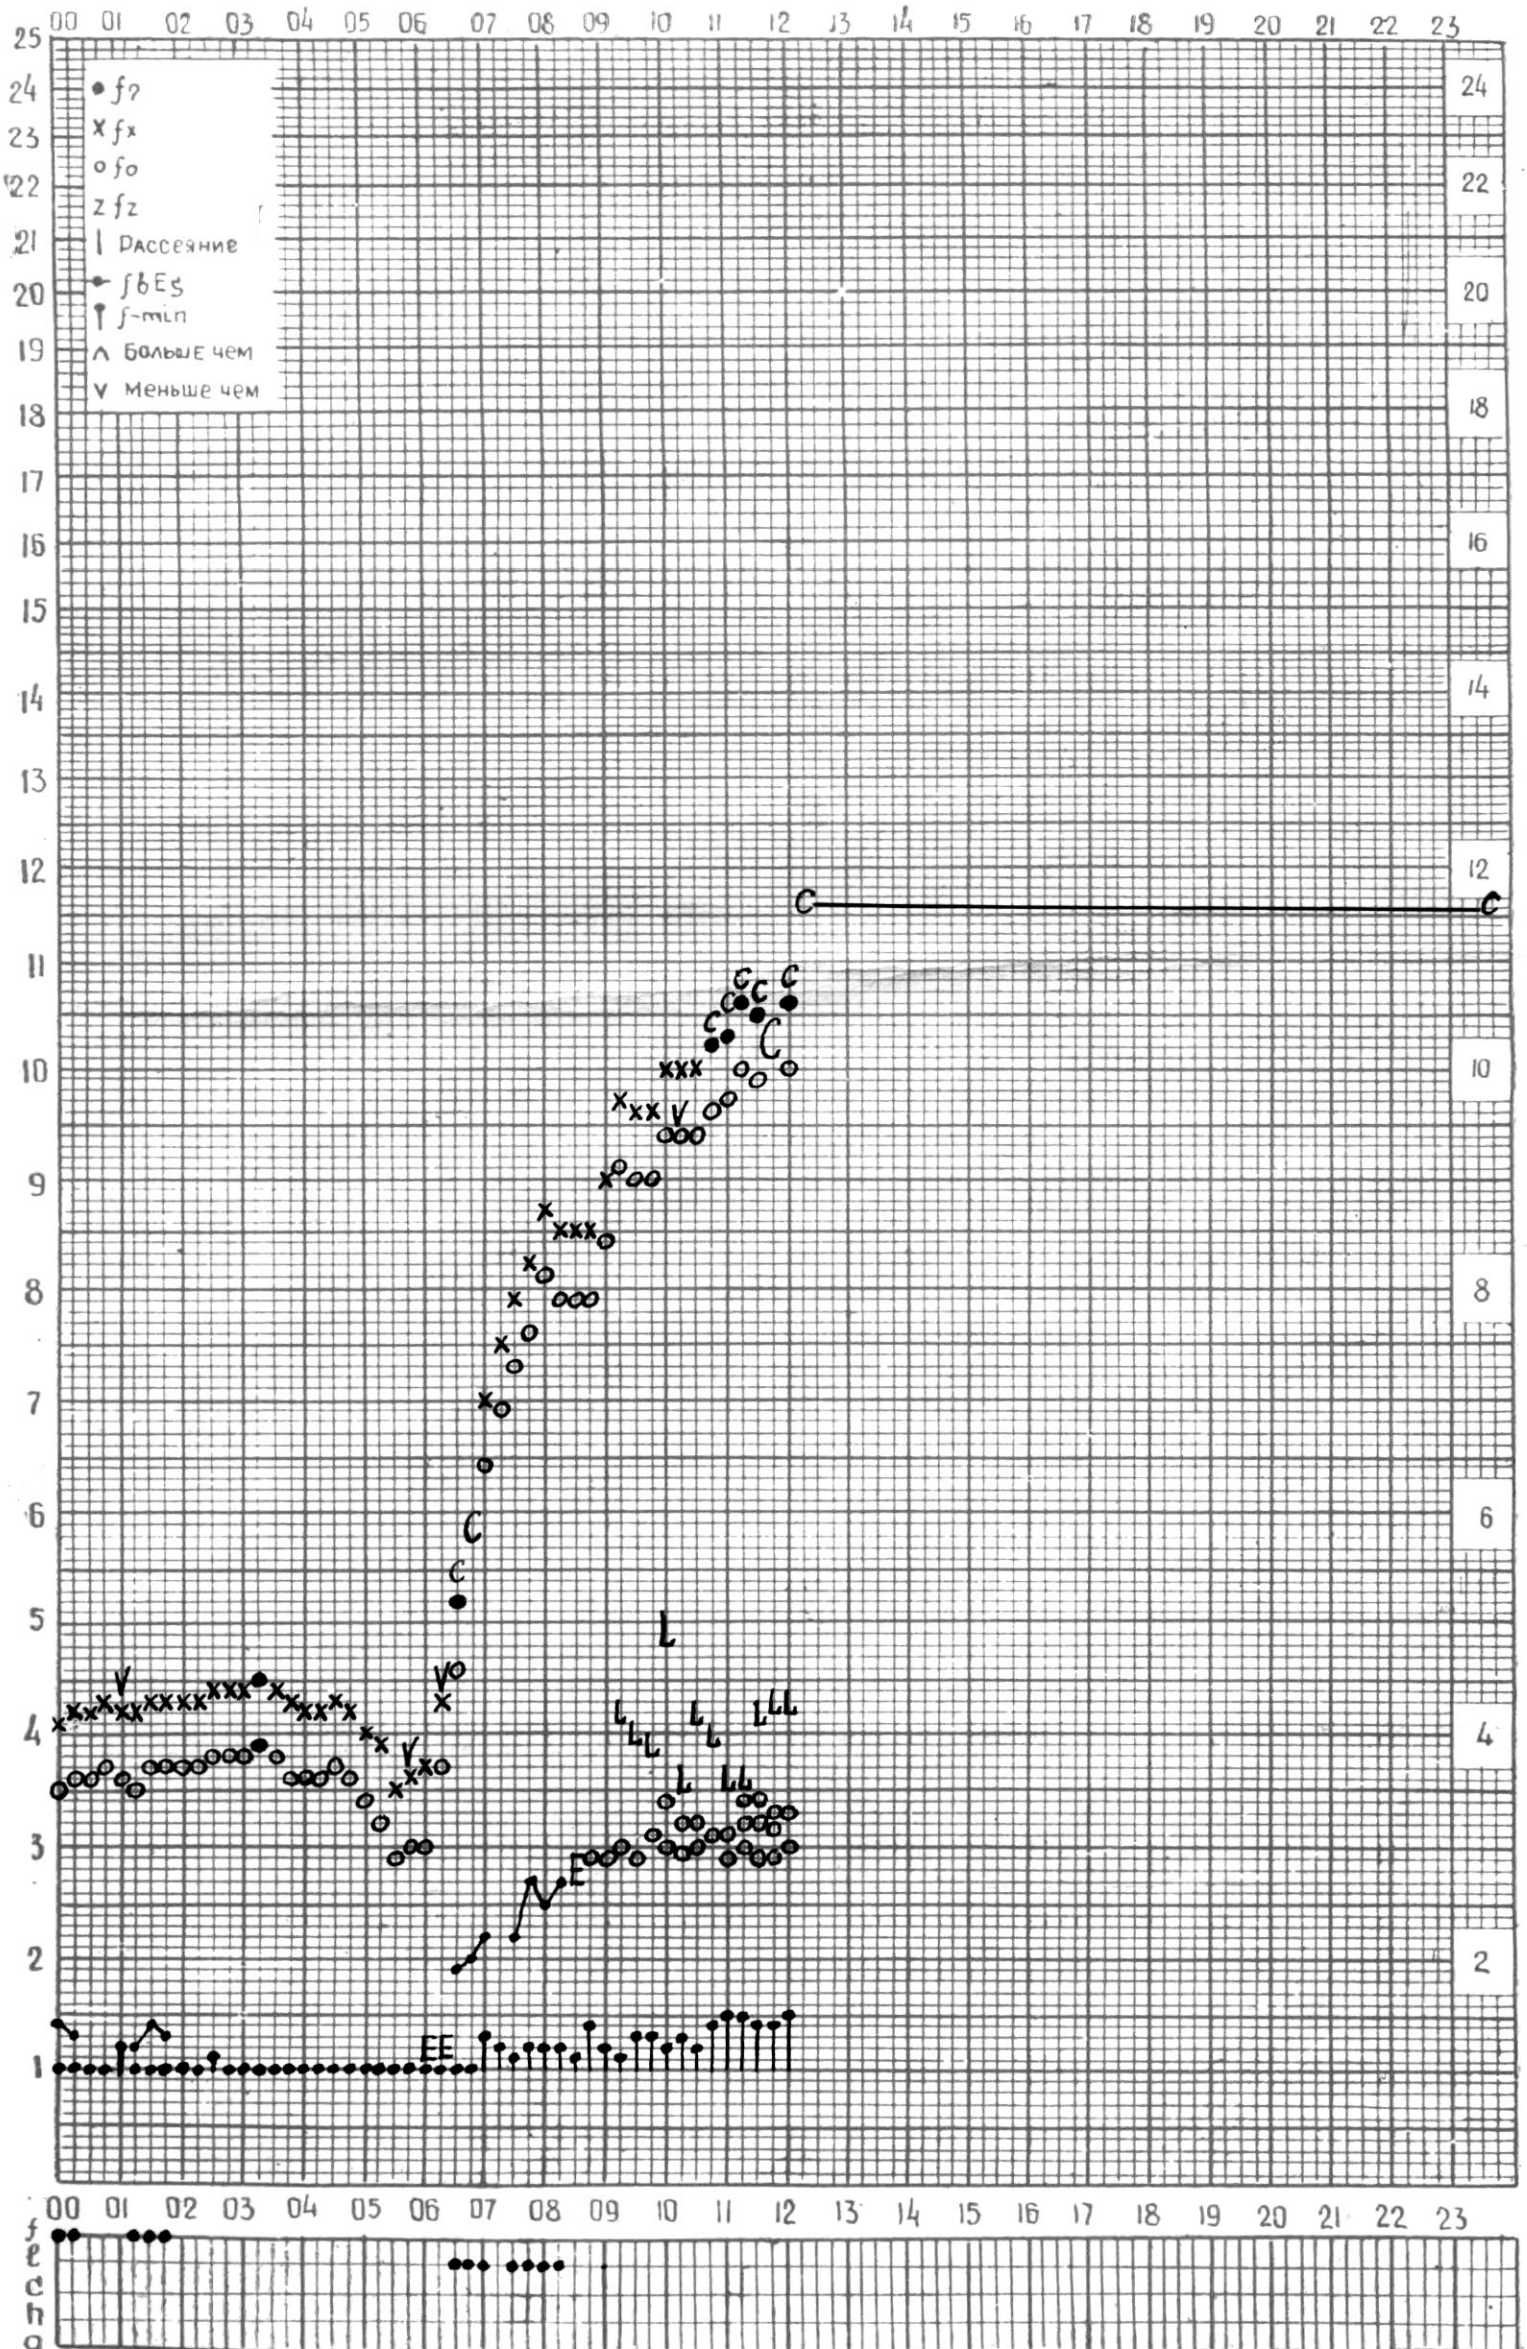

МЕЖДУНАРОДНЫЙ ГОД СПОКОЙНОГО СОЛНЦА

ВРЕМЯ 45° Е

станция Тбилиси f—график ионосферных данных дата 1. Ноябрь 1962.

КЭМ ОТСЧИТАНО Мурманскими

МЕЖДУНАРОДНЫЙ ГОД СПОКОЙНОГО СОЛНЦА

ВРЕМЯ 45° E

станция Тбилиси f—график ионосферных данных дата 2. ноября 1966 г.

кем отчитано В. Абуашвили

МЕЖДУНАРОДНЫЙ ГОД СПОКОЙНОГО СОЛНЦА

ВРЕМЯ 45° Е

станция Тбилиси f—график ионосферных данных дата 4 НОЯБРЯ 1966 г.

КЕМ ОТСЧИТАНО НОЯ 972

МЕЖДУНАРОДНЫЙ ГОД СПОКОЙНОГО СОЛНЦА

ВРЕМЯ 45° E

станция Тбилиси f—график ионосферных данных дата 5 ноября 1966 г.

КЕМ ОТСЧИТАНО В. Абушвили

МЕЖДУНАРОДНЫЙ ГОД СПОКОЙНОГО СОЛНЦА

ВРЕМЯ 45° E

станция Тбилиси f—график ионосферных данных дата 6 ноября 1966 г.

КЕМ ОТСЧИТАНО В. Абуашвили

МЕЖДУНАРОДНЫЙ ГОД СПОКОЙНОГО СОЛНЦА

ВРЕМЯ 45° E

станция Тбилиси f—график ионосферных данных дата 7 НОЯБРЯ 1966 Г.

КЕМ ОТСЧИТАНО *Мозагзе*

МЕЖДУНАРОДНЫЙ ГОД СПОКОЙНОГО СОЛНЦА

ВРЕМЯ 45° E