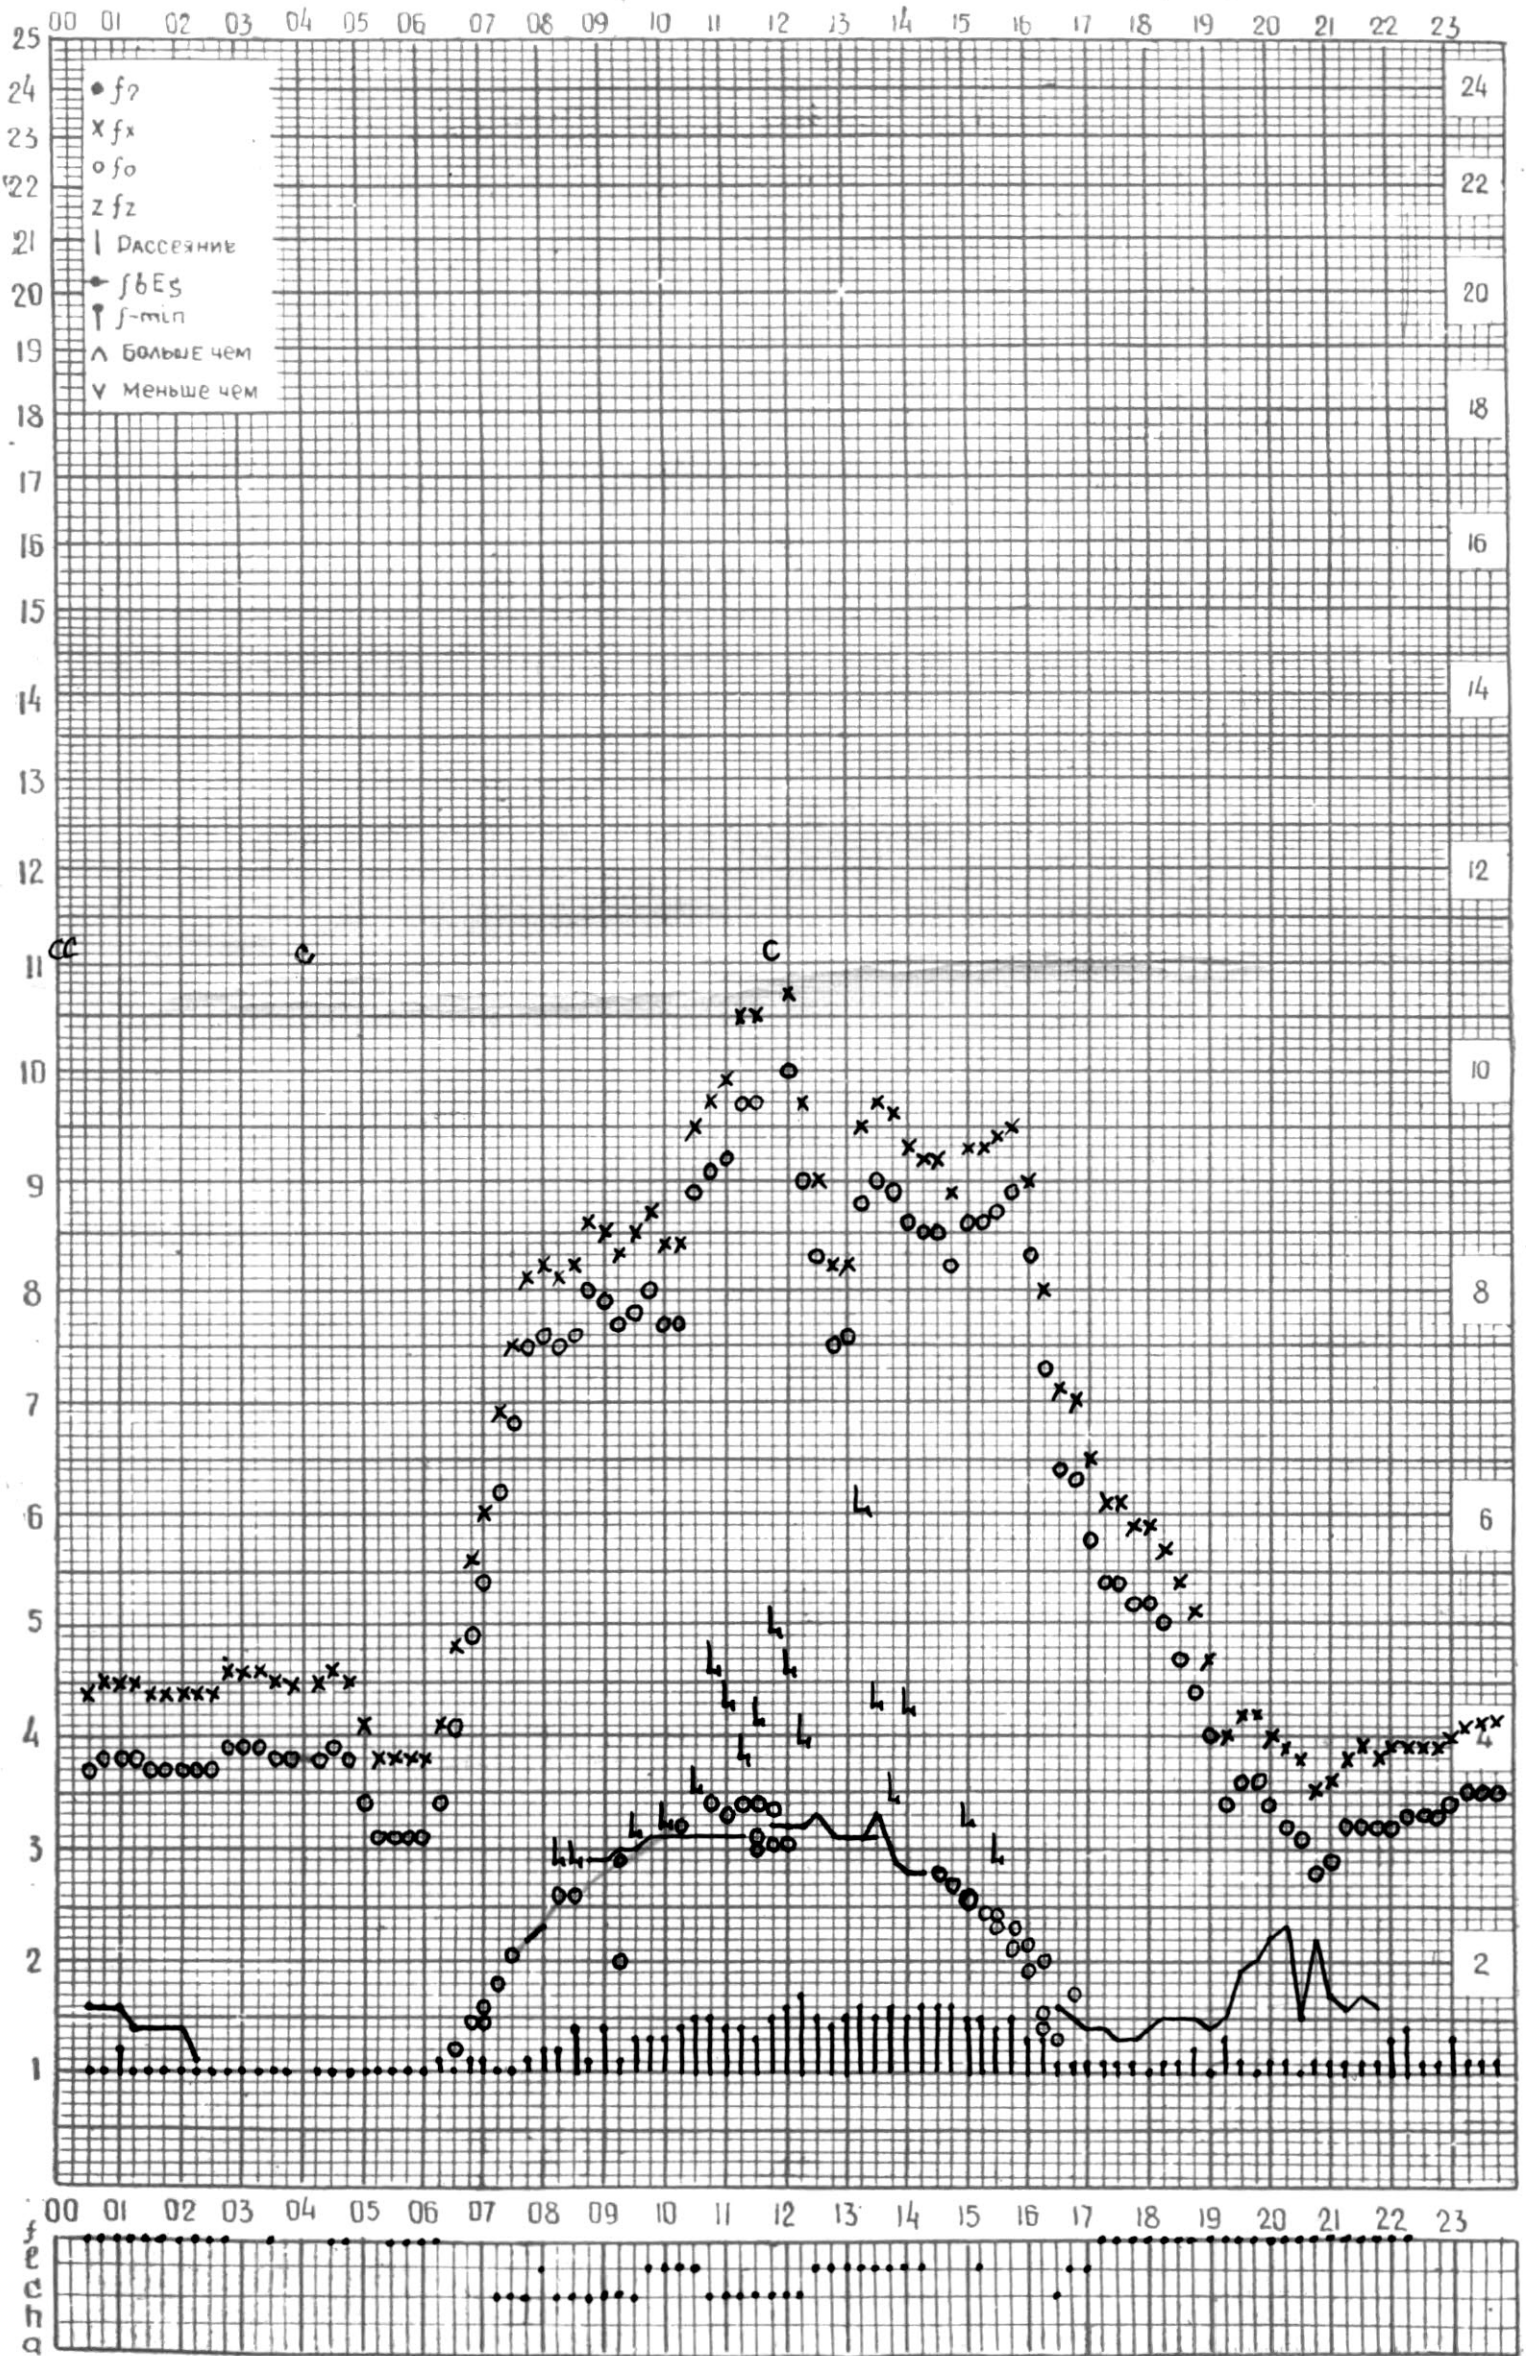

МЕЖДУНАРОДНЫЙ ГОД СПОКОЙНОГО СОЛНЦА

ВРЕМЯ 45° Е

станция Тбилиси f—график ионосферных данных дата 11 НОЯБРЯ 1966 Г.

КЕМ ОТСЧИТАНО *Мазузе*

МЕЖДУНАРОДНЫЙ ГОД СПОКОЙНОГО СОЛНЦА

ВРЕМЯ 45° E

станция Тбилиси f—график ионосферных данных дата 12 ноября 1966 г.