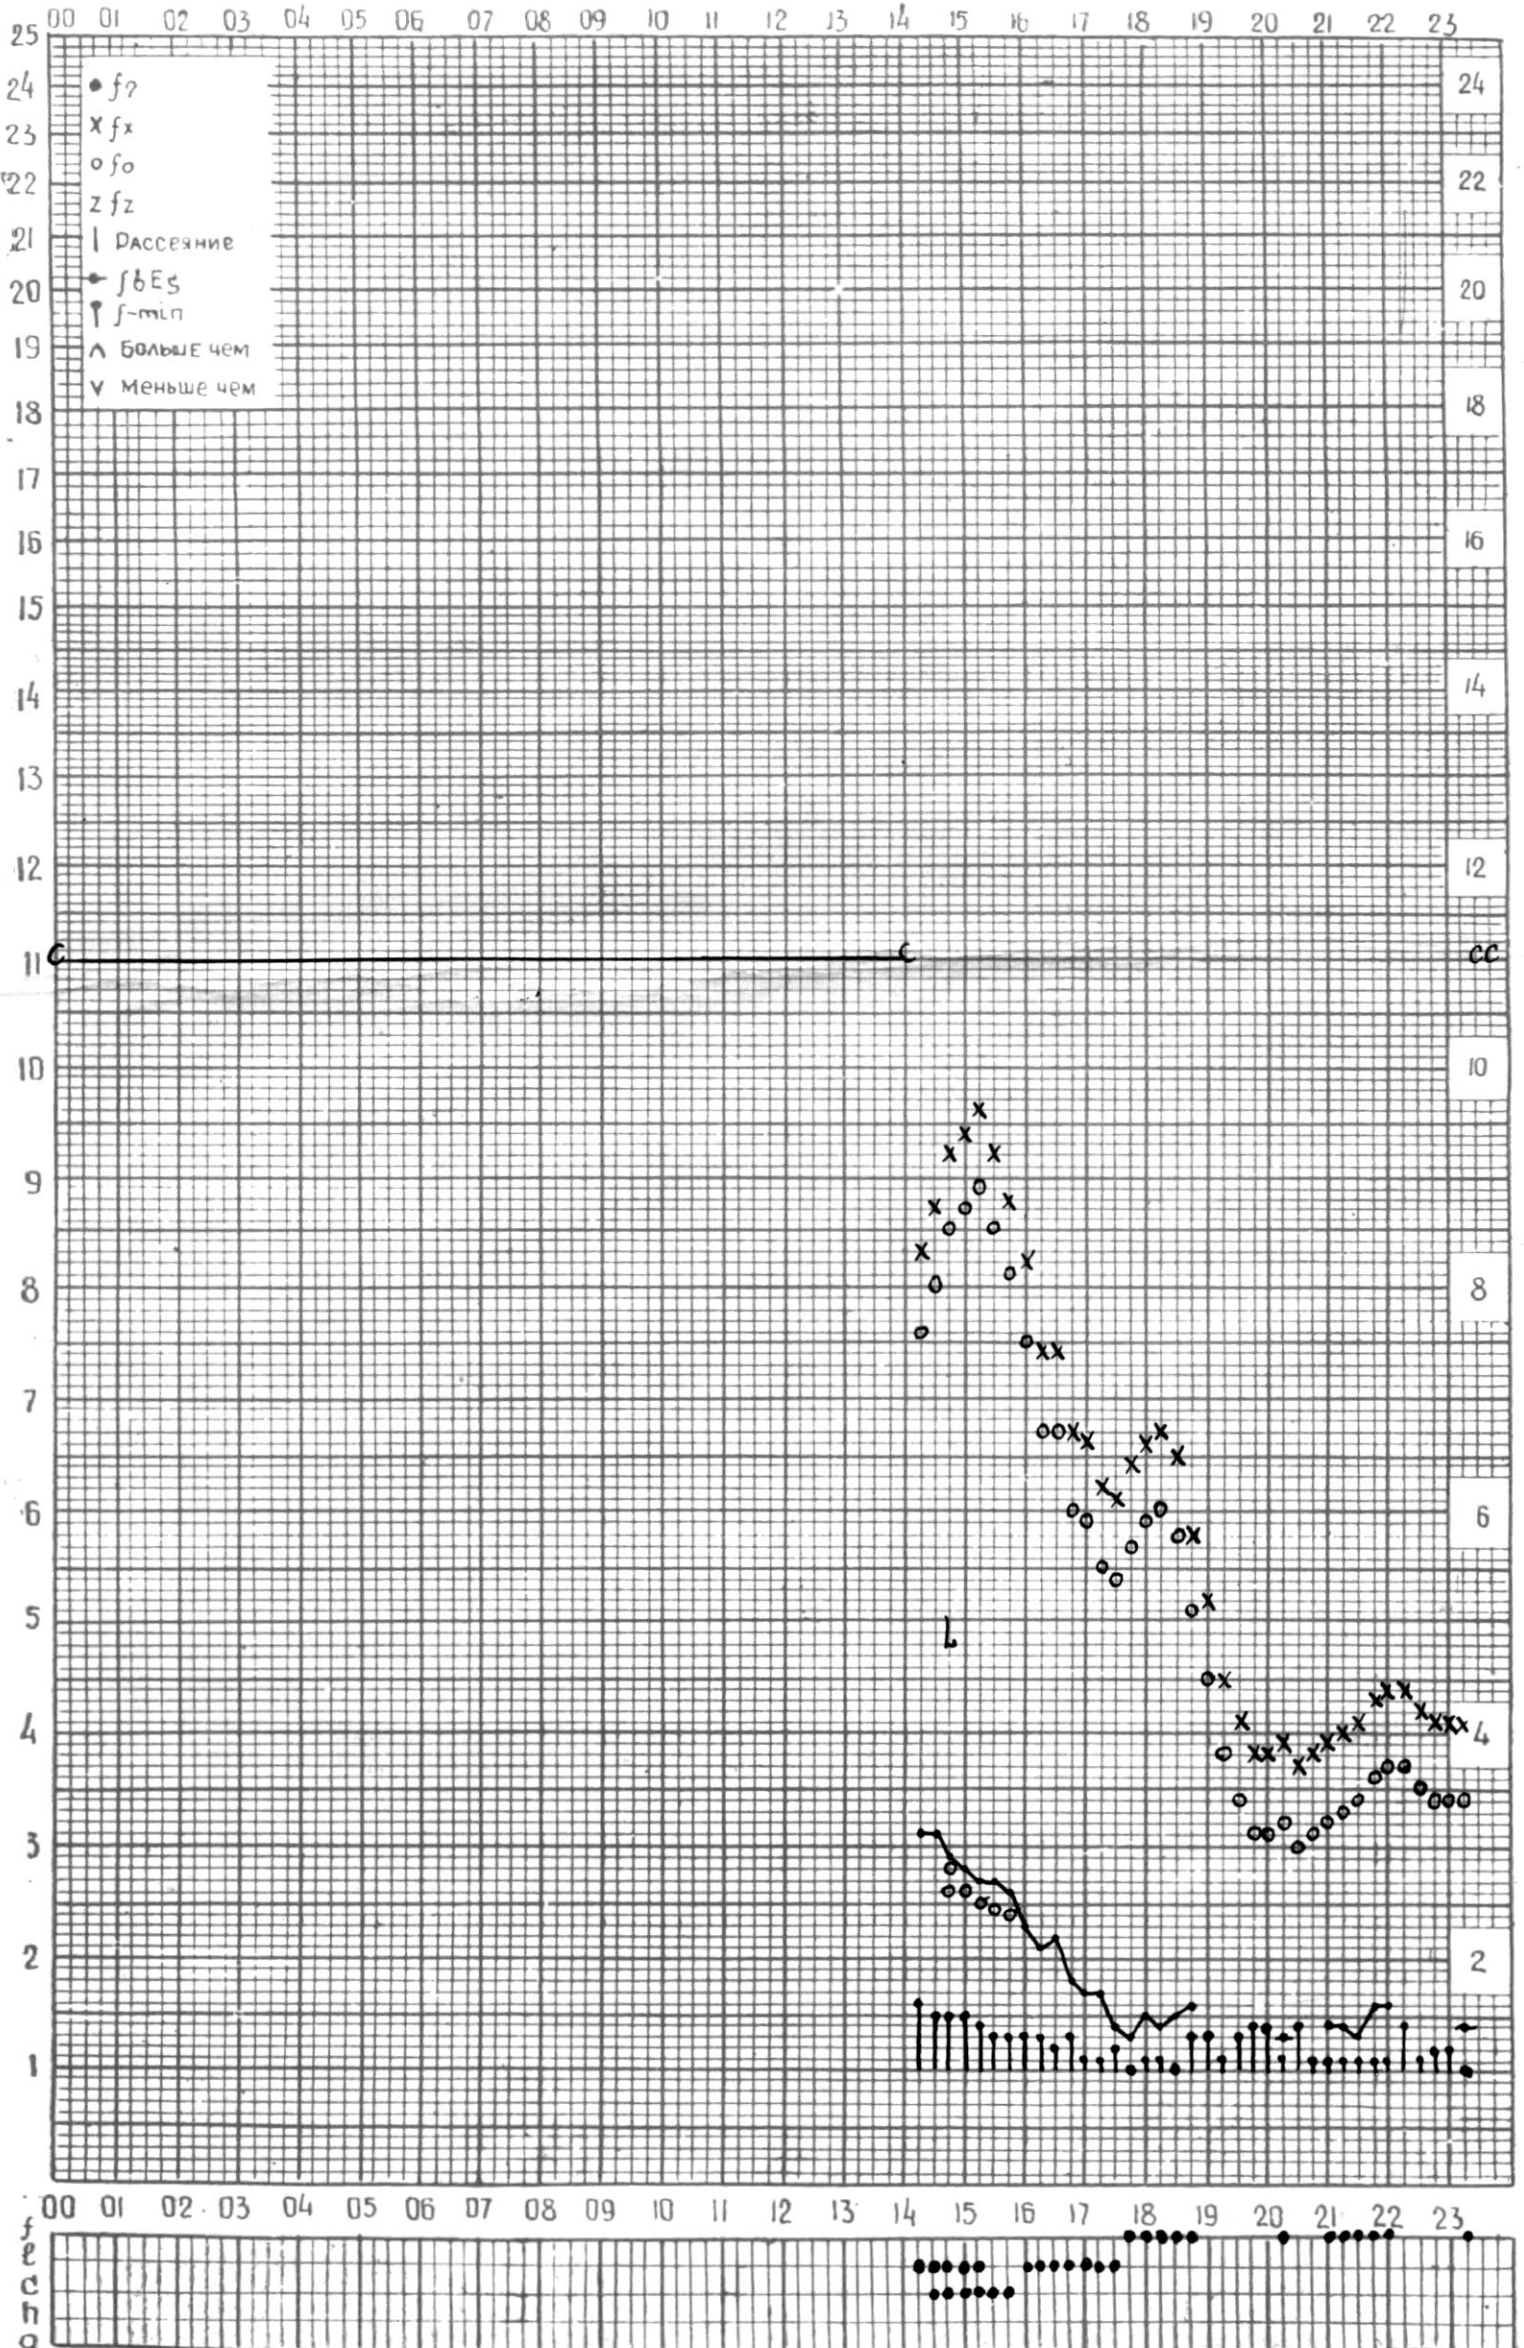

МЕЖДУНАРОДНЫЙ ГОД СПОКОЙНОГО СОЛНЦА

ВРЕМЯ 45° E

станция Тбилиси f—график ионосферных данных дата 9 ноября 1966г.

кем отчитано Югадзе