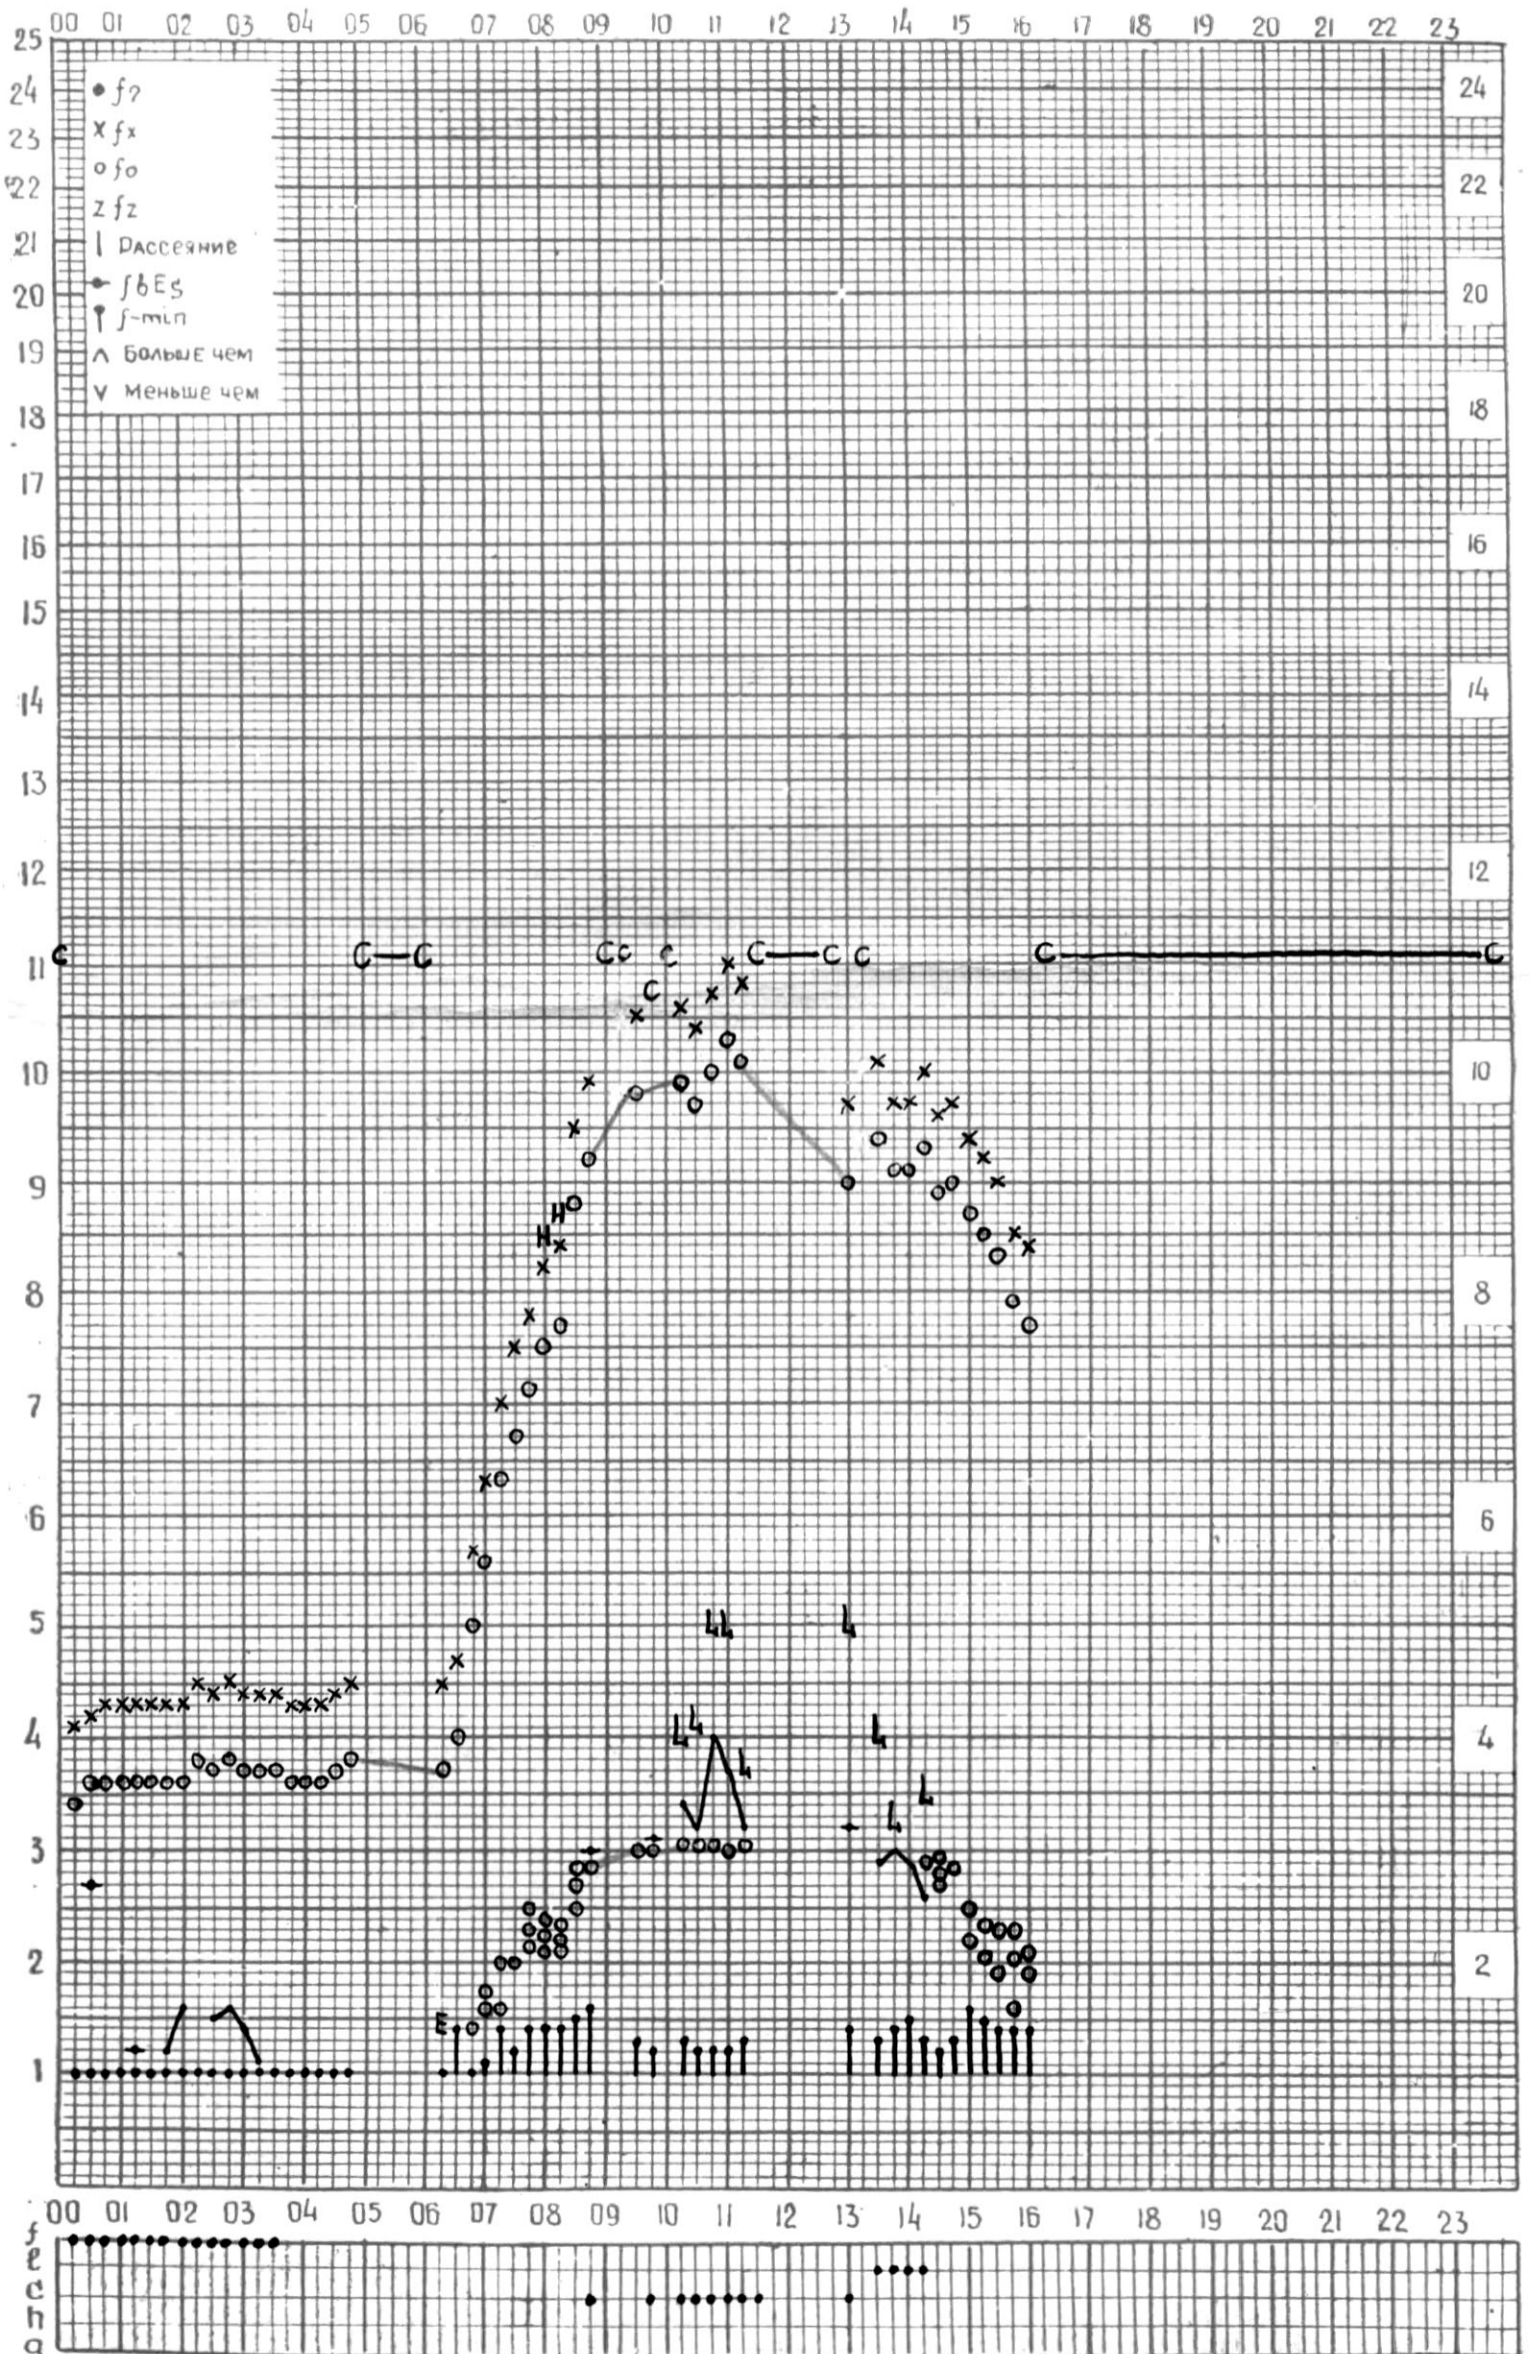

станция Тбилиси f—график ионосферных данных дата 15 ноября 1966г.

КЭМ ОТСЧИТАНО *Мурманский*

МЕЖДУНАРОДНЫЙ ГОД СПОКОЙНОГО СОЛНЦА

ВРЕМЯ 45° E

станция Тбилиси f—график ионосферных данных дата 16 ноября 1966 г.