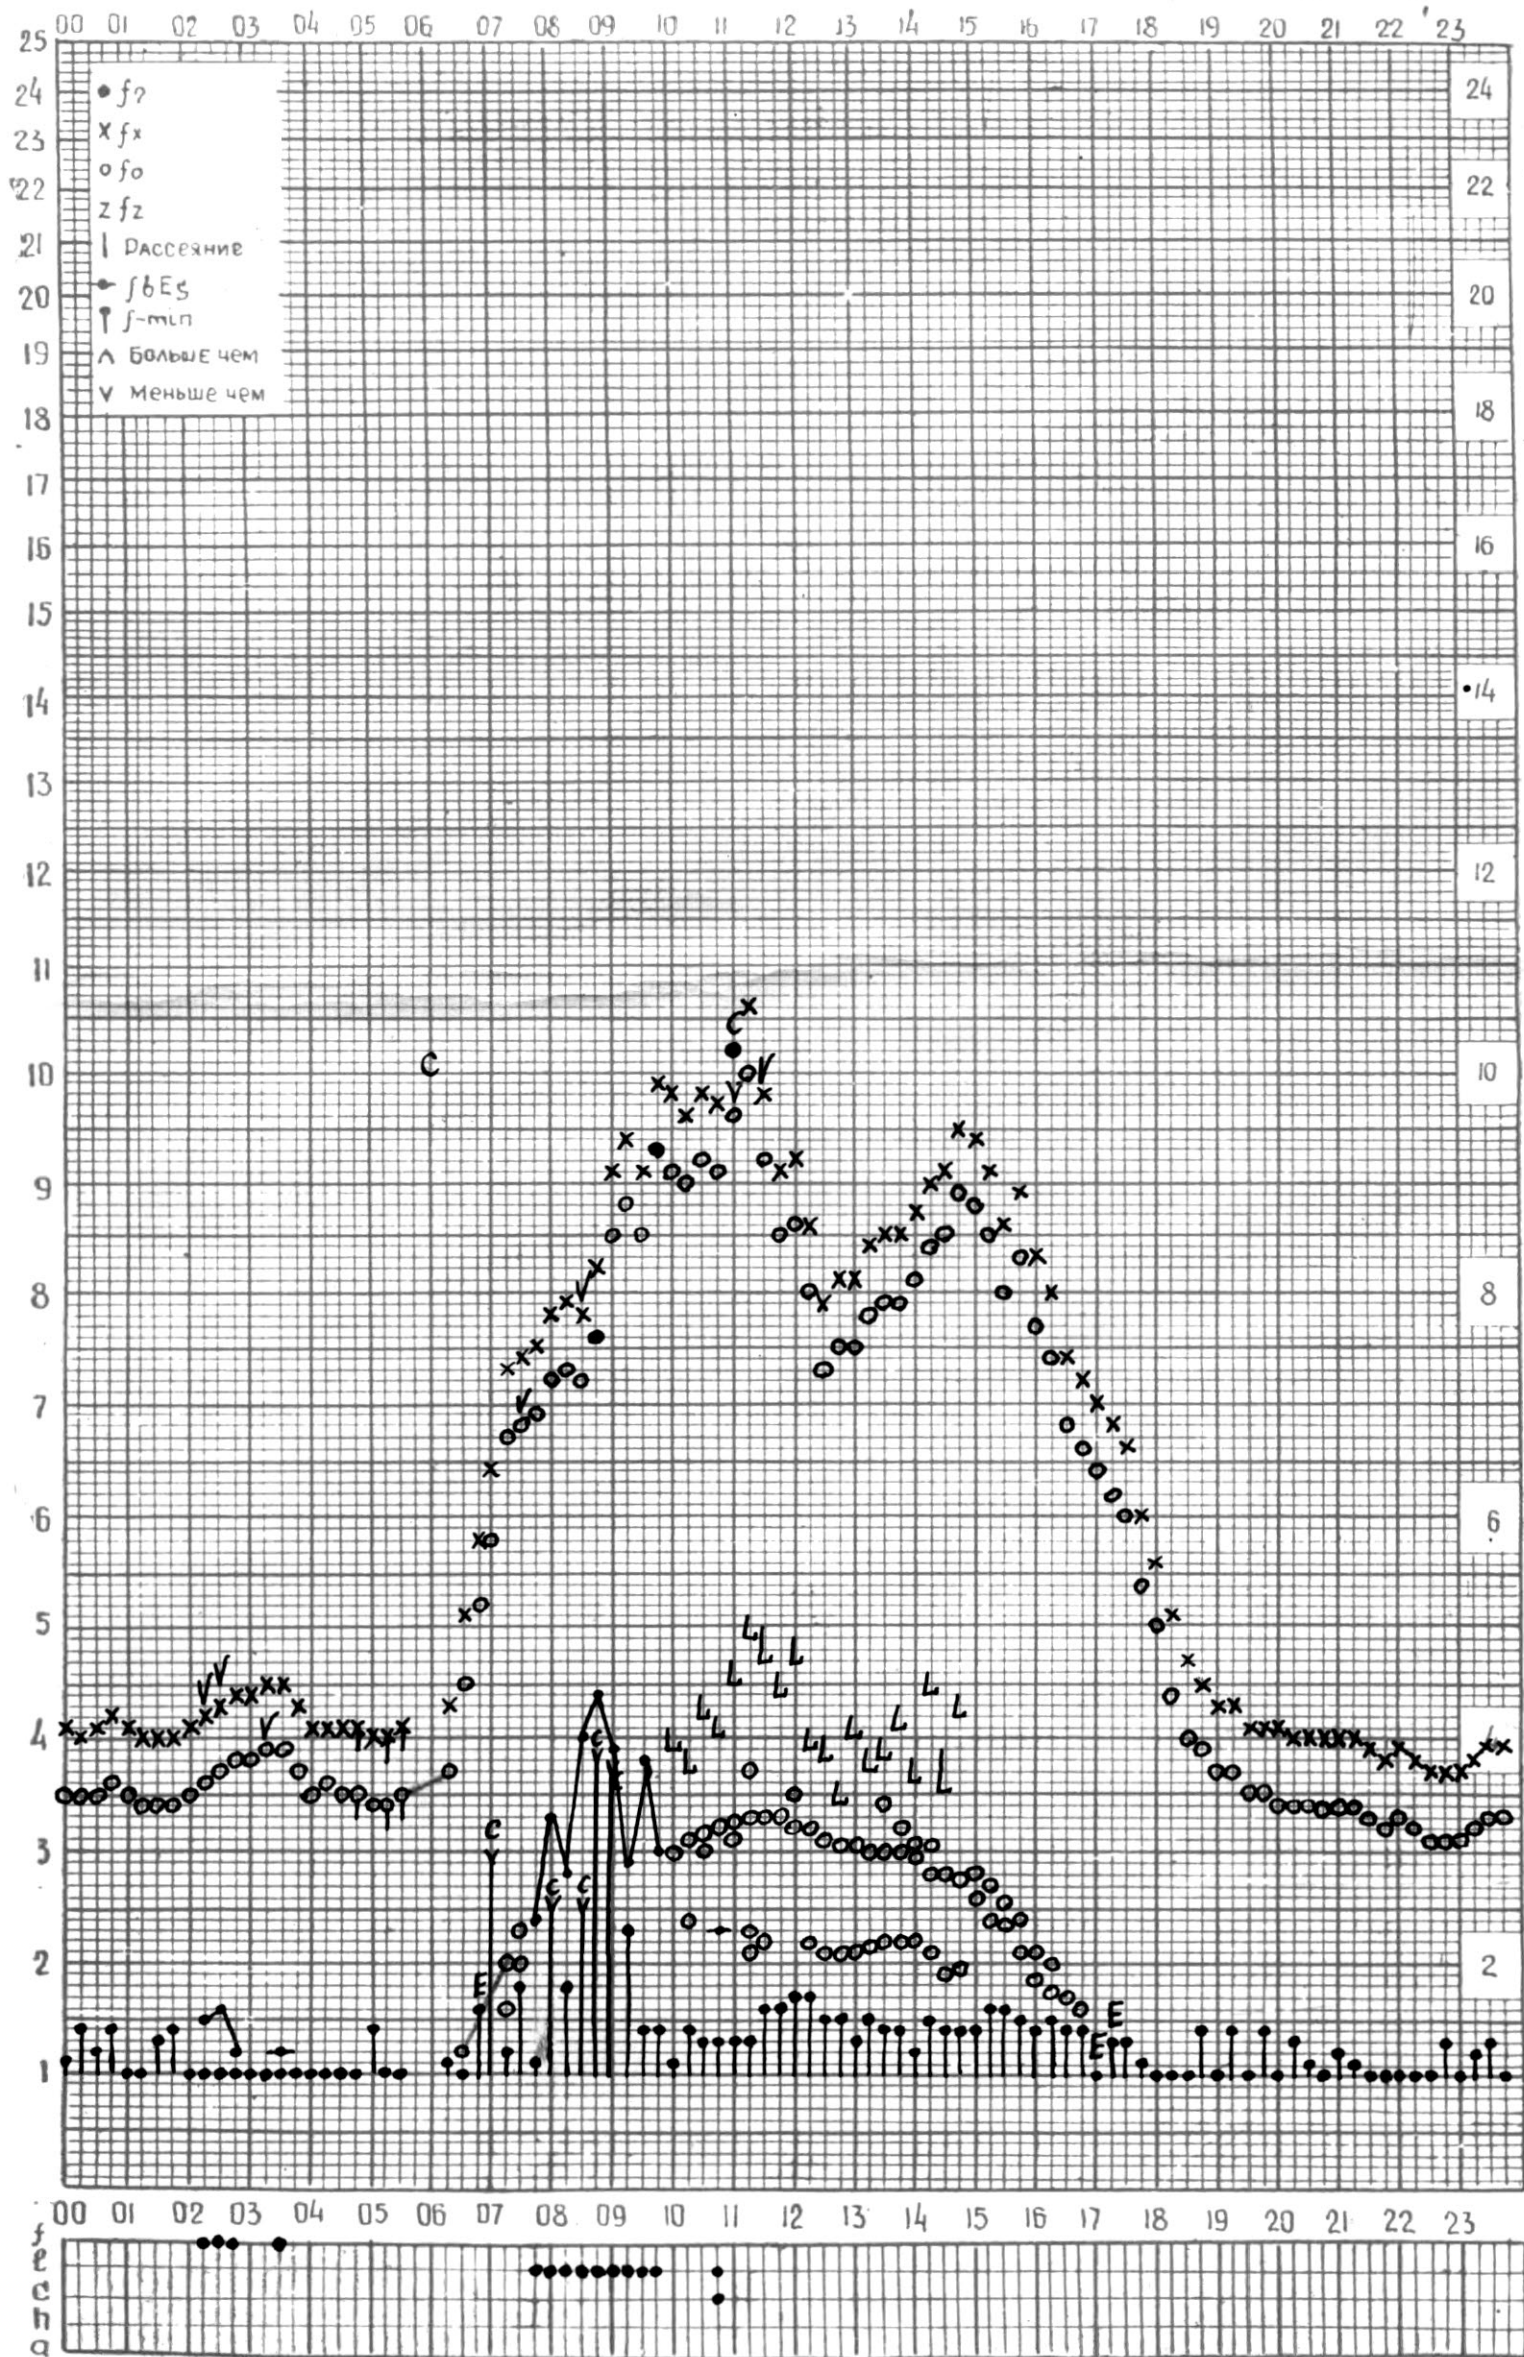

МЕЖДУНАРОДНЫЙ ГОД СПОКОЙНОГО СОЛНЦА

ВРЕМЯ 45° Е

станция Тбилиси f—график ионосферных данных дата 14 НОЯБРЯ 1966 Г.

КЕМ ОТСЧИТАНО *Нозадзе*