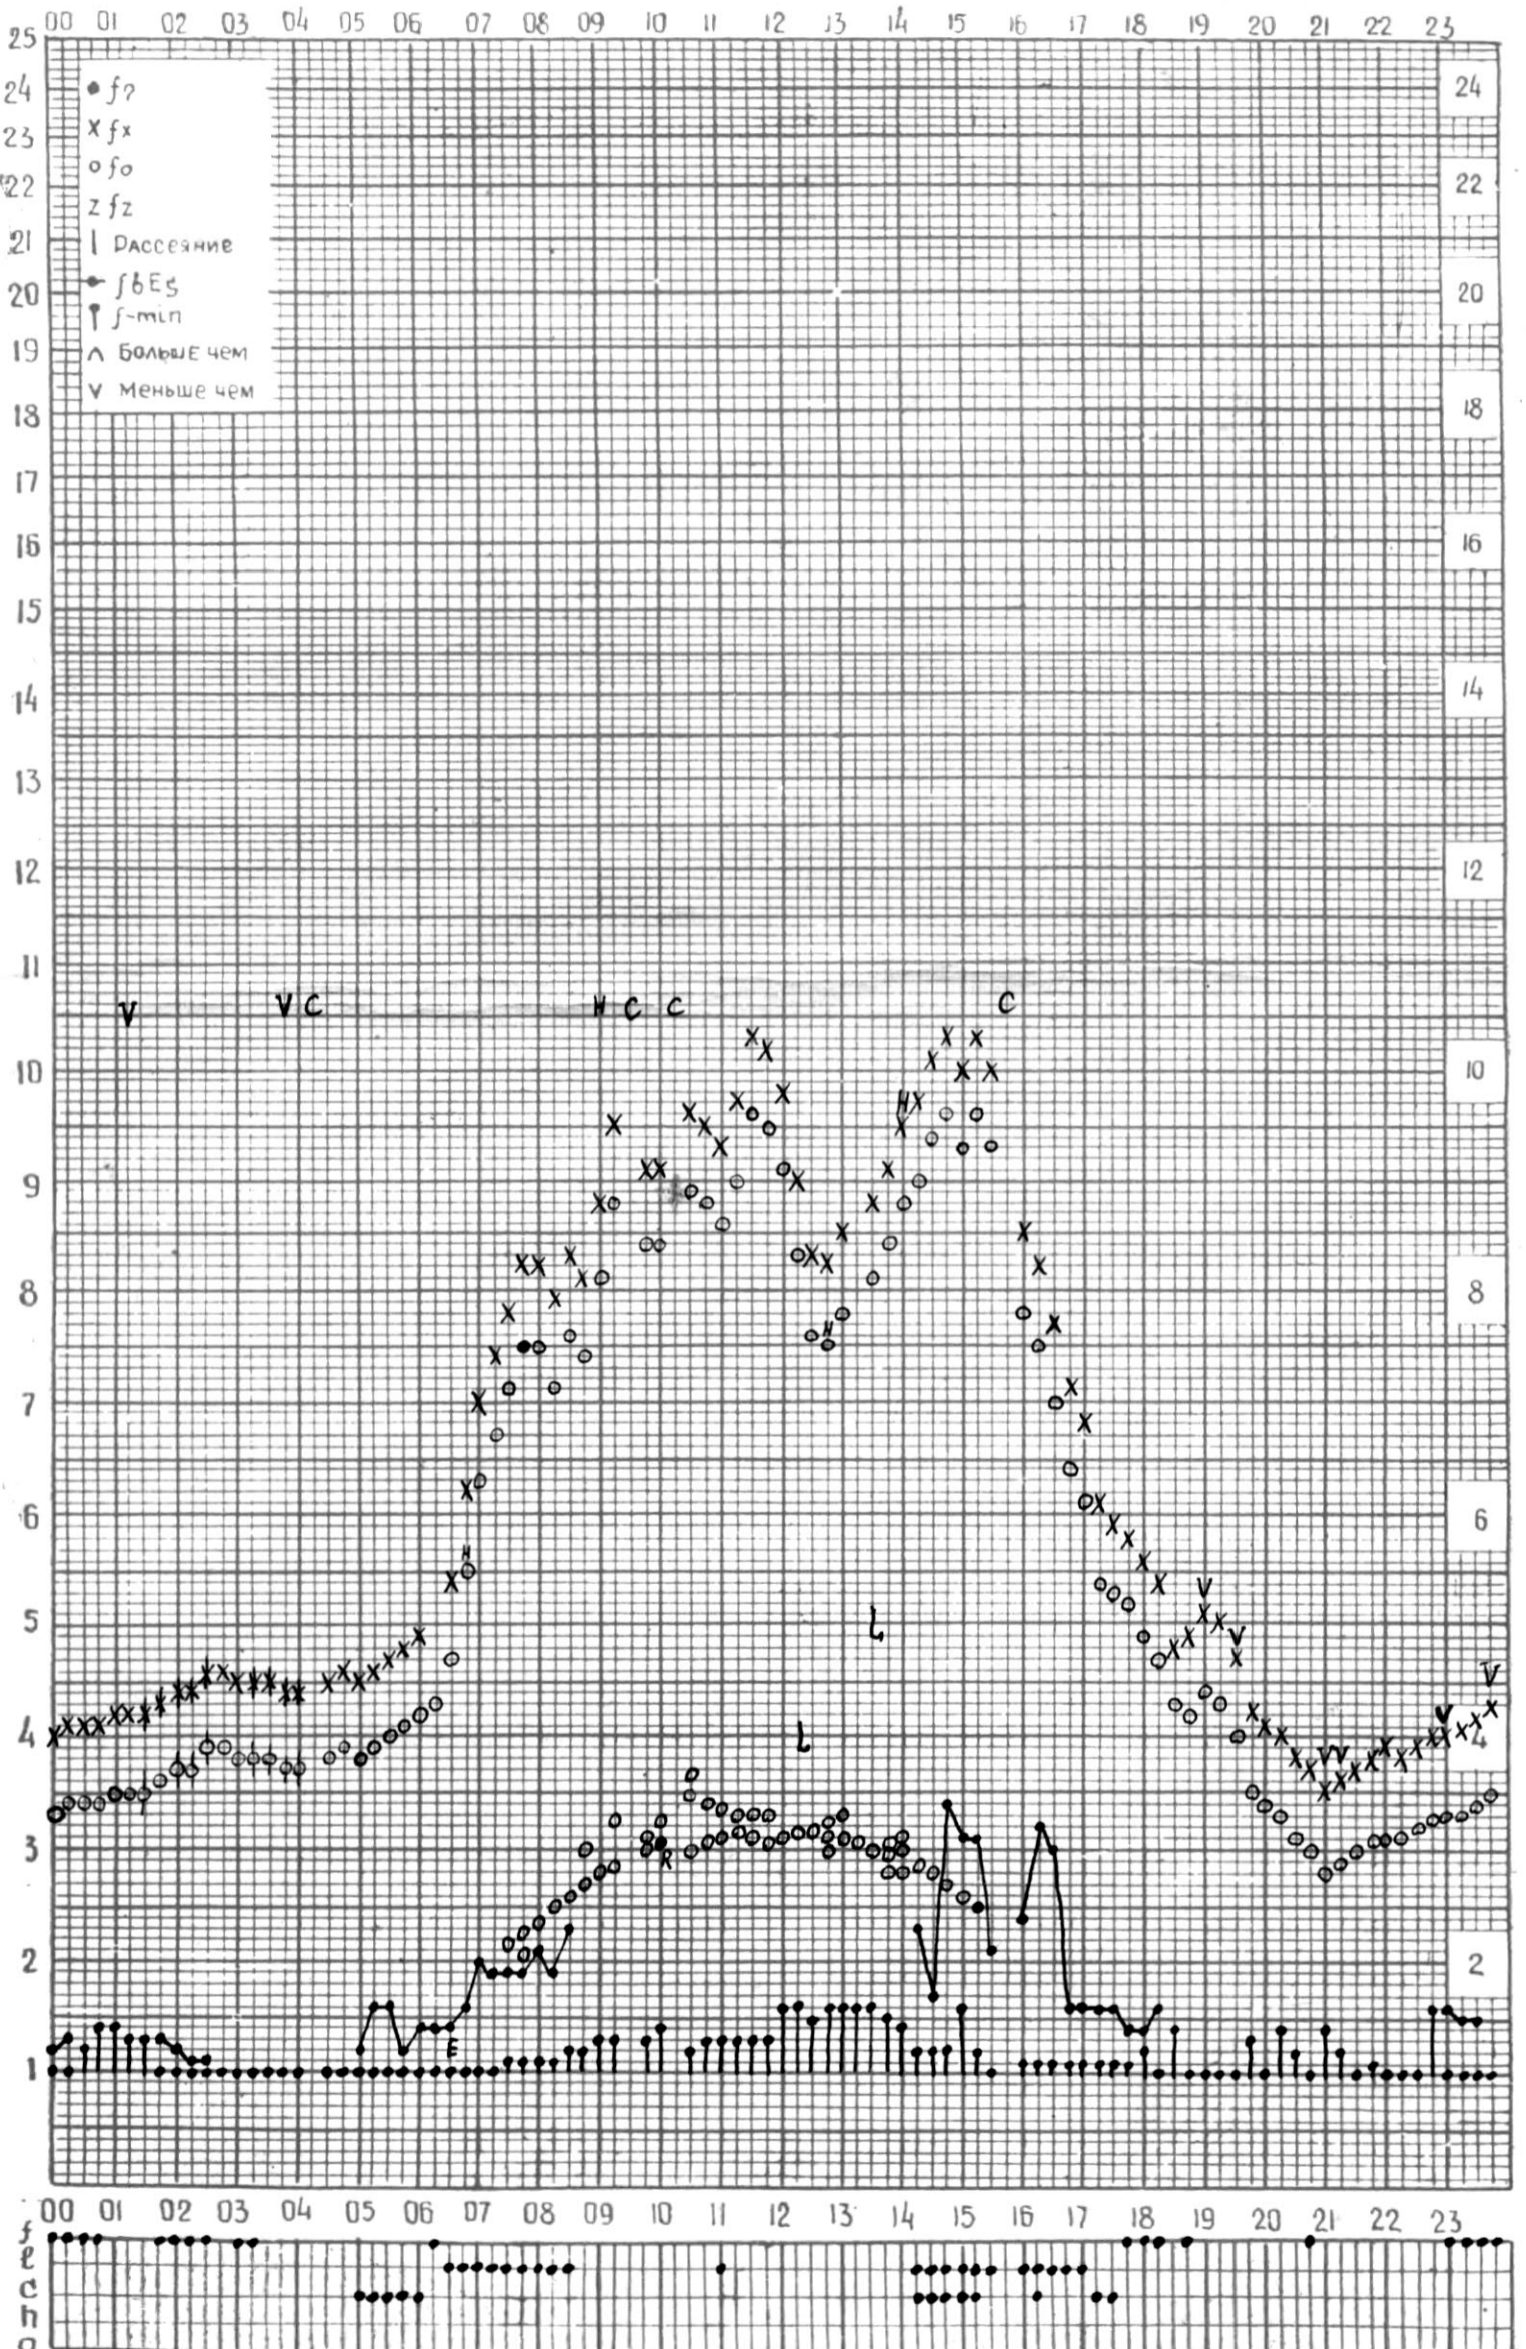

МЕЖДУНАРОДНЫЙ ГОД СПОКОЙНОГО СОЛНЦА

ВРЕМЯ 45° E

станция Тбилиси f—график ионосферных данных дата 15 ноября 1966г.

КЭМ ОТСЧИТАНО *Мурманский*