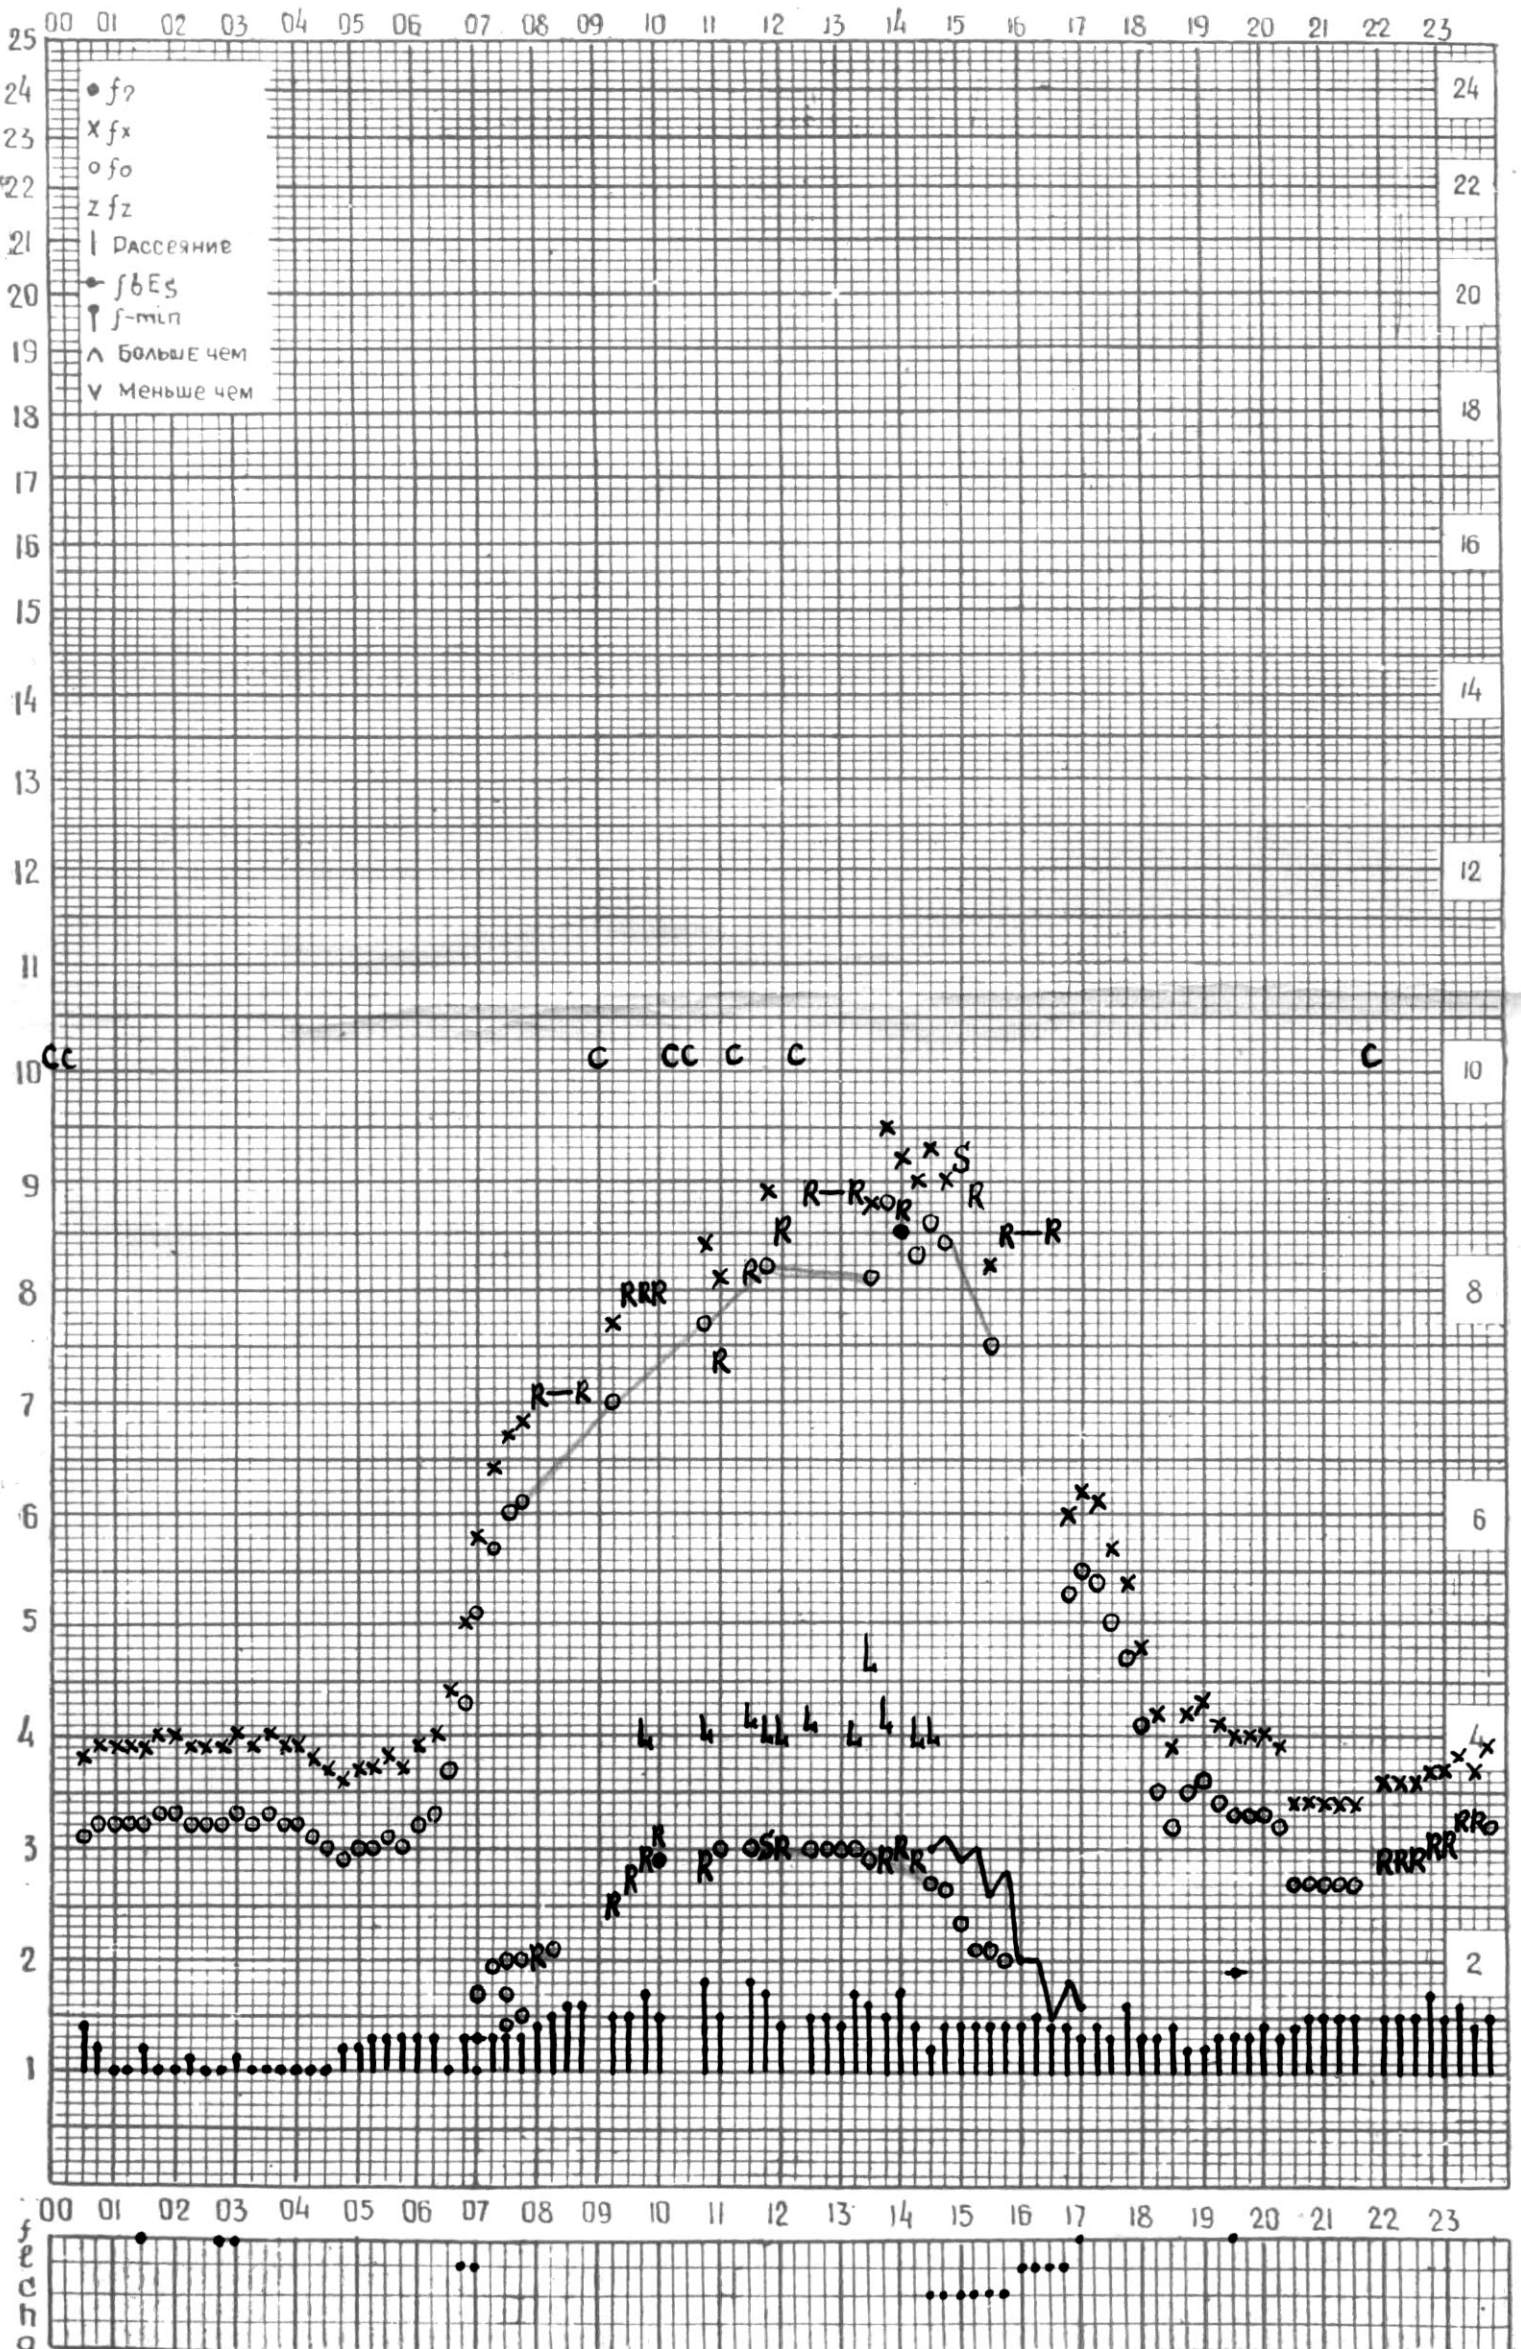

МЕЖДУНАРОДНЫЙ ГОД СПОКОЙНОГО СОЛНЦА

ВРЕМЯ 45° E

станция Тбилиси f—график ионосферных данных дата 24 ноября 1966 г.

КЕМ ОТЧИТАНО В. Абушвили