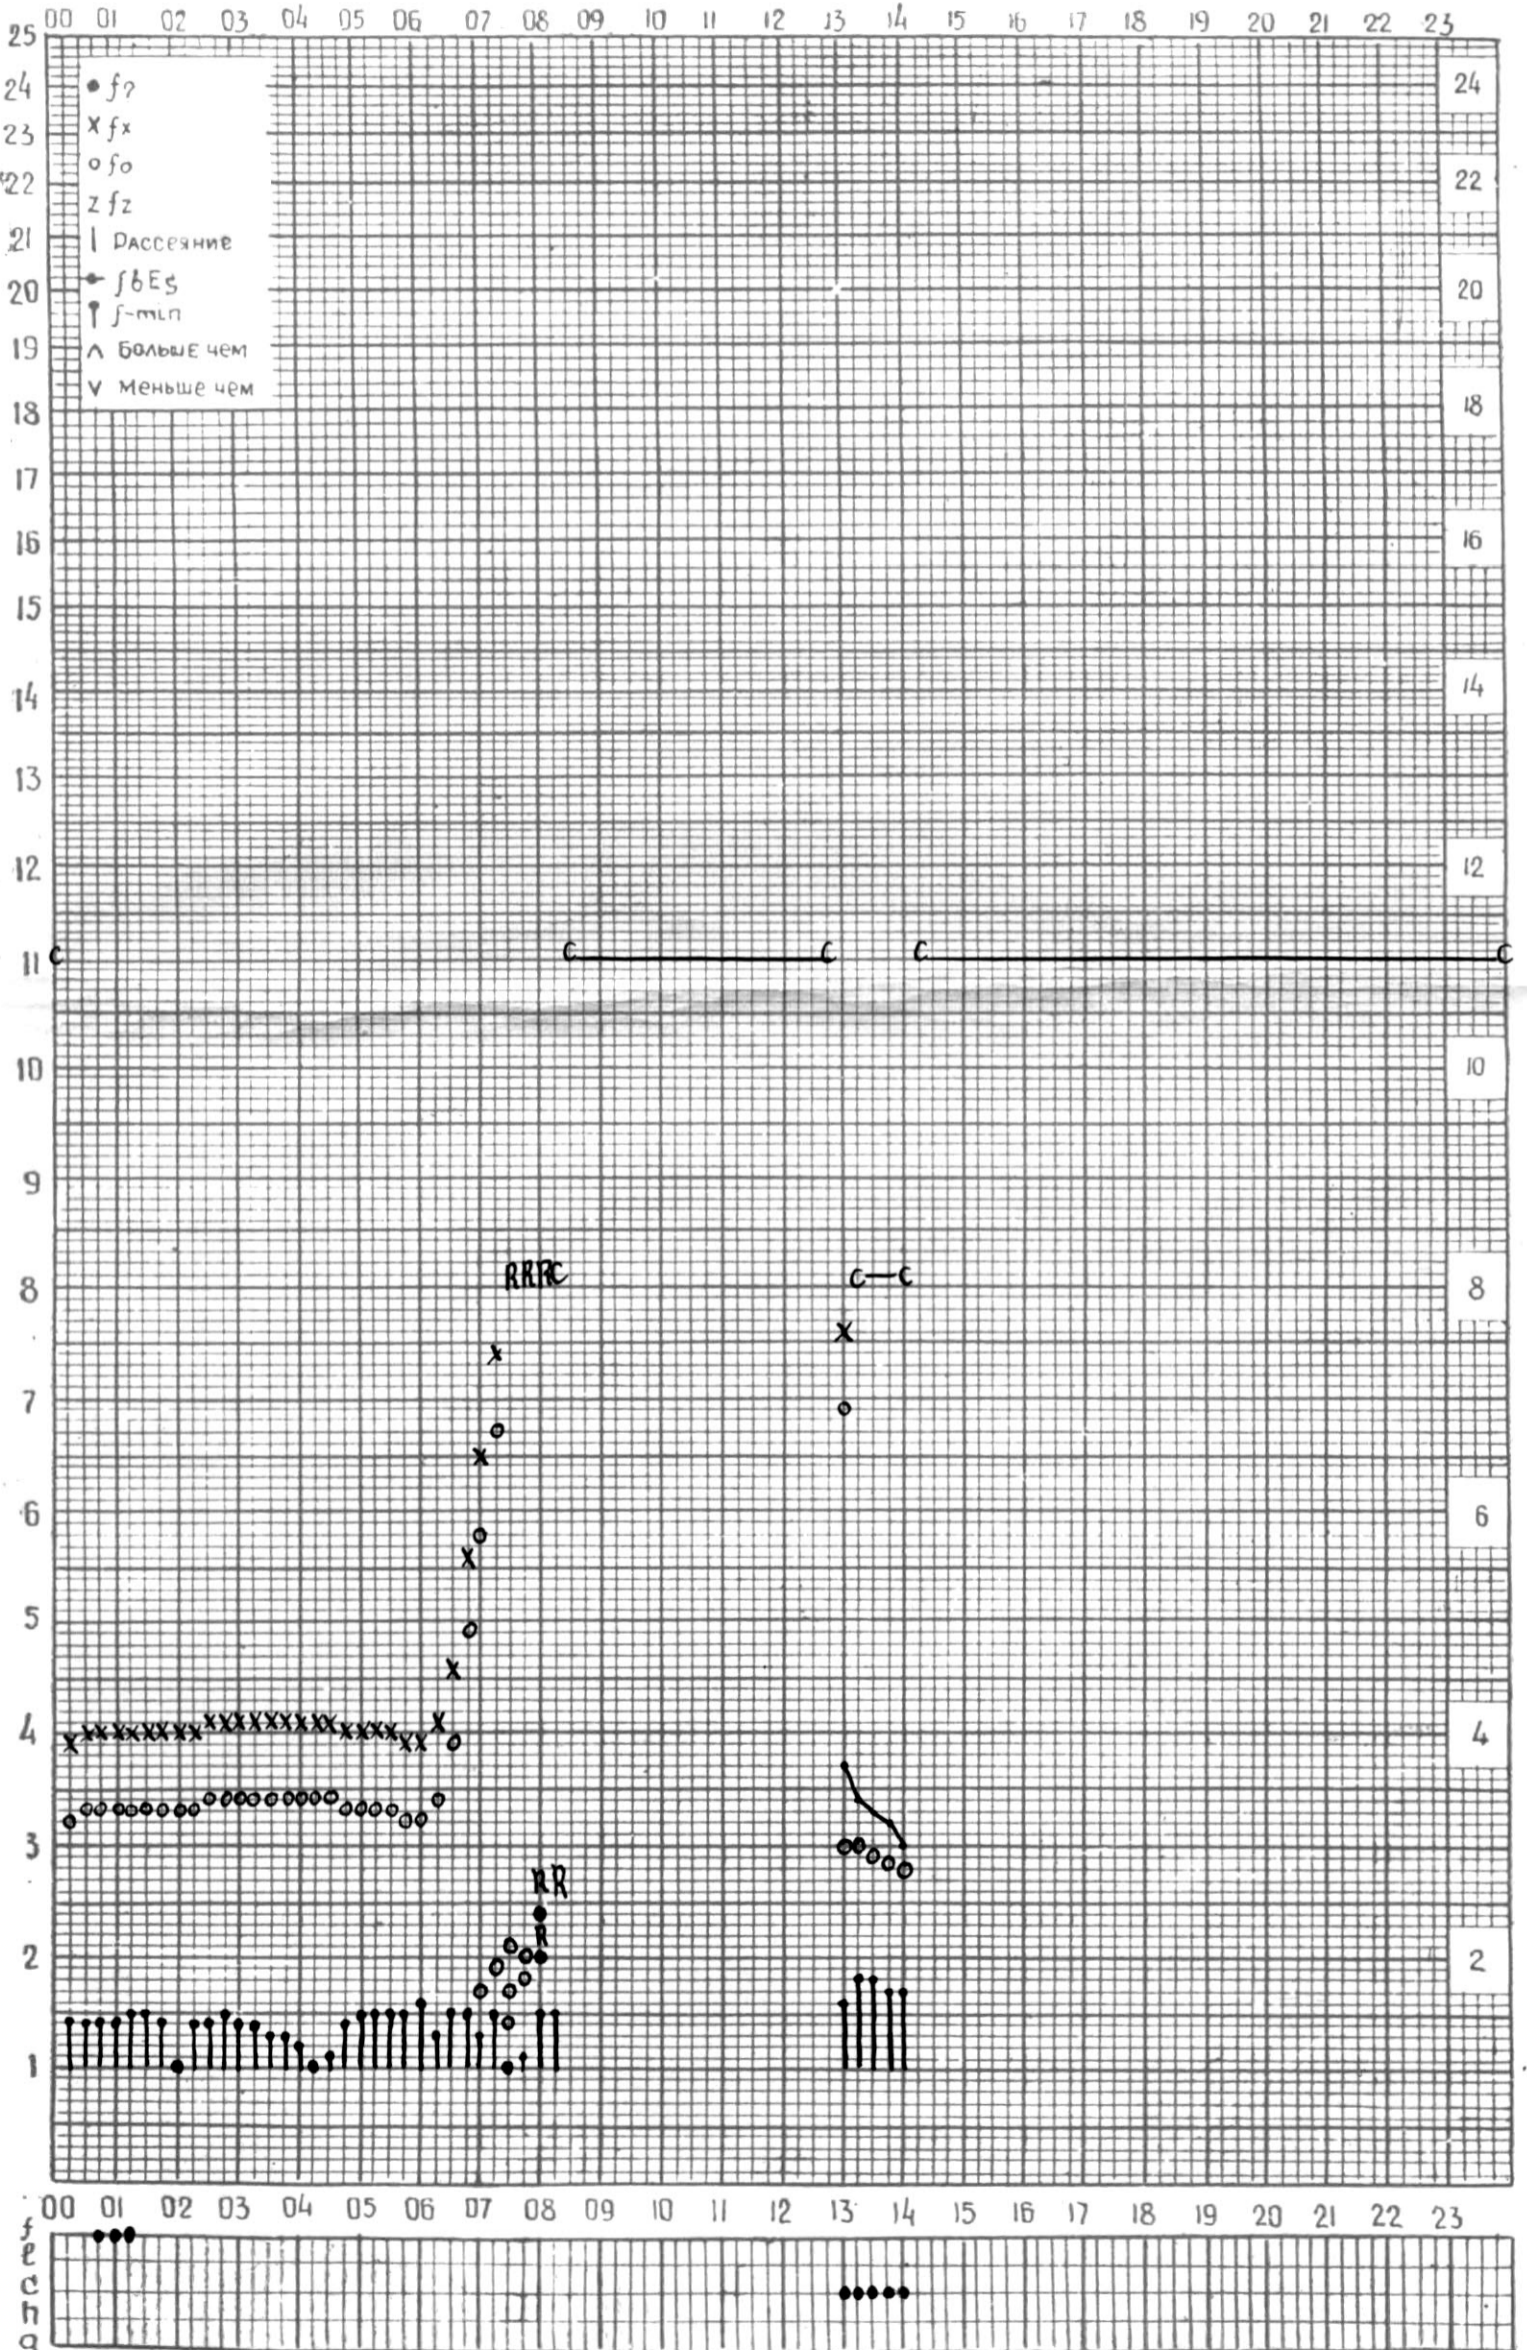

МЕЖДУНАРОДНЫЙ ГОД СПОКОЙНОГО СОЛНЦА

ВРЕМЯ 45° E

станция Тбилиси f—график ионосферных данных дата 23. ноября 1966г.

кем отчитано Гогодзе