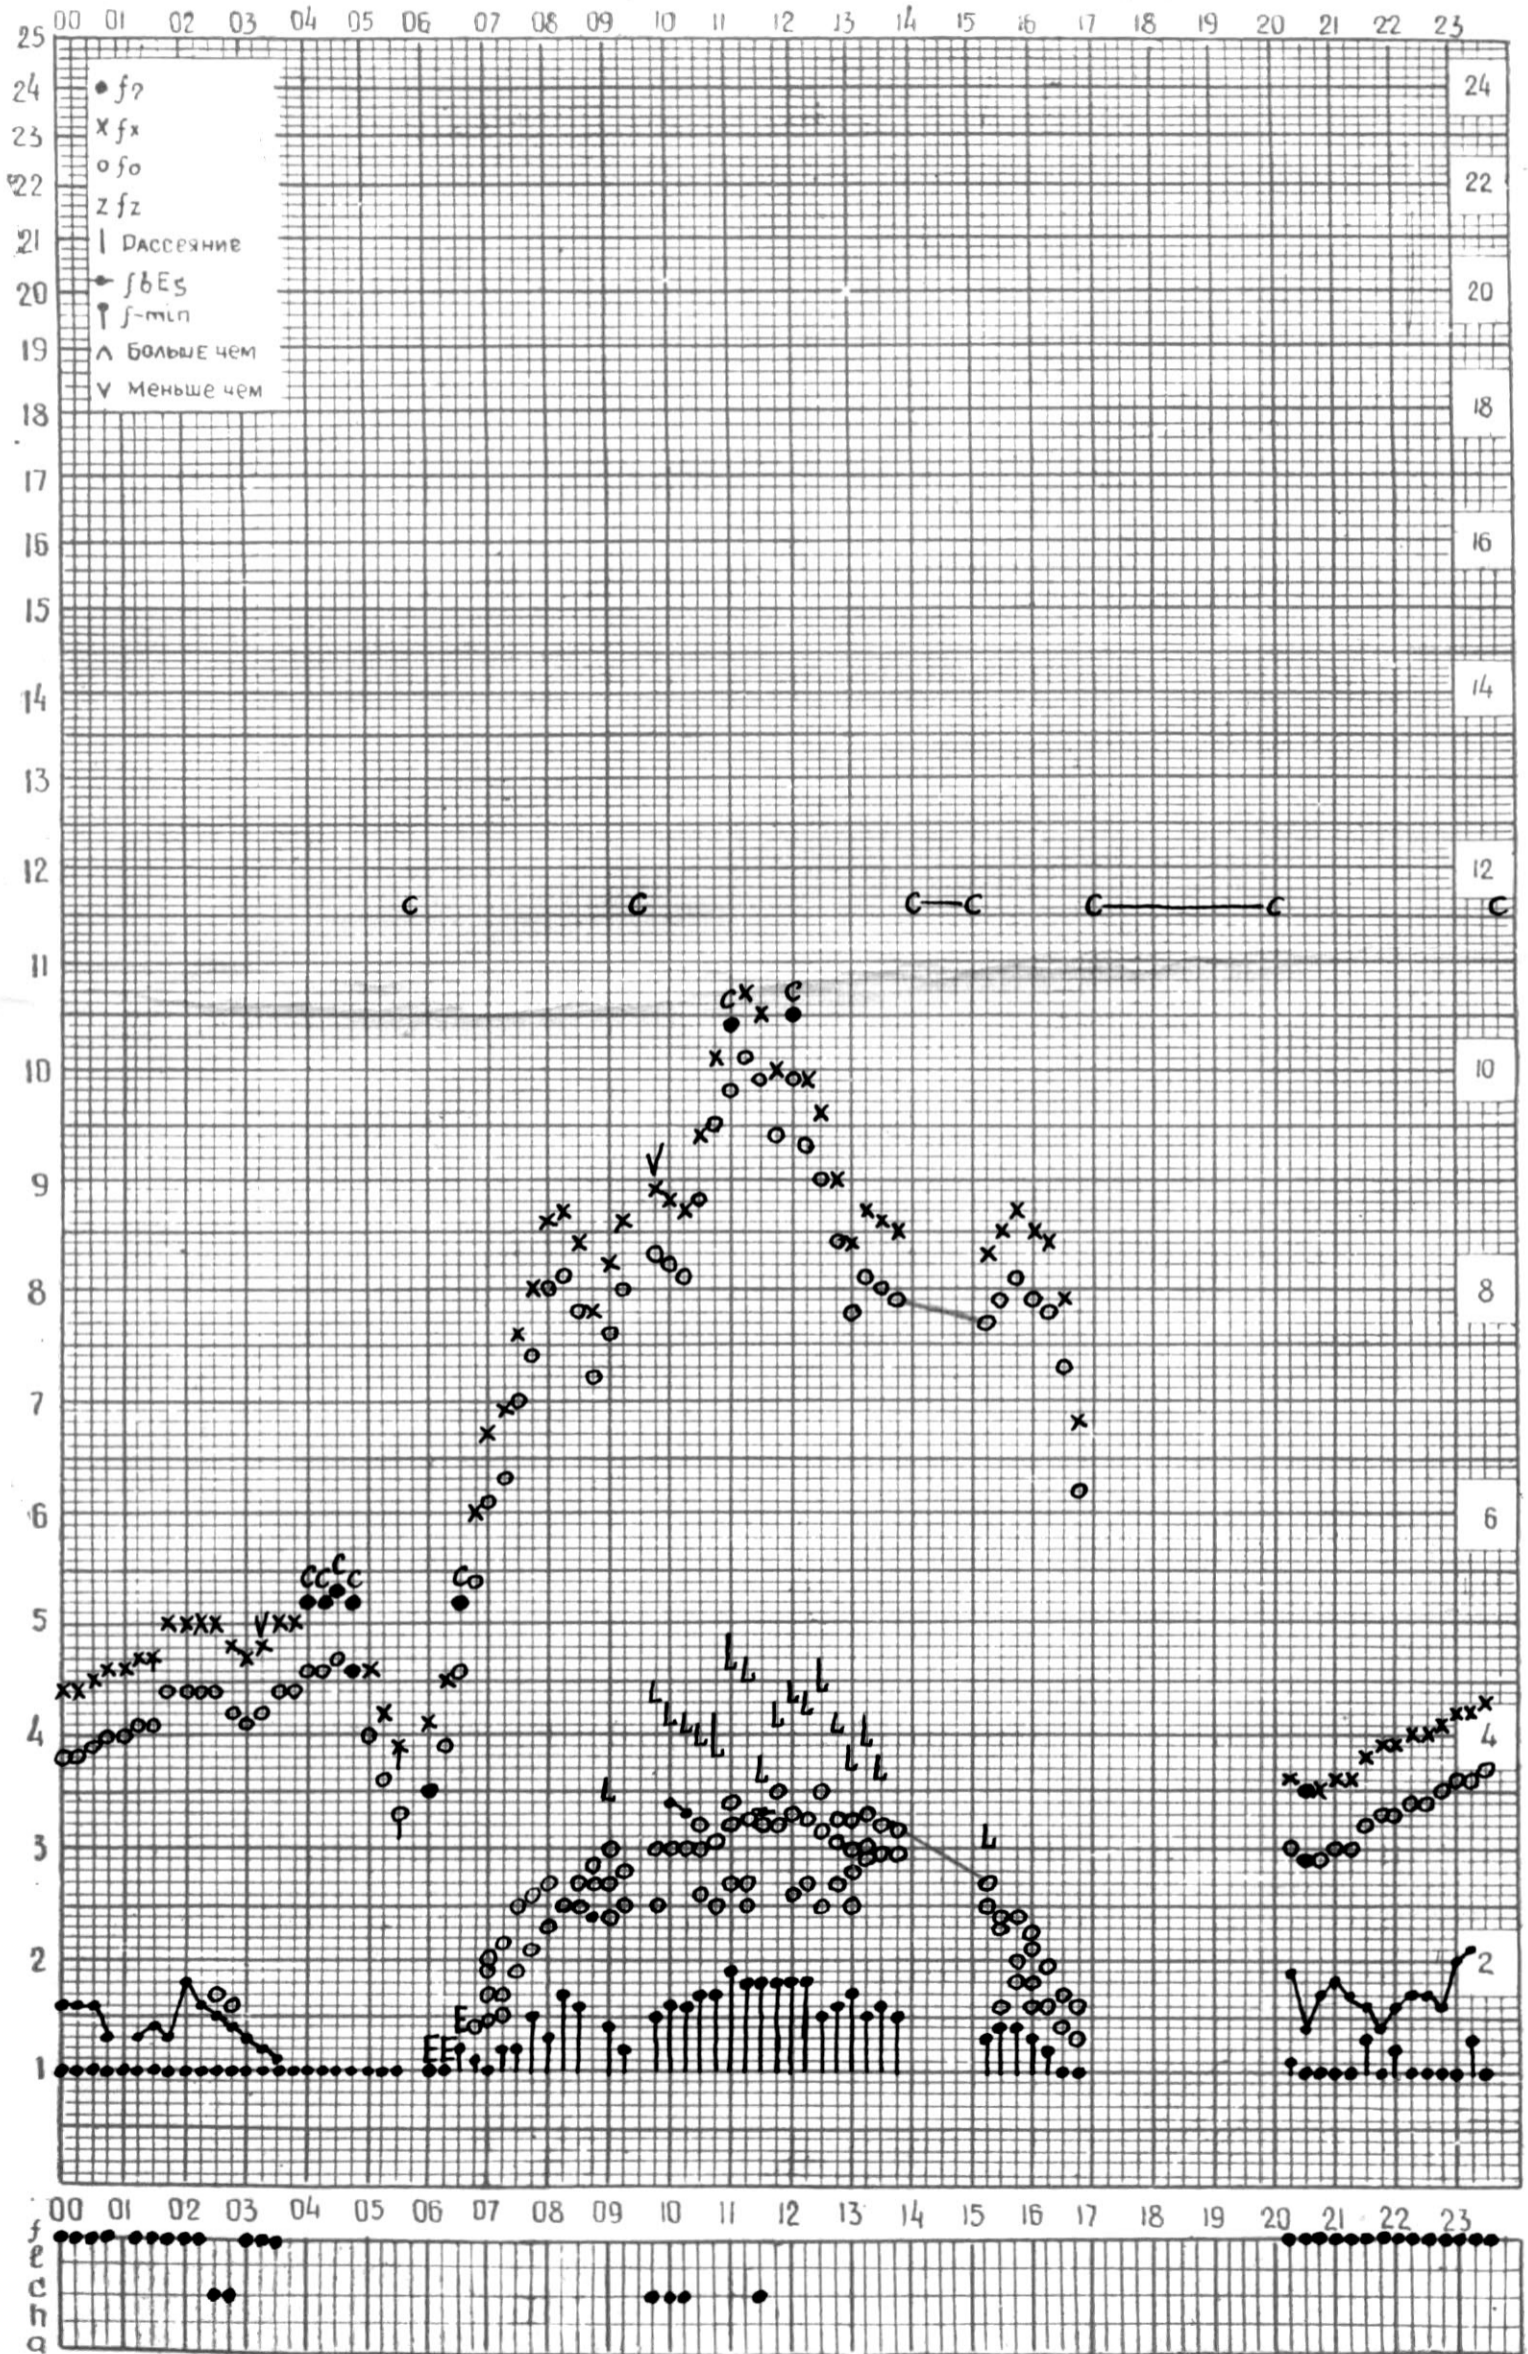

МЕЖДУНАРОДНЫЙ ГОД СПОКОЙНОГО СОЛНЦА

ВРЕМЯ 45° Е

станция Тбилиси f—график ионосферных данных дата 11 НОЯБРЯ 1966 Г.

КЕМ ОТСЧИТАНО *Мазузе*