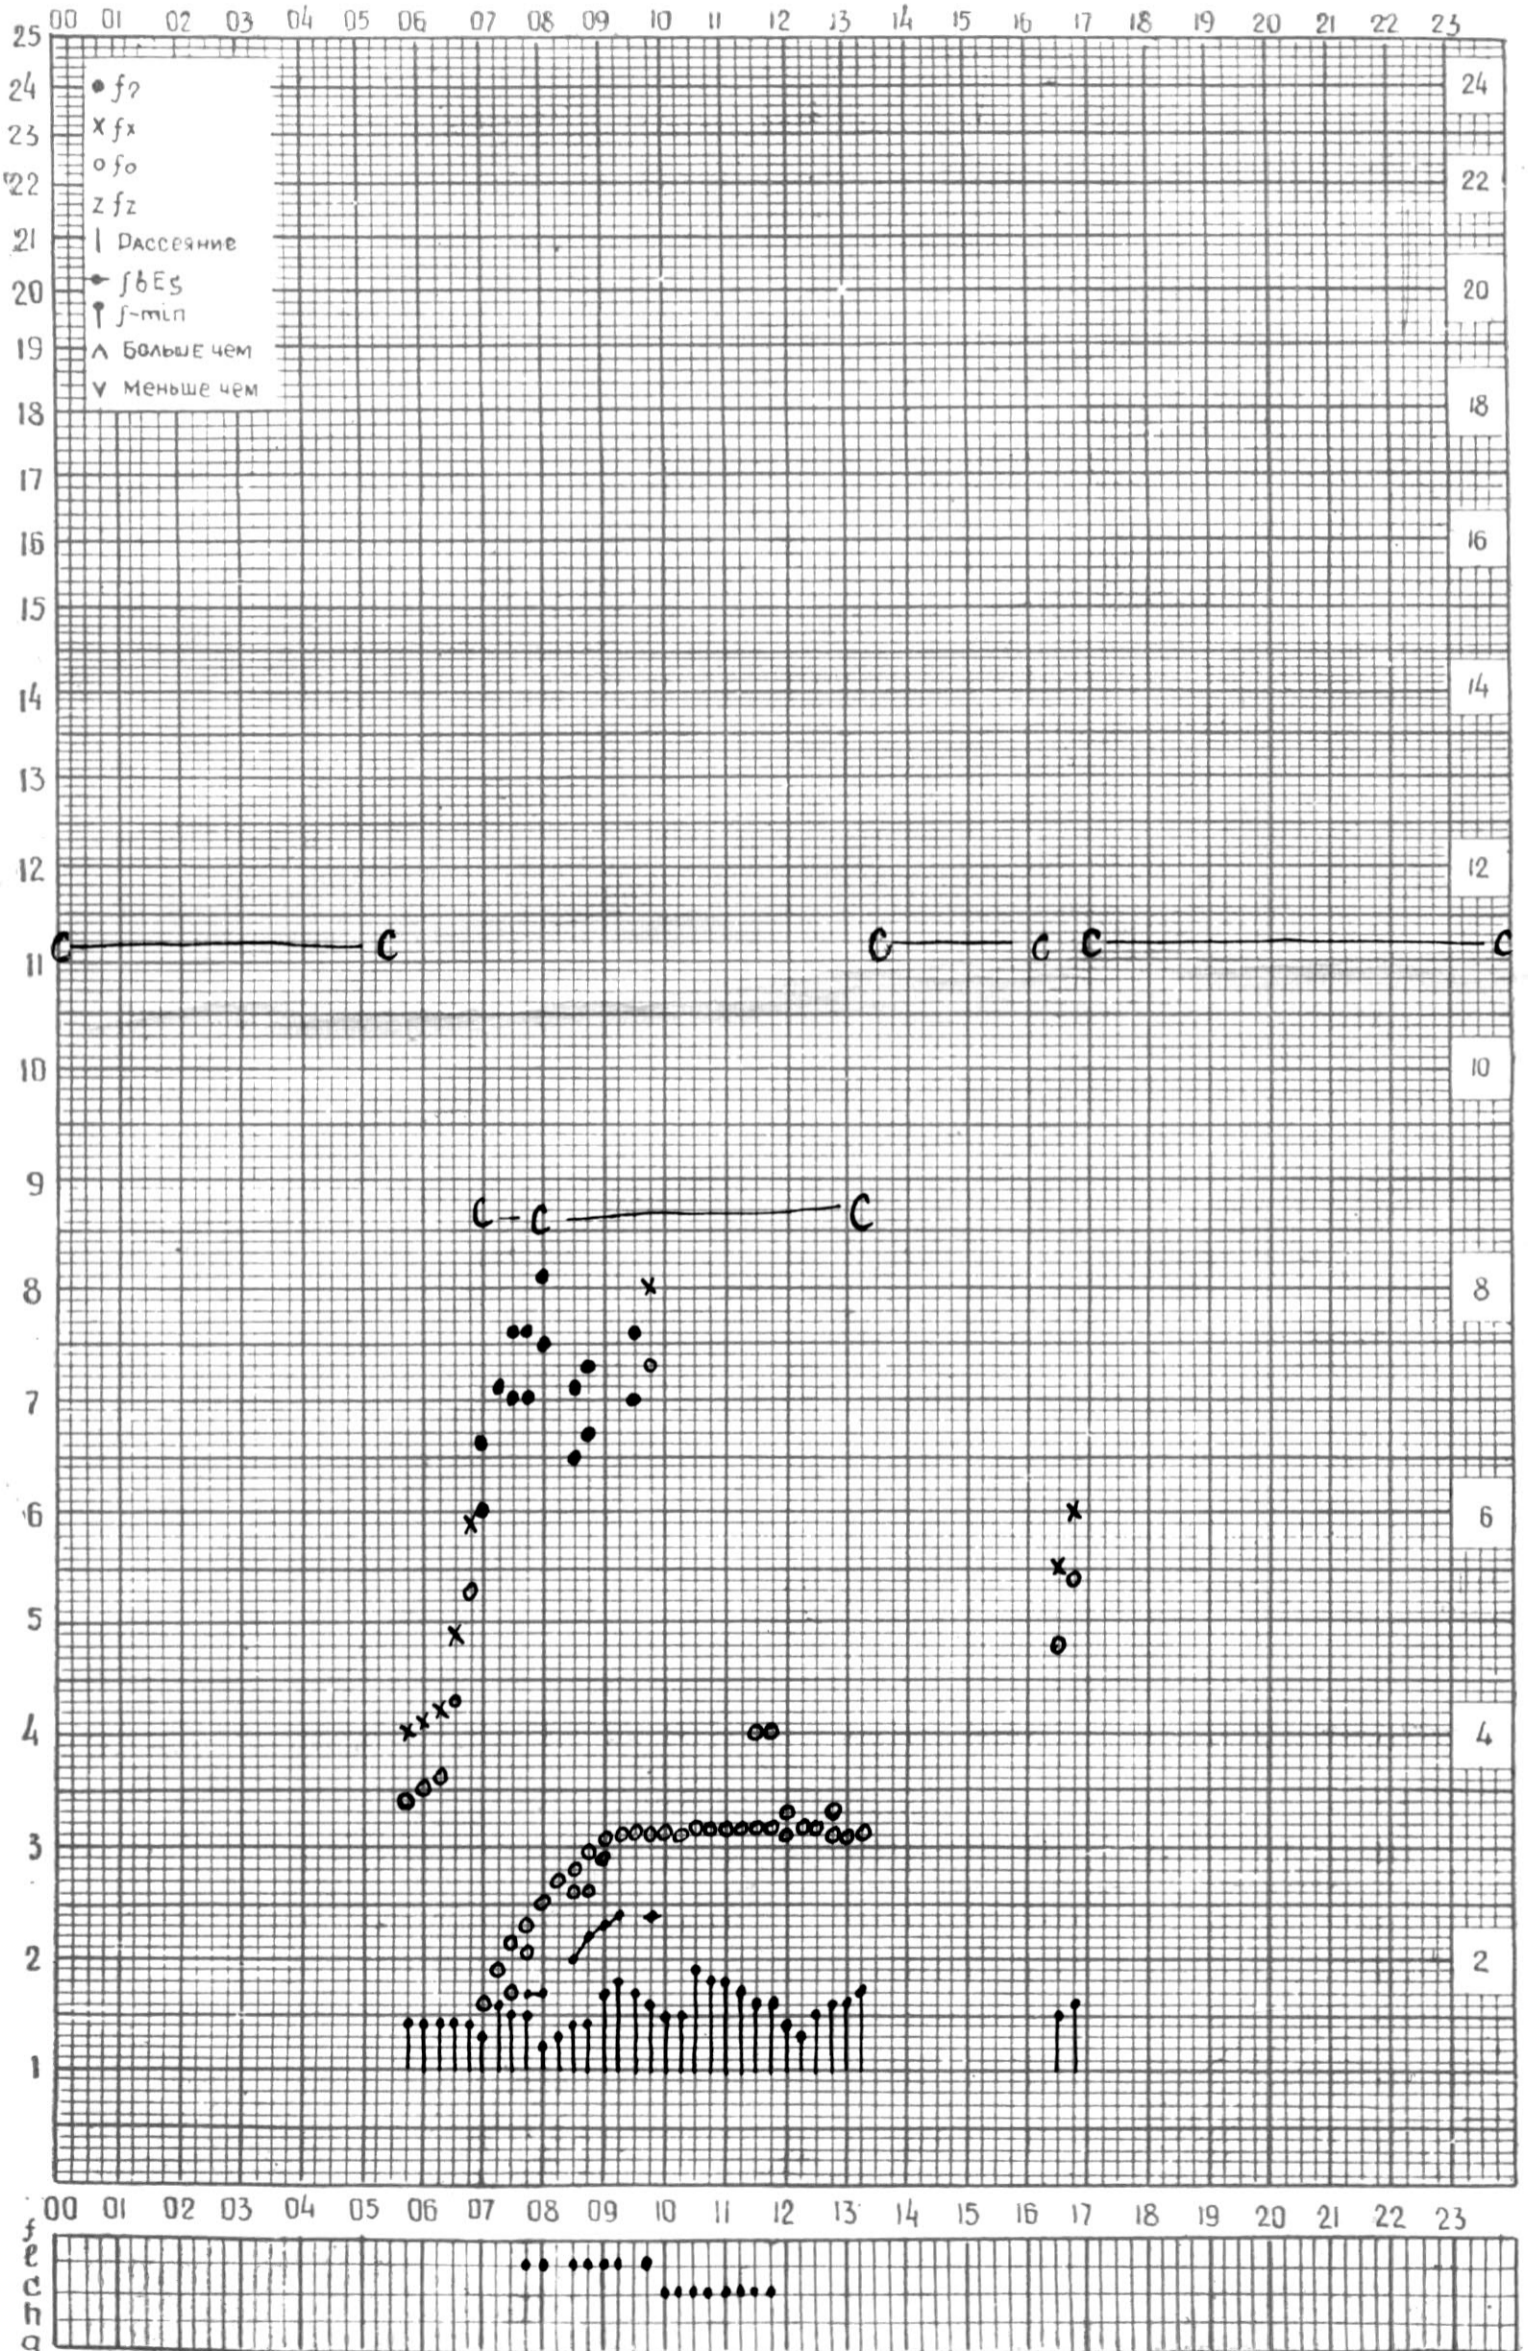

МЕЖДУНАРОДНЫЙ ГОД
СПОКОЙНОГО СОЛНЦА

ВРЕМЯ 45° E

станция Тбилиси f—график ионосферных данных дата 17. ноября 1962.

КЭМ ОТСЧИТАНО Кенкебашвили