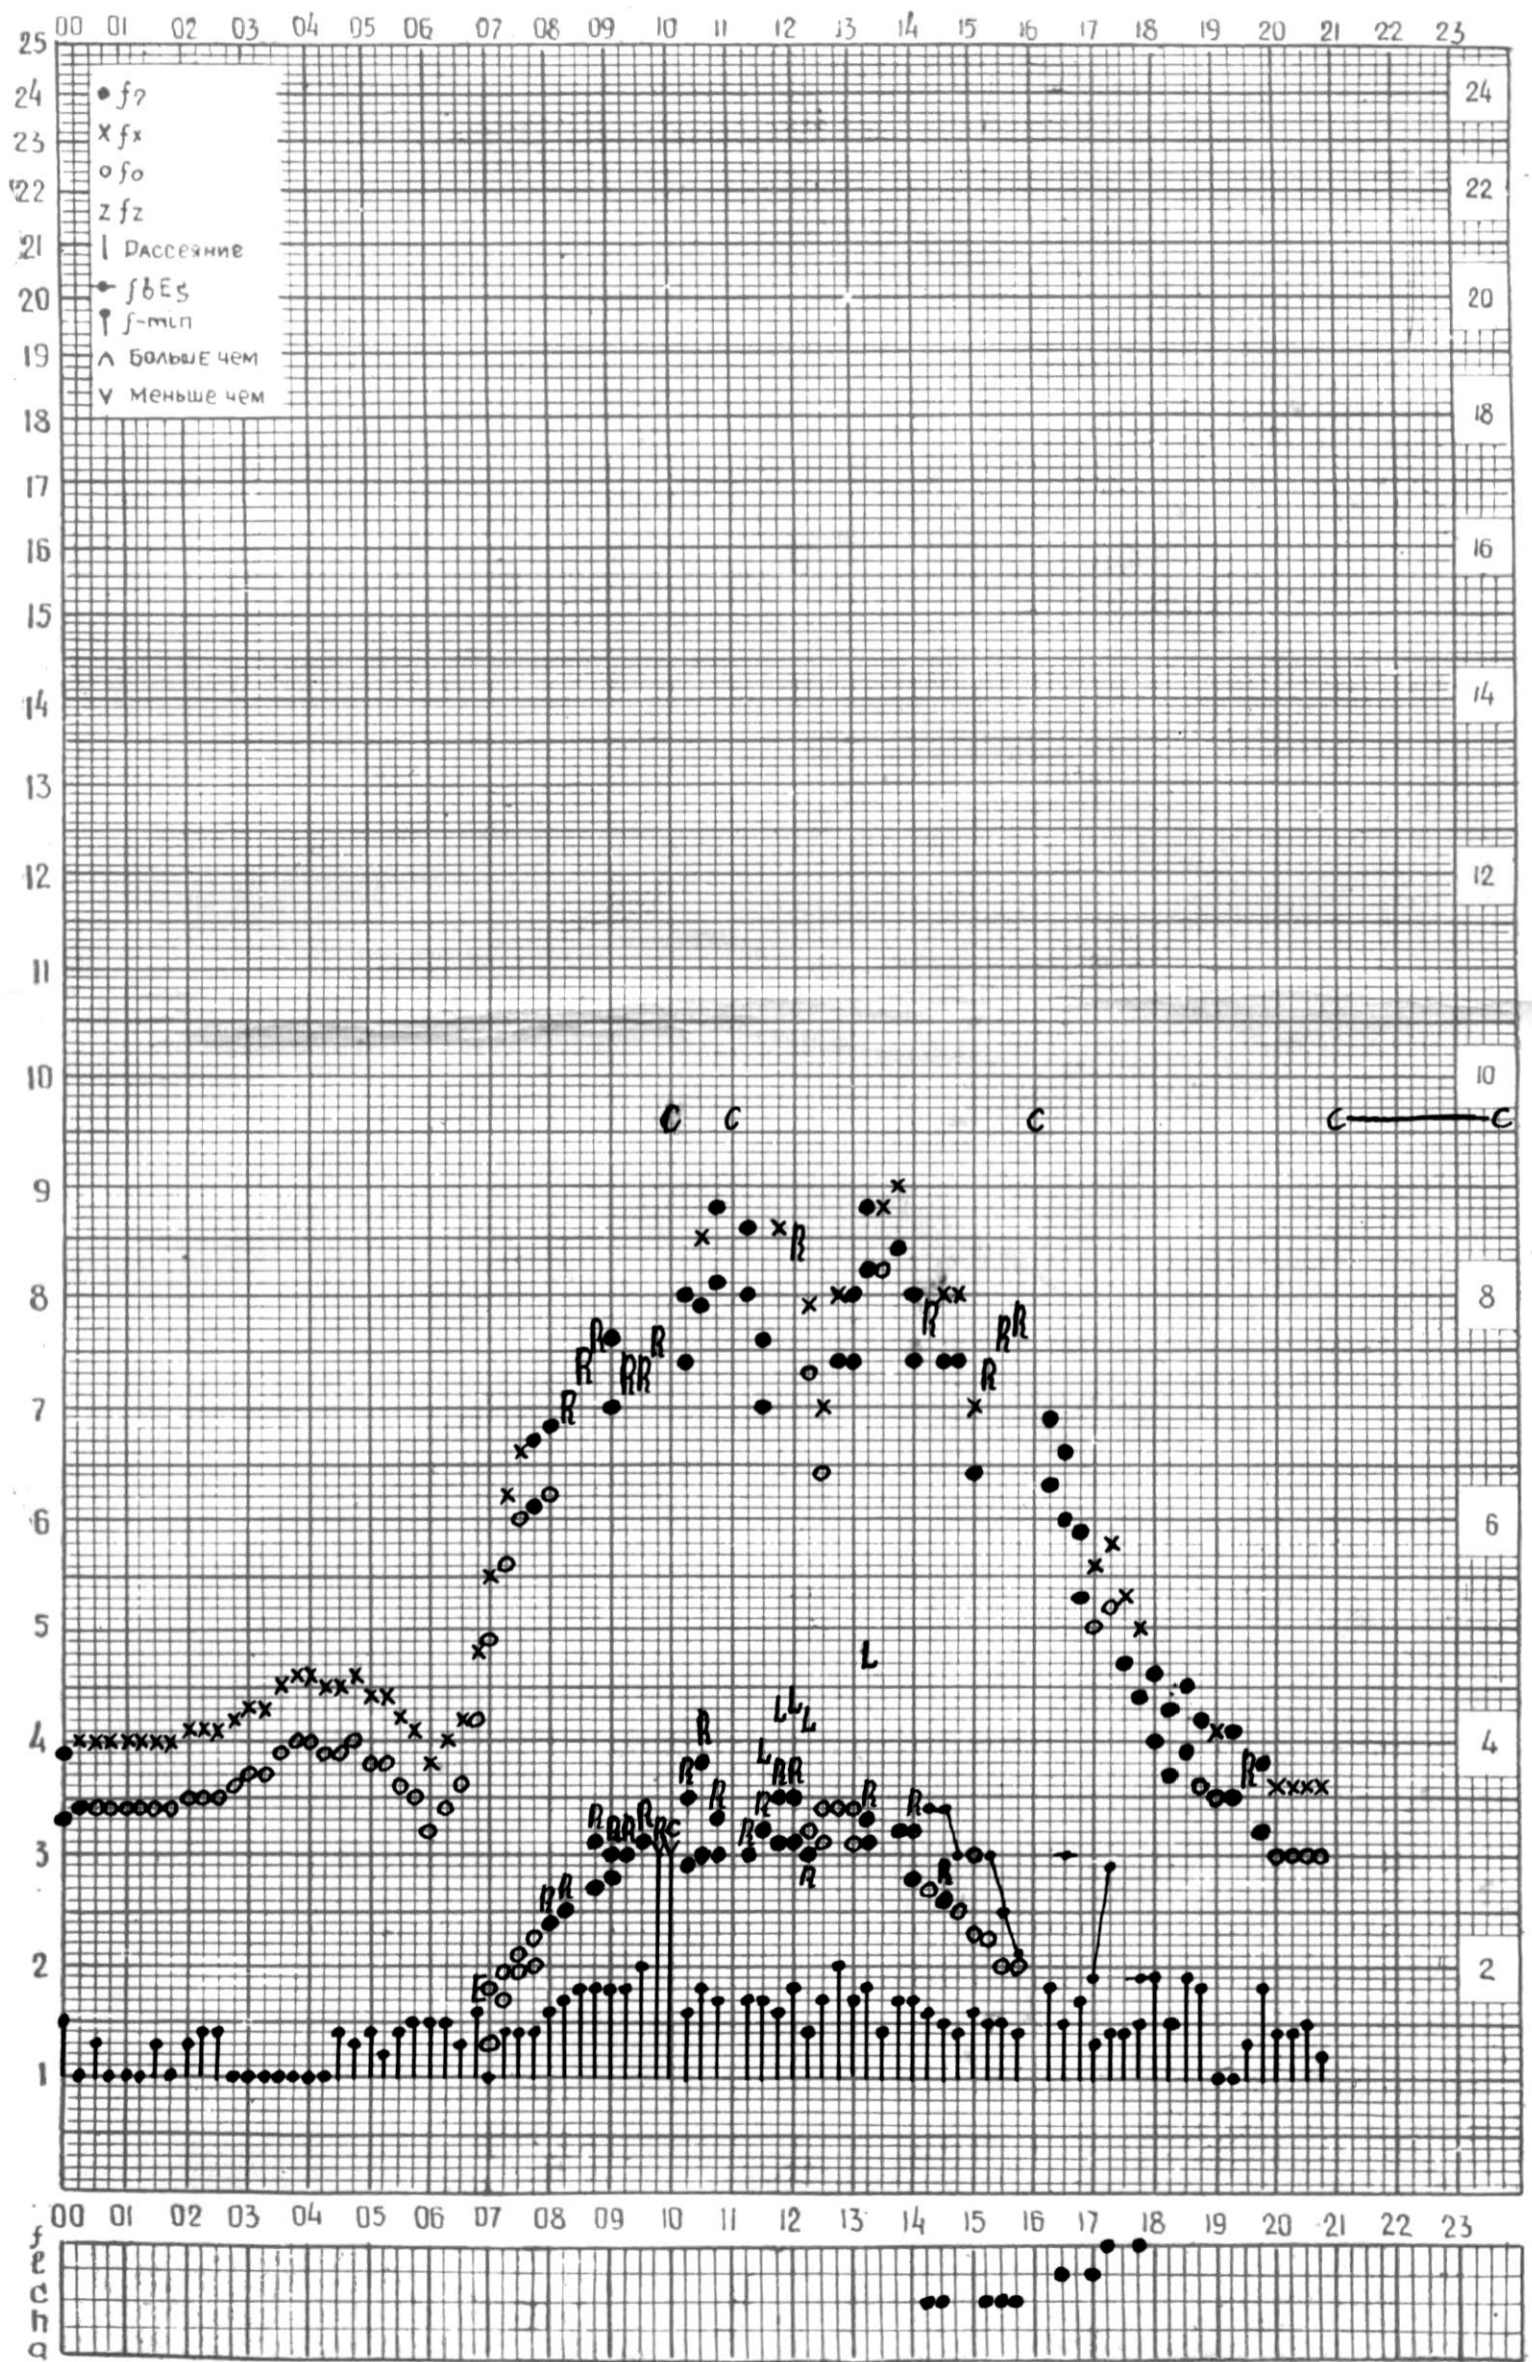

станция Тбилиси f—график ионосферных данных дата 24 ноября 1966 г.

КЕМ ОТЧИТАНО В. Абушвили

МЕЖДУНАРОДНЫЙ ГОД СПОКОЙНОГО СОЛНЦА

ВРЕМЯ 45° E

станция Тбилиси f—график ионосферных данных дата 25 НОЯБРЯ 1966 Г.