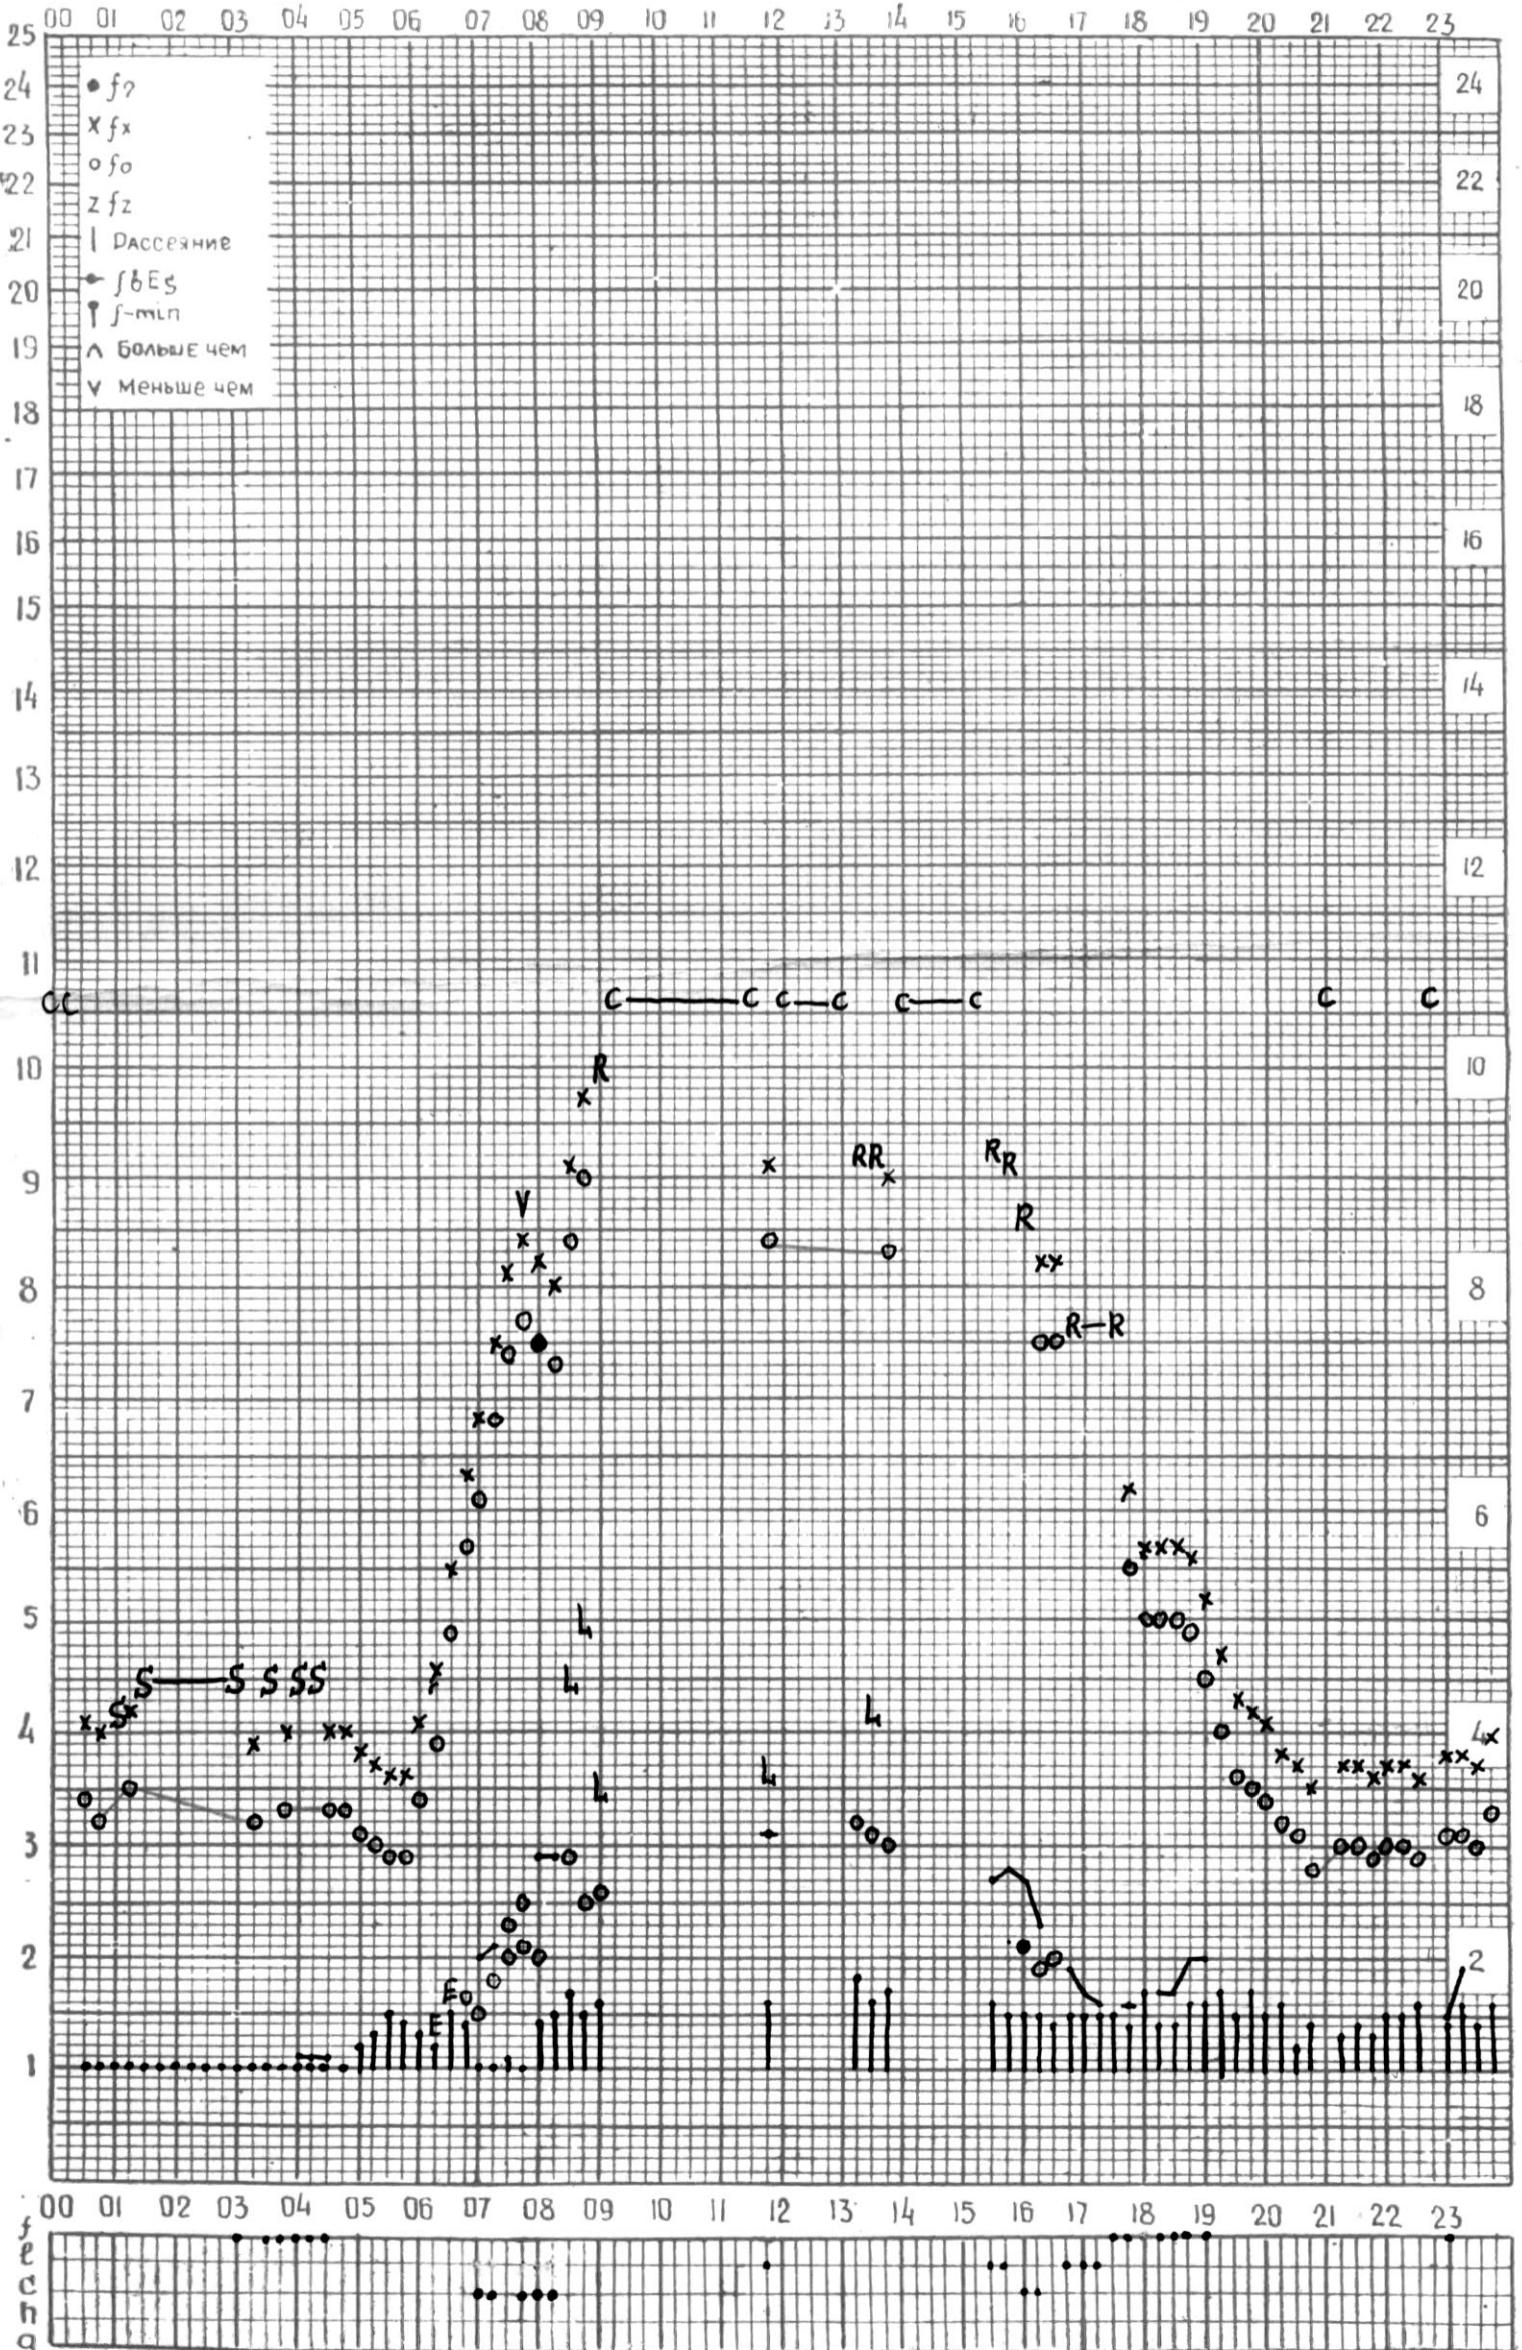

МЕЖДУНАРОДНЫЙ ГОД СПОКОЙНОГО СОЛНЦА

ВРЕМЯ 45° Е

станция Тбилиси f—график ионосферных данных дата 1. Ноябрь 1962.

КЭМ ОТСЧИТАНО Мурманскими

МЕЖДУНАРОДНЫЙ ГОД СПОКОЙНОГО СОЛНЦА

ВРЕМЯ 45° E

станция Тбилиси f—график ионосферных данных дата 2. ноября 1966 г.

кем отчитано В. Абуашвили

МЕЖДУНАРОДНЫЙ ГОД СПОКОЙНОГО СОЛНЦА

ВРЕМЯ 45° Е

станция Тбилиси f—график ионосферных данных дата 4 НОЯБРЯ 1966 г.

КЕМ ОТСЧИТАНО НОЯ 972

МЕЖДУНАРОДНЫЙ ГОД СПОКОЙНОГО СОЛНЦА

ВРЕМЯ 45° E