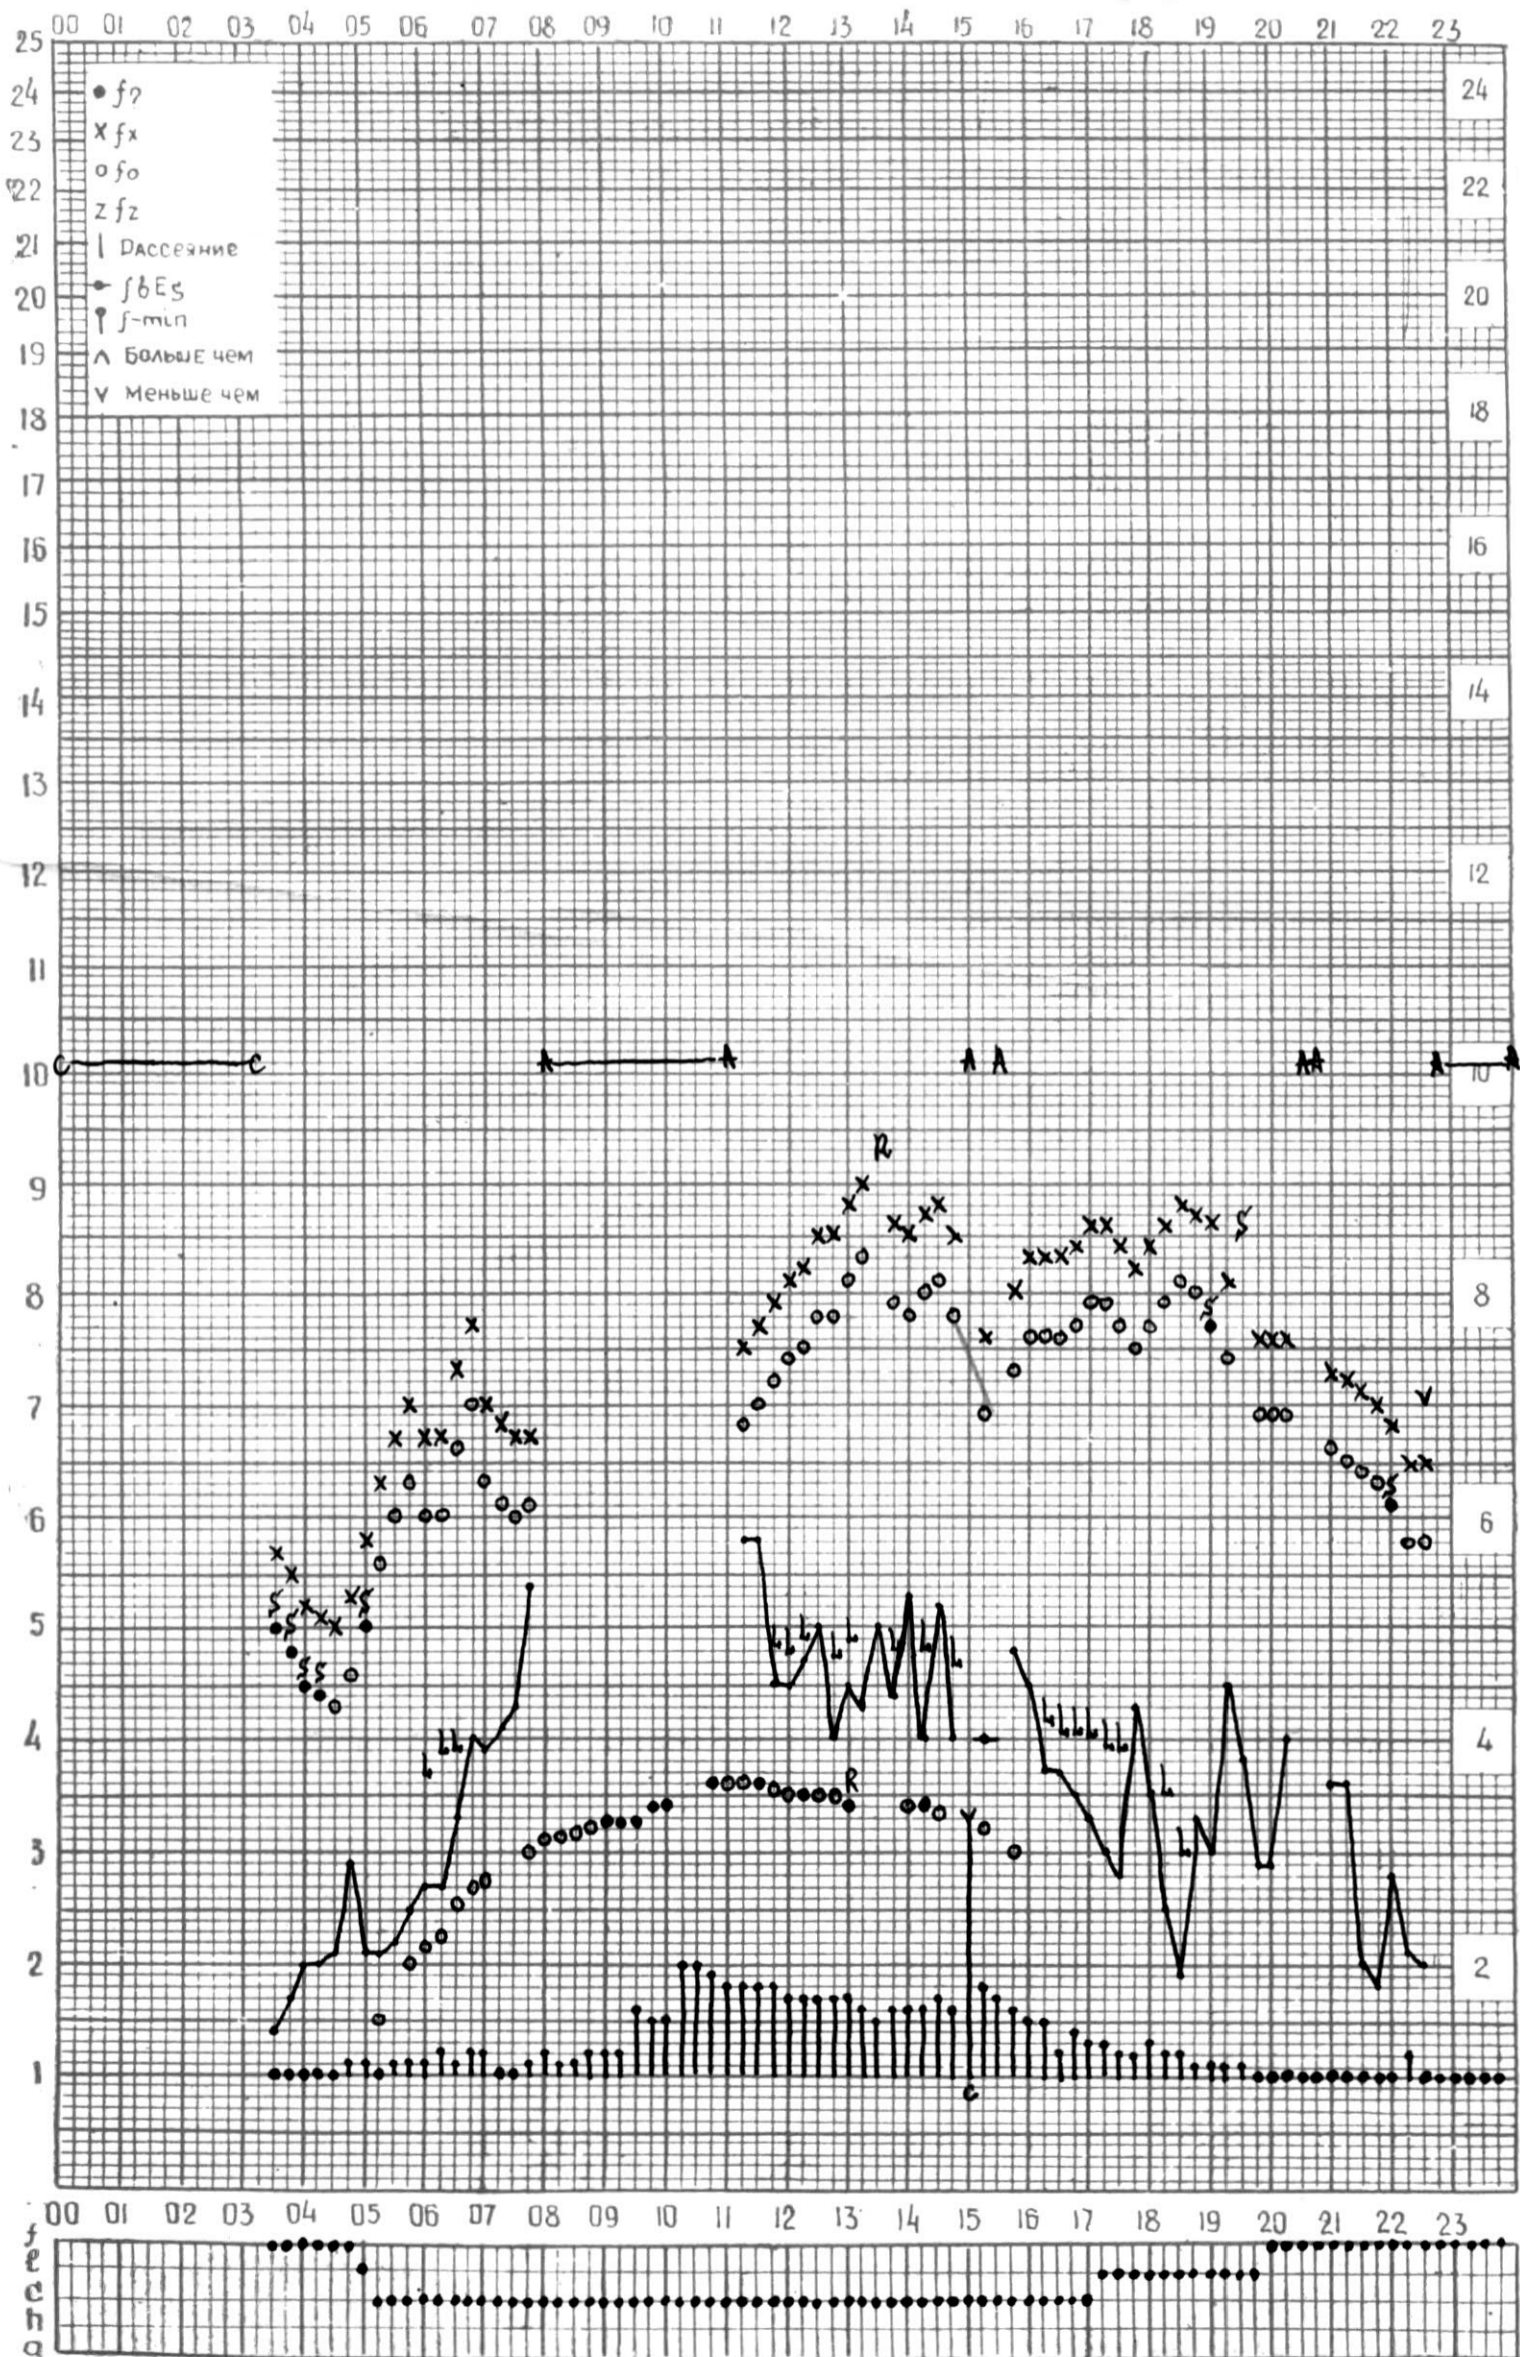

МЕЖДУНАРОДНЫЙ ГОД СПОКОЙНОГО СОЛНЦА

ВРЕМЯ 45° E

станция Тбилиси f-график ионосферных данных дата 10. июля 1962.

КЕМ ОТСЧИТАНО Гогадзе