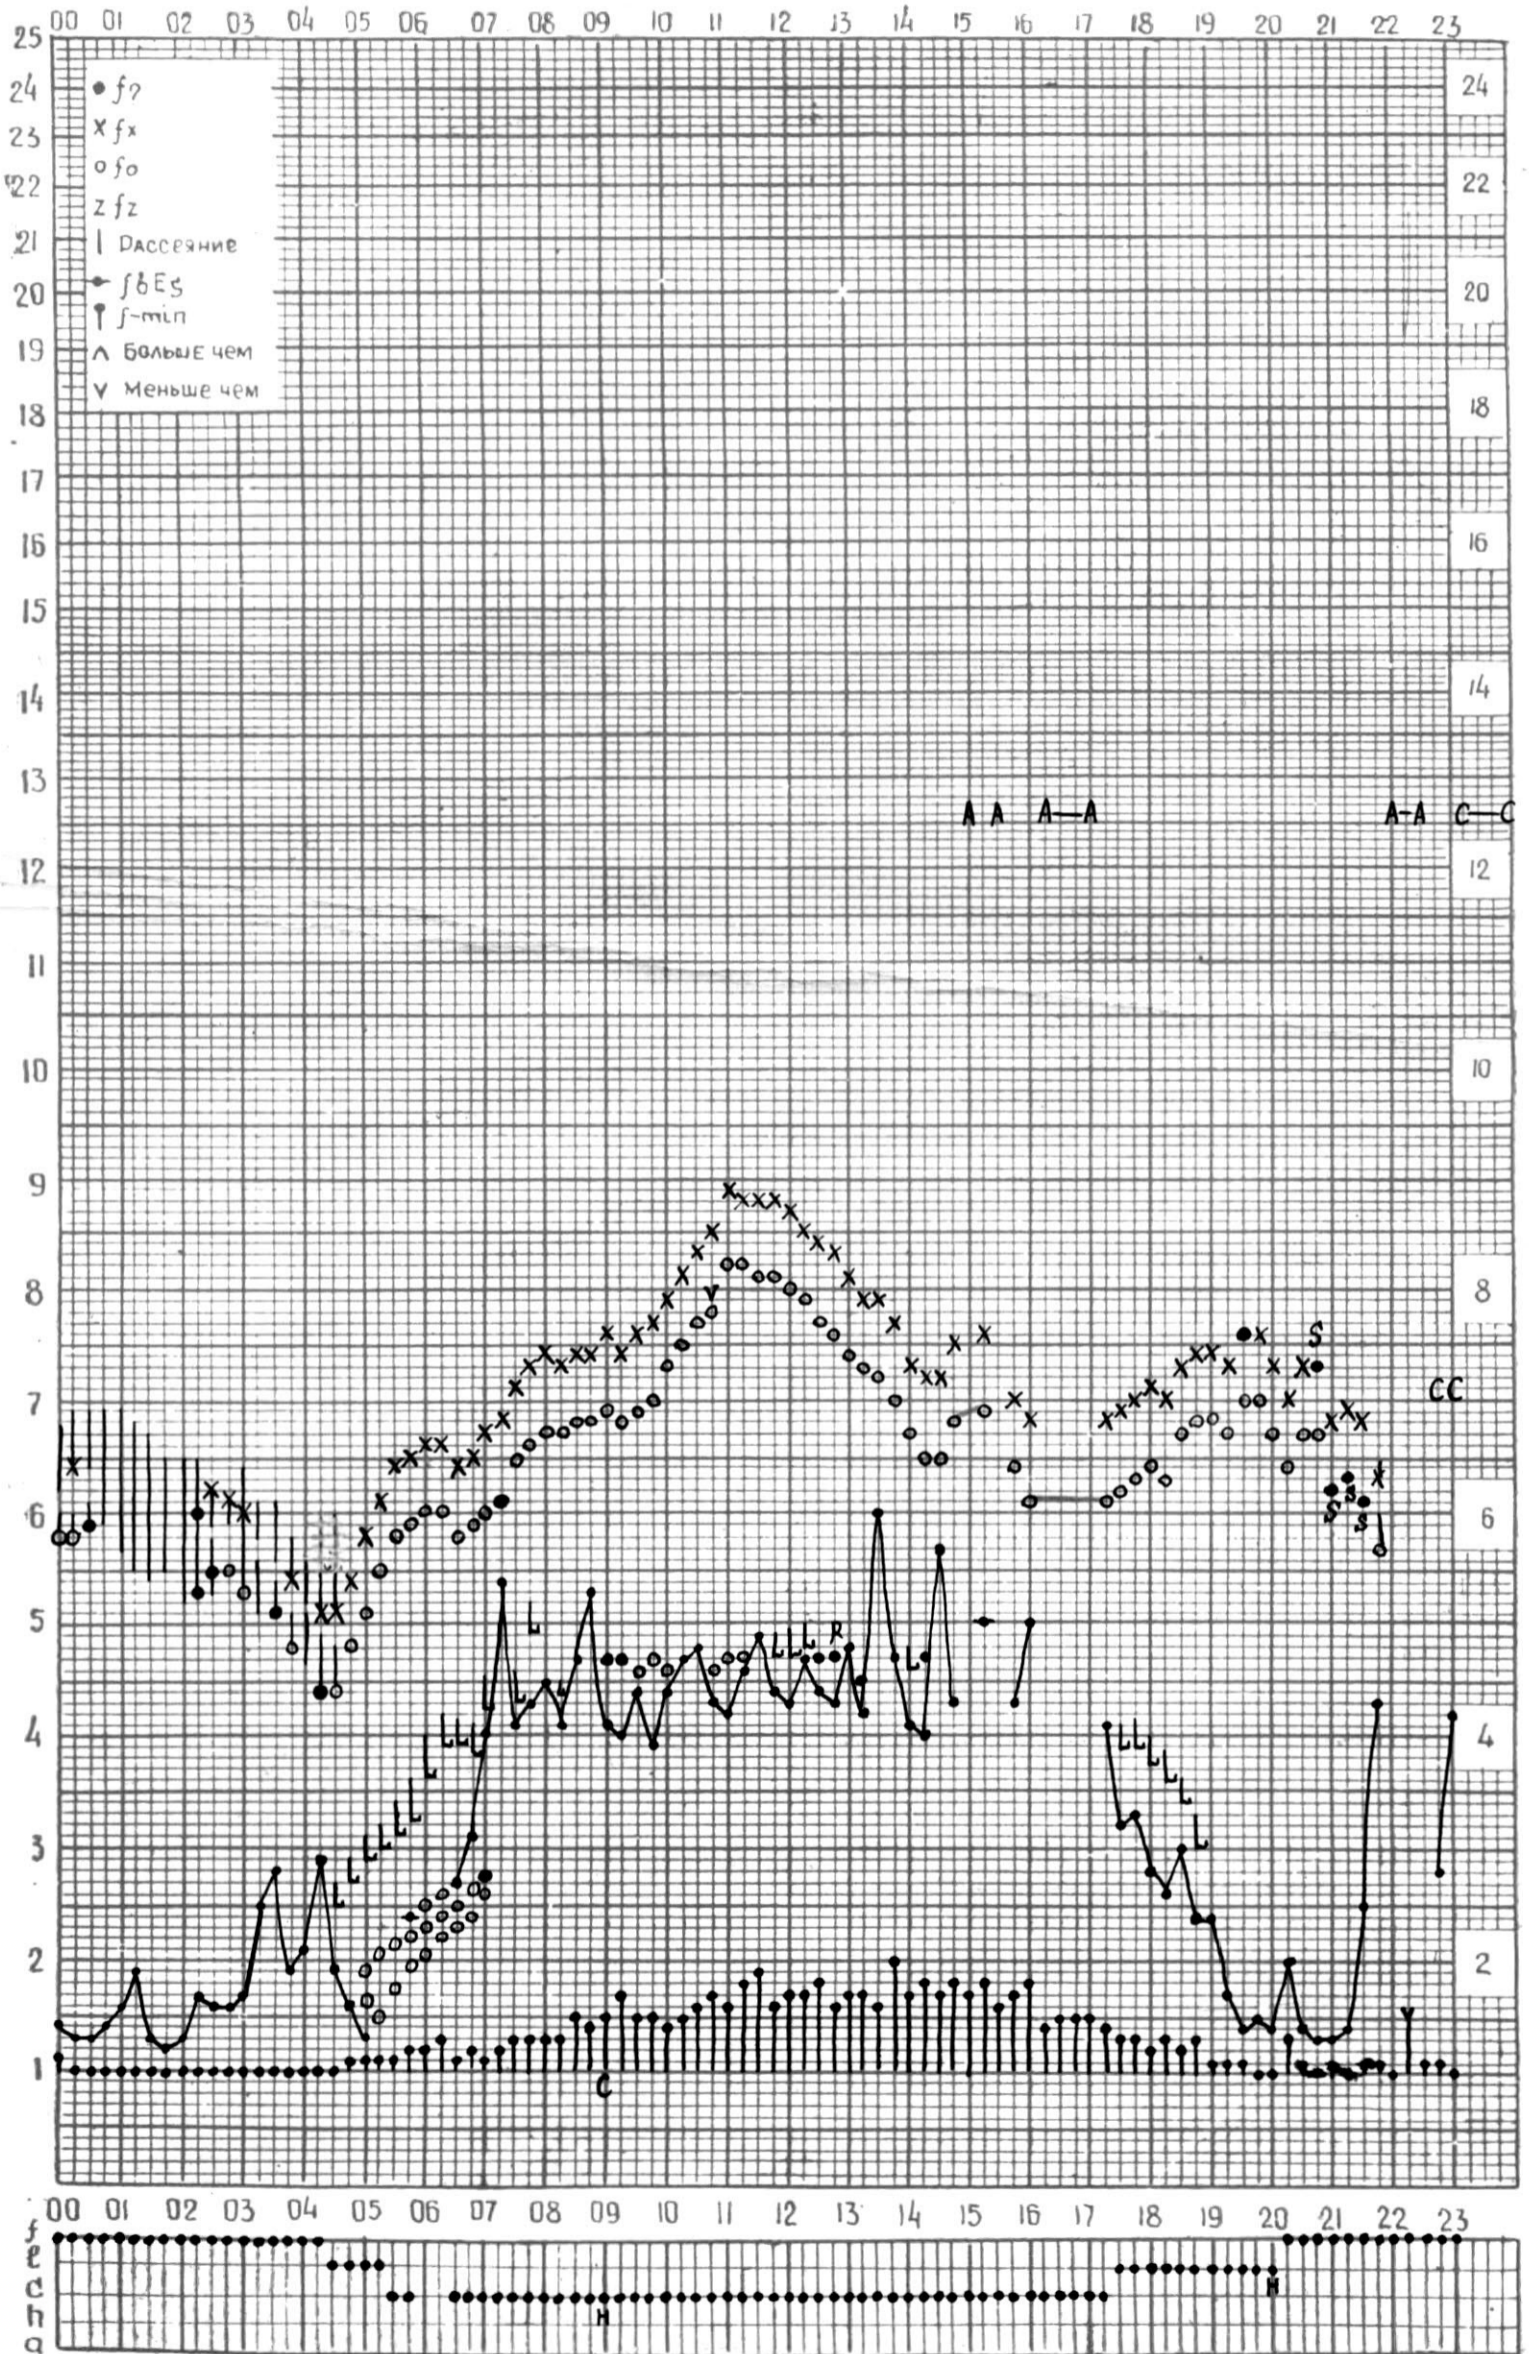

МЕЖДУНАРОДНЫЙ ГОД СПОКОЙНОГО СОЛНЦА

ВРЕМЯ 45° Е

станция Тбилиси (—график ионосферных данных дата 3. июля 1962.

КЭМ ОТСЧИТАНО Самозел