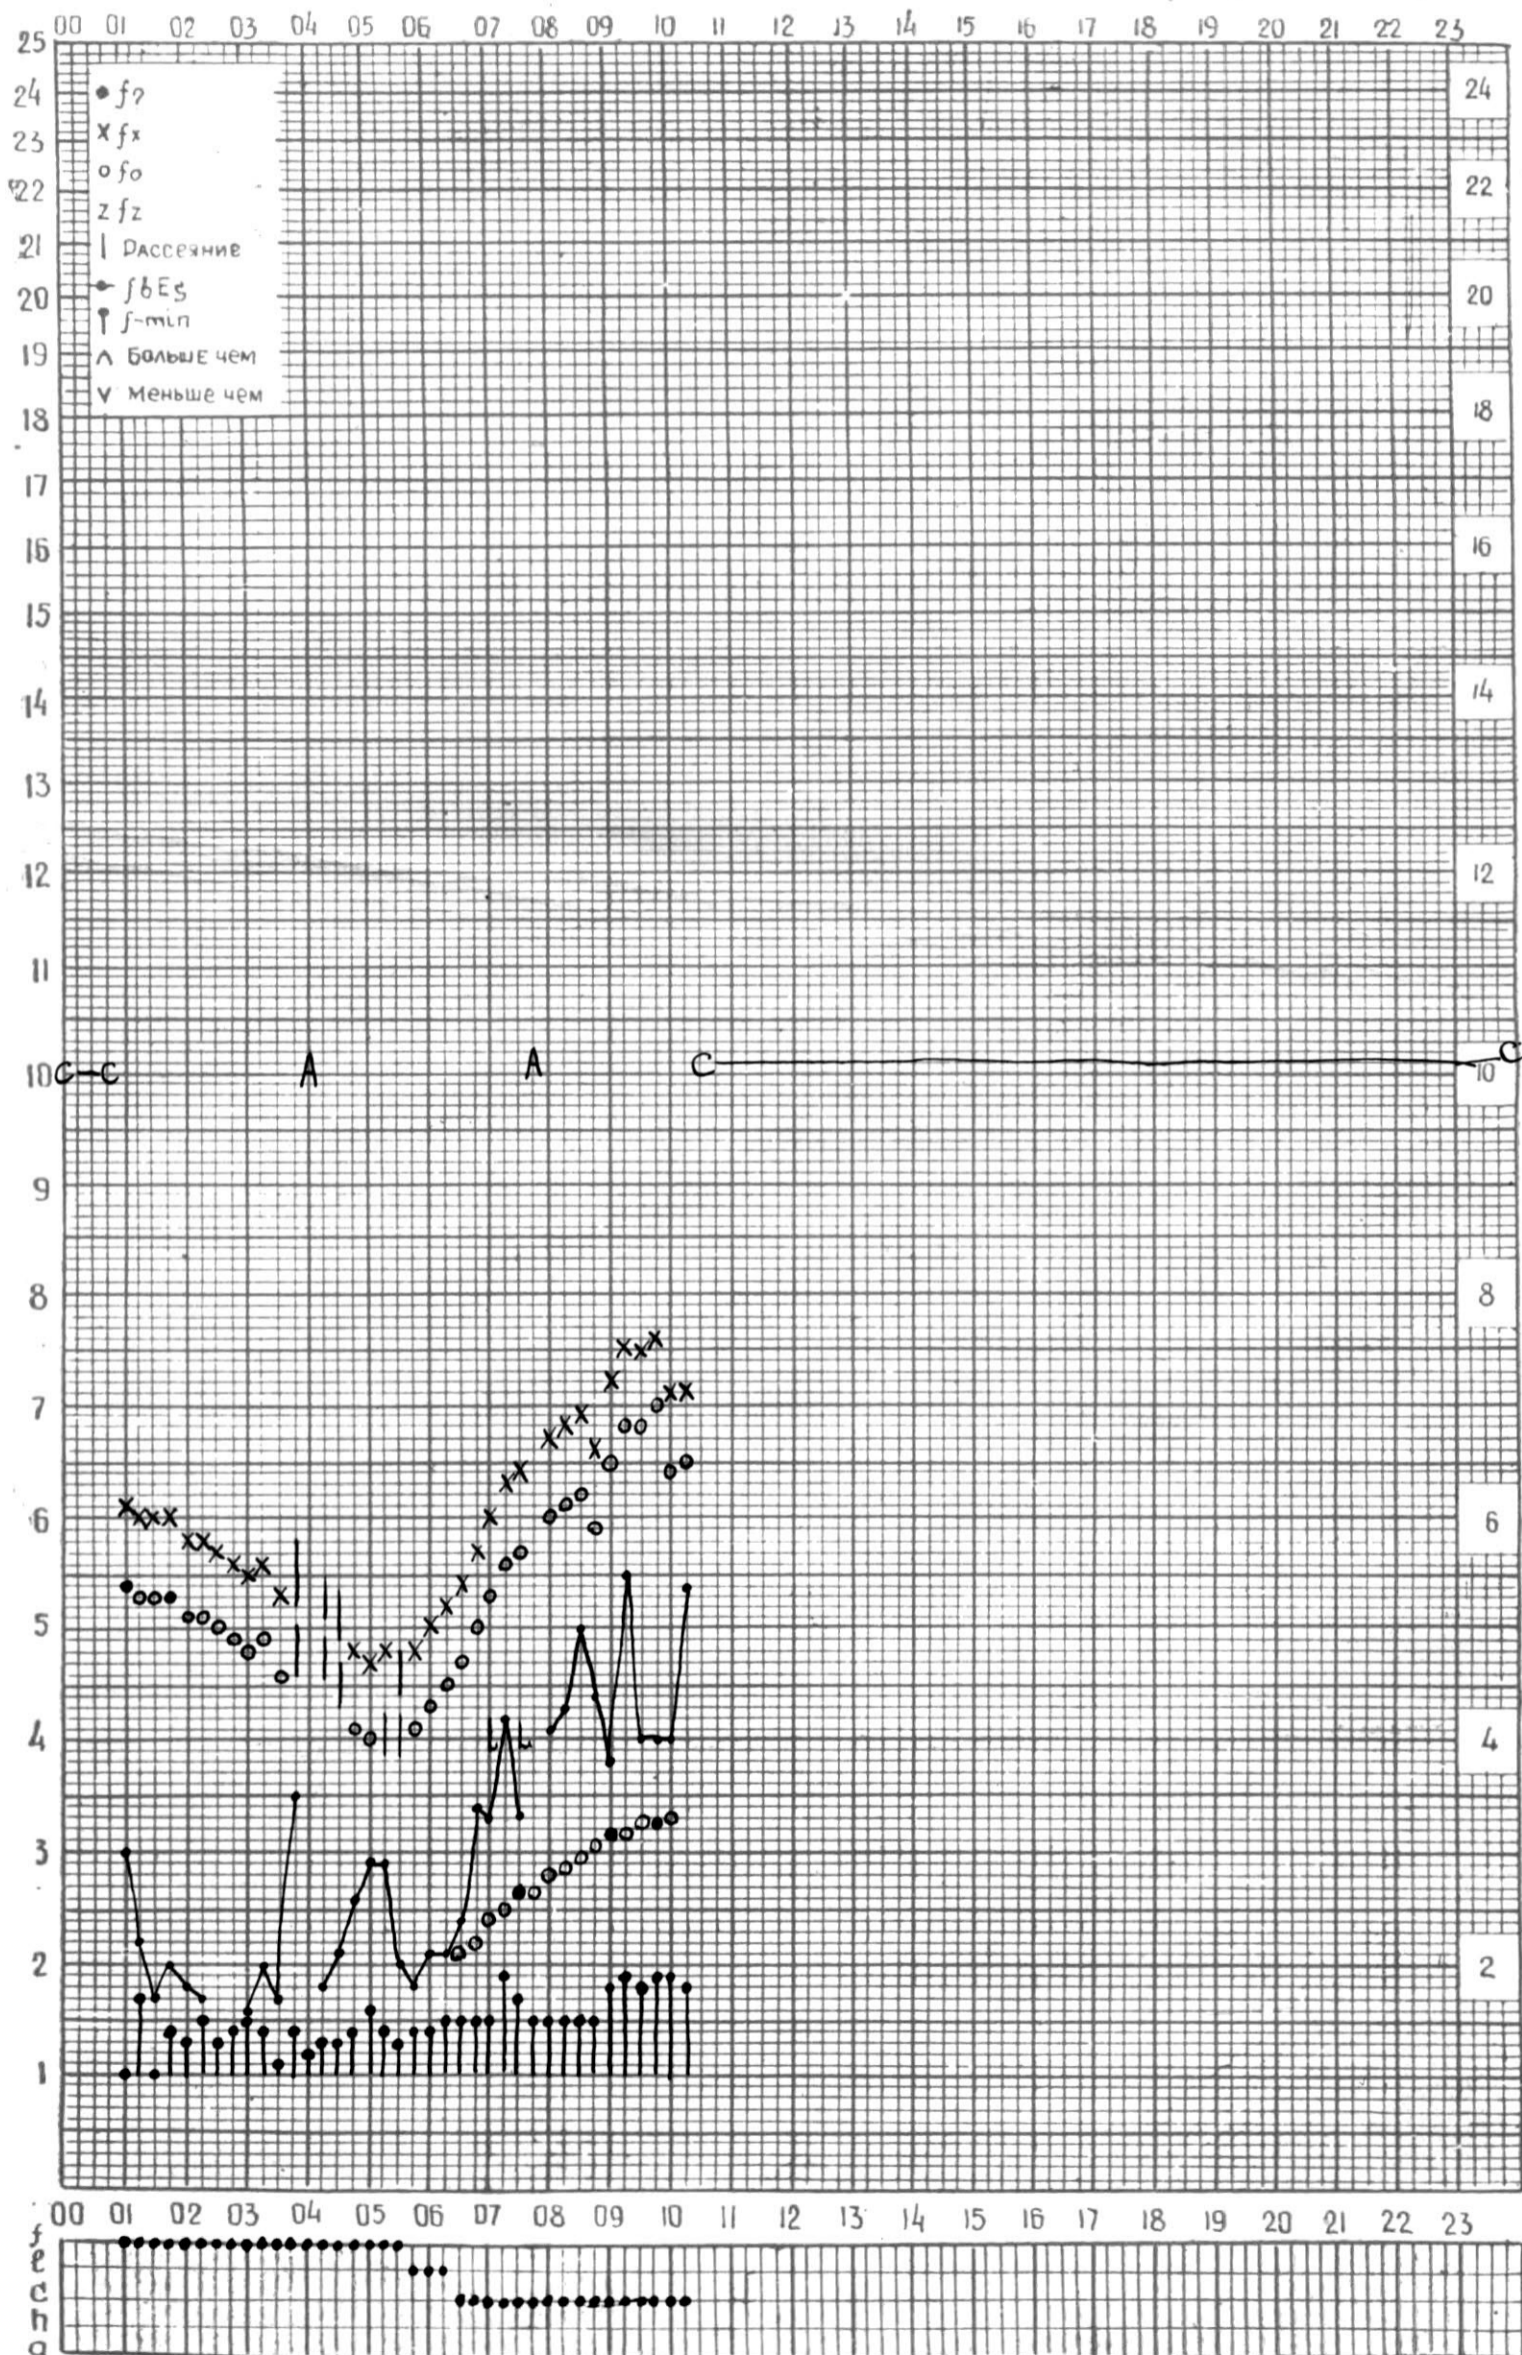

МЕЖДУНАРОДНЫЙ ГОД СПОКОЙНОГО СОЛНЦА

ВРЕМЯ 45° E

станция Тбилиси f—график ионосферных данных дата 14 июля 1962

кем отчитано Гогодзе