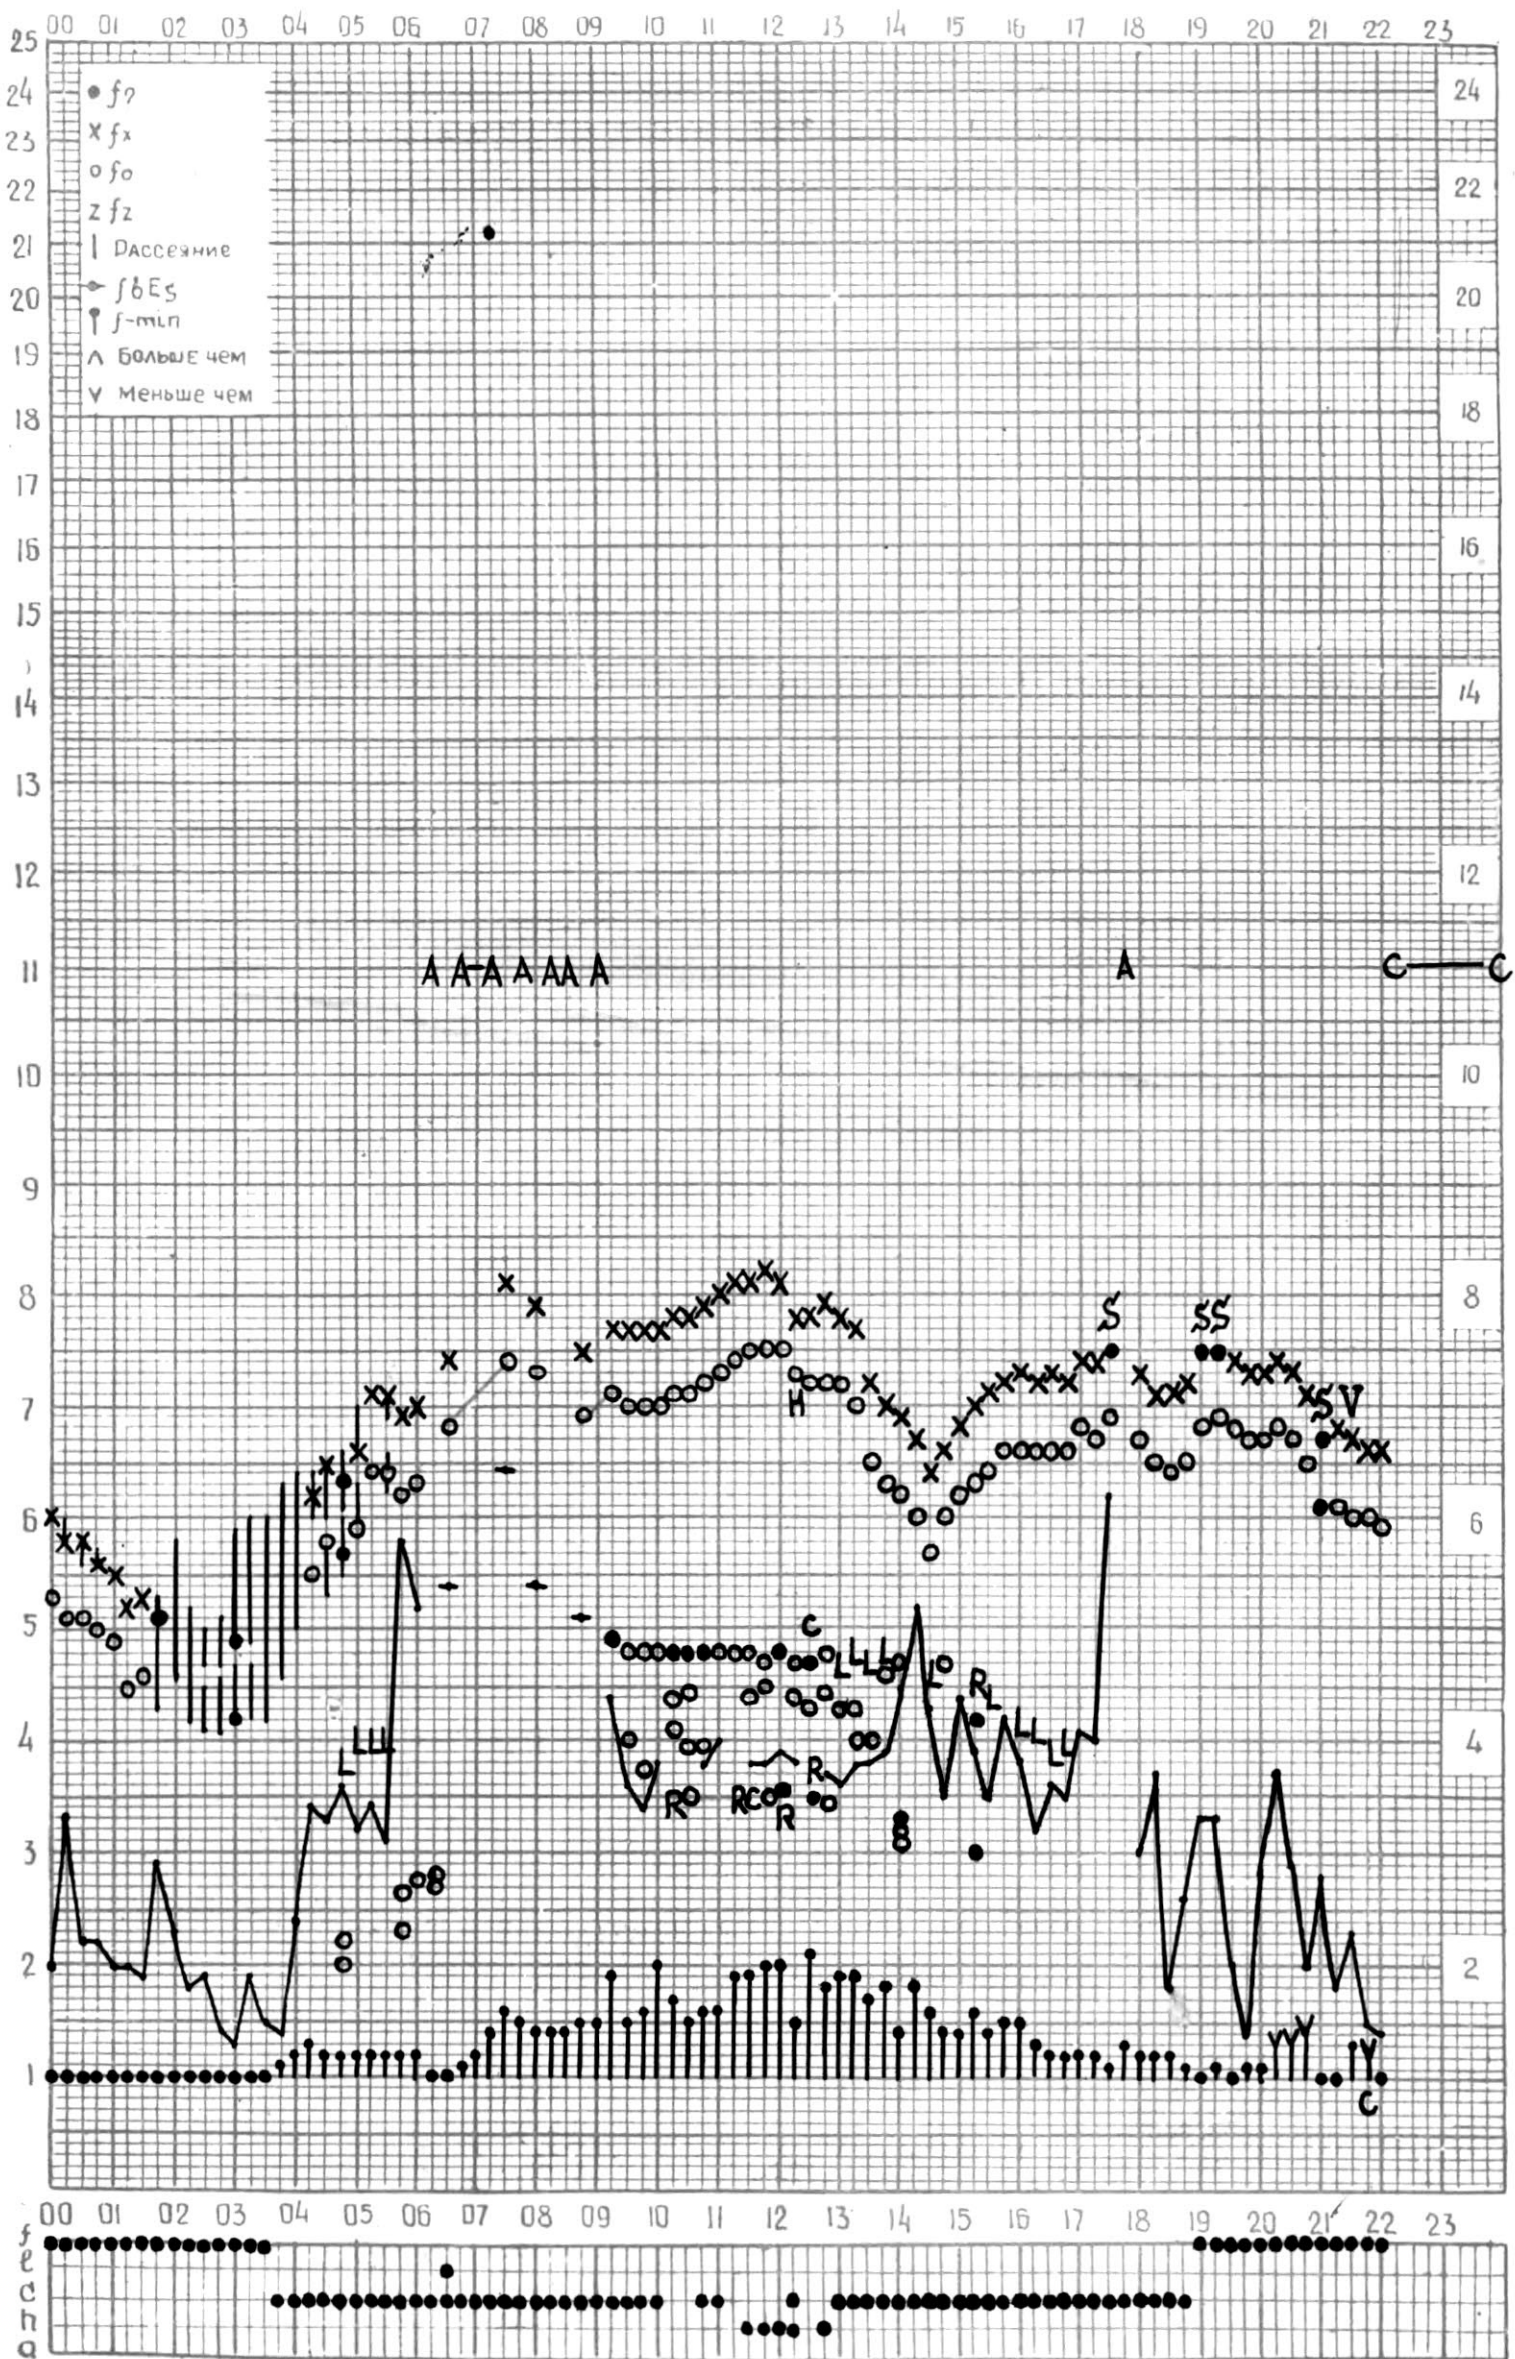

МЕЖДУНАРОДНЫЙ ГЕОФИЗИЧЕСКИЙ ГОД

Время 45°E

станция Тбилиси f-график ионосферных данных дата 16 июля, 1962.

КЕМ ОТЧИТАНО Санадзе