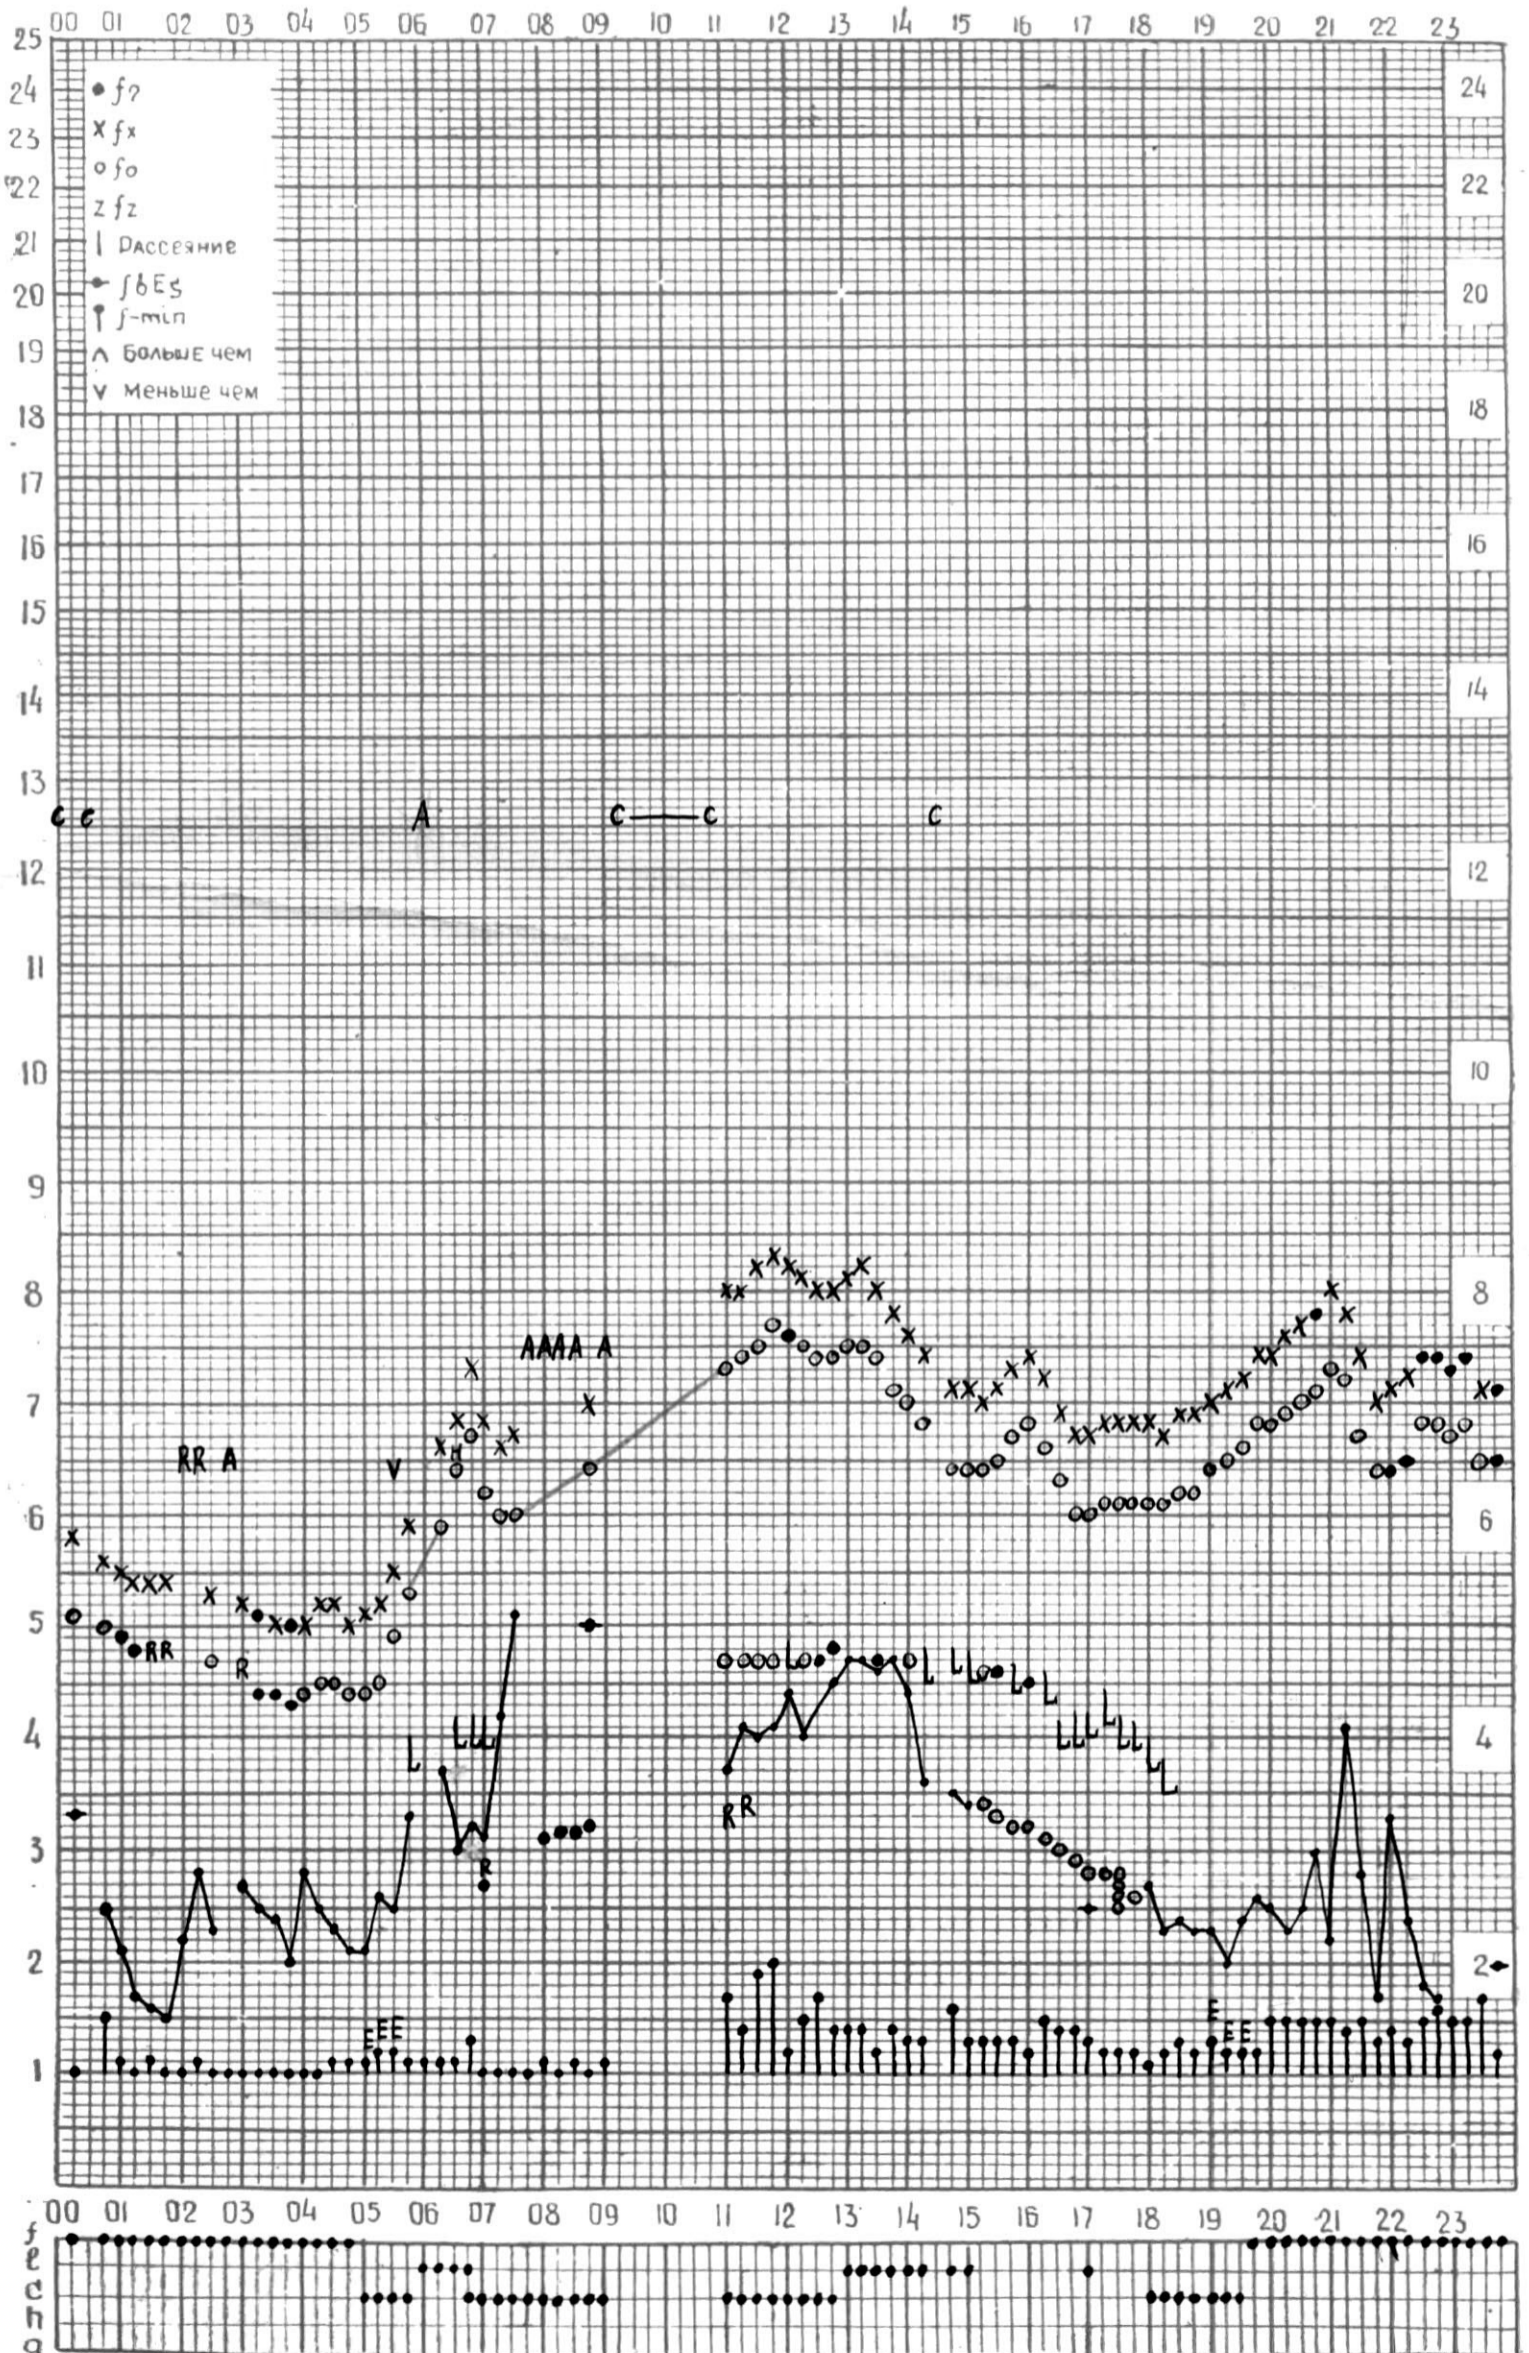

МЕЖДУНАРОДНЫЙ ГОД СПОКОЙНОГО СОЛНЦА

ВРЕМЯ 45° E

станция Тбилиси — график ионосферных данных дата 21 июля 1962.

КЕМ ОТСЧИТАНО *Медведицкий*