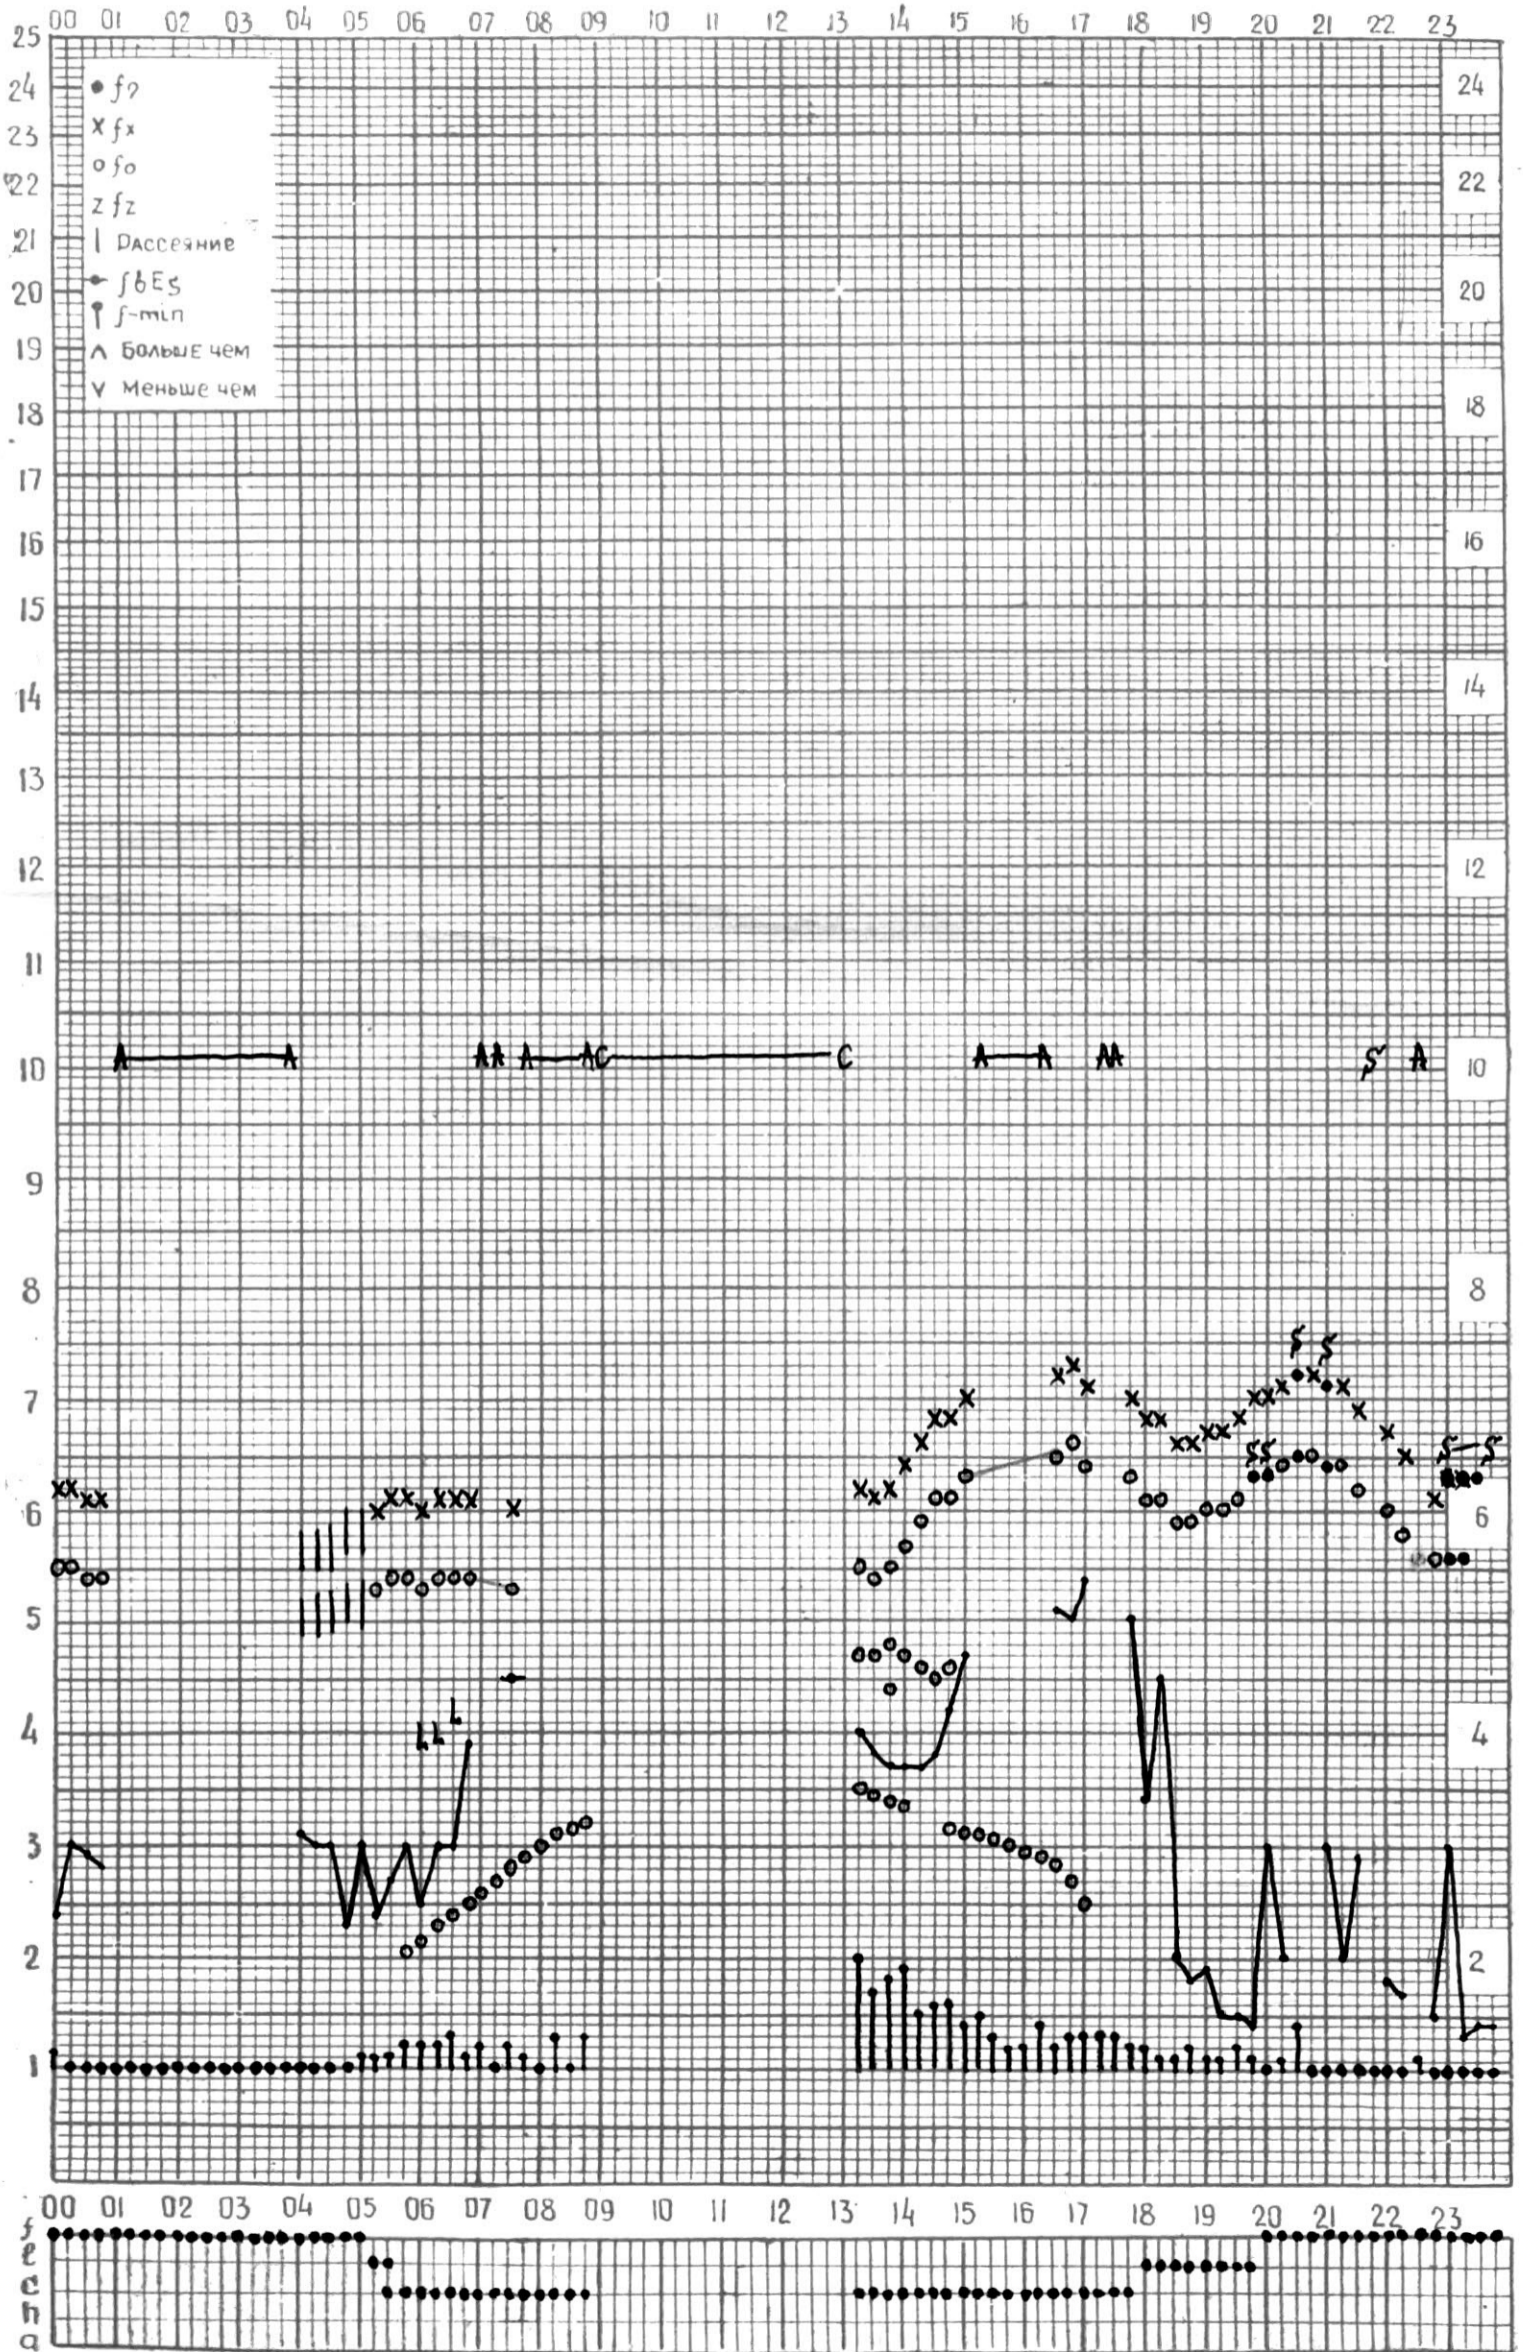

МЕЖДУНАРОДНЫЙ ГОД СПОКОЙНОГО СОЛНЦА

ВРЕМЯ 45° E

станция Тбилиси f-график ионосферных данных дата 23 июля 1962.

КЕМ ОТСЧИТАНО Гогадзе