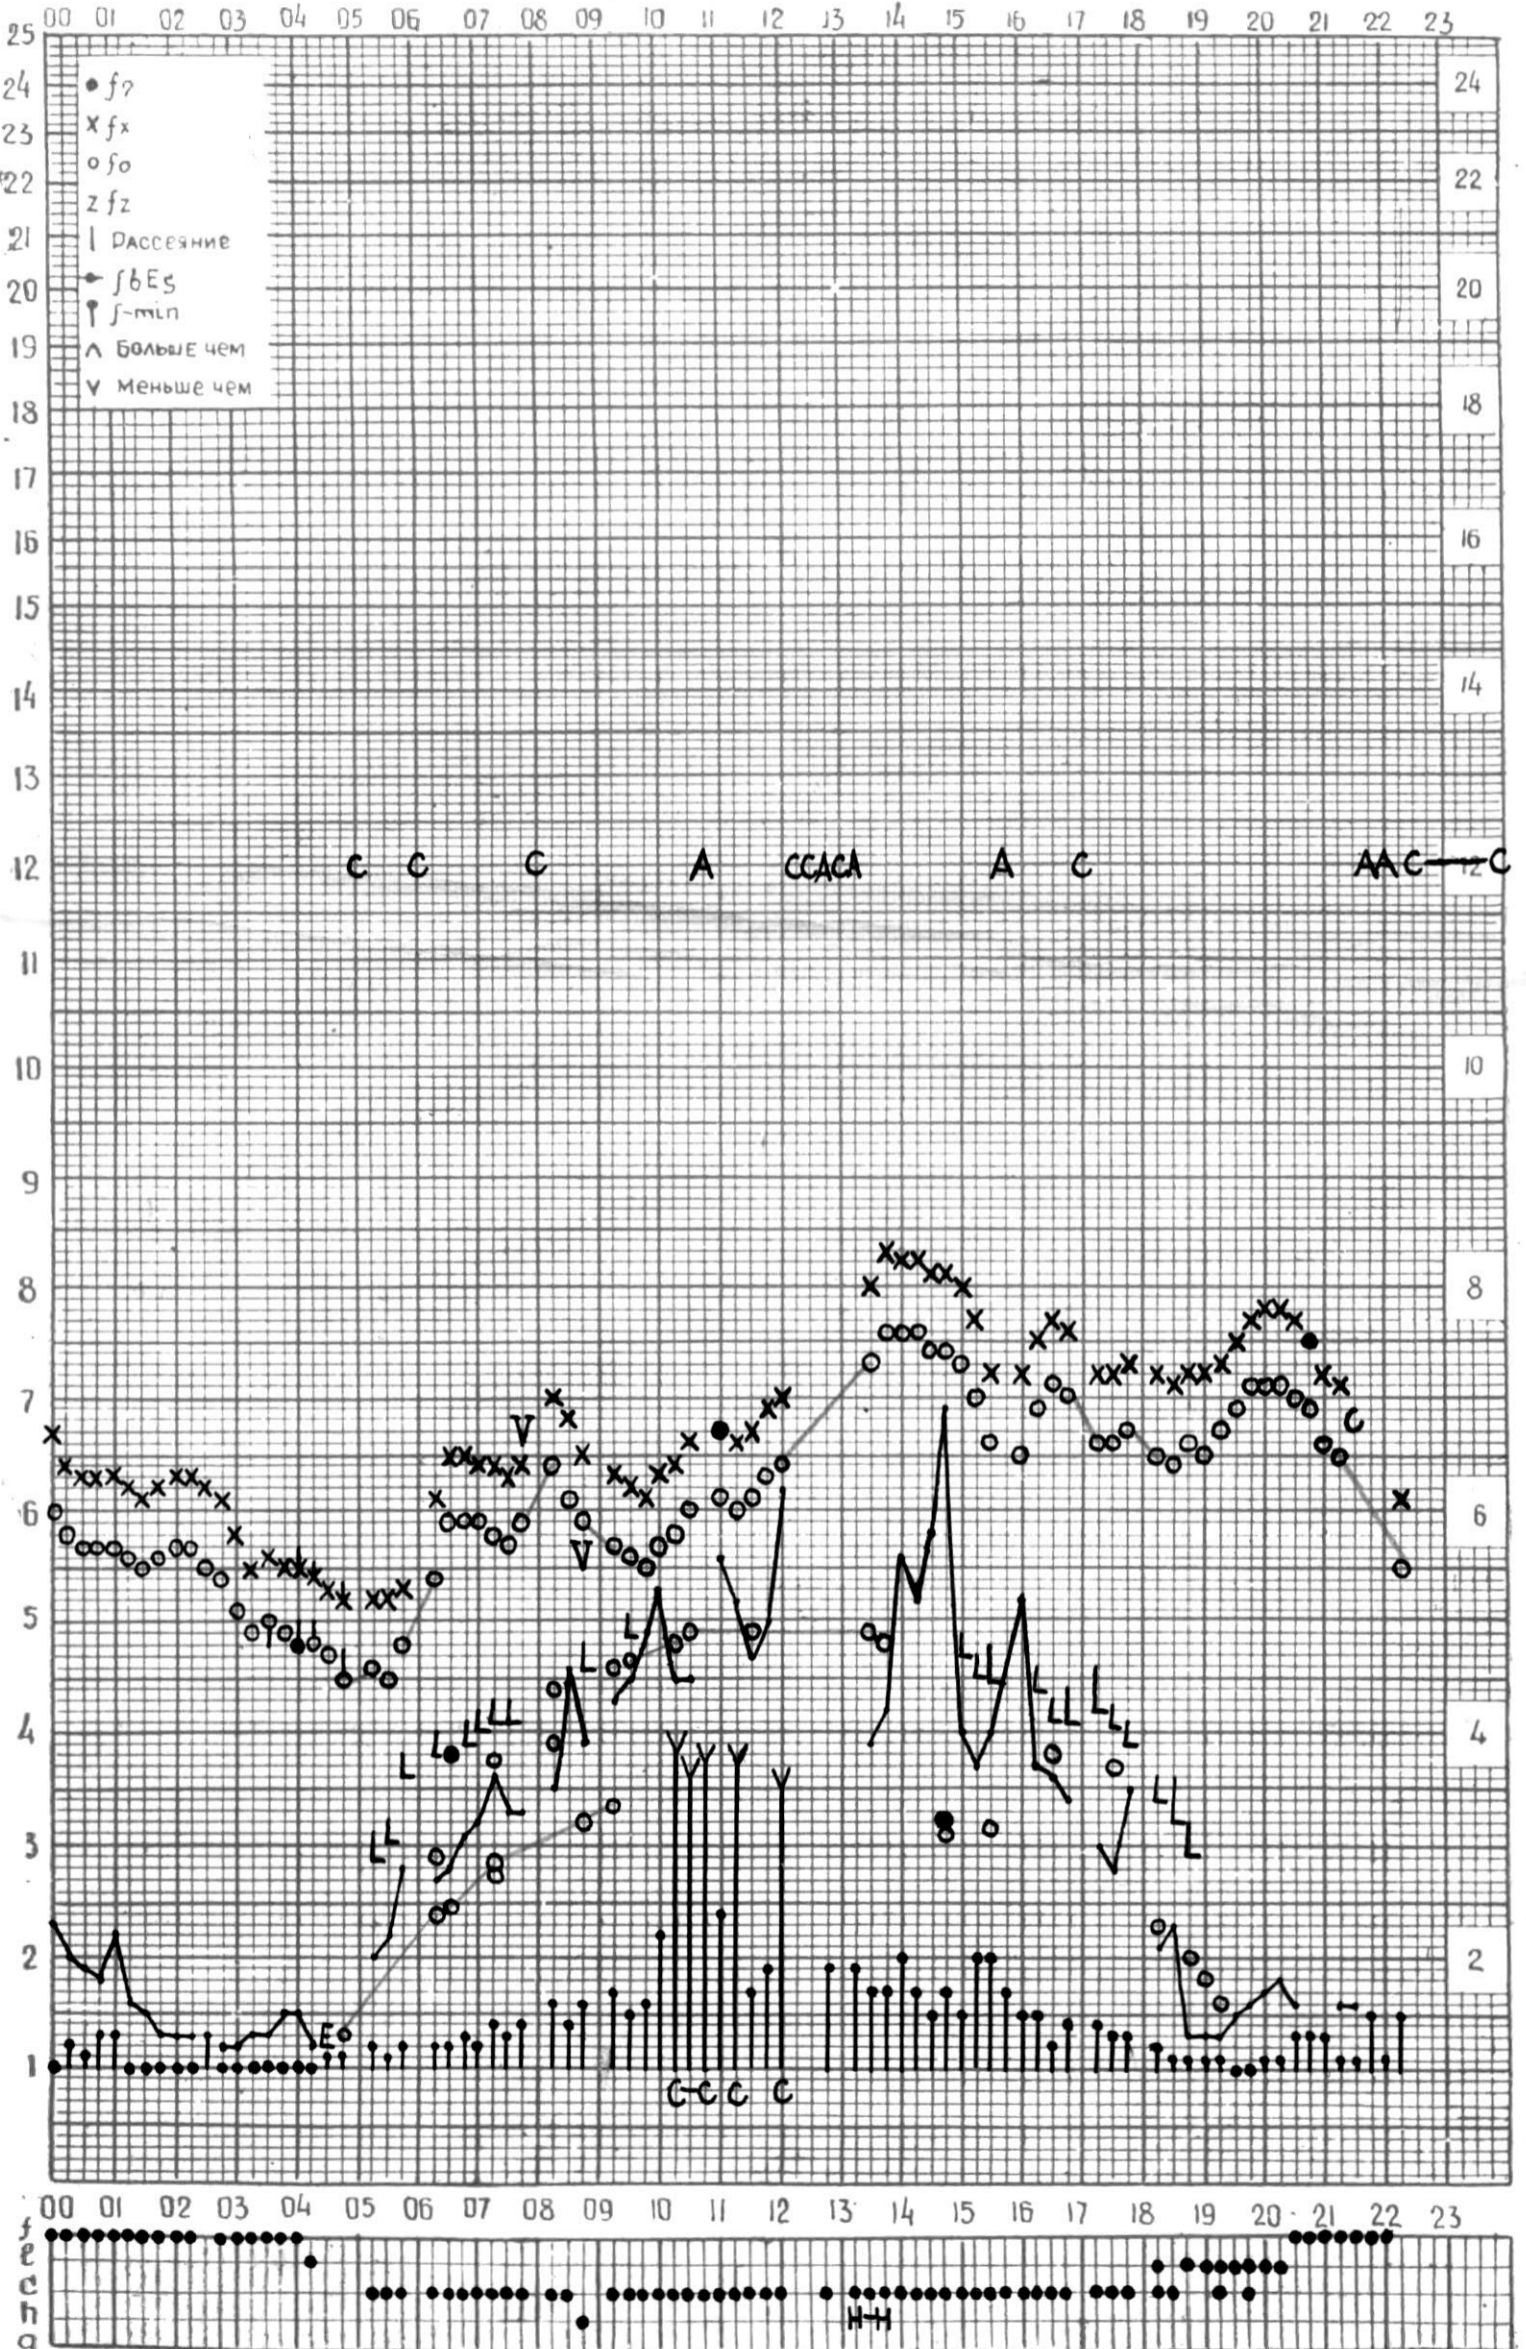

МЕЖДУНАРОДНЫЙ ГОД СПОКОЙНОГО СОЛНЦА

ВРЕМЯ 45° E

станция Тбилиси f—график ионосферных данных дата 27 июля, 1966г.

КЕМ ОТСЧИТАНО Санадзе