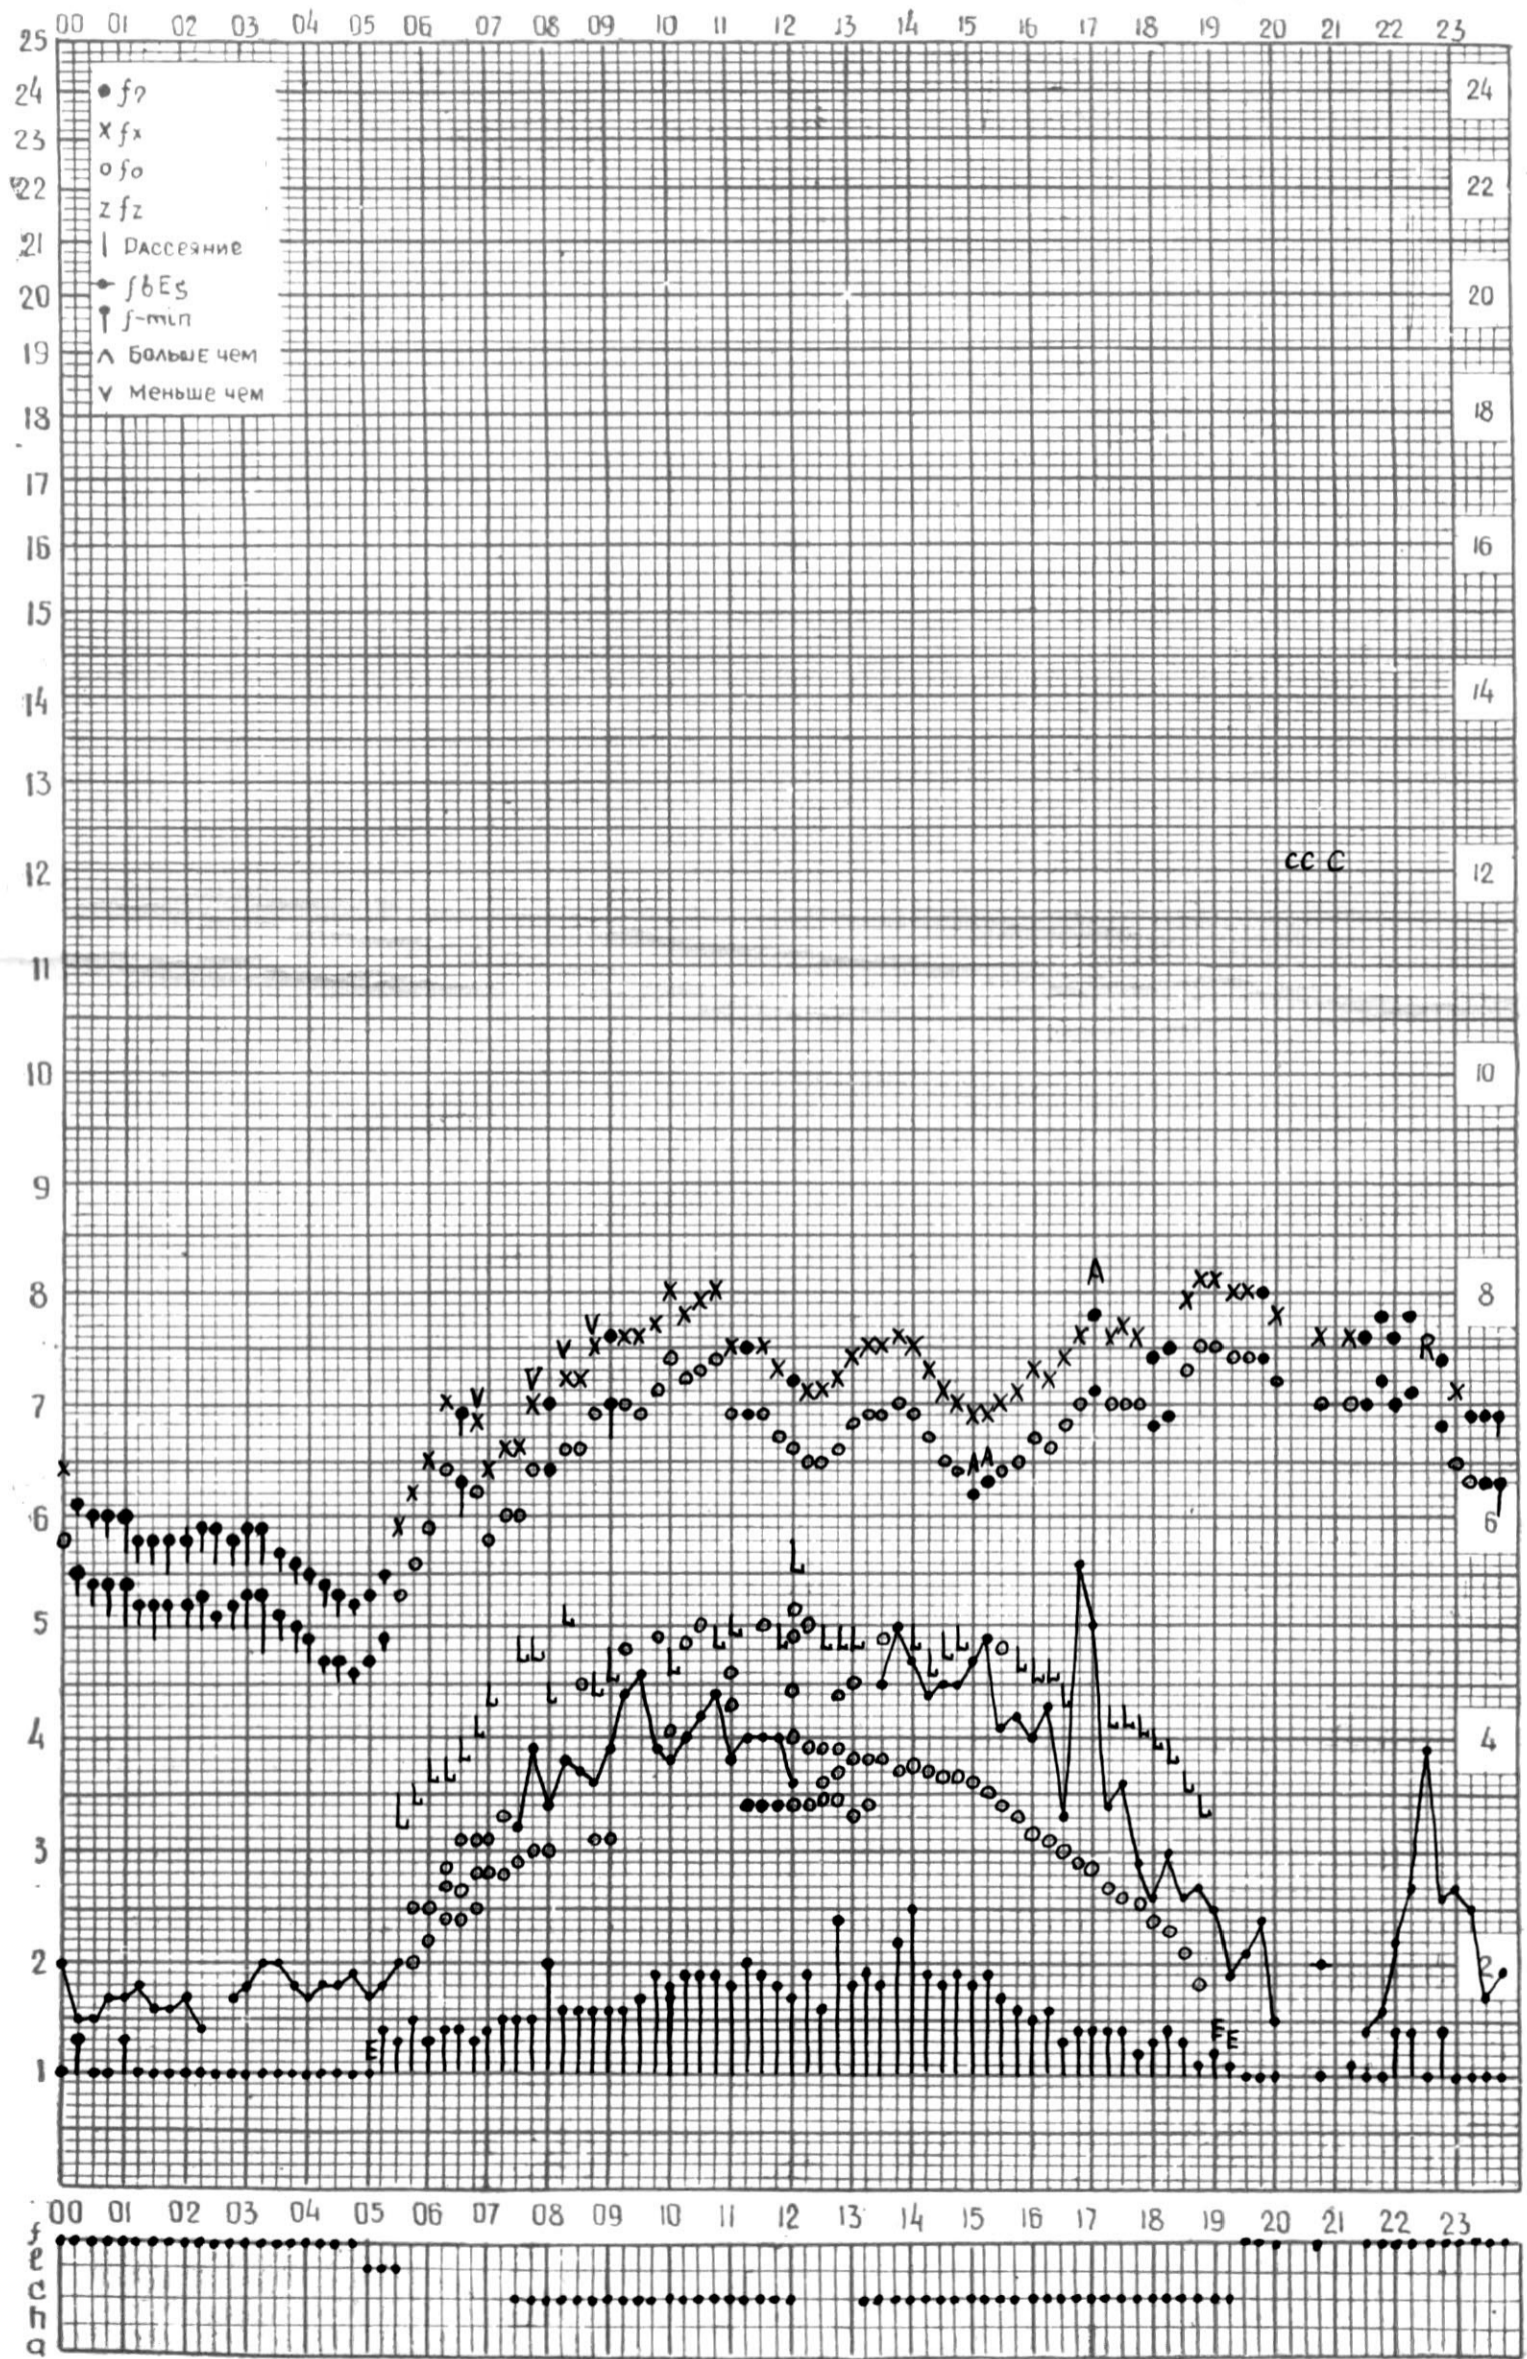

МЕЖДУНАРОДНЫЙ ГОД СПОКОЙНОГО СОЛНЦА

ВРЕМЯ 45° Е

станция Тбилиси f—график ионосферных данных дата 26 июля 1966г.

КЕМ ОТСЧИТАНО Нозадзе