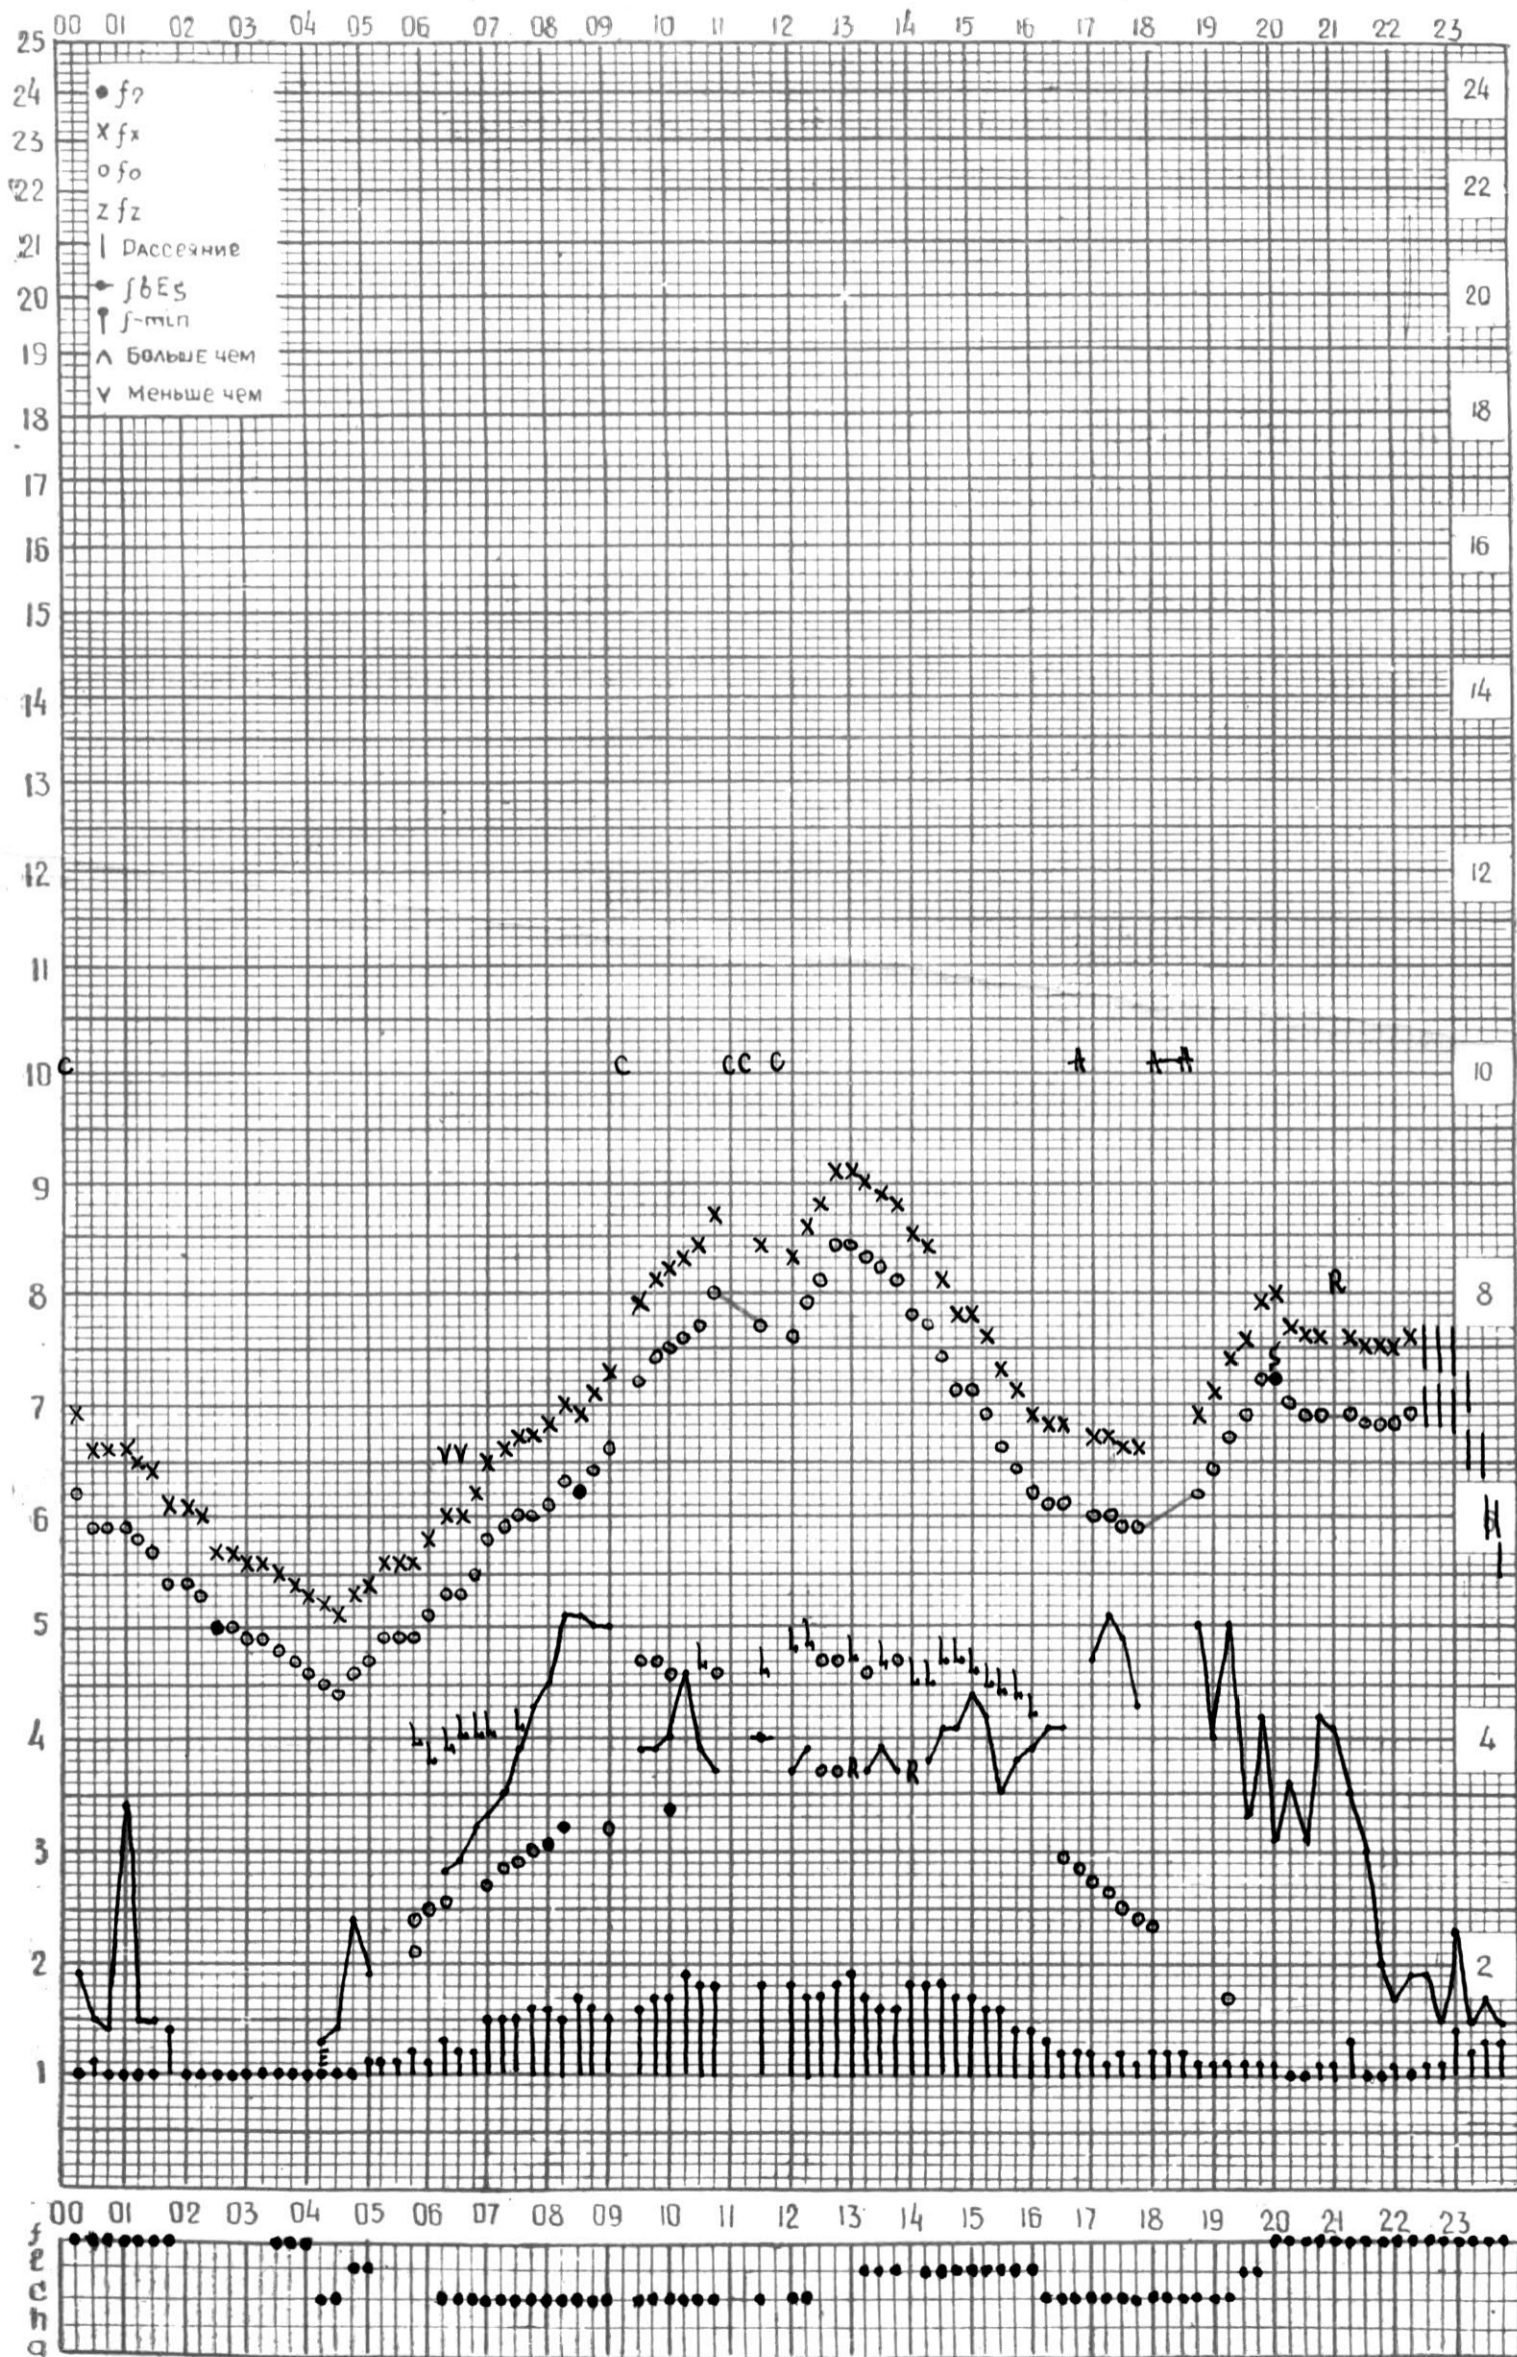

# МЕЖДУНАРОДНЫЙ ГОД СПОКОЙНОГО СОЛНЦА

ВРЕМЯ 45° Е

станция Тбилиси f—график ионосферных данных дата 1. июля 1962.

КЕМ ОТСЧИТАНО *Медомшвили*

# МЕЖДУНАРОДНЫЙ ГОД СПОКОЙНОГО СОЛНЦА

ВРЕМЯ 45° E

станция Тбилиси f—график ионосферных данных дата 9 июля 1966