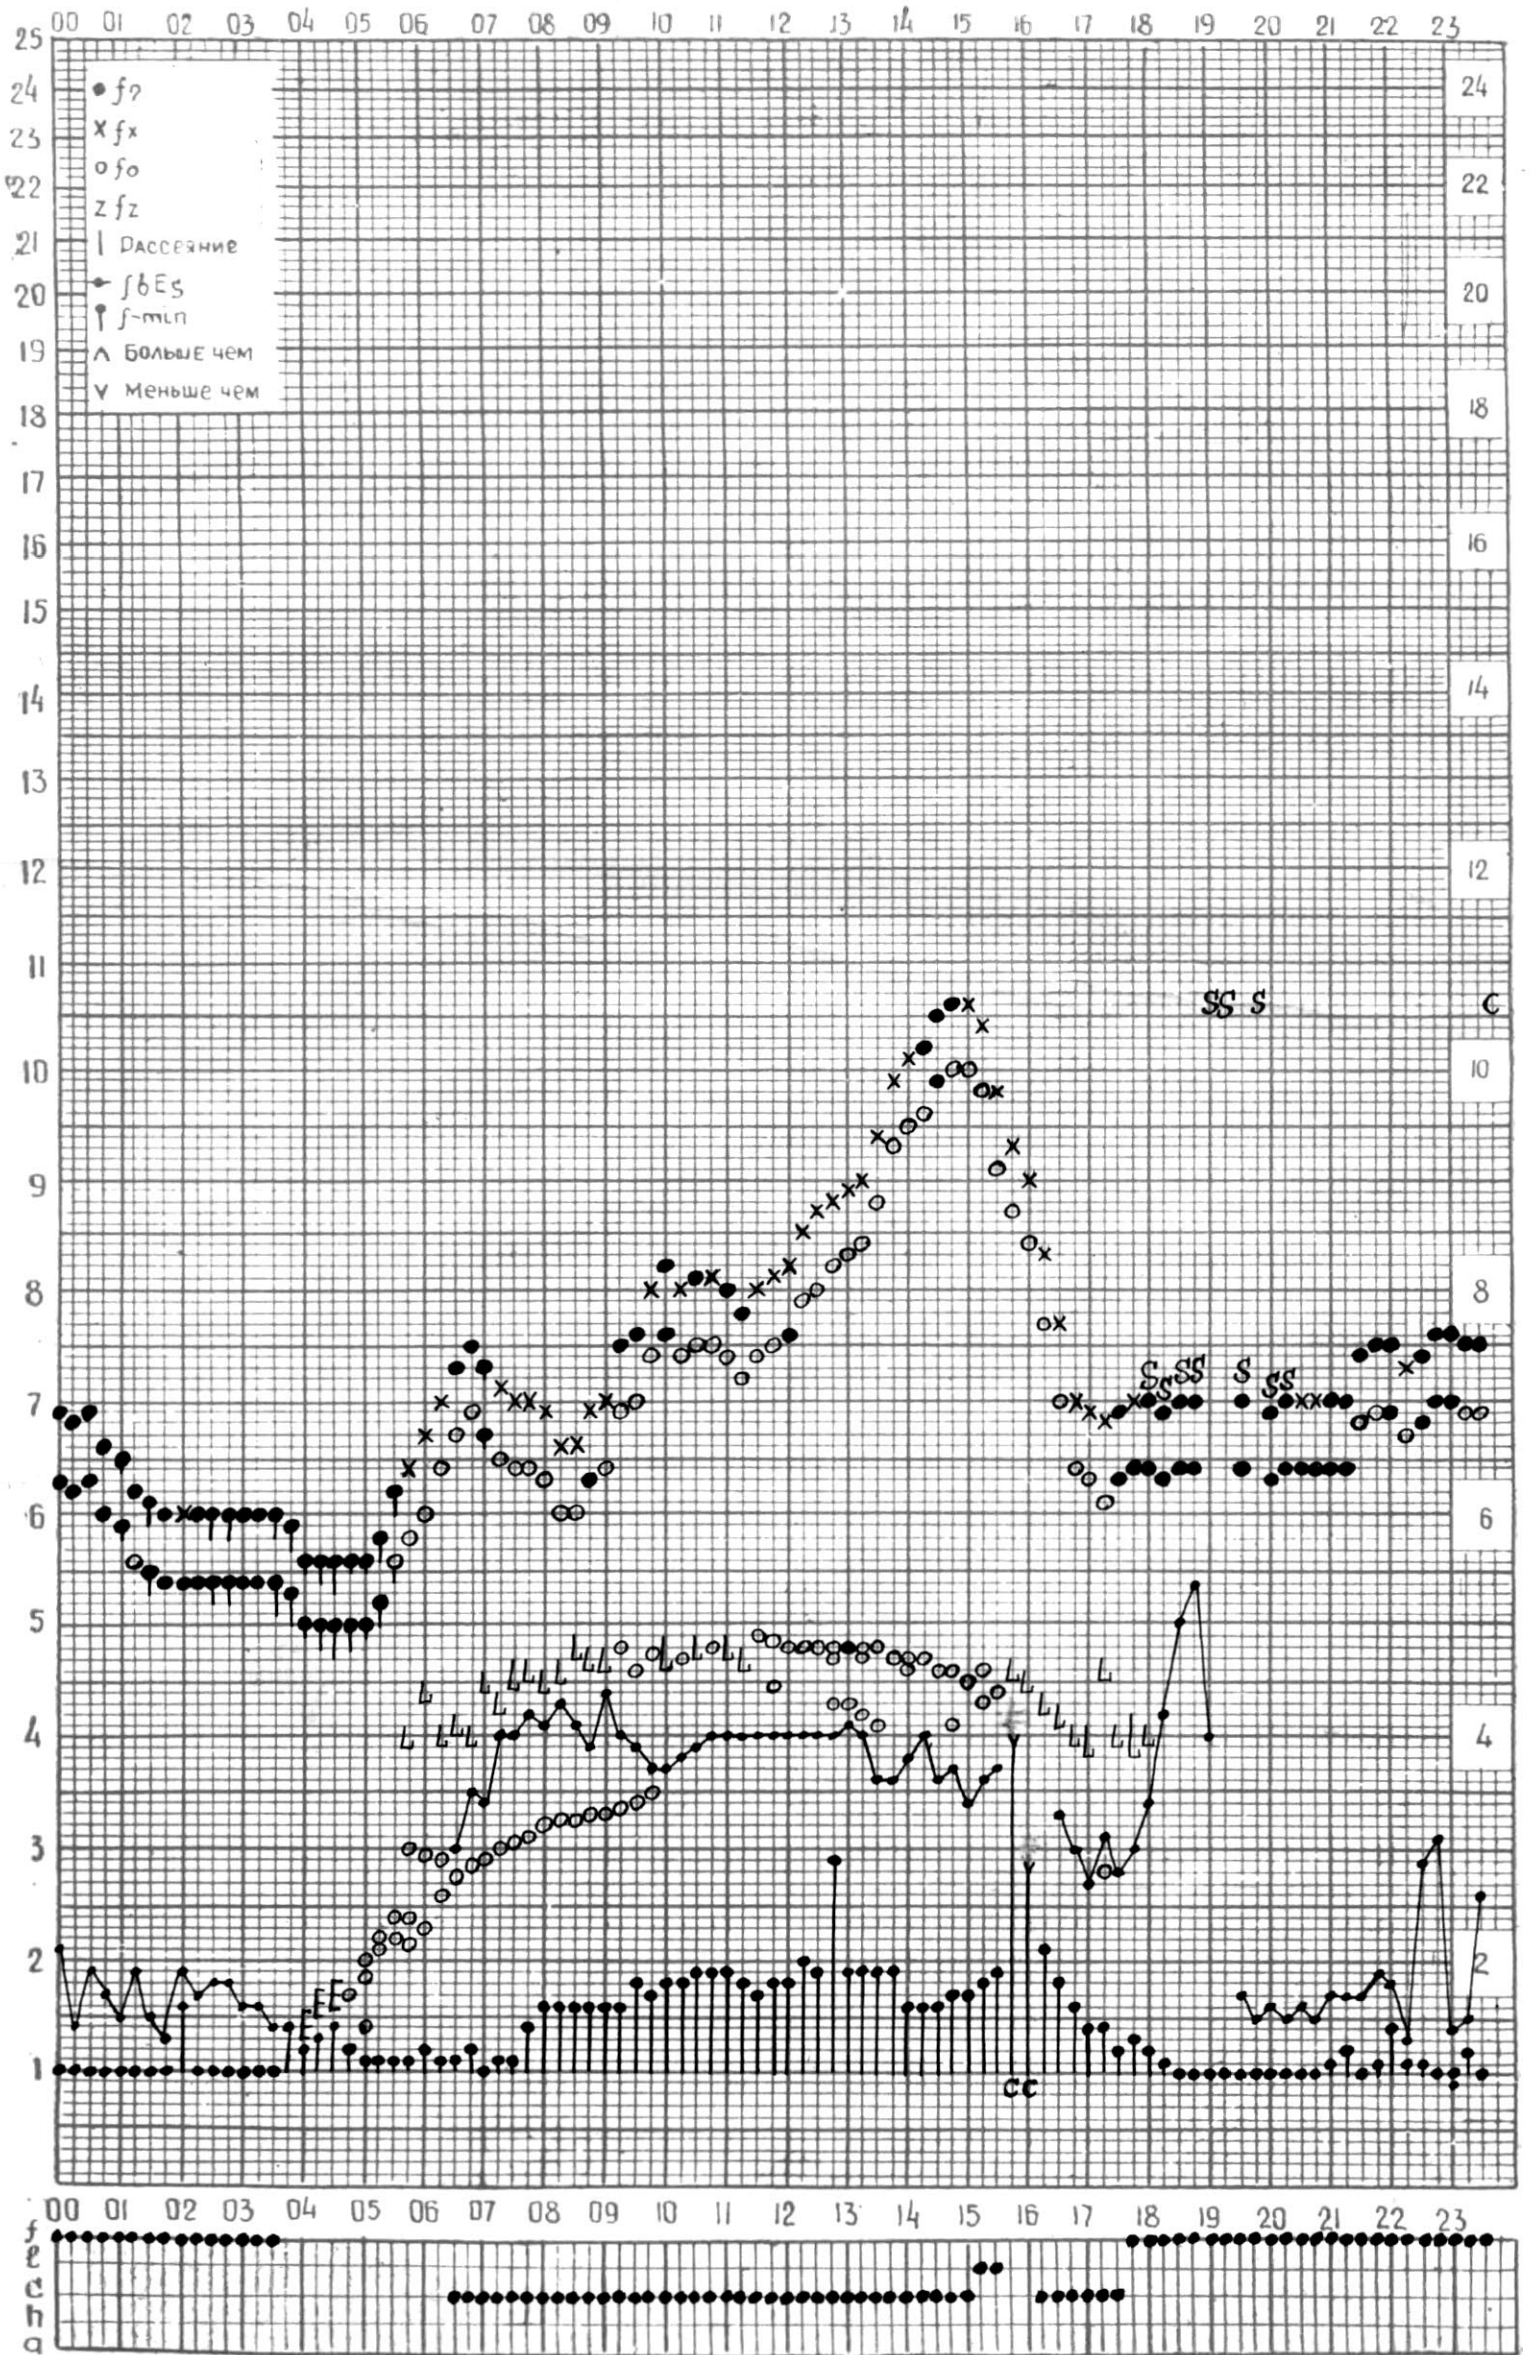

МЕЖДУНАРОДНЫЙ ГОД СПОКОЙНОГО СОЛНЦА

ВРЕМЯ 45° E

станция Тбилиси (—график ионосферных данных дата 8 ИЮЛЯ 1966 г.

КЕМ ОТСЧИТАНО *Нозагзл*