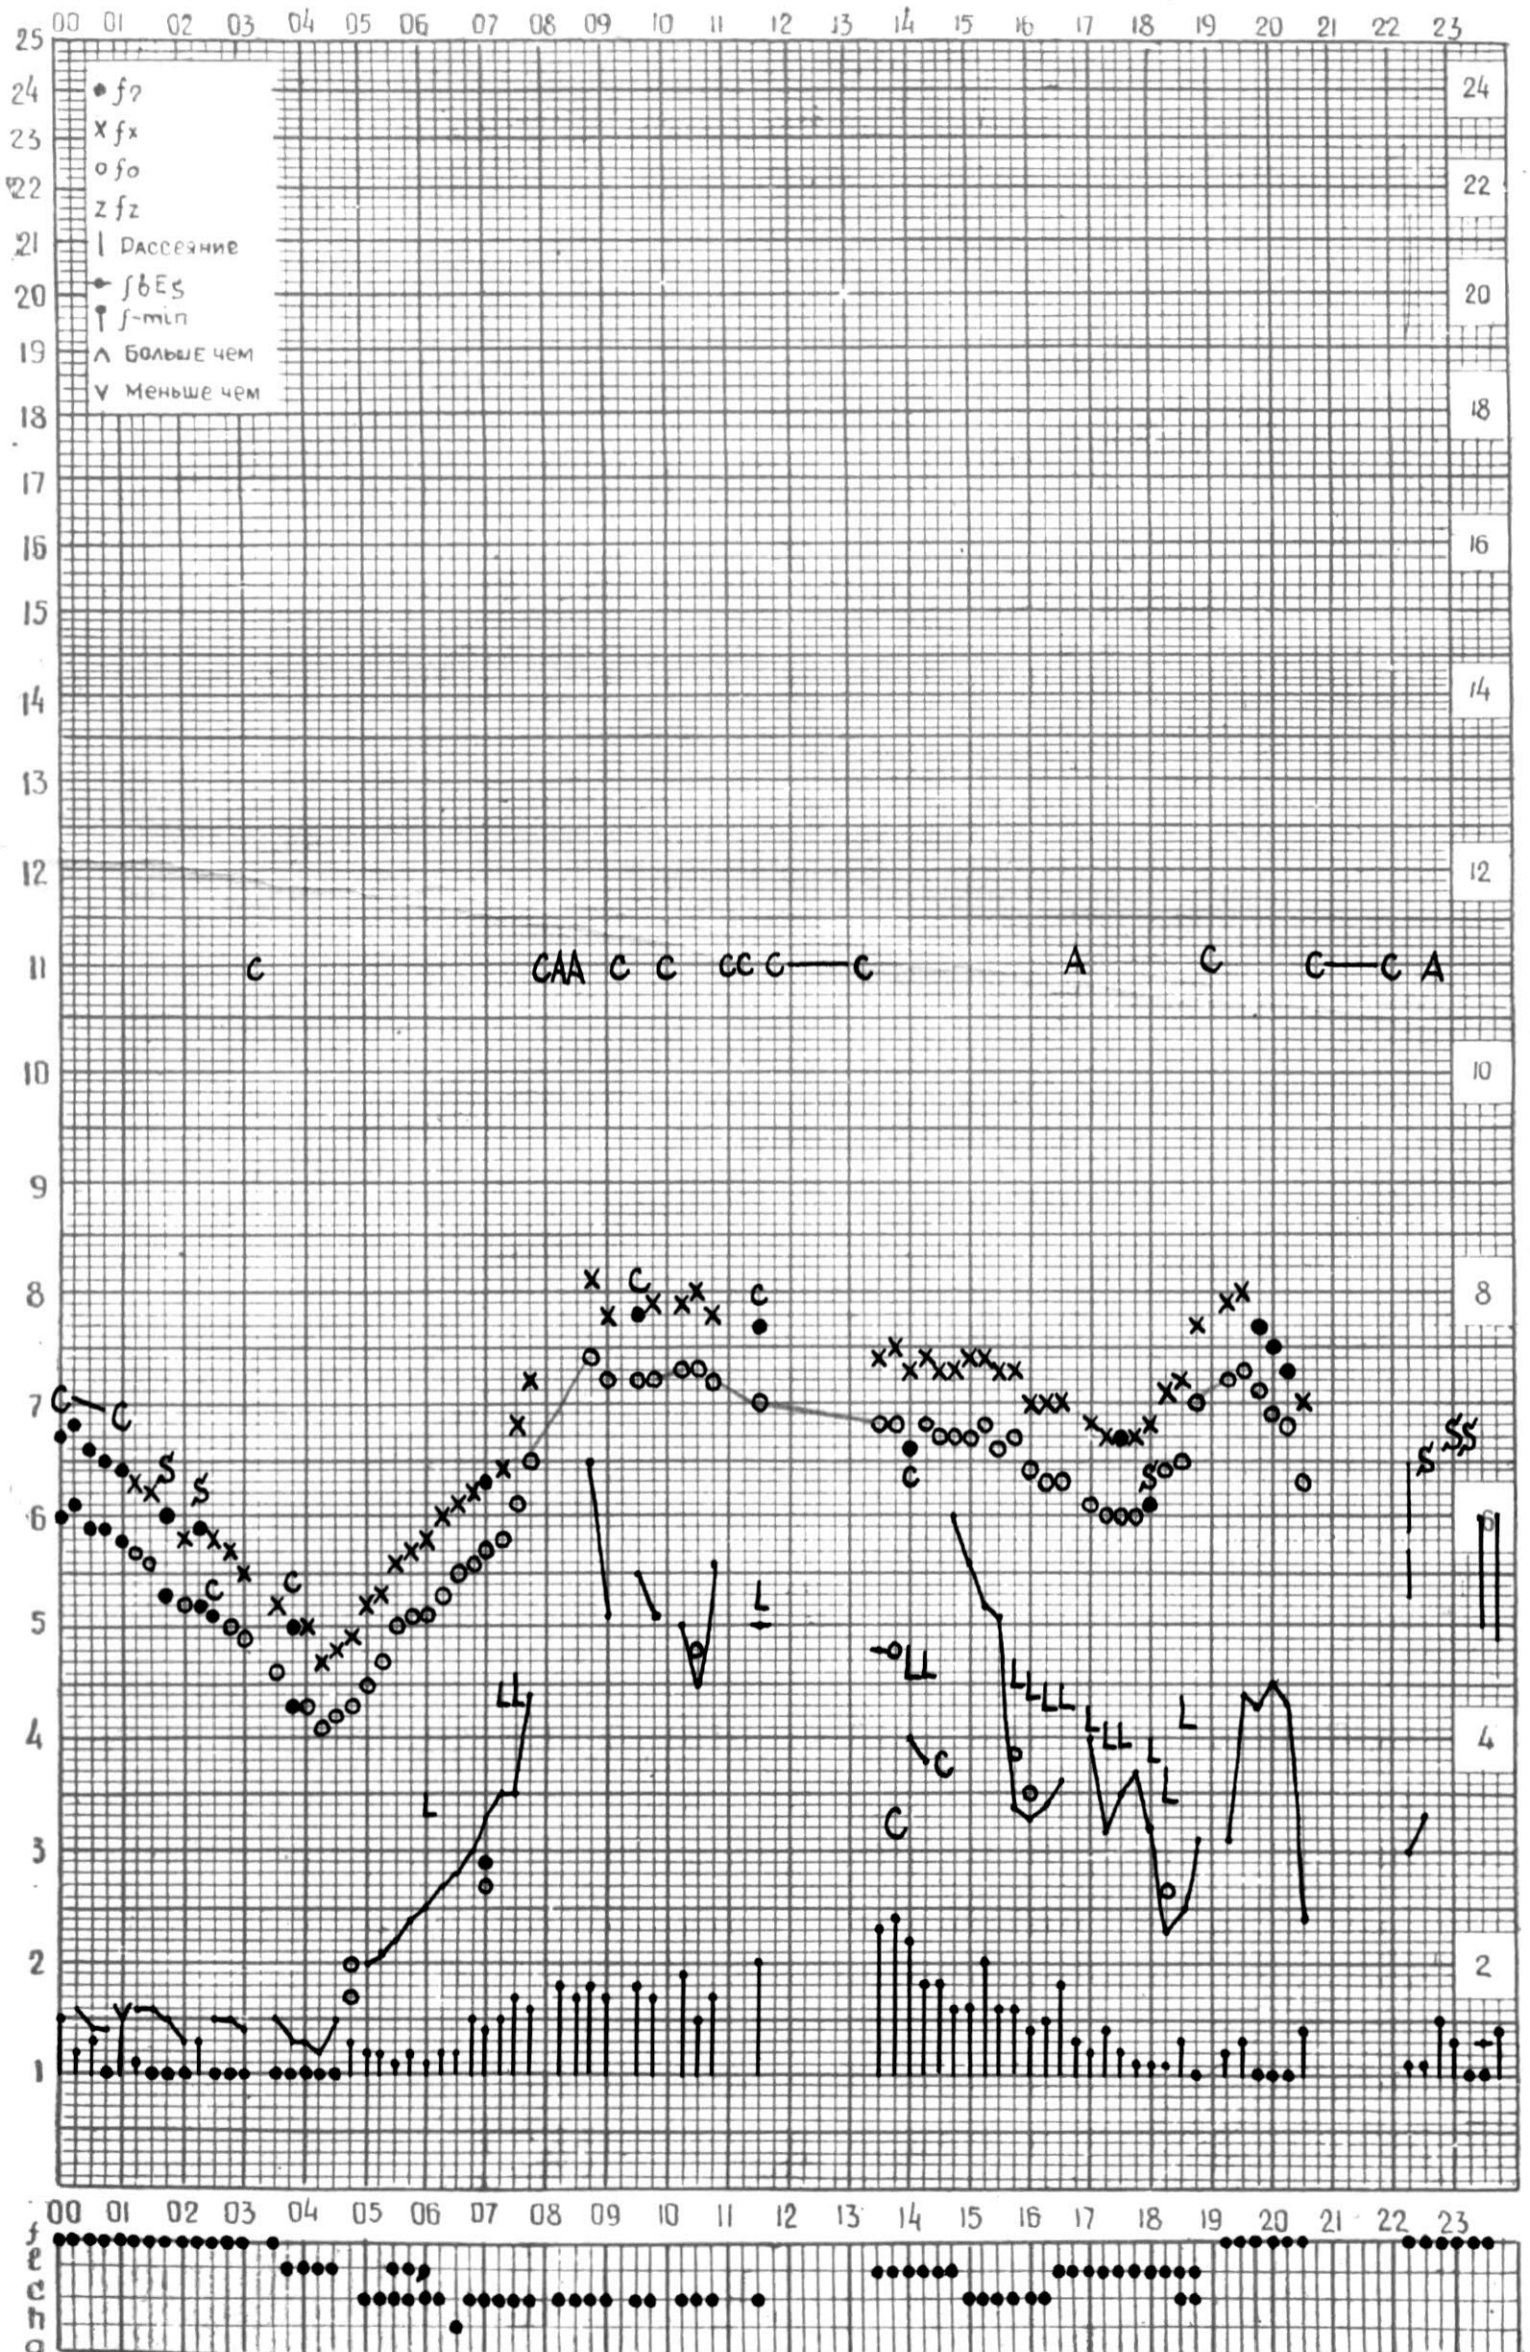

МЕЖДУНАРОДНЫЙ ГОД СПОКОЙНОГО СОЛНЦА

ВРЕМЯ 45° E

станция Тбилиси f—график ионосферных данных дата 6 июля, 1966г.