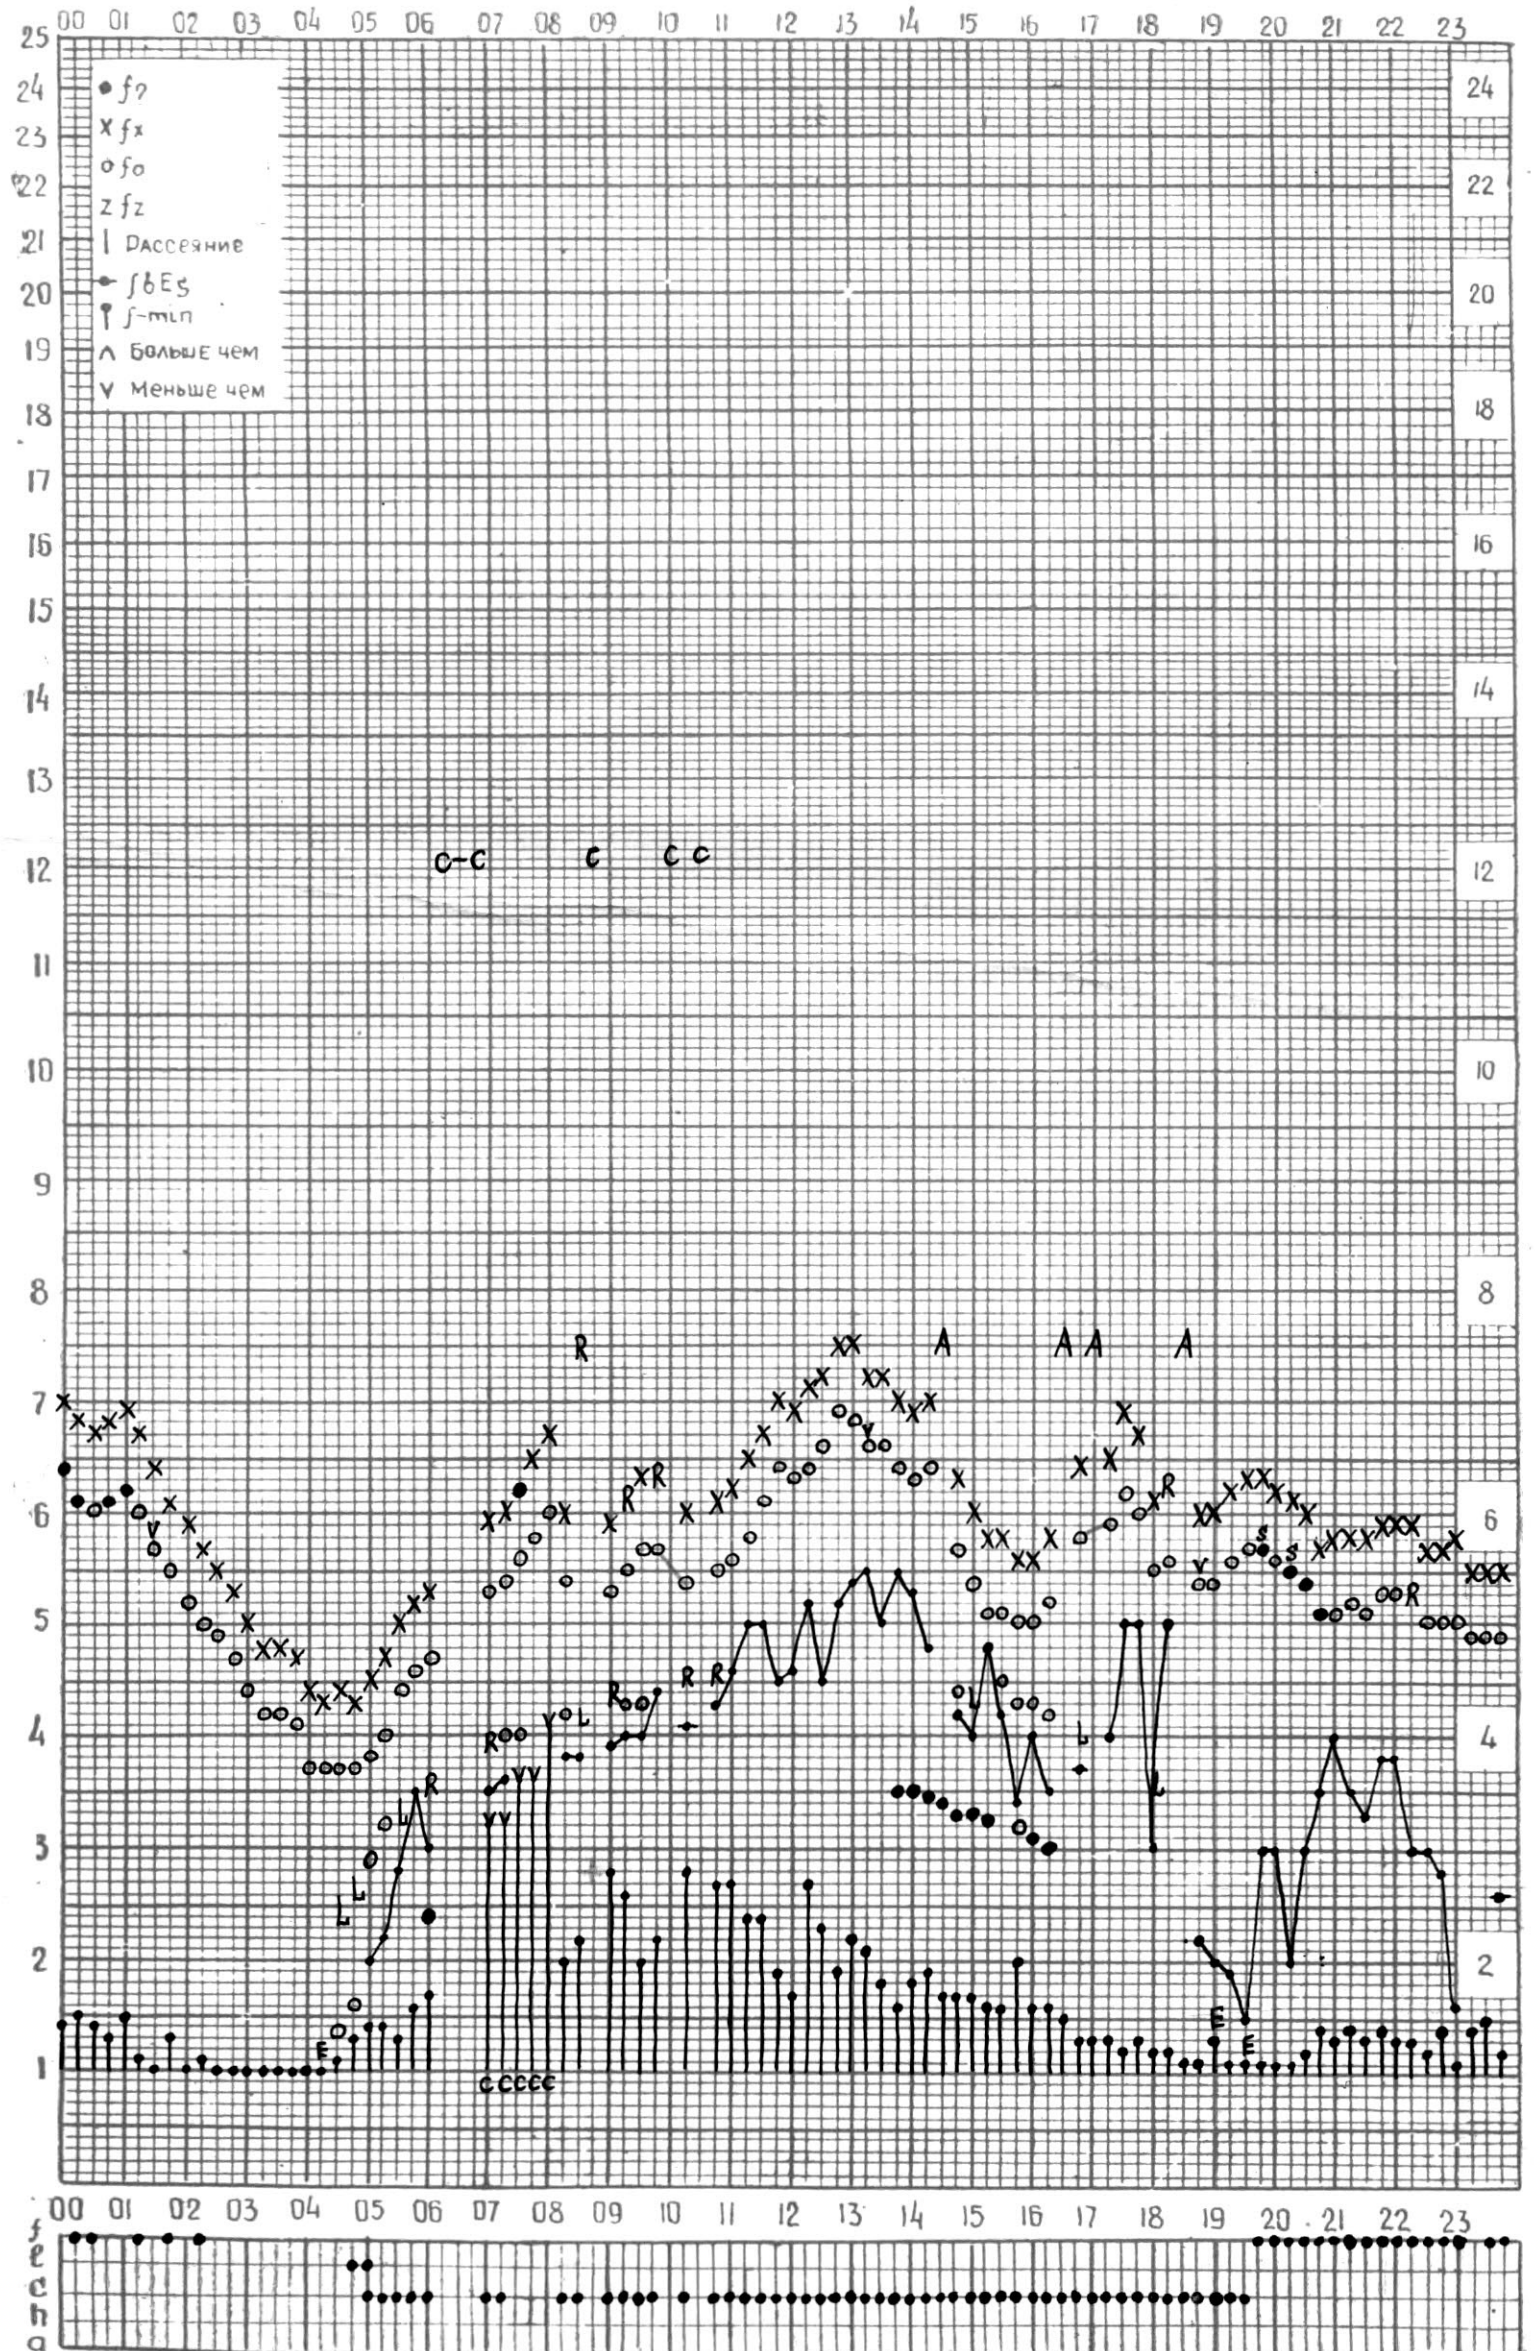

МЕЖДУНАРОДНЫЙ ГОД СПОКОЙНОГО СОЛНЦА

ВРЕМЯ 45° E

станция Тбилиси f—график ионосферных данных дата 9 июля 1962.

КЕМ ОТСЧИТАНО *Медвашивили*