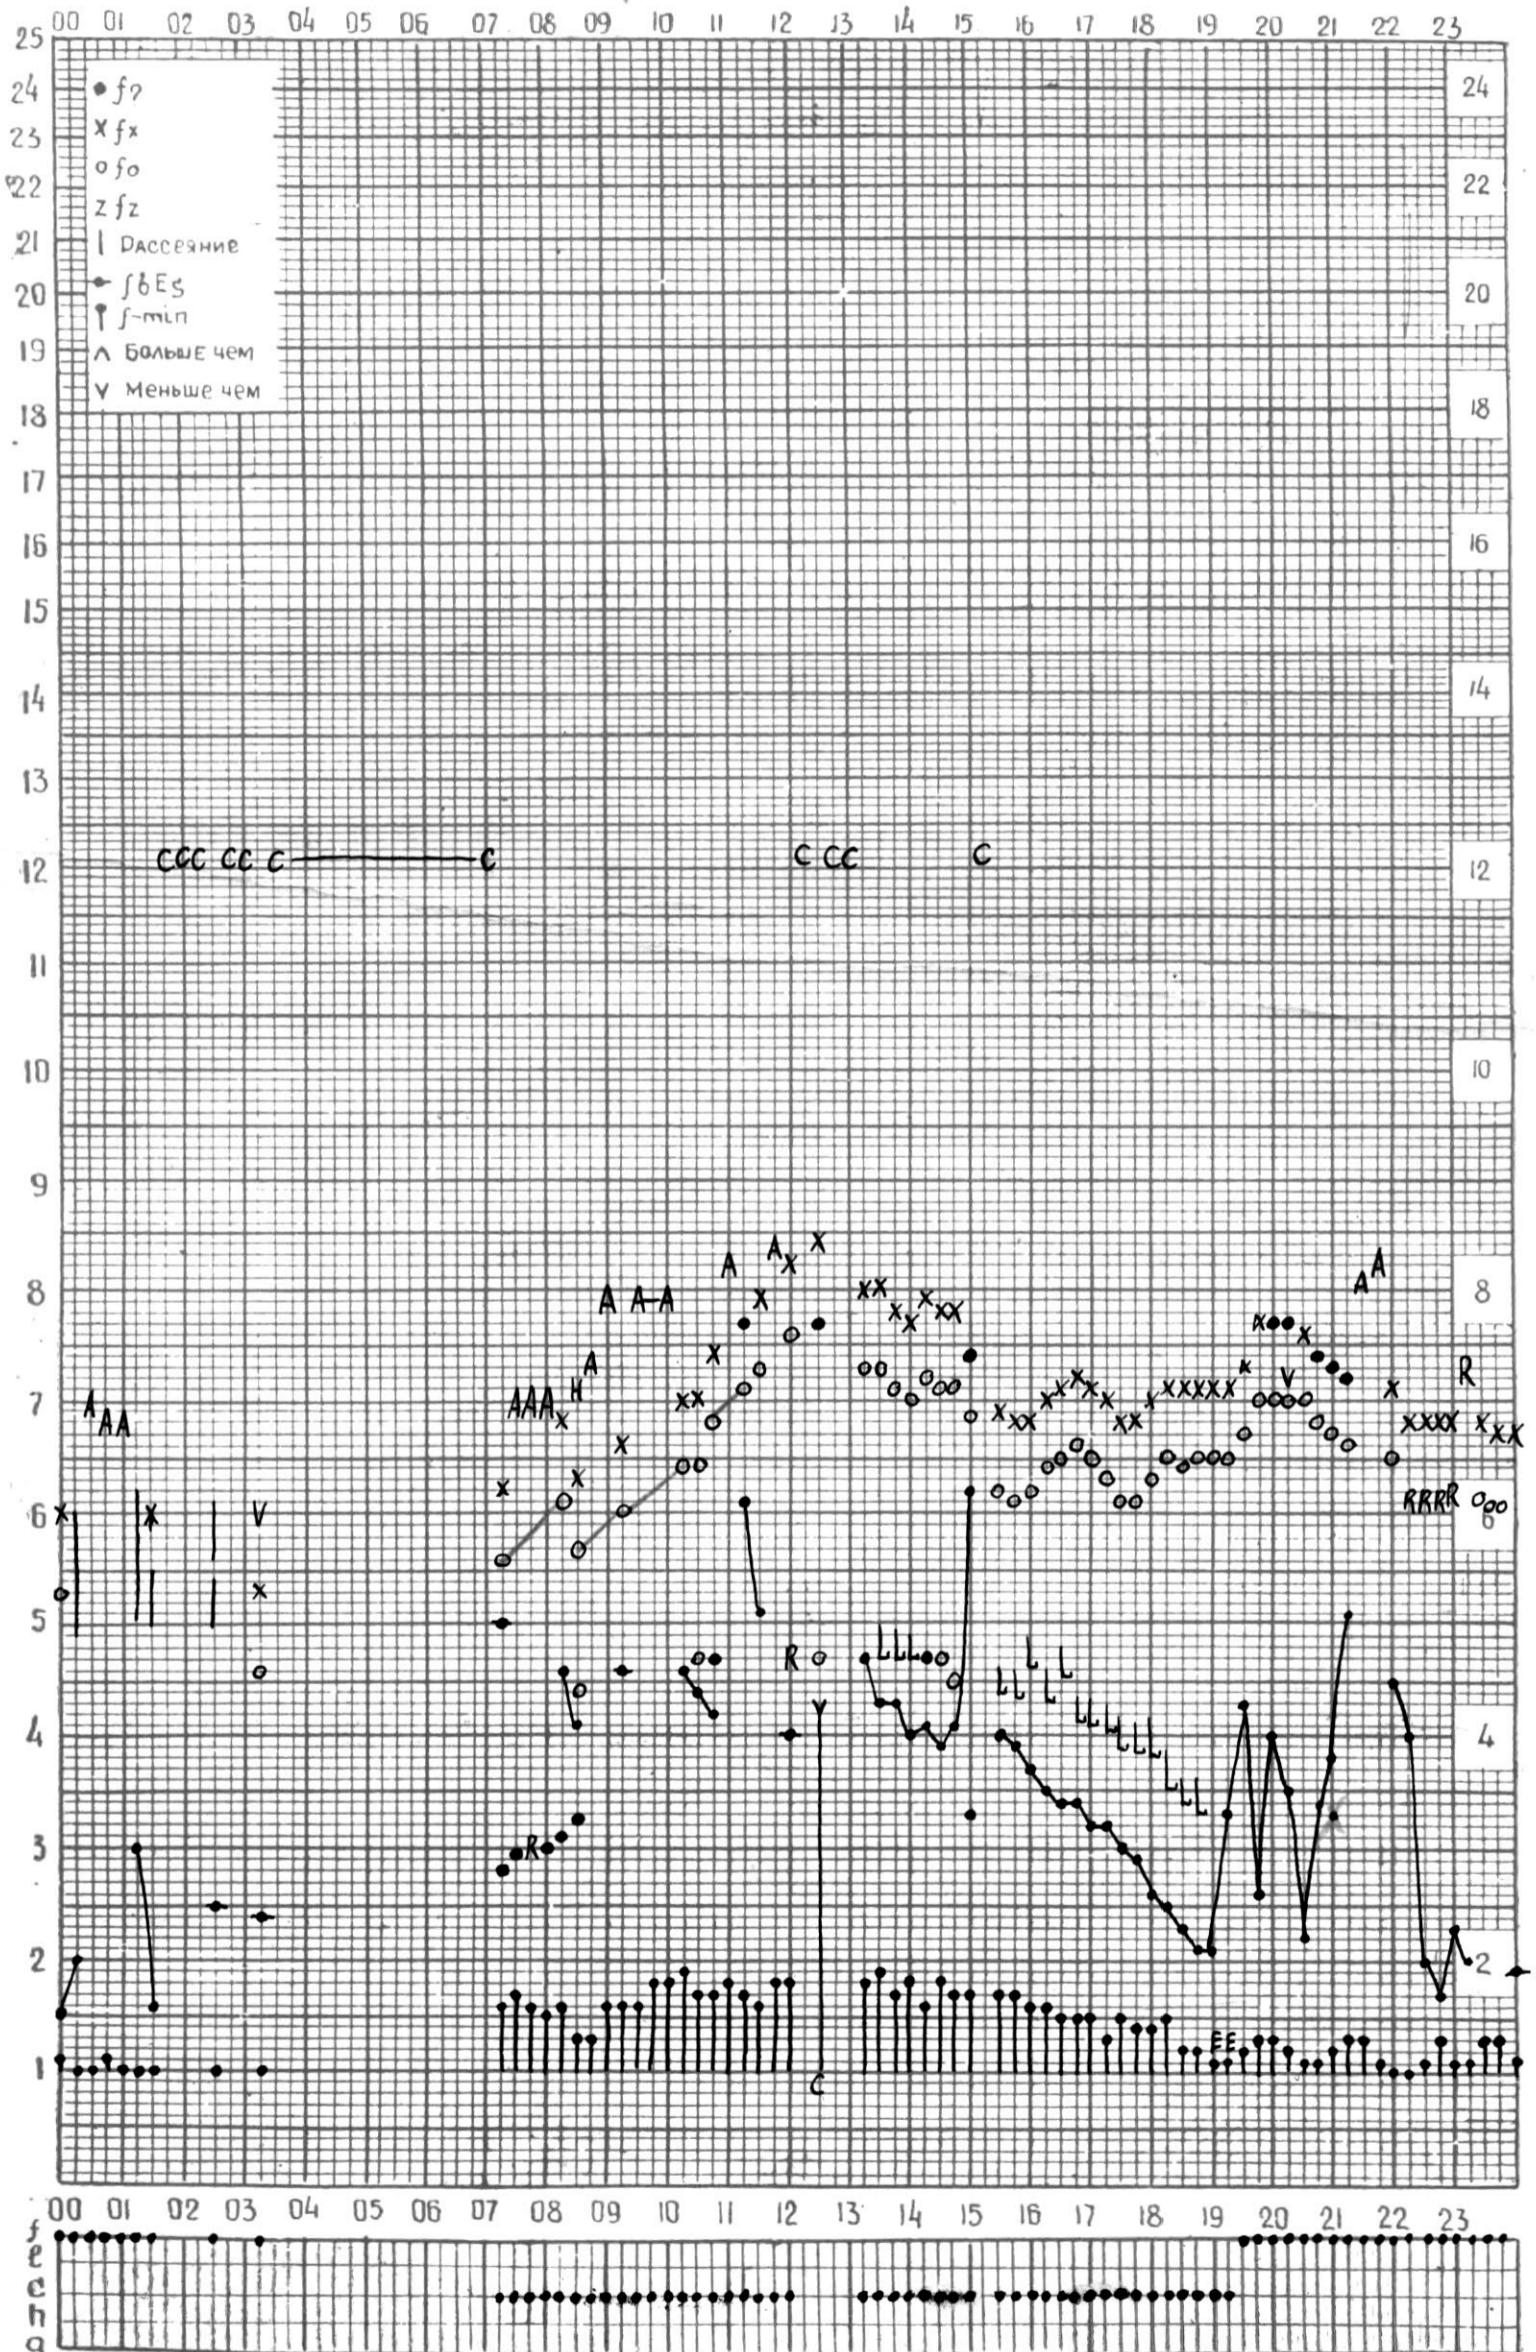

# МЕЖДУНАРОДНЫЙ ГОД СПОКОЙНОГО СОЛНЦА

ВРЕМЯ 45° Е

станция Тбилиси (—график ионосферных данных дата 3. июля 1962.

КЭМ ОТСЧИТАНО Самозел

# МЕЖДУНАРОДНЫЙ ГОД СПОКОЙНОГО СОЛНЦА

ВРЕМЯ 45° E

станция Тбилиси f—график ионосферных данных дата 4 июля 1962.

КЕМ ОТСЧИТАНО *Медведицкий*

МЕЖДУНАРОДНЫЙ ГОД  
СПОКОЙНОГО СОЛНЦА

ВРЕМЯ 45° Е

станция Тбилиси f—график ионосферных данных дата 5 июля, 1962.