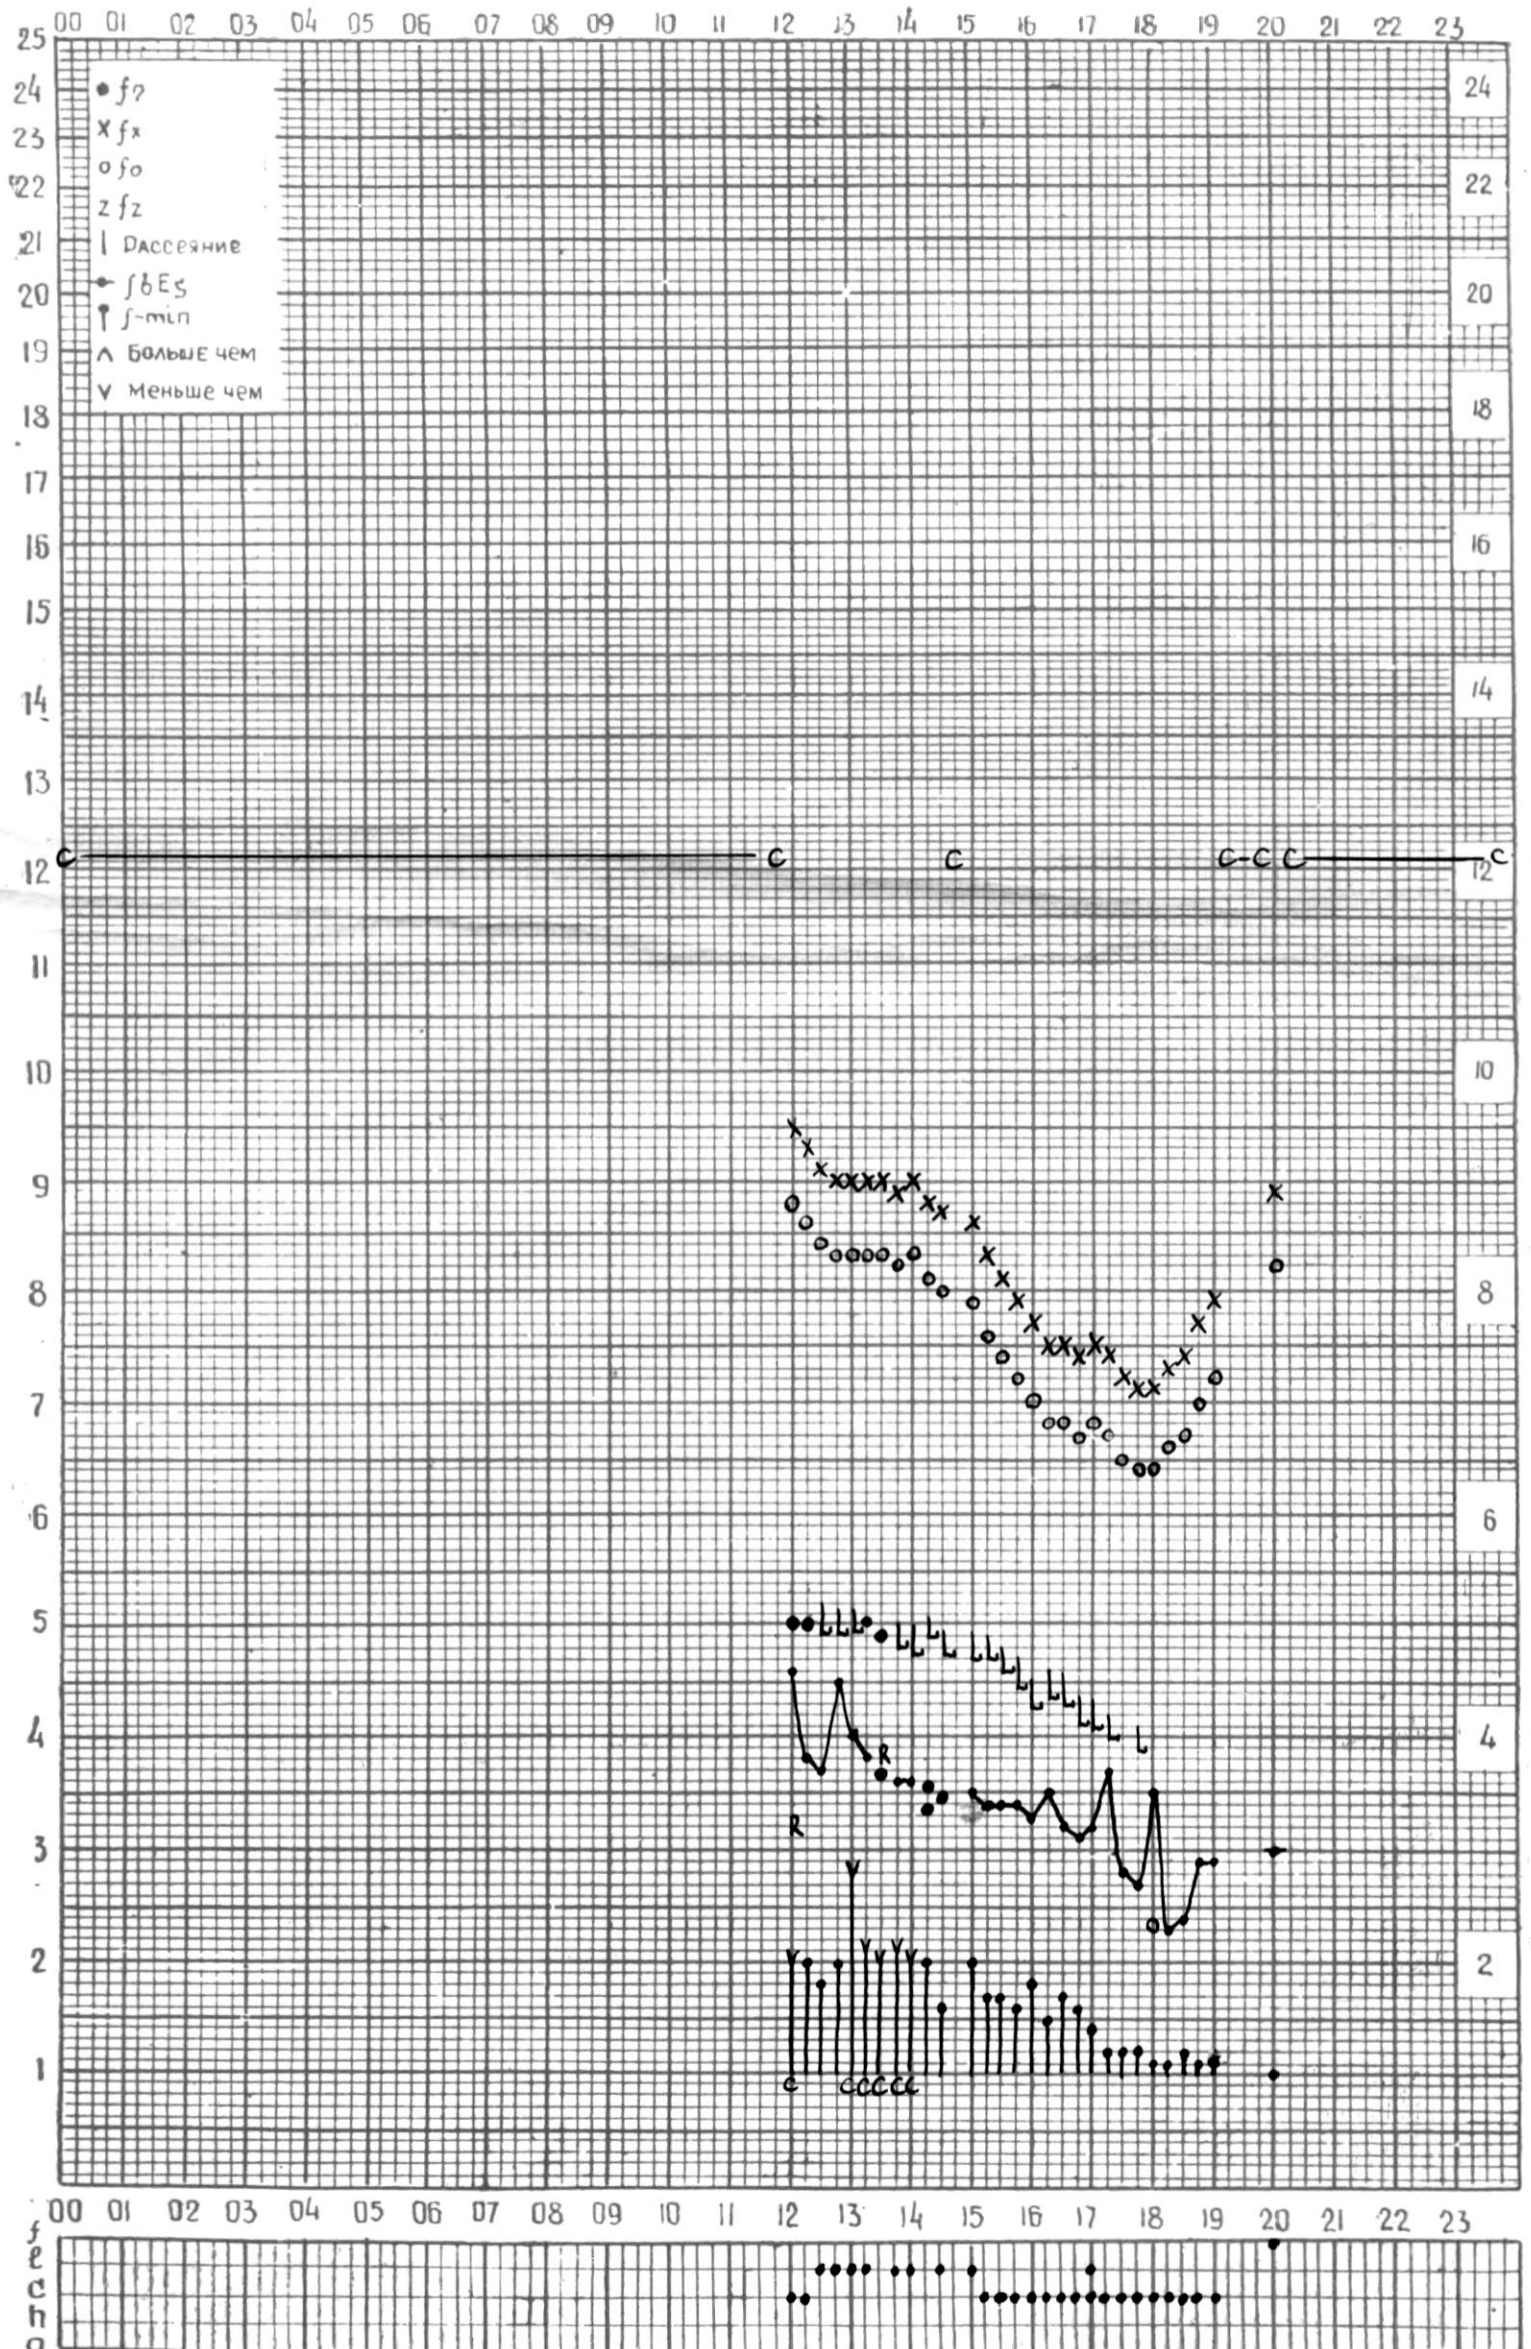

МЕЖДУНАРОДНЫЙ ГОД СПОКОЙНОГО СОЛНЦА

ВРЕМЯ 45° E

станция Тбилиси f—график ионосферных данных дата 30. ИЮЛЯ 1966г.

КЭМ ОТСЧИТАНО *Мурманский*