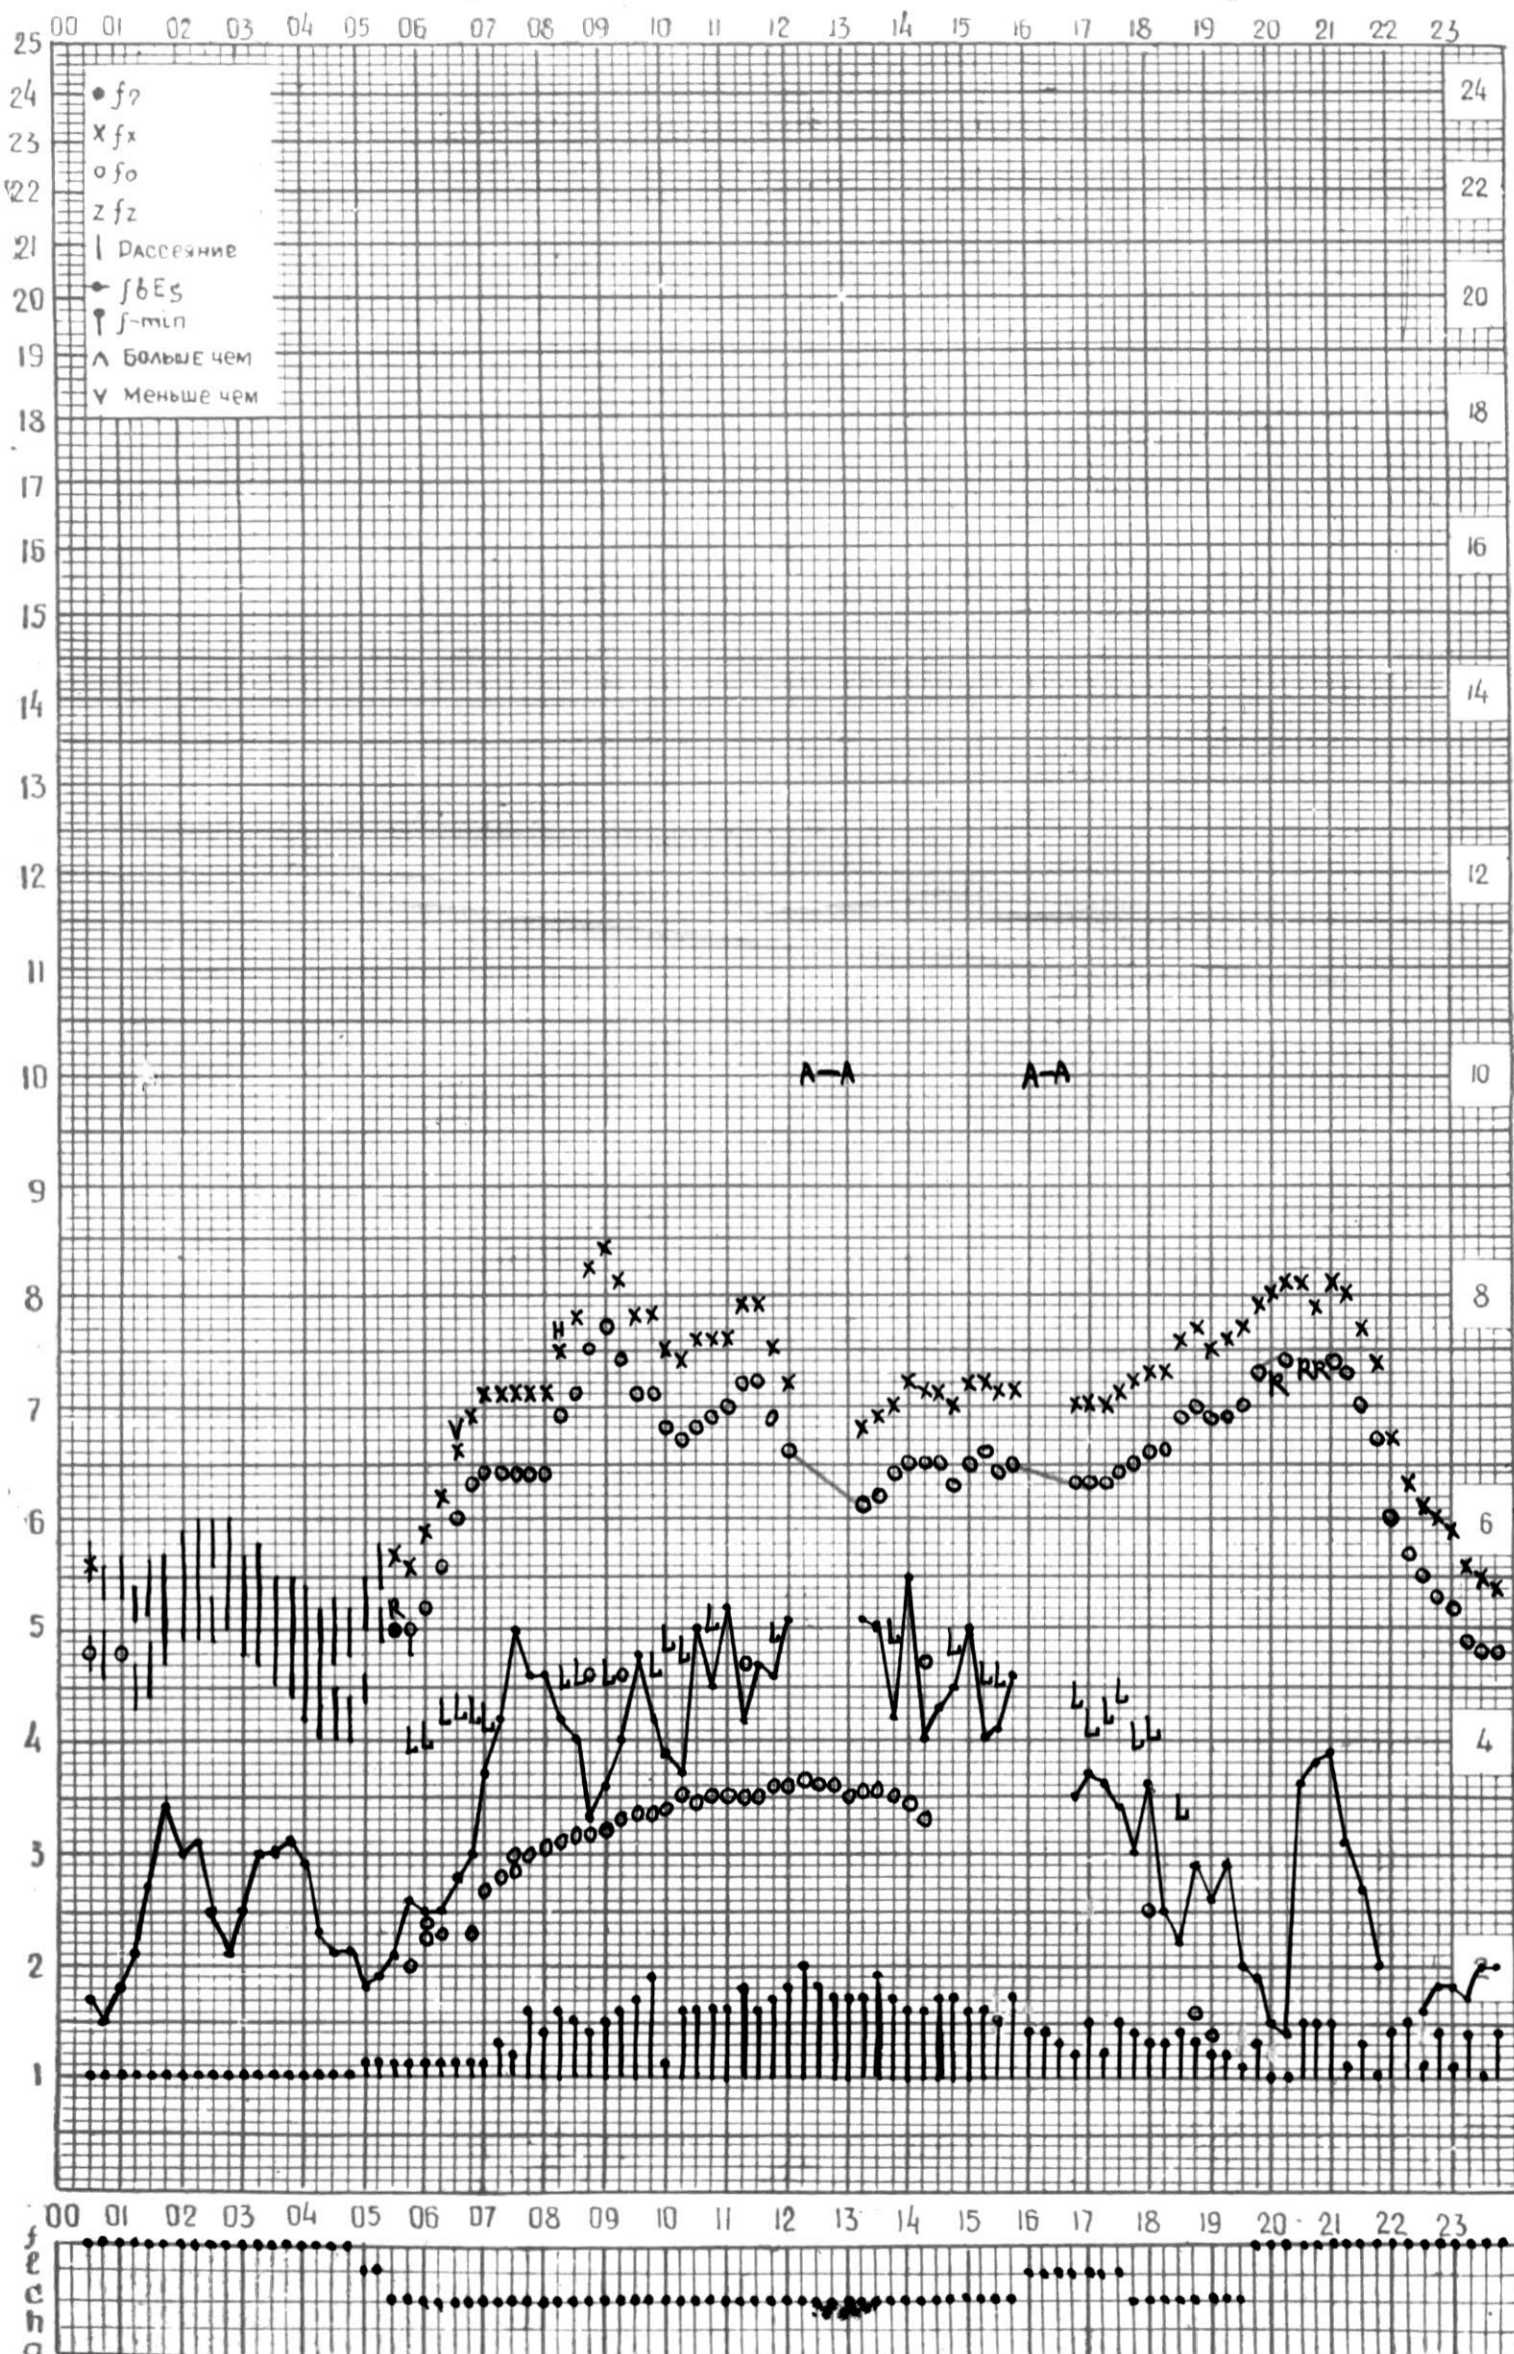

МЕЖДУНАРОДНЫЙ ГОД СПОКОЙНОГО СОЛНЦА

ВРЕМЯ 45° Е

станция Тбилиси f—график ионосферных данных дата 24. июля 1966г.

КЕМ ОТЧИТАНО В. Абуашвили