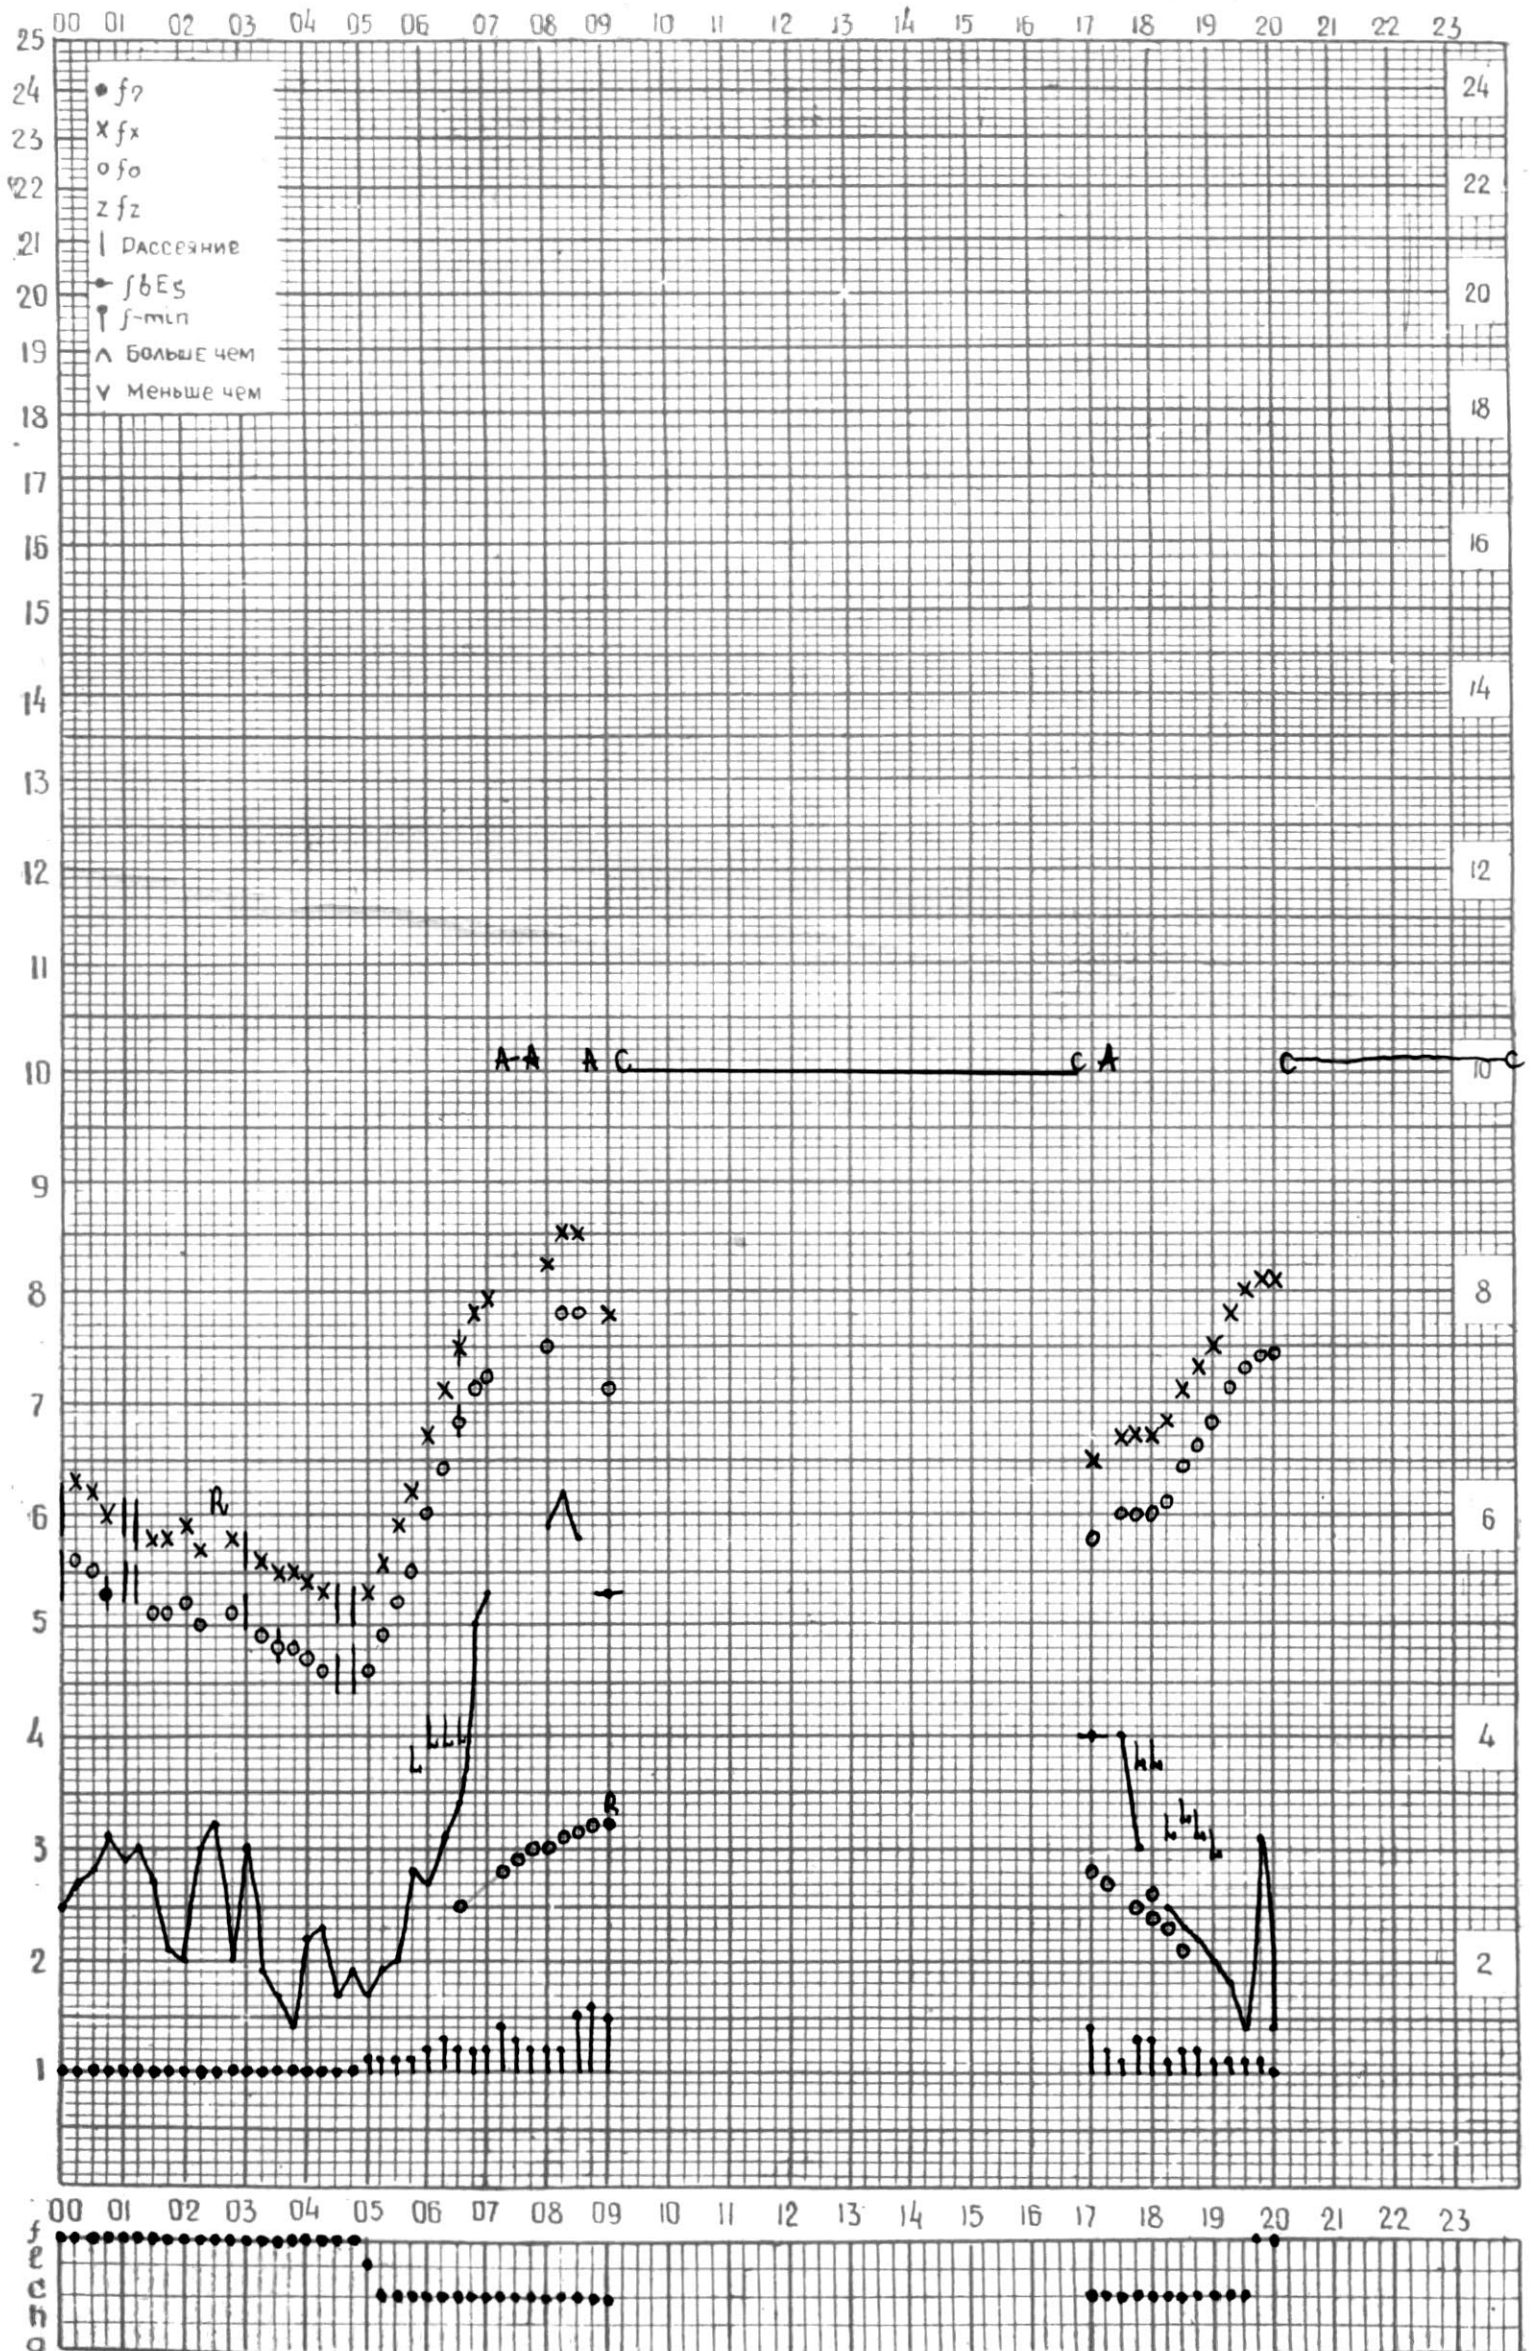

МЕЖДУНАРОДНЫЙ ГОД СПОКОЙНОГО СОЛНЦА

ВРЕМЯ 45° E

станция Тбилиси f—график ионосферных данных дата 18. Июля 1962.

кем отсчитано Гогладзе