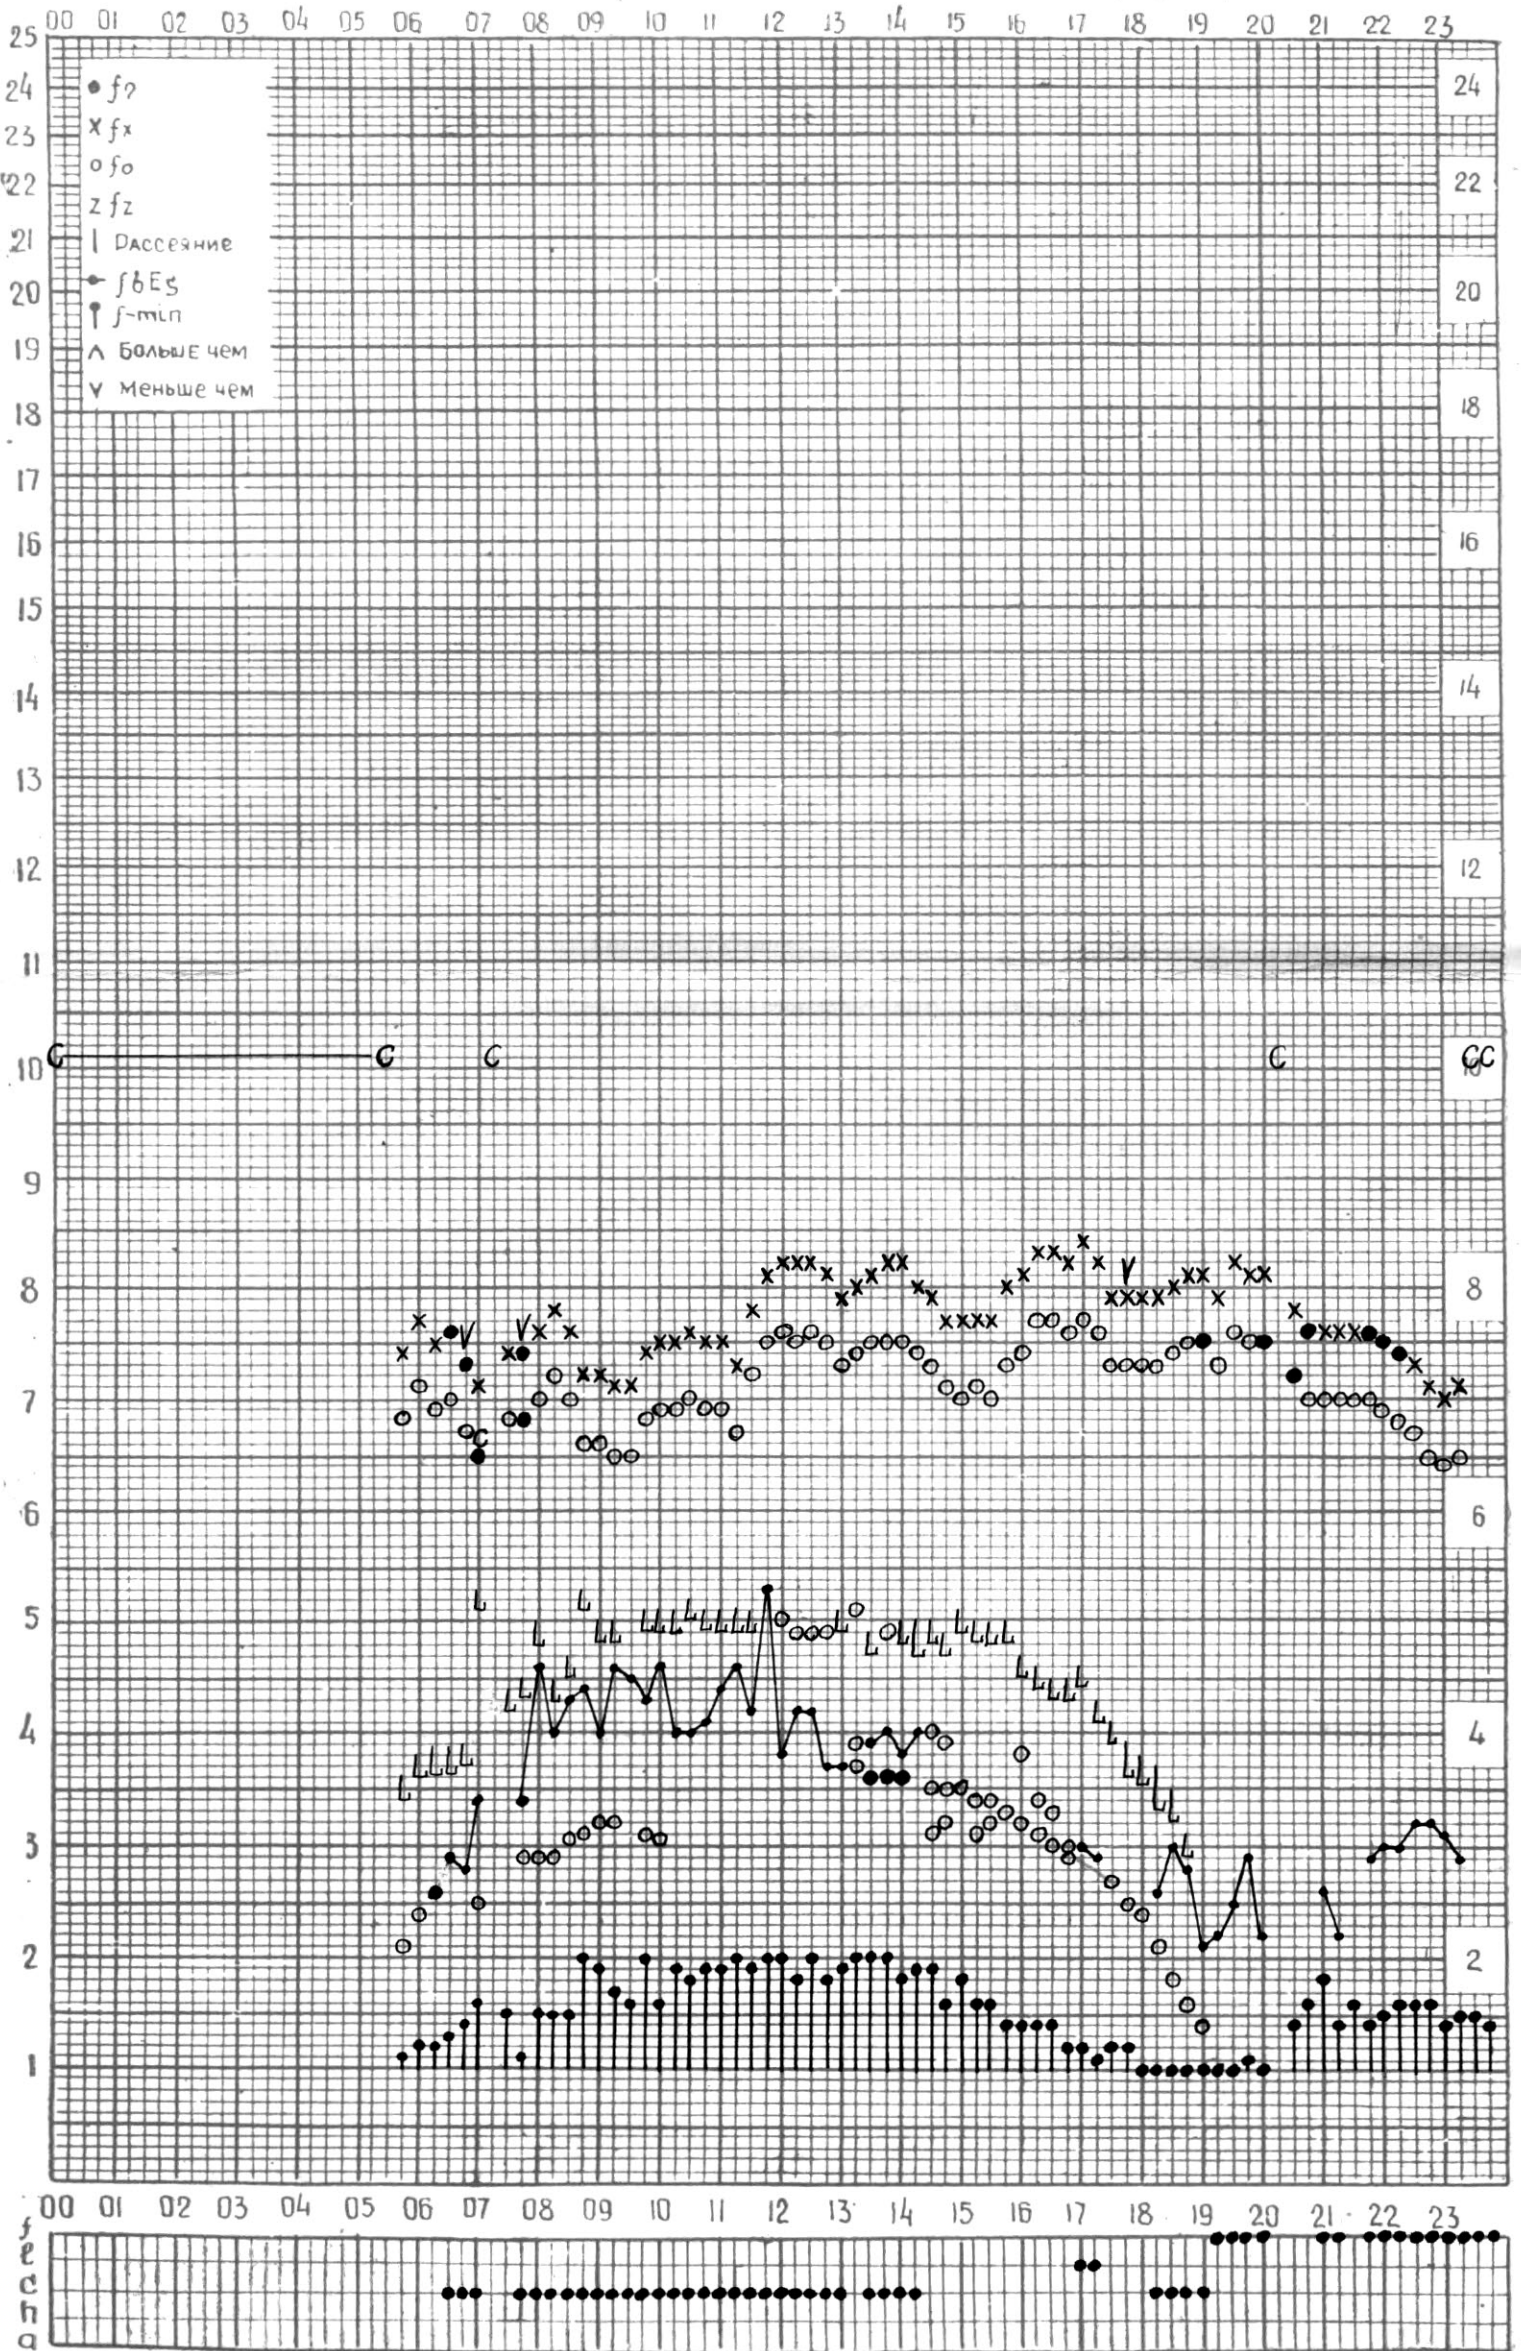

МЕЖДУНАРОДНЫЙ ГОД СПОКОЙНОГО СОЛНЦА

ВРЕМЯ 45° E

станция Тбилиси f—график ионосферных данных дата 31 ИЮЛЯ 1966 Г.

КЕМ ОТСЧИТАНО Нозадзе