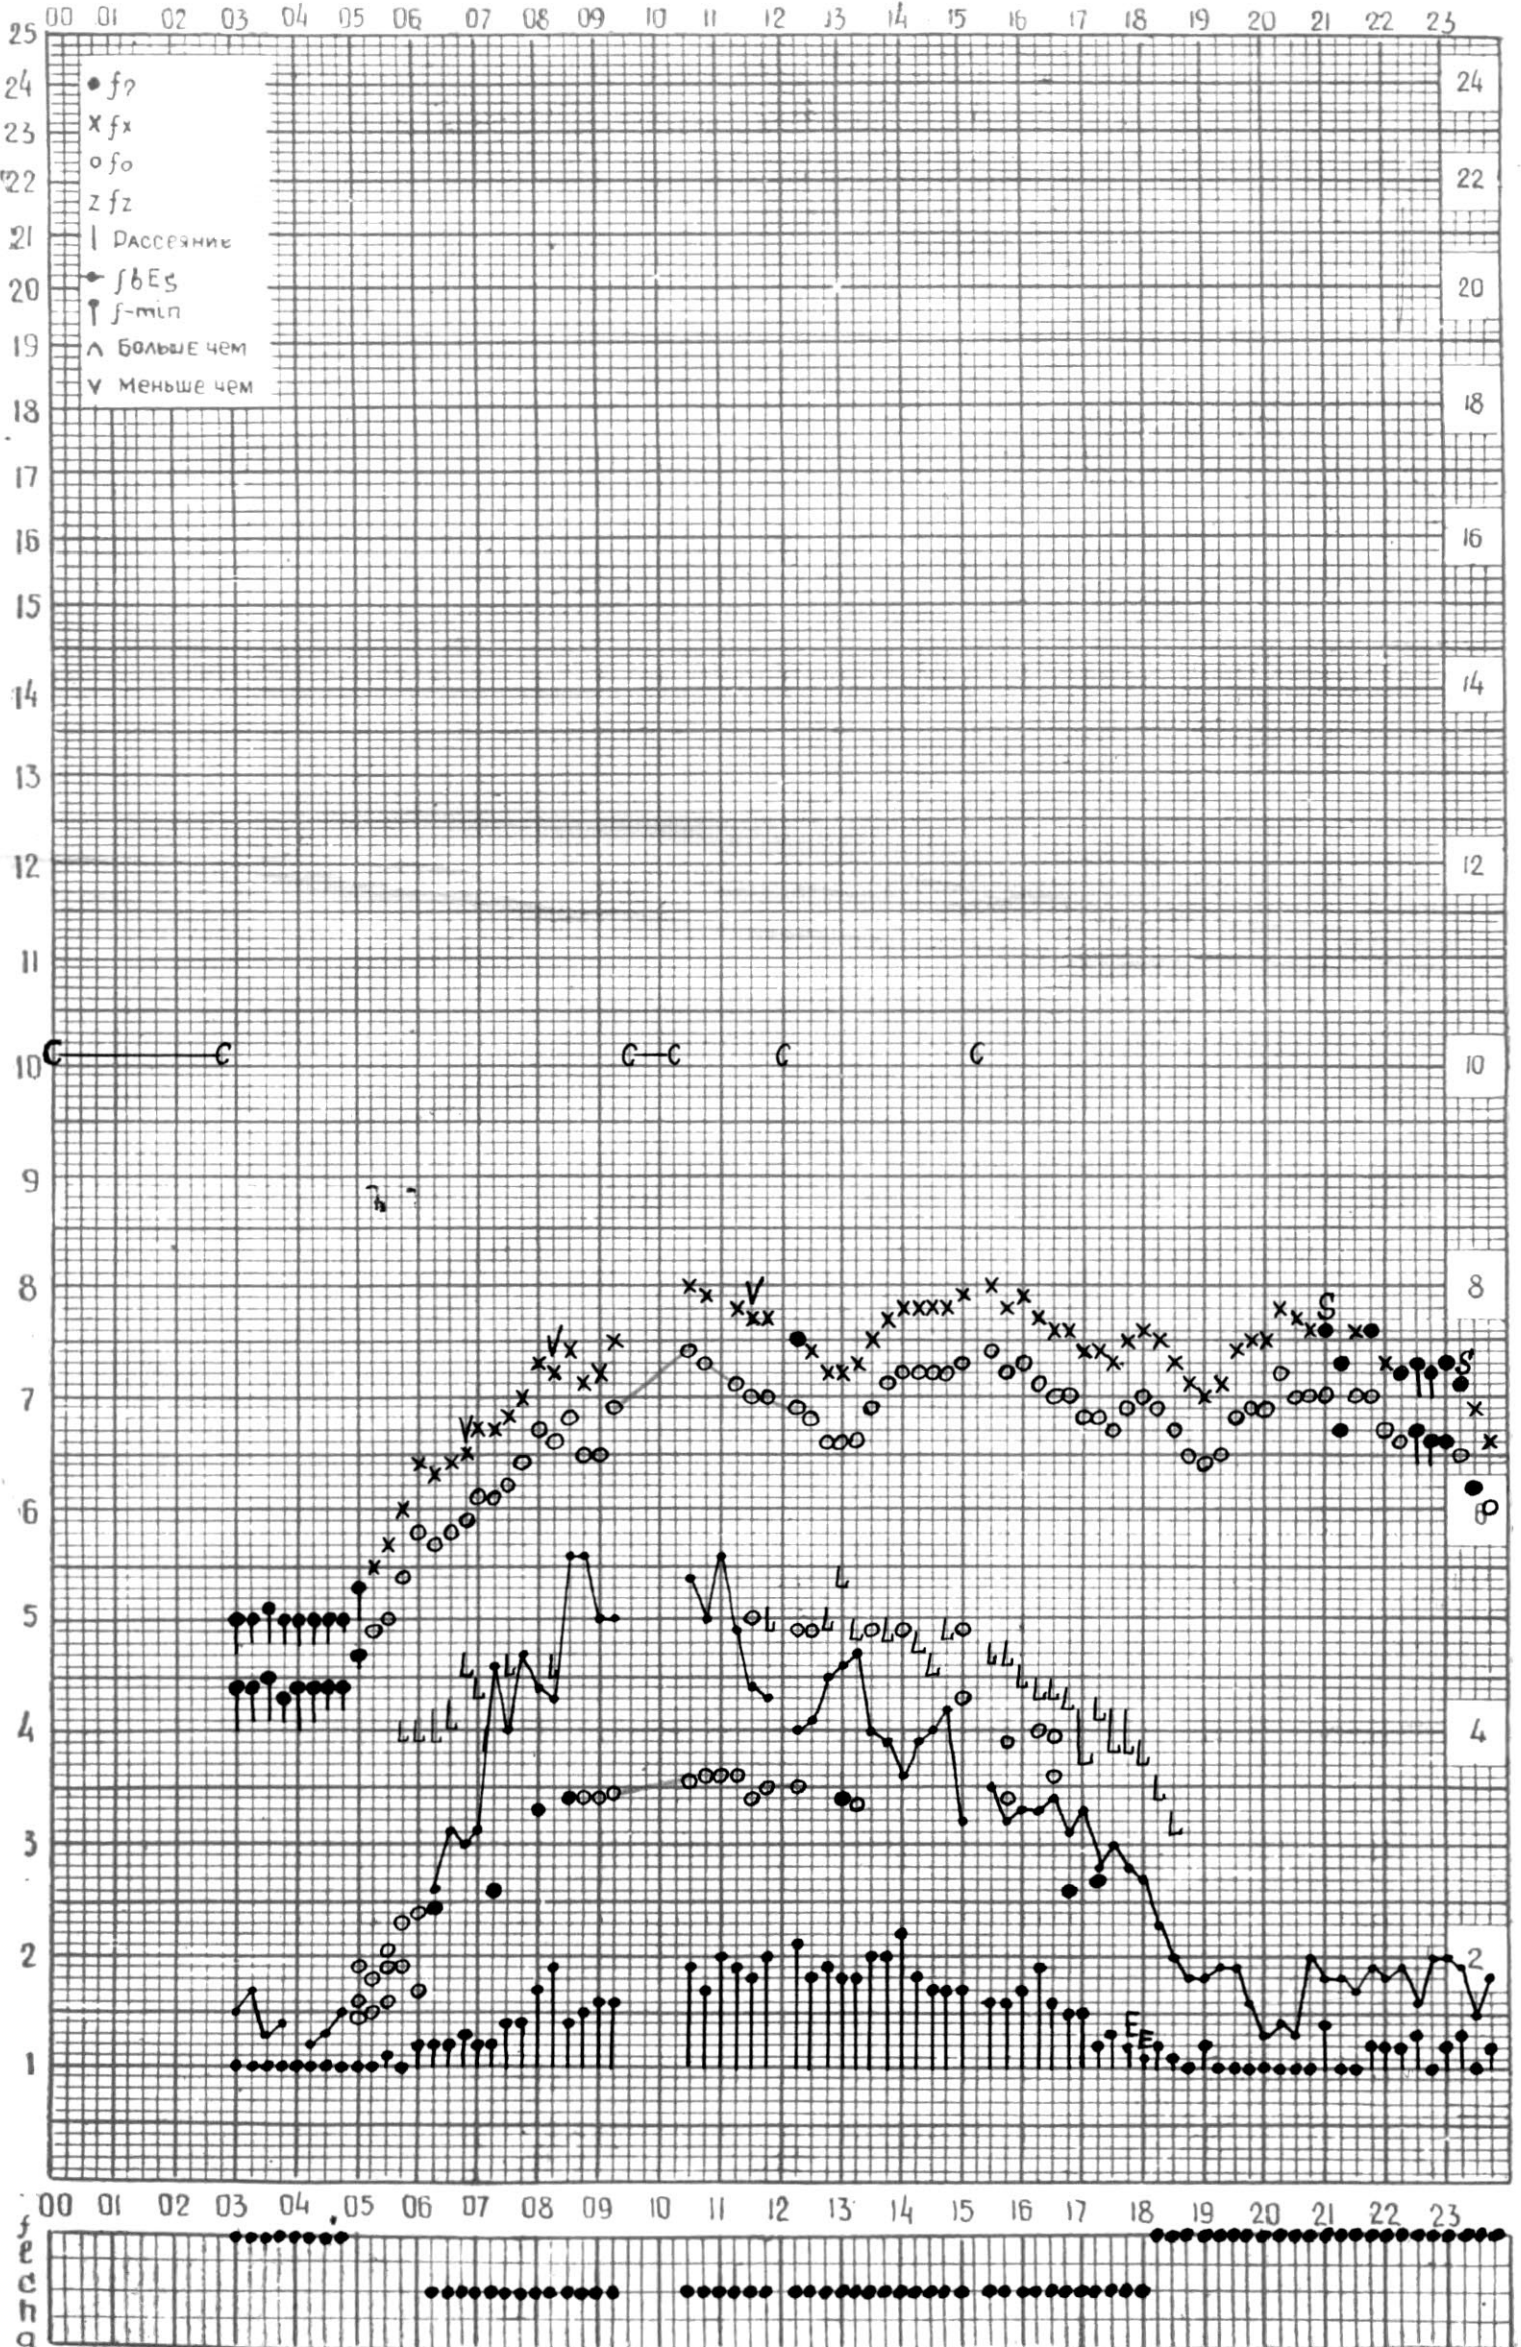

МЕЖДУНАРОДНЫЙ ГОД СПОКОЙНОГО СОЛНЦА

ВРЕМЯ 45° E

станция Тбилиси f—график ионосферных данных дата 25 ИЮНЯ 1966 г.

КЕМ ОТЧИТАНО *Нозадзе*