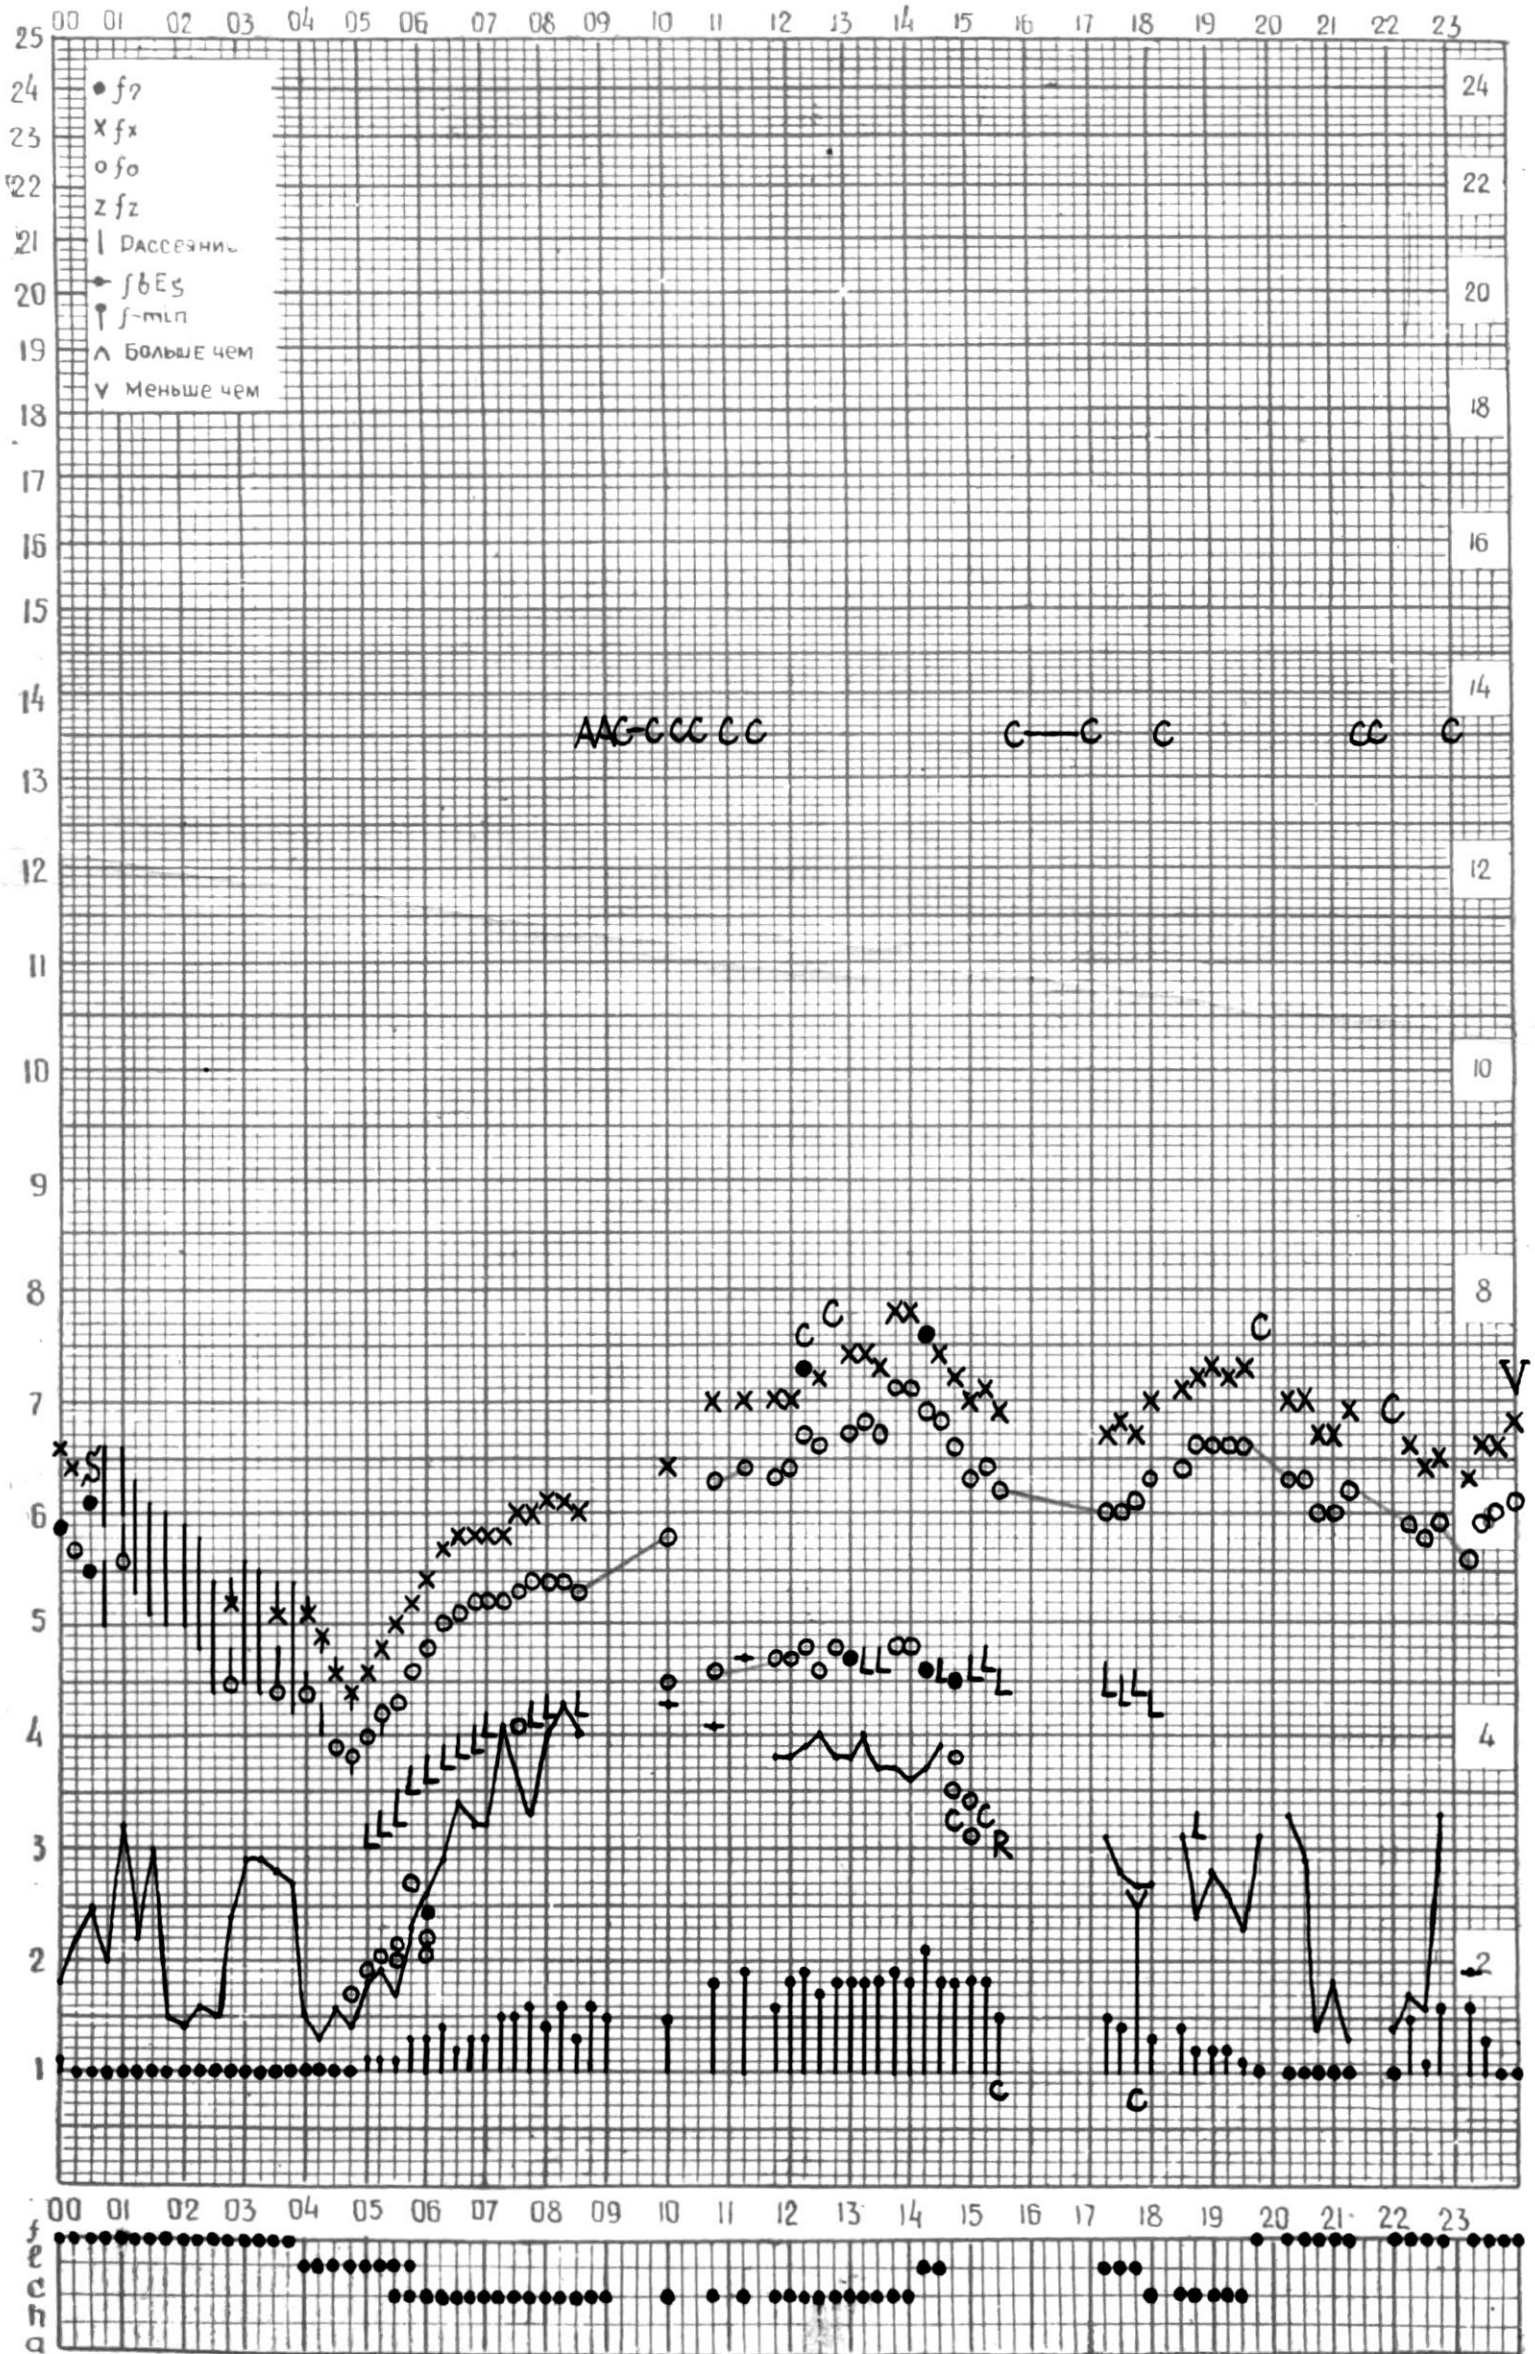

# МЕЖДУНАРОДНЫЙ ГОД СПОКОЙНОГО СОЛНЦА

ВРЕМЯ 45° E

станция Тбилиси f—график ионосферных данных дата 4 июля 1962.

КЕМ ОТСЧИТАНО *Медведицкий*

МЕЖДУНАРОДНЫЙ ГОД  
СПОКОЙНОГО СОЛНЦА

ВРЕМЯ 45° Е

станция Тбилиси f—график ионосферных данных дата 5 июля, 1962.