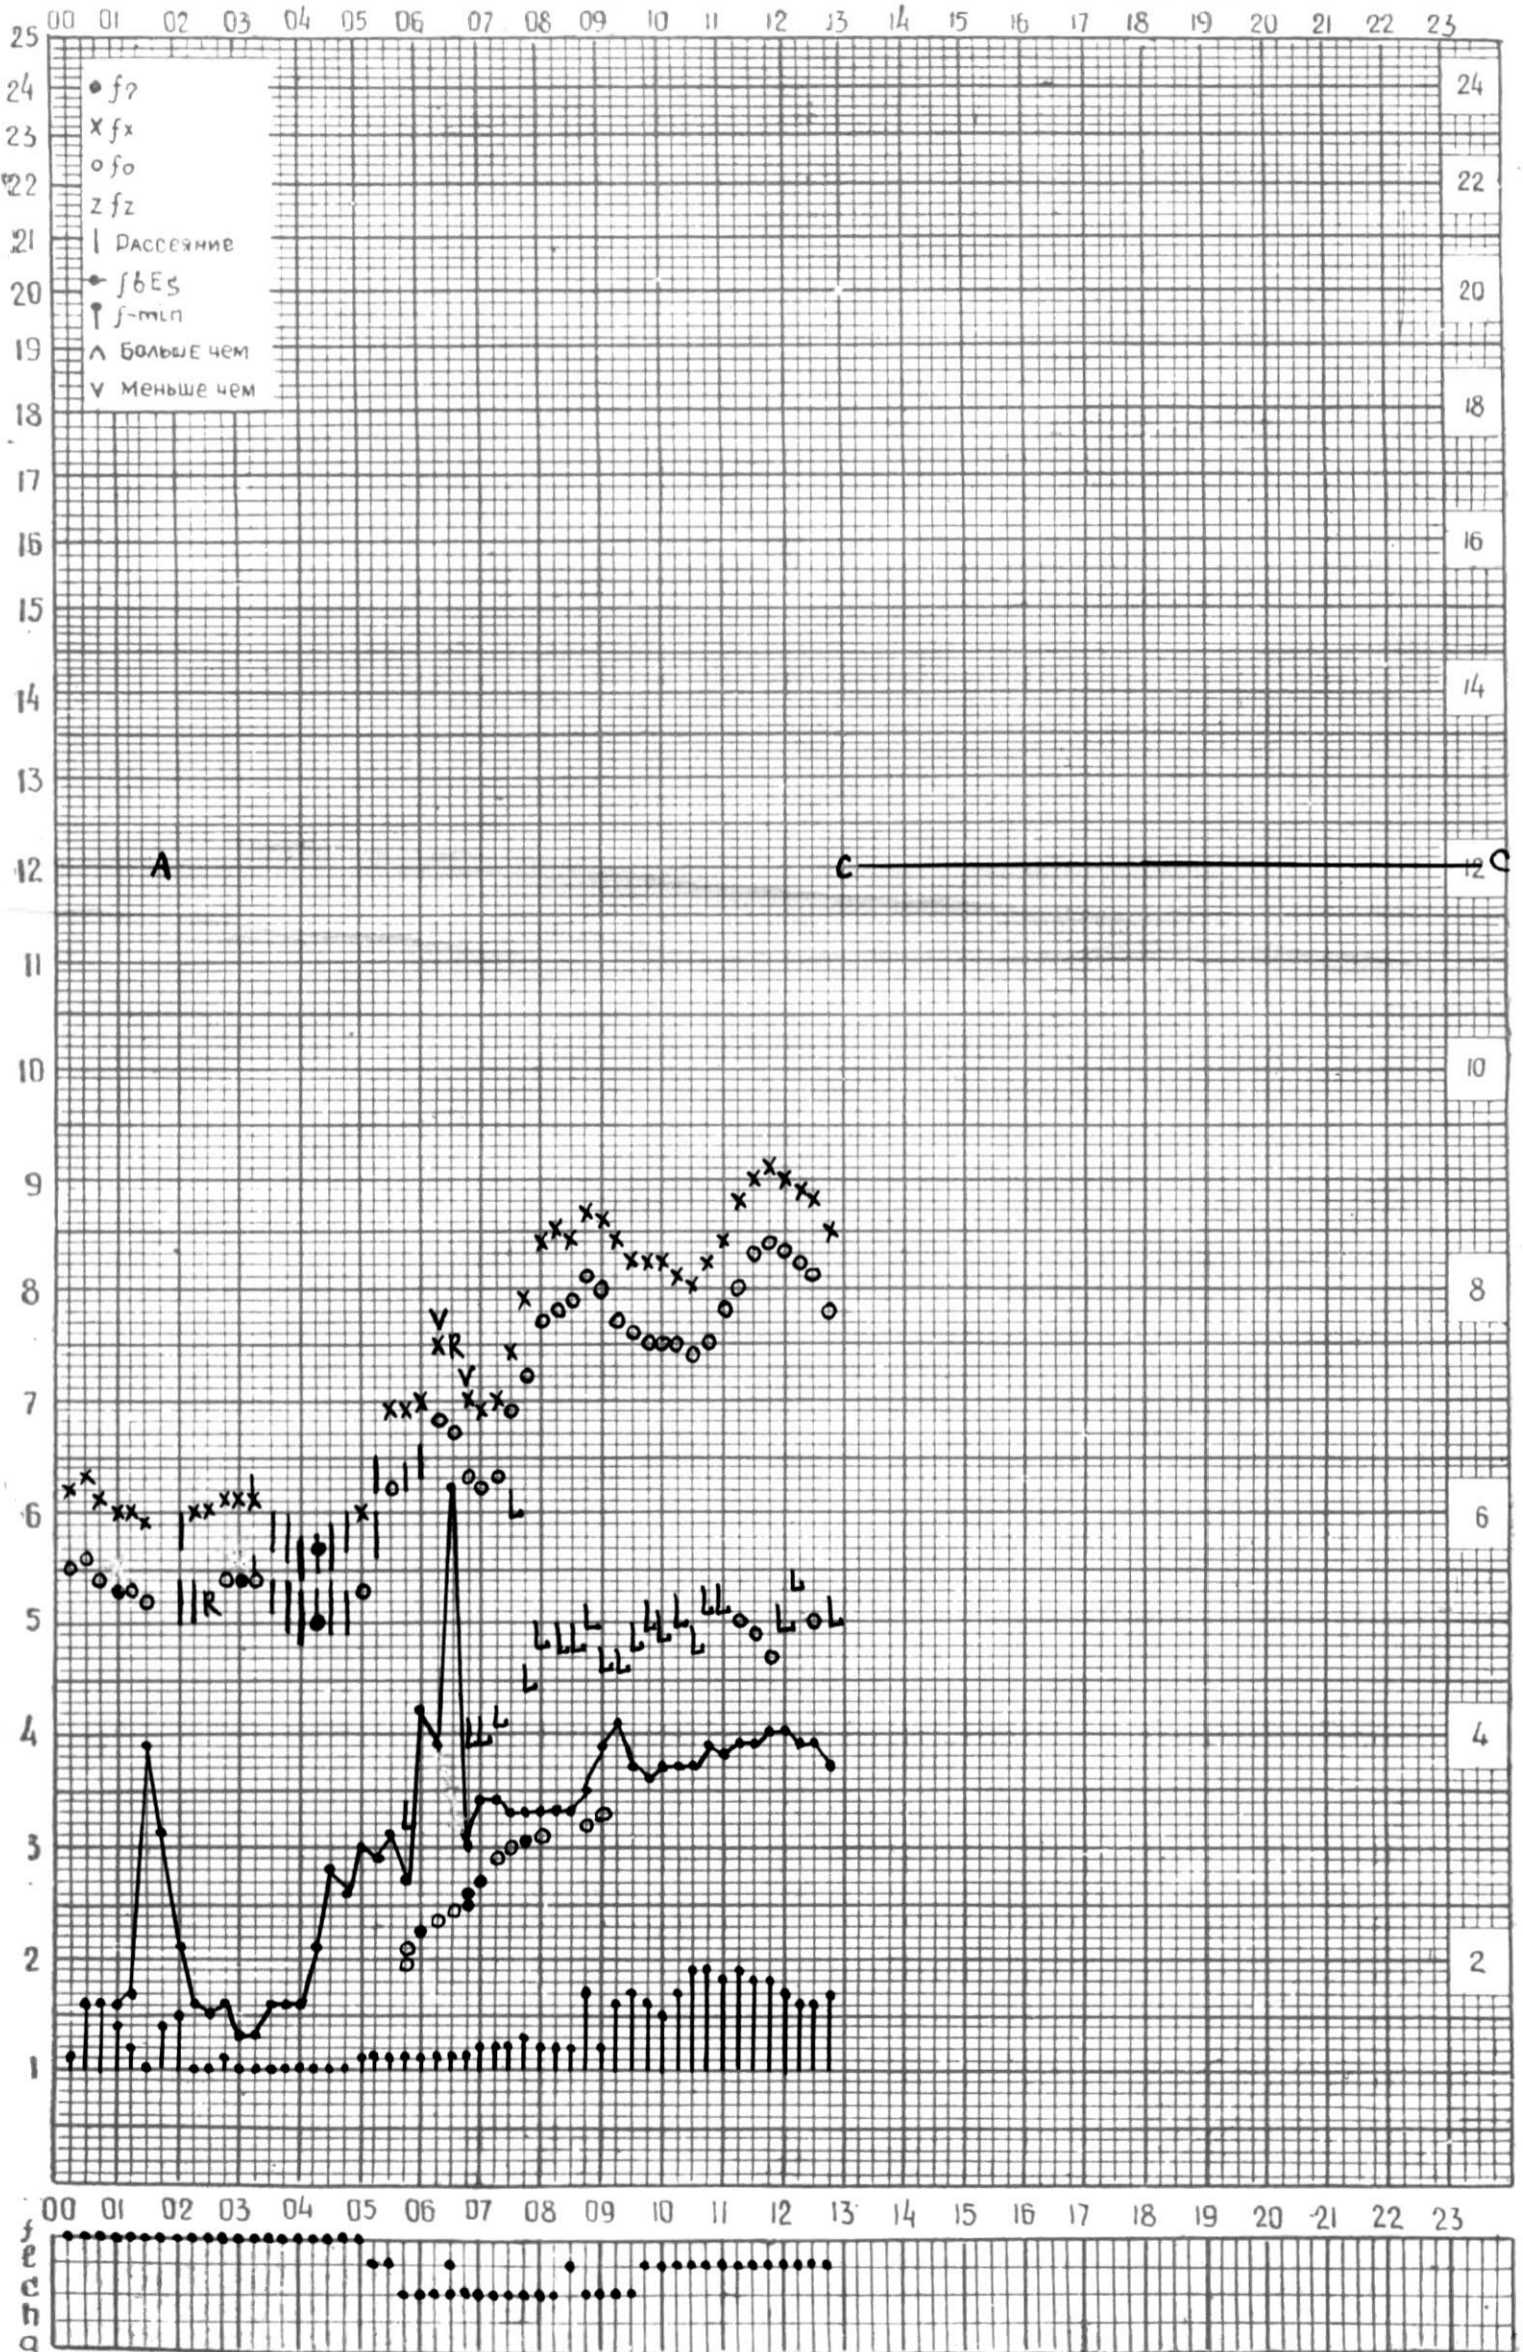

МЕЖДУНАРОДНЫЙ ГОД СПОКОЙНОГО СОЛНЦА

ВРЕМЯ 45° Е

станция Тбилиси f-график ионосферных данных дата 29. ИЮЛЯ 1966г.

КЕМ ОТСЧИТАНО В. Абуашвили