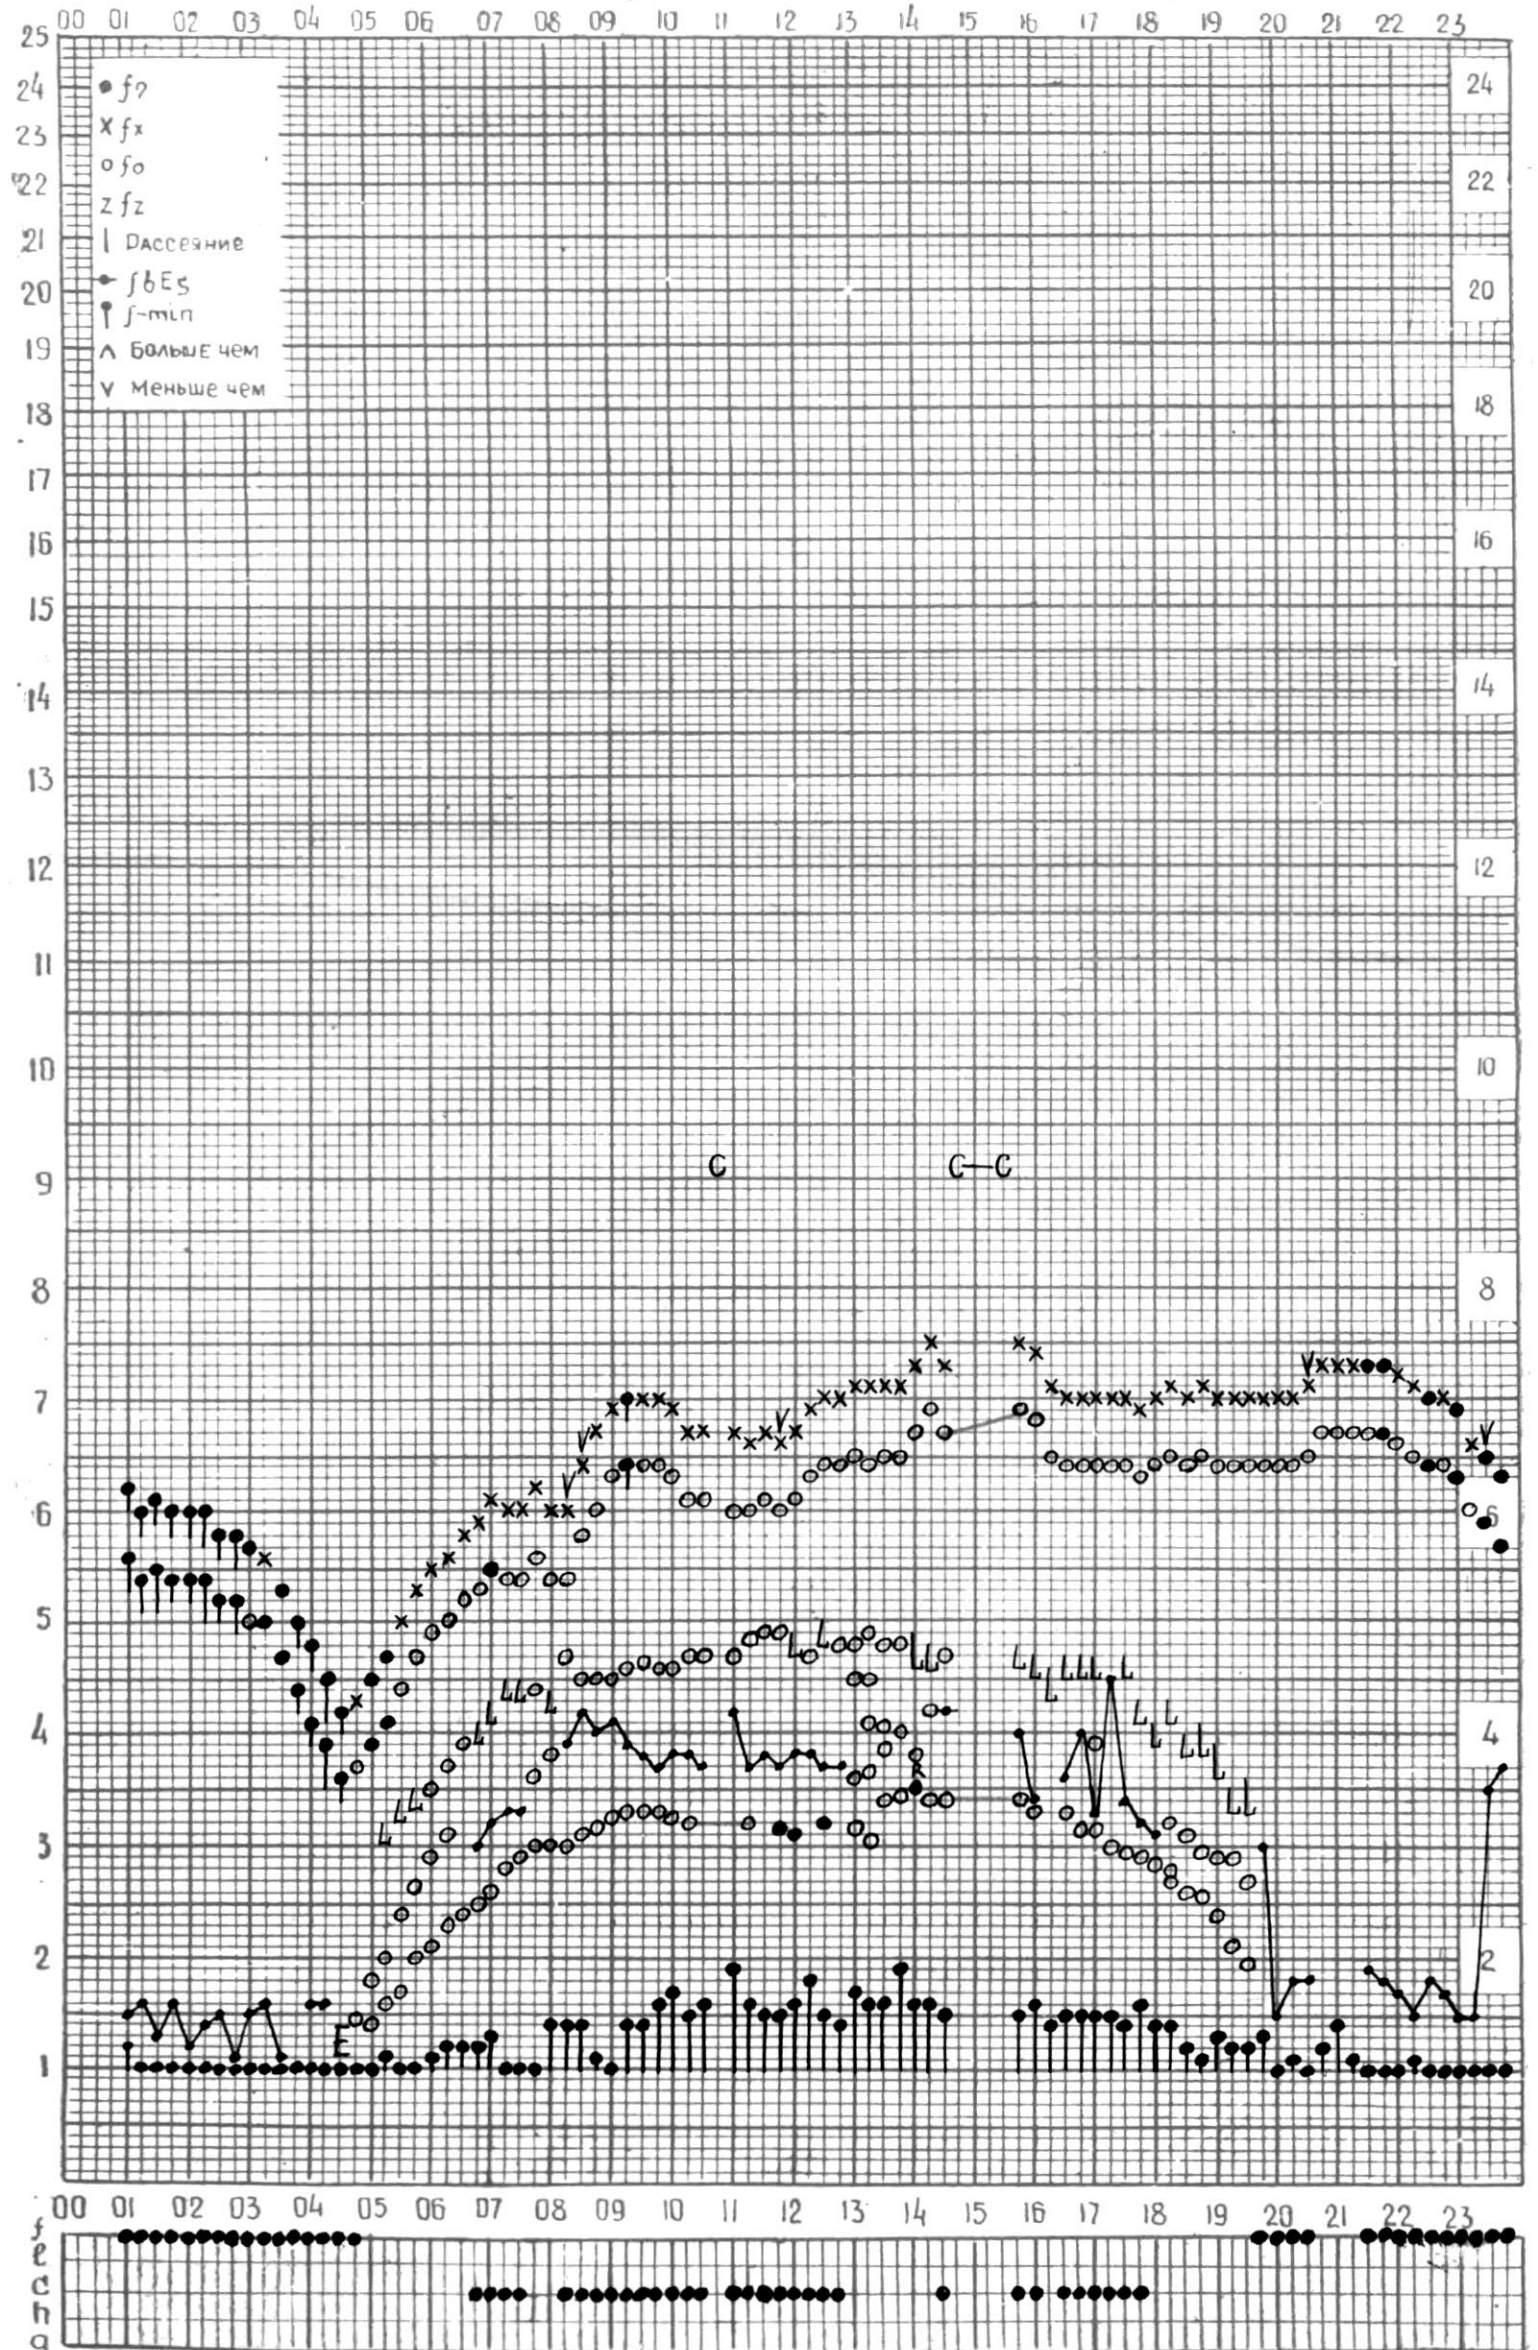

МЕЖДУНАРОДНЫЙ ГОД СПОКОЙНОГО СОЛНЦА

ВРЕМЯ 45° Е

станция Тбилиси (—график ионосферных данных дата 22 ИЮНЯ 1966 г.