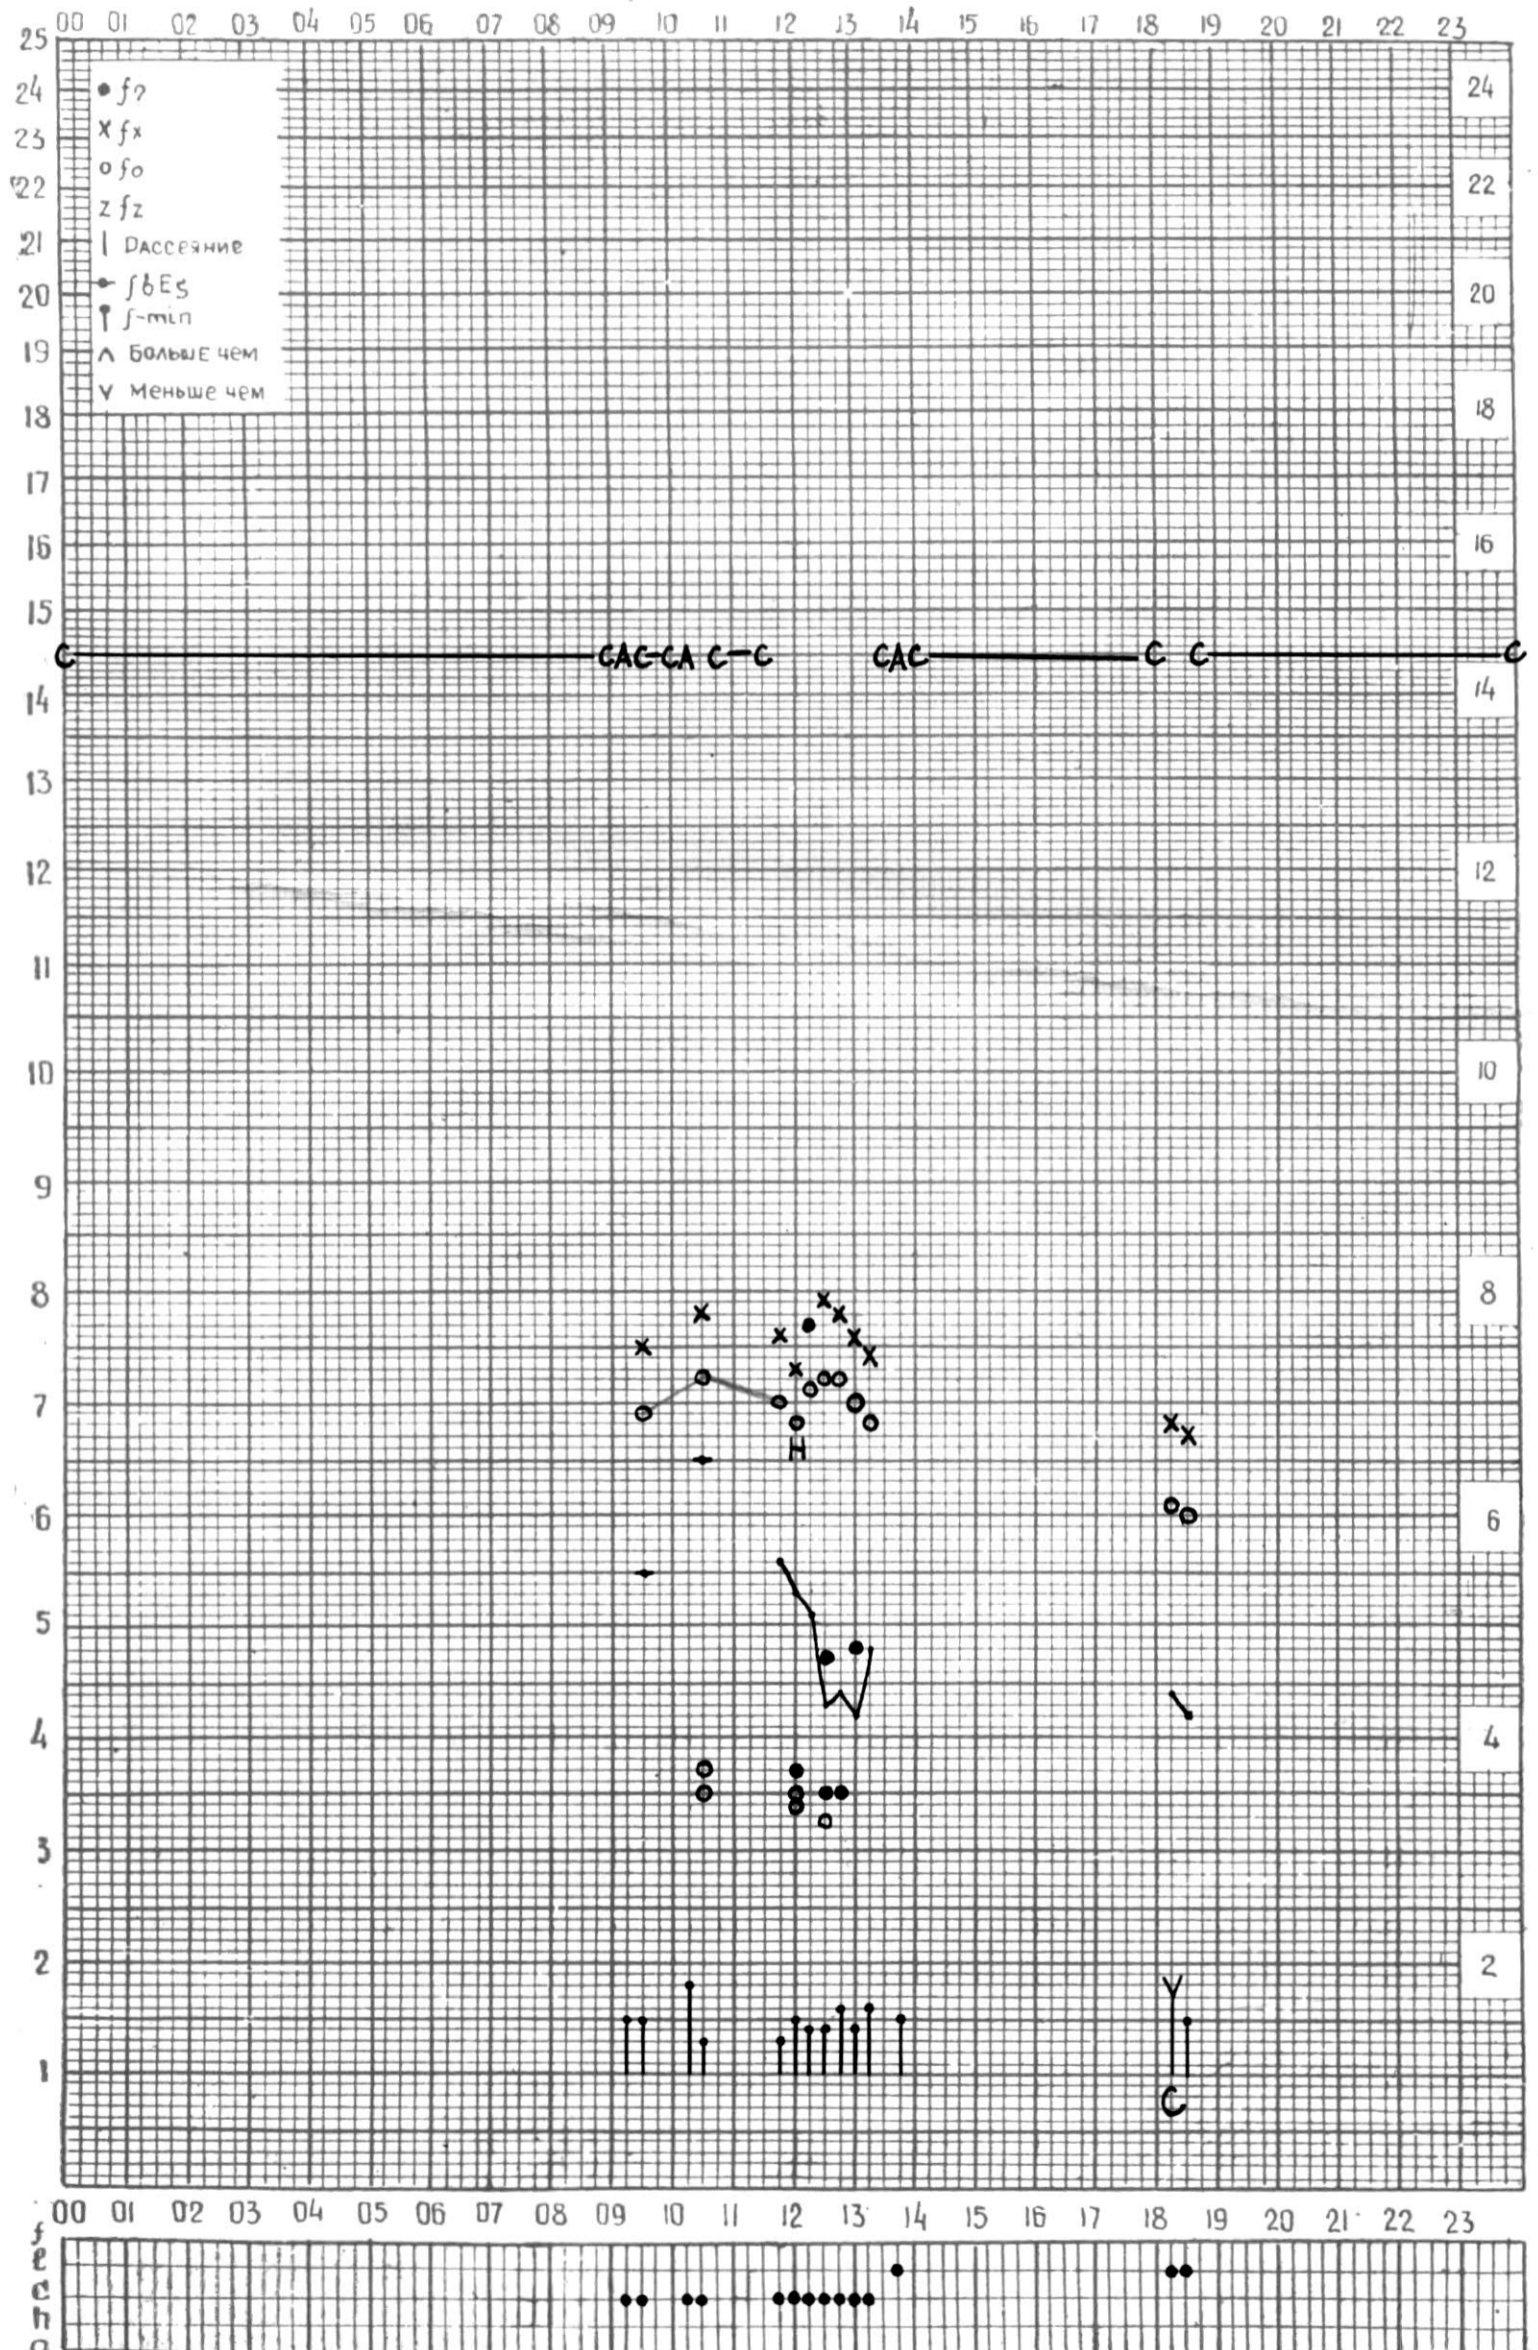

МЕЖДУНАРОДНЫЙ ГОД СПОКОЙНОГО СОЛНЦА

ВРЕМЯ 45° E

станция Тбилиси f—график ионосферных данных дата 13 июля, 1966г.

КЭМ ОТСЧИТАНО Санадзе