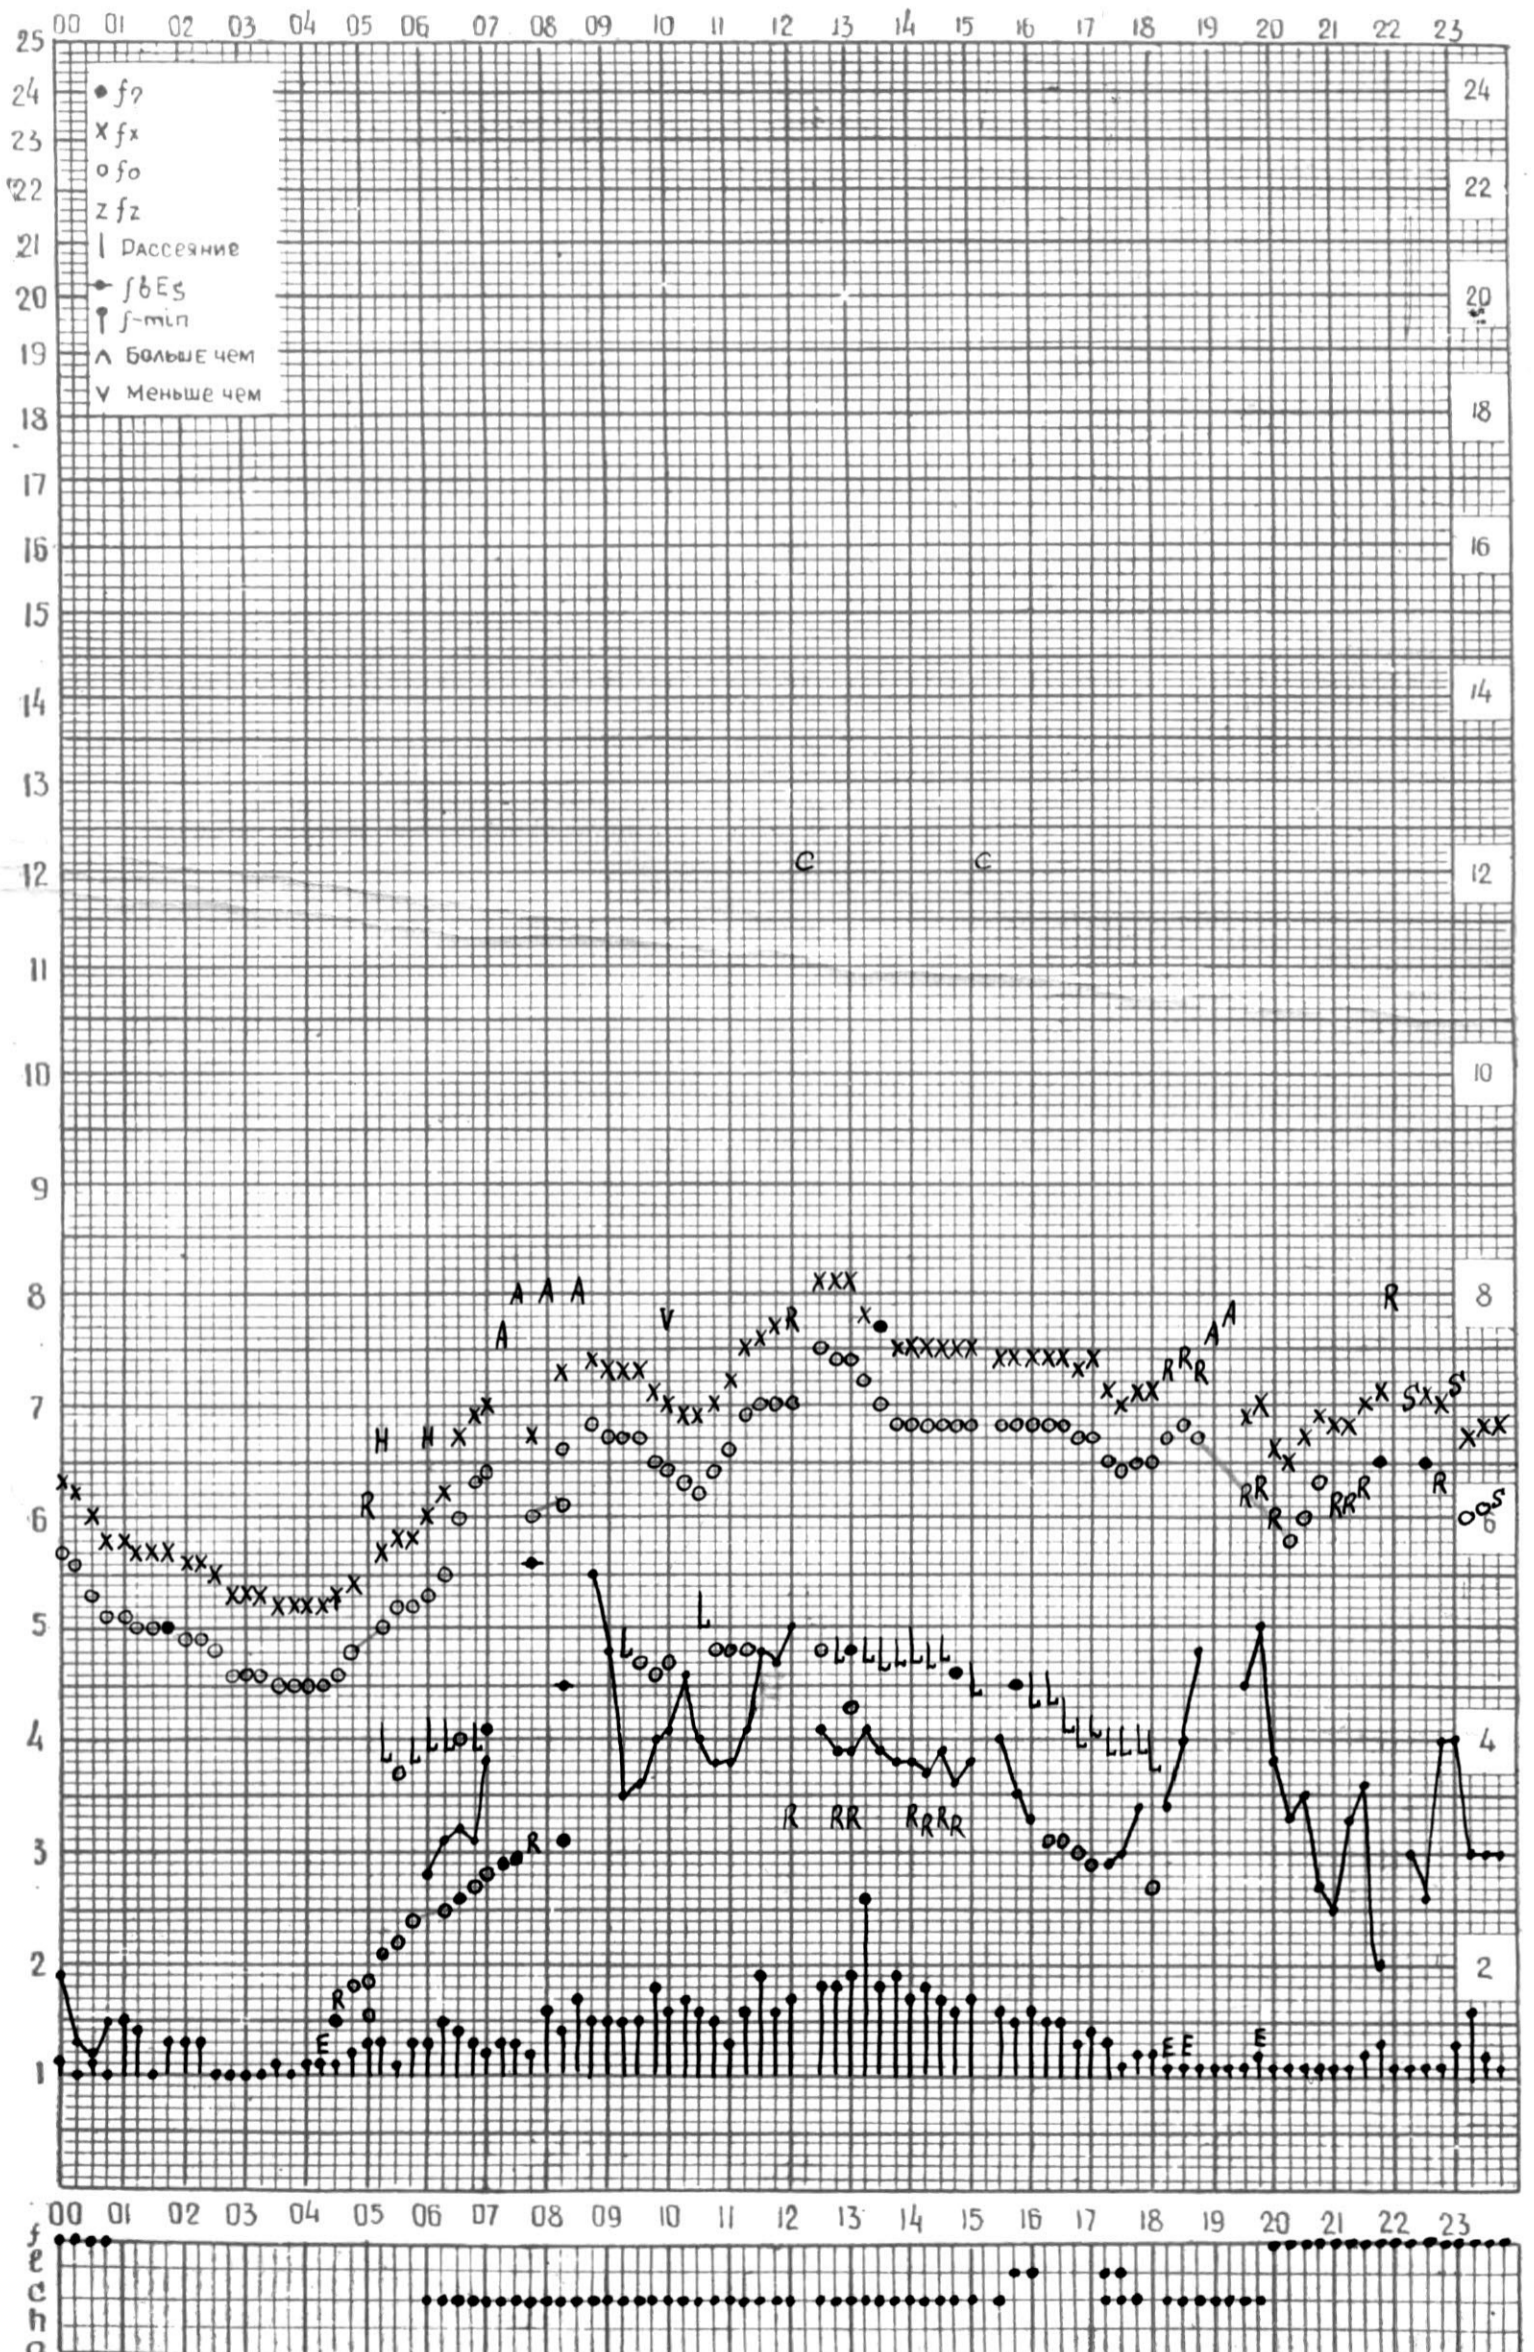

# МЕЖДУНАРОДНЫЙ ГОД СПОКОЙНОГО СОЛНЦА

ВРЕМЯ 45° Е

станция Тбилиси f—график ионосферных данных дата 1. июля 1962.

КЕМ ОТСЧИТАНО *Медомшвили*

# МЕЖДУНАРОДНЫЙ ГОД СПОКОЙНОГО СОЛНЦА

ВРЕМЯ 45° E

станция Тбилиси f—график ионосферных данных дата 9 июля 1966