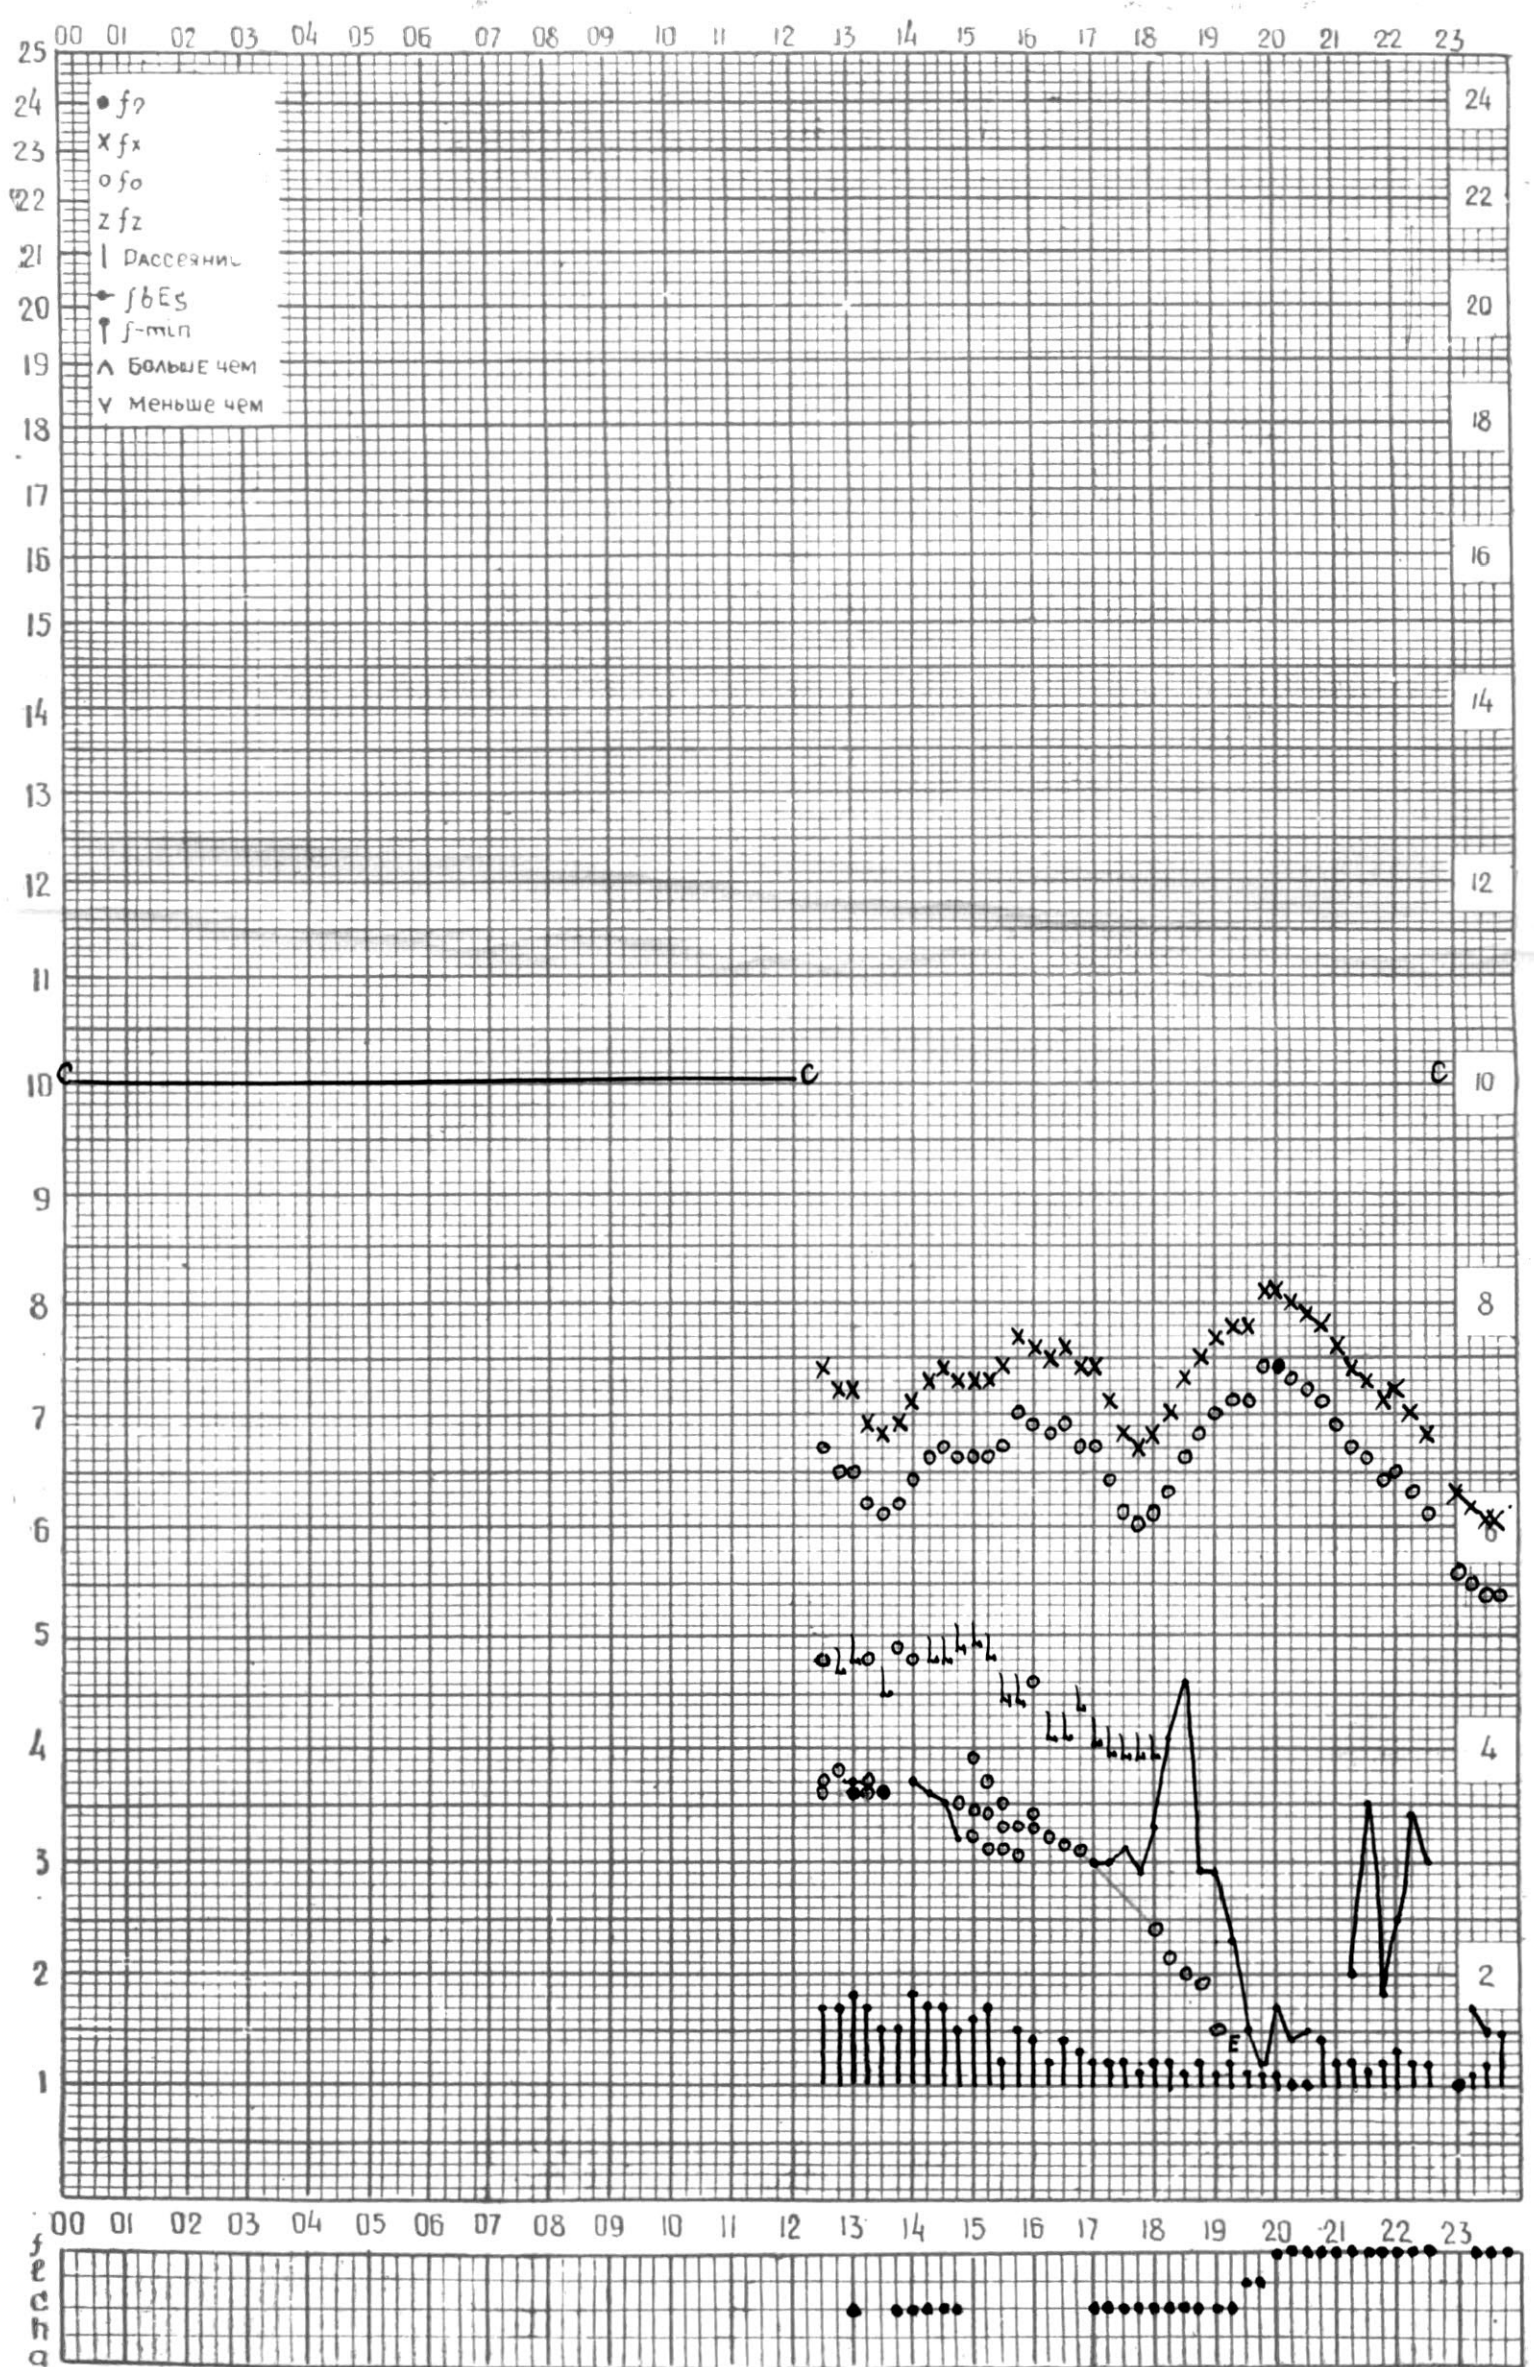

МЕЖДУНАРОДНЫЙ ГОД СПОКОЙНОГО СОЛНЦА

ВРЕМЯ 45° E

станция Тбилиси f—график ионосферных данных дата 28. июля 1966г.

КЕМ ОТСЧИТАНО ГОГАЭЗЕ