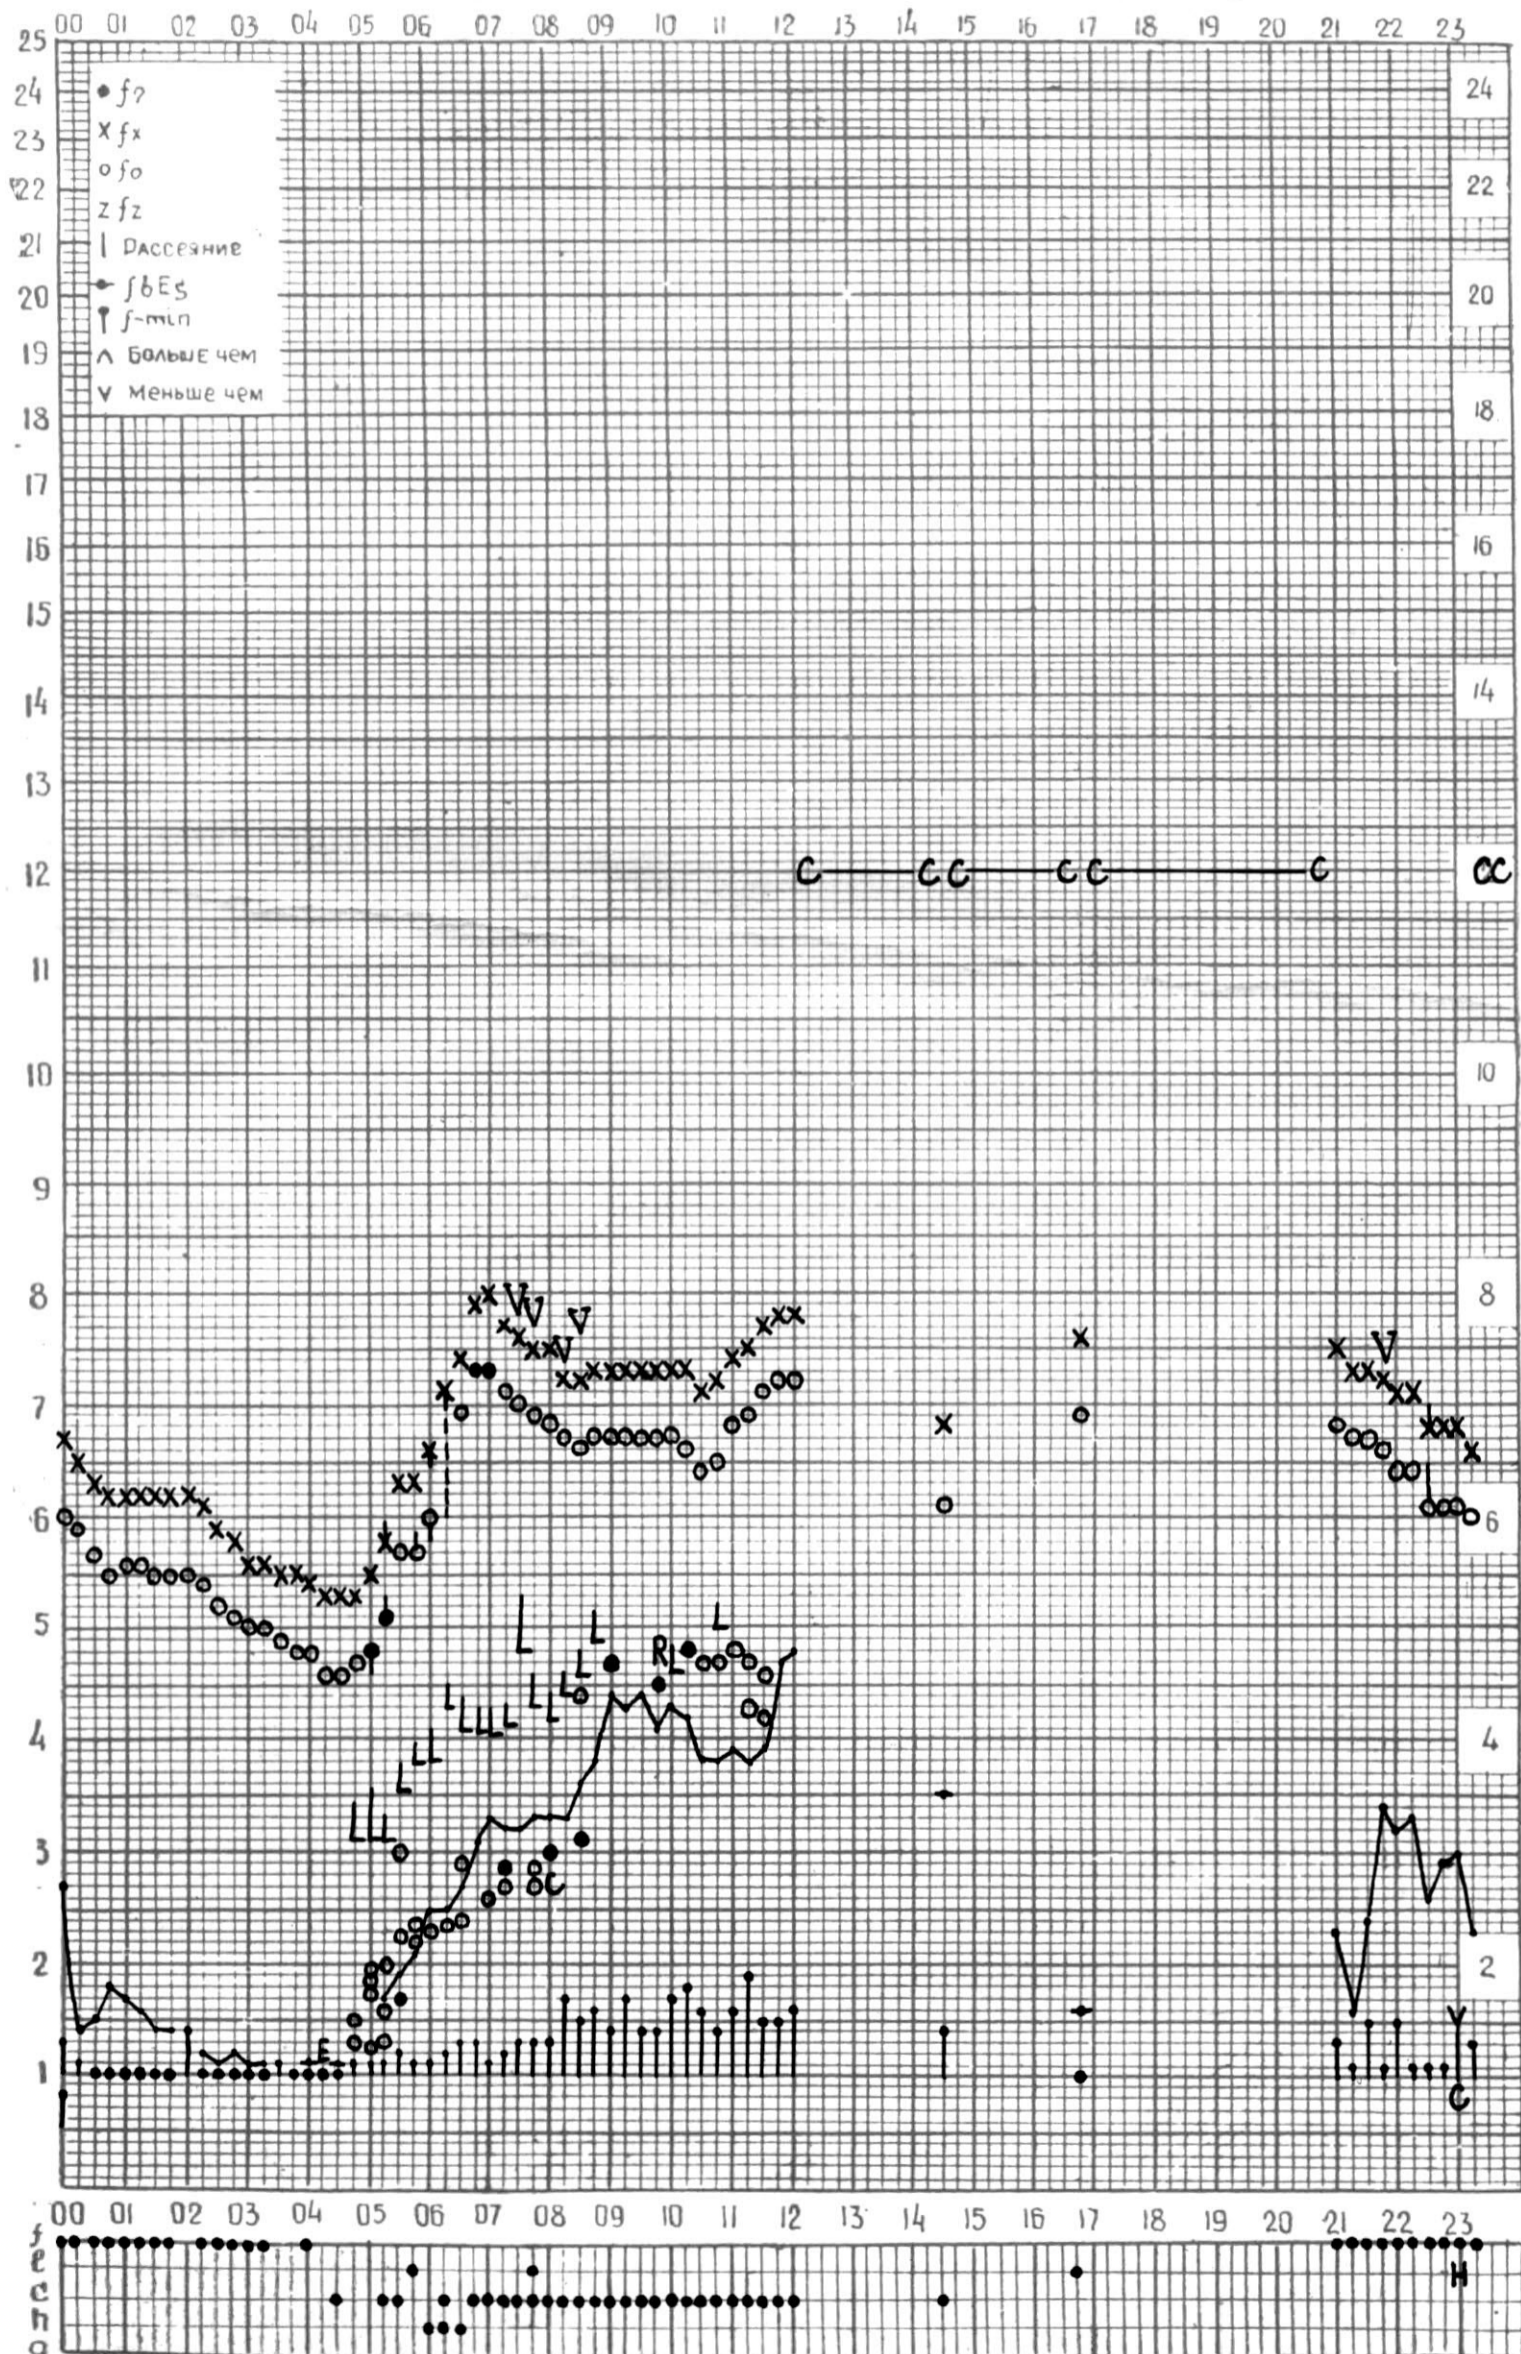

МЕЖДУНАРОДНЫЙ ГОД СПОКОЙНОГО СОЛНЦА

ВРЕМЯ 45° E

станция Тбилиси f—график ионосферных данных дата 20 июля, 1962

КЕМ ОТЧИТАНО Санадзе