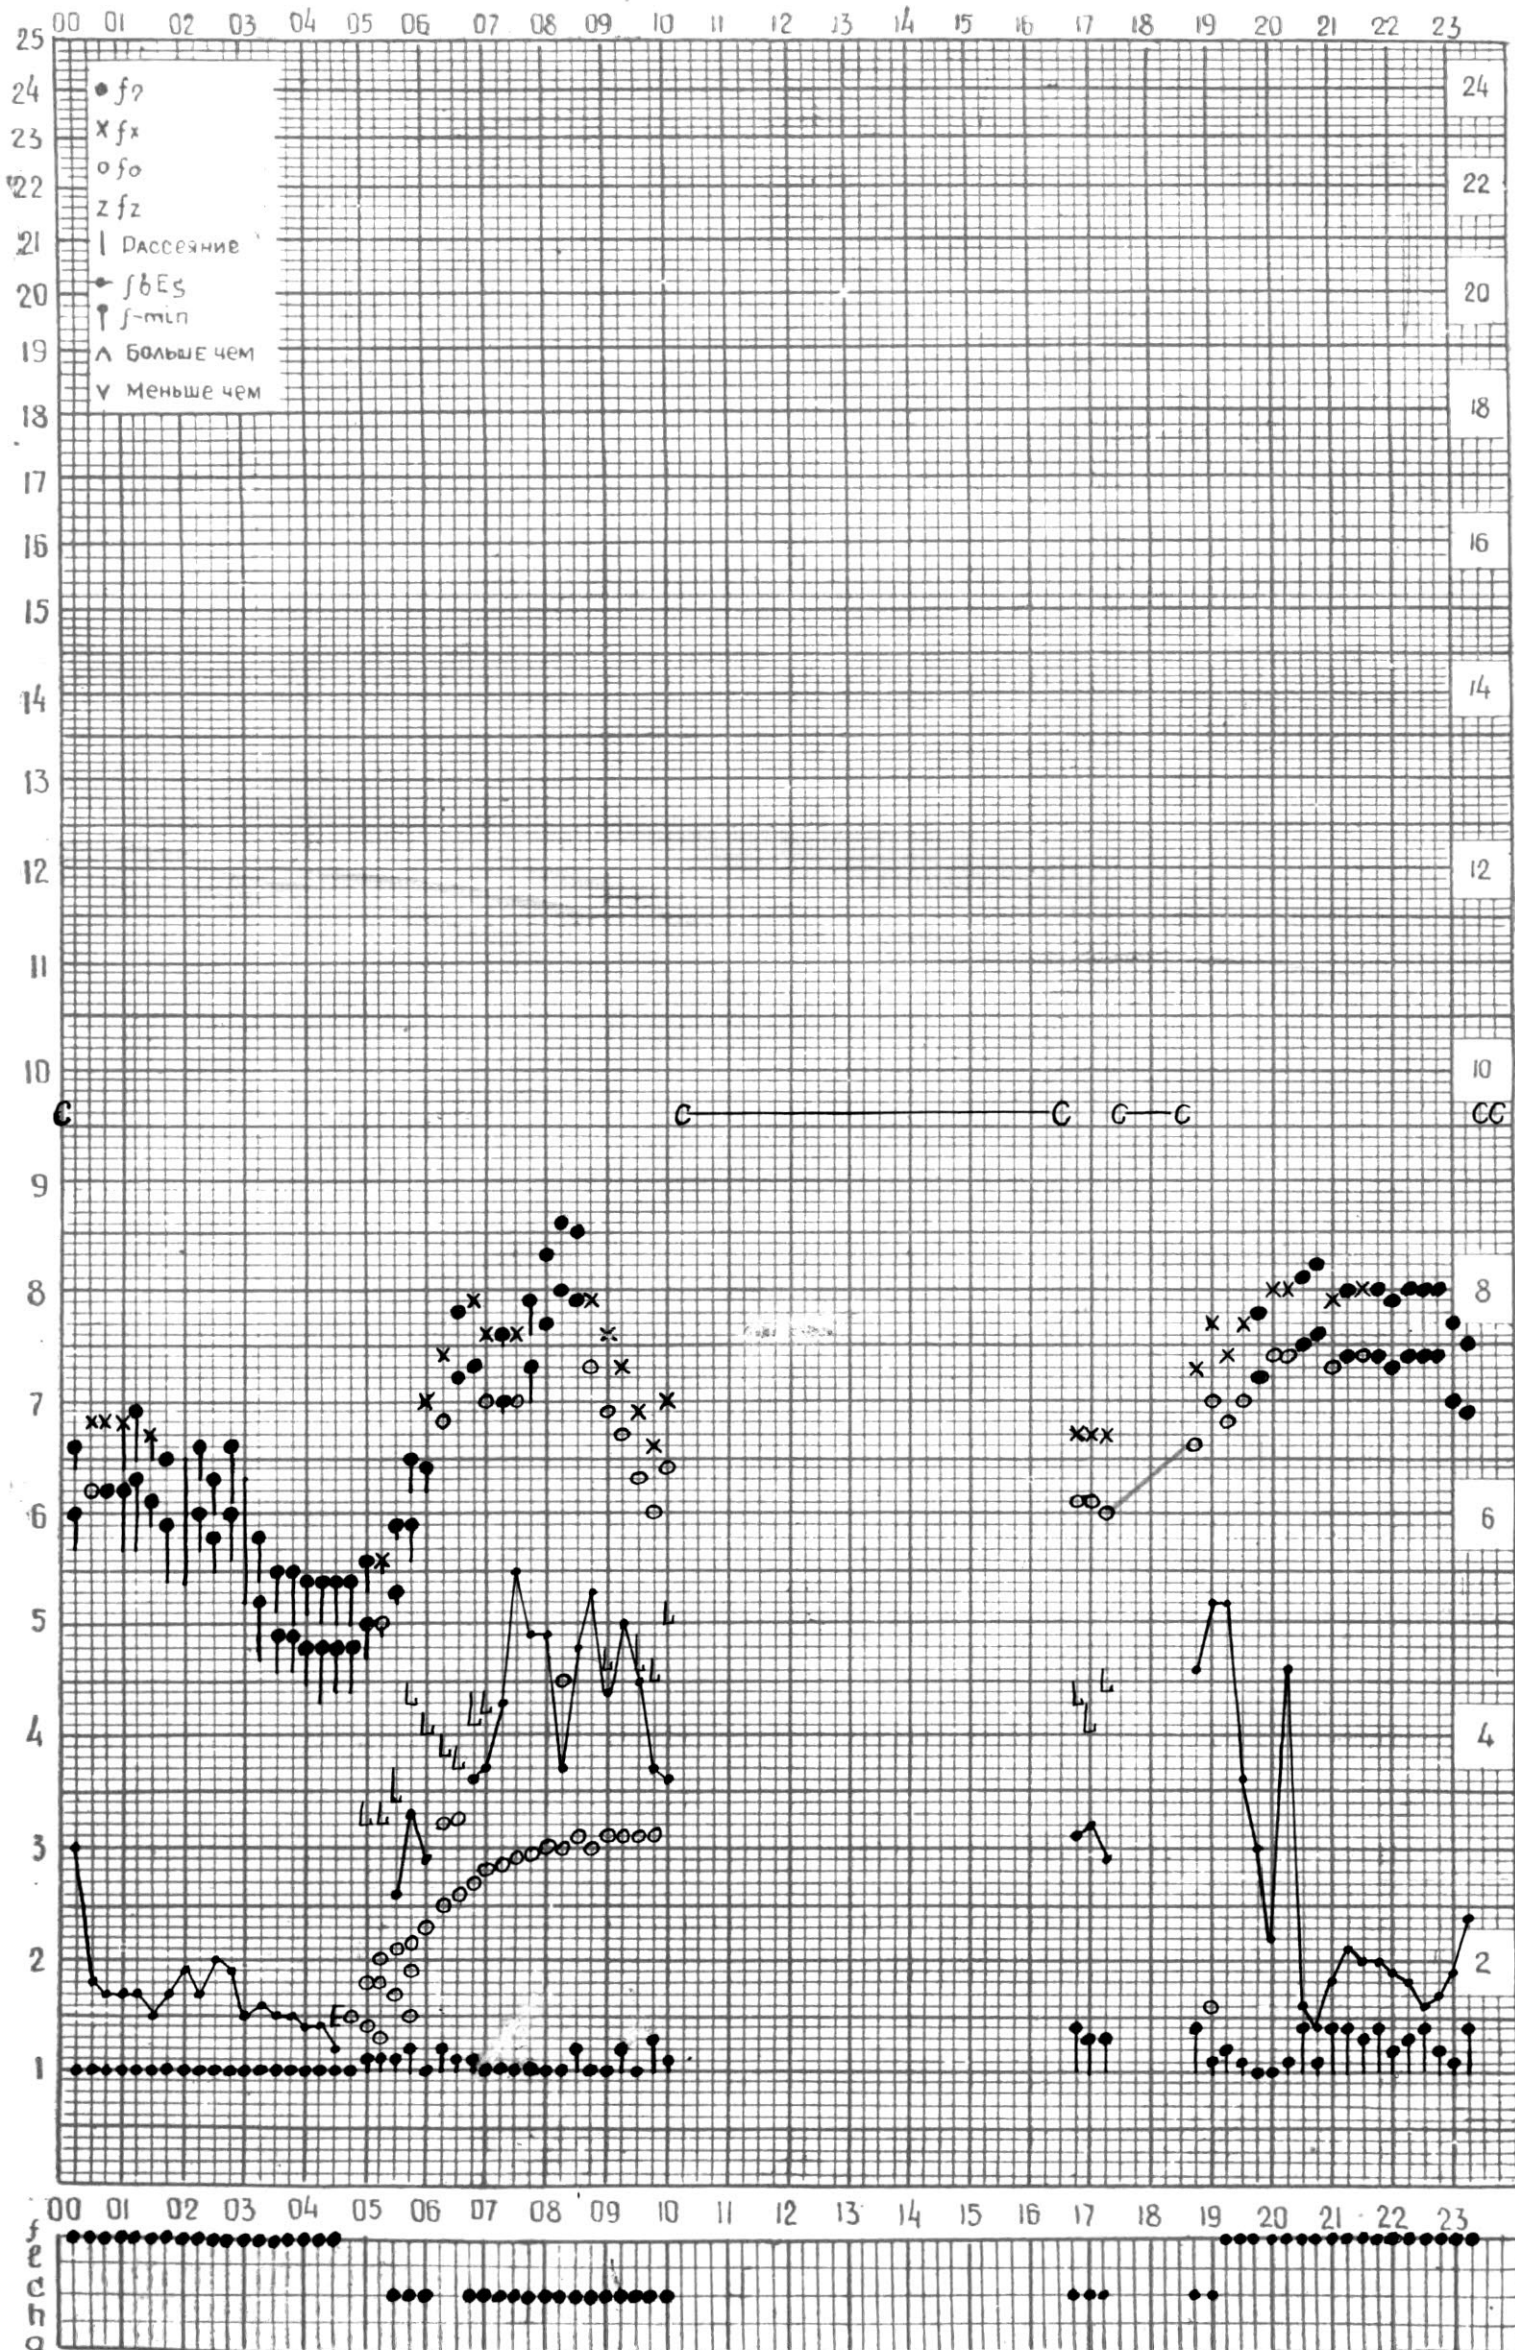

МЕЖДУНАРОДНЫЙ ГОД СПОКОЙНОГО СОЛНЦА

ВРЕМЯ 45° E

станция Тбилиси f—график ионосферных данных дата 19 ИЮНЯ 1966г.