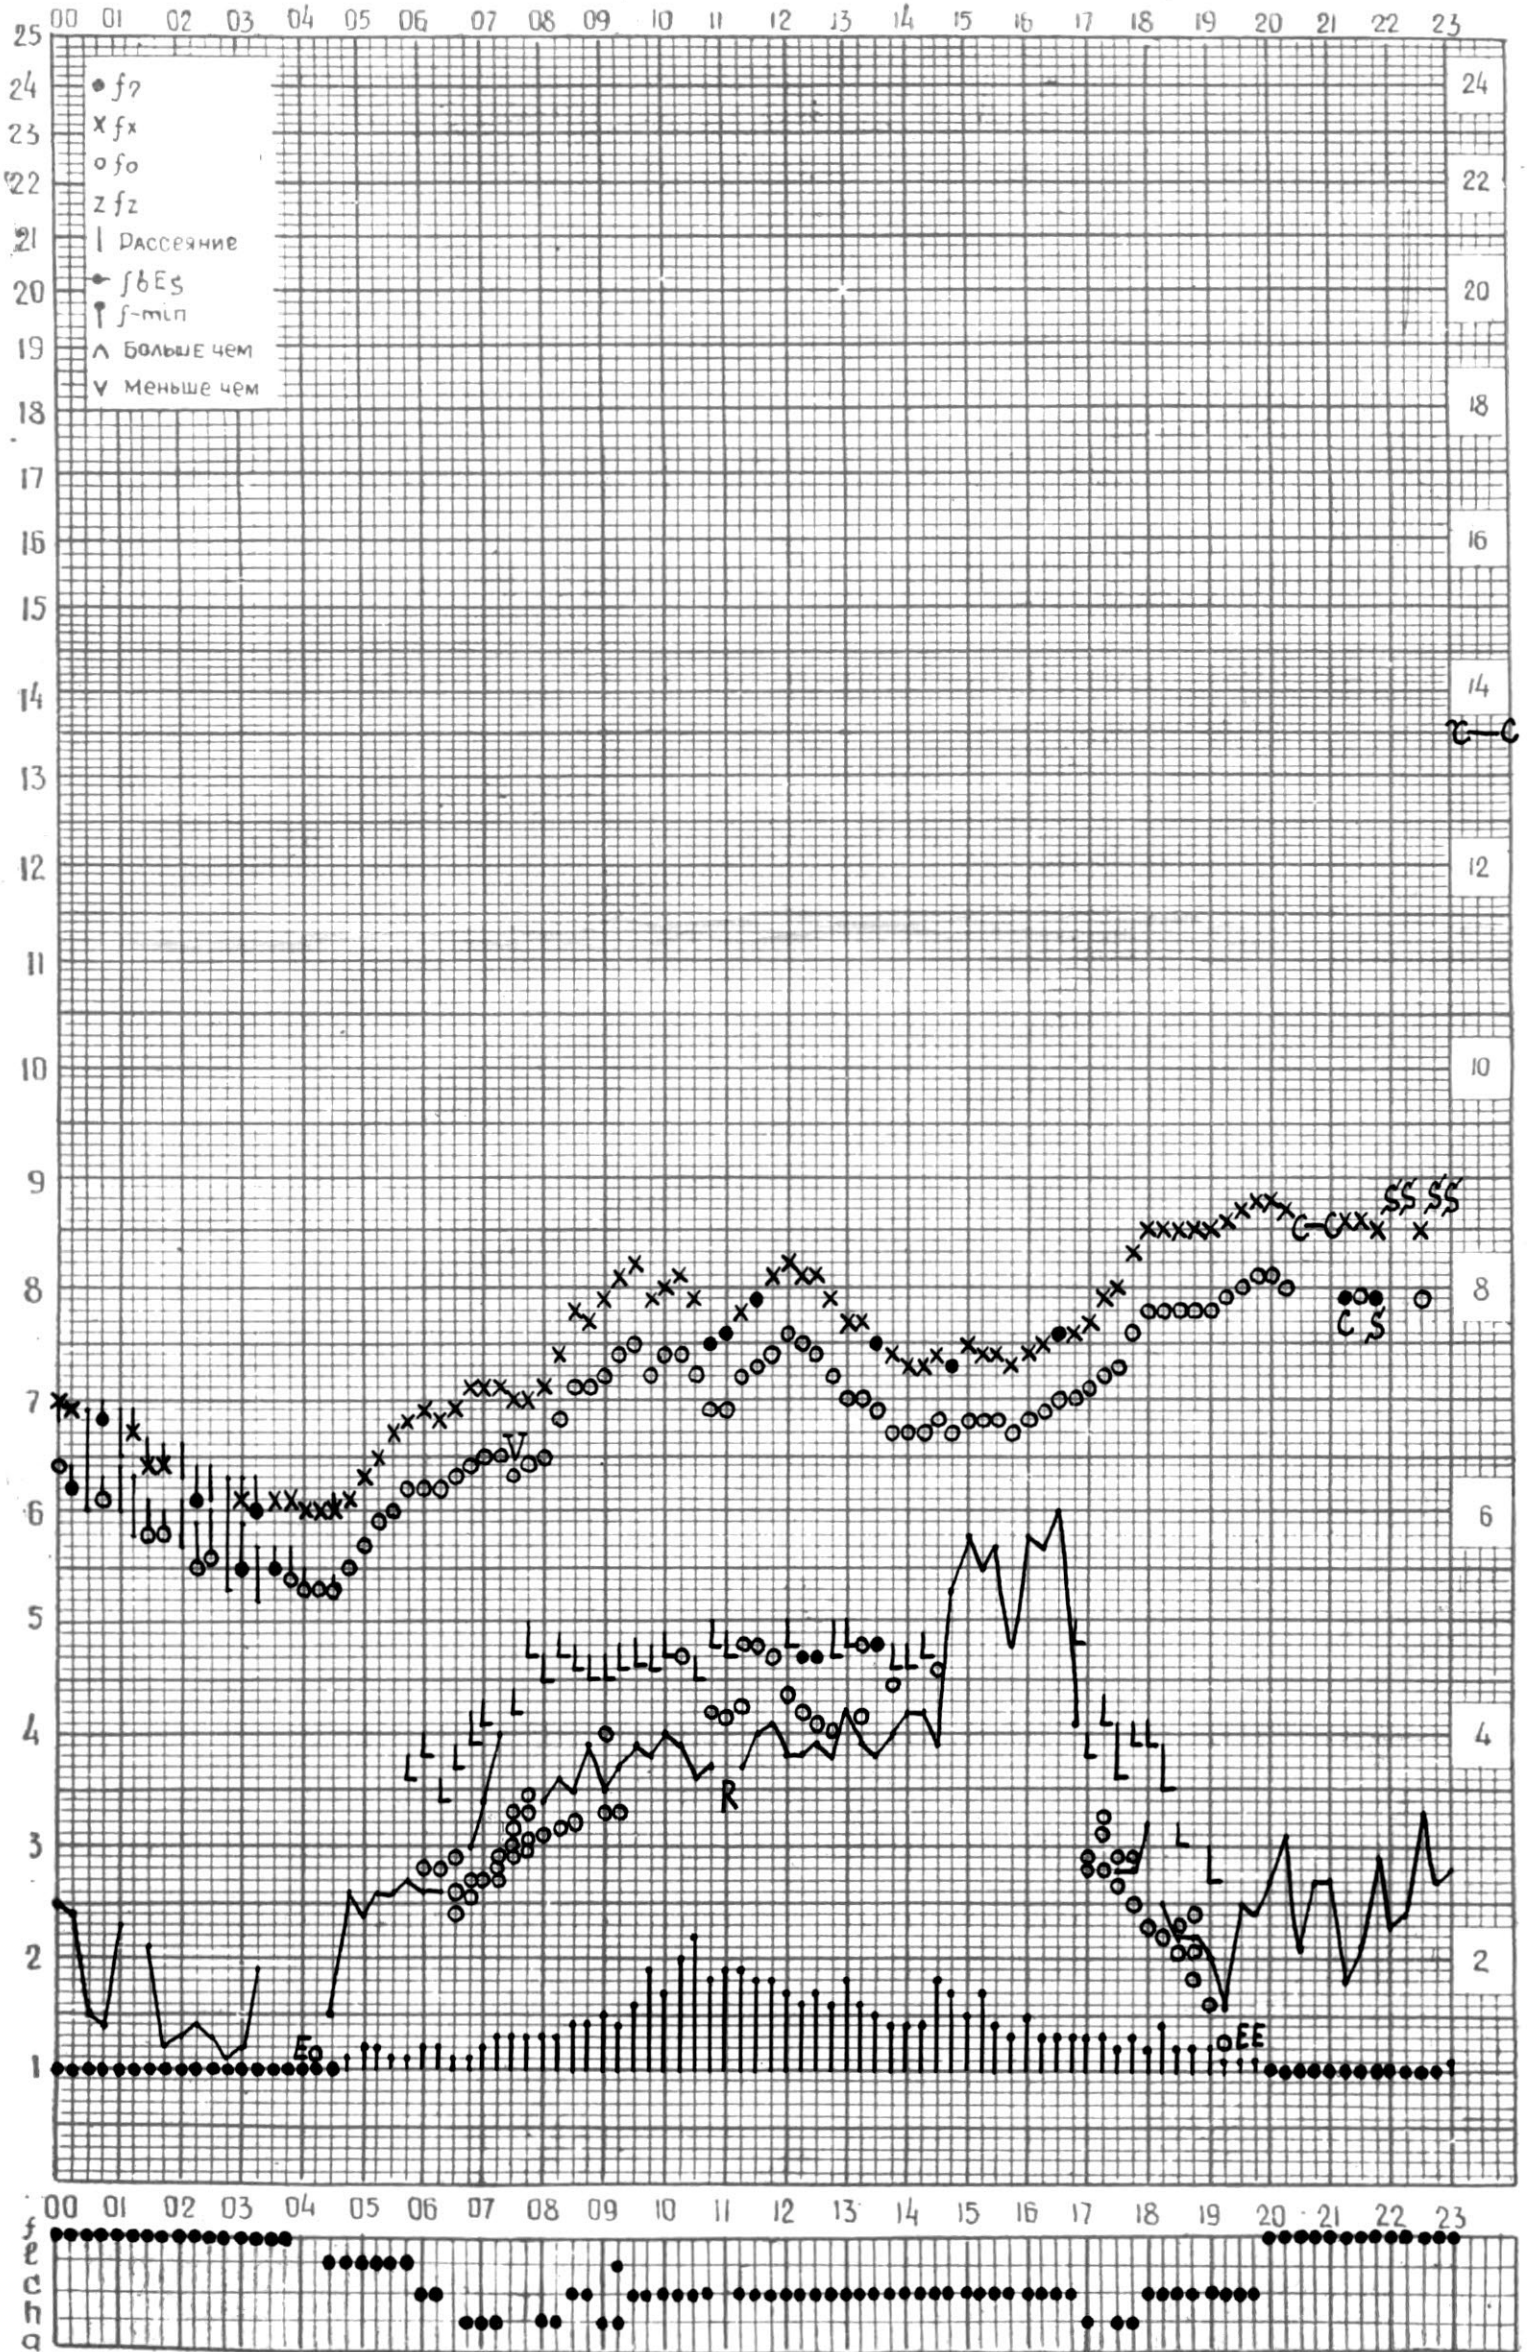

# МЕЖДУНАРОДНЫЙ ГОД СПОКОЙНОГО СОЛНЦА

ВРЕМЯ 45° E

станция Тбилиси f — график ионосферных данных дата 1 июня 1966

КЭМ ОТСЧИТАНО *Медведев*

# МЕЖДУНАРОДНЫЙ ГОД СПОКОЙНОГО СОЛНЦА

ВРЕМЯ 45° E

станция Тбилиси f—график ионосферных данных дата 6 июня, 1966г.

КЕМ ОТСЧИТАНО *Санадзе*

МЕЖДУНАРОДНЫЙ ГОД  
СПОКОЙНОГО СОЛНЦА

ВРЕМЯ 45° E

станция Тбилиси f-график ионосферных данных дата 7 июня 1962.

# МЕЖДУНАРОДНЫЙ ГОД СПОКОЙНОГО СОЛНЦА

ВРЕМЯ 45° E

станция Тбилиси f-график ионосферных данных дата 8 июня 1962.

КЕМ ОТСЧИТАНО Гоглазе.

МЕЖДУНАРОДНЫЙ ГОД  
СПОКОЙНОГО СОЛНЦА

ВРЕМЯ 45° E

станция Тбилиси f-график ионосферных данных дата 9 июня 1966г.