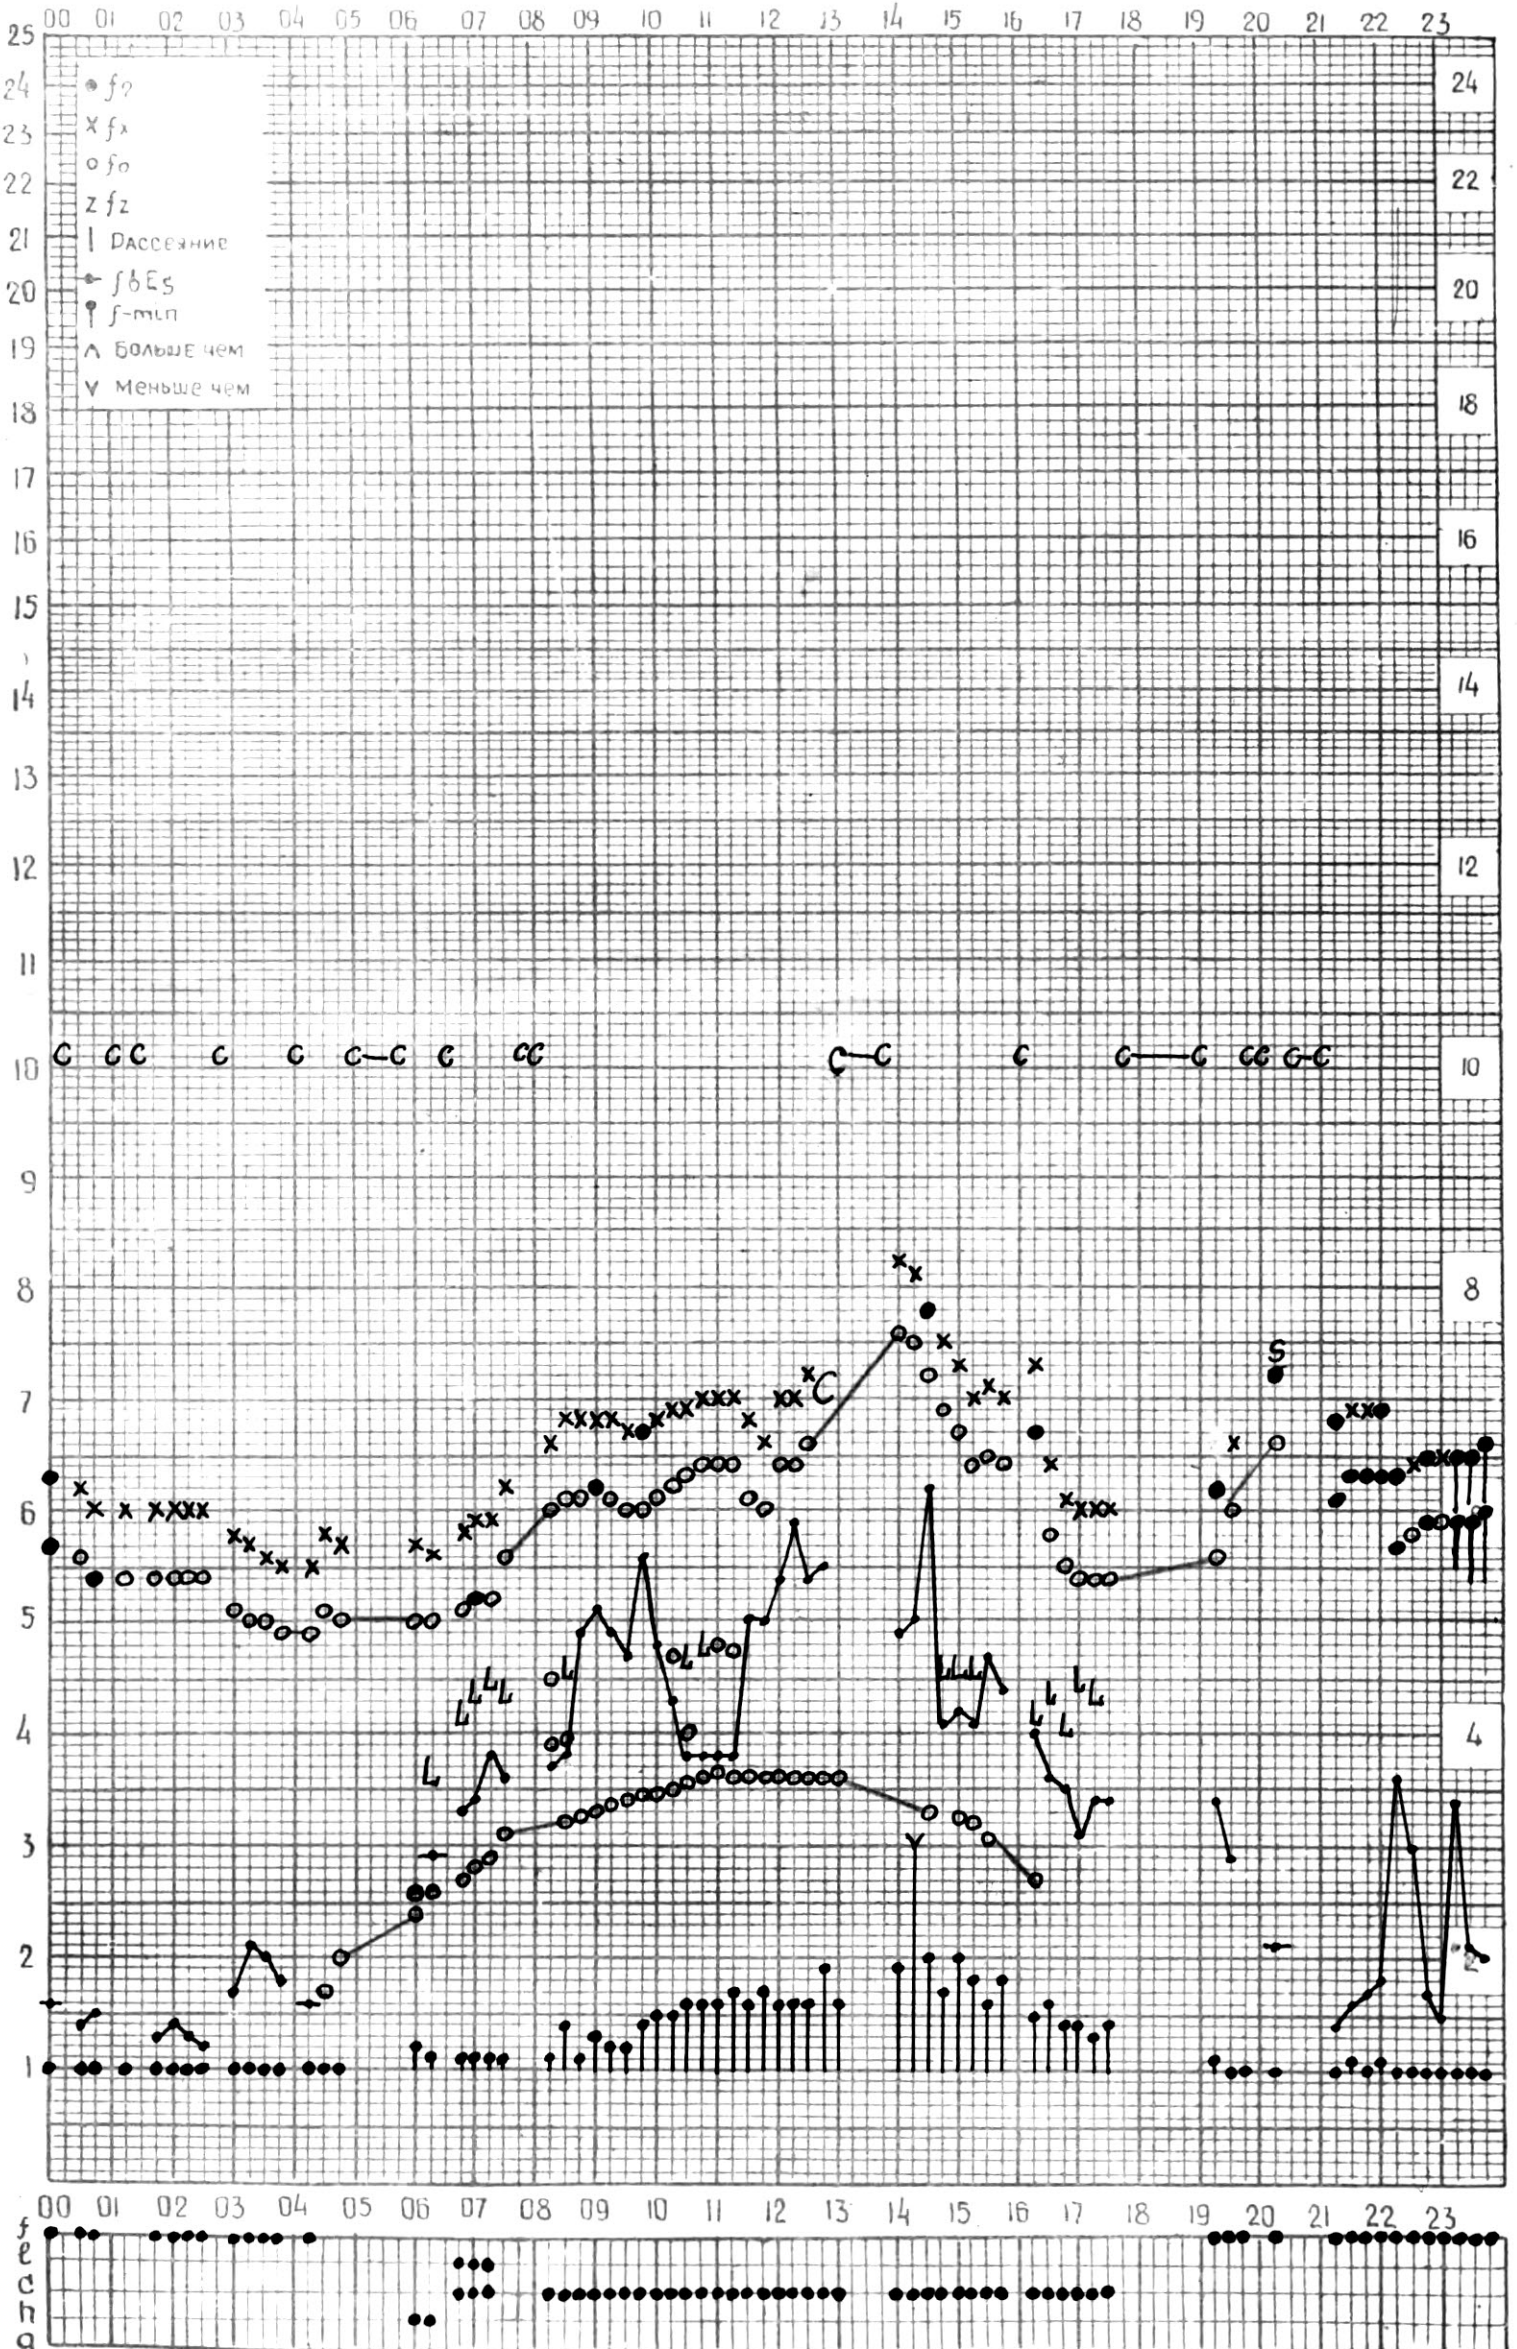

МЕЖДУНАРОДНЫЙ ГЕОФИЗИЧЕСКИЙ ГОД

станция _____ f-график ионосферных данных ДАТА 28 ИЮНЯ 1966г.

КЭМ ОТСЧИТАНО *Нозагзе*