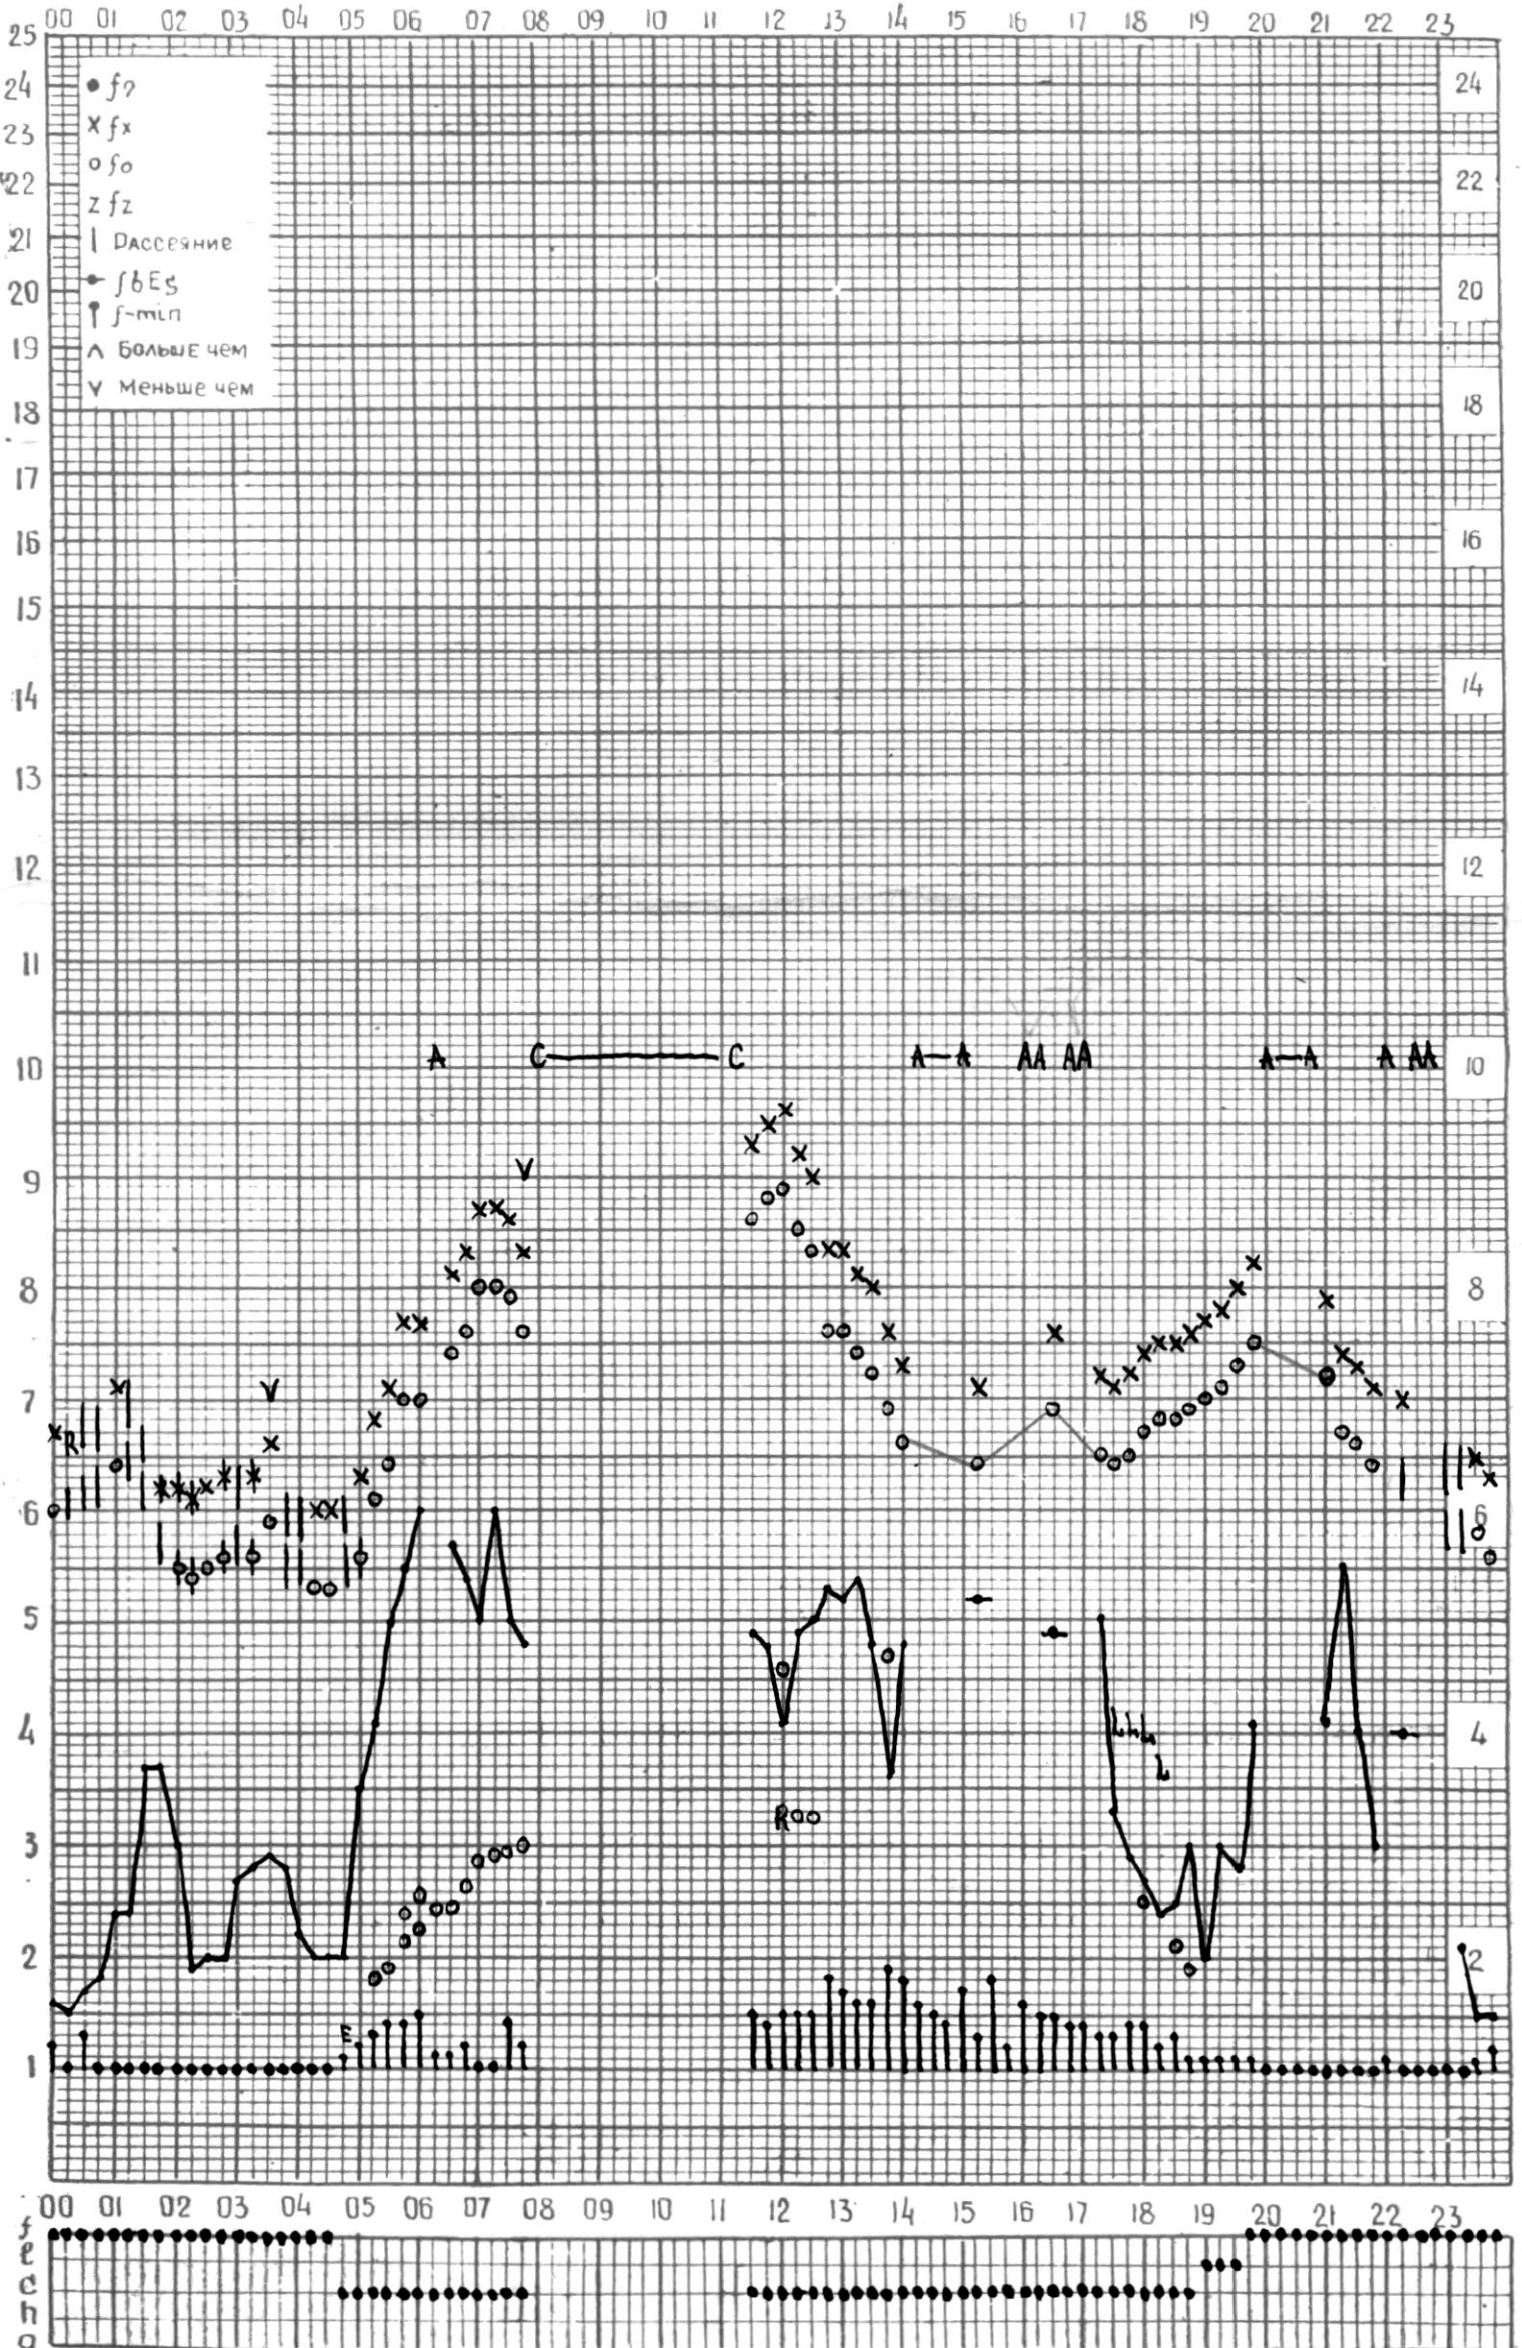

МЕЖДУНАРОДНЫЙ ГОД СПОКОЙНОГО СОЛНЦА

ВРЕМЯ 45° E

станция Тбилиси f—график ионосферных данных дата 18 июня 1966г.

кЕМ ОТСЧИТАНО Гогадзе