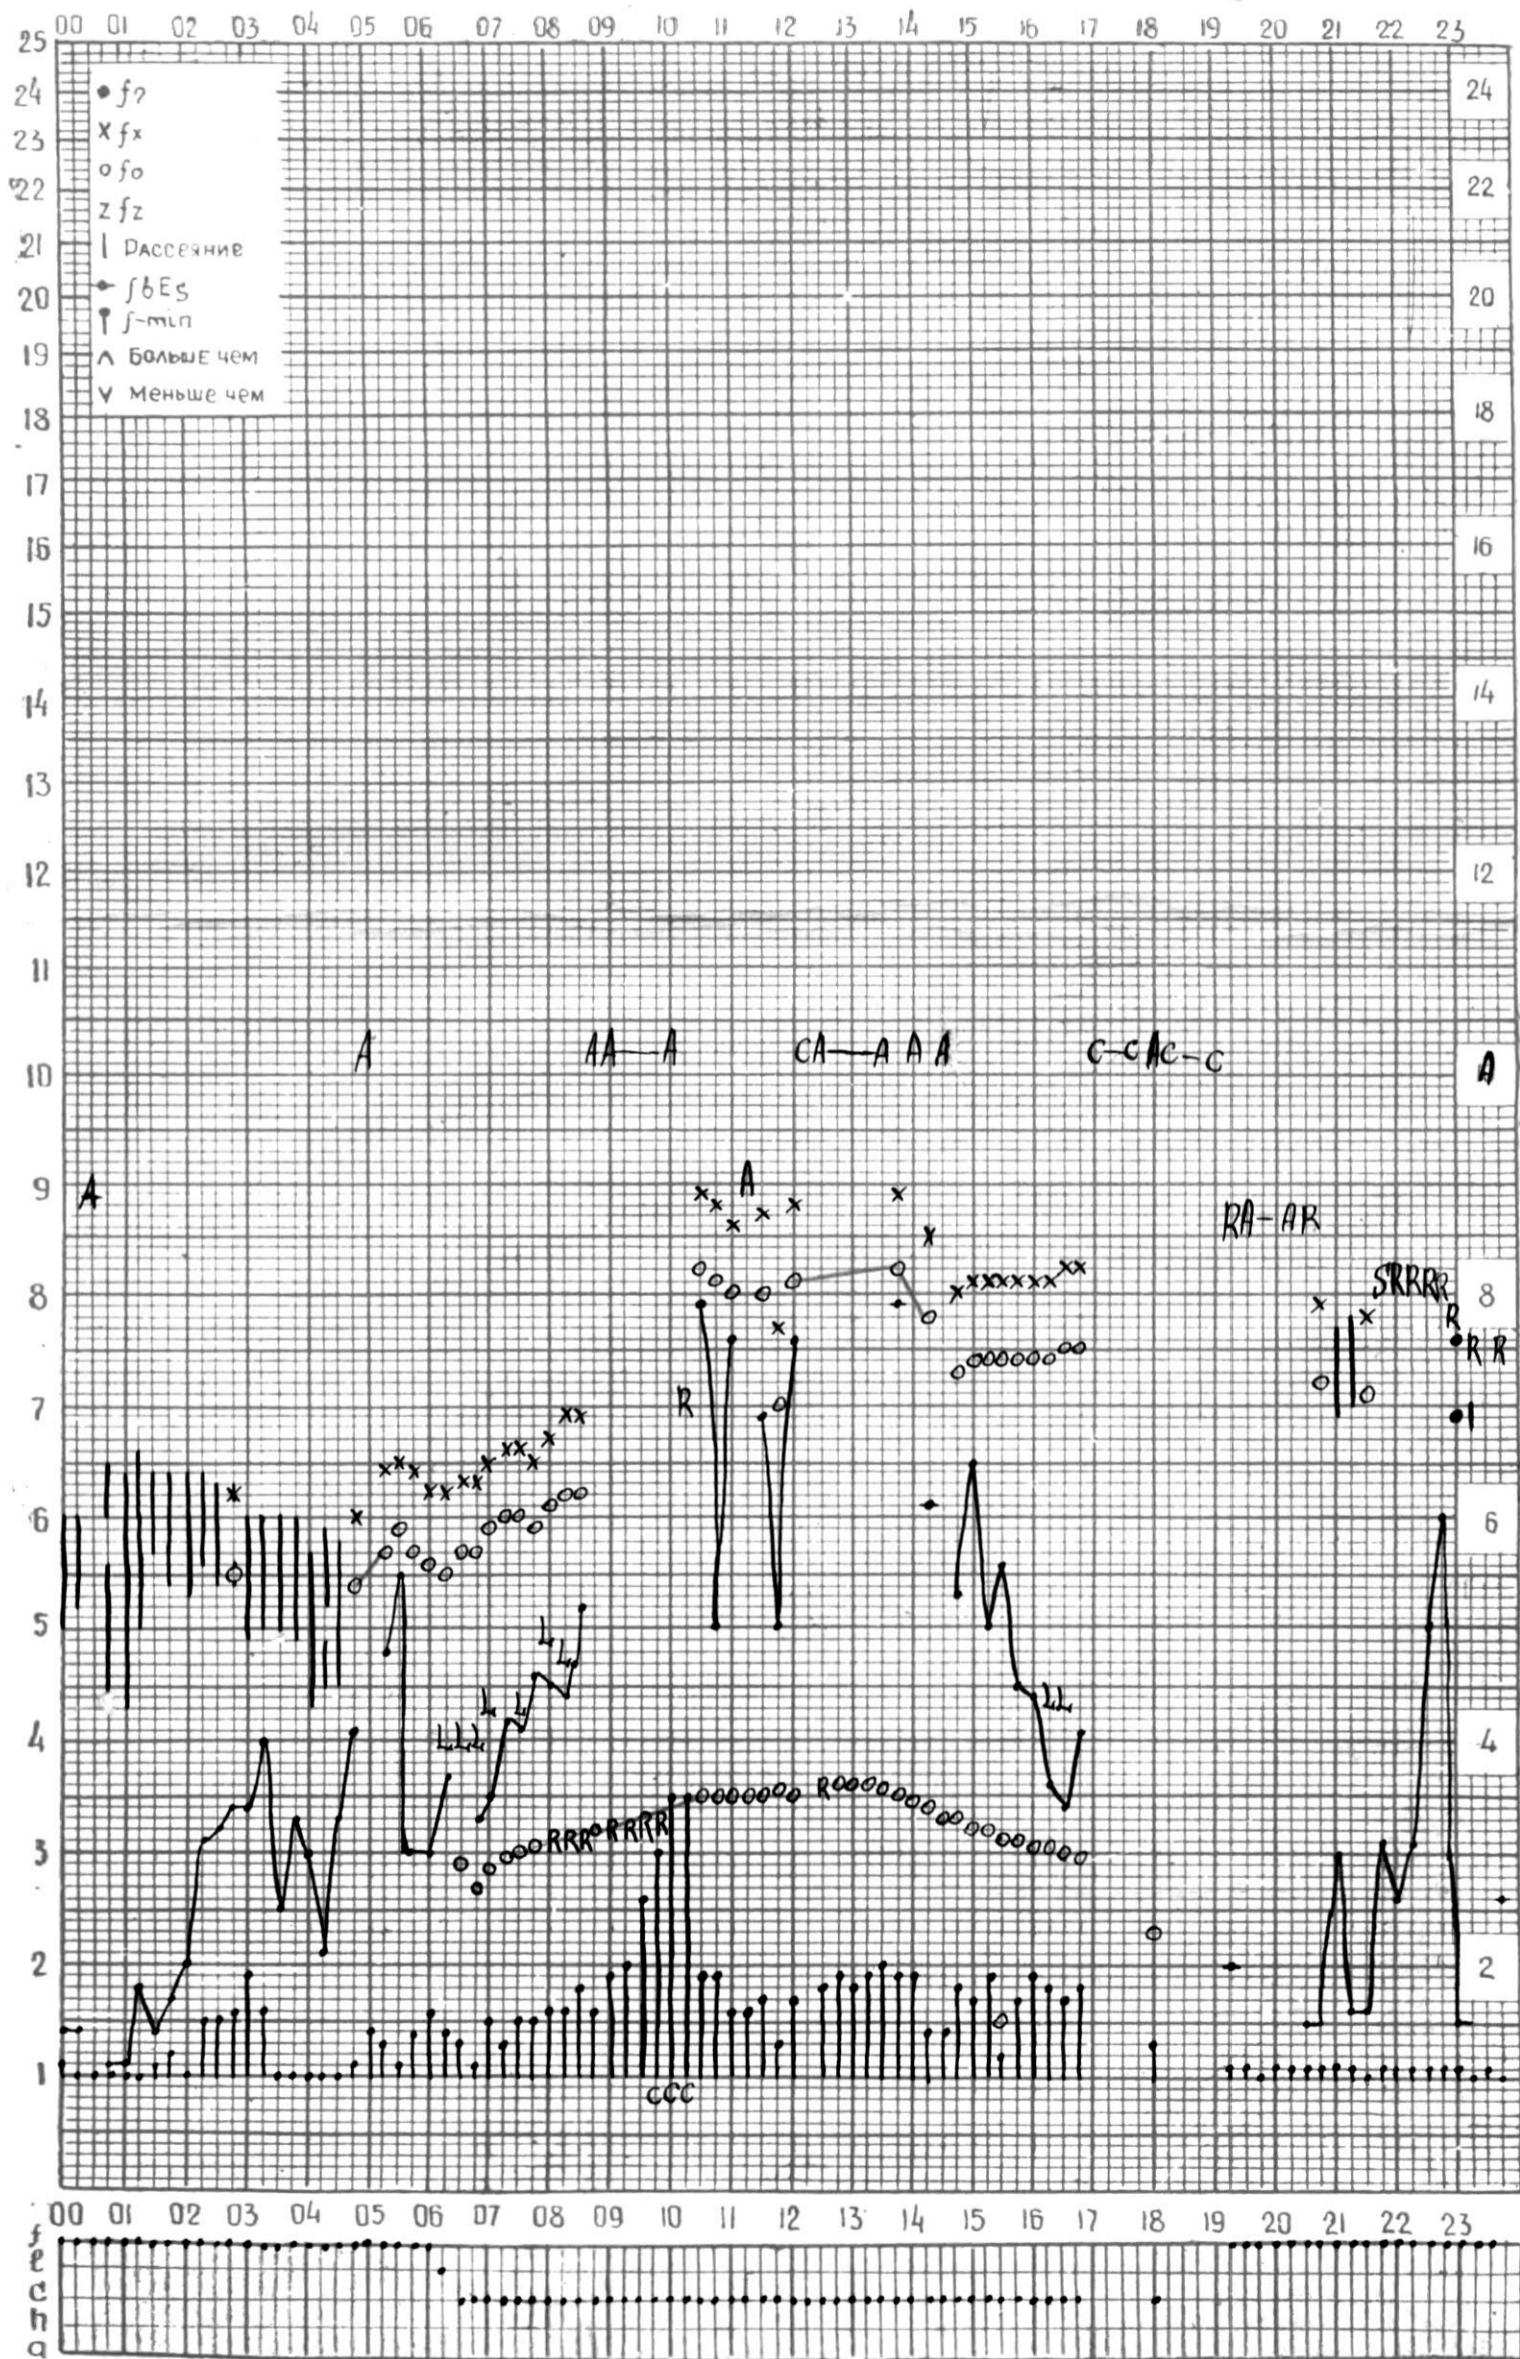

# МЕЖДУНАРОДНЫЙ ГОД СПОКОЙНОГО СОЛНЦА

ВРЕМЯ 45° E

станция Тбилиси f — график ионосферных данных дата 1 июня 1966

КЭМ ОТСЧИТАНО *Медведев*

# МЕЖДУНАРОДНЫЙ ГОД СПОКОЙНОГО СОЛНЦА

ВРЕМЯ 45° E

станция Тбилиси f—график ионосферных данных дата 6 июня, 1966г.

КЕМ ОТСЧИТАНО *Санадзе*

МЕЖДУНАРОДНЫЙ ГОД  
СПОКОЙНОГО СОЛНЦА

ВРЕМЯ 45° E

станция Тбилиси f-график ионосферных данных дата 7 июня 1962.