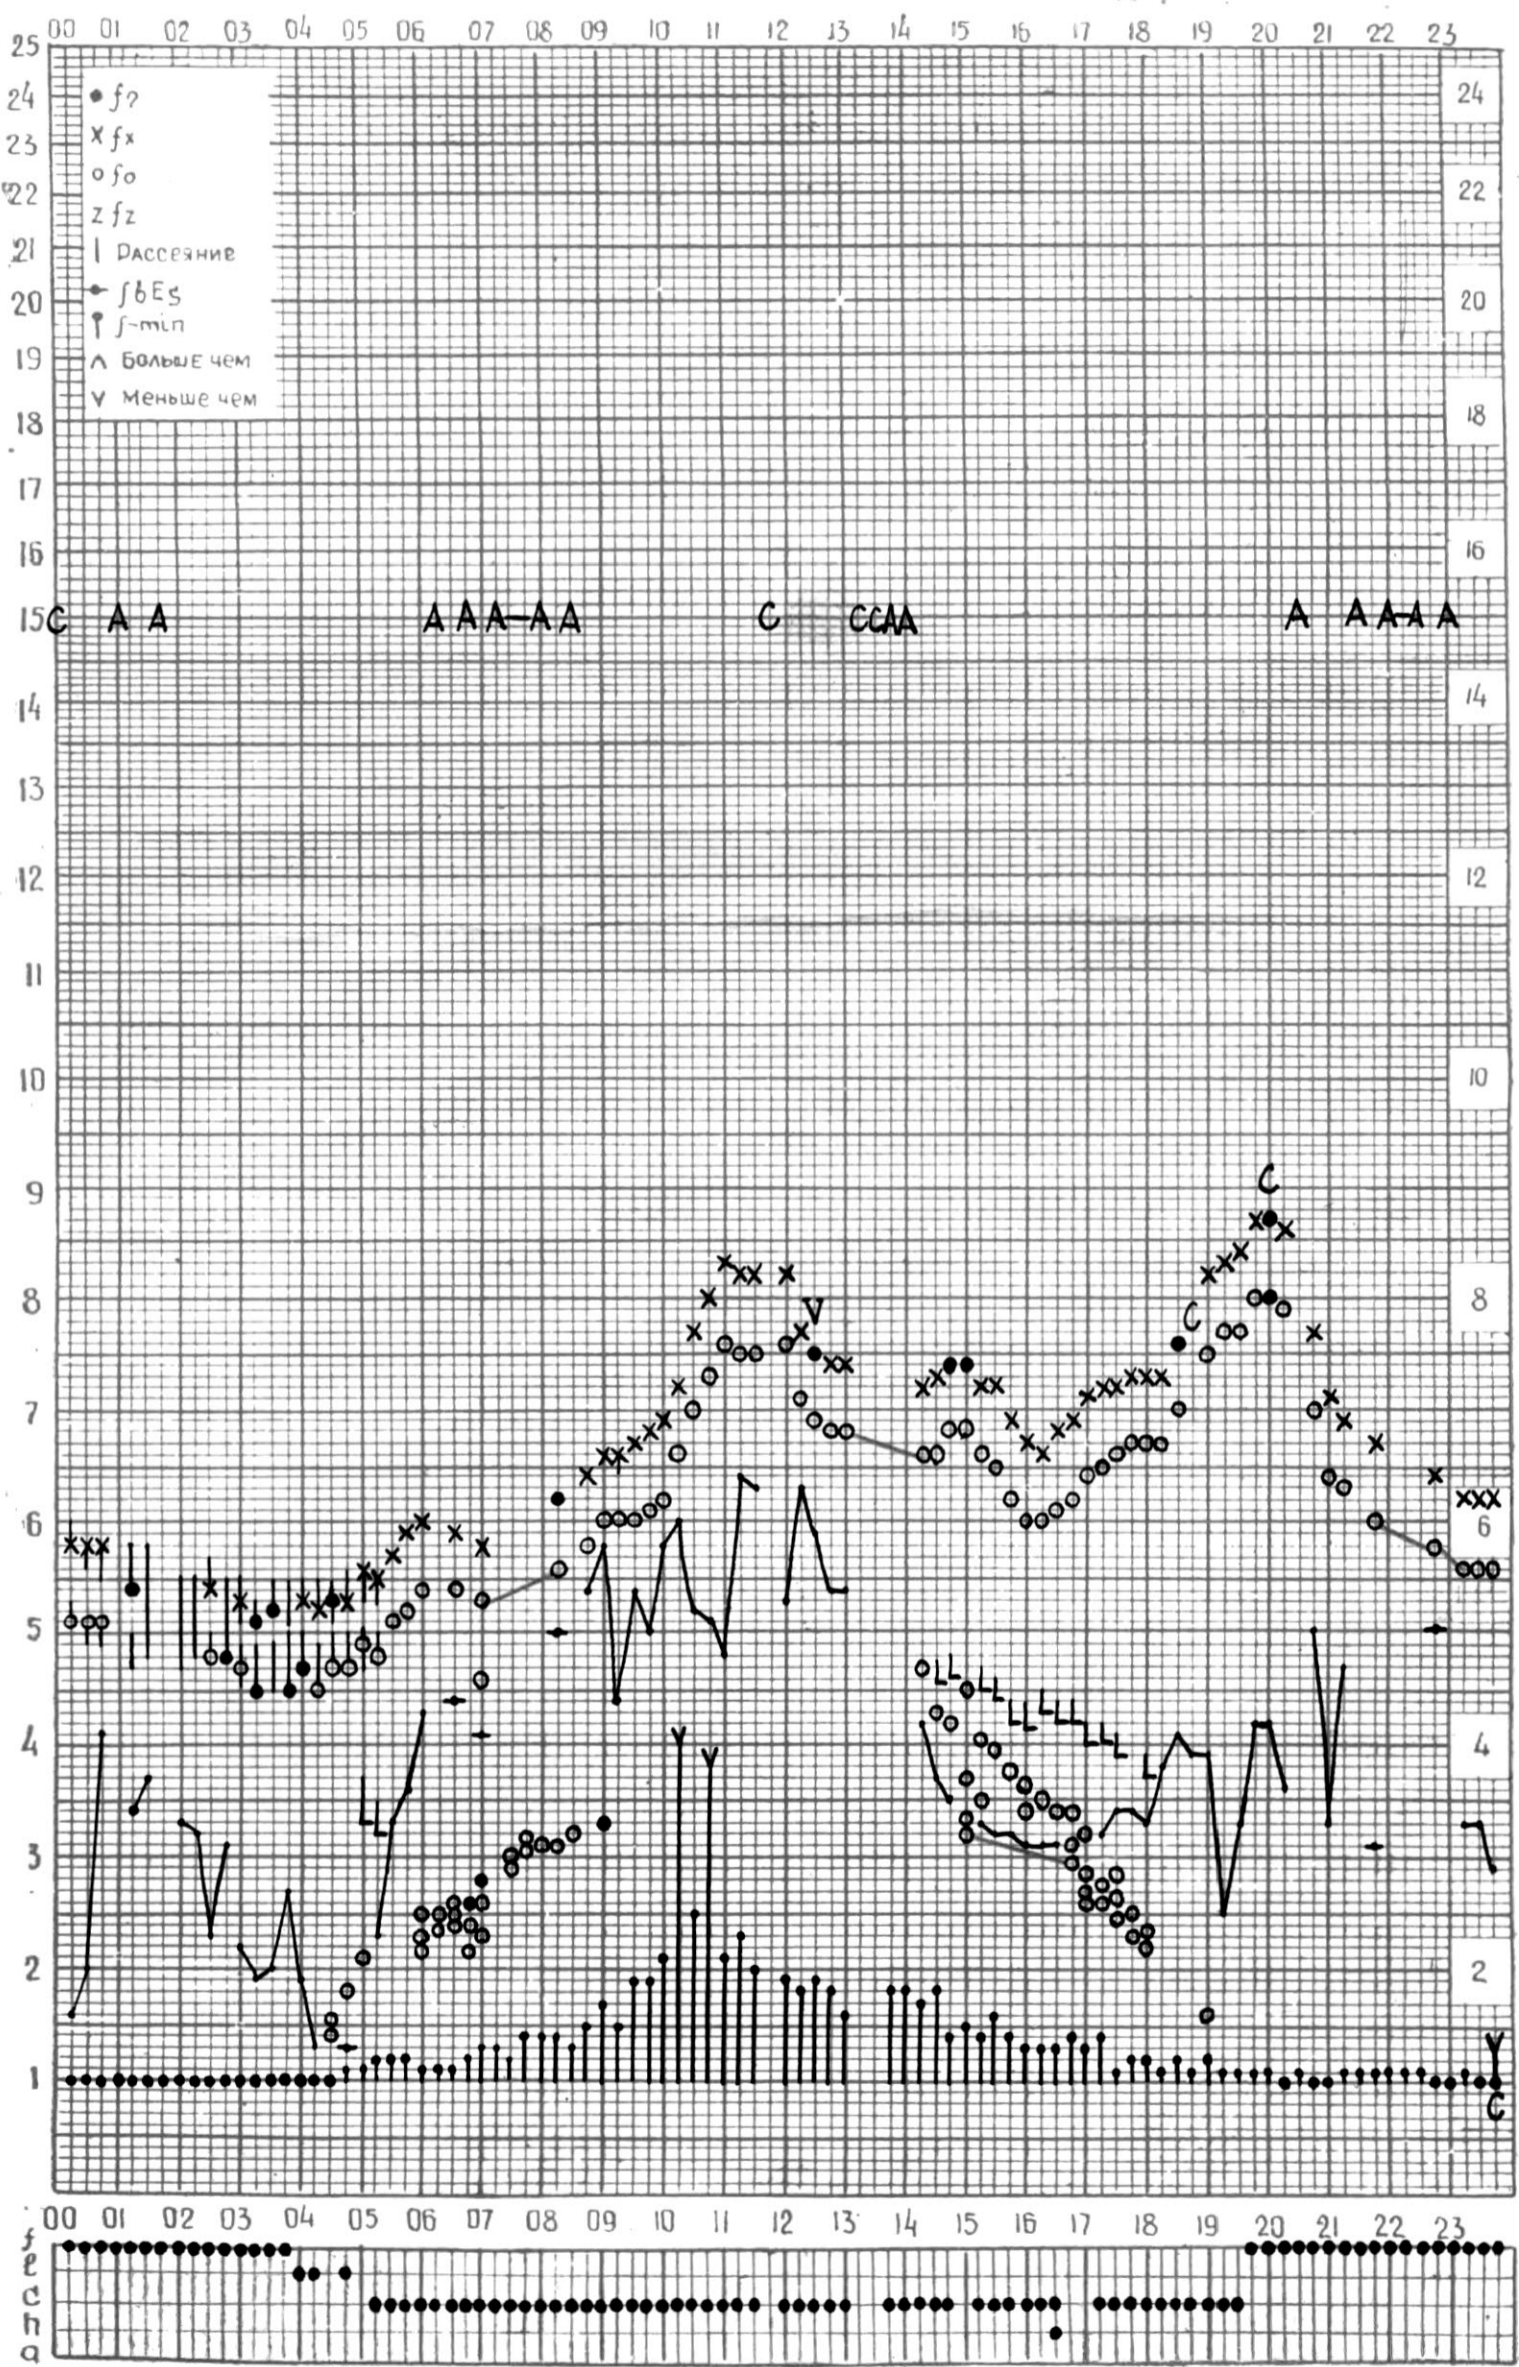

МЕЖДУНАРОДНЫЙ ГОД СПОКОЙНОГО СОЛНЦА

ВРЕМЯ 45° E

станция Тбилиси f—график ионосферных данных дата 13 июня 1962.

КЕМ ОТСЧИТАНО Самадзе