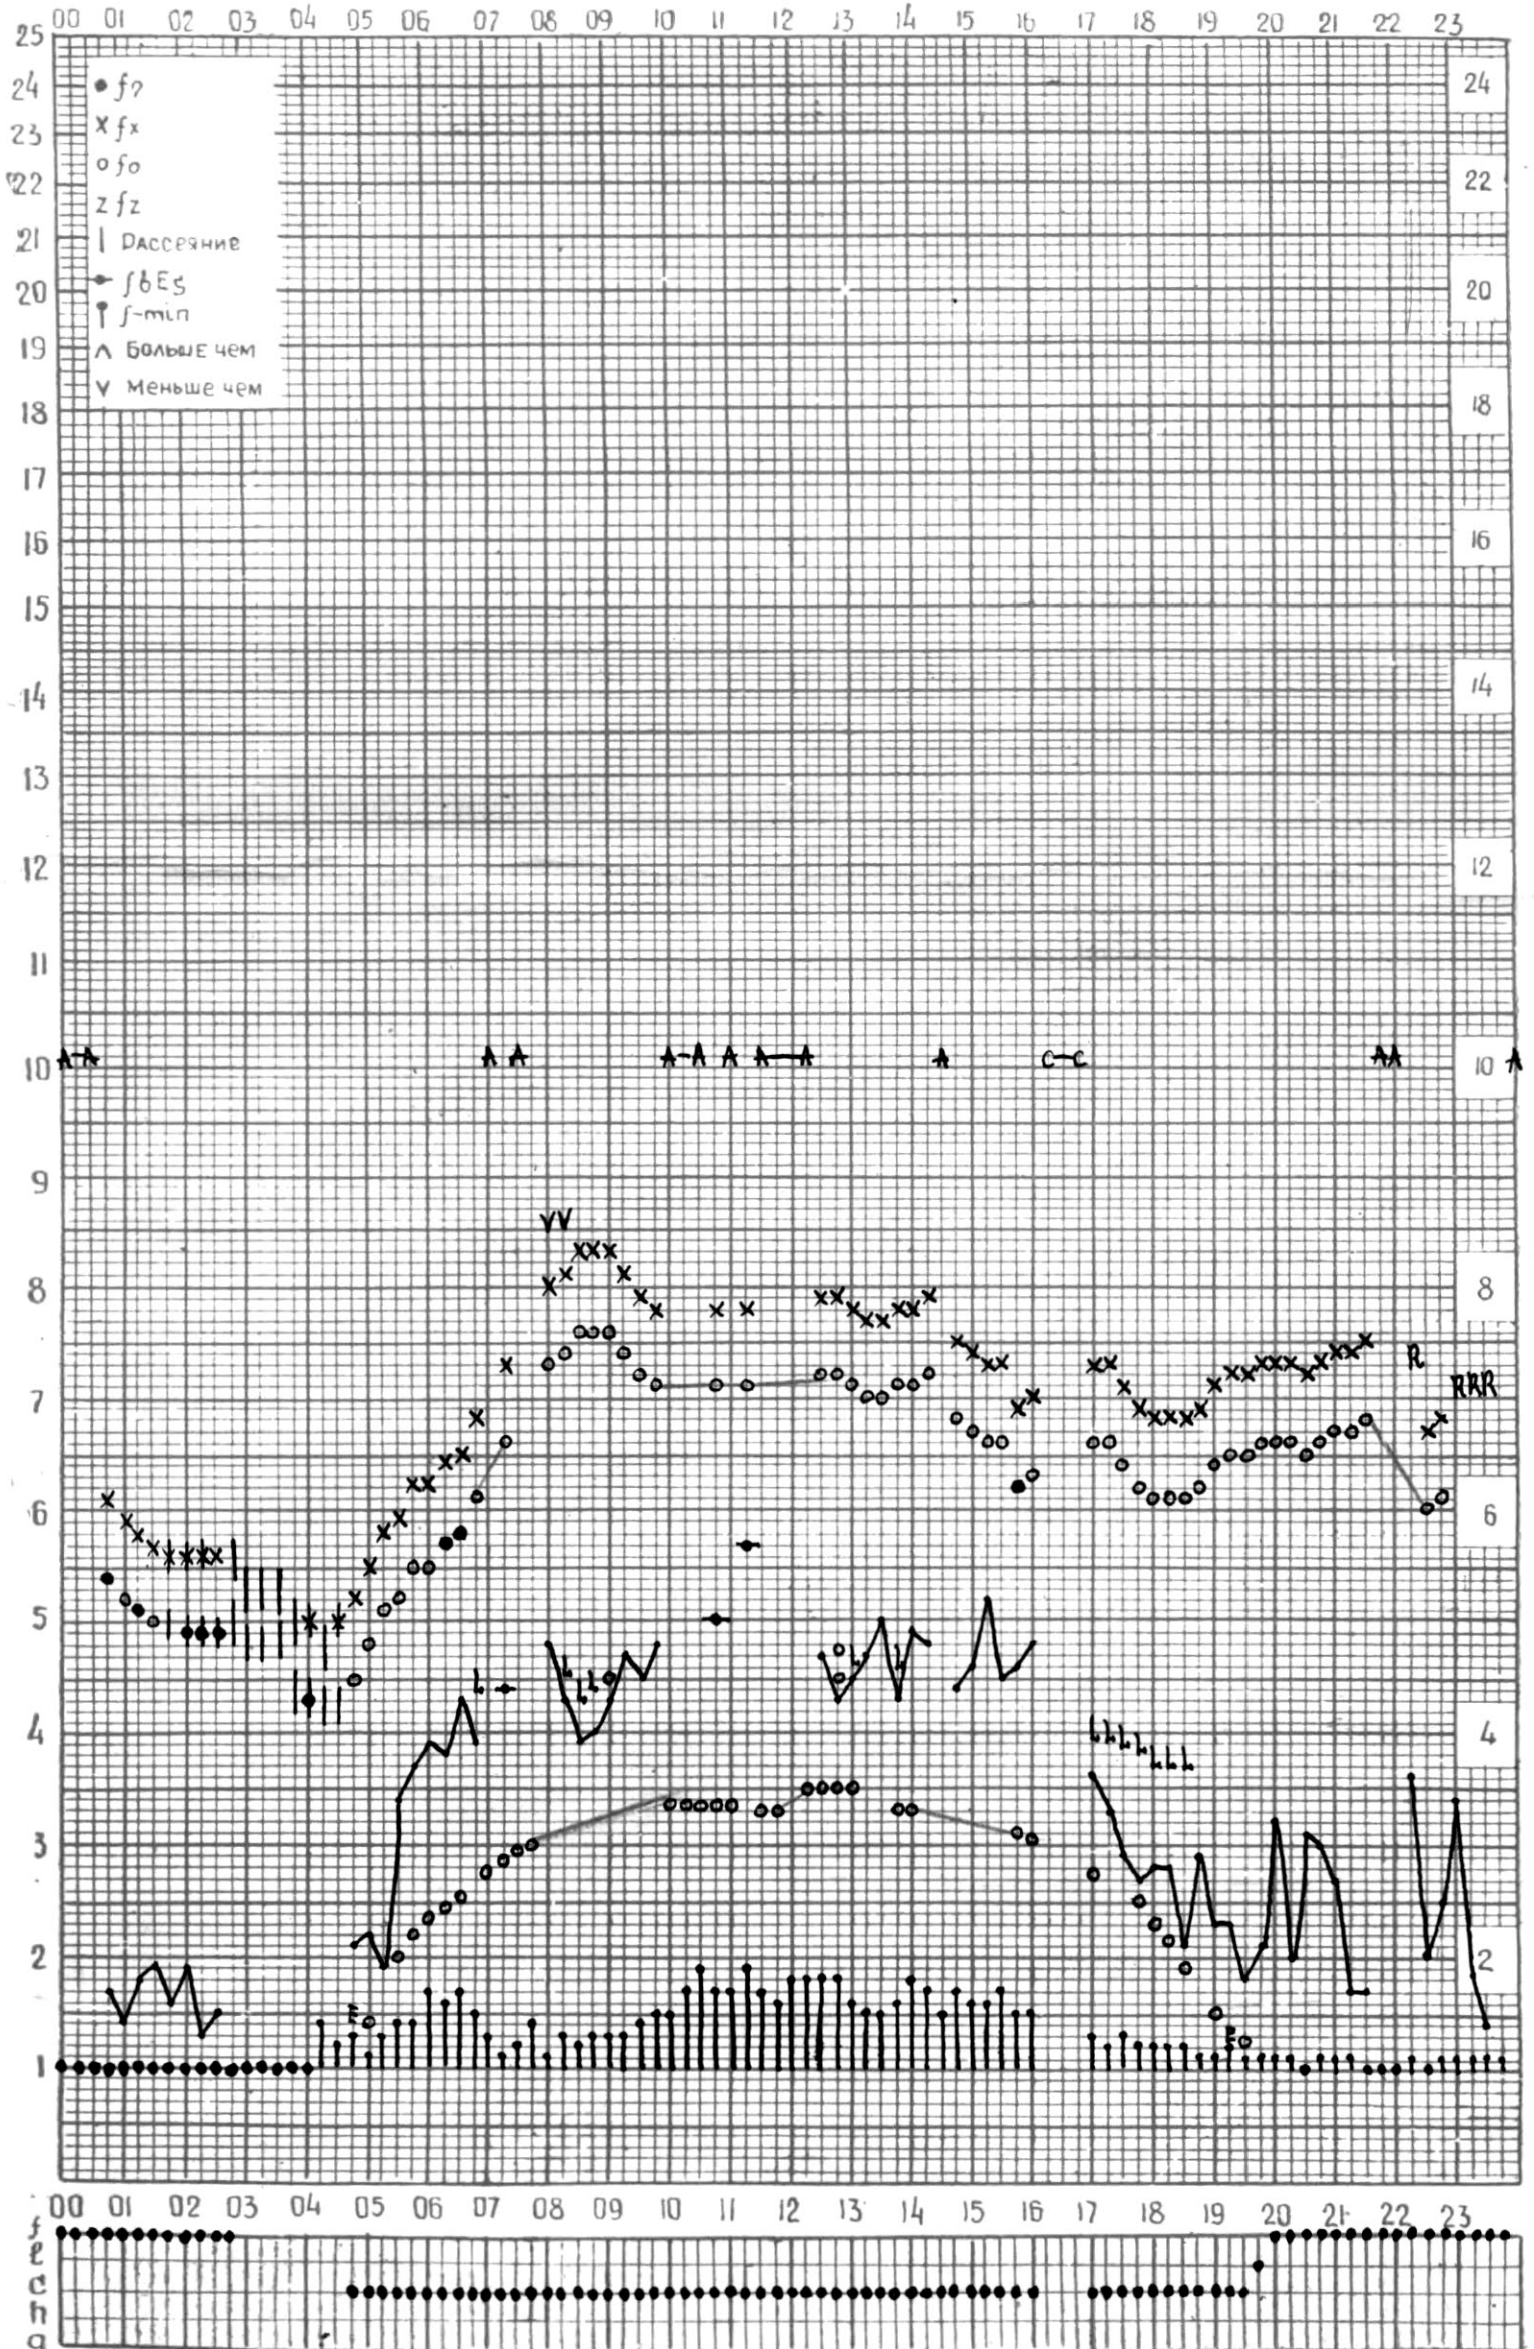

МЕЖДУНАРОДНЫЙ ГОД СПОКОЙНОГО СОЛНЦА

ВРЕМЯ 45° E

станция Тбилиси f—график ионосферных данных дата 29.июня 1966г.