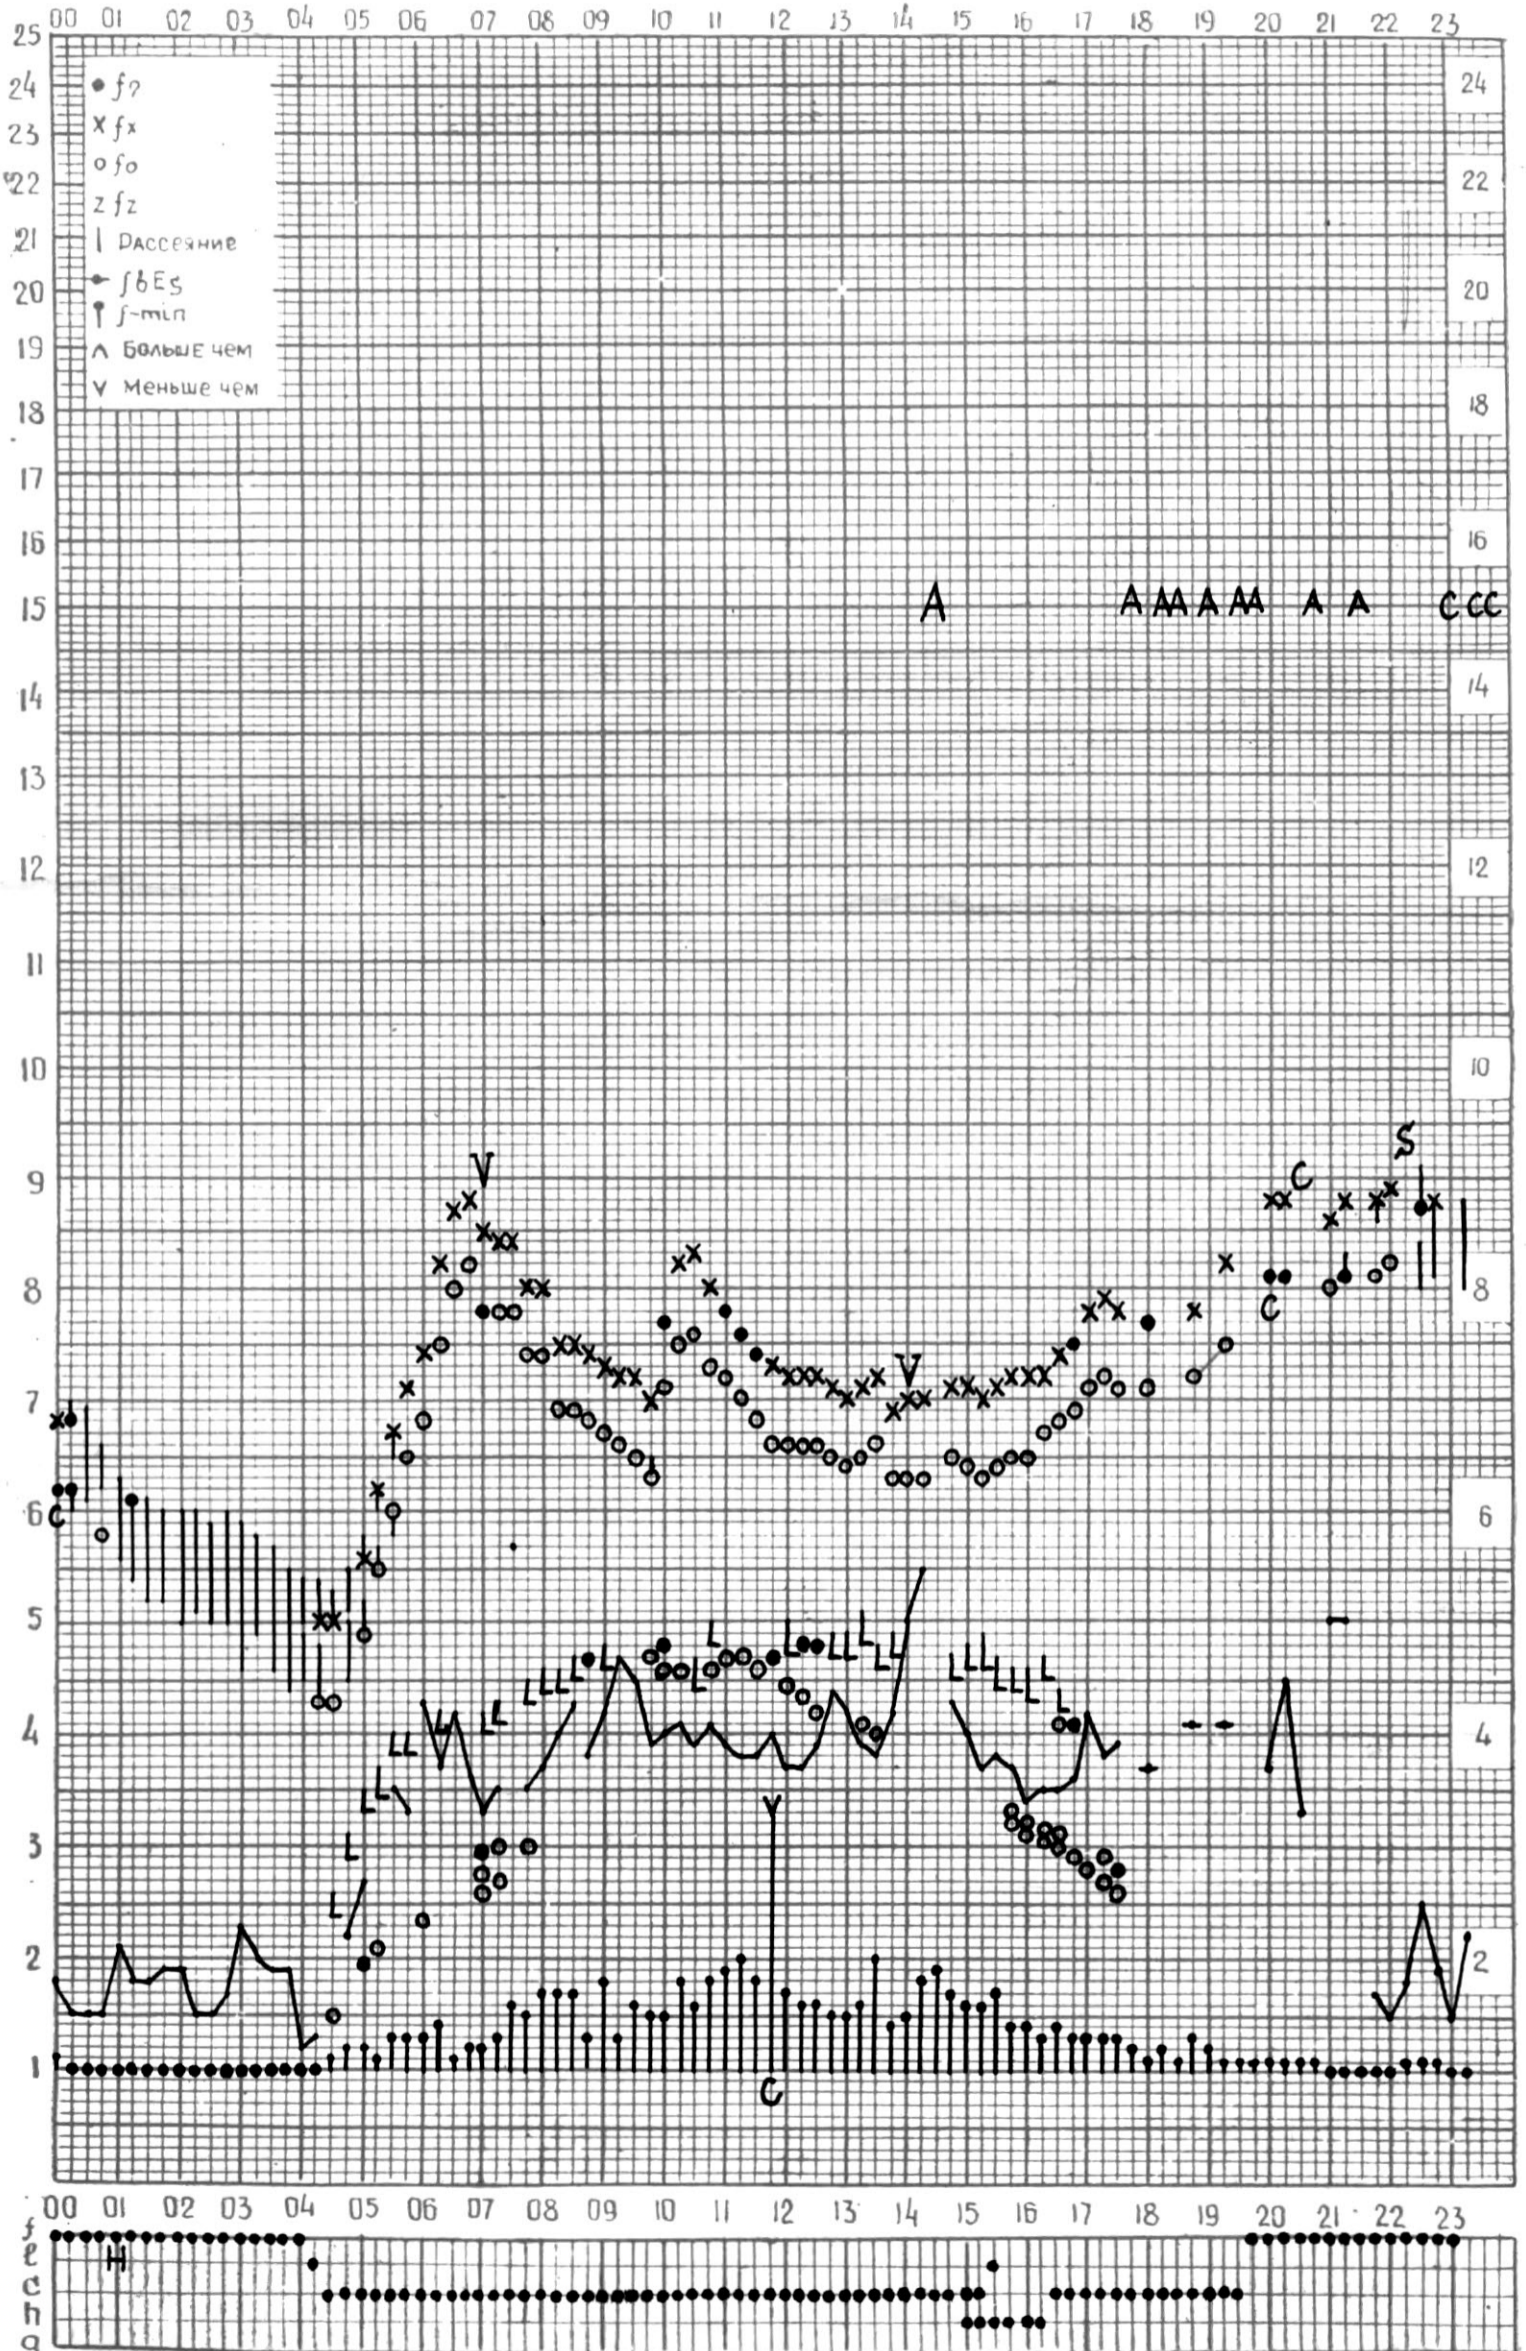

МЕЖДУНАРОДНЫЙ ГОД СПОКОЙНОГО СОЛНЦА

ВРЕМЯ 45° E

станция Тбилиси f—график ионосферных данных дата 23 июня, 1966.

КЕМ ОТЧИТАНО Санадзе