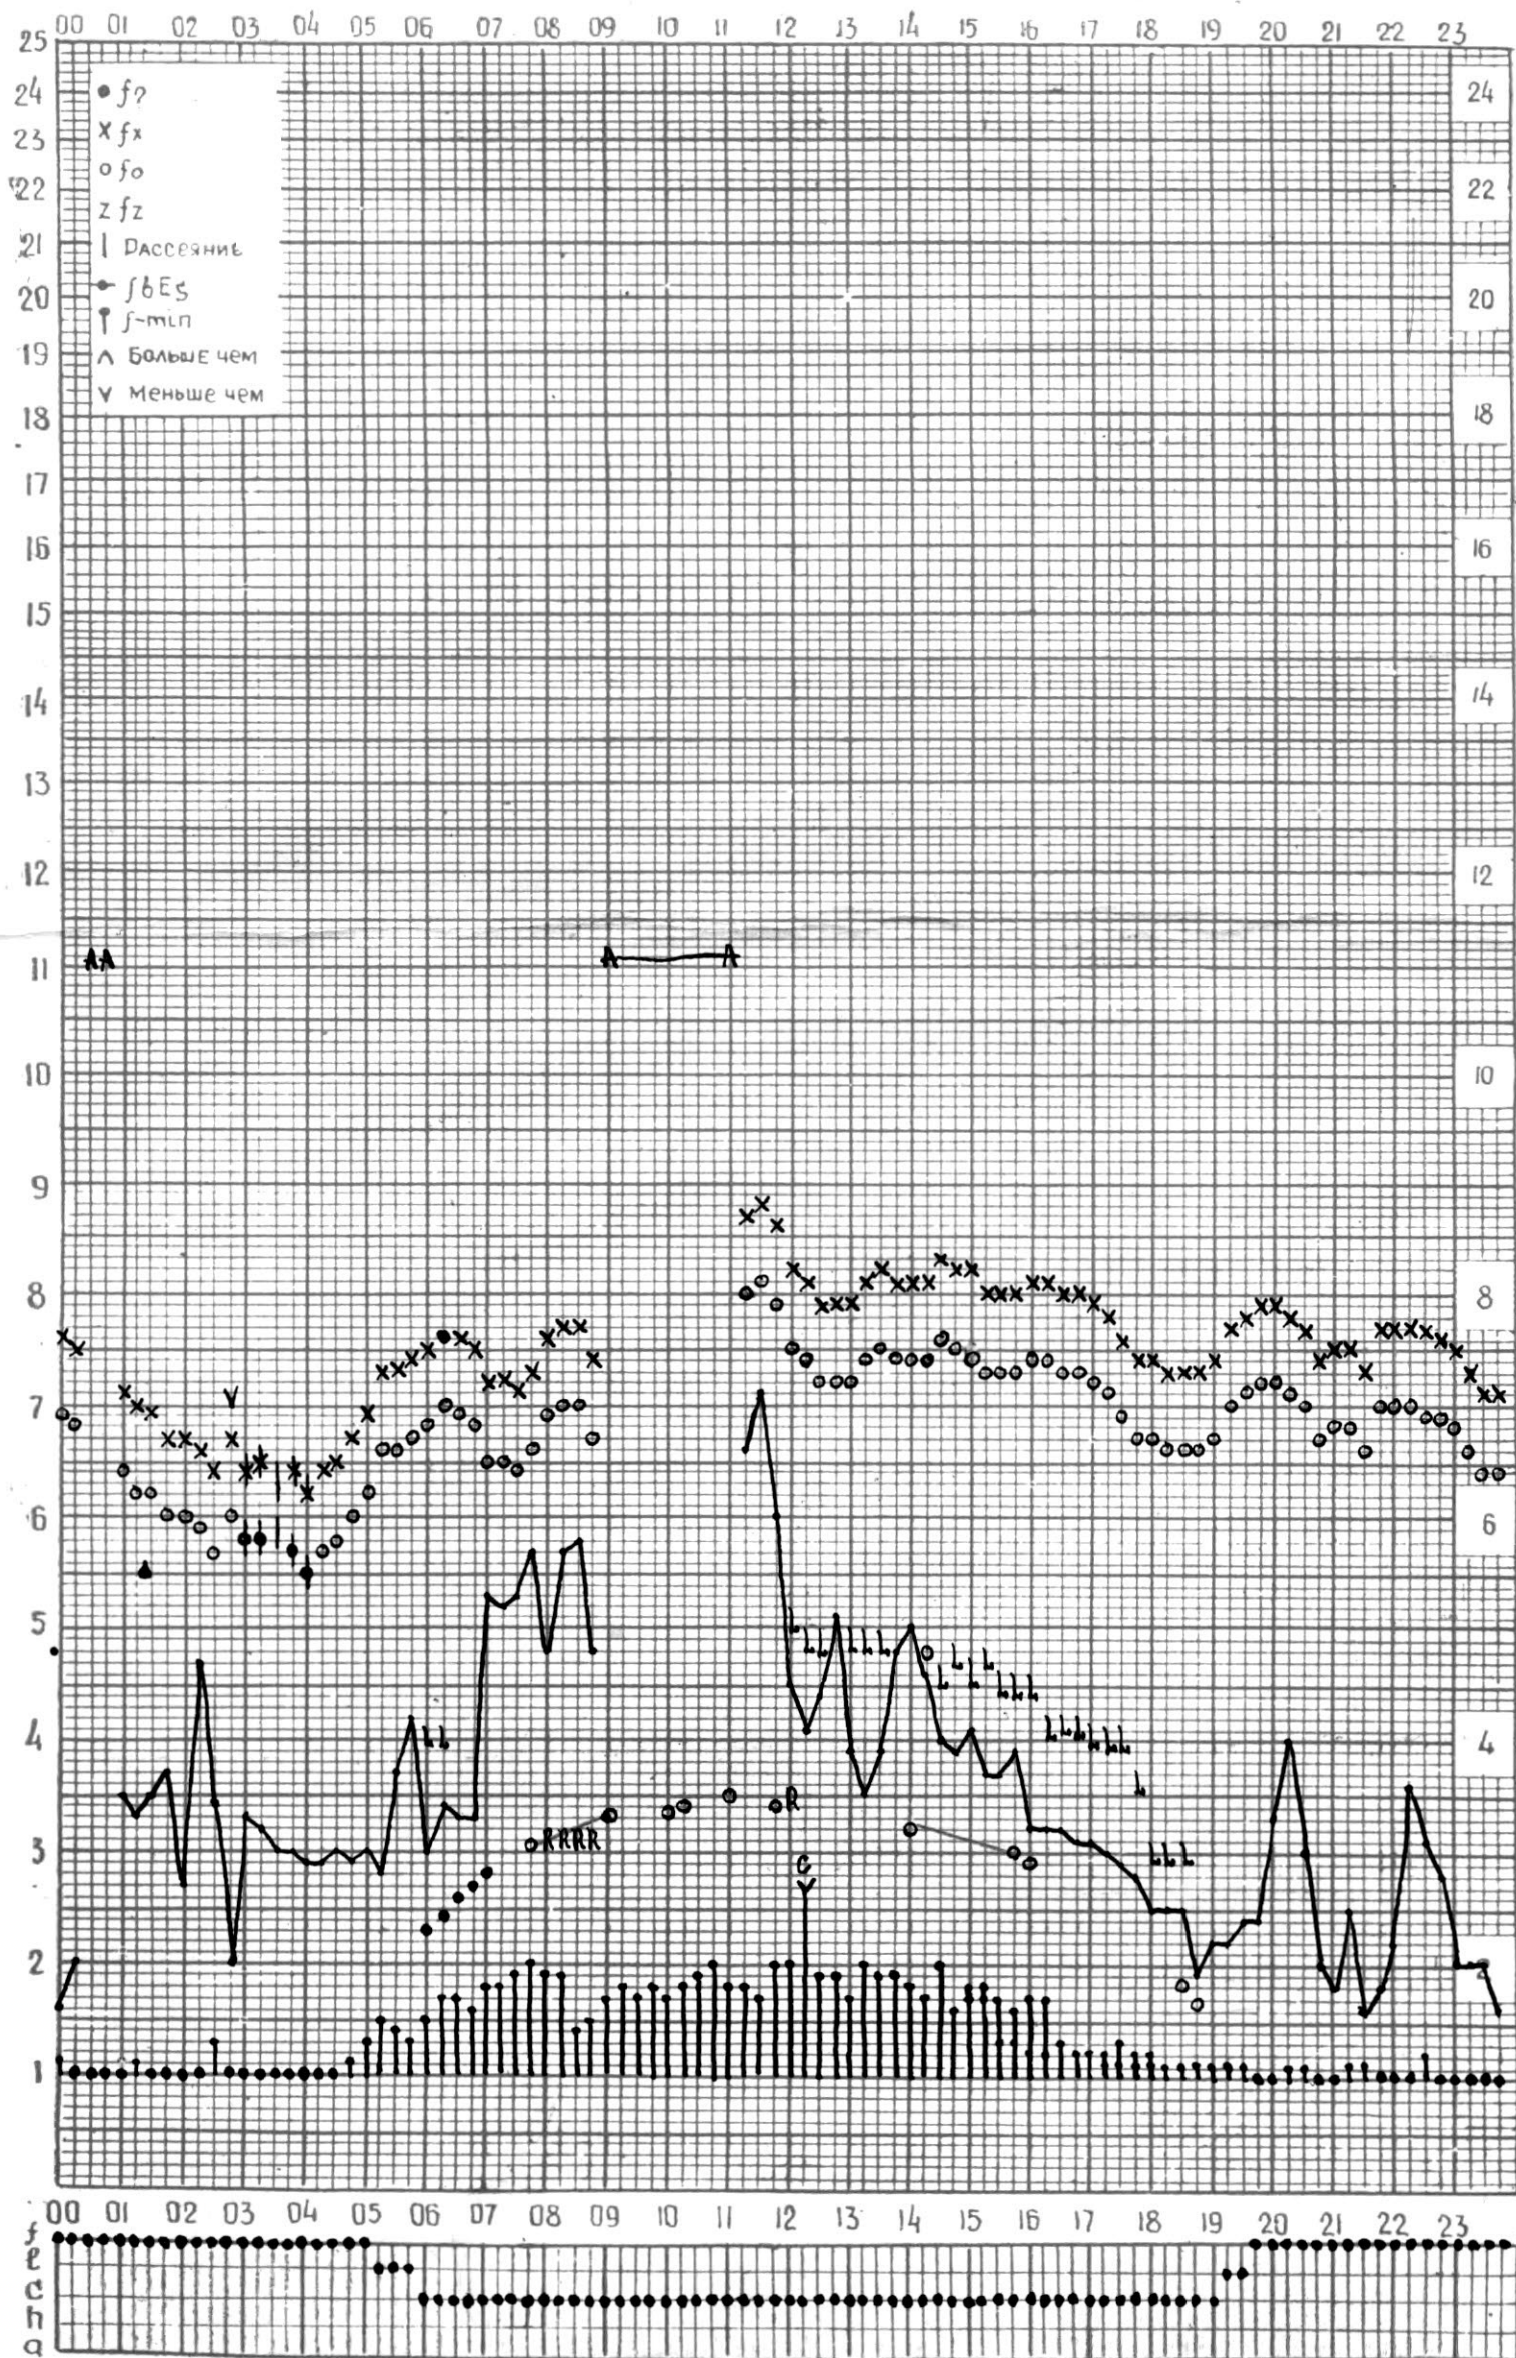

МЕЖДУНАРОДНЫЙ ГОД СПОКОЙНОГО СОЛНЦА

ВРЕМЯ 45° E

станция Тбилиси f-график ионосферных данных дата 8 июня 1962.

КЕМ ОТСЧИТАНО Гоглазе.