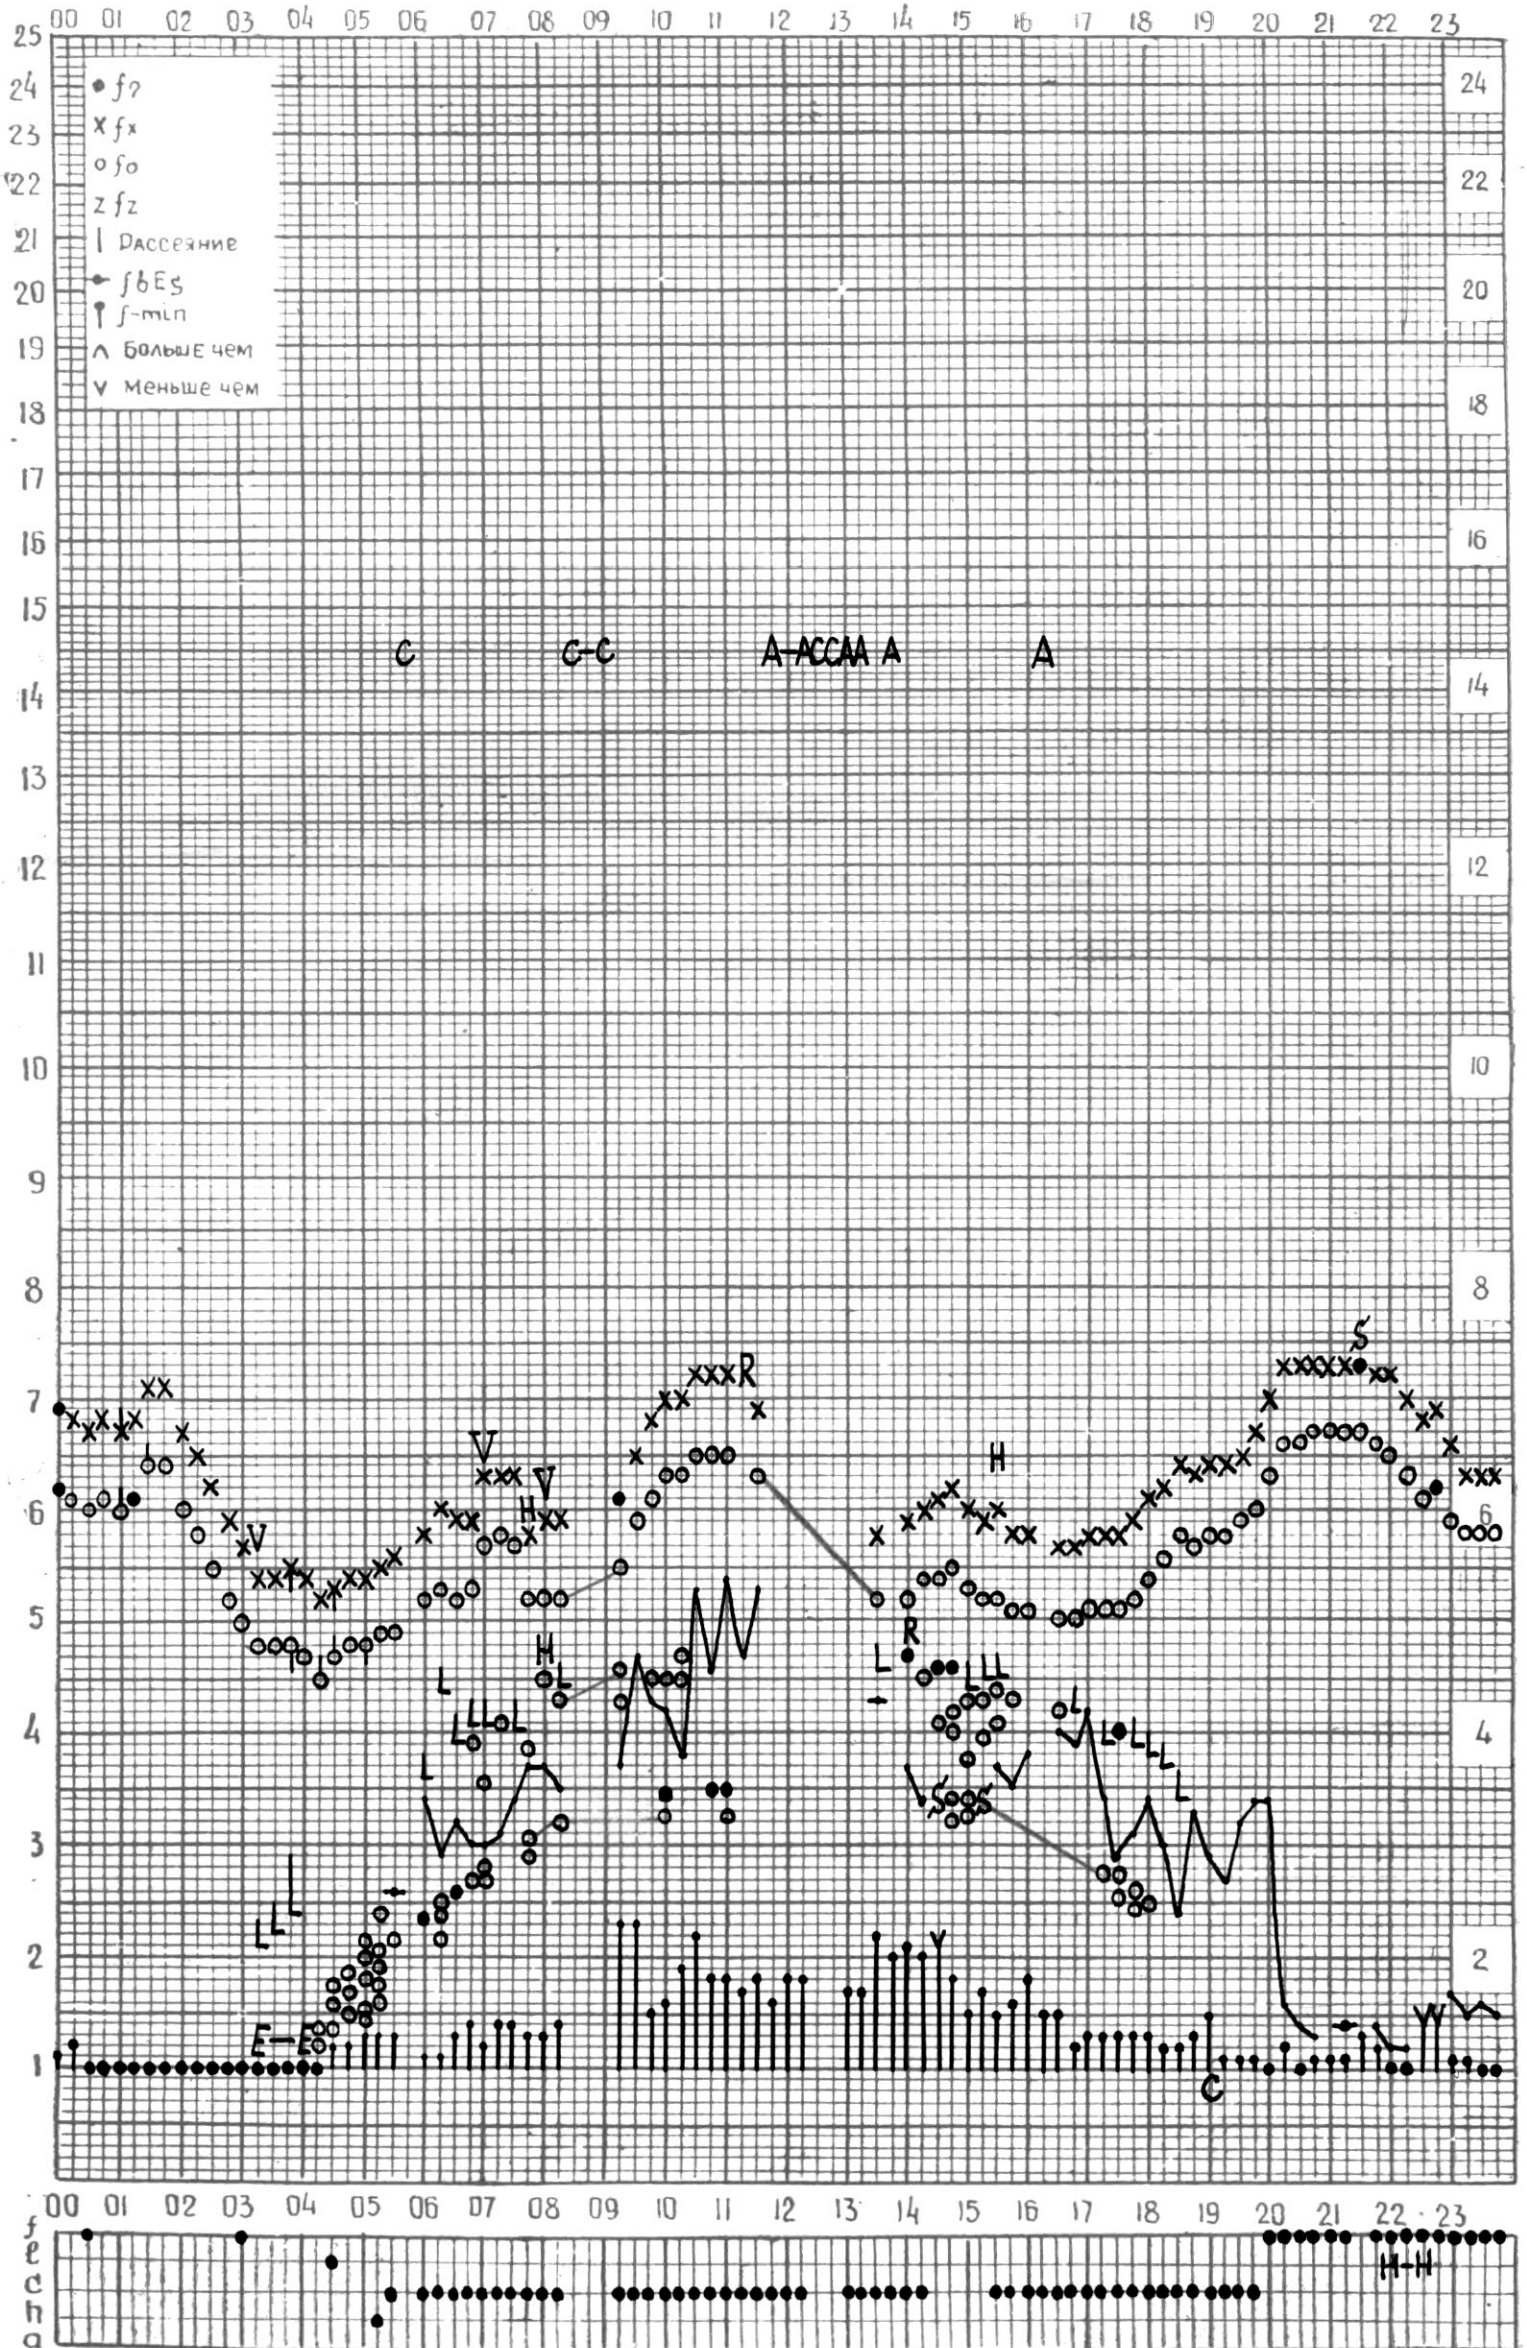

МЕЖДУНАРОДНЫЙ ГОД СПОКОЙНОГО СОЛНЦА

ВРЕМЯ 45° E

станция Тбилиси f—график ионосферных данных дата *27 июня 1962.*

КЕМ ОТСЧИТАНО *Санадзе*