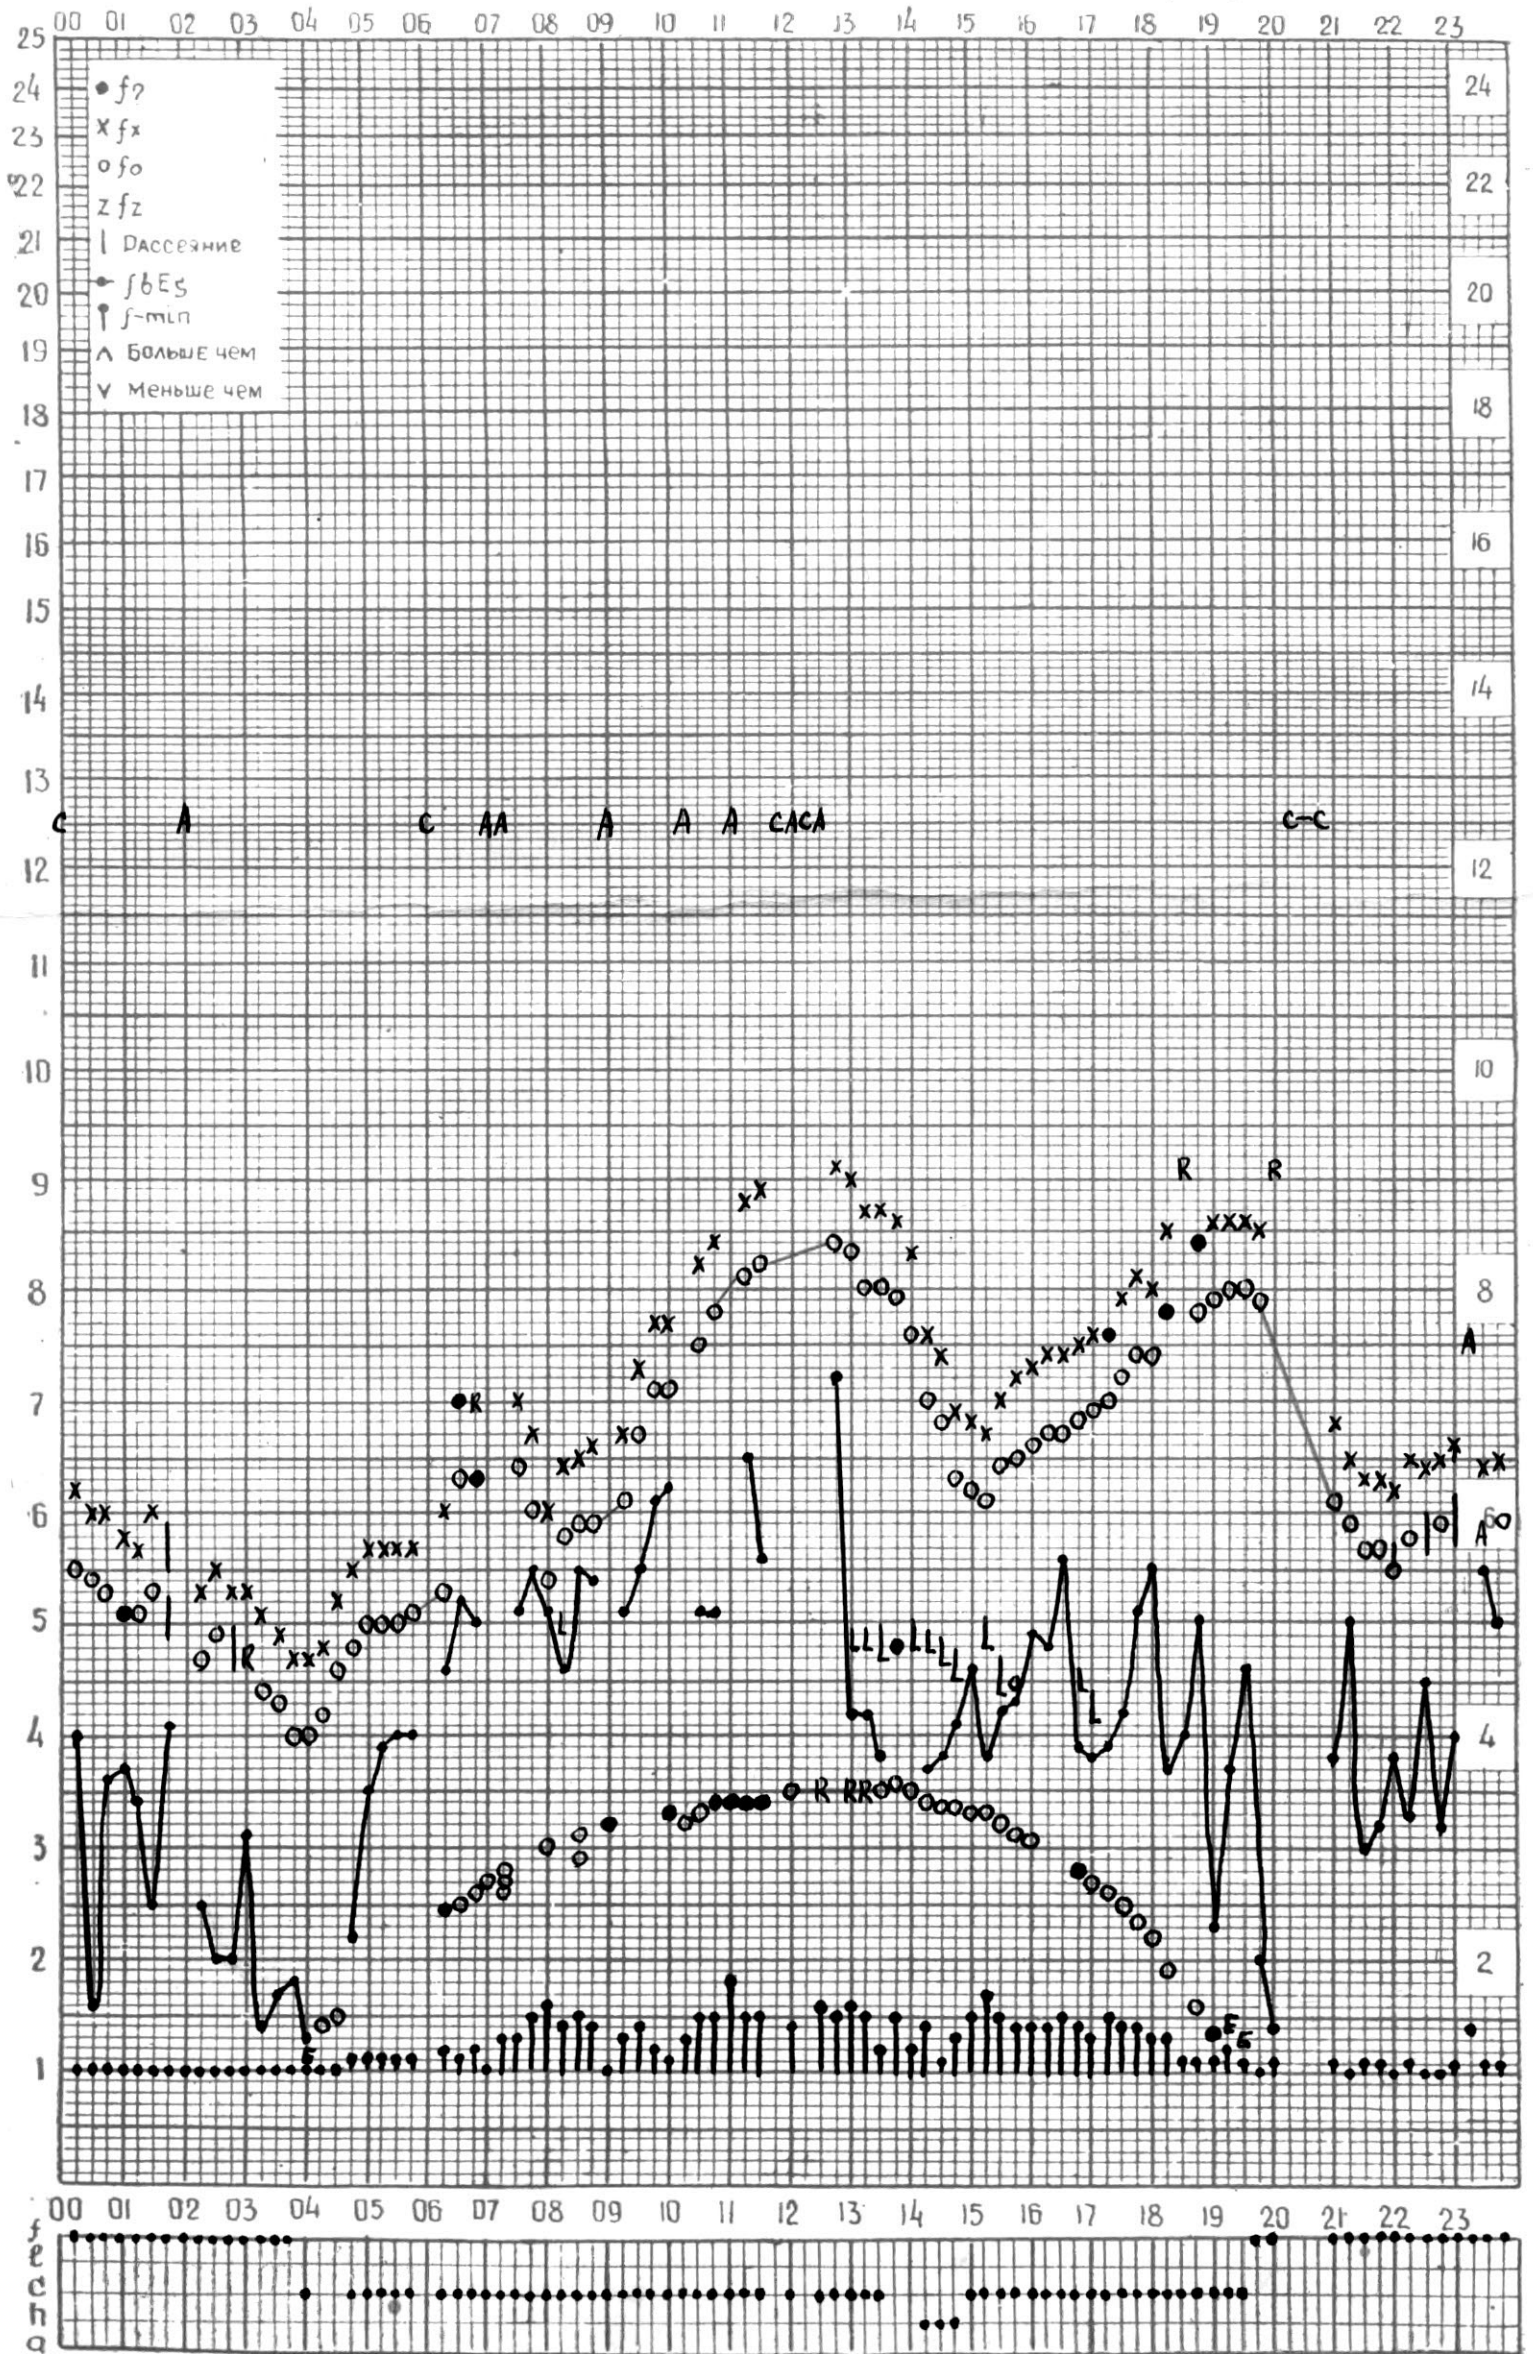

# МЕЖДУНАРОДНЫЙ ГОД СПОКОЙНОГО СОЛНЦА

ВРЕМЯ 45° E

станция Тбилиси f — график ионосферных данных дата 1 июня 1966

КЭМ ОТСЧИТАНО *Медведев*

# МЕЖДУНАРОДНЫЙ ГОД СПОКОЙНОГО СОЛНЦА

ВРЕМЯ 45° E

станция Тбилиси f—график ионосферных данных дата 6 июня, 1966г.

КЕМ ОТСЧИТАНО *Санадзе*

МЕЖДУНАРОДНЫЙ ГОД  
СПОКОЙНОГО СОЛНЦА

ВРЕМЯ 45° E

станция Тбилиси f-график ионосферных данных дата 7 июня 1962.