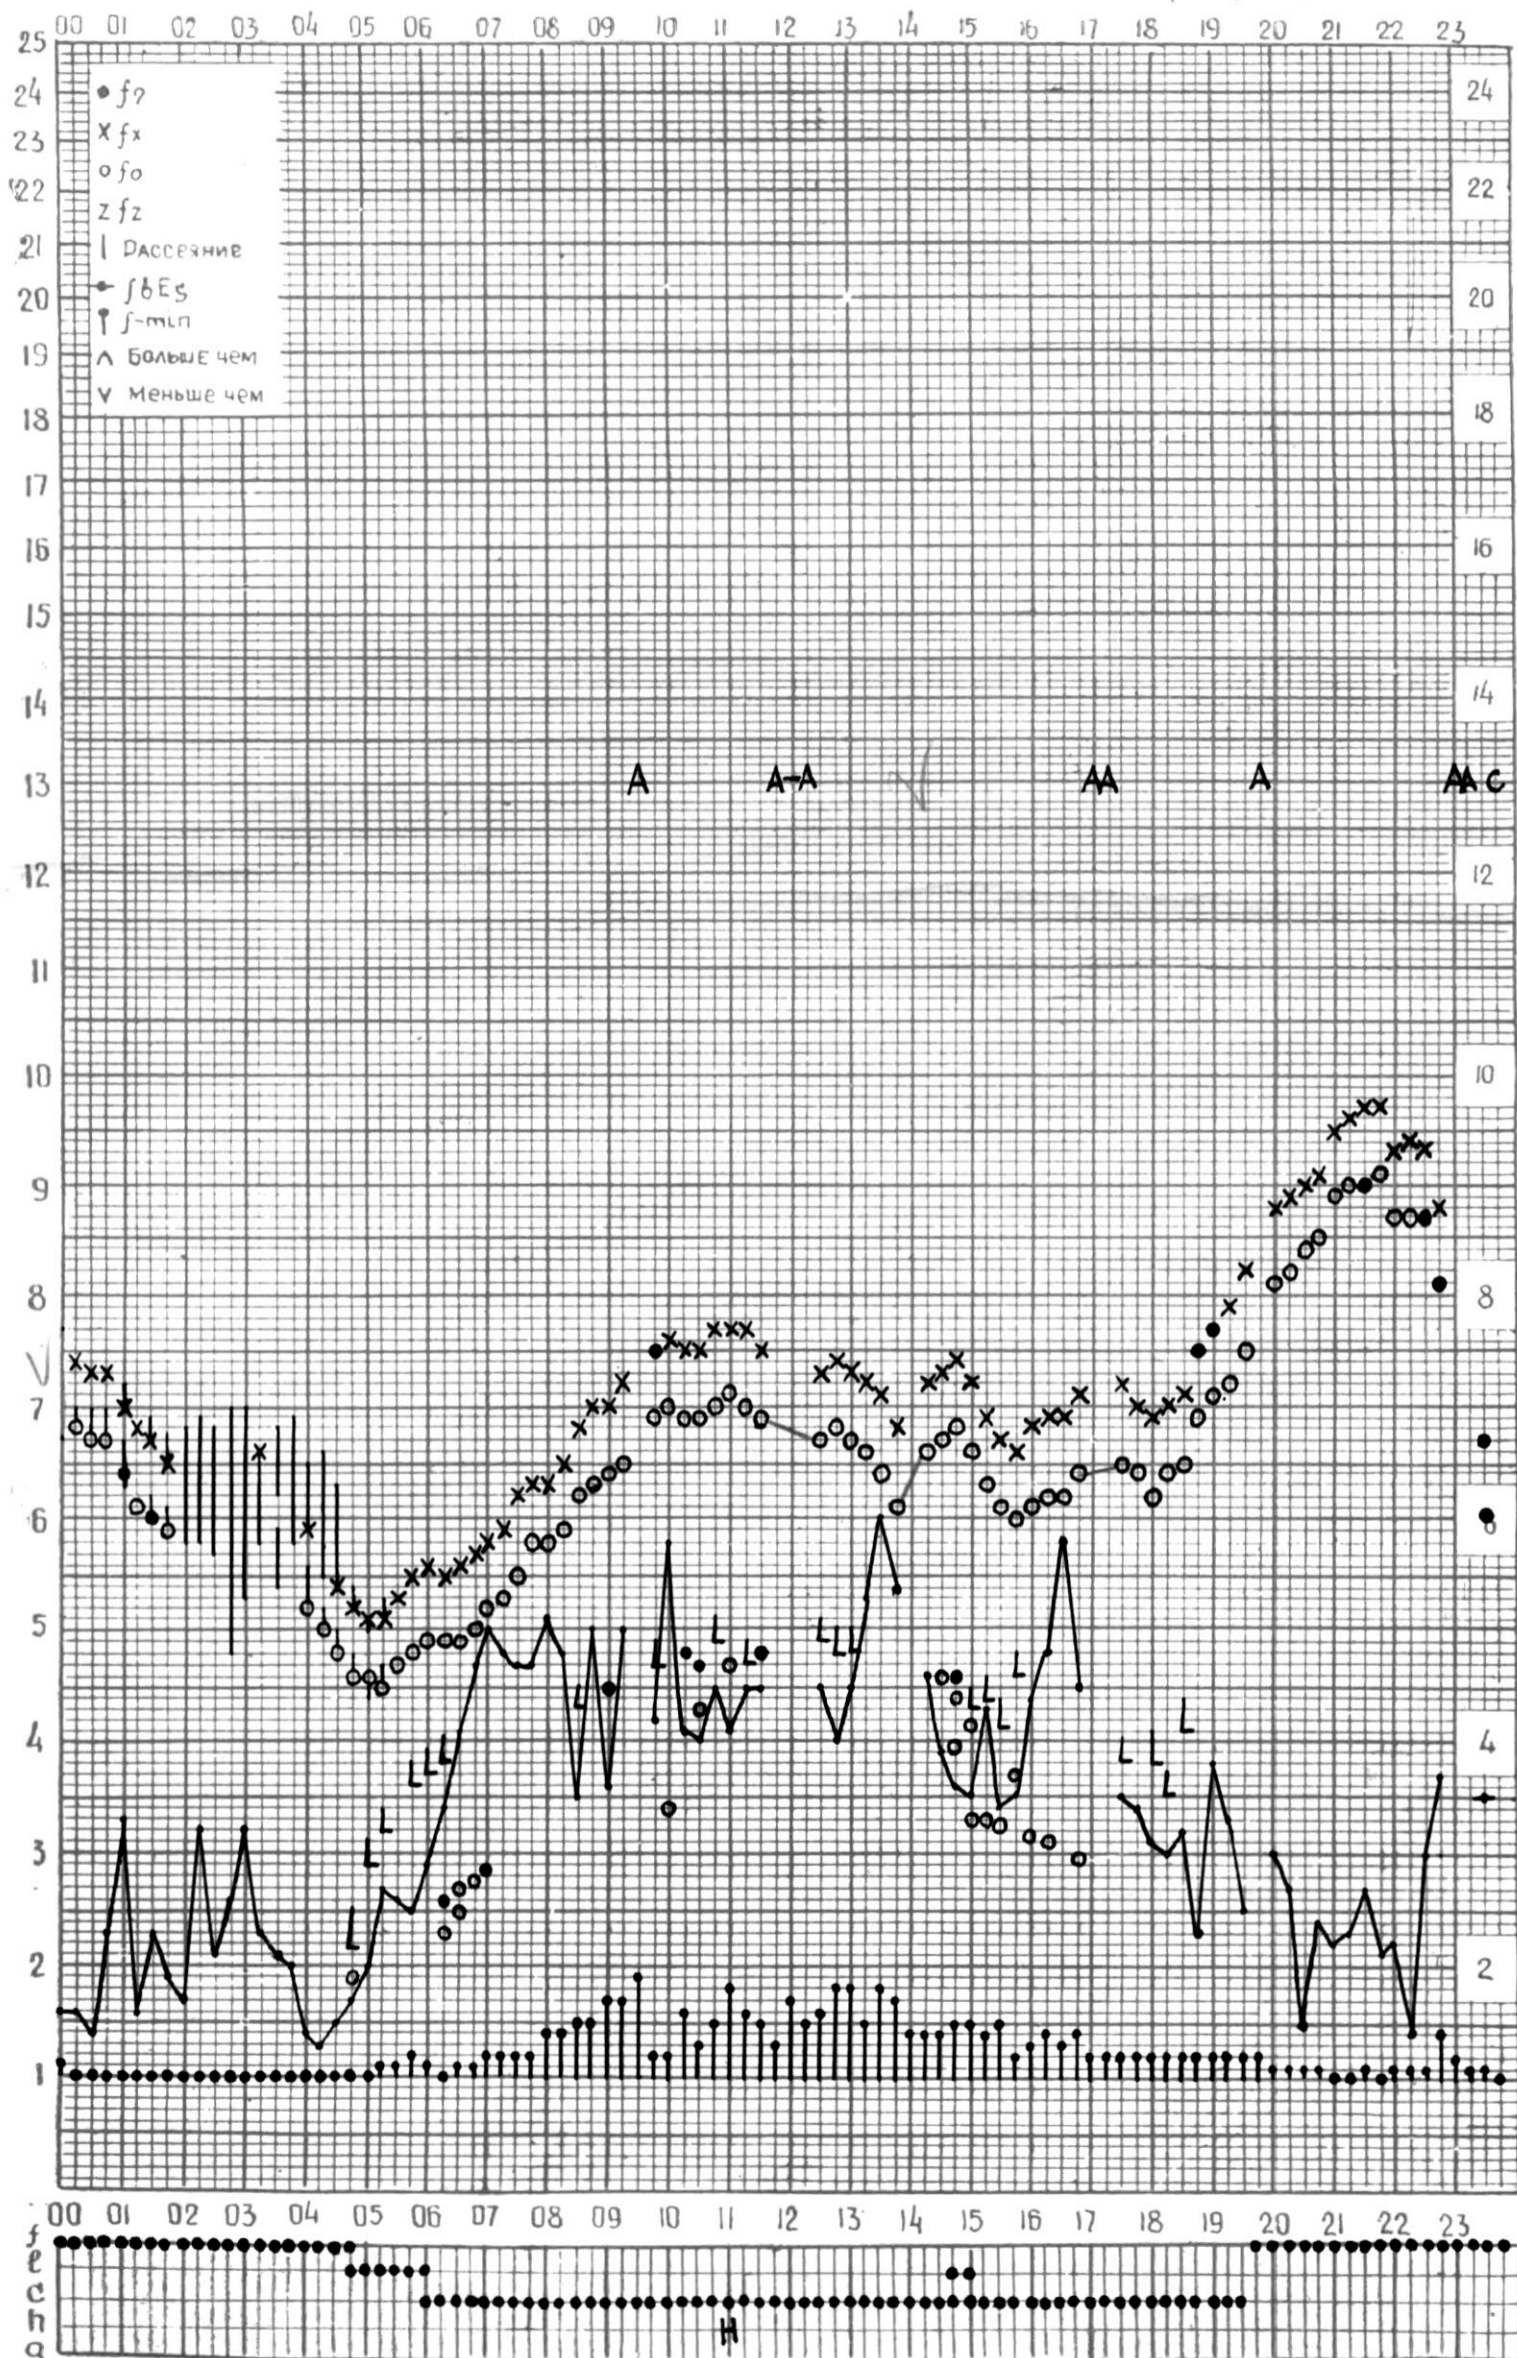

МЕЖДУНАРОДНЫЙ ГОД СПОКОЙНОГО СОЛНЦА

ВРЕМЯ 45° E

станция Тбилиси — график ионосферных данных дата 24 июля, 1962.