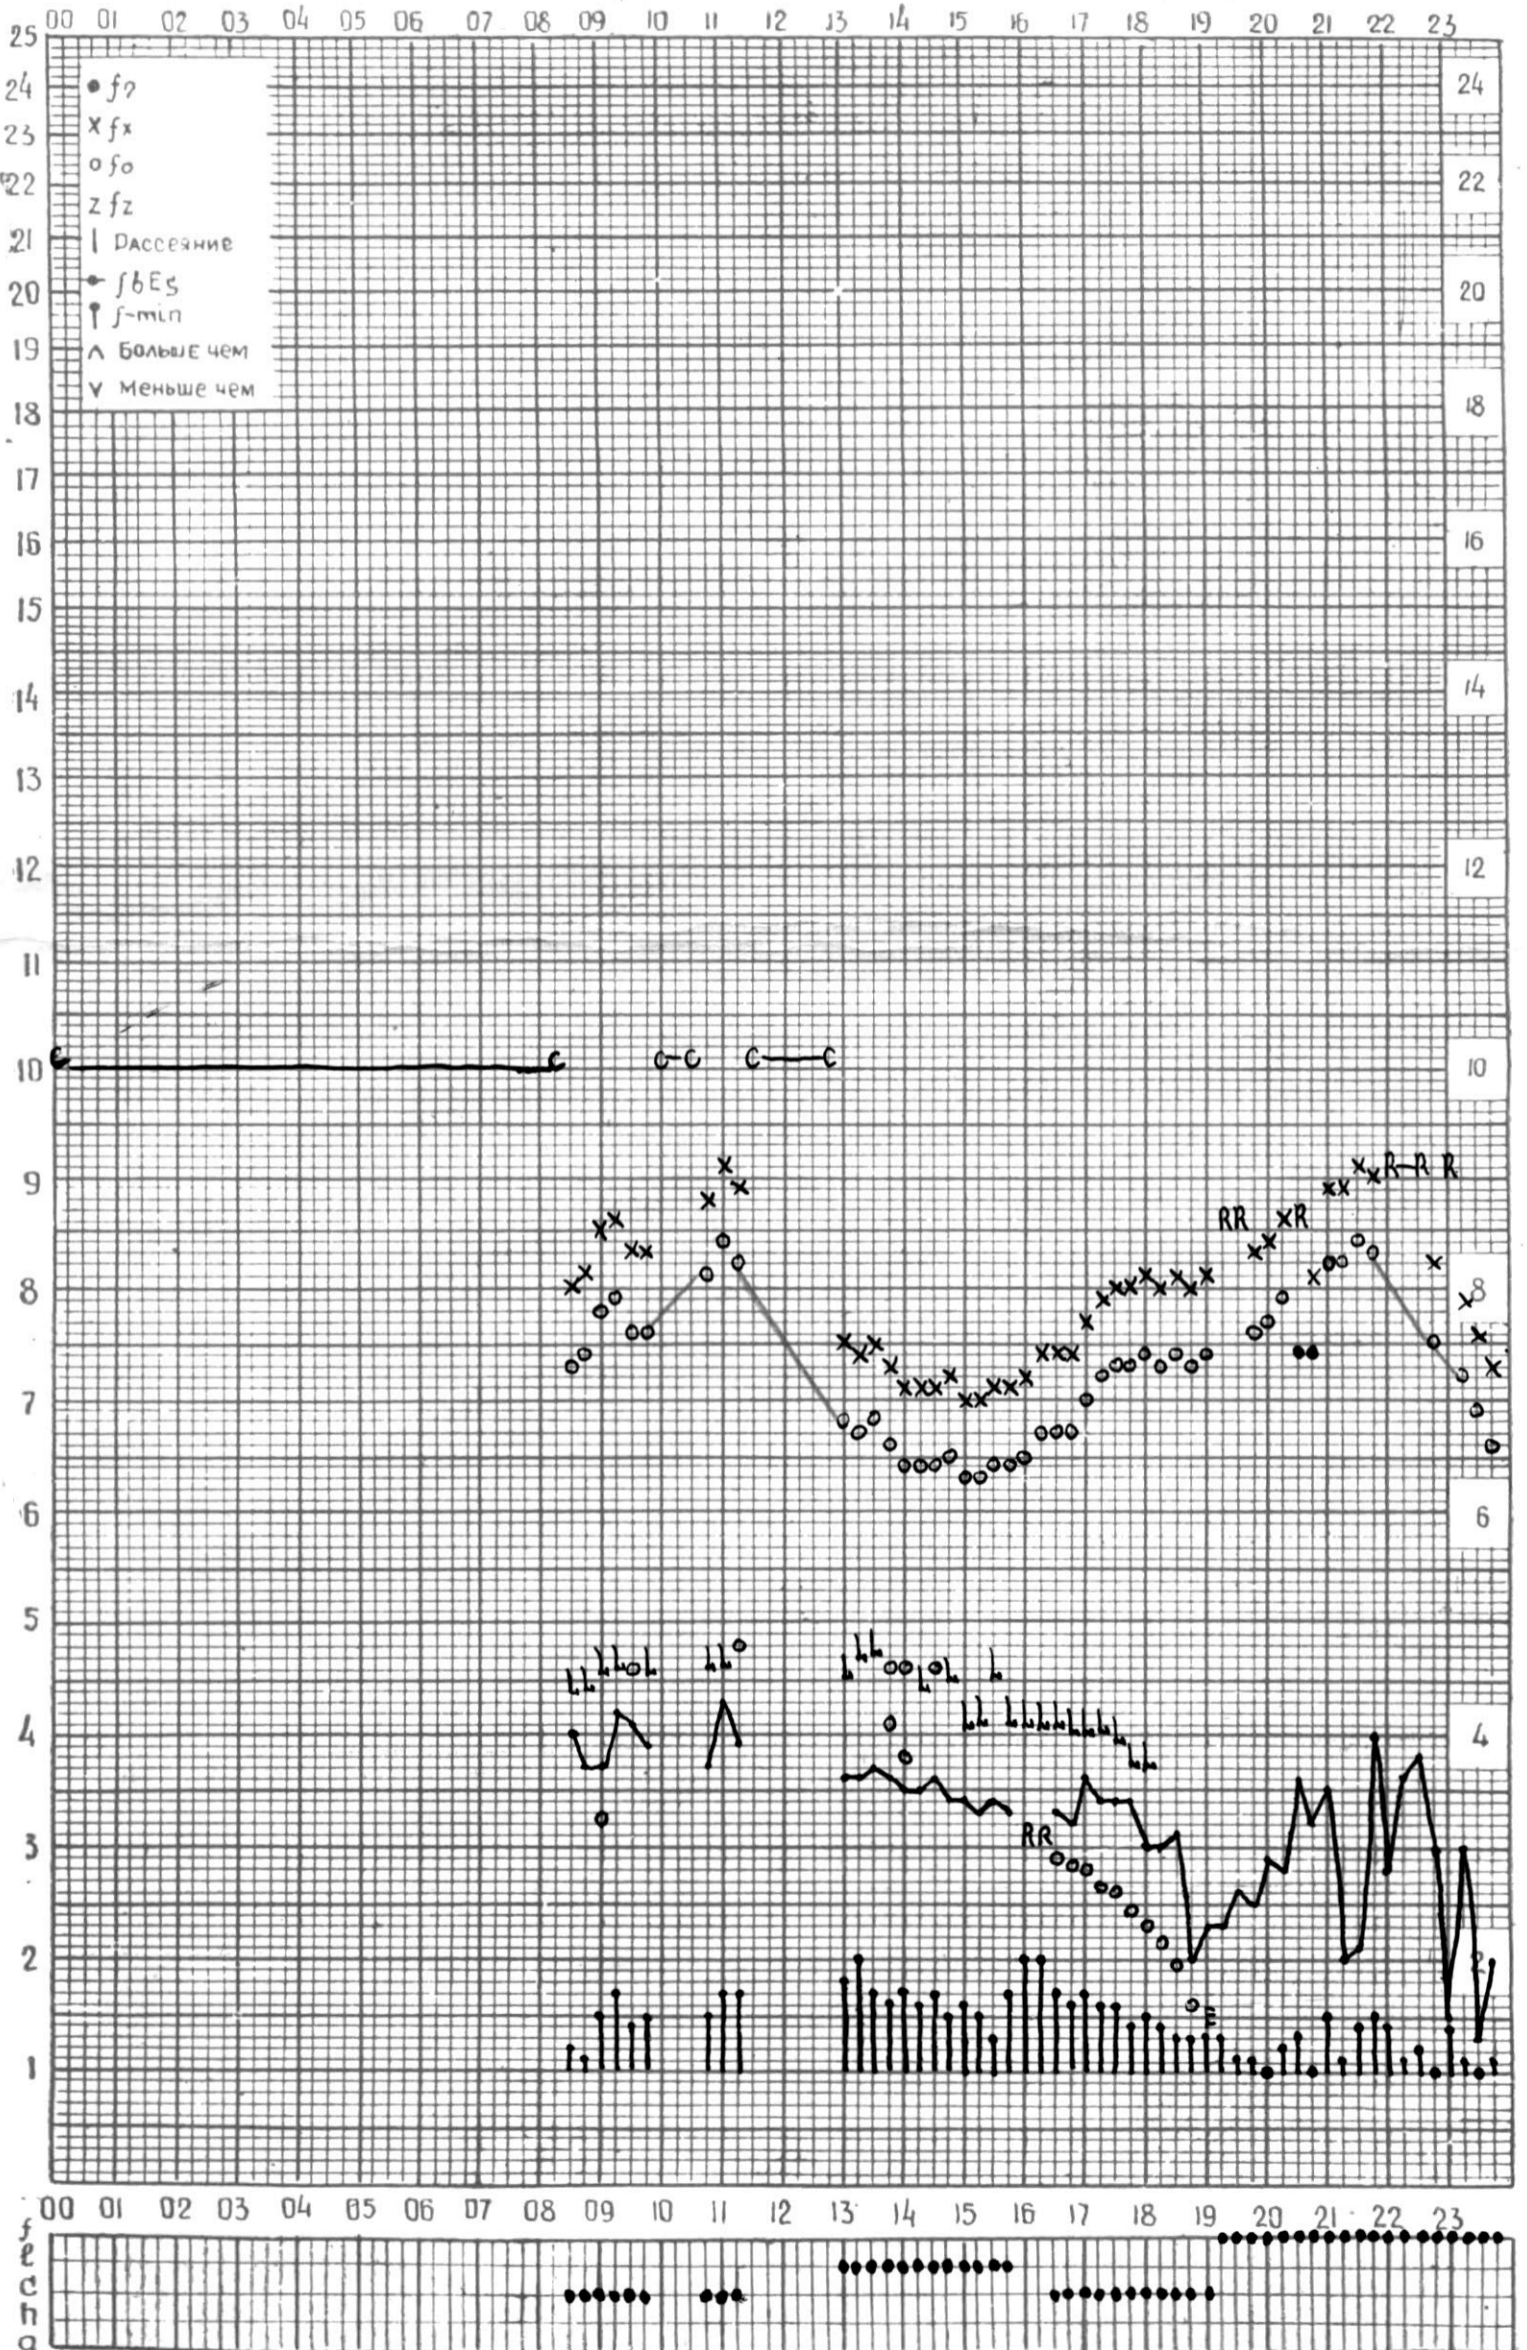

МЕЖДУНАРОДНЫЙ ГОД СПОКОЙНОГО СОЛНЦА

ВРЕМЯ 45° E

станция Тбилиси f—график ионосферных данных дата 11 июня 1962.

КЕМ ОТСЧИТАНО Гогадзе