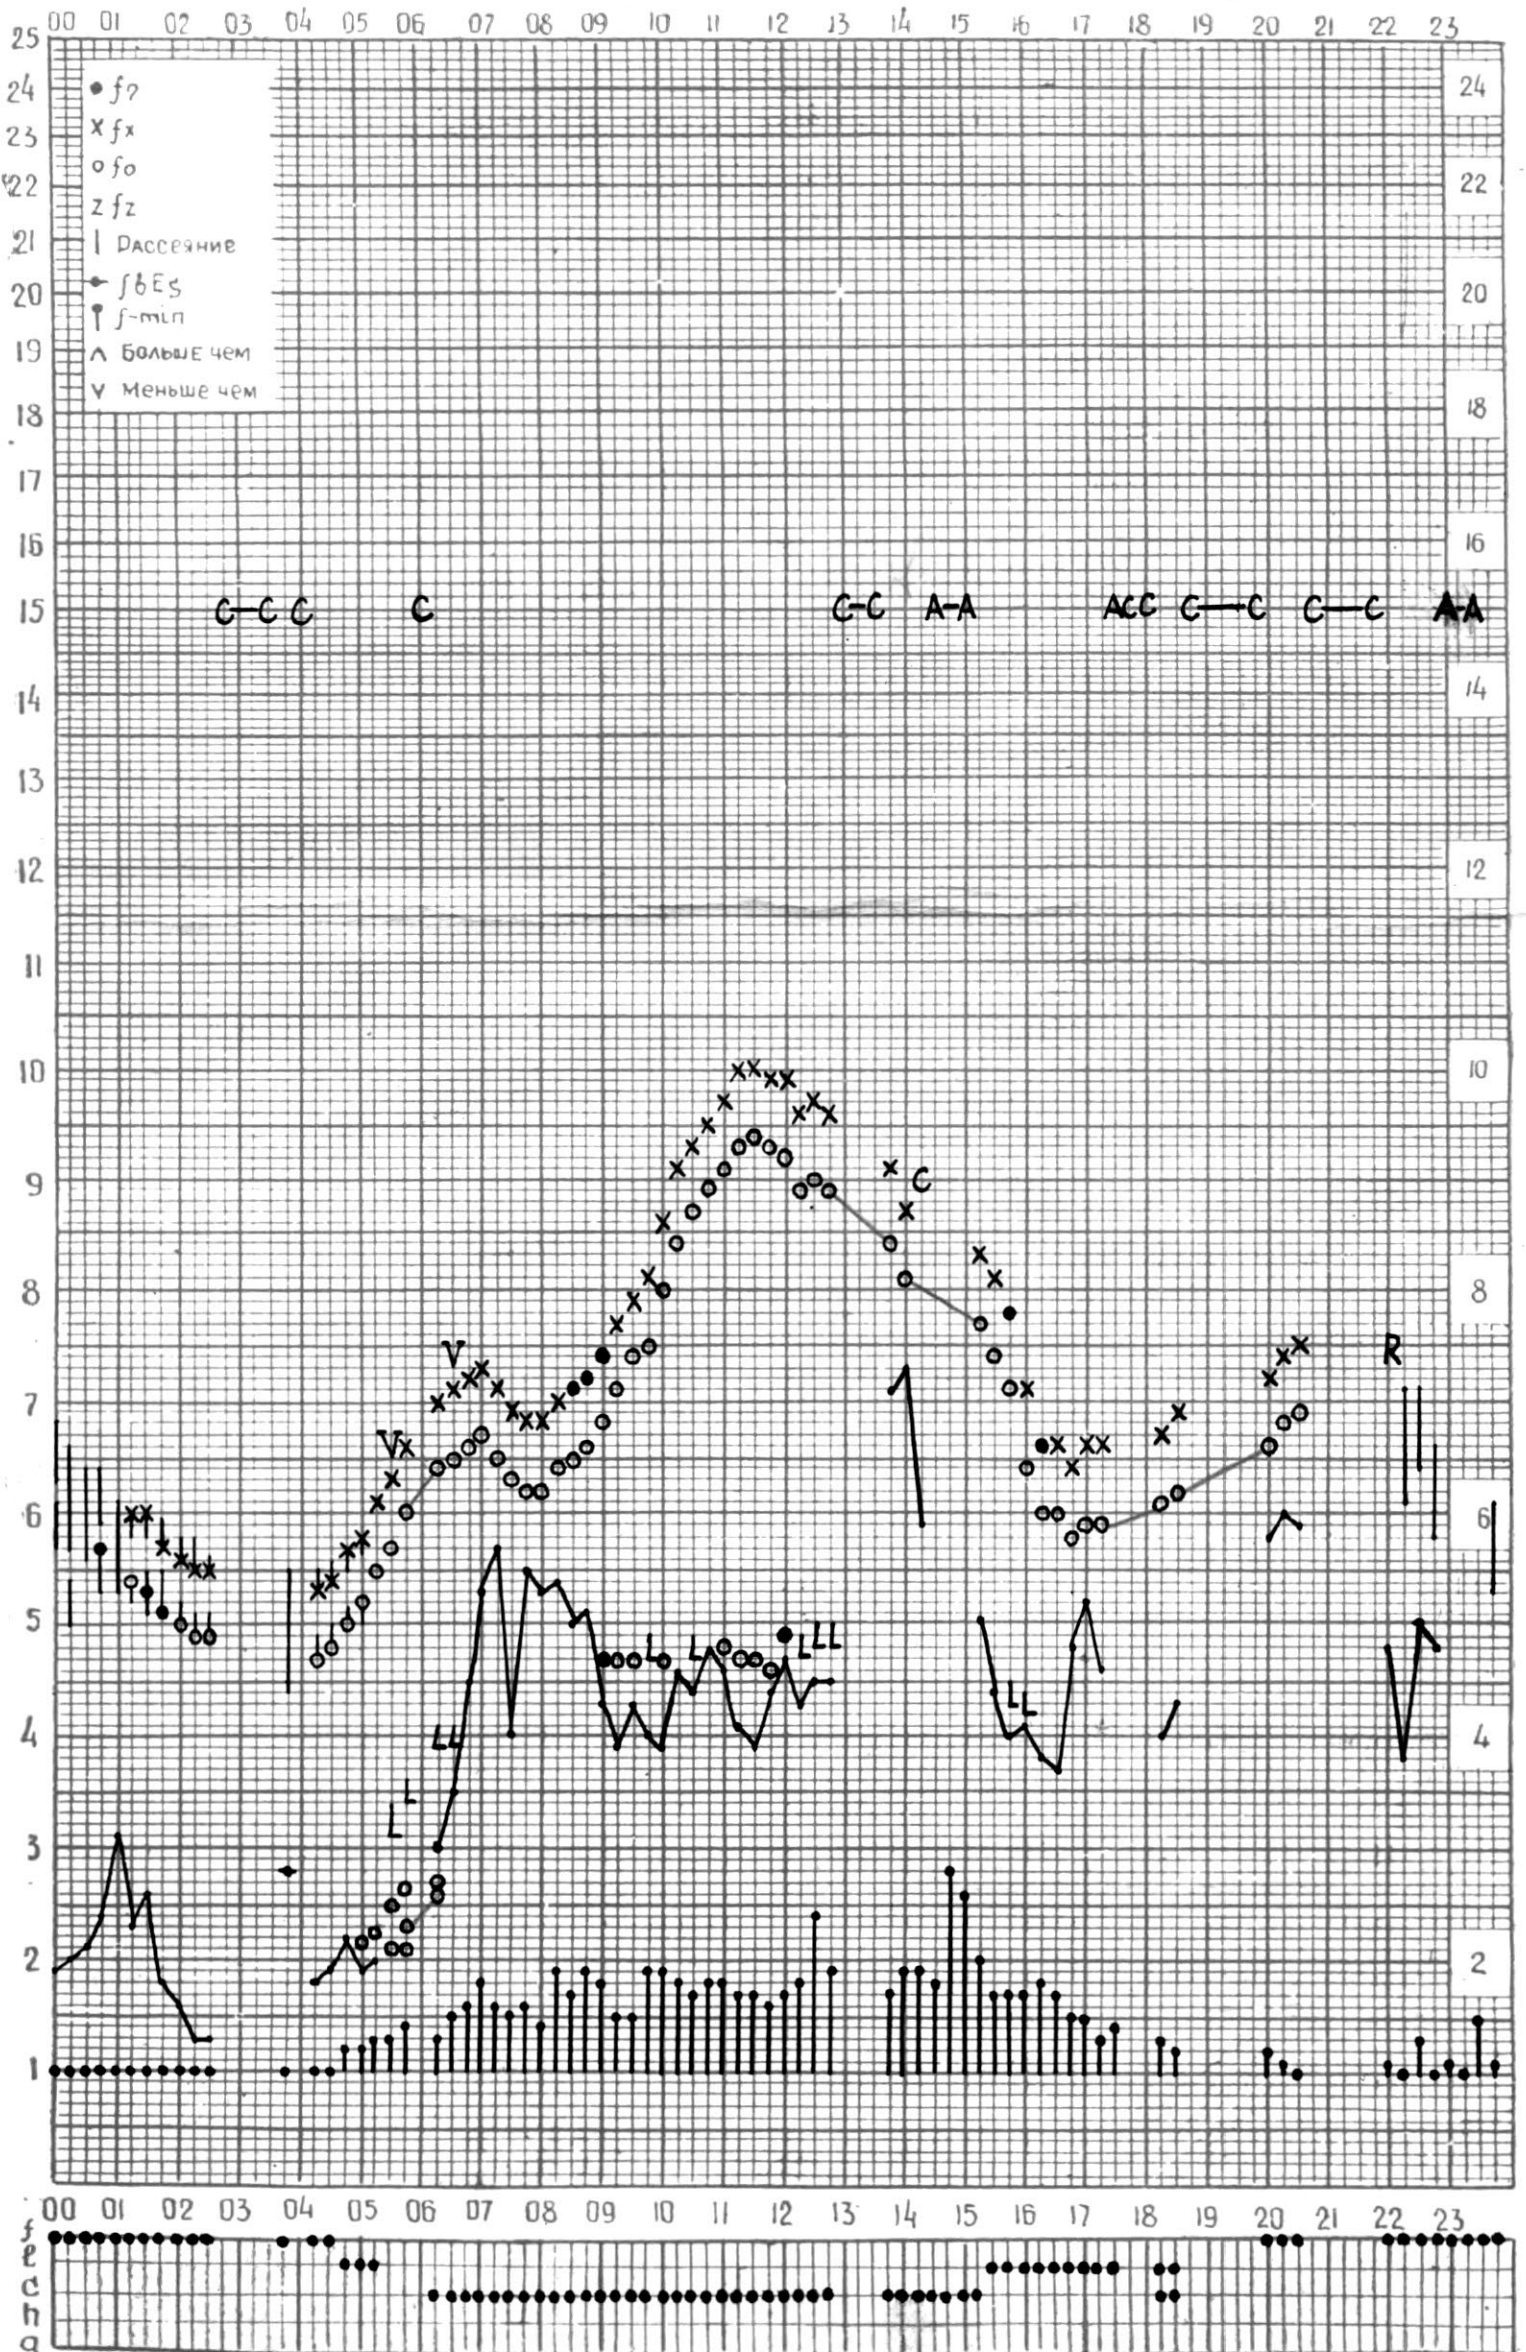

# МЕЖДУНАРОДНЫЙ ГОД СПОКОЙНОГО СОЛНЦА

ВРЕМЯ 45° E

станция Тбилиси f — график ионосферных данных дата 1 июня 1966

КЭМ ОТСЧИТАНО *Медведев*

# МЕЖДУНАРОДНЫЙ ГОД СПОКОЙНОГО СОЛНЦА

ВРЕМЯ 45° E

станция Тбилиси f—график ионосферных данных дата 6 июня, 1966г.

КЕМ ОТСЧИТАНО *Санадзе*

МЕЖДУНАРОДНЫЙ ГОД  
СПОКОЙНОГО СОЛНЦА

ВРЕМЯ 45° E

станция Тбилиси f-график ионосферных данных дата 7 июня 1962.