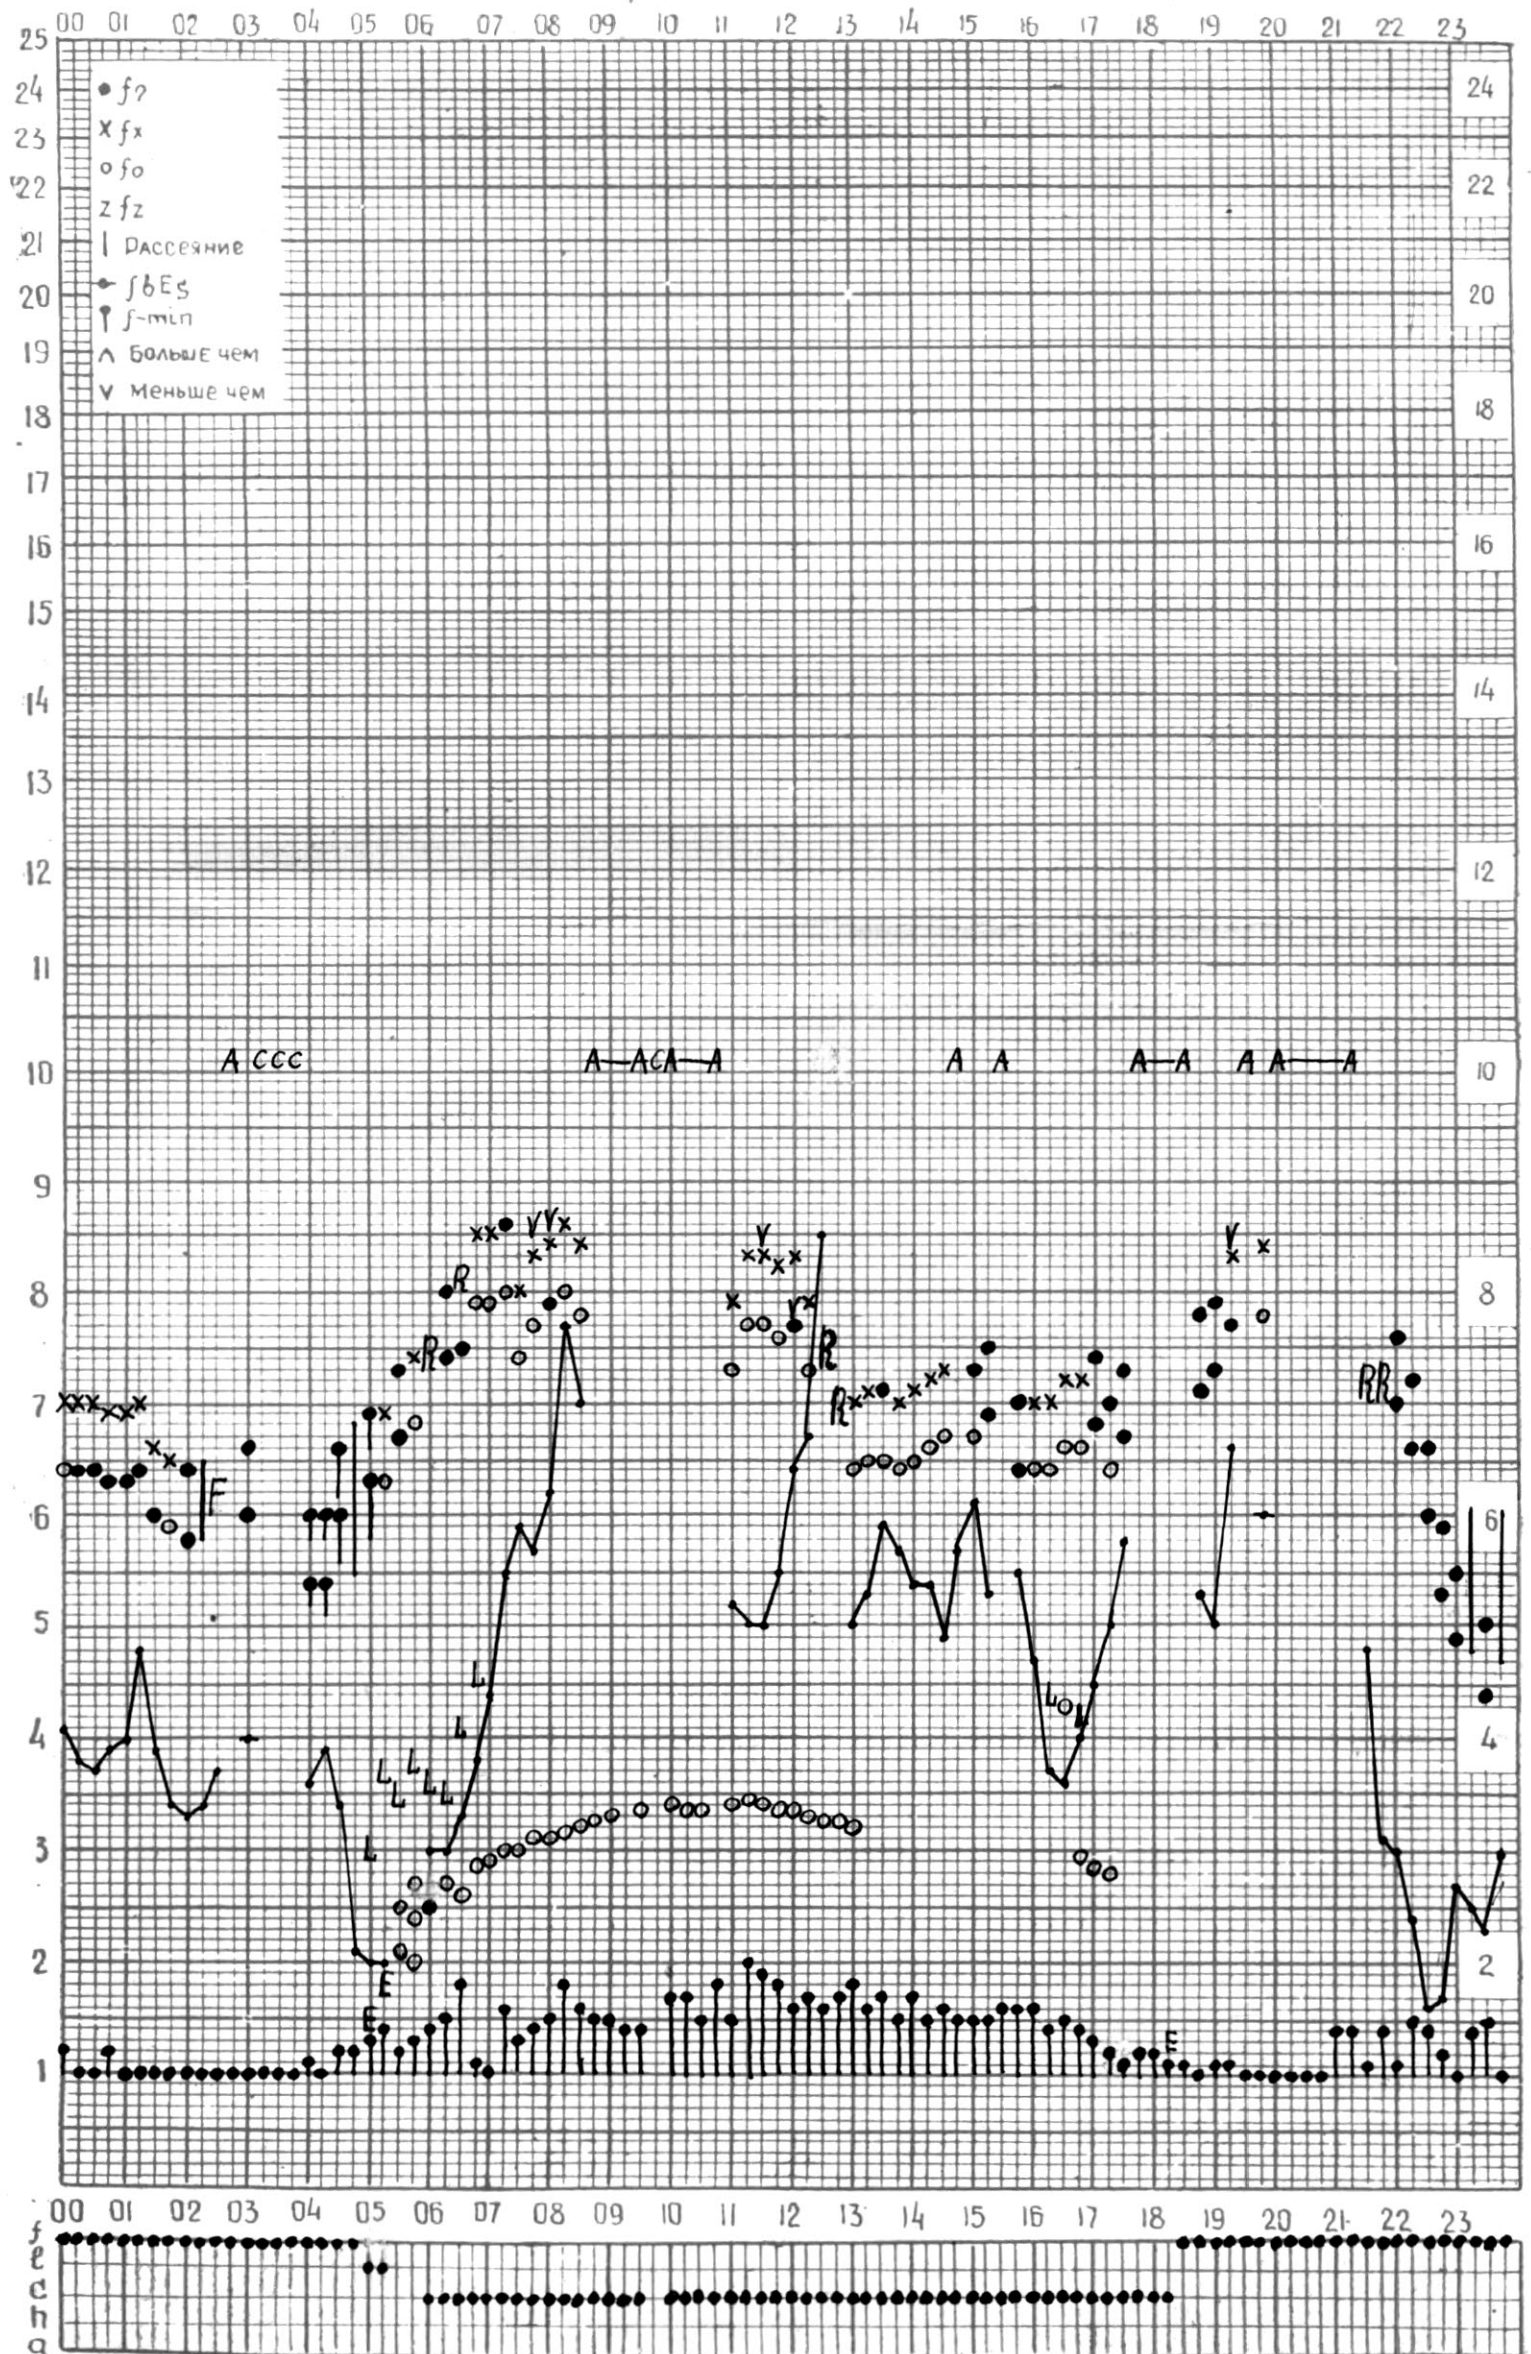

МЕЖДУНАРОДНЫЙ ГОД СПОКОЙНОГО СОЛНЦА

ВРЕМЯ 45° E

станция Тбилиси f—график ионосферных данных дата 21 ИЮНЯ 1966г.

КЕМ ОТСЧИТАНО Нозадзе