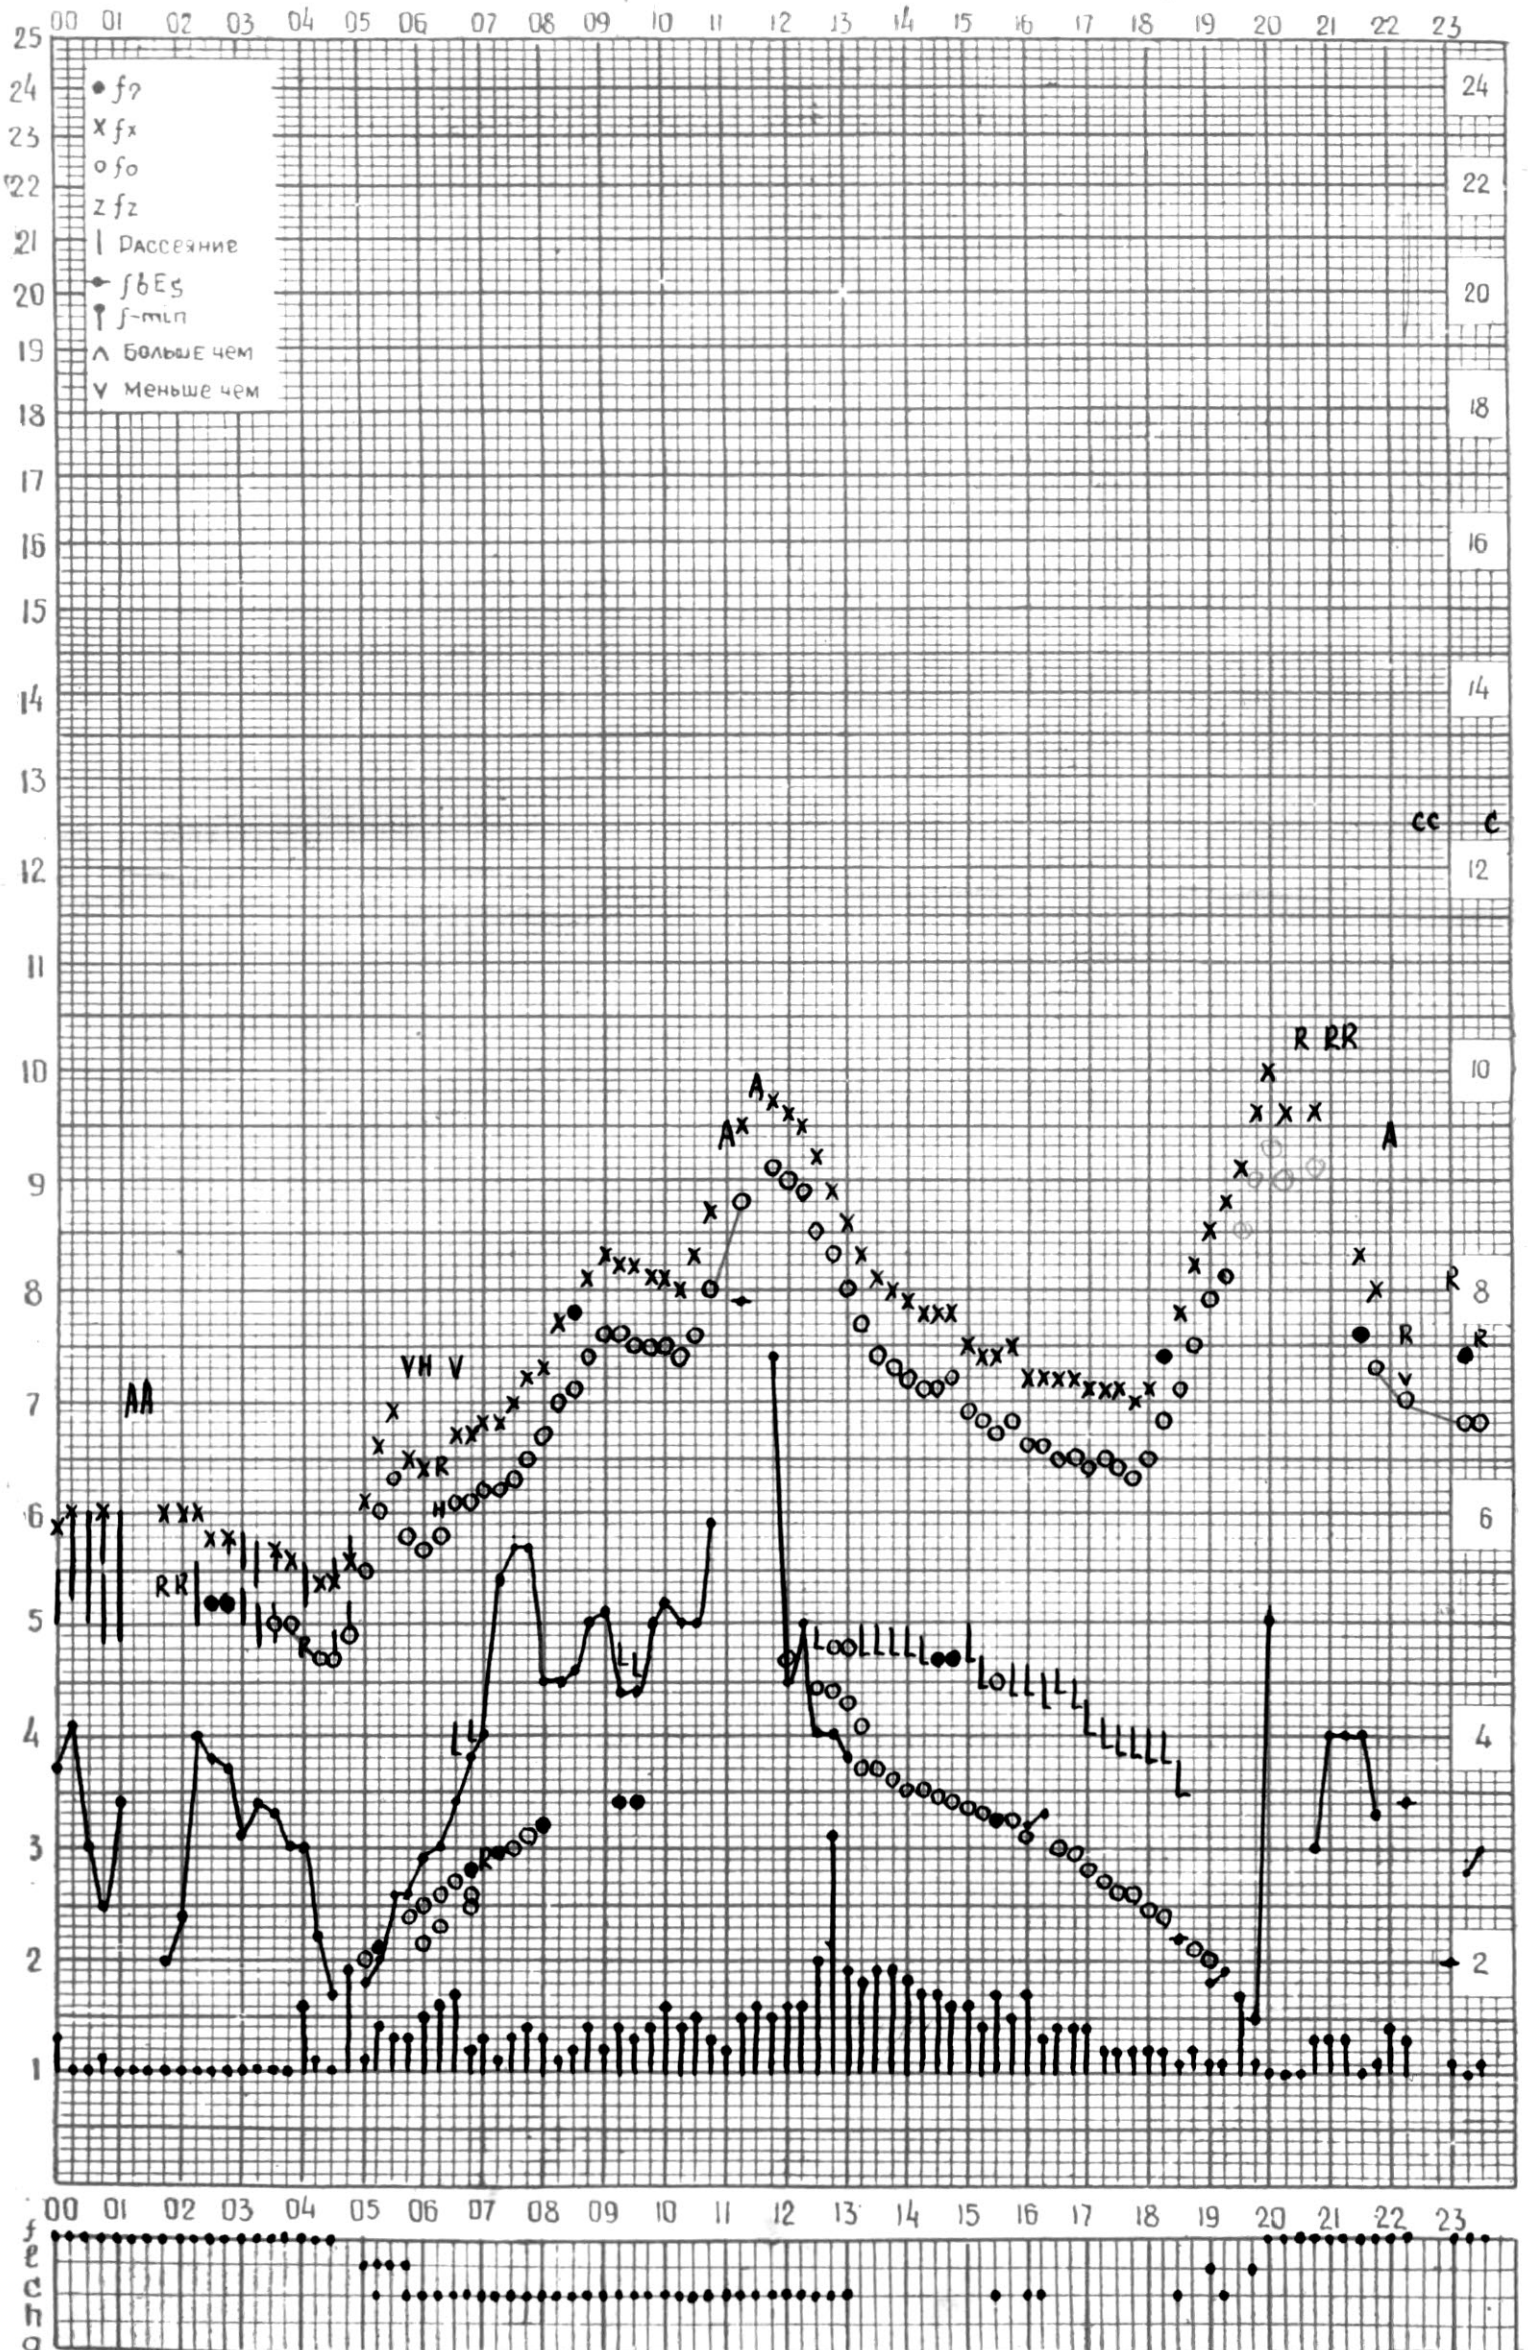

МЕЖДУНАРОДНЫЙ ГОД СПОКОЙНОГО СОЛНЦА

ВРЕМЯ 45° E

станция Тбилиси f—график ионосферных данных дата 19 июня 1966

КЕМ ОТСЧИТАНО *Медатшвили*