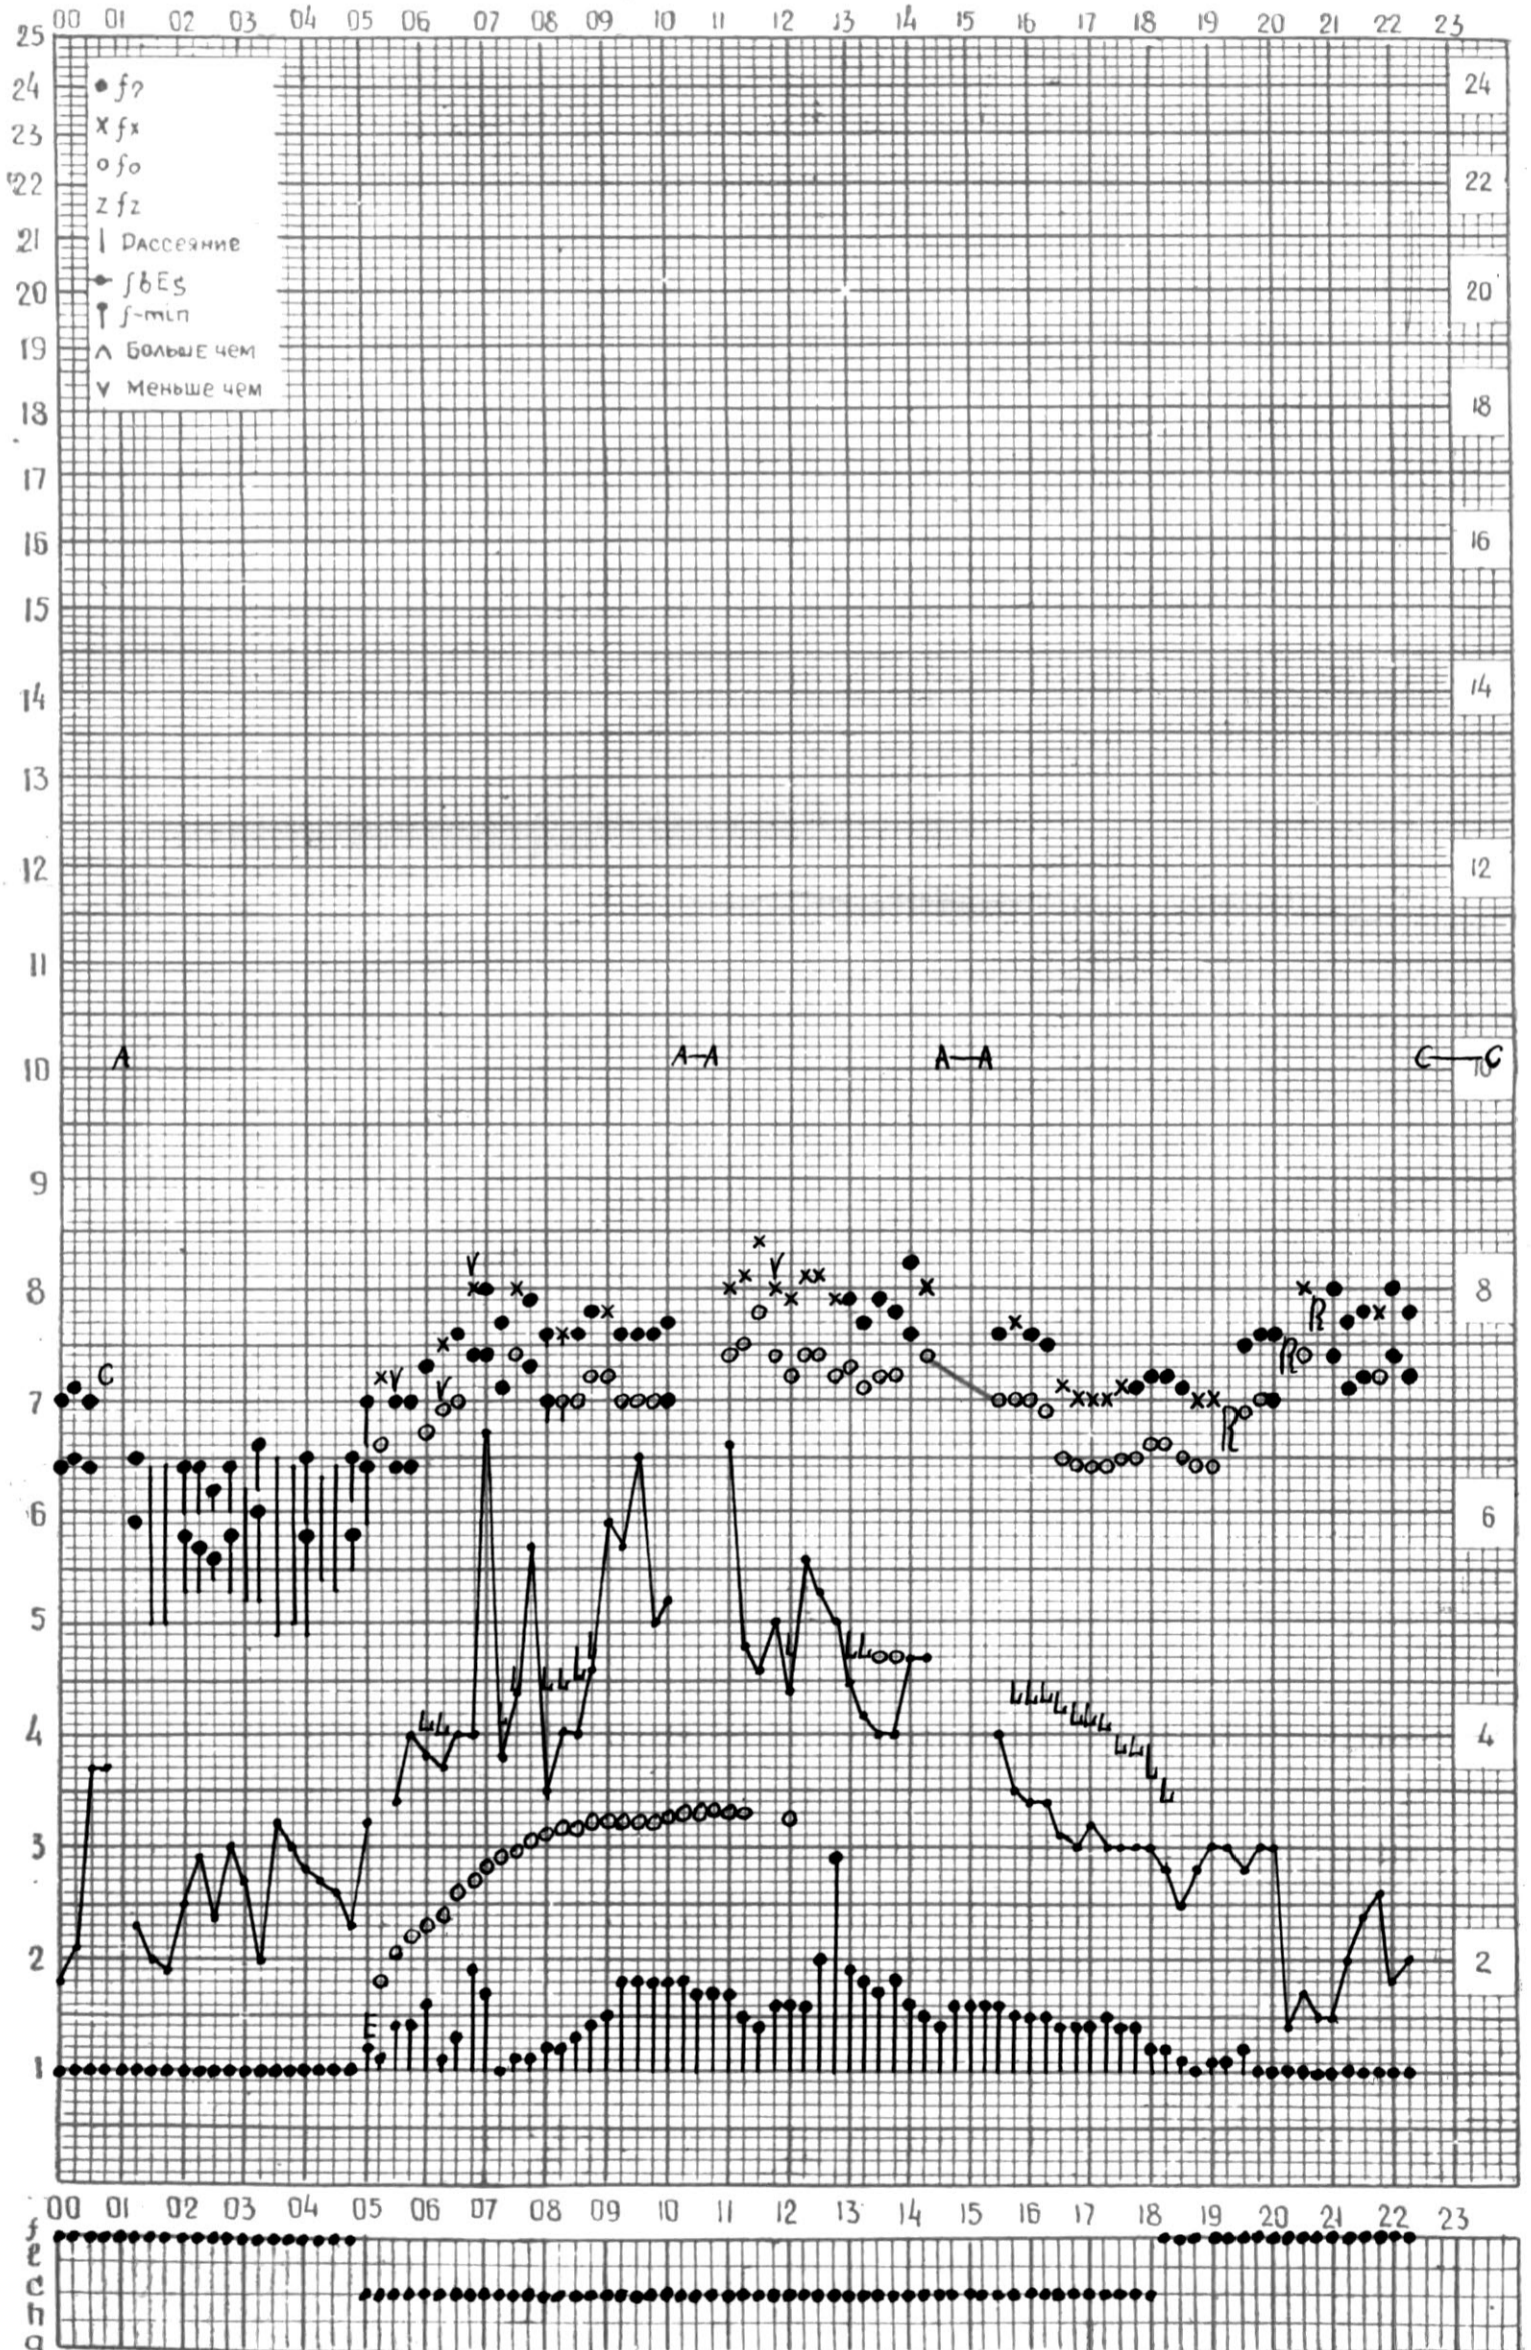

МЕЖДУНАРОДНЫЙ ГОД СПОКОЙНОГО СОЛНЦА

ВРЕМЯ 45° E

станция Тбилиси f—график ионосферных данных дата 20 ИЮНЯ 1966 г

КЕМ ОТСЧИТАНО Нозадзе