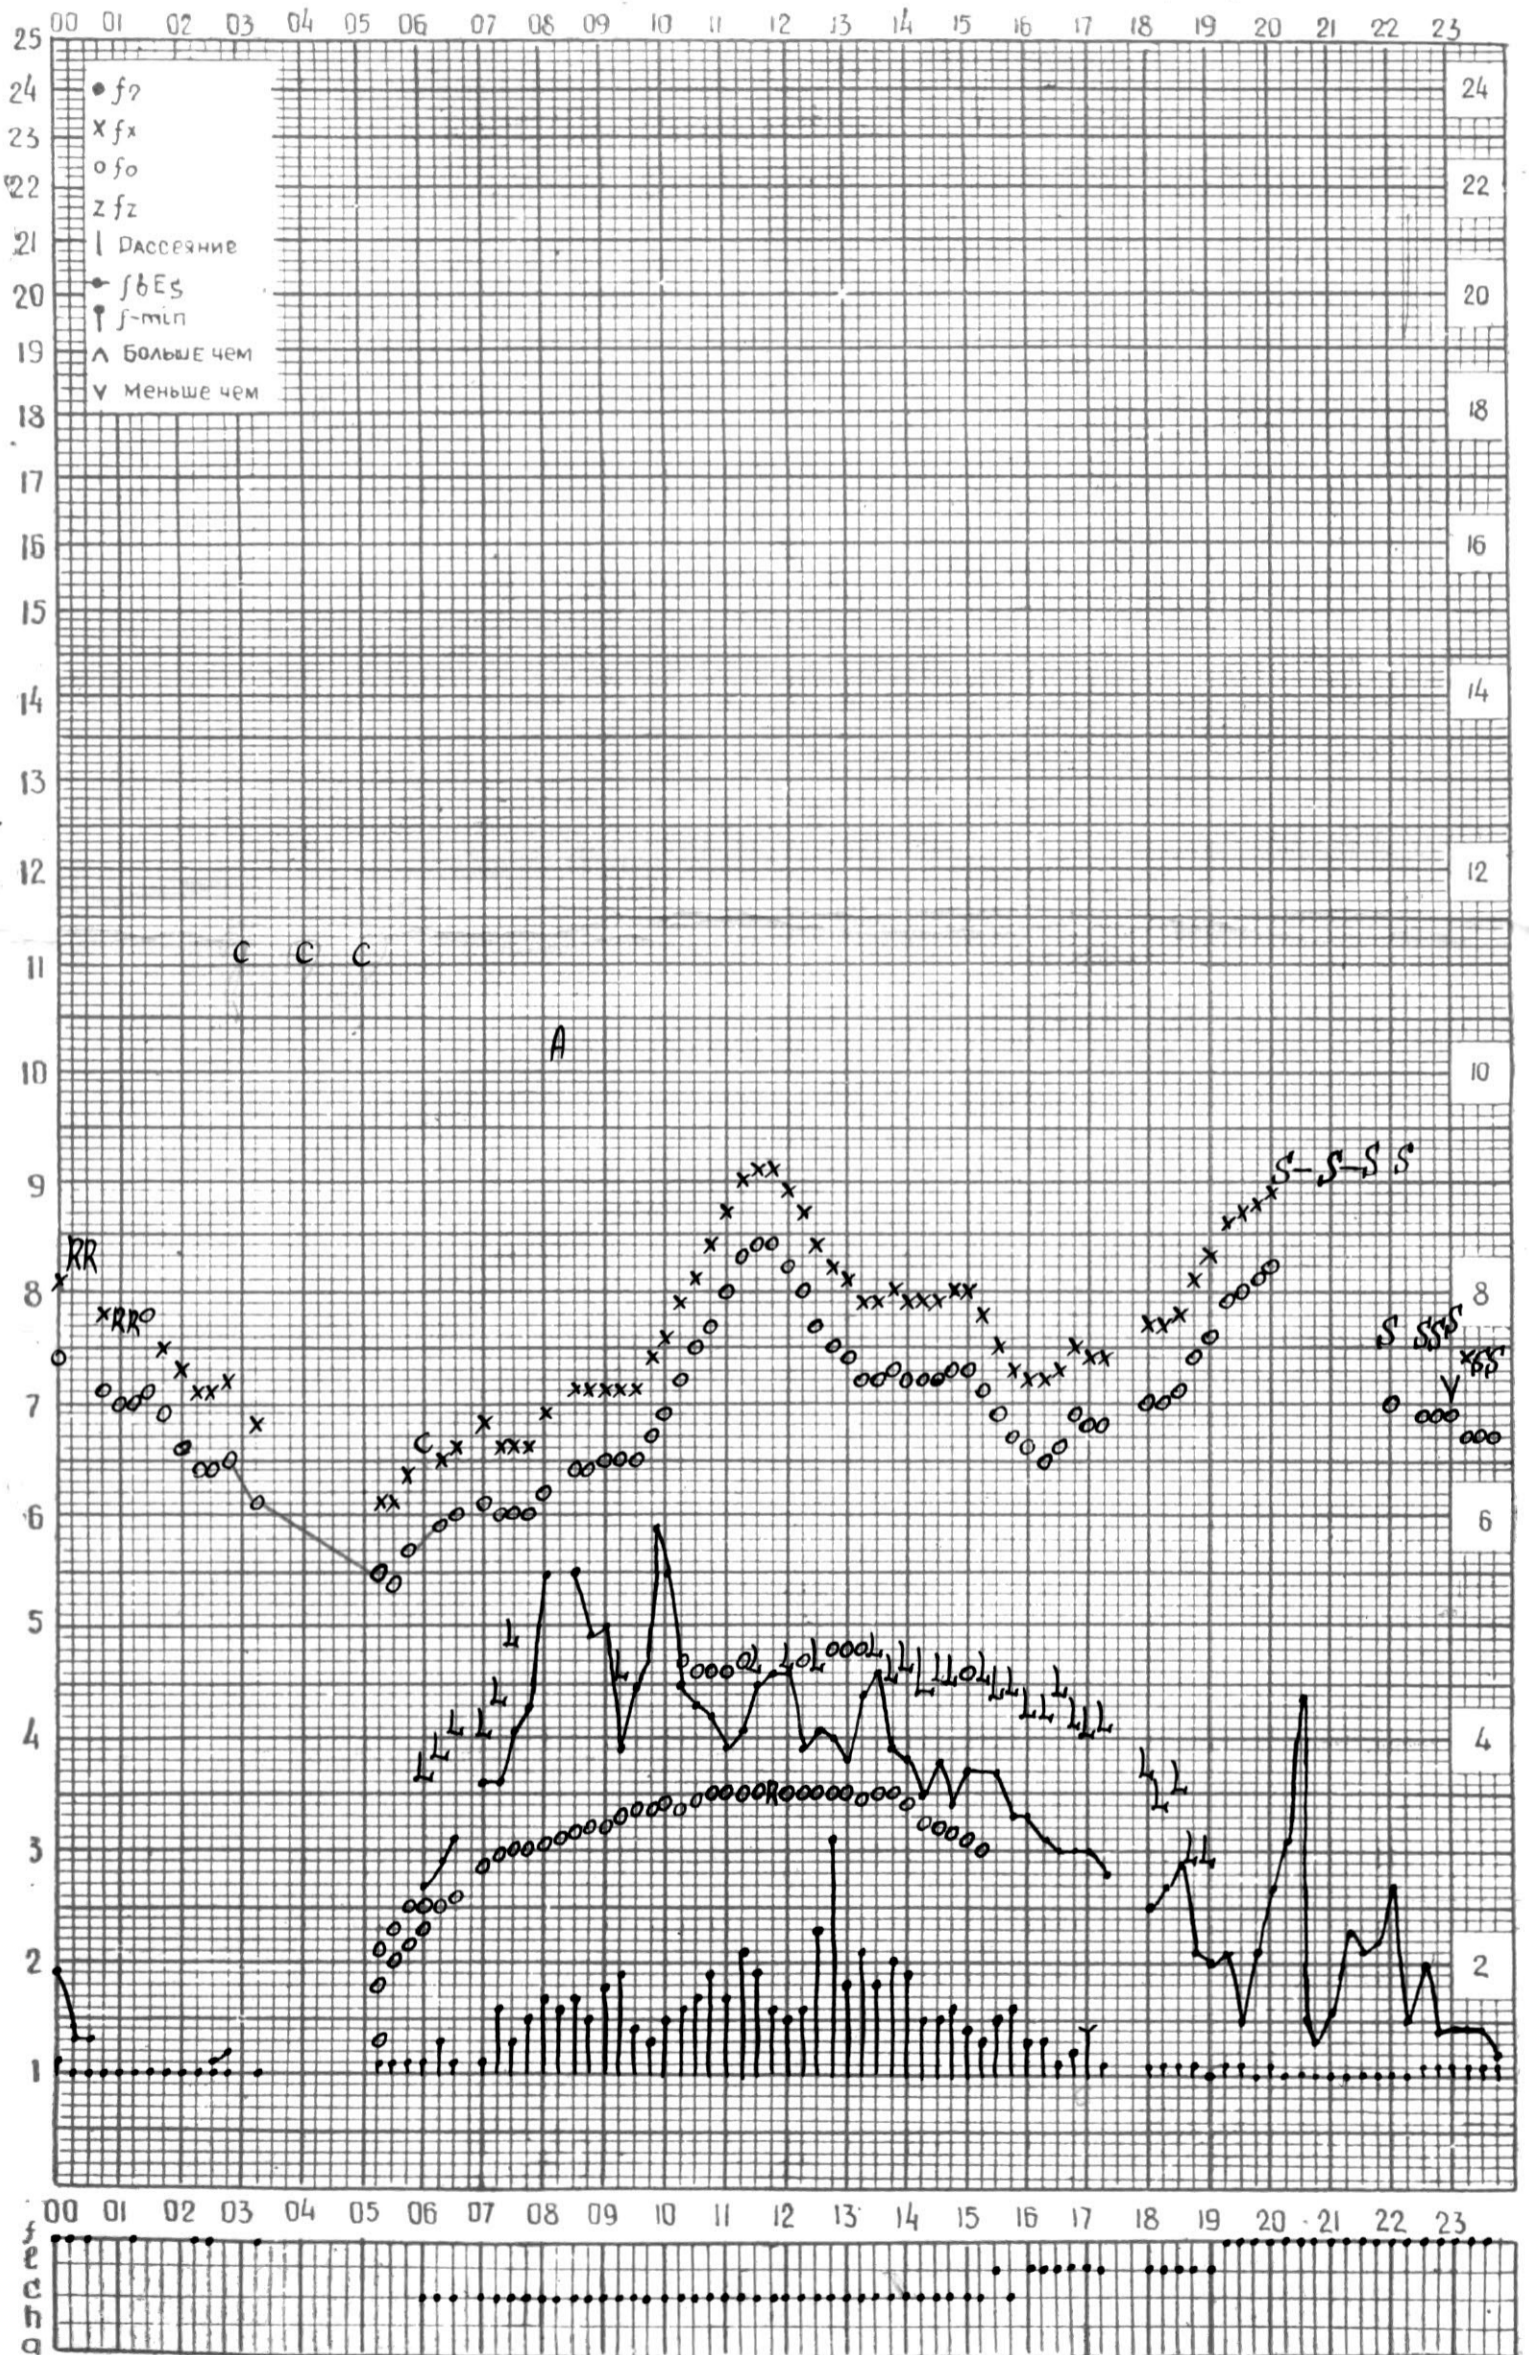

МЕЖДУНАРОДНЫЙ ГОД СПОКОЙНОГО СОЛНЦА

ВРЕМЯ 45° Е

станция Тбилиси f—график ионосферных данных дата 10 июня 1962.

КЕМ ОТЧИТАНО Абушвили