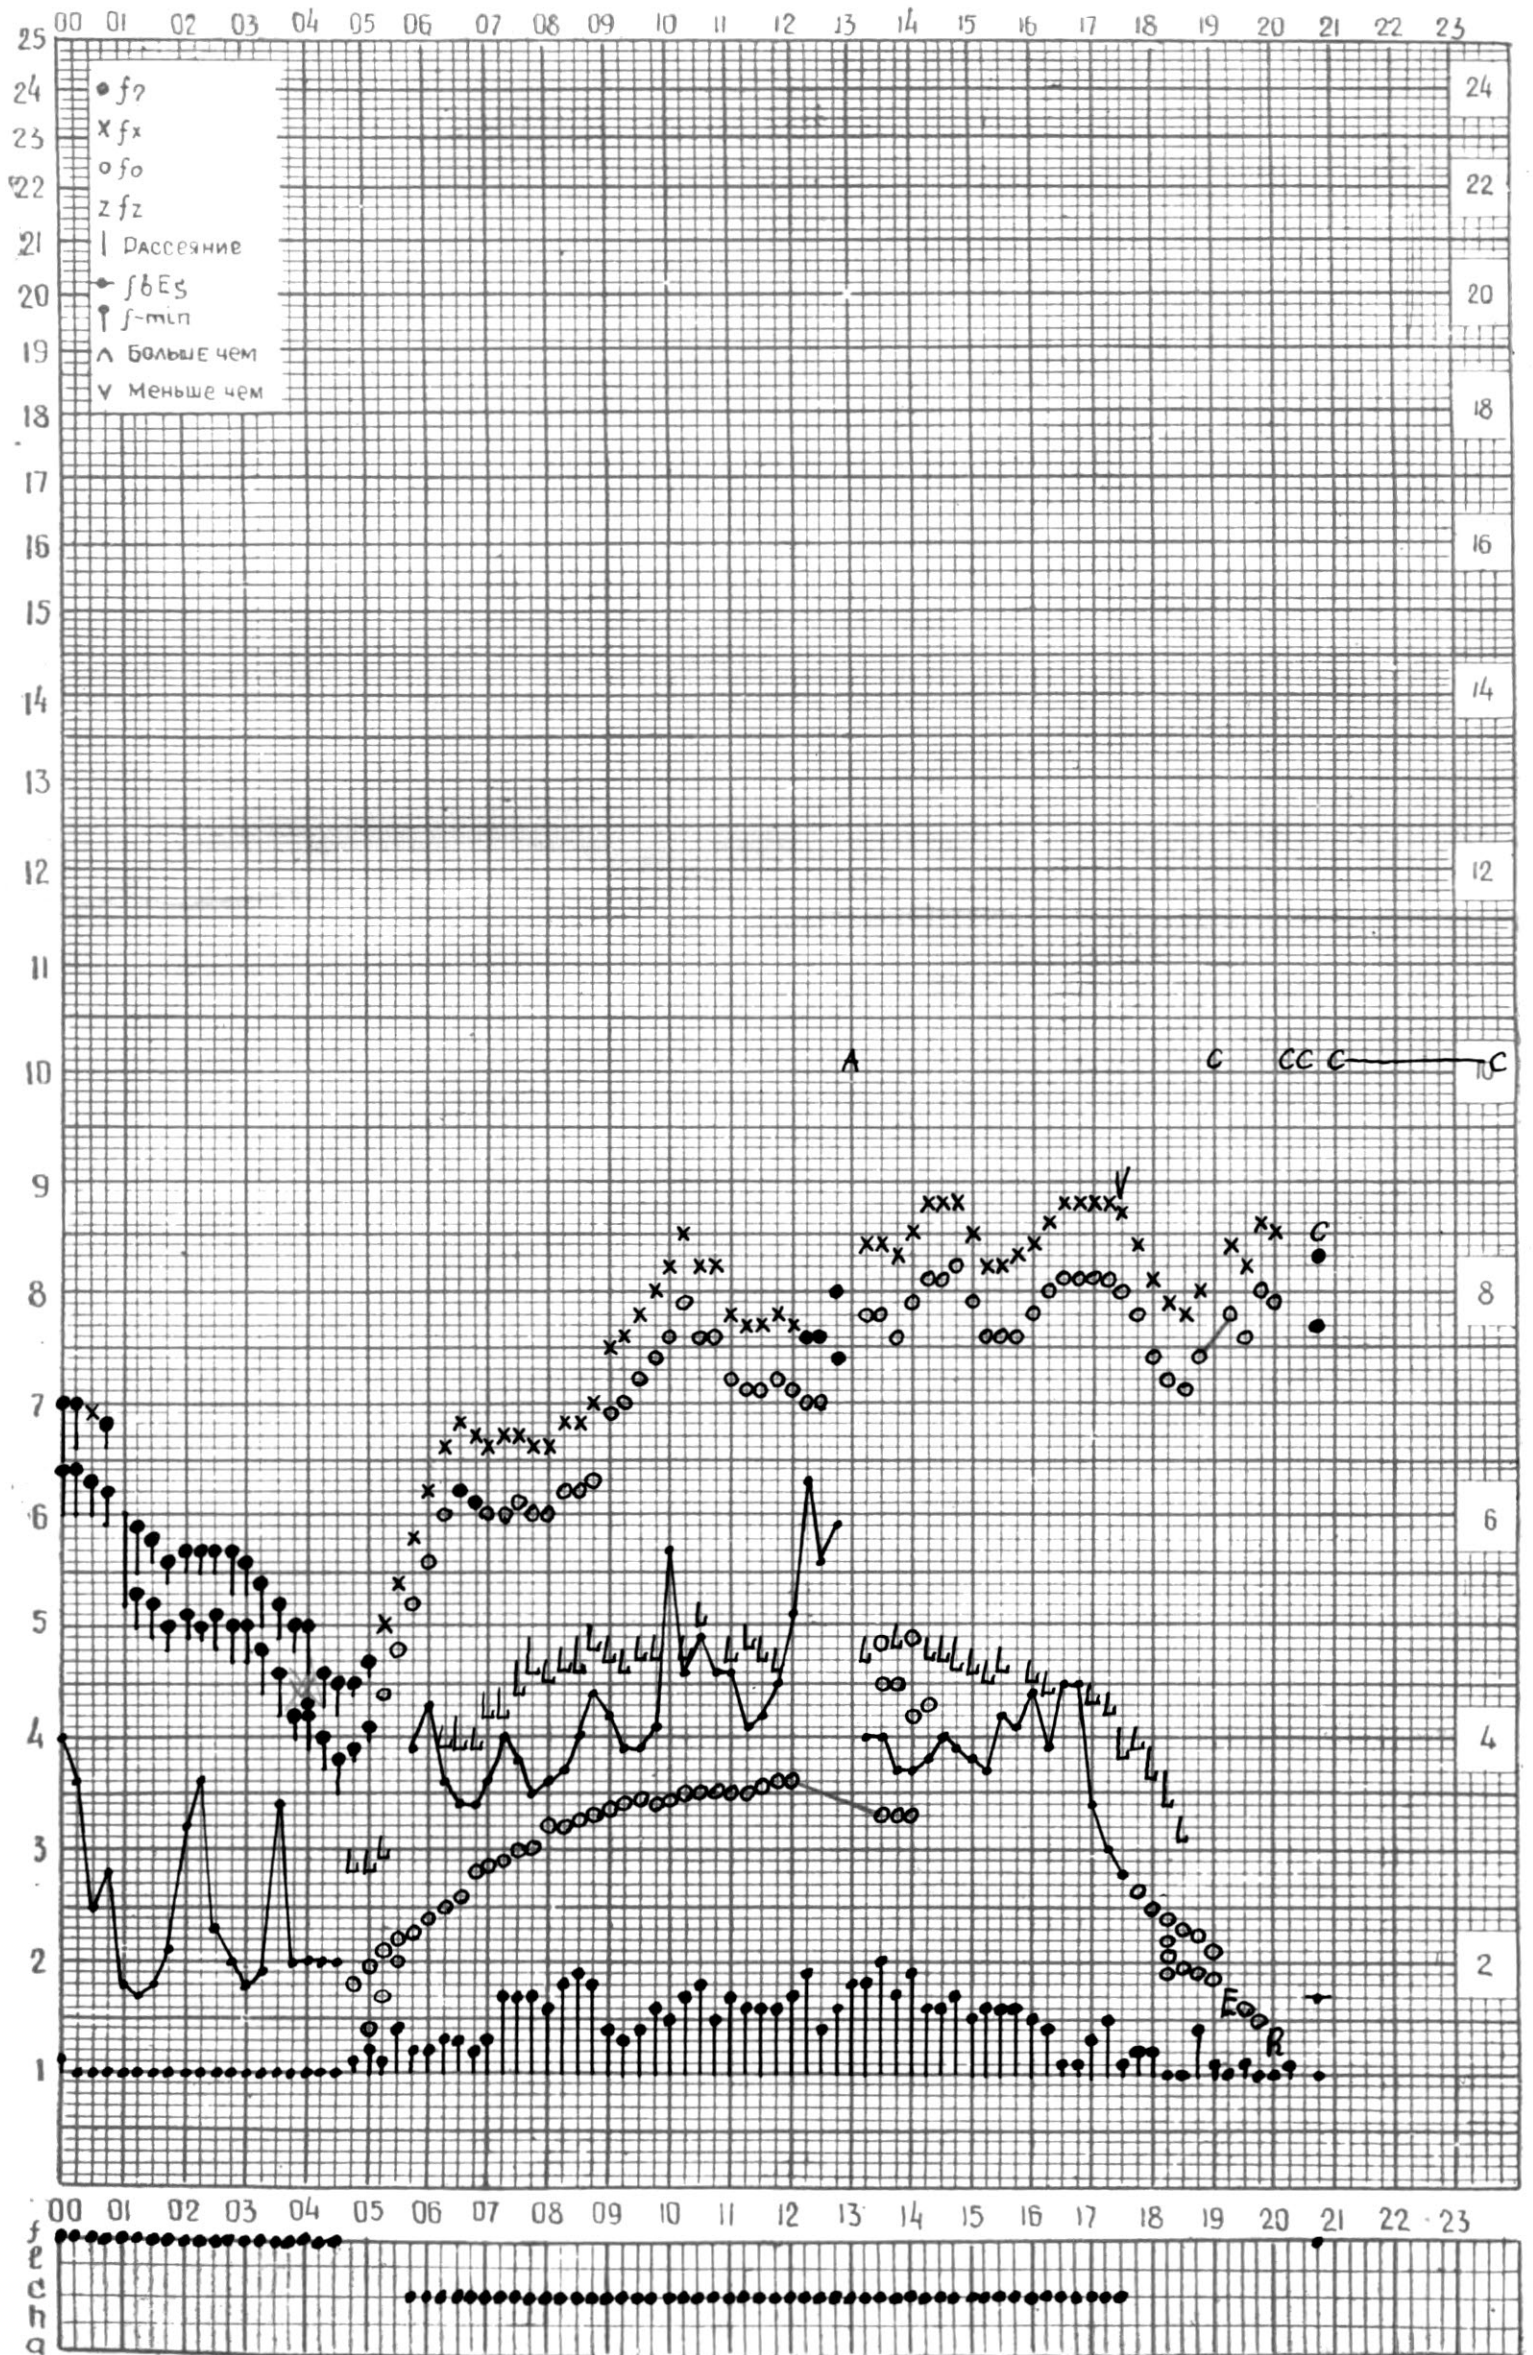

МЕЖДУНАРОДНЫЙ ГОД СПОКОЙНОГО СОЛНЦА

ВРЕМЯ 45° Е

станция Тбилиси f—график ионосферных данных дата 25 ИЮНЯ 1966г.

КЕМ ОТСЧИТАНО *Нозадзе*