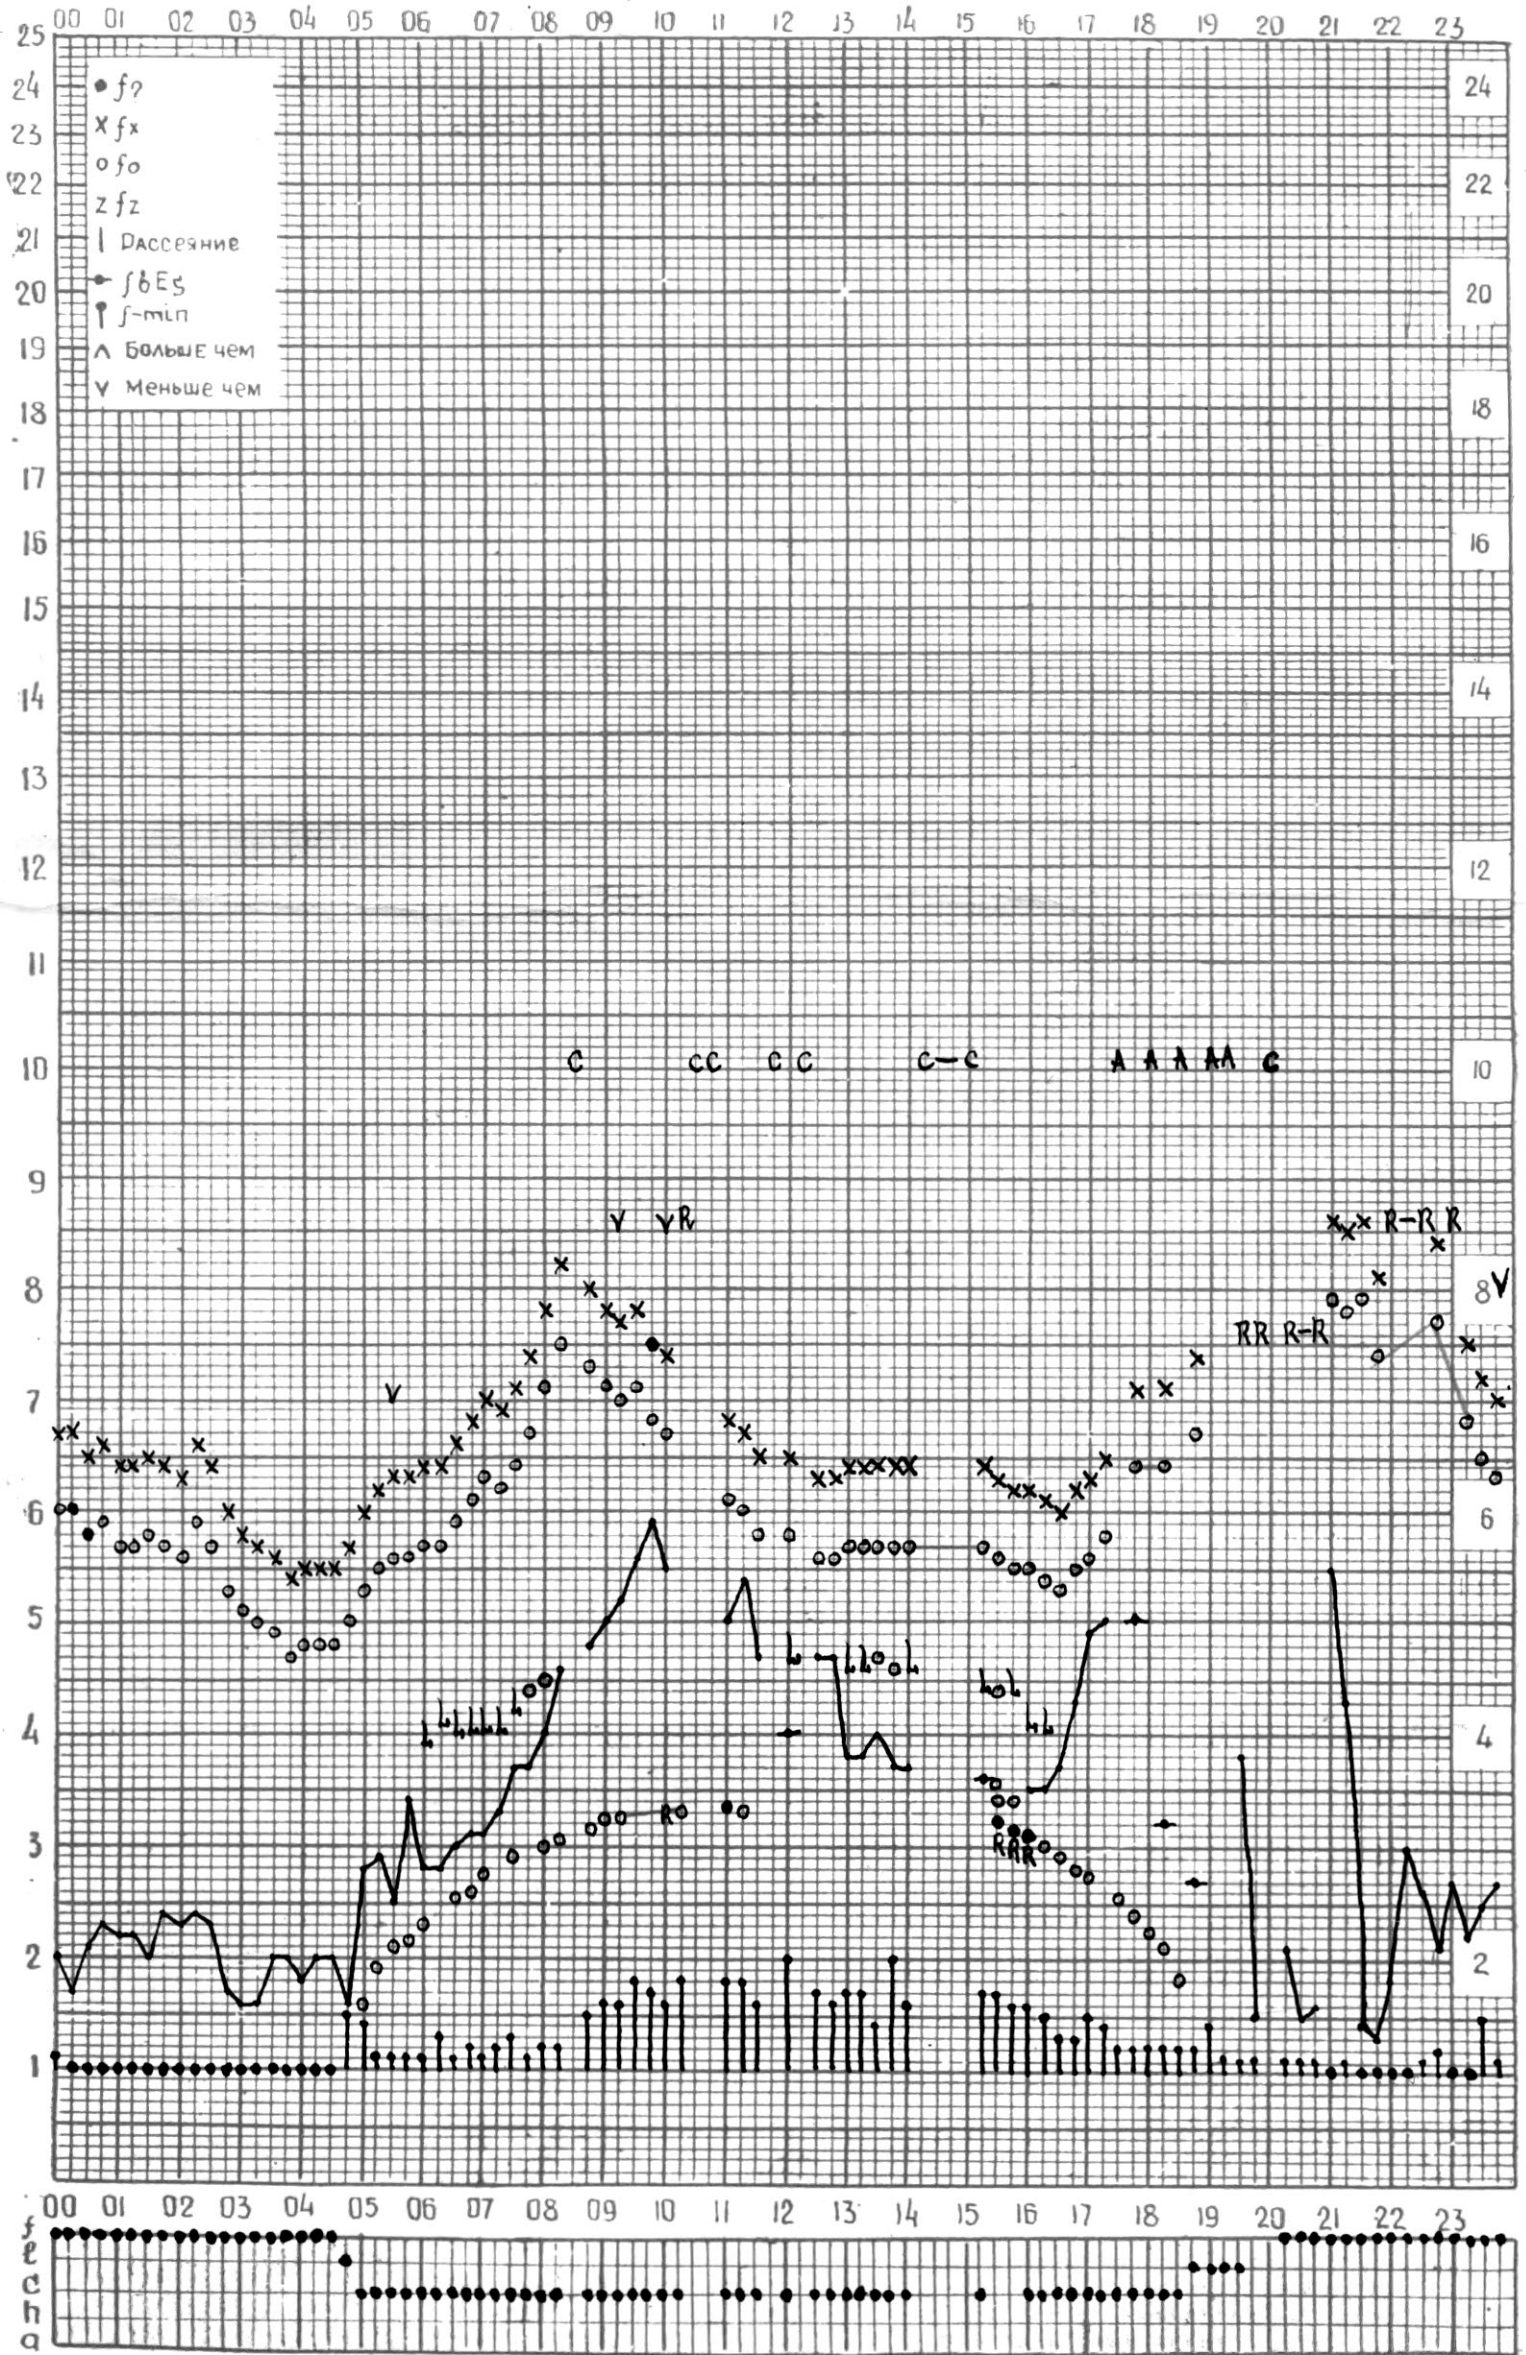

МЕЖДУНАРОДНЫЙ ГОД СПОКОЙНОГО СОЛНЦА

ВРЕМЯ 45° Е

станция Тбилиси f—график ионосферных данных дата 15 июня 1962.

КЭМ ОТСЧИТАНО ГОГАЭЗЕ