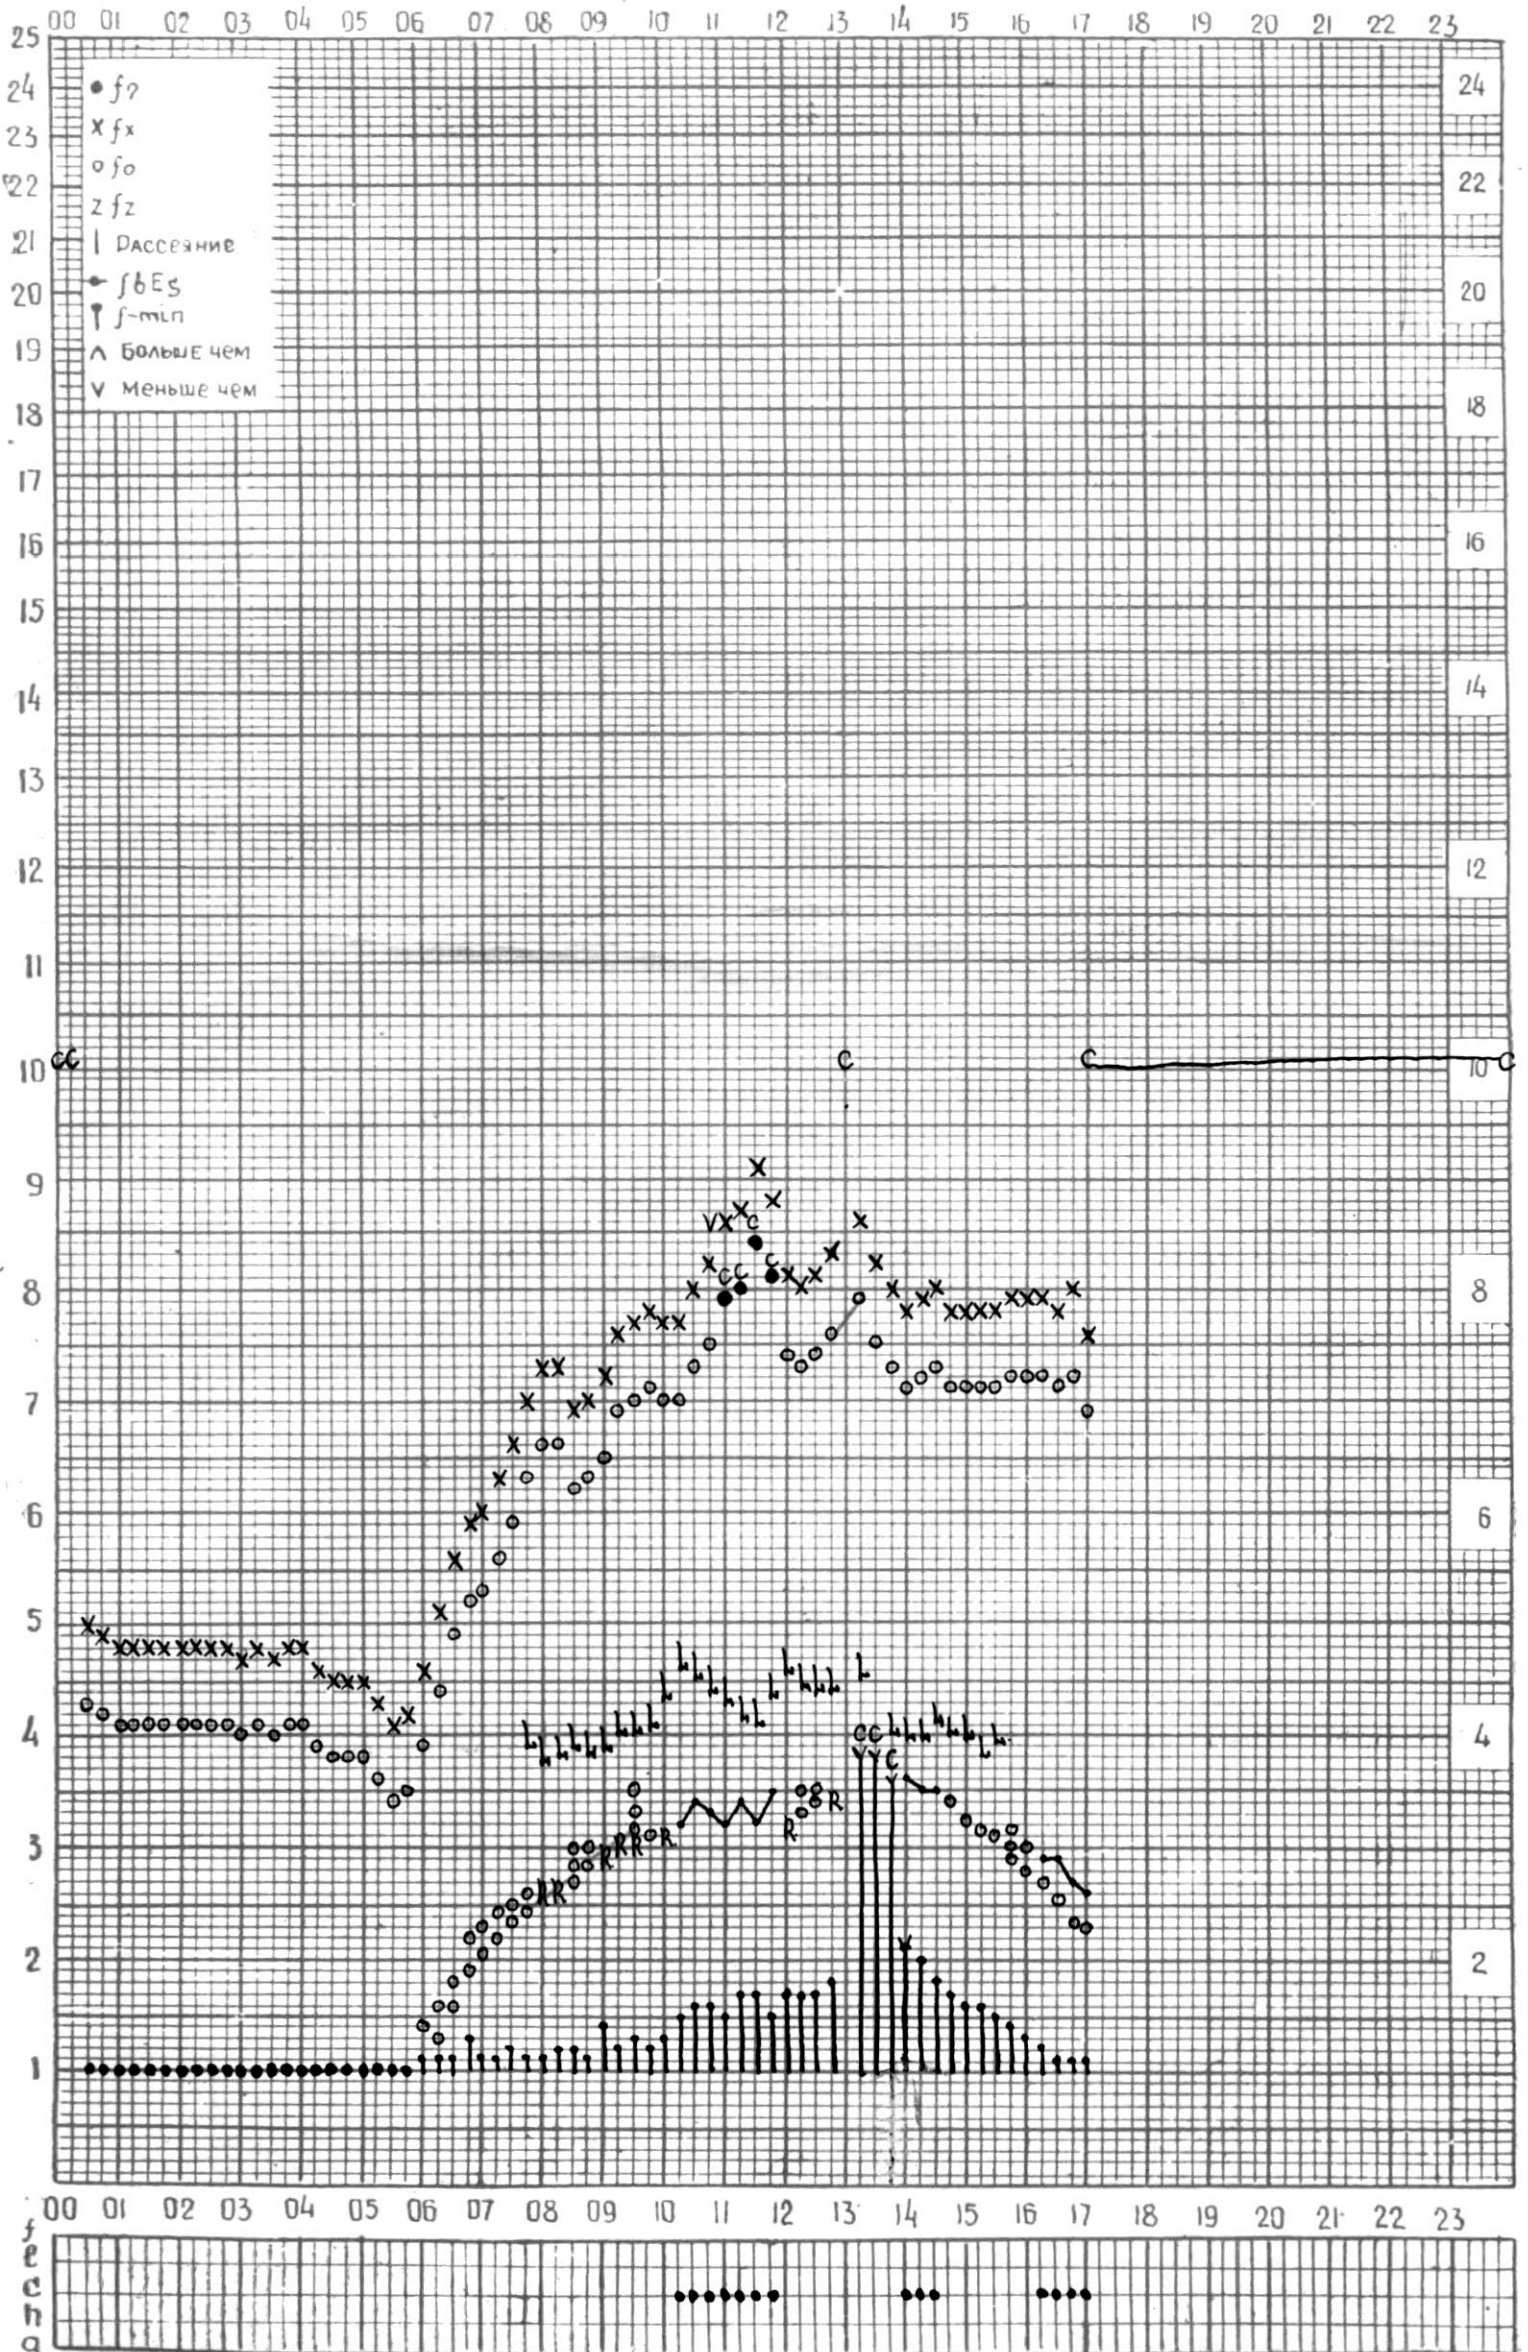

станция Тбилиси f-график ионосферных данных дата 19 МАРТА 1966 Г.

КЕМ ОТСЧИТАНО Нозадзе

МЕЖДУНАРОДНЫЙ ГОД СПОКОЙНОГО СОЛНЦА

ВРЕМЯ 45° Е

станция Тбилиси f-график ионосферных данных дата 20 Марта 1966г.

КЕМ ОТСЧИТАНО Гоглазе