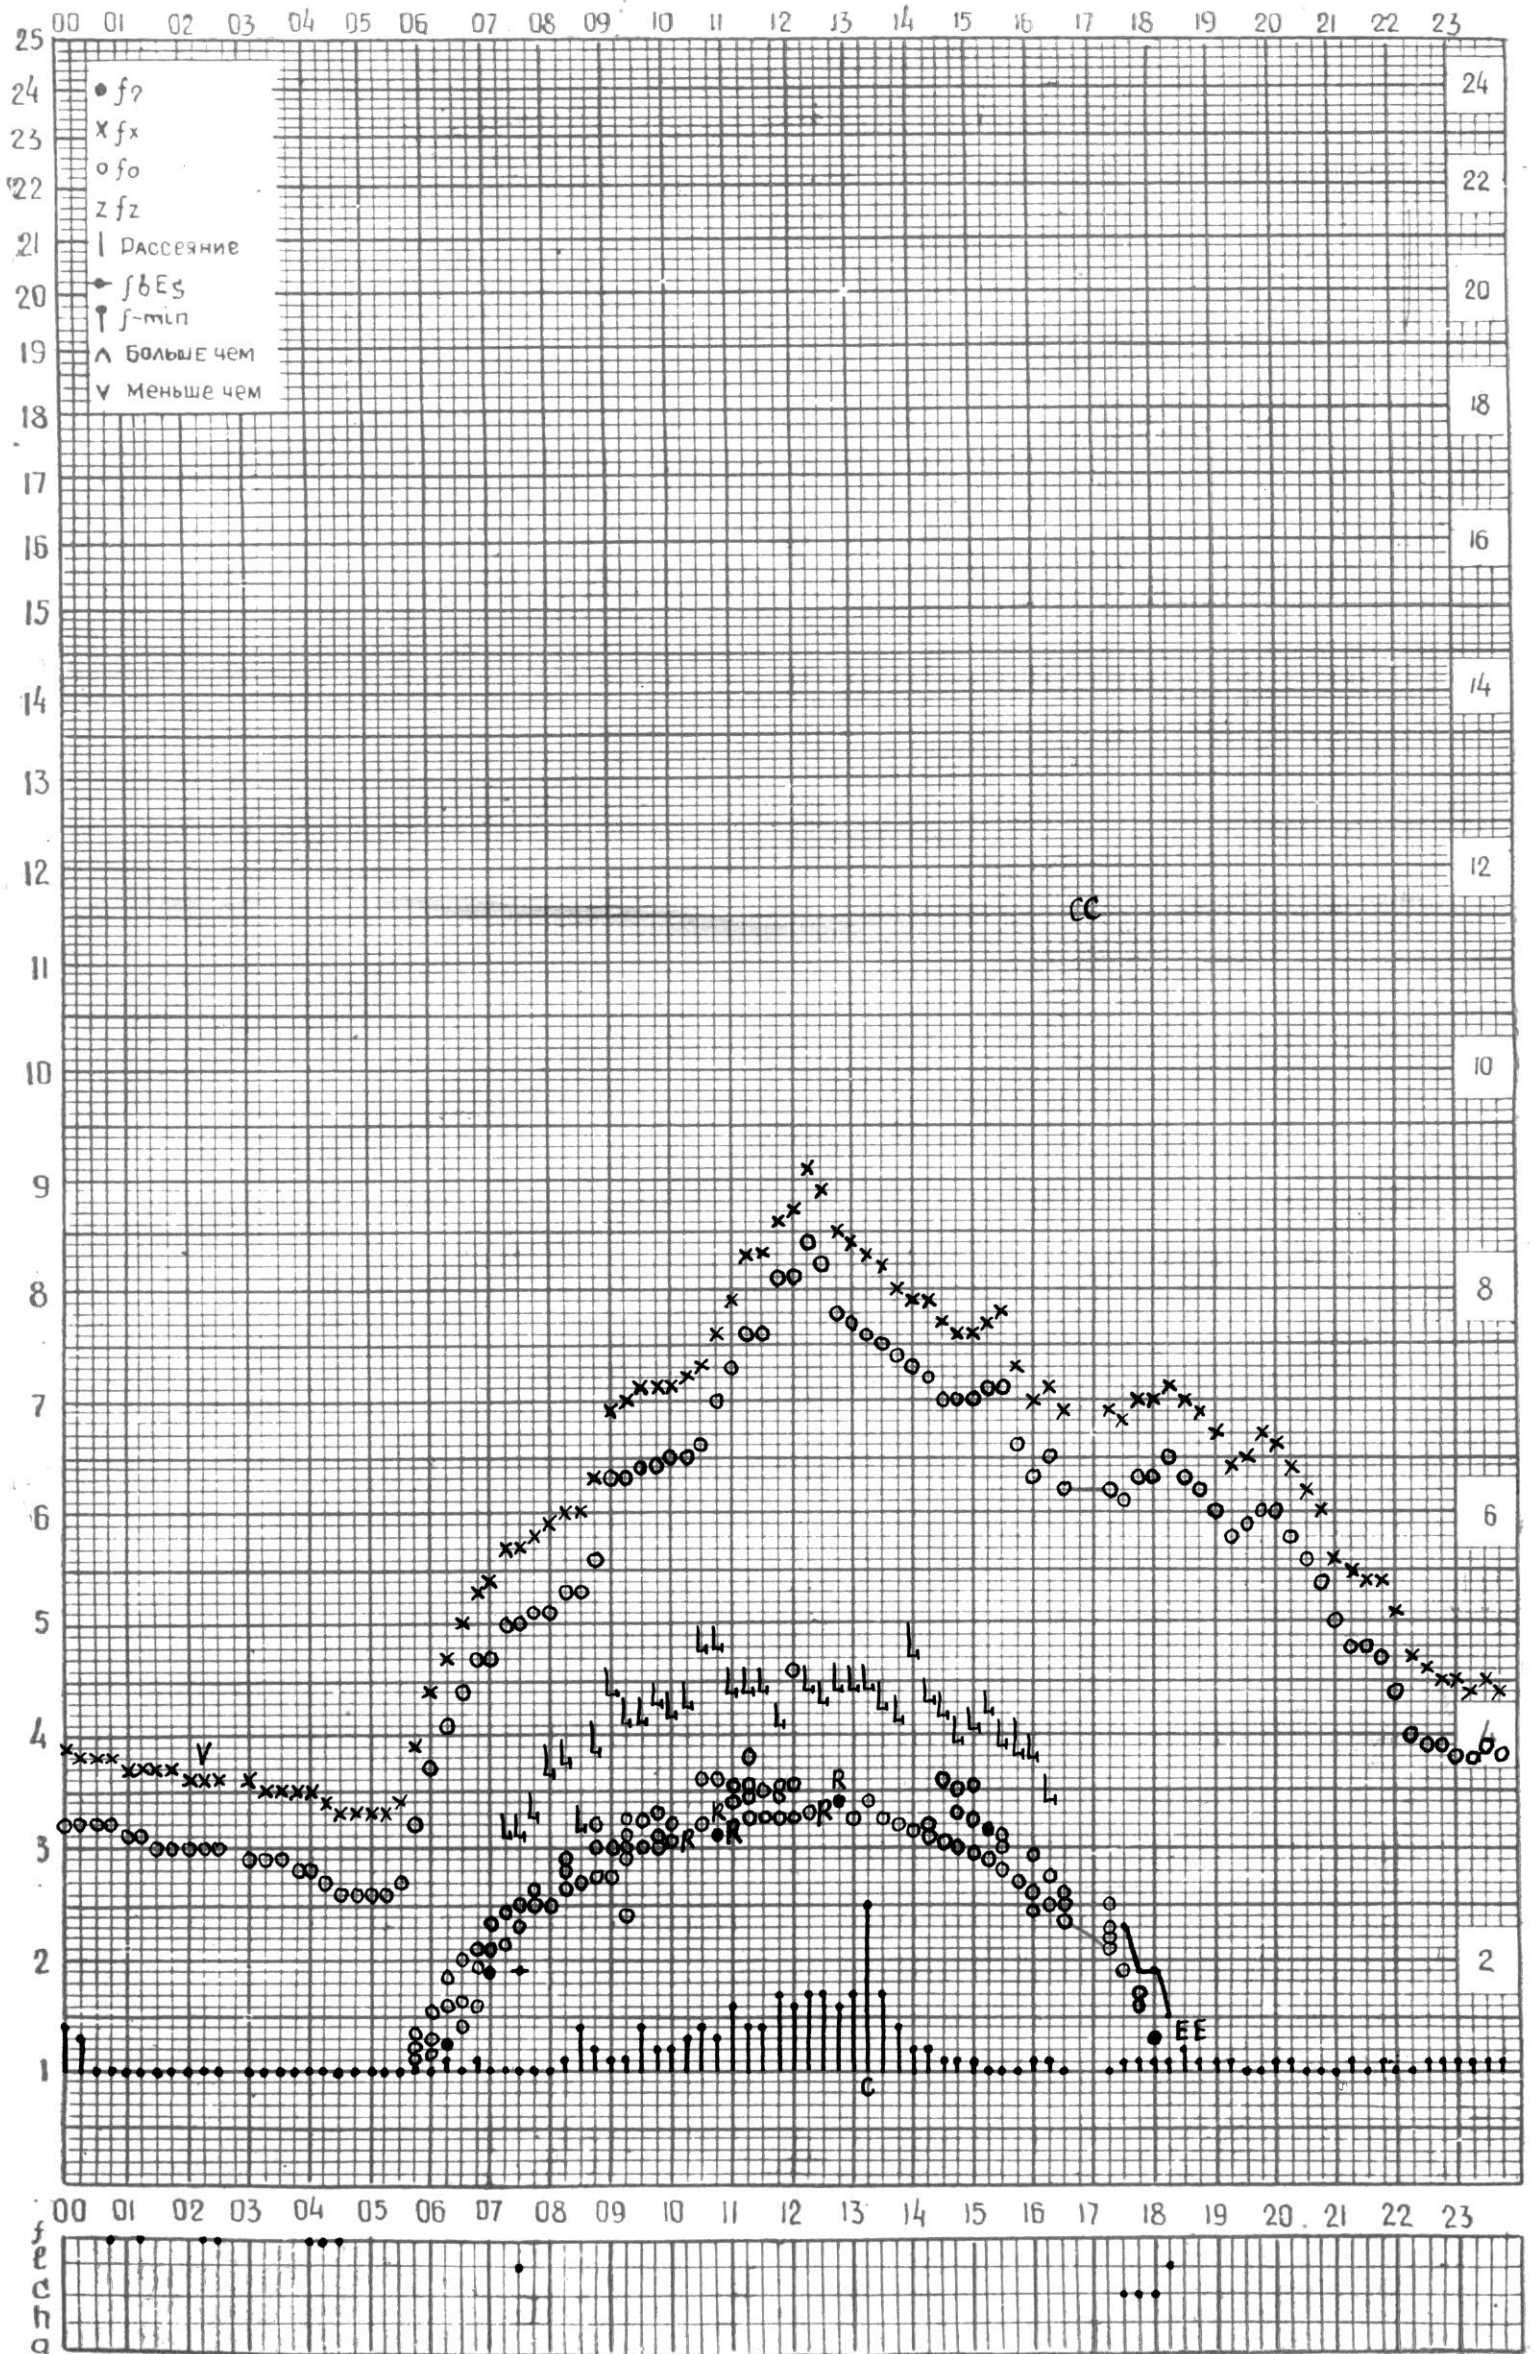

станция ТБИЛИСИ f-график ионосферных данных - дата 24 МАРТА 1966г.

КЕМ ОТЧИТАНО Ногадзе

МЕЖДУНАРОДНЫЙ ГОД СПОКОЙНОГО СОЛНЦА

ВРЕМЯ 45° E

станция Тбилиси f—график ионосферных данных дата 25 Марта 1966 г.

МЕЖДУНАРОДНЫЙ ГОД СПОКОЙНОГО СОЛНЦА