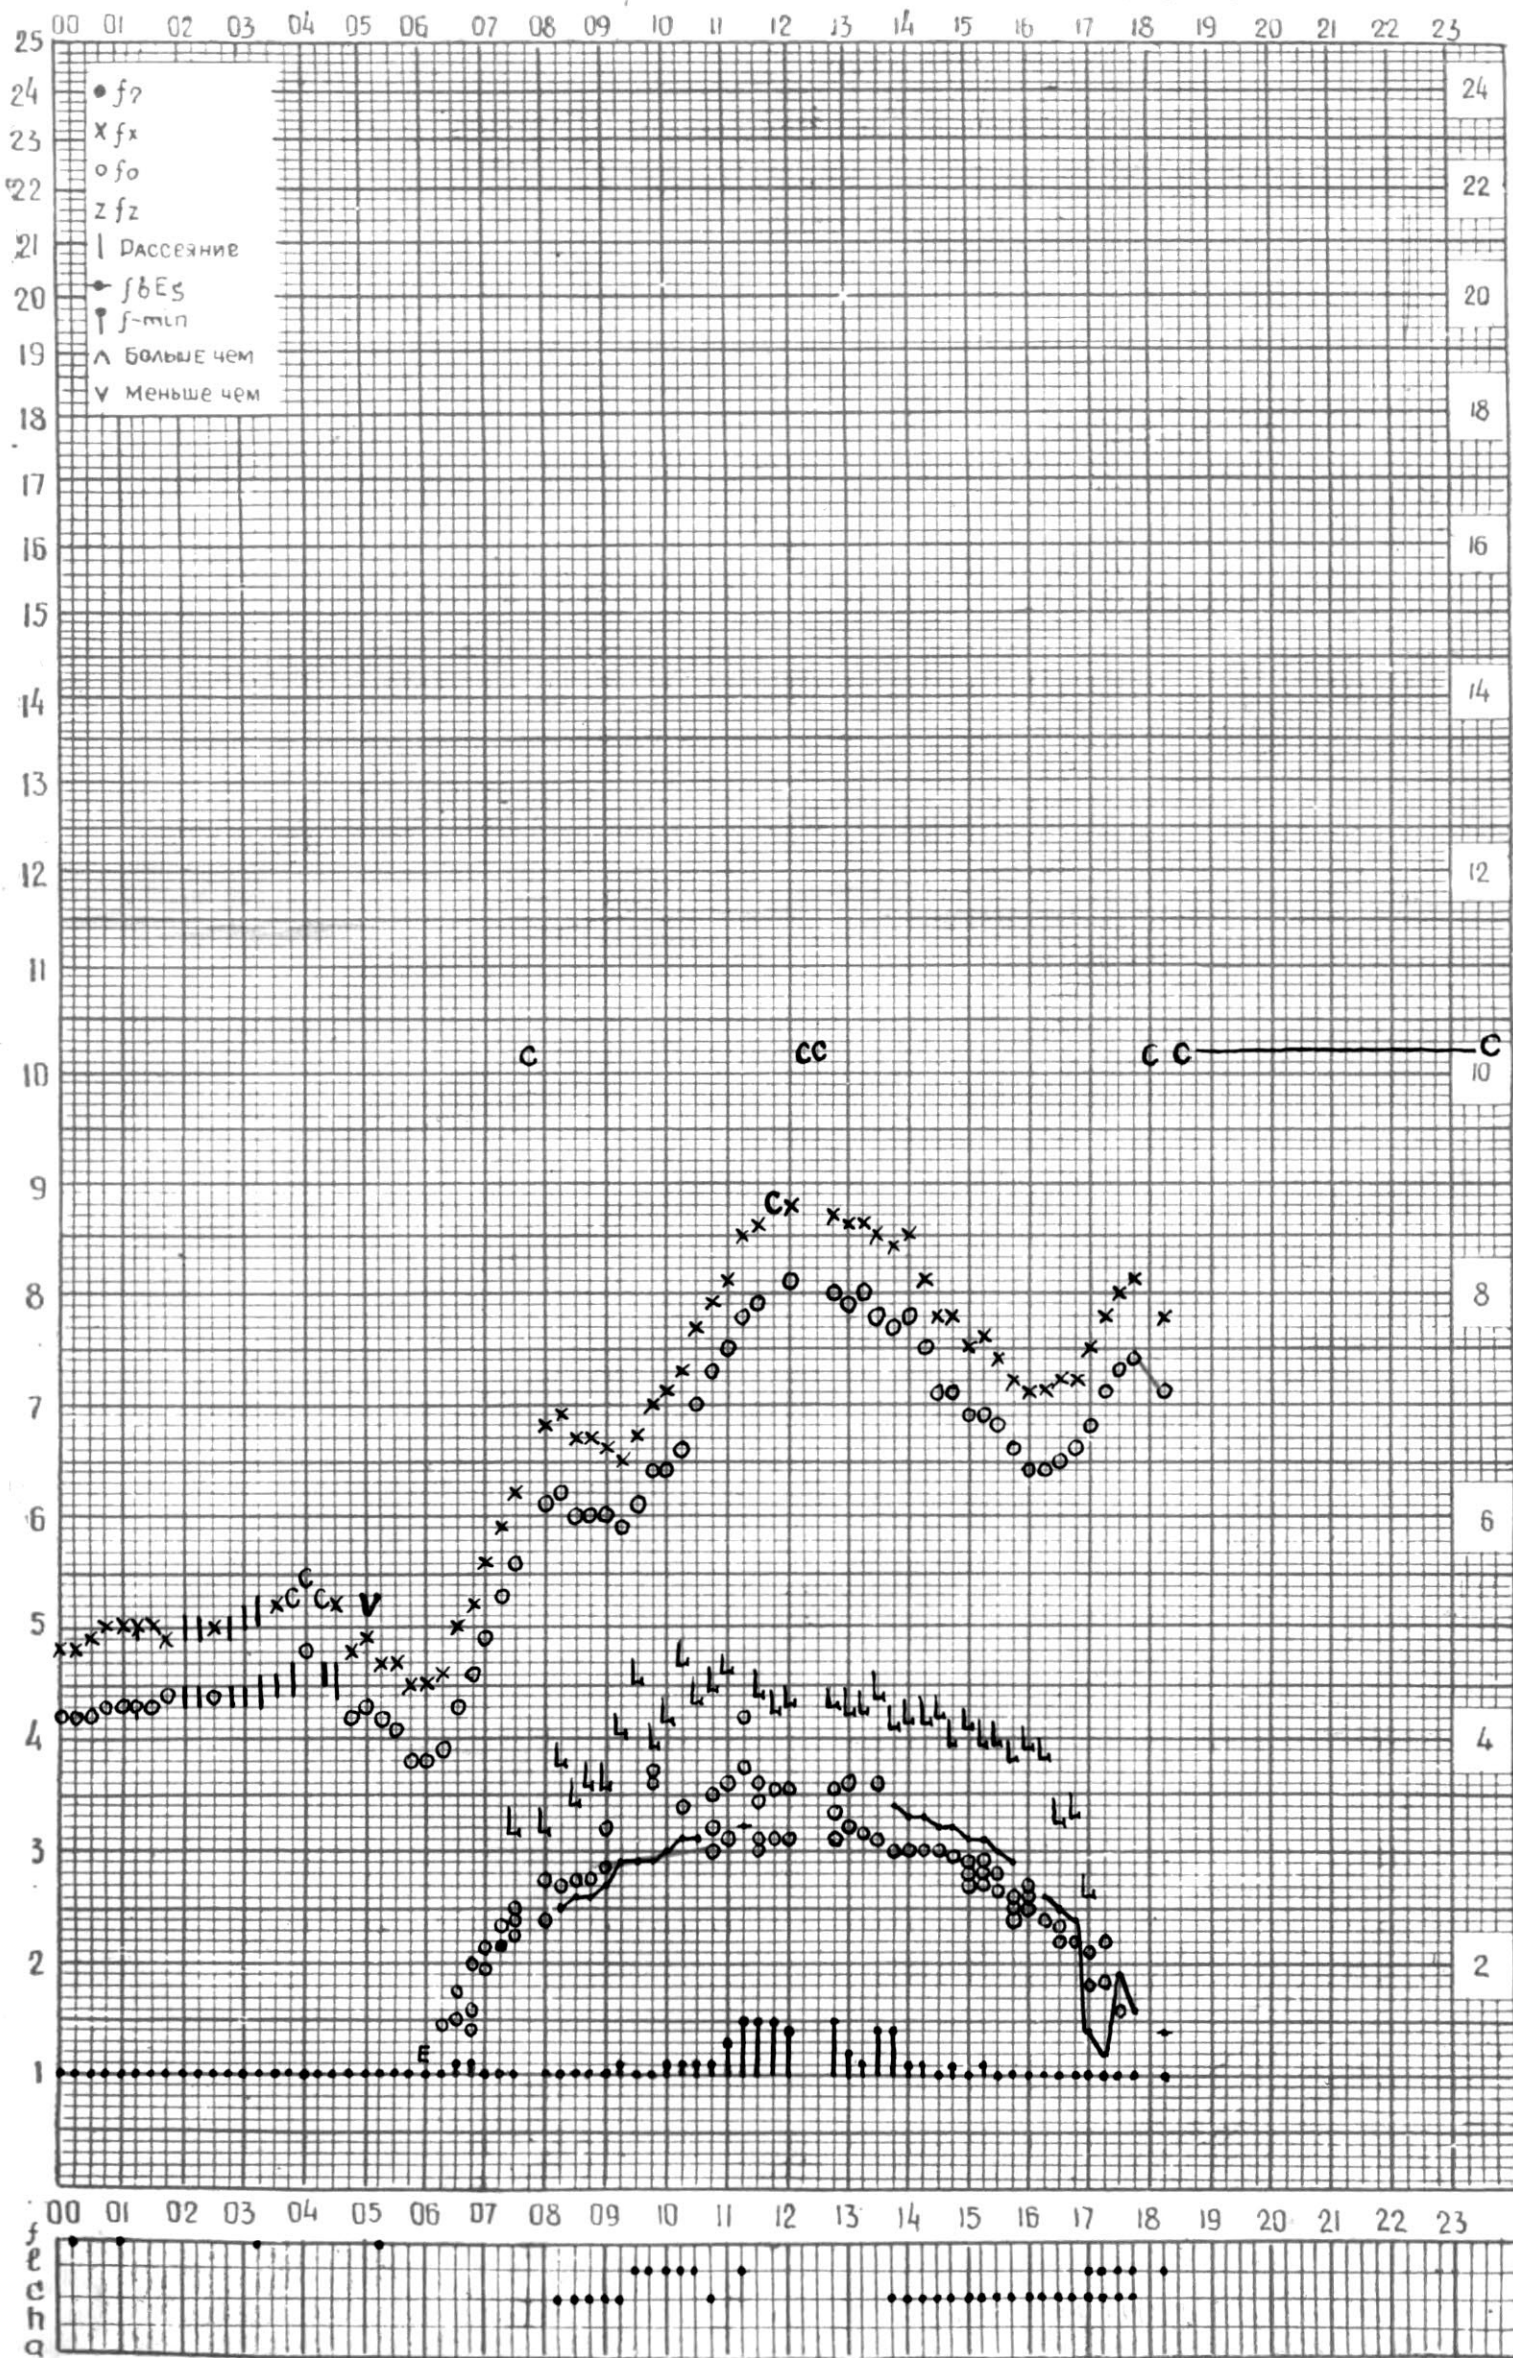

МЕЖДУНАРОДНЫЙ ГОД СПОКОЙНОГО СОЛНЦА

ВРЕМЯ 45° E

станция Тбилиси f—график ионосферных данных дата *12 Марта 1966 г*

КЕМ ОТСЧИТАНО *В. Абуашвили*