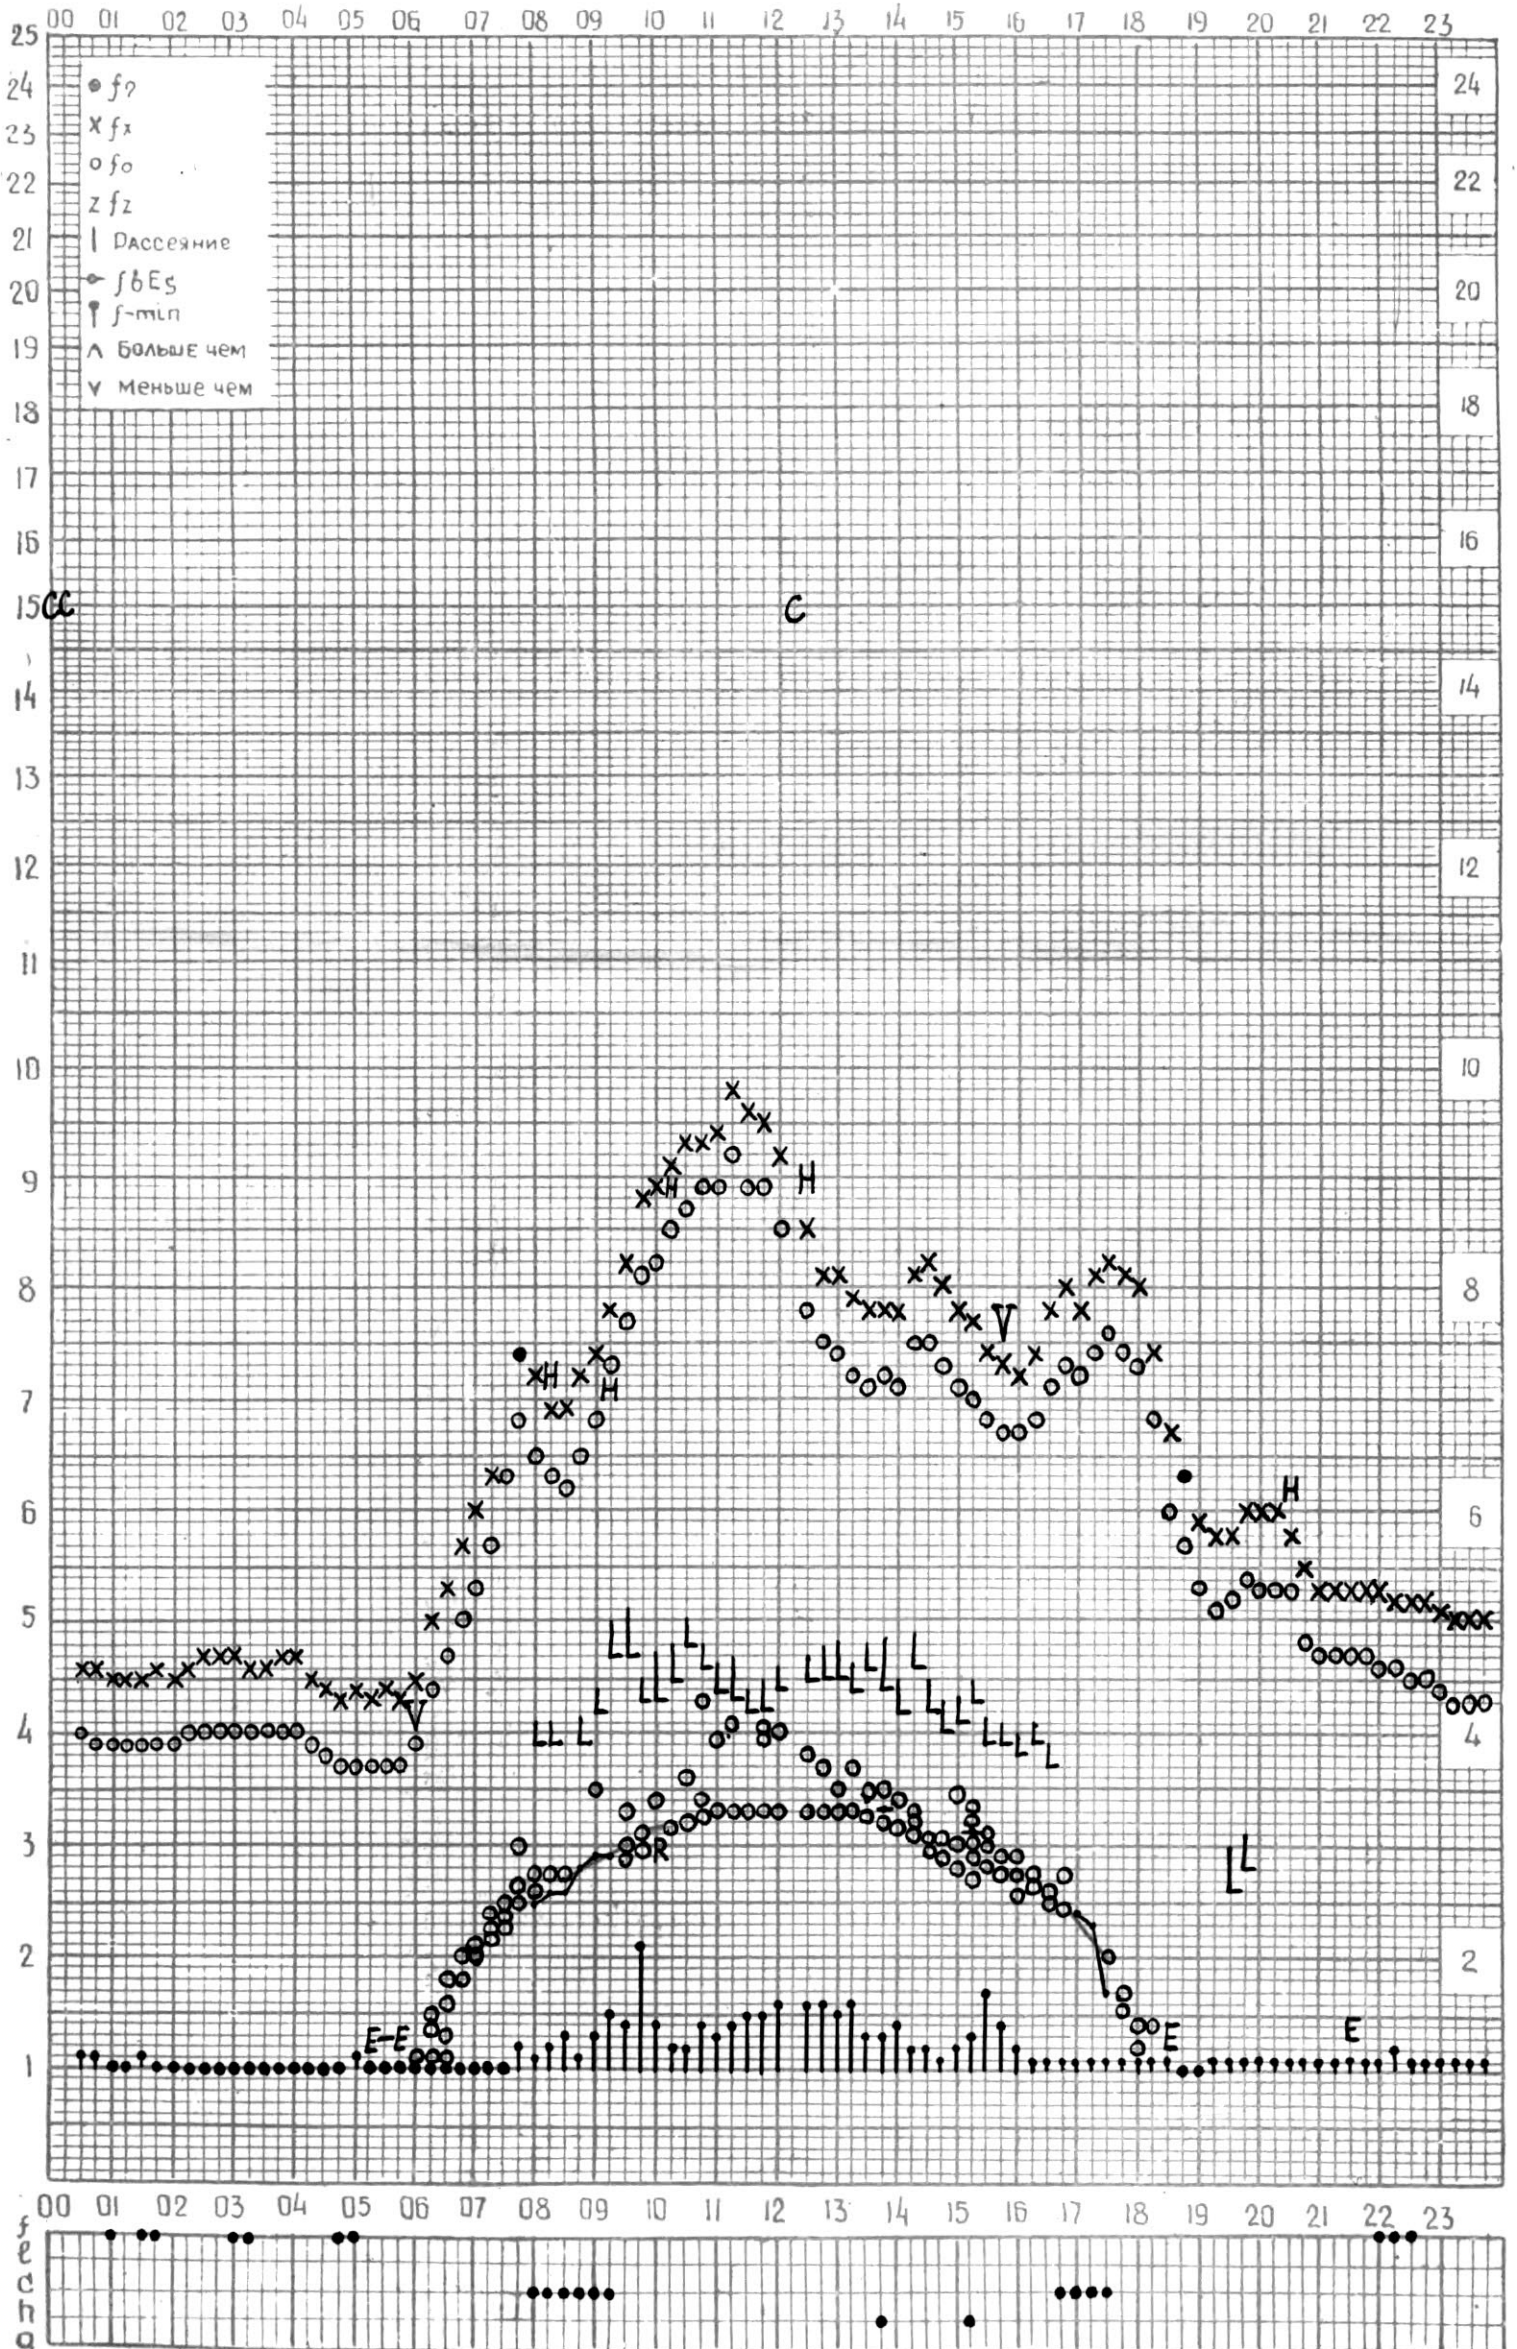

МЕЖДУНАРОДНЫЙ ГЕОФИЗИЧЕСКИЙ ГОД

Время 45°E

станция Тбилиси f-график ионосферных данных ДАТА 17 марта, 1966г.

КЕМ ОТСЧИТАНО Санадзе