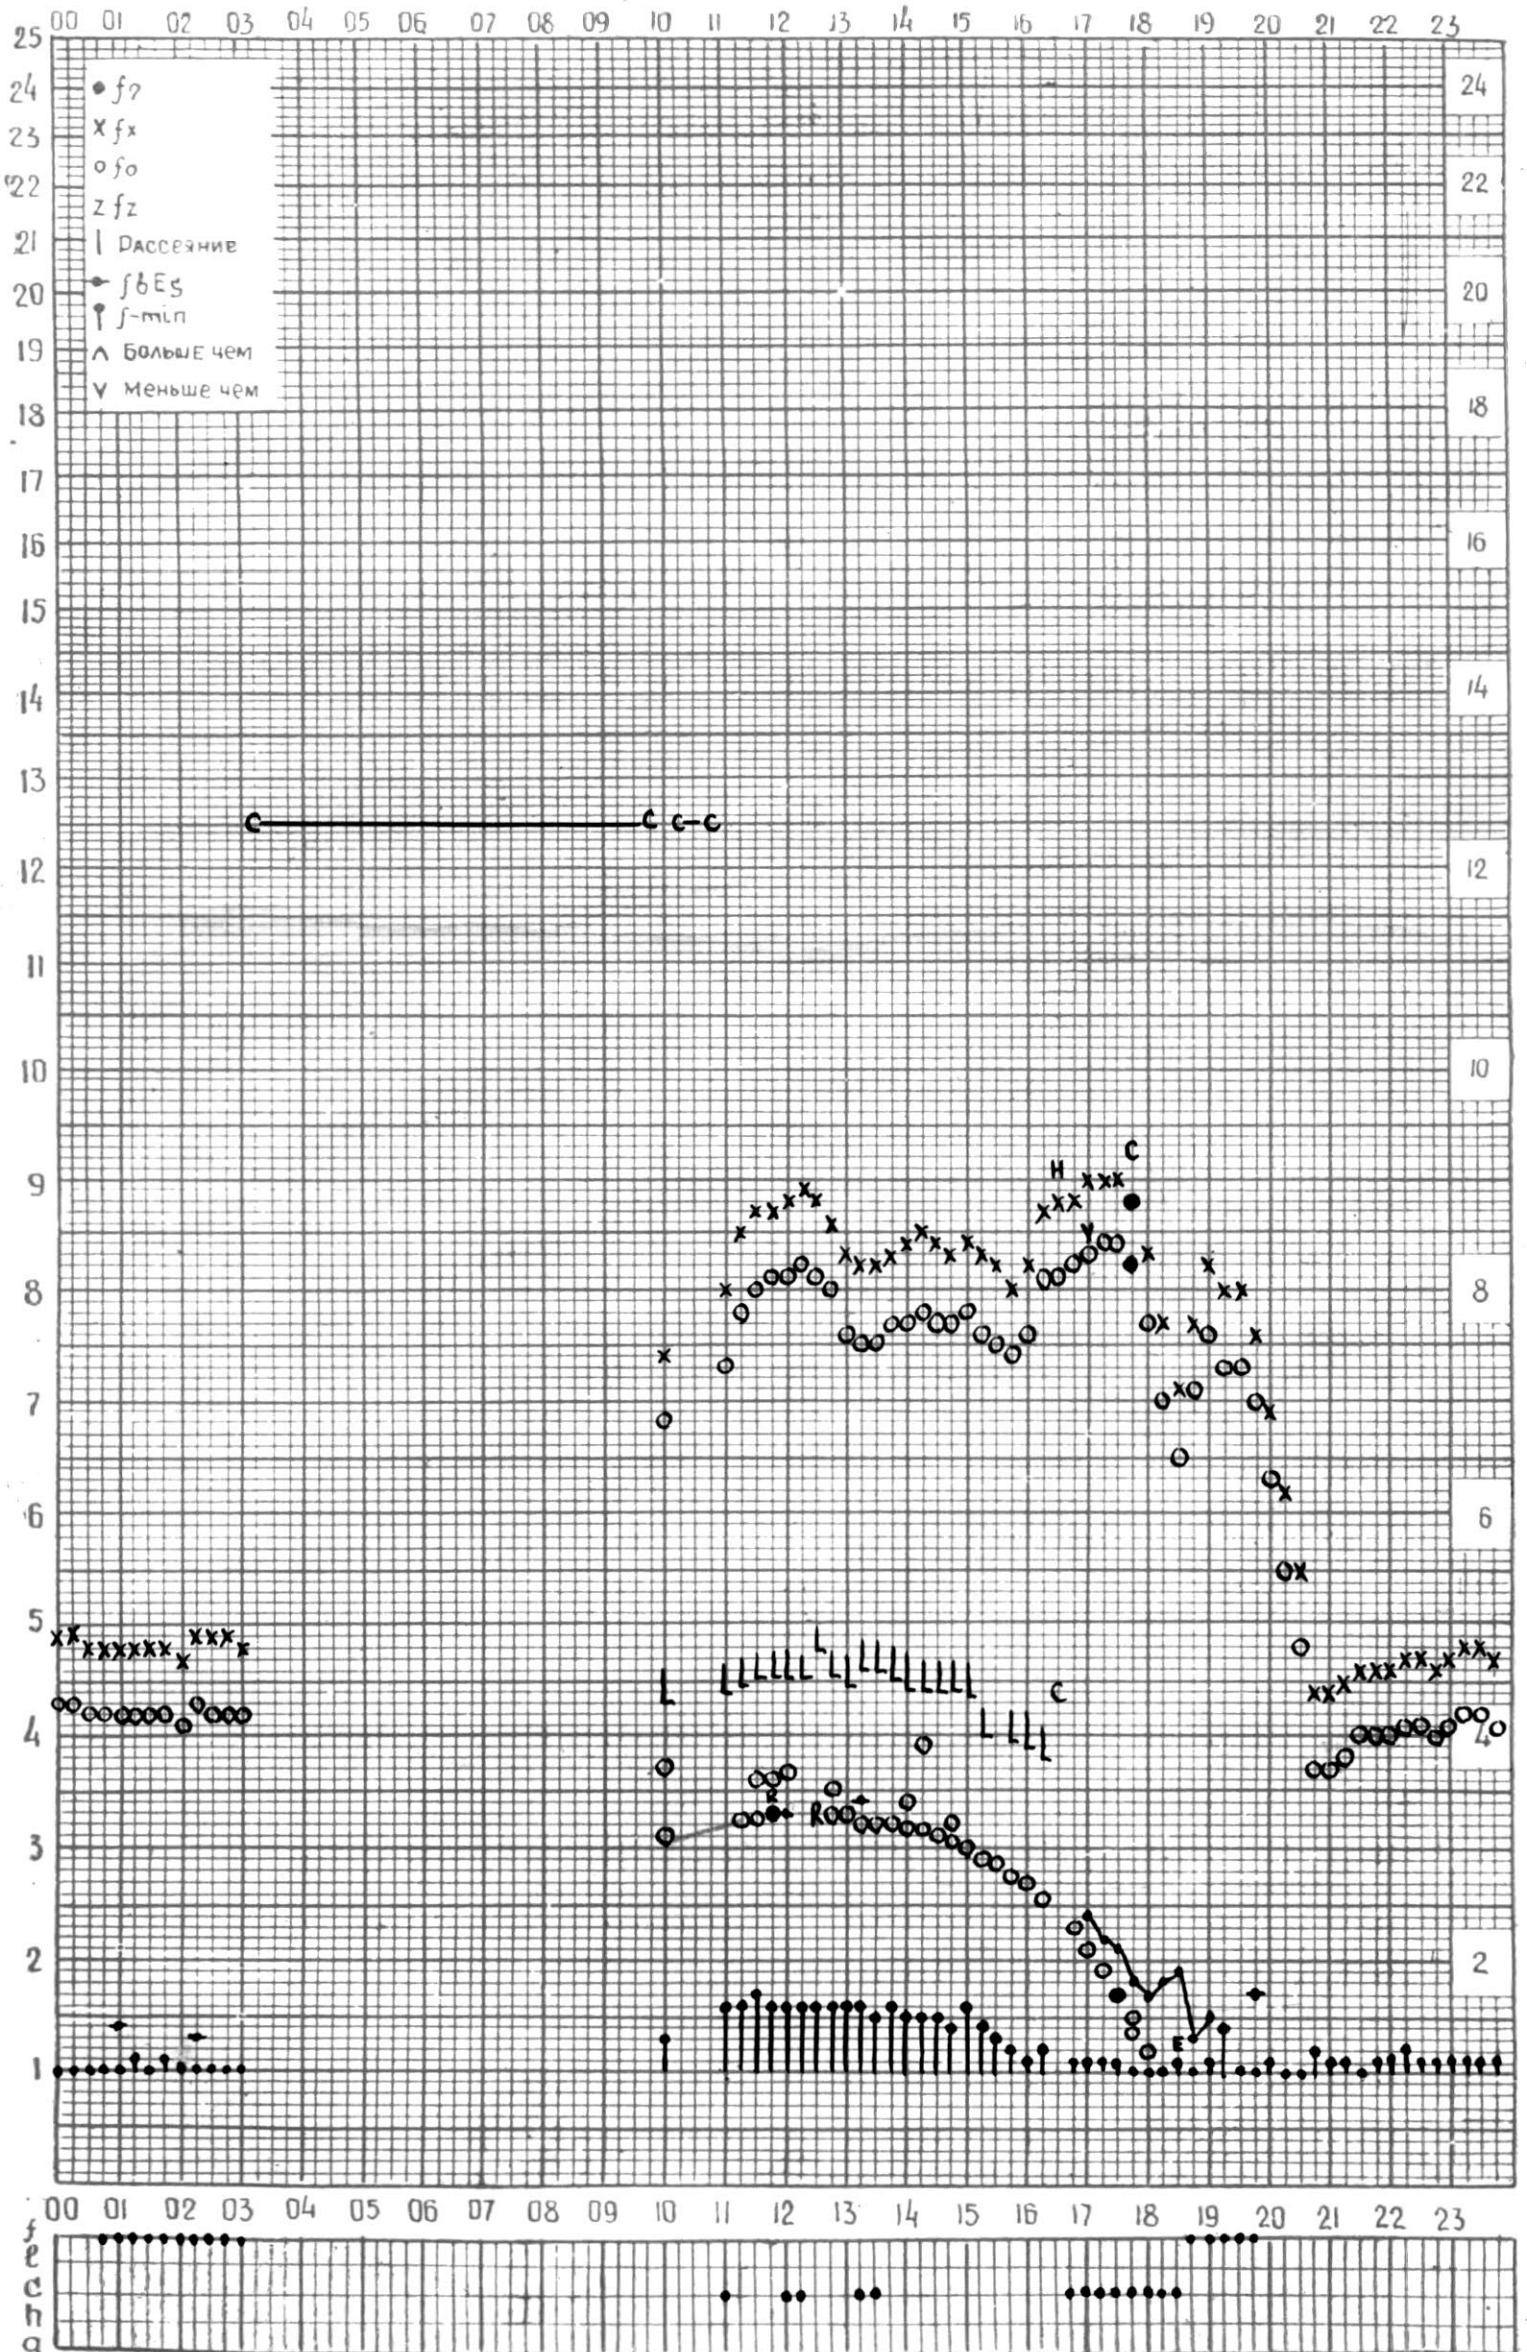

МЕЖДУНАРОДНЫЙ ГОД СПОКОЙНОГО СОЛНЦА

ВРЕМЯ 45° E

станция Тбилиси f—график ионосферных данных дата 23 марта 1966

КЕМ ОТСЧИТАНО Медатишвили