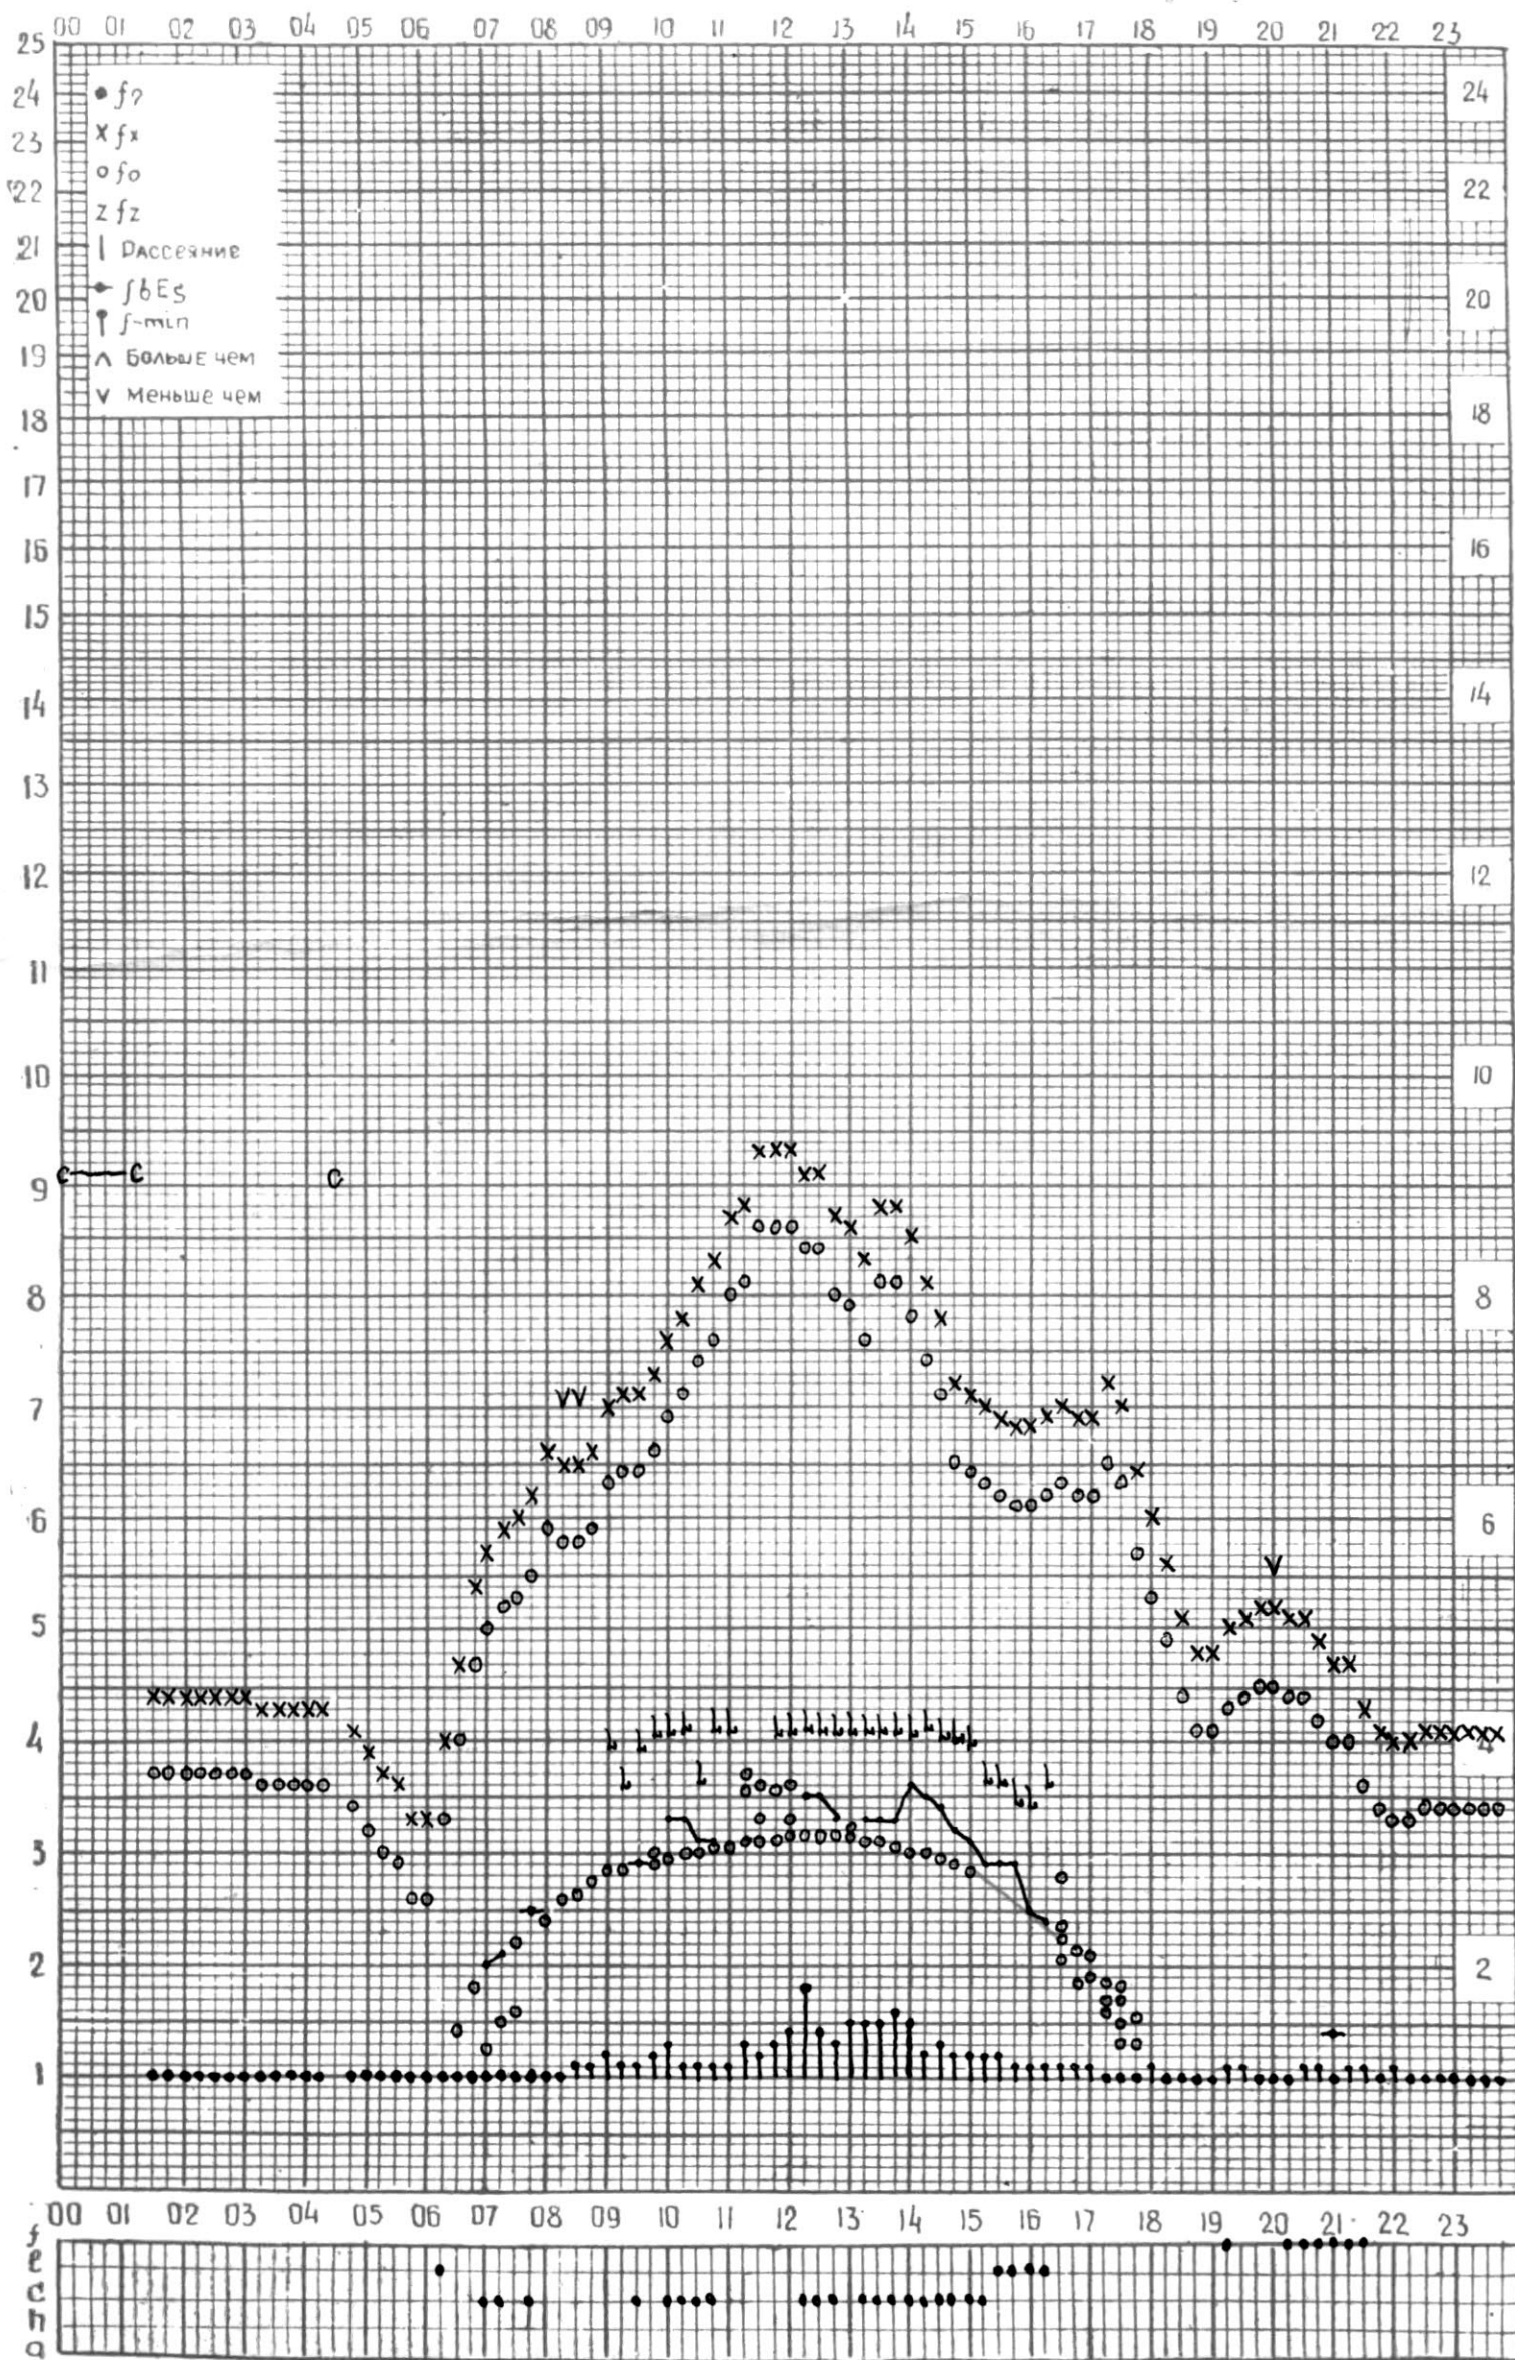

МЕЖДУНАРОДНЫЙ ГОД СПОКОЙНОГО СОЛНЦА

ВРЕМЯ 45° E

станция Тбилиси f—график ионосферных данных дата 2 марта 1966 г

КЕМ ОТСЧИТАНО В. Абуашвили

ВРЕМЯ 45°E

станция ТБИЛИСИ f-график ионосферных данных ДАТА 3 МАРТА 1966

КЕМ ОТСЧИТАНО Ноздза

МЕЖДУНАРОДНЫЙ ГОД СПОКОЙНОГО СОЛНЦА

ВРЕМЯ 45° E

станция Тбилиси f—график ионосферных данных дата 4 марта, 1966г.

КЕМ ОТСЧИТАНО *Санадзе*

МЕЖДУНАРОДНЫЙ ГОД СПОКОЙНОГО СОЛНЦА

ВРЕМЯ 45° E

станция Тбилиси f—график ионосферных данных дата 5 Марта 1962

КЕМ ОТСЧИТАНО Гоглазе.

МЕЖДУНАРОДНЫЙ ГОД СПОКОЙНОГО СОЛНЦА

ВРЕМЯ 45° E

станция Тбилиси — график ионосферных данных дата 6 марта 1966

КЭМ ОТСЧИТАНО В. Абуцавили

ВРЕМЯ 45°E

станция ТБИЛИСИ f-график ионосферных данных - дата 7 МАРТА 1966.

КЭМ ОТЧИТАНО НОЗАДДЕ

МЕЖДУНАРОДНЫЙ ГОД СПОКОЙНОГО СОЛНЦА

ВРЕМЯ 45° E

станция Тбилиси f—график ионосферных данных дата 8 Марта 1962.

1 км отсчитано Гогадзе

МЕЖДУНАРОДНЫЙ ГОД СПОКОЙНОГО СОЛНЦА

ВРЕМЯ 45° E

станция Тбилиси (—график ионосферных данных дата 9 марта 1966 г