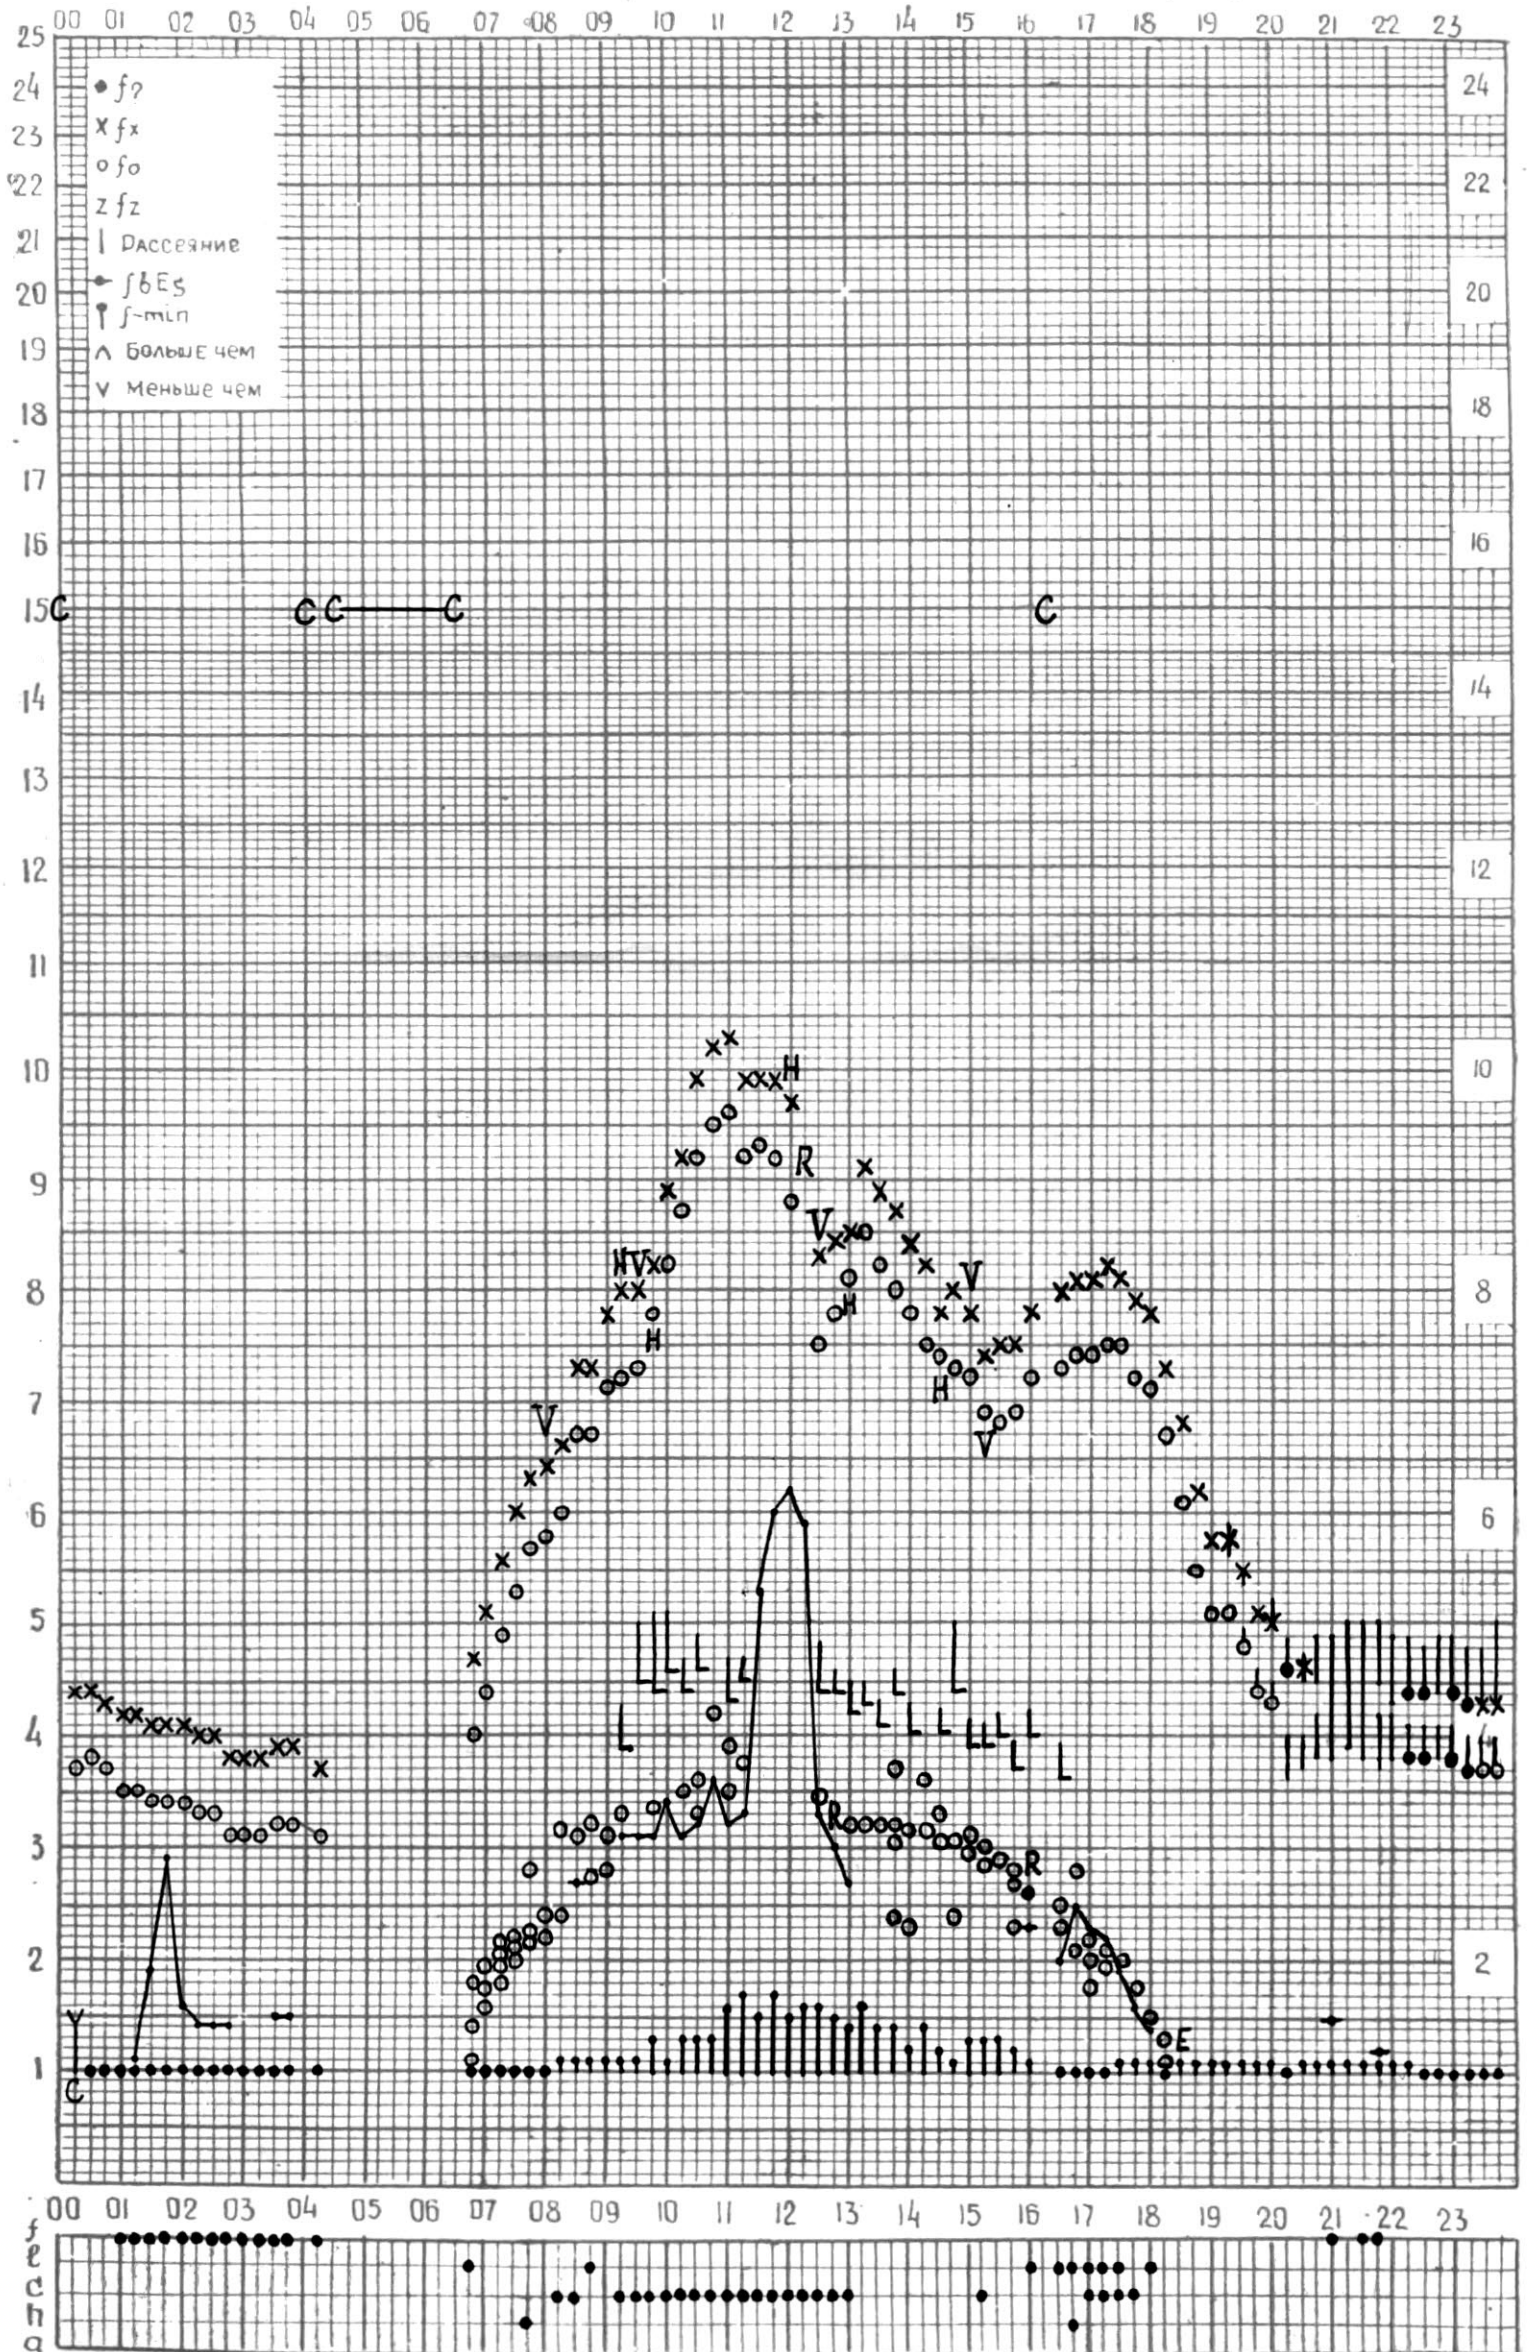

станция Тбилиси f-график ионосферных данных дата 14 марта 1966г.

КЭМ ОТСЧИТАНО *Медвазитвир.*

МЕЖДУНАРОДНЫЙ ГОД СПОКОЙНОГО СОЛНЦА

ВРЕМЯ 45° E

станция Тбилиси — график ионосферных данных дата 15 марта, 1966г.