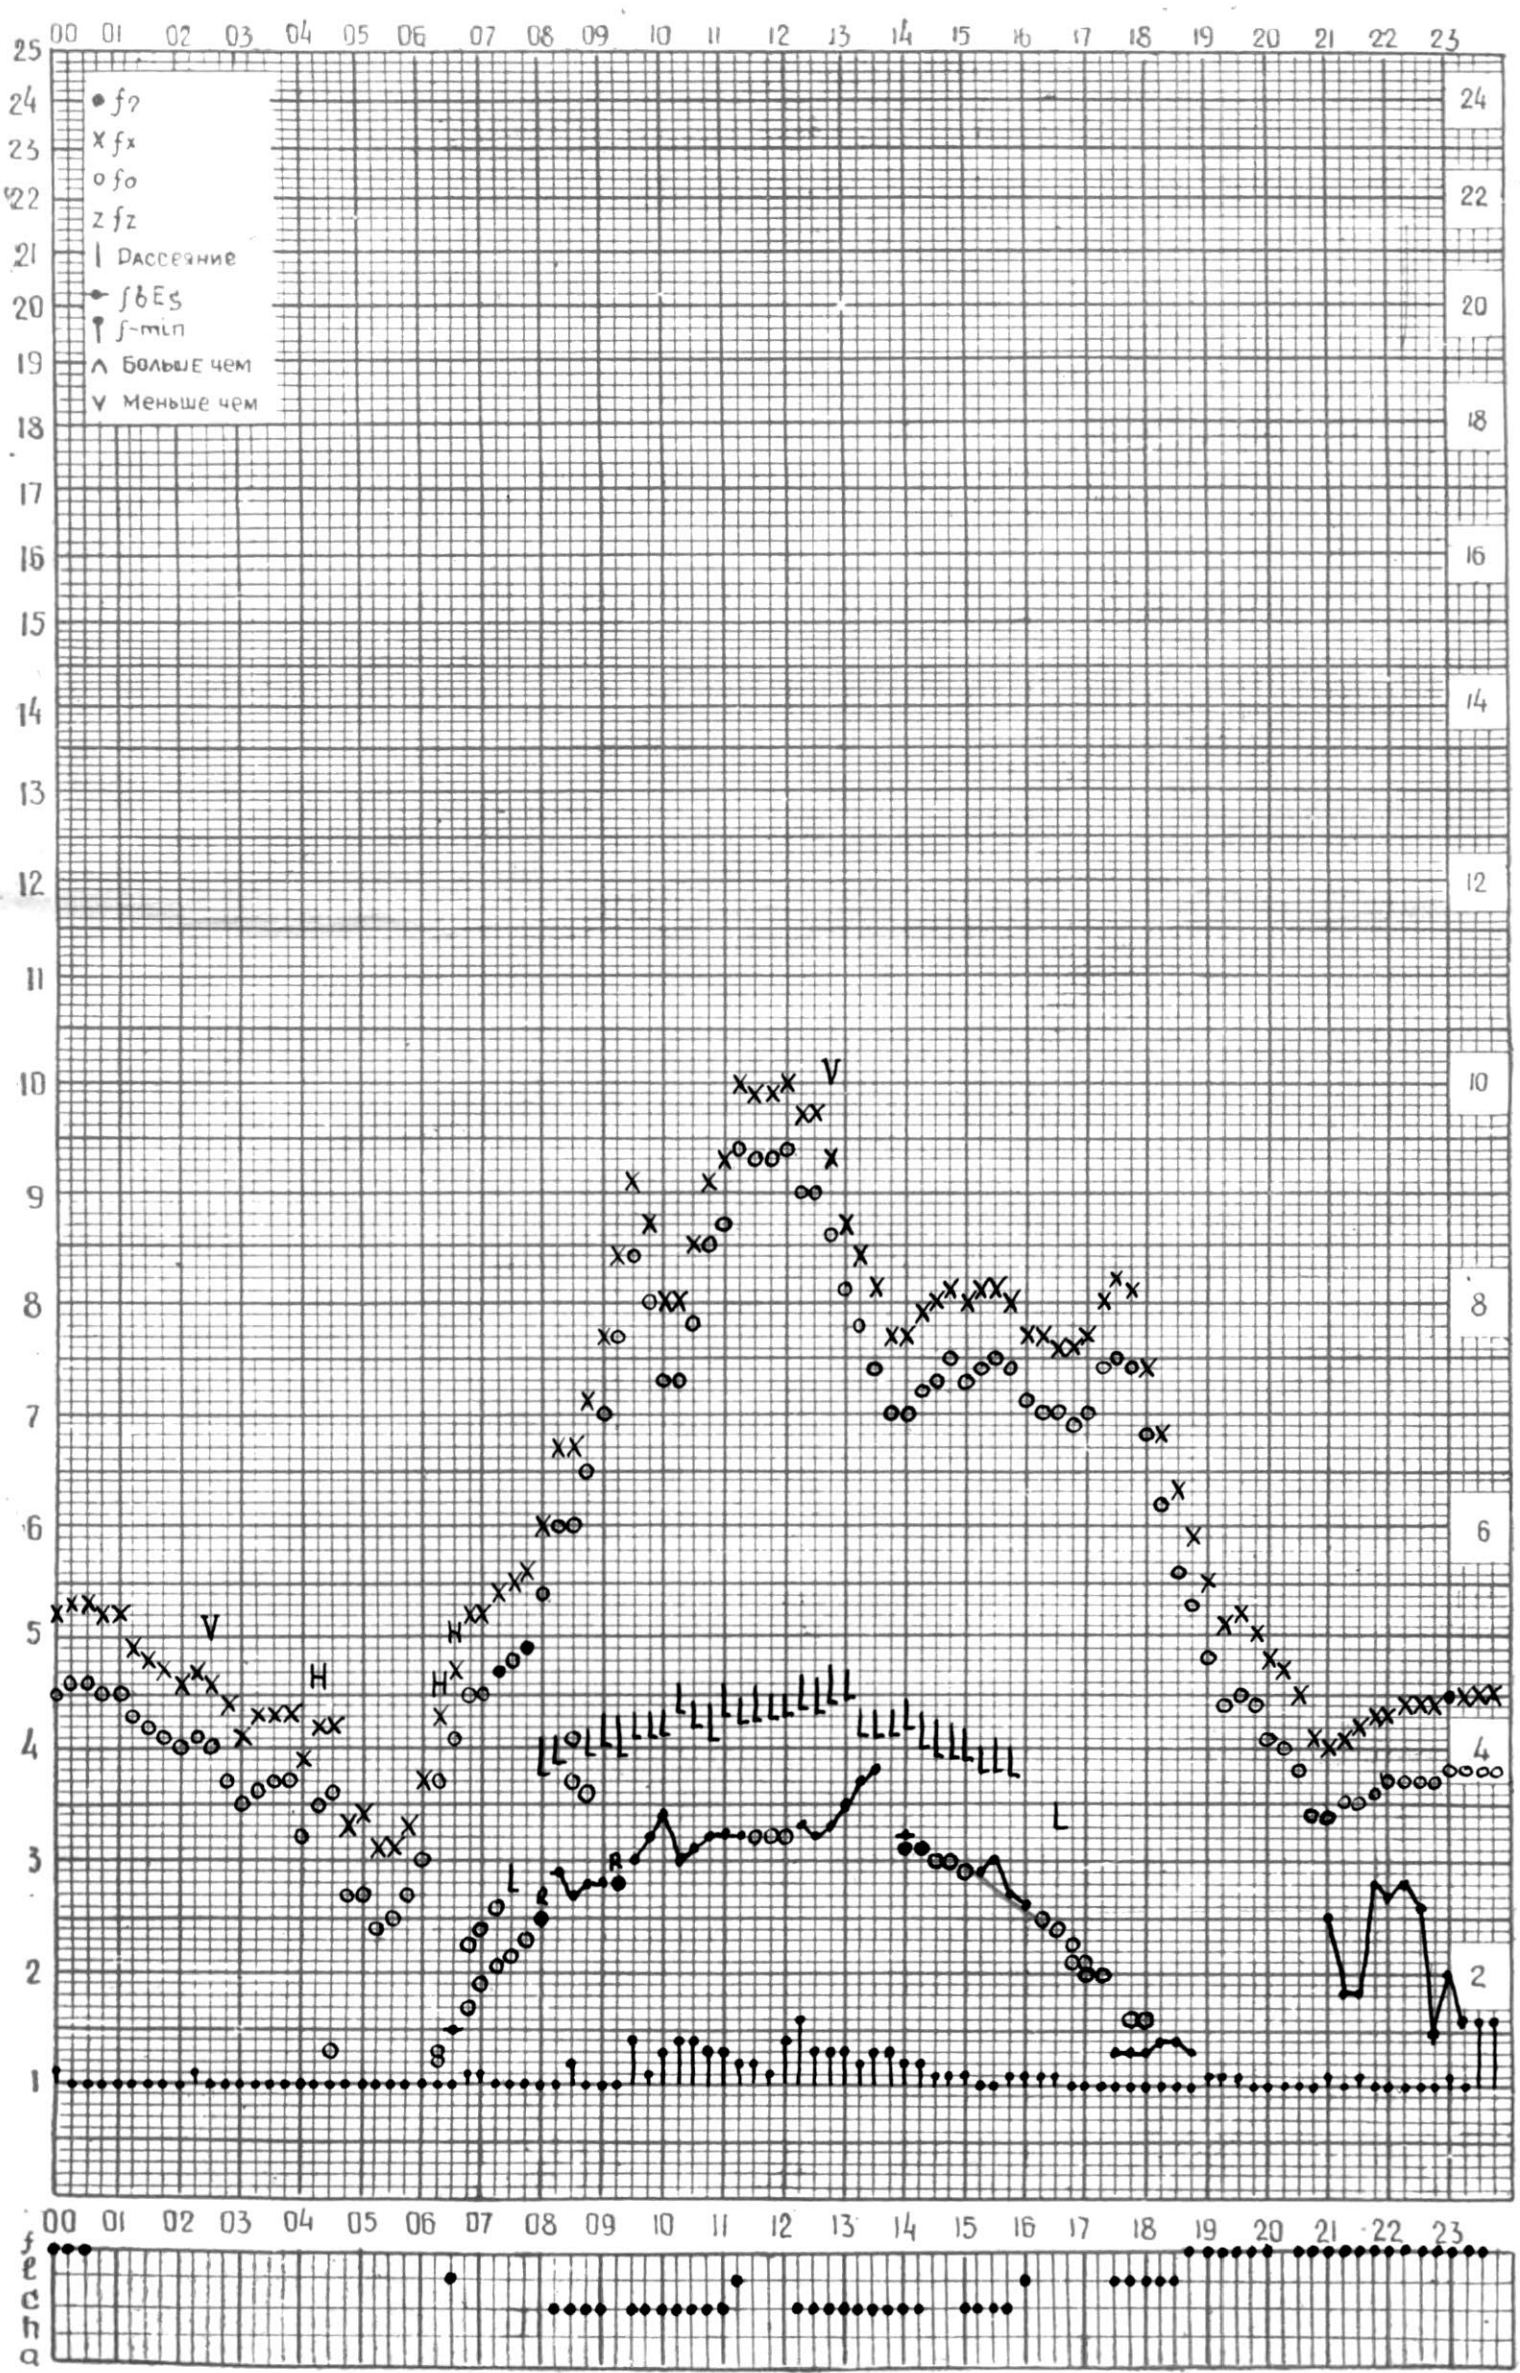

МЕЖДУНАРОДНЫЙ ГОД СПОКОЙНОГО СОЛНЦА

ВРЕМЯ 45° E

станция Тбилиси f—график ионосферных данных дата 2 марта 1966 г

КЕМ ОТСЧИТАНО В. Абуашвили

ВРЕМЯ 45°E

станция ТБИЛИСИ f-график ионосферных данных ДАТА 3 МАРТА 1966

КЕМ ОТСЧИТАНО Гоглазе.

МЕЖДУНАРОДНЫЙ ГОД СПОКОЙНОГО СОЛНЦА

ВРЕМЯ 45° E

станция Тбилиси — график ионосферных данных дата 6 марта 1966

КЭМ ОТСЧИТАНО В. Абуцавили

ВРЕМЯ 45°E

станция ТБИЛИСИ f-график ионосферных данных - дата 7 МАРТА 1966.

КЭМ ОТЧИТАНО НОЗАДДЕ

МЕЖДУНАРОДНЫЙ ГОД СПОКОЙНОГО СОЛНЦА

ВРЕМЯ 45° E

станция Тбилиси f—график ионосферных данных дата 8 Марта 1962.

1 км отсчитано Гогадзе

МЕЖДУНАРОДНЫЙ ГОД СПОКОЙНОГО СОЛНЦА

ВРЕМЯ 45° E

станция Тбилиси (—график ионосферных данных дата 9 марта 1966 г

станция Тбилиси f-график ионосферных данных дата 14 марта 1966г.

КЭМ ОТСЧИТАНО *Медвазитвир.*

МЕЖДУНАРОДНЫЙ ГОД СПОКОЙНОГО СОЛНЦА

ВРЕМЯ 45° E

станция Тбилиси — график ионосферных данных дата 15 марта, 1966г.