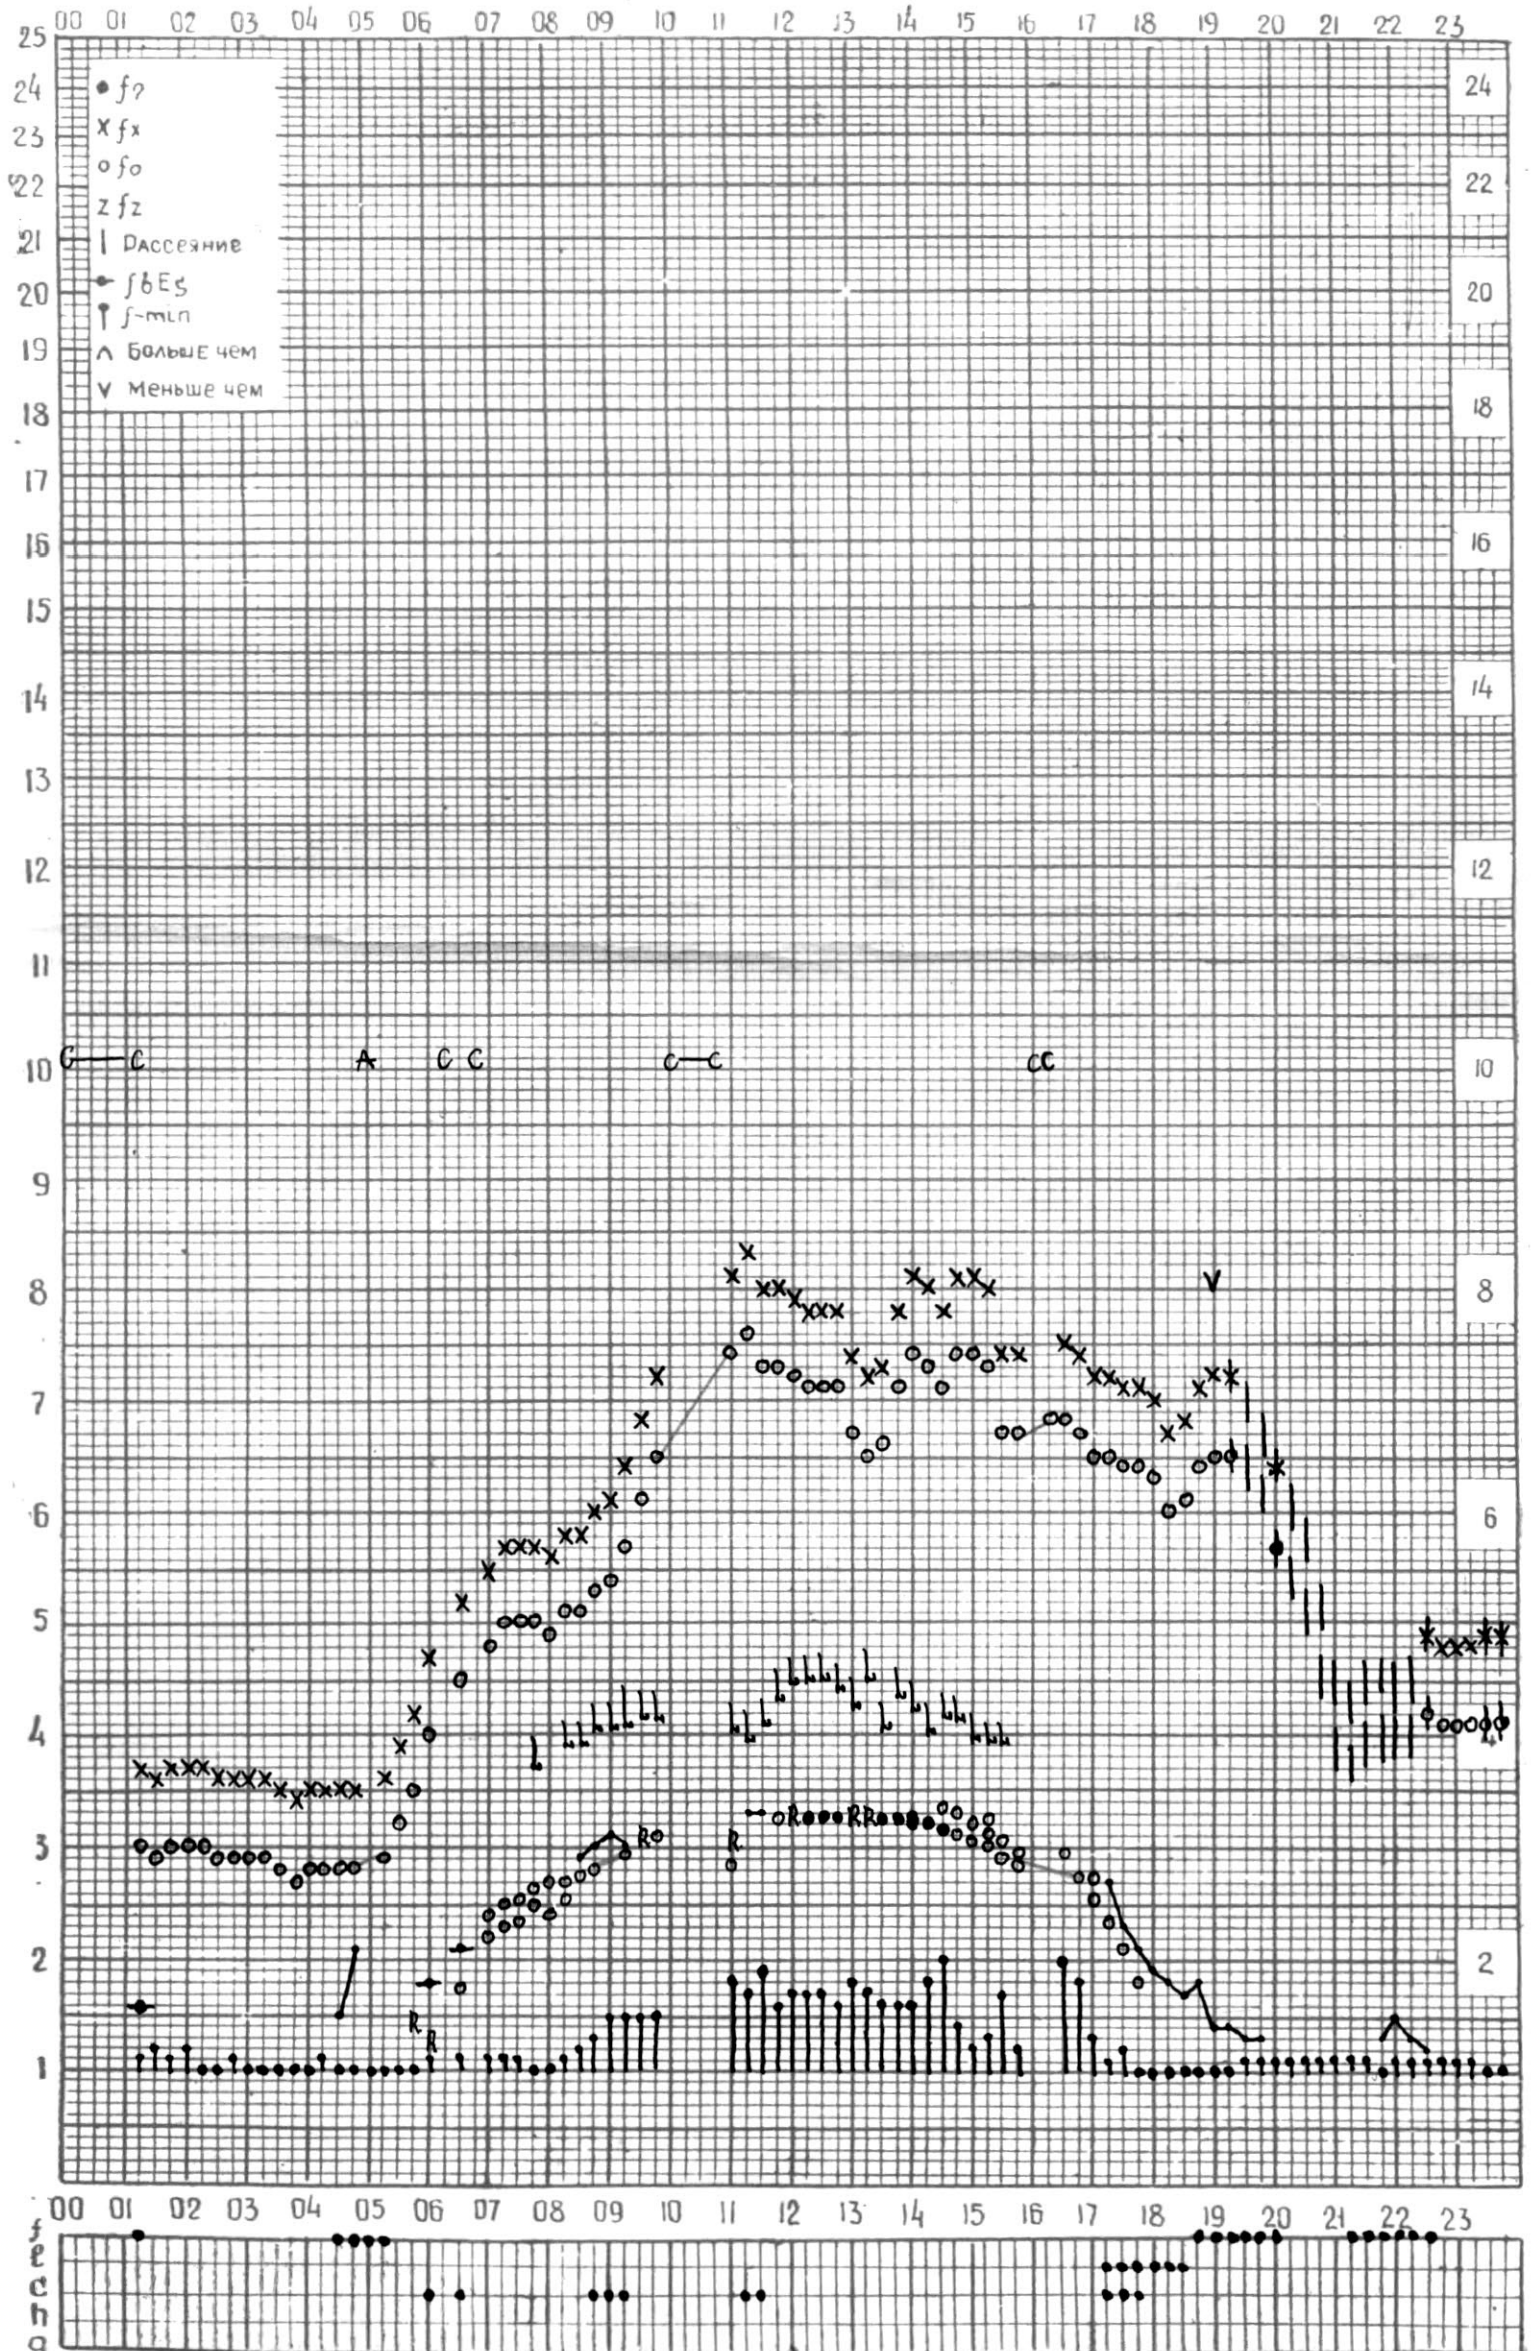

МЕЖДУНАРОДНЫЙ ГОД СПОКОЙНОГО СОЛНЦА

ВРЕМЯ 45° Е

станция Тбилиси f—график ионосферных данных дата 30 Марта 1962

КЕМ ОТЧИТАНО Гогадзе