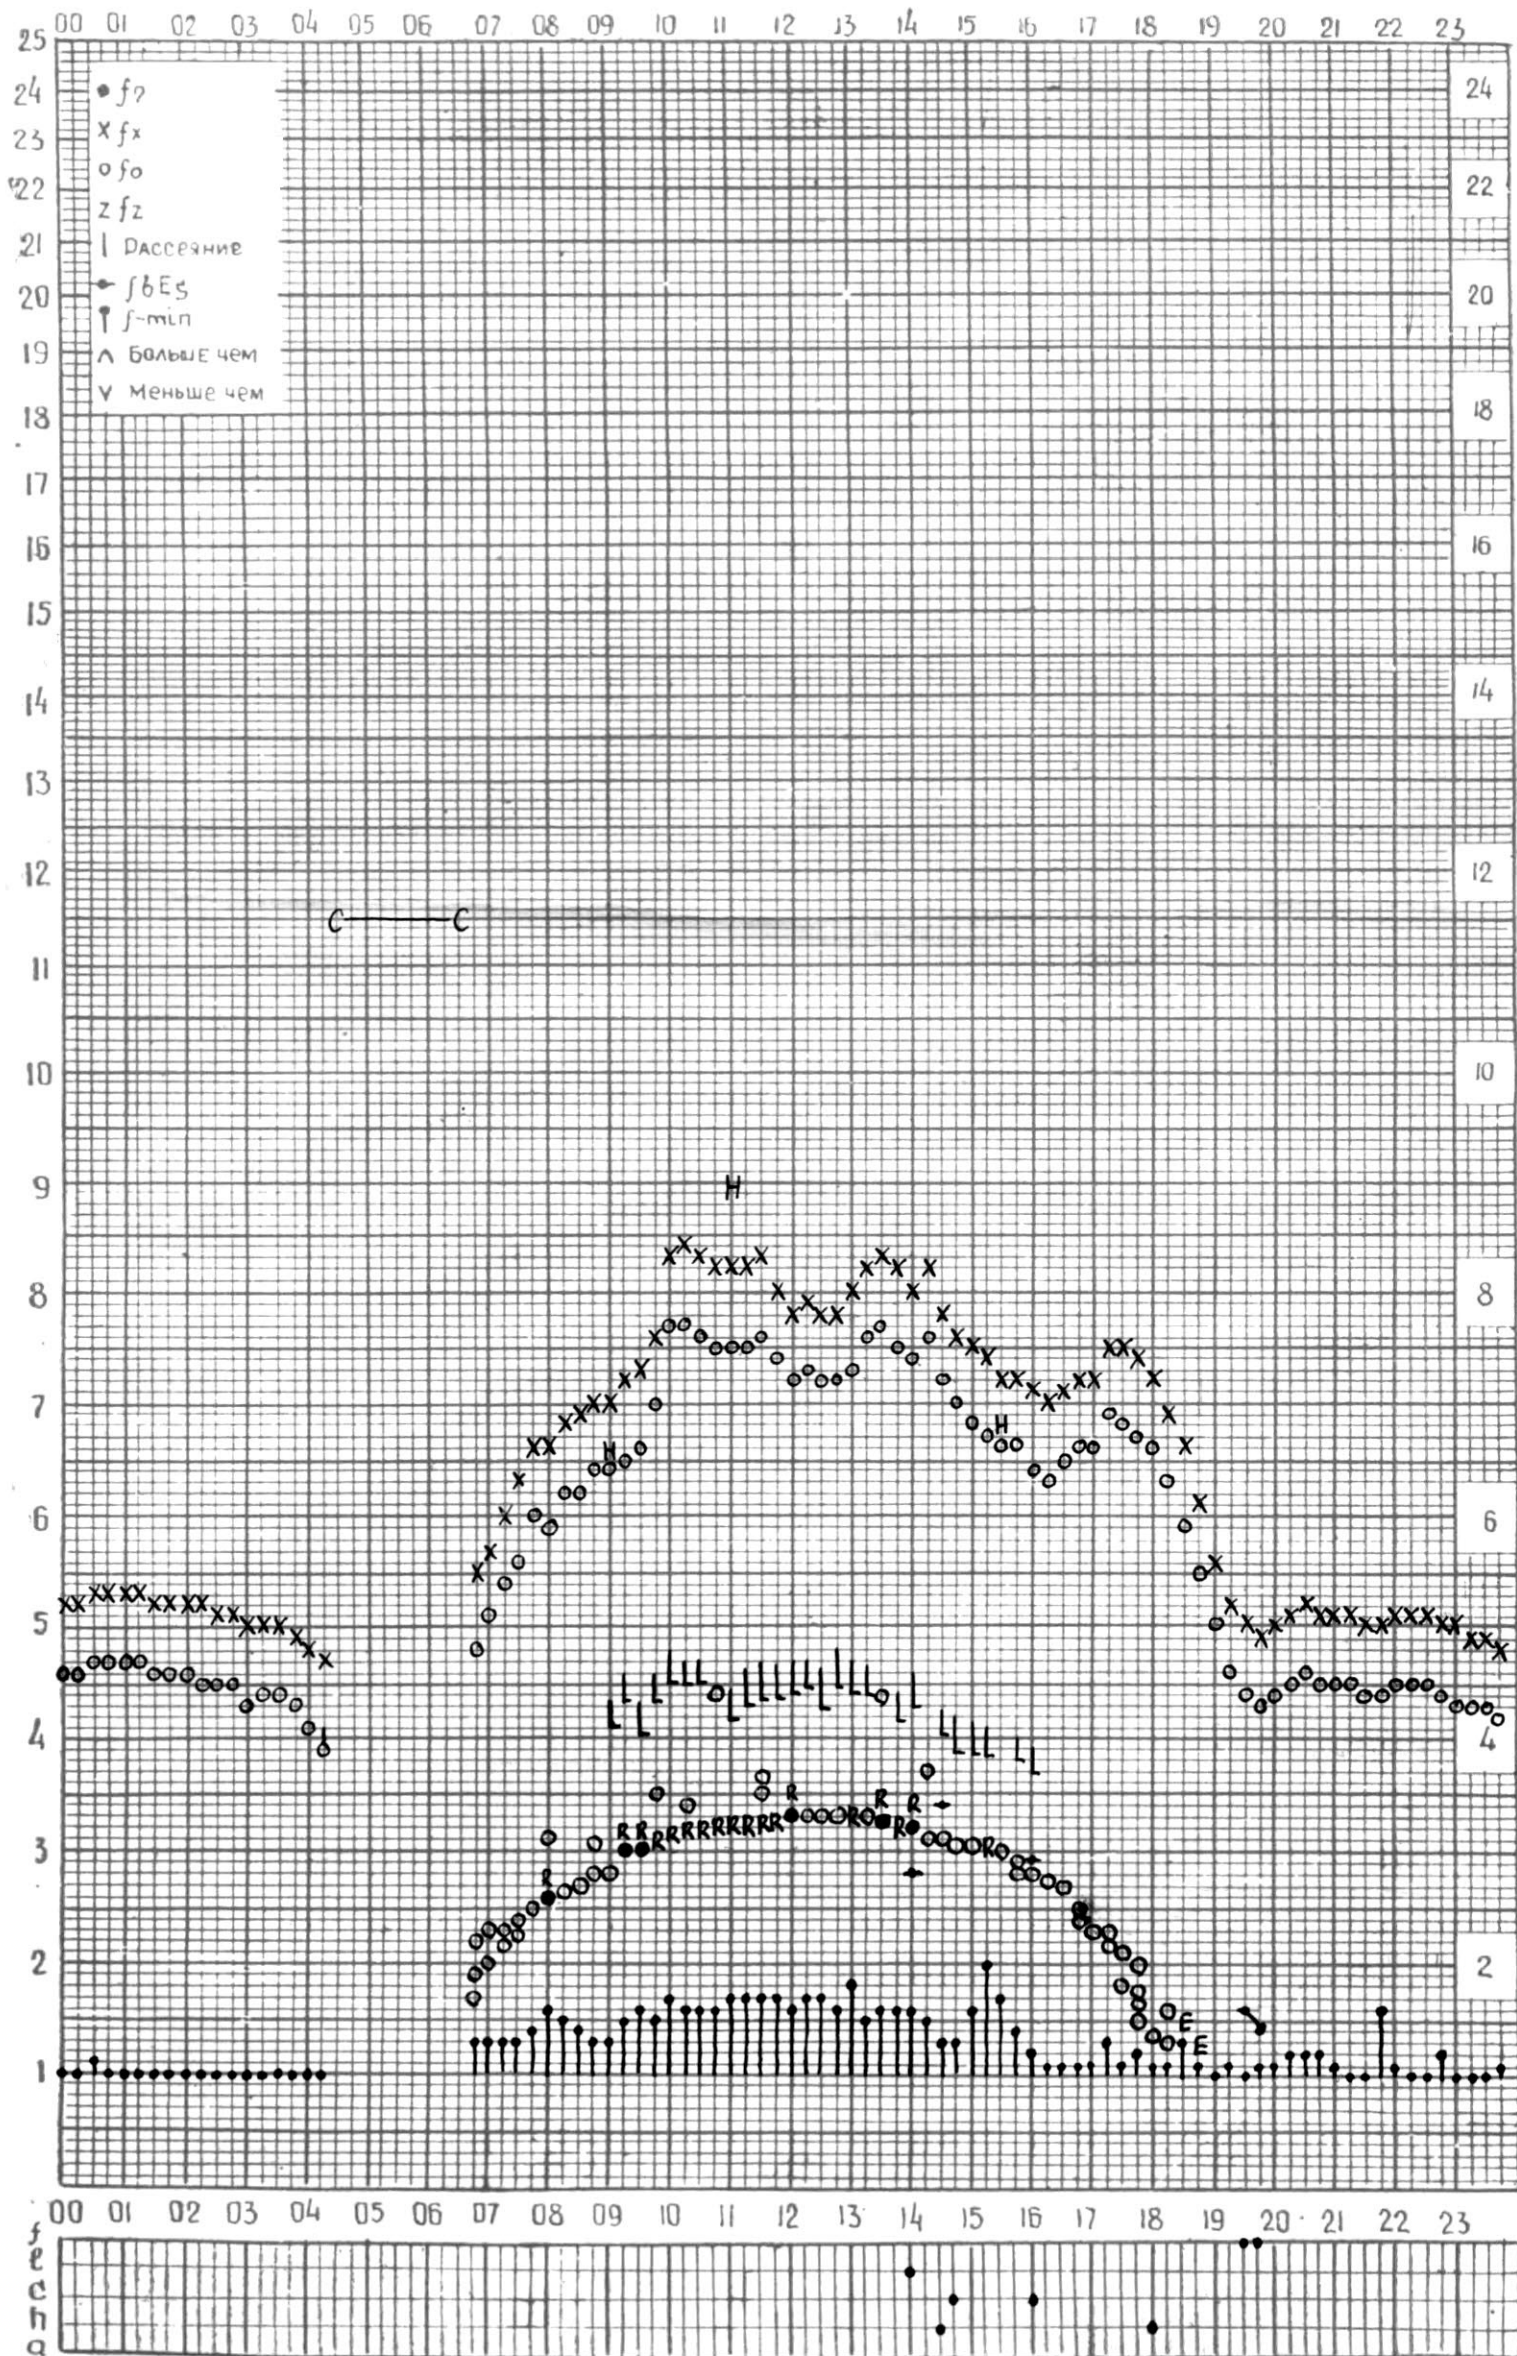

ВРЕМЯ 45° E

станция Тбилиси f-график ионосферных данных дата 26 Марта 1966г

МЕЖДУНАРОДНЫЙ ГОД СПОКОЙНОГО СОЛНЦА

ВРЕМЯ 45° Е

станция Тбилиси f—график ионосферных данных дата 27 марта 1966

КЭМ ОТСЧИТАНО Медзисишвили