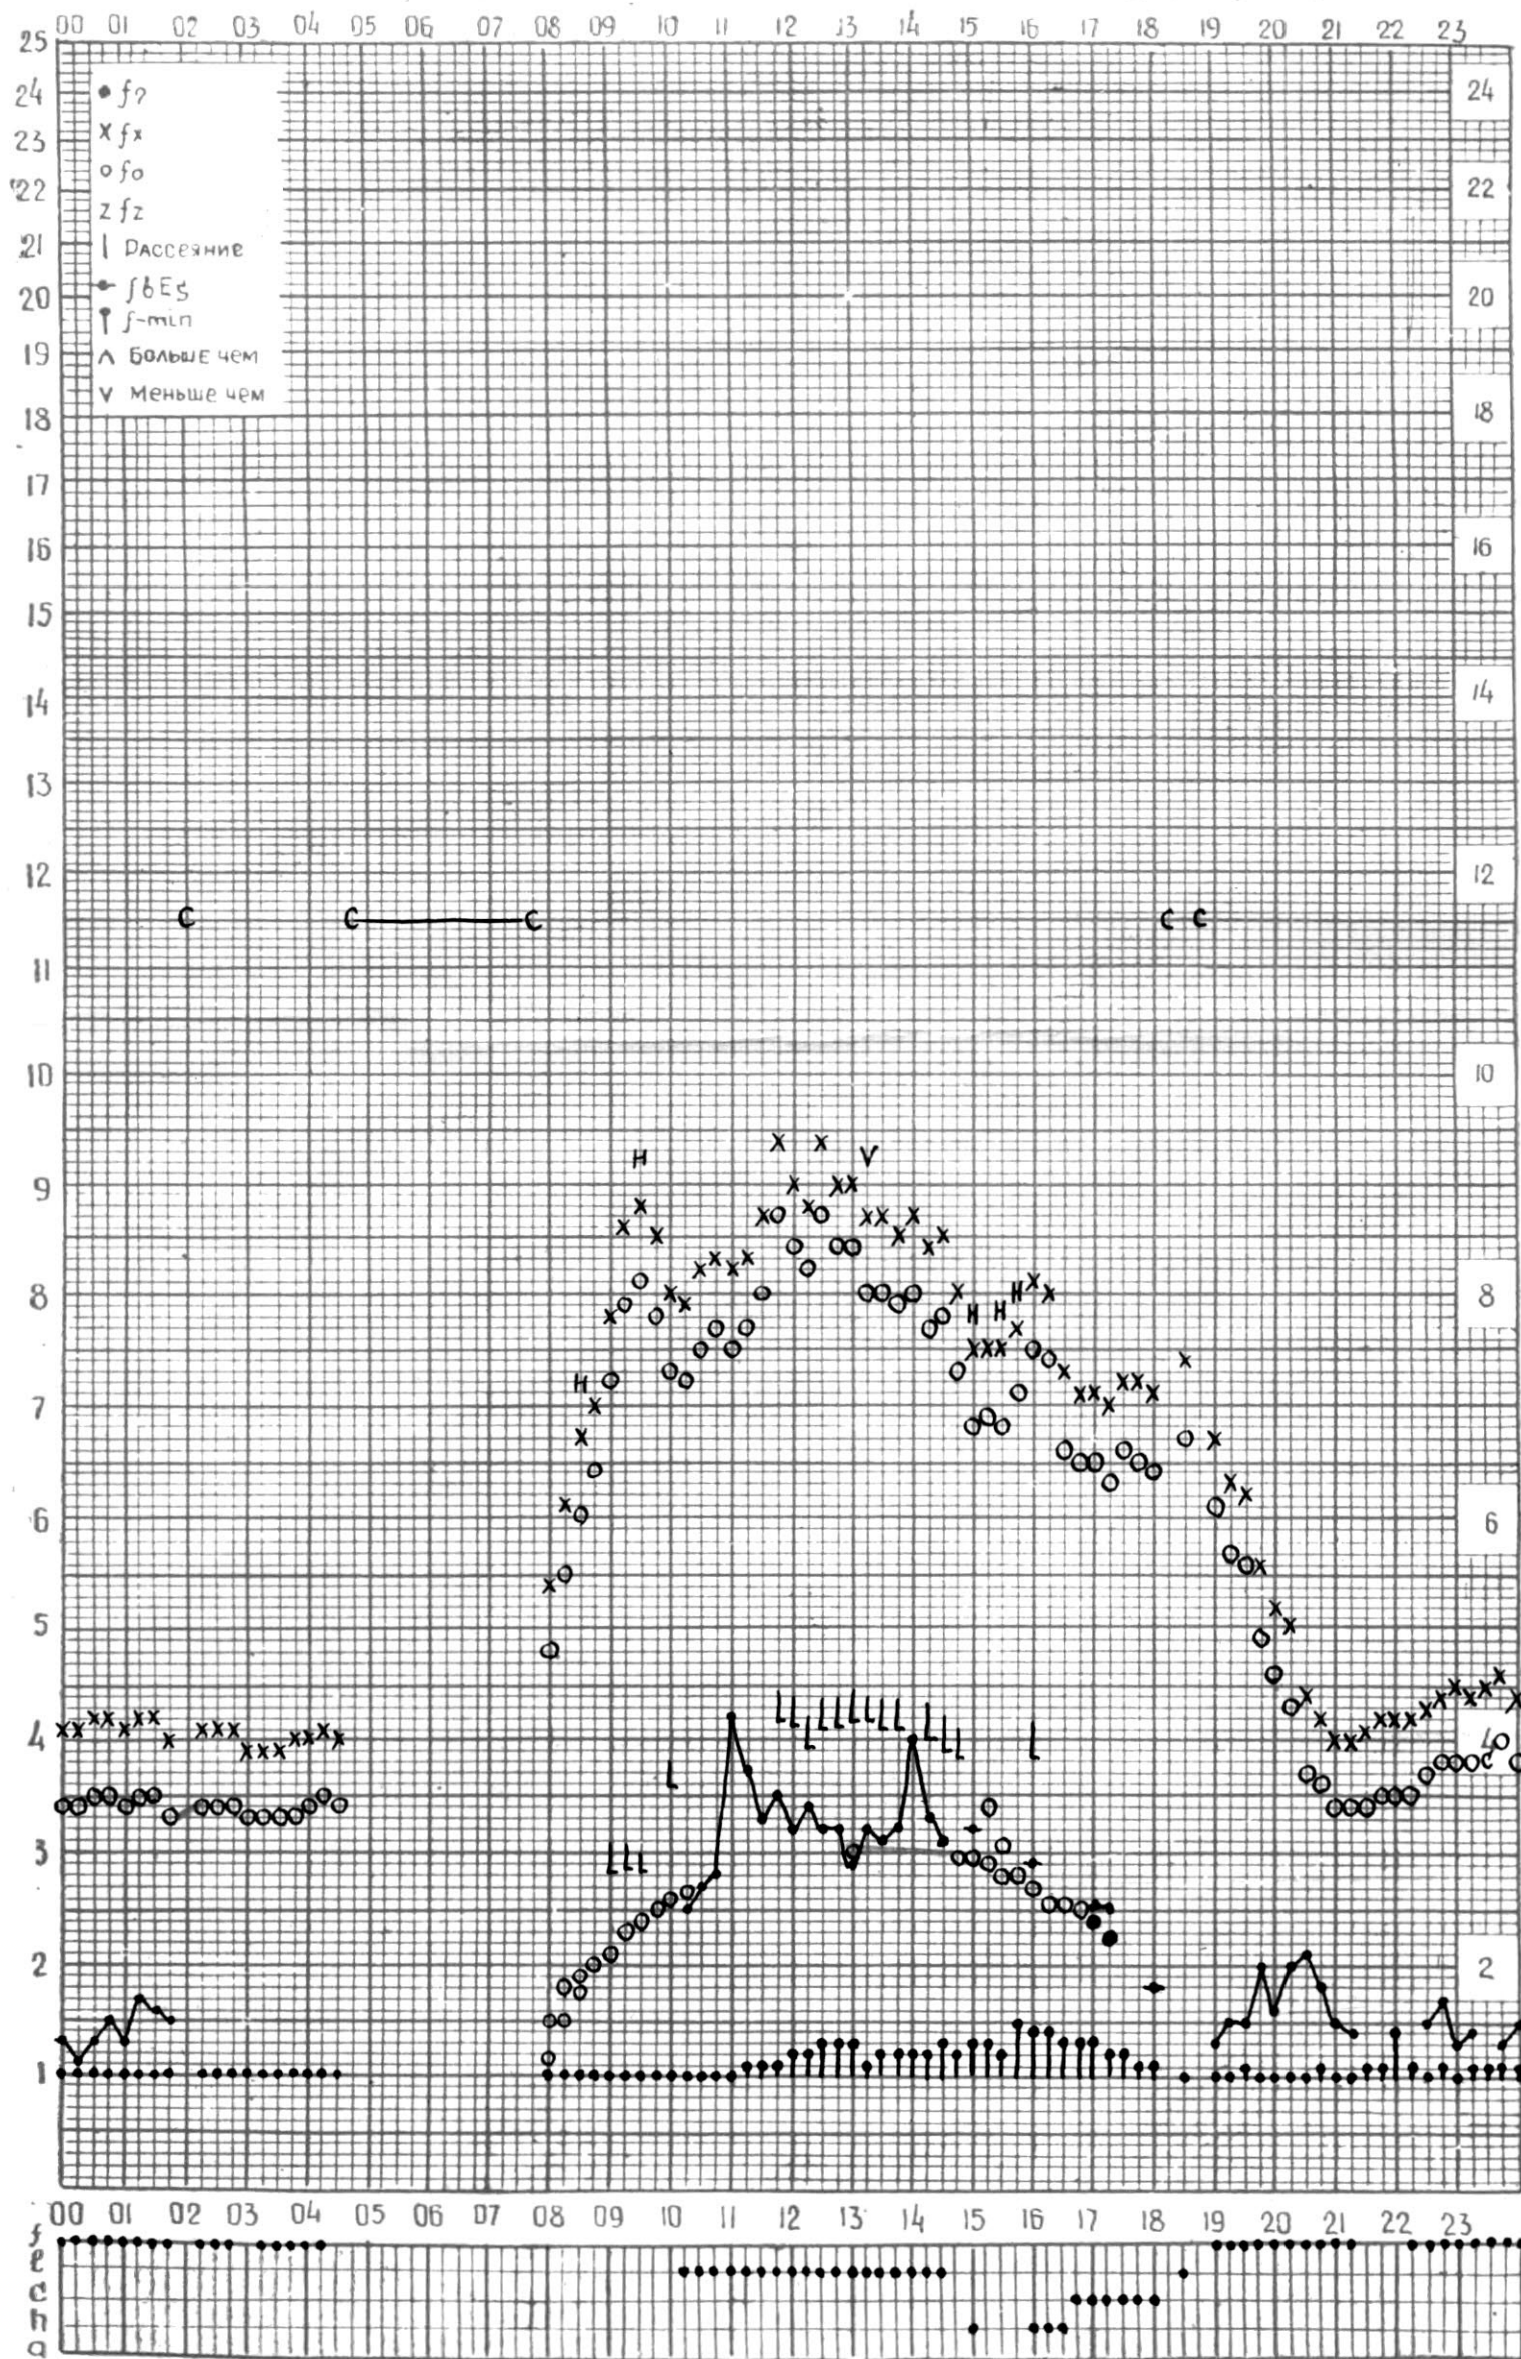

МЕЖДУНАРОДНЫЙ ГОД СПОКОЙНОГО СОЛНЦА

ВРЕМЯ 45° E

станция Тбилиси f—график ионосферных данных дата 20 февраля 1966

КЕМ ОТЧИТАНО Медагитшвили