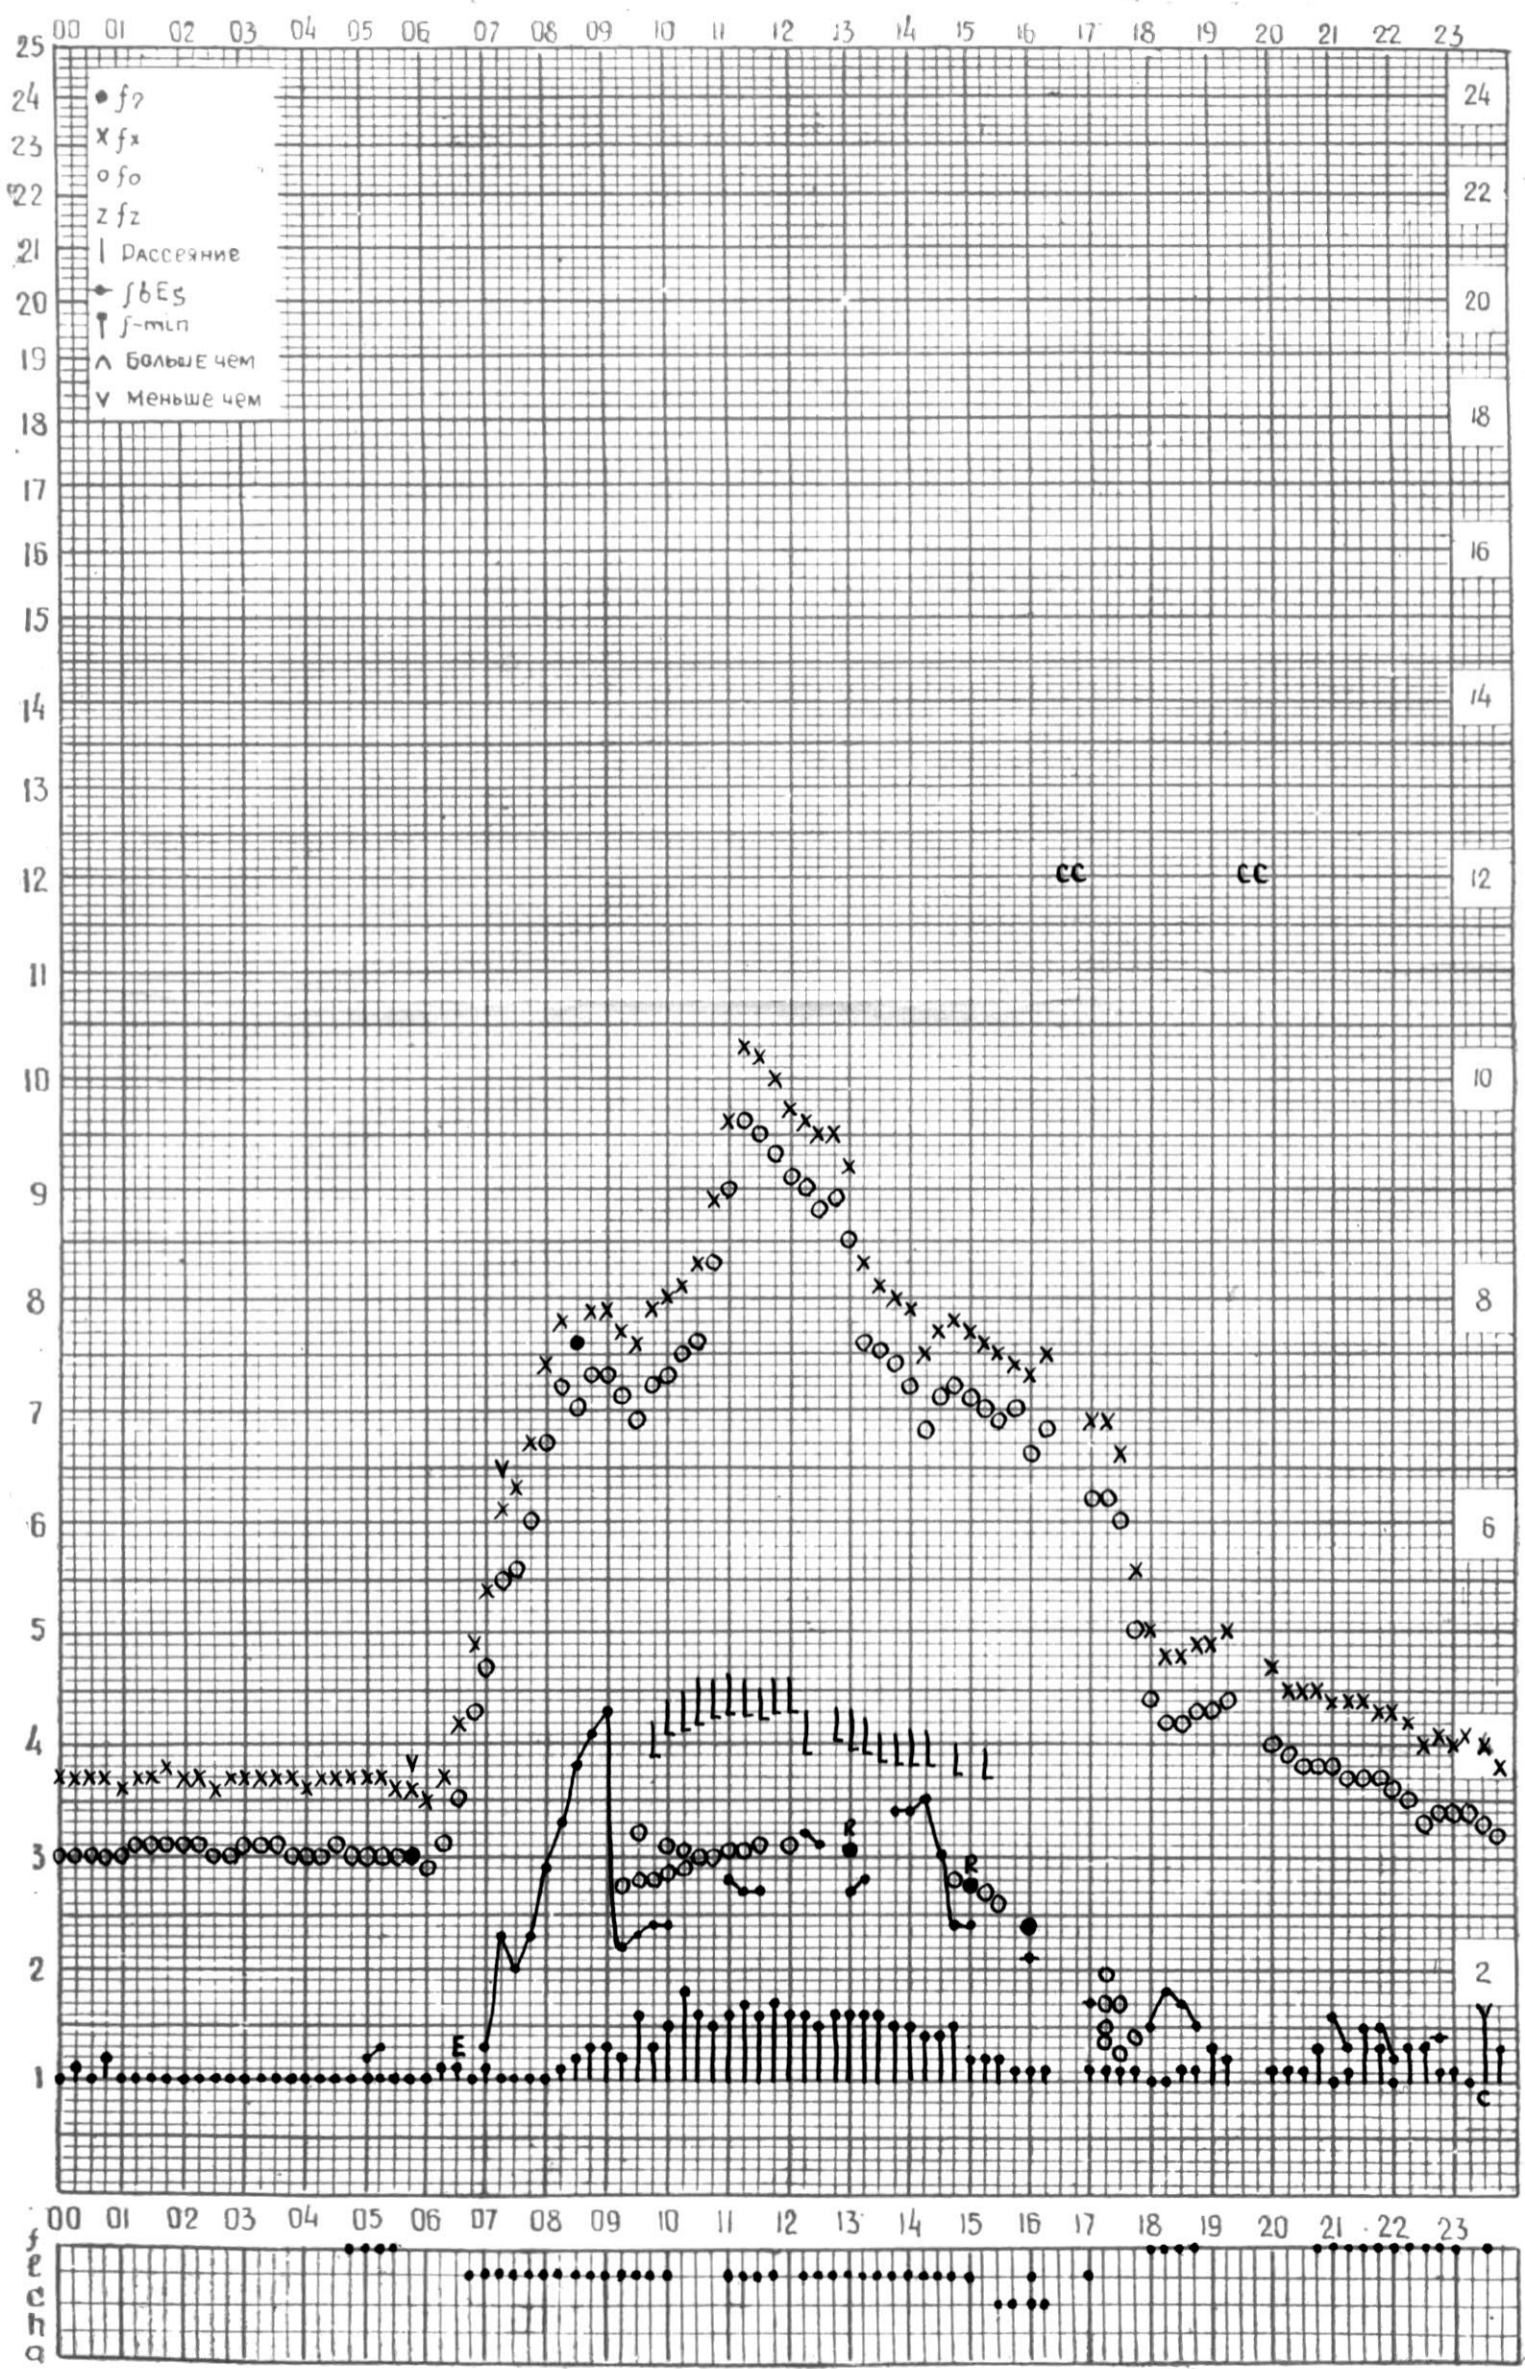

ВРЕМЯ 45° E

станция Тбилиси f—график ионосферных данных дата 23 февраля 1966

КЕМ ОТЧИТАНО *Медвагшвили*

МЕЖДУНАРОДНЫЙ ГЕОФИЗИЧЕСКИЙ ГОД

Время 45°E

станция Тбилиси f-график ионосферных данных дата 24 февраля, 1966