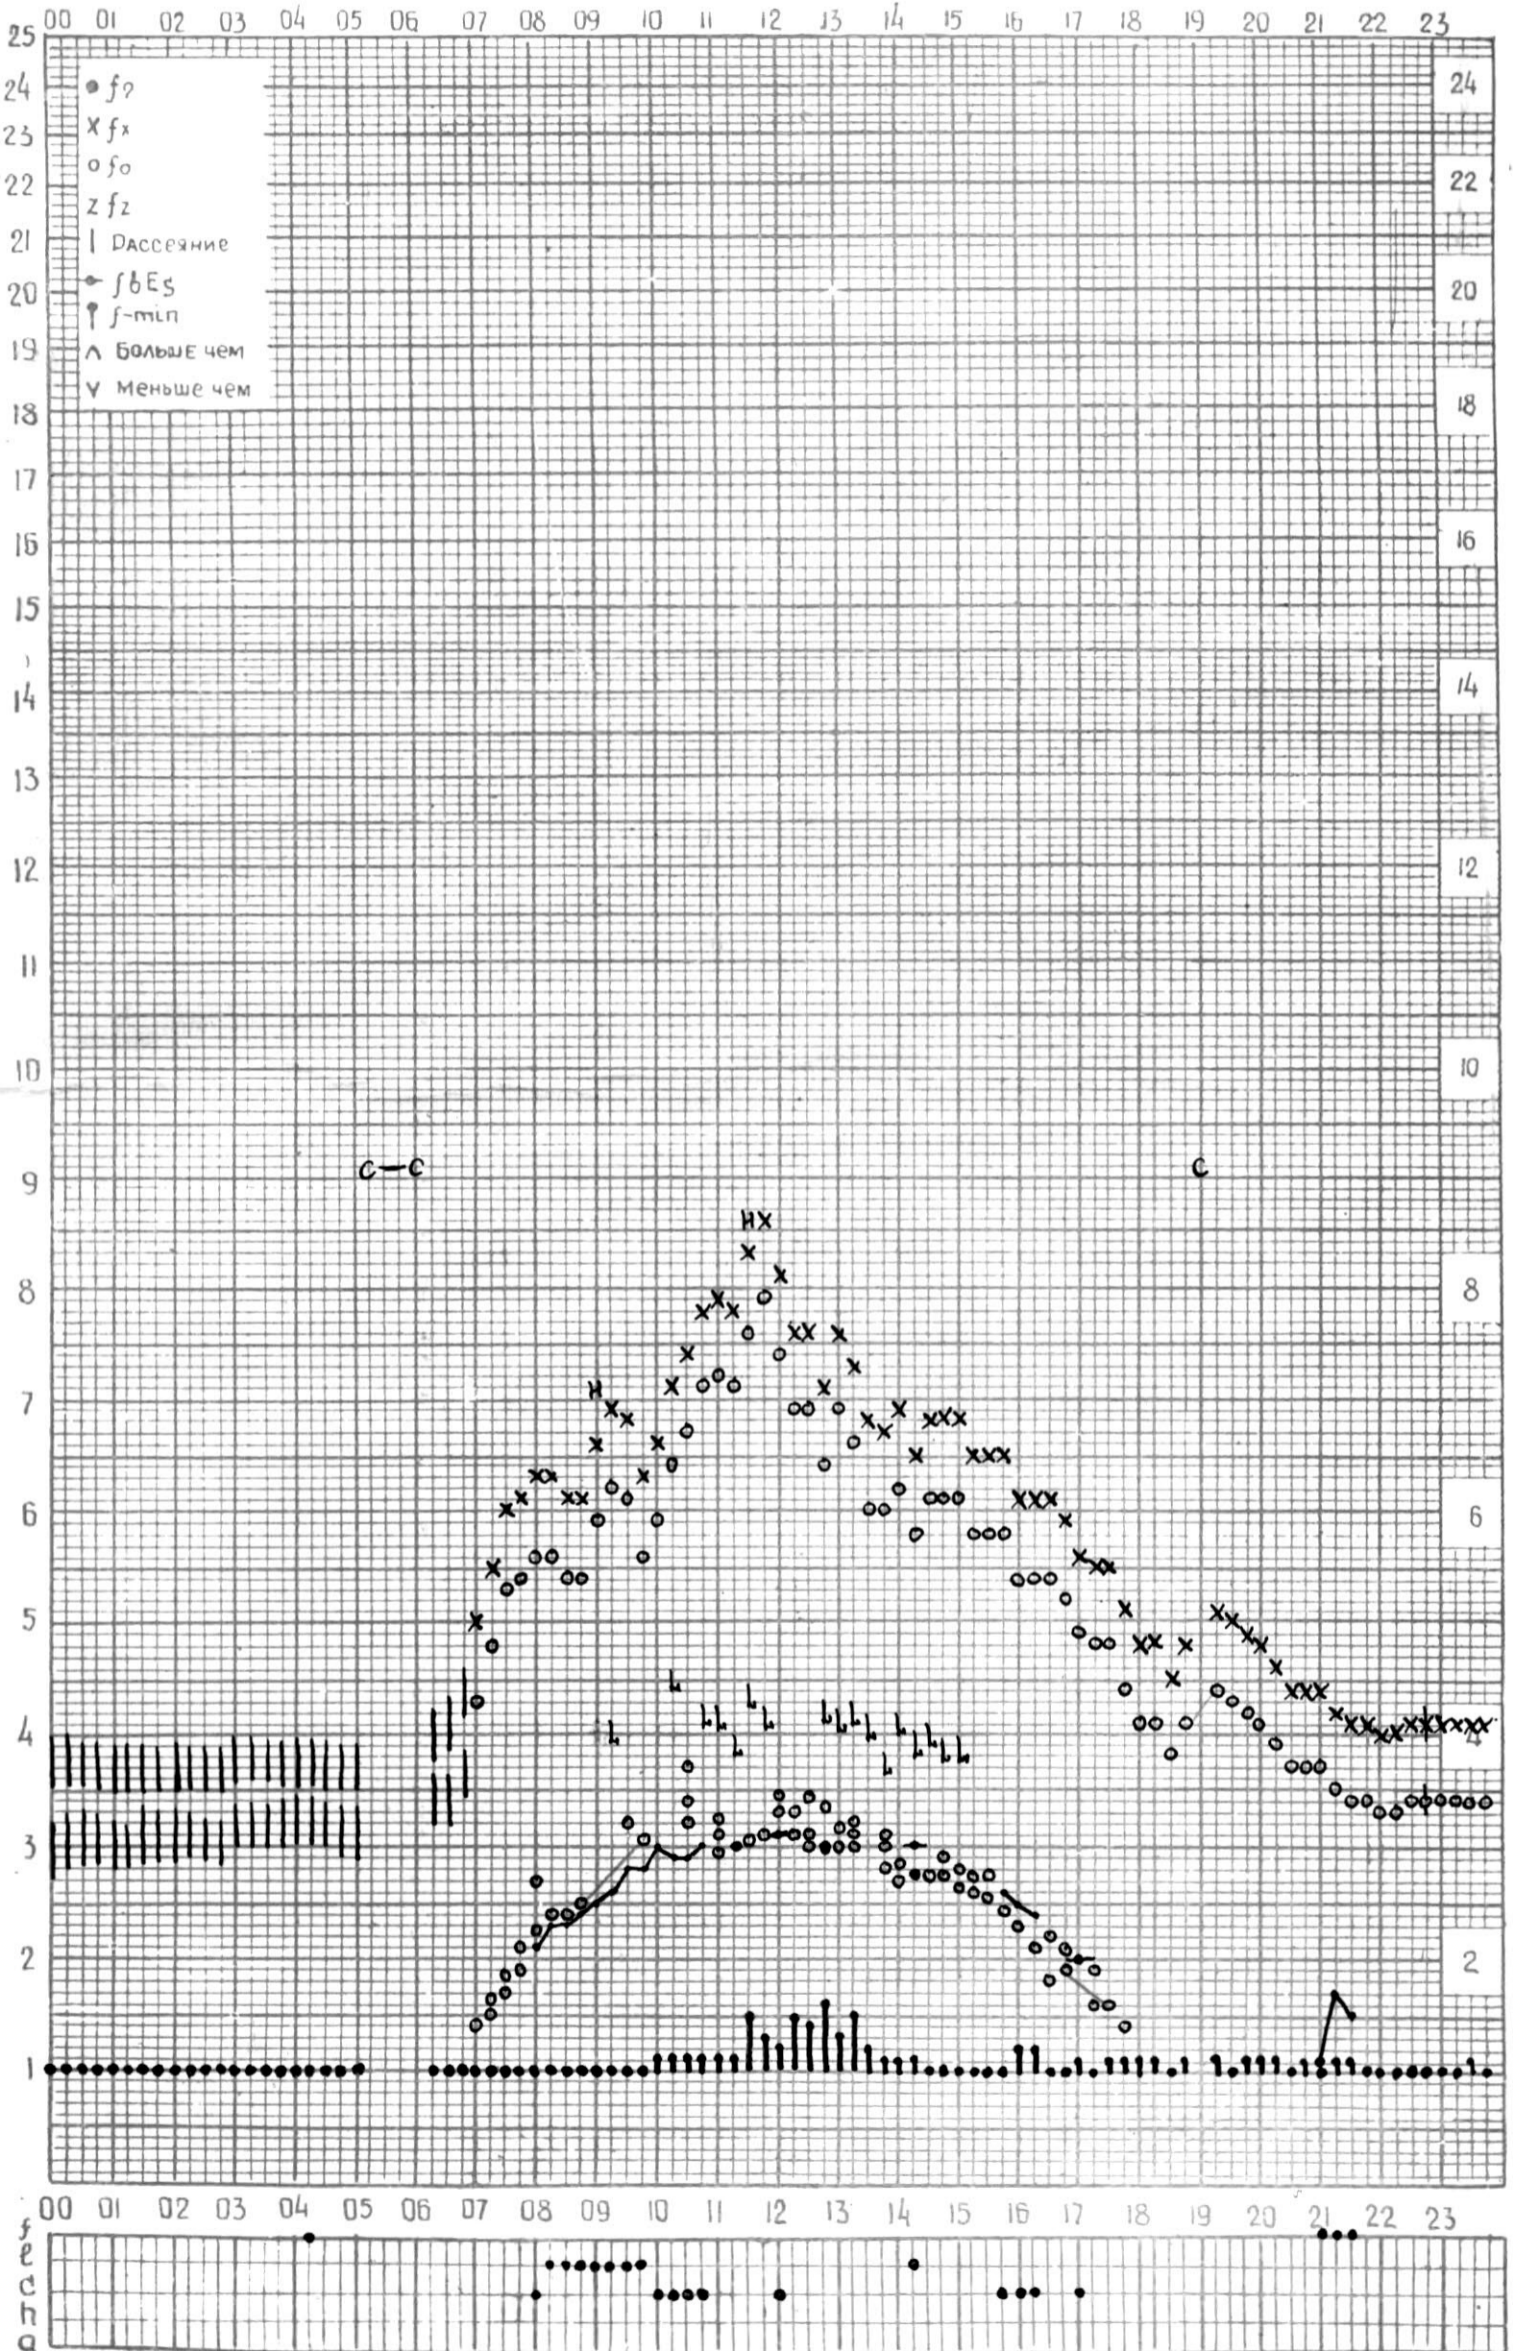

МЕЖДУНАРОДНЫЙ ГЕОФИЗИЧЕСКИЙ ГОД

ВРЕМЯ 45°E

станция ТБИЛИСИ f-график ионосферных данных ДАТА 1 ФЕВРАЛЯ 1966

КЕМ ОТСЧИТАНО Нозадзе

МЕЖДУНАРОДНЫЙ ГЕОФИЗИЧЕСКИЙ ГОД

45°E

станция Тбилиси f-график ионосферных данных дата 9 Февраля 1966

ккм отсчитано Гоглазе

МЕЖДУНАРОДНЫЙ ГОД СПОКОЙНОГО СОЛНЦА

ВРЕМЯ 45° E

станция Тбилиси f—график ионосферных данных дата 3 февраля 1966

КЭМ ОТСЧИТАНО Медведицын

МЕЖДУНАРОДНЫЙ ГЕОФИЗИЧЕСКИЙ ГОД

станция Тбилиси 45°E f-график ионосферных данных - дата 5 февраля 1966

КЕМ ОТСЧИТАНО НОЗДЖЕ

ВРЕМЯ 45°E

станция Тбилиси f-график ионосферных данных дата 15 февраля, 1966г.

КЕМ ОТЧИТАНО Санадзе

45°E

станция Тбилиси f-график ионосферных данных дата 16 февраля 1966г.

КЕМ ОТСЧИТАНО Гогодзе