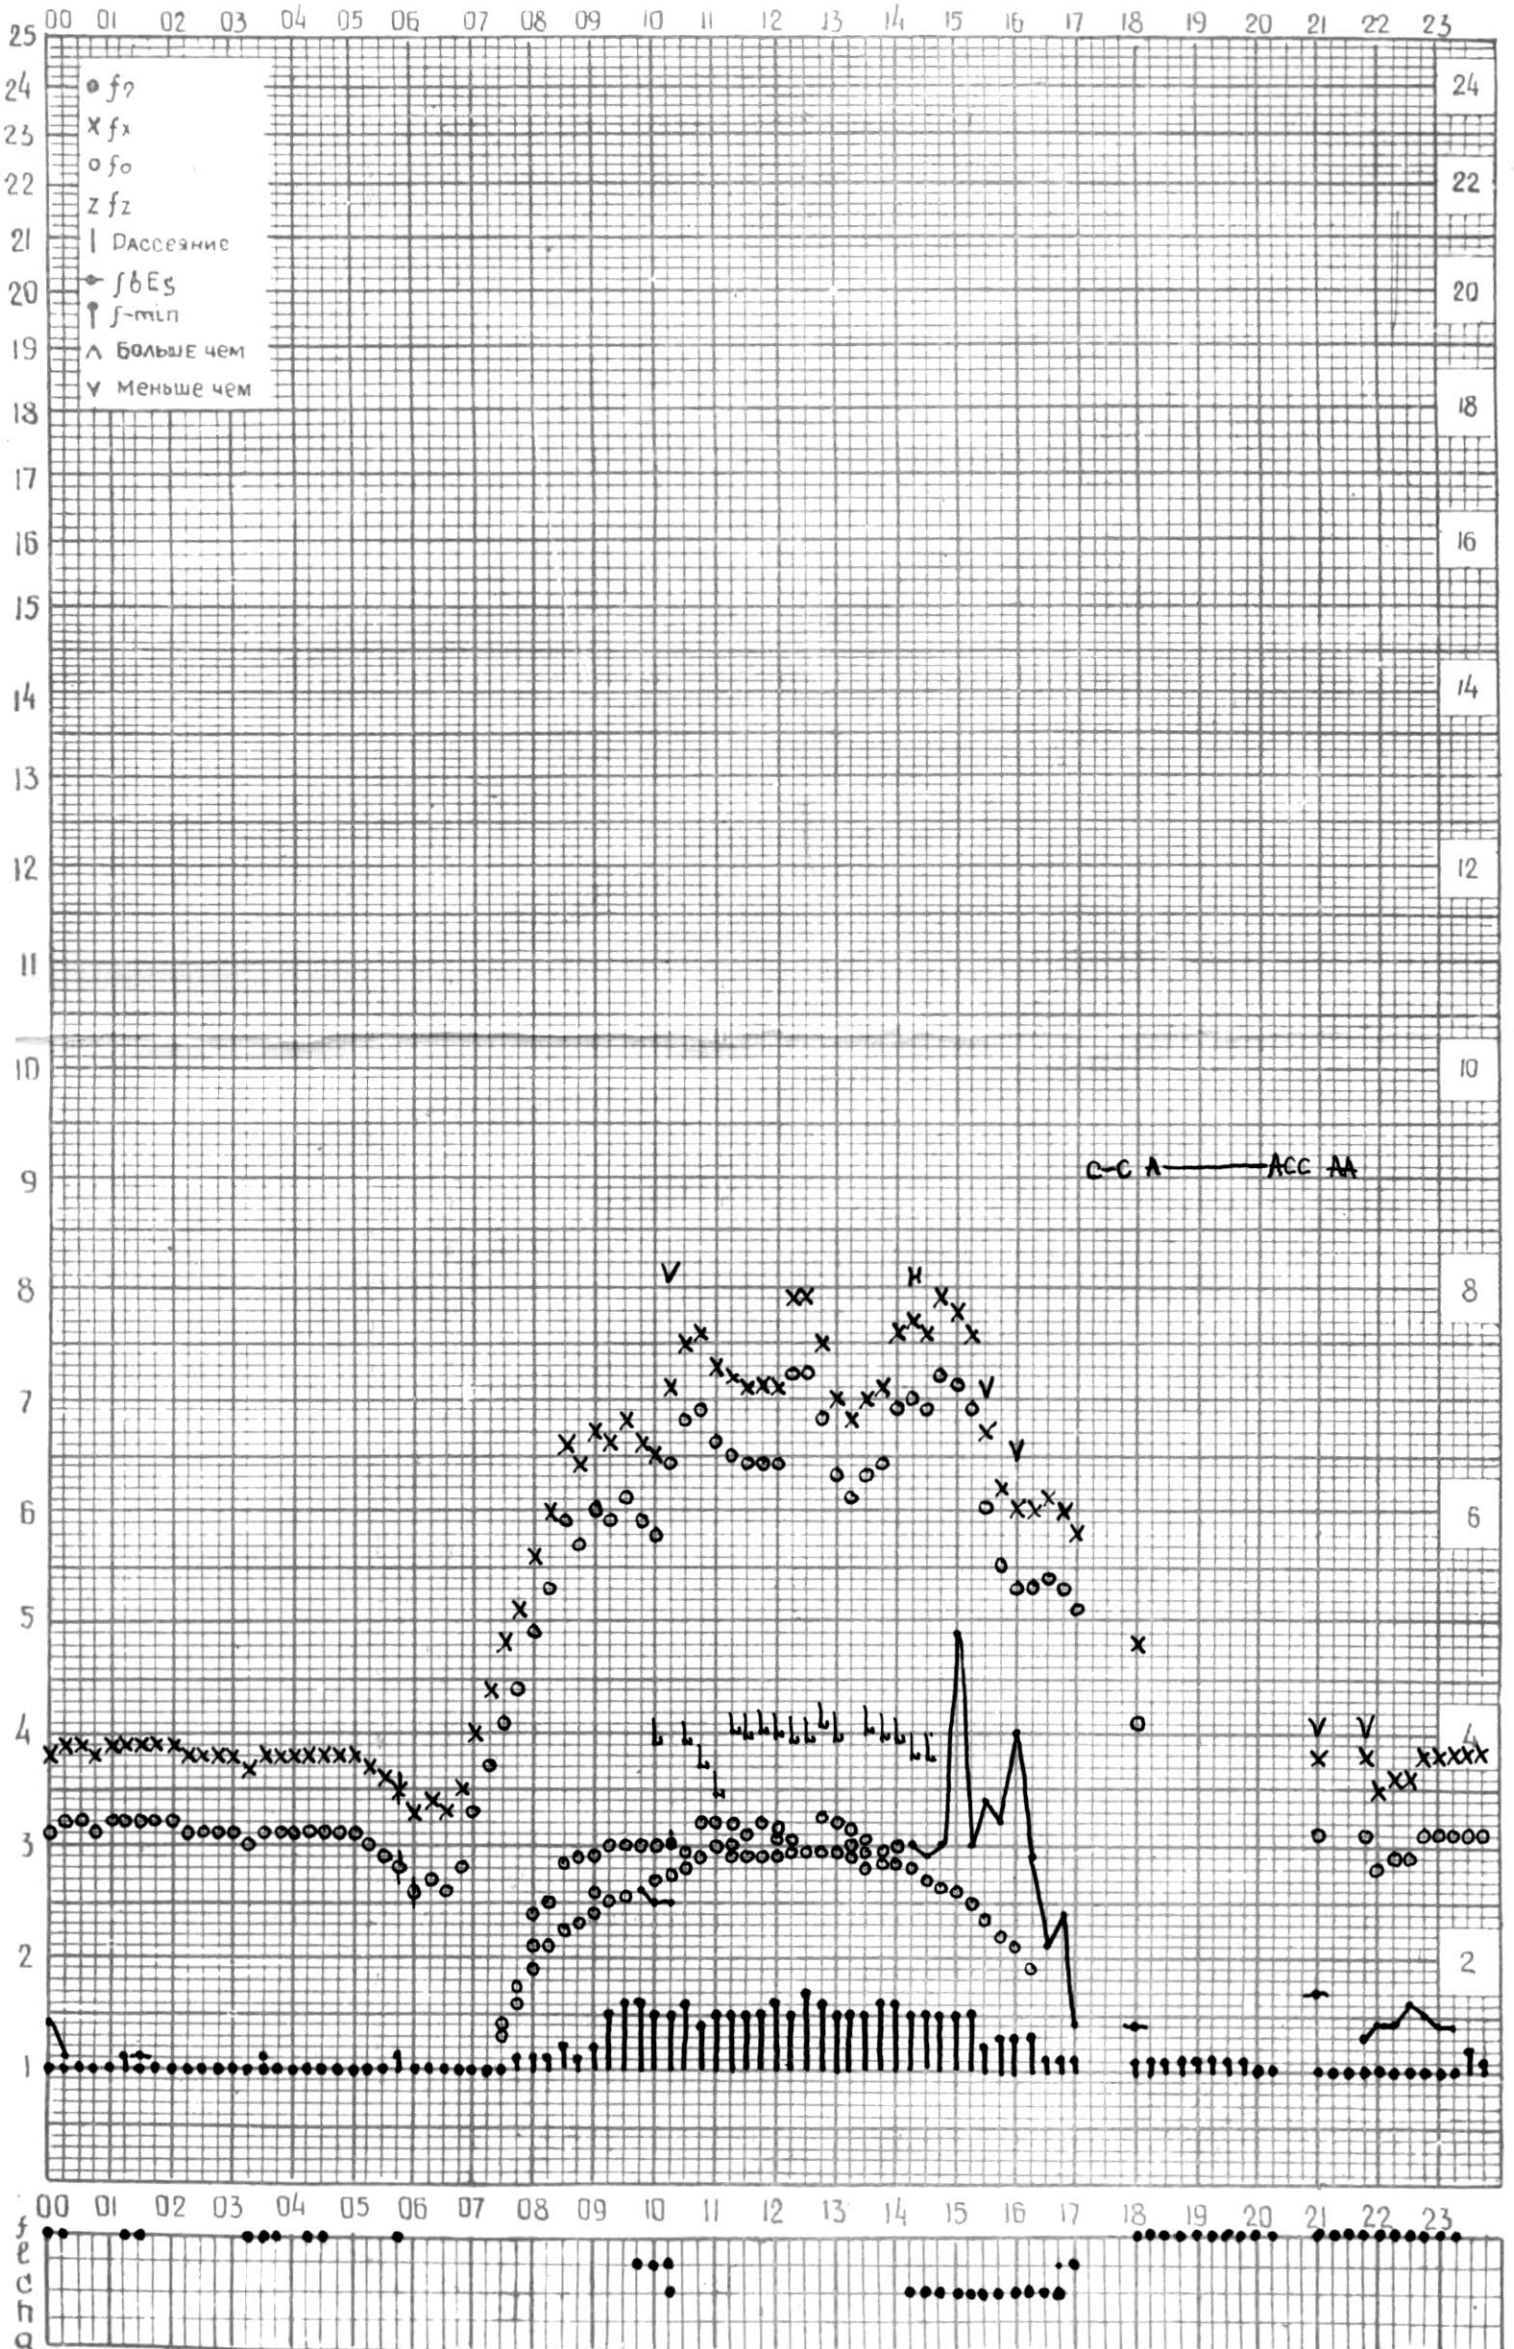

МЕЖДУНАРОДНЫЙ ГЕОФИЗИЧЕСКИЙ ГОД

ВРЕМЯ 45°E

станция ТБИЛИСИ f-график ионосферных данных ДАТА 1 ФЕВРАЛЯ 1966

КЕМ ОТСЧИТАНО Нозадзе

МЕЖДУНАРОДНЫЙ ГЕОФИЗИЧЕСКИЙ ГОД

45°E

станция Тбилиси f-график ионосферных данных дата 9 Февраля 1966

ккм отсчитано Гоглазе

МЕЖДУНАРОДНЫЙ ГОД СПОКОЙНОГО СОЛНЦА

ВРЕМЯ 45° E

станция Тбилиси f—график ионосферных данных дата 3 февраля 1966

КЭМ ОТСЧИТАНО Медведицын

МЕЖДУНАРОДНЫЙ ГЕОФИЗИЧЕСКИЙ ГОД

станция Тбилиси 45°E f-график ионосферных данных - дата 5 февраля 1966

кем отчитано Гобадзе

МЕЖДУНАРОДНЫЙ ГЕОФИЗИЧЕСКИЙ ГОД

станция Тбилиси f-график Время 45°E ионосферных данных дата 7 февраля, 1962

КЕМ ОТСЧИТАНО Санадзе

МЕЖДУНАРОДНЫЙ ГОД СПОКОЙНОГО СОЛНЦА

ВРЕМЯ 45° E

станция Тбилиси — график ионосферных данных дата 8 Февраля 1966 г.

КЕМ ОТЧИТАНО Нозагзе

станция Тбилиси f-график ионосферных данных .. дата 11 февраля, 1966
 Время 45° E

КЕМ ОТСЧИТАНО Санадзе

МЕЖДУНАРОДНЫЙ ГЕОФИЗИЧЕСКИЙ ГОД

45° E

станция Тбилиси f-график ионосферных данных дата 12 февраля 1966