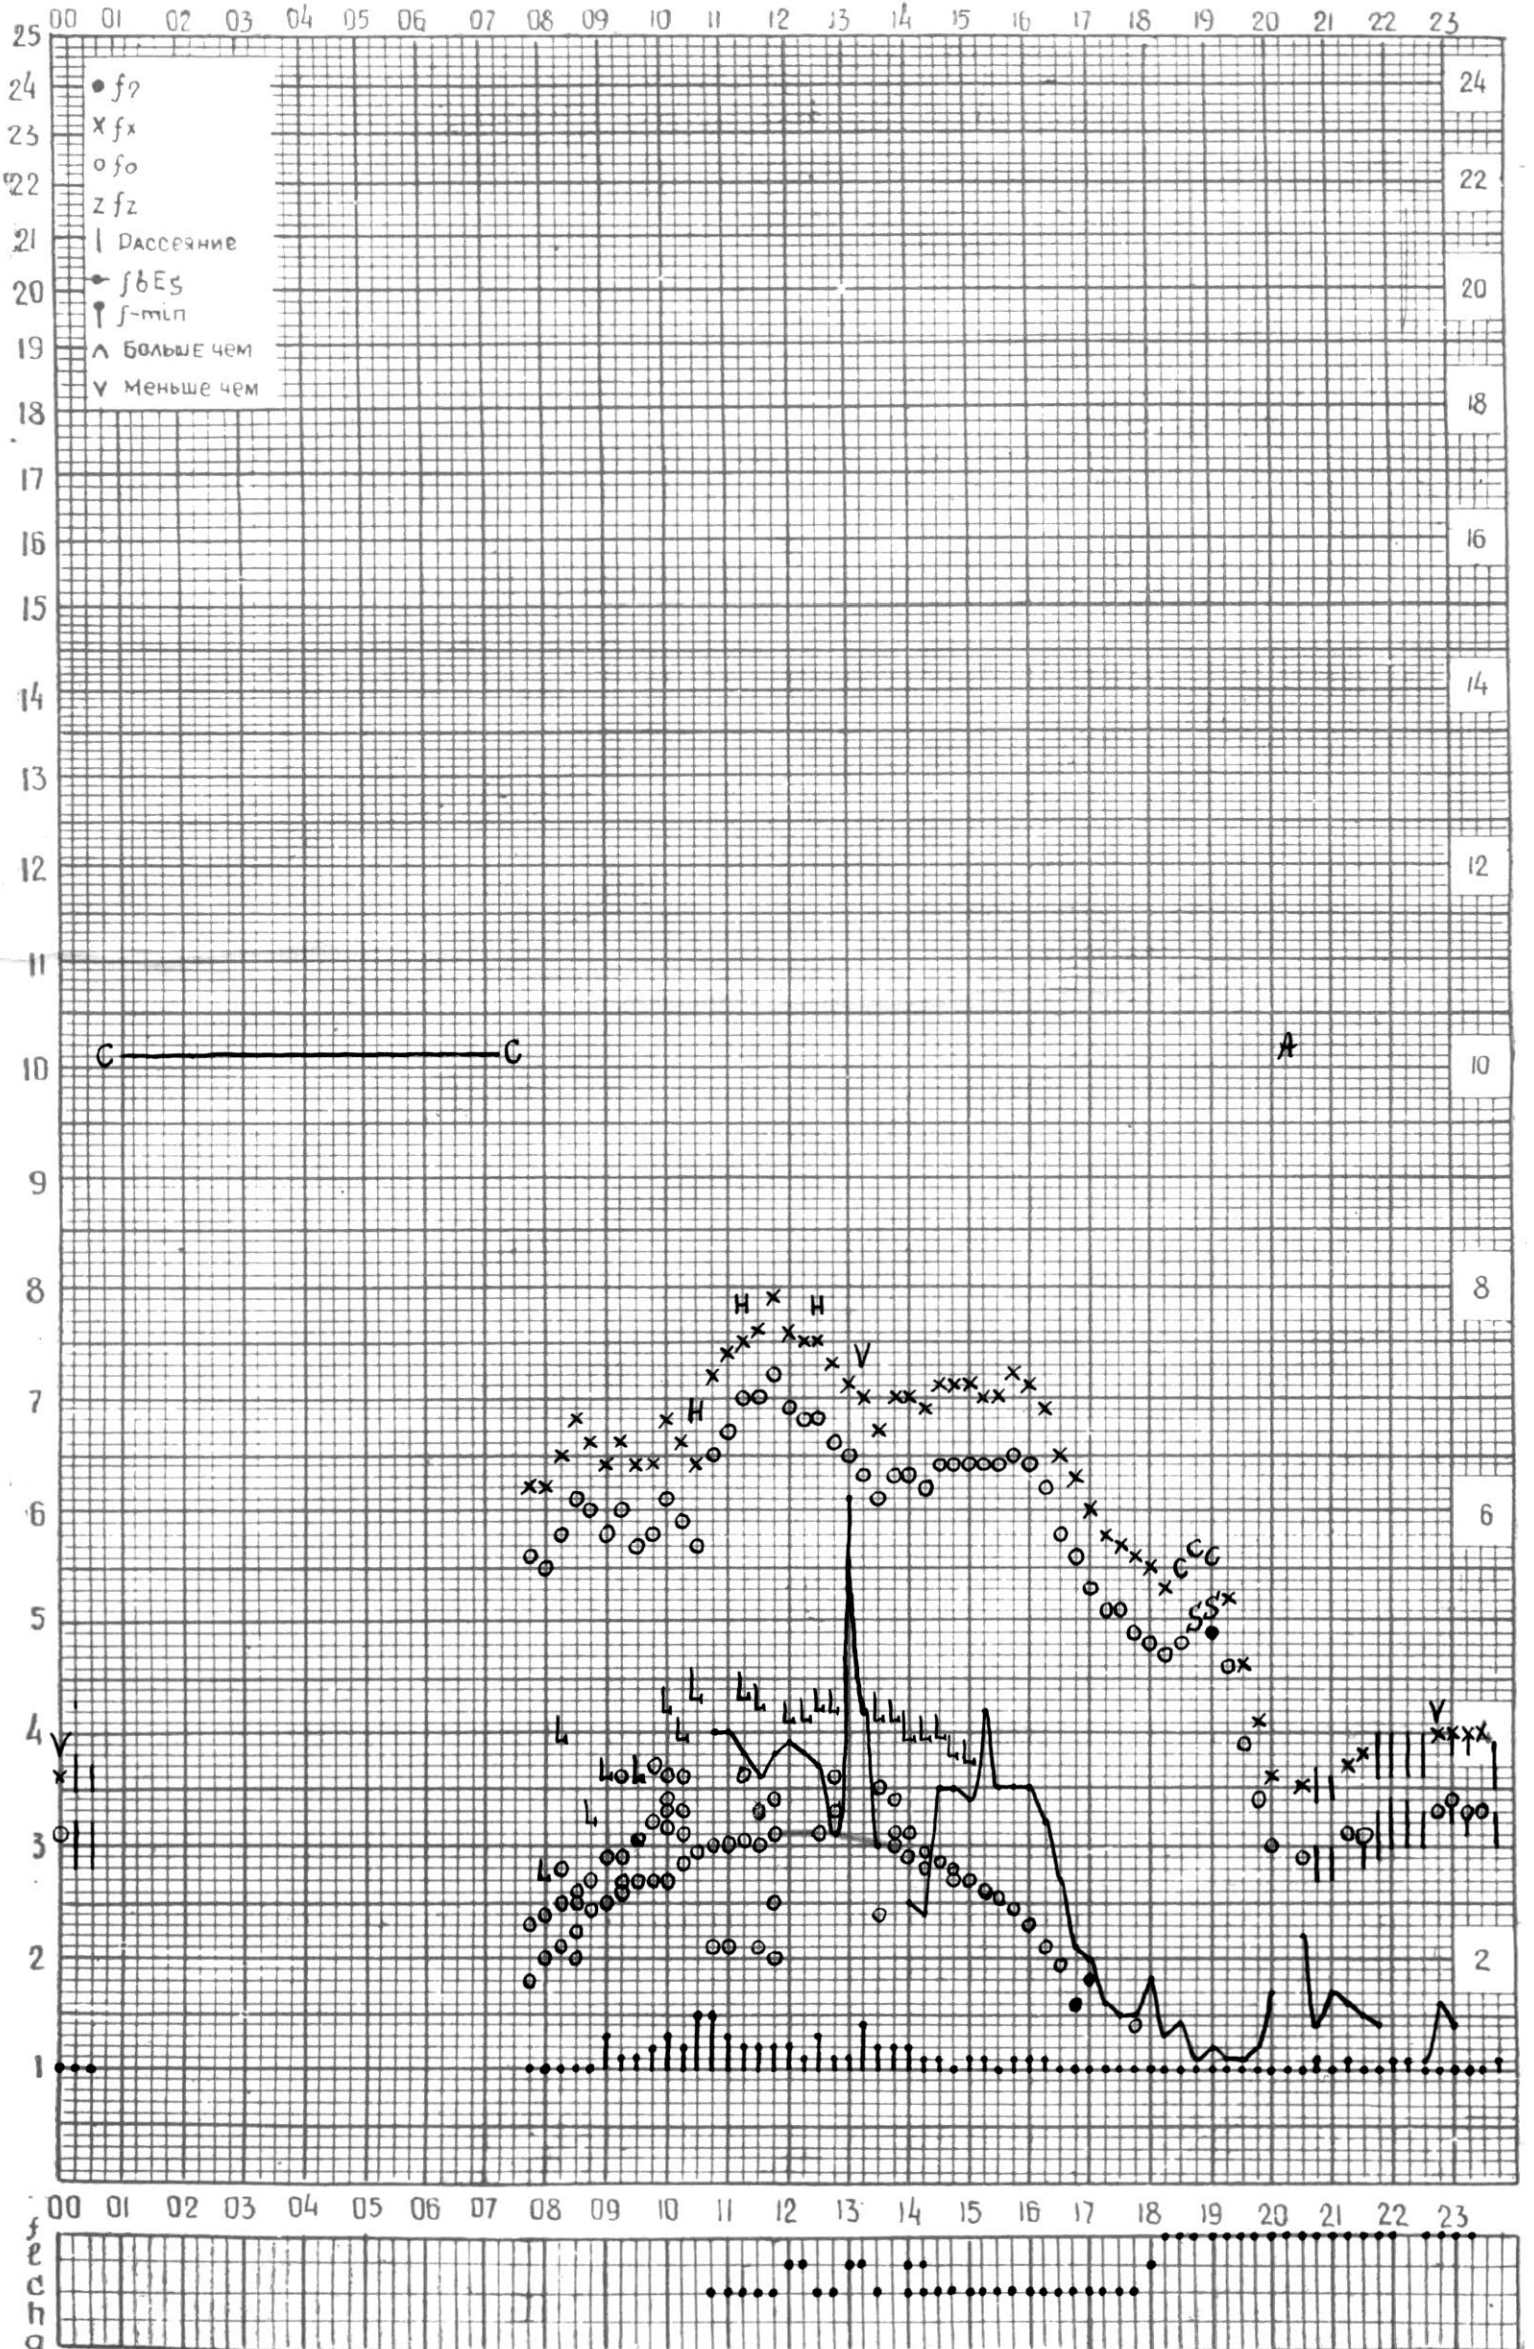

МЕЖДУНАРОДНЫЙ ГОД СПОКОЙНОГО СОЛНЦА

ВРЕМЯ 45° Е

станция Тбилиси f—график ионосферных данных дата 13 Февраля 1966.

КЕМ ОТСЧИТАНО В. Абуабили