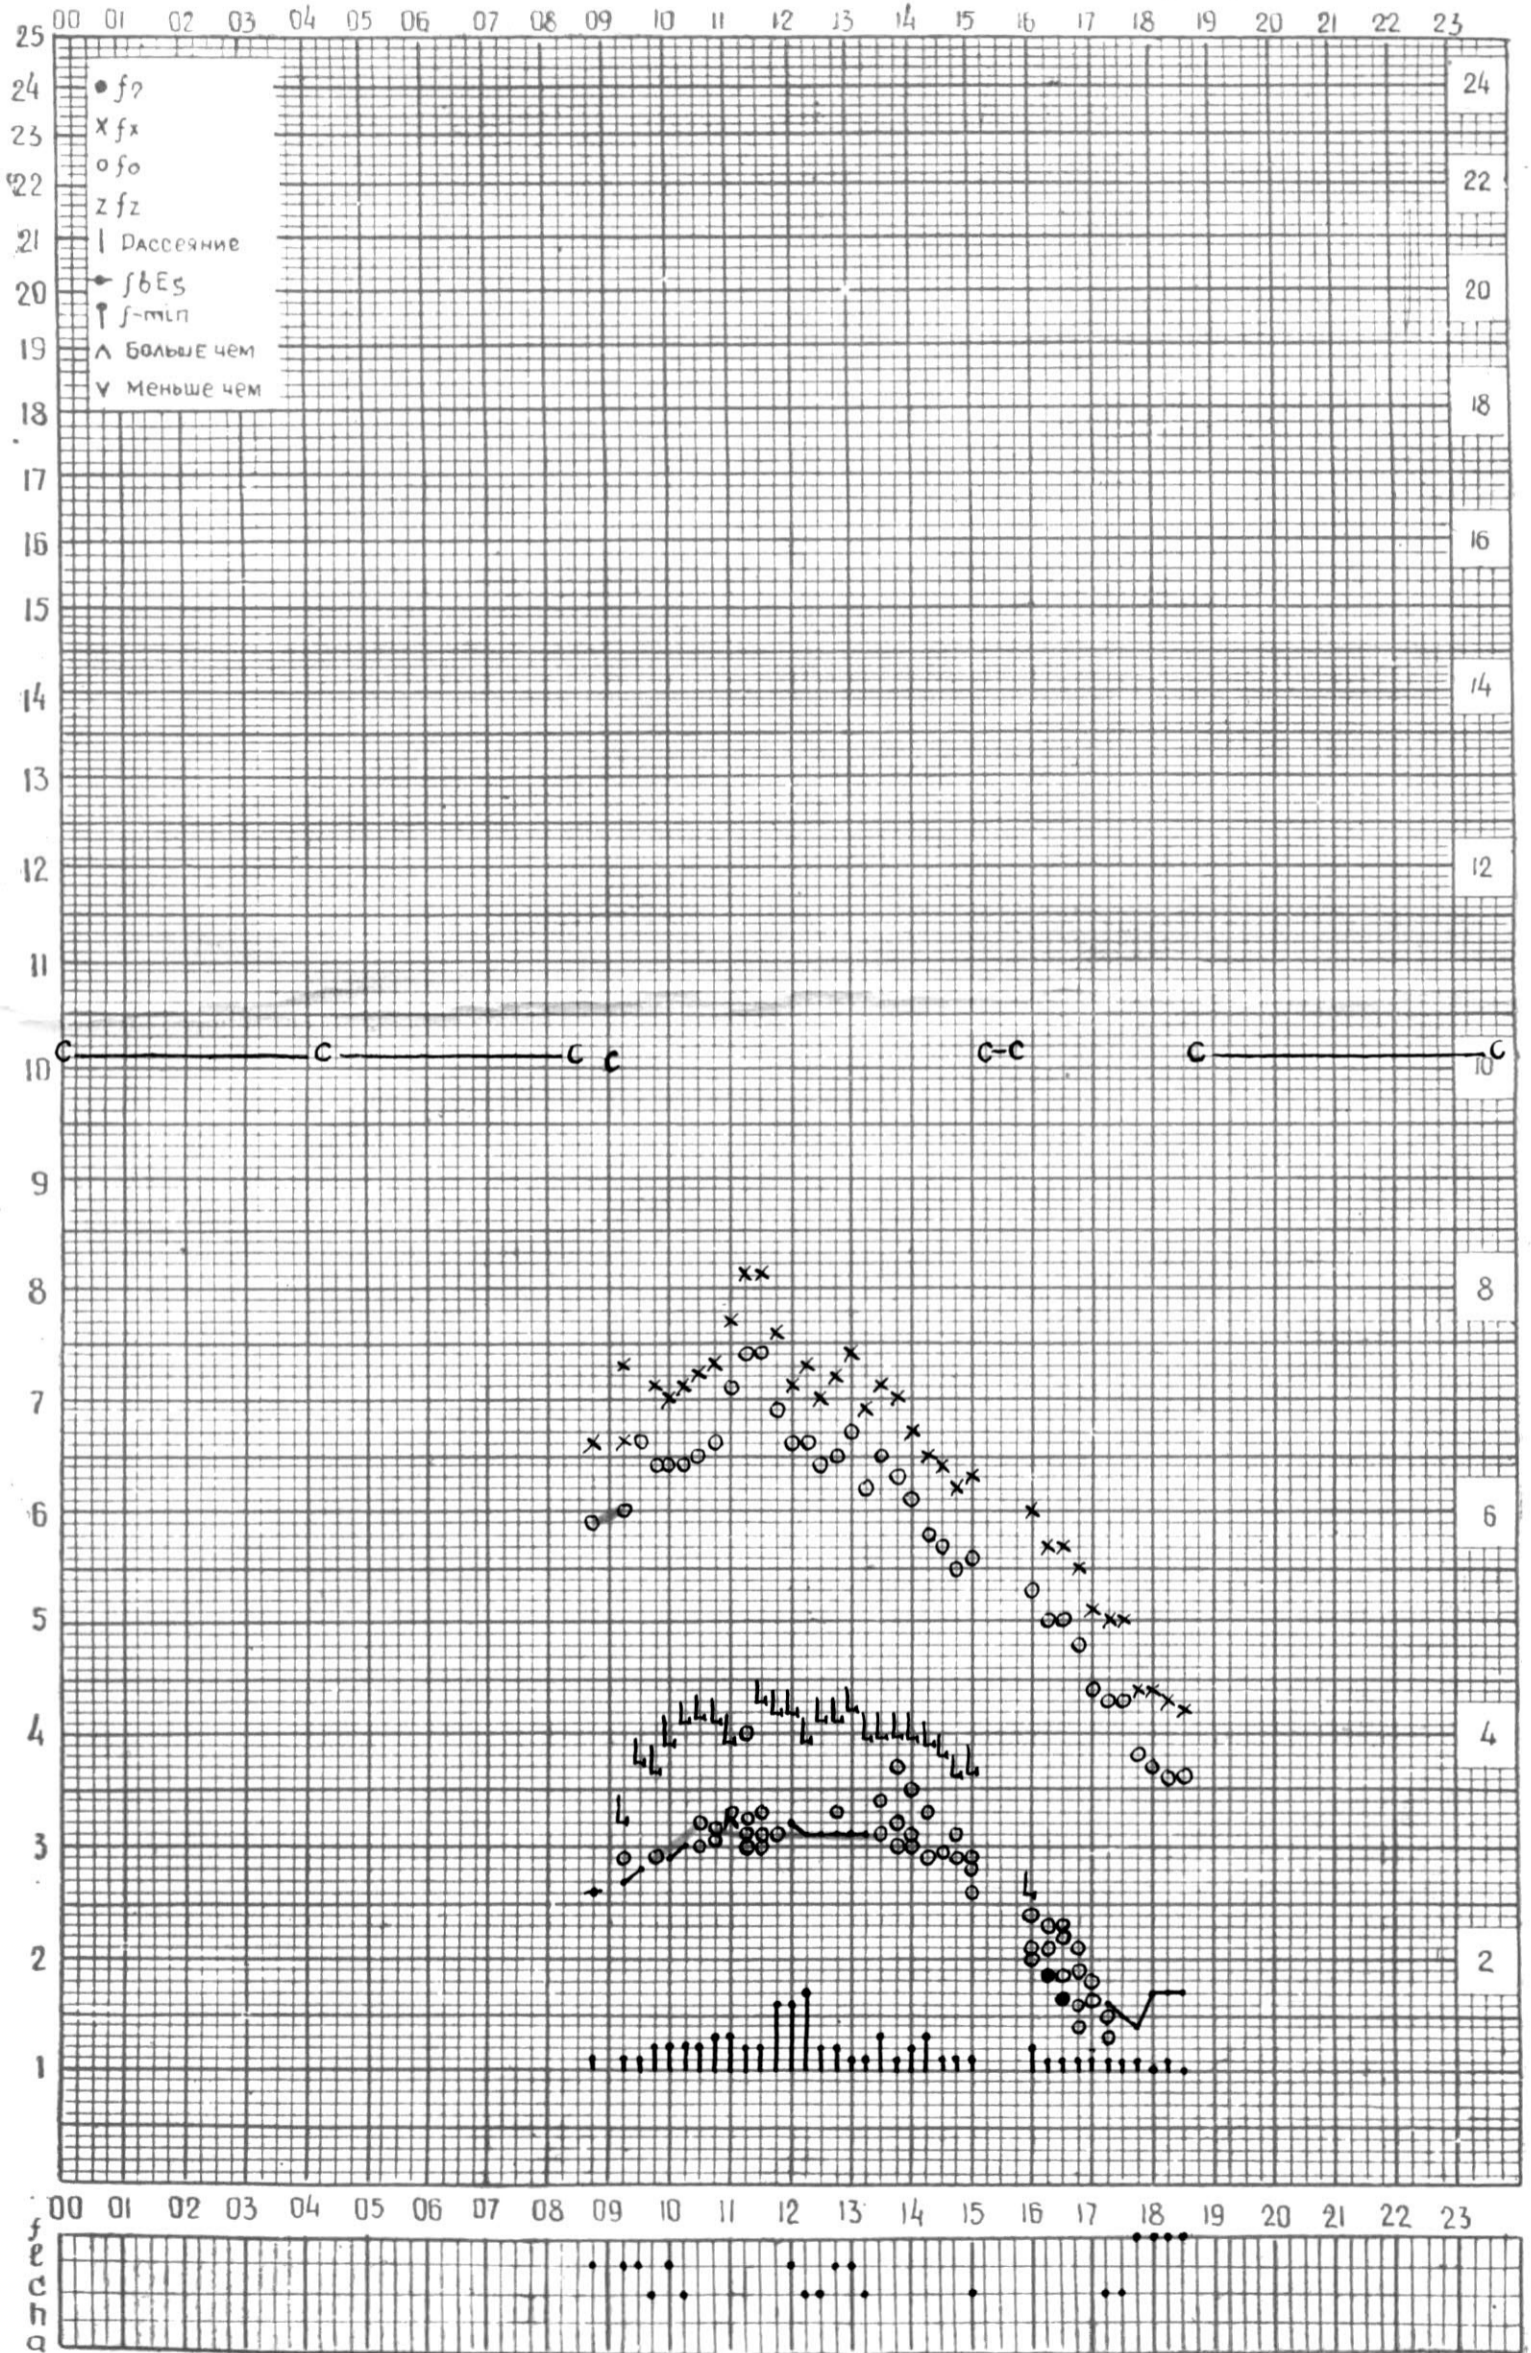

МЕЖДУНАРОДНЫЙ ГЕОФИЗИЧЕСКИЙ ГОД

ВРЕМЯ 45°E

станция ТБИЛИСИ f-график ионосферных данных ДАТА 1 ФЕВРАЛЯ 1966

КЕМ ОТСЧИТАНО Нозадзе

МЕЖДУНАРОДНЫЙ ГЕОФИЗИЧЕСКИЙ ГОД

45°E

станция Тбилиси f-график ионосферных данных дата 9 Февраля 1966

ккм отсчитано Гоглазе

МЕЖДУНАРОДНЫЙ ГОД СПОКОЙНОГО СОЛНЦА

ВРЕМЯ 45° E

станция Тбилиси f—график ионосферных данных дата 3 февраля 1966

КЭМ ОТСЧИТАНО Медведицын

МЕЖДУНАРОДНЫЙ ГЕОФИЗИЧЕСКИЙ ГОД

станция Тбилиси 45°E f-график ионосферных данных - дата 5 февраля 1966

кем отчитано Гобадзе

МЕЖДУНАРОДНЫЙ ГЕОФИЗИЧЕСКИЙ ГОД

станция Тбилиси f-график Время 45°E ионосферных данных дата 7 февраля, 1962

КЕМ ОТСЧИТАНО Санадзе

МЕЖДУНАРОДНЫЙ ГОД СПОКОЙНОГО СОЛНЦА

ВРЕМЯ 45° E

станция Тбилиси — график ионосферных данных дата 8 Февраля 1966 г.

КЕМ ОТЧИТАНО Нозагзе

станция Тбилиси f-график ионосферных данных .. дата 11 февраля, 1966
 Время 45° E

КЕМ ОТСЧИТАНО Санадзе

МЕЖДУНАРОДНЫЙ ГЕОФИЗИЧЕСКИЙ ГОД

45° E

станция Тбилиси f-график ионосферных данных дата 12 февраля 1966