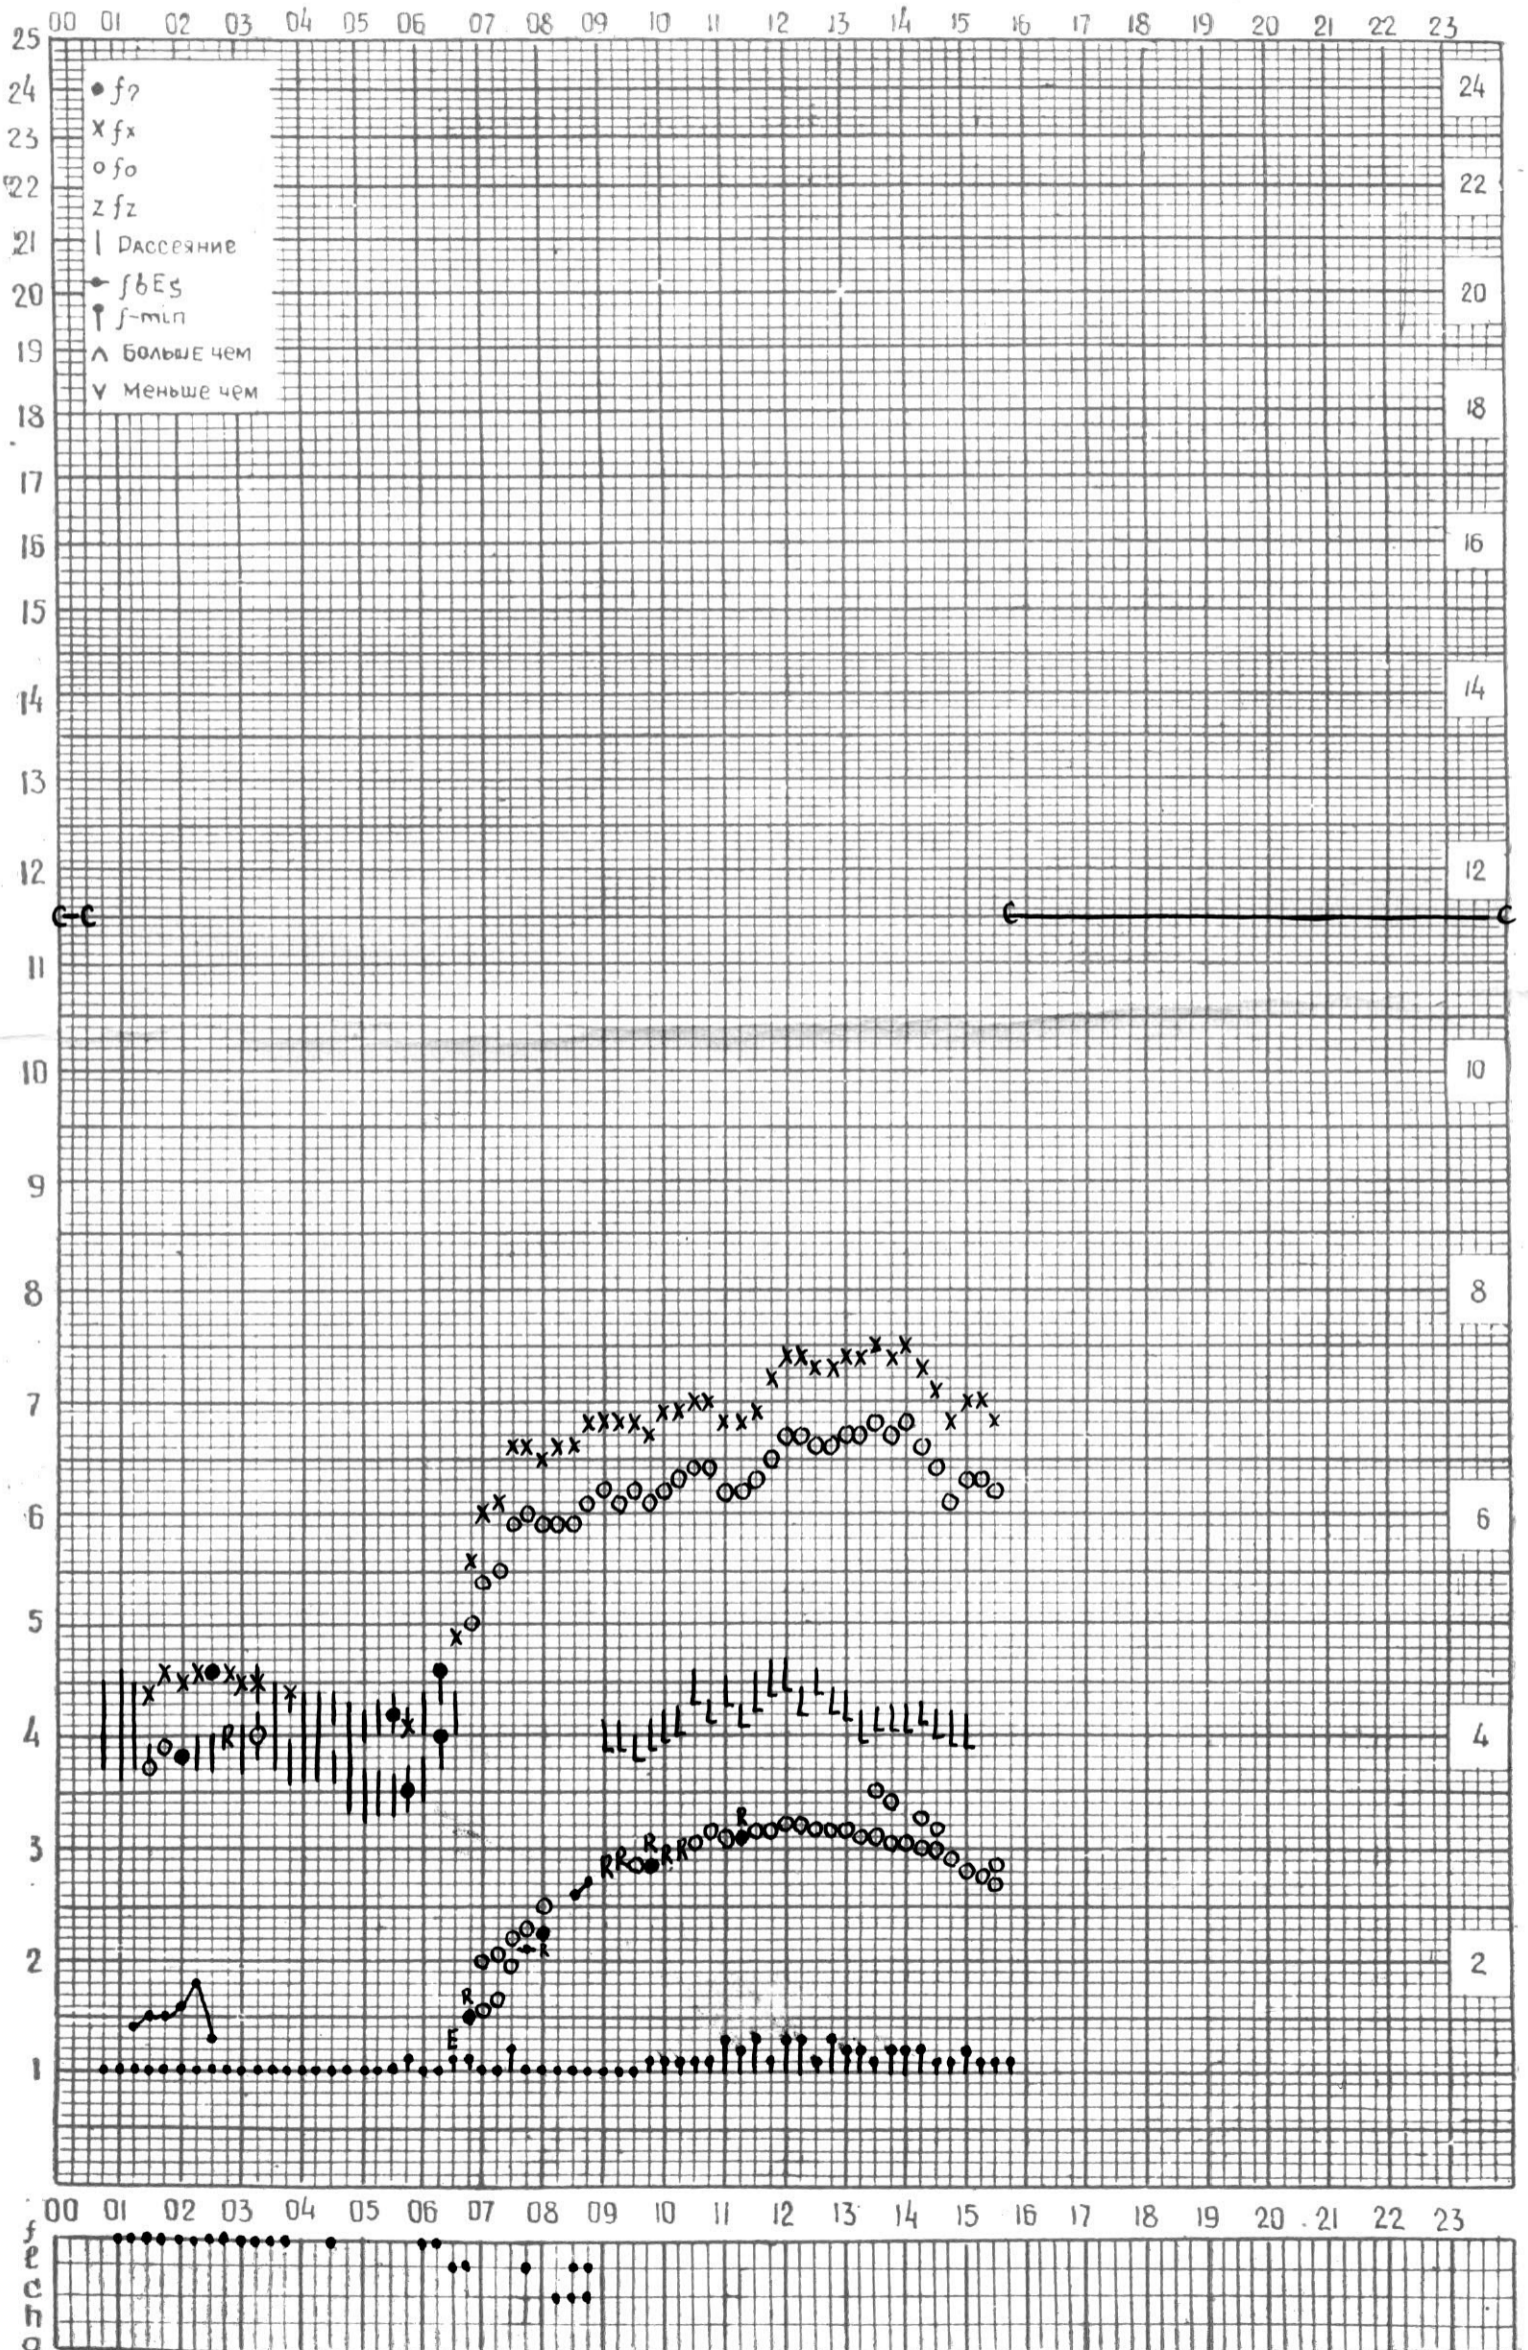

МЕЖДУНАРОДНЫЙ ГОД СПОКОЙНОГО СОЛНЦА

ВРЕМЯ 45° E

станция Тбилиси f—график ионосферных данных дата 28 февраля 1966

КЭМ ОТСЧИТАНО *Медвазшвили*