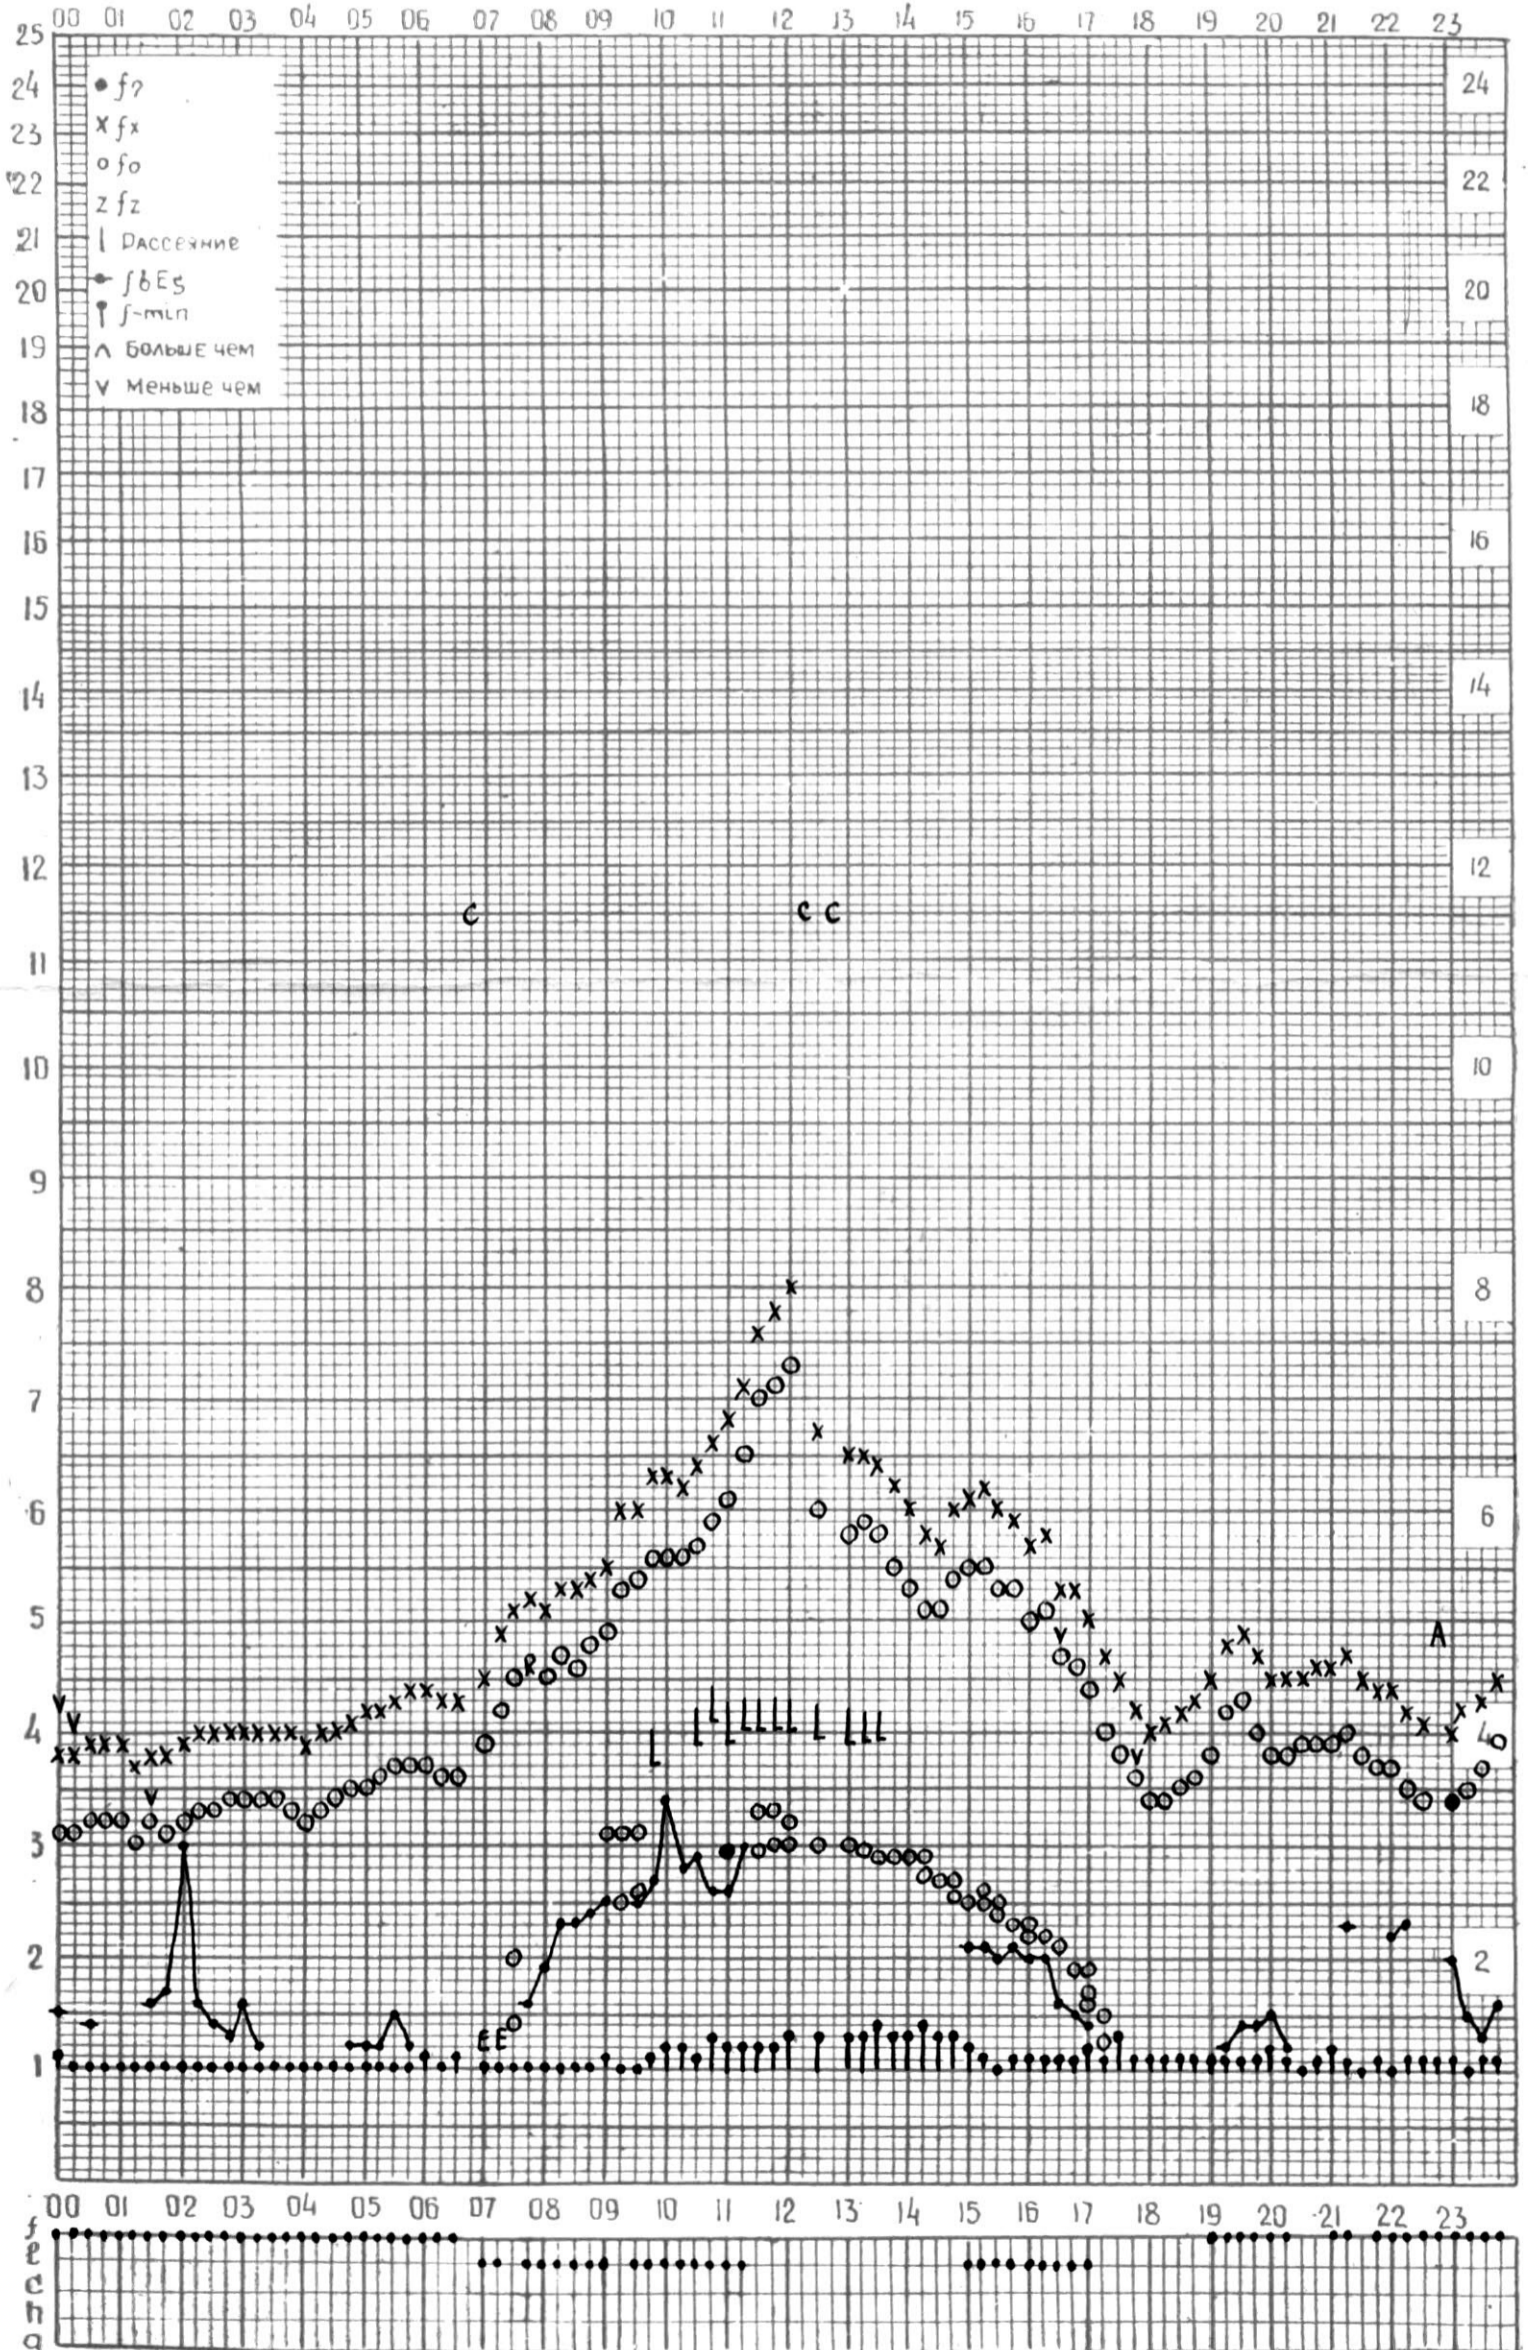

МЕЖДУНАРОДНЫЙ ГЕОФИЗИЧЕСКИЙ ГОД

ВРЕМЯ 45°E

станция ТБИЛИСИ f-график ионосферных данных ДАТА 1 ФЕВРАЛЯ 1966

КЕМ ОТСЧИТАНО Нозадзе

МЕЖДУНАРОДНЫЙ ГЕОФИЗИЧЕСКИЙ ГОД

45°E

станция Тбилиси f-график ионосферных данных дата 9 Февраля 1966

ккм отсчитано Гоглазе

МЕЖДУНАРОДНЫЙ ГОД СПОКОЙНОГО СОЛНЦА

ВРЕМЯ 45° E

станция Тбилиси f—график ионосферных данных дата 3 февраля 1966

КЭМ ОТСЧИТАНО Медведицын

МЕЖДУНАРОДНЫЙ ГЕОФИЗИЧЕСКИЙ ГОД

станция Тбилиси 45°E f-график ионосферных данных - дата 5 февраля 1966

кем отчитано Гобадзе

МЕЖДУНАРОДНЫЙ ГЕОФИЗИЧЕСКИЙ ГОД

станция Тбилиси f-график Время 45°E ионосферных данных дата 7 февраля, 1962

КЕМ ОТСЧИТАНО Санадзе

МЕЖДУНАРОДНЫЙ ГОД СПОКОЙНОГО СОЛНЦА

ВРЕМЯ 45° E

станция Тбилиси — график ионосферных данных дата 8 Февраля 1966 г.