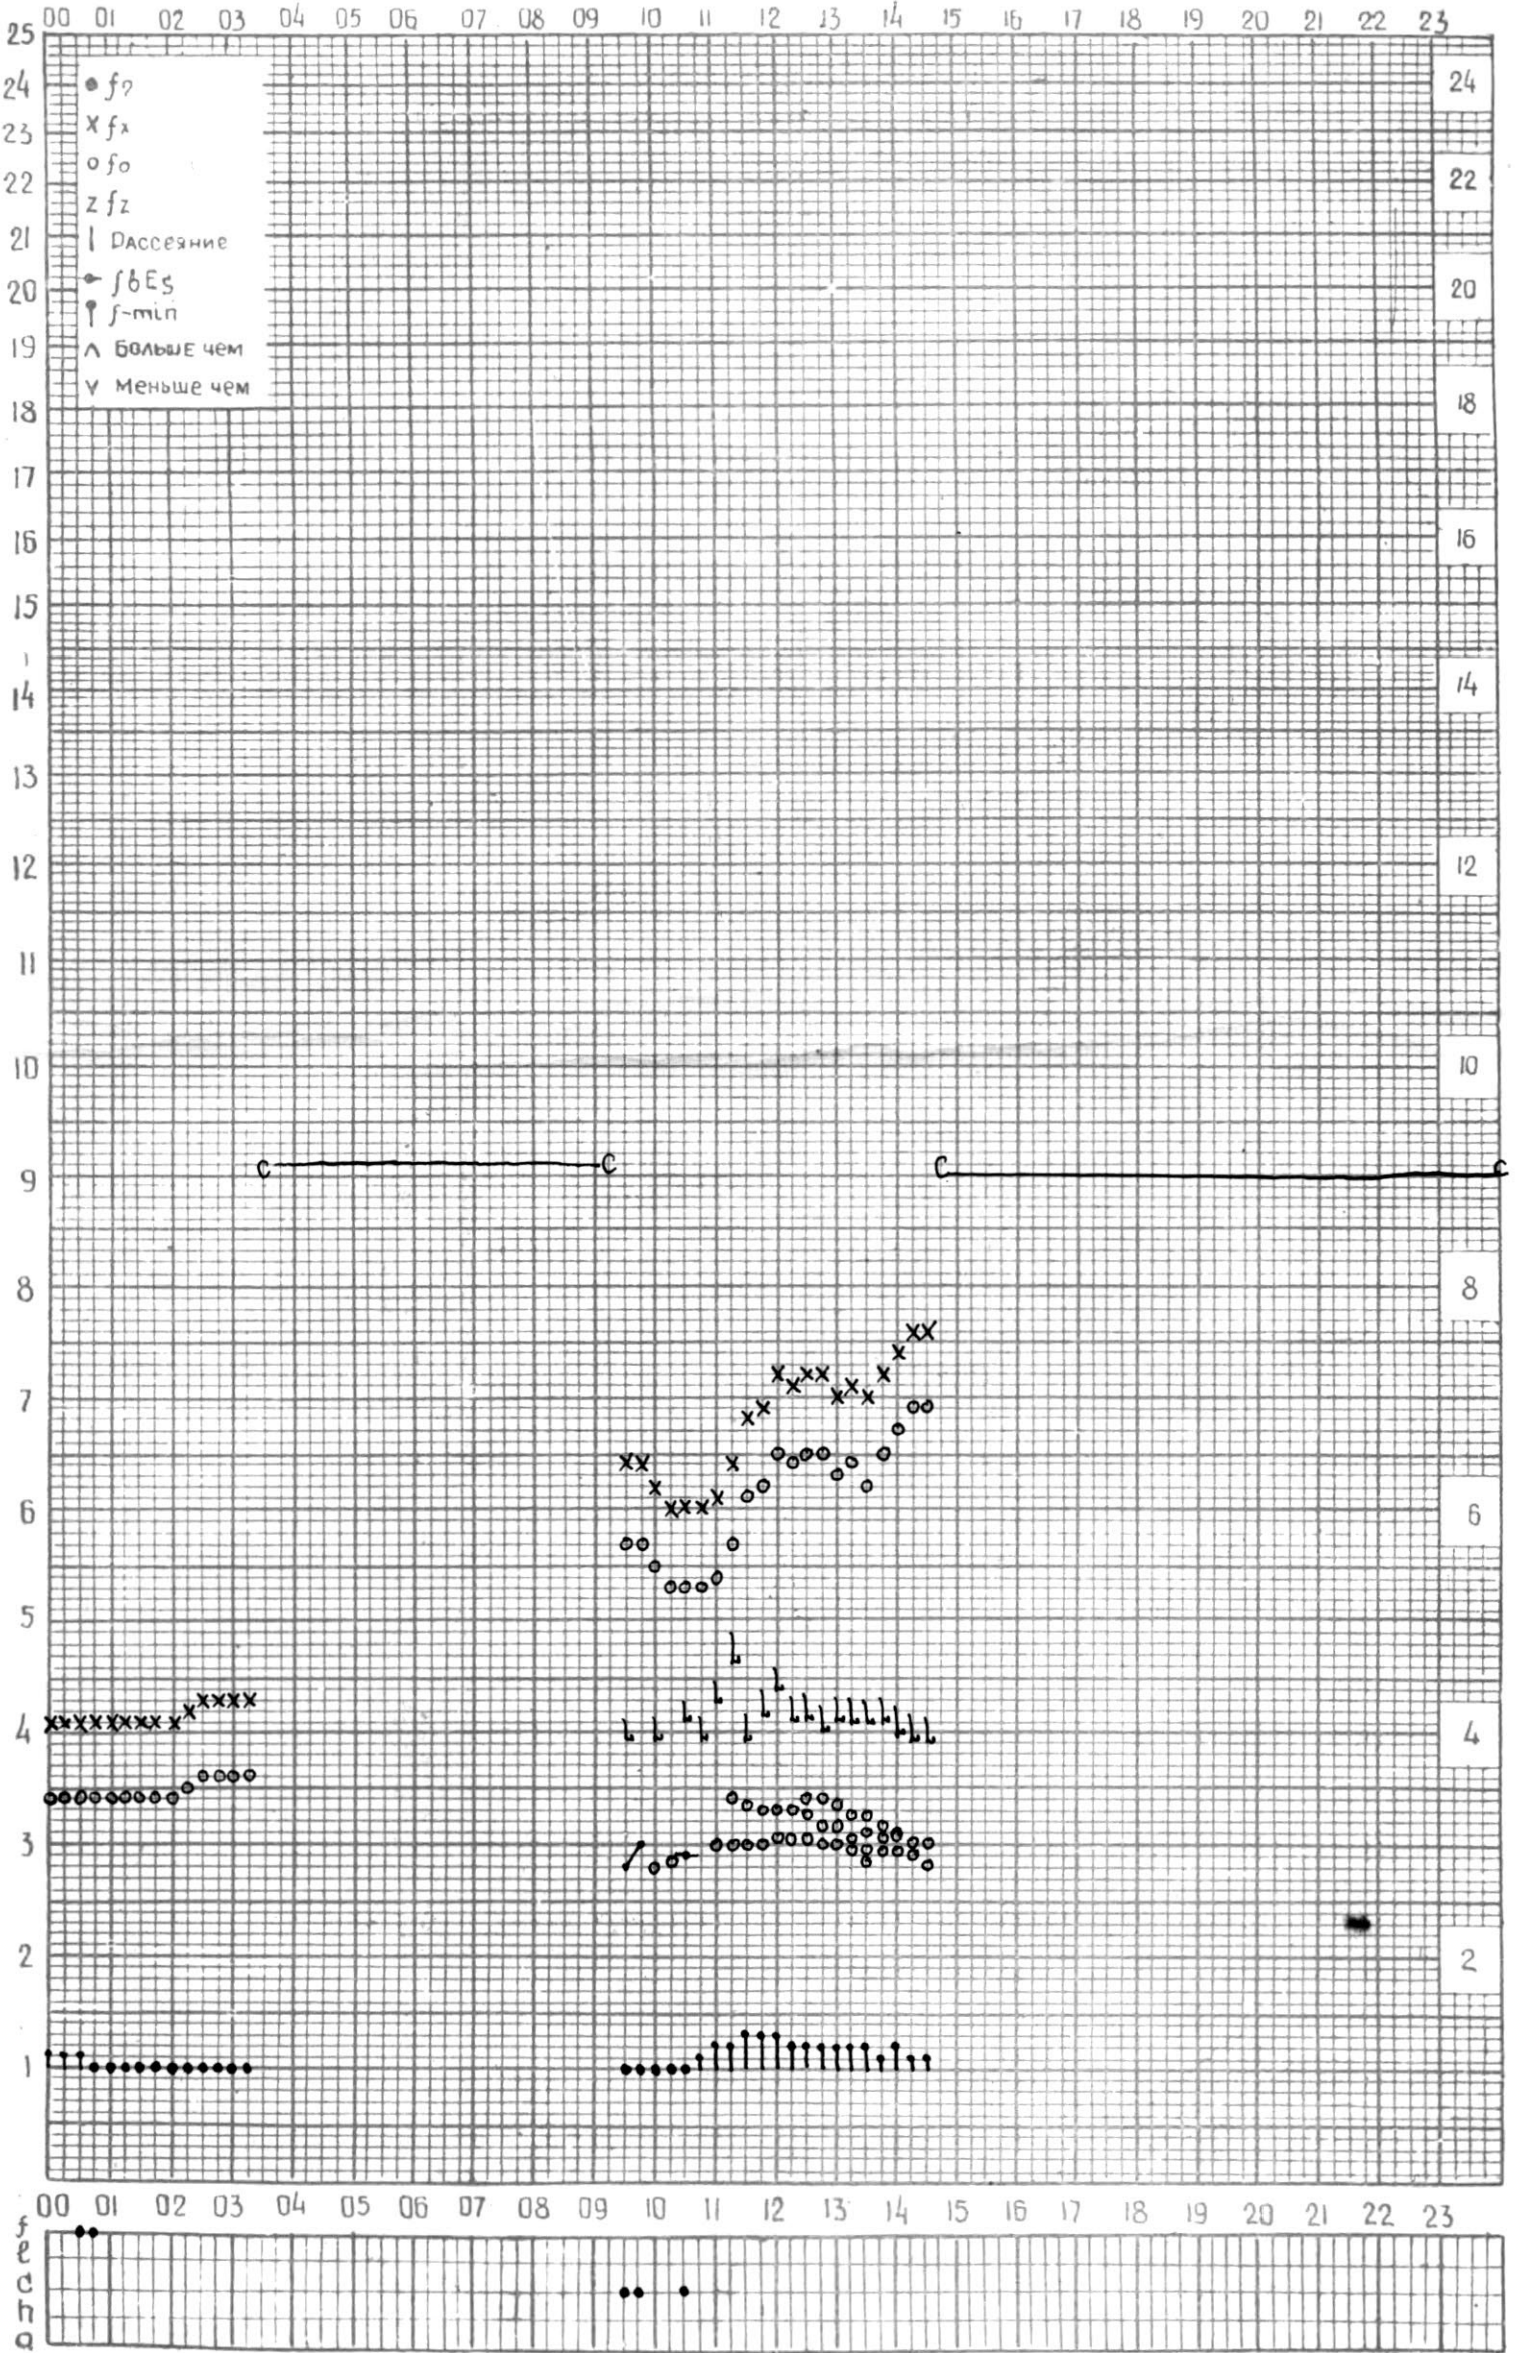

МЕЖДУНАРОДНЫЙ ГЕОФИЗИЧЕСКИЙ ГОД

45°E

станция Тбилиси f-график ионосферных данных ДАТА 19 Февраля 1966

кем отсчитано Тогадзе