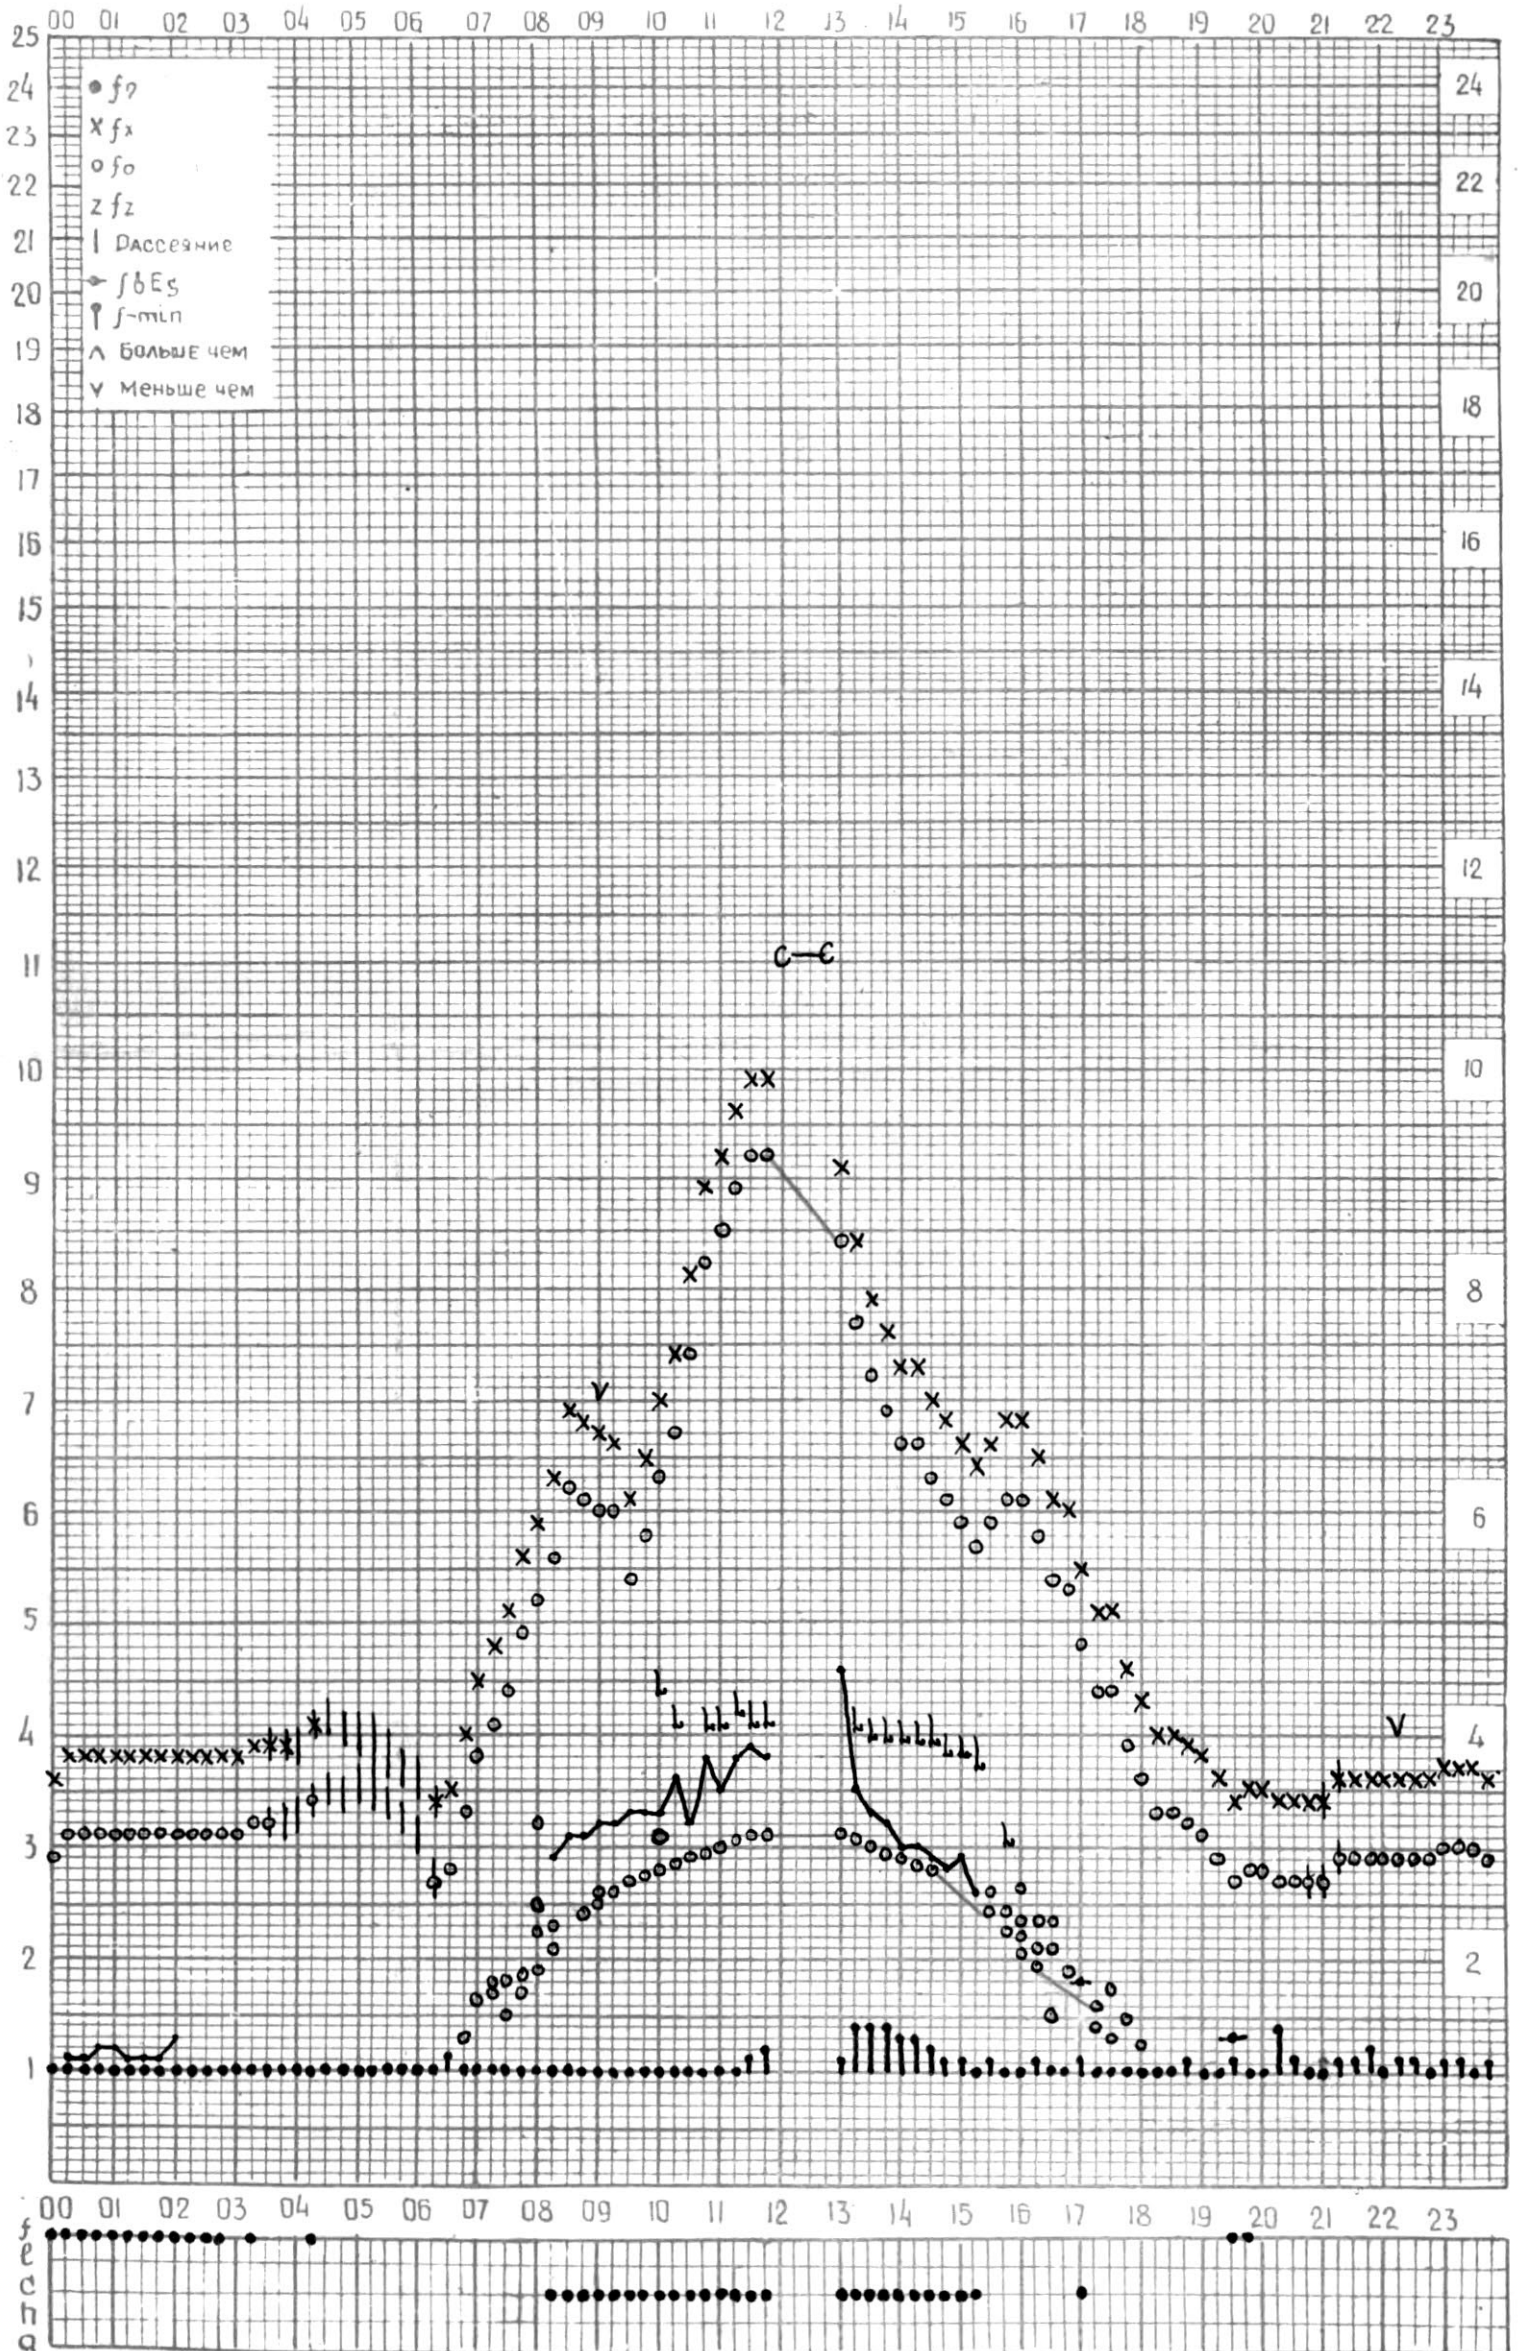

МЕЖДУНАРОДНЫЙ ГЕОФИЗИЧЕСКИЙ ГОД

ВРЕМЯ 45°E

станция ТБИЛИСИ f-график ионосферных данных ДАТА 1 ФЕВРАЛЯ 1966

КЕМ ОТСЧИТАНО Нозадзе

МЕЖДУНАРОДНЫЙ ГЕОФИЗИЧЕСКИЙ ГОД

45°E

станция Тбилиси f-график ионосферных данных дата 9 Февраля 1966

ккм отсчитано Гоглазе

МЕЖДУНАРОДНЫЙ ГОД СПОКОЙНОГО СОЛНЦА

ВРЕМЯ 45° E

станция Тбилиси f—график ионосферных данных дата 3 февраля 1966

КЭМ ОТСЧИТАНО Медведицын

МЕЖДУНАРОДНЫЙ ГЕОФИЗИЧЕСКИЙ ГОД

станция Тбилиси 45°E f-график ионосферных данных - дата 5 февраля 1966

КЕМ ОТЧИТАНО Нозагзе

станция Тбилиси f-график ионосферных данных .. дата 11 февраля, 1966
 Время 45° E

КЕМ ОТСЧИТАНО Санадзе

МЕЖДУНАРОДНЫЙ ГЕОФИЗИЧЕСКИЙ ГОД

45° E

станция Тбилиси f-график ионосферных данных дата 12 февраля 1966