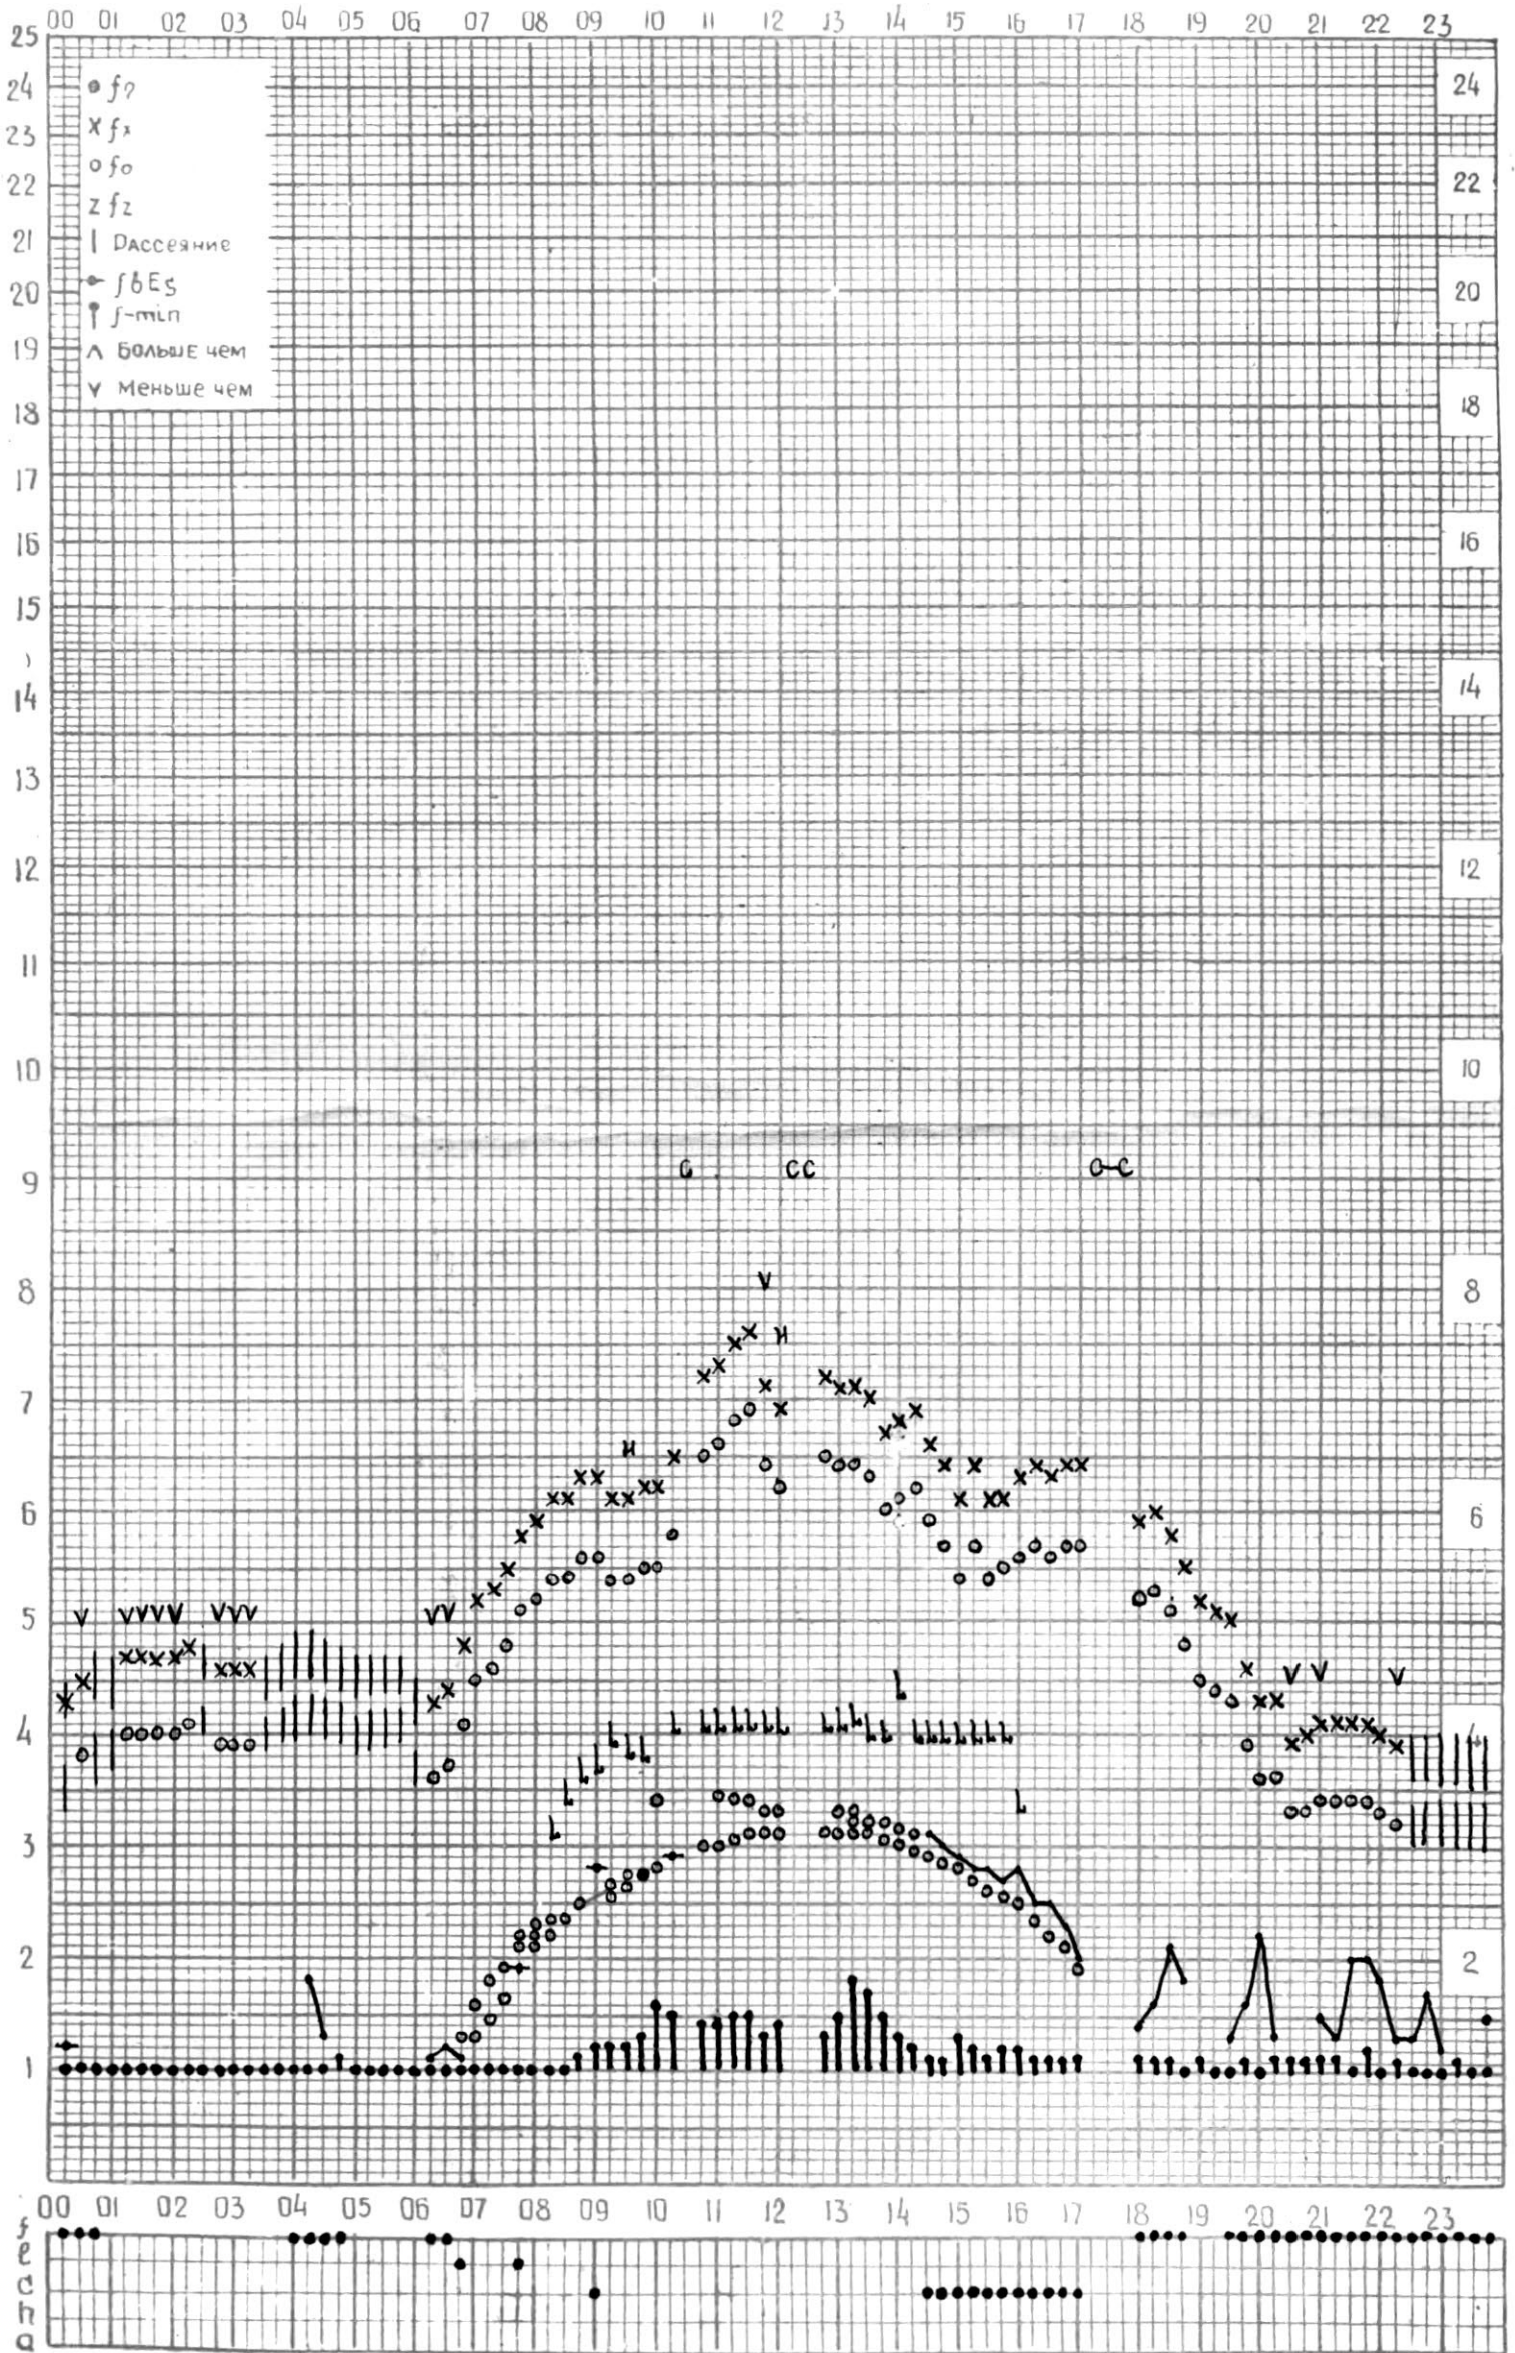

45°E

станция Тбилиси f-график ионосферных данных ДАТА 26 ФЕВРАЛЯ 1962

кем отсчитано Гоглазе