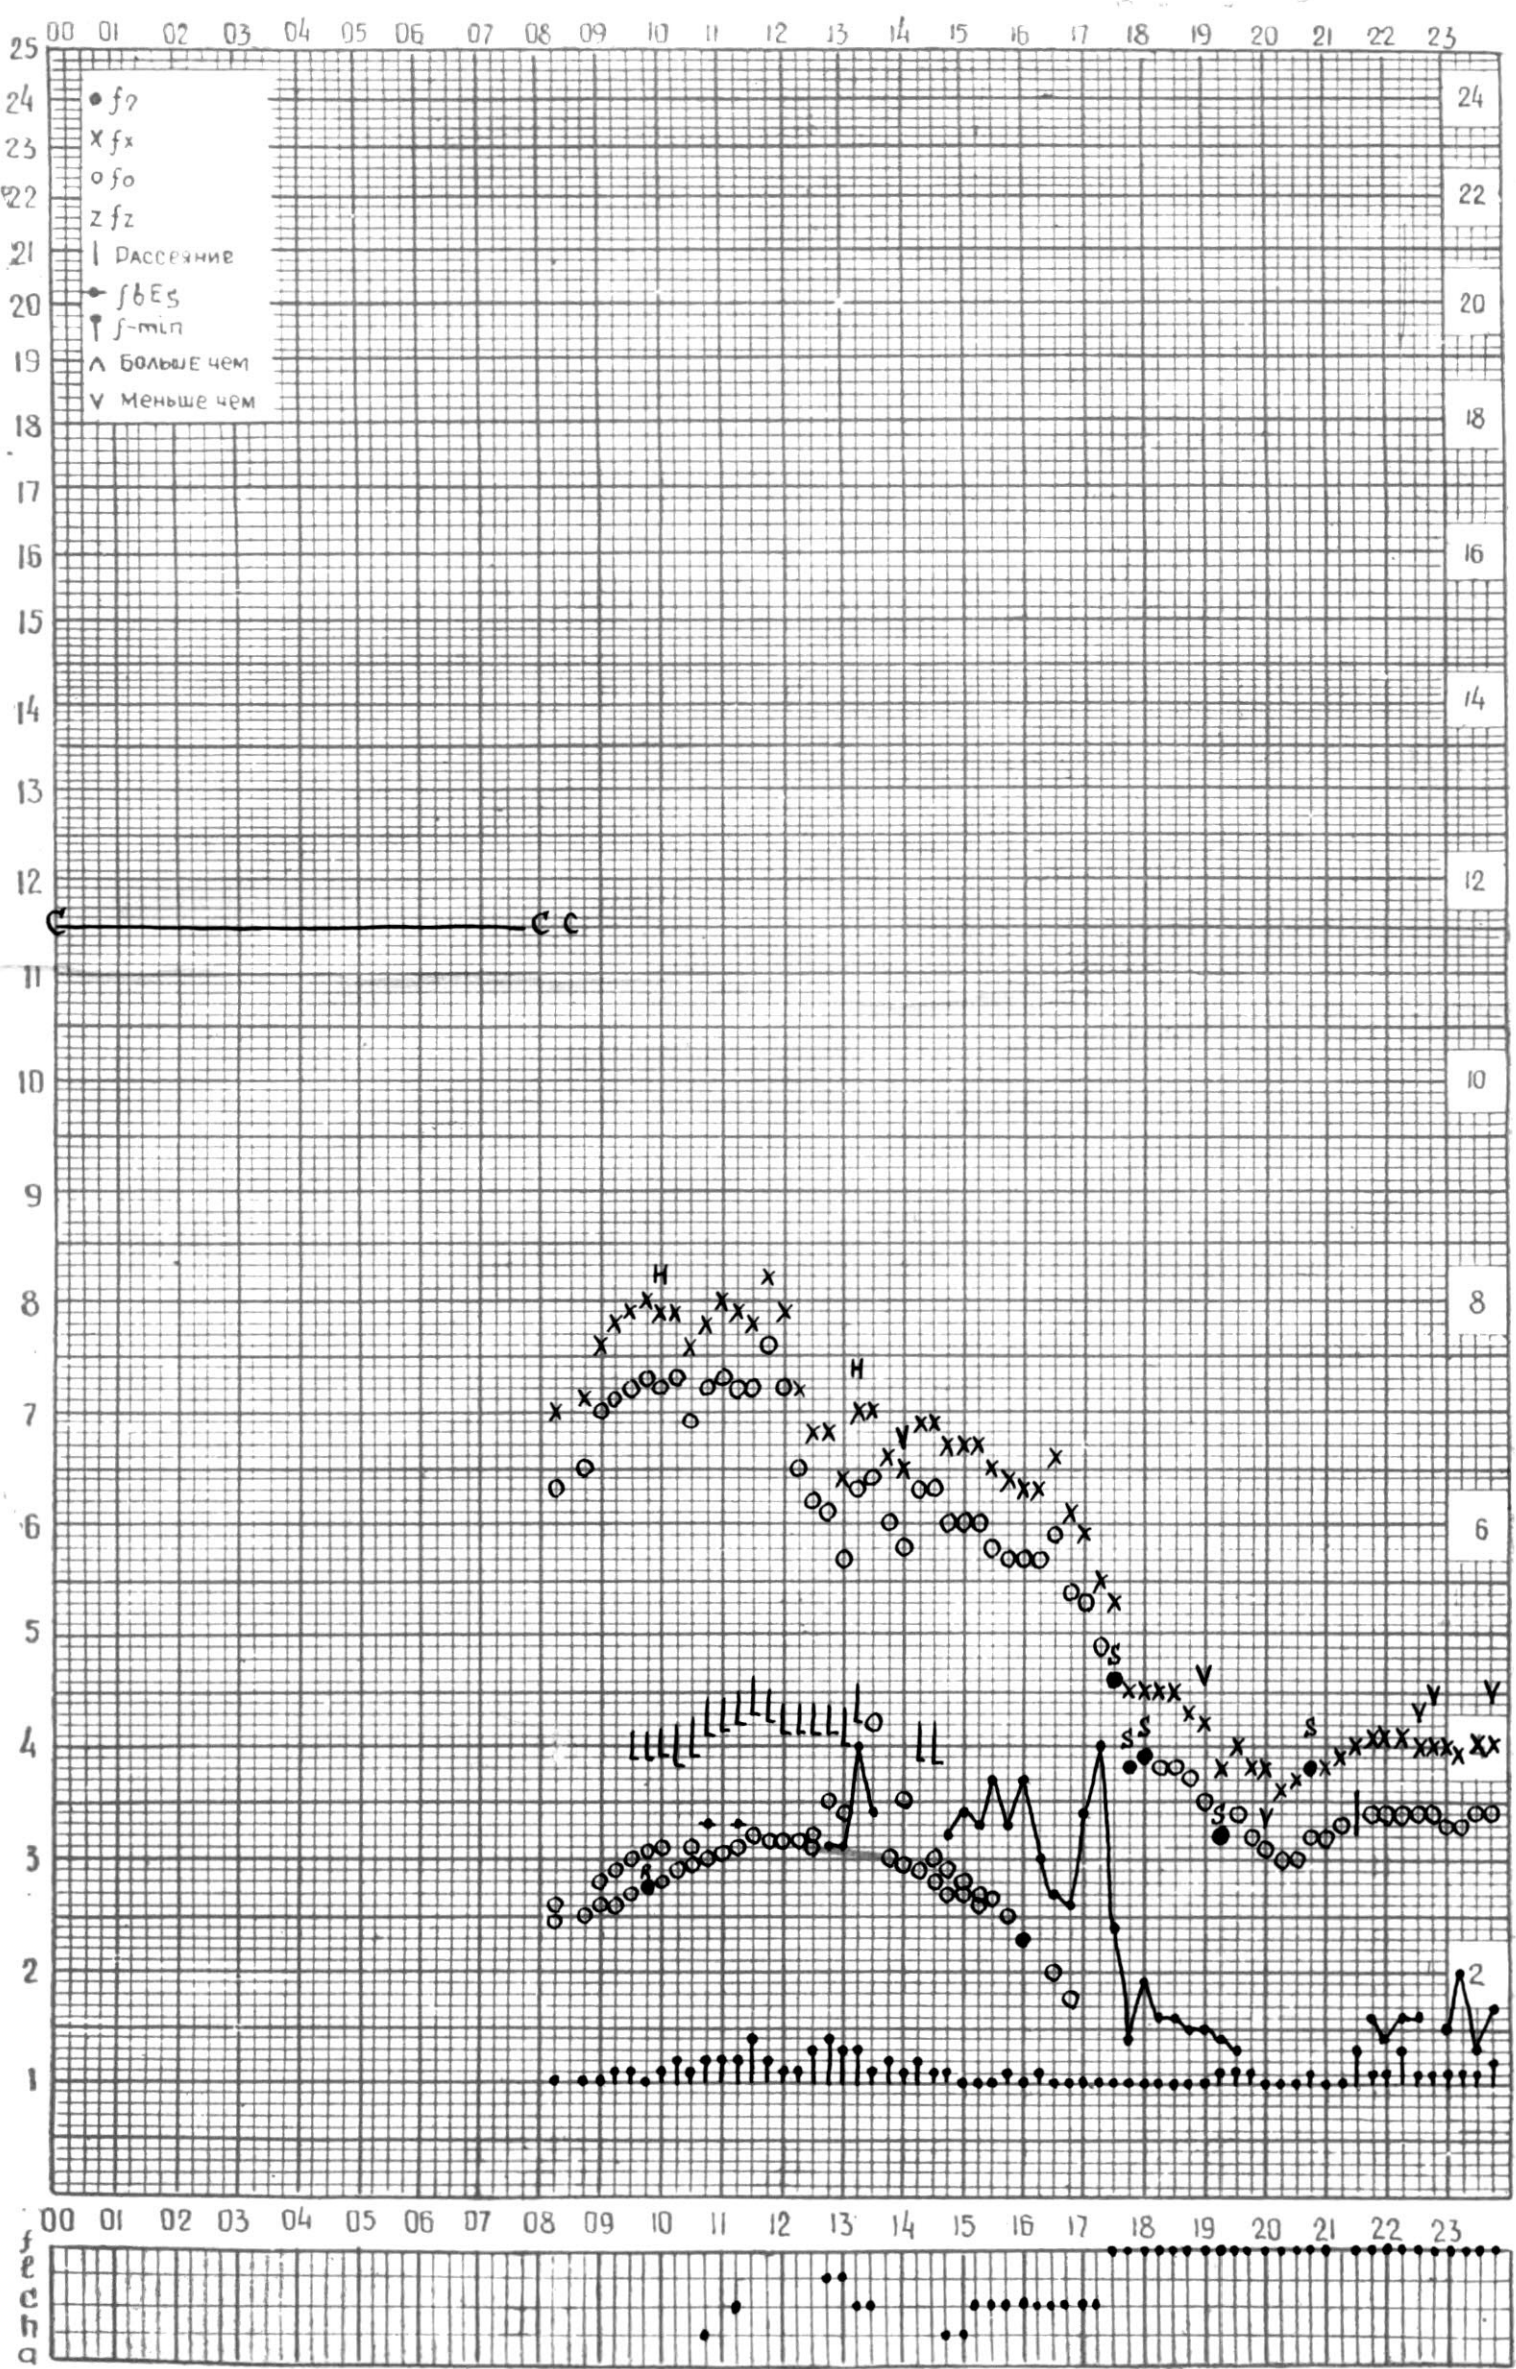

МЕЖДУНАРОДНЫЙ ГОД СПОКОЙНОГО СОЛНЦА

ВРЕМЯ 45° E

станция Тбилиси f—график ионосферных данных дата 9 февраля 1966

КЕМ ОТСЧИТАНО Исбагитович