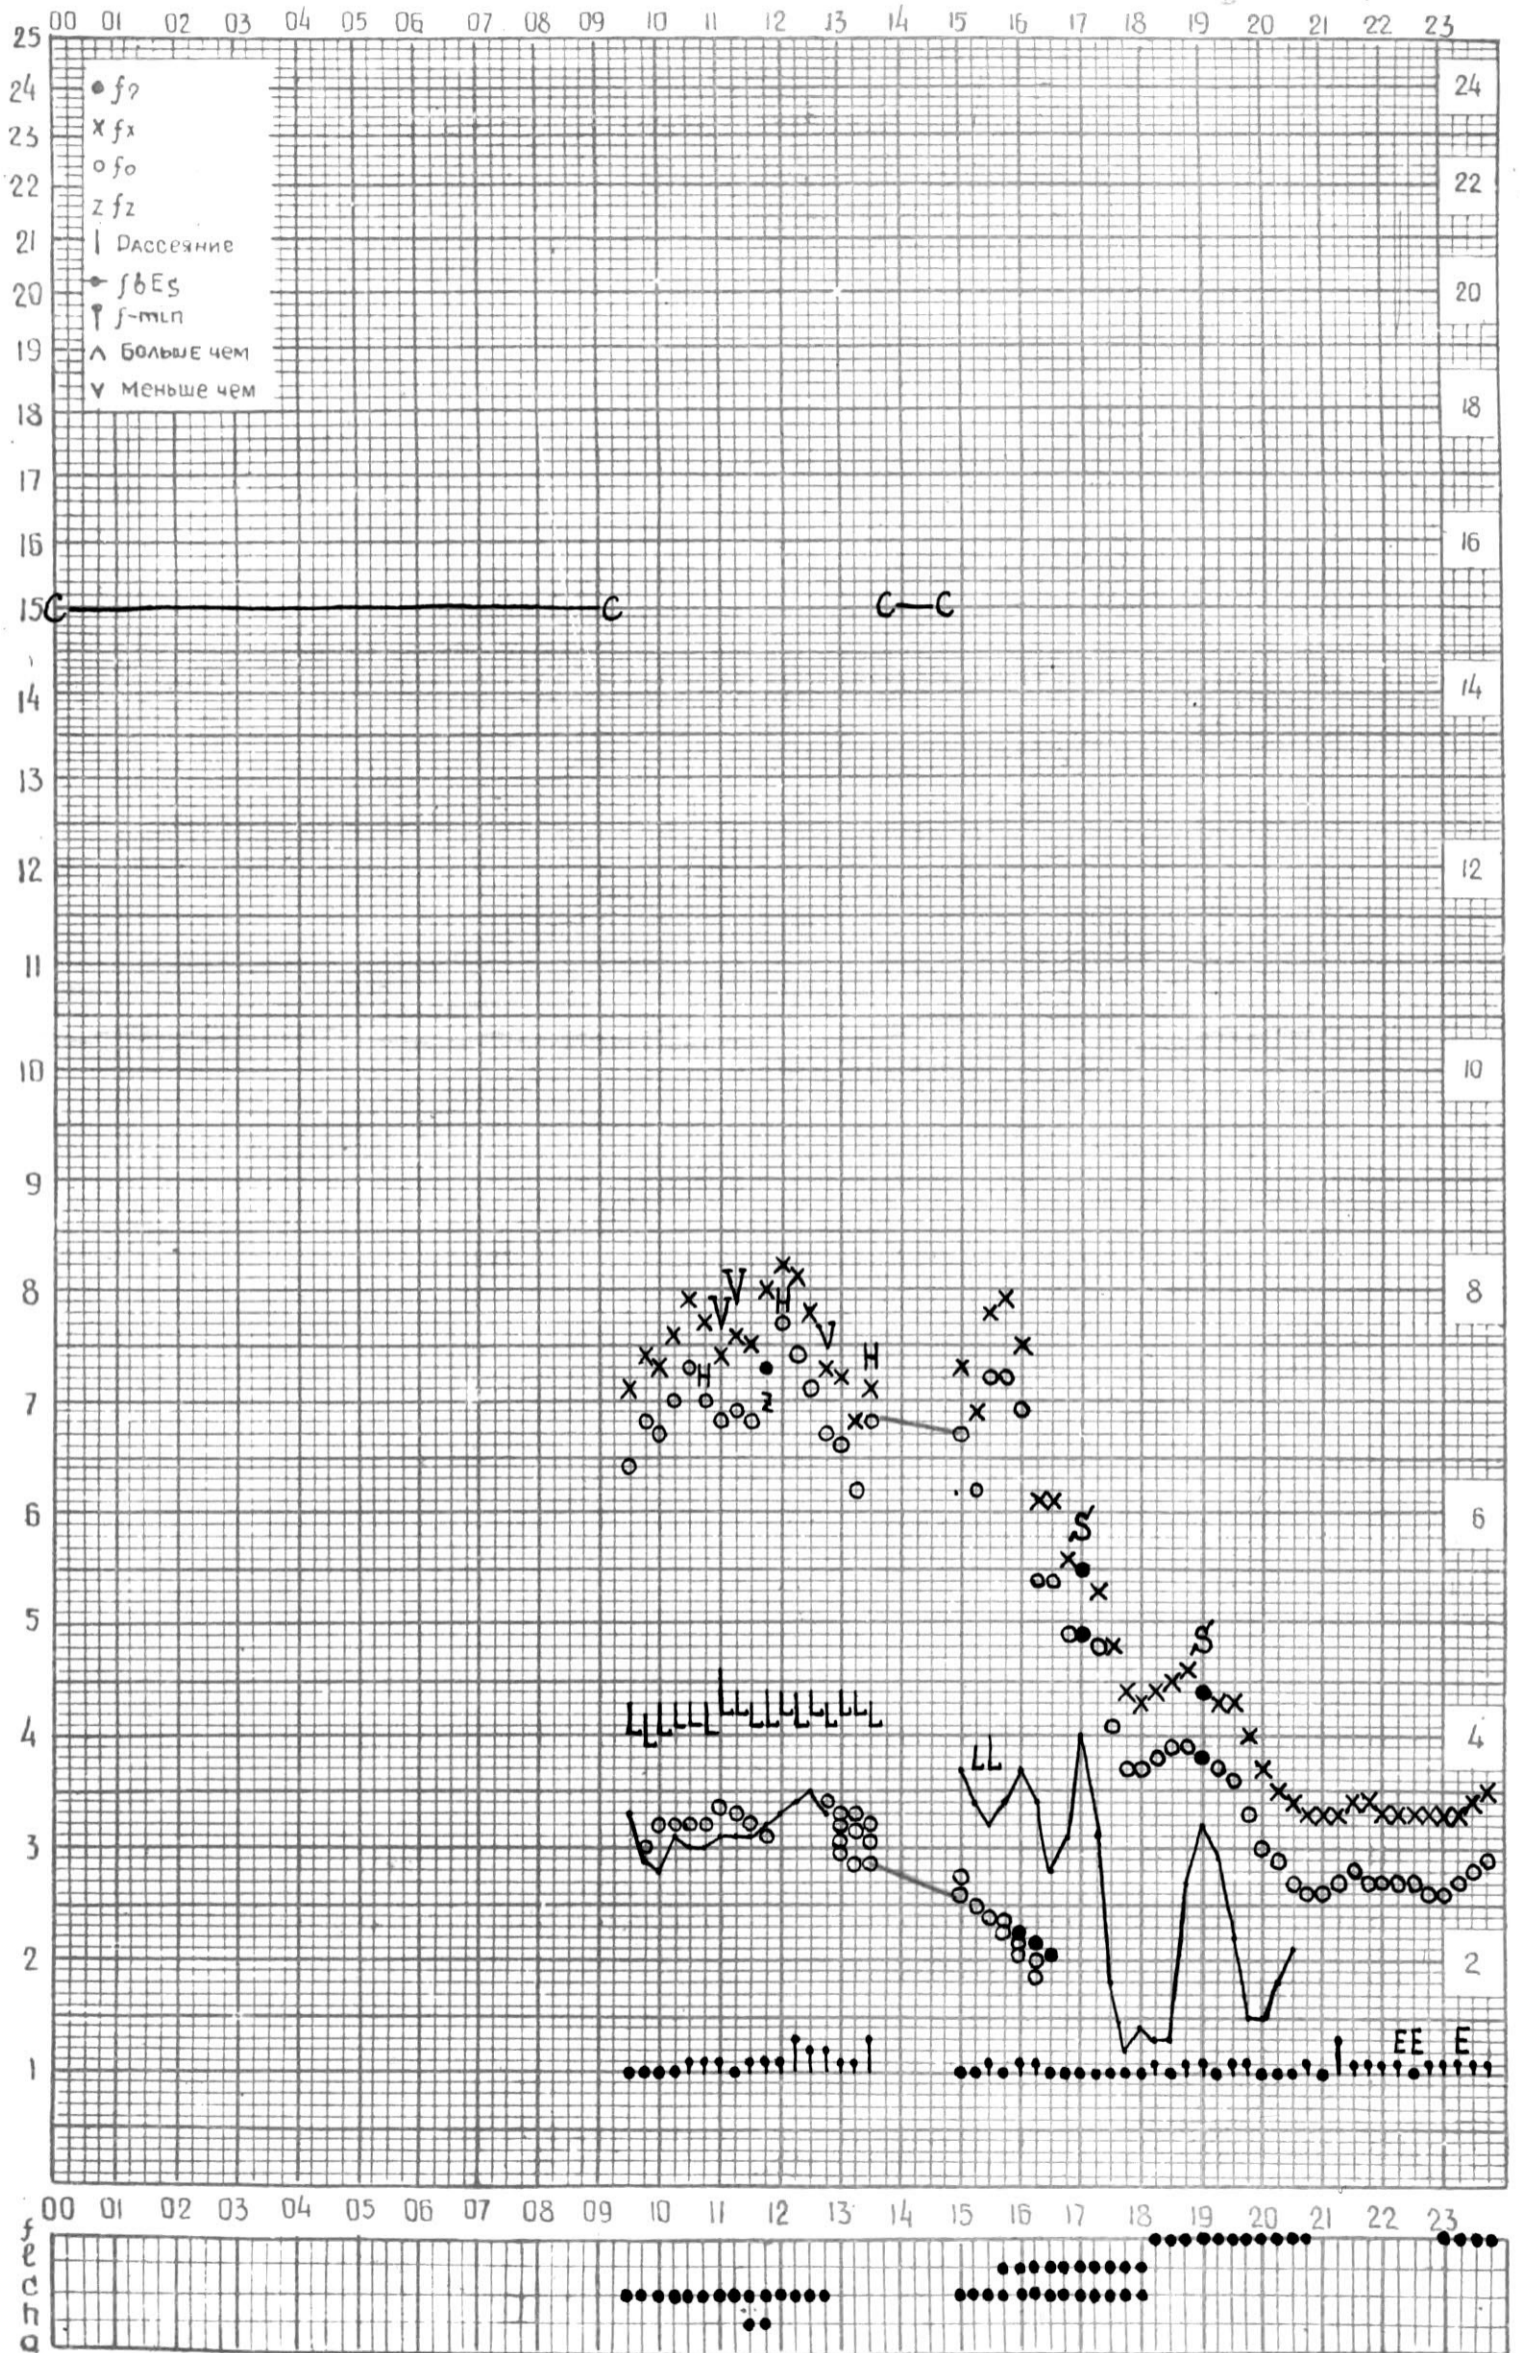

МЕЖДУНАРОДНЫЙ ГЕОФИЗИЧЕСКИЙ ГОД

ВРЕМЯ 45°E

станция ТБИЛИСИ f-график ионосферных данных ДАТА 1 ФЕВРАЛЯ 1966

КЕМ ОТСЧИТАНО Нозадзе

МЕЖДУНАРОДНЫЙ ГЕОФИЗИЧЕСКИЙ ГОД

45°E

станция Тбилиси f-график ионосферных данных дата 9 Февраля 1966

ккм отсчитано Гоглазе

МЕЖДУНАРОДНЫЙ ГОД СПОКОЙНОГО СОЛНЦА

ВРЕМЯ 45° E

станция Тбилиси f—график ионосферных данных дата 3 февраля 1966

КЭМ ОТСЧИТАНО Медведицын

МЕЖДУНАРОДНЫЙ ГЕОФИЗИЧЕСКИЙ ГОД

станция Тбилиси 45°E f-график ионосферных данных - дата 5 февраля 1966

КЕМ ОТСЧИТАНО В. Абуашвили

МЕЖДУНАРОДНЫЙ ГОД СПОКОЙНОГО СОЛНЦА

ВРЕМЯ 45° E

станция Тбилиси f—график ионосферных данных дата 9 февраля 1966

КЕМ ОТСЧИТАНО Исбагитович

ВРЕМЯ 45°E

станция ТБИЛИСИ f-график ионосферных данных ДАТА 10 ФЕВРАЛЯ 1966г.

КЕМ ОТЧИТАНО Нозагзе

станция Тбилиси f-график ионосферных данных .. дата 11 февраля, 1966
 Время 45° E

КЕМ ОТСЧИТАНО Санадзе

МЕЖДУНАРОДНЫЙ ГЕОФИЗИЧЕСКИЙ ГОД

45° E

станция Тбилиси f-график ионосферных данных дата 12 февраля 1966