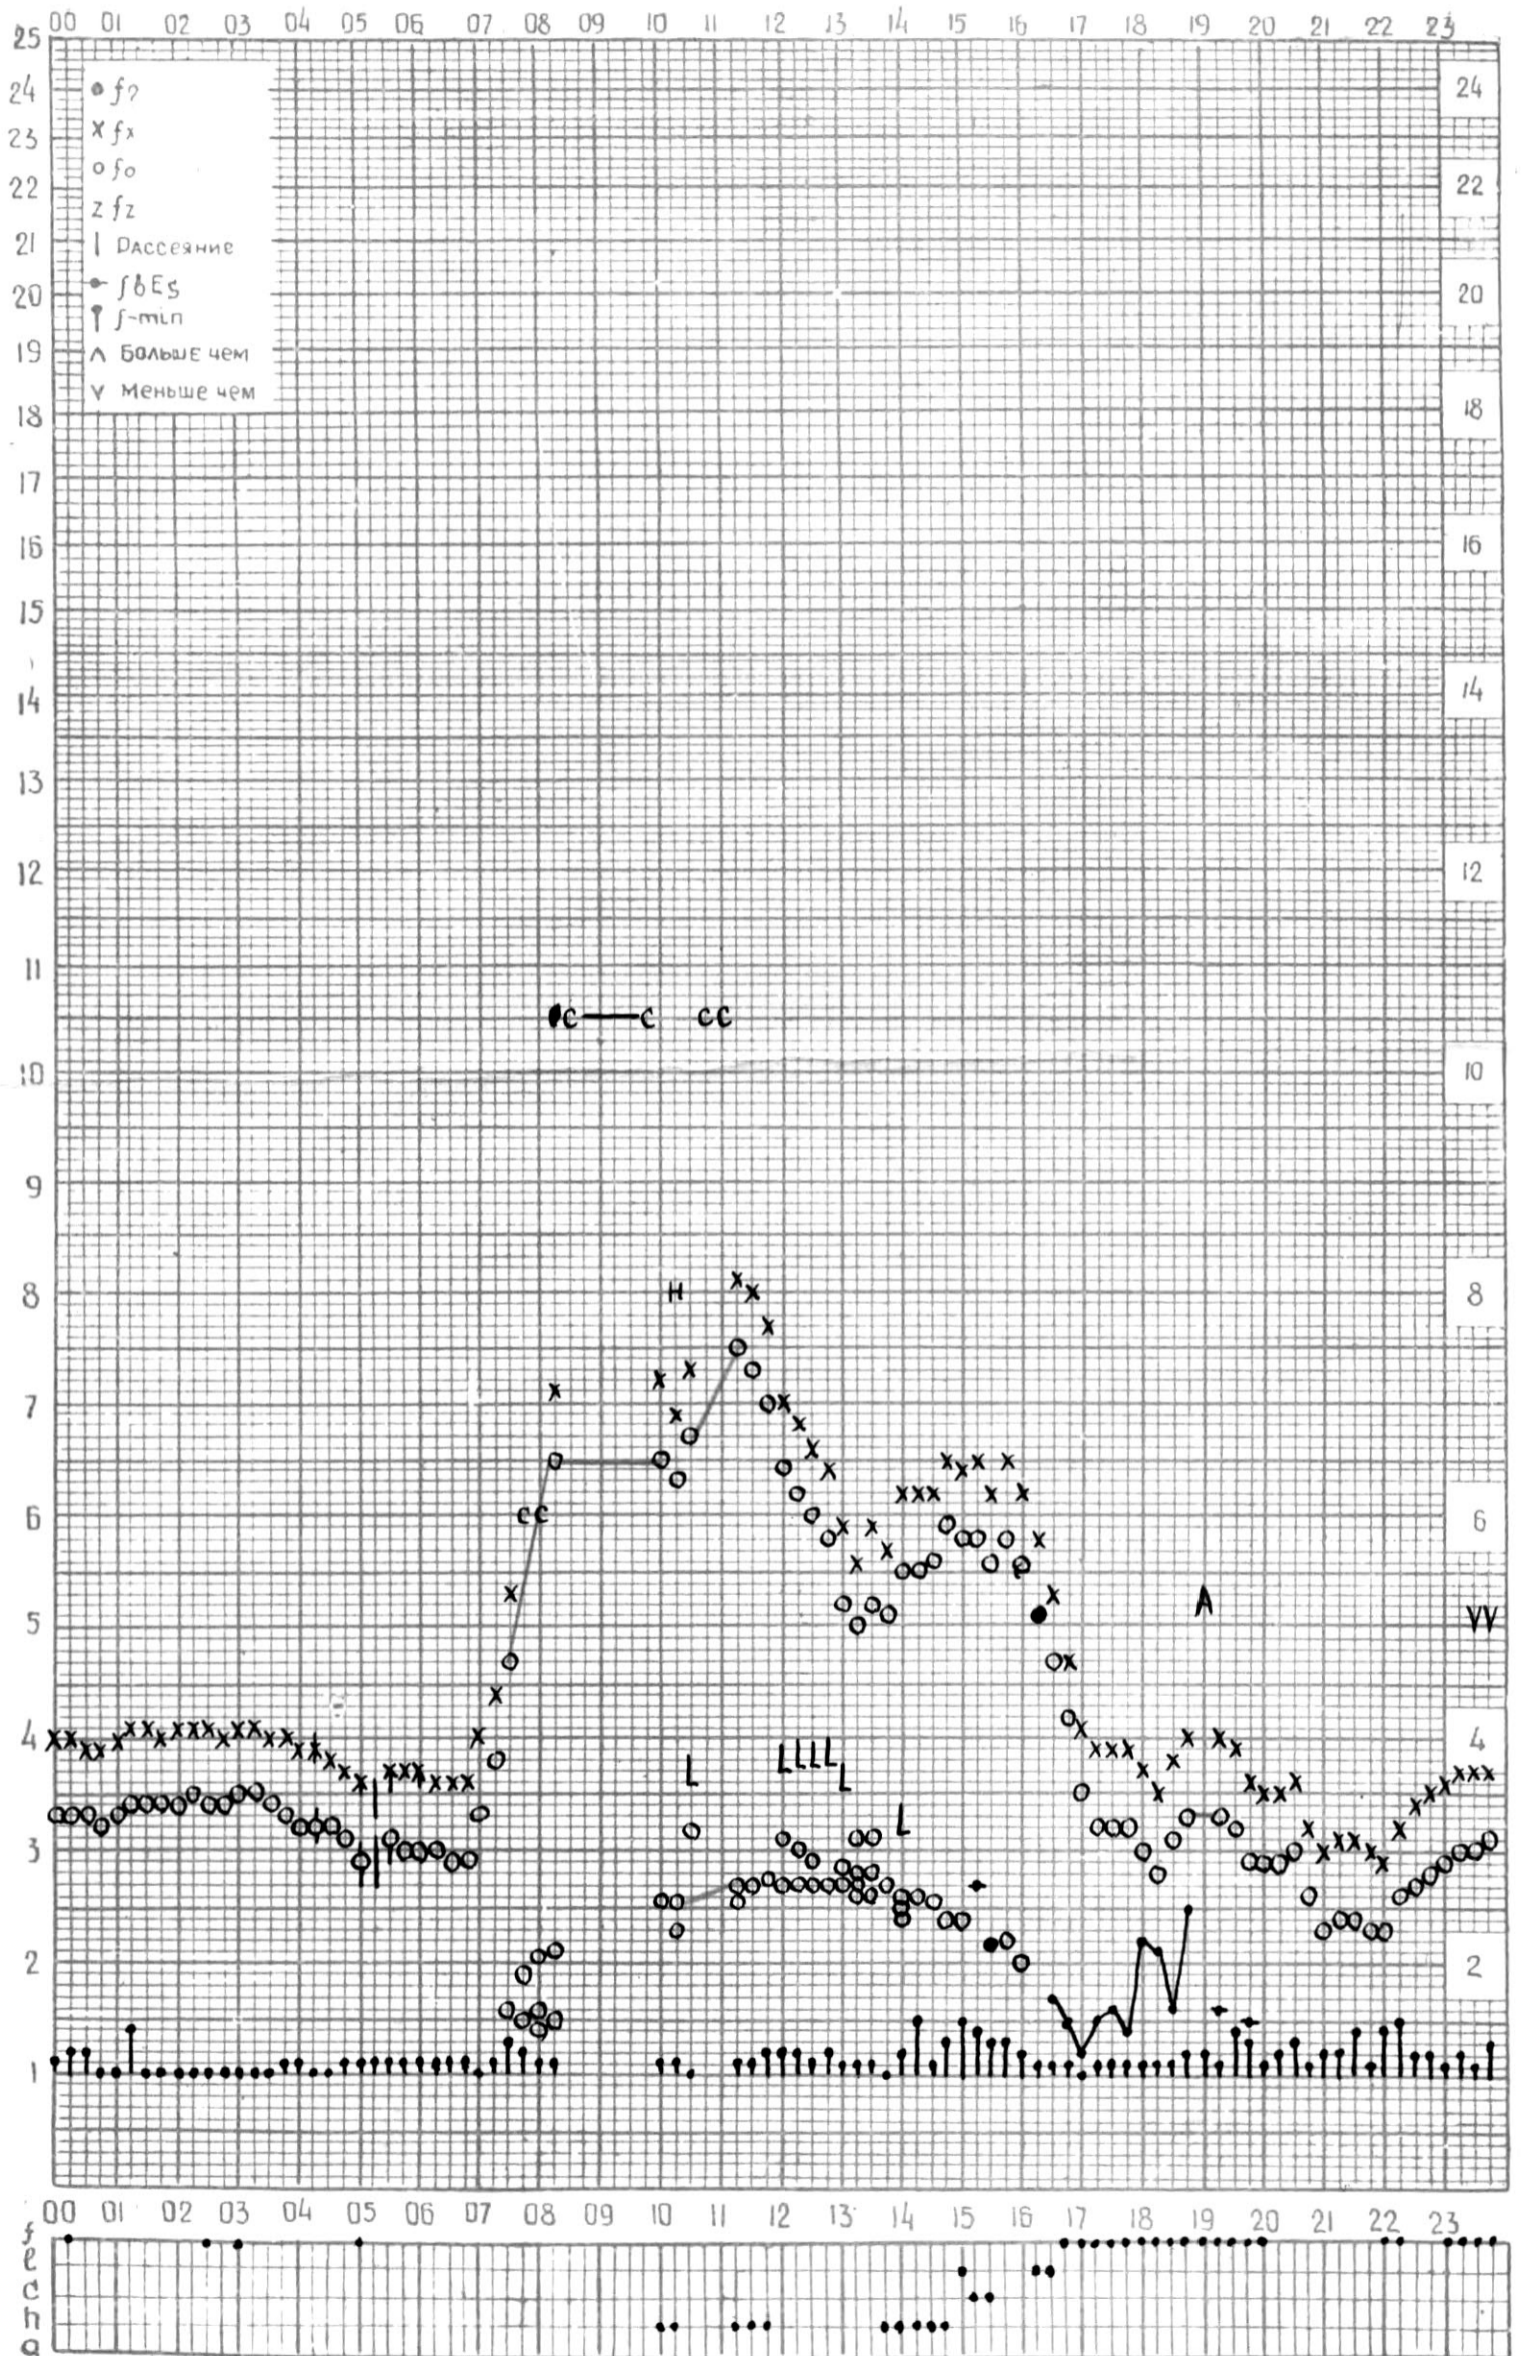

станция Тбилиси $45^{\circ}E$ f-график ионосферных данных дата 1 января 1966г.

кем отчитано Гоглазе.

МЕЖДУНАРОДНЫЙ ГЕОФИЗИЧЕСКИЙ ГОД

45° E

Станция ТБИЛИСИ f-график ионосферных данных ДАТА 2 января 1966

КЕМ ОТСЧИТАНО В. Абуашвили

МЕЖДУНАРОДНЫЙ ГЕОФИЗИЧЕСКИЙ ГОД

Время 45°E

станция Тбилиси f-график ионосферных данных дата 3 января, 1962.

КЕМ ОТЧИТАНО Санадзе

МЕЖДУНАРОДНЫЙ ГЕОФИЗИЧЕСКИЙ ГОД

ВРЕМЯ 45°E

станция ТБИЛИСИ f-график ионосферных данных дата 4 ЯНВАРЯ 1966г.

КЕМ ОТСЧИТАНО Нозадзе Т.

МЕЖДУНАРОДНЫЙ ГЕОФИЗИЧЕСКИЙ ГОД

45°E

станция Тбилиси f-график ионосферных данных дата 5 января 1966

КЕМ ОТЧИТАНО Меджидович

МЕЖДУНАРОДНЫЙ ГЕОФИЗИЧЕСКИЙ ГОД

45° E

станция **ТБИЛИСИ** f-график ионосферных данных - ДАТА **6 ЯНВАРЯ 1966**

КЕМ ОТСЧИТАНО В. Абуашвили

МЕЖДУНАРОДНЫЙ ГЕОФИЗИЧЕСКИЙ ГОД

45°E

станция Тбилиси f-график ионосферных данных ДАТА 7 января 1966г

КЕМ ОТСЧИТАНО Тоглазе.

МЕЖДУНАРОДНЫЙ ГЕОФИЗИЧЕСКИЙ ГОД

ВРЕМЯ 45°E

станция ТБИЛИСИ f-график ионосферных данных ДАТА 8 января 1962