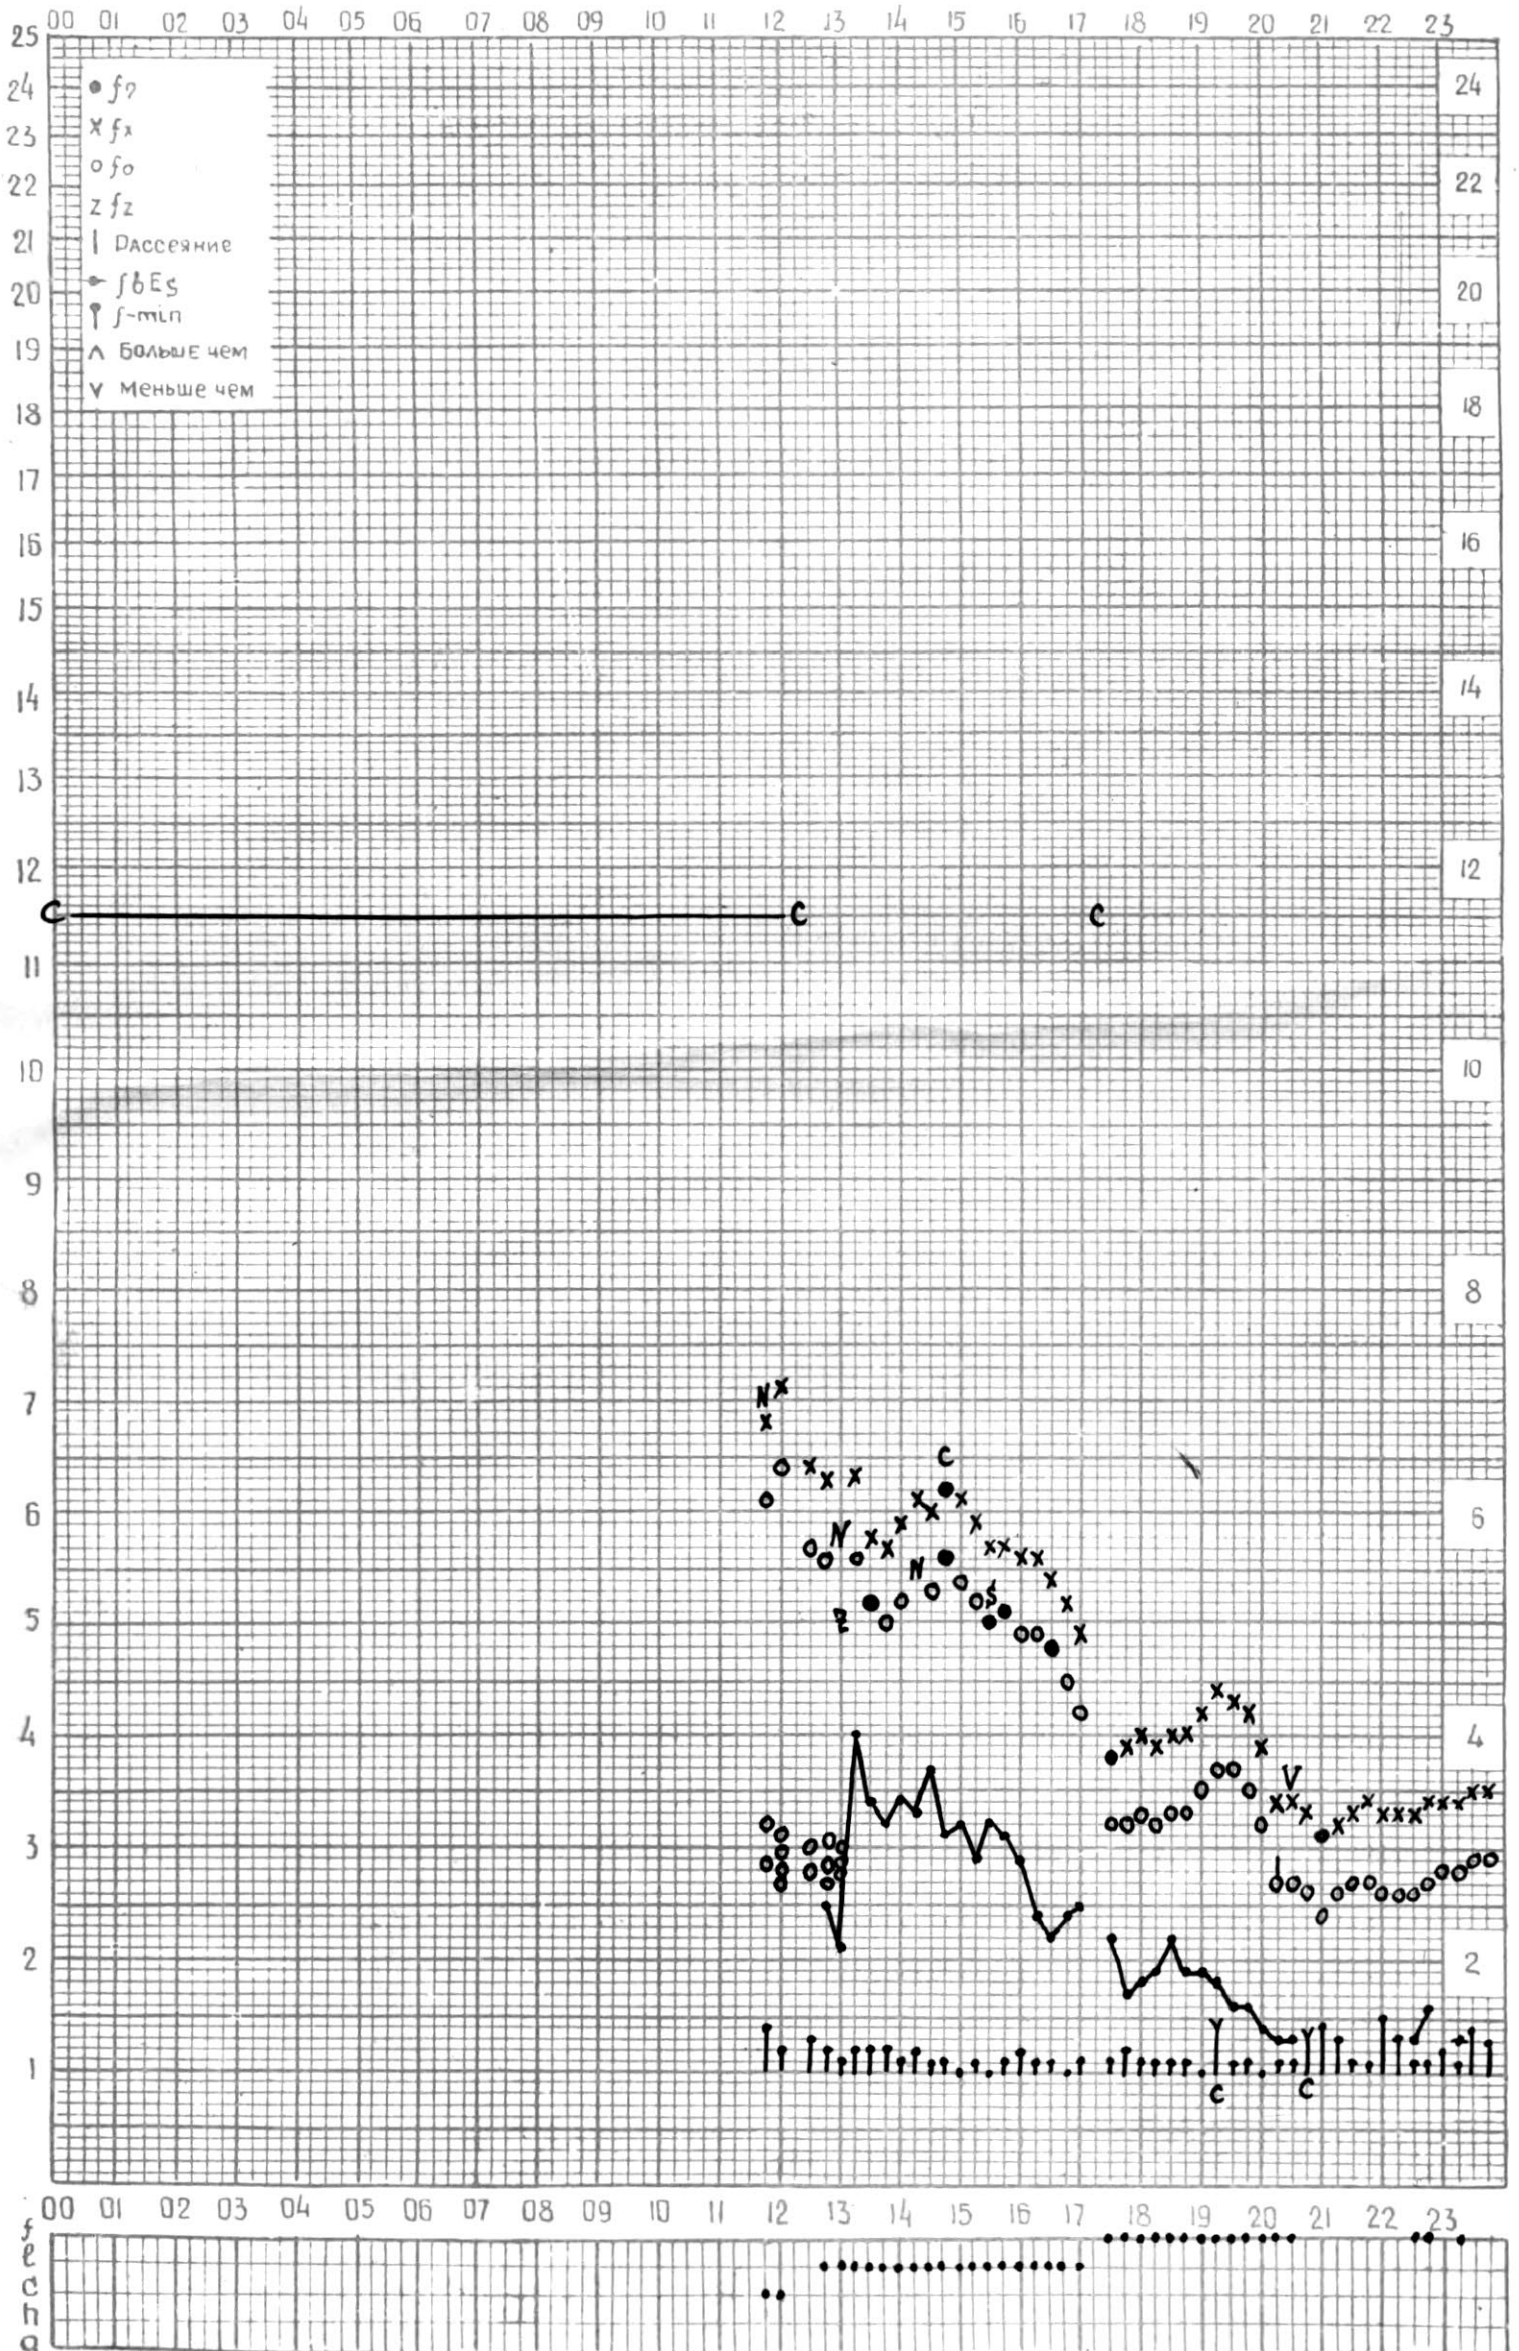

# МЕЖДУНАРОДНЫЙ ГЕОФИЗИЧЕСКИЙ ГОД

ВРЕМЯ 45°E

станция ТБИЛИСИ f-график ионосферных данных - ДАТА 22 НОЯБРЯ 1965г

КЭМ ОТСЧИТАНО Нозадзе Т.

45°E

Станция ТБИЛИСИ f-график ионосферных данных ДАТА 24 НОЯБРЯ 1965г.