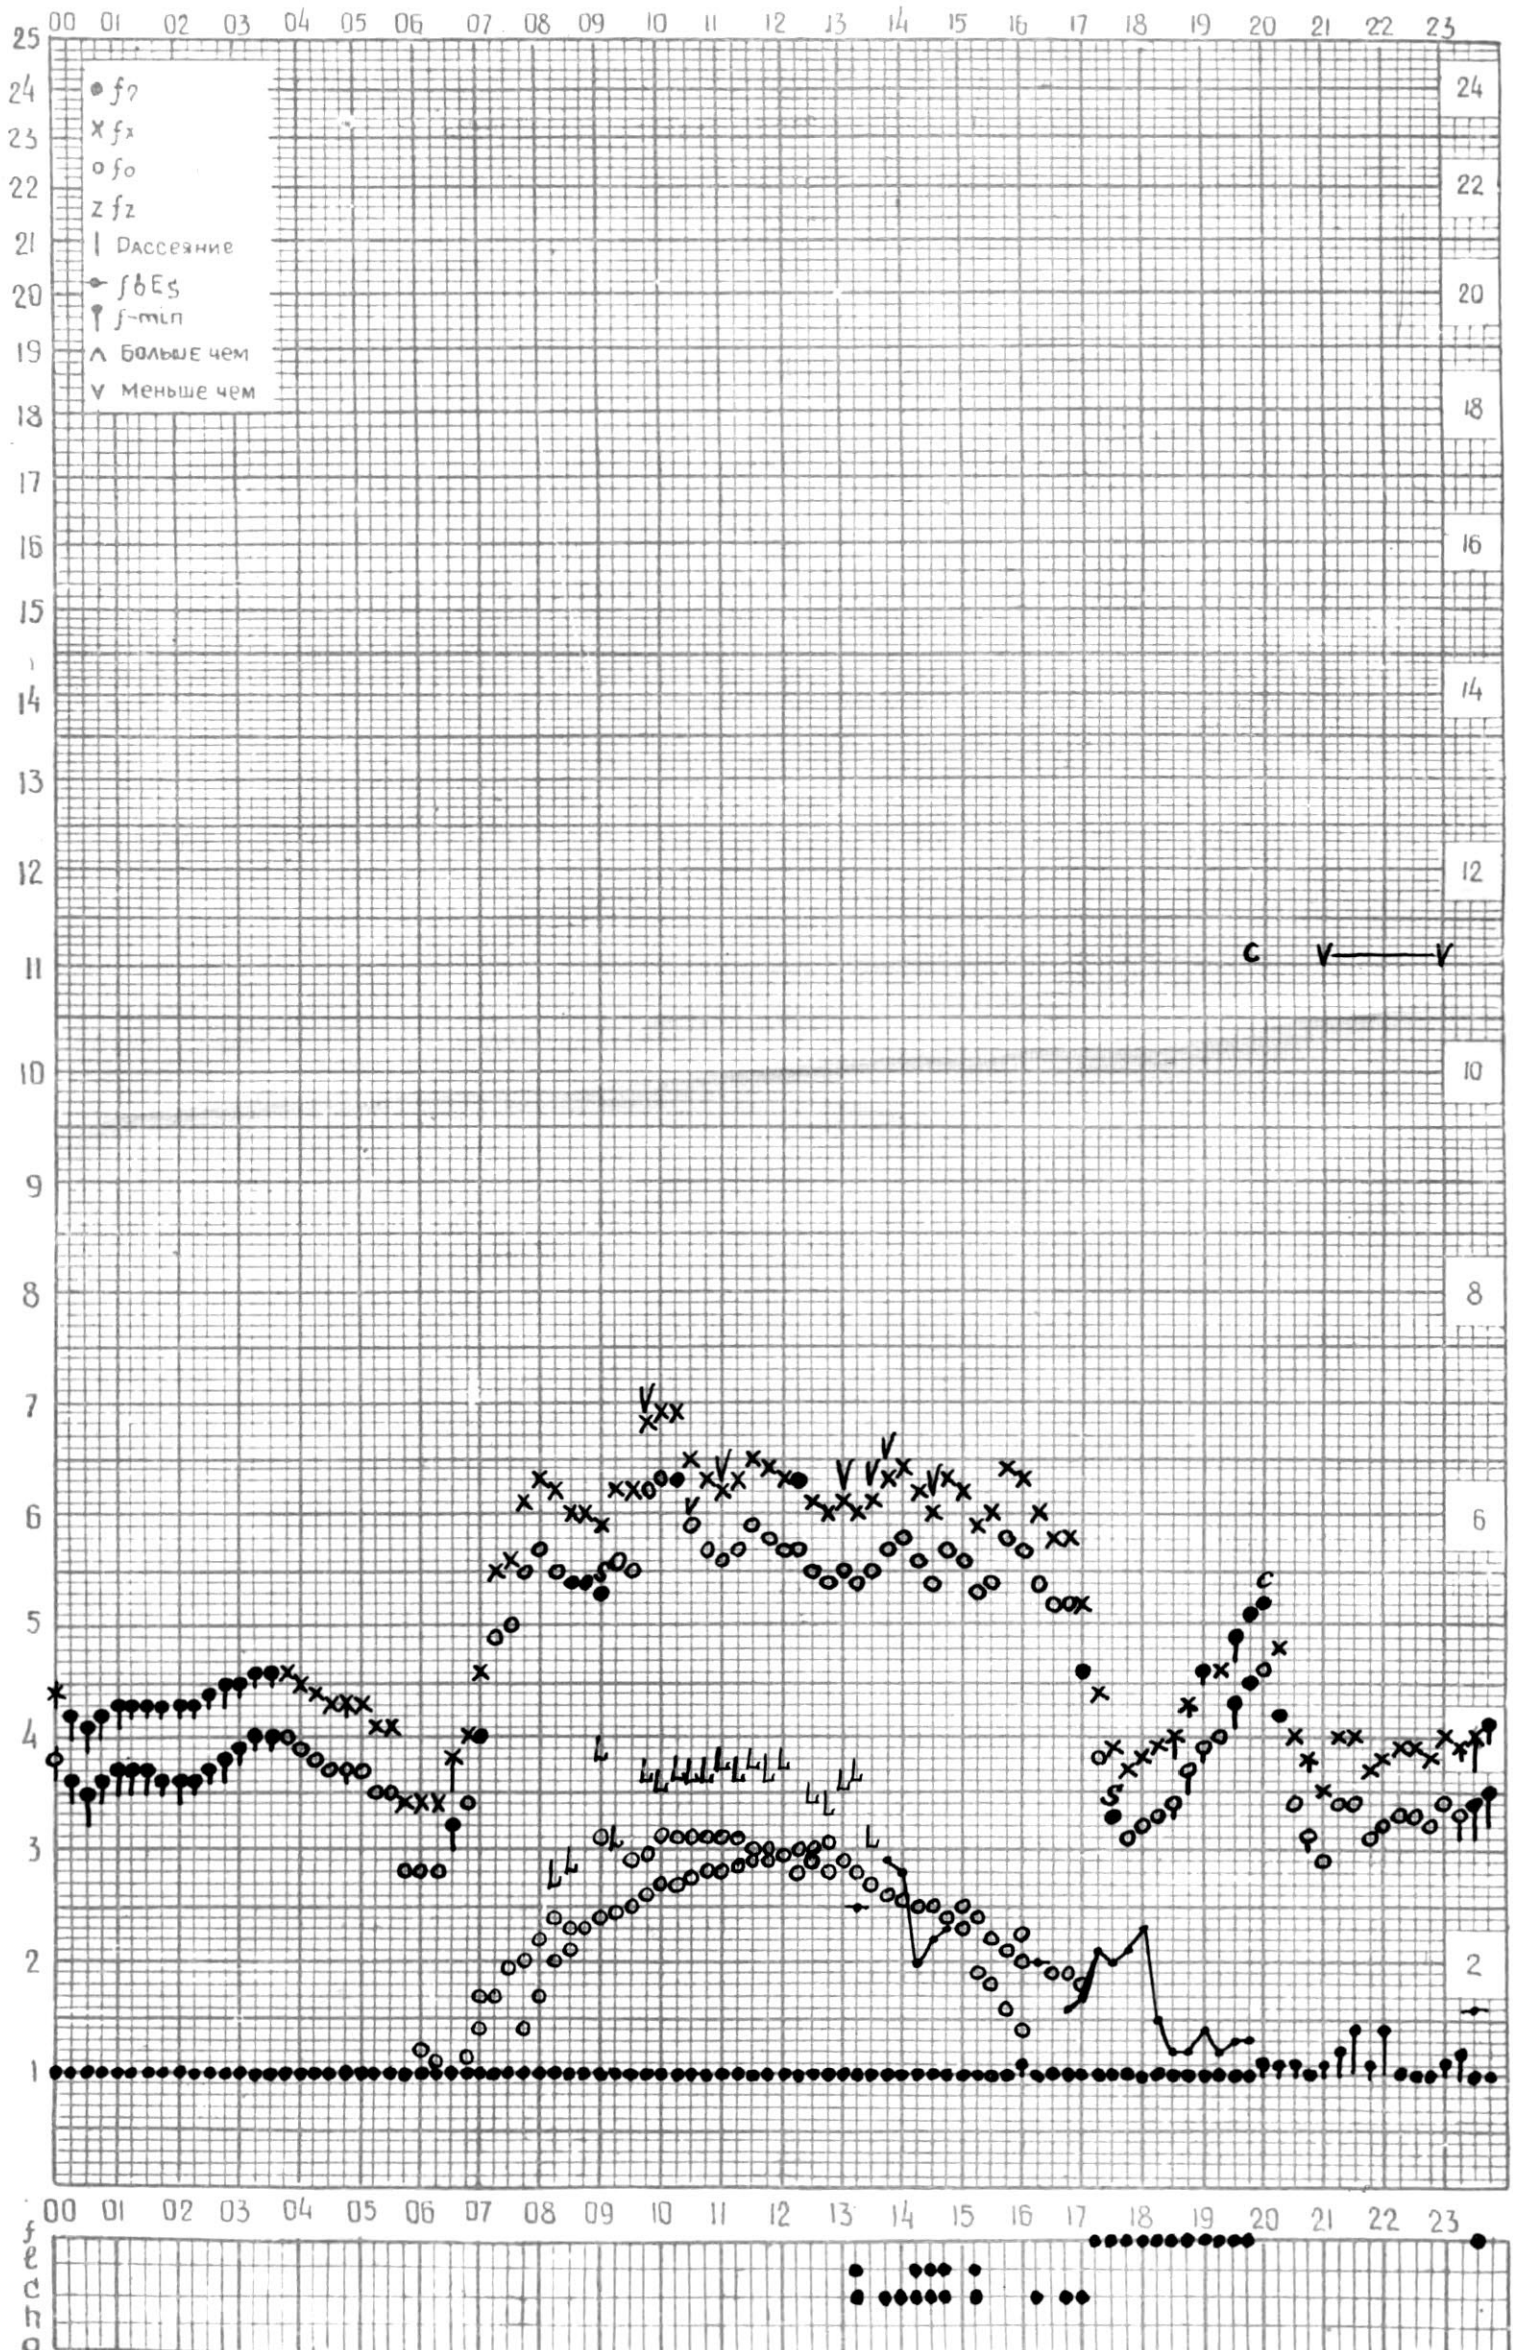

МЕЖДУНАРОДНЫЙ ГЕОФИЗИЧЕСКИЙ ГОД

ВРЕМЯ 45°E

станция ТБИЛИСИ f-график ионосферных данных ДАТА 29 НОЯБРЯ 1965 г.

кем отчитано Нозадзе Т.