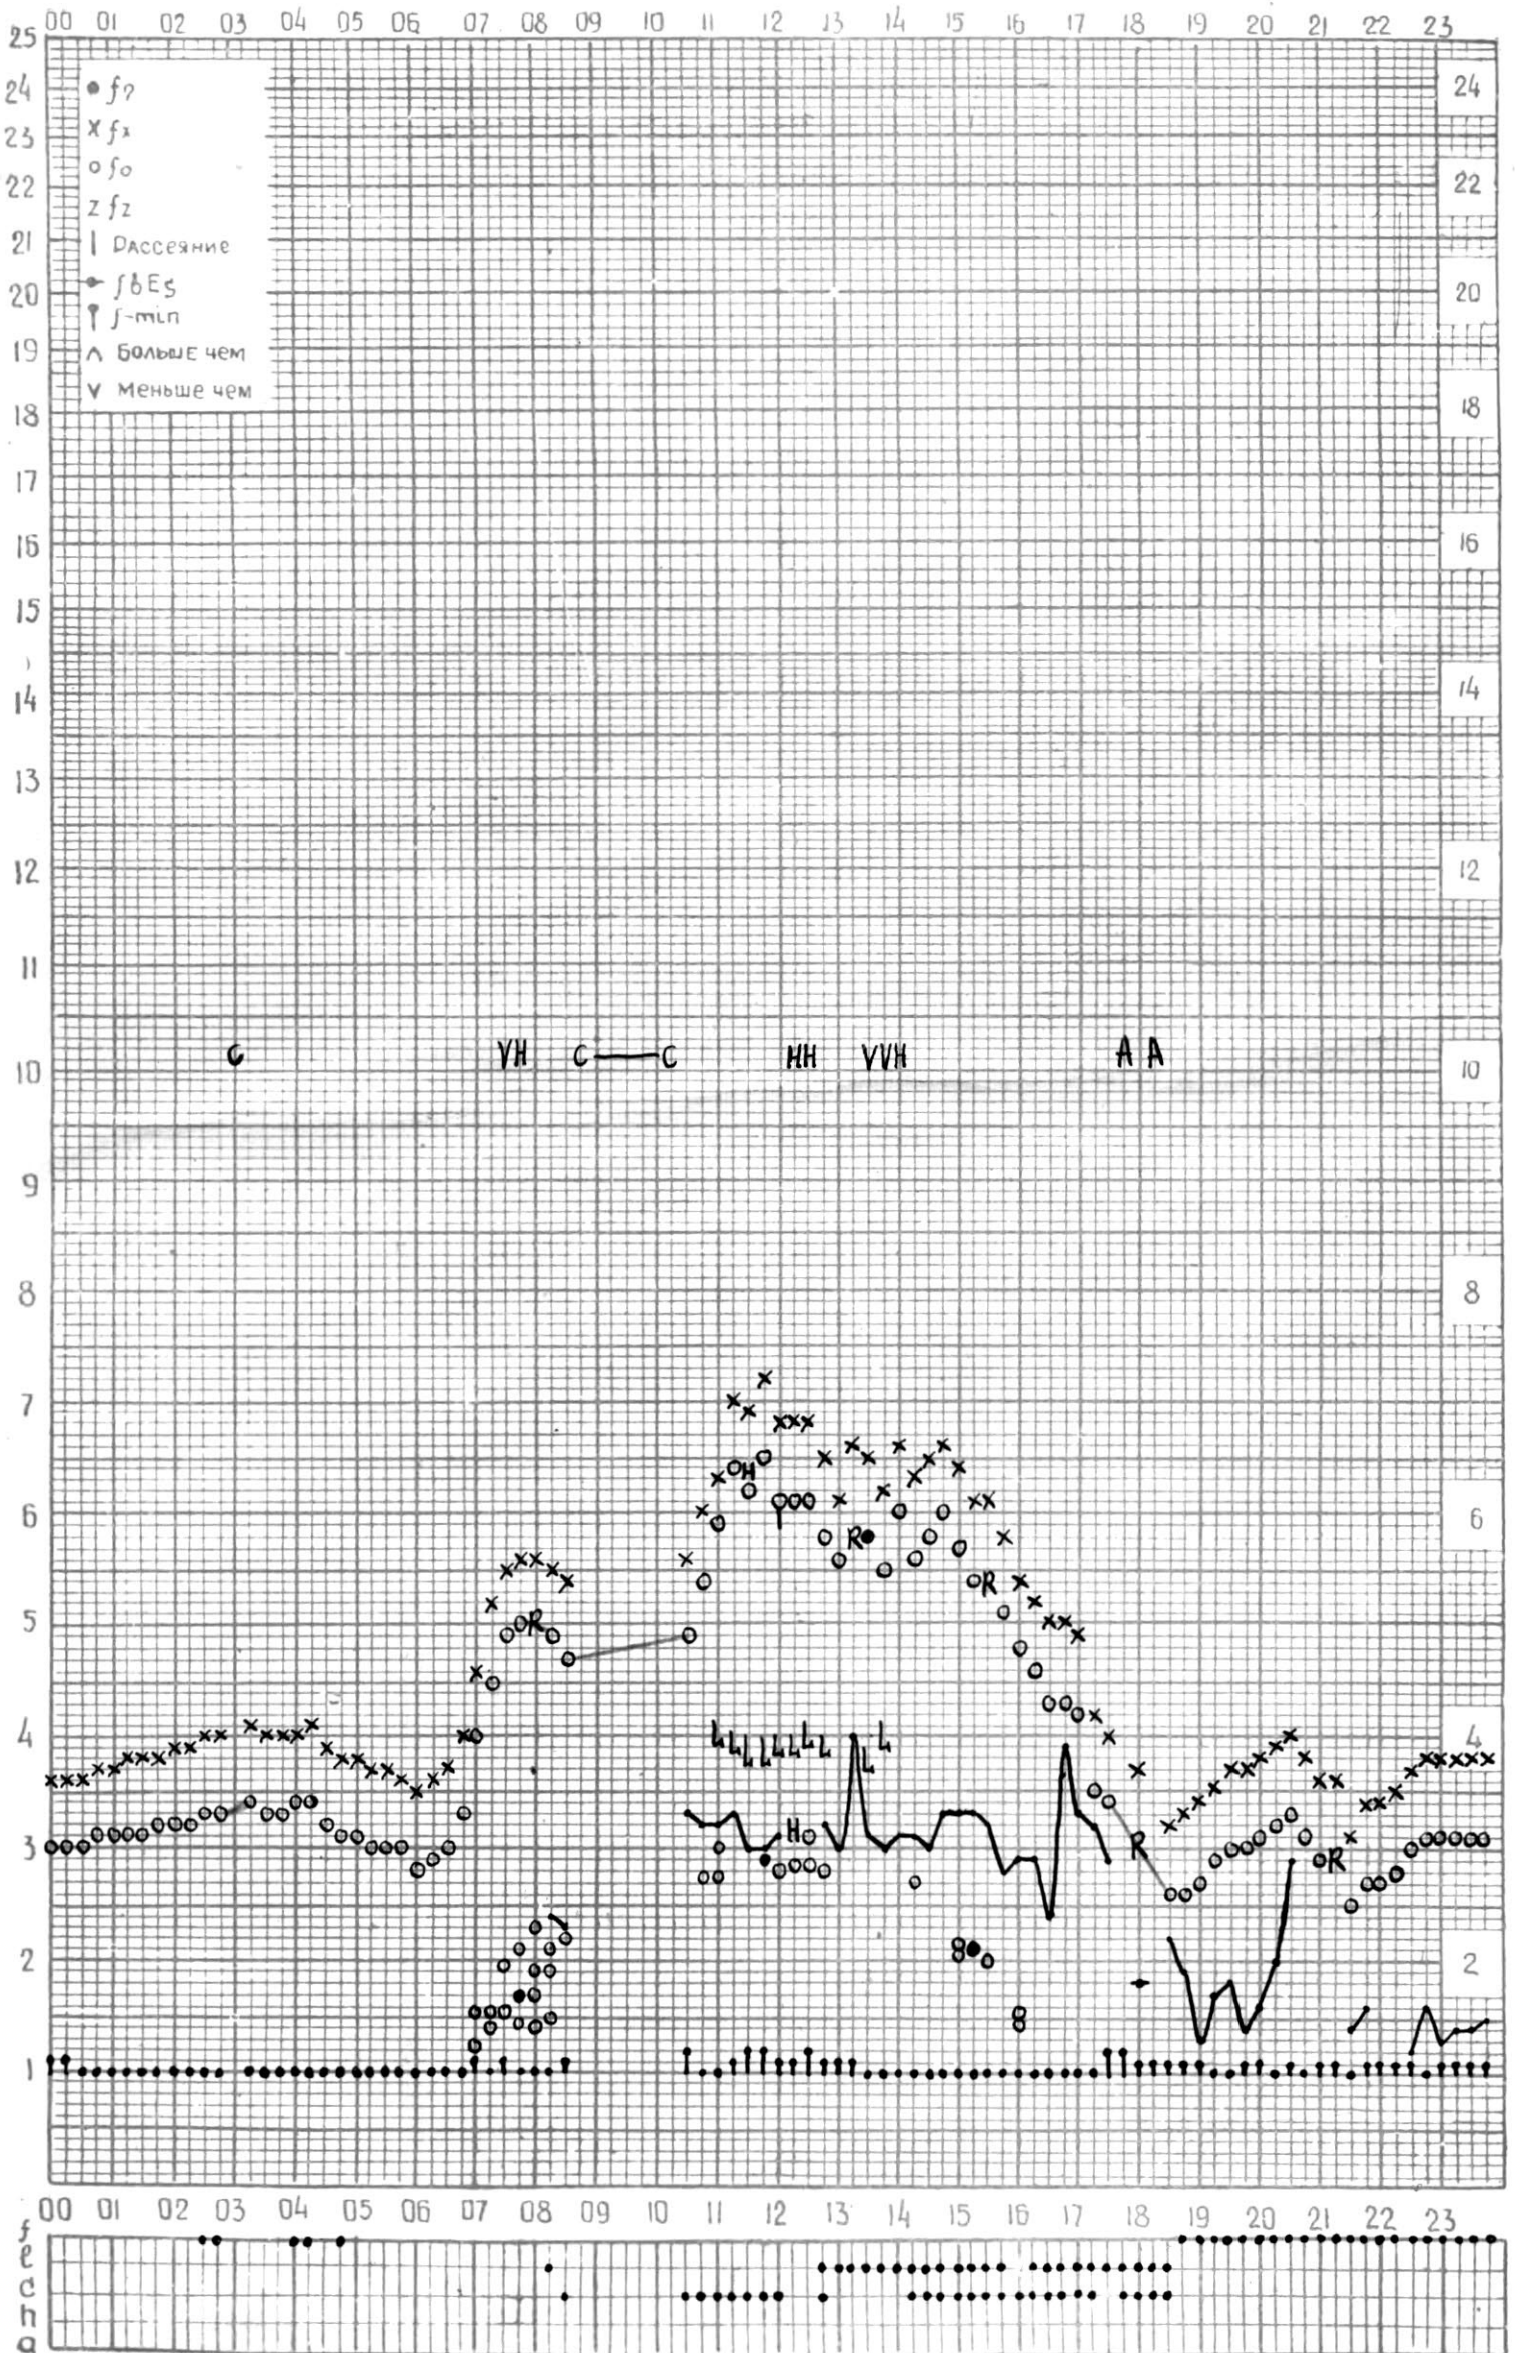

Время 45°E

станция Тбилиси f-график ионосферных данных дата 25 ноября 1965г

КЭМ ОТСЧИТАНО В. Абушвили