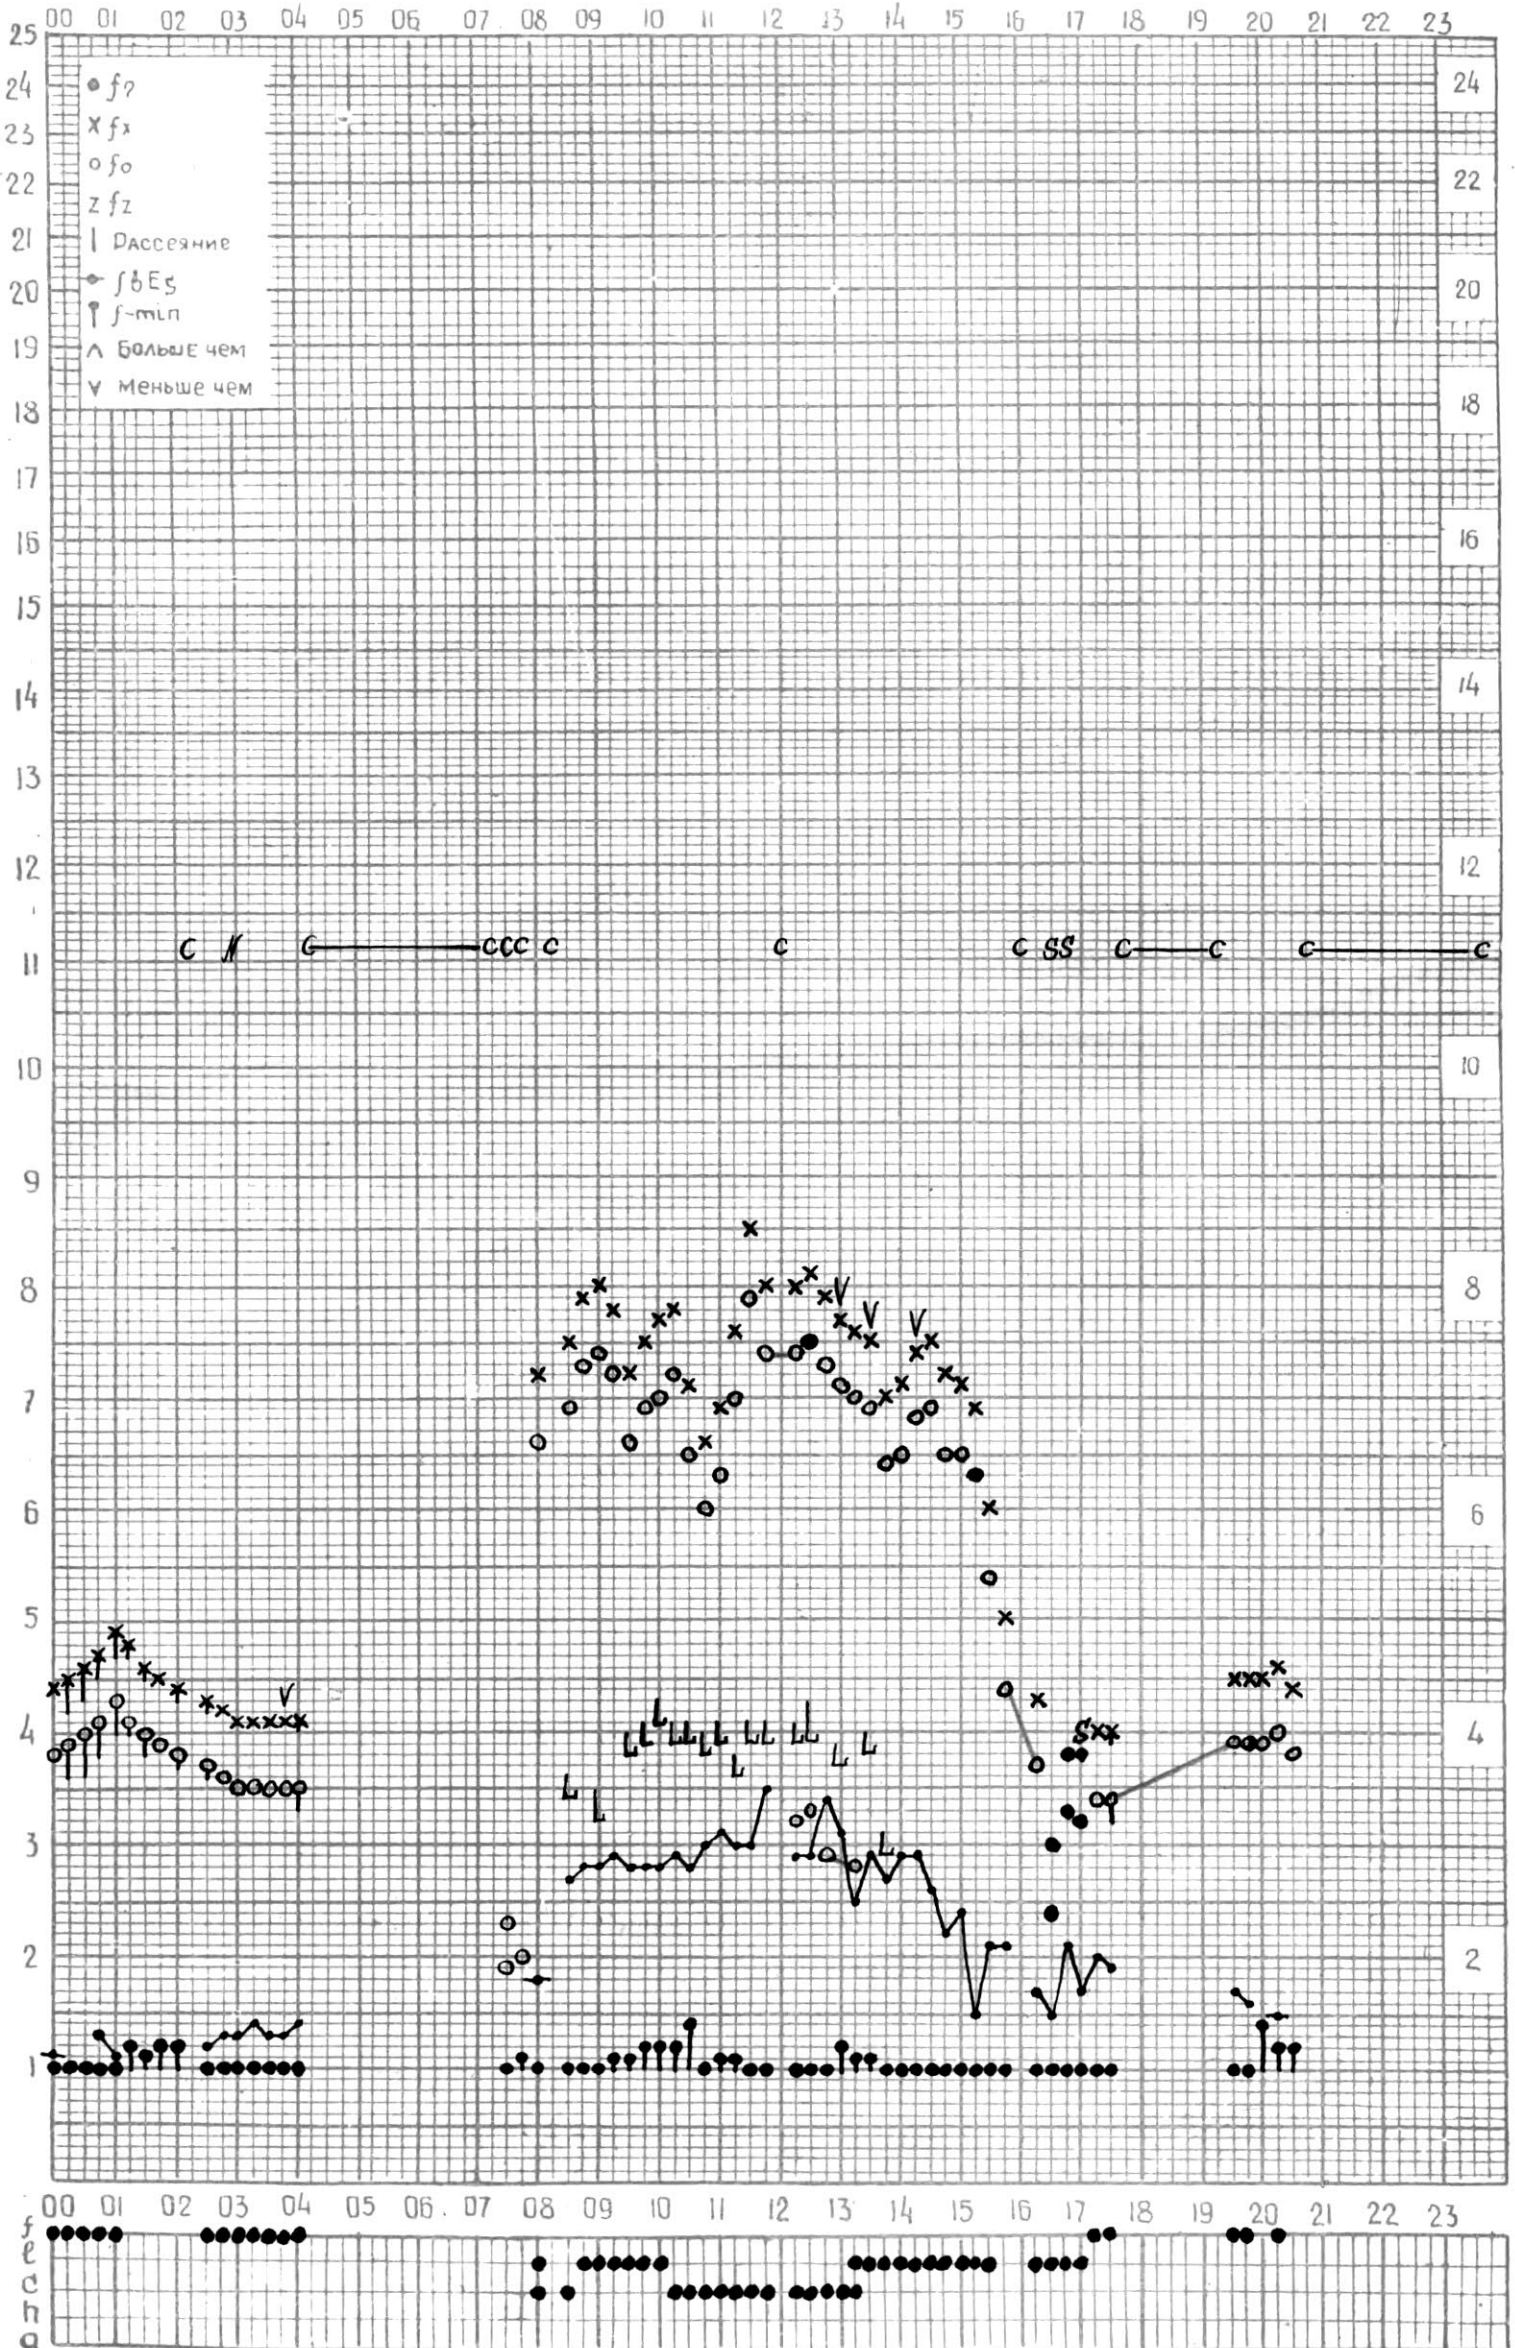

МЕЖДУНАРОДНЫЙ ГЕОФИЗИЧЕСКИЙ ГОД

ВРЕМЯ 45° E

станция ТБИЛИСИ f-график ионосферных данных . дата 8 НОЯБРЯ 1965г.

КЭМ ОТСЧИТАНО НОЗАДЗЕ.Т.