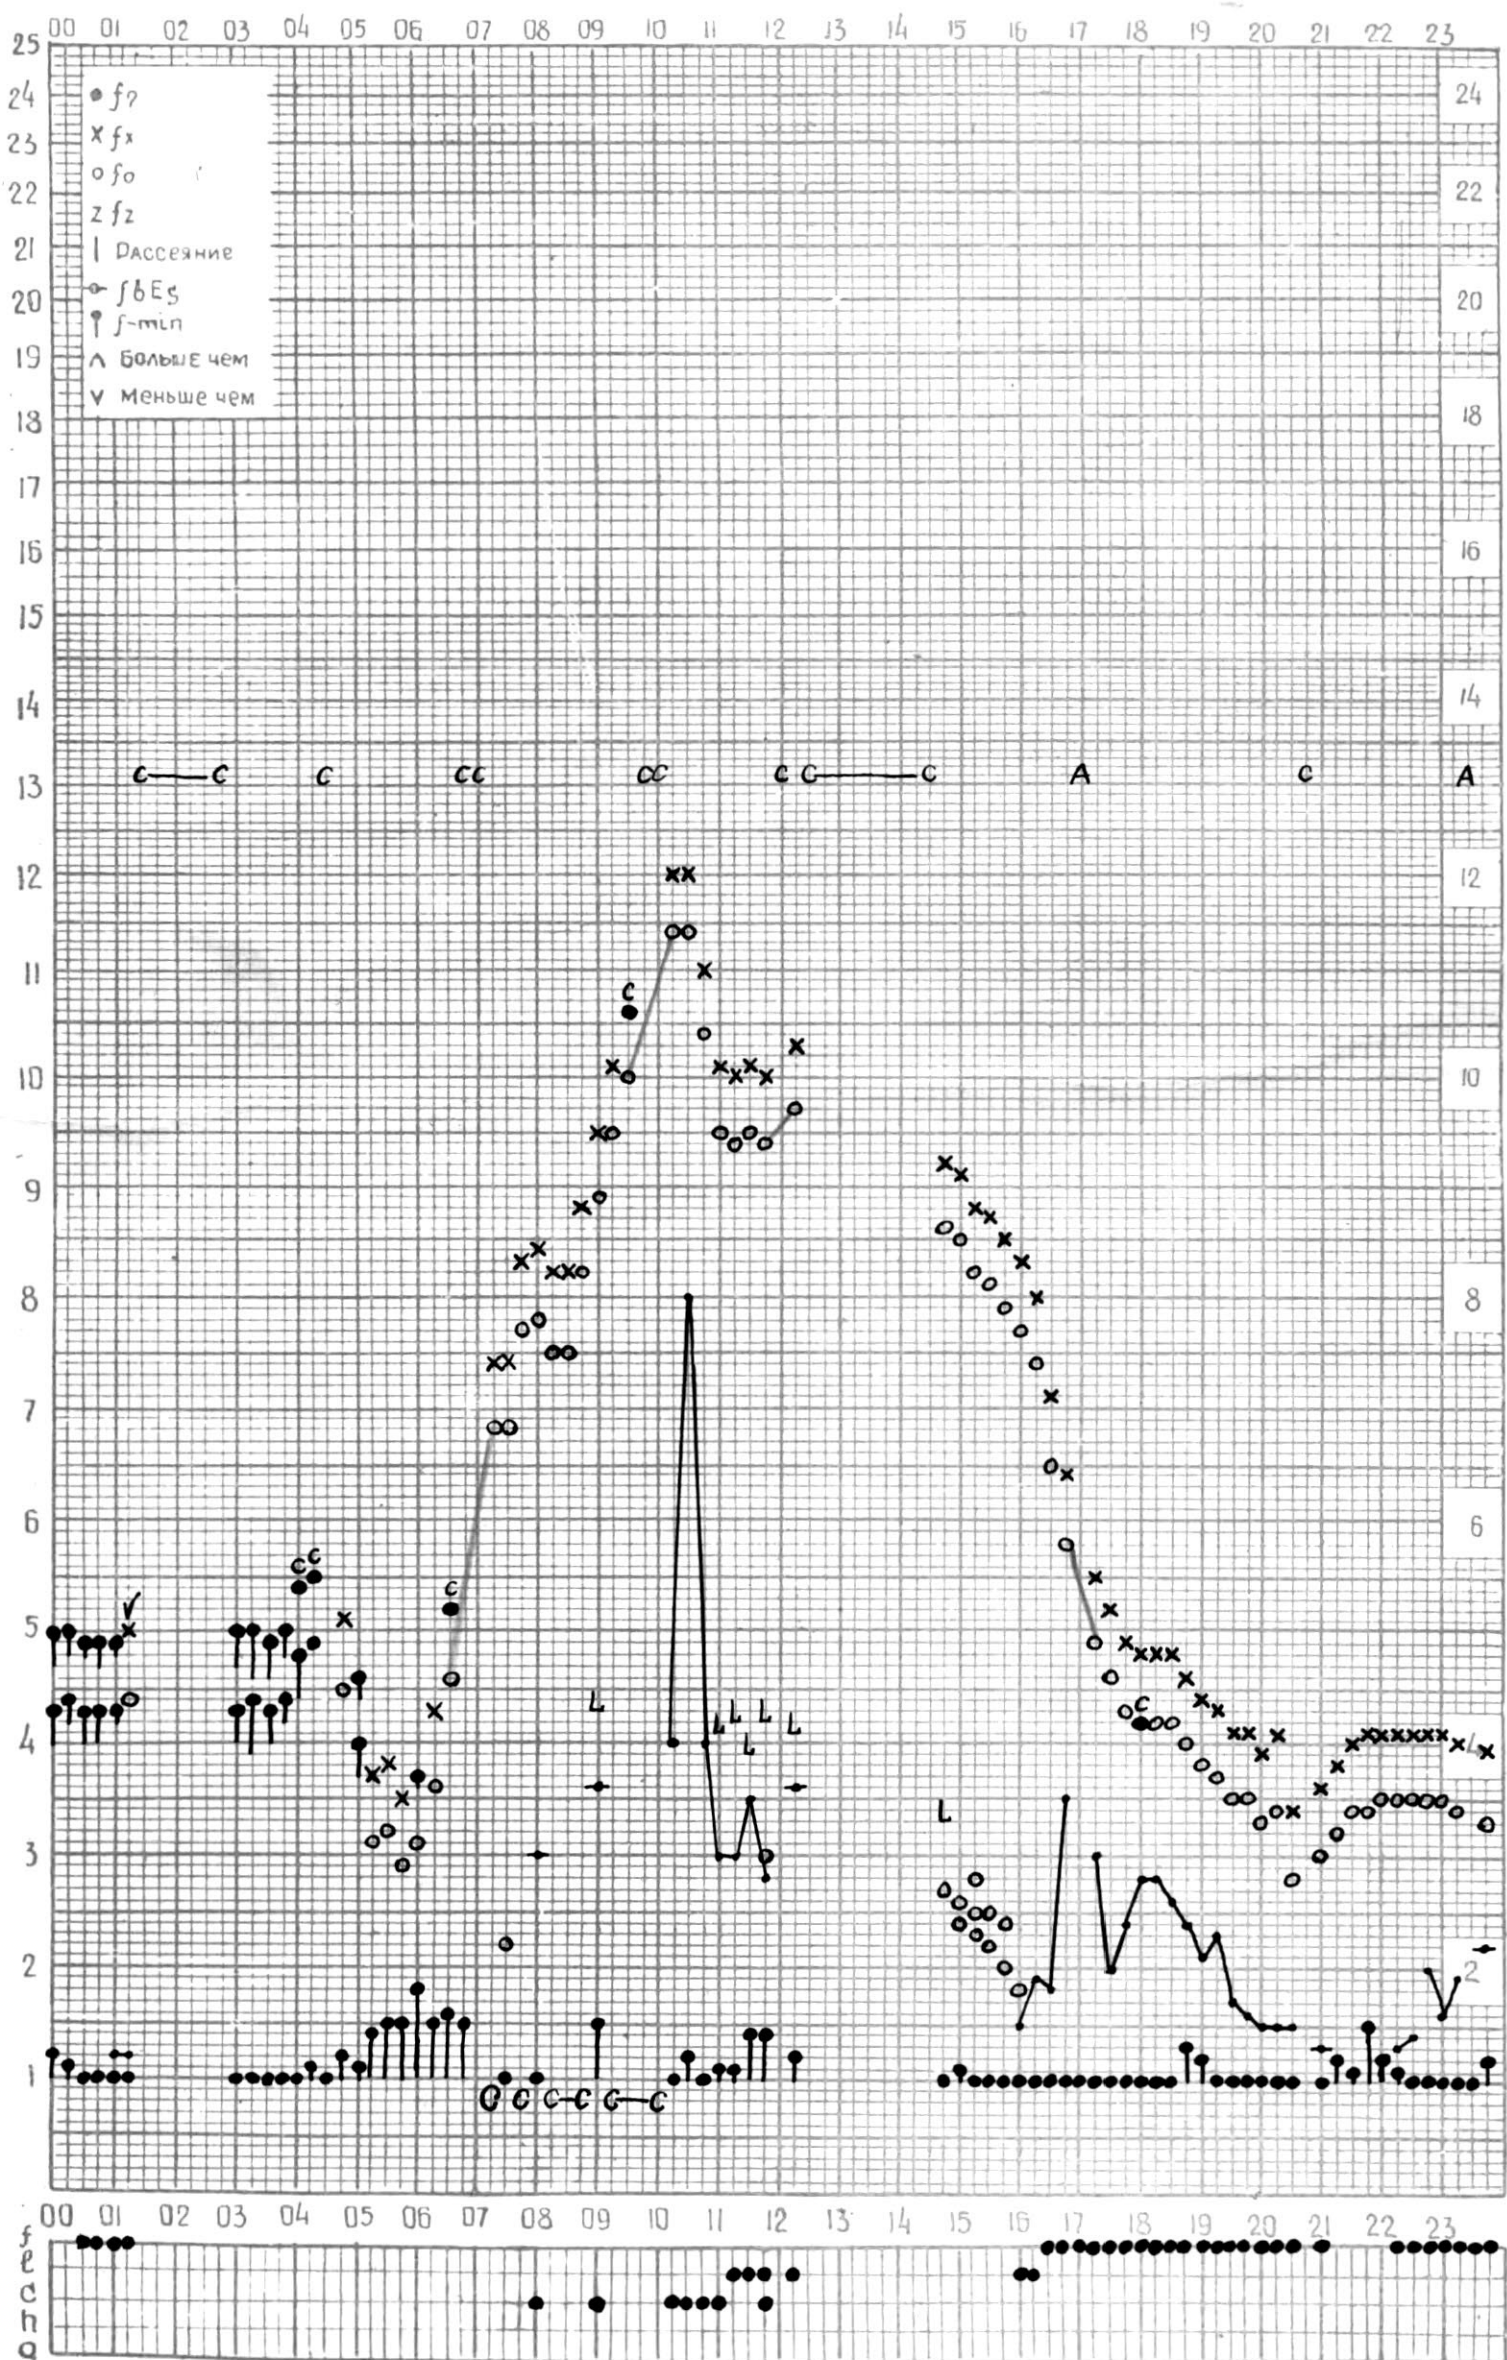

# МЕЖДУНАРОДНЫЙ ГЕОФИЗИЧЕСКИЙ ГОД

ВРЕМЯ 45°E

станция Тбилиси f-график ионосферных данных дата 1 ноября 1965

КЕМ ОТСЧИТАНО Гоглазе.

Время 45°E

станция Тбилиси f-график ионосферных данных - дата 2 ноября 1965г

# МЕЖДУНАРОДНЫЙ ГЕОФИЗИЧЕСКИЙ ГОД

45° E

станция ТБИЛИСИ f-график ионосферных данных ДАТА 3 НОЯБРЯ 1965г

КЕМ ОТСЧИТАНО Медведишвили

Время 45°E

станция Тбилиси f-график ионосферных данных — дата 4 ноября, 1965г.

# МЕЖДУНАРОДНЫЙ ГЕОФИЗИЧЕСКИЙ ГОД

Время 45°E

станция Тбилиси f-график ионосферных данных дата 5 ноября 1965г

КЭМ ОТСЧИТАНО В. Абушвили

ВРЕМЯ 45°E

станция ТБИЛИСИ f-график ионосферных данных ДАТА 6 НОЯБРЯ 1965г.