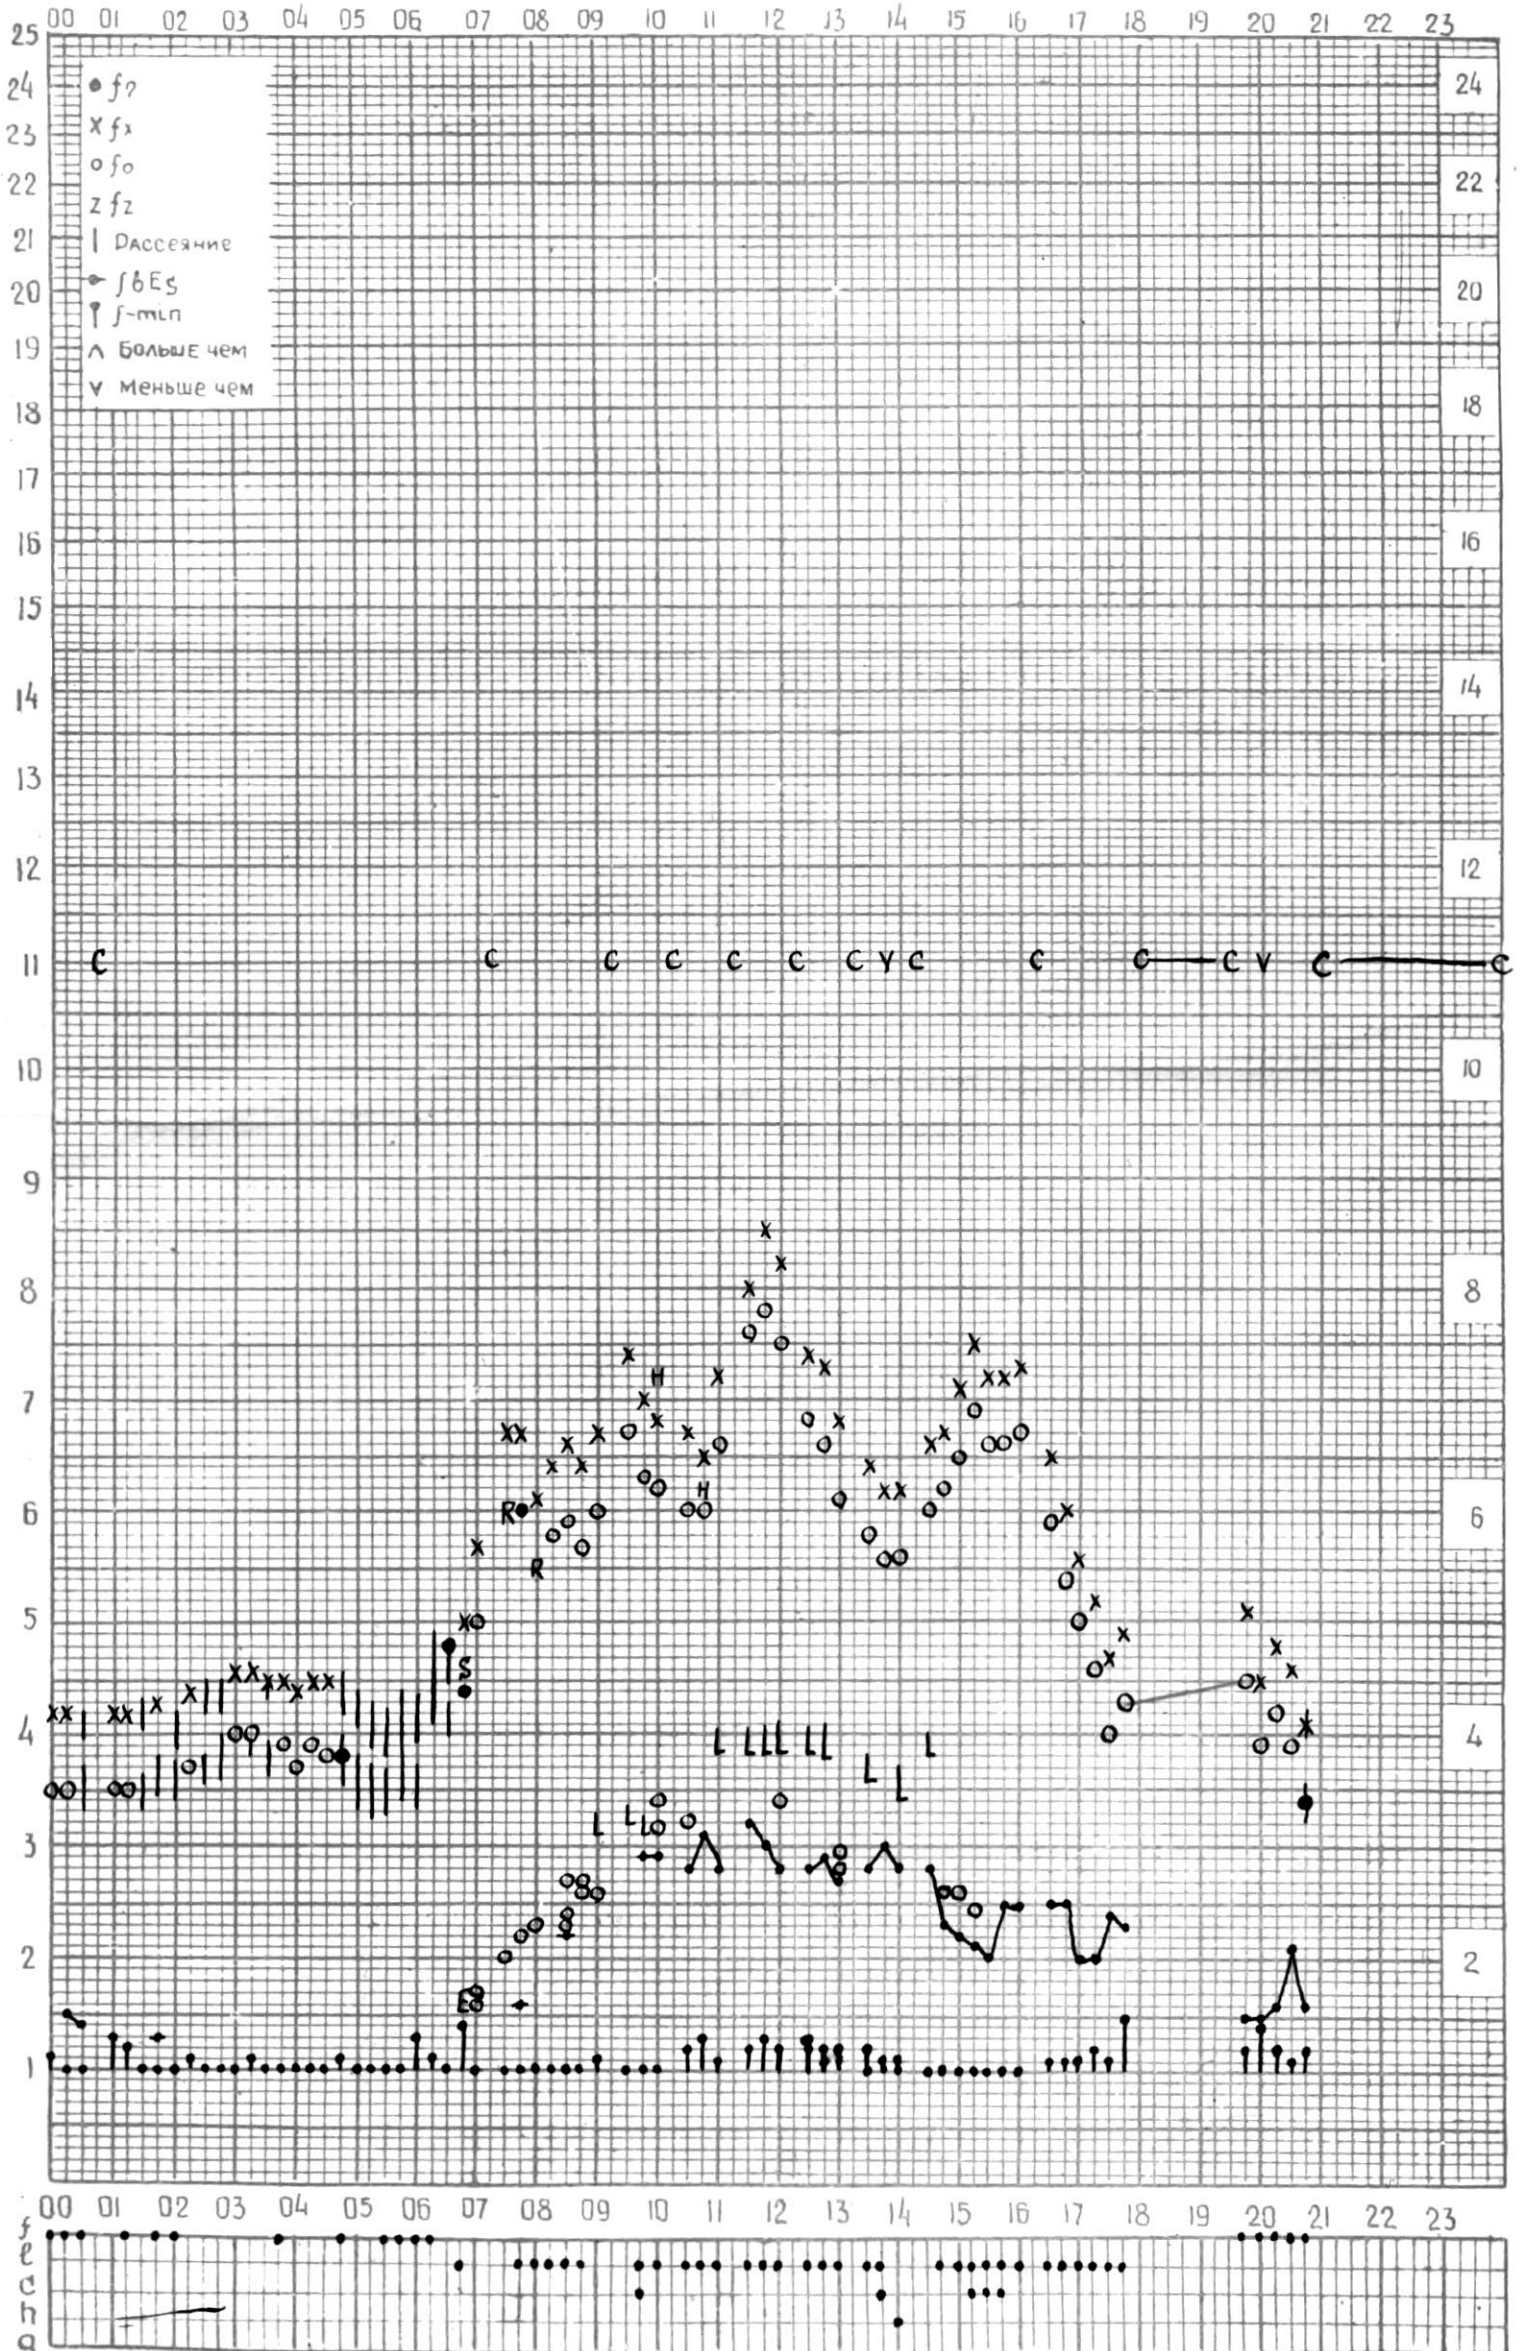

МЕЖДУНАРОДНЫЙ ГЕОФИЗИЧЕСКИЙ ГОД

45°E

станция Тбилиси f-график ионосферных данных дата 17 ноября 1965

КЭМ ОТСЧИТАНО Медвагин Вит