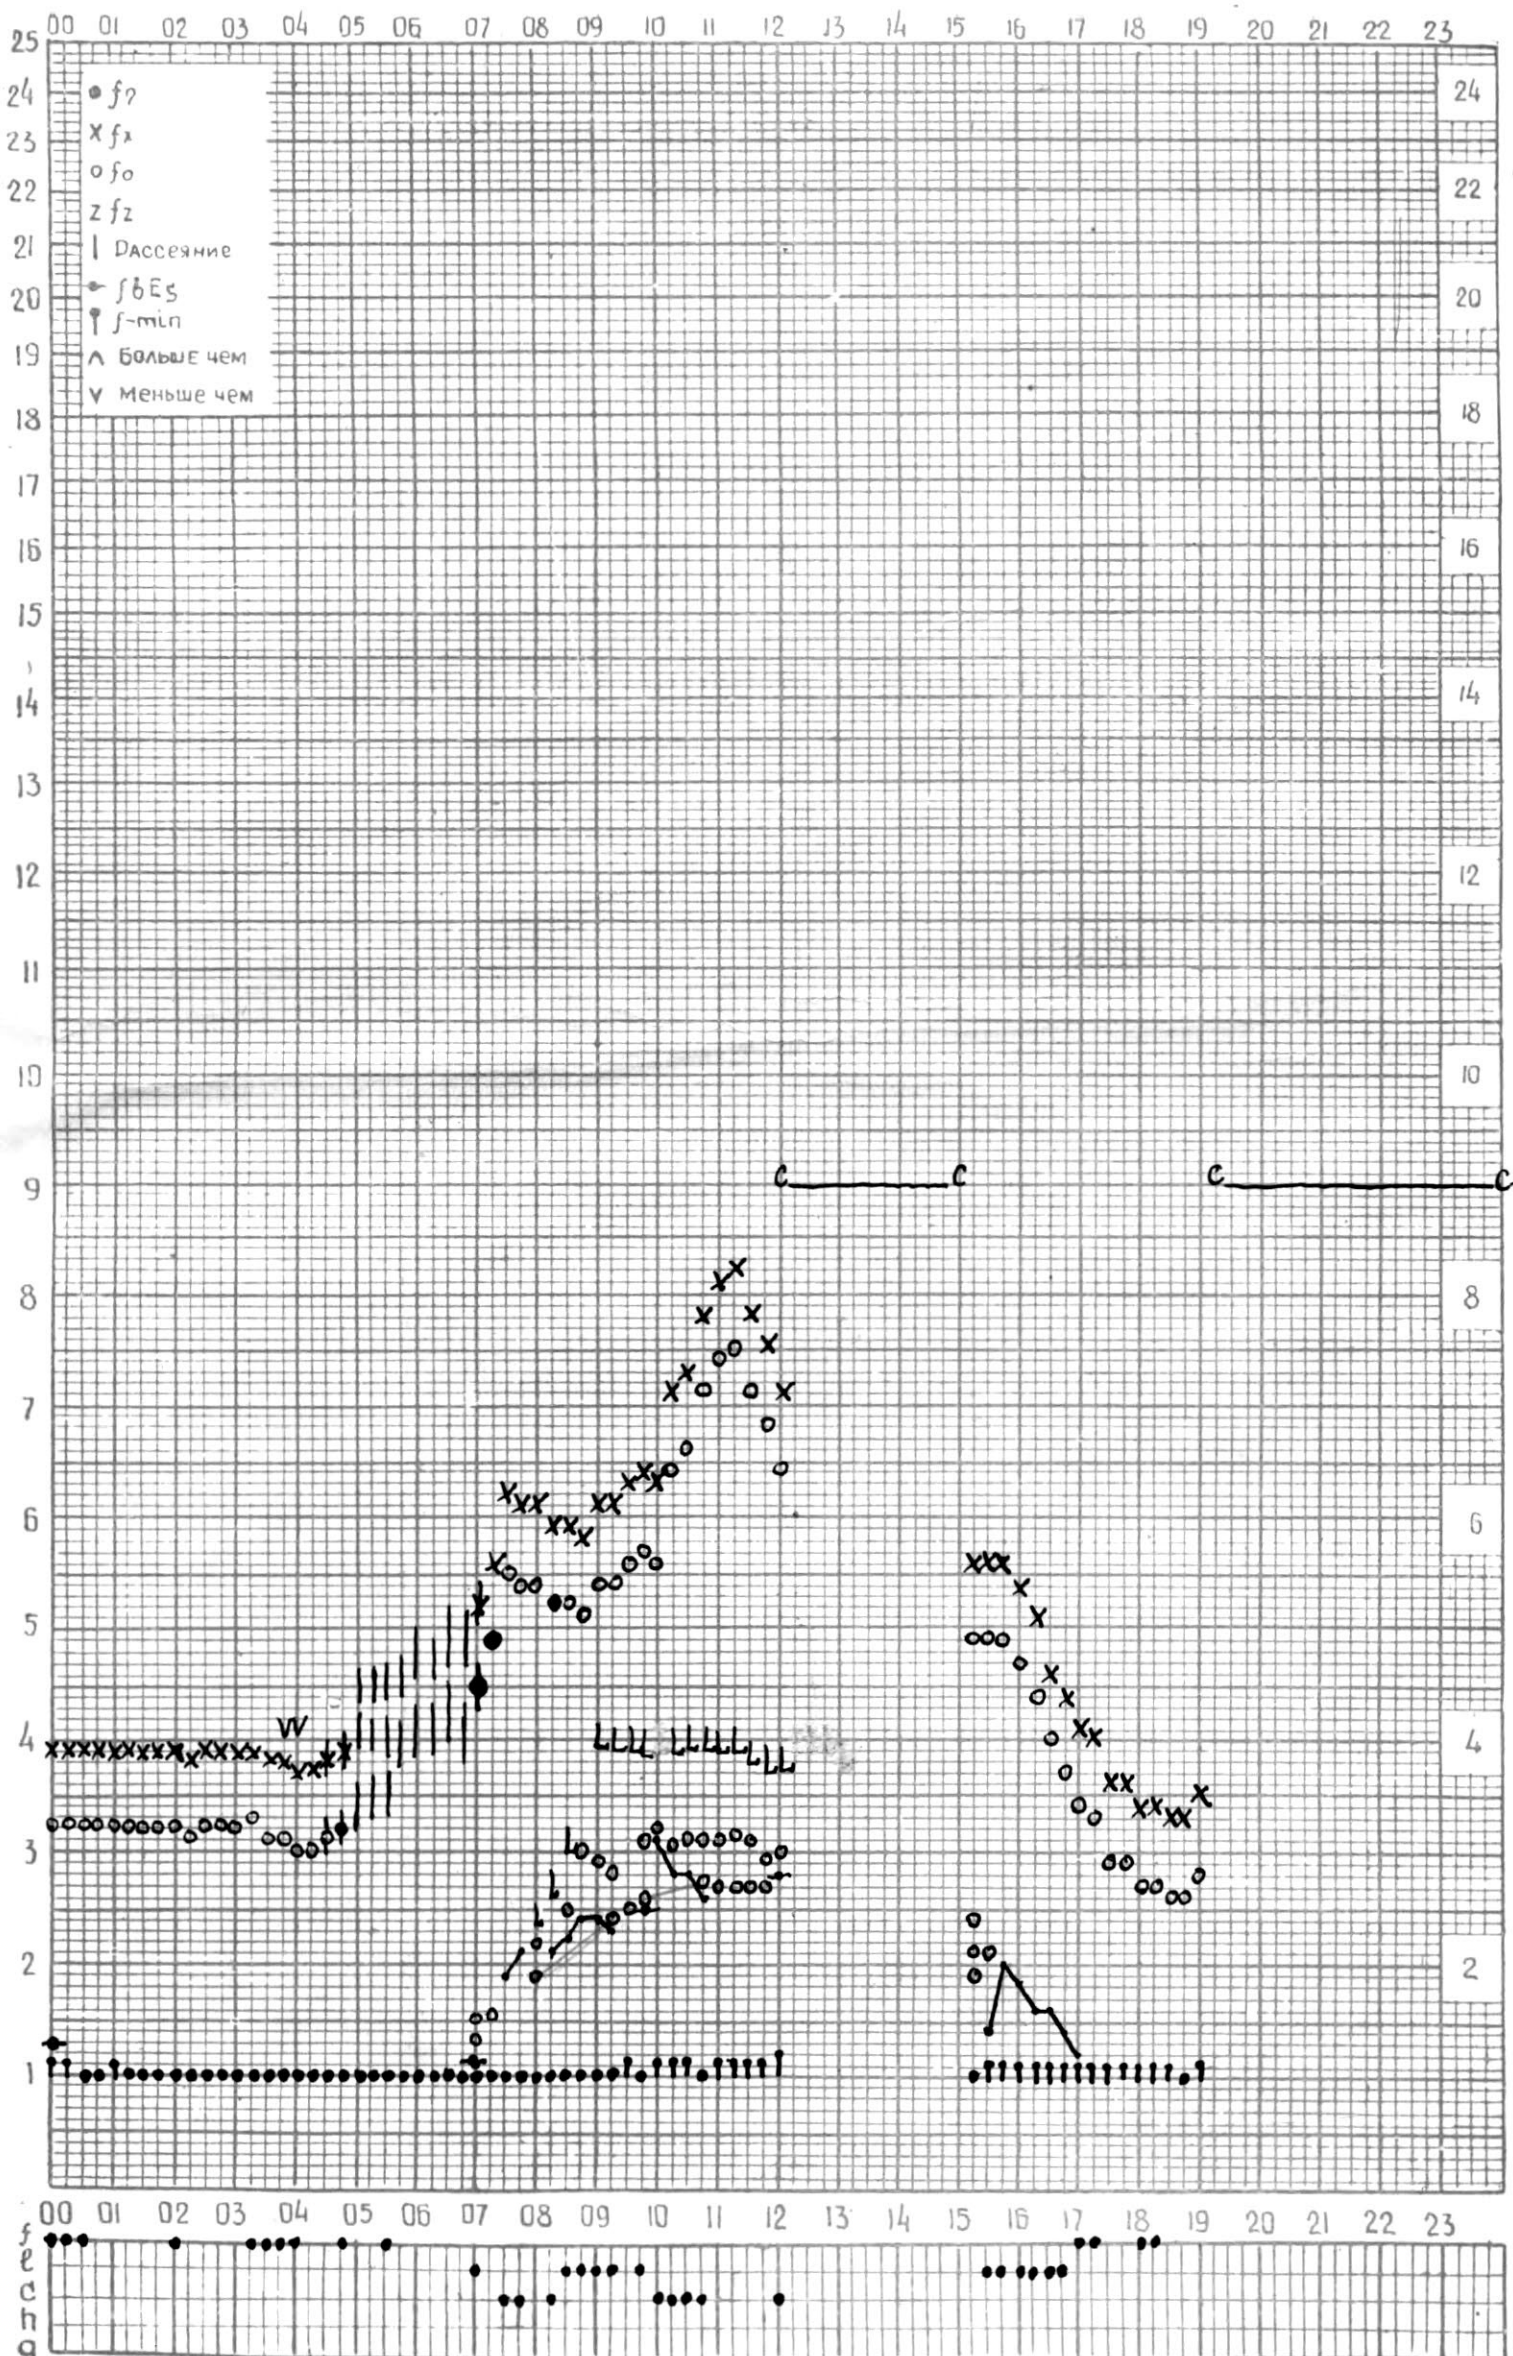

КЕМ ОТСЧИТАНО Санадзе

Время 45°E

станция Тбилиси f-график ионосферных данных дата 25 ноября 1965г

КЭМ ОТСЧИТАНО В. Абушвили

Время 45°E

станция Тбилиси f-график ионосферных данных дата 26 ноября 1965г

КЭМ ОТСЧИТАНО Гобаазе