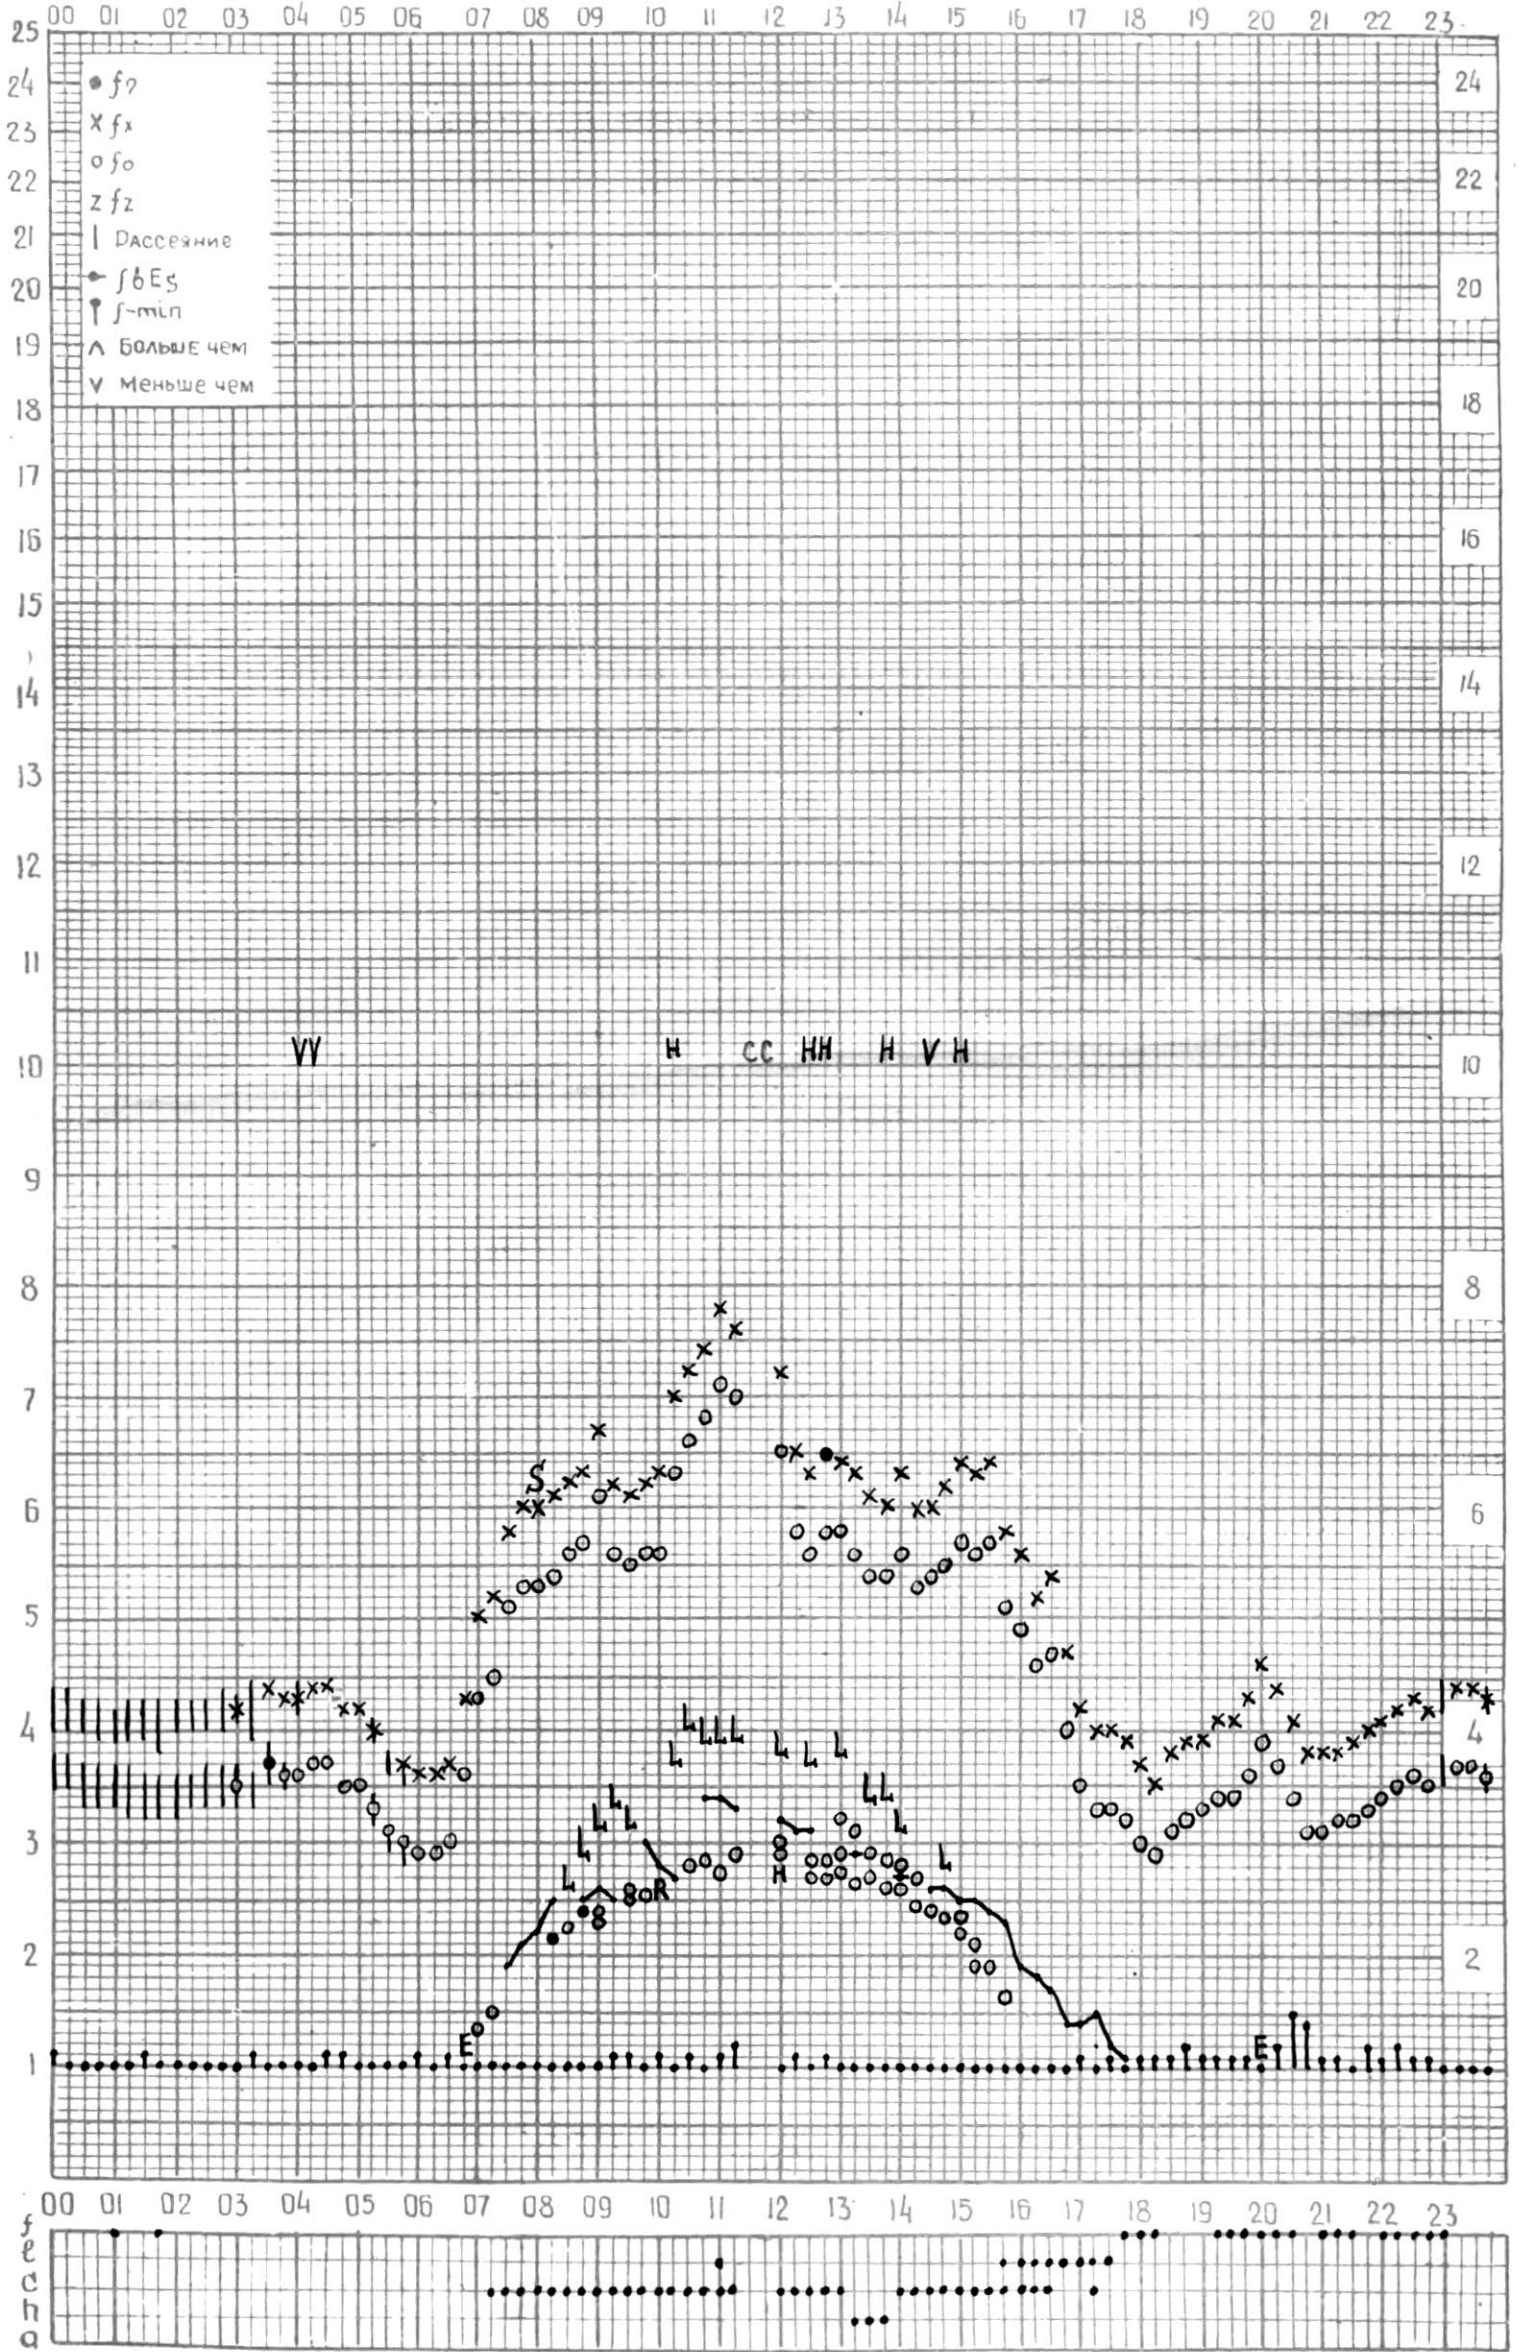

МЕЖДУНАРОДНЫЙ ГЕОФИЗИЧЕСКИЙ ГОД

Время 45°E

станция ТБИЛИСИ f-график ионосферных данных ДАТА 28 ноября 1965г.

КЕМ ОТСЧИТАНО В. Абуагвали