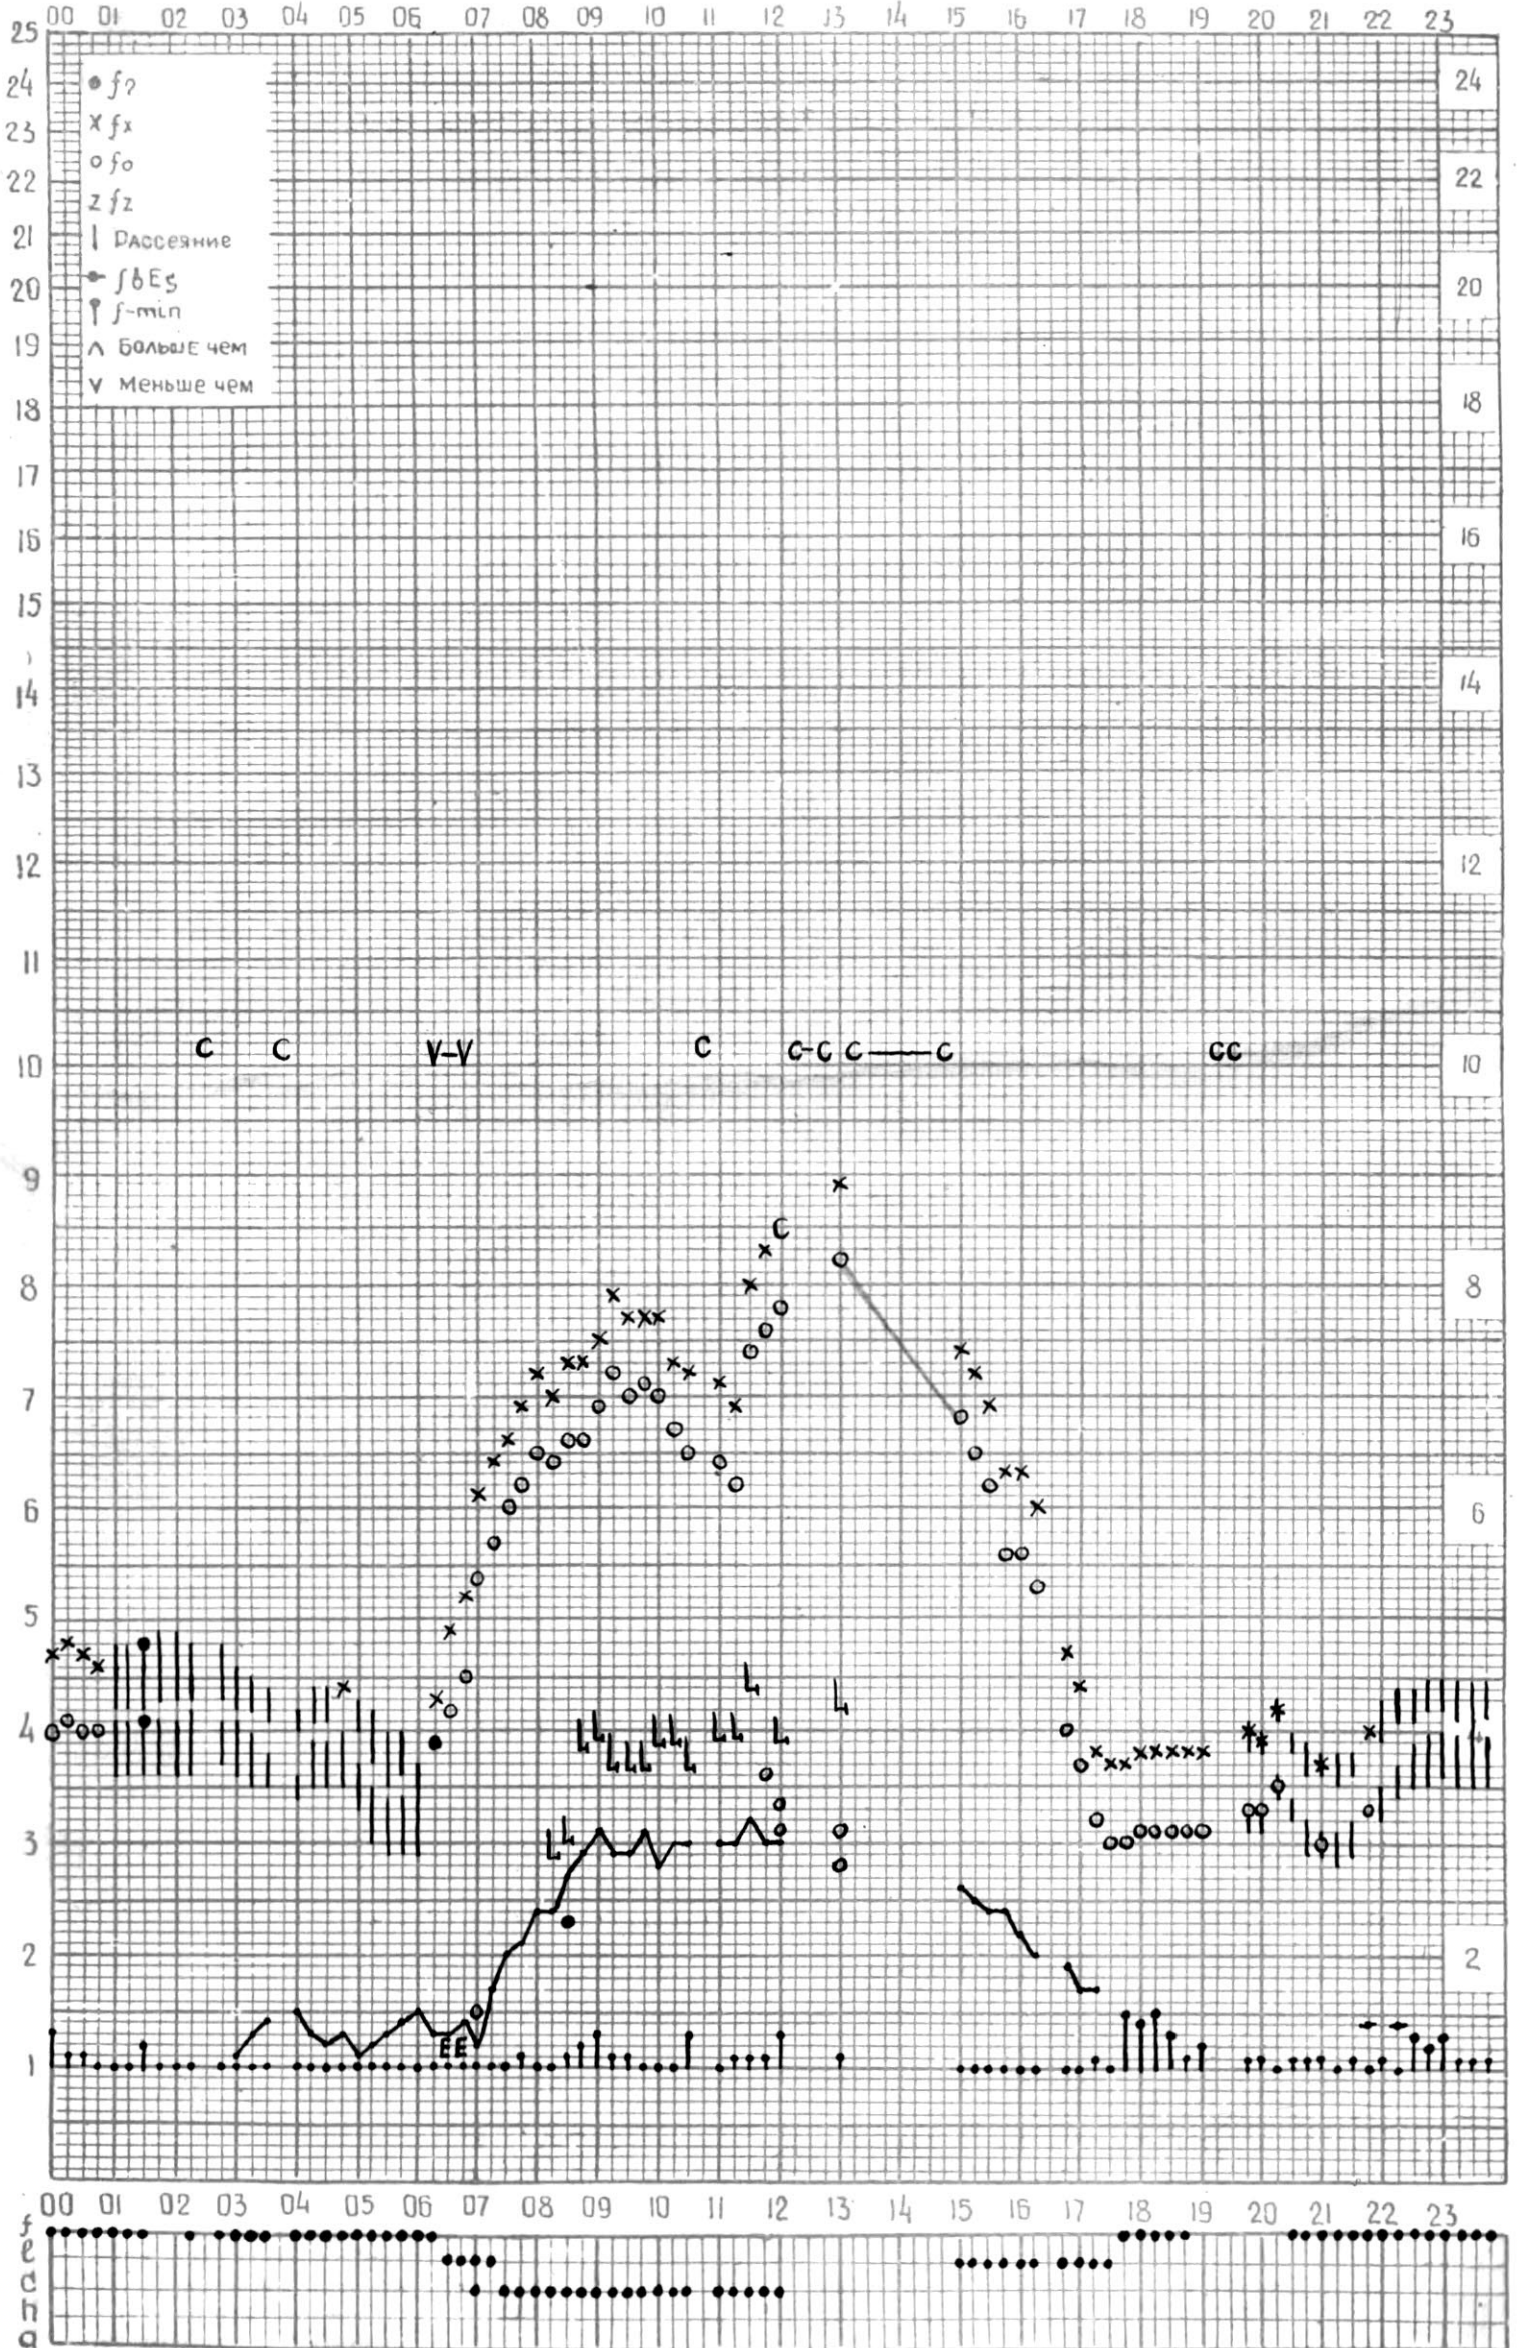

МЕЖДУНАРОДНЫЙ ГЕОФИЗИЧЕСКИЙ ГОД

Время 45°E

станция Тбилиси f-график ионосферных данных - дата 9 ноября 1965г

КЕМ ОТСЧИТАНО В. Абушвили