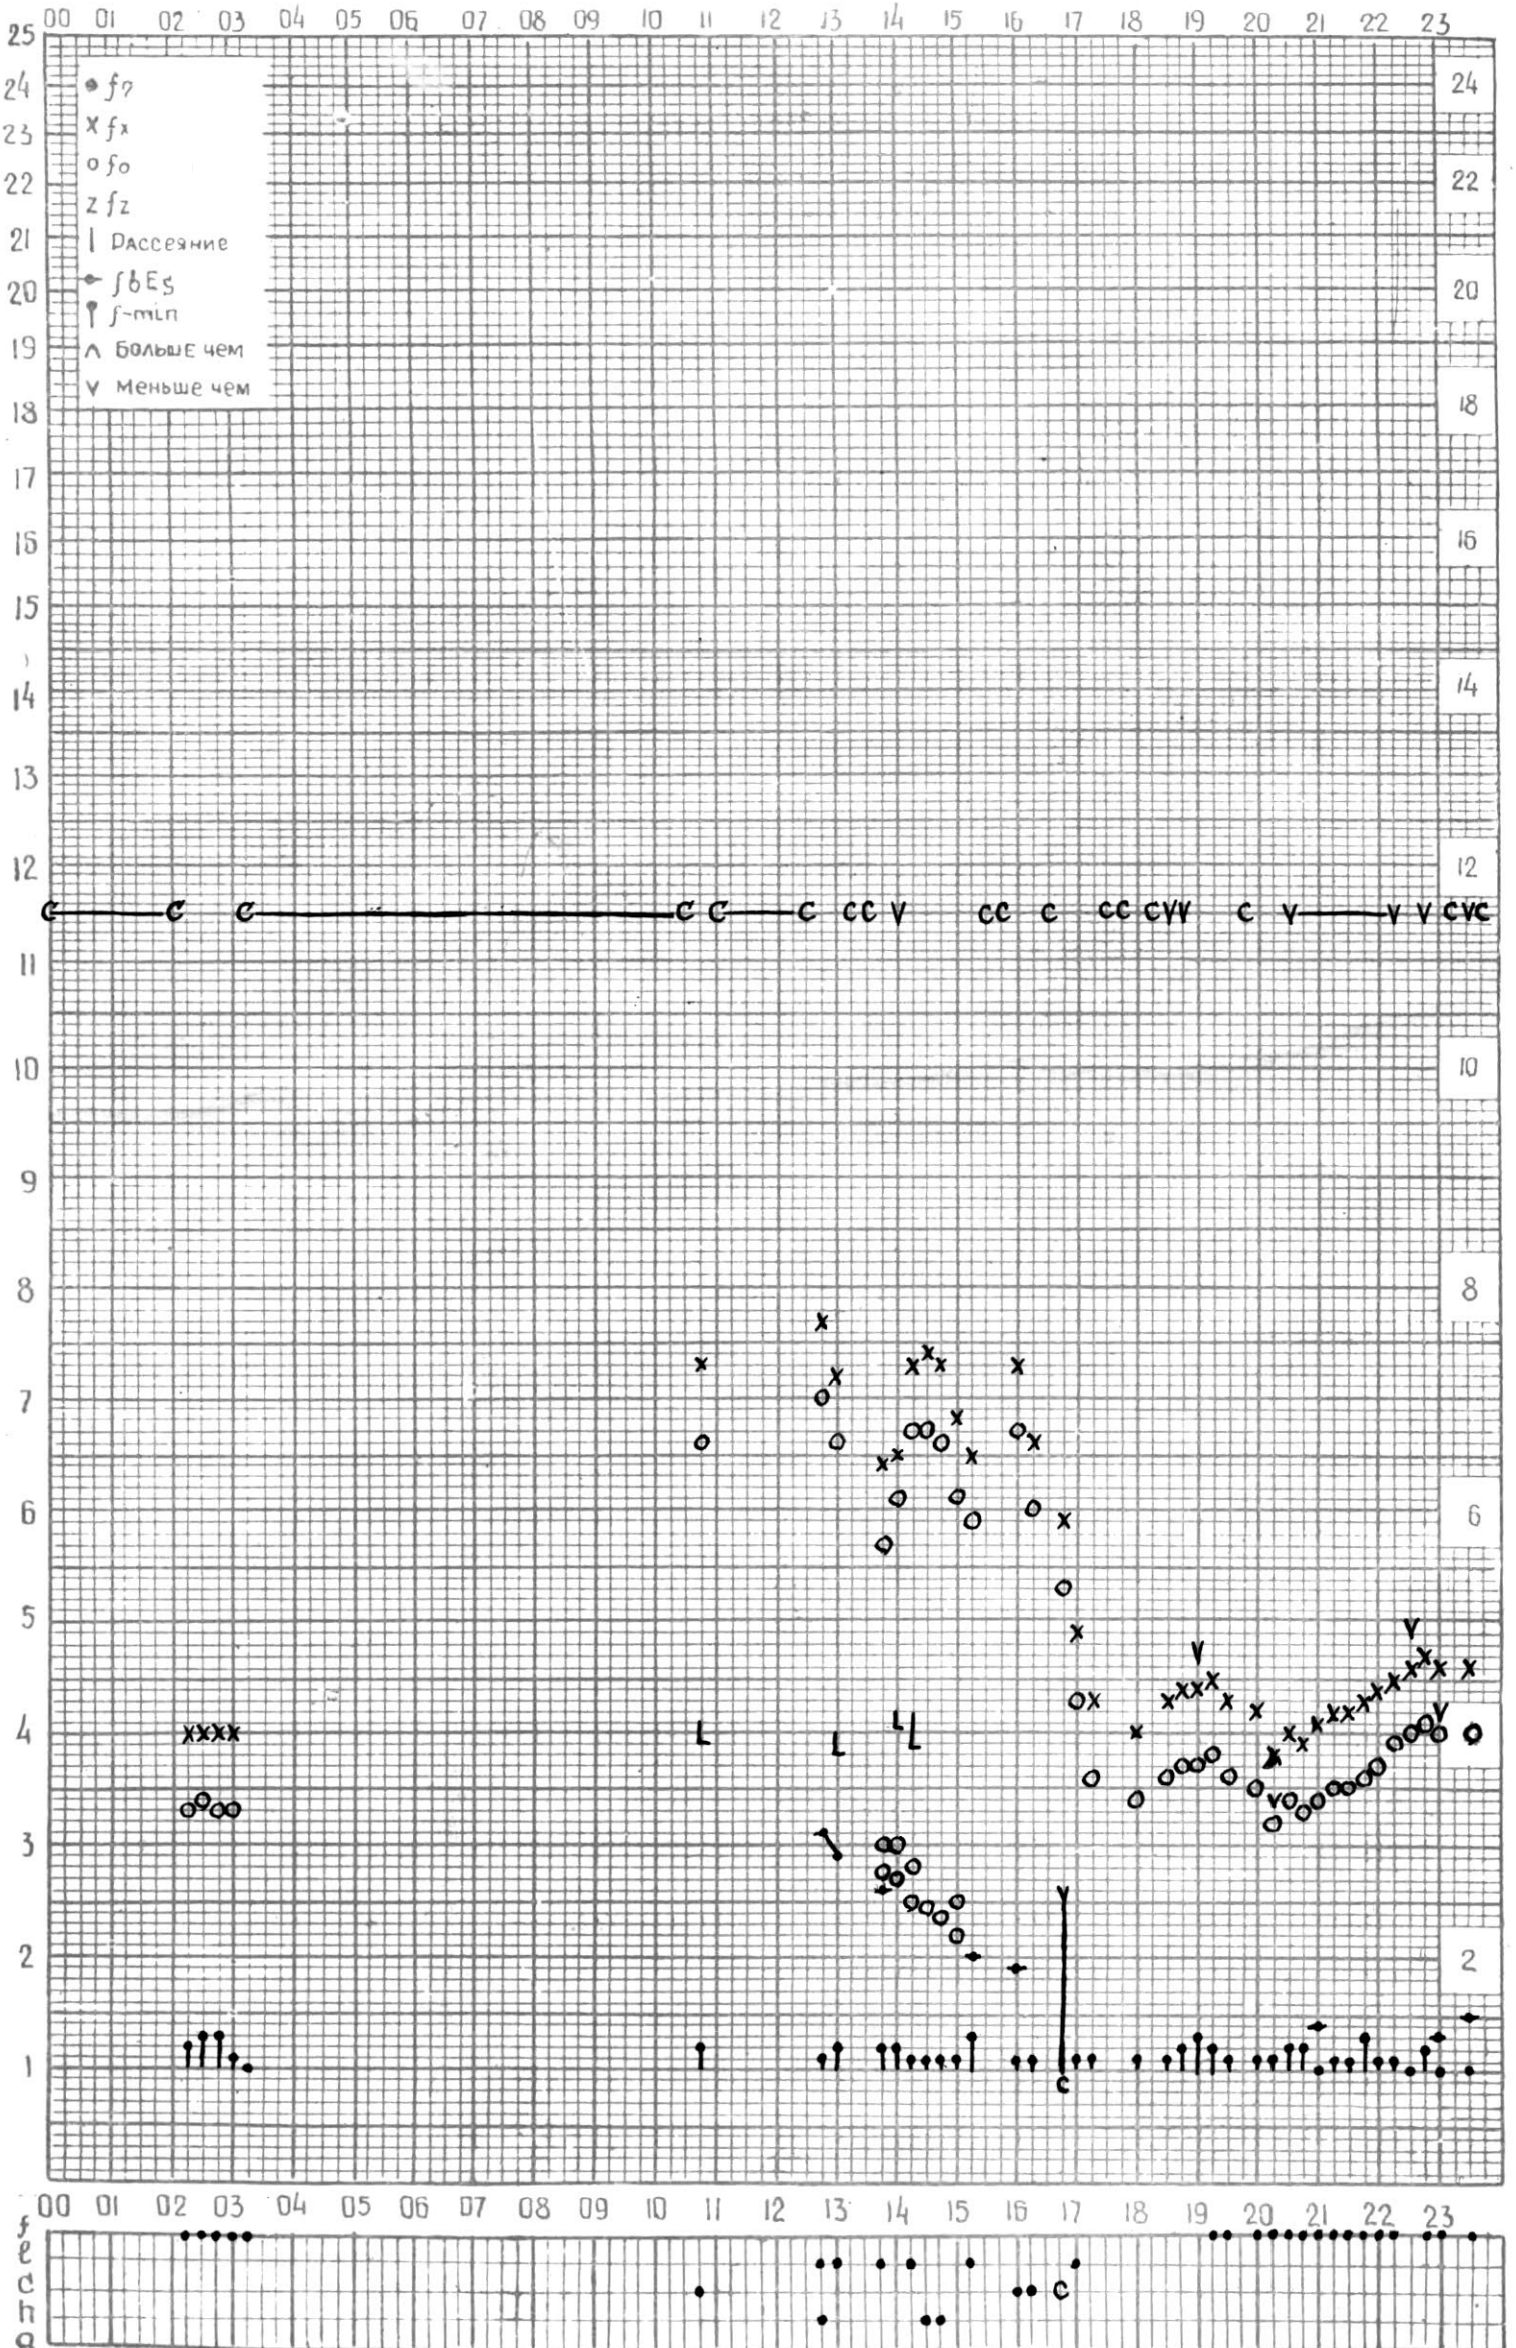

МЕЖДУНАРОДНЫЙ ГЕОФИЗИЧЕСКИЙ ГОД

45°E

станция ТБИЛИСИ f-график ионосферных данных ДАТА 11 НОЯБРЯ 1965

КЭМ ОТСЧИТАНО Медвагшвили