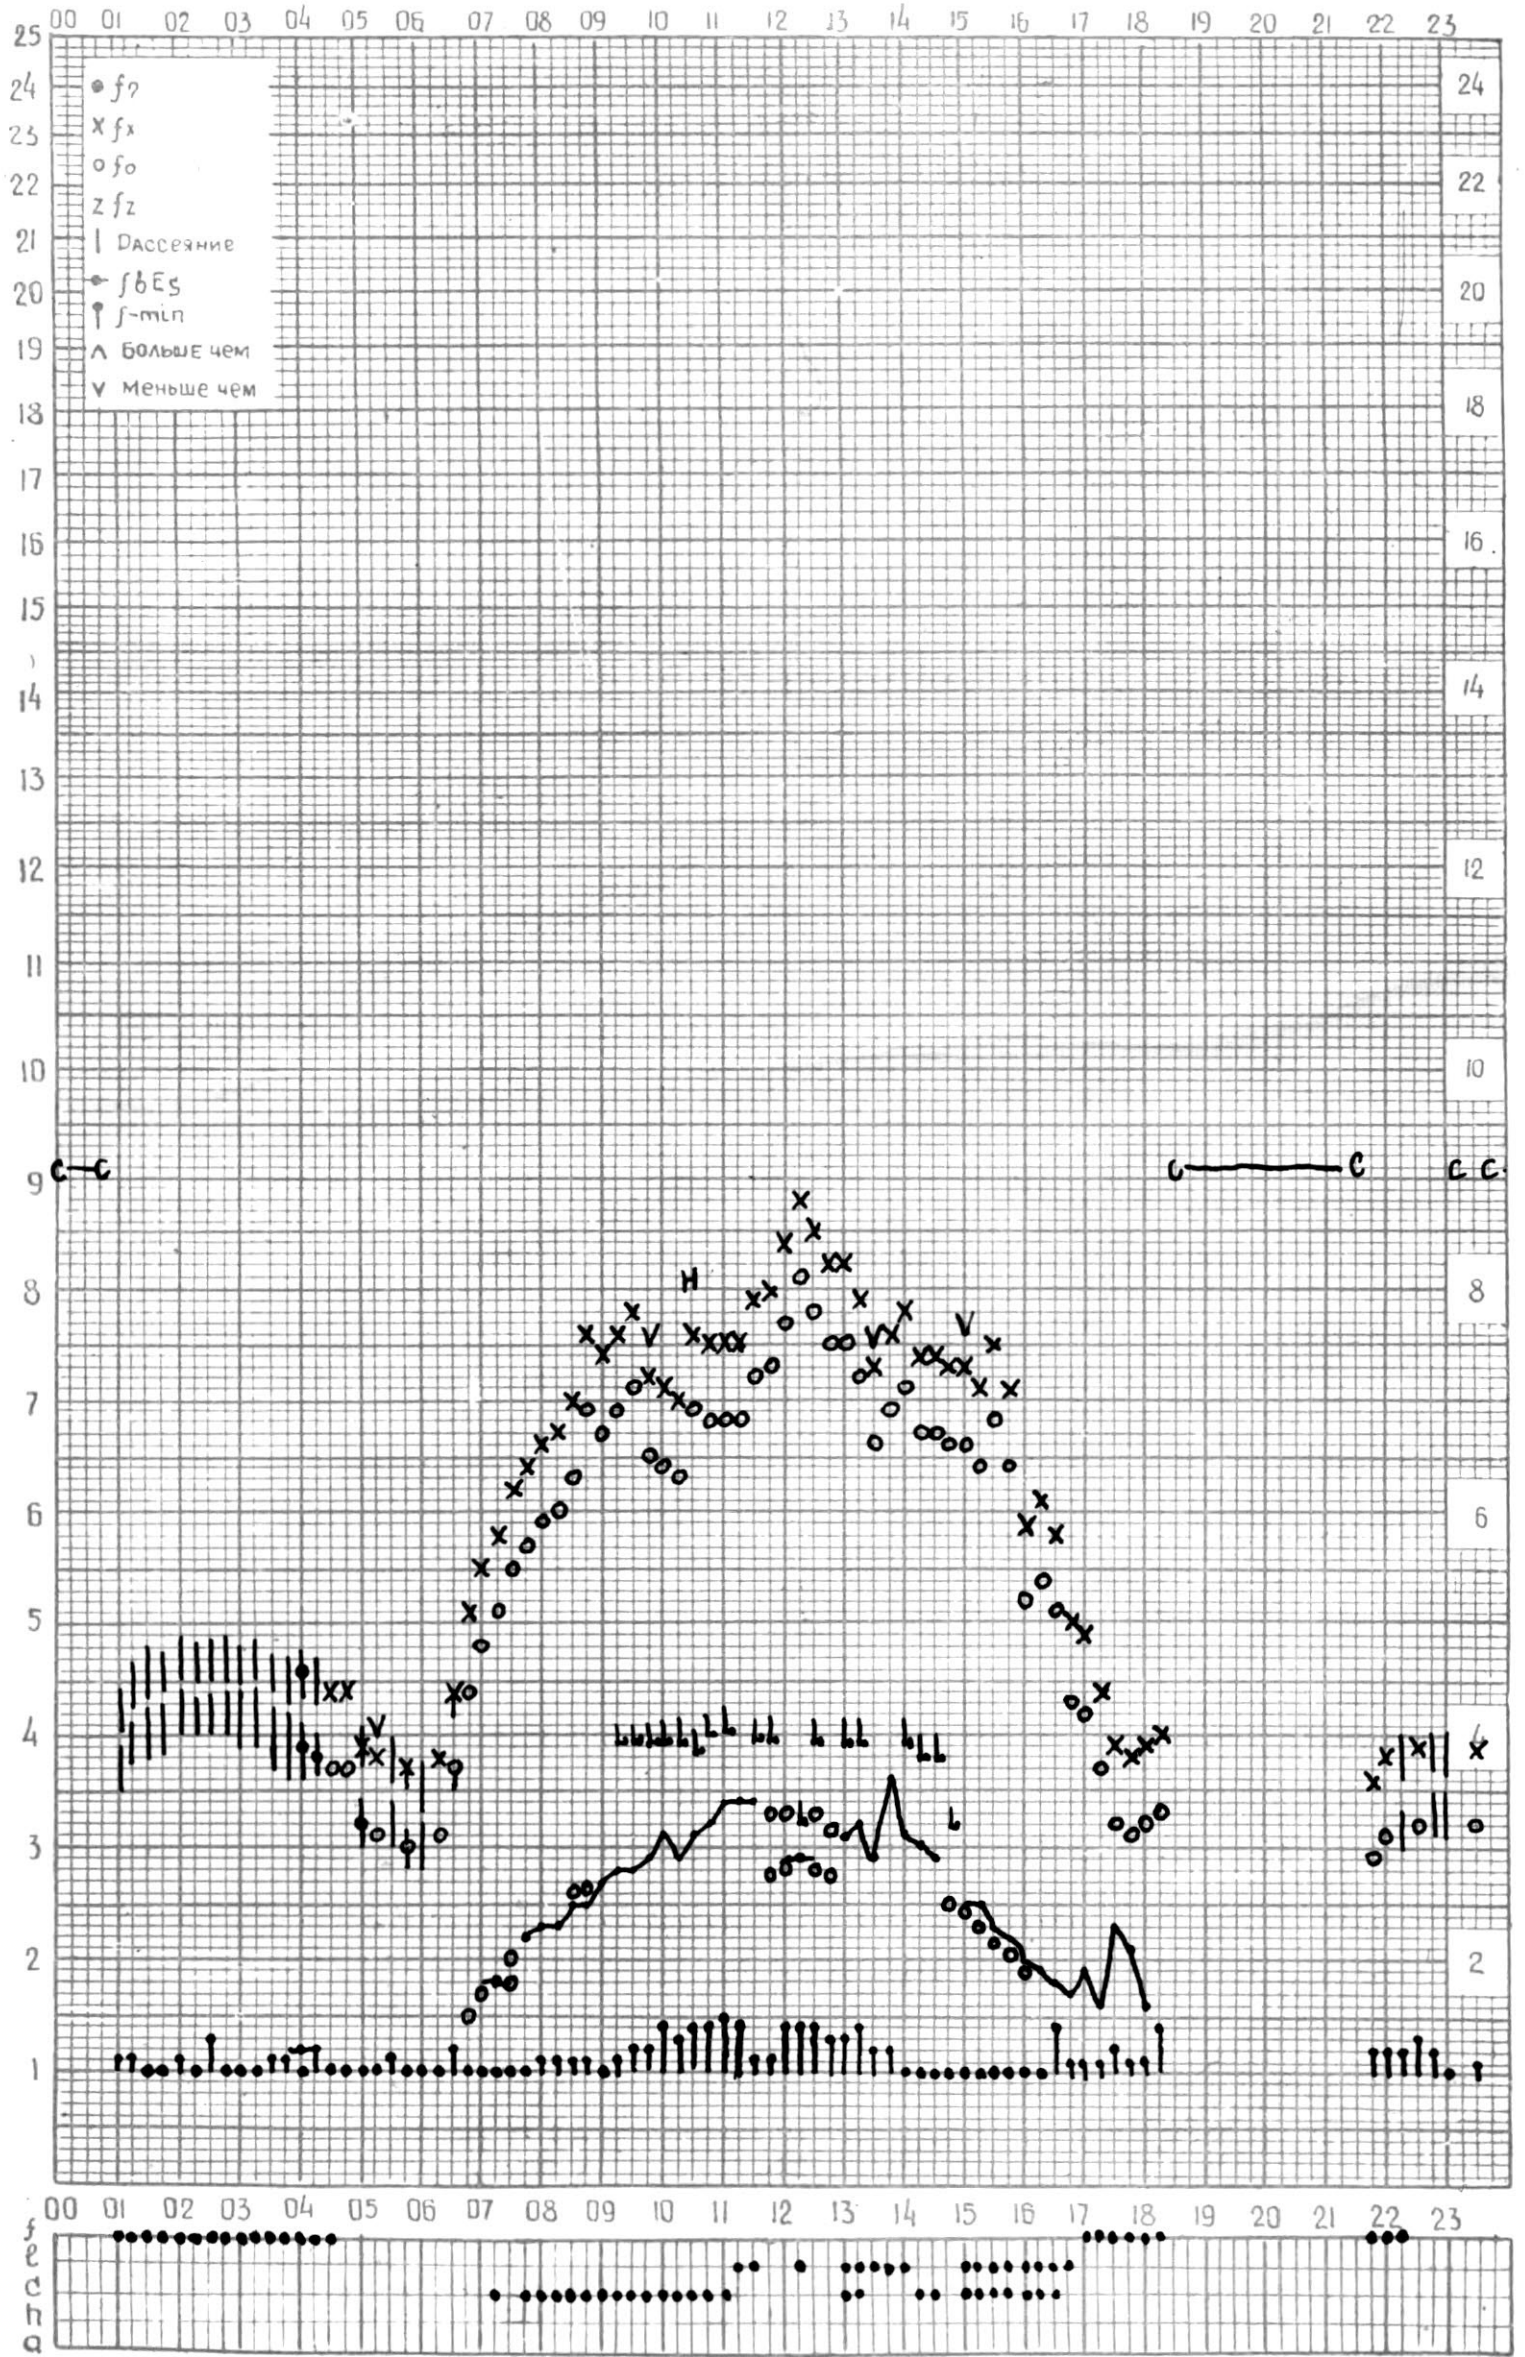

# МЕЖДУНАРОДНЫЙ ГЕОФИЗИЧЕСКИЙ ГОД

Время 45°E

станция Тбилиси f-график ионосферных данных - дата 9 ноября 1965г

КЕМ ОТСЧИТАНО В. Абушвили

Время 45°E

станция Тбилиси f-график ионосферных данных дата 10 ноября 1965г