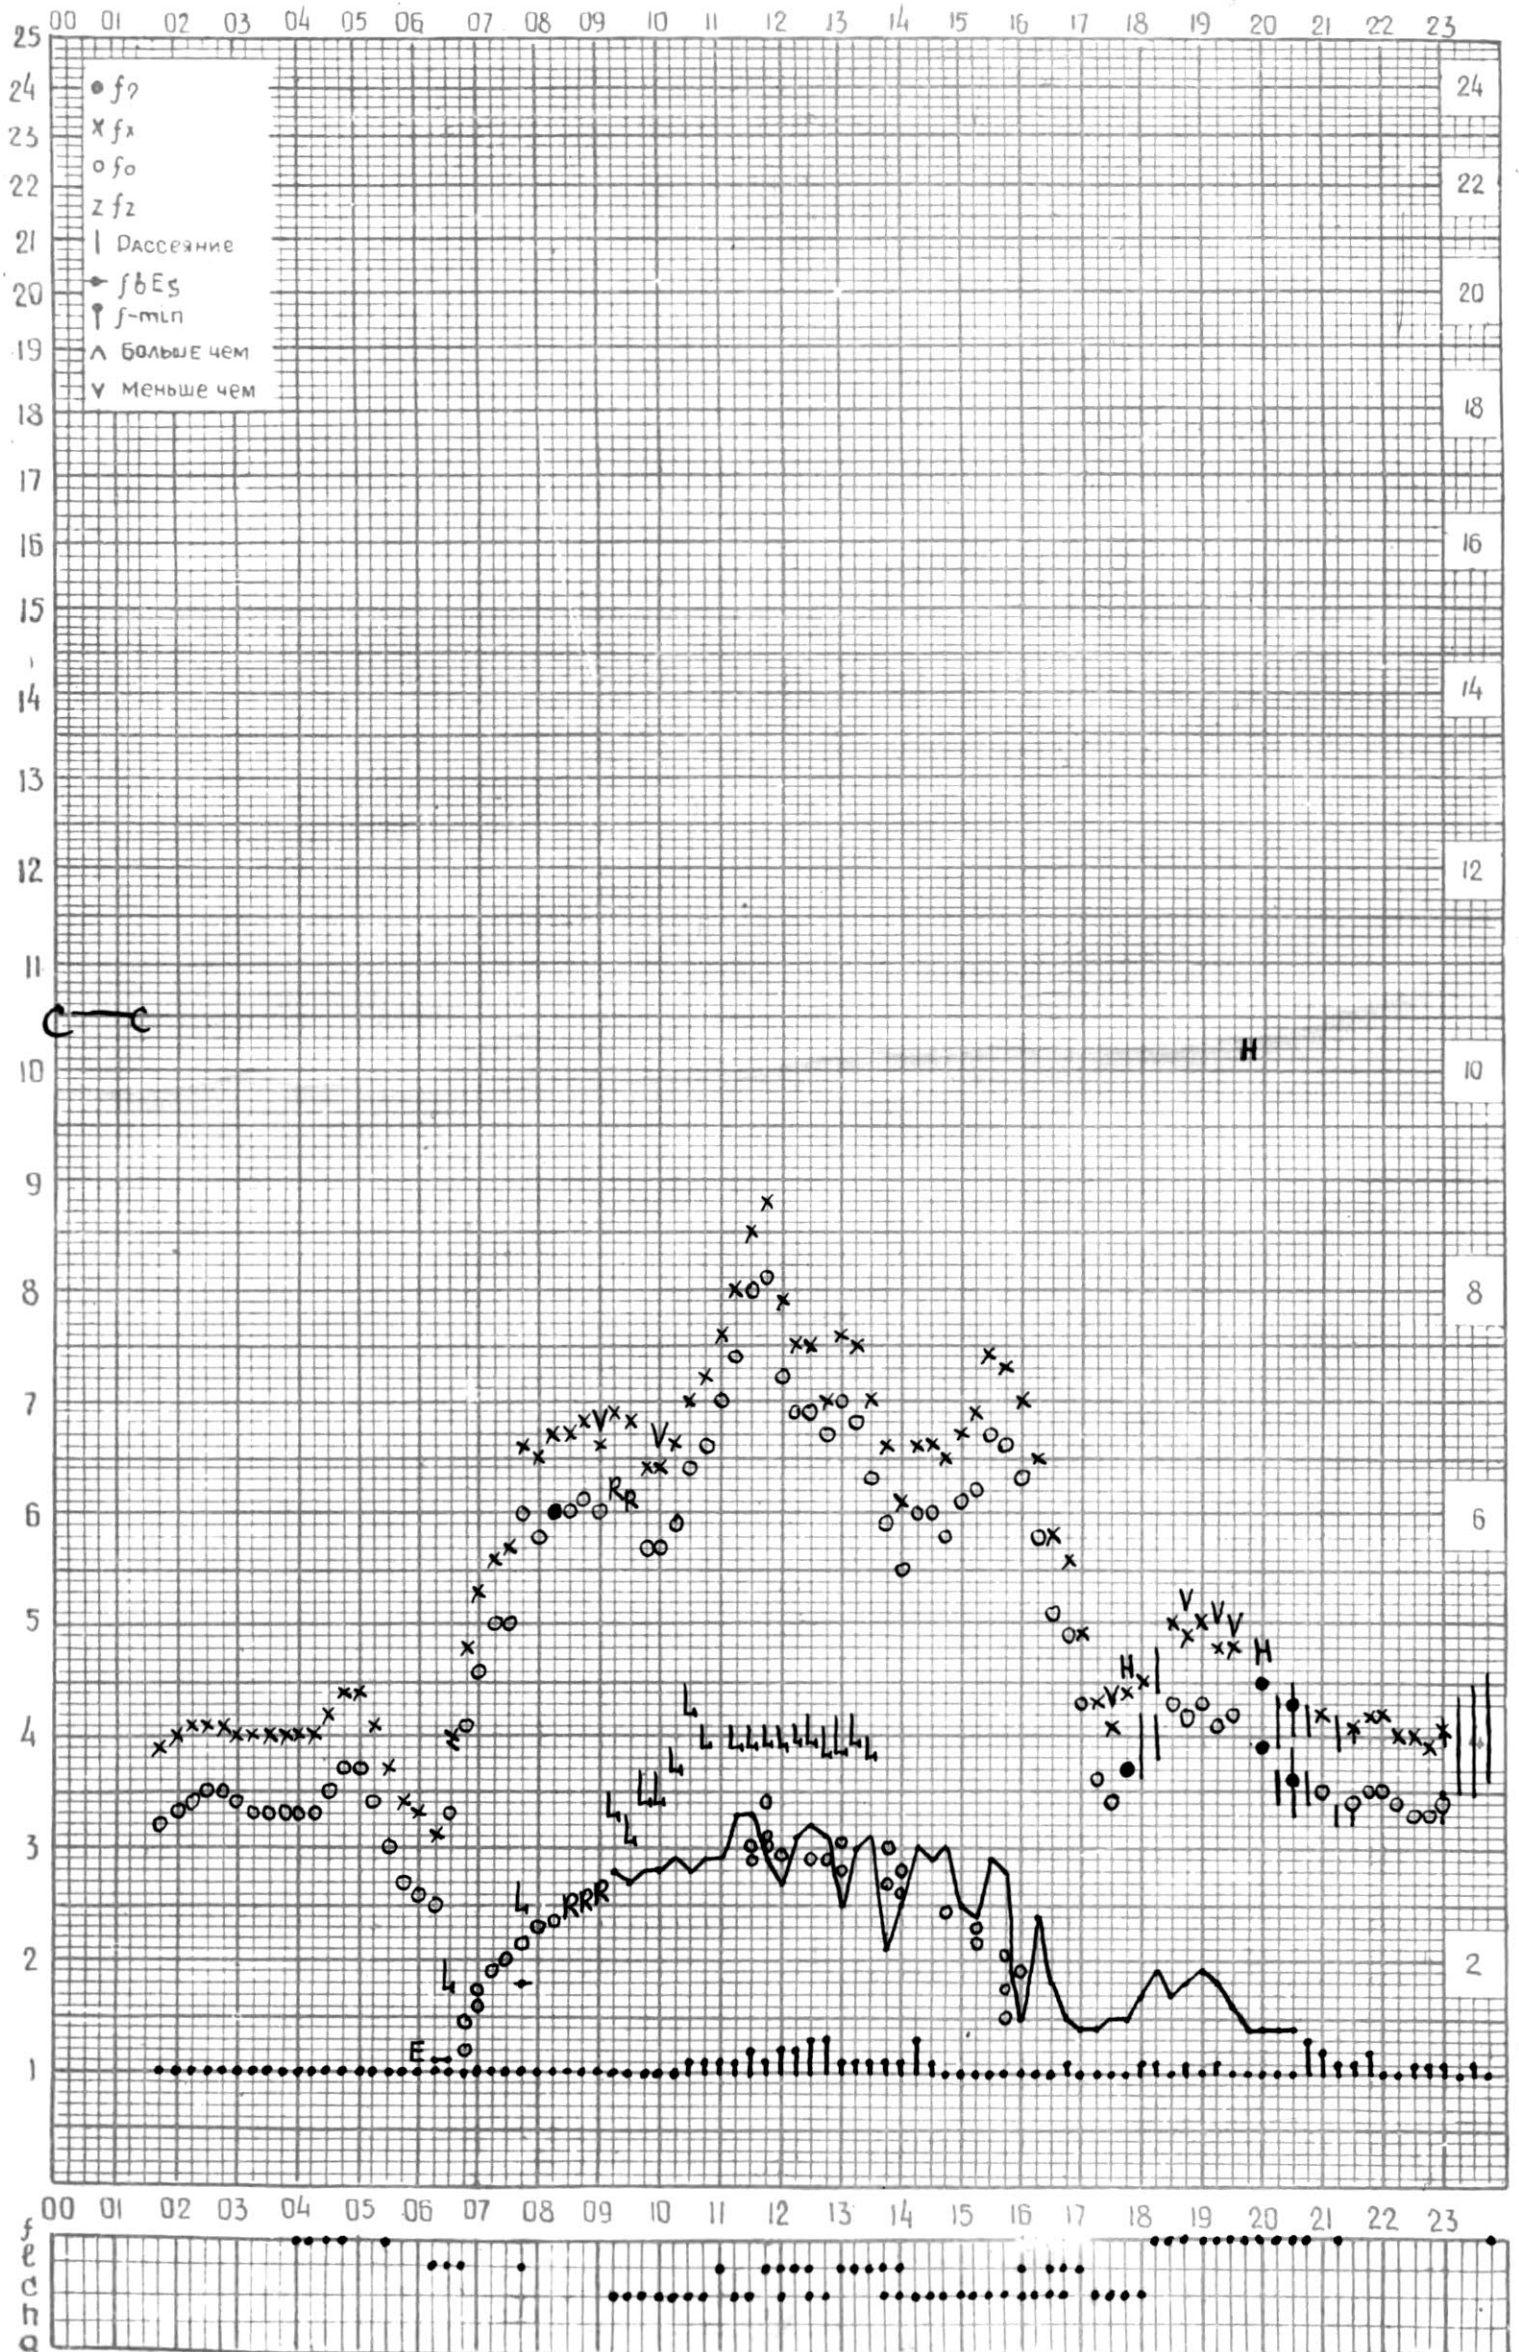

МЕЖДУНАРОДНЫЙ ГЕОФИЗИЧЕСКИЙ ГОД

Время 45°E

станция Тбилиси f-график ионосферных данных дата 14.Ноября 1965г.

КЕМ ОТЧИТАНО В. Абуашвили