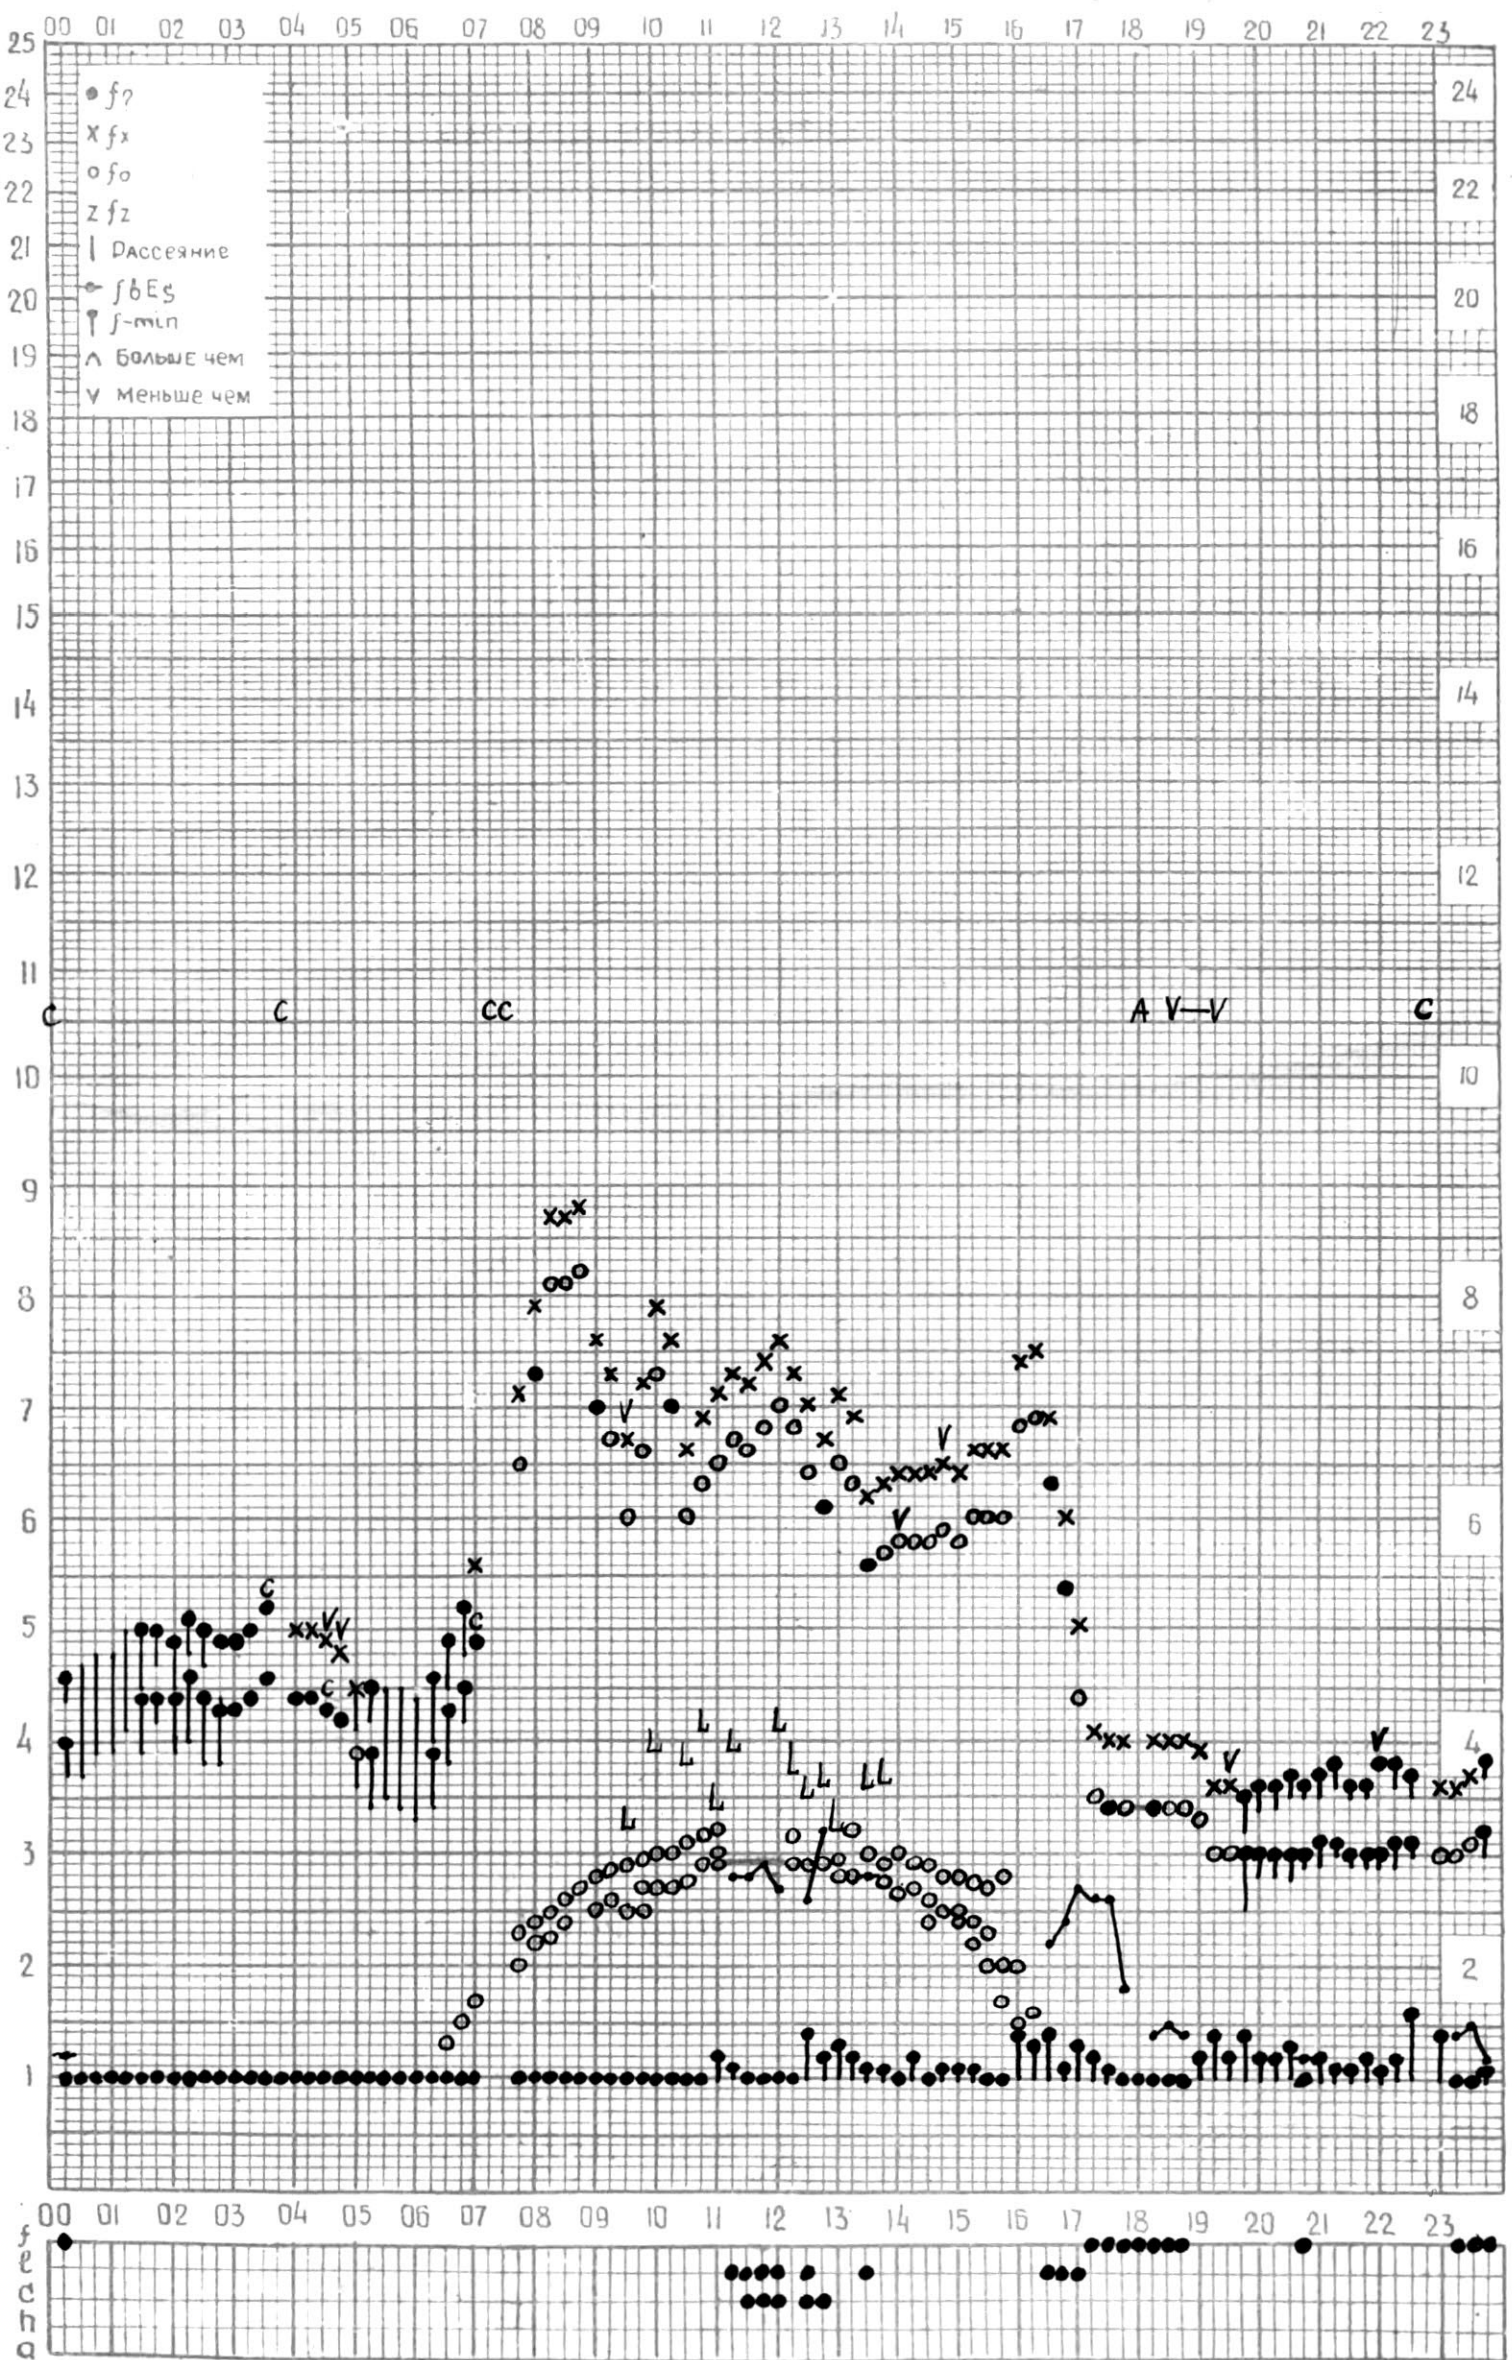

МЕЖДУНАРОДНЫЙ ГЕОФИЗИЧЕСКИЙ ГОД

ВРЕМЯ 45°E

станция ТБИЛИСИ f-график ионосферных данных ДАТА 15 НОЯБРЯ 1965Г.

КЕМ ОТСЧИТАНО НОЗАЭЗЕ Т.