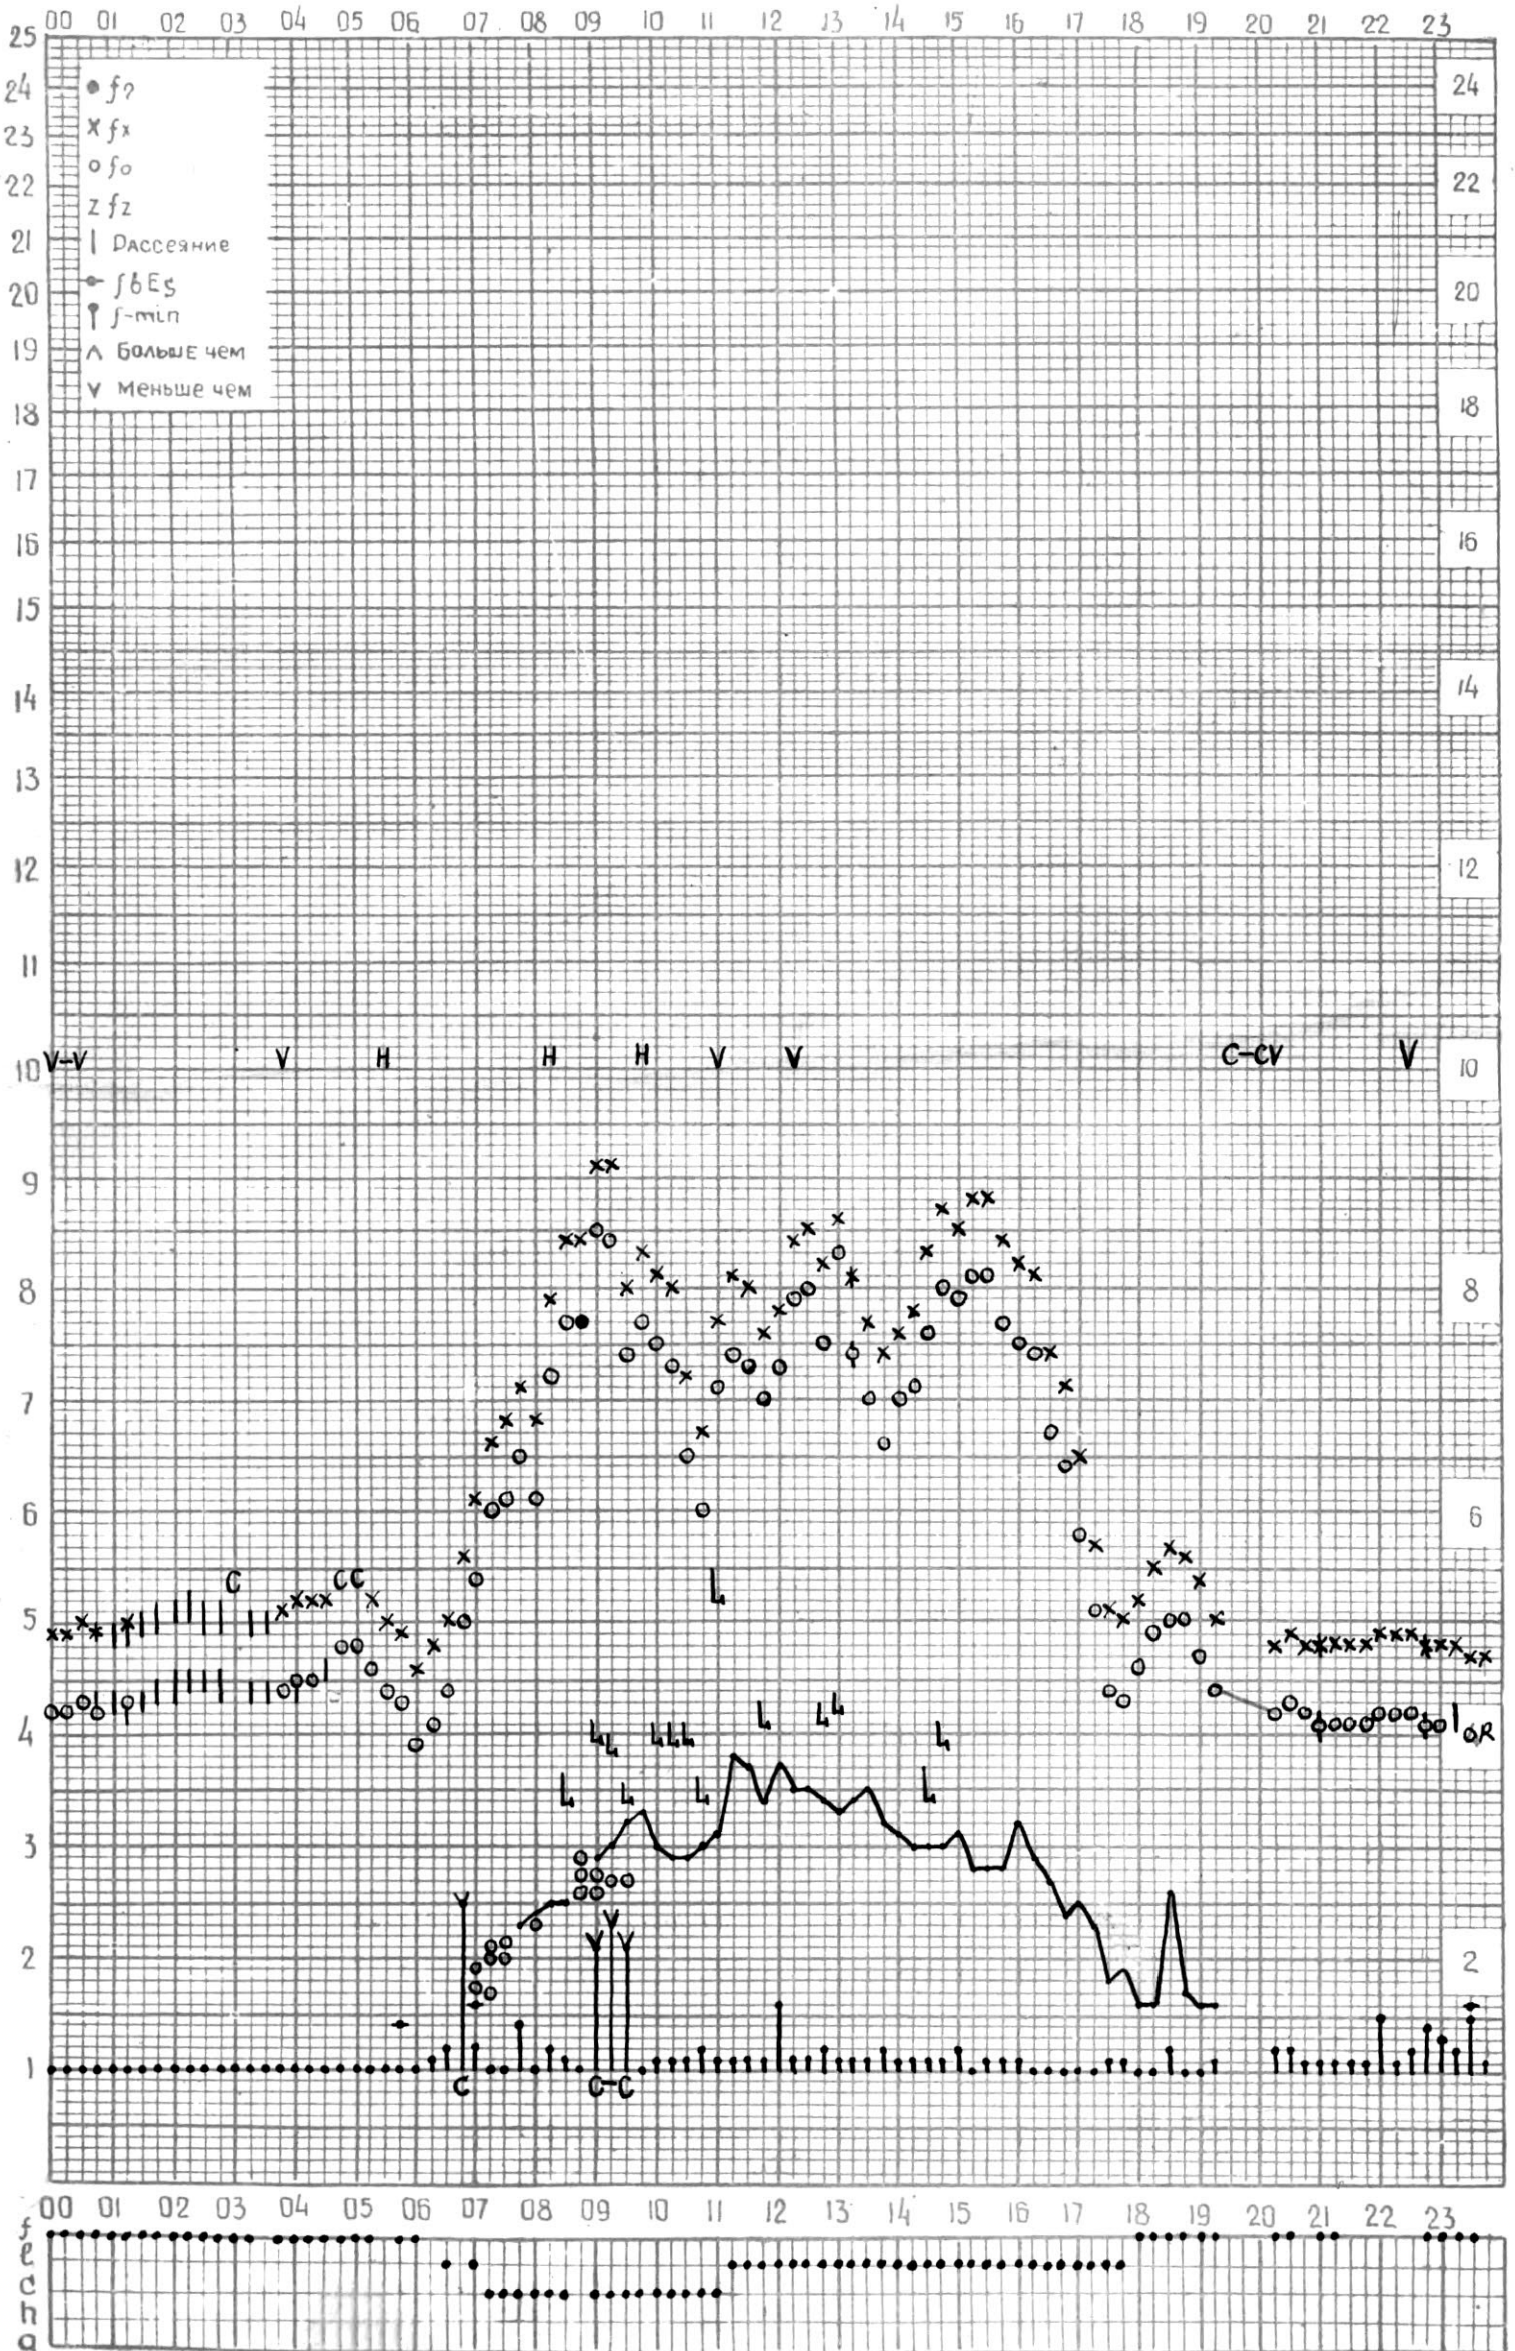

# МЕЖДУНАРОДНЫЙ ГЕОФИЗИЧЕСКИЙ ГОД

ВРЕМЯ 45°E

станция Тбилиси f-график ионосферных данных дата 1 ноября 1965

КЕМ ОТСЧИТАНО Гоглазе.

Время 45°E

станция Тбилиси f-график ионосферных данных - дата 2 ноября 1965г

# МЕЖДУНАРОДНЫЙ ГЕОФИЗИЧЕСКИЙ ГОД

45° E

станция ТБИЛИСИ f-график ионосферных данных ДАТА 3 НОЯБРЯ 1965г

КЕМ ОТСЧИТАНО Медведишвили

Время 45°E

станция Тбилиси f-график ионосферных данных — дата 4 ноября, 1965г.

# МЕЖДУНАРОДНЫЙ ГЕОФИЗИЧЕСКИЙ ГОД

Время 45°E

станция Тбилиси f-график ионосферных данных дата 5 ноября 1965г

КЭМ ОТСЧИТАНО В. Абушвили

ВРЕМЯ 45°E

станция ТБИЛИСИ f-график ионосферных данных ДАТА 6 НОЯБРЯ 1965г.