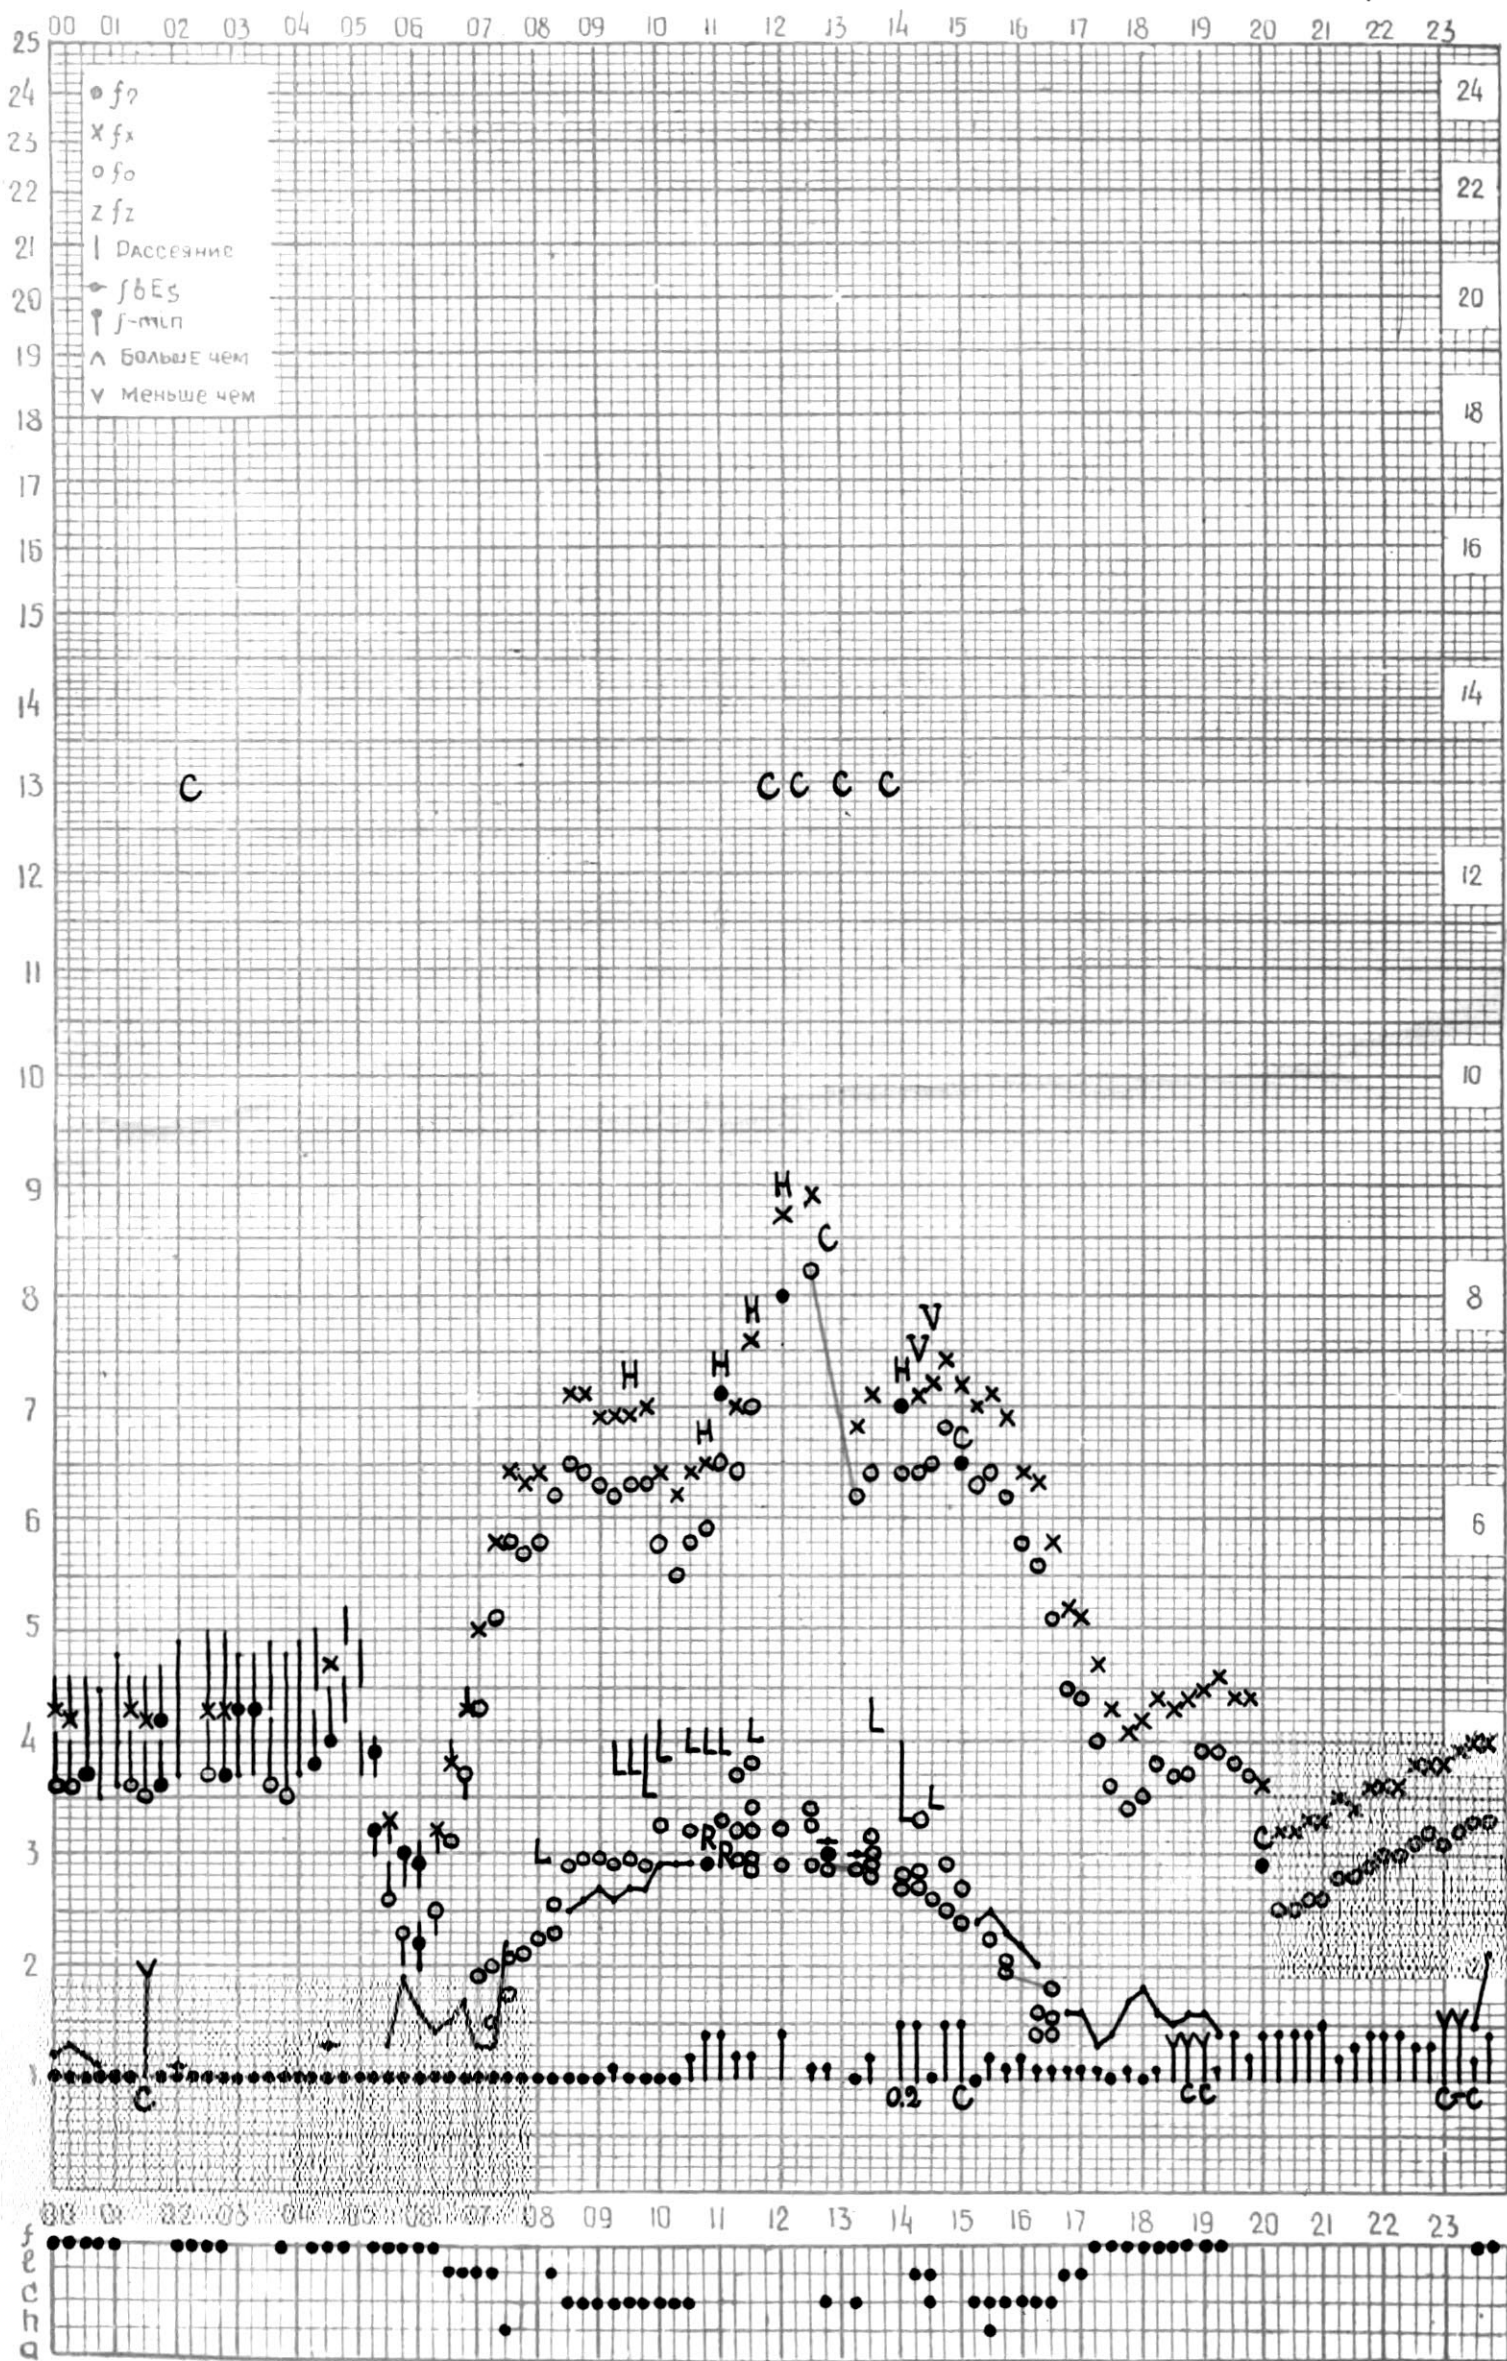

# МЕЖДУНАРОДНЫЙ ГЕОФИЗИЧЕСКИЙ ГОД

45°E

станция ТБИЛИСИ f-график ионосферных данных ДАТА 11 НОЯБРЯ 1965

КЭМ ОТСЧИТАНО Медвагшвили

Время 45°E

станция Тбилиси f-график ионосферных данных - дата 12 ноября 1962.