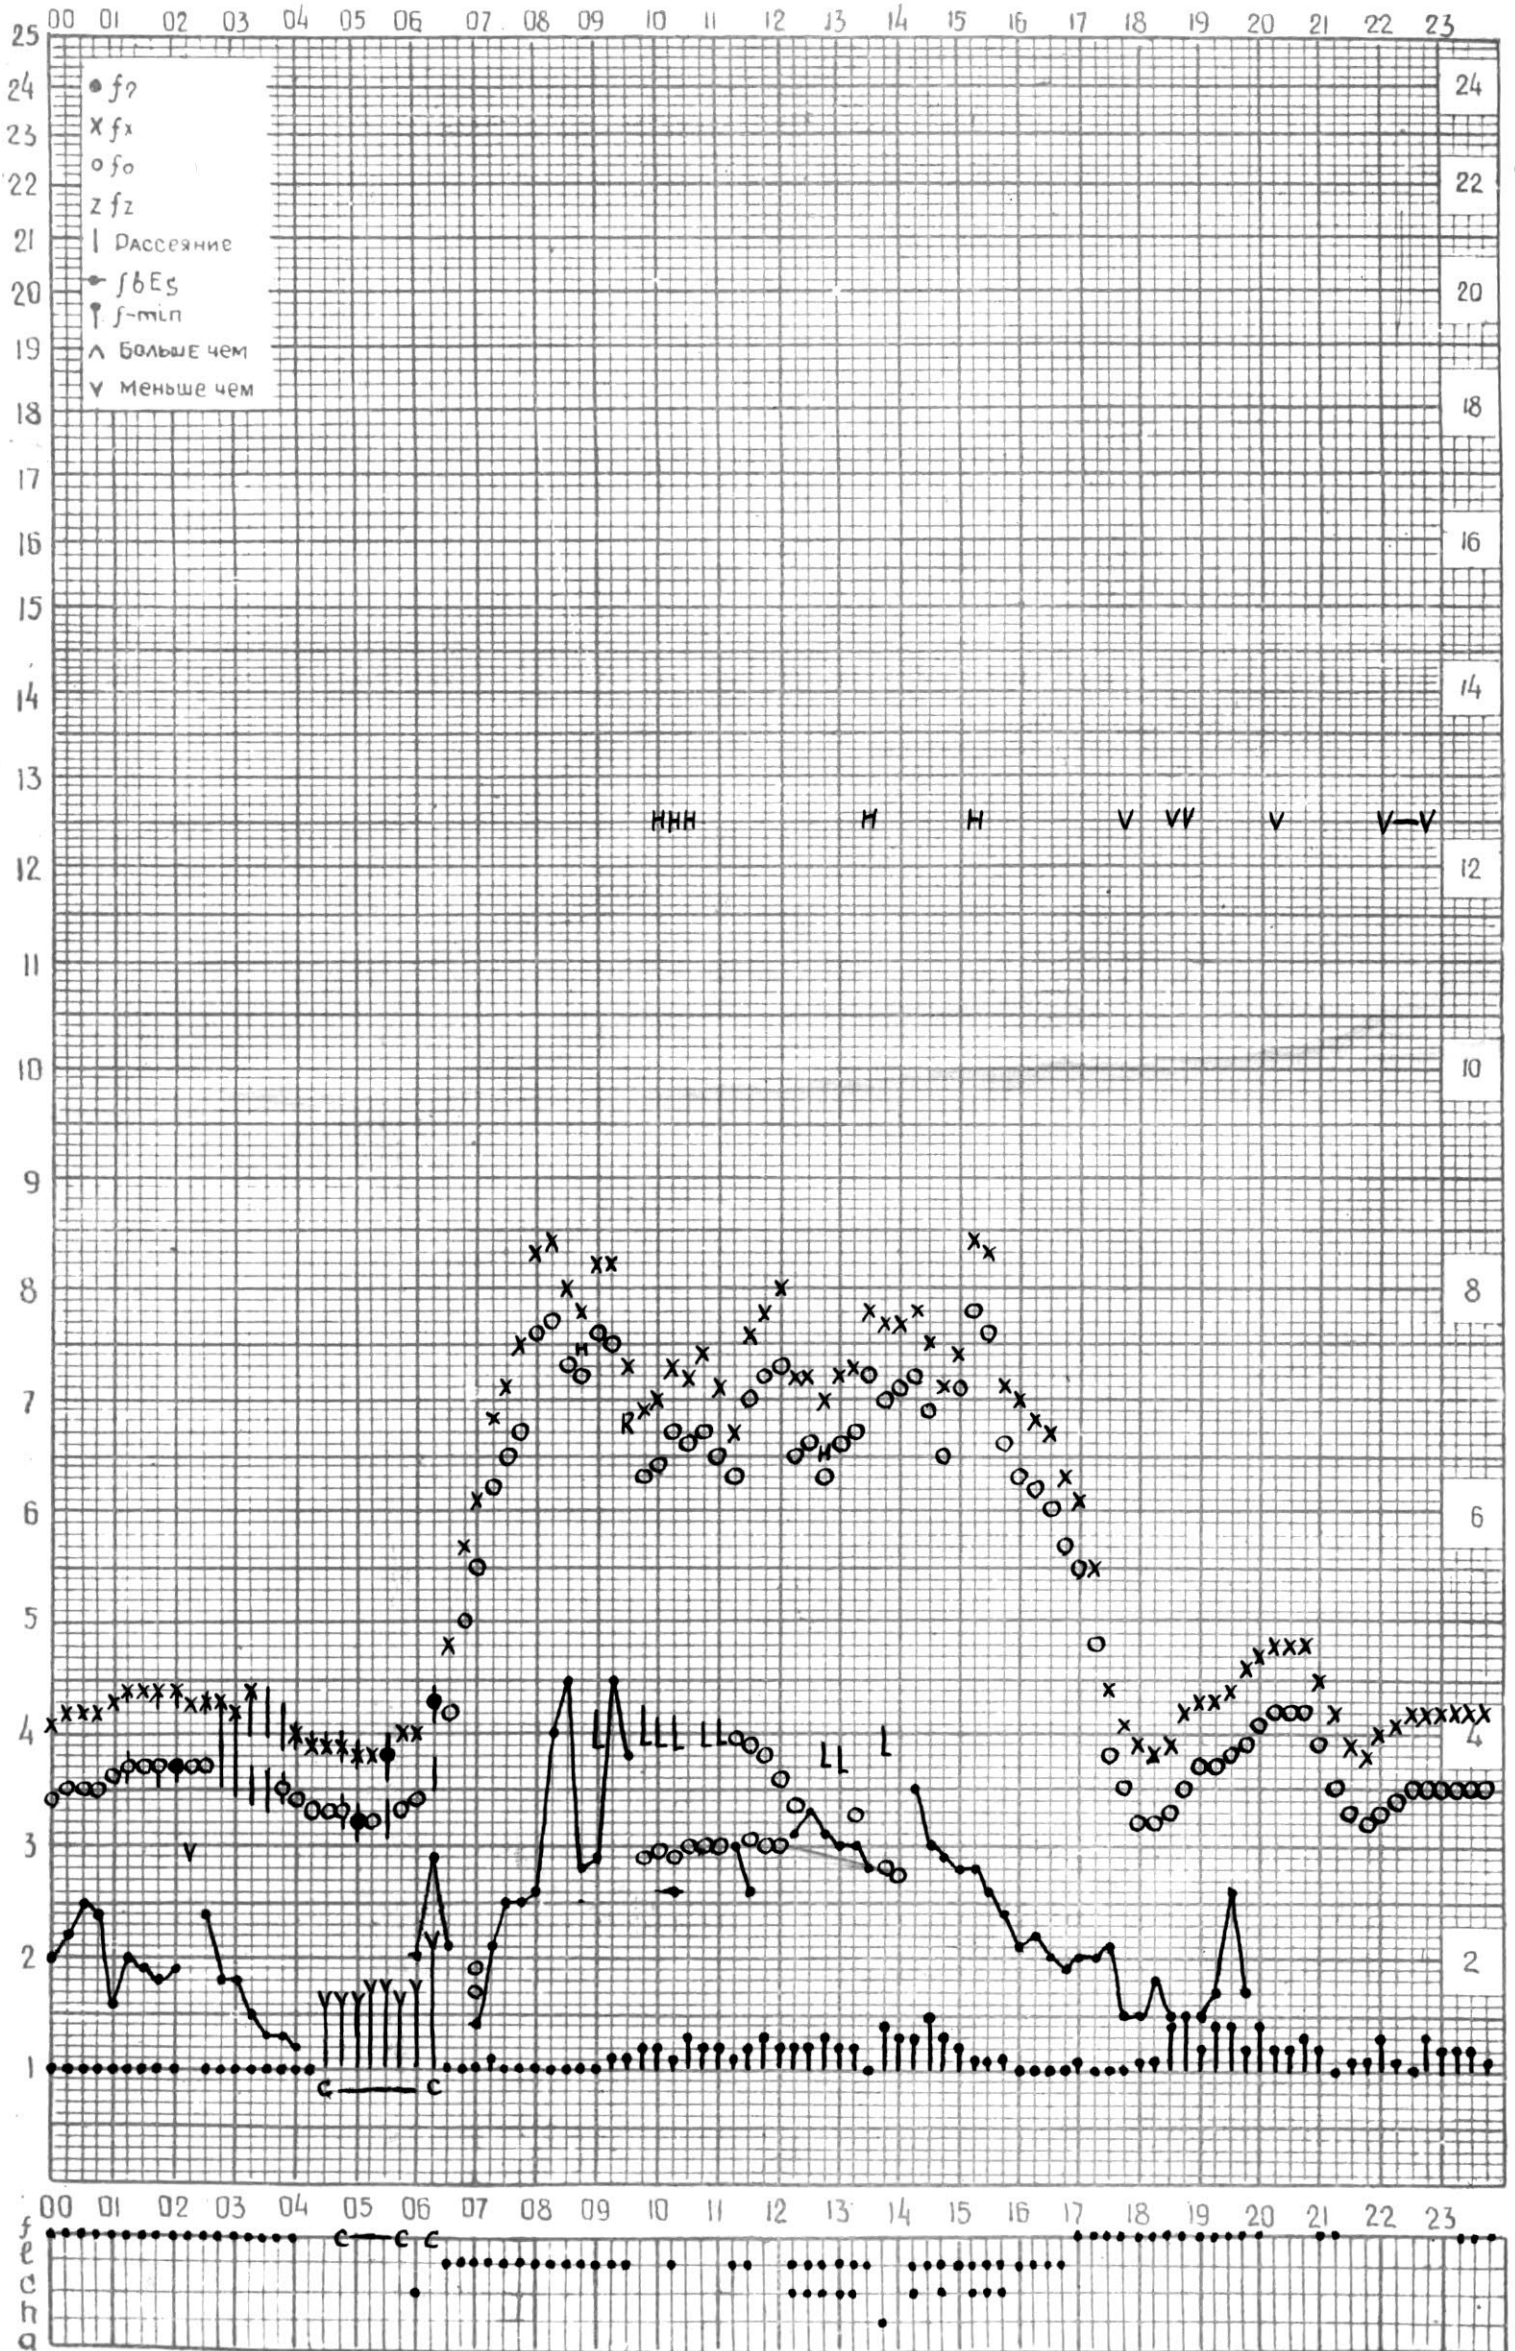

# МЕЖДУНАРОДНЫЙ ГЕОФИЗИЧЕСКИЙ ГОД

ВРЕМЯ 45°E

станция Тбилиси f-график ионосферных данных дата 1 ноября 1965

КЕМ ОТСЧИТАНО Гоглазе.

Время 45°E

станция Тбилиси f-график ионосферных данных - дата 2 ноября 1965г

# МЕЖДУНАРОДНЫЙ ГЕОФИЗИЧЕСКИЙ ГОД

45° E

станция ТБИЛИСИ f-график ионосферных данных ДАТА 3 НОЯБРЯ 1965г

КЕМ ОТСЧИТАНО Медведишвили

Время 45°E

станция Тбилиси f-график ионосферных данных — дата 4 ноября, 1965г.