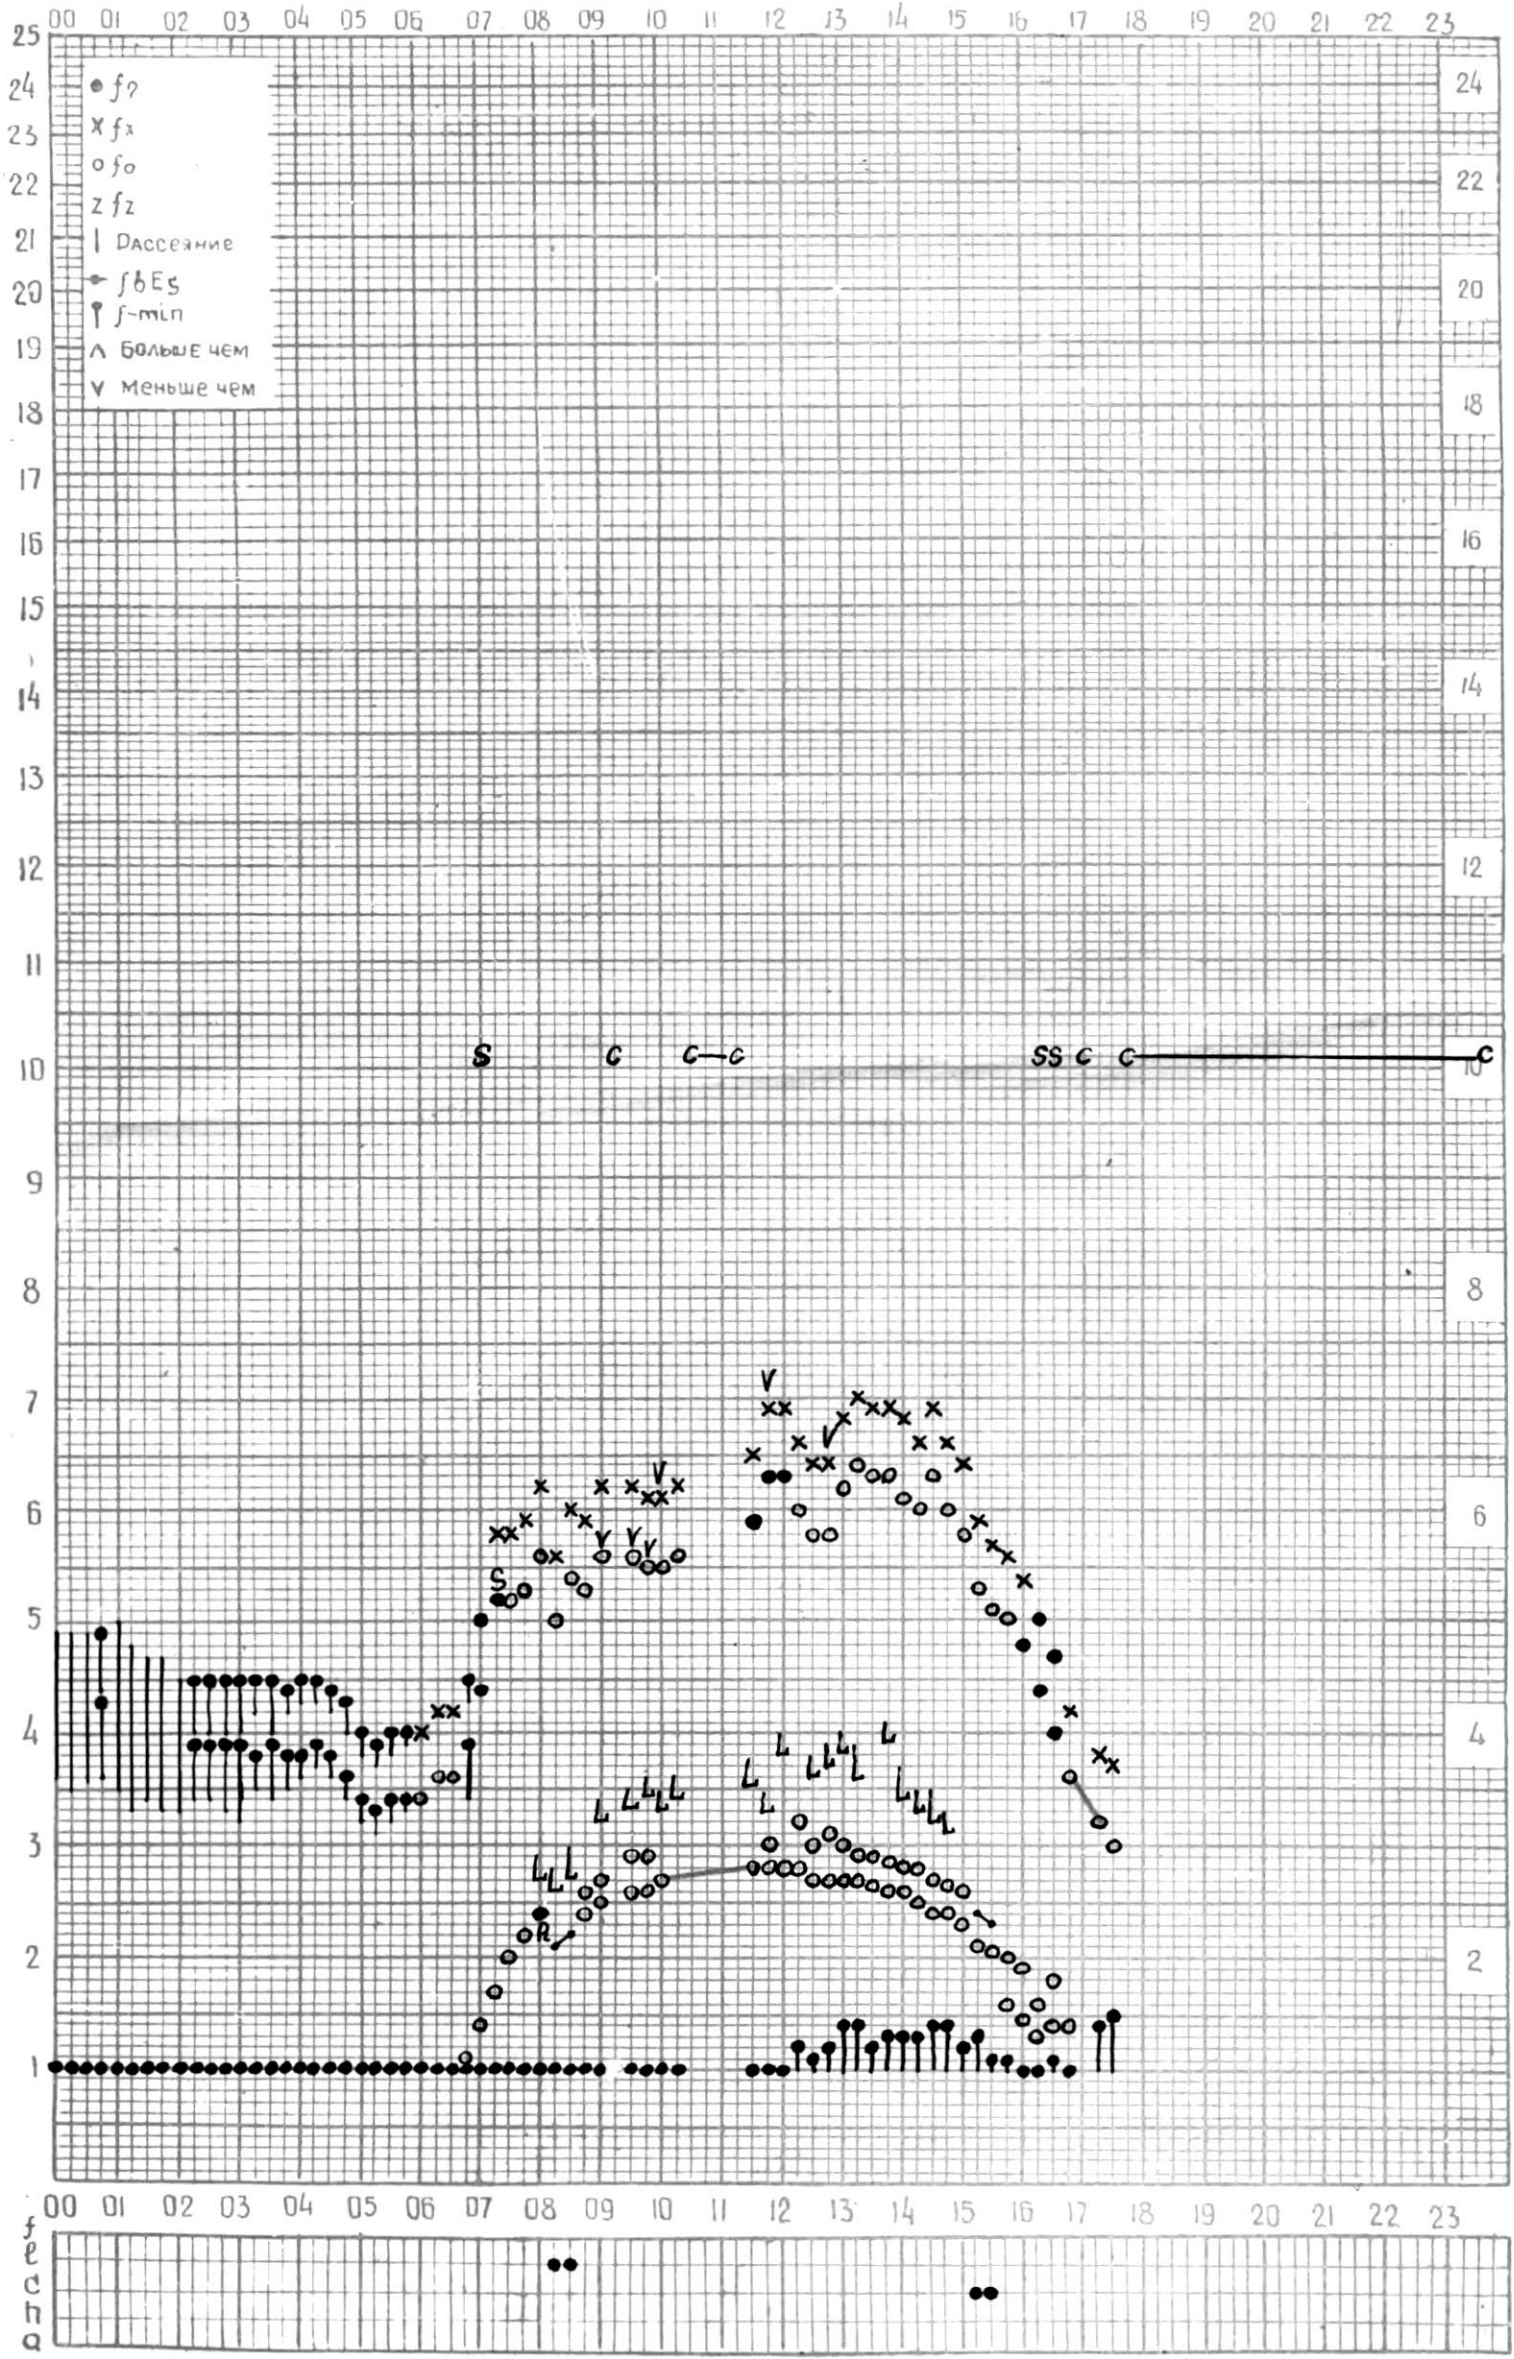

ВРЕМЯ 45°E

станция ТБИЛИСИ f-график ионосферных данных ДАТА 27 НОЯБРЯ 1965г

КЕМ ОТСЧИТАНО НОЗАДЗЕ Т.