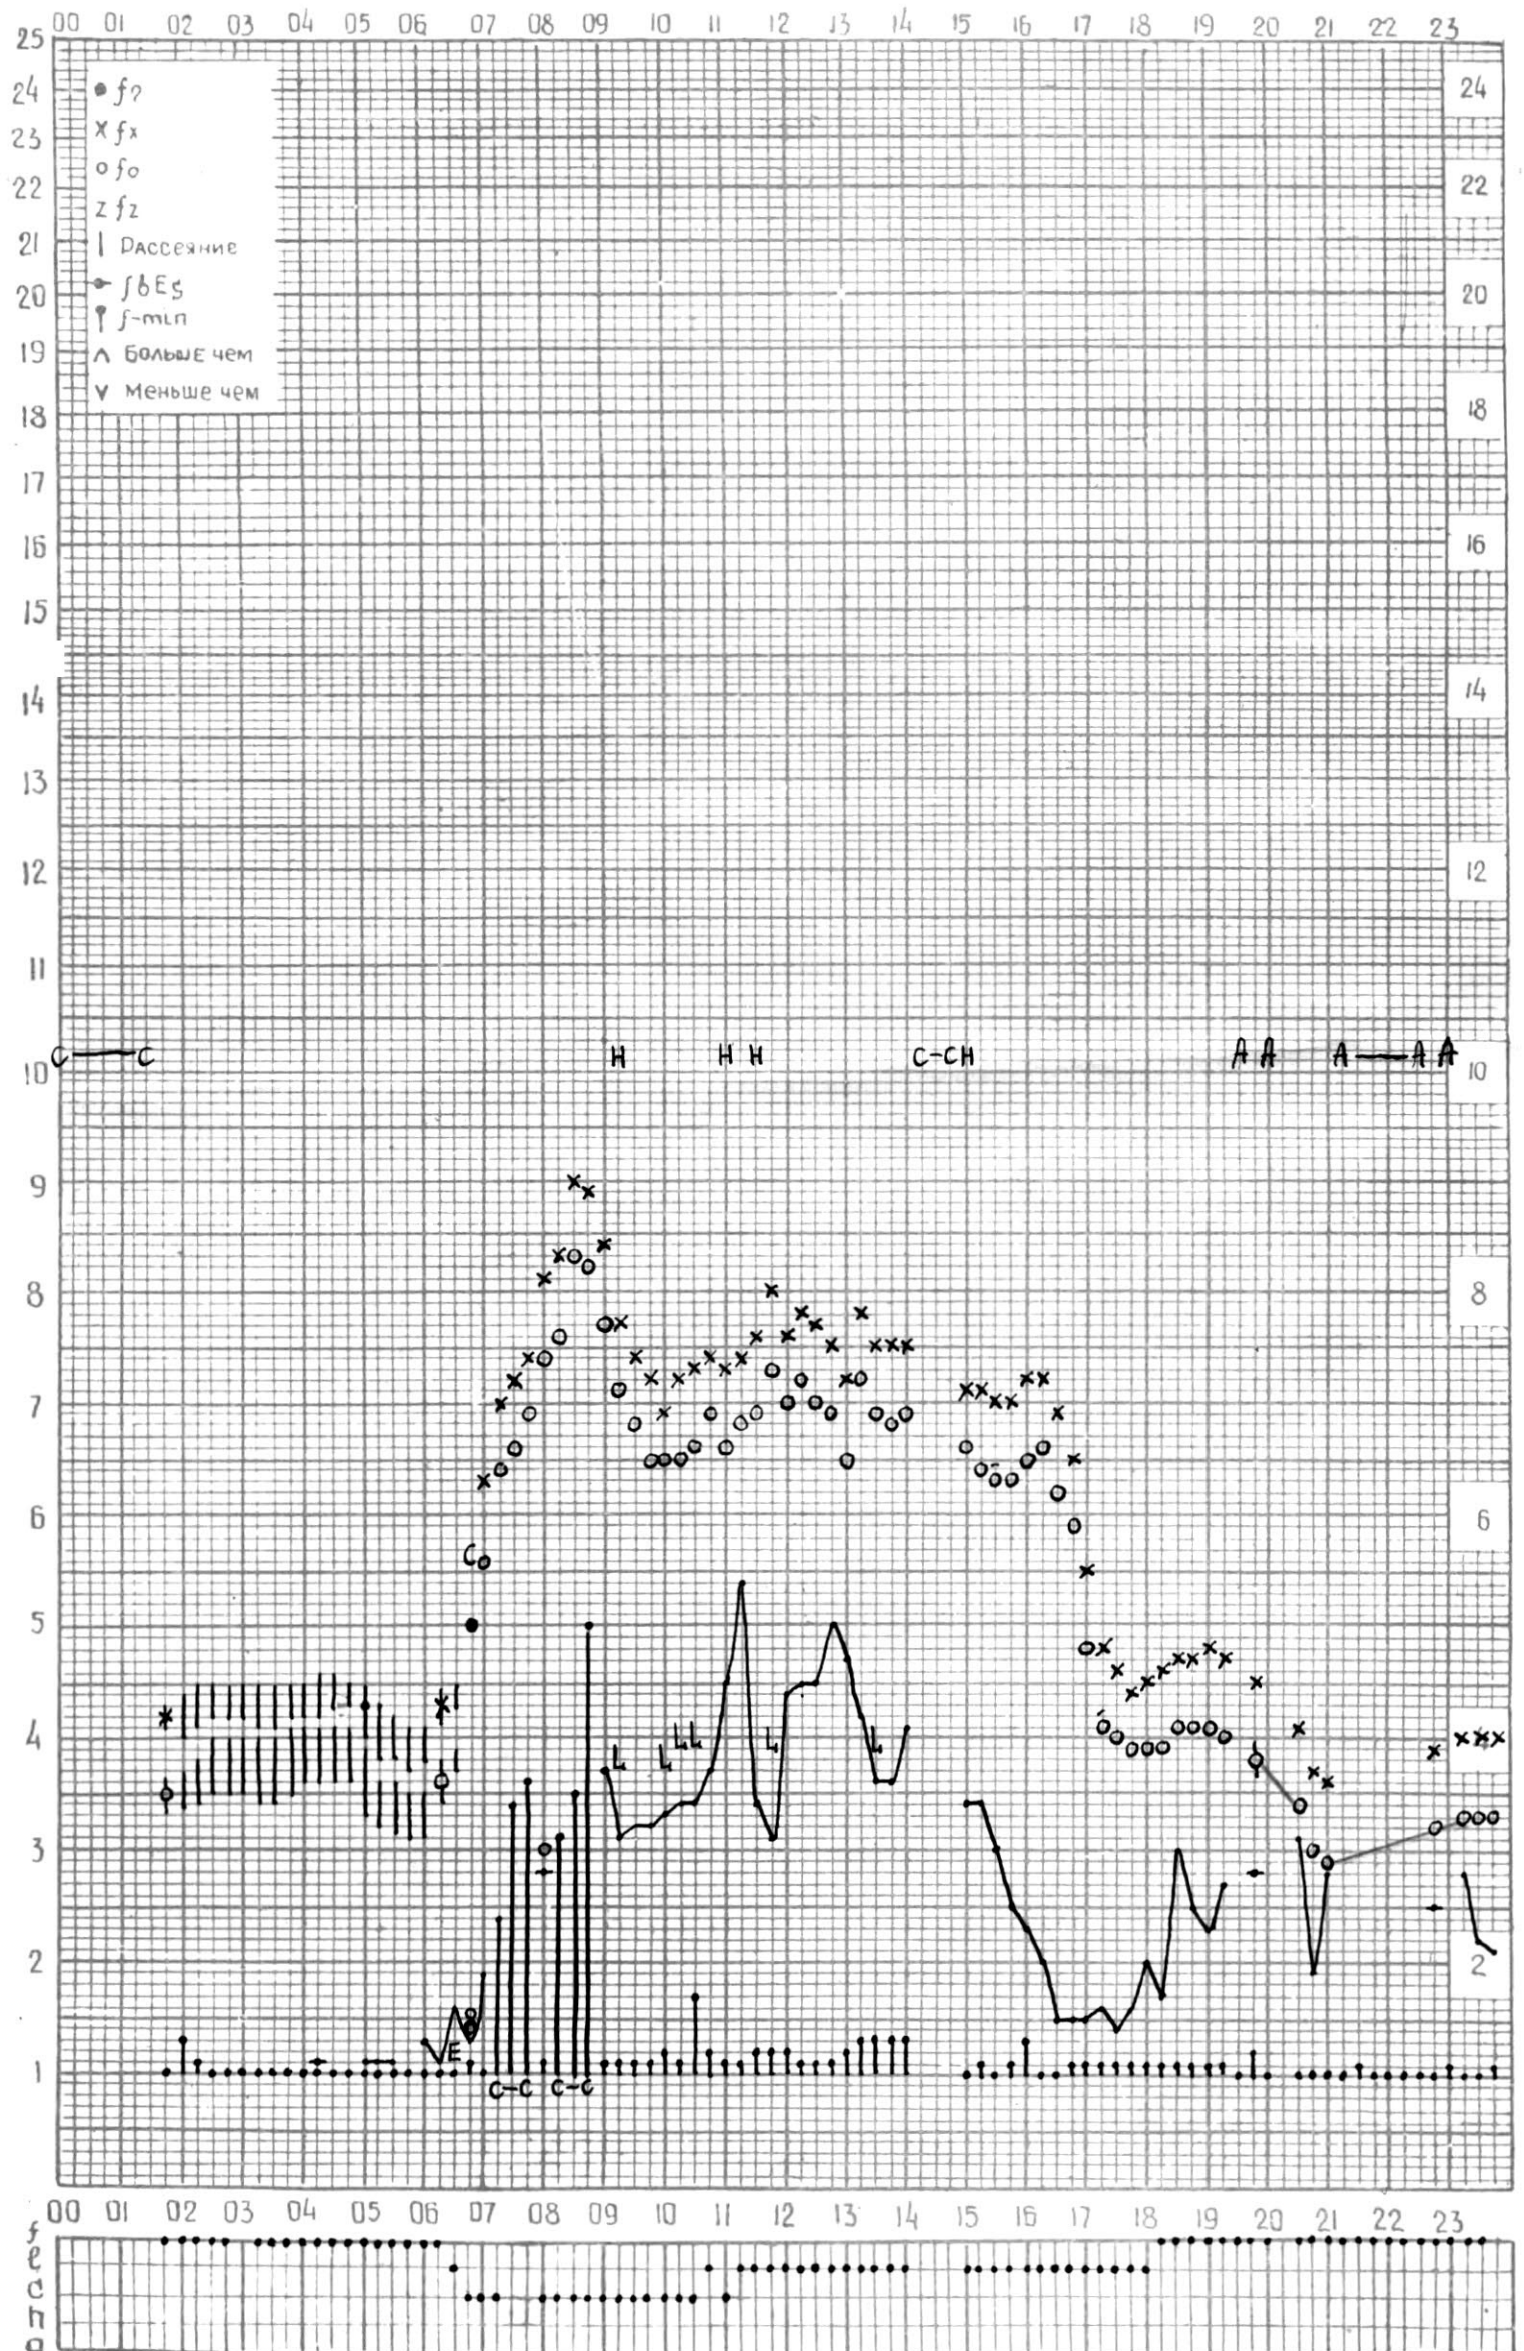

# МЕЖДУНАРОДНЫЙ ГЕОФИЗИЧЕСКИЙ ГОД

ВРЕМЯ 45°E

станция Тбилиси f-график ионосферных данных дата 1 ноября 1965

КЕМ ОТСЧИТАНО Гоглазе.

Время 45°E

станция Тбилиси f-график ионосферных данных - дата 2 ноября 1965г

# МЕЖДУНАРОДНЫЙ ГЕОФИЗИЧЕСКИЙ ГОД

45° E

станция ТБИЛИСИ f-график ионосферных данных ДАТА 3 НОЯБРЯ 1965г

КЕМ ОТСЧИТАНО Медведишвили

Время 45°E

станция Тбилиси f-график ионосферных данных — дата 4 ноября, 1965г.