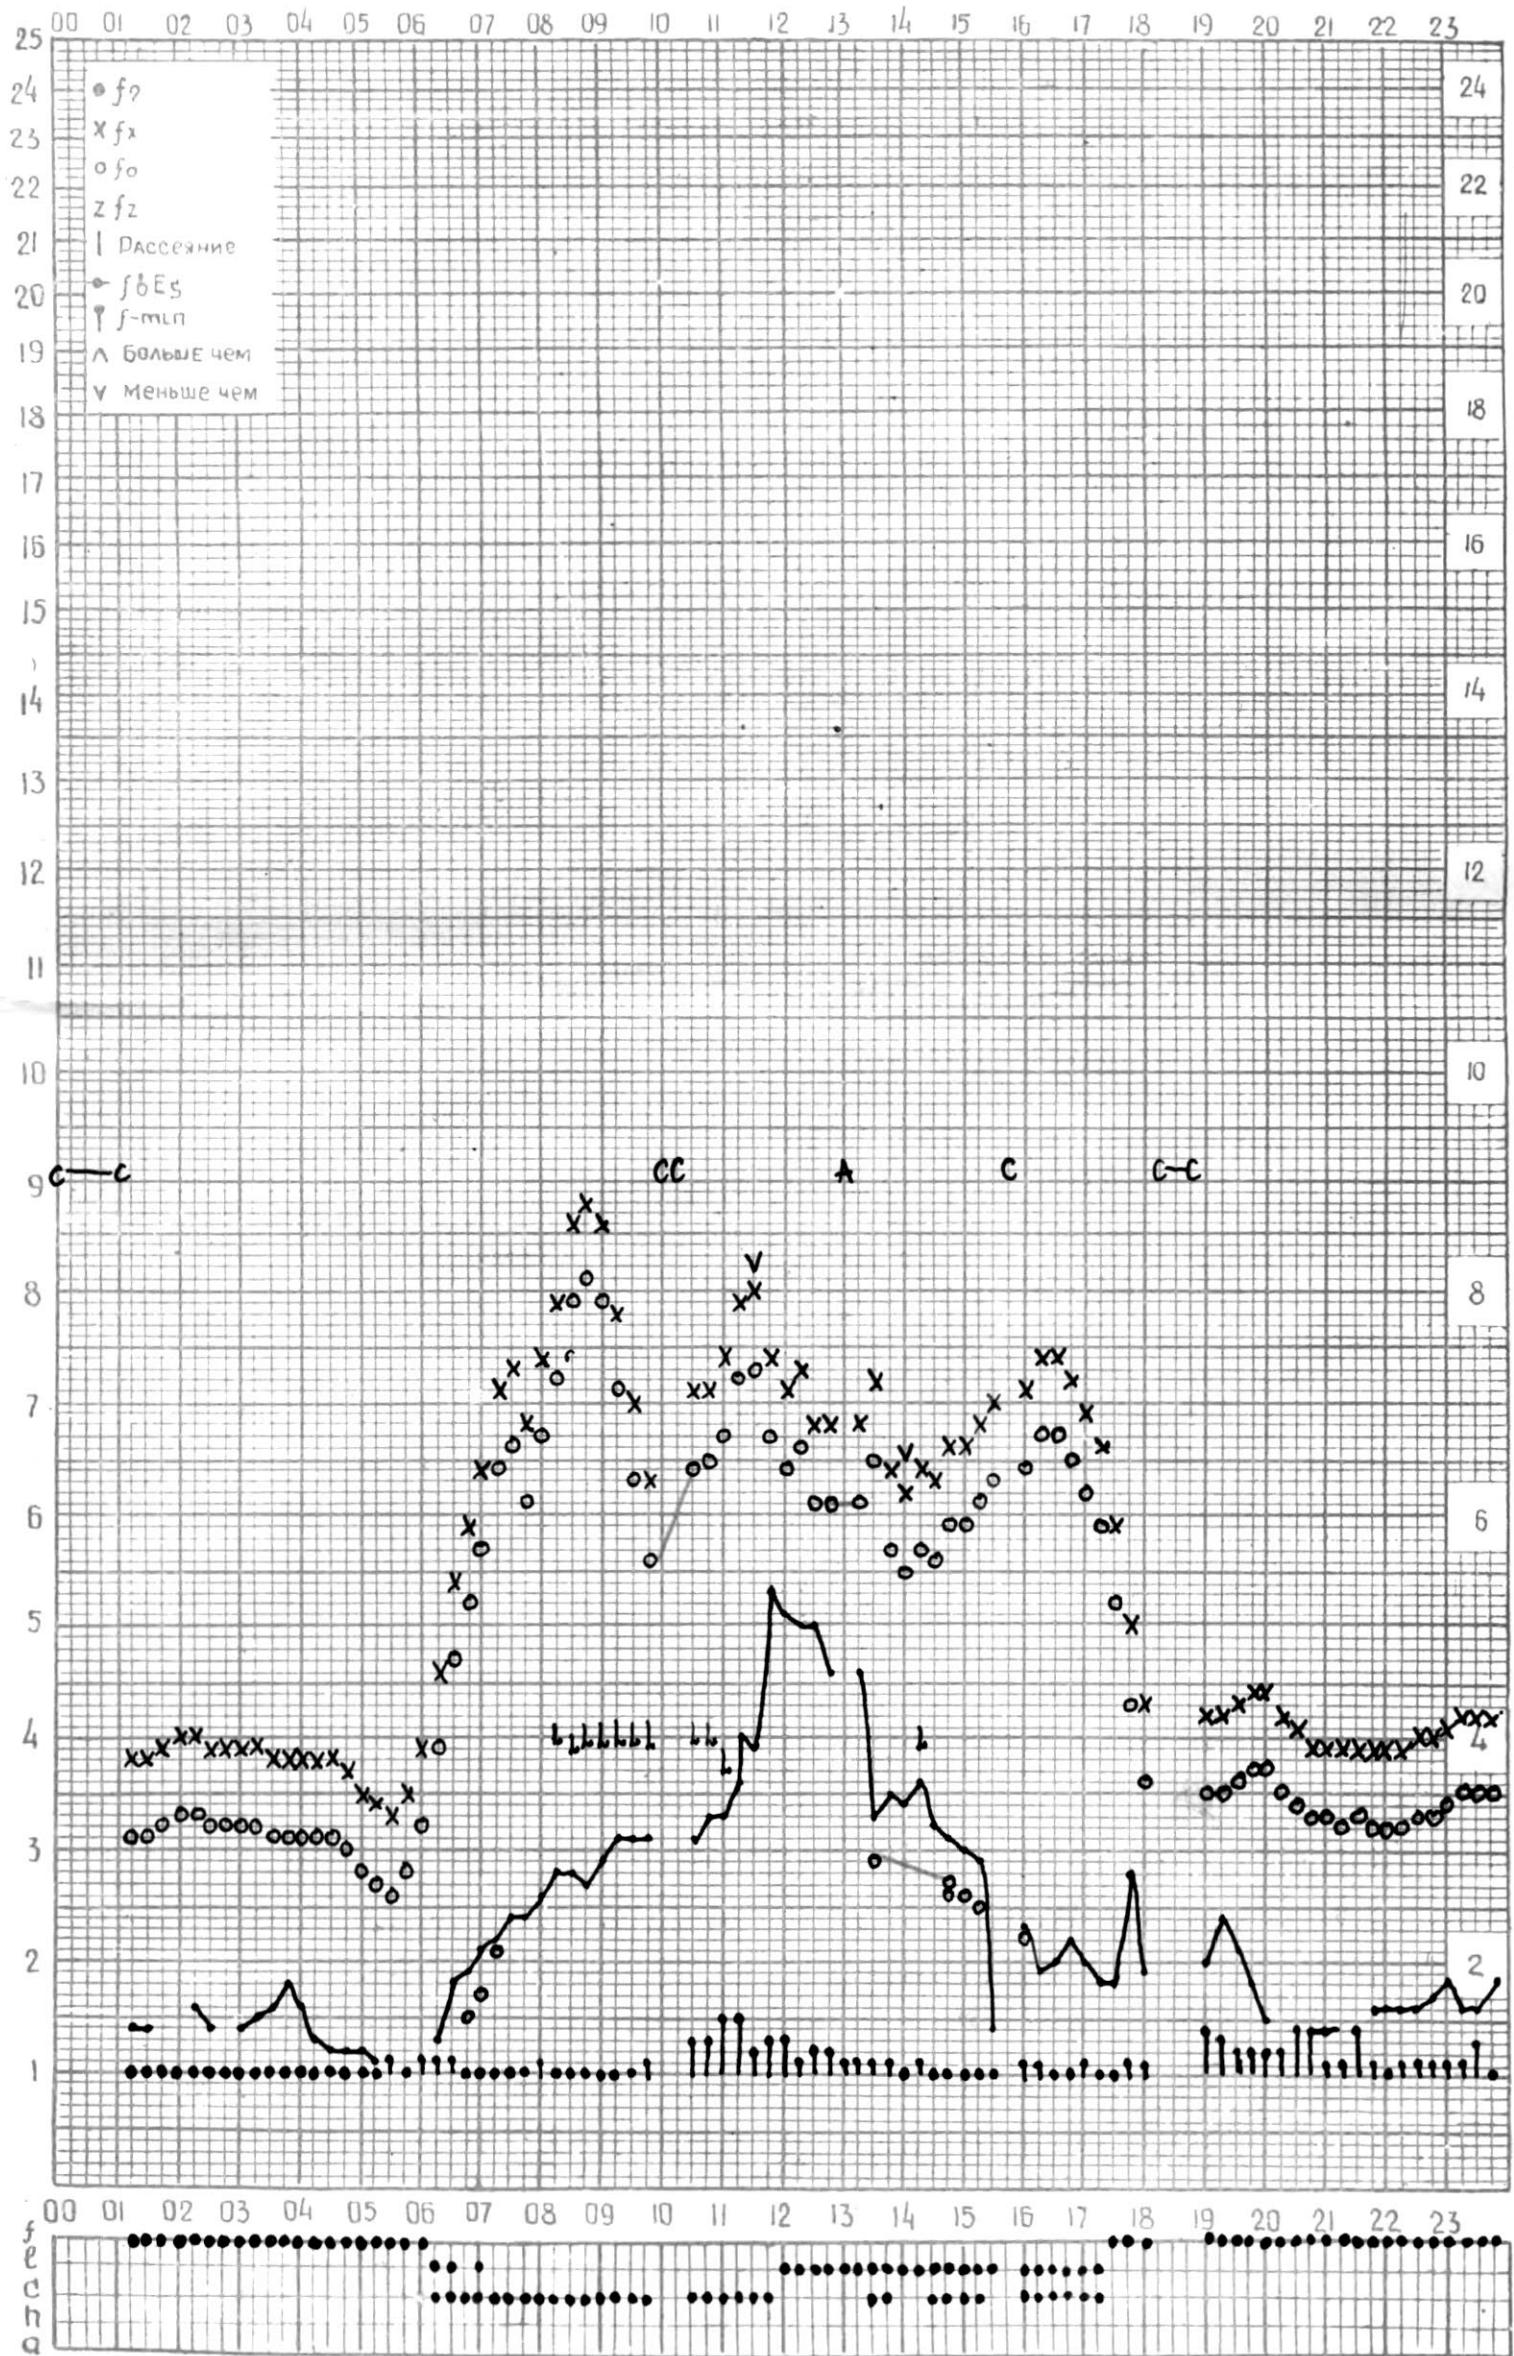

# МЕЖДУНАРОДНЫЙ ГЕОФИЗИЧЕСКИЙ ГОД

45°E

станция ТБИЛИСИ f-график ионосферных данных - дата 21 октября 1965

КЕМ ОТСЧИТАНО Медвагшвили

45°E

станция Тбилиси f-график ионосферных данных дата 29 октября 1965

кем отсчитано Гоглазе