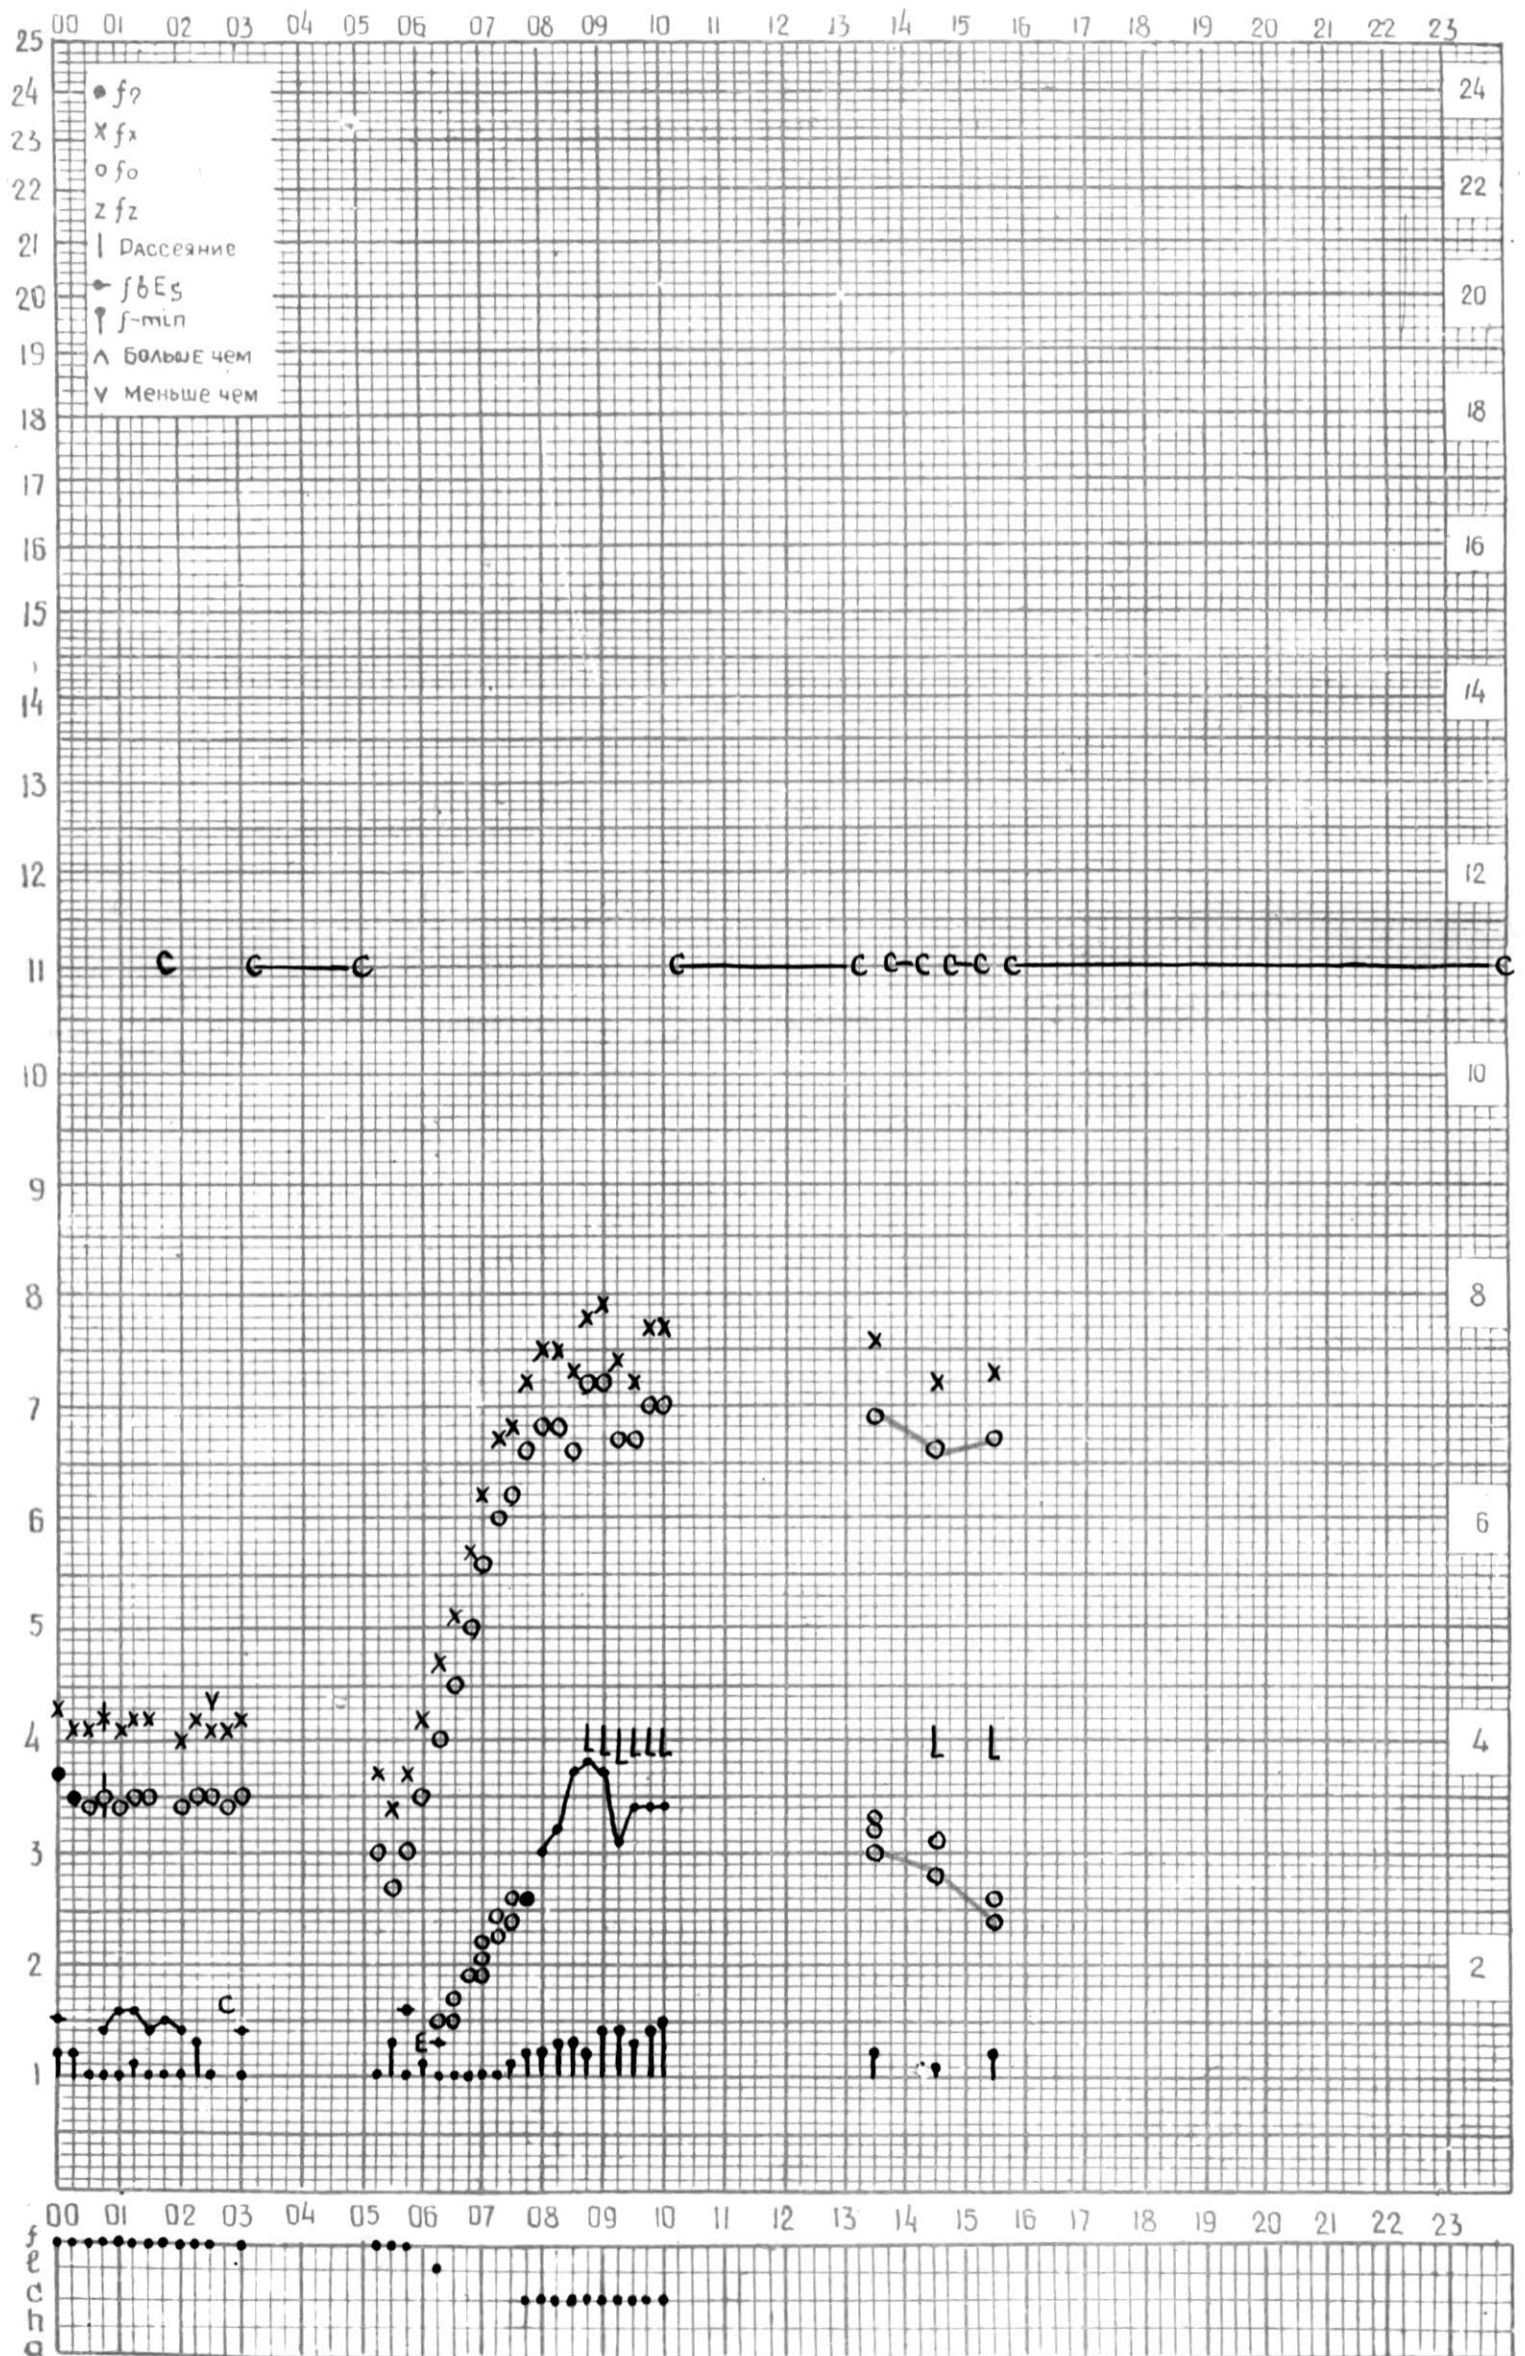

МЕЖДУНАРОДНЫЙ ГЕОФИЗИЧЕСКИЙ ГОД

45°E

станция ТБИЛИСИ f-график ионосферных данных ДАТА 13 ОКТЯБРЯ 1965

КЕМ ОТСЧИТАНО Медвагичвили