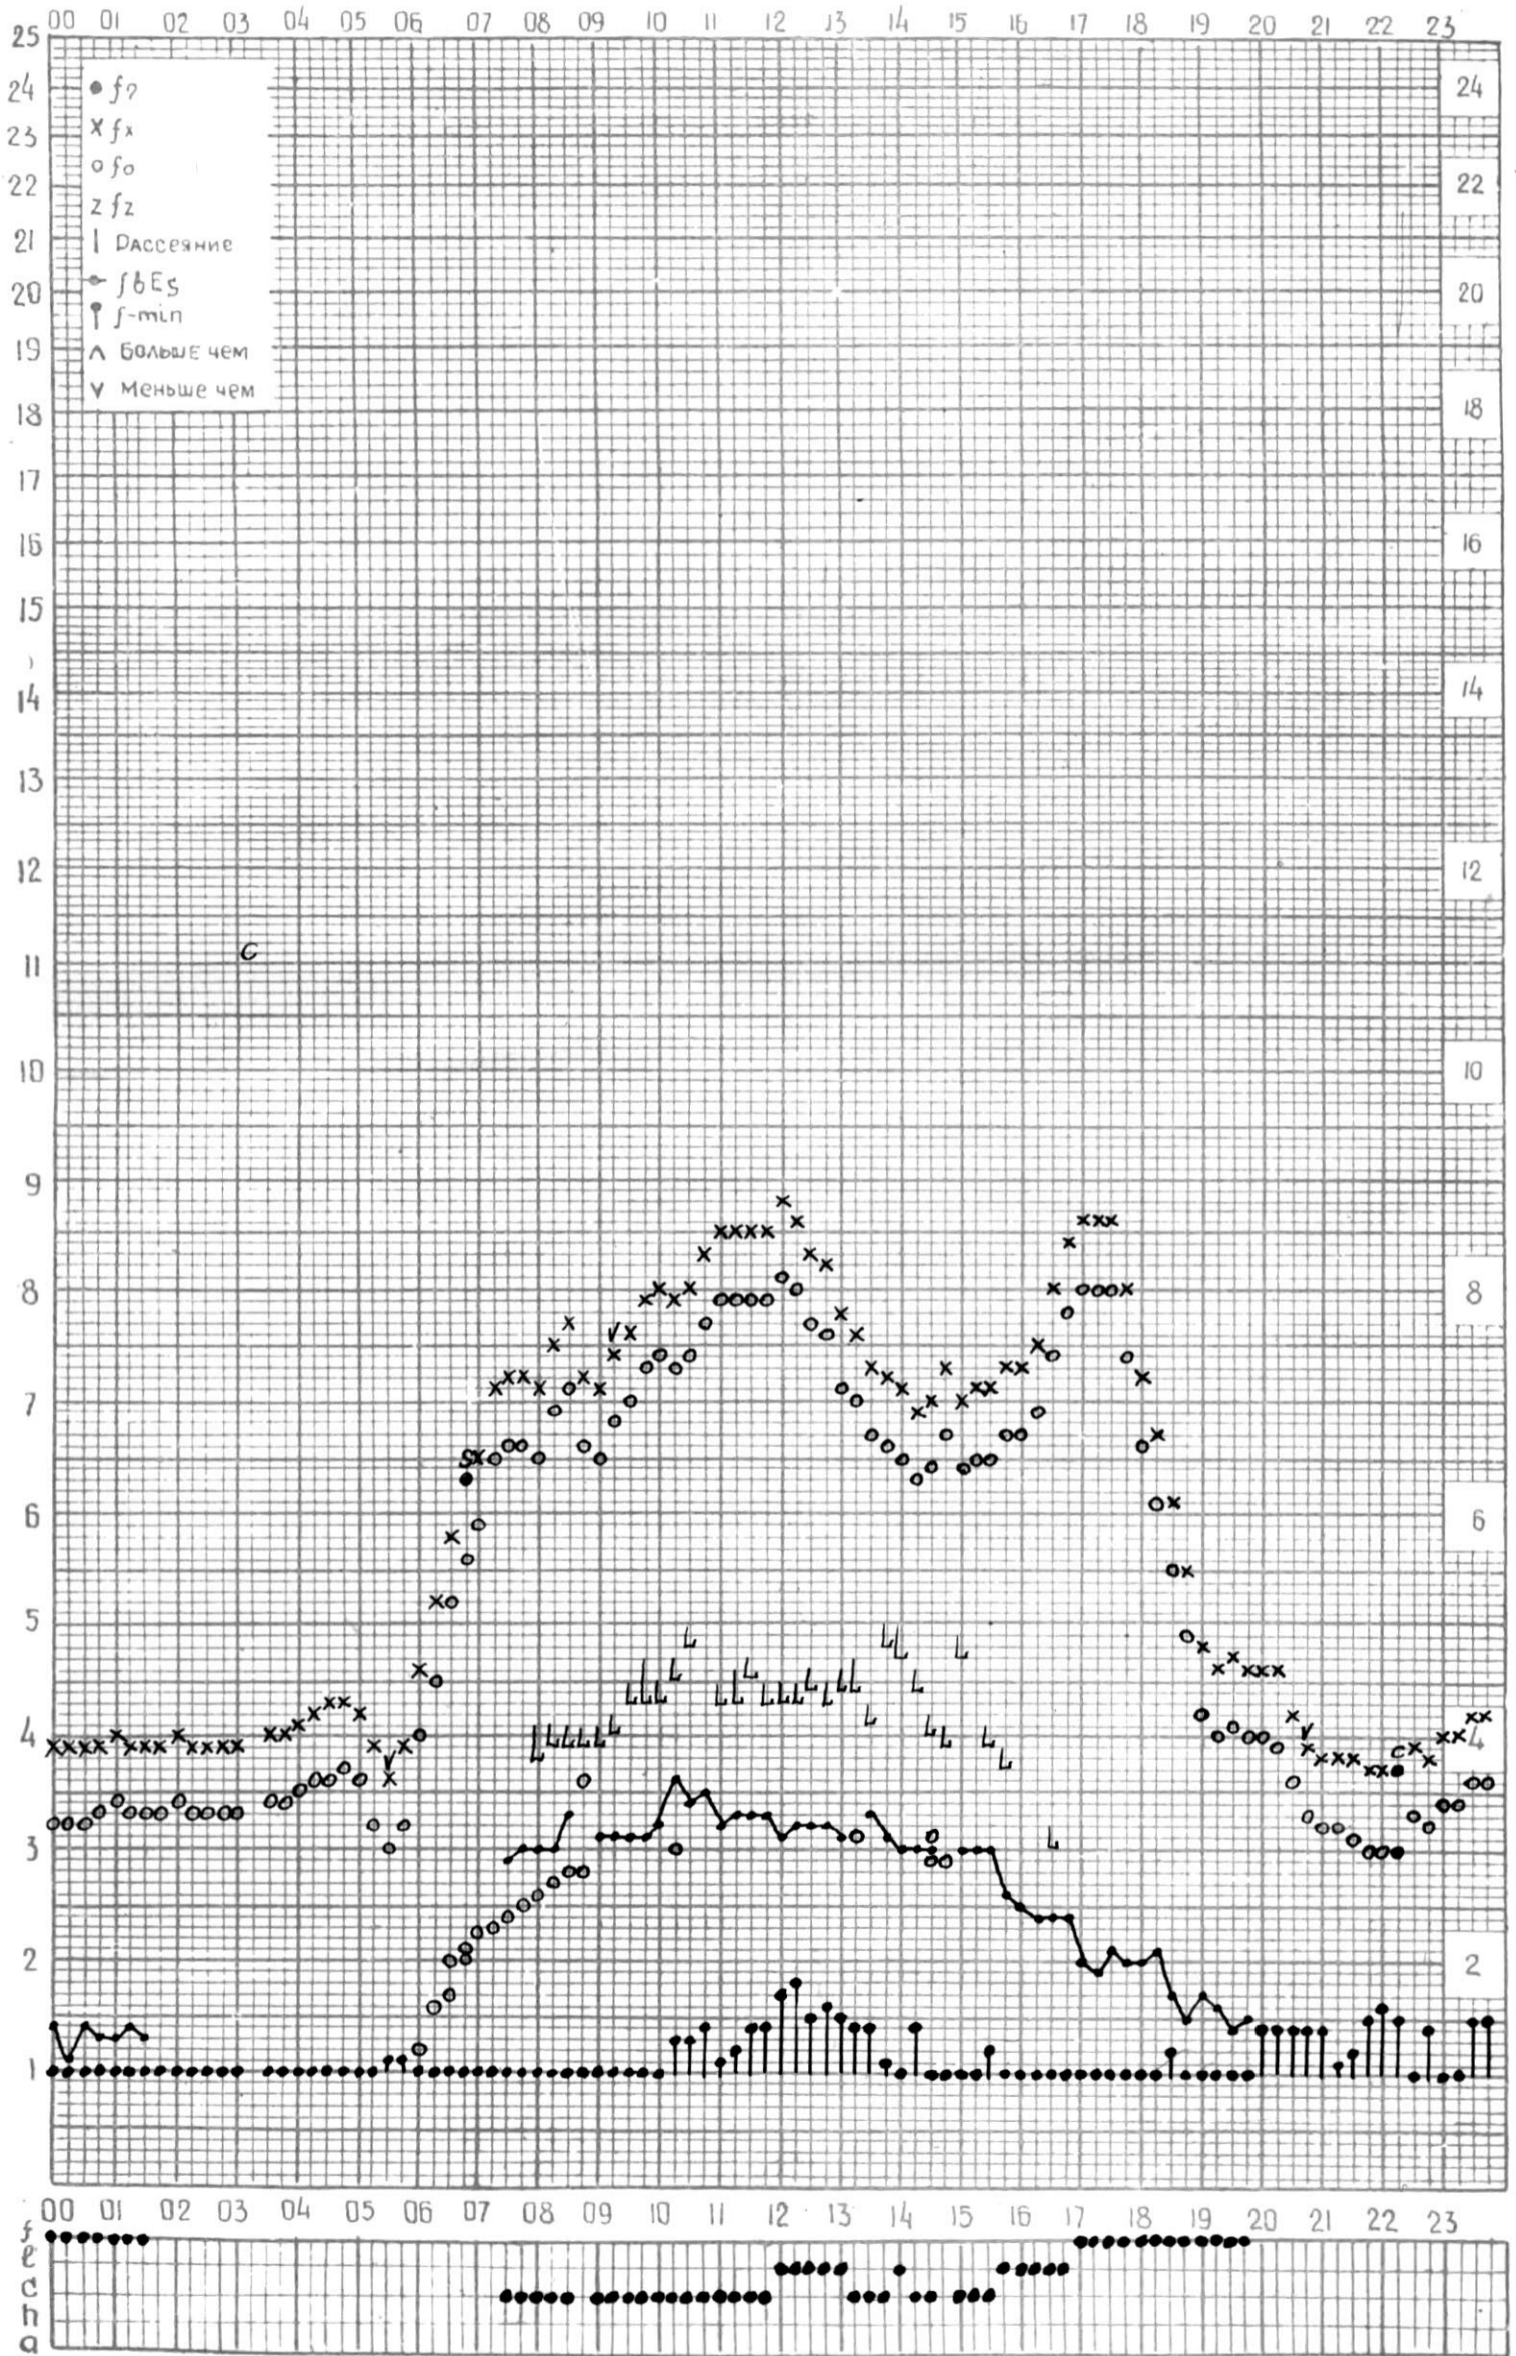

МЕЖДУНАРОДНЫЙ ГЕОФИЗИЧЕСКИЙ ГОД

ВРЕМЯ 45°E

Станция ТБИЛИСИ f-график ионосферных данных ДАТА 9 ОКТЯБРЯ 1965г.

КЭМ ОТСЧИТАНО Нозагзе