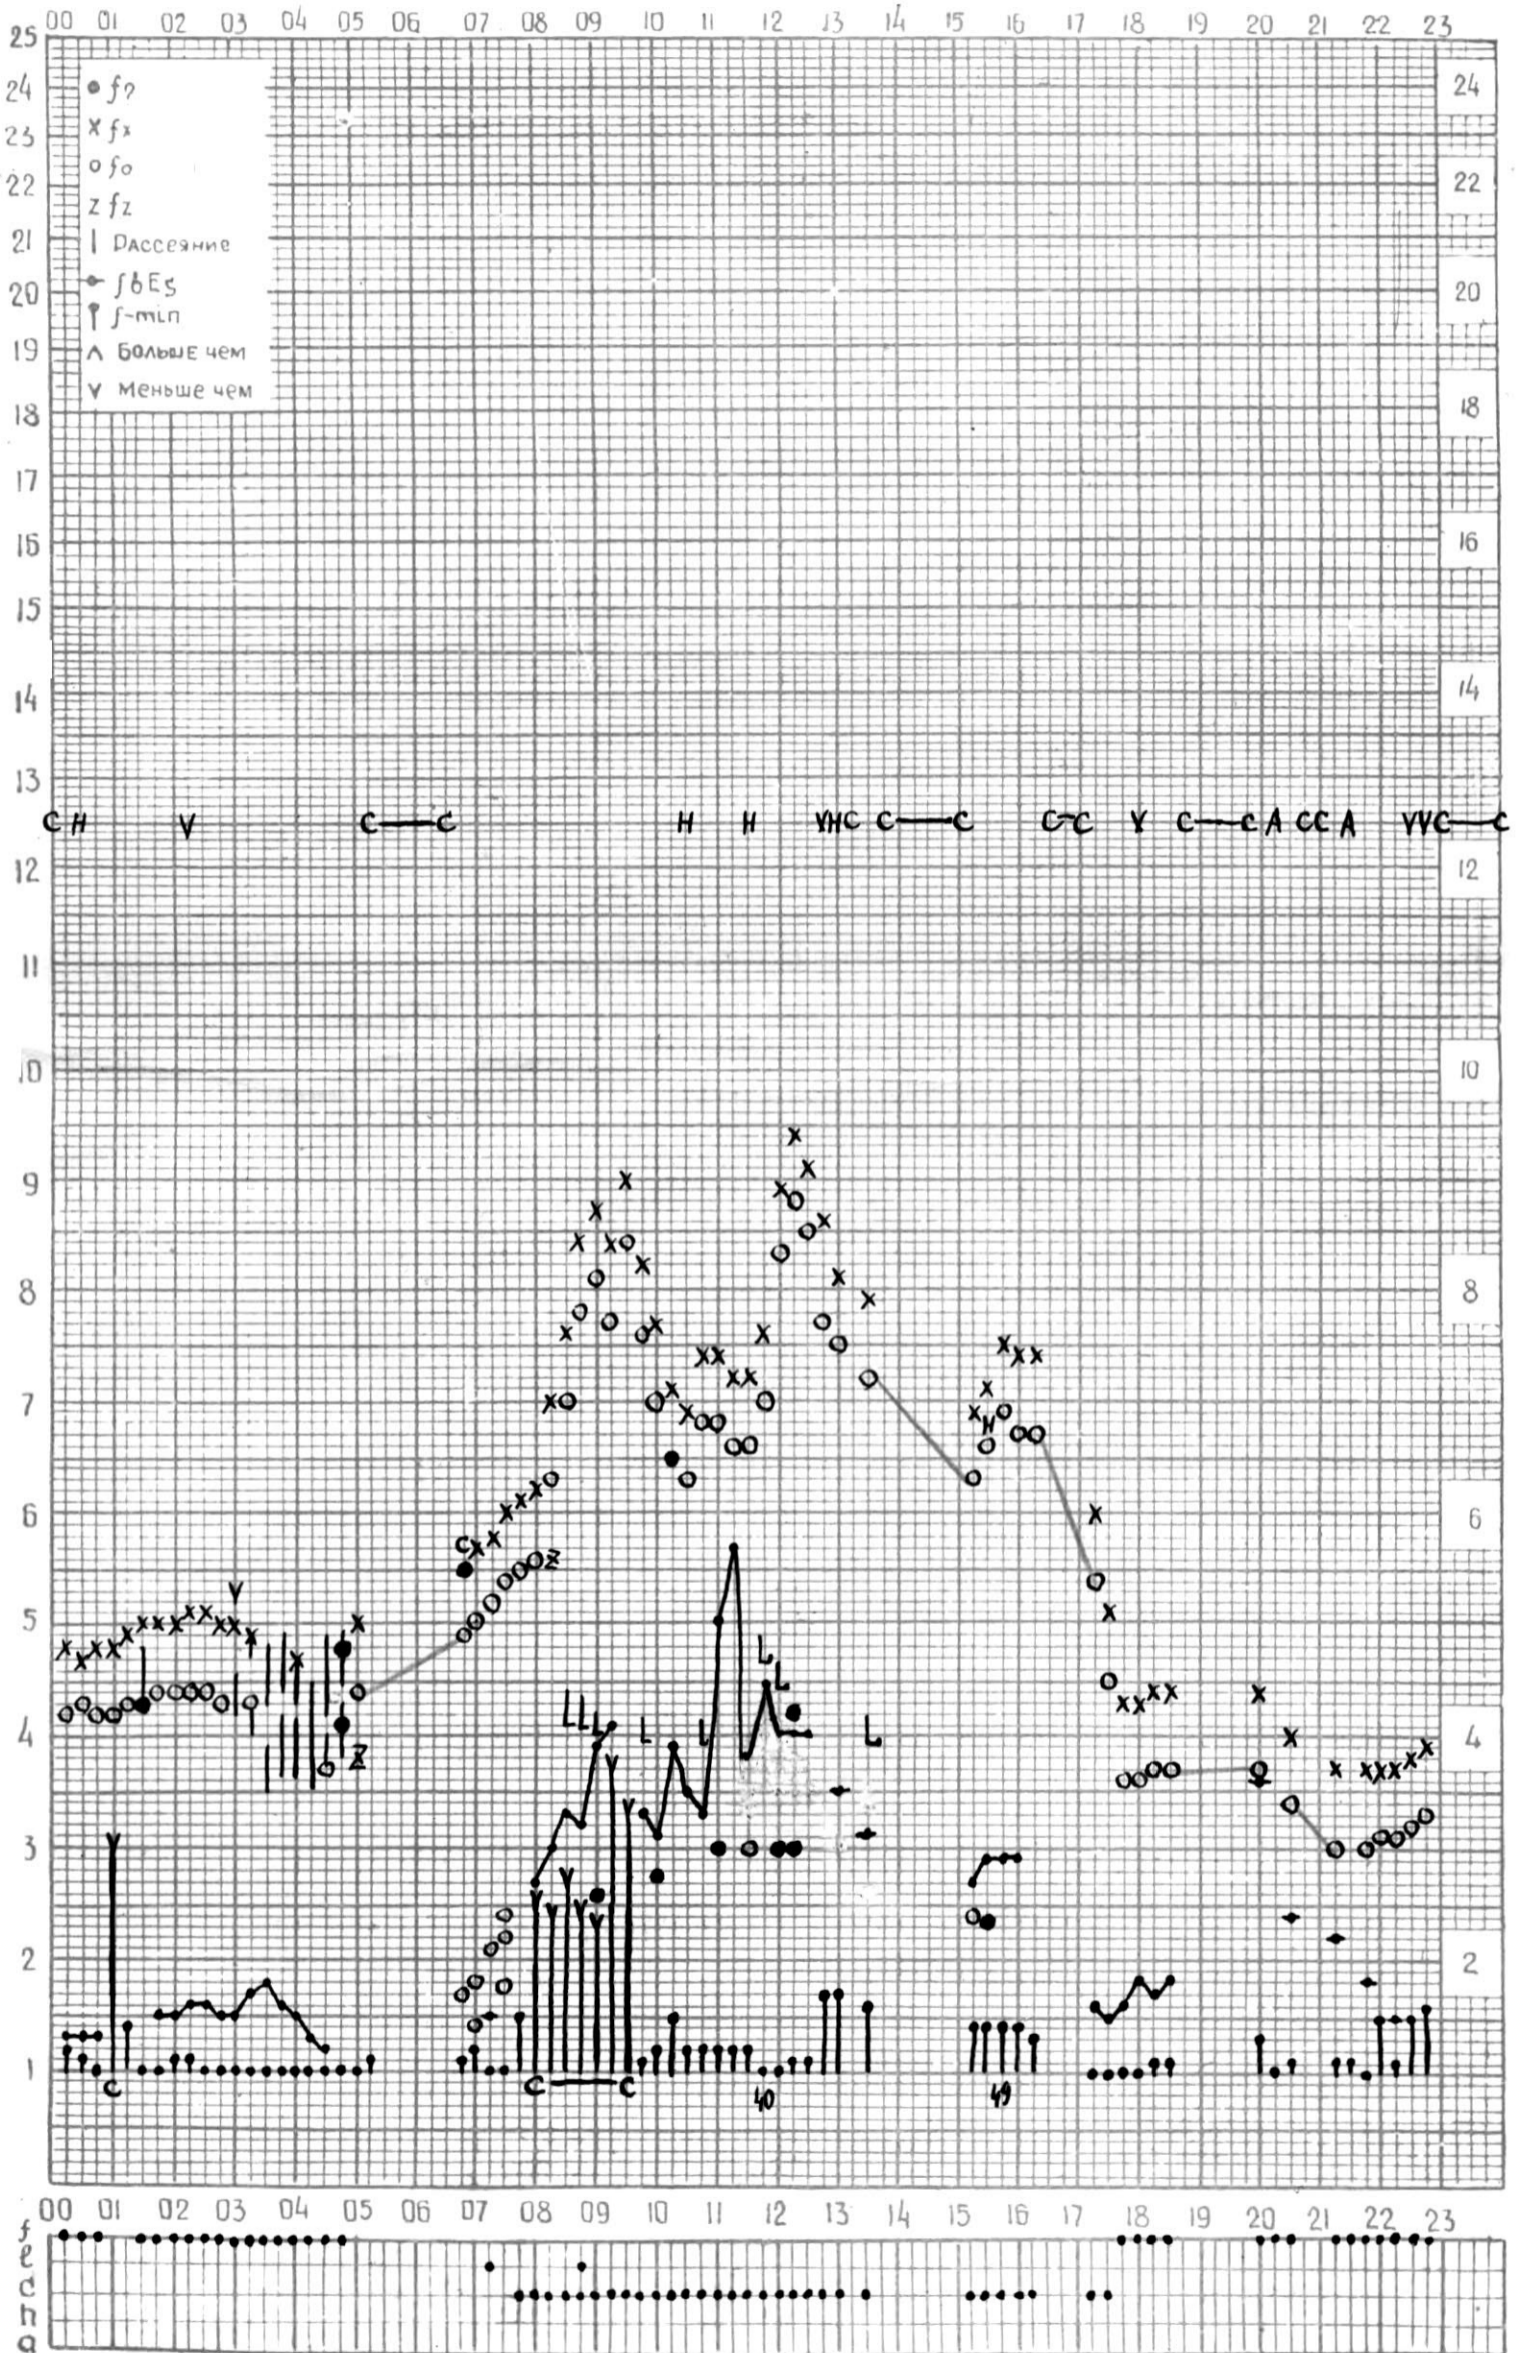

МЕЖДУНАРОДНЫЙ ГЕОФИЗИЧЕСКИЙ ГОД

45° E

станция ТБИЛИСИ f-график ионосферных данных ДАТА 29 ОКТЯБРЯ 1965

кэм отсчитано Мебагитвиуи