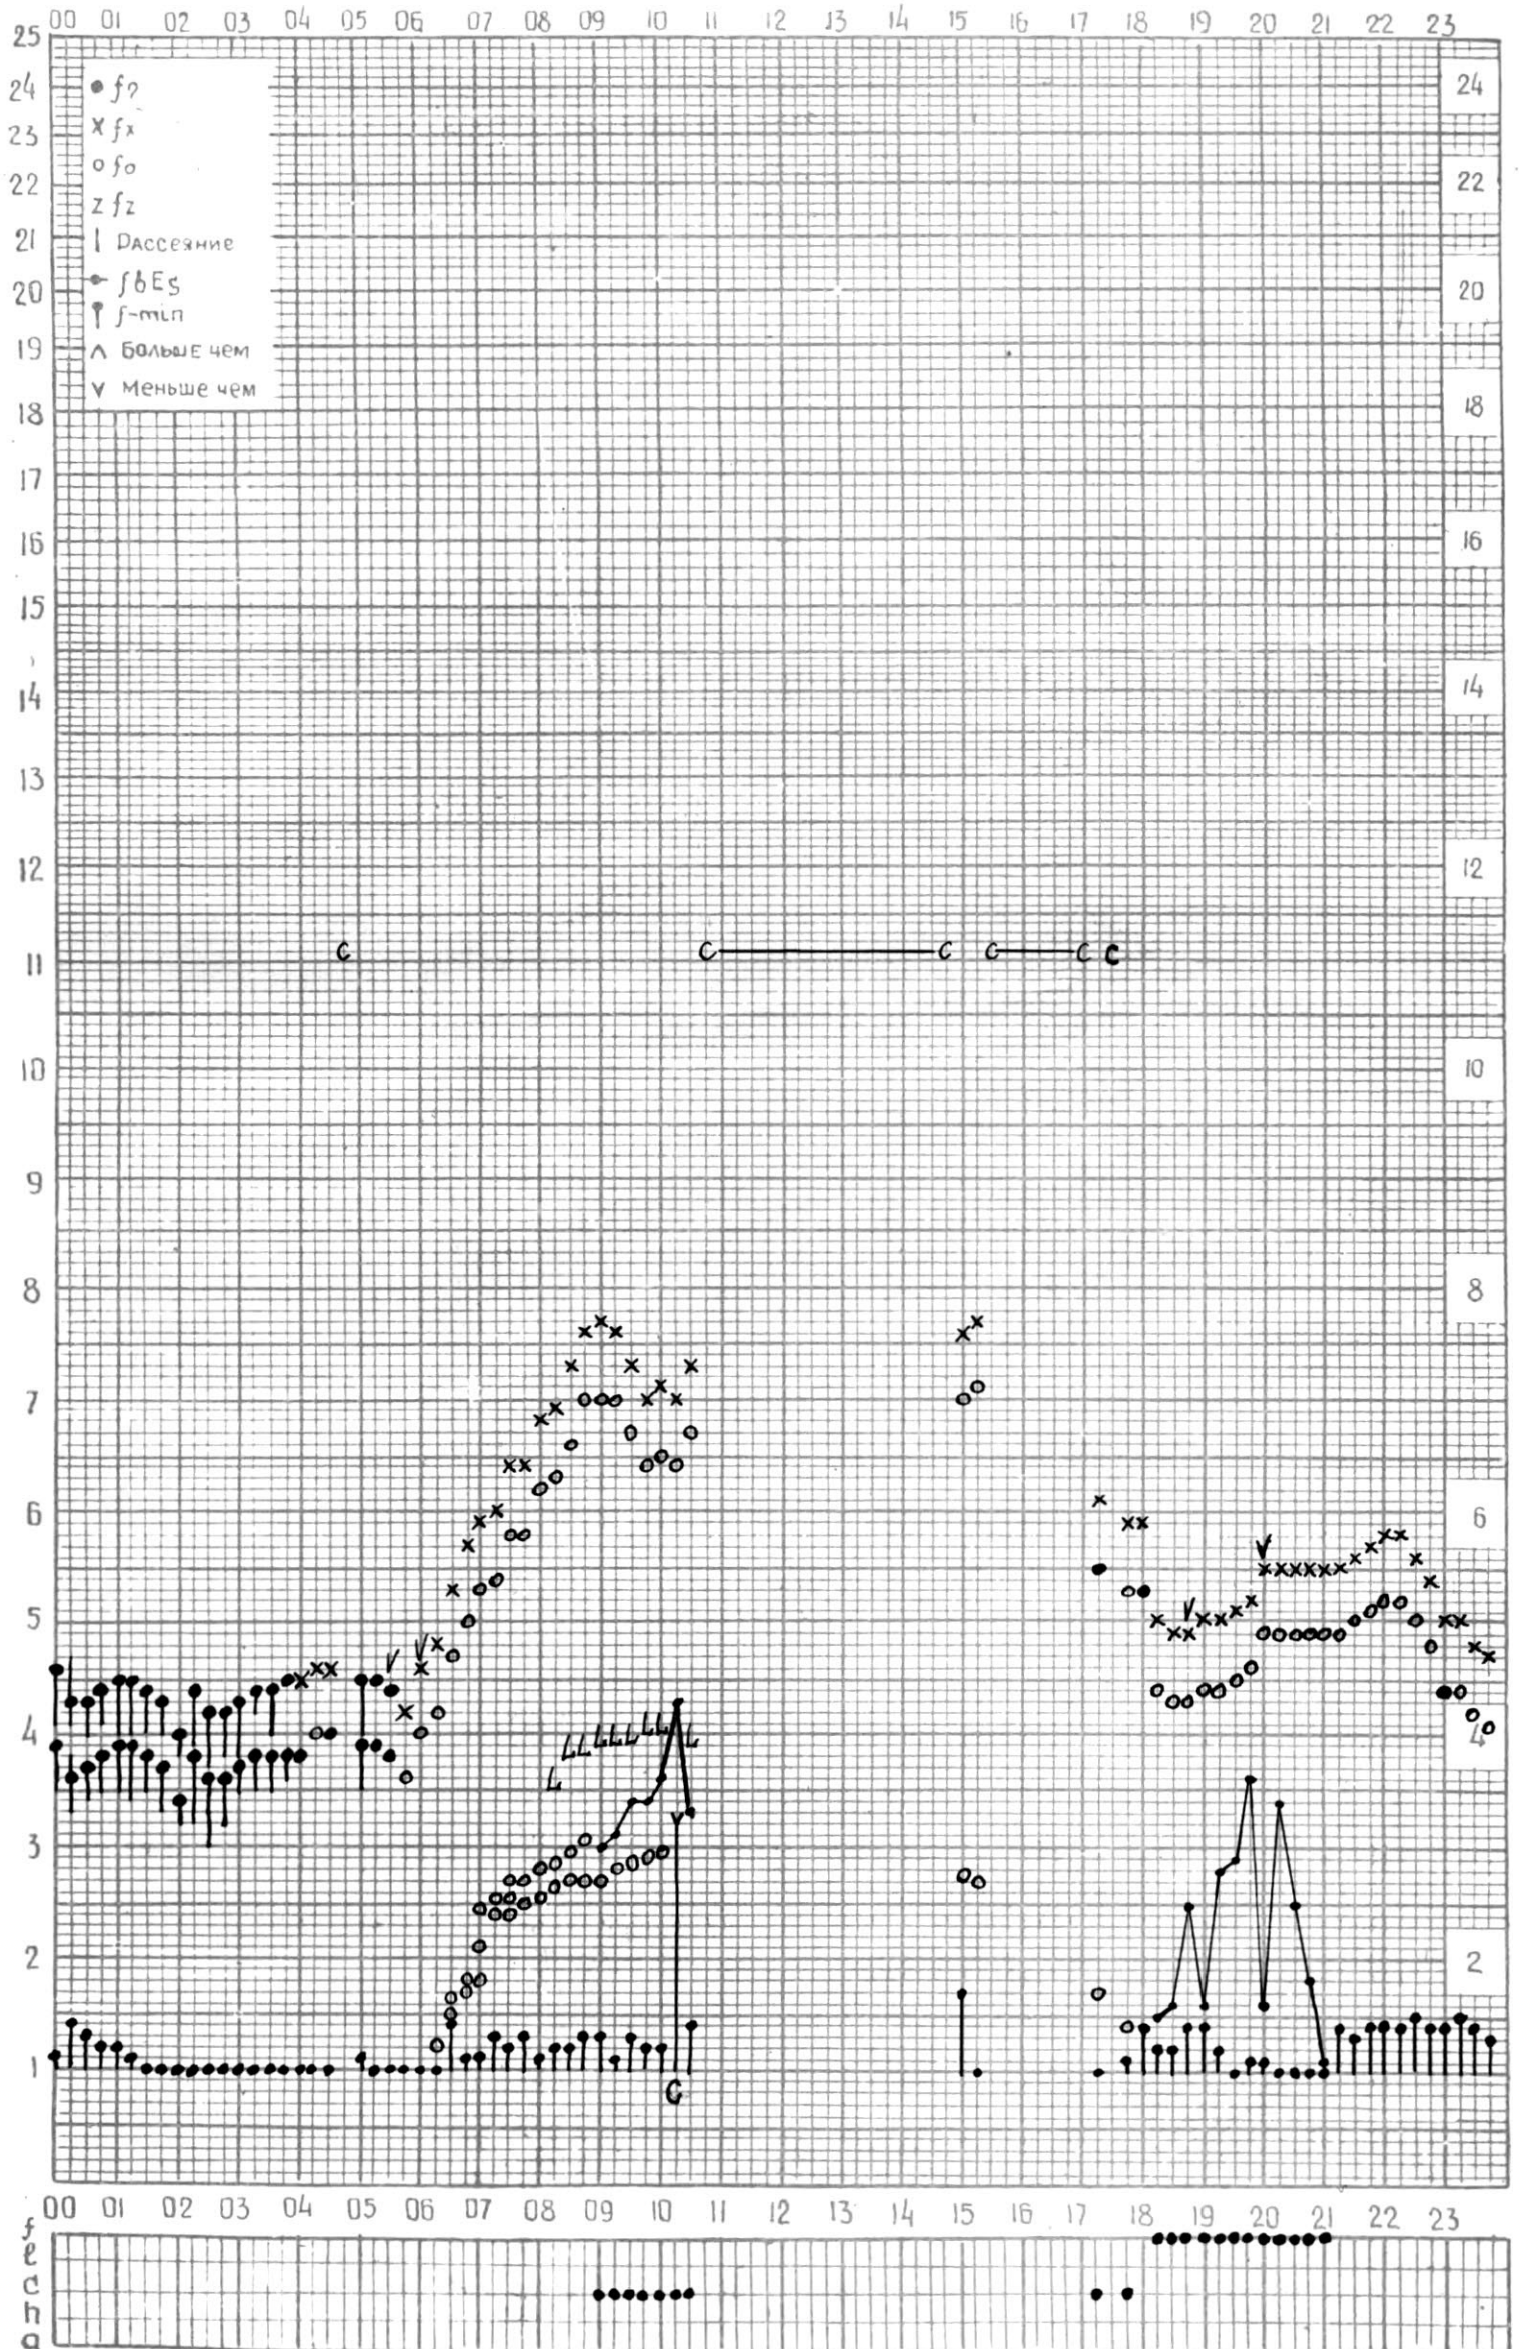

МЕЖДУНАРОДНЫЙ ГЕОФИЗИЧЕСКИЙ ГОД

Время 45°E

Станция ТБИЛИСИ f-график ионосферных данных ДАТА 18 октября 1965г

КЕМ ОТСЧИТАНО Ноздзл