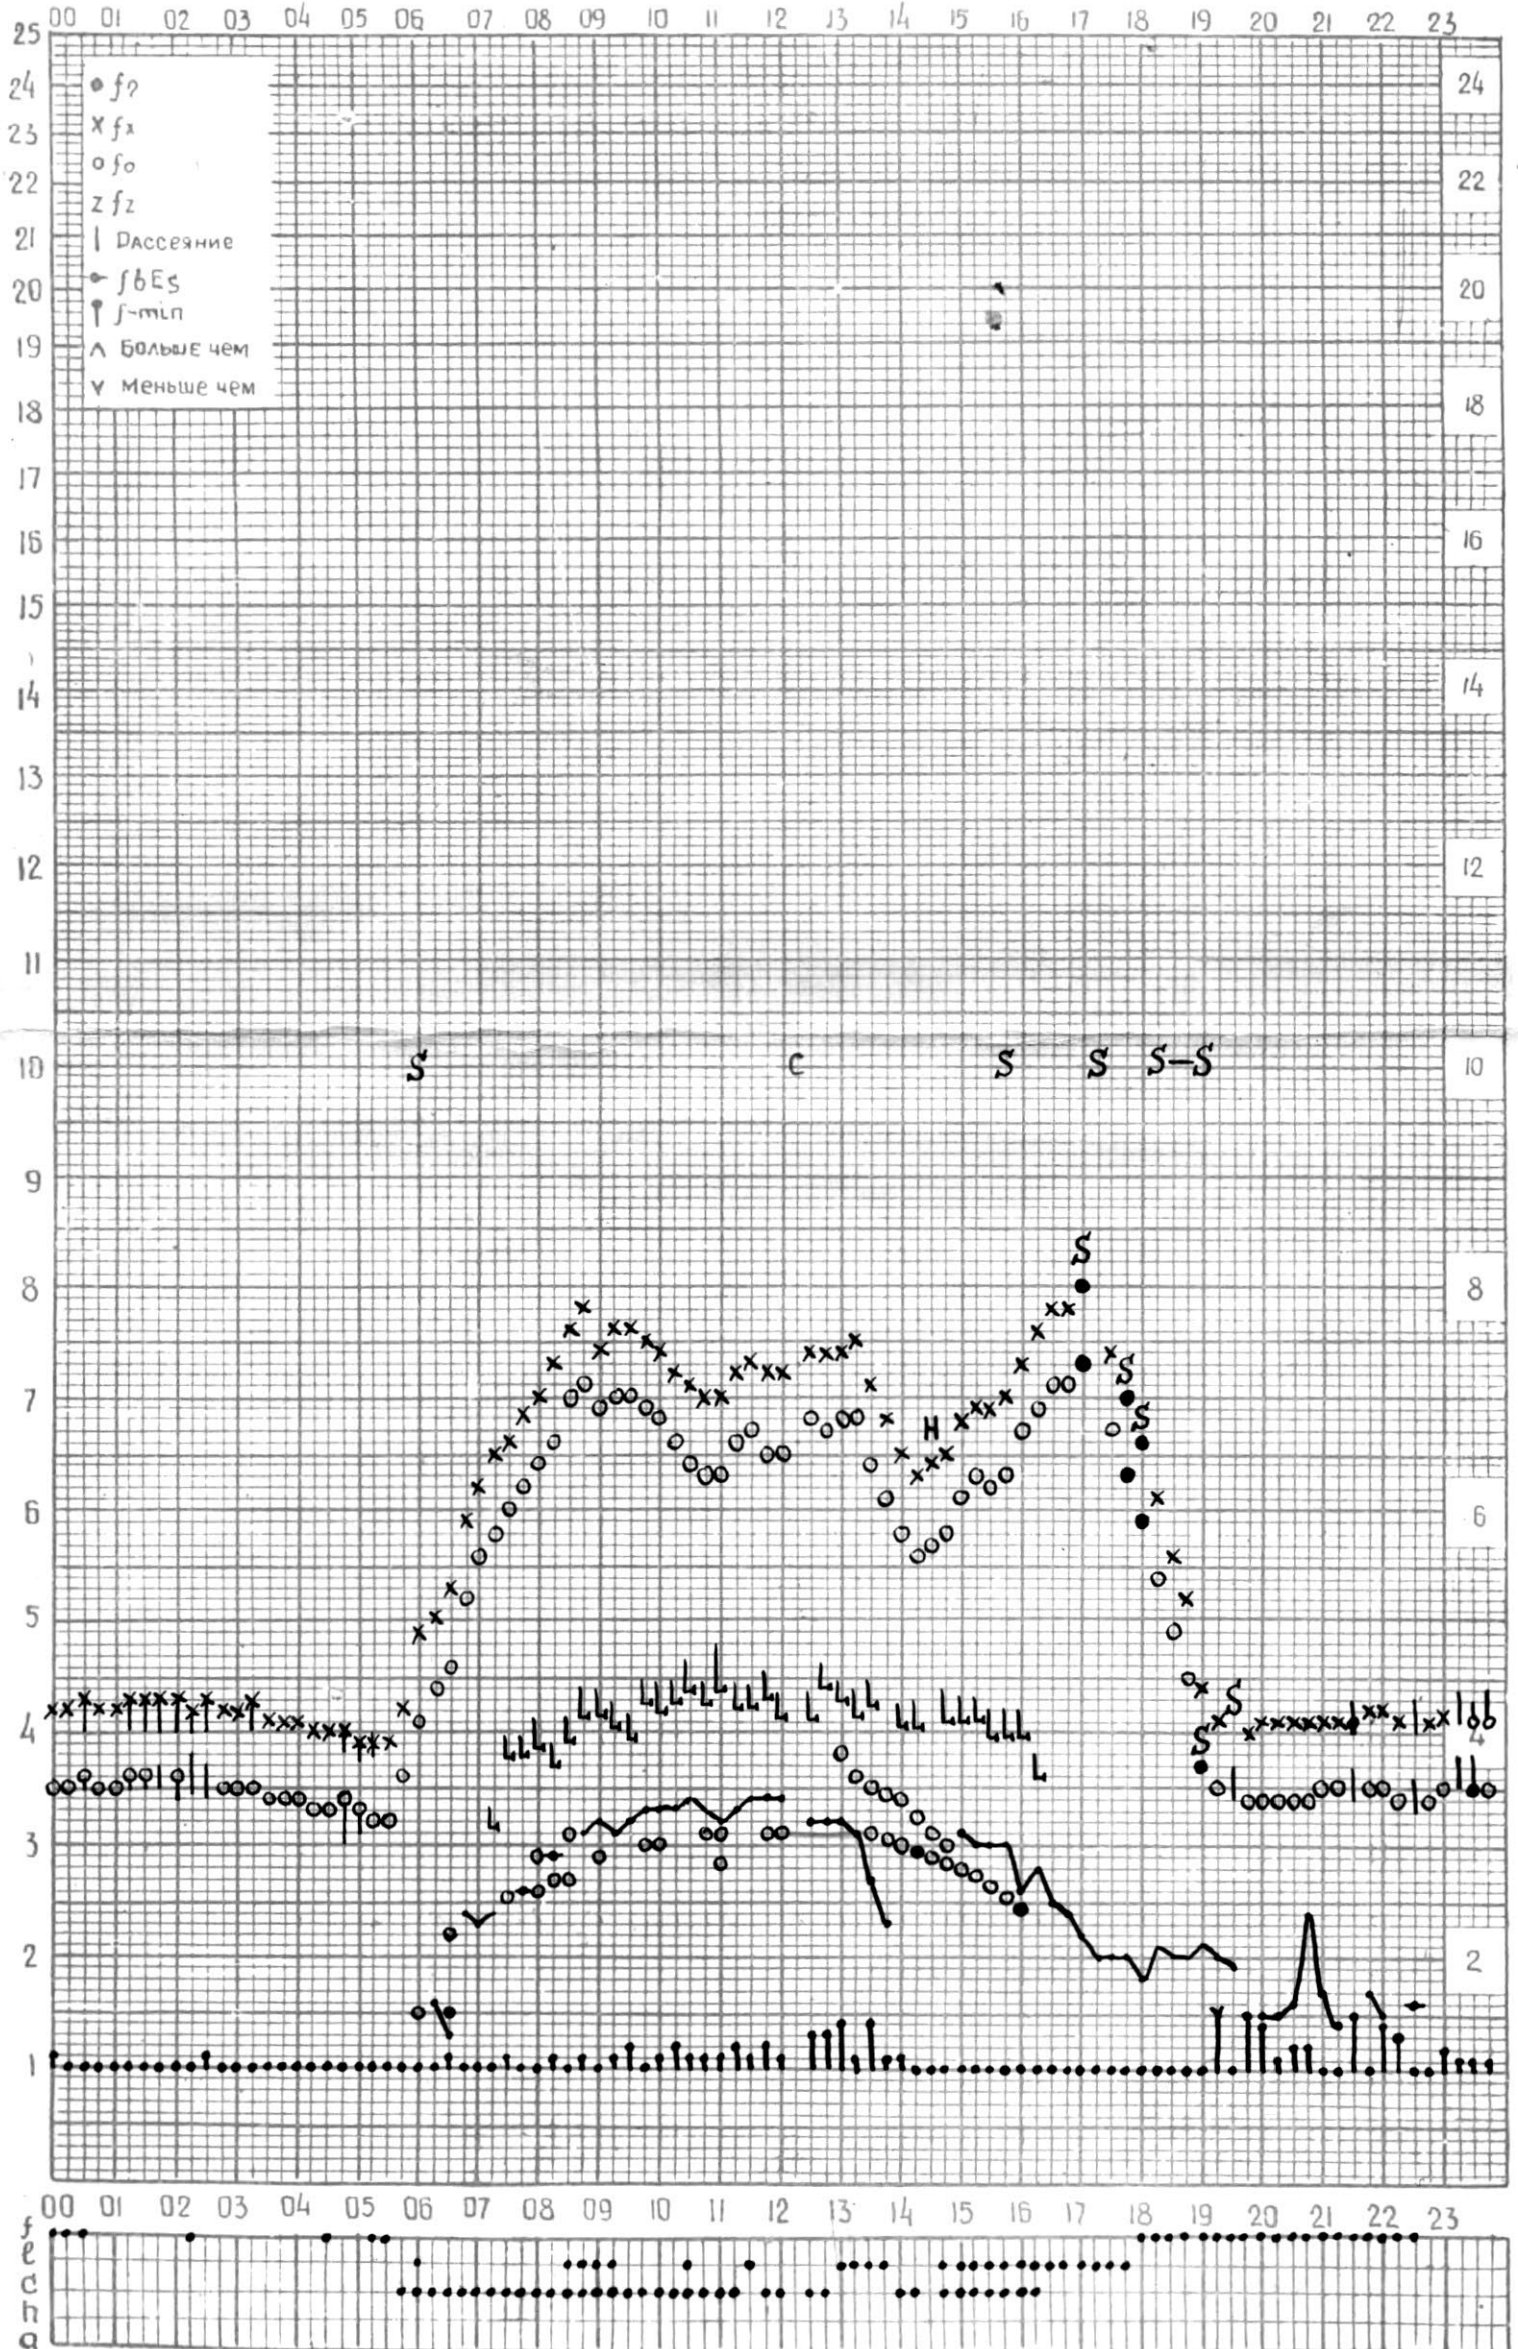

# МЕЖДУНАРОДНЫЙ ГЕОФИЗИЧЕСКИЙ ГОД

45°E

станция ТБИЛИСИ f-график ионосферных данных ДАТА 1 Октября 1965г

КЭМ ОТСЧИТАНО В. Абуашвили

# МЕЖДУНАРОДНЫЙ ГЕОФИЗИЧЕСКИЙ ГОД

Время 45° E

станция ТБИМСИ f-график ионосферных данных ДАТА 2 октября 1965

кем отчитано Нозаде