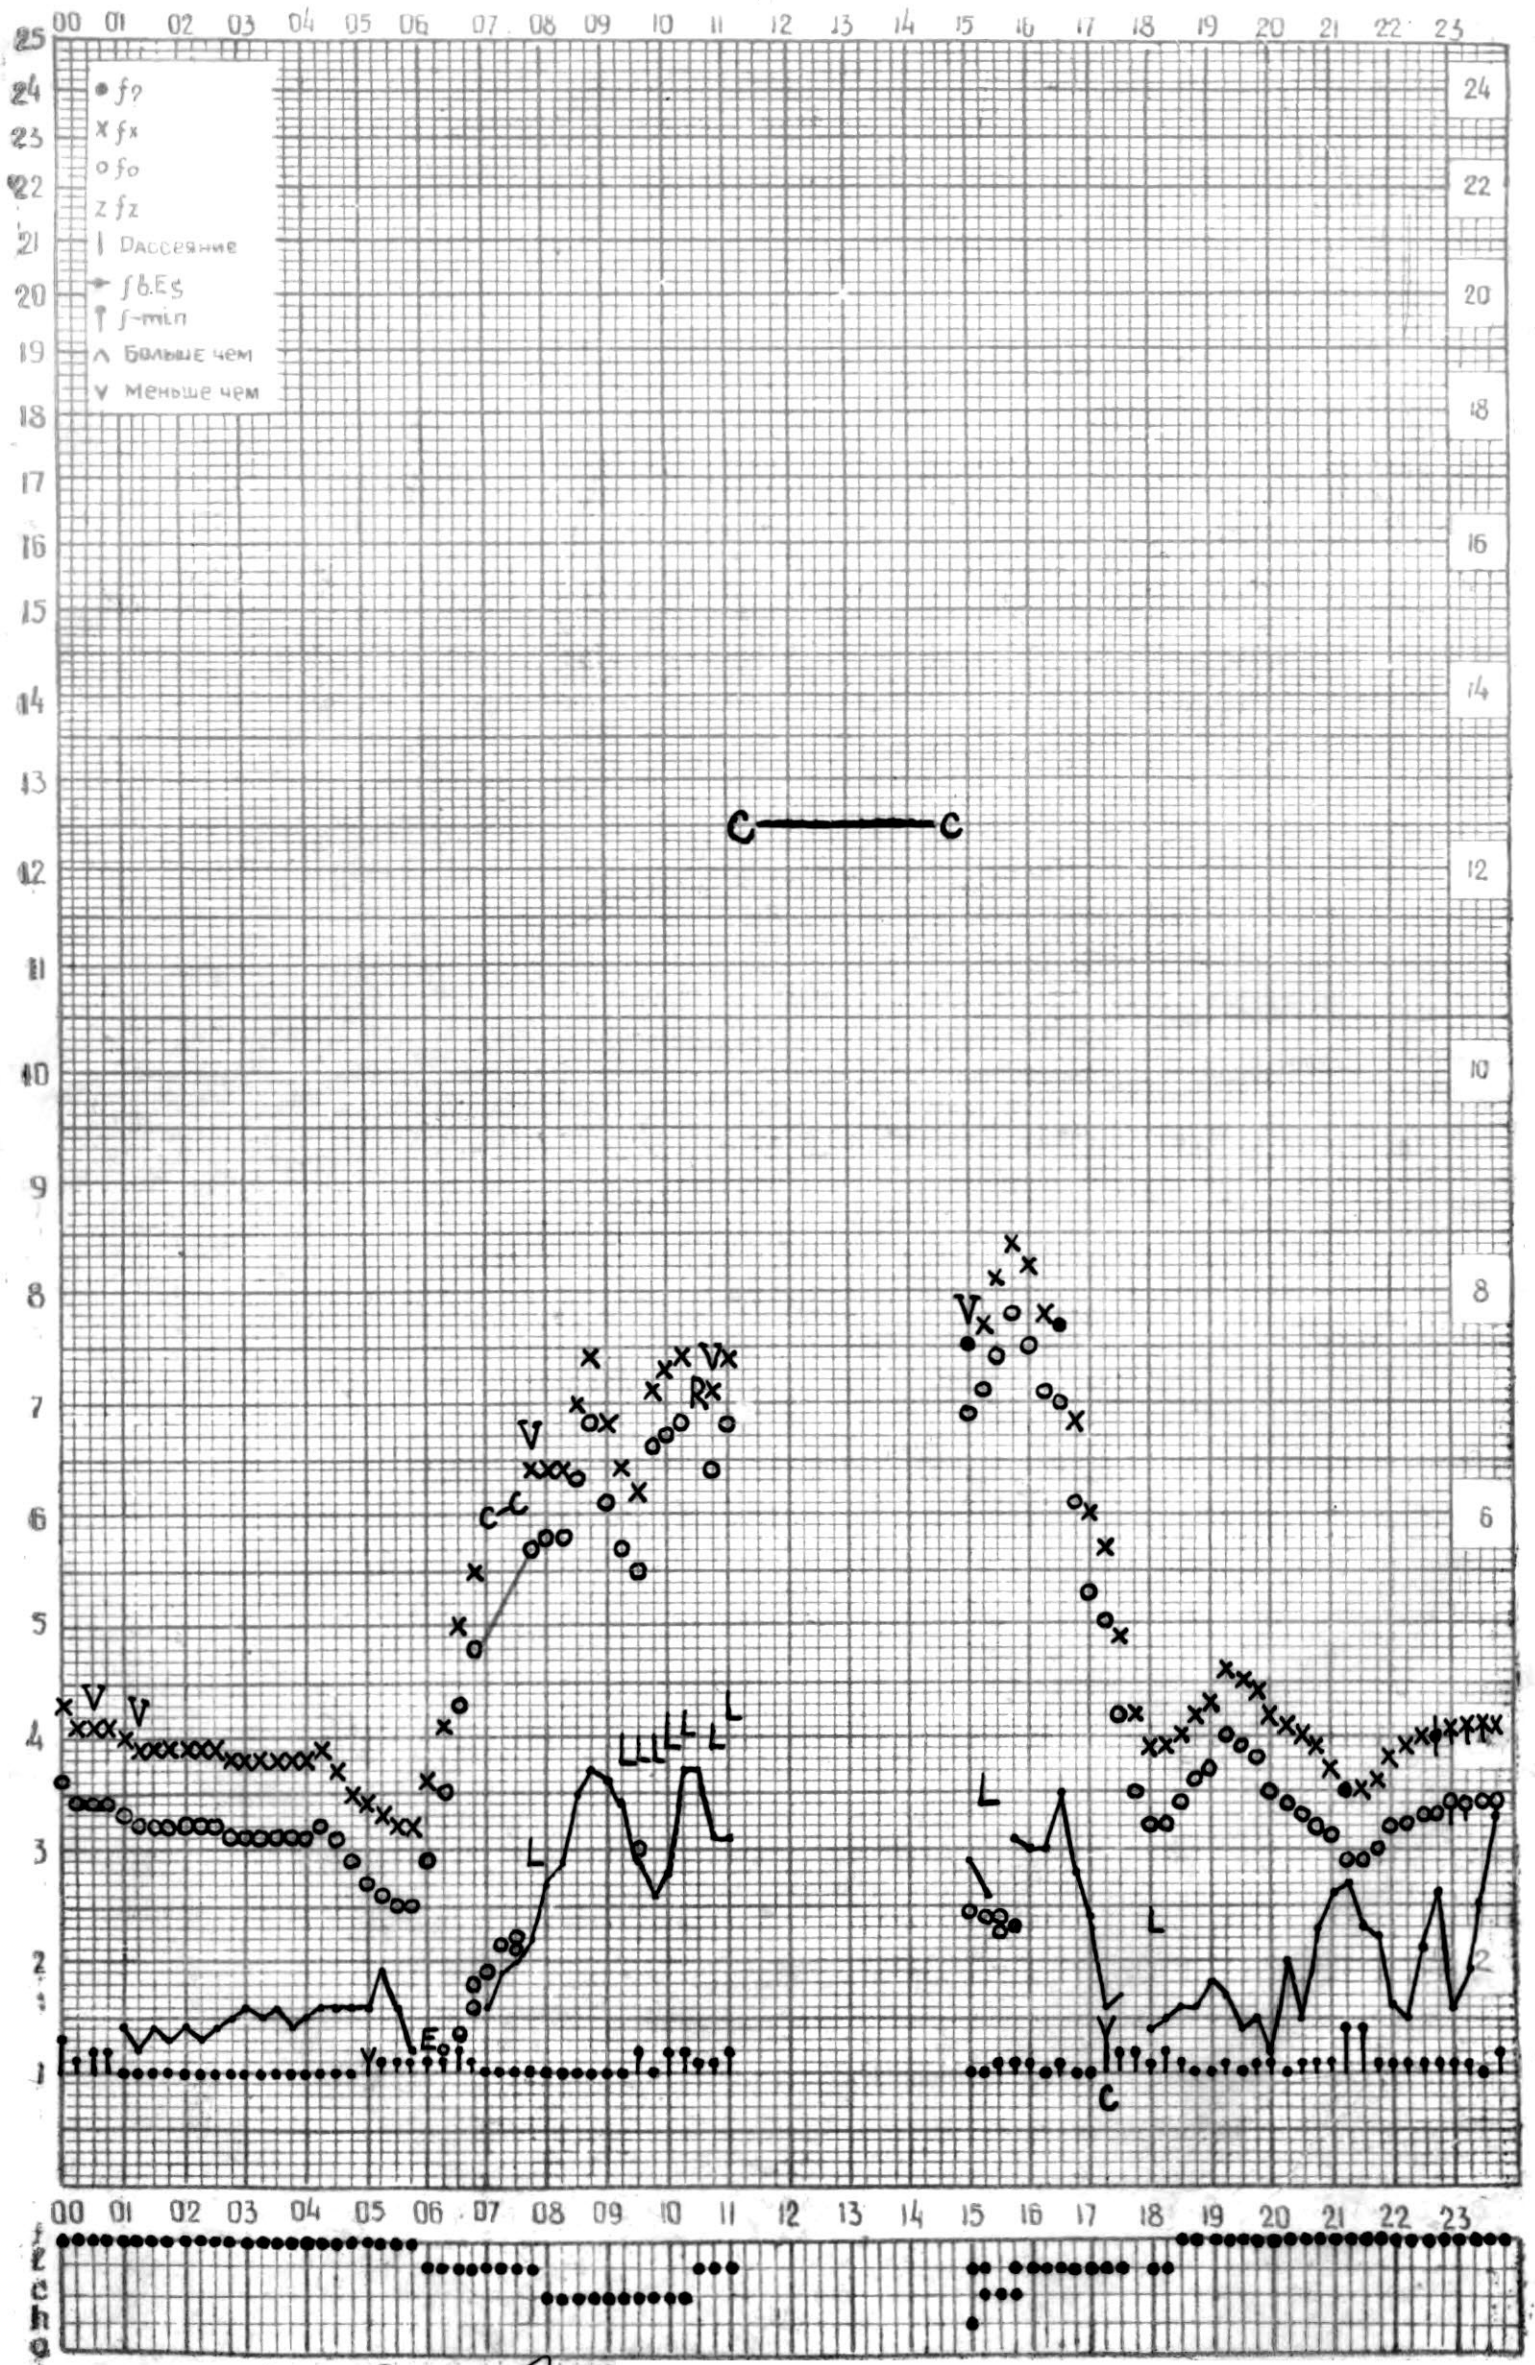

МЕЖДУНАРОДНЫЙ ГОД

СПОКОЙНОГО СОЛНЦА

Время 45°E

станция Тбилиси f-график ионосферных данных ДАТА 26 октября 1962

ВРЕМЯ ОТСЧИТАНО *Санадзе*