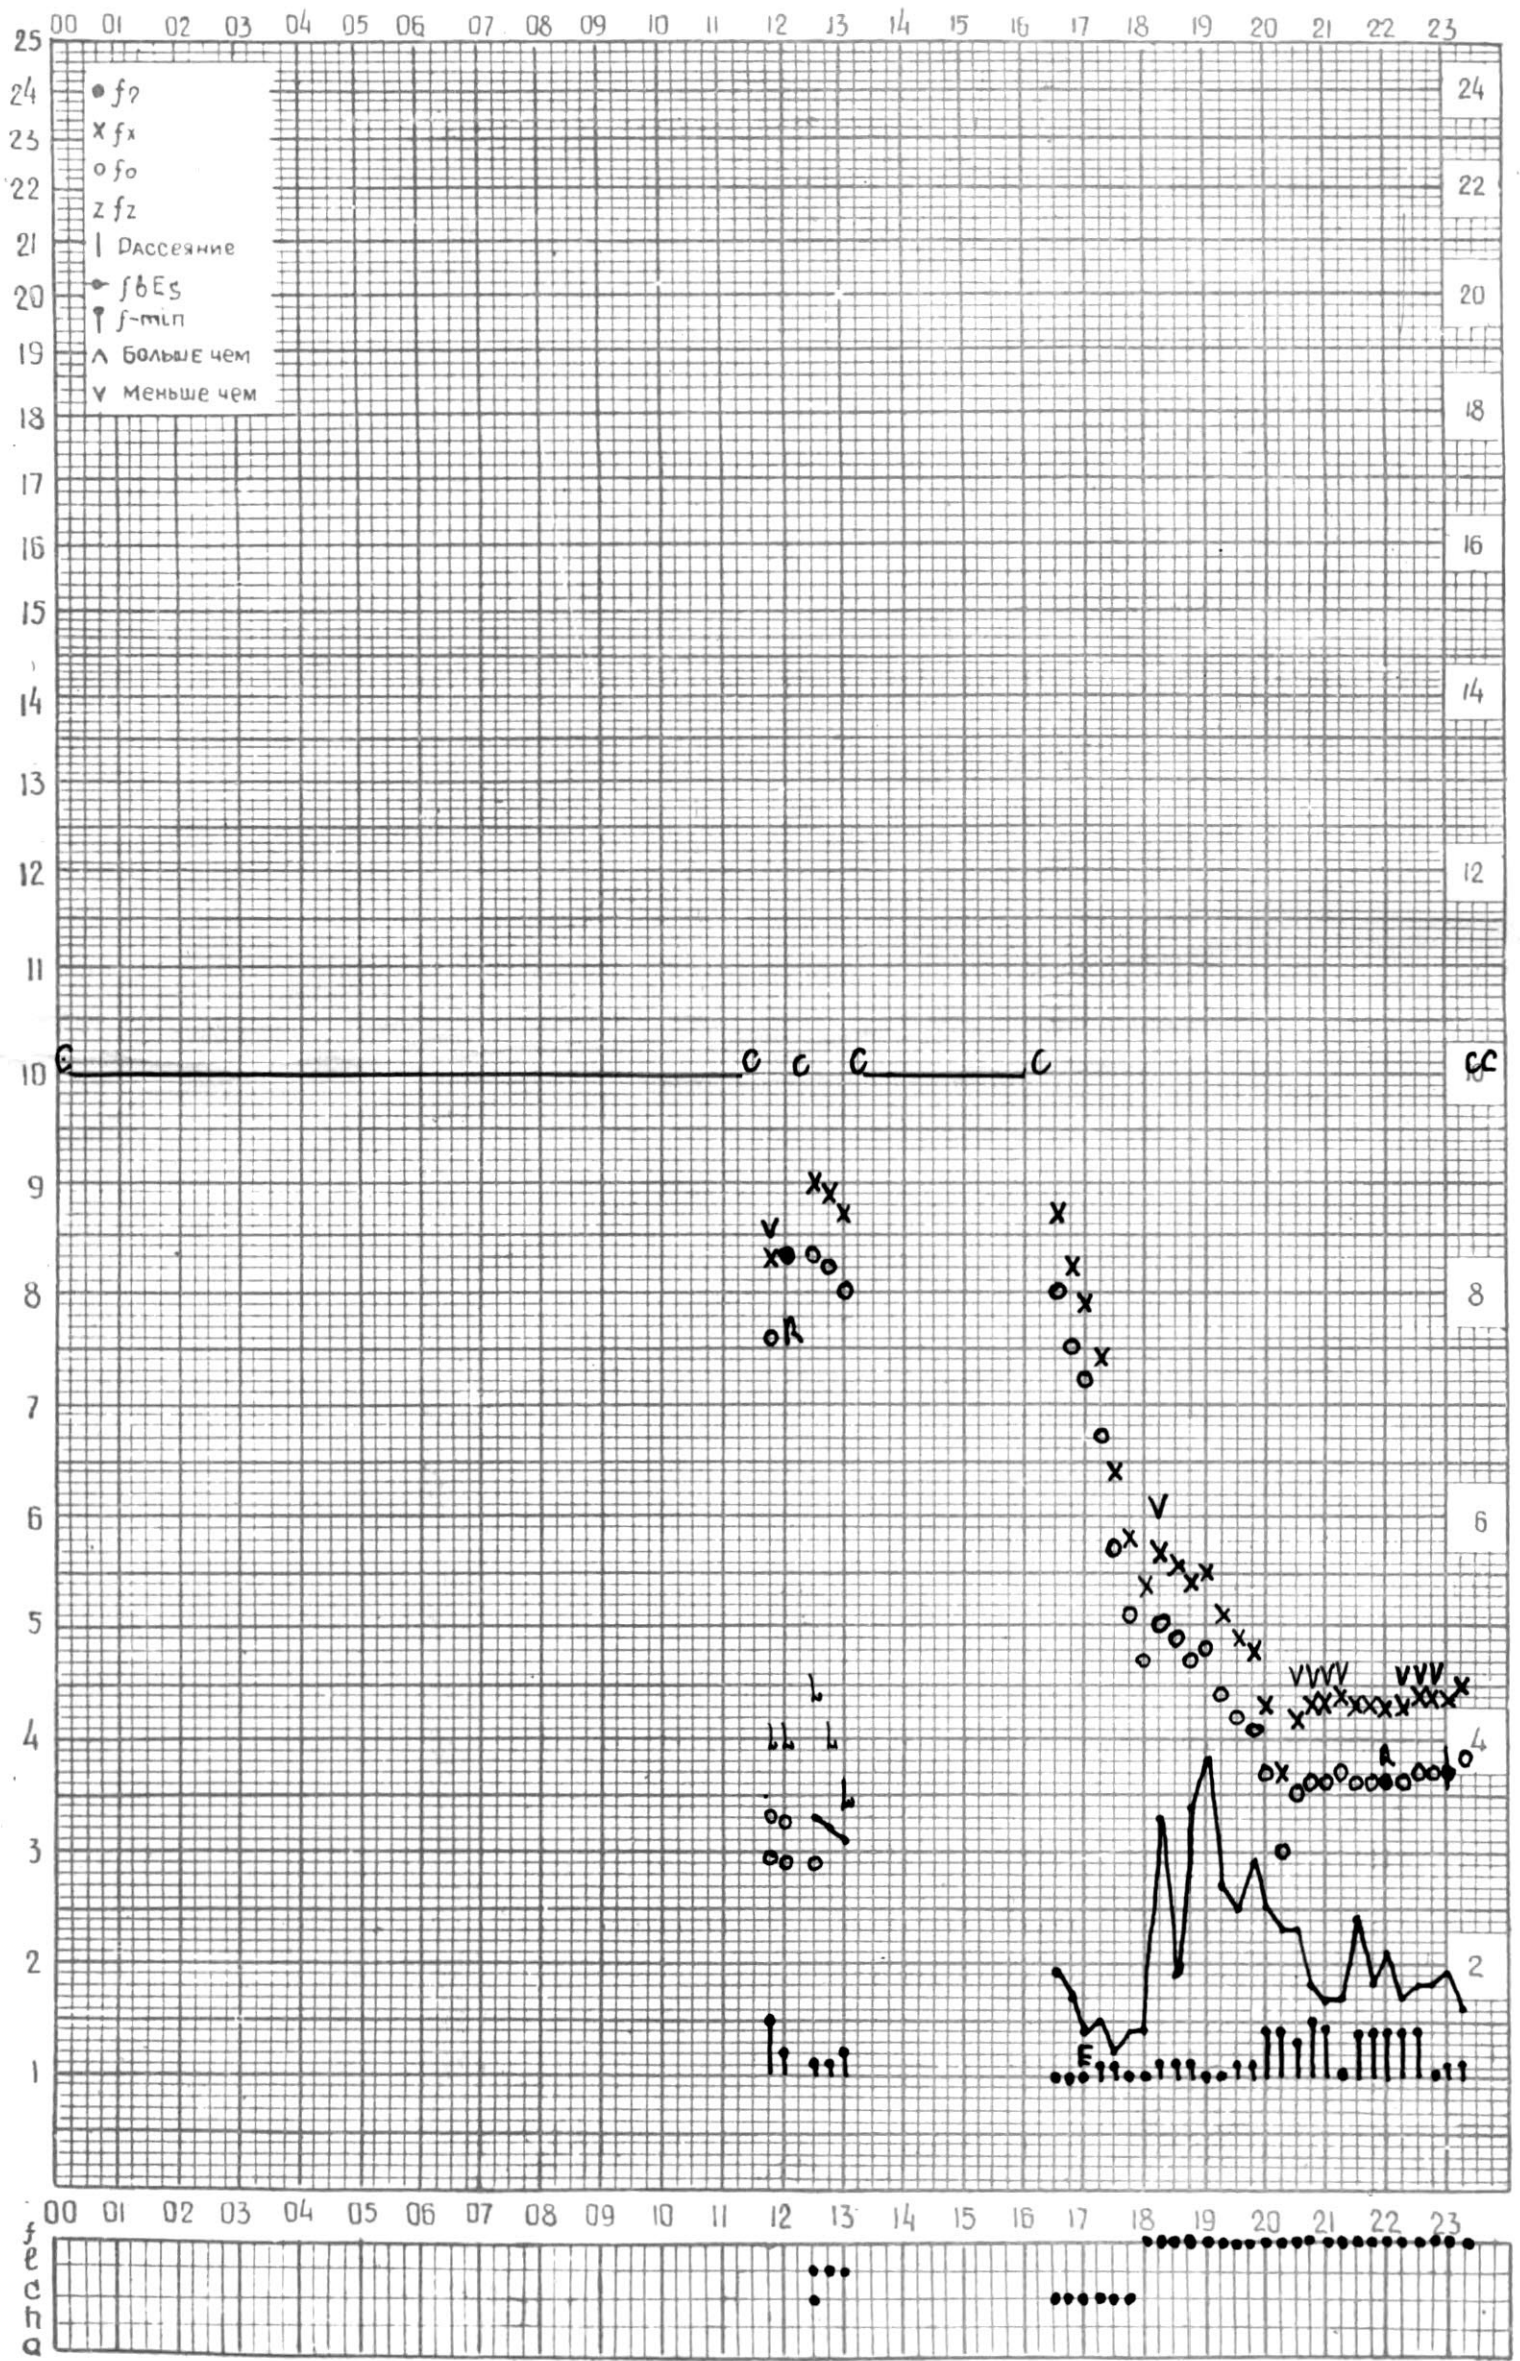

МЕЖДУНАРОДНЫЙ ГЕОФИЗИЧЕСКИЙ ГОД

45° E

станция Тбилиси f-график ионосферных данных дата 28 октября 1965г.

кем отсчитано Гогадзе.