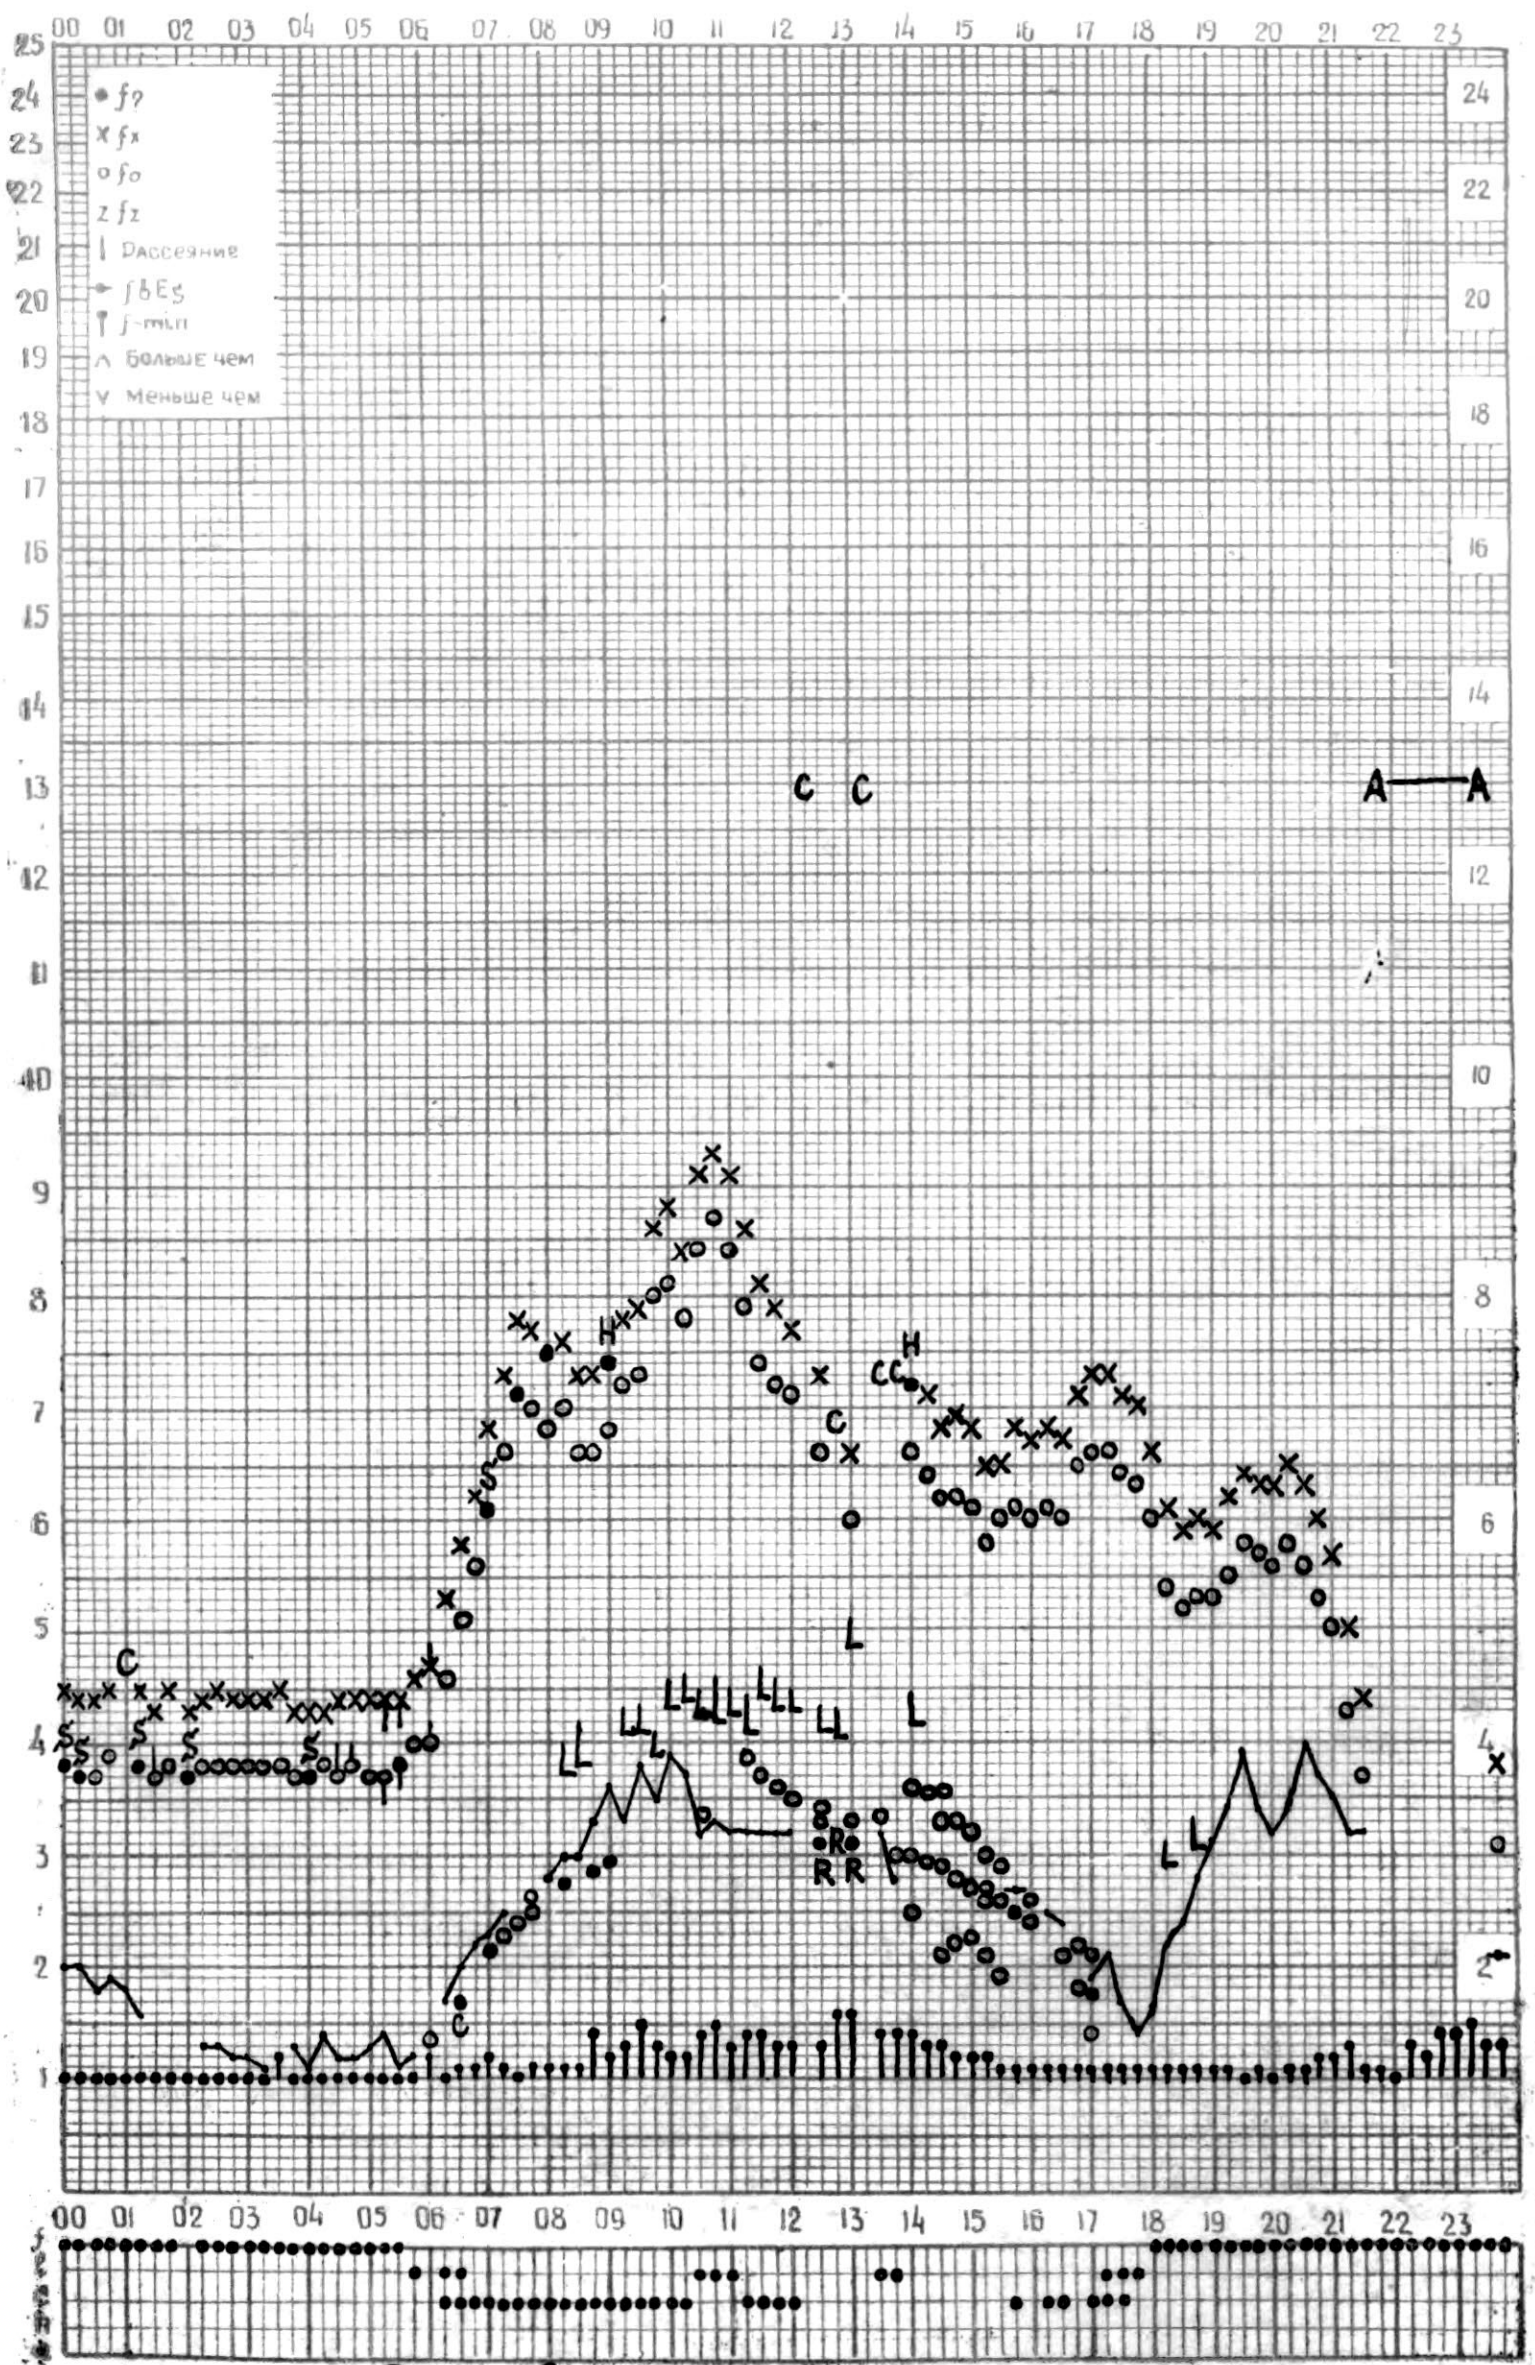

# МЕЖДУНАРОДНЫЙ ГЕОФИЗИЧЕСКИЙ ГОД

45°E

Станция ТБИЛИСИ f-график ионосферных данных - ДАТА 5 ОКТЯБРЯ 1965

КЭМ ОТСЧИТАНО В. Абуашвили

МЕЖДУНАРОДНЫЙ ГОД

СПОКОЙНОГО СОЛНЦА

Время 45°E

станция Тбилиси f-график ионосферных данных дата 6 октября, 1965г.