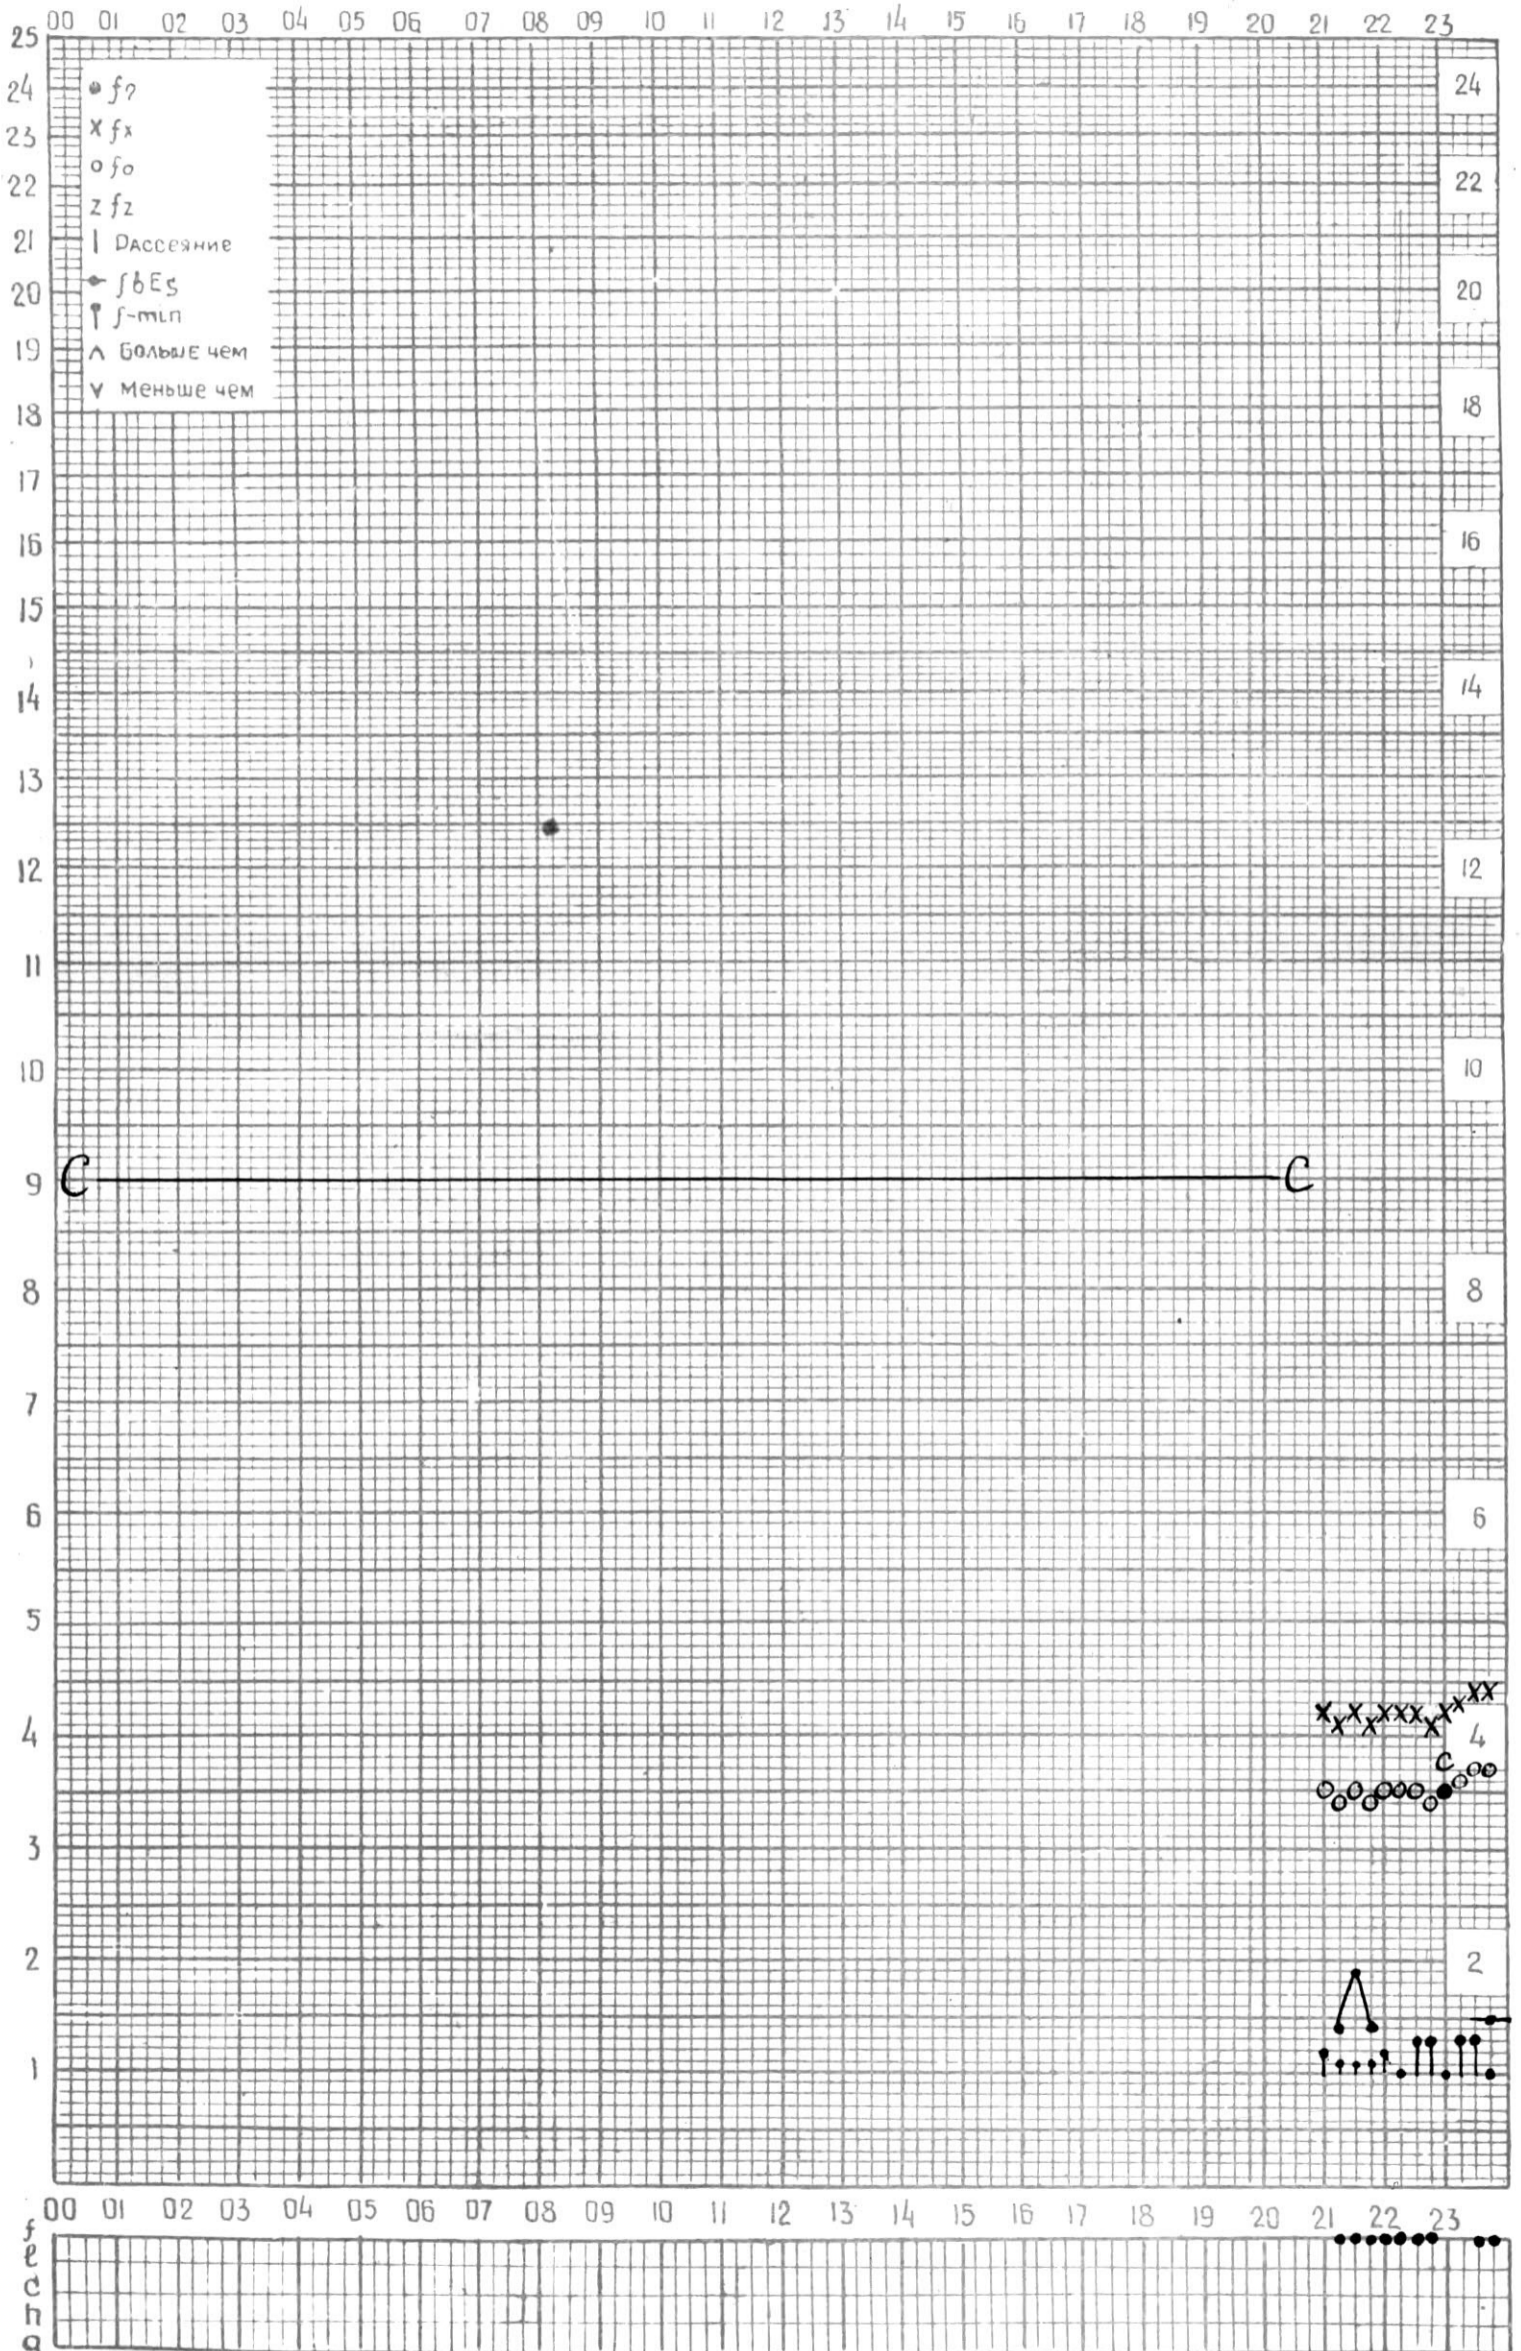

МЕЖДУНАРОДНЫЙ ГЕОФИЗИЧЕСКИЙ ГОД

станция Тбилиси f-график ионосферных данных дата 10.X.65

кЭМ отсчитано _____