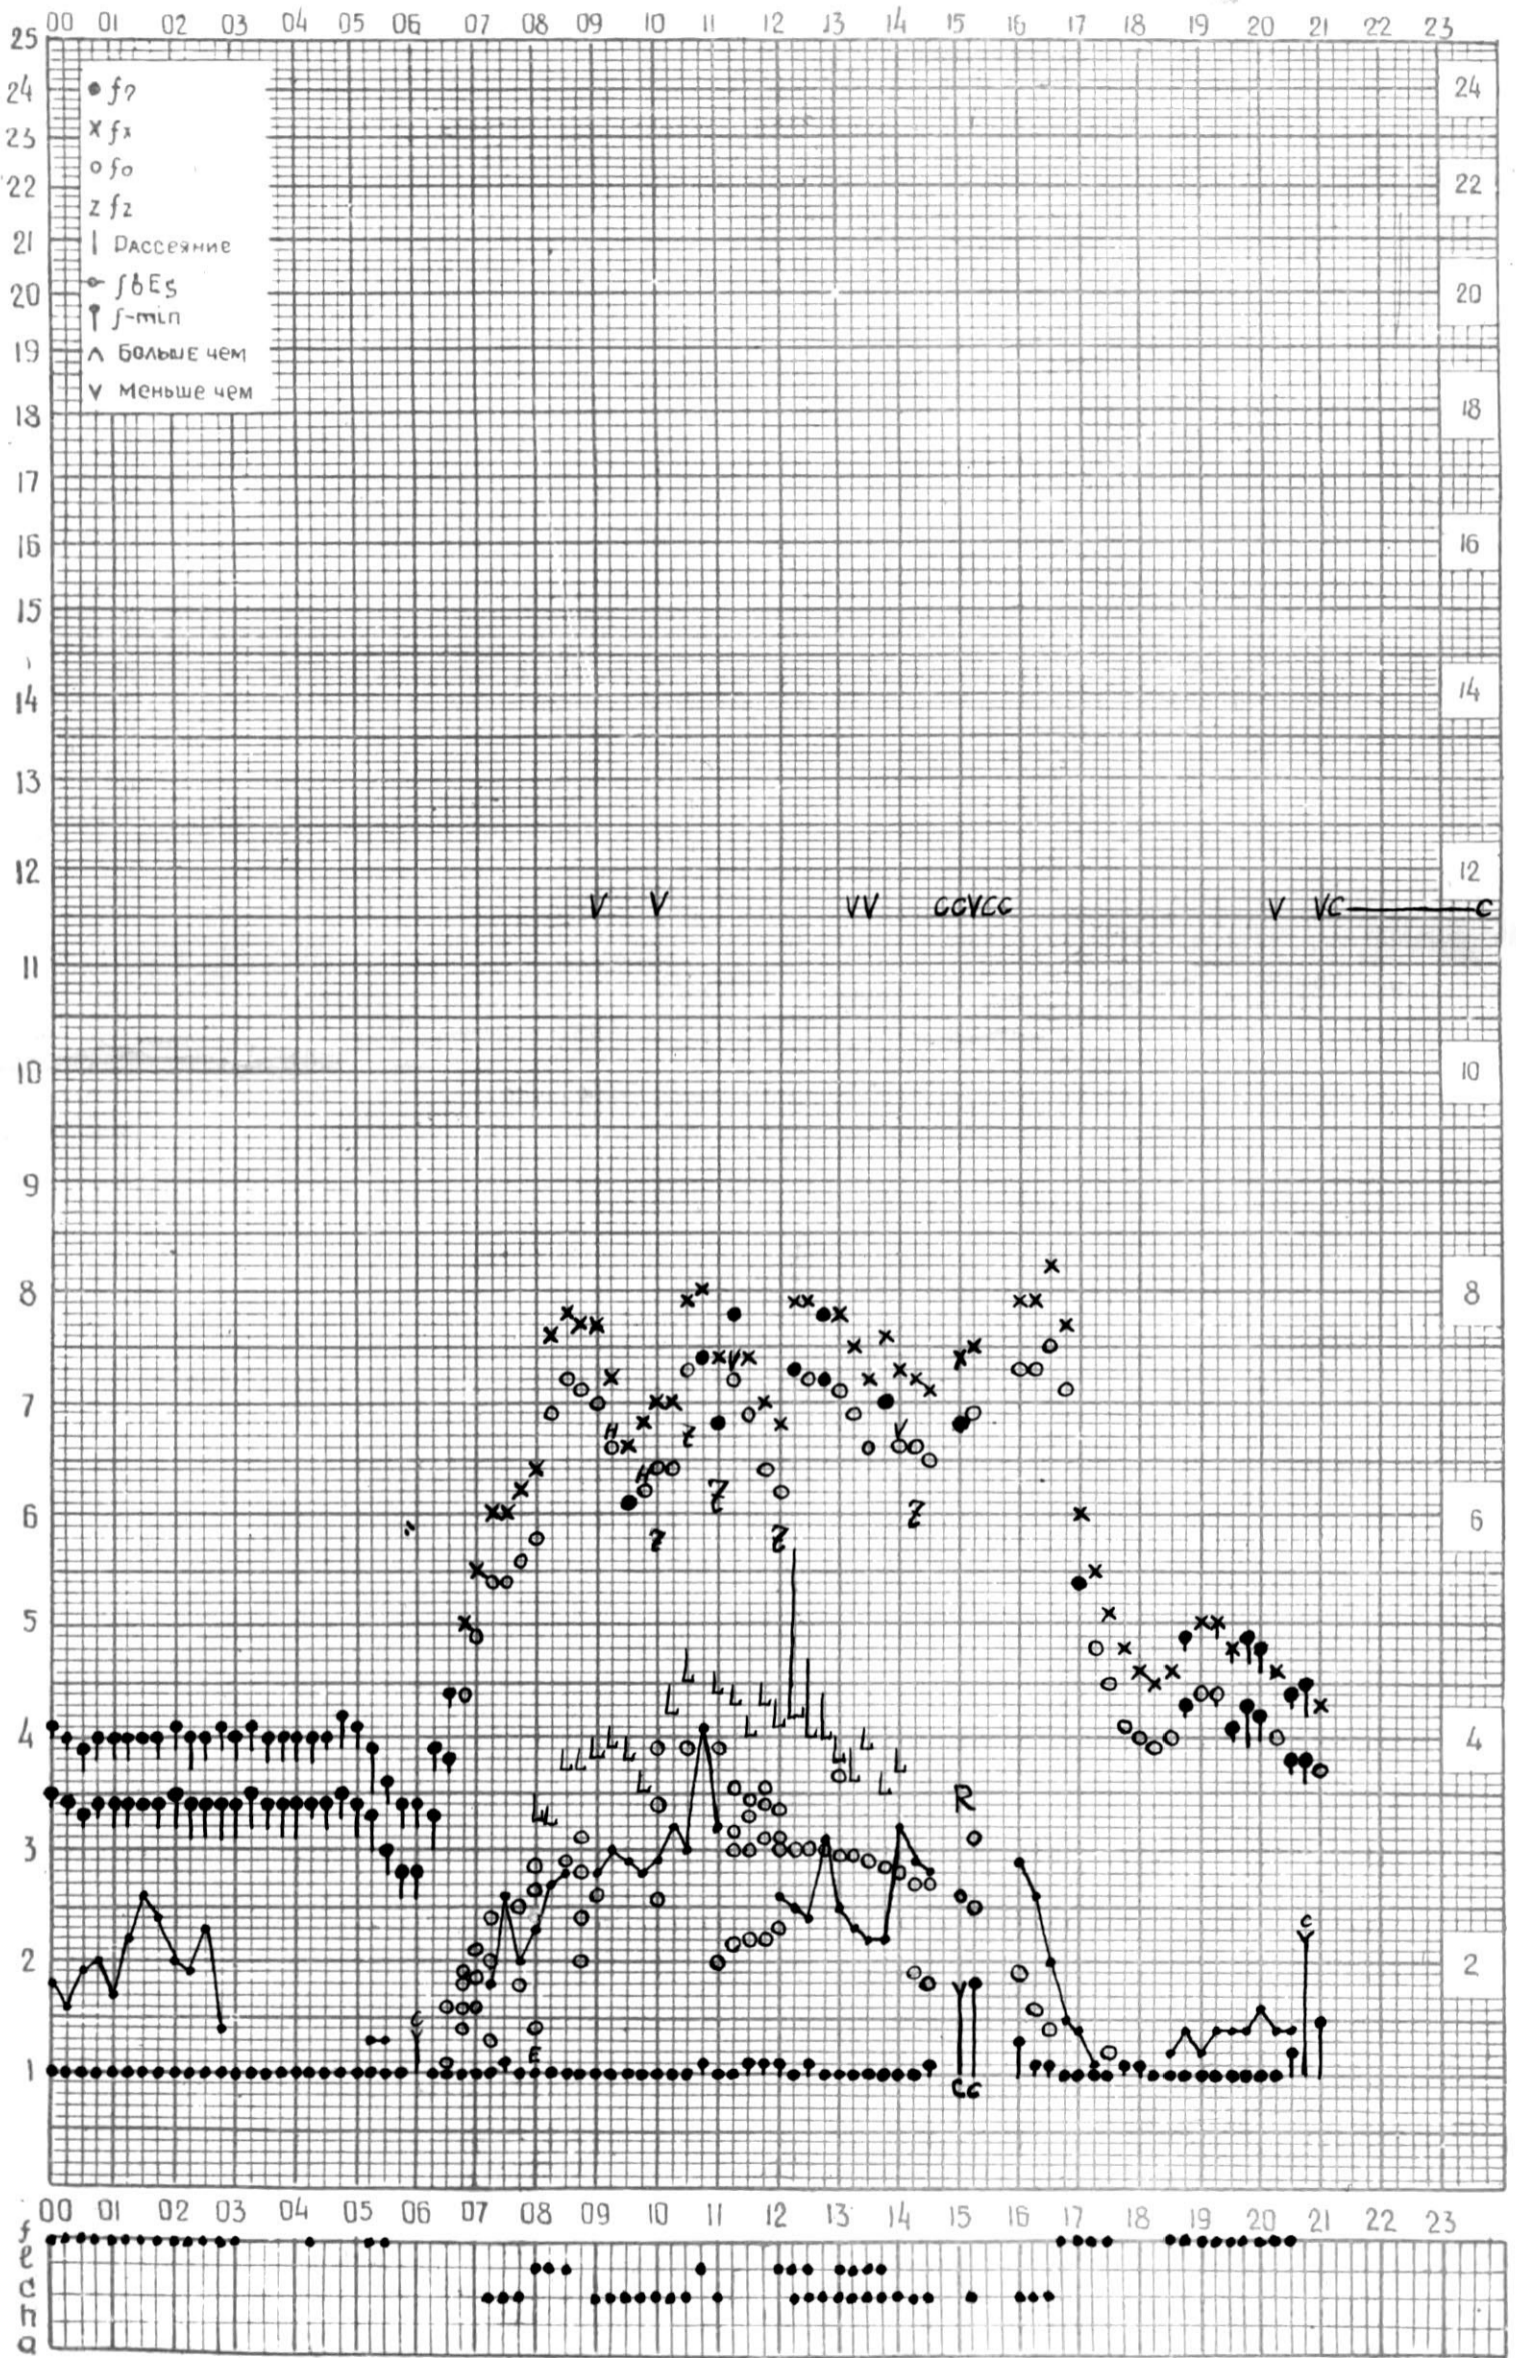

МЕЖДУНАРОДНЫЙ ГЕОФИЗИЧЕСКИЙ ГОД

Время 45°E

Станция ТБИЛИСИ f-график ионосферных данных ДАТА 27 ОКТЯБРЯ 1965 г.

КЕМ ОТЧИТАНО Нозадзе