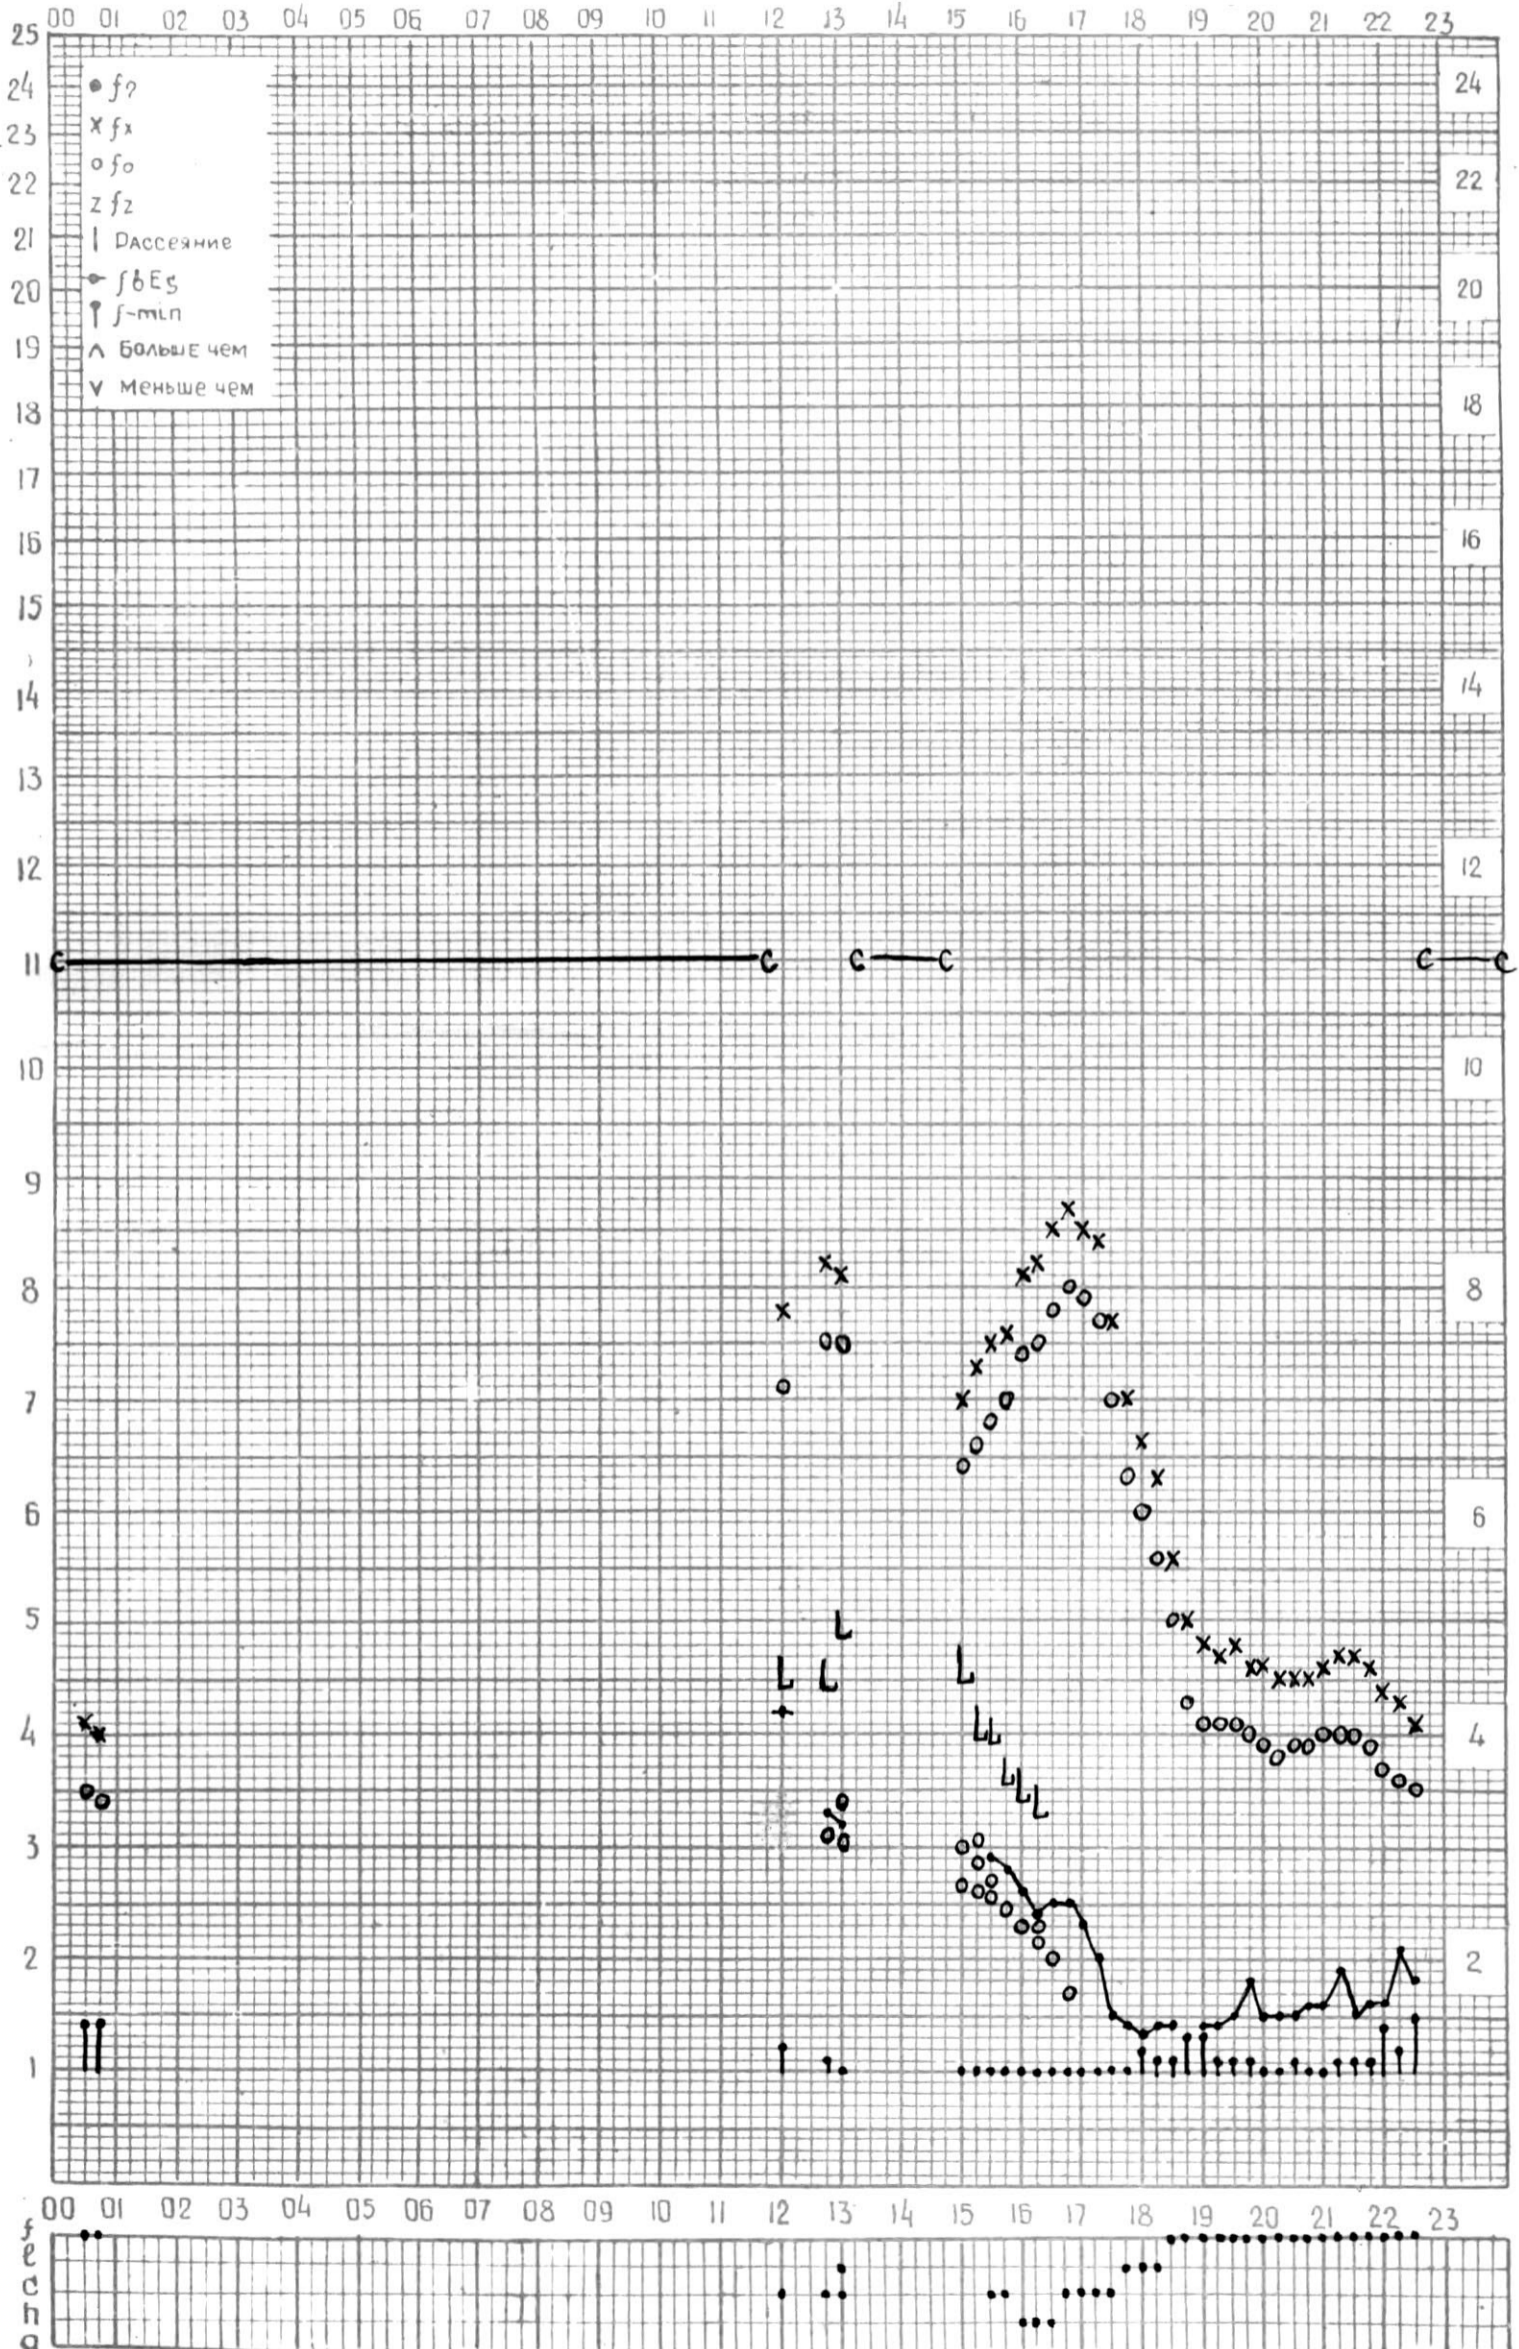

МЕЖДУНАРОДНЫЙ ГЕОФИЗИЧЕСКИЙ ГОД

45° E

станция ТБИЛИСИ f-график ионосферных данных ДАТА 8 ОКТЯБРЯ 1965г.

КЕМ ОТСЧИТАНО В. АБУАШВИЛИ