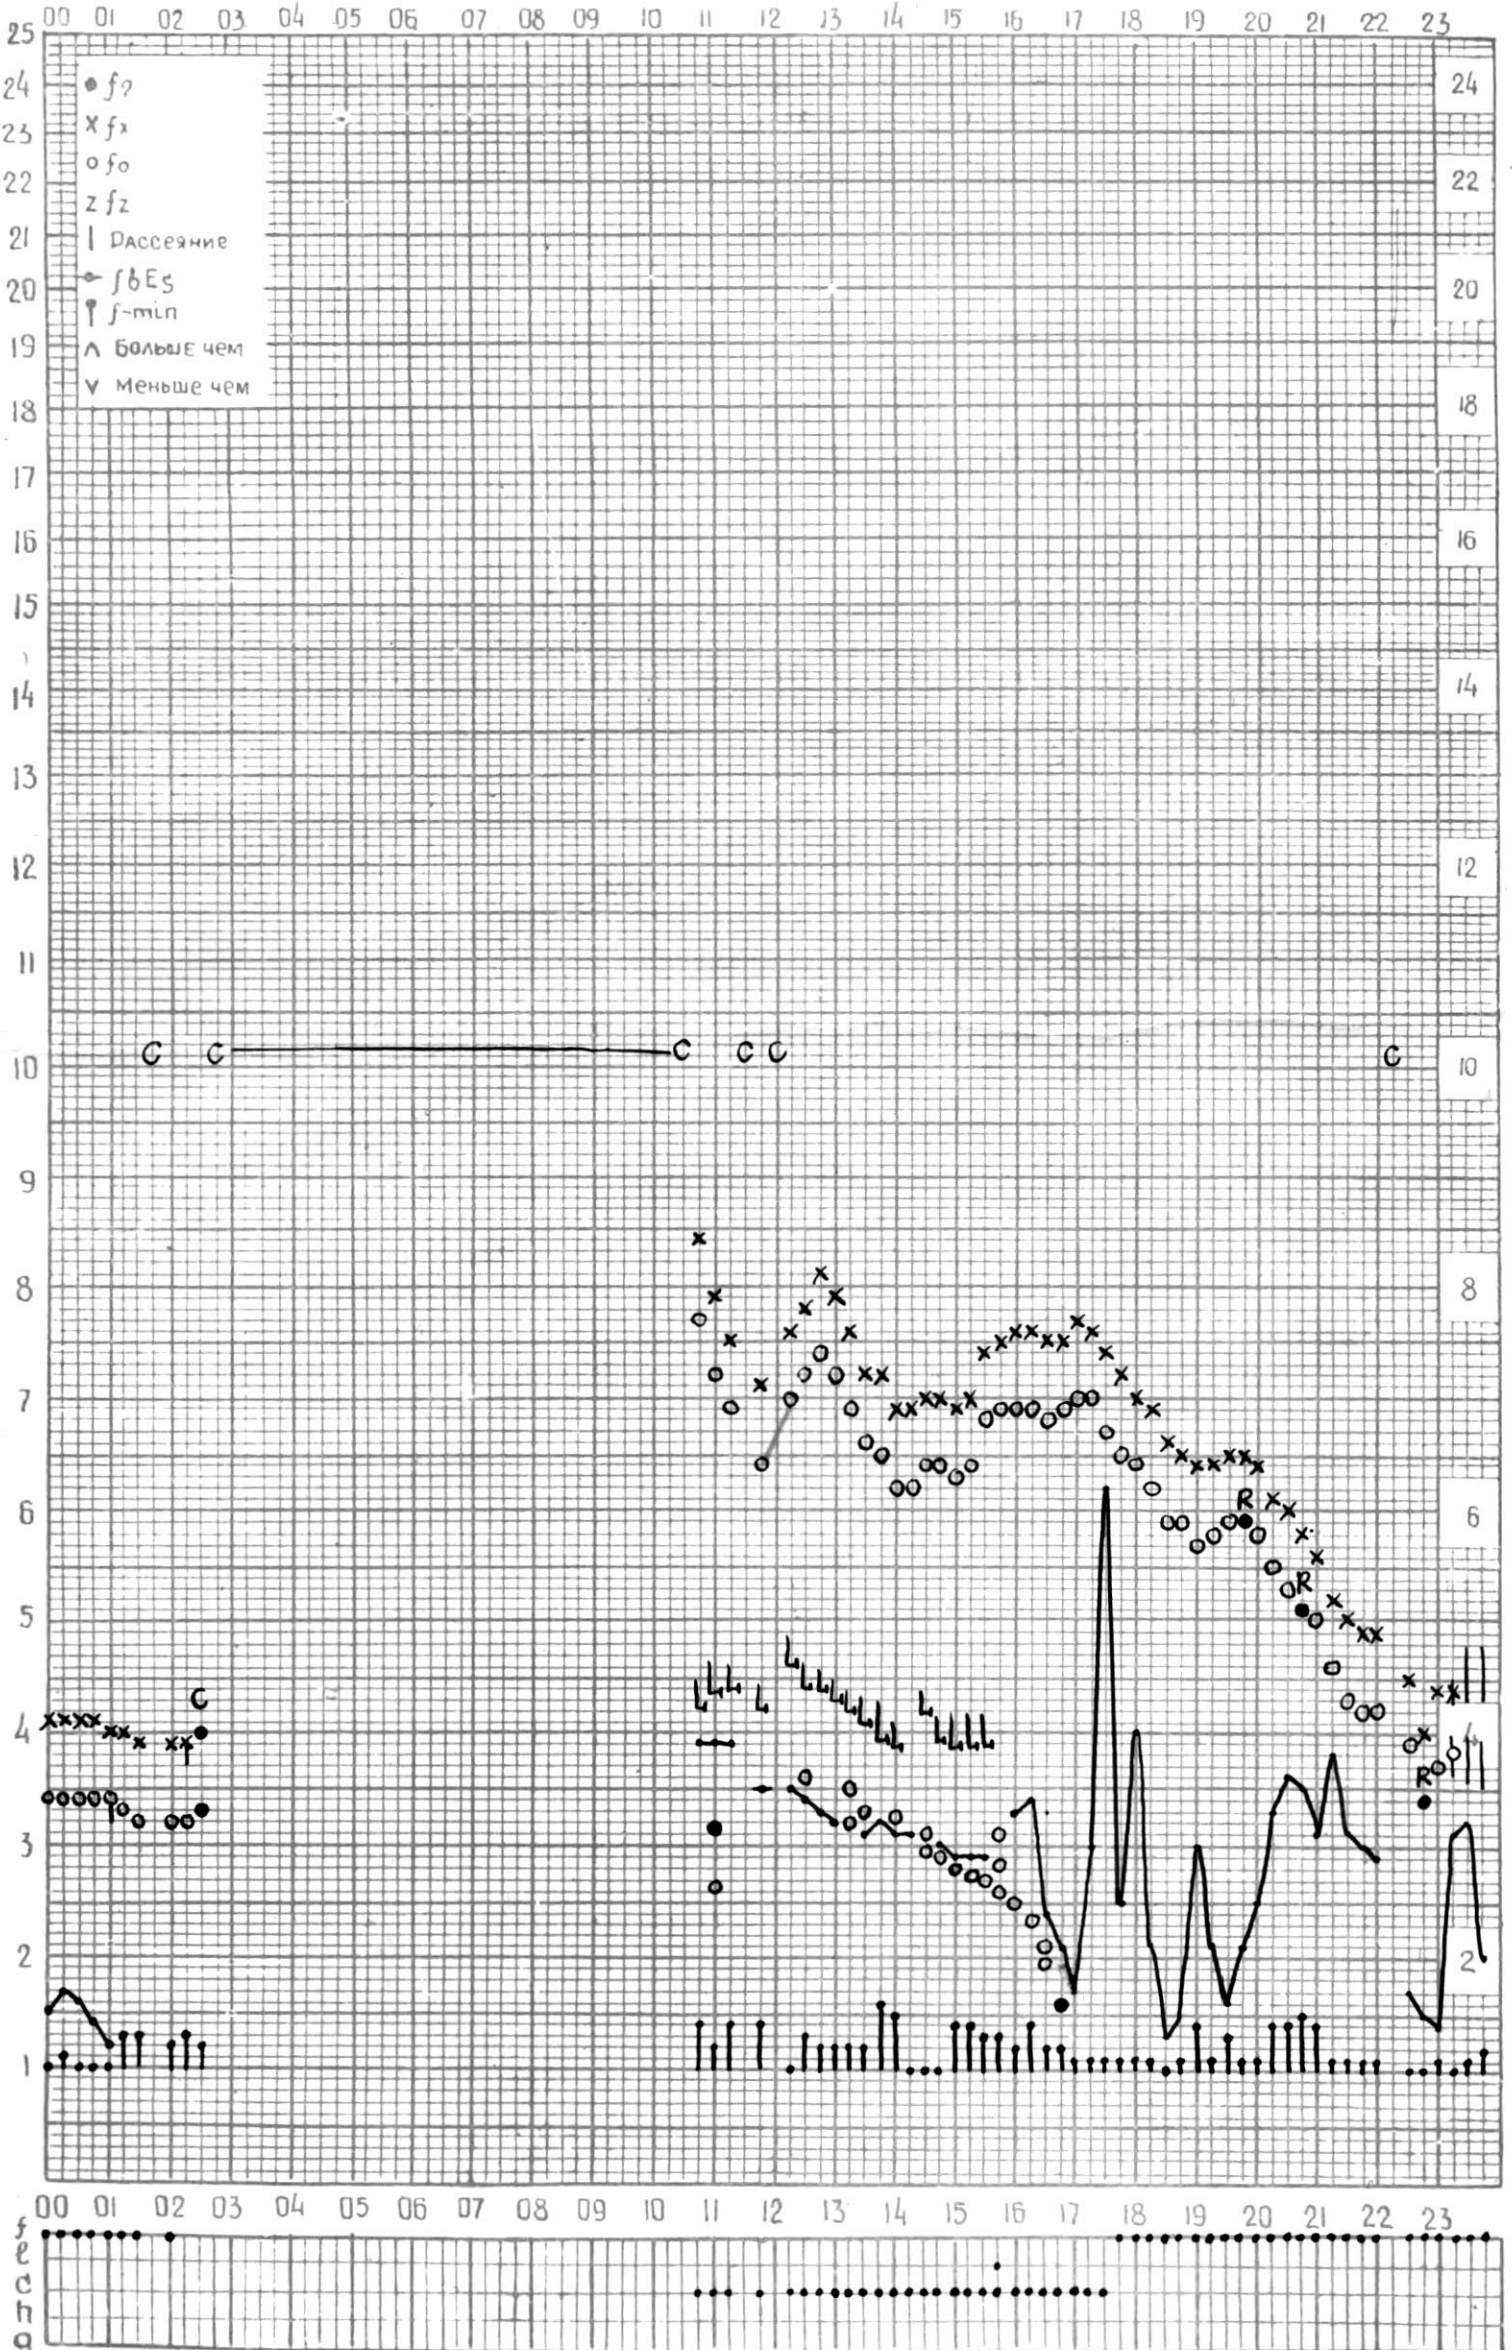

# МЕЖДУНАРОДНЫЙ ГЕОФИЗИЧЕСКИЙ ГОД

45°E

станция ТБИЛИСИ f-график ионосферных данных ДАТА 1 Октября 1965г

КЭМ ОТСЧИТАНО В. Абуашвили

# МЕЖДУНАРОДНЫЙ ГЕОФИЗИЧЕСКИЙ ГОД

Время 45°E

Станция ТБИЛИСИ f-график ионосферных данных ДАТА 4 ОКТЯБРЯ 1965г.

КЕМ ОТСЧИТАНО Нозадзе

# МЕЖДУНАРОДНЫЙ ГЕОФИЗИЧЕСКИЙ ГОД

45°E

Станция ТБИЛИСИ f-график ионосферных данных - ДАТА 5 ОКТЯБРЯ 1965

КЭМ ОТСЧИТАНО В. Абуашвили

МЕЖДУНАРОДНЫЙ ГОД

СПОКОЙНОГО СОЛНЦА

Время 45°E

станция Тбилиси f-график ионосферных данных дата 6 октября, 1965г.