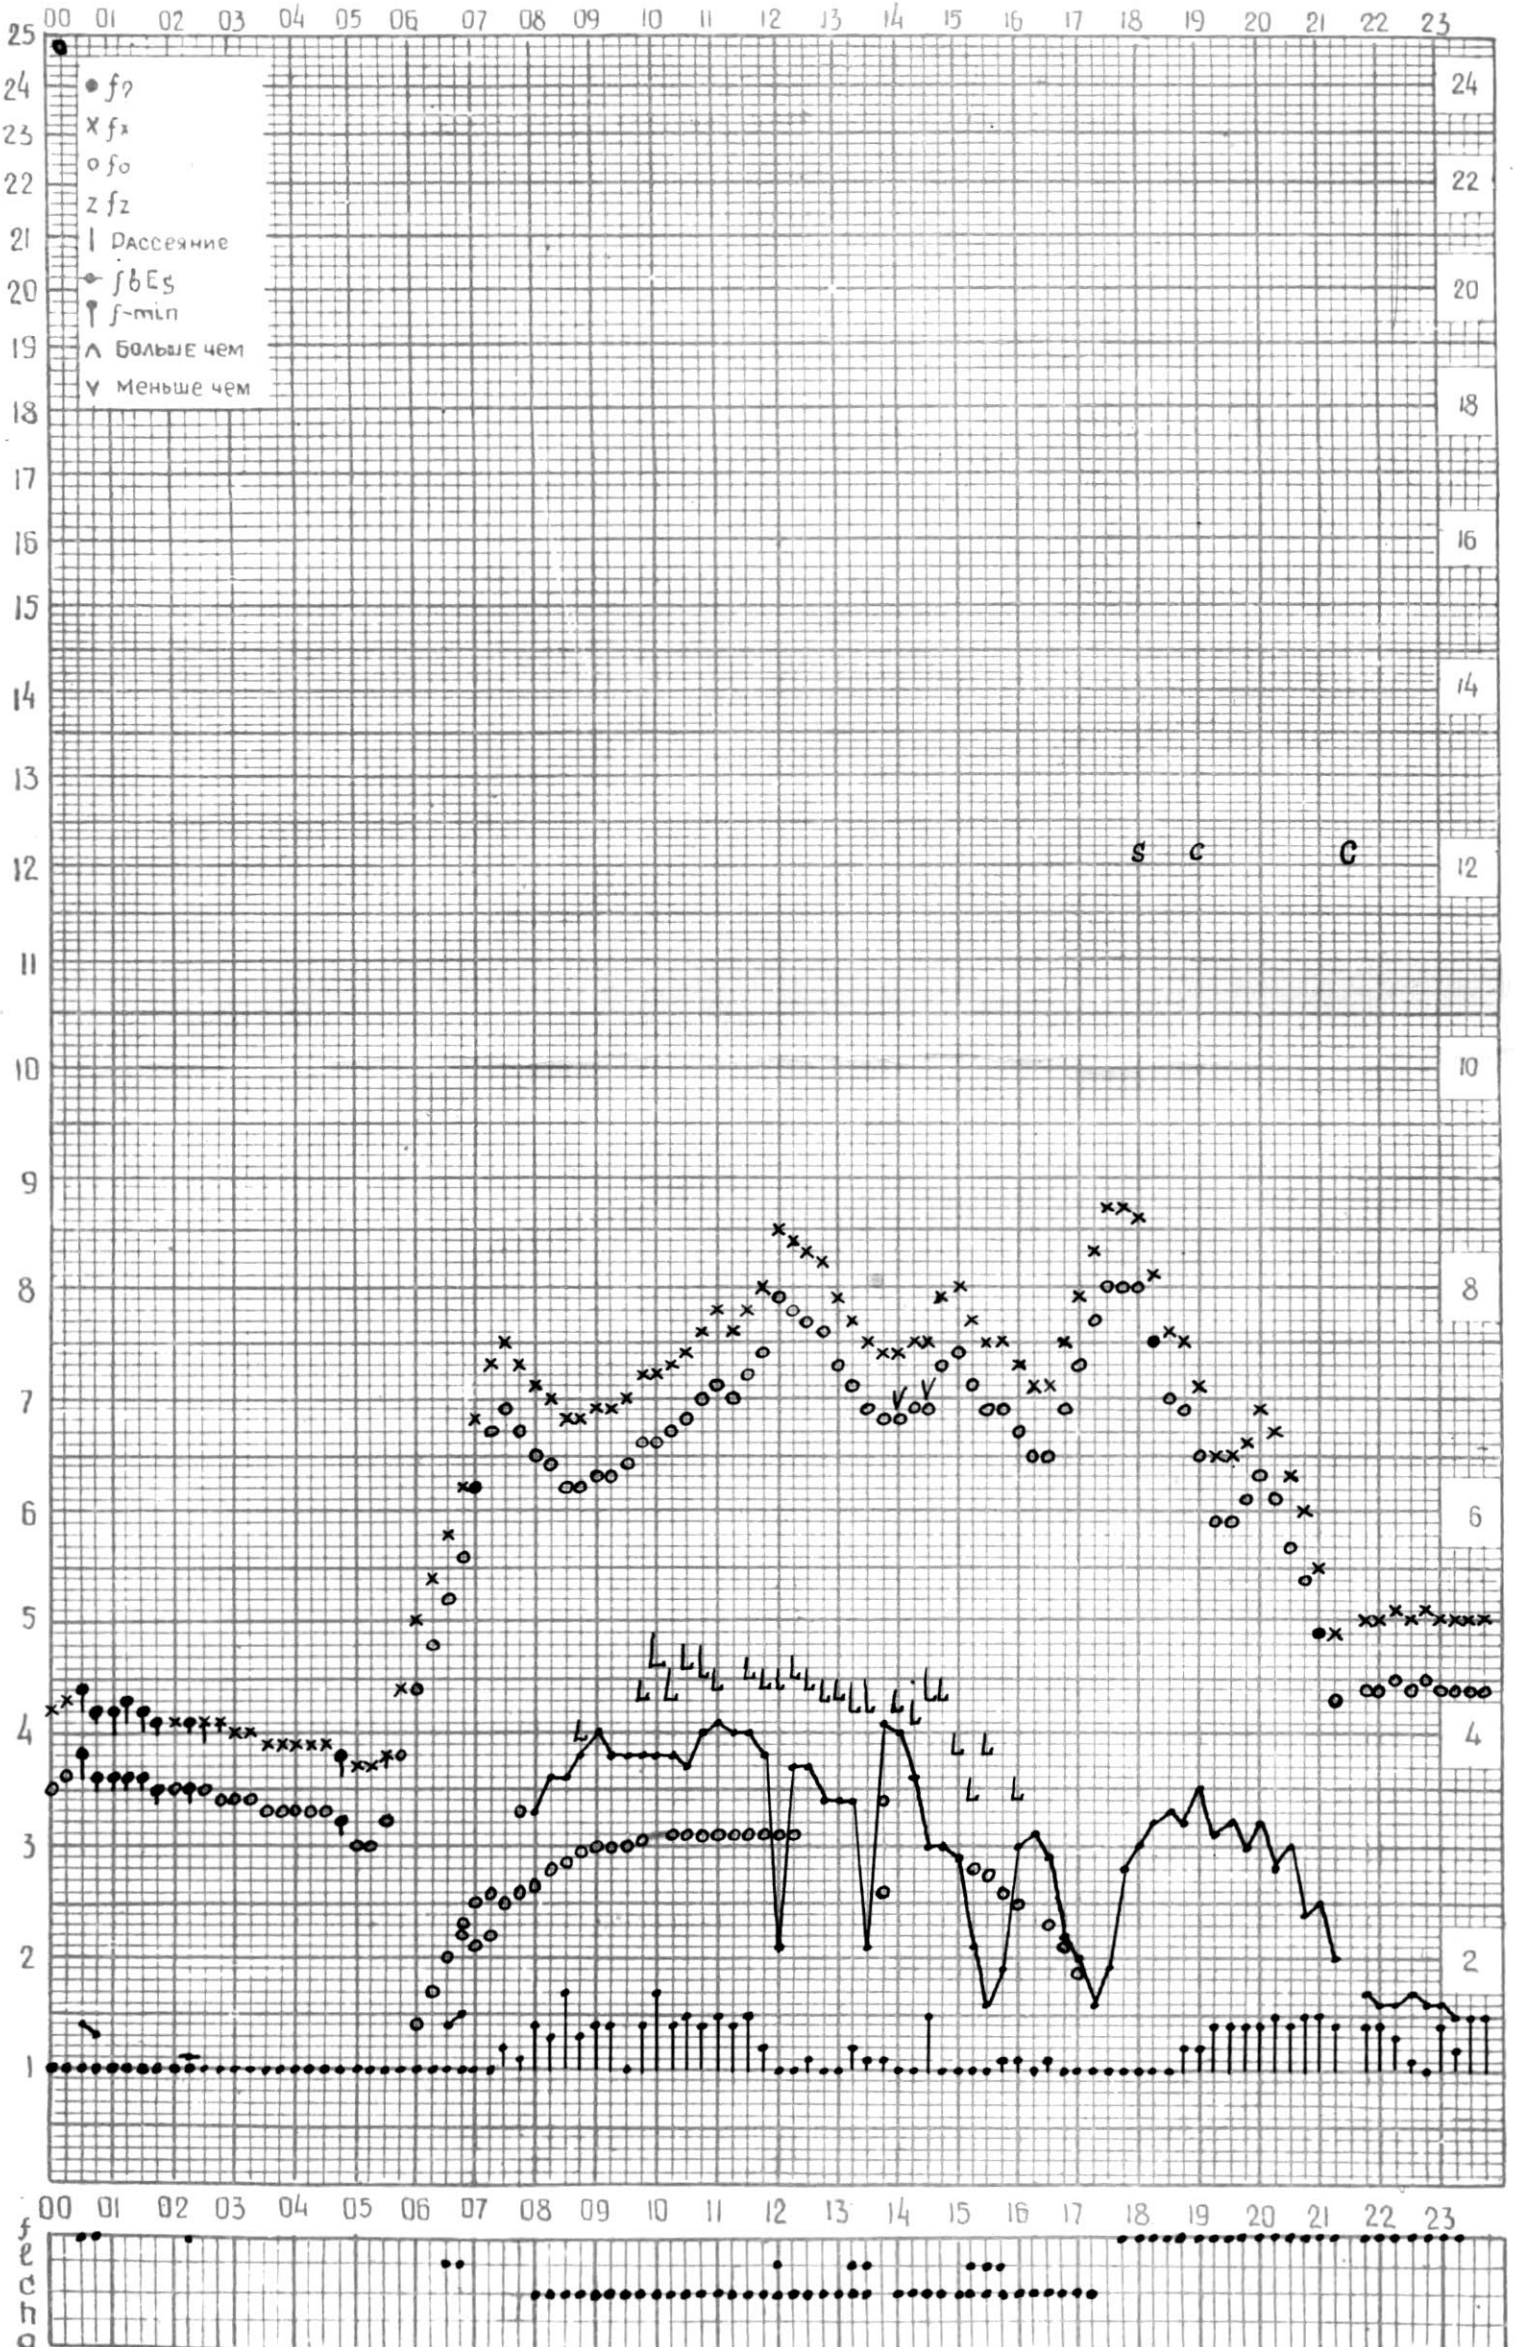

# МЕЖДУНАРОДНЫЙ ГЕОФИЗИЧЕСКИЙ ГОД

45°E

станция ТБИЛИСИ f-график ионосферных данных ДАТА 1 Октября 1965г

КЭМ ОТСЧИТАНО В. Абуашвили

# МЕЖДУНАРОДНЫЙ ГЕОФИЗИЧЕСКИЙ ГОД

Время 45° E

станция ТБИМСИ f-график ионосферных данных ДАТА 2 октября 1965

кем отчитано Нозаде