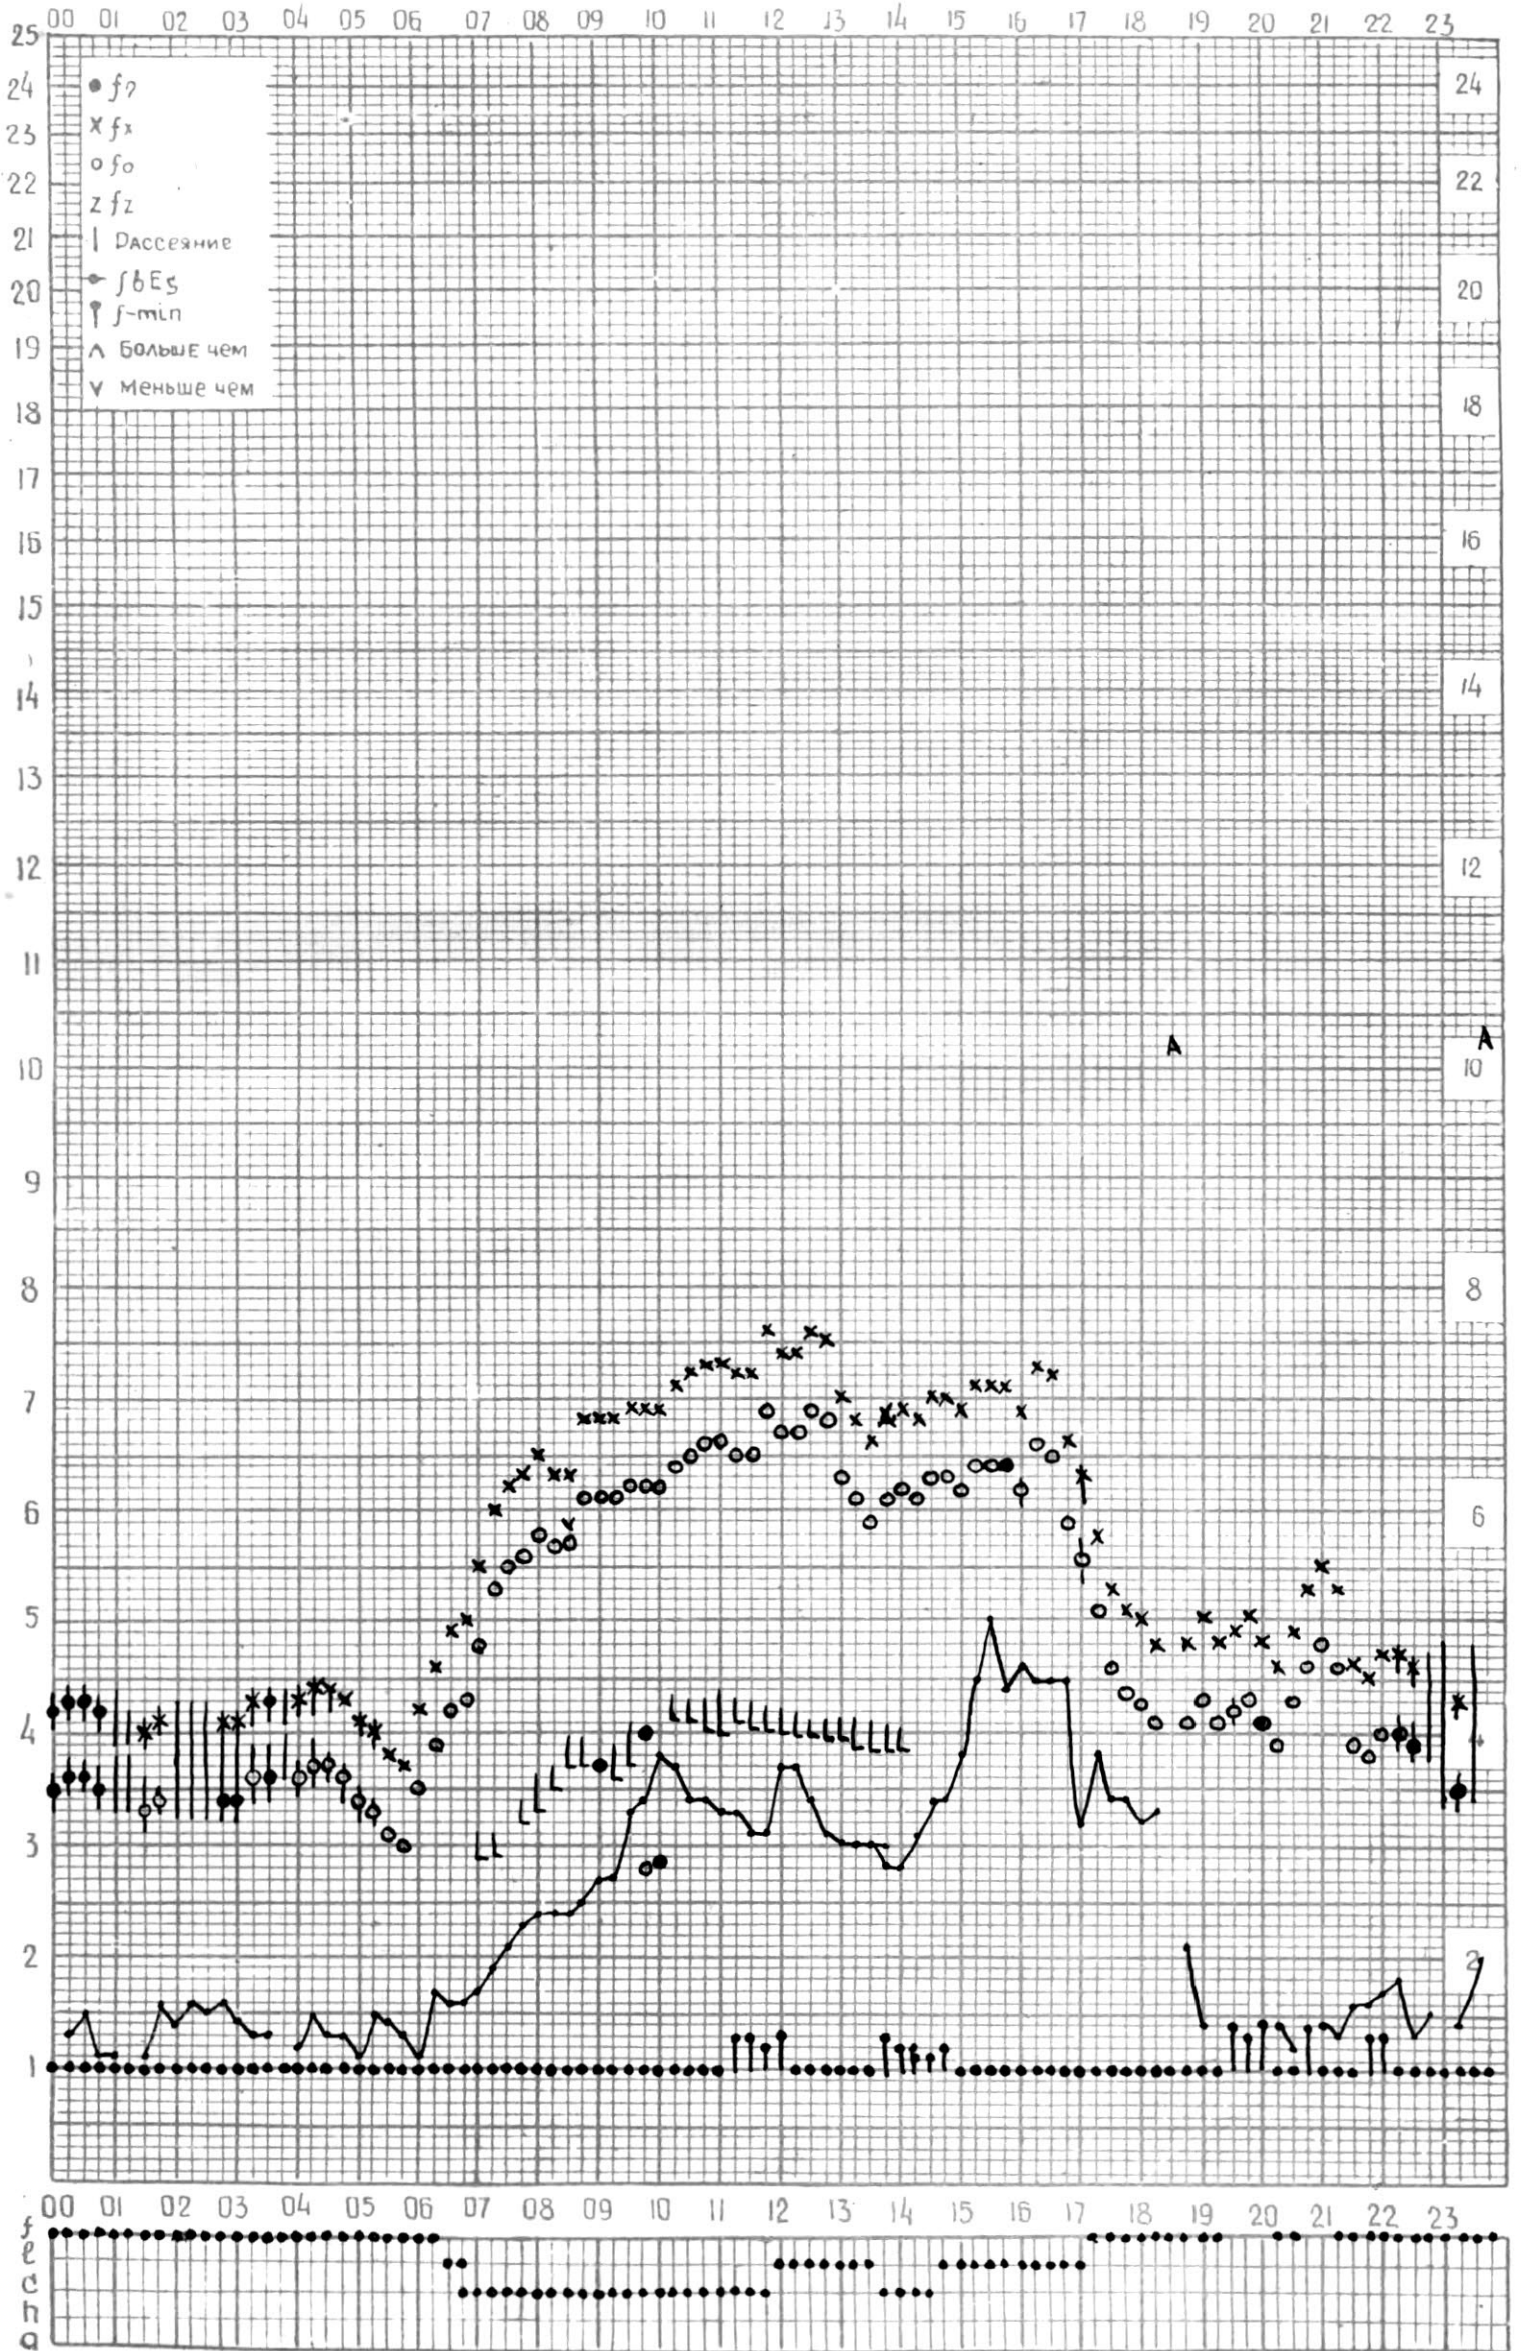

МЕЖДУНАРОДНЫЙ ГЕОФИЗИЧЕСКИЙ ГОД

45°E

Станция Тбилиси f-график ионосферных данных ДАТА 24 Октября 1965г.

КЕМ ОТСЧИТАНО АБУАШИЛИ В.