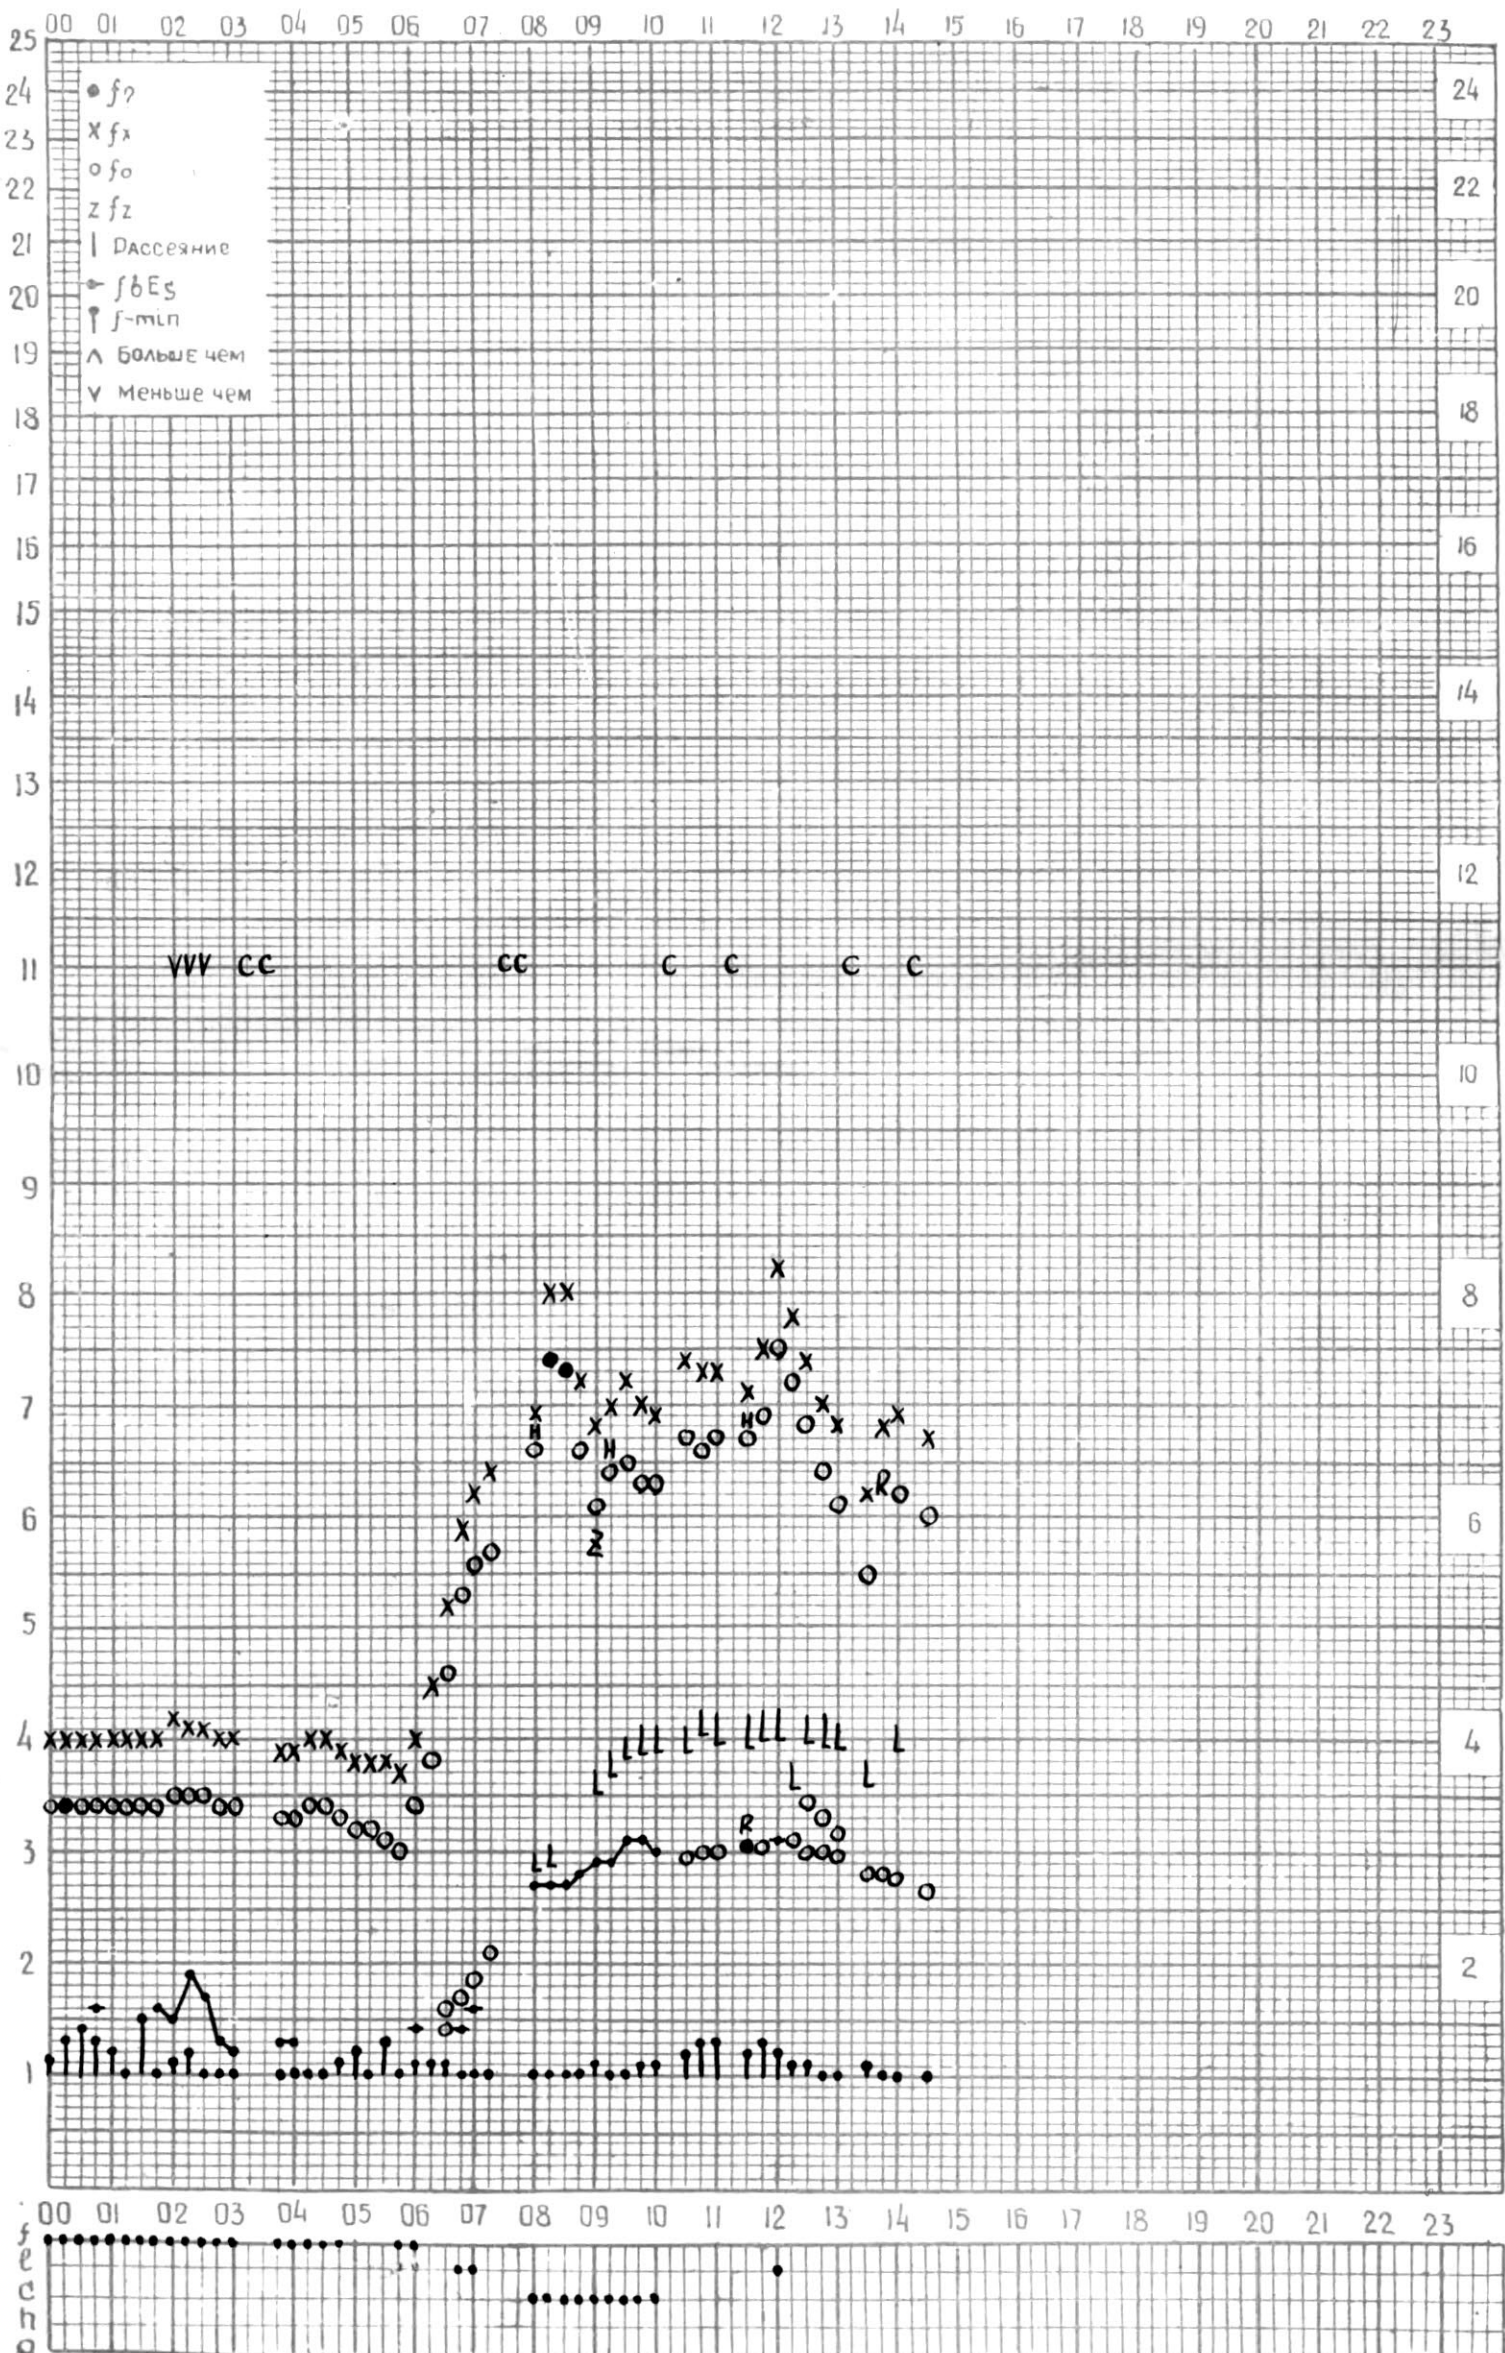

МЕЖДУНАРОДНЫЙ ГЕОФИЗИЧЕСКИЙ ГОД

45°E

станция ТБИЛИСИ f-график ионосферных данных - дата 21 октября 1965

КЕМ ОТСЧИТАНО Медвагшвили