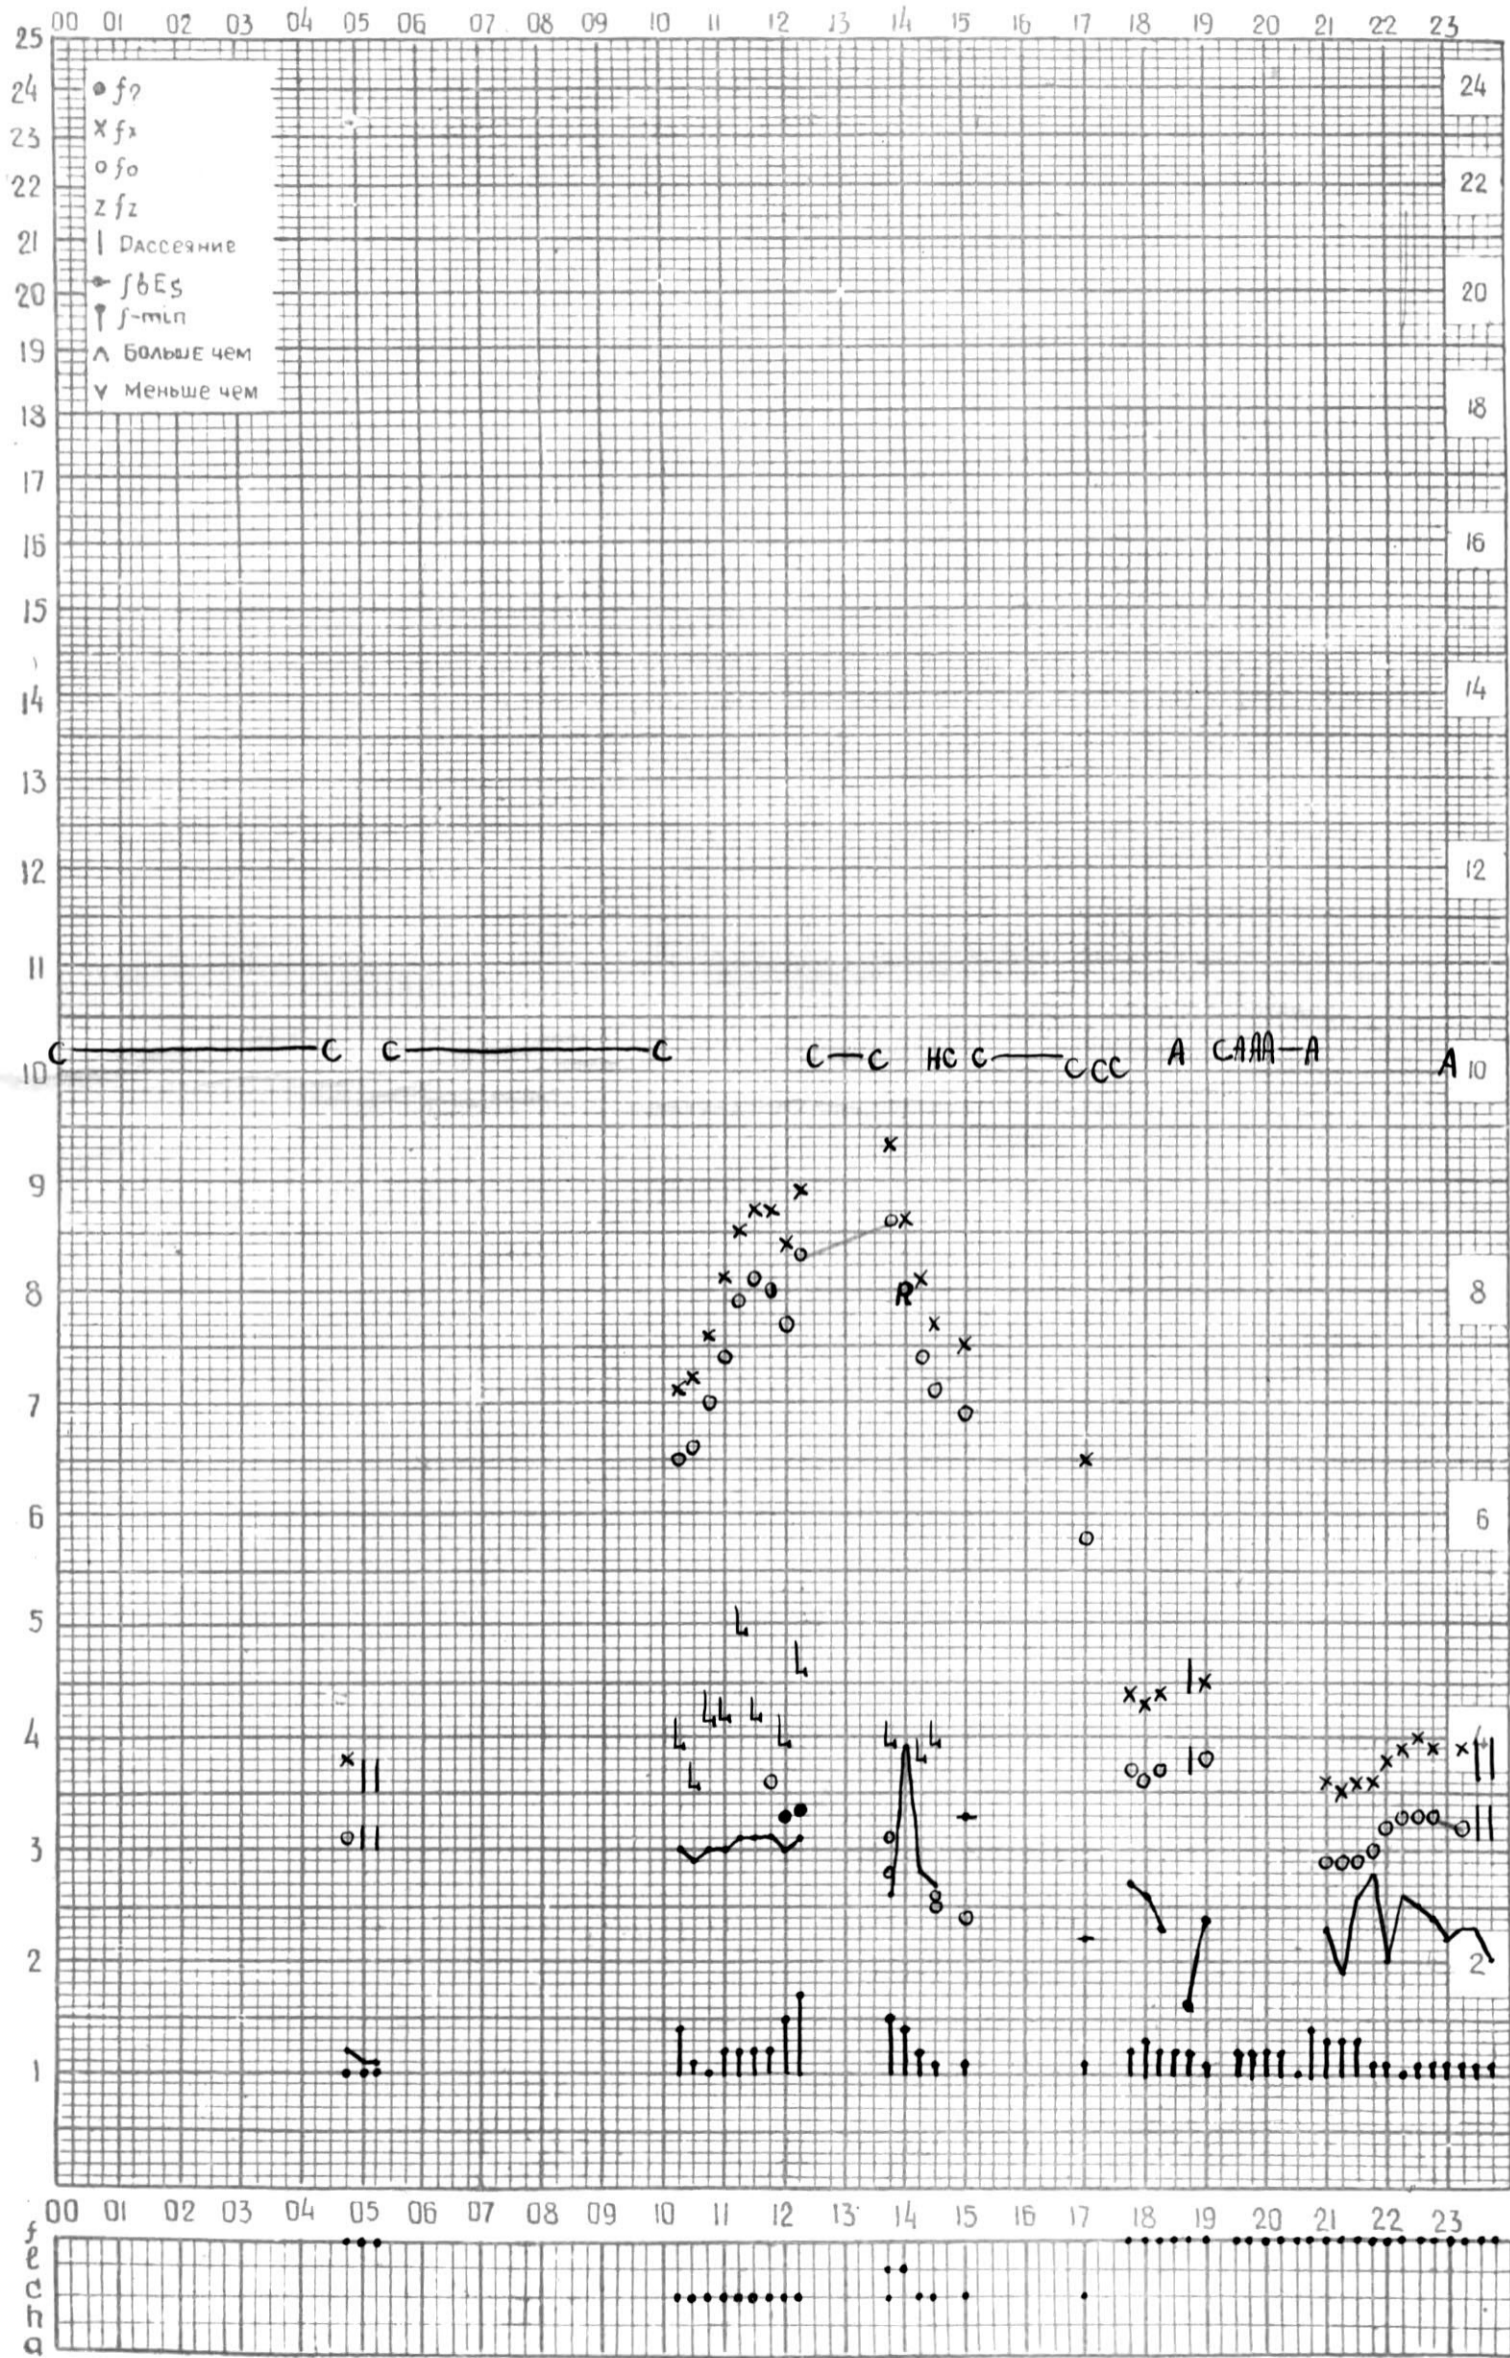

# МЕЖДУНАРОДНЫЙ ГЕОФИЗИЧЕСКИЙ ГОД

45° E

станция ТБИЛИСИ f-график ионосферных данных ДАТА 29 ОКТЯБРЯ 1965

кэм отсчитано Мебагитвиуи

45°E

станция ТБИЛИСИ f-график ионосферных данных ДАТА 30 ОКТЯБРЯ 1965

КЕМ ОТСЧИТАНО В. Абуашвили