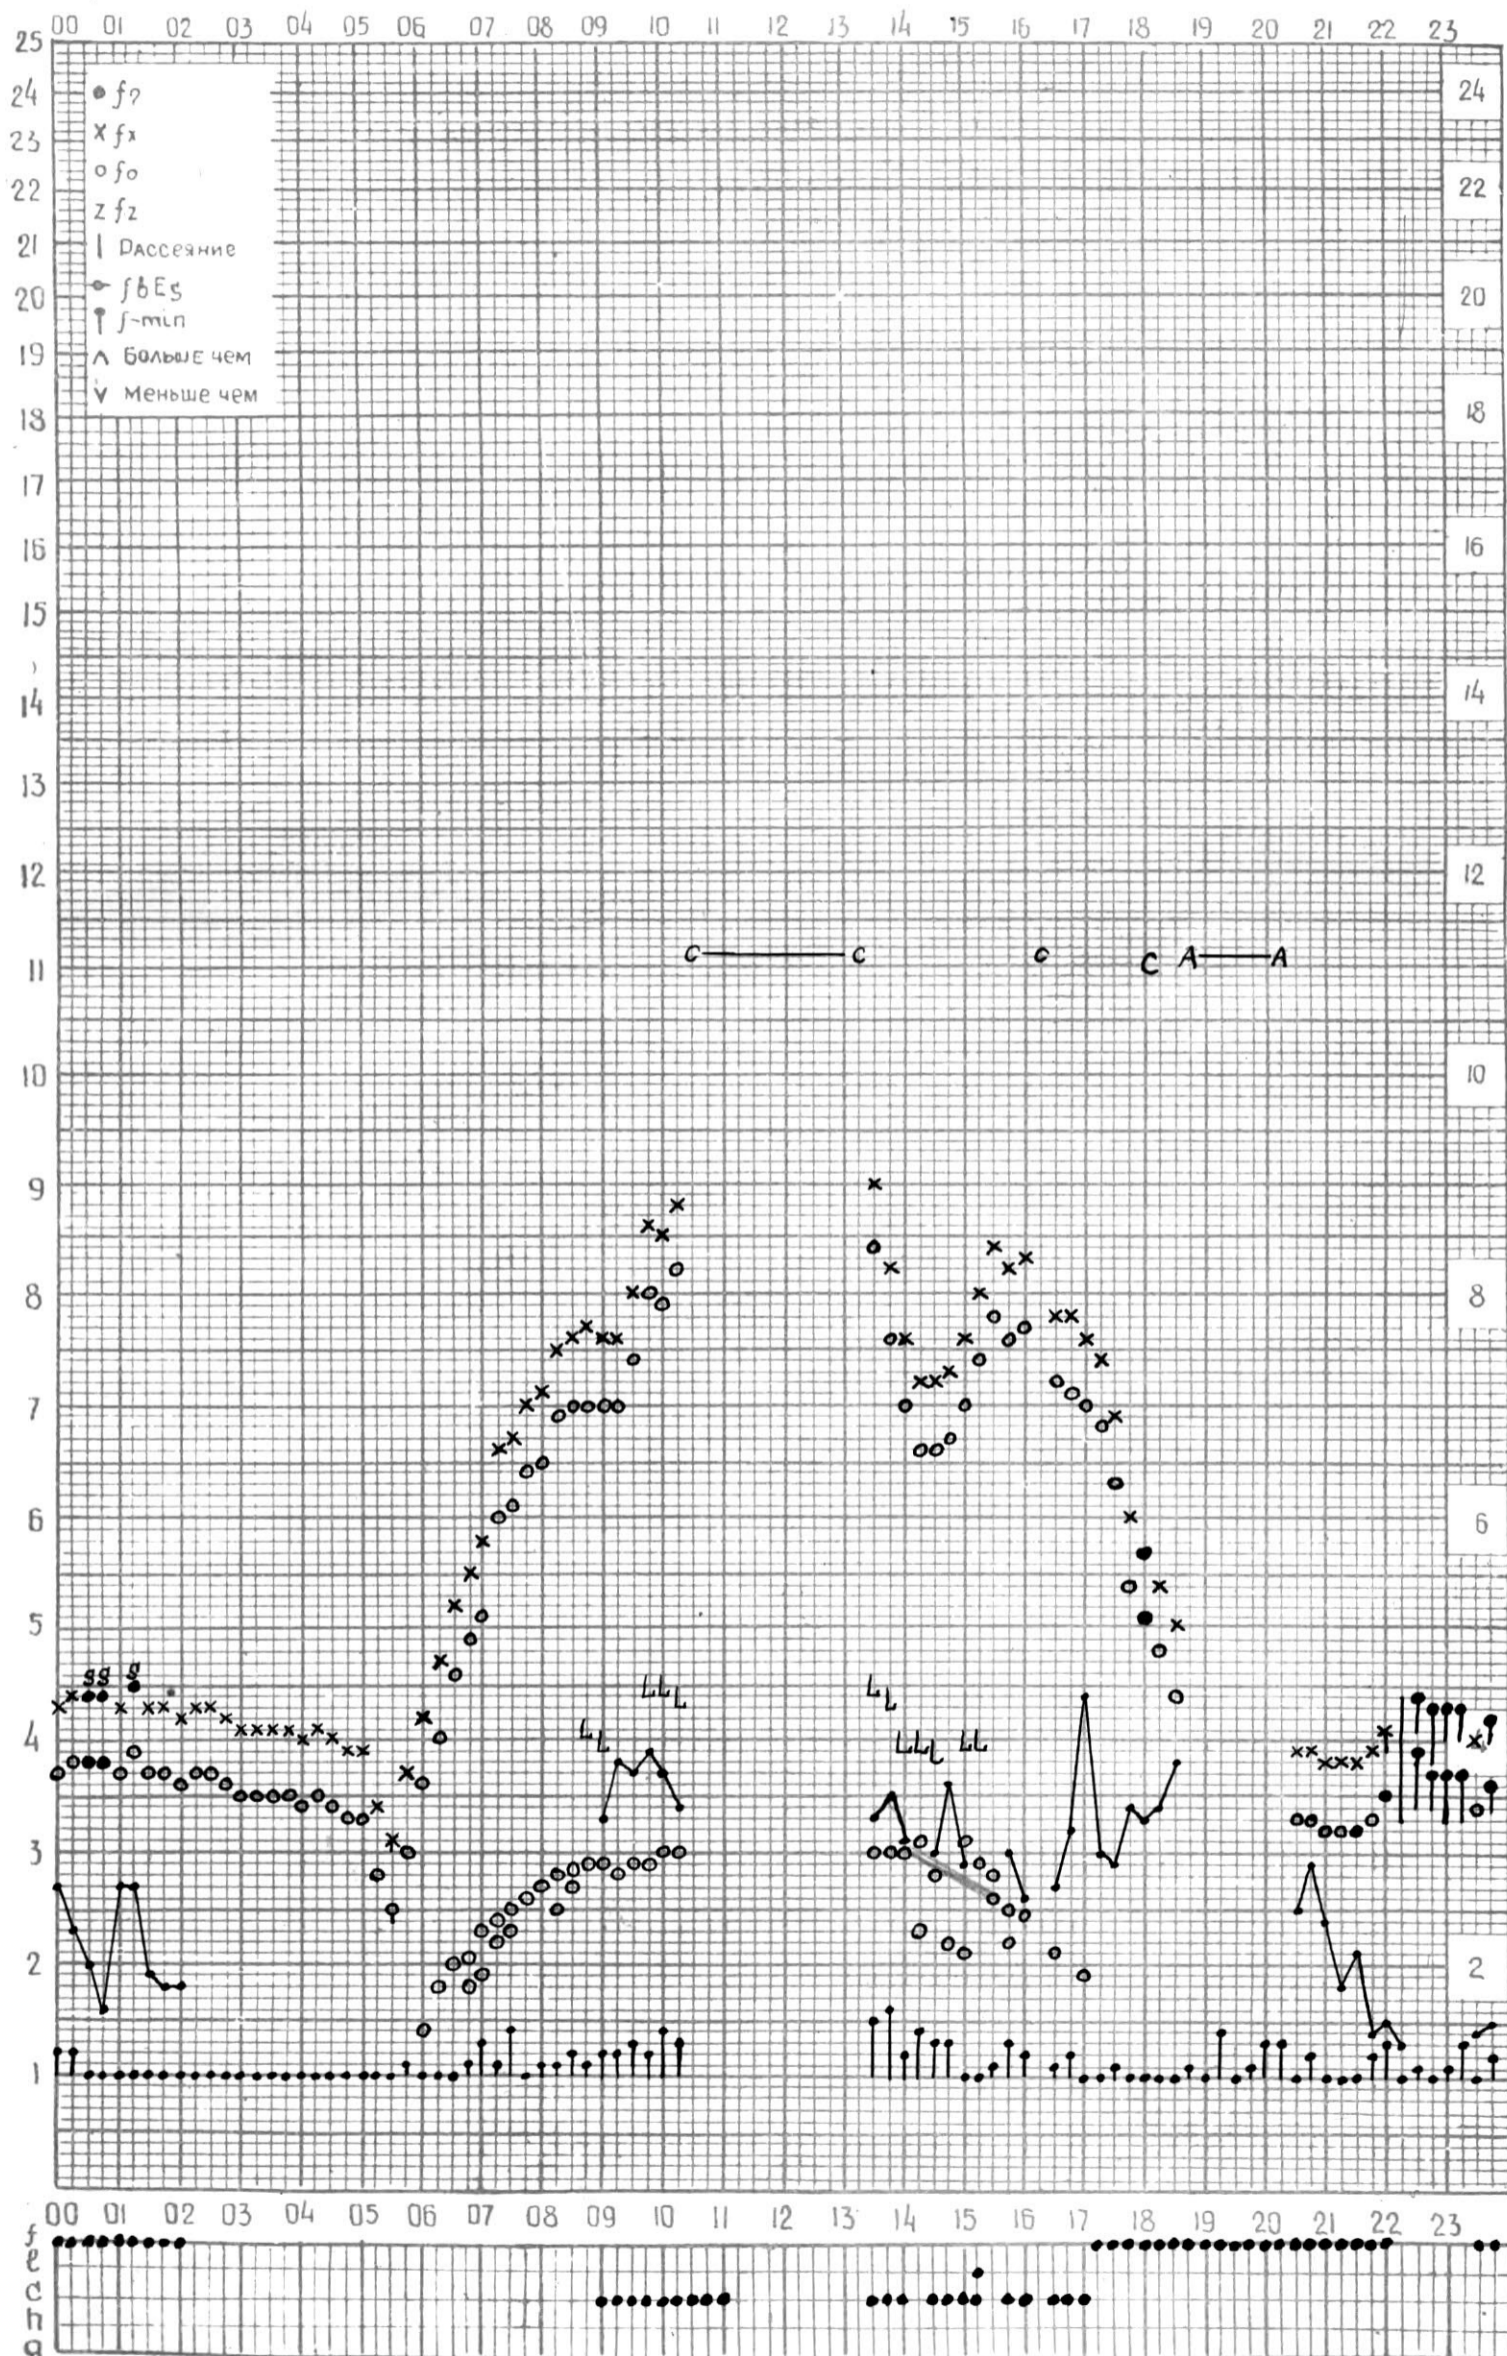

МЕЖДУНАРОДНЫЙ ГЕОФИЗИЧЕСКИЙ ГОД

Время 45°E

Станция ТБИЛИСИ f-график ионосферных данных ДАТА 11 октября 1965 г.

КЕМ ОТСЧИТАНО Нозагзе