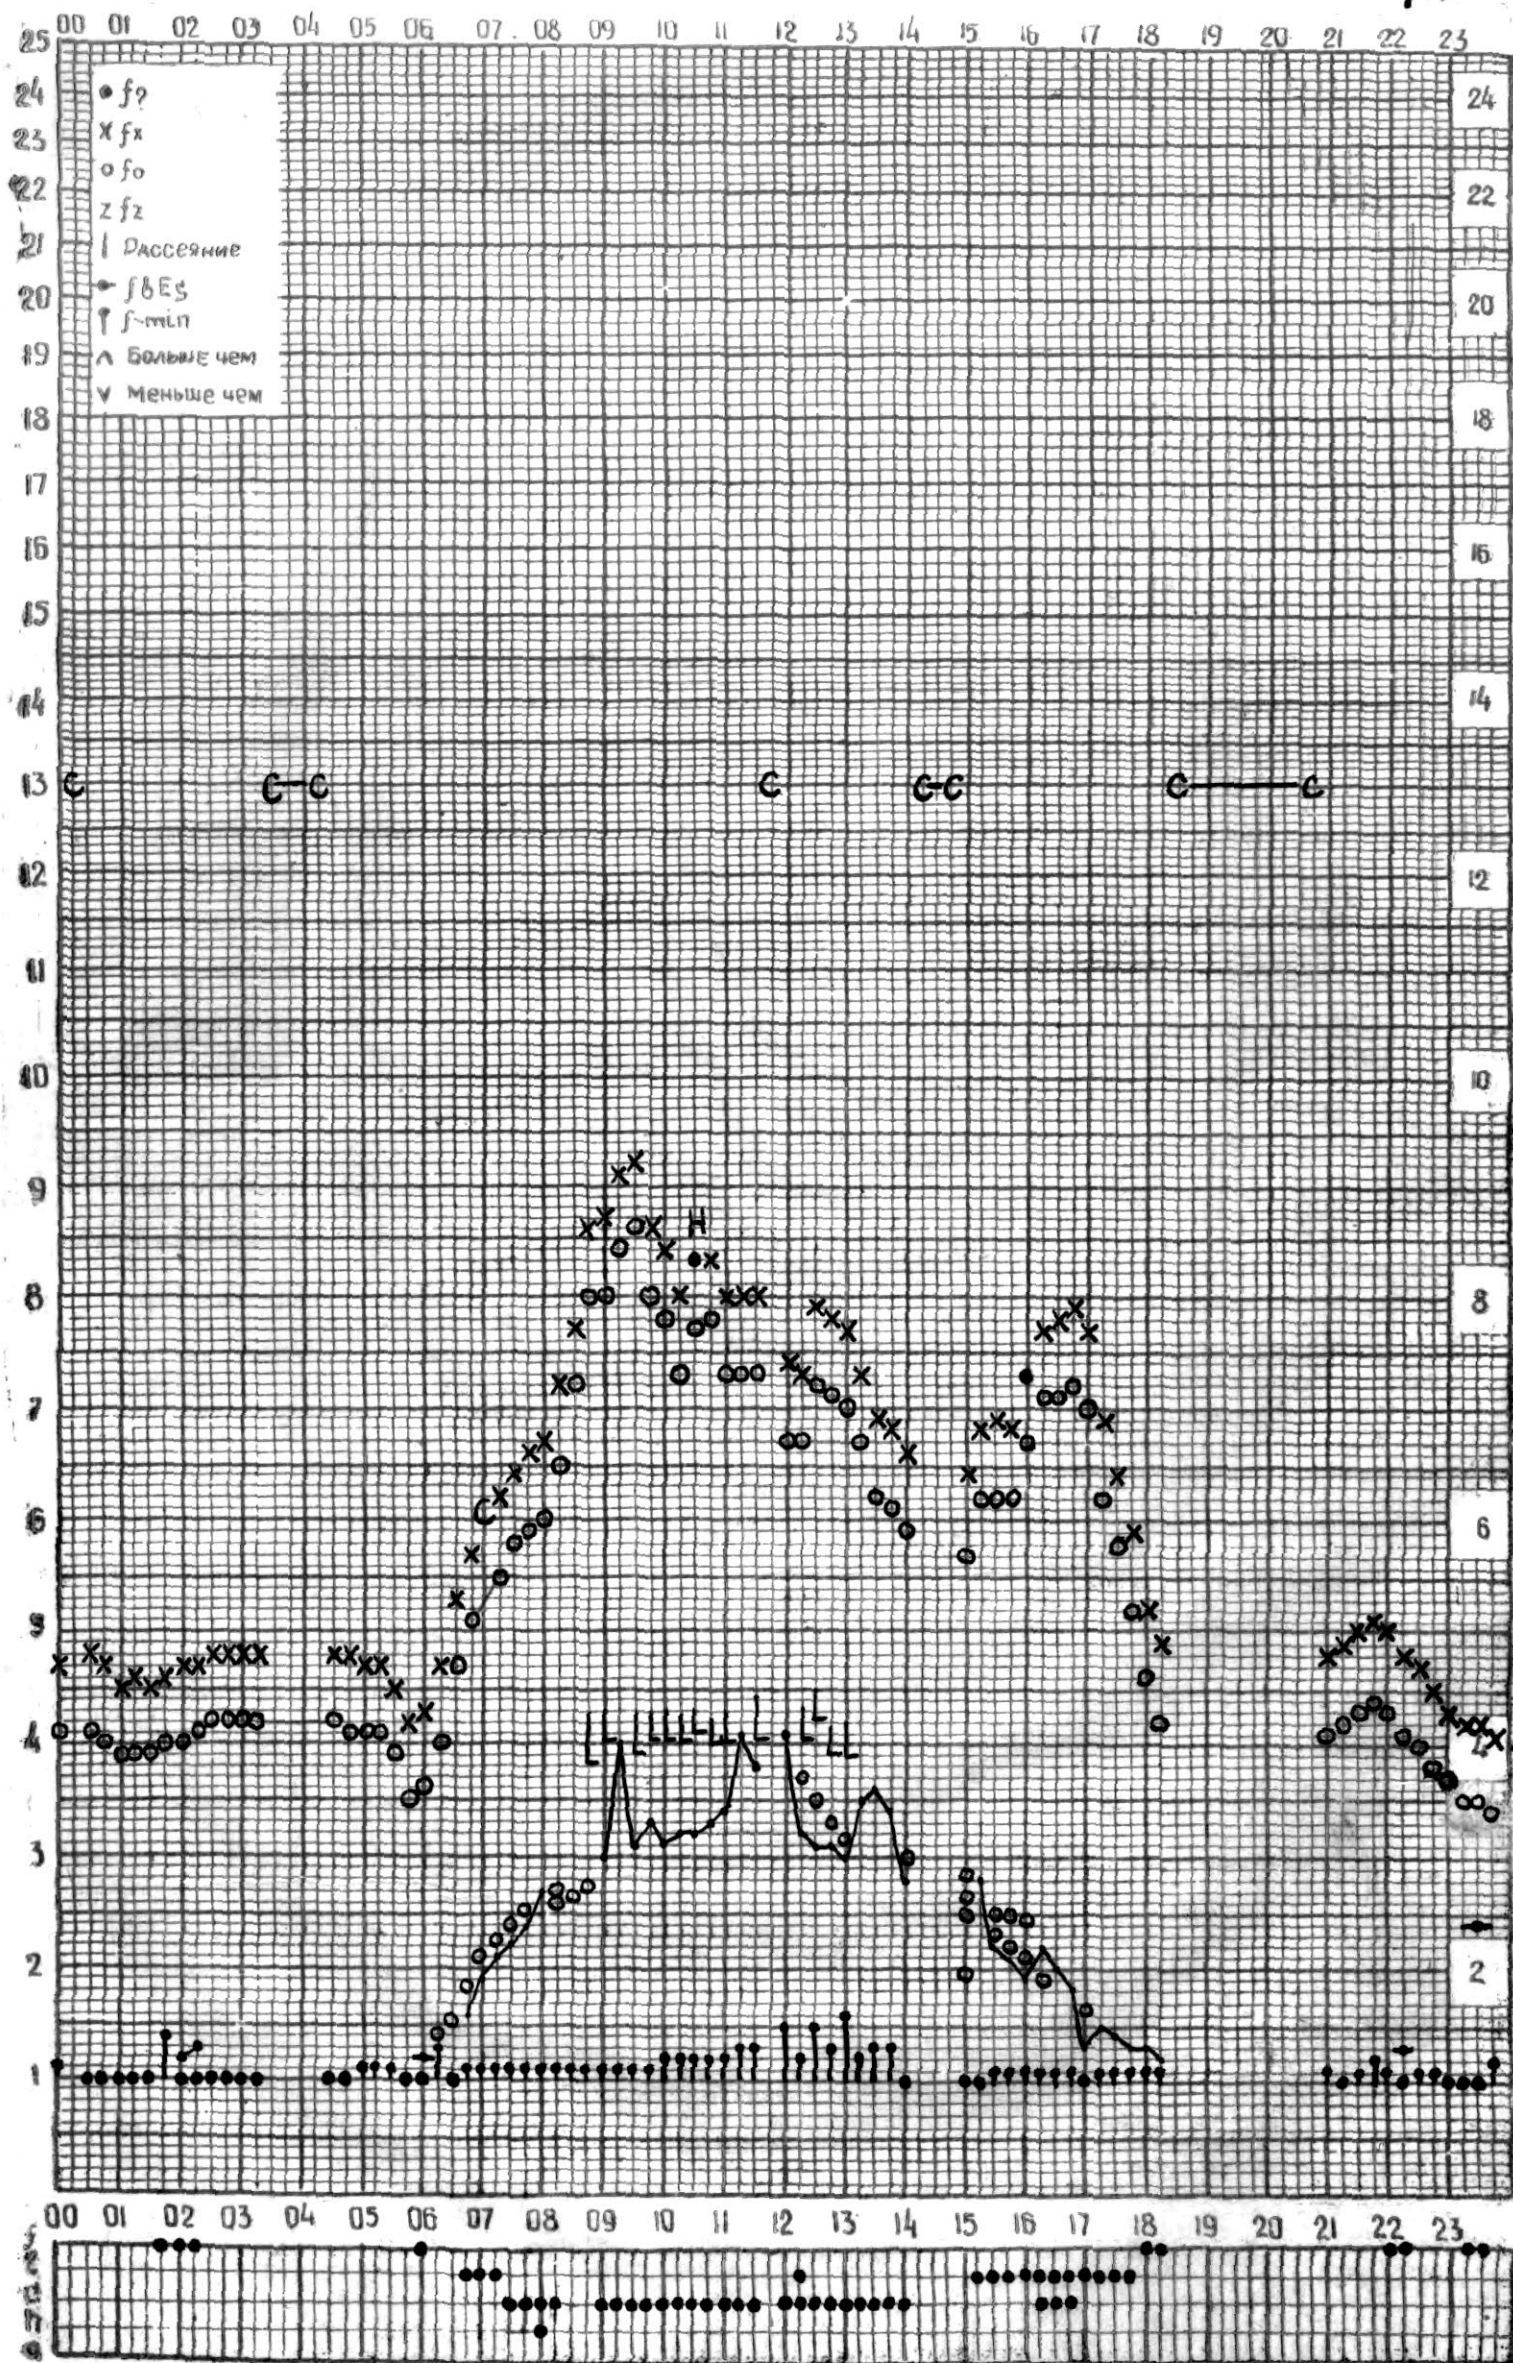

МЕЖДУНАРОДНЫЙ ГОД

СПОКОЙНОГО СОЛНЦА

станция Тбилиси f-график ионосферных данных, время 45°E, дата 19 октября 1965г.

Всё отчитано Данидзе