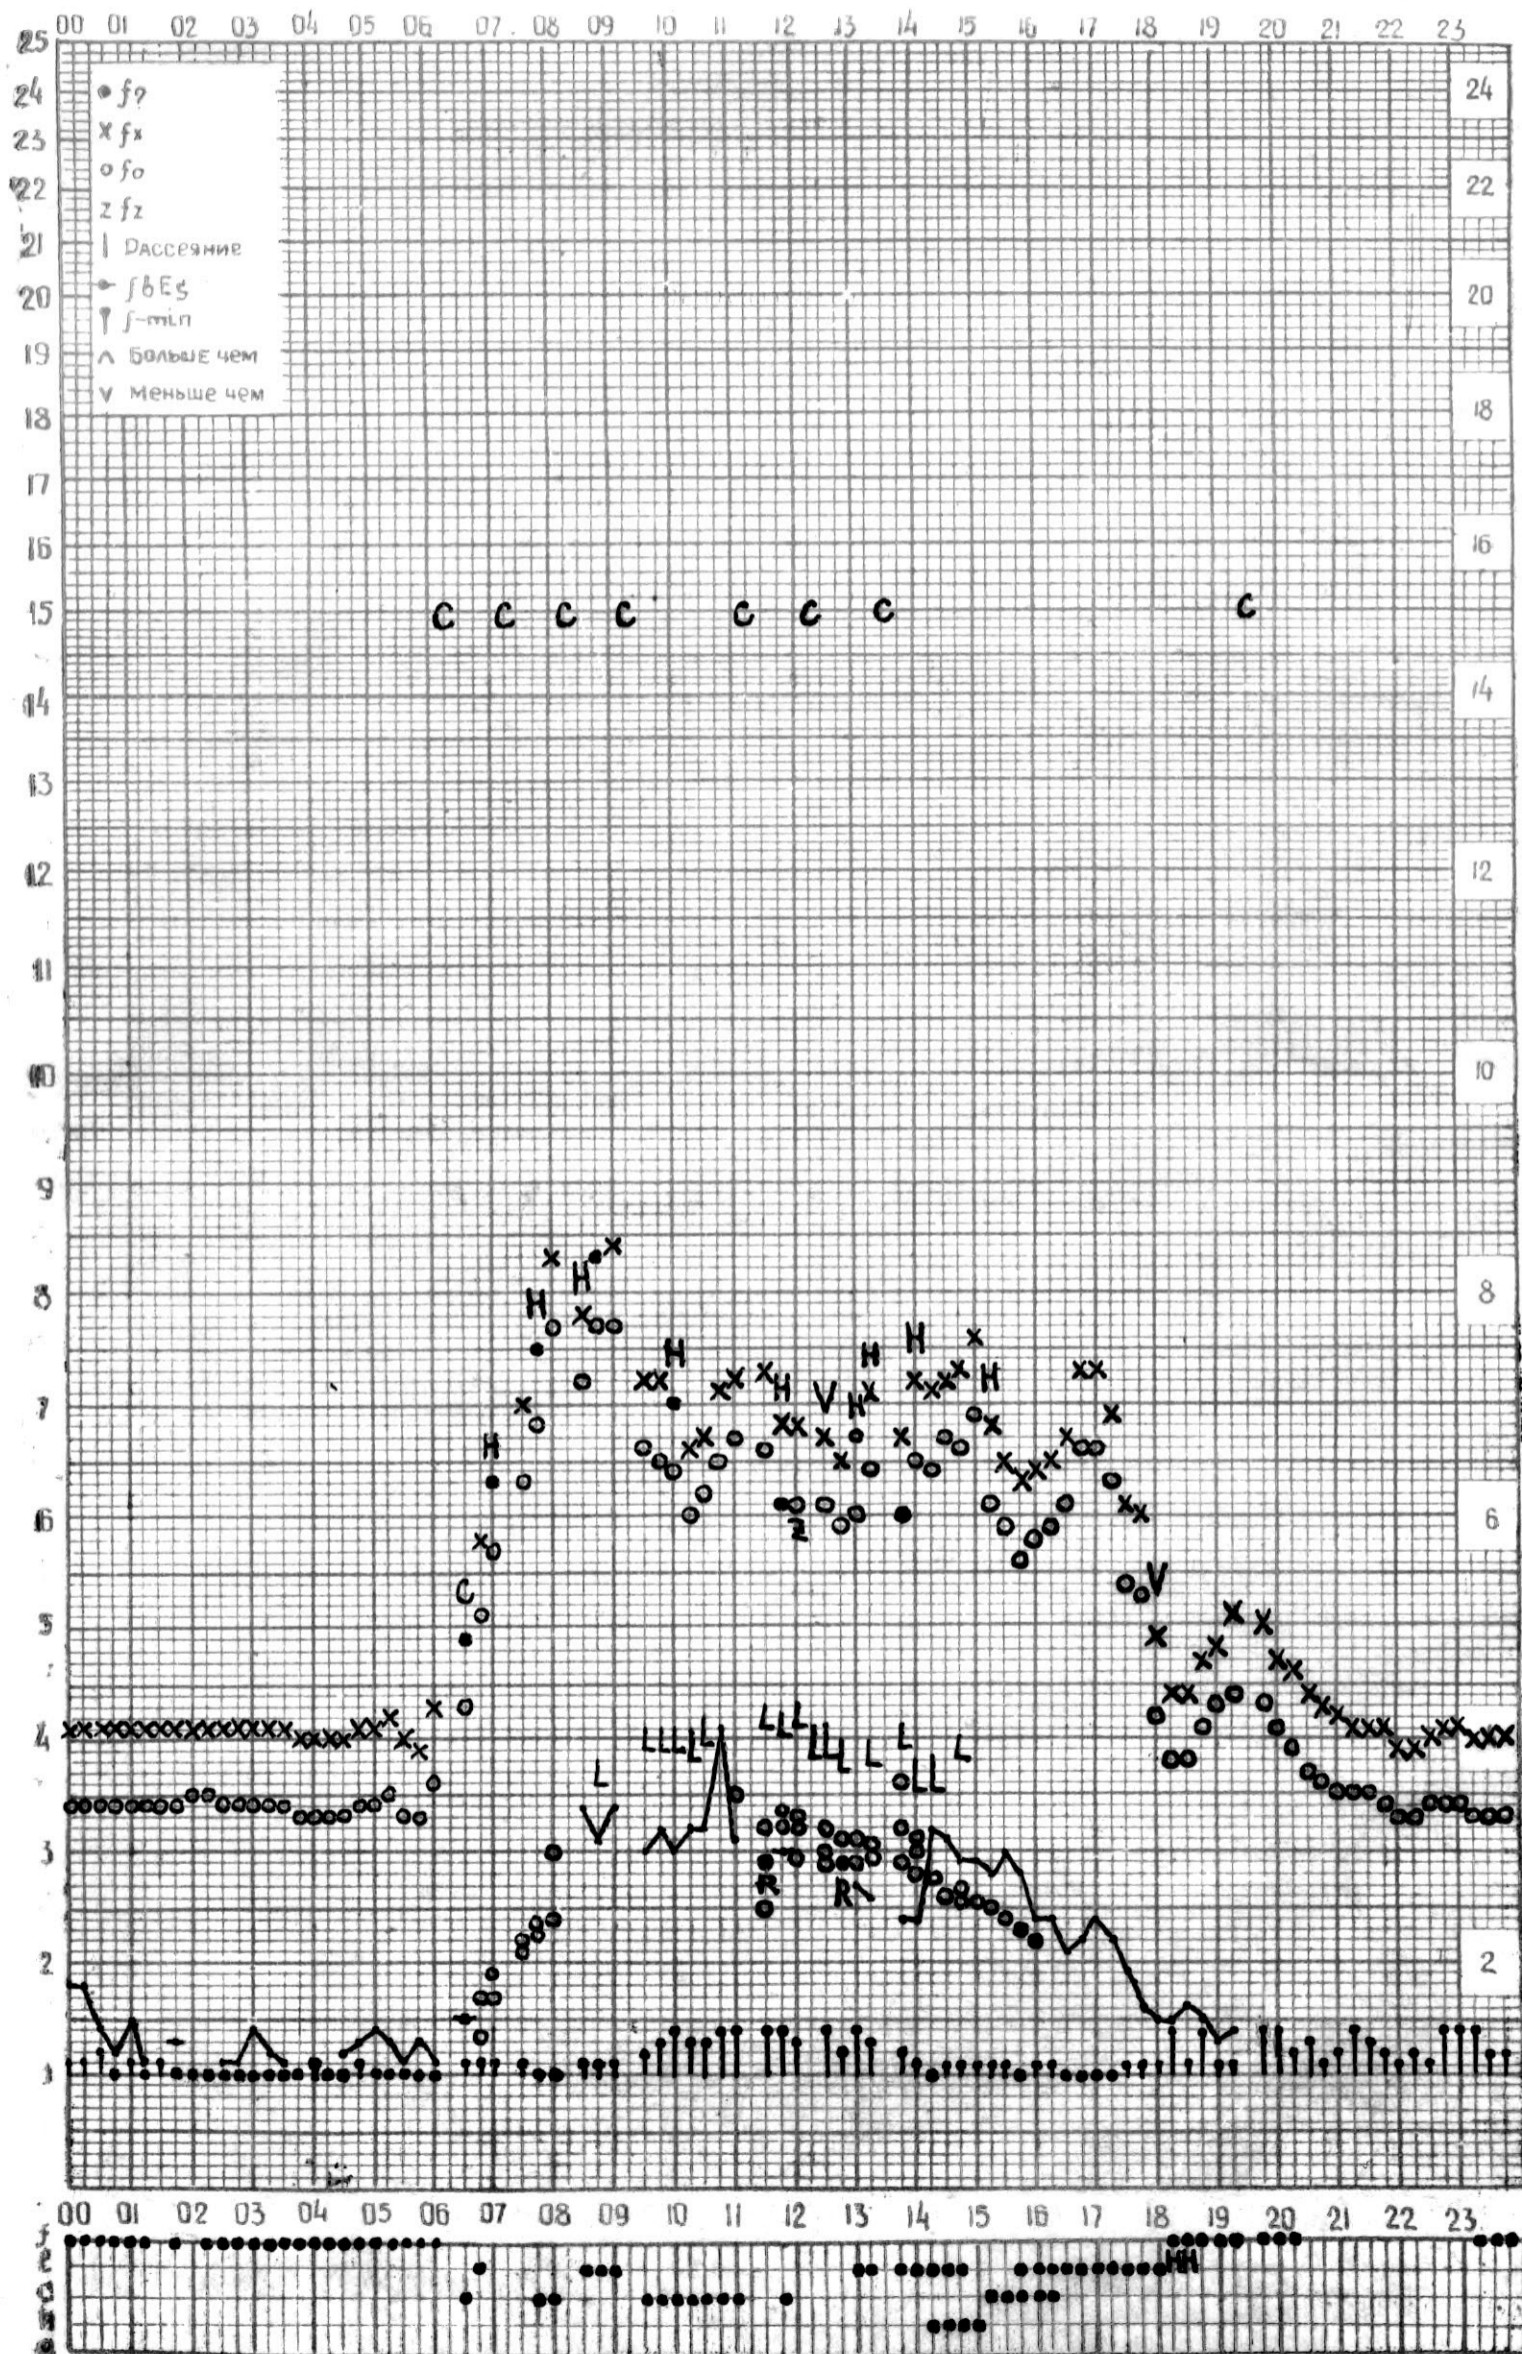

МЕЖДУНАРОДНЫЙ ГОД

СПОКОЙНОГО СОЛНЦА

Время 45°E

Станция Тбилиси f-график ионосферных данных ДАТА 20 октября 1962.

ВМ ОТЧИТАНО Санадзе