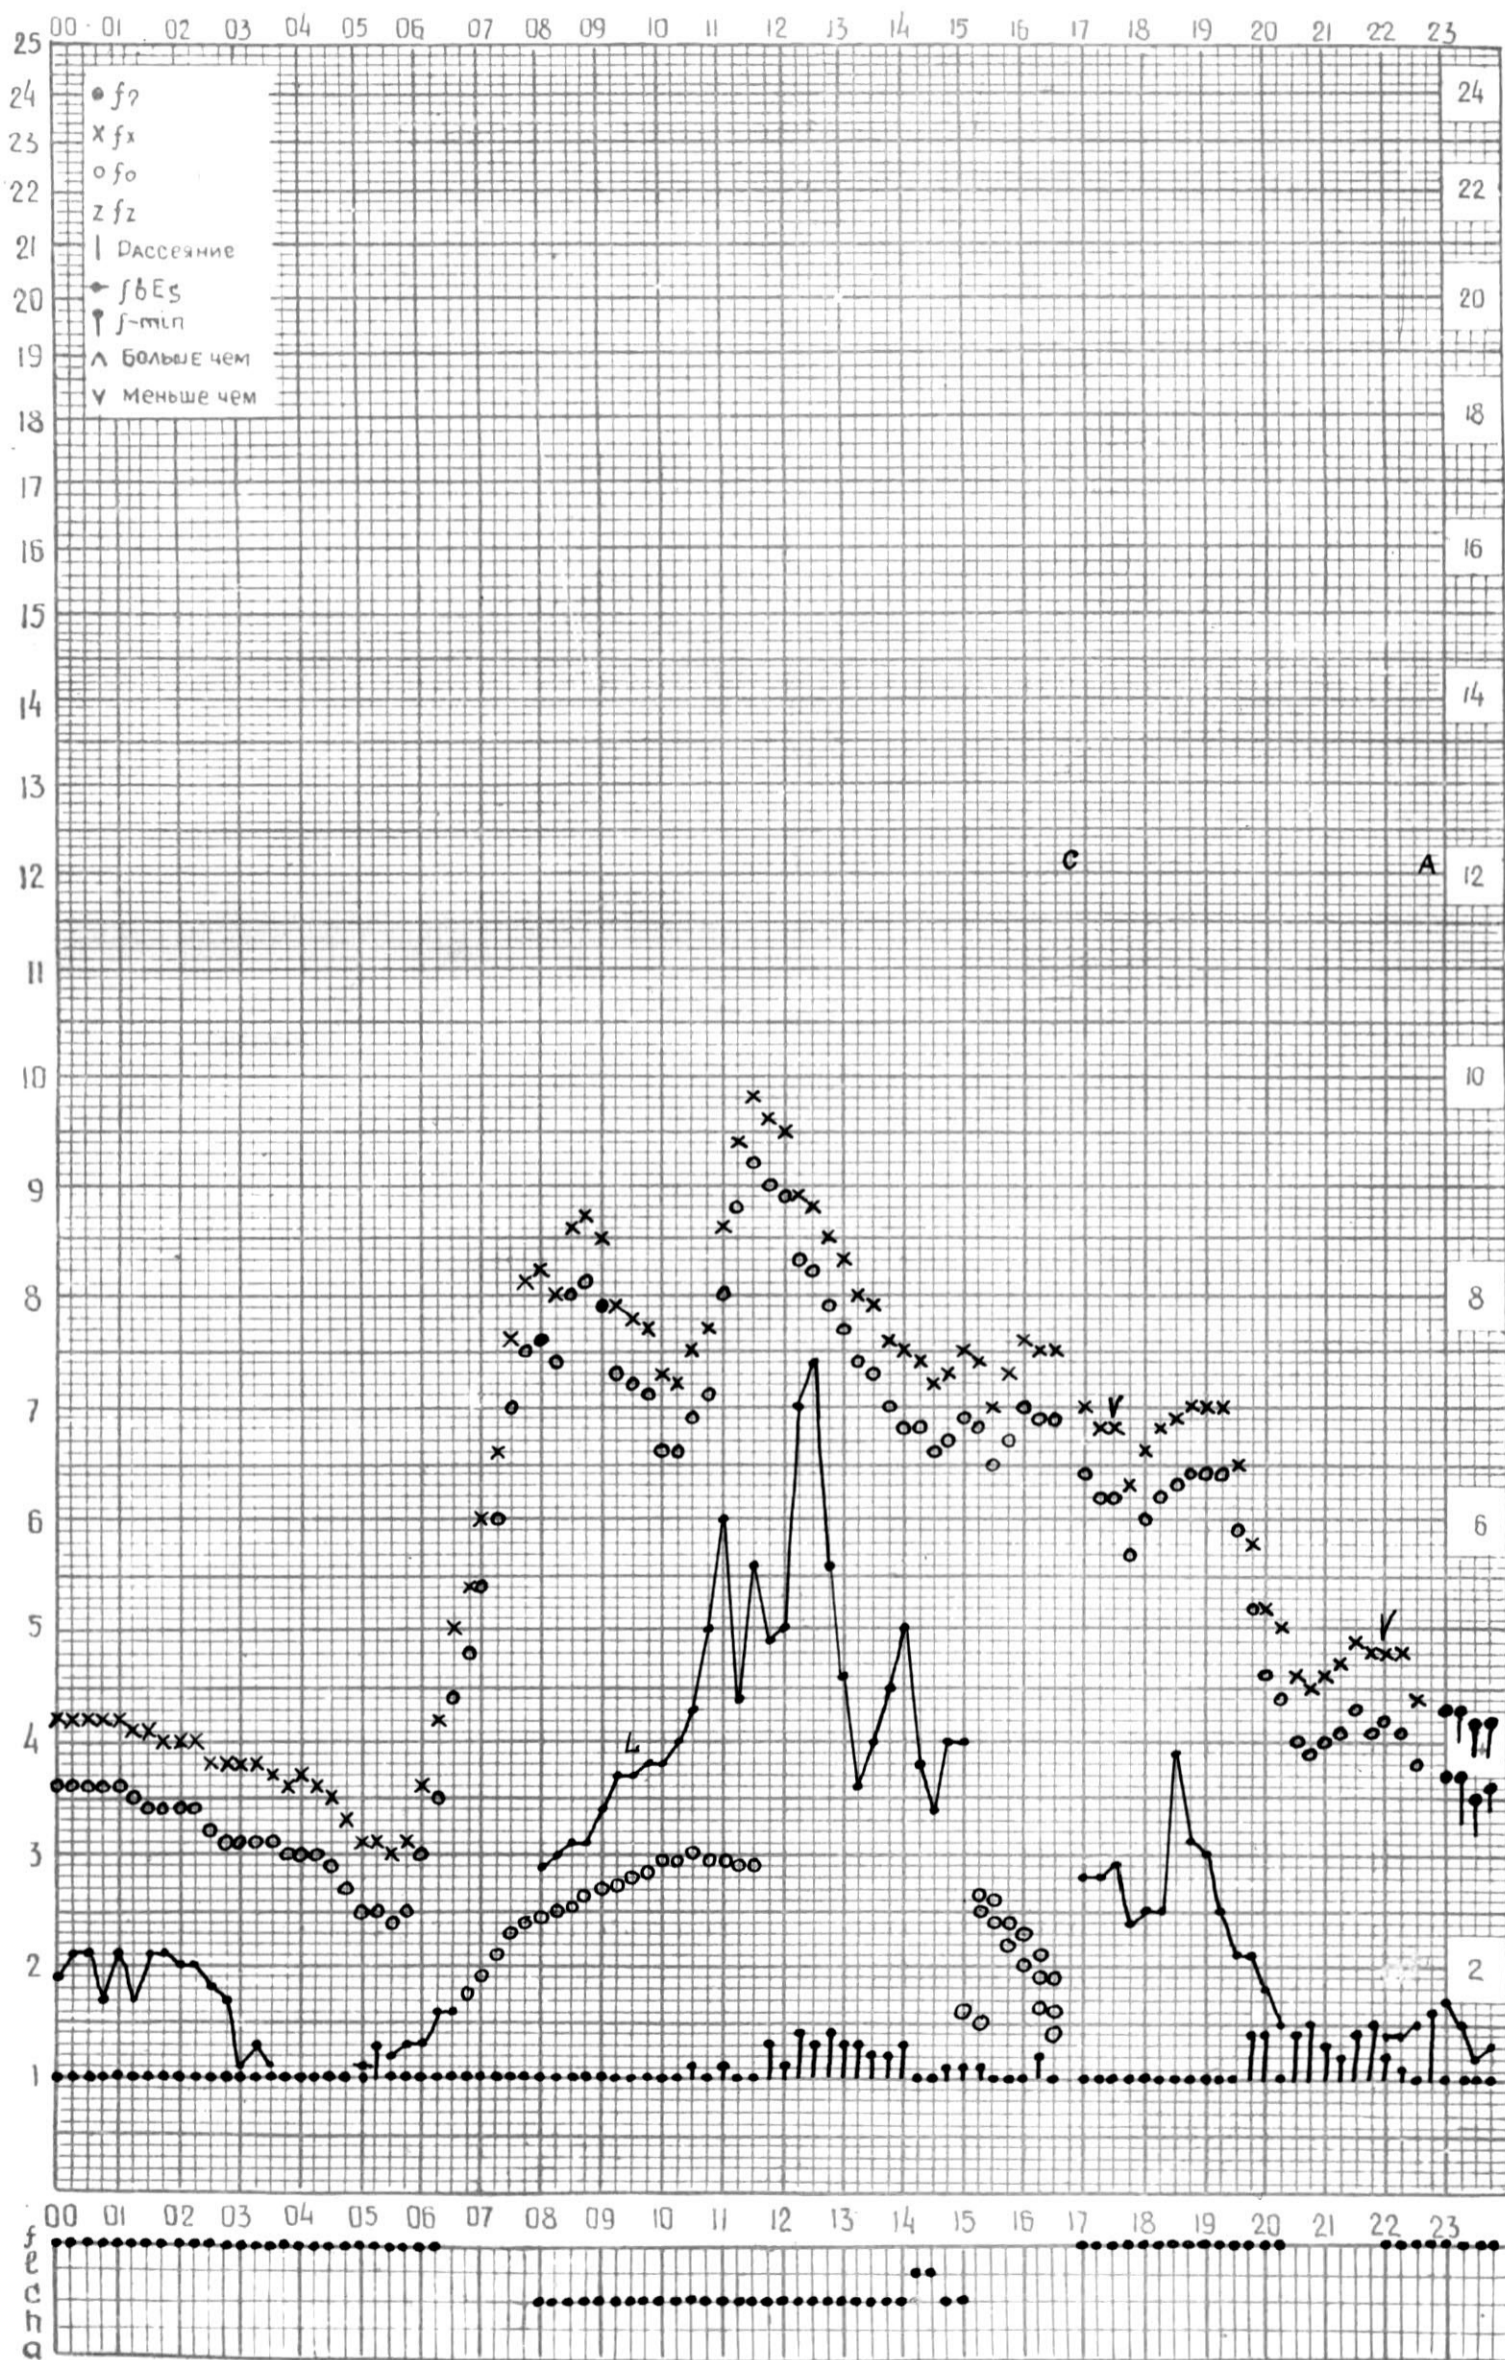

МЕЖДУНАРОДНЫЙ ГЕОФИЗИЧЕСКИЙ ГОД

станция Тбилиси f-график ионосферных данных ДАТА 23 октября 1965г.

КЕМ ОТСЧИТАНО Нозадзе