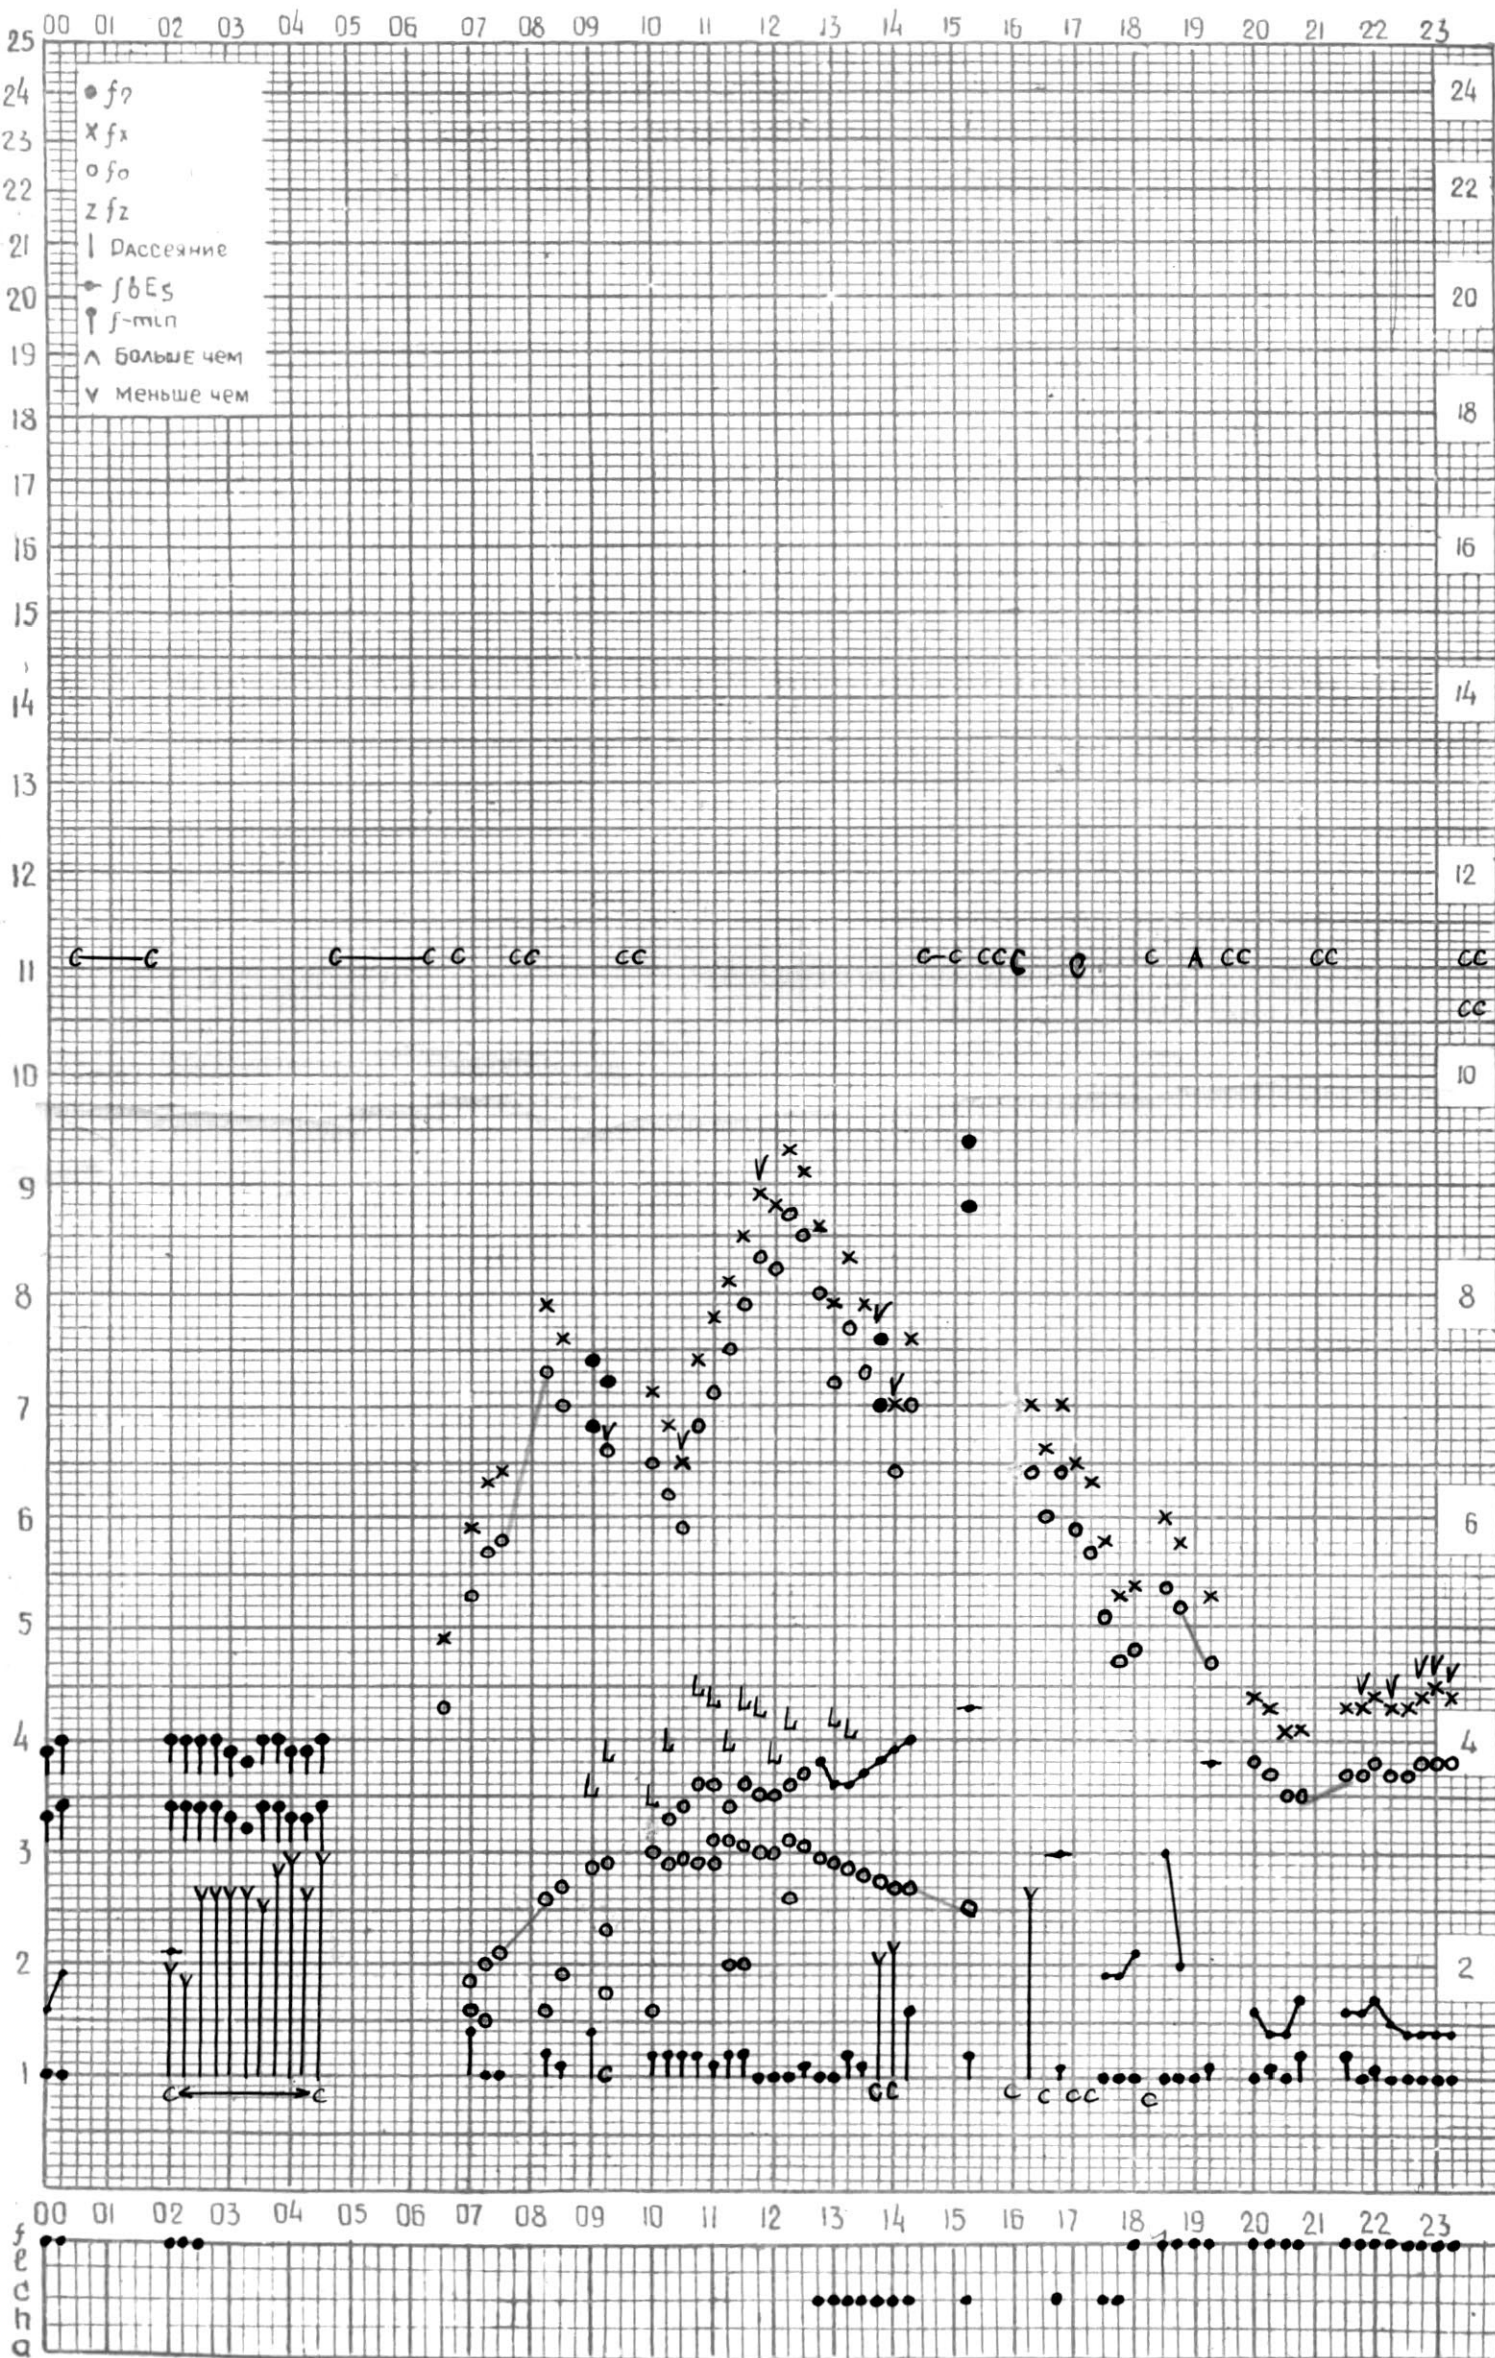

МЕЖДУНАРОДНЫЙ ГЕОФИЗИЧЕСКИЙ ГОД

Время 45°E

Станция ТБИЛИСИ f-график ионосферных данных ДАТА 31 Октября 1965

КЕМ ОТСЧИТАНО Нозадзе