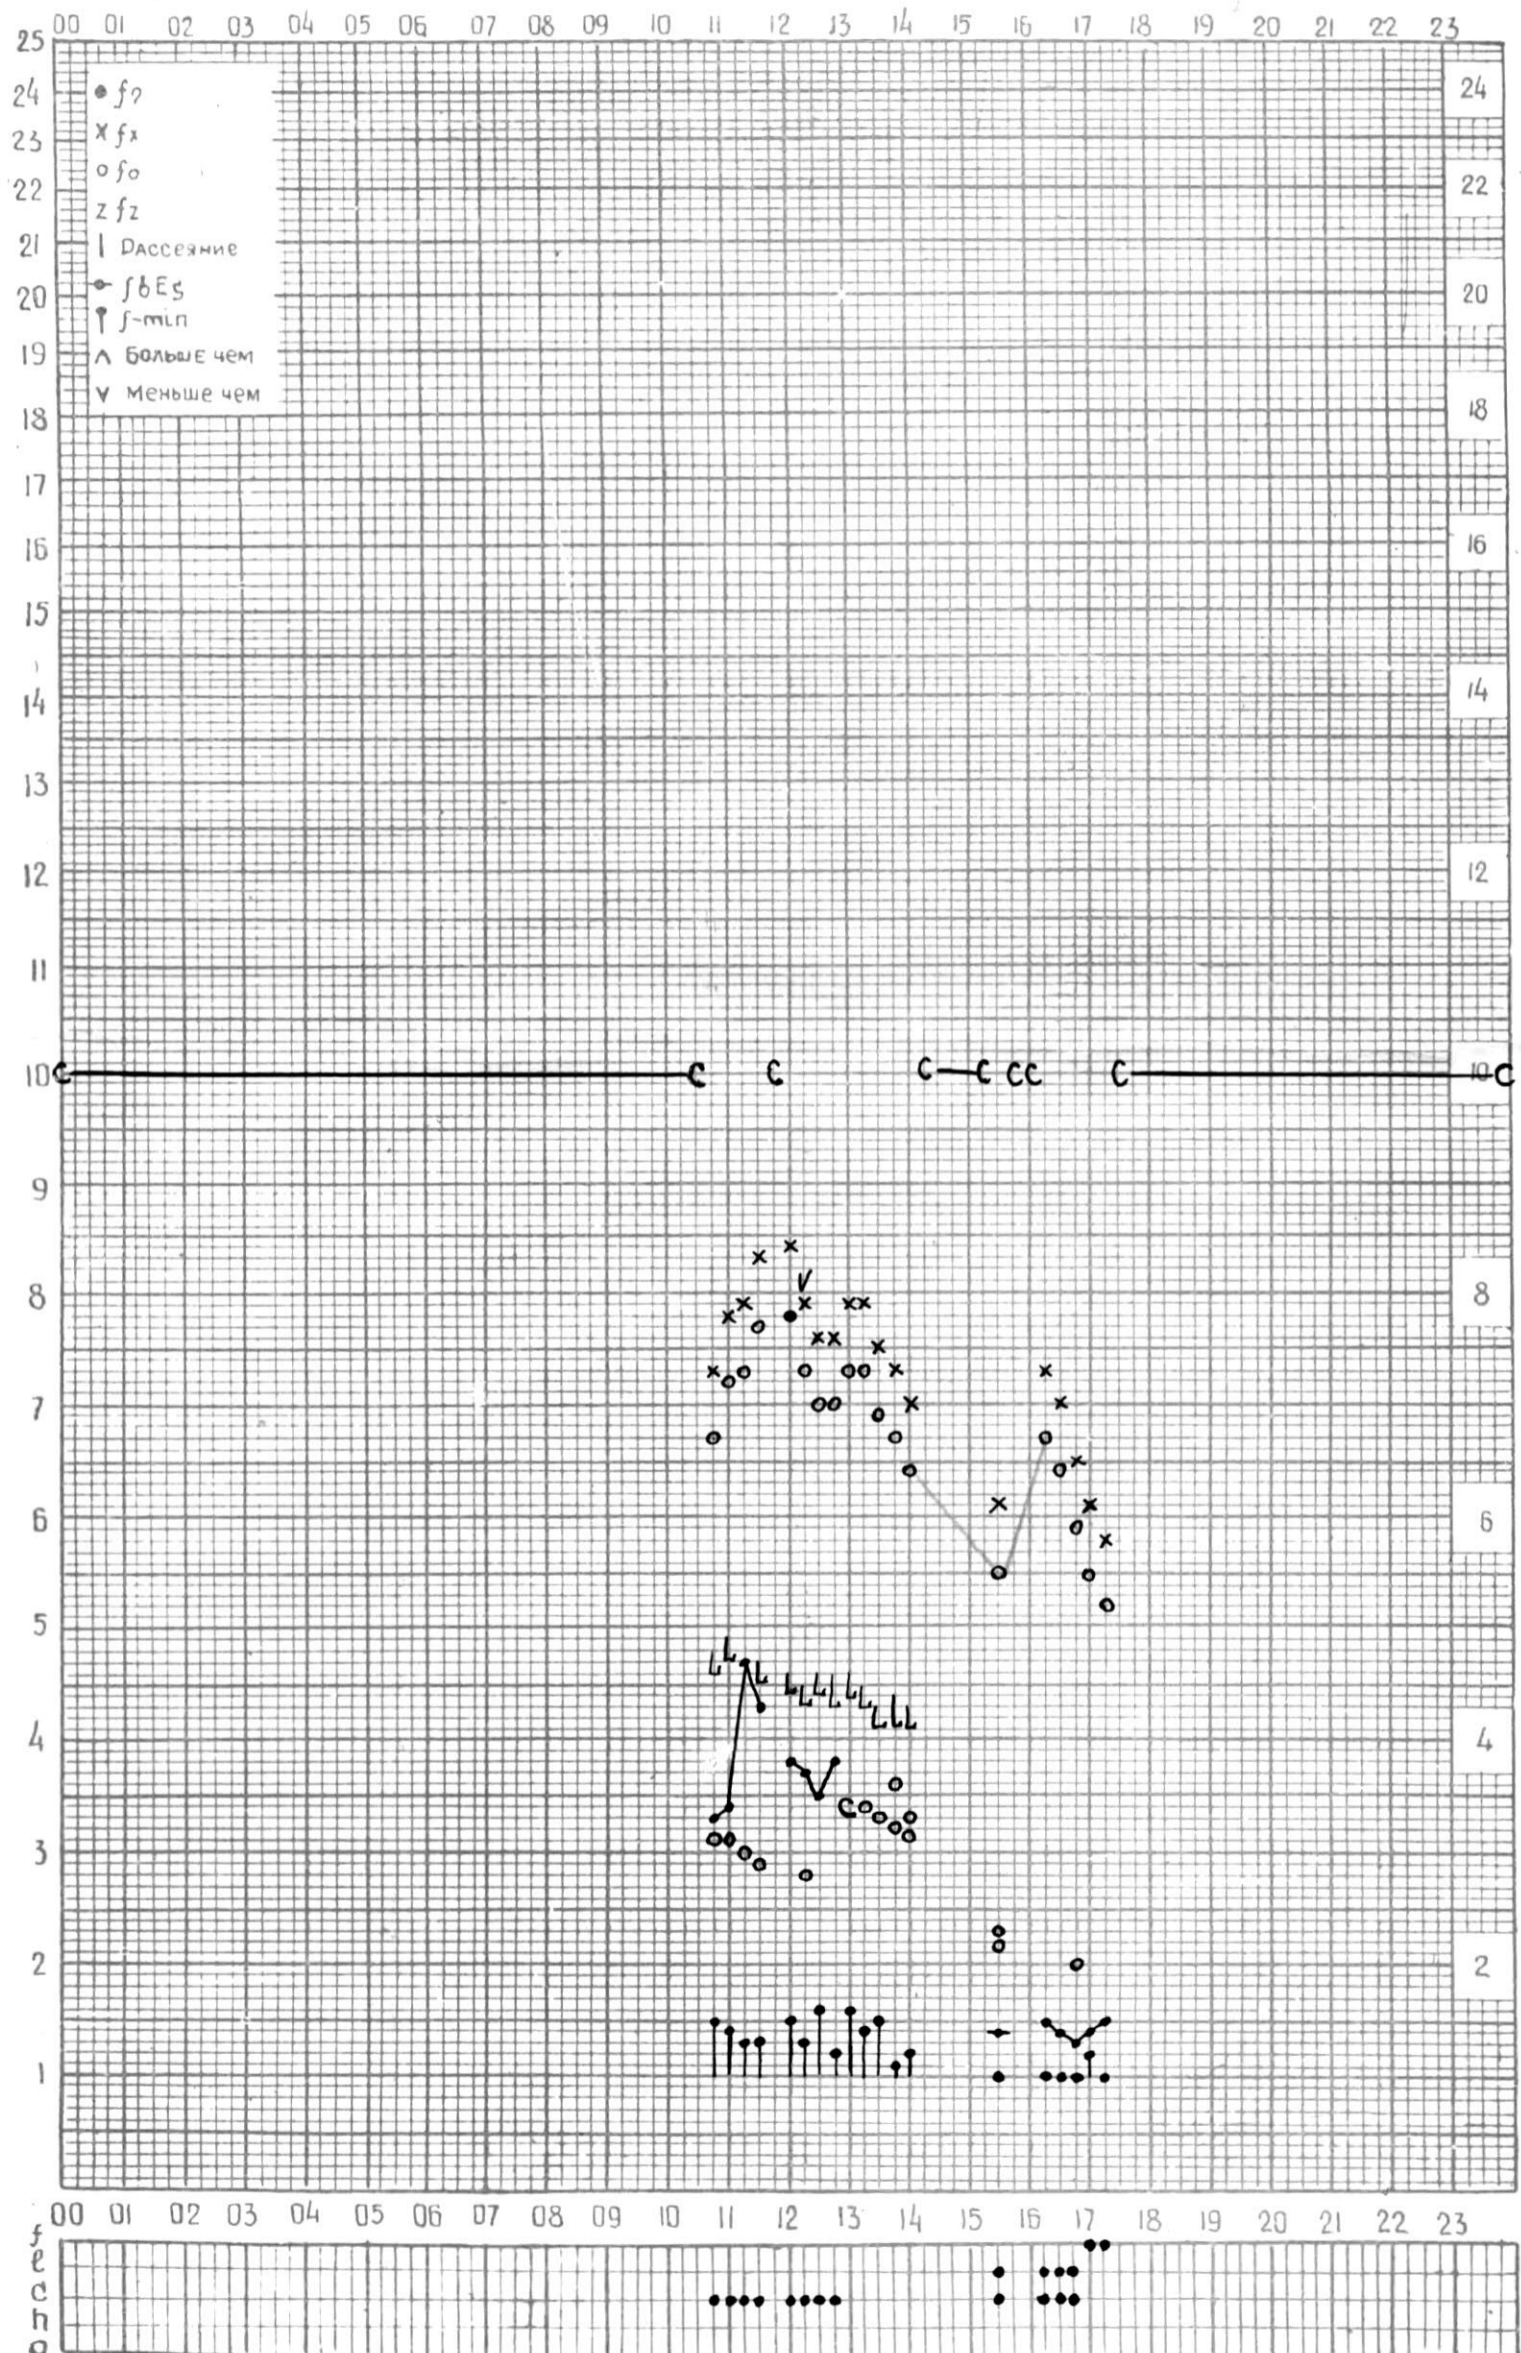

МЕЖДУНАРОДНЫЙ ГЕОФИЗИЧЕСКИЙ ГОД

Время 45°E

Станция ТБИЛИСИ f-график ионосферных данных ДАТА 4 ОКТЯБРЯ 1965г.

КЕМ ОТСЧИТАНО Нозадзе