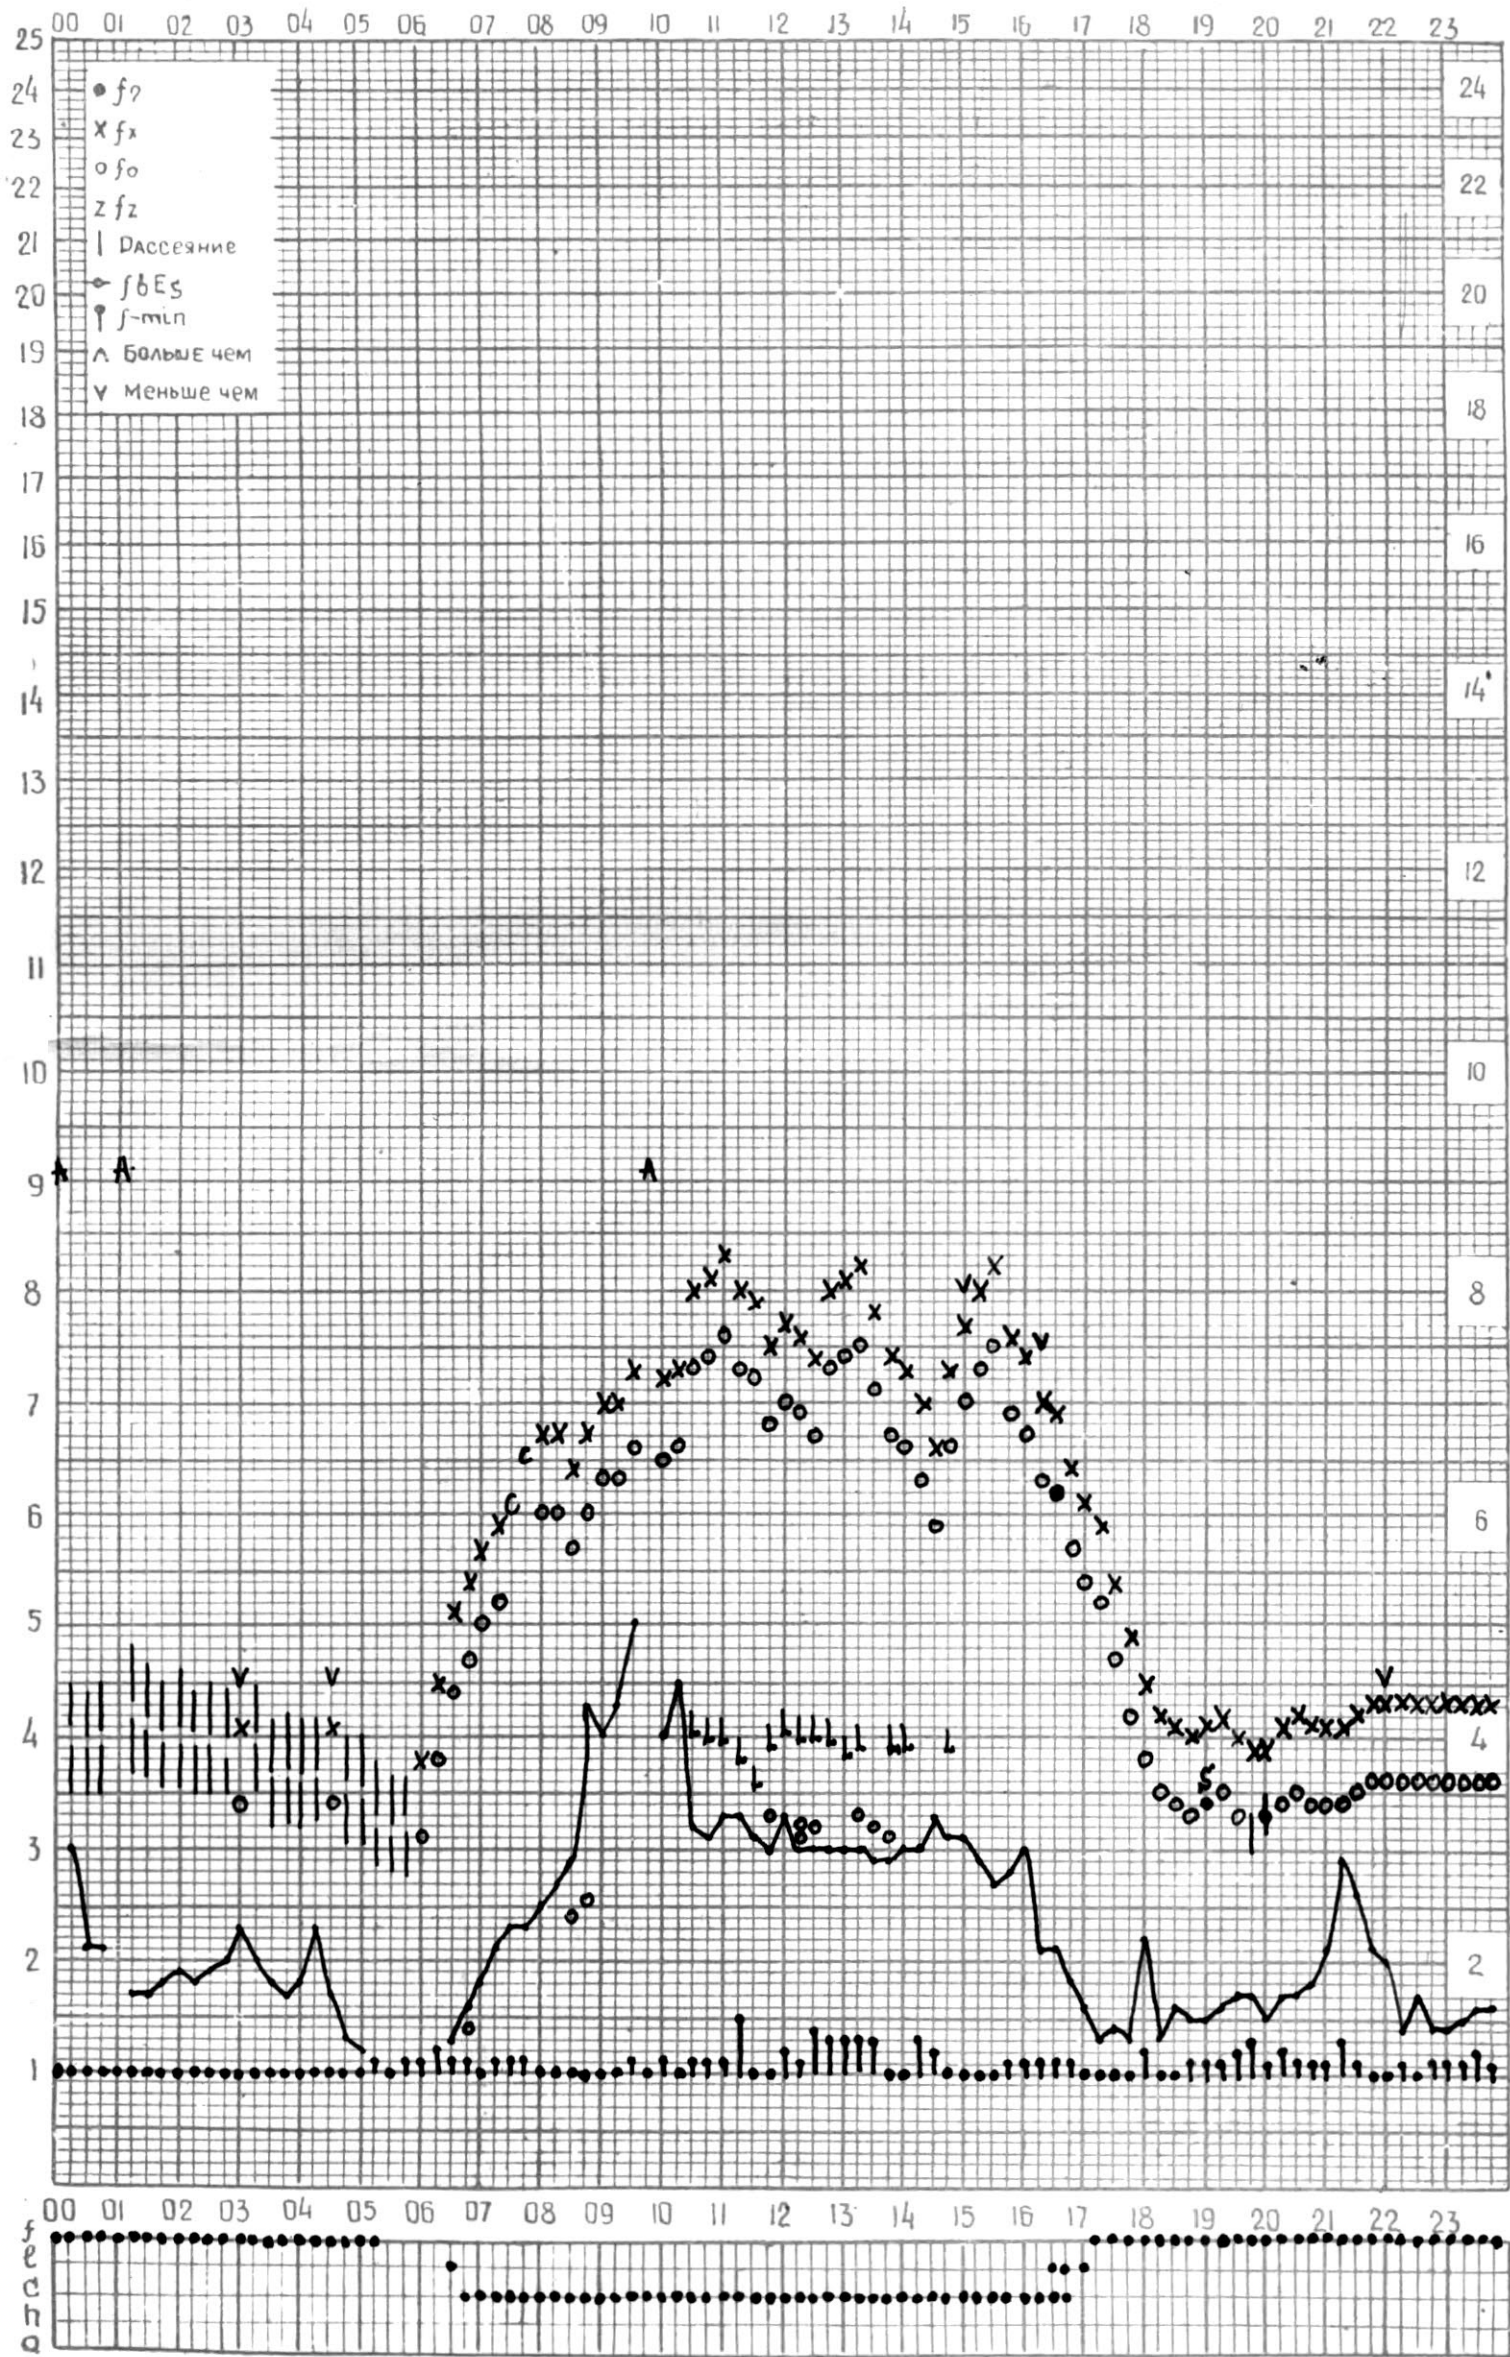

# МЕЖДУНАРОДНЫЙ ГЕОФИЗИЧЕСКИЙ ГОД

45°E

Станция Тбилиси f-график ионосферных данных ДАТА 24 Октября 1965г.

КЕМ ОТСЧИТАНО АБУАШИЛИ В.

станция Тбилиси  $49^{\circ}E$  f-график ионосферных данных дата 25 ОКТЯБРЯ 1965г.