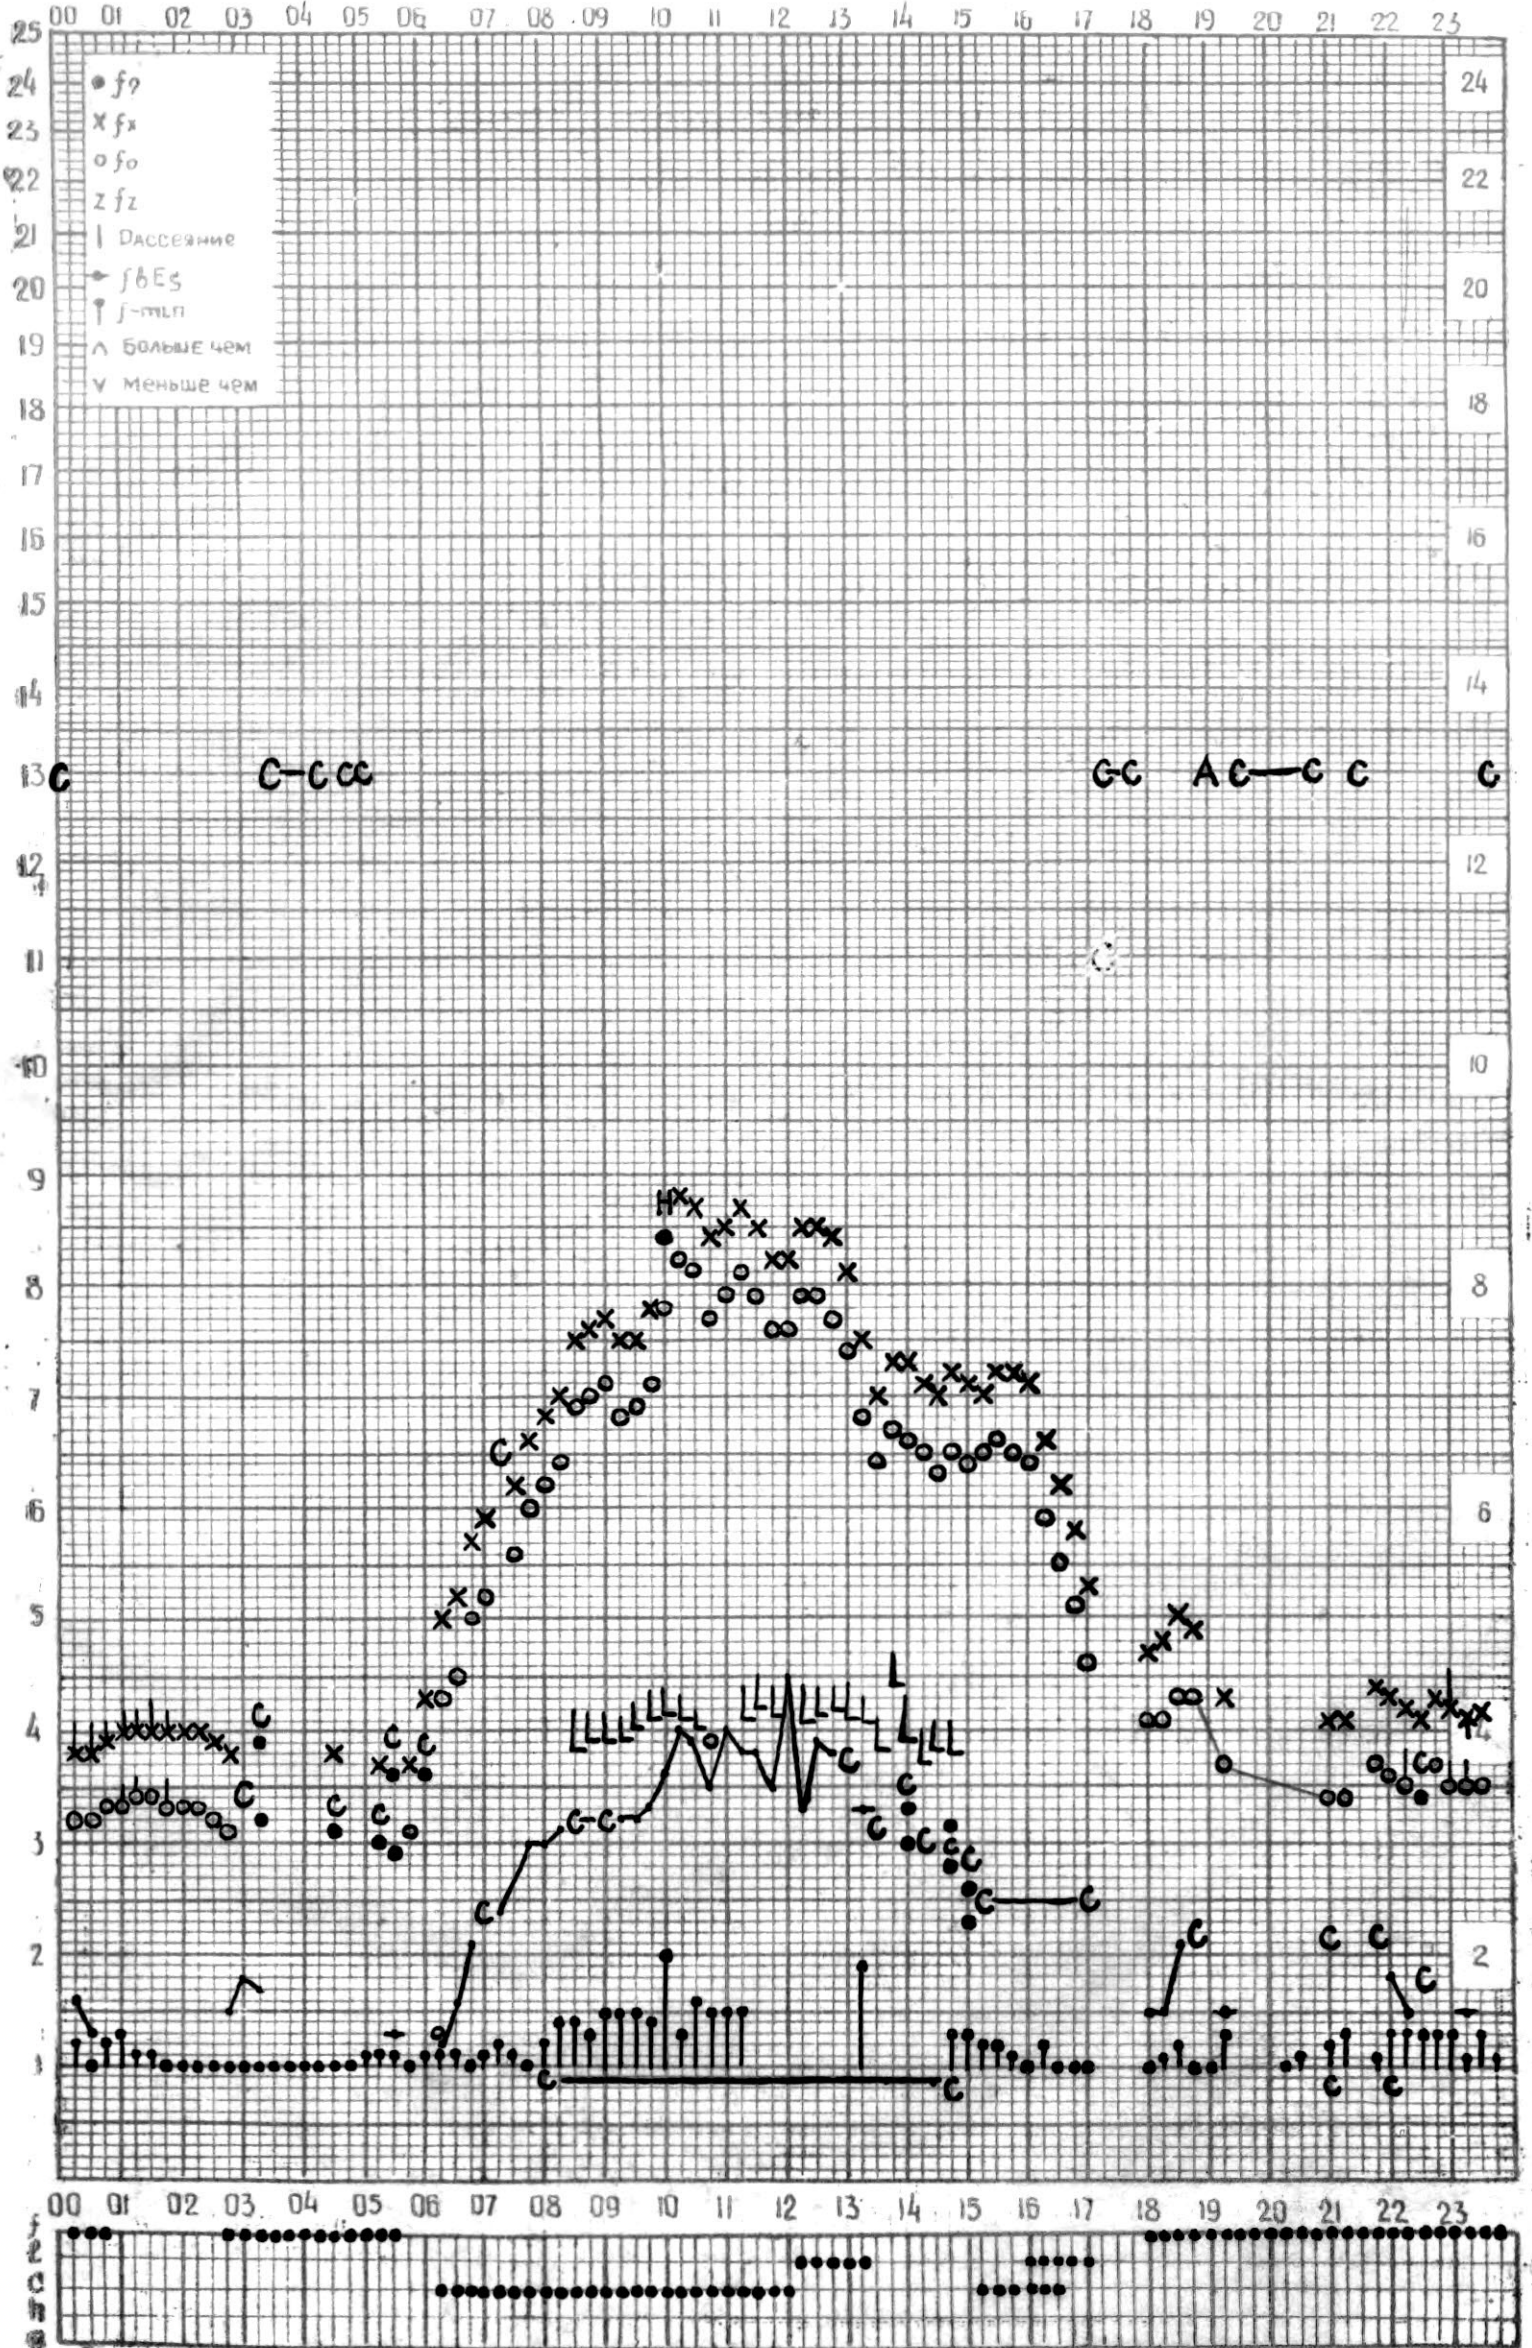

МЕЖДУНАРОДНЫЙ ГОД СПОКОЙНОГО СОЛНЦА

Время 45°E

Станция Тбилиси - график ионосферных данных ДАТА 12 октября 1962.

Время отсчитано Санадзе