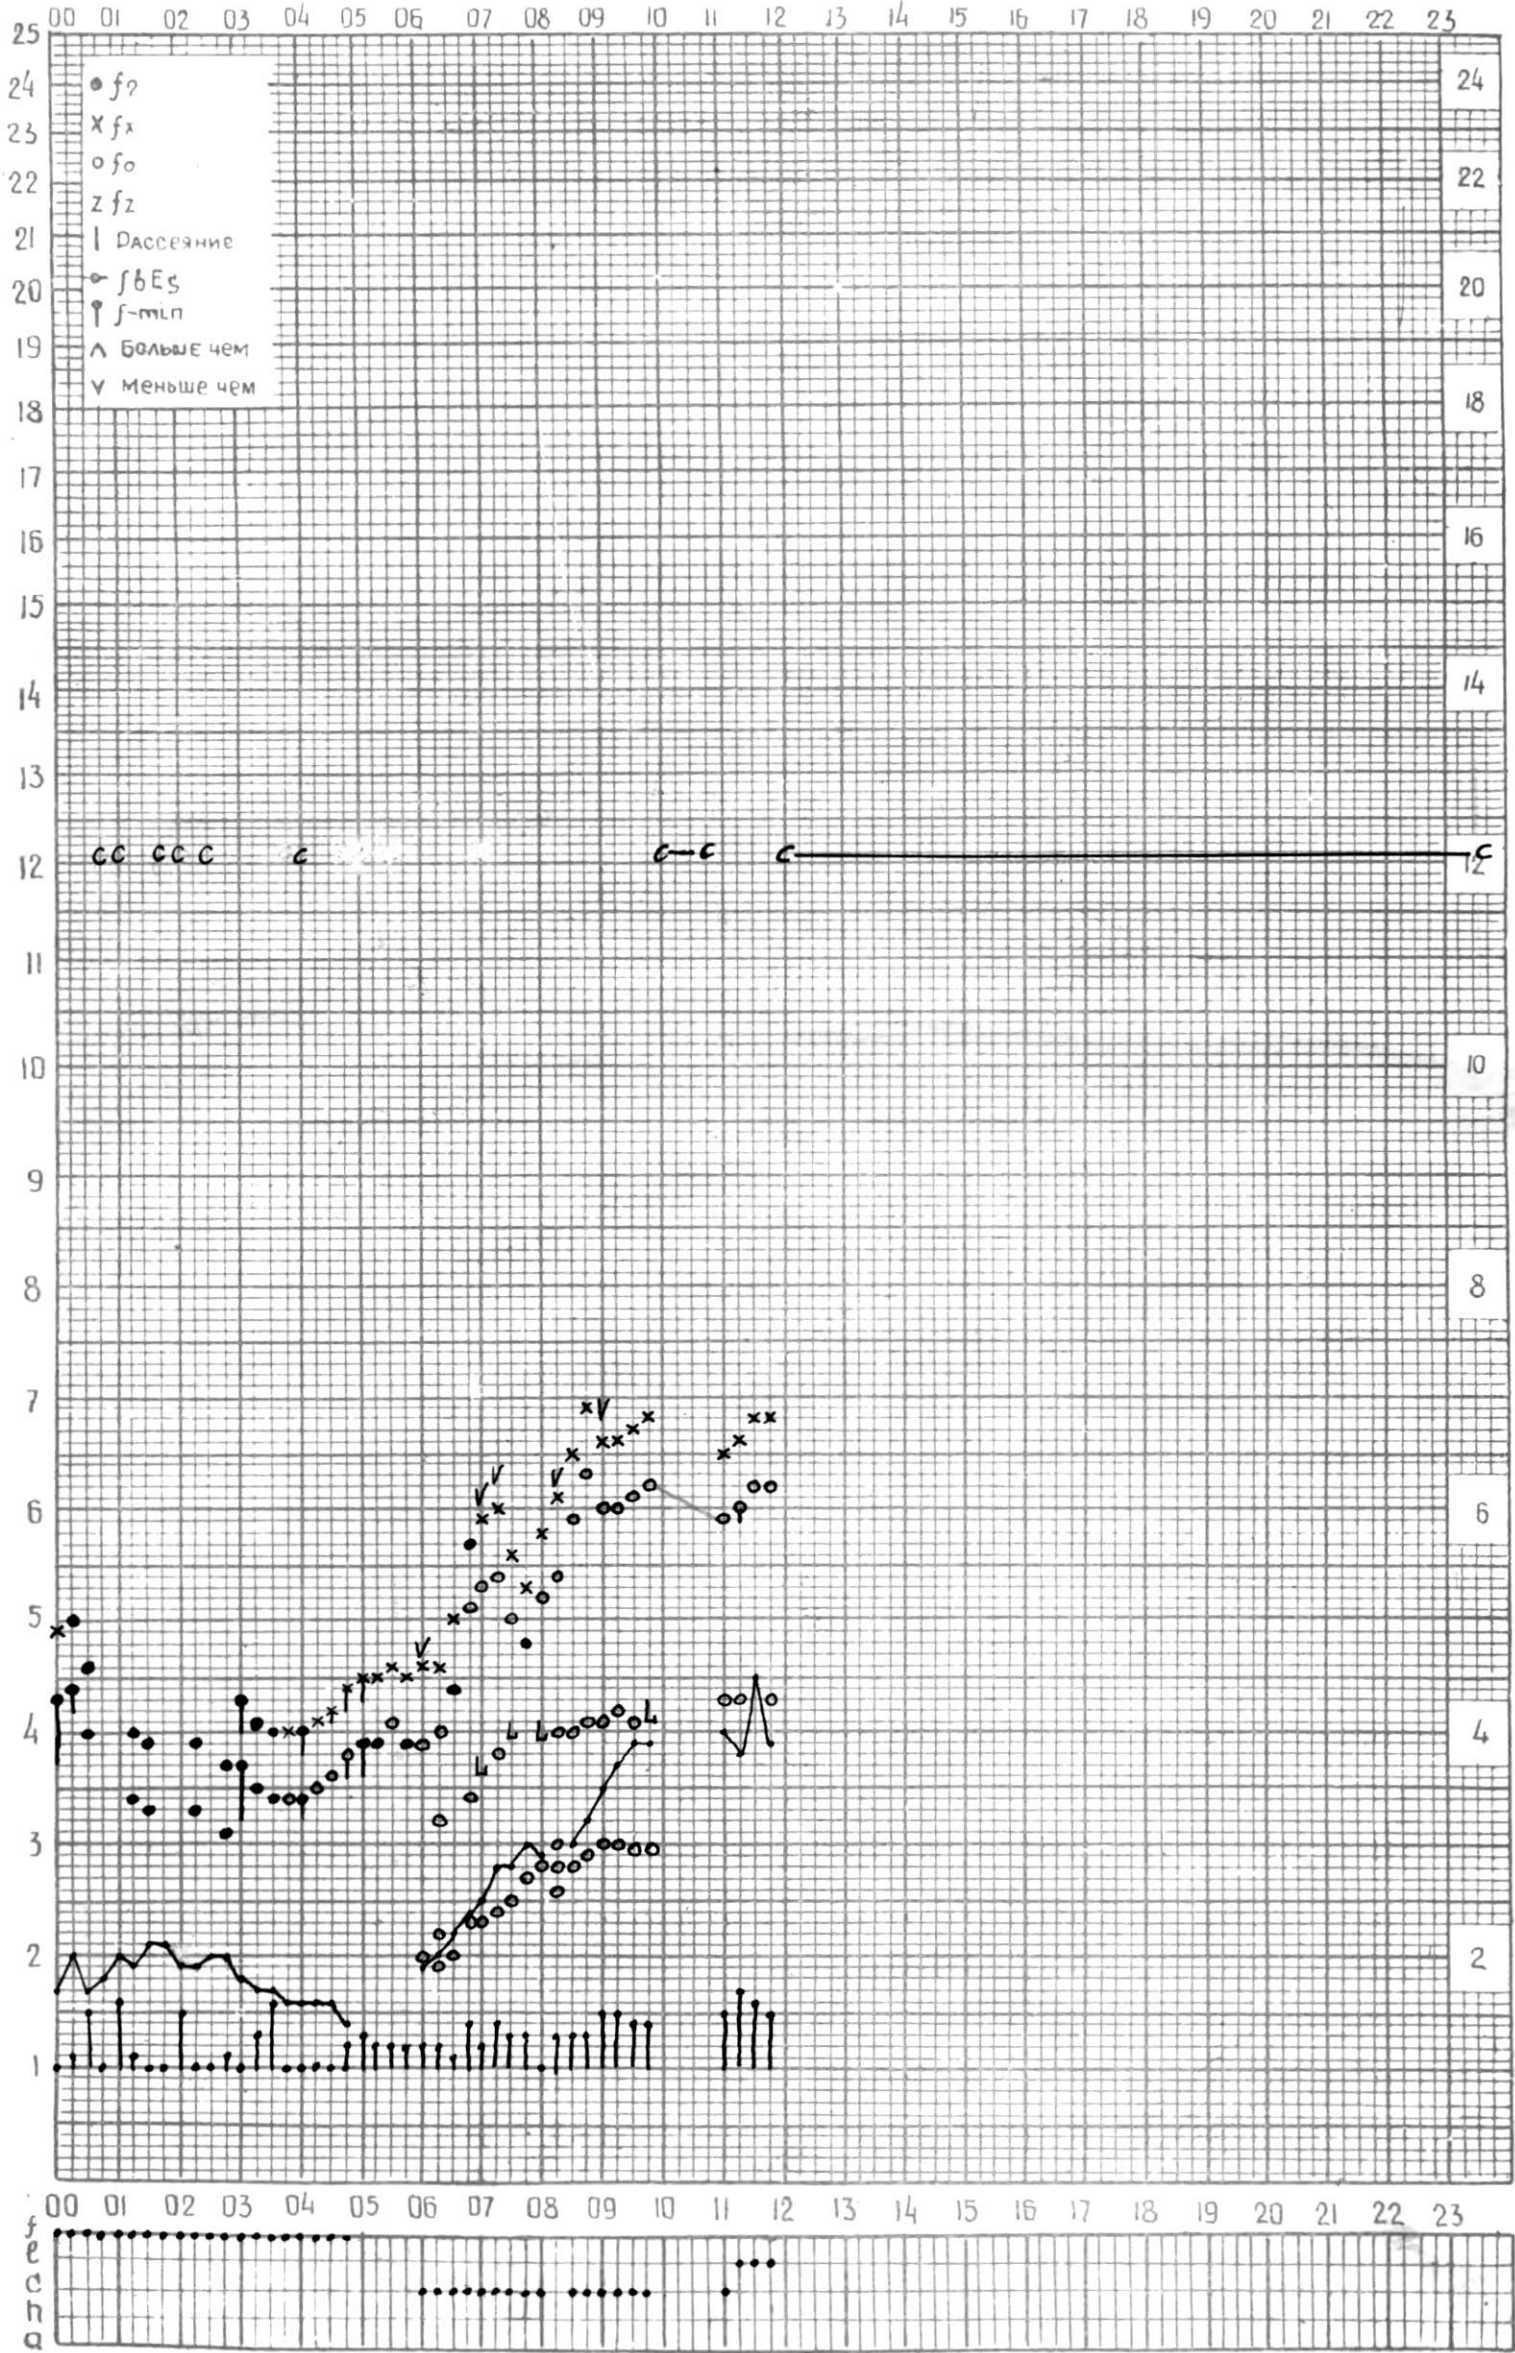

МЕЖДУНАРОДНЫЙ ГЕОФИЗИЧЕСКИЙ ГОД

Время 45°E

Станция ТБИЛИСИ f-график ионосферных данных ДАТА 25 августа 1965.

КЕМ ОТЧИТАНО Нозагзе