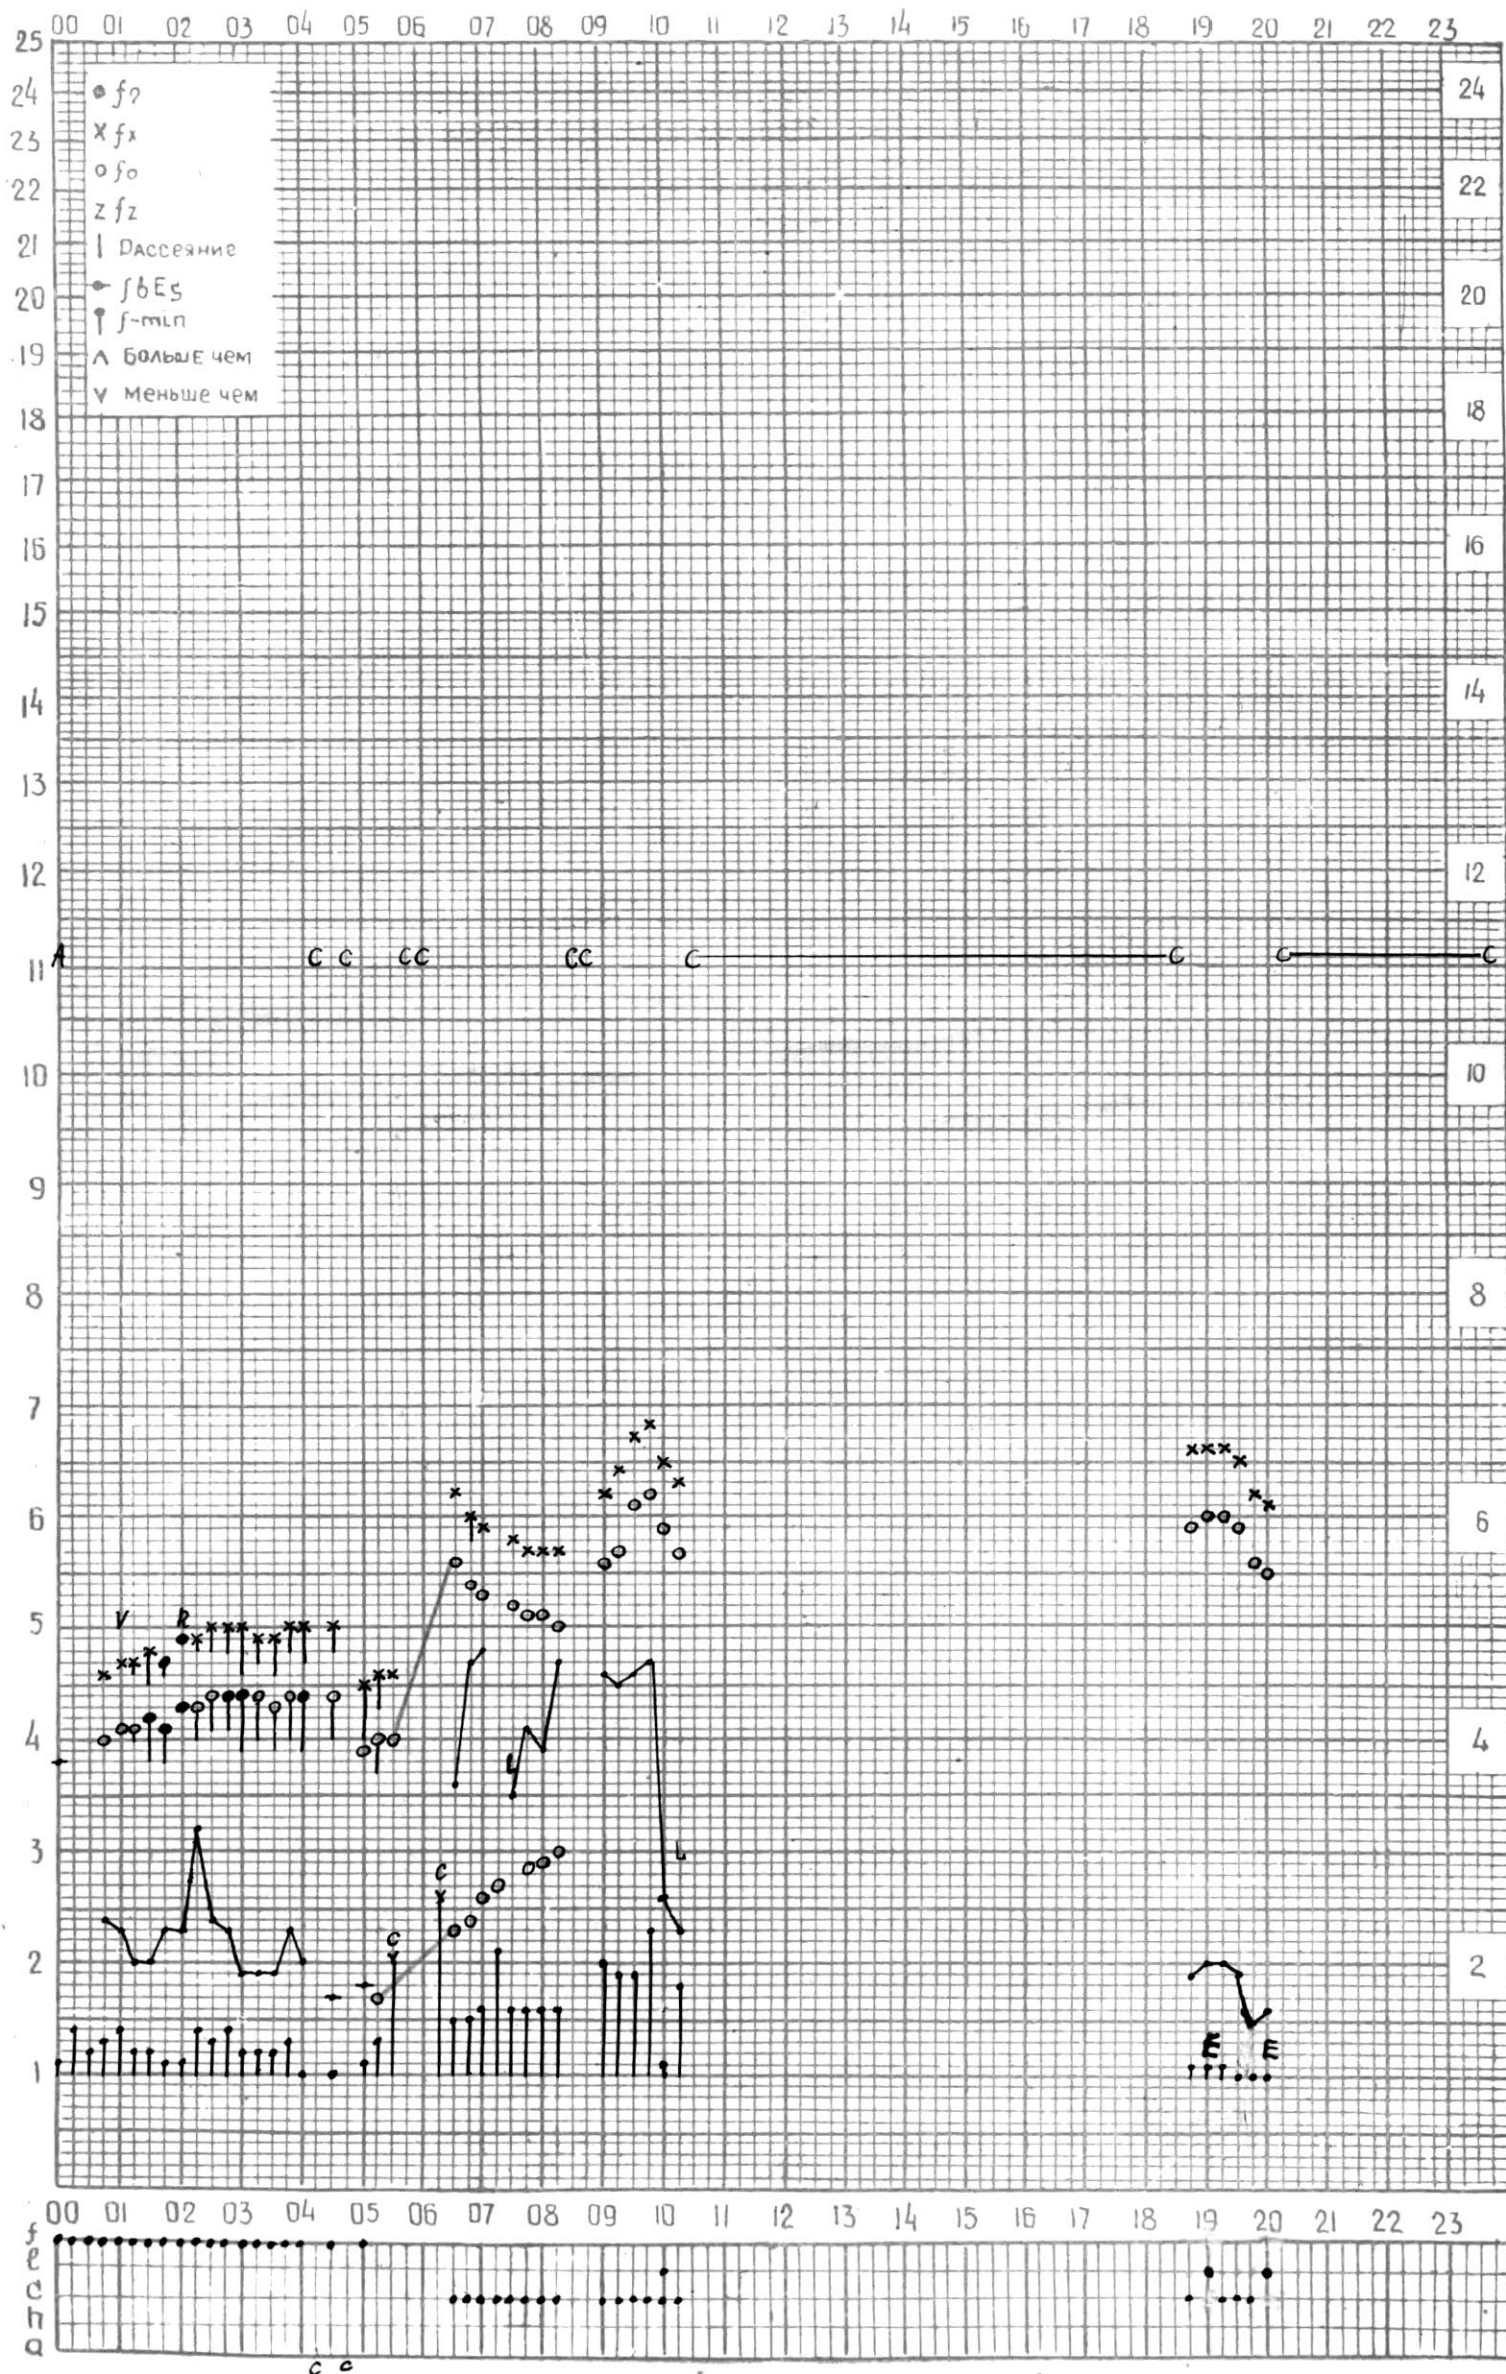

МЕЖДУНАРОДНЫЙ ГЕОФИЗИЧЕСКИЙ ГОД

Время 45°E

Станция ТБИЛИСИ f-график ионосферных данных ДАТА 13 августа 1965г.

КЕМ ОТЧИТАНО Нозагзе