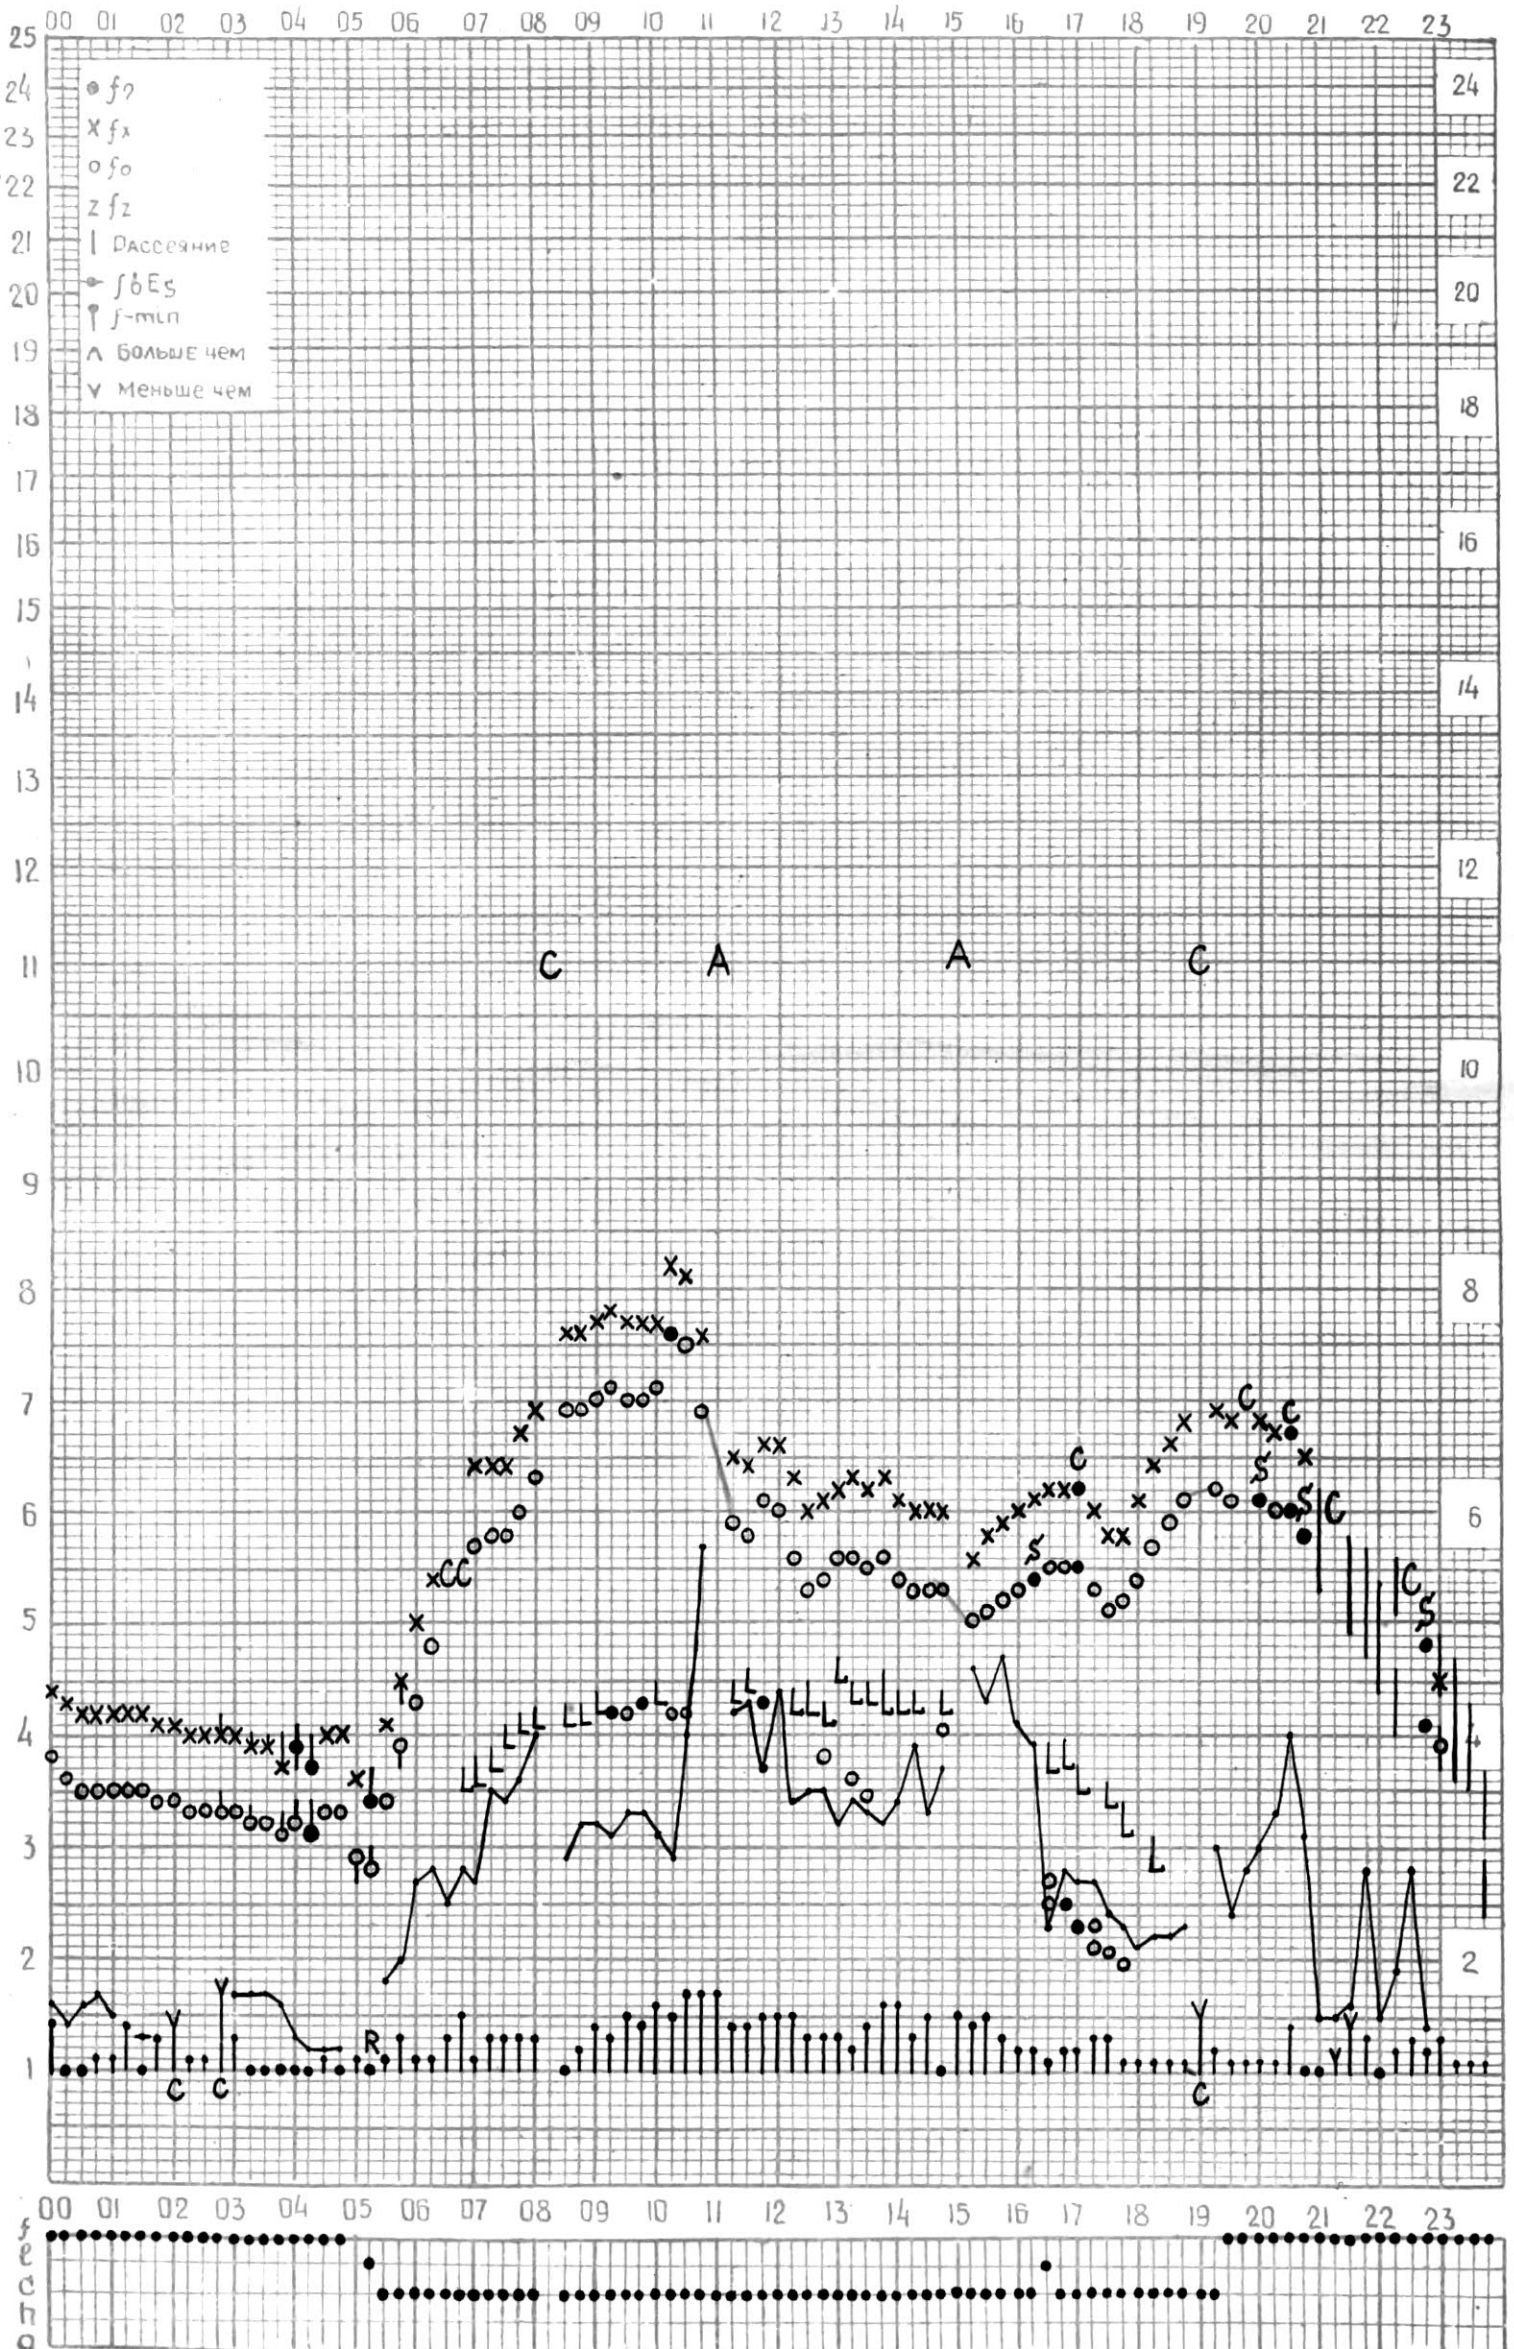

МЕЖДУНАРОДНЫЙ ГЕОФИЗИЧЕСКИЙ ГОД

ВРЕМЯ 45°E

станция Тбилиси f-график ионосферных данных дата 30 АВГУСТА, 1965г.

КЕМ ОТЧИТАНО Санадзе