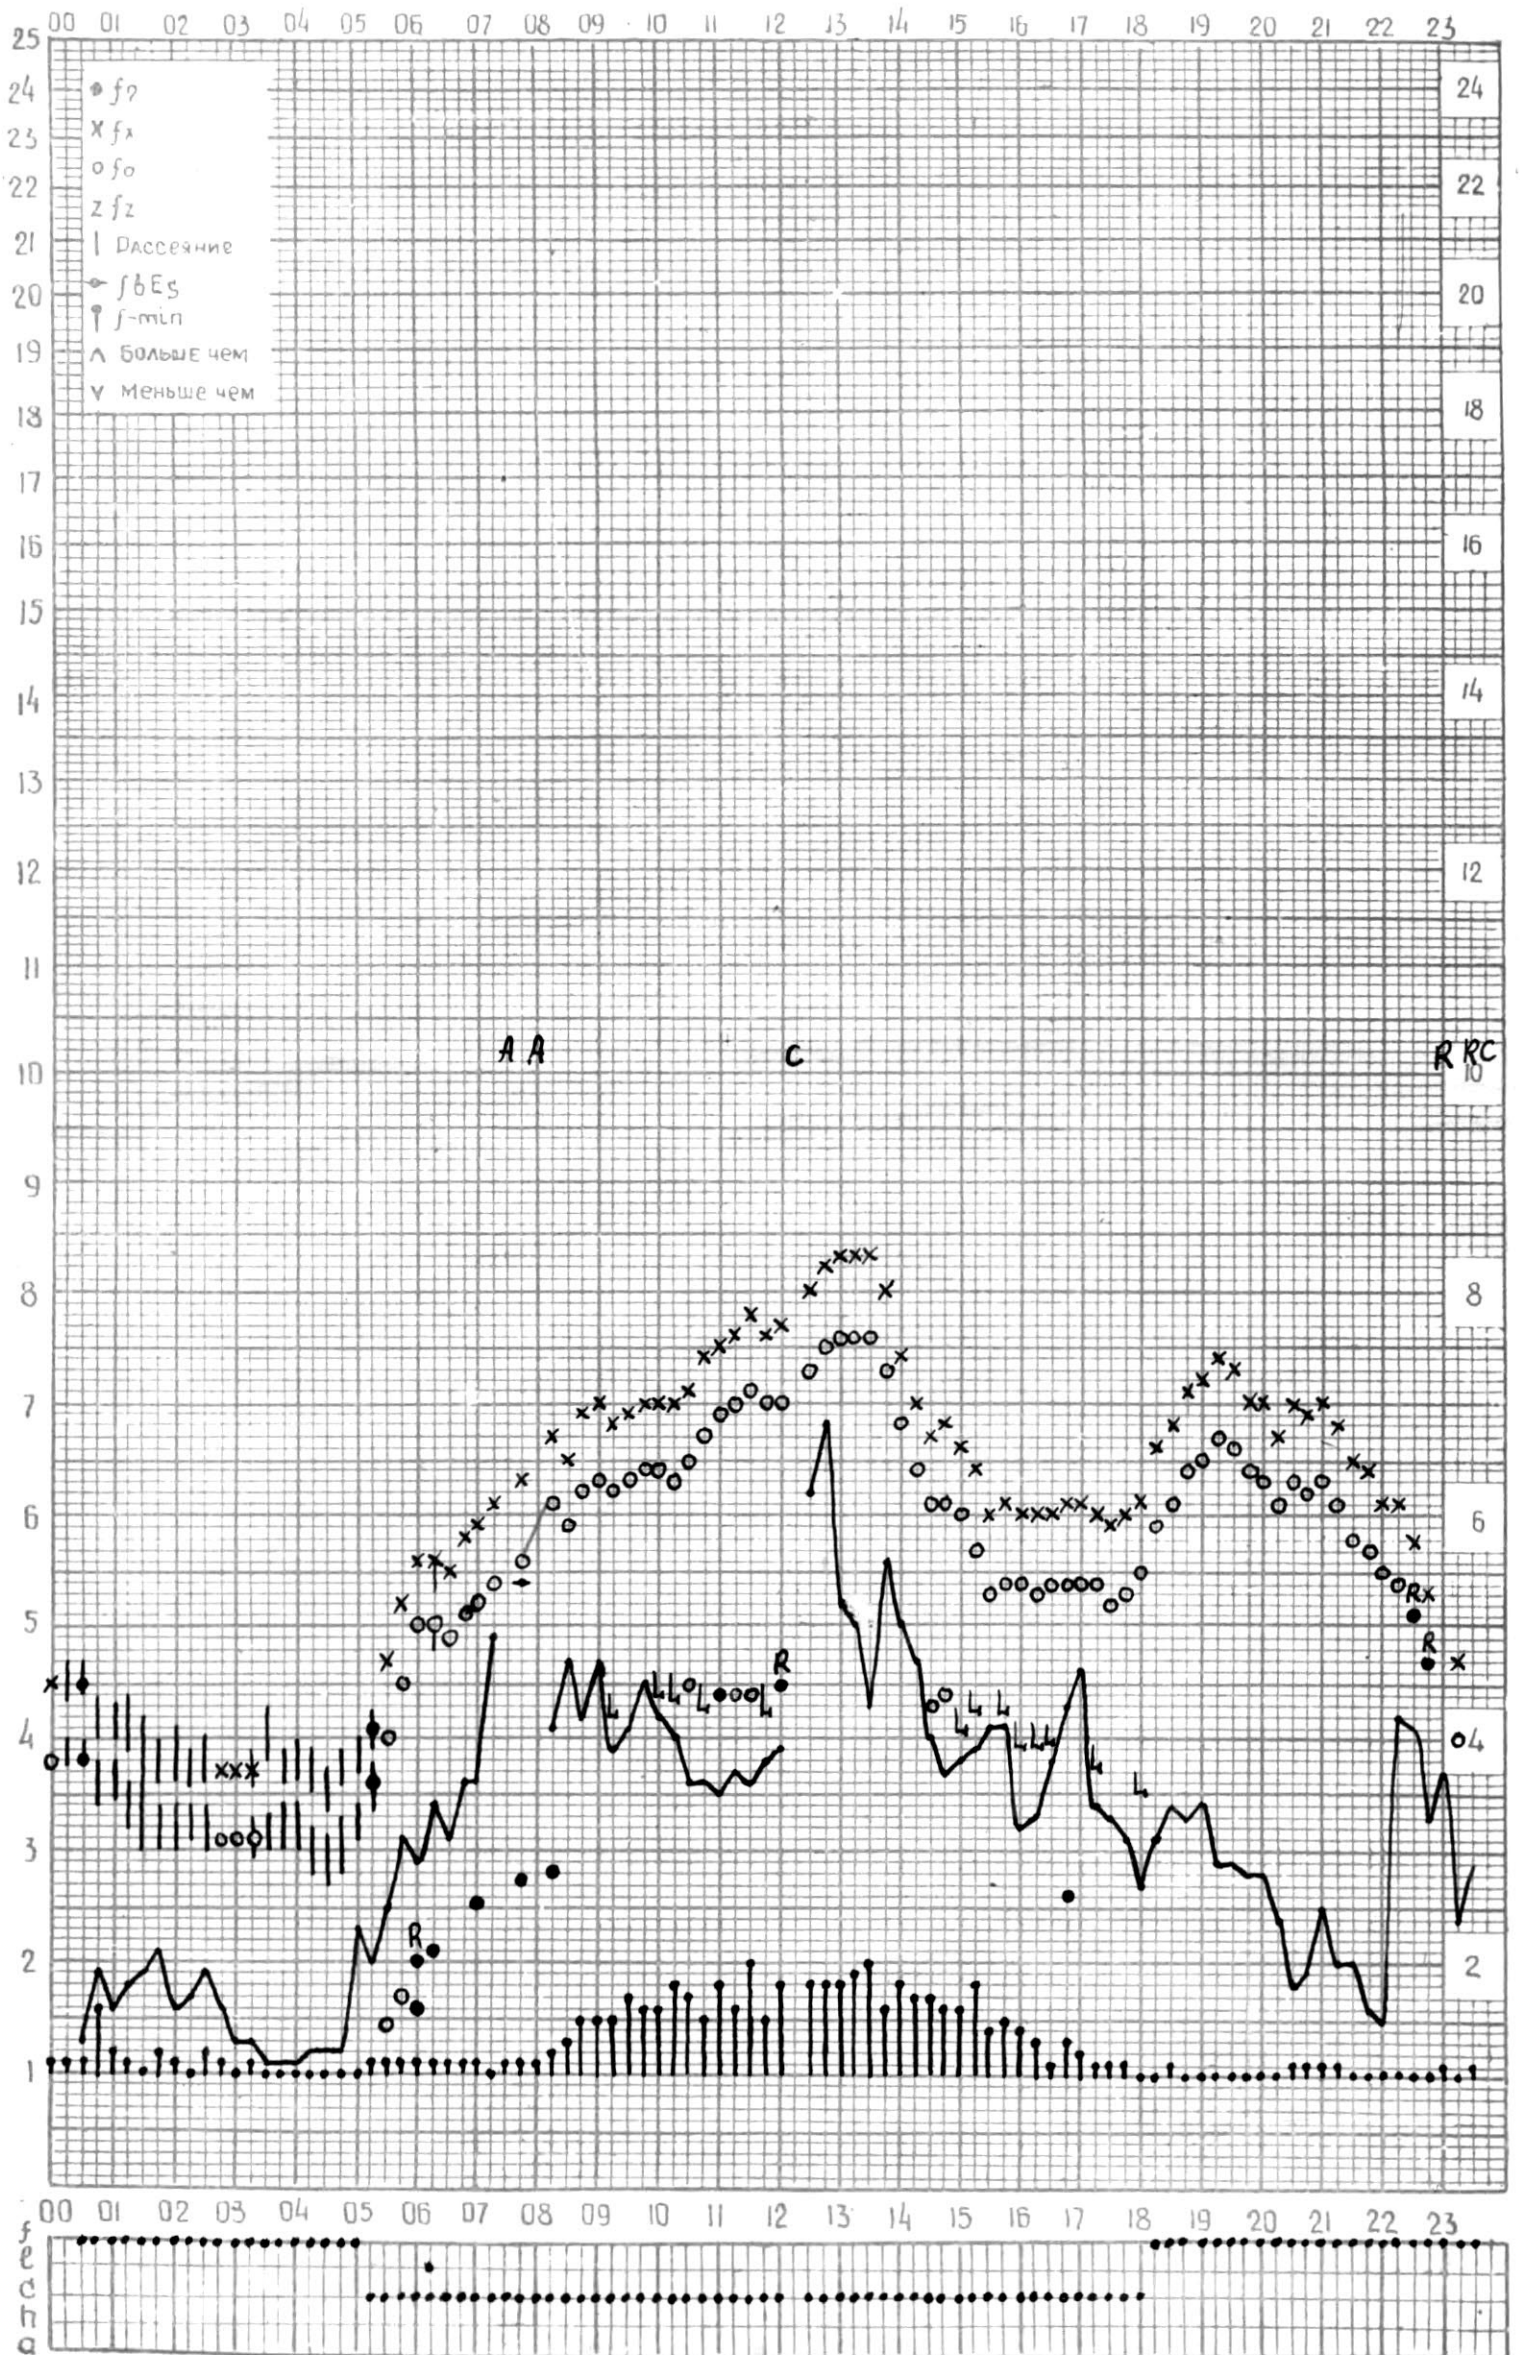

ВРЕМЯ 45°E

станция ТБИЛИСИ f-график ионосферных данных - дата 14 АВГУСТА 1965г

КЕМ ОТСЧИТАНО В. Абуашвили