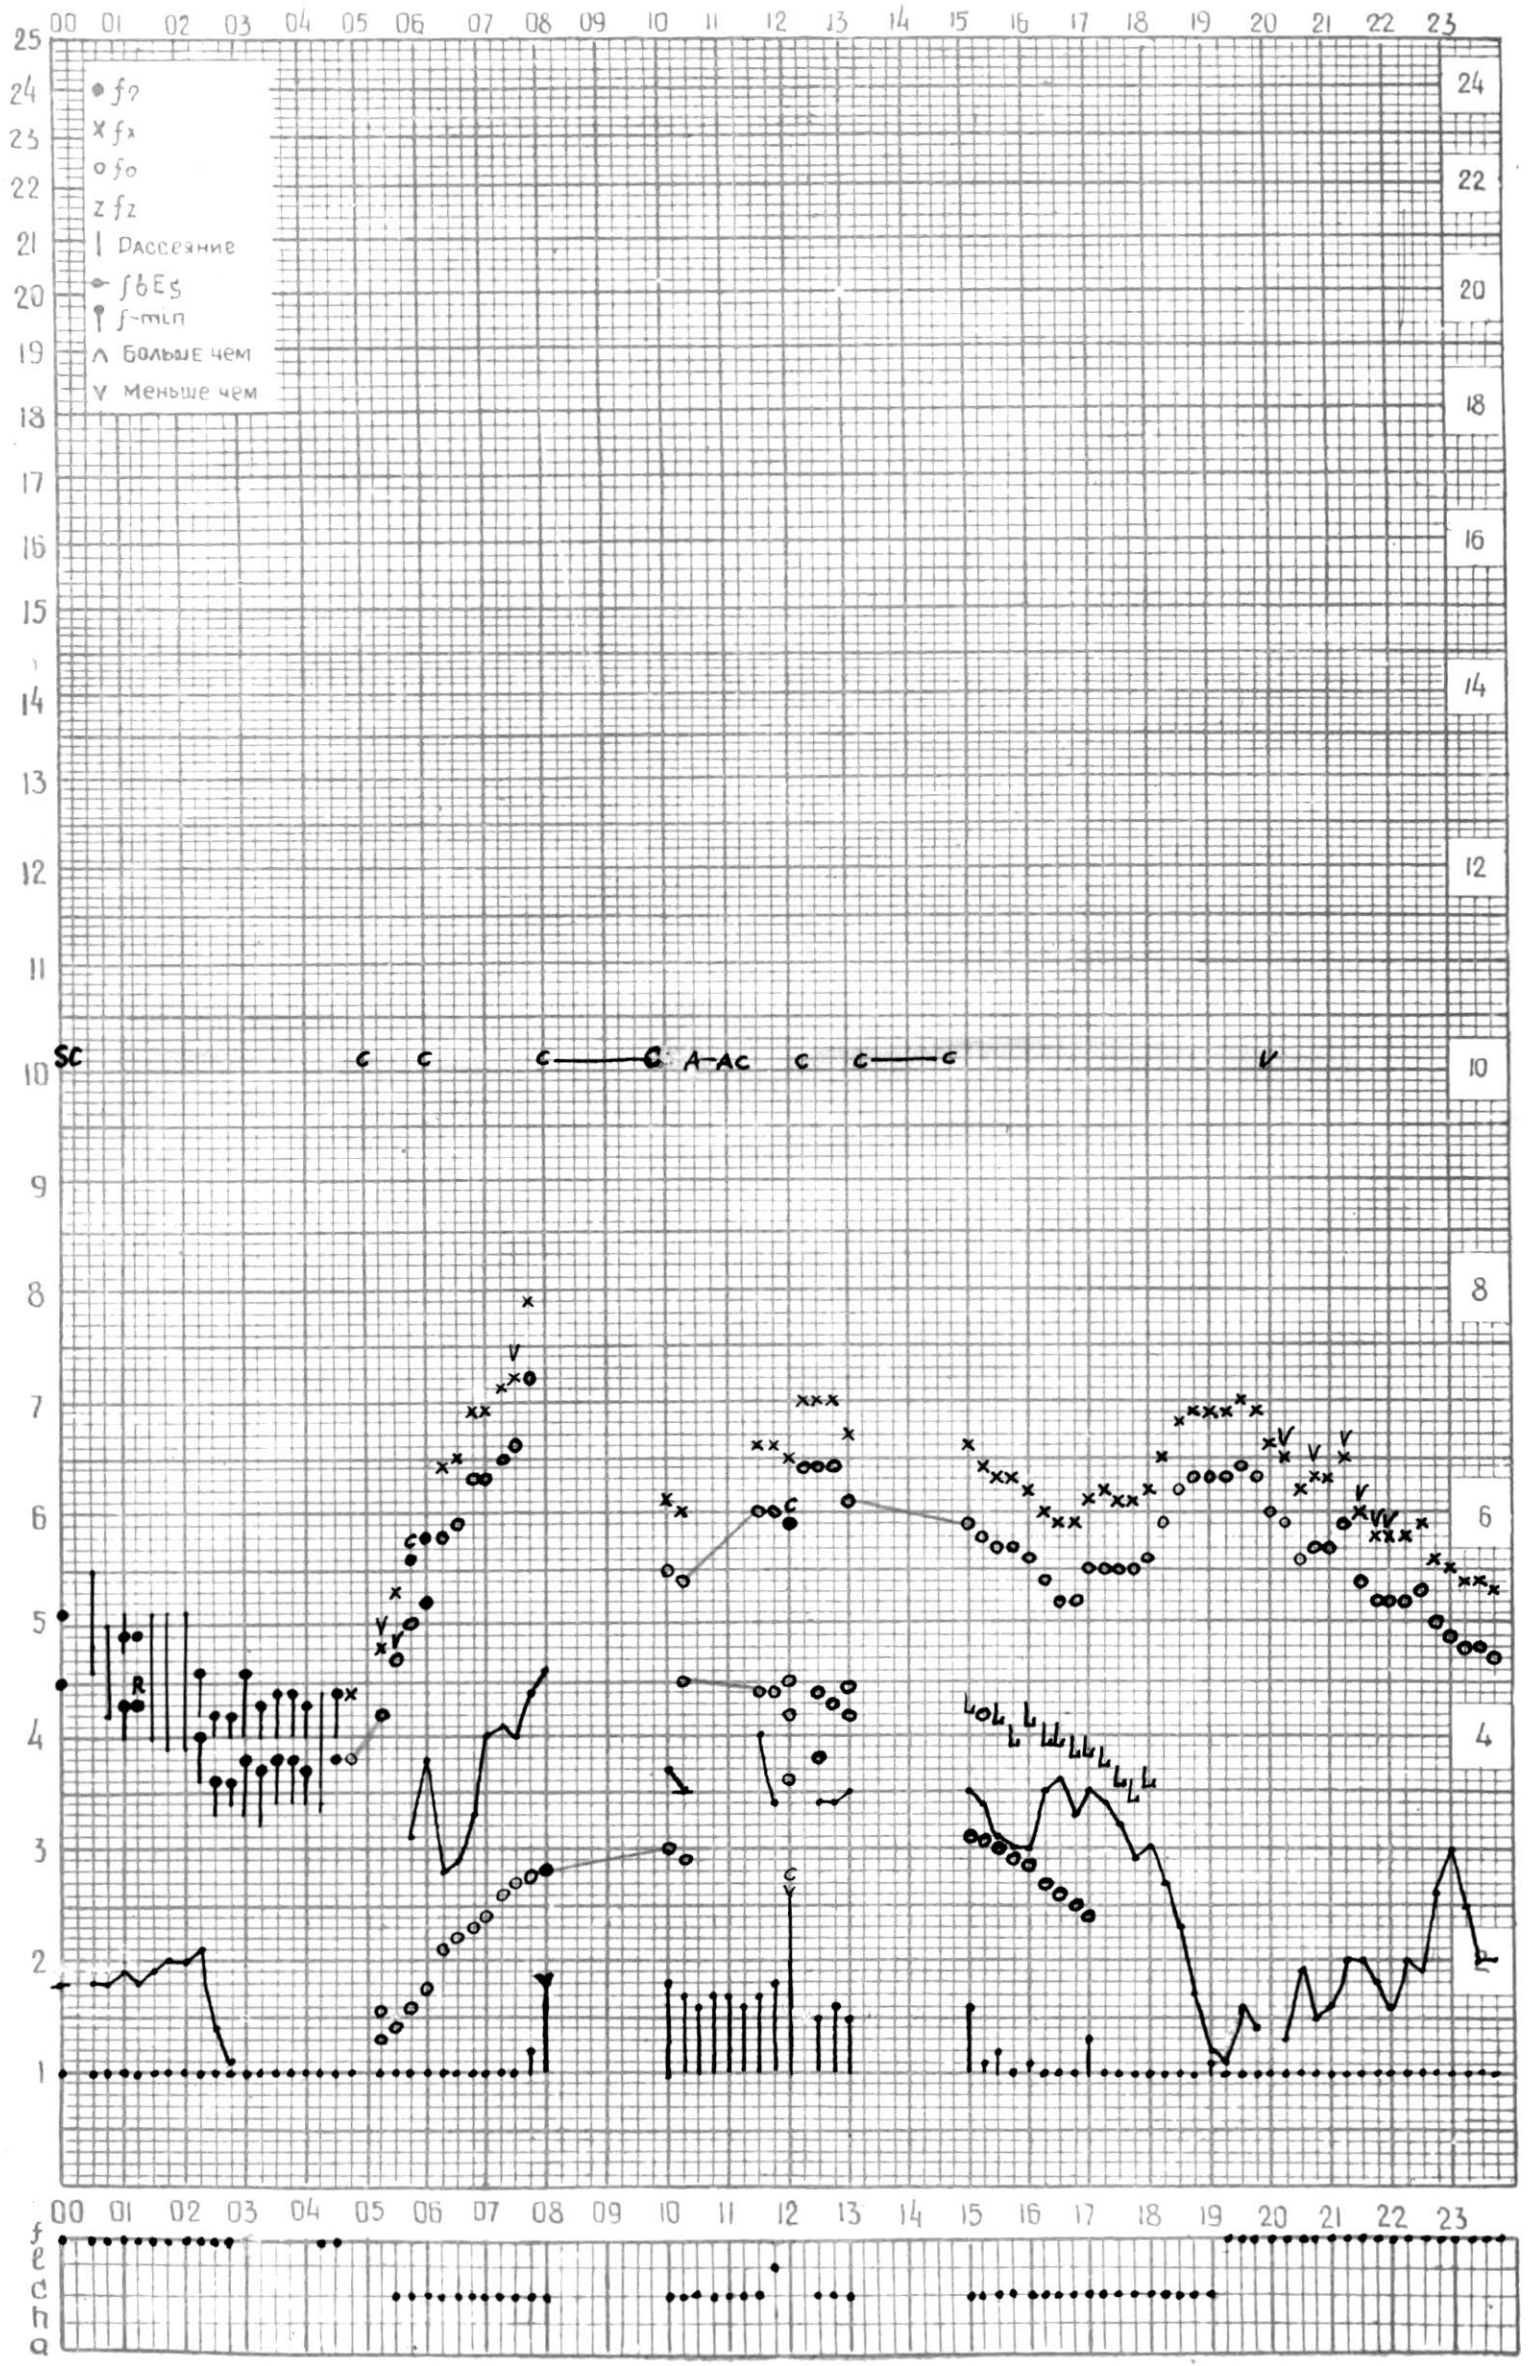

МЕЖДУНАРОДНЫЙ ГЕОФИЗИЧЕСКИЙ ГОД

время 45°E

станция ТБИЛИСИ f-график ионосферных данных дата 16 августа 1965г.

КЭМ ОТСЧИТАНО Нозагзе.