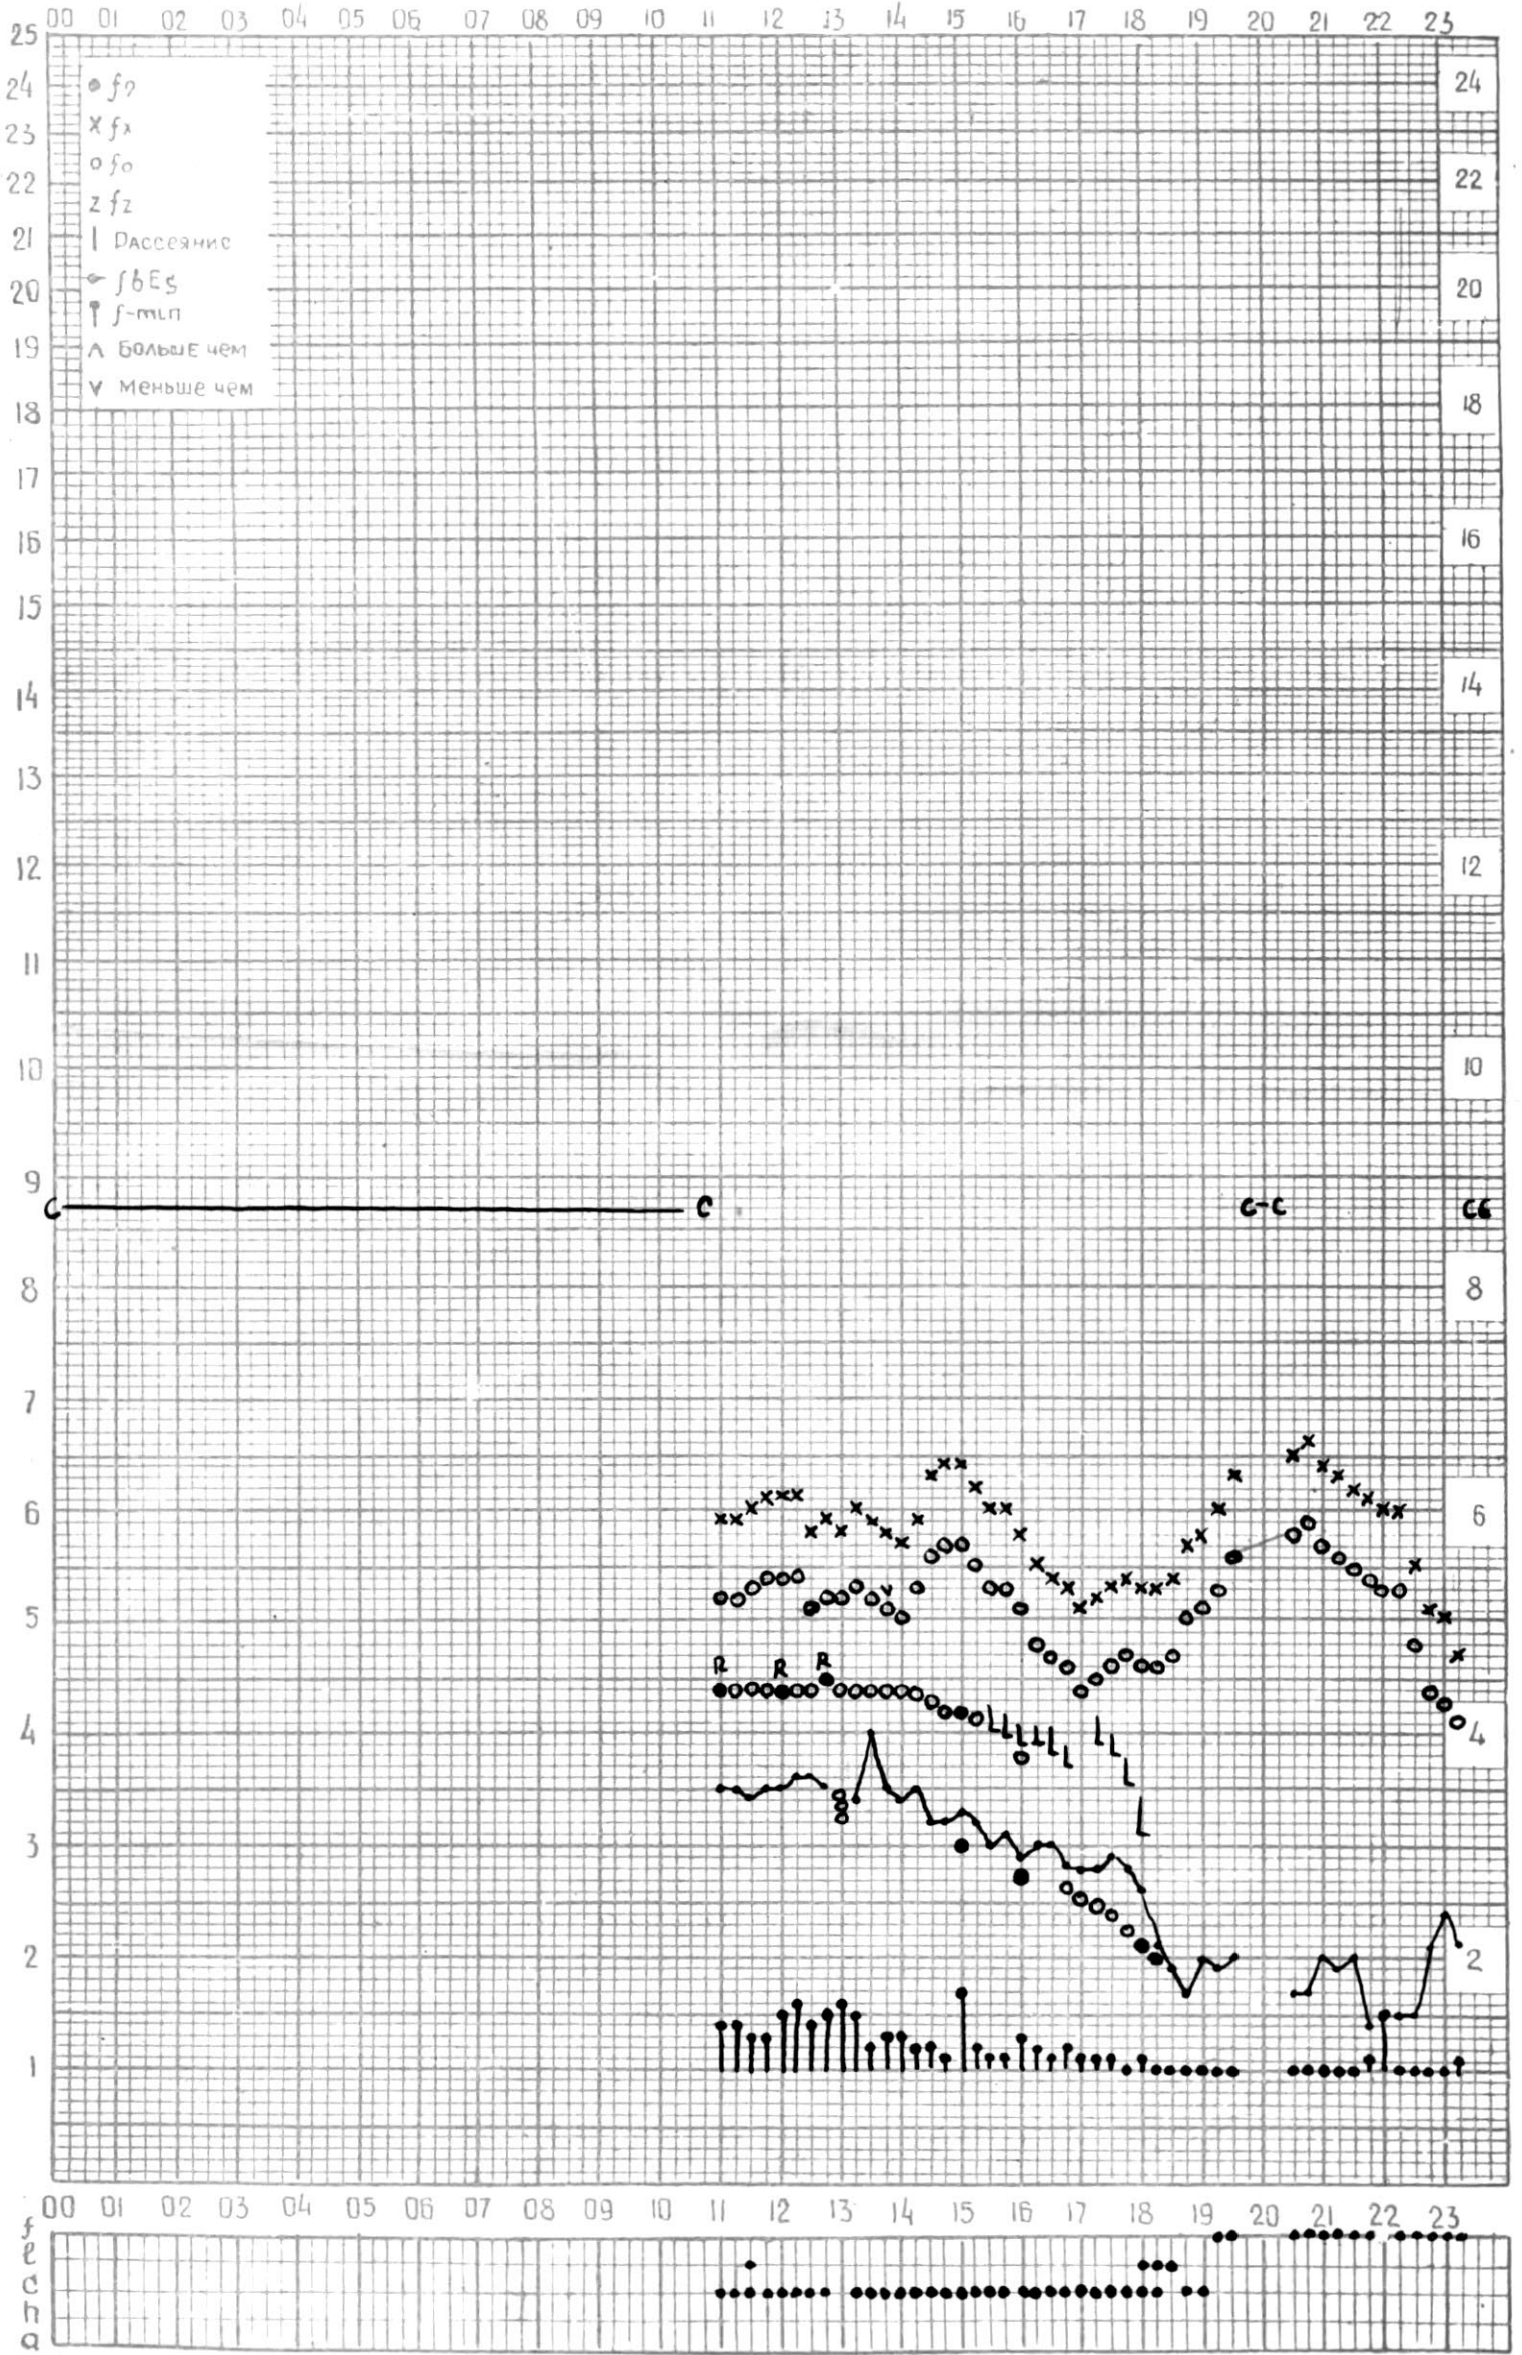

# МЕЖДУНАРОДНЫЙ ГЕОФИЗИЧЕСКИЙ ГОД

ВРЕМЯ 45°E

станция Тбилиси f-график ионосферных данных ДАТА 3 АВГУСТА 1965г

КЕМ ОТСЧИТАНО В. Абушвили

ВРЕМЯ 45° E

Станция ТБИЛИСИ f-график ионосферных данных ДАТА 4 АВГУСТА 1965Г.