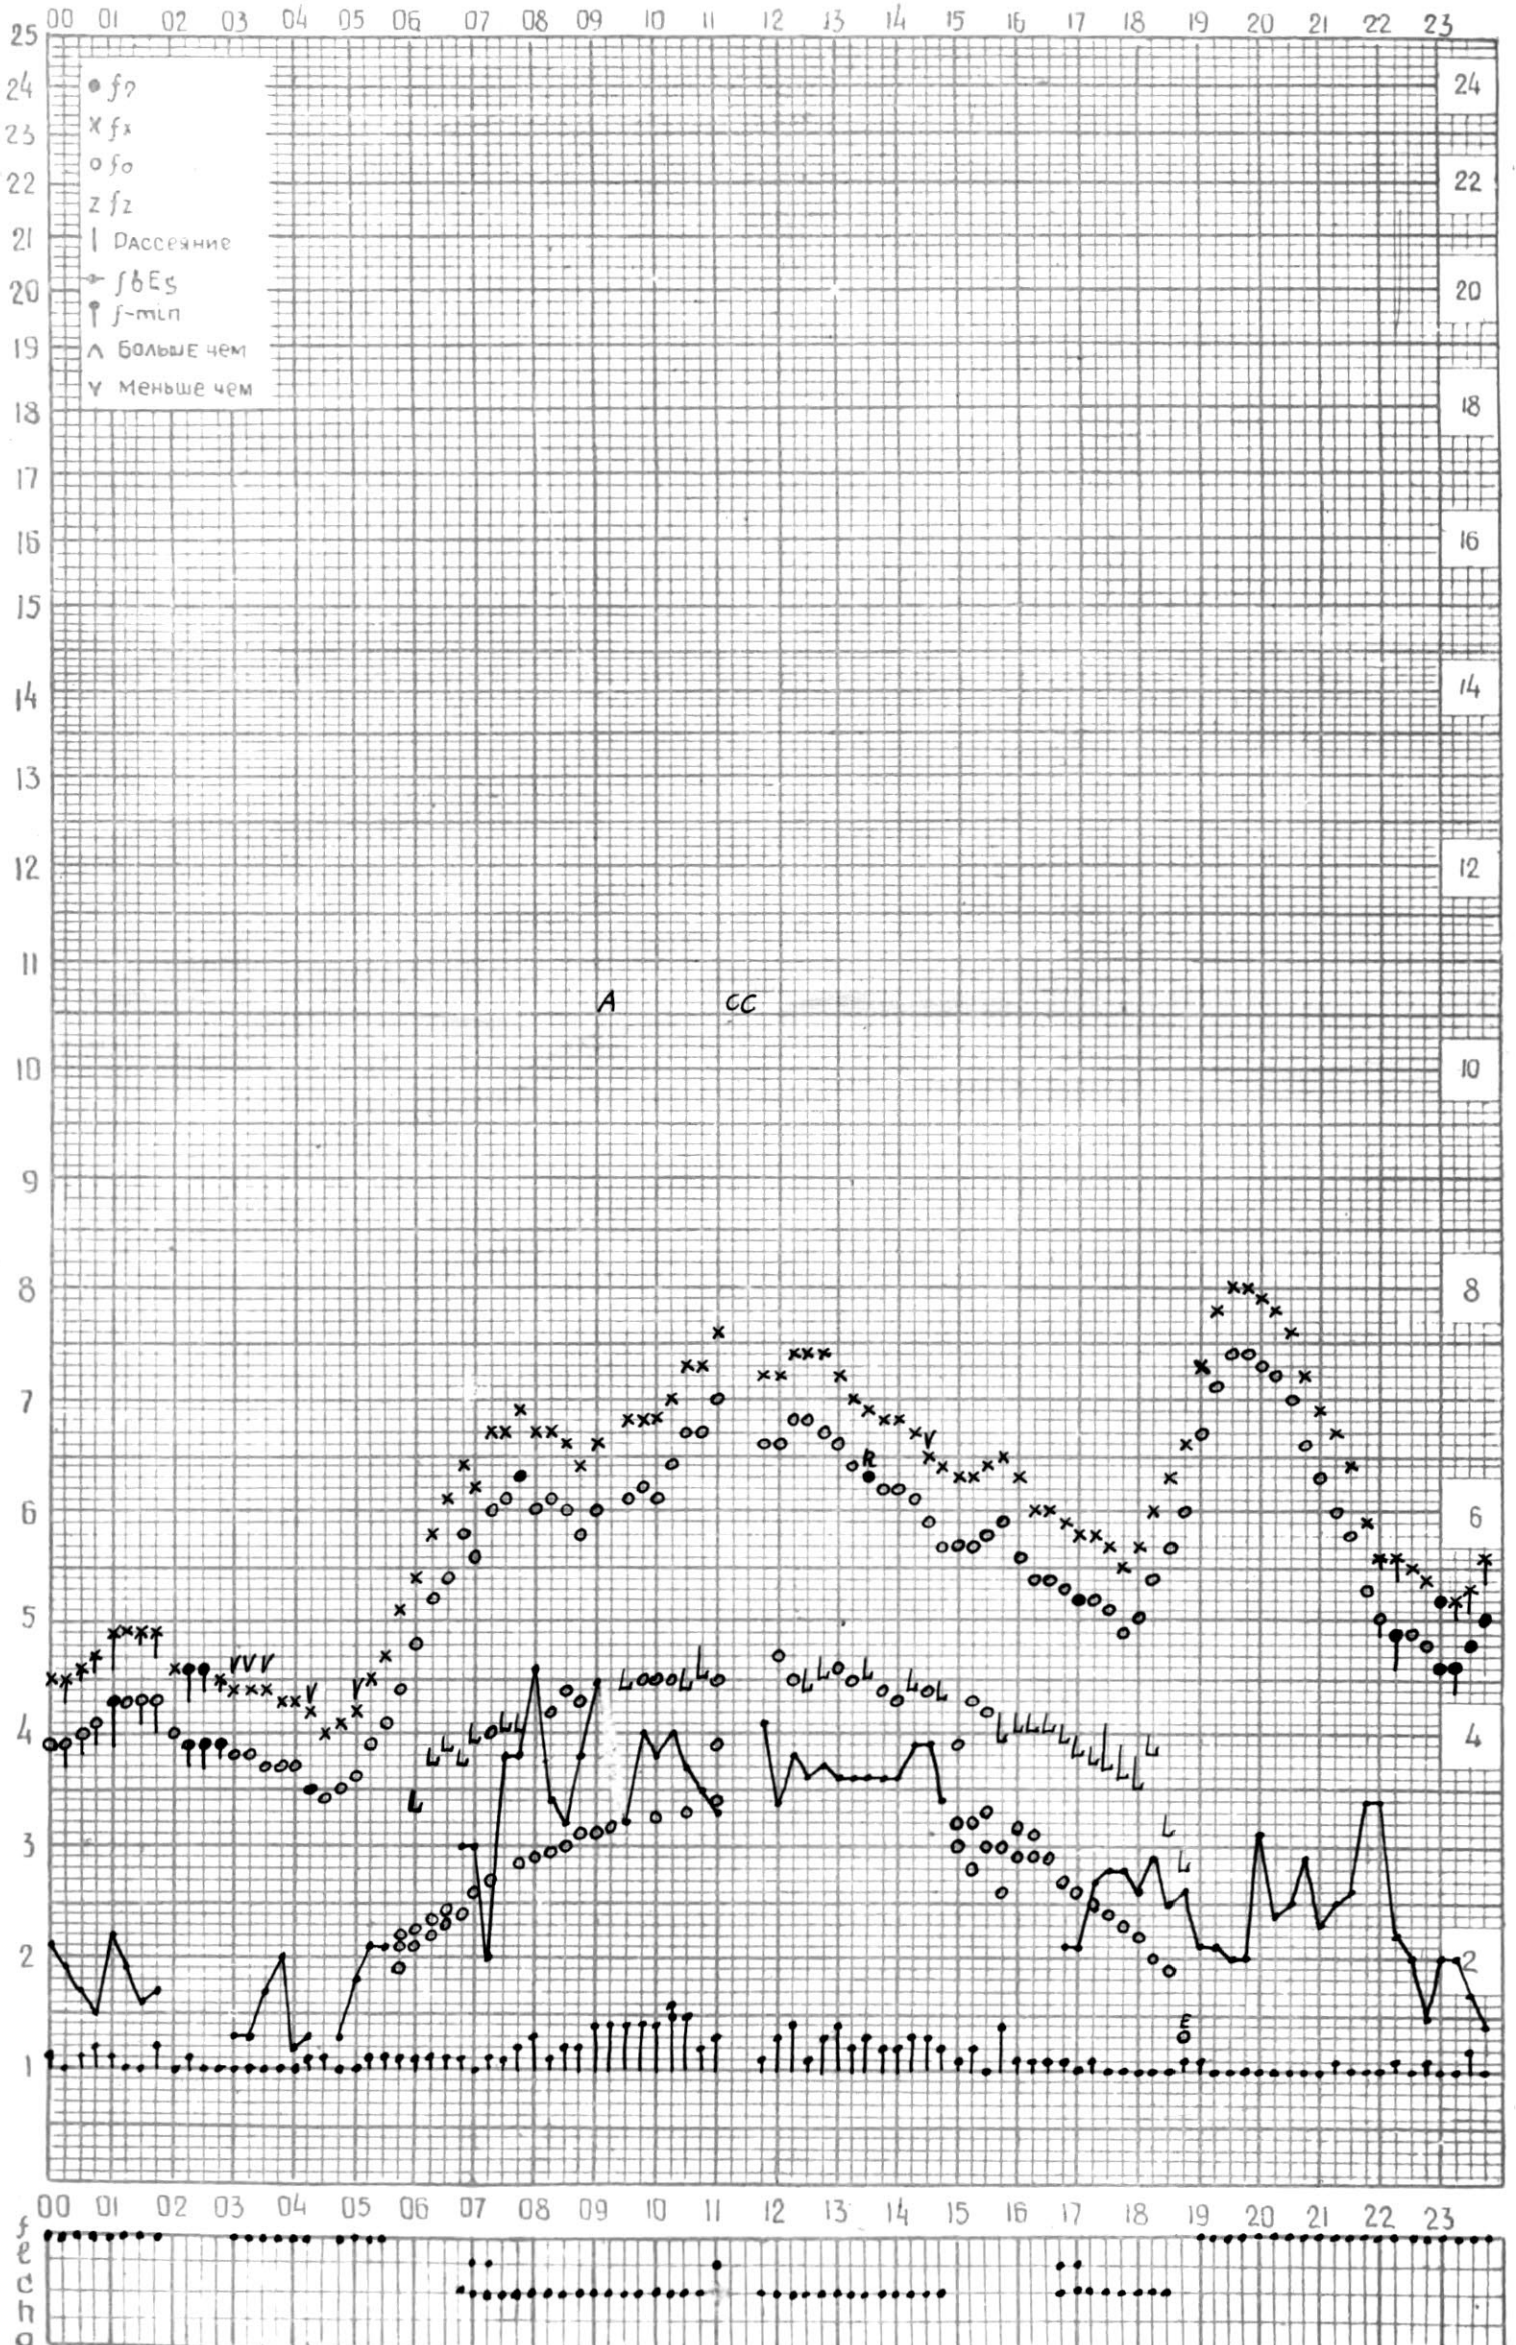

МЕЖДУНАРОДНЫЙ ГЕОФИЗИЧЕСКИЙ ГОД

Время 45°E

Станция ТБИЛИСИ f-график ионосферных данных ДАТА 9 августа 1952.

КЭМ ОТЧИТАНО Нозадзе