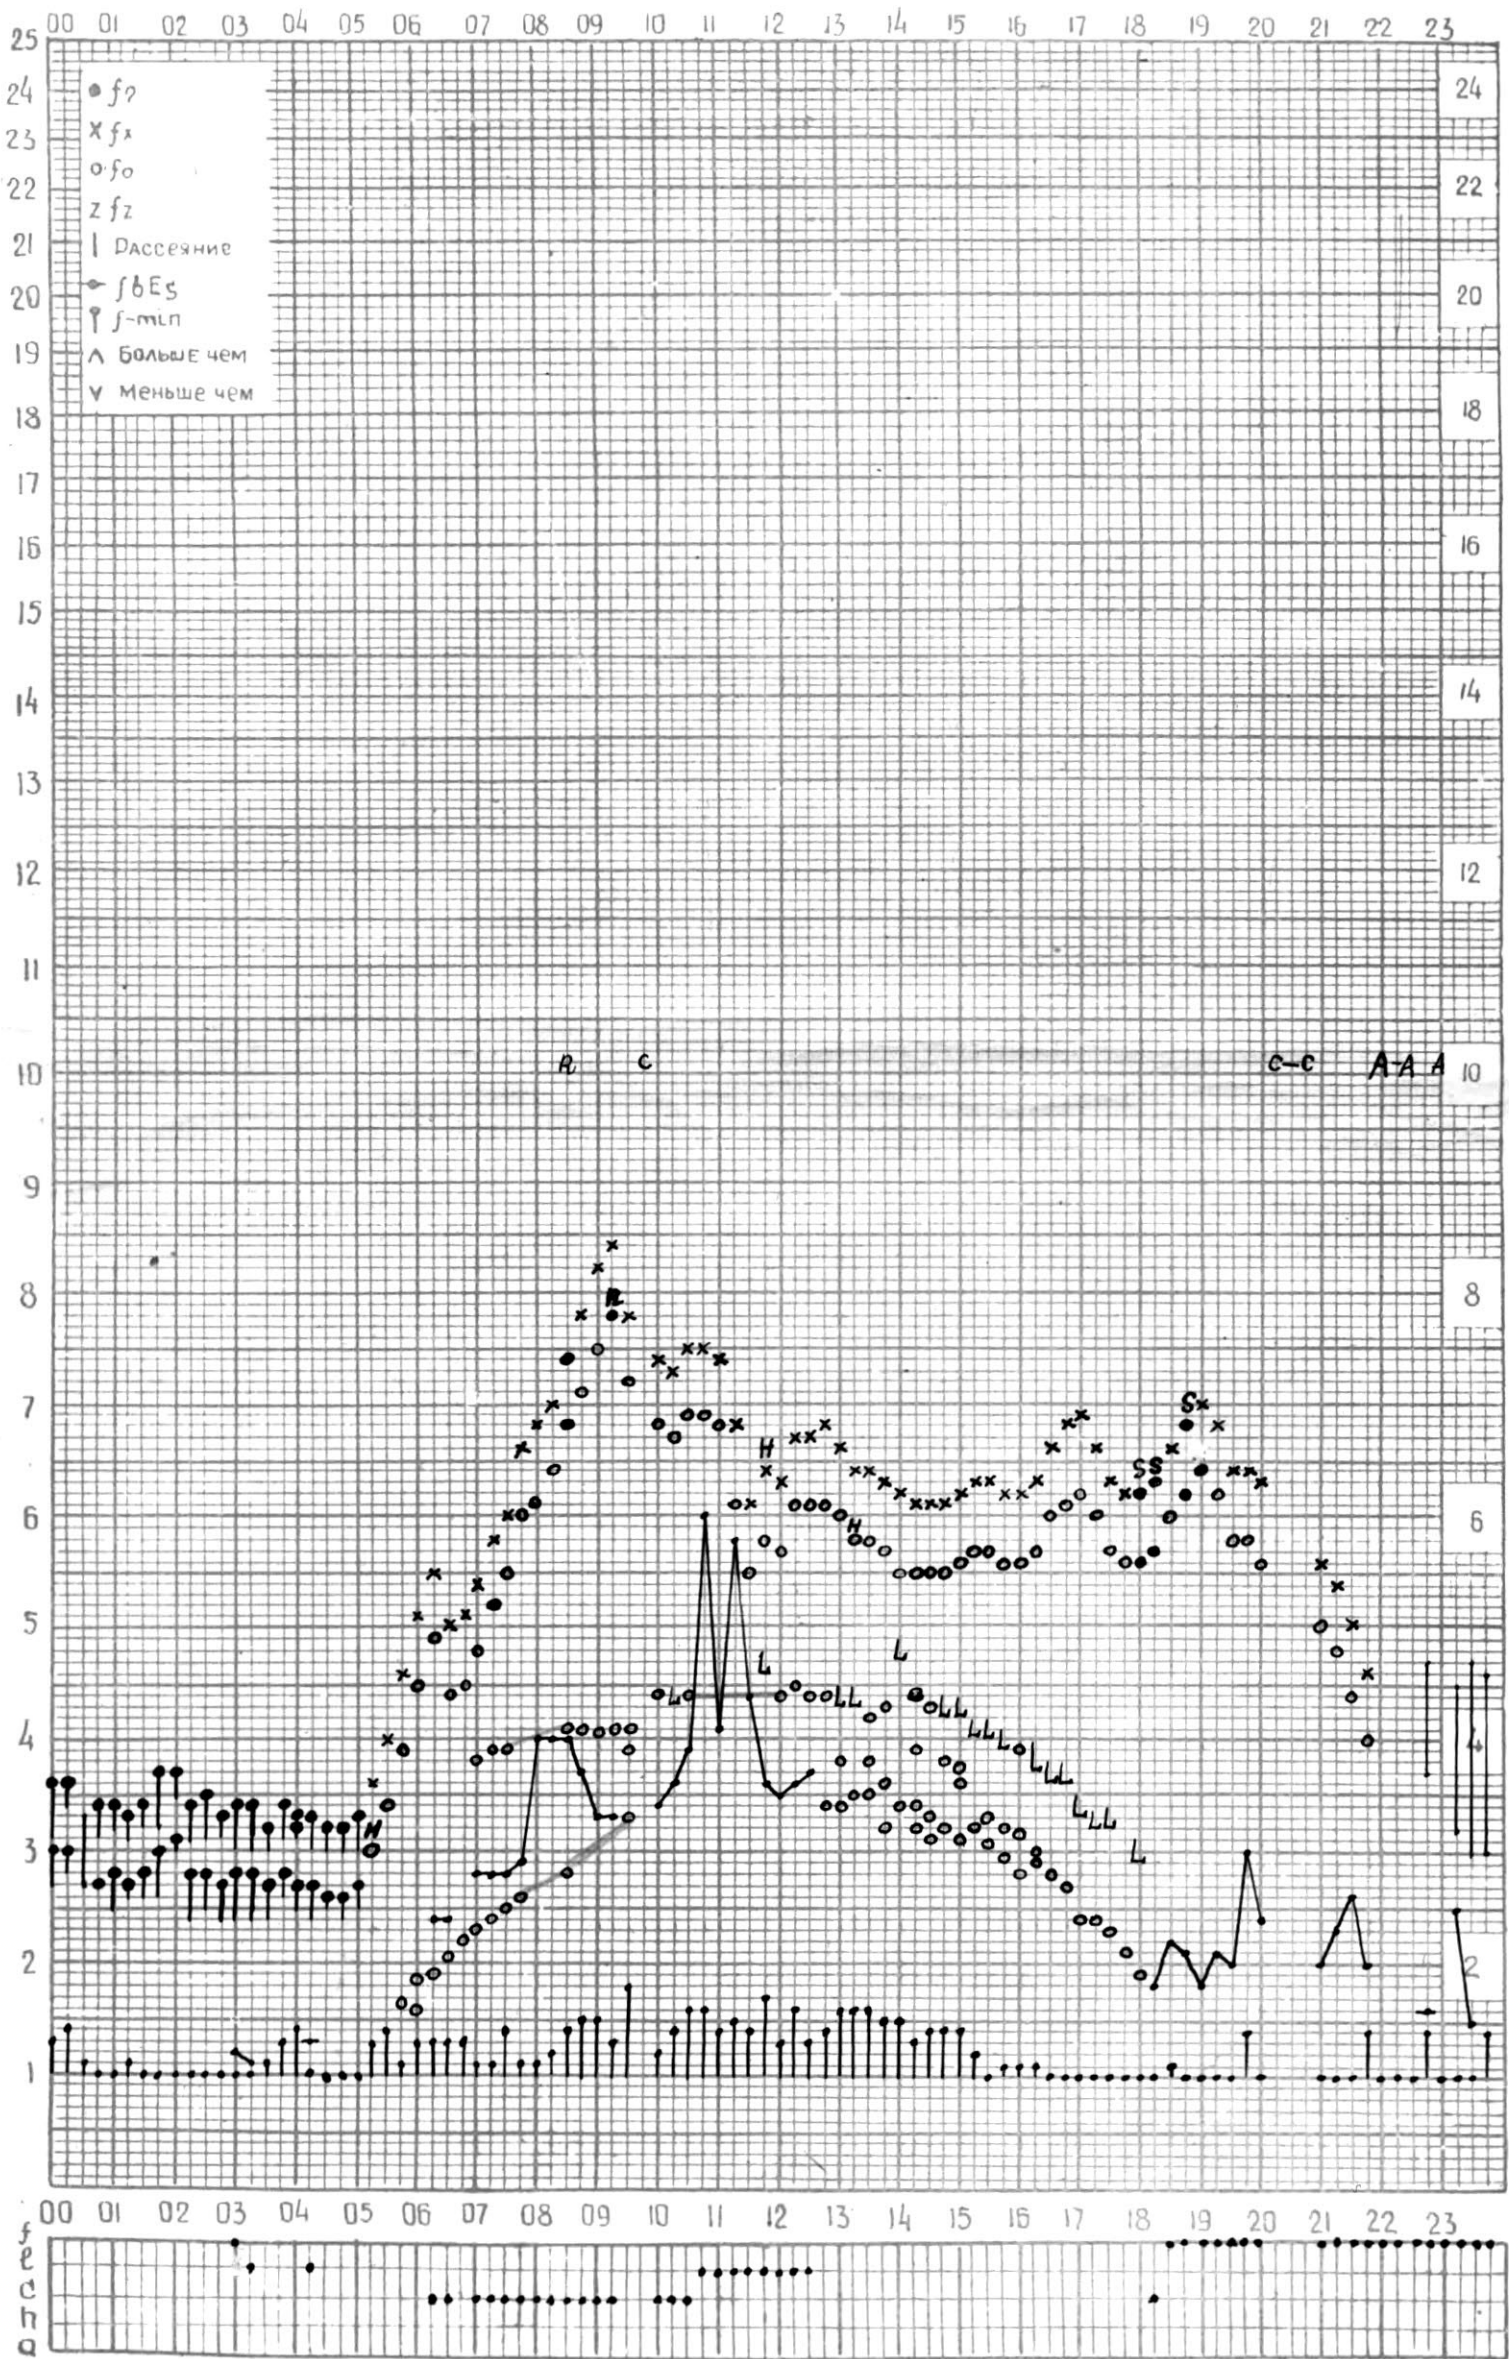

# МЕЖДУНАРОДНЫЙ ГЕОФИЗИЧЕСКИЙ ГОД

ВРЕМЯ 45°E

станция Тбилиси f-график ионосферных данных дата 30 АВГУСТА, 1965г.

КЕМ ОТЧИТАНО Санадзе

Время 45°E

станция ТБИЛИСИ f-график ионосферных данных дата 31 августа 1965г