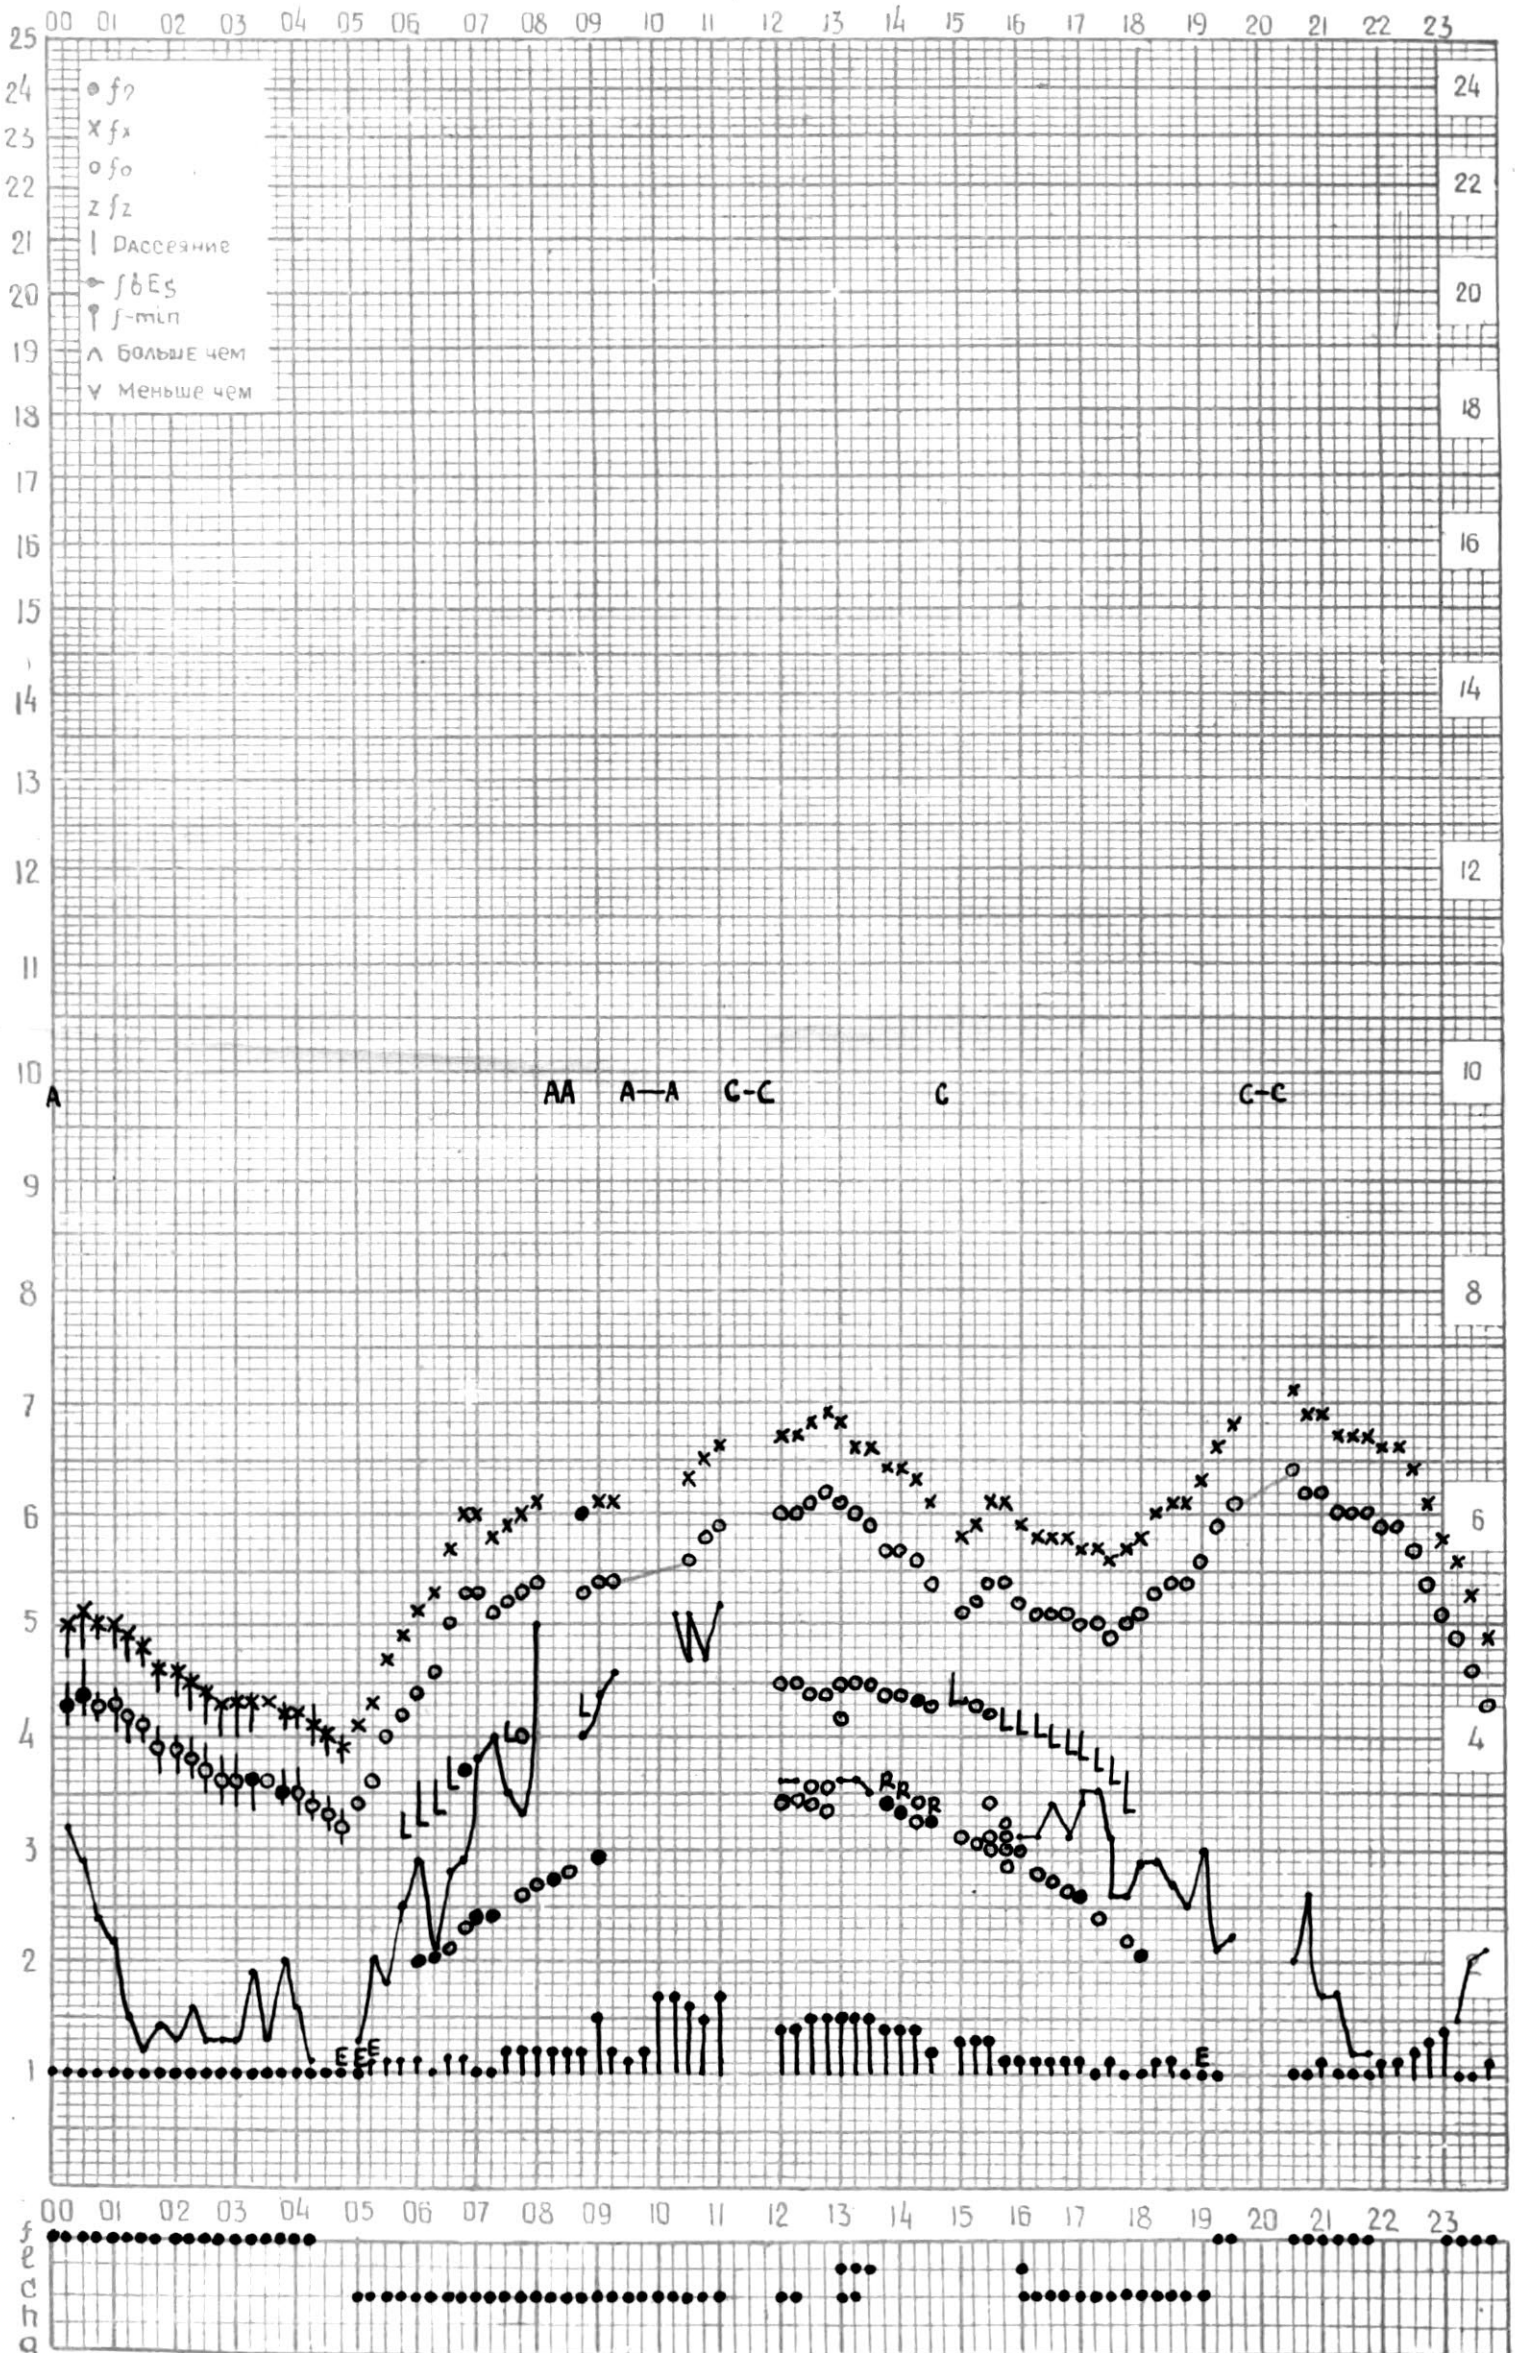

МЕЖДУНАРОДНЫЙ ГЕОФИЗИЧЕСКИЙ ГОД

ВРЕМЯ 45°E

Станция ТБИЛИСИ f-график ионосферных данных ДАТА 6 АВГУСТА 1965Г.

КЕМ ОТЧИТАНО *Мурманский К.И.*