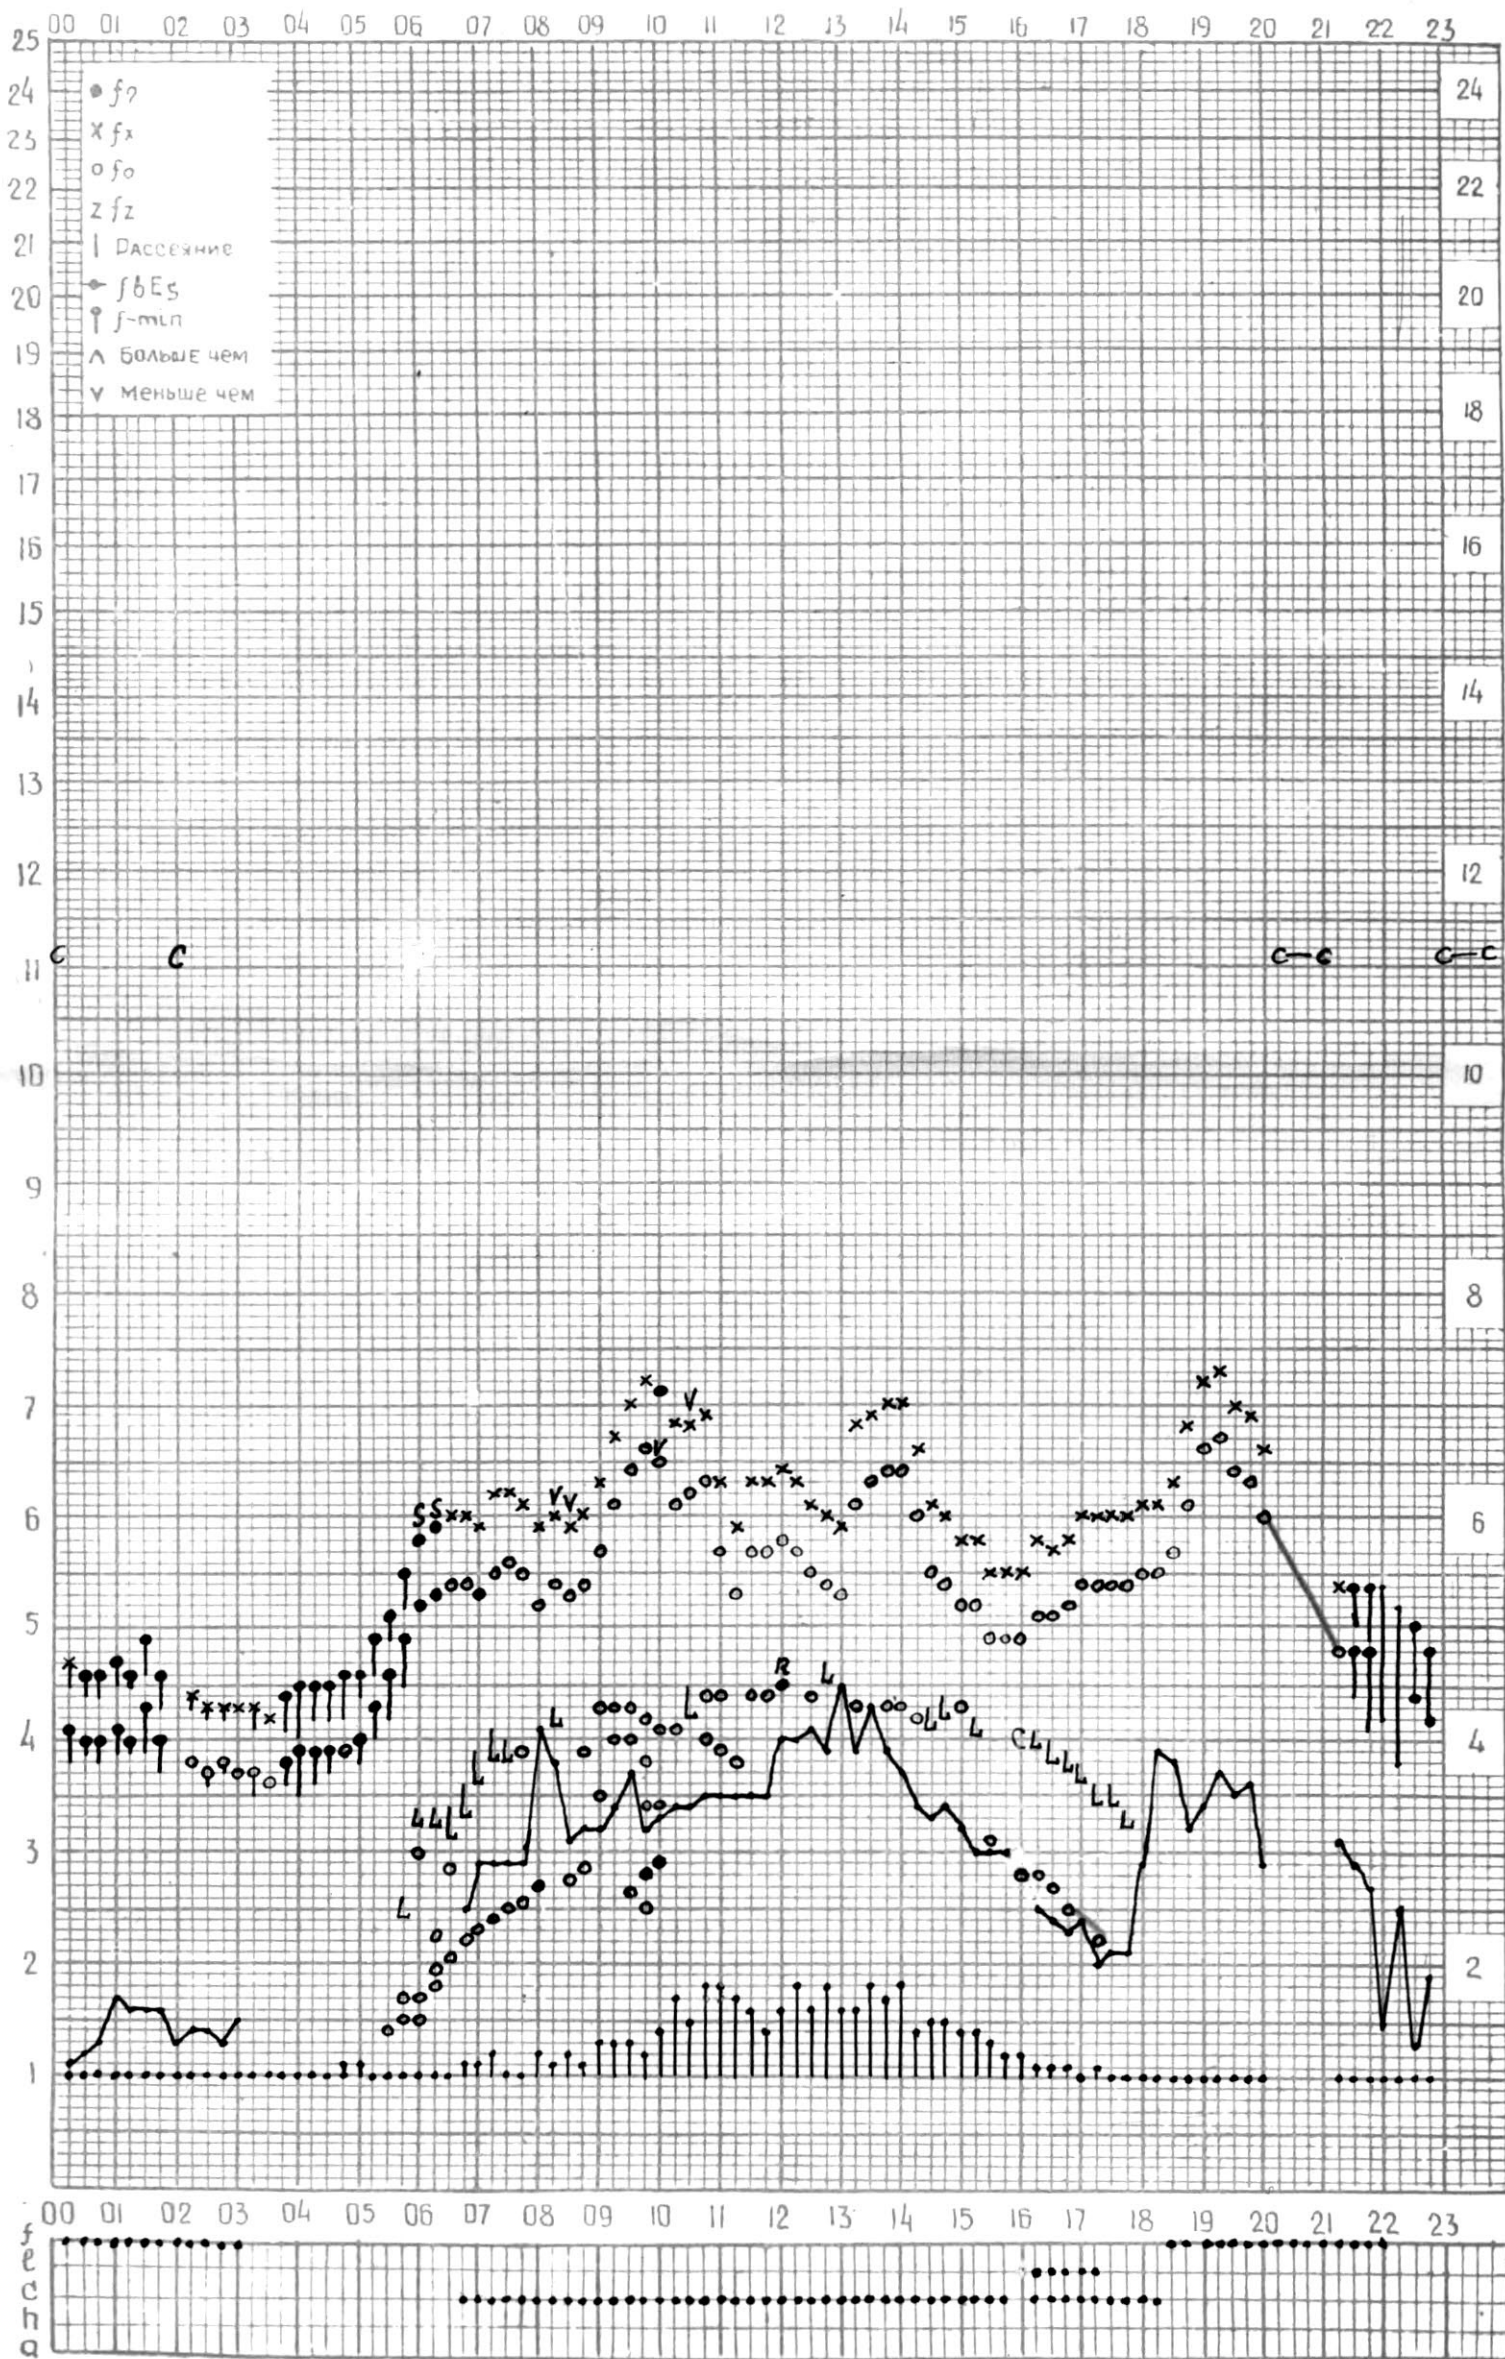

МЕЖДУНАРОДНЫЙ ГЕОФИЗИЧЕСКИЙ ГОД

Время 45°E

станция ТБИЛИСИ f-график ионосферных данных - ДАТА 22 августа 1965г.

КЕМ ОТЧИТАНО Нозадзе