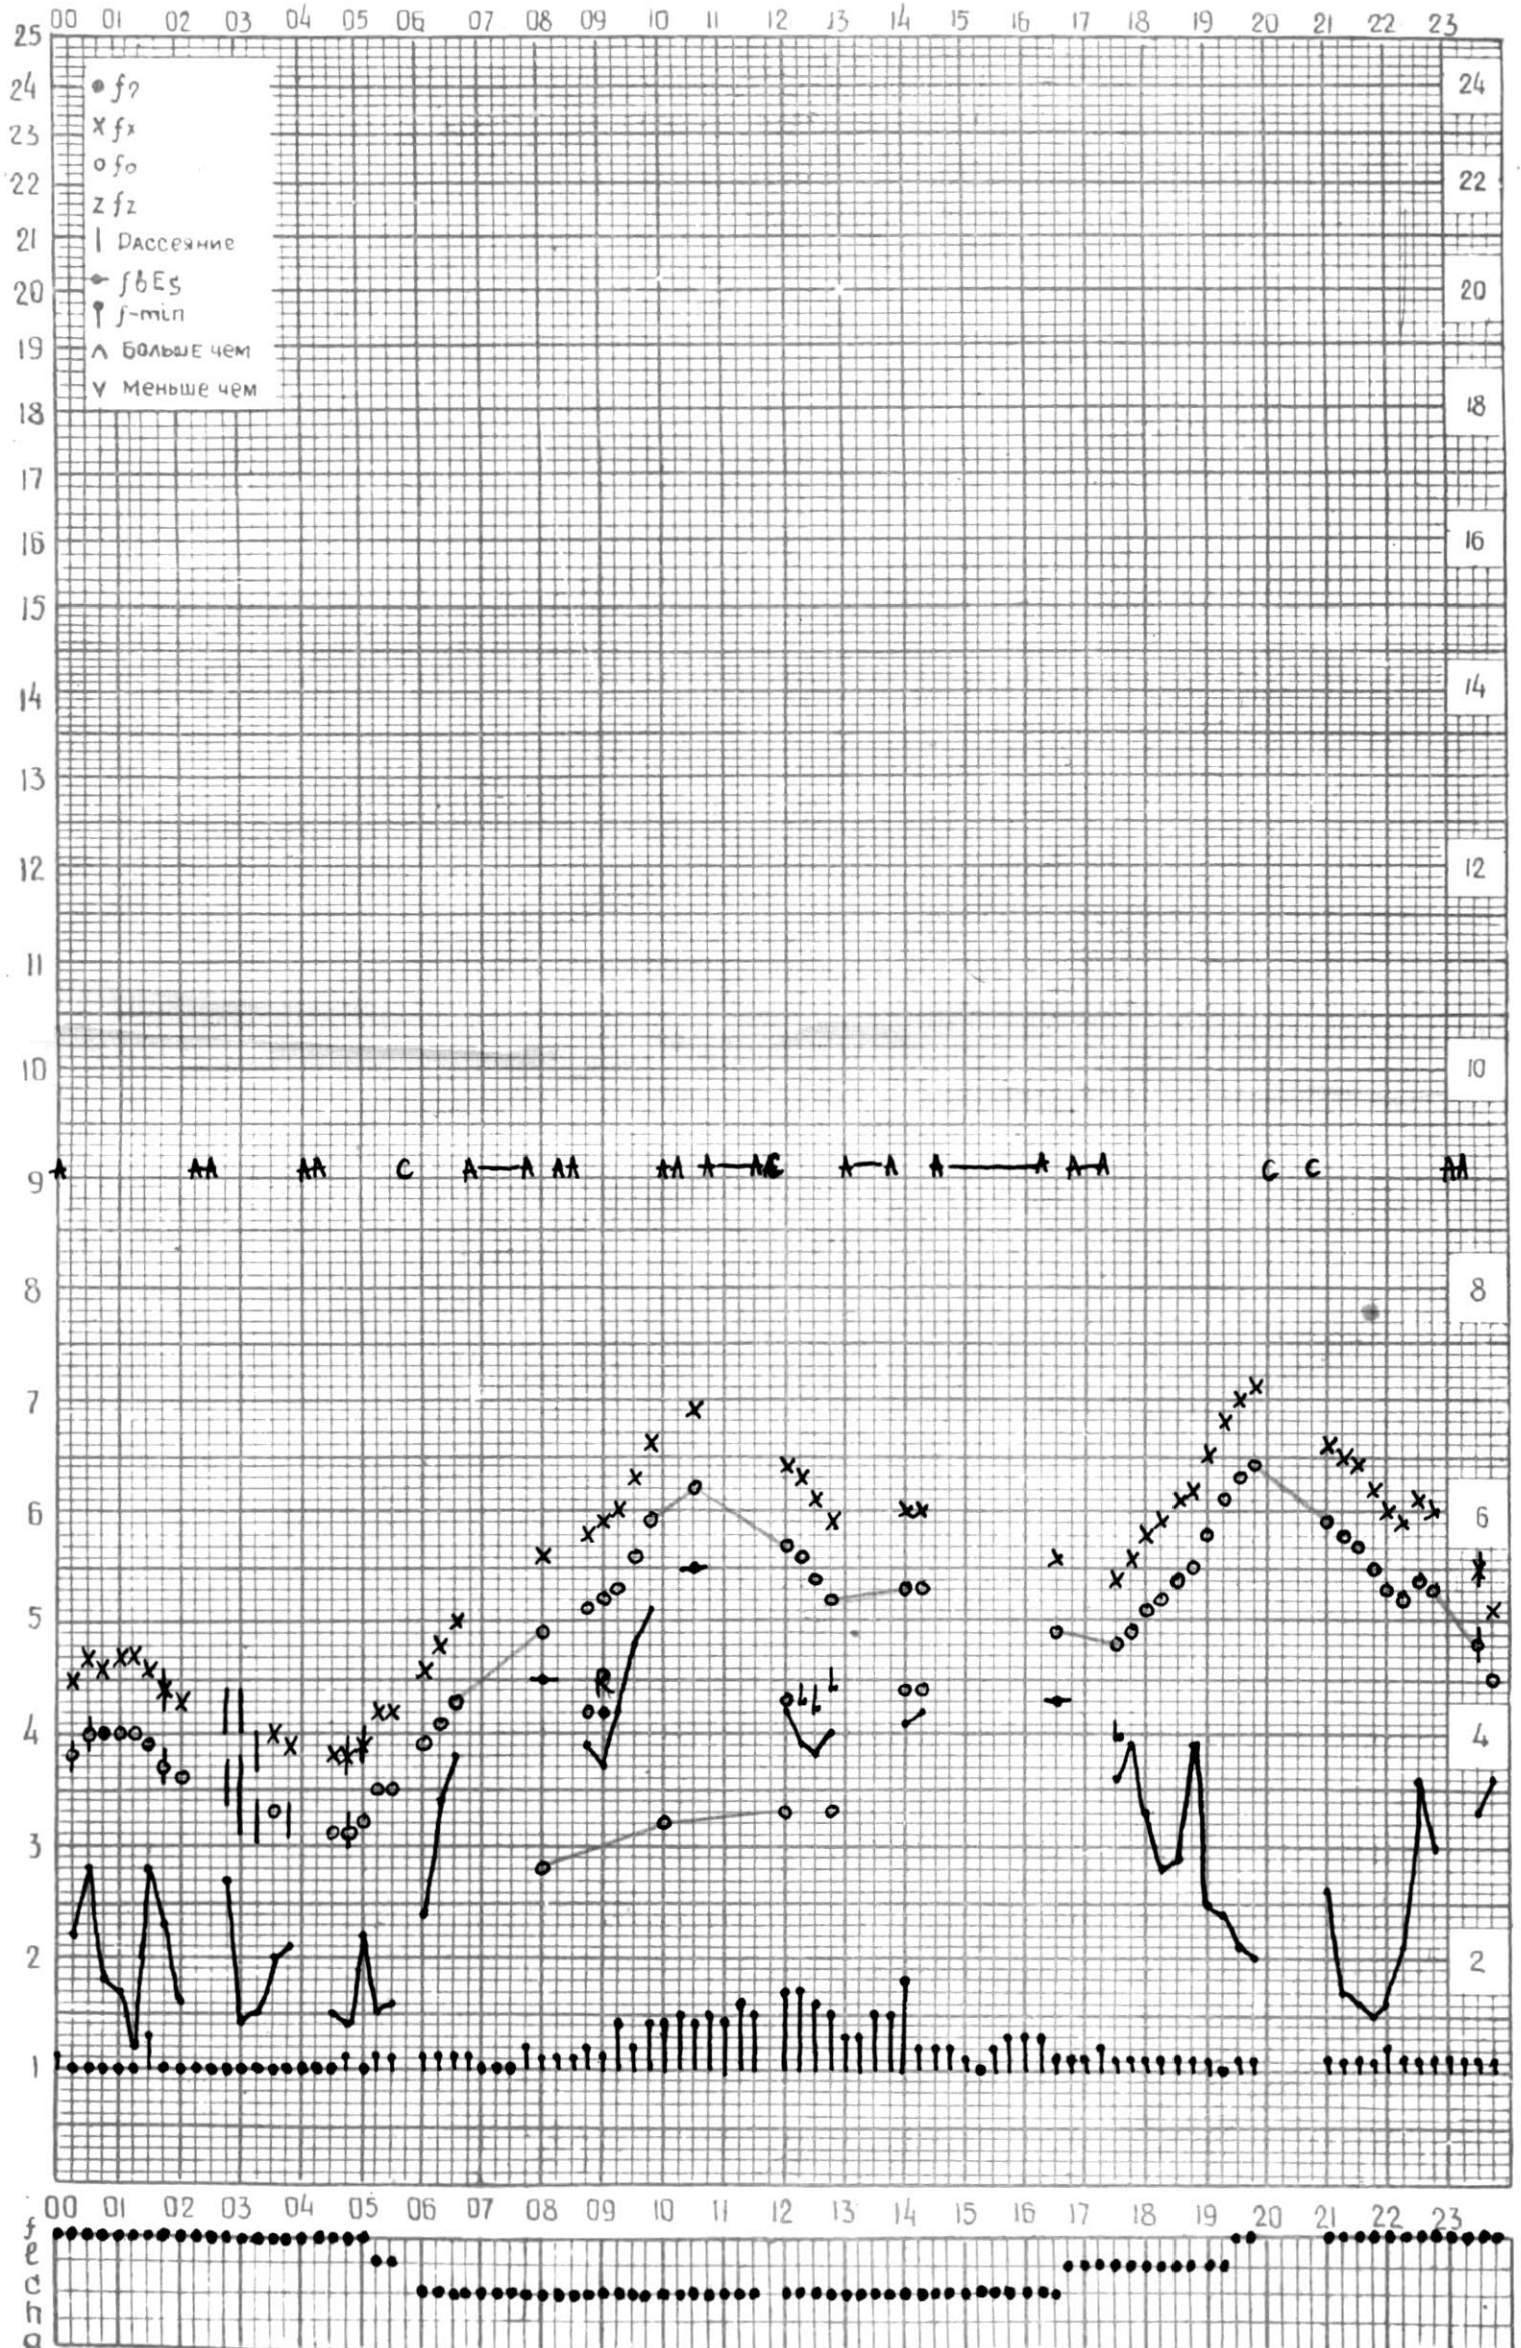

станция Тбилиси f-график ионосферных данных дата 5 Августа 1965г.

кем отчитано Гогодзе