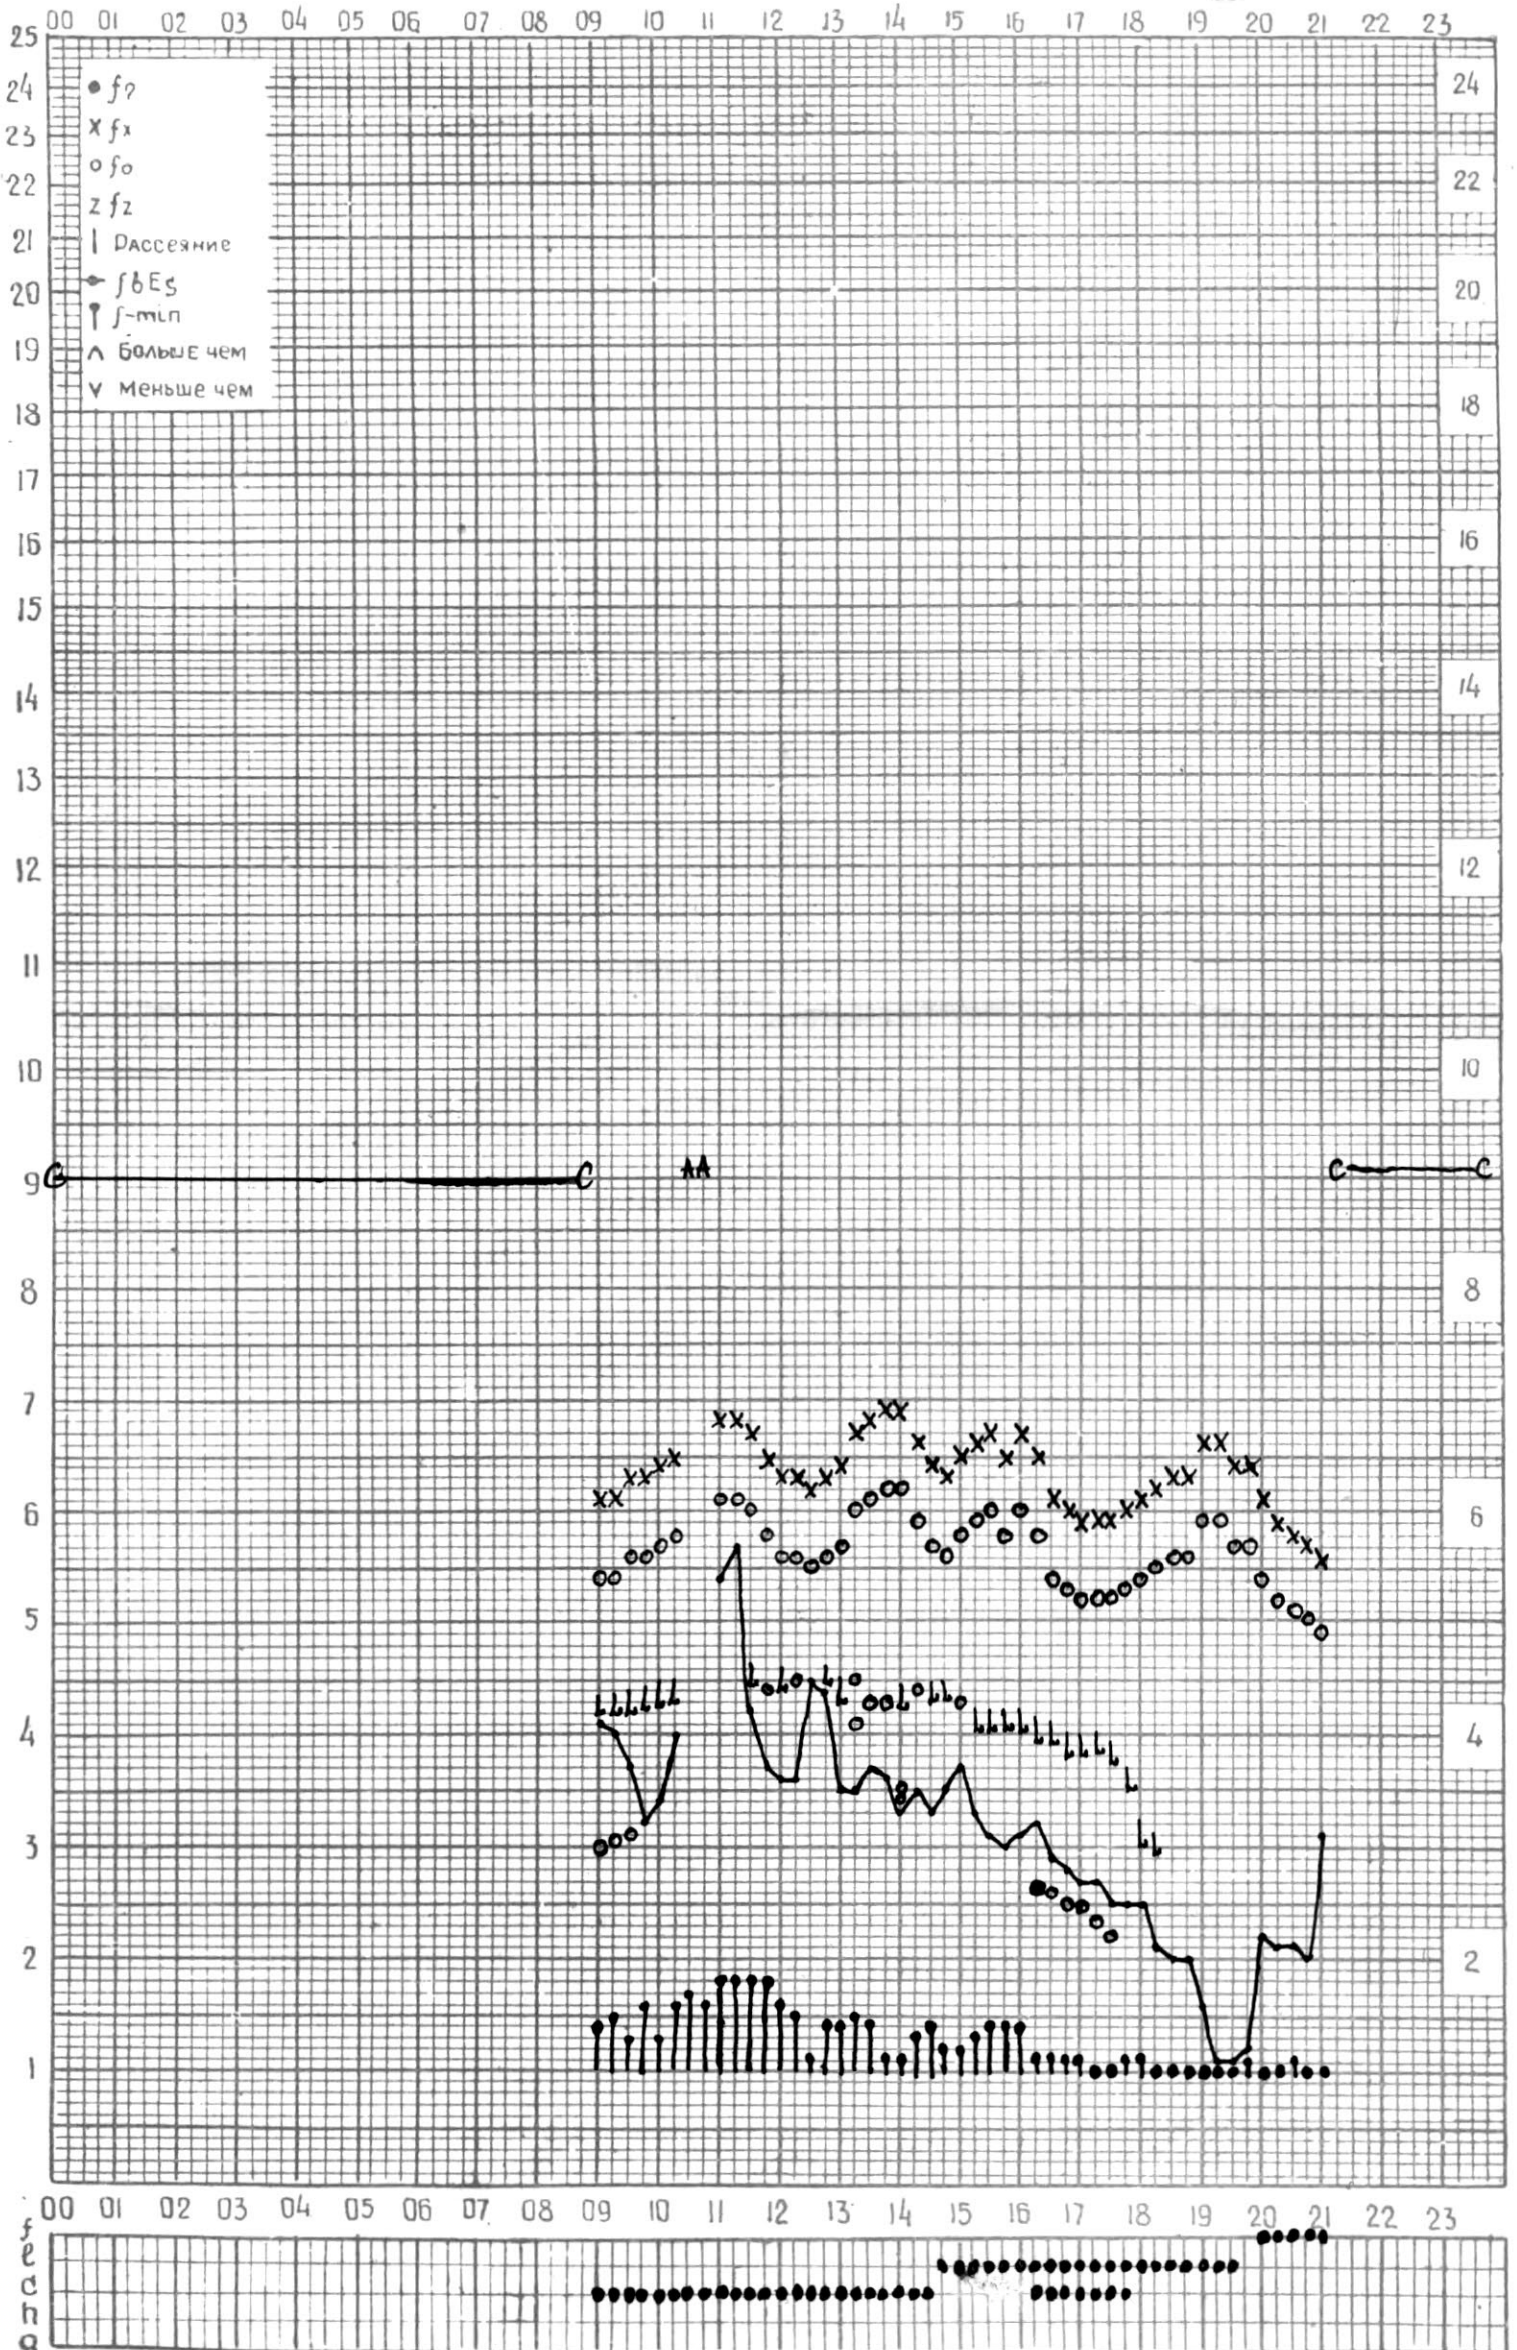

МЕЖДУНАРОДНЫЙ ГЕОФИЗИЧЕСКИЙ ГОД

станция Тбилиси f-график ионосферных данных - дата 15 августа 1965г.

кэм отсчитано Гоглазе