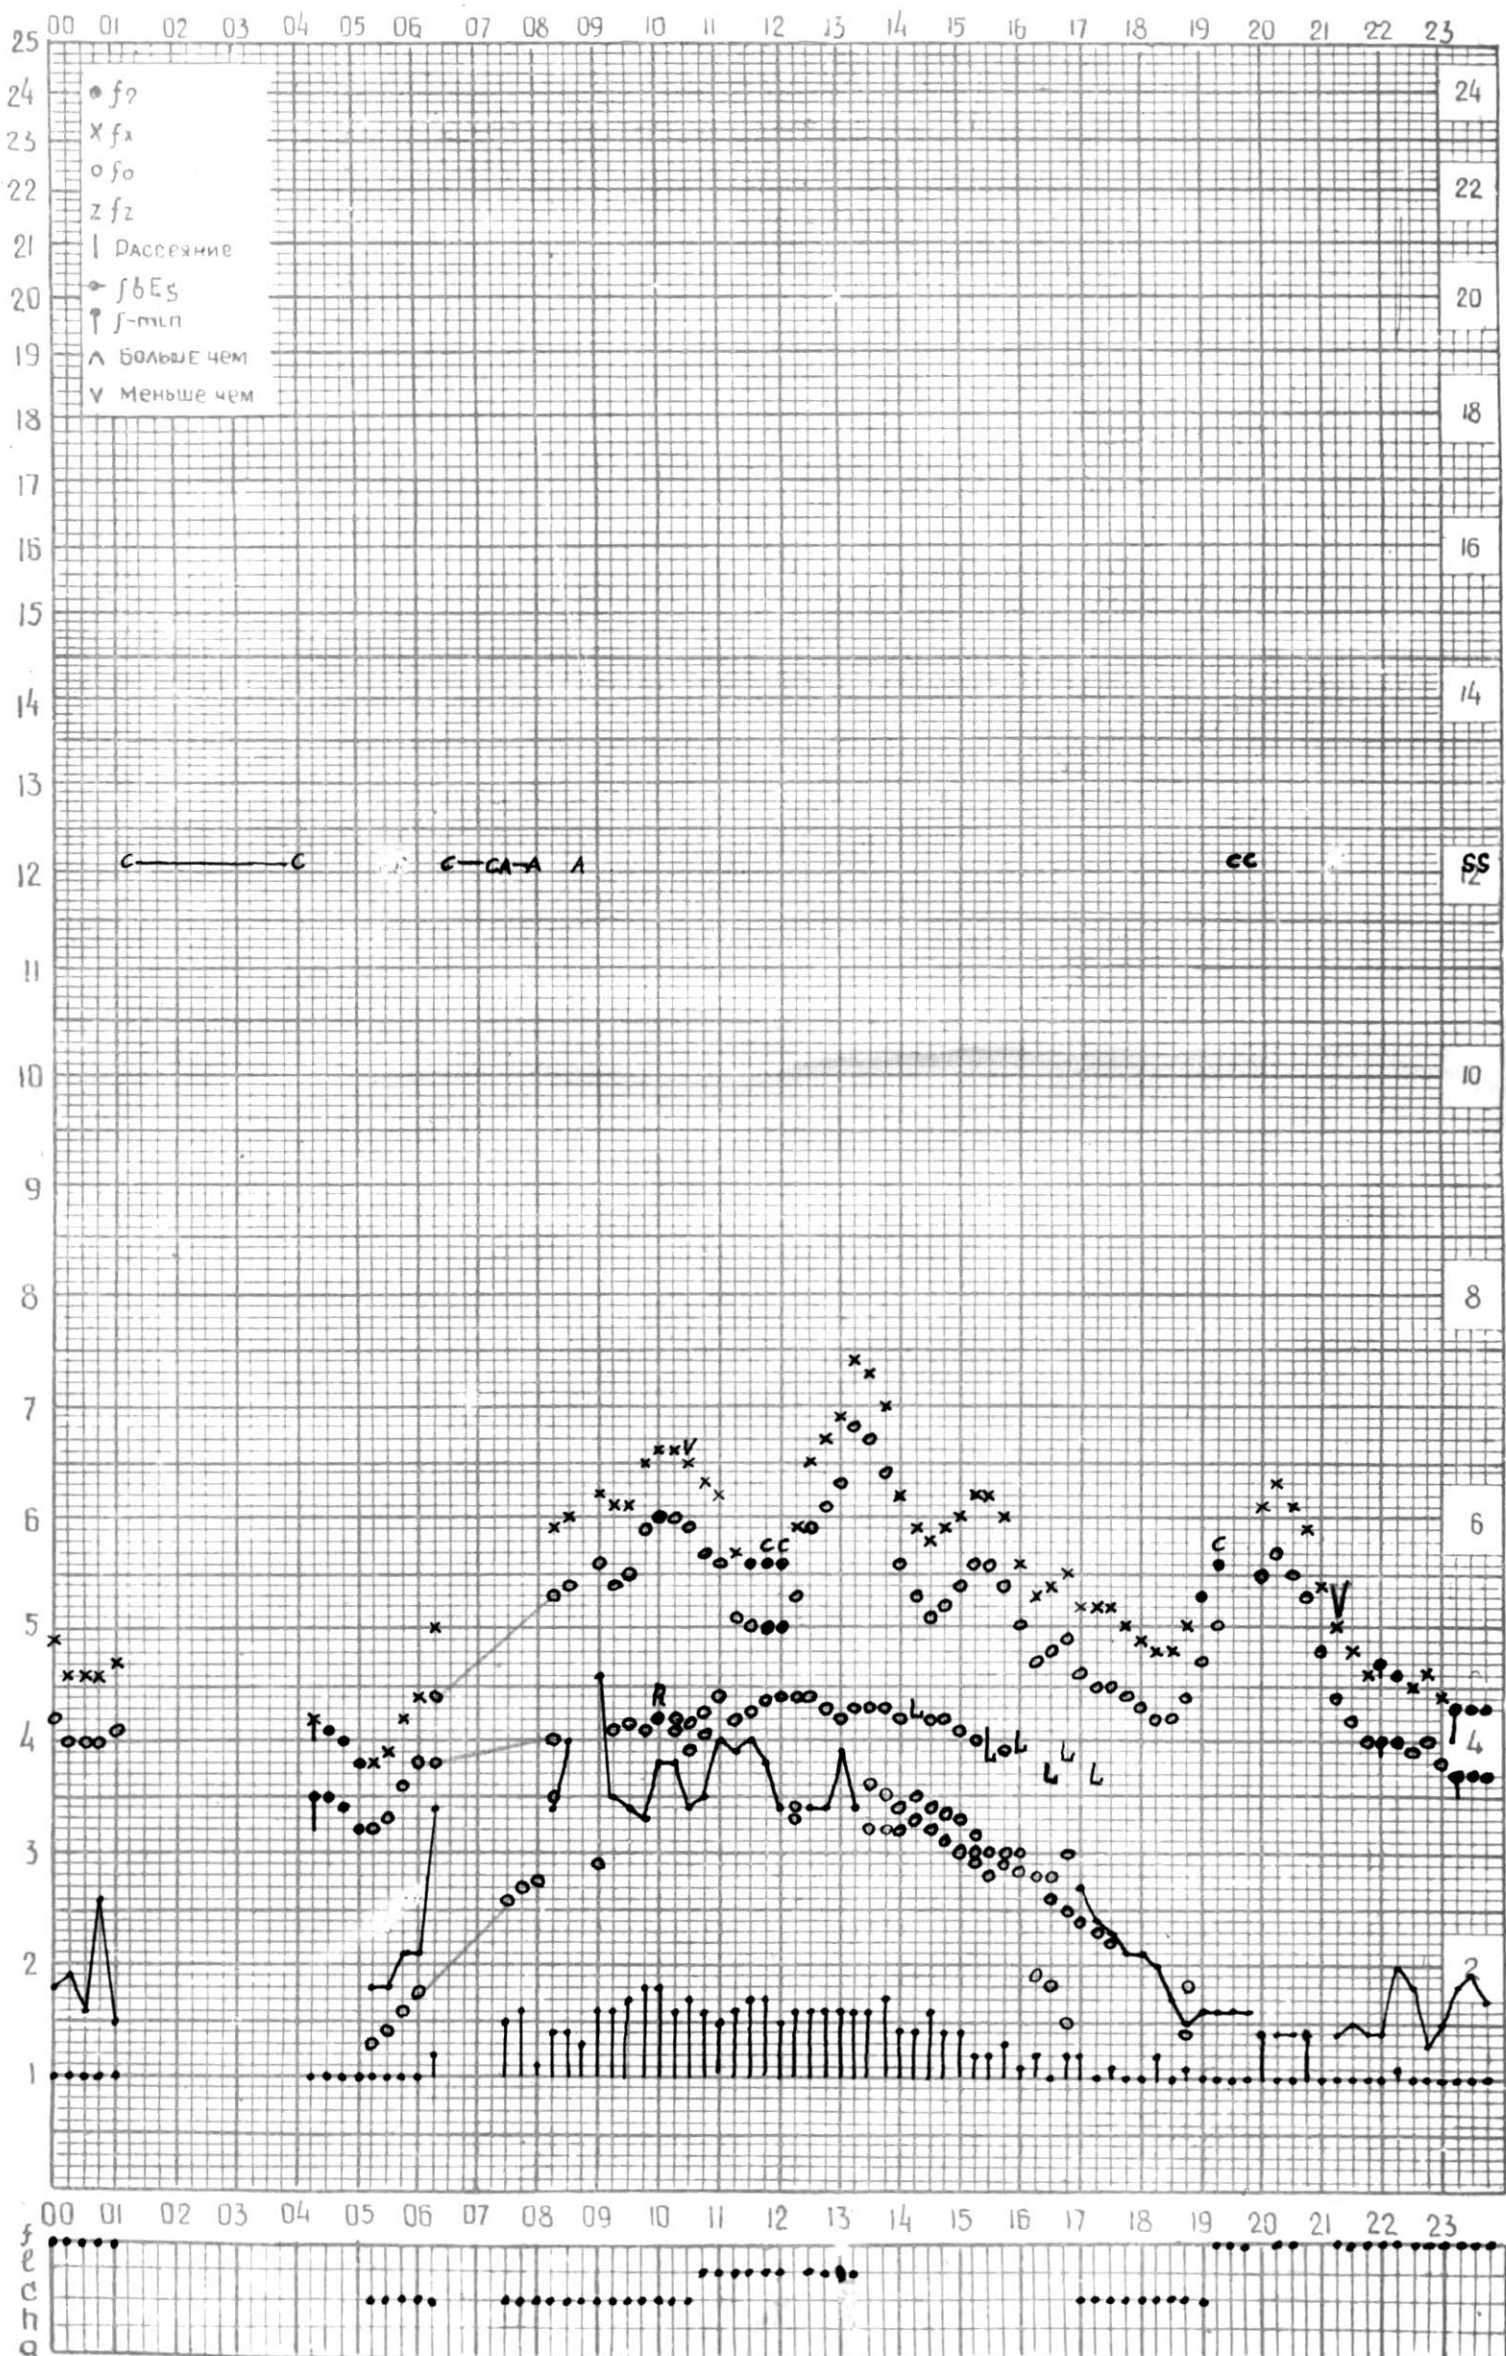

МЕЖДУНАРОДНЫЙ ГЕОФИЗИЧЕСКИЙ ГОД

Время 45°E

станция ТБИЛИСИ f-график ионосферных данных ДАТА 19 августа 1965г

КЕМ ОТЧИТАНО Нозагзе