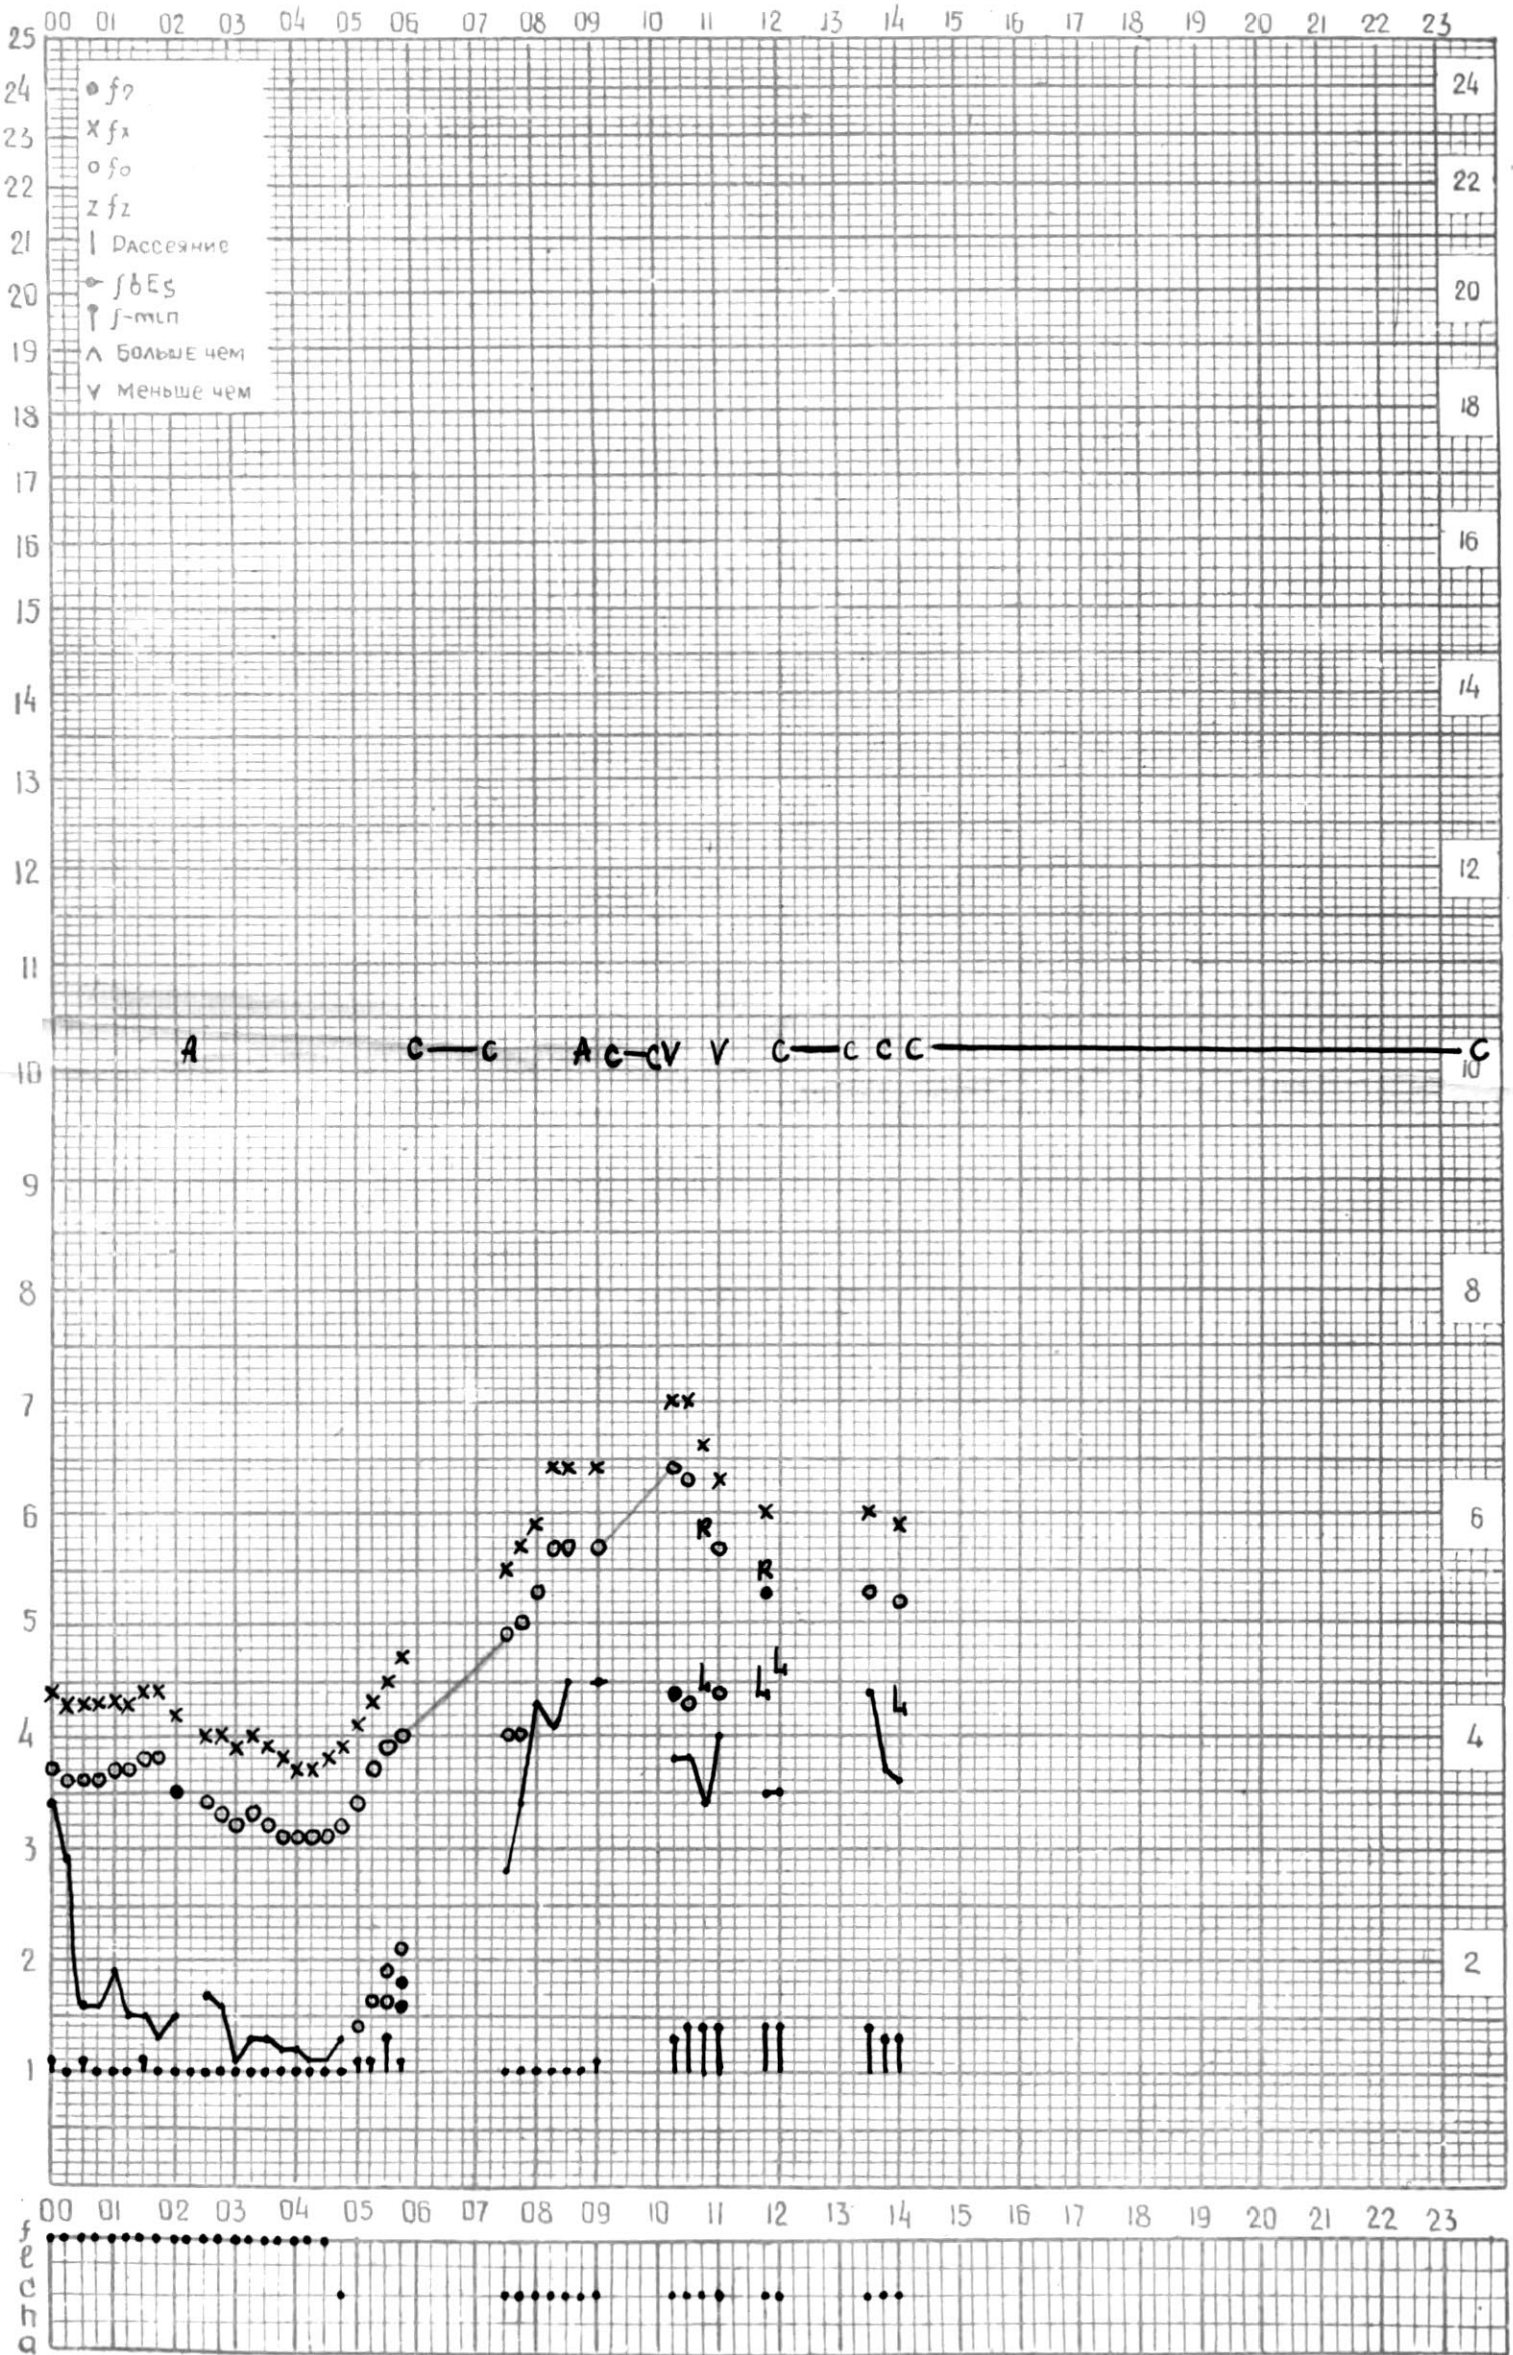

# МЕЖДУНАРОДНЫЙ ГЕОФИЗИЧЕСКИЙ ГОД

Время 45°E

Станция ТБИЛИСИ f-график ионосферных данных ДАТА 1 августа 1962

КЕМ ОТЧИТАНО Нозадзе

# МЕЖДУНАРОДНЫЙ ГЕОФИЗИЧЕСКИЙ ГОД

ВРЕМЯ 45°E

станция Тбилиси f-график ионосферных данных ДАТА 3 АВГУСТА 1965г

КЕМ ОТСЧИТАНО В. Абушвили

ВРЕМЯ 45° E

Станция ТБИЛИСИ f-график ионосферных данных ДАТА 4 АВГУСТА 1965Г.