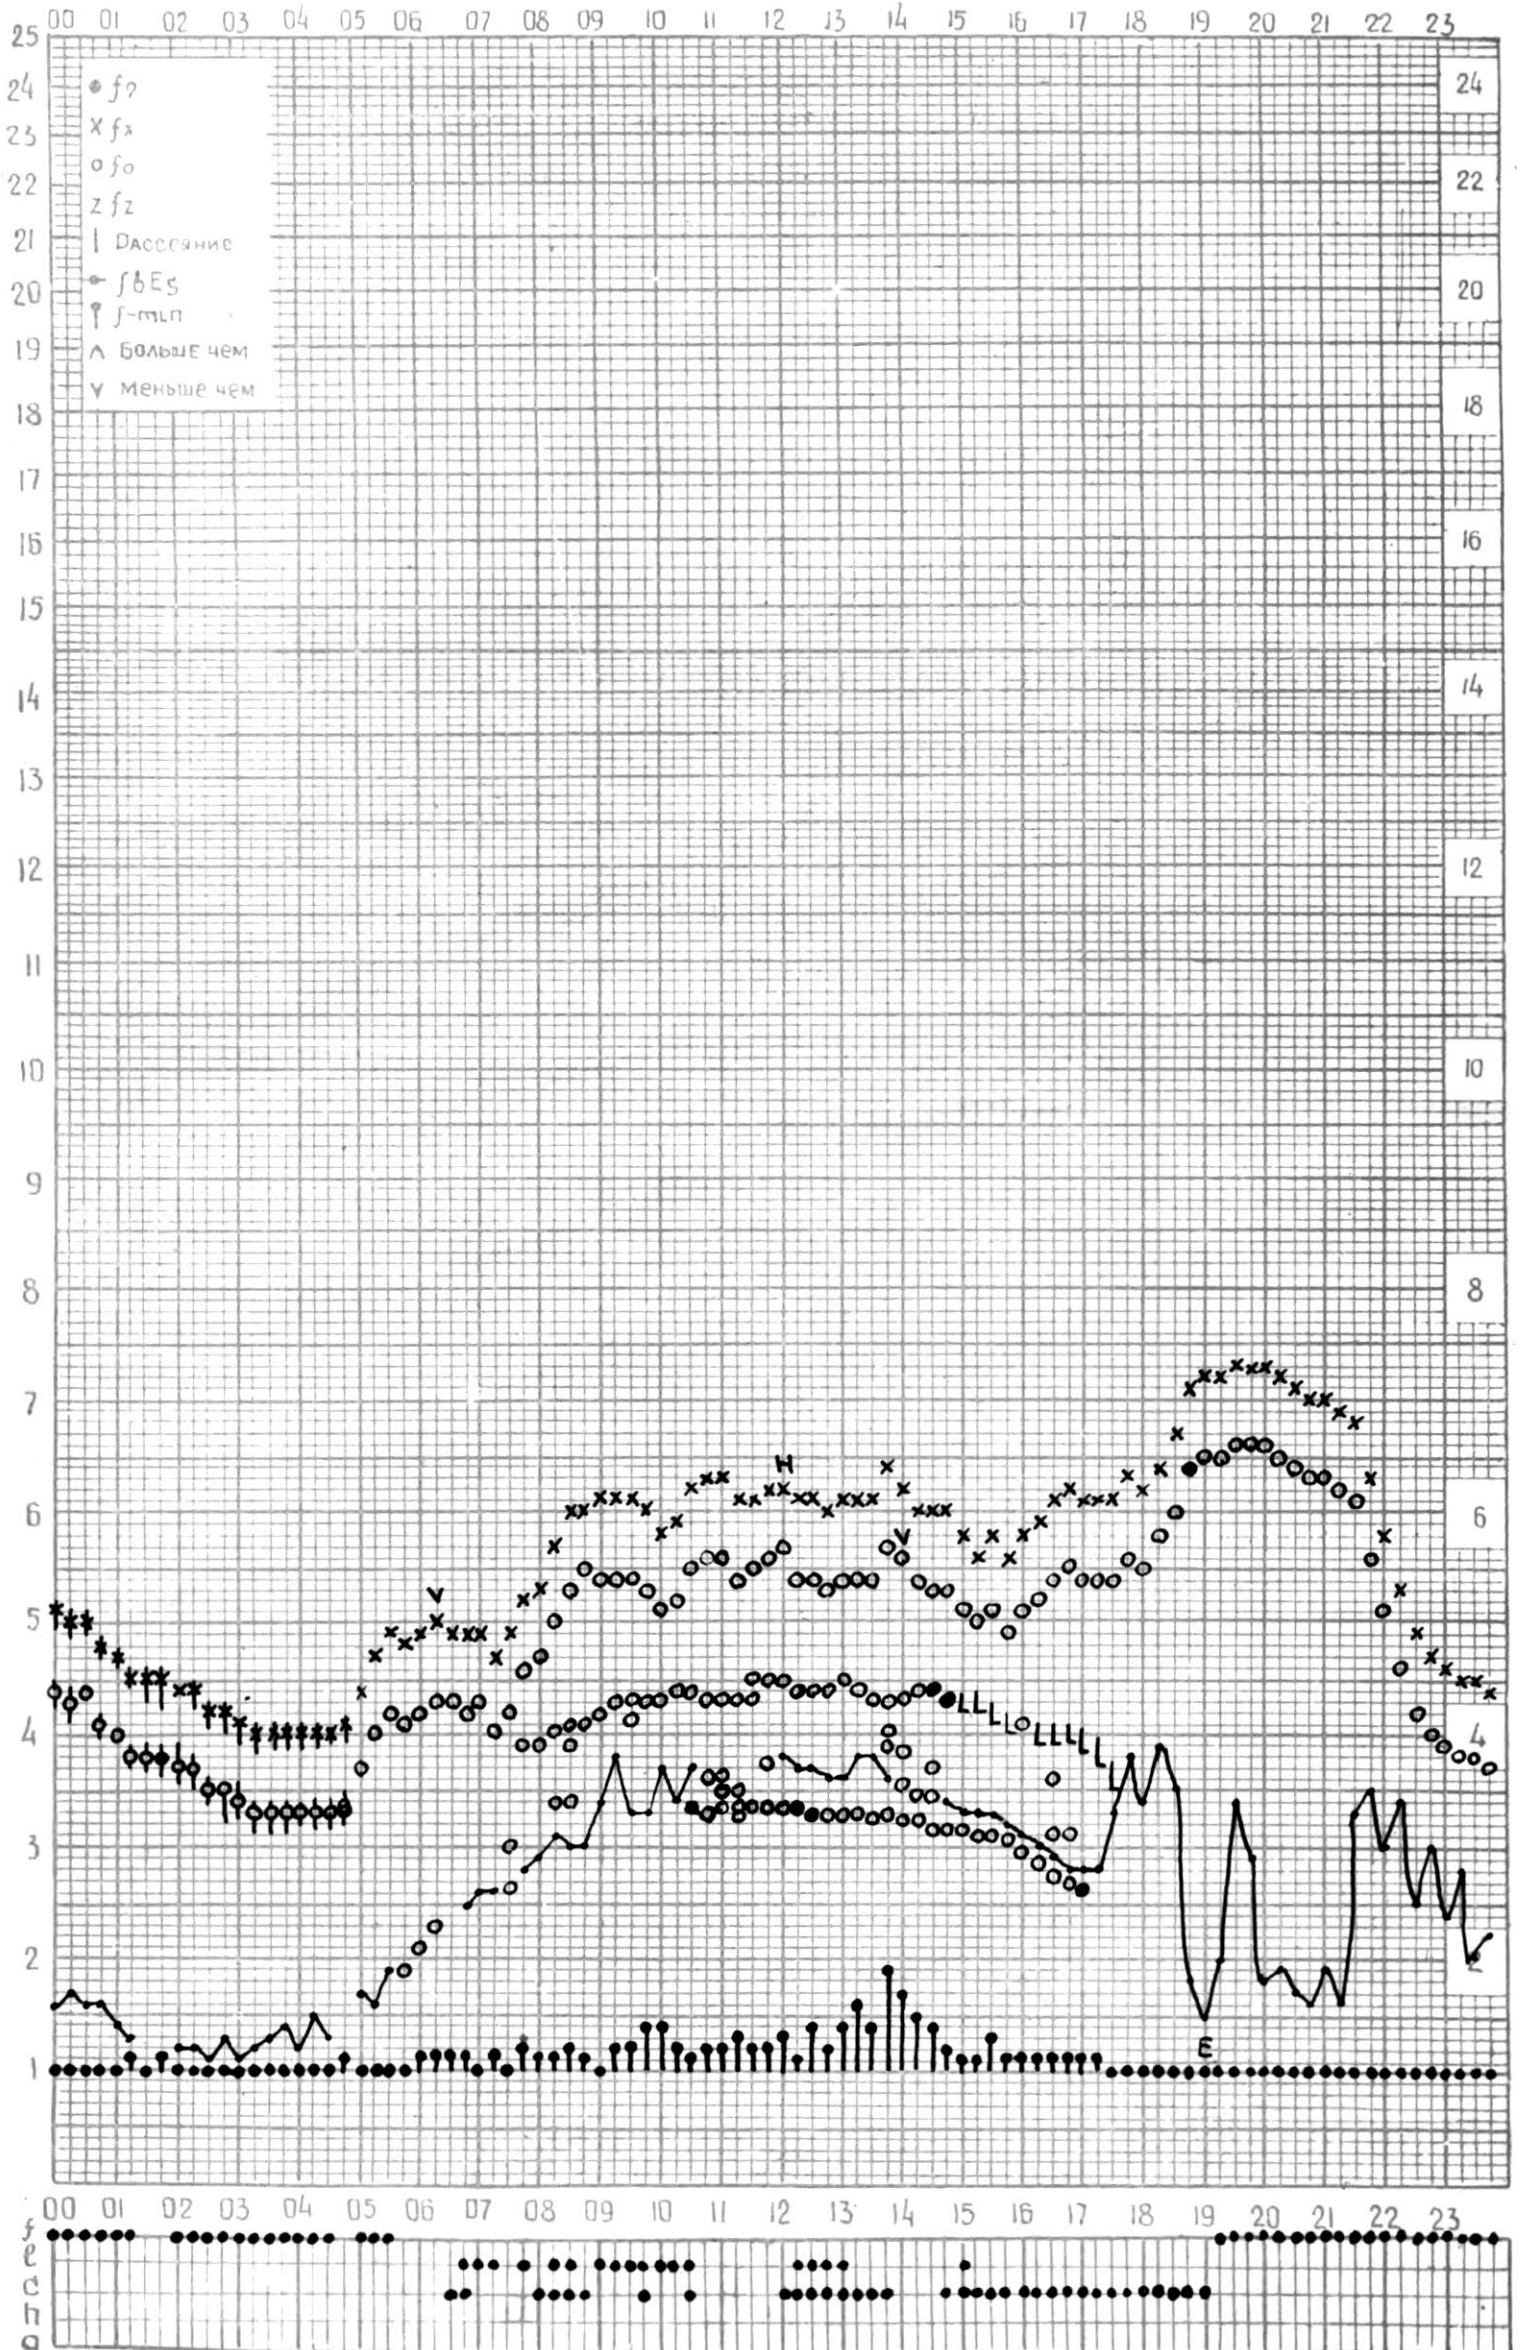

МЕЖДУНАРОДНЫЙ ГЕОФИЗИЧЕСКИЙ ГОД

ВРЕМЯ 45° E

Станция ТБИЛИСИ f-график ионосферных данных ДАТА 8 АВГУСТА 1965г.