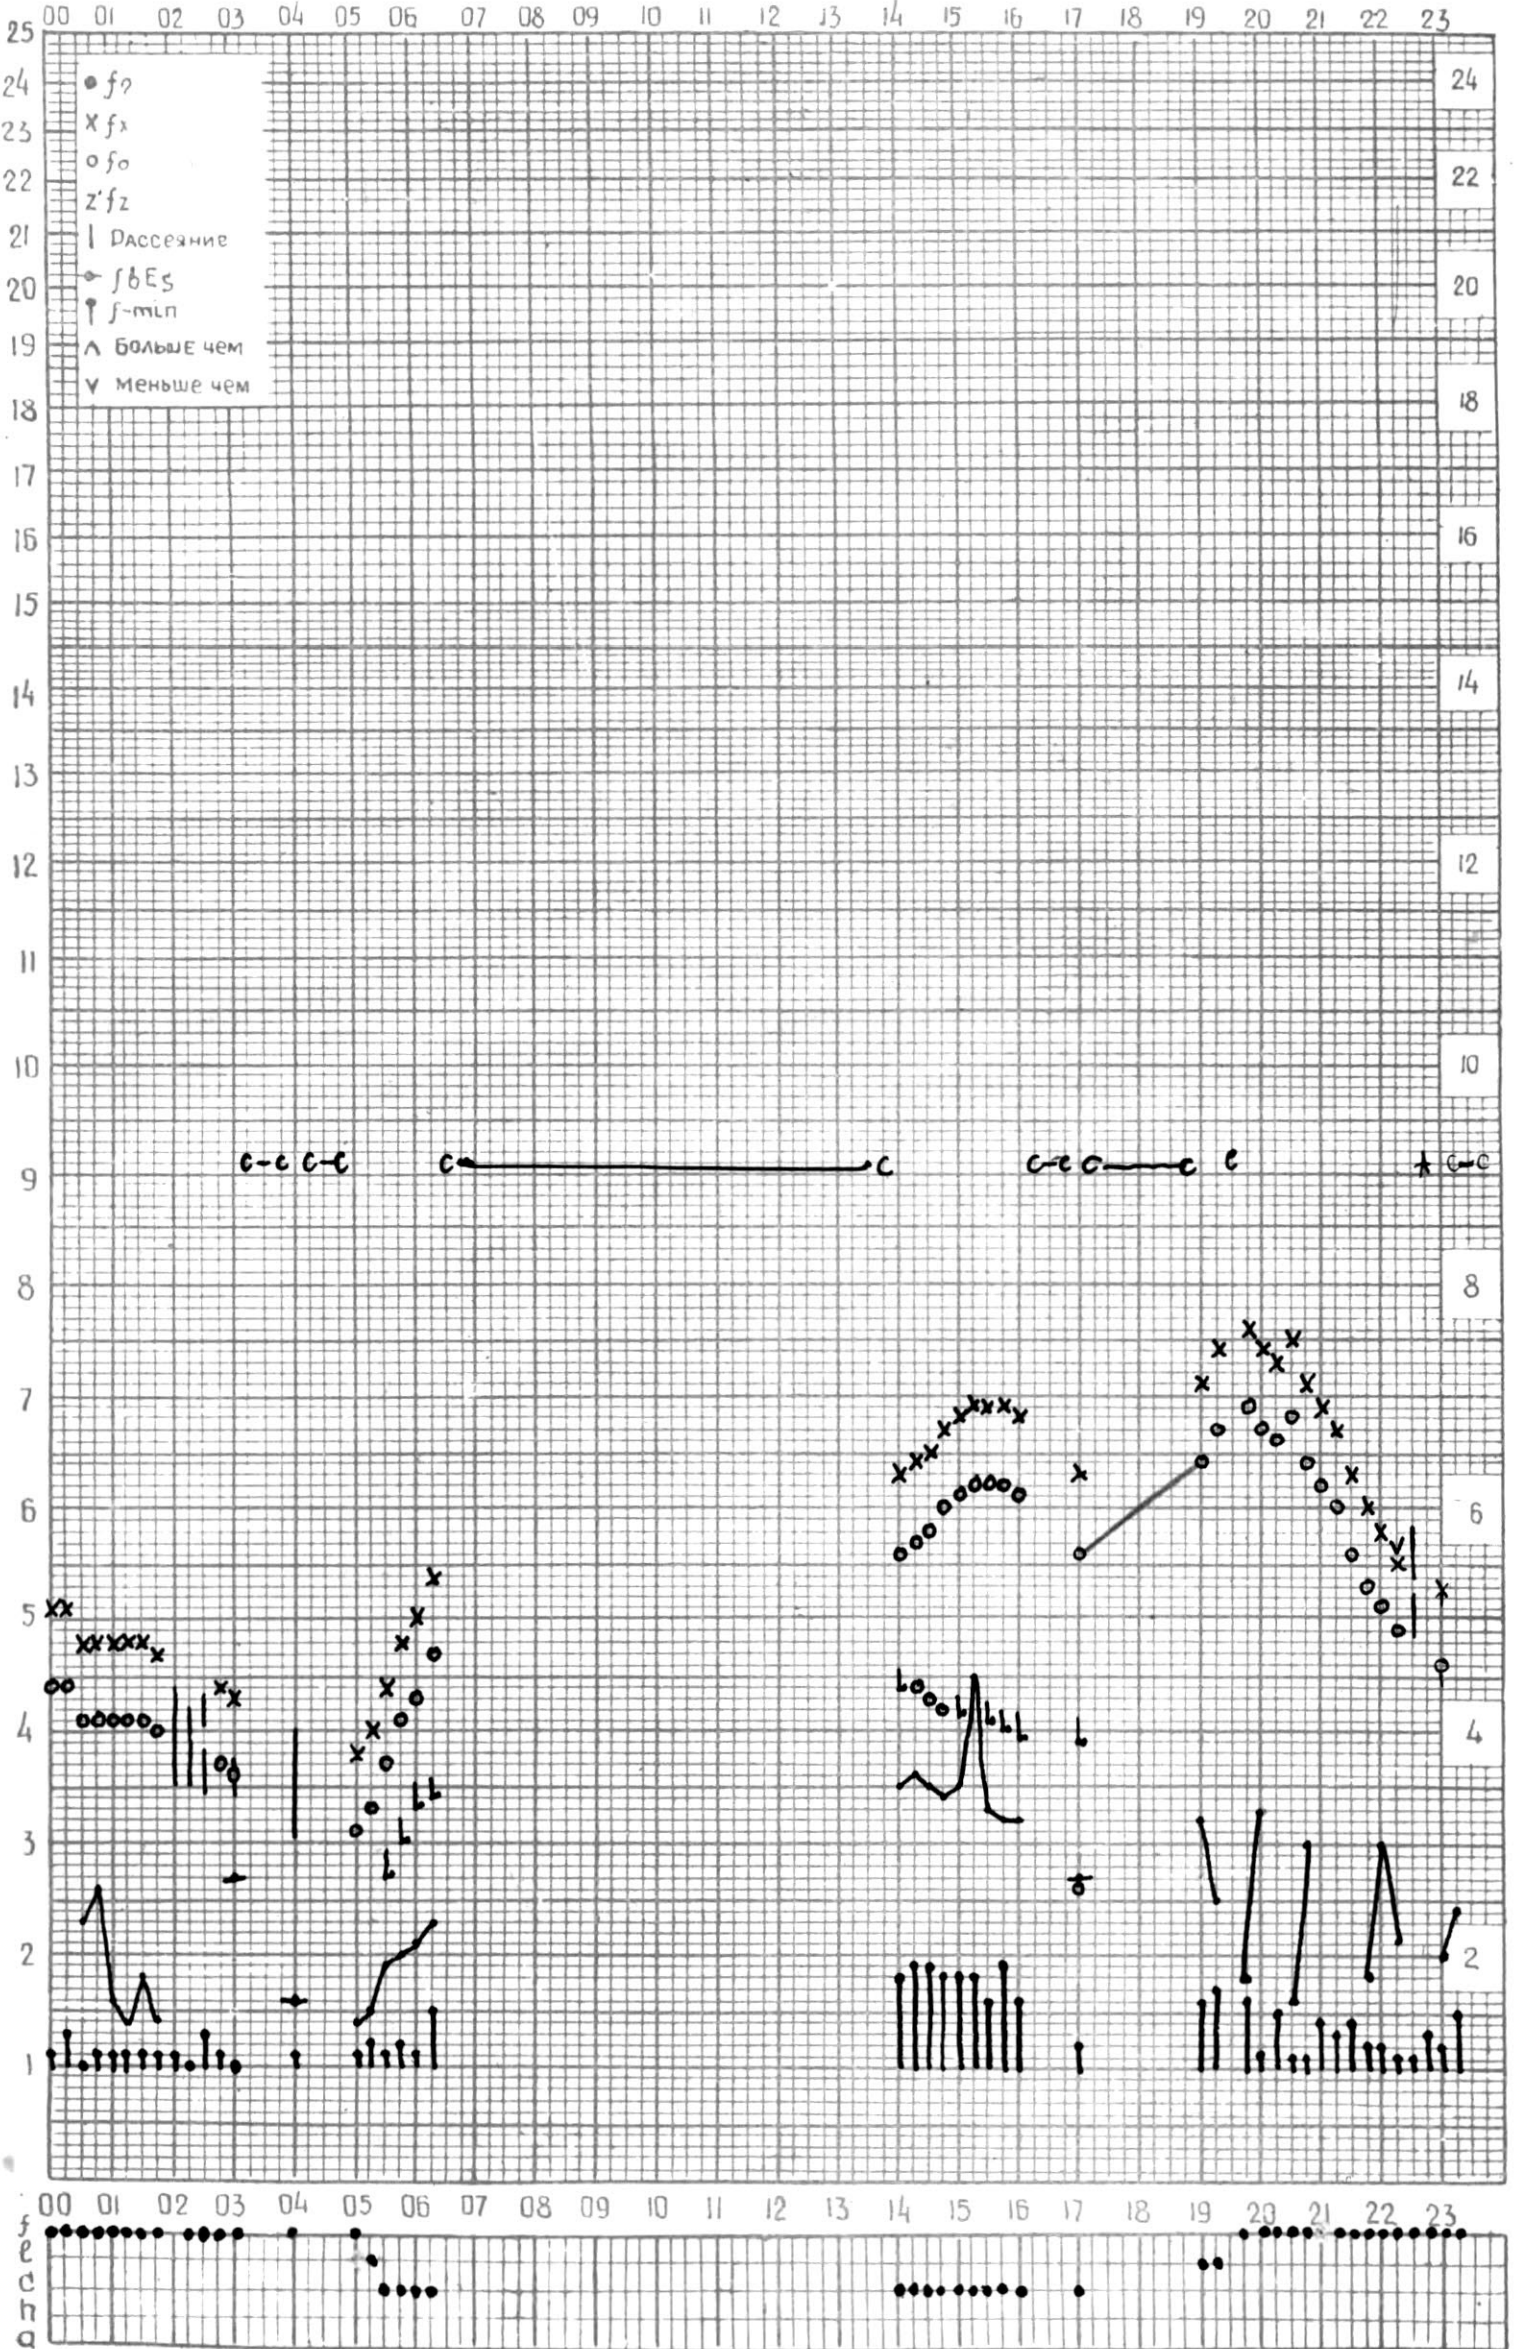

МЕЖДУНАРОДНЫЙ ГЕОФИЗИЧЕСКИЙ ГОД

ВРЕМЯ 45°E

станция Тбилиси f-график ионосферных данных дата 11 Августа 1962.

КЭМ ОТСЧИТАНО Логтэзе.