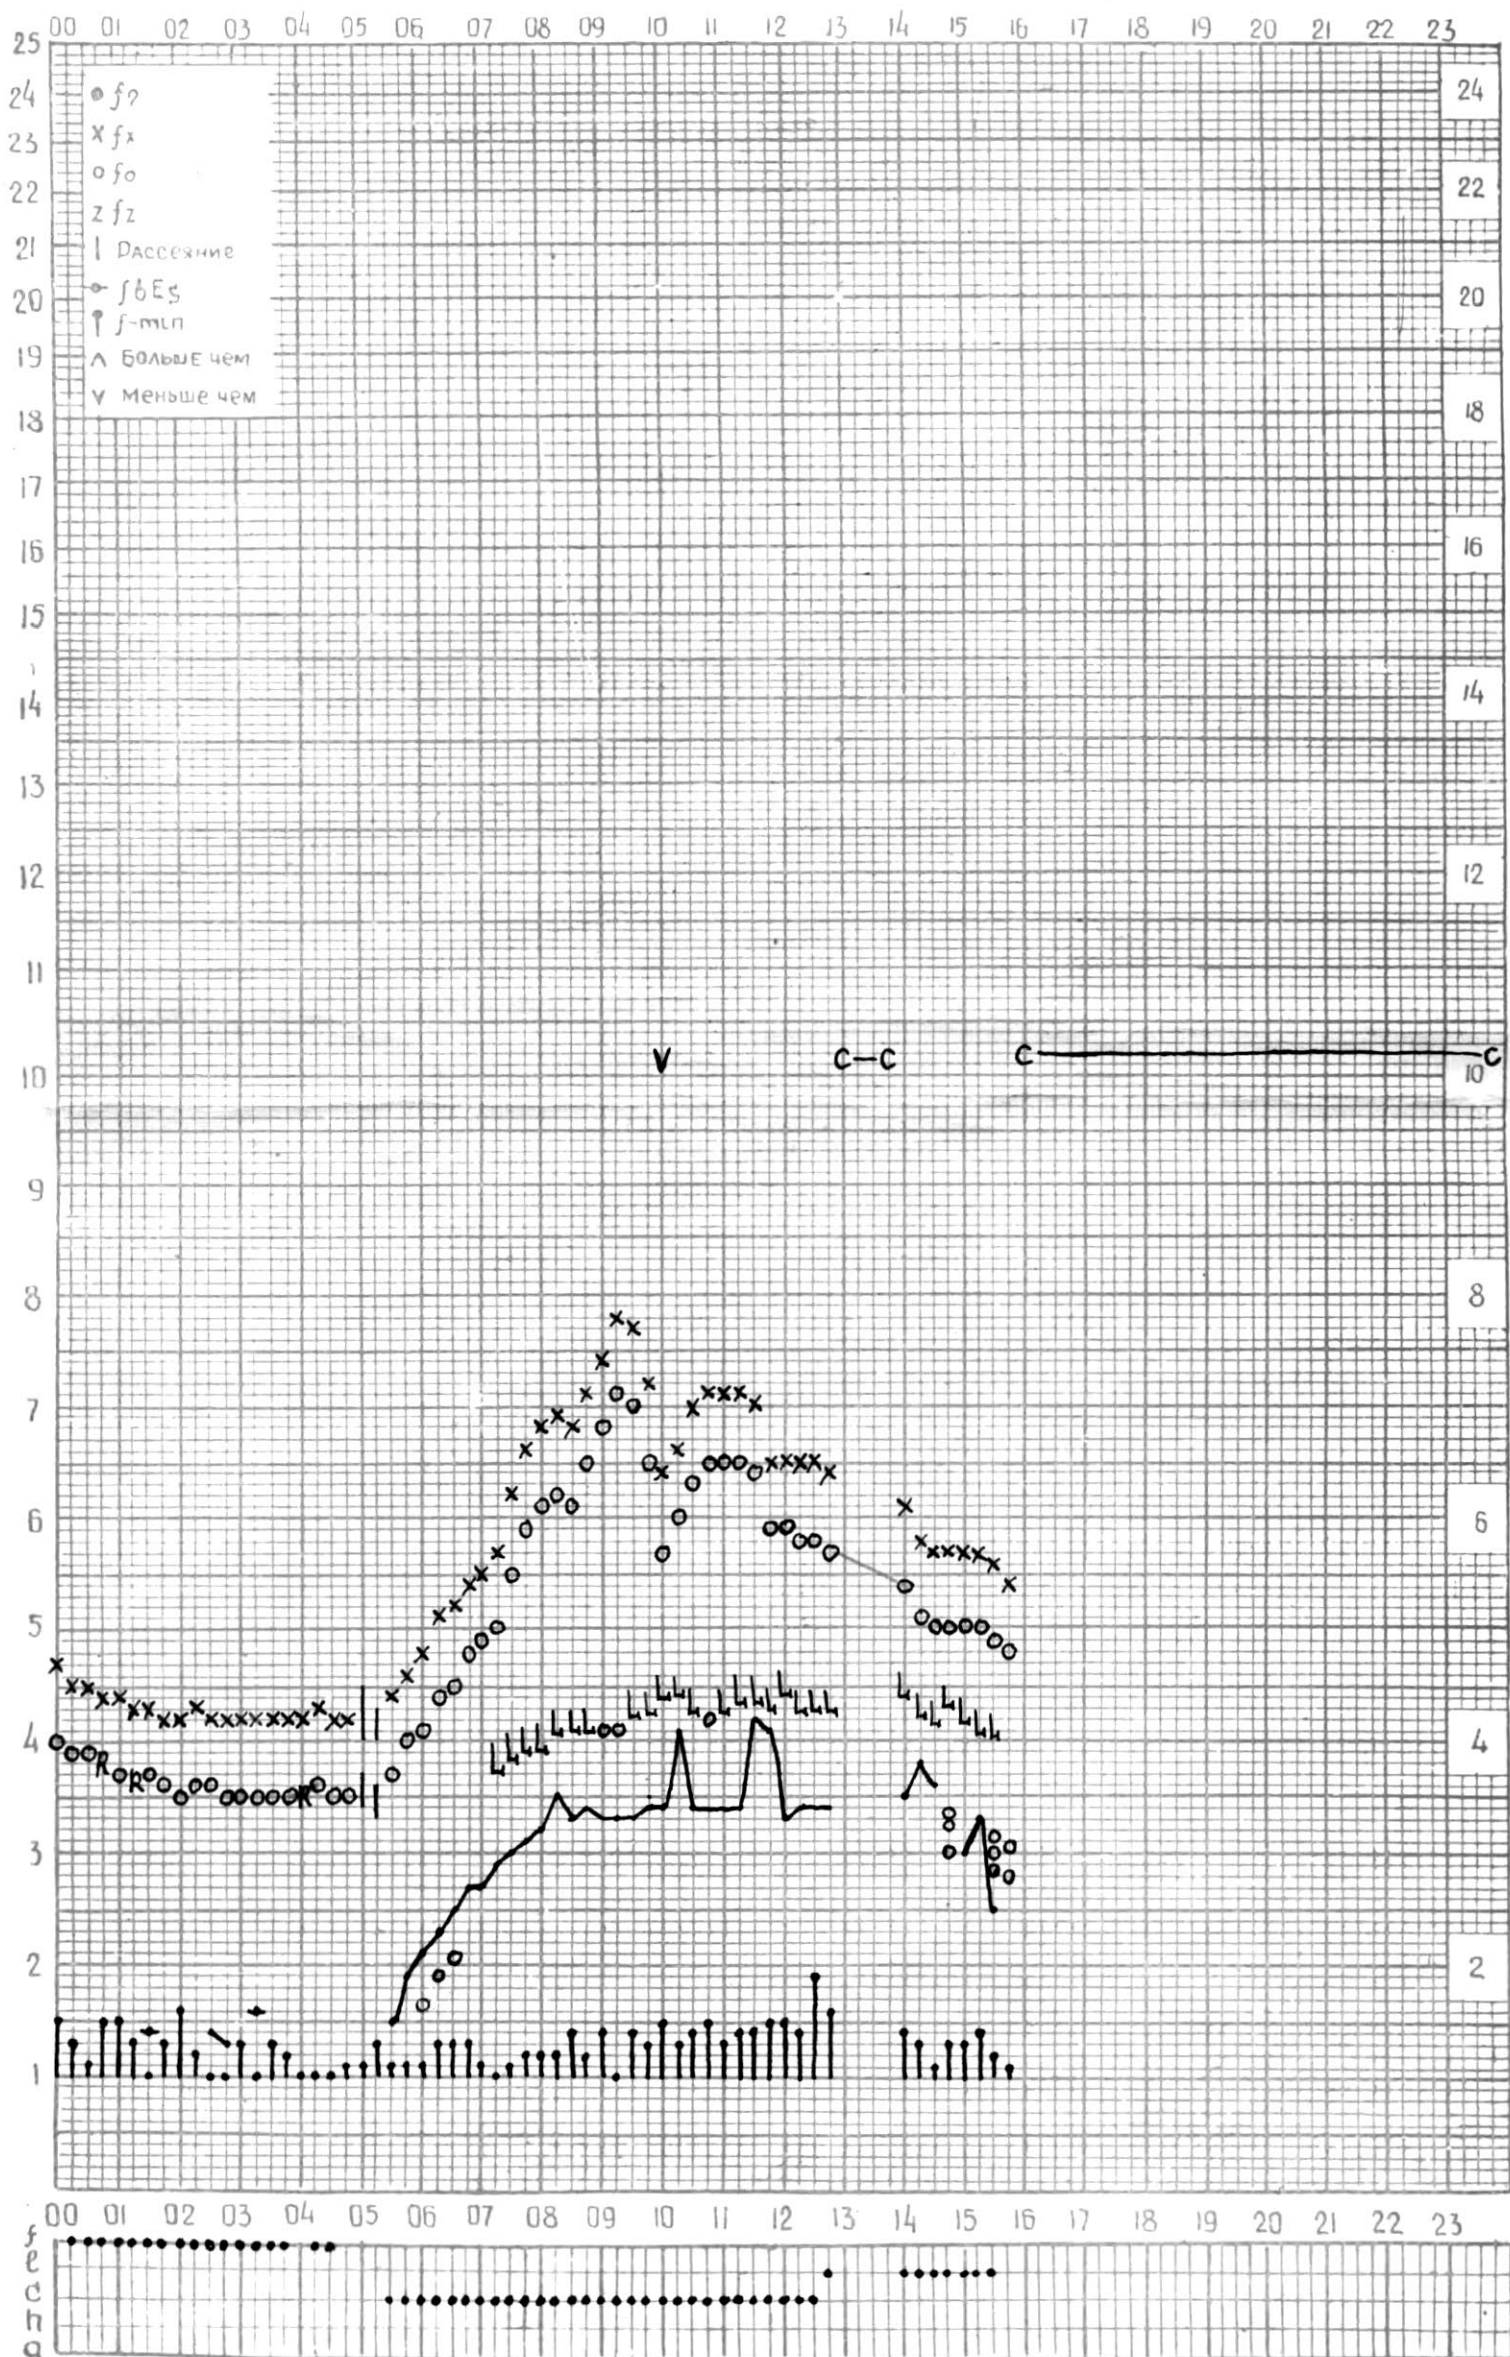

МЕЖДУНАРОДНЫЙ ГЕОФИЗИЧЕСКИЙ ГОД

Время 45°E

станция Тбилиси f-график ионосферных данных дата 29 Августа 1965г

КЕМ ОТСЧИТАНО В. Абуашвили