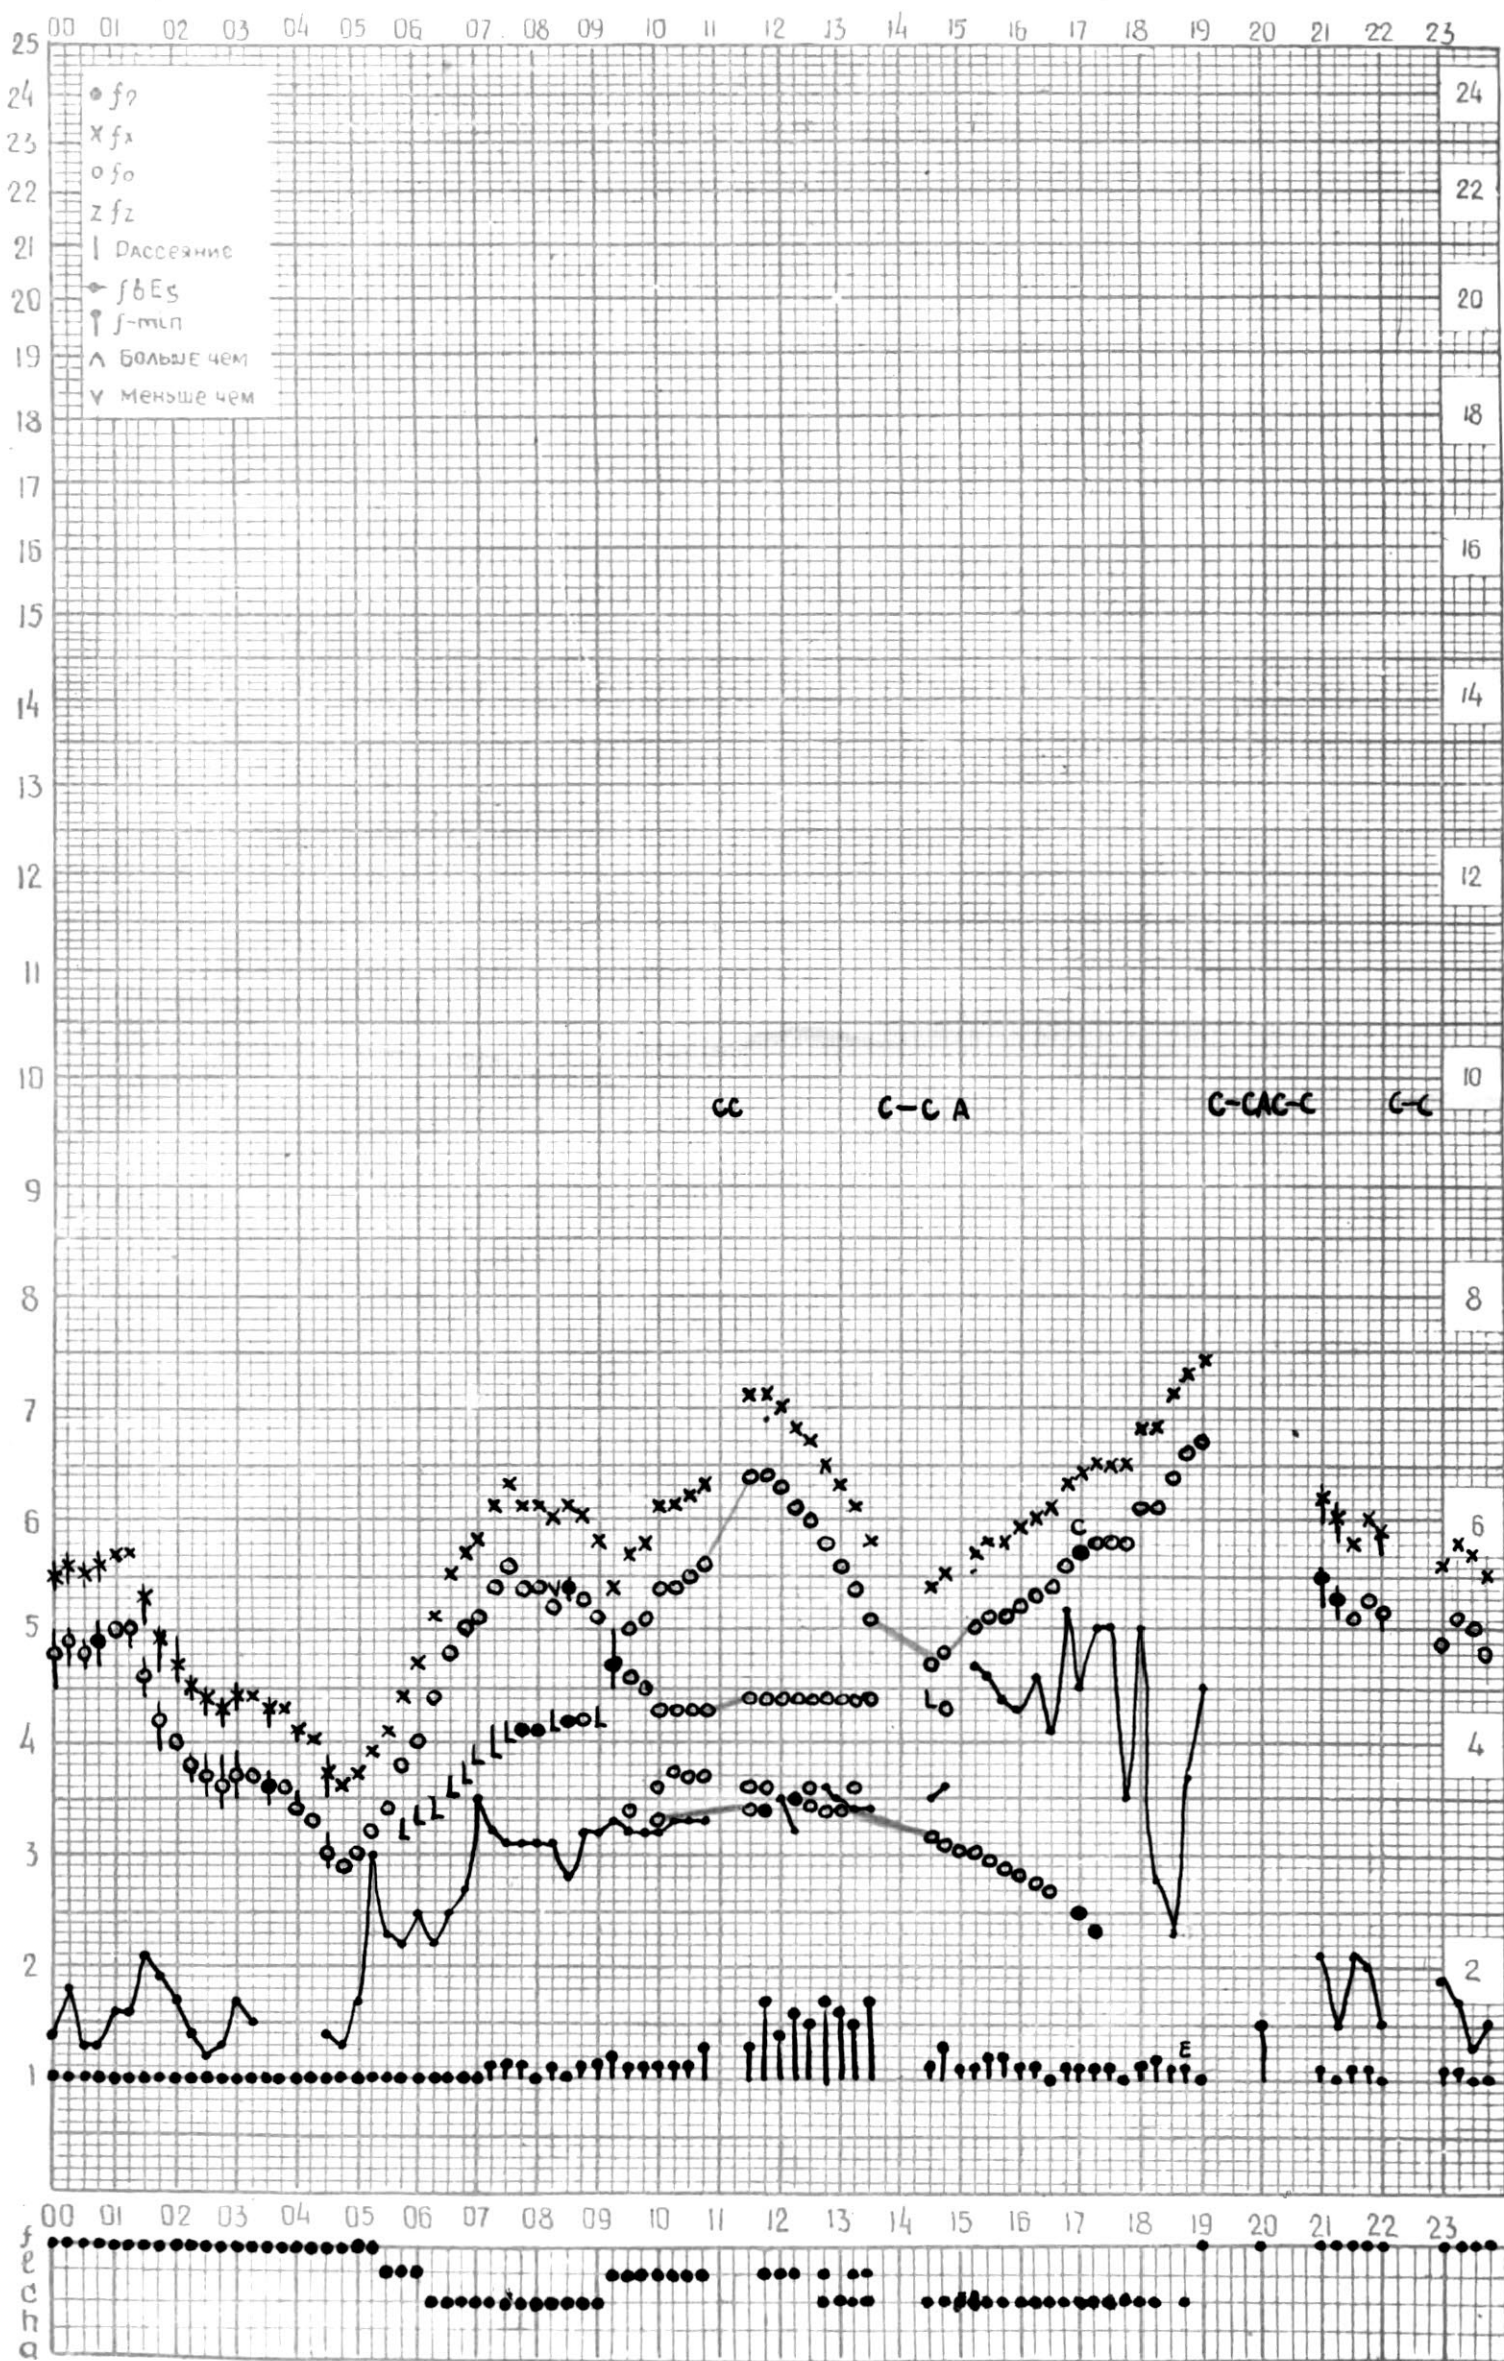

ВРЕМЯ 45° E

Станция ТБИЛИСИ f-график ионосферных данных ДАТА 10 АВГУСТА 1965 г.

КЕМ ОТЧИТАНО *Мурмановский К.И.*