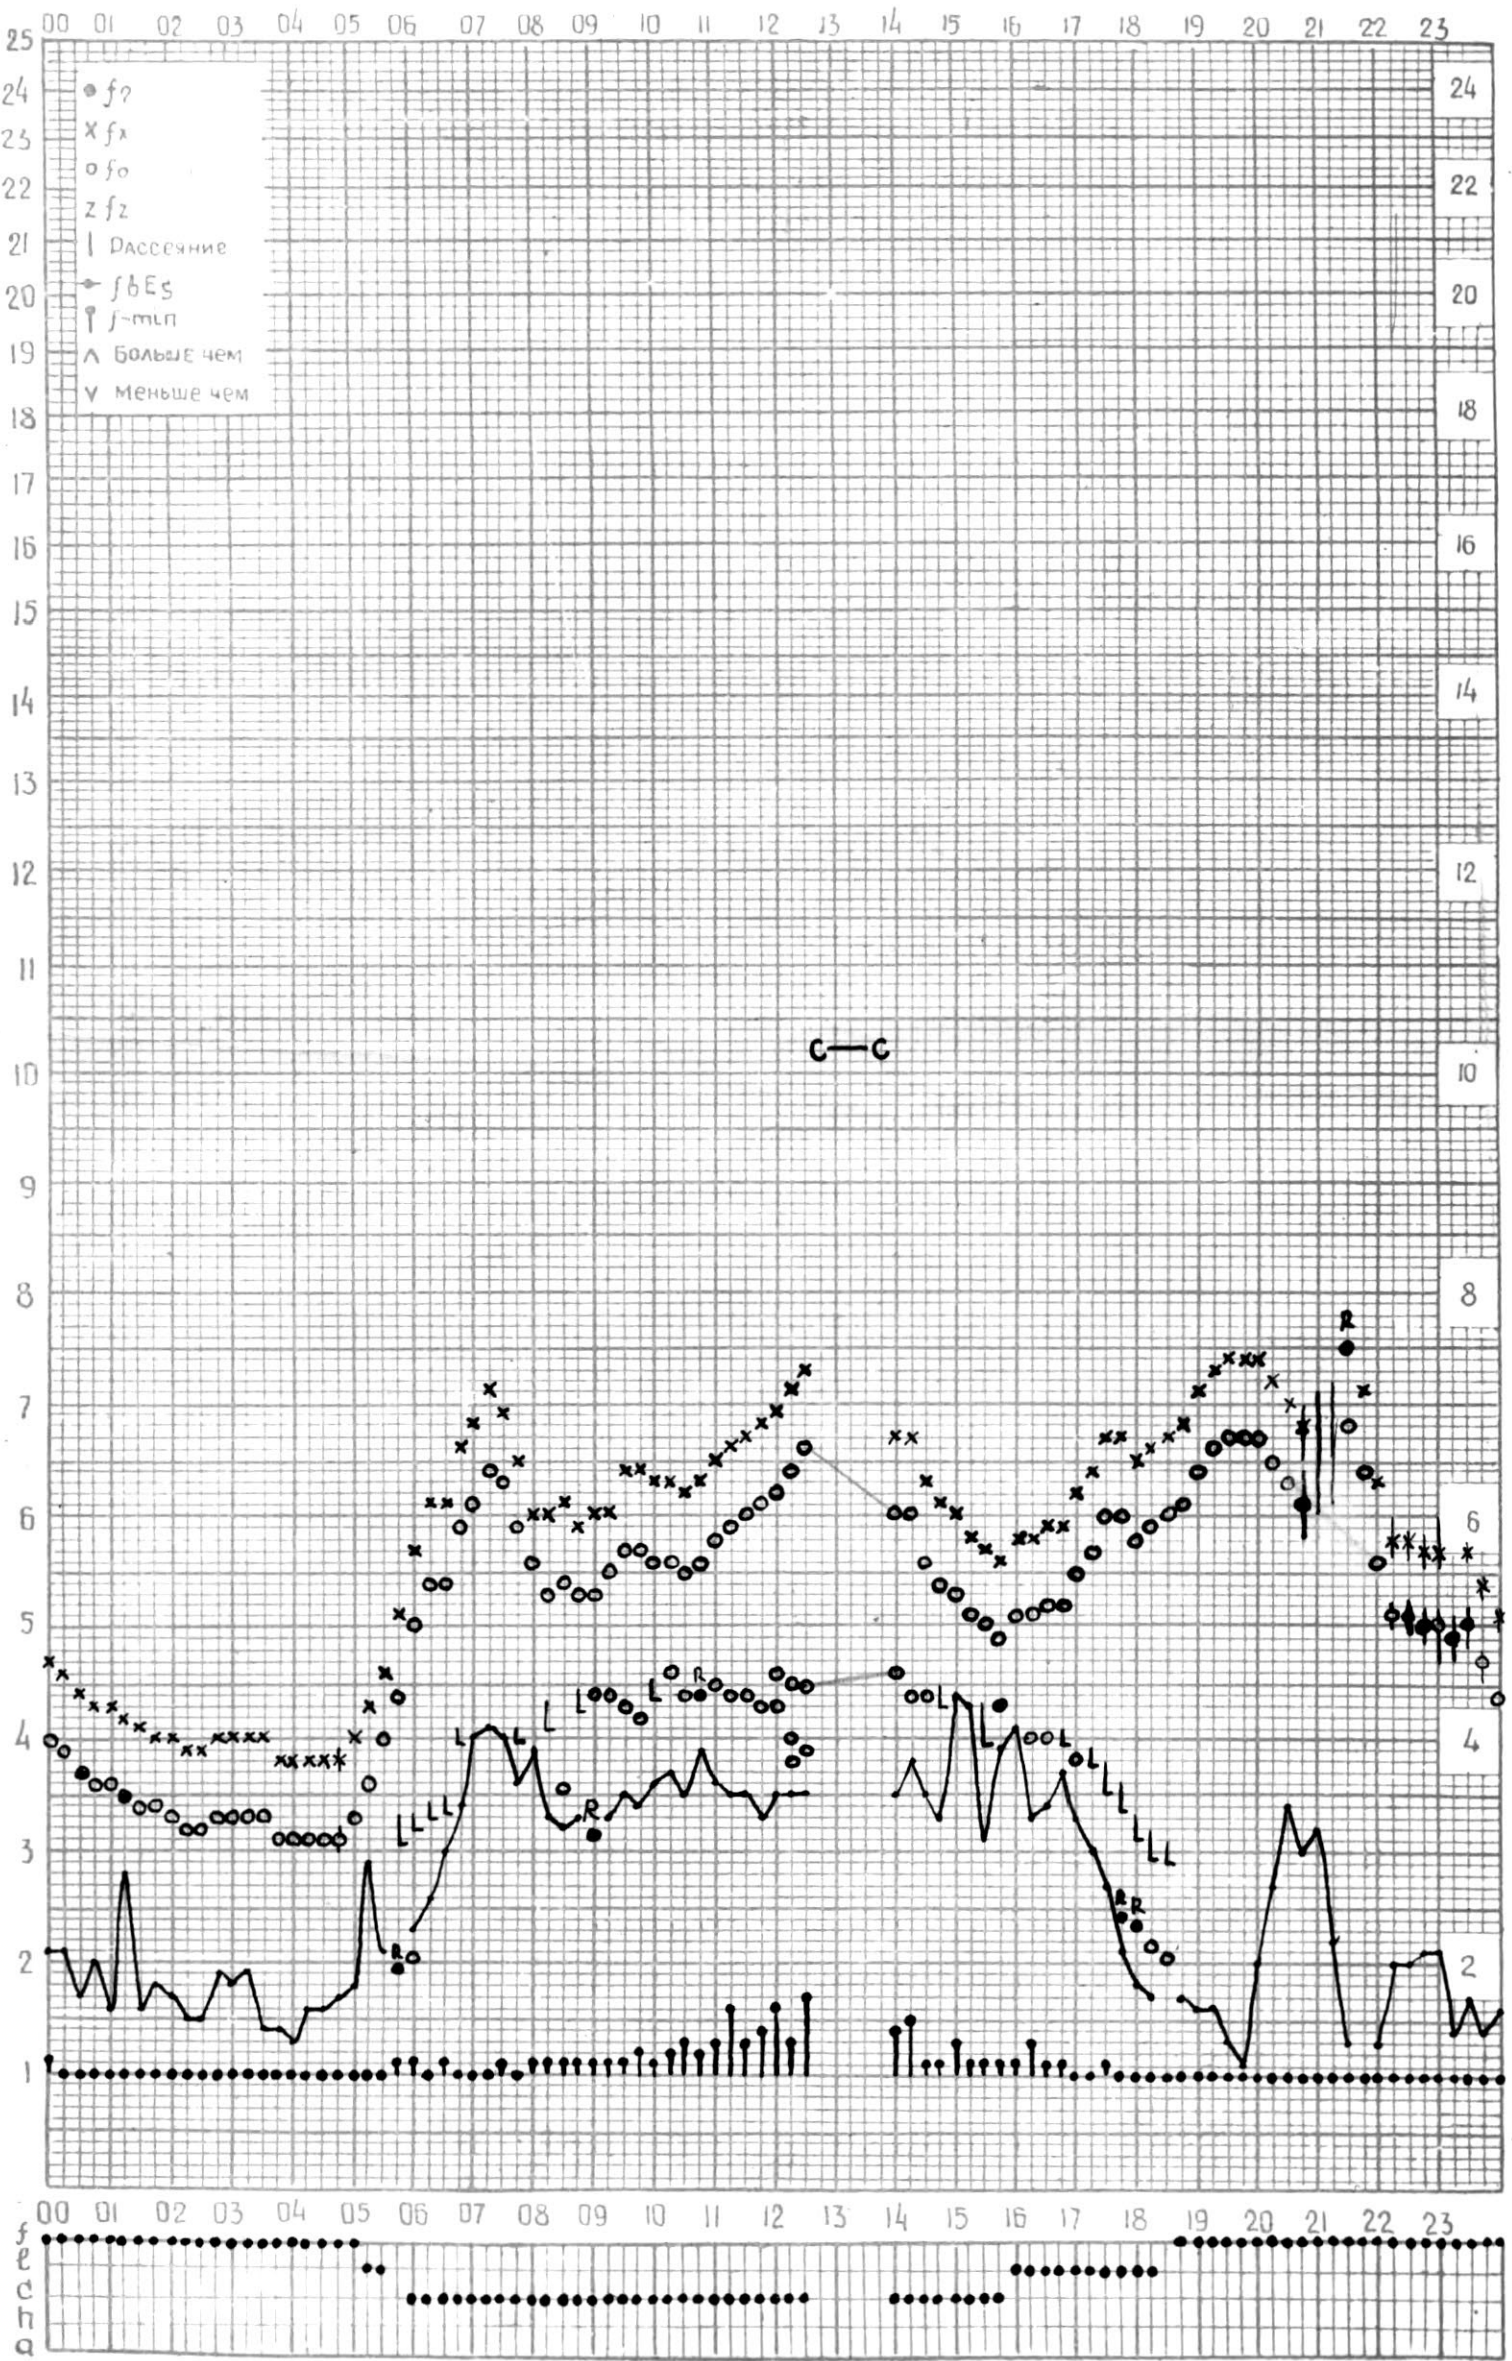

# МЕЖДУНАРОДНЫЙ ГЕОФИЗИЧЕСКИЙ ГОД

ВРЕМЯ 45°E

станция Тбилиси f-график ионосферных данных ДАТА 3 АВГУСТА 1965г

КЕМ ОТСЧИТАНО В. Абушвили

ВРЕМЯ 45° E

Станция ТБИЛИСИ f-график ионосферных данных ДАТА 4 АВГУСТА 1965Г.

# МЕЖДУНАРОДНЫЙ ГЕОФИЗИЧЕСКИЙ ГОД

ВРЕМЯ 45°E

Станция ТБИЛИСИ f-график ионосферных данных ДАТА 6 АВГУСТА 1965Г.

КЕМ ОТЧИТАНО *Мурманский К.И.*

# МЕЖДУНАРОДНЫЙ ГЕОФИЗИЧЕСКИЙ ГОД

ВРЕМЯ 45° E

Станция ТБИЛИСИ f-график ионосферных данных ДАТА 7 АВГУСТА 1965г.

КЭМ ОТЧИТАНО *Курманчидзе*