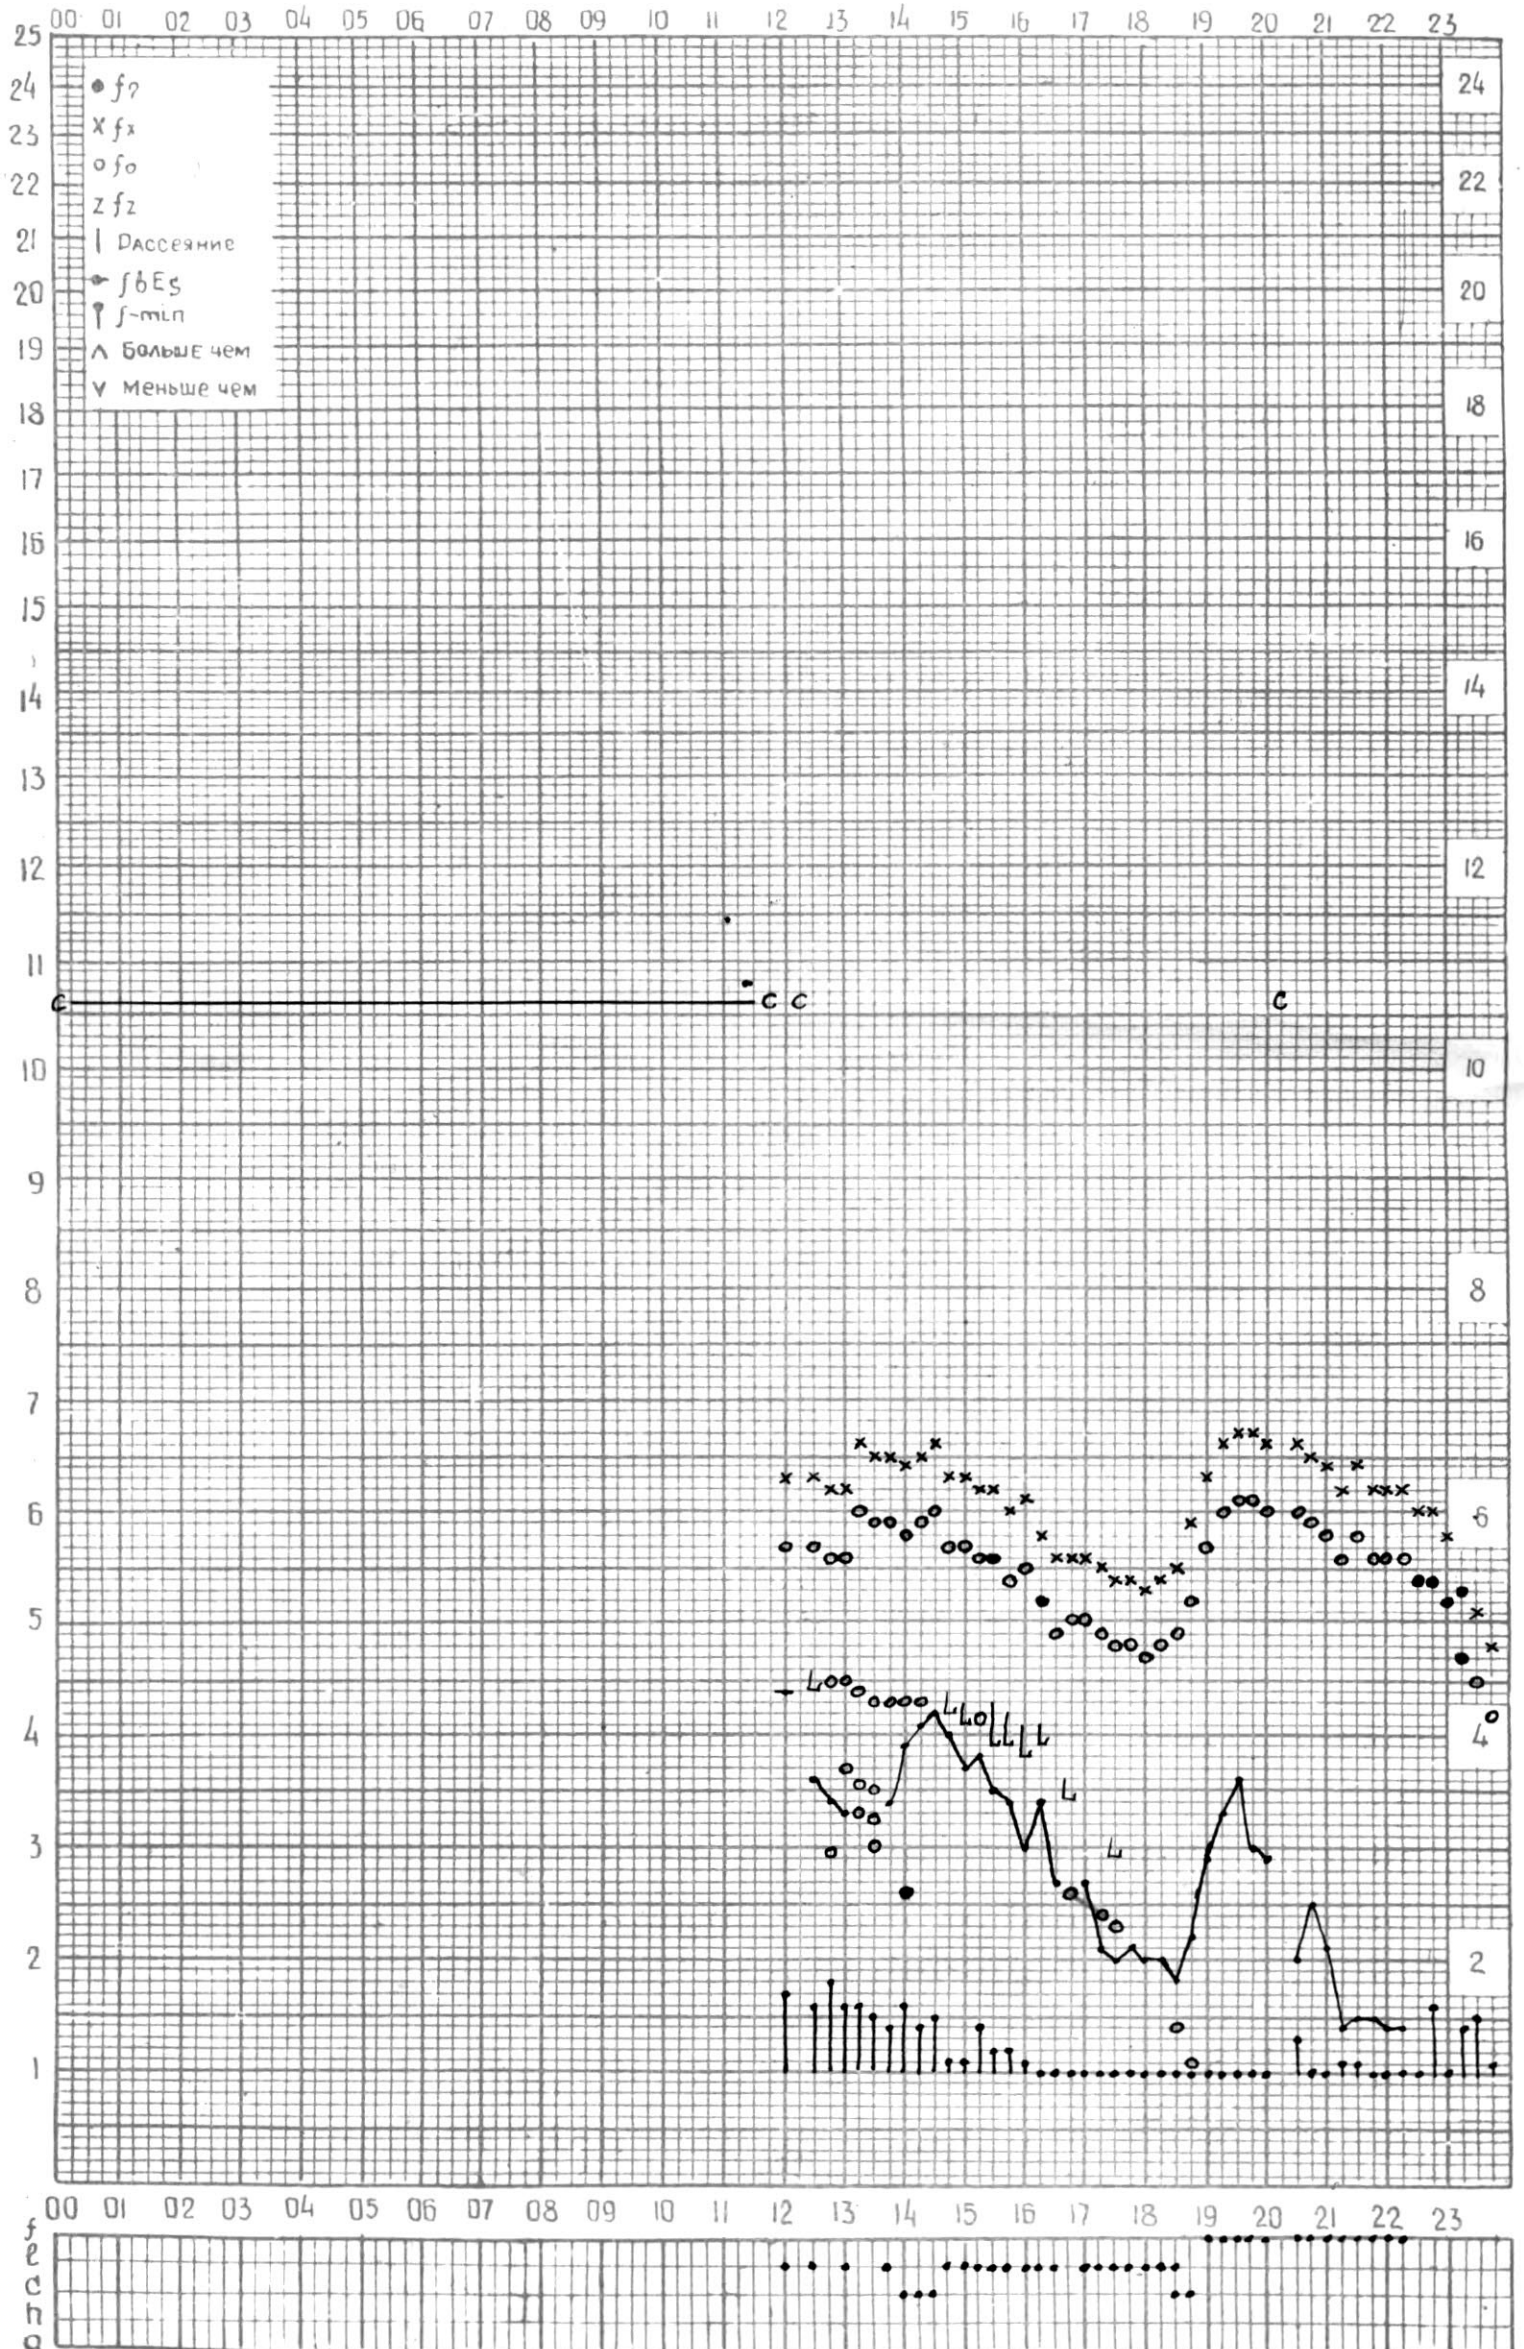

МЕЖДУНАРОДНЫЙ ГЕОФИЗИЧЕСКИЙ ГОД

Время 45°E

станция ТБИЛИСИ f-график ионосферных данных дата 28 августа 1965

КЕМ ОТЧИТАНО Нозагзе