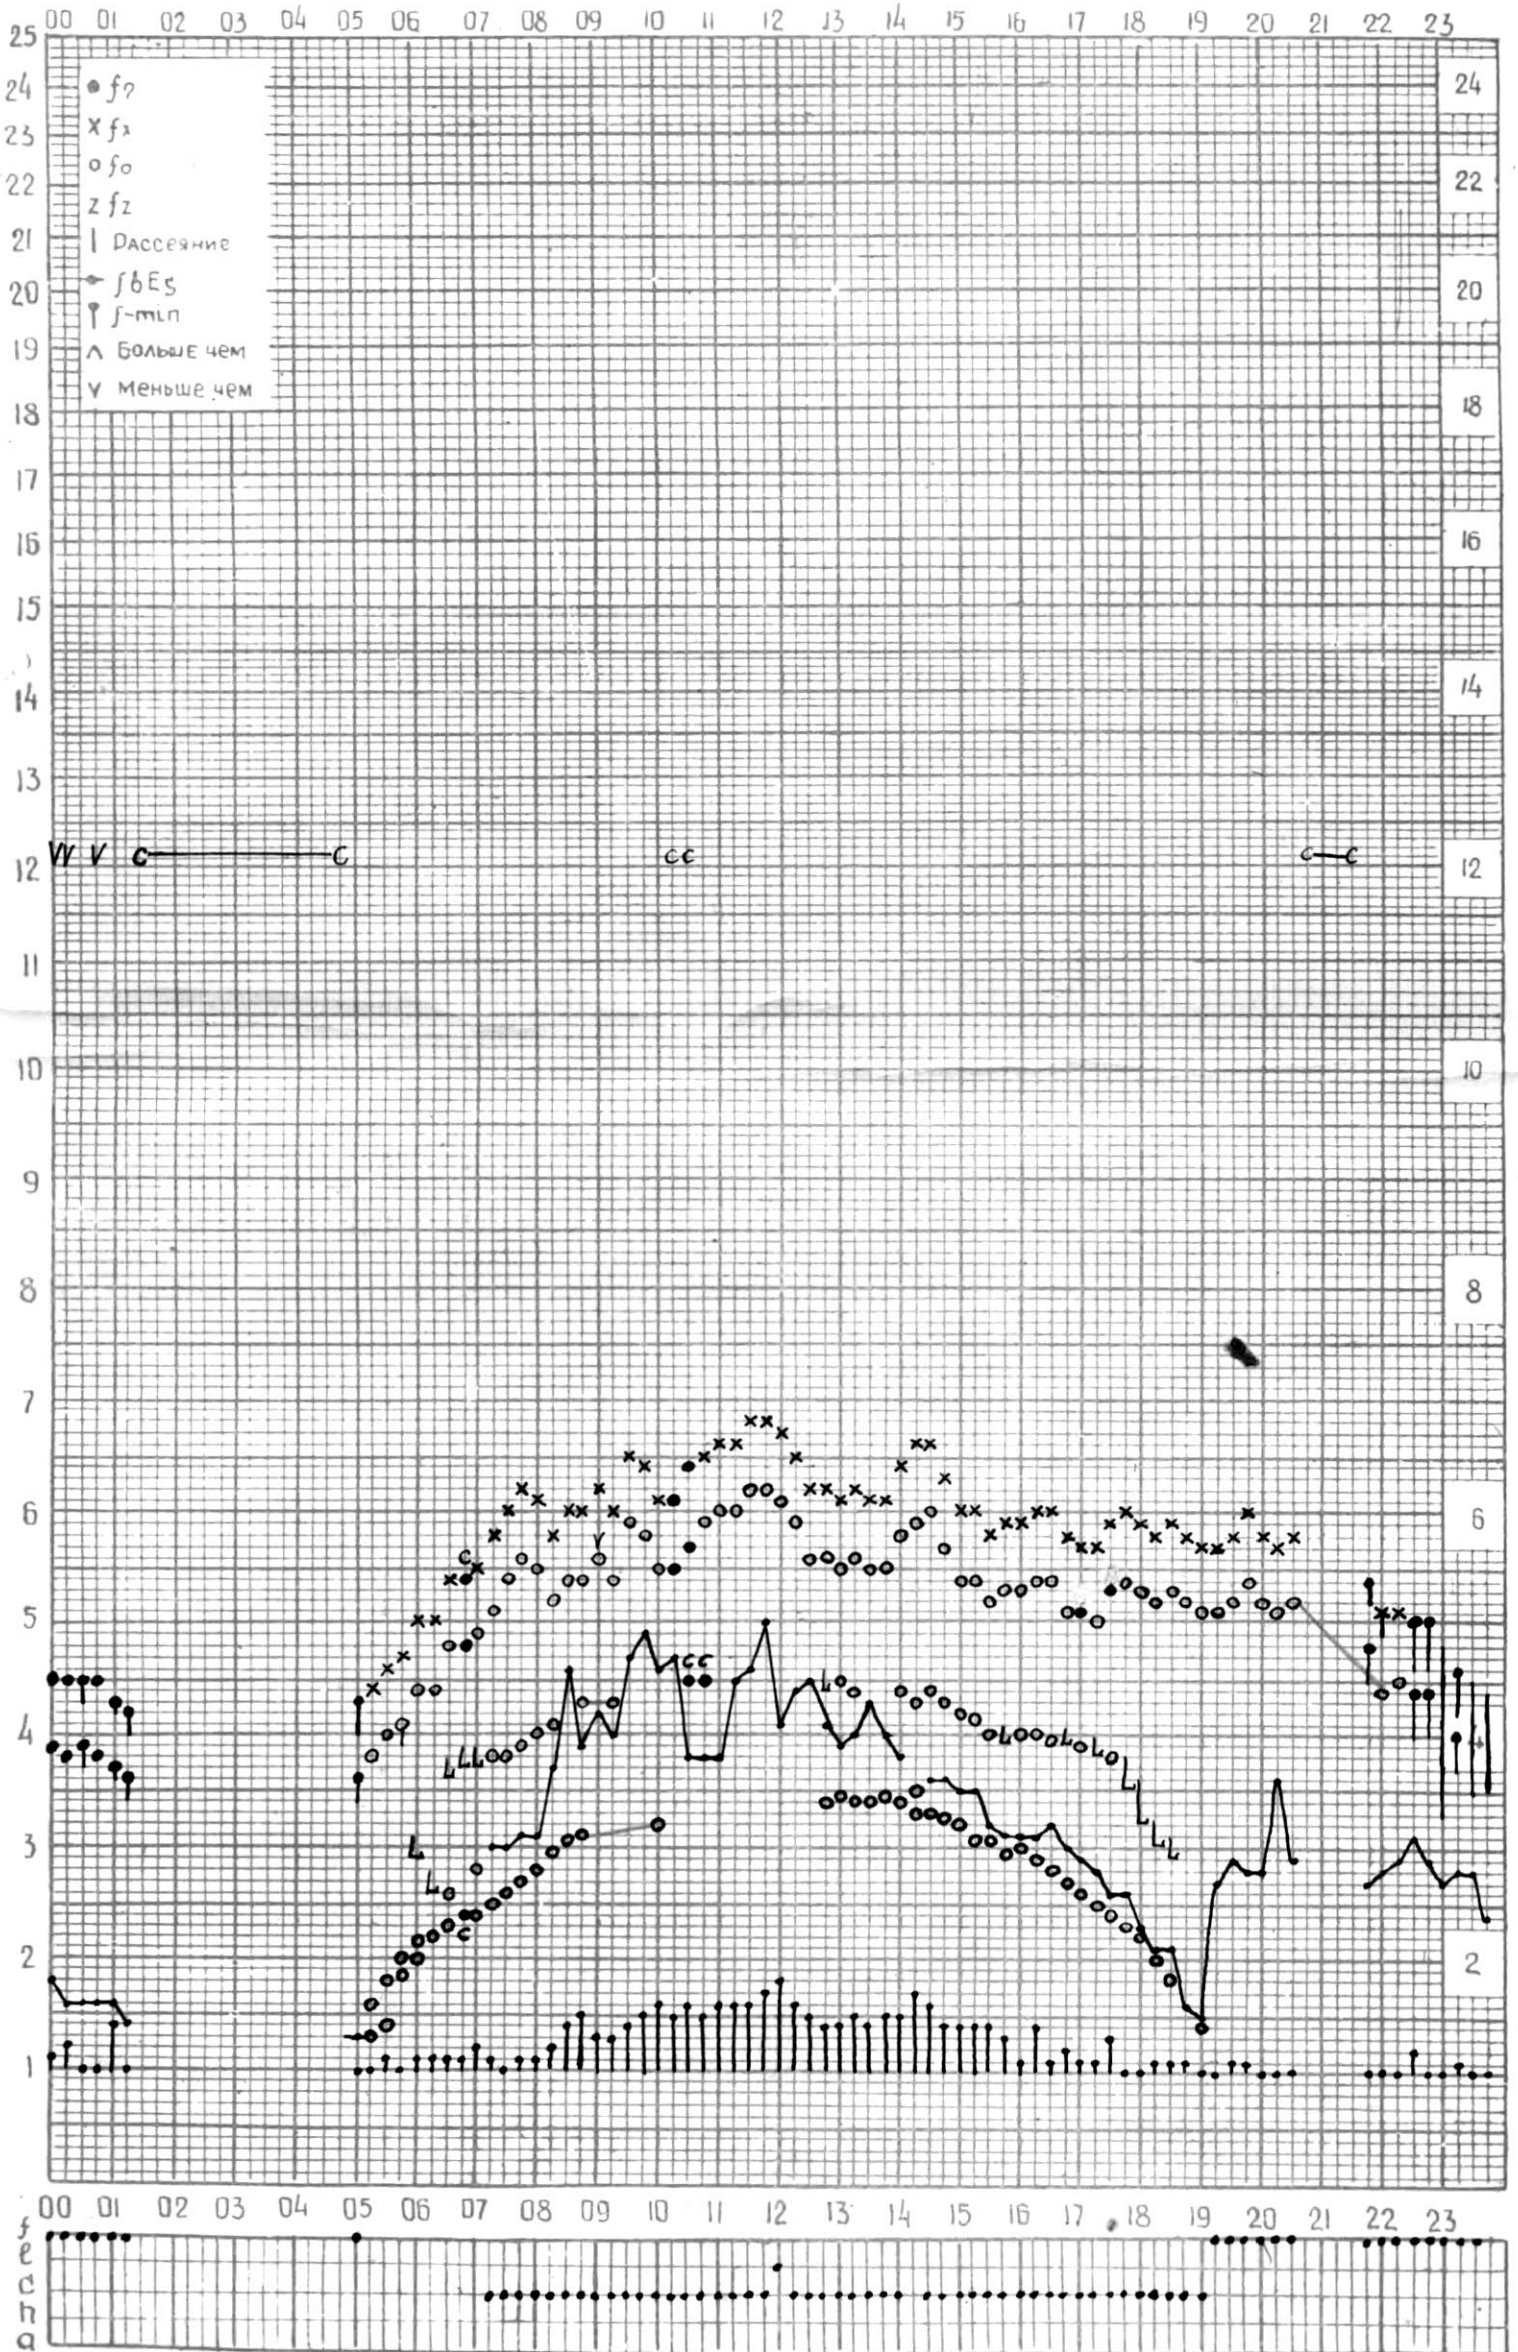

# МЕЖДУНАРОДНЫЙ ГЕОФИЗИЧЕСКИЙ ГОД

Время 45°E

Станция ТБИЛИСИ f-график ионосферных данных ДАТА 1 августа 1962

КЕМ ОТЧИТАНО Нозадзе

# МЕЖДУНАРОДНЫЙ ГЕОФИЗИЧЕСКИЙ ГОД

ВРЕМЯ 45°E

станция Тбилиси f-график ионосферных данных ДАТА 3 АВГУСТА 1965г

КЕМ ОТСЧИТАНО В. Абушвили

ВРЕМЯ 45° E

Станция ТБИЛИСИ f-график ионосферных данных ДАТА 4 АВГУСТА 1965Г.