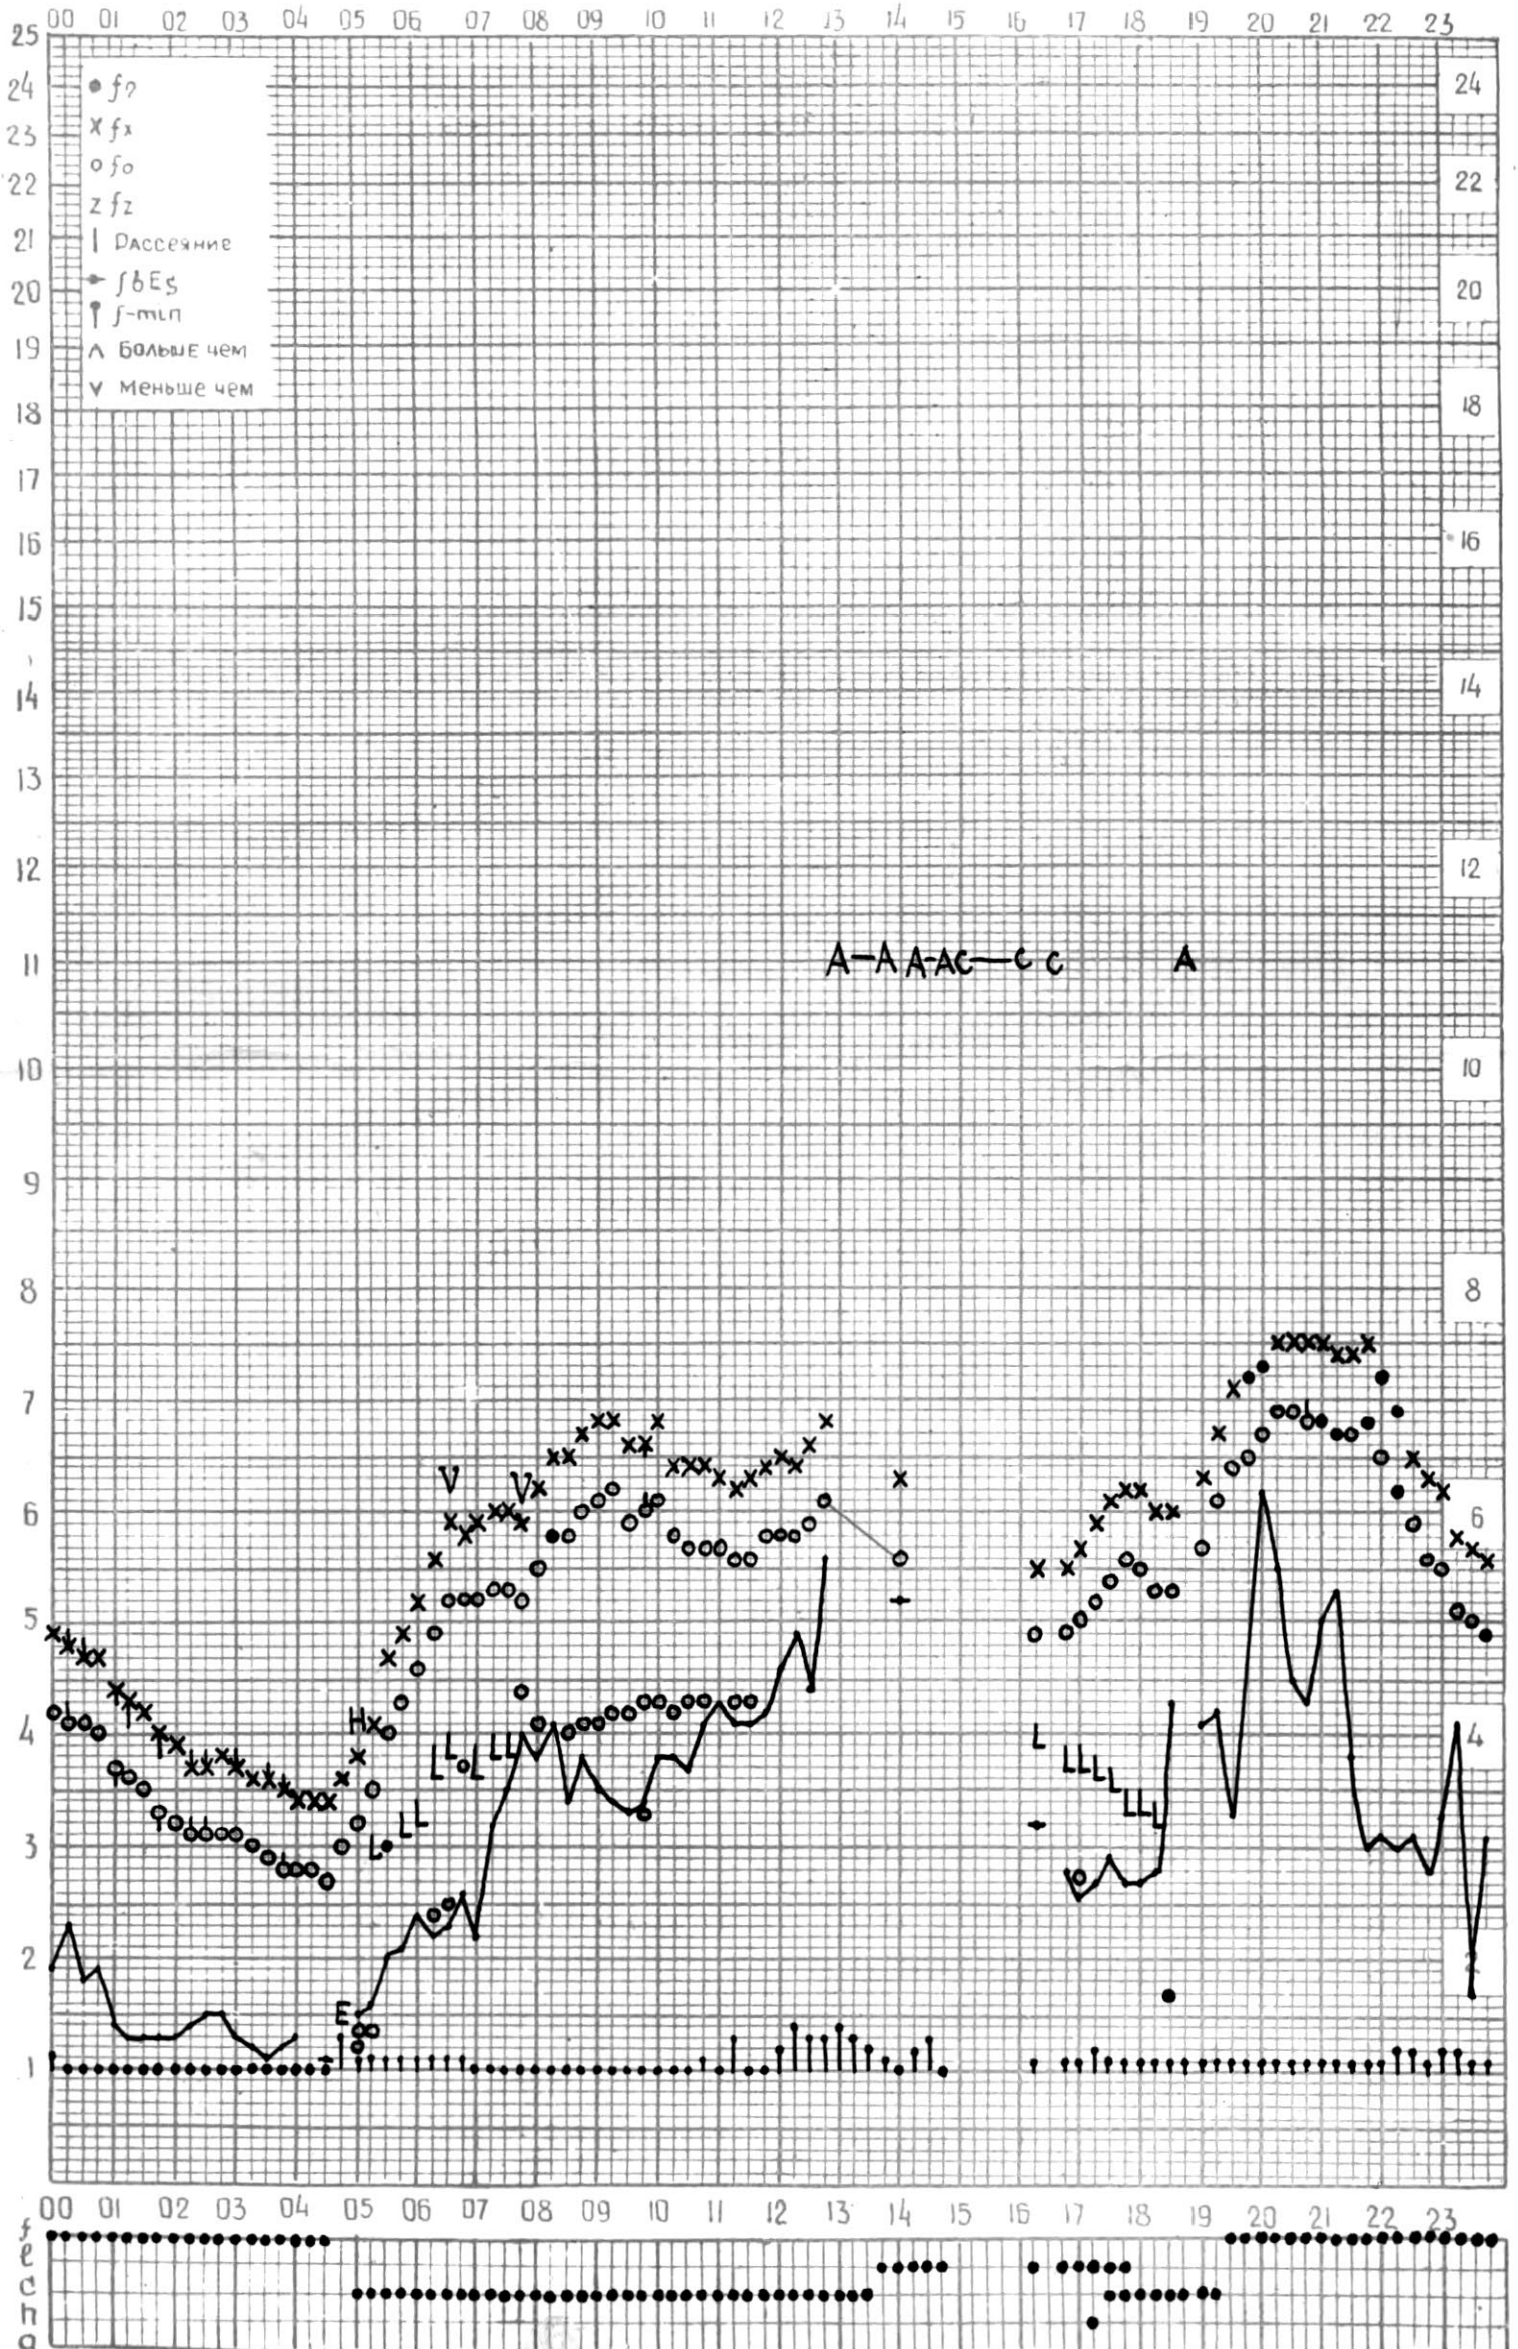

МЕЖДУНАРОДНЫЙ ГЕОФИЗИЧЕСКИЙ ГОД

Время 45°E

станция Тбилиси f-график ионосферных данных - дата 23 июля, 1965г.

КЕМ ОТЧИТАНО Санадзе