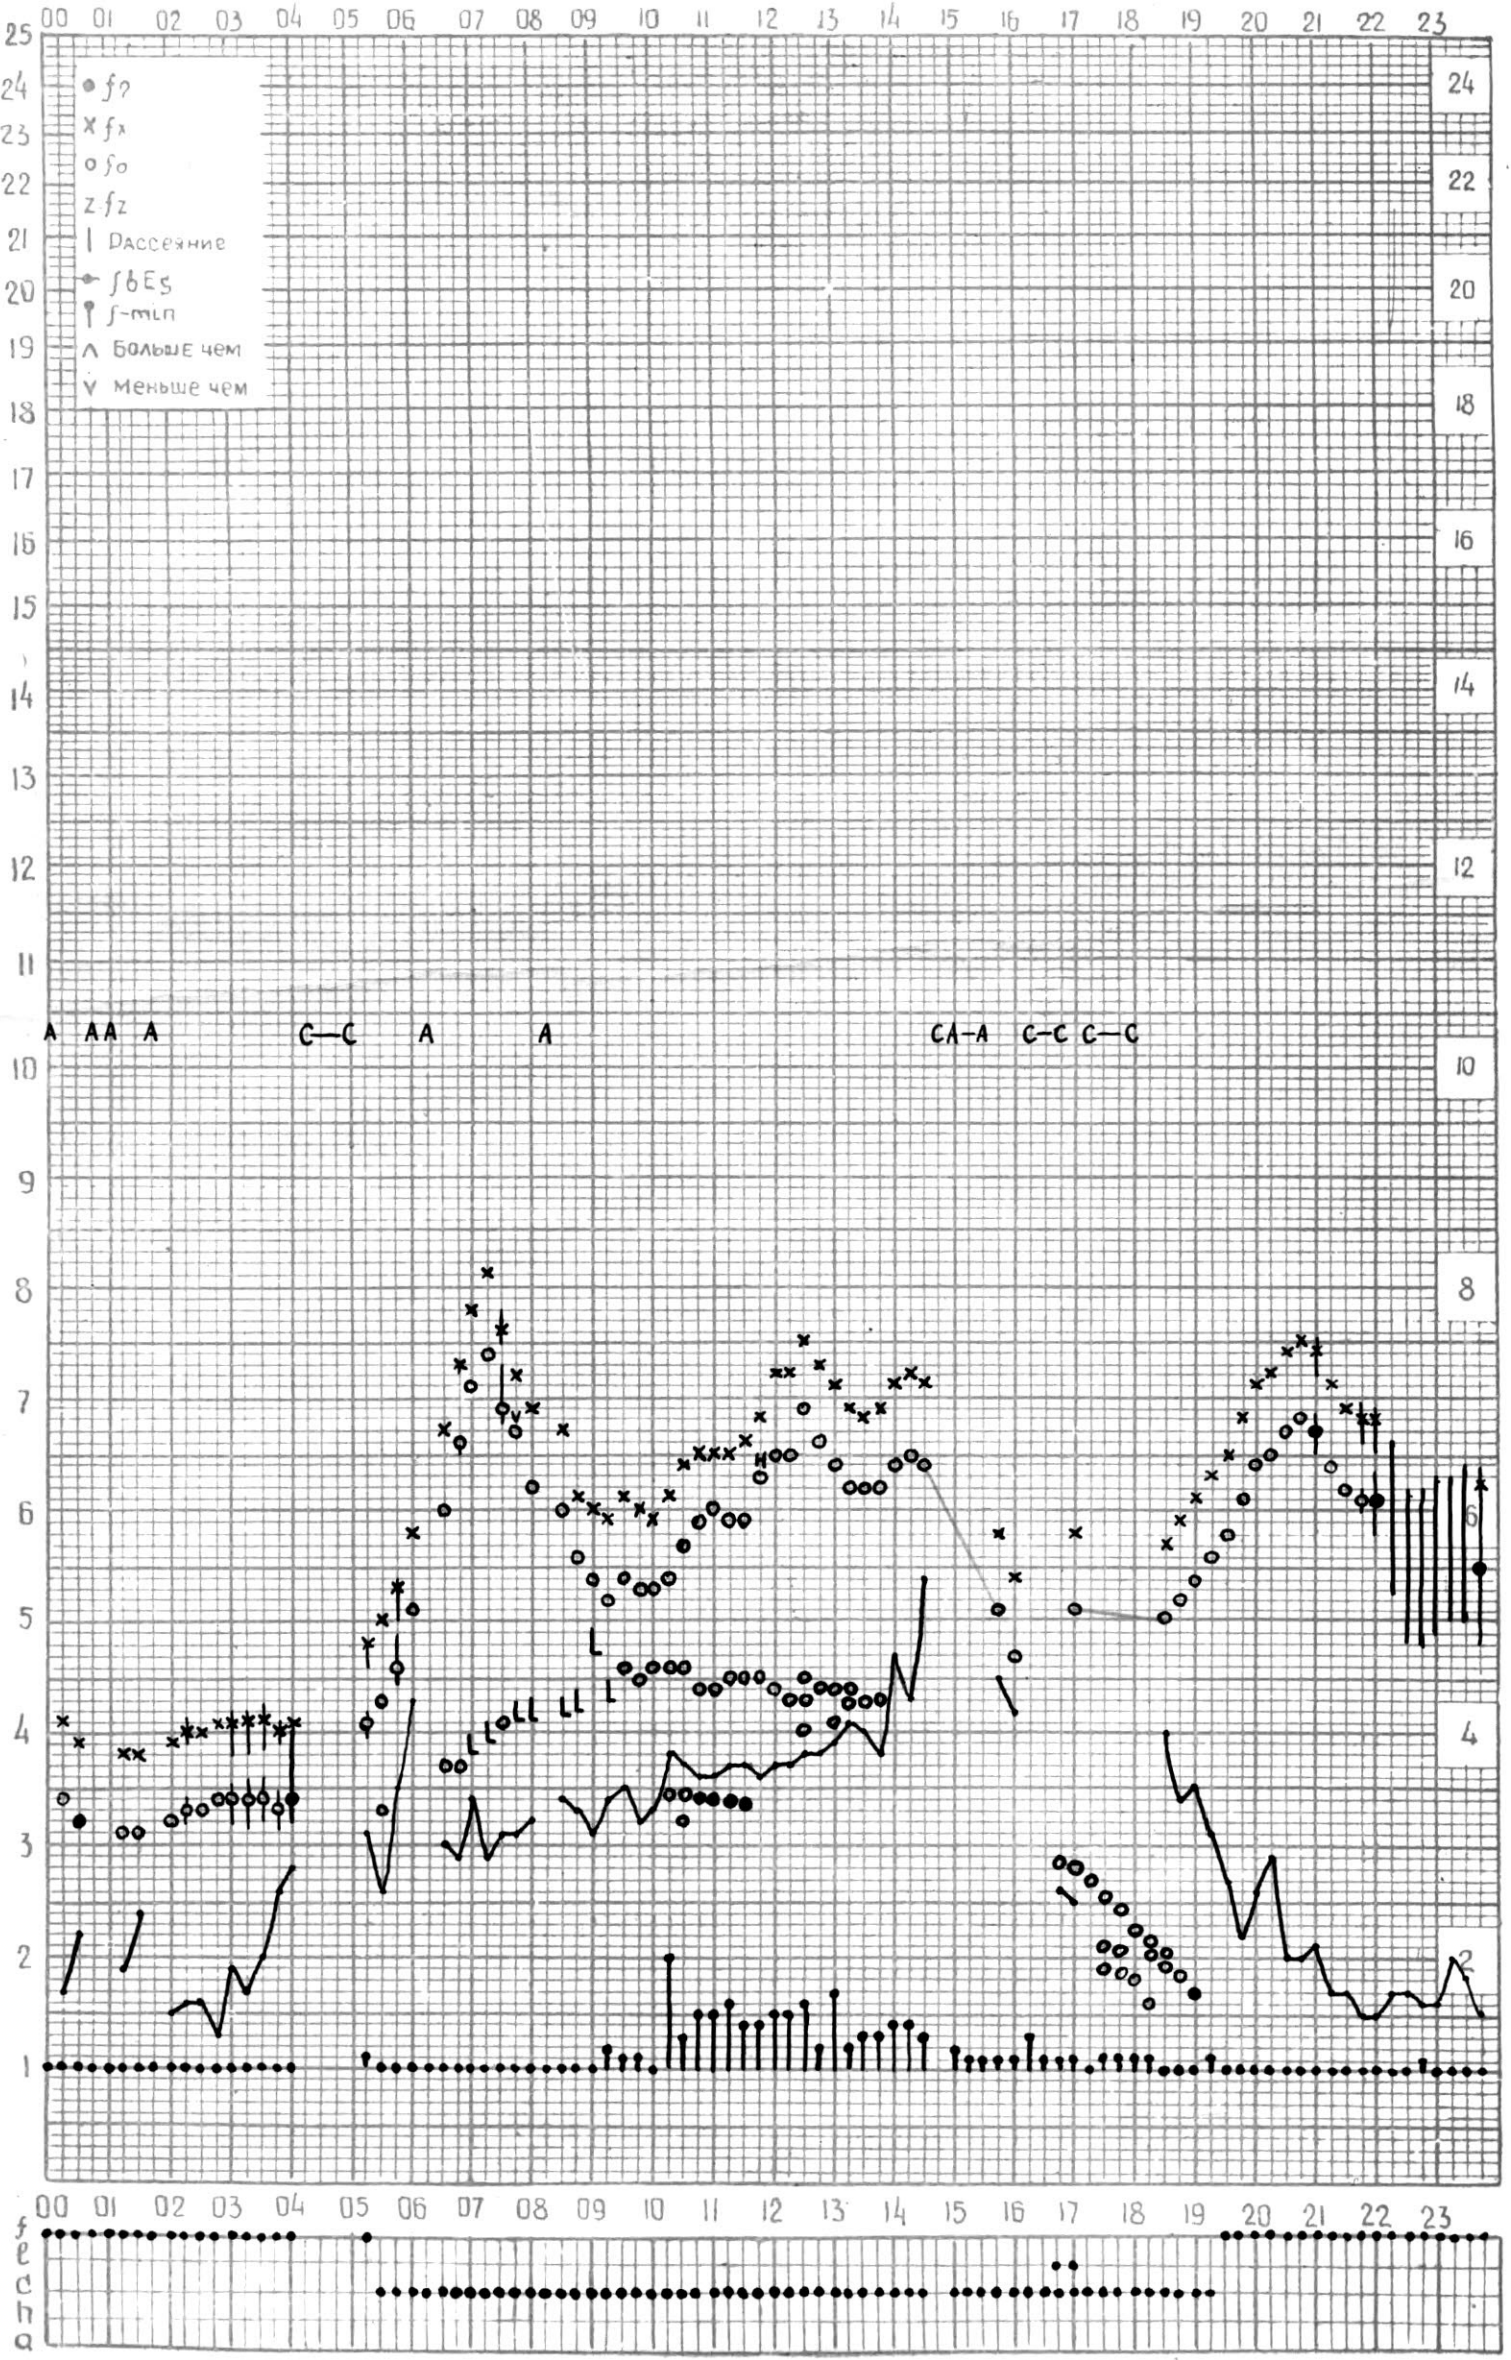

МЕЖДУНАРОДНЫЙ ГЕОФИЗИЧЕСКИЙ ГОД

ВРЕМЯ 45°E

Станция ТБИЛИСИ f -график ионосферных данных ДАТА 8 июля 1965г.

КЭМ ОТСЧИТАНО *Мурманский*