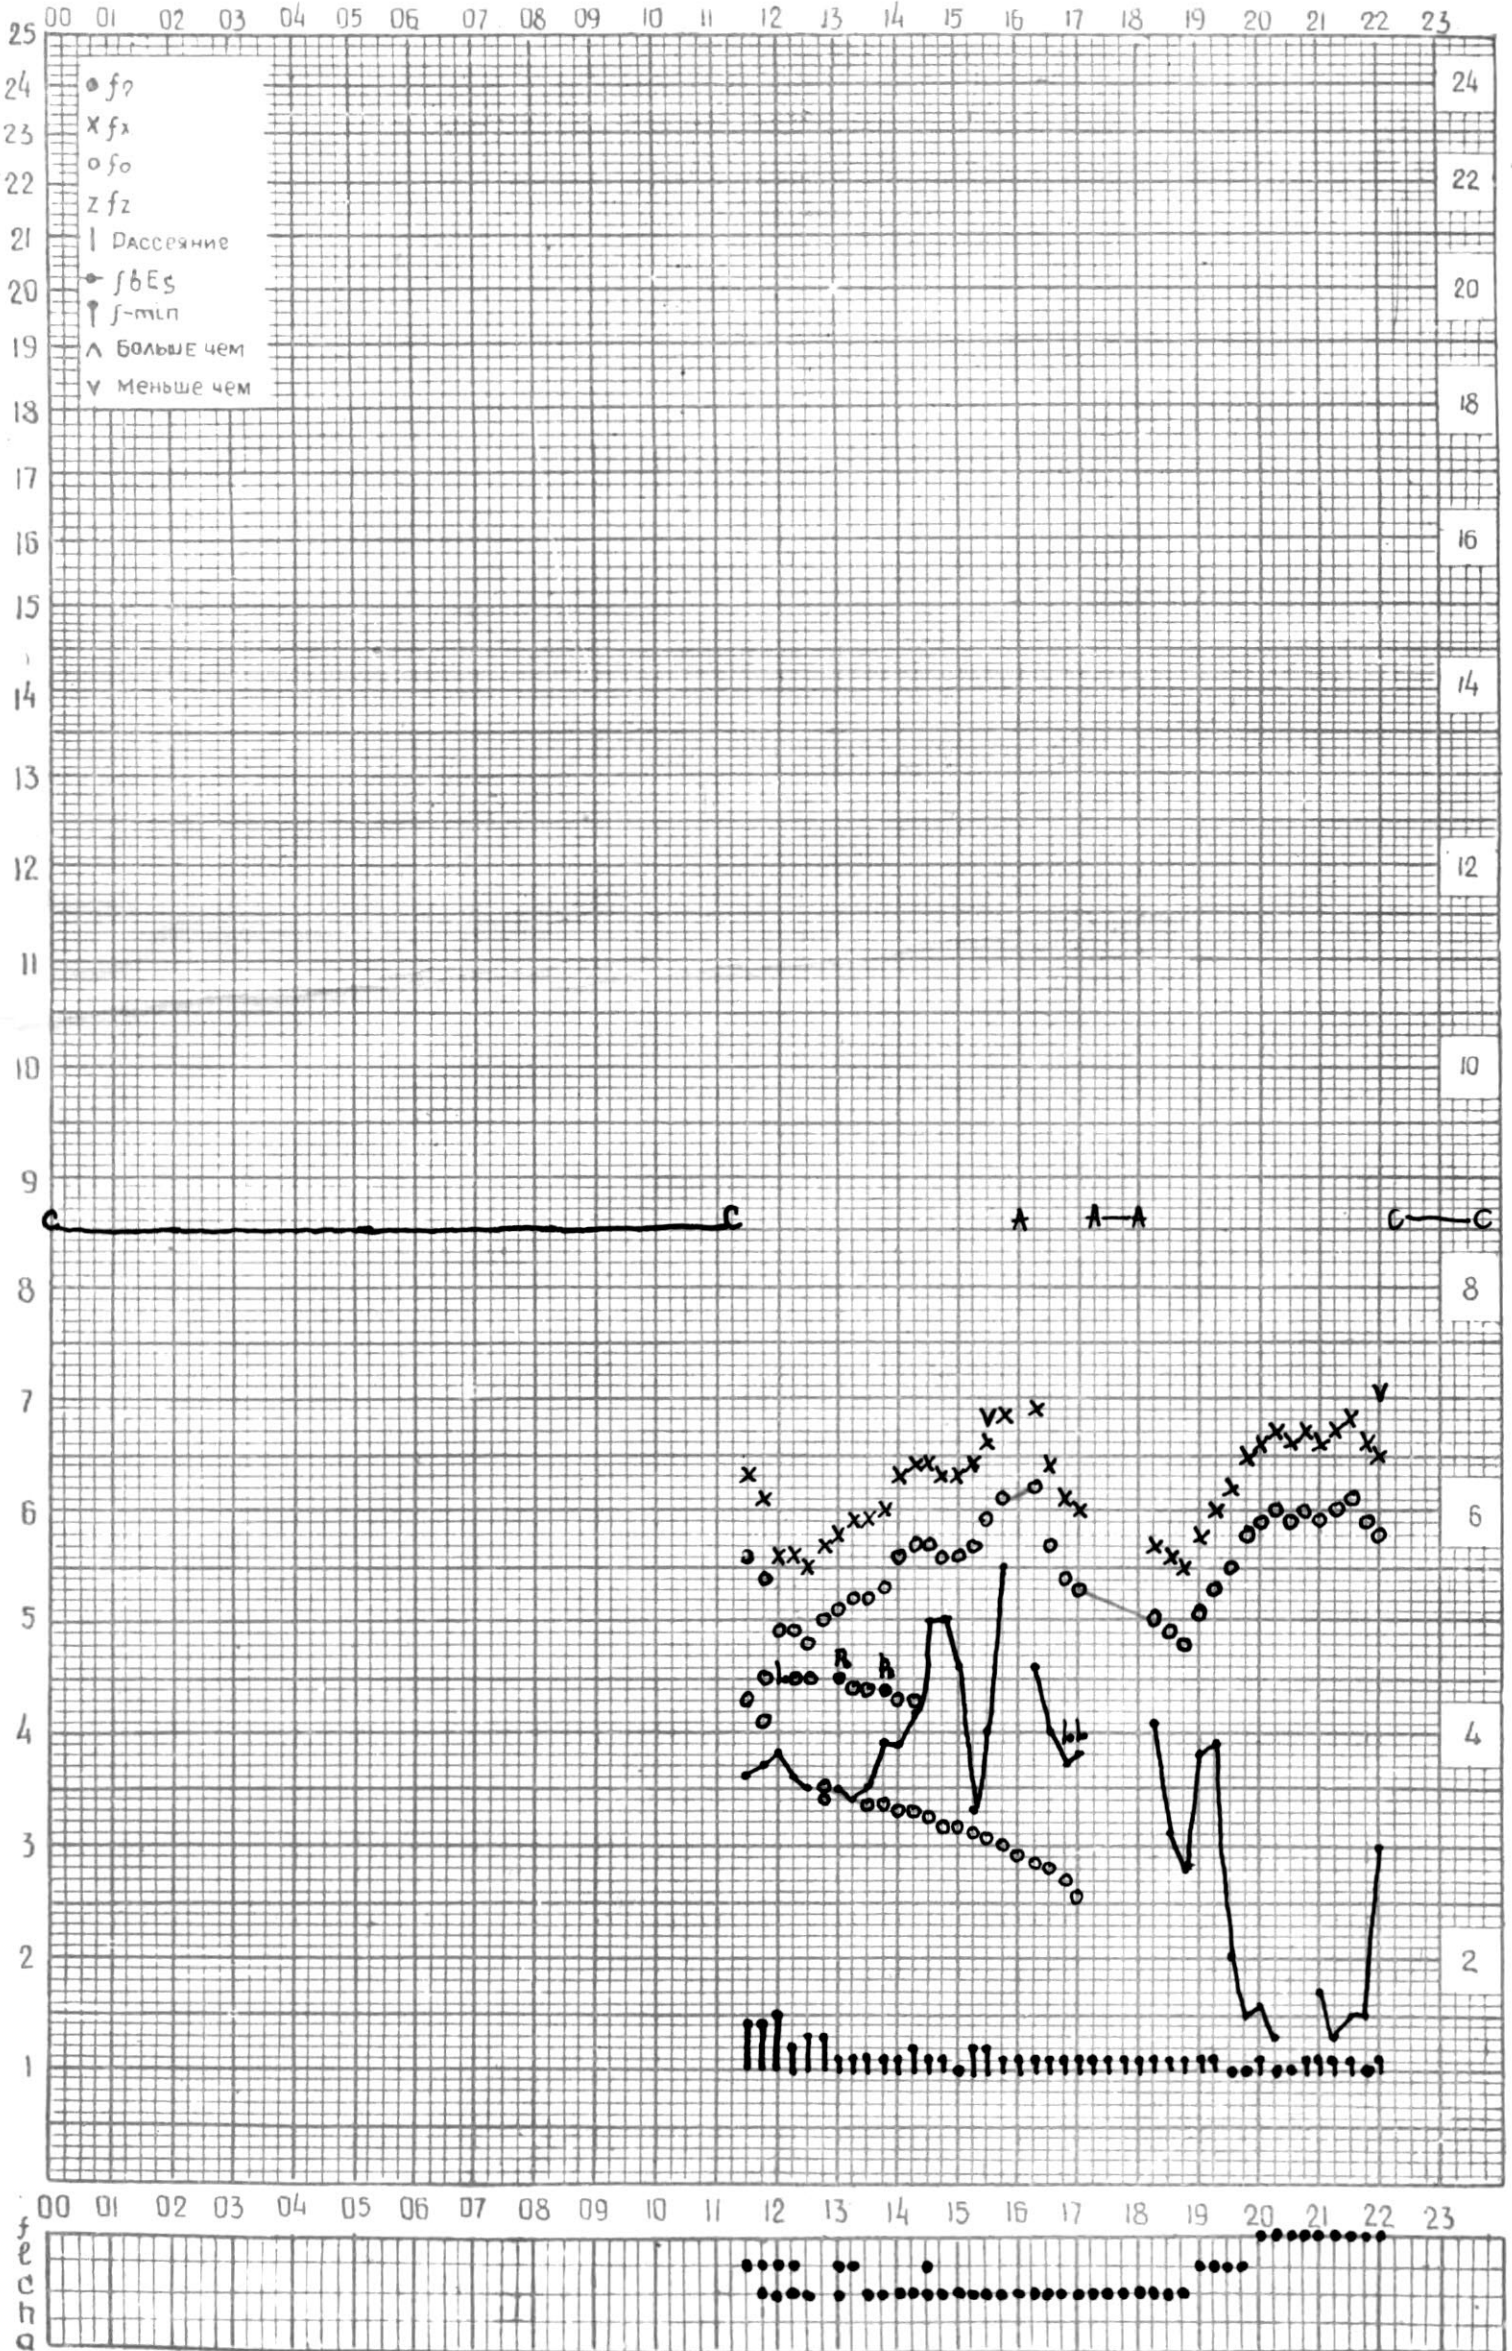

МЕЖДУНАРОДНЫЙ ГЕОФИЗИЧЕСКИЙ ГОД

45°E

станция Тбилиси f-график ионосферных данных - дата 9.июля 1965г

КЕМ ОТСЧИТАНО Гогладзе