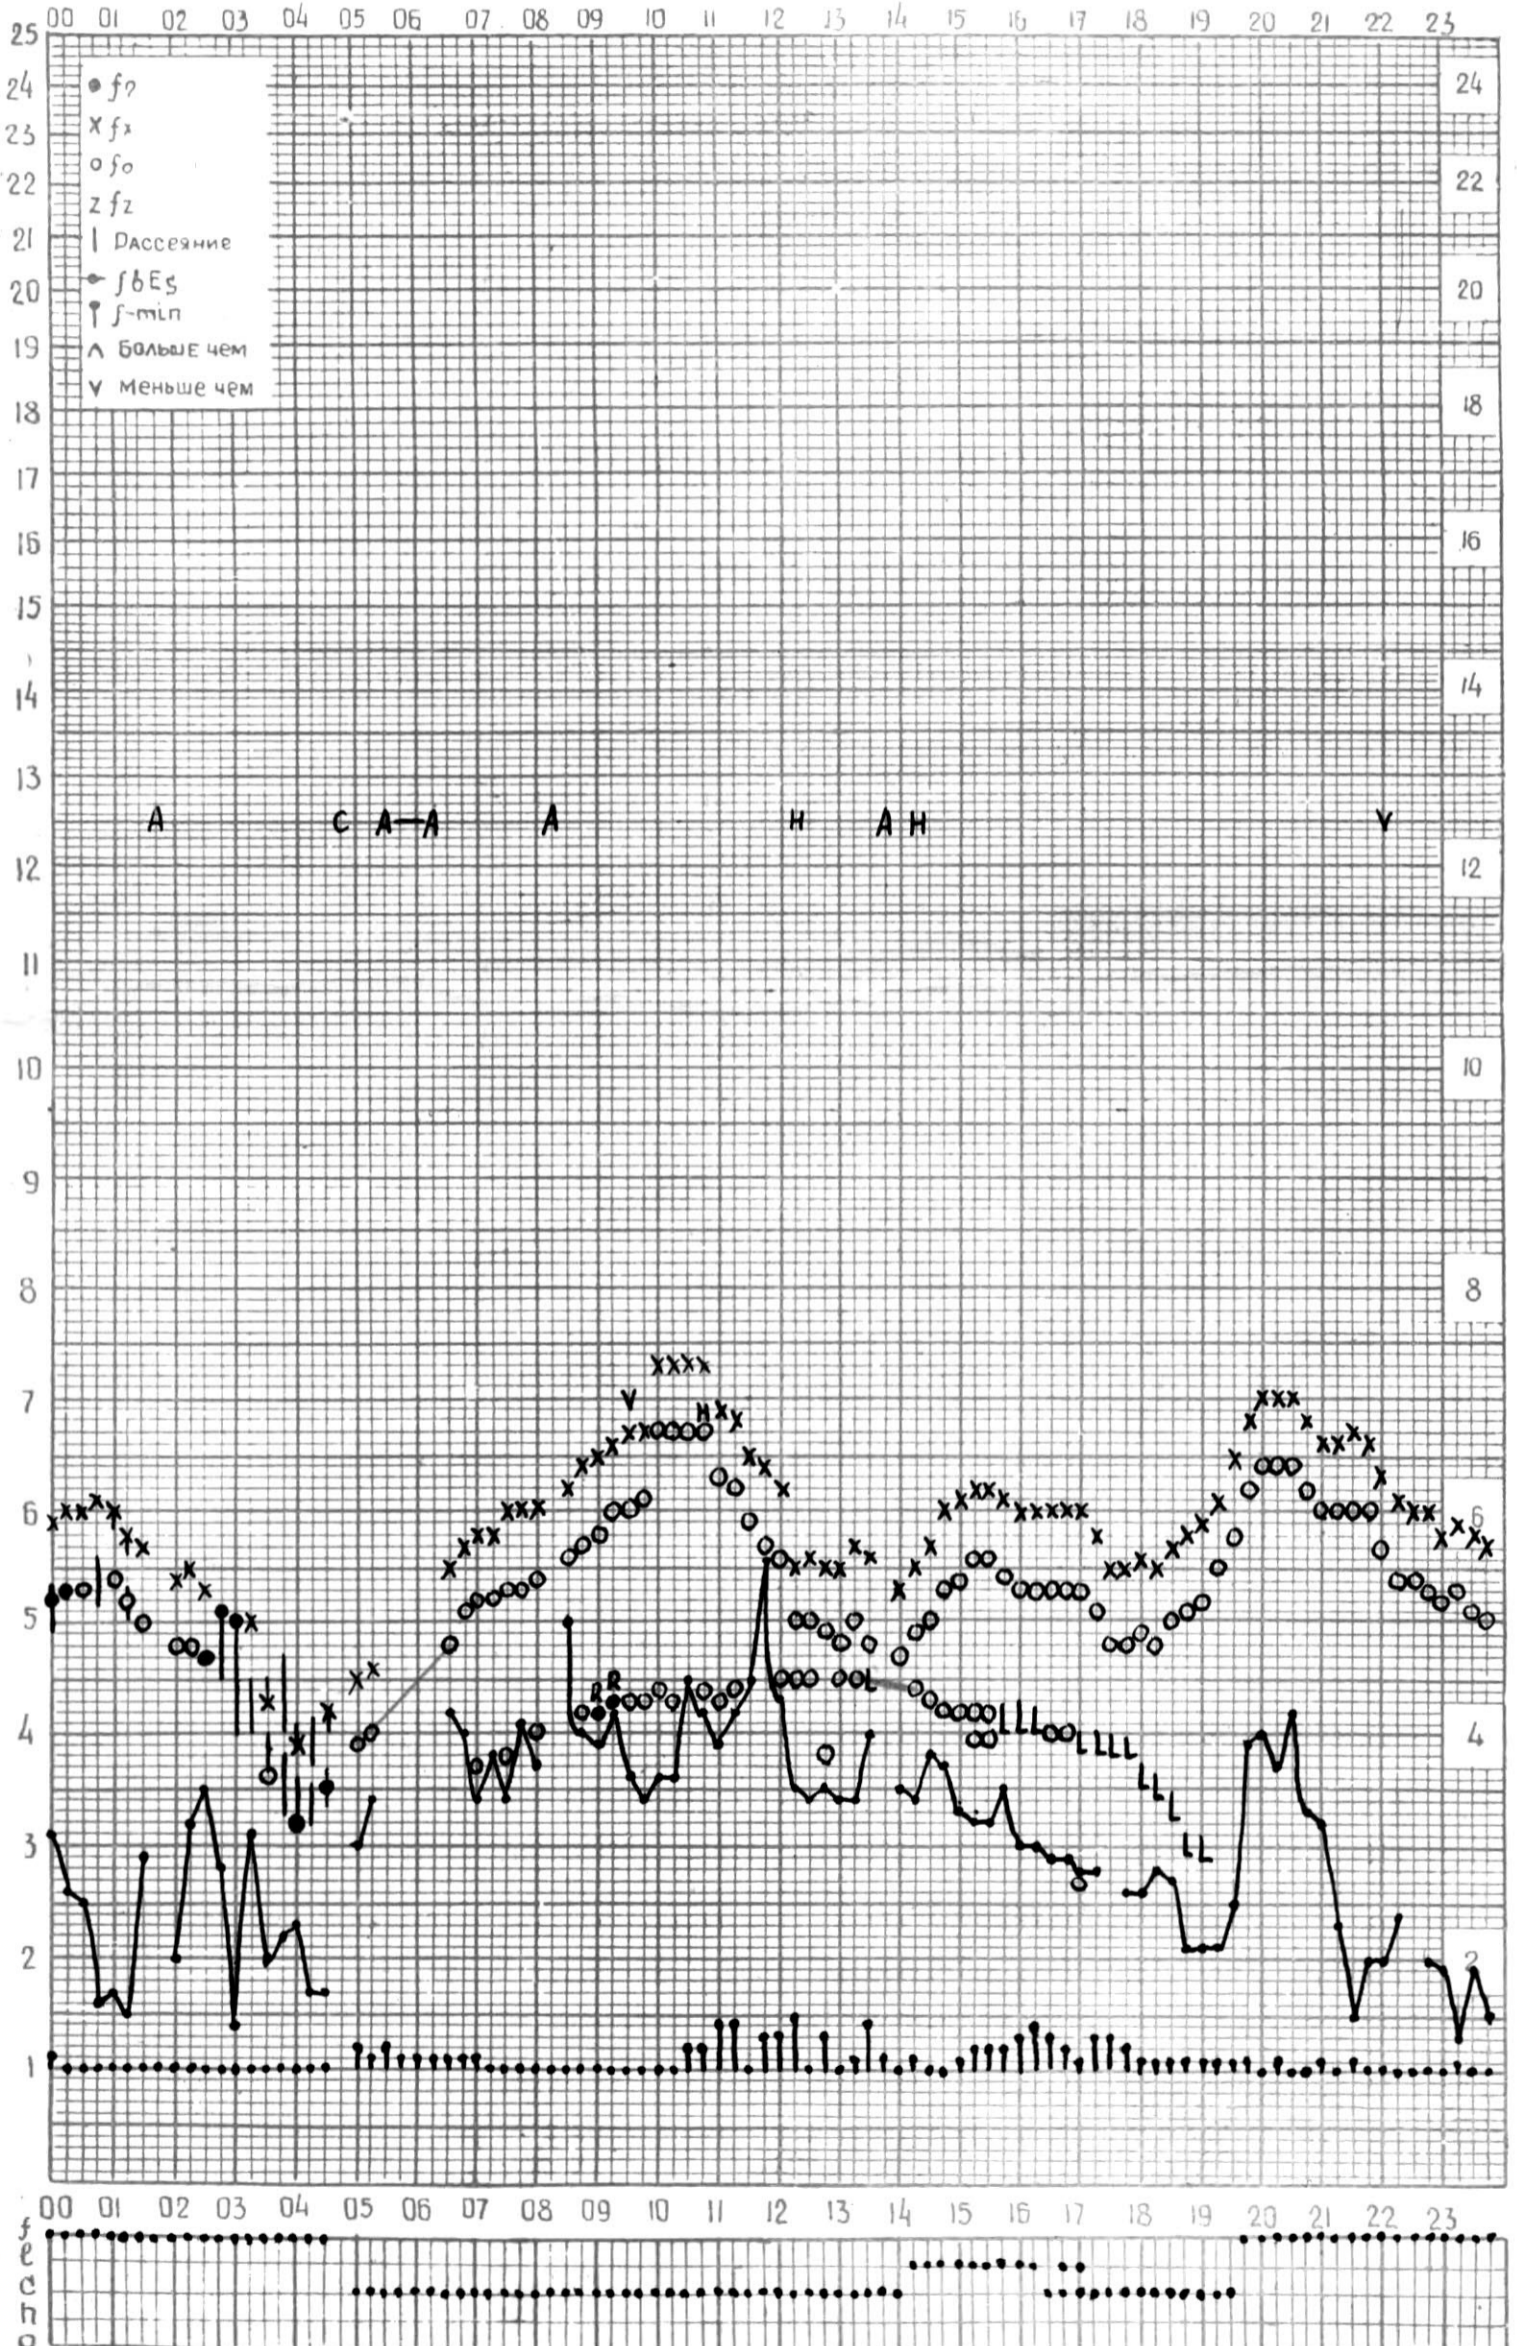

МЕЖДУНАРОДНЫЙ ГЕОФИЗИЧЕСКИЙ ГОД

45° E

Станция ТБИЛИСИ f-график ионосферных данных дата 14 июля 1965

КЕМ ОТСЧИТАНО Медвагитвили