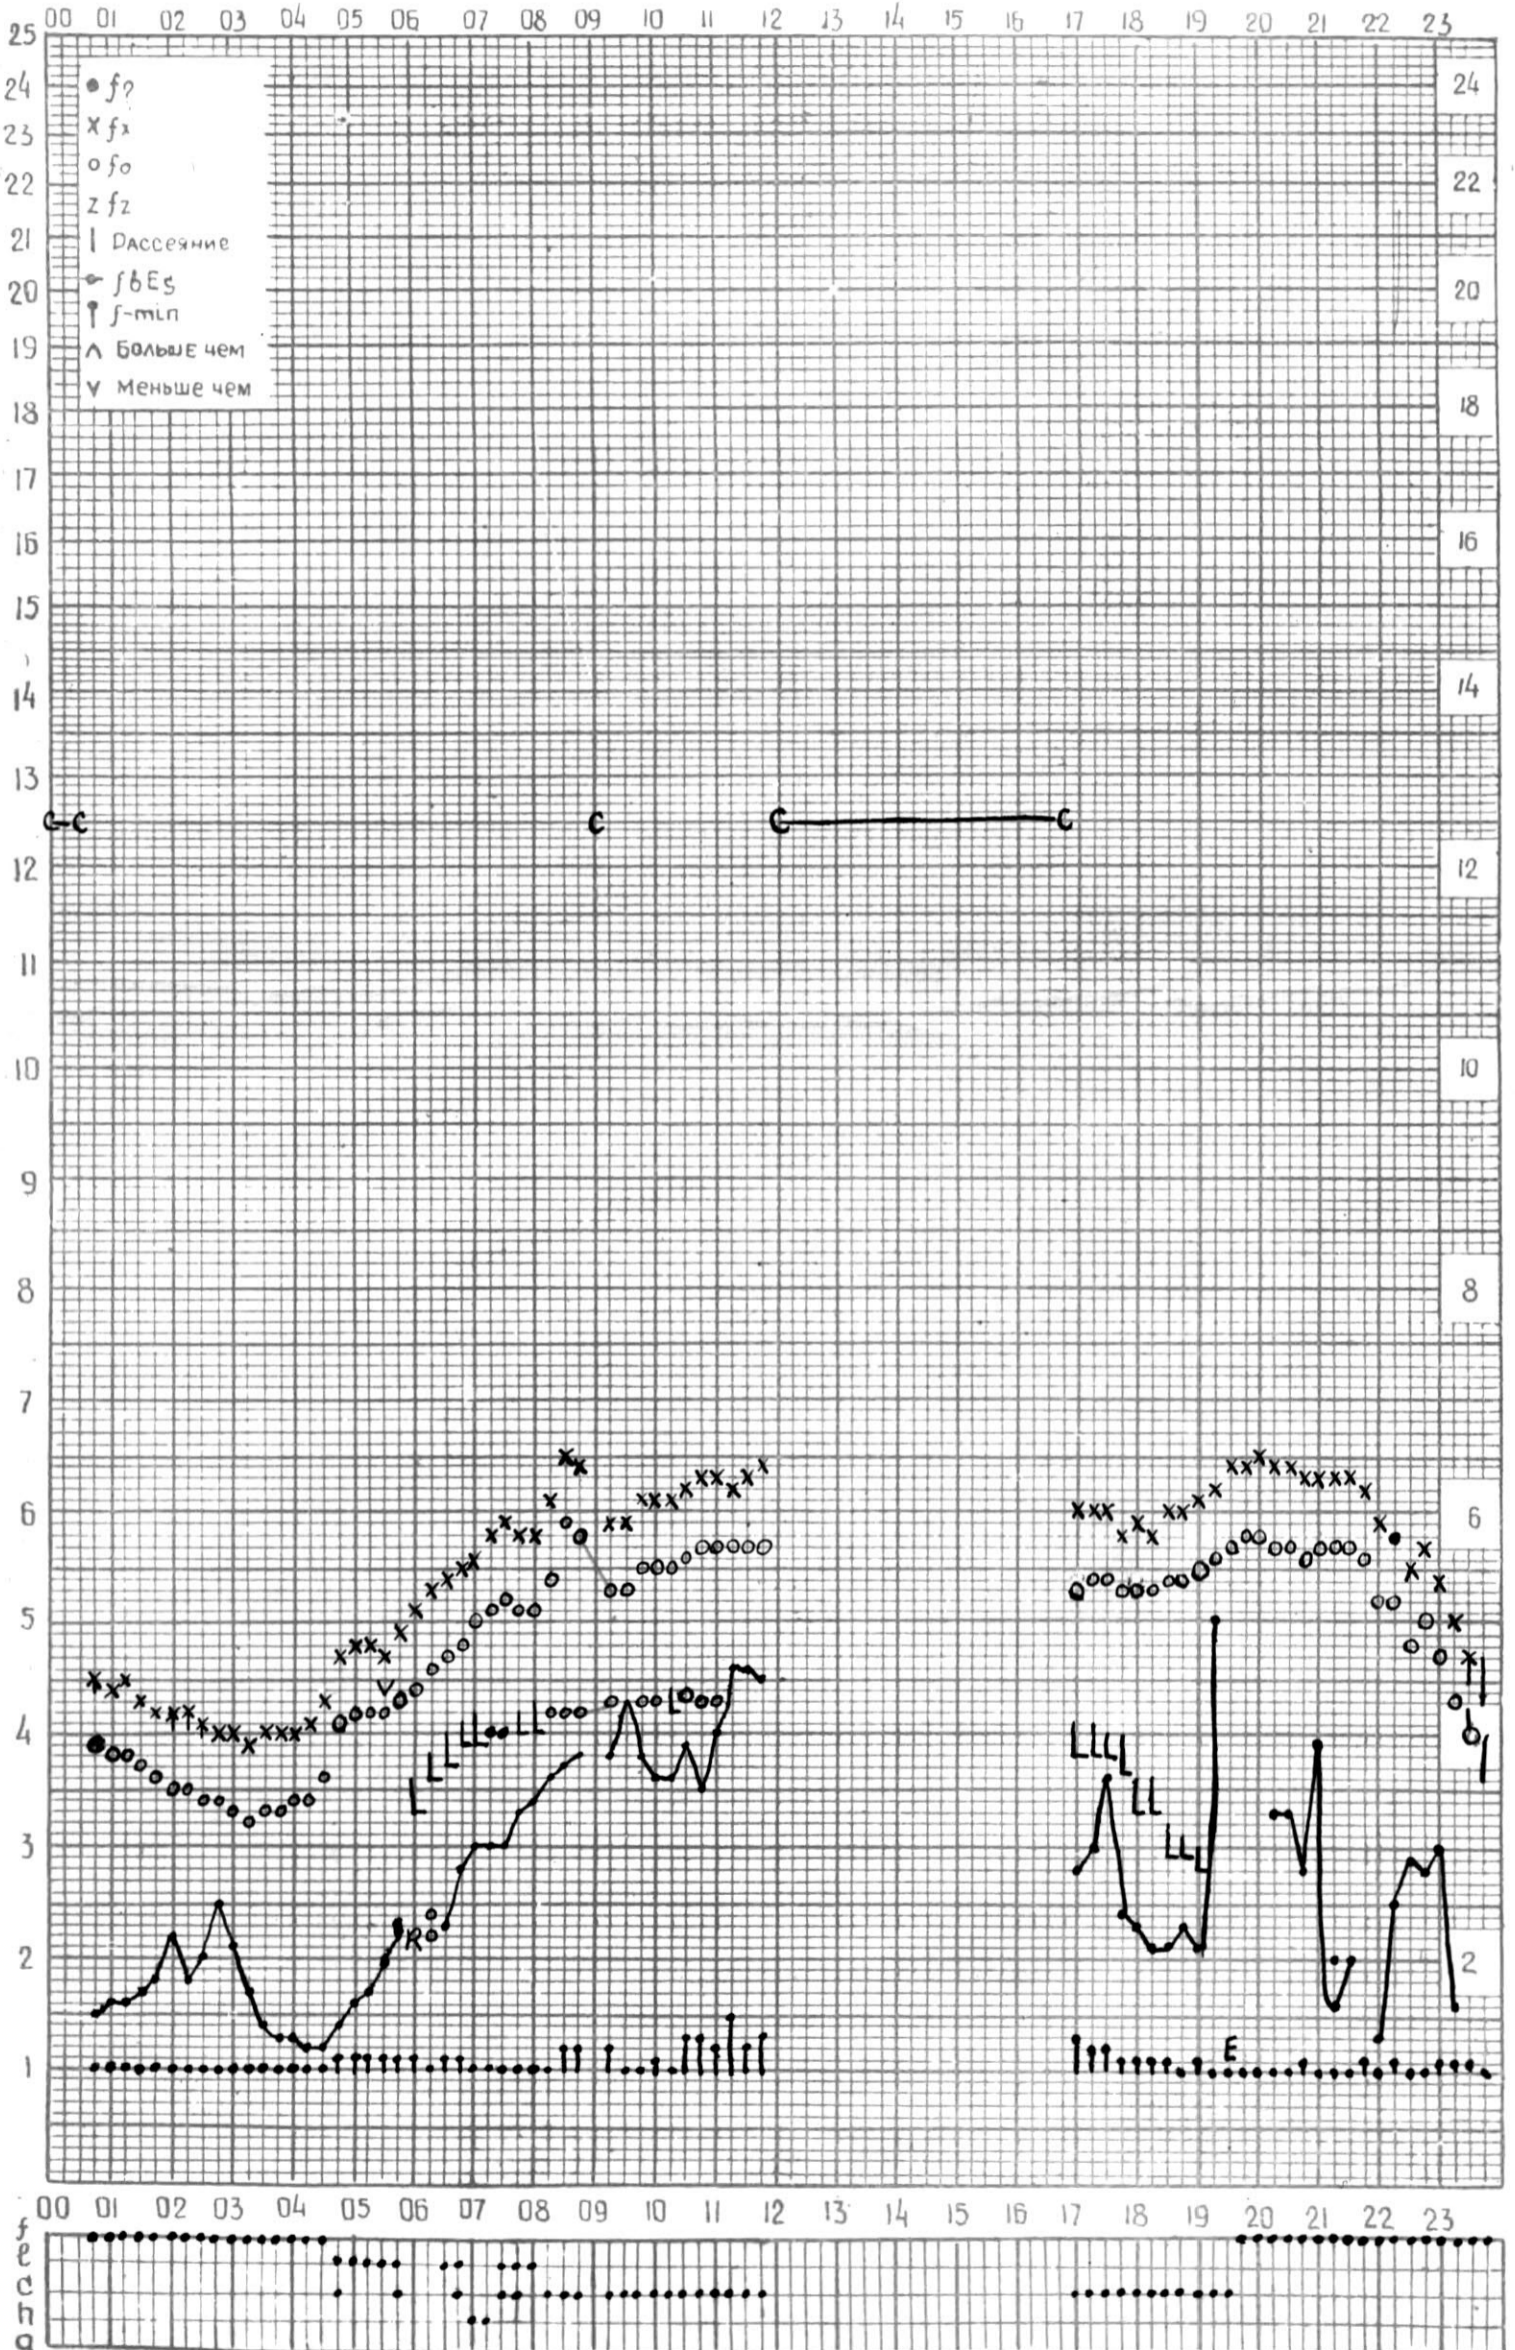

МЕЖДУНАРОДНЫЙ ГЕОФИЗИЧЕСКИЙ ГОД

45°E

Станция ТБИЛИСИ f-график ионосферных данных ДАТА 18 июля 1965

КЕМ ОТСЧИТАНО Медатшвири