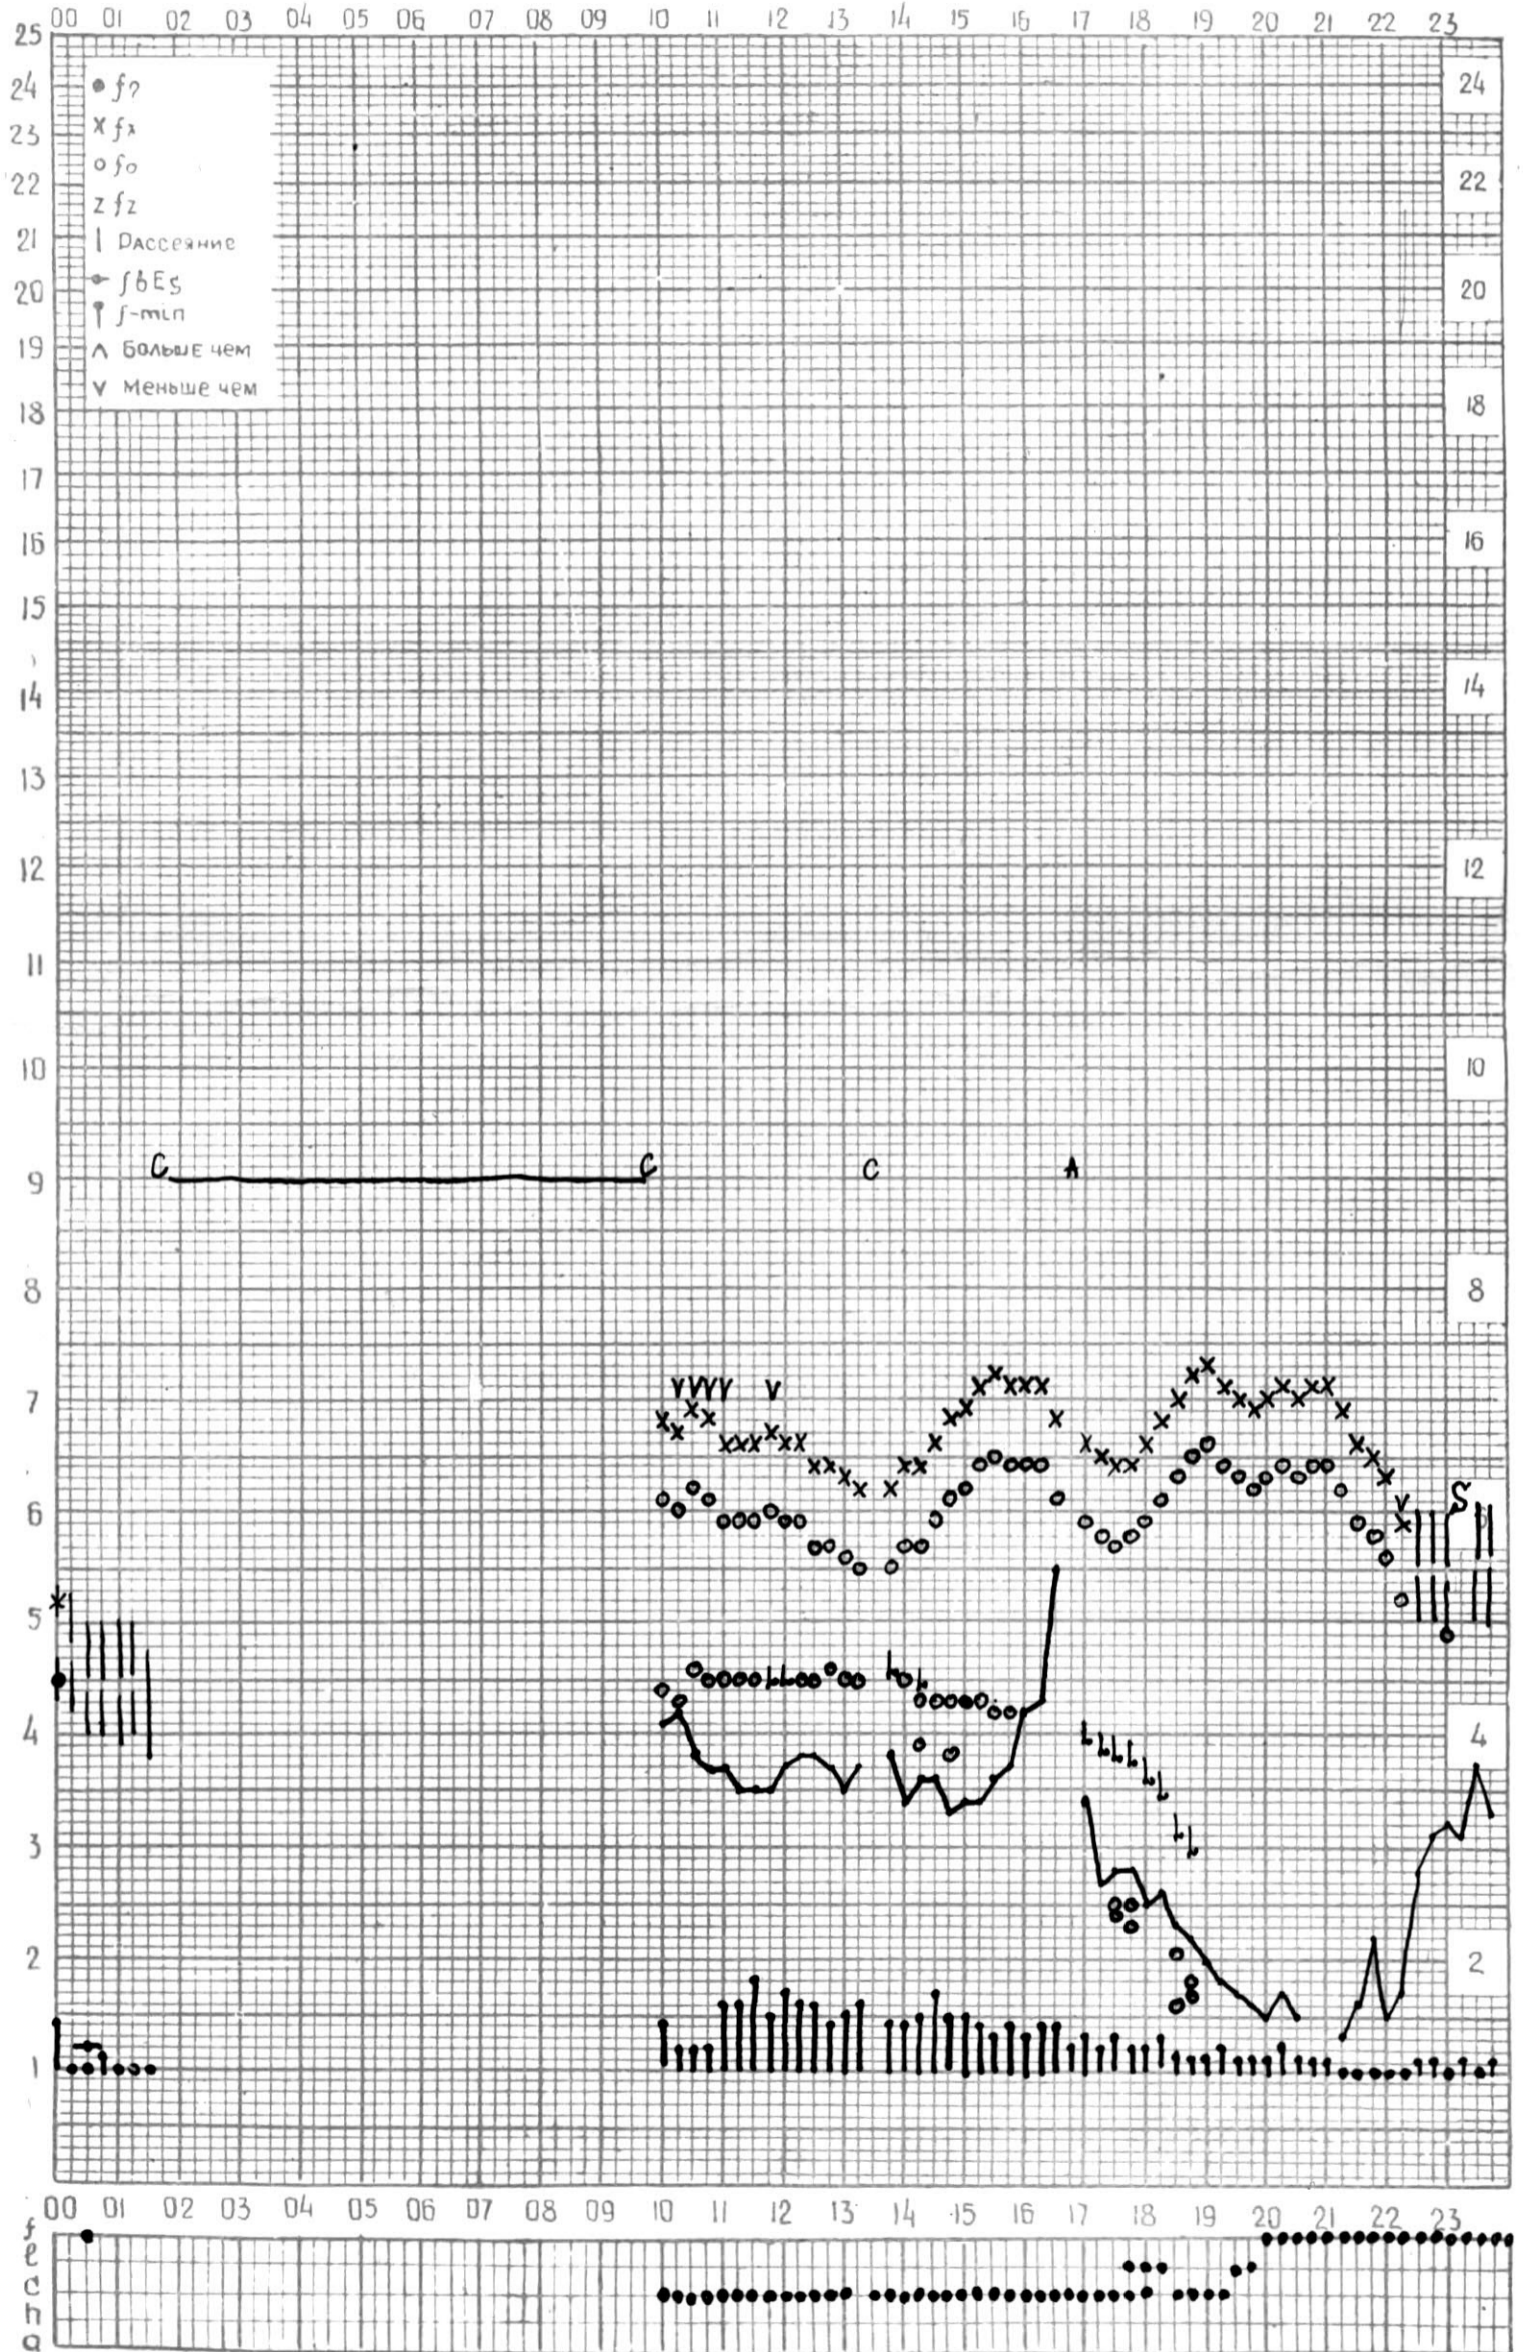

МЕЖДУНАРОДНЫЙ ГЕОФИЗИЧЕСКИЙ ГОД

45°E

станция Тбилиси f-график ионосферных данных дата 13 июля 1965

КЕМ ОТЧИТАНО Гоглазе