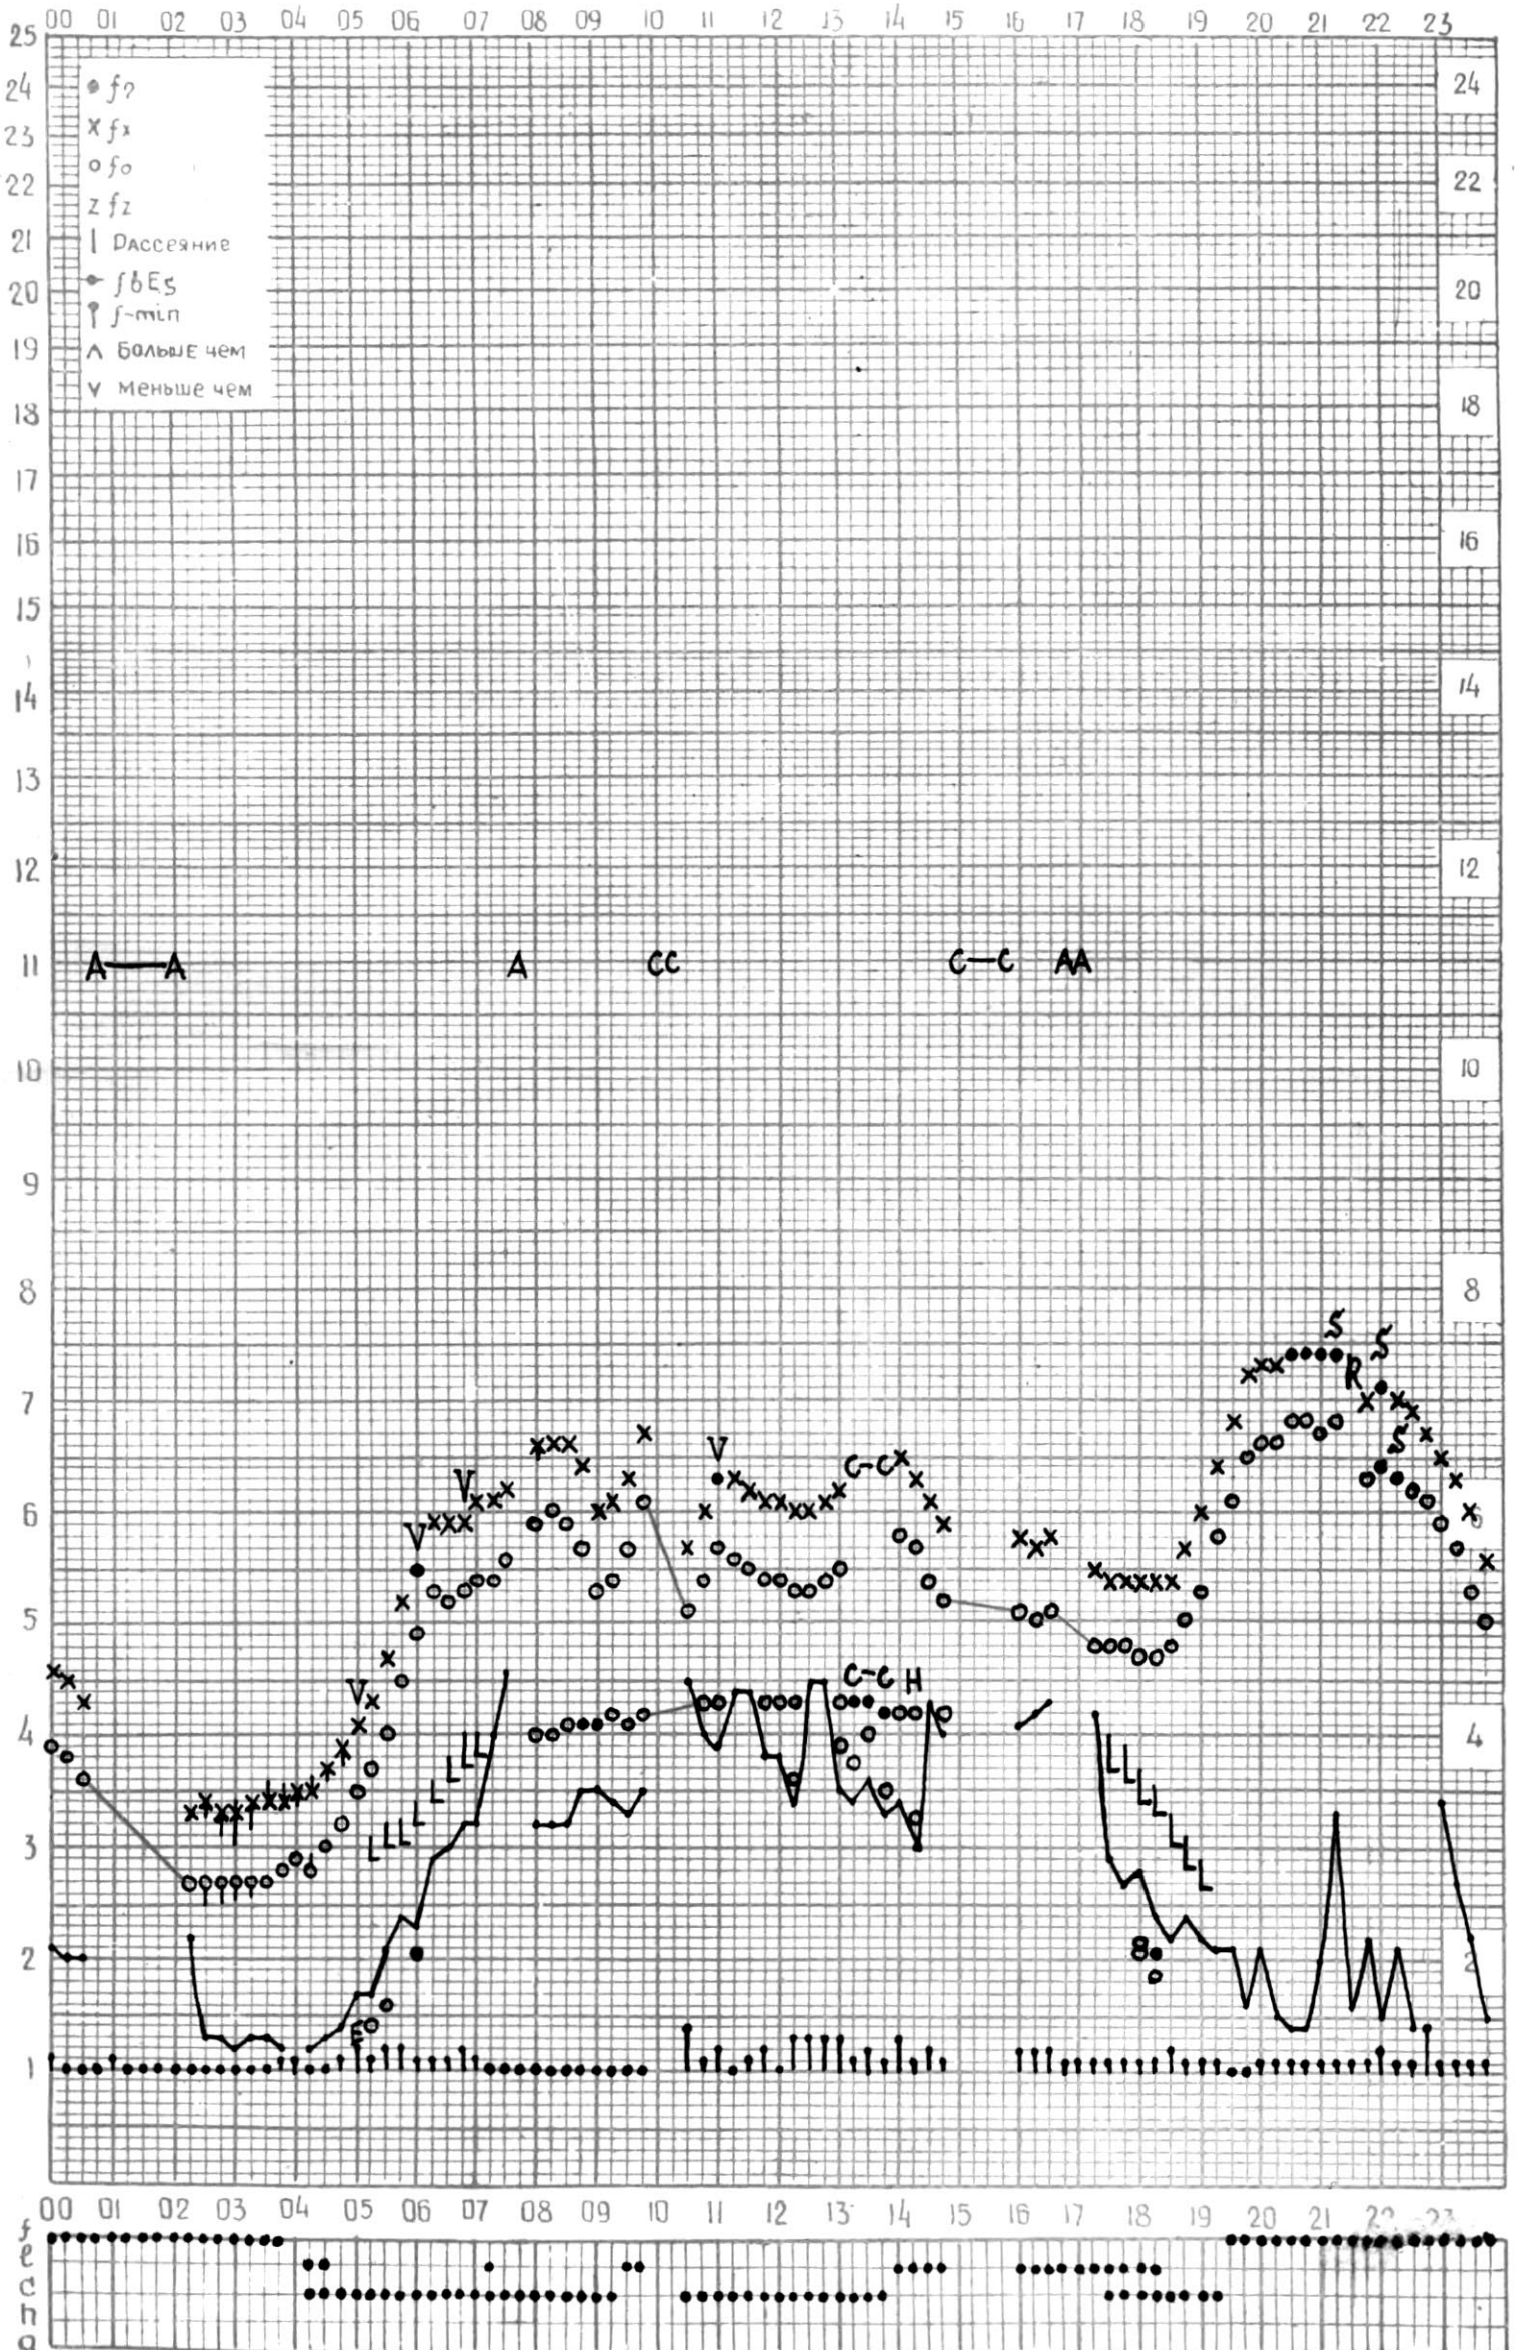

МЕЖДУНАРОДНЫЙ ГЕОФИЗИЧЕСКИЙ ГОД

Время 45°E

станция Тбилиси f-график ионосферных данных дата 27 июля, 1965.

КЕМ ОТСЧИТАНО Санадзе