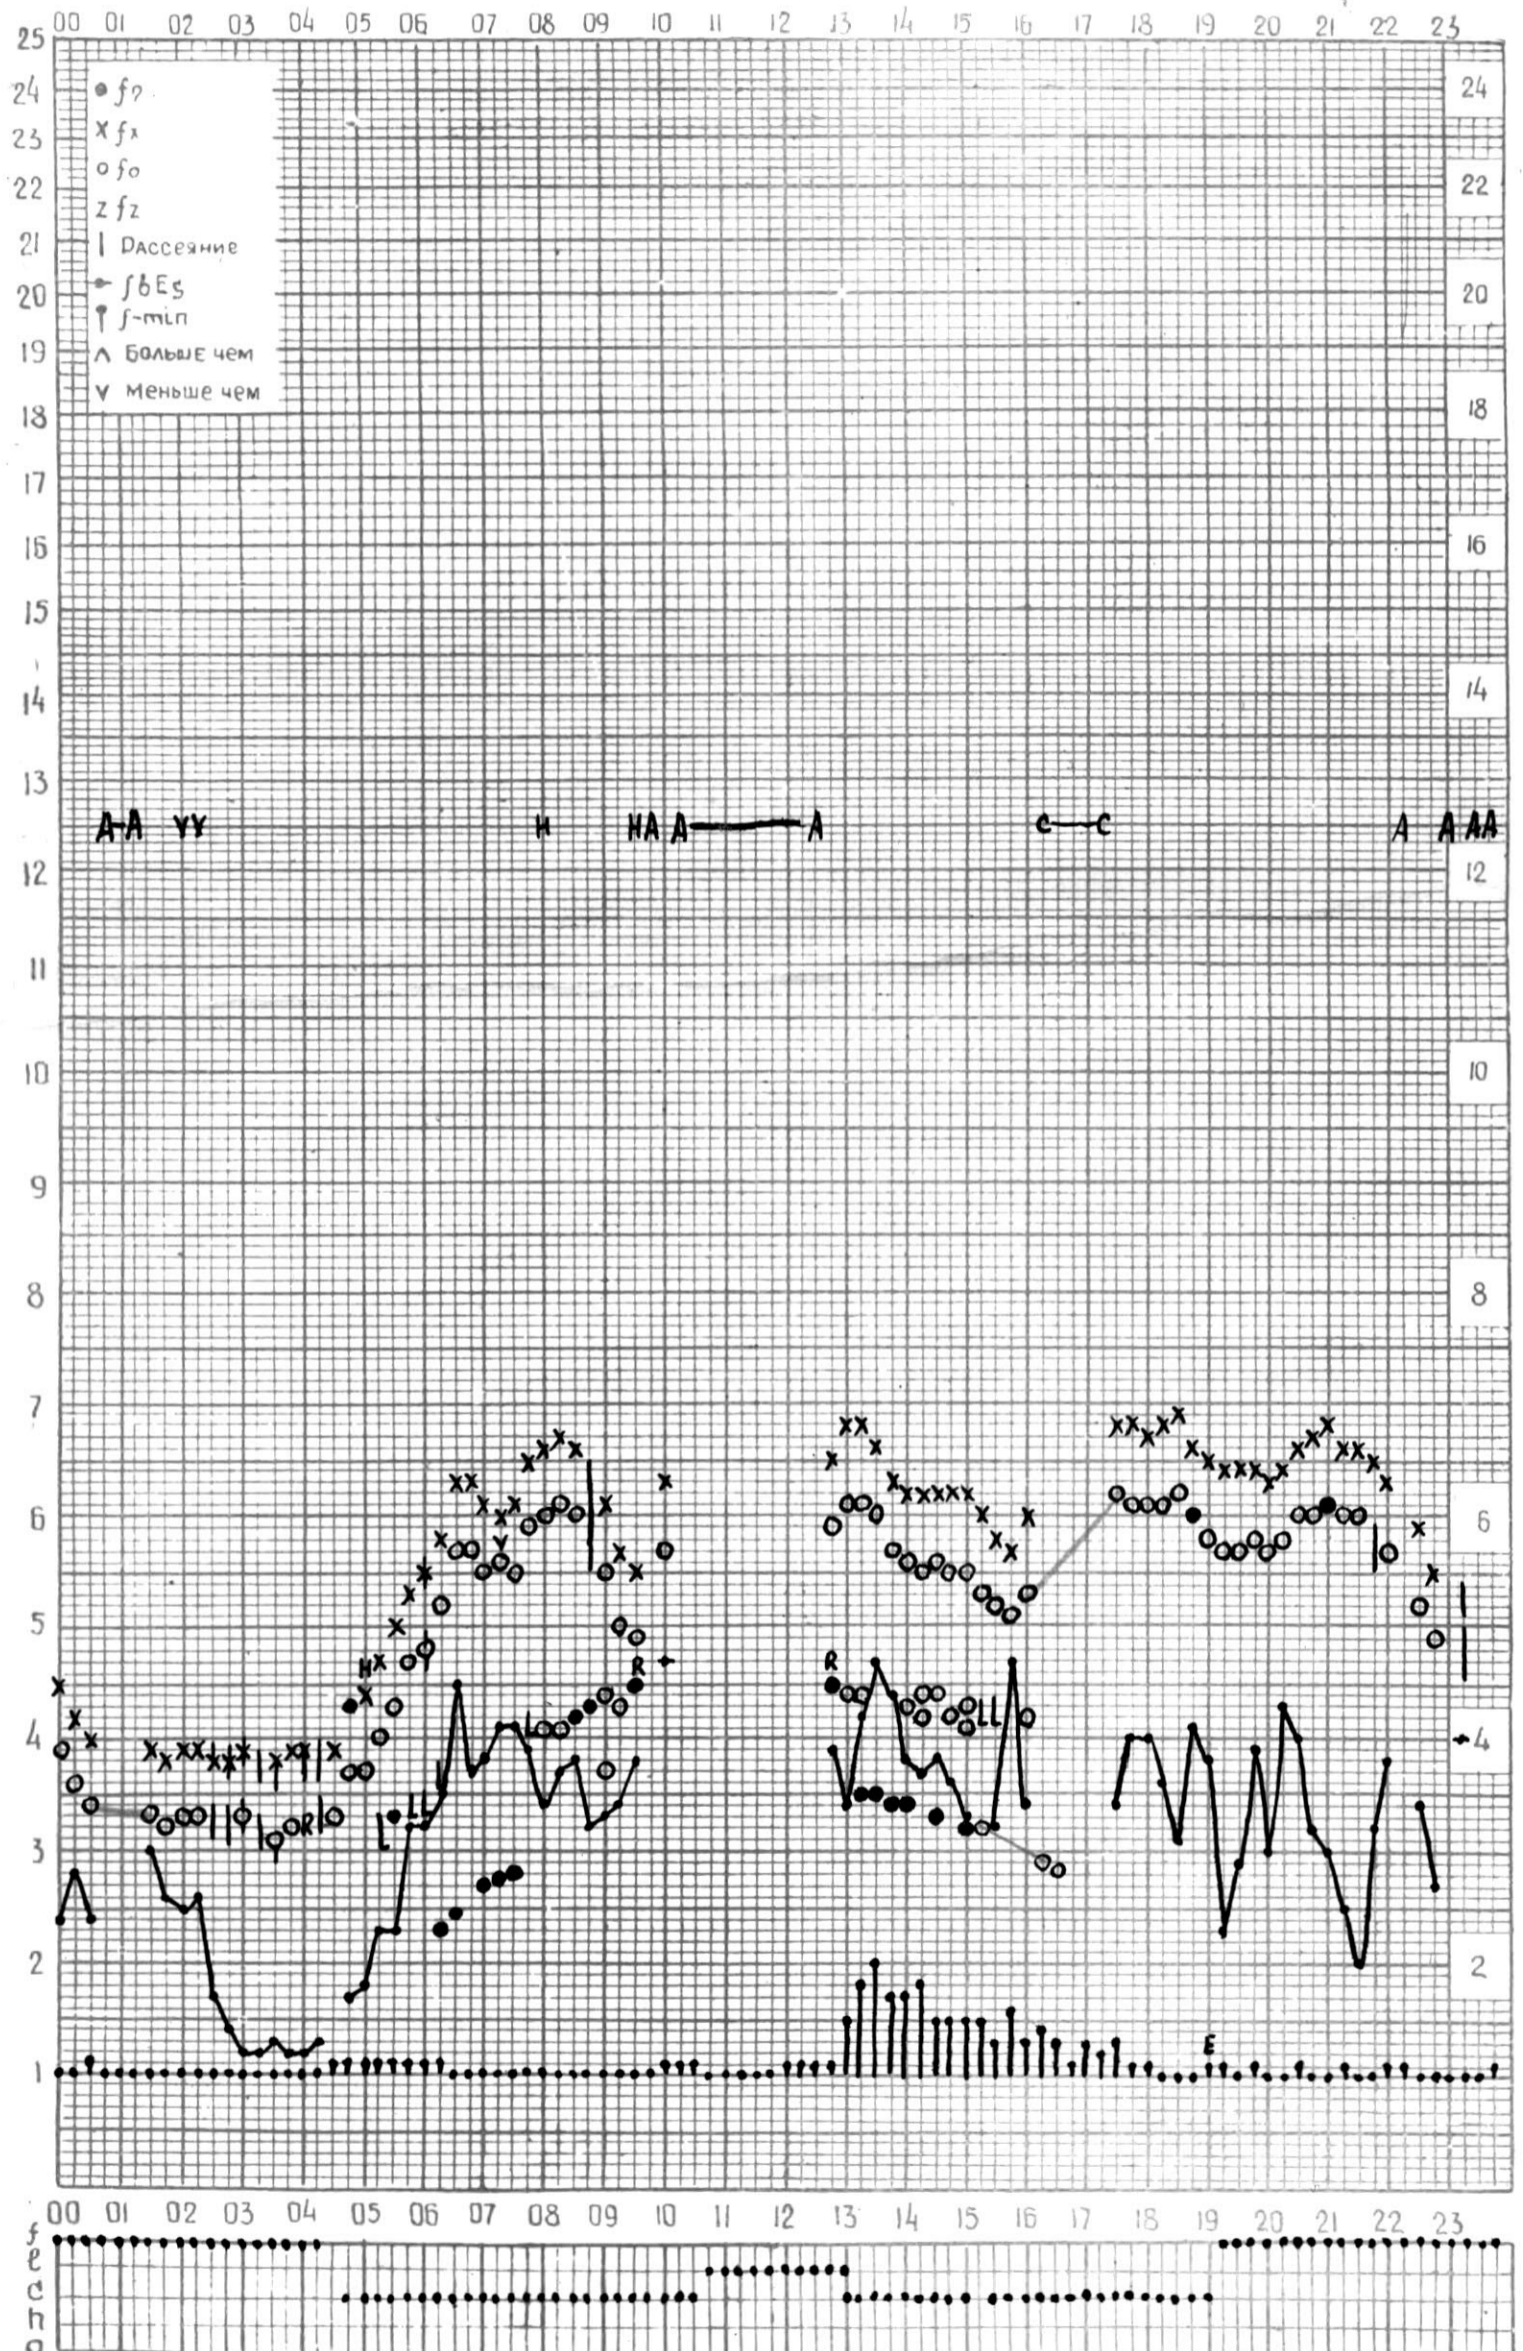

МЕЖДУНАРОДНЫЙ ГЕОФИЗИЧЕСКИЙ ГОД

45° E

станция ТБИЛИСИ f-график ионосферных данных ДАТА 10 июля 1965

КЕМ ОТЧИТАНО Медвагитвири