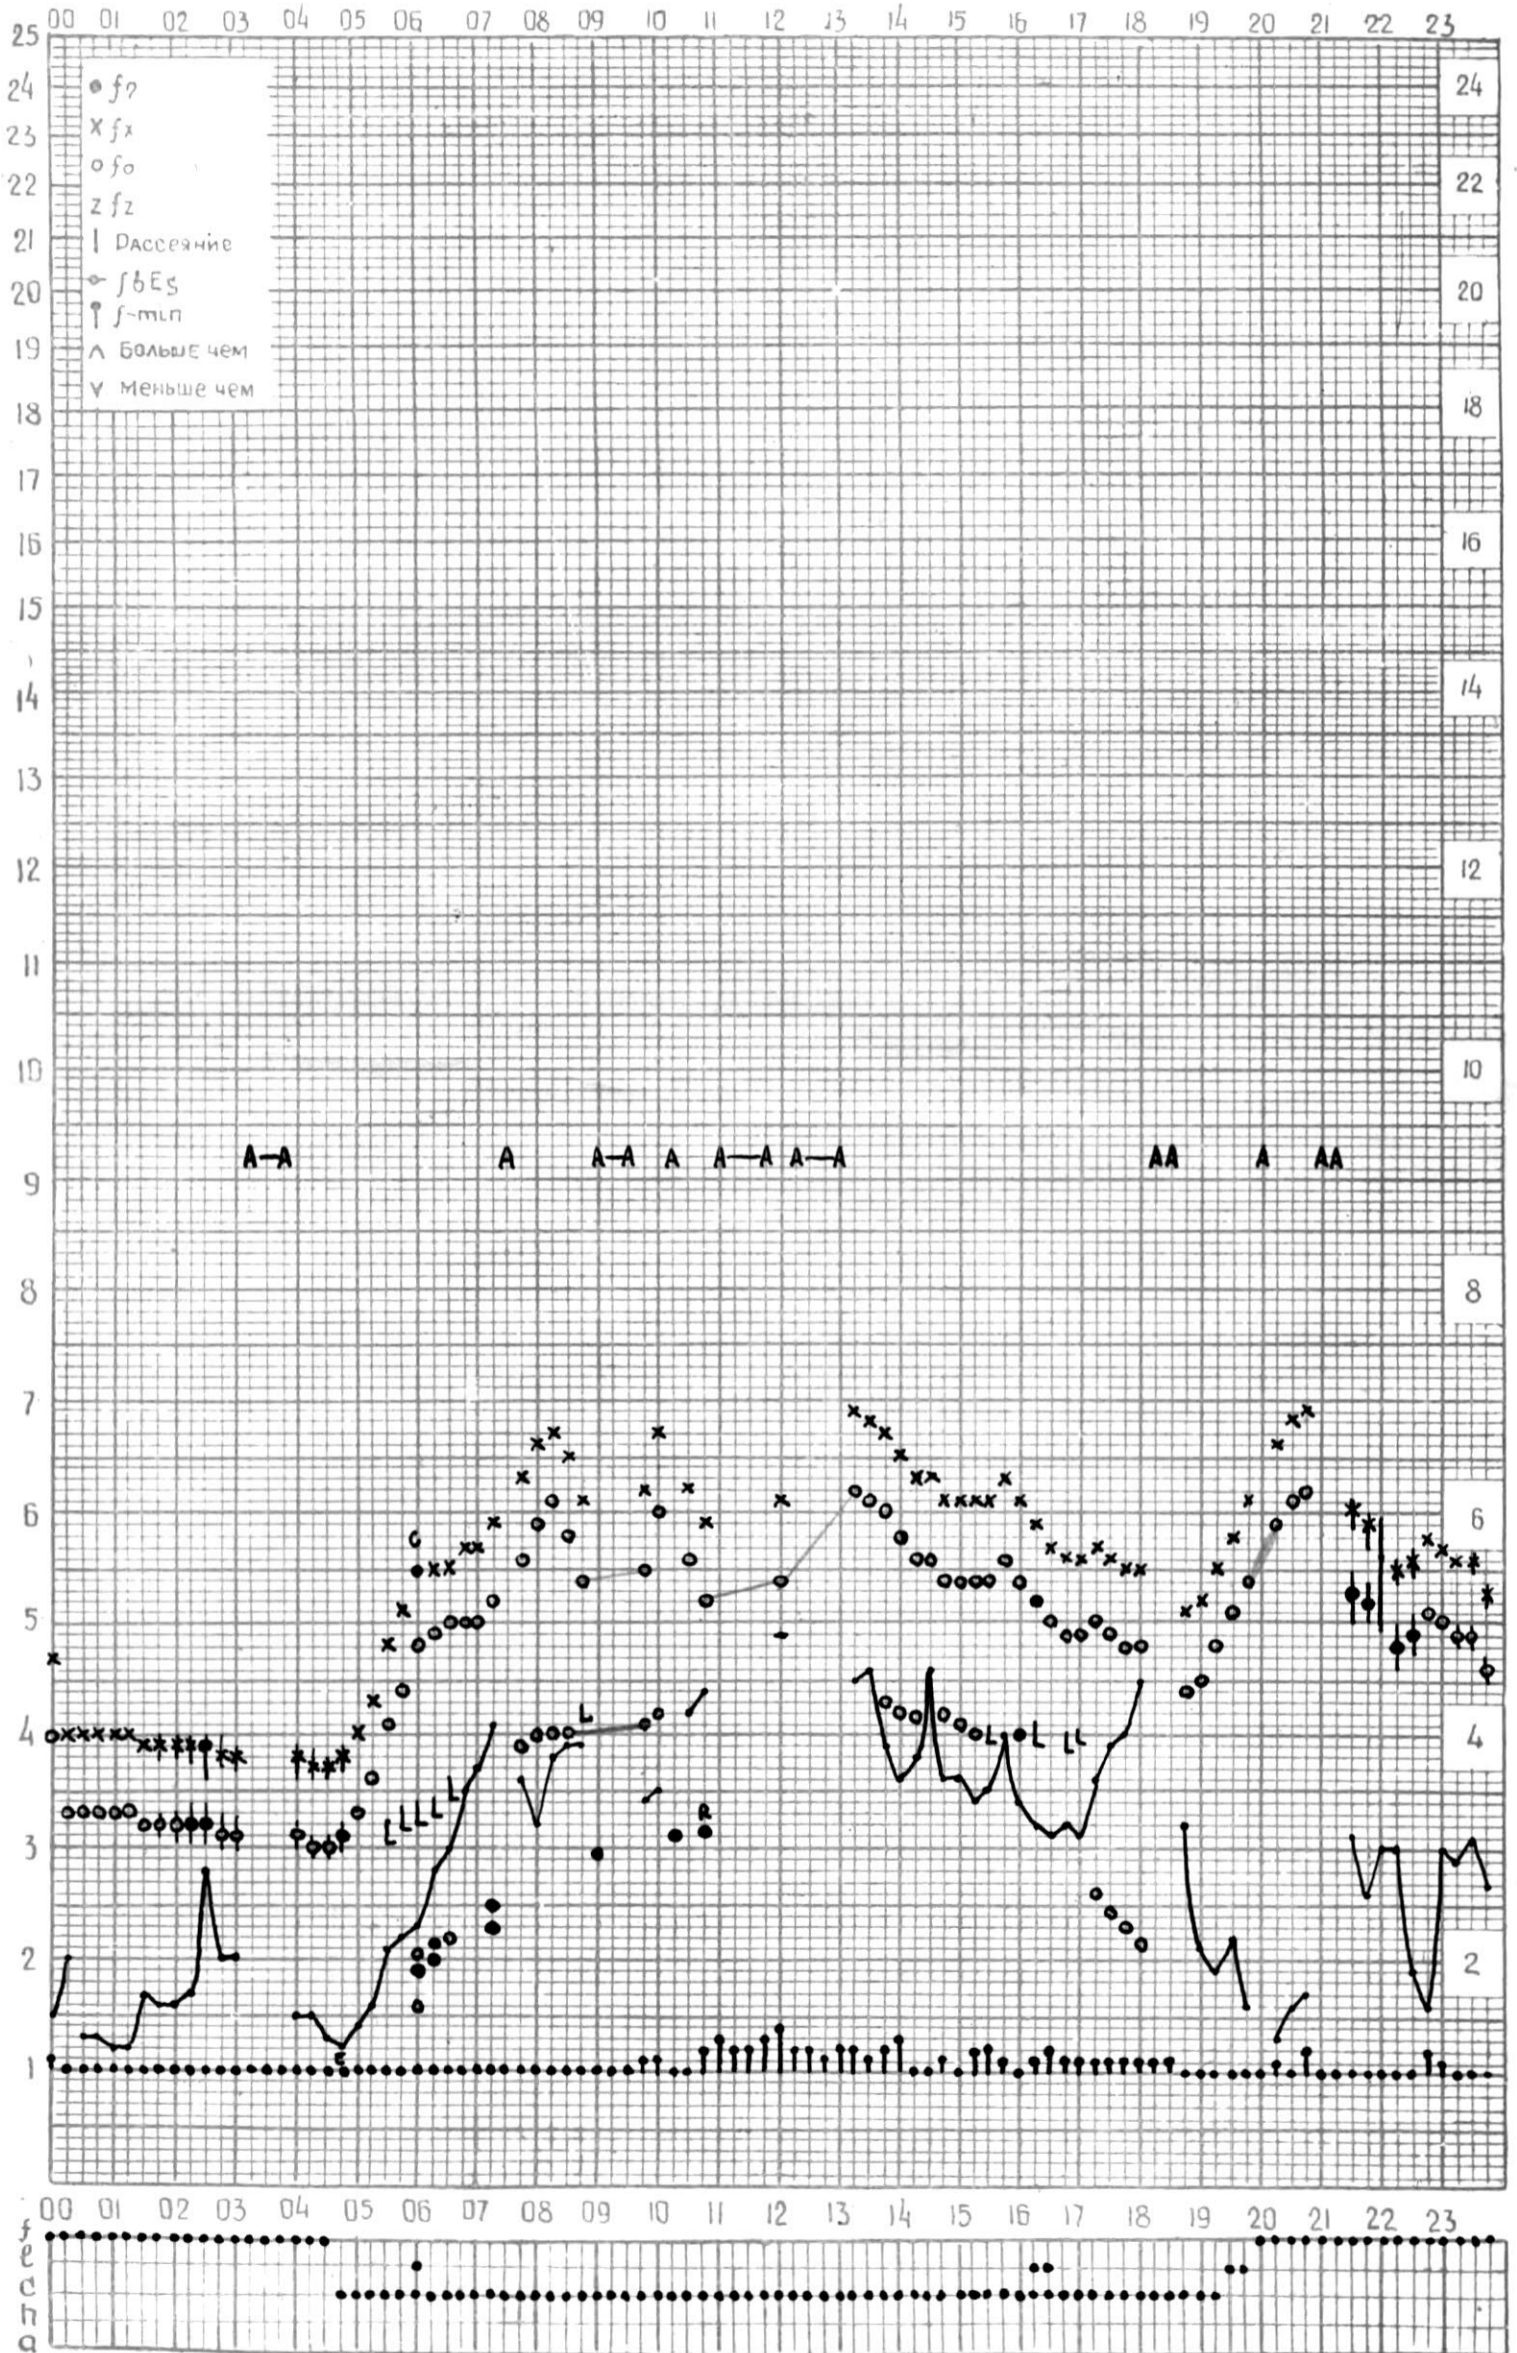

# МЕЖДУНАРОДНЫЙ ГЕОФИЗИЧЕСКИЙ ГОД

Время 45°E

станция Тбилиси f-график ионосферных данных дата 27 июля, 1965.

КЕМ ОТСЧИТАНО Санадзе

ВРЕМЯ 45° E

Станция Тбилиси f-график ионосферных данных - дата 28 июля 1965г