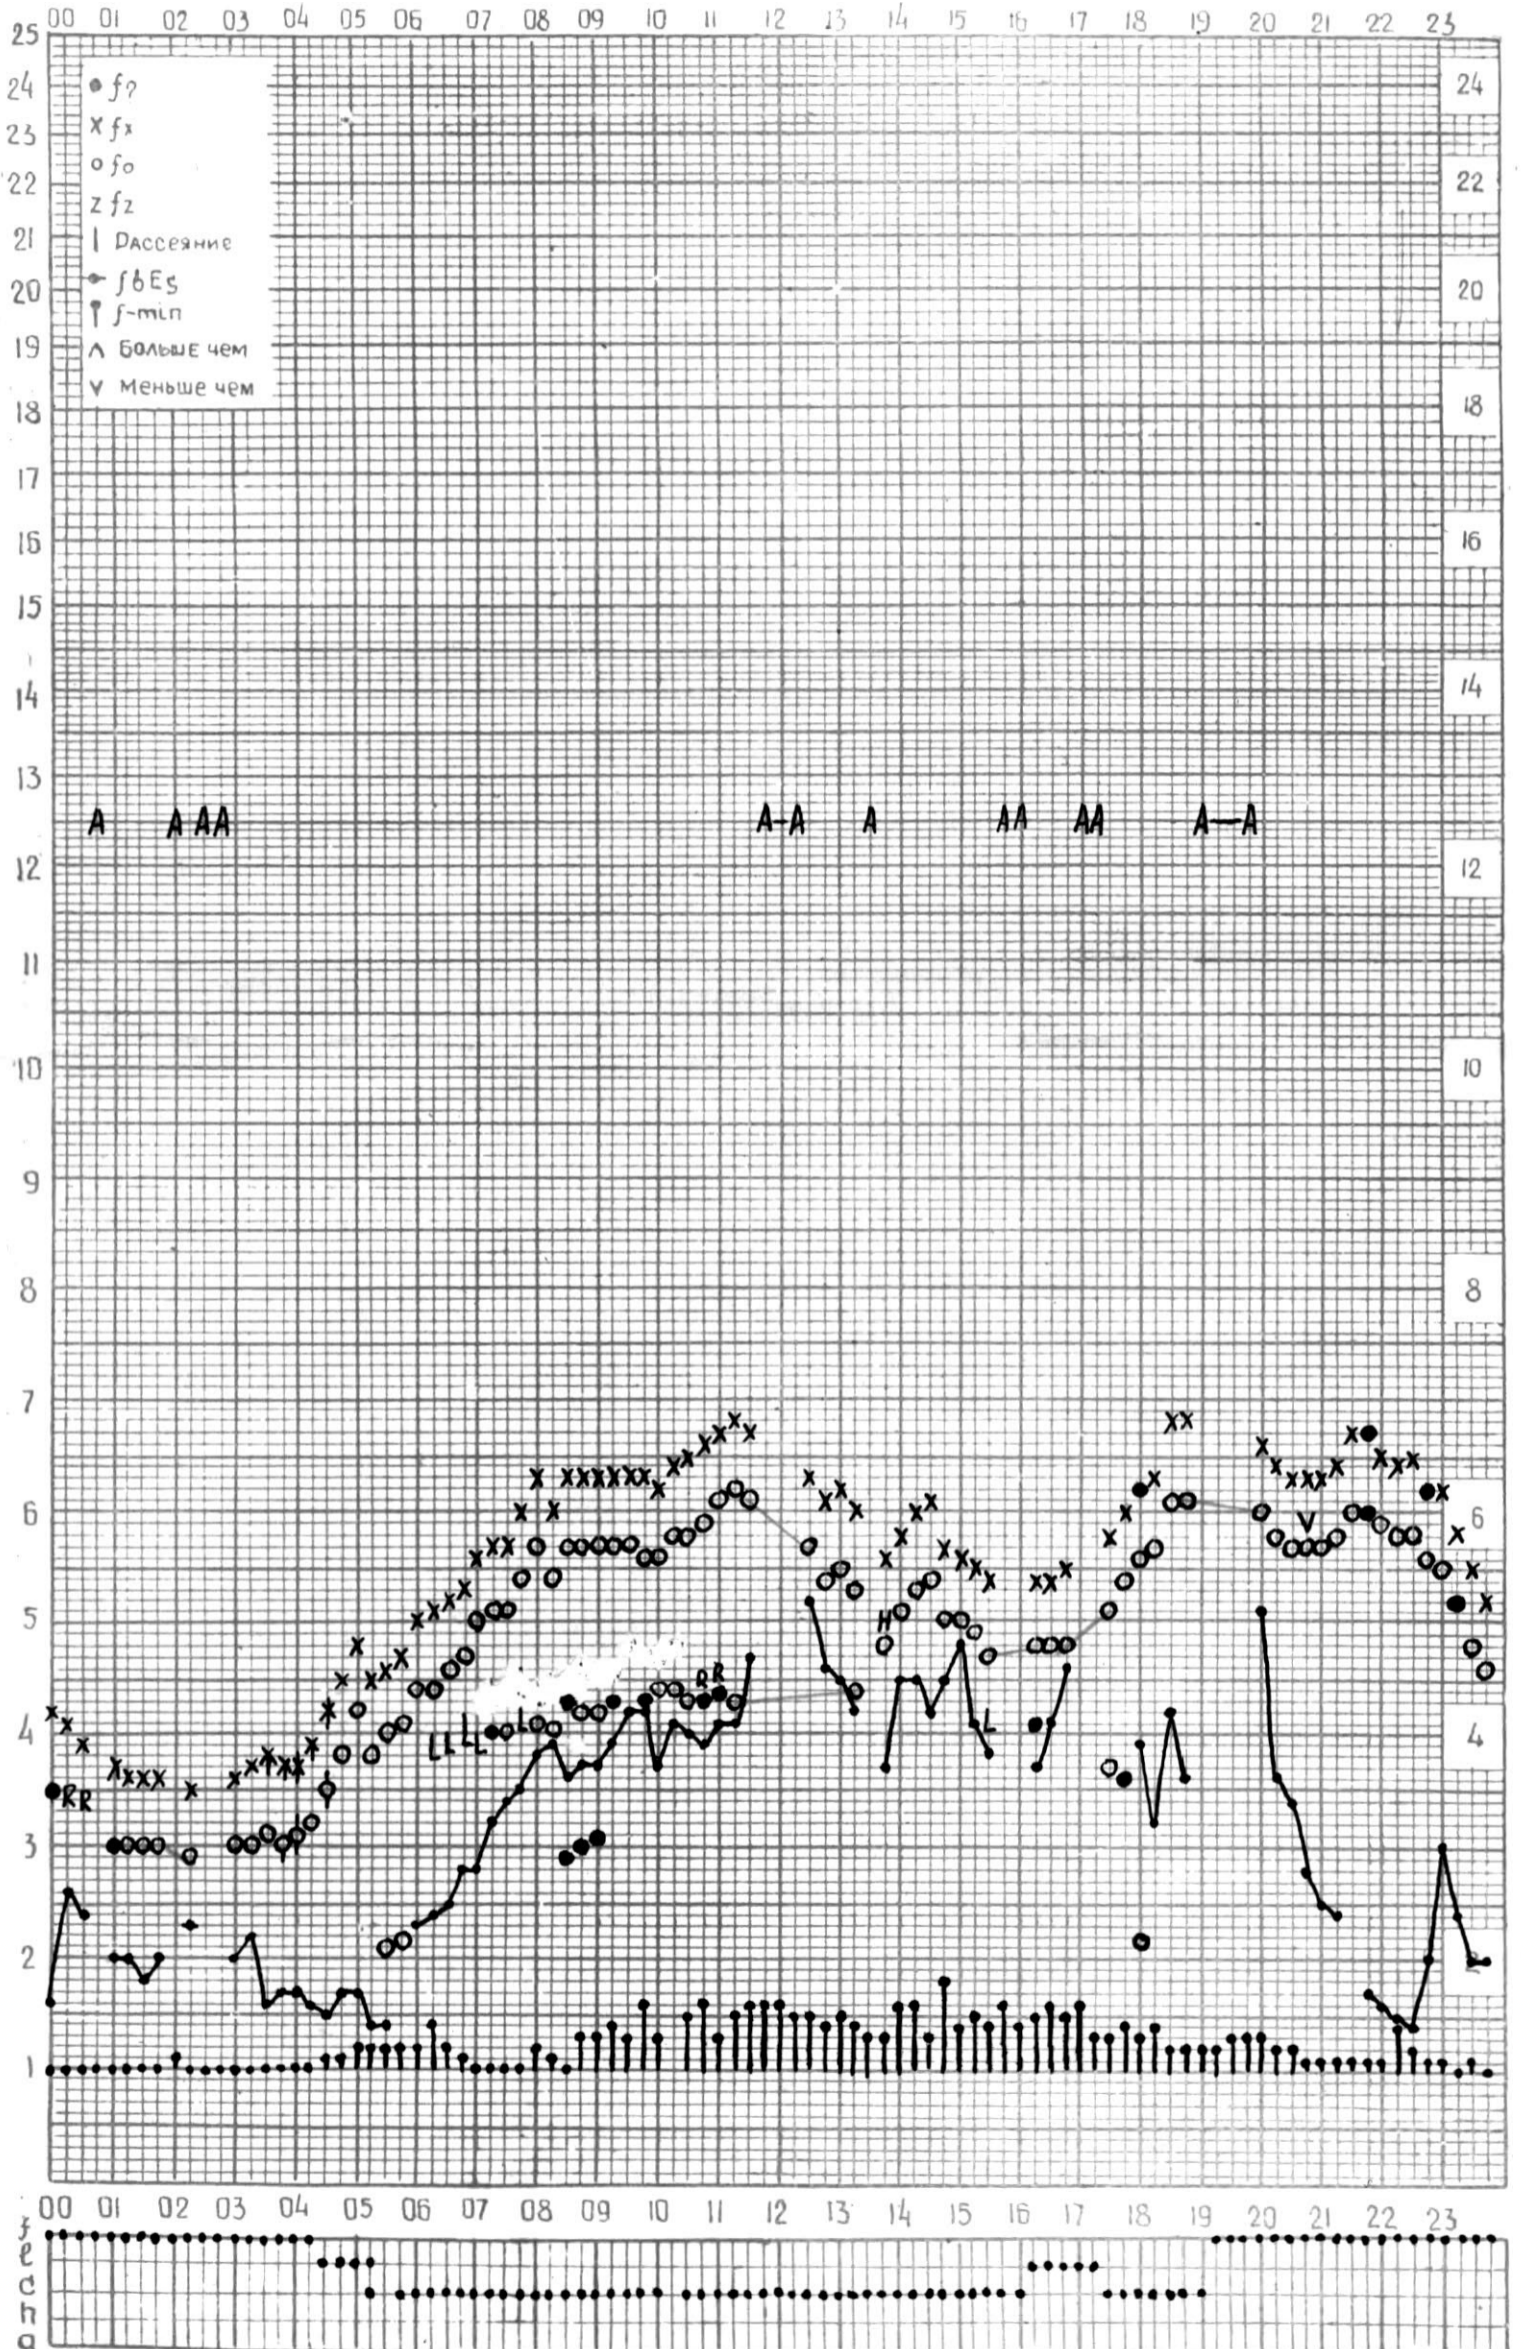

МЕЖДУНАРОДНЫЙ ГЕОФИЗИЧЕСКИЙ ГОД

45° E

станция ТБИЛИСИ f-график ионосферных данных ДАТА 22 июля 1965

КЕМ ОТСЧИТАНО Медвагитвиц