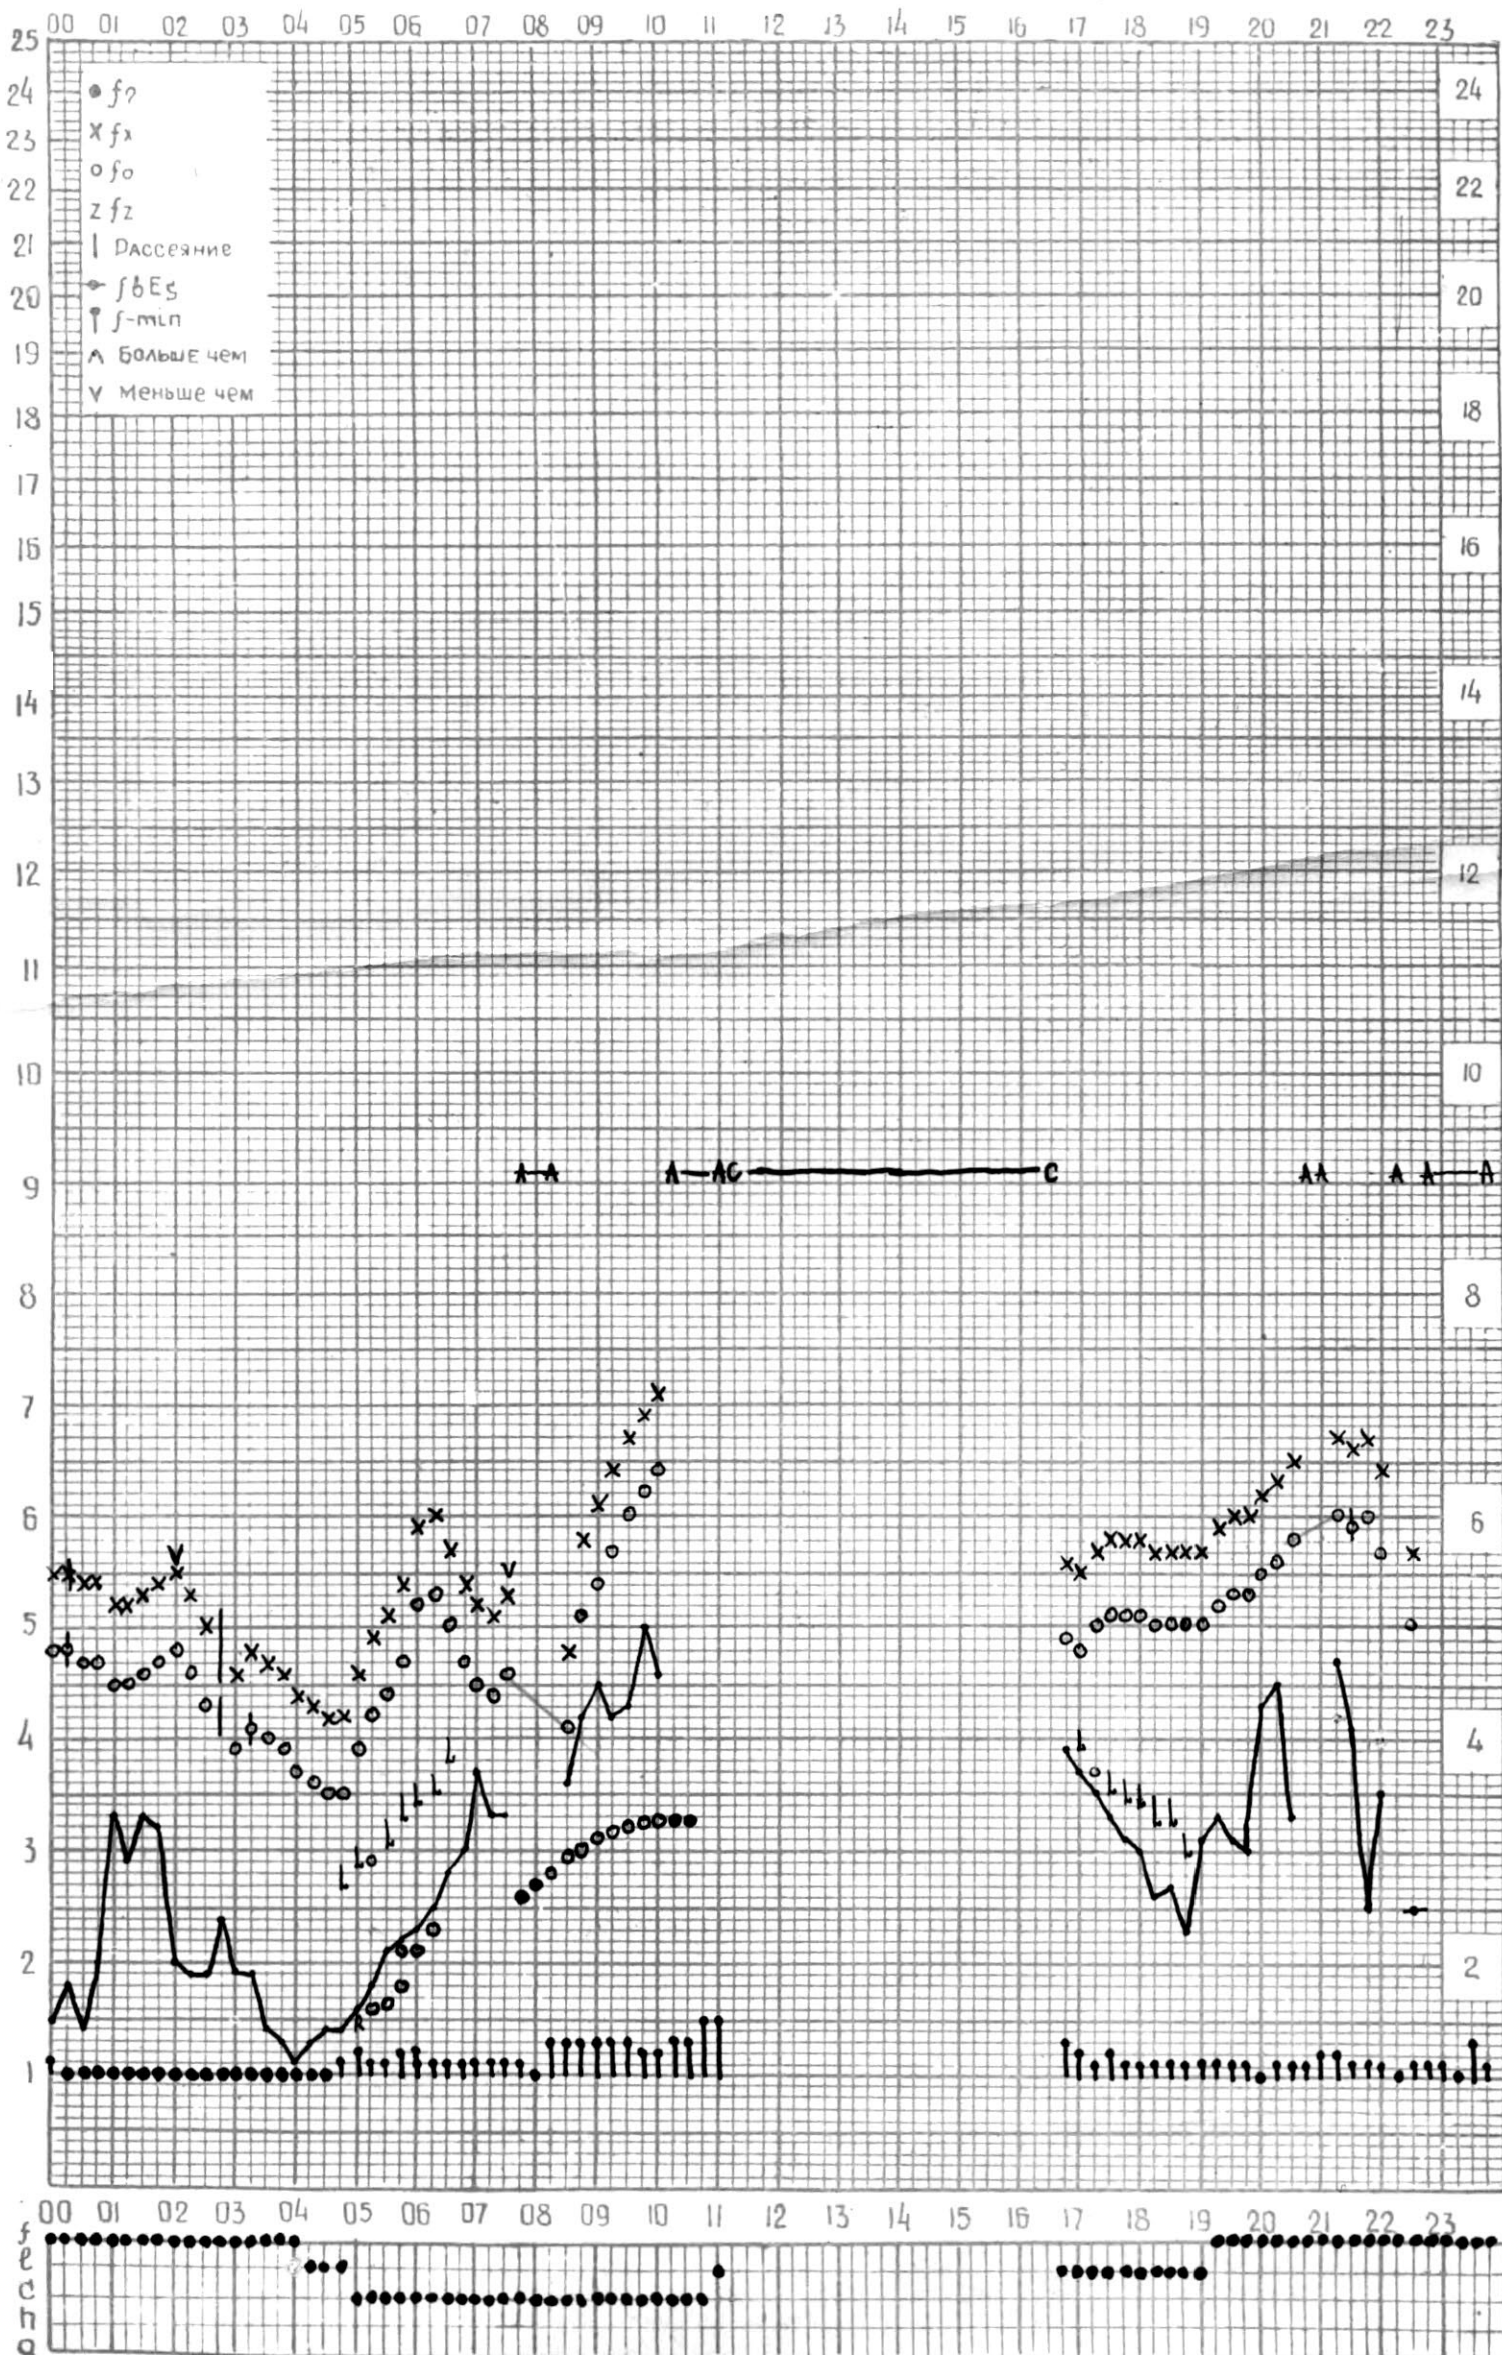

# МЕЖДУНАРОДНЫЙ ГЕОФИЗИЧЕСКИЙ ГОД

45°E

станция Тбилиси f-график ионосферных данных дата 1 июля 1965

КЕМ ОТЧИТАНО Гогадзе

# МЕЖДУНАРОДНЫЙ ГЕОФИЗИЧЕСКИЙ ГОД

45°E

Станция ТБИЛИСИ f-график ионосферных данных ДАТА 2 ИЮЛЯ 1965

КЕМ ОТСЧИТАНО Медагитвири