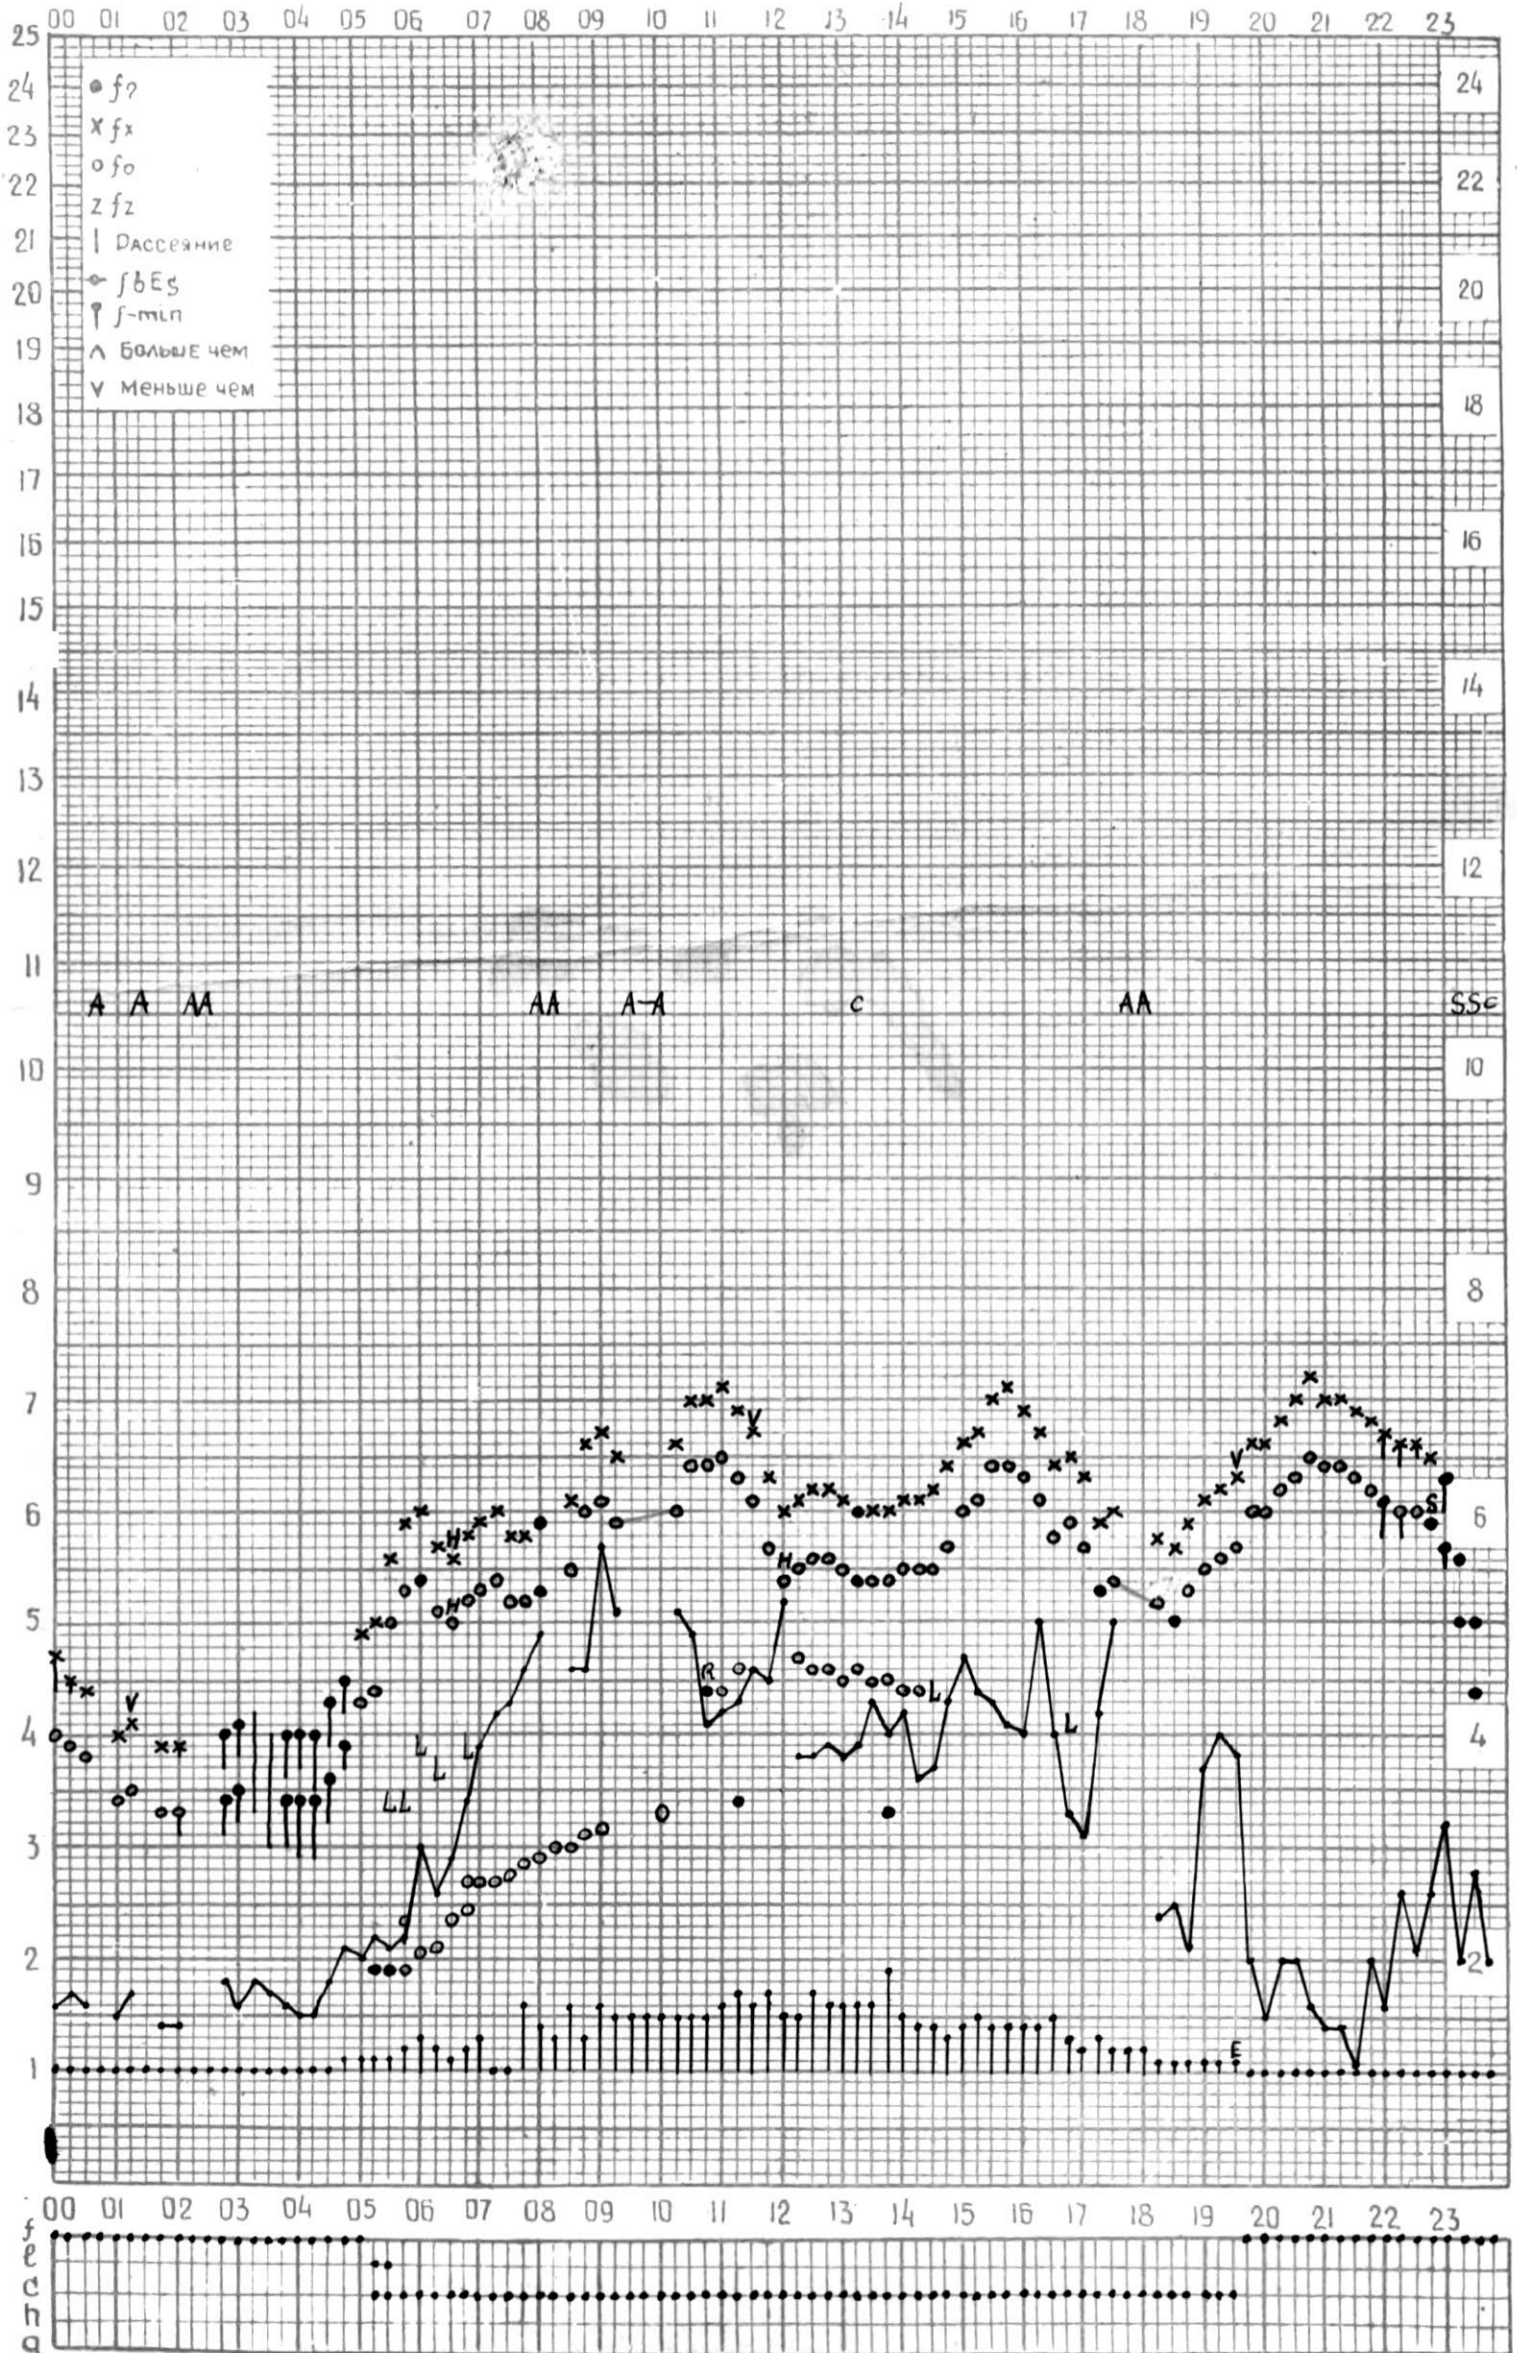

# МЕЖДУНАРОДНЫЙ ГЕОФИЗИЧЕСКИЙ ГОД

45°E

станция Тбилиси f-график ионосферных данных дата 1 июля 1965

КЕМ ОТЧИТАНО Гогадзе

# МЕЖДУНАРОДНЫЙ ГЕОФИЗИЧЕСКИЙ ГОД

45°E

Станция ТБИЛИСИ f-график ионосферных данных ДАТА 2 ИЮЛЯ 1965

КЕМ ОТСЧИТАНО Медагитвири

# МЕЖДУНАРОДНЫЙ ГЕОФИЗИЧЕСКИЙ ГОД

Время 45° E

станция ТБИЛИСИ f-график ионосферных данных ДАТА 3 ИЮЛЯ 1965 г.