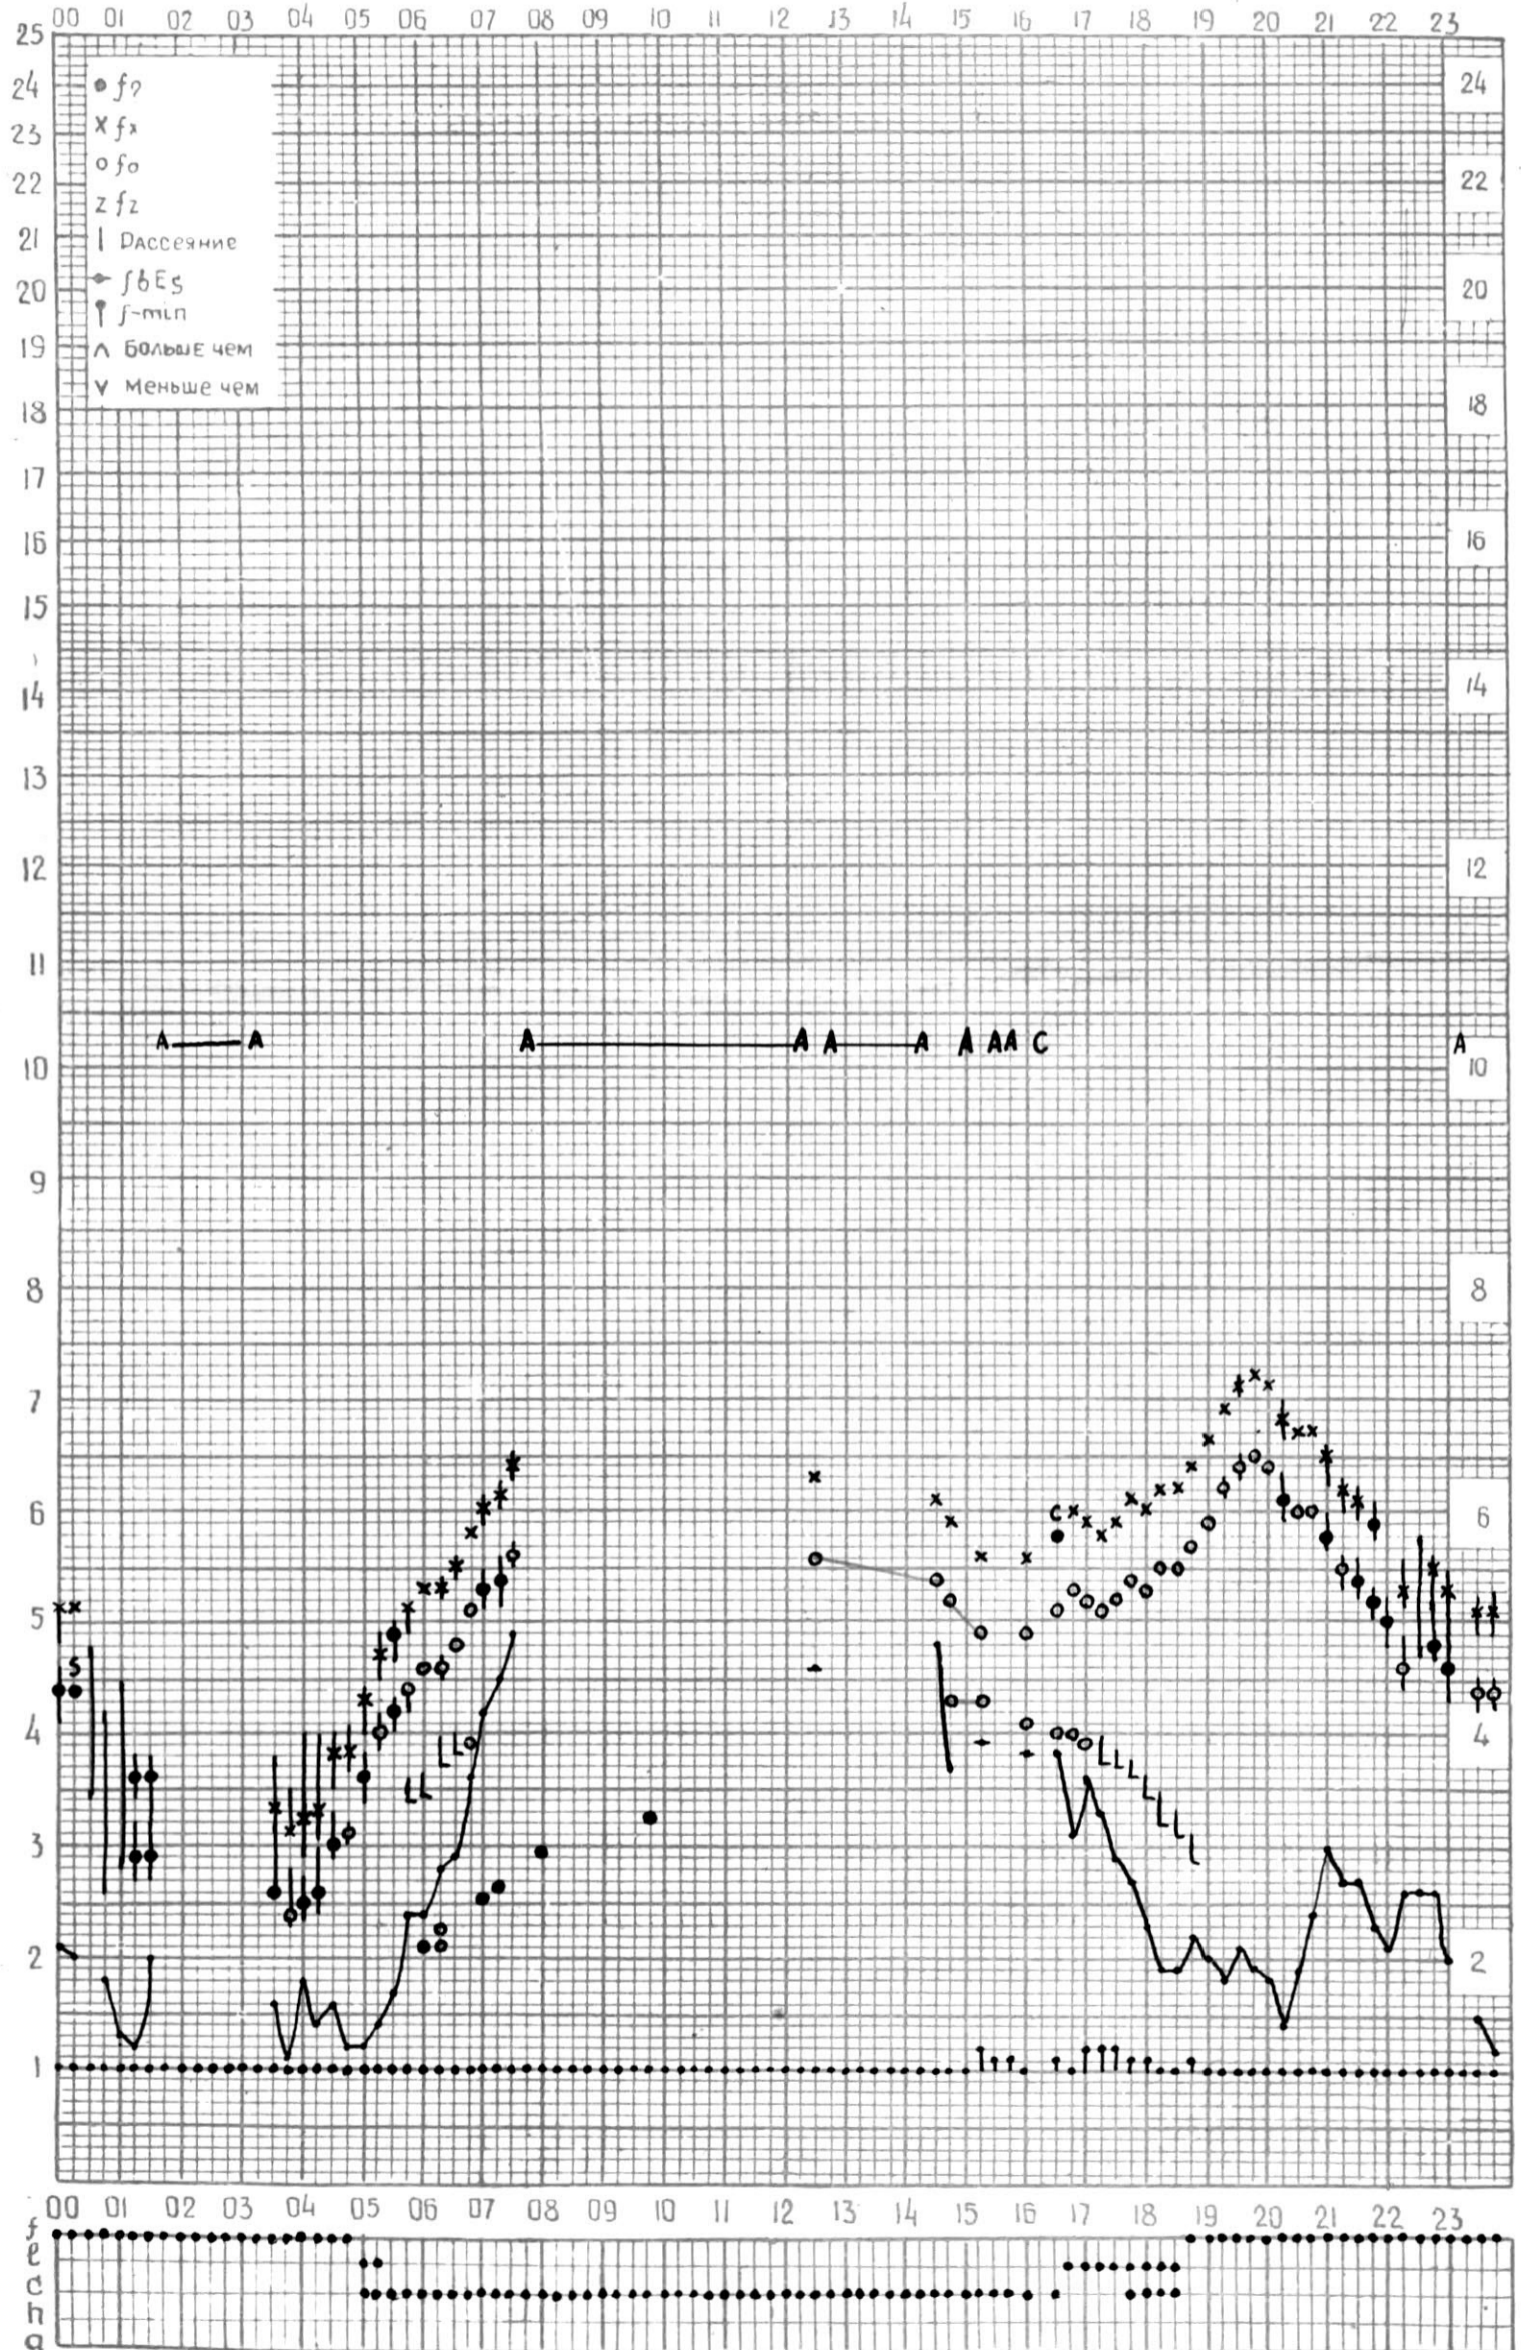

МЕЖДУНАРОДНЫЙ ГЕОФИЗИЧЕСКИЙ ГОД

ВРЕМЯ 45°E

Станция ТБИЛИСИ f -график ионосферных данных ДАТА 12 ИЮЛЯ 1965 Г.

КЕМ ОТСЧИТАНО *Мурманский*