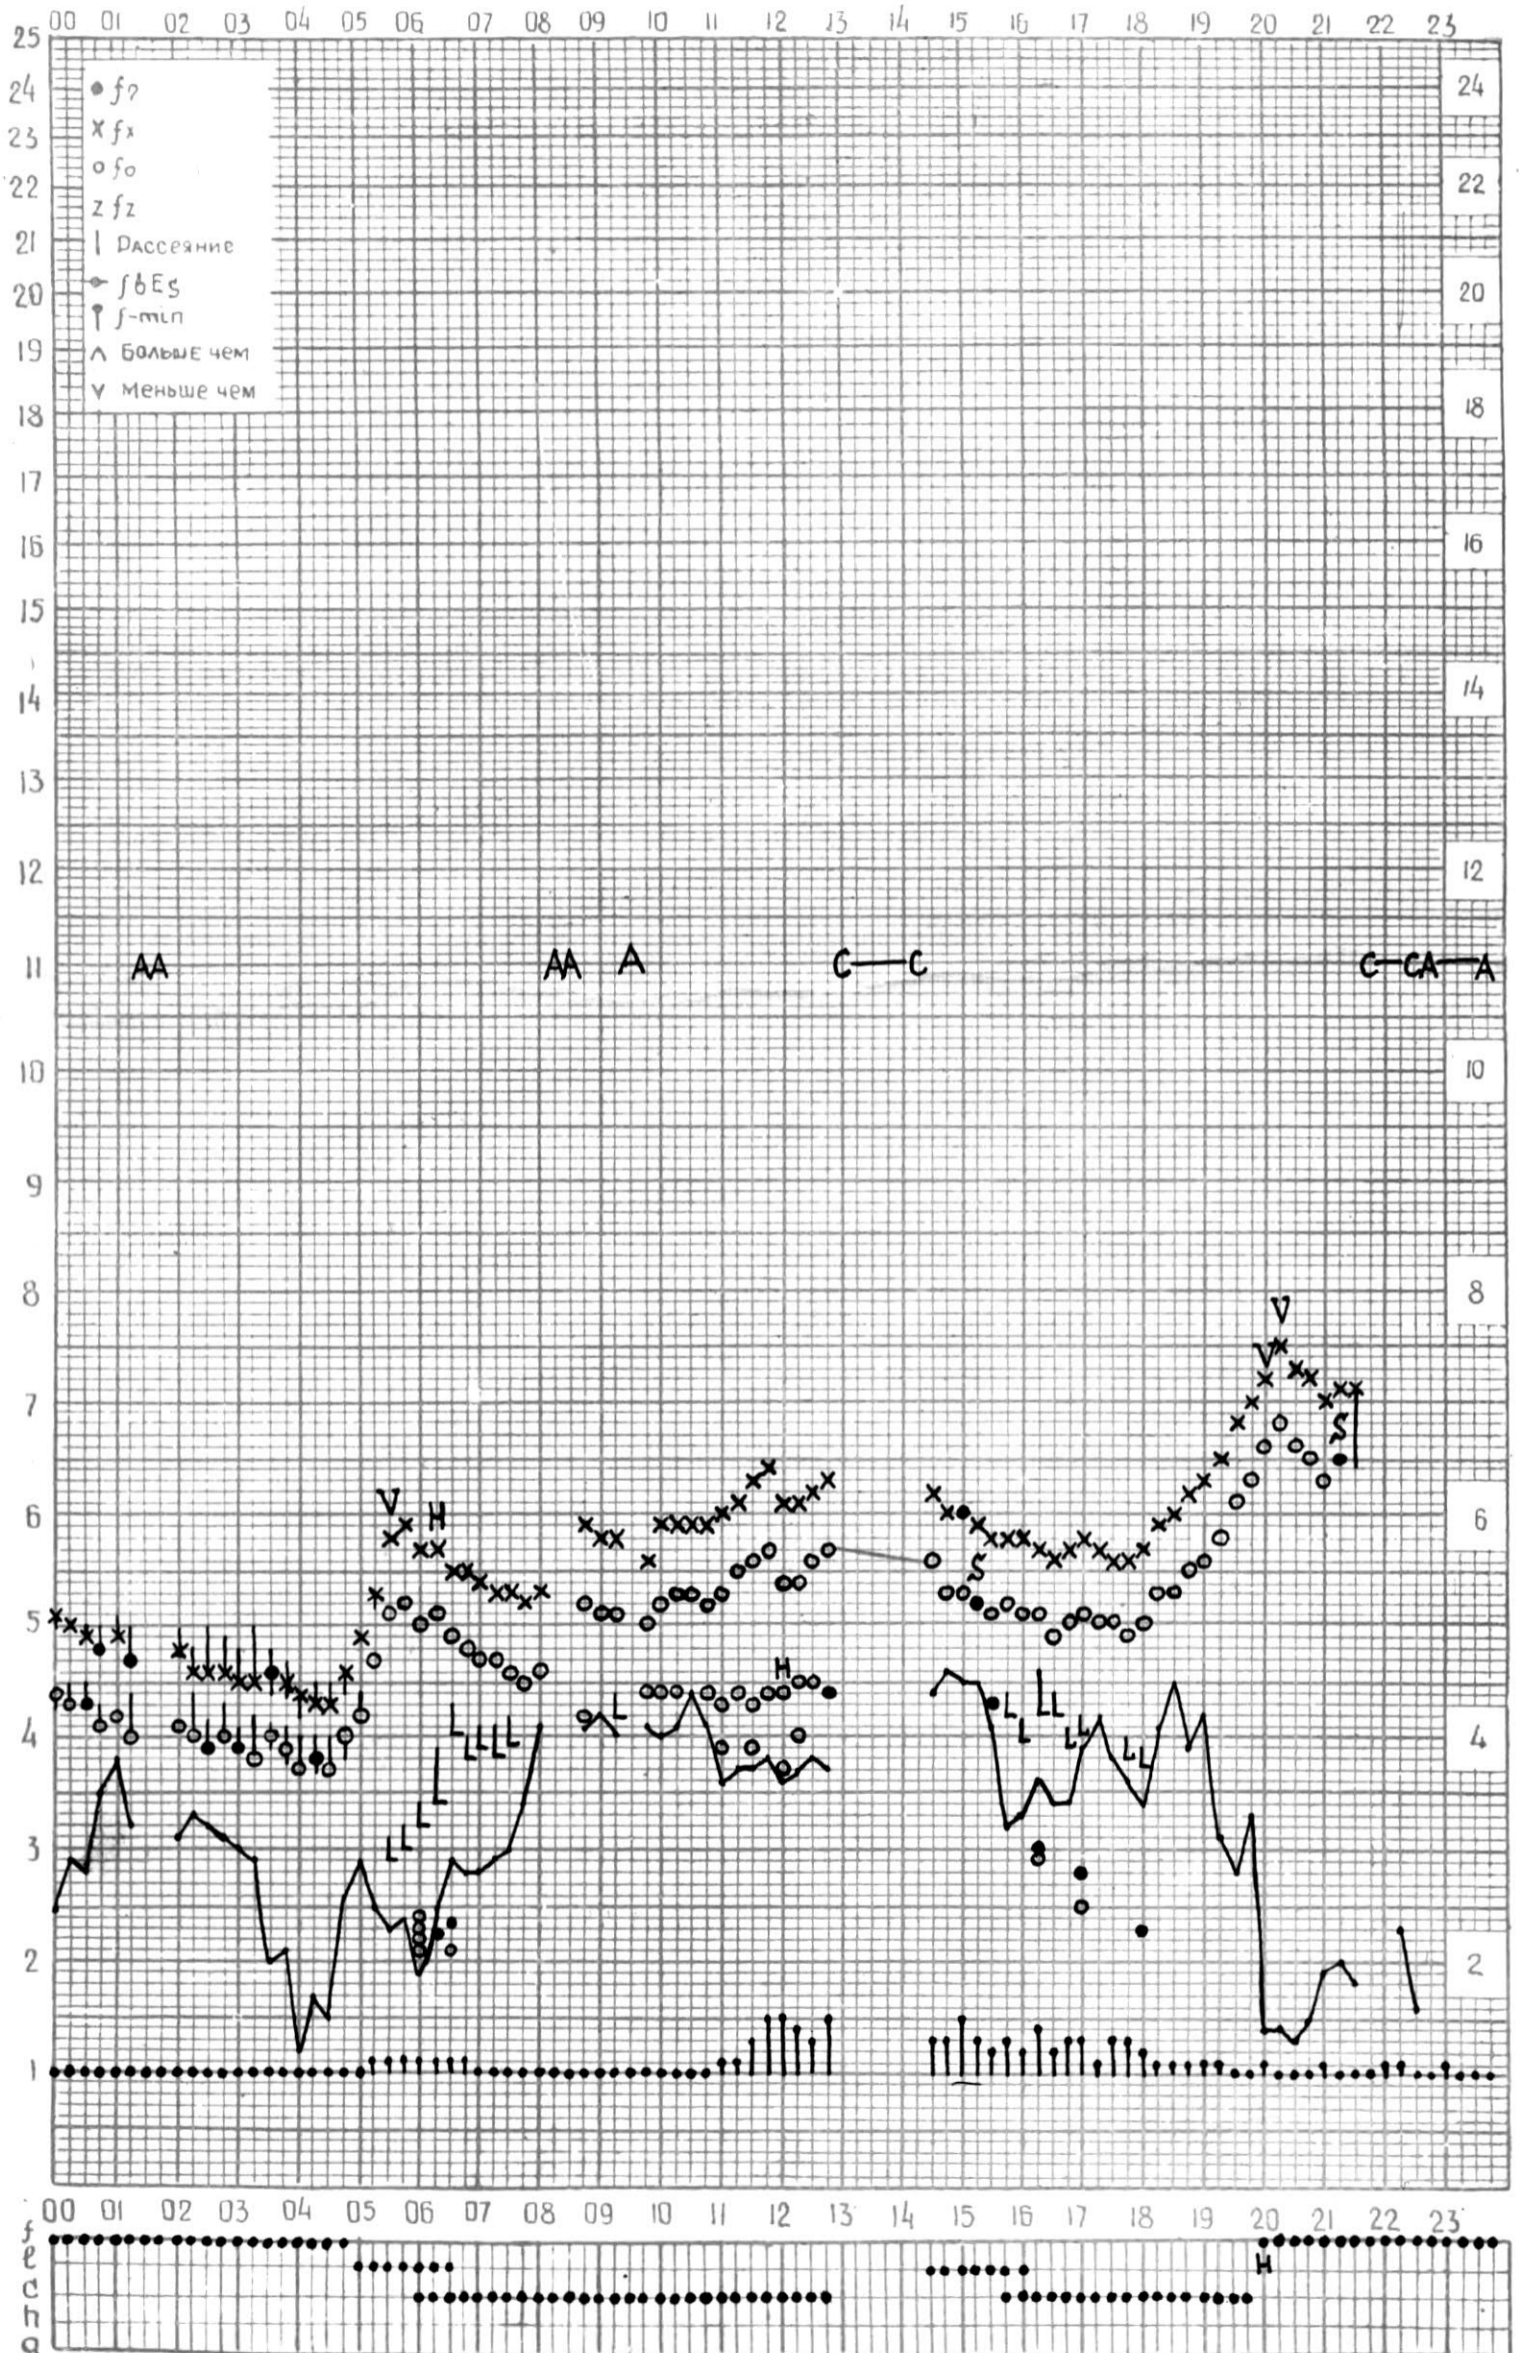

МЕЖДУНАРОДНЫЙ ГЕОФИЗИЧЕСКИЙ ГОД

Время 45° E

станция Тбилиси f-график ионосферных данных ДАТА 11 июля, 1965г.

КЕМ ОТСЧИТАНО Санадзе