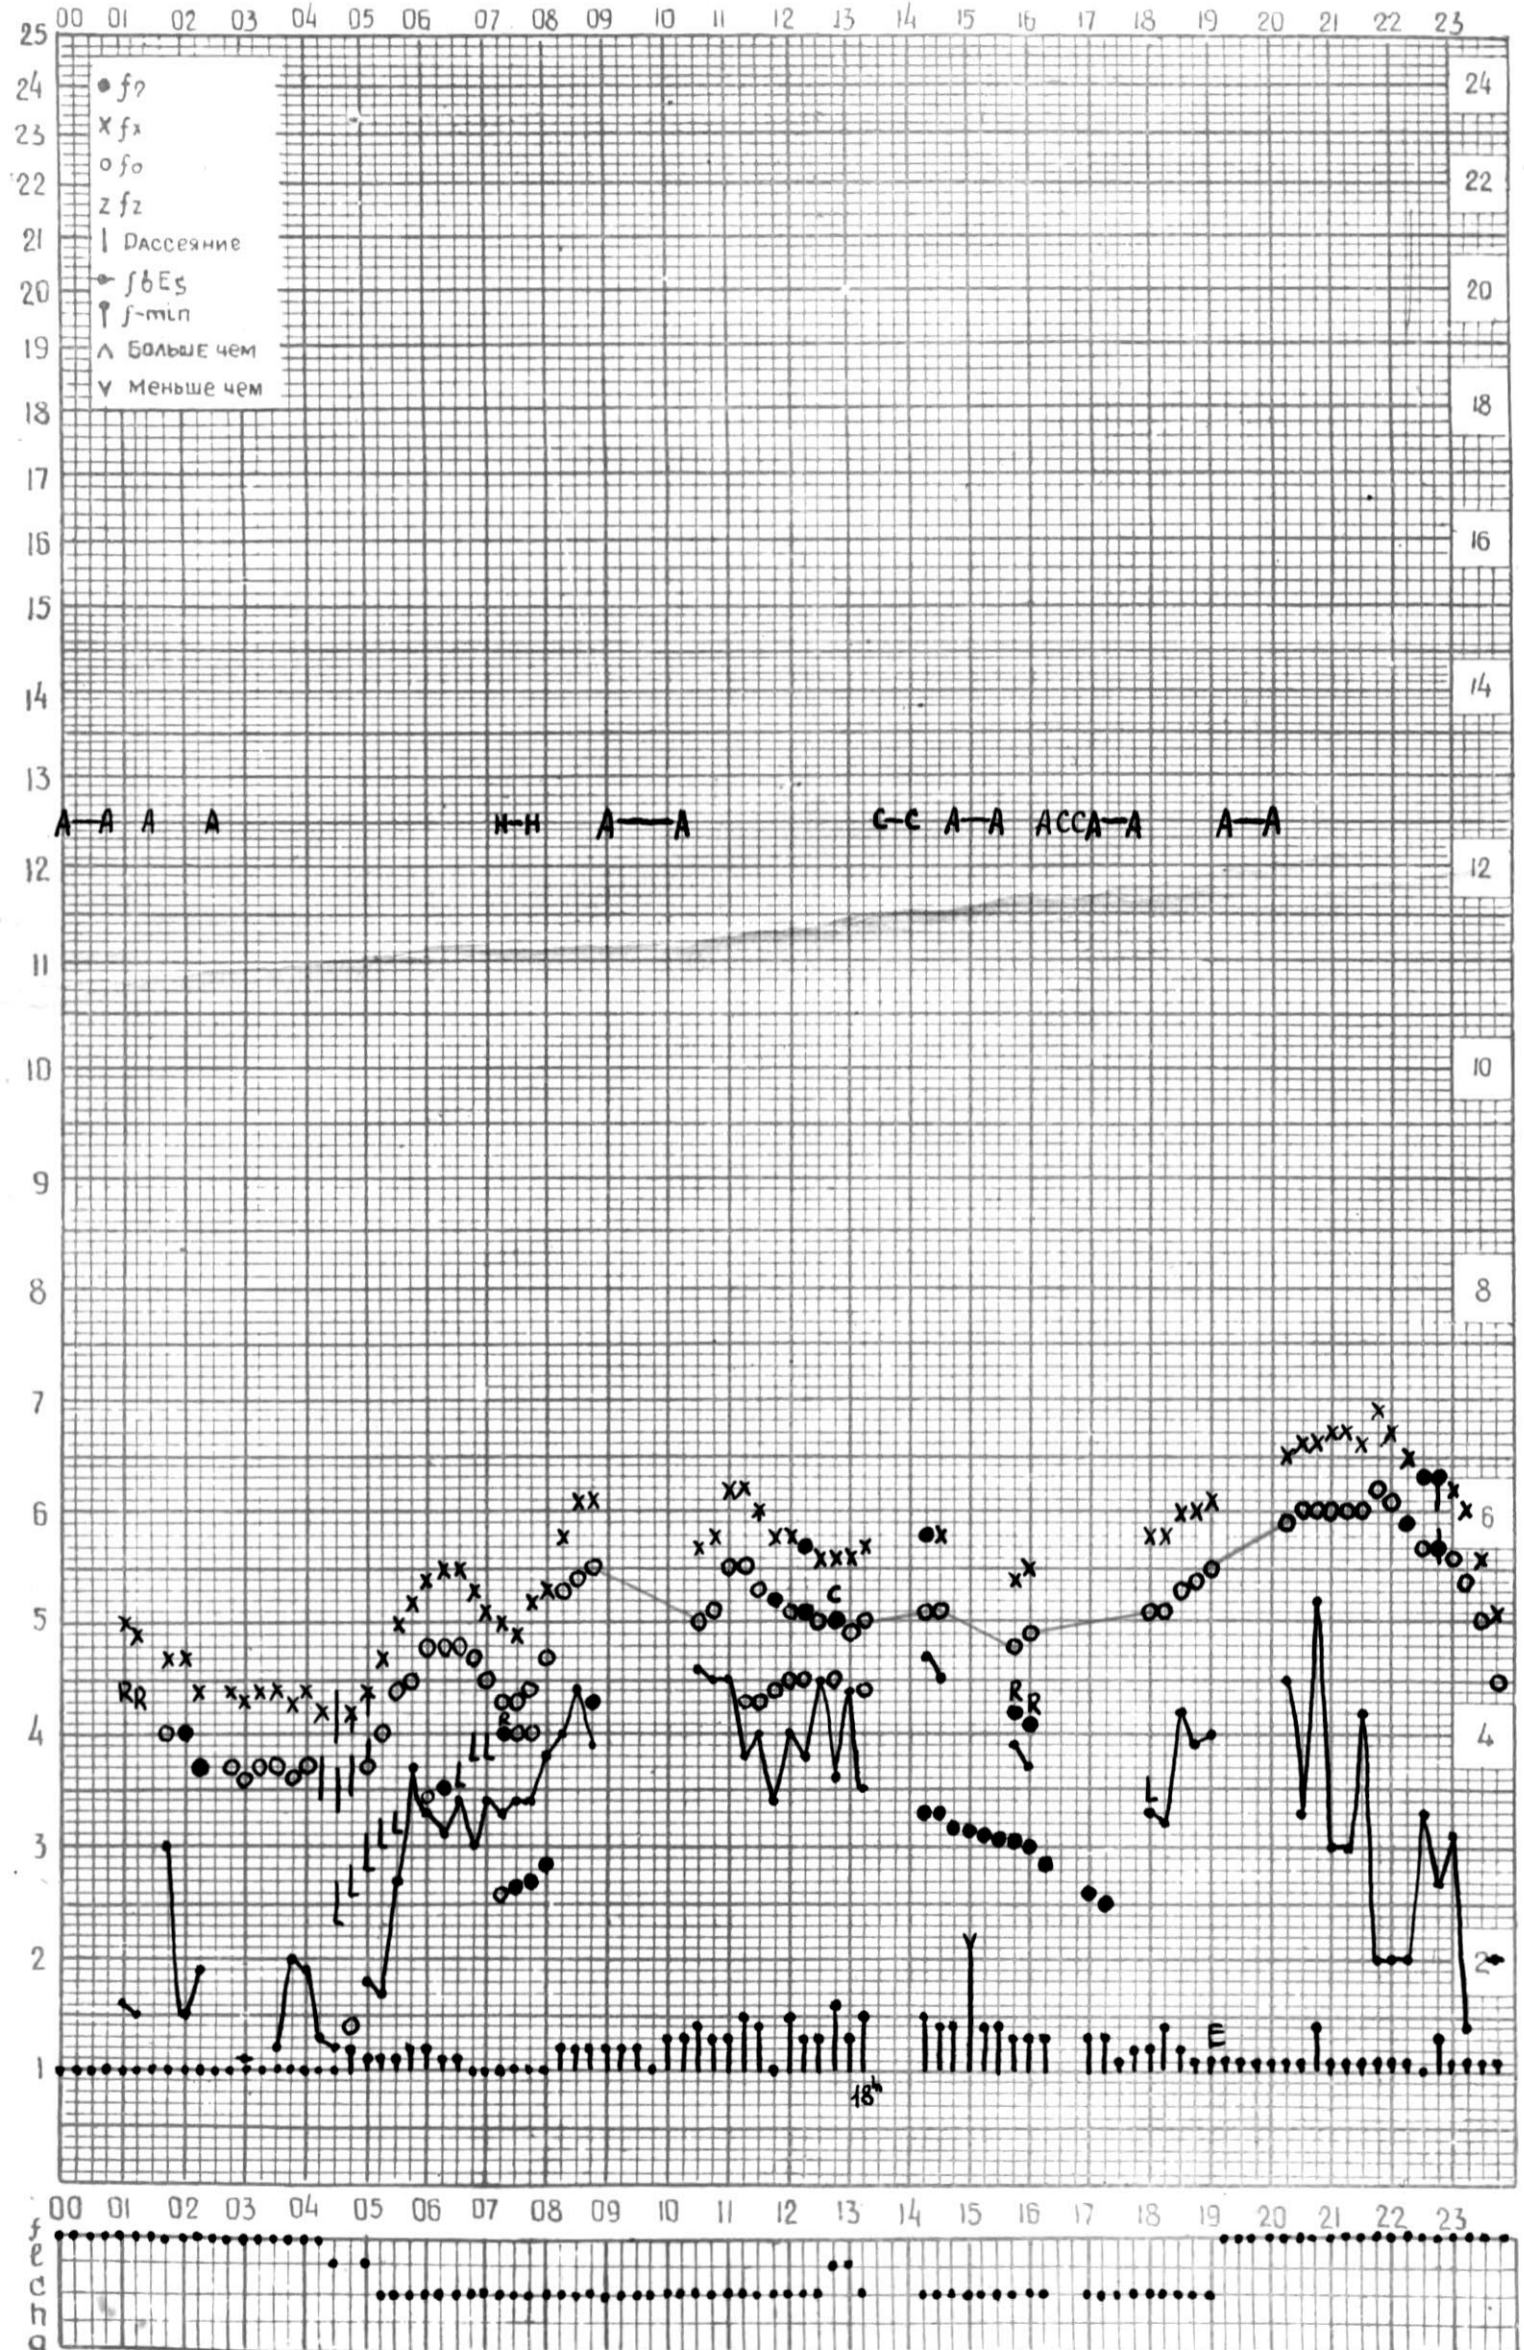

# МЕЖДУНАРОДНЫЙ ГЕОФИЗИЧЕСКИЙ ГОД

45°E

станция Тбилиси f-график ионосферных данных дата 1 июля 1965

КЕМ ОТЧИТАНО Гогадзе

# МЕЖДУНАРОДНЫЙ ГЕОФИЗИЧЕСКИЙ ГОД

45°E

Станция ТБИЛИСИ f-график ионосферных данных ДАТА 2 ИЮЛЯ 1965

КЕМ ОТСЧИТАНО Медагитвири