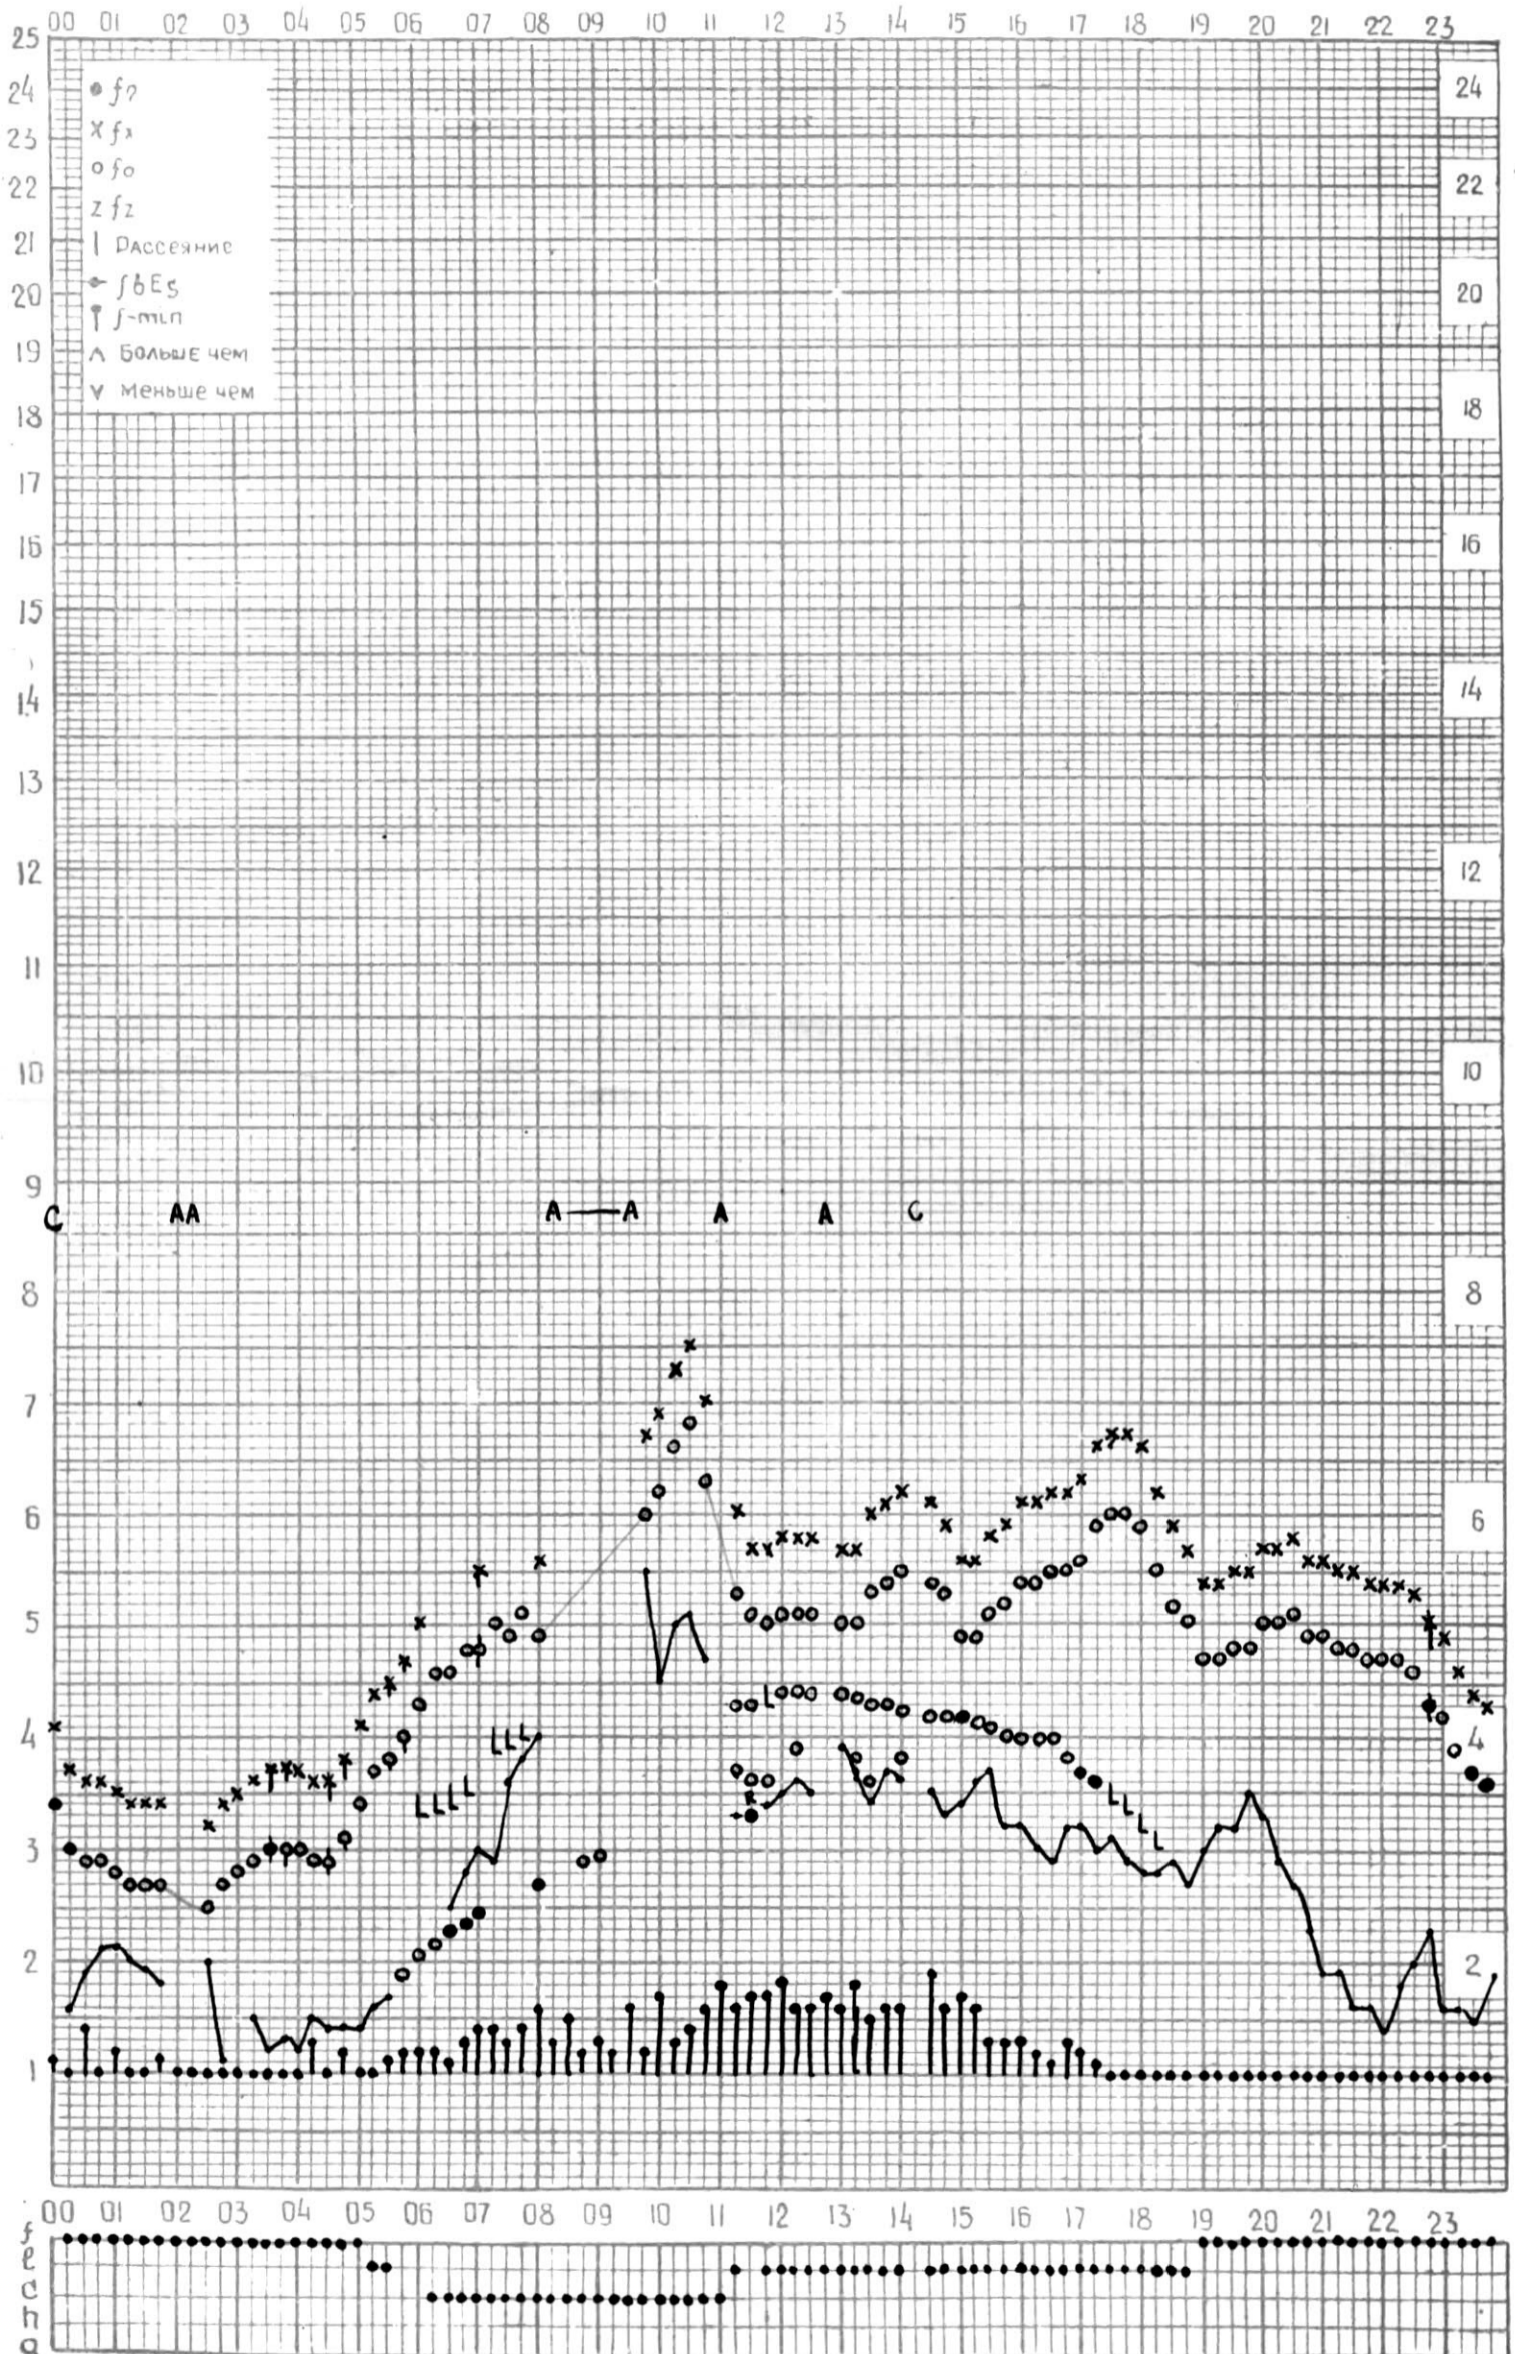

МЕЖДУНАРОДНЫЙ ГЕОФИЗИЧЕСКИЙ ГОД

ВРЕМЯ 45°E

Станция ТБИЛИСИ f-график ионосферных данных ДАТА 31 июля 1965 г.

КЕМ ОТСЧИТАНО Мураттшики.