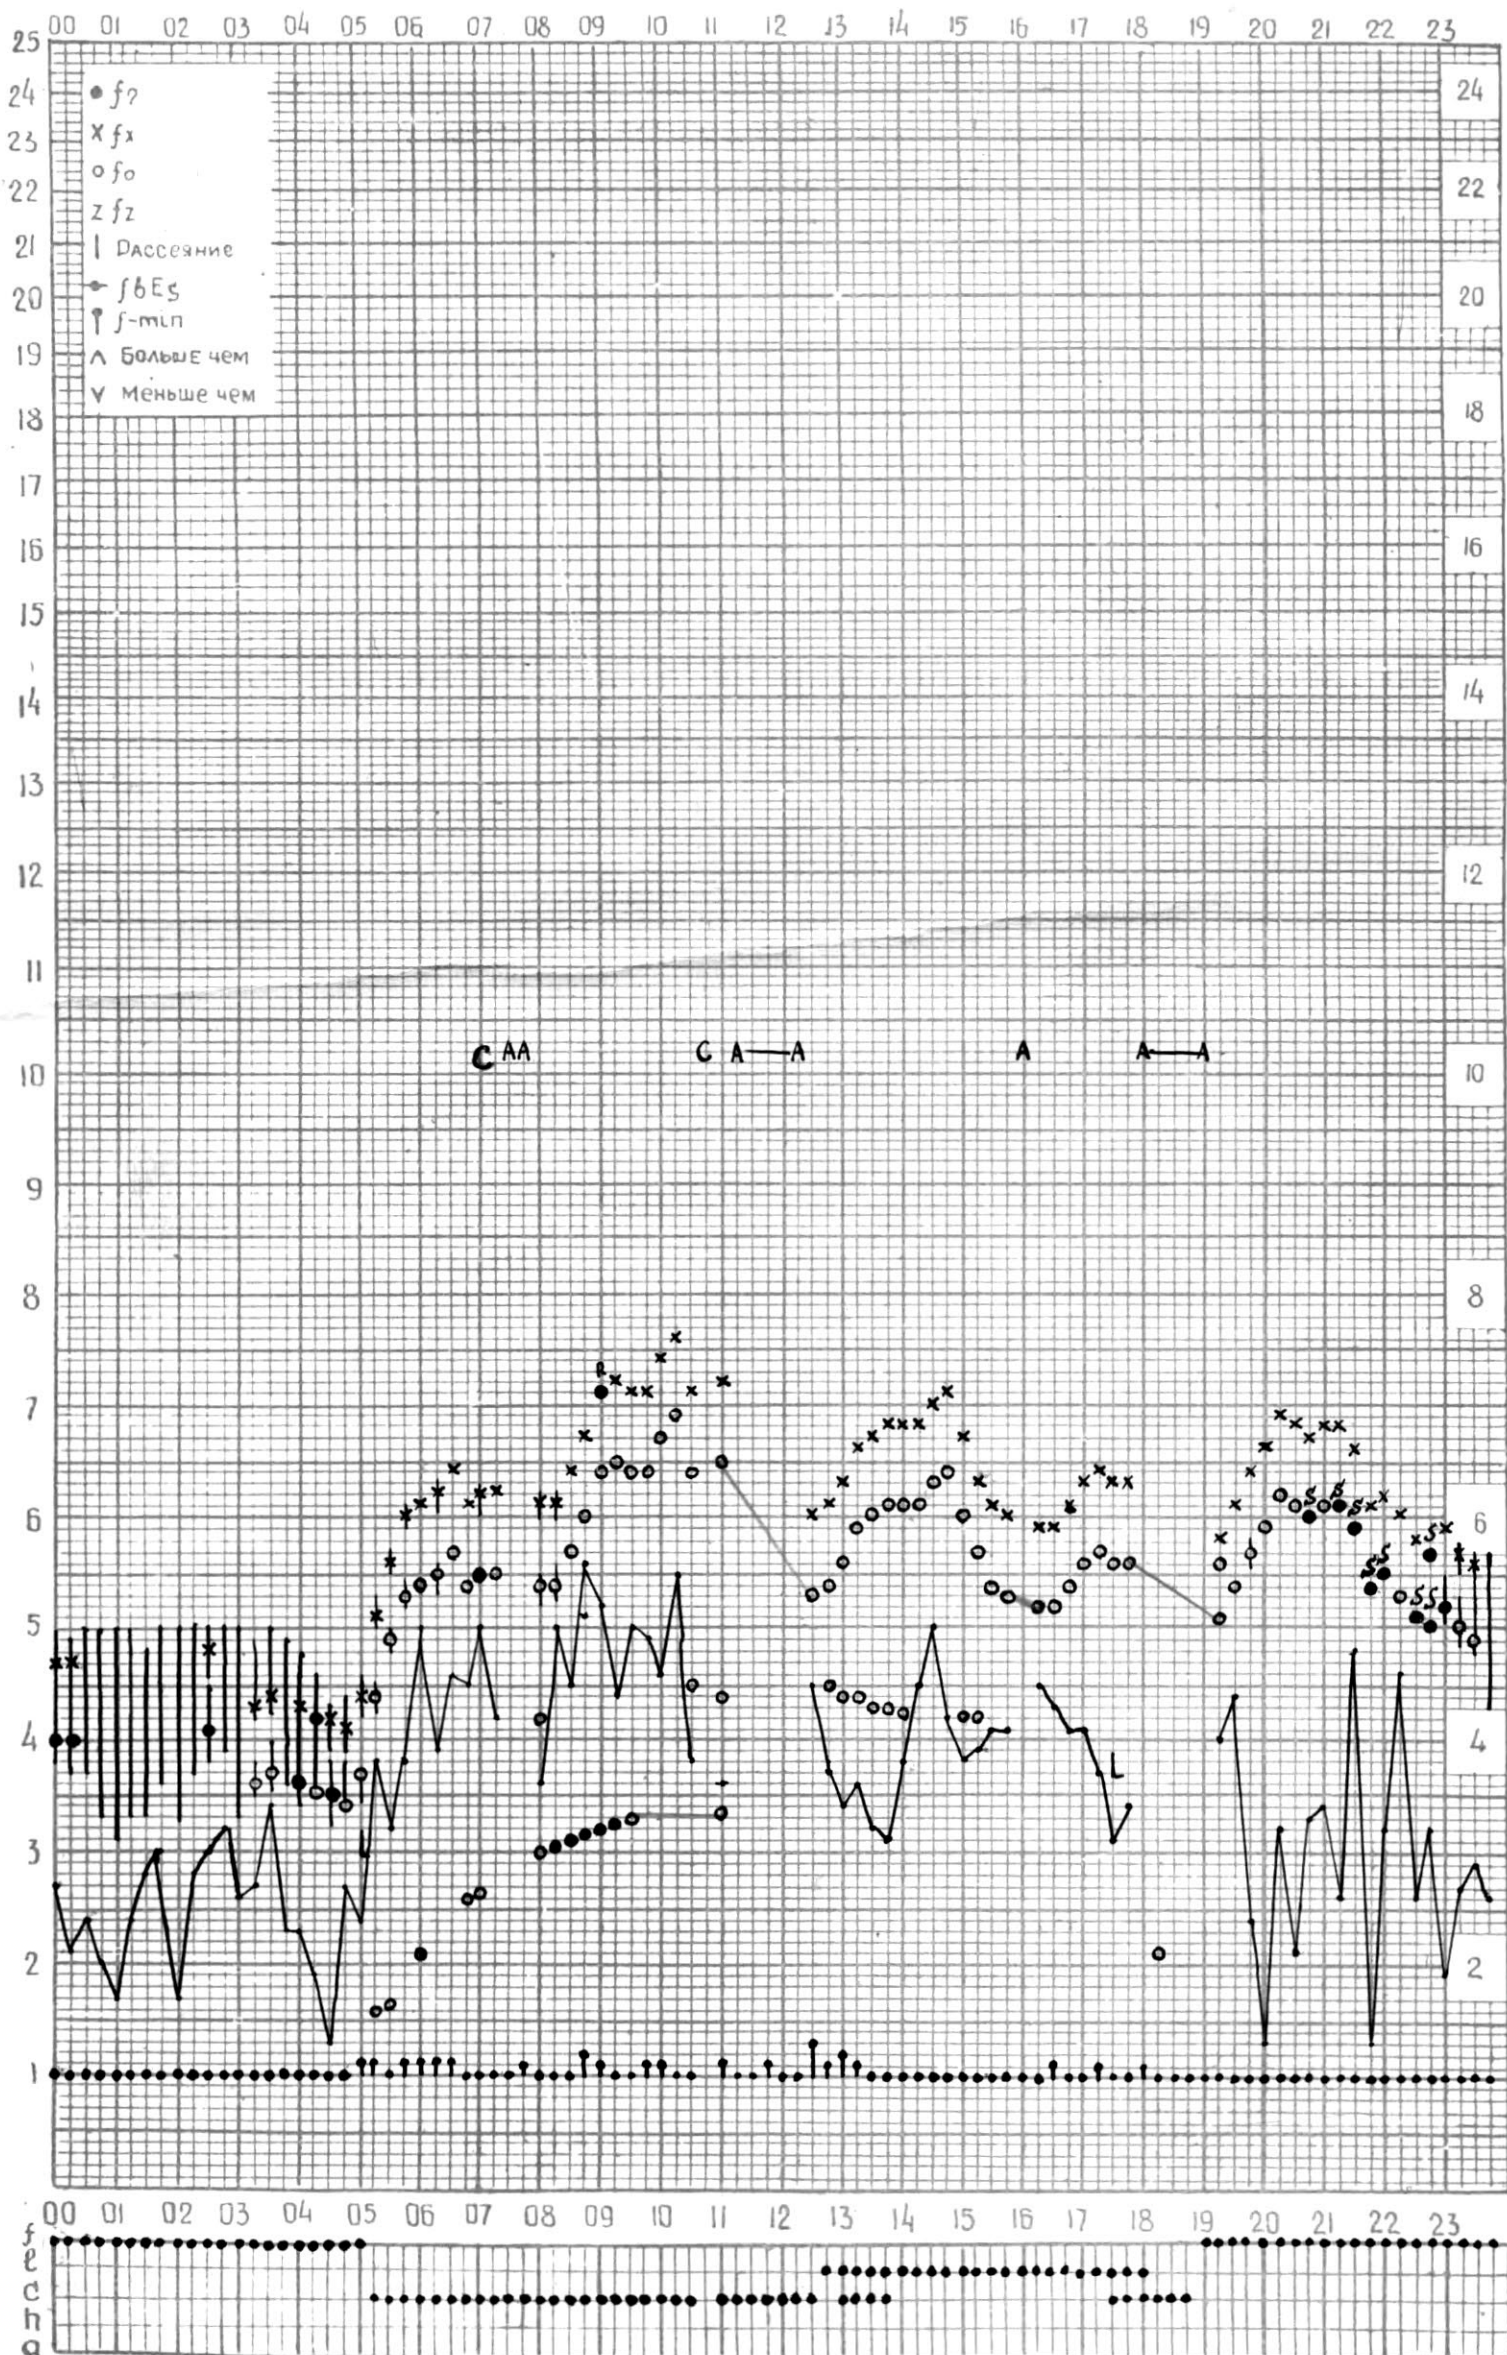

МЕЖДУНАРОДНЫЙ ГЕОФИЗИЧЕСКИЙ ГОД

ВРЕМЯ 45°E

Станция ТБИЛИСИ f-график ионосферных данных ДАТА 4 июля 1965 г.