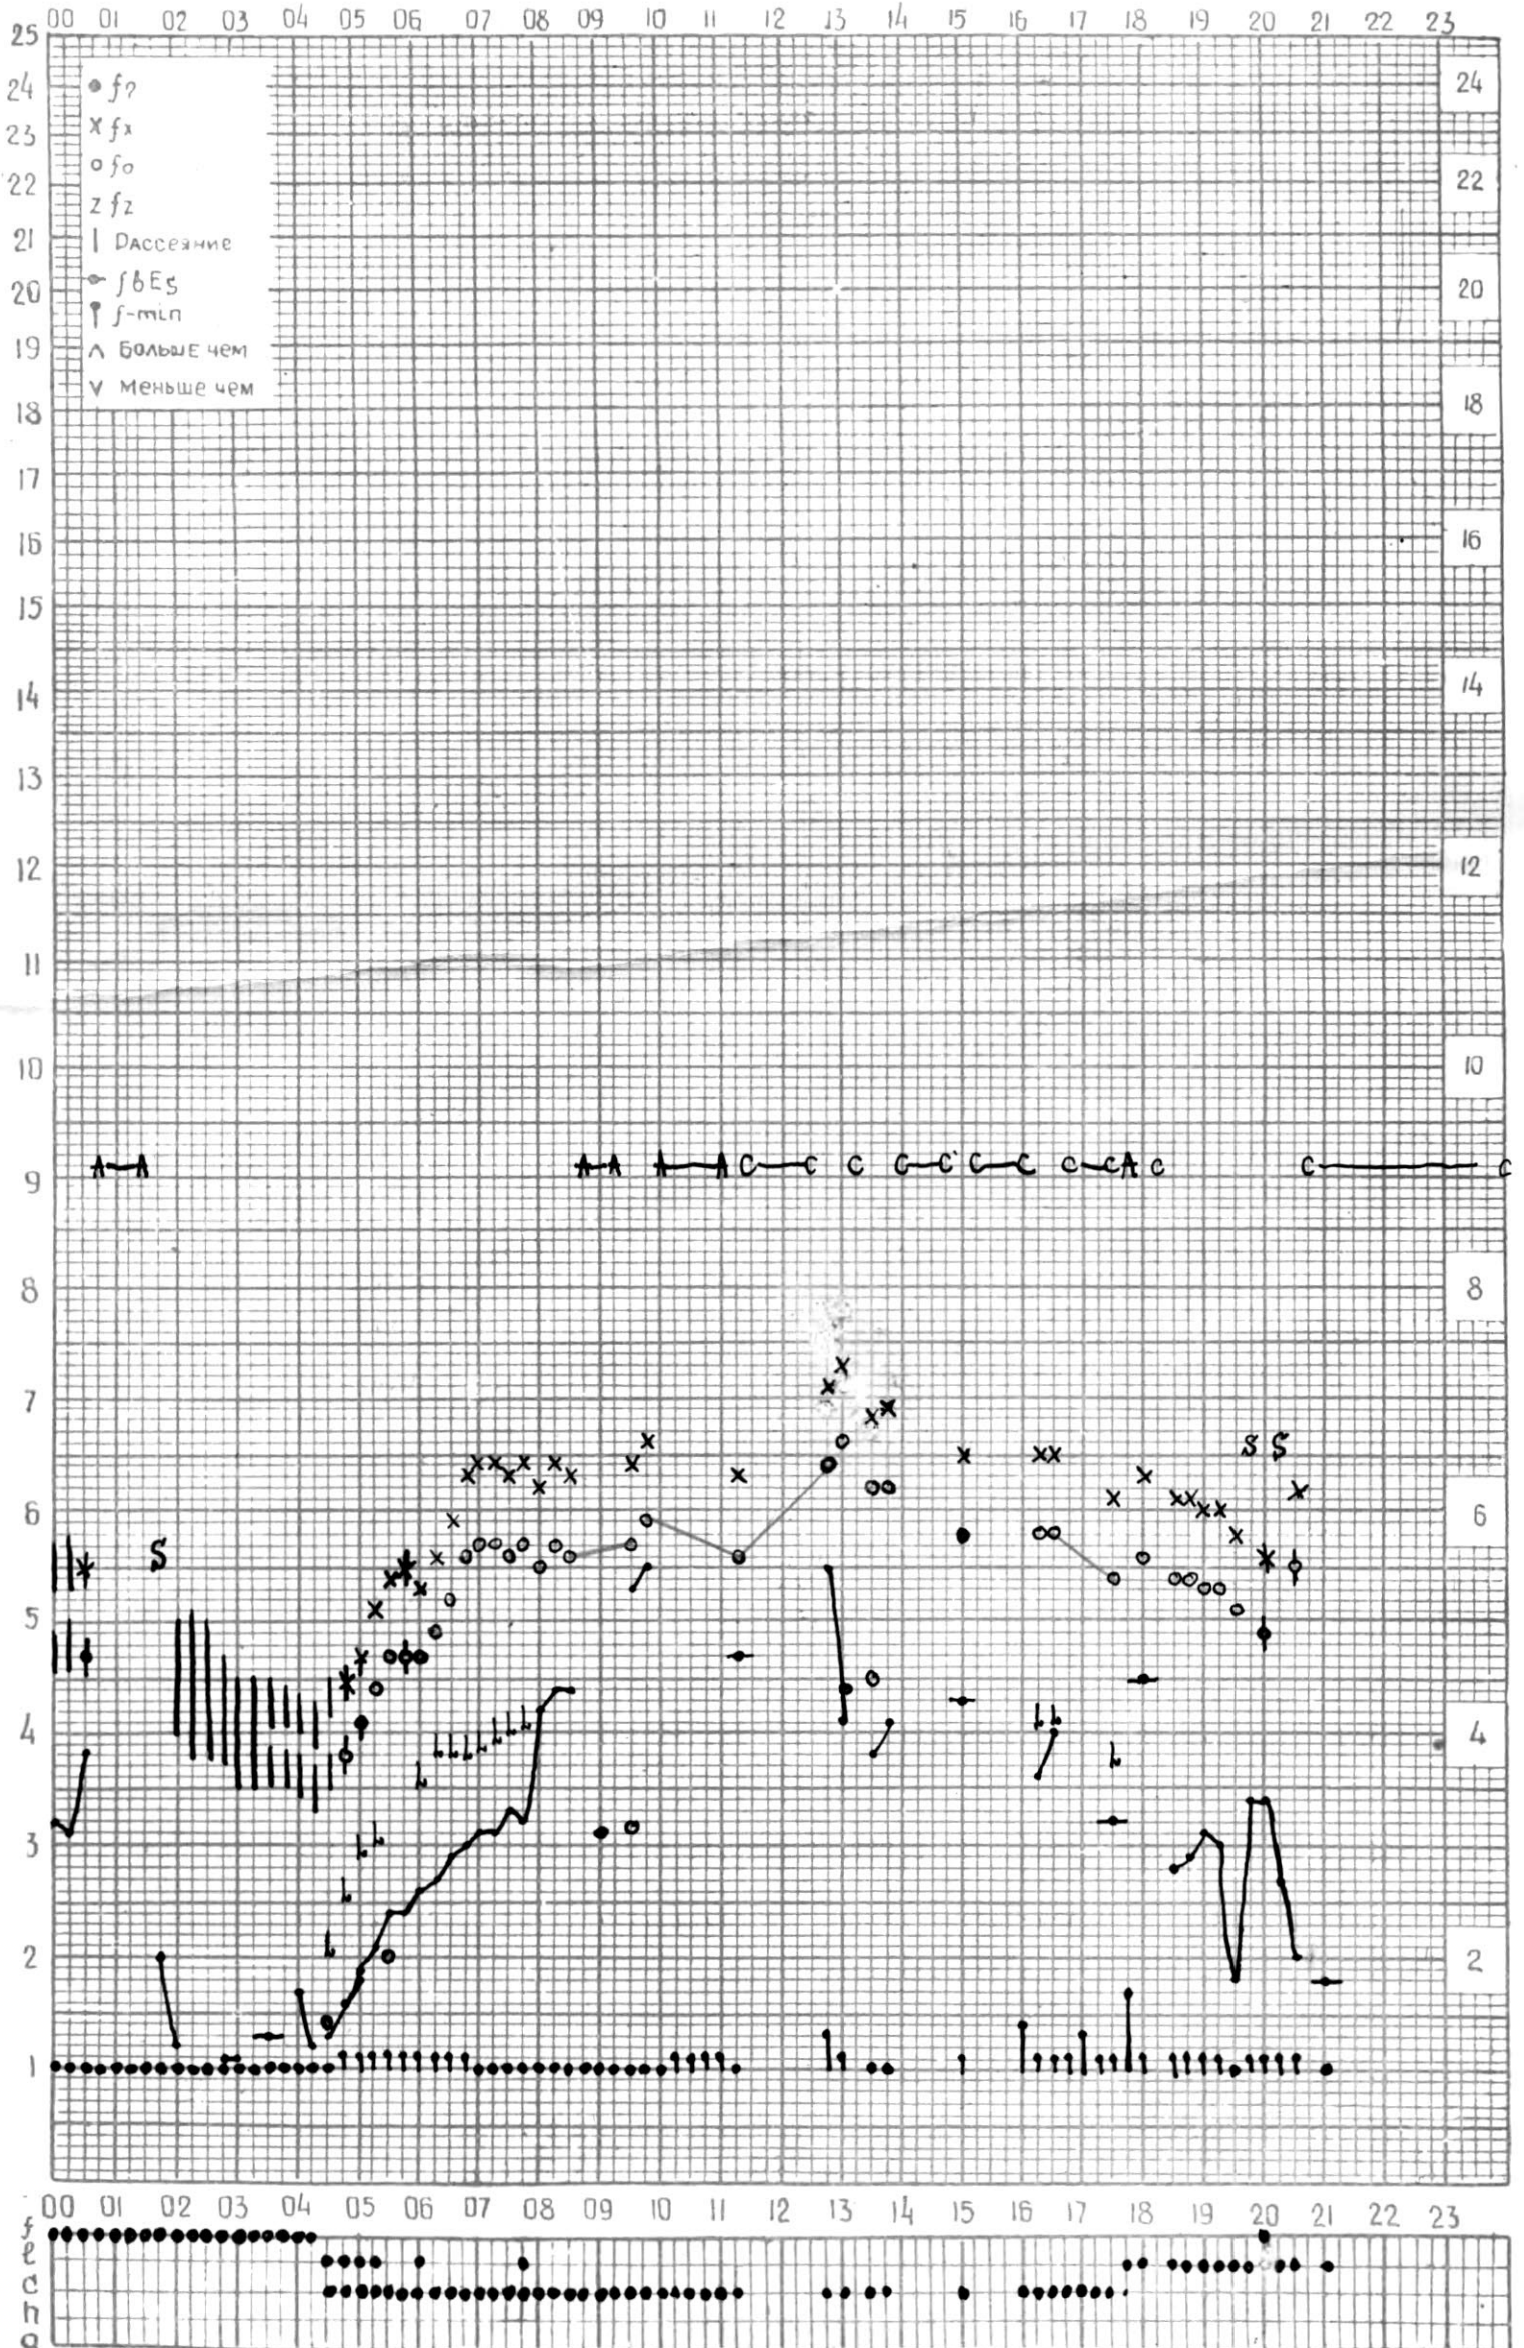

# МЕЖДУНАРОДНЫЙ ГЕОФИЗИЧЕСКИЙ ГОД

ВРЕМЯ 45°E

Станция ТБИЛИСИ f-график ионосферных данных ДАТА 4 июля 1965 г.

# МЕЖДУНАРОДНЫЙ ГЕОФИЗИЧЕСКИЙ ГОД

45°E

станция Тбилиси f-график ионосферных данных дата 5 июля 1965г.

КЕМ ОТЧИТАНО Гобадзе