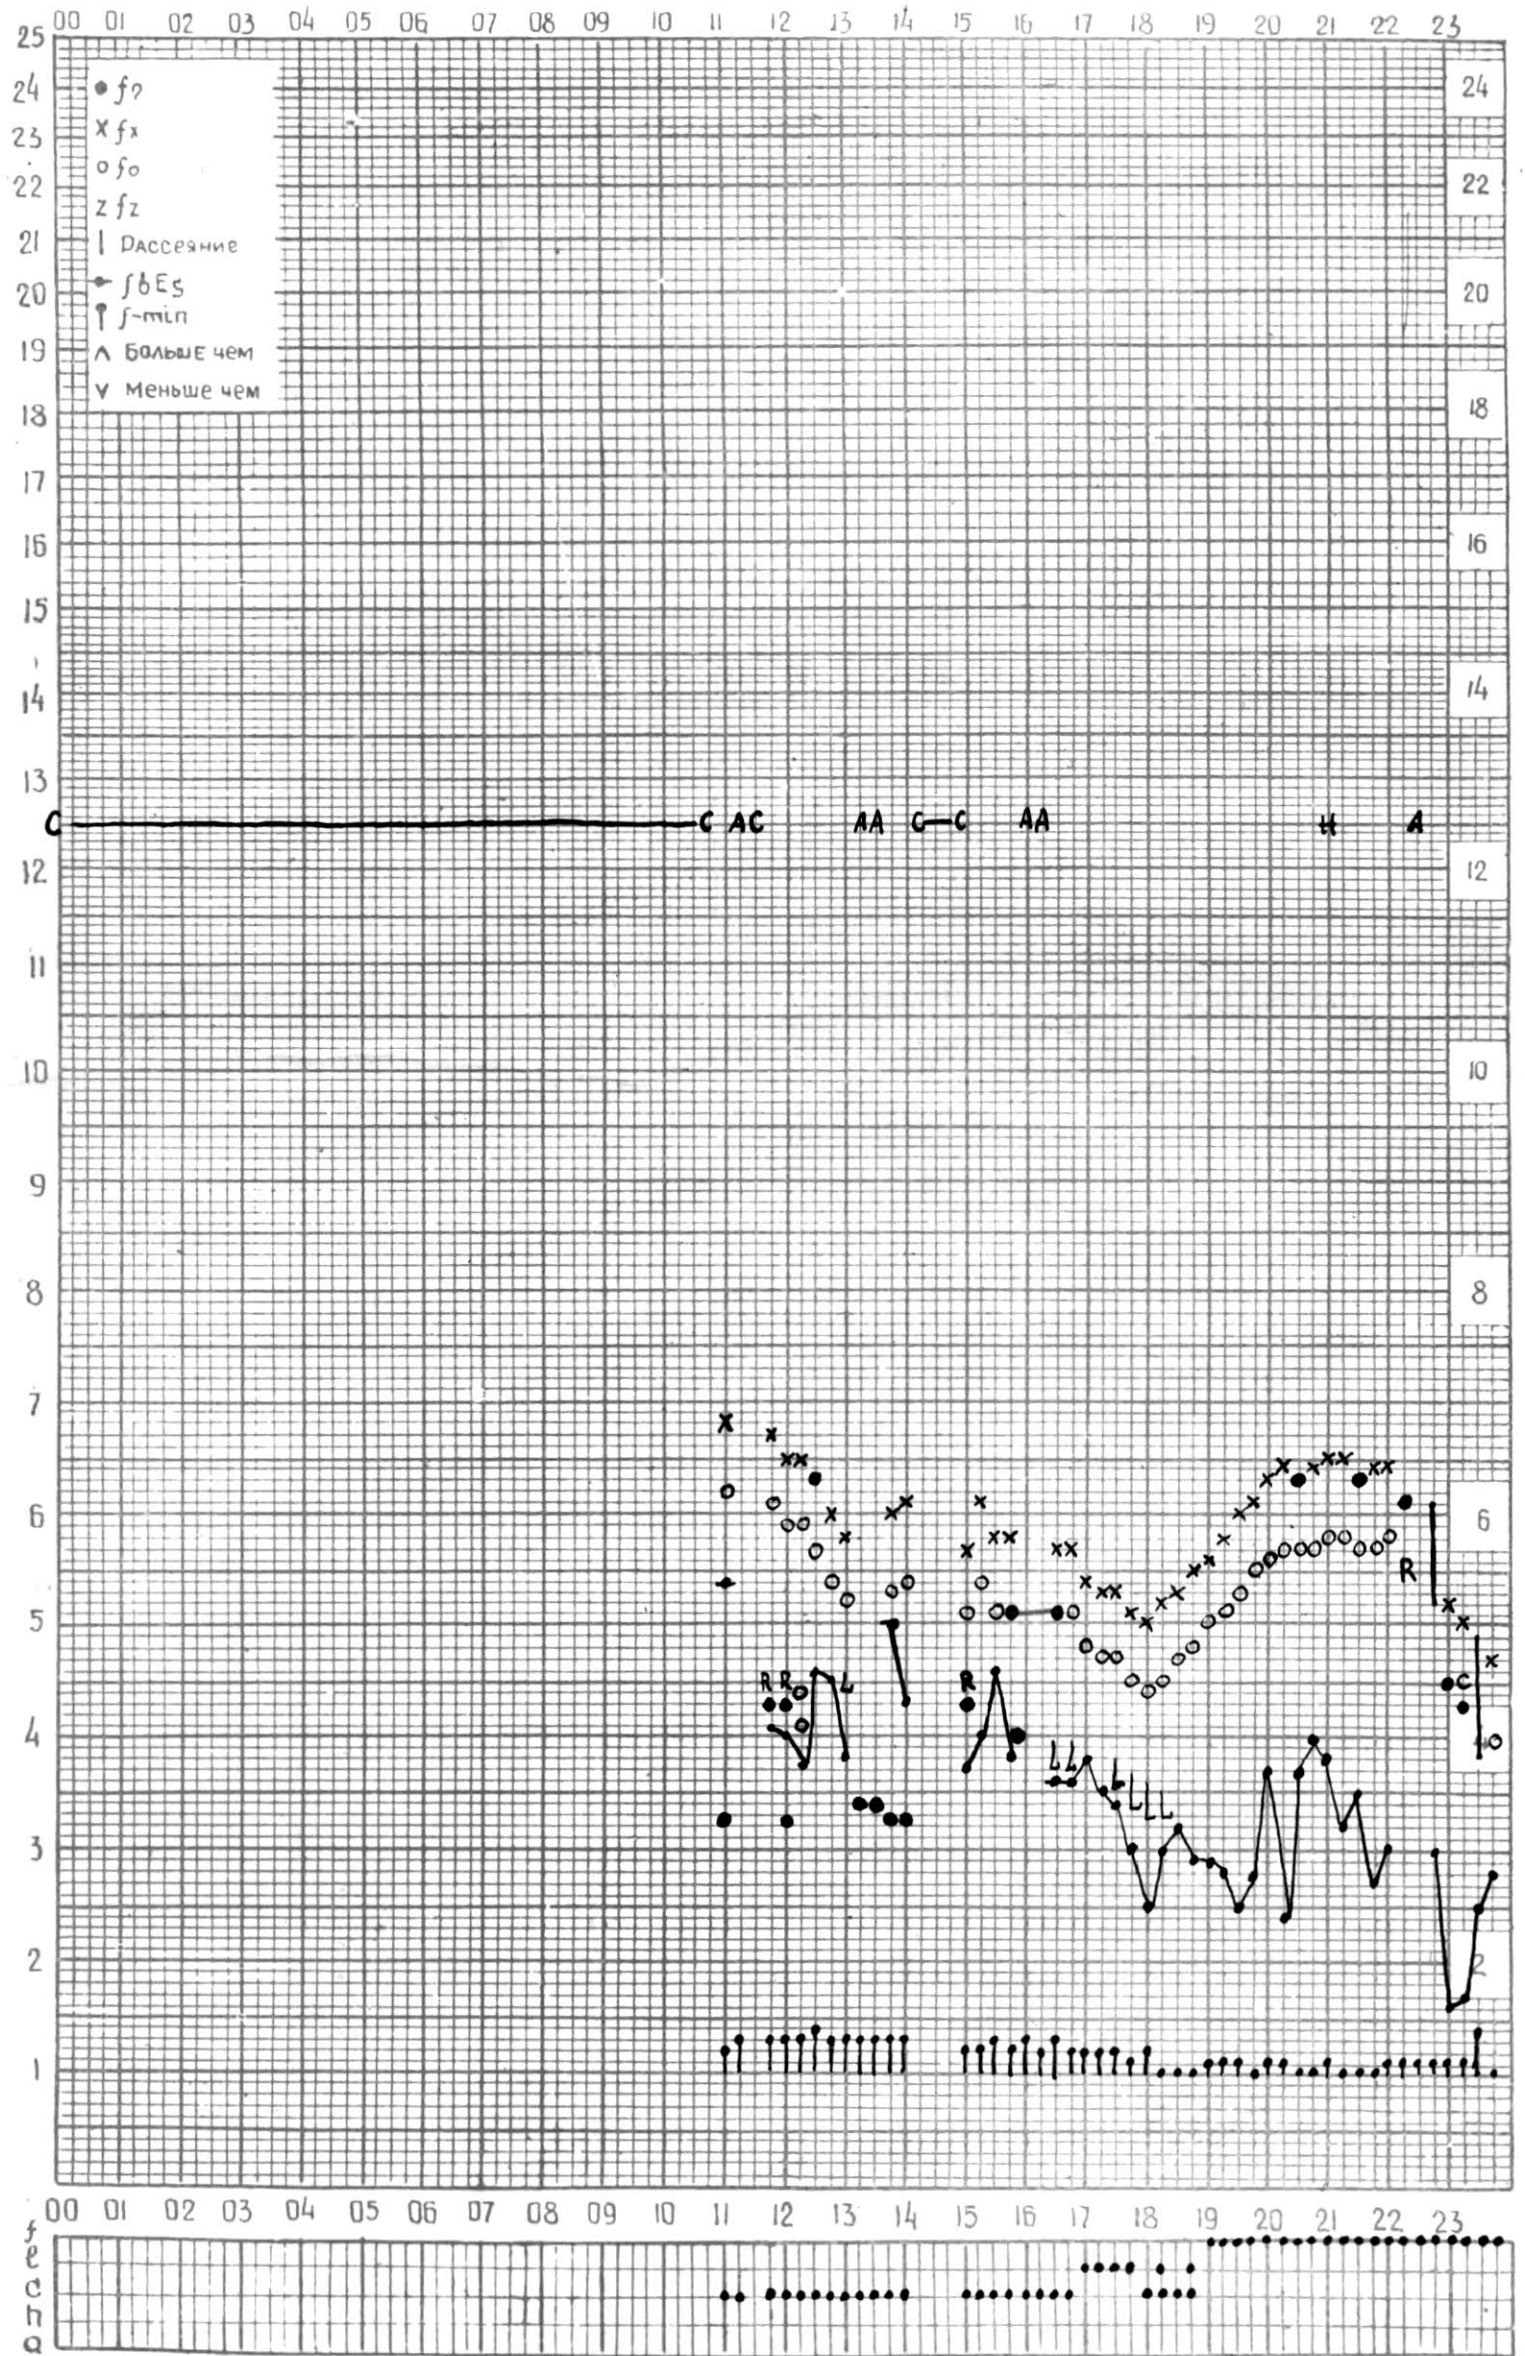

МЕЖДУНАРОДНЫЙ ГЕОФИЗИЧЕСКИЙ ГОД

45° E

станция Тбилиси f-график ионосферных данных ДАТА 26 июля 1965 г.

КЕМ ОТСЧИТАНО Медагитвили