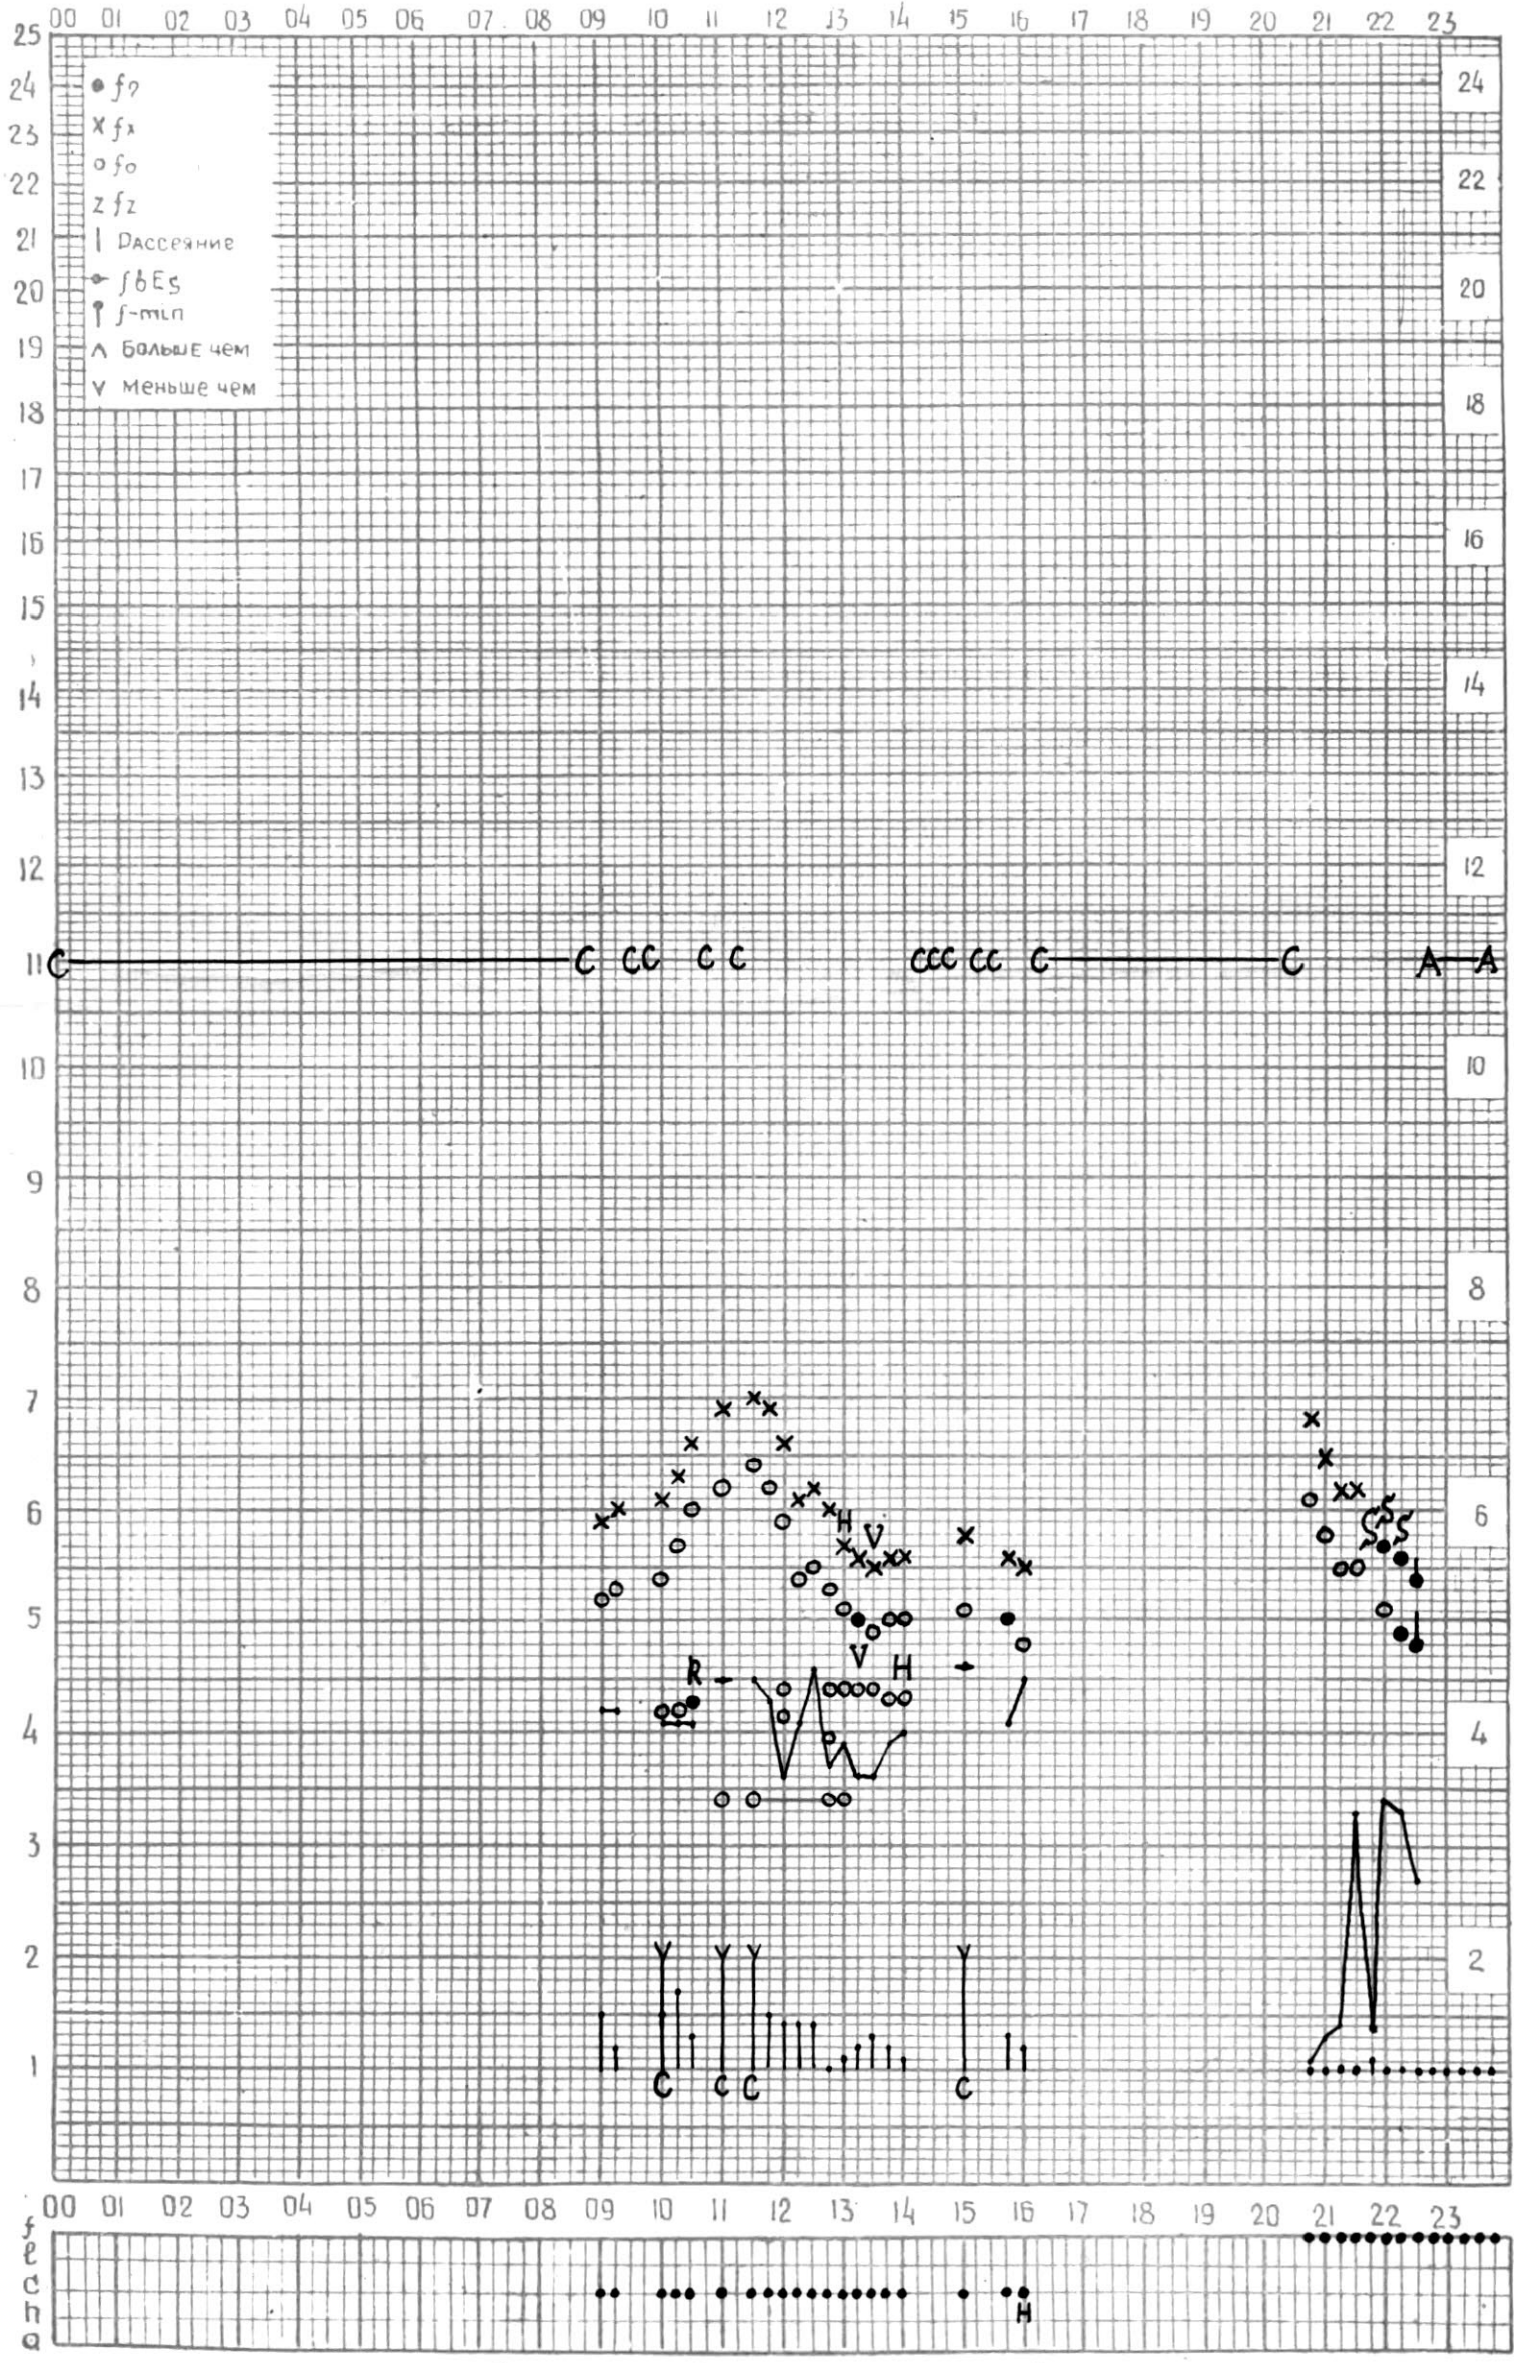

МЕЖДУНАРОДНЫЙ ГЕОФИЗИЧЕСКИЙ ГОД

Время 45°E

станция Тбилиси f-график ионосферных данных дата 15 июля, 1965г.

КЕМ ОТЧИТАНО Санадзе