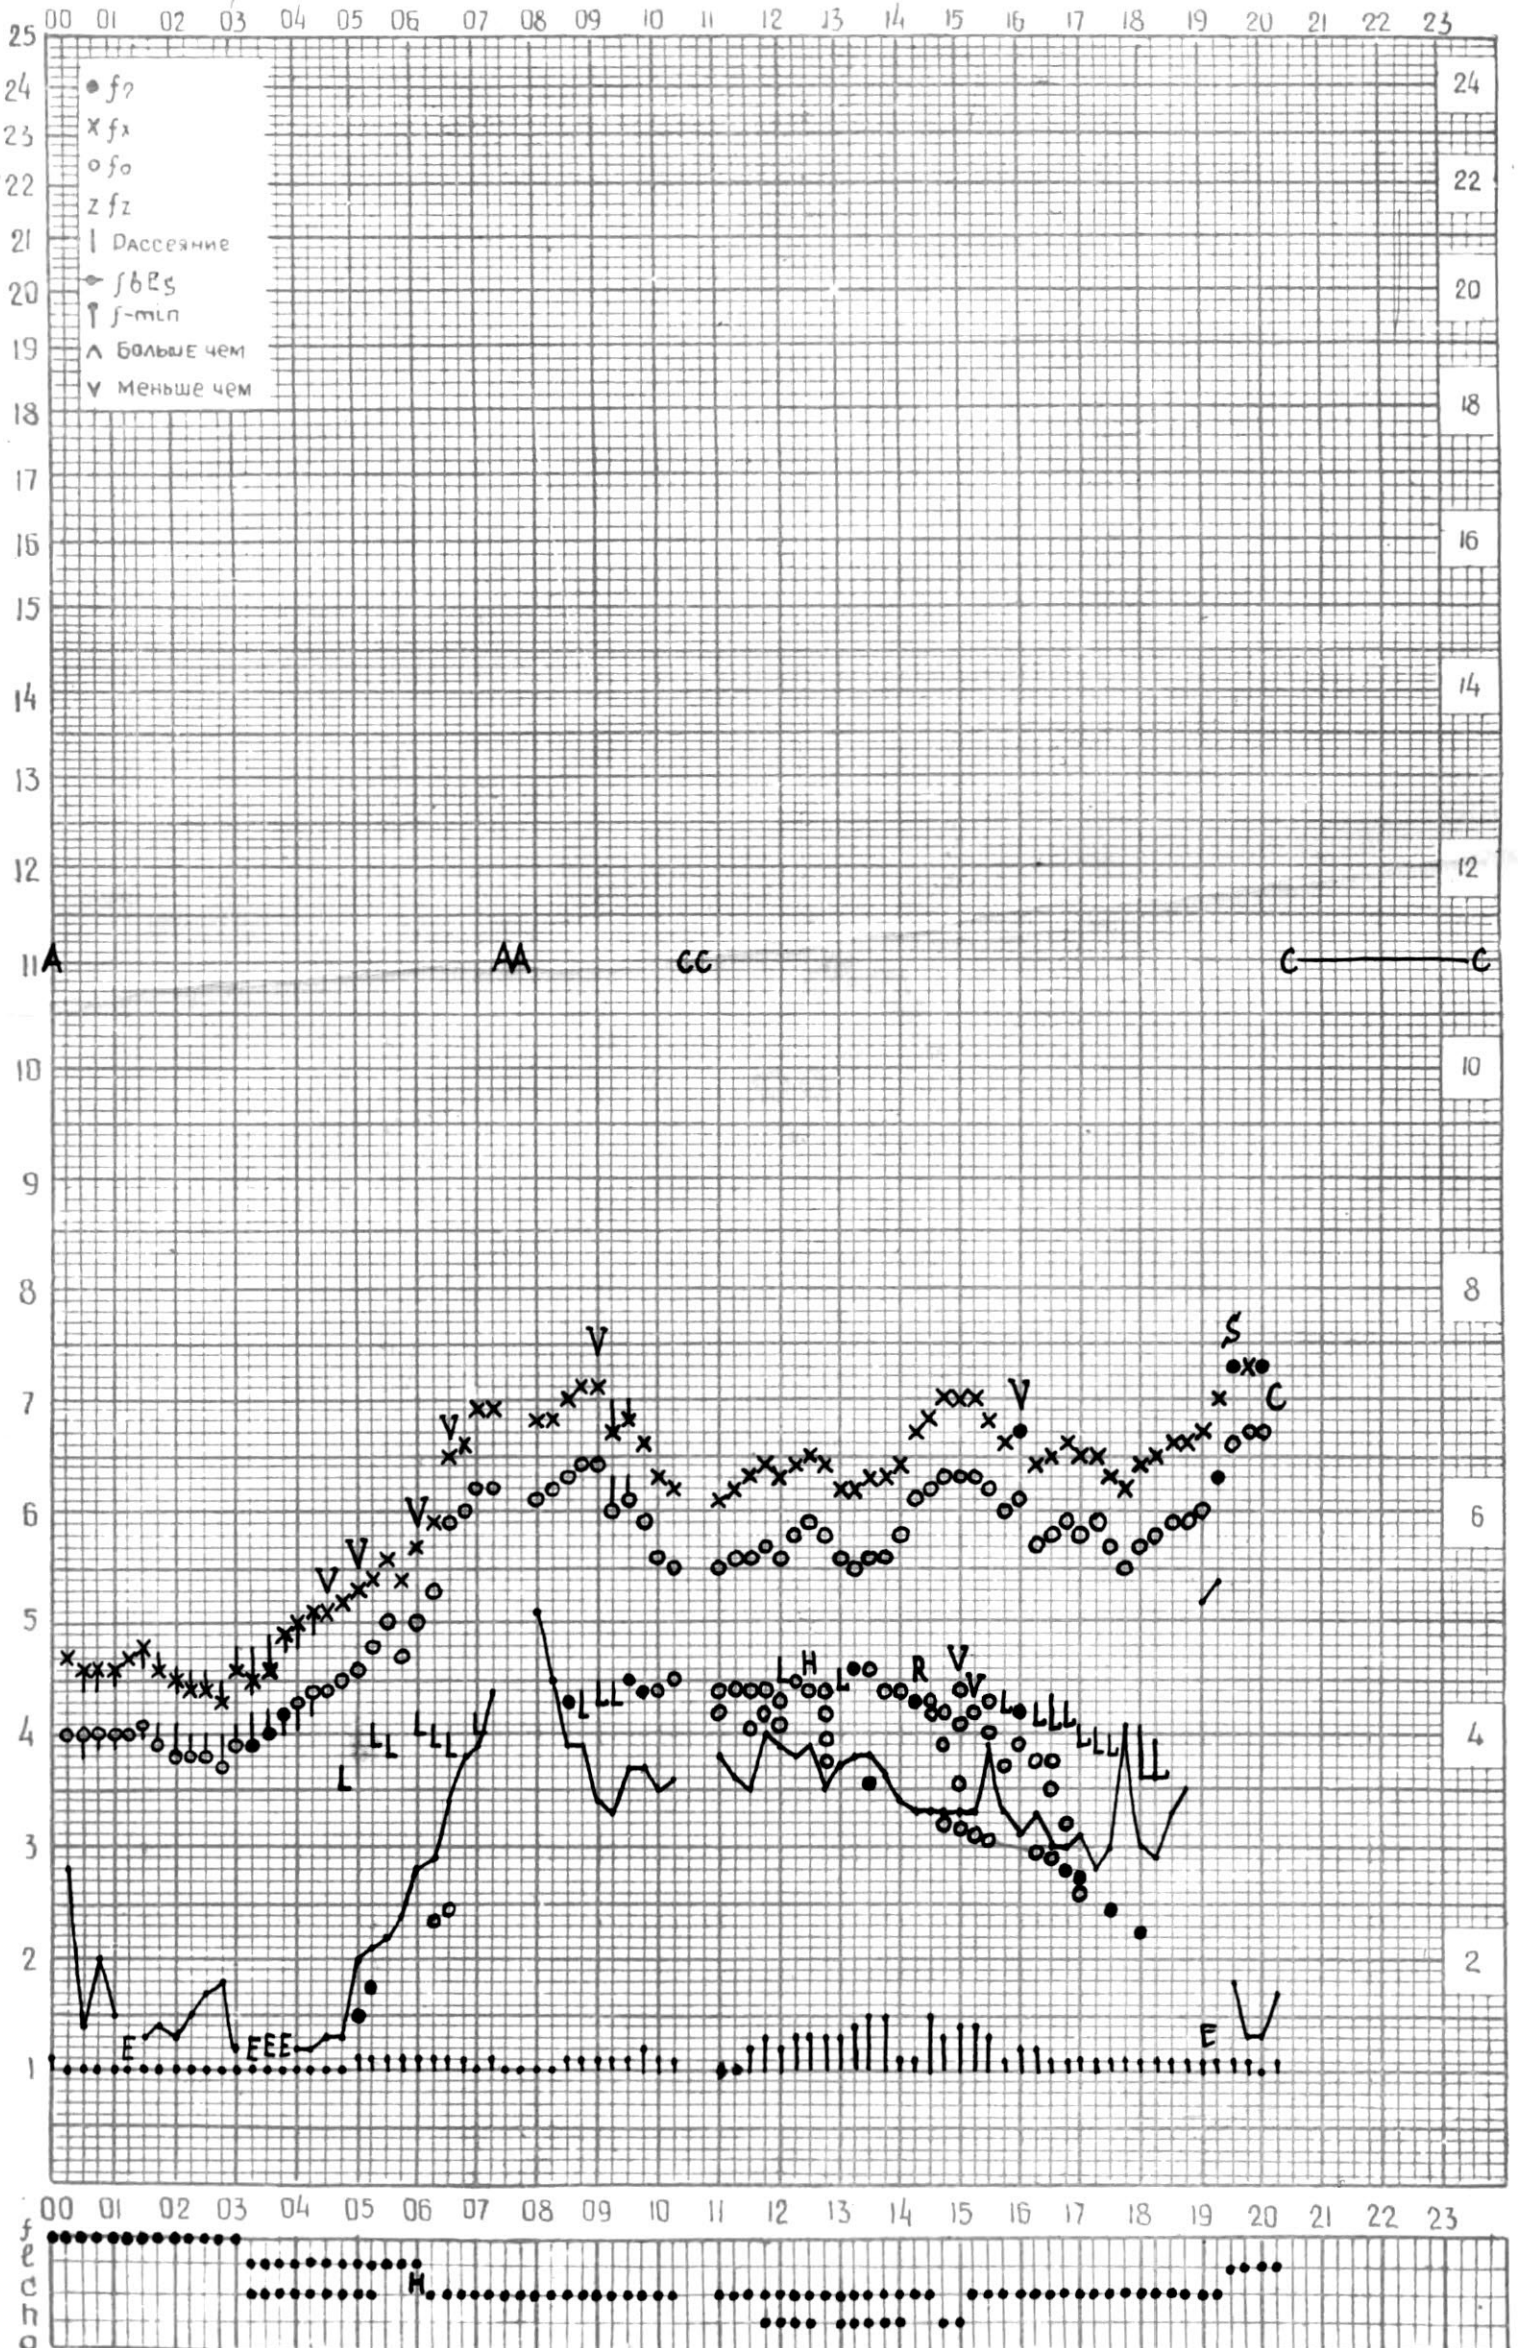

# МЕЖДУНАРОДНЫЙ ГЕОФИЗИЧЕСКИЙ ГОД

45°E

станция Тбилиси f-график ионосферных данных дата 5 июля 1965г.

КЕМ ОТЧИТАНО Гобадзе

# МЕЖДУНАРОДНЫЙ ГЕОФИЗИЧЕСКИЙ ГОД

45° E

станция ТБИЛИСИ f-график ионосферных данных дата 6 июля 1965г

КЕМ ОТСЧИТАНО Медвагитвири

# МЕЖДУНАРОДНЫЙ ГЕОФИЗИЧЕСКИЙ ГОД

Время 45°E

станция ТБИЛИСИ f-график ионосферных данных ДАТА 7 июля, 1965г.

КЭМ ОТЧИТАНО Сакадзе