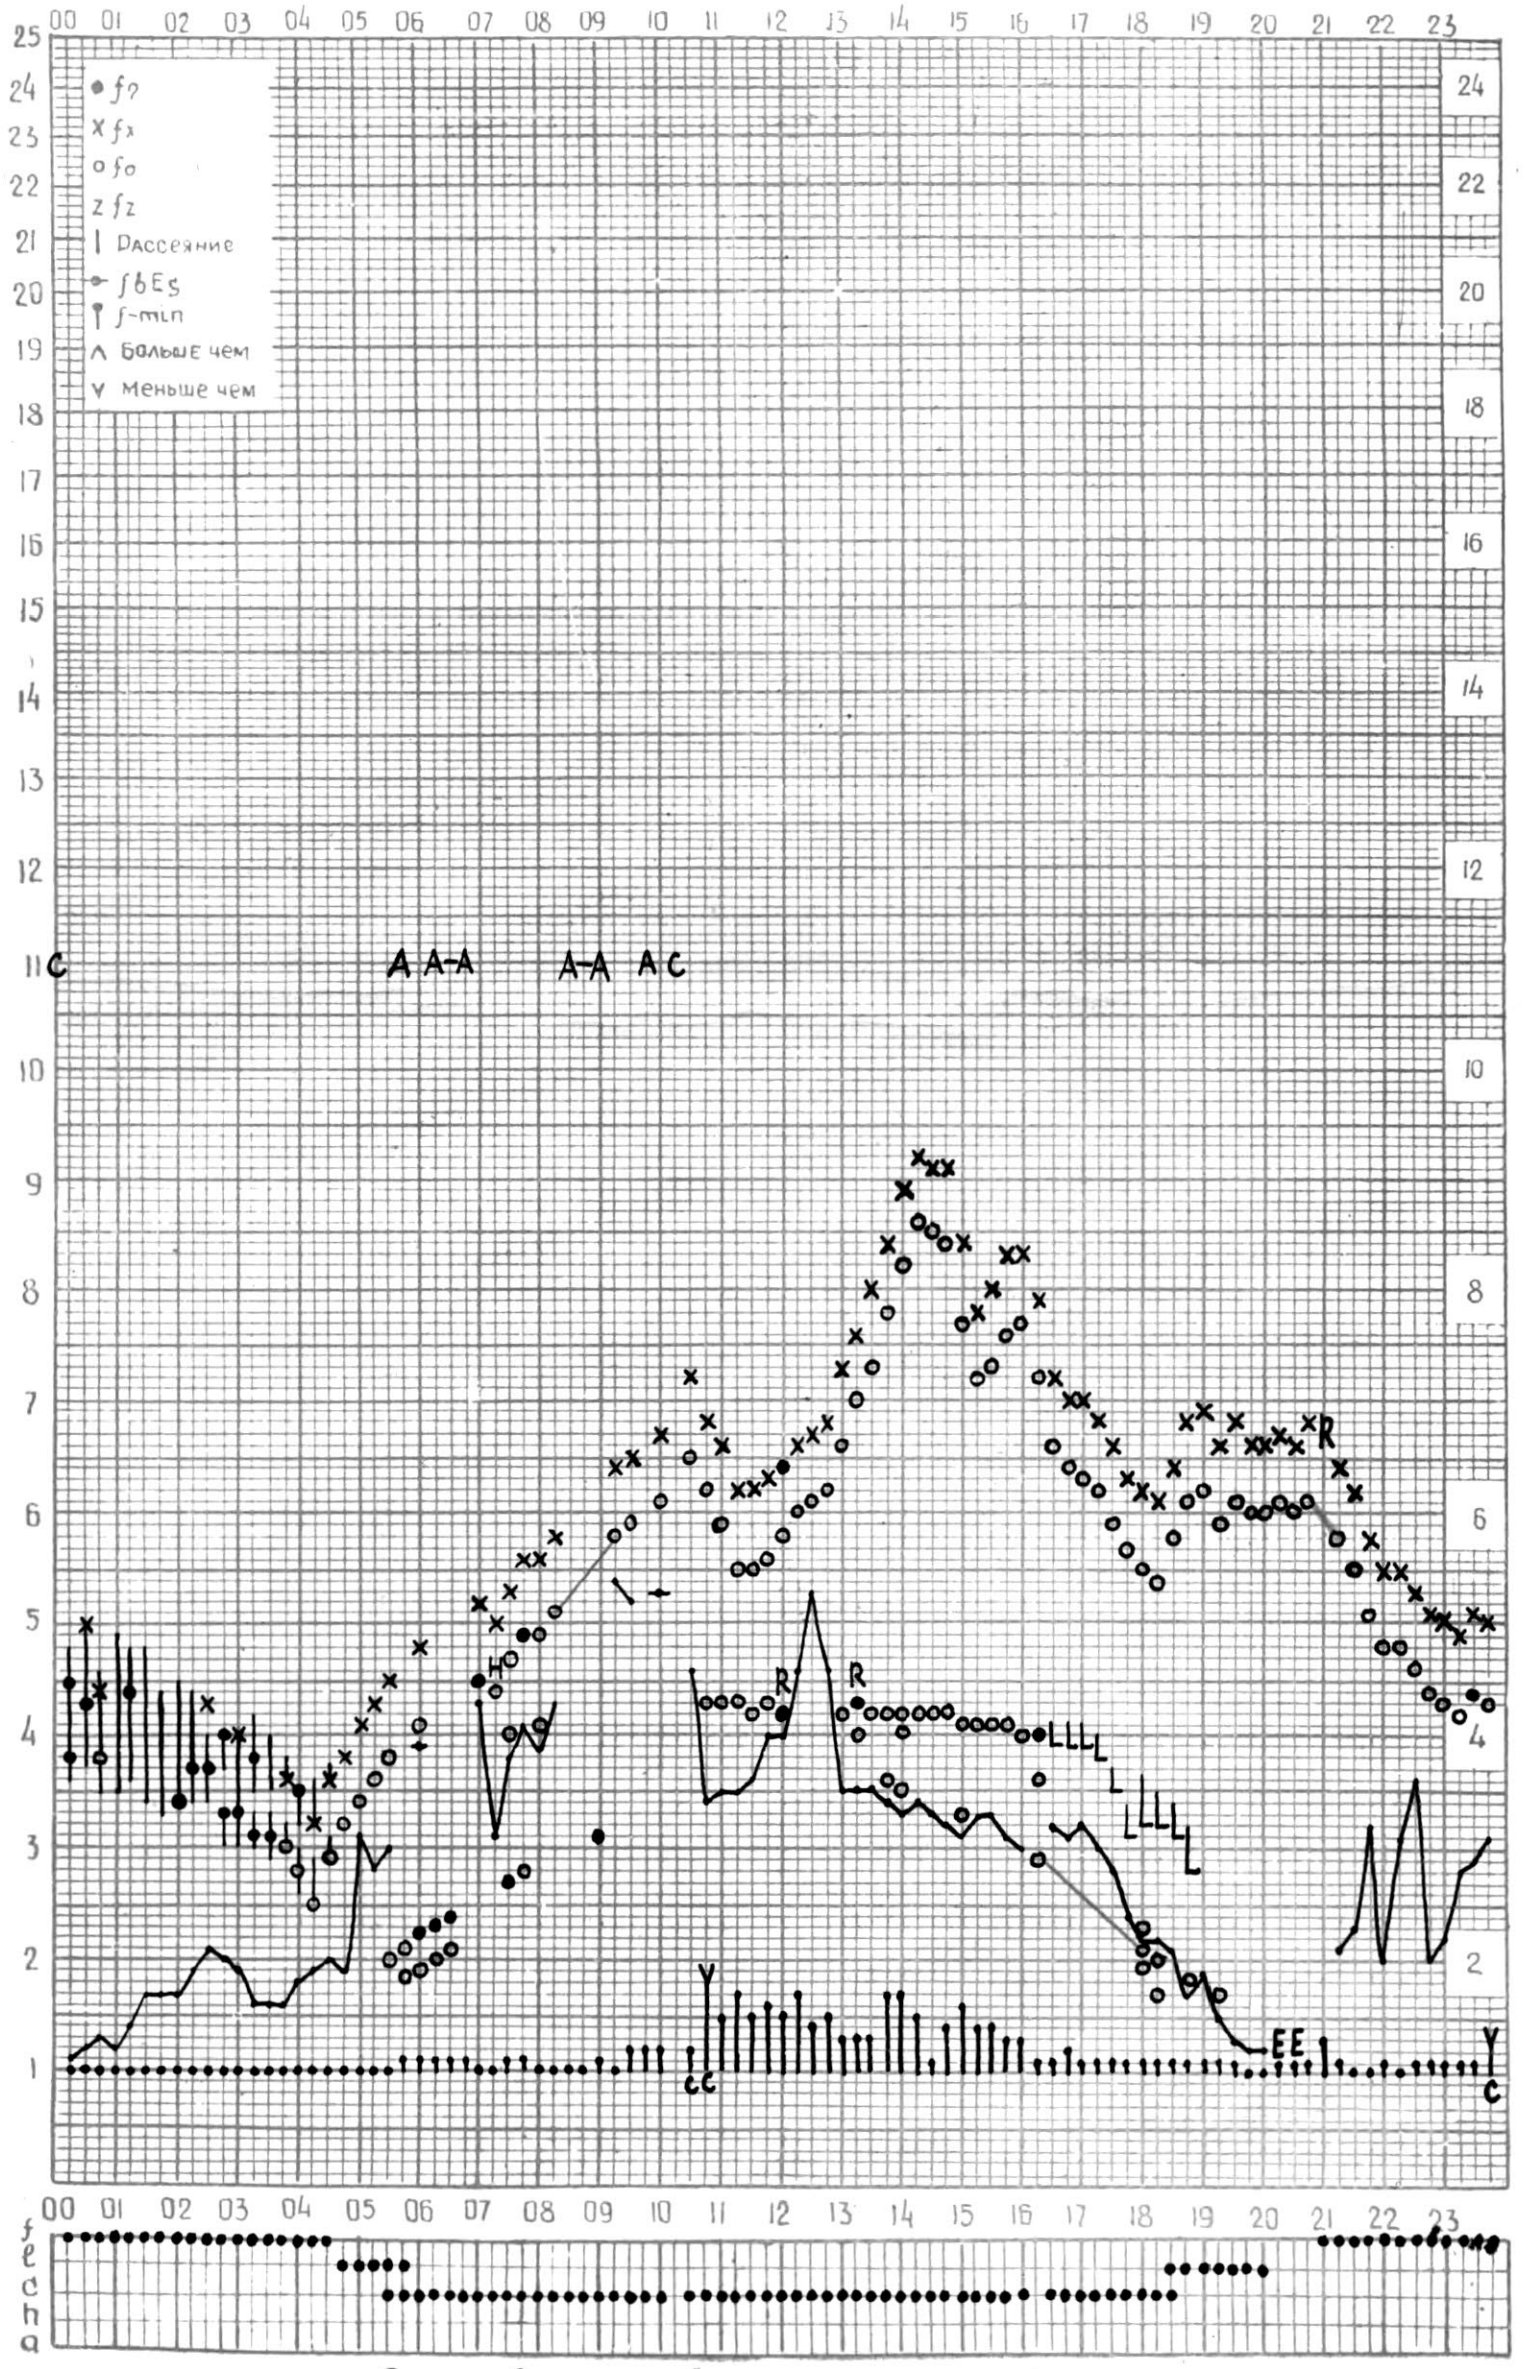

МЕЖДУНАРОДНЫЙ ГЕОФИЗИЧЕСКИЙ ГОД

Время 45°E

станция Тбилиси f-график ионосферных данных дата 19 июля, 1965

КЭМ ОТСЧИТАНО Санадзе