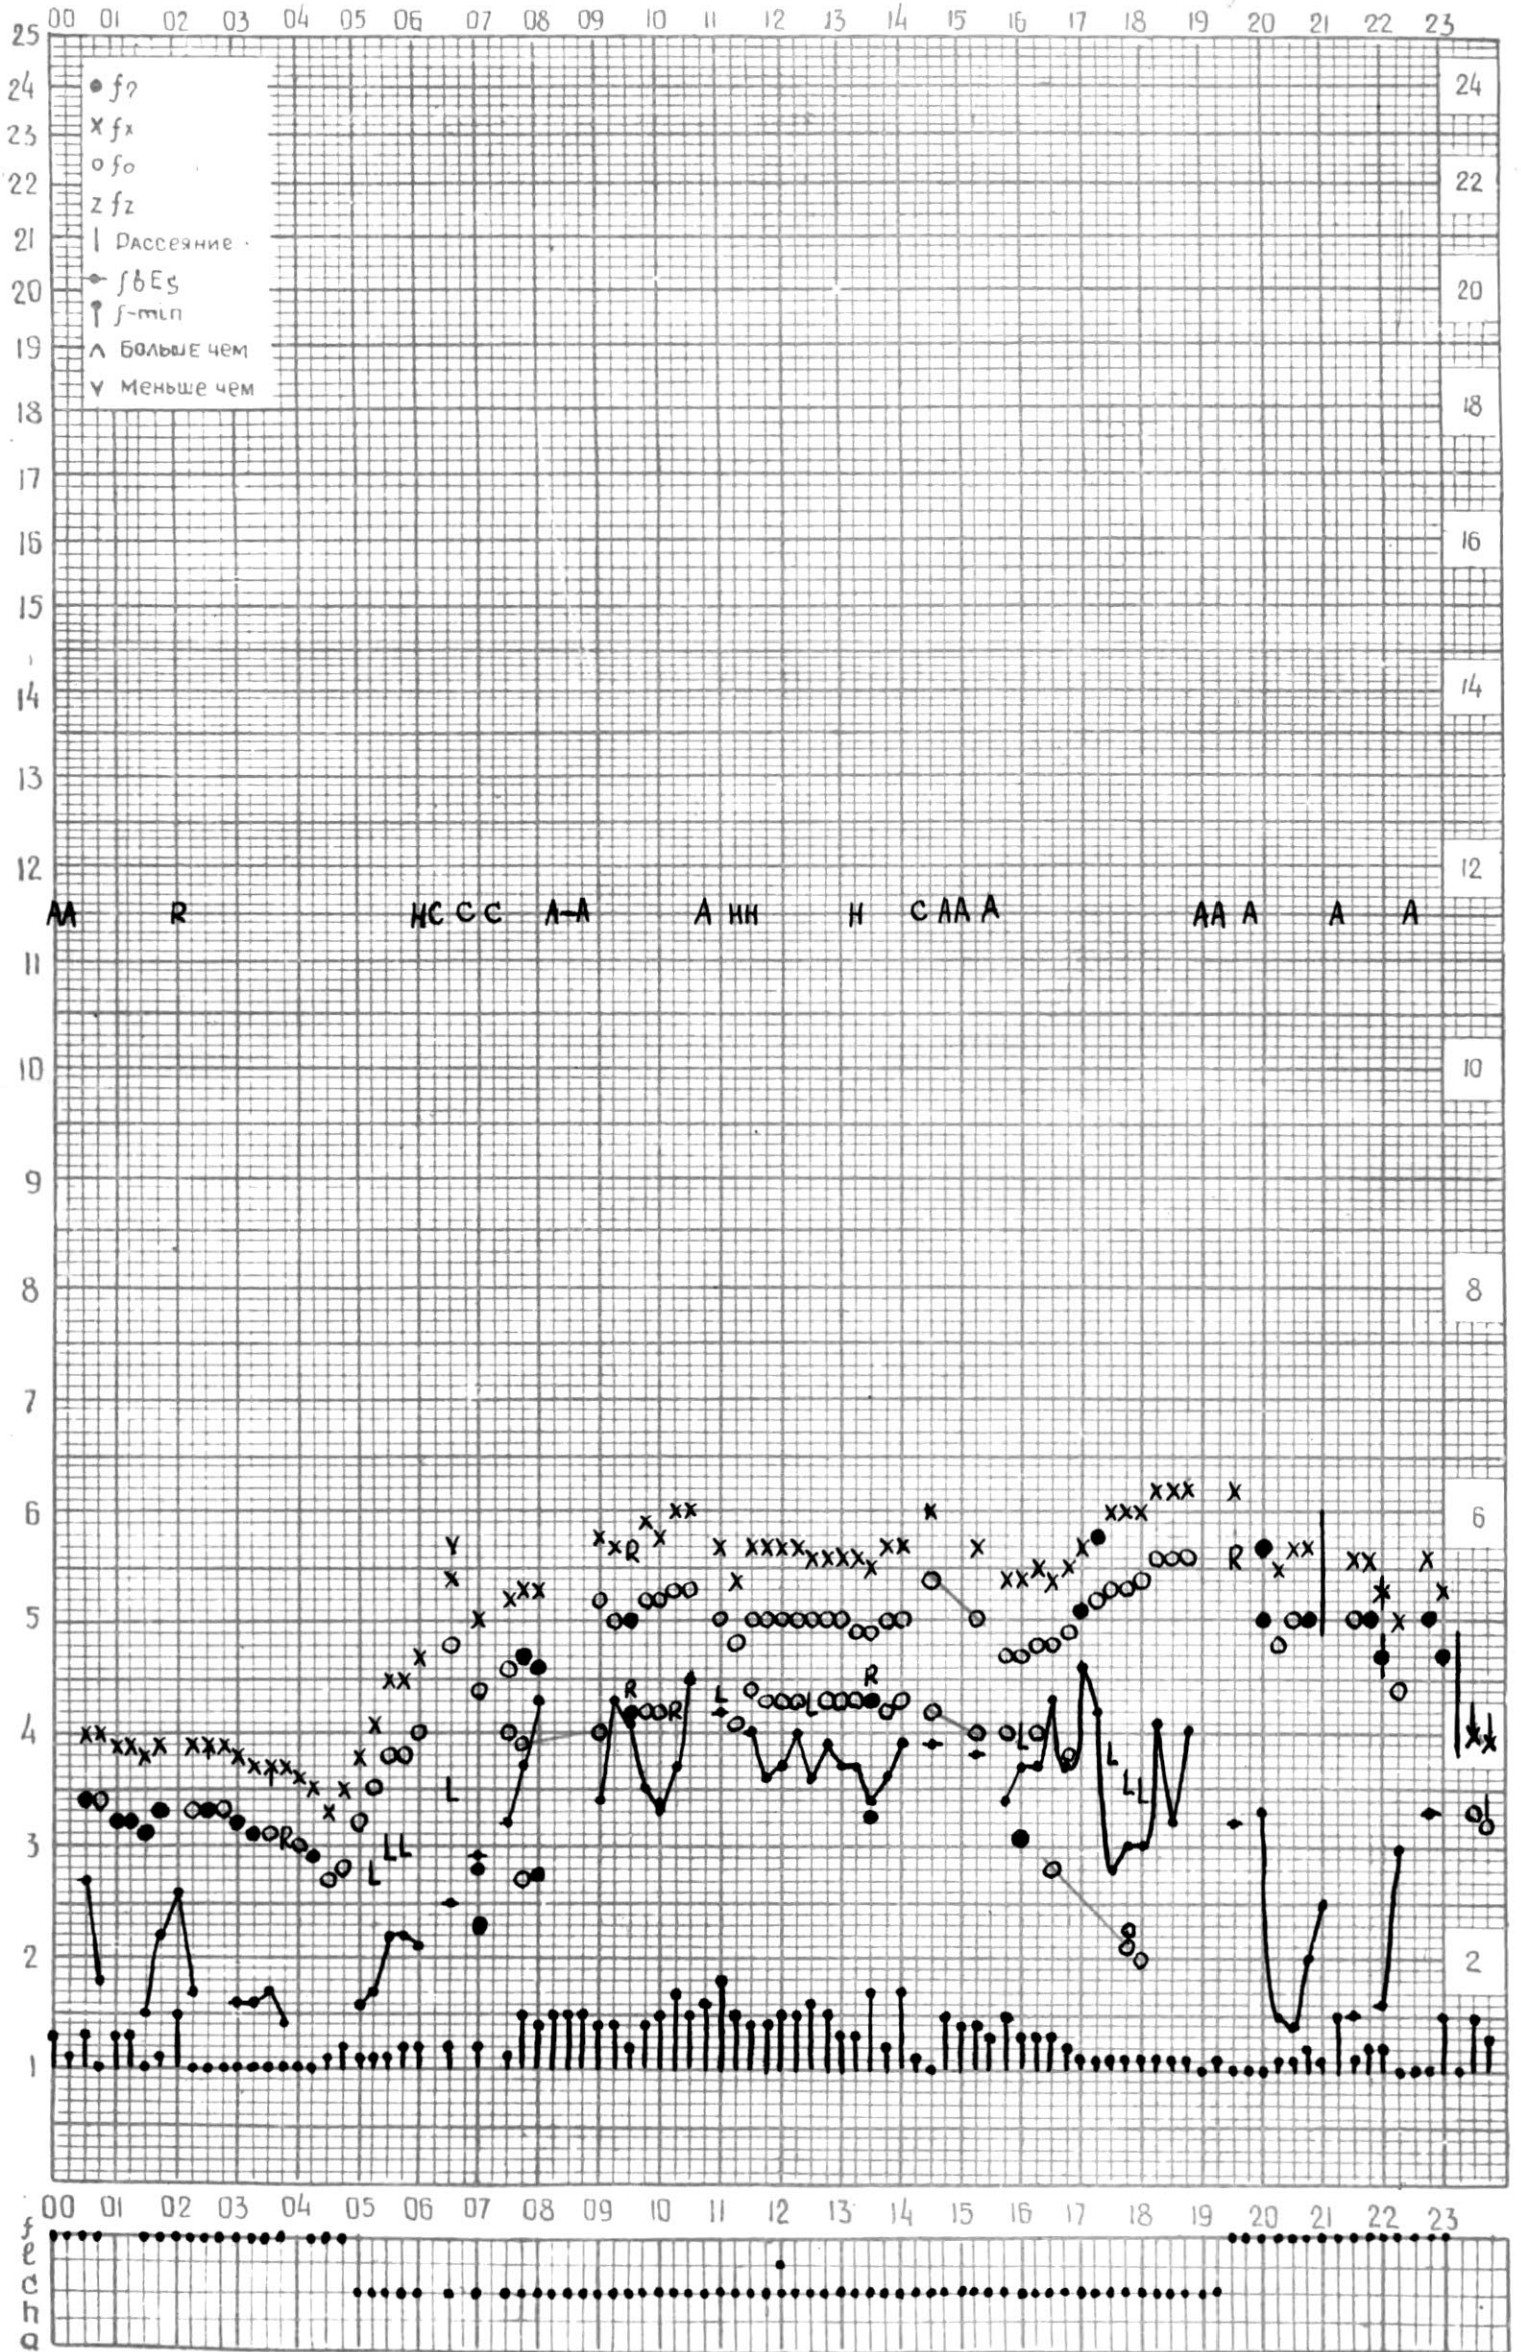

МЕЖДУНАРОДНЫЙ ГЕОФИЗИЧЕСКИЙ ГОД

45° E

станция ТБИЛИСИ f-график ионосферных данных ДАТА 30 июля 1965

КЕМ ОТСЧИТАНО Мебагивили