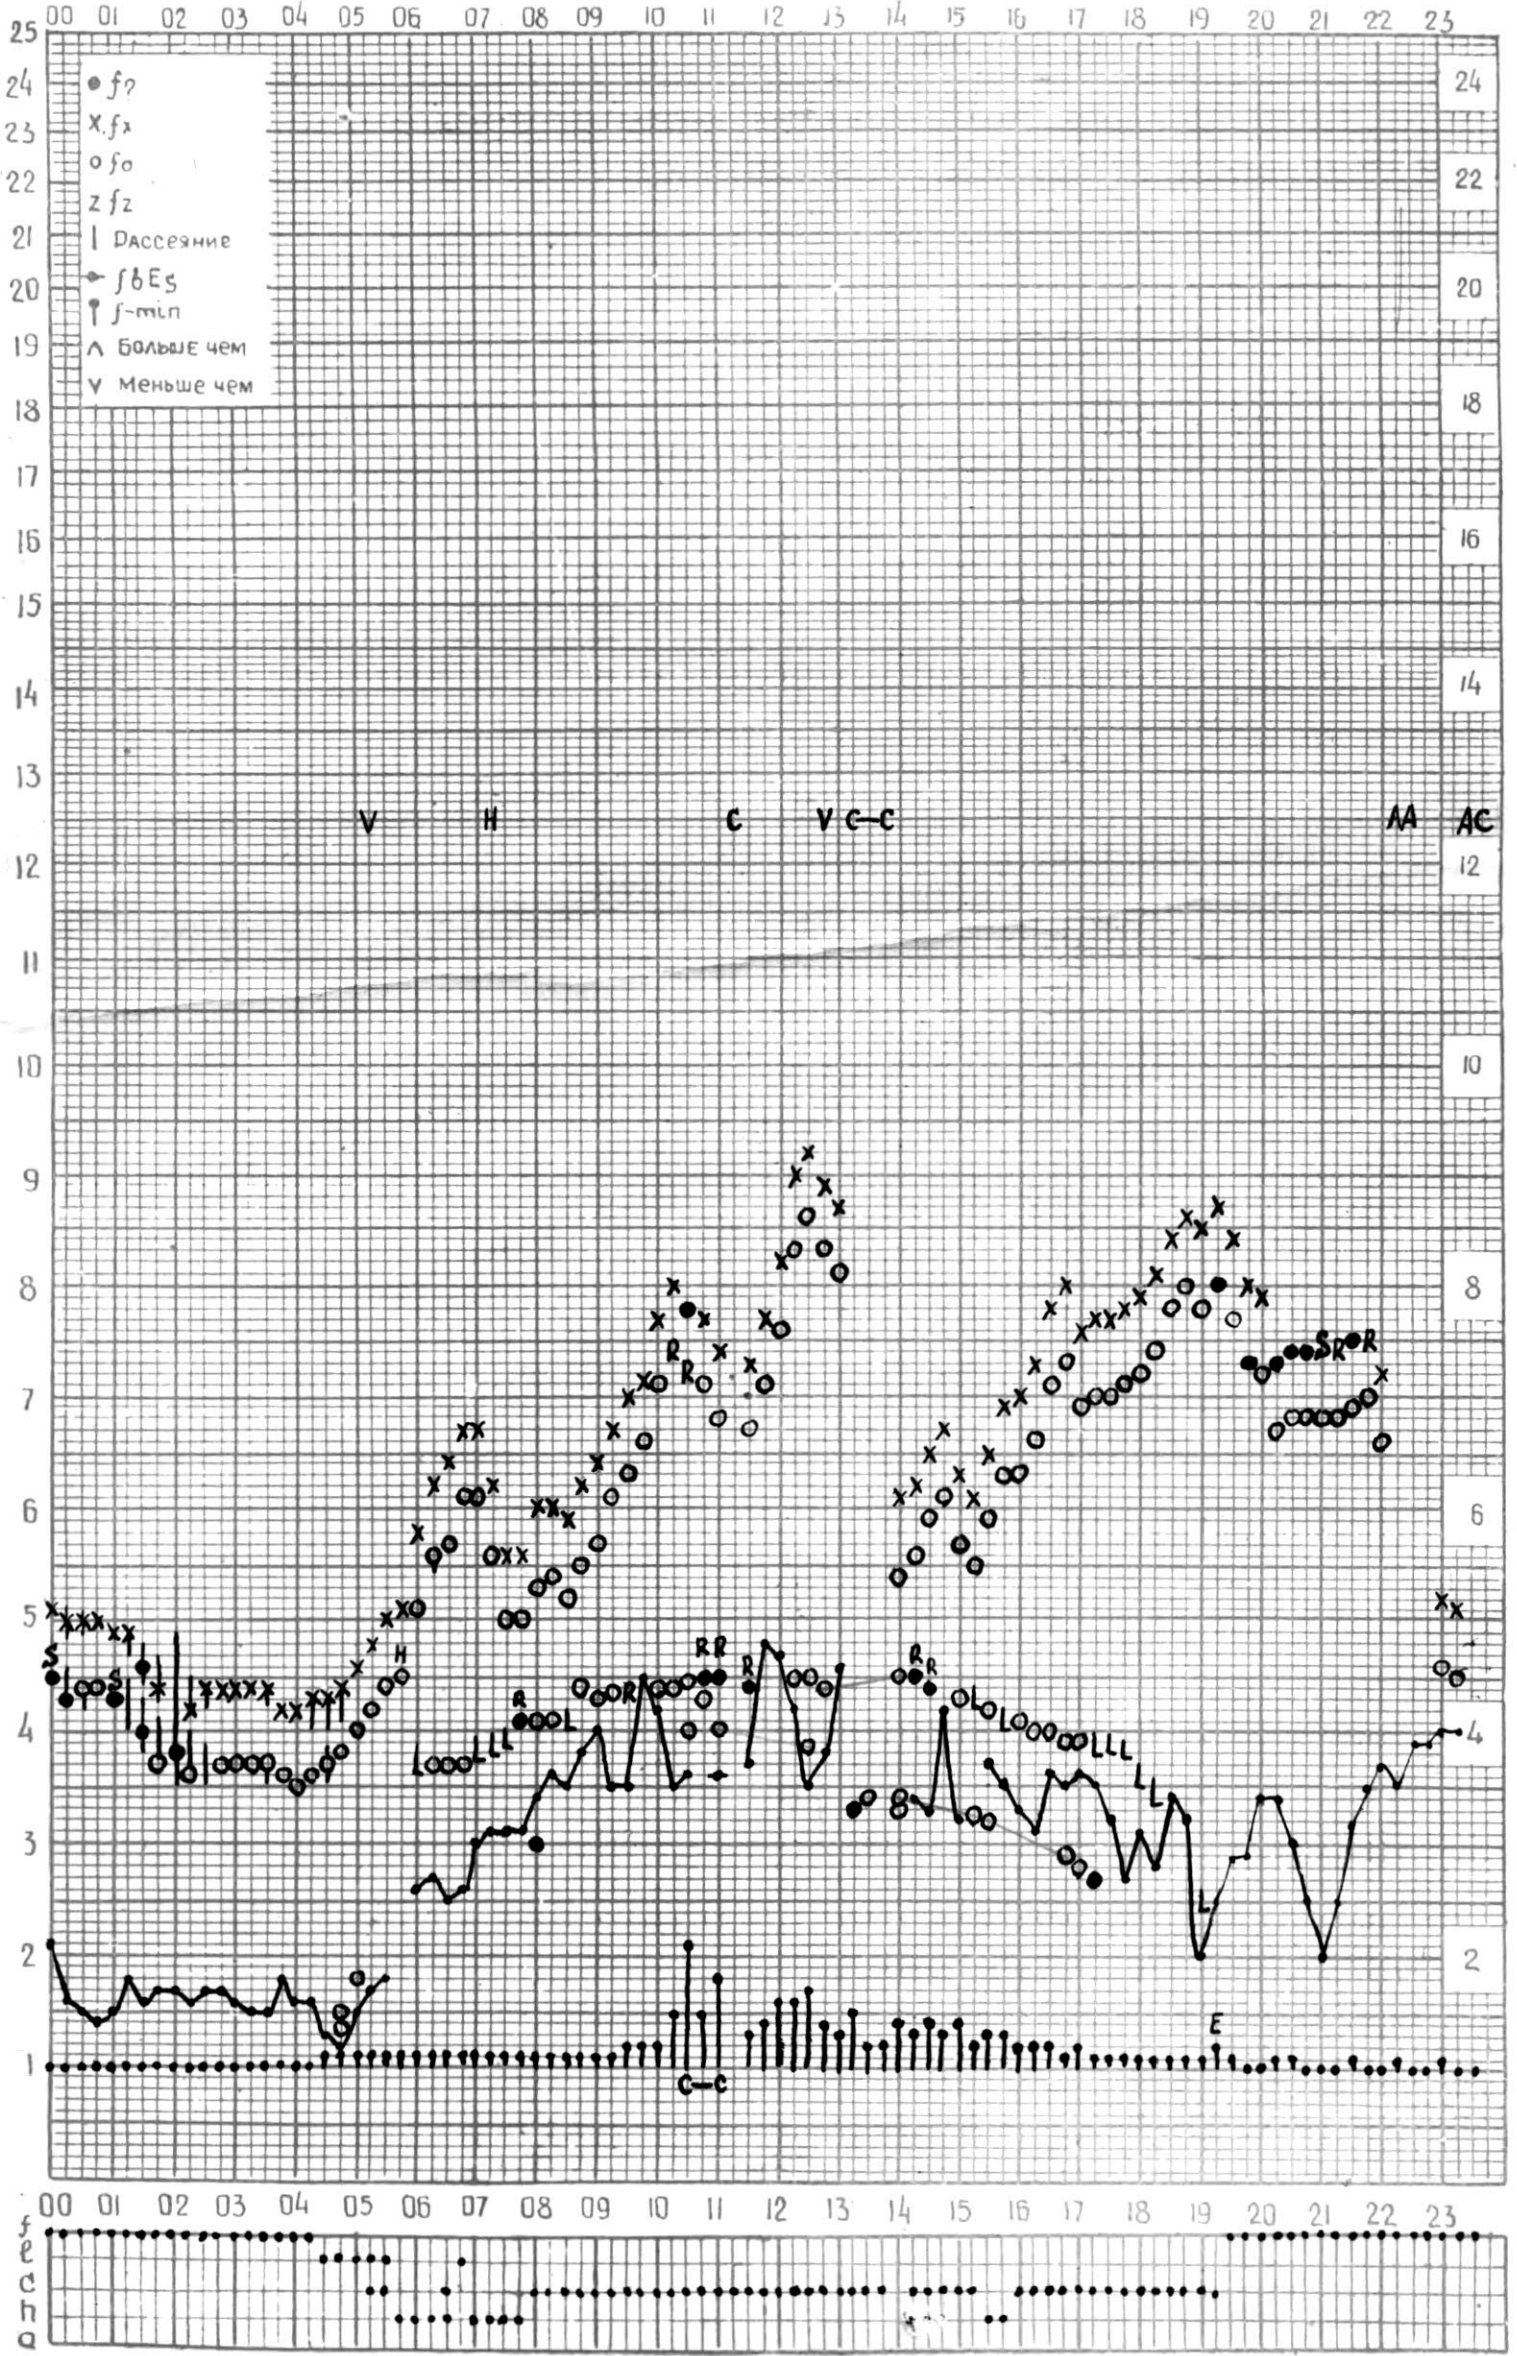

МЕЖДУНАРОДНЫЙ ГЕОФИЗИЧЕСКИЙ ГОД

45° E

станция ТБИЛИСИ f-график ионосферных данных дата 6 июля 1965г

КЕМ ОТСЧИТАНО Медвагитвири