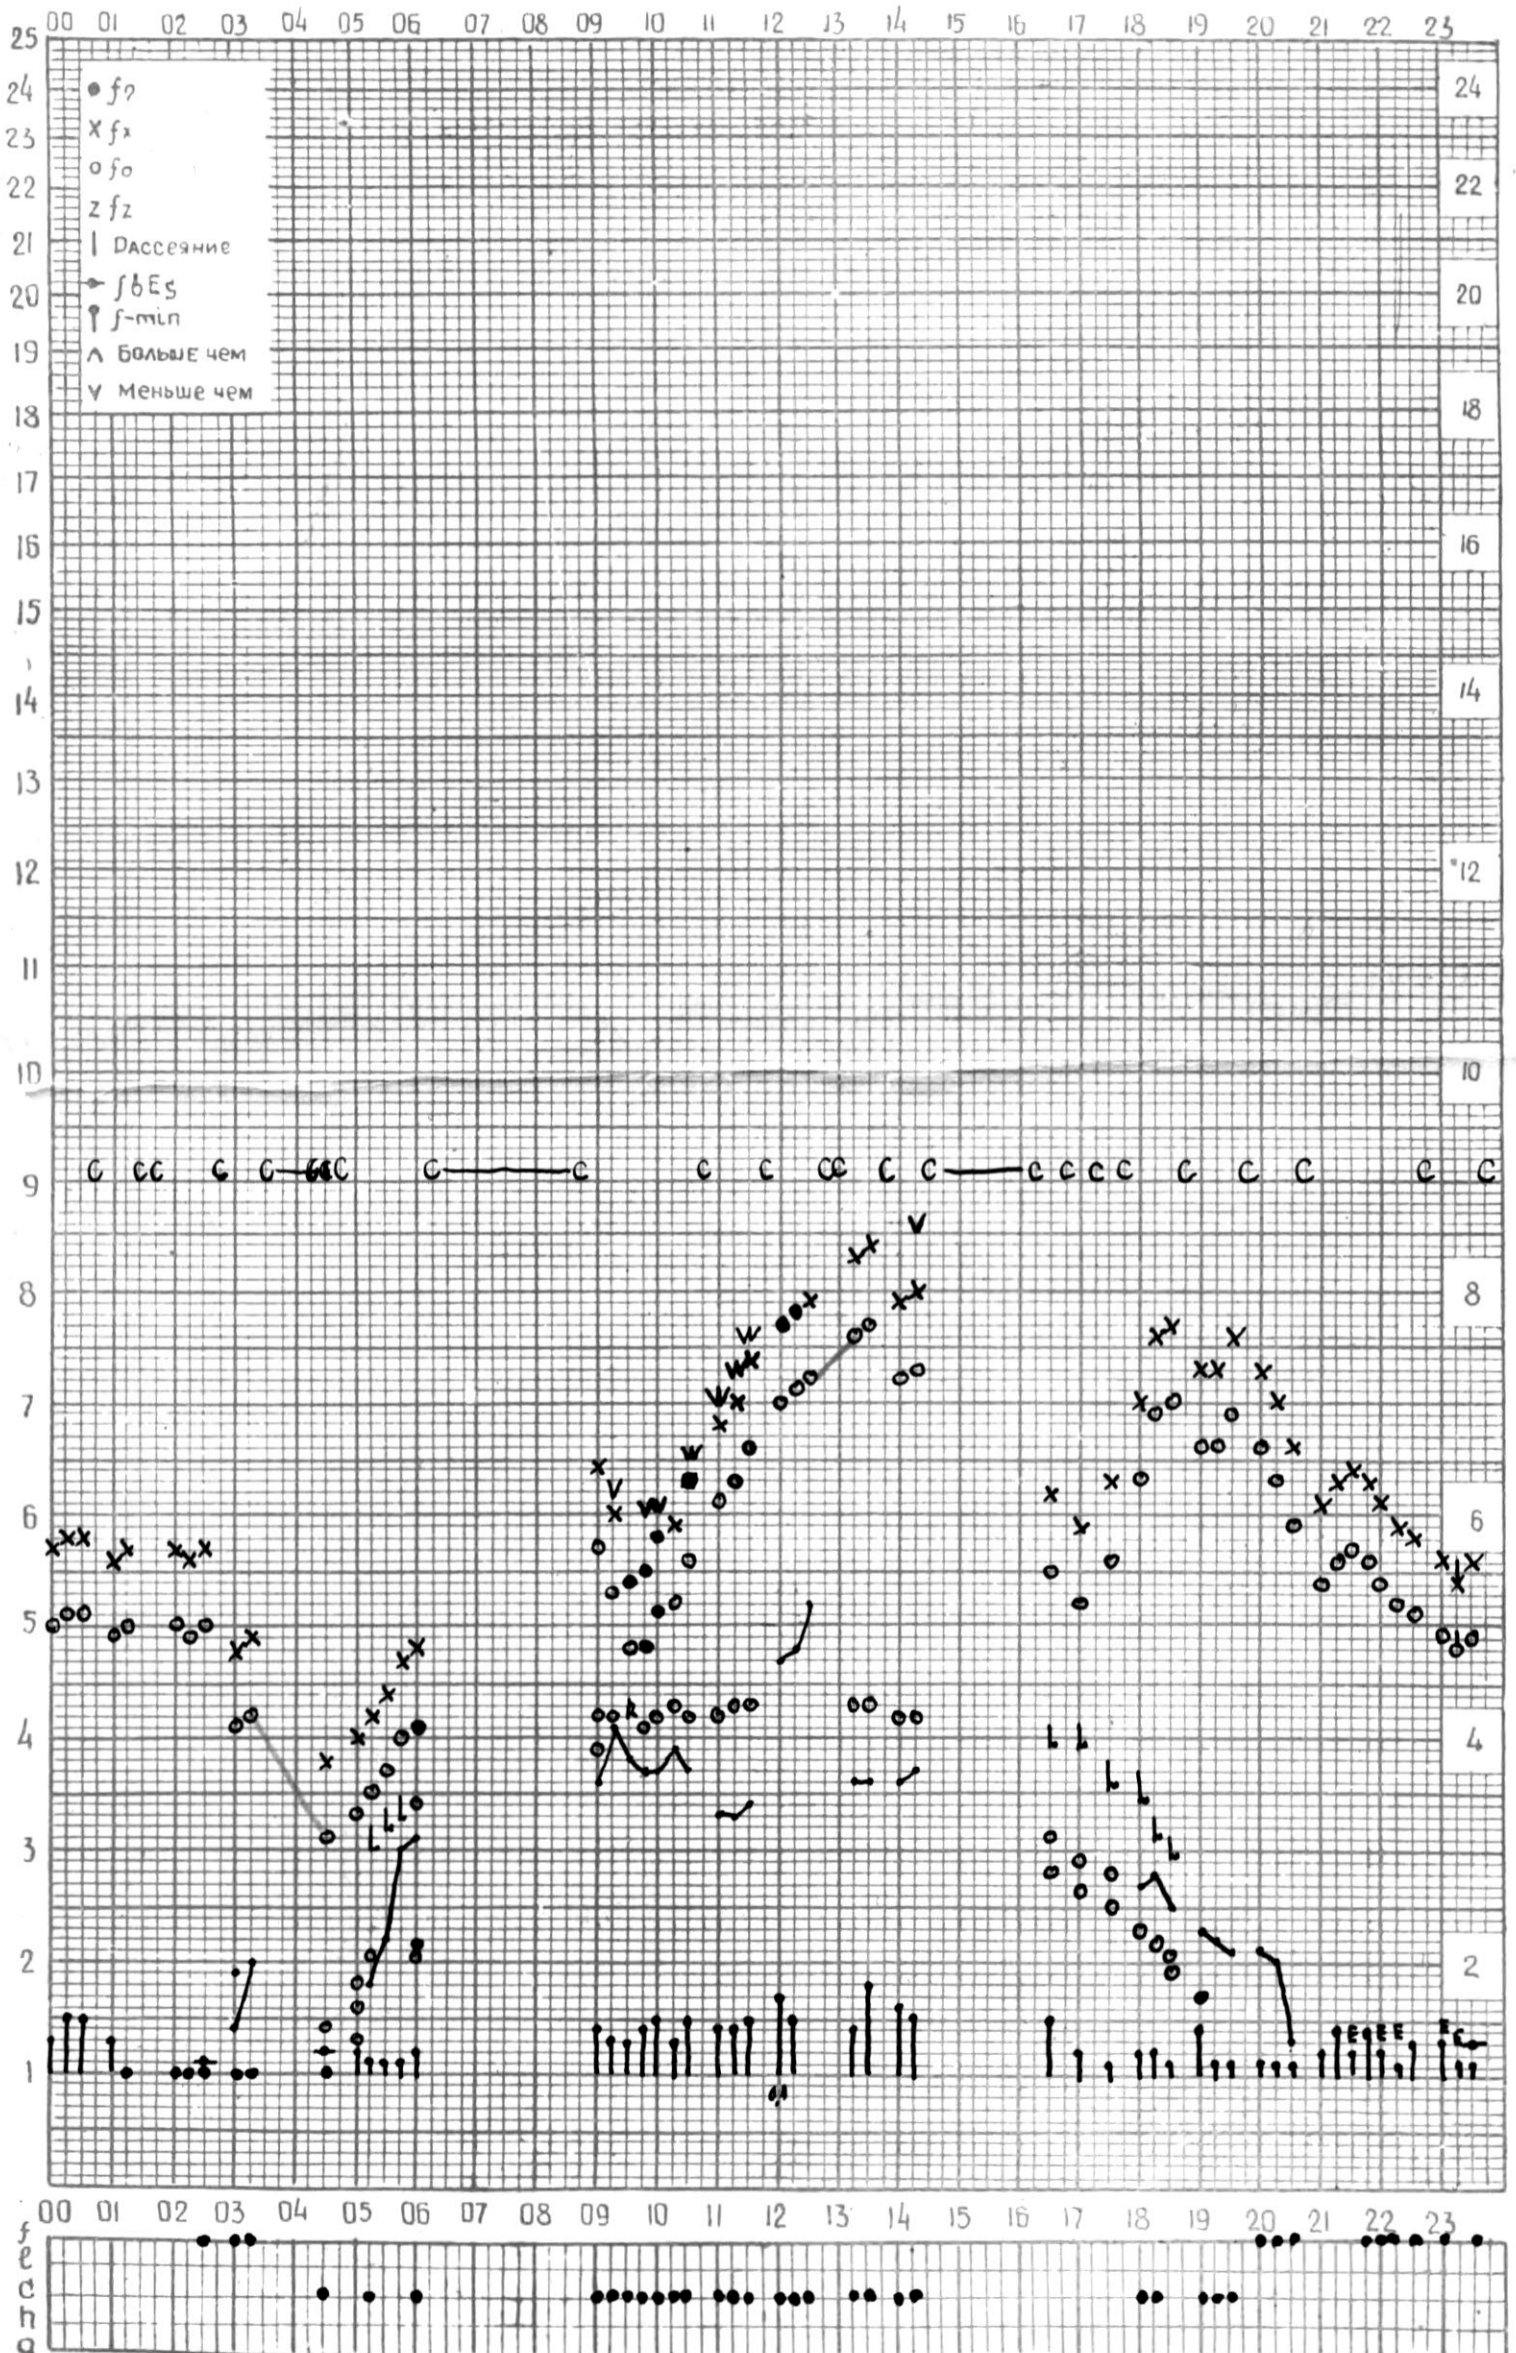

КЕМ ОТЧИТАНО Медвагшвили

МЕЖДУНАРОДНЫЙ ГЕОФИЗИЧЕСКИЙ ГОД

45° E

станция Тбилиси f-график ионосферных данных - дата 15 июня 1965

КЕМ ОТСЧИТАНО В. Абуашвили

МЕЖДУНАРОДНЫЙ ГЕОФИЗИЧЕСКИЙ ГОД

45°E

станция Тбилиси f-график ионосферных данных - дата 16 ИЮНЬ 1965г.