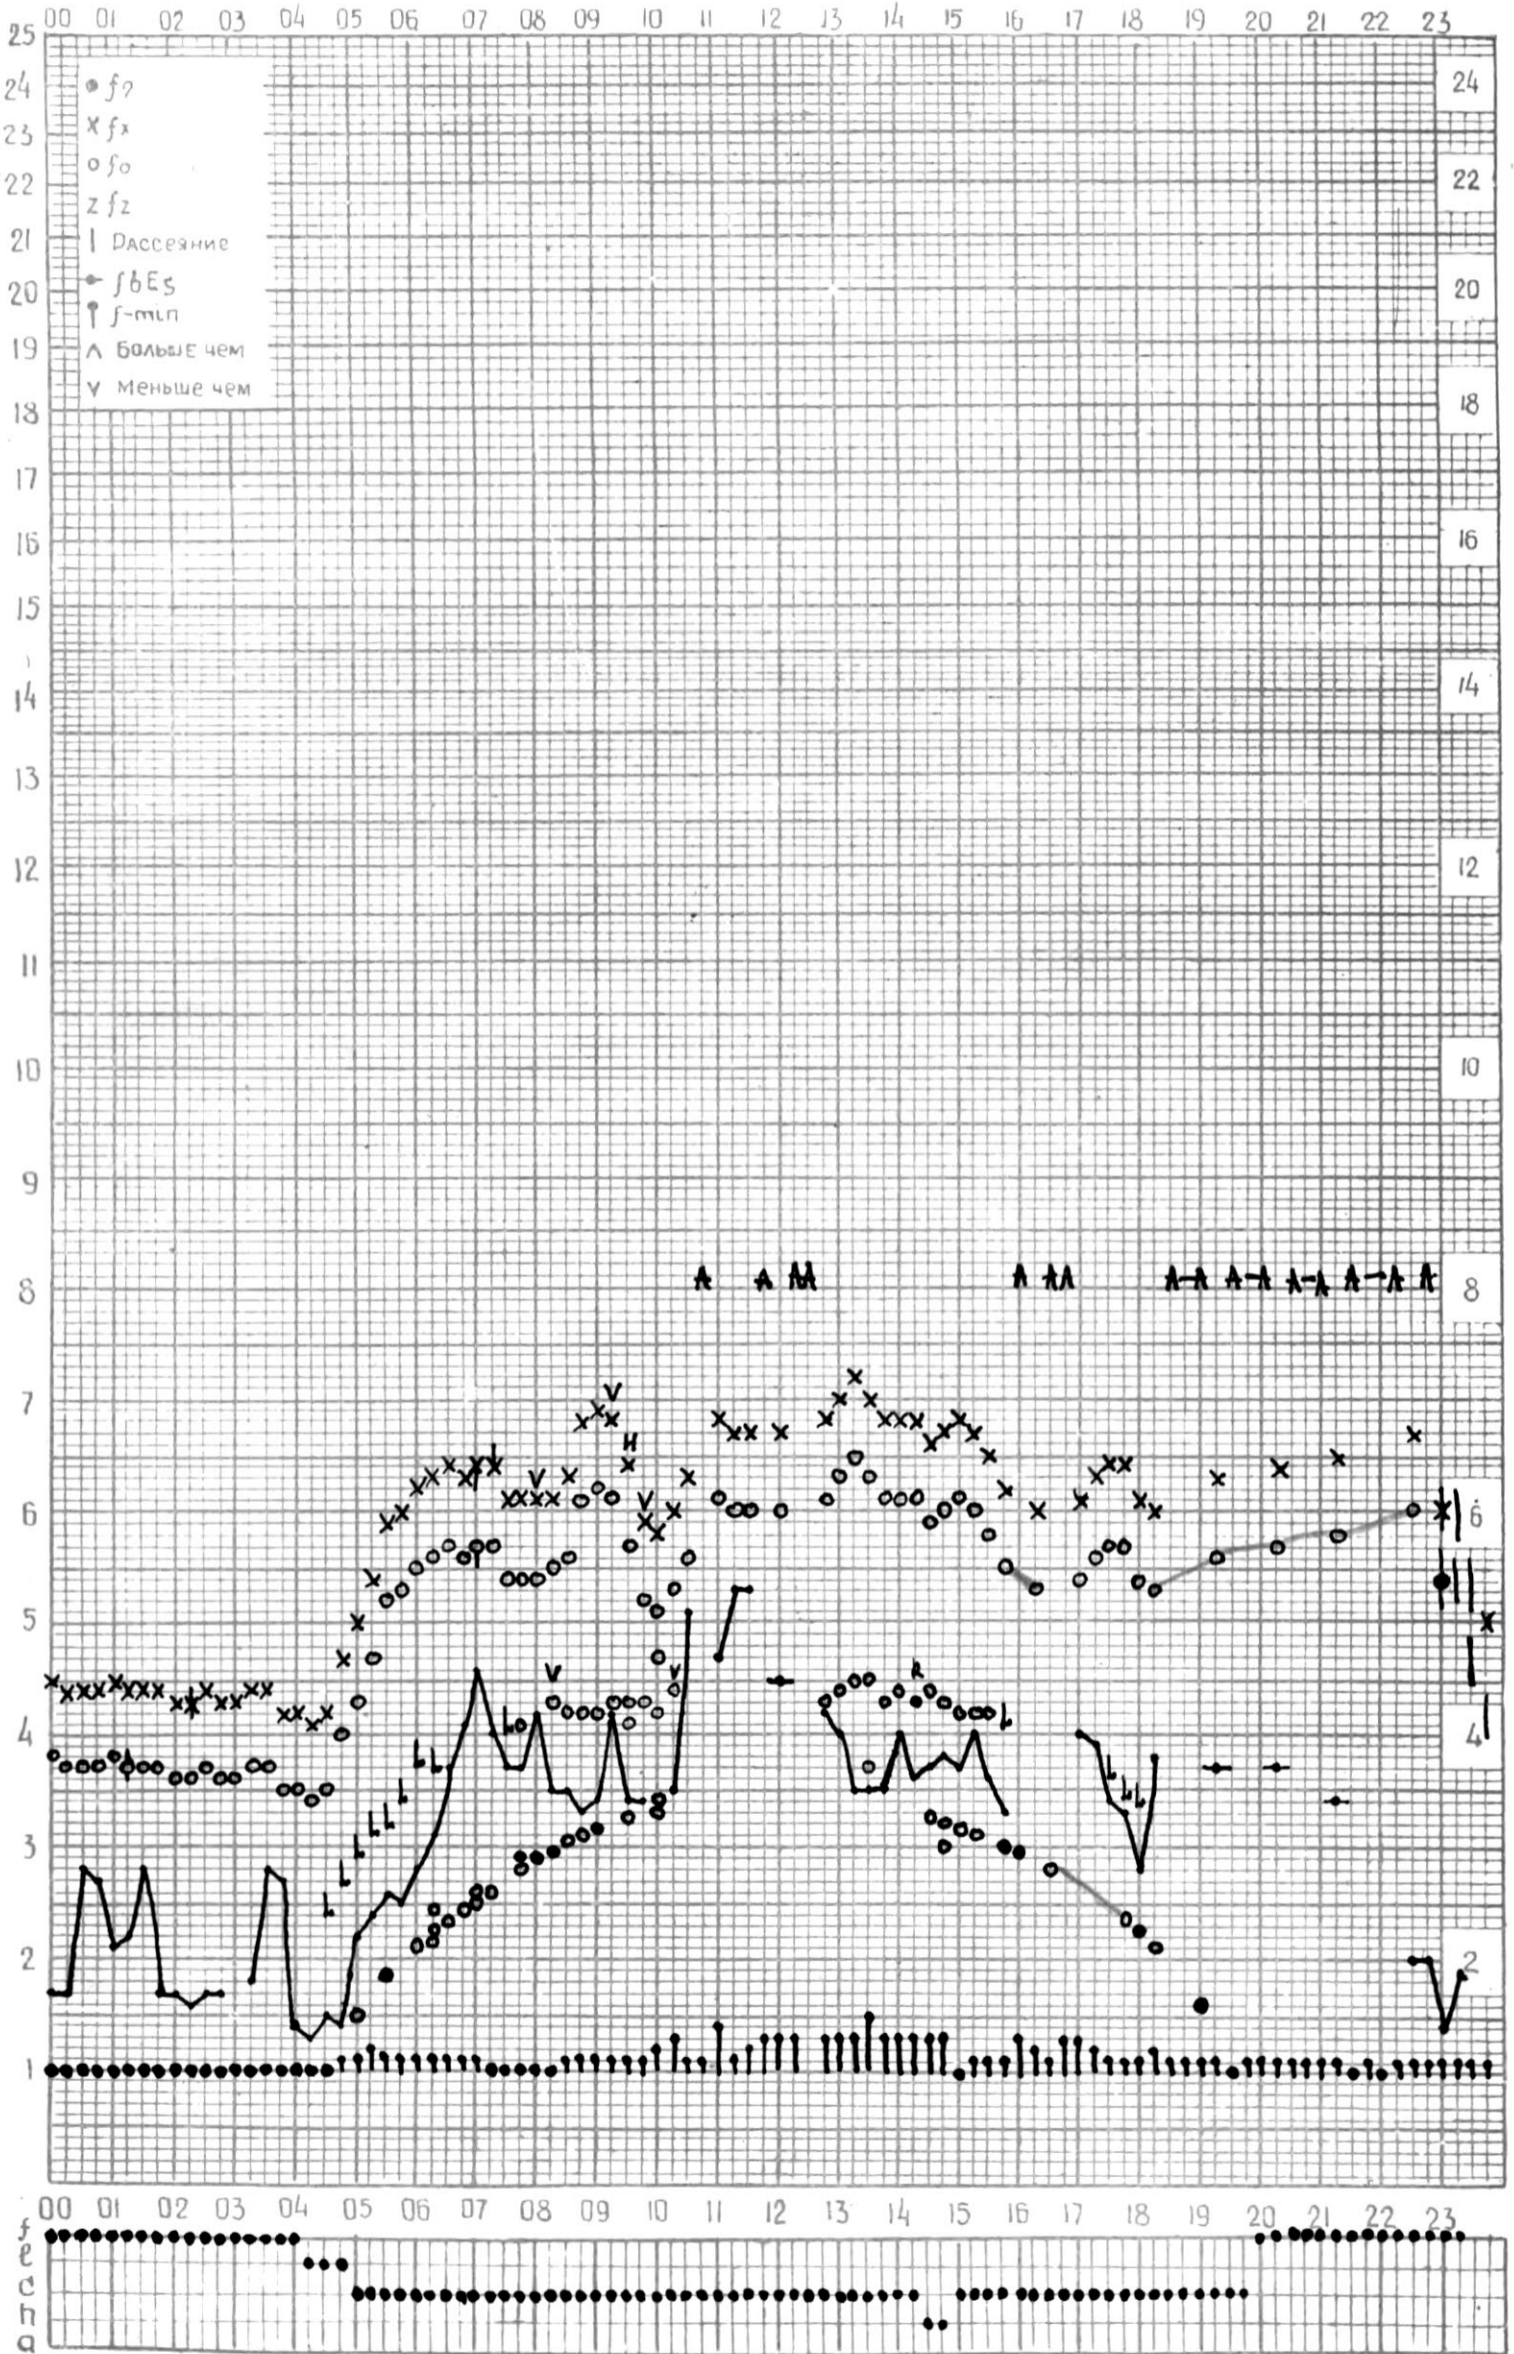

МЕЖДУНАРОДНЫЙ ГЕОФИЗИЧЕСКИЙ ГОД

45° E

станция Тбилиси f-график ионосферных данных дата 27 июня 1962.

КЕМ ОТЧИТАНО Гоглазе