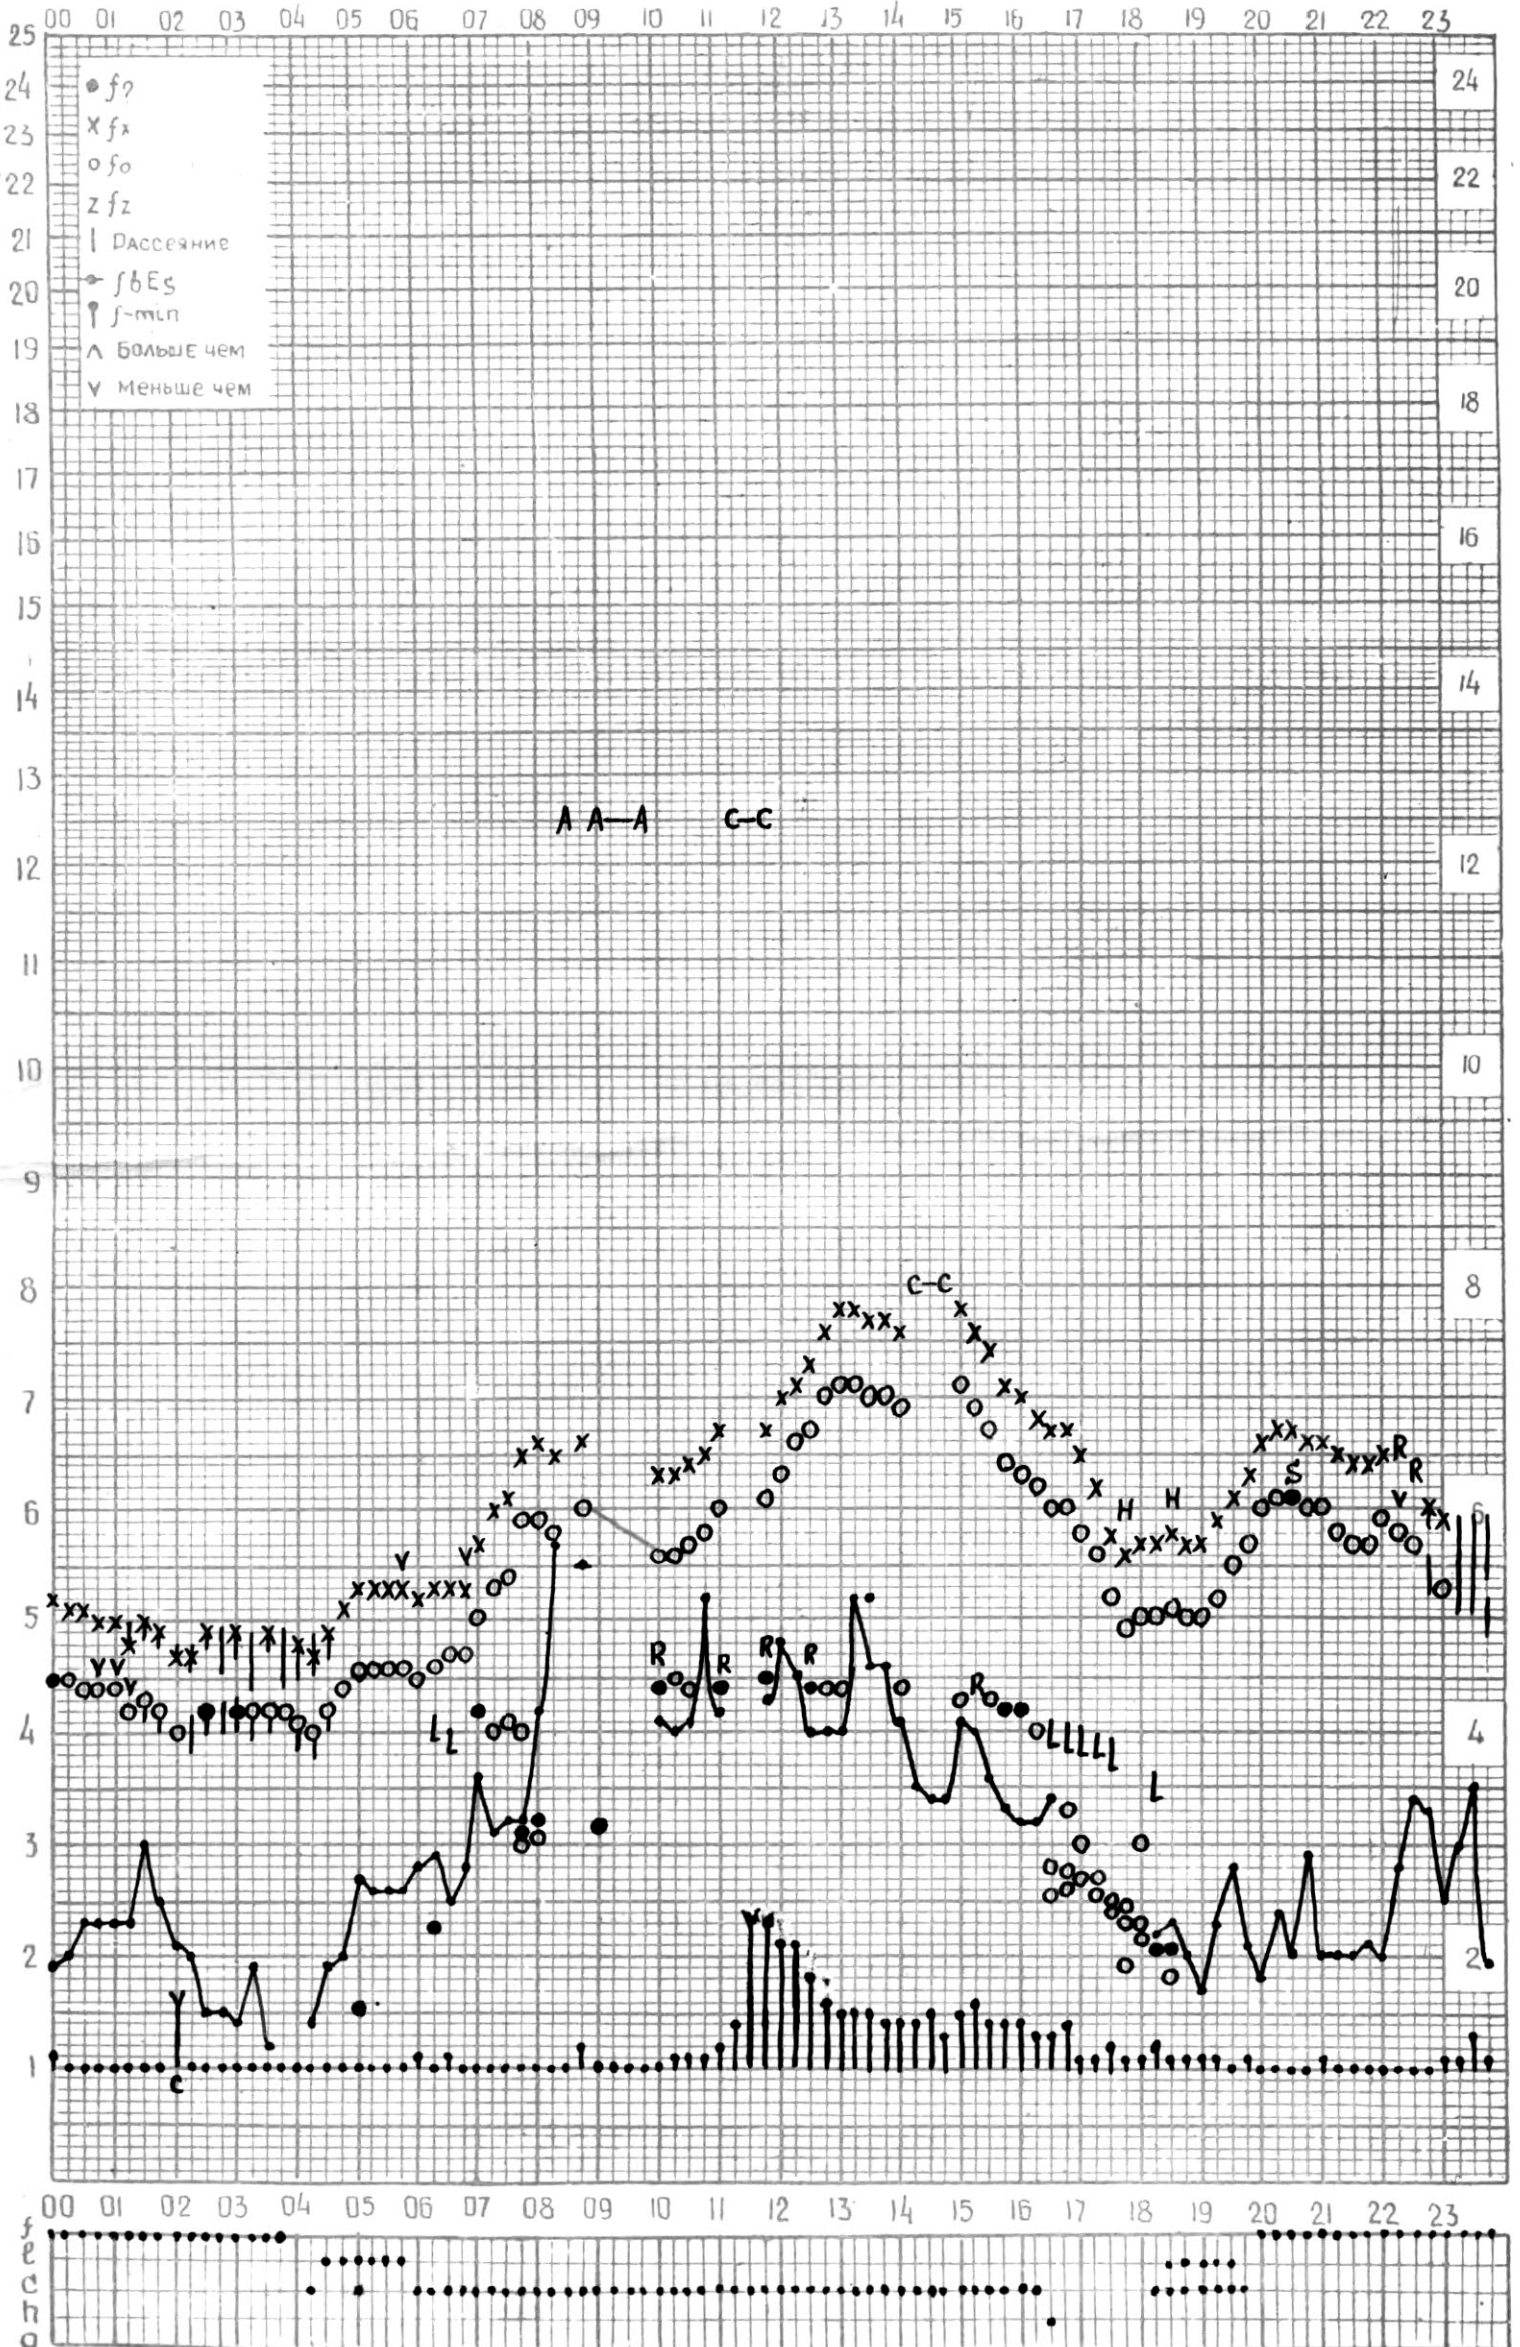

45°E

станция ТБИЛИСИ f-график ионосферных данных ДАТА 1 июня 1965

КЭМ ОТСЧИТАНО Мебагивиди

МЕЖДУНАРОДНЫЙ ГЕОФИЗИЧЕСКИЙ ГОД

45°E

станция Тбилиси f-график ионосферных данных дата 9 Июнь 1965

КЕМ ОТСЧИТАНО Гогаязе

МЕЖДУНАРОДНЫЙ ГЕОФИЗИЧЕСКИЙ ГОД

45°E

станция ТБИЛИСИ f-график ионосферных данных дата 3 июня 1965г.

КЕМ ОТЧИТАНО В. Абушвили

45° E

станция ТБИЛИСИ f-график ионосферных данных ДАТА 4 ИЮНЯ 1965

КЕМ ОТСЧИТАНО Нозагдзе Т.

ВРЕМЯ 45°E

Станция **ТБИЛИСИ** f-график ионосферных данных ДАТА **5 ИЮНЯ 1965г**

МЕЖДУНАРОДНЫЙ ГЕОФИЗИЧЕСКИЙ ГОД

45° E

станция ТБИЛИСИ f-график ионосферных данных ДАТА 6 ИЮНЯ 1965

КЕМ ОТСЧИТАНО Медвагитвили

45°E

станция ТБИЛИСИ f-график ионосферных данных ДАТА 7 июня 1965г

КЕМ ОТСЧИТАНО В. Абуамбили

МЕЖДУНАРОДНЫЙ ГЕОФИЗИЧЕСКИЙ ГОД

45°E

станция Тбилиси f-график ионосферных данных дата 8 июнь 1965г.

кем отсчитано Гогадзе