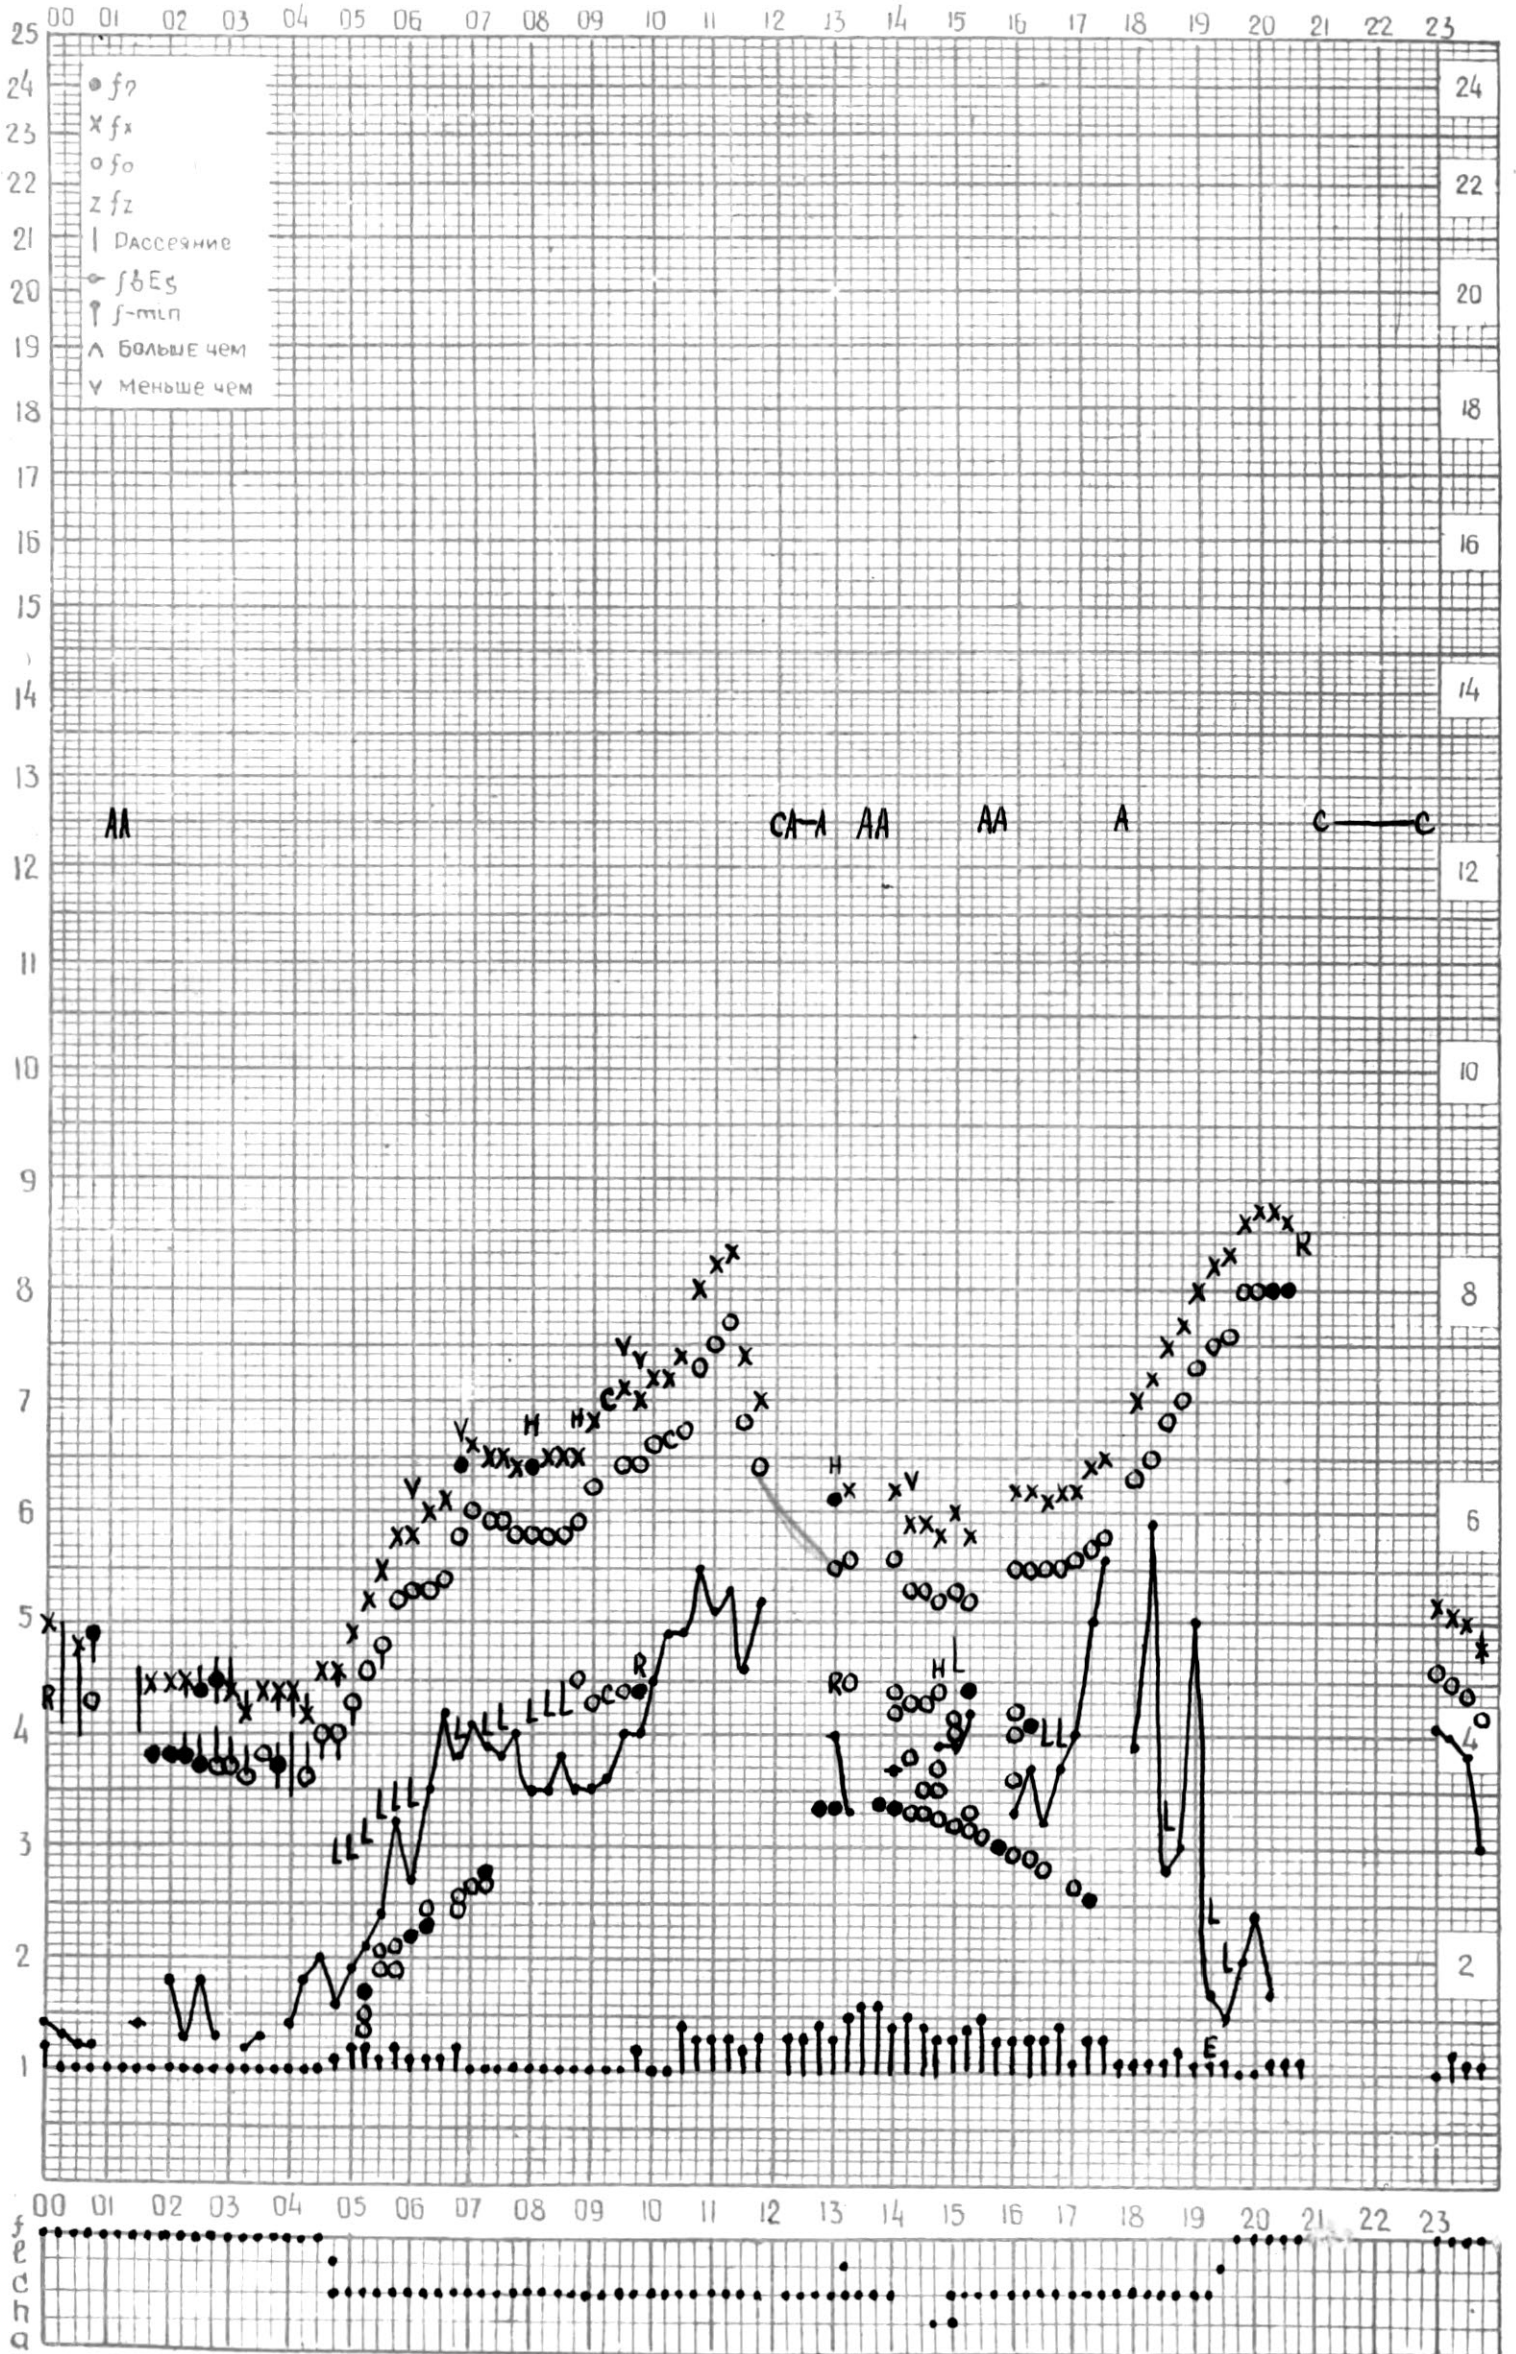

МЕЖДУНАРОДНЫЙ ГЕОФИЗИЧЕСКИЙ ГОД

45°E

станция ТБИЛИСИ f-график ионосферных данных дата 28 ИЮНЯ 1965

КЕМ ОТЧИТАНО Медвагшвили