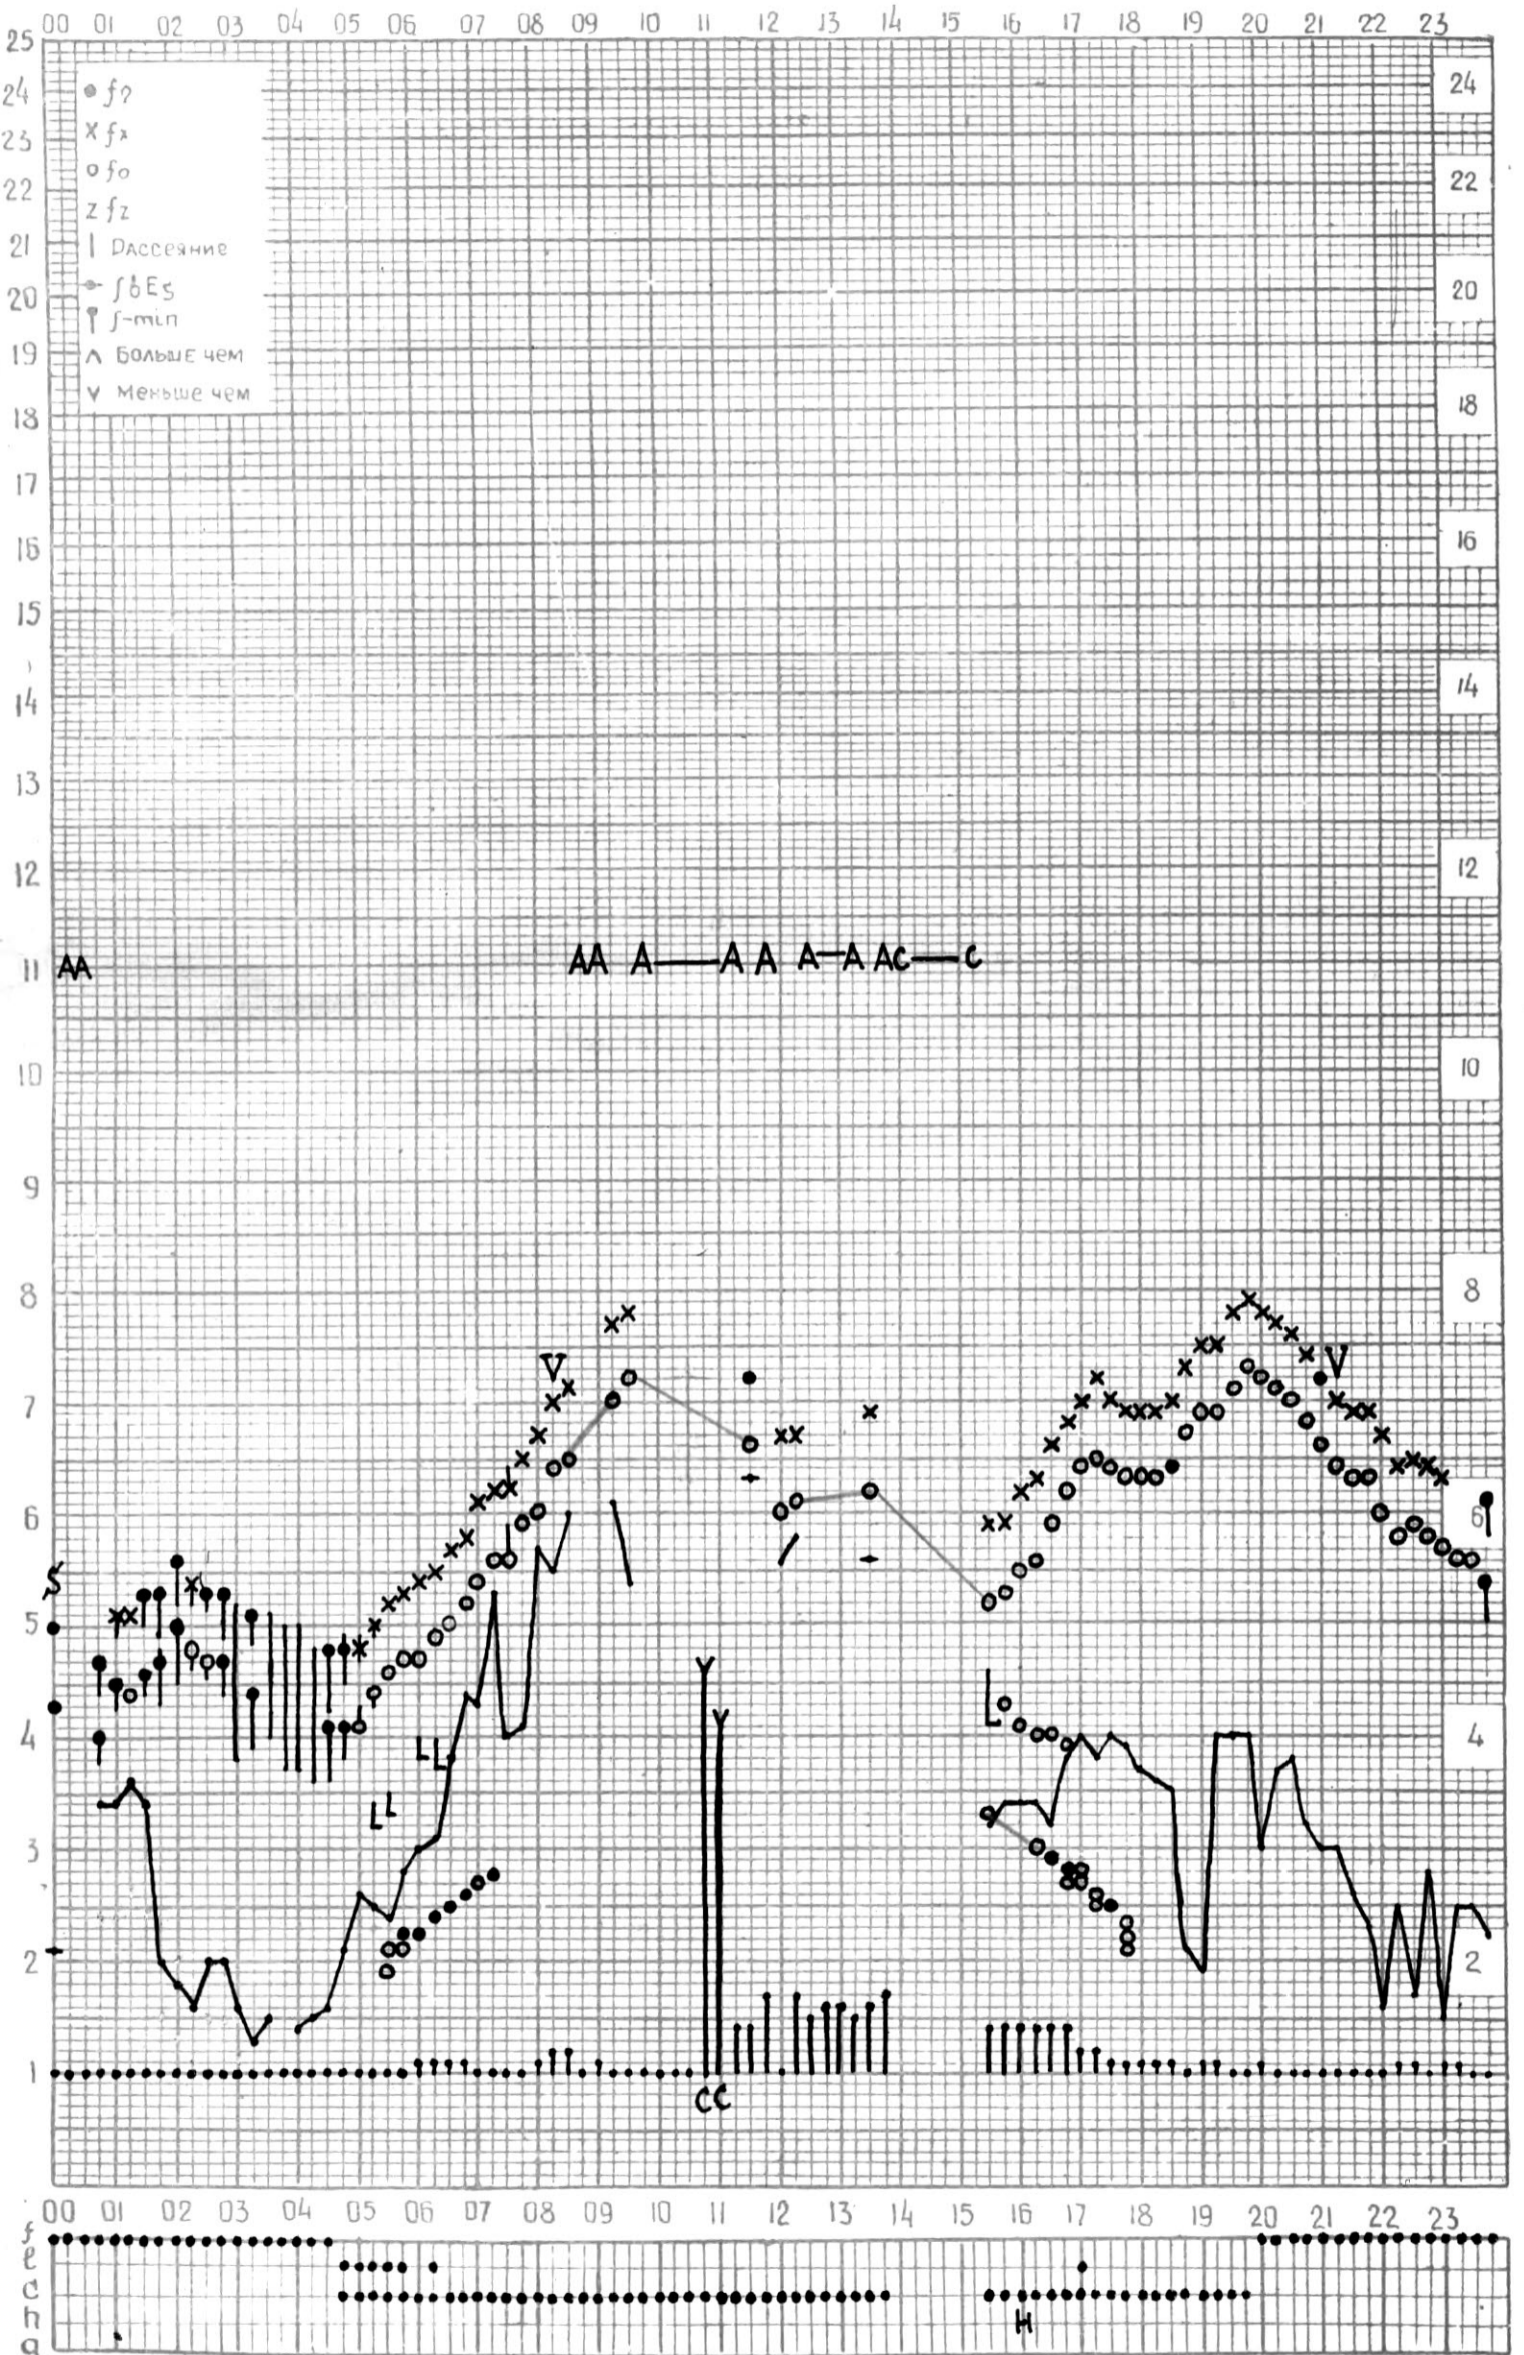

ВРЕМЯ 45°E

станция Тбилиси f-график ионосферных данных ДАТА 29 июня, 1965г.

КГМ ОТСЧИТАНО НОВАДЗЕ