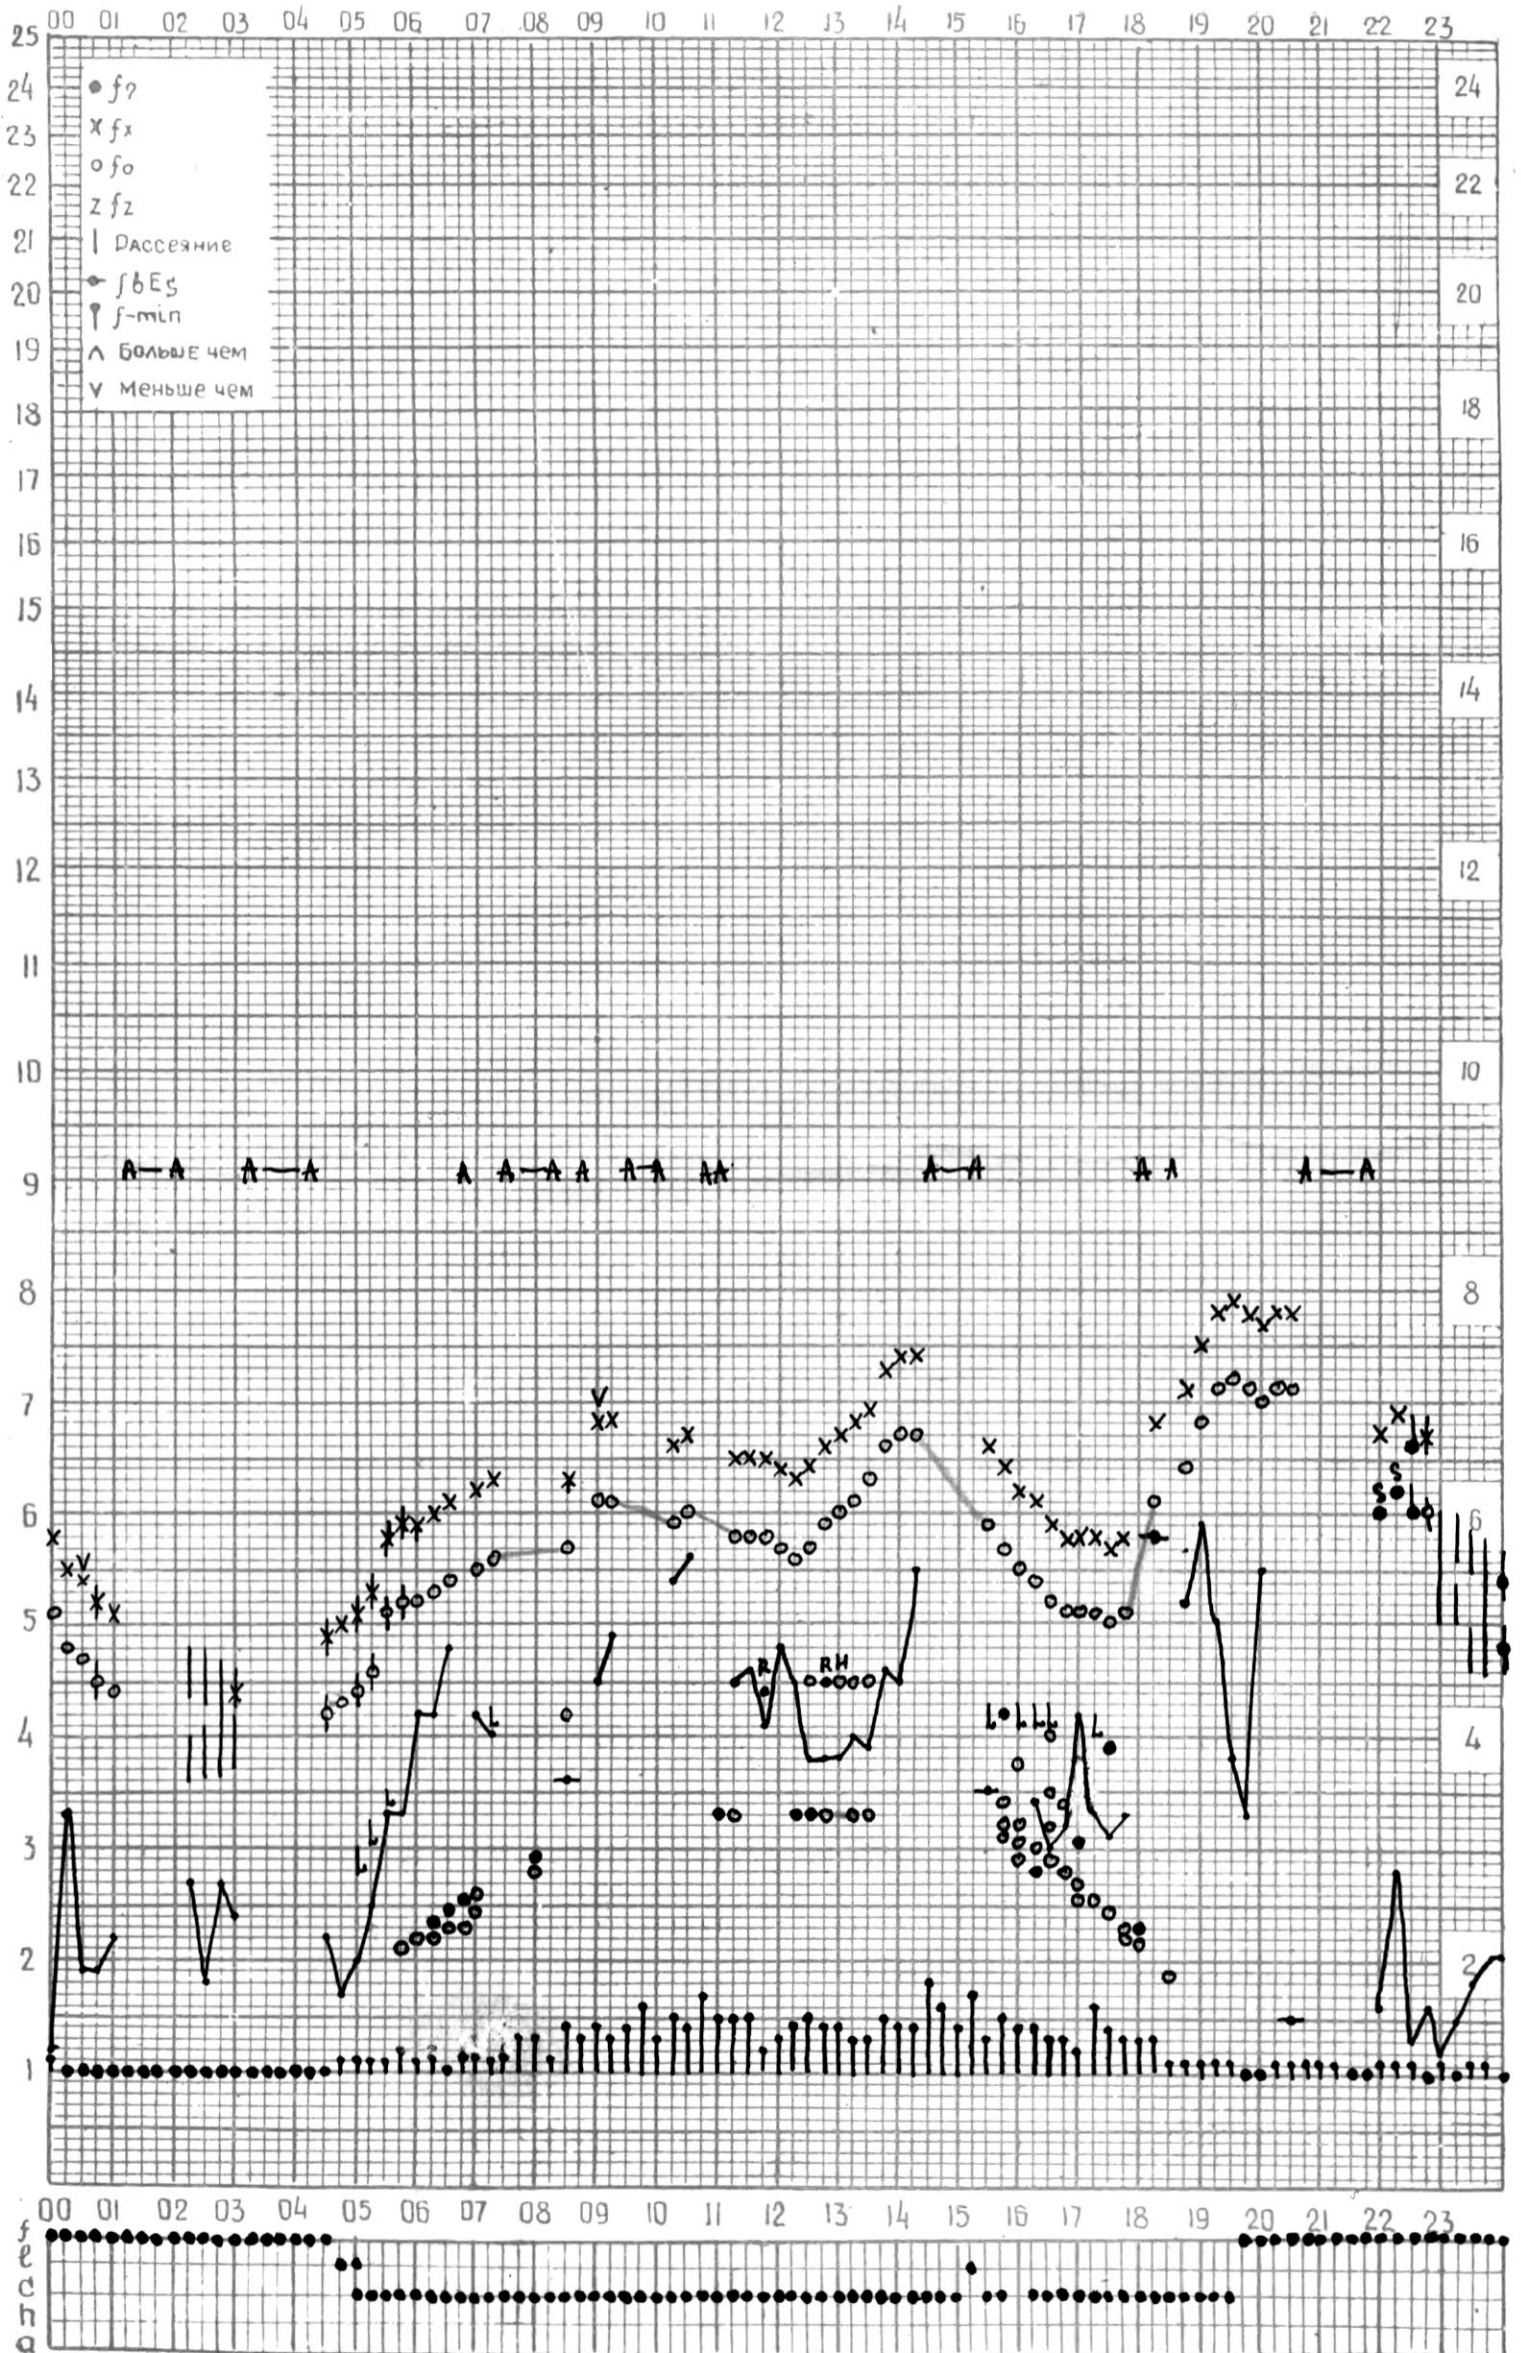

45°E

станция ТБИЛИСИ f-график ионосферных данных ДАТА 1 июня 1965

КЭМ ОТСЧИТАНО Мебагивиди

МЕЖДУНАРОДНЫЙ ГЕОФИЗИЧЕСКИЙ ГОД

45°E

станция Тбилиси f-график ионосферных данных дата 9 Июнь 1965

КЕМ ОТСЧИТАНО Гогаязе

МЕЖДУНАРОДНЫЙ ГЕОФИЗИЧЕСКИЙ ГОД

45°E

станция ТБИЛИСИ f-график ионосферных данных дата 3 июня 1965г.

КЕМ ОТЧИТАНО В. Абушвили

45° E

станция ТБИЛИСИ f-график ионосферных данных ДАТА 4 ИЮНЯ 1965

КЕМ ОТСЧИТАНО Нозагдзе Т.

ВРЕМЯ 45°E

Станция **ТБИЛИСИ** f-график ионосферных данных ДАТА **5 ИЮНЯ 1965г**

МЕЖДУНАРОДНЫЙ ГЕОФИЗИЧЕСКИЙ ГОД

45° E

станция ТБИЛИСИ f-график ионосферных данных ДАТА 6 ИЮНЯ 1965

КЕМ ОТСЧИТАНО Медвагитвили

45°E

станция ТБИЛИСИ f-график ионосферных данных ДАТА 7 июня 1965г

КЕМ ОТСЧИТАНО В. Абуамбили

МЕЖДУНАРОДНЫЙ ГЕОФИЗИЧЕСКИЙ ГОД

45°E

станция Тбилиси f-график ионосферных данных дата 8 июнь 1965г.

кем отсчитано Гогадзе