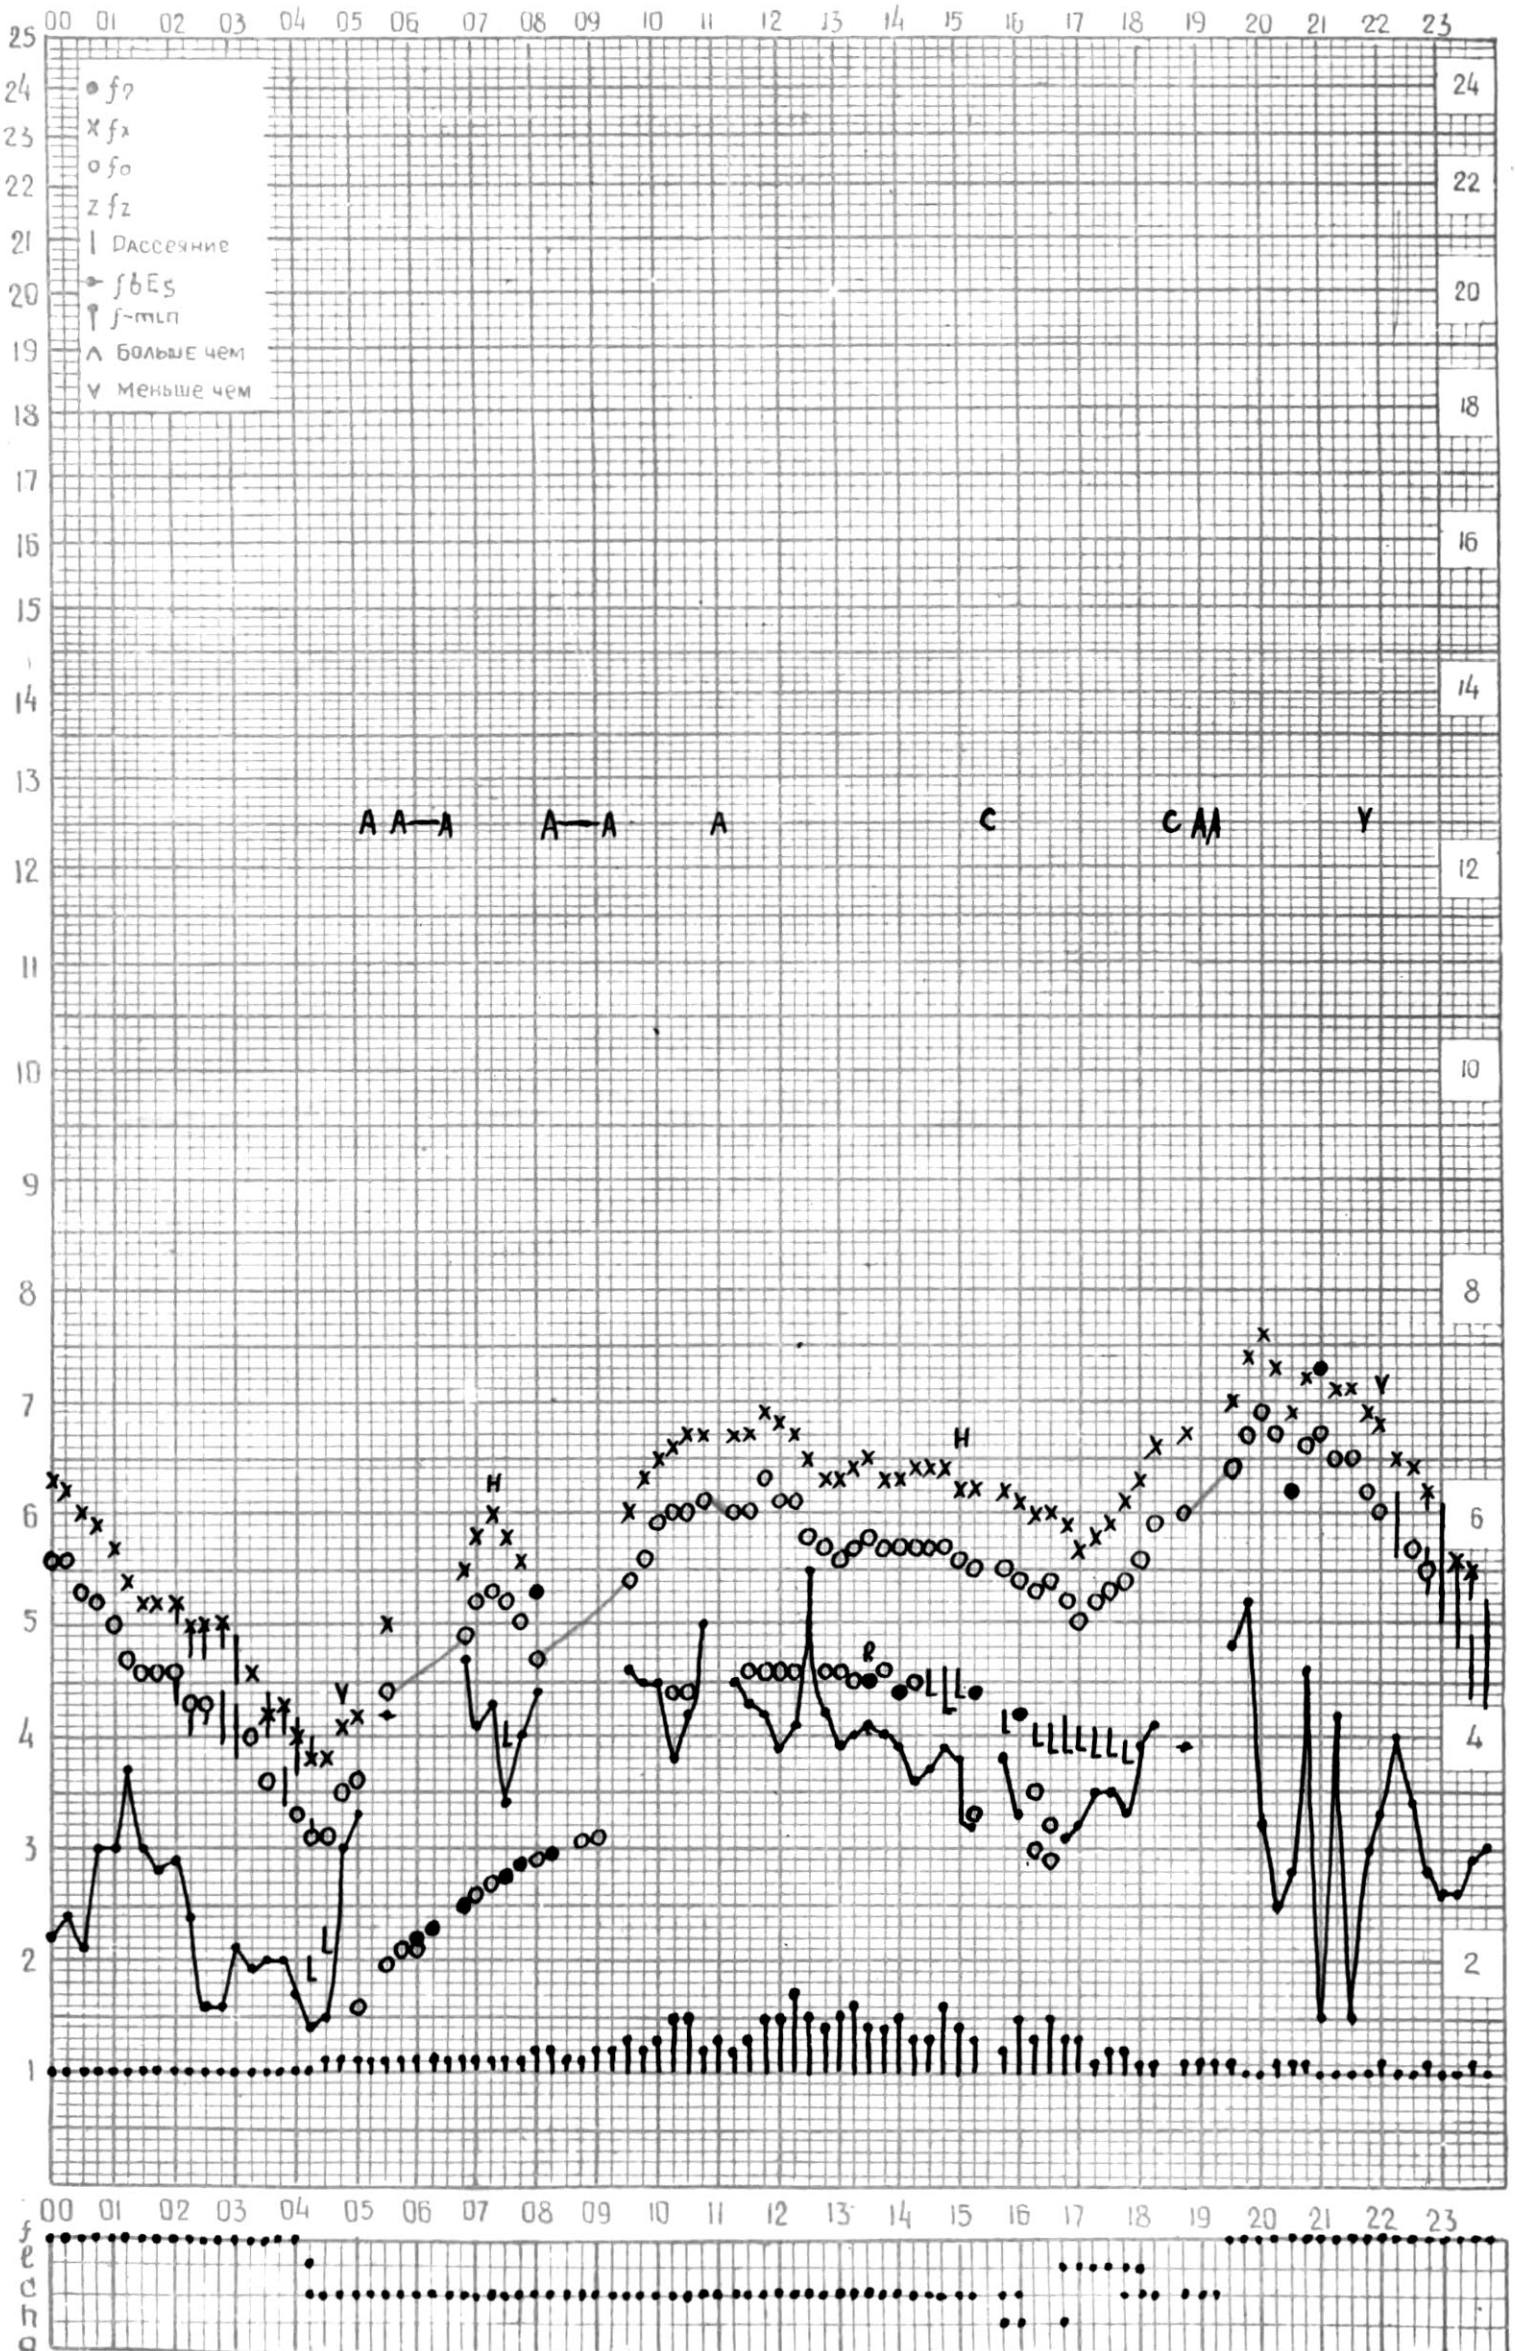

МЕЖДУНАРОДНЫЙ ГЕОФИЗИЧЕСКИЙ ГОД

45°E

станция ТБИЛИСИ f-график ионосферных данных дата 3 июня 1965г.

КЕМ ОТЧИТАНО В. Абушвили

45° E

станция ТБИЛИСИ f-график ионосферных данных ДАТА 4 ИЮНЯ 1965

КЕМ ОТСЧИТАНО Нозагдзе Т.

ВРЕМЯ 45°E

Станция **ТБИЛИСИ** f-график ионосферных данных ДАТА **5 ИЮНЯ 1965г**

МЕЖДУНАРОДНЫЙ ГЕОФИЗИЧЕСКИЙ ГОД

45° E

станция ТБИЛИСИ f-график ионосферных данных ДАТА 6 ИЮНЯ 1965

КЕМ ОТСЧИТАНО Медвагитвили

45°E

станция ТБИЛИСИ f-график ионосферных данных ДАТА 7 июня 1965г

КЕМ ОТСЧИТАНО В. Абуамбили

МЕЖДУНАРОДНЫЙ ГЕОФИЗИЧЕСКИЙ ГОД

45°E

станция Тбилиси f-график ионосферных данных дата 8 июнь 1965г.

кем отсчитано Гогадзе

МЕЖДУНАРОДНЫЙ ГЕОФИЗИЧЕСКИЙ ГОД

ВРЕМЯ 45°E

Станция ТБИЛИСИ f -график ионосферных данных ДАТА 9 ИЮН 1965г.

МЕЖДУНАРОДНЫЙ ГЕОФИЗИЧЕСКИЙ ГОД

45°E

станция ТБИЛИСИ f-график ионосферных данных ДАТА 10 июня 1965

КЕМ ОТСЧИТАНО Медагитваги