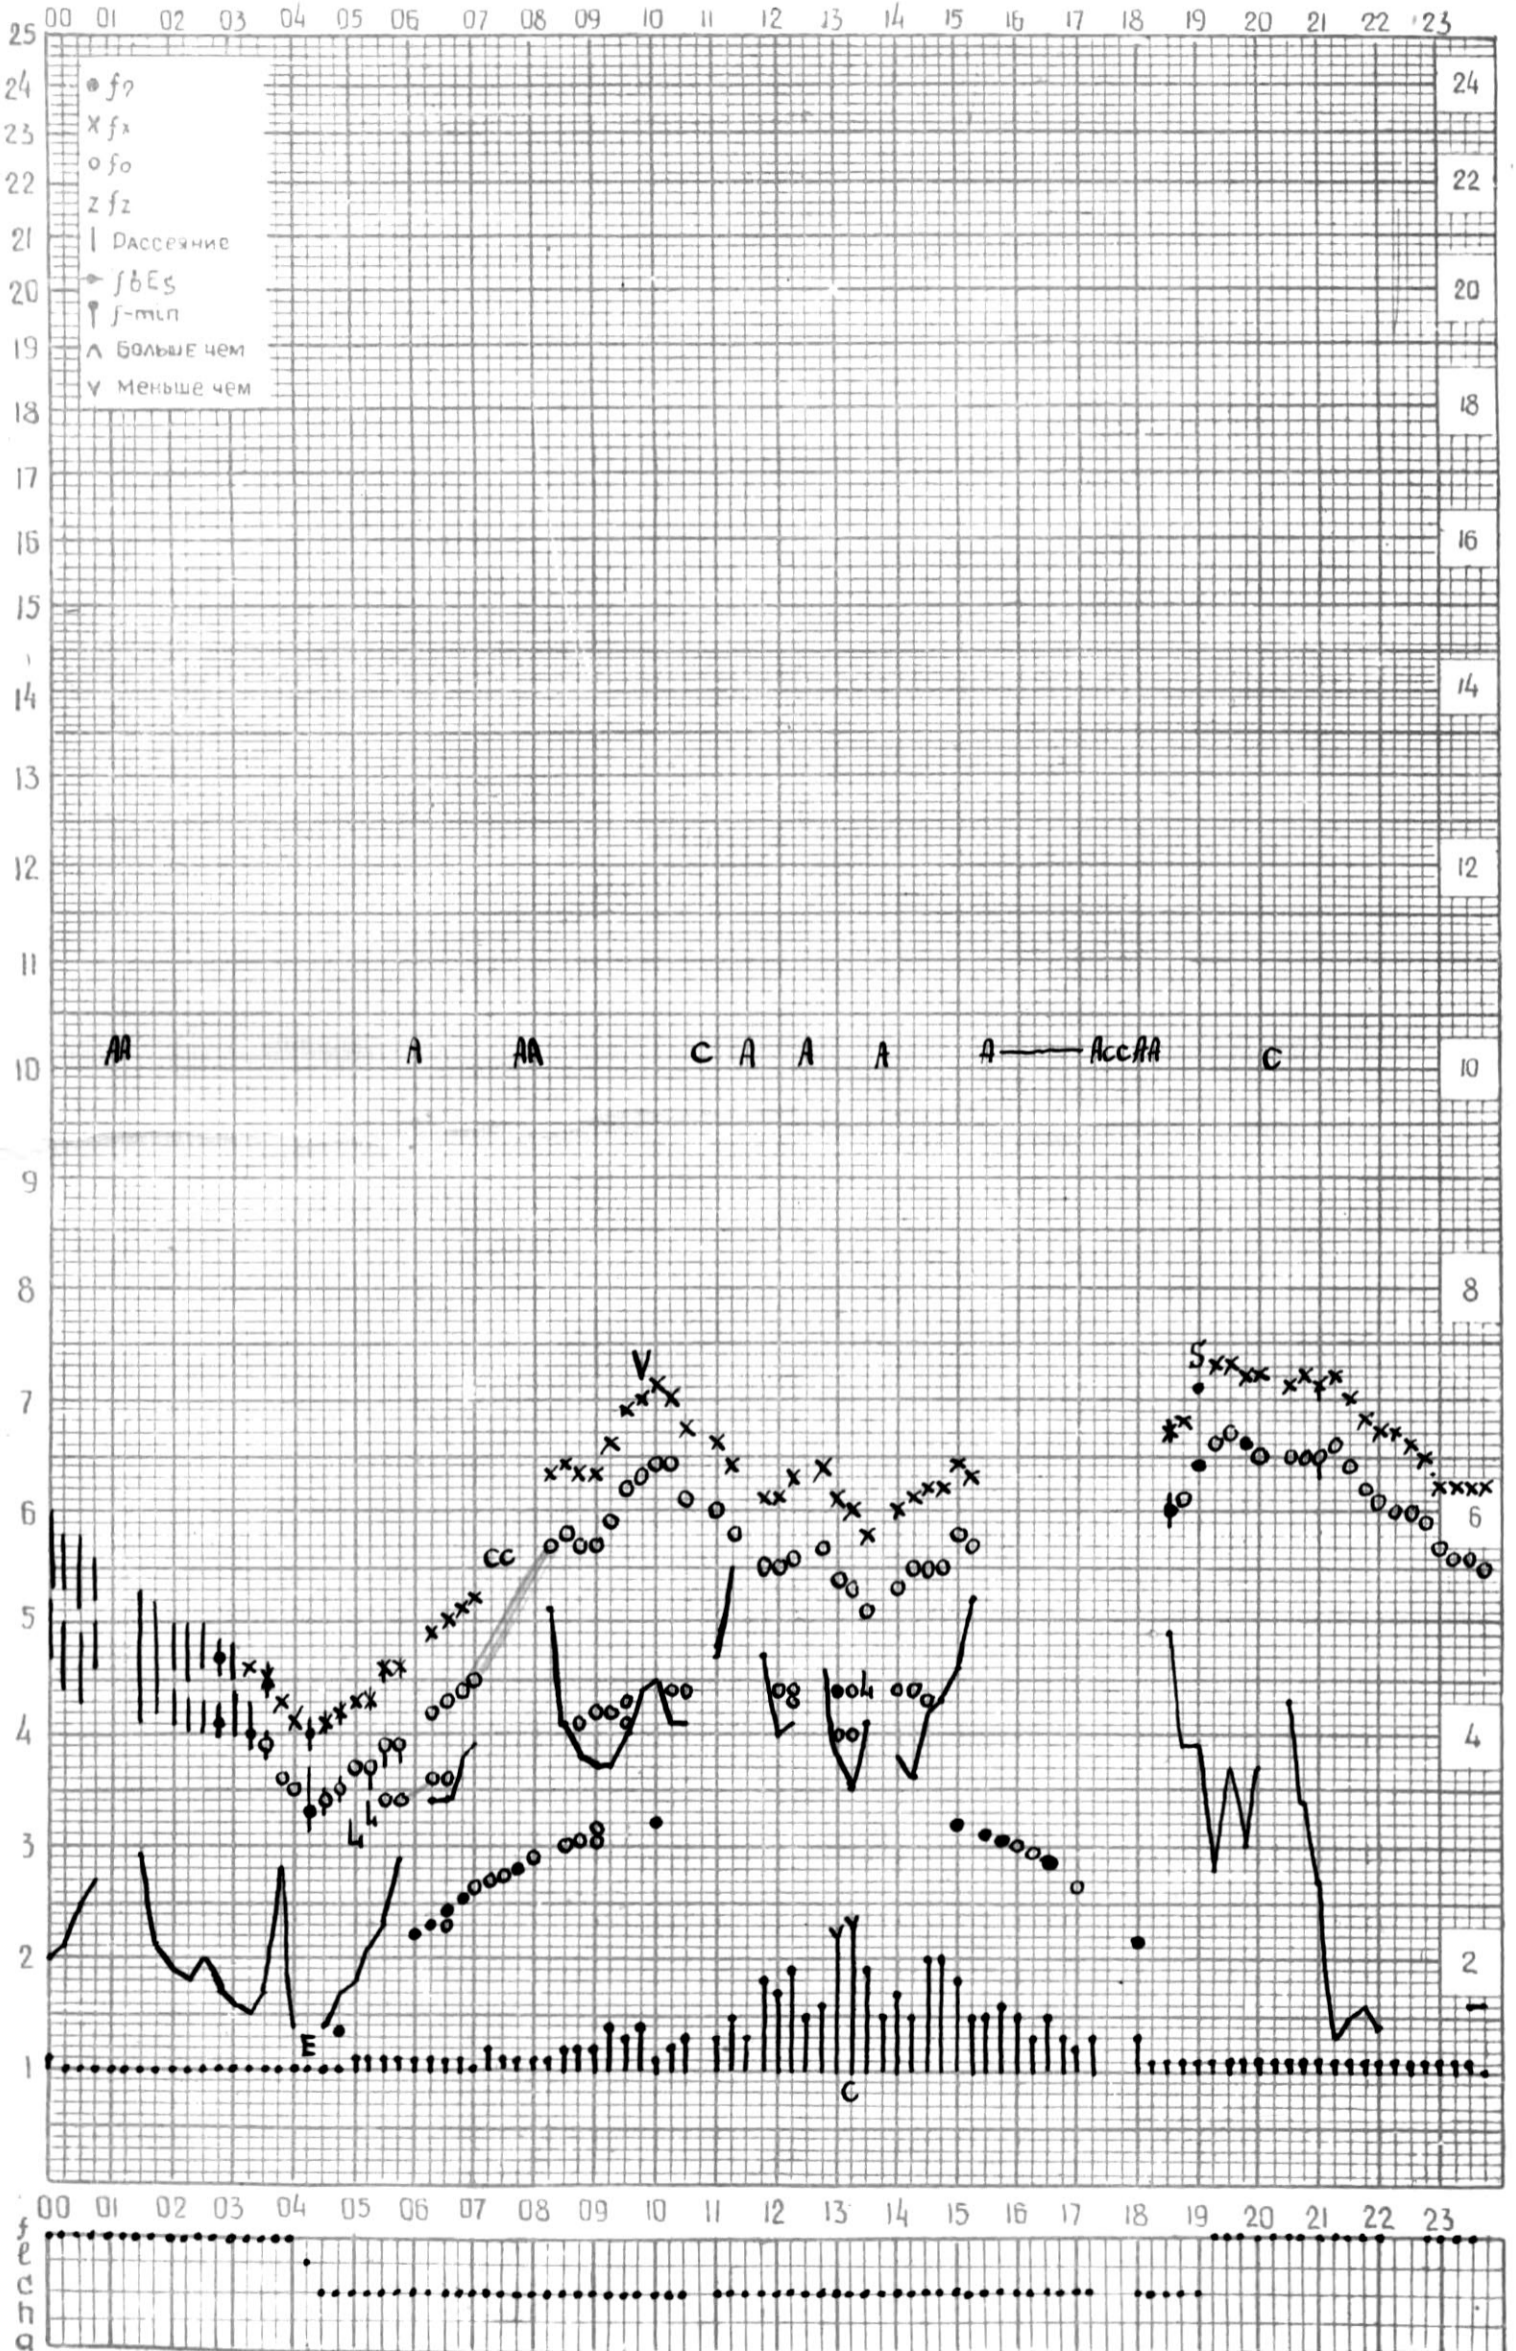

45°E

станция ТБИЛИСИ f-график ионосферных данных ДАТА 1 июня 1965

КЭМ ОТСЧИТАНО Мебагивиди

МЕЖДУНАРОДНЫЙ ГЕОФИЗИЧЕСКИЙ ГОД

45°E

станция Тбилиси f-график ионосферных данных дата 9 Июнь 1965

КЕМ ОТСЧИТАНО Гогаязе

МЕЖДУНАРОДНЫЙ ГЕОФИЗИЧЕСКИЙ ГОД

45°E

станция ТБИЛИСИ f-график ионосферных данных дата 3 июня 1965г.

КЕМ ОТЧИТАНО В. Абушвили

45° E

станция ТБИЛИСИ f-график ионосферных данных ДАТА 4 ИЮНЯ 1965

КЕМ ОТСЧИТАНО Нозагдзе Т.

ВРЕМЯ 45°E

Станция **ТБИЛИСИ** f-график ионосферных данных ДАТА **5 ИЮНЯ 1965г**

МЕЖДУНАРОДНЫЙ ГЕОФИЗИЧЕСКИЙ ГОД

45° E

станция ТБИЛИСИ f-график ионосферных данных ДАТА 6 ИЮНЯ 1965

КЕМ ОТСЧИТАНО Медвагитвили

45°E

станция ТБИЛИСИ f-график ионосферных данных ДАТА 7 июня 1965г

КЕМ ОТСЧИТАНО В. Абуамбили

МЕЖДУНАРОДНЫЙ ГЕОФИЗИЧЕСКИЙ ГОД

45°E

станция Тбилиси f-график ионосферных данных дата 8 июнь 1965г.

кем отсчитано Гогадзе