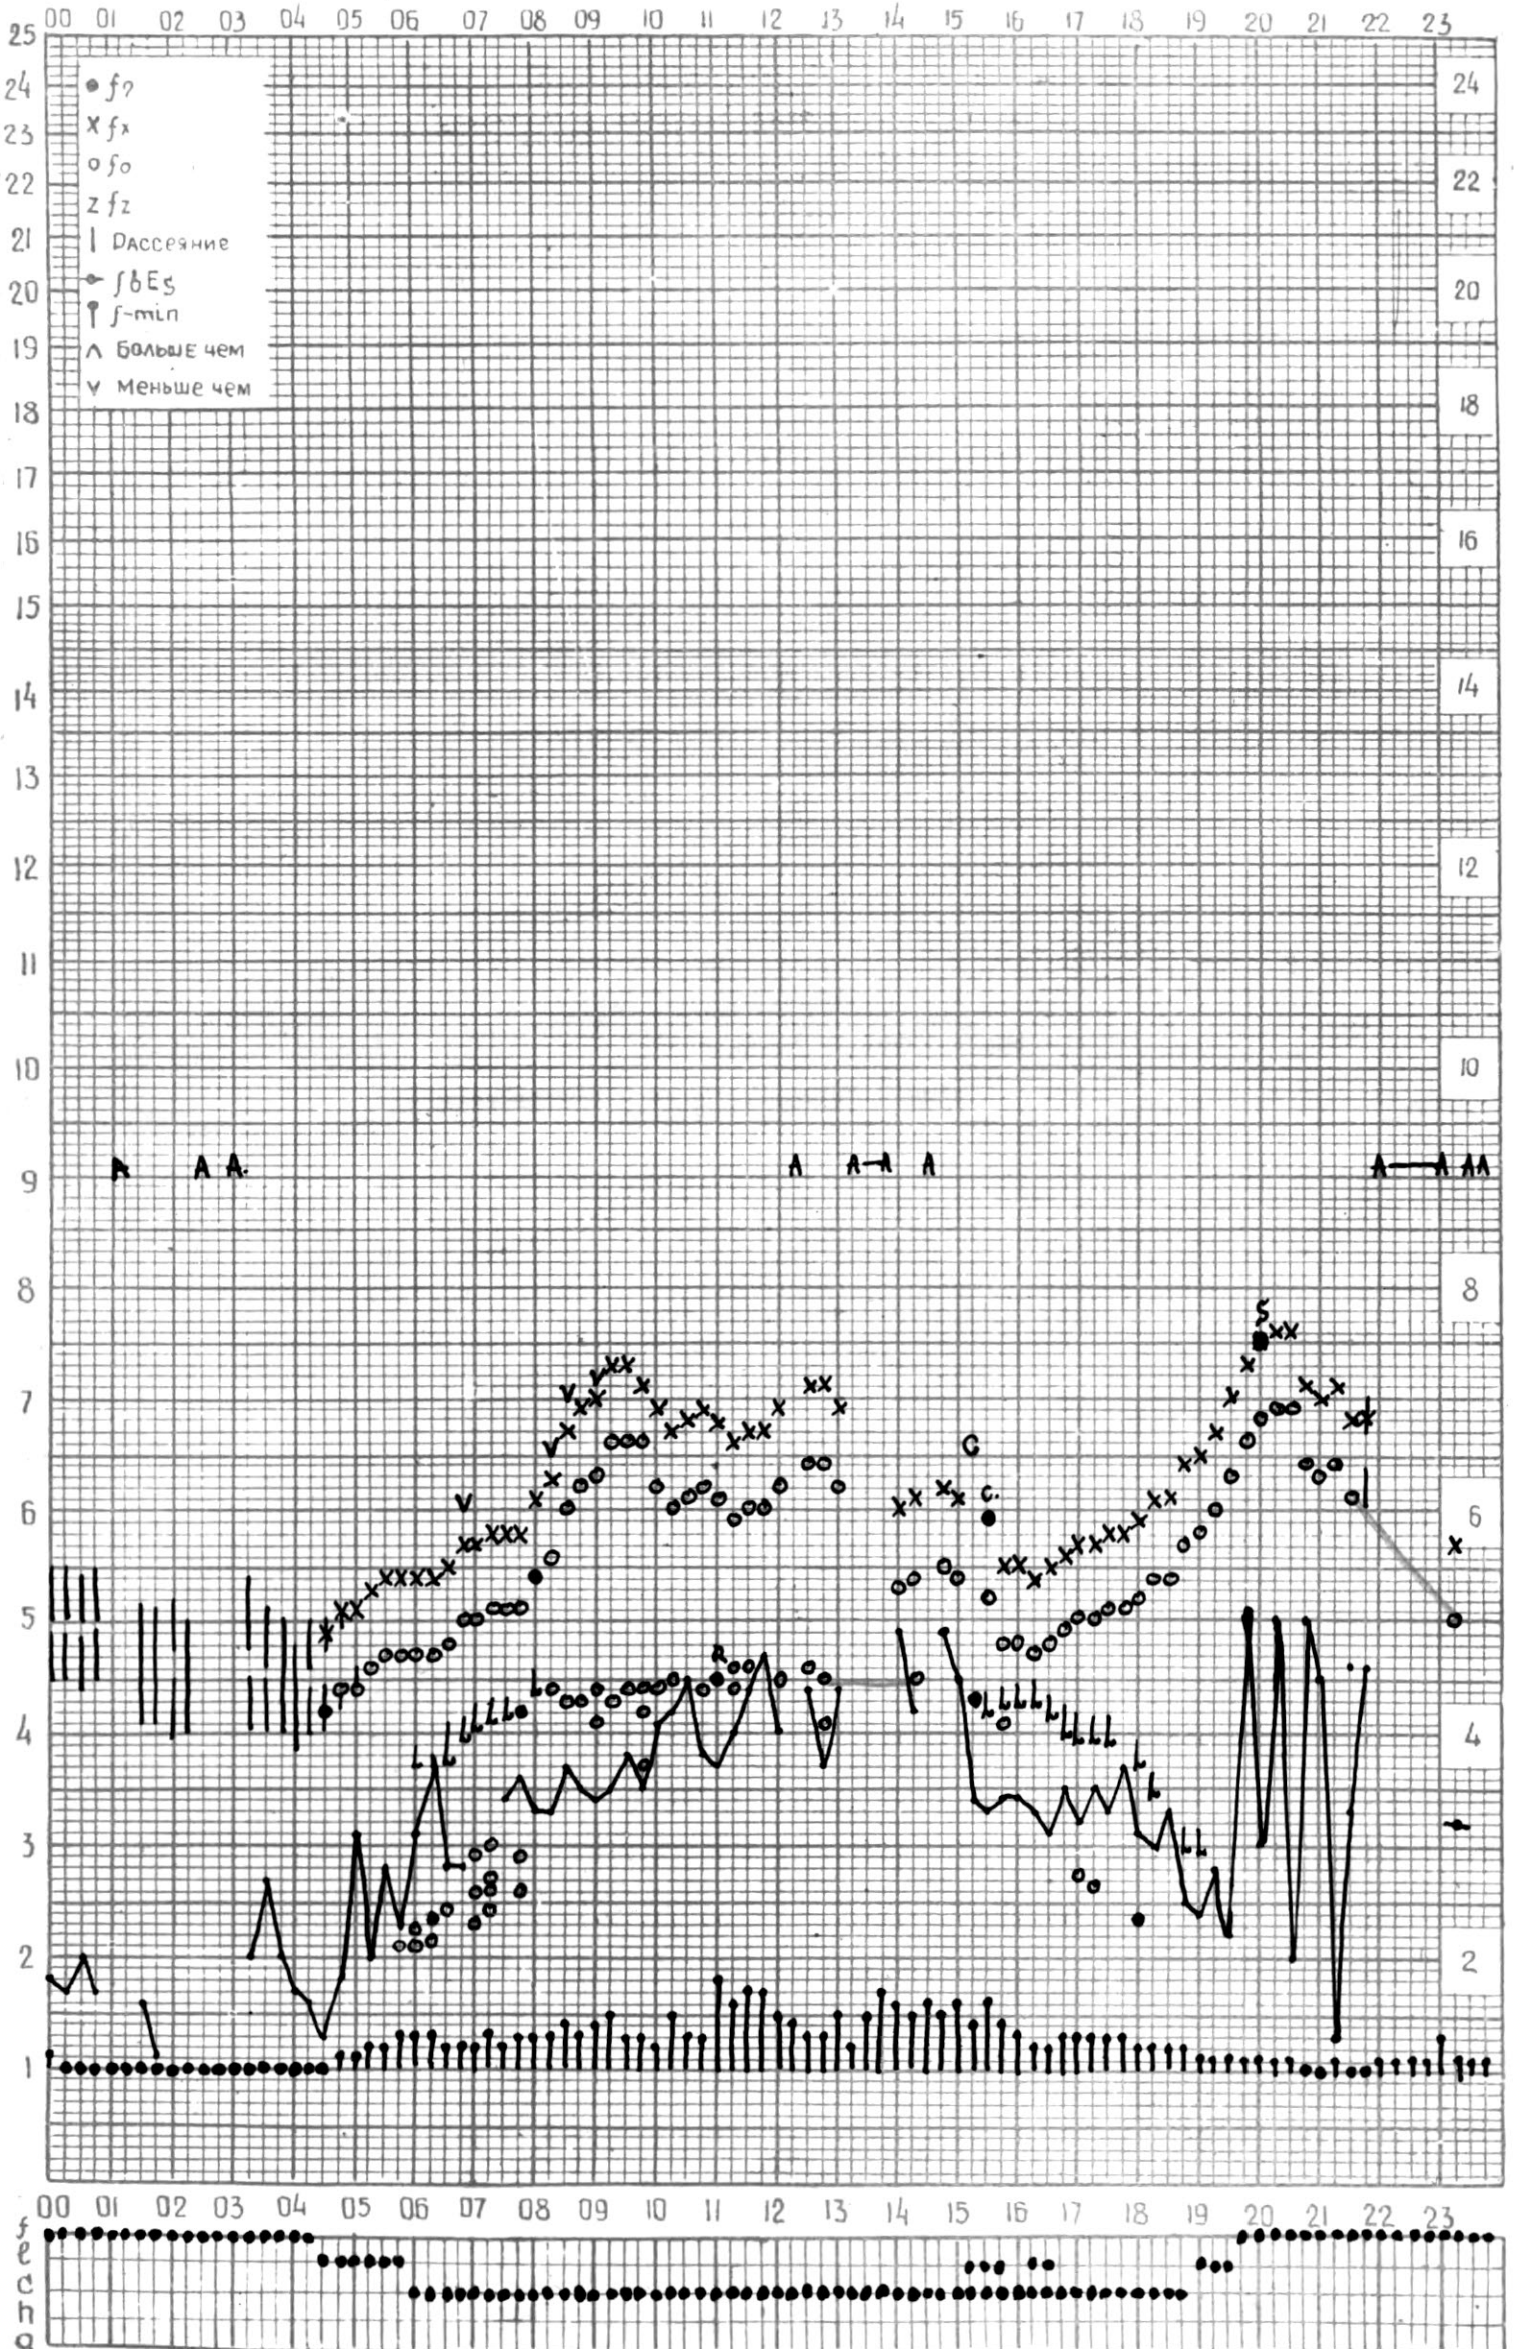

КЕМ ОТСЧИТАНО Мебагизвири

МЕЖДУНАРОДНЫЙ ГЕОФИЗИЧЕСКИЙ ГОД

45°E

станция Тбилиси f-график ионосферных данных дата 19 июня 1965

КЕМ ОТСЧИТАНО В. Абуашвили

МЕЖДУНАРОДНЫЙ ГЕОФИЗИЧЕСКИЙ ГОД

45°E

станция Тбилиси f-график ионосферных данных дата 20 ИЮНЯ 1965г.