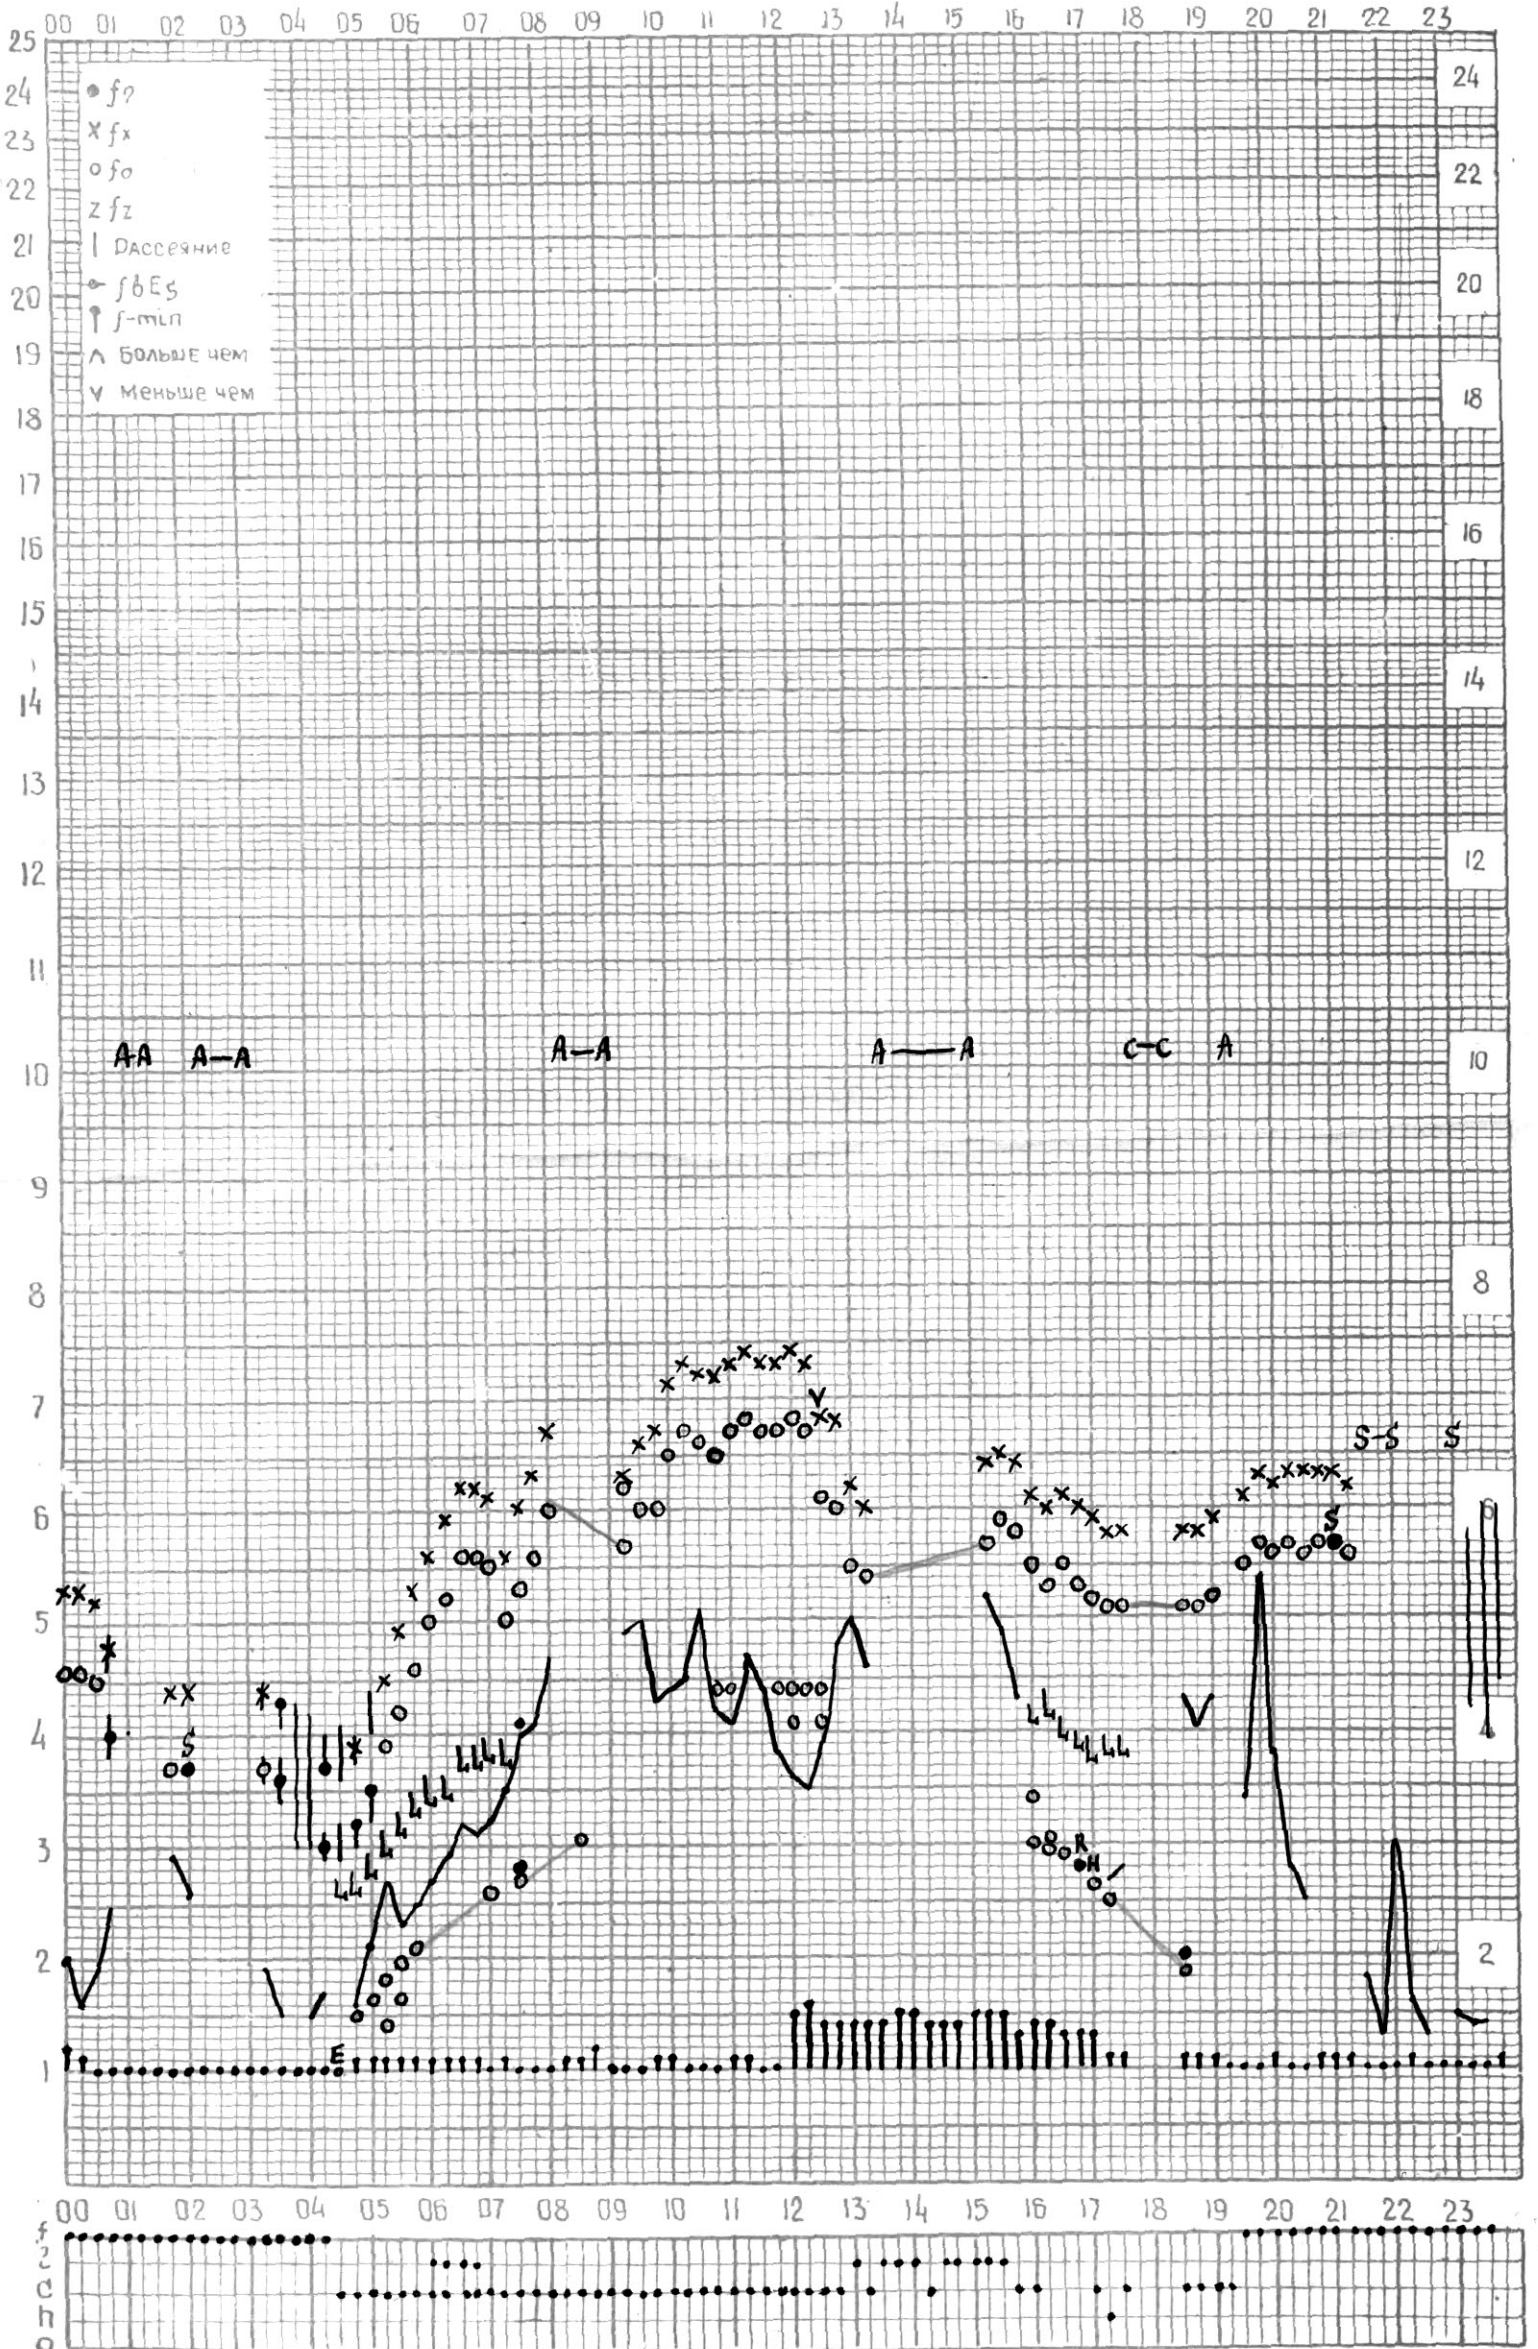

45°E

станция ТБИЛИСИ f-график ионосферных данных ДАТА 1 июня 1965

КЭМ ОТСЧИТАНО Мебагивиди

МЕЖДУНАРОДНЫЙ ГЕОФИЗИЧЕСКИЙ ГОД

45°E

станция Тбилиси f-график ионосферных данных дата 9 Июнь 1965

КЕМ ОТСЧИТАНО Гогаязе

МЕЖДУНАРОДНЫЙ ГЕОФИЗИЧЕСКИЙ ГОД

45°E

станция ТБИЛИСИ f-график ионосферных данных дата 3 июня 1965г.

КЕМ ОТЧИТАНО В. Абушвили

45° E

станция ТБИЛИСИ f-график ионосферных данных ДАТА 4 ИЮНЯ 1965

КЕМ ОТСЧИТАНО Нозагдзе Т.

ВРЕМЯ 45°E

Станция **ТБИЛИСИ** f-график ионосферных данных ДАТА **5 ИЮНЯ 1965г**

МЕЖДУНАРОДНЫЙ ГЕОФИЗИЧЕСКИЙ ГОД

45° E

станция ТБИЛИСИ f-график ионосферных данных ДАТА 6 ИЮНЯ 1965

КЕМ ОТСЧИТАНО Медвагитвили