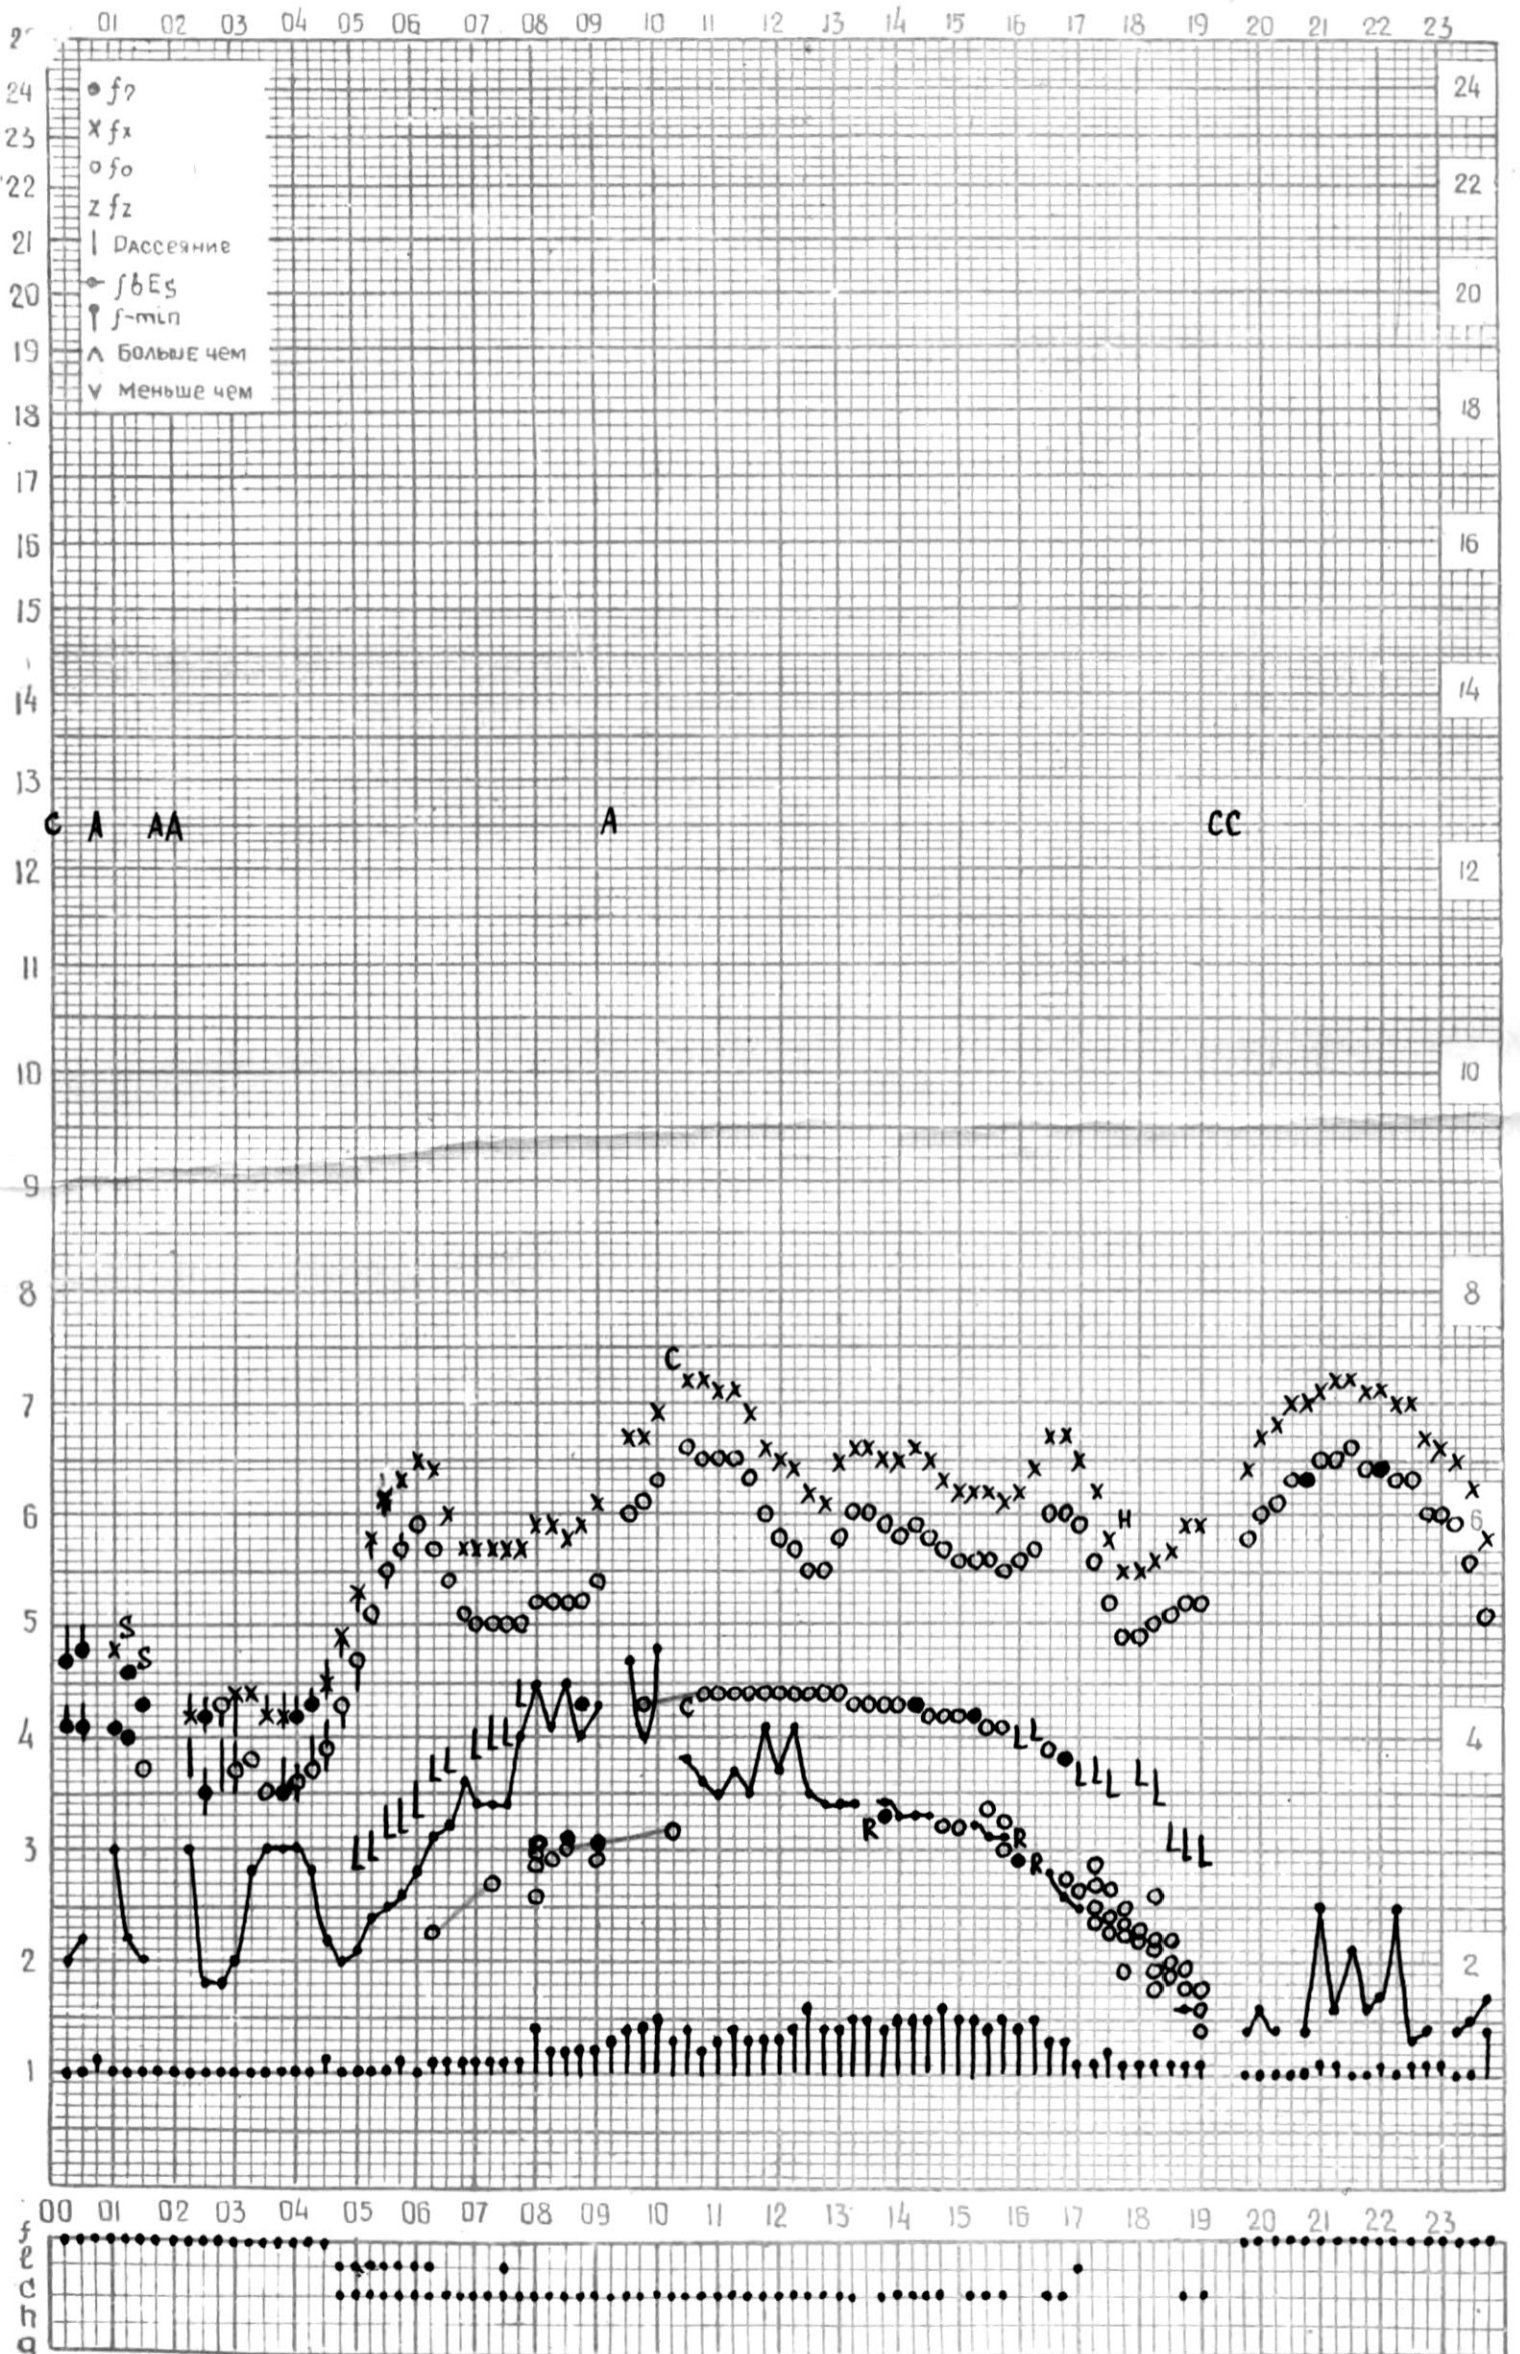

45°E

станция ТБИЛИСИ f-график ионосферных данных ДАТА 1 июня 1965

КЭМ ОТСЧИТАНО Мебагивиди

МЕЖДУНАРОДНЫЙ ГЕОФИЗИЧЕСКИЙ ГОД

45°E

станция Тбилиси f-график ионосферных данных дата 9 Июнь 1965

КЕМ ОТСЧИТАНО Гогаязе

МЕЖДУНАРОДНЫЙ ГЕОФИЗИЧЕСКИЙ ГОД

45°E

станция ТБИЛИСИ f-график ионосферных данных дата 3 июня 1965г.

КЕМ ОТЧИТАНО В. Абушвили

45° E

станция ТБИЛИСИ f-график ионосферных данных ДАТА 4 ИЮНЯ 1965

КЕМ ОТСЧИТАНО Нозагдзе Т.

ВРЕМЯ 45°E

Станция **ТБИЛИСИ** f-график ионосферных данных ДАТА **5 ИЮНЯ 1965г**

МЕЖДУНАРОДНЫЙ ГЕОФИЗИЧЕСКИЙ ГОД

45° E

станция ТБИЛИСИ f-график ионосферных данных ДАТА 6 ИЮНЯ 1965

КЕМ ОТСЧИТАНО Медвагитвили

45°E

станция ТБИЛИСИ f-график ионосферных данных ДАТА 7 июня 1965г

КЕМ ОТСЧИТАНО В. Абуамбили

МЕЖДУНАРОДНЫЙ ГЕОФИЗИЧЕСКИЙ ГОД

45°E

станция Тбилиси f-график ионосферных данных дата 8 июнь 1965г.

кем отсчитано Гогадзе