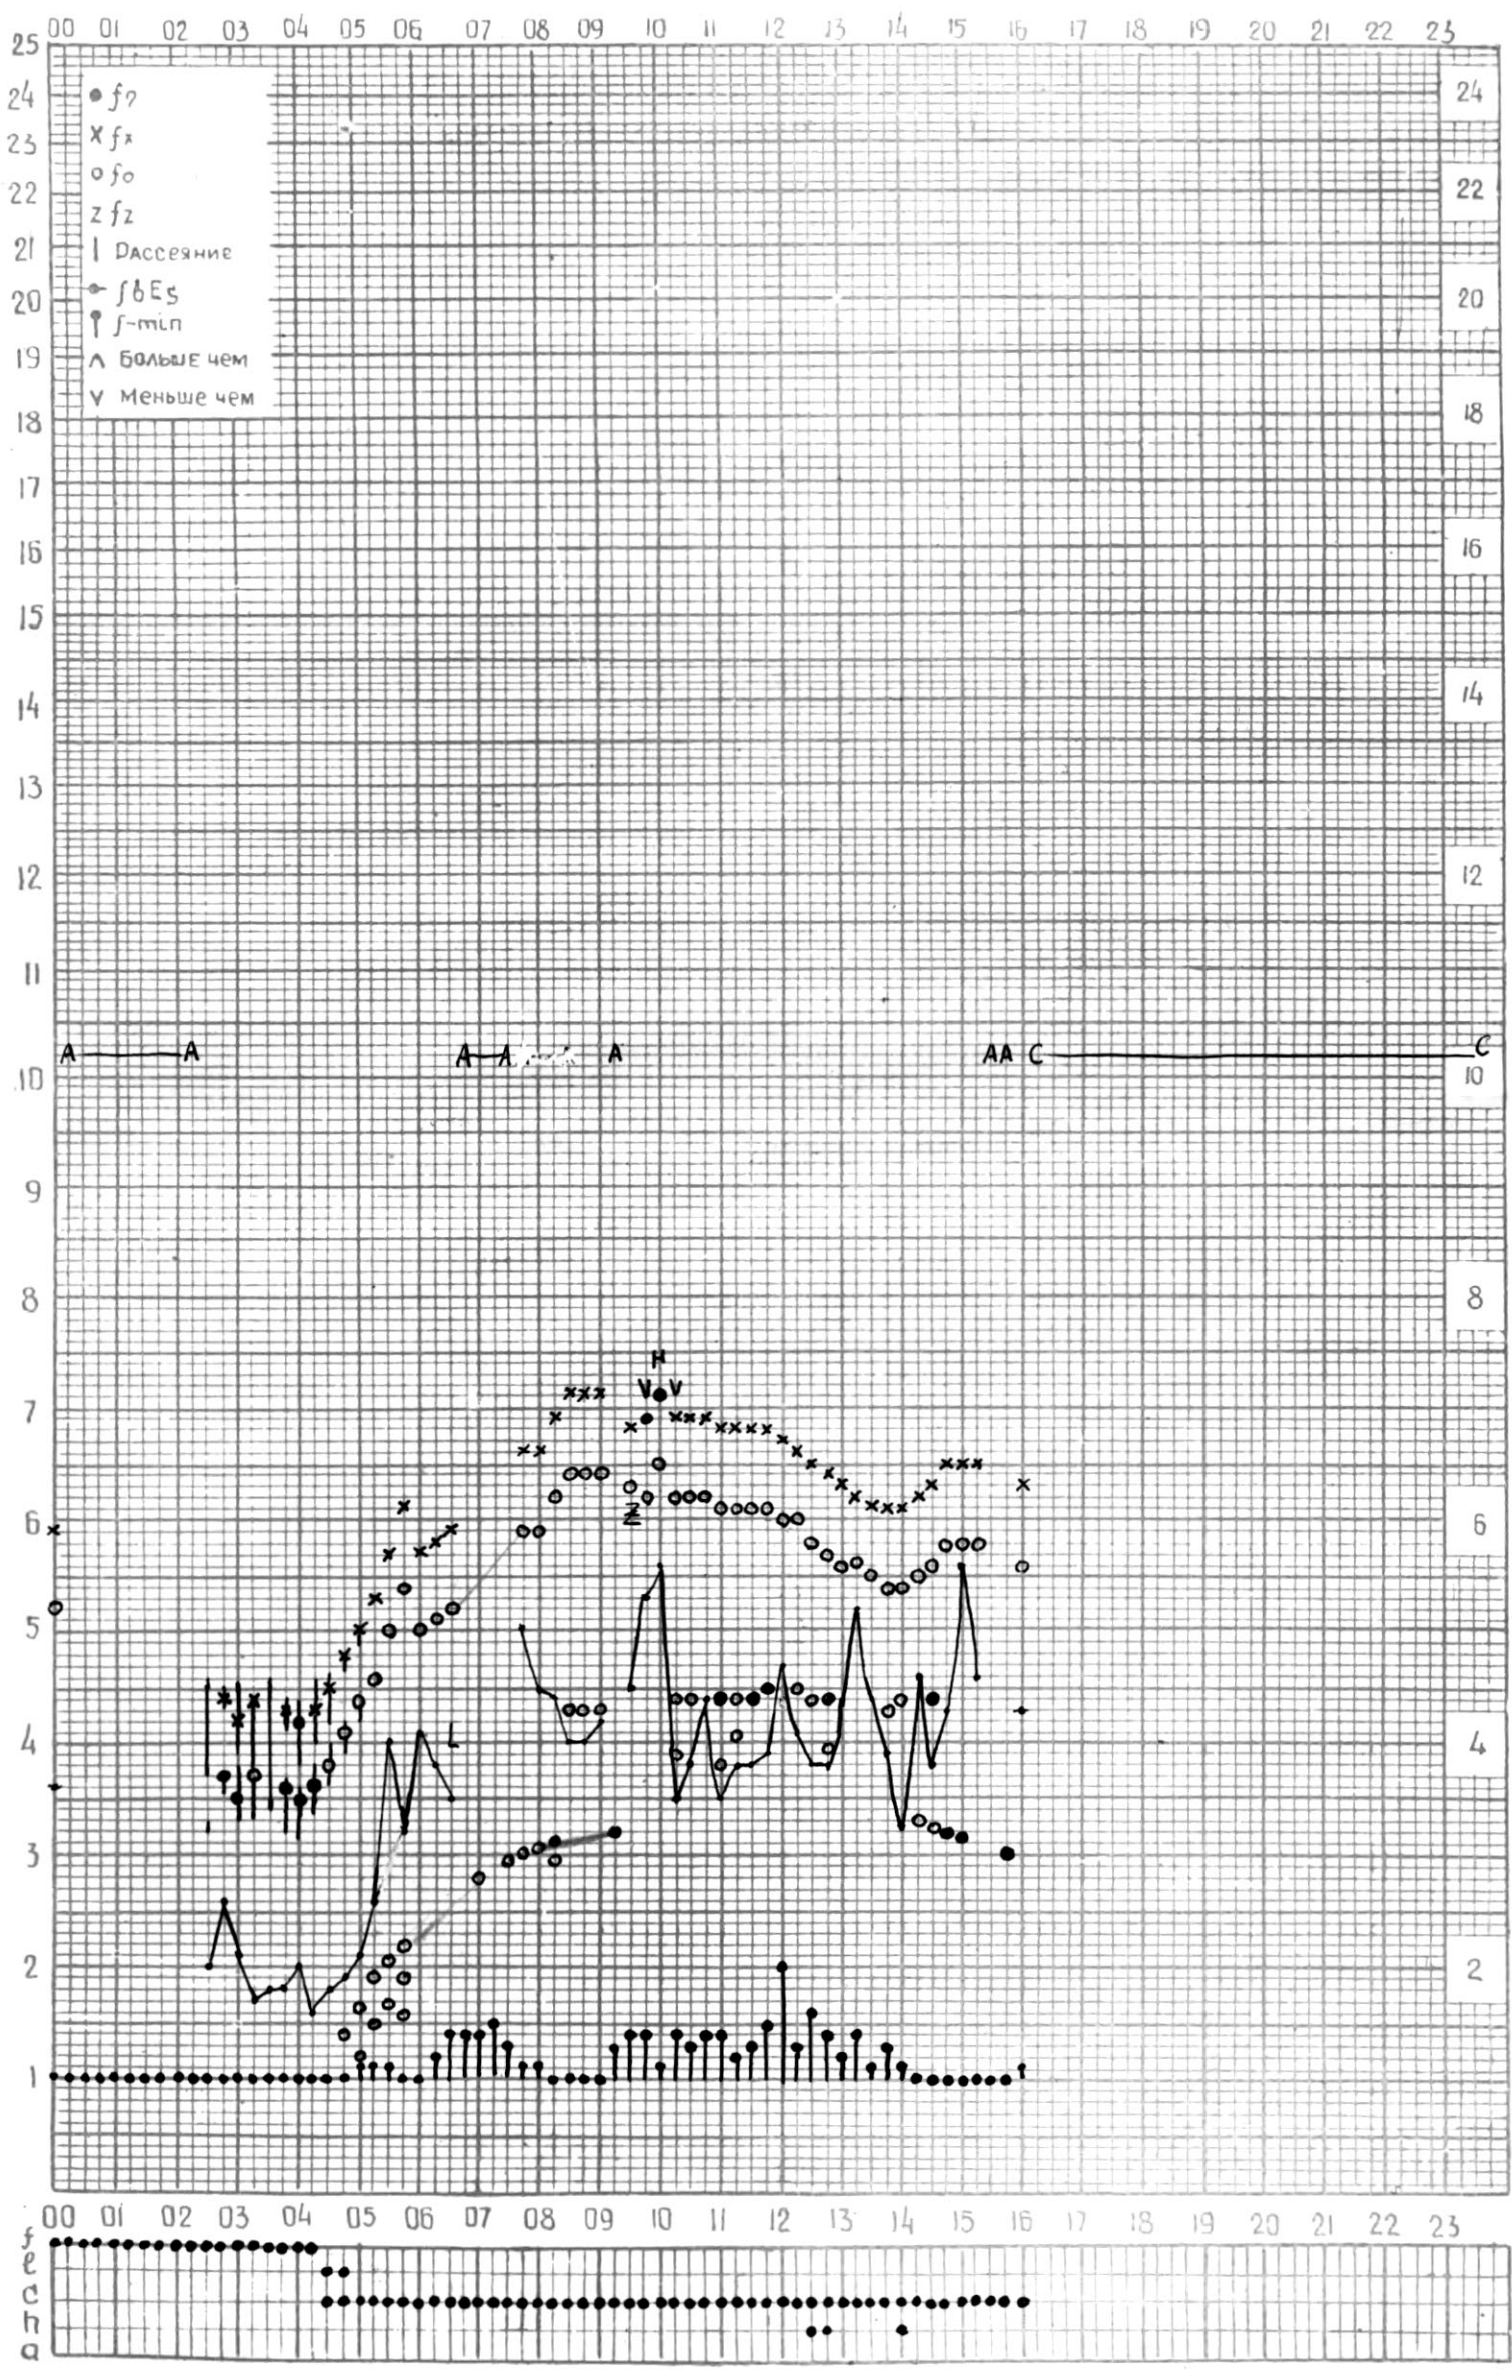

МЕЖДУНАРОДНЫЙ ГЕОФИЗИЧЕСКИЙ ГОД

ВРЕМЯ 45°E

Станция Тбилиси f-график ионосферных данных ДАТА 13 ИЮНЯ 1965г.