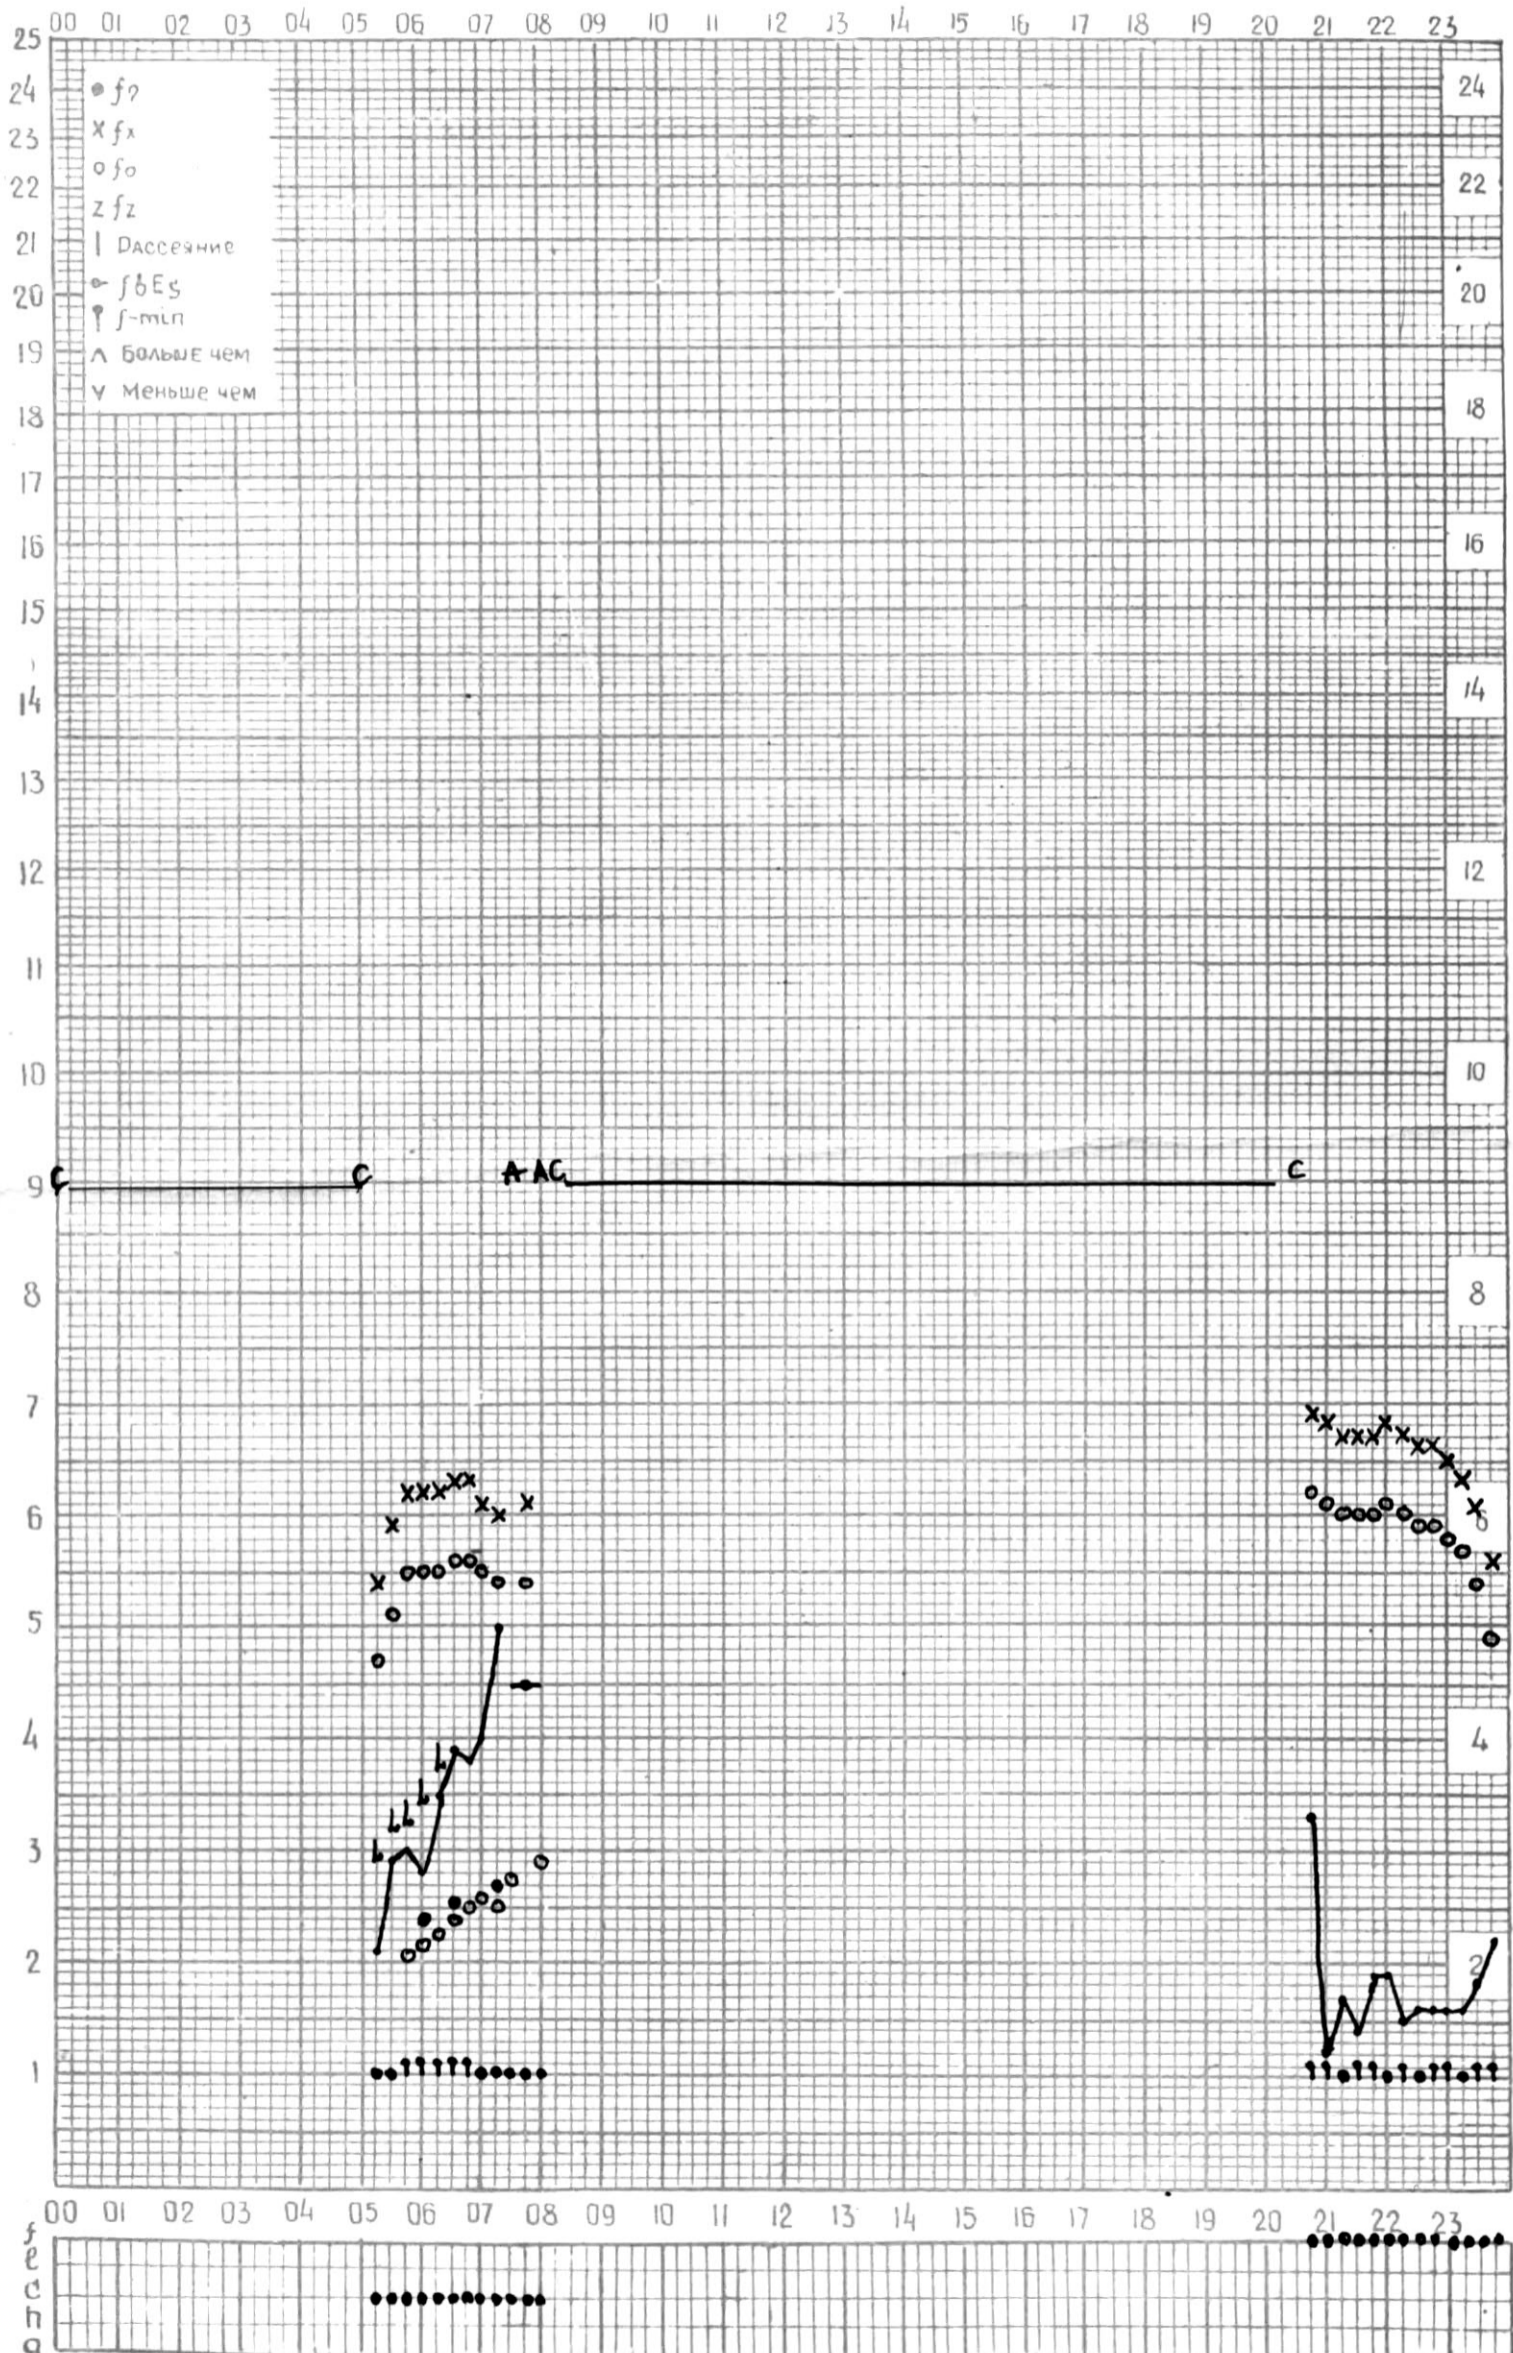

45°E

станция ТБИЛИСИ f-график ионосферных данных ДАТА 1 июня 1965

КЭМ ОТСЧИТАНО Мебагивиди

МЕЖДУНАРОДНЫЙ ГЕОФИЗИЧЕСКИЙ ГОД

45°E

станция Тбилиси f-график ионосферных данных дата 9 Июнь 1965

КЕМ ОТСЧИТАНО Гогаязе

МЕЖДУНАРОДНЫЙ ГЕОФИЗИЧЕСКИЙ ГОД

45°E

станция ТБИЛИСИ f-график ионосферных данных дата 3 июня 1965г.

КЕМ ОТЧИТАНО В. Абушвили

45° E

станция ТБИЛИСИ f-график ионосферных данных ДАТА 4 ИЮНЯ 1965

КЕМ ОТСЧИТАНО Нозагдзе Т.

ВРЕМЯ 45°E

Станция **ТБИЛИСИ** f-график ионосферных данных ДАТА **5 ИЮНЯ 1965г**

МЕЖДУНАРОДНЫЙ ГЕОФИЗИЧЕСКИЙ ГОД

45° E

станция ТБИЛИСИ f-график ионосферных данных ДАТА 6 ИЮНЯ 1965

КЕМ ОТСЧИТАНО Медвагитвили

45°E

станция ТБИЛИСИ f-график ионосферных данных ДАТА 7 июня 1965г

КЕМ ОТСЧИТАНО В. Абуамбили

МЕЖДУНАРОДНЫЙ ГЕОФИЗИЧЕСКИЙ ГОД

45°E

станция Тбилиси f-график ионосферных данных дата 8 июнь 1965г.

кем отсчитано Гогадзе