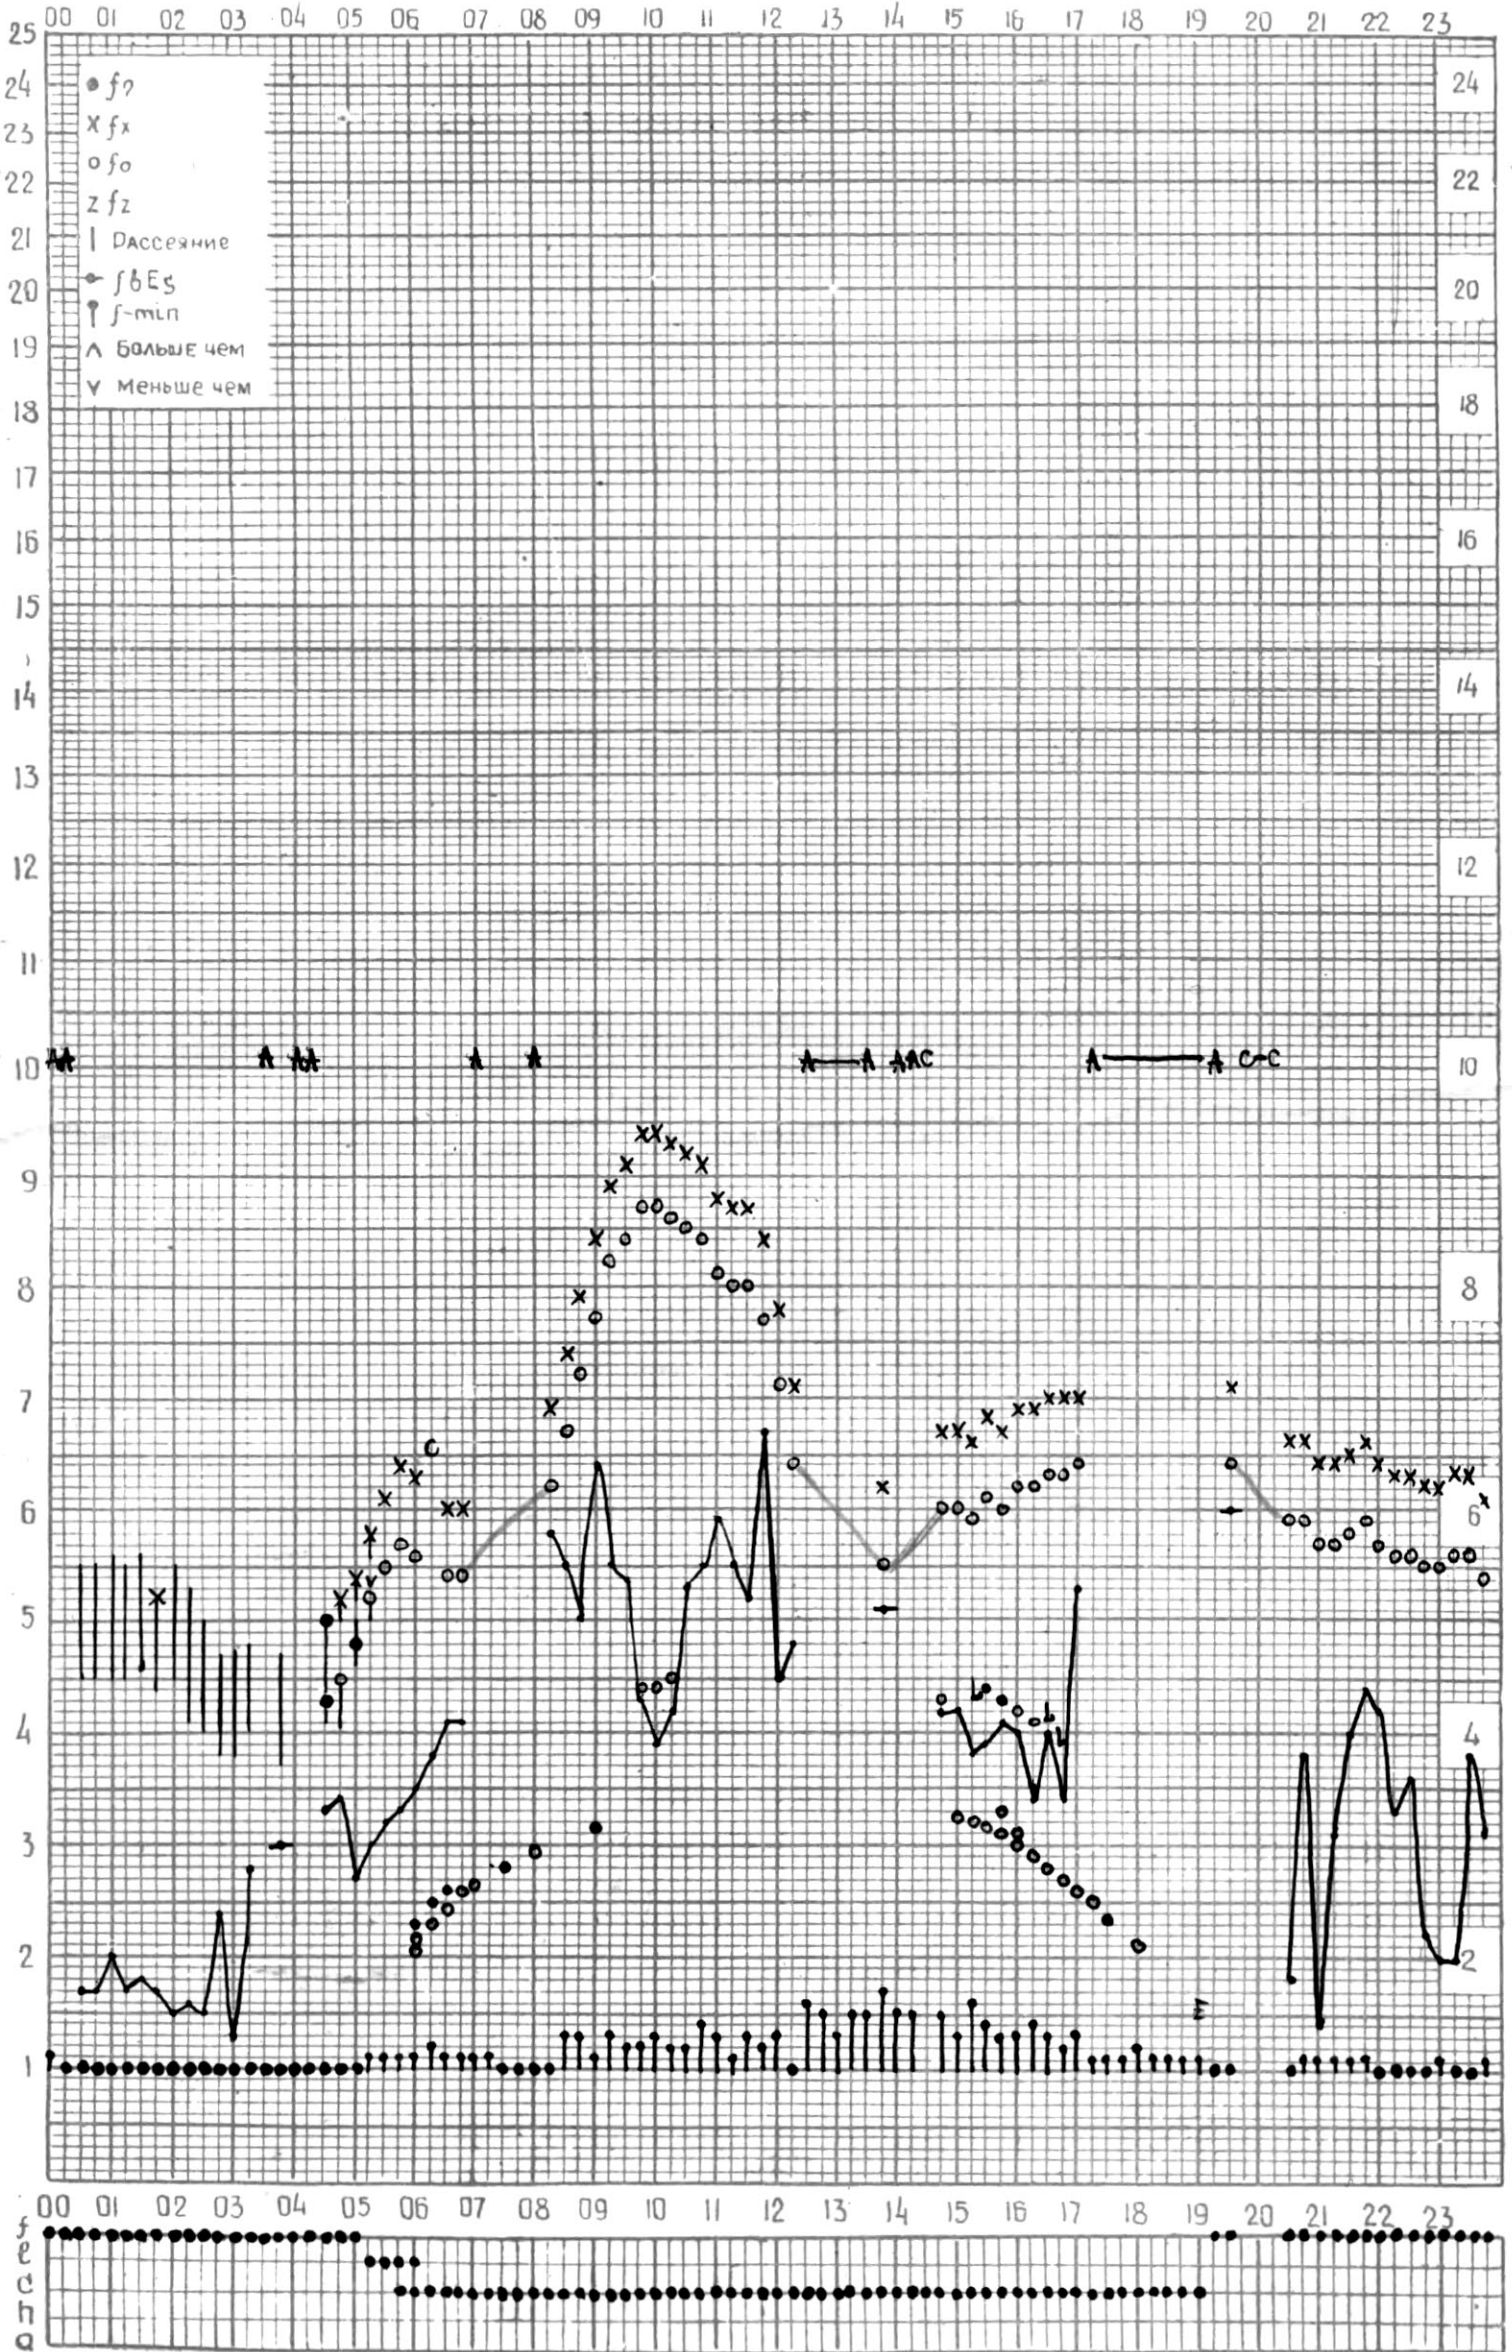

МЕЖДУНАРОДНЫЙ ГЕОФИЗИЧЕСКИЙ ГОД

45°E

станция ТБИЛИСИ f-график ионосферных данных дата 3 июня 1965г.

КЕМ ОТЧИТАНО В. Абушвили

45° E

станция ТБИЛИСИ f-график ионосферных данных ДАТА 4 ИЮНЯ 1965

КЕМ ОТСЧИТАНО Нозагдзе Т.

ВРЕМЯ 45°E

Станция **ТБИЛИСИ** f-график ионосферных данных ДАТА **5 ИЮНЯ 1965г**

МЕЖДУНАРОДНЫЙ ГЕОФИЗИЧЕСКИЙ ГОД

45° E

станция ТБИЛИСИ f-график ионосферных данных ДАТА 6 ИЮНЯ 1965

КЕМ ОТСЧИТАНО Медвагитвили

45°E

станция ТБИЛИСИ f-график ионосферных данных ДАТА 7 июня 1965г

КЕМ ОТСЧИТАНО В. Абуамбили

МЕЖДУНАРОДНЫЙ ГЕОФИЗИЧЕСКИЙ ГОД

45°E

станция Тбилиси f-график ионосферных данных дата 8 июнь 1965г.

кем отсчитано Гогадзе

МЕЖДУНАРОДНЫЙ ГЕОФИЗИЧЕСКИЙ ГОД

45°E

станция ТБИЛИСИ f-график ионосферных данных дата 11 июня 1965

КЕМ ОТЧИТАНО В. Абуашвили

МЕЖДУНАРОДНЫЙ ГЕОФИЗИЧЕСКИЙ ГОД

№ 16380.4

45°E

станция Тбилиси f-график ионосферных данных дата 19. июня 1962.