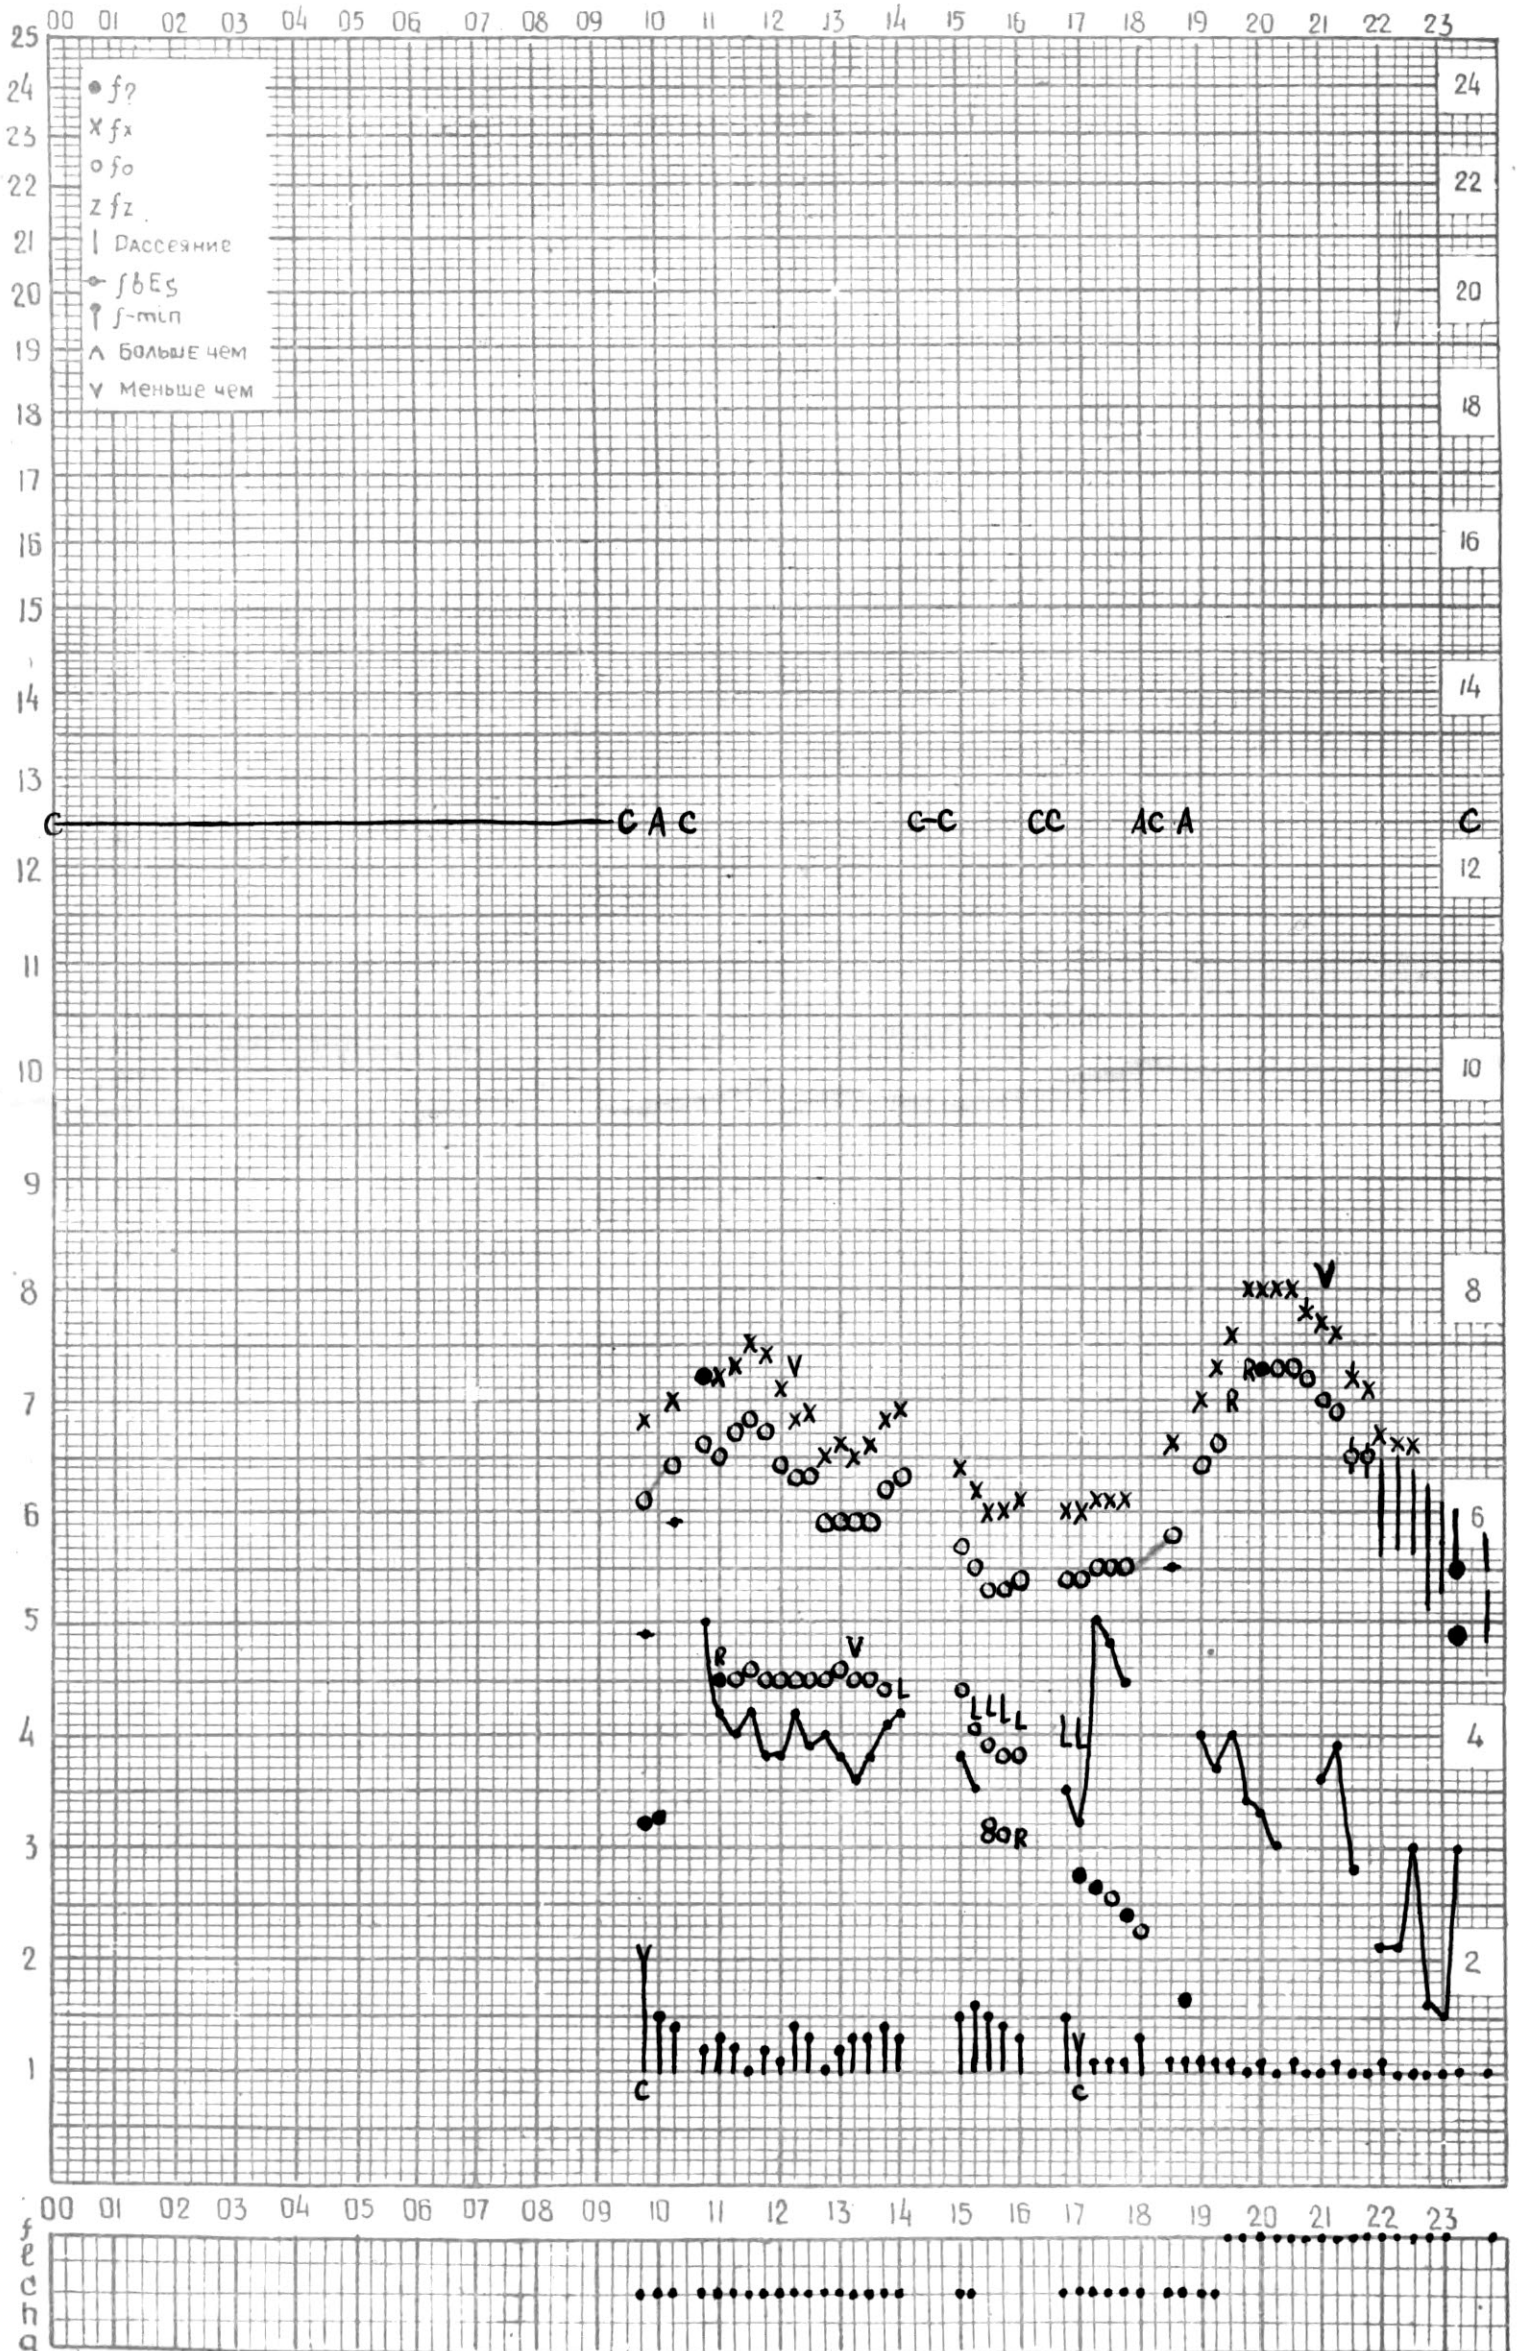

45°E

станция ТБИЛИСИ f-график ионосферных данных ДАТА 1 июня 1965

КЭМ ОТСЧИТАНО Мебагивиди

МЕЖДУНАРОДНЫЙ ГЕОФИЗИЧЕСКИЙ ГОД

45°E

станция Тбилиси f-график ионосферных данных дата 9 Июнь 1965

КЕМ ОТСЧИТАНО Гогаязе

МЕЖДУНАРОДНЫЙ ГЕОФИЗИЧЕСКИЙ ГОД

45°E

станция ТБИЛИСИ f-график ионосферных данных дата 3 июня 1965г.

КЕМ ОТЧИТАНО В. Абушвили

45° E

станция ТБИЛИСИ f-график ионосферных данных ДАТА 4 ИЮНЯ 1965

КЕМ ОТСЧИТАНО Нозагдзе Т.

ВРЕМЯ 45°E

Станция **ТБИЛИСИ** f-график ионосферных данных ДАТА **5 ИЮНЯ 1965г**

МЕЖДУНАРОДНЫЙ ГЕОФИЗИЧЕСКИЙ ГОД

45° E

станция ТБИЛИСИ f-график ионосферных данных ДАТА 6 ИЮНЯ 1965

КЕМ ОТСЧИТАНО Медвагитвили

КЕМ ОТСЧИТАНО Гоглазе.

МЕЖДУНАРОДНЫЙ ГЕОФИЗИЧЕСКИЙ ГОД

ВРЕМЯ 45°E

Станция Тбилиси f-график ионосферных данных ДАТА 13 ИЮНЯ 1965г.

МЕЖДУНАРОДНЫЙ ГЕОФИЗИЧЕСКИЙ ГОД

45°E

станция ТБИЛИСИ f-график ионосферных данных ДАТА 14 июня 1965