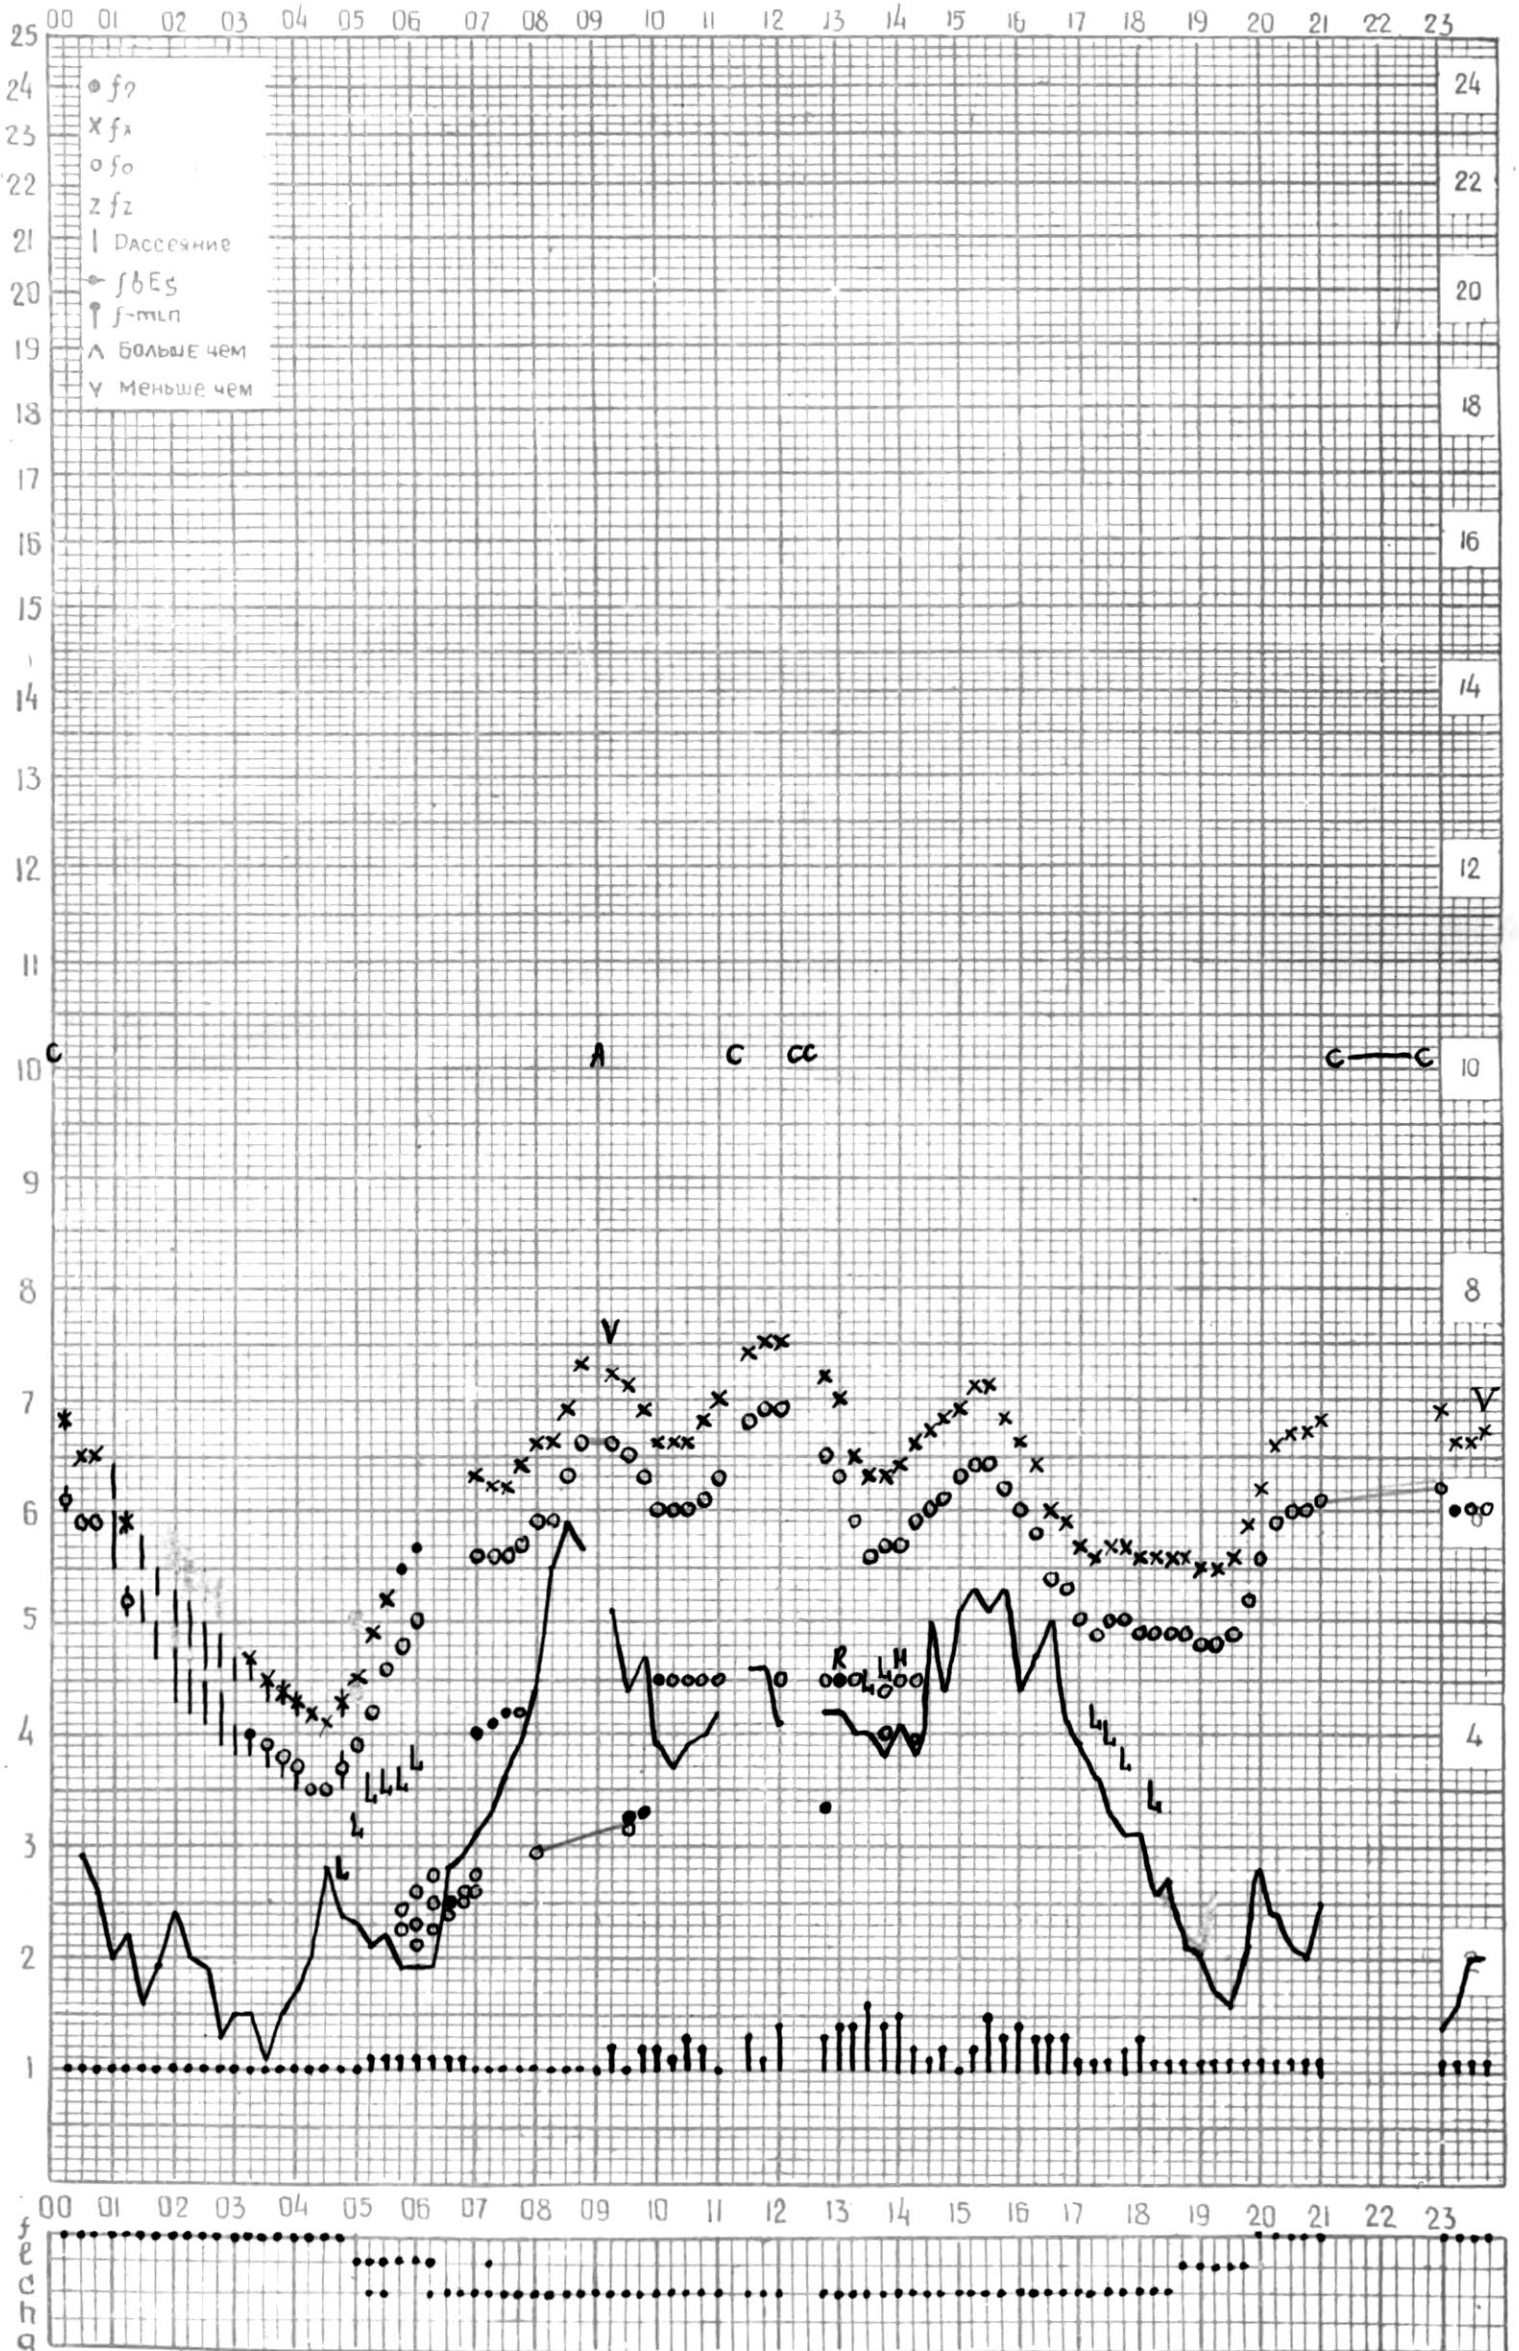

МЕЖДУНАРОДНЫЙ ГЕОФИЗИЧЕСКИЙ ГОД

45°E

станция ТБИЛИСИ f-график ионосферных данных - дата 23 июня 1965

КЕМ ОТЧИТАНО В. Абдуамбили