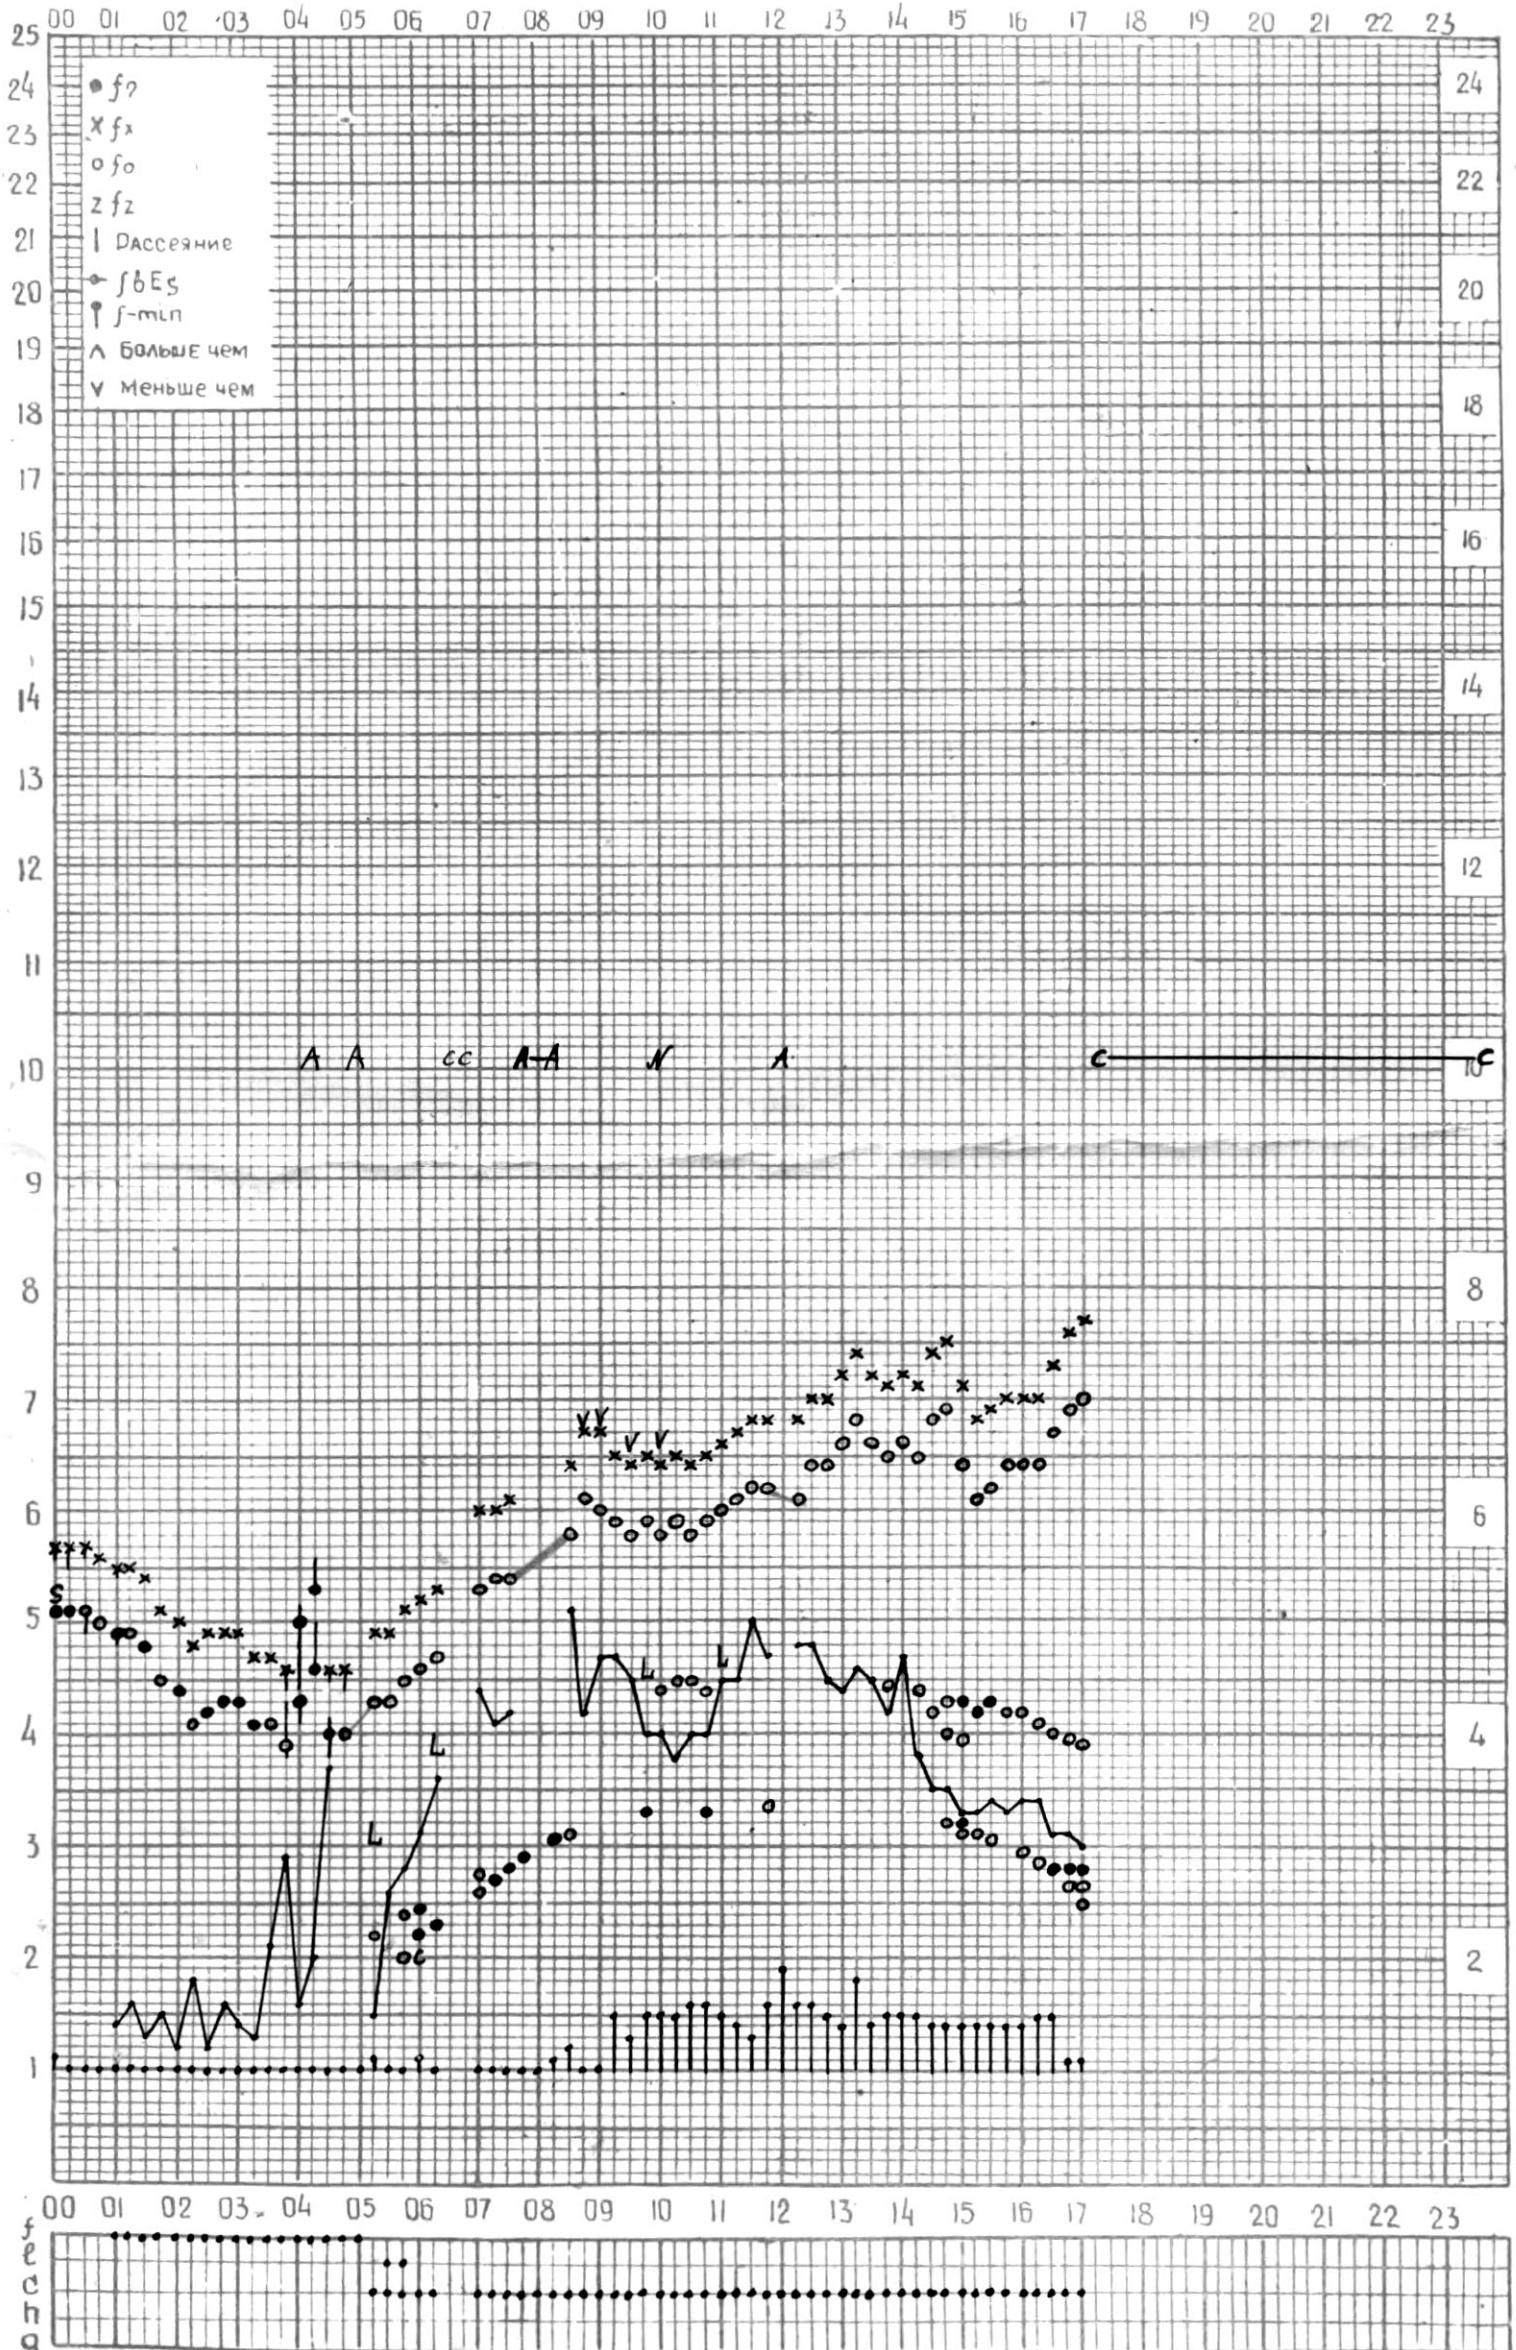

45°E

станция ТБИЛИСИ f-график ионосферных данных ДАТА 1 июня 1965

КЭМ ОТСЧИТАНО Мебагивиди

МЕЖДУНАРОДНЫЙ ГЕОФИЗИЧЕСКИЙ ГОД

45°E

станция Тбилиси f-график ионосферных данных дата 9 Июнь 1965

КЕМ ОТСЧИТАНО Гогаязе

МЕЖДУНАРОДНЫЙ ГЕОФИЗИЧЕСКИЙ ГОД

45°E

станция ТБИЛИСИ f-график ионосферных данных дата 3 июня 1965г.

КЕМ ОТЧИТАНО В. Абушвили

45° E

станция ТБИЛИСИ f-график ионосферных данных ДАТА 4 ИЮНЯ 1965

КЕМ ОТСЧИТАНО Нозагдзе Т.

ВРЕМЯ 45°E

Станция **ТБИЛИСИ** f-график ионосферных данных ДАТА **5 ИЮНЯ 1965г**

МЕЖДУНАРОДНЫЙ ГЕОФИЗИЧЕСКИЙ ГОД

45° E

станция ТБИЛИСИ f-график ионосферных данных ДАТА 6 ИЮНЯ 1965

КЕМ ОТСЧИТАНО Медвагитвили

45°E

станция ТБИЛИСИ f-график ионосферных данных ДАТА 7 июня 1965г

КЕМ ОТСЧИТАНО В. Абуамбили

МЕЖДУНАРОДНЫЙ ГЕОФИЗИЧЕСКИЙ ГОД

45°E

станция Тбилиси f-график ионосферных данных дата 8 июнь 1965г.

кем отсчитано Гогадзе