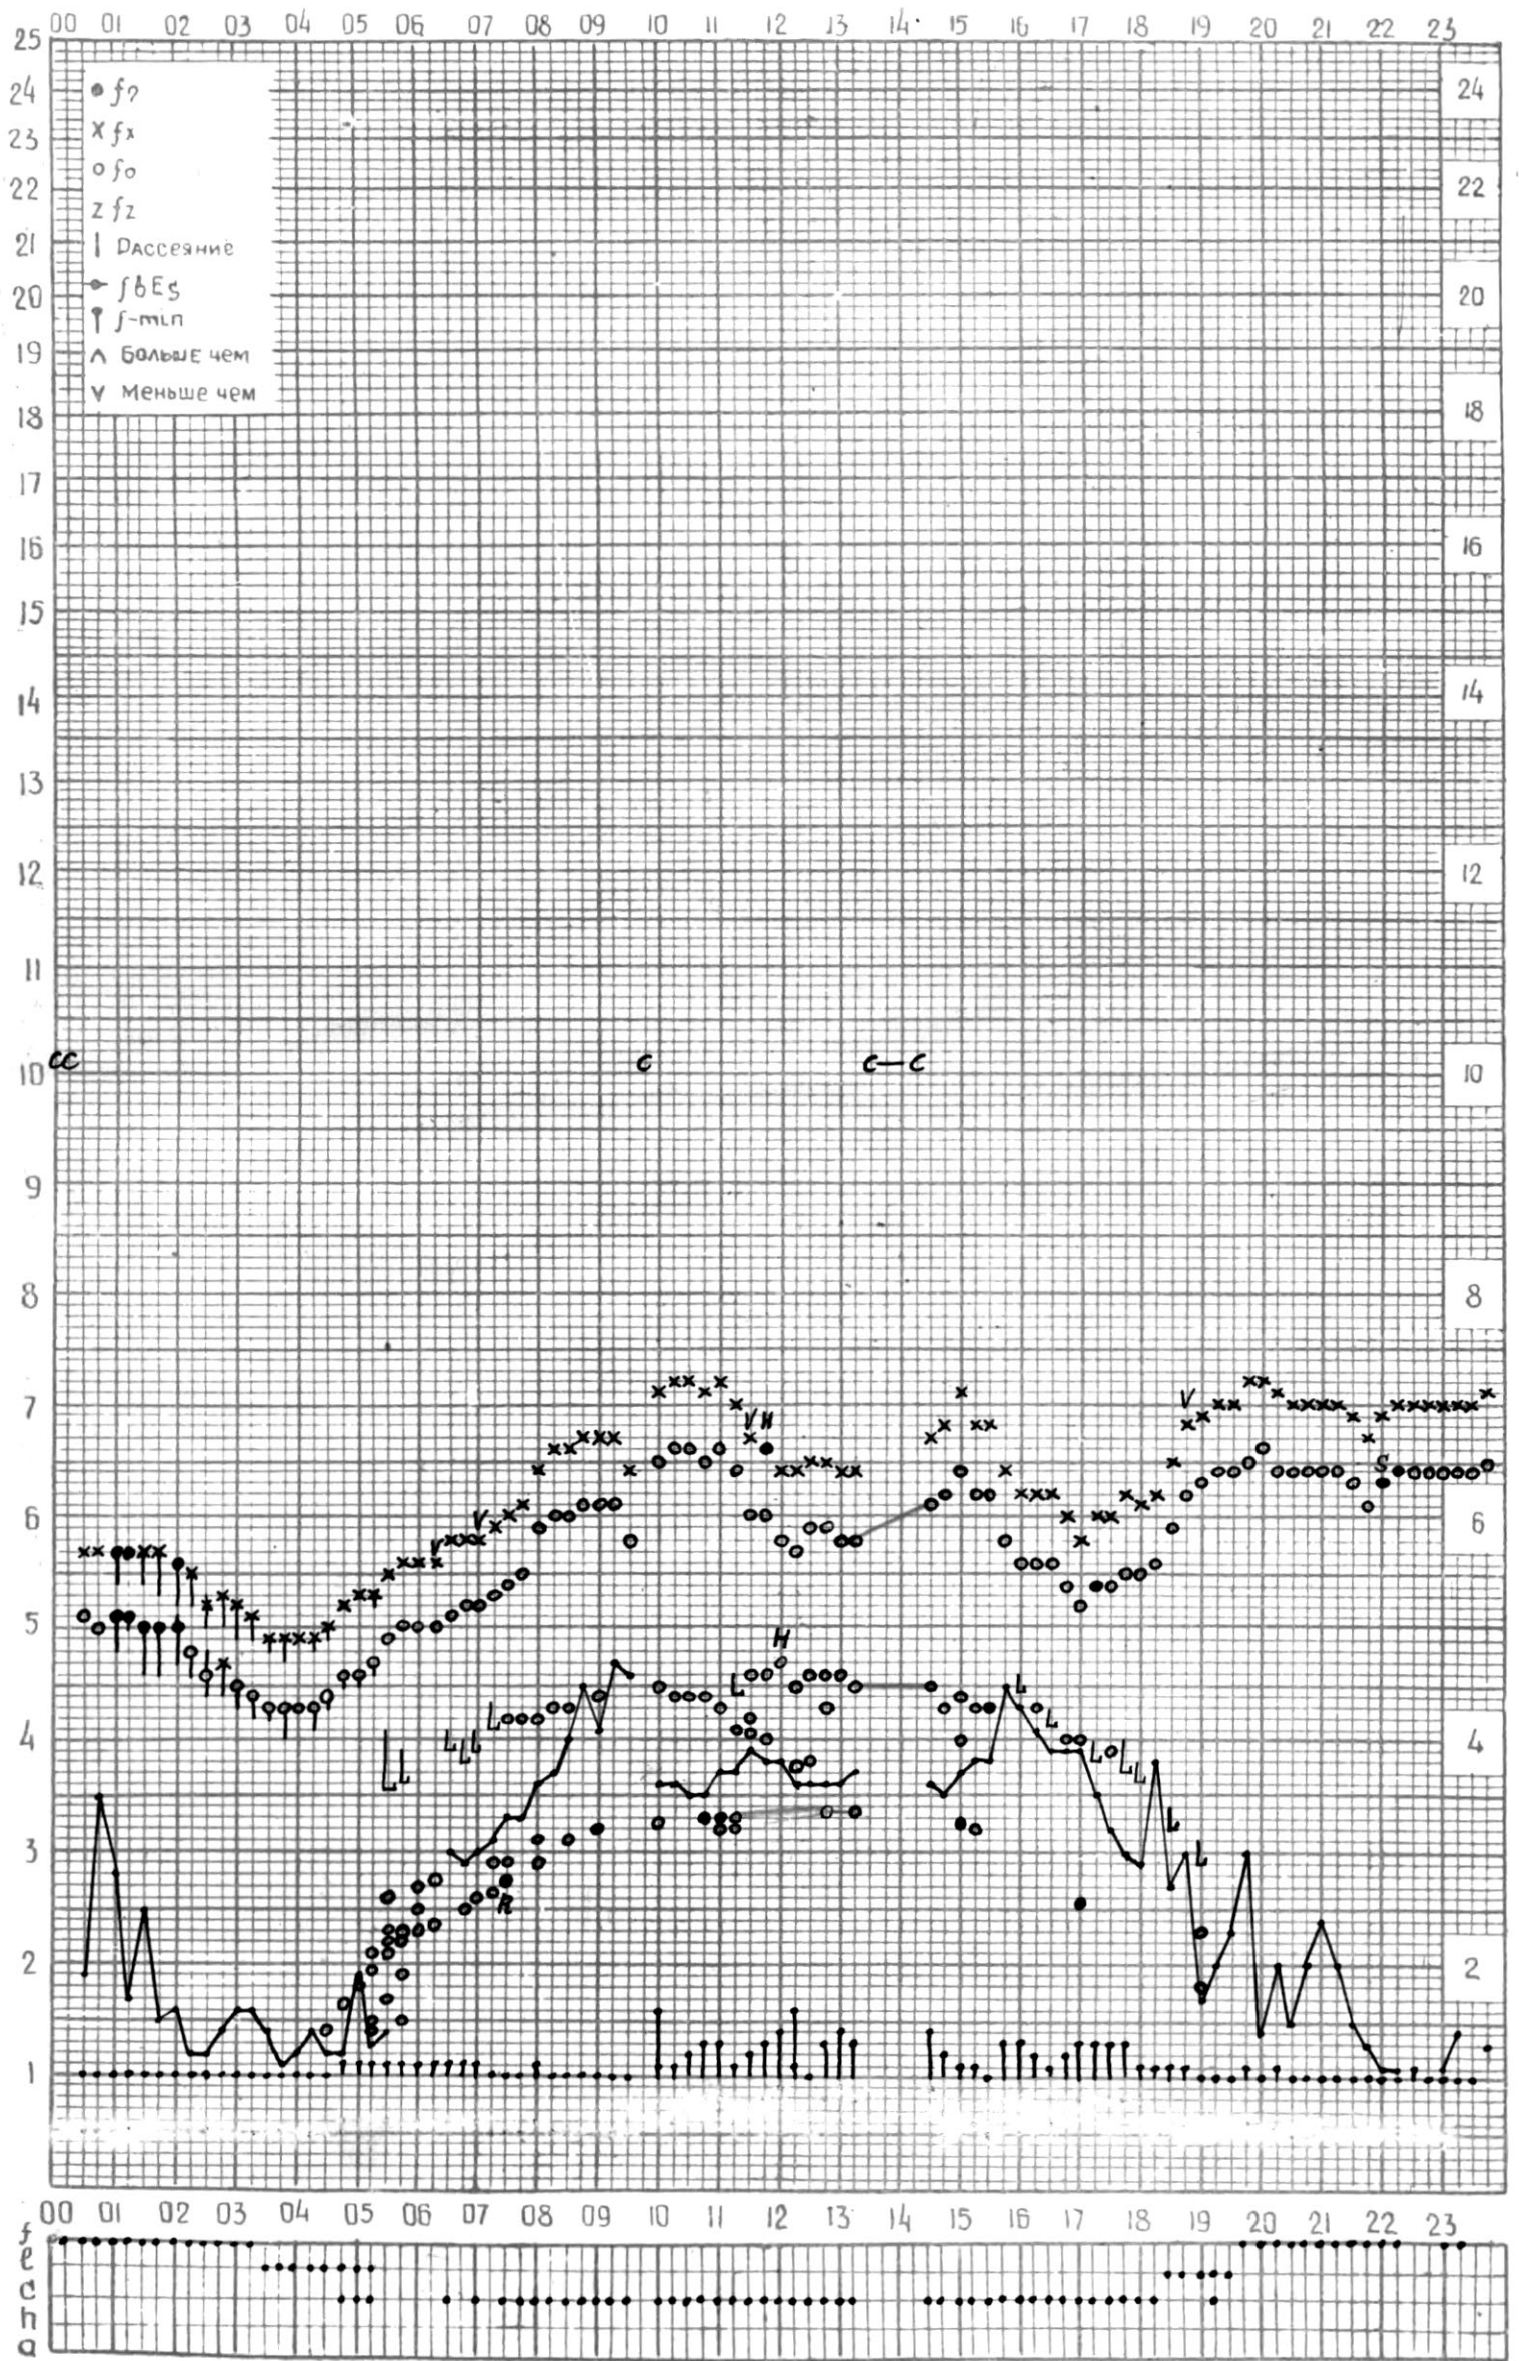

МЕЖДУНАРОДНЫЙ ГЕОФИЗИЧЕСКИЙ ГОД

45° E

станция ТБИЛИСИ f-график ионосферных данных ДАТА 25 ИЮНЯ 1965г.

КЕМ ОТЧИТАНО Нозава Т.