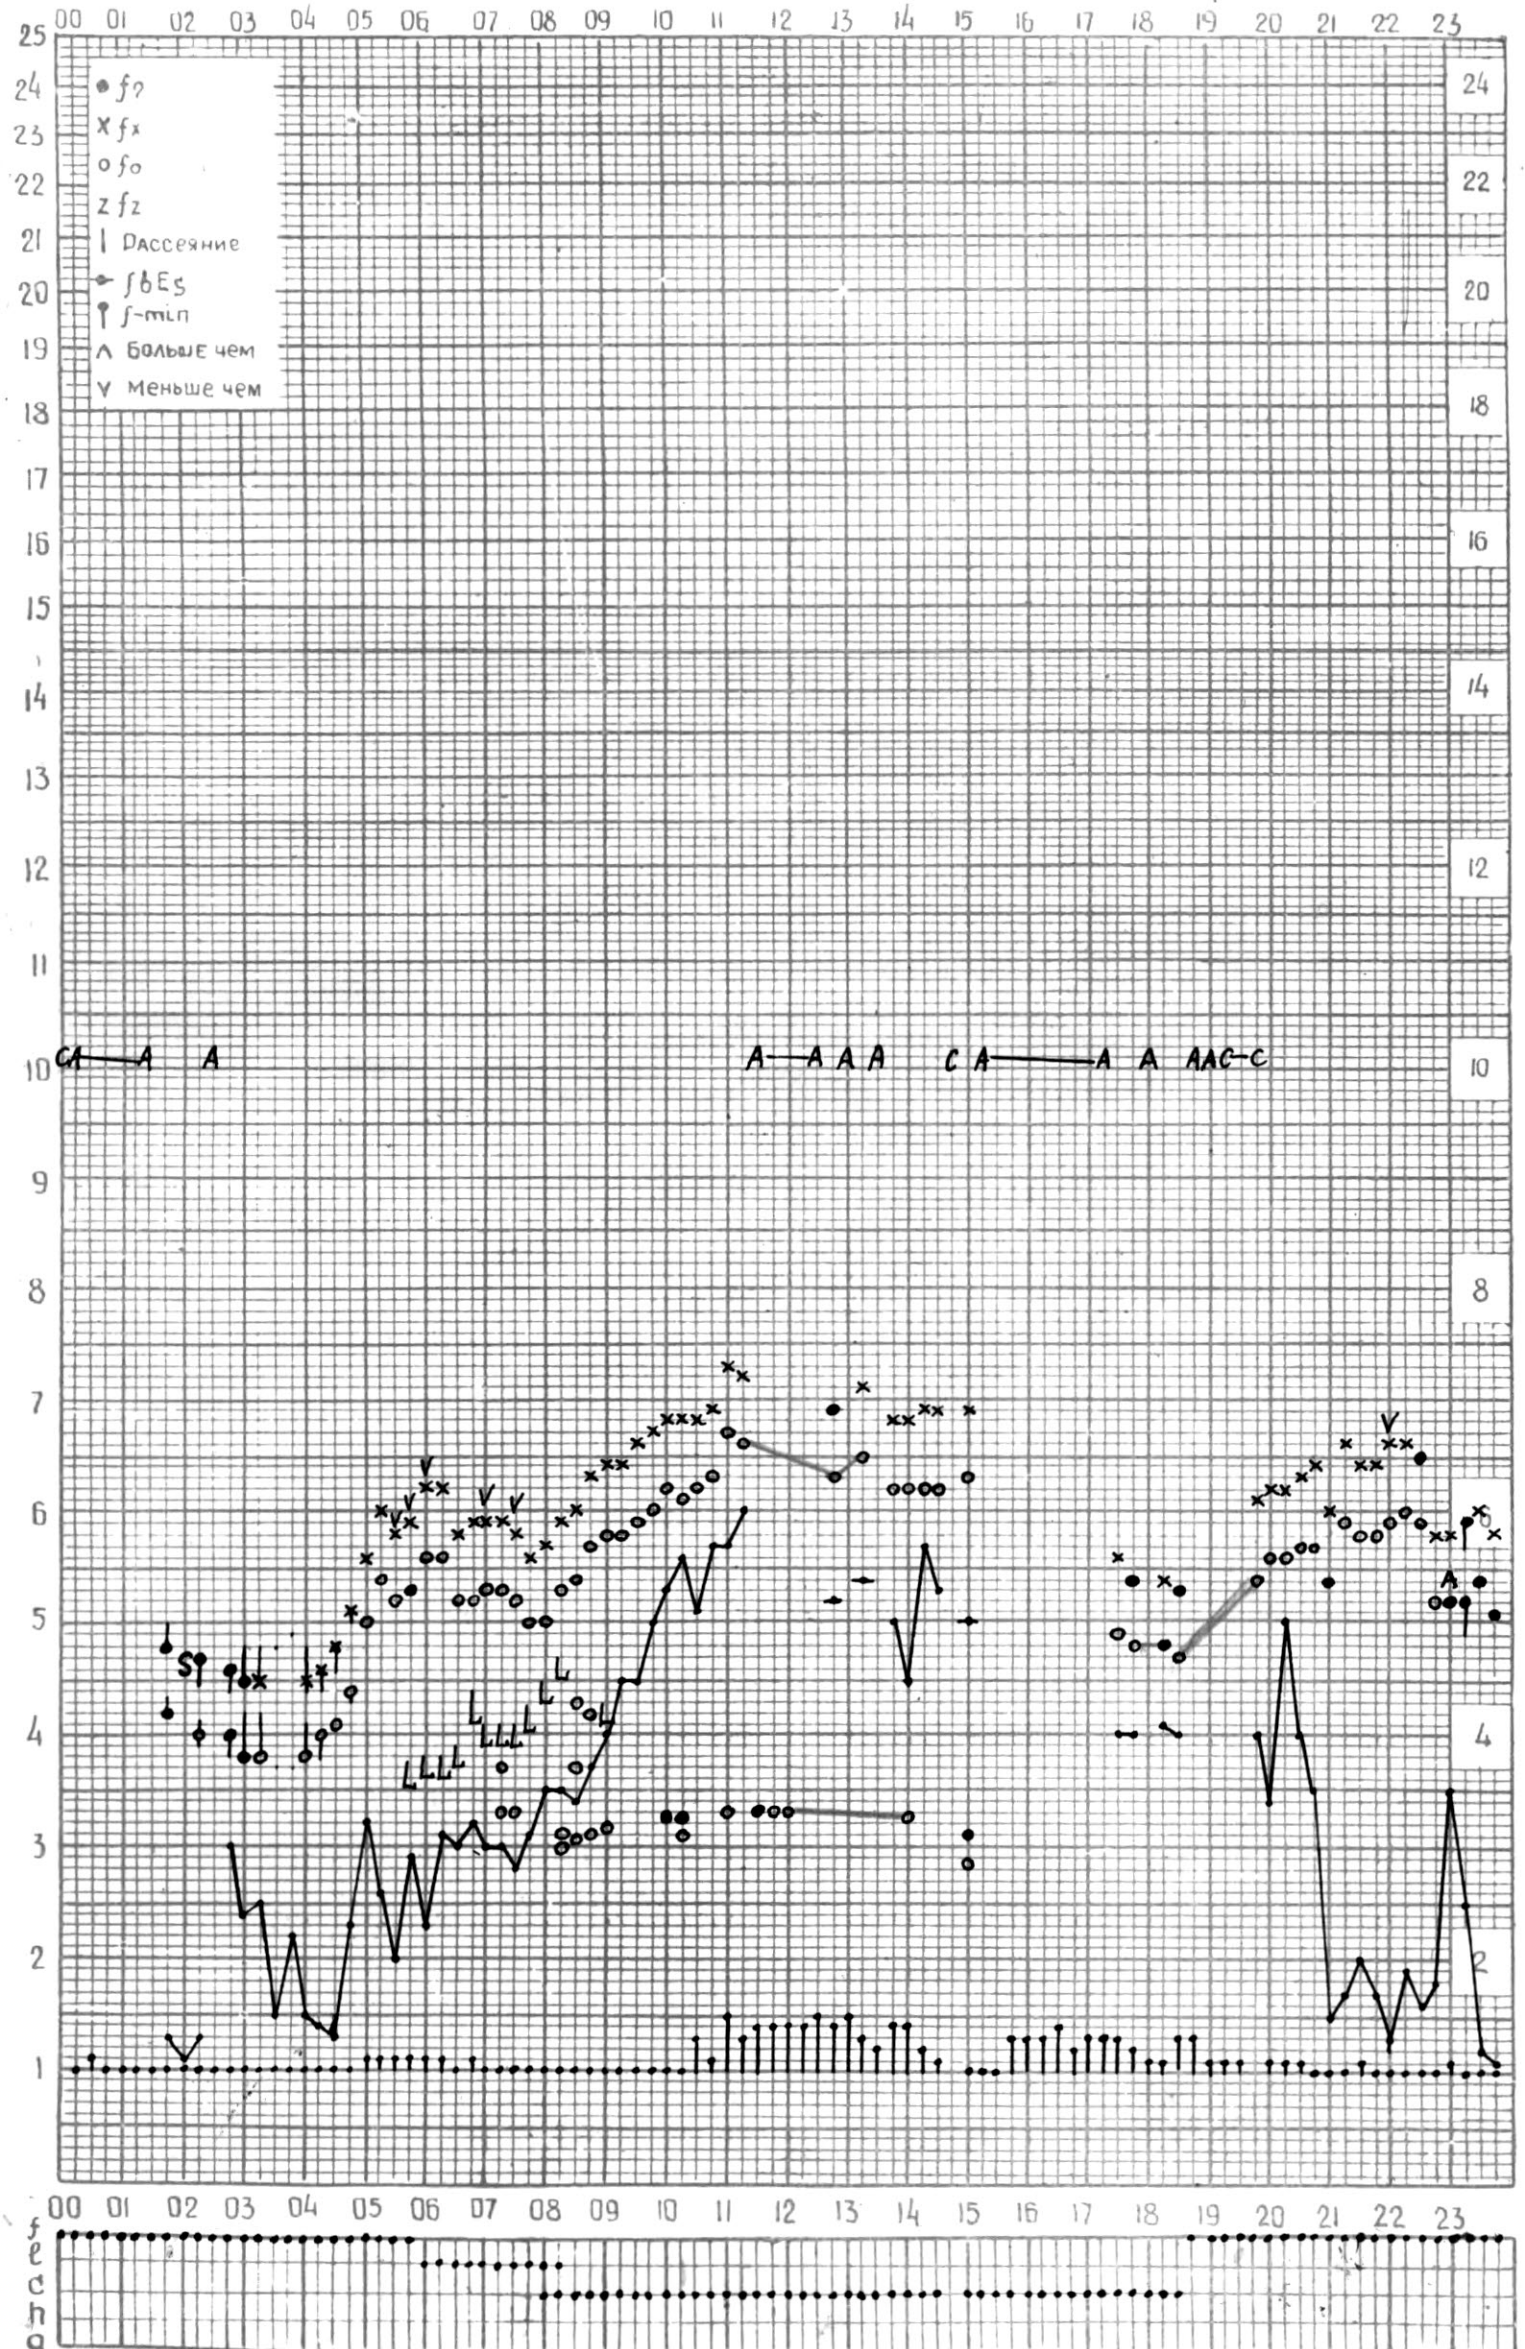

МЕЖДУНАРОДНЫЙ ГЕОФИЗИЧЕСКИЙ ГОД

45° E

Станция ТБИЛИСИ f-график ионосферных данных ДАТА 21. ИЮНЯ 1952.

КЕМ ОТСЧИТАНО Нозадзе Т.