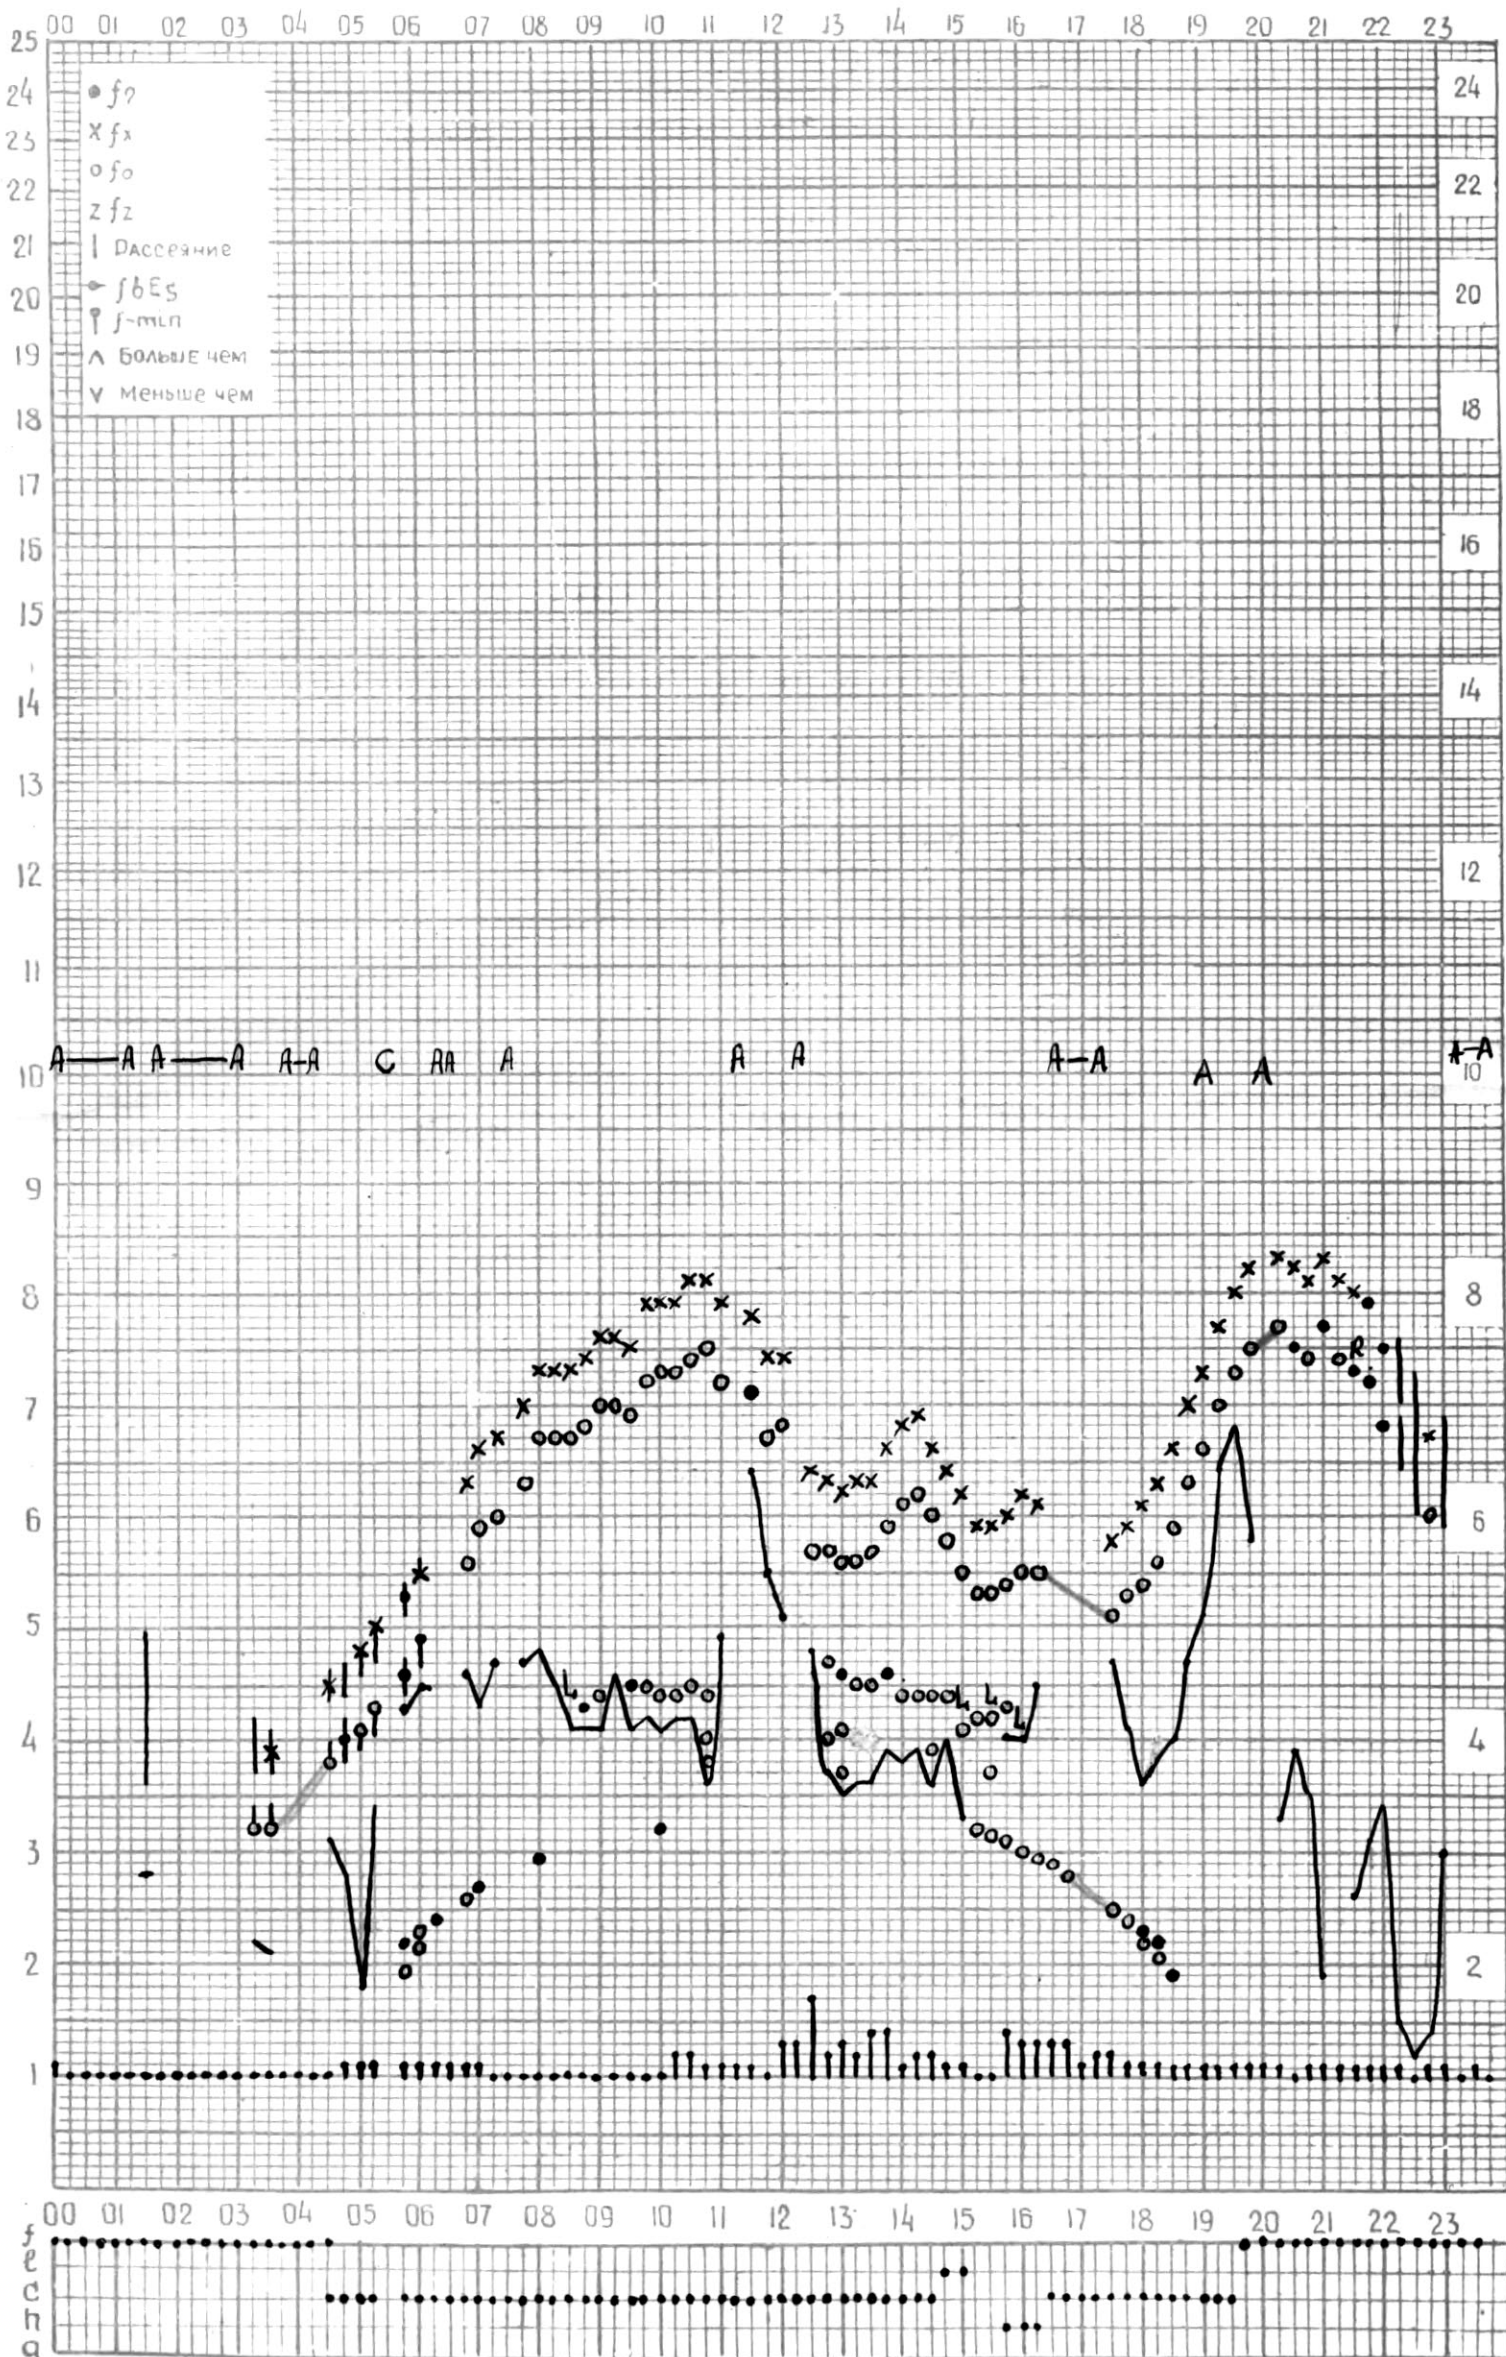

МЕЖДУНАРОДНЫЙ ГЕОФИЗИЧЕСКИЙ ГОД

45°E

станция ТБИЛИСИ f-график ионосферных данных дата 11 июня 1965

КЕМ ОТЧИТАНО В. Абуашвили