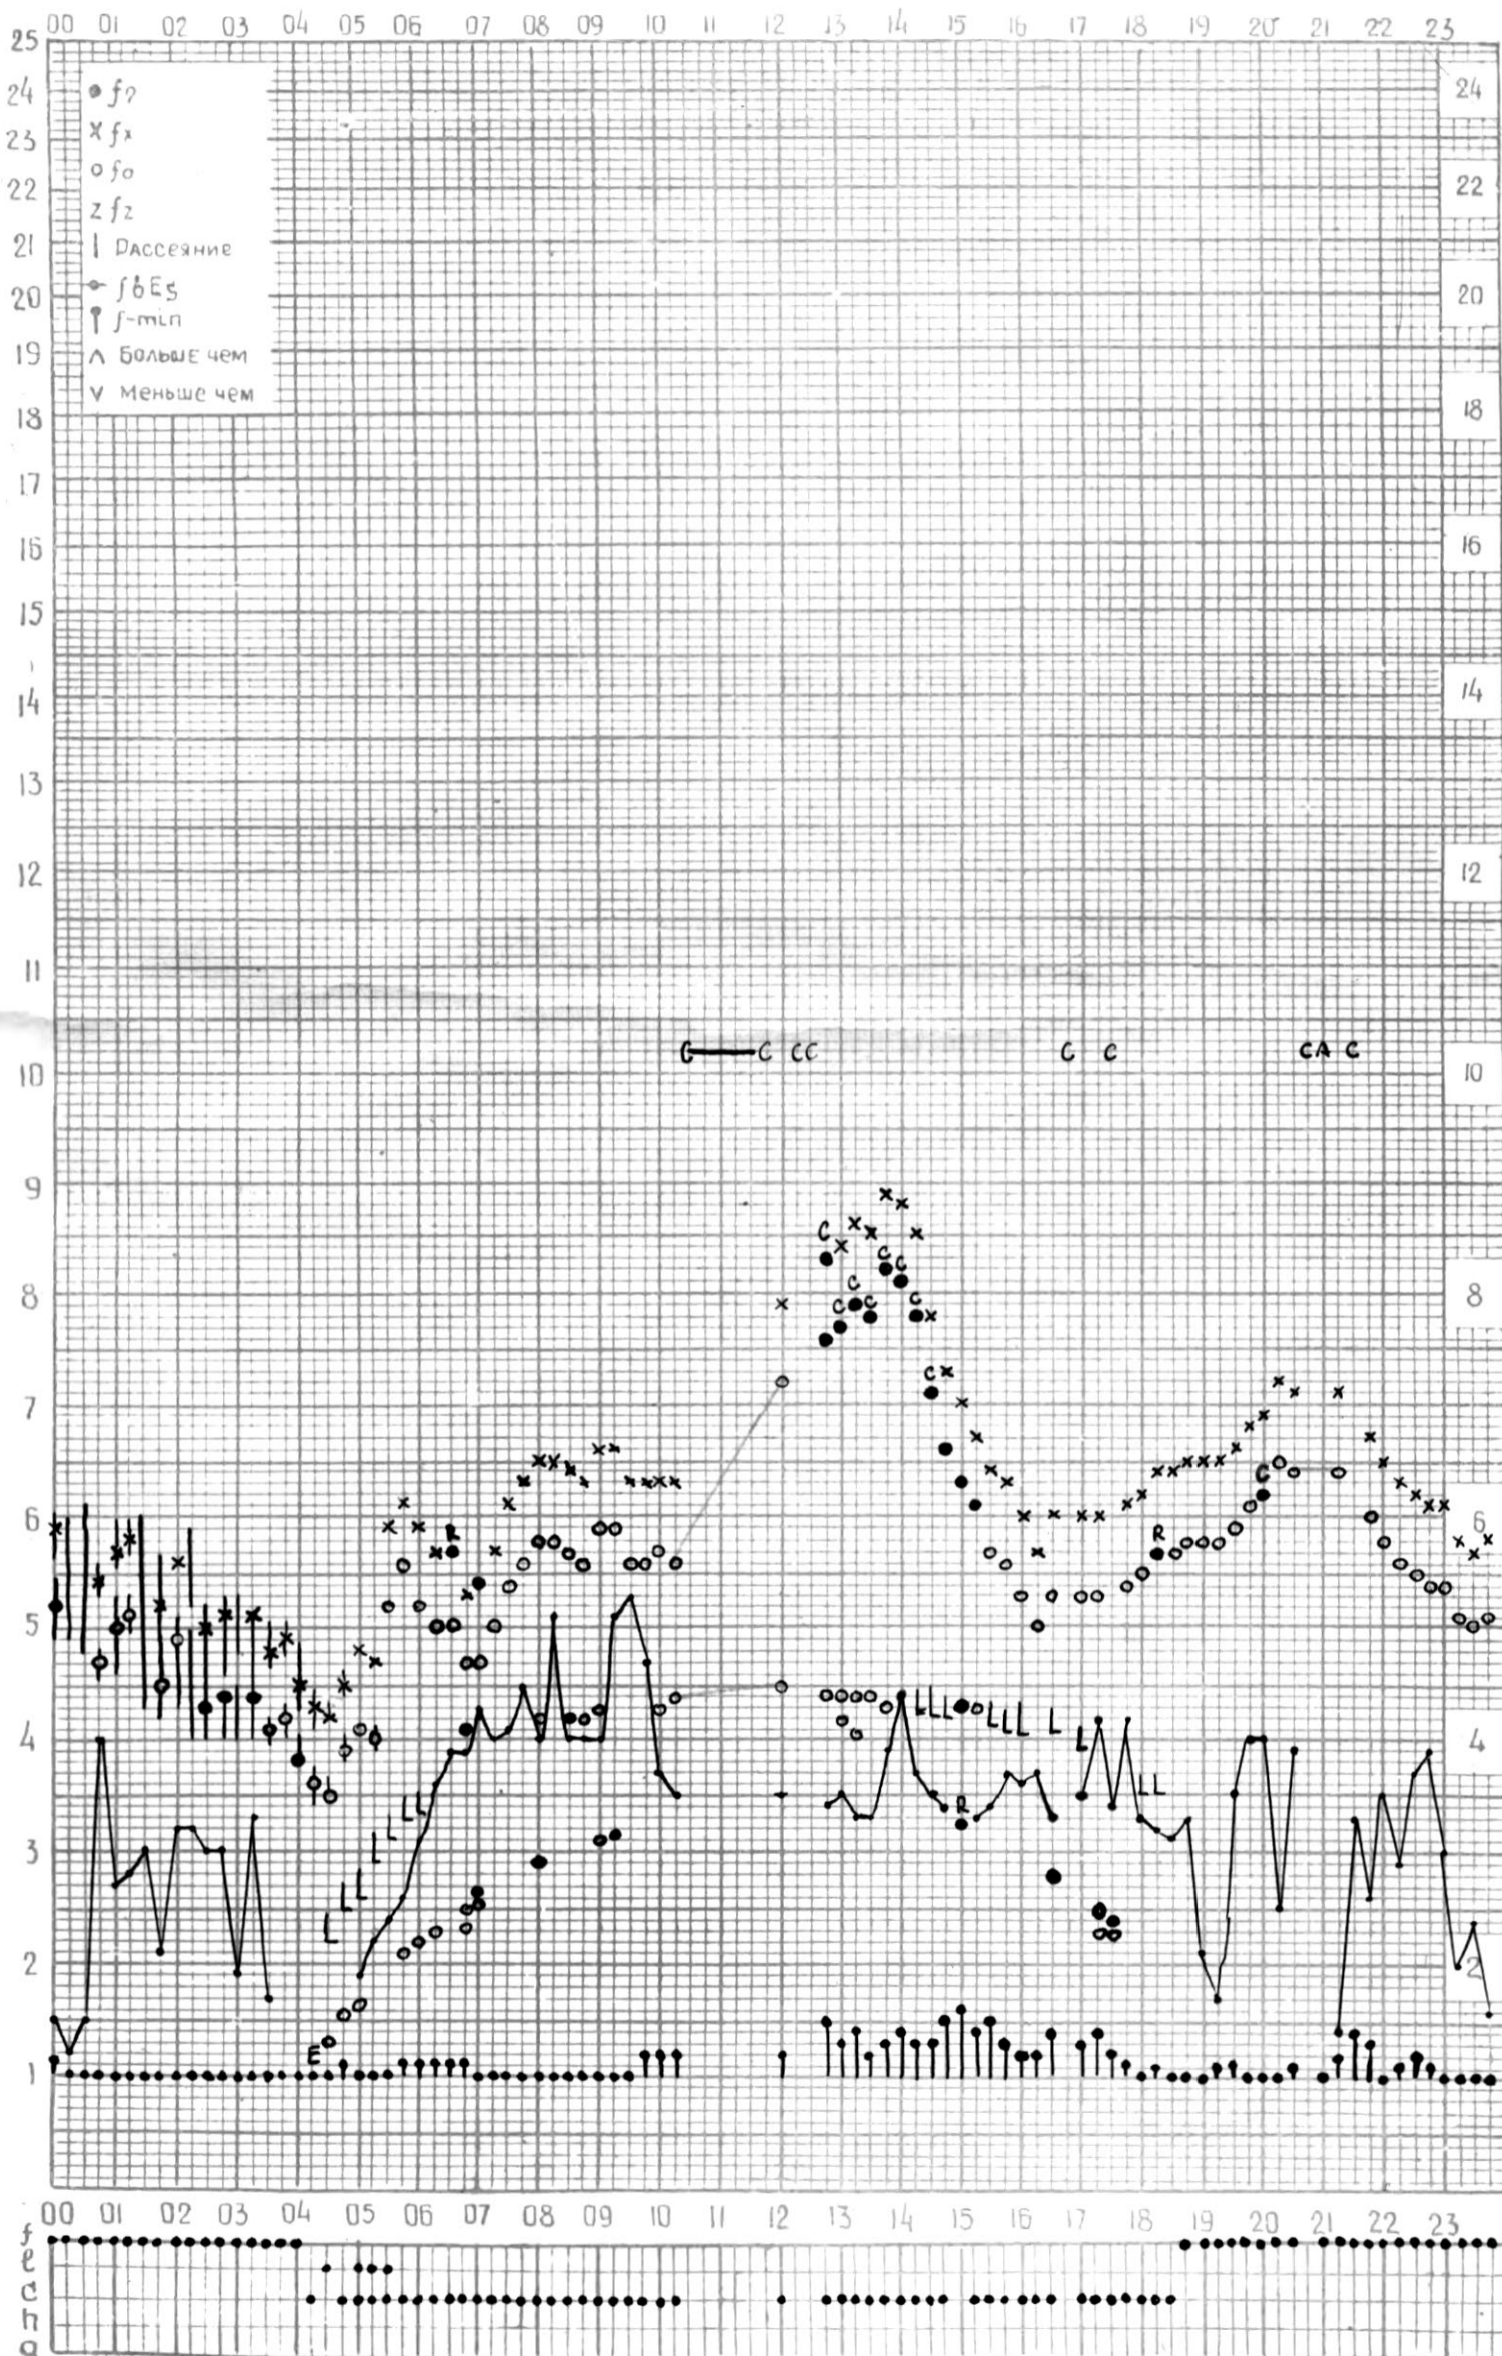

КЕМ ОТЧИТАНО Медвагшвили

ВРЕМЯ 45°E

станция Тбилиси f-график ионосферных данных ДАТА 29 июня, 1965г.

КГМ ОТСЧИТАНО НОВАДЗЕ

МЕЖДУНАРОДНЫЙ ГЕОФИЗИЧЕСКИЙ ГОД

ВРЕМЯ 45°E

Станция ТБИЛИСИ f-график ионосферных данных ДАТА 30 ИЮНЯ 1965г.