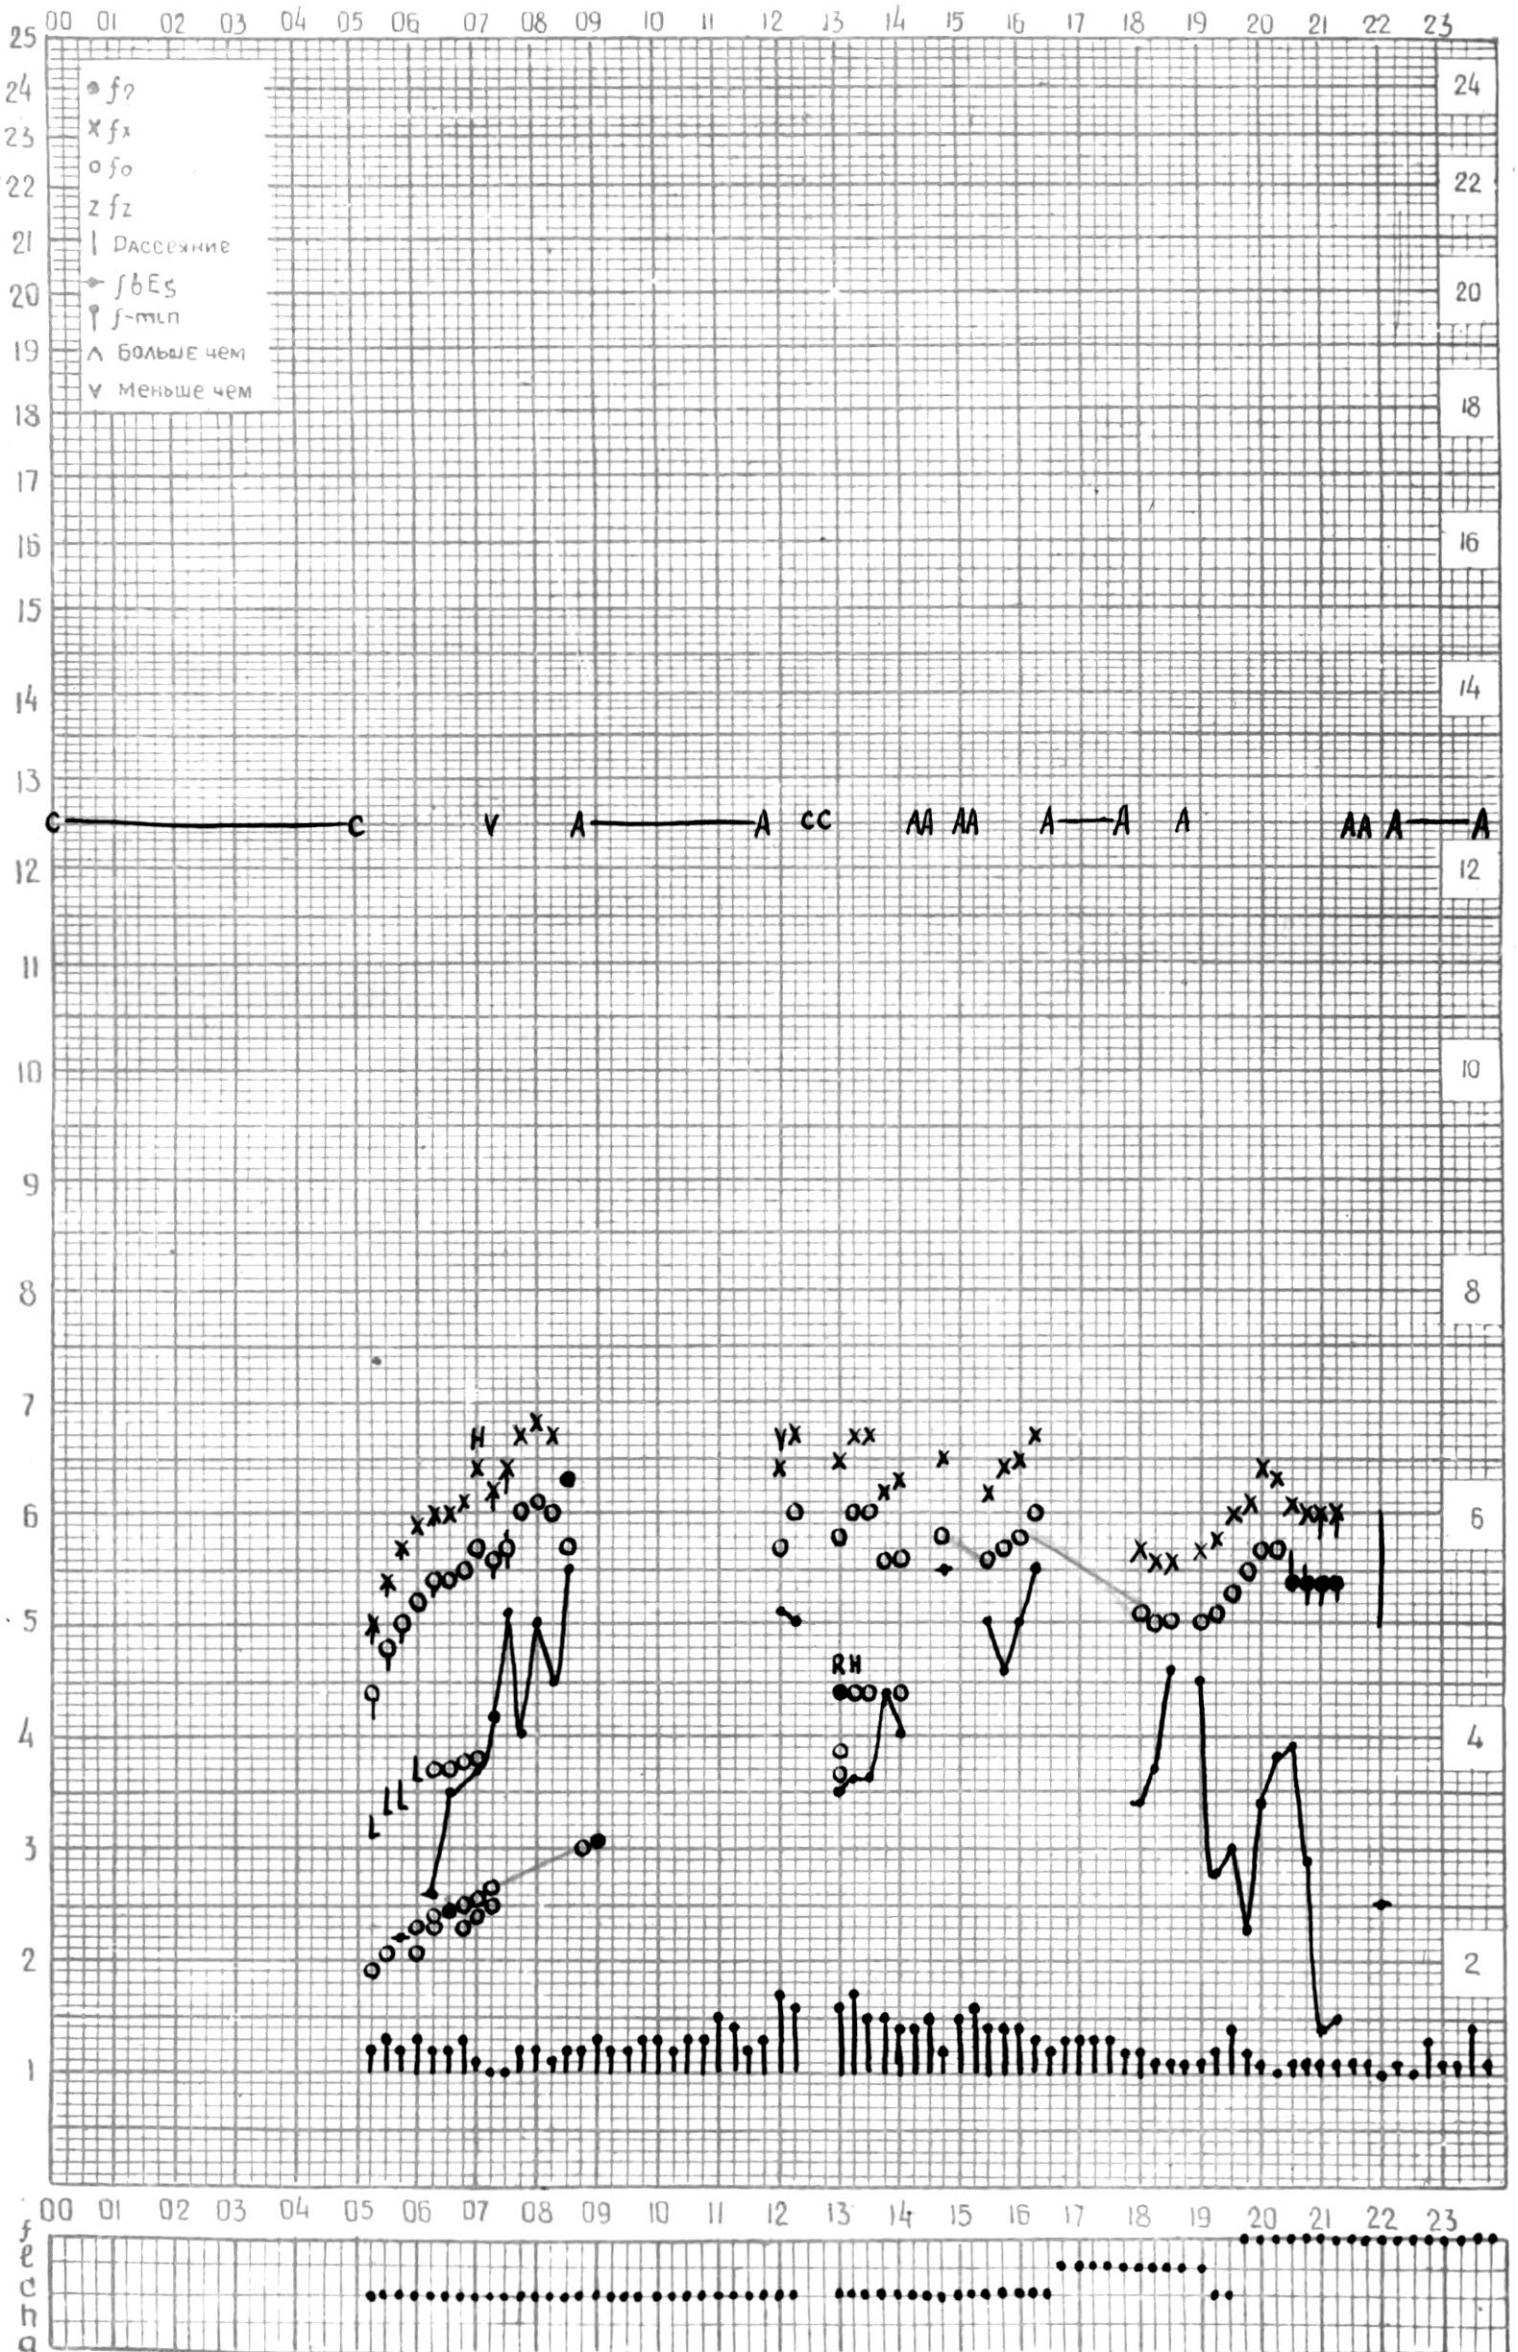

КЕМ ОТЧИТАНО Гоглазе

МЕЖДУНАРОДНЫЙ ГЕОФИЗИЧЕСКИЙ ГОД

ВРЕМЯ 45°E

Станция Тбилиси f-график ионосферных данных ДАТА 17 ИЮНЯ 1965 г.

КЭМ ОТСЧИТАНО МУРМАНШВИЛИ К.И.

МЕЖДУНАРОДНЫЙ ГЕОФИЗИЧЕСКИЙ ГОД

45° E

станция ТБИЛИСИ f-график ионосферных данных ДАТА 18 ИЮНЯ 1965