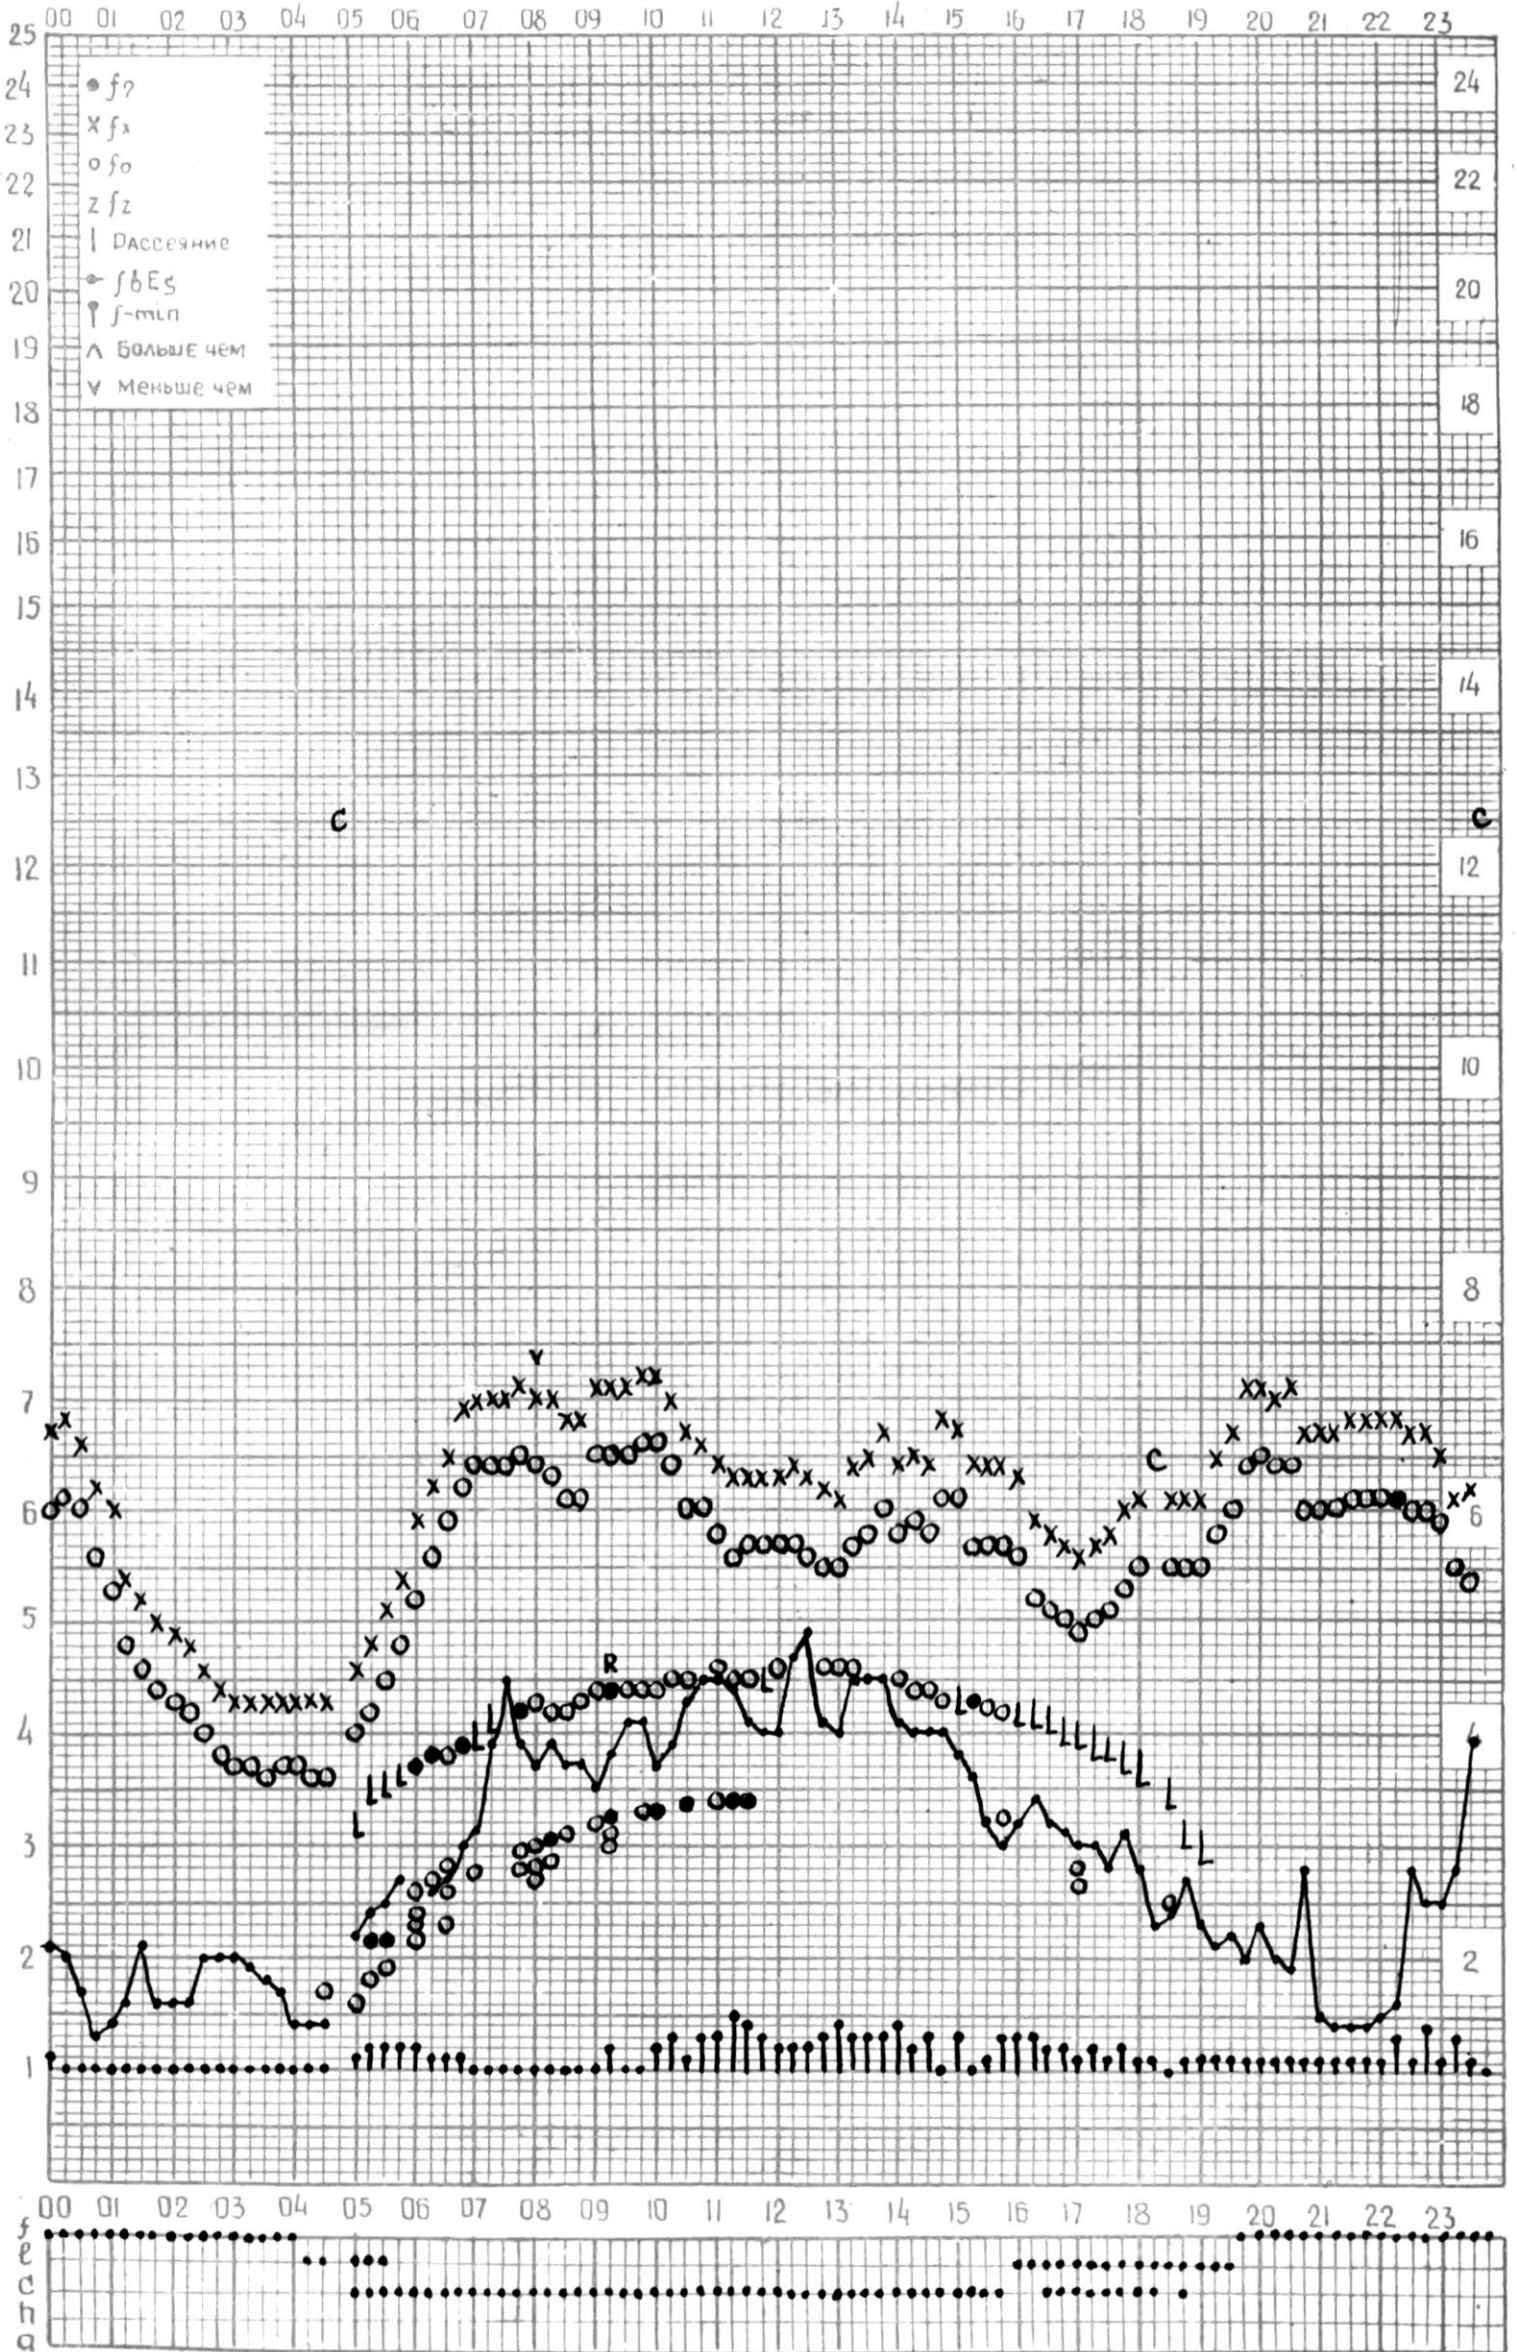

МЕЖДУНАРОДНЫЙ ГЕОФИЗИЧЕСКИЙ ГОД

45°E

станция ТБИЛИСИ f-график ионосферных данных - дата 23 июня 1965

КЕМ ОТЧИТАНО В. Абдуамбили

МЕЖДУНАРОДНЫЙ ГЕОФИЗИЧЕСКИЙ ГОД

45°E

Станция ТБИЛИСИ f-график ионосферных данных - дата 24 июня 1965