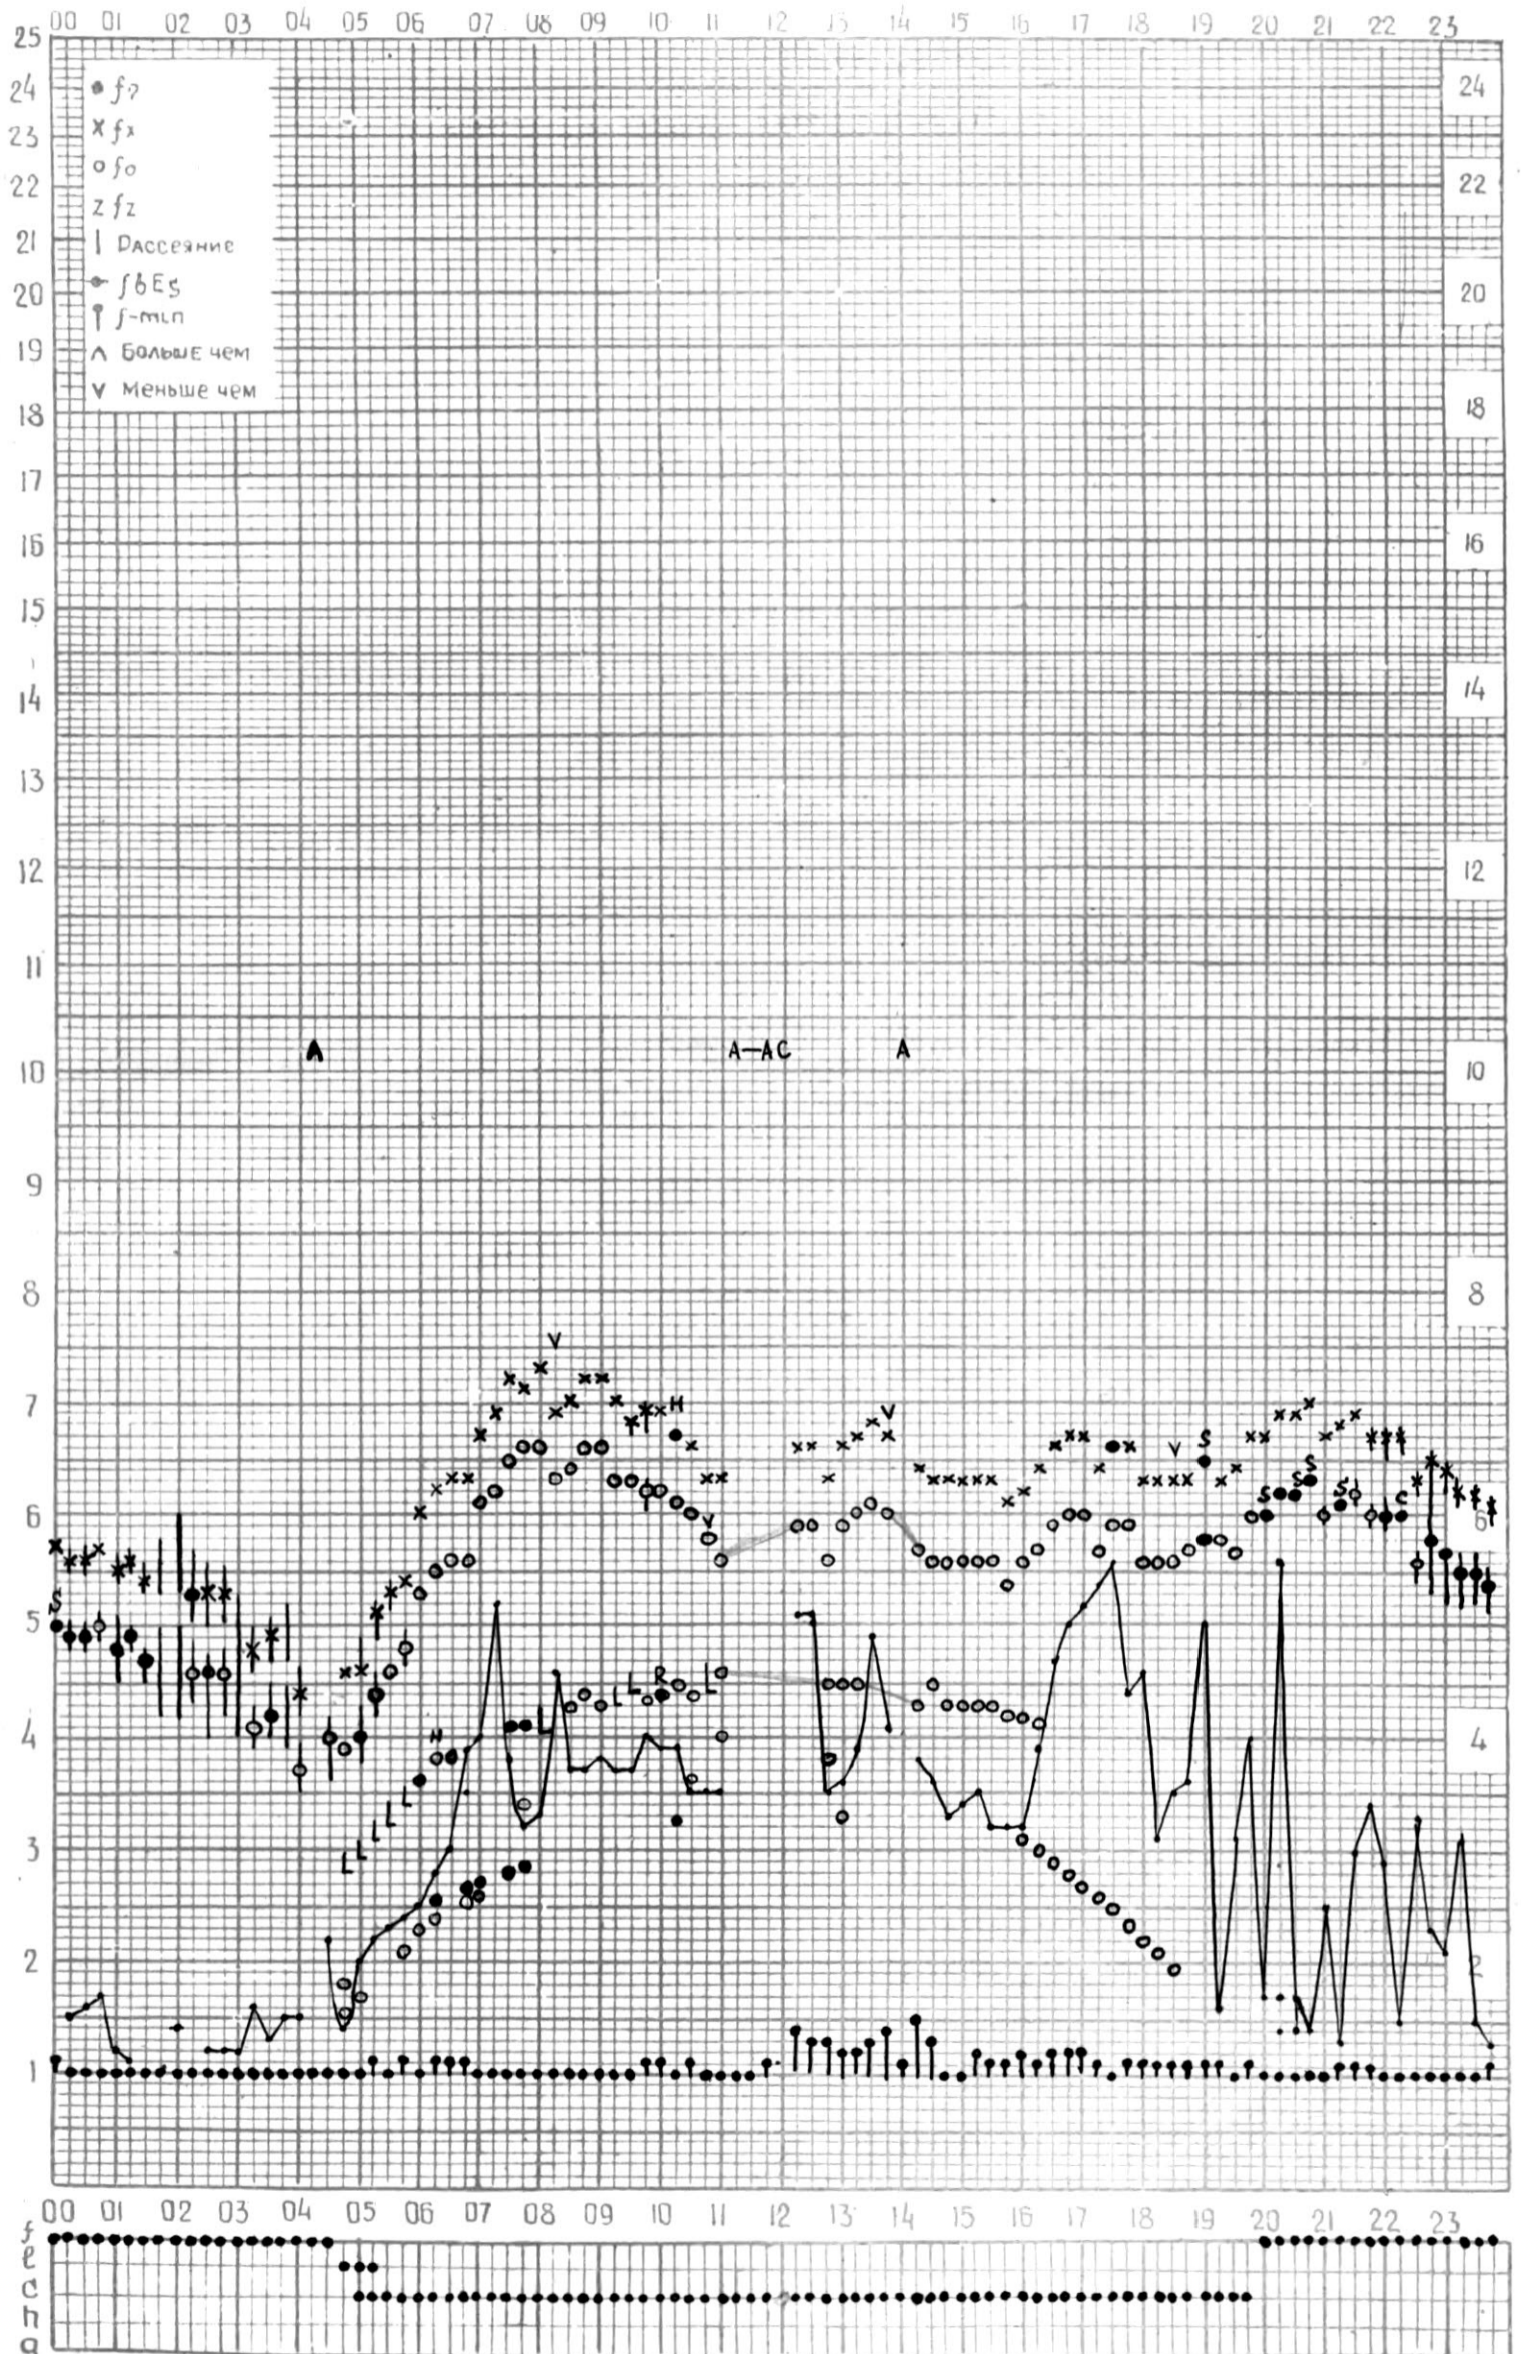

МЕЖДУНАРОДНЫЙ ГЕОФИЗИЧЕСКИЙ ГОД

ВРЕМЯ 45°E

станция ТБИЛИСИ f-график ионосферных данных ДАТА 22 июня 1965г