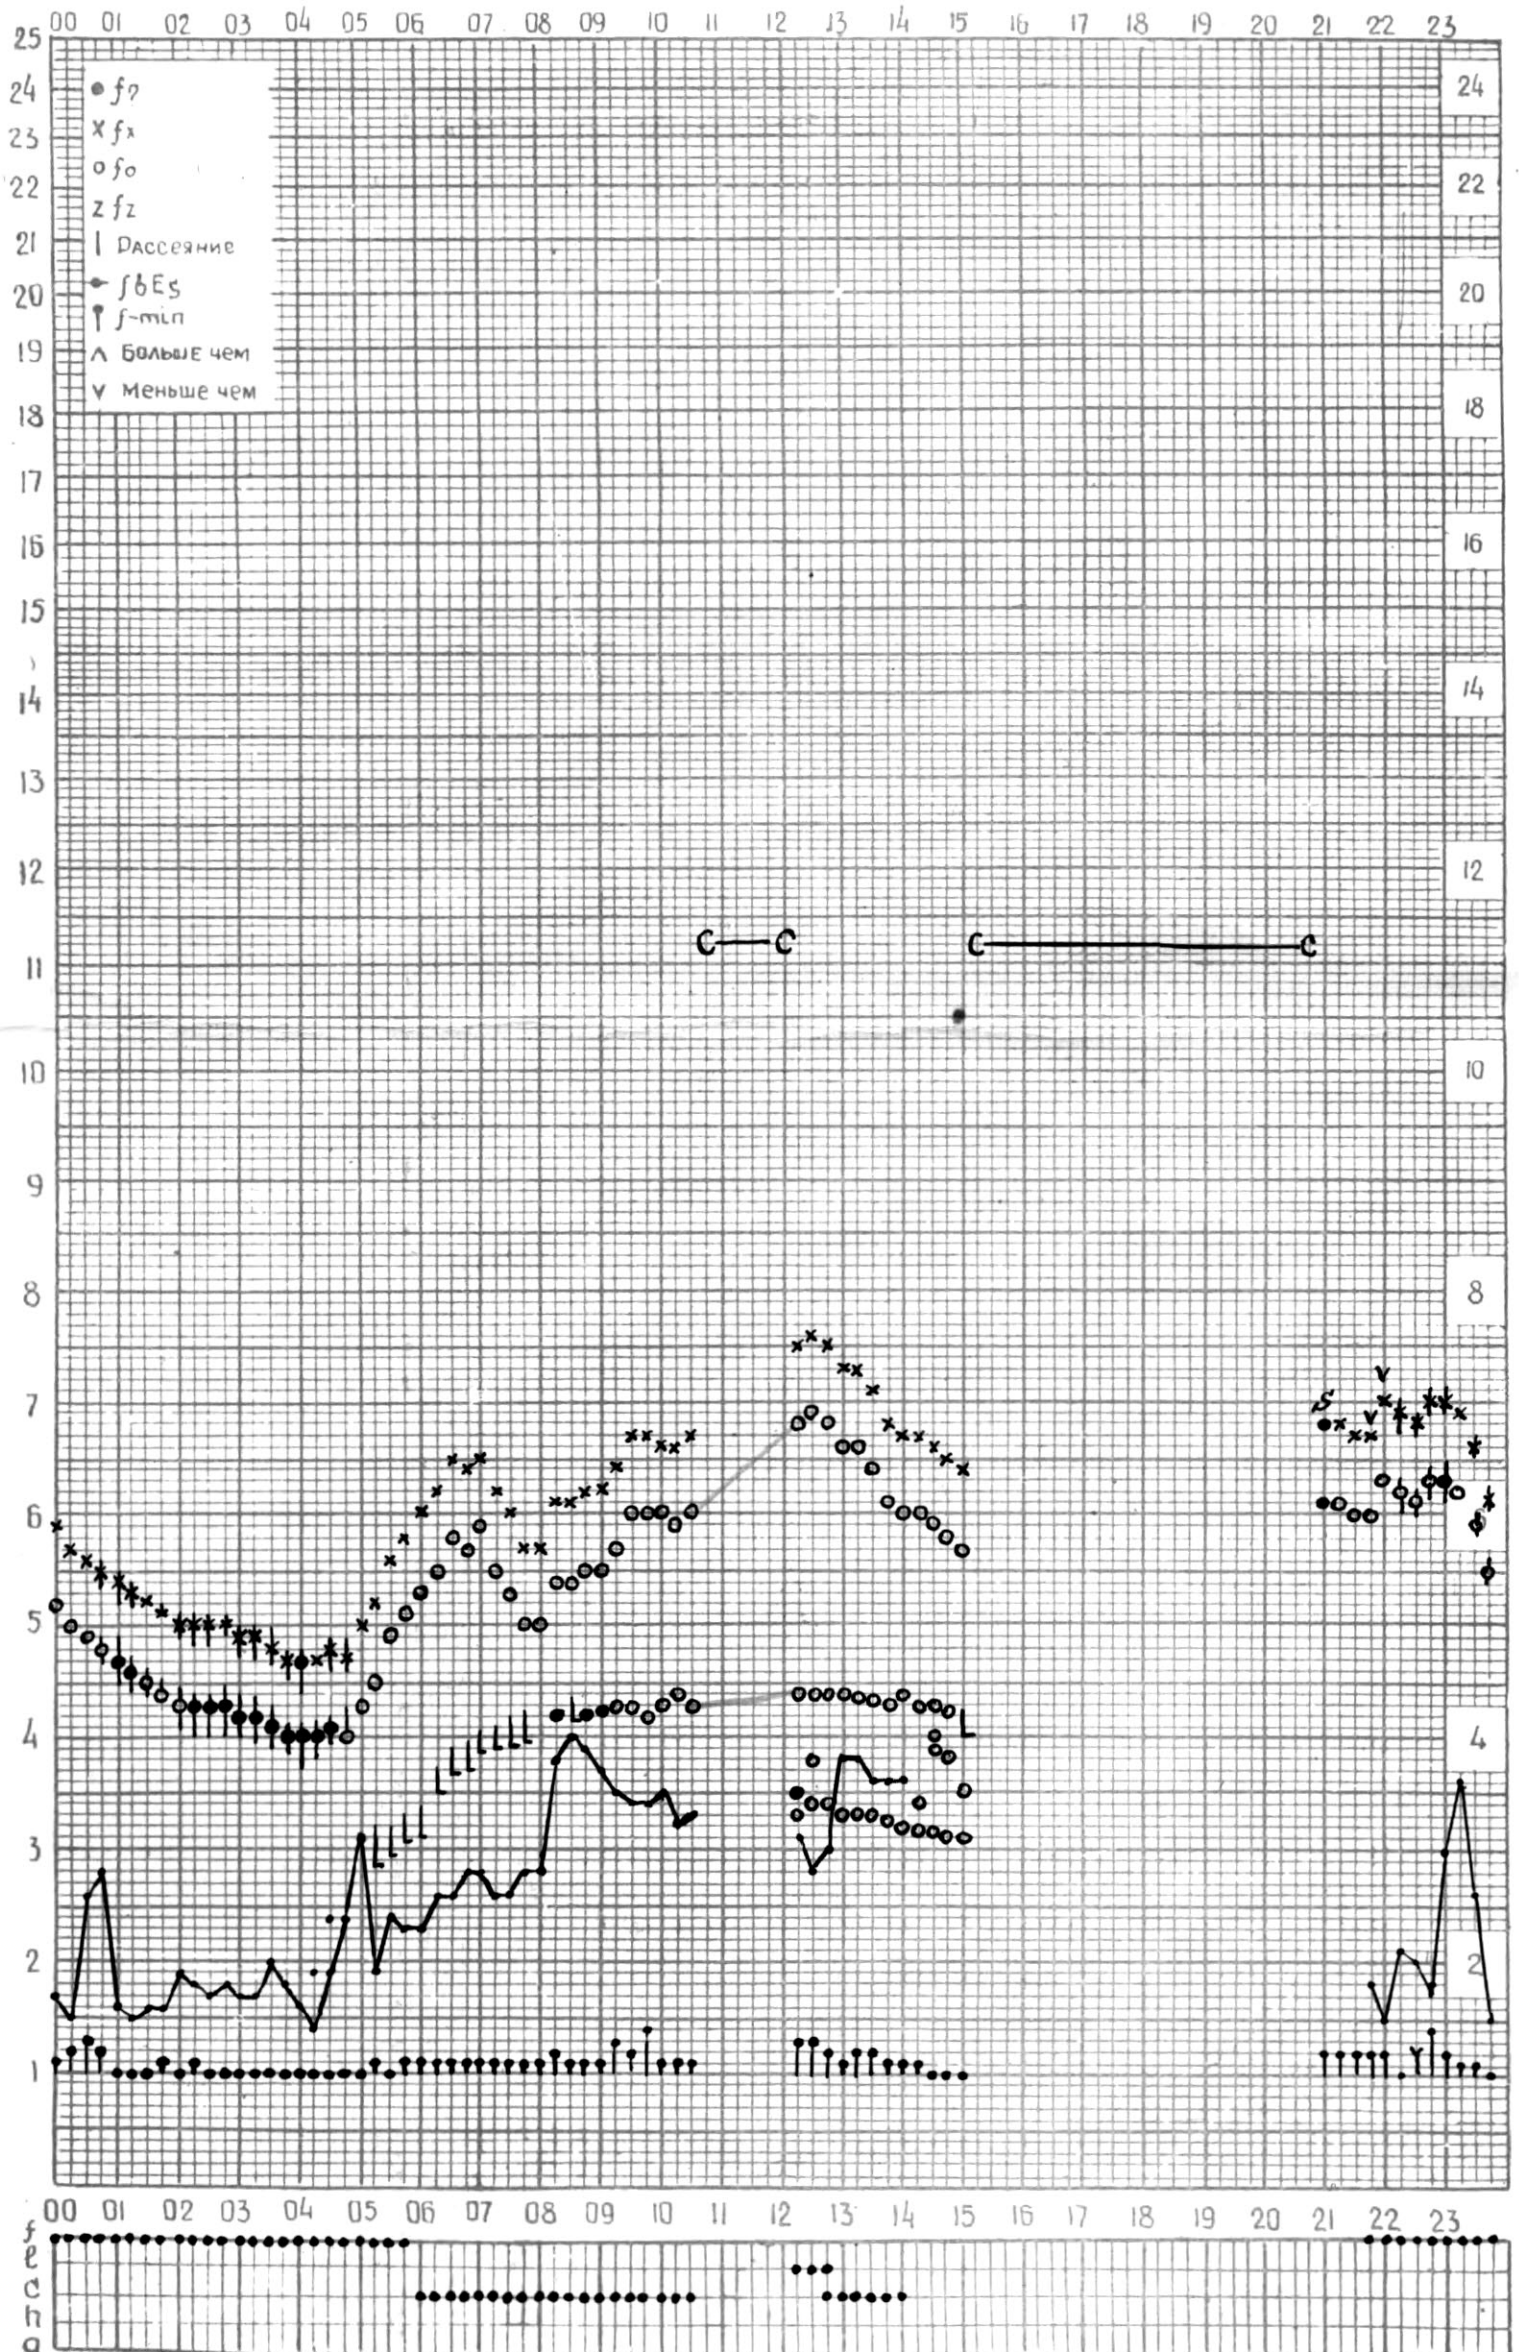

МЕЖДУНАРОДНЫЙ ГЕОФИЗИЧЕСКИЙ ГОД

45° E

станция **ТБИЛИСИ** f-график ионосферных данных ДАТА **13 МАЯ 1965 г**