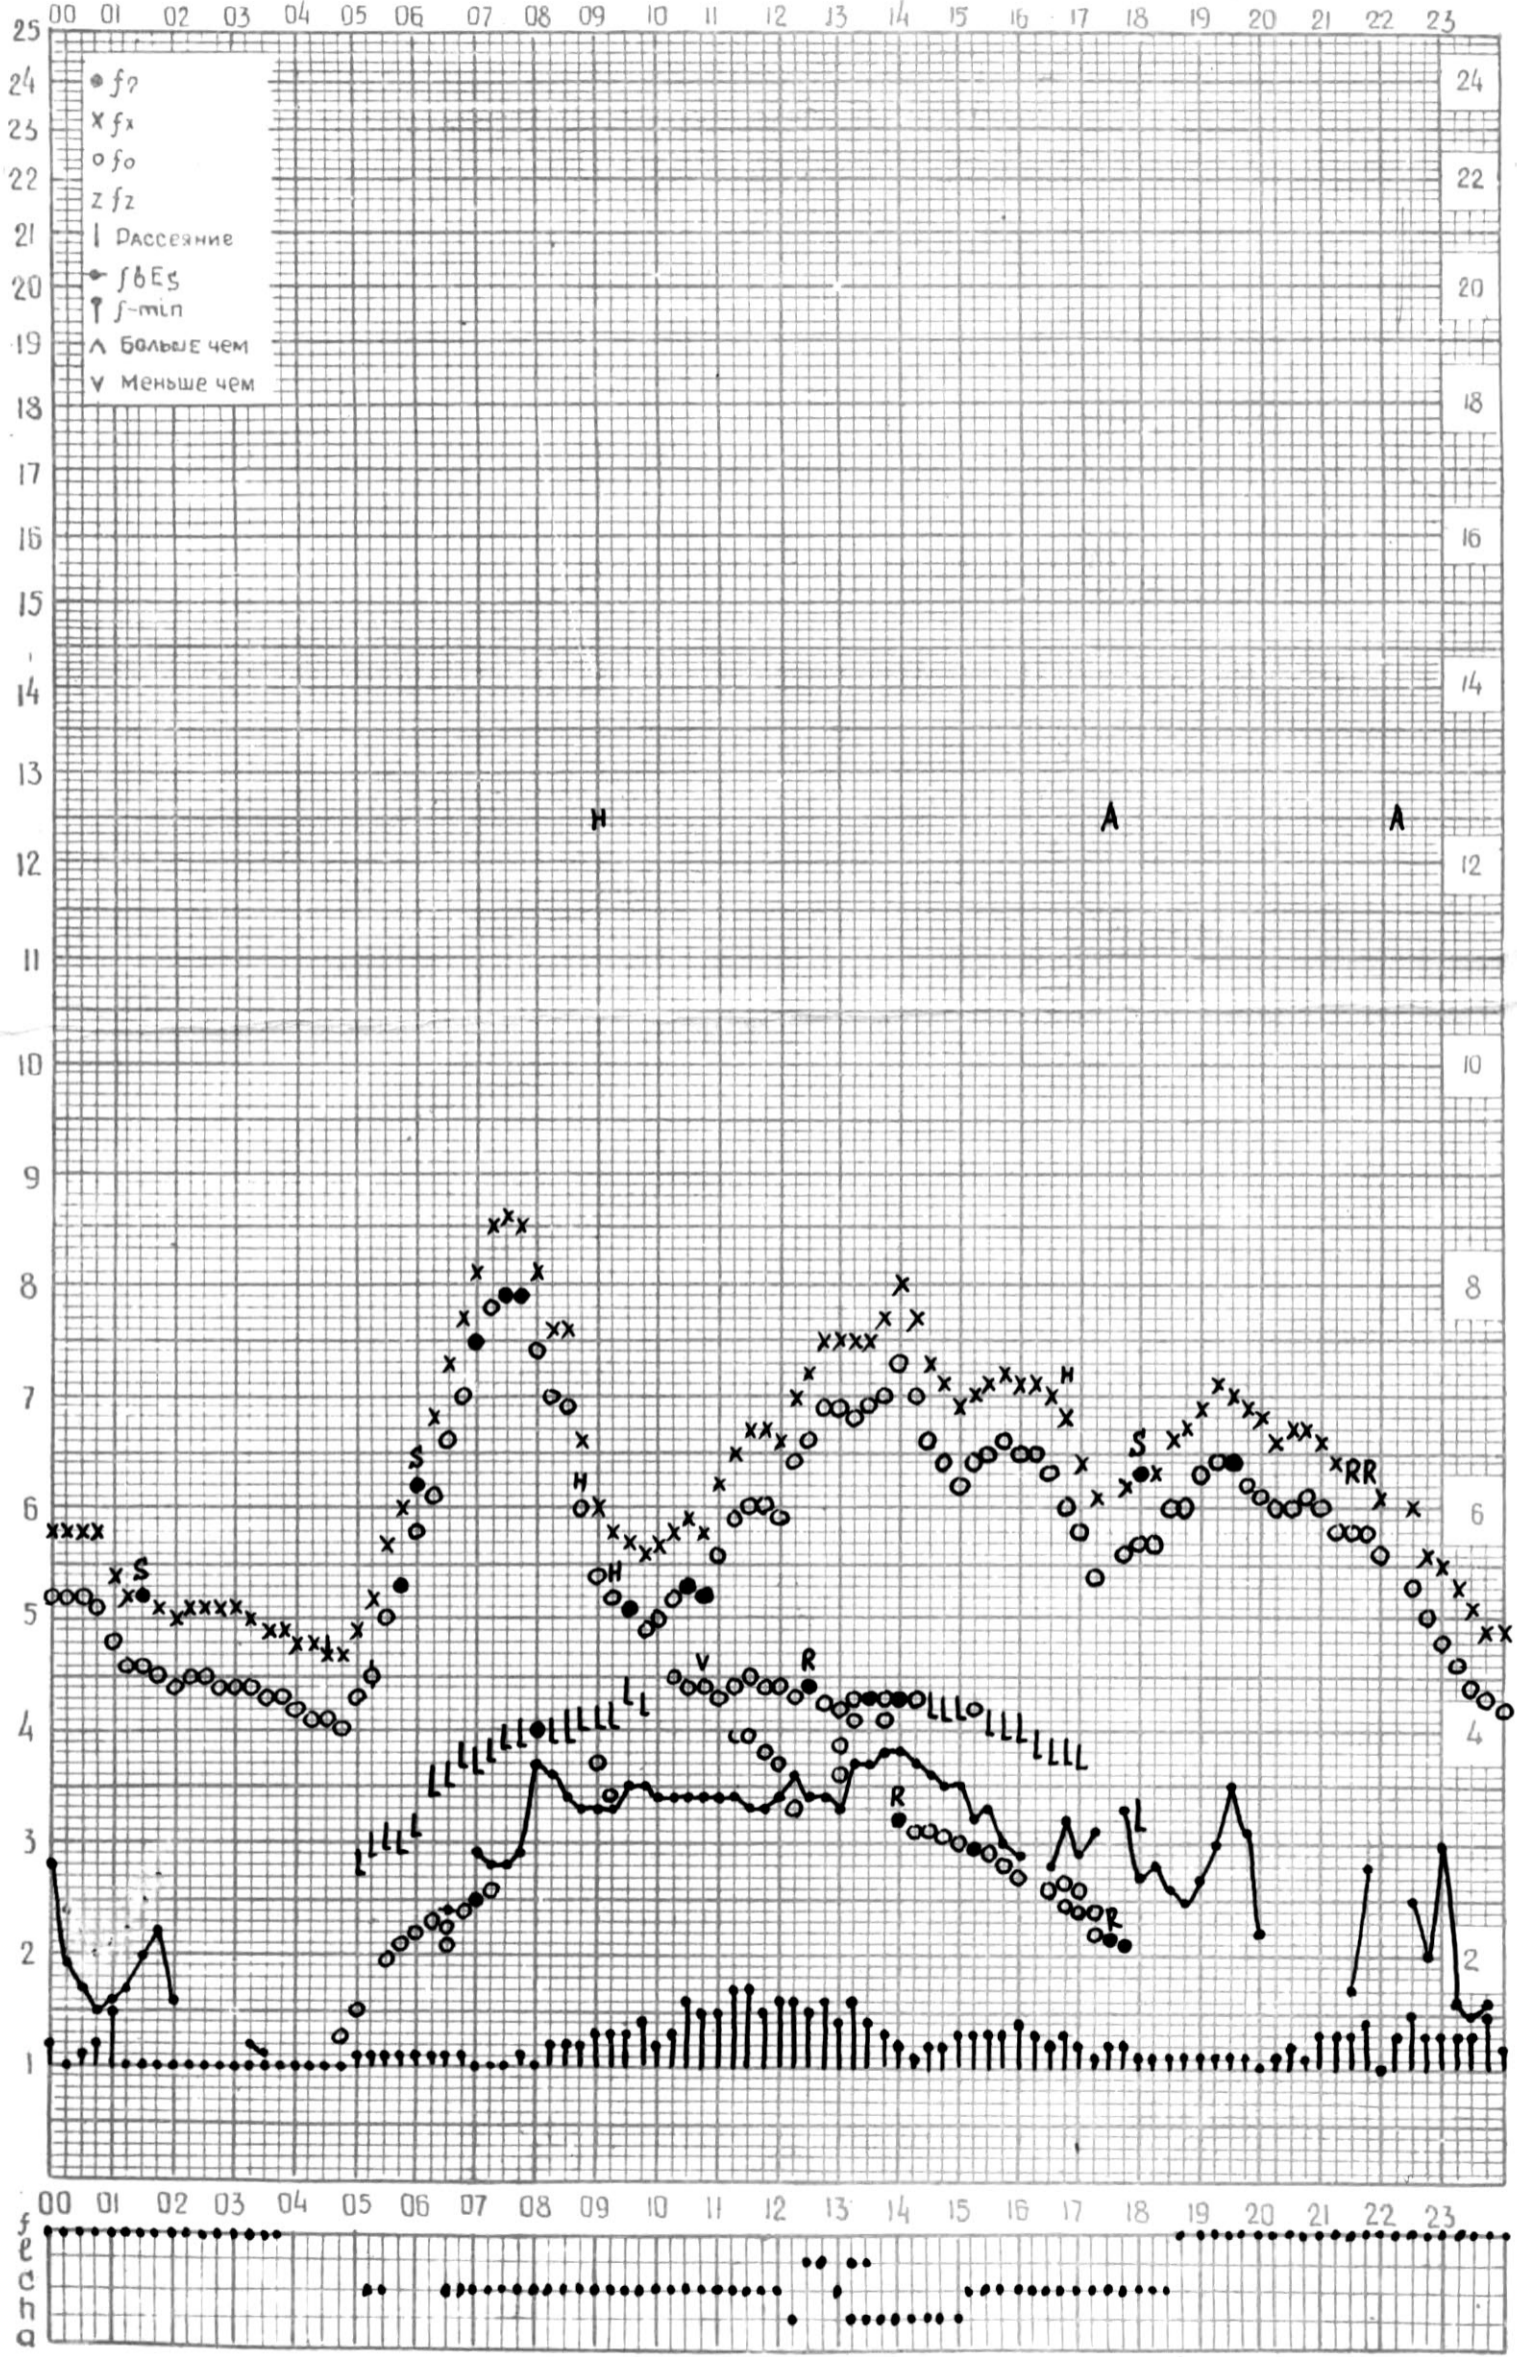

МЕЖДУНАРОДНЫЙ ГЕОФИЗИЧЕСКИЙ ГОД

45° E

станция Тбилиси f-график ионосферных данных ДАТА 1 Мая 1965

КЕМ ОТЧИТАНО Гогладзе

МЕЖДУНАРОДНЫЙ ГЕОФИЗИЧЕСКИЙ ГОД

45°E

станция ТБИЛИСИ f-график ионосферных данных дата 2 мая 1965

КЭМ ОТЧИТАНО Медагитвири

45°E

Станция ТБИЛИСИ f-график ионосферных данных ДАТА 3 МАЯ 1965г.

КЭМ ОТСЧИТАНО *Мурмановичем К.И.*

МЕЖДУНАРОДНЫЙ ГЕОФИЗИЧЕСКИЙ ГОД

ВРЕМЯ 45°E

станция ТБИЛИСИ f-график ионосферных данных дата 4 мая 1965г.

КЕМ ОТЧИТАНО Нозадзе

МЕЖДУНАРОДНЫЙ ГЕОФИЗИЧЕСКИЙ ГОД

45°E

станция Тбилиси f-график ионосферных данных дата 5 мая 1965

КЕМ ОТСЧИТАНО В. Абуашвили

МЕЖДУНАРОДНЫЙ ГЕОФИЗИЧЕСКИЙ ГОД

45° E

станция ТБИЛИСИ f-график ионосферных данных - дата 6 мая 1965

КЭМ ОТСЧИТАНО Медвагитвици

МЕЖДУНАРОДНЫЙ ГЕОФИЗИЧЕСКИЙ ГОД

станция Тбилиси $45^{\circ}E$ f-график ионосферных данных дата 7 Мая 1965г.

кем отсчитано Гоглазе.

МЕЖДУНАРОДНЫЙ ГЕОФИЗИЧЕСКИЙ ГОД

45° E

Станция ТБИЛИСИ f-график ионосферных данных ДАТА 8 МАЯ 1965г.