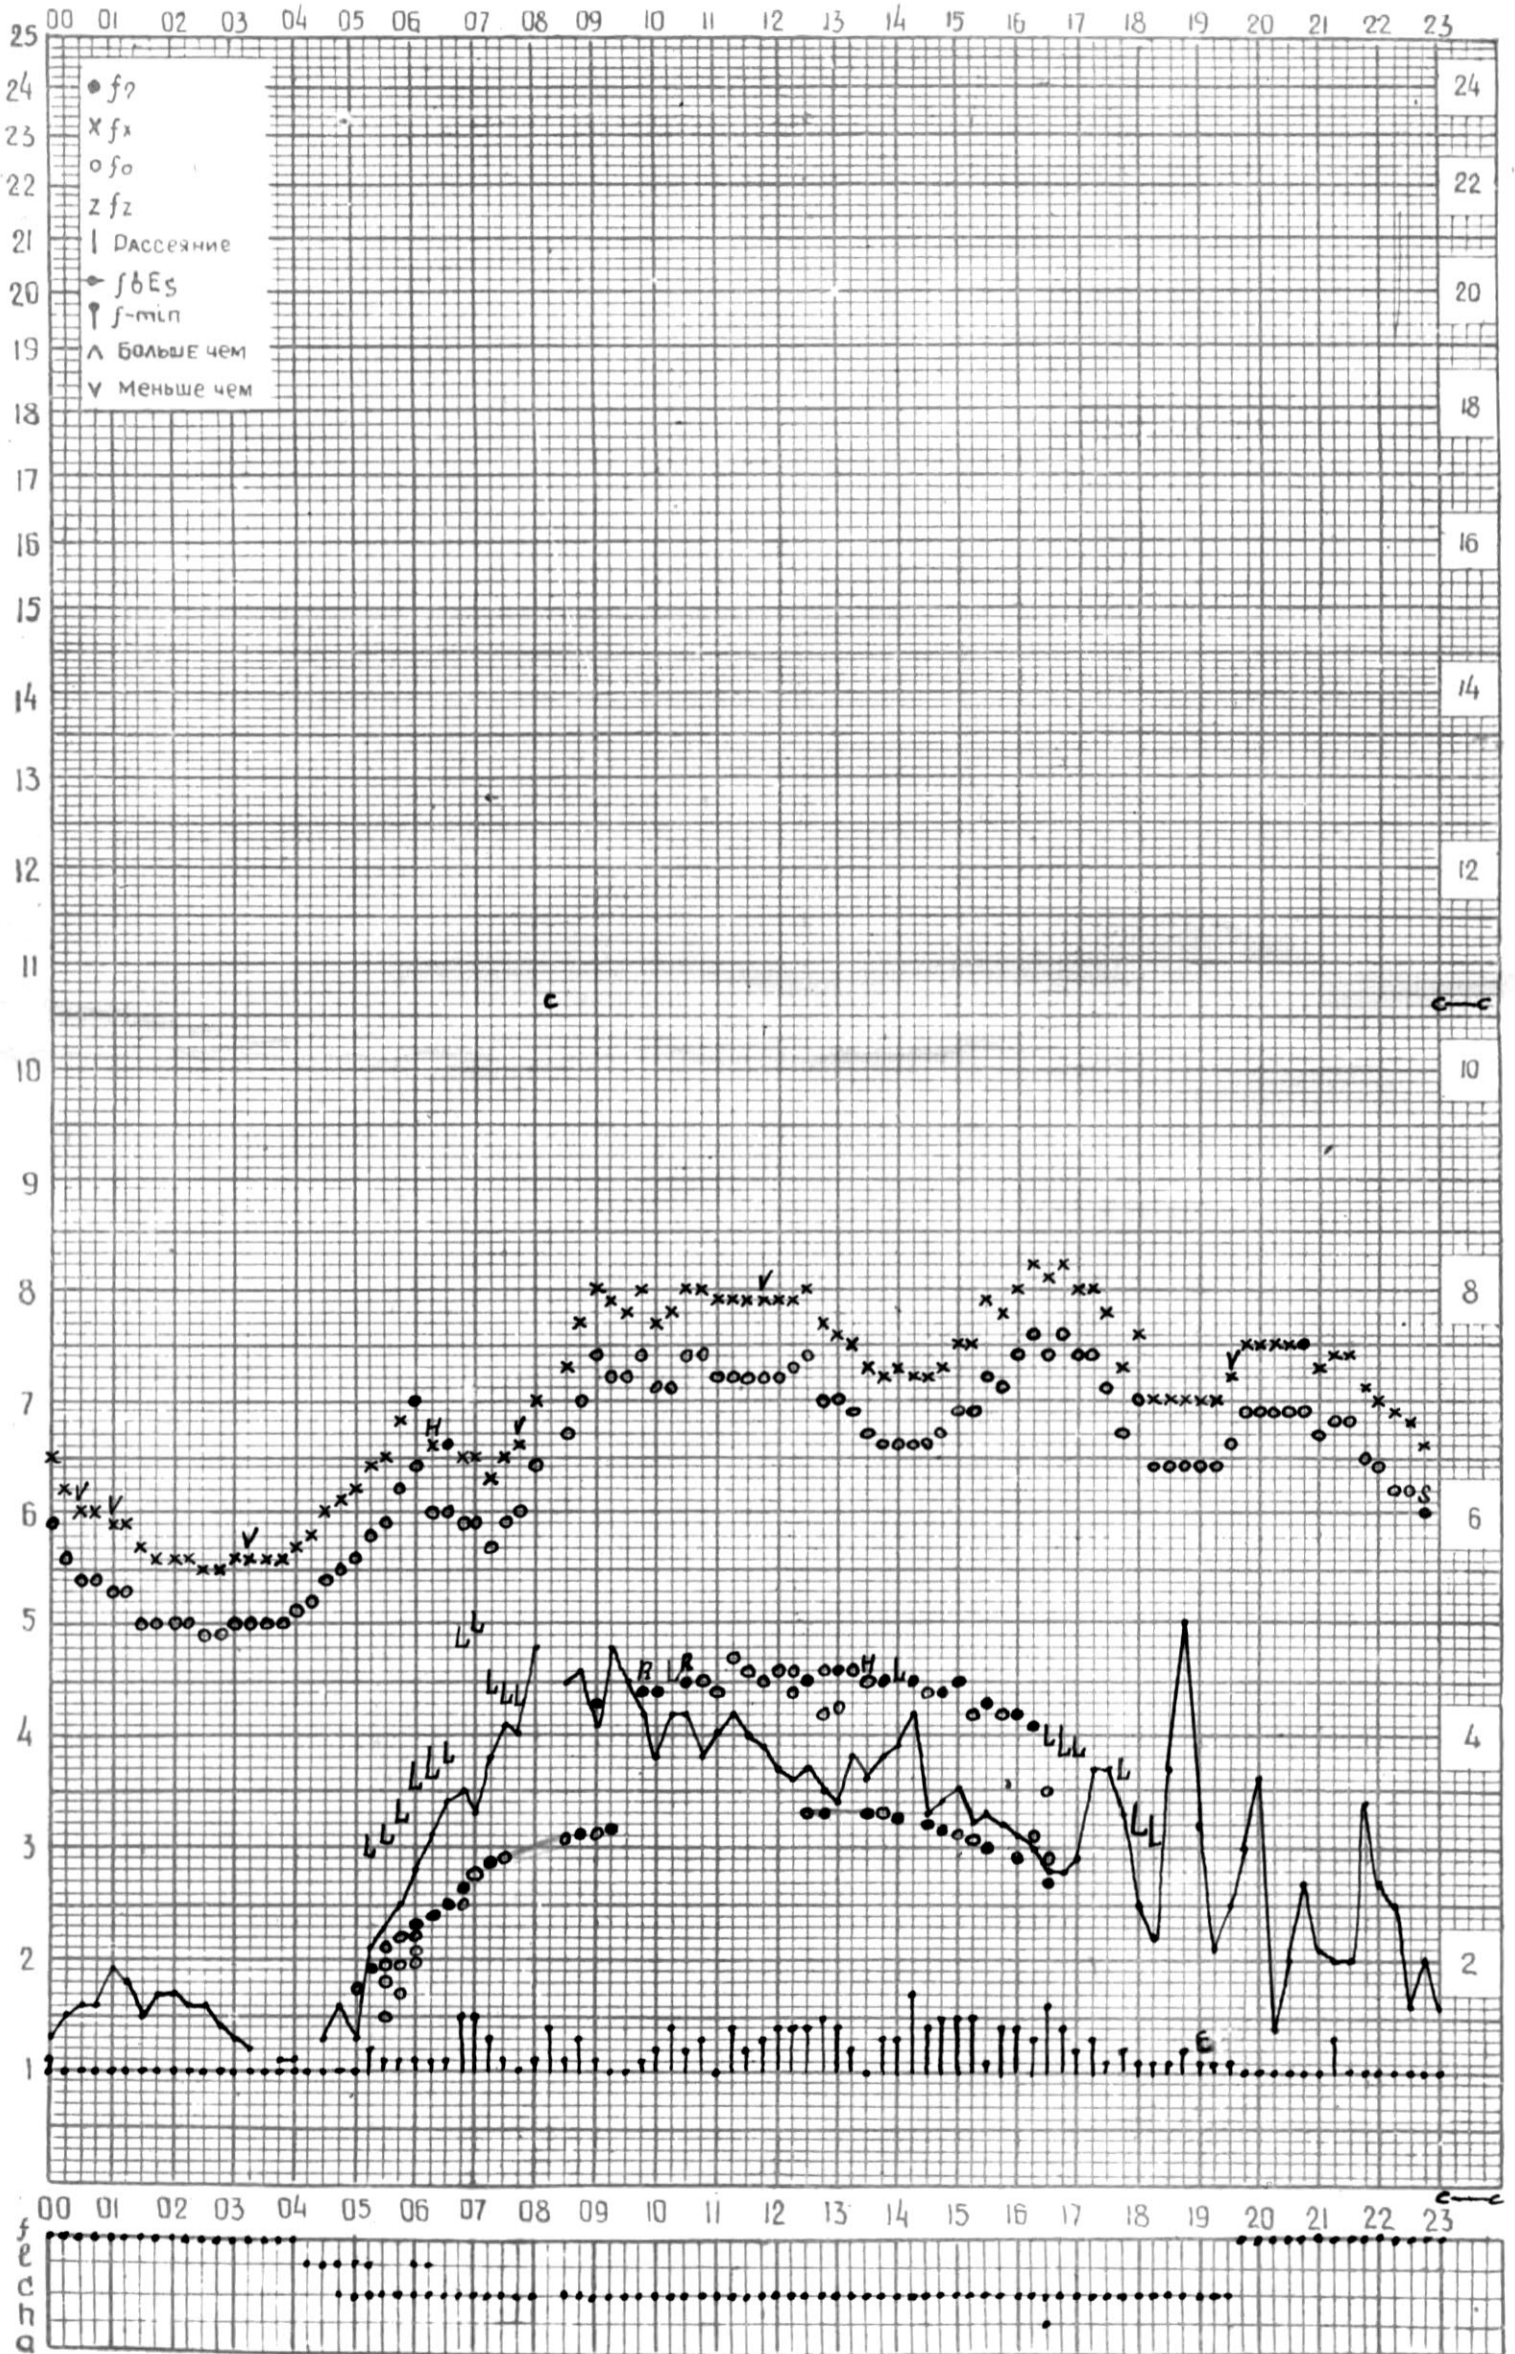

КЭМ ОТСЧИТАНО Медвагитвири

МЕЖДУНАРОДНЫЙ ГЕОФИЗИЧЕСКИЙ ГОД

45°E

станция Тбилиси f-график ионосферных данных дата 25 Мая 1965г.

КЭМ ОТСЧИТАНО Гоглазе.

МЕЖДУНАРОДНЫЙ ГЕОФИЗИЧЕСКИЙ ГОД

45°E

станция ТБИЛИСИ f-график ионосферных данных - дата 26 мая 1965г.