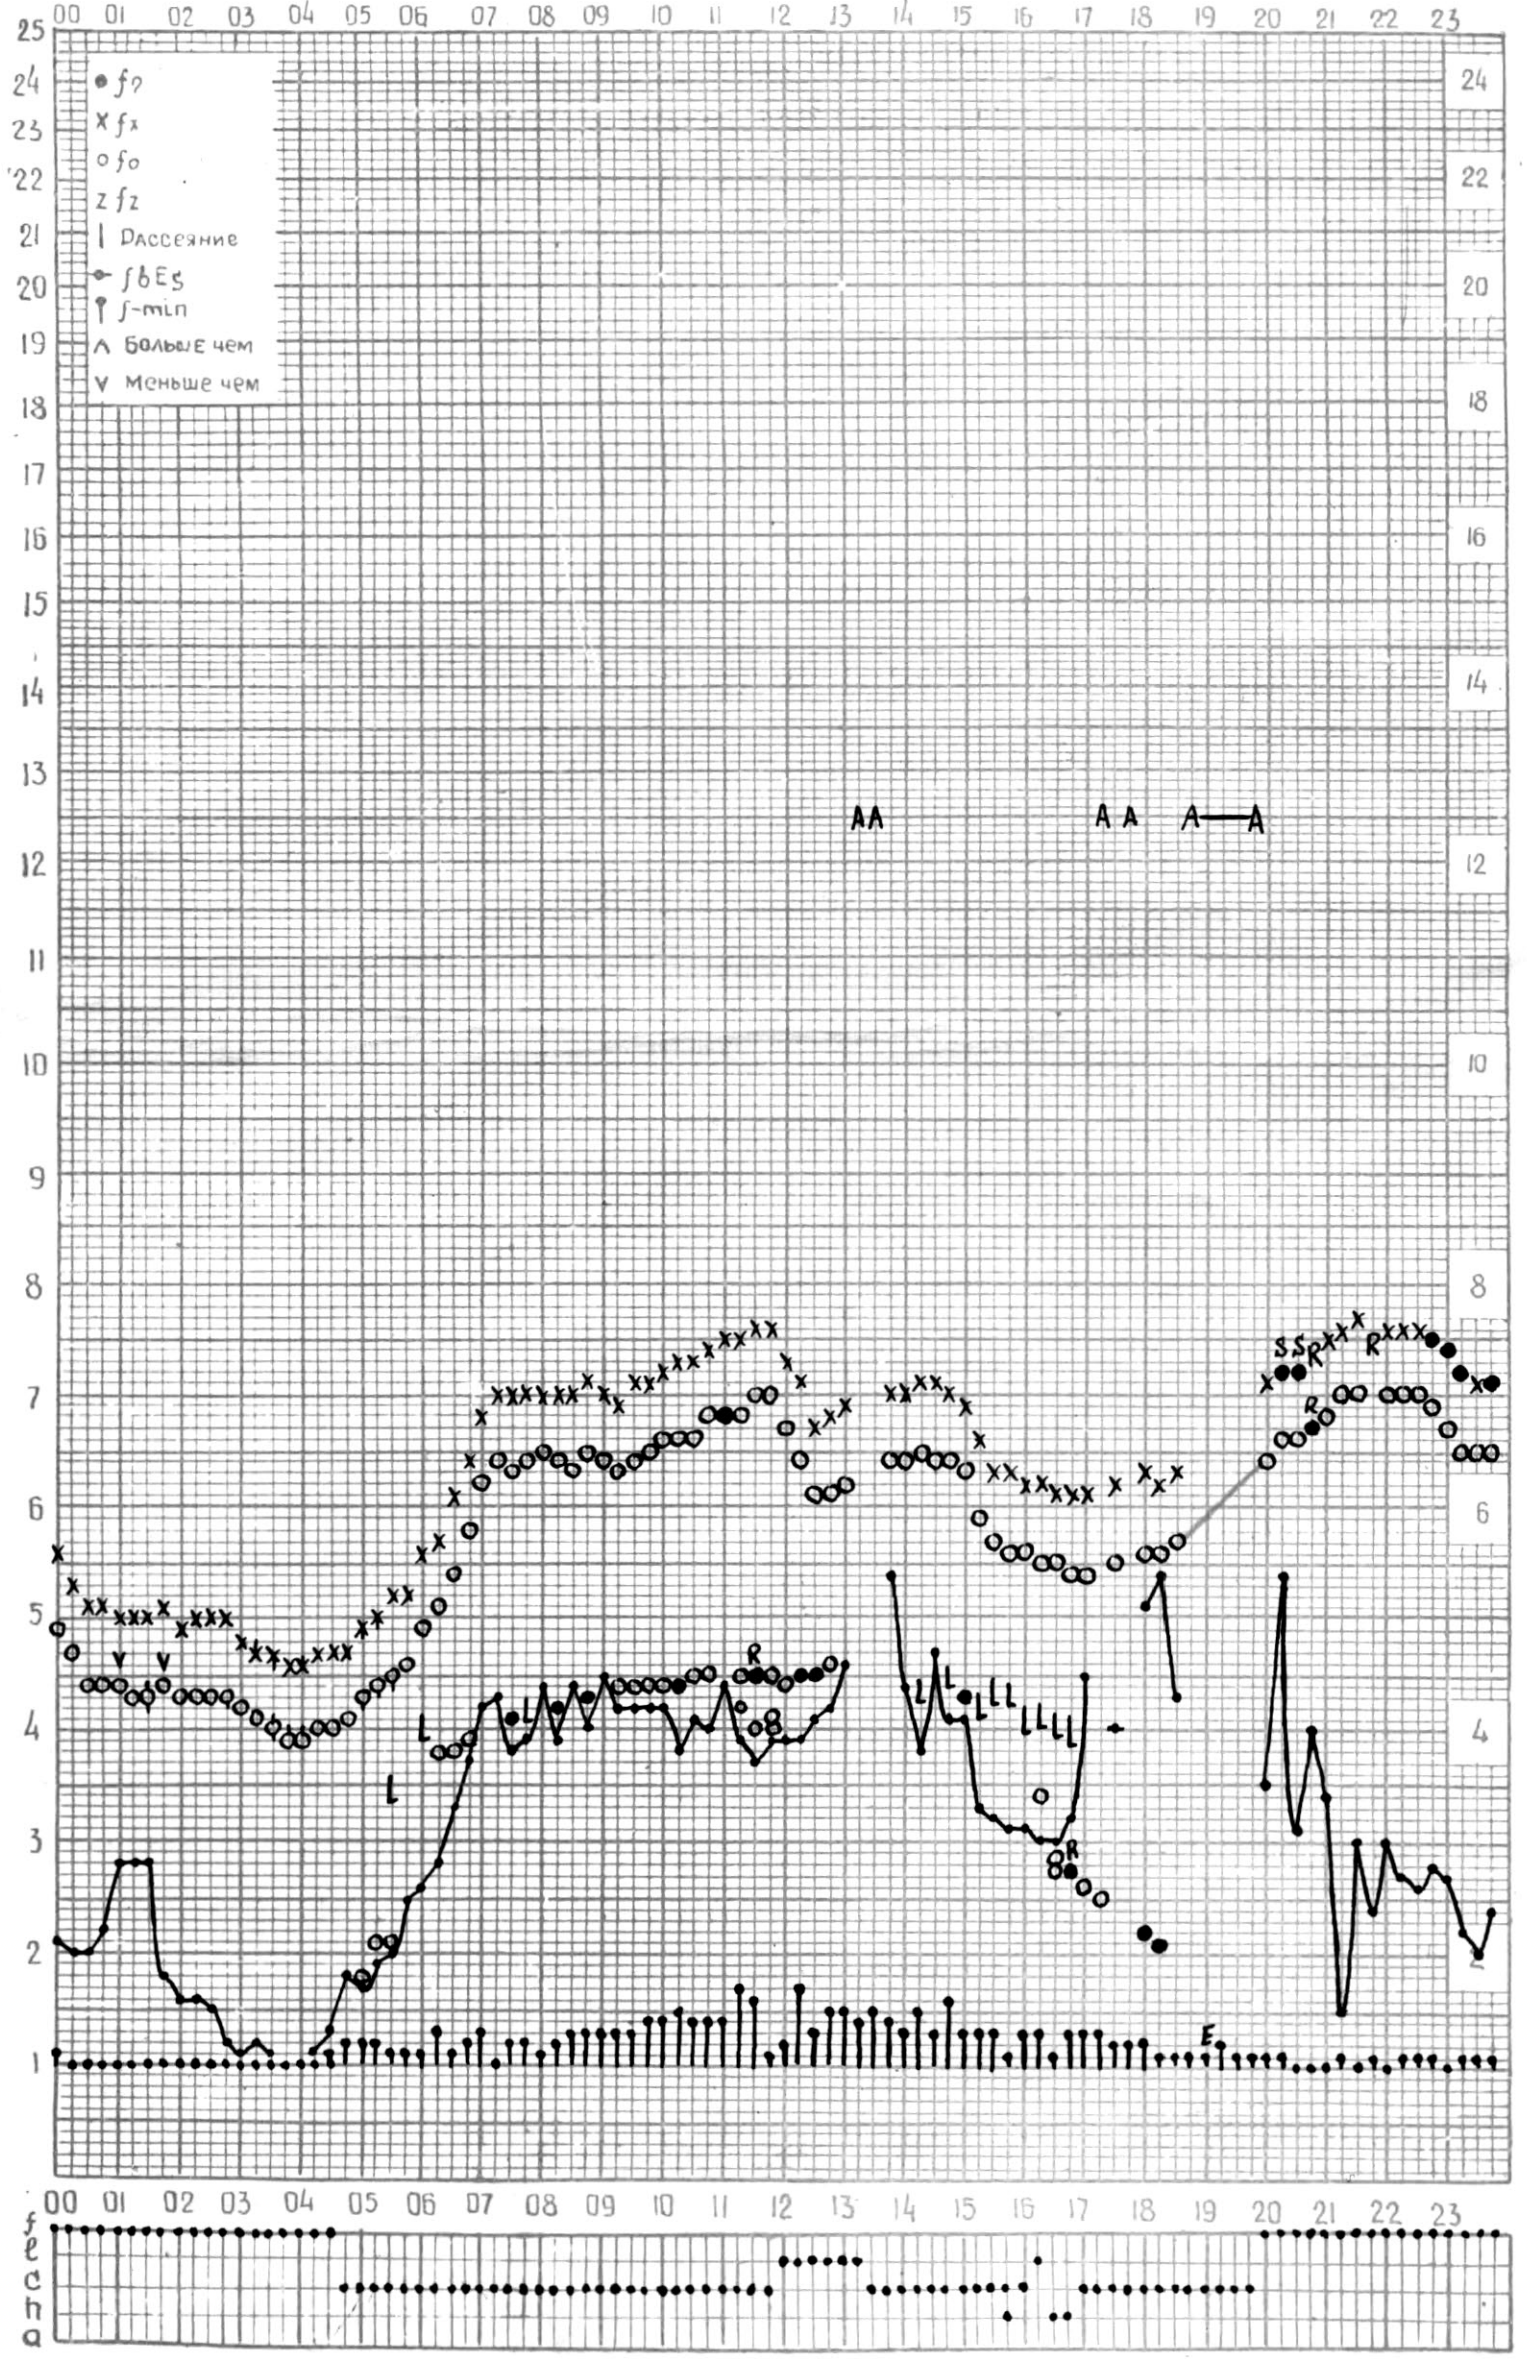

МЕЖДУНАРОДНЫЙ ГЕОФИЗИЧЕСКИЙ ГОД

45° E

станция ТБИЛИСИ f-график ионосферных данных дата 24 мая 1965

КЭМ ОТСЧИТАНО Медвагитвири