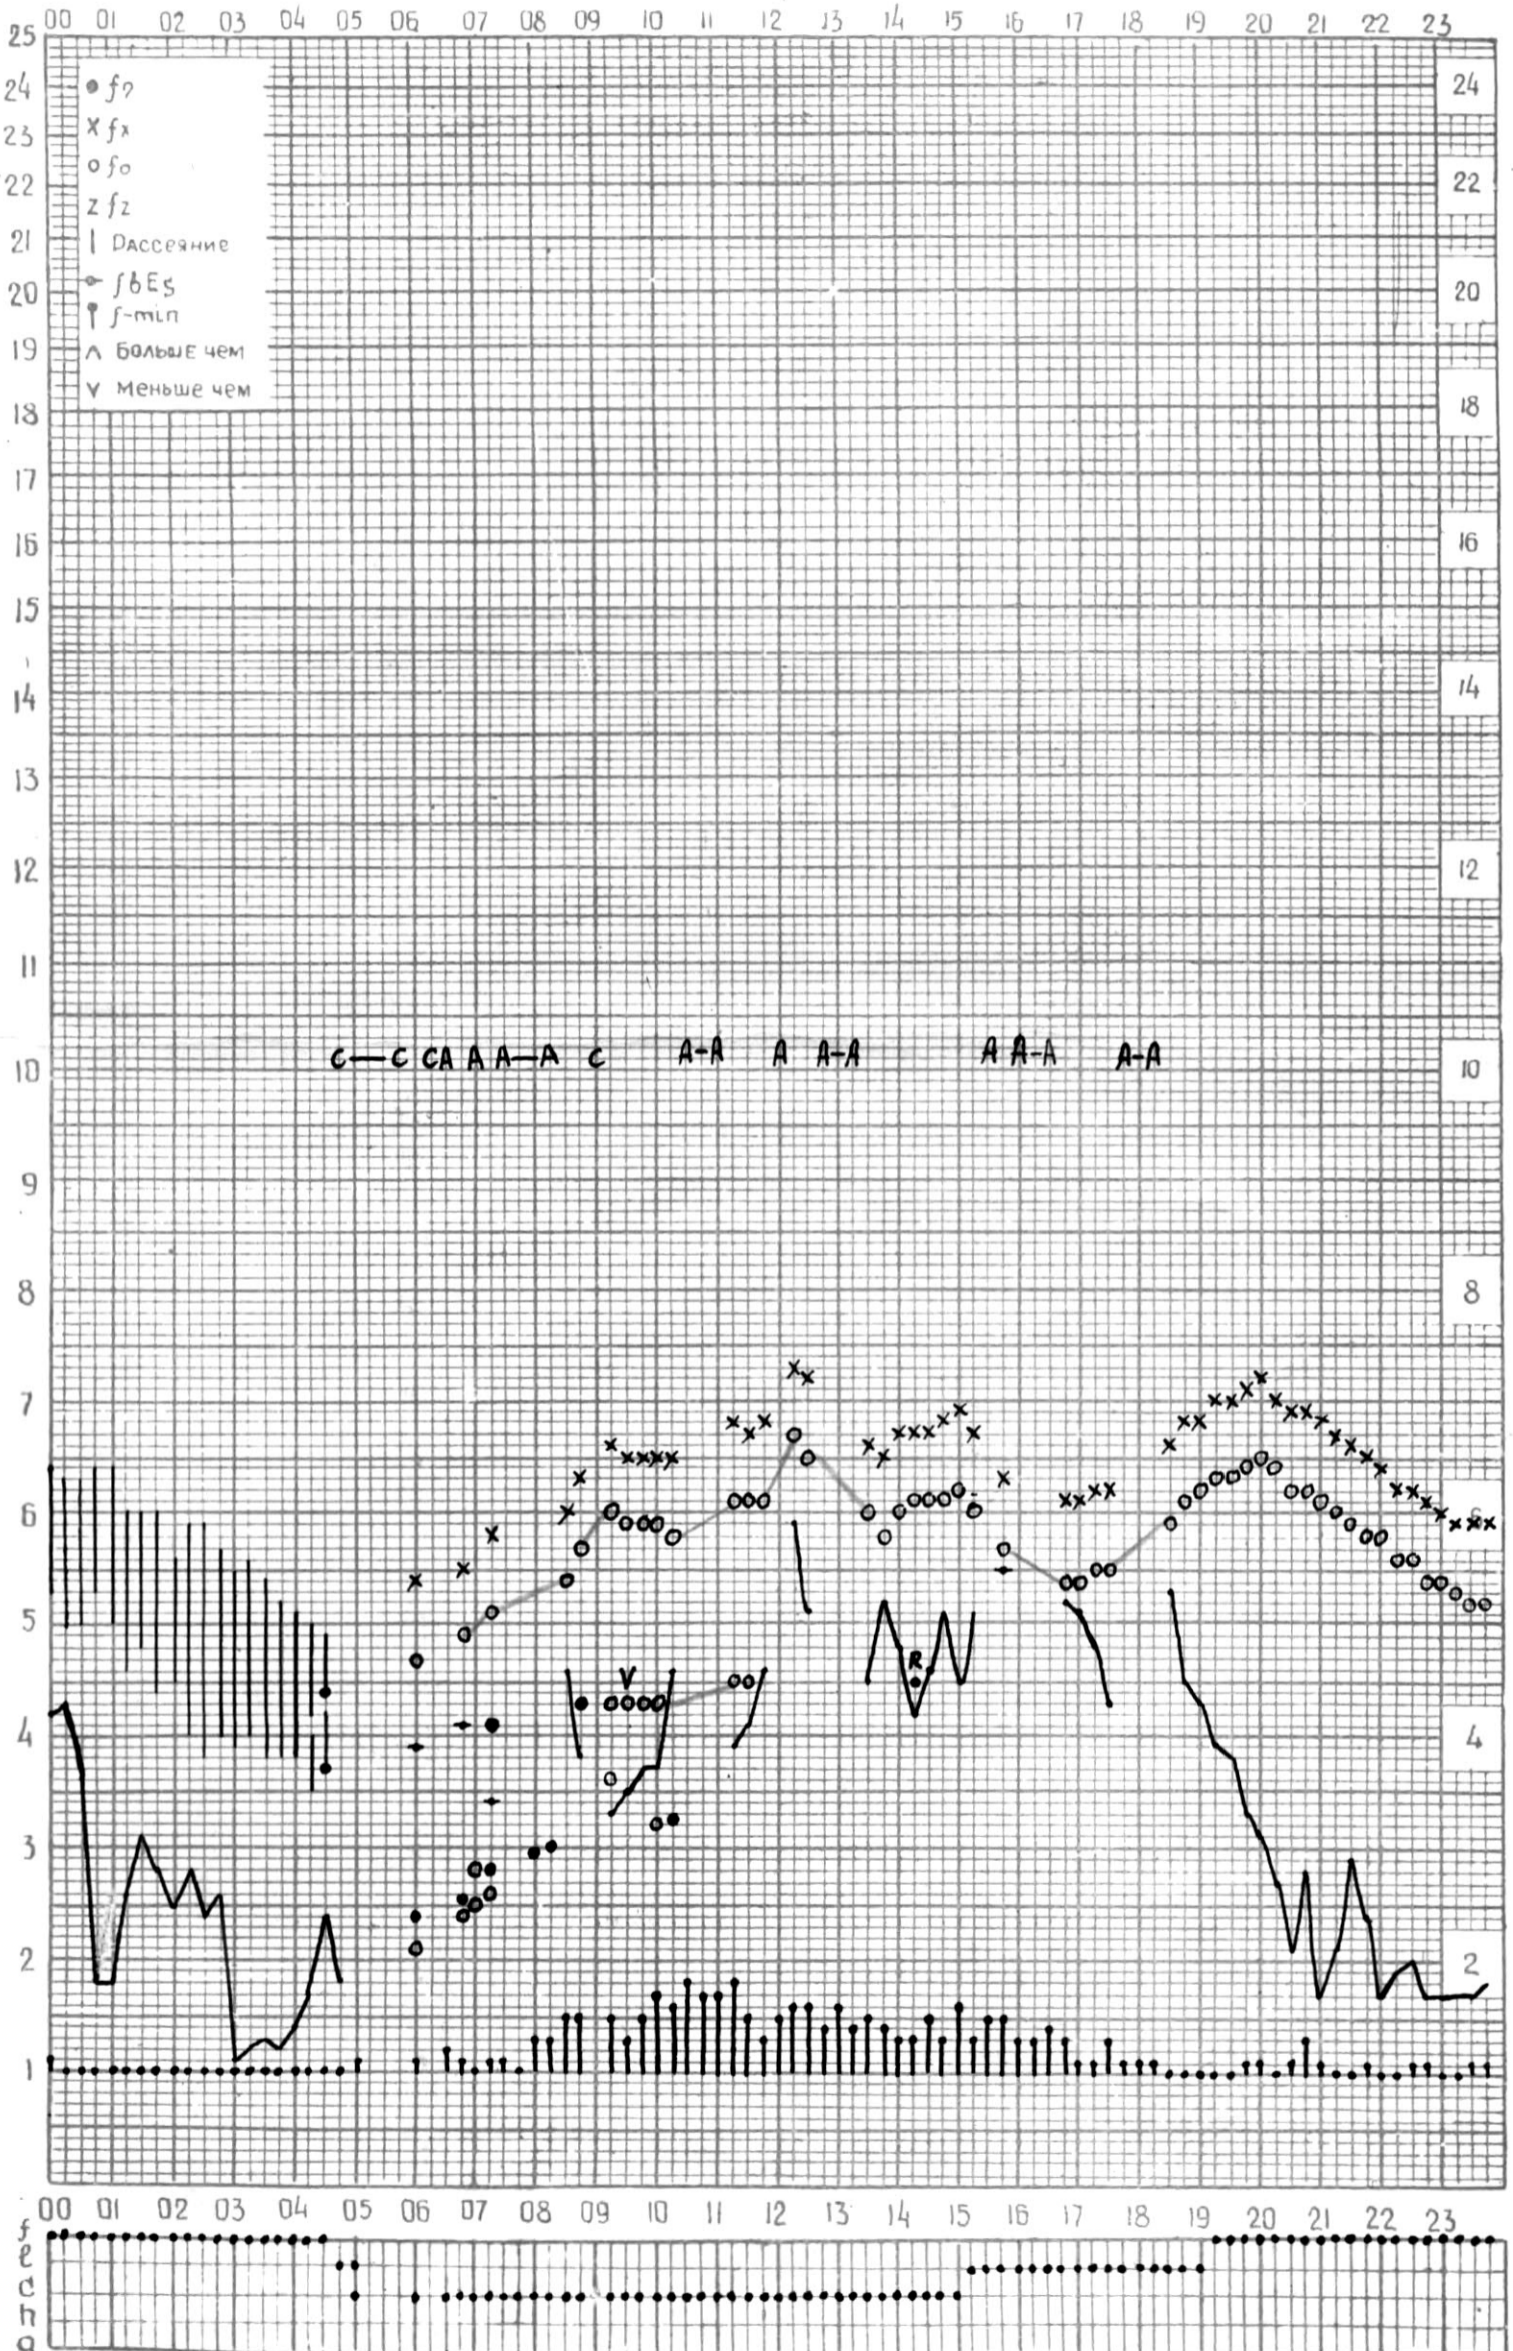

МЕЖДУНАРОДНЫЙ ГЕОФИЗИЧЕСКИЙ ГОД

45° E

станция ТБИЛИСИ f-график ионосферных данных ДАТА 22 мая 1965

КЕМ ОТЧИТАНО В. Абушвили.