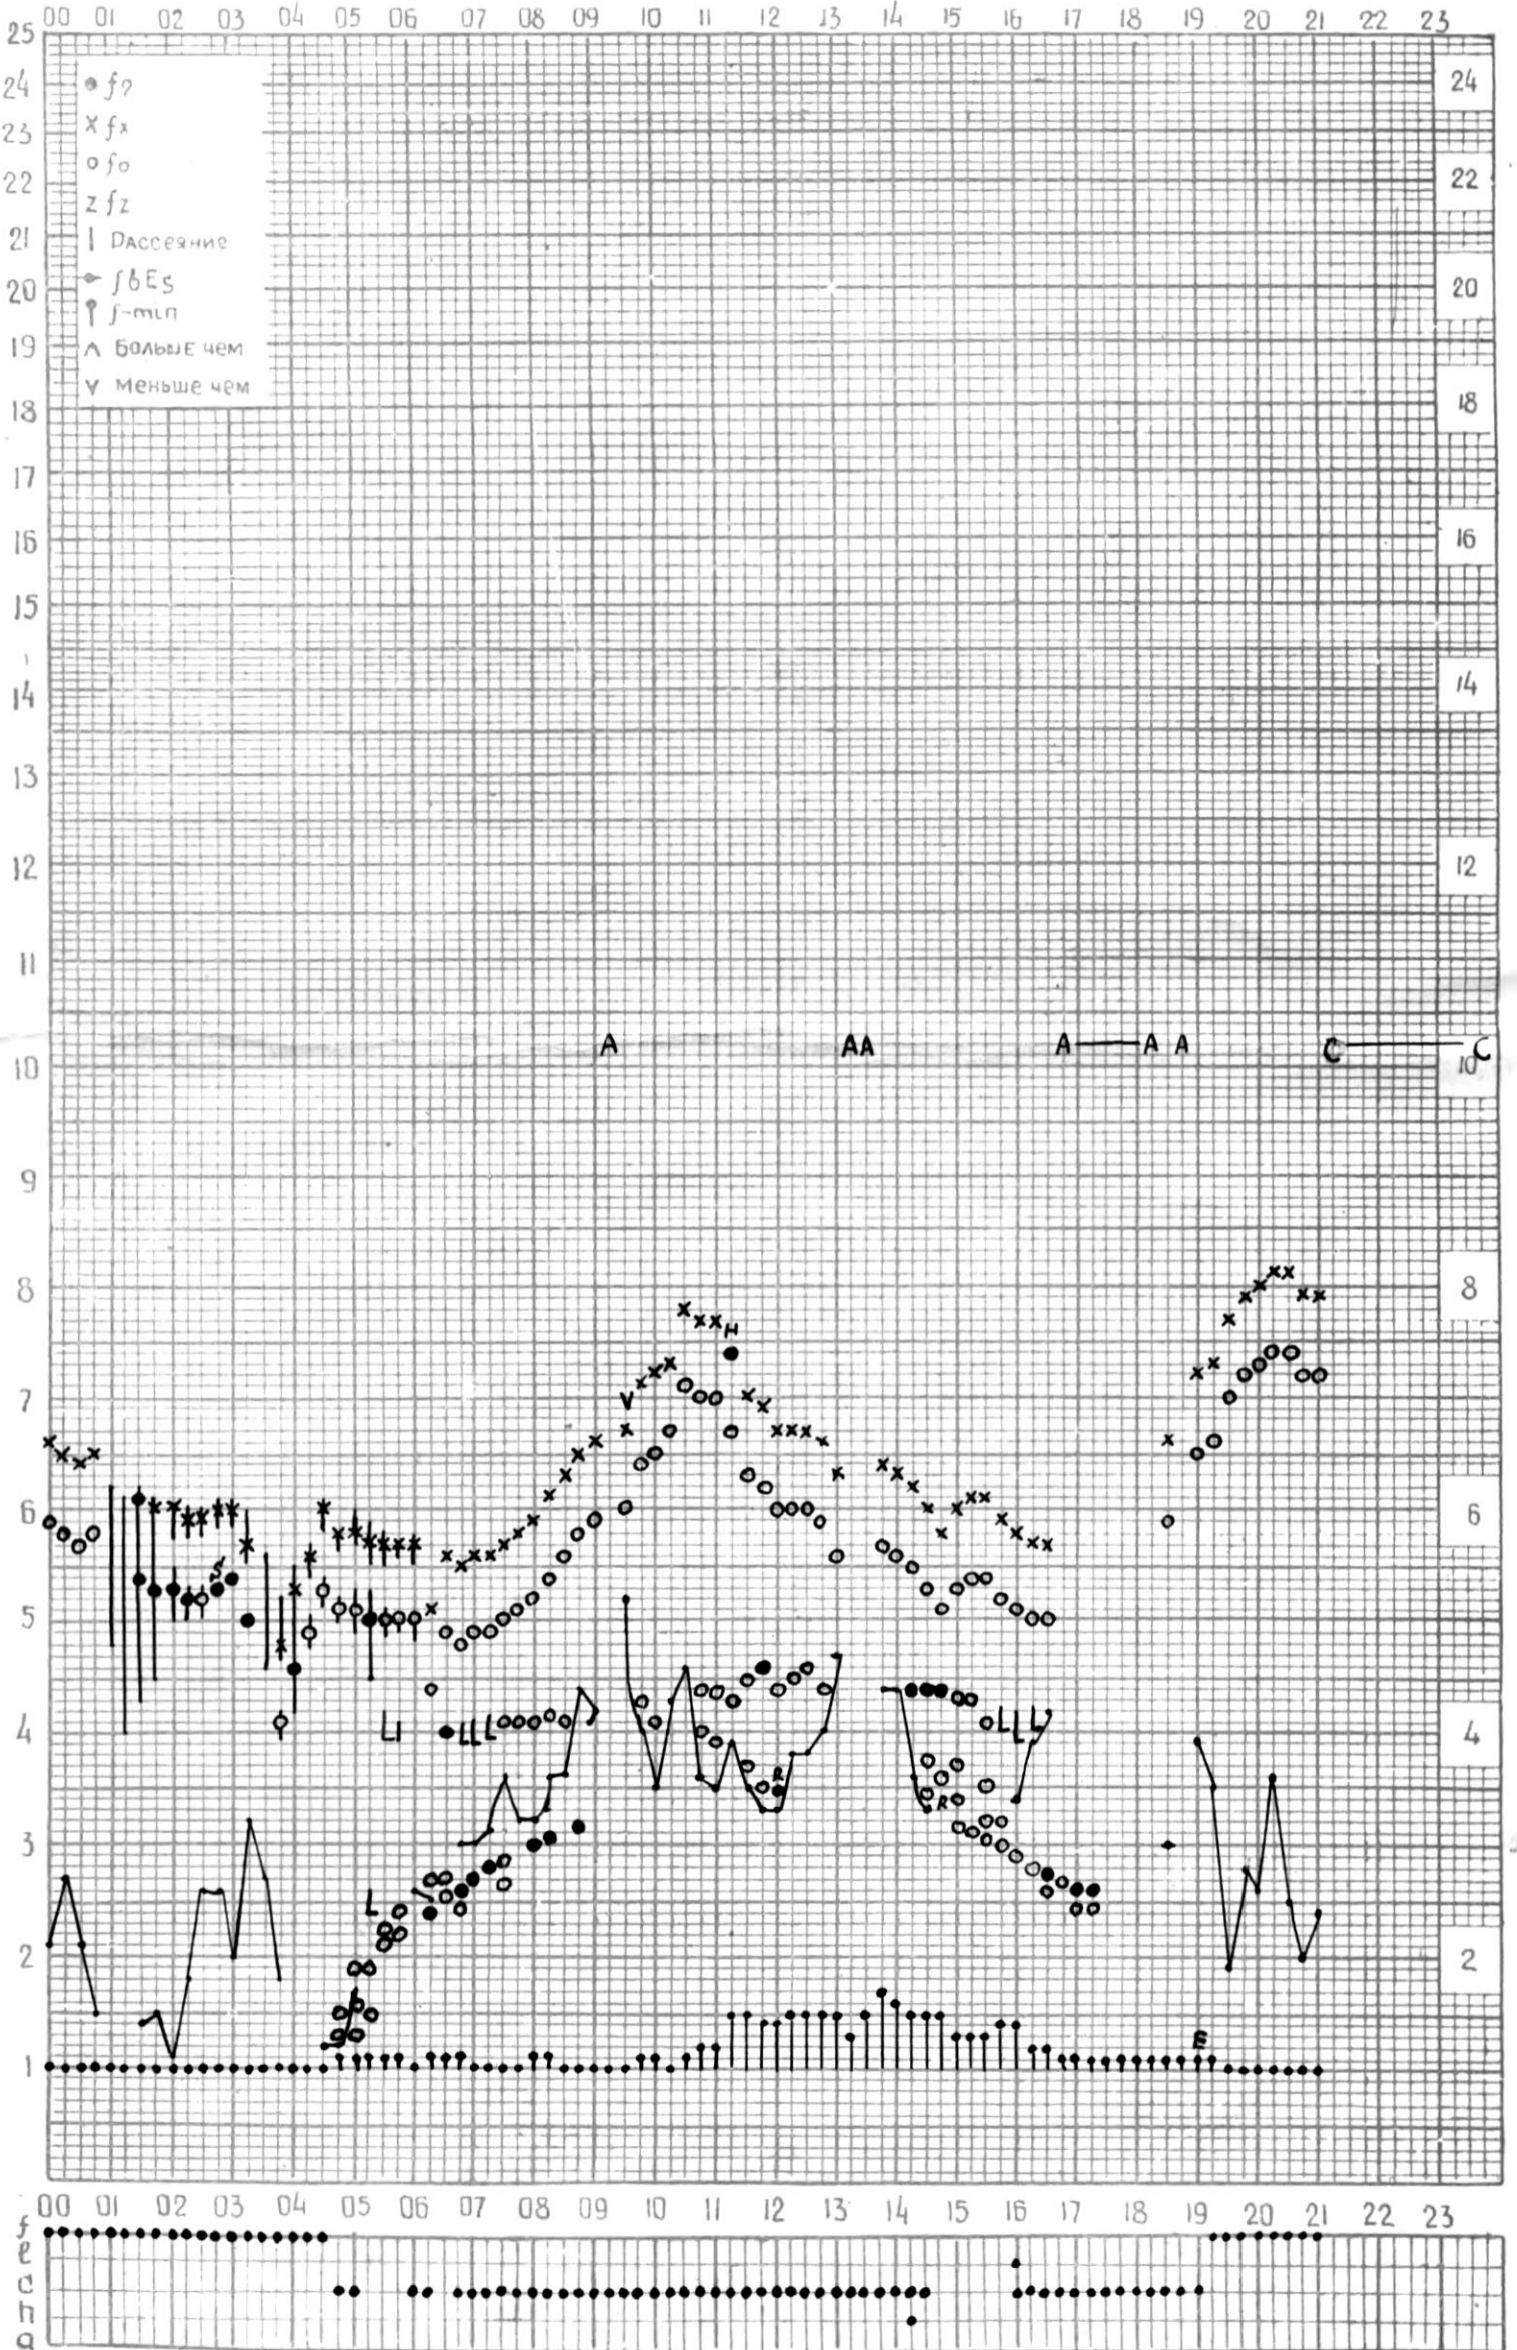

ВРЕМЯ 45°E

Станция Тбилиси f-график ионосферных данных ДАТА 27 МАЯ 1965г.