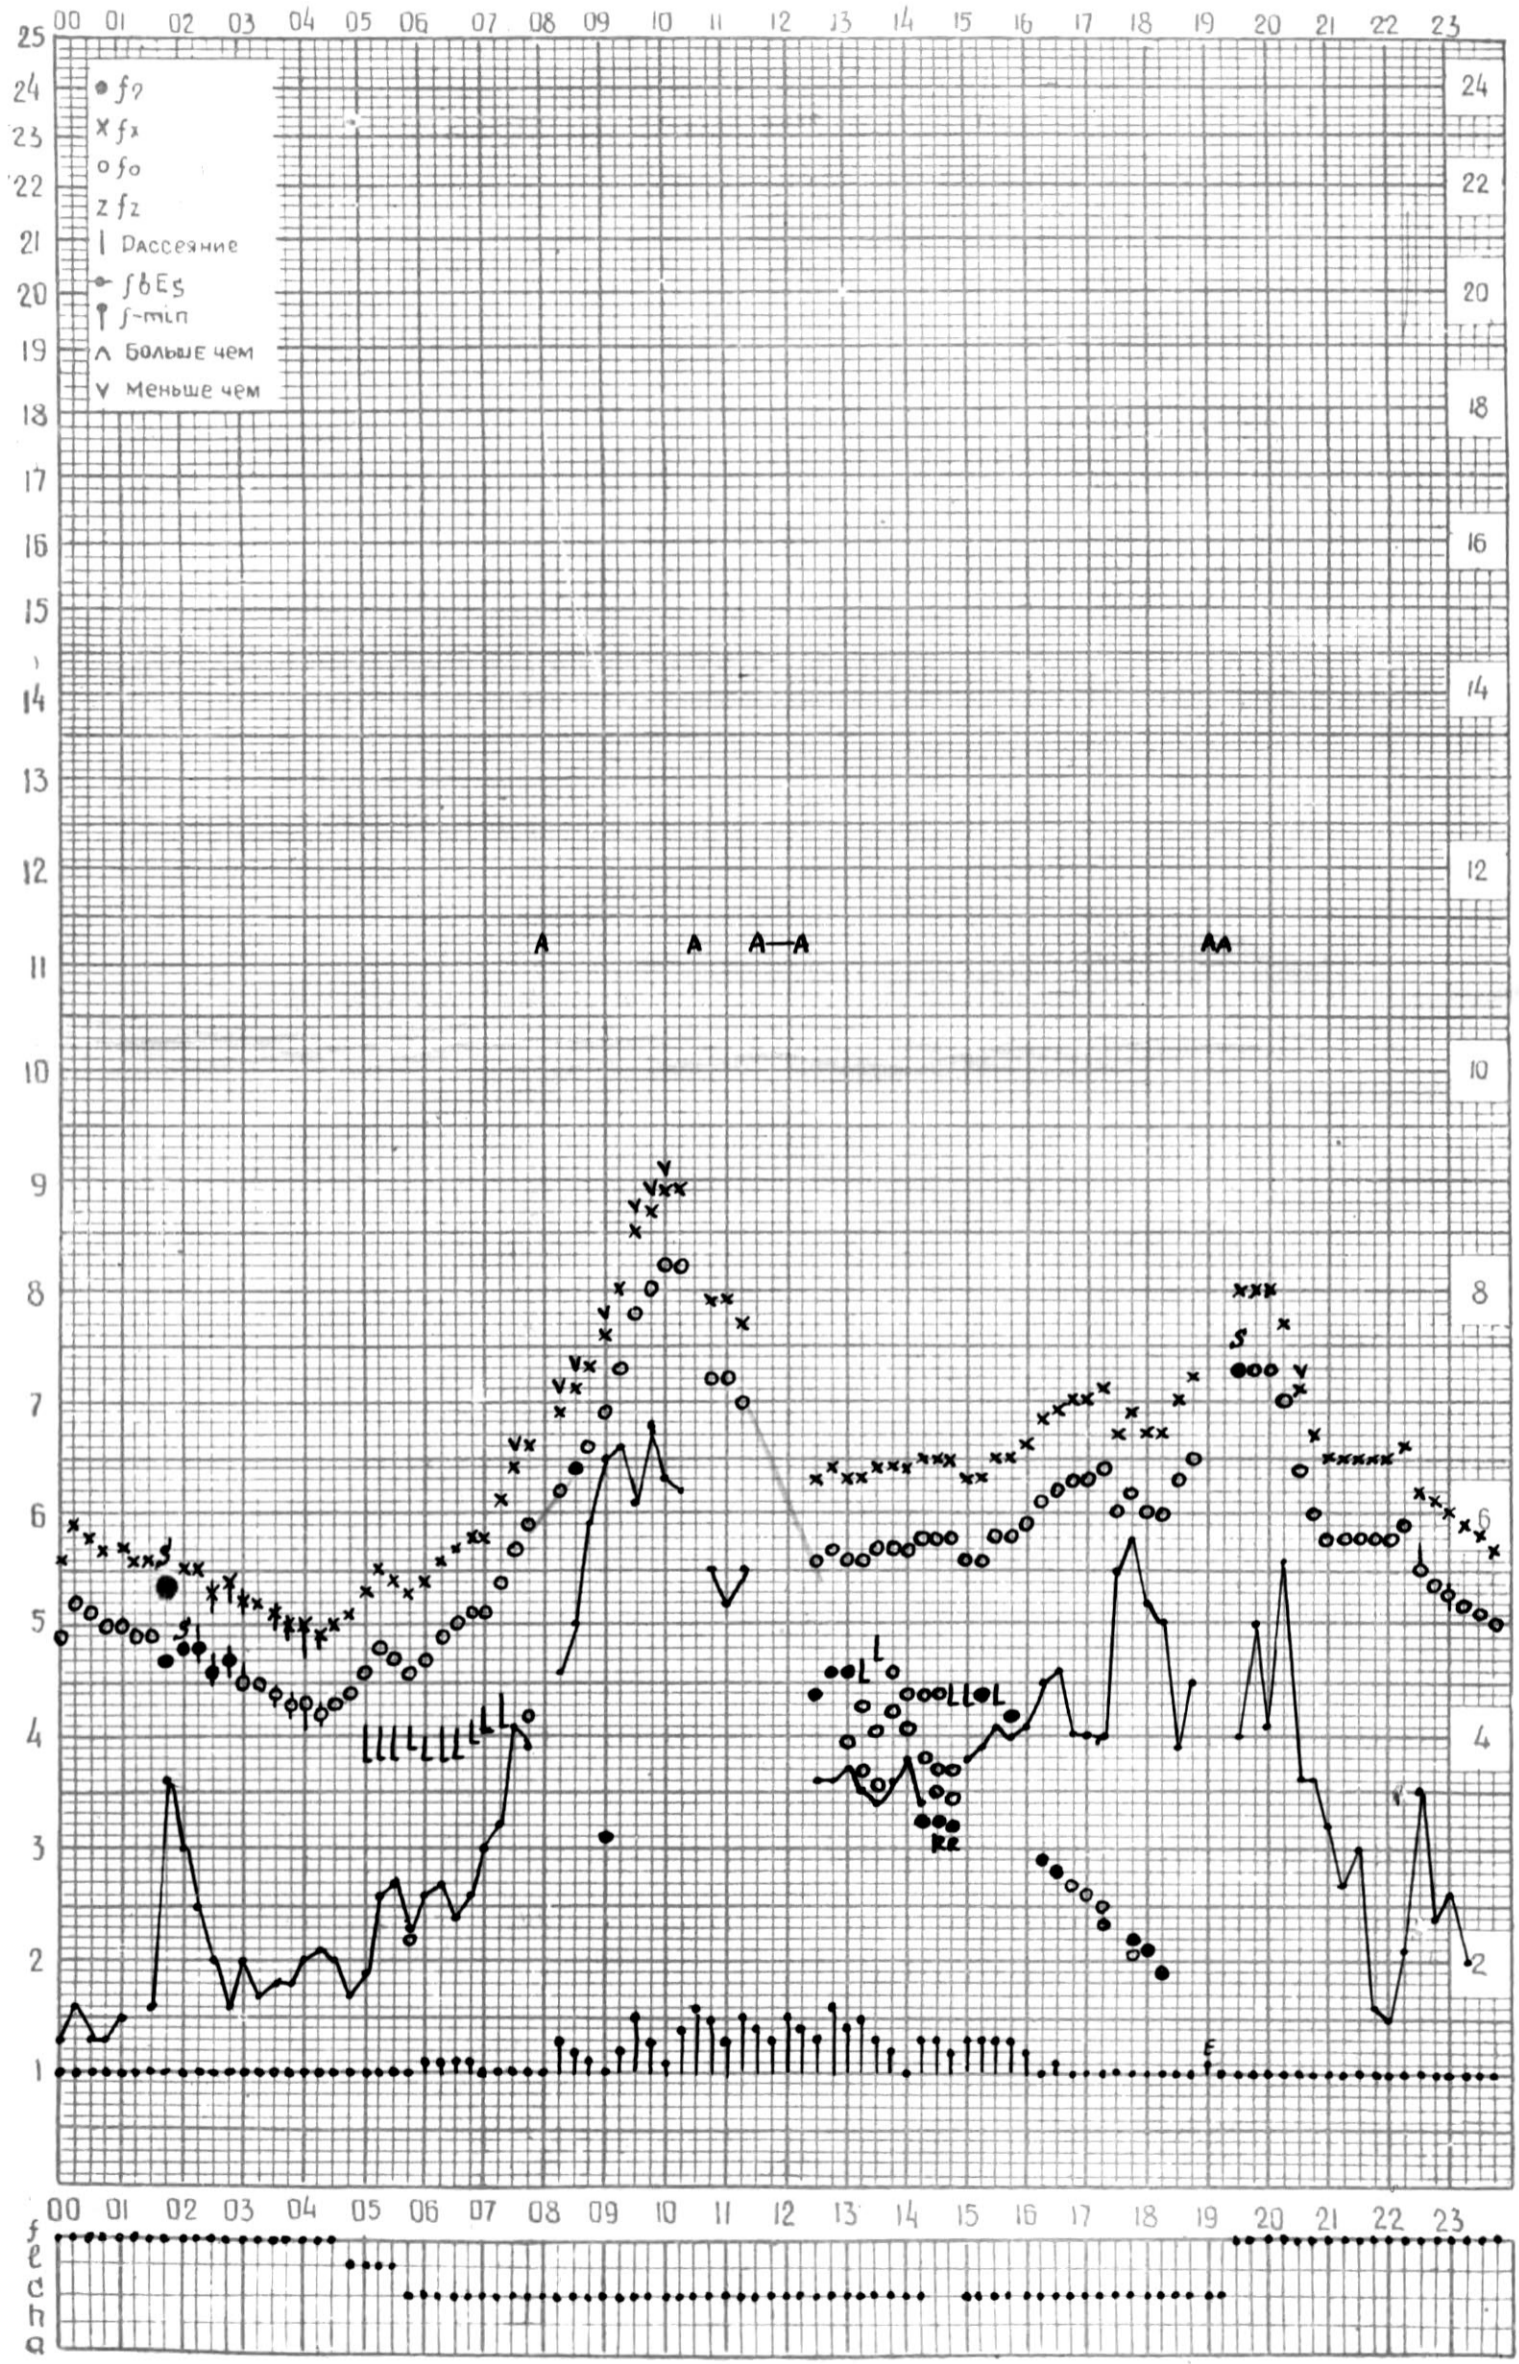

МЕЖДУНАРОДНЫЙ ГЕОФИЗИЧЕСКИЙ ГОД

45°E

Станция **ТБИЛИСИ** f-график ионосферных данных ДАТА **23 МАЯ 1965 Г.**