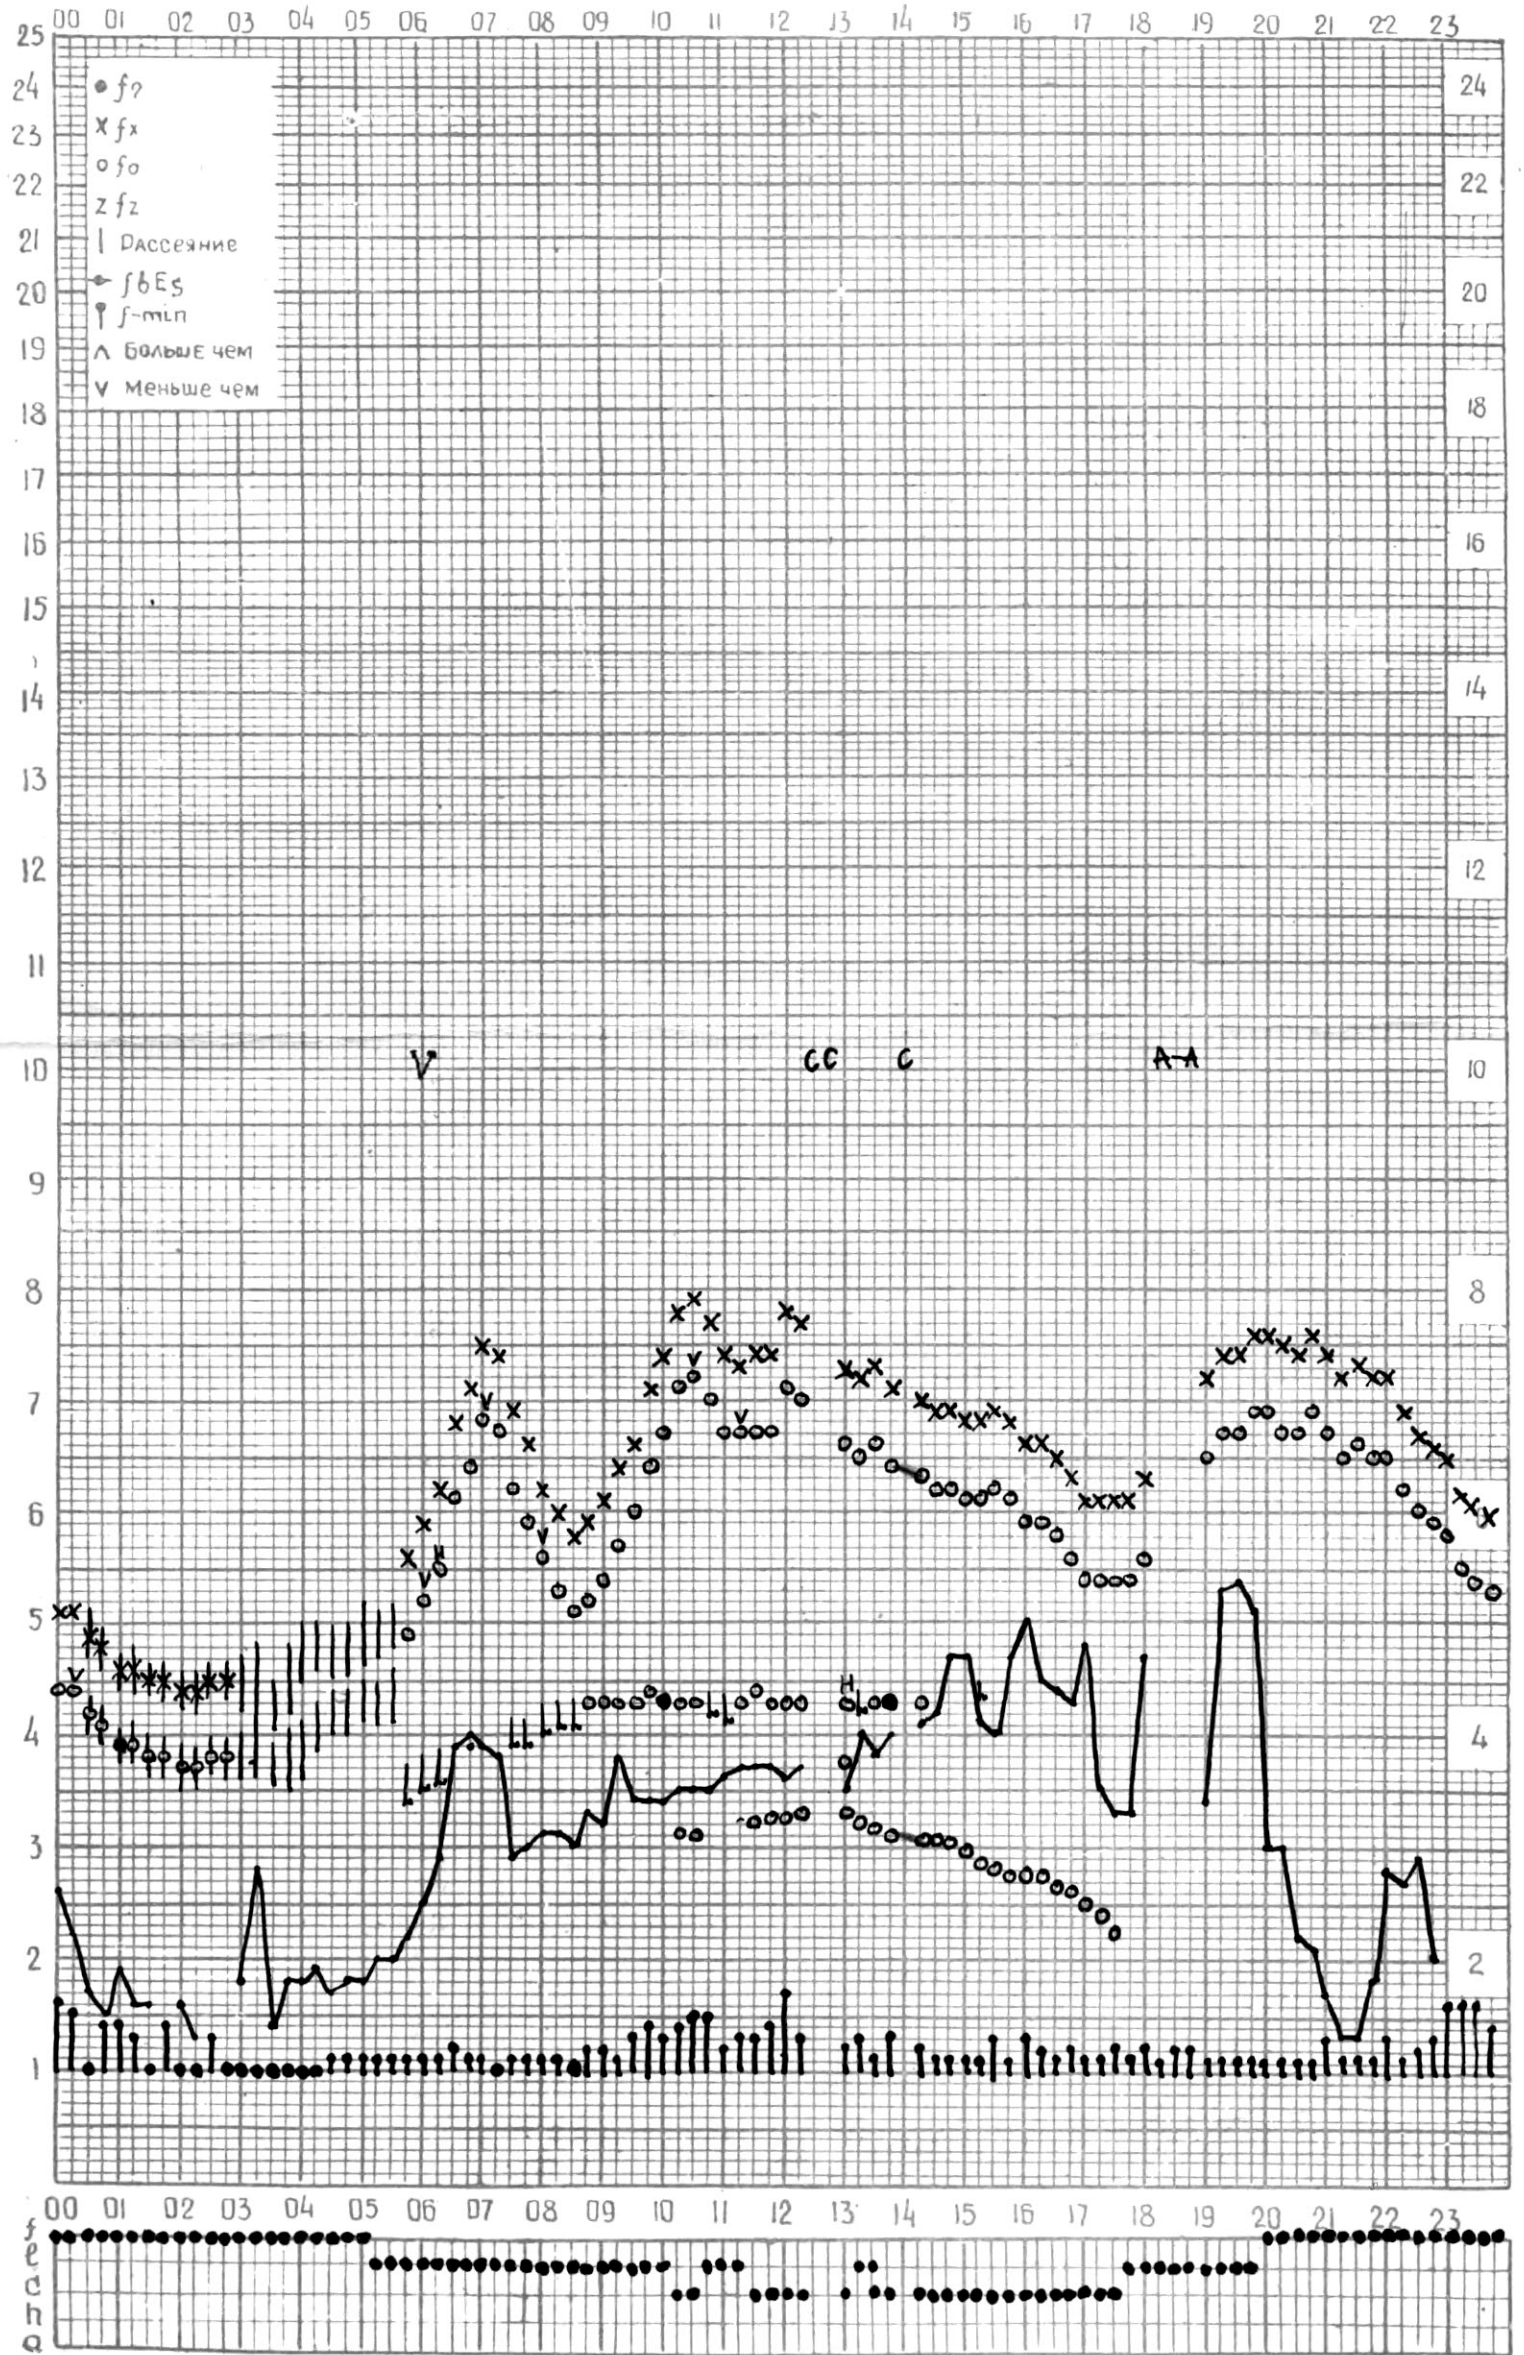

КЭМ ОТЧИТАНО Медагитвири

45°E

Станция ТБИЛИСИ f-график ионосферных данных ДАТА 3 МАЯ 1965г.

КЭМ ОТСЧИТАНО *Мурмановичем К.И.*

МЕЖДУНАРОДНЫЙ ГЕОФИЗИЧЕСКИЙ ГОД

ВРЕМЯ 45°E

станция ТБИЛИСИ f-график ионосферных данных дата 4 мая 1965г.

КЭМ ОТЧИТАНО В. Абуаивили

МЕЖДУНАРОДНЫЙ ГЕОФИЗИЧЕСКИЙ ГОД

45° E

станция ТБИЛИСИ f-график ионосферных данных - дата 11 мая 1965

КЕМ ОТЧИТАНО Медвагншвили

45°E

станция Тбилиси - график ионосферных данных дата 19 Мая 1965г.