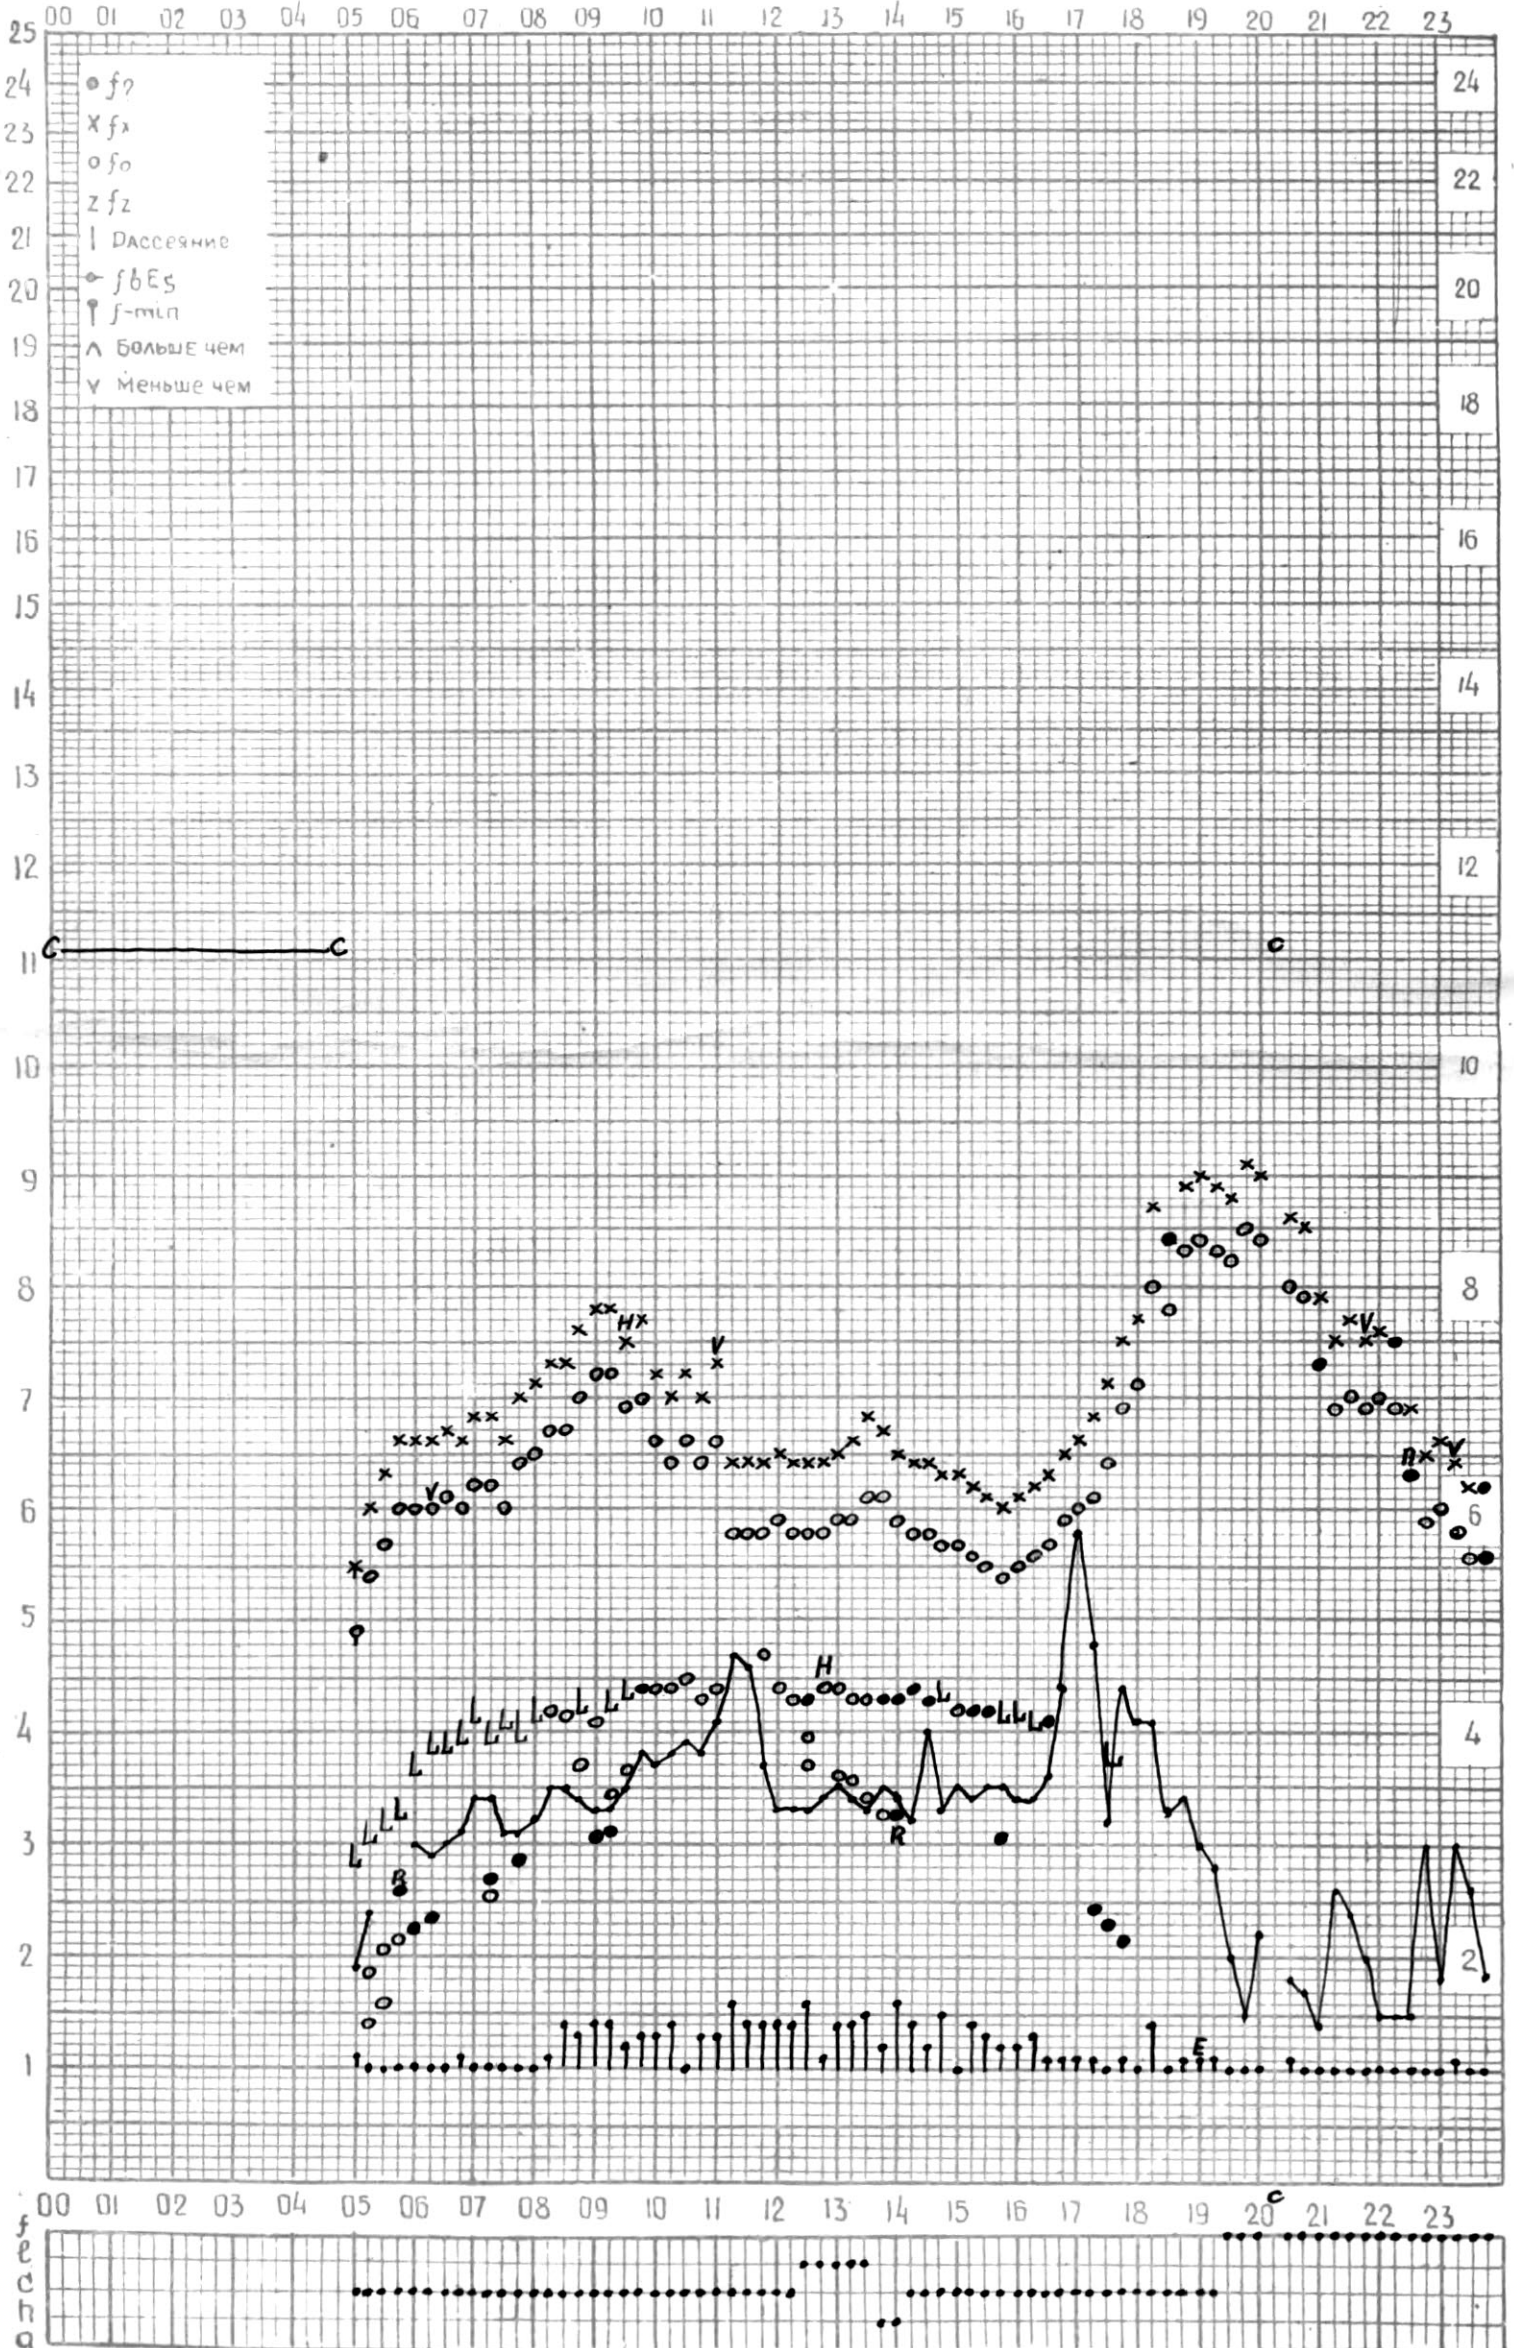

МЕЖДУНАРОДНЫЙ ГЕОФИЗИЧЕСКИЙ ГОД

45°E

Станция ТБИЛИСИ f-график ионосферных данных ДАТА 29 мая 1965г.

КЭМ ОТСЧИТАНО НО30930 Т.