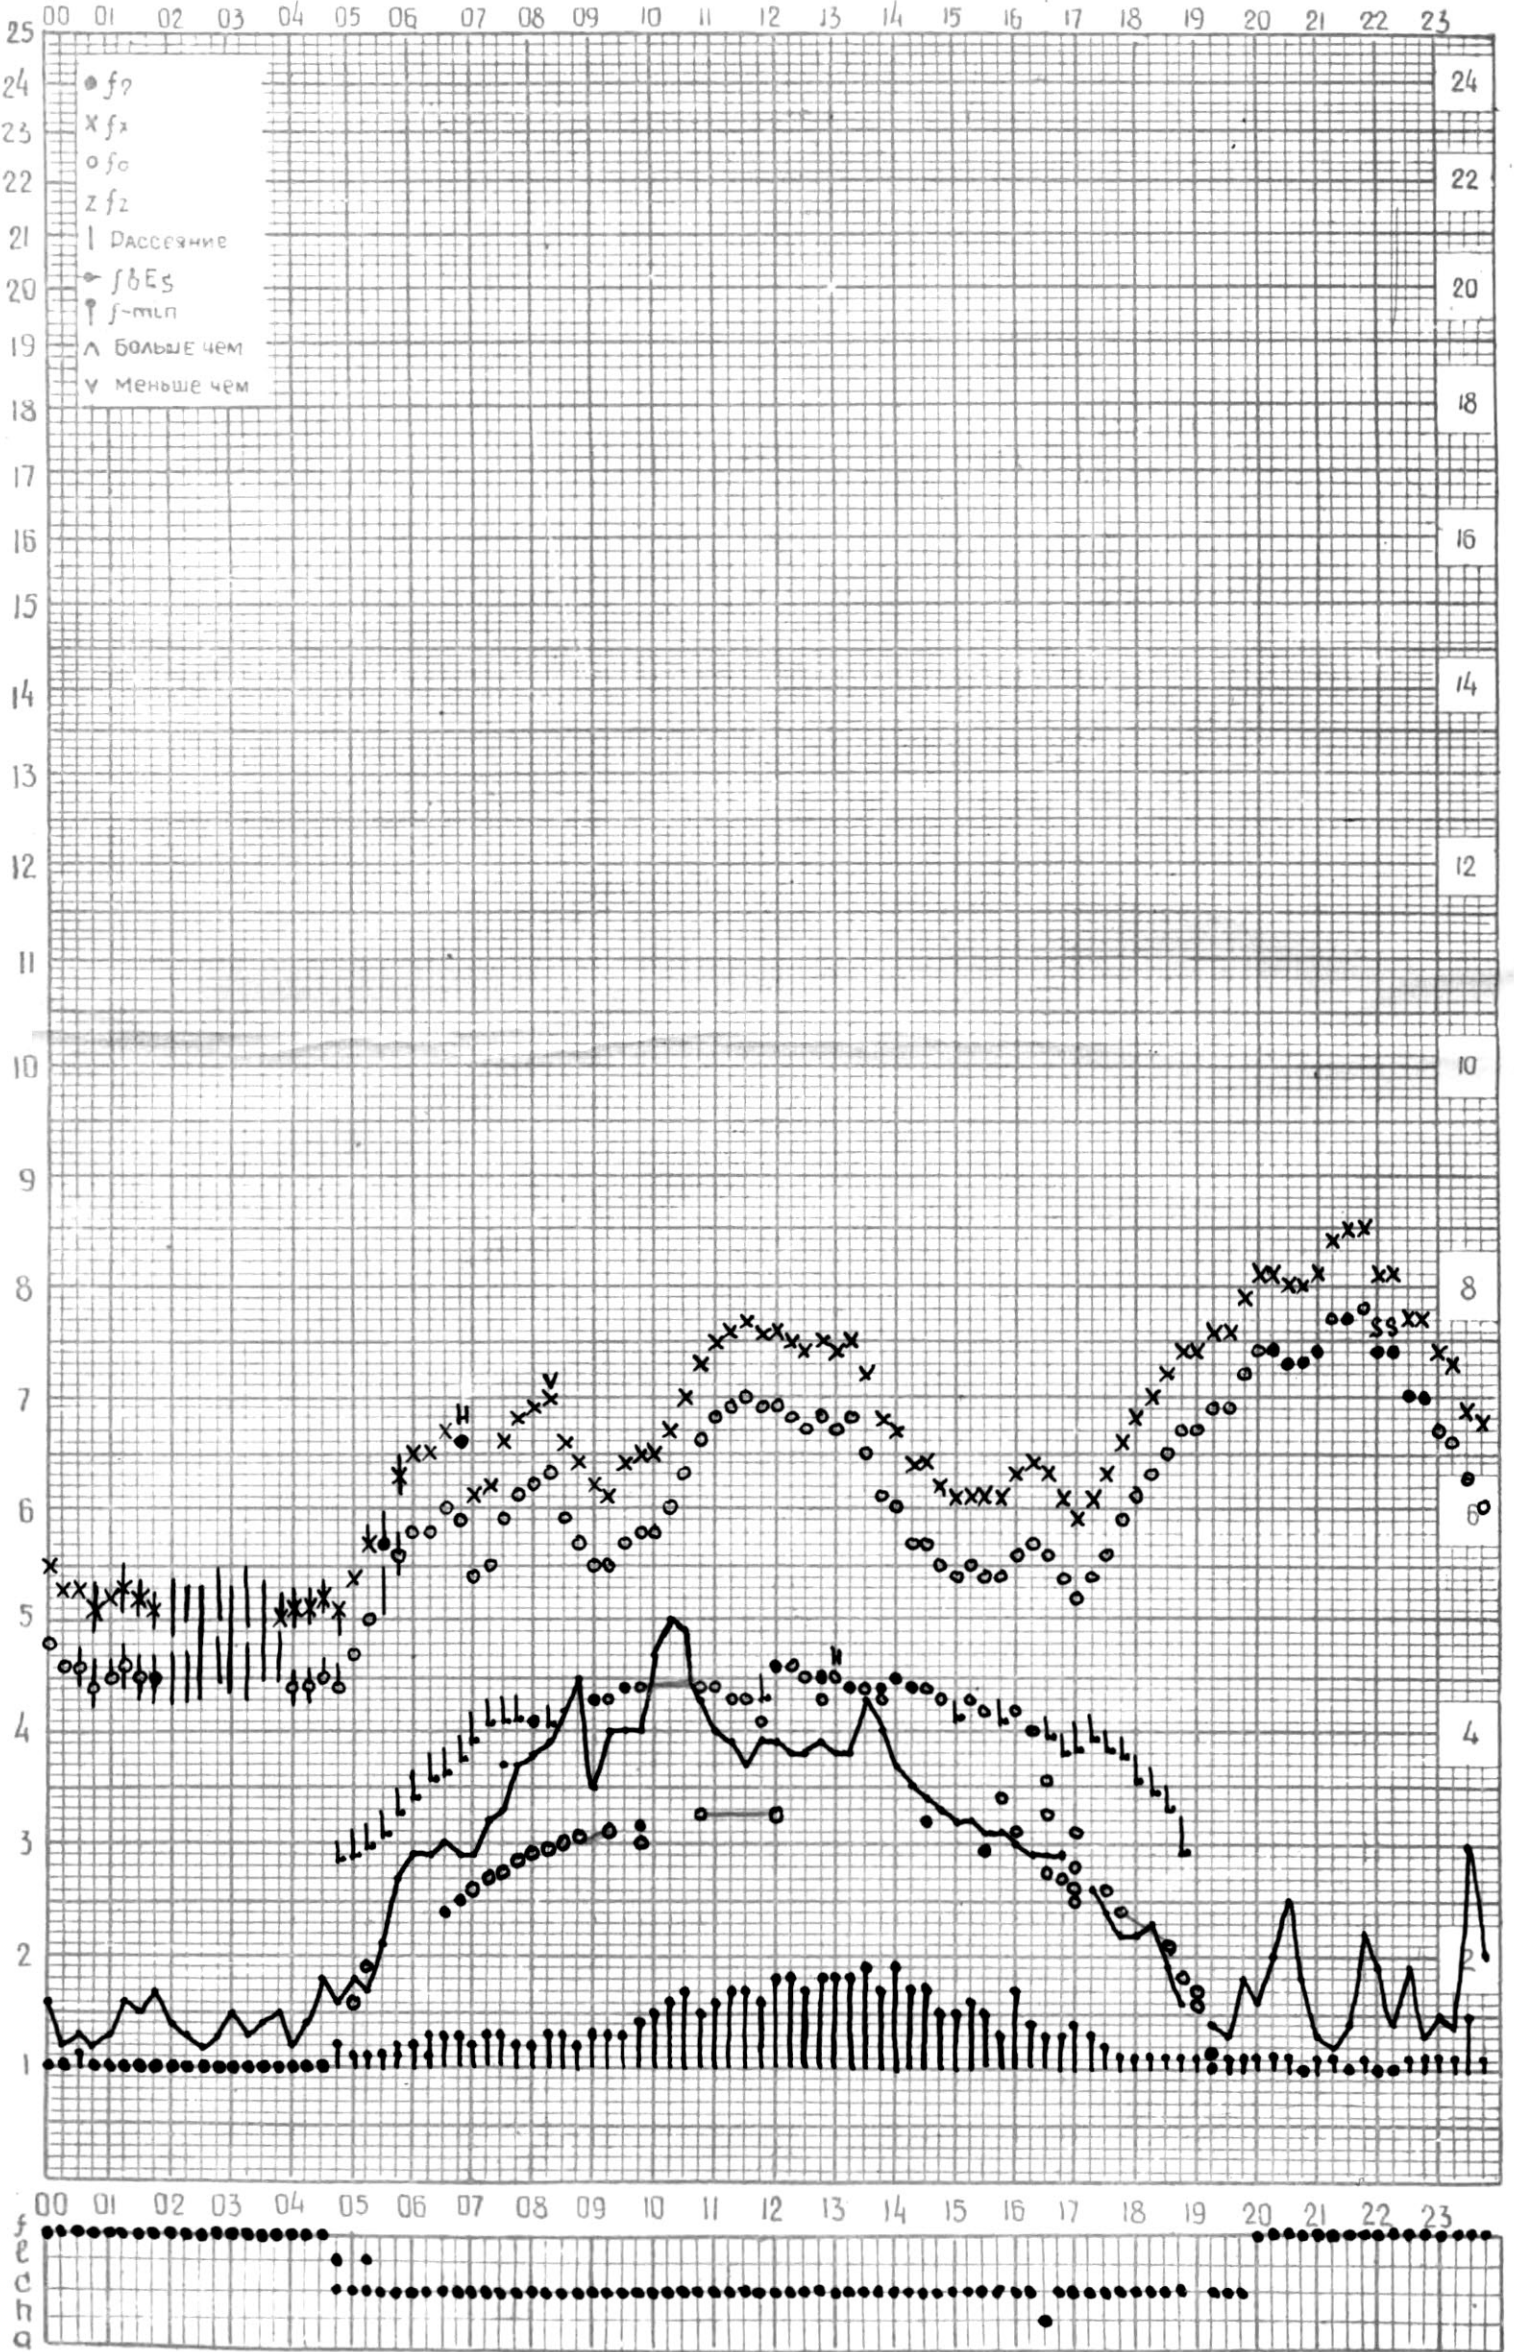

МЕЖДУНАРОДНЫЙ ГЕОФИЗИЧЕСКИЙ ГОД

45°E

станция Тбилиси f-график ионосферных данных - дата 28 Мая 1965г

КЕМ ОТЧИТАНО Гогодзе