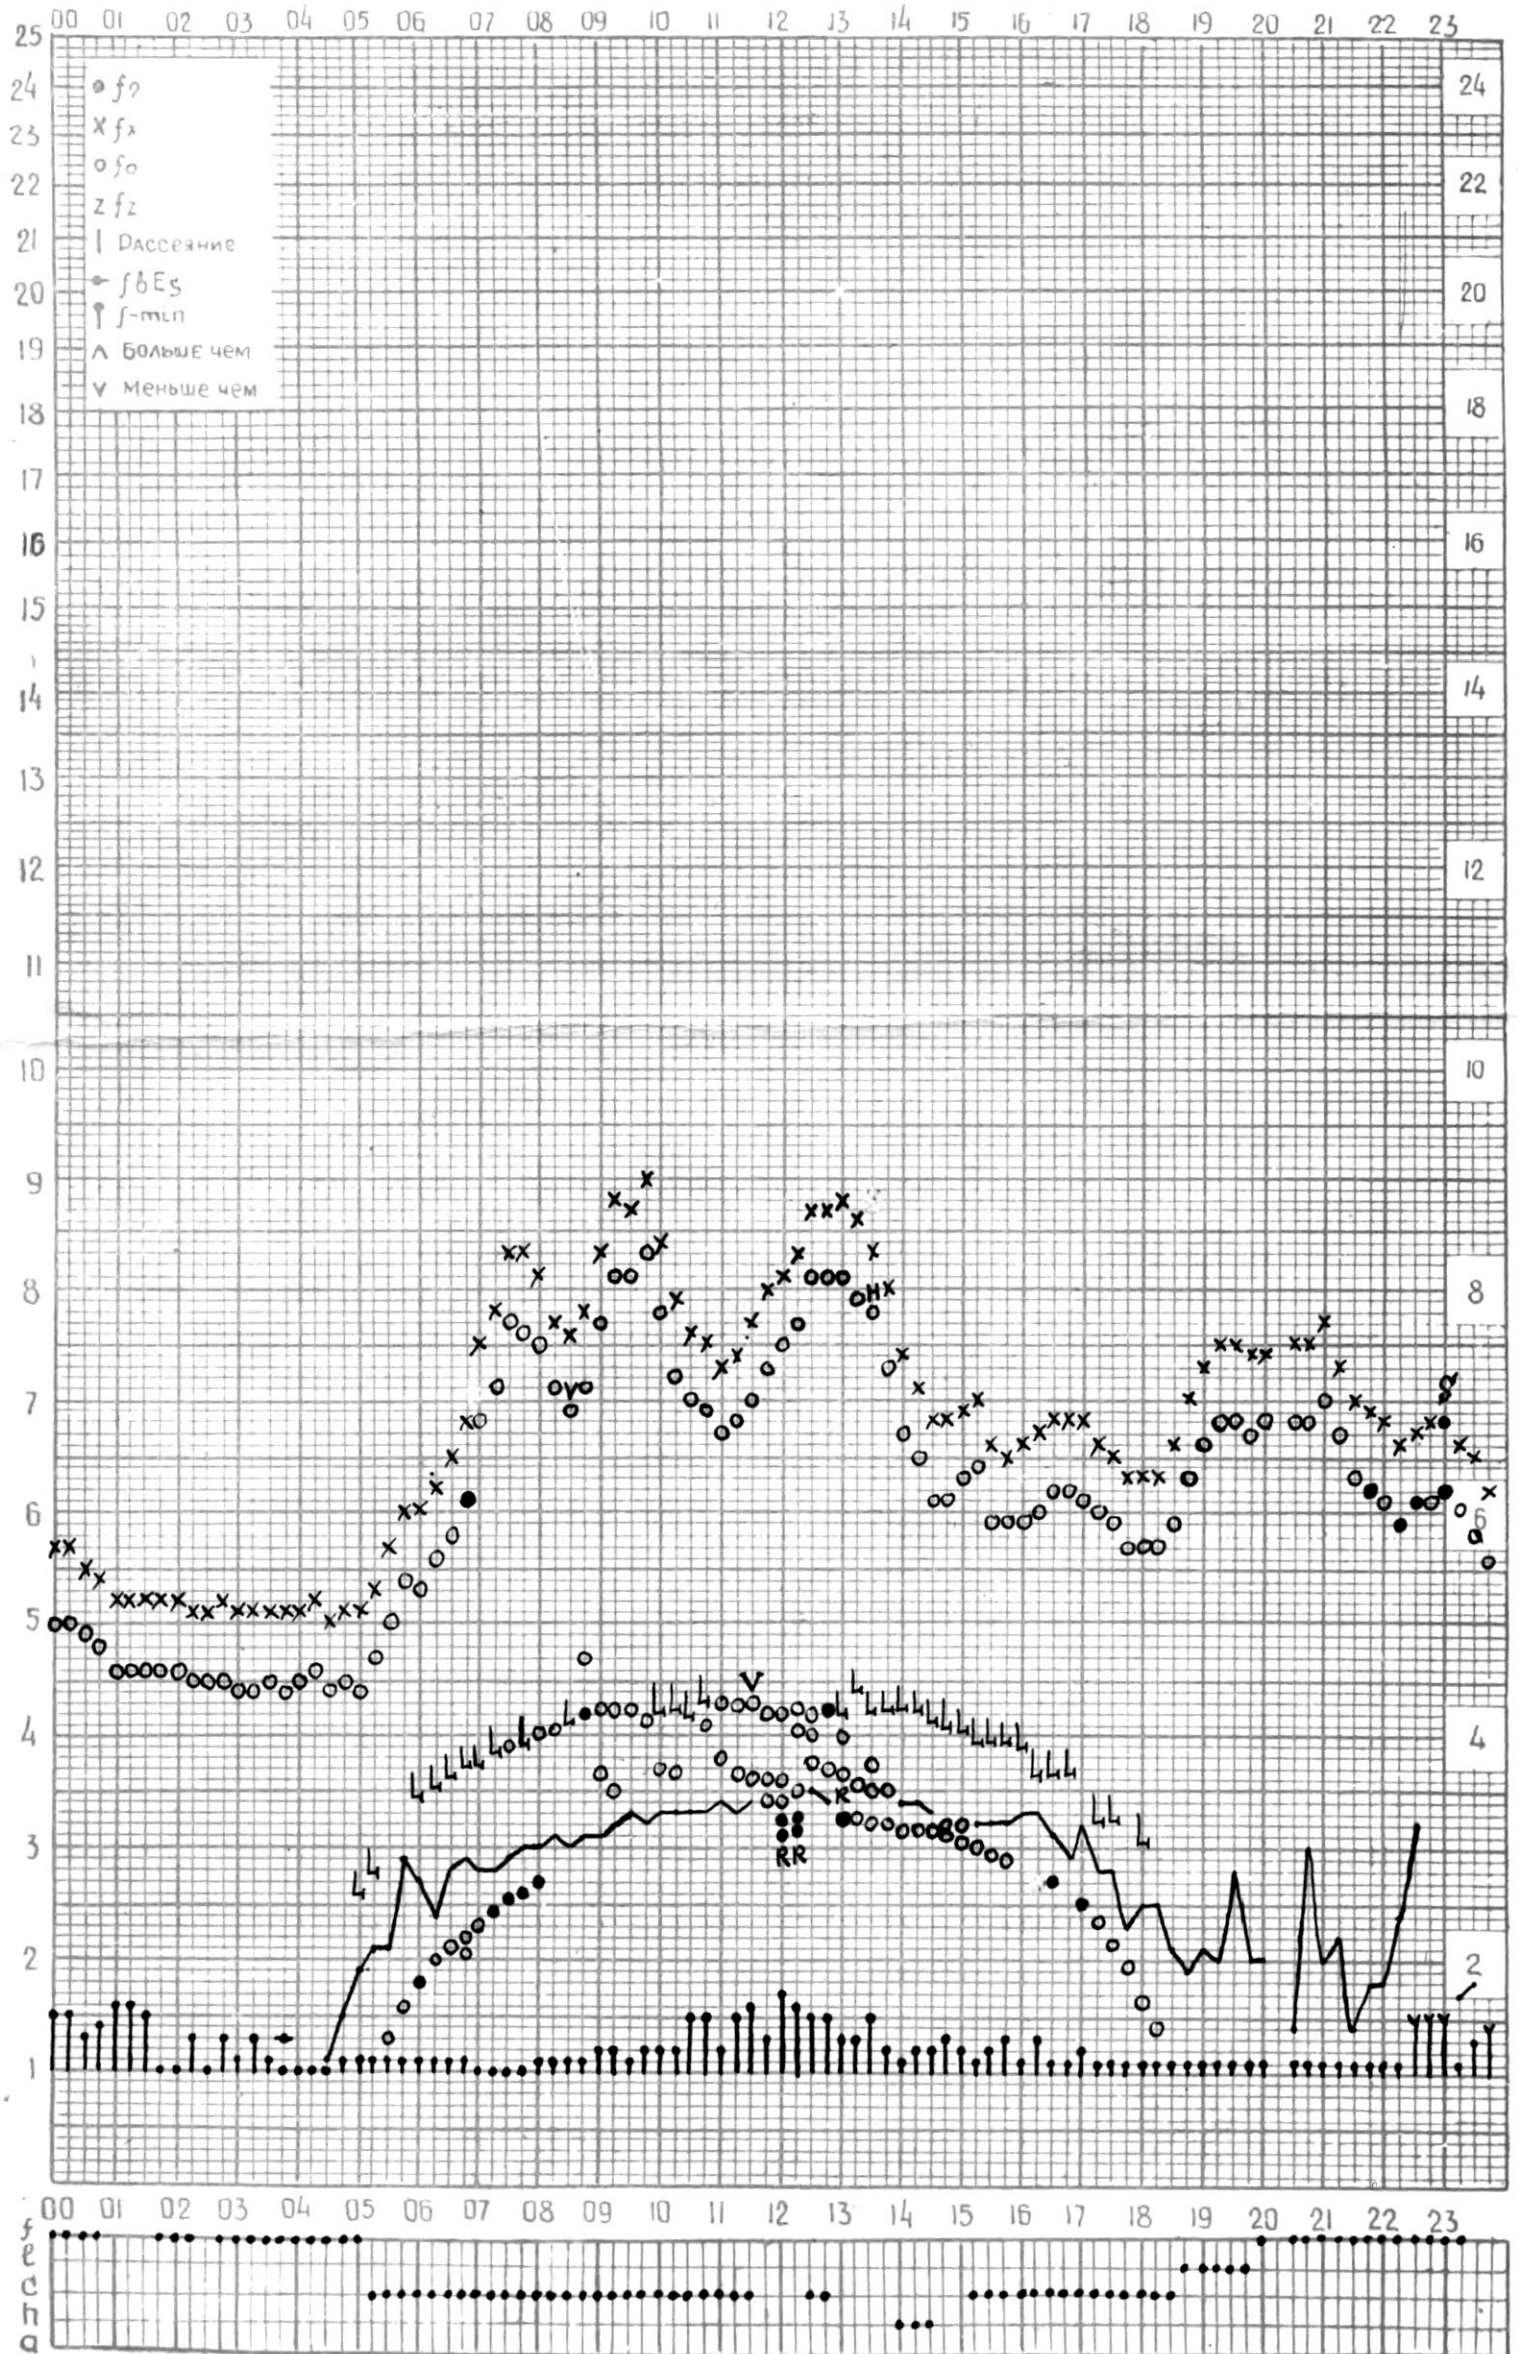

МЕЖДУНАРОДНЫЙ ГЕОФИЗИЧЕСКИЙ ГОД

45° E

станция Тбилиси f-график ионосферных данных ДАТА 1 Мая 1965

КЕМ ОТЧИТАНО Гогладзе

МЕЖДУНАРОДНЫЙ ГЕОФИЗИЧЕСКИЙ ГОД

45°E

станция ТБИЛИСИ f-график ионосферных данных дата 2 мая 1965

КЭМ ОТЧИТАНО Медагитвири

45°E

Станция ТБИЛИСИ f-график ионосферных данных ДАТА 3 МАЯ 1965г.

КЭМ ОТСЧИТАНО *Мурмановичем К.И.*

МЕЖДУНАРОДНЫЙ ГЕОФИЗИЧЕСКИЙ ГОД

ВРЕМЯ 45°E

станция ТБИЛИСИ f-график ионосферных данных дата 4 мая 1965г.

КЕМ ОТЧИТАНО Нозадзе

МЕЖДУНАРОДНЫЙ ГЕОФИЗИЧЕСКИЙ ГОД

45°E

станция Тбилиси f-график ионосферных данных дата 5 мая 1965

КЕМ ОТСЧИТАНО В. Абуашвили

МЕЖДУНАРОДНЫЙ ГЕОФИЗИЧЕСКИЙ ГОД

45° E

станция ТБИЛИСИ f-график ионосферных данных - дата 6 мая 1965

КЭМ ОТСЧИТАНО Медвагитвици

МЕЖДУНАРОДНЫЙ ГЕОФИЗИЧЕСКИЙ ГОД

станция Тбилиси $45^{\circ}E$ f-график ионосферных данных дата 7 Мая 1965г.

кем отсчитано Гоглазе.

МЕЖДУНАРОДНЫЙ ГЕОФИЗИЧЕСКИЙ ГОД

45° E

Станция ТБИЛИСИ f-график ионосферных данных ДАТА 8 МАЯ 1965г.