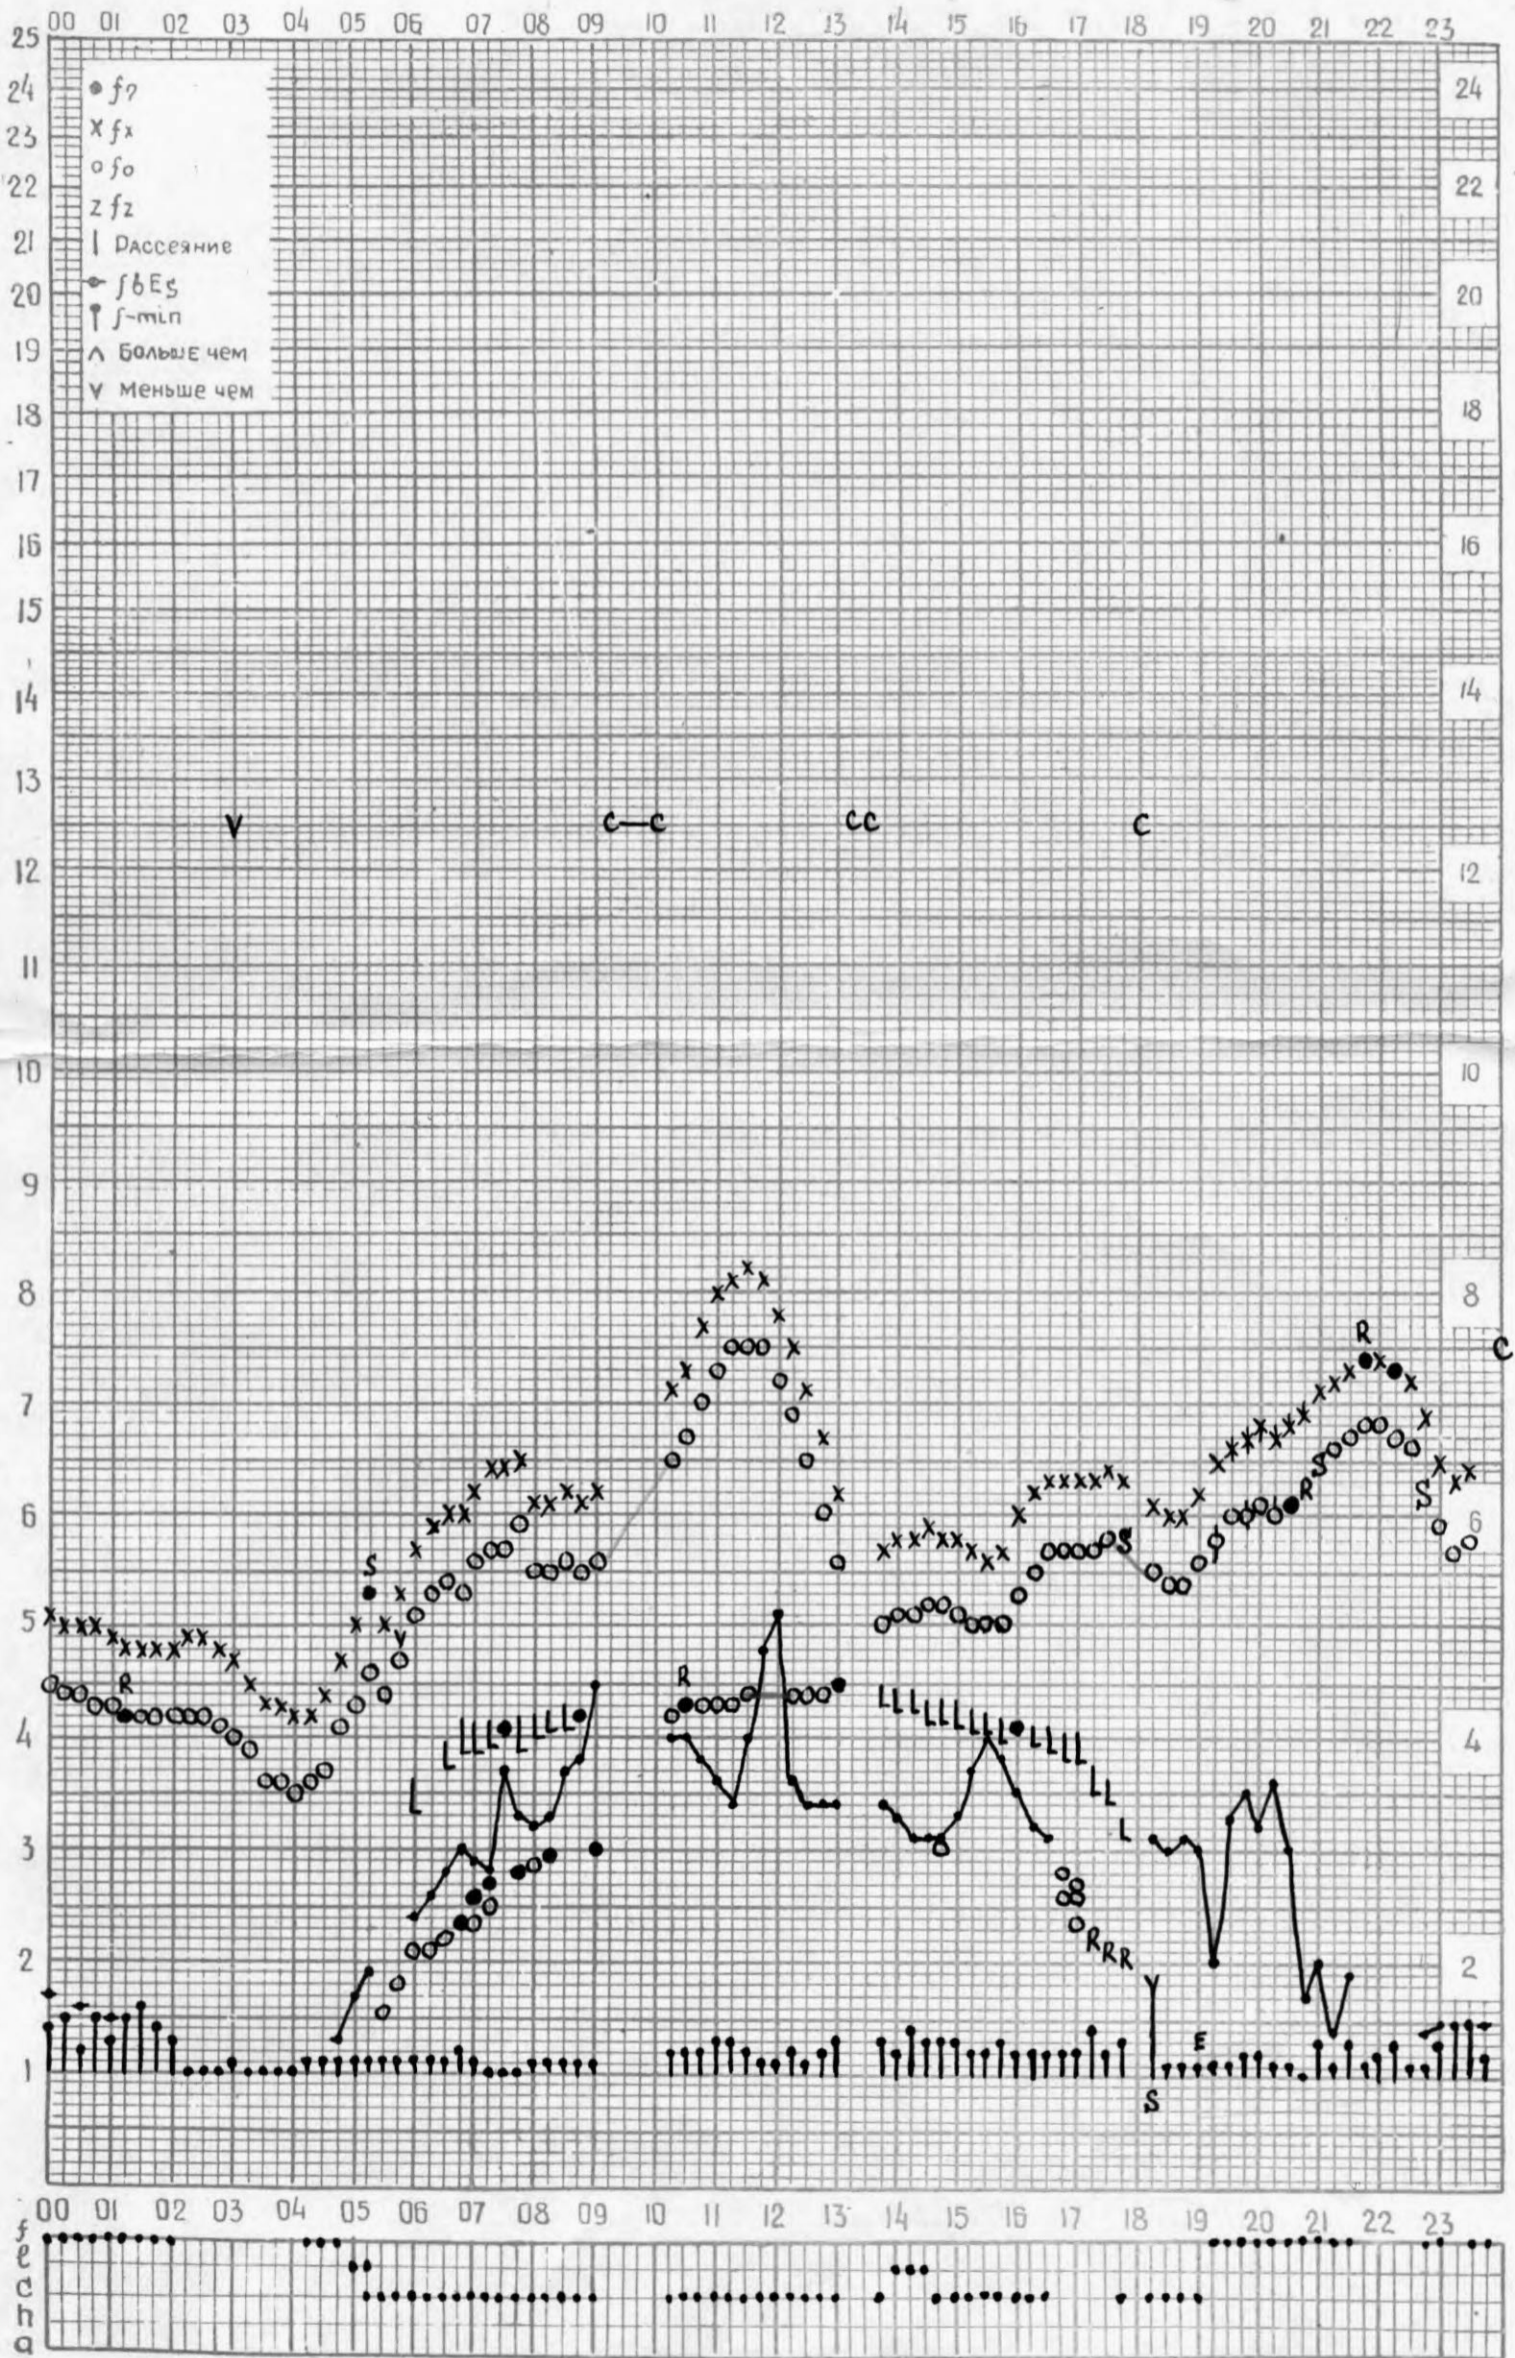

МЕЖДУНАРОДНЫЙ ГЕОФИЗИЧЕСКИЙ ГОД

45° E

станция ТБИЛИСИ f-график ионосферных данных - дата 11 мая 1965

КЕМ ОТЧИТАНО Медвагншвили