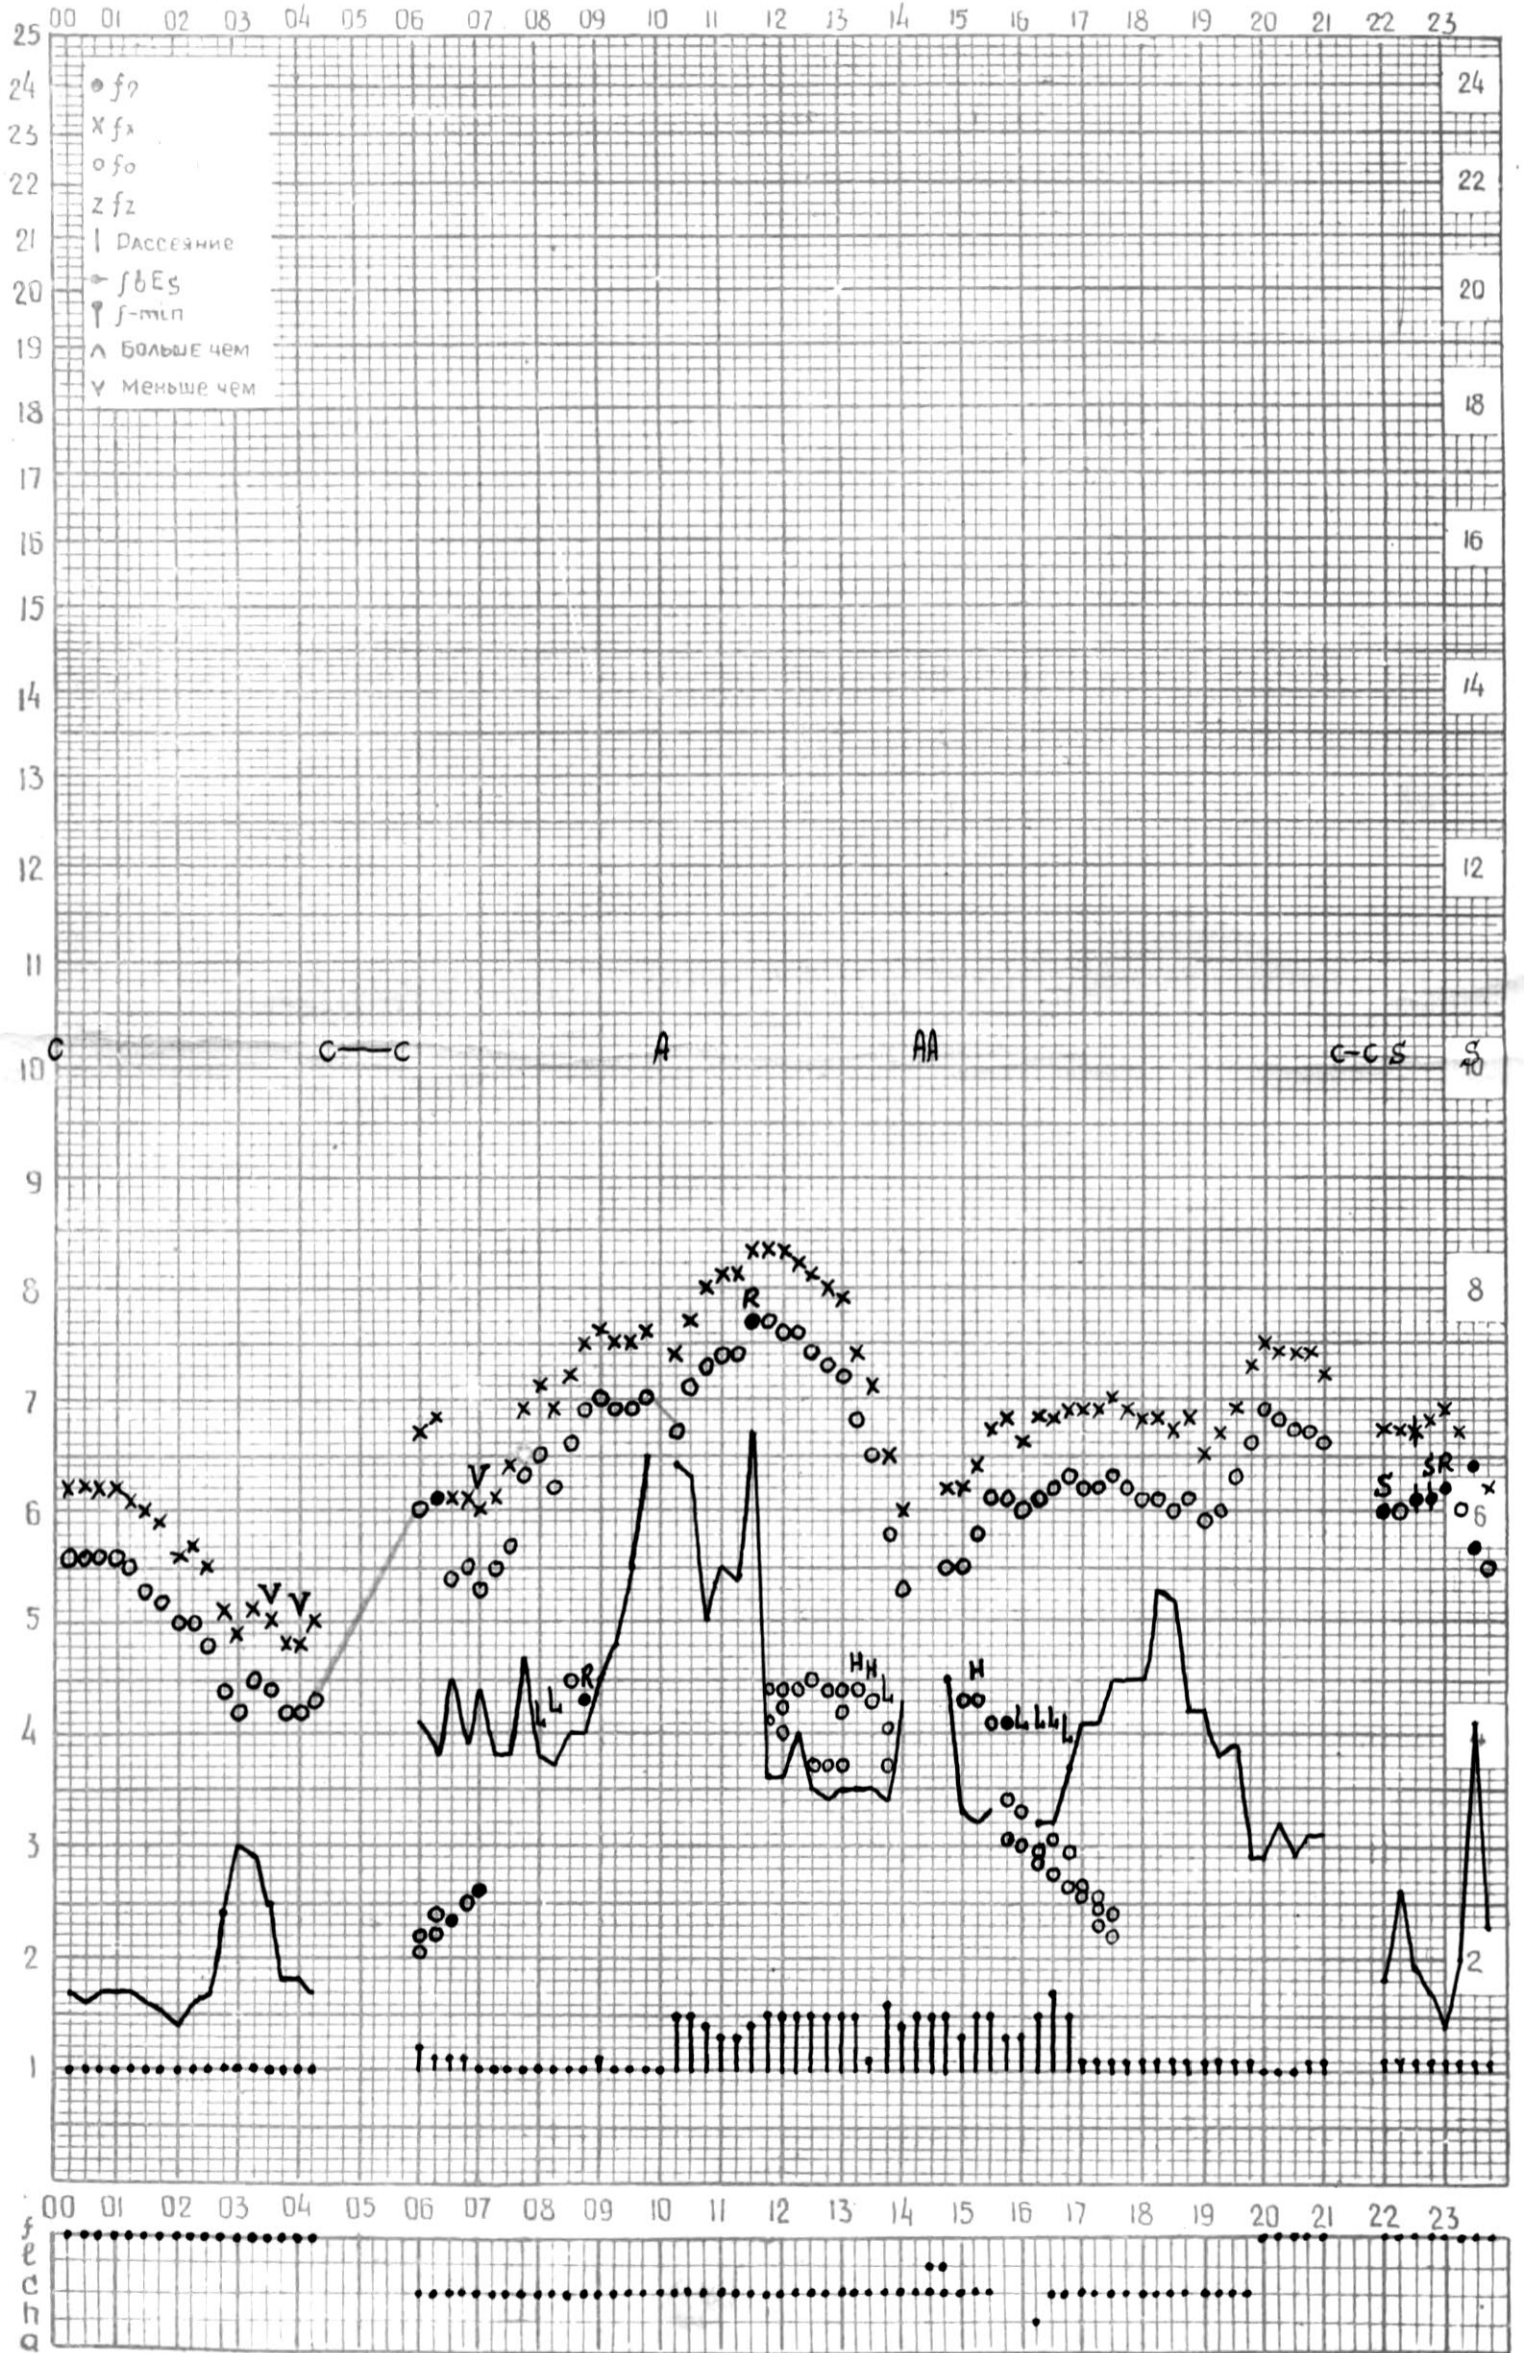

МЕЖДУНАРОДНЫЙ ГЕОФИЗИЧЕСКИЙ ГОД

45°E

станция ТБИЛИСИ f-график ионосферных данных ДАТА 30 мая 1965

КЭМ ОТЧИТАНО В. Абушвили