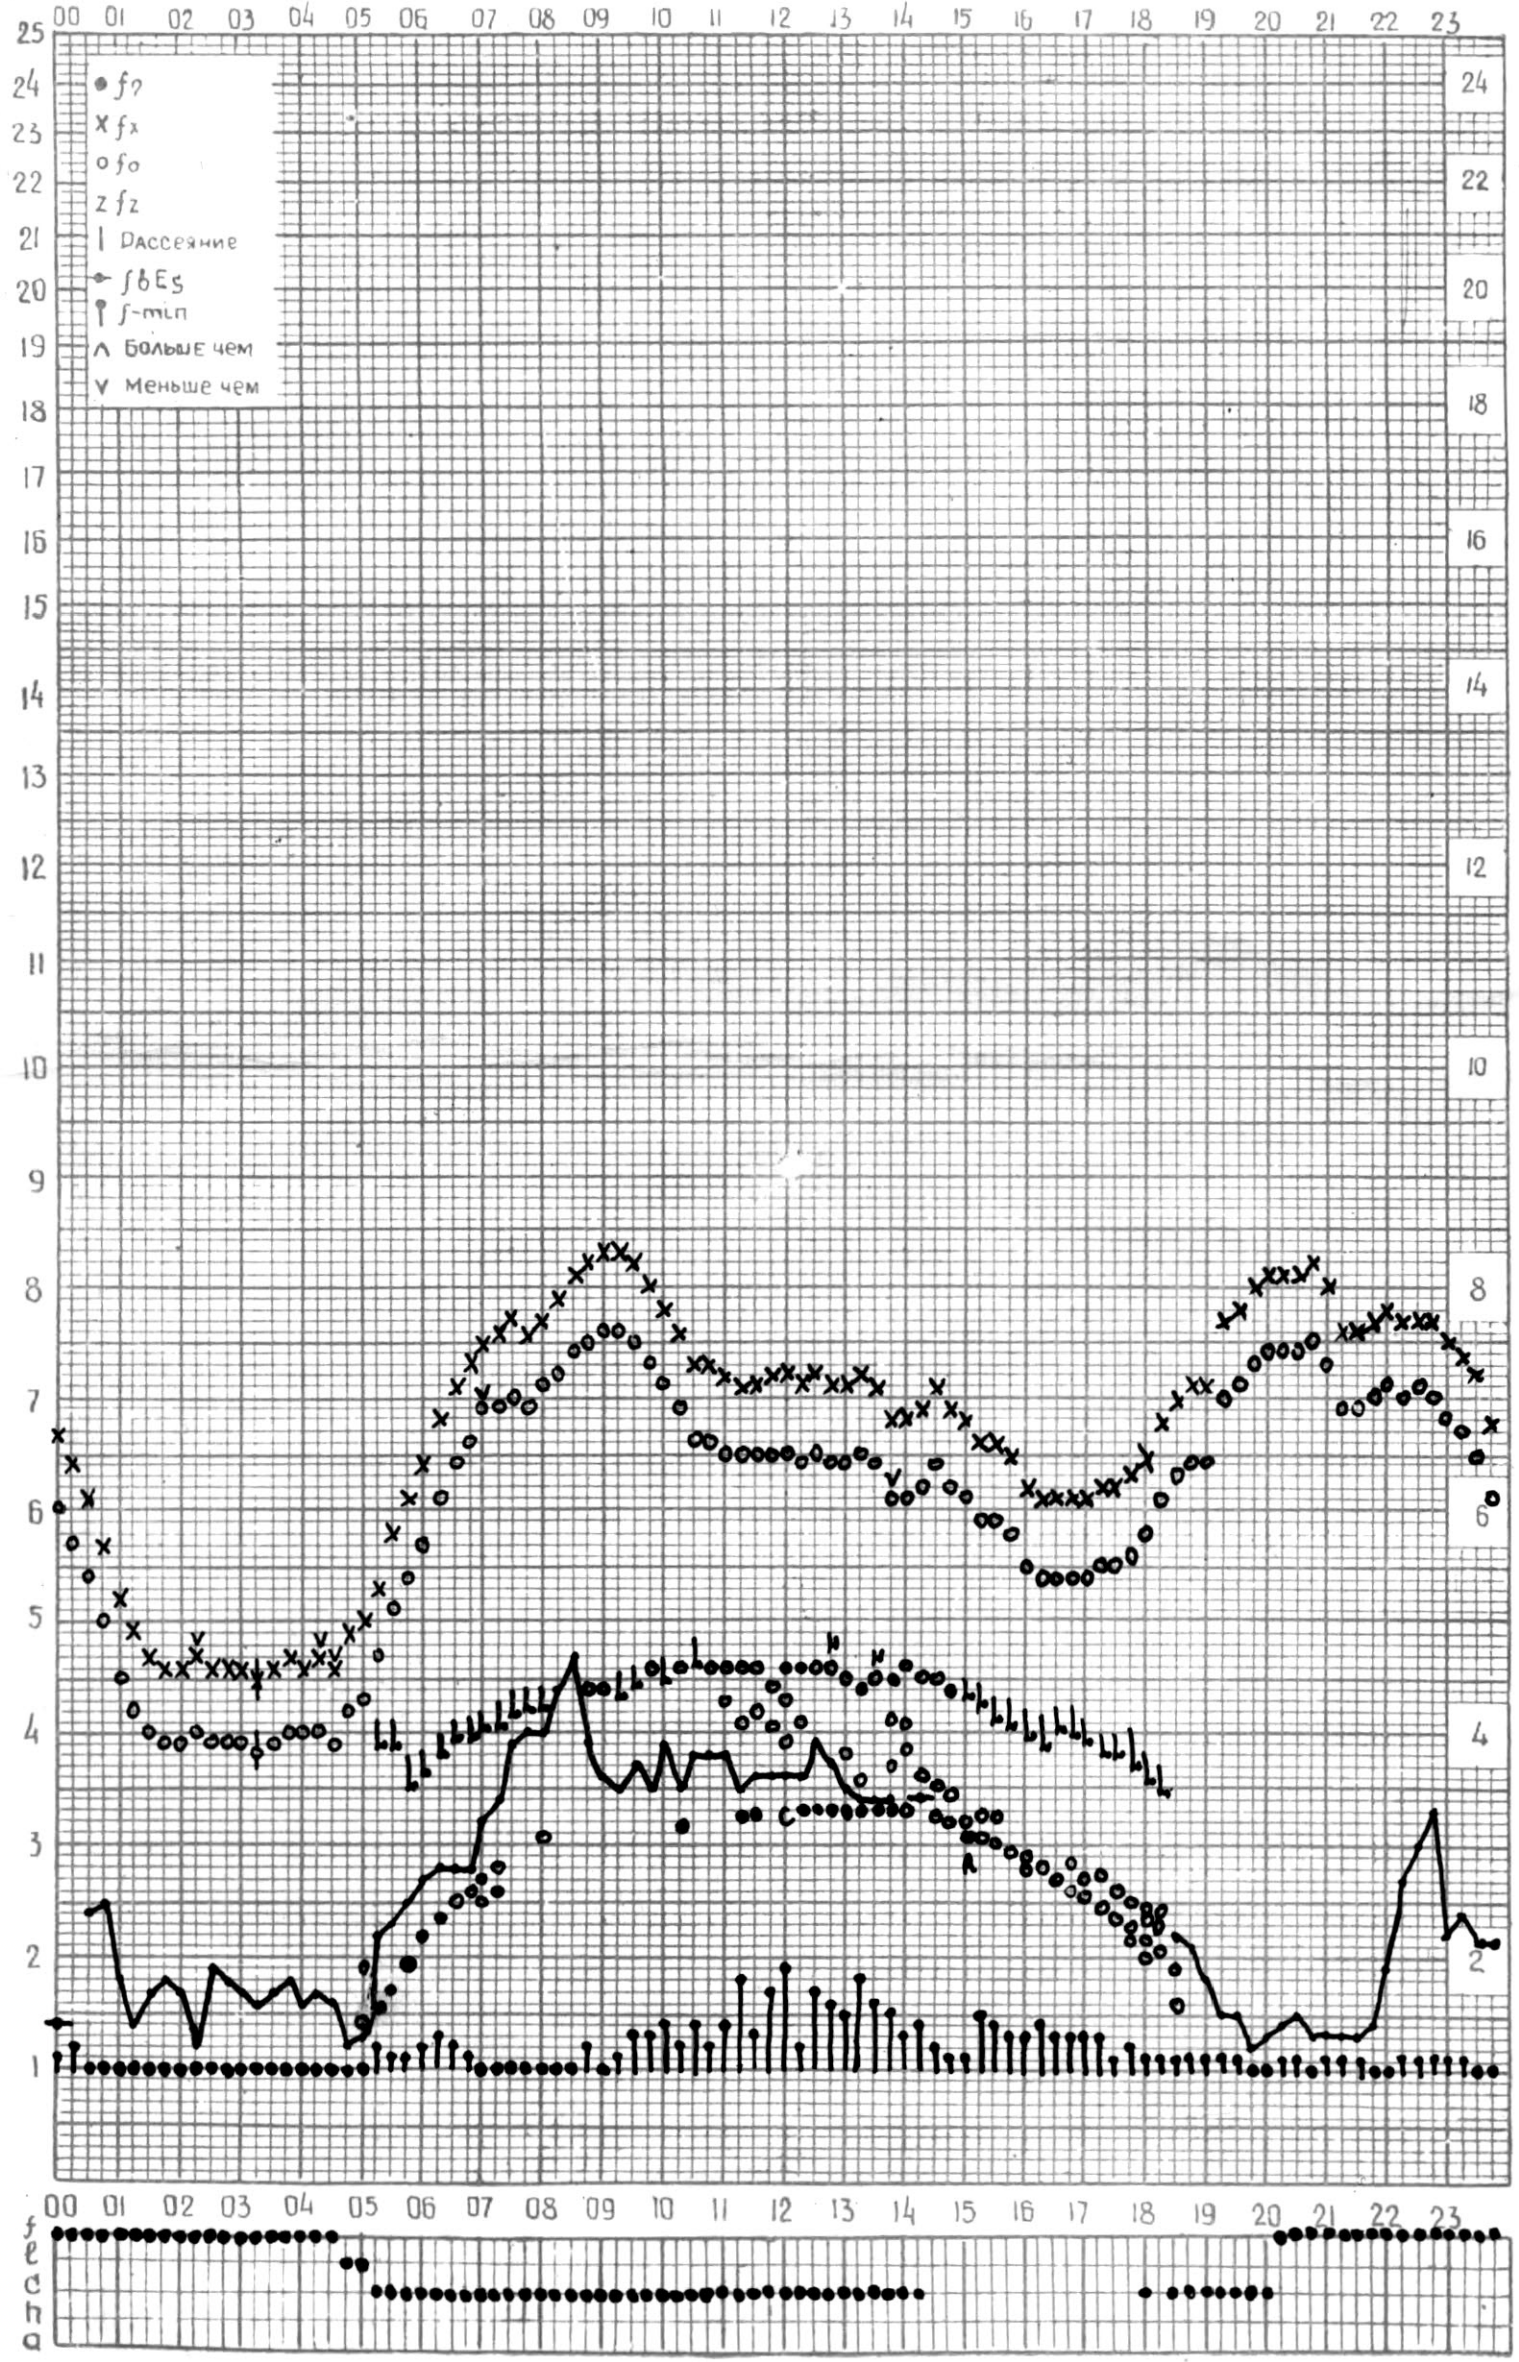

МЕЖДУНАРОДНЫЙ ГЕОФИЗИЧЕСКИЙ ГОД

45°E

станция Тбилиси f-график ионосферных данных дата 25 Мая 1965г.

КЭМ ОТСЧИТАНО Гоглазе.