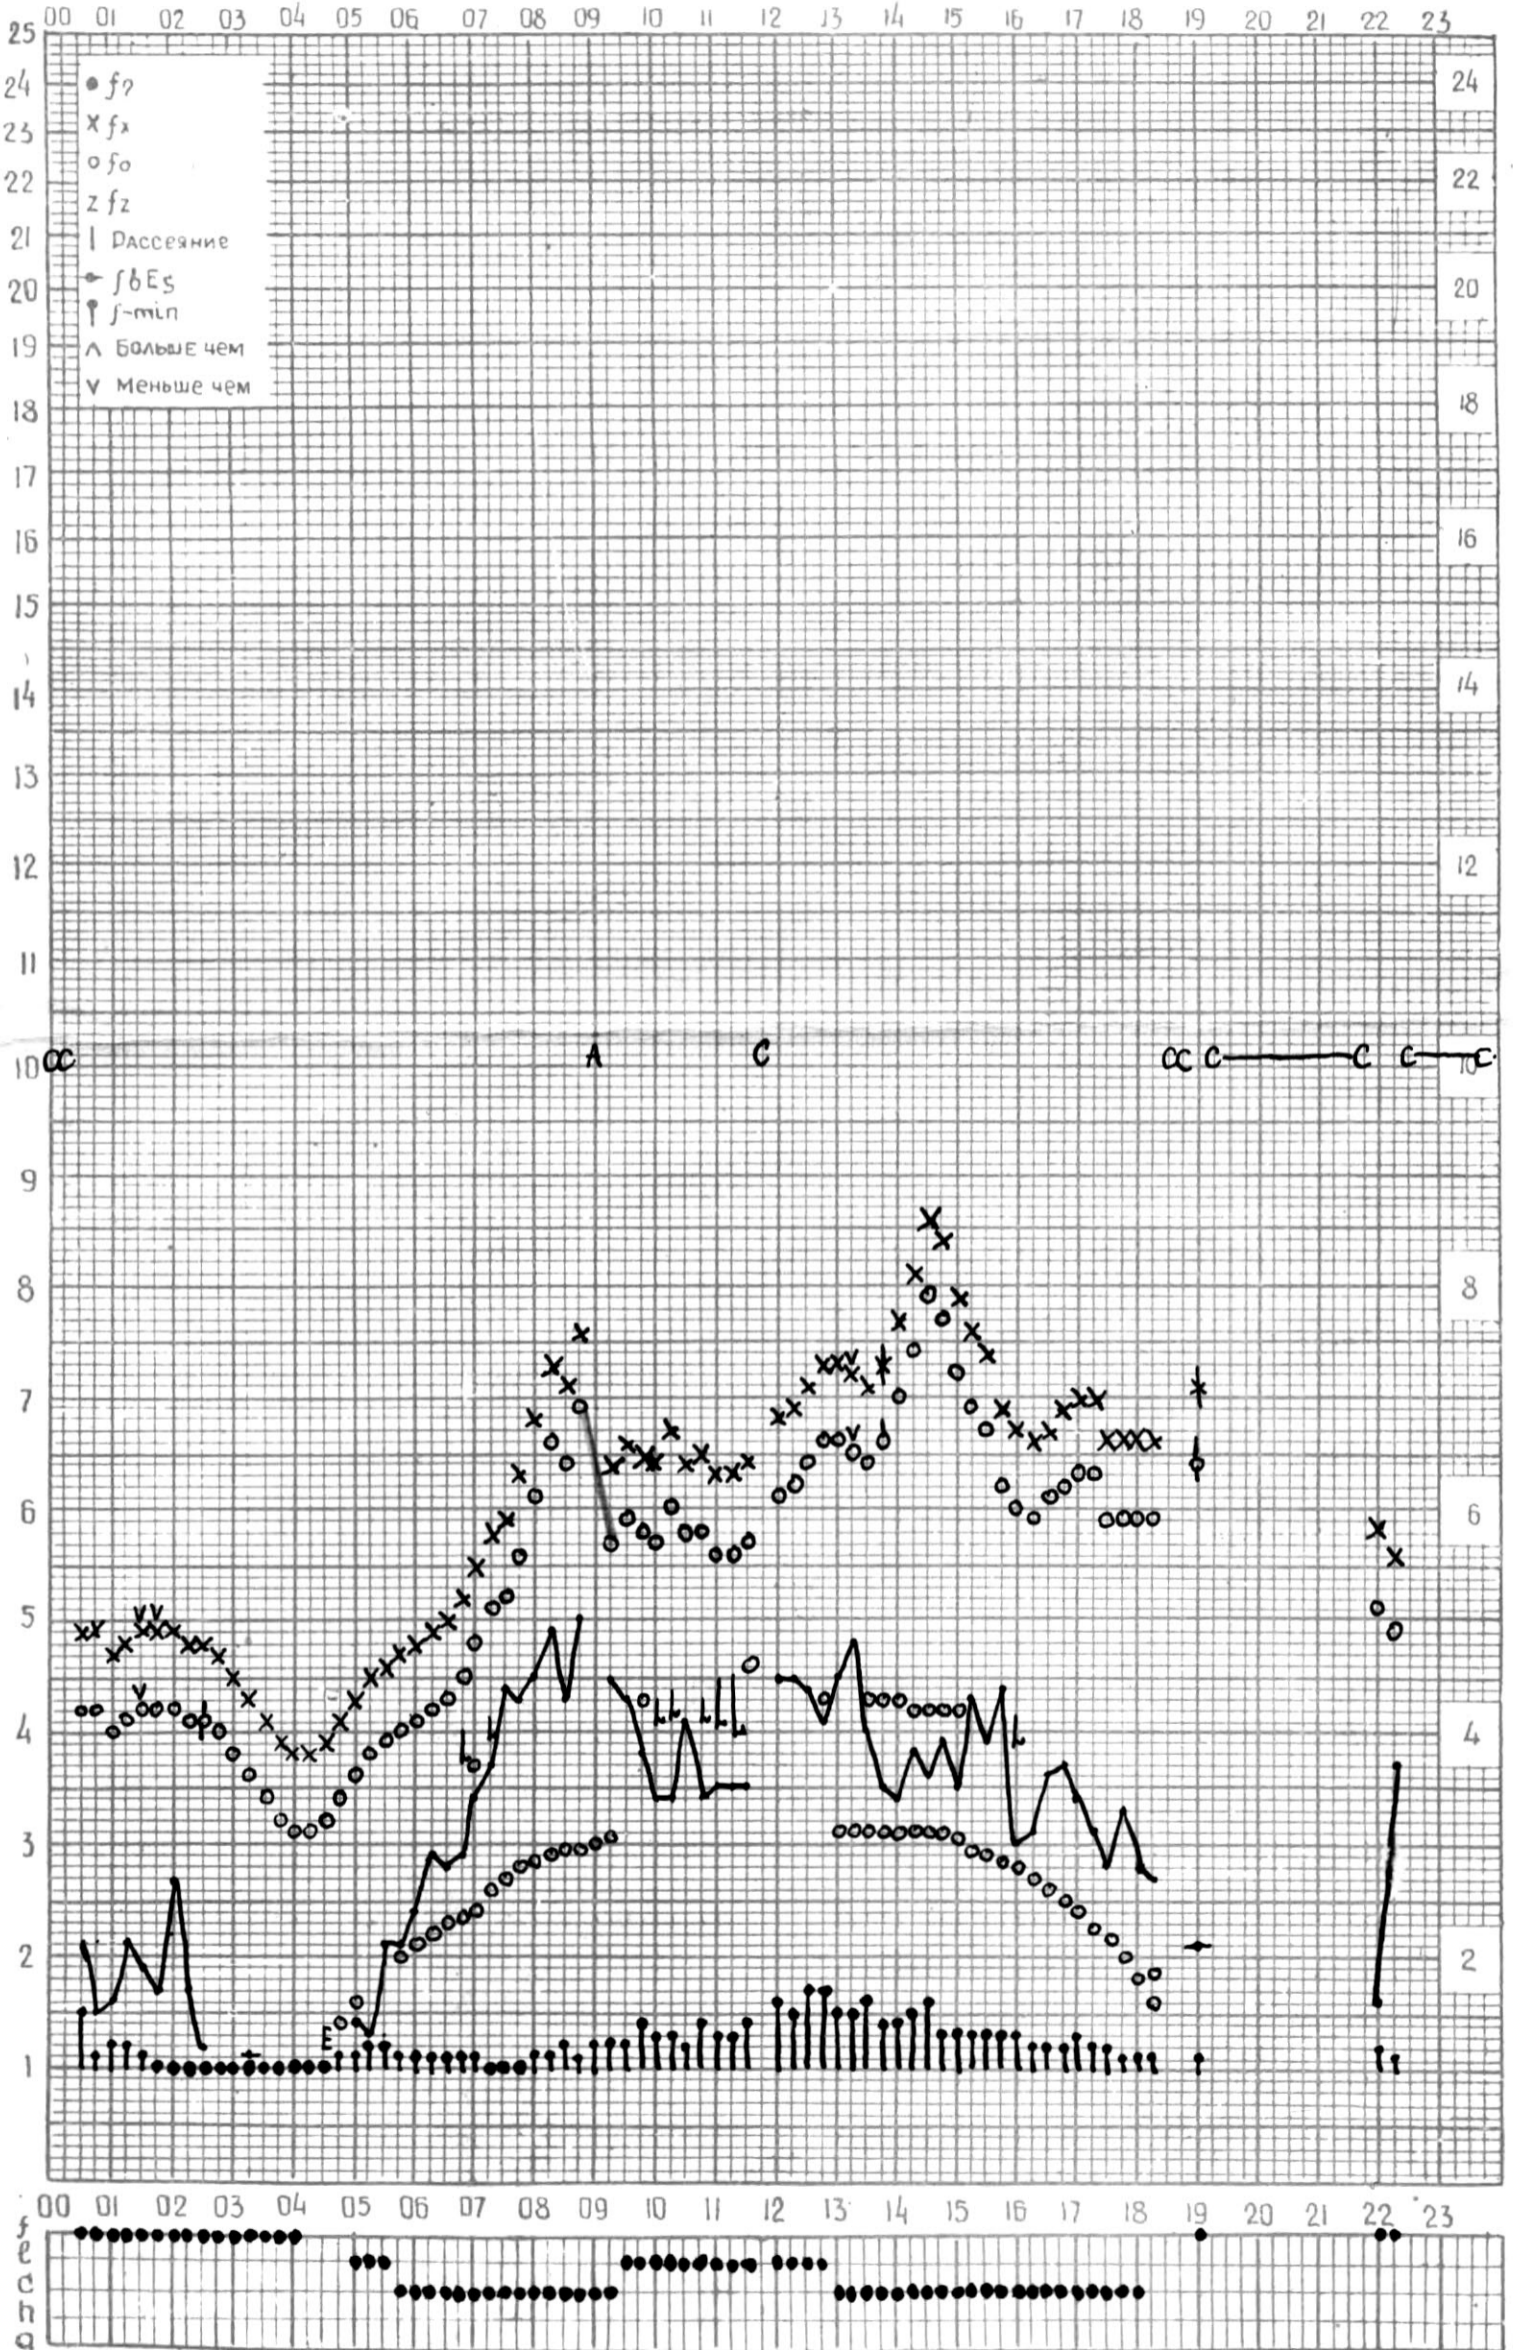

МЕЖДУНАРОДНЫЙ ГЕОФИЗИЧЕСКИЙ ГОД

45° E

станция Тбилиси f-график ионосферных данных ДАТА 1 Мая 1965

КЕМ ОТЧИТАНО Гогладзе

МЕЖДУНАРОДНЫЙ ГЕОФИЗИЧЕСКИЙ ГОД

45°E

станция ТБИЛИСИ f-график ионосферных данных дата 2 мая 1965

КЭМ ОТЧИТАНО Медагитвири

45°E

Станция ТБИЛИСИ f-график ионосферных данных ДАТА 3 МАЯ 1965г.

КЭМ ОТСЧИТАНО *Мурмановичем К.И.*

МЕЖДУНАРОДНЫЙ ГЕОФИЗИЧЕСКИЙ ГОД

ВРЕМЯ 45°E

станция ТБИЛИСИ f-график ионосферных данных дата 4 мая 1965г.

КЕМ ОТЧИТАНО Нозадзе

МЕЖДУНАРОДНЫЙ ГЕОФИЗИЧЕСКИЙ ГОД

45°E

станция Тбилиси f-график ионосферных данных дата 5 мая 1965

КЕМ ОТСЧИТАНО В. Абуашвили

МЕЖДУНАРОДНЫЙ ГЕОФИЗИЧЕСКИЙ ГОД

45° E

станция ТБИЛИСИ f-график ионосферных данных - дата 6 мая 1965

КЭМ ОТСЧИТАНО Медвагитвици

МЕЖДУНАРОДНЫЙ ГЕОФИЗИЧЕСКИЙ ГОД

станция Тбилиси $45^{\circ}E$ f-график ионосферных данных дата 7 Мая 1965г.

кем отсчитано Гоглазе.

МЕЖДУНАРОДНЫЙ ГЕОФИЗИЧЕСКИЙ ГОД

45° E

Станция ТБИЛИСИ f-график ионосферных данных ДАТА 8 МАЯ 1965г.