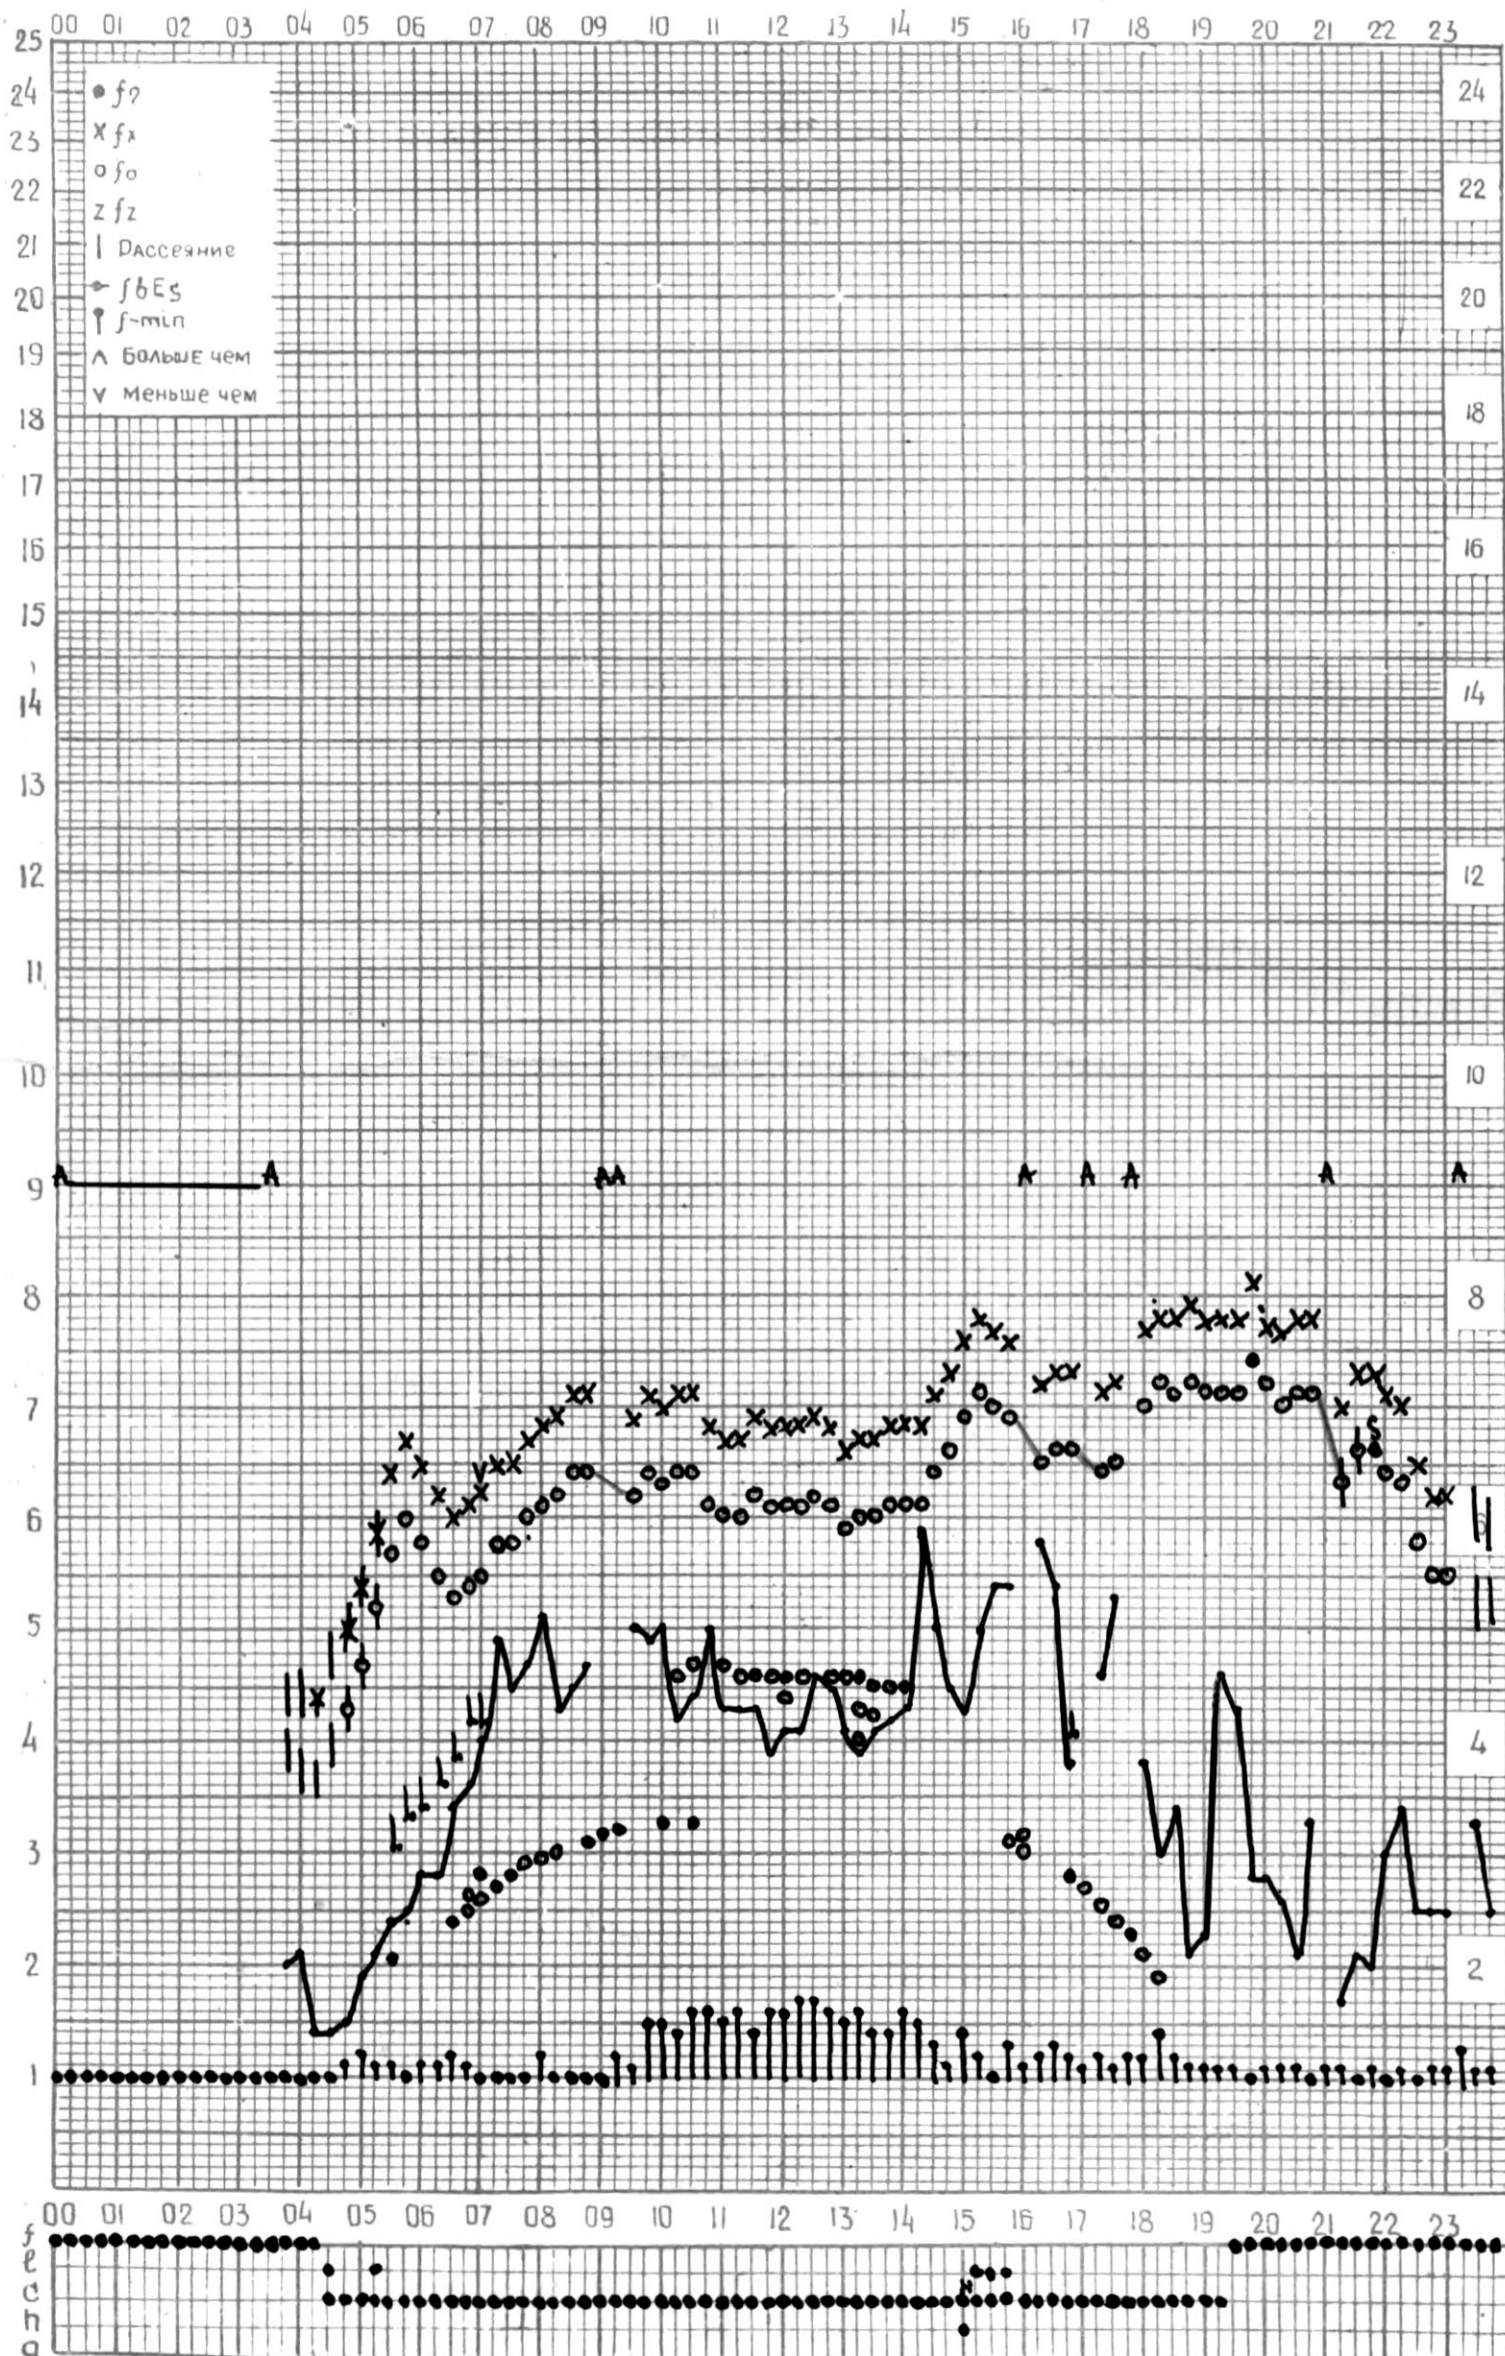

МЕЖДУНАРОДНЫЙ ГЕОФИЗИЧЕСКИЙ ГОД

45°E

станция Тбилиси f-график ионосферных данных ДАТА 21 Мая 1962.

КЕМ ОТСЧИТАНО Логладзе