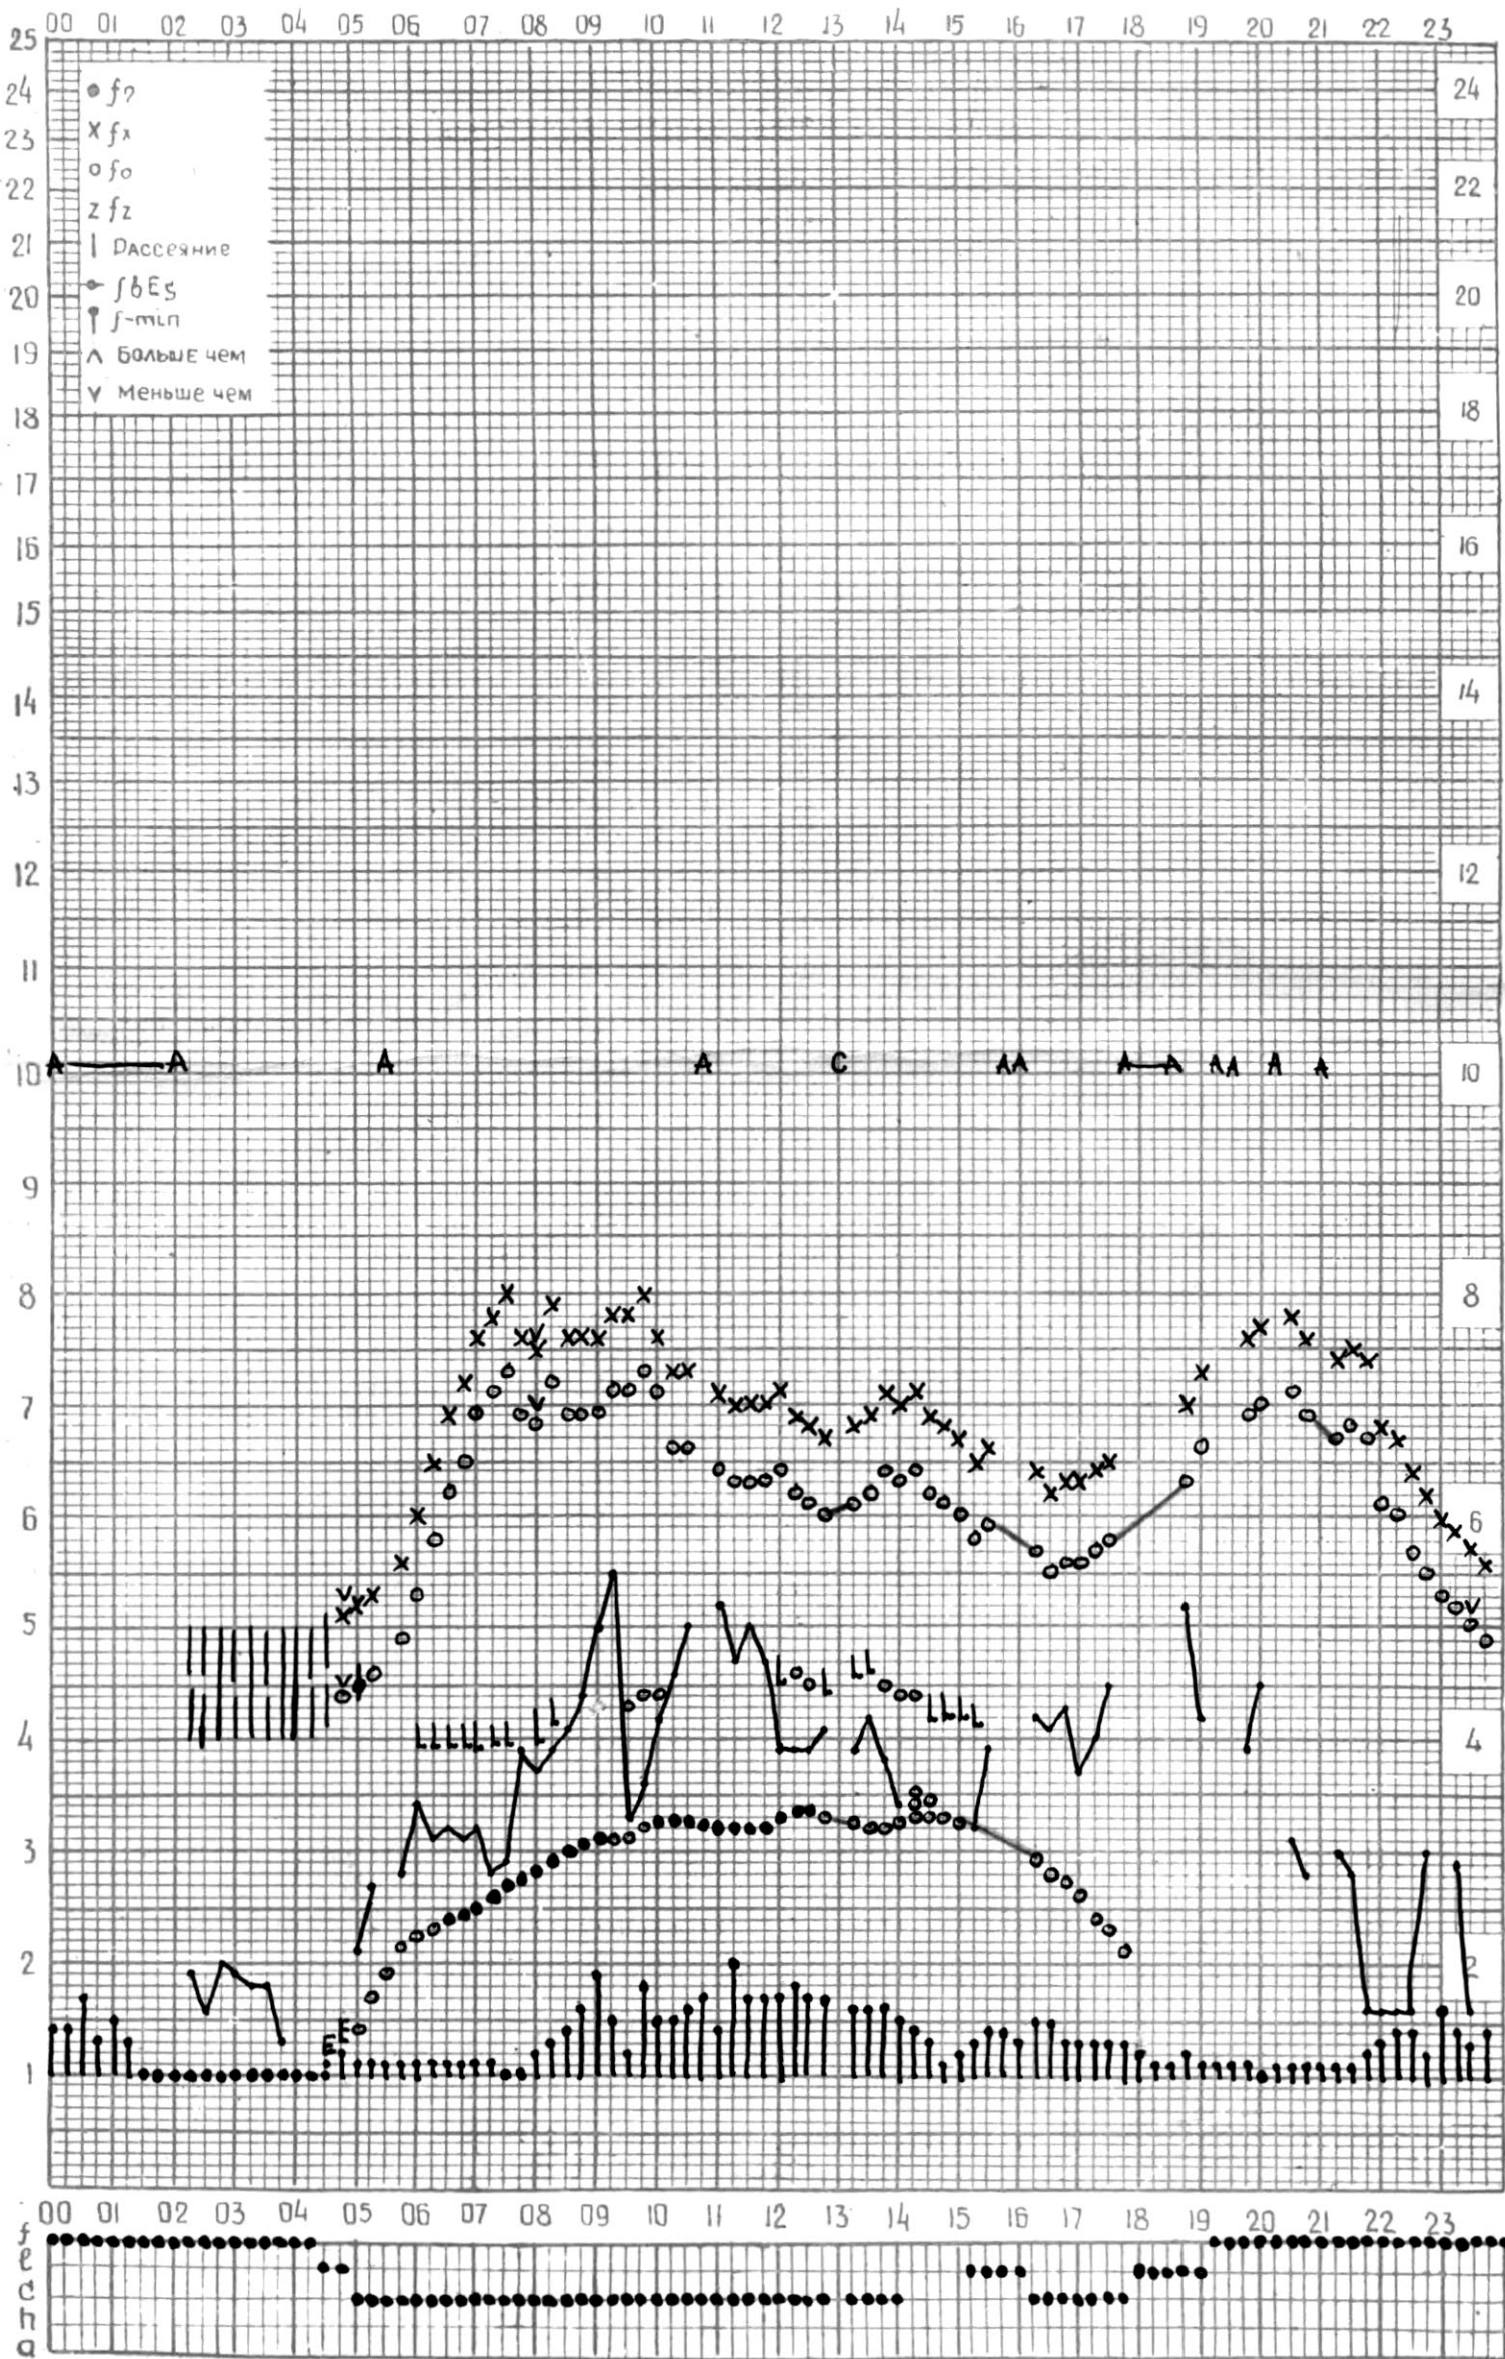

45°E

станция Тбилиси f-график ионосферных данных дата 17 Мая 1965

КЕМ ОТСЧИТАНО Гогладзе.