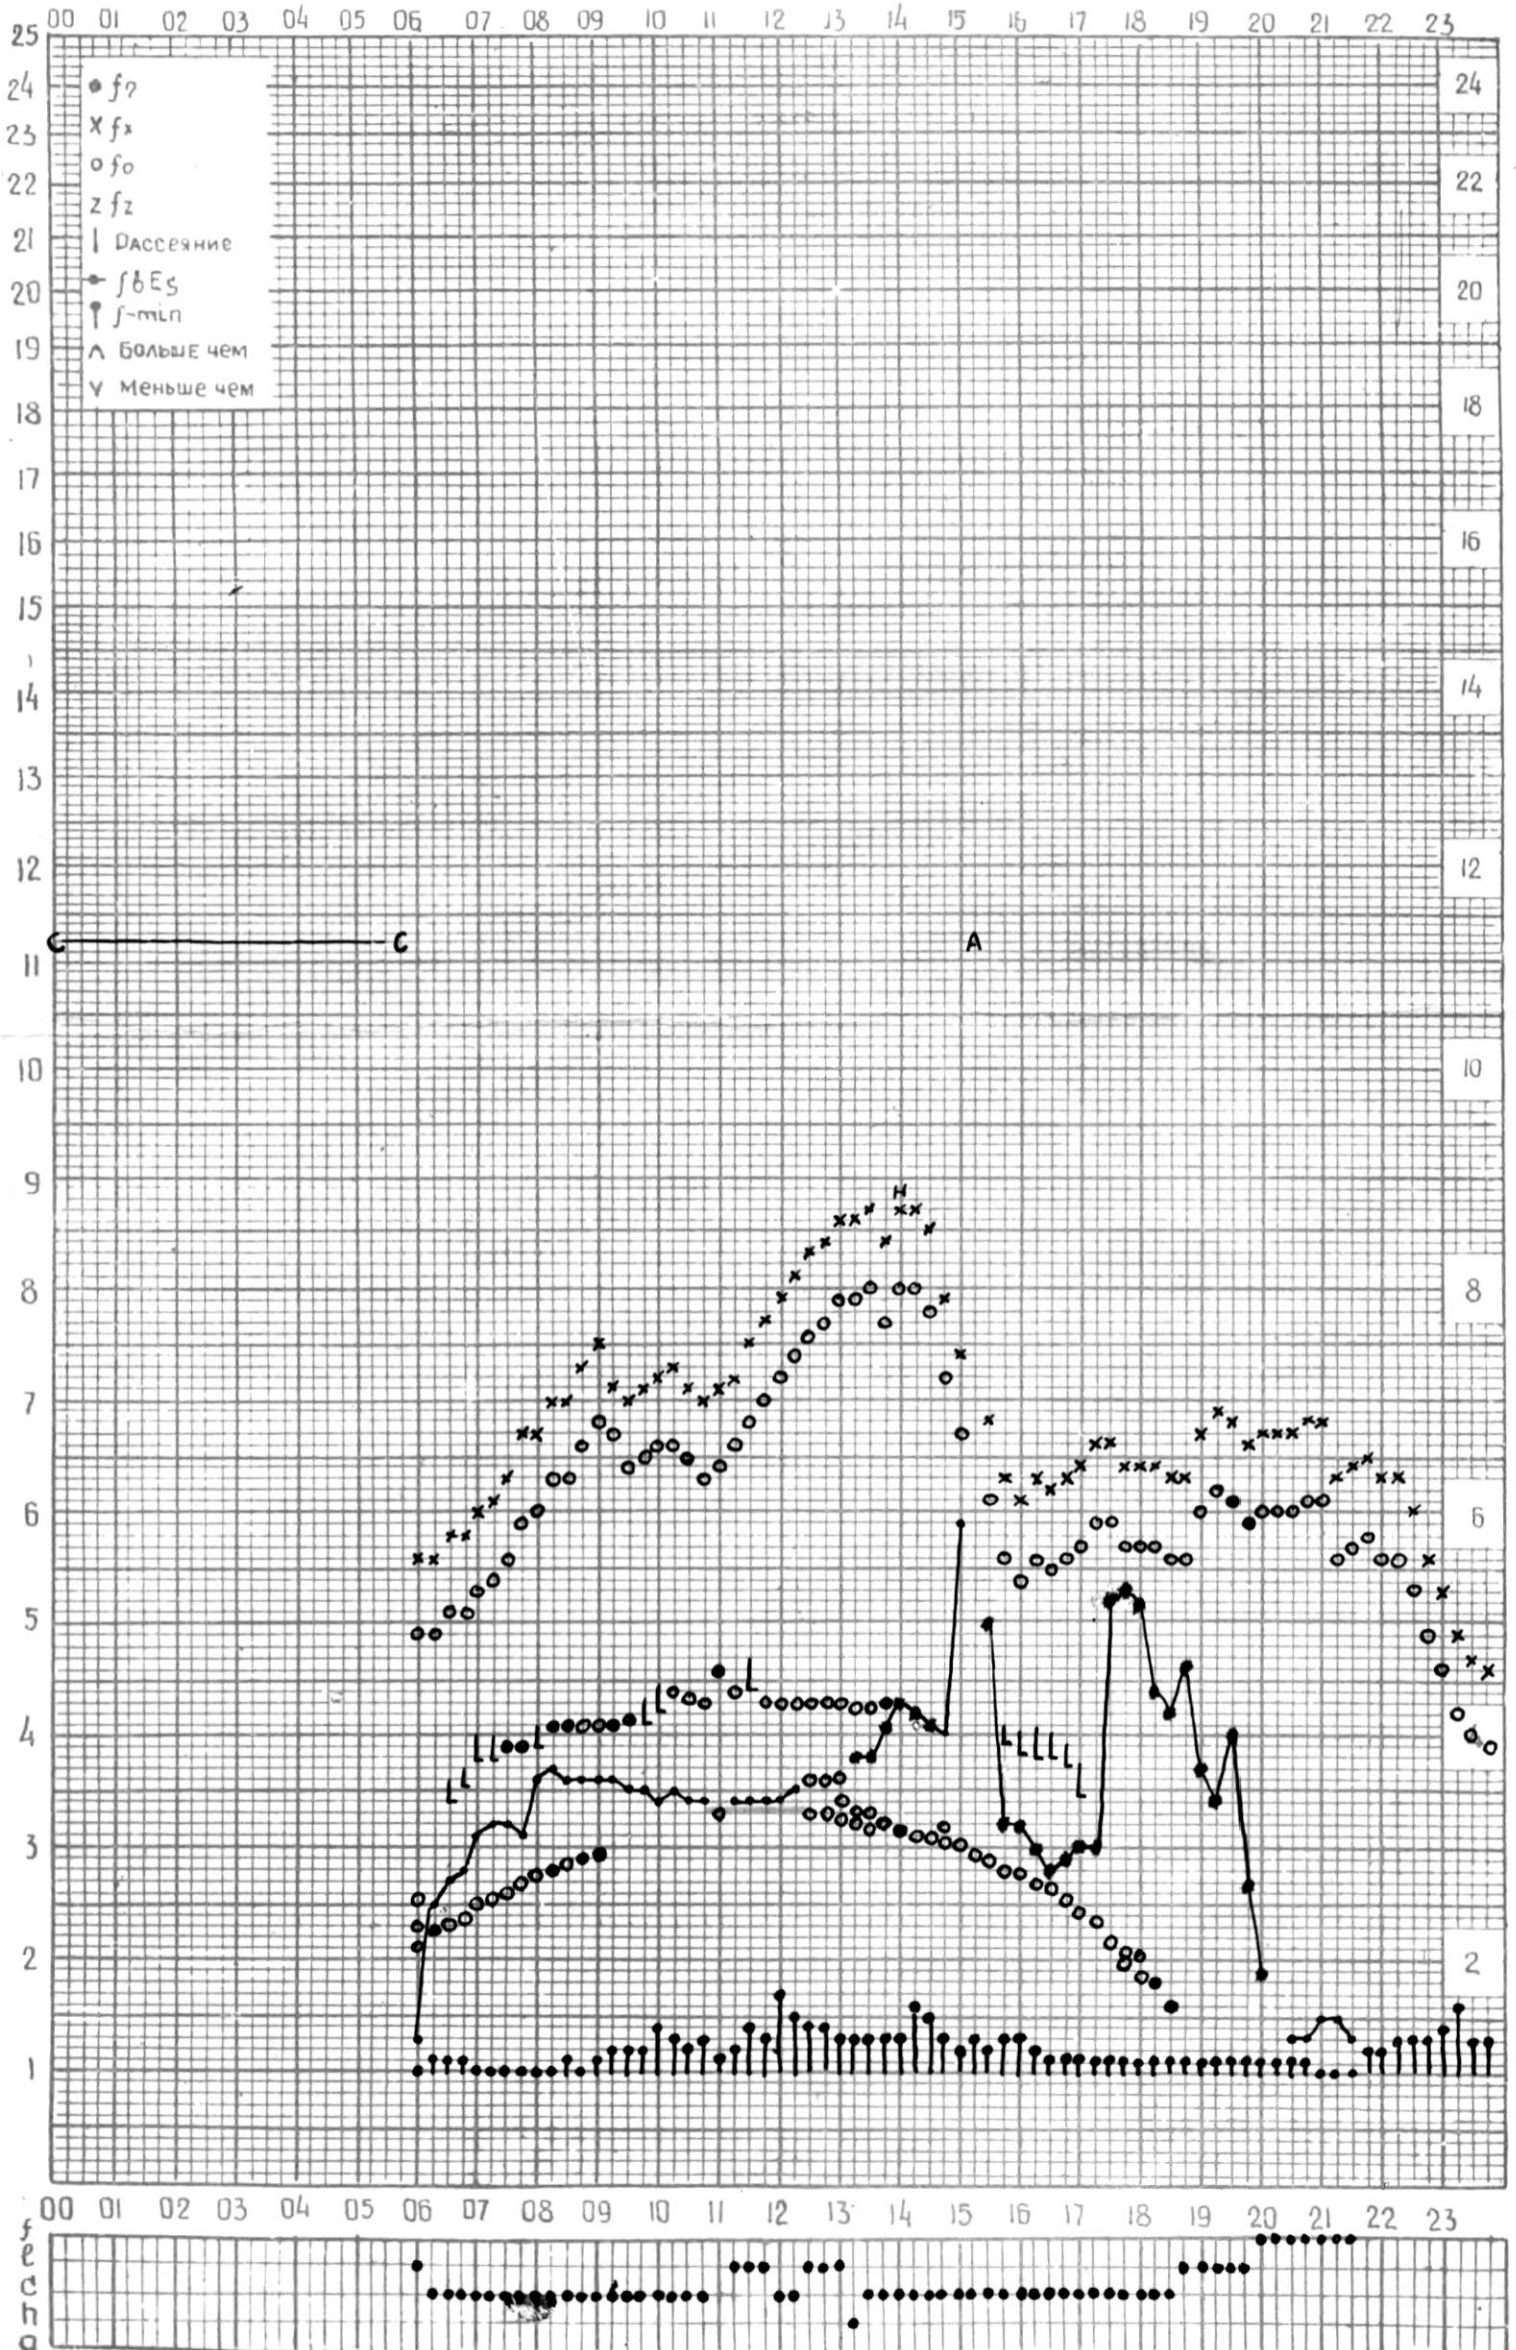

МЕЖДУНАРОДНЫЙ ГЕОФИЗИЧЕСКИЙ ГОД

45° E

станция Тбилиси f-график ионосферных данных ДАТА 1 Мая 1965

КЕМ ОТЧИТАНО Гогладзе

МЕЖДУНАРОДНЫЙ ГЕОФИЗИЧЕСКИЙ ГОД

45°E

станция ТБИЛИСИ f-график ионосферных данных дата 2 мая 1965

КЭМ ОТЧИТАНО Медагитвири

45°E

Станция ТБИЛИСИ f-график ионосферных данных ДАТА 3 МАЯ 1965г.

КЭМ ОТСЧИТАНО *Мурмановичем К.И.*

МЕЖДУНАРОДНЫЙ ГЕОФИЗИЧЕСКИЙ ГОД

ВРЕМЯ 45°E

станция ТБИЛИСИ f-график ионосферных данных дата 4 мая 1965г.

КЕМ ОТЧИТАНО Нозадзе

МЕЖДУНАРОДНЫЙ ГЕОФИЗИЧЕСКИЙ ГОД

45°E

станция Тбилиси f-график ионосферных данных дата 5 мая 1965

КЕМ ОТСЧИТАНО В. Абуашвили

МЕЖДУНАРОДНЫЙ ГЕОФИЗИЧЕСКИЙ ГОД

45° E

станция ТБИЛИСИ f-график ионосферных данных - дата 6 мая 1965

КЭМ ОТСЧИТАНО Медвагитвици

МЕЖДУНАРОДНЫЙ ГЕОФИЗИЧЕСКИЙ ГОД

станция Тбилиси $45^{\circ}E$ f-график ионосферных данных дата 7 Мая 1965г.

кем отсчитано Гоглазе.

МЕЖДУНАРОДНЫЙ ГЕОФИЗИЧЕСКИЙ ГОД

45° E

Станция ТБИЛИСИ f-график ионосферных данных ДАТА 8 МАЯ 1965г.