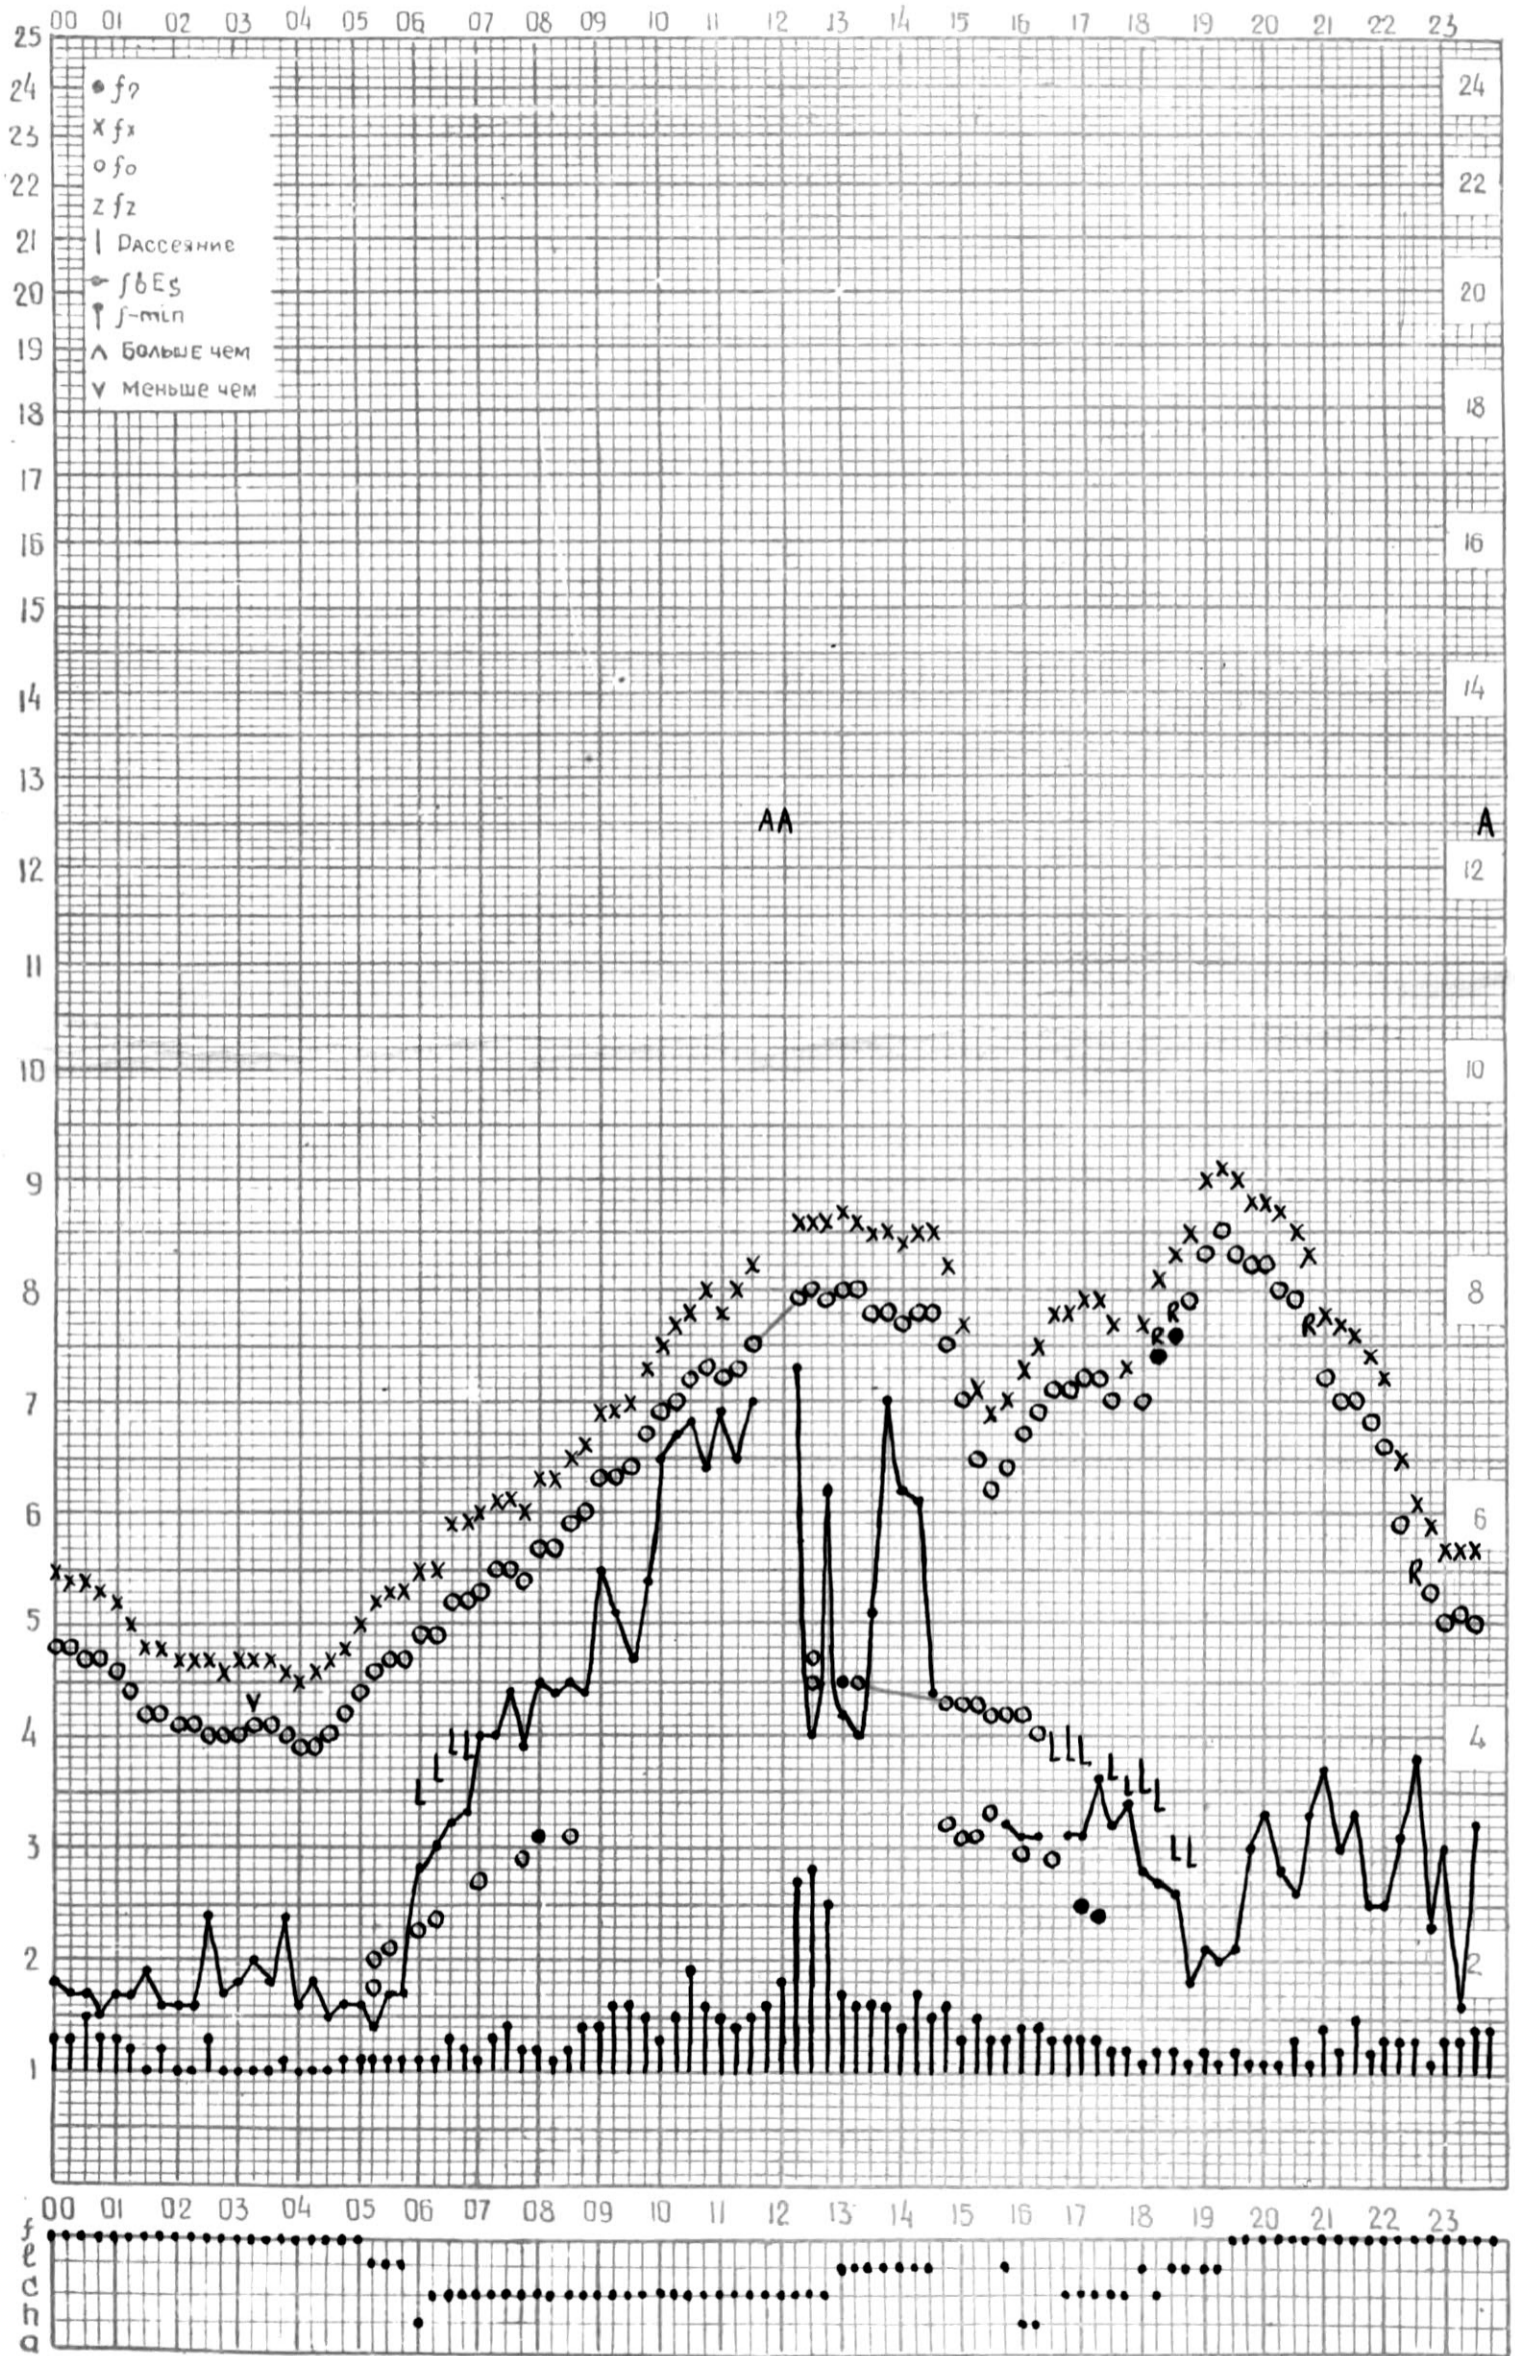

КЭМ ОТЧИТАНО Медагитвири

45°E

Станция ТБИЛИСИ f-график ионосферных данных ДАТА 3 МАЯ 1965г.

КЭМ ОТСЧИТАНО *Мурмановичем К.И.*

МЕЖДУНАРОДНЫЙ ГЕОФИЗИЧЕСКИЙ ГОД

ВРЕМЯ 45°E

станция ТБИЛИСИ f-график ионосферных данных дата 4 мая 1965г.

45°E

станция ТБИЛИСИ f-график ионосферных данных - ДАТА 15 мая 1965

КЕМ ОТСЧИТАНО В. Абушвили

МЕЖДУНАРОДНЫЙ ГЕОФИЗИЧЕСКИЙ ГОД

45° E

Станция ТБИЛИСИ f-график ионосферных данных, дата 16 мая 1965

КЭМ отсчитано Мебагивили