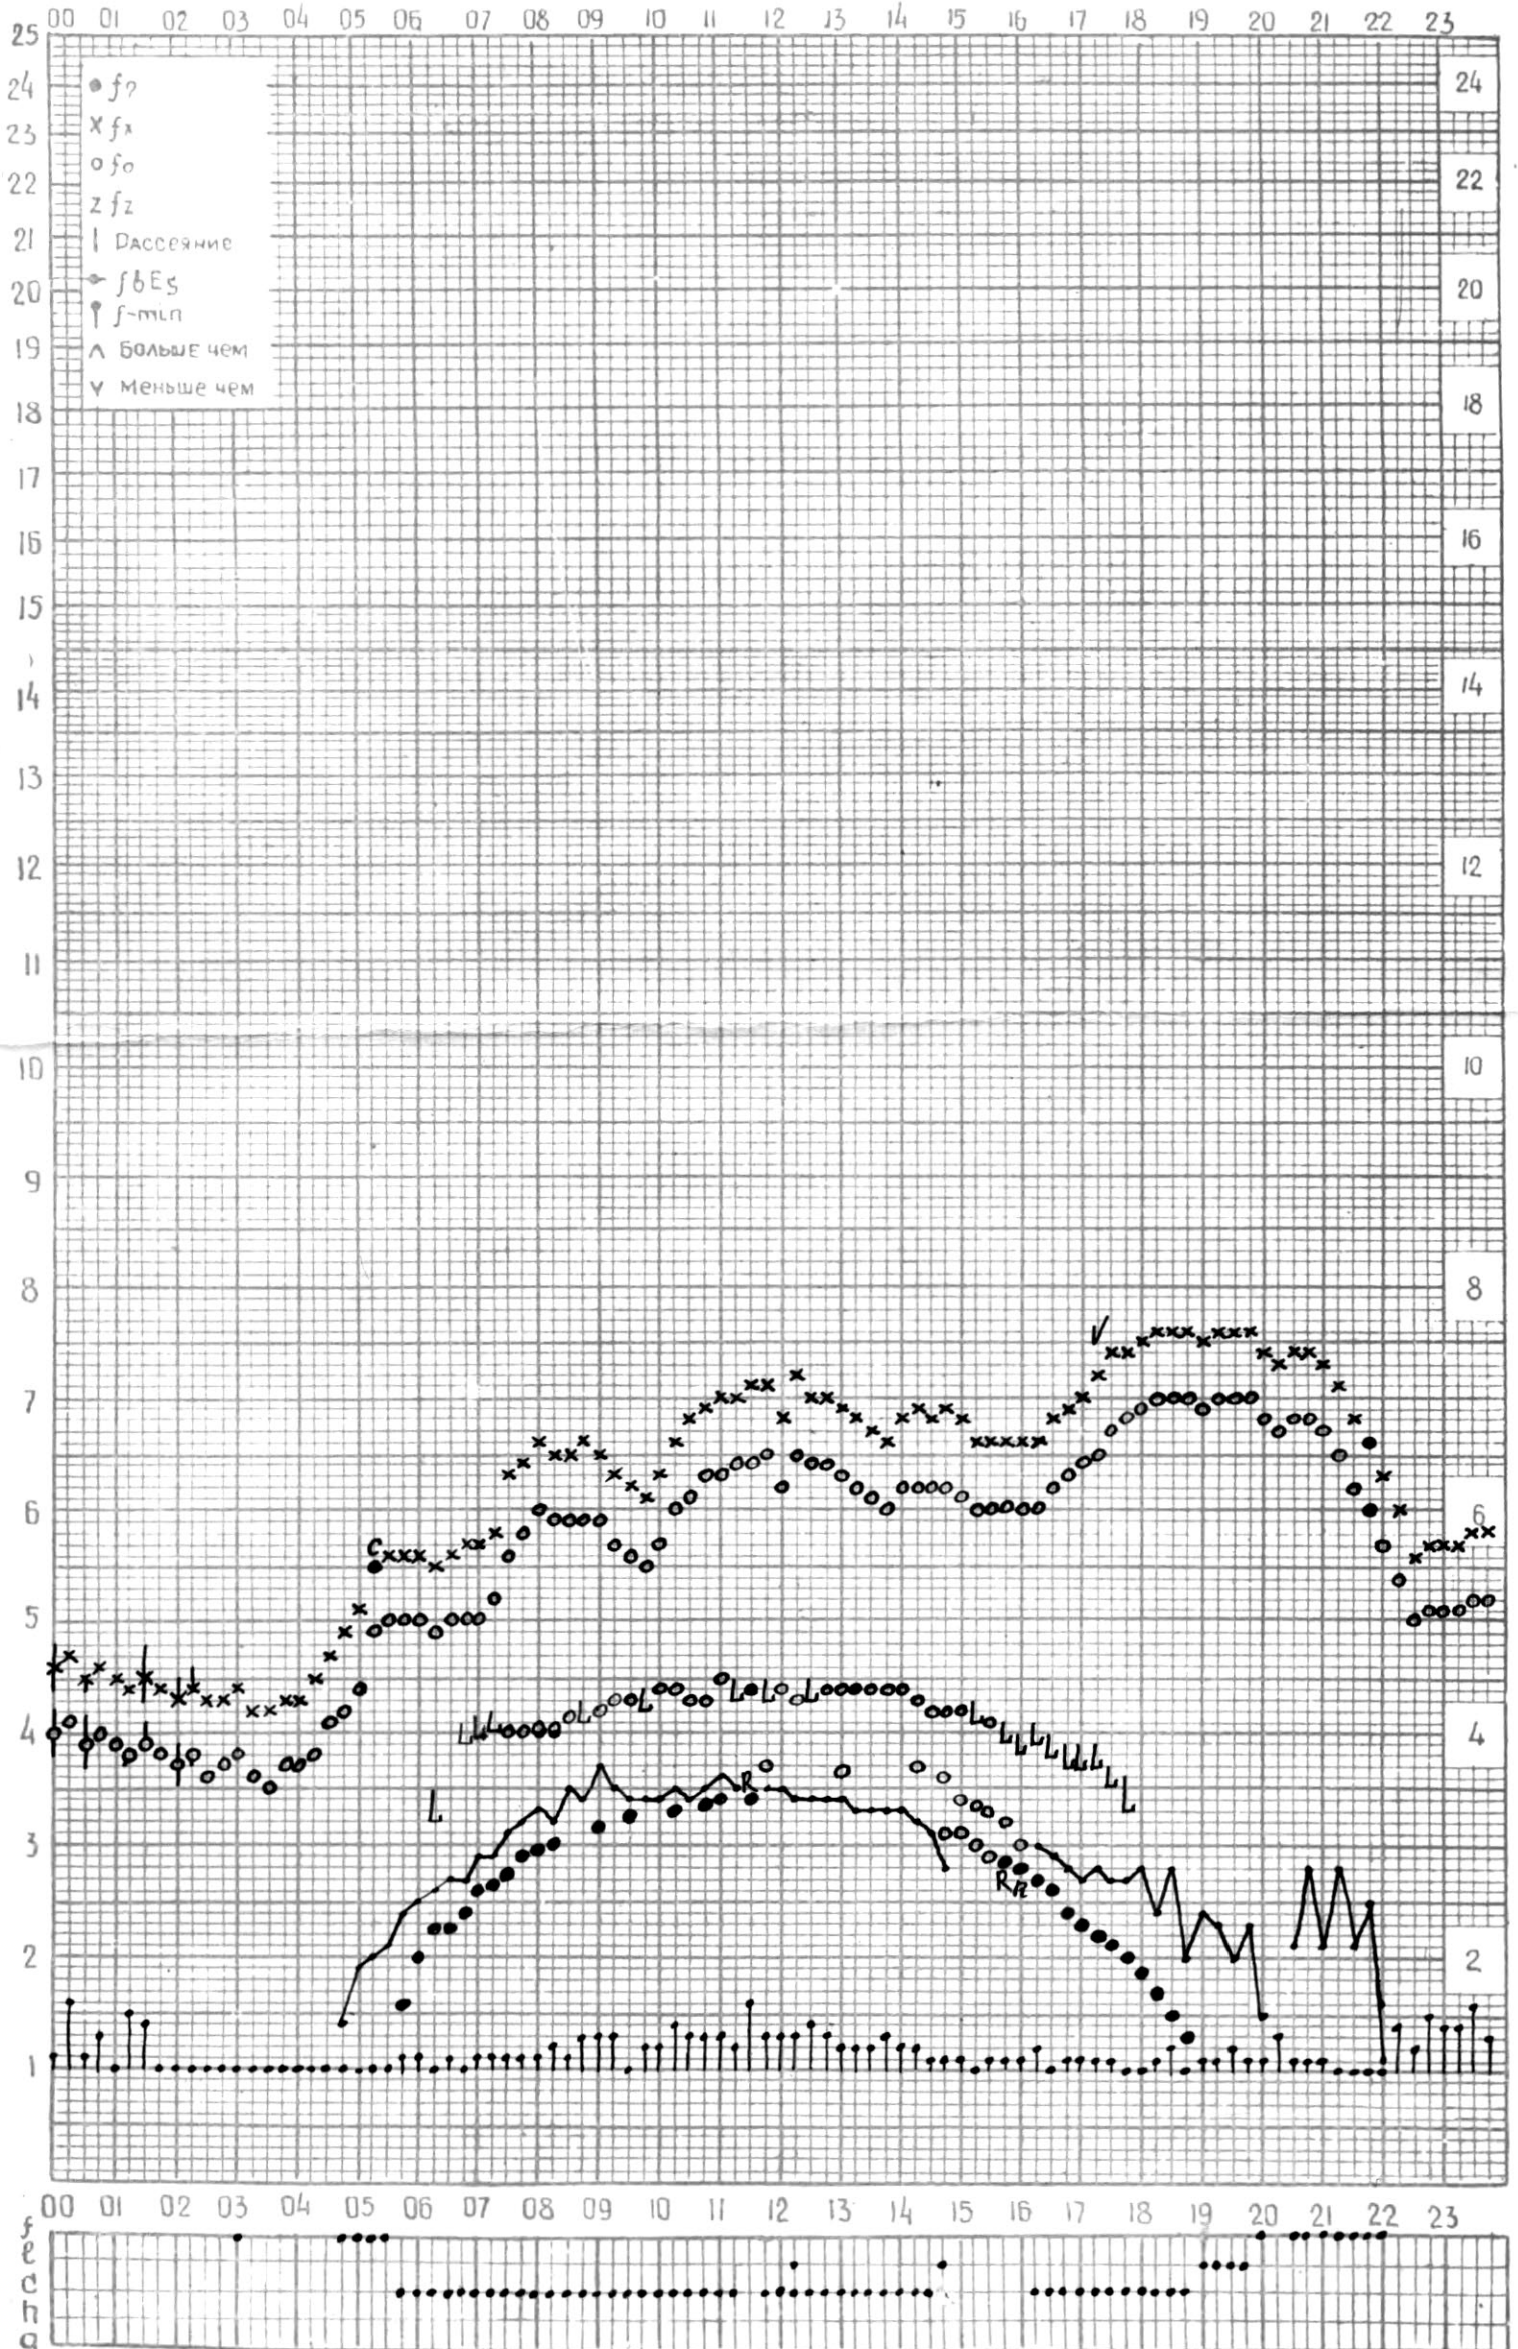

МЕЖДУНАРОДНЫЙ ГЕОФИЗИЧЕСКИЙ ГОД

45° E

станция Тбилиси f-график ионосферных данных ДАТА 1 Мая 1965

КЕМ ОТЧИТАНО Гогладзе

МЕЖДУНАРОДНЫЙ ГЕОФИЗИЧЕСКИЙ ГОД

45°E

станция ТБИЛИСИ f-график ионосферных данных дата 2 мая 1965

КЭМ ОТЧИТАНО Медагитвири

45°E

Станция ТБИЛИСИ f-график ионосферных данных ДАТА 3 МАЯ 1965г.

КЭМ ОТСЧИТАНО *Мурмановичем К.И.*

МЕЖДУНАРОДНЫЙ ГЕОФИЗИЧЕСКИЙ ГОД

ВРЕМЯ 45°E

станция ТБИЛИСИ f-график ионосферных данных дата 4 мая 1965г.

КЕМ ОТЧИТАНО Нозадзе

МЕЖДУНАРОДНЫЙ ГЕОФИЗИЧЕСКИЙ ГОД

45°E

станция Тбилиси f-график ионосферных данных дата 5 мая 1965

КЕМ ОТСЧИТАНО В. Абуашвили

МЕЖДУНАРОДНЫЙ ГЕОФИЗИЧЕСКИЙ ГОД

45° E

станция ТБИЛИСИ f-график ионосферных данных - дата 6 мая 1965

КЭМ ОТСЧИТАНО Медвагитвици

МЕЖДУНАРОДНЫЙ ГЕОФИЗИЧЕСКИЙ ГОД

станция Тбилиси $45^{\circ}E$ f-график ионосферных данных дата 7 Мая 1965г.

кем отсчитано Гоглазе.

МЕЖДУНАРОДНЫЙ ГЕОФИЗИЧЕСКИЙ ГОД

45° E

Станция ТБИЛИСИ f-график ионосферных данных ДАТА 8 МАЯ 1965г.