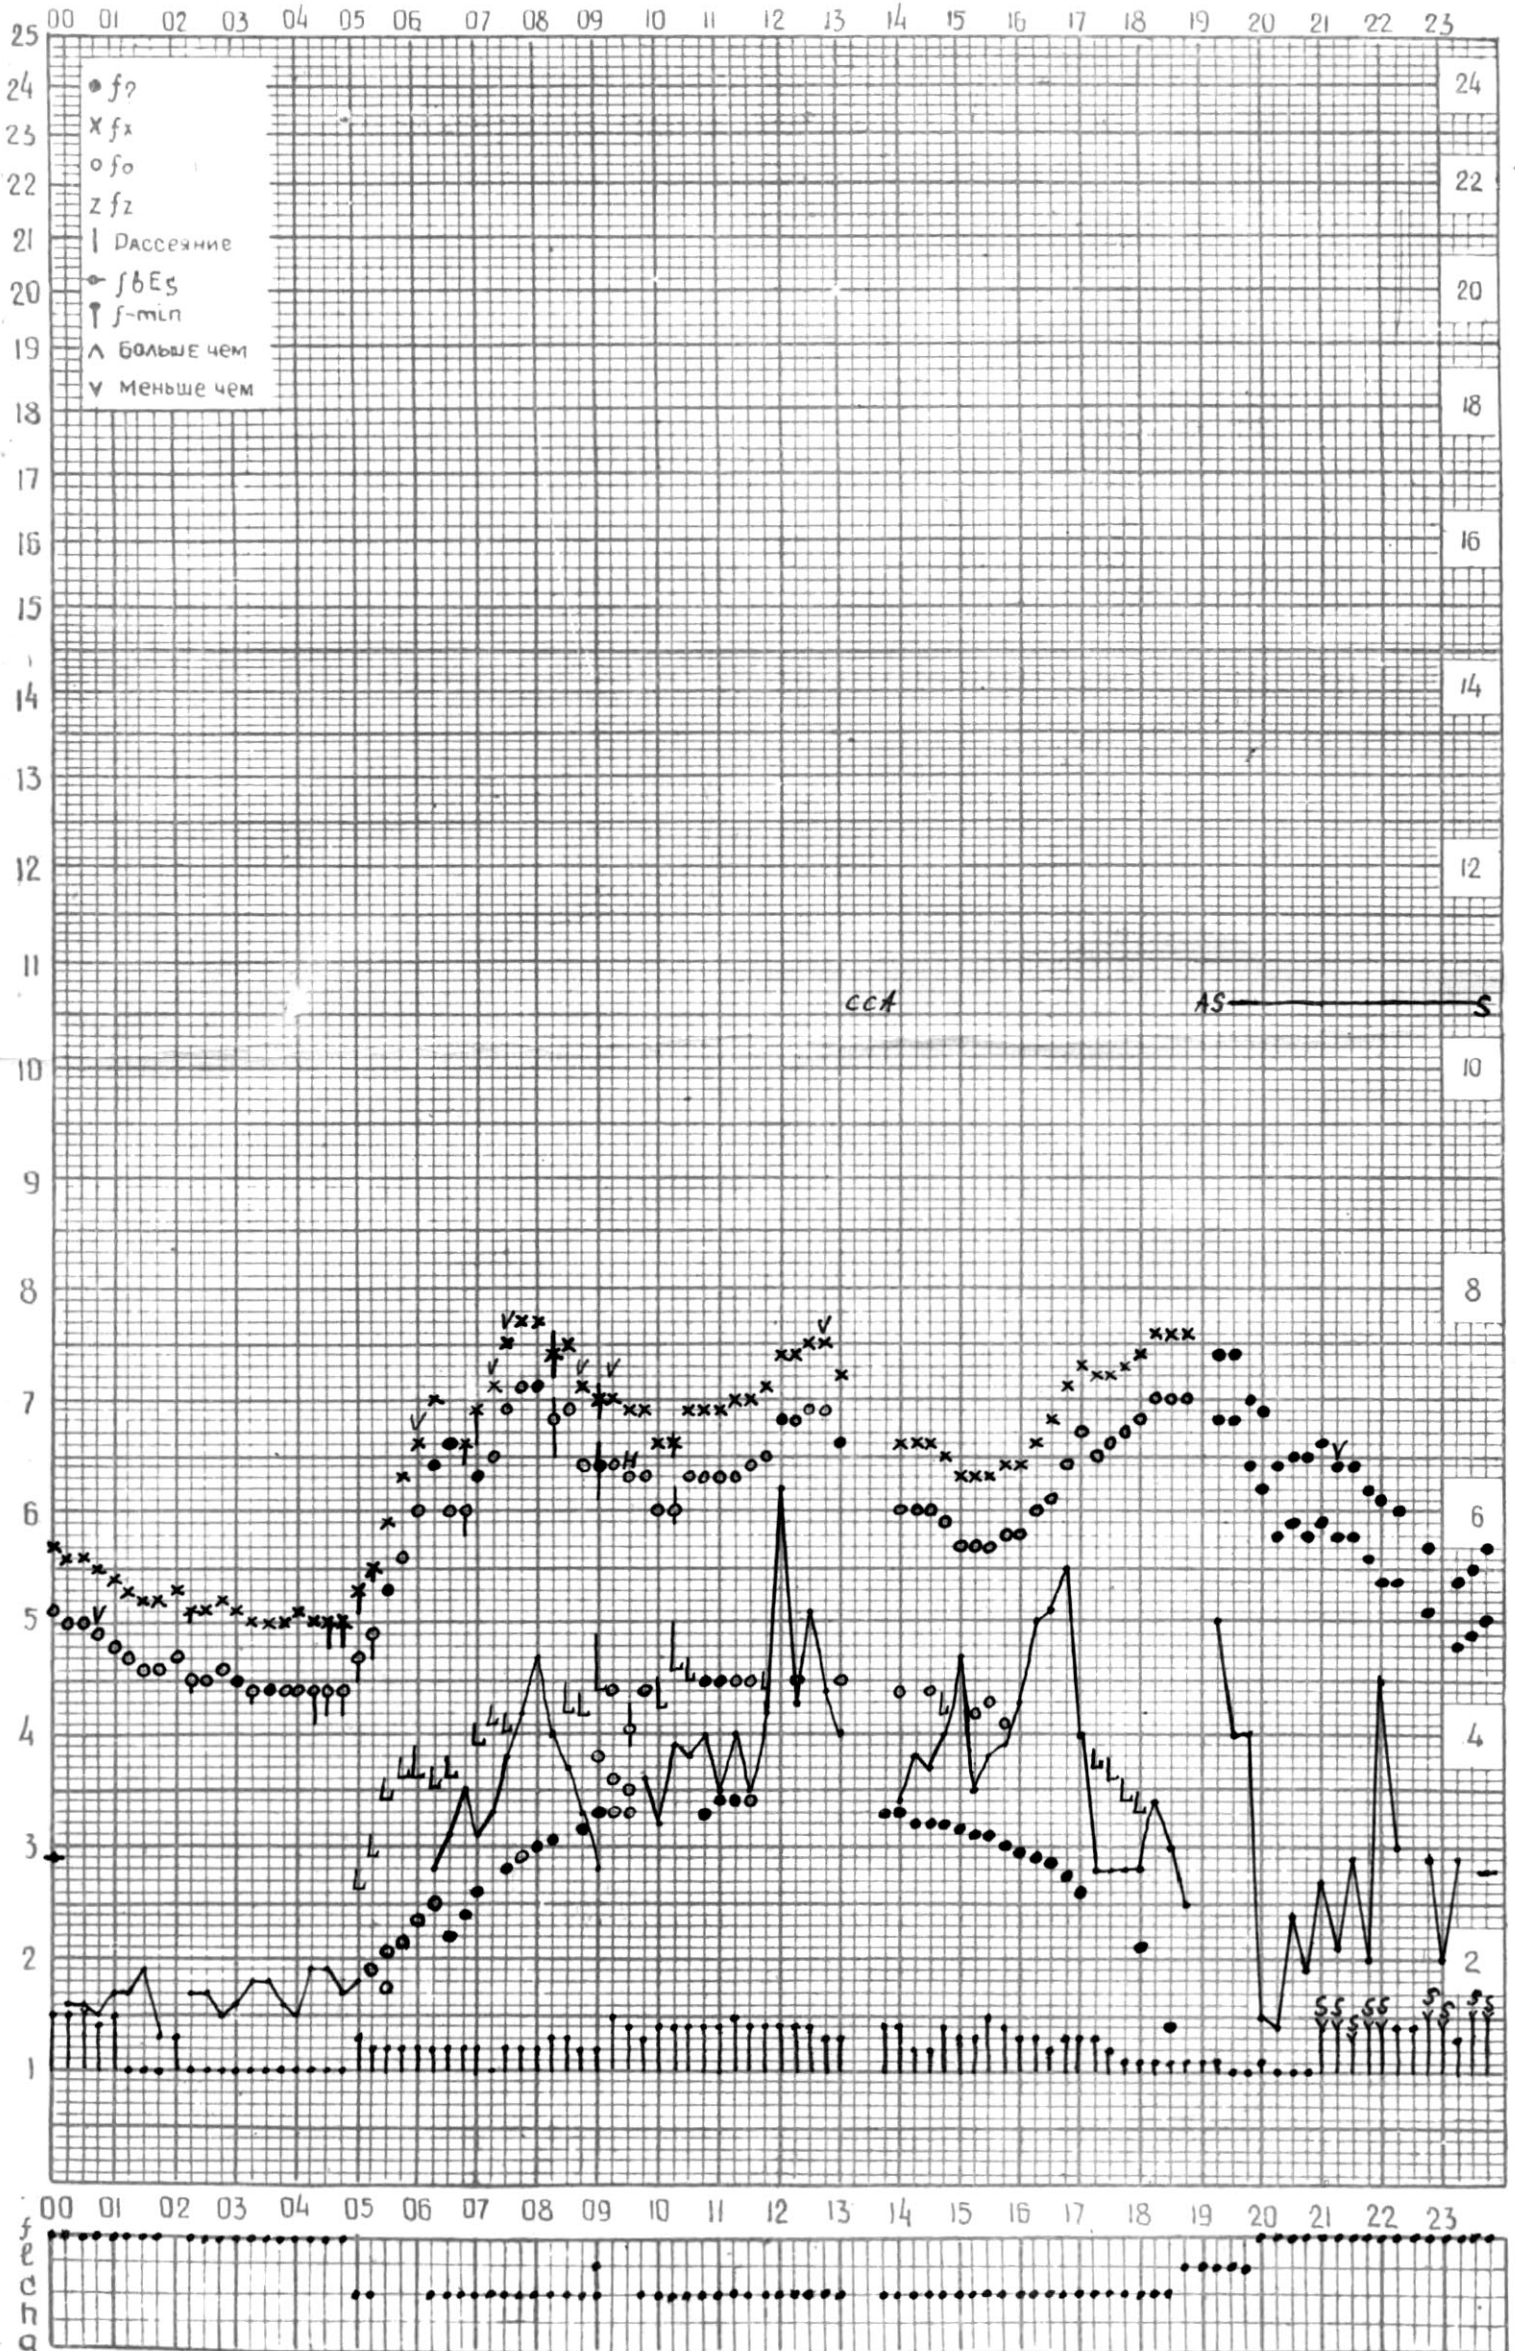

КЭМ ОТЧИТАНО Медагитвири

45°E

Станция ТБИЛИСИ f-график ионосферных данных ДАТА 3 МАЯ 1965г.

КЭМ ОТСЧИТАНО *Мурмановичем К.И.*

МЕЖДУНАРОДНЫЙ ГЕОФИЗИЧЕСКИЙ ГОД

ВРЕМЯ 45°E

станция ТБИЛИСИ f-график ионосферных данных дата 4 мая 1965г.

КЕМ ОТЧИТАНО Гоглазе

МЕЖДУНАРОДНЫЙ ГЕОФИЗИЧЕСКИЙ ГОД

45° E

станция **ТБИЛИСИ** f-график ионосферных данных ДАТА **13 МАЯ 1965 г**

МЕЖДУНАРОДНЫЙ ГЕОФИЗИЧЕСКИЙ ГОД

45° E

станция ТБИЛИСИ f-график ионосферных данных ДАТА 14 мая 1965г.