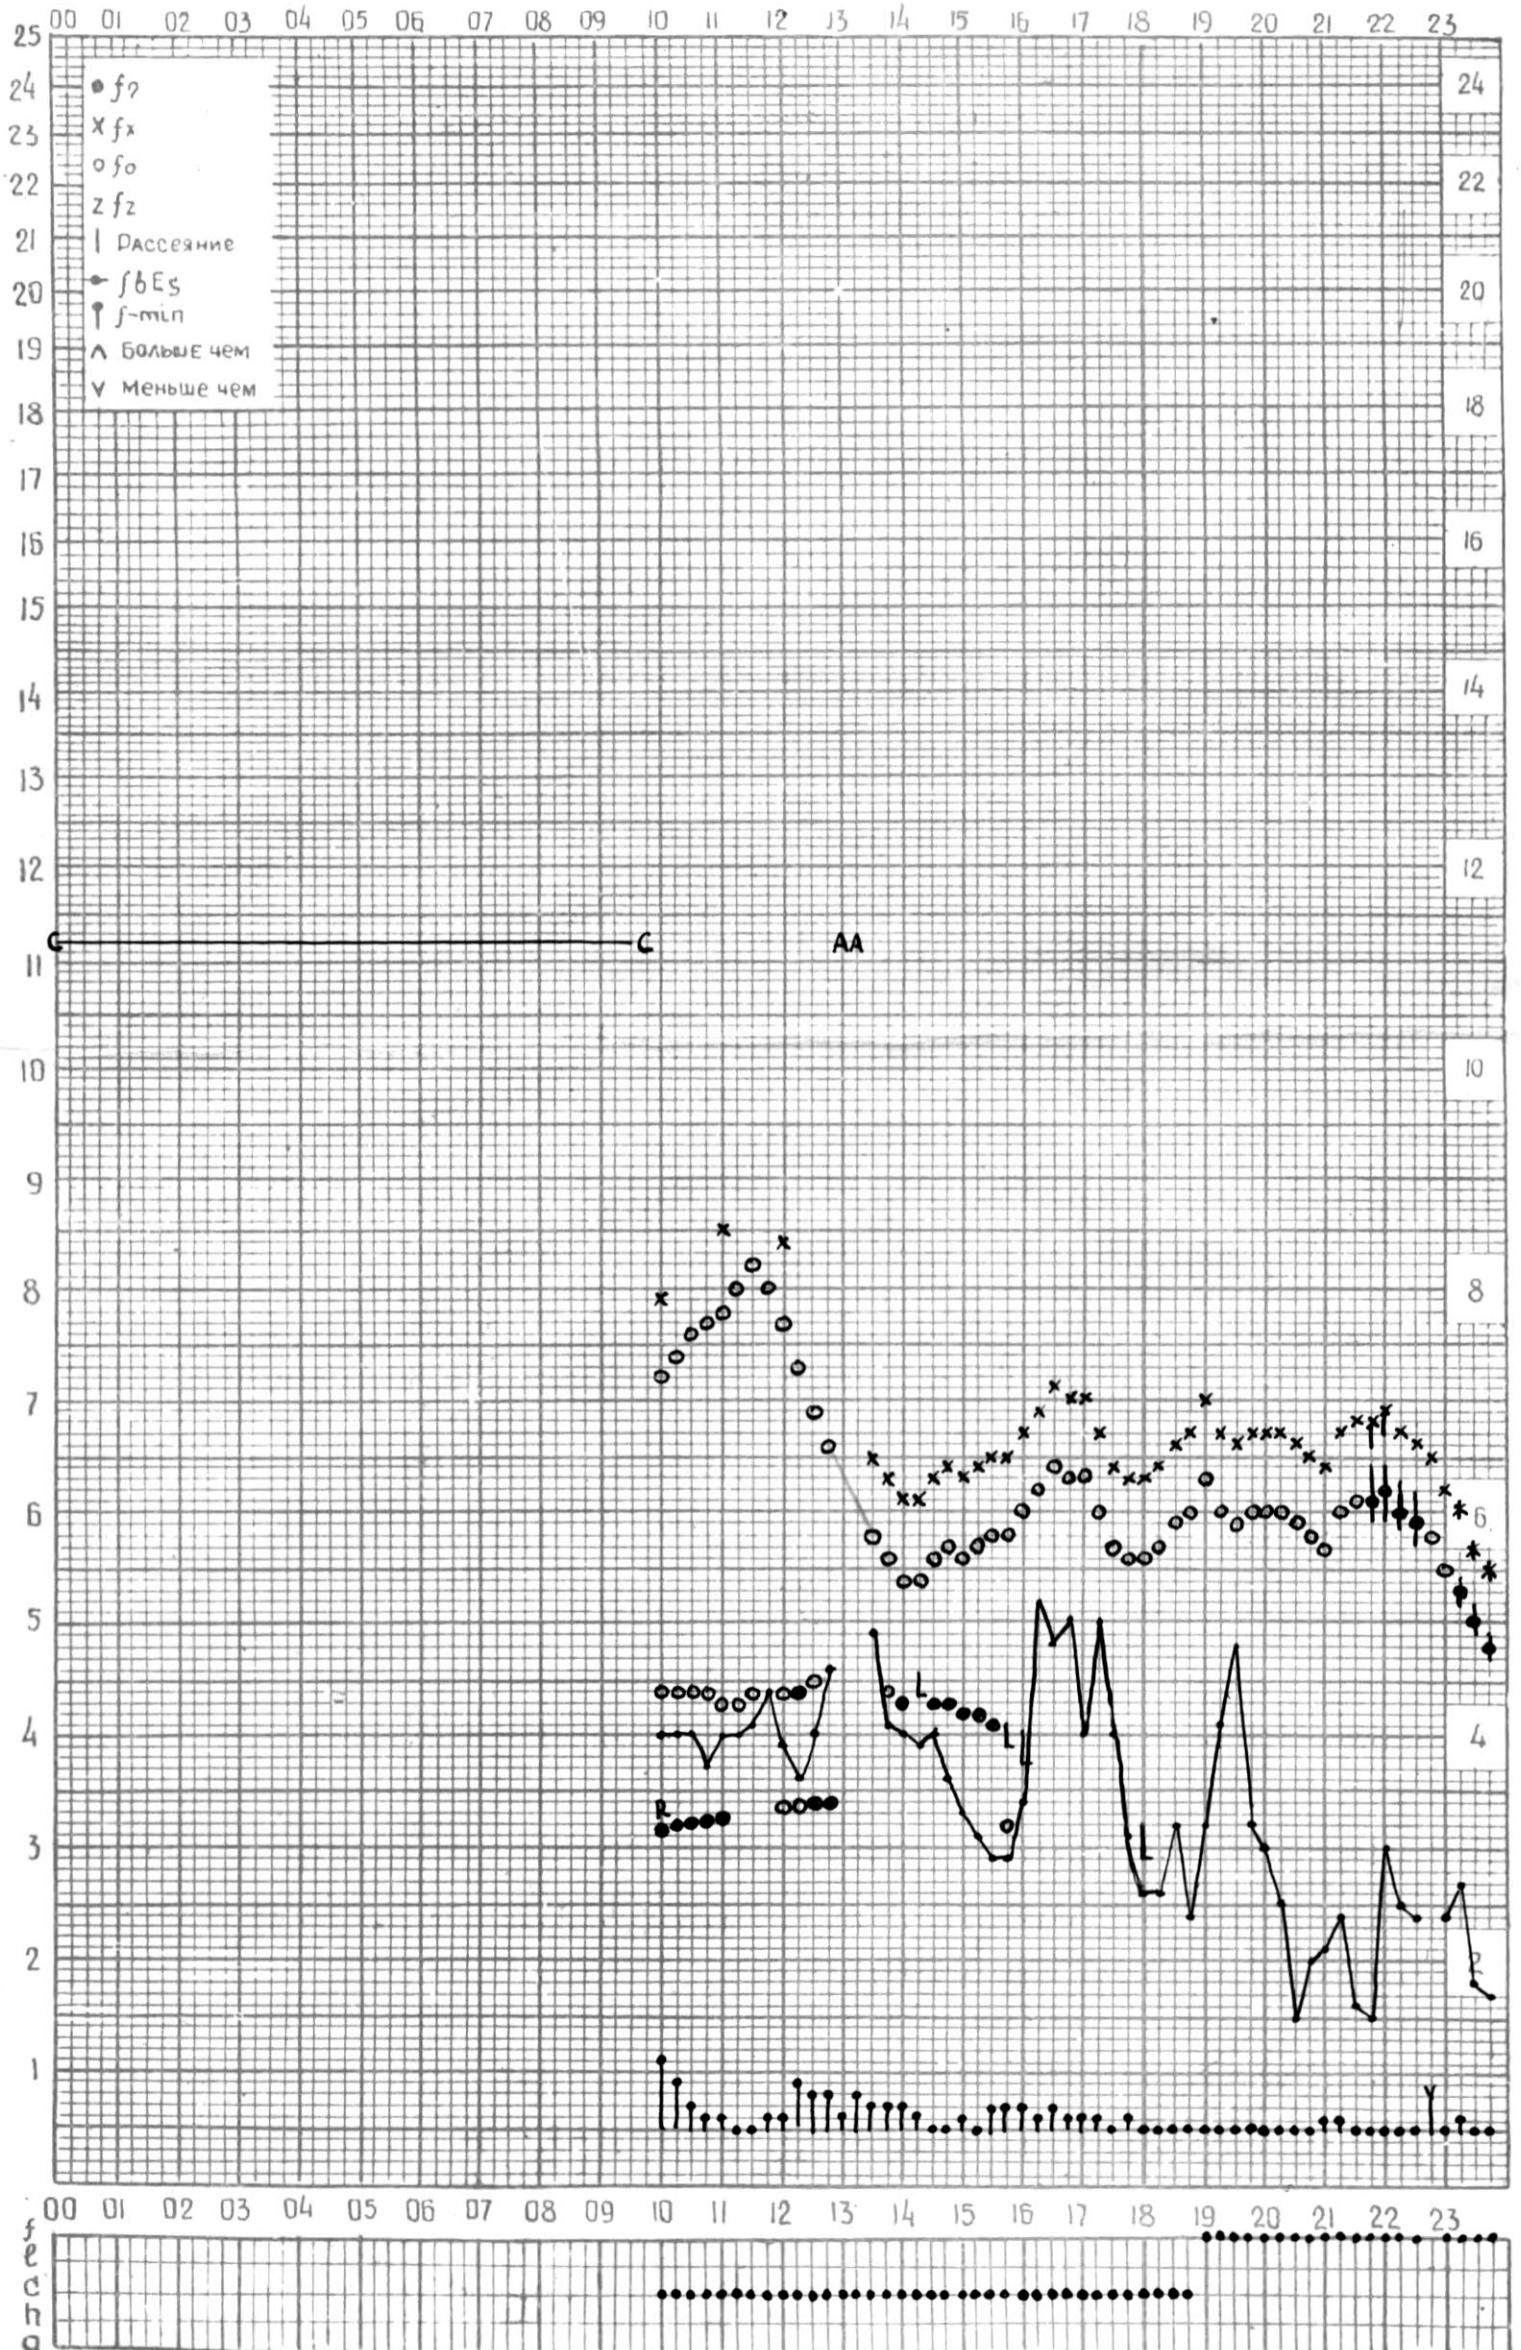

МЕЖДУНАРОДНЫЙ ГЕОФИЗИЧЕСКИЙ ГОД

45° E

станция Тбилиси f-график ионосферных данных ДАТА 1 Мая 1965

КЕМ ОТЧИТАНО Гогладзе

МЕЖДУНАРОДНЫЙ ГЕОФИЗИЧЕСКИЙ ГОД

45°E

станция ТБИЛИСИ f-график ионосферных данных дата 2 мая 1965

КЭМ ОТЧИТАНО Медагитвири

45°E

Станция ТБИЛИСИ f-график ионосферных данных ДАТА 3 МАЯ 1965г.

КЭМ ОТСЧИТАНО *Мурмановичем К.И.*

МЕЖДУНАРОДНЫЙ ГЕОФИЗИЧЕСКИЙ ГОД

ВРЕМЯ 45°E

станция ТБИЛИСИ f-график ионосферных данных дата 4 мая 1965г.

КЕМ ОТЧИТАНО Нозадзе

МЕЖДУНАРОДНЫЙ ГЕОФИЗИЧЕСКИЙ ГОД

45°E

станция Тбилиси f-график ионосферных данных дата 5 мая 1965

КЕМ ОТСЧИТАНО В. Абуашвили

МЕЖДУНАРОДНЫЙ ГЕОФИЗИЧЕСКИЙ ГОД

45° E

станция ТБИЛИСИ f-график ионосферных данных - дата 6 мая 1965

КЭМ ОТСЧИТАНО Медвагитвици

МЕЖДУНАРОДНЫЙ ГЕОФИЗИЧЕСКИЙ ГОД

станция Тбилиси $45^{\circ}E$ f-график ионосферных данных дата 7 Мая 1965г.

кем отсчитано Гоглазе.

МЕЖДУНАРОДНЫЙ ГЕОФИЗИЧЕСКИЙ ГОД

45° E

Станция ТБИЛИСИ f-график ионосферных данных ДАТА 8 МАЯ 1965г.