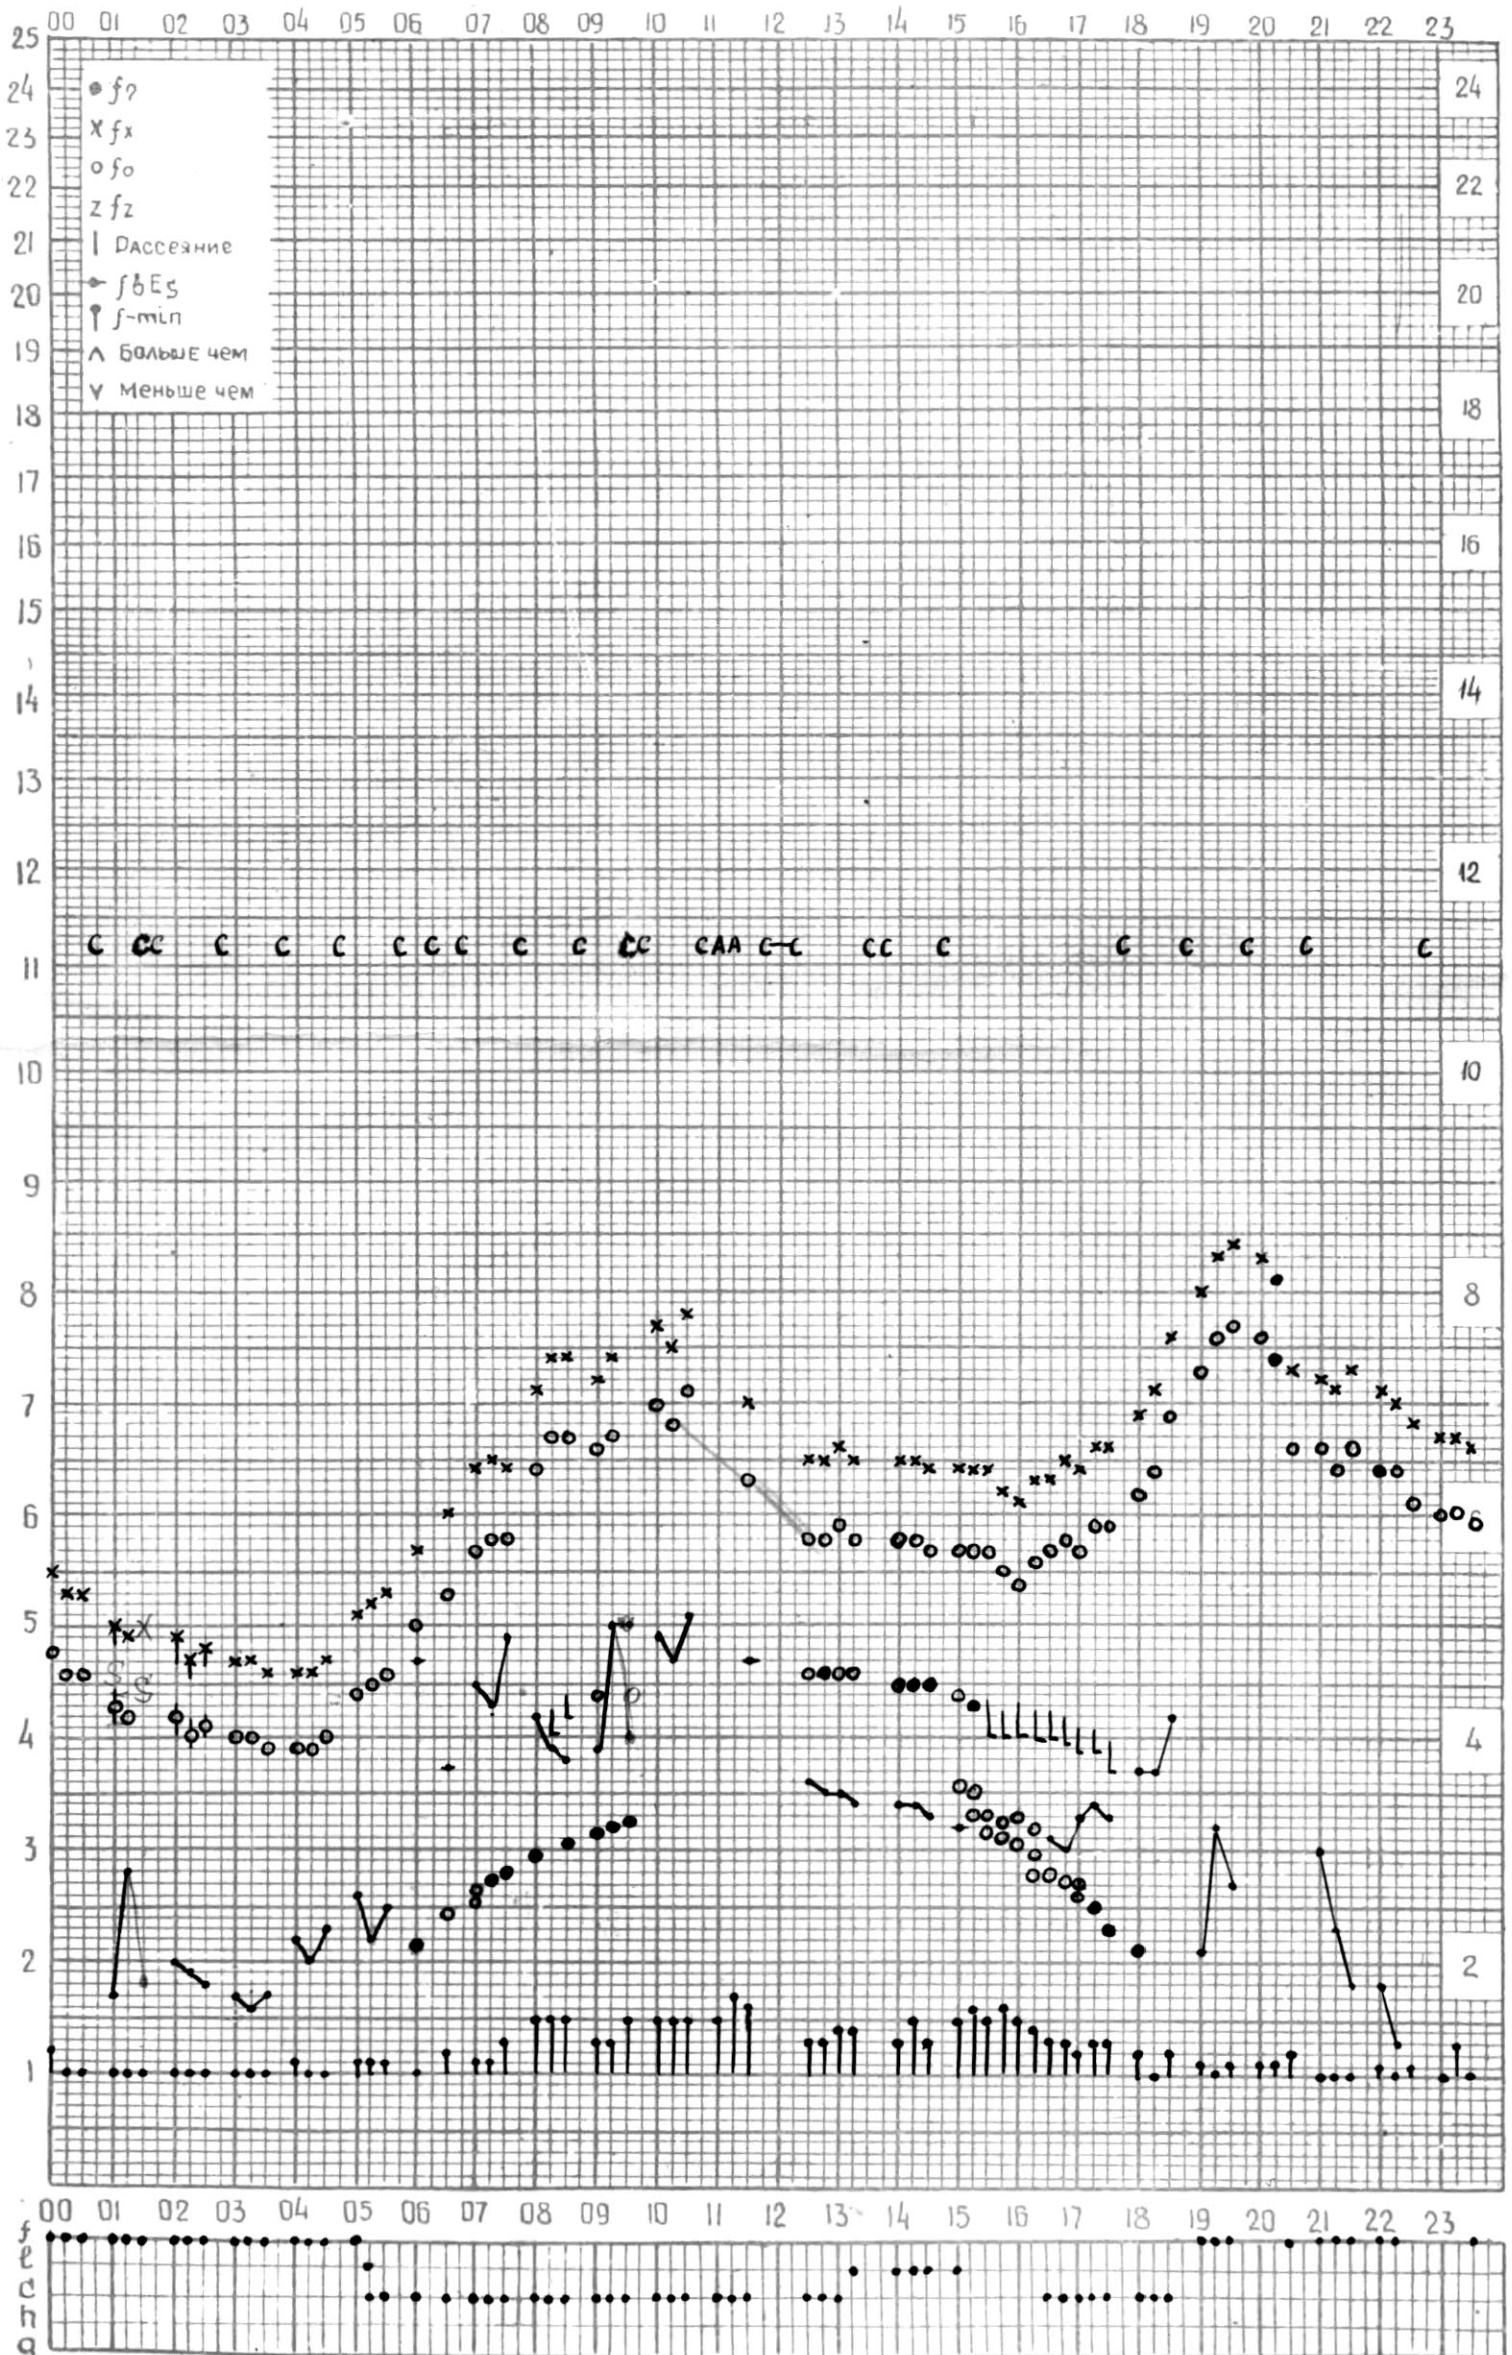

МЕЖДУНАРОДНЫЙ ГЕОФИЗИЧЕСКИЙ ГОД

ВРЕМЯ 45°E

Станция ТБИЛИСИ f-график ионосферных данных - ДАТА 19 МАЯ 1965Г.