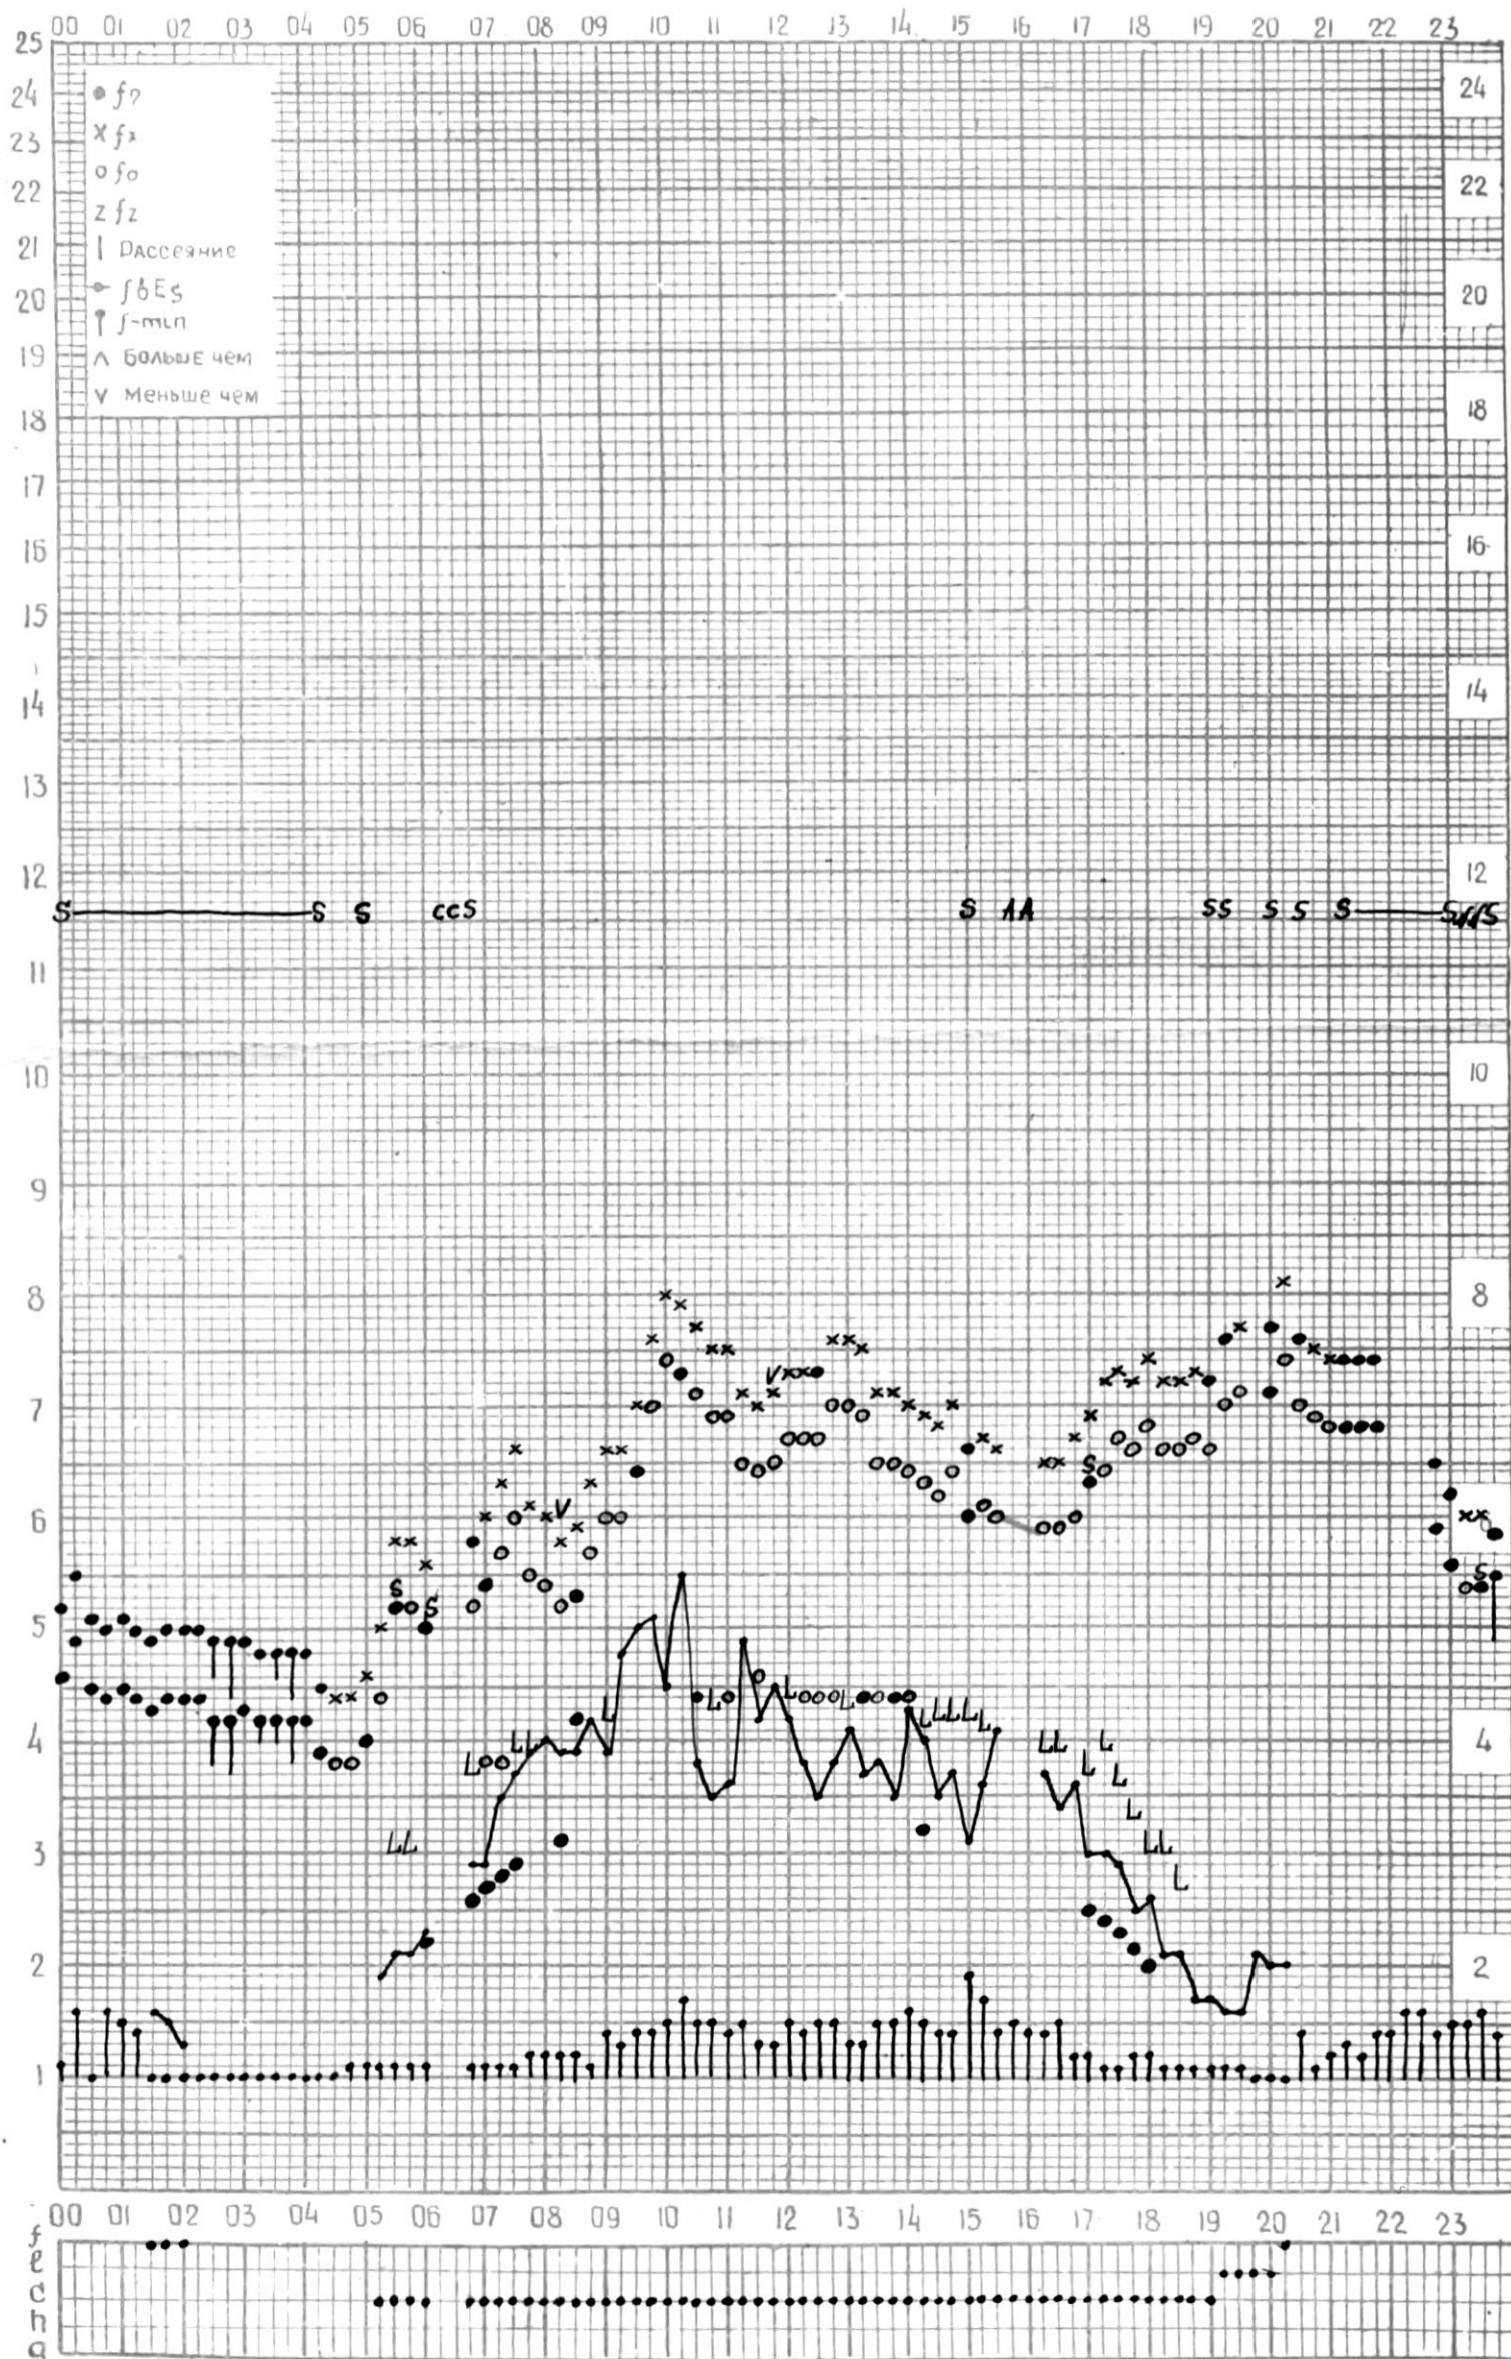

МЕЖДУНАРОДНЫЙ ГЕОФИЗИЧЕСКИЙ ГОД

45°E

Станция ТБИЛИСИ f-график ионосферных данных ДАТА 9 мая 1965г.

КЭМ ОТСЧИТАНО Нозадзе.Т.