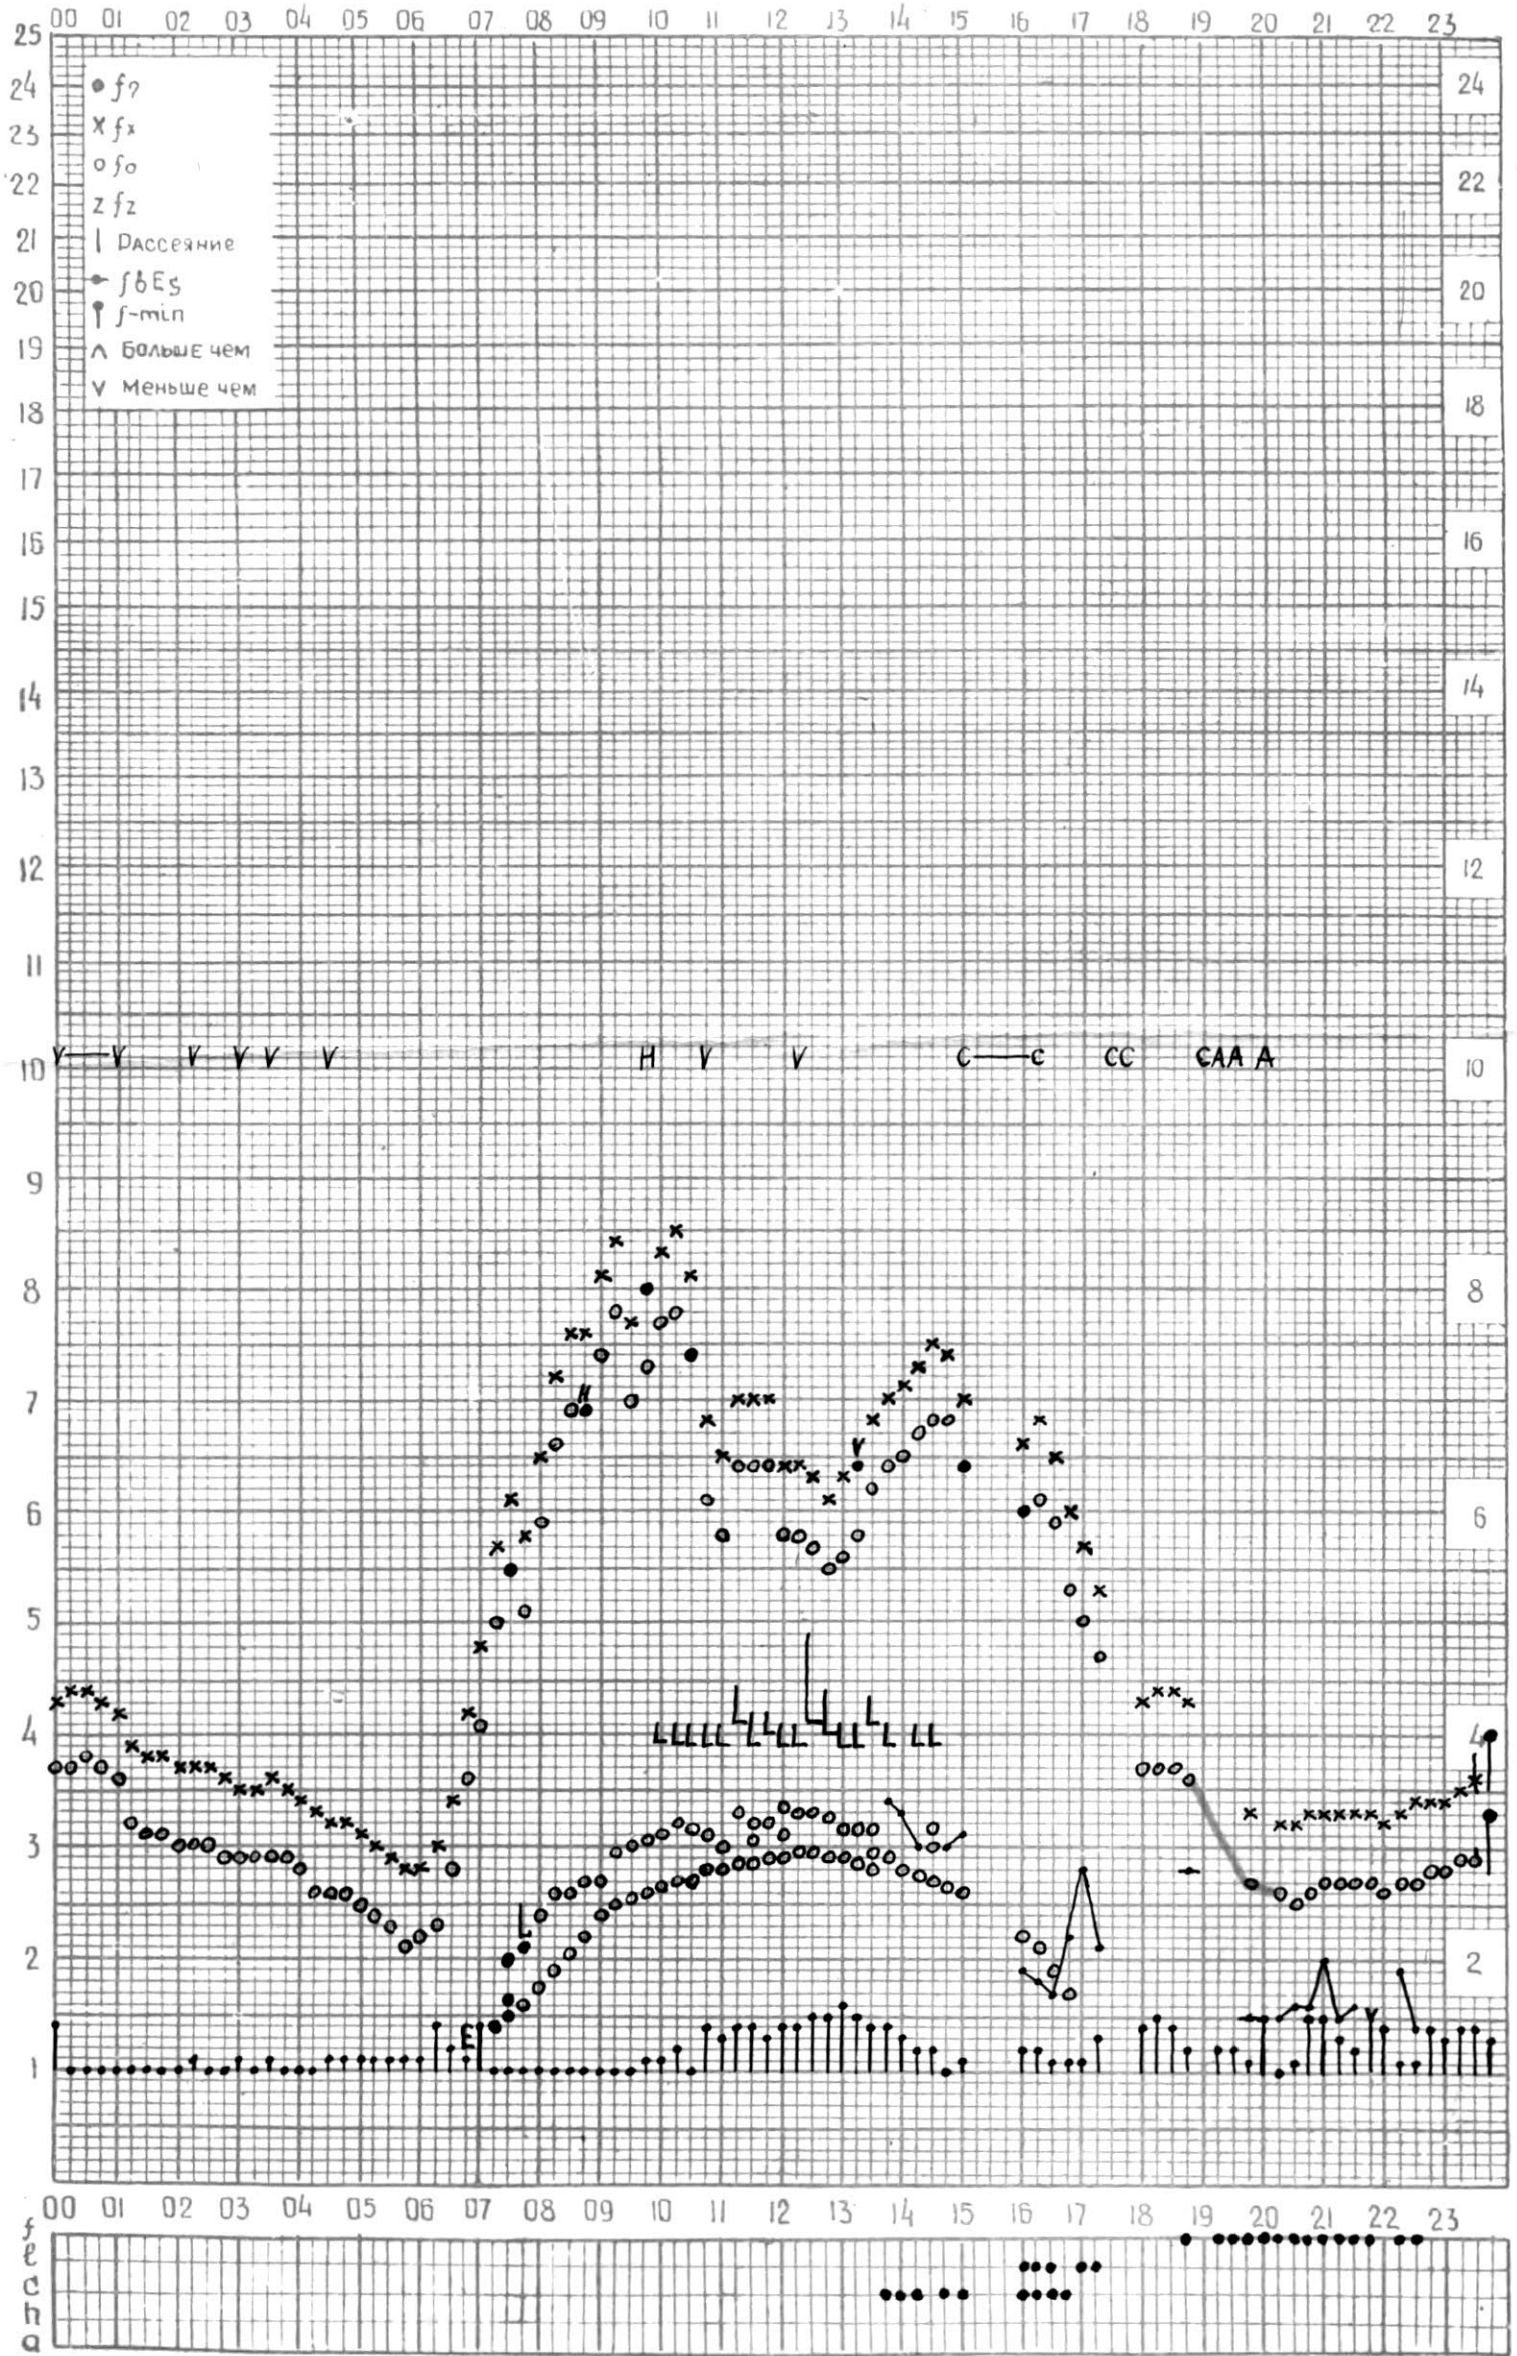

МЕЖДУНАРОДНЫЙ ГЕОФИЗИЧЕСКИЙ ГОД

45°E

станция Тбилиси f-график ионосферных данных ДАТА 1 февраля 1965г.

кем отсчитано Горадзе

МЕЖДУНАРОДНЫЙ ГЕОФИЗИЧЕСКИЙ ГОД

Время 45° E

станция Тбилиси - график ионосферных данных - дата 2 февраля 1965г.

км отсчитано В. Абушвили

МЕЖДУНАРОДНЫЙ ГЕОФИЗИЧЕСКИЙ ГОД

Время 45°E

Станция ТБИЛИСИ f-график ионосферных данных ДАТА 3 ФЕВРАЛЬ 1962

КЕМ ОТСЧИТАНО Мурманчишвили К. И.

МЕЖДУНАРОДНЫЙ ГЕОФИЗИЧЕСКИЙ ГОД

45° E

станция ТБИЛИСИ f-график ионосферных данных - дата 4 февраля 1965

КЕМ ОТСЧИТАНО Медвагшвили

МЕЖДУНАРОДНЫЙ ГЕОФИЗИЧЕСКИЙ ГОД

45°E

Станция Тбилиси - график ионосферных данных - дата 5 февраля 1965г.

КЭМ ОТЧИТАНО Гогодзе

МЕЖДУНАРОДНЫЙ ГЕОФИЗИЧЕСКИЙ ГОД

45° E

станция Тбилиси f-график ионосферных данных ДАТА 6 февраля 1965г.

КЕМ ОТСЧИТАНО В. Абушвили

МЕЖДУНАРОДНЫЙ ГЕОФИЗИЧЕСКИЙ ГОД

45° E

Станция ТБИЛИСИ f-график ионосферных данных ДАТА 7 ФЕВРАЛЯ 1965

КЕМ ОТСЧИТАНО Мурташидзе

МЕЖДУНАРОДНЫЙ ГЕОФИЗИЧЕСКИЙ ГОД

45° E

станция ТБИЛИСИ f-график ионосферных данных ДАТА 8 февраля 1965г.