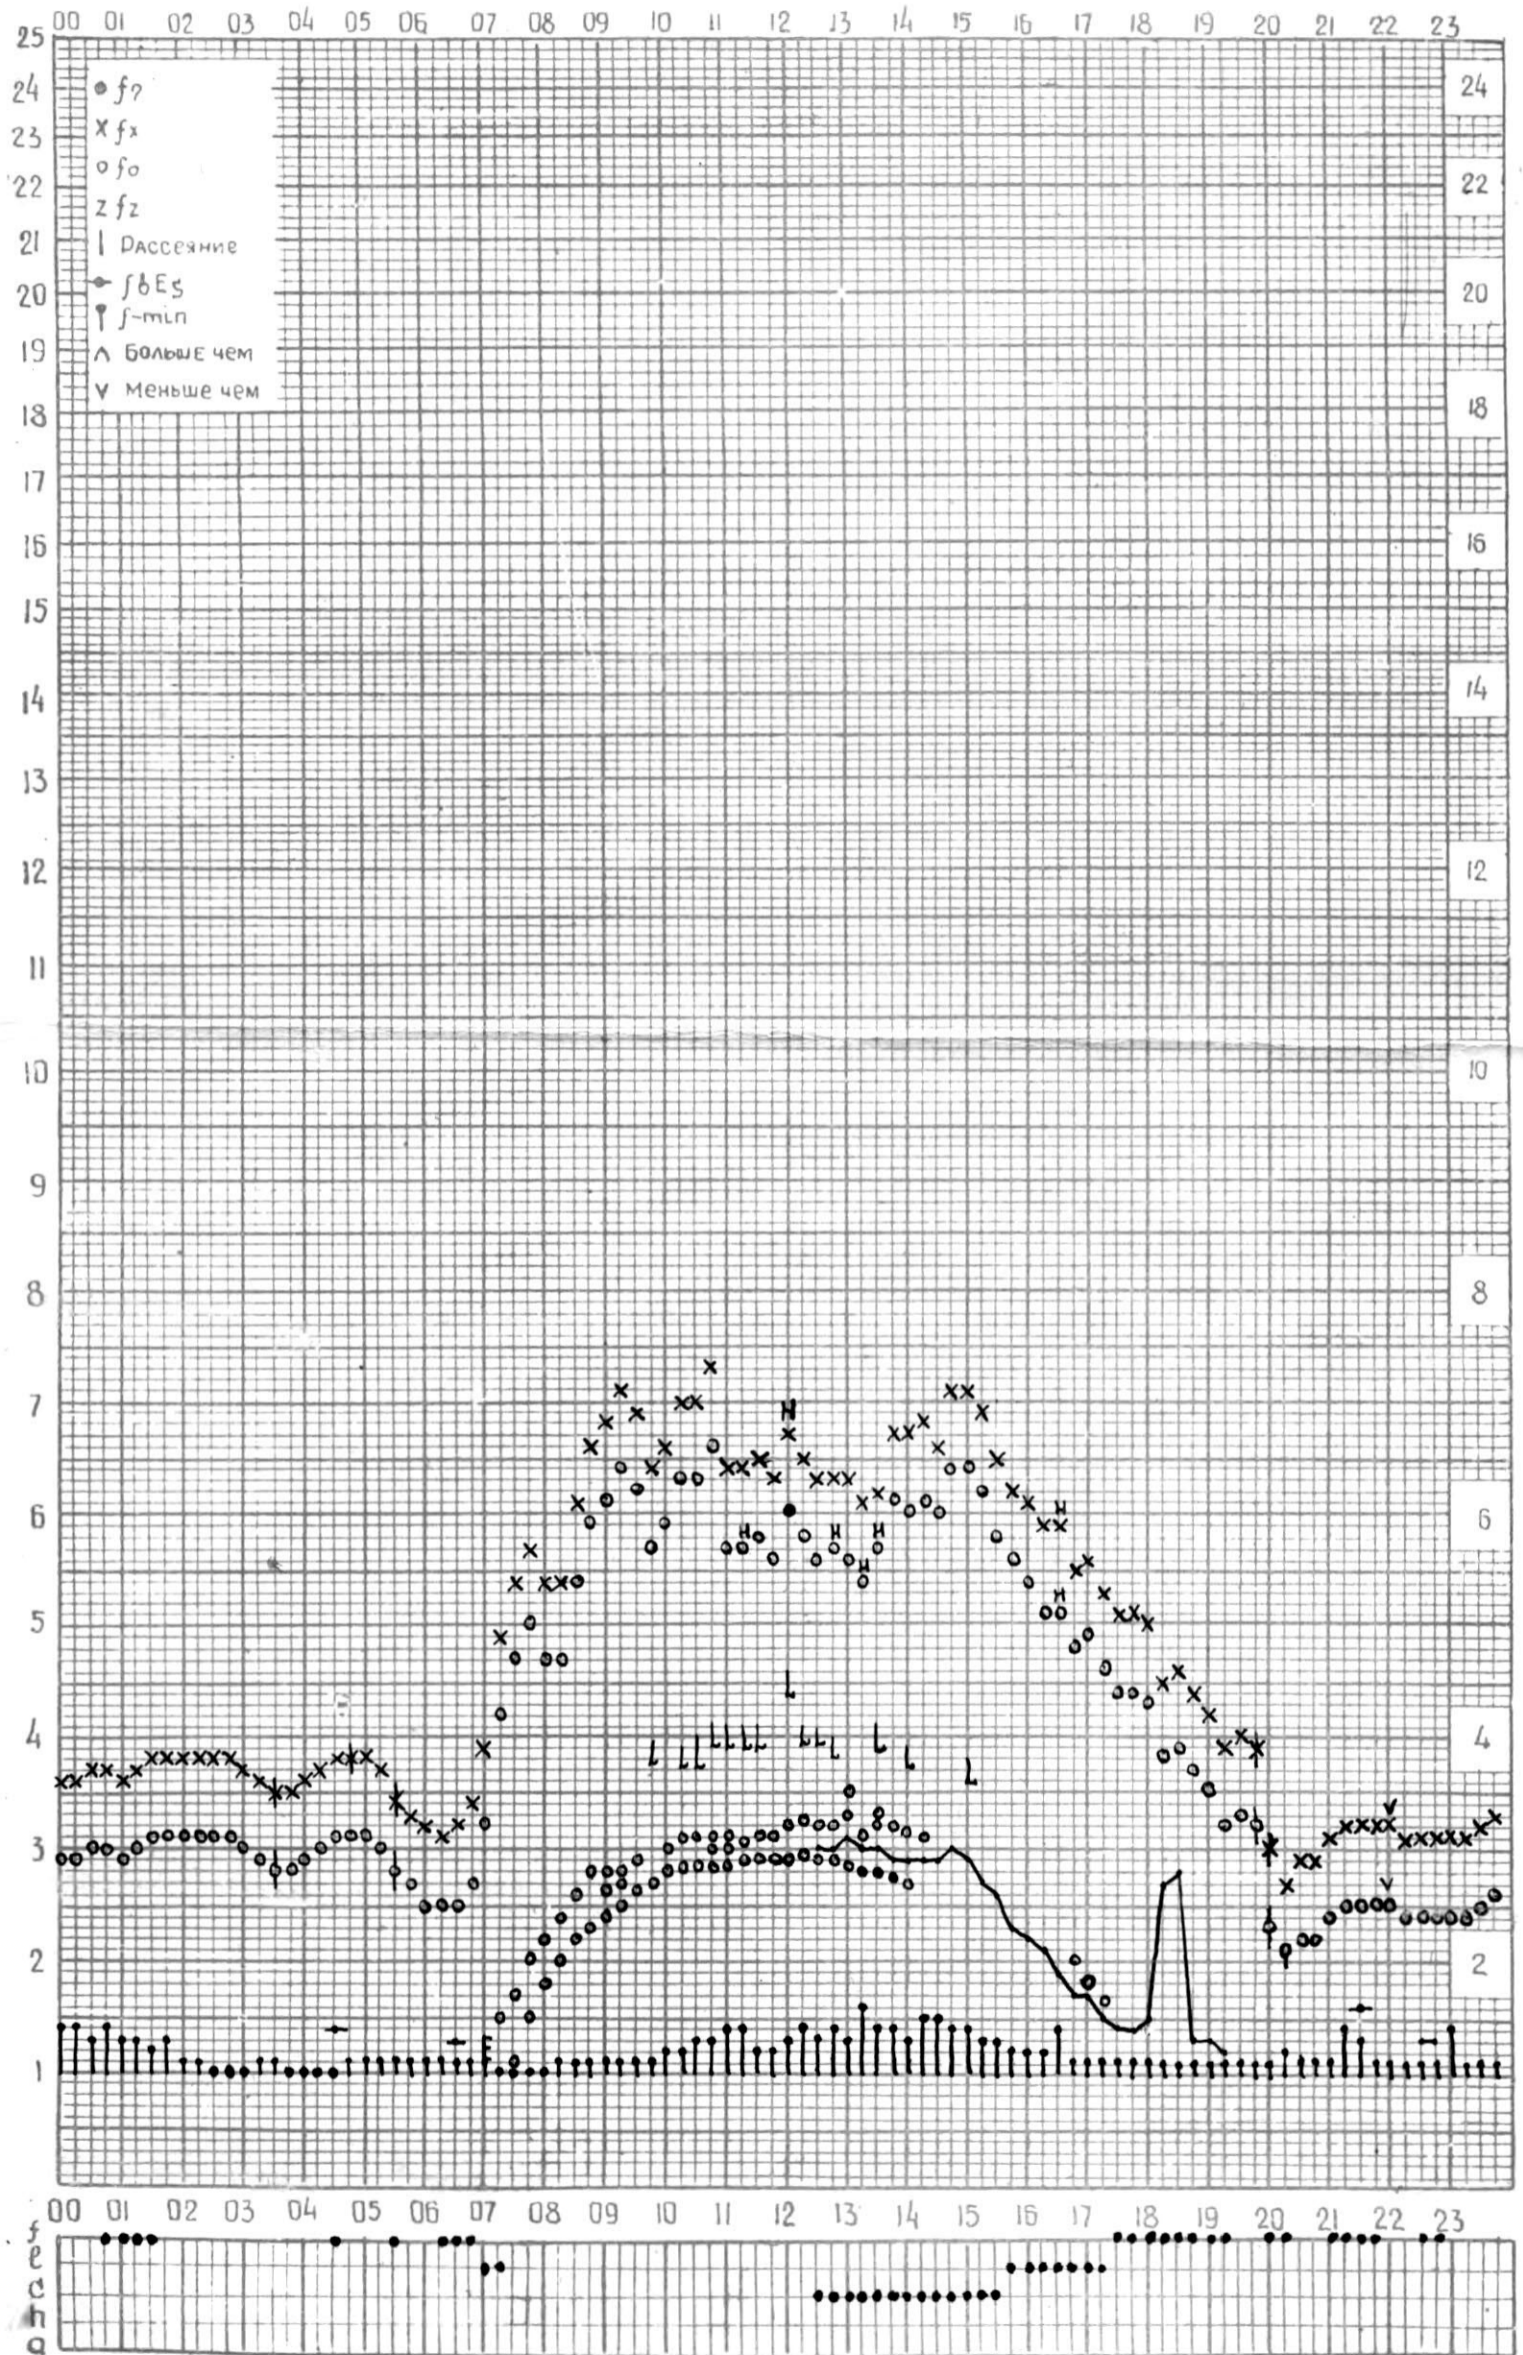

МЕЖДУНАРОДНЫЙ ГЕОФИЗИЧЕСКИЙ ГОД

45°E

станция Тбилиси f-график ионосферных данных ДАТА 1 февраля 1965г.

кем отсчитано Горадзе

МЕЖДУНАРОДНЫЙ ГЕОФИЗИЧЕСКИЙ ГОД

Время 45° E

станция Тбилиси - график ионосферных данных - дата 2 февраля 1965г.

км отсчитано В. Абушвили

МЕЖДУНАРОДНЫЙ ГЕОФИЗИЧЕСКИЙ ГОД

Время 45°E

Станция ТБИЛИСИ f-график ионосферных данных ДАТА 3 ФЕВРАЛЬ 1962

КЕМ ОТСЧИТАНО Мурманчишвили К. И.

МЕЖДУНАРОДНЫЙ ГЕОФИЗИЧЕСКИЙ ГОД

45° E

станция ТБИЛИСИ f-график ионосферных данных - дата 4 февраля 1965

КЕМ ОТСЧИТАНО Медвагшвили

МЕЖДУНАРОДНЫЙ ГЕОФИЗИЧЕСКИЙ ГОД

45°E

Станция Тбилиси - график ионосферных данных - дата 5 февраля 1965г.

КЭМ ОТЧИТАНО Гогодзе

МЕЖДУНАРОДНЫЙ ГЕОФИЗИЧЕСКИЙ ГОД

45° E

станция Тбилиси f-график ионосферных данных ДАТА 6 февраля 1965г.

КЕМ ОТСЧИТАНО В. Абушвили

МЕЖДУНАРОДНЫЙ ГЕОФИЗИЧЕСКИЙ ГОД

45° E

Станция ТБИЛИСИ f-график ионосферных данных ДАТА 7 ФЕВРАЛЯ 1965

КЕМ ОТСЧИТАНО Мурташидзе

МЕЖДУНАРОДНЫЙ ГЕОФИЗИЧЕСКИЙ ГОД

45° E

станция ТБИЛИСИ f-график ионосферных данных ДАТА 8 февраля 1965г.