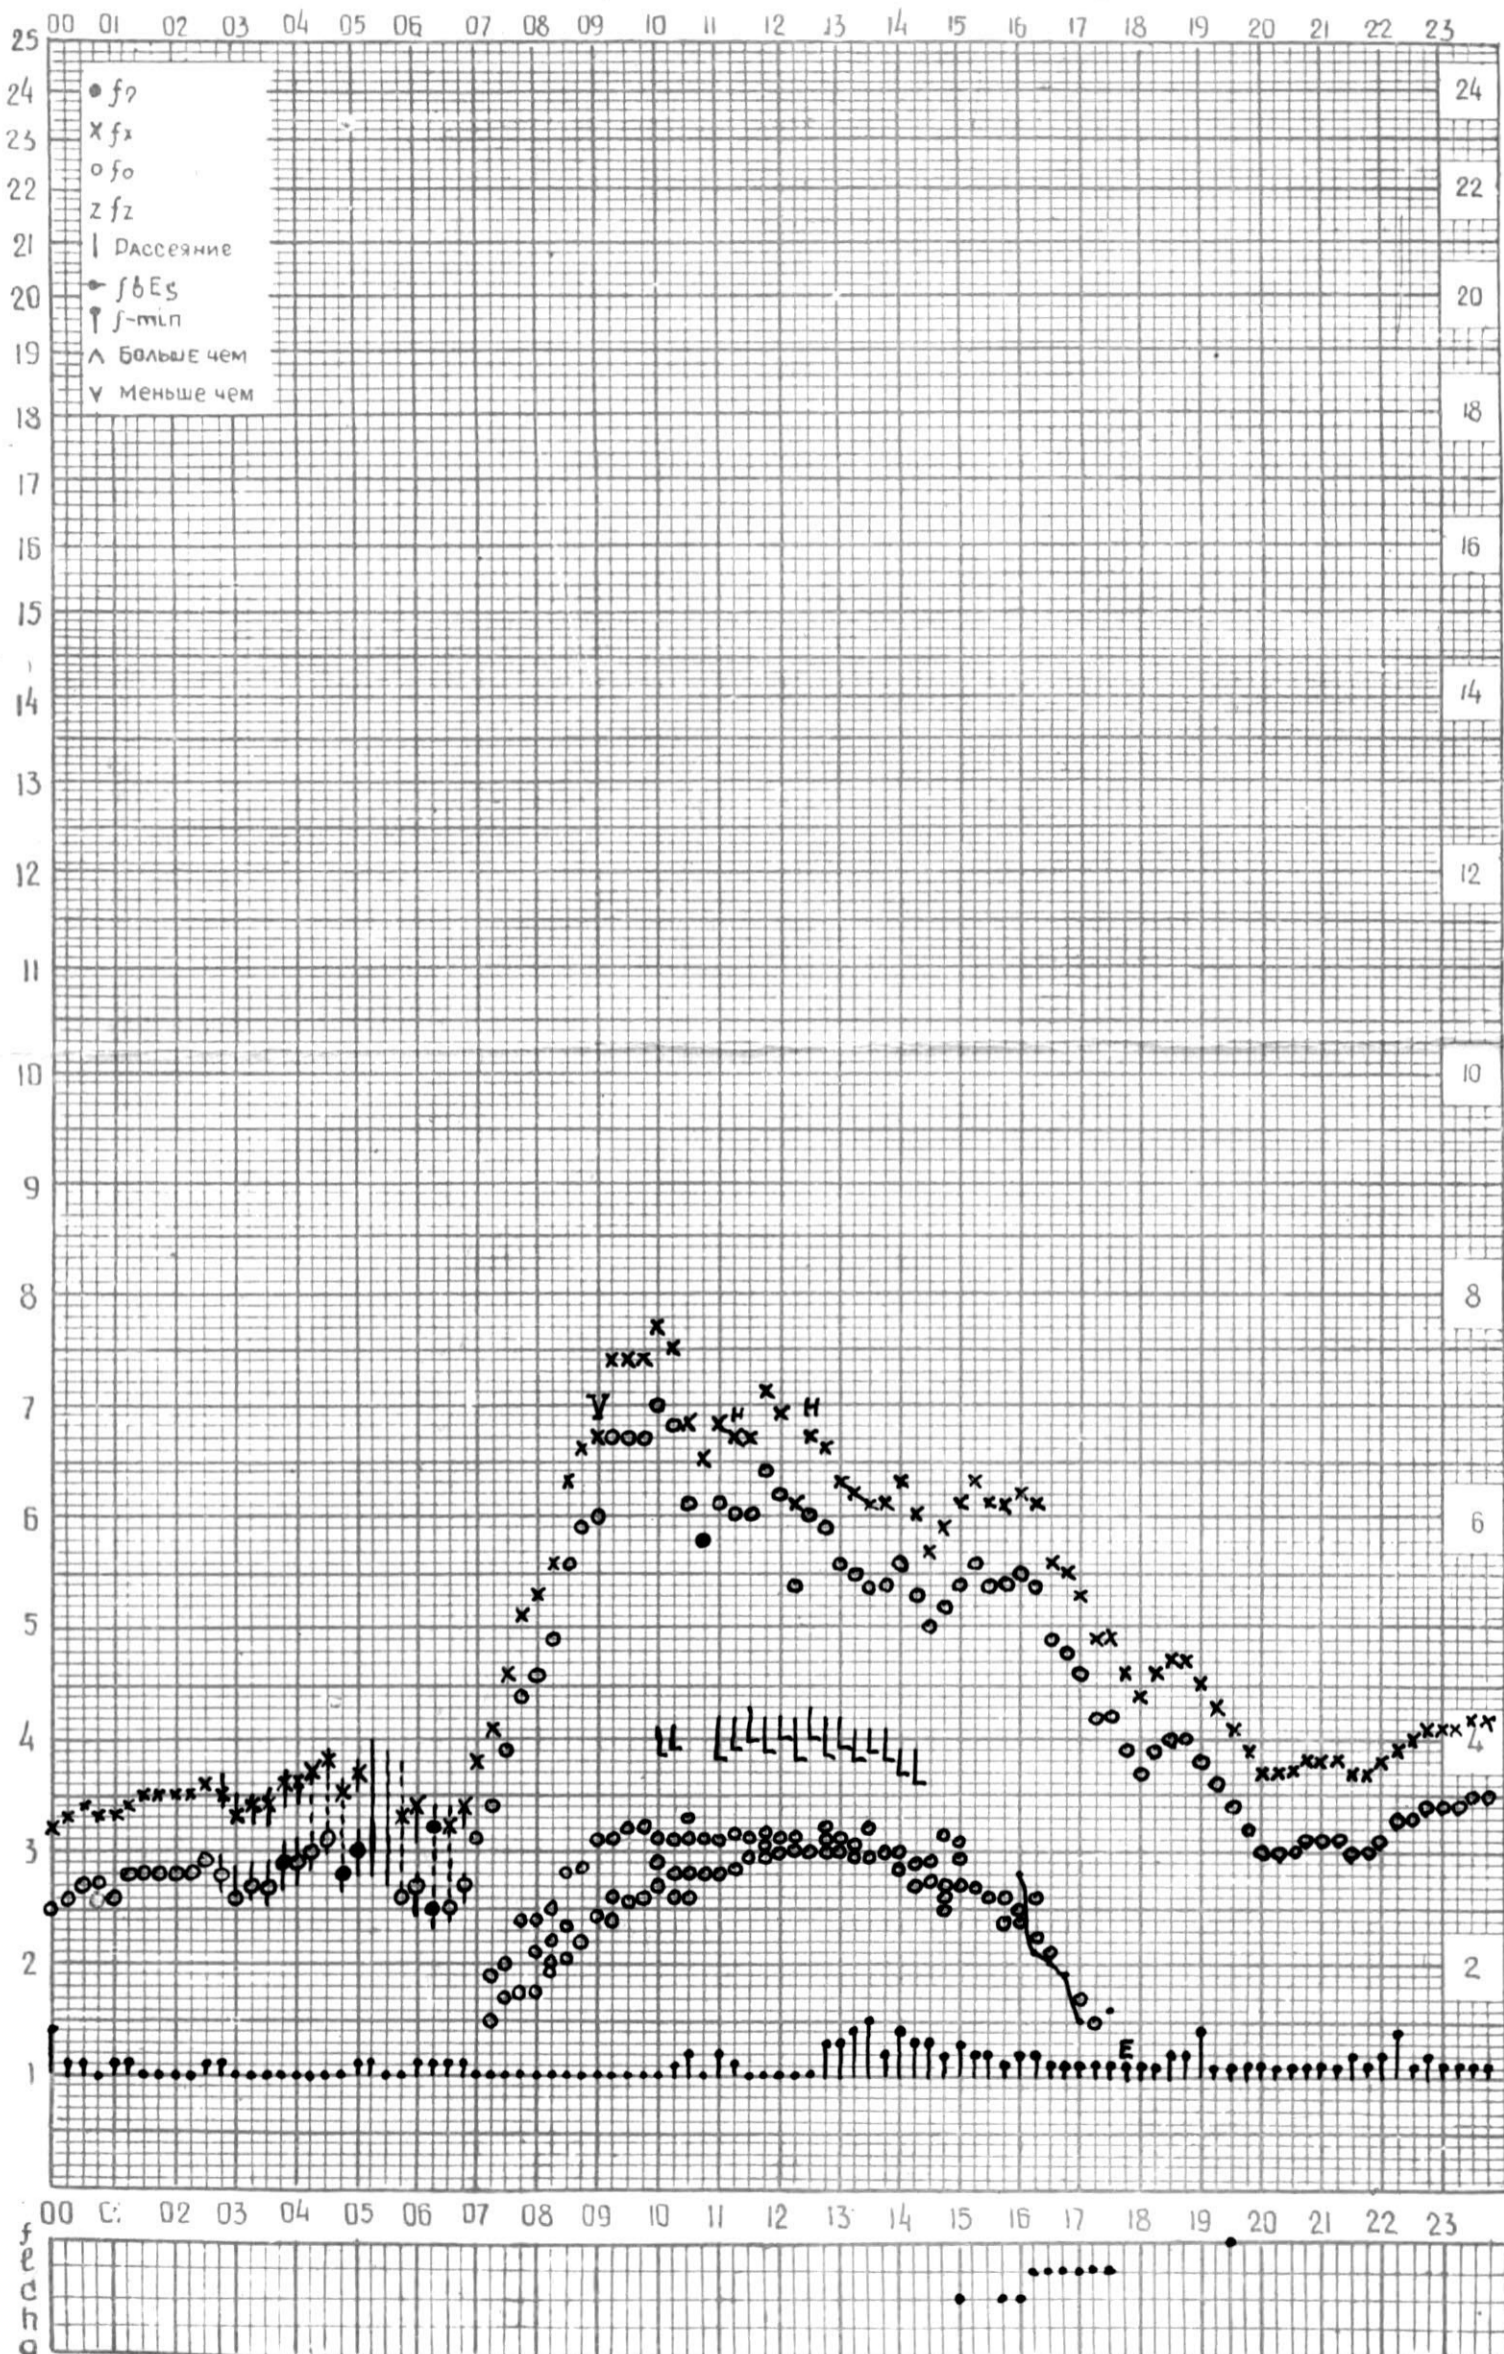

МЕЖДУНАРОДНЫЙ ГЕОФИЗИЧЕСКИЙ ГОД

45°E

станция Тбилиси f-график ионосферных данных ДАТА 1 февраля 1965г.

кем отсчитано Горадзе

МЕЖДУНАРОДНЫЙ ГЕОФИЗИЧЕСКИЙ ГОД

Время 45° E

станция Тбилиси - график ионосферных данных - дата 2 февраля 1965г.

км отсчитано В. Абушвили

МЕЖДУНАРОДНЫЙ ГЕОФИЗИЧЕСКИЙ ГОД

Время 45°E

Станция ТБИЛИСИ f-график ионосферных данных ДАТА 3 ФЕВРАЛЬ 1962

КЕМ ОТСЧИТАНО Мурманчишвили К. И.

МЕЖДУНАРОДНЫЙ ГЕОФИЗИЧЕСКИЙ ГОД

45° E

станция ТБИЛИСИ f-график ионосферных данных - дата 4 февраля 1965

КЕМ ОТСЧИТАНО Медвагшвили

МЕЖДУНАРОДНЫЙ ГЕОФИЗИЧЕСКИЙ ГОД

45°E

Станция Тбилиси - график ионосферных данных - дата 5 февраля 1965г.

КЭМ ОТЧИТАНО Гогодзе

МЕЖДУНАРОДНЫЙ ГЕОФИЗИЧЕСКИЙ ГОД

45° E

станция Тбилиси f-график ионосферных данных ДАТА 6 февраля 1965г.

КЕМ ОТСЧИТАНО В. Абушвили

МЕЖДУНАРОДНЫЙ ГЕОФИЗИЧЕСКИЙ ГОД

45° E

Станция ТБИЛИСИ f-график ионосферных данных ДАТА 7 ФЕВРАЛЯ 1965

КЕМ ОТСЧИТАНО Мурташидзе

МЕЖДУНАРОДНЫЙ ГЕОФИЗИЧЕСКИЙ ГОД

45° E

станция ТБИЛИСИ f-график ионосферных данных ДАТА 8 февраля 1965г.