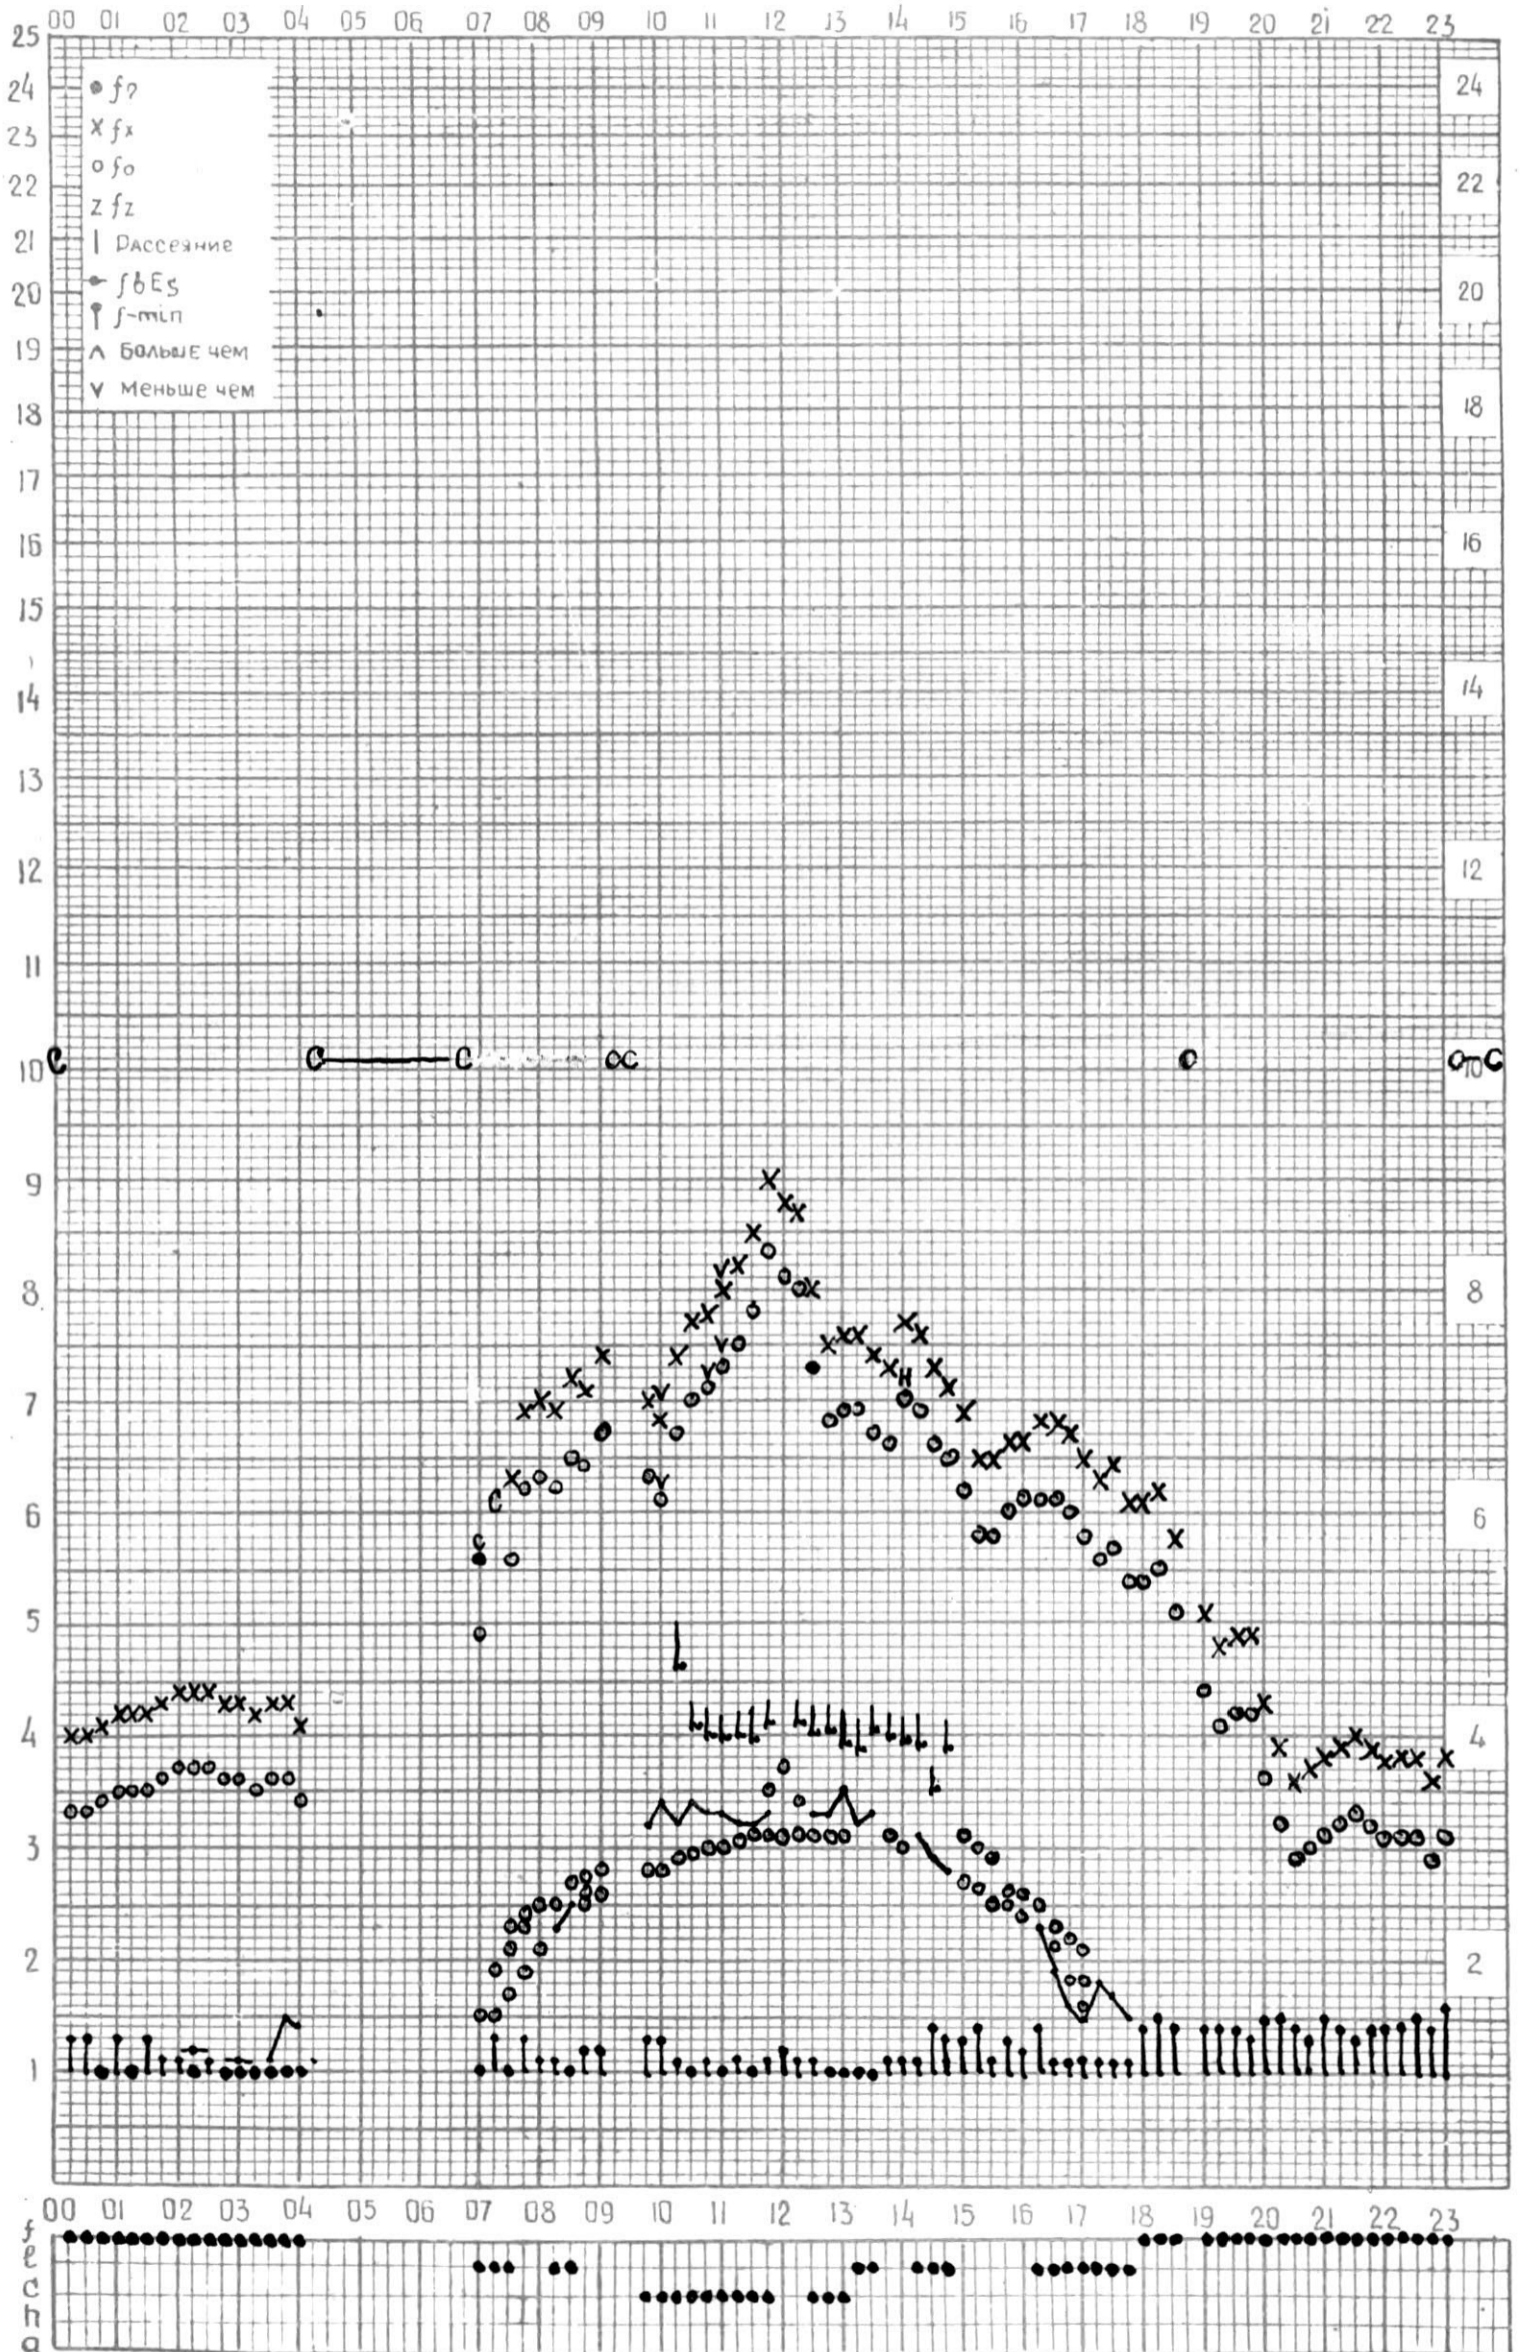

МЕЖДУНАРОДНЫЙ ГЕОФИЗИЧЕСКИЙ ГОД

45°E

станция Тбилиси f-график ионосферных данных ДАТА 24 февраля 1965

КЕМ ОТЧИТАНО Гозлазе