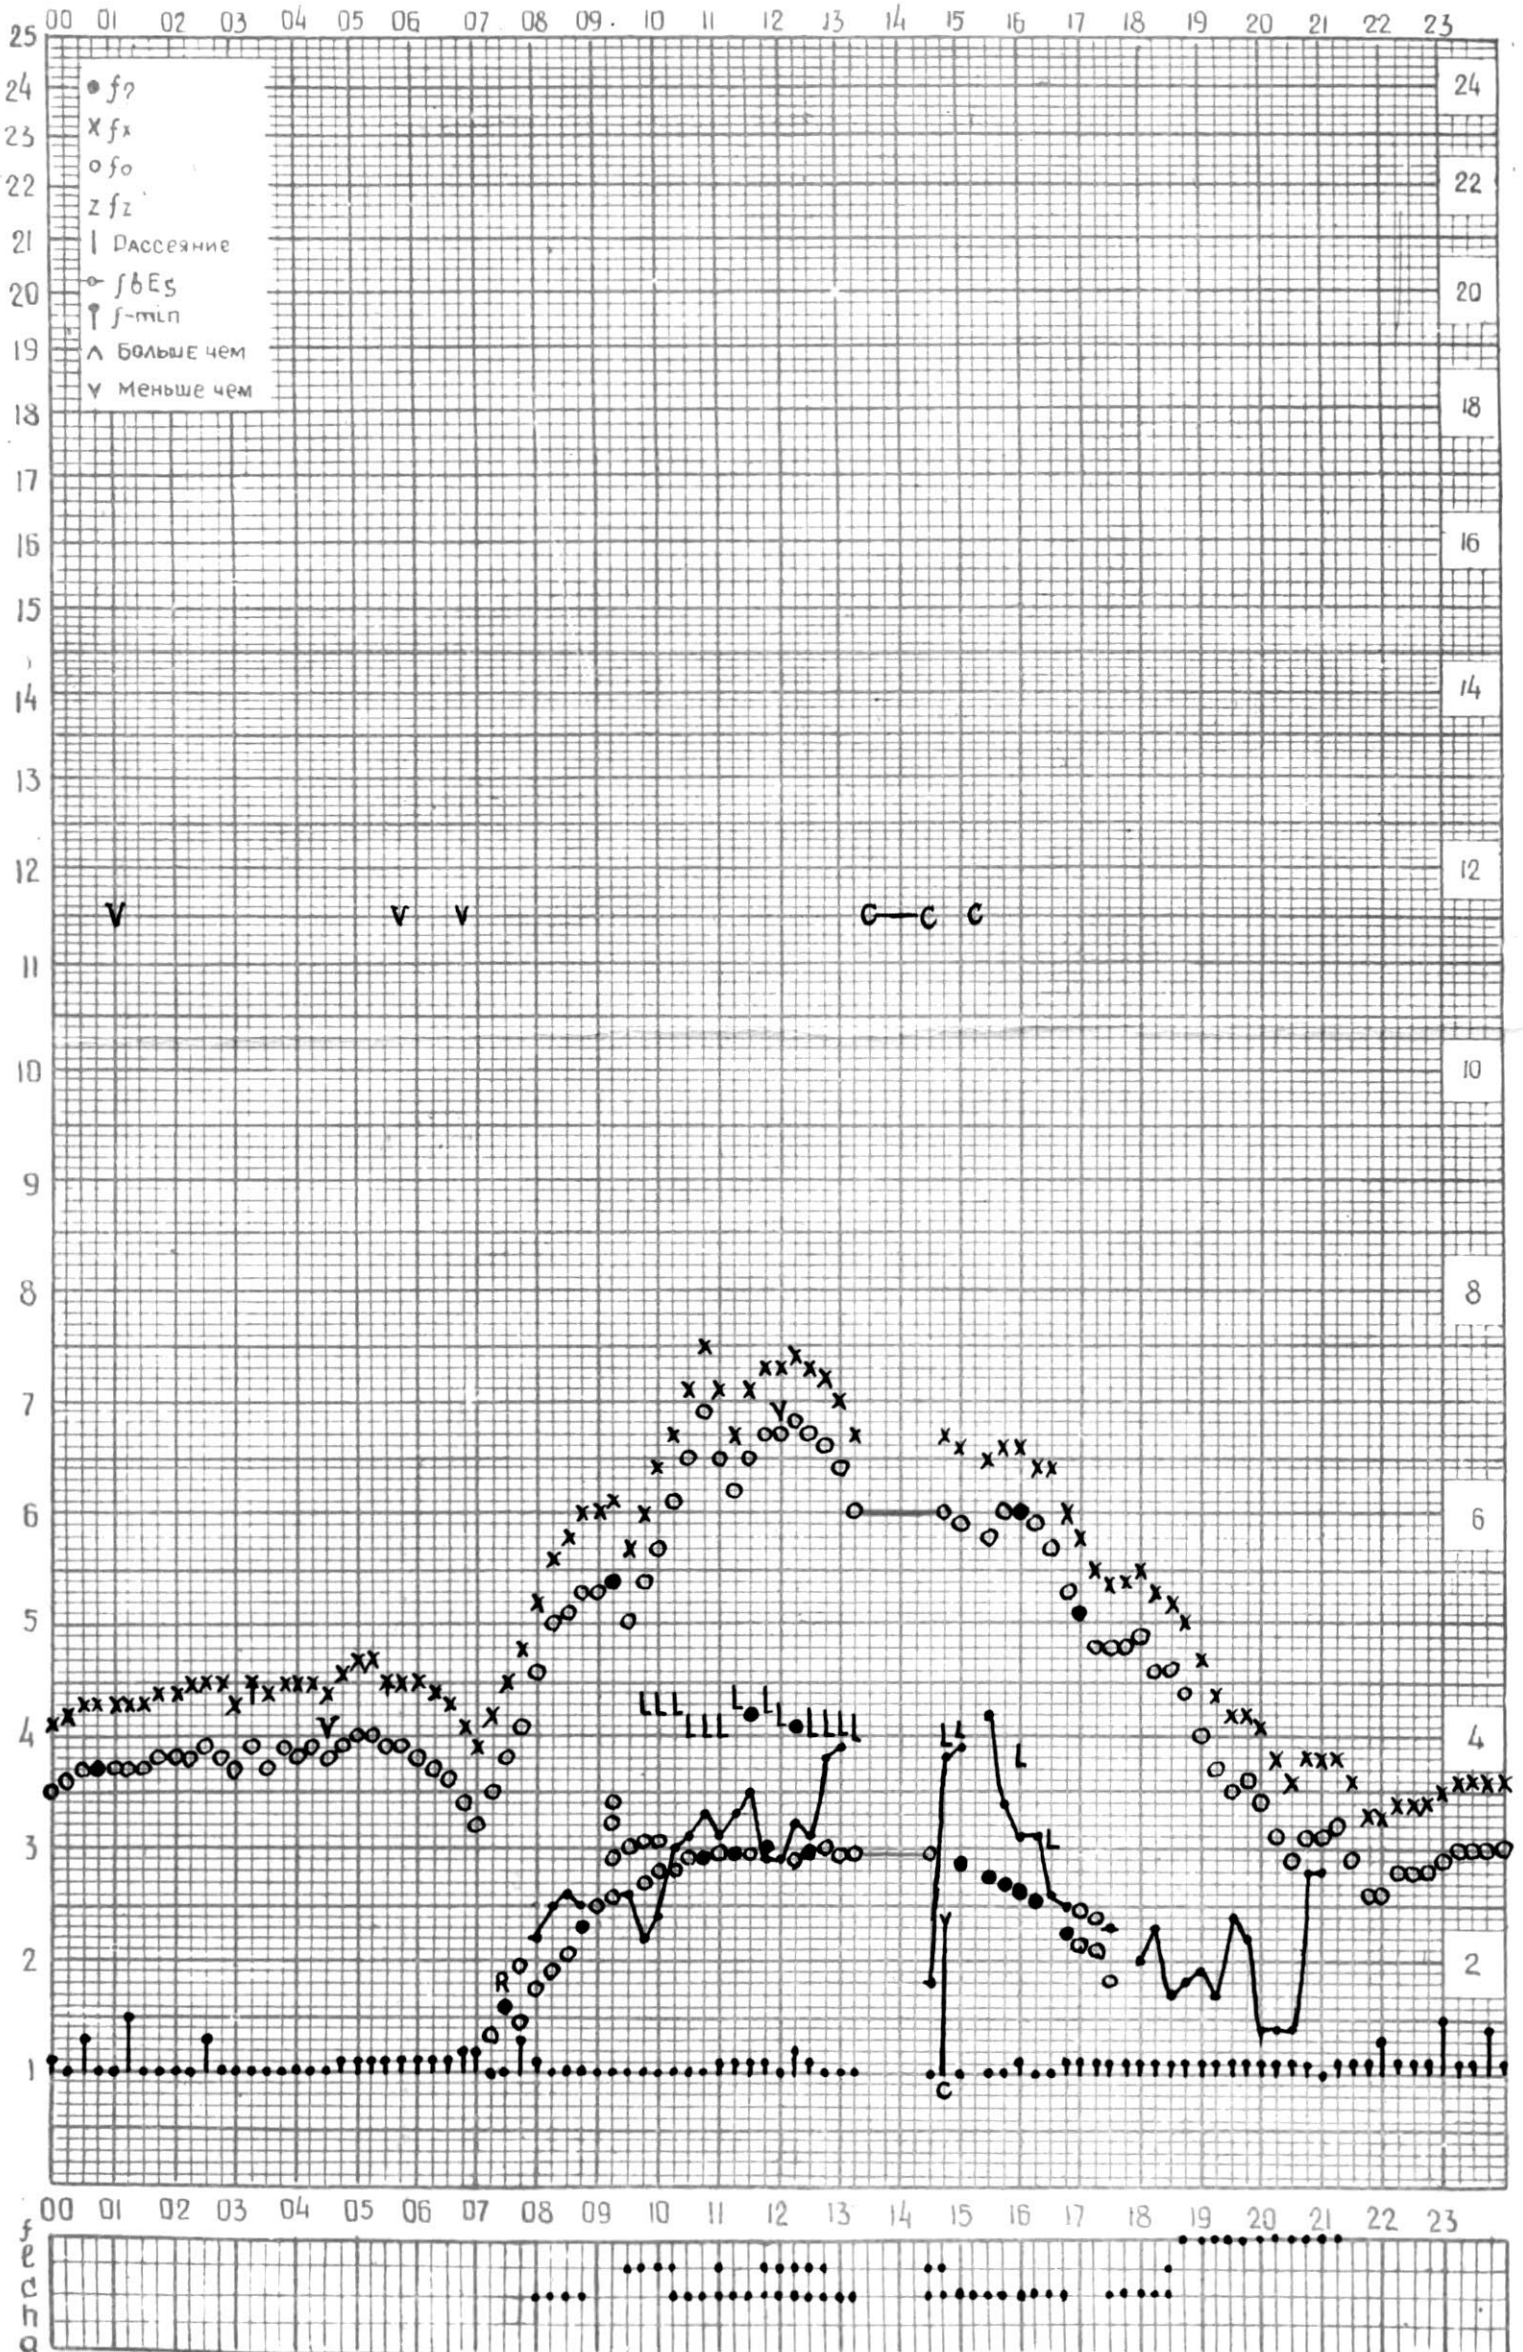

МЕЖДУНАРОДНЫЙ ГЕОФИЗИЧЕСКИЙ ГОД

45°E

станция Тбилиси f-график ионосферных данных ДАТА 1 февраля 1965г.

кем отсчитано Горадзе

МЕЖДУНАРОДНЫЙ ГЕОФИЗИЧЕСКИЙ ГОД

Время 45° E

станция Тбилиси - график ионосферных данных - дата 2 февраля 1965г.

км отсчитано В. Абушвили

МЕЖДУНАРОДНЫЙ ГЕОФИЗИЧЕСКИЙ ГОД

Время 45°E

Станция ТБИЛИСИ f-график ионосферных данных ДАТА 3 ФЕВРАЛЬ 1962

КЕМ ОТСЧИТАНО Мурманчишвили К. И.

МЕЖДУНАРОДНЫЙ ГЕОФИЗИЧЕСКИЙ ГОД

45° E

станция ТБИЛИСИ f-график ионосферных данных - дата 4 февраля 1965

КЕМ ОТСЧИТАНО Медвагшвили

МЕЖДУНАРОДНЫЙ ГЕОФИЗИЧЕСКИЙ ГОД

45°E

Станция Тбилиси - график ионосферных данных - дата 5 февраля 1965г.

КЭМ ОТЧИТАНО Гогодзе

МЕЖДУНАРОДНЫЙ ГЕОФИЗИЧЕСКИЙ ГОД

45° E

станция Тбилиси f-график ионосферных данных ДАТА 6 февраля 1965г.

КЕМ ОТСЧИТАНО В. Абушвили

МЕЖДУНАРОДНЫЙ ГЕОФИЗИЧЕСКИЙ ГОД

45° E

Станция ТБИЛИСИ f-график ионосферных данных ДАТА 7 ФЕВРАЛЯ 1965

КЕМ ОТСЧИТАНО Мурташидзе

МЕЖДУНАРОДНЫЙ ГЕОФИЗИЧЕСКИЙ ГОД

45° E

станция ТБИЛИСИ f-график ионосферных данных ДАТА 8 февраля 1965г.