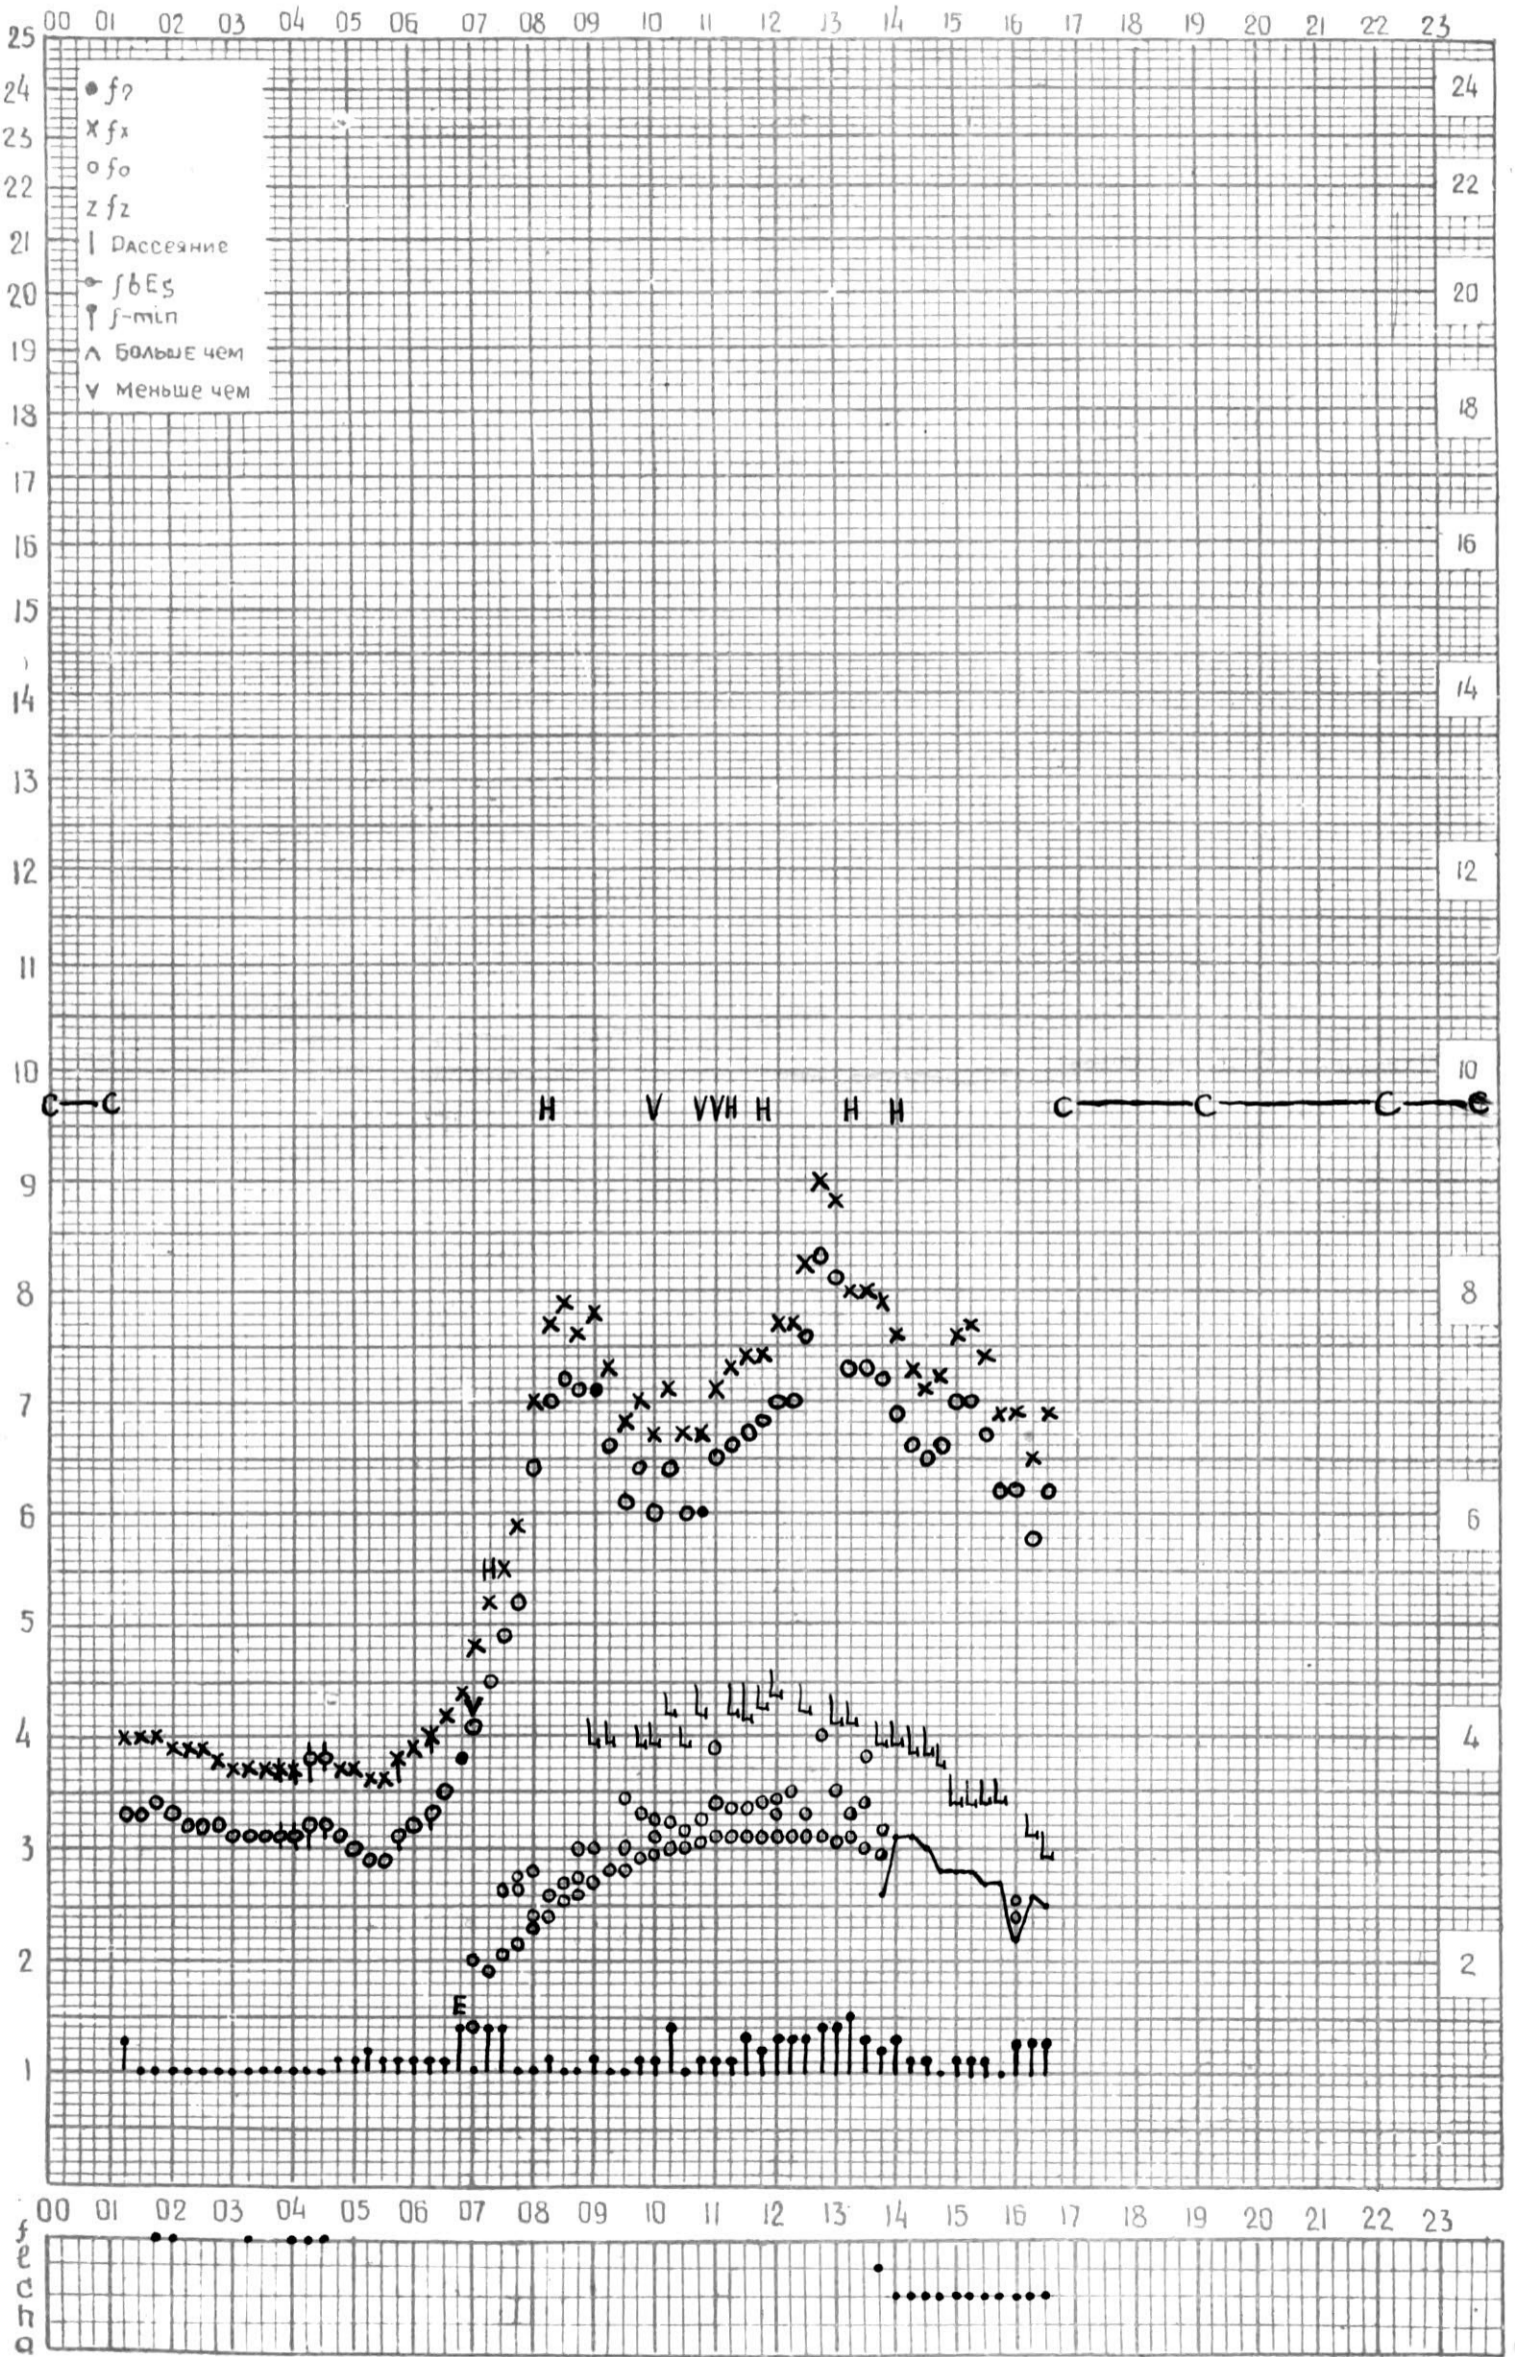

МЕЖДУНАРОДНЫЙ ГЕОФИЗИЧЕСКИЙ ГОД

45°E

Станция Тбилиси f-график ионосферных данных ДАТА 25 февраля 1965г.

КЕМ ОТЧИТАНО В. Абуашвили