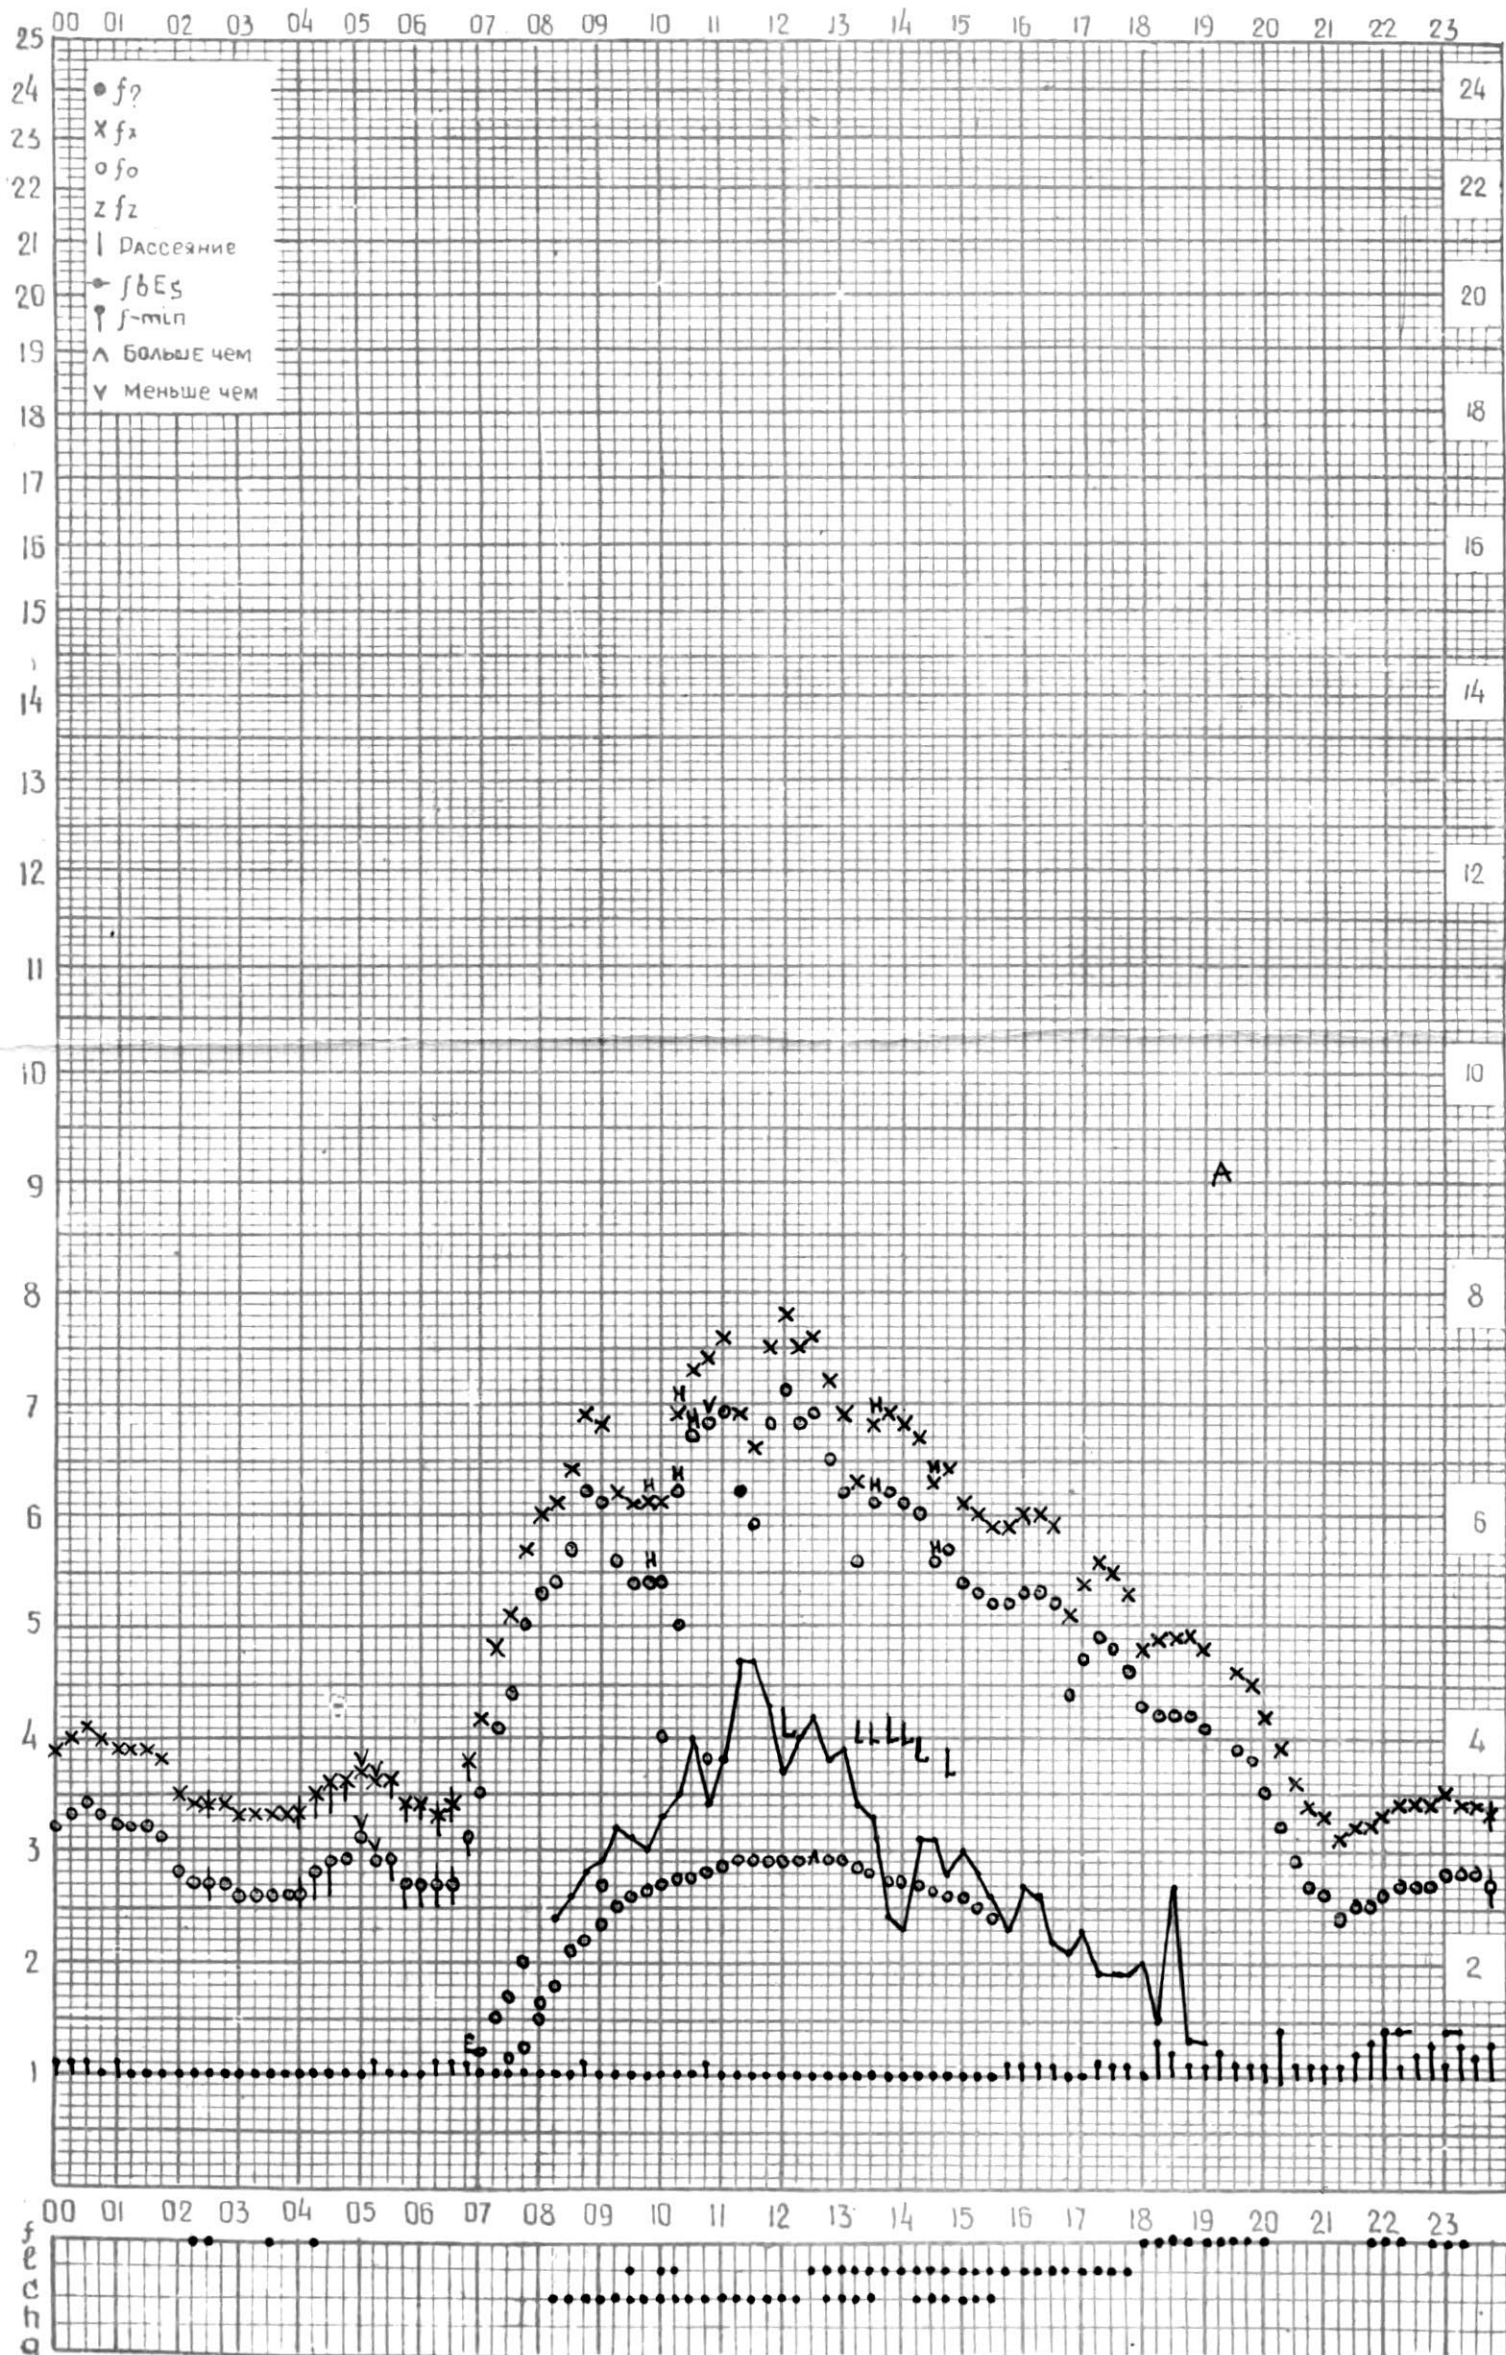

МЕЖДУНАРОДНЫЙ ГЕОФИЗИЧЕСКИЙ ГОД

45°E

станция Тбилиси f-график ионосферных данных ДАТА 1 февраля 1965г.

кем отсчитано Горадзе

МЕЖДУНАРОДНЫЙ ГЕОФИЗИЧЕСКИЙ ГОД

Время 45° E

станция Тбилиси - график ионосферных данных - дата 2 февраля 1965г.

км отсчитано В. Абушвили

МЕЖДУНАРОДНЫЙ ГЕОФИЗИЧЕСКИЙ ГОД

Время 45°E

Станция ТБИЛИСИ f-график ионосферных данных ДАТА 3 ФЕВРАЛЬ 1962

КЕМ ОТСЧИТАНО Мурманчишвили К. И.

МЕЖДУНАРОДНЫЙ ГЕОФИЗИЧЕСКИЙ ГОД

45° E

станция ТБИЛИСИ f-график ионосферных данных - дата 4 февраля 1965

КЕМ ОТСЧИТАНО Медвагшвили

МЕЖДУНАРОДНЫЙ ГЕОФИЗИЧЕСКИЙ ГОД

45°E

Станция Тбилиси - график ионосферных данных - дата 5 февраля 1965г.

КЭМ ОТЧИТАНО Гогодзе

МЕЖДУНАРОДНЫЙ ГЕОФИЗИЧЕСКИЙ ГОД

45° E

станция Тбилиси f-график ионосферных данных ДАТА 6 февраля 1965г.

КЕМ ОТСЧИТАНО В. Абушвили

МЕЖДУНАРОДНЫЙ ГЕОФИЗИЧЕСКИЙ ГОД

45° E

Станция ТБИЛИСИ f-график ионосферных данных ДАТА 7 ФЕВРАЛЯ 1965

КЕМ ОТСЧИТАНО Мурташидзе

МЕЖДУНАРОДНЫЙ ГЕОФИЗИЧЕСКИЙ ГОД

45° E

станция ТБИЛИСИ f-график ионосферных данных ДАТА 8 февраля 1965г.