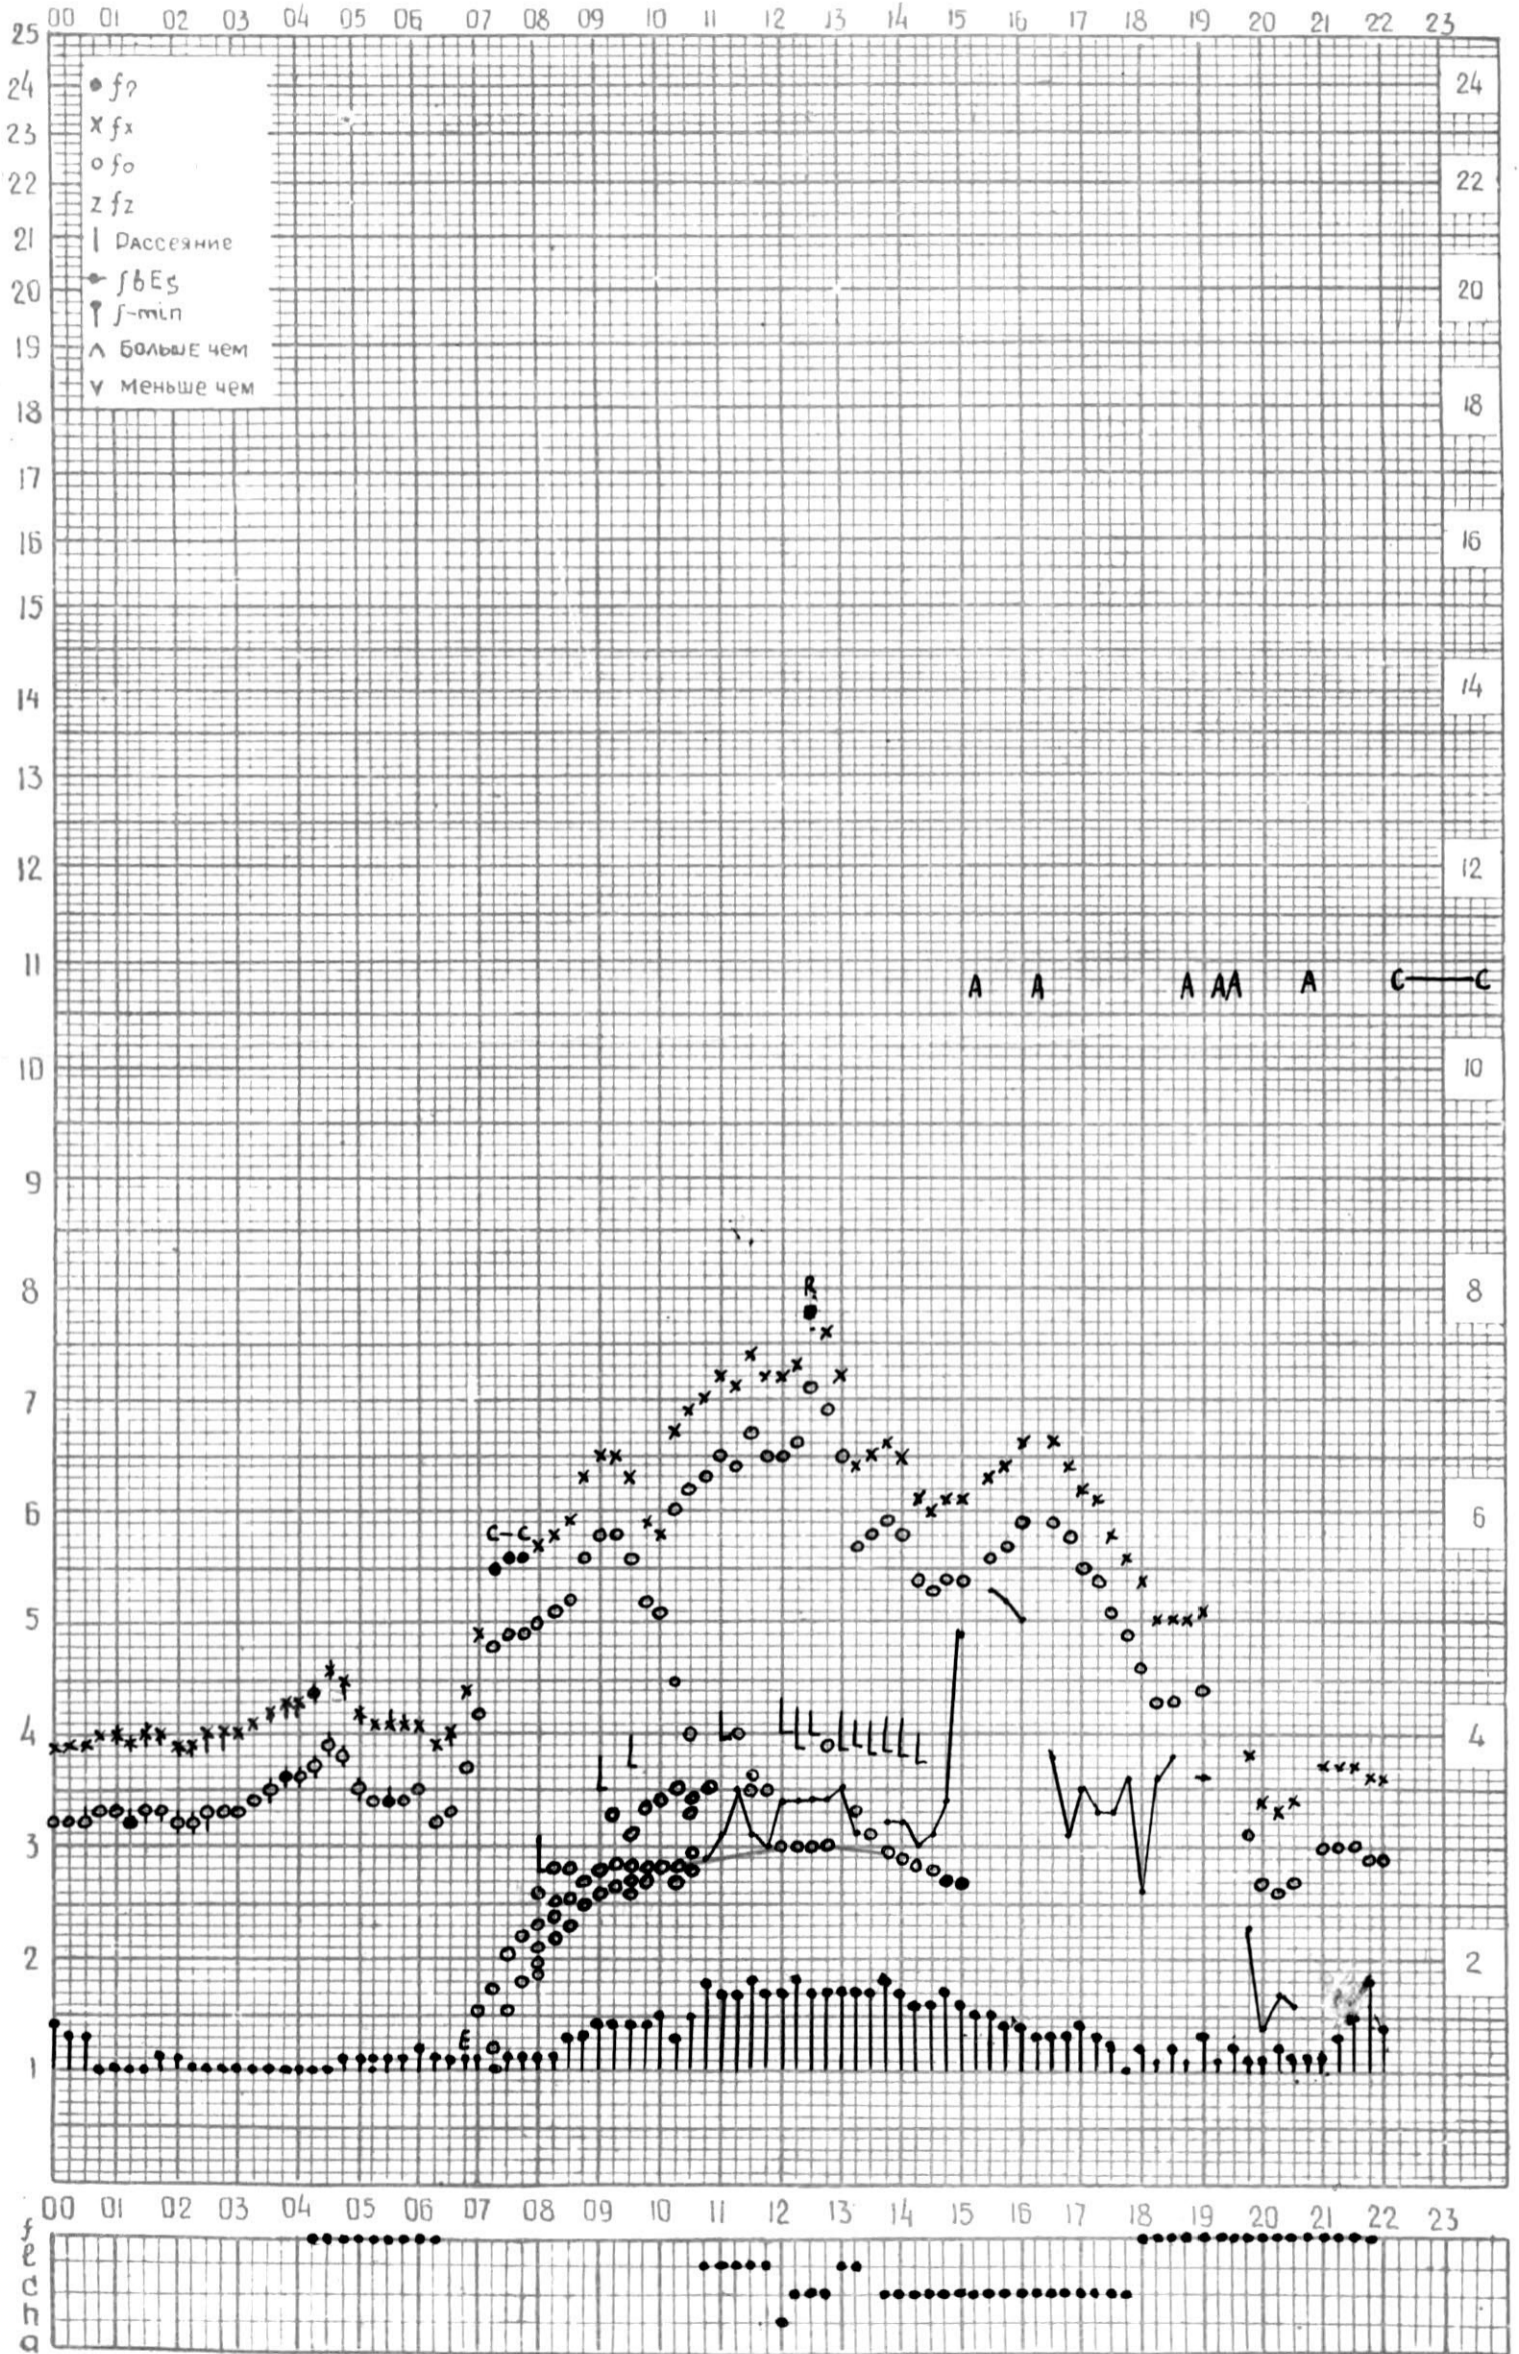

МЕЖДУНАРОДНЫЙ ГЕОФИЗИЧЕСКИЙ ГОД

45°E

Станция Тбилиси f-график ионосферных данных ДАТА 17 ФЕВРАЛЬ 1965

КЕМ ОТСЧИТАНО *Мурмановили*