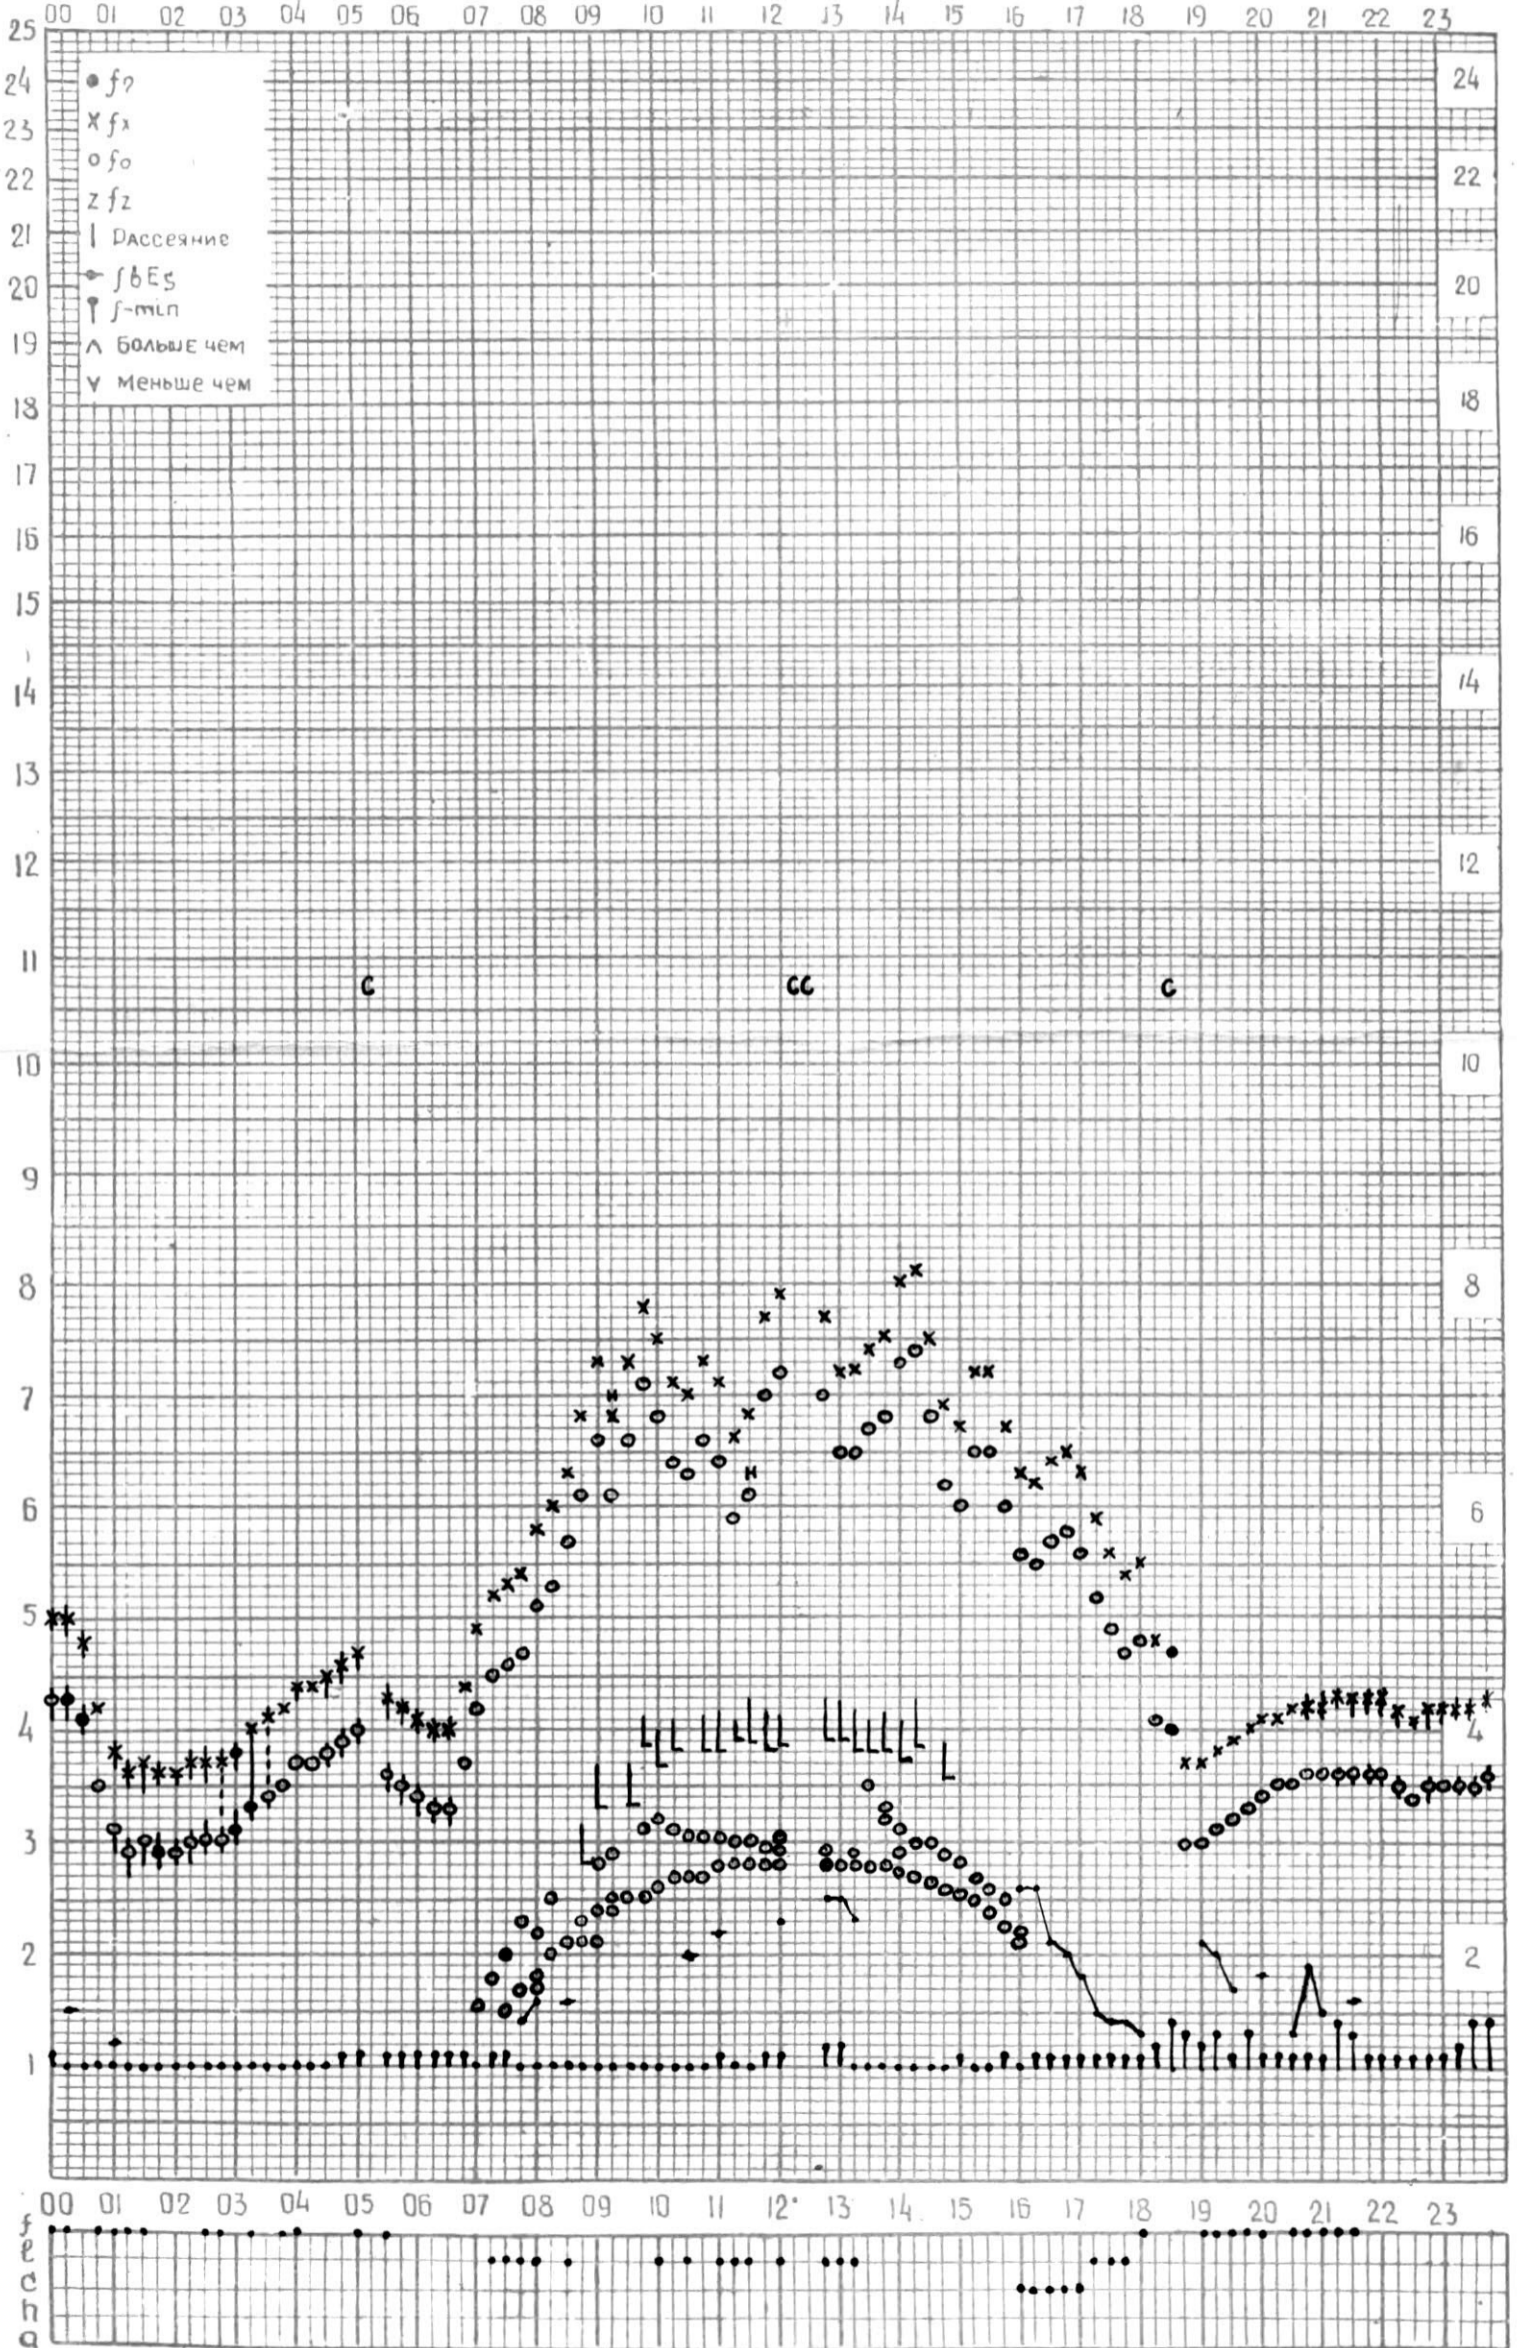

МЕЖДУНАРОДНЫЙ ГЕОФИЗИЧЕСКИЙ ГОД

45°E

станция Тбилиси f-график ионосферных данных ДАТА 1 февраля 1965г.

кем отсчитано Горадзе

МЕЖДУНАРОДНЫЙ ГЕОФИЗИЧЕСКИЙ ГОД

Время 45° E

станция Тбилиси - график ионосферных данных - дата 2 февраля 1965г.

км отсчитано В. Абушвили

МЕЖДУНАРОДНЫЙ ГЕОФИЗИЧЕСКИЙ ГОД

Время 45°E

Станция ТБИЛИСИ f-график ионосферных данных ДАТА 3 ФЕВРАЛЬ 1962

КЕМ ОТСЧИТАНО Мурманчишвили К. И.

МЕЖДУНАРОДНЫЙ ГЕОФИЗИЧЕСКИЙ ГОД

45° E

станция ТБИЛИСИ f-график ионосферных данных - дата 4 февраля 1965

КЕМ ОТСЧИТАНО Медвагшвили

МЕЖДУНАРОДНЫЙ ГЕОФИЗИЧЕСКИЙ ГОД

45°E

Станция Тбилиси - график ионосферных данных - дата 5 февраля 1965г.

КЭМ ОТЧИТАНО Гогодзе

МЕЖДУНАРОДНЫЙ ГЕОФИЗИЧЕСКИЙ ГОД

45° E

станция Тбилиси f-график ионосферных данных ДАТА 6 февраля 1965г.

КЕМ ОТСЧИТАНО В. Абушвили

МЕЖДУНАРОДНЫЙ ГЕОФИЗИЧЕСКИЙ ГОД

45° E

Станция ТБИЛИСИ f-график ионосферных данных ДАТА 7 ФЕВРАЛЯ 1965

КЕМ ОТСЧИТАНО Мурташидзе

МЕЖДУНАРОДНЫЙ ГЕОФИЗИЧЕСКИЙ ГОД

45° E

станция ТБИЛИСИ f-график ионосферных данных ДАТА 8 февраля 1965г.