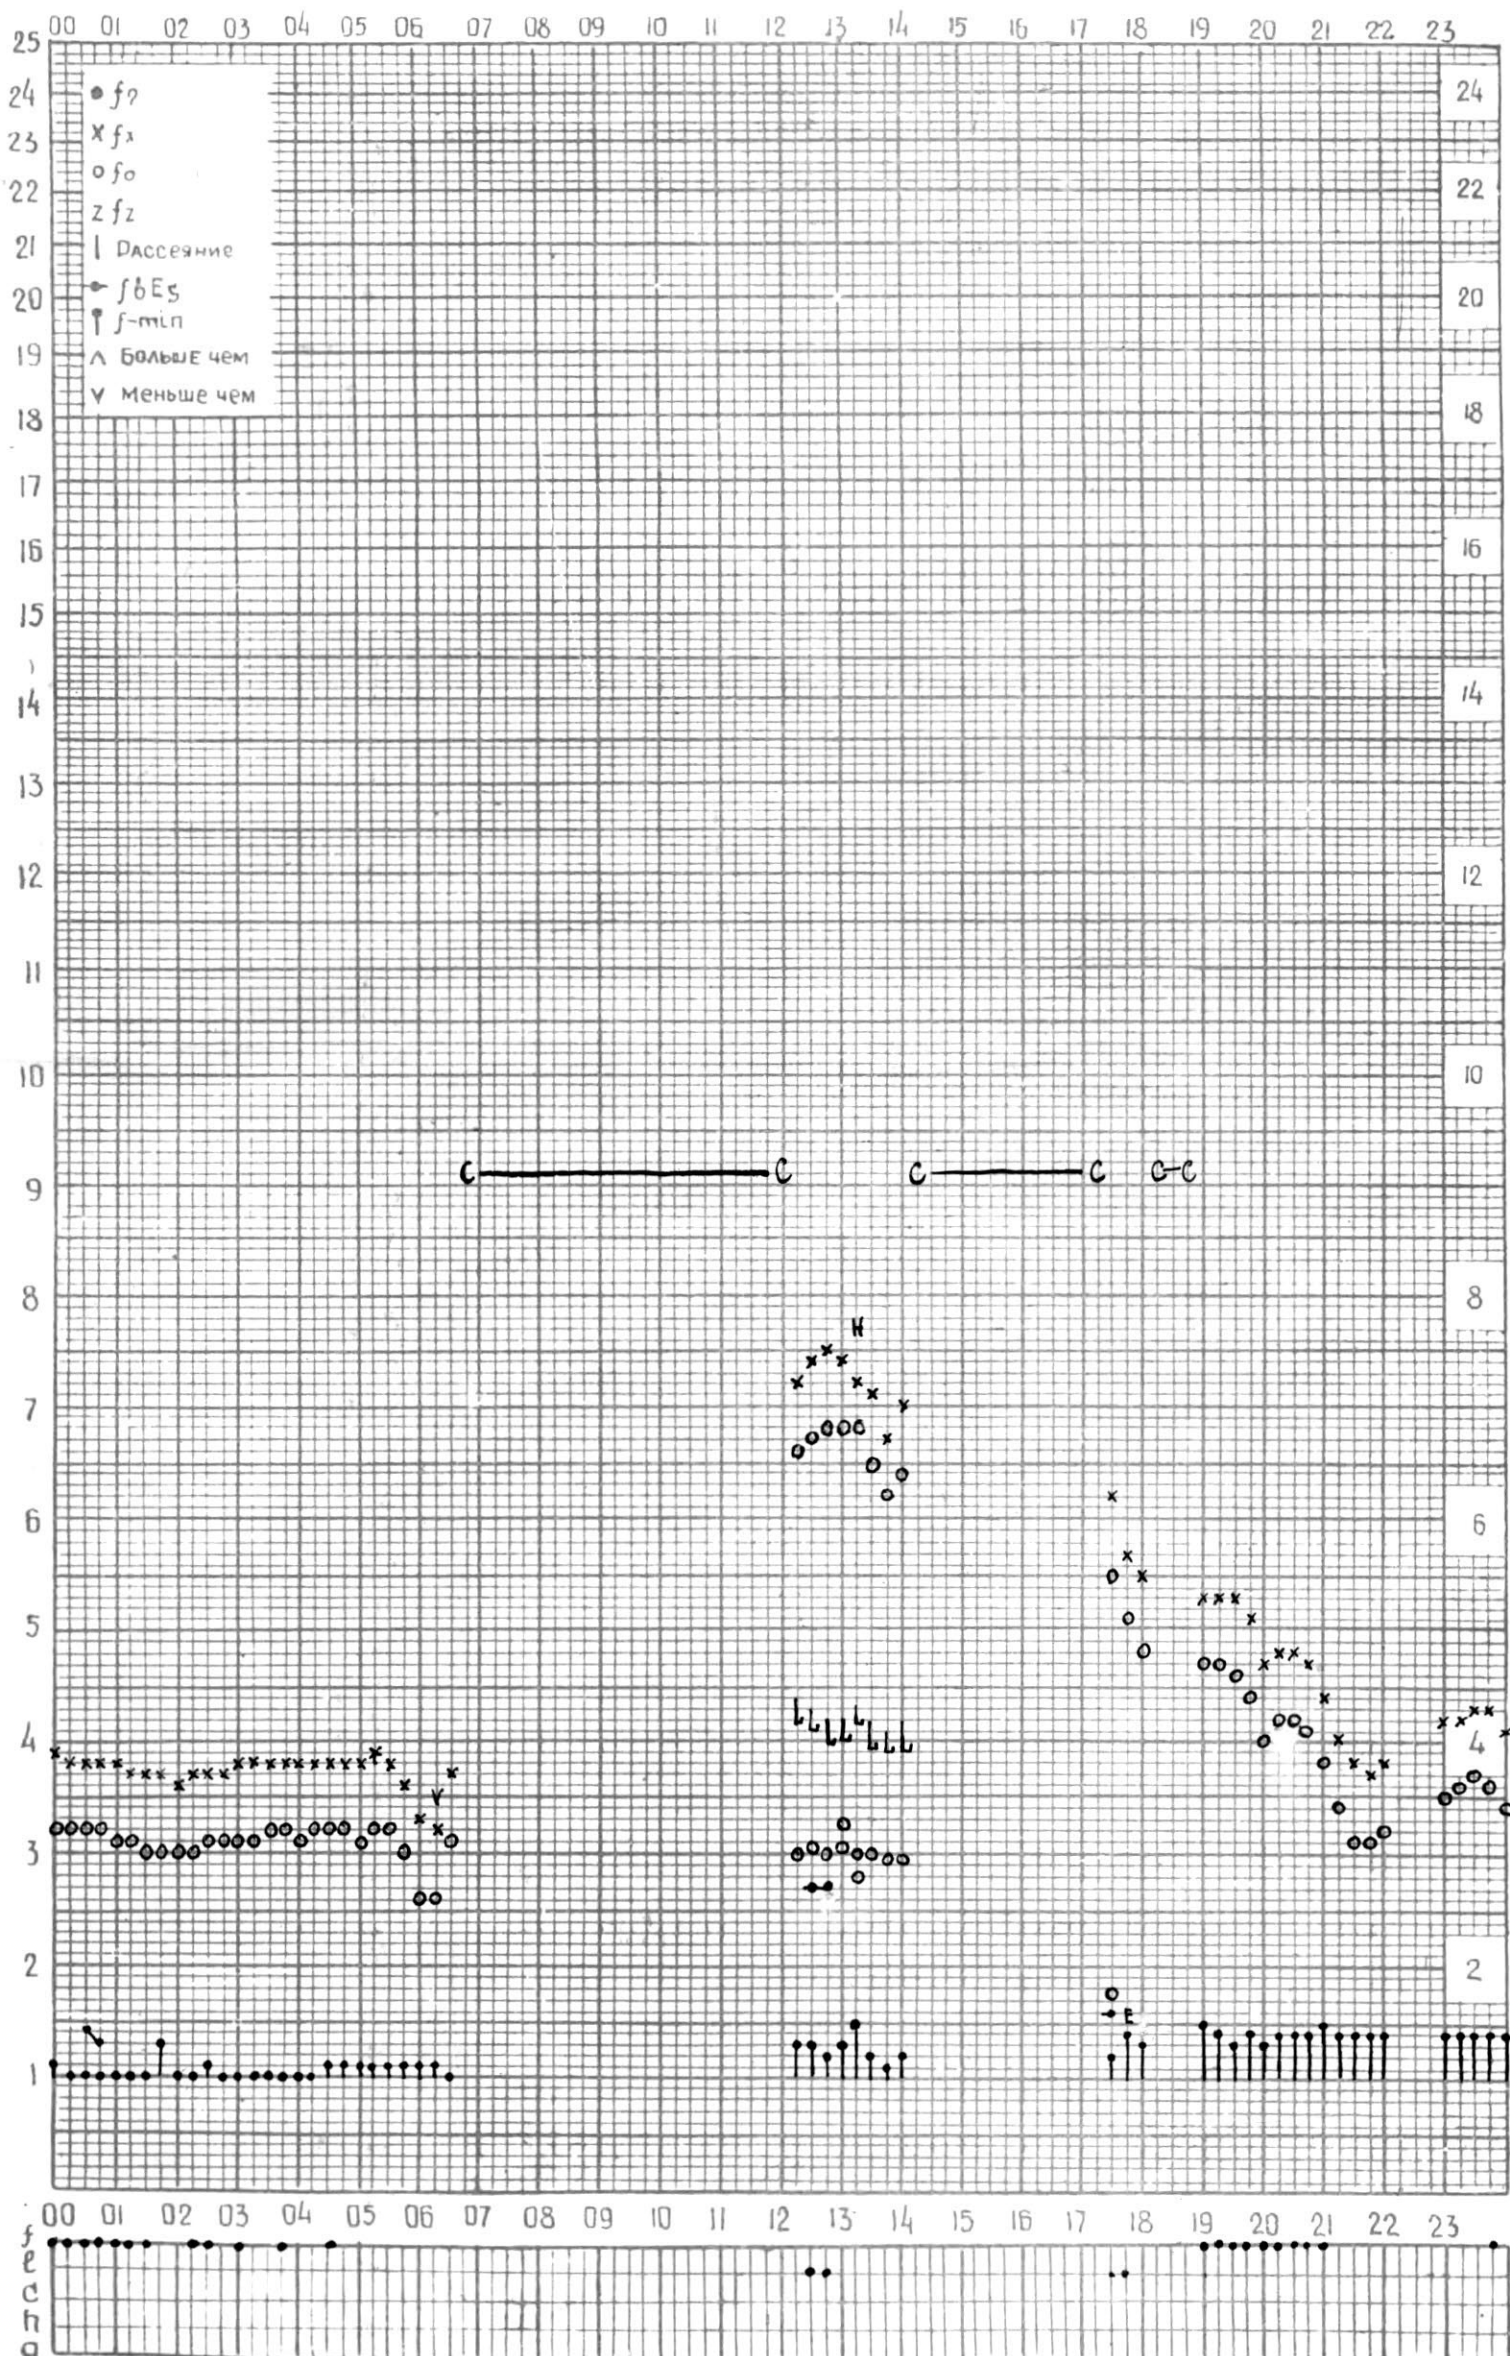

МЕЖДУНАРОДНЫЙ ГЕОФИЗИЧЕСКИЙ ГОД

45°E

Станция Мбили f-график ионосферных данных ДАТА 23 февраля 1965г.

КЭМ ОТСЧИТАНО Медведев