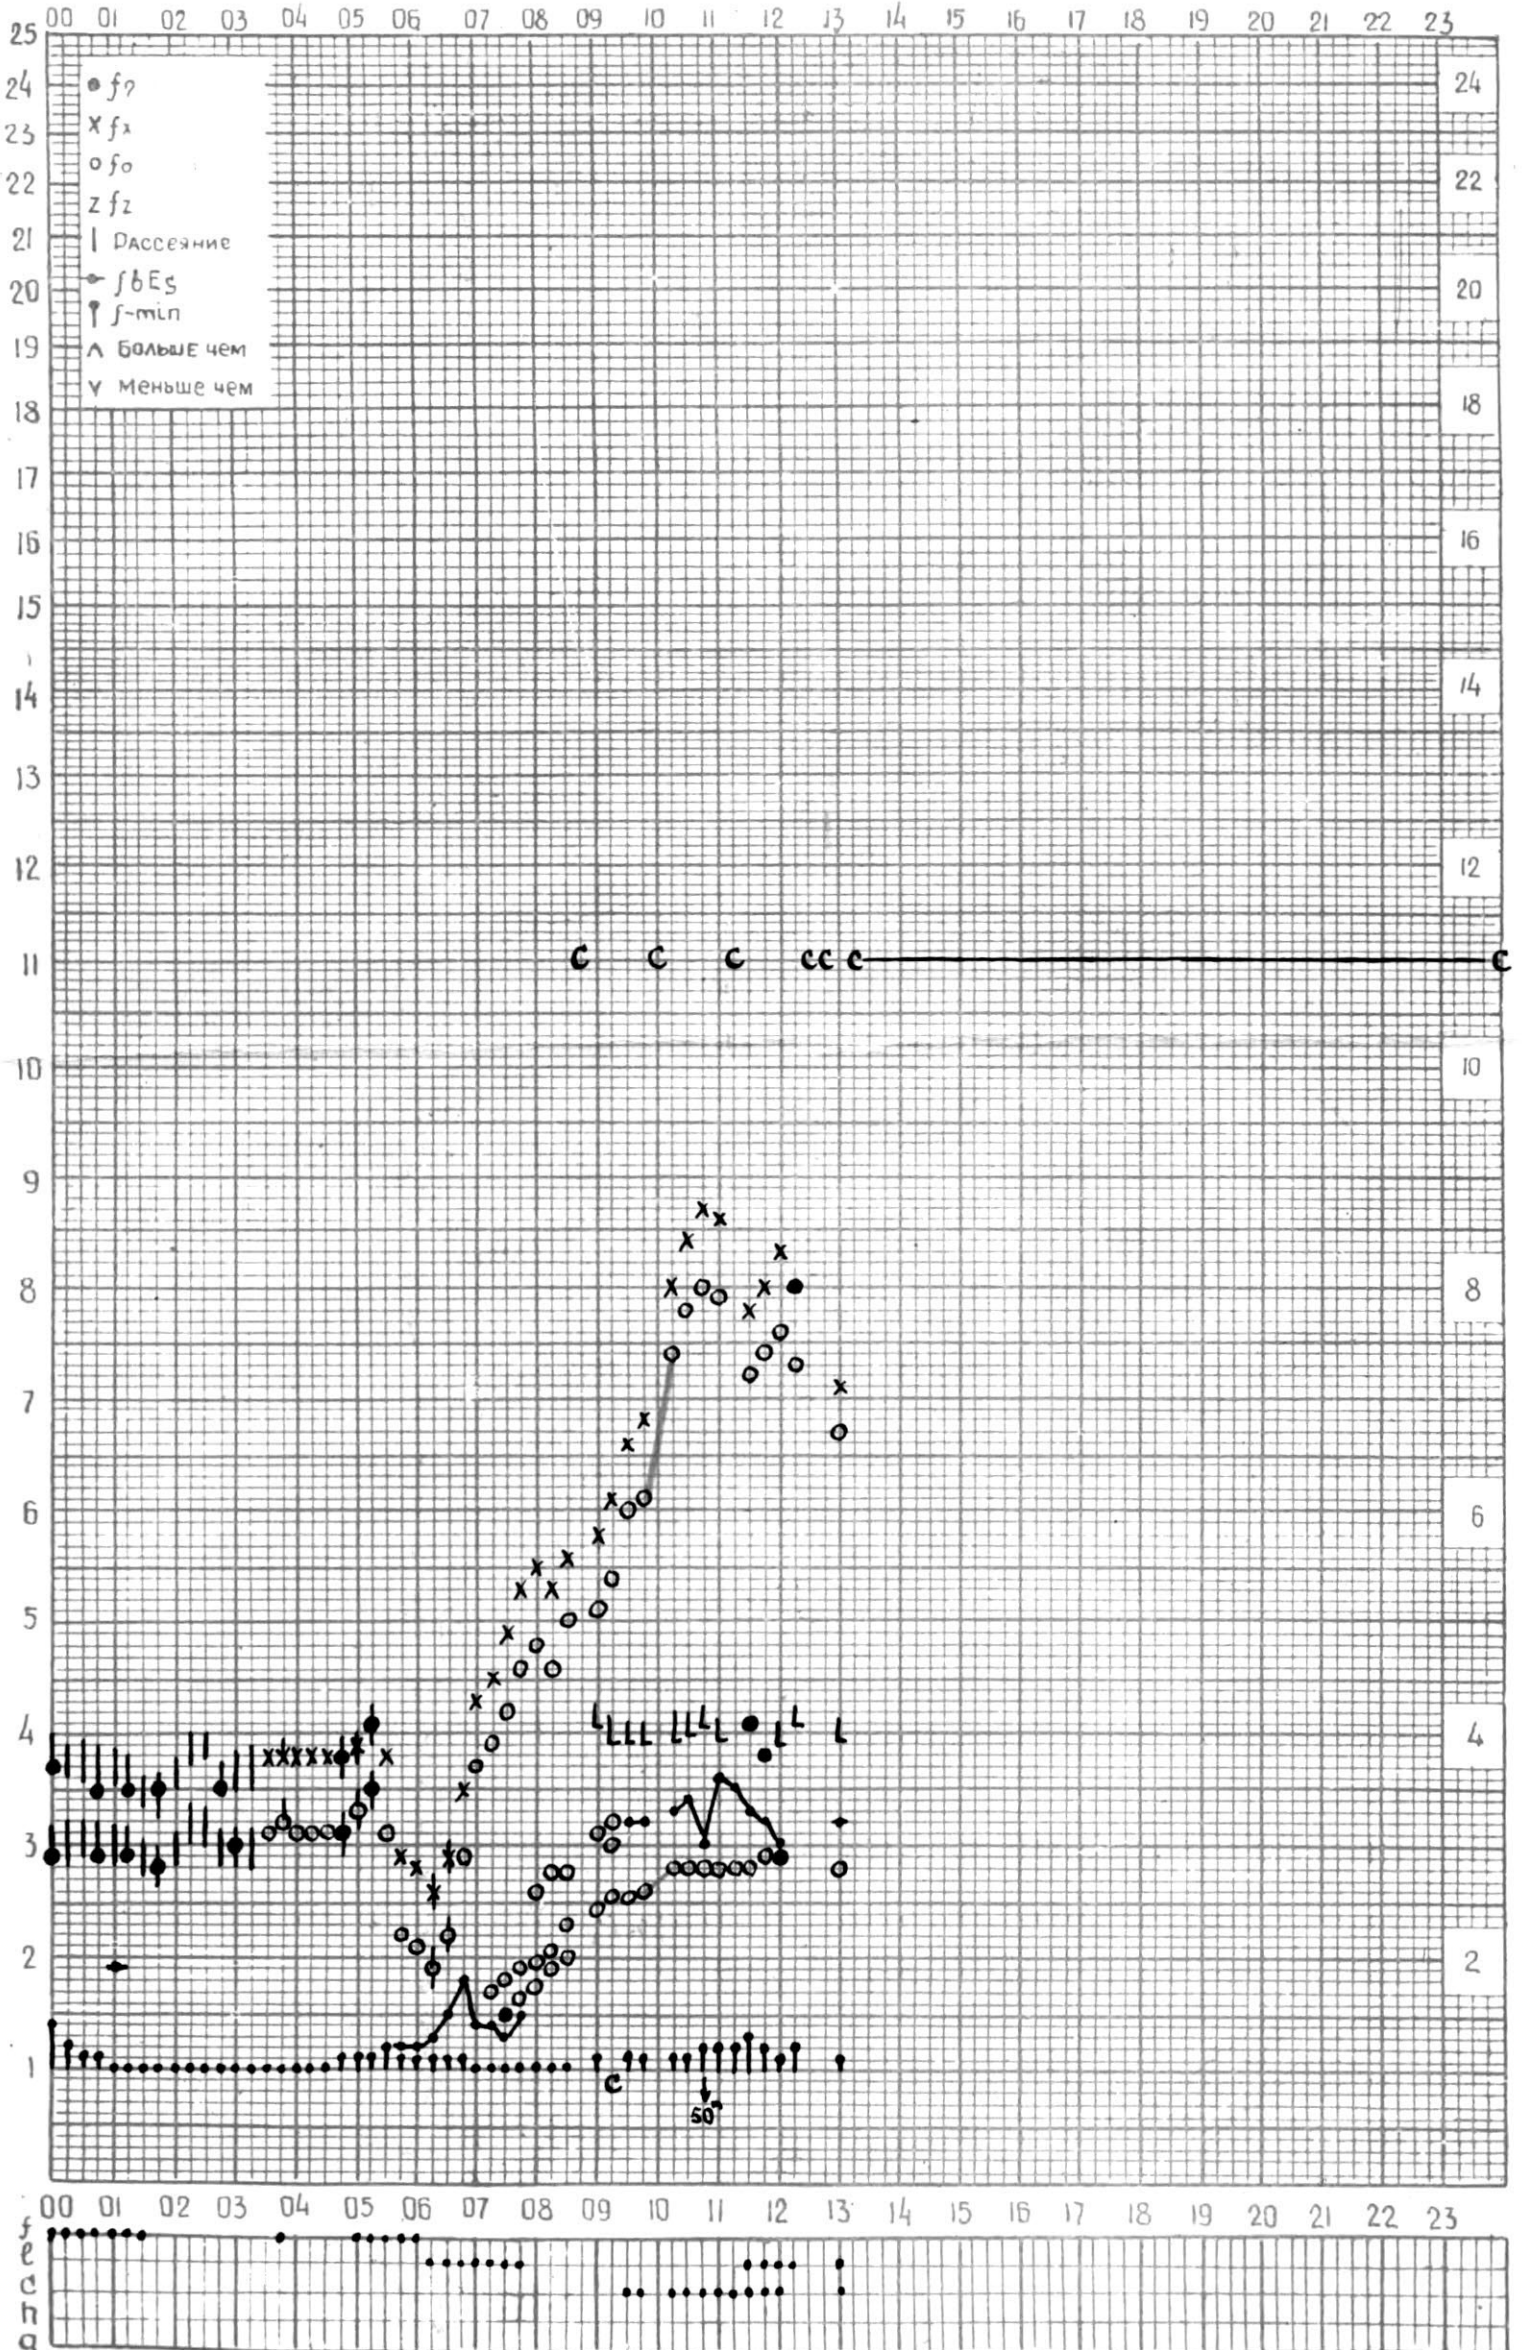

МЕЖДУНАРОДНЫЙ ГЕОФИЗИЧЕСКИЙ ГОД

45°E

станция ТБИЛИСИ f-график ионосферных данных, дата 9 февраля 1965

КЕМ ОТСЧИТАНО Медвизин В.И.