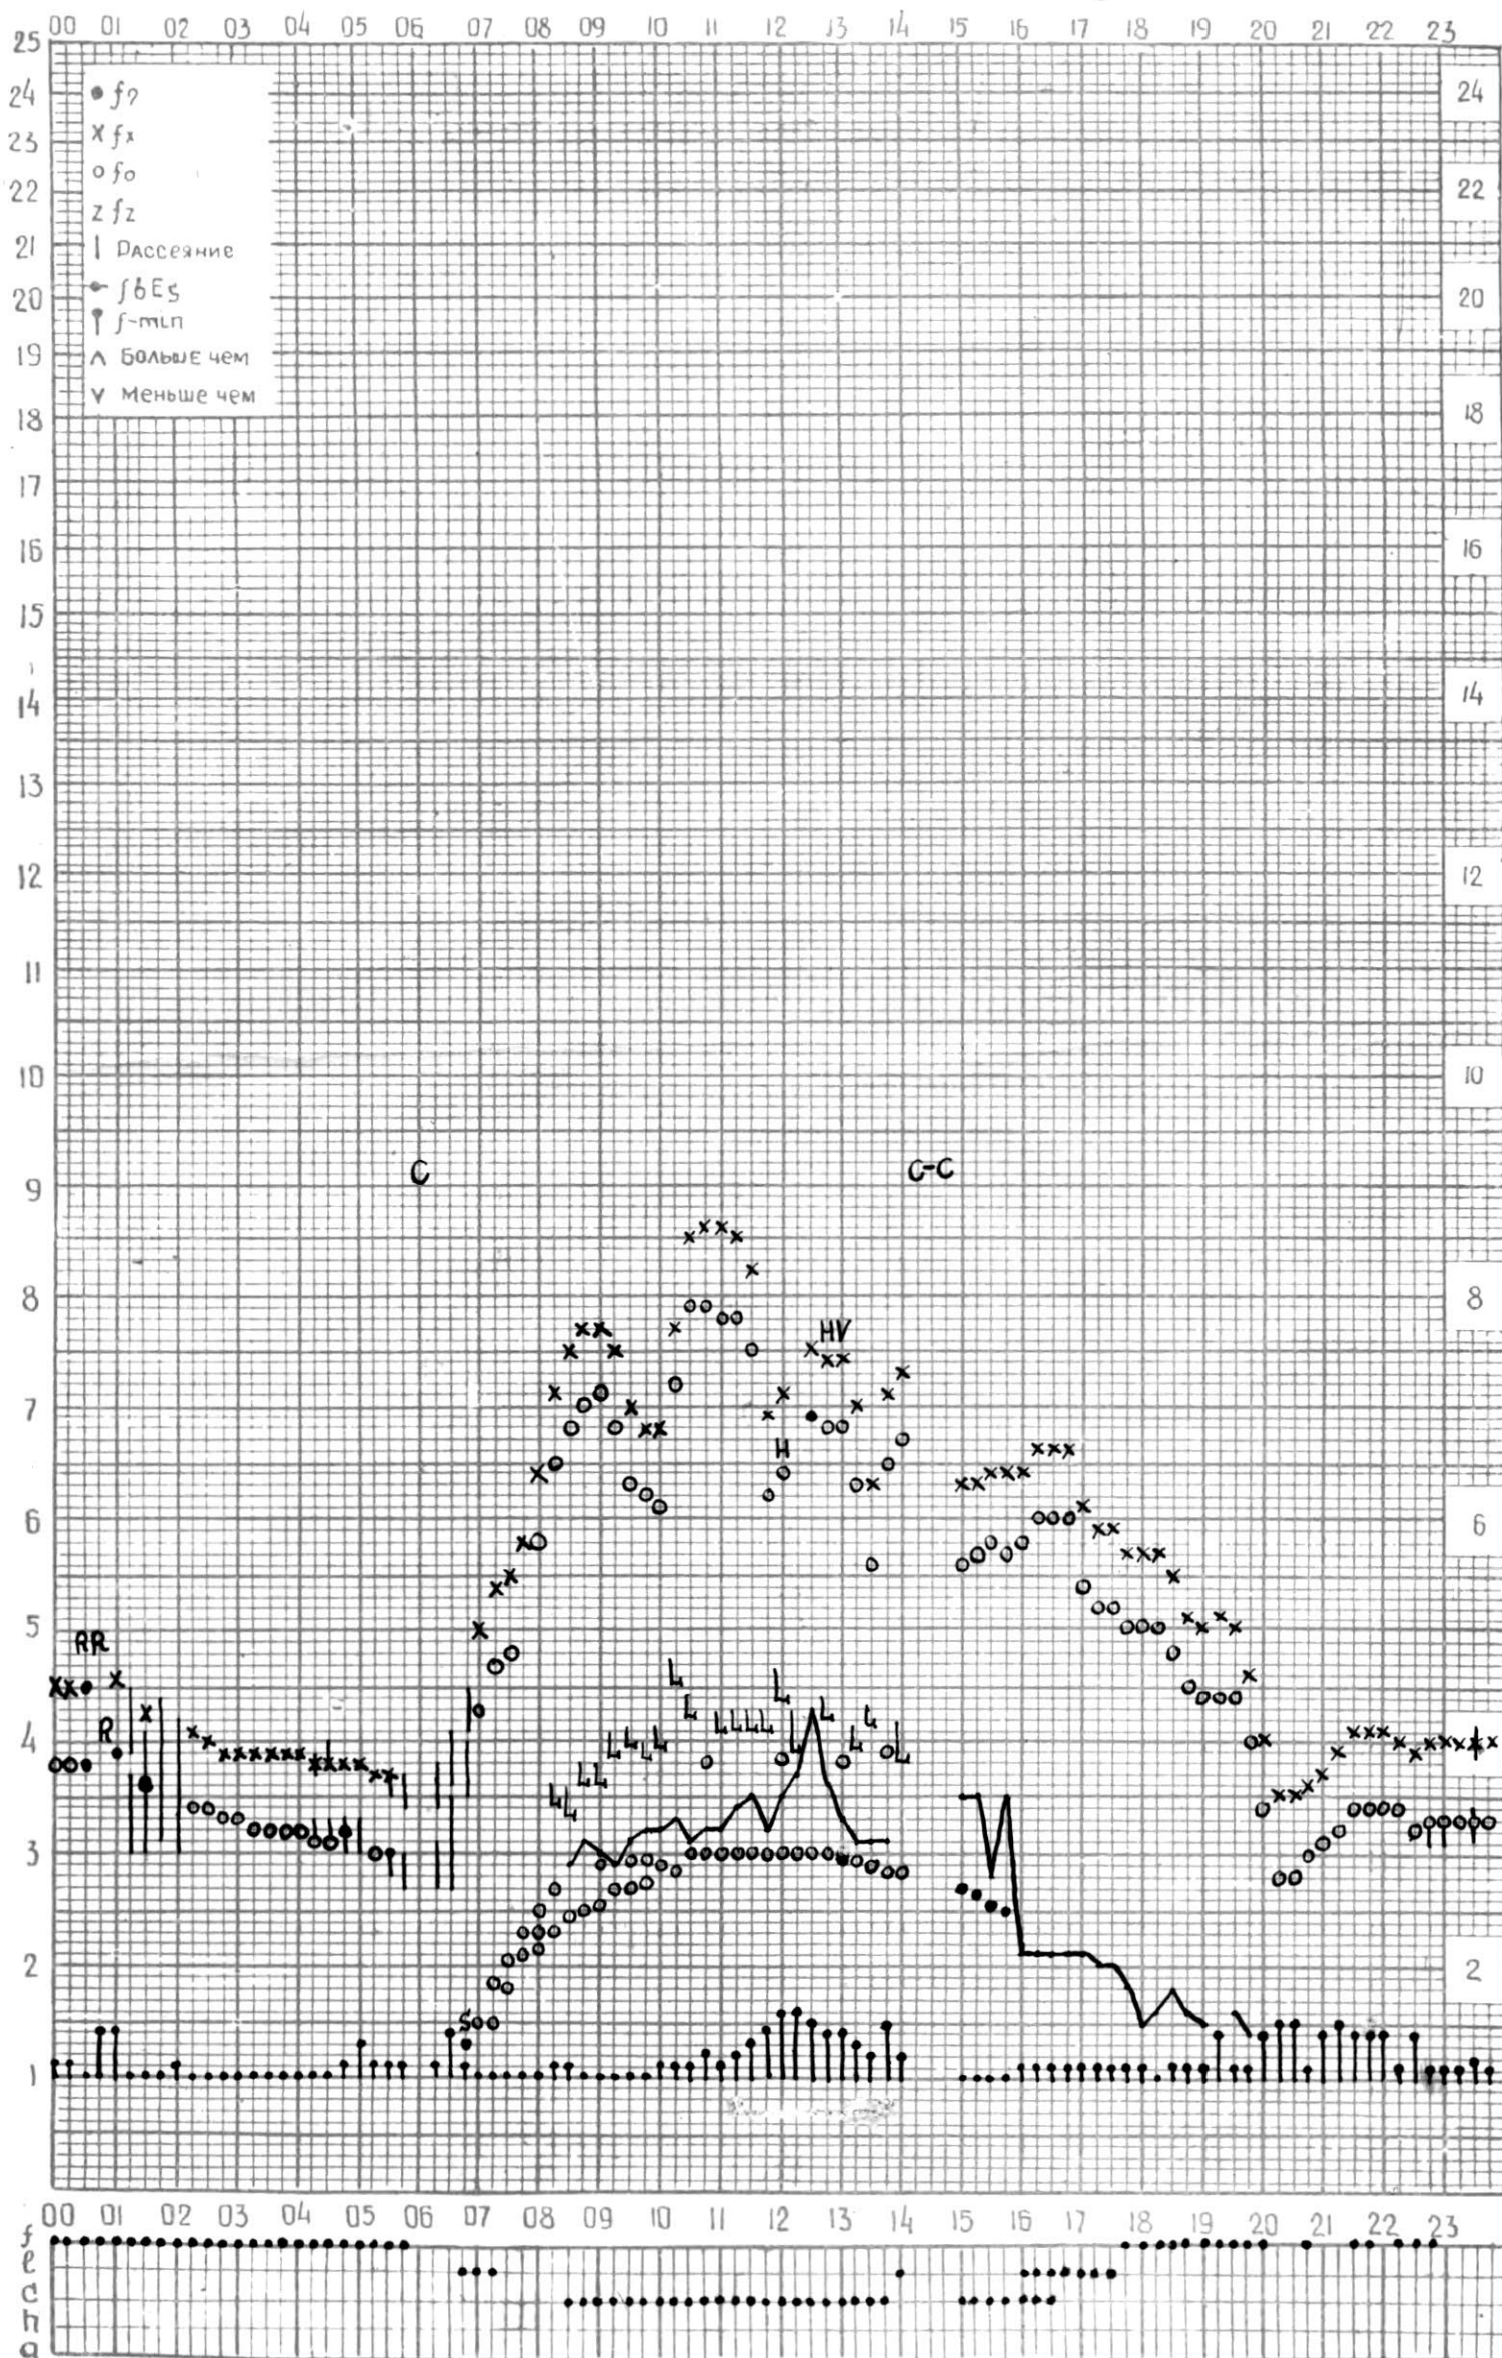

МЕЖДУНАРОДНЫЙ ГЕОФИЗИЧЕСКИЙ ГОД

45°E

станция Абушиси f-график ионосферных данных ДАТА 21 февраля 1965г.

КЕМ ОТСЧИТАНО В. Абушиси