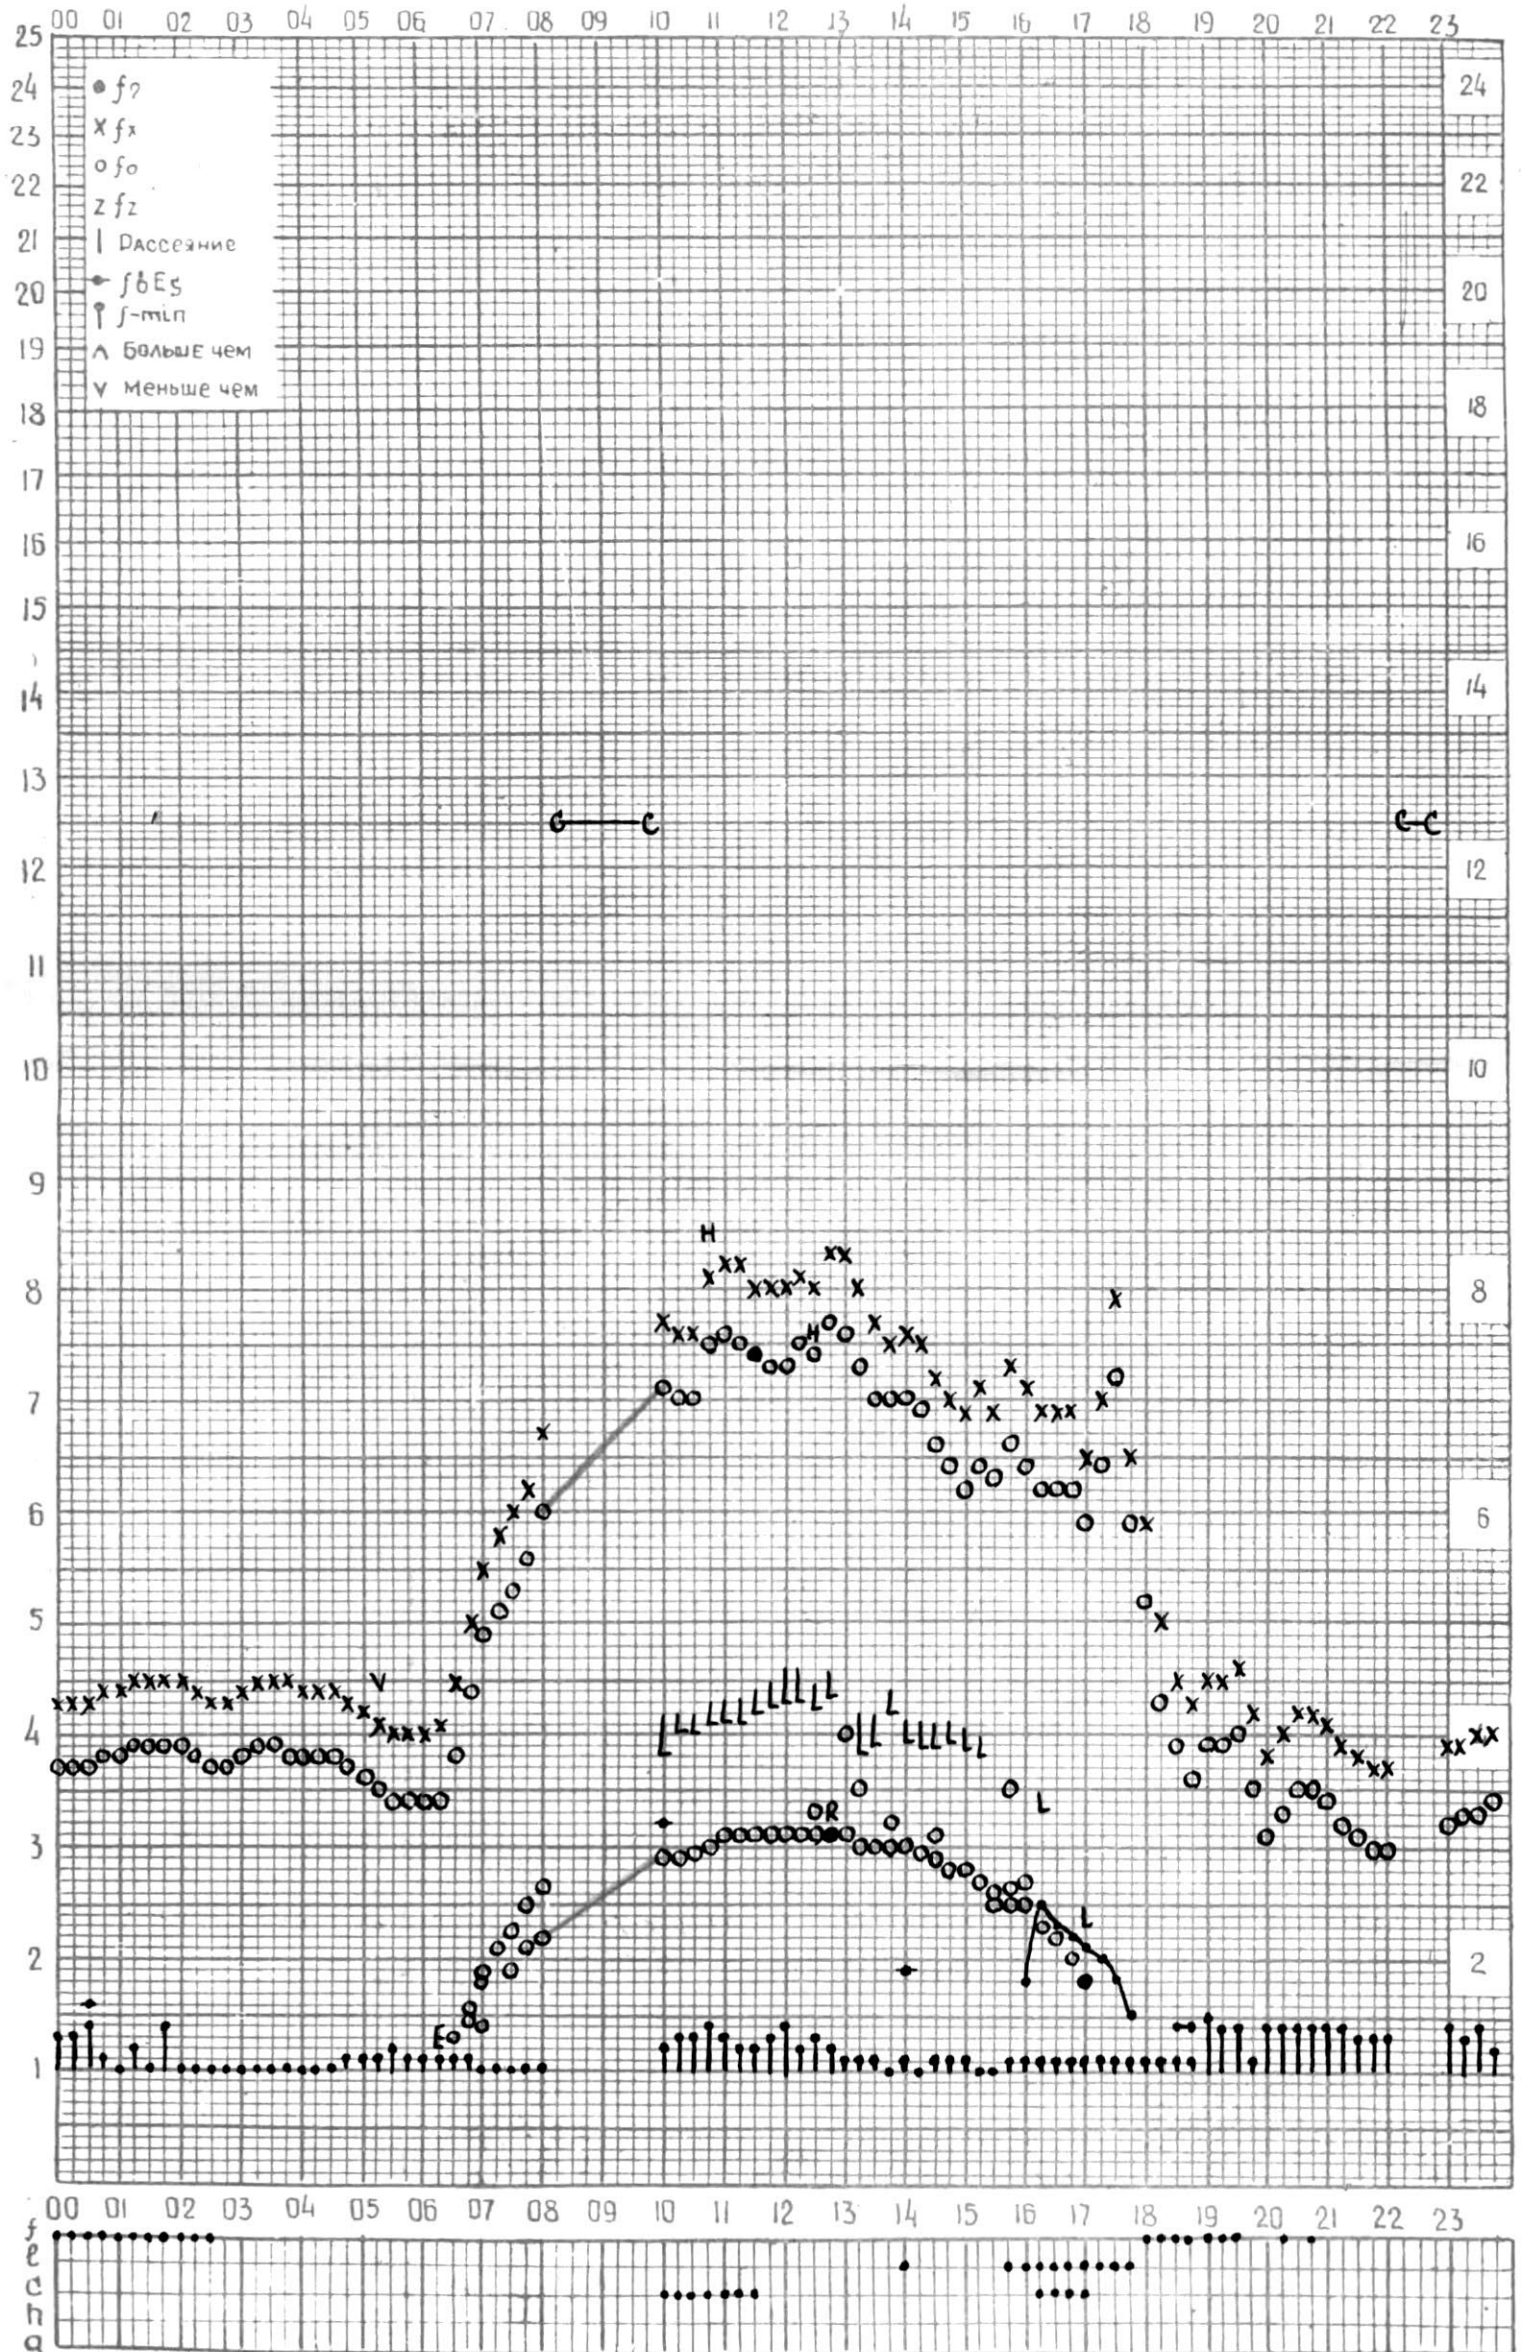

МЕЖДУНАРОДНЫЙ ГЕОФИЗИЧЕСКИЙ ГОД

45°E

станция ТБИЛИСИ f-график ионосферных данных дата 27 февраля 1965

кем отчитано Мебагитшвици