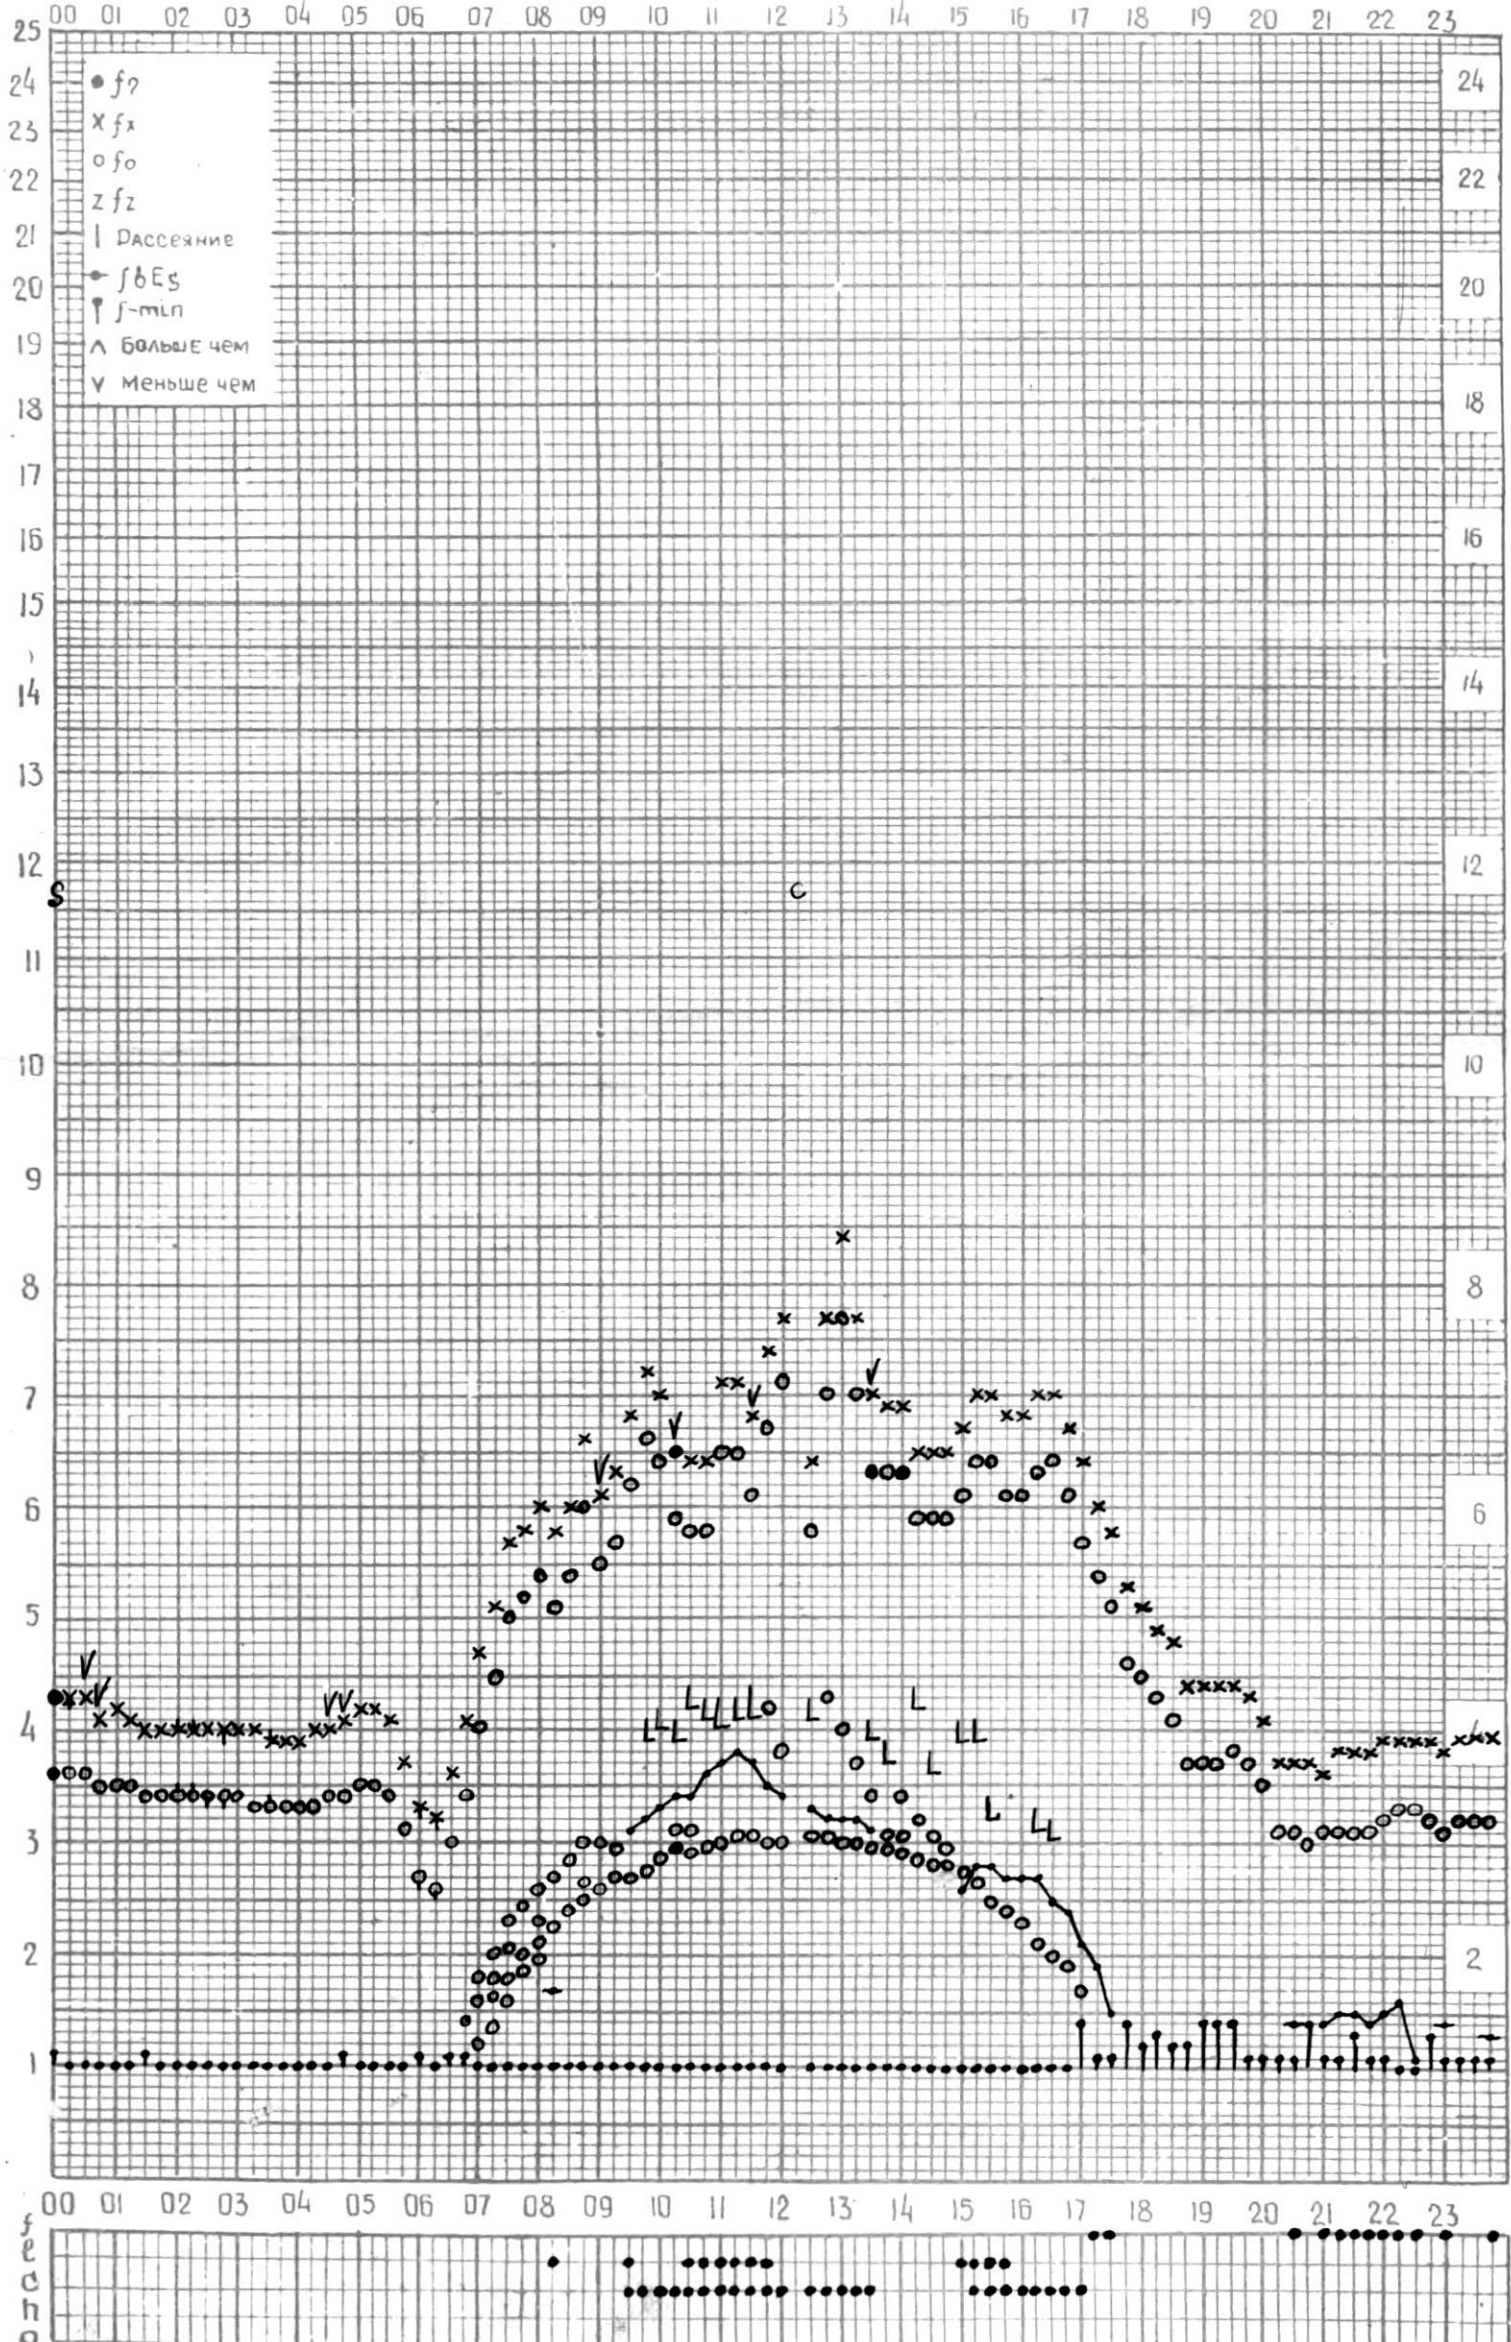

МЕЖДУНАРОДНЫЙ ГЕОФИЗИЧЕСКИЙ ГОД

45° E

станция Тбилиси f-график ионосферных данных ДАТА 22 февраль 1965 г.

КЕМ ОТСЧИТАНО Нозадзе Т.