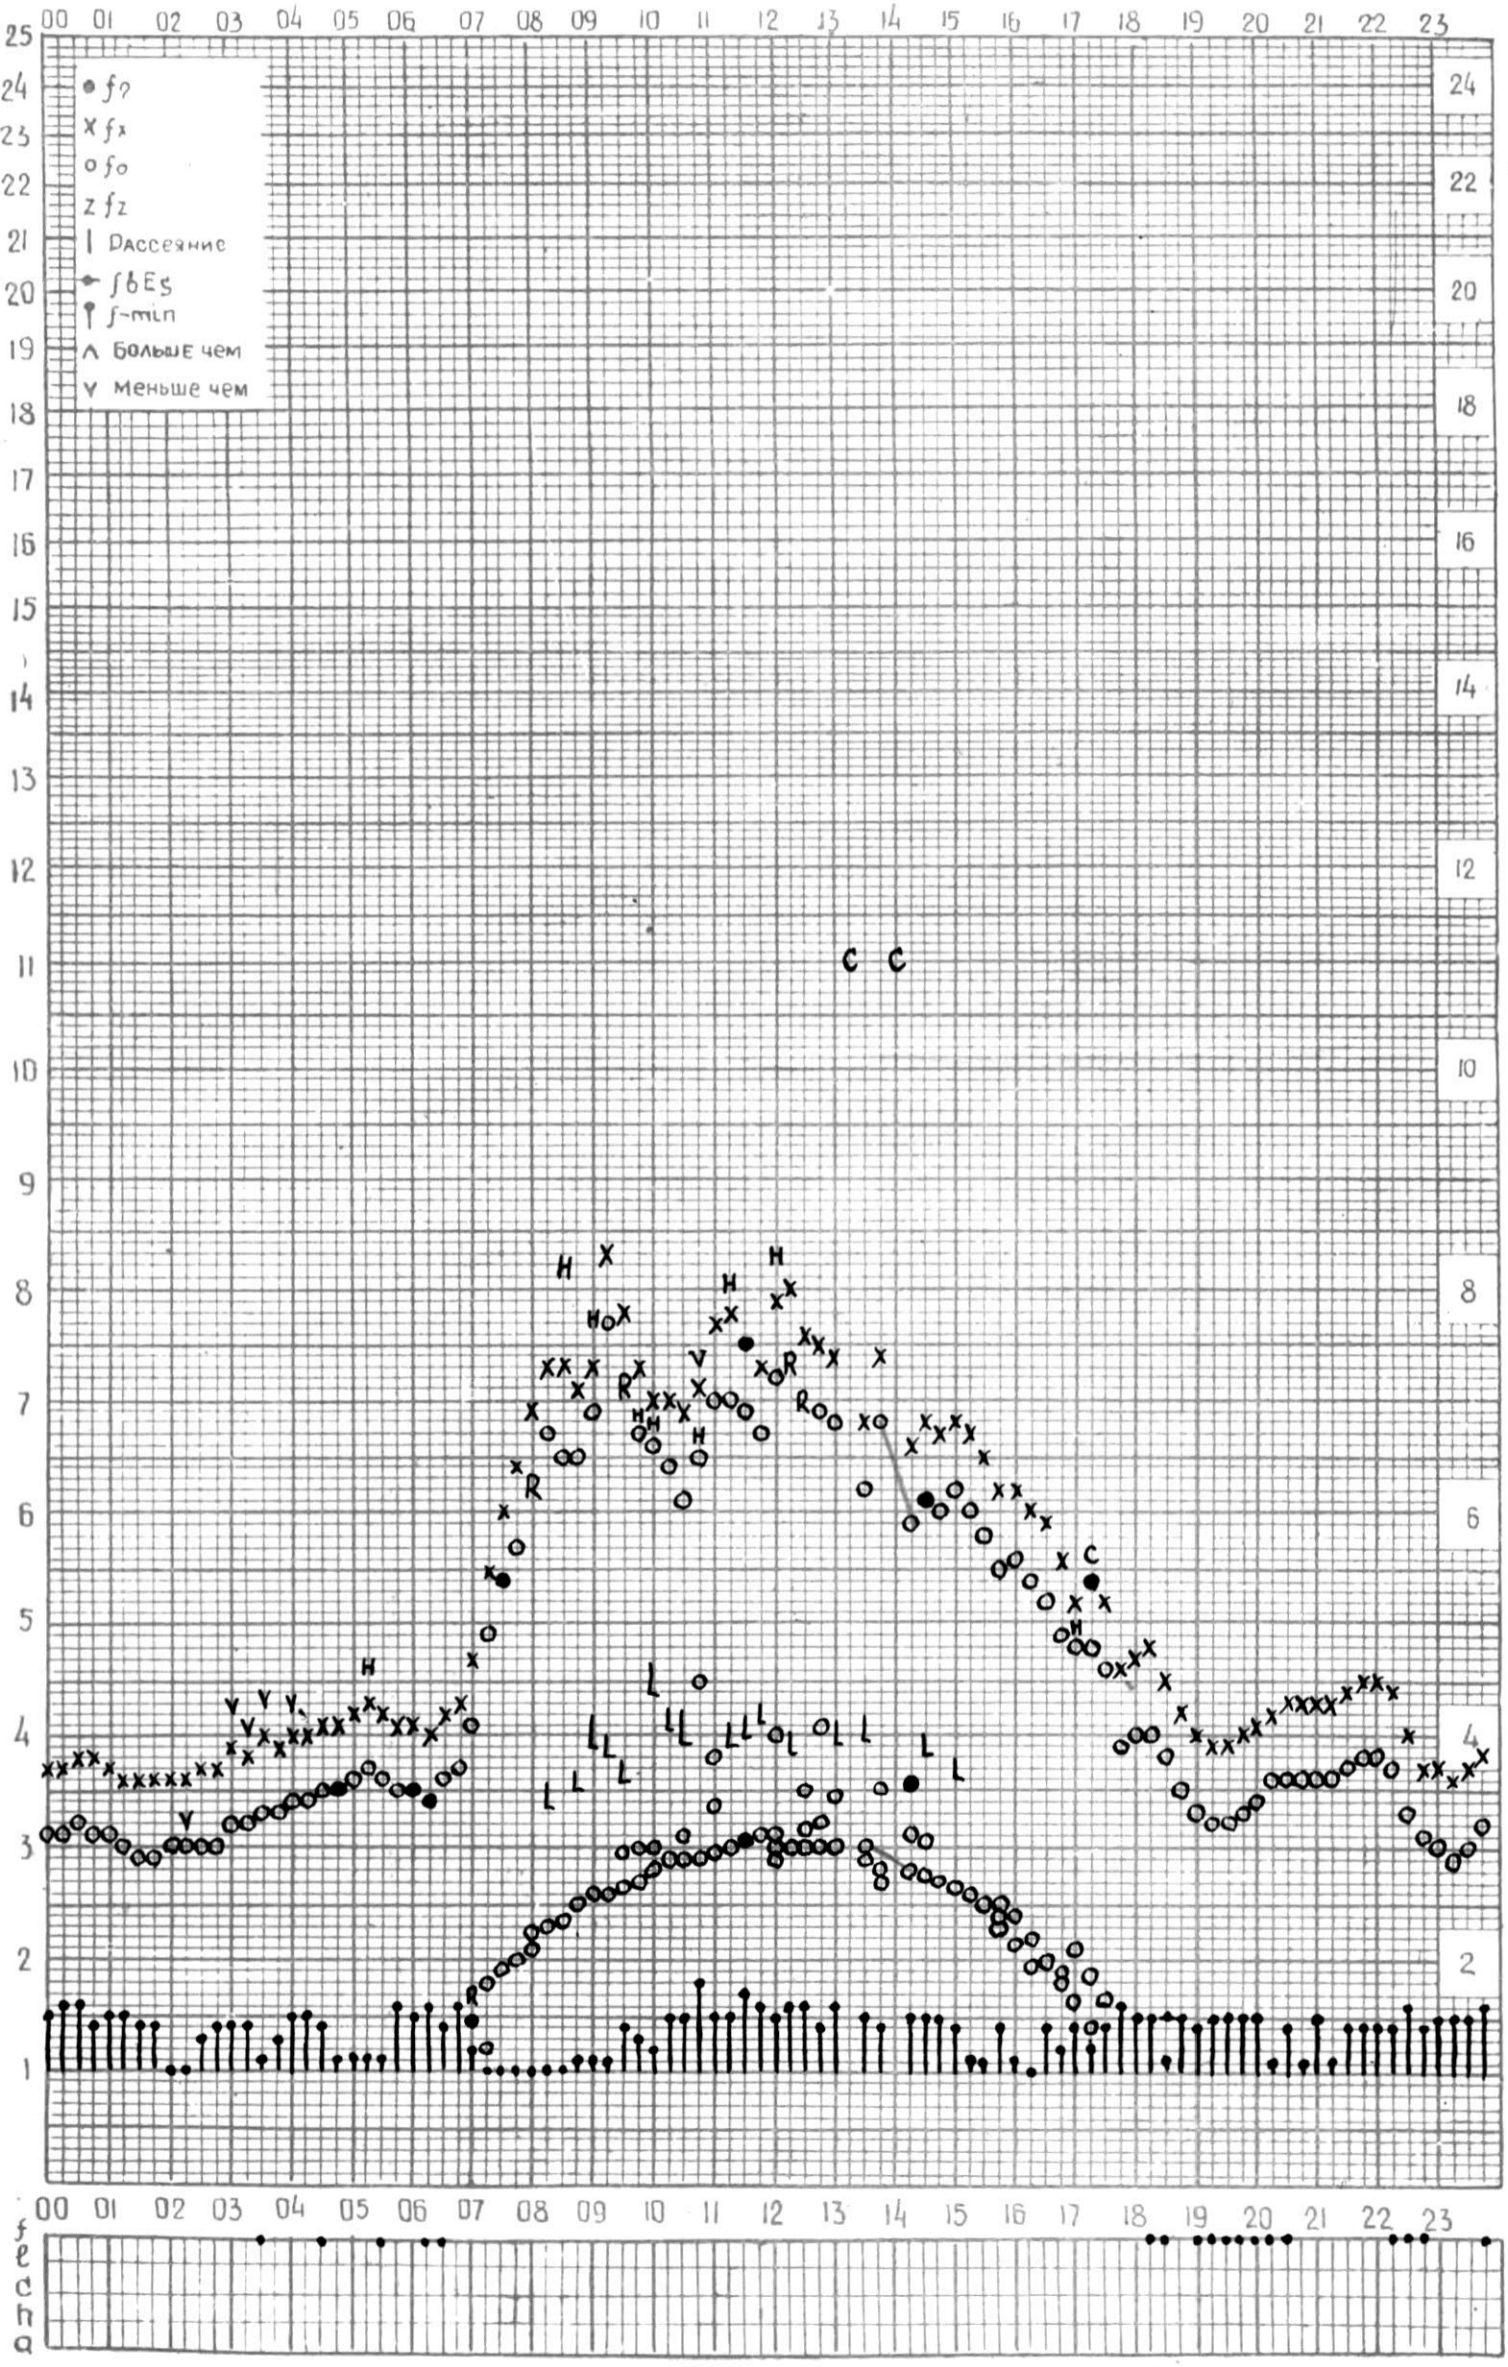

МЕЖДУНАРОДНЫЙ ГЕОФИЗИЧЕСКИЙ ГОД

45°E

станция ТБИЛИСИ f-график ионосферных данных дата 14 февраля 1965

КЕМ ОТСЧИТАНО Мебагизви