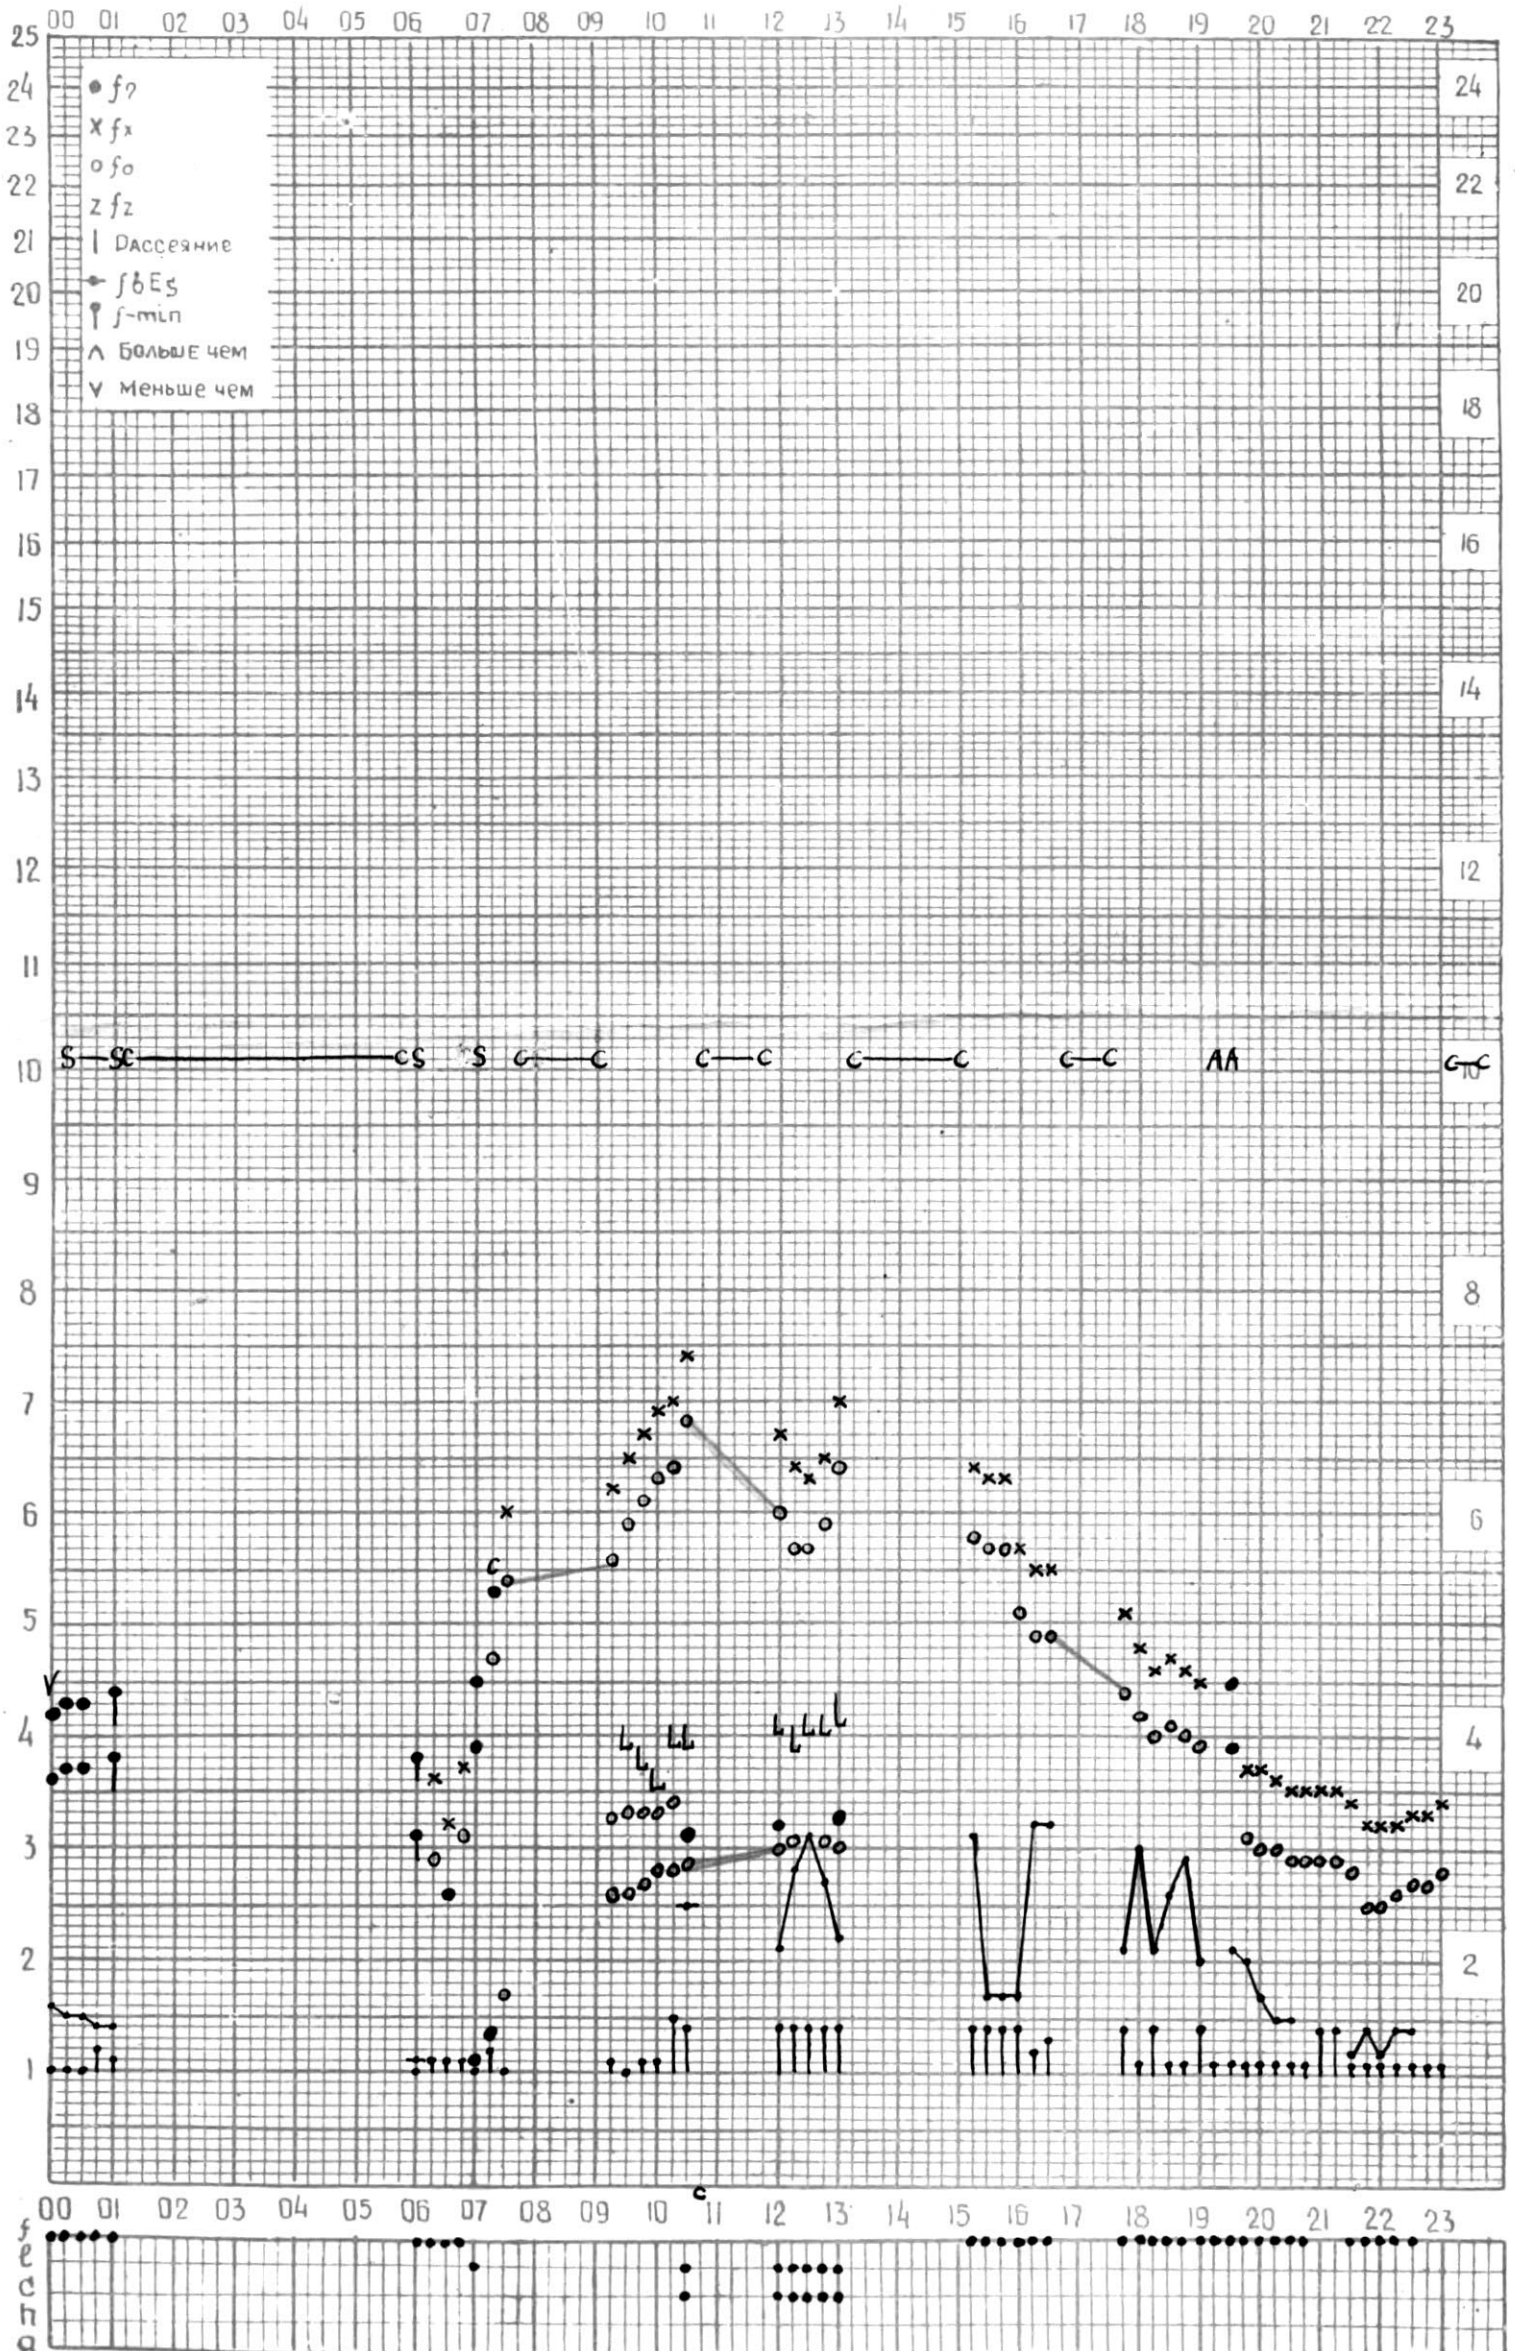

МЕЖДУНАРОДНЫЙ ГЕОФИЗИЧЕСКИЙ ГОД

45° E

станция ТБИЛИСИ f-график ионосферных данных ДАТА 11 февраля 1952.

КЕМ ОТЧИТАНО Нозадзе Т.