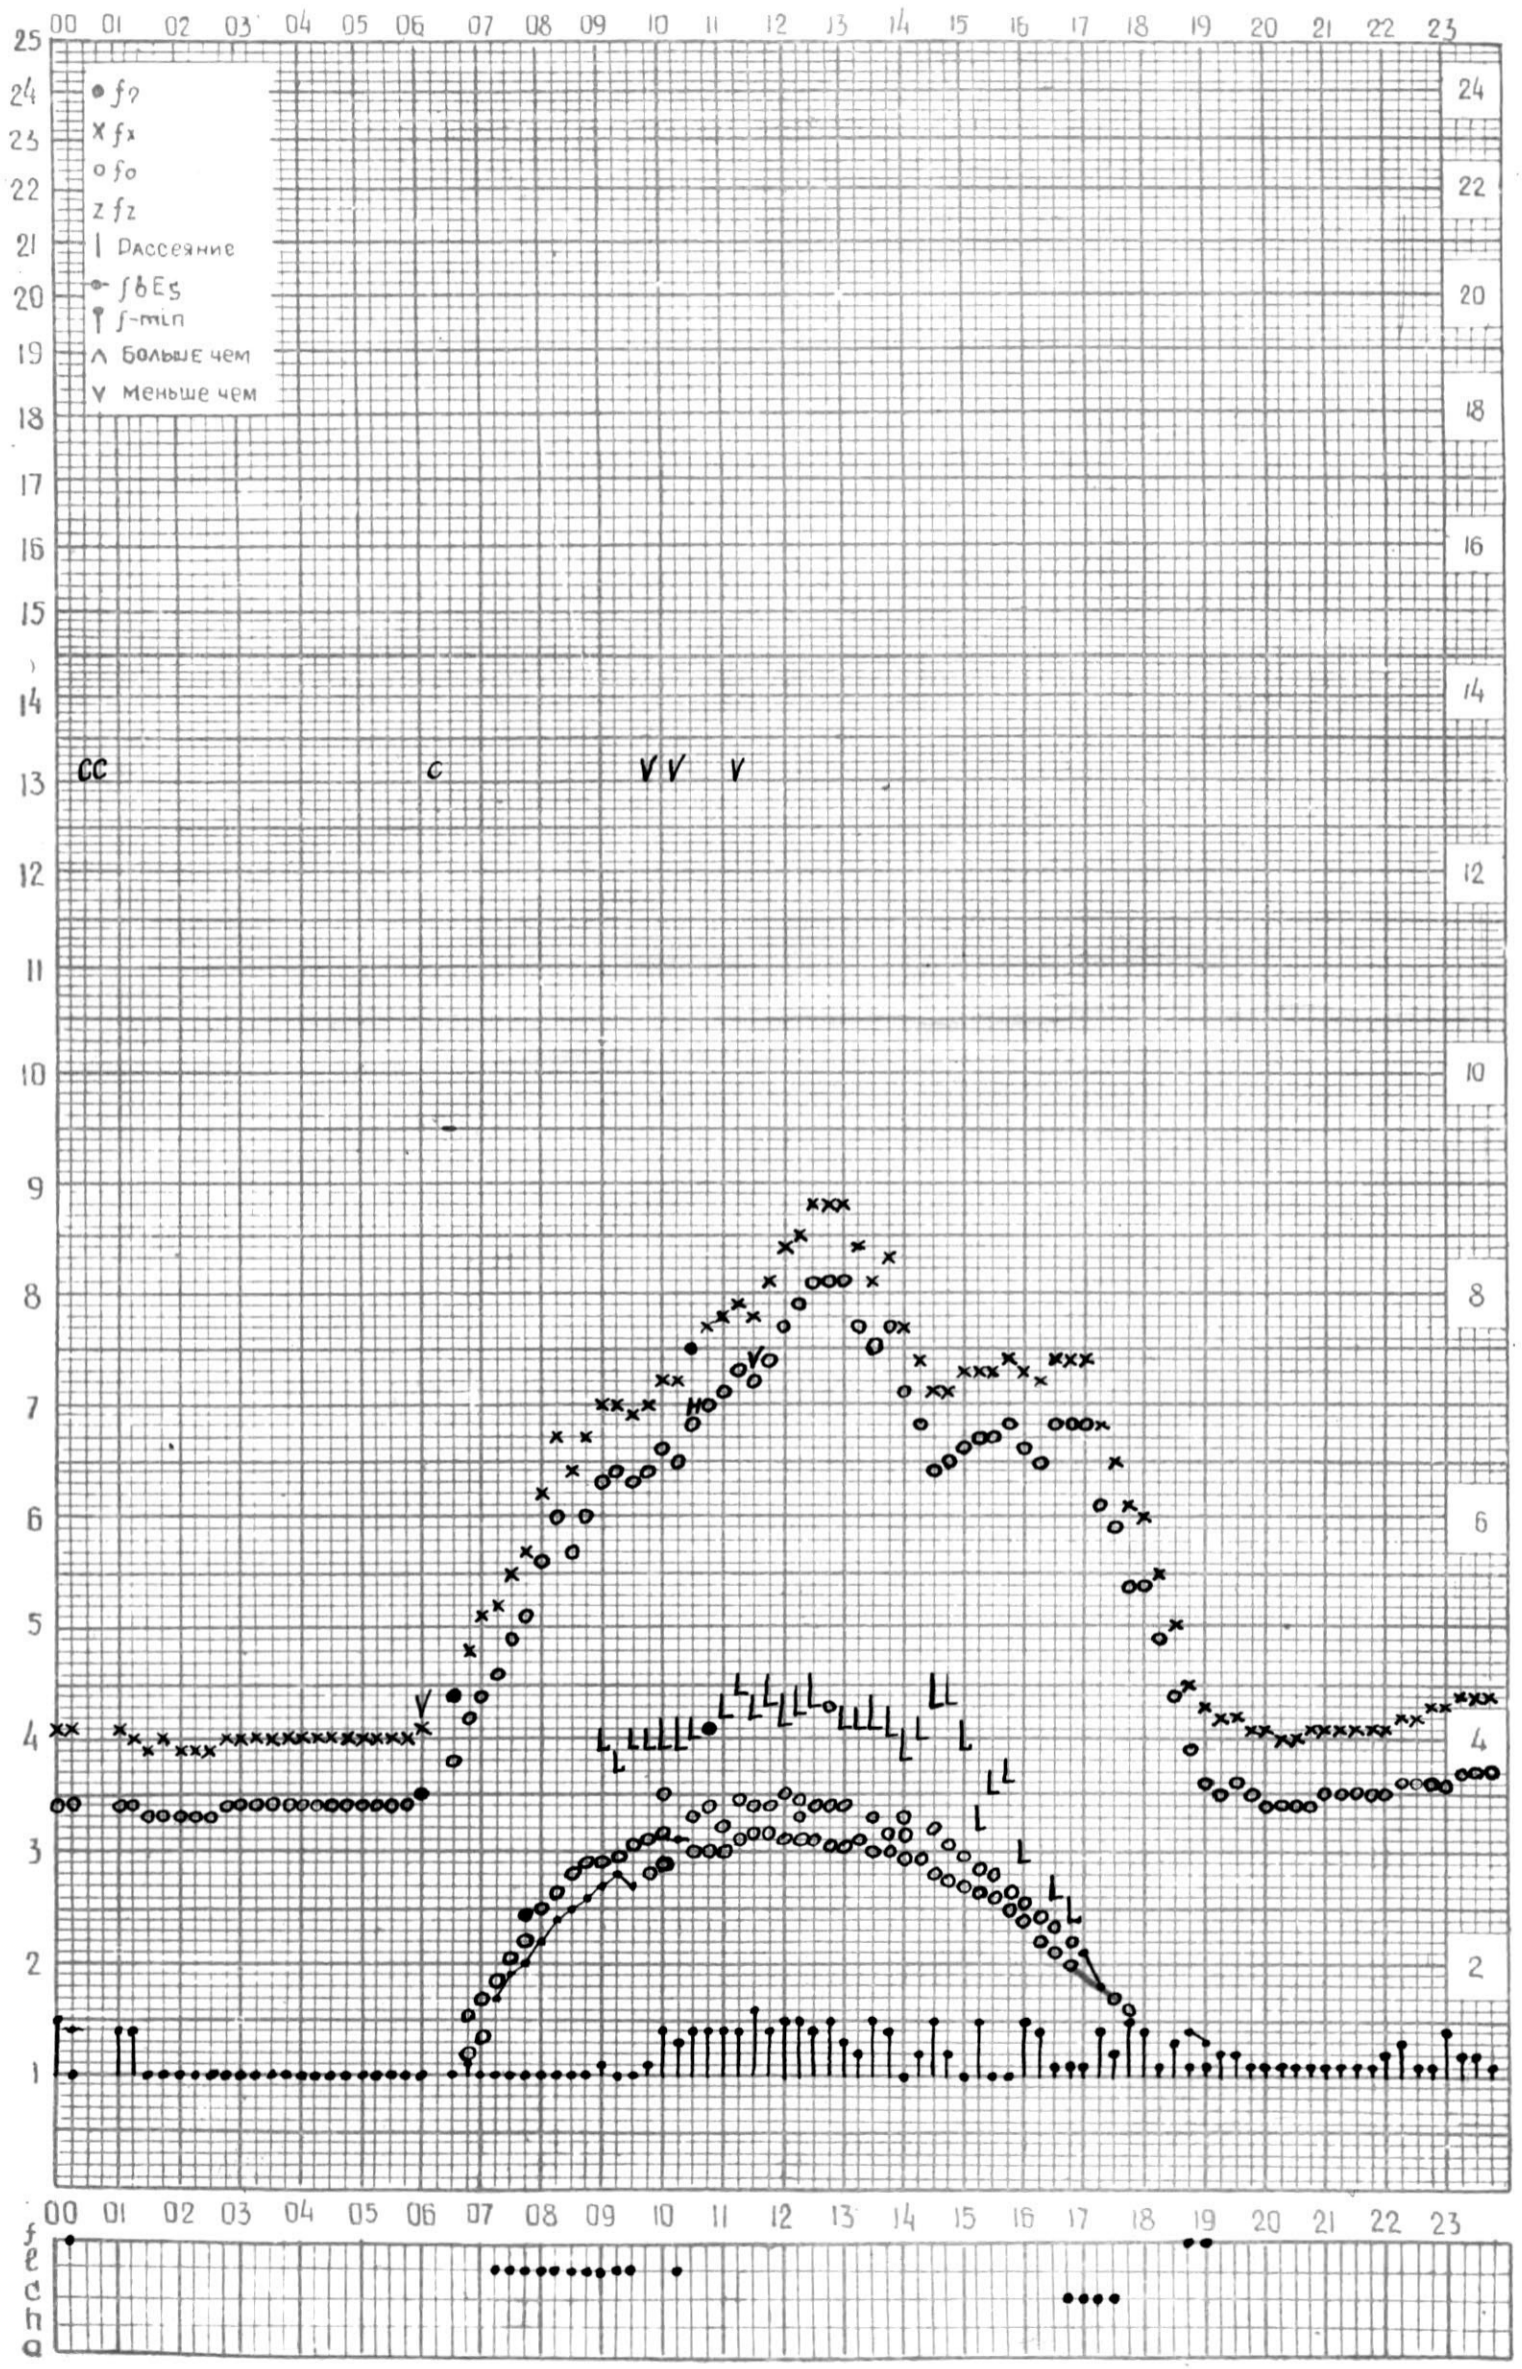

МЕЖДУНАРОДНЫЙ ГЕОФИЗИЧЕСКИЙ ГОД

45° E

станция Тбилиси f-график ионосферных данных дата 26 февраля 1965г.

КЕМ ОТСЧИТАНО Нозадзе Т.И.