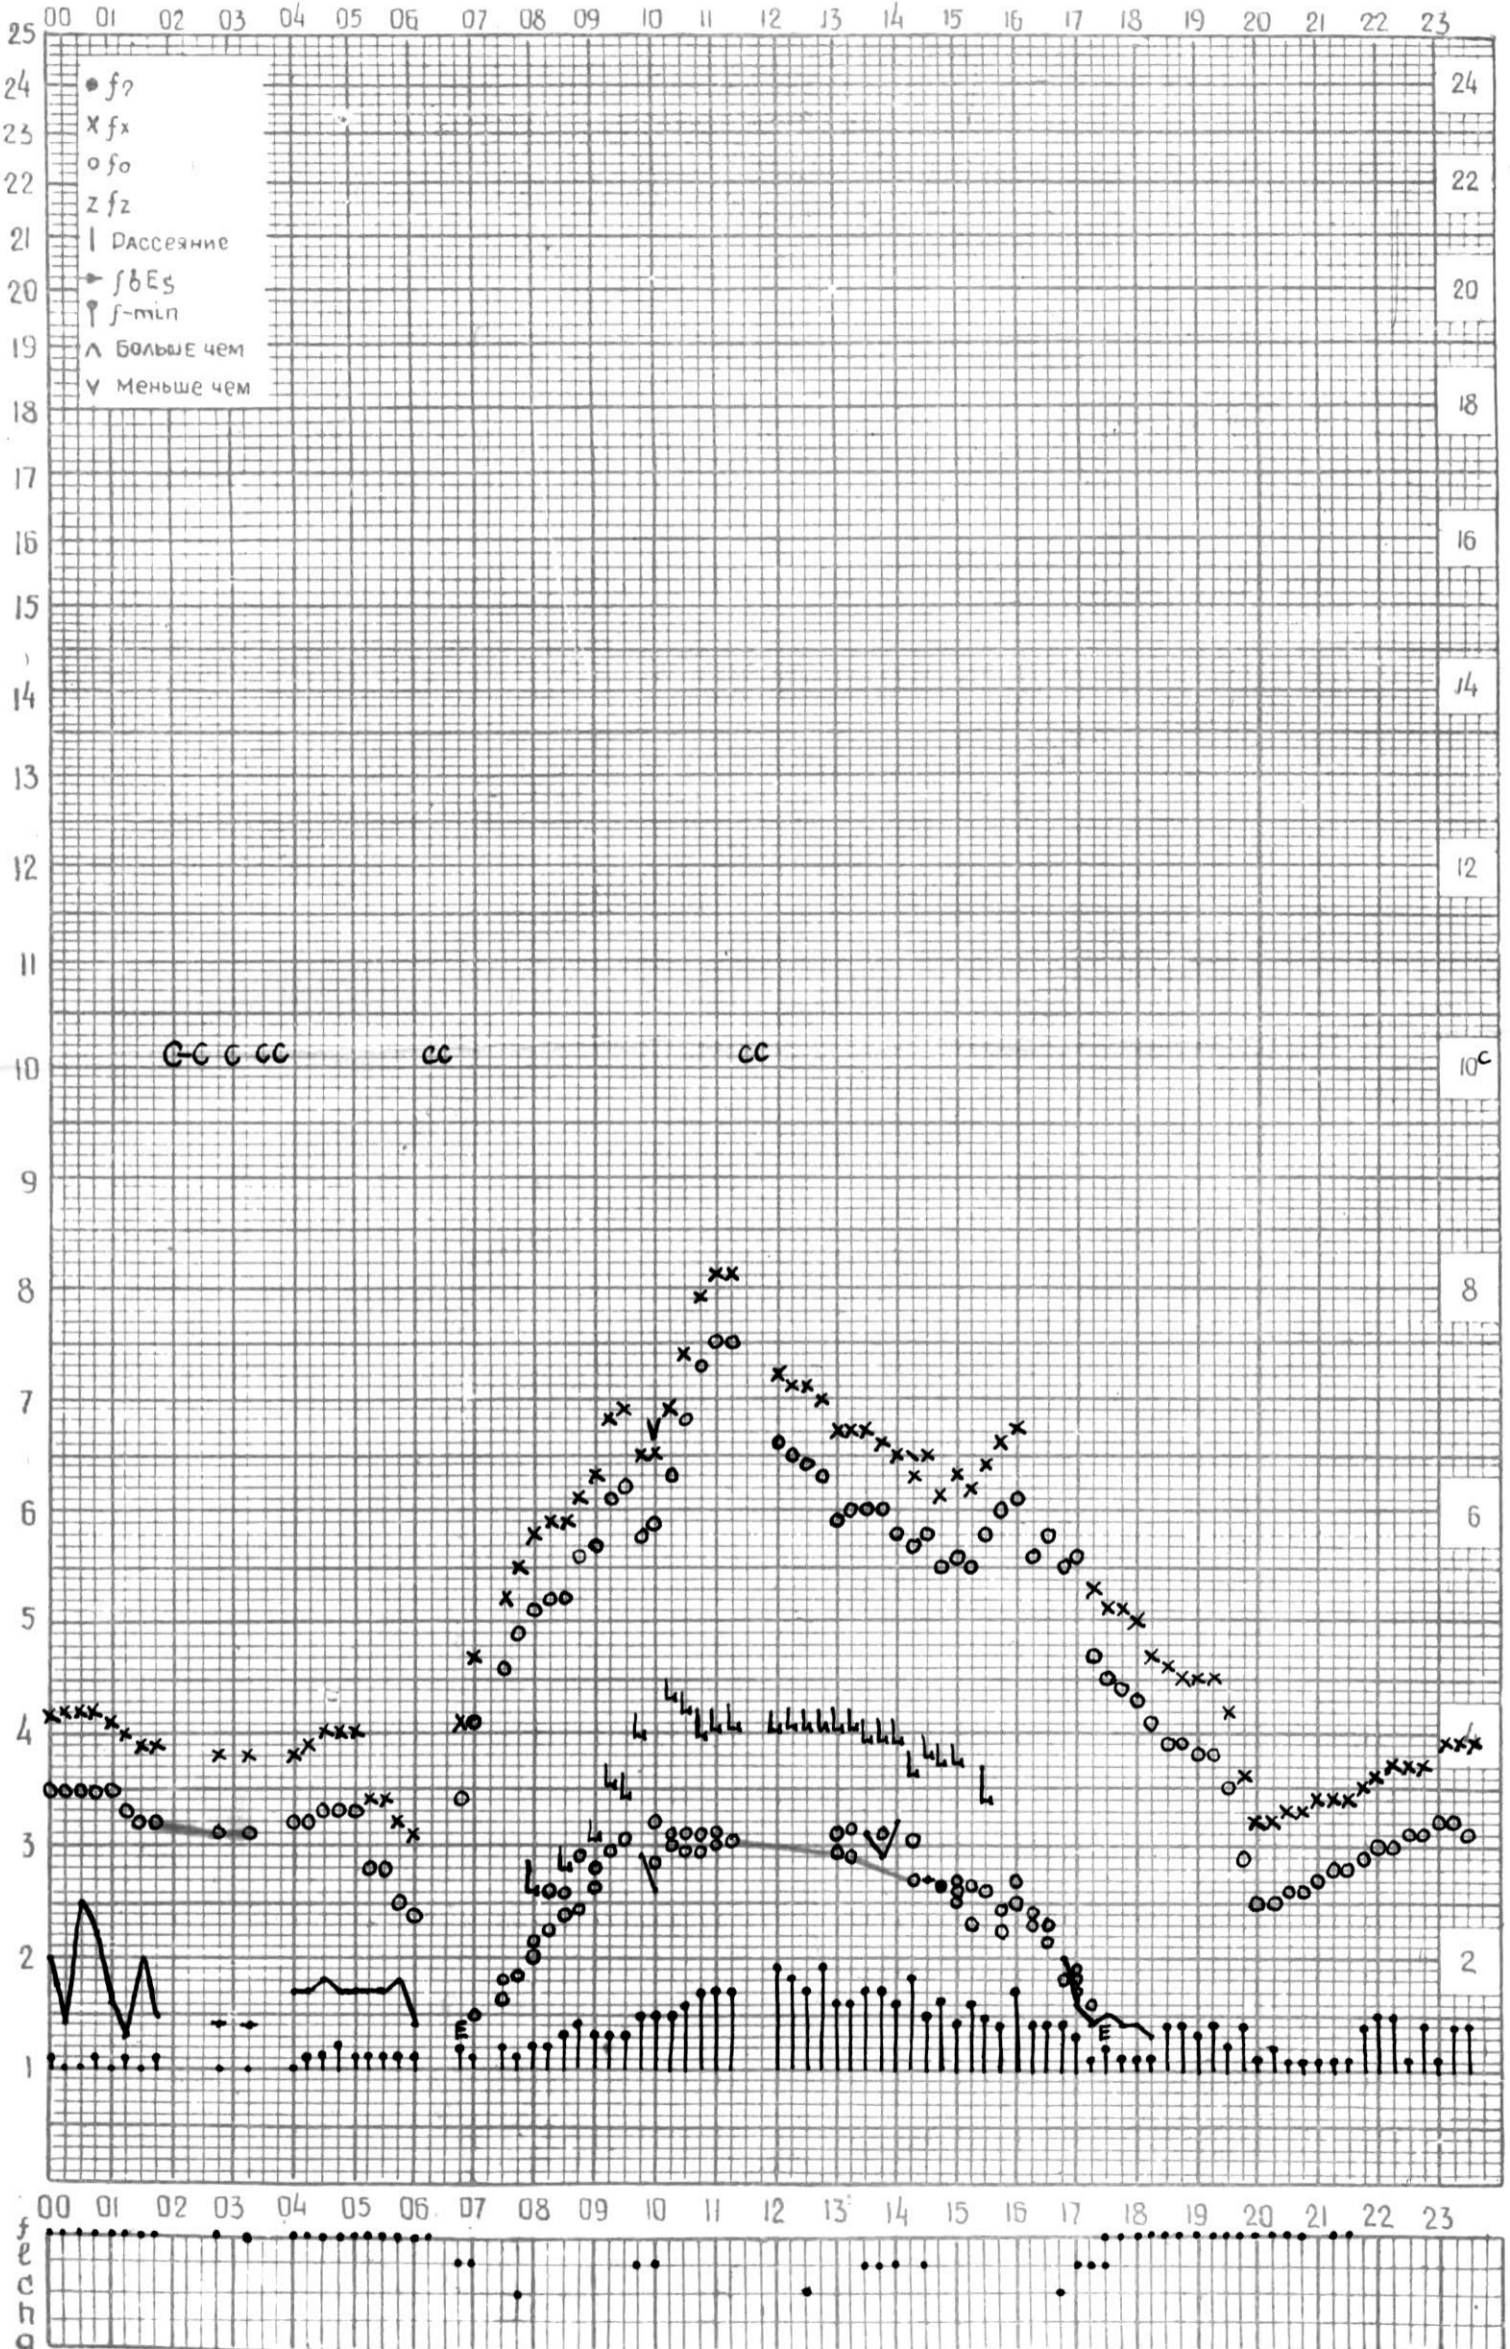

МЕЖДУНАРОДНЫЙ ГЕОФИЗИЧЕСКИЙ ГОД

45°E

станция Тбилиси f-график ионосферных данных ДАТА 1 февраля 1965г.

кем отсчитано Горадзе

МЕЖДУНАРОДНЫЙ ГЕОФИЗИЧЕСКИЙ ГОД

Время 45° E

станция Тбилиси - график ионосферных данных - дата 2 февраля 1965г.

км отсчитано В. Абушвили

МЕЖДУНАРОДНЫЙ ГЕОФИЗИЧЕСКИЙ ГОД

Время 45°E

Станция ТБИЛИСИ f-график ионосферных данных ДАТА 3 ФЕВРАЛЬ 1962

КЕМ ОТСЧИТАНО Мурманчишвили К. И.

МЕЖДУНАРОДНЫЙ ГЕОФИЗИЧЕСКИЙ ГОД

45° E

станция ТБИЛИСИ f-график ионосферных данных - дата 4 февраля 1965

КЕМ ОТСЧИТАНО Медвагшвили

МЕЖДУНАРОДНЫЙ ГЕОФИЗИЧЕСКИЙ ГОД

45°E

Станция Тбилиси - график ионосферных данных - дата 5 февраля 1965г.

КЭМ ОТЧИТАНО Гогодзе

МЕЖДУНАРОДНЫЙ ГЕОФИЗИЧЕСКИЙ ГОД

45° E

станция Тбилиси f-график ионосферных данных ДАТА 6 февраля 1965г.

КЕМ ОТСЧИТАНО Мебагизви

МЕЖДУНАРОДНЫЙ ГЕОФИЗИЧЕСКИЙ ГОД

45°E

станция Тбилиси f-график ионосферных данных дата 15 февраля 1965г.

КЕМ ОТСЧИТАНО Гоглазе

МЕЖДУНАРОДНЫЙ ГЕОФИЗИЧЕСКИЙ ГОД

45°E

станция Тбилиси - график ионосферных данных - дата 16 февраля 1965г.