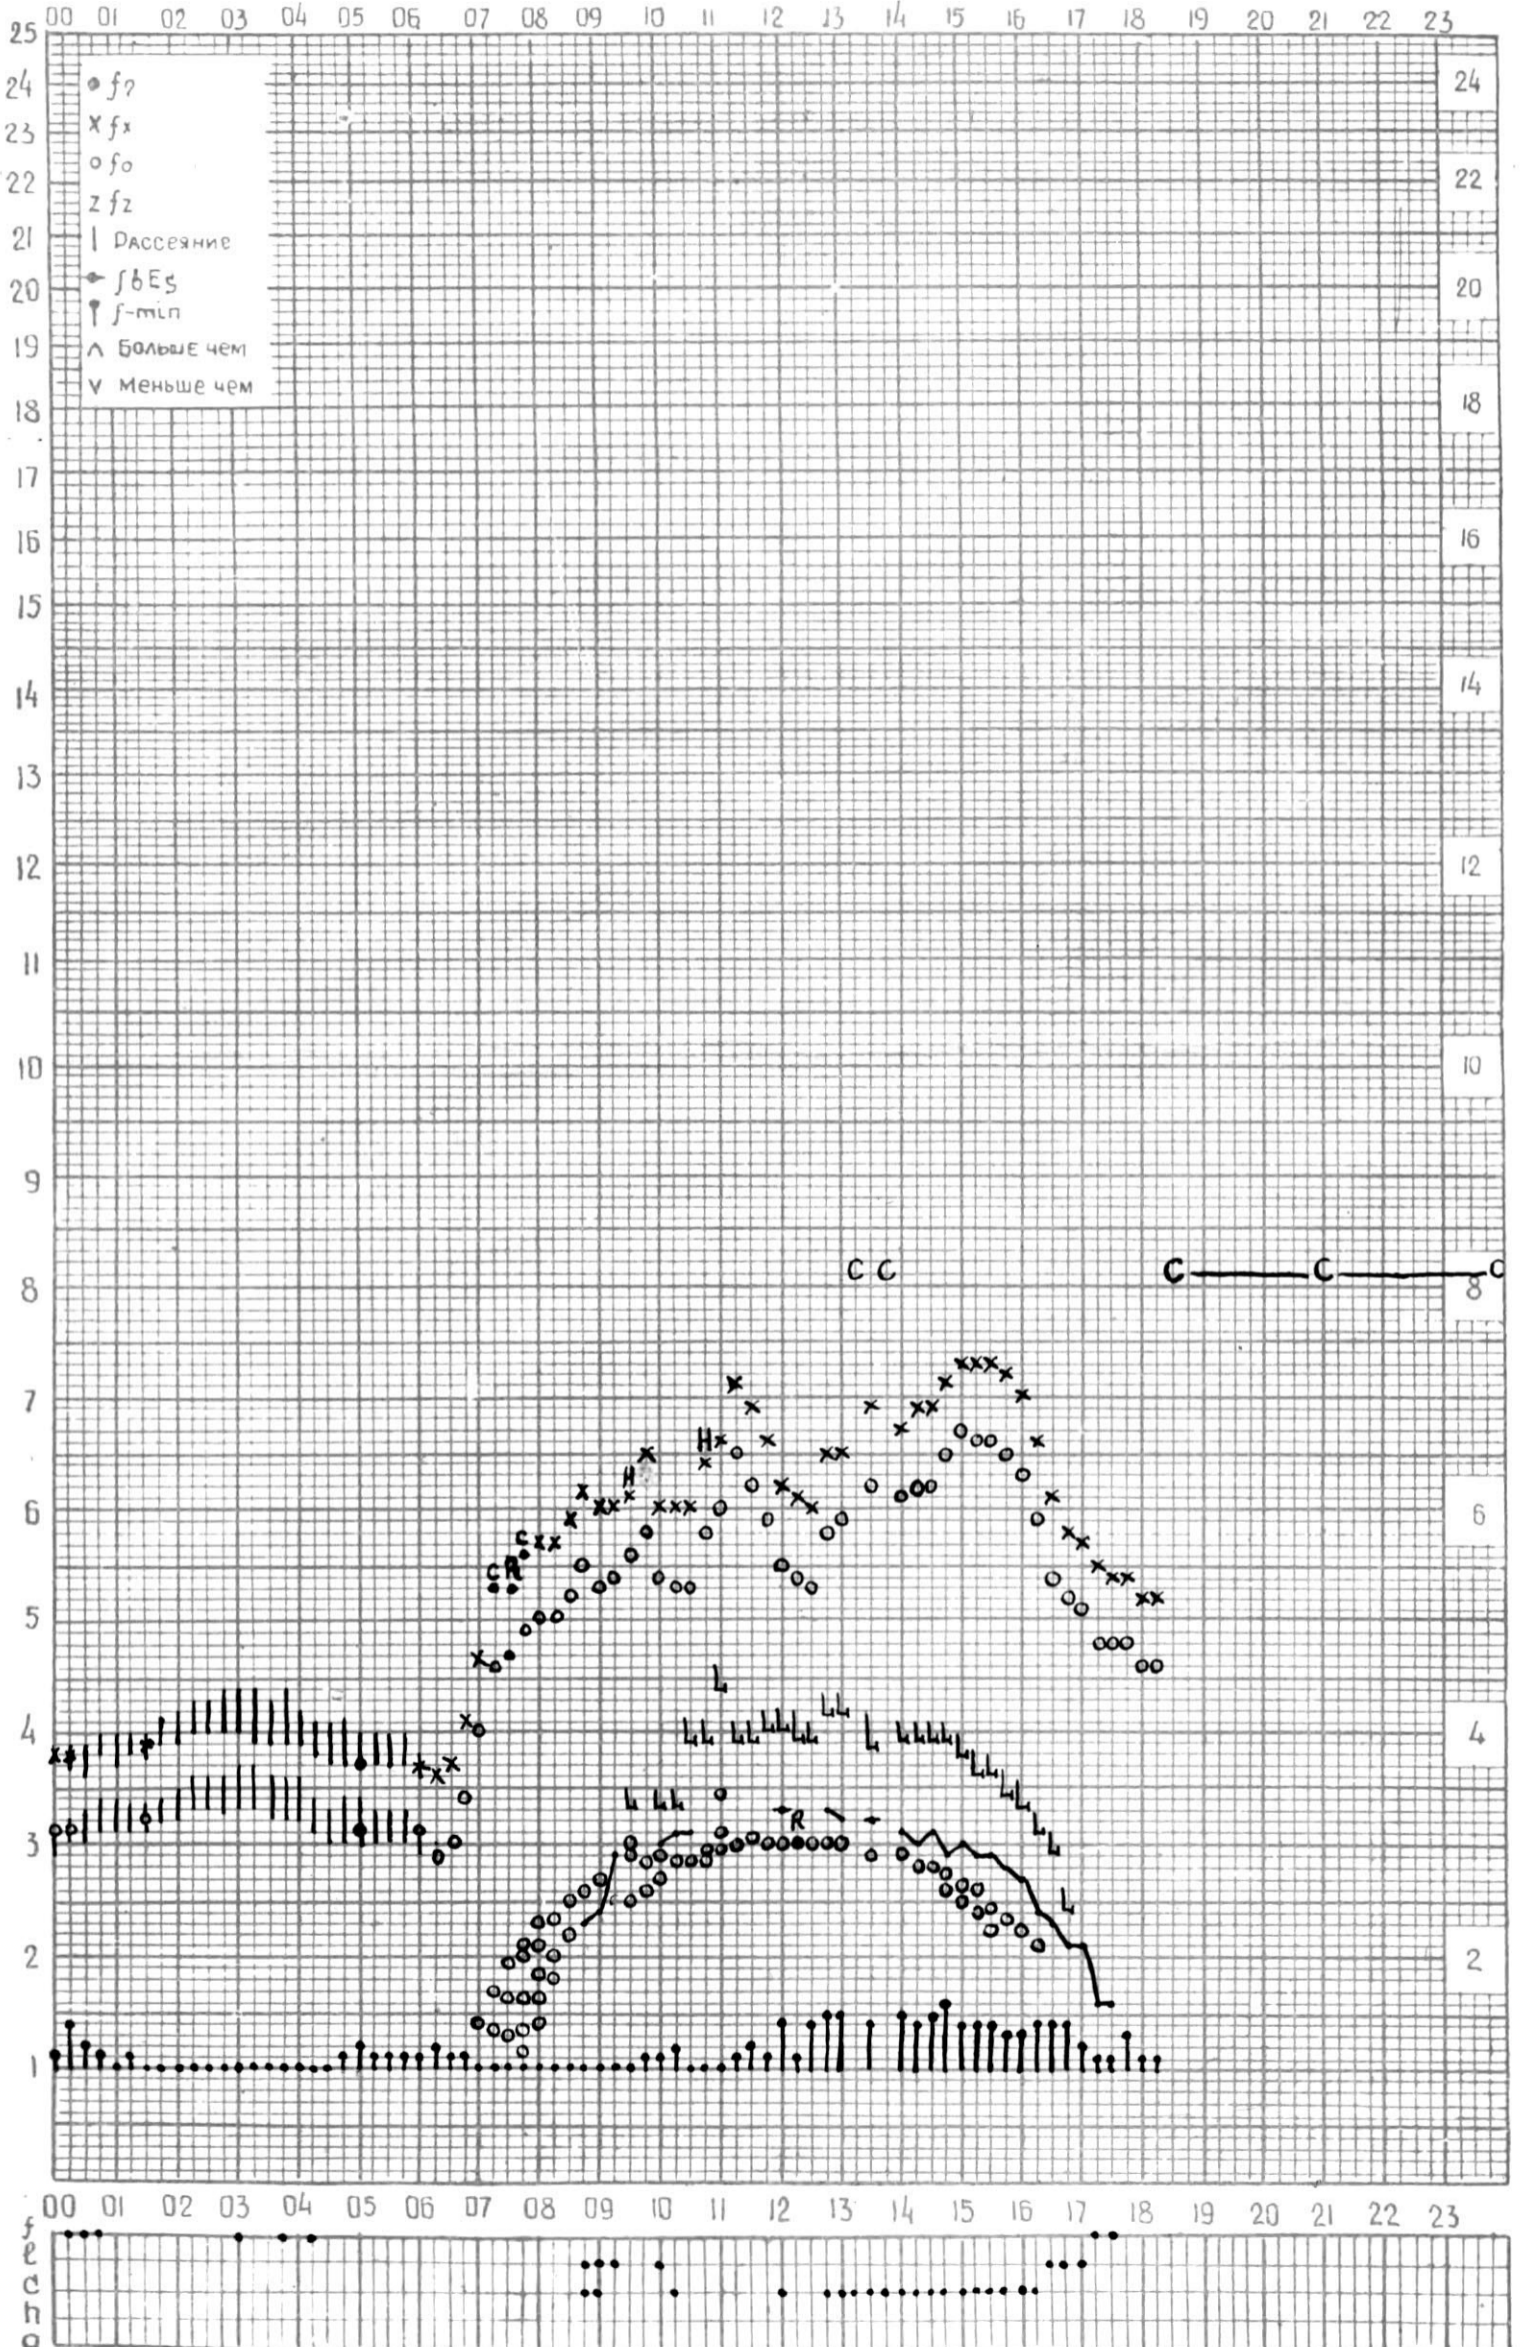

МЕЖДУНАРОДНЫЙ ГЕОФИЗИЧЕСКИЙ ГОД

45° E

станция Тбилиси f-график ионосферных данных ДАТА 12 февраля 1965г.

КЕМ ОТЧИТАНО В. Абушвили