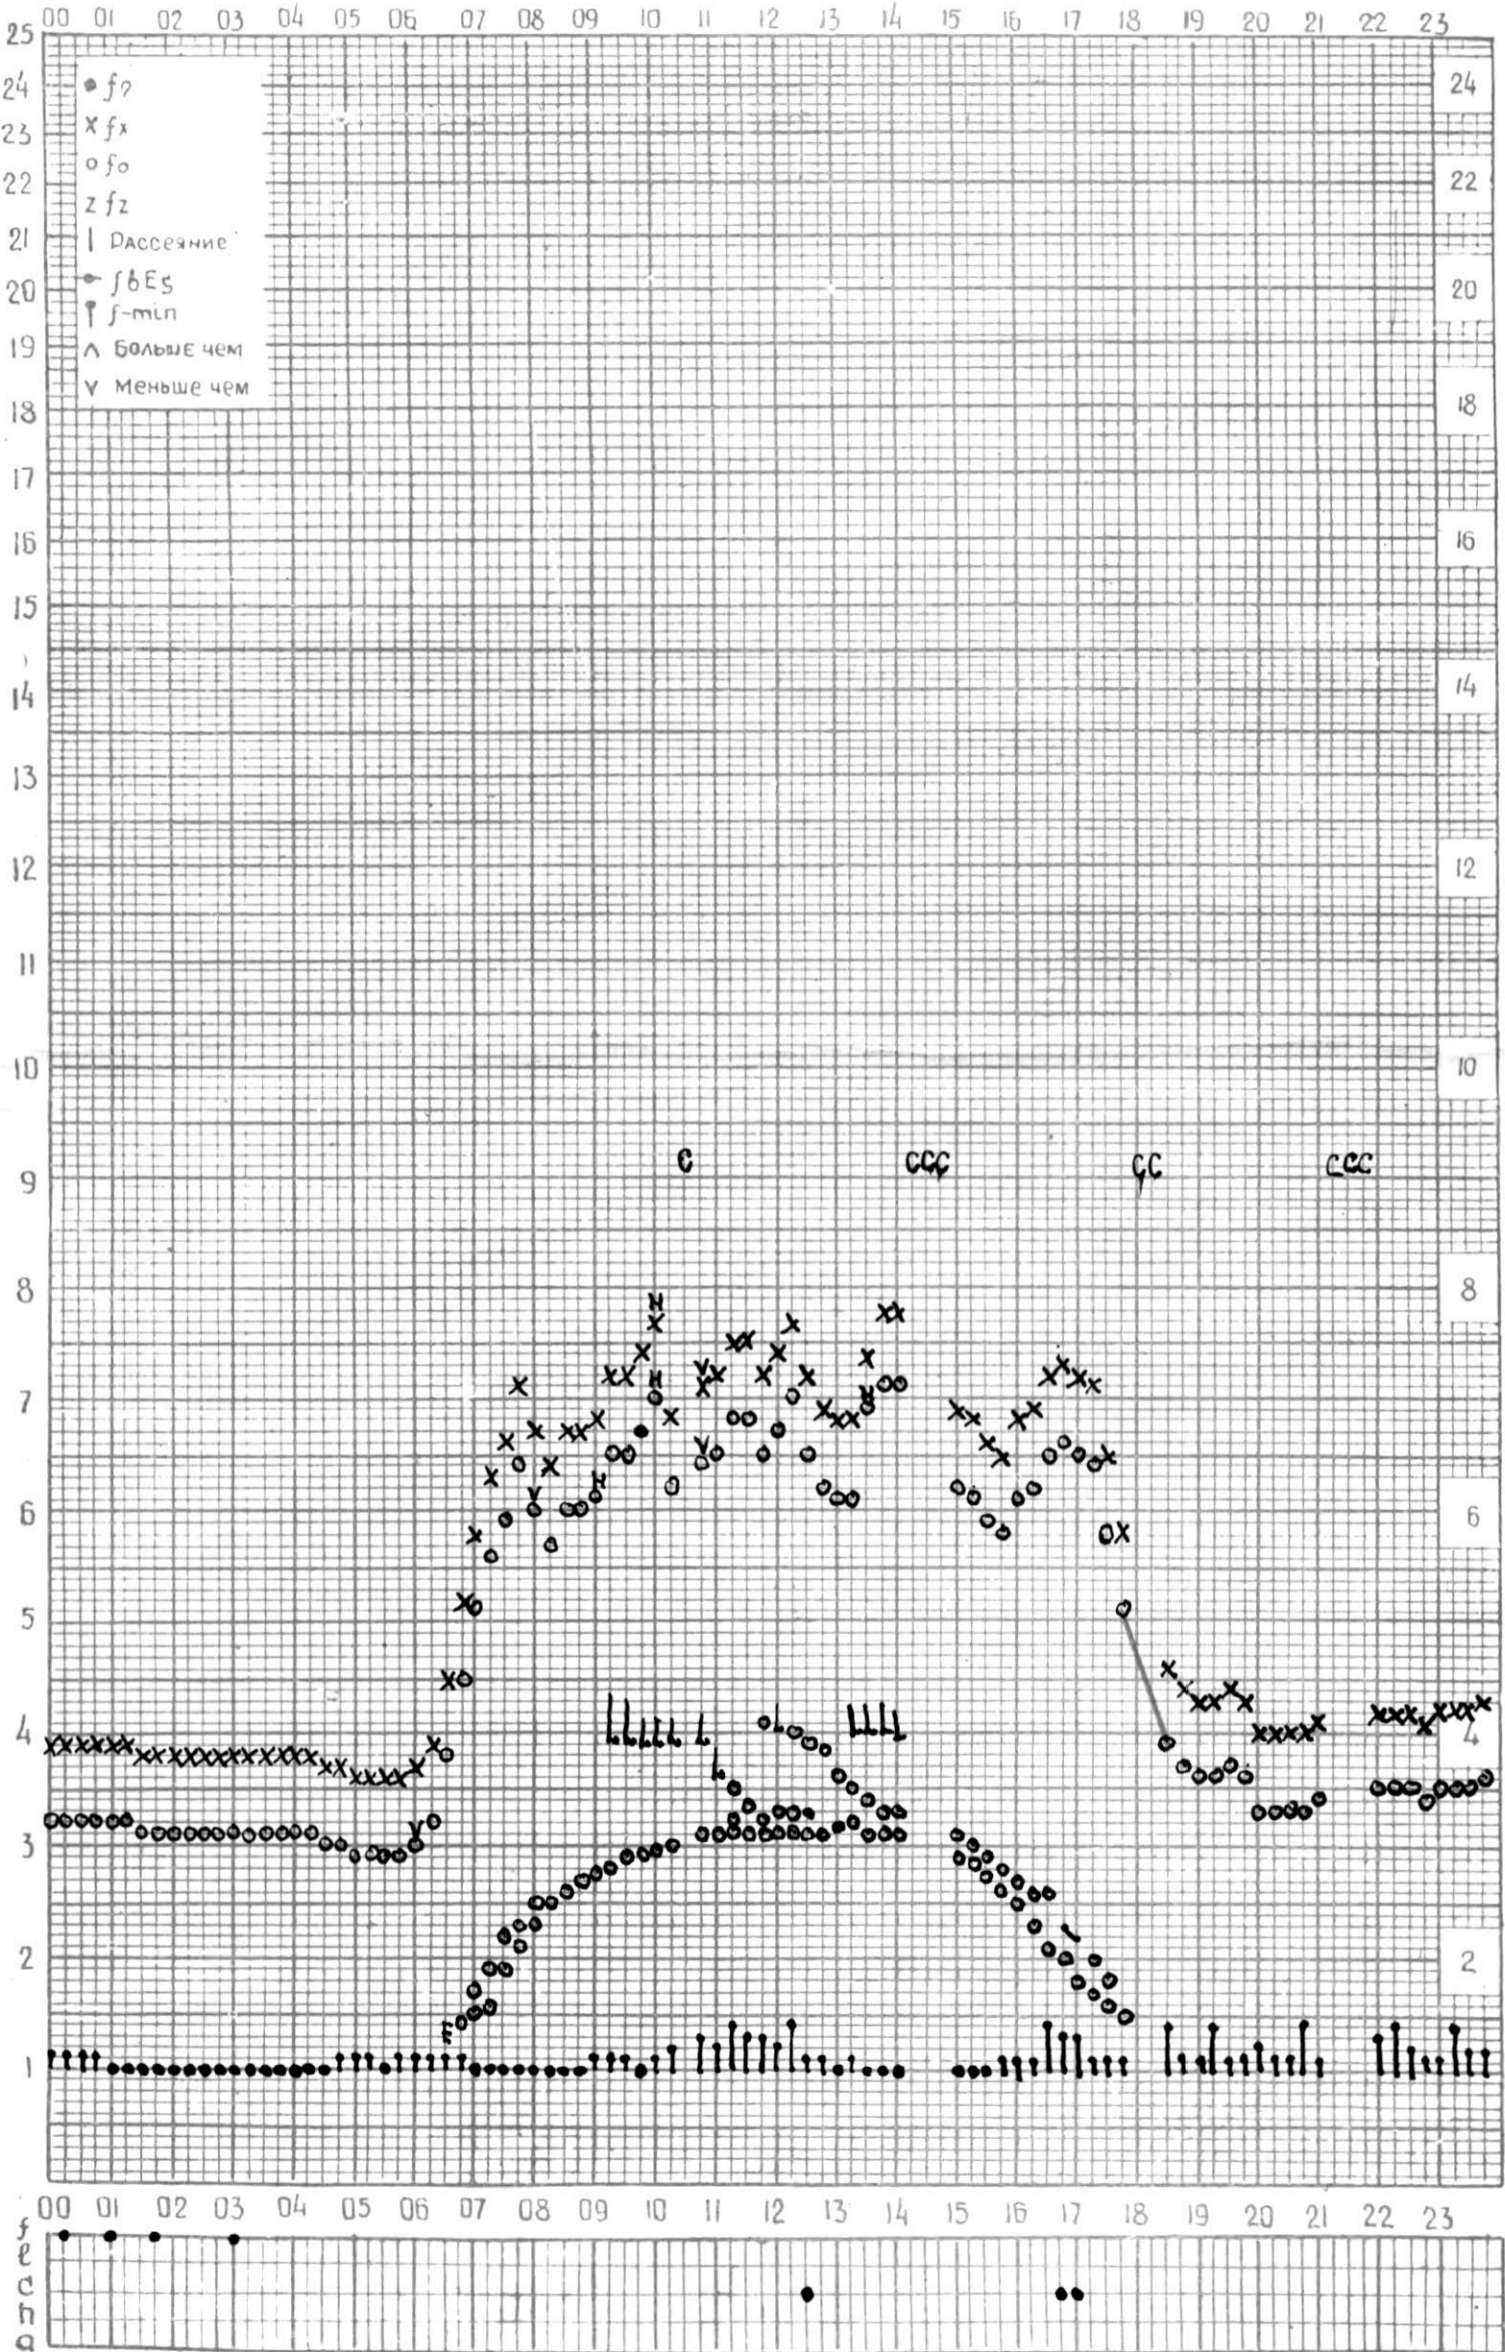

МЕЖДУНАРОДНЫЙ ГЕОФИЗИЧЕСКИЙ ГОД

45°E

станция Тбилиси f-график ионосферных данных ДАТА 28 февраля 1965г.

кем отчитано Гоглазе