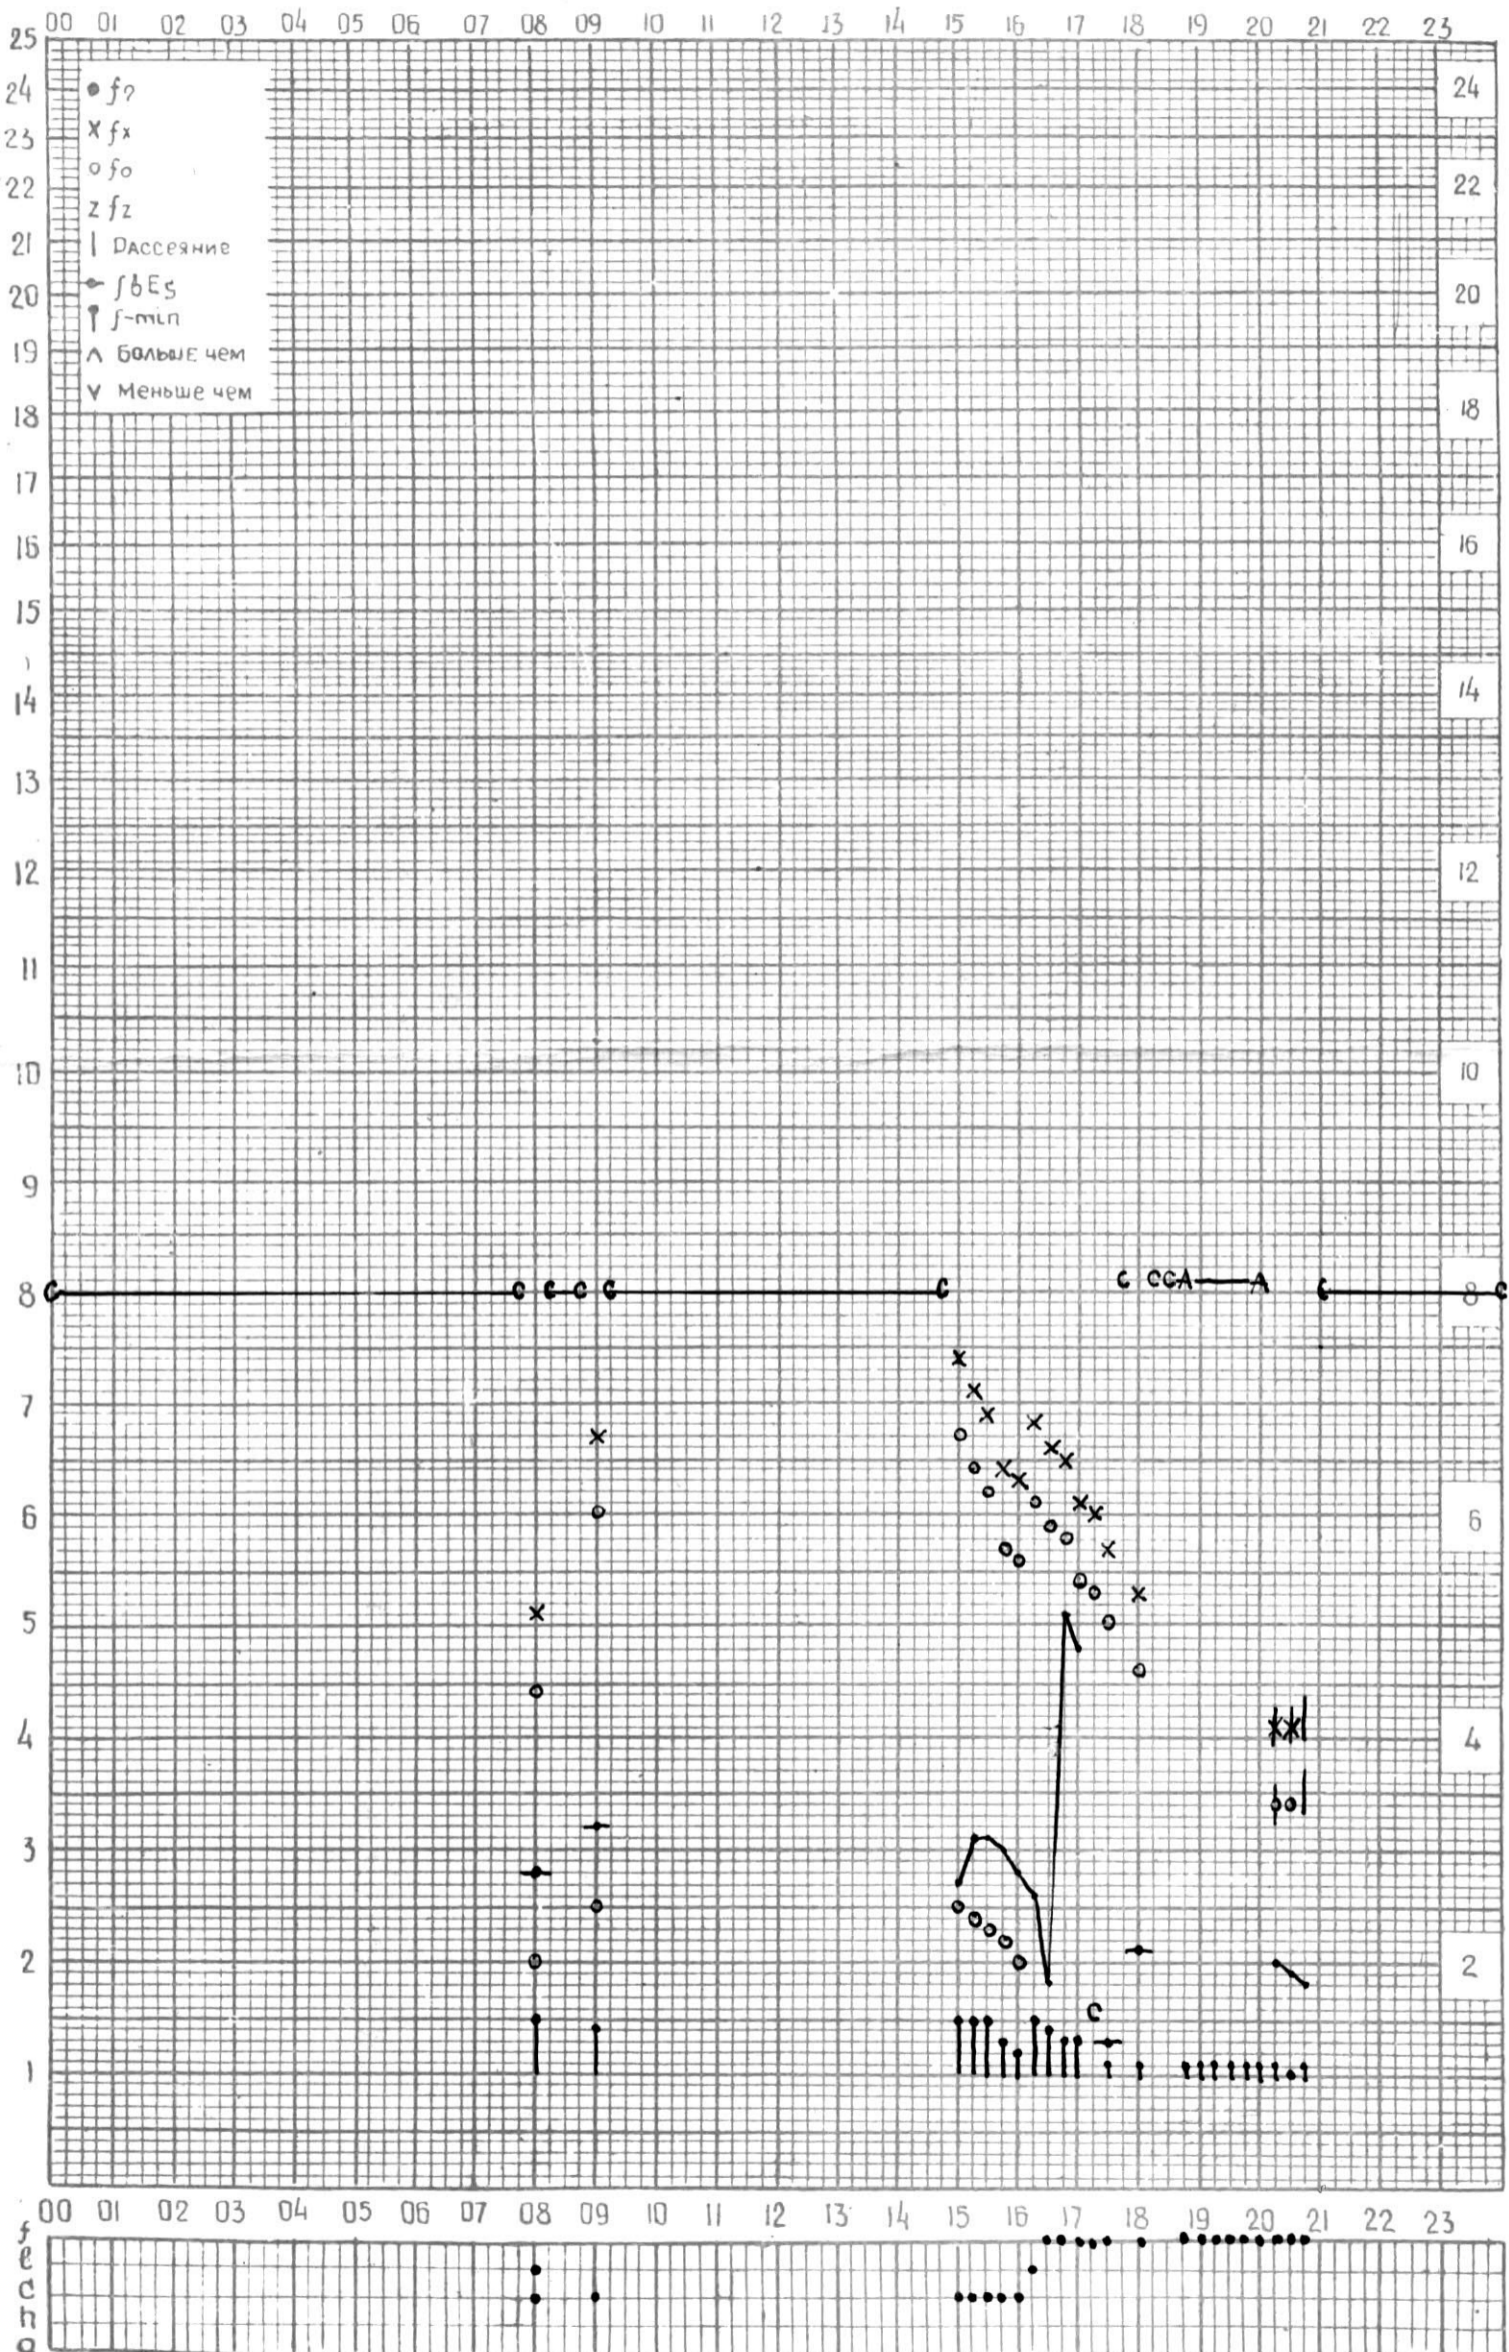

МЕЖДУНАРОДНЫЙ ГЕОФИЗИЧЕСКИЙ ГОД

45°E

станция Тбилиси f-график ионосферных данных дата 10 февраля 1965г.

кем отсчитано Гогадзе