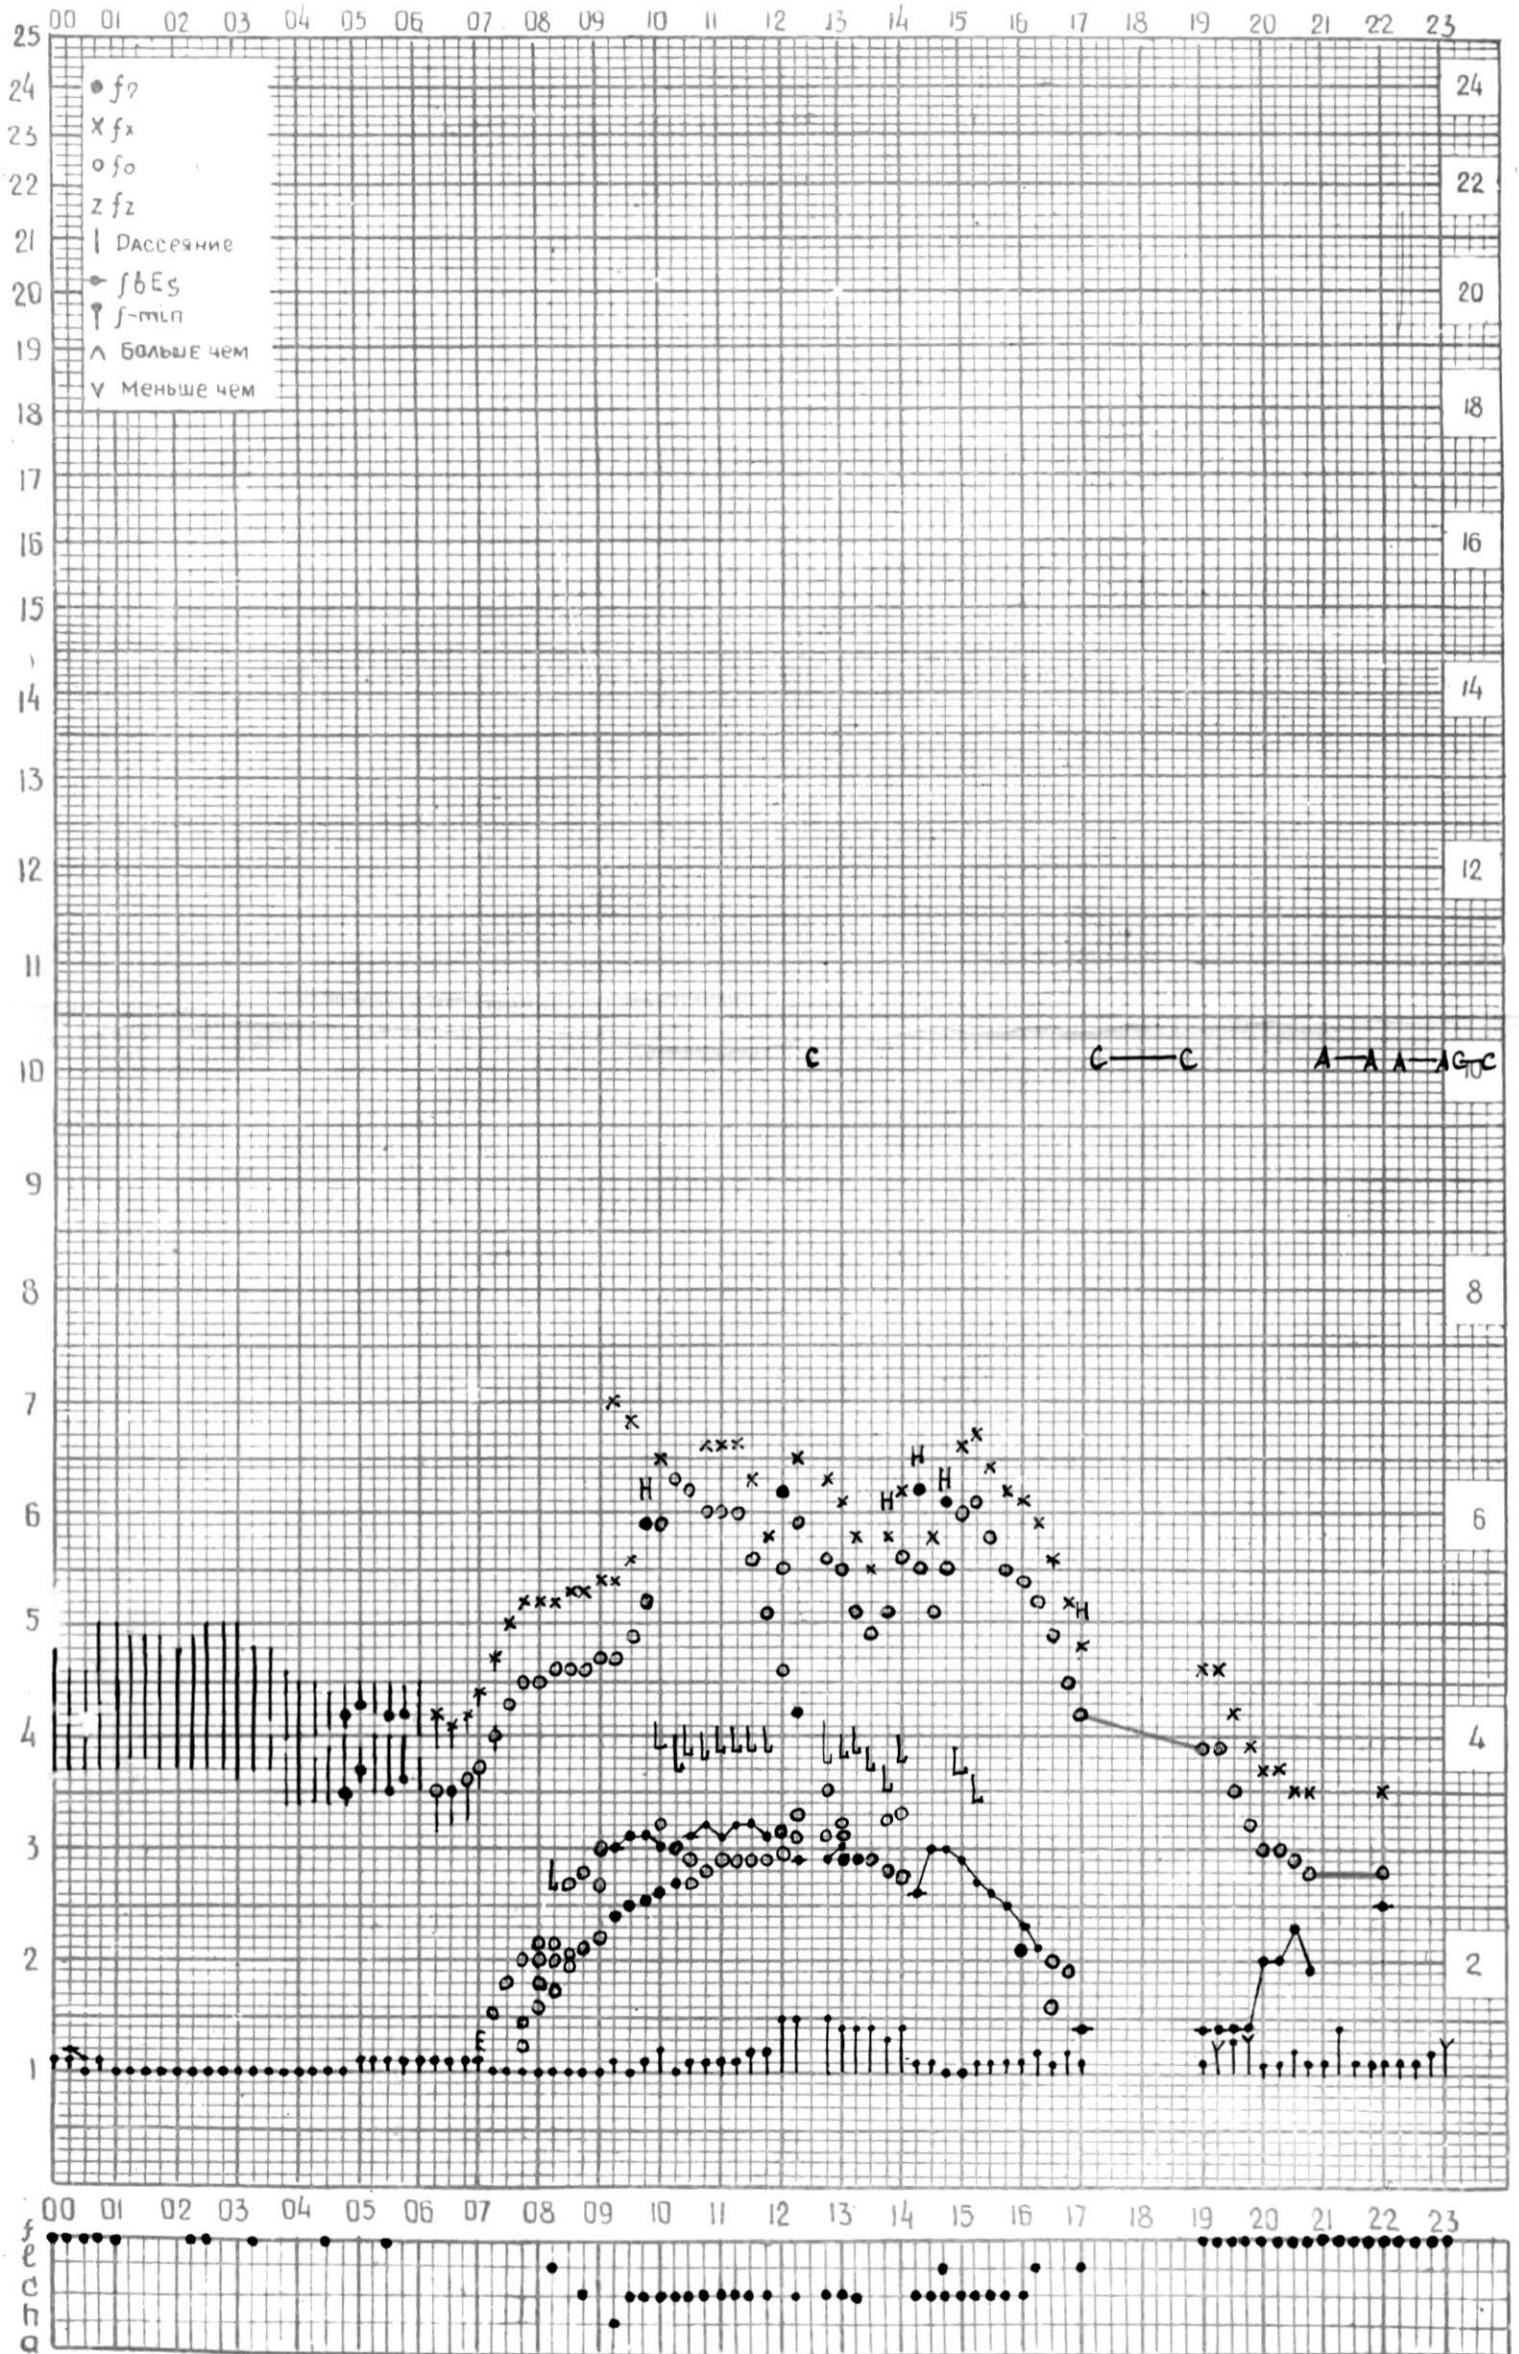

МЕЖДУНАРОДНЫЙ ГЕОФИЗИЧЕСКИЙ ГОД

45°E

станция Павловск f-график ионосферных данных дата 29 января 1962

КЕМ ОТЧИТАНО Павловский