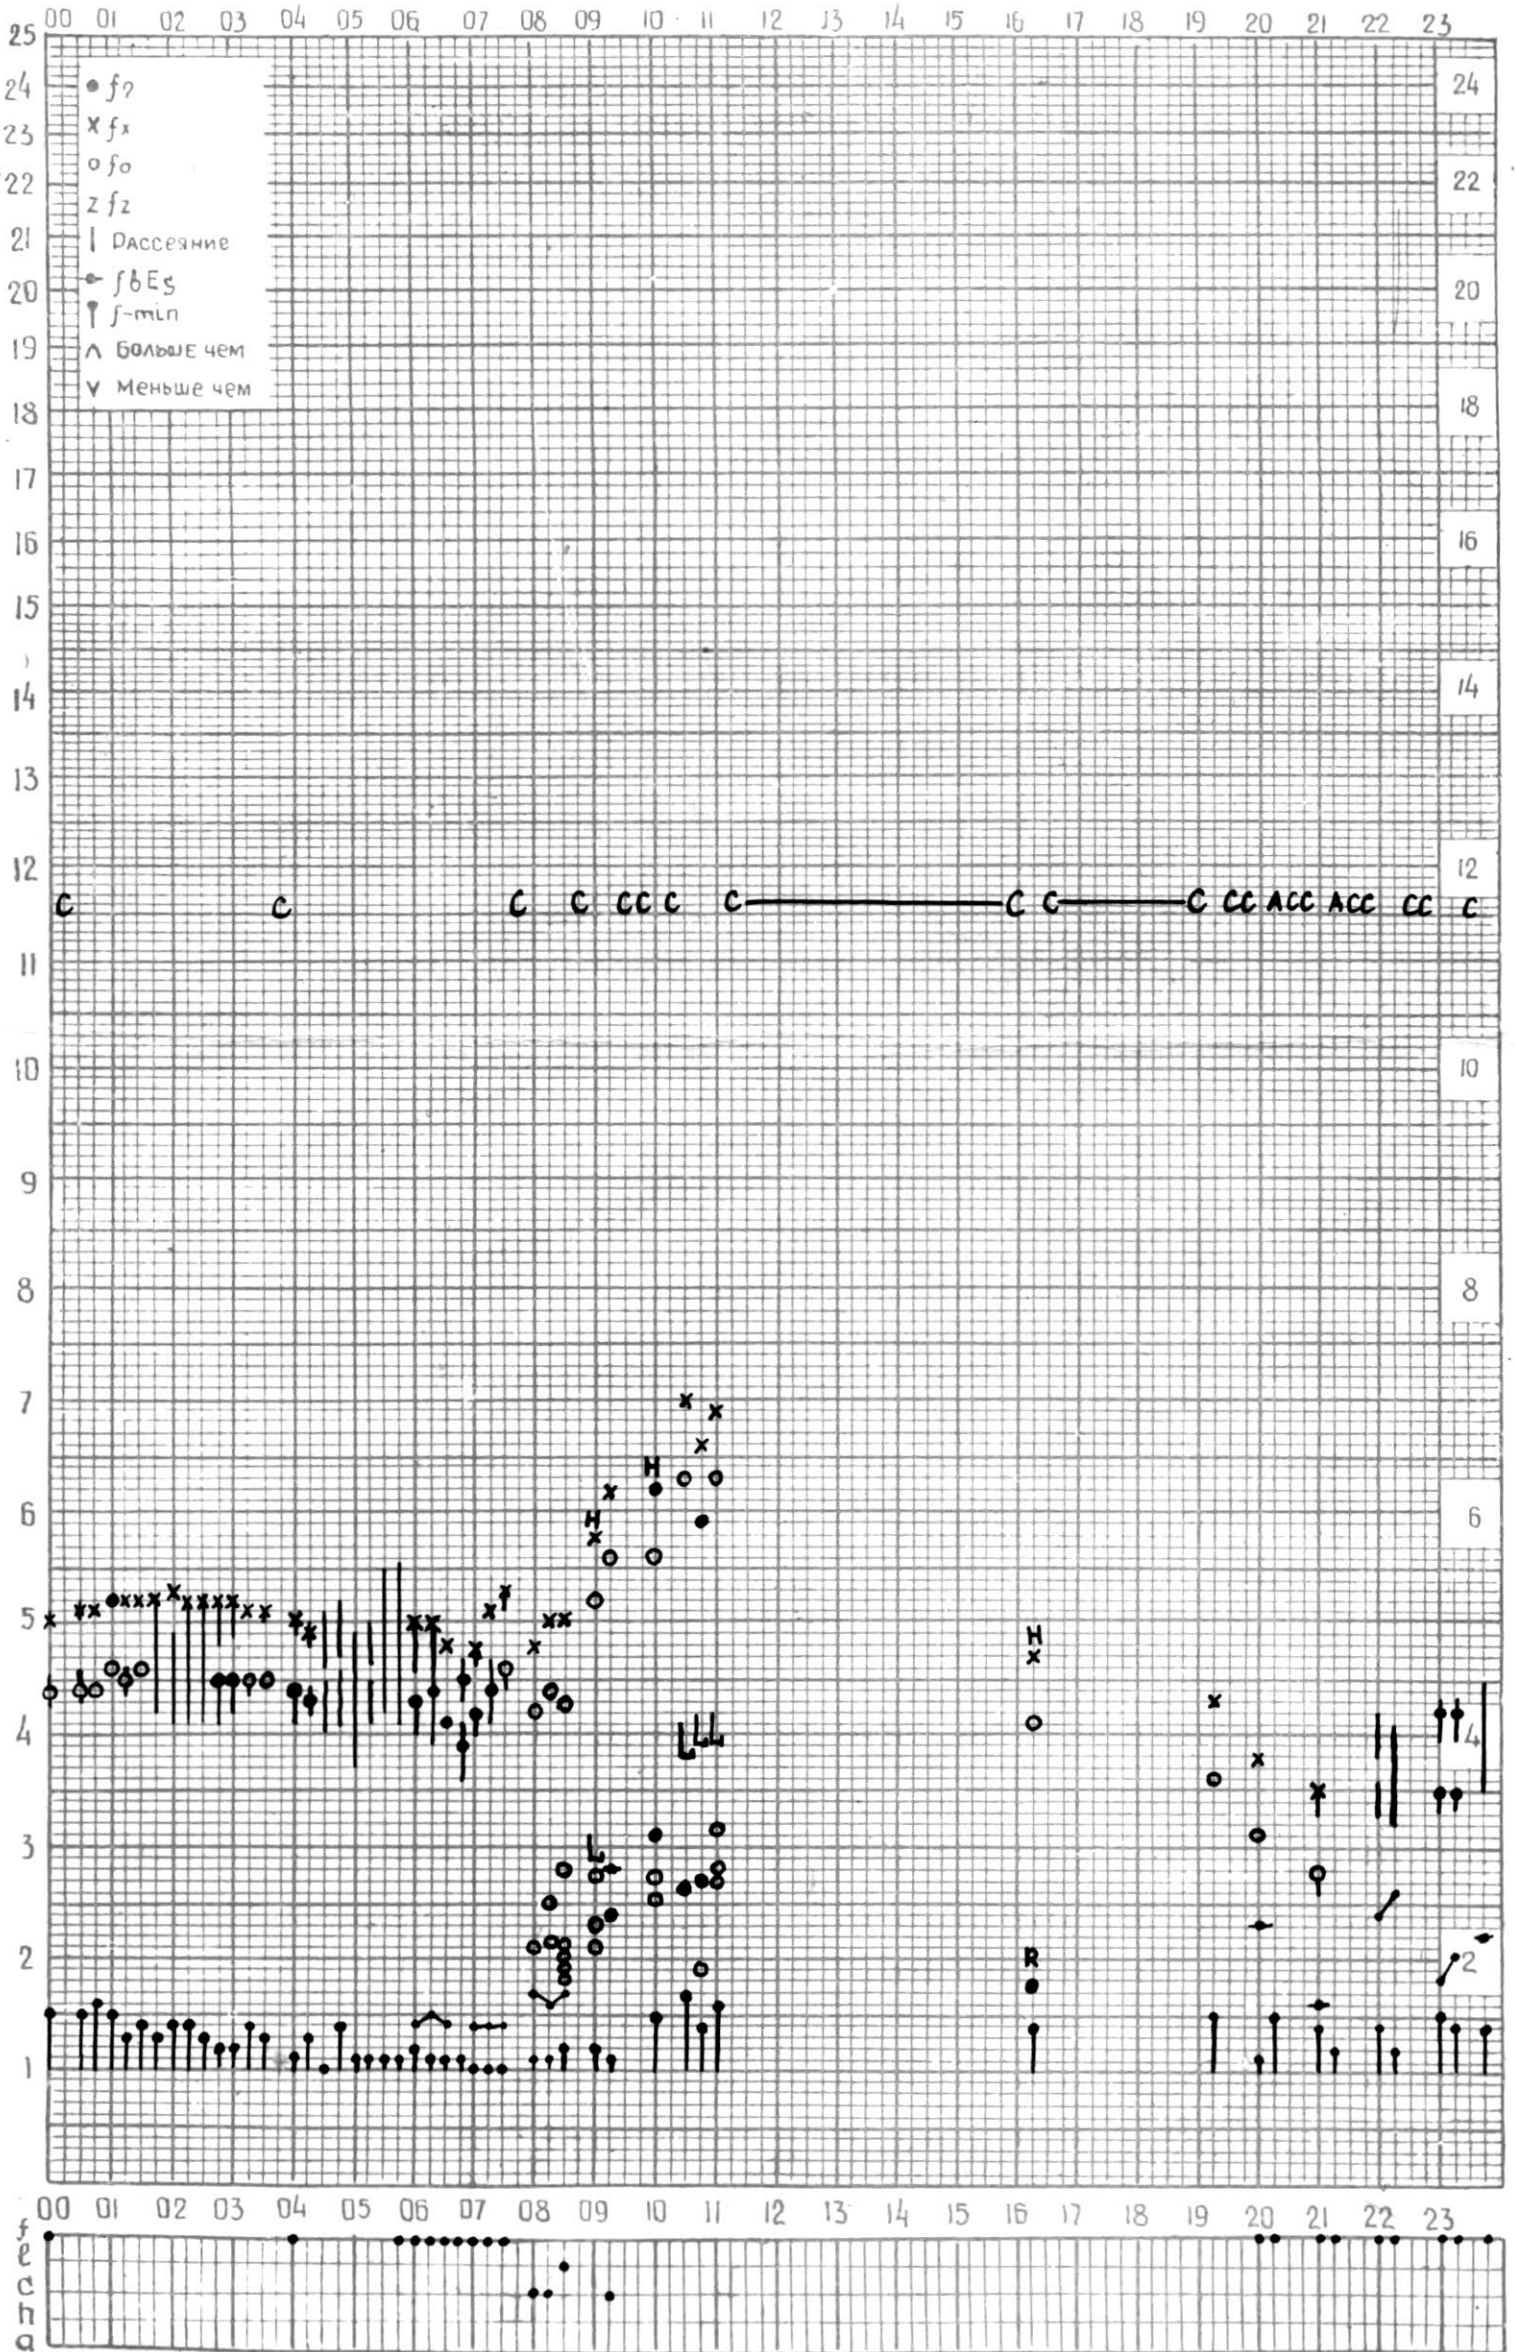

МЕЖДУНАРОДНЫЙ ГЕОФИЗИЧЕСКИЙ ГОД

45°E

станция Тбилиси f-график ионосферных данных - дата 1 января 1965

КЕМ ОТСЧИТАНО Наушвили

МЕЖДУНАРОДНЫЙ ГЕОФИЗИЧЕСКИЙ ГОД

45°E

станция П.Шимси f-график ионосферных данных - дата 2 января 1965г.

кем отсчитано Мурманшвили

МЕЖДУНАРОДНЫЙ ГЕОФИЗИЧЕСКИЙ ГОД

45°E

станция Тбилиси f-график ионосферных данных ДАТА 4 января 1965 г.

КЕМ ОТСЧИТАНО Наушвили

МЕЖДУНАРОДНЫЙ ГЕОФИЗИЧЕСКИЙ ГОД

45°E

Станция ТБИЛИСИ f-график ионосферных данных ДАТА 5 ЯНВАРЯ 1965

КЕМ ОТСЧИТАНО Абуашвили

МЕЖДУНАРОДНЫЙ ГЕОФИЗИЧЕСКИЙ ГОД

45° E

станция ТБИЛИСИ f-график ионосферных данных дата 6 ЯНВАРЯ 1965

КЕМ ОТСЧИТАНО ГОГАВДЗЕ

МЕЖДУНАРОДНЫЙ ГЕОФИЗИЧЕСКИЙ ГОД

45°E

станция Тбилиси f-график ионосферных данных ДАТА 7 января 1965г.