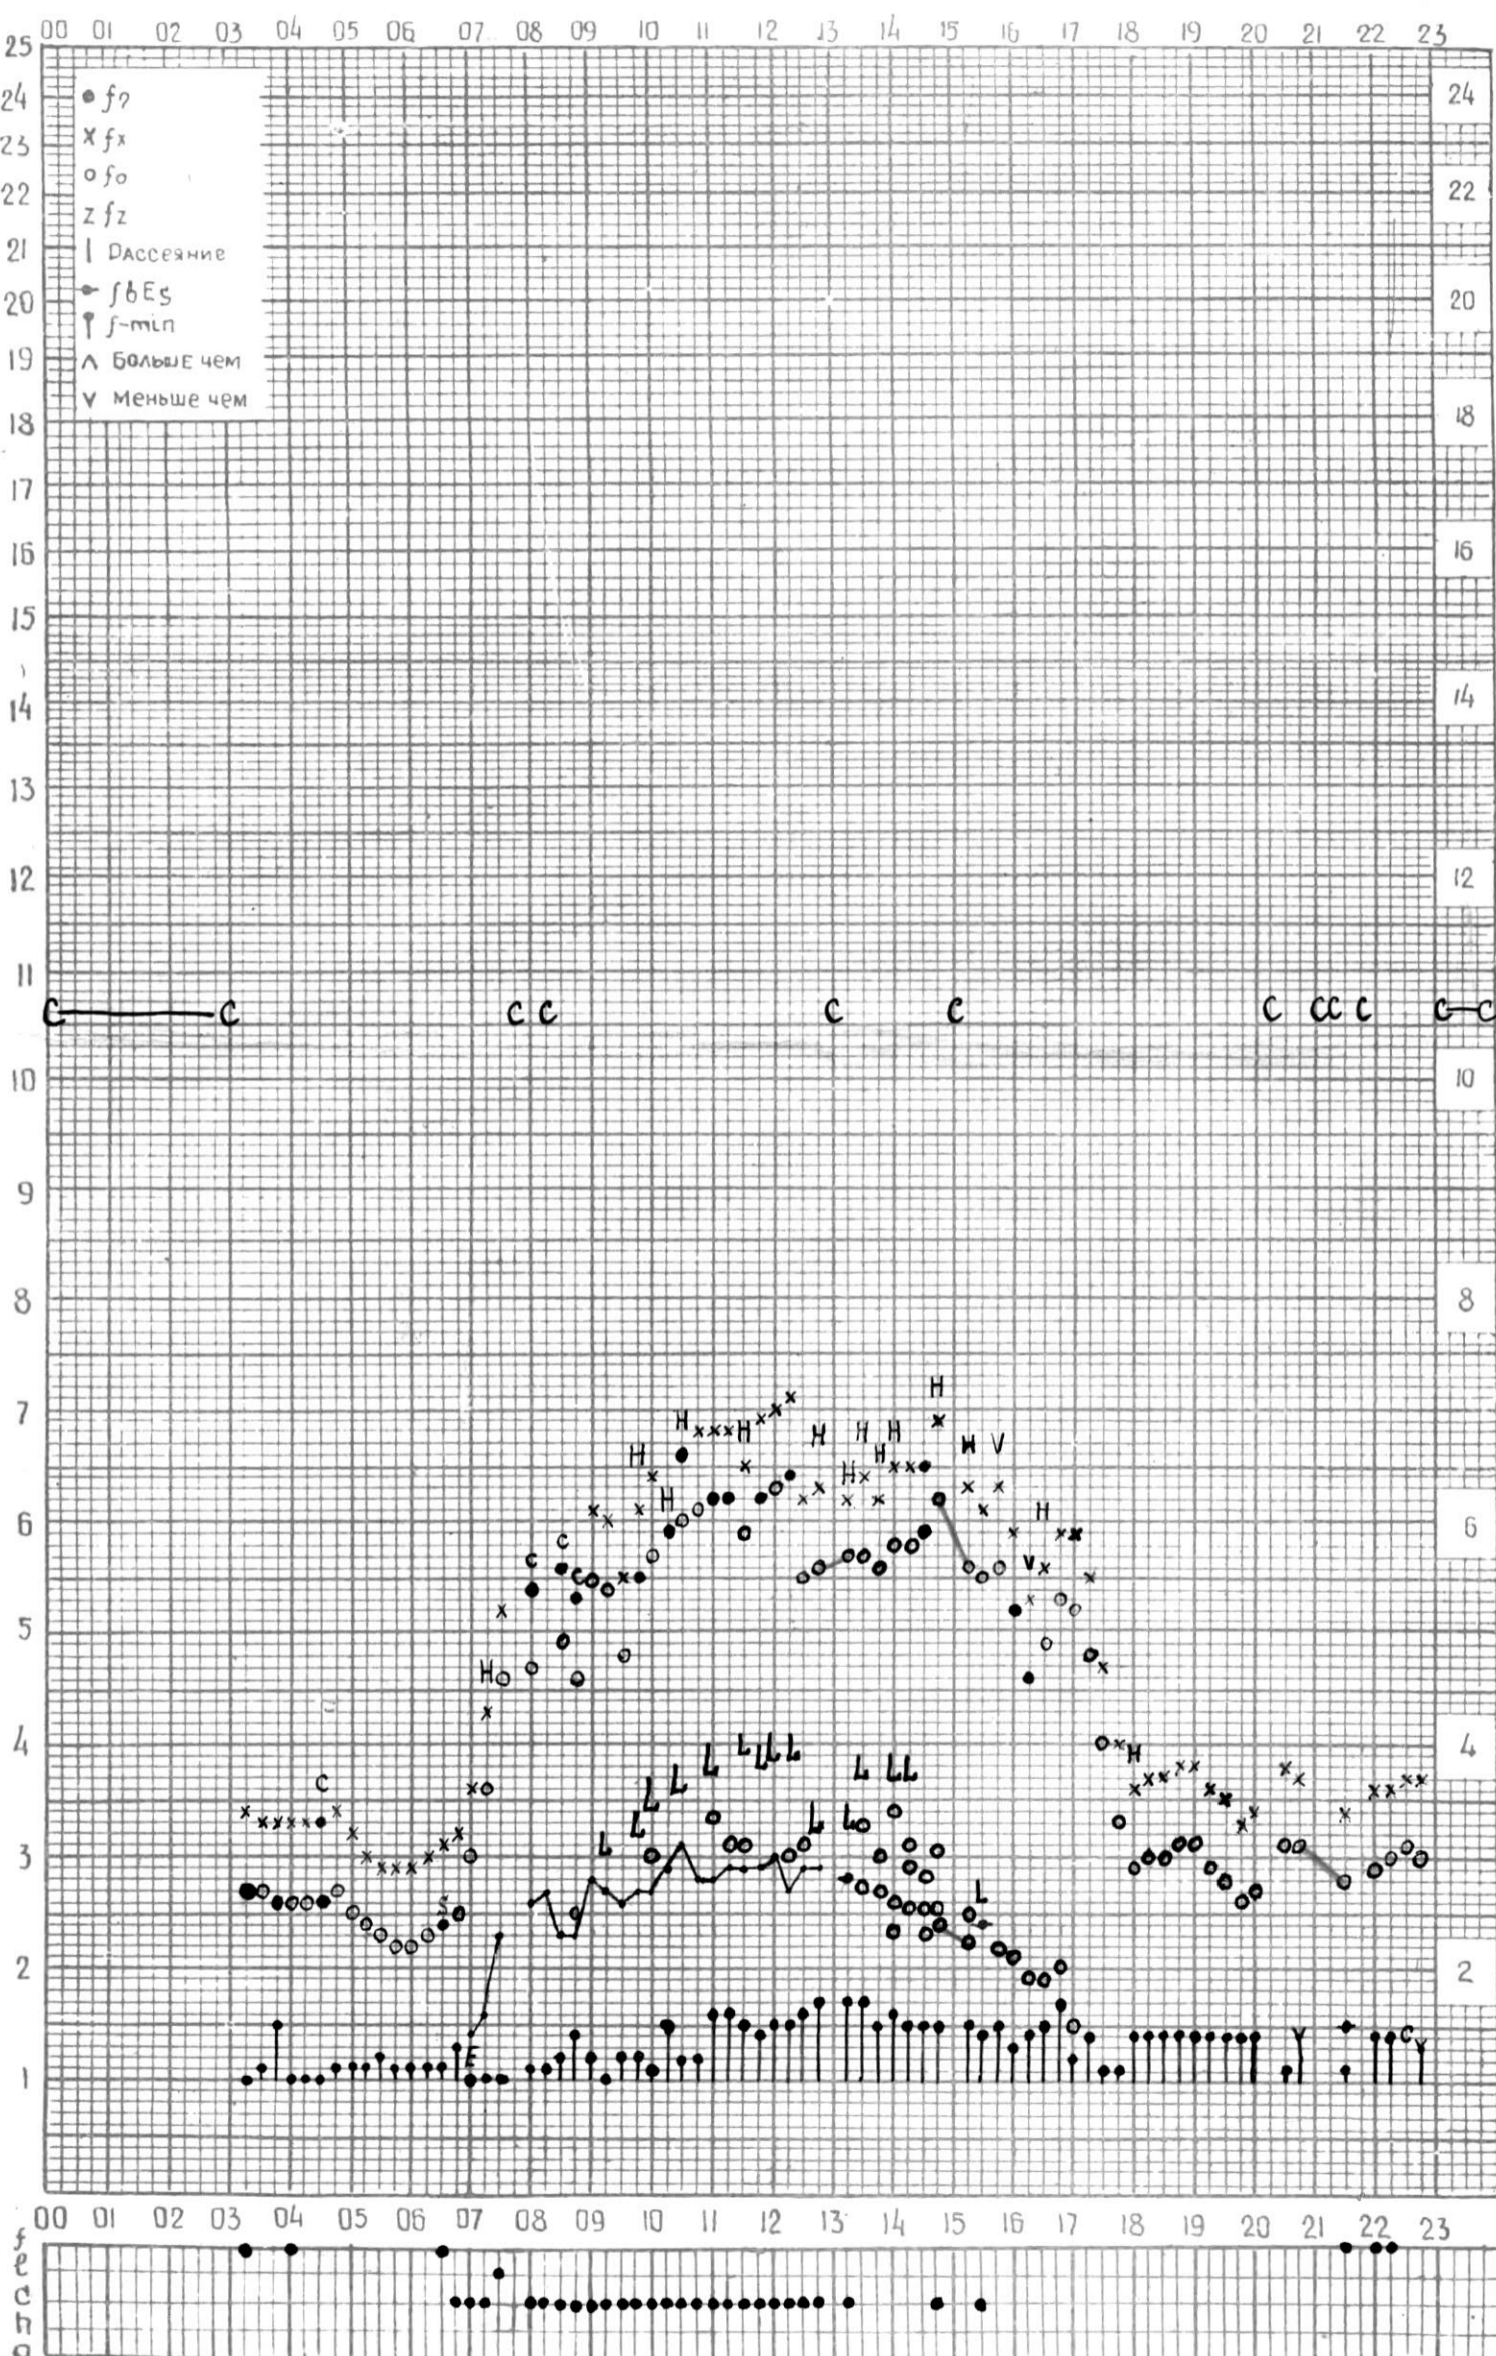

МЕЖДУНАРОДНЫЙ ГЕОФИЗИЧЕСКИЙ ГОД

45°E

станция Тбилиси f-график ионосферных данных - дата 1 января 1965

КЕМ ОТСЧИТАНО Наушвили

МЕЖДУНАРОДНЫЙ ГЕОФИЗИЧЕСКИЙ ГОД

45°E

станция П.Шимси f-график ионосферных данных - дата 2 января 1965г.

кем отсчитано Мурманшвили

МЕЖДУНАРОДНЫЙ ГЕОФИЗИЧЕСКИЙ ГОД

45°E

станция Тбилиси f-график ионосферных данных ДАТА 4 января 1965 г.

КЕМ ОТСЧИТАНО Наушвили

МЕЖДУНАРОДНЫЙ ГЕОФИЗИЧЕСКИЙ ГОД

45°E

Станция ТБИЛИСИ f-график ионосферных данных ДАТА 5 ЯНВАРЯ 1965

КЕМ ОТСЧИТАНО Абуашвили

МЕЖДУНАРОДНЫЙ ГЕОФИЗИЧЕСКИЙ ГОД

45°E

станция Тбилиси f-график ионосферных данных ДАТА 12 января 1965г.

кМ ОТСЧИТАНО Медведевым

МЕЖДУНАРОДНЫЙ ГЕОФИЗИЧЕСКИЙ ГОД

45°E

станция Тбилиси f-график ионосферных данных дата 17 января 1965г.