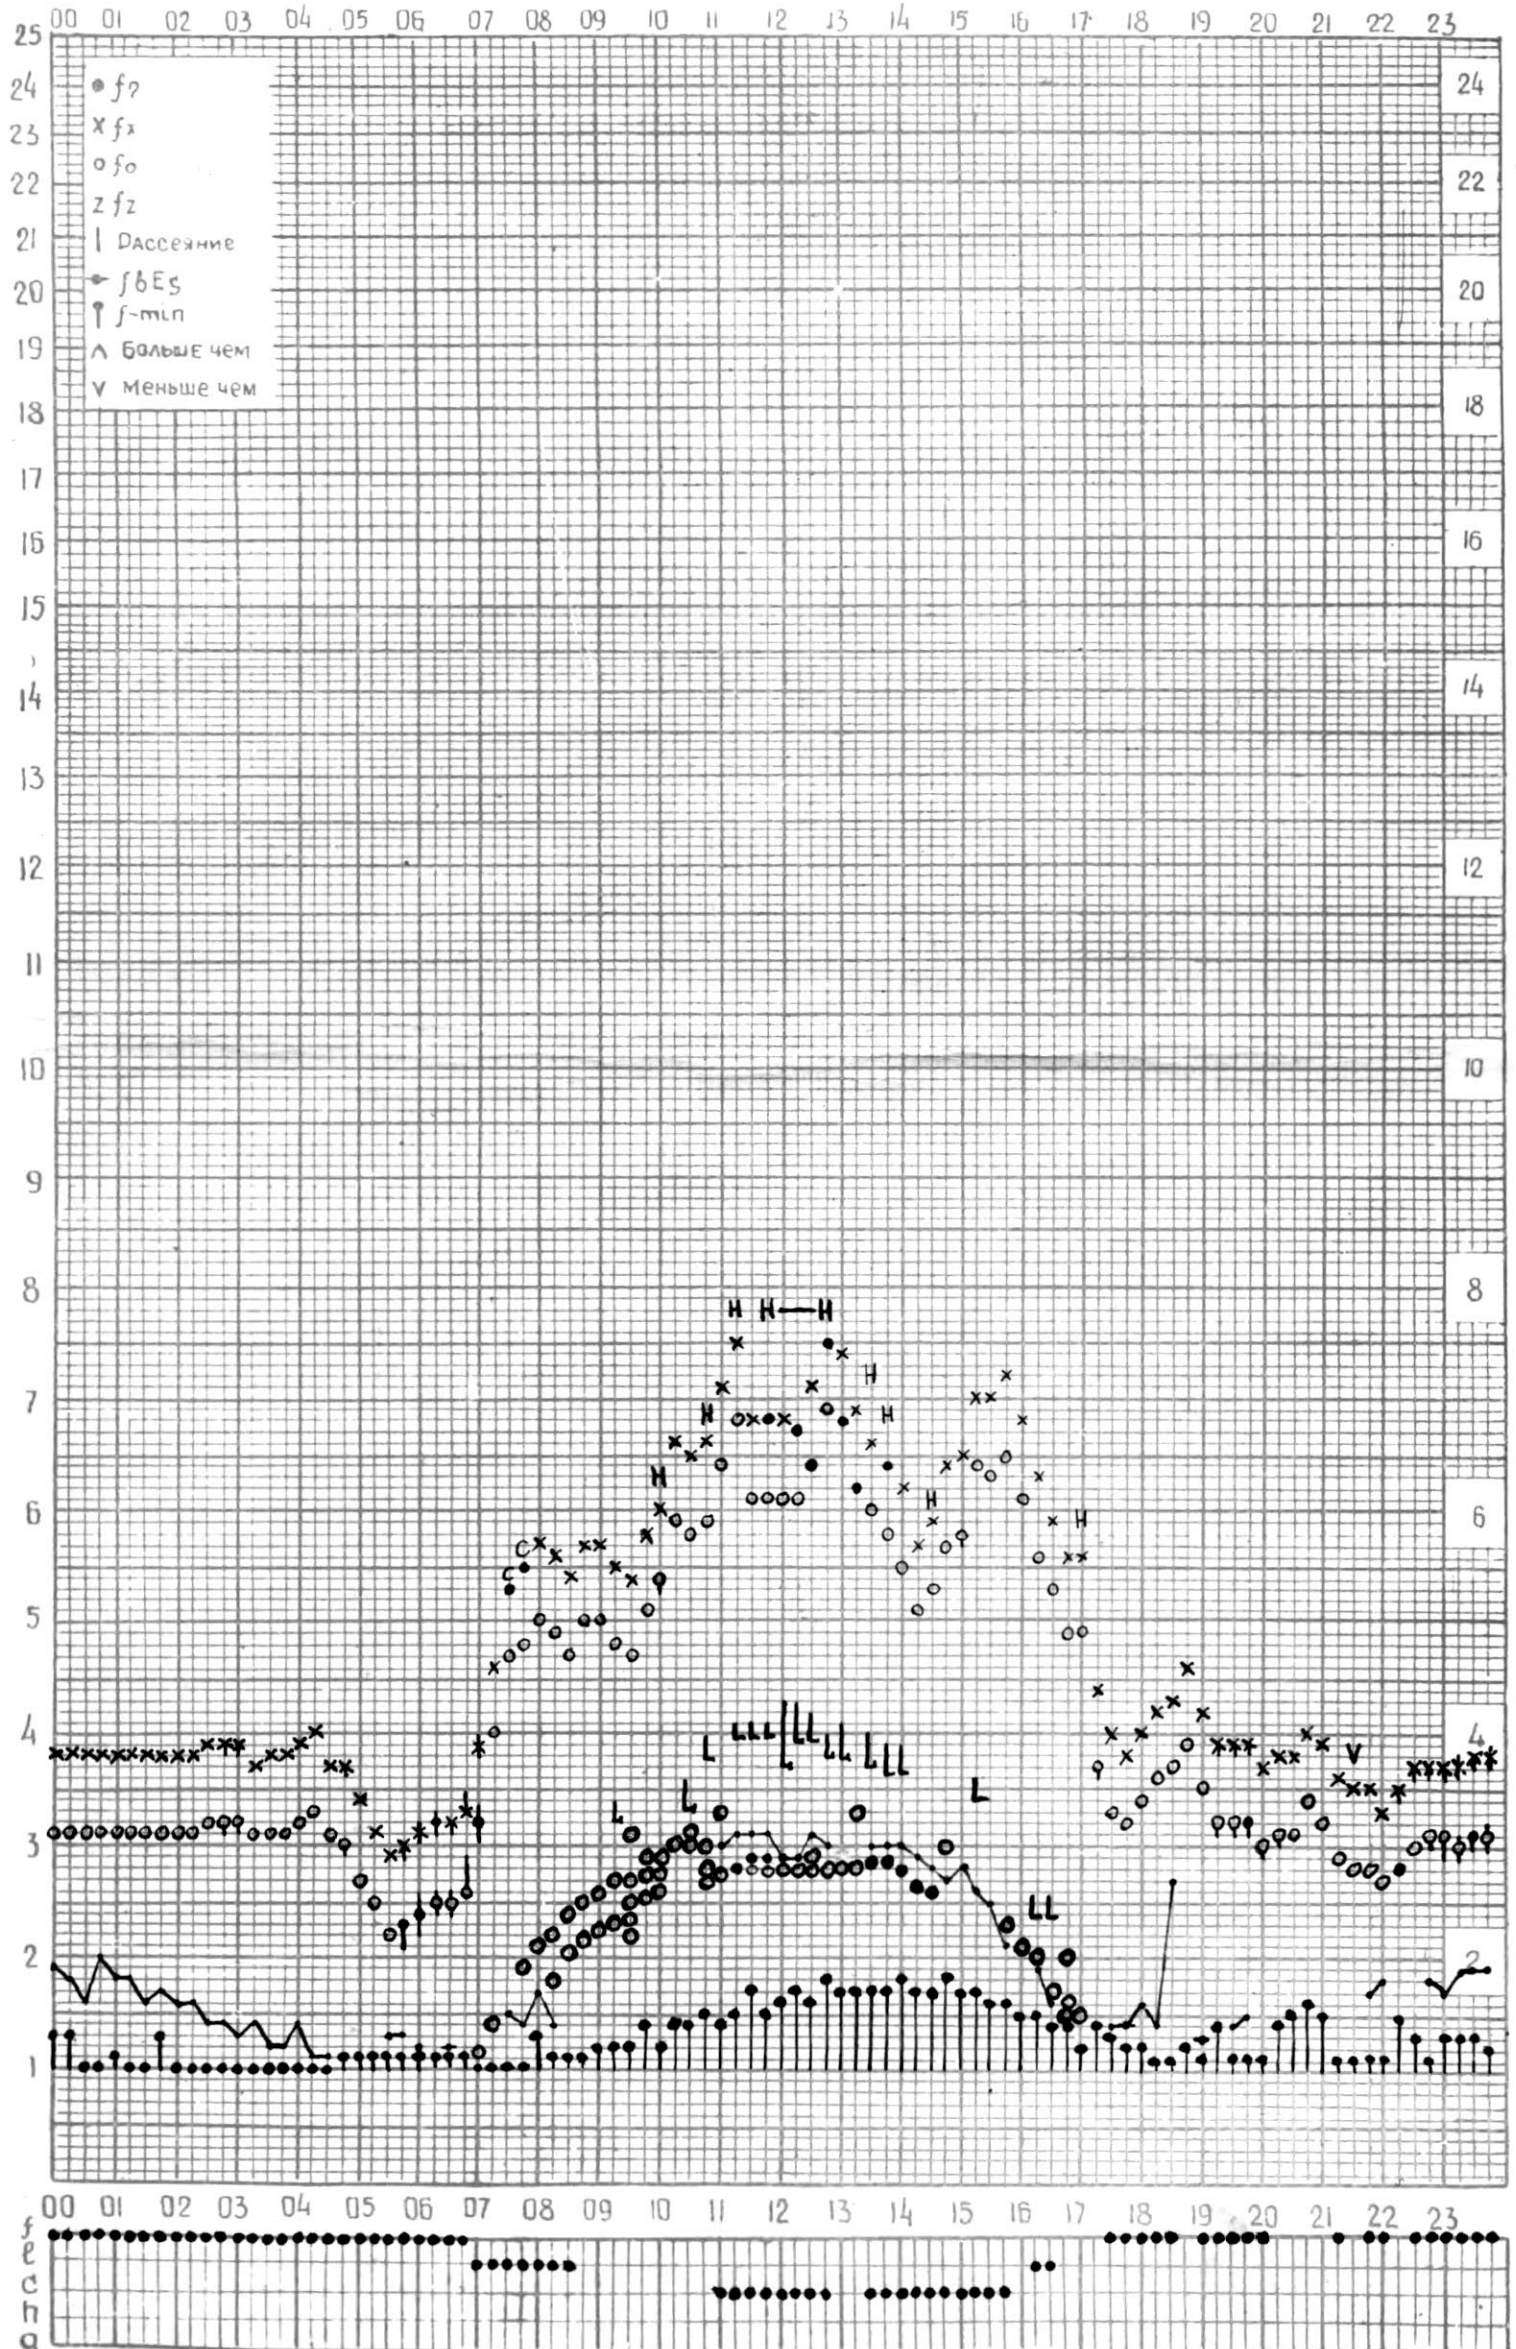

МЕЖДУНАРОДНЫЙ ГЕОФИЗИЧЕСКИЙ ГОД

45° E

Станция Тбилиси f-график ионосферных данных дата 24 января 1965 г.

КЕМ ОТСЧИТАНО Гогодзе