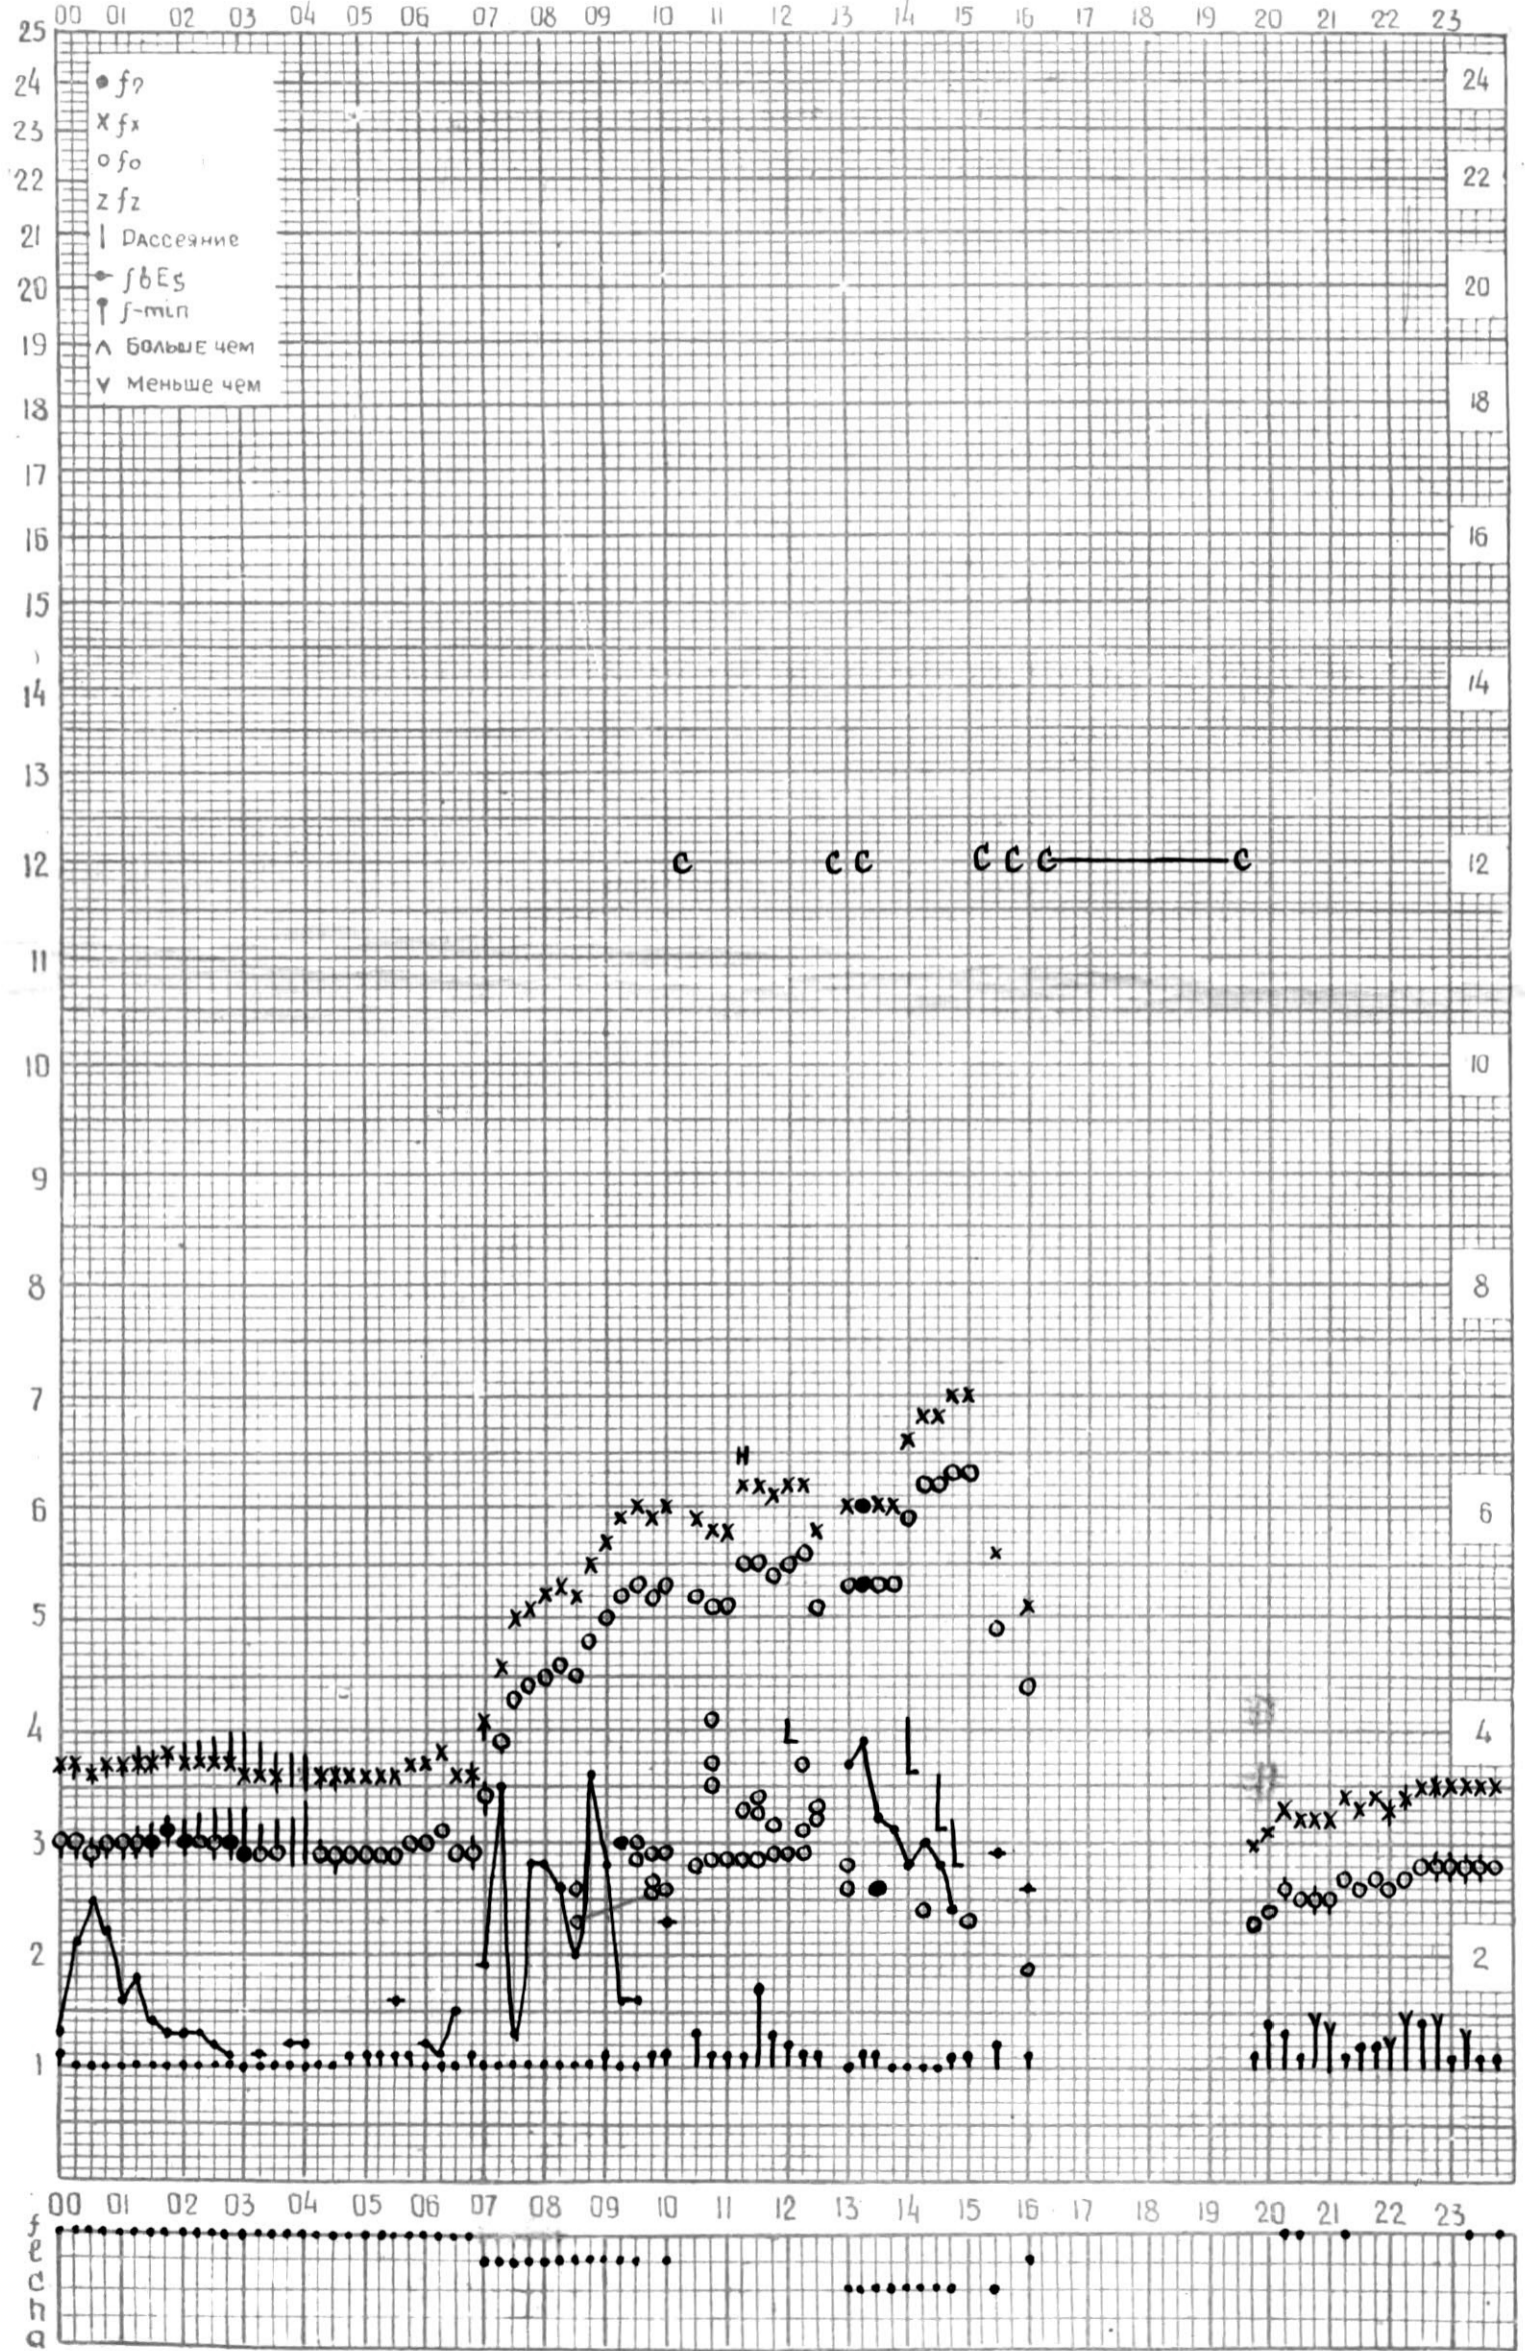

МЕЖДУНАРОДНЫЙ ГЕОФИЗИЧЕСКИЙ ГОД

45° E

станция ТБИЛИСИ f-график ионосферных данных дата 30 ЯНВАРЯ 1965

КЕМ ОТЧИТАНО Мурманит Види