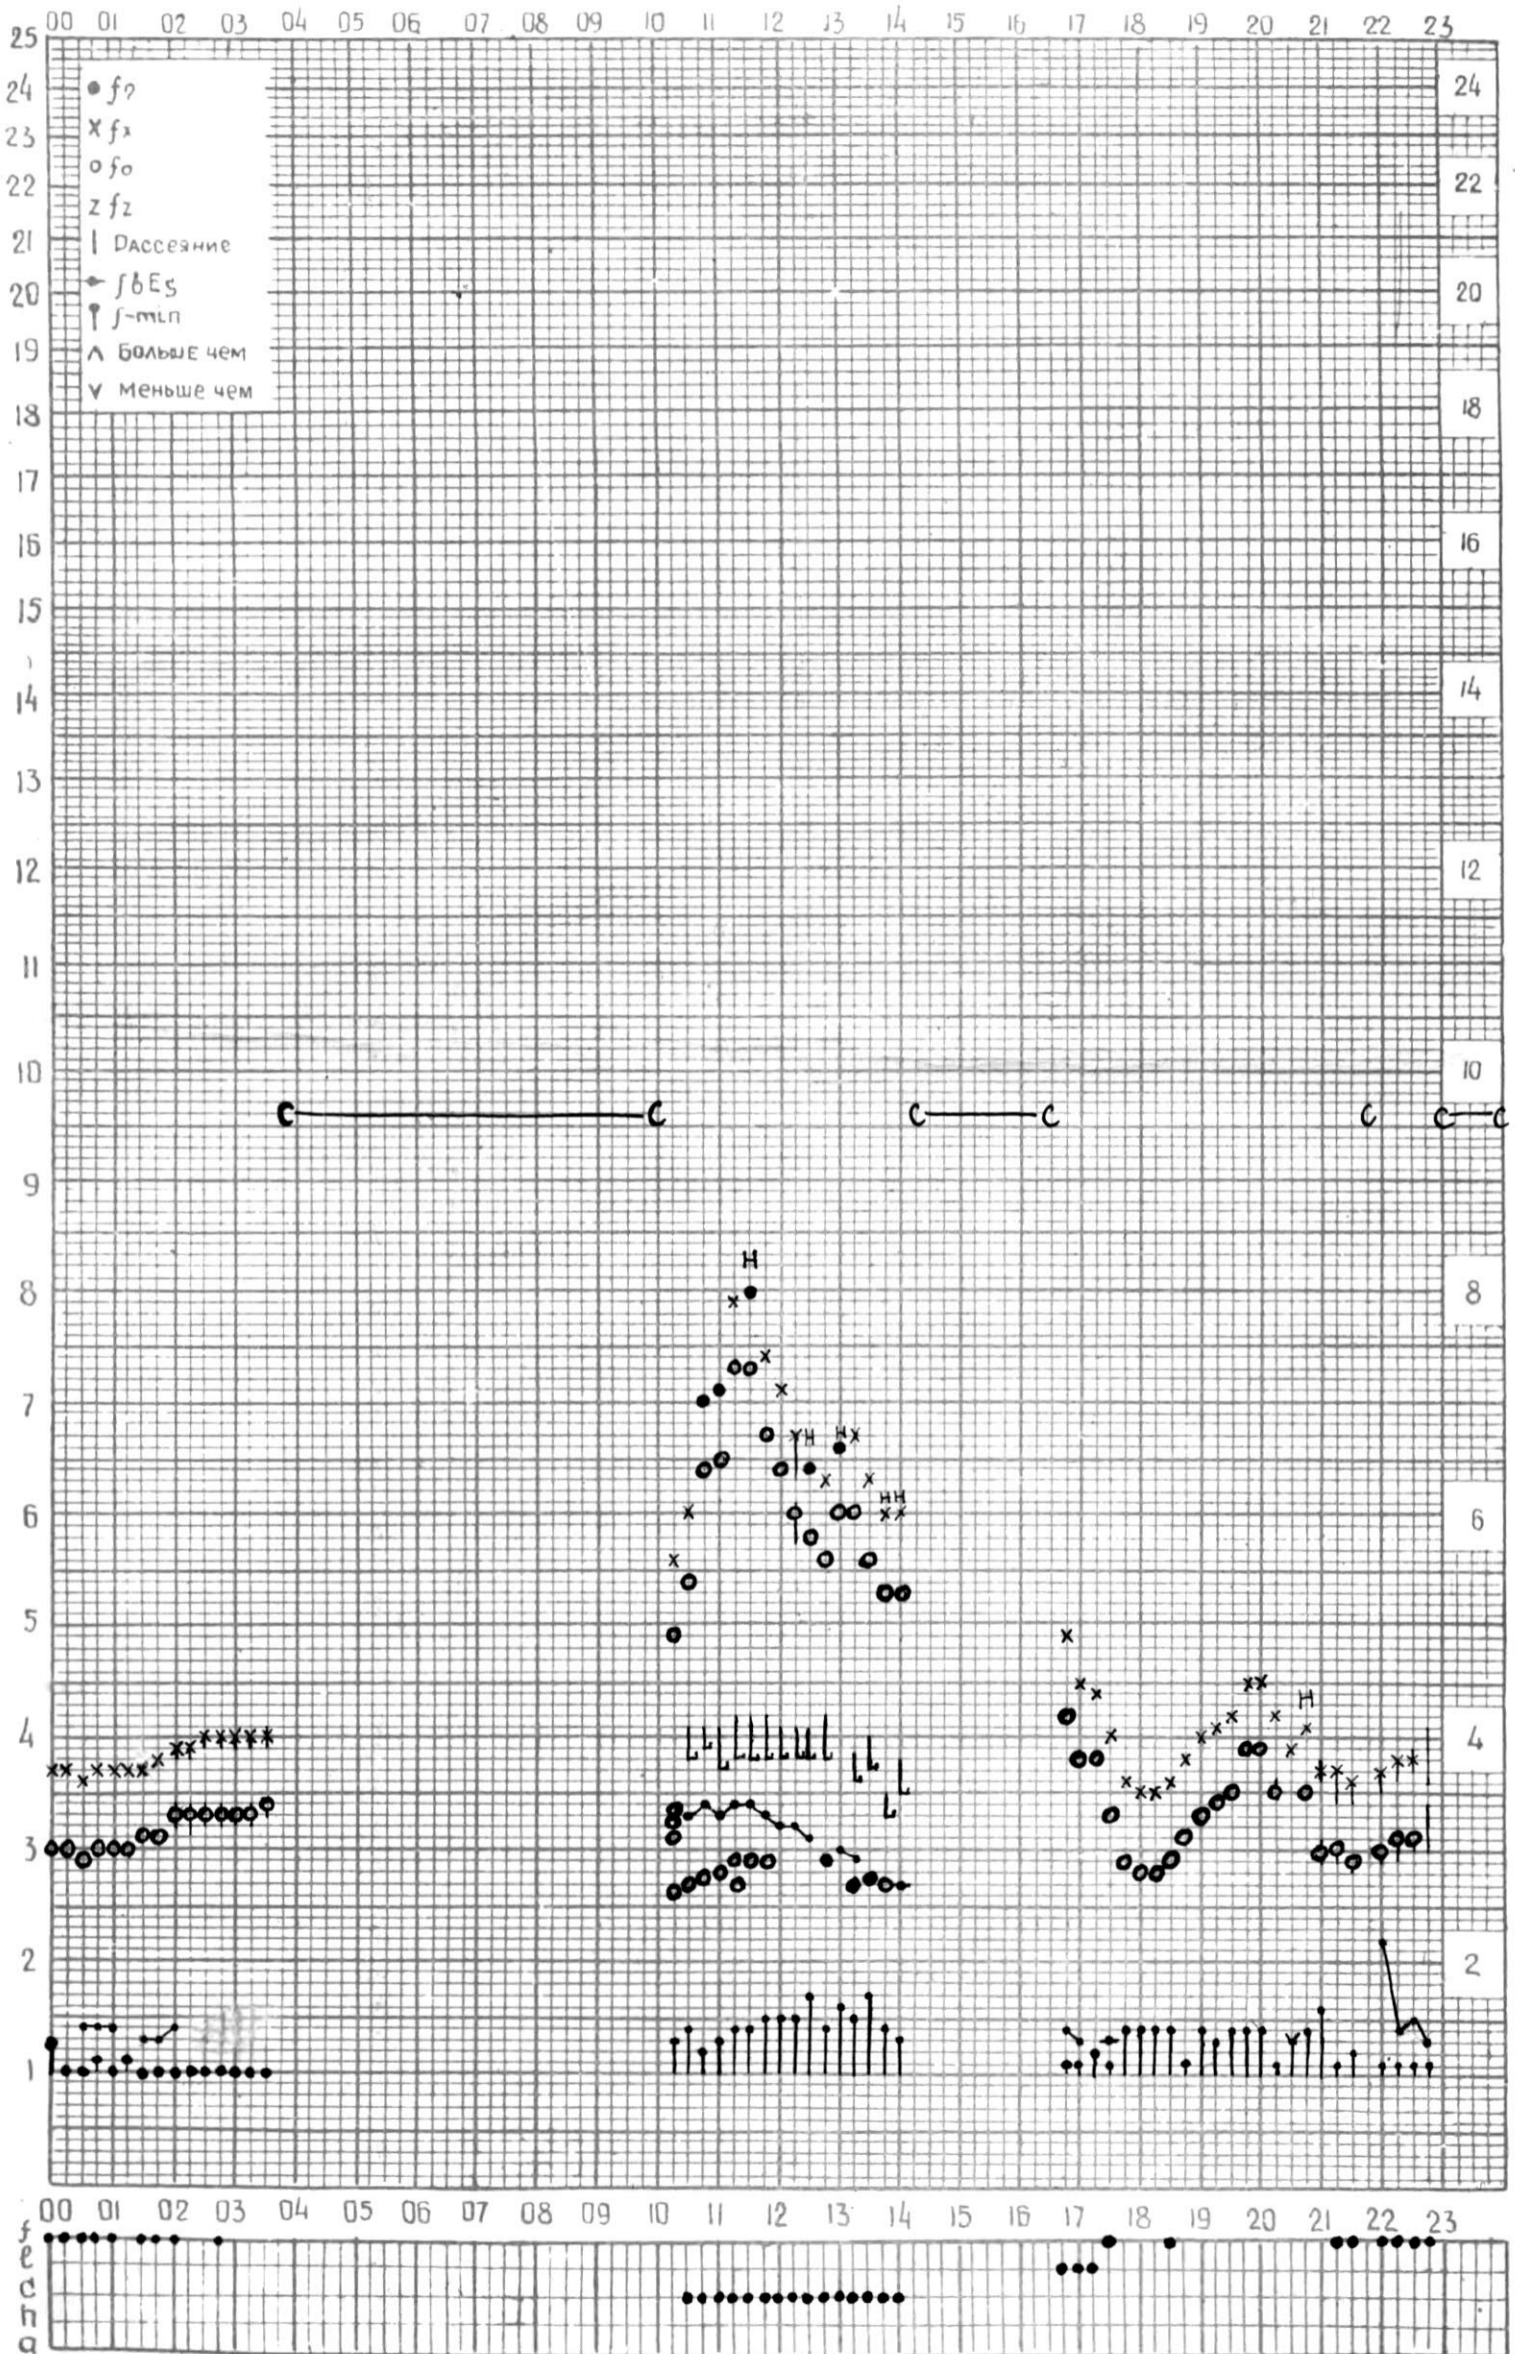

МЕЖДУНАРОДНЫЙ ГЕОФИЗИЧЕСКИЙ ГОД

45°E

станция Тбилиси f-график ионосферных данных ДАТА 20 января 1965г.

КЕМ ОТСЧИТАНО Мурмановичи