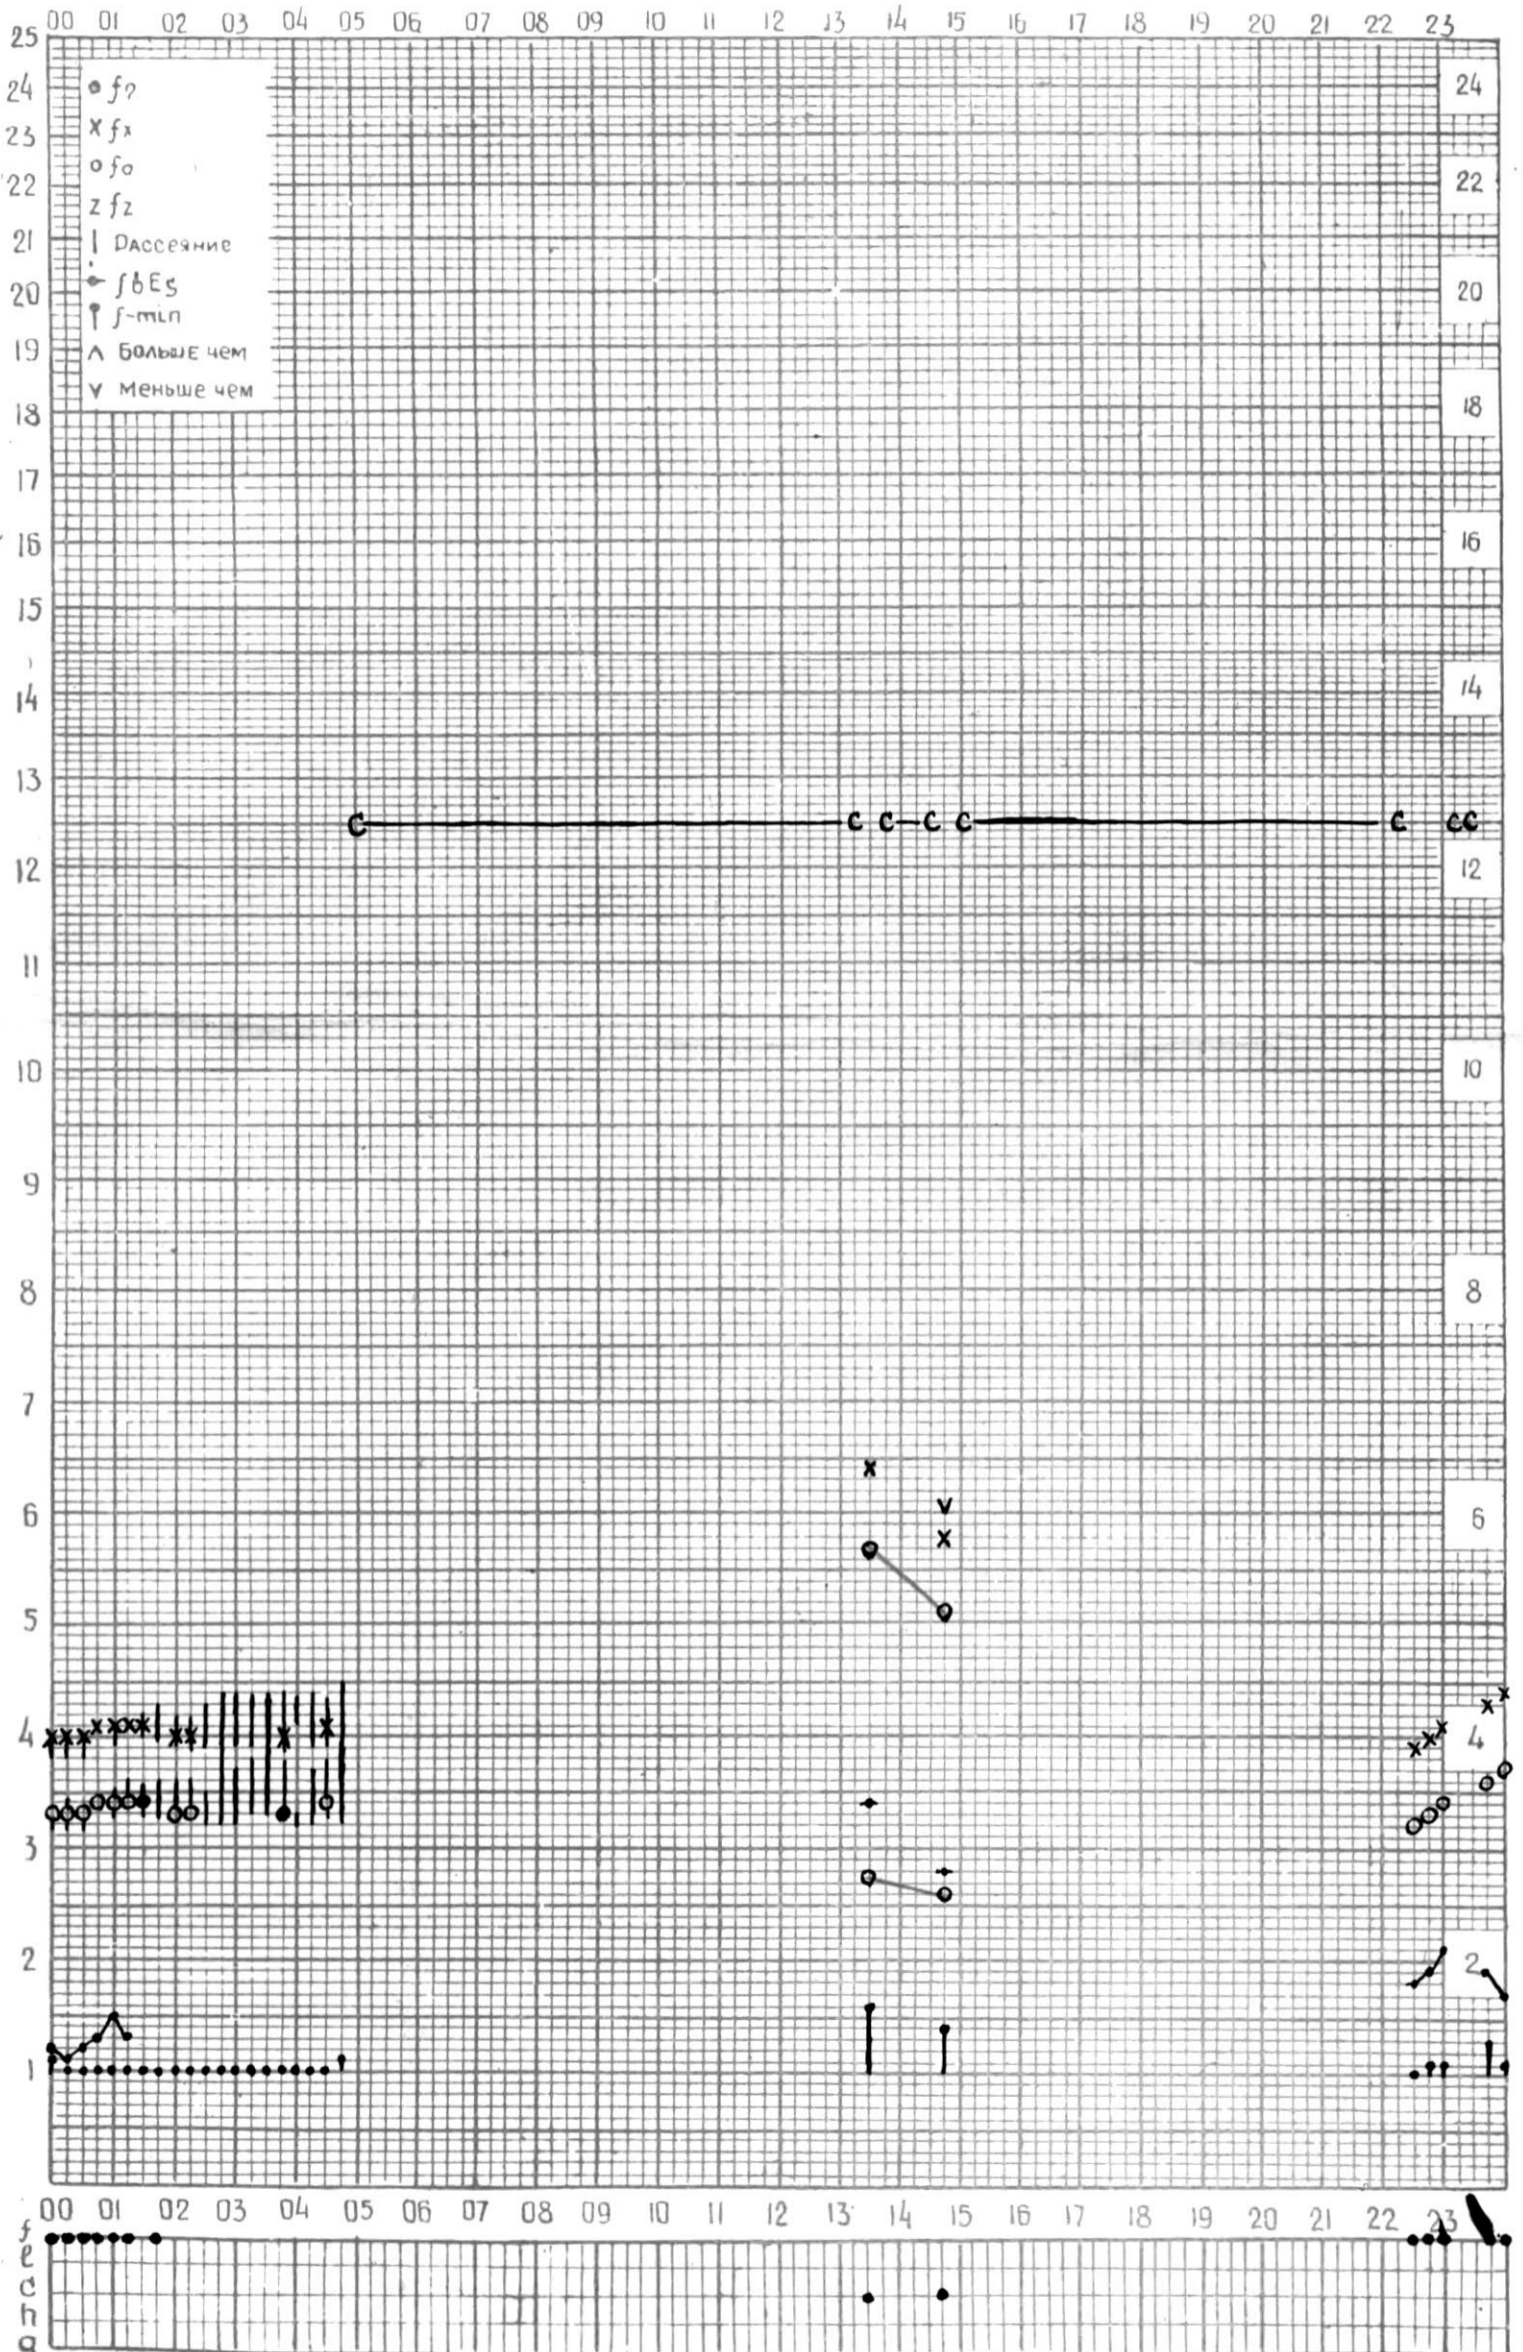

МЕЖДУНАРОДНЫЙ ГЕОФИЗИЧЕСКИЙ ГОД

45° E

Станция ТБИЛИСИ f-график ионосферных данных ДАТА 26 ЯНВАРЯ 1965

КЕМ ОТСЧИТАНО Шурманшвили