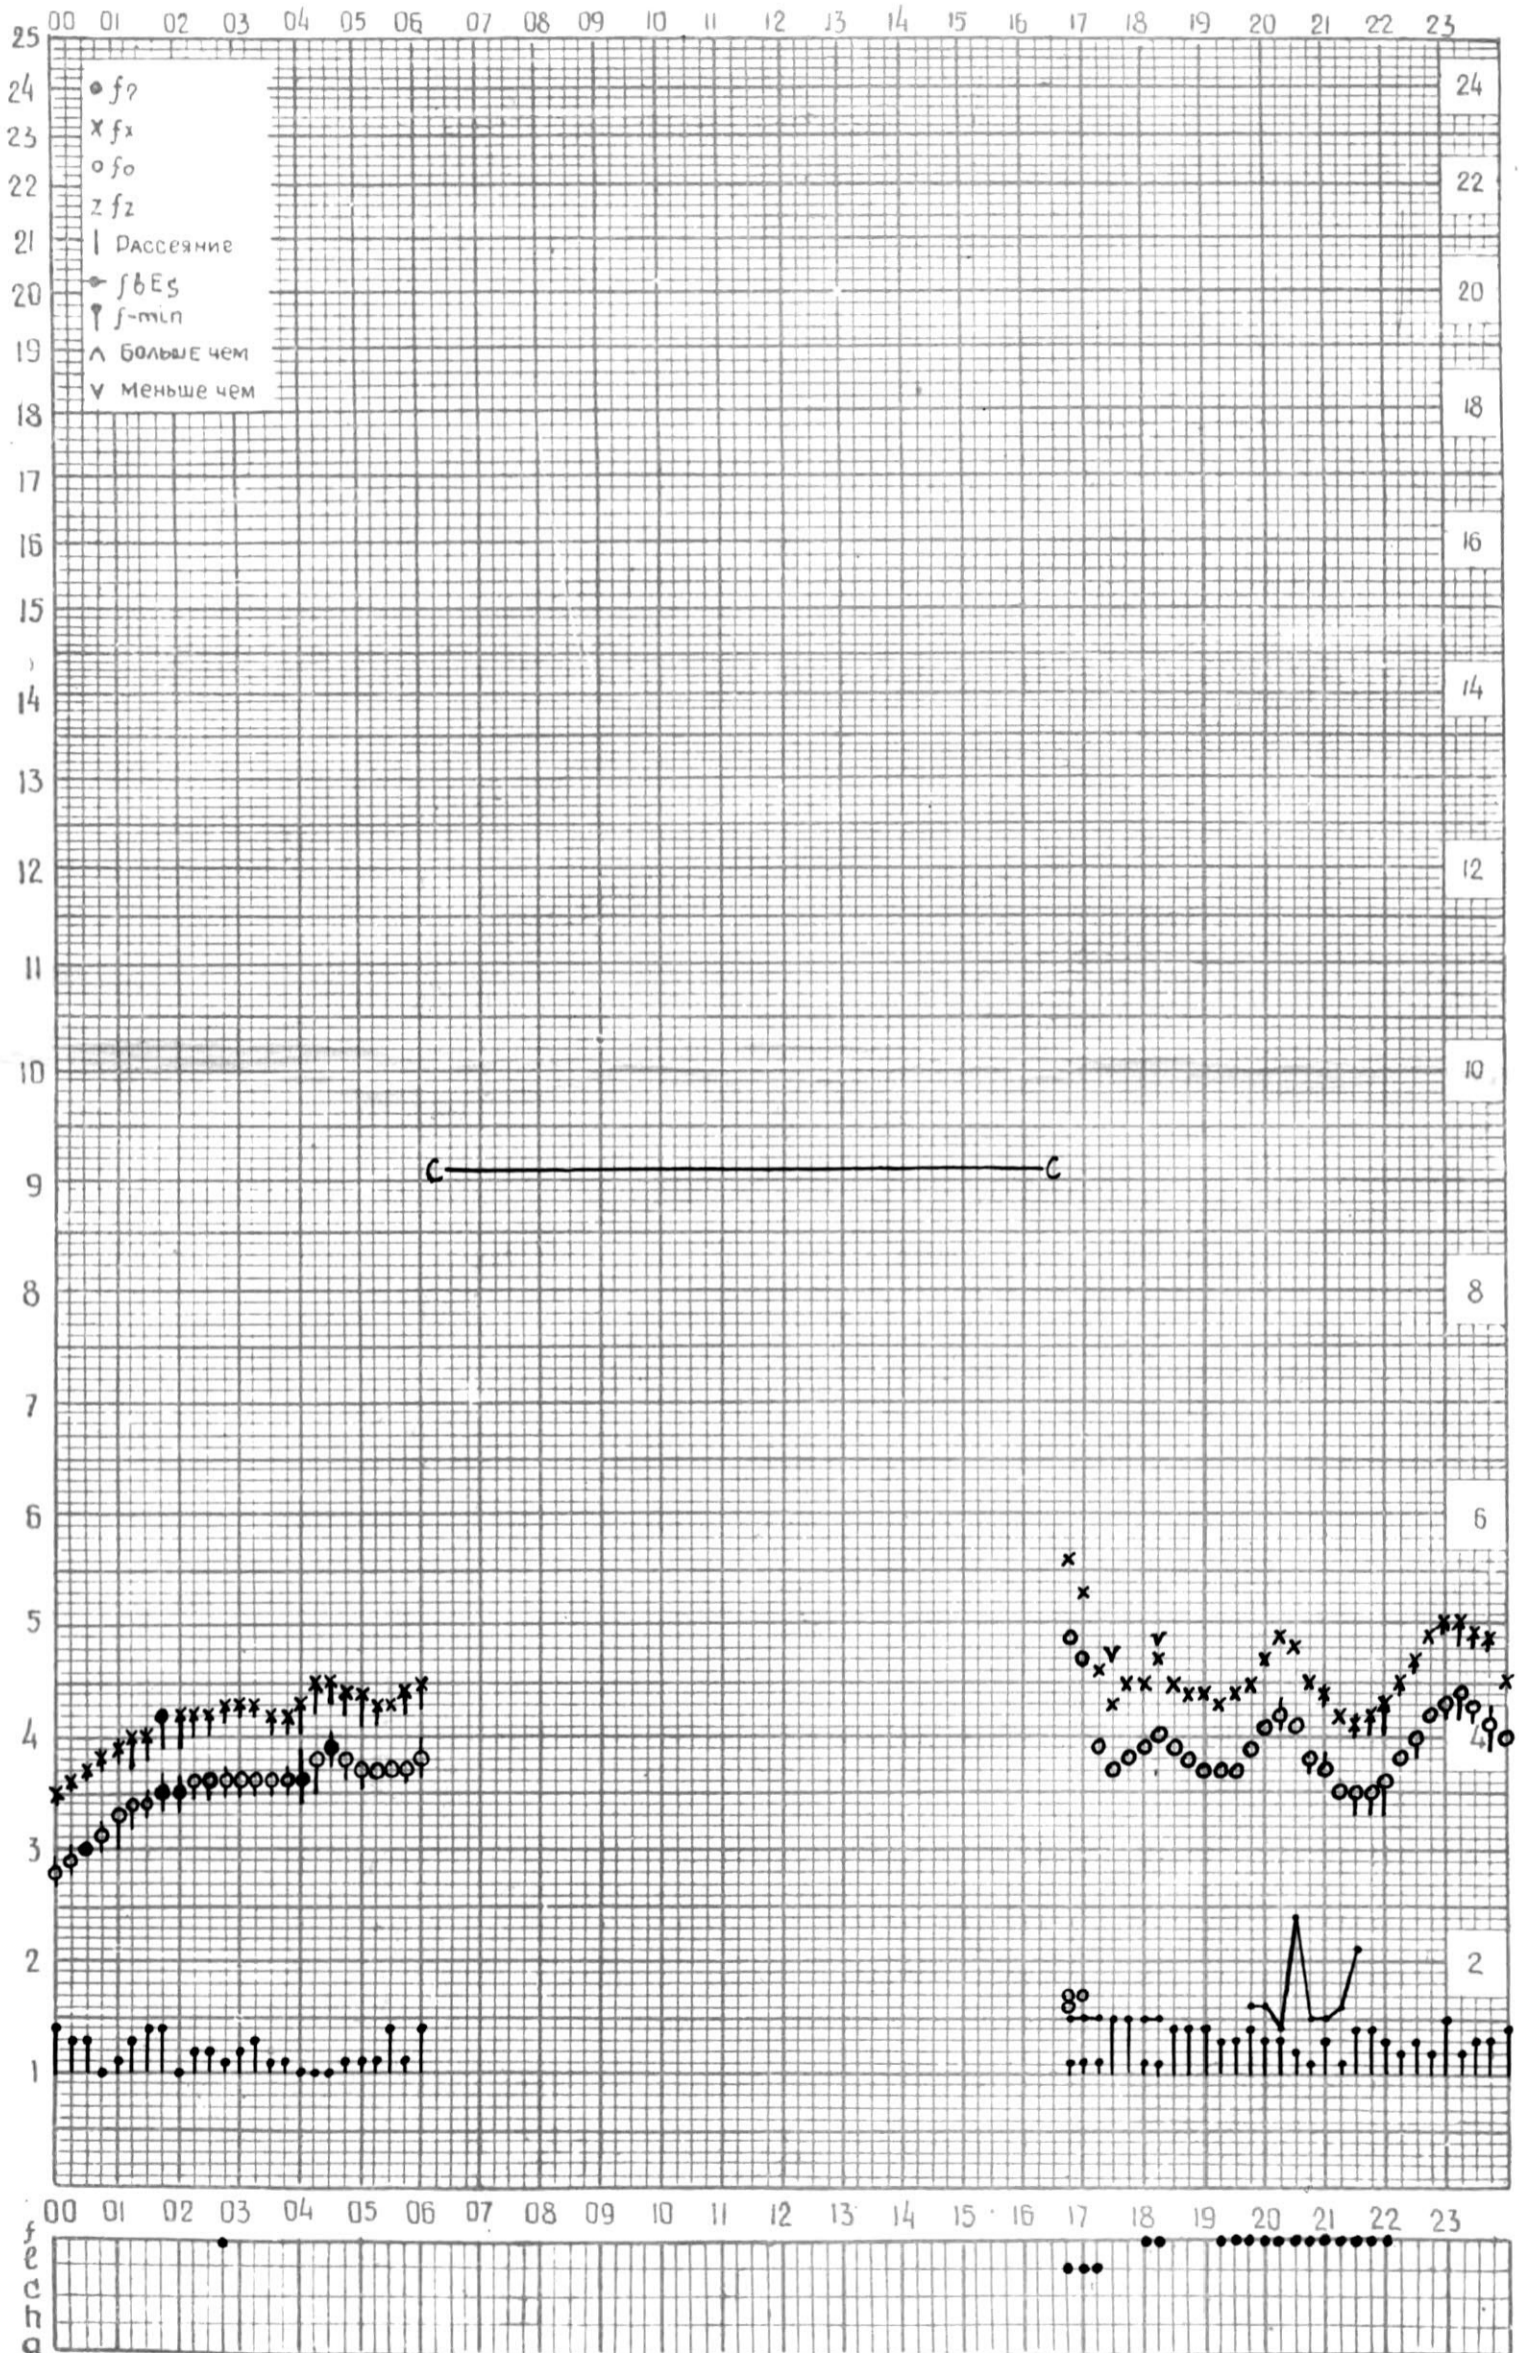

МЕЖДУНАРОДНЫЙ ГЕОФИЗИЧЕСКИЙ ГОД

45°E

станция Тбилиси f-график ионосферных данных ДАТА 22 января 1965г.

КЭМ ОТСЧИТАНО Медведевич