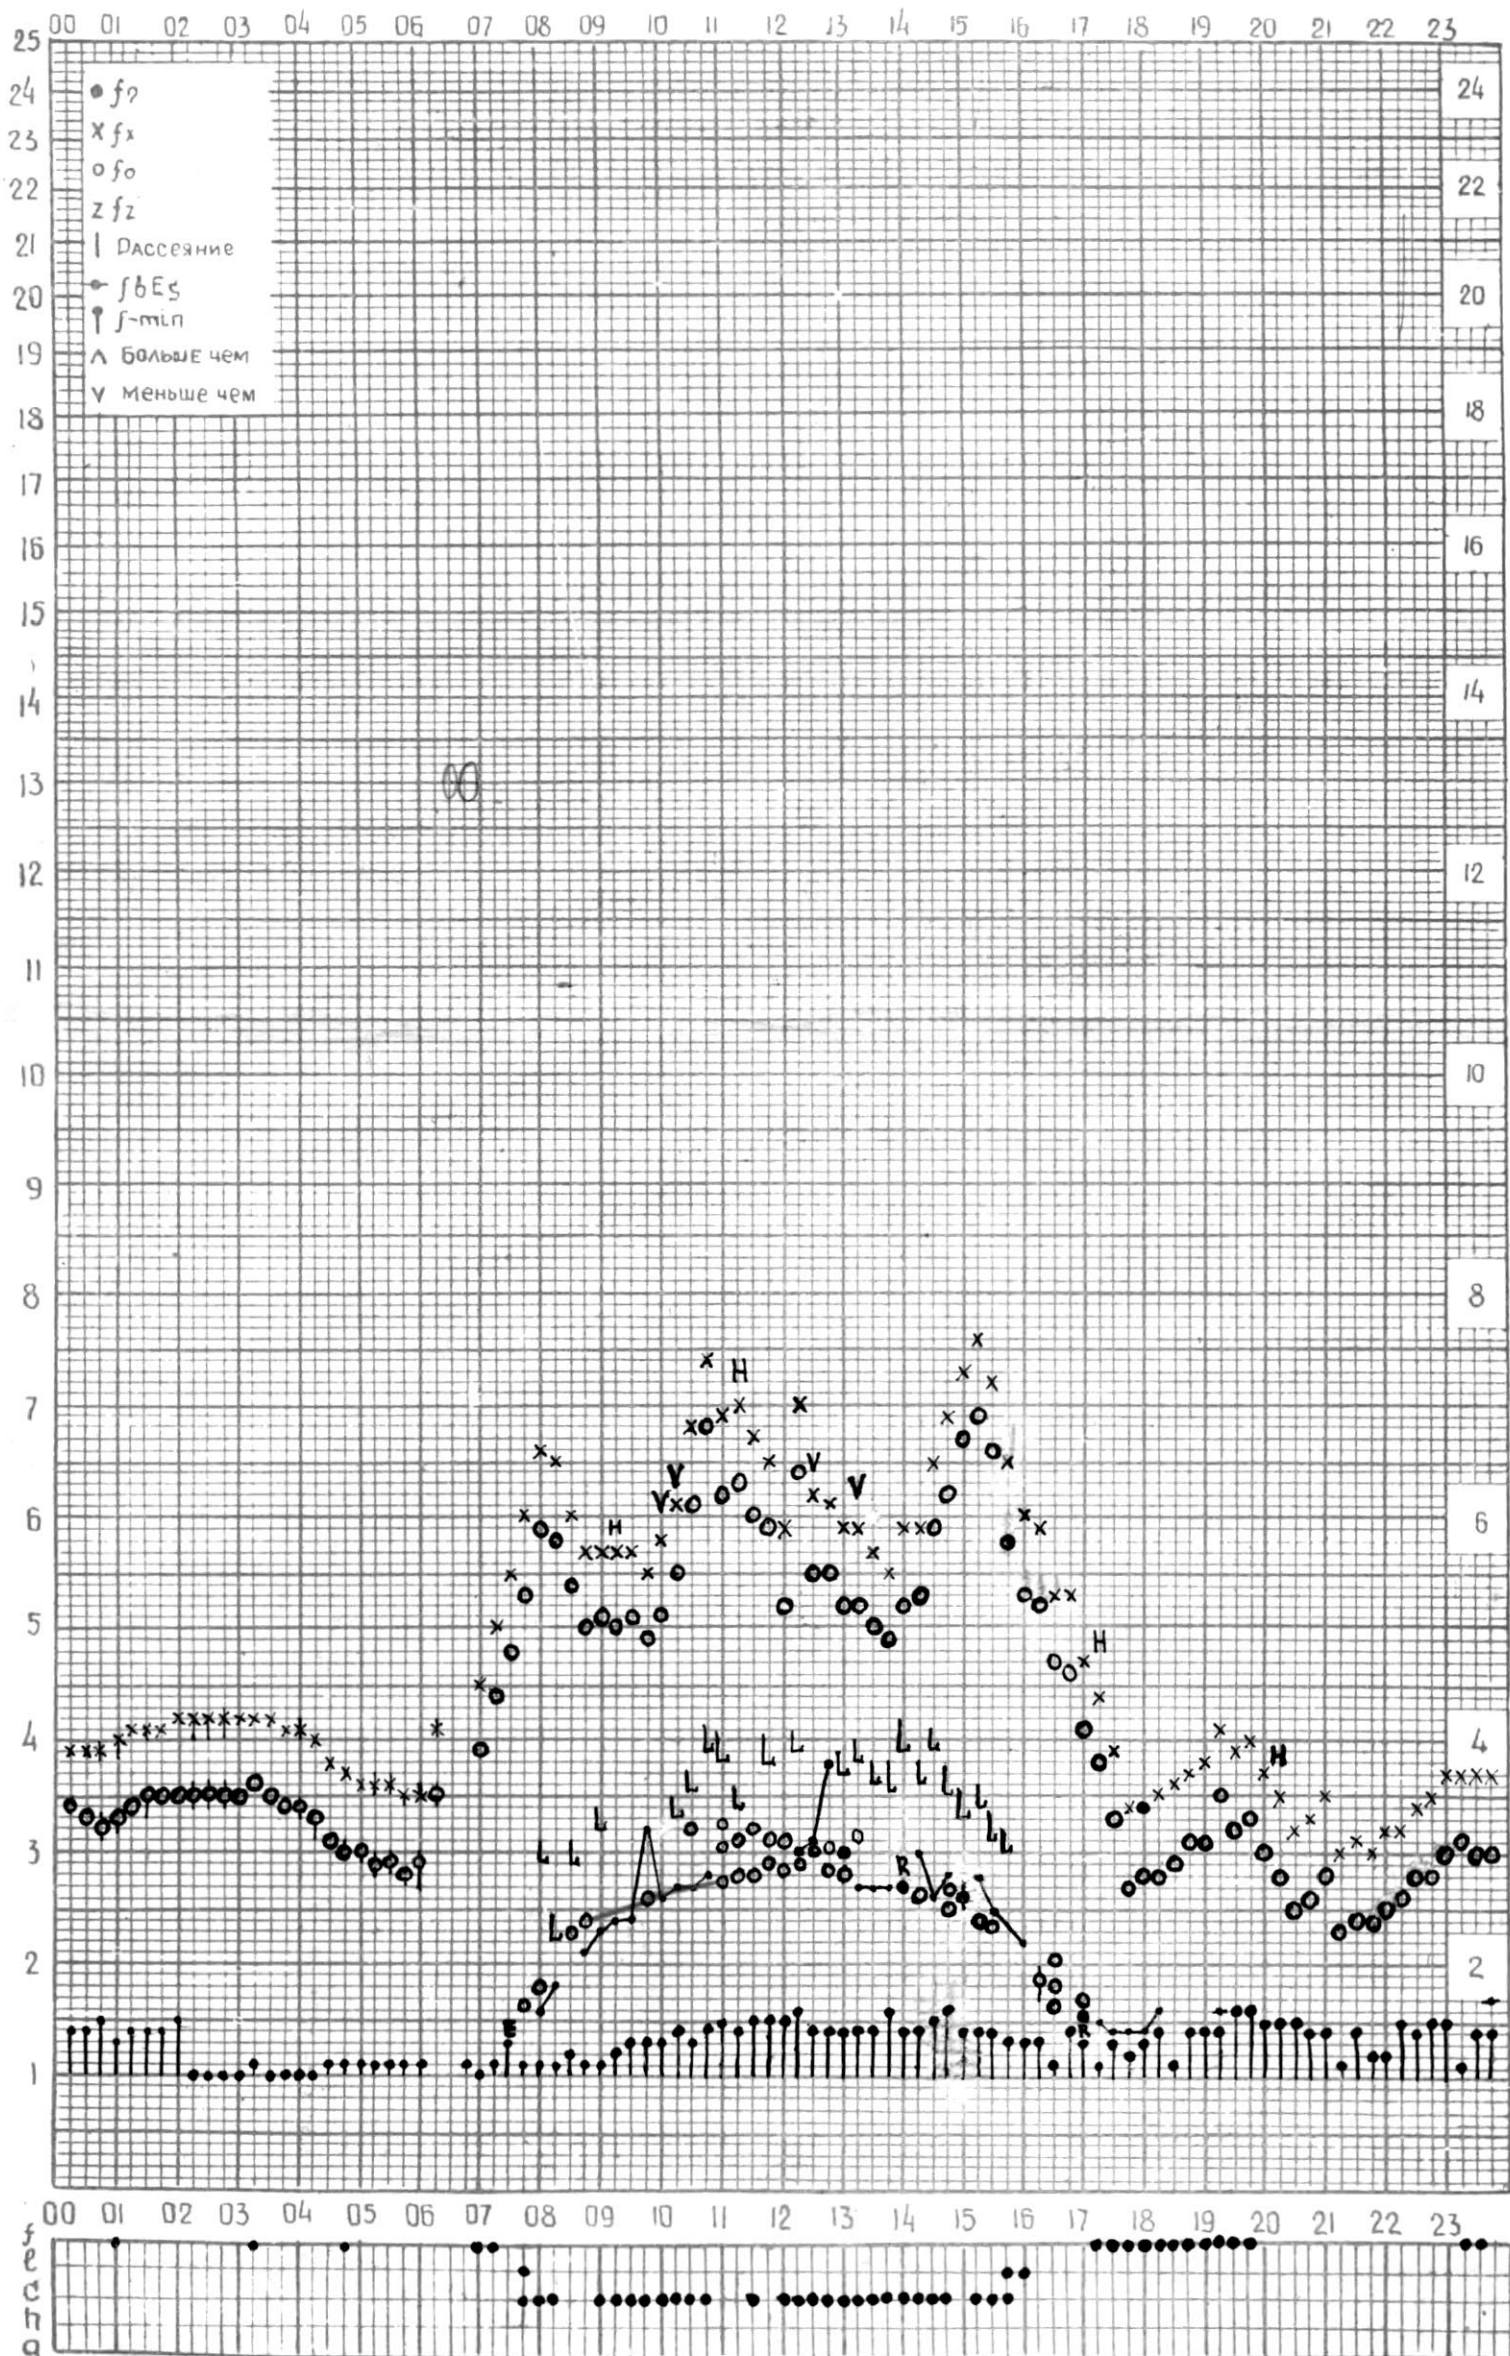

МЕЖДУНАРОДНЫЙ ГЕОФИЗИЧЕСКИЙ ГОД

45°E

станция Тбилиси f-график ионосферных данных - дата 1 января 1965

КЕМ ОТСЧИТАНО Наушвили

МЕЖДУНАРОДНЫЙ ГЕОФИЗИЧЕСКИЙ ГОД

45°E

станция П.Шимси f-график ионосферных данных - дата 2 января 1965г.

кем отсчитано Мурманшвили

МЕЖДУНАРОДНЫЙ ГЕОФИЗИЧЕСКИЙ ГОД

45°E

станция Тбилиси f-график ионосферных данных ДАТА 4 января 1965 г.

КЕМ ОТСЧИТАНО Наушвили

МЕЖДУНАРОДНЫЙ ГЕОФИЗИЧЕСКИЙ ГОД

45°E

Станция ТБИЛИСИ f-график ионосферных данных ДАТА 5 ЯНВАРЯ 1965

КЕМ ОТЧИТАНО Абушвили

МЕЖДУНАРОДНЫЙ ГЕОФИЗИЧЕСКИЙ ГОД

45°E

станция Тбилиси f-график ионосферных данных ДАТА 18 января 1965г.

КЕМ ОТСЧИТАНО Медведевич

МЕЖДУНАРОДНЫЙ ГЕОФИЗИЧЕСКИЙ ГОД

45°E

станция Тбилиси f-график ионосферных данных ДАТА 19 января 1965г