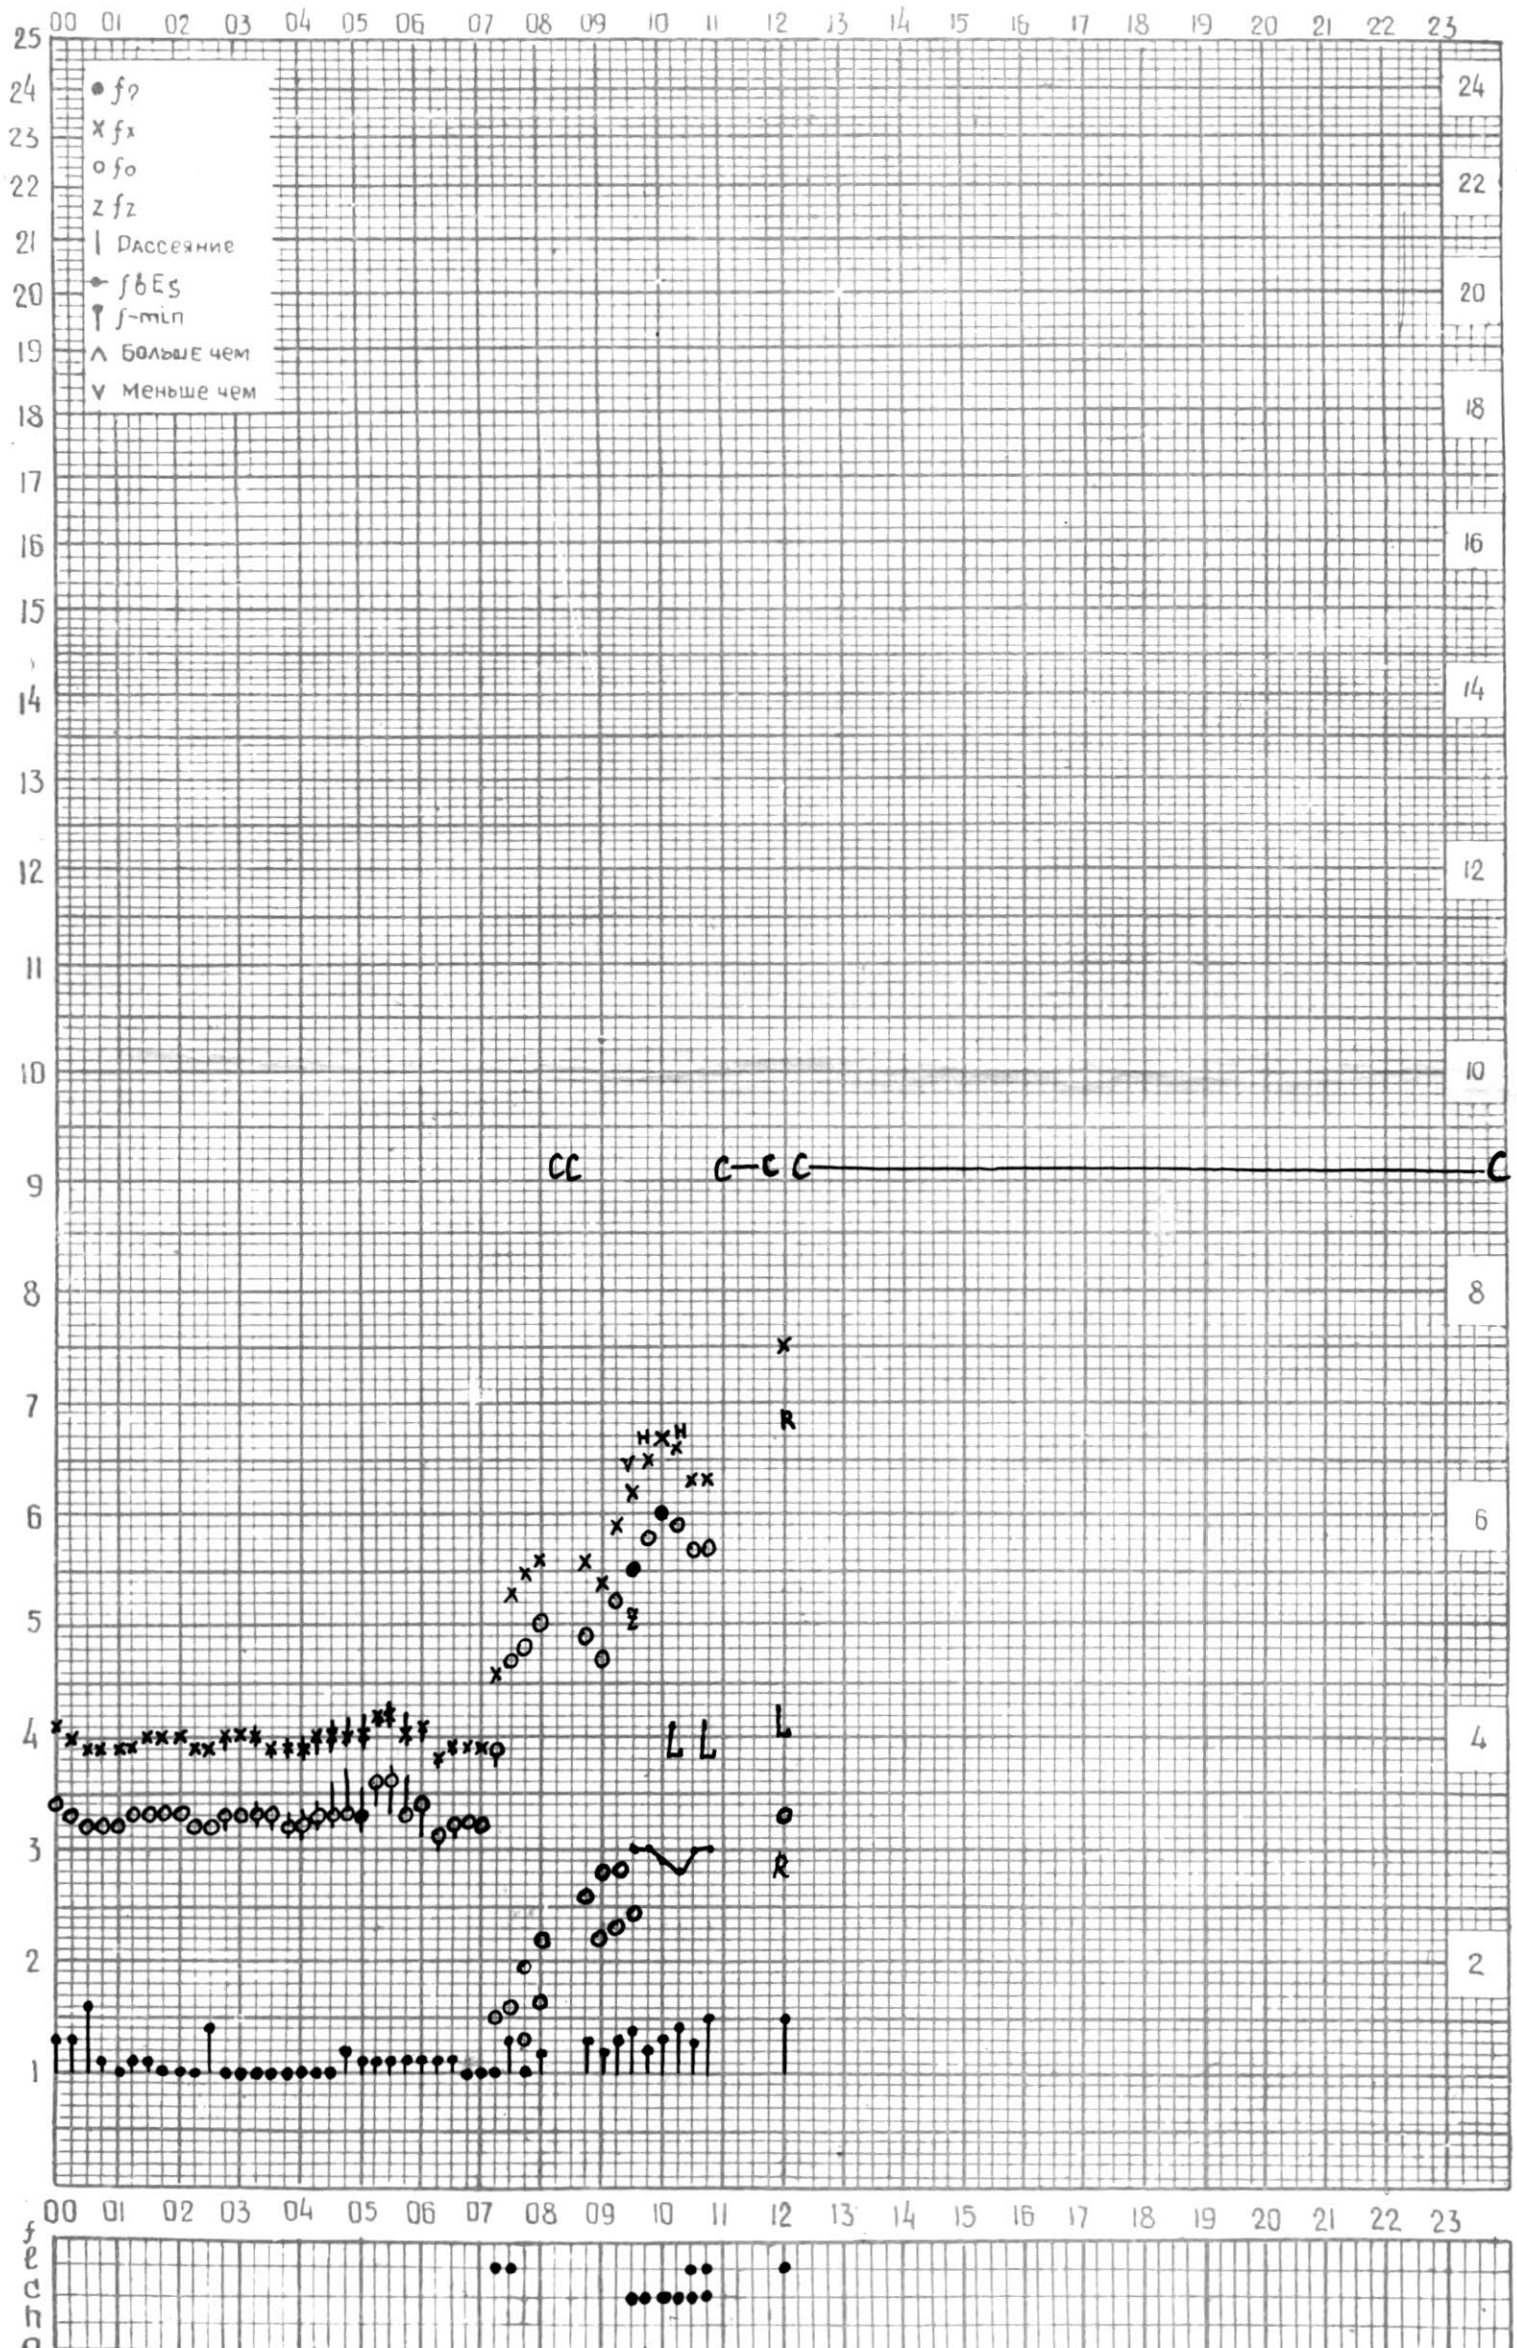

МЕЖДУНАРОДНЫЙ ГЕОФИЗИЧЕСКИЙ ГОД

45°E

станция Тбилиси f-график ионосферных данных ДАТА 18 января 1965г.

КЕМ ОТСЧИТАНО Медведевич