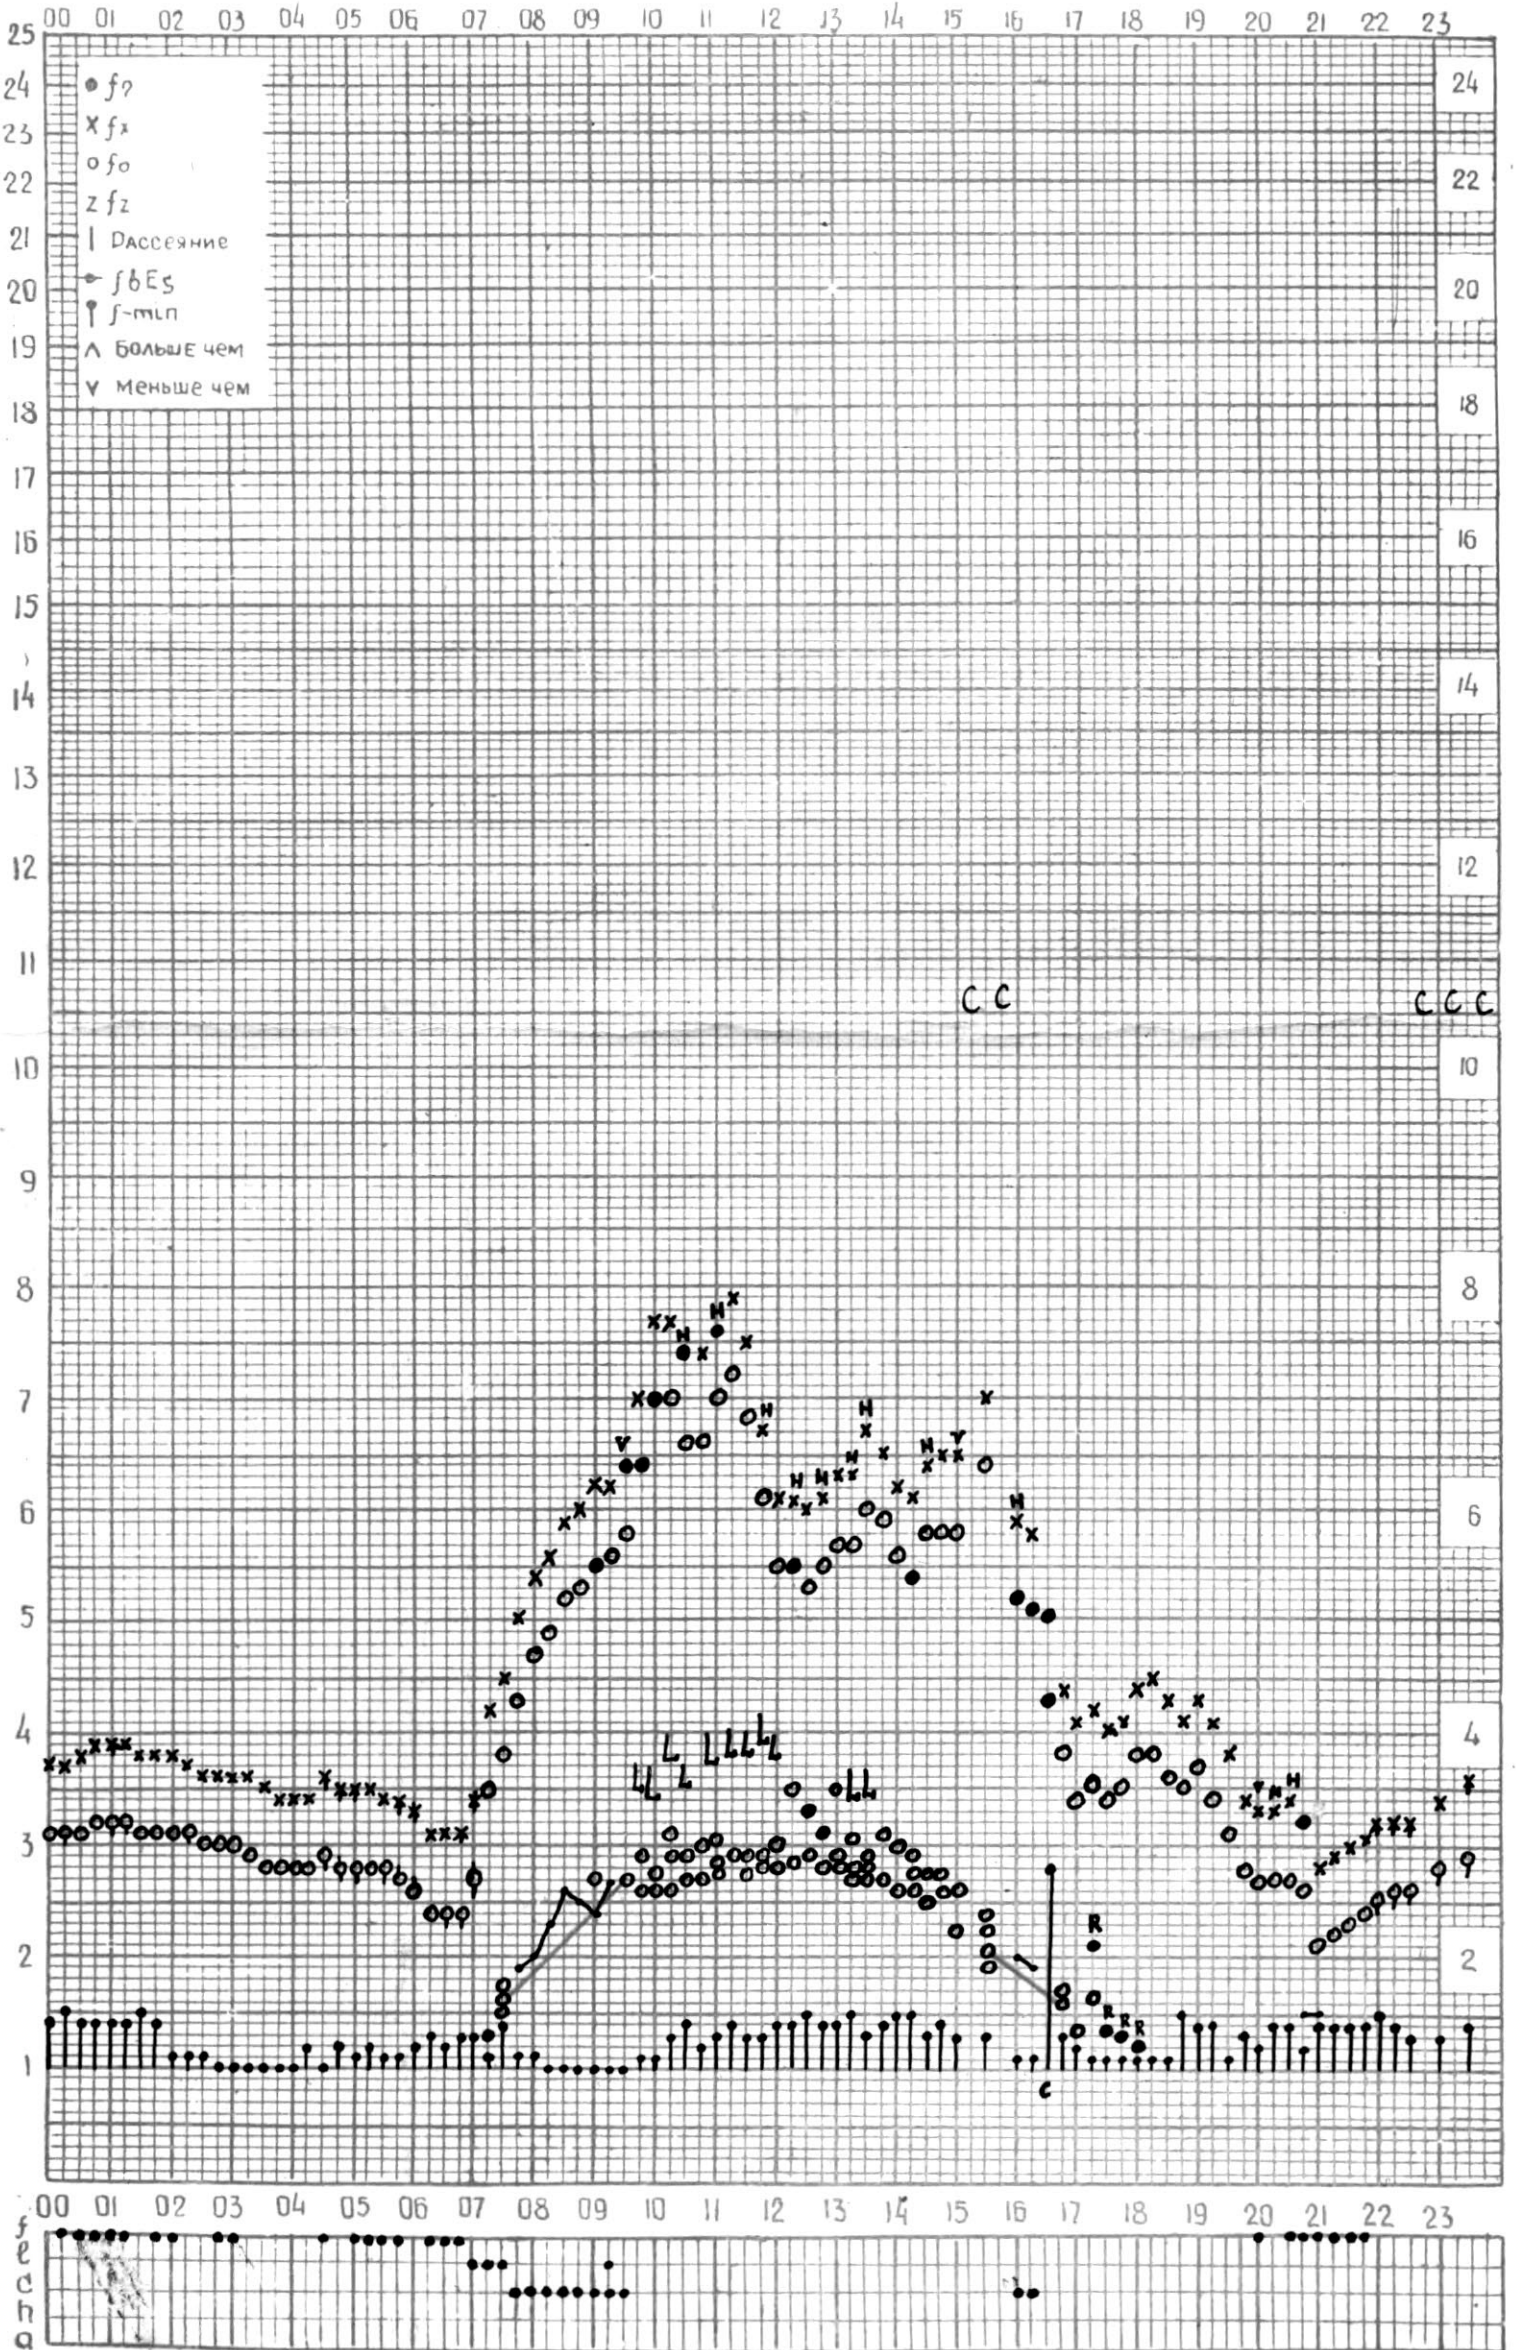

МЕЖДУНАРОДНЫЙ ГЕОФИЗИЧЕСКИЙ ГОД

45°E

станция Тбилиси f-график ионосферных данных ДАТА 11 января 1965г.

КЕМ ОТСЧИТАНО Абуашвили