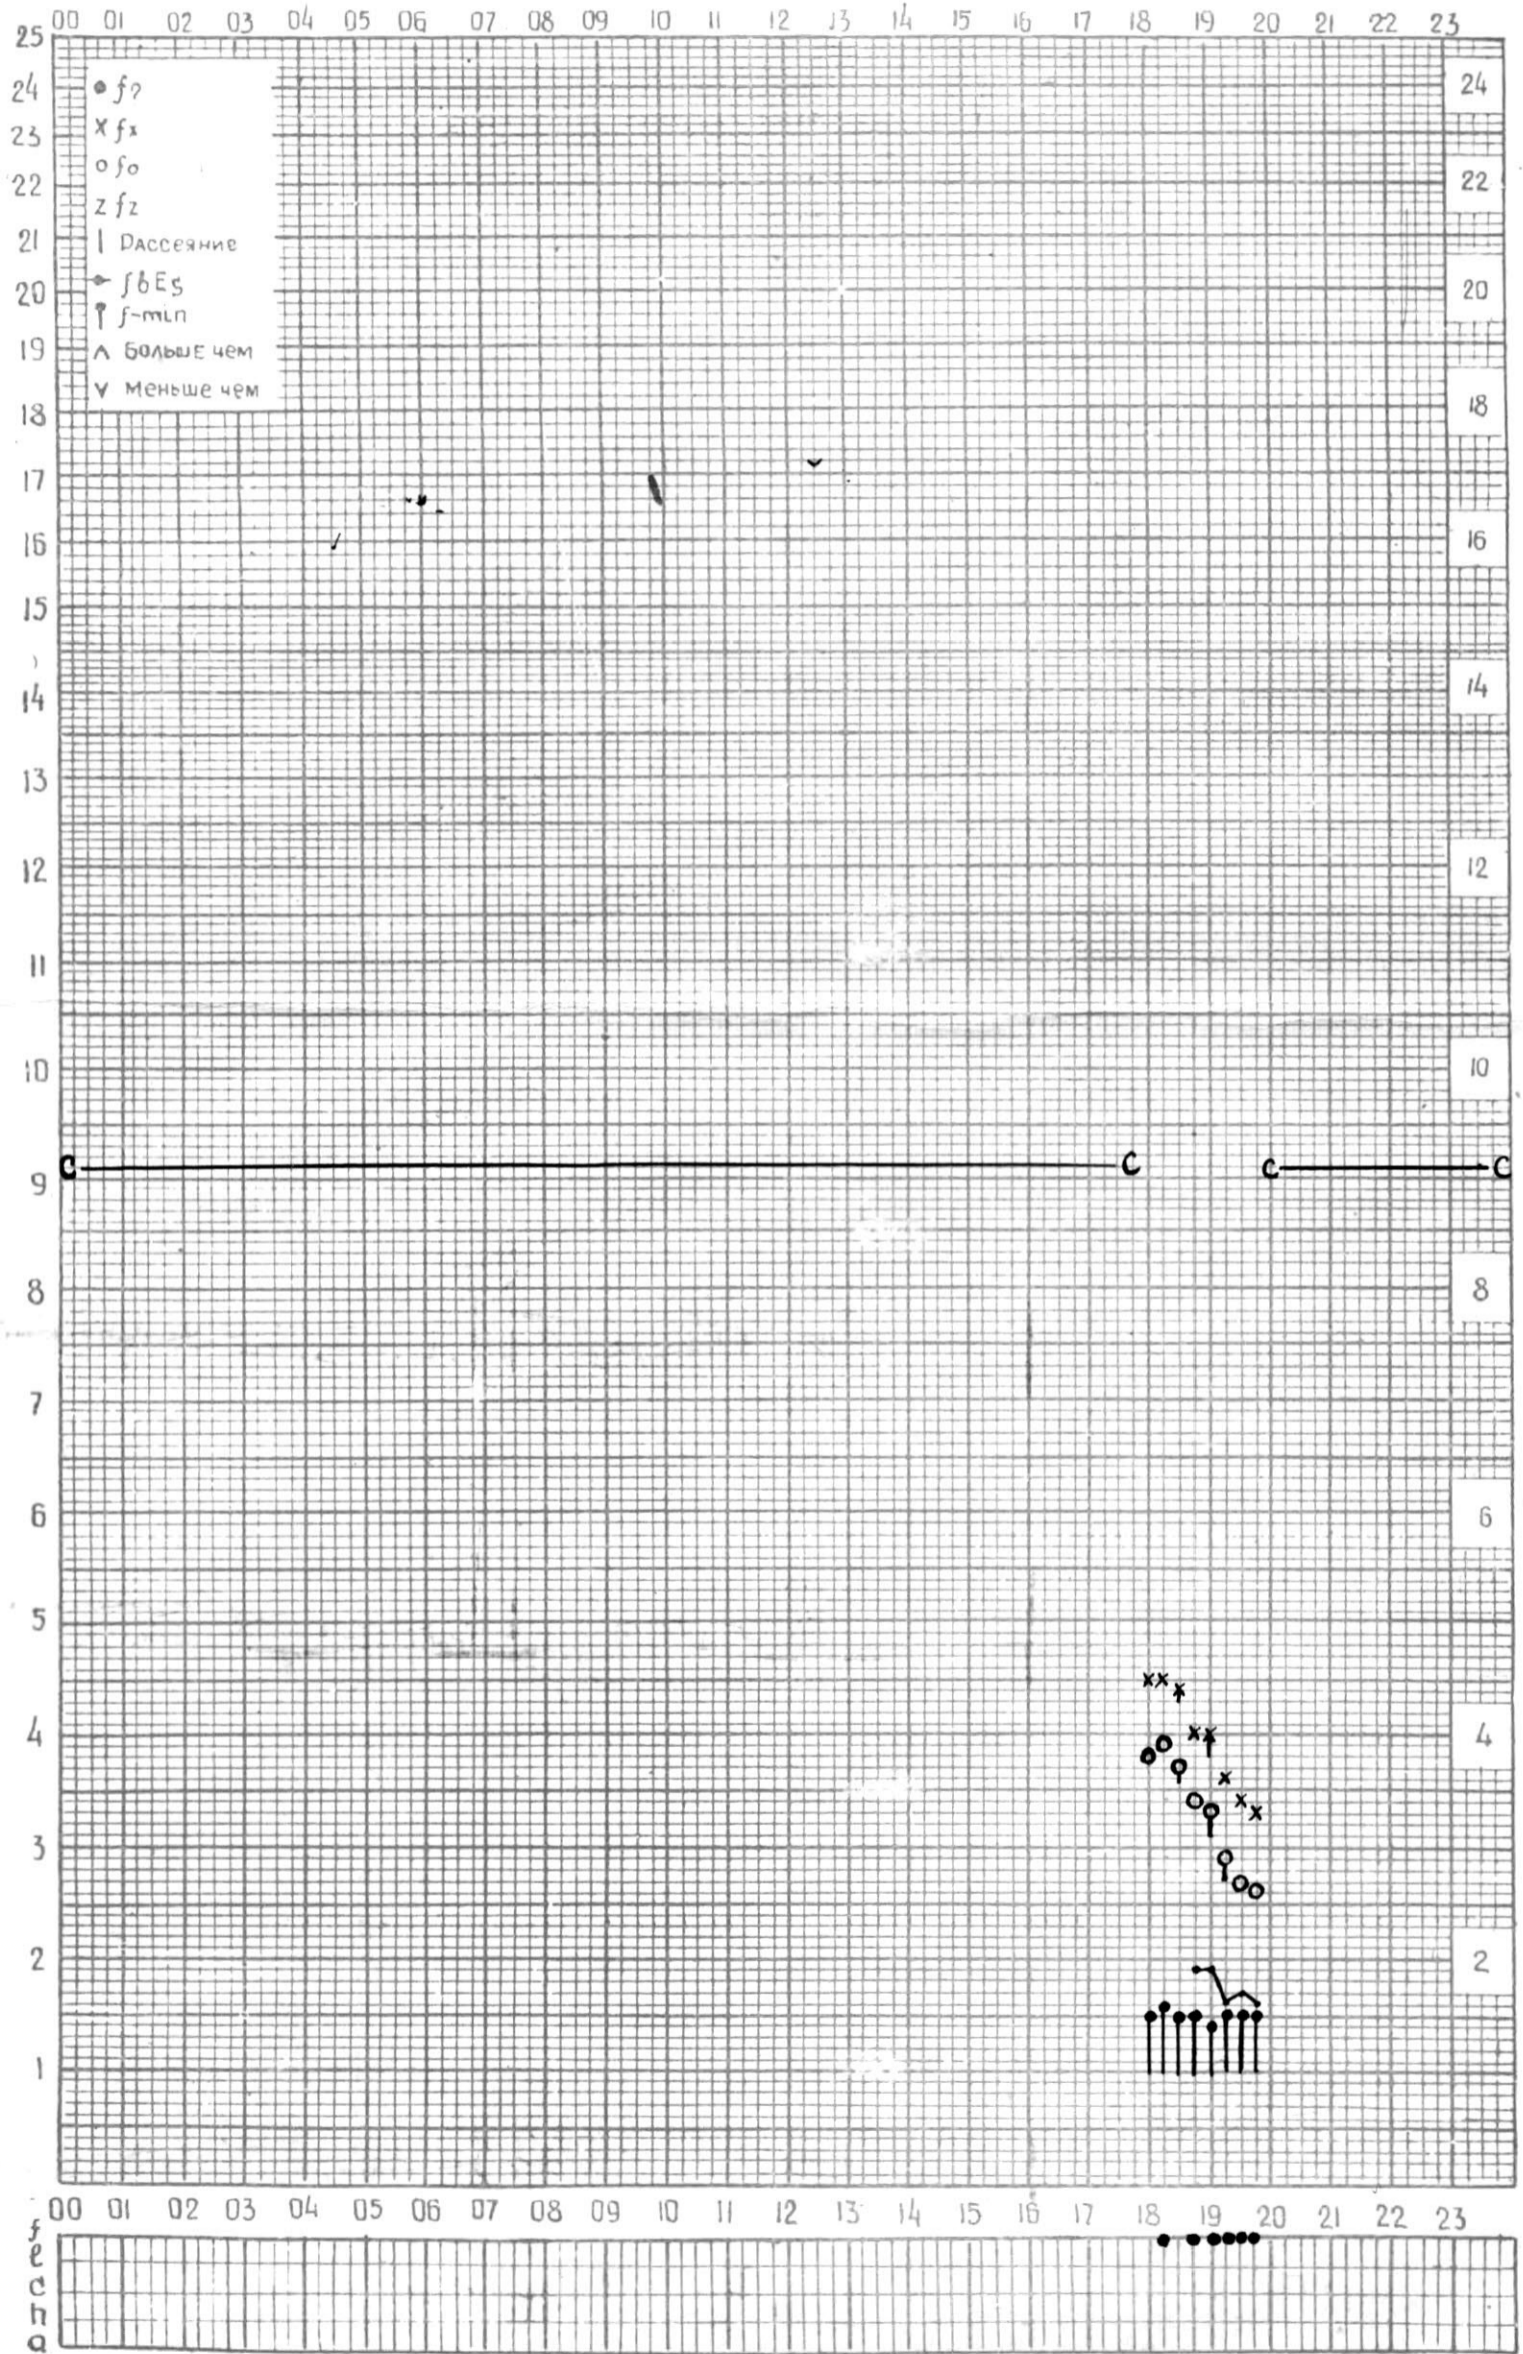

МЕЖДУНАРОДНЫЙ ГЕОФИЗИЧЕСКИЙ ГОД

45°E

станция Тбилиси f-график ионосферных данных - дата 1 января 1965

КЕМ ОТСЧИТАНО Наушвили

МЕЖДУНАРОДНЫЙ ГЕОФИЗИЧЕСКИЙ ГОД

45°E

станция П.Шимси f-график ионосферных данных - дата 2 января 1965г.

кем отсчитано Мурманшвили

МЕЖДУНАРОДНЫЙ ГЕОФИЗИЧЕСКИЙ ГОД

45°E

станция Тбилиси f-график ионосферных данных ДАТА 4 января 1965 г.

КЕМ ОТСЧИТАНО Наушвили

МЕЖДУНАРОДНЫЙ ГЕОФИЗИЧЕСКИЙ ГОД

45°E

Станция ТБИЛИСИ f-график ионосферных данных ДАТА 5 ЯНВАРЯ 1965

КЕМ ОТСЧИТАНО Абуашвили

МЕЖДУНАРОДНЫЙ ГЕОФИЗИЧЕСКИЙ ГОД

45° E

станция ТБИЛИСИ f-график ионосферных данных дата 6 ЯНВАРЯ 1965

КЕМ ОТСЧИТАНО ГОГАВДЗЕ

МЕЖДУНАРОДНЫЙ ГЕОФИЗИЧЕСКИЙ ГОД

45°E

станция Тбилиси f-график ионосферных данных ДАТА 7 января 1965г.

КЕМ ОТСЧИТАНО Медведицкий

МЕЖДУНАРОДНЫЙ ГЕОФИЗИЧЕСКИЙ ГОД

45°E

станция Тбилиси f-график ионосферных данных ДАТА 8 января 1962.

КЕМ ОТСЧИТАНО Наушвили И.В.

МЕЖДУНАРОДНЫЙ ГЕОФИЗИЧЕСКИЙ ГОД

45°E

Станция Тюльмен f-график ионосферных данных ДАТА 9 января 1965г.