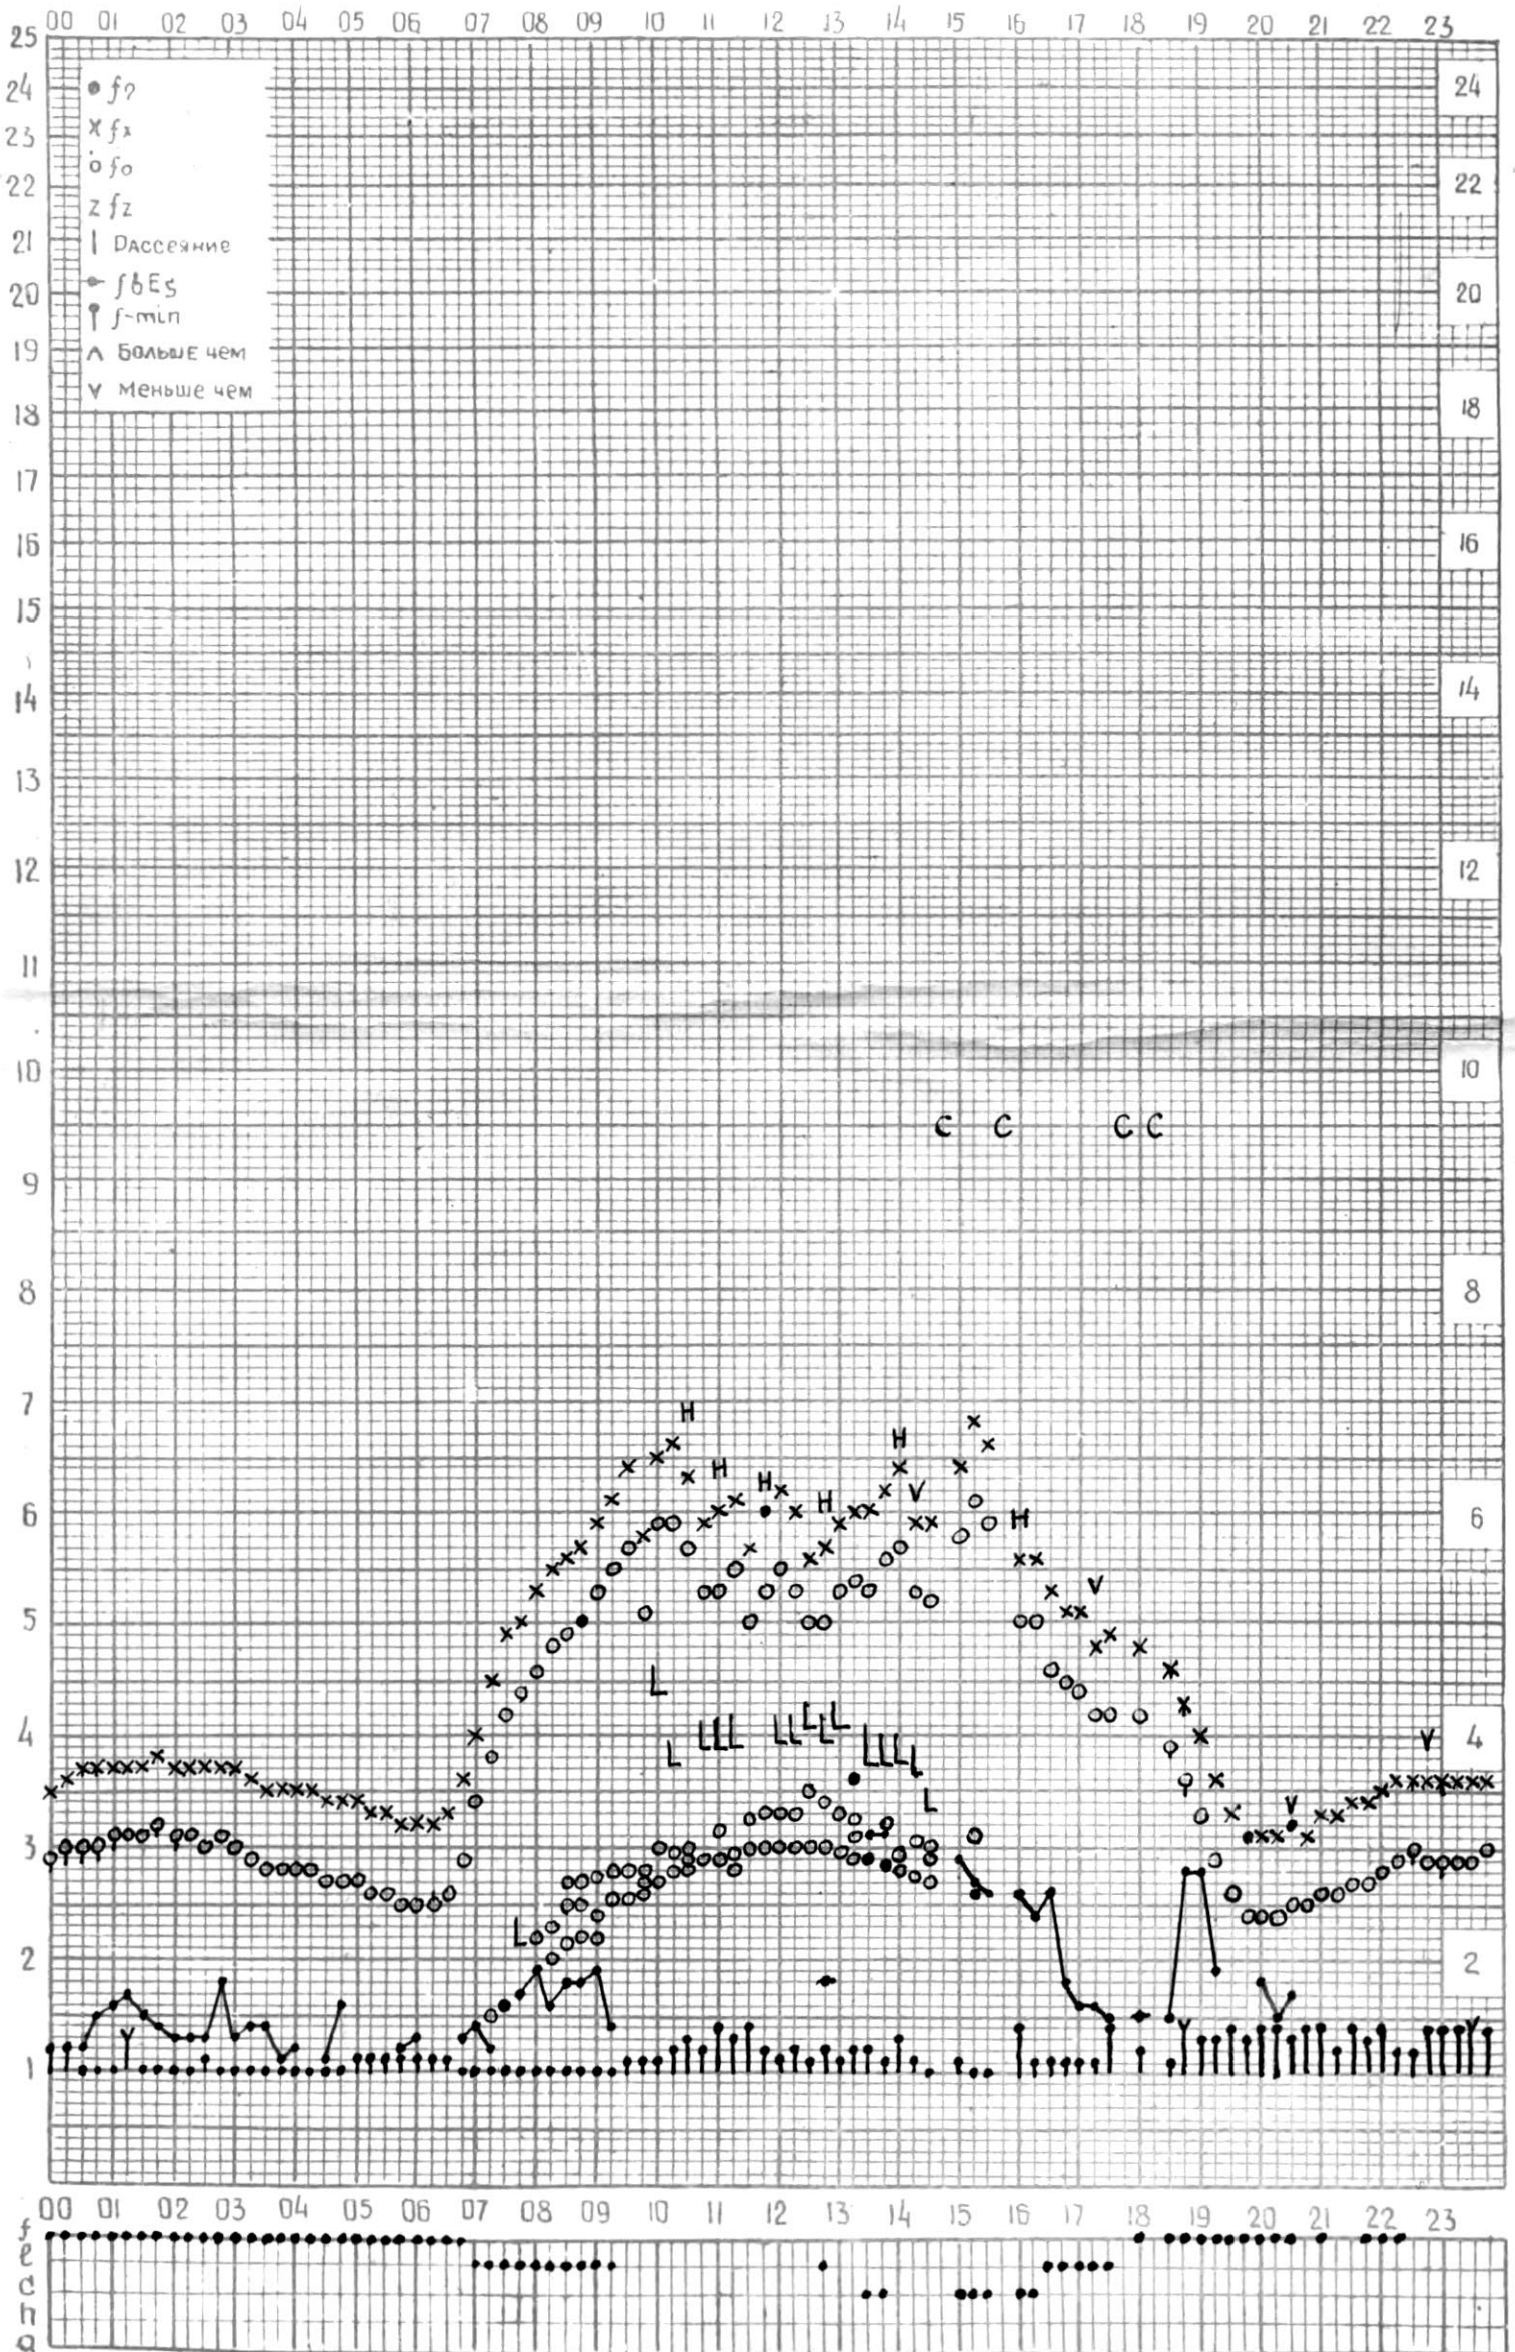

МЕЖДУНАРОДНЫЙ ГЕОФИЗИЧЕСКИЙ ГОД

45°E

станция Тбилиси f-график ионосферных данных - дата 1 января 1965

КЕМ ОТСЧИТАНО Наушвили

МЕЖДУНАРОДНЫЙ ГЕОФИЗИЧЕСКИЙ ГОД

45°E

станция П.Шимси f-график ионосферных данных - дата 2 января 1965г.

КЕМ ОТЧИТАНО Павловский

МЕЖДУНАРОДНЫЙ ГЕОФИЗИЧЕСКИЙ ГОД

45° E

станция ТБИЛИСИ f-график ионосферных данных дата 30 ЯНВАРЯ 1965

КЕМ ОТЧИТАНО Мурманит Види

МЕЖДУНАРОДНЫЙ ГЕОФИЗИЧЕСКИЙ ГОД

Время 45°E

станция Тбилиси - график ионосферных данных дата 31 января 1965г.