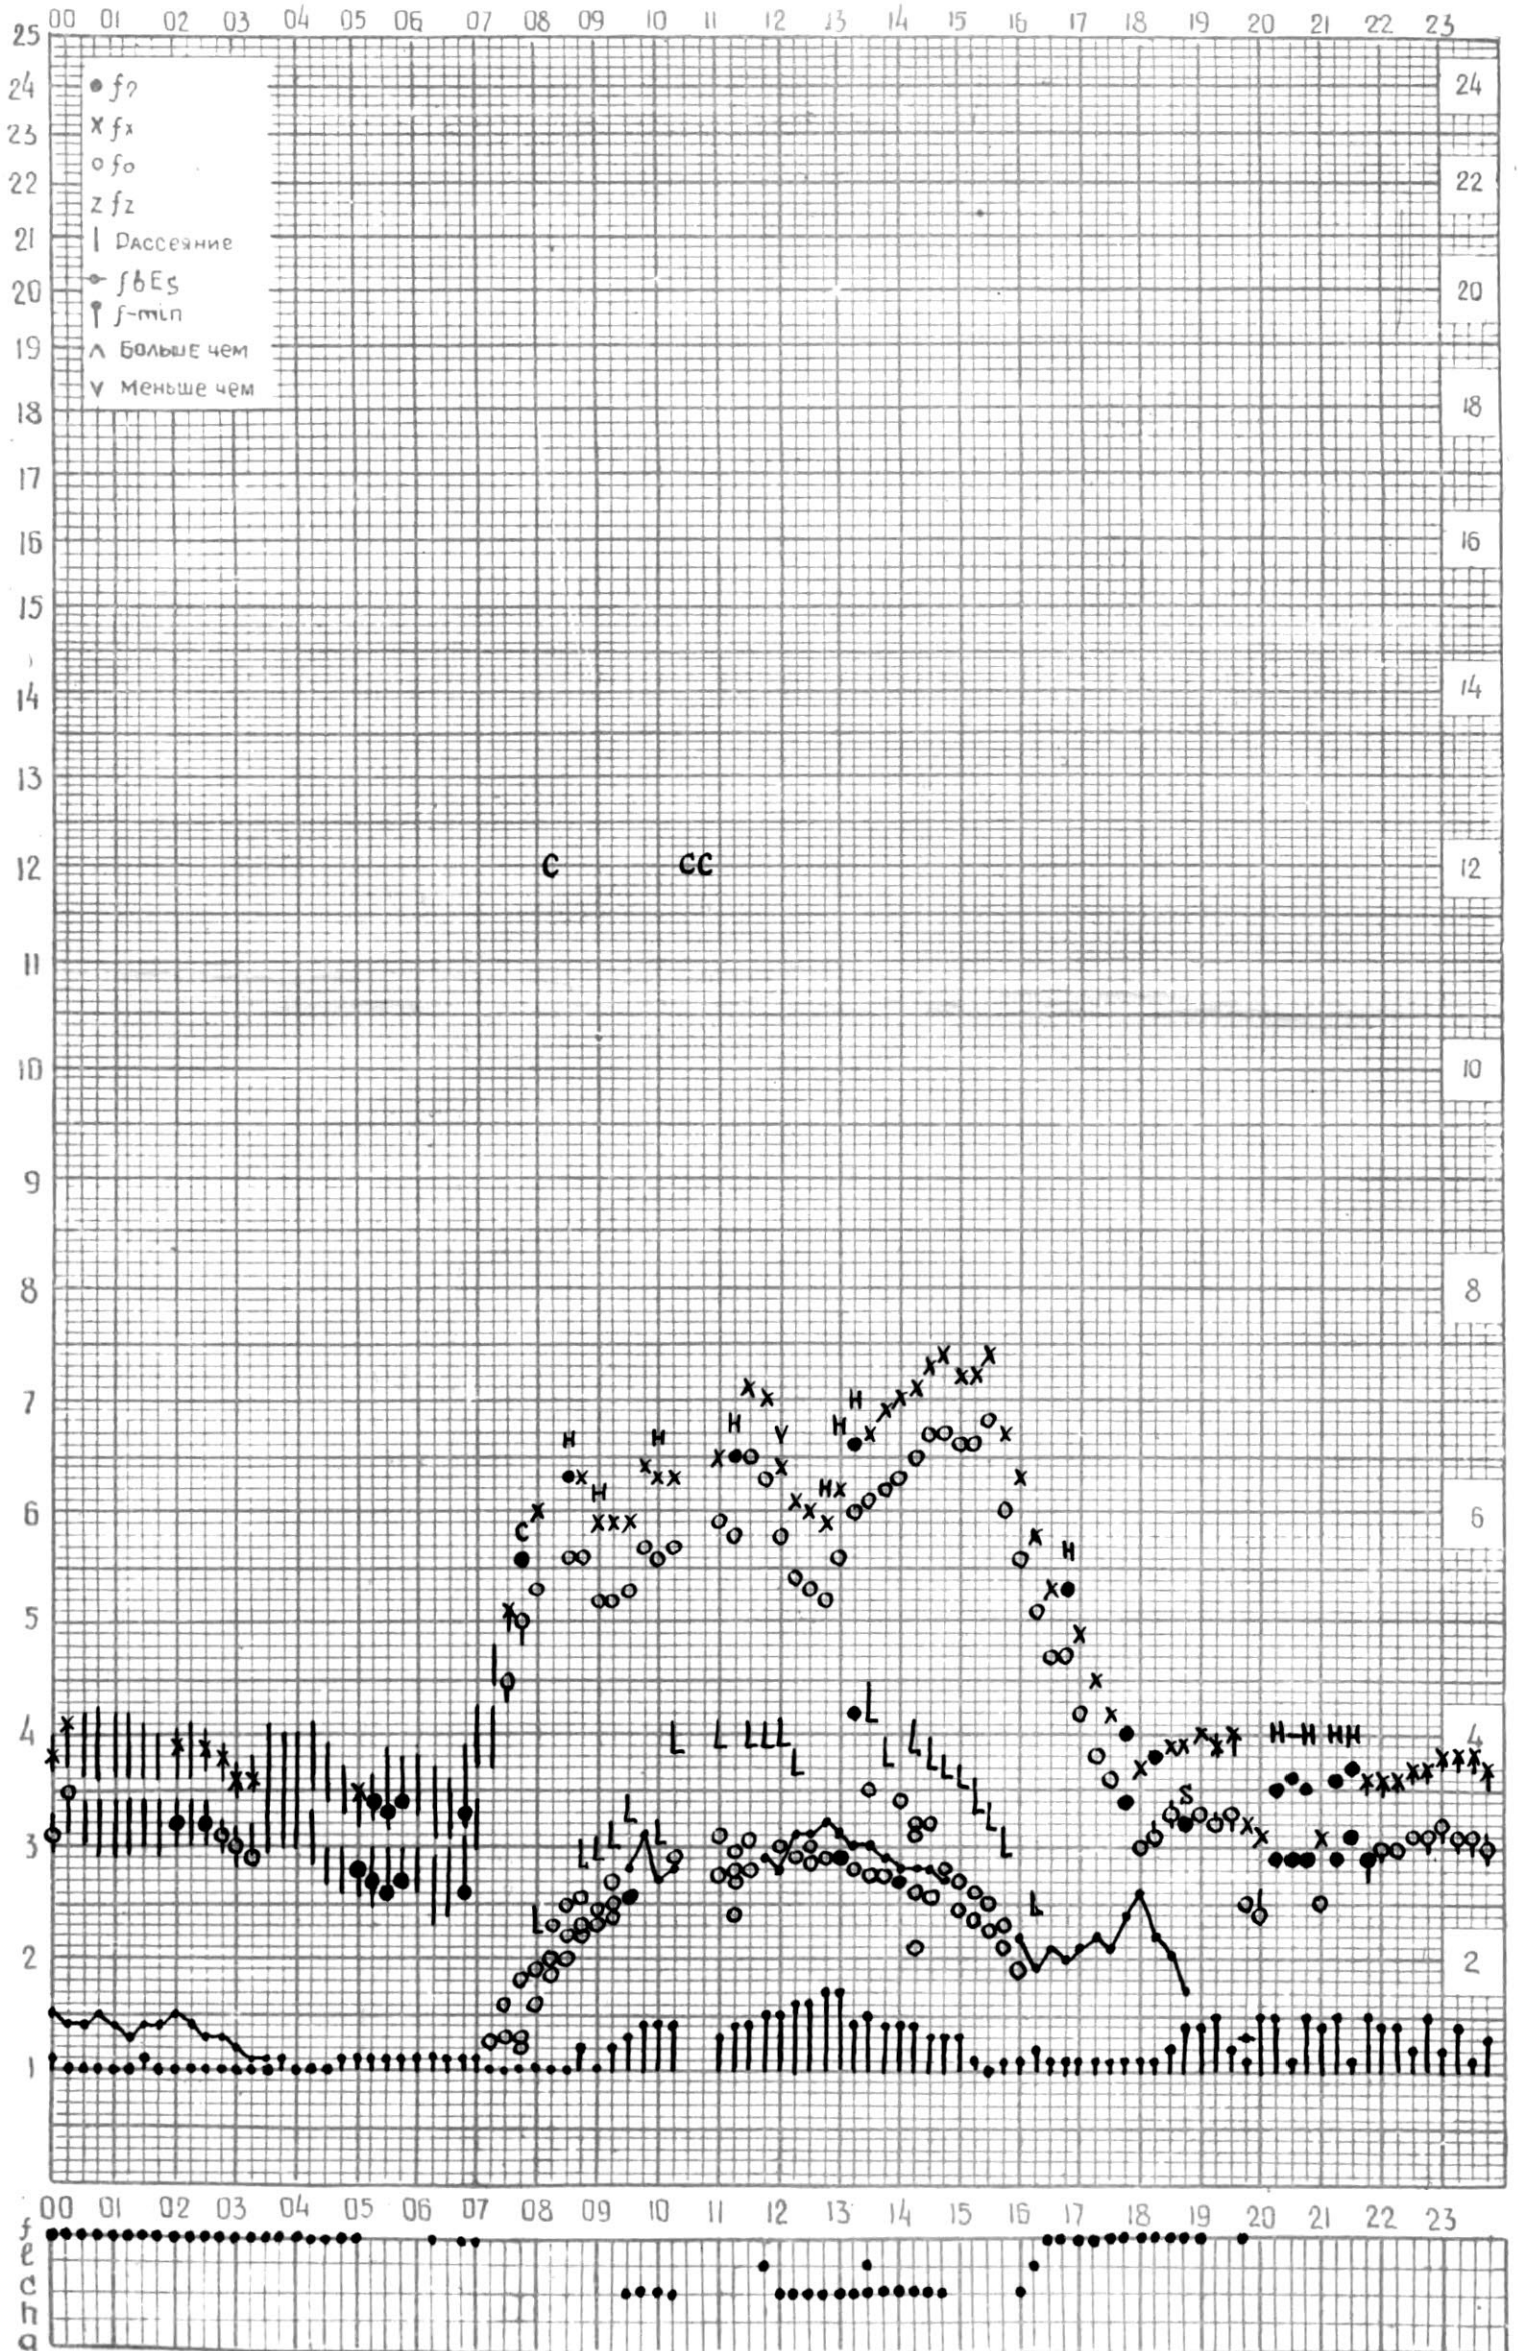

МЕЖДУНАРОДНЫЙ ГЕОФИЗИЧЕСКИЙ ГОД

45°E

Станция ТБИЛИСИ f-график ионосферных данных ДАТА 21 ЯНВАРЯ 1965

КЕМ ОТСЧИТАНО Абуашвили