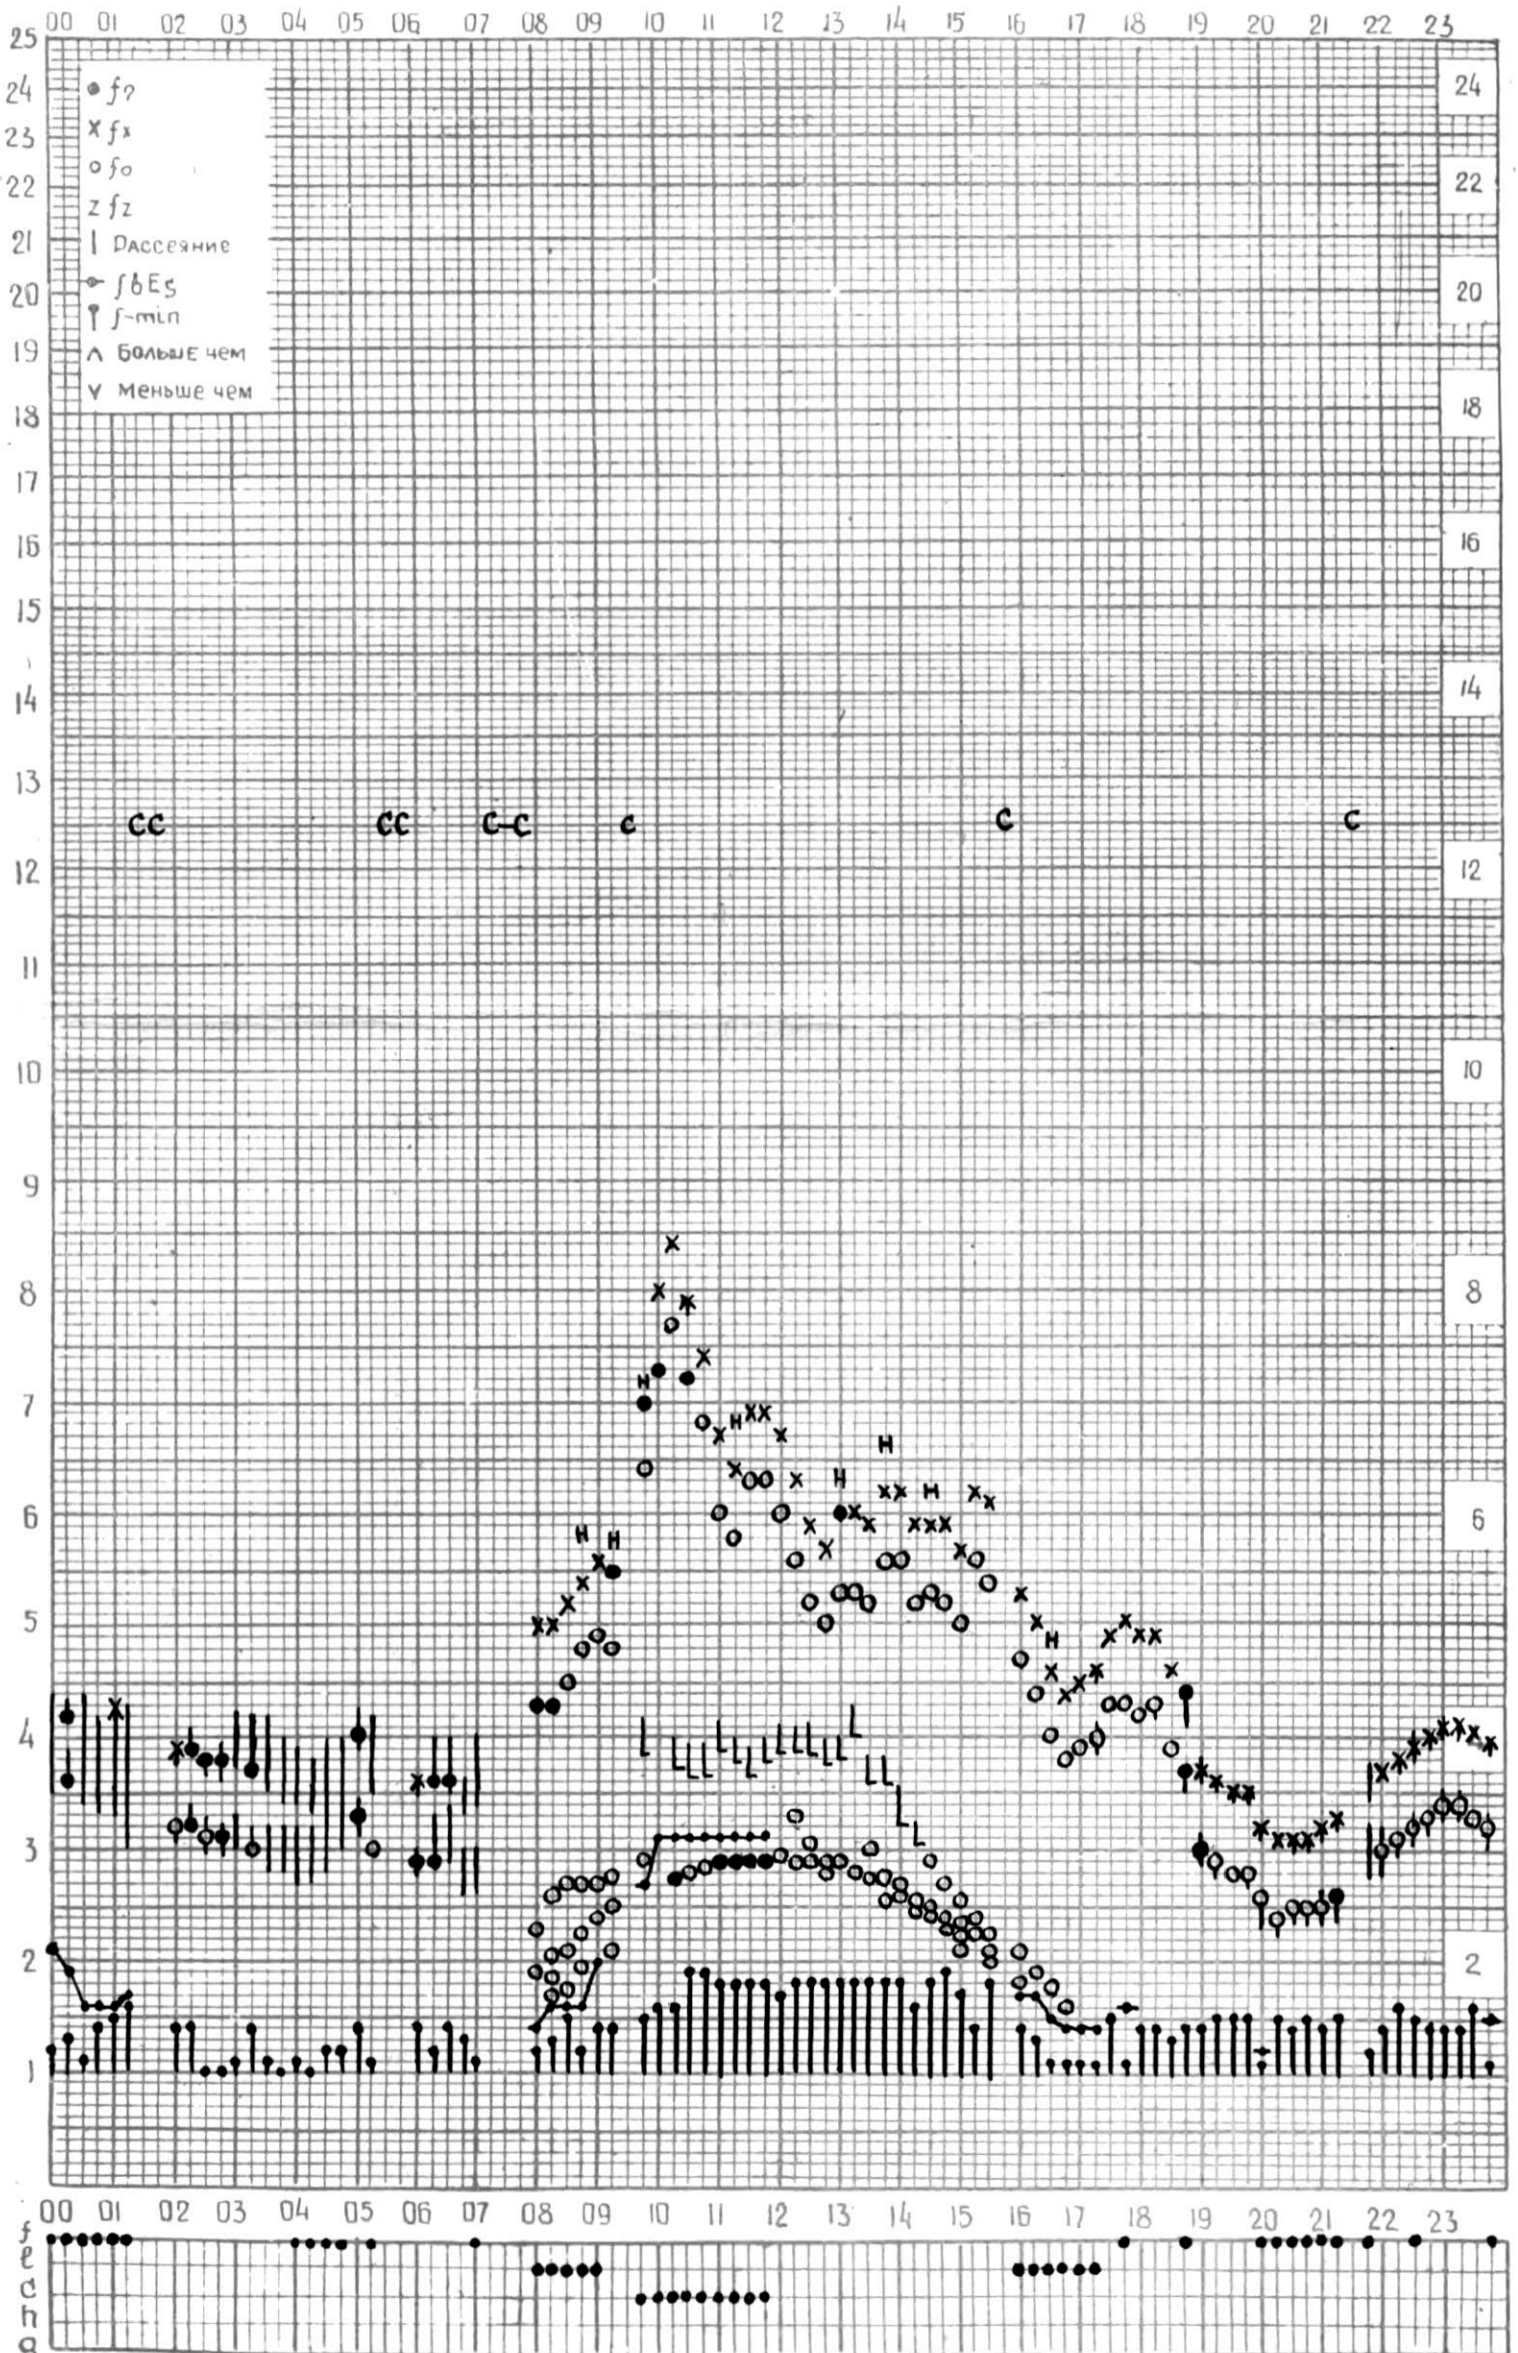

МЕЖДУНАРОДНЫЙ ГЕОФИЗИЧЕСКИЙ ГОД

45°E

станция Тбилиси f-график ионосферных данных - дата 1 января 1965

КЕМ ОТСЧИТАНО Наушвили

МЕЖДУНАРОДНЫЙ ГЕОФИЗИЧЕСКИЙ ГОД

45°E

станция П.Шимси f-график ионосферных данных - дата 2 января 1965г.

кем отсчитано Мурманшвили

МЕЖДУНАРОДНЫЙ ГЕОФИЗИЧЕСКИЙ ГОД

45°E

станция Тбилиси f-график ионосферных данных ДАТА 4 января 1965 г.

КЕМ ОТСЧИТАНО Наушвили

МЕЖДУНАРОДНЫЙ ГЕОФИЗИЧЕСКИЙ ГОД

45°E

Станция ТБИЛИСИ f-график ионосферных данных ДАТА 5 ЯНВАРЯ 1965

КЕМ ОТСЧИТАНО Абуашвили

МЕЖДУНАРОДНЫЙ ГЕОФИЗИЧЕСКИЙ ГОД

45° E

станция ТБИЛИСИ f-график ионосферных данных дата 6 ЯНВАРЯ 1965

КЕМ ОТСЧИТАНО ГОГАВДЗЕ

МЕЖДУНАРОДНЫЙ ГЕОФИЗИЧЕСКИЙ ГОД

45°E

станция Тбилиси f-график ионосферных данных ДАТА 7 января 1965г.