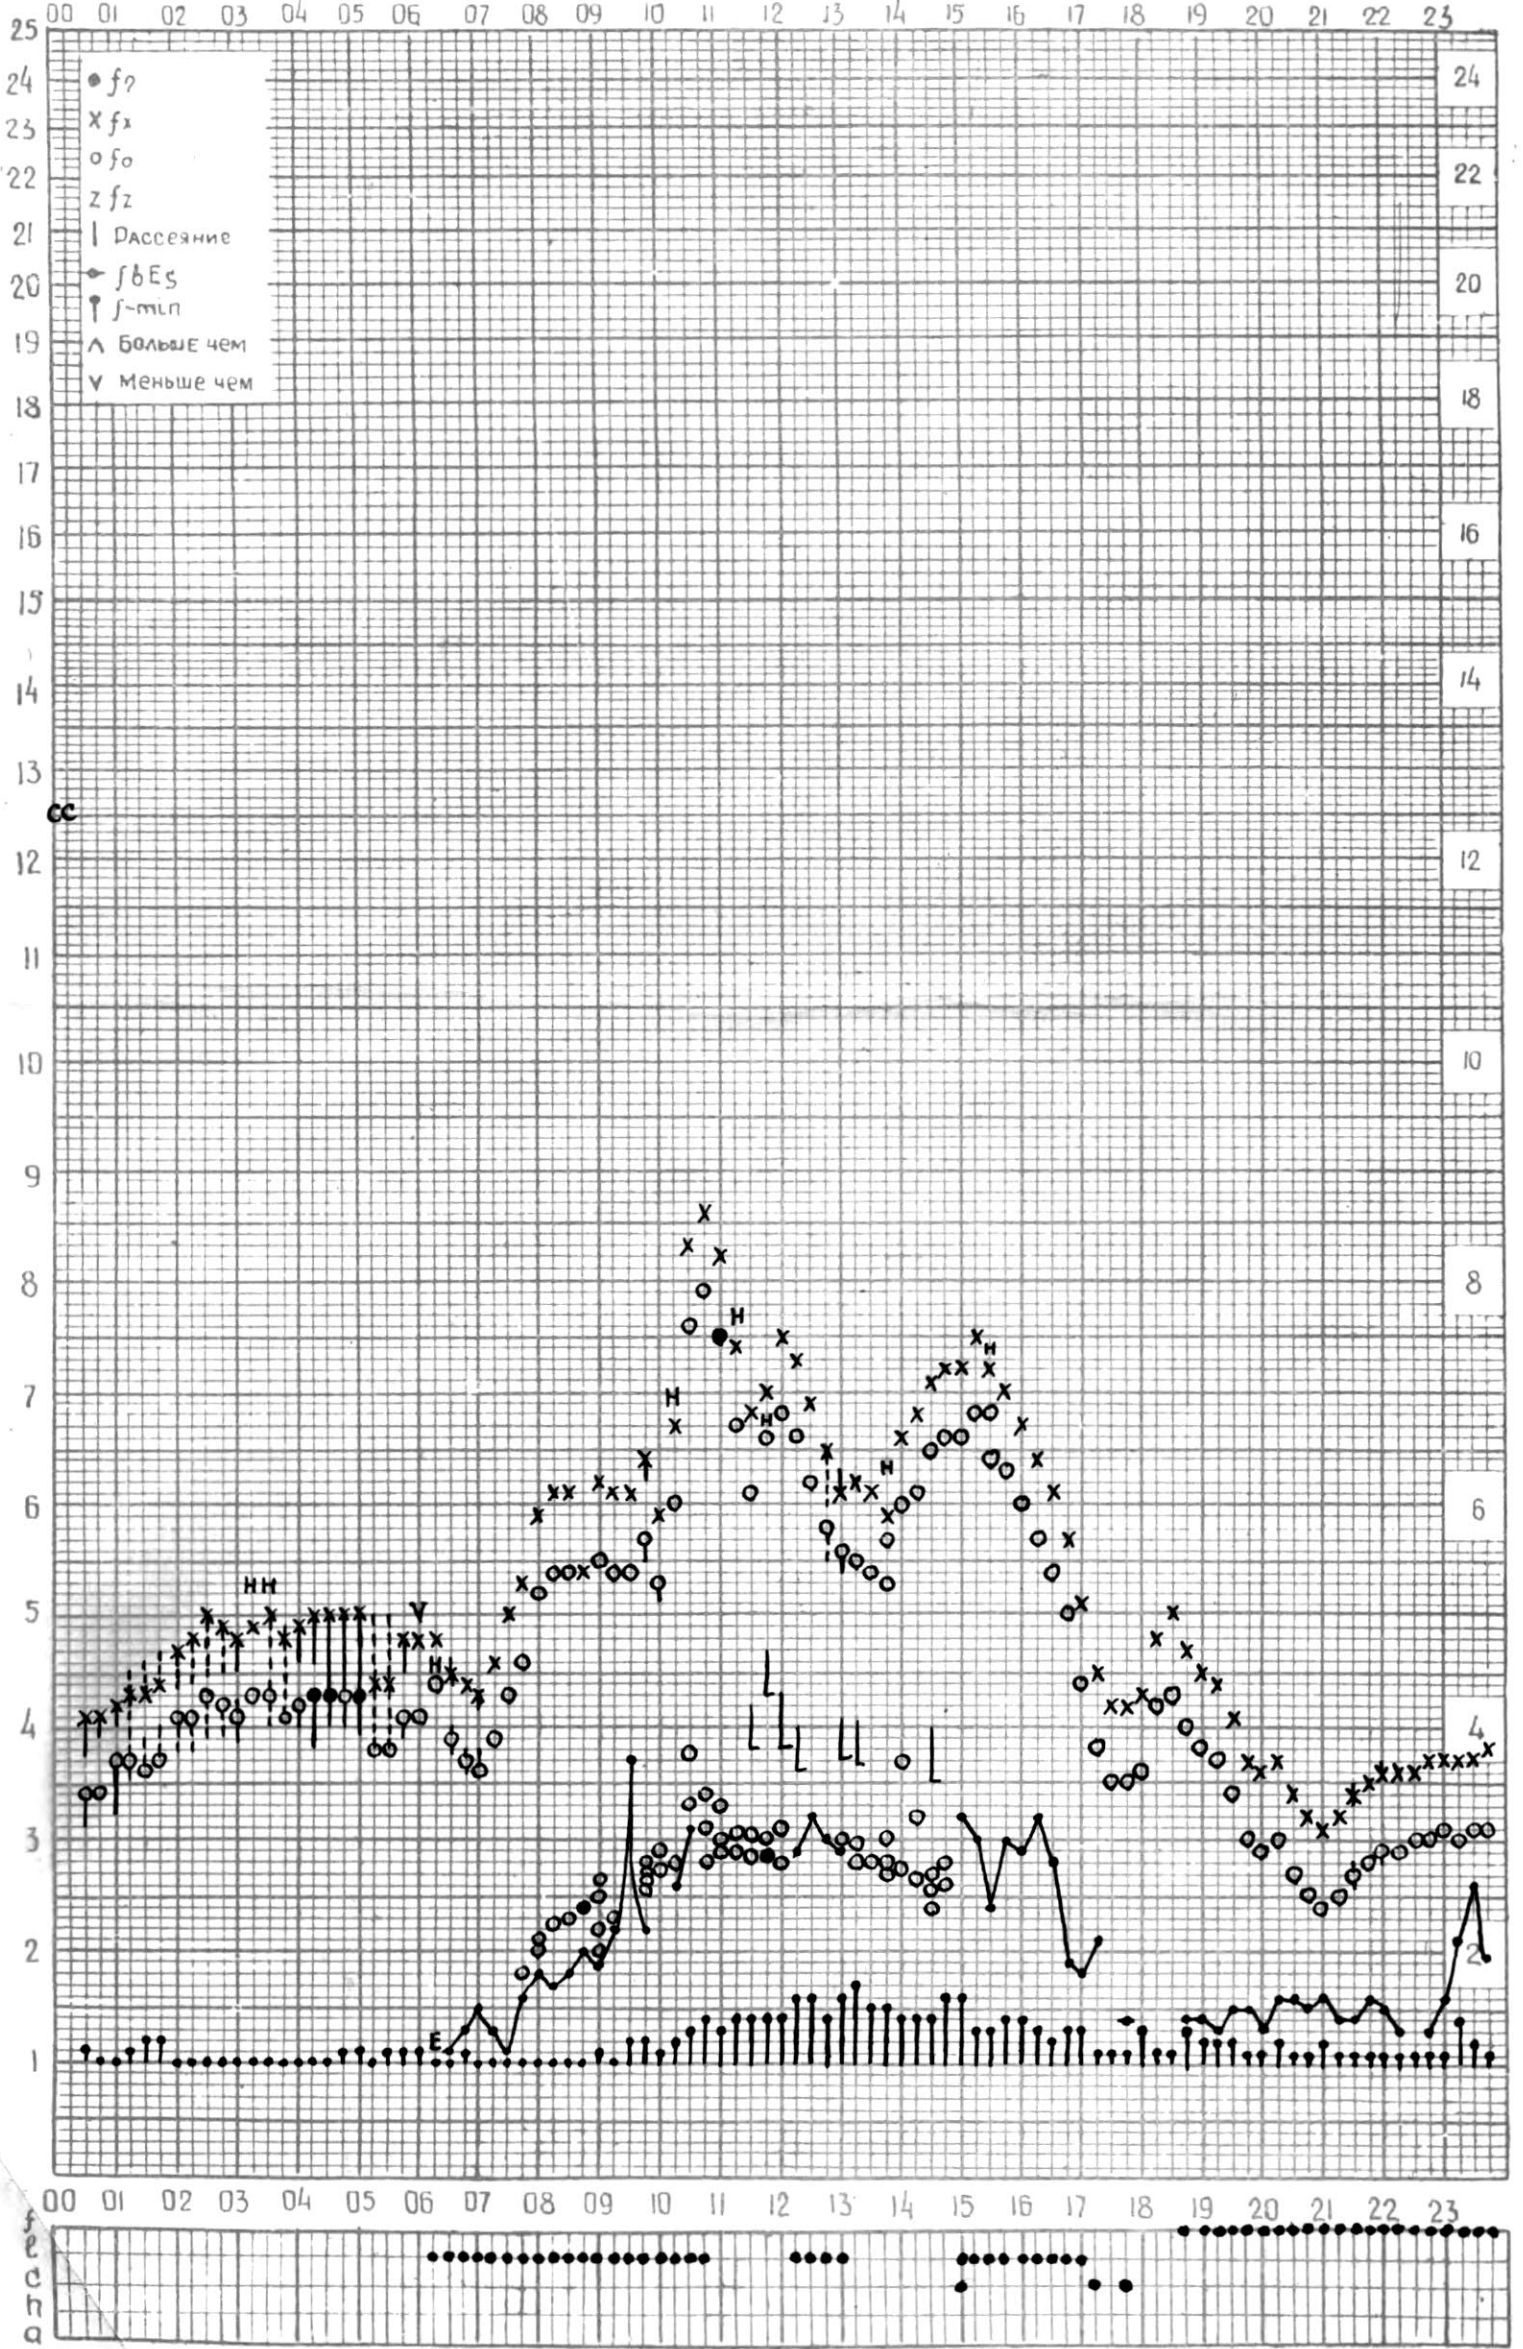

МЕЖДУНАРОДНЫЙ ГЕОФИЗИЧЕСКИЙ ГОД

45° E

станция ТБИЛИСИ f-график ионосферных данных ДАТА 23 ЯНВАРЯ 1965

КЕМ ОТСЧИТАНО Мурманский