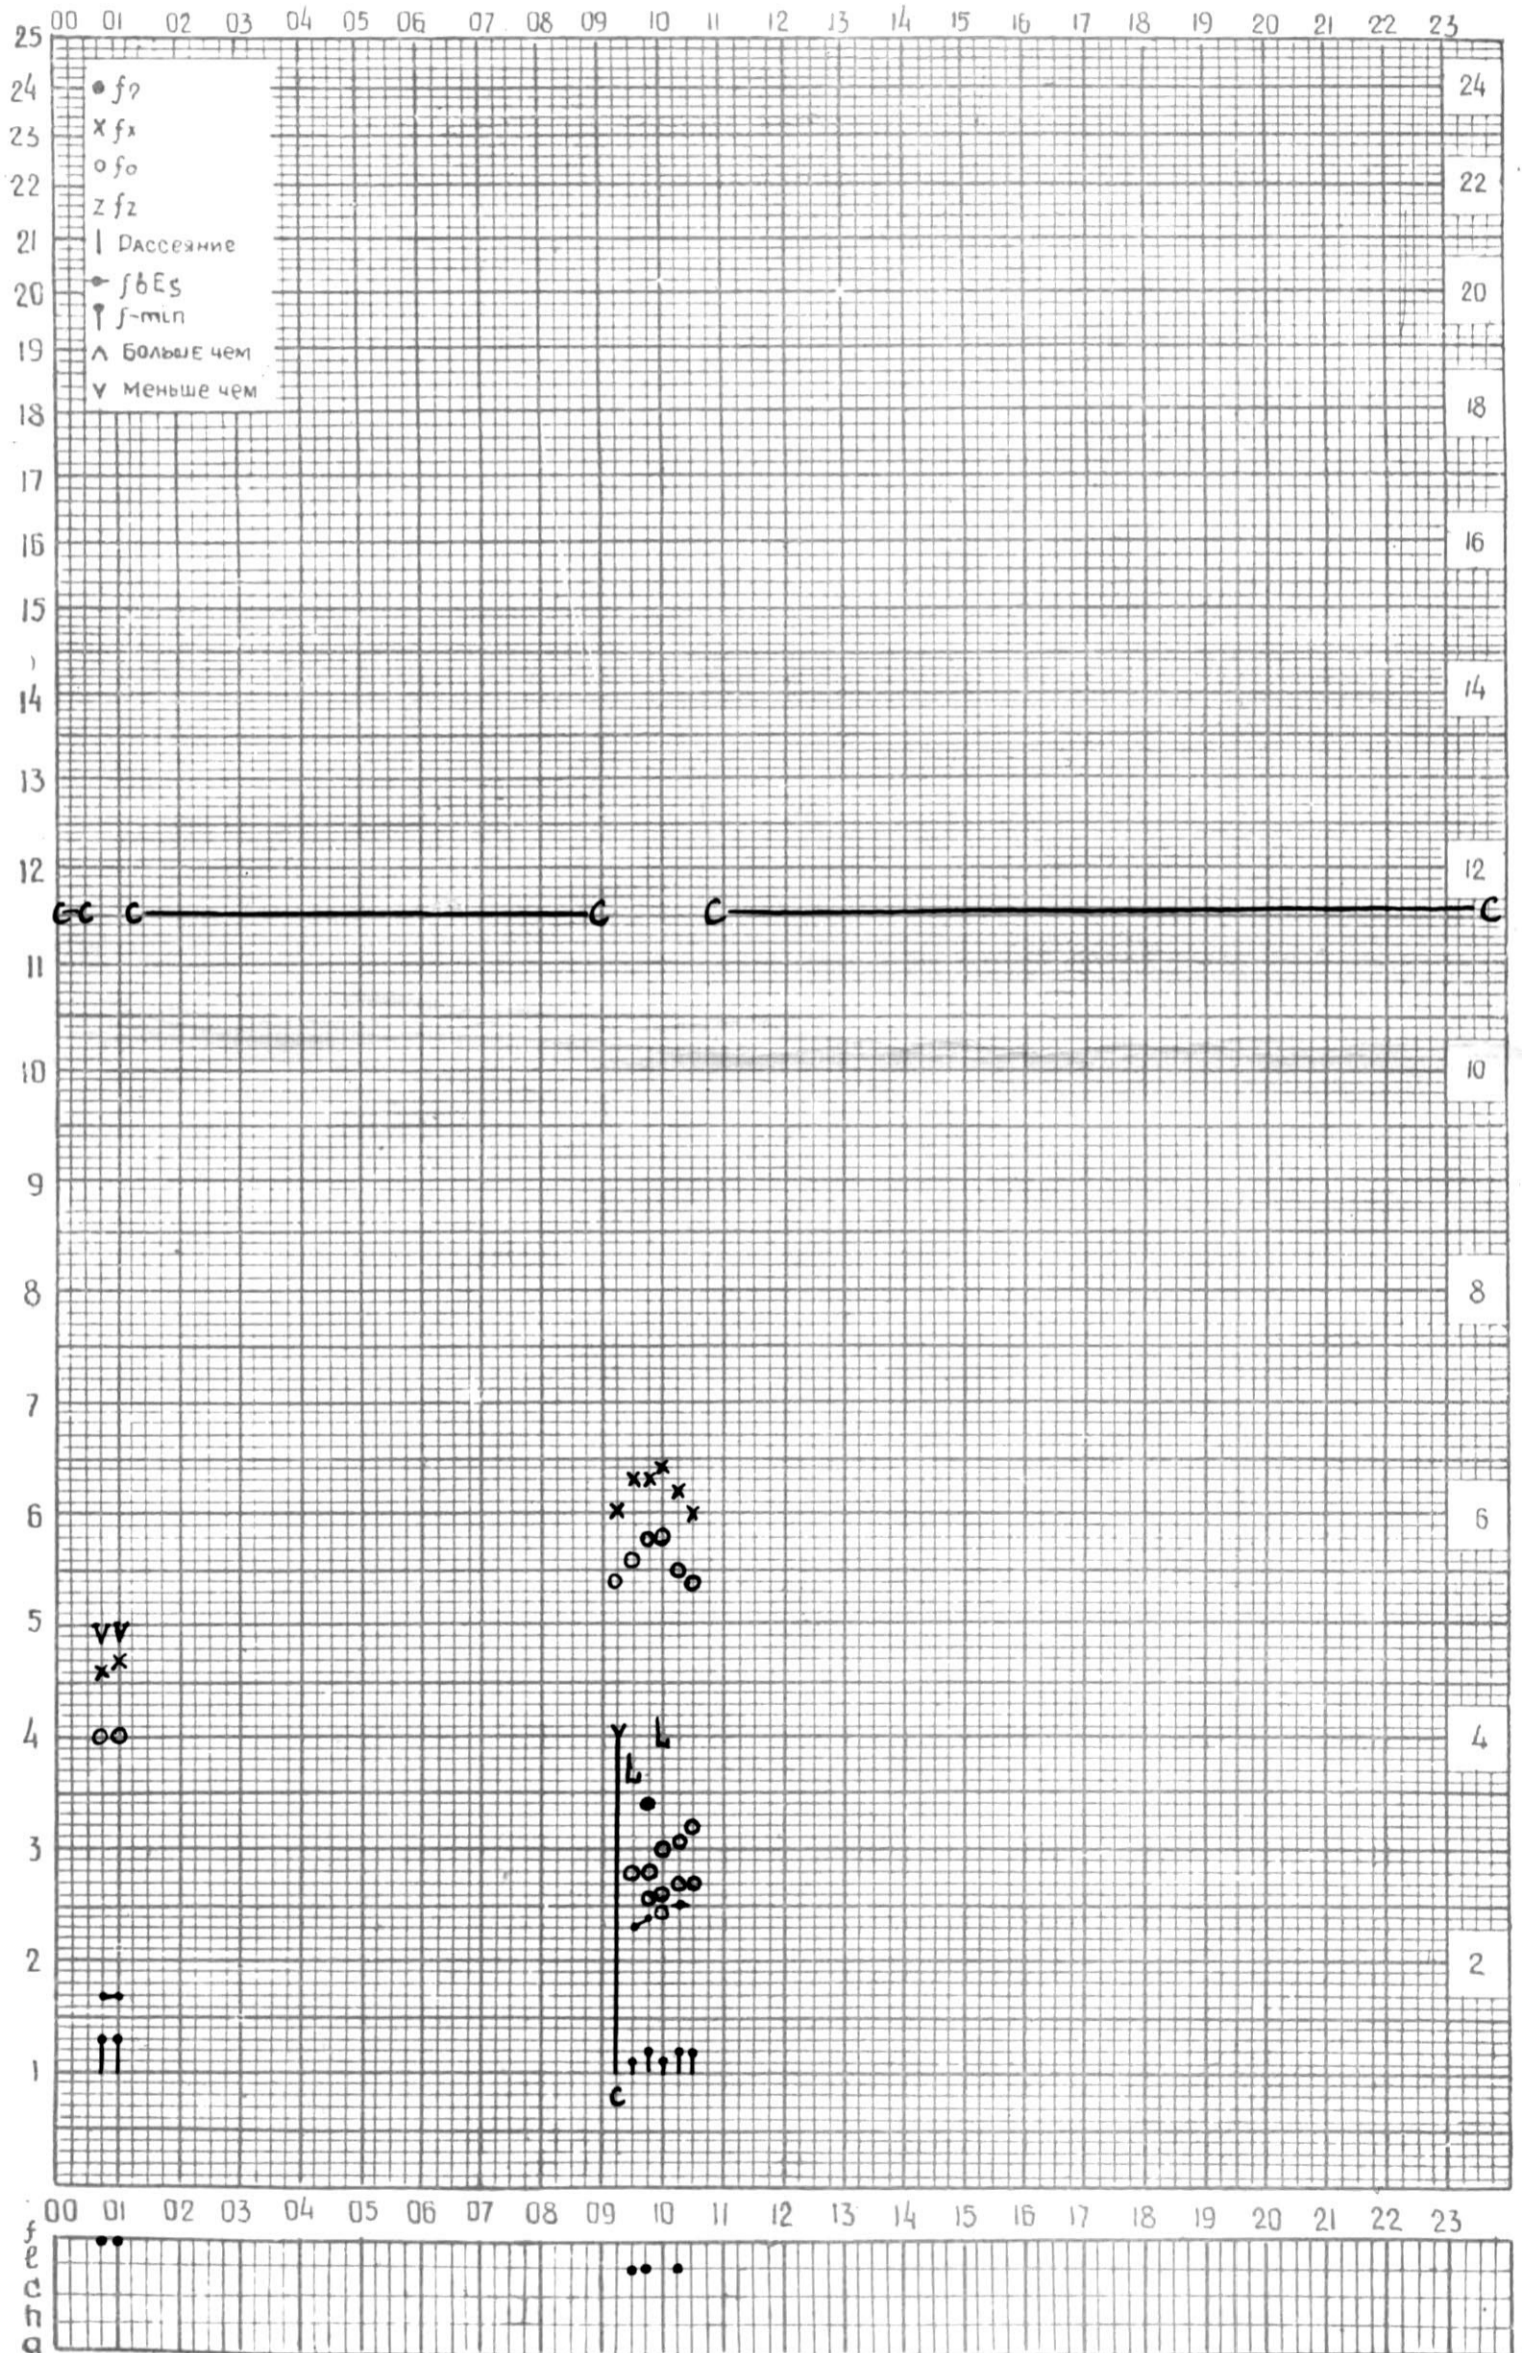

МЕЖДУНАРОДНЫЙ ГЕОФИЗИЧЕСКИЙ ГОД

45°E

станция Тбилиси f-график ионосферных данных ДАТА 27 января 1965г.

КЕМ ОТСЧИТАНО Медведевич