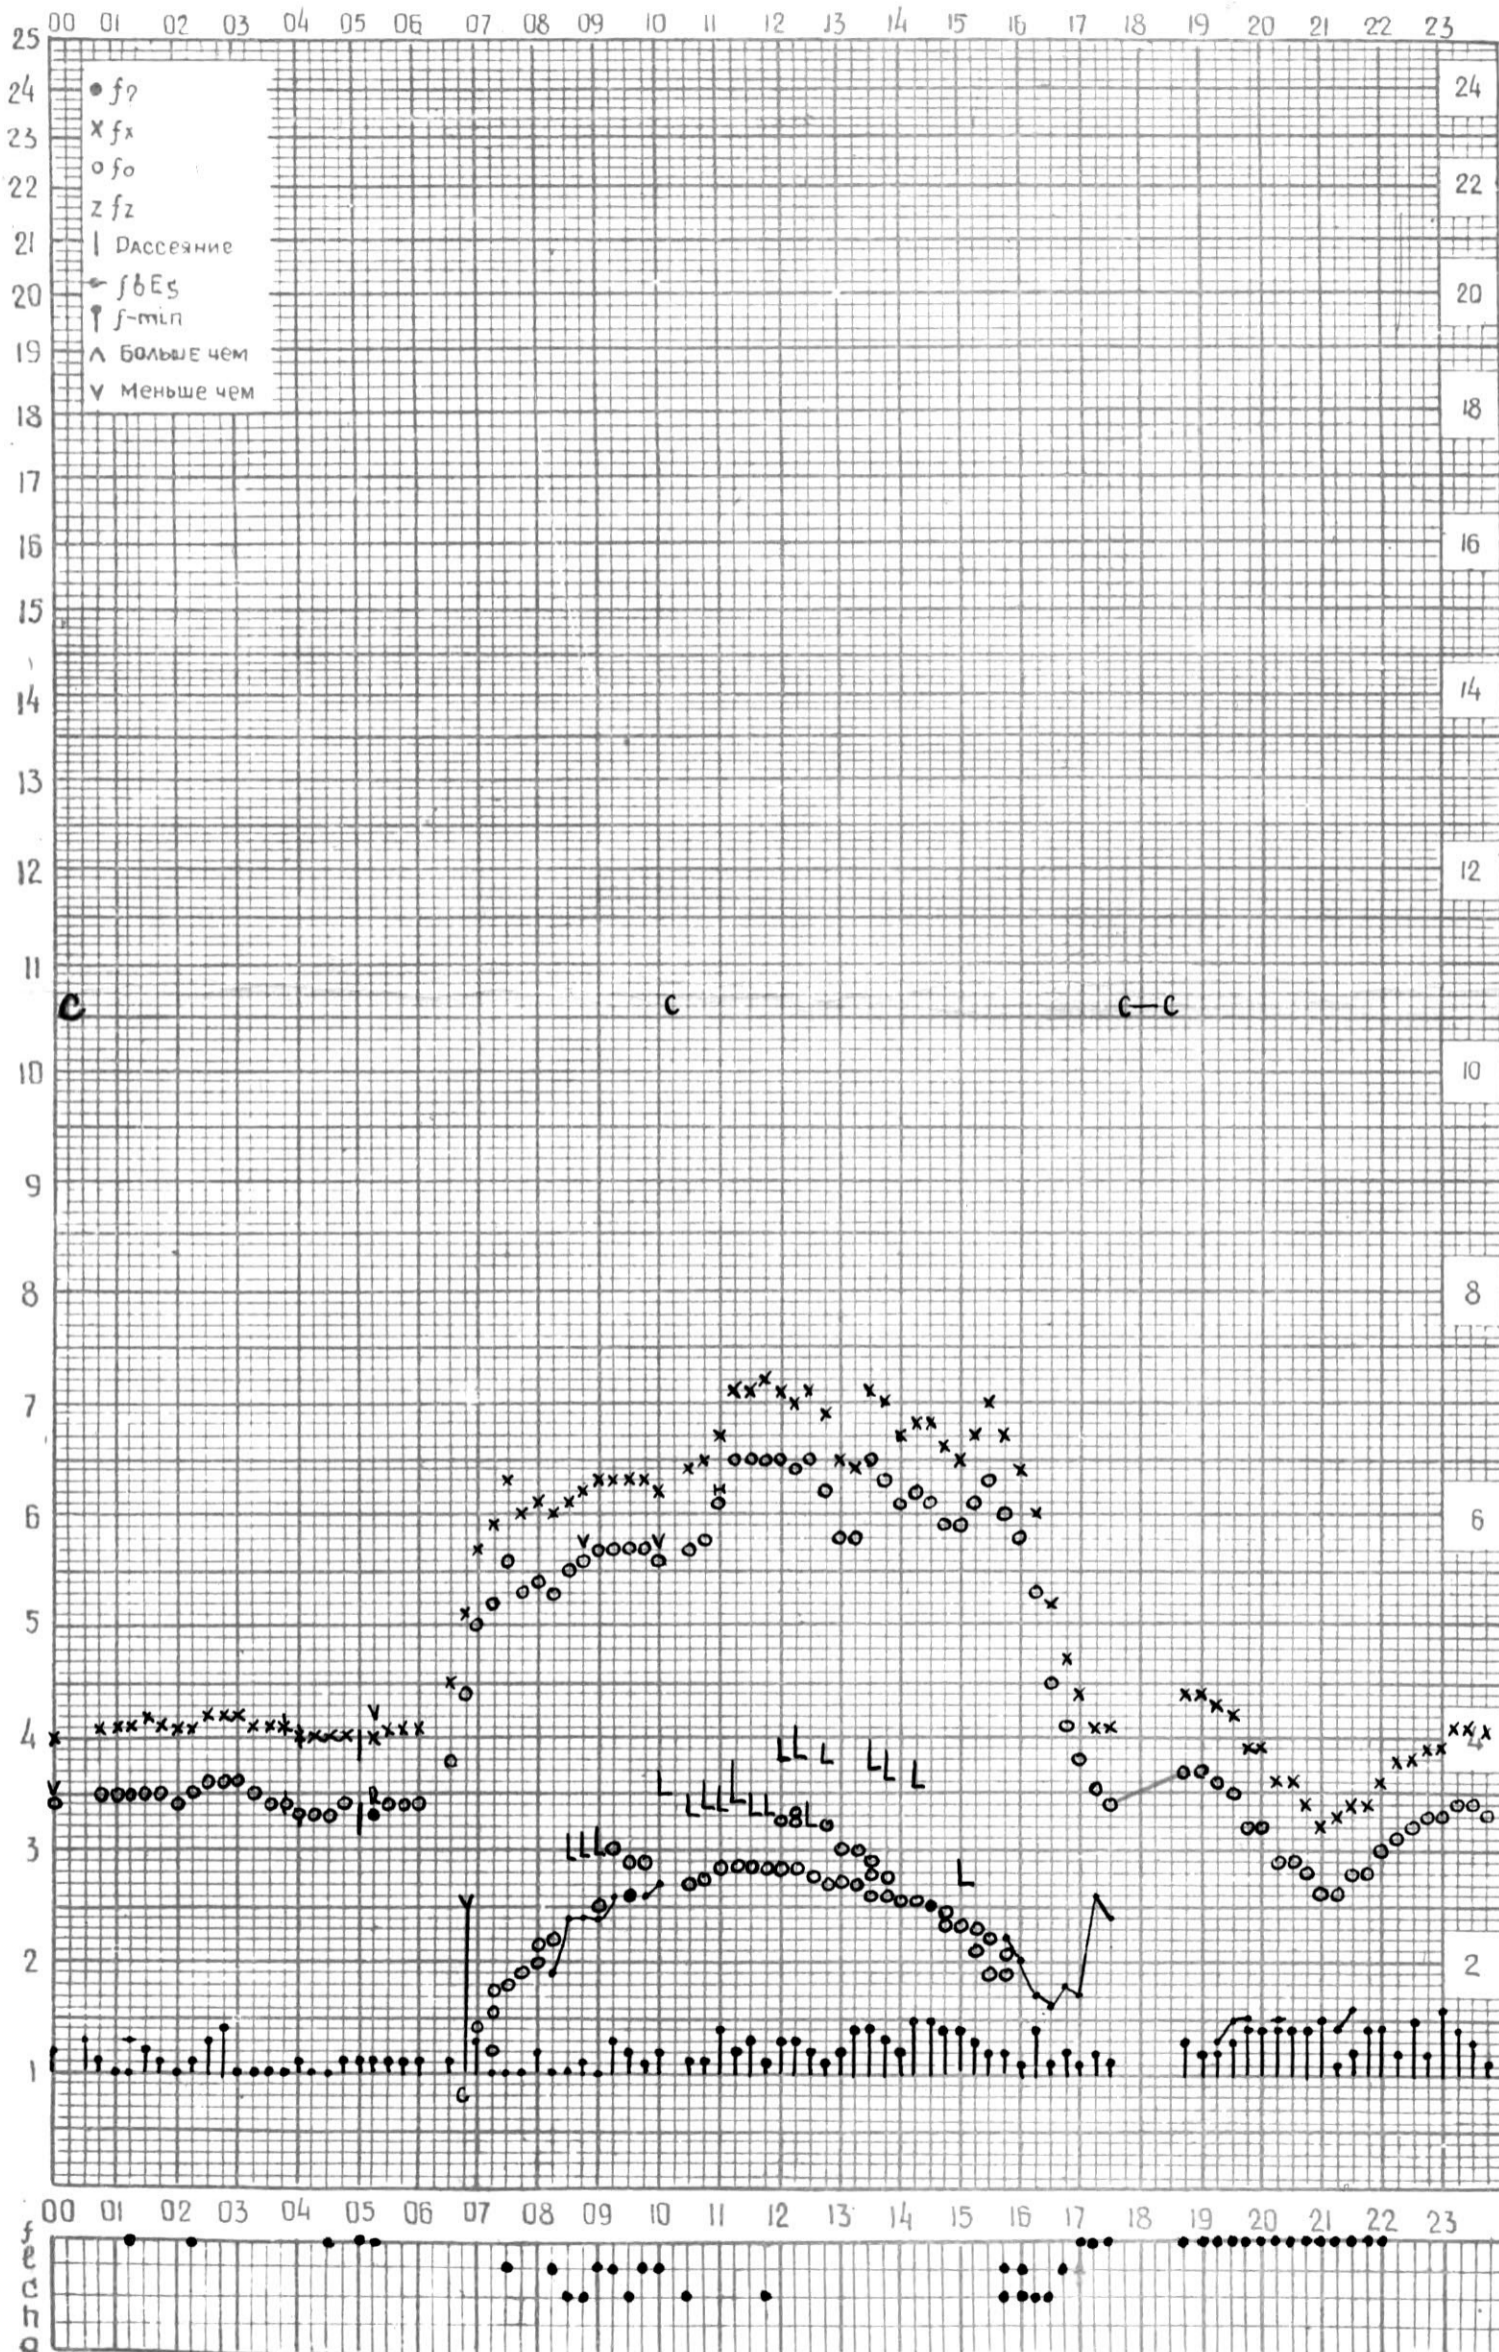

КЕМ ОТСЧИТАНО Назарзе

МЕЖДУНАРОДНЫЙ ГЕОФИЗИЧЕСКИЙ ГОД

45°E

Станция Тбилиси f-график ионосферных данных ДАТА 17 Ноябрь 1964

КЕМ ОТСЧИТАНО Гладковичвили

45° E

Станция Тбилиси f-график ионосферных данных ДАТА 18 ноября 1964