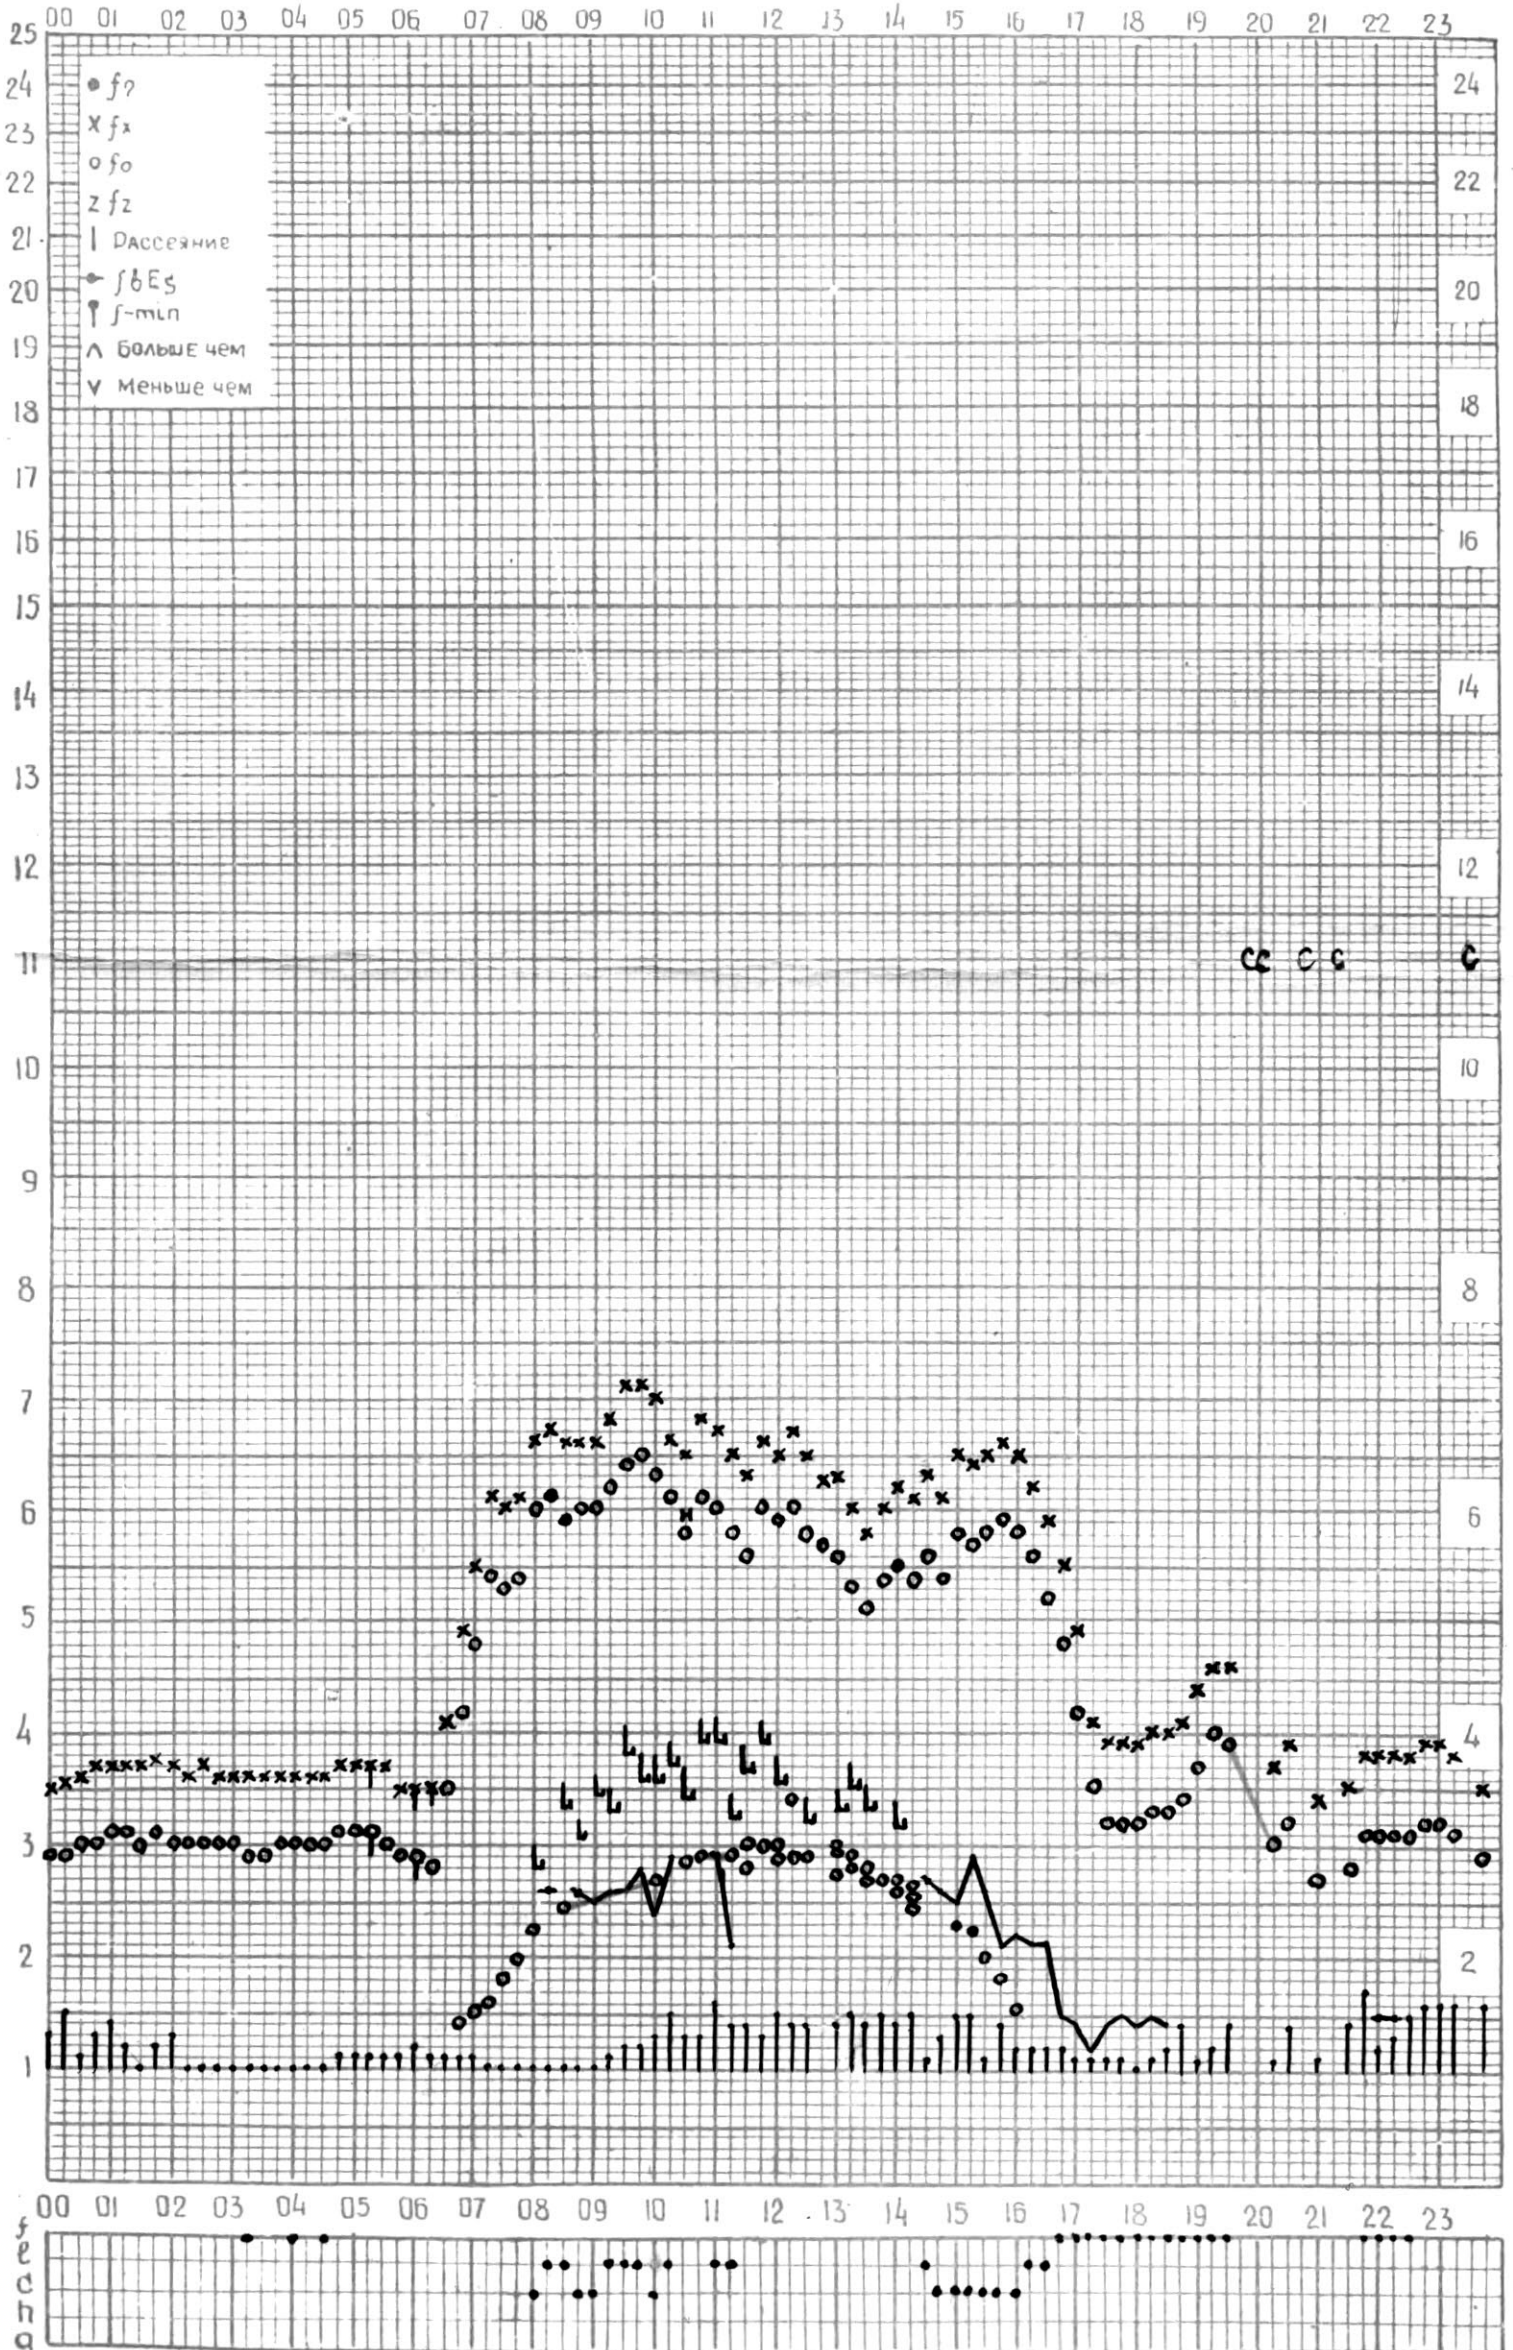

МЕЖДУНАРОДНЫЙ ГЕОФИЗИЧЕСКИЙ ГОД

45° E

станция Тбилиси f-график ионосферных данных ДАТА 1 НОЯБРЯ 1964г

КЕМ ОТЧИТАНО *Абуашвили*

МЕЖДУНАРОДНЫЙ ГЕОФИЗИЧЕСКИЙ ГОД

Время 45°E

Станция Тбилиси f - график ионосферных данных ДАТА 2 Ноябрь 1964

КЕМ ОТСЧИТАНО Абушвили В.

45° E

станция ТБИЛИСИ f-график ионосферных данных , ДАТА 11 НОЯБРЯ 1964

КЕМ ОТСЧИТАНО Медвагитш Вигри

МЕЖДУНАРОДНЫЙ ГЕОФИЗИЧЕСКИЙ ГОД

45°E

станция ТБИЛИСИ f-график ионосферных данных ДАТА 12 НОЯБРЯ 1964

КЕМ ОТСЧИТАНО ГОГАДЗЕ

МЕЖДУНАРОДНЫЙ ГЕОФИЗИЧЕСКИЙ ГОД

45° E

Станция Тбилиси f-график ионосферных данных ДАТА 13 НОЯБРЯ 1964

КЕМ ОТСЧИТАНО Мозагзе

МЕЖДУНАРОДНЫЙ ГЕОФИЗИЧЕСКИЙ ГОД

ВРЕМЯ 45°E

Станция ТБИЛИСИ f-график ионосферных данных ДАТА 14 НОЯБРЯ 1964г.