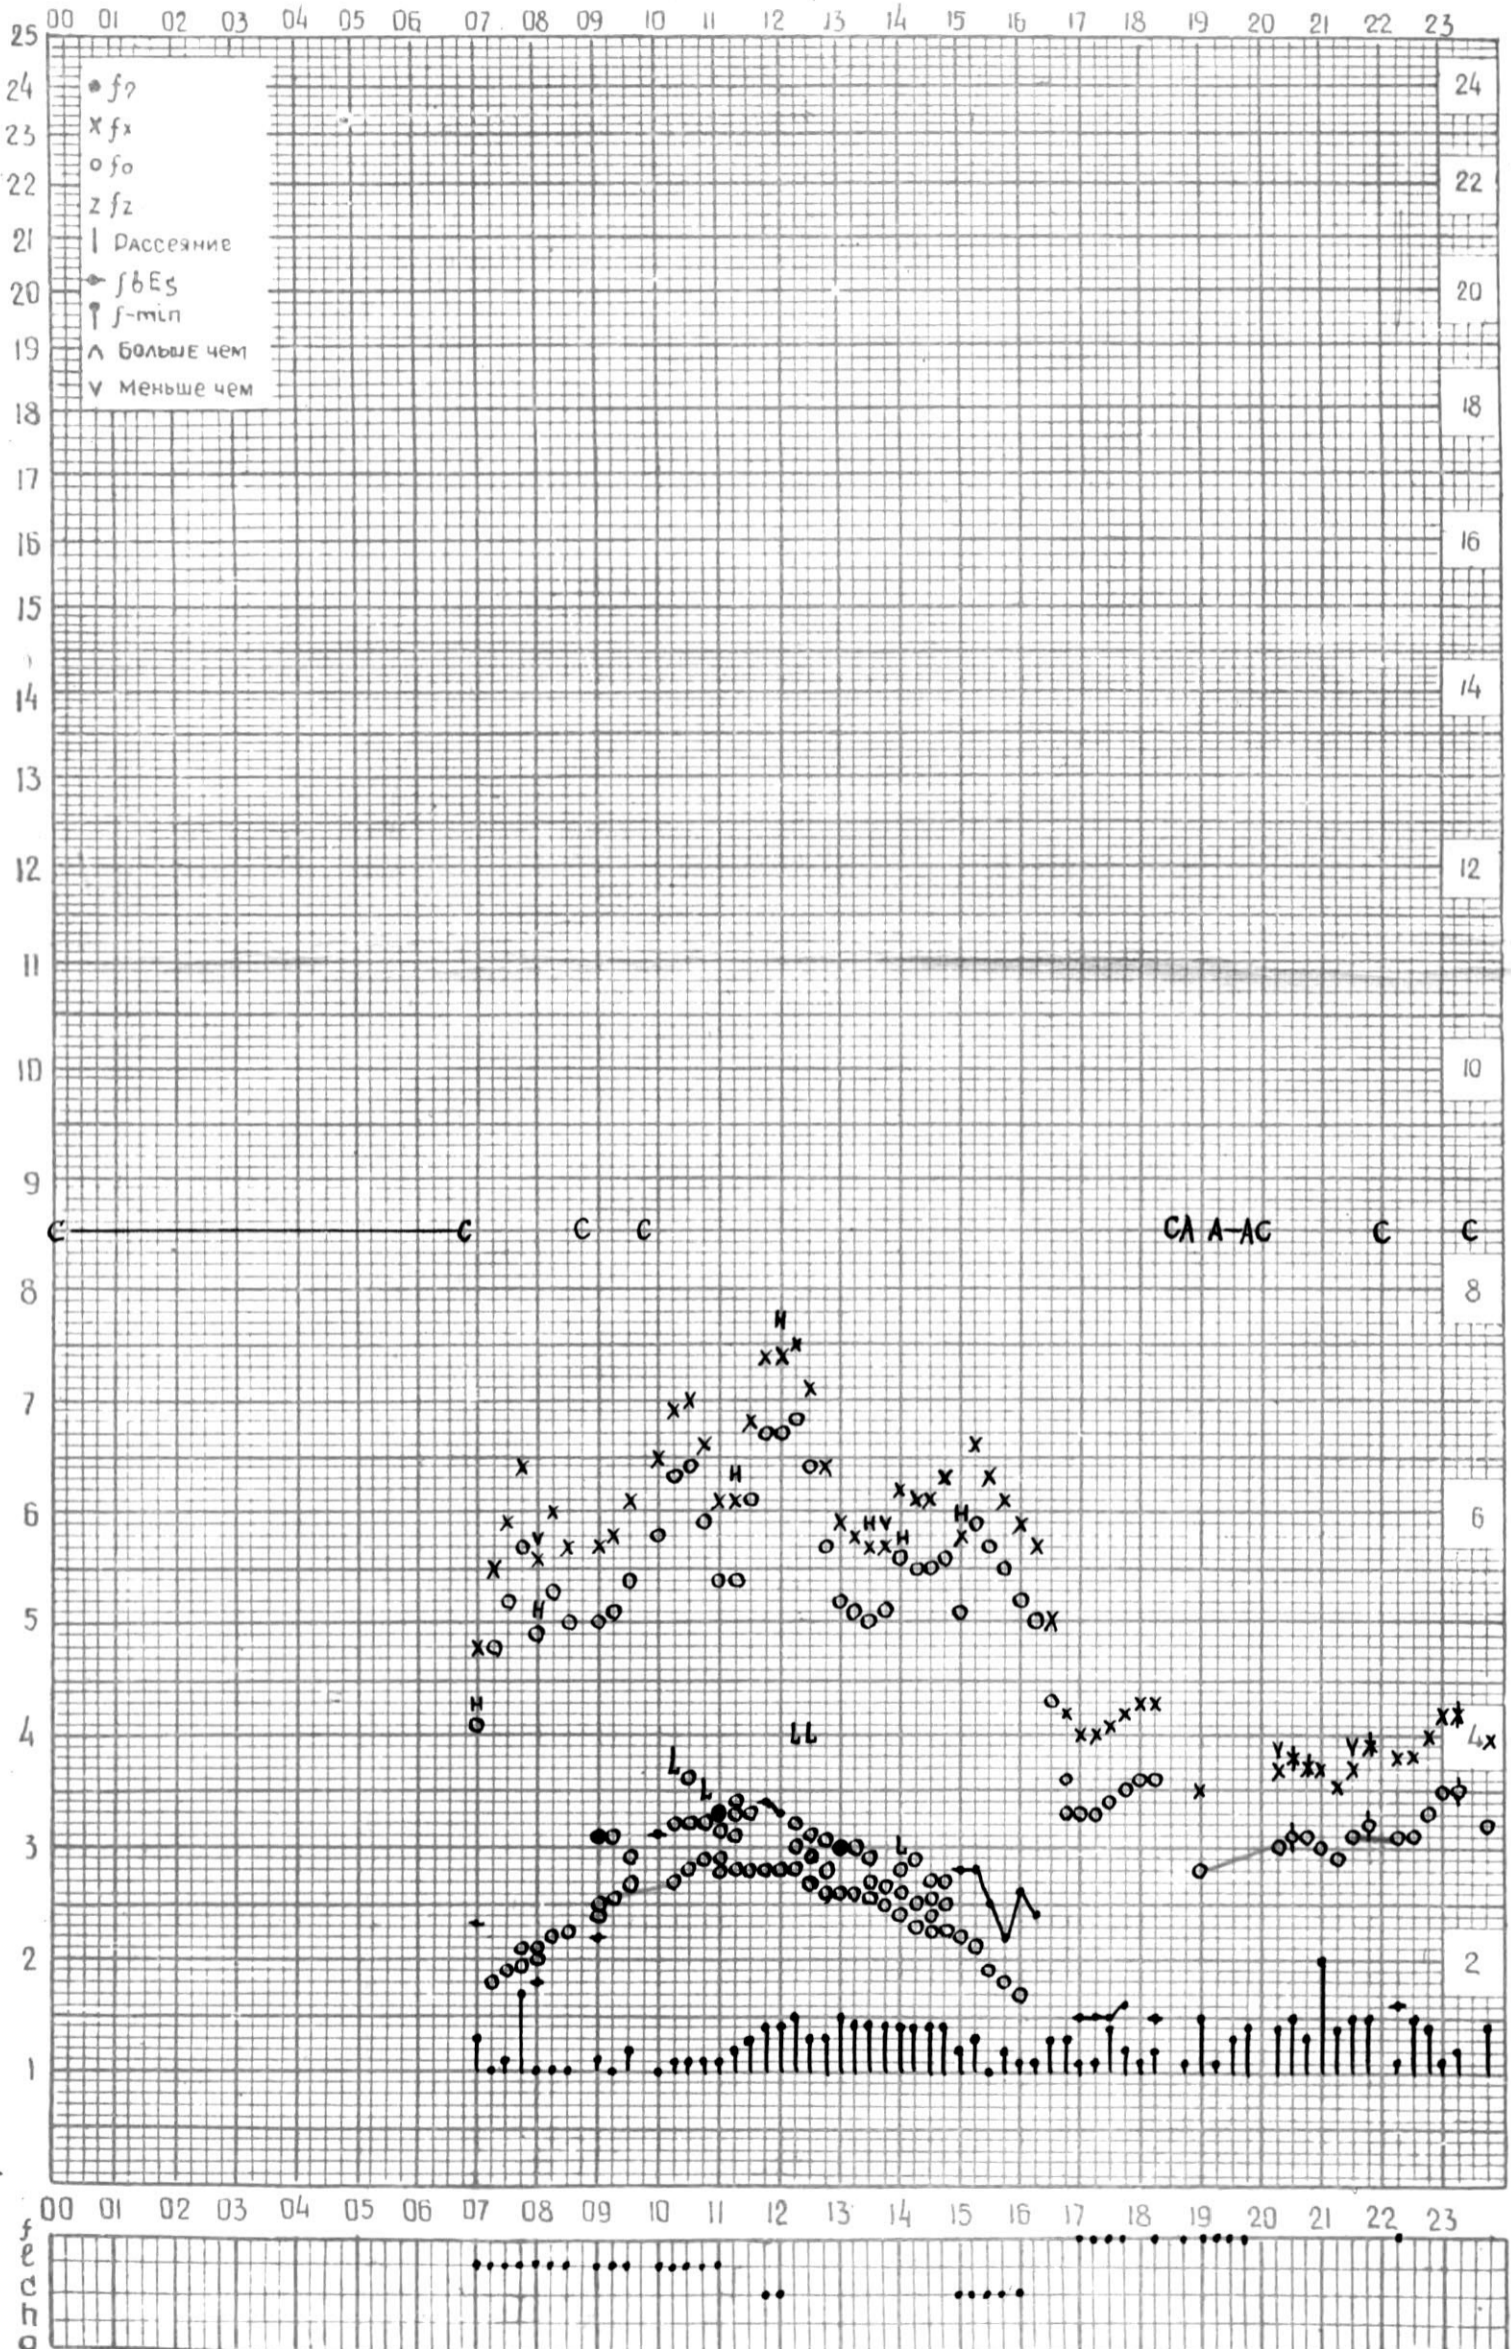

МЕЖДУНАРОДНЫЙ ГЕОФИЗИЧЕСКИЙ ГОД

45° E

станция ТБИЛИСИ f-график ионосферных данных ДАТА 25 ноября 1964

КЭМ ОТЧИТАНО ГОРАДЗЕ