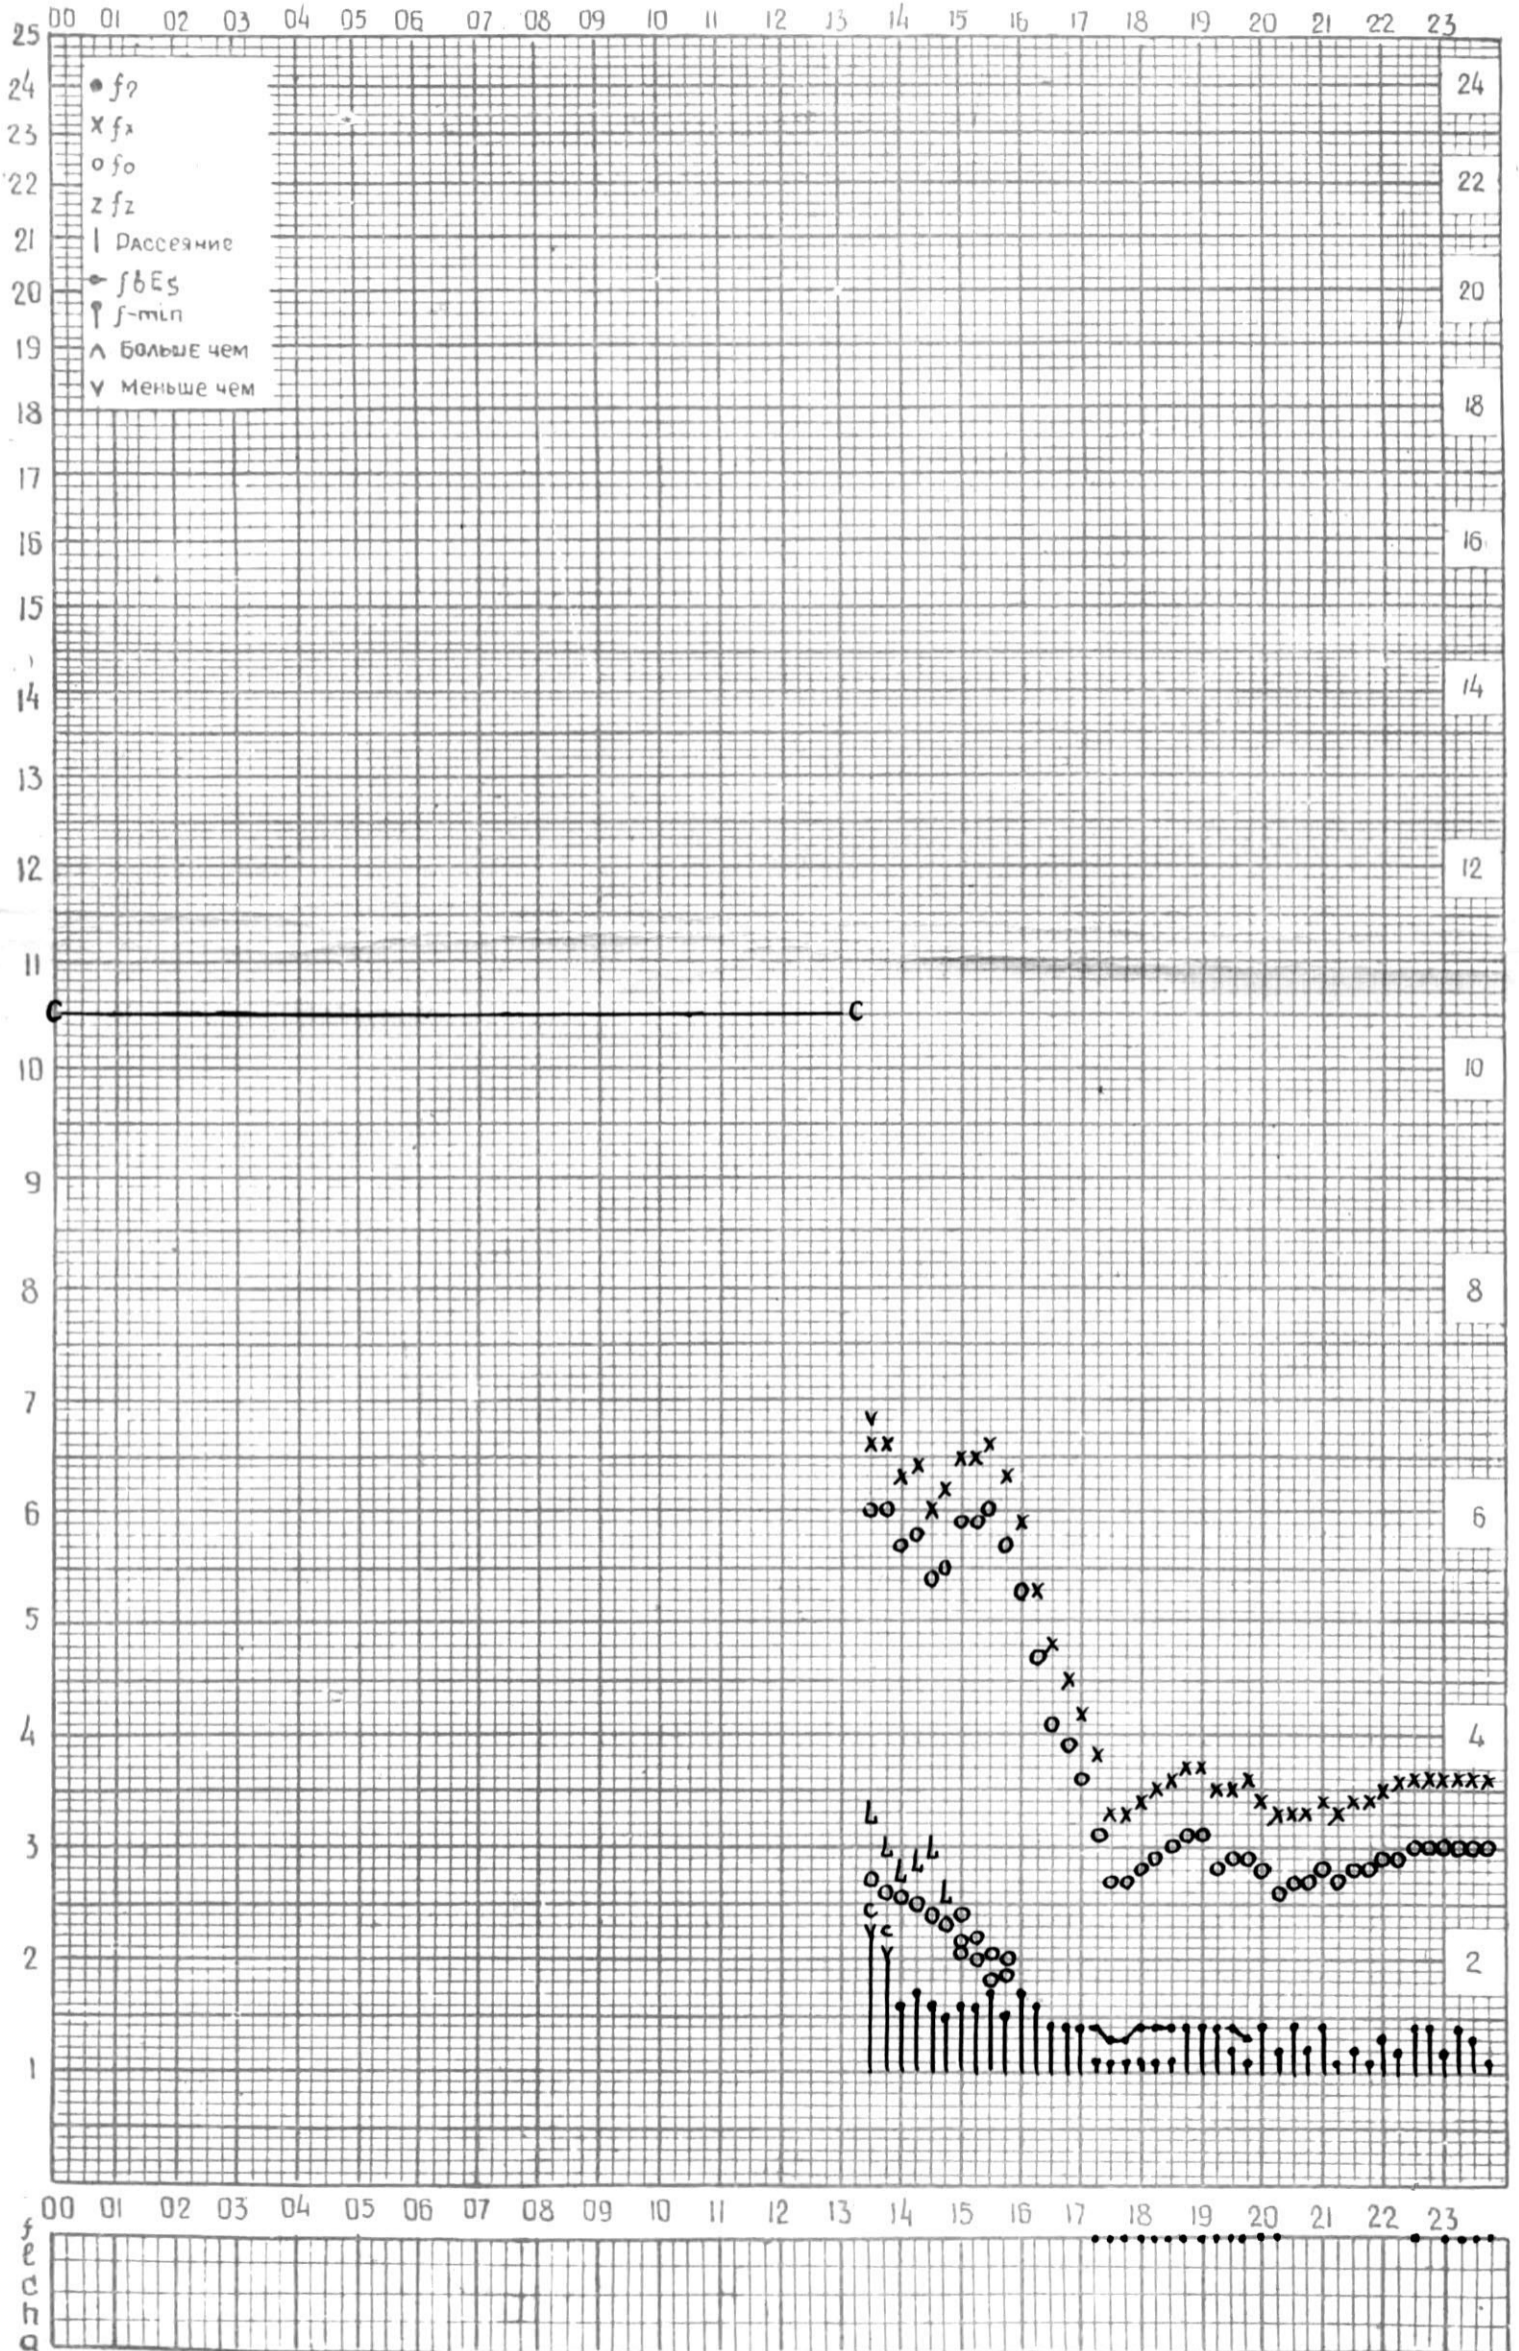

МЕЖДУНАРОДНЫЙ ГЕОФИЗИЧЕСКИЙ ГОД

45° E

Станция ТБИЛИСИ f-график ионосферных данных - ДАТА 30 НОЯБРЯ 1964

кэм отсчитано Нозадзе