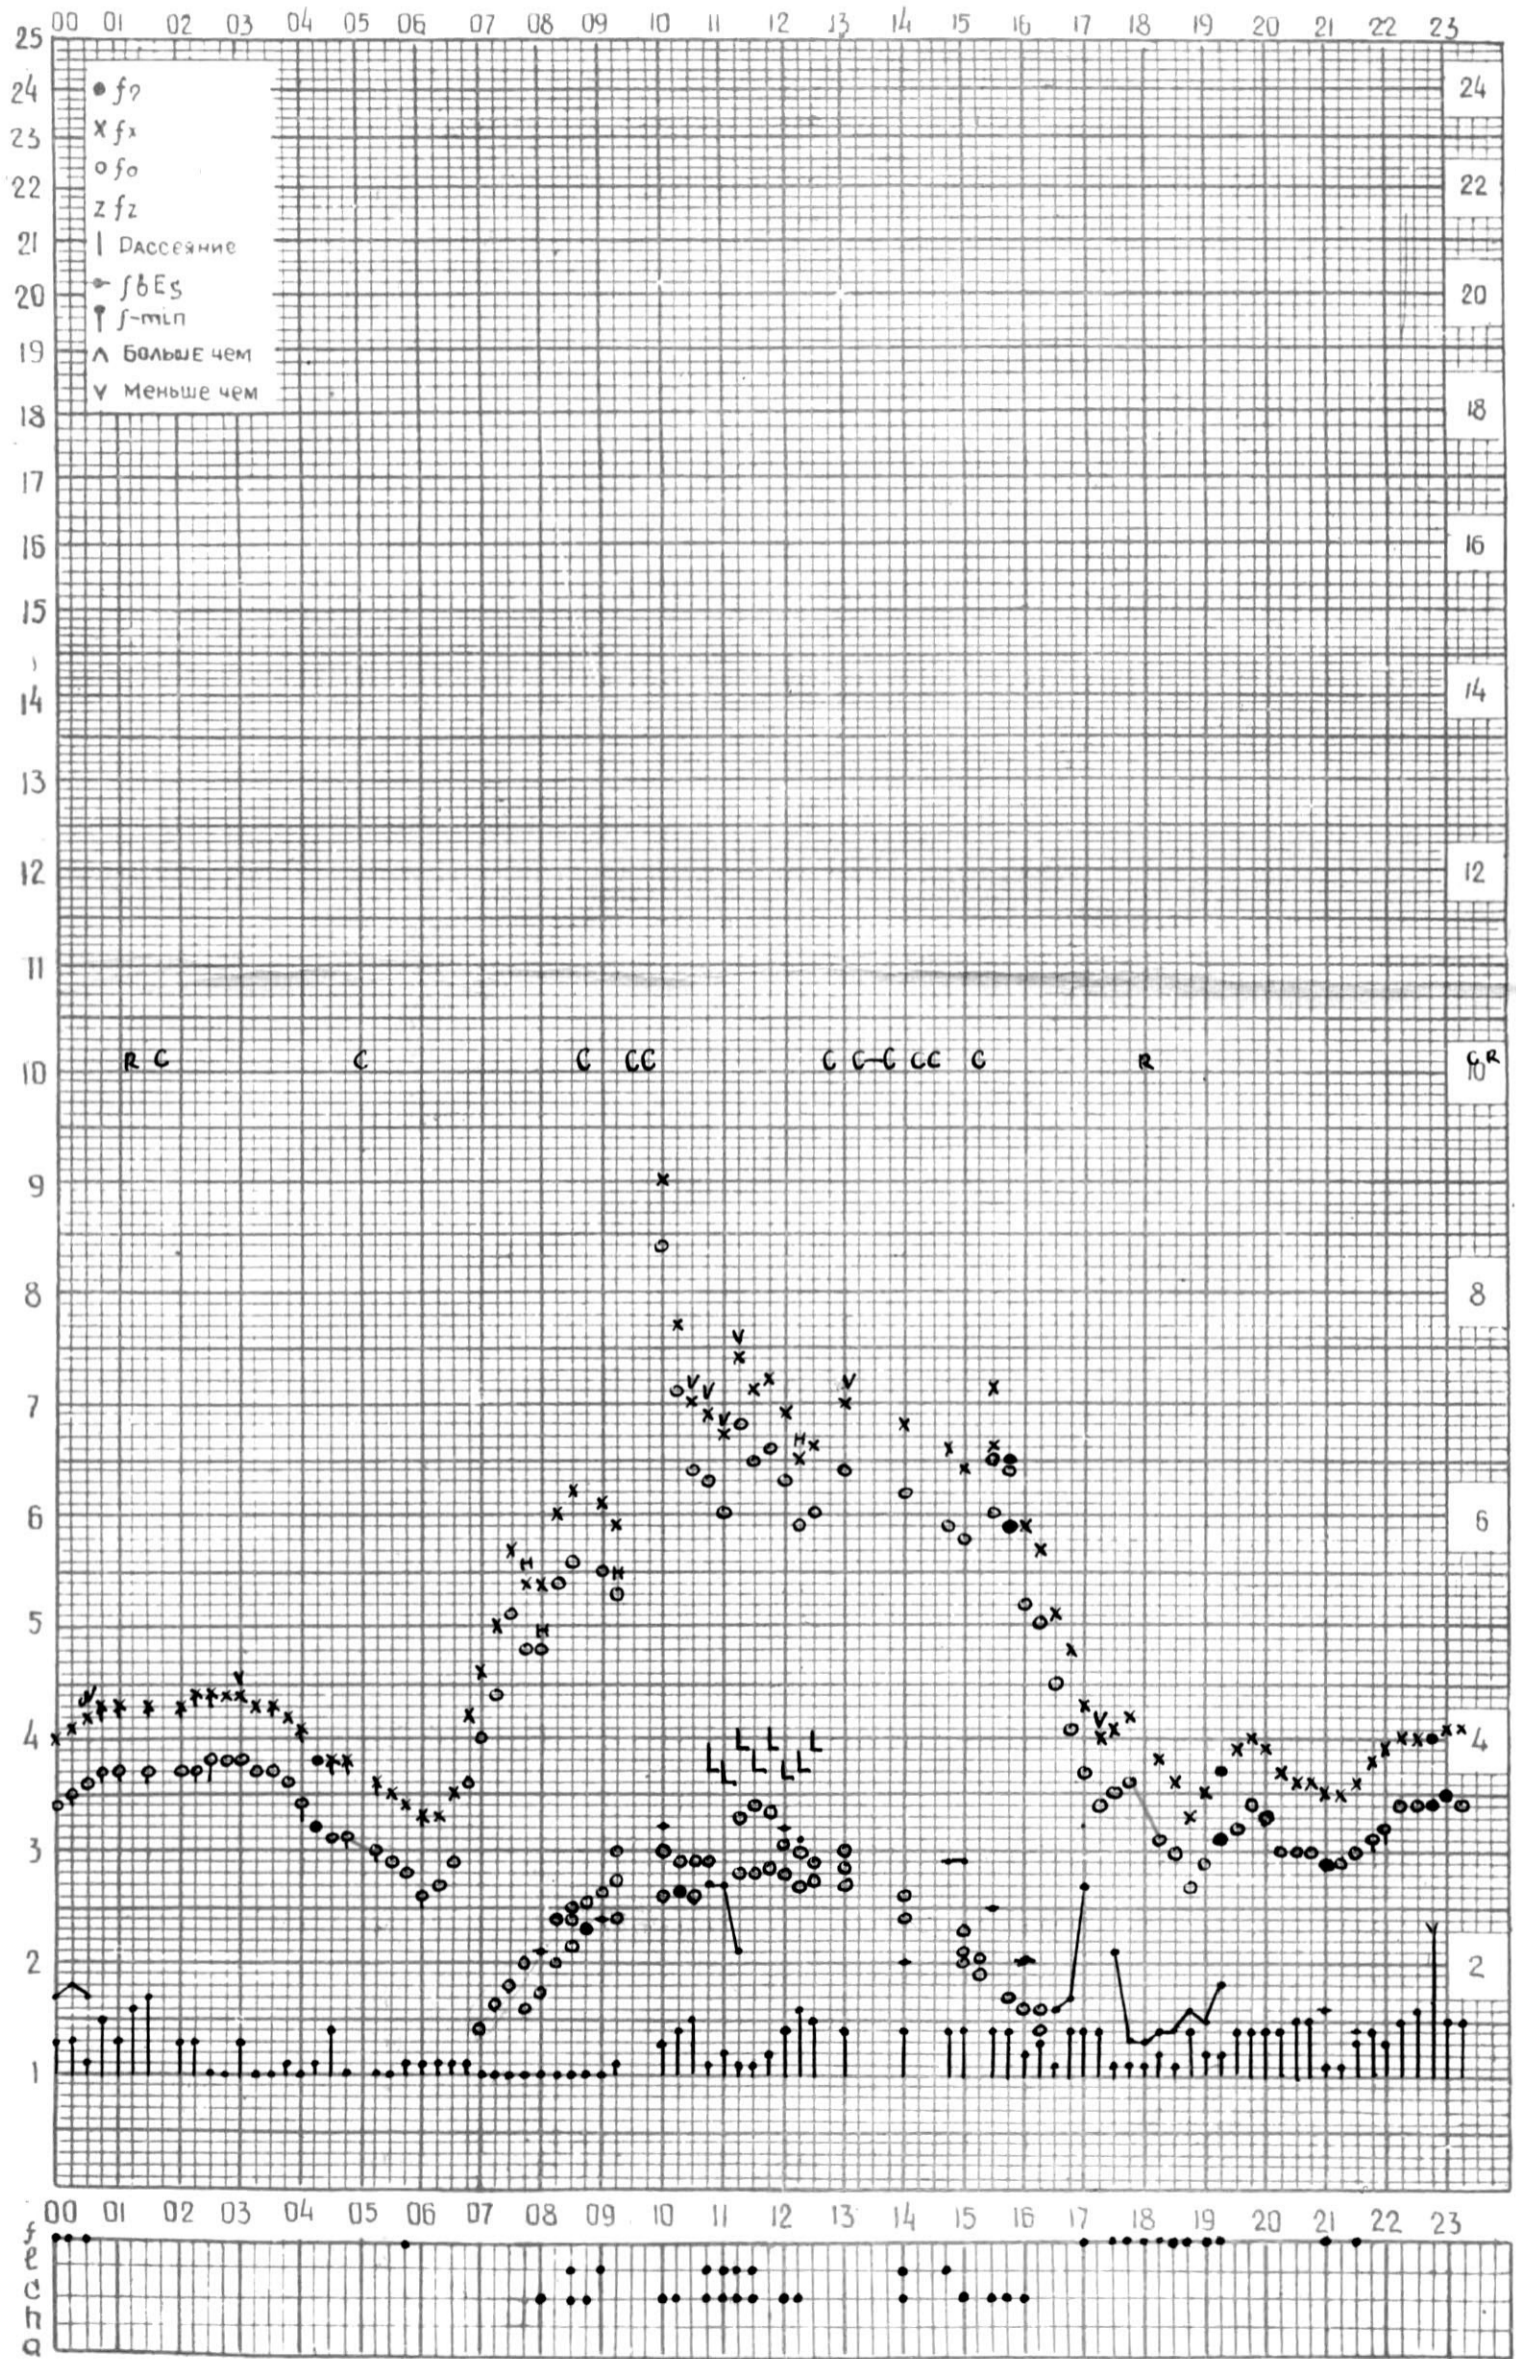

КЭМ ОТЧИТАНО ГОРАДЗЕ

Время 45°E

Станция ТБИЛИСИ f-график ионосферных данных ДАТА 26 Ноябрь 1964г

КЕМ ОТЧИТАНО Научный И.В.

МЕЖДУНАРОДНЫЙ ГЕОФИЗИЧЕСКИЙ ГОД

45°E

станция ТБИЛИСИ f-график ионосферных данных ДАТА 27 НОЯБРЯ 1964г