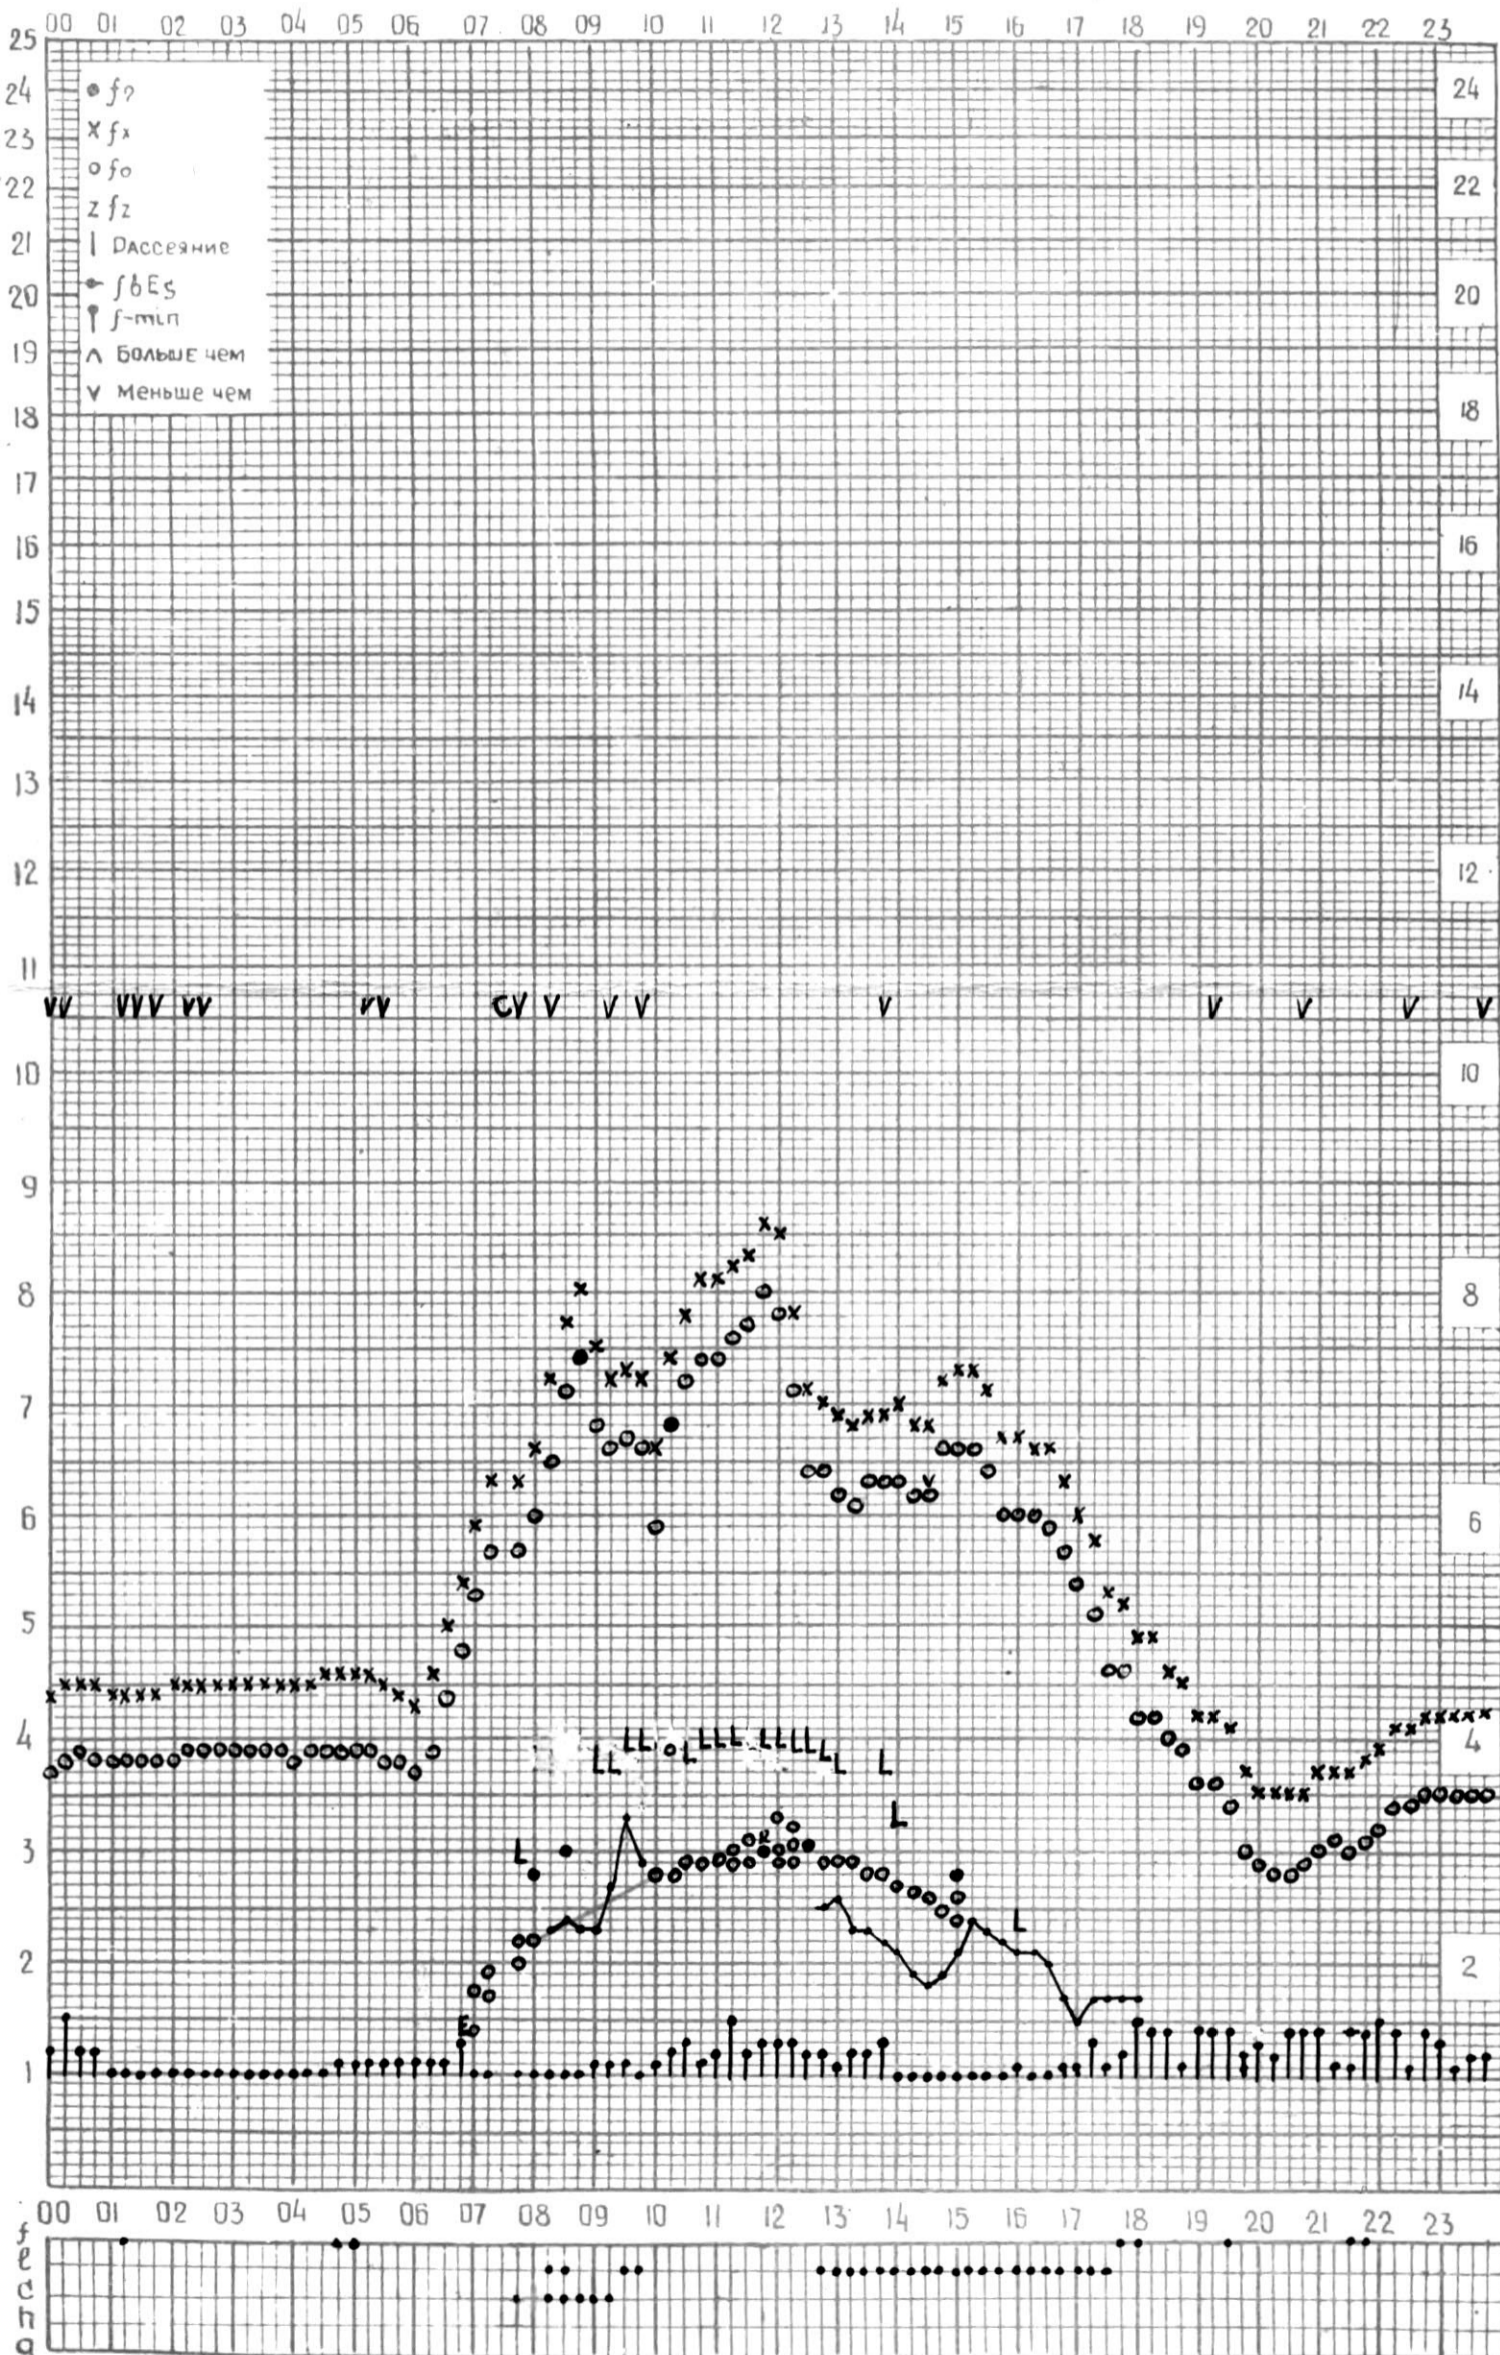

МЕЖДУНАРОДНЫЙ ГЕОФИЗИЧЕСКИЙ ГОД

45° E

станция Тбилиси f-график ионосферных данных ДАТА 1 НОЯБРЯ 1964г

КЕМ ОТЧИТАНО *Абуашвили*

МЕЖДУНАРОДНЫЙ ГЕОФИЗИЧЕСКИЙ ГОД

Время 45°E

Станция Тбилиси f - график ионосферных данных ДАТА 2 Ноябрь 1964

КЕМ ОТСЧИТАНО *Нацвлинбили*

45°E

Станция ТБИЛИСИ f-график ионосферных данных ДАТА 3 НОЯБРЯ 1964г.

КЕМ ОТСЧИТАНО *Медведишвили*

МЕЖДУНАРОДНЫЙ ГЕОФИЗИЧЕСКИЙ ГОД

Время 45°E

Станция Тбилиси f-график ионосферных данных ДАТА 4 Ноябрь 1964

КЕМ ОТЧИТАНО *Мурманшвили*

МЕЖДУНАРОДНЫЙ ГЕОФИЗИЧЕСКИЙ ГОД

ВРЕМЯ 45° E

Станция **ТБИЛИСИ** f-график ионосферных данных ДАТА 5 ноября 1964г.

КЭМ ОТСЧИТАНО В. Абушвили

МЕЖДУНАРОДНЫЙ ГЕОФИЗИЧЕСКИЙ ГОД

1964

Станция ТБИЛИСИ f-график ионосферных данных ДАТА 6 НОЯБРЯ 1964г