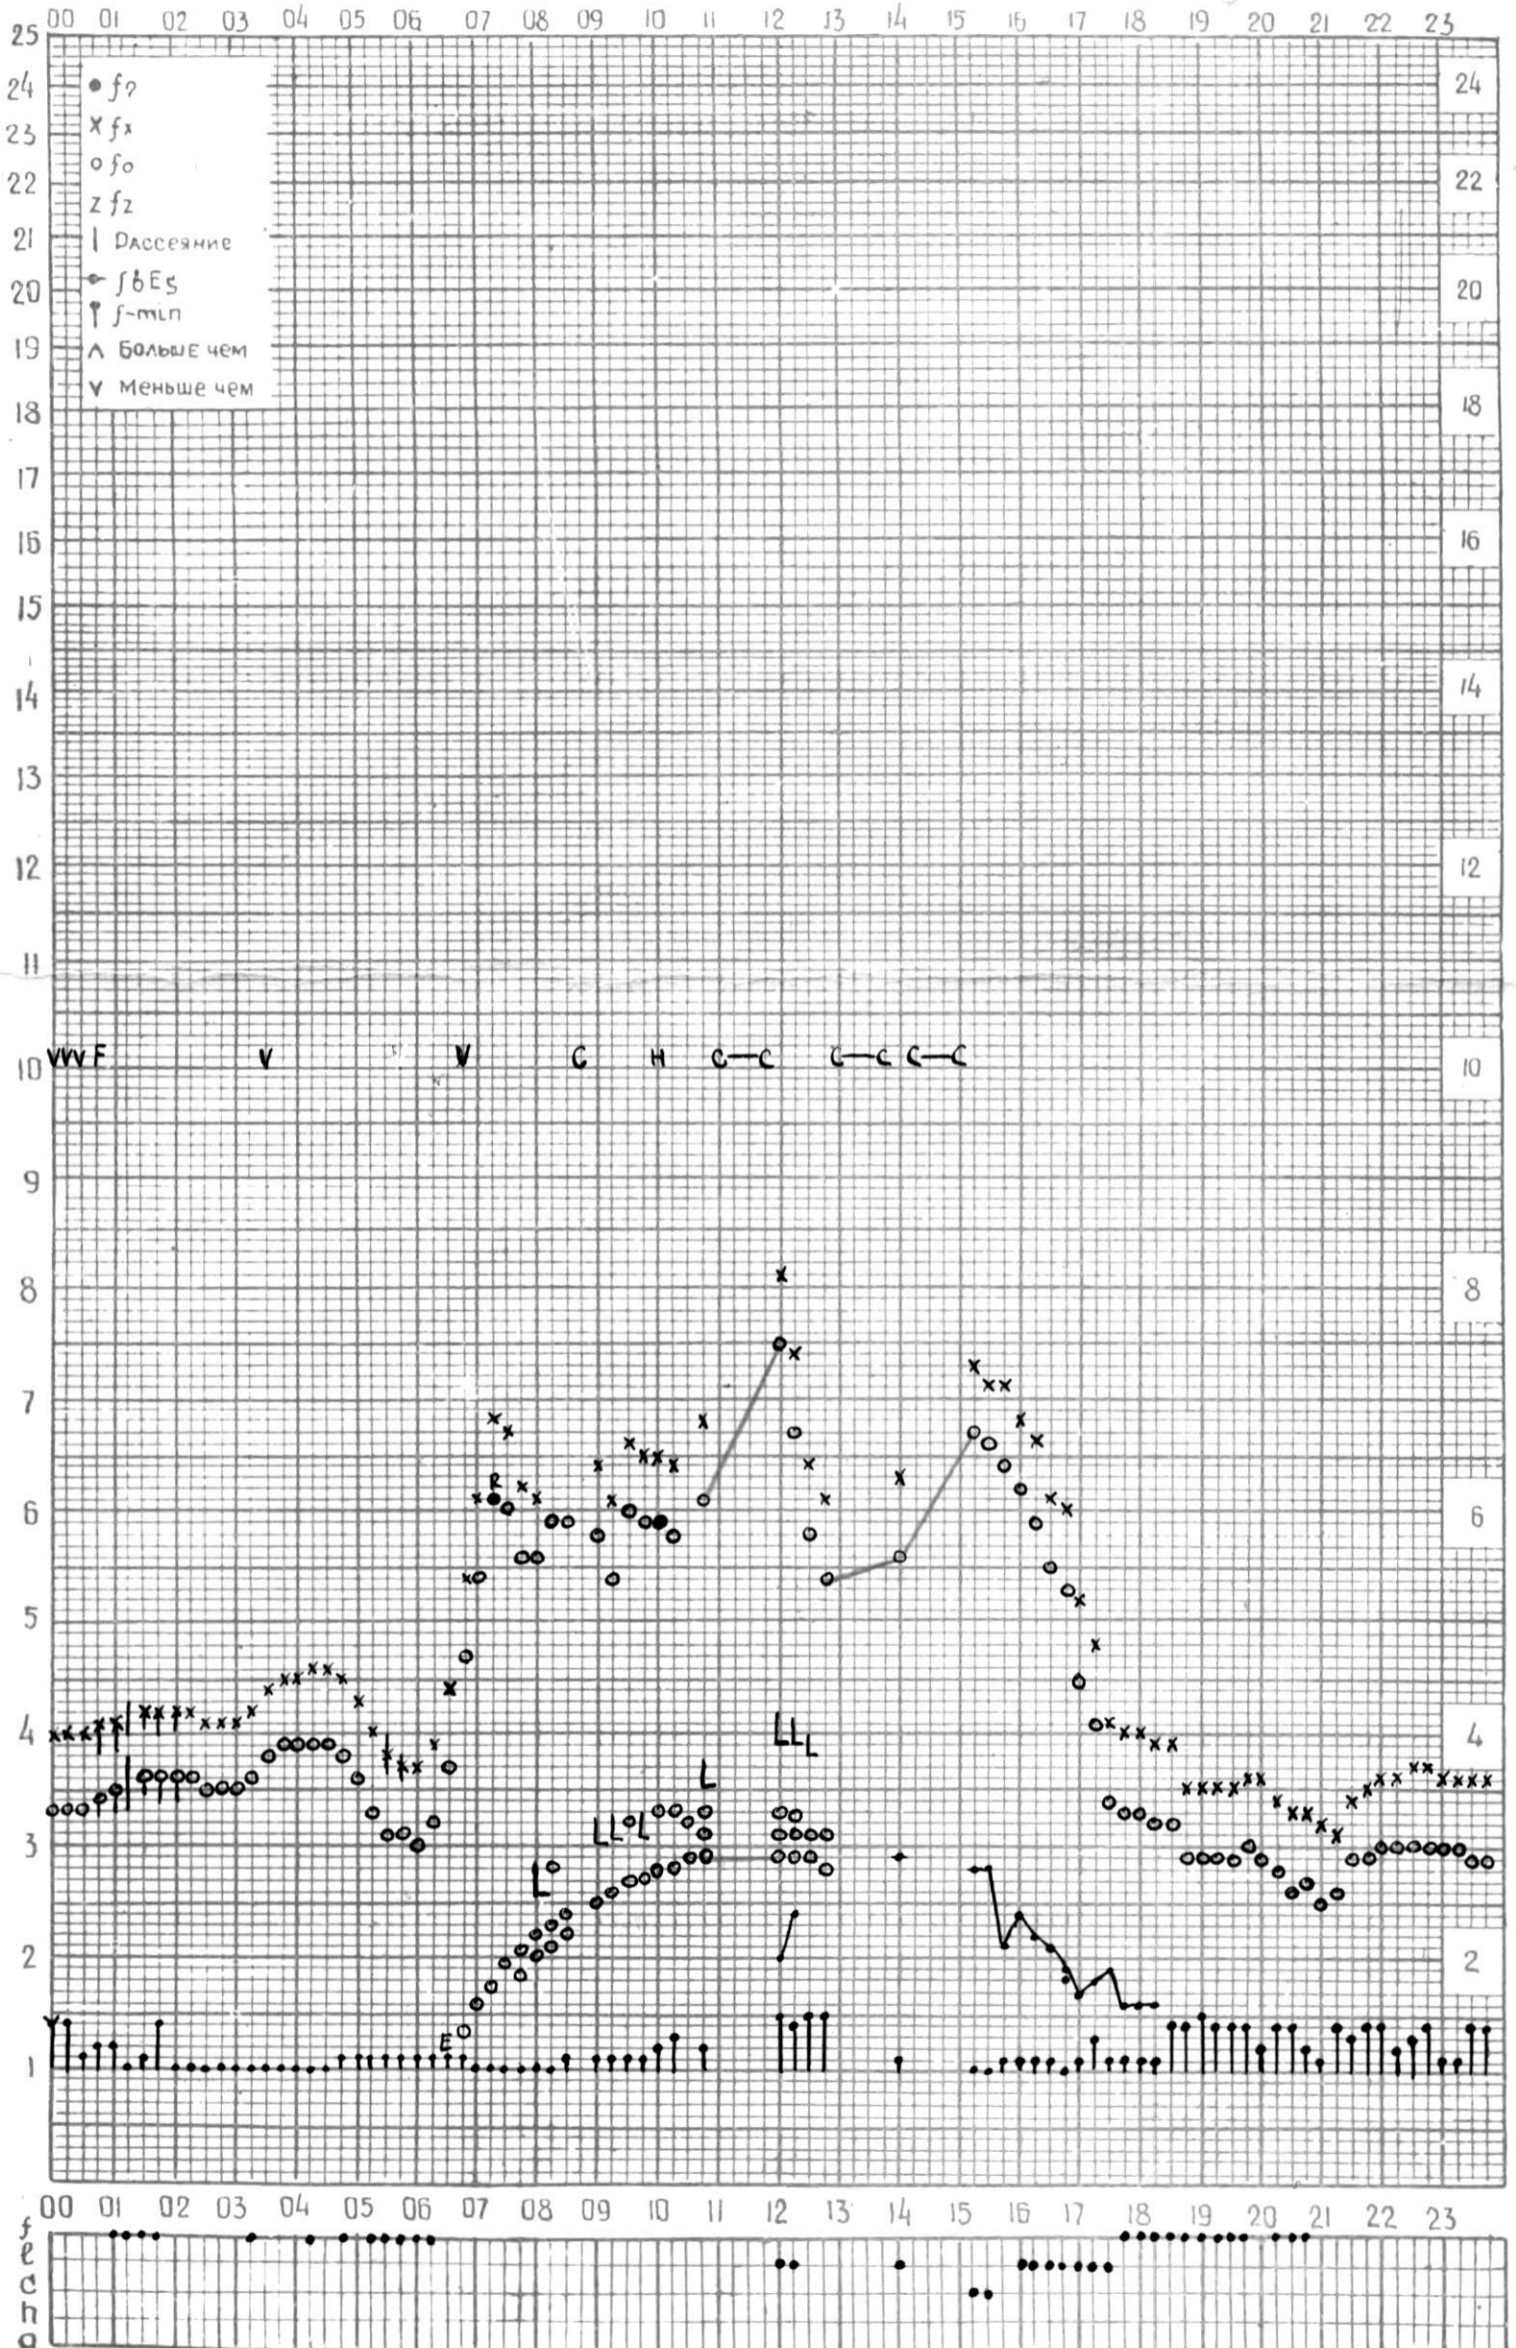

МЕЖДУНАРОДНЫЙ ГЕОФИЗИЧЕСКИЙ ГОД

45° E

станция Тбилиси f-график ионосферных данных ДАТА 1 НОЯБРЯ 1964г

КЕМ ОТЧИТАНО *Абуашвили*

МЕЖДУНАРОДНЫЙ ГЕОФИЗИЧЕСКИЙ ГОД

Время 45°E

Станция Тбилиси f - график ионосферных данных ДАТА 2 Ноябрь 1964

КЕМ ОТСЧИТАНО *Нацвлинбили*

45°E

Станция ТБИЛИСИ f-график ионосферных данных ДАТА 3 НОЯБРЯ 1964г.

КЕМ ОТСЧИТАНО *Медведишвили*

МЕЖДУНАРОДНЫЙ ГЕОФИЗИЧЕСКИЙ ГОД

Время 45°E

Станция Тбилиси f-график ионосферных данных ДАТА 4 Ноябрь 1964

КЕМ ОТСЧИТАНО Нацвлишвили

МЕЖДУНАРОДНЫЙ ГЕОФИЗИЧЕСКИЙ ГОД

45° E

станция ТБИЛИСИ f-график ионосферных данных - ДАТА 9 НОЯБРЯ 1964

ЖЕМ ОТСЧИТАНО Нозадзе

МЕЖДУНАРОДНЫЙ ГЕОФИЗИЧЕСКИЙ ГОД

45°E

Станция ТБИЛИСИ f-график ионосферных данных ДАТА 10 НОЯБРЯ 1964

КЕМ ОТСЧИТАНО Абушвили В.

45° E

станция ТБИЛИСИ f-график ионосферных данных , ДАТА 11 НОЯБРЯ 1964

КЕМ ОТСЧИТАНО Медвагитш Вигри

МЕЖДУНАРОДНЫЙ ГЕОФИЗИЧЕСКИЙ ГОД

45°E

станция ТБИЛИСИ f-график ионосферных данных ДАТА 12 НОЯБРЯ 1964