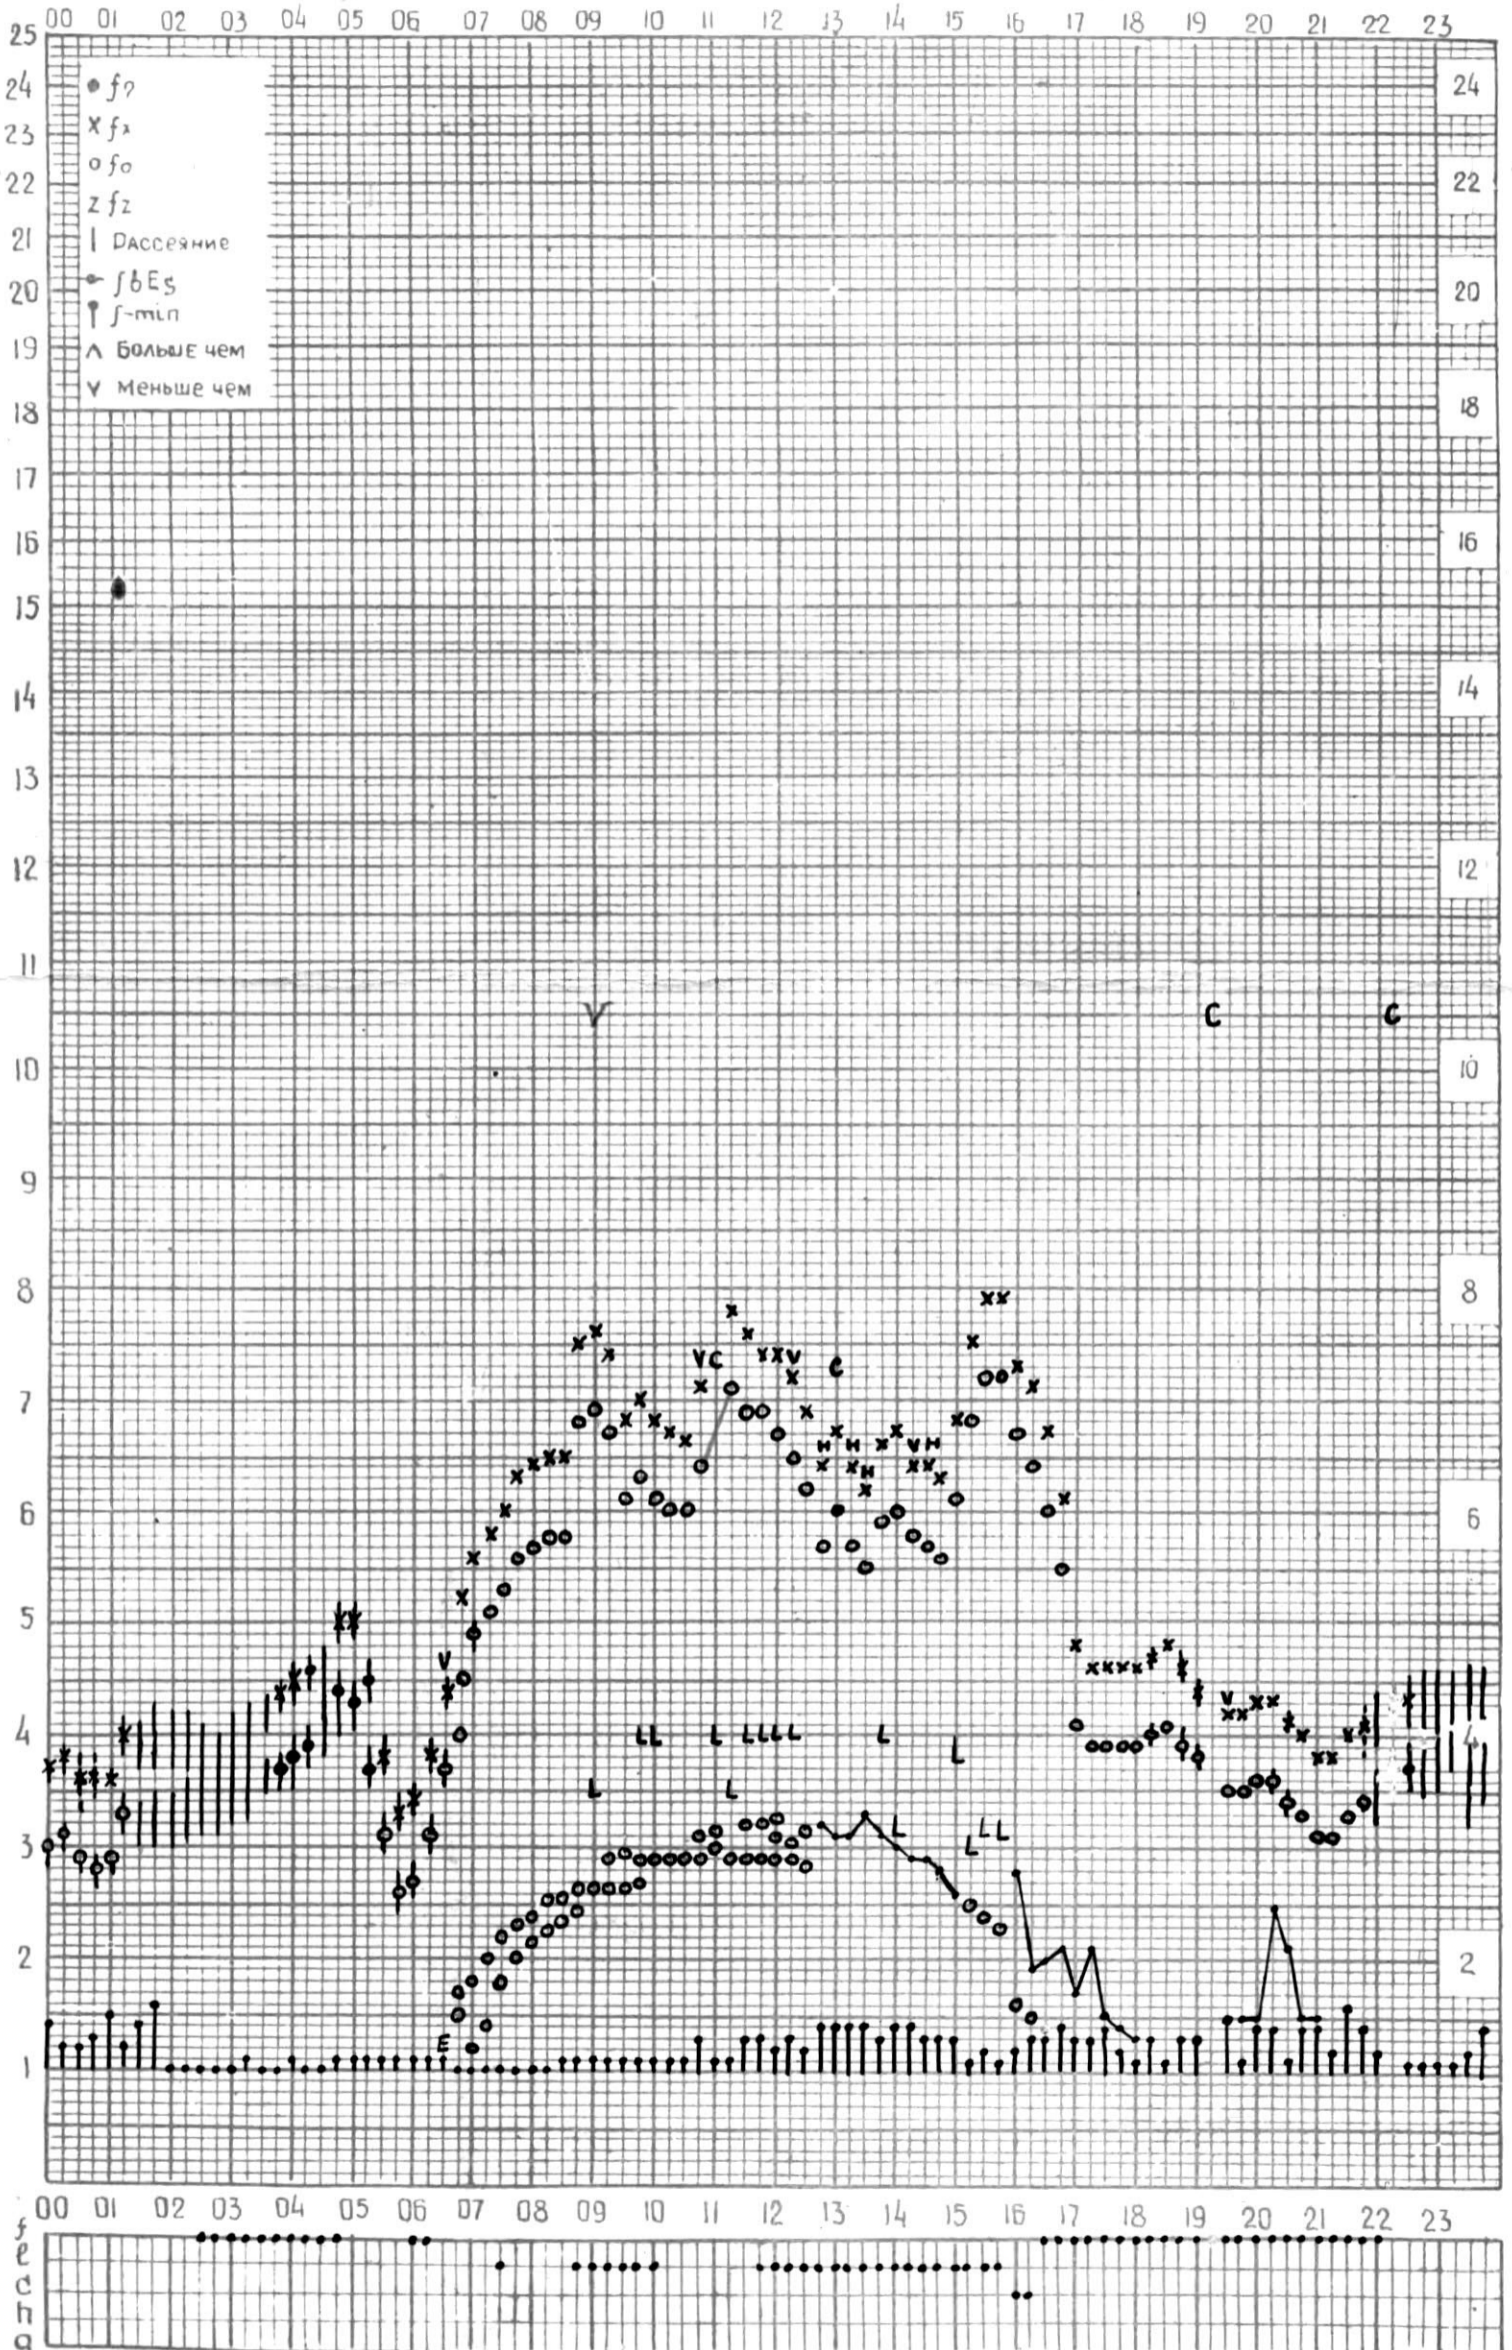

МЕЖДУНАРОДНЫЙ ГЕОФИЗИЧЕСКИЙ ГОД

45° E

станция Тбилиси f-график ионосферных данных ДАТА 1 НОЯБРЯ 1964г

КЕМ ОТЧИТАНО *Абуашвили*

МЕЖДУНАРОДНЫЙ ГЕОФИЗИЧЕСКИЙ ГОД

Время 45°E

Станция Тбилиси f - график ионосферных данных ДАТА 2 Ноябрь 1964

КЕМ ОТСЧИТАНО *Нацвлинбили*

45°E

Станция ТБИЛИСИ f-график ионосферных данных ДАТА 3 НОЯБРЯ 1964г.

КЕМ ОТСЧИТАНО *Медведишвили*

МЕЖДУНАРОДНЫЙ ГЕОФИЗИЧЕСКИЙ ГОД

Время 45°E

Станция Тбилиси f-график ионосферных данных ДАТА 4 Ноябрь 1964

КЕМ ОТЧИТАНО *Мурманшвили*

МЕЖДУНАРОДНЫЙ ГЕОФИЗИЧЕСКИЙ ГОД

ВРЕМЯ 45° E

Станция **ТБИЛИСИ** f-график ионосферных данных ДАТА 5 ноября 1964г.

КЭМ ОТСЧИТАНО В. Абушвили

МЕЖДУНАРОДНЫЙ ГЕОФИЗИЧЕСКИЙ ГОД

1964

Станция ТБИЛИСИ f-график ионосферных данных ДАТА 6 НОЯБРЯ 1964г

КЕМ ОТСЧИТАНО Лозадзе

МЕЖДУНАРОДНЫЙ ГЕОФИЗИЧЕСКИЙ ГОД

45°E

станция Тбилиси f-график ионосферных данных ДАТА 7 Ноября 1964

КЕМ ОТСЧИТАНО Товадзе

МЕЖДУНАРОДНЫЙ ГЕОФИЗИЧЕСКИЙ ГОД

45° E

станция ТБИЛИСИ f-график ионосферных данных - дата 8 НОЯБРЯ 1964