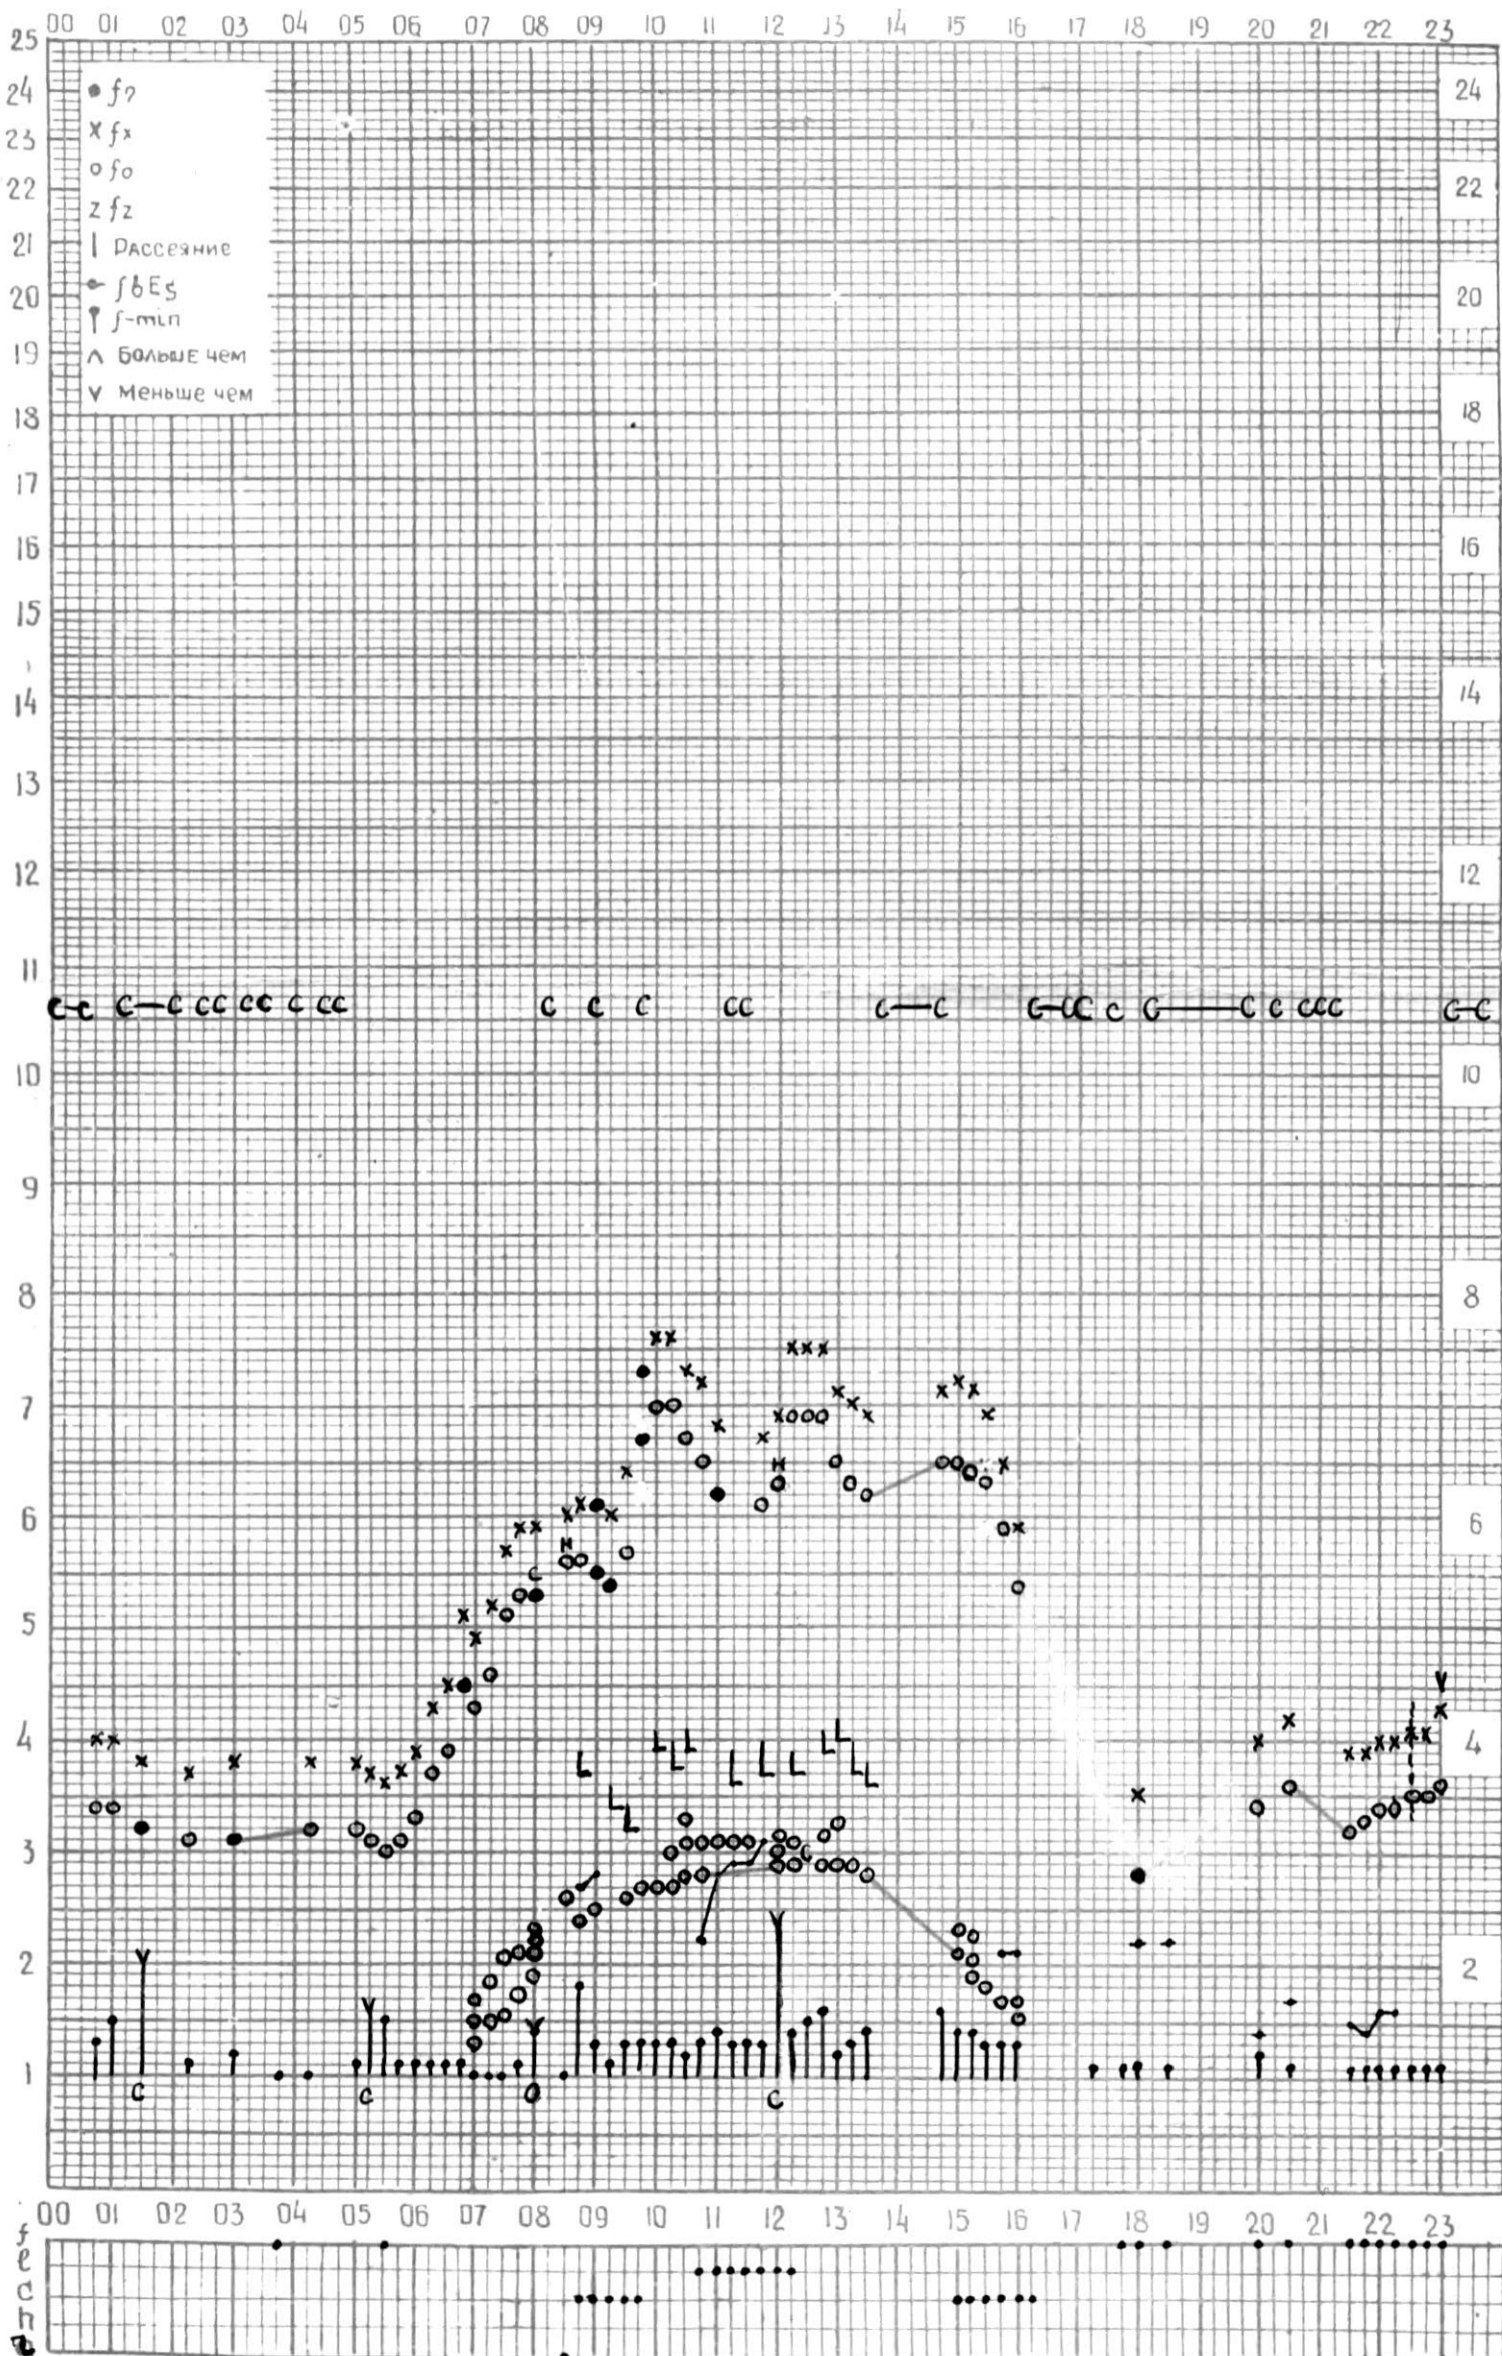

МЕЖДУНАРОДНЫЙ ГЕОФИЗИЧЕСКИЙ ГОД

45°E

станция Тбилиси f-график ионосферных данных ДАТА 16 НОЯБРЯ 1964г.

КЕМ ОТСЧИТАНО Назарзе