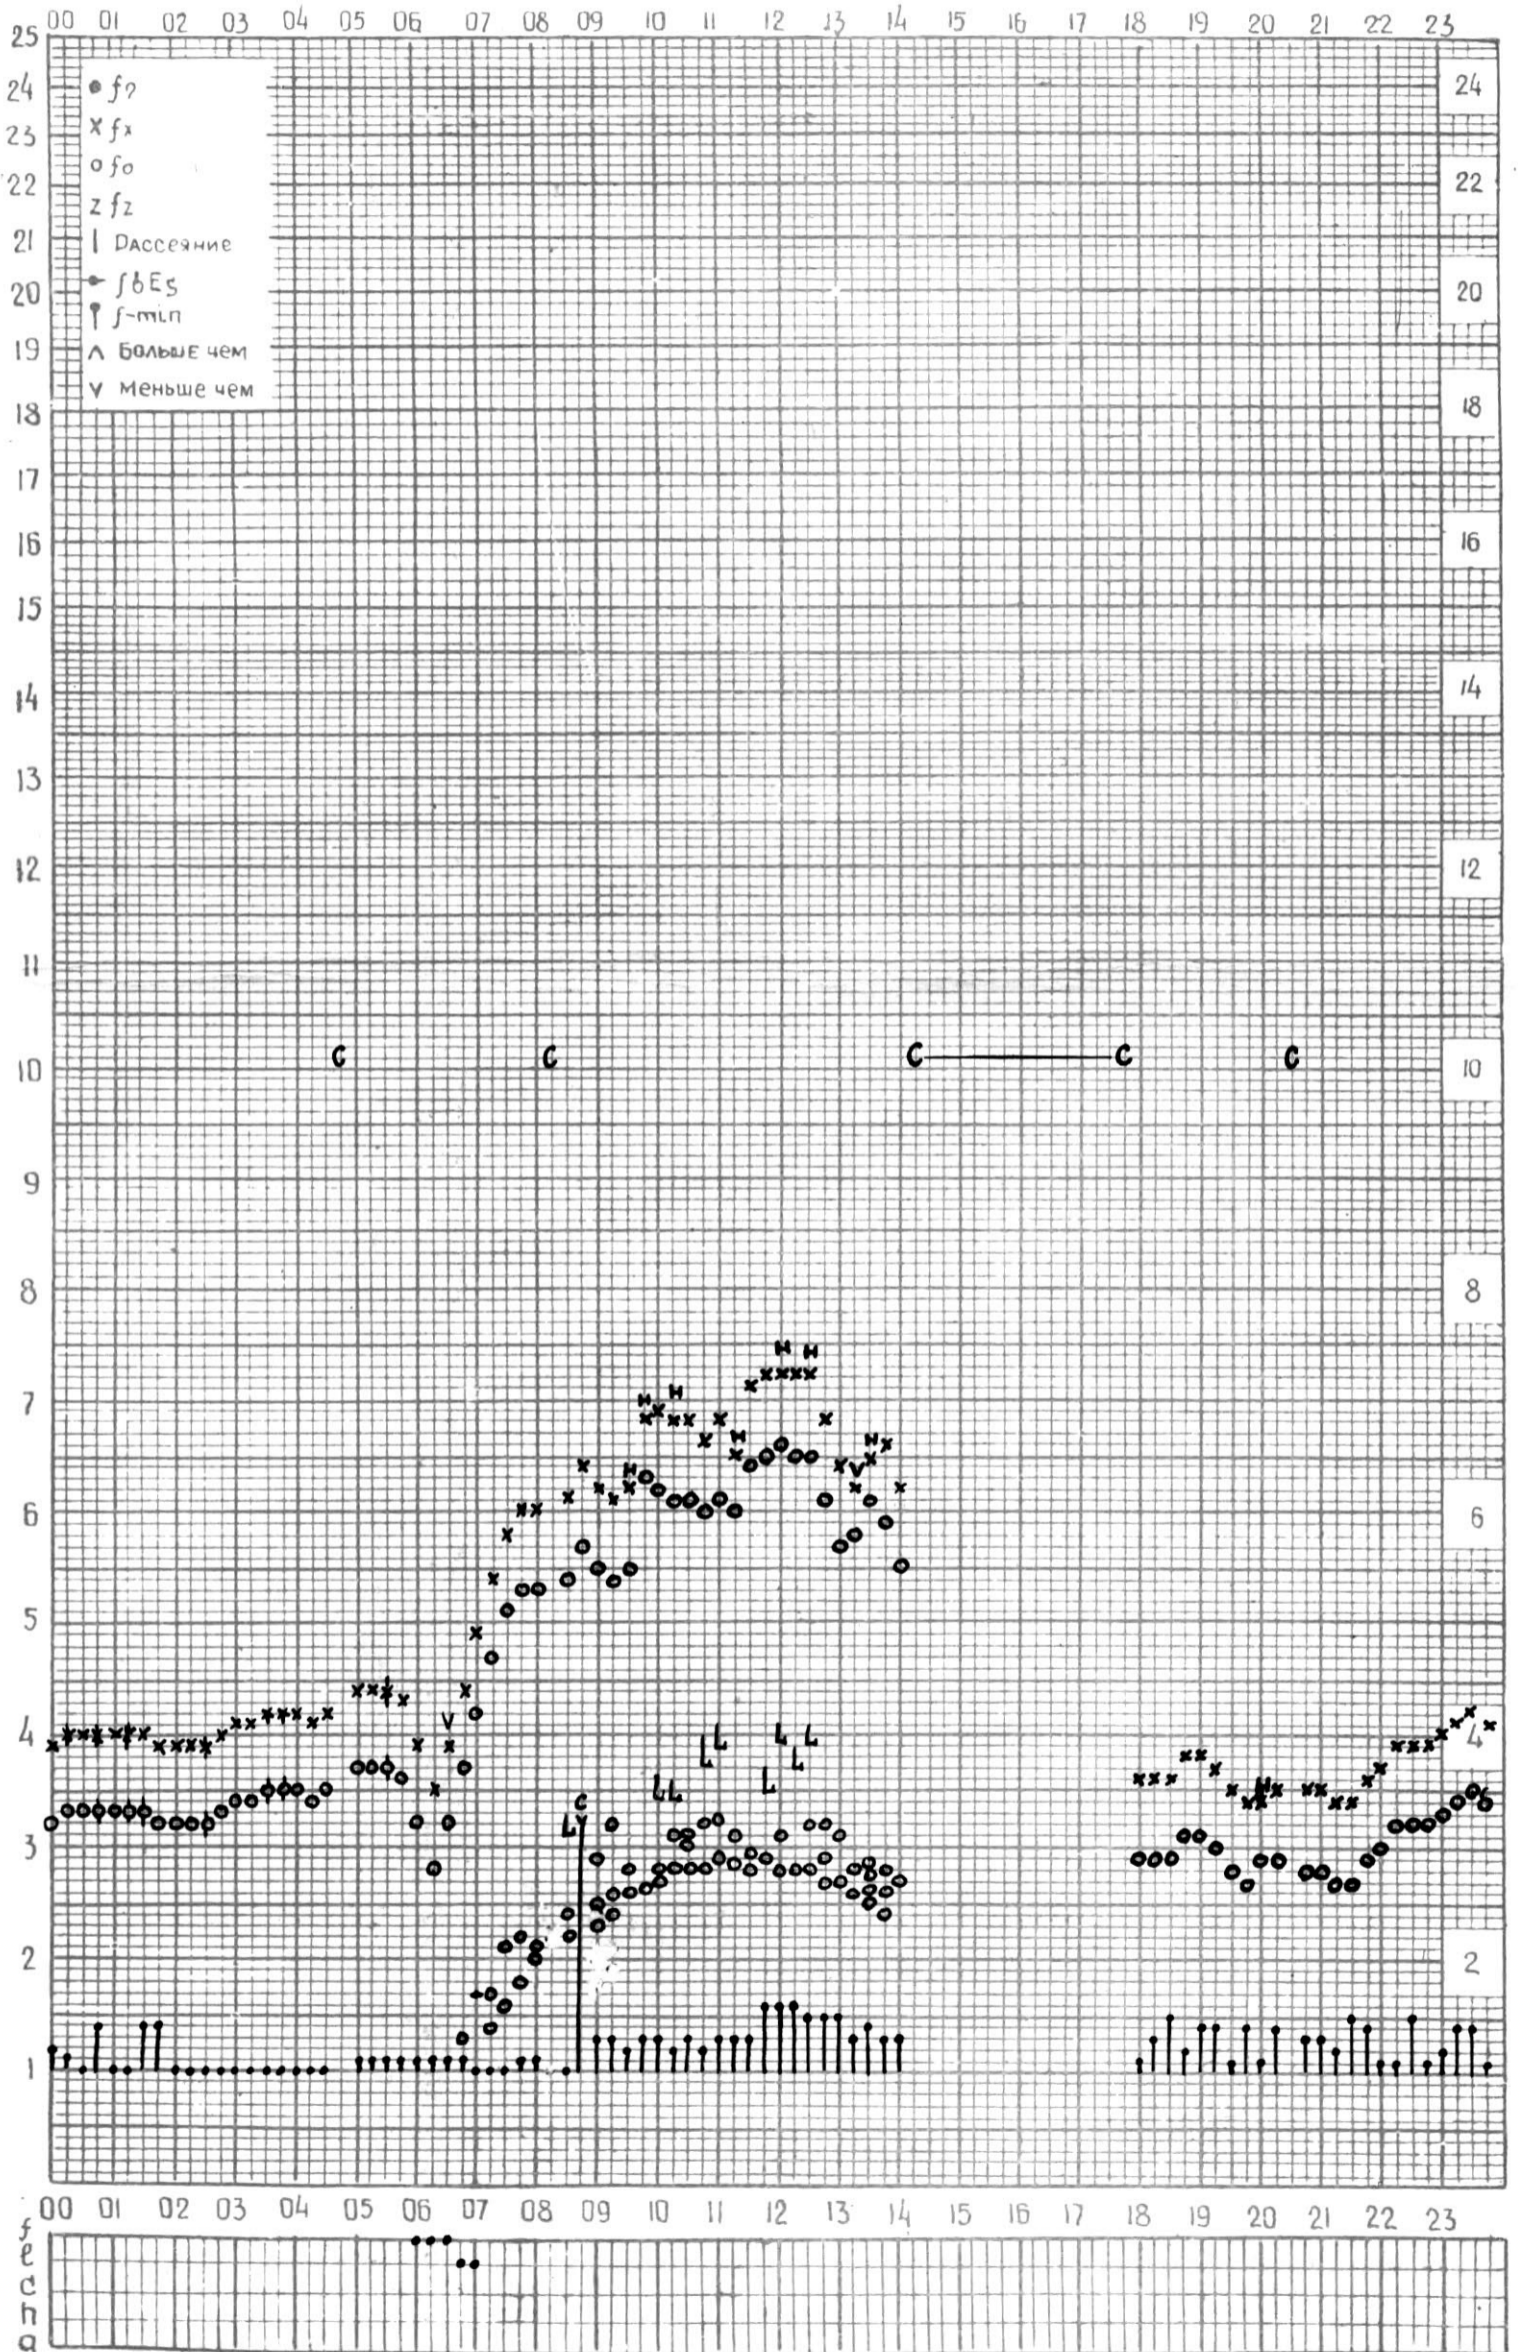

МЕЖДУНАРОДНЫЙ ГЕОФИЗИЧЕСКИЙ ГОД

Время 45°E

станция Тбилиси f-график ионосферных данных ДАТА 19 Мая 1964г

КЕМ ОТЧИТАНО Тогадзе