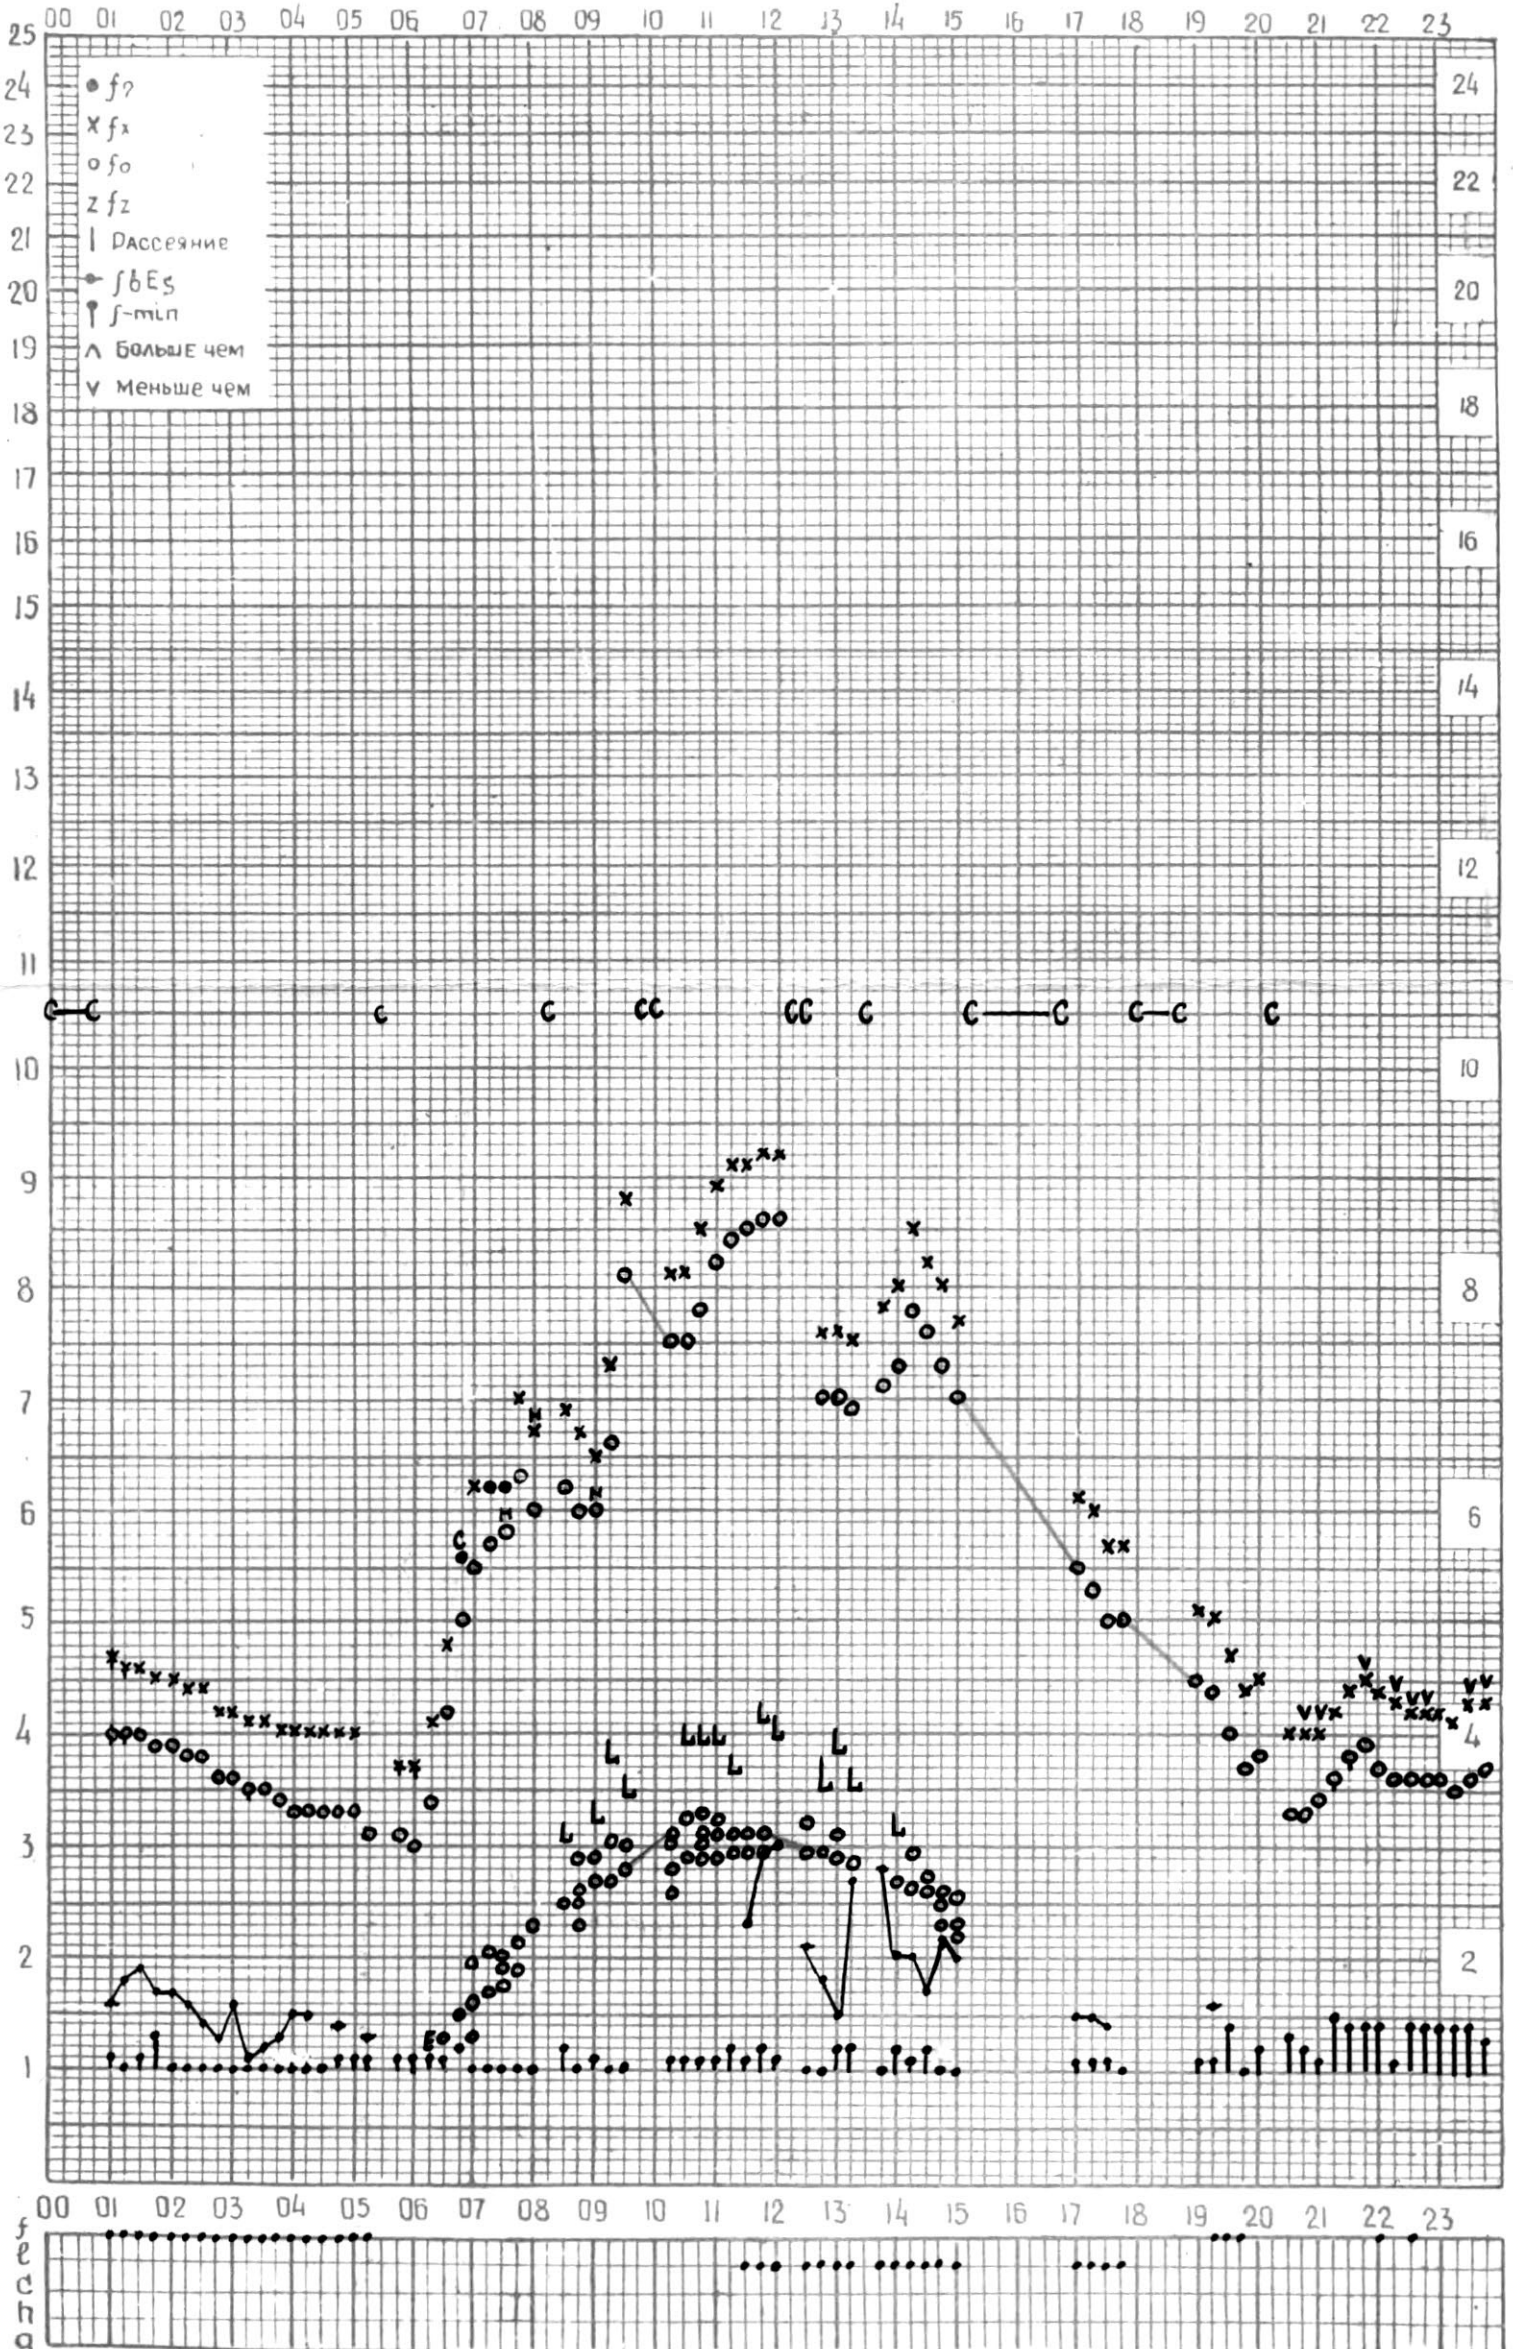

МЕЖДУНАРОДНЫЙ ГЕОФИЗИЧЕСКИЙ ГОД

45° E

станция Тбилиси f-график ионосферных данных ДАТА 1 НОЯБРЯ 1964г

КЕМ ОТЧИТАНО *Абуашвили*

МЕЖДУНАРОДНЫЙ ГЕОФИЗИЧЕСКИЙ ГОД

Время 45°E

Станция Тбилиси f - график ионосферных данных ДАТА 2 Ноябрь 1964

КЕМ ОТСЧИТАНО *Нацвлинбили*

45°E

Станция ТБИЛИСИ f-график ионосферных данных ДАТА 3 НОЯБРЯ 1964г.

КЕМ ОТСЧИТАНО *Медведишвили*

МЕЖДУНАРОДНЫЙ ГЕОФИЗИЧЕСКИЙ ГОД

Время 45°E

Станция Тбилиси f-график ионосферных данных ДАТА 4 Ноябрь 1964

КЕМ ОТЧИТАНО *Мурманшвили*

МЕЖДУНАРОДНЫЙ ГЕОФИЗИЧЕСКИЙ ГОД

ВРЕМЯ 45° E

Станция **ТБИЛИСИ** f-график ионосферных данных ДАТА 5 ноября 1964г.

КЭМ ОТСЧИТАНО В. Абушвили

МЕЖДУНАРОДНЫЙ ГЕОФИЗИЧЕСКИЙ ГОД

1964

Станция ТБИЛИСИ f-график ионосферных данных ДАТА 6 НОЯБРЯ 1964г

КЕМ ОТСЧИТАНО Лозадзе

МЕЖДУНАРОДНЫЙ ГЕОФИЗИЧЕСКИЙ ГОД

45°E

станция Тбилиси f-график ионосферных данных ДАТА 7 Ноября 1964

КЕМ ОТСЧИТАНО Товадзе

МЕЖДУНАРОДНЫЙ ГЕОФИЗИЧЕСКИЙ ГОД

45° E

станция ТБИЛИСИ f-график ионосферных данных - дата 8 НОЯБРЯ 1964