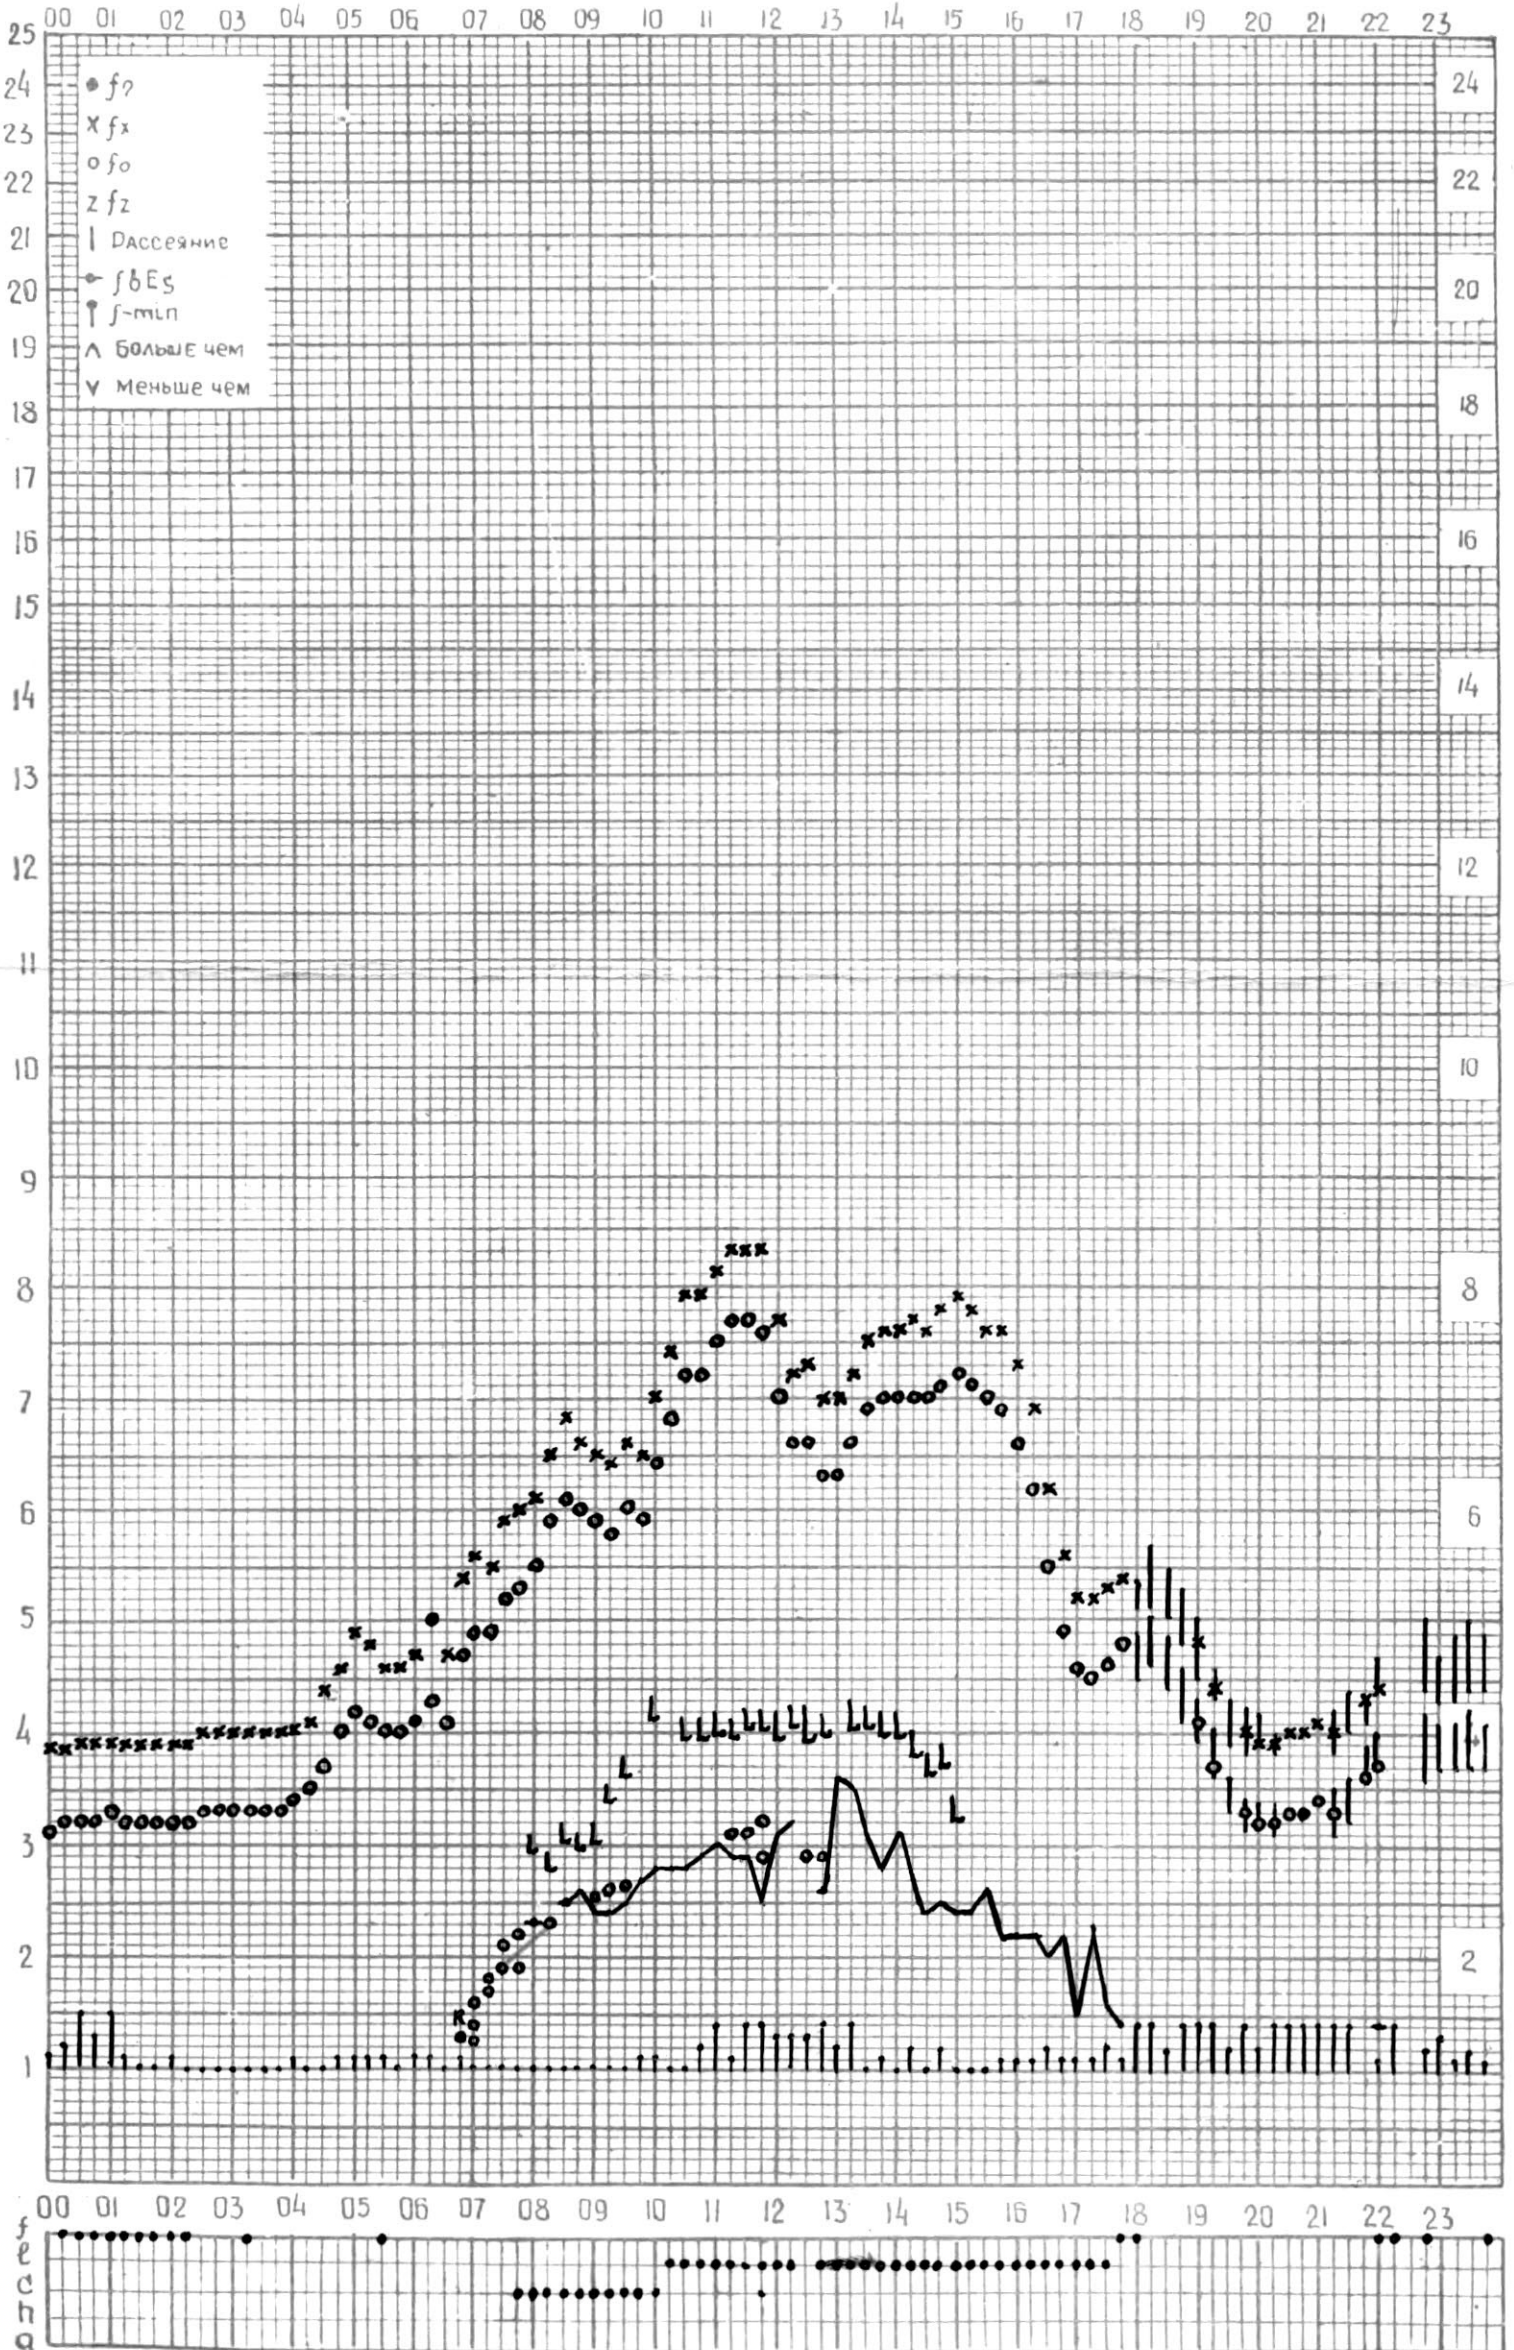

МЕЖДУНАРОДНЫЙ ГЕОФИЗИЧЕСКИЙ ГОД

45° E

станция Тбилиси f-график ионосферных данных ДАТА 1 НОЯБРЯ 1964г

КЕМ ОТЧИТАНО *Абуашвили*

МЕЖДУНАРОДНЫЙ ГЕОФИЗИЧЕСКИЙ ГОД

Время 45°E

Станция Тбилиси f - график ионосферных данных ДАТА 2 Ноябрь 1964

КЕМ ОТСЧИТАНО *Нацвлинбили*

45°E

Станция ТБИЛИСИ f-график ионосферных данных ДАТА 3 НОЯБРЯ 1964г.

КЕМ ОТСЧИТАНО *Медведишвили*

МЕЖДУНАРОДНЫЙ ГЕОФИЗИЧЕСКИЙ ГОД

Время 45°E

Станция Тбилиси f-график ионосферных данных ДАТА 4 Ноябрь 1964

КЕМ ОТЧИТАНО *Мурманшвили*

МЕЖДУНАРОДНЫЙ ГЕОФИЗИЧЕСКИЙ ГОД

ВРЕМЯ 45° E

Станция **ТБИЛИСИ** f-график ионосферных данных ДАТА 5 ноября 1964г.

КЭМ ОТСЧИТАНО В. Абушвили

МЕЖДУНАРОДНЫЙ ГЕОФИЗИЧЕСКИЙ ГОД

1964

Станция ТБИЛИСИ f-график ионосферных данных ДАТА 6 НОЯБРЯ 1964г

КЕМ ОТСЧИТАНО Лозадзе

МЕЖДУНАРОДНЫЙ ГЕОФИЗИЧЕСКИЙ ГОД

45°E

станция Тбилиси f-график ионосферных данных ДАТА 7 Ноября 1964

КЕМ ОТСЧИТАНО Товадзе

МЕЖДУНАРОДНЫЙ ГЕОФИЗИЧЕСКИЙ ГОД

45° E

станция ТБИЛИСИ f-график ионосферных данных - дата 8 НОЯБРЯ 1964