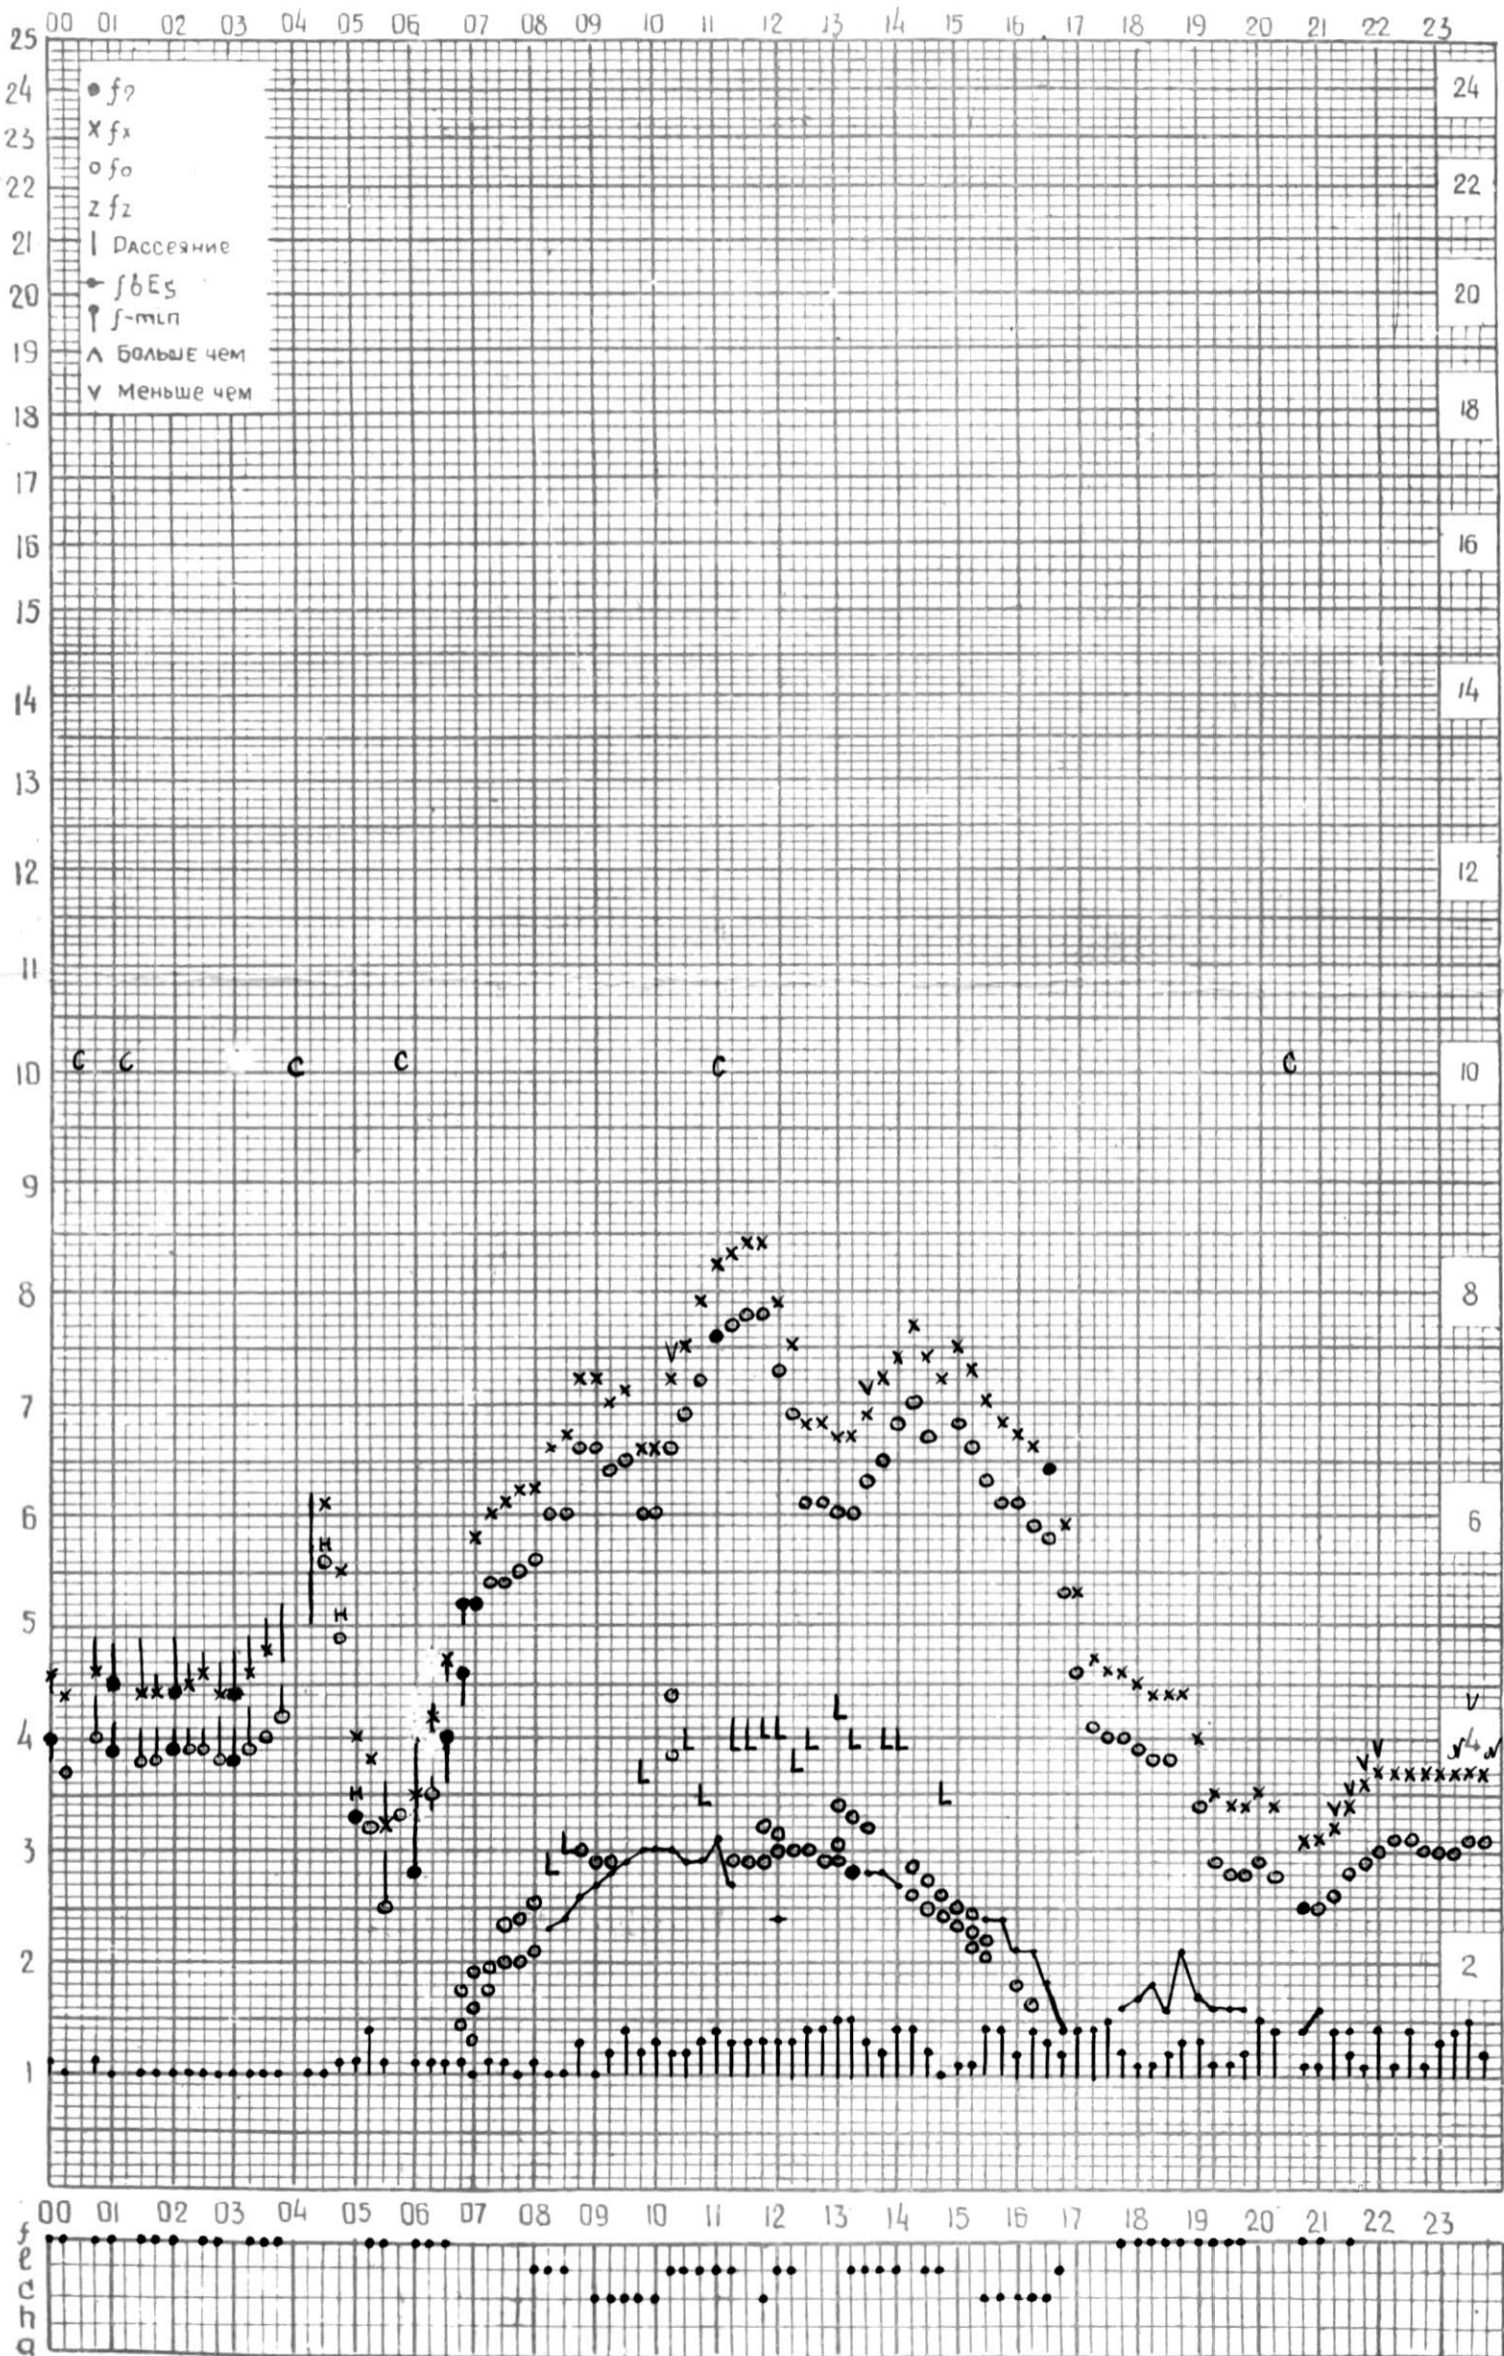

МЕЖДУНАРОДНЫЙ ГЕОФИЗИЧЕСКИЙ ГОД

45° E

станция Тбилиси f-график ионосферных данных ДАТА 1 НОЯБРЯ 1964г

КЕМ ОТЧИТАНО *Абуашвили*

МЕЖДУНАРОДНЫЙ ГЕОФИЗИЧЕСКИЙ ГОД

Время 45°E

Станция Тбилиси f - график ионосферных данных ДАТА 2 Ноябрь 1964

КЕМ ОТСЧИТАНО *Нацвлинбили*

45°E

Станция ТБИЛИСИ f-график ионосферных данных ДАТА 3 НОЯБРЯ 1964г.

КЕМ ОТСЧИТАНО *Медведишвили*

МЕЖДУНАРОДНЫЙ ГЕОФИЗИЧЕСКИЙ ГОД

Время 45°E

Станция Тбилиси f-график ионосферных данных ДАТА 4 Ноябрь 1964

КЕМ ОТЧИТАНО *Мурманшвили*

МЕЖДУНАРОДНЫЙ ГЕОФИЗИЧЕСКИЙ ГОД

ВРЕМЯ 45° E

Станция **ТБИЛИСИ** f-график ионосферных данных ДАТА 5 ноября 1964г.

КЭМ ОТСЧИТАНО В. Абушвили

МЕЖДУНАРОДНЫЙ ГЕОФИЗИЧЕСКИЙ ГОД

1964

Станция ТБИЛИСИ f-график ионосферных данных ДАТА 6 НОЯБРЯ 1964г

КЕМ ОТСЧИТАНО Лозадзе

МЕЖДУНАРОДНЫЙ ГЕОФИЗИЧЕСКИЙ ГОД

45°E

станция Тбилиси f-график ионосферных данных ДАТА 7 Ноября 1964

КЕМ ОТСЧИТАНО Товадзе

МЕЖДУНАРОДНЫЙ ГЕОФИЗИЧЕСКИЙ ГОД

45° E

станция ТБИЛИСИ f-график ионосферных данных - дата 8 НОЯБРЯ 1964