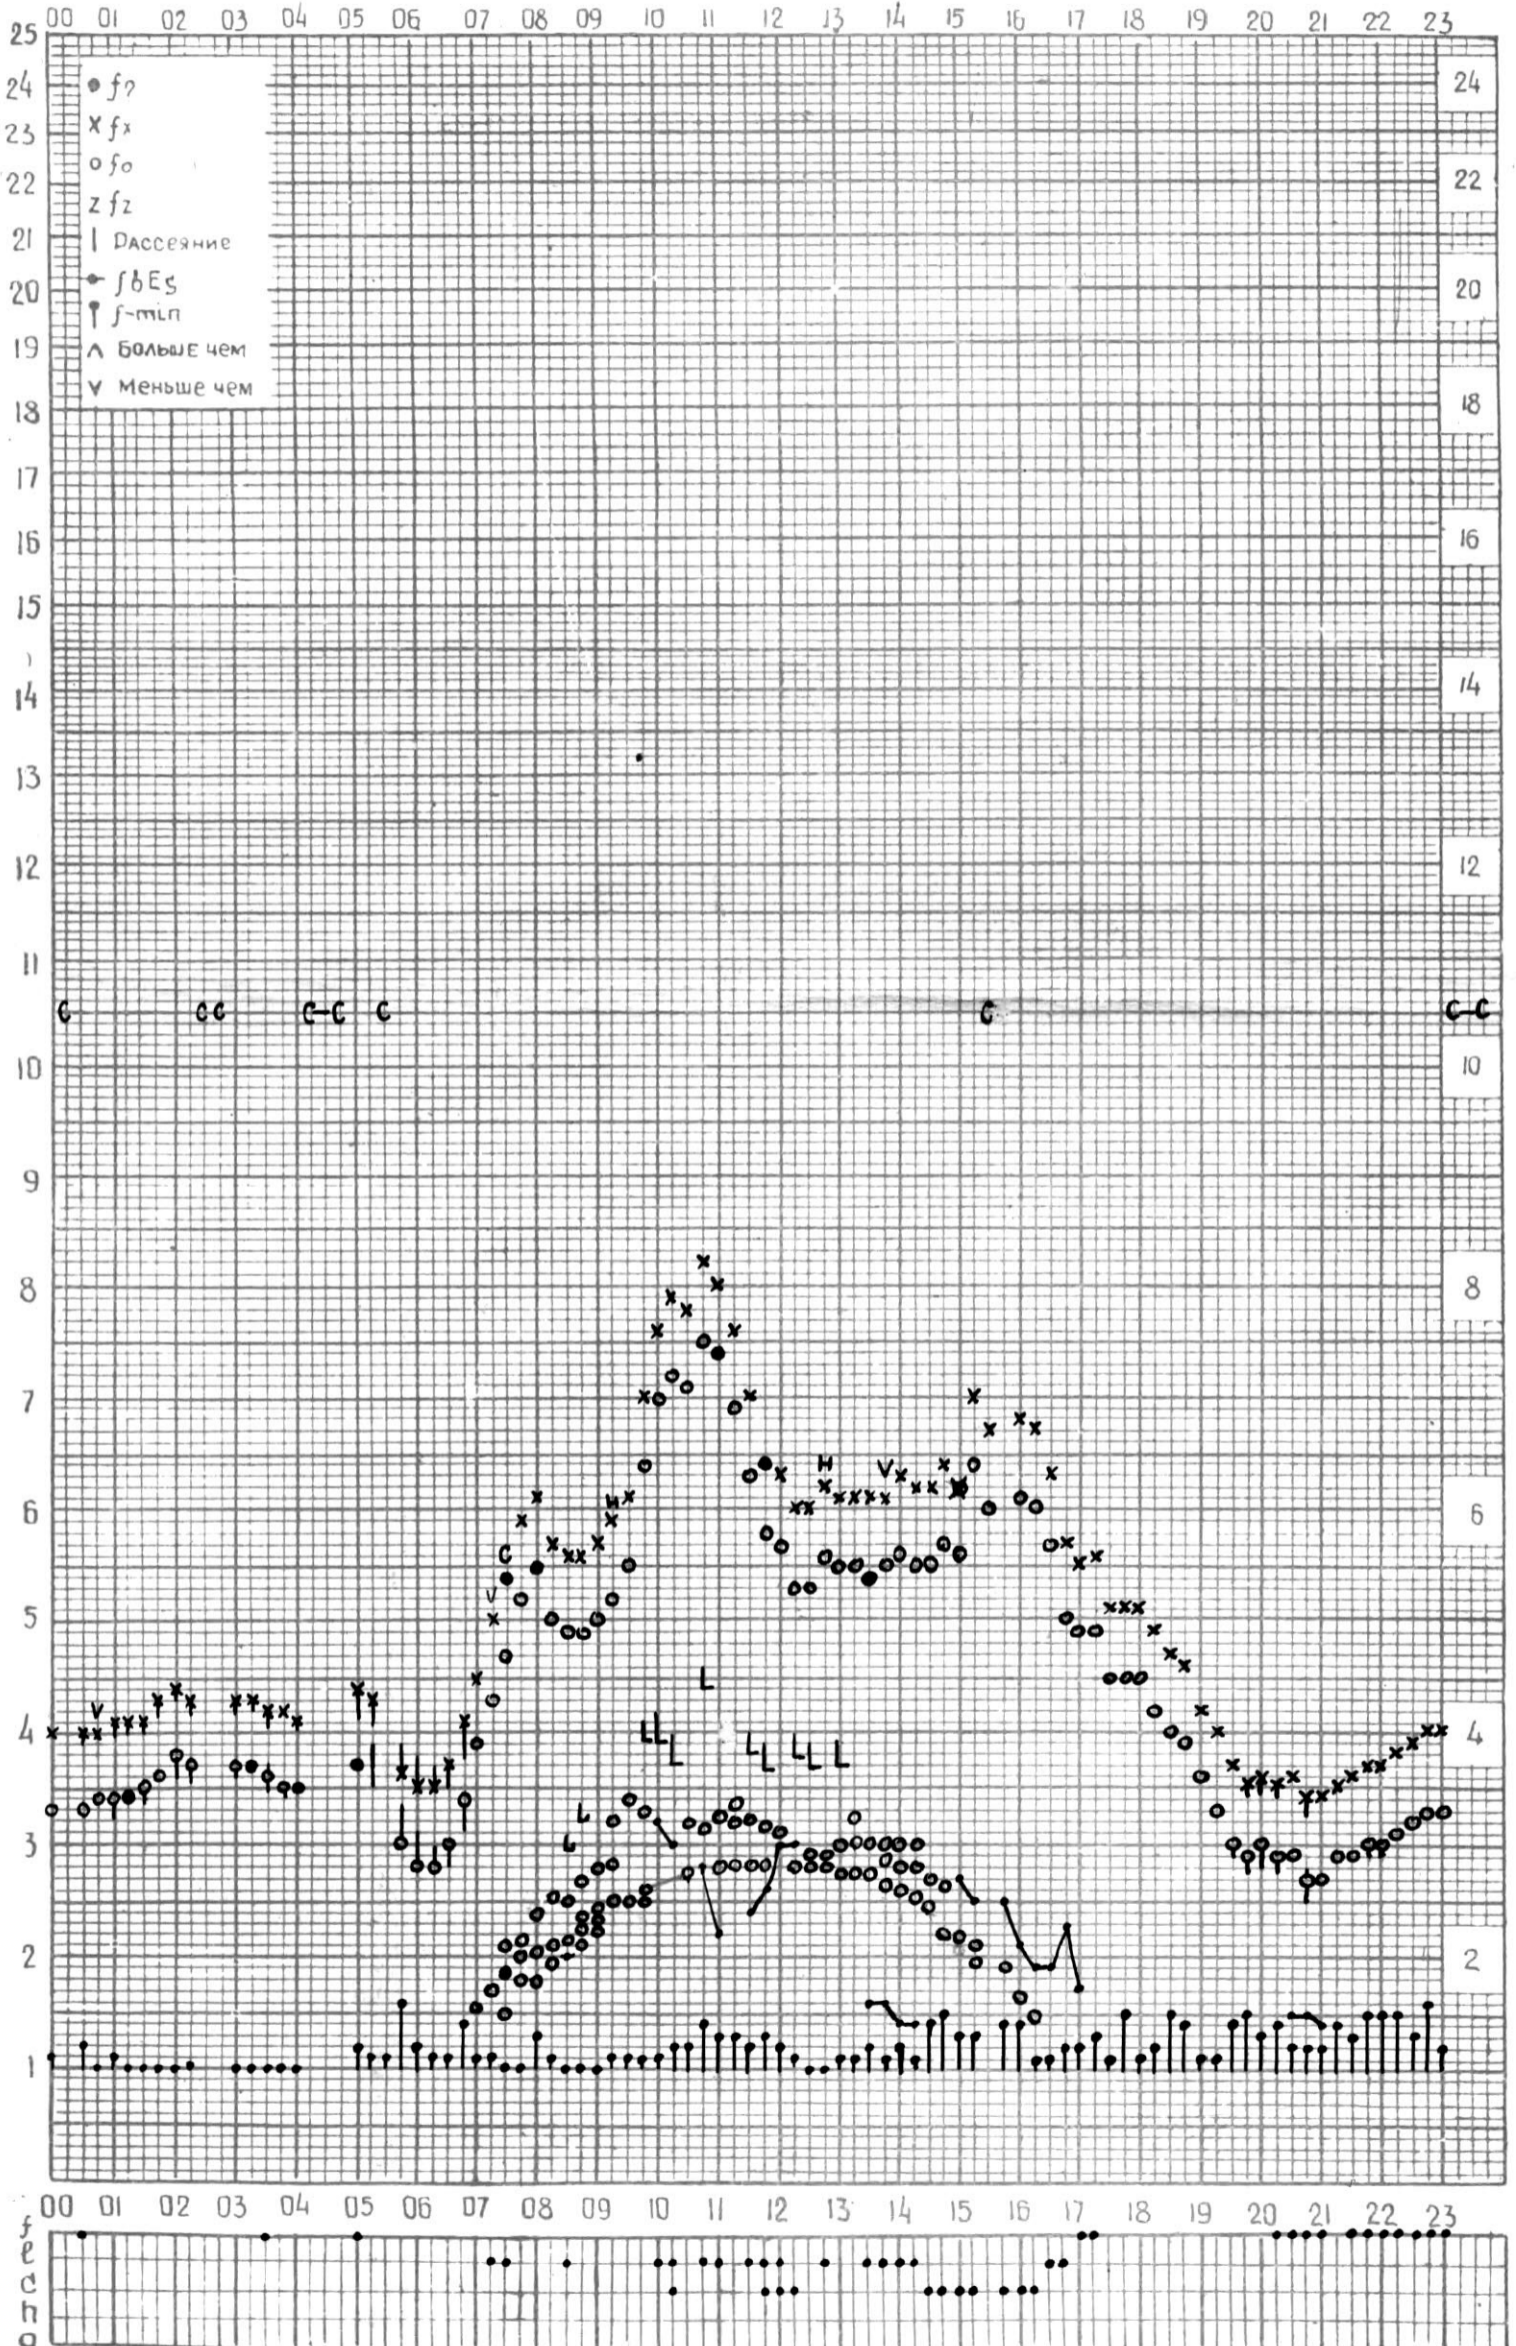

Время 45°E

Станция ТБИЛИСИ f-график ионосферных данных ДАТА 26 Ноябрь 1964г

КЕМ ОТЧИТАНО Научный И.В.