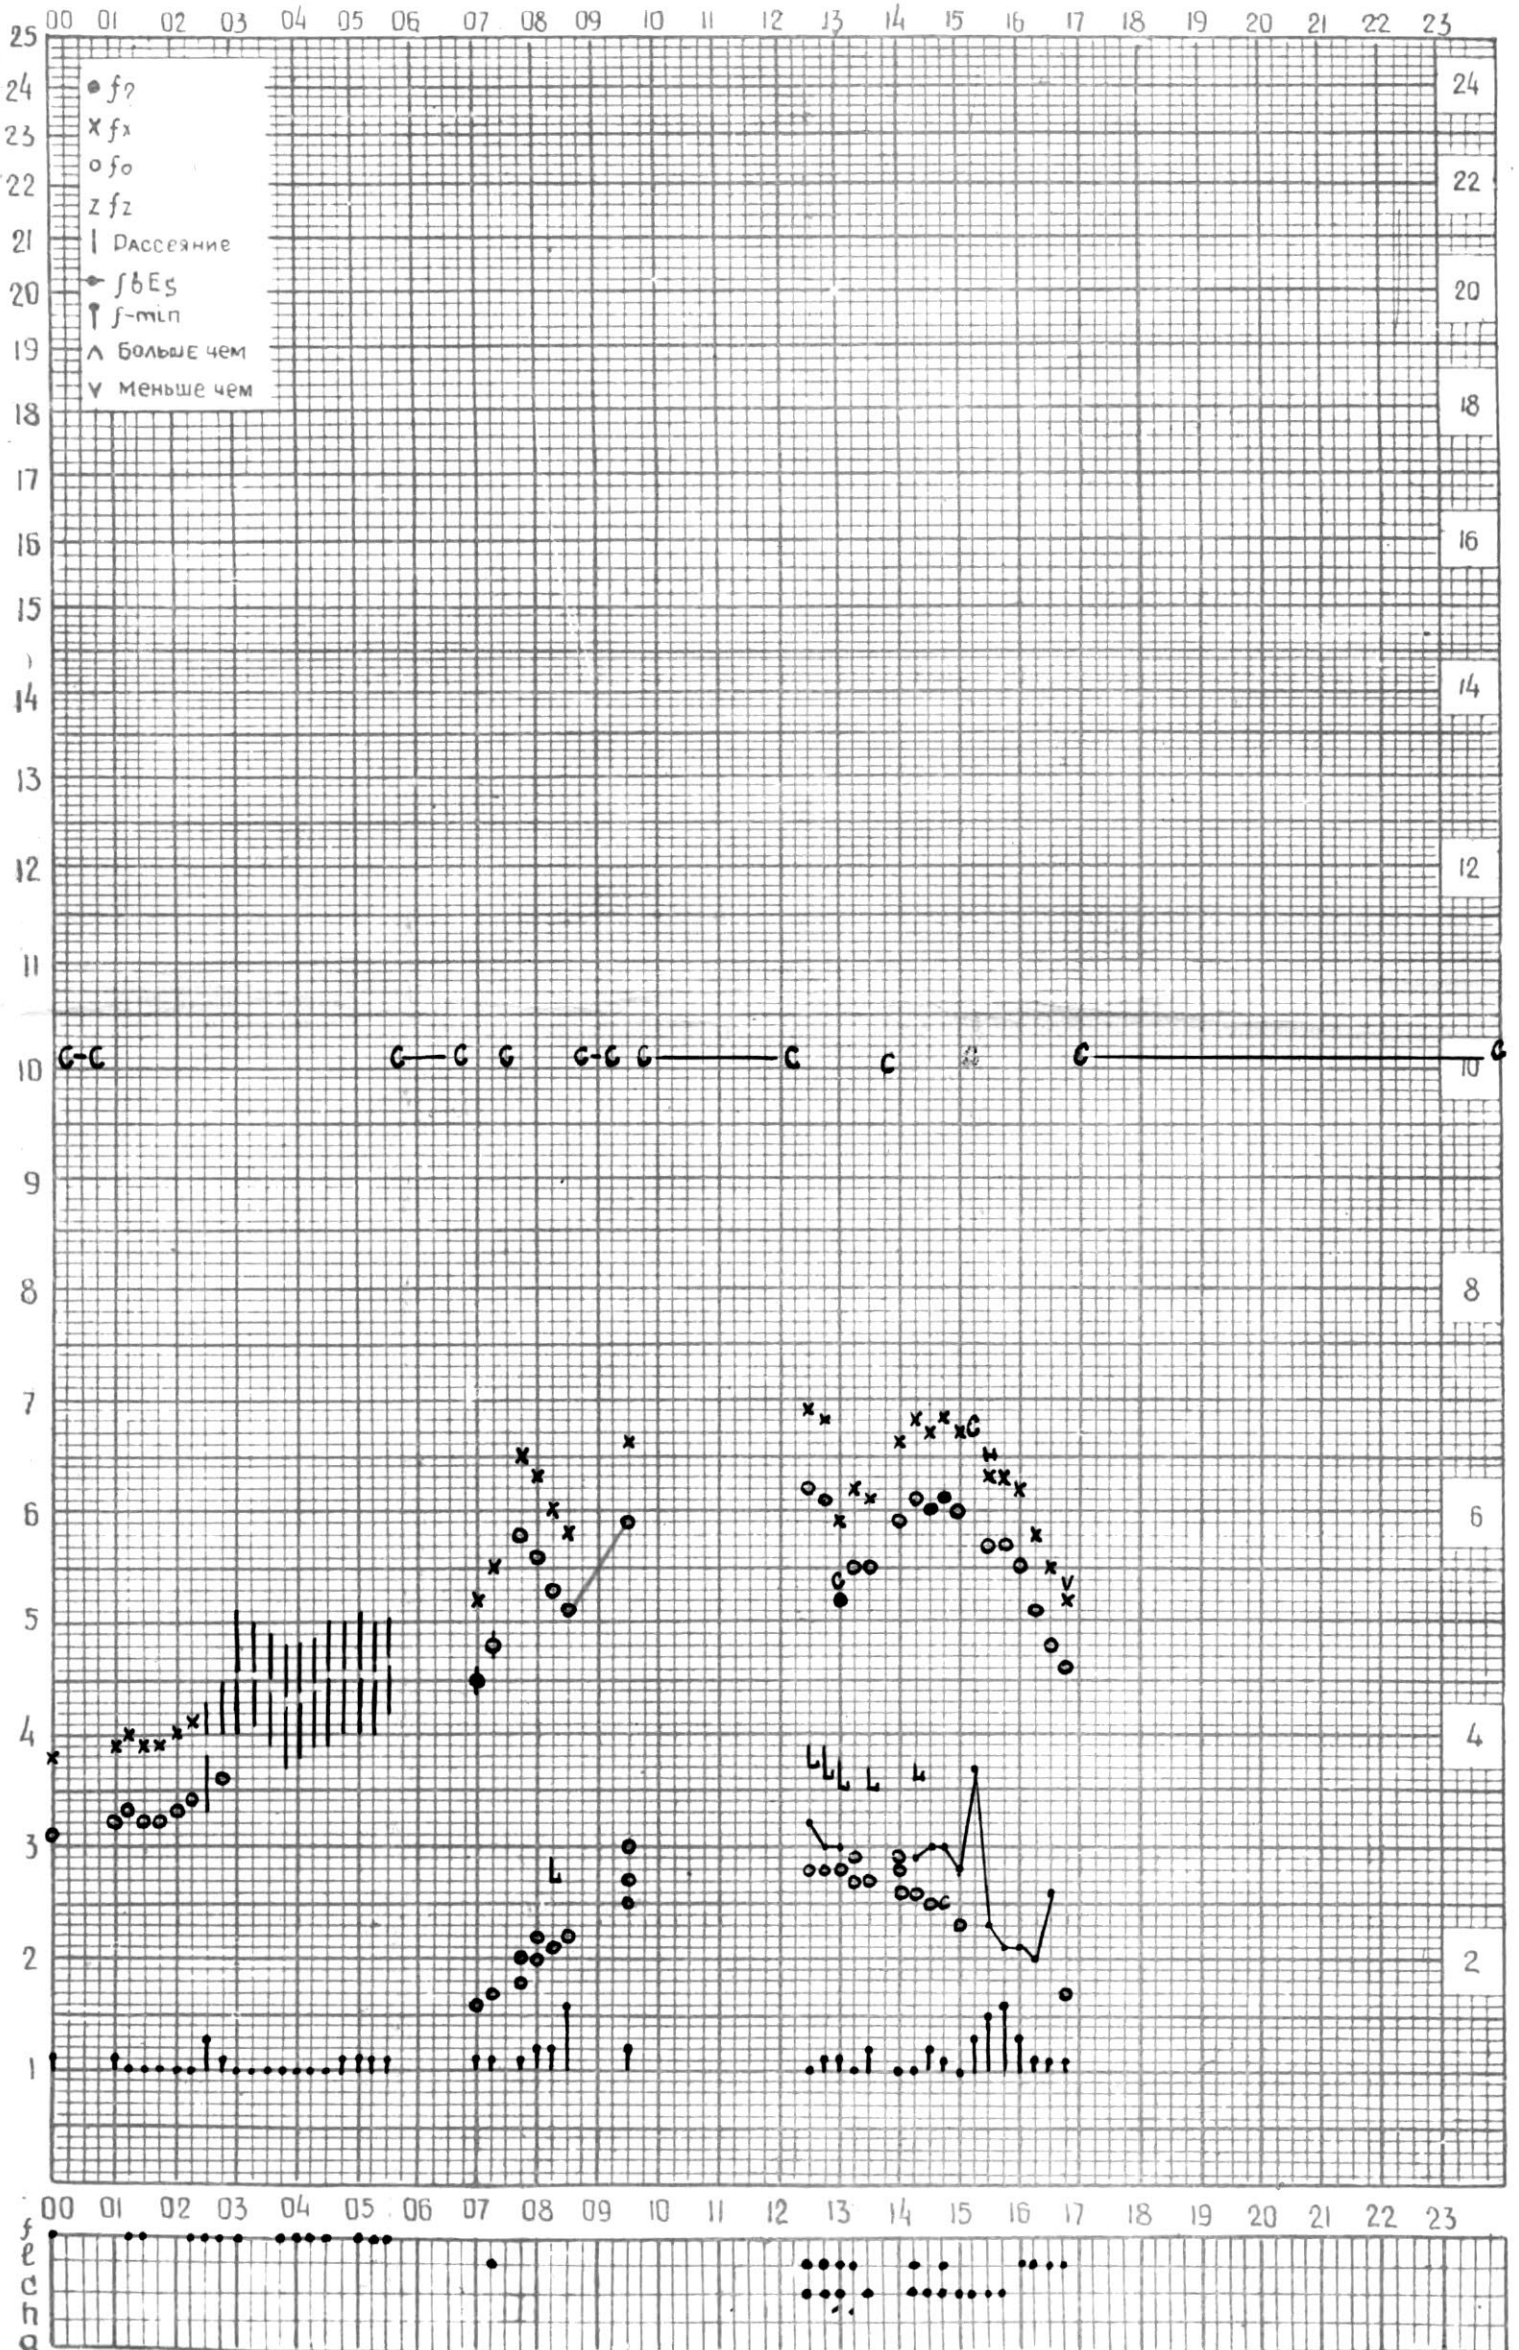

МЕЖДУНАРОДНЫЙ ГЕОФИЗИЧЕСКИЙ ГОД

45°E

Станция Тбилиси f-график ионосферных данных ДАТА 20 Октября 1964г

КЕМ ОТЧИТАНО Тогадзе