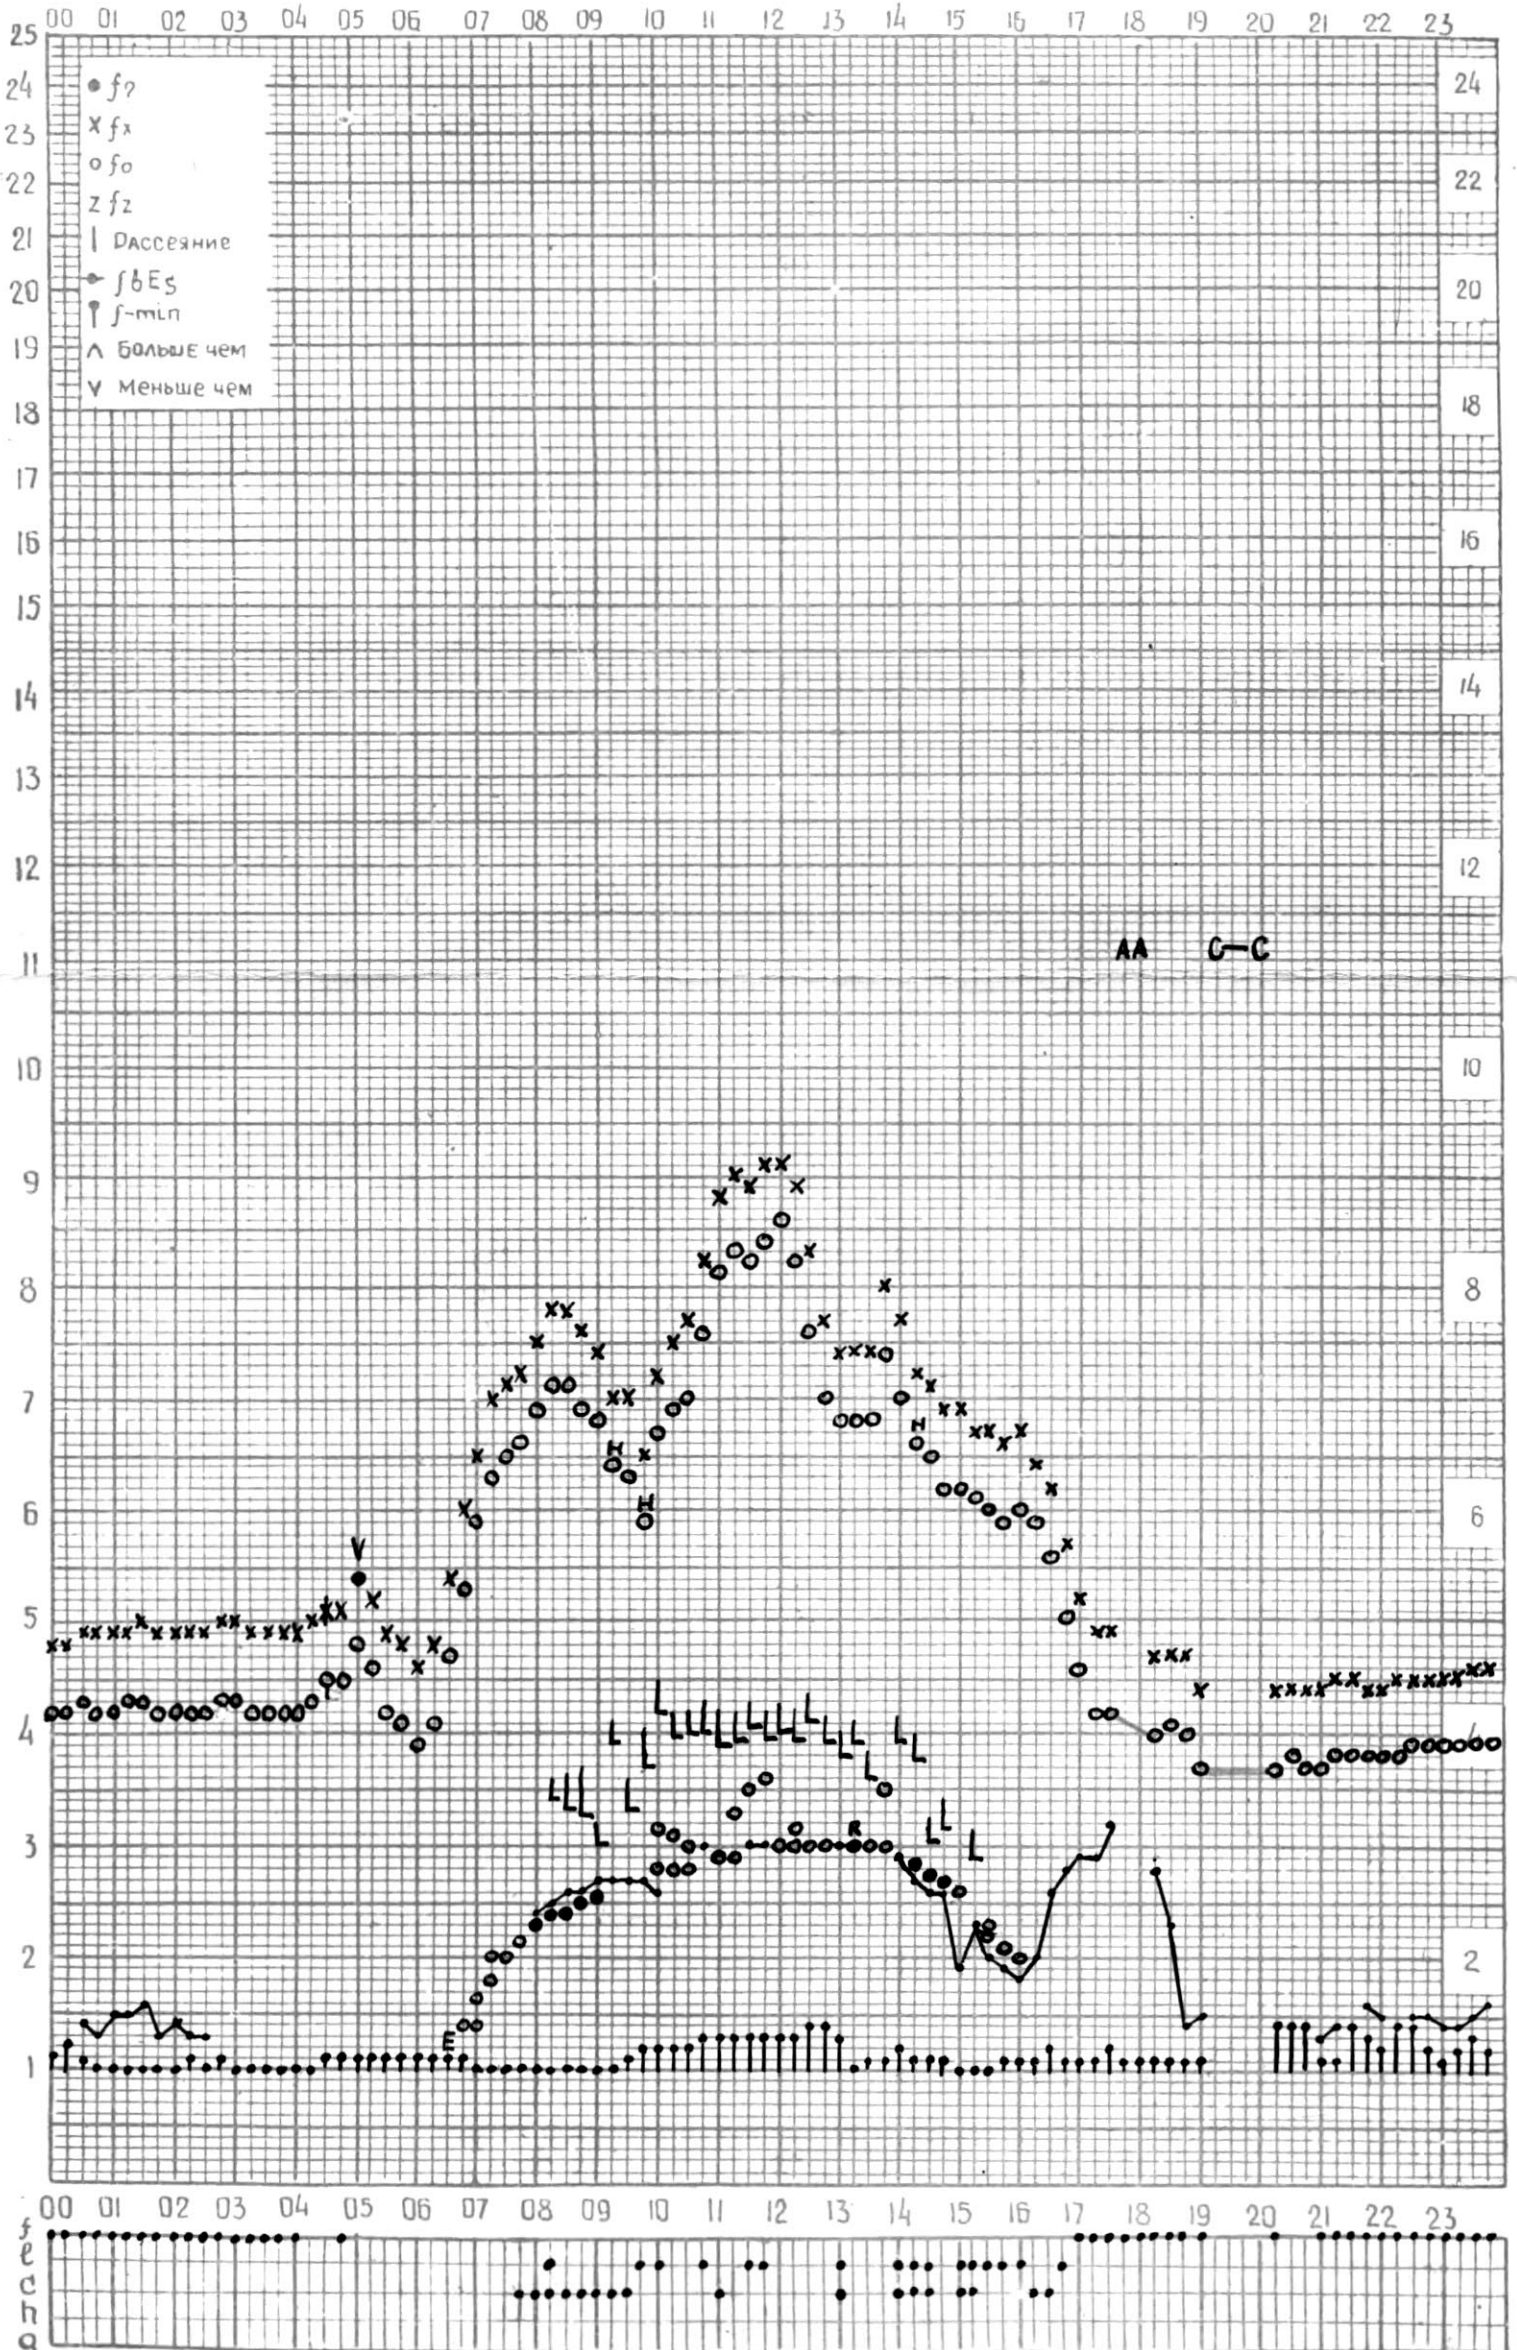

МЕЖДУНАРОДНЫЙ ГЕОФИЗИЧЕСКИЙ ГОД

45° E

станция Тбилиси f-график ионосферных данных ДАТА 1 НОЯБРЯ 1964г

КЕМ ОТЧИТАНО *Абуашвили*

МЕЖДУНАРОДНЫЙ ГЕОФИЗИЧЕСКИЙ ГОД

Время 45°E

Станция Тбилиси f - график ионосферных данных ДАТА 2 Ноябрь 1964

КЕМ ОТСЧИТАНО *Нацвлинбили*

45°E

Станция ТБИЛИСИ f-график ионосферных данных ДАТА 3 НОЯБРЯ 1964г.

КЕМ ОТСЧИТАНО *Медведишвили*

МЕЖДУНАРОДНЫЙ ГЕОФИЗИЧЕСКИЙ ГОД

Время 45°E

Станция Тбилиси f-график ионосферных данных ДАТА 4 Ноябрь 1964

КЕМ ОТЧИТАНО *Мурманшвили*

МЕЖДУНАРОДНЫЙ ГЕОФИЗИЧЕСКИЙ ГОД

ВРЕМЯ 45° E

Станция **ТБИЛИСИ** f-график ионосферных данных ДАТА 5 ноября 1964г.

КЭМ ОТСЧИТАНО В. Абушвили

МЕЖДУНАРОДНЫЙ ГЕОФИЗИЧЕСКИЙ ГОД

1964

Станция ТБИЛИСИ f-график ионосферных данных ДАТА 6 НОЯБРЯ 1964г