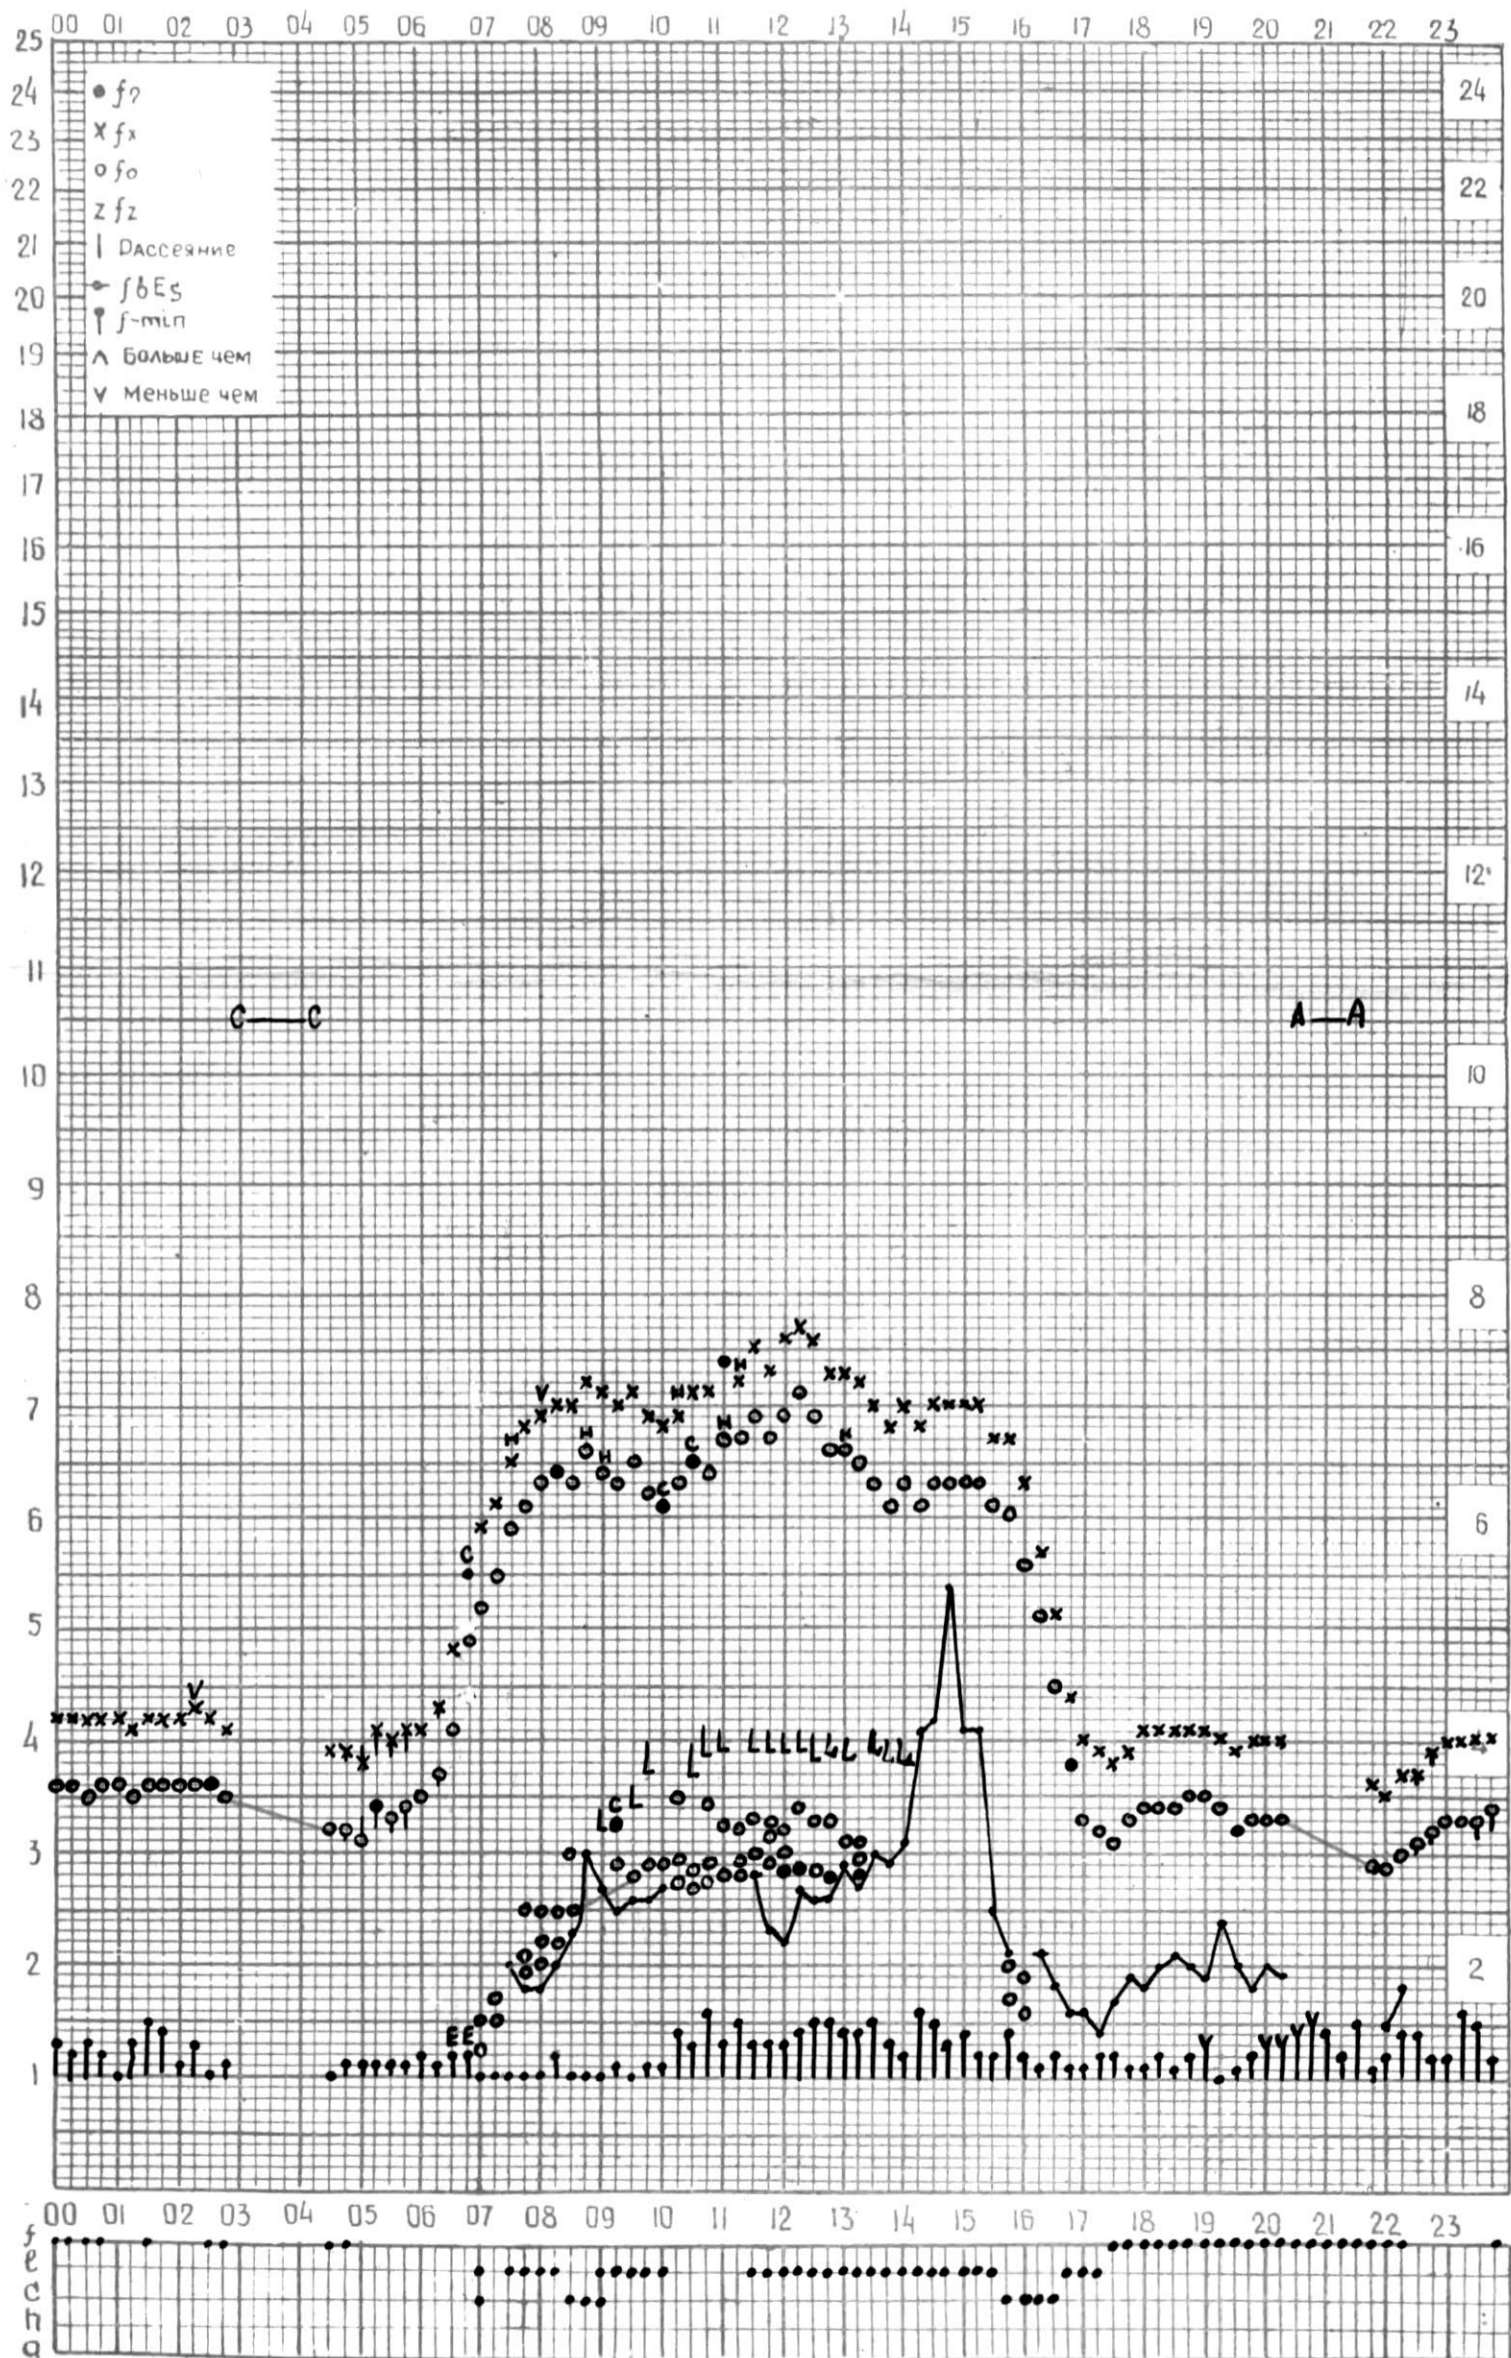

МЕЖДУНАРОДНЫЙ ГЕОФИЗИЧЕСКИЙ ГОД

45°E

Станция Тбилиси f-график ионосферных данных ДАТА 17 Ноябрь 1964

КЕМ ОТСЧИТАНО Гладковичвили