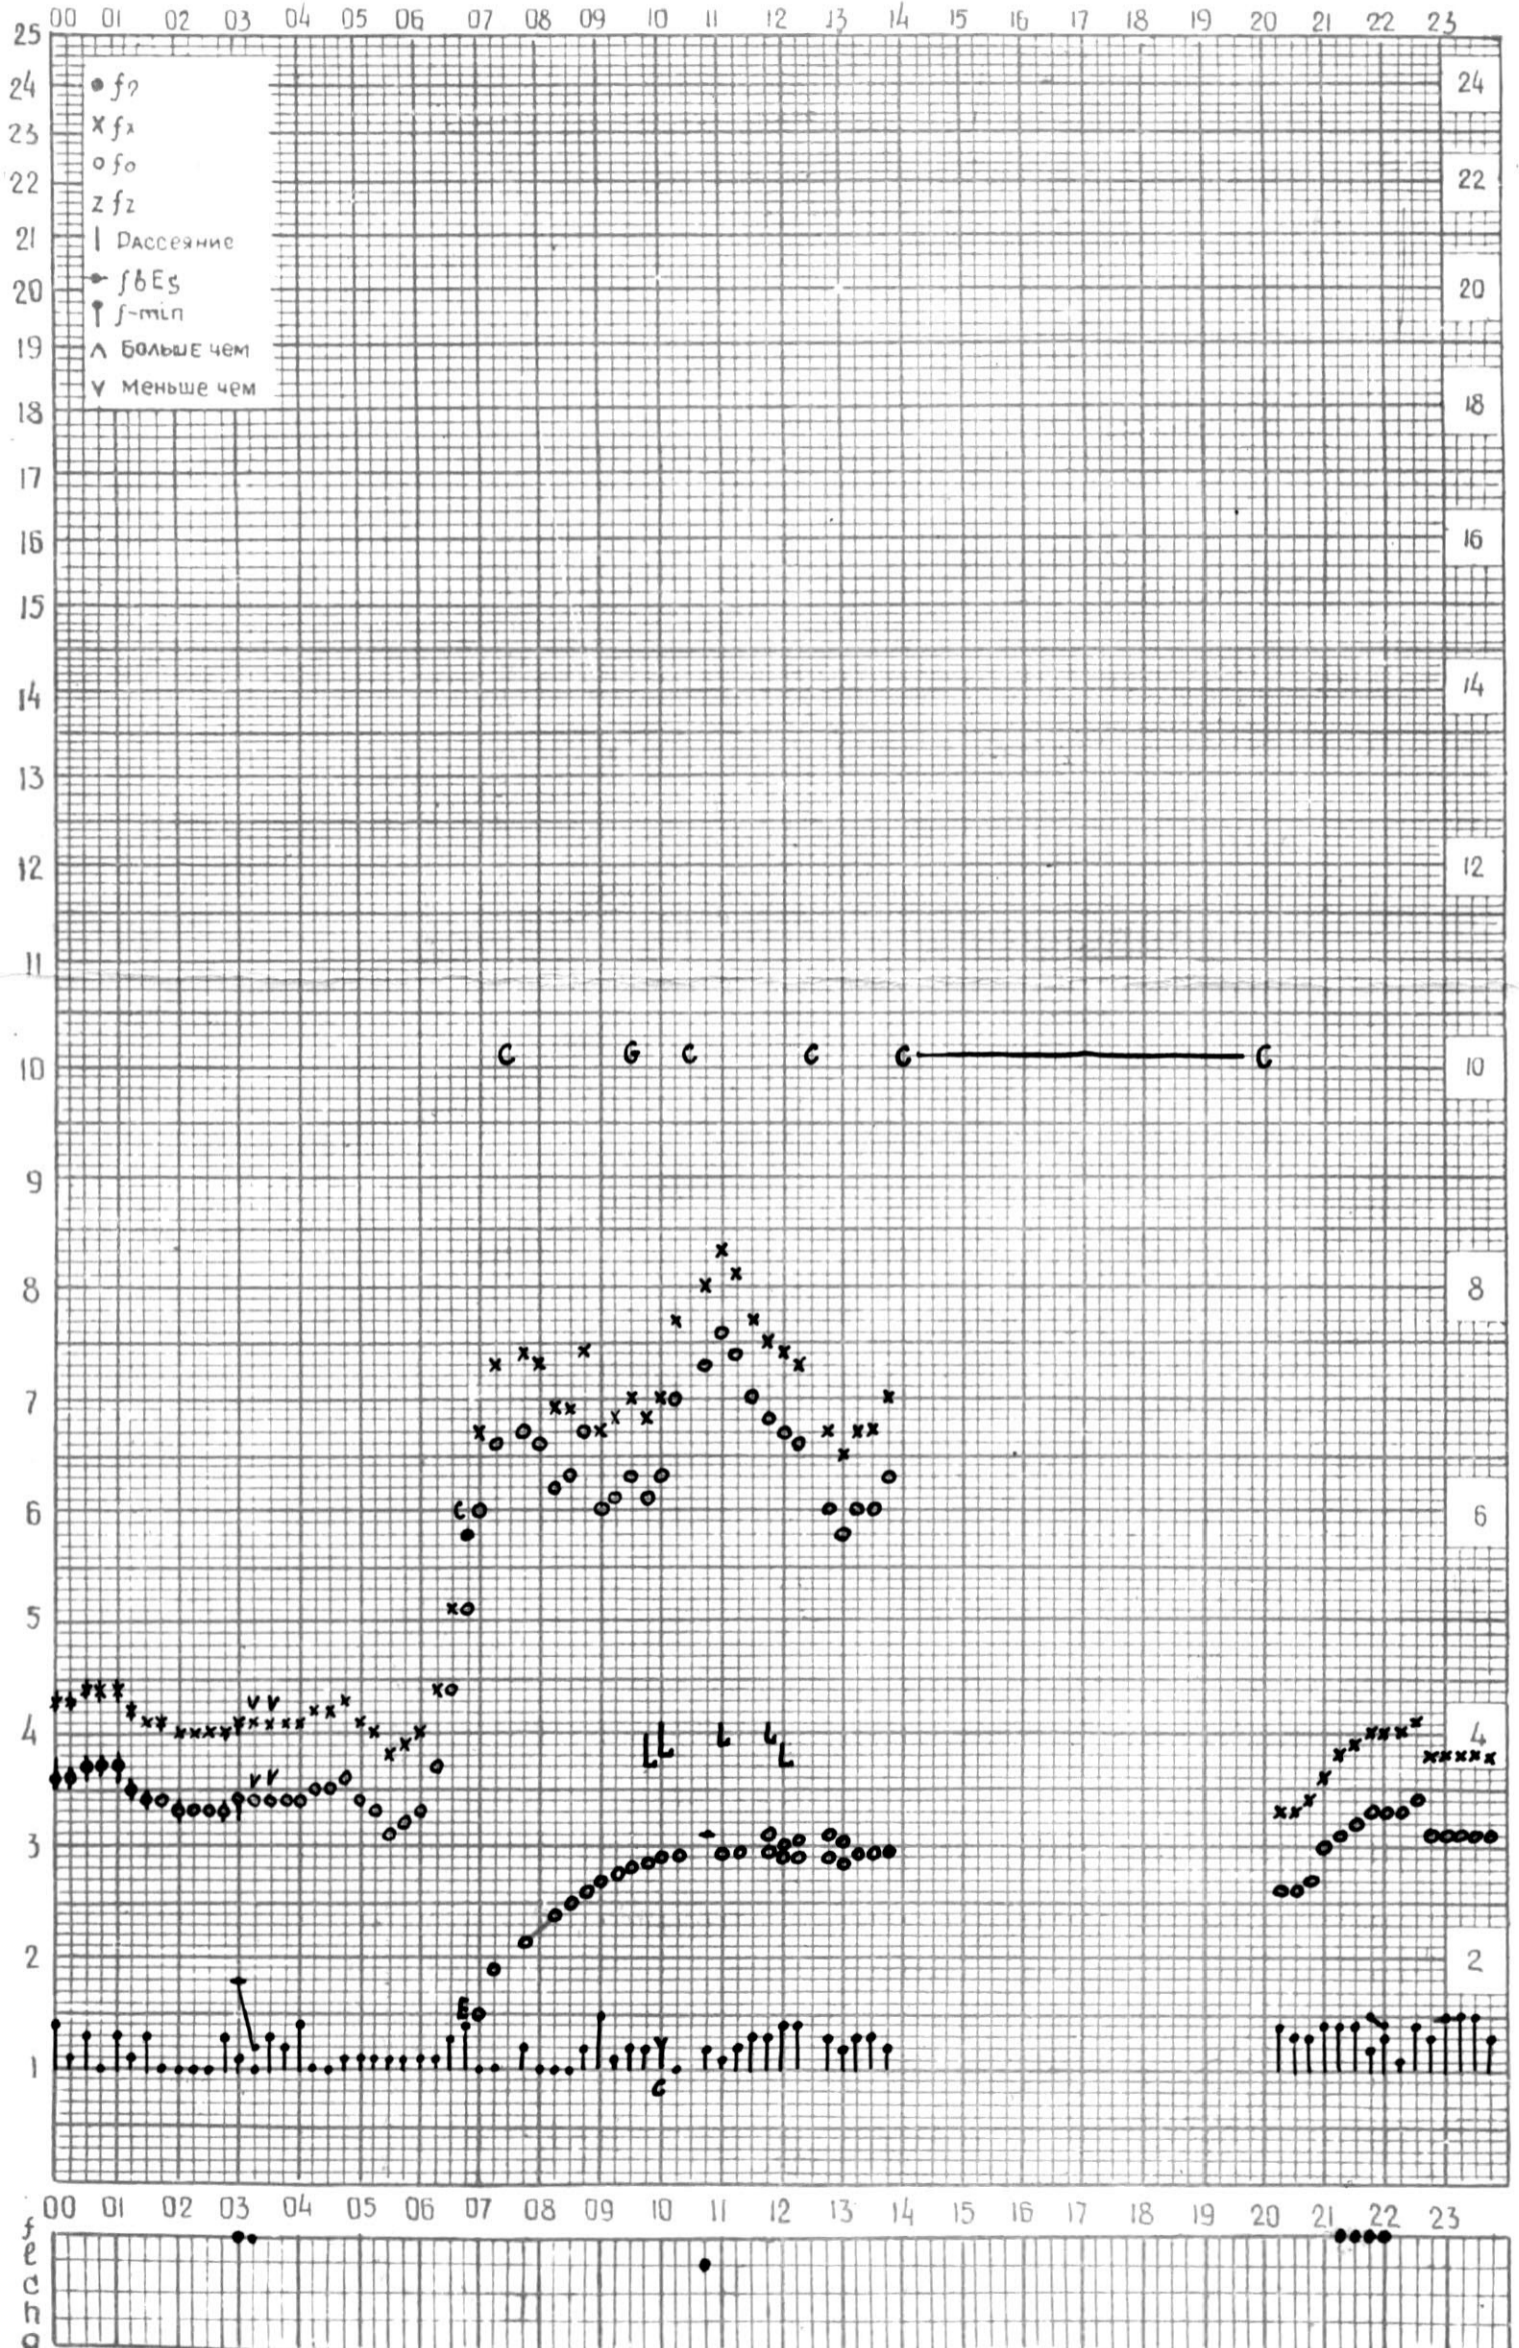

МЕЖДУНАРОДНЫЙ ГЕОФИЗИЧЕСКИЙ ГОД

45° E

станция Тбилиси f-график ионосферных данных ДАТА 1 НОЯБРЯ 1964г

КЕМ ОТЧИТАНО *Абуашвили*

МЕЖДУНАРОДНЫЙ ГЕОФИЗИЧЕСКИЙ ГОД

Время 45°E

Станция Тбилиси f - график ионосферных данных ДАТА 2 Ноябрь 1964

КЕМ ОТСЧИТАНО *Нацвлинбили*

45°E

Станция ТБИЛИСИ f-график ионосферных данных ДАТА 3 НОЯБРЯ 1964г.

КЕМ ОТСЧИТАНО *Медведишвили*

МЕЖДУНАРОДНЫЙ ГЕОФИЗИЧЕСКИЙ ГОД

Время 45°E

Станция Тбилиси f-график ионосферных данных ДАТА 4 Ноябрь 1964

КЕМ ОТЧИТАНО *Мурманшвили*

МЕЖДУНАРОДНЫЙ ГЕОФИЗИЧЕСКИЙ ГОД

ВРЕМЯ 45° E

Станция **ТБИЛИСИ** f-график ионосферных данных ДАТА 5 ноября 1964г.

КЭМ ОТСЧИТАНО В. Абушвили

МЕЖДУНАРОДНЫЙ ГЕОФИЗИЧЕСКИЙ ГОД

1964

Станция ТБИЛИСИ f-график ионосферных данных ДАТА 6 НОЯБРЯ 1964г