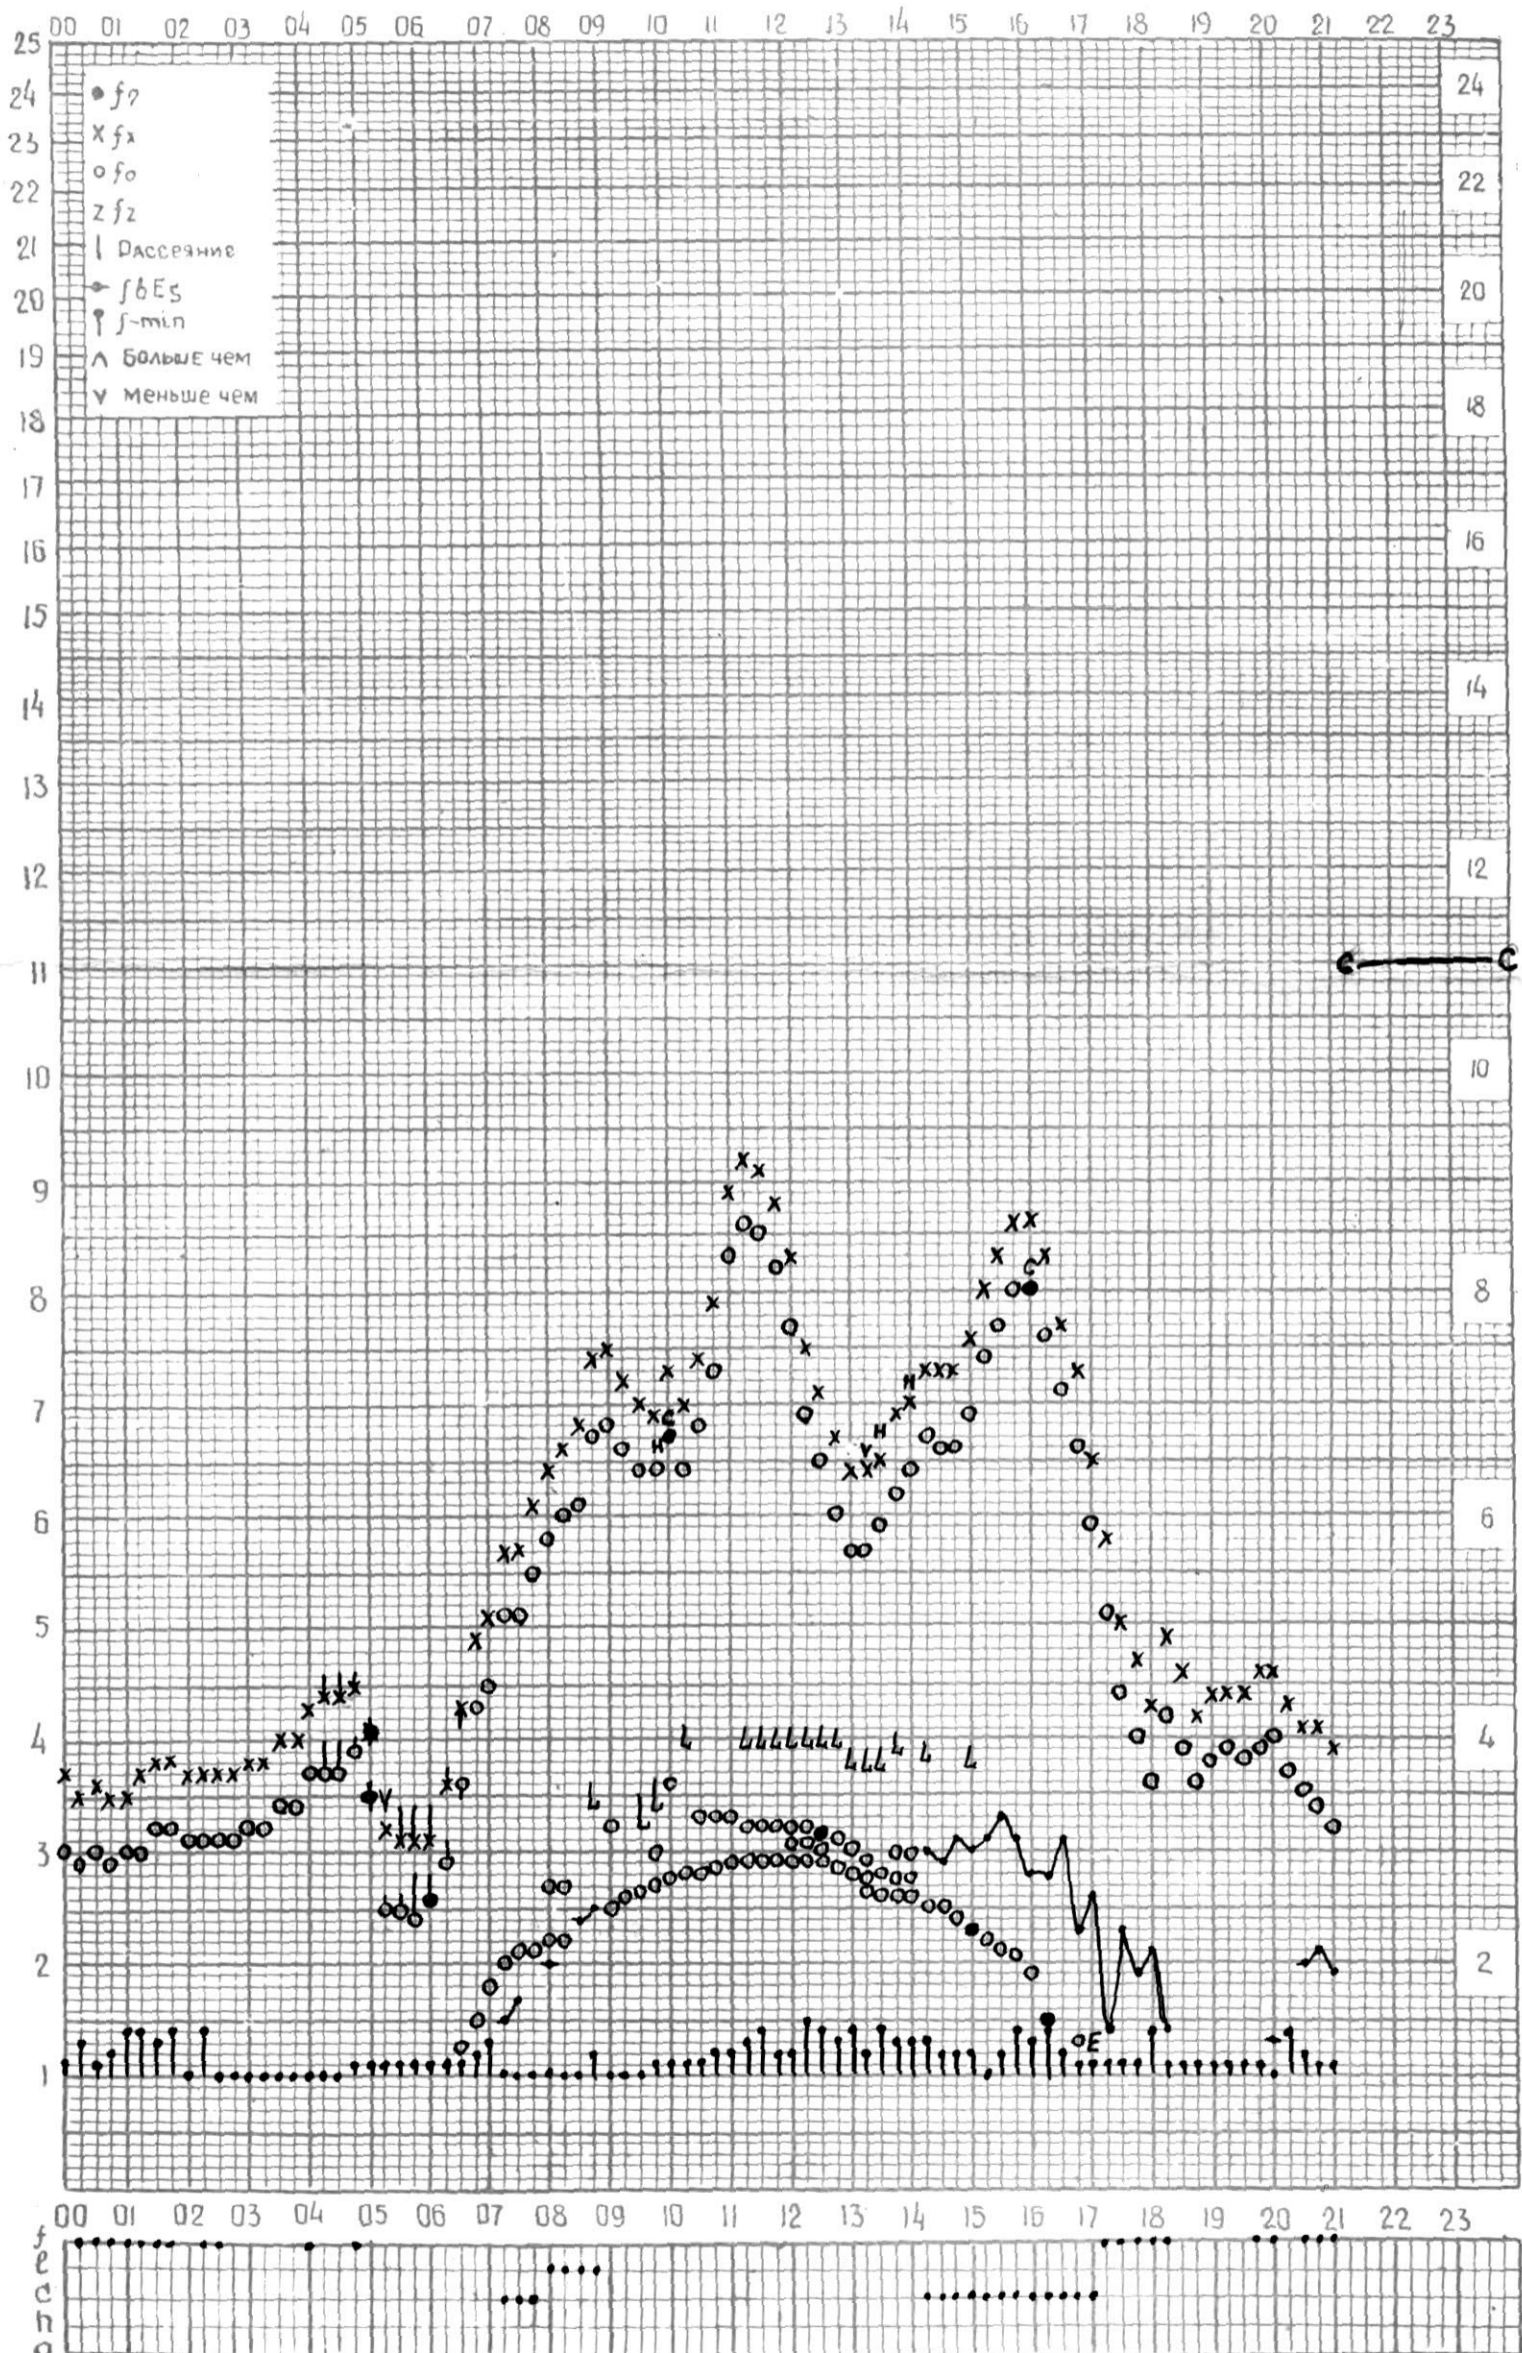

МЕЖДУНАРОДНЫЙ ГЕОФИЗИЧЕСКИЙ ГОД

45° E

станция ТБИЛИСИ f-график ионосферных данных - ДАТА 9 НОЯБРЯ 1964

ЖЕМ ОТСЧИТАНО Нозадзе