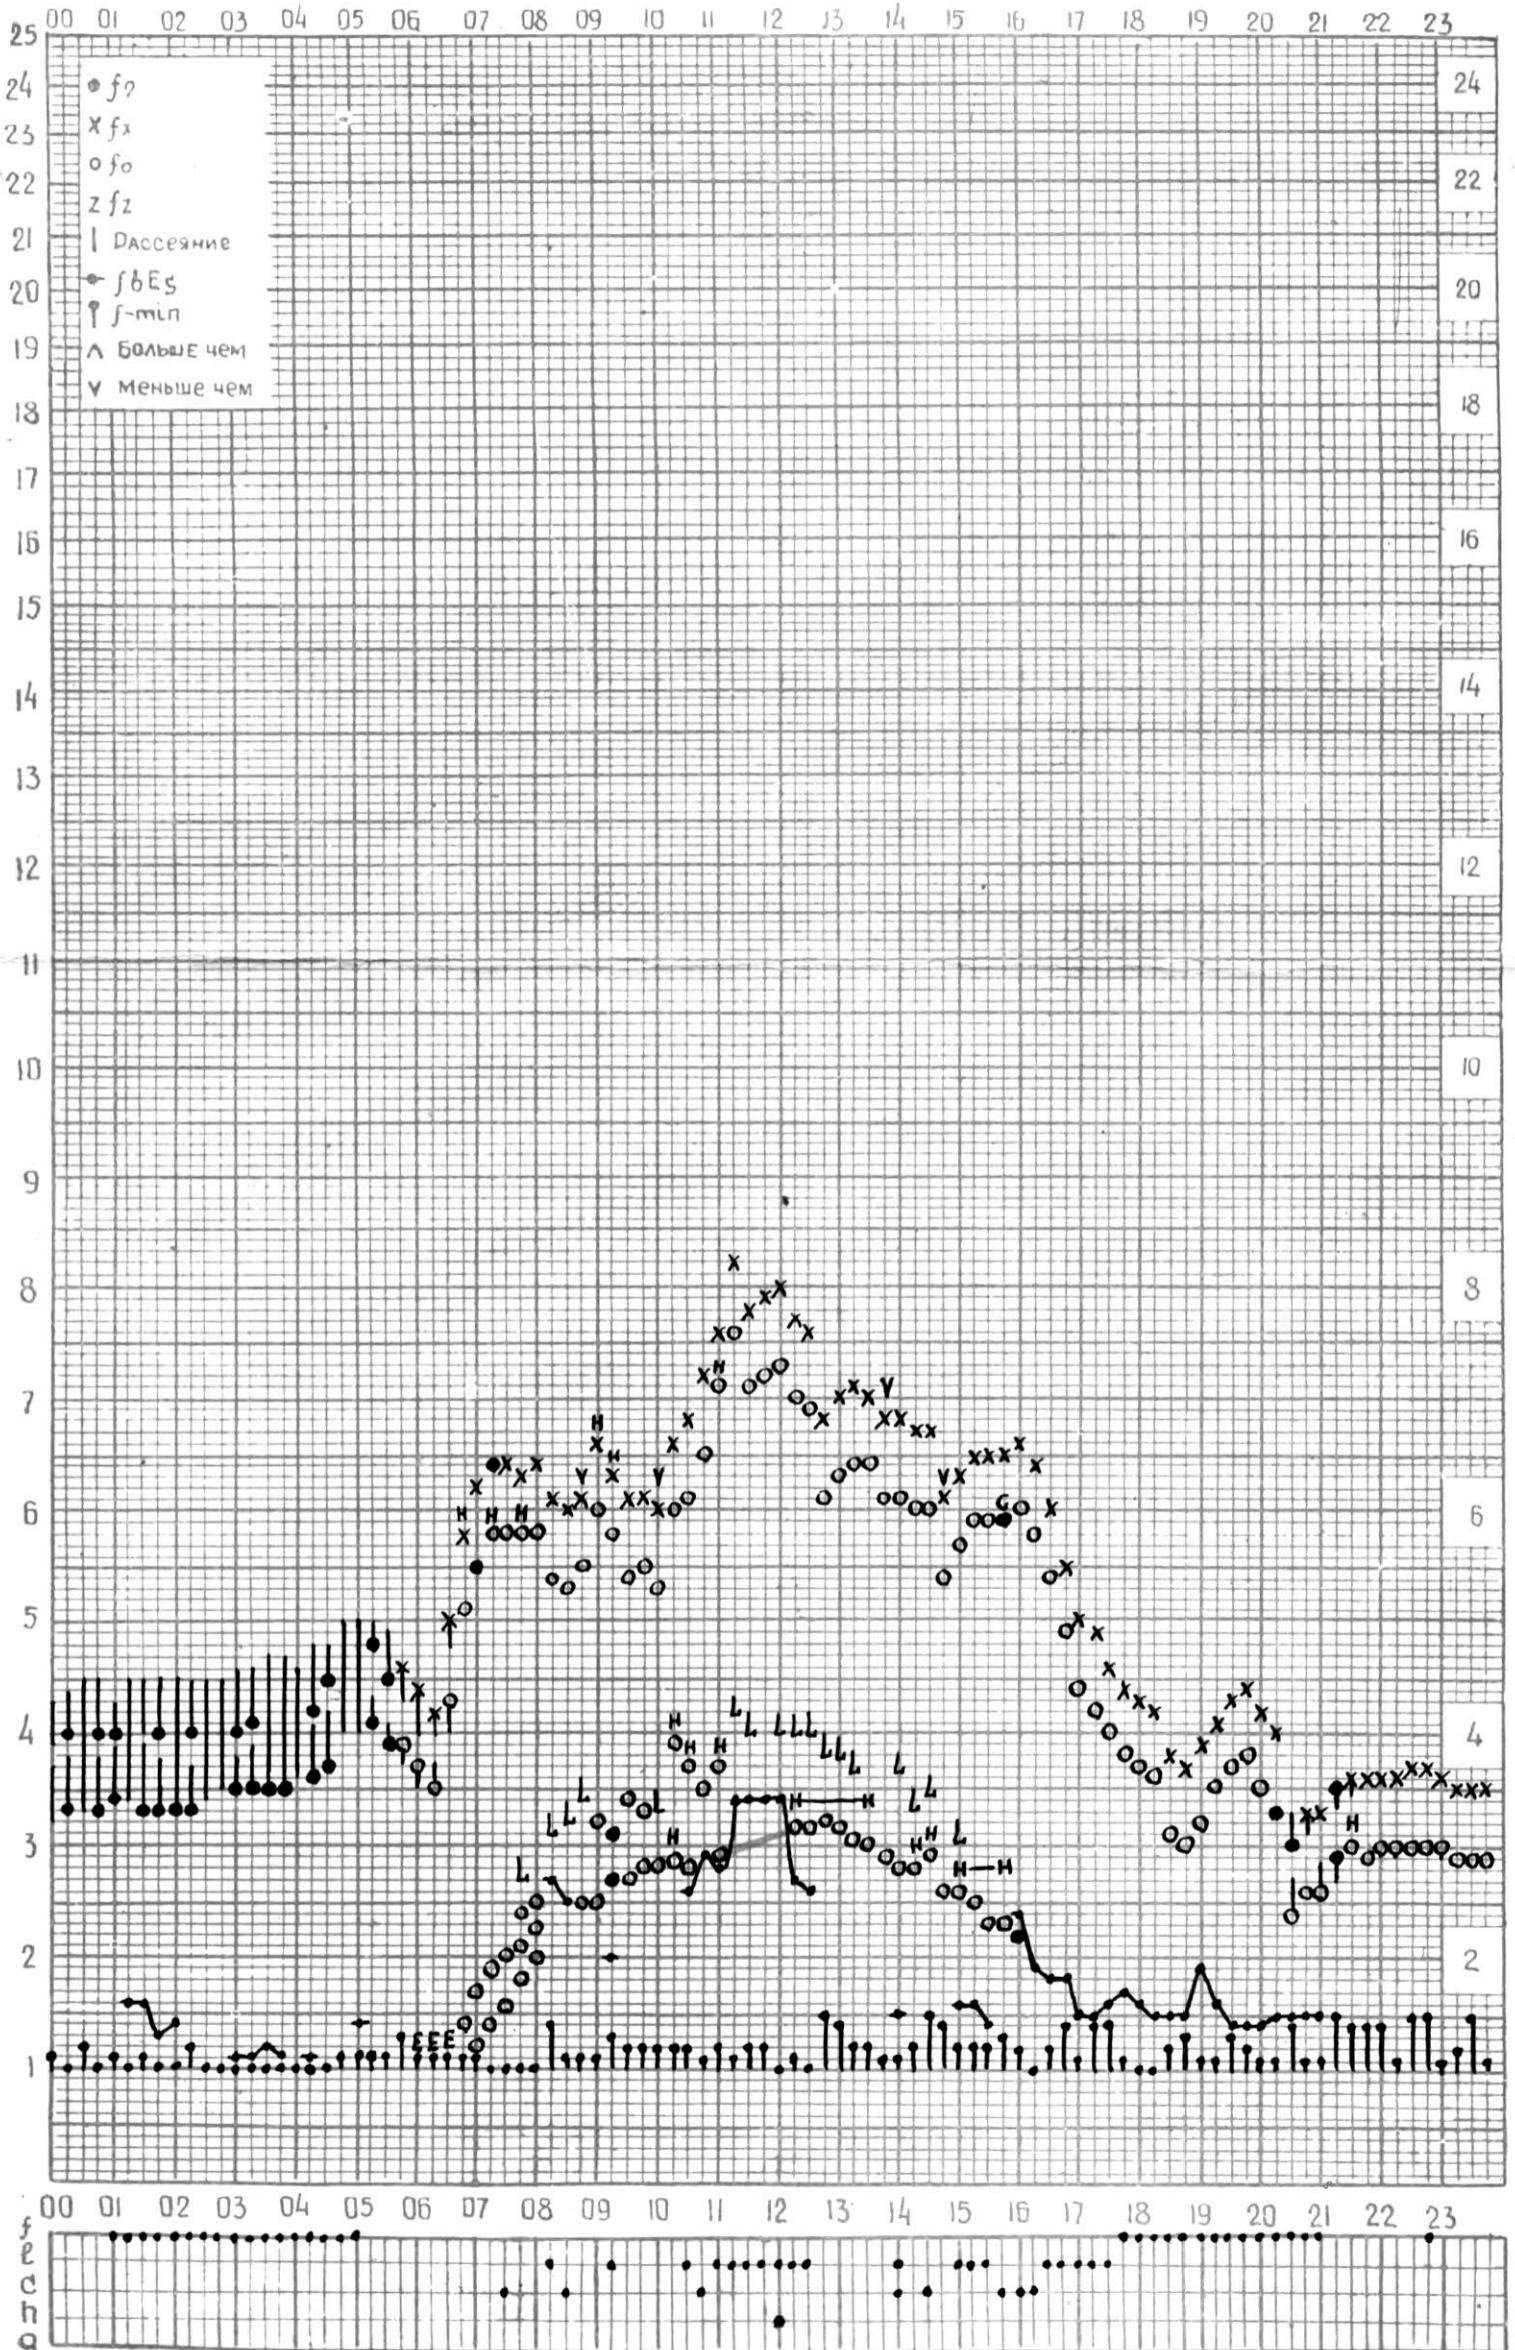

МЕЖДУНАРОДНЫЙ ГЕОФИЗИЧЕСКИЙ ГОД

45° E

станция Тбилиси f-график ионосферных данных ДАТА 1 НОЯБРЯ 1964г

КЕМ ОТЧИТАНО *Абуашвили*

МЕЖДУНАРОДНЫЙ ГЕОФИЗИЧЕСКИЙ ГОД

Время 45°E

Станция Тбилиси f - график ионосферных данных ДАТА 2 Ноябрь 1964

КЕМ ОТСЧИТАНО *Нацвлинбили*

45°E

Станция ТБИЛИСИ f-график ионосферных данных ДАТА 3 НОЯБРЯ 1964г.

КЕМ ОТСЧИТАНО *Медведишвили*

МЕЖДУНАРОДНЫЙ ГЕОФИЗИЧЕСКИЙ ГОД

Время 45°E

Станция Тбилиси f-график ионосферных данных ДАТА 4 Ноябрь 1964

КЕМ ОТЧИТАНО *Мурманшвили*

МЕЖДУНАРОДНЫЙ ГЕОФИЗИЧЕСКИЙ ГОД

ВРЕМЯ 45° E

Станция **ТБИЛИСИ** f-график ионосферных данных ДАТА 5 ноября 1964г.

КЭМ ОТСЧИТАНО В. Абушвили

МЕЖДУНАРОДНЫЙ ГЕОФИЗИЧЕСКИЙ ГОД

1964

Станция ТБИЛИСИ f-график ионосферных данных ДАТА 6 НОЯБРЯ 1964г

КЕМ ОТСЧИТАНО Лозадзе

МЕЖДУНАРОДНЫЙ ГЕОФИЗИЧЕСКИЙ ГОД

45°E

станция Тбилиси f-график ионосферных данных ДАТА 7 Ноября 1964

КЕМ ОТСЧИТАНО Товадзе

МЕЖДУНАРОДНЫЙ ГЕОФИЗИЧЕСКИЙ ГОД

45° E

станция ТБИЛИСИ f-график ионосферных данных - дата 8 НОЯБРЯ 1964