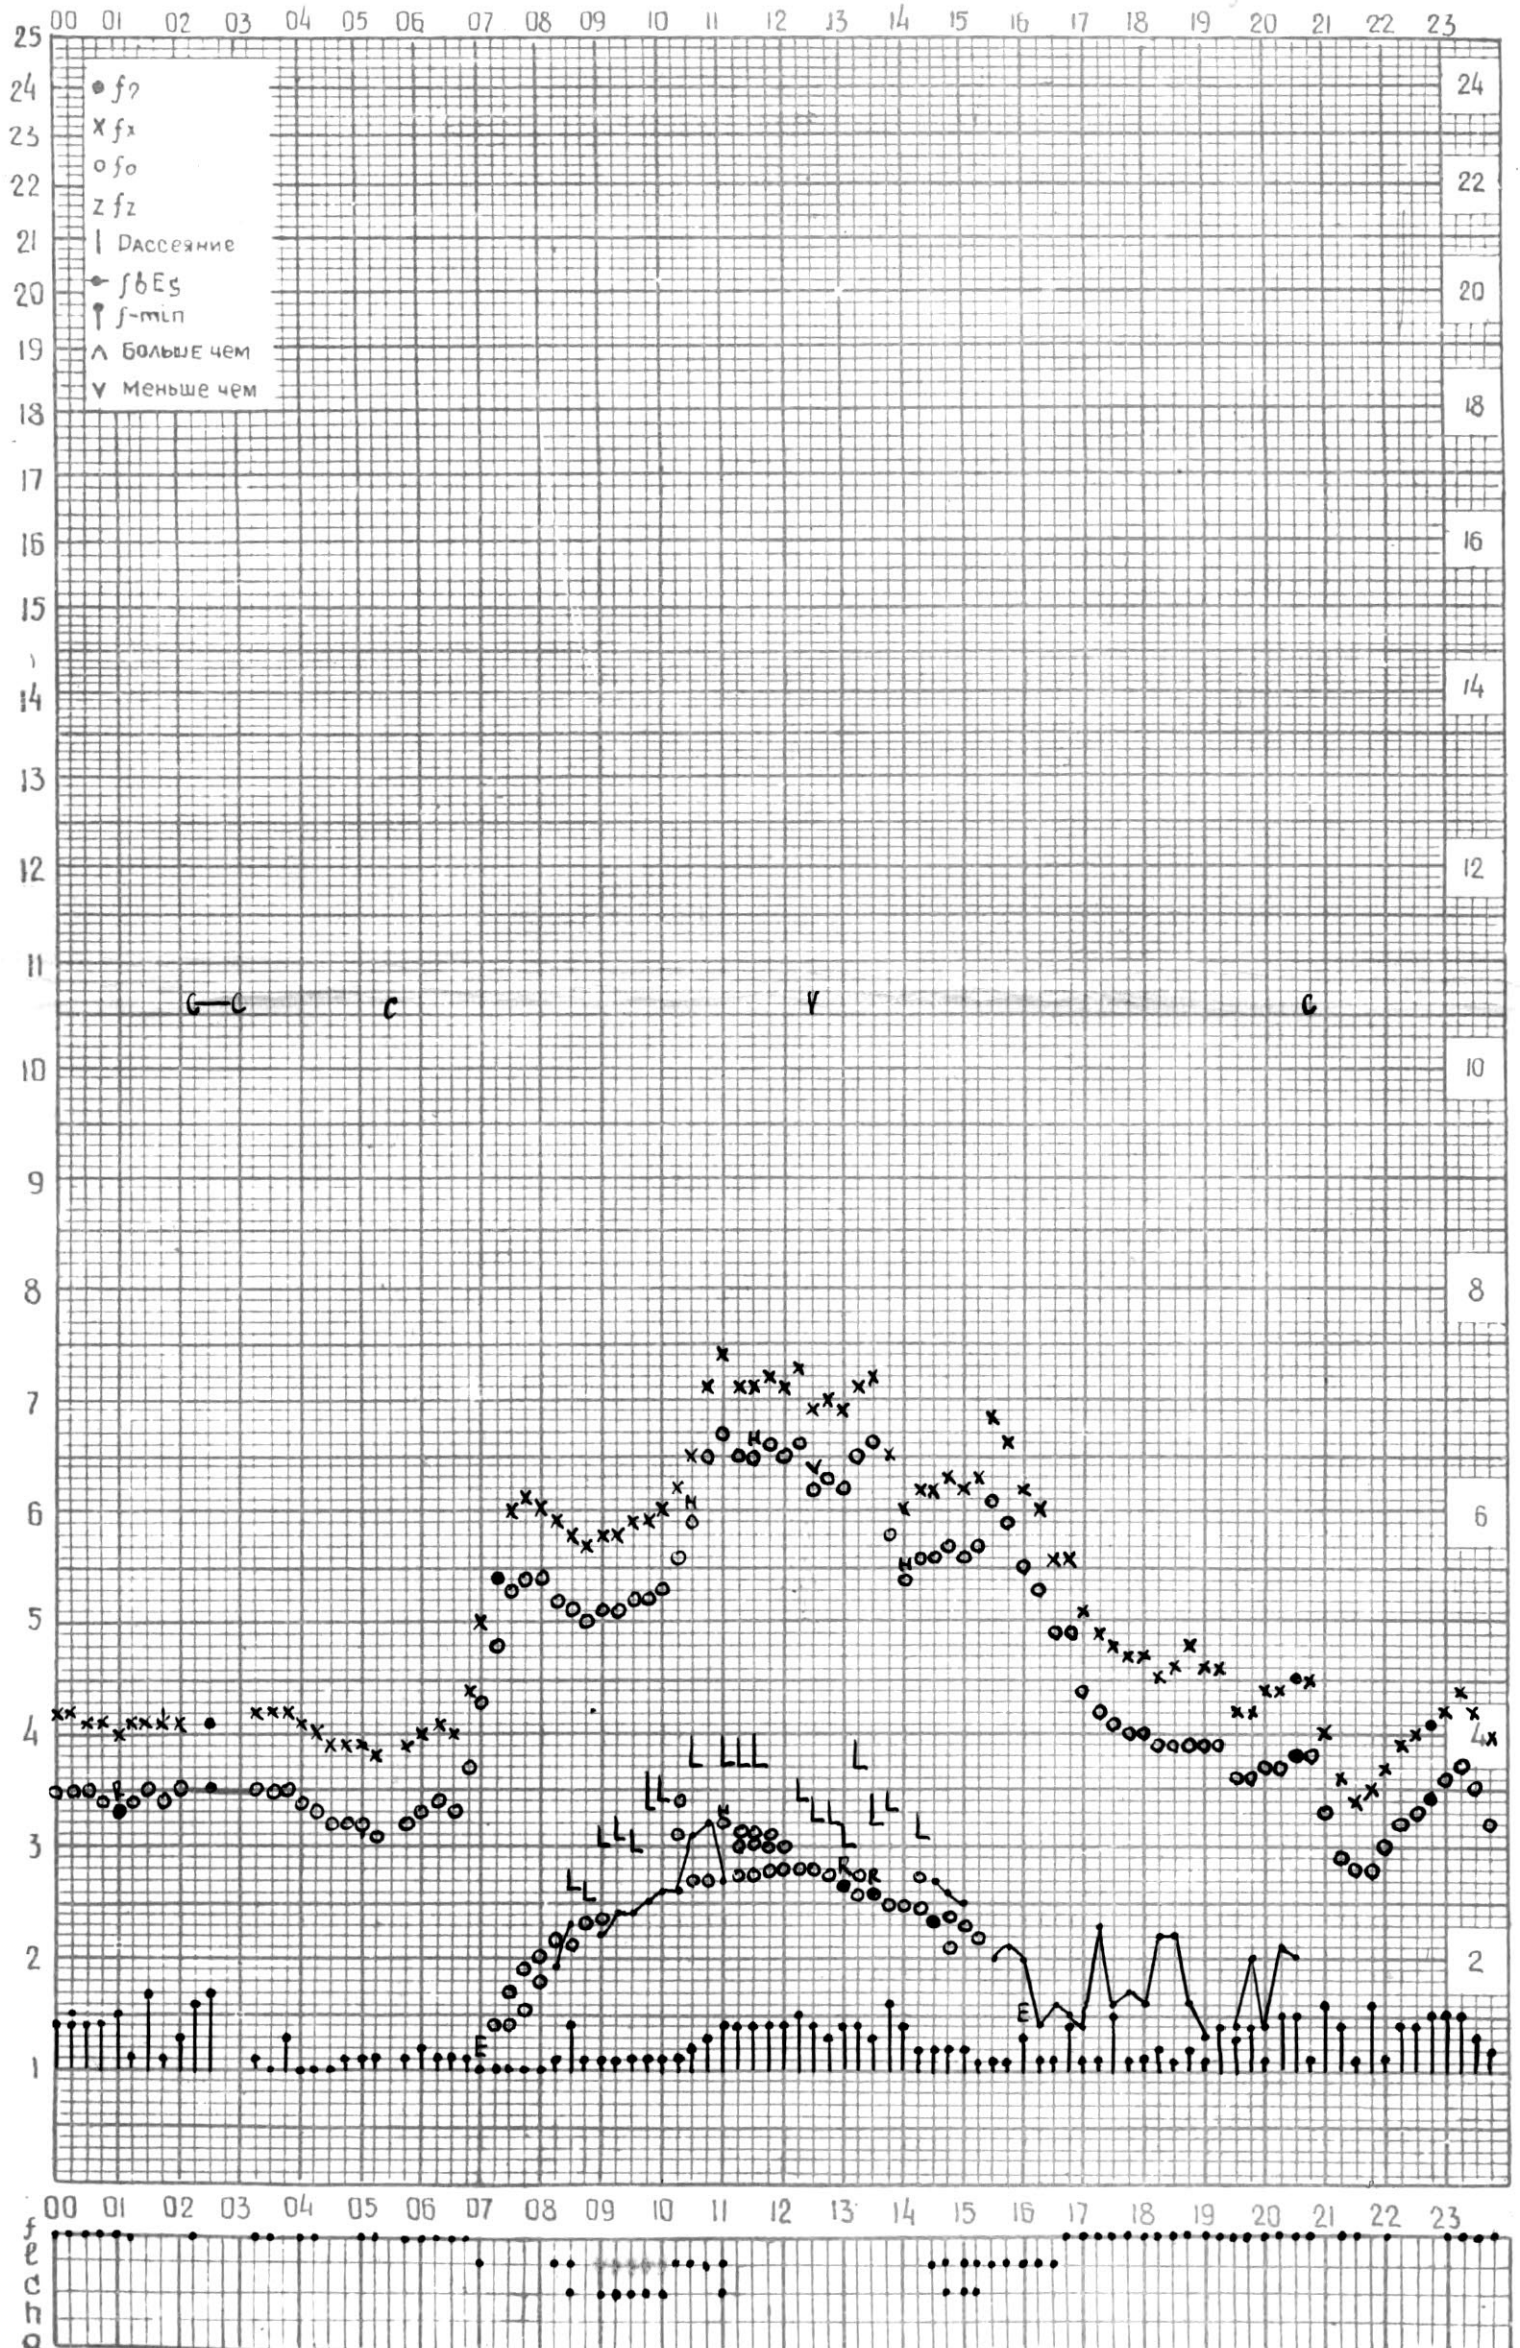

МЕЖДУНАРОДНЫЙ ГЕОФИЗИЧЕСКИЙ ГОД

45°E

Станция Тбилиси f-график ионосферных данных ДАТА 28 НОЯБРЯ 1964

КЕМ ОТСЧИТАНО В. Абушвили