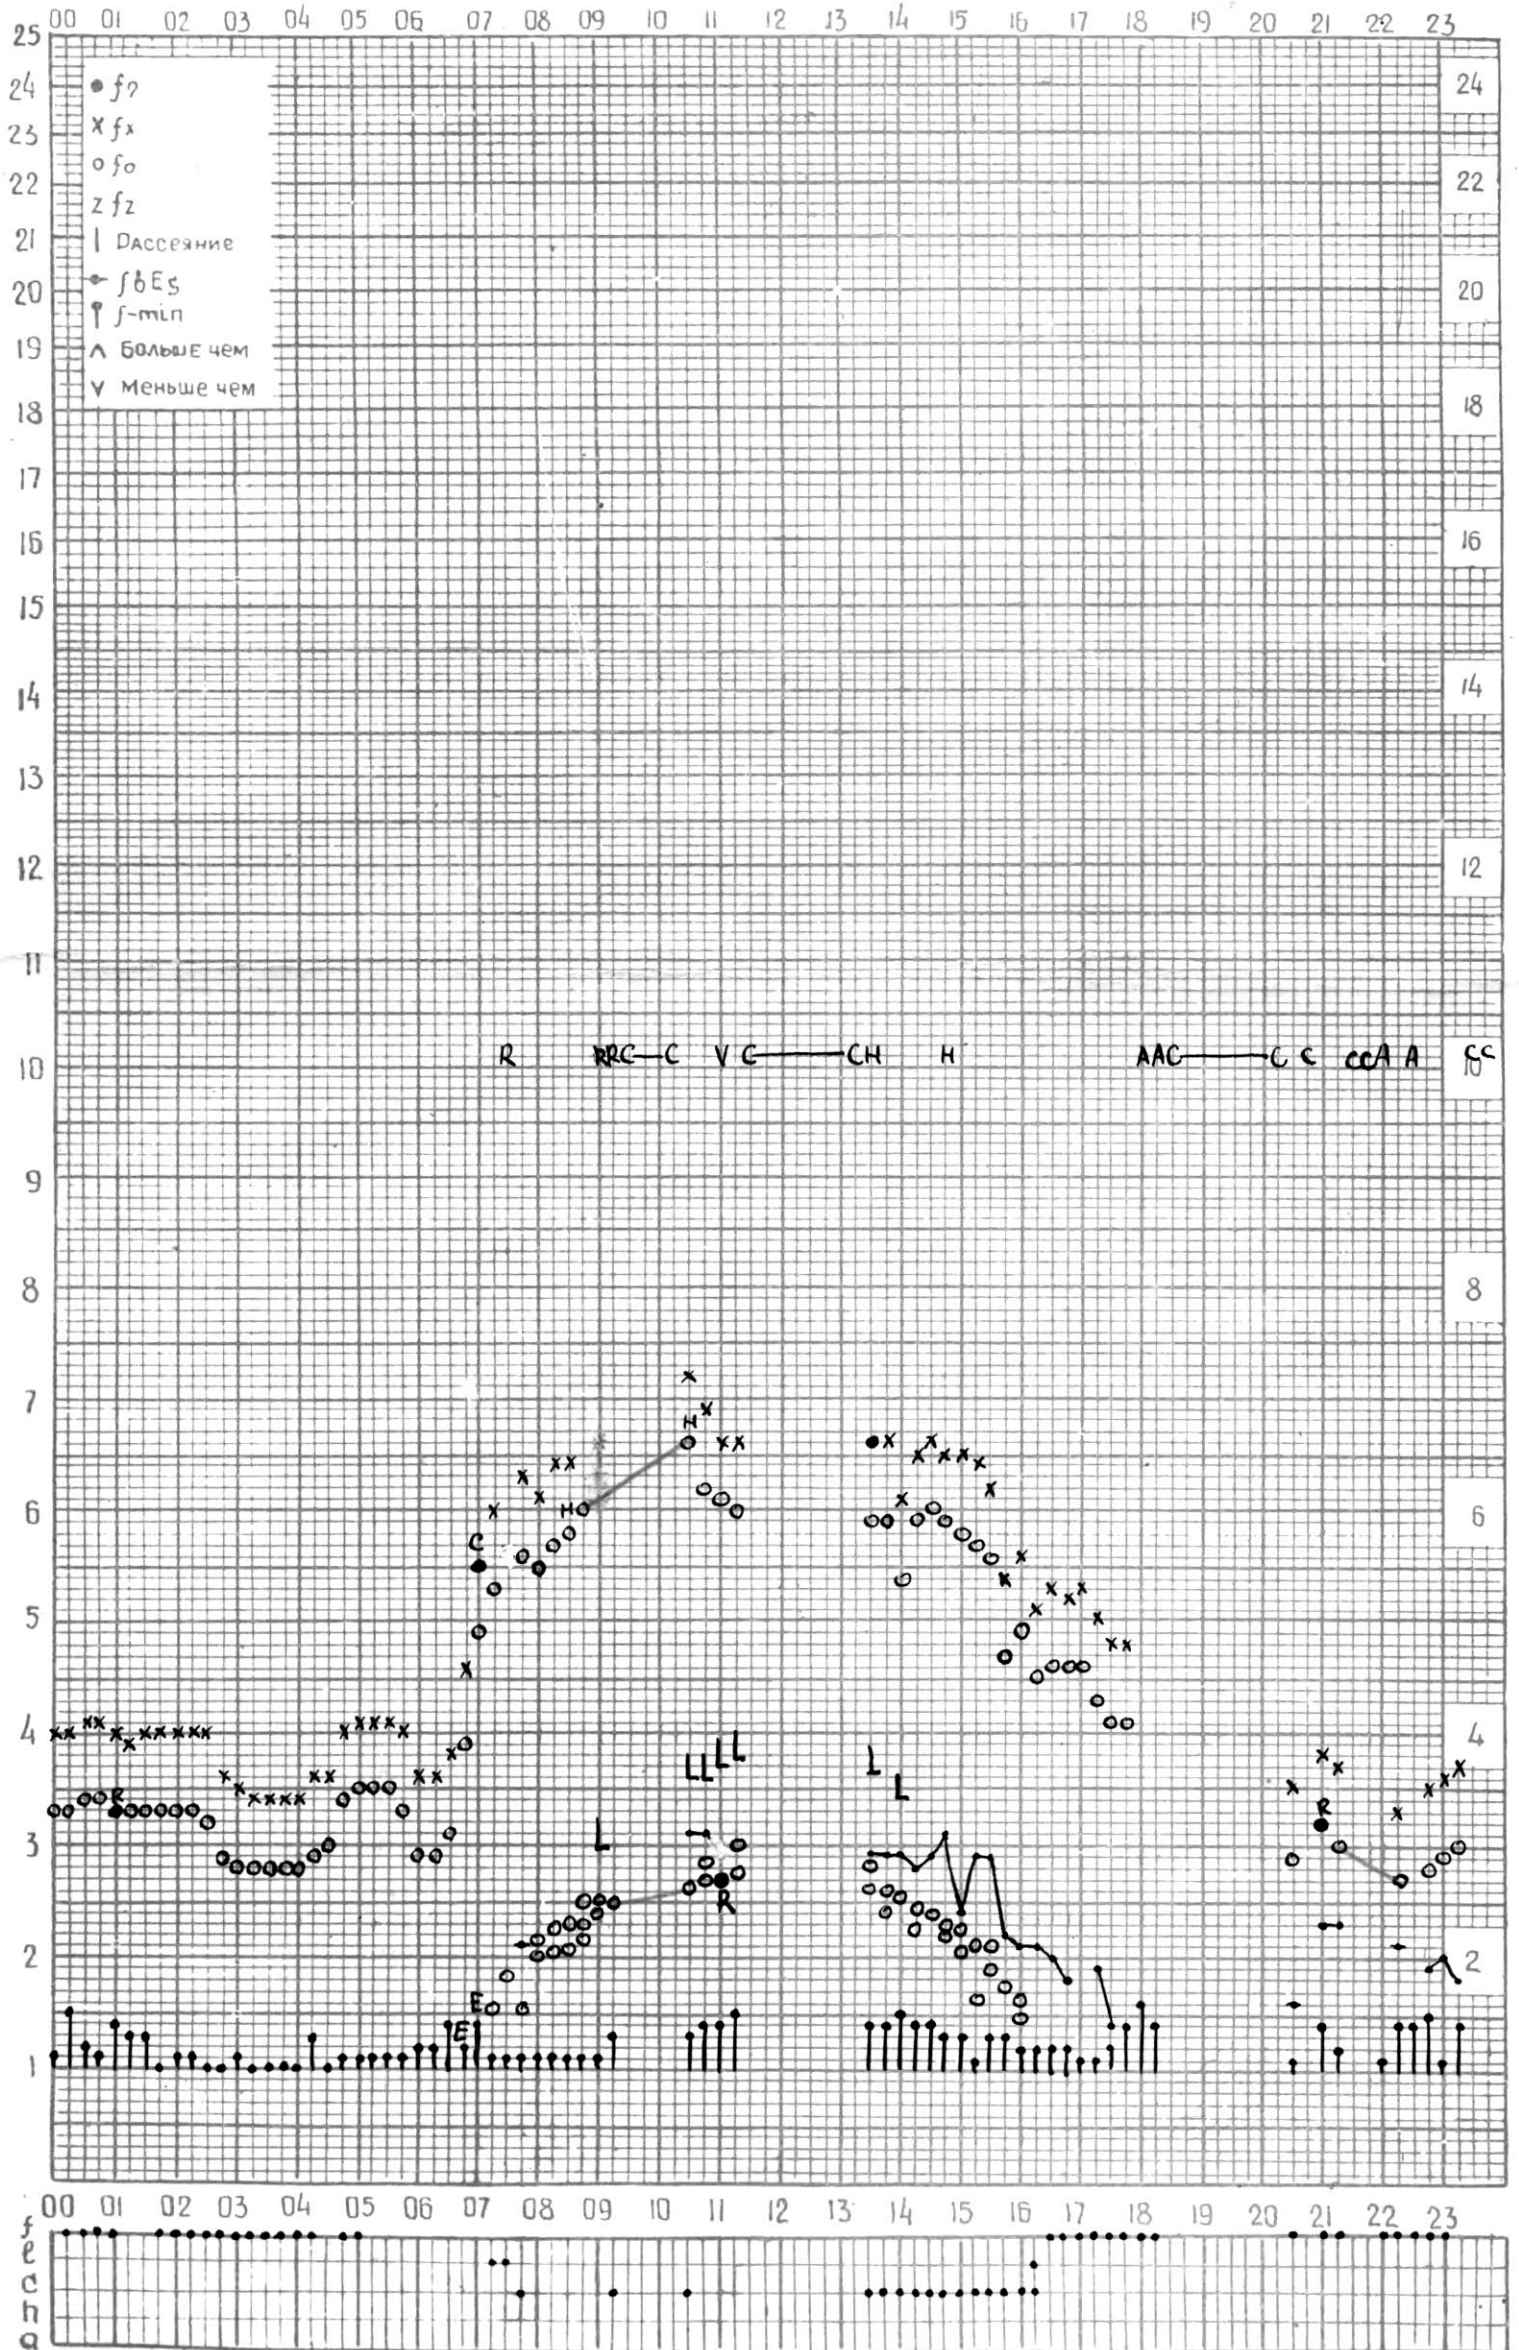

МЕЖДУНАРОДНЫЙ ГЕОФИЗИЧЕСКИЙ ГОД

45°E

Станция ТБИЛИСИ f-график ионосферных данных ДАТА 24 НОЯБРЯ 1964

КЕМ ОТСЧИТАНО В. Абушвили