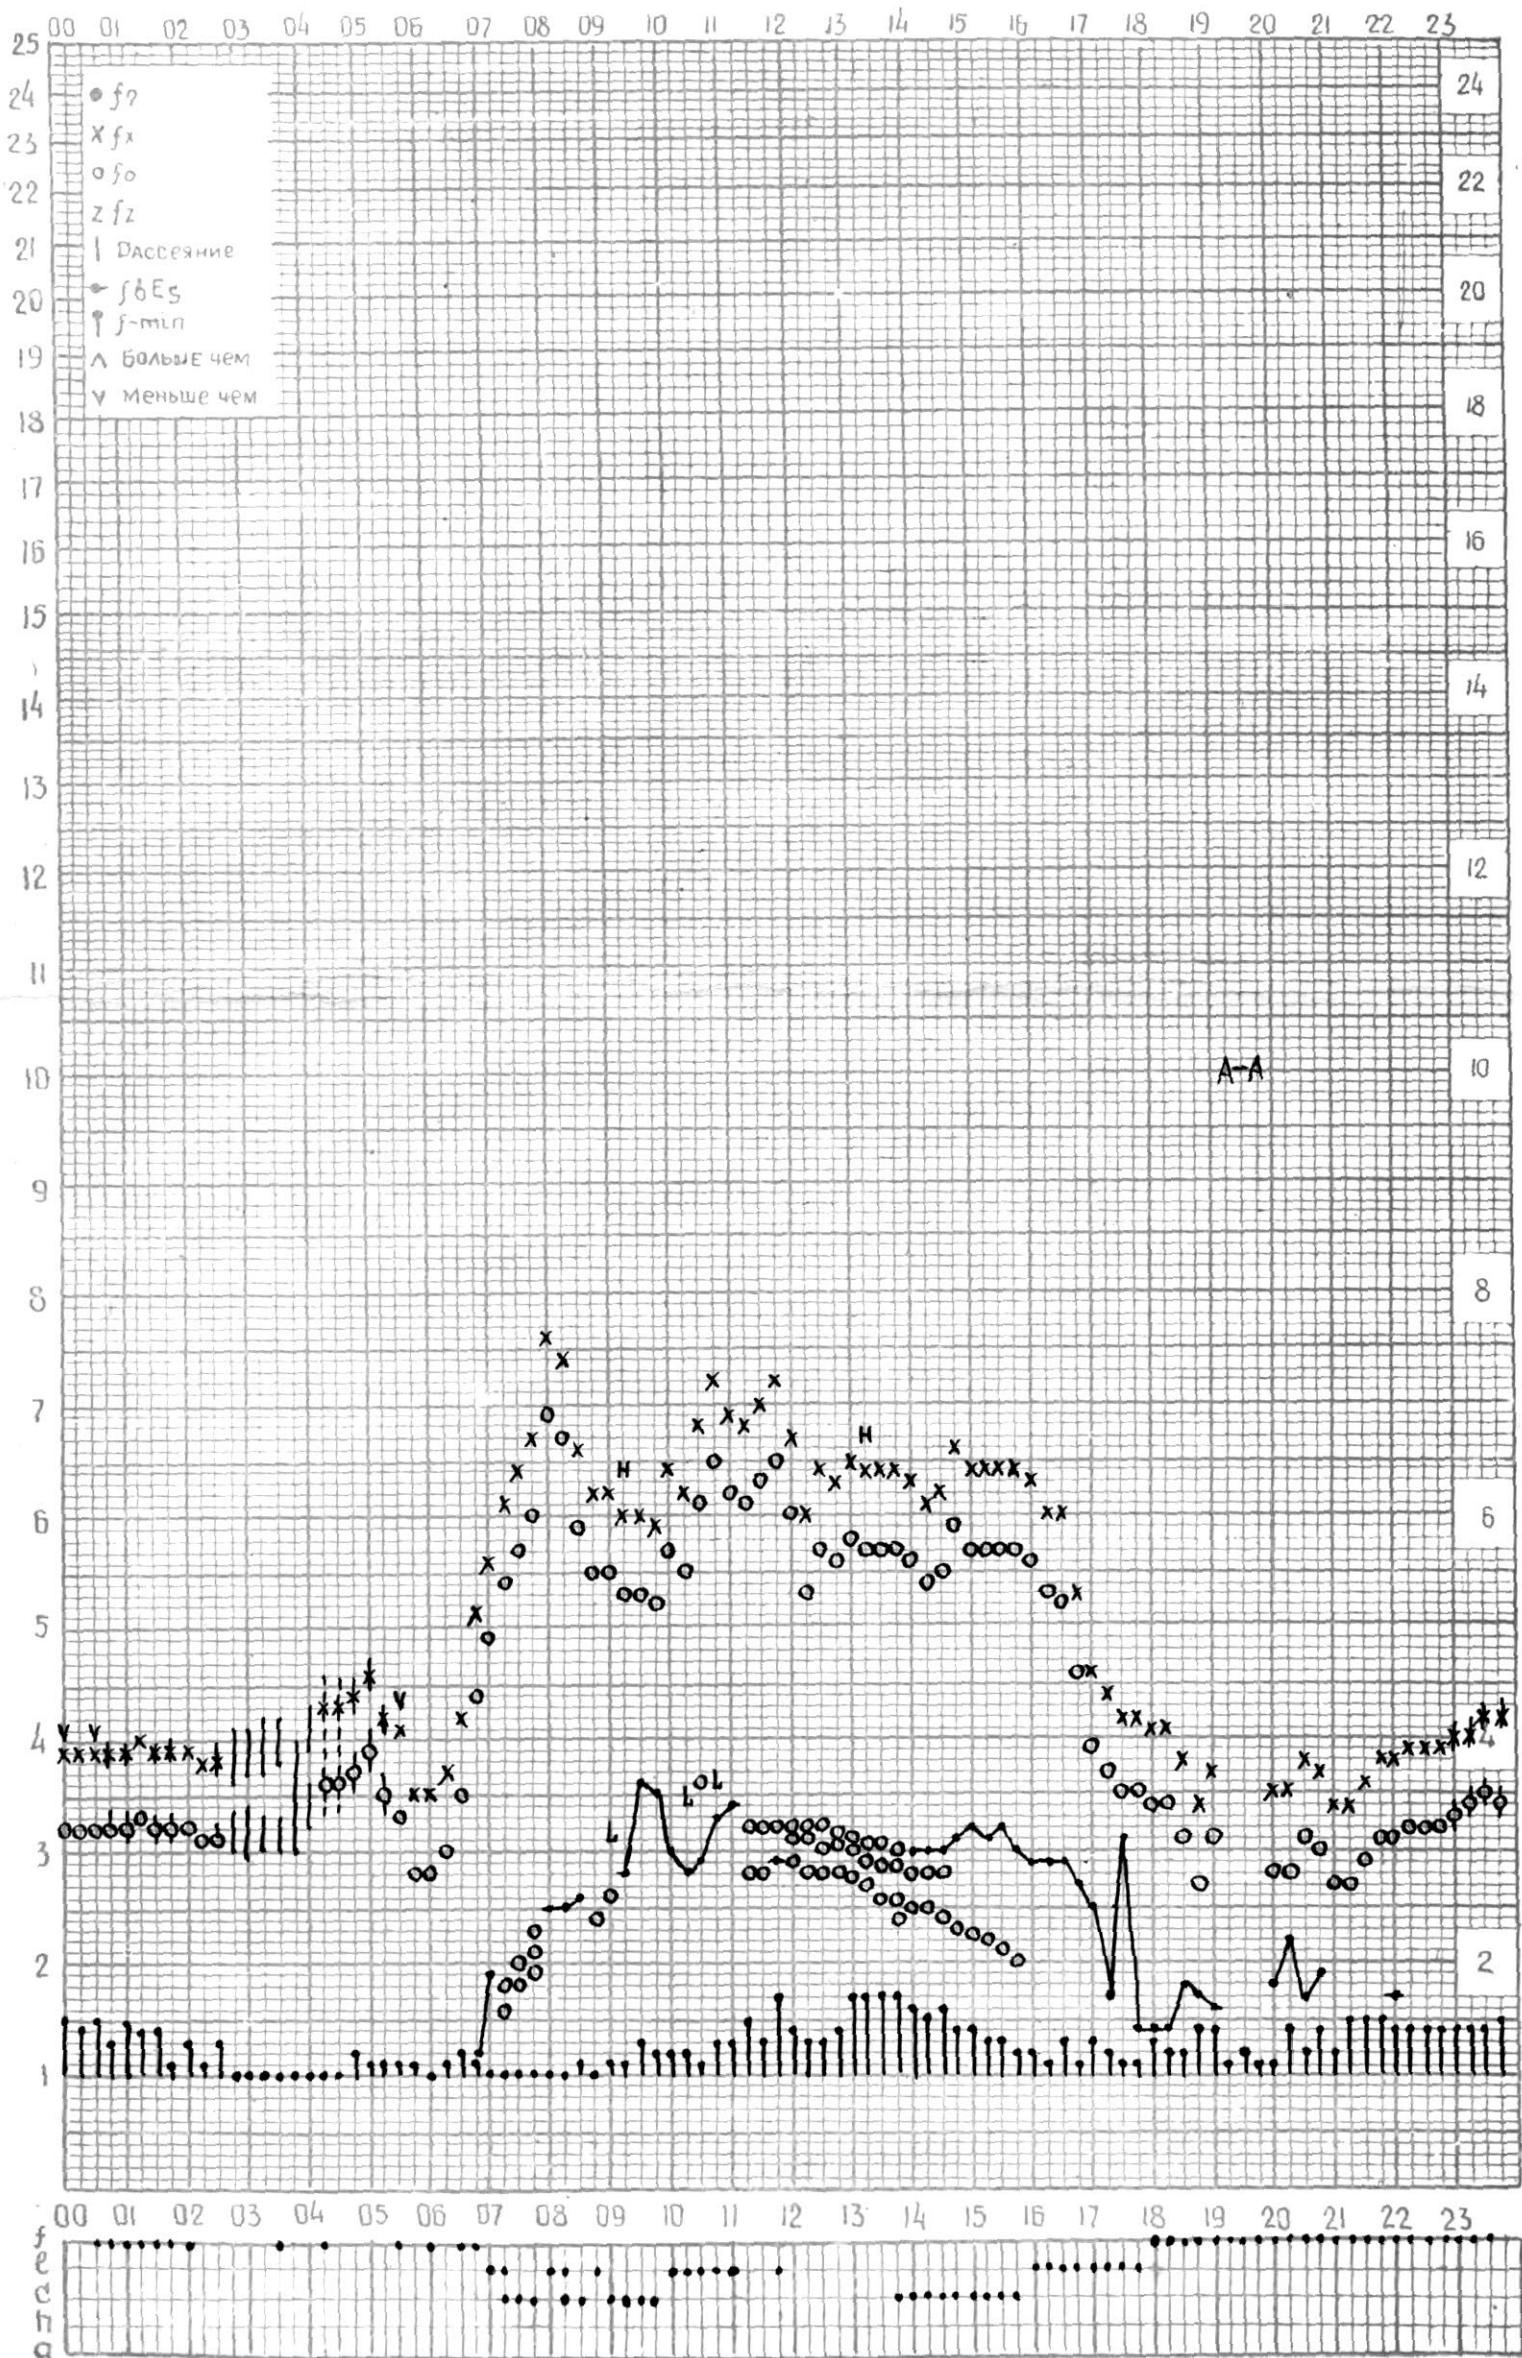

МЕЖДУНАРОДНЫЙ ГЕОФИЗИЧЕСКИЙ ГОД

45° E

станция Тбилиси f-график ионосферных данных ДАТА 1 НОЯБРЯ 1964г

КЕМ ОТЧИТАНО *Абуашвили*

МЕЖДУНАРОДНЫЙ ГЕОФИЗИЧЕСКИЙ ГОД

Время 45°E

Станция Тбилиси f - график ионосферных данных ДАТА 2 Ноябрь 1964

КЕМ ОТСЧИТАНО *Нацвлинбили*

45°E

Станция ТБИЛИСИ f-график ионосферных данных ДАТА 3 НОЯБРЯ 1964г.

КЕМ ОТСЧИТАНО *Медведишвили*

МЕЖДУНАРОДНЫЙ ГЕОФИЗИЧЕСКИЙ ГОД

Время 45°E

Станция Тбилиси f-график ионосферных данных ДАТА 4 Ноябрь 1964

КЕМ ОТСЧИТАНО Нацвлишвили

МЕЖДУНАРОДНЫЙ ГЕОФИЗИЧЕСКИЙ ГОД

45° E

станция ТБИЛИСИ f-график ионосферных данных - ДАТА 9 НОЯБРЯ 1964

ЖЕМ ОТСЧИТАНО Нозадзе

МЕЖДУНАРОДНЫЙ ГЕОФИЗИЧЕСКИЙ ГОД

45°E

Станция ТБИЛИСИ f-график ионосферных данных ДАТА 10 НОЯБРЯ 1964

КЕМ ОТСЧИТАНО Абушвили В.

45° E

станция ТБИЛИСИ f-график ионосферных данных , ДАТА 11 НОЯБРЯ 1964

КЕМ ОТСЧИТАНО Медвагитш Вигри

МЕЖДУНАРОДНЫЙ ГЕОФИЗИЧЕСКИЙ ГОД

45°E

станция ТБИЛИСИ f-график ионосферных данных ДАТА 12 НОЯБРЯ 1964