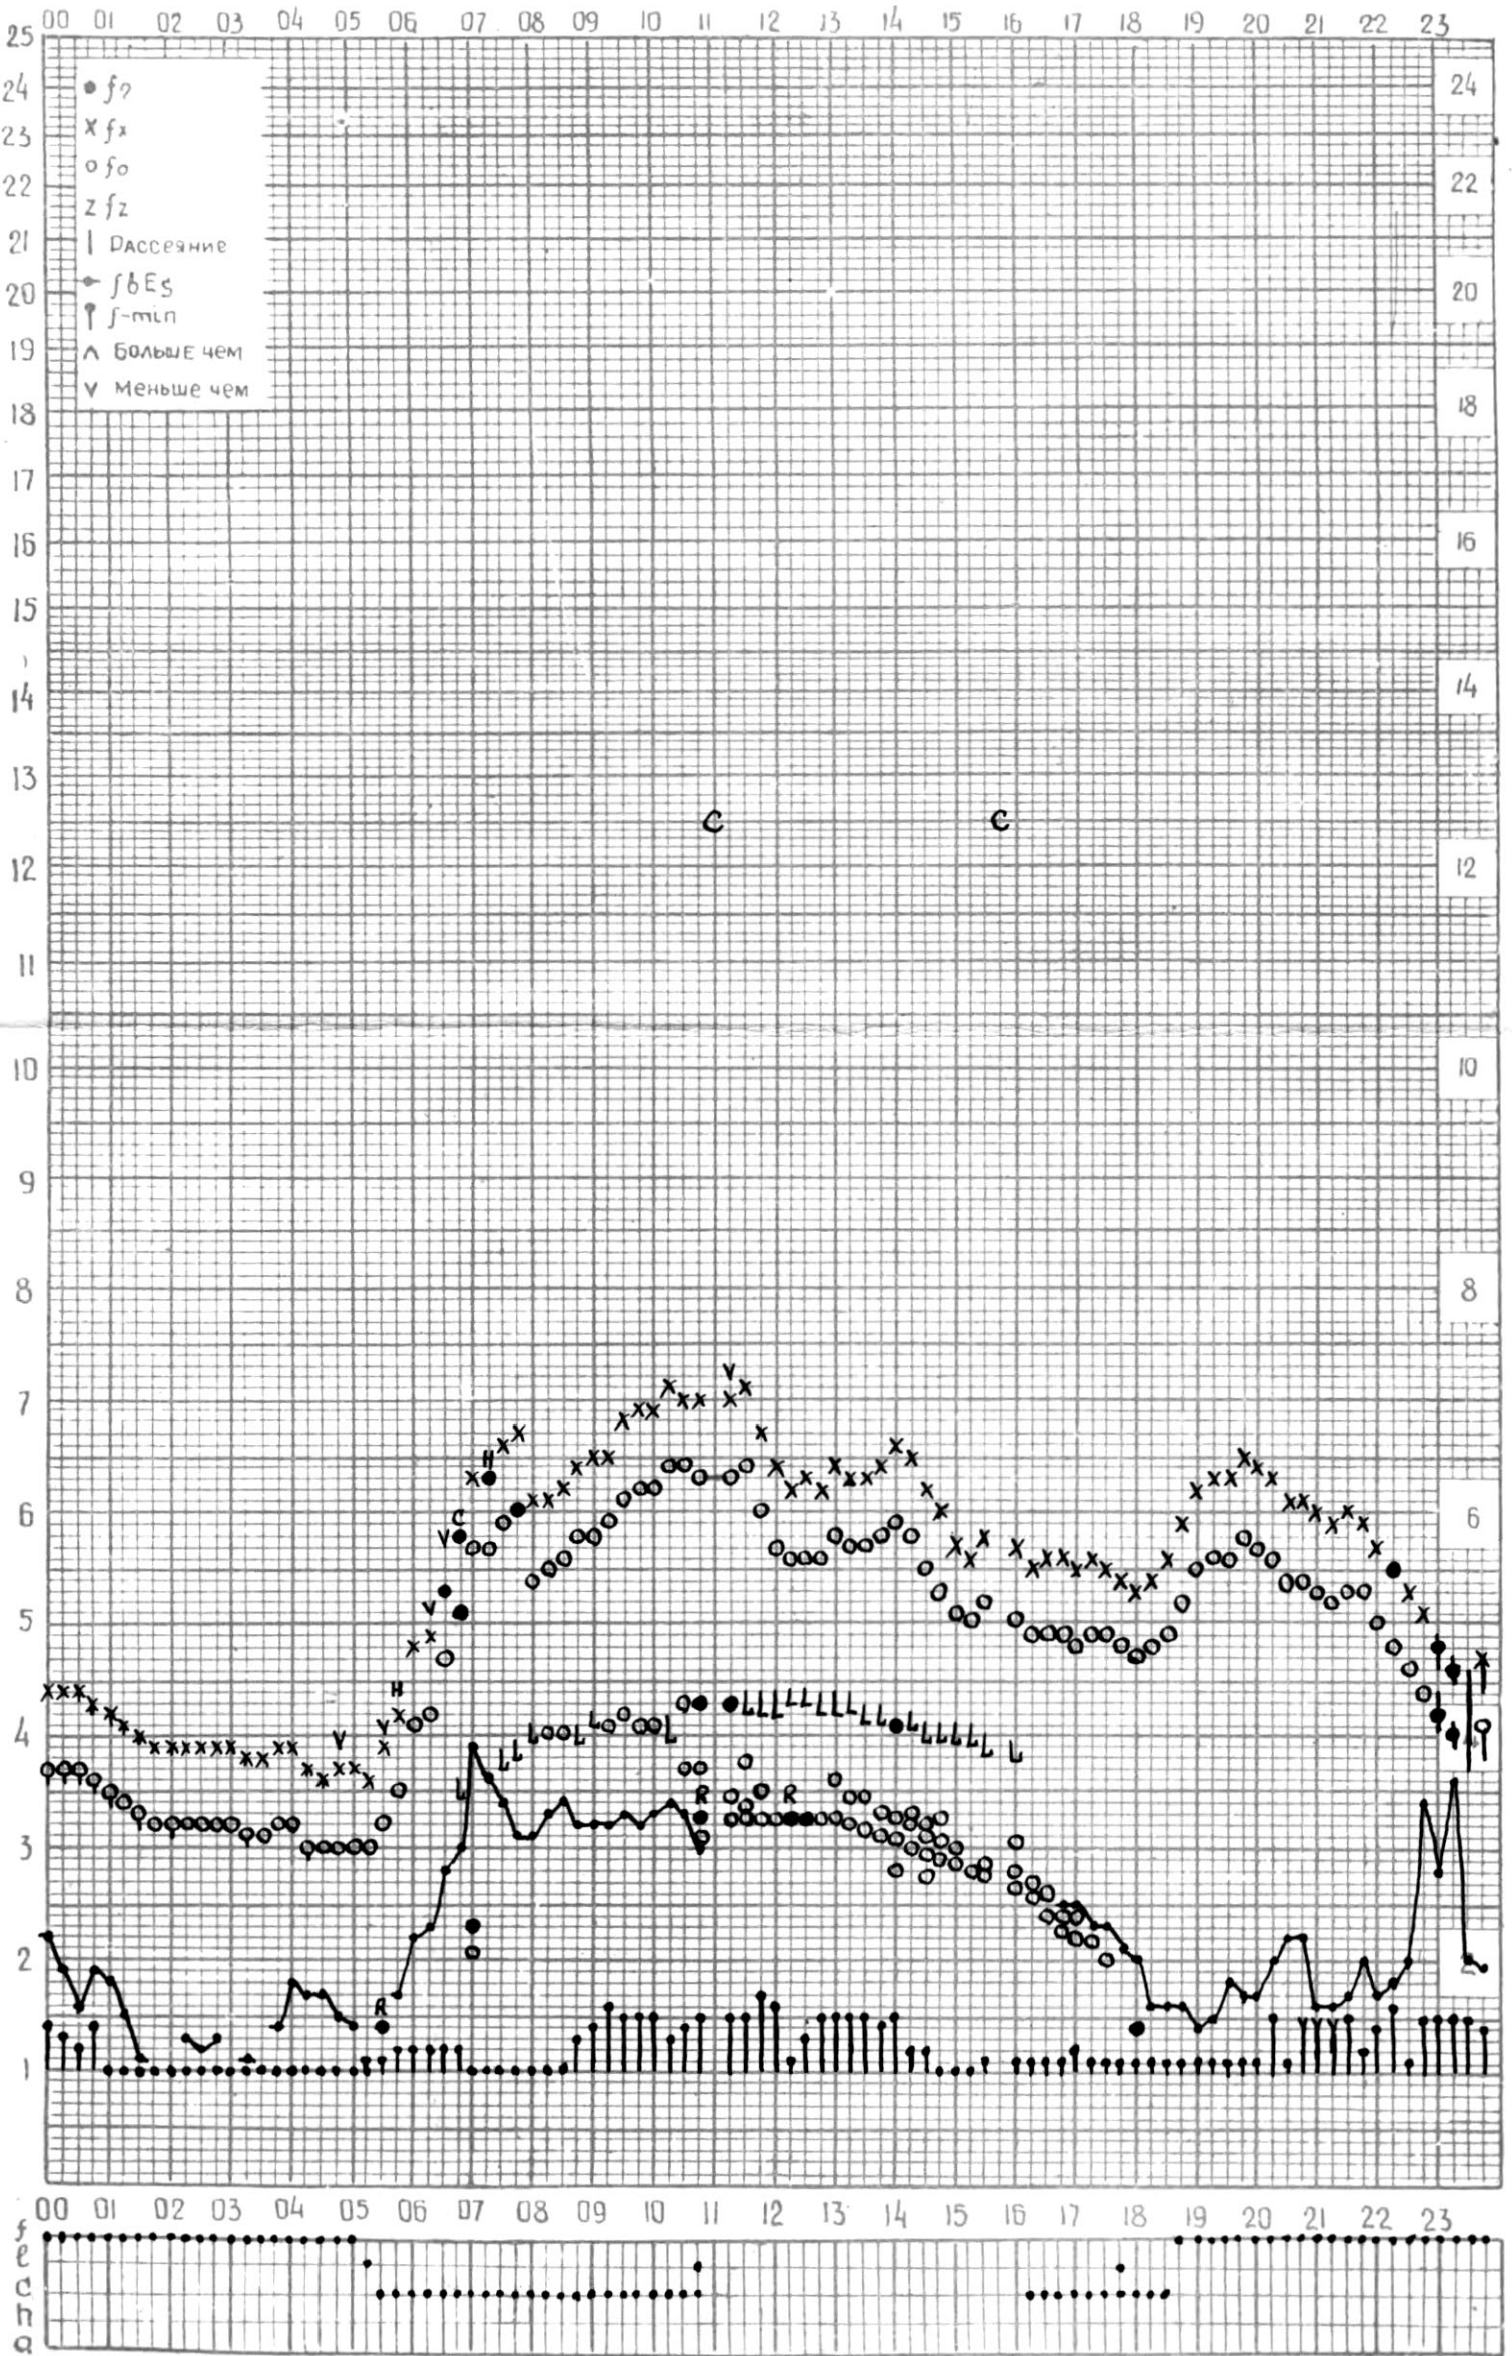

станция Тбилиси f -график ионосферных данных Время 45°E дата 1 сентября 1964г.

кем отсчитано Мехришвили

Время 45°E

станция Тбилиси f-график ионосферных данных дата 2 сентября 1964г.

кем отчитано Медзидзивиш

МЕЖДУНАРОДНЫЙ ГЕОФИЗИЧЕСКИЙ ГОД

45°E

Станция ТБИЛИСИ f-график ионосферных данных ДАТА 3 сентября 1964

КЭМ ОТЧИТАНО Мехришвили

МЕЖДУНАРОДНЫЙ ГЕОФИЗИЧЕСКИЙ ГОД

45° E

Станция ТБИЛИСИ f-график ионосферных данных ДАТА 4 СЕНТЯБРЯ 1964 г.

КЕМ ОТЧИТАНО Мурманский Вили

МЕЖДУНАРОДНЫЙ ГЕОФИЗИЧЕСКИЙ ГОД

45° E

Станция ТБИЛИСИ f-график ионосферных данных ДАТА 5 сентября 1964

КЭМ ОТСЧИТАНО ГОГАДЗЕ

МЕЖДУНАРОДНЫЙ ГЕОФИЗИЧЕСКИЙ ГОД

45°E

станция ТБИЛИСИ f-график ионосферных данных - дата 6 сентября 1964

КЭМ ОТСЧИТАНО Нозадзе

МЕЖДУНАРОДНЫЙ ГЕОФИЗИЧЕСКИЙ ГОД

45° E

станция ТБИЛИСИ f-график ионосферных данных - ДАТА 7 сентября 1964

КЕМ ОТСЧИТАНО Абушвили

МЕЖДУНАРОДНЫЙ ГЕОФИЗИЧЕСКИЙ ГОД

45° E

станция ТБИЛИСИ f-график ионосферных данных - дата 8 СЕНТЯБРЯ 1964 г.