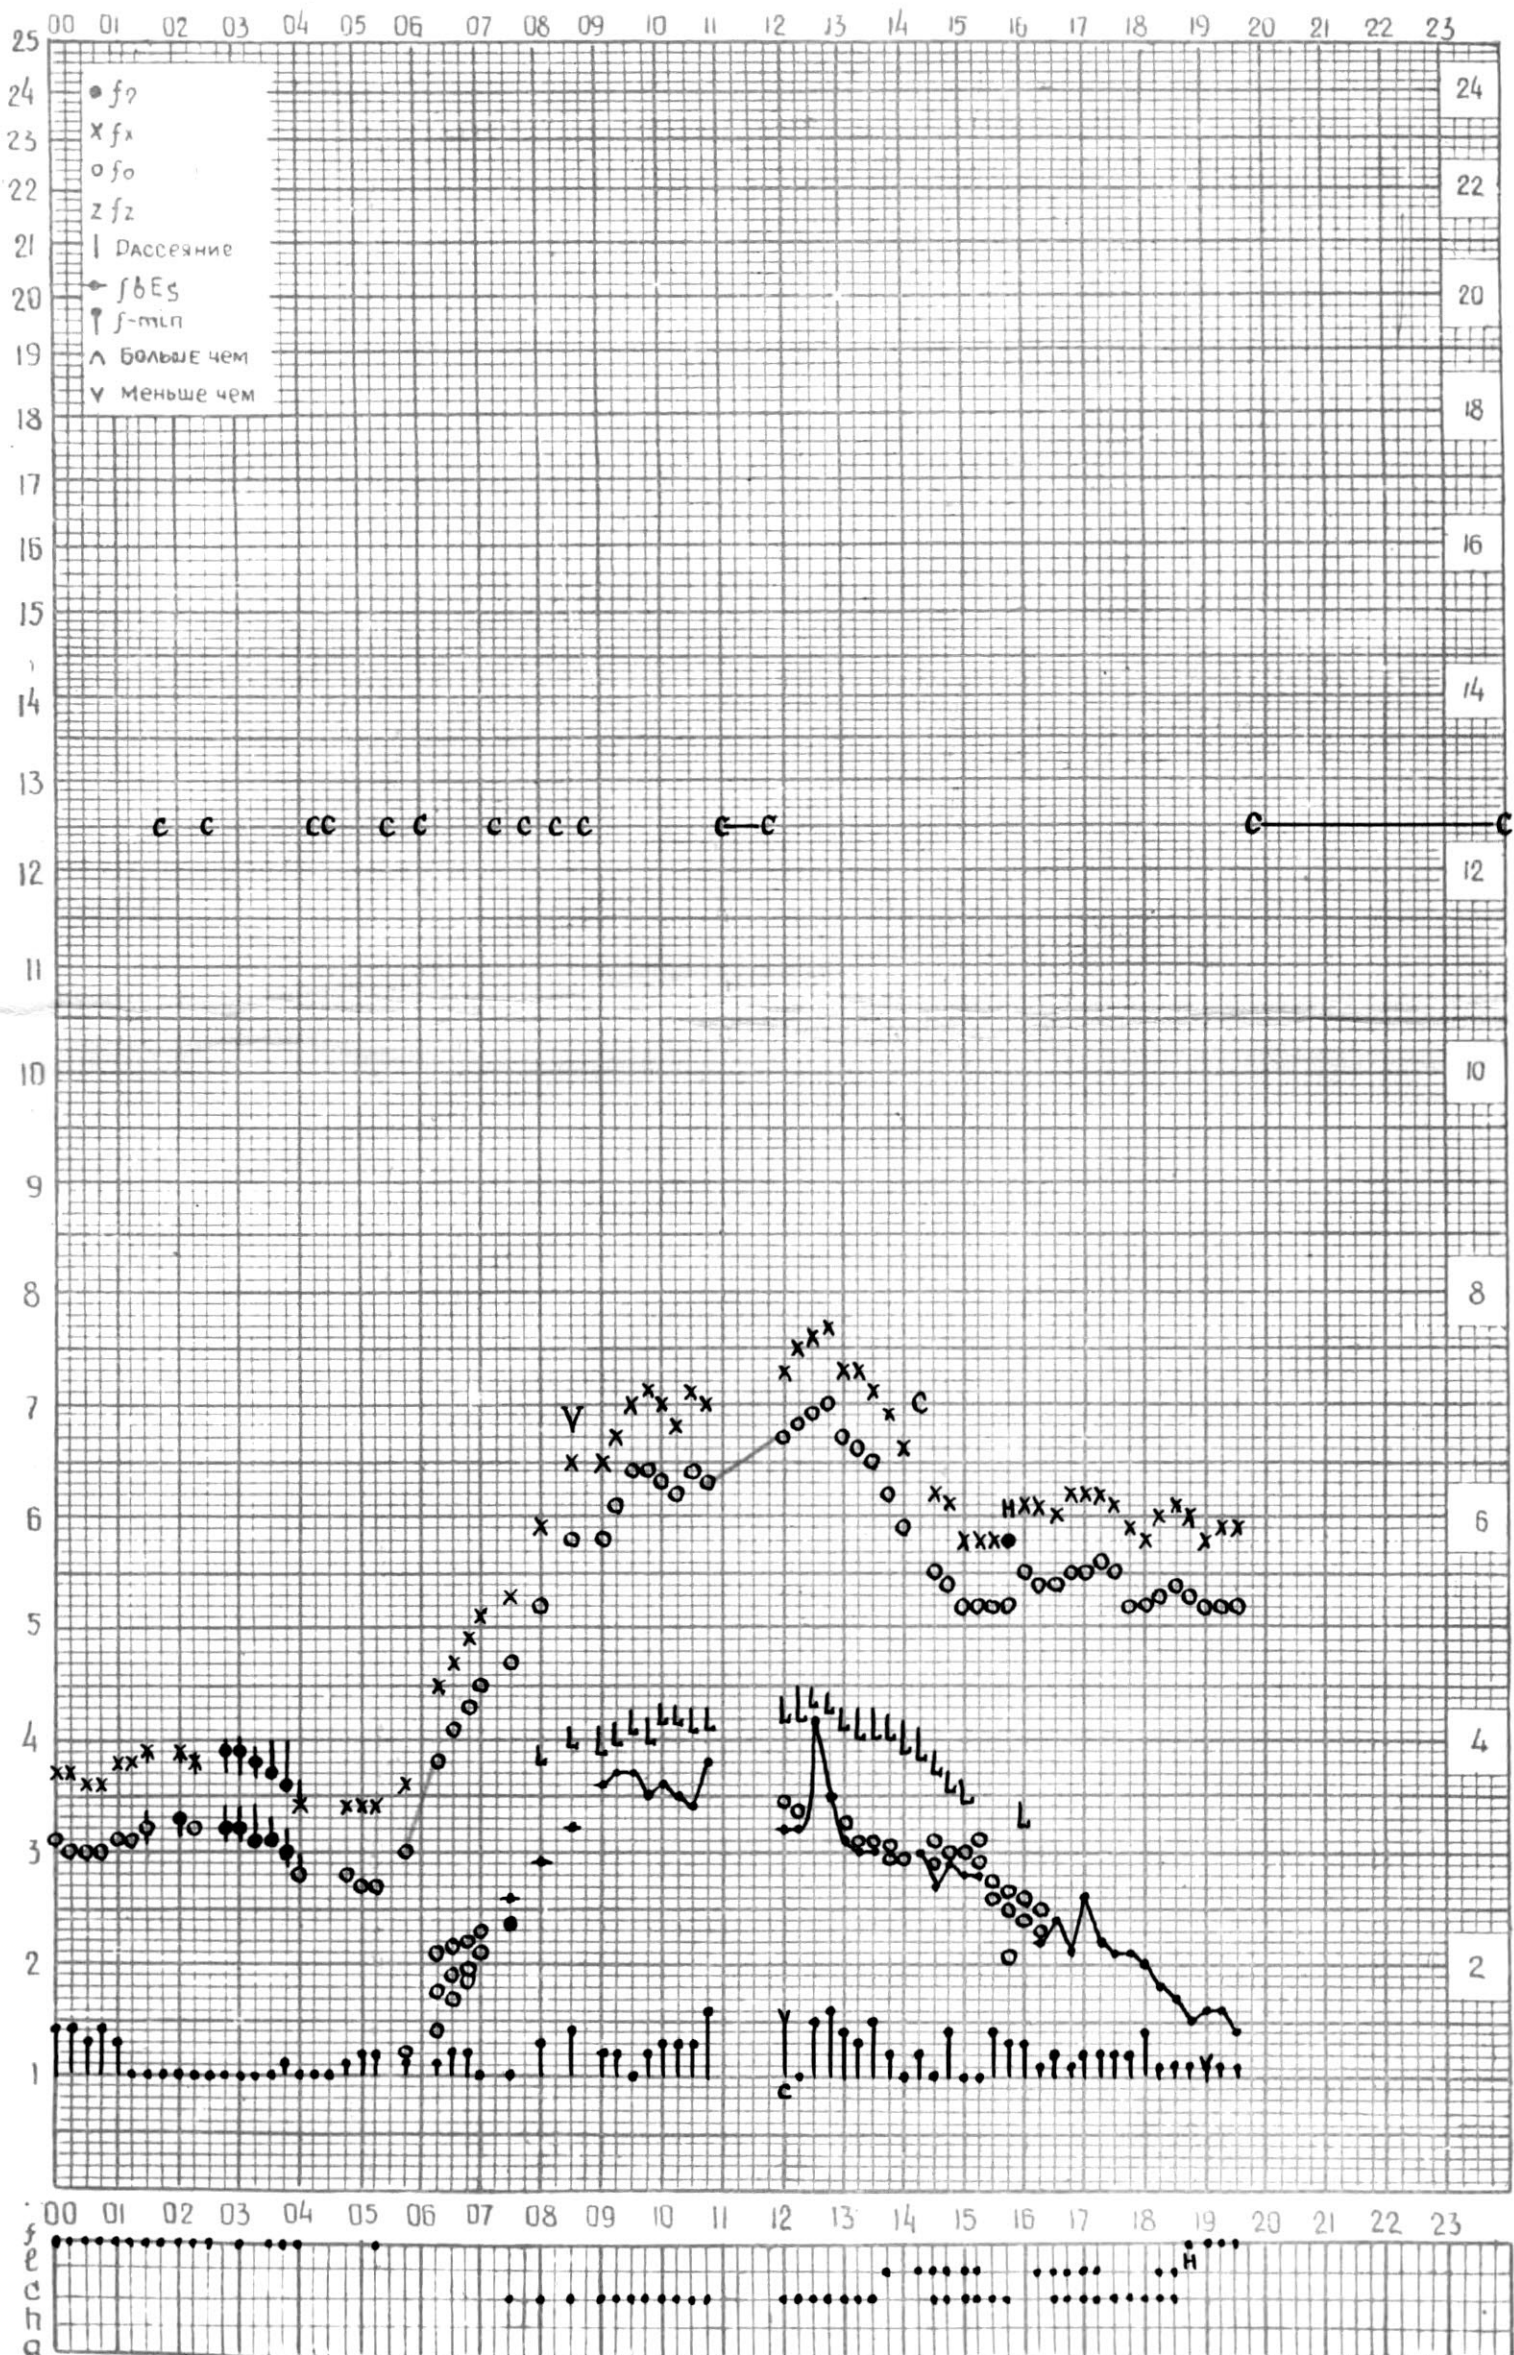

МЕЖДУНАРОДНЫЙ ГЕОФИЗИЧЕСКИЙ ГОД

45° E

станция ТБИЛИСИ f-график ионосферных данных ДАТА 30 сентября 1964

кем отчитано Мехришвили