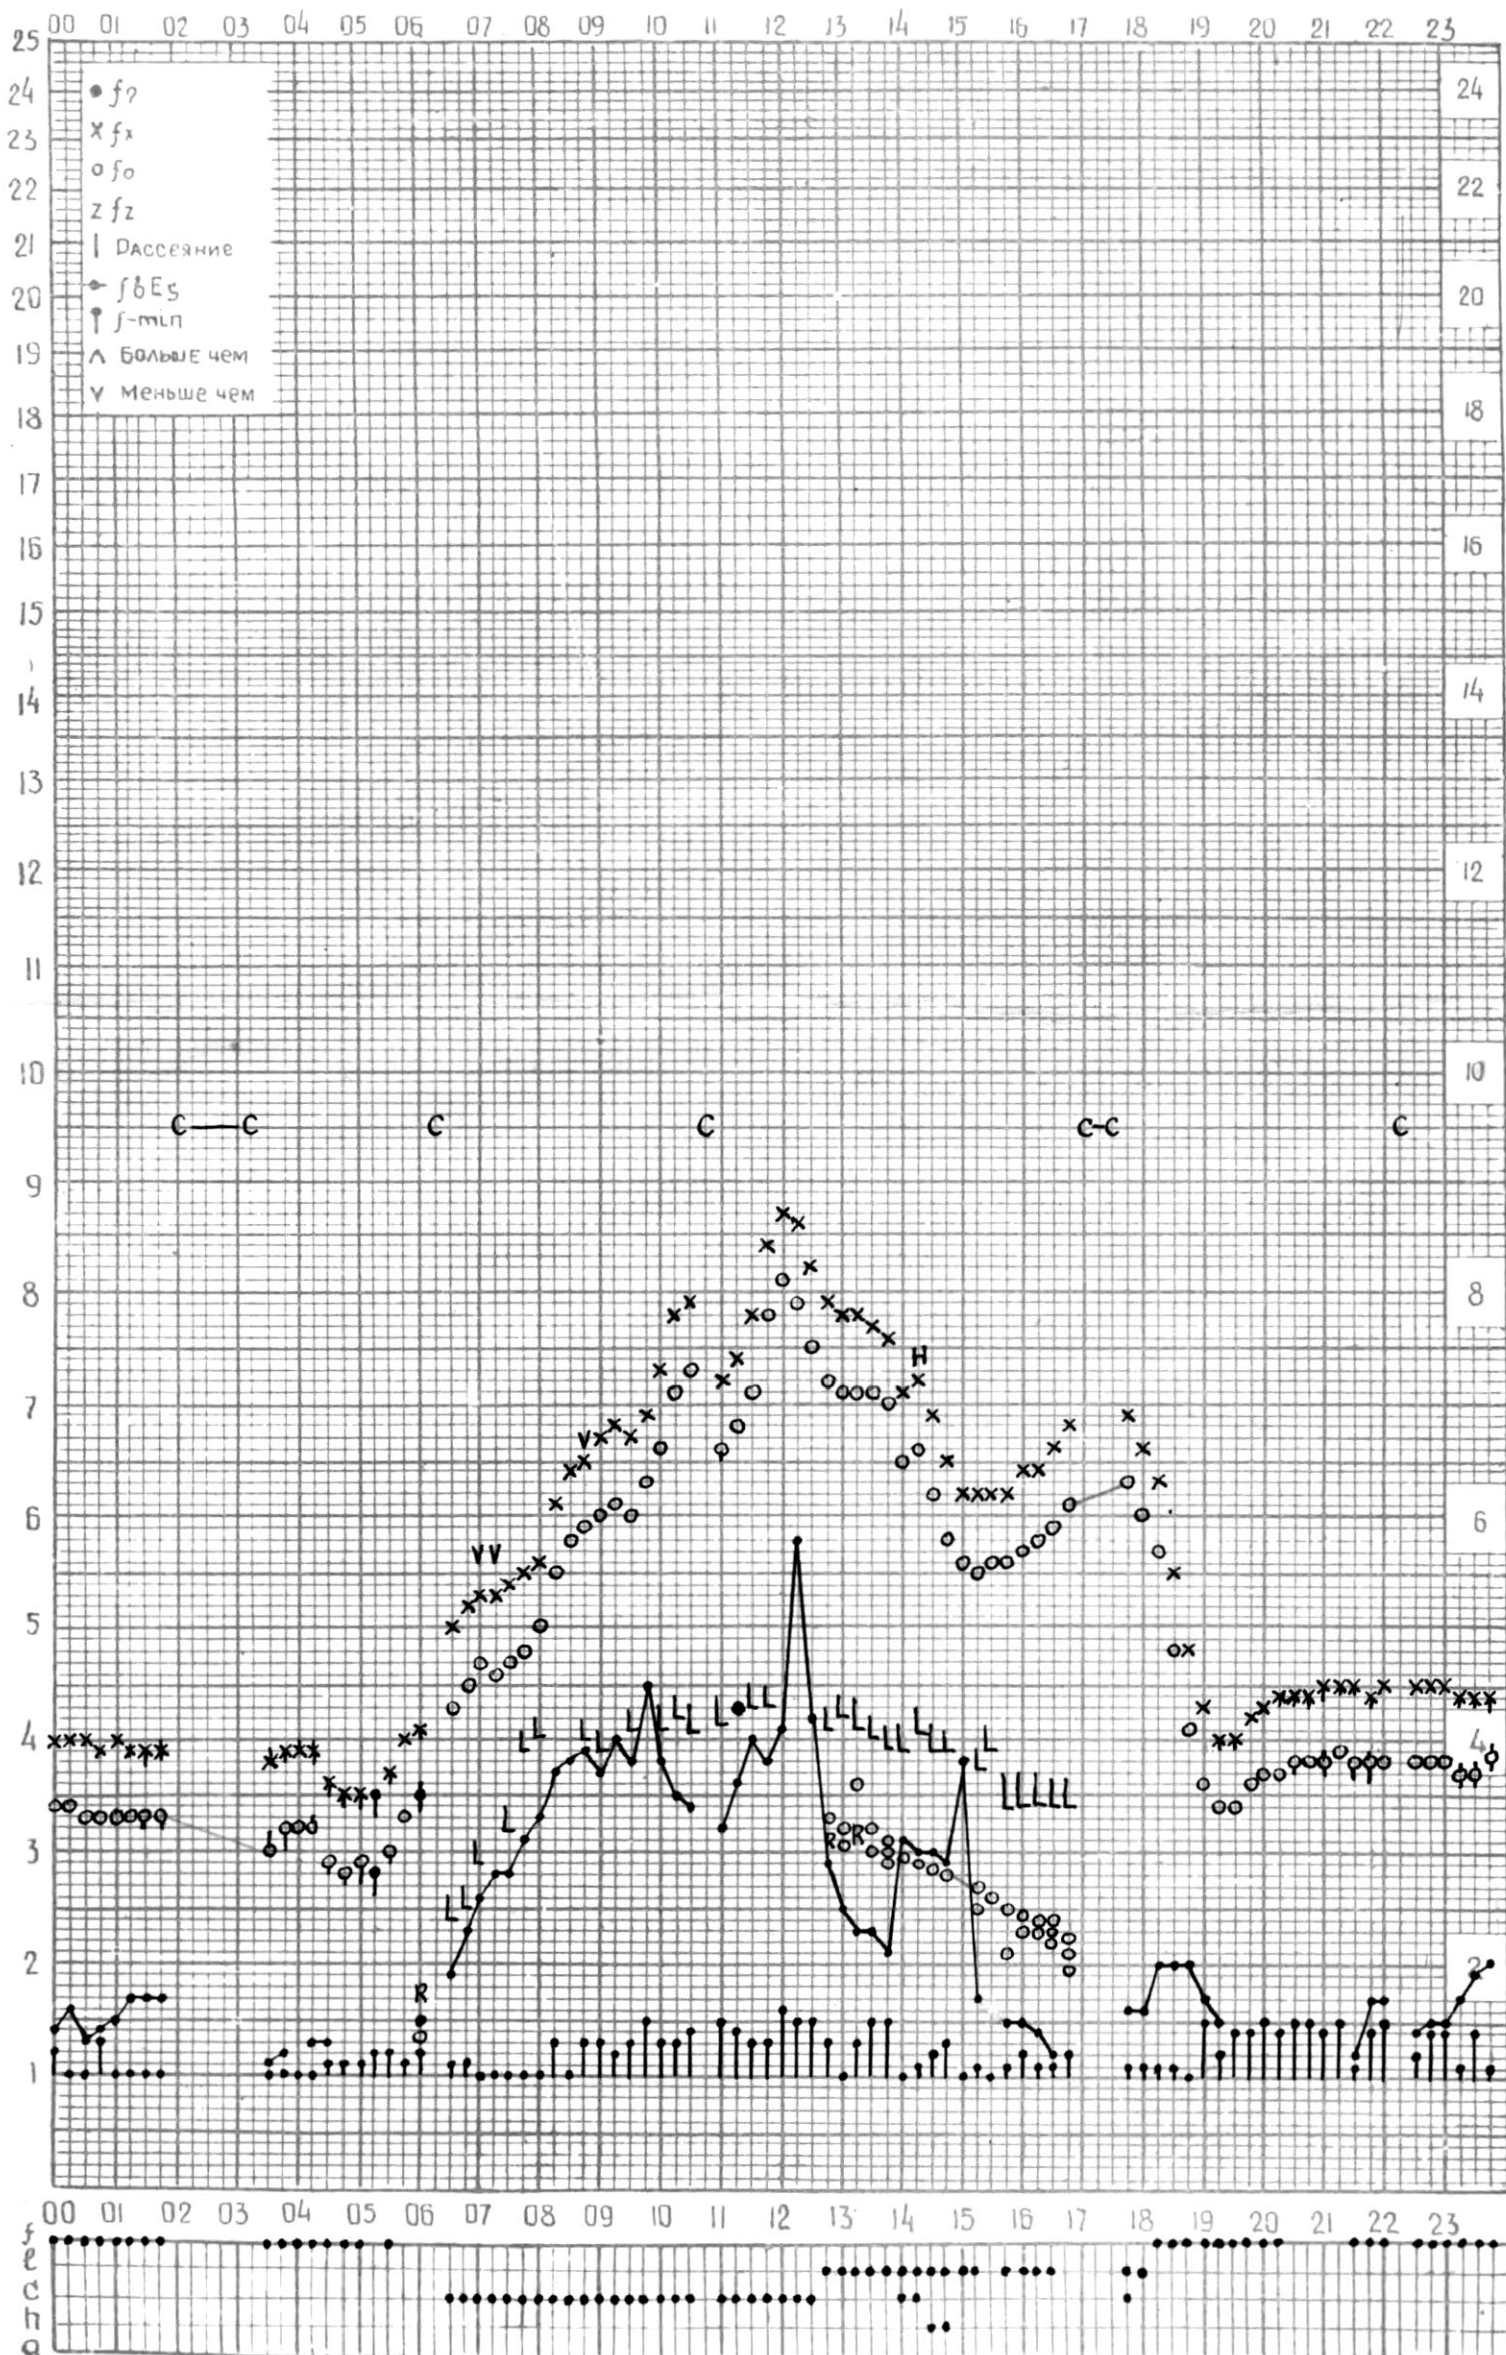

МЕЖДУНАРОДНЫЙ ГЕОФИЗИЧЕСКИЙ ГОД

Время 45°E

станция Тбилиси f-график ионосферных данных ДАТА 23 сентября 1964

КЭМ ОТСЧИТАНО Нацвлишвили Н.В.