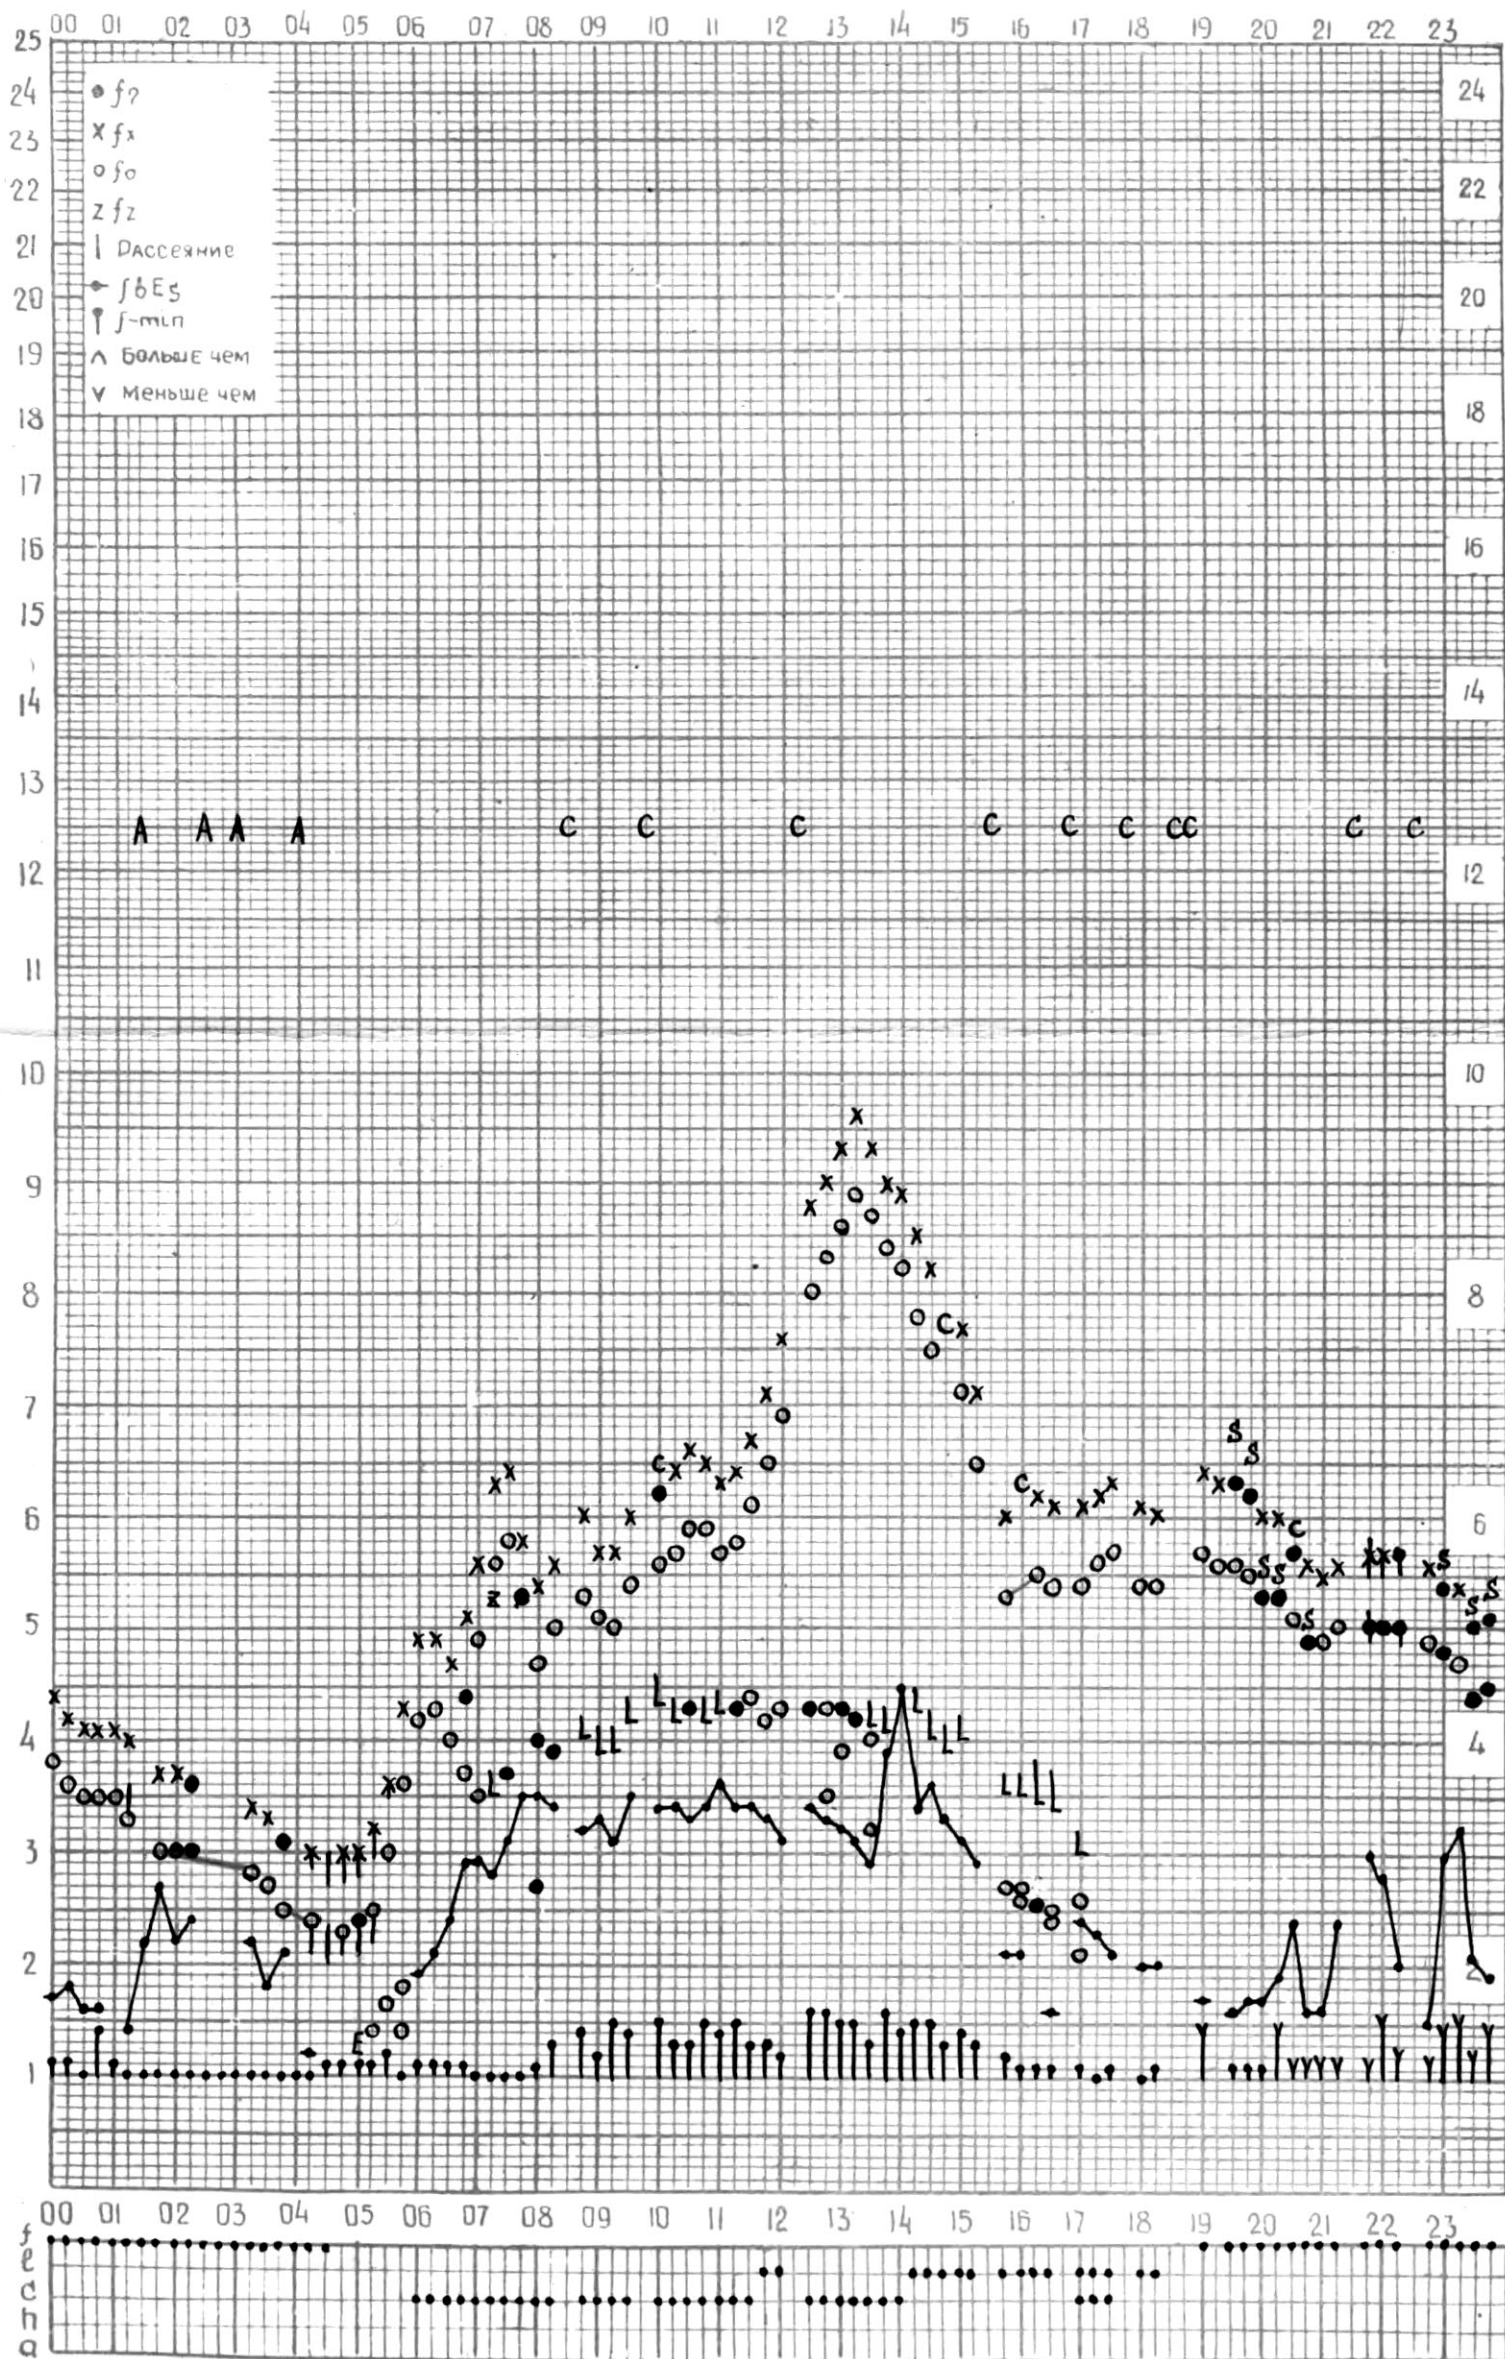

станция Тбилиси f -график ионосферных данных Время 45°E дата 1 сентября 1964г.

кем отсчитано Мехришвили

Время 45°E

станция Тбилиси f-график ионосферных данных дата 2 сентября 1964г.

кем отчитано Медзидзивиш

МЕЖДУНАРОДНЫЙ ГЕОФИЗИЧЕСКИЙ ГОД

45°E

Станция ТБИЛИСИ f-график ионосферных данных ДАТА 3 сентября 1964

КЭМ ОТЧИТАНО Мехришвили

МЕЖДУНАРОДНЫЙ ГЕОФИЗИЧЕСКИЙ ГОД

45° E

Станция ТБИЛИСИ f-график ионосферных данных ДАТА 4 СЕНТЯБРЯ 1964 г.

КЕМ ОТЧИТАНО Мурманский Вили

МЕЖДУНАРОДНЫЙ ГЕОФИЗИЧЕСКИЙ ГОД

45° E

Станция ТБИЛИСИ f-график ионосферных данных ДАТА 5 сентября 1964

КЭМ ОТСЧИТАНО ГОГАДЗЕ

МЕЖДУНАРОДНЫЙ ГЕОФИЗИЧЕСКИЙ ГОД

45°E

станция ТБИЛИСИ f-график ионосферных данных - дата 6 сентября 1964

КЭМ ОТСЧИТАНО Нозадзе

МЕЖДУНАРОДНЫЙ ГЕОФИЗИЧЕСКИЙ ГОД

45° E

станция ТБИЛИСИ f-график ионосферных данных - ДАТА 7 сентября 1964

КЕМ ОТСЧИТАНО Абушвили

МЕЖДУНАРОДНЫЙ ГЕОФИЗИЧЕСКИЙ ГОД

45° E

станция ТБИЛИСИ f-график ионосферных данных - дата 8 СЕНТЯБРЯ 1964 г.