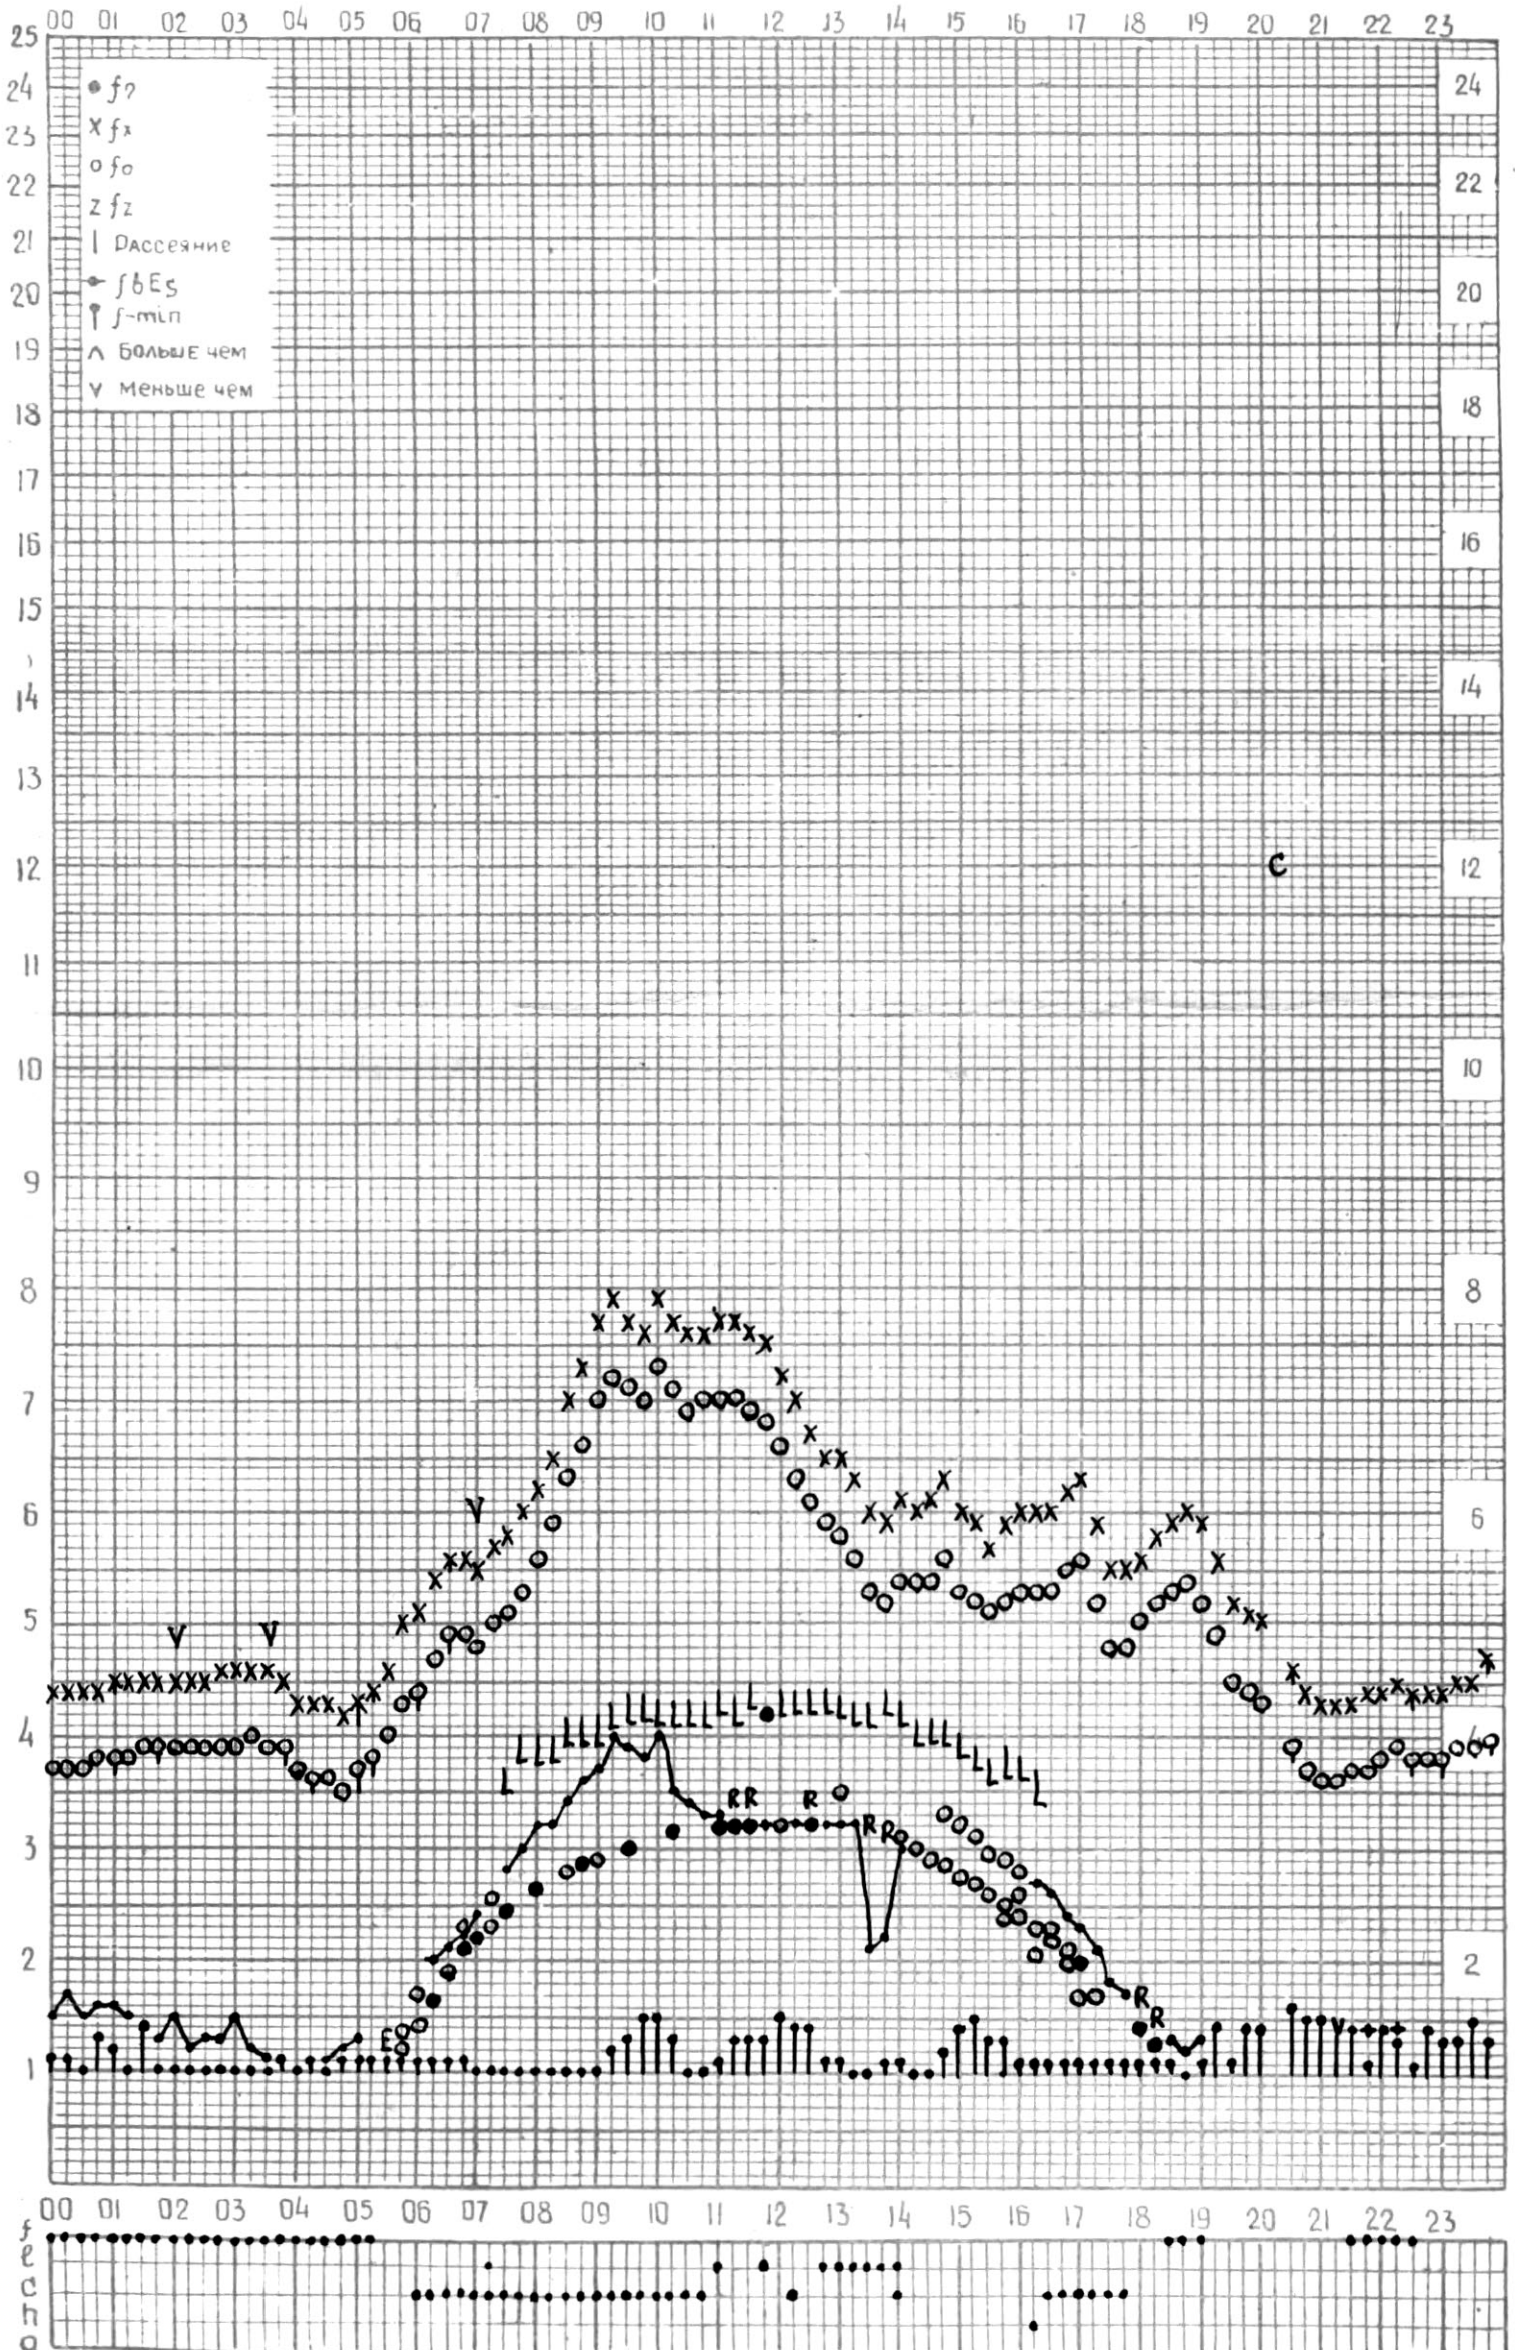

МЕЖДУНАРОДНЫЙ ГЕОФИЗИЧЕСКИЙ ГОД

45° E

станция ТБИЛИСИ f-график ионосферных данных дата 20 сентября 1964

КЭМ ОТСЧИТАНО Абуашвили