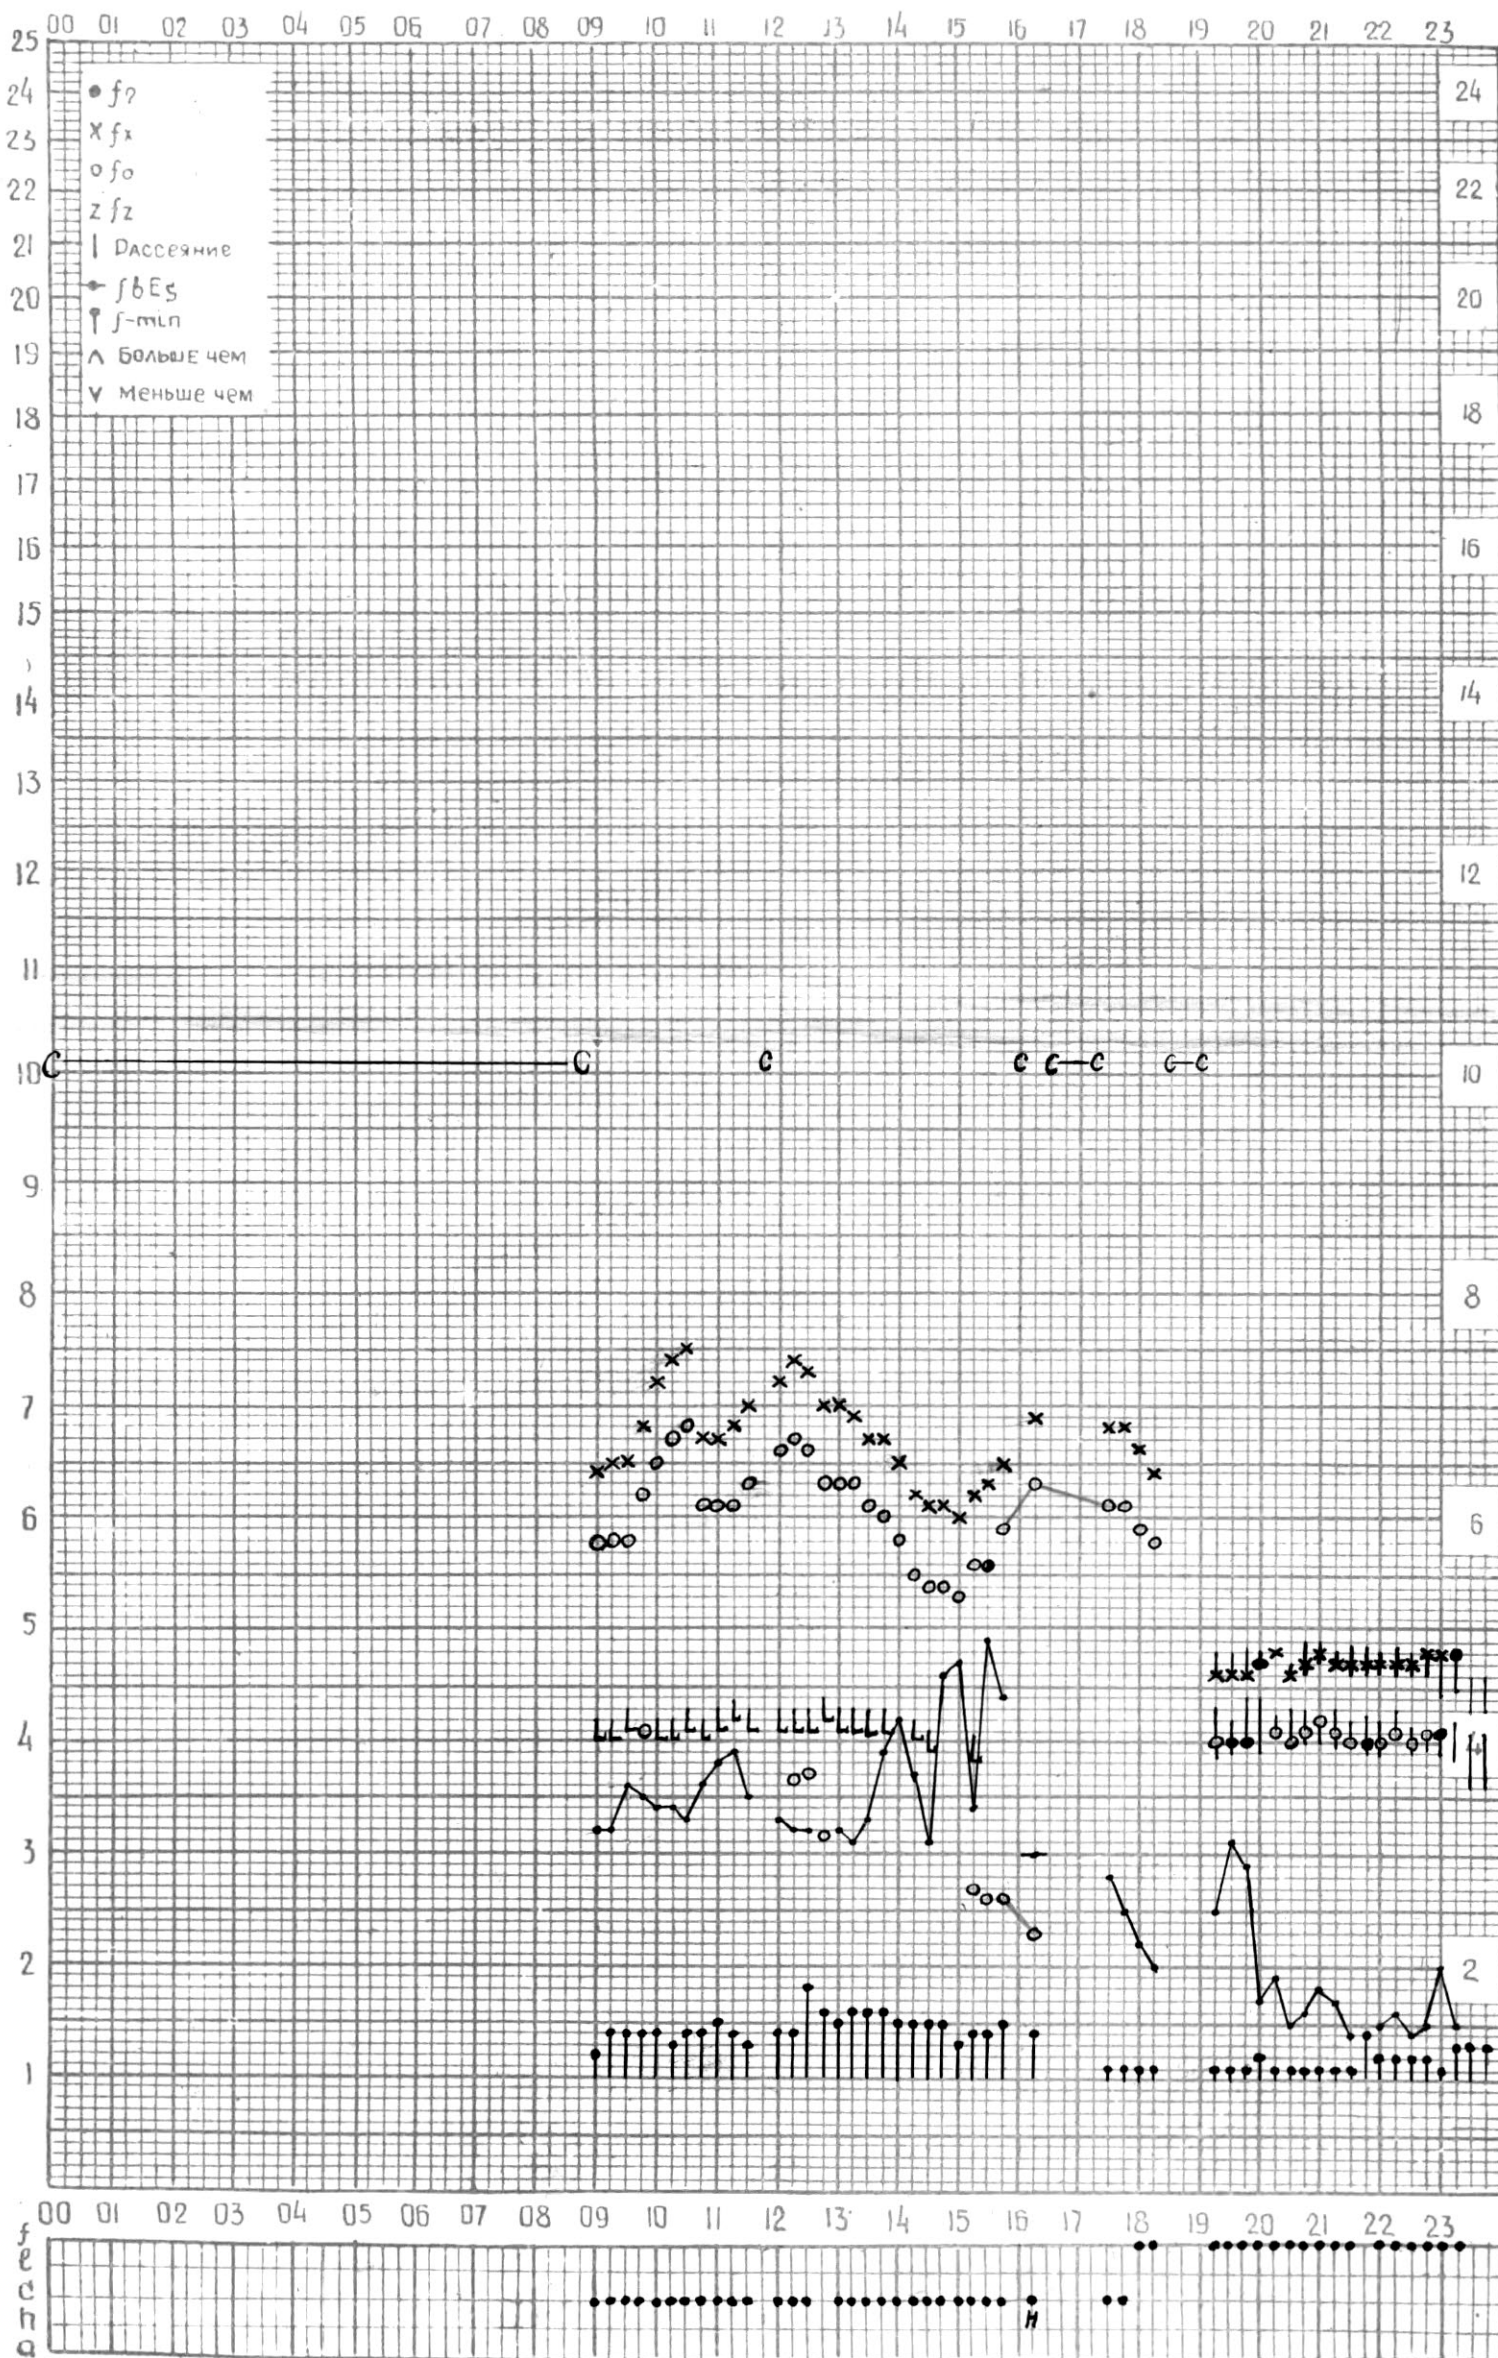

МЕЖДУНАРОДНЫЙ ГЕОФИЗИЧЕСКИЙ ГОД

45° E

станция ТБИЛИСИ f-график ионосферных данных ДАТА 24 сентября 1964 г.

КЕМ ОТСЧИТАНО Нозадзе Т.