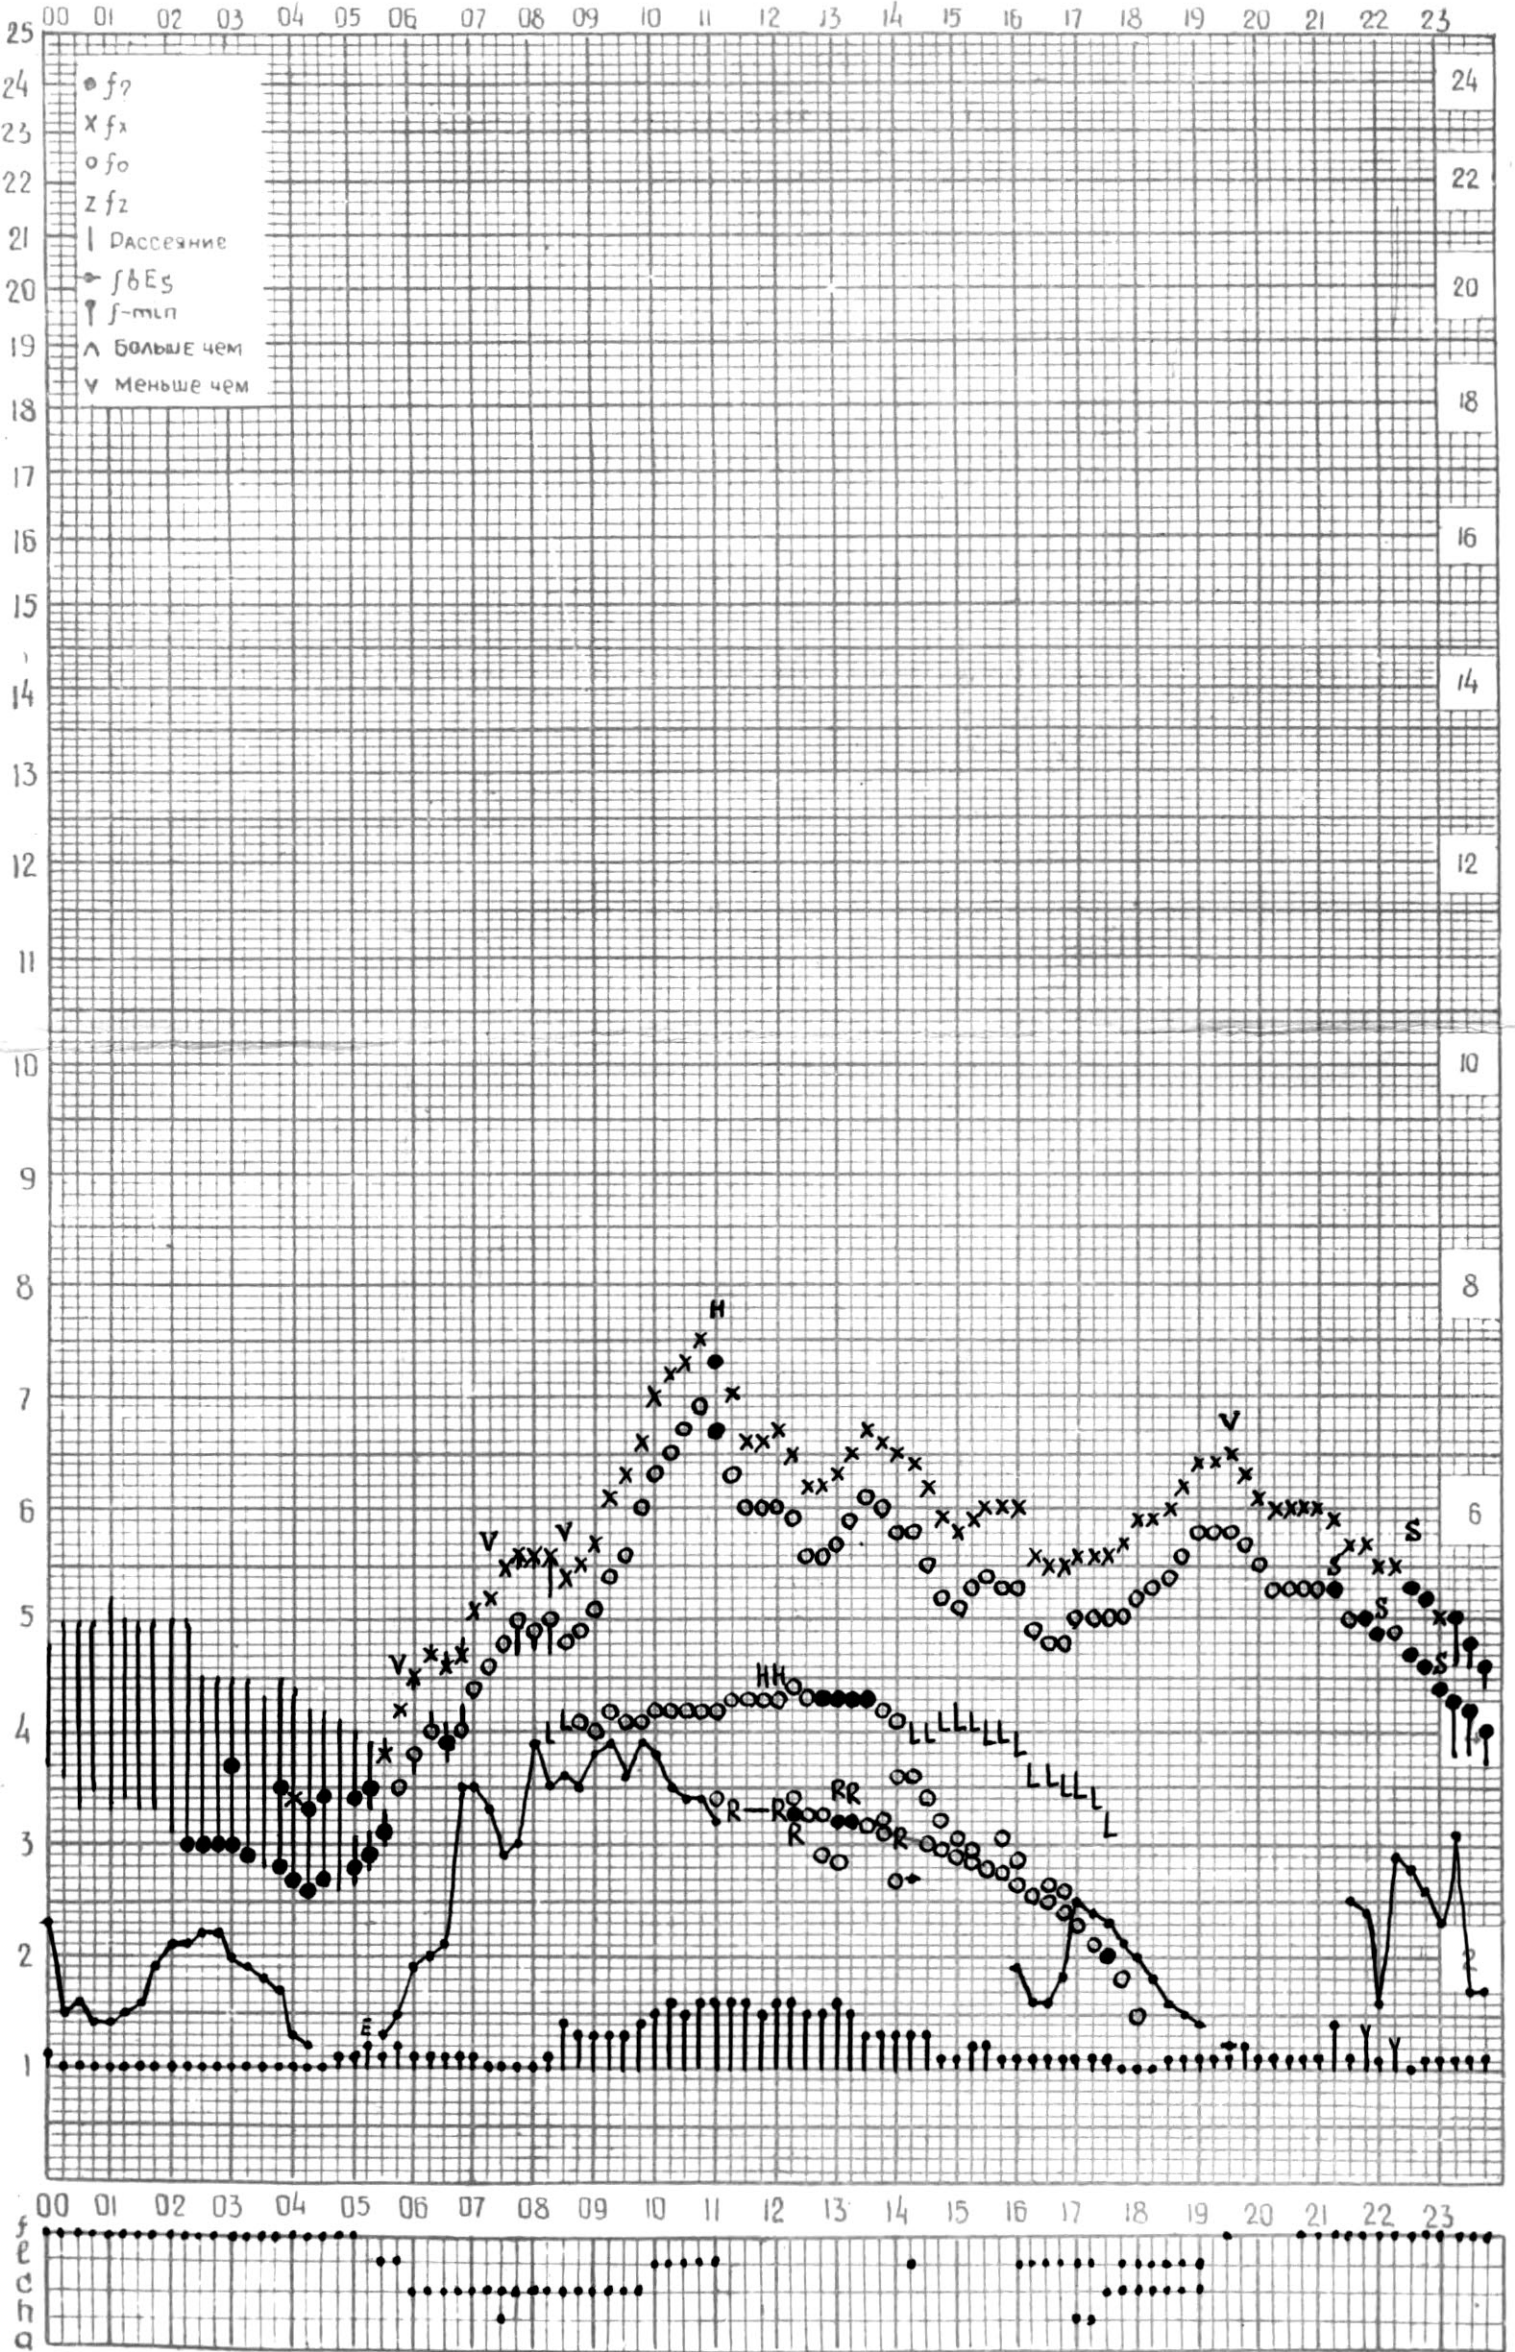

станция Тбилиси f -график ионосферных данных Время 45°E дата 1 сентября 1964г.

кем отсчитано Мехришвили

Время 45°E

станция Тбилиси f-график ионосферных данных дата 2 сентября 1964г.

кем отчитано Медзидзивиш

МЕЖДУНАРОДНЫЙ ГЕОФИЗИЧЕСКИЙ ГОД

45°E

Станция ТБИЛИСИ f-график ионосферных данных ДАТА 3 сентября 1964

КЭМ ОТЧИТАНО Мехришвили

МЕЖДУНАРОДНЫЙ ГЕОФИЗИЧЕСКИЙ ГОД

45° E

Станция ТБИЛИСИ f-график ионосферных данных ДАТА 4 СЕНТЯБРЯ 1964 г.

КЕМ ОТЧИТАНО Мурманский Вили

МЕЖДУНАРОДНЫЙ ГЕОФИЗИЧЕСКИЙ ГОД

45° E

Станция ТБИЛИСИ f-график ионосферных данных ДАТА 5 сентября 1964

КЭМ ОТСЧИТАНО ГОГАДЗЕ

МЕЖДУНАРОДНЫЙ ГЕОФИЗИЧЕСКИЙ ГОД

45°E

станция ТБИЛИСИ f-график ионосферных данных - дата 6 сентября 1964

КЭМ ОТСЧИТАНО Нозадзе

МЕЖДУНАРОДНЫЙ ГЕОФИЗИЧЕСКИЙ ГОД

45° E

станция ТБИЛИСИ f-график ионосферных данных - ДАТА 7 сентября 1964

КЕМ ОТСЧИТАНО Абушвили

МЕЖДУНАРОДНЫЙ ГЕОФИЗИЧЕСКИЙ ГОД

45° E

станция ТБИЛИСИ f-график ионосферных данных - дата 8 СЕНТЯБРЯ 1964 г.