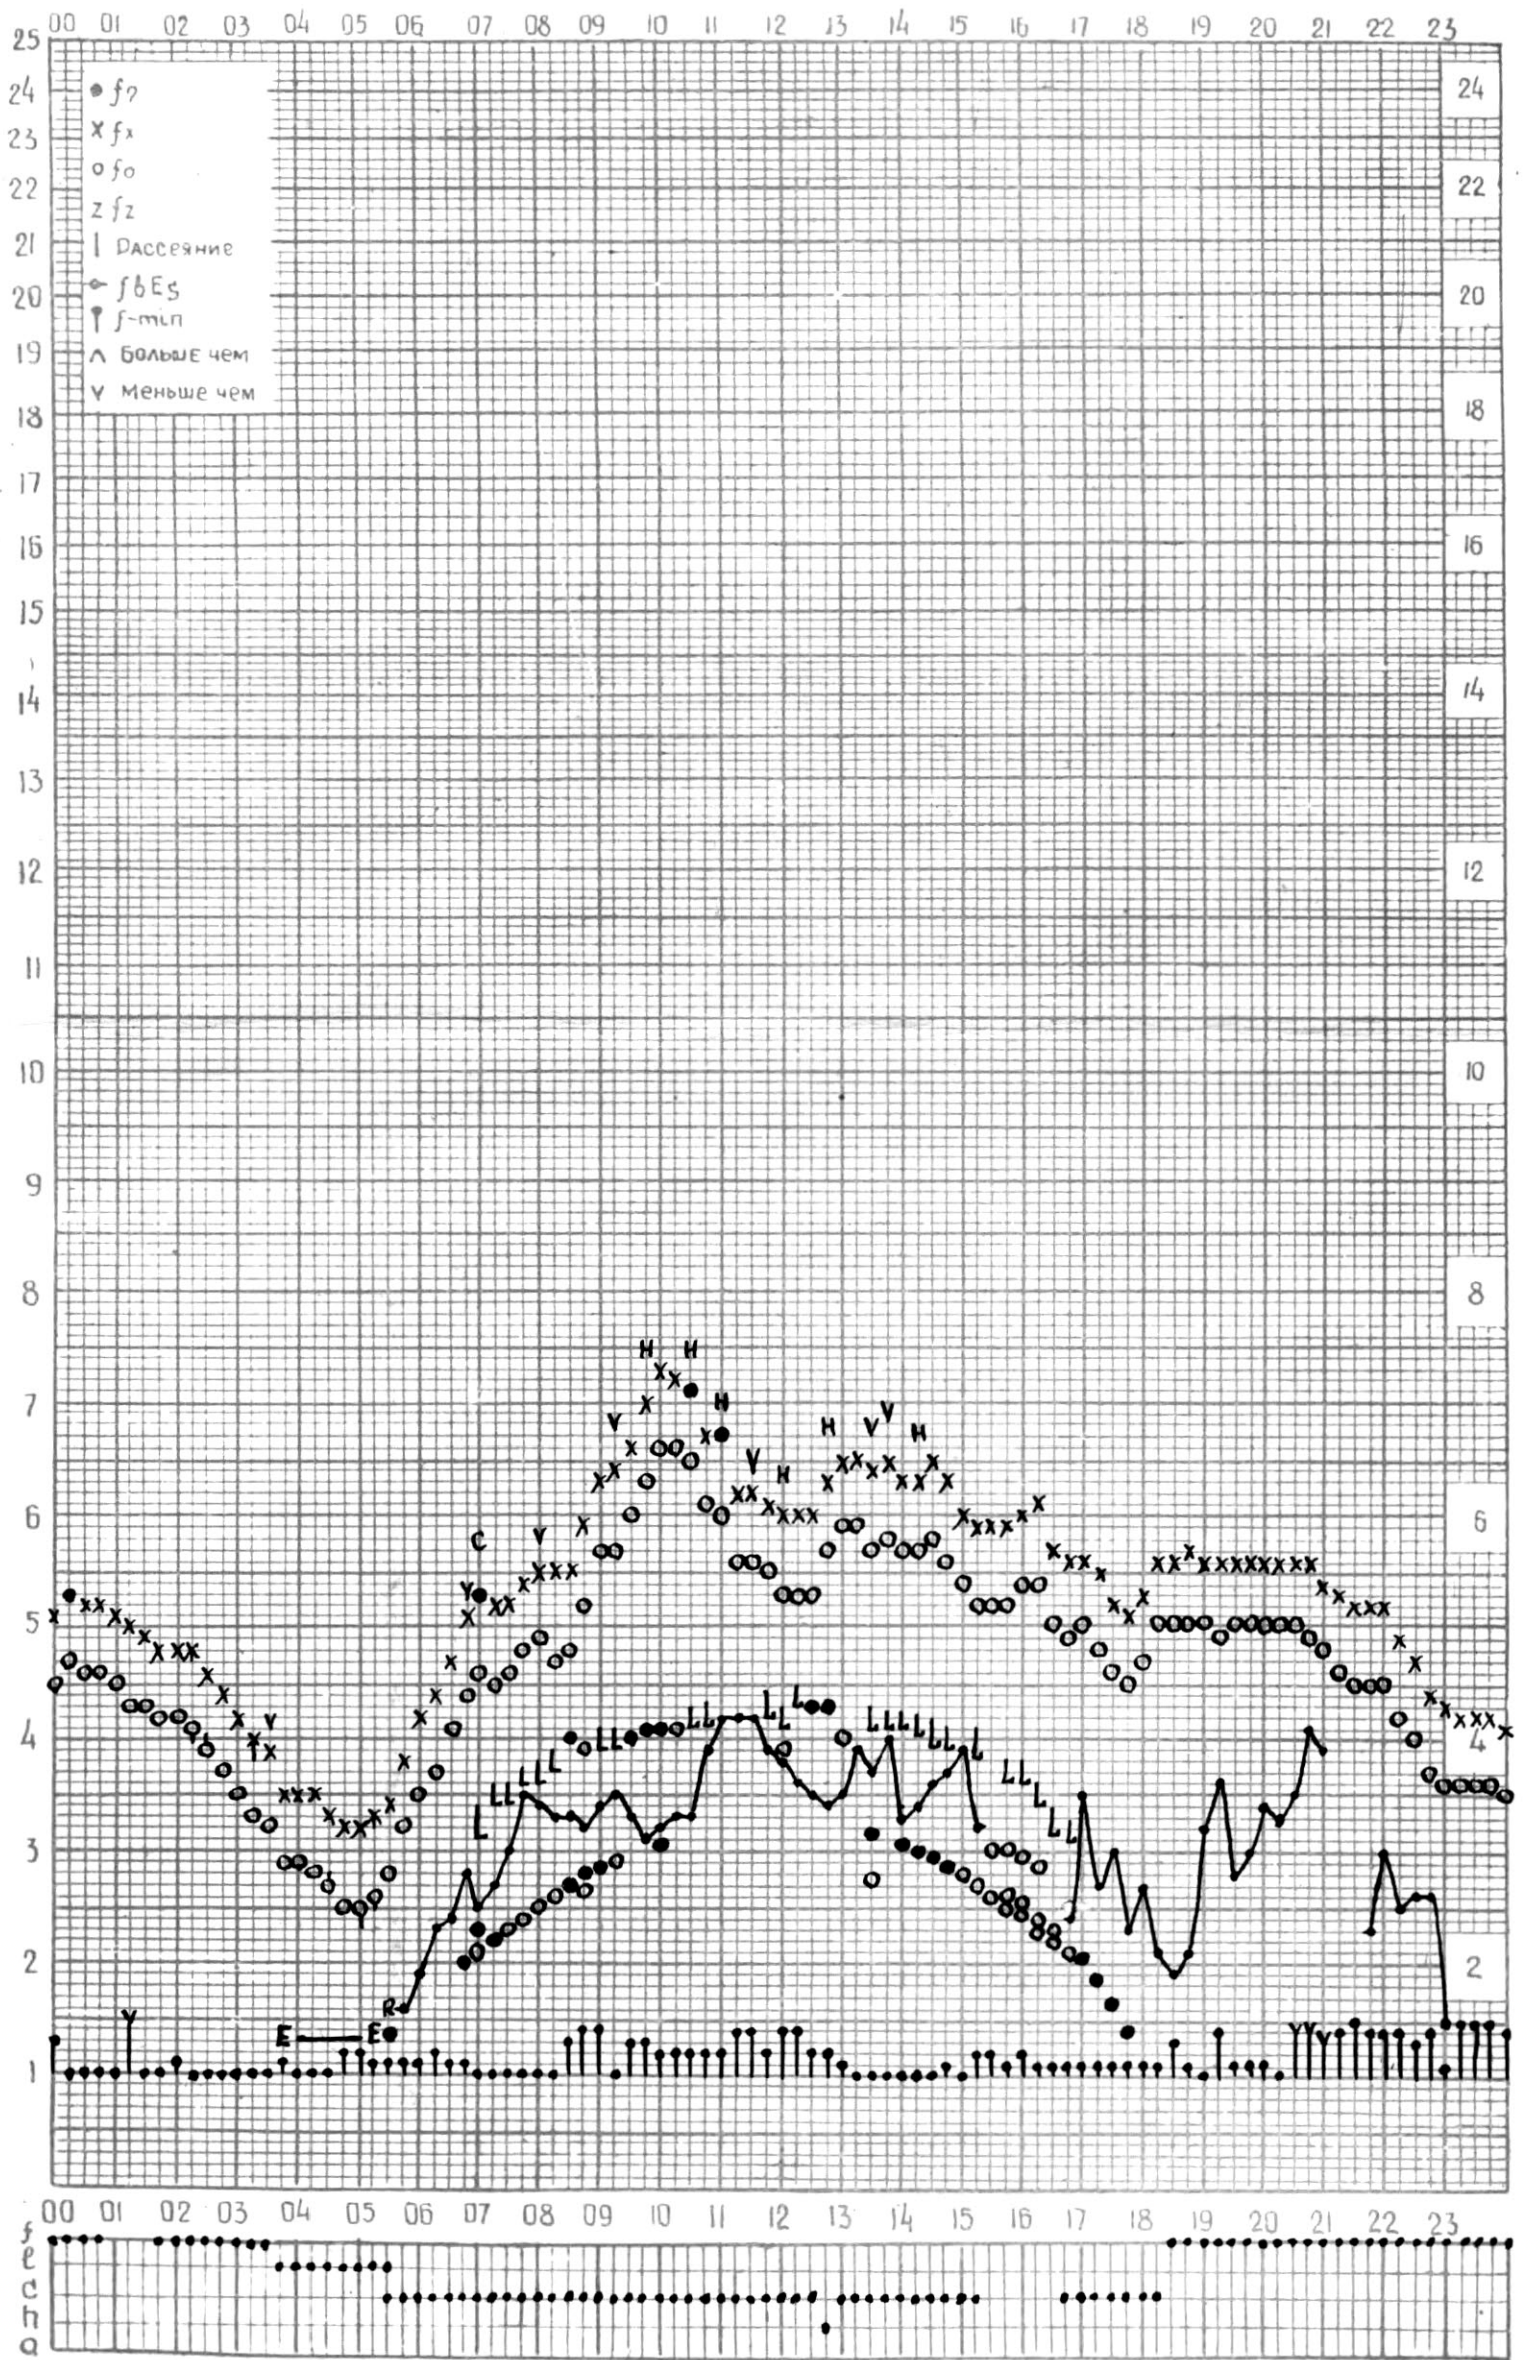

МЕЖДУНАРОДНЫЙ ГЕОФИЗИЧЕСКИЙ ГОД

45° E

станция ТБИЛИСИ f-график ионосферных данных ДАТА 17 СЕНТЯБРЯ 1964

КЕМ ОТСЧИТАНО Медвагшвили