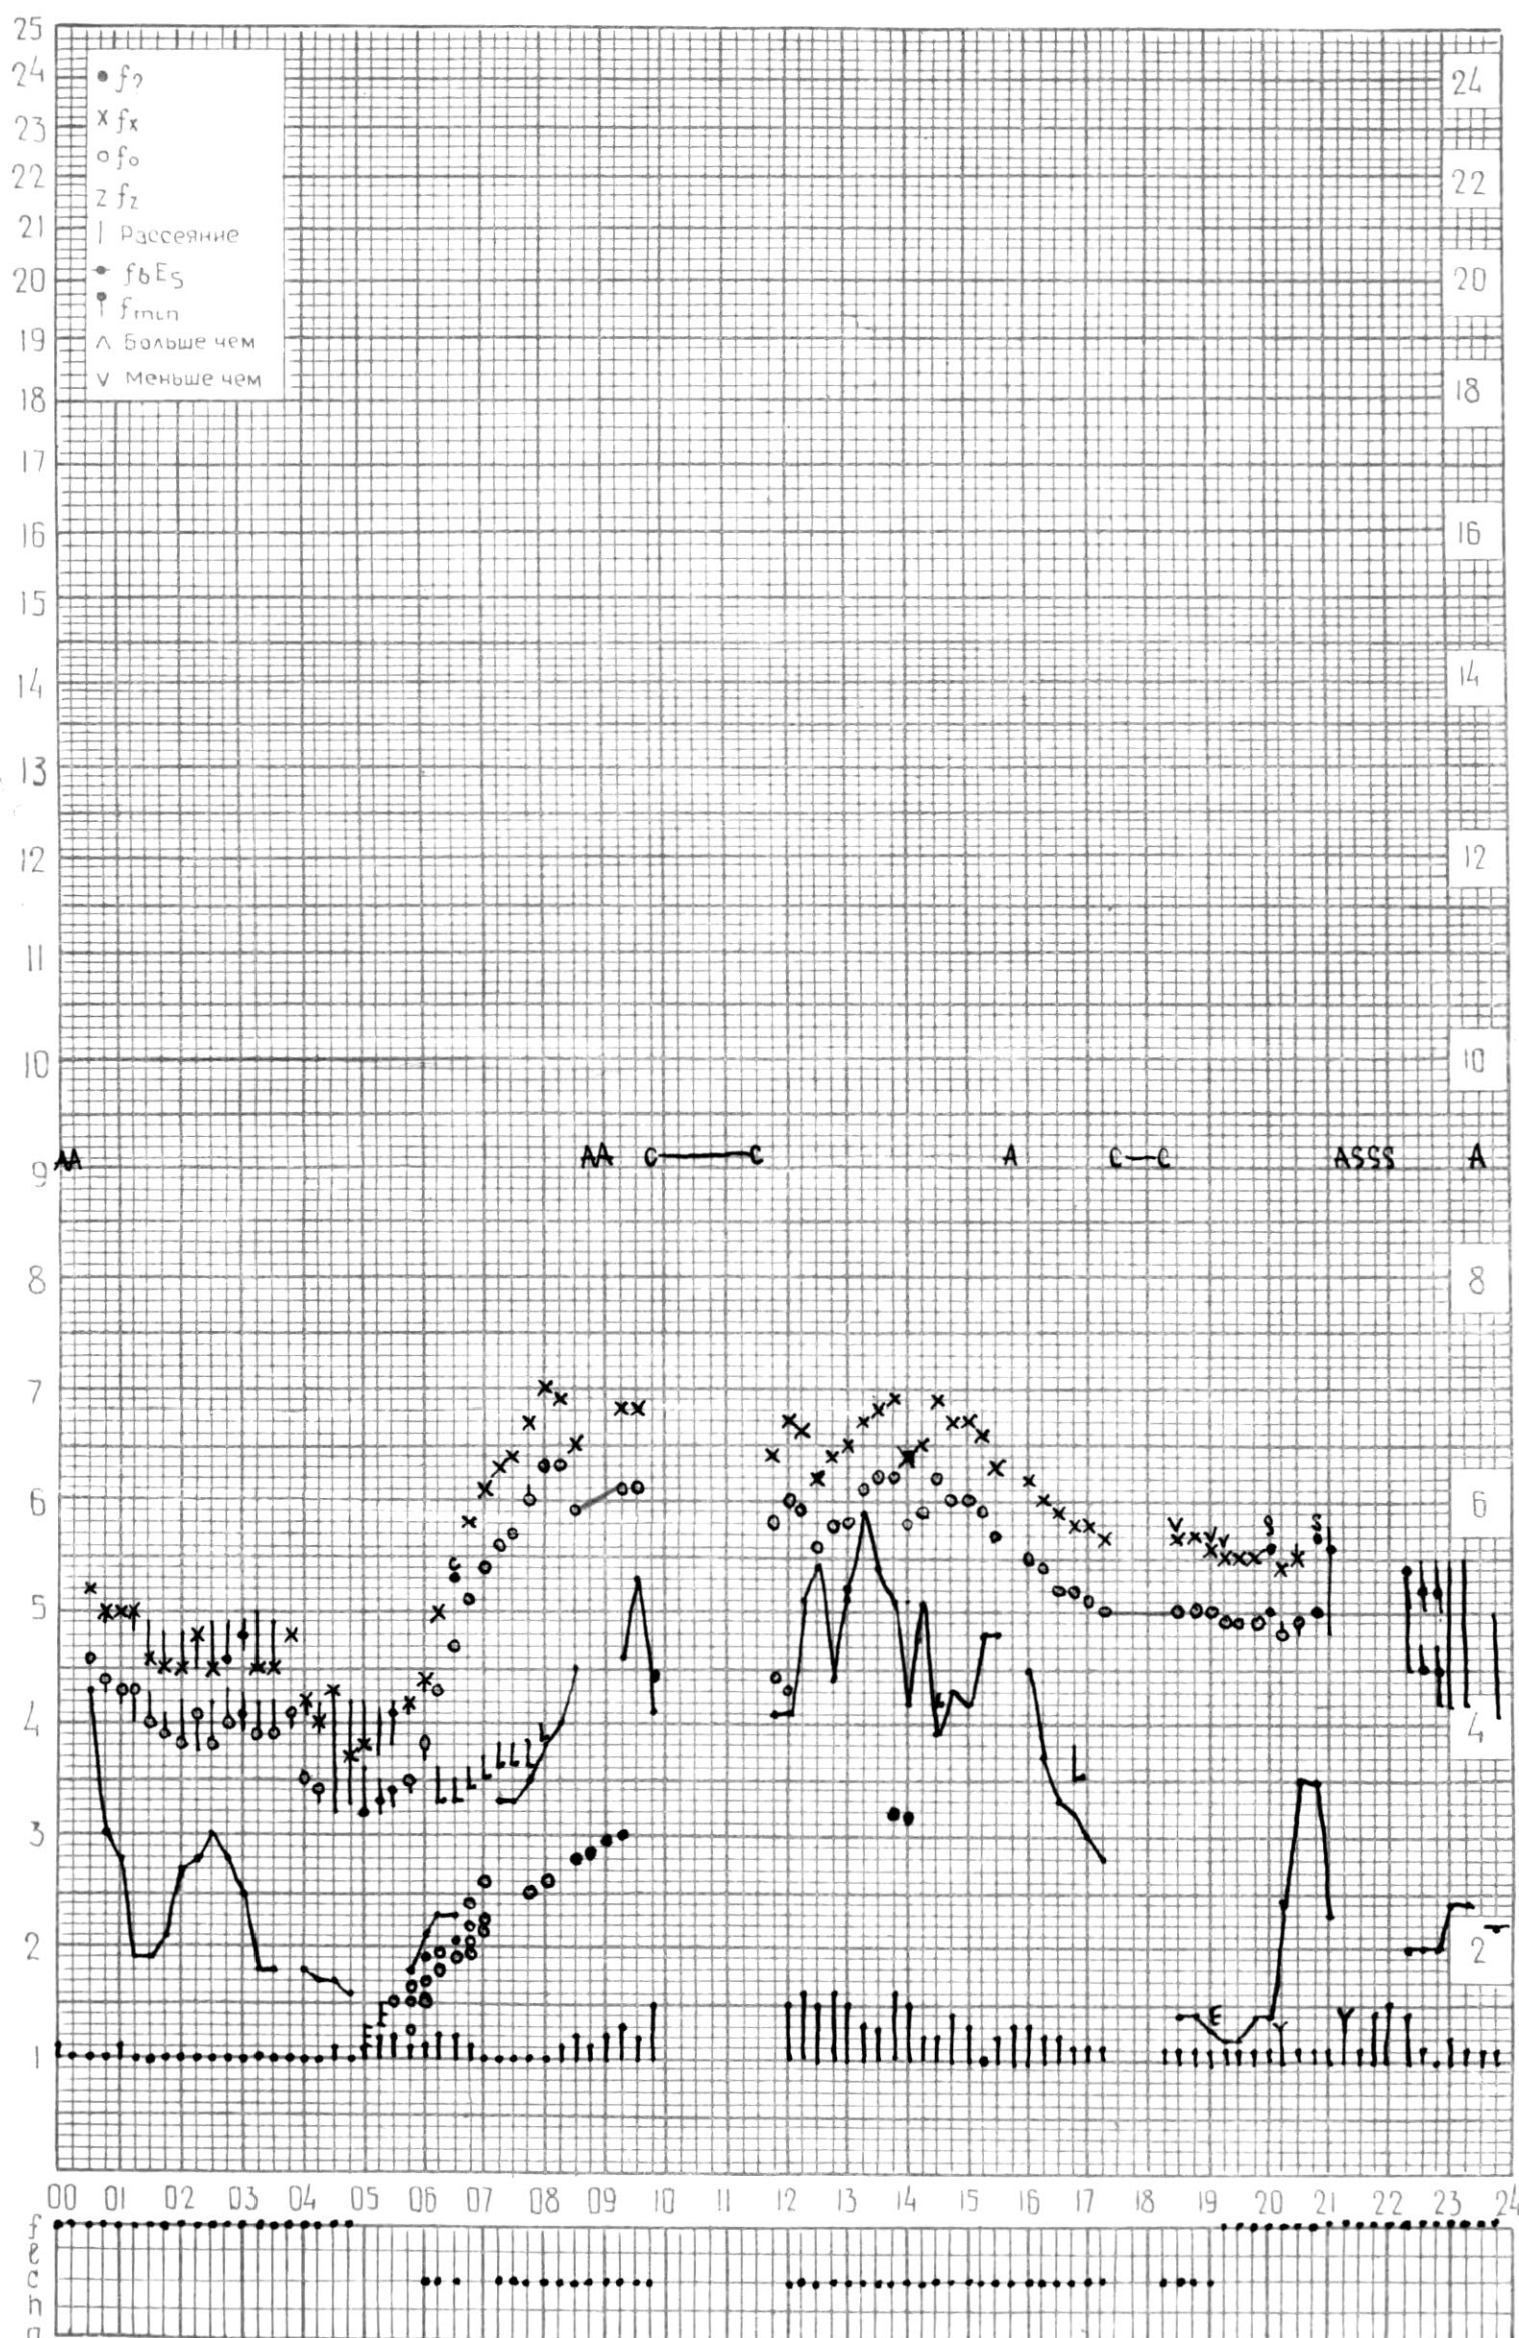

станция Тбилиси f -график ионосферных данных Время 45°E дата 1 сентября 1964г.

кем отсчитано Мехришвили

Время 45°E

станция Тбилиси f-график ионосферных данных дата 2 сентября 1964г.

кем отчитано Медзидзивиш

МЕЖДУНАРОДНЫЙ ГЕОФИЗИЧЕСКИЙ ГОД

45°E

Станция ТБИЛИСИ f-график ионосферных данных ДАТА 3 сентября 1964

КЭМ ОТЧИТАНО Мехришвили

МЕЖДУНАРОДНЫЙ ГЕОФИЗИЧЕСКИЙ ГОД

45° E

Станция ТБИЛИСИ f-график ионосферных данных ДАТА 4 СЕНТЯБРЯ 1964 г.

КЕМ ОТЧИТАНО Мурманский Вили

МЕЖДУНАРОДНЫЙ ГЕОФИЗИЧЕСКИЙ ГОД

45° E

Станция ТБИЛИСИ f-график ионосферных данных ДАТА 5 сентября 1964

КЭМ ОТСЧИТАНО ГОГАДЗЕ

МЕЖДУНАРОДНЫЙ ГЕОФИЗИЧЕСКИЙ ГОД

45°E

станция ТБИЛИСИ f-график ионосферных данных - дата 6 сентября 1964

КЭМ ОТСЧИТАНО Нозадзе

МЕЖДУНАРОДНЫЙ ГЕОФИЗИЧЕСКИЙ ГОД

45° E

станция ТБИЛИСИ f-график ионосферных данных - ДАТА 7 сентября 1964

КЕМ ОТСЧИТАНО Абушвили

МЕЖДУНАРОДНЫЙ ГЕОФИЗИЧЕСКИЙ ГОД

45° E

станция ТБИЛИСИ f-график ионосферных данных - дата 8 СЕНТЯБРЯ 1964 г.