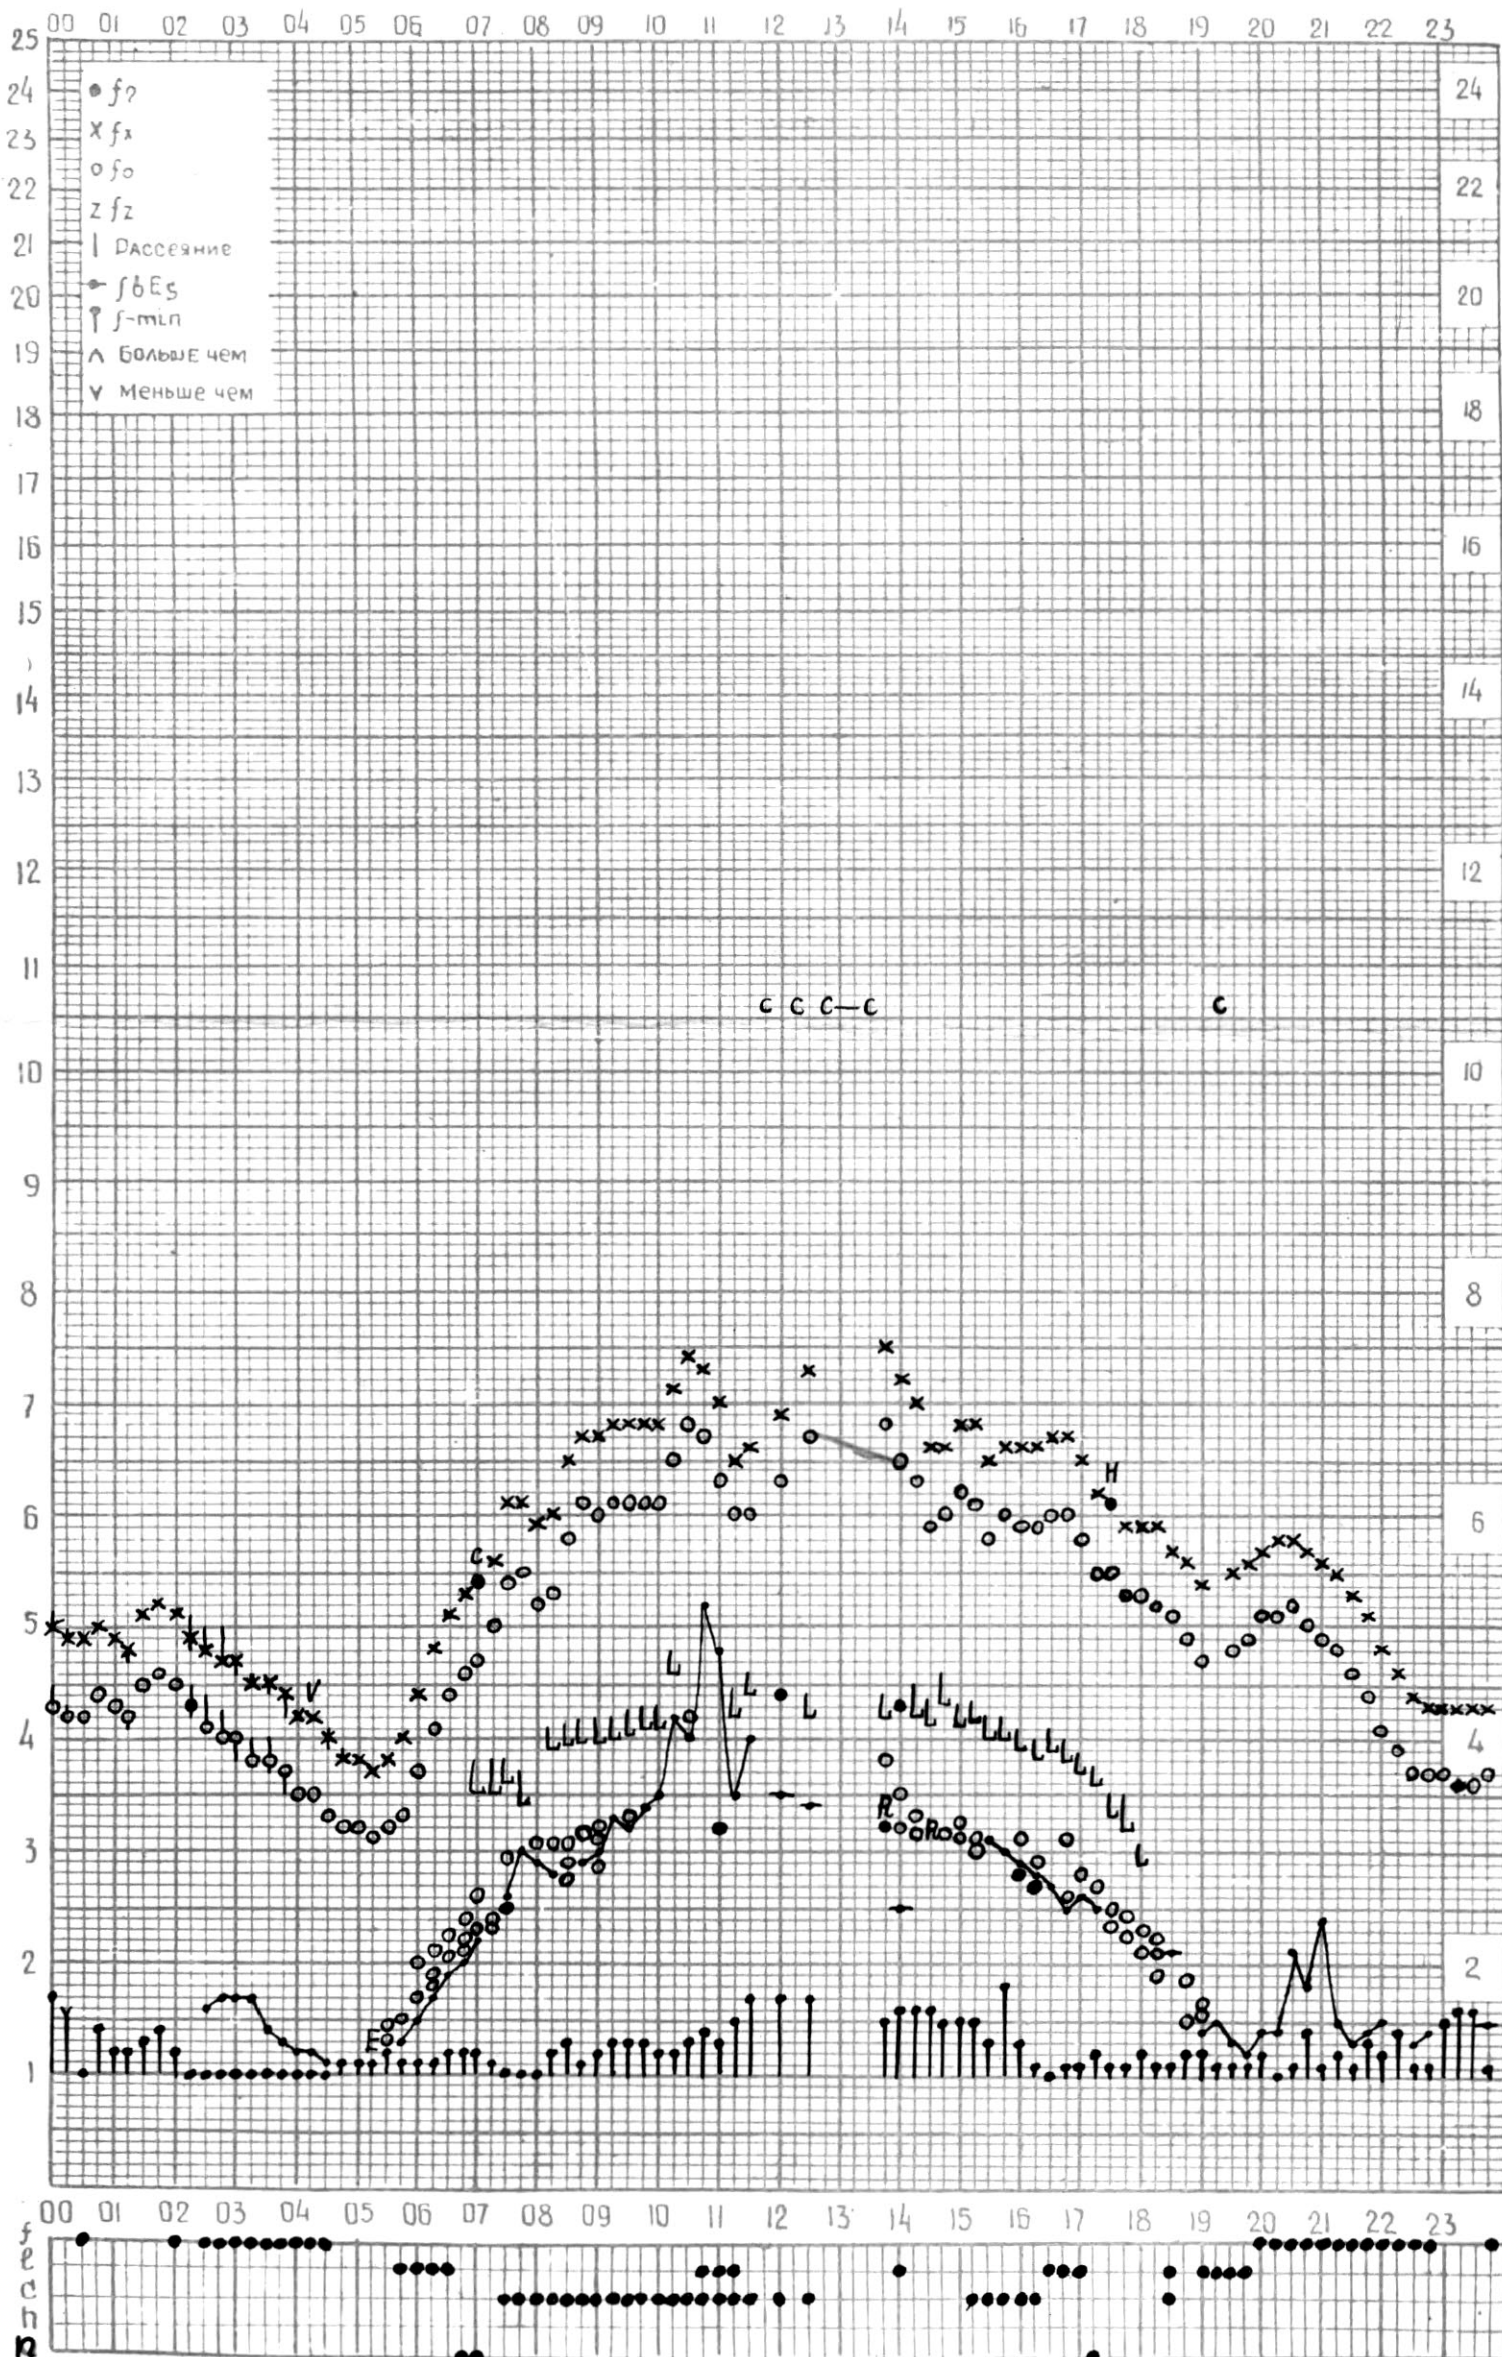

МЕЖДУНАРОДНЫЙ ГЕОФИЗИЧЕСКИЙ ГОД

45°E

Станция ТБИЛИСИ f-график ионосферных данных ДАТА 3 сентября 1964

КЭМ ОТЧИТАНО Мехришвили

МЕЖДУНАРОДНЫЙ ГЕОФИЗИЧЕСКИЙ ГОД

45° E

Станция ТБИЛИСИ f-график ионосферных данных ДАТА 4 СЕНТЯБРЯ 1964 г.

КЕМ ОТЧИТАНО Мурманский Вили

МЕЖДУНАРОДНЫЙ ГЕОФИЗИЧЕСКИЙ ГОД

45° E

Станция ТБИЛИСИ f-график ионосферных данных ДАТА 5 сентября 1964

КЭМ ОТСЧИТАНО ГОГАДЗЕ

МЕЖДУНАРОДНЫЙ ГЕОФИЗИЧЕСКИЙ ГОД

45°E

станция ТБИЛИСИ f-график ионосферных данных - дата 6 сентября 1964

КЭМ ОТСЧИТАНО Нозадзе

МЕЖДУНАРОДНЫЙ ГЕОФИЗИЧЕСКИЙ ГОД

45° E

станция ТБИЛИСИ f-график ионосферных данных - ДАТА 7 сентября 1964

КЕМ ОТСЧИТАНО Абушвили

МЕЖДУНАРОДНЫЙ ГЕОФИЗИЧЕСКИЙ ГОД

45° E

станция ТБИЛИСИ f-график ионосферных данных - дата 8 СЕНТЯБРЯ 1964 г.

КЕМ ОТЧИТАНО *Мурманцивили*

МЕЖДУНАРОДНЫЙ ГЕОФИЗИЧЕСКИЙ ГОД

45° E

станция ТБИЛИСИ f-график ионосферных данных ДАТА 9 сентября 1964

КМ ОТСЧИТАНО Меджишвили

МЕЖДУНАРОДНЫЙ ГЕОФИЗИЧЕСКИЙ ГОД

45° E

станция Тбилиси f-график ионосферных данных ДАТА 10 сентября 1964 г.