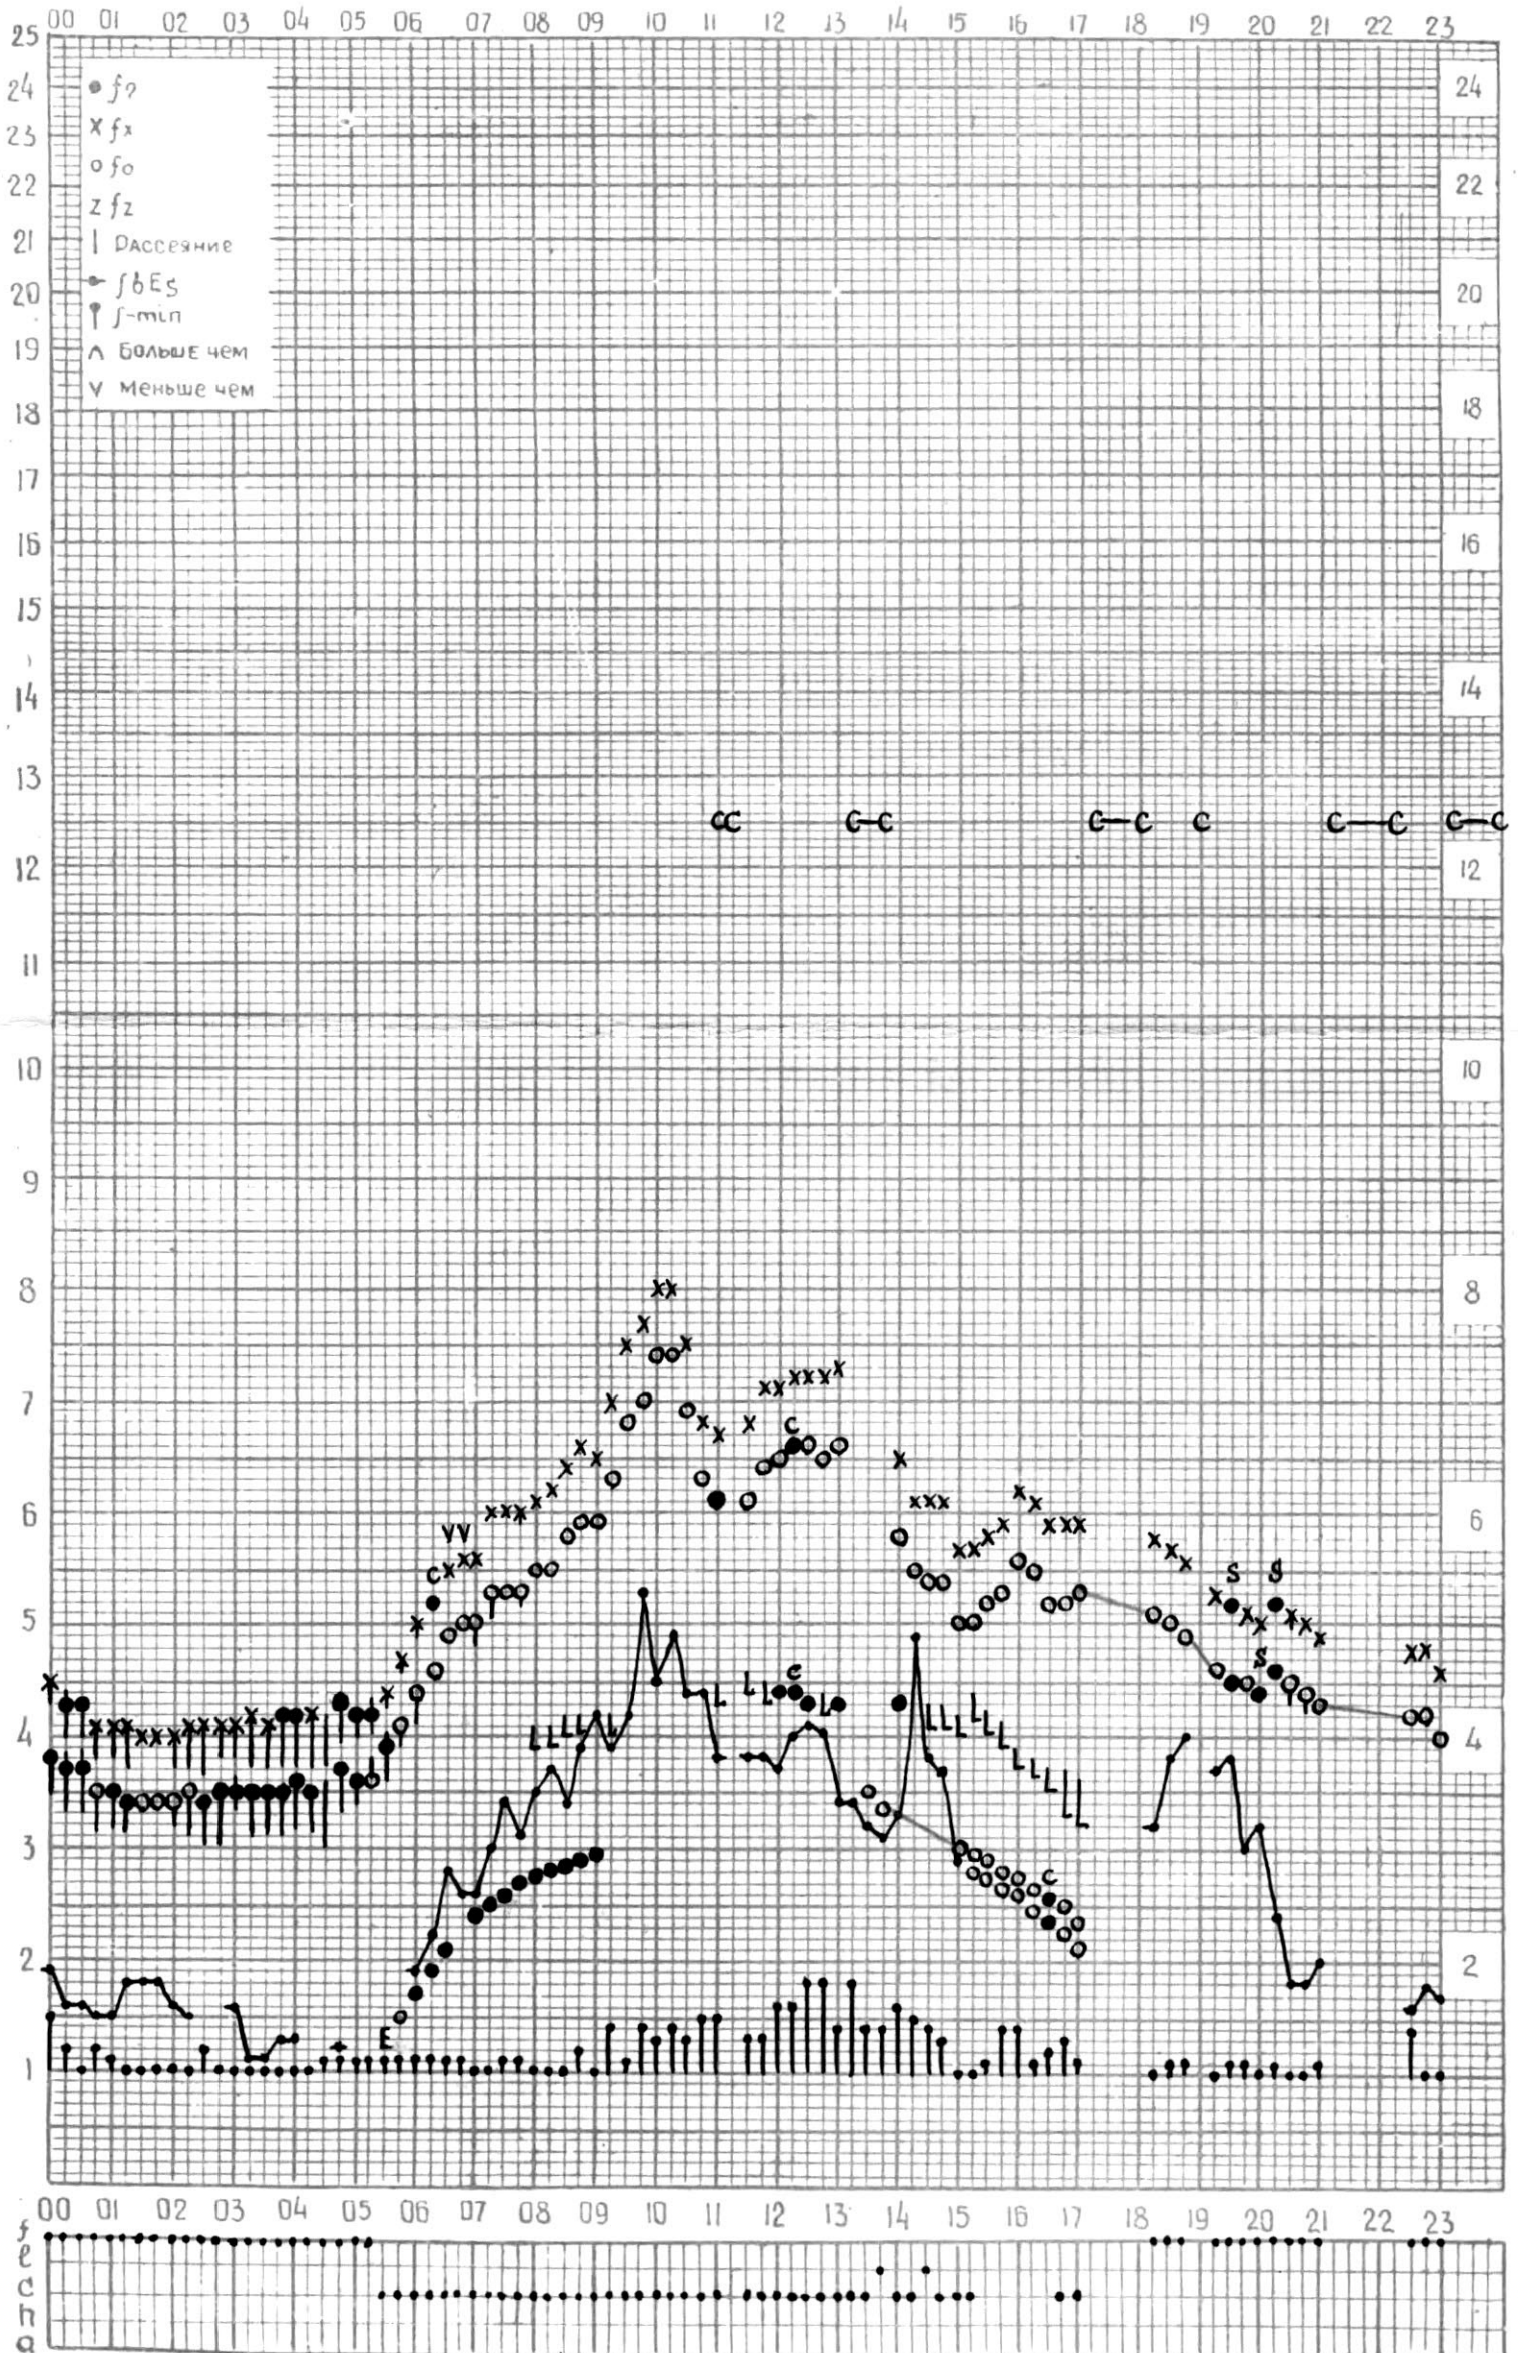

станция Тбилиси f -график ионосферных данных Время 45°E дата 1 сентября 1964г.

кем отсчитано Мехришвили

Время 45°E

станция Тбилиси f-график ионосферных данных дата 2 сентября 1964г.

кем отчитано Медзидзивиш

МЕЖДУНАРОДНЫЙ ГЕОФИЗИЧЕСКИЙ ГОД

45°E

Станция ТБИЛИСИ f-график ионосферных данных ДАТА 3 сентября 1964

КЭМ ОТЧИТАНО Мехришвили

МЕЖДУНАРОДНЫЙ ГЕОФИЗИЧЕСКИЙ ГОД

45° E

Станция ТБИЛИСИ f-график ионосферных данных ДАТА 4 СЕНТЯБРЯ 1964 г.

КЕМ ОТЧИТАНО Мурманский Вили

МЕЖДУНАРОДНЫЙ ГЕОФИЗИЧЕСКИЙ ГОД

45° E

Станция ТБИЛИСИ f-график ионосферных данных ДАТА 5 сентября 1964

КЭМ ОТСЧИТАНО ГОГАДЗЕ

МЕЖДУНАРОДНЫЙ ГЕОФИЗИЧЕСКИЙ ГОД

45°E

станция ТБИЛИСИ f-график ионосферных данных - дата 6 сентября 1964

КЭМ ОТСЧИТАНО Нозадзе

МЕЖДУНАРОДНЫЙ ГЕОФИЗИЧЕСКИЙ ГОД

45° E

станция ТБИЛИСИ f-график ионосферных данных - ДАТА 7 сентября 1964

КЕМ ОТСЧИТАНО Абушвили

МЕЖДУНАРОДНЫЙ ГЕОФИЗИЧЕСКИЙ ГОД

45° E

станция ТБИЛИСИ f-график ионосферных данных - дата 8 СЕНТЯБРЯ 1964 г.