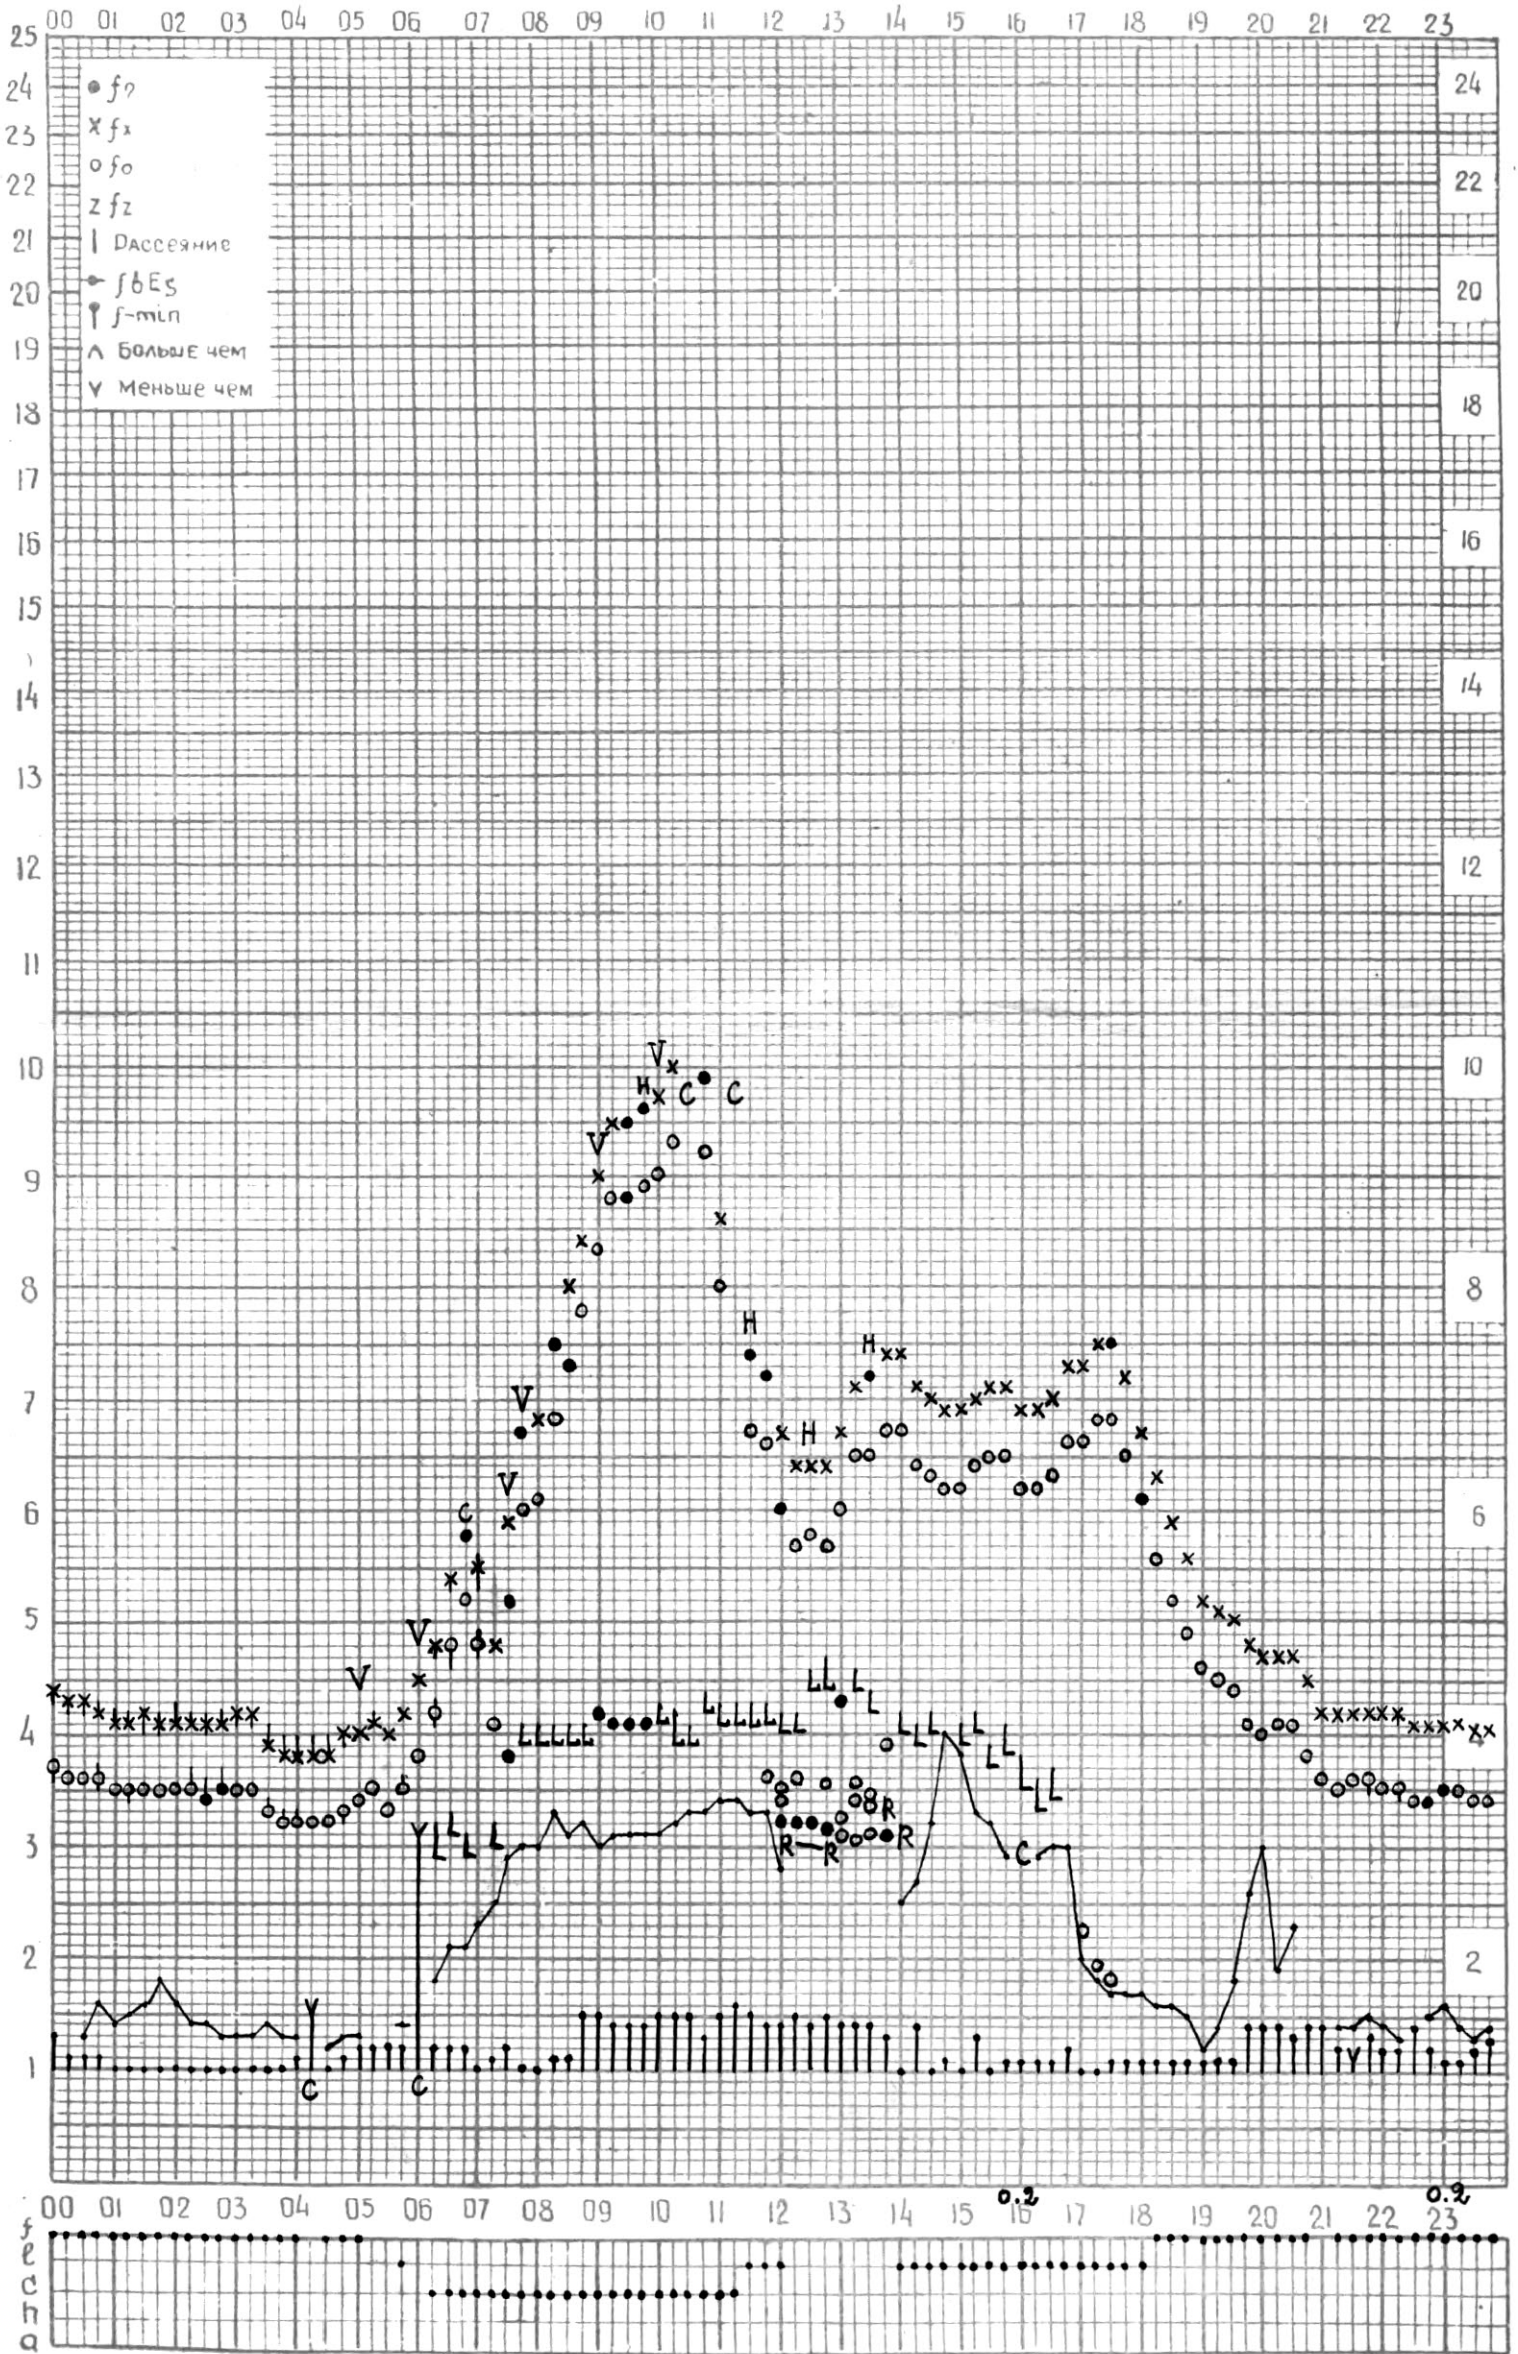

КЭМ ОТСЧИТАНО Абуашвили

МЕЖДУНАРОДНЫЙ ГЕОФИЗИЧЕСКИЙ ГОД

45° E

Станция ТБИЛИСИ f-график ионосферных данных ДАТА 21 сентября 1964

КЭМ ОТСЧИТАНО Мебагизви

МЕЖДУНАРОДНЫЙ ГЕОФИЗИЧЕСКИЙ ГОД

Время 45° E

станция Тбилиси f-график ионосферных данных ДАТА 22 сентября, 1962.