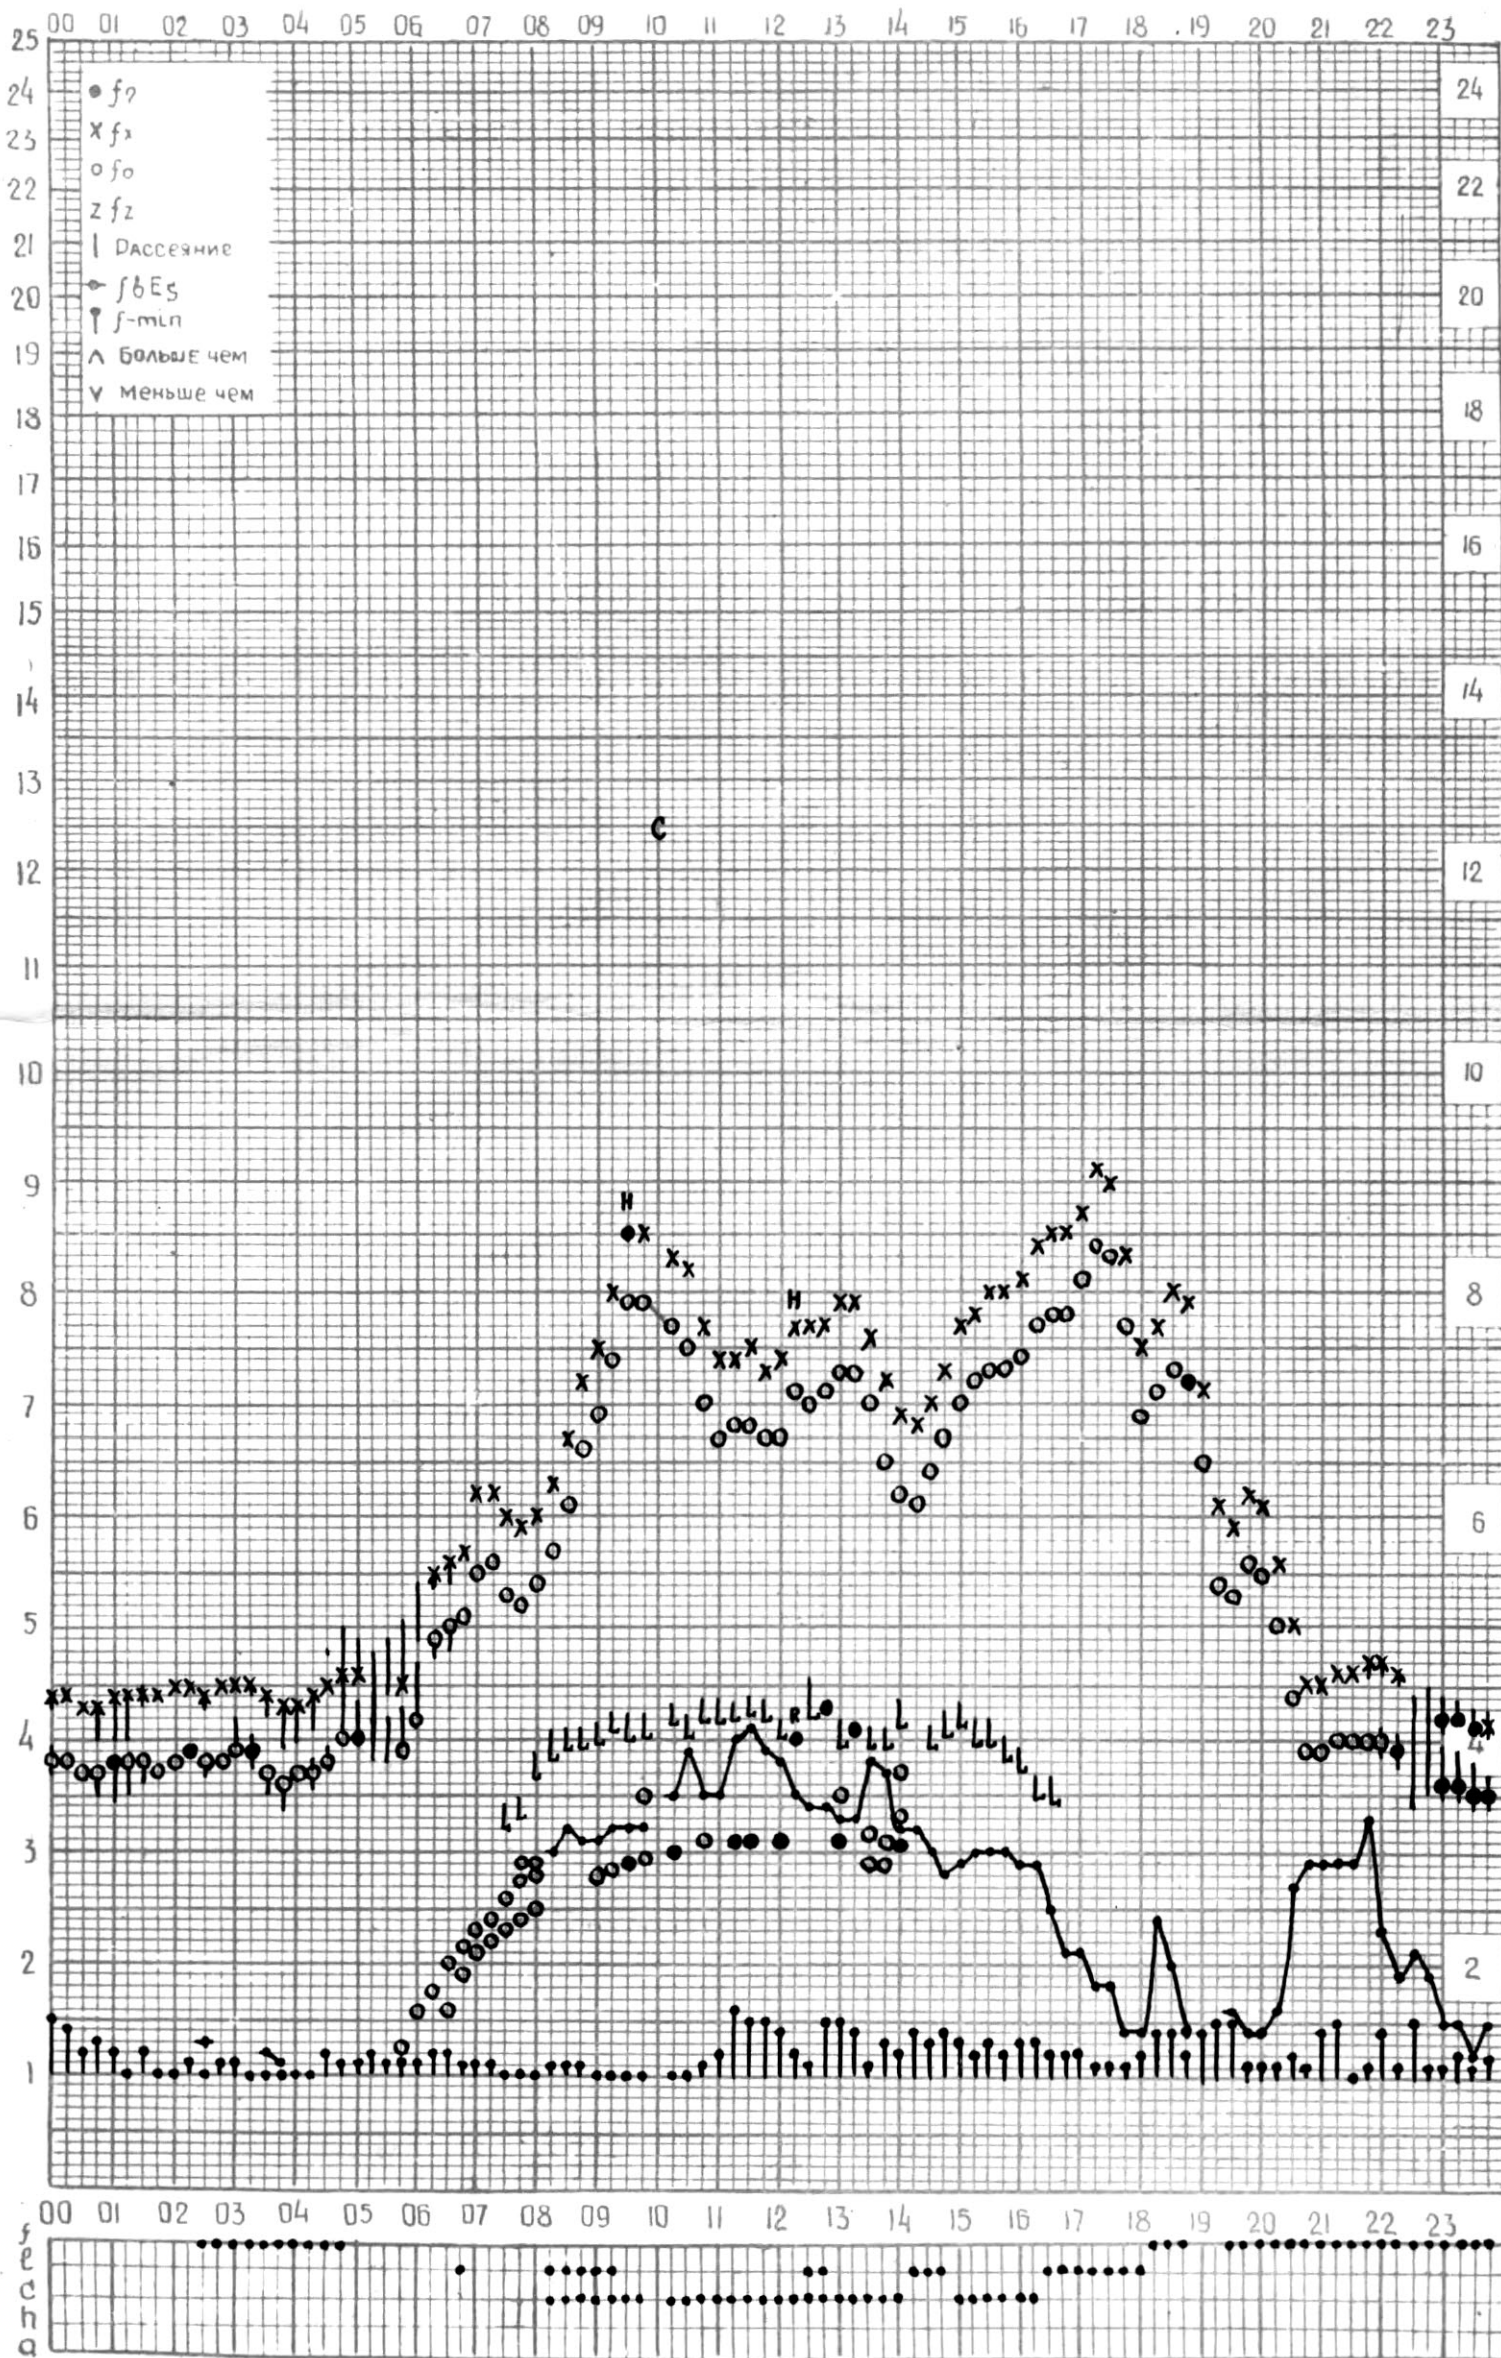

МЕЖДУНАРОДНЫЙ ГЕОФИЗИЧЕСКИЙ ГОД

45° E

станция ТБИЛИСИ f-график ионосферных данных ДАТА 28 сентября 1964

КЭМ ОТСЧИТАНО Медвагшвили