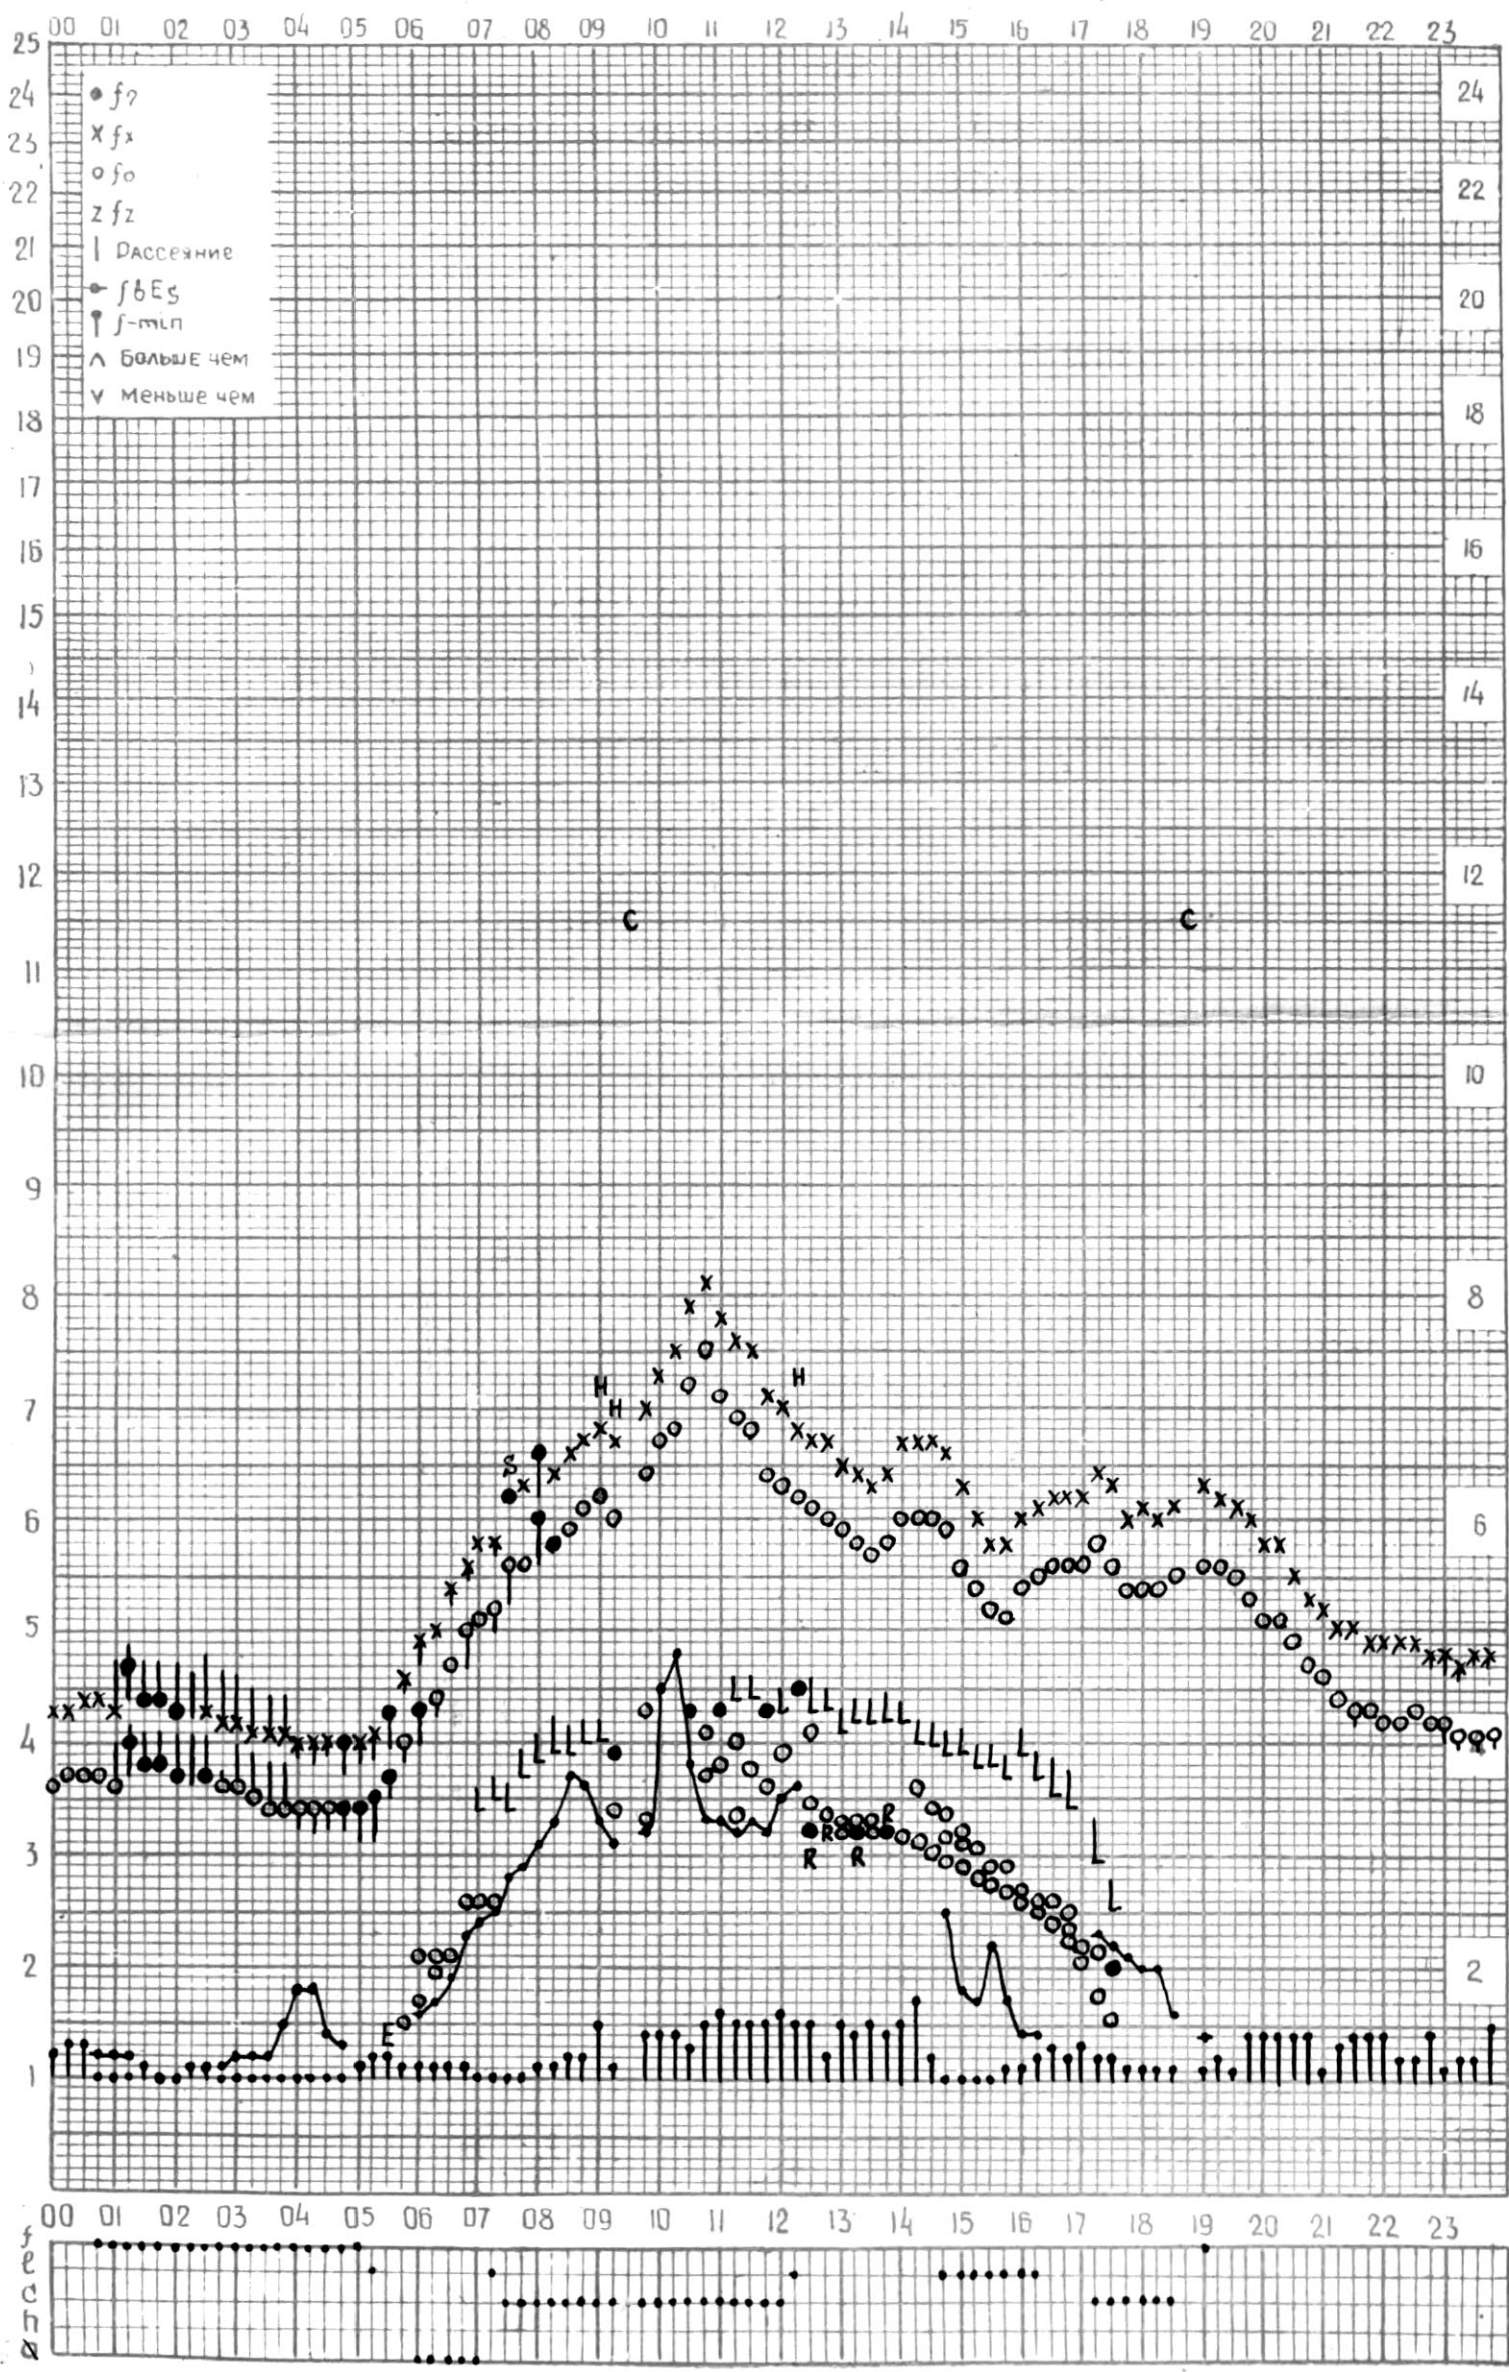

МЕЖДУНАРОДНЫЙ ГЕОФИЗИЧЕСКИЙ ГОД

45° E

станция ТБИЛИСИ f-график ионосферных данных ДАТА 14 сентября 1964

КЕМ ОТЧИТАНО Ногадзе