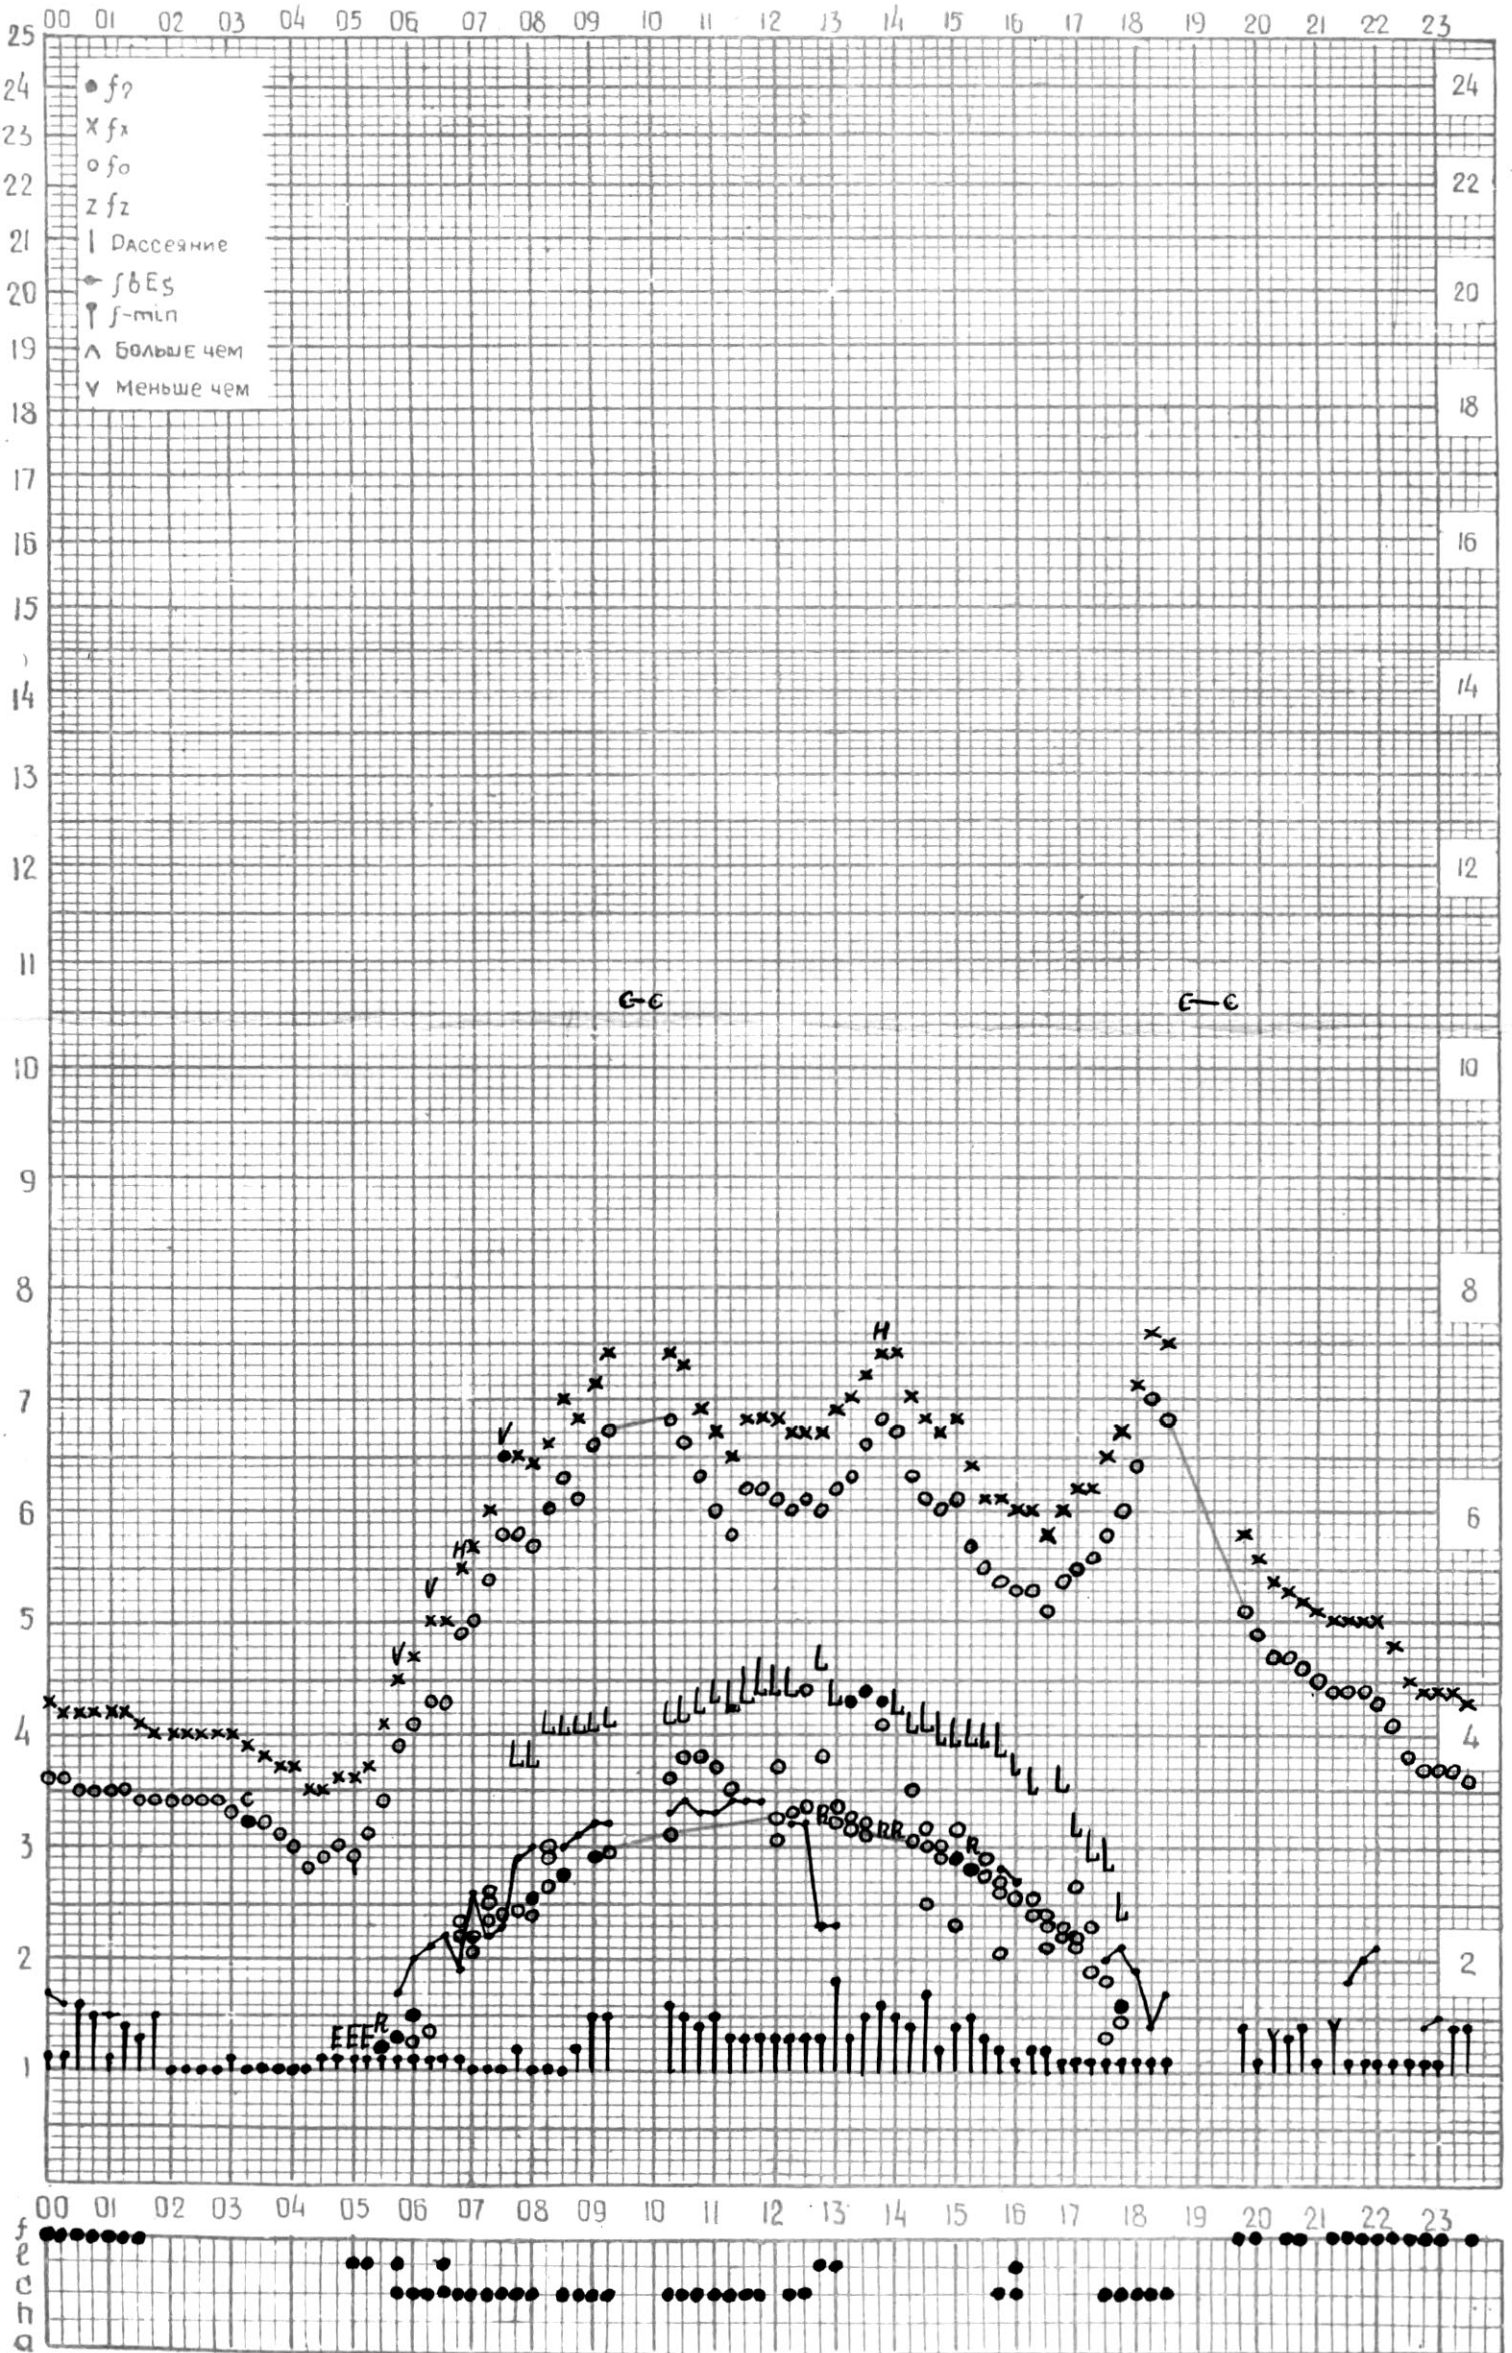

45° E

Станция Шпицби f-график ионосферных данных ДАТА 11 сентября 1962