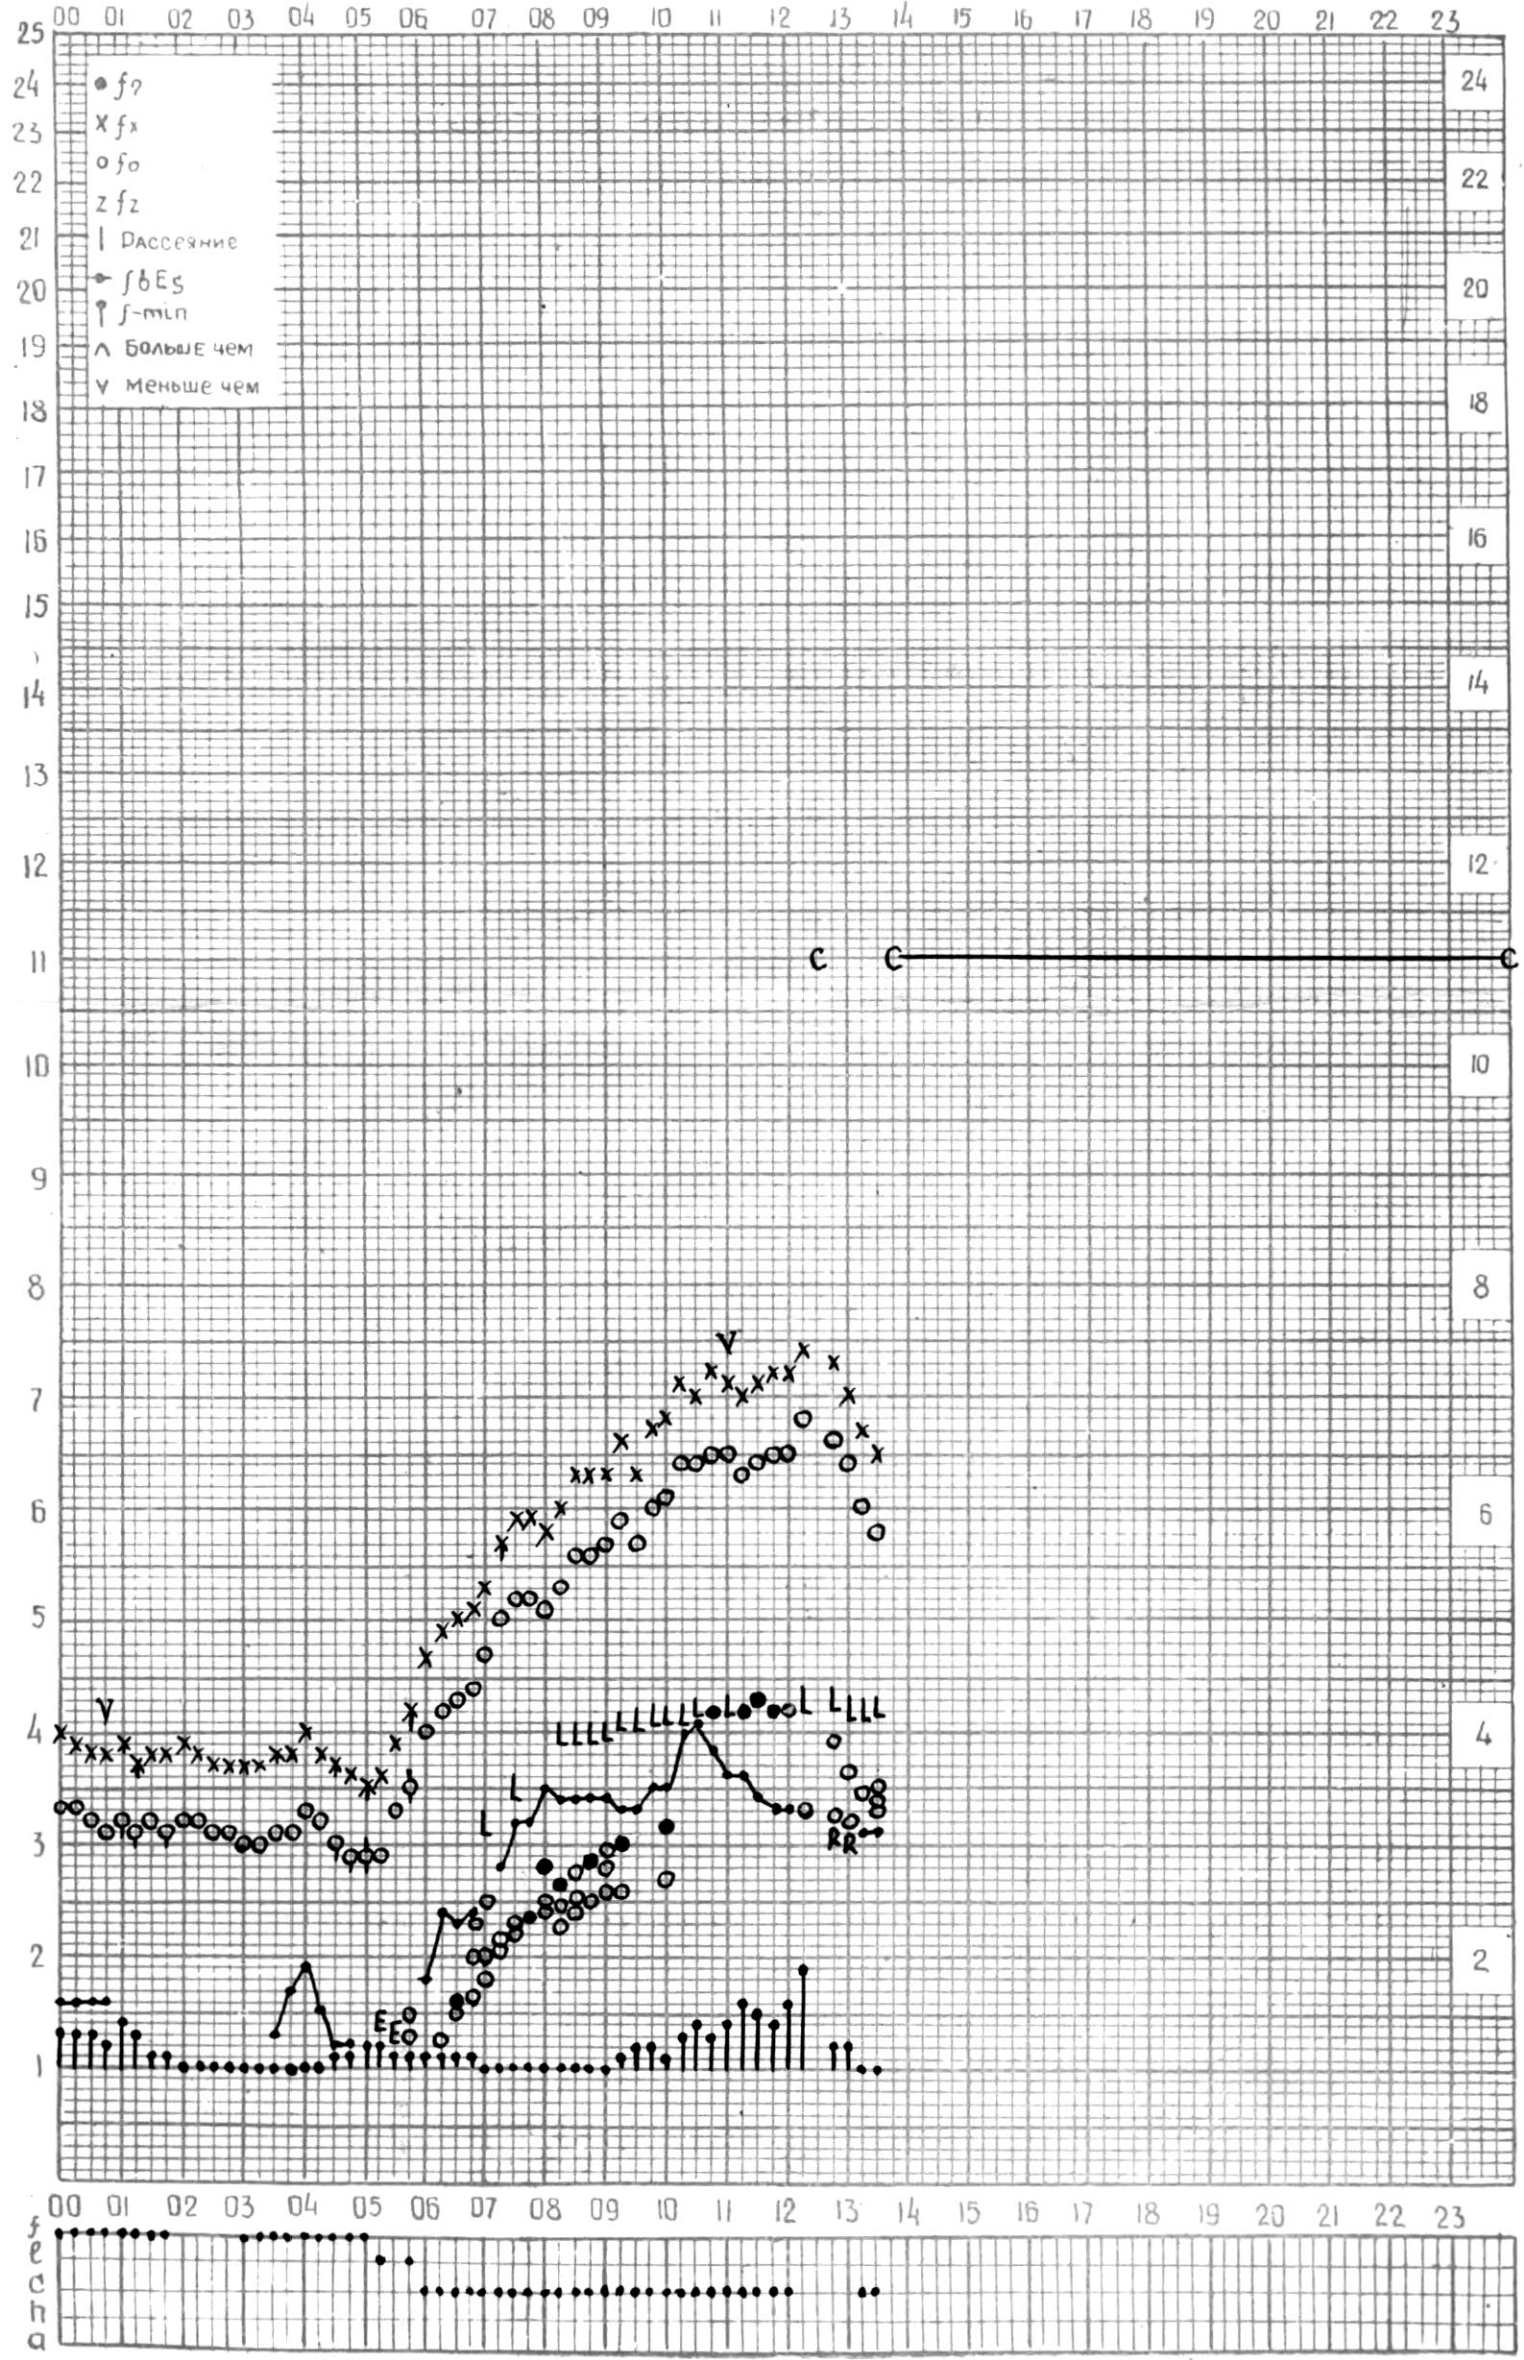

МЕЖДУНАРОДНЫЙ ГЕОФИЗИЧЕСКИЙ ГОД

45°E

станция ТБИЛИСИ f-график ионосферных данных ДАТА 19 сентября 1964

КЭМ ОТСЧИТАНО Тогадзе