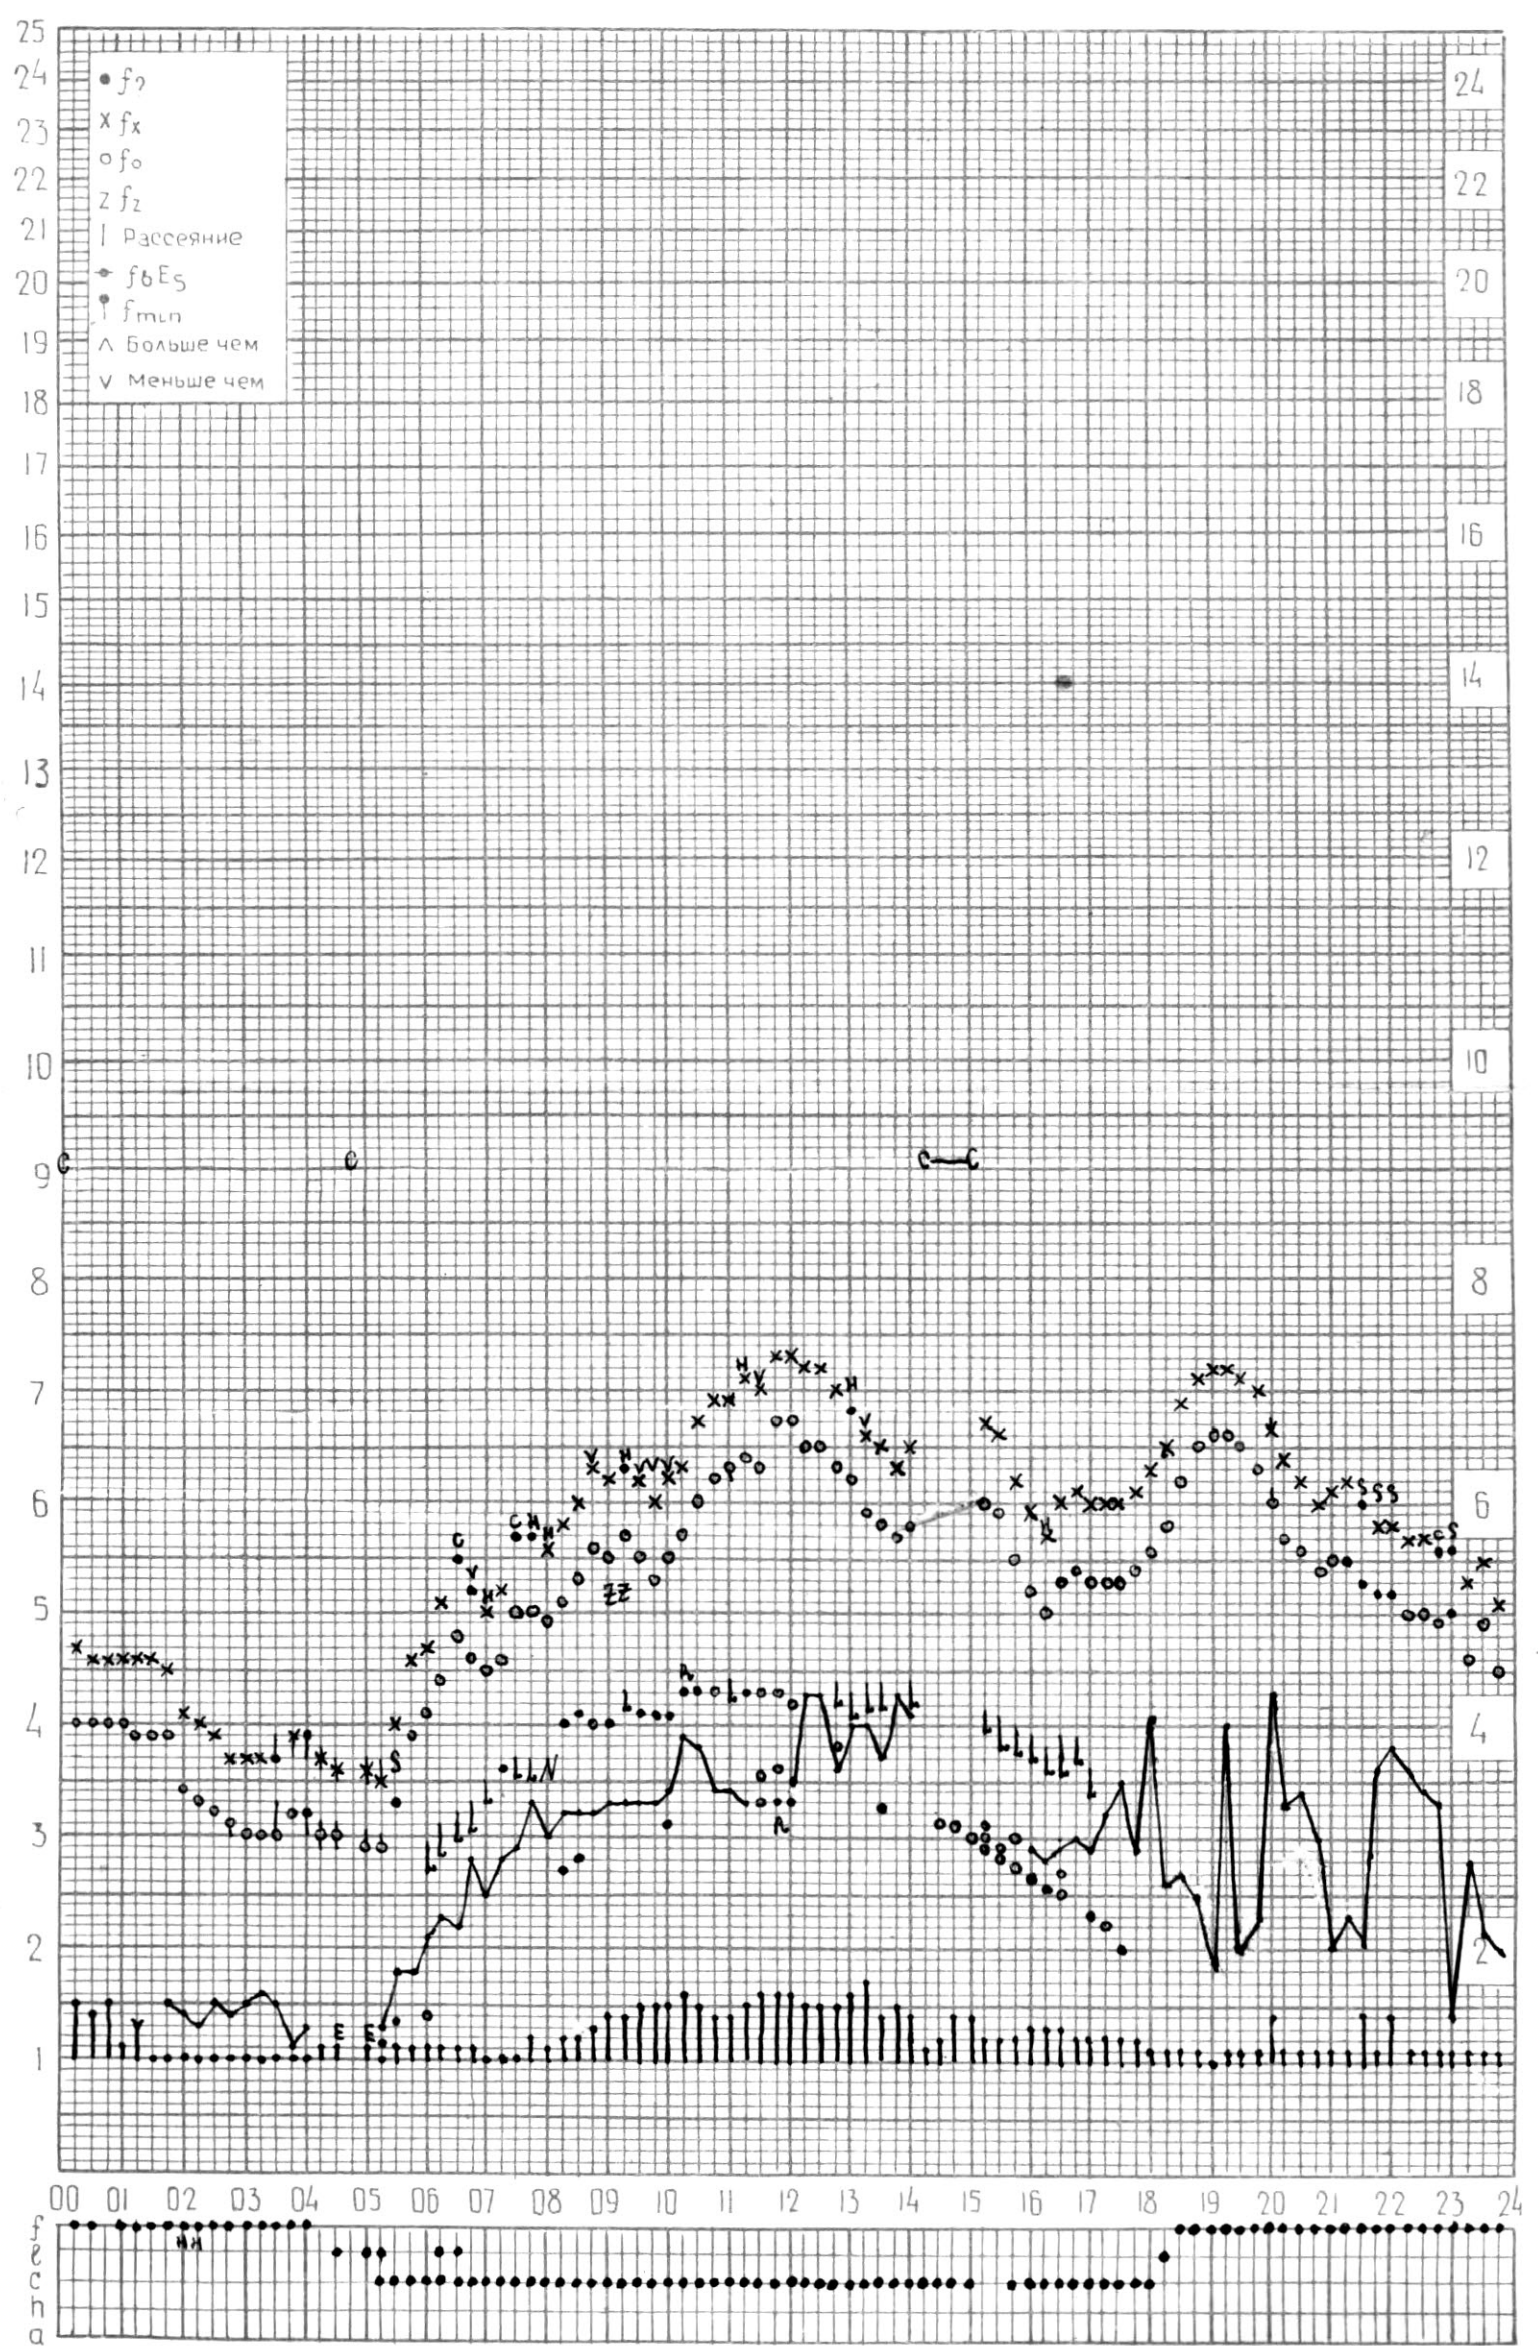

станция Тбилиси f -график ионосферных данных Время 45°E дата 1 сентября 1964г.

кем отсчитано Мехришвили

Время 45°E

станция Тбилиси f-график ионосферных данных дата 2 сентября 1964г.

кем отчитано Медзидзивиш

МЕЖДУНАРОДНЫЙ ГЕОФИЗИЧЕСКИЙ ГОД

45°E

Станция ТБИЛИСИ f-график ионосферных данных ДАТА 3 сентября 1964

КЭМ ОТЧИТАНО Мехришвили

МЕЖДУНАРОДНЫЙ ГЕОФИЗИЧЕСКИЙ ГОД

45° E

Станция ТБИЛИСИ f-график ионосферных данных ДАТА 4 СЕНТЯБРЯ 1964 г.

КЕМ ОТЧИТАНО Мурманский Вили

МЕЖДУНАРОДНЫЙ ГЕОФИЗИЧЕСКИЙ ГОД

45° E

Станция ТБИЛИСИ f-график ионосферных данных ДАТА 5 сентября 1964

КЭМ ОТСЧИТАНО ГОГАДЗЕ

МЕЖДУНАРОДНЫЙ ГЕОФИЗИЧЕСКИЙ ГОД

45°E

станция ТБИЛИСИ f-график ионосферных данных - дата 6 сентября 1964

КЭМ ОТСЧИТАНО Нозадзе

МЕЖДУНАРОДНЫЙ ГЕОФИЗИЧЕСКИЙ ГОД

45° E

станция ТБИЛИСИ f-график ионосферных данных - ДАТА 7 сентября 1964

КЕМ ОТСЧИТАНО Абушвили

МЕЖДУНАРОДНЫЙ ГЕОФИЗИЧЕСКИЙ ГОД

45° E

станция ТБИЛИСИ f-график ионосферных данных - дата 8 СЕНТЯБРЯ 1964 г.