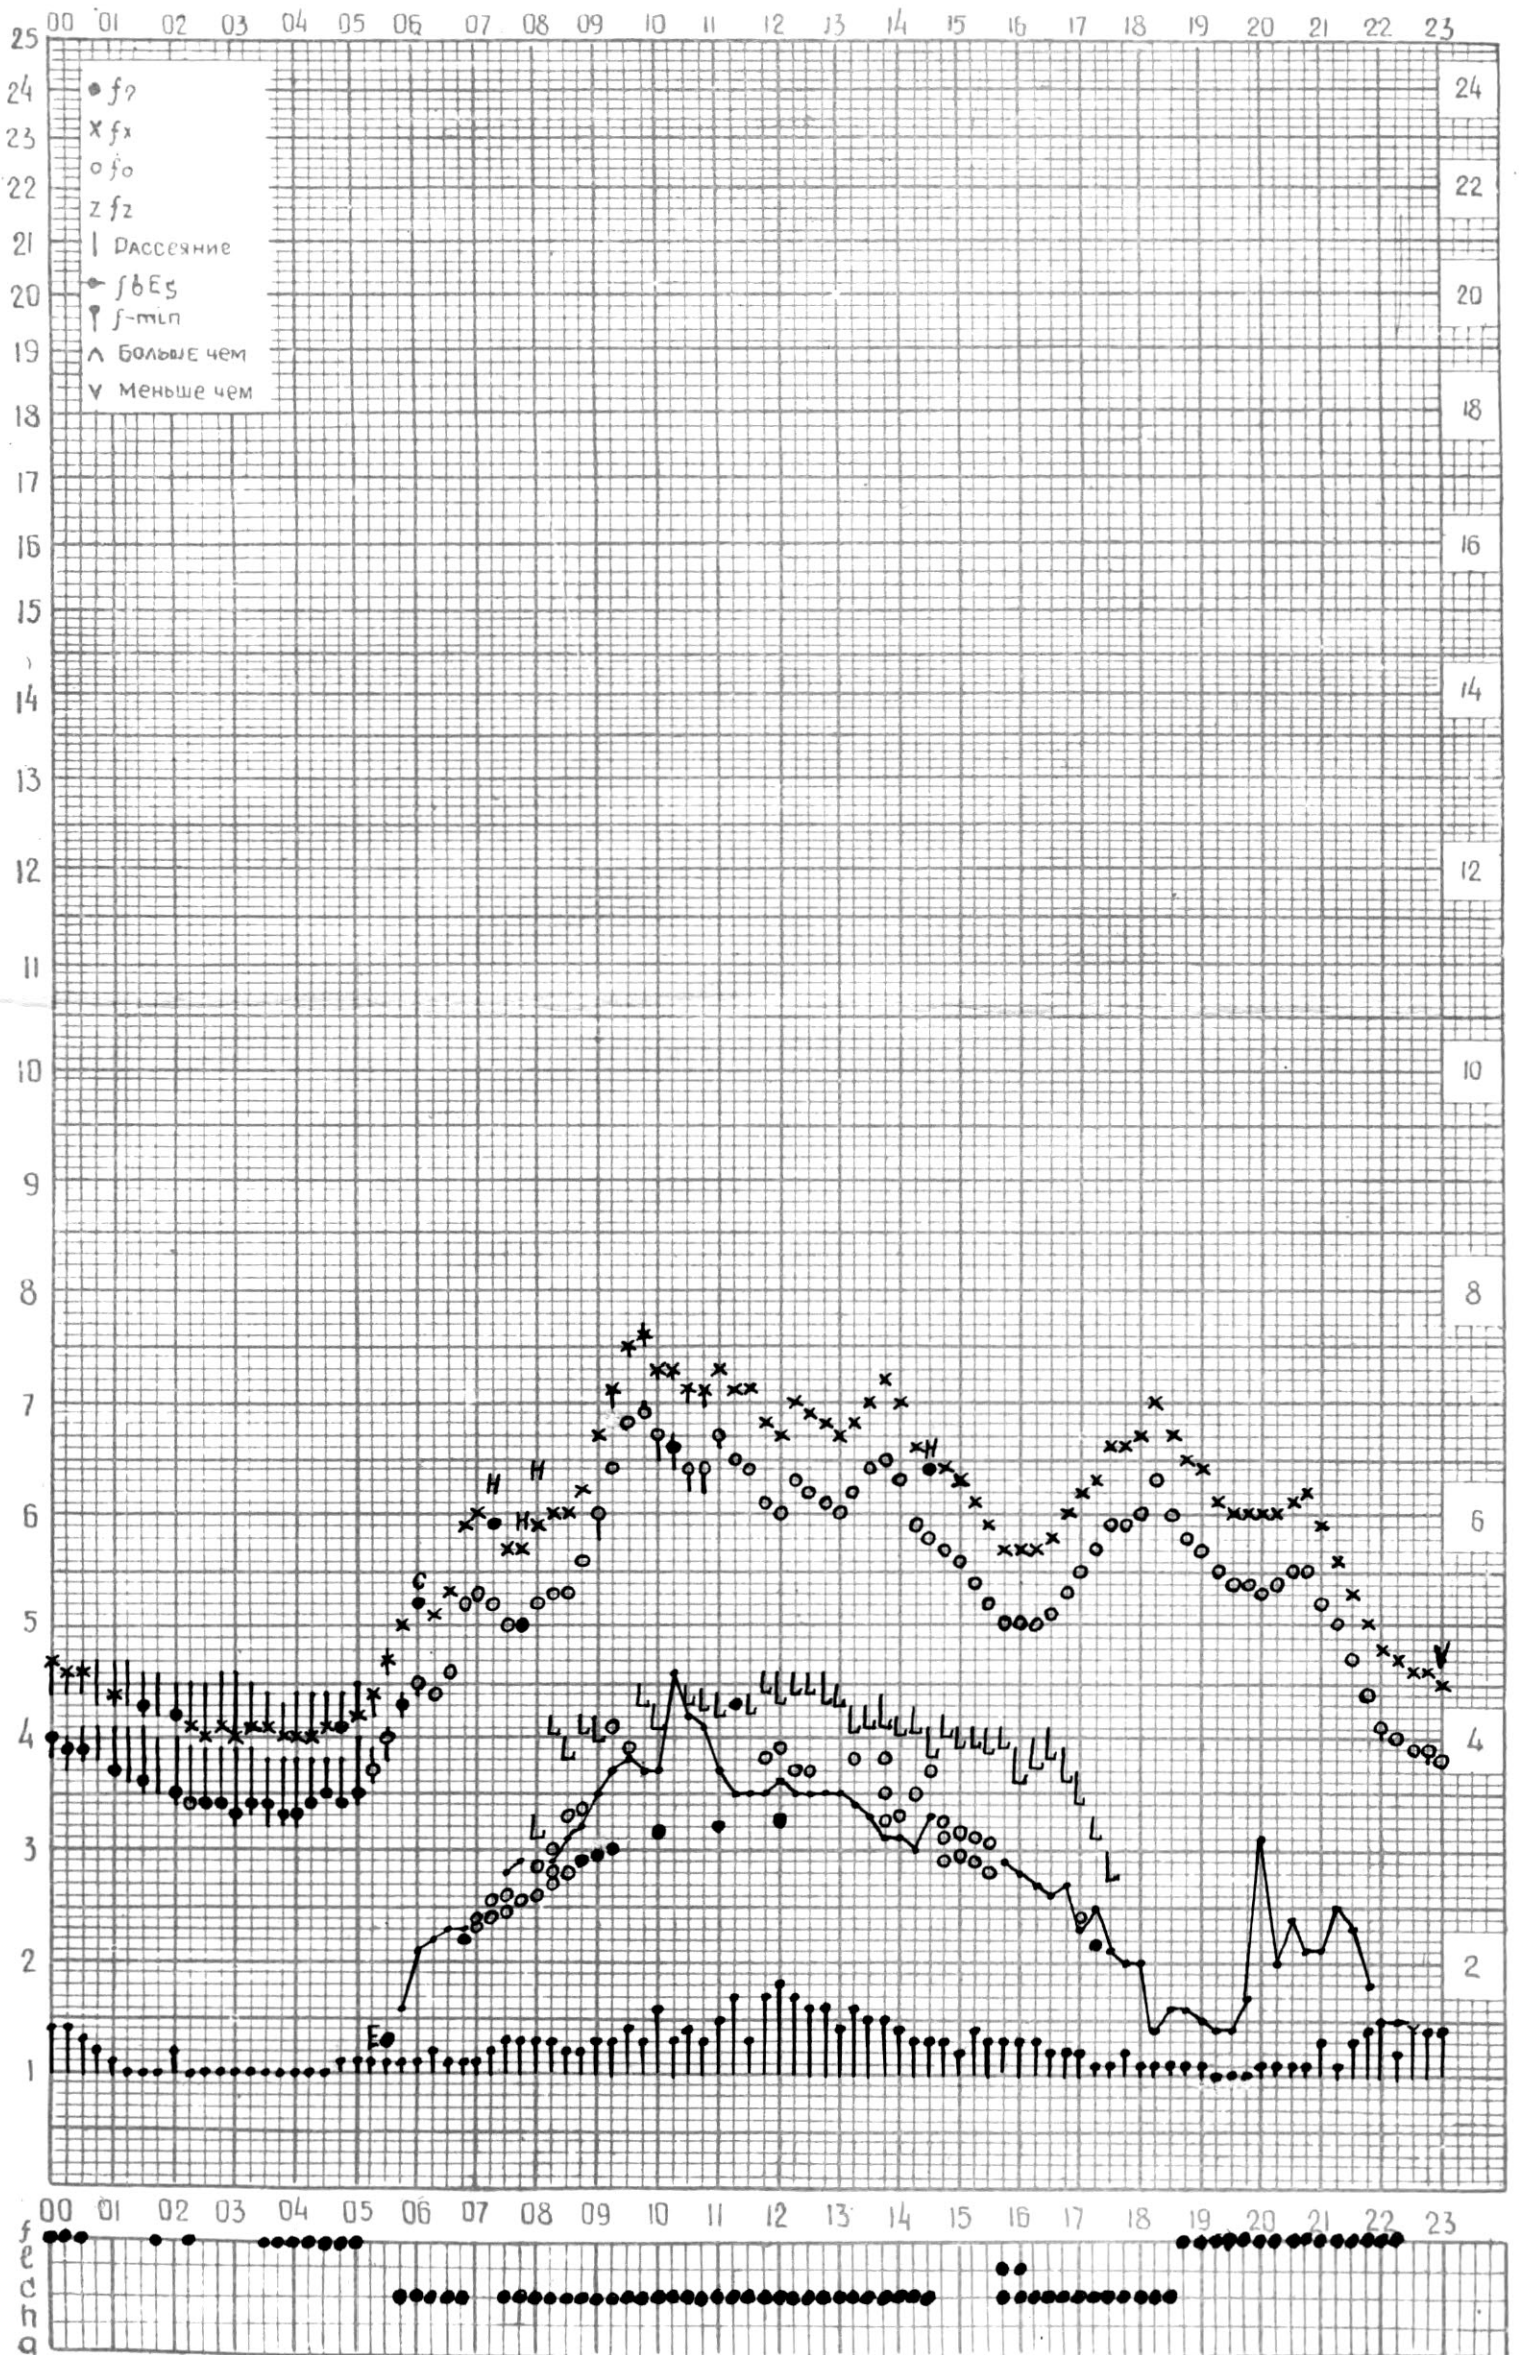

МЕЖДУНАРОДНЫЙ ГЕОФИЗИЧЕСКИЙ ГОД

45° E

станция Пилиси f-график ионосферных данных ДАТА 13 сентября 1964 г.

КЕМ ОТСЧИТАНО Мурмановили