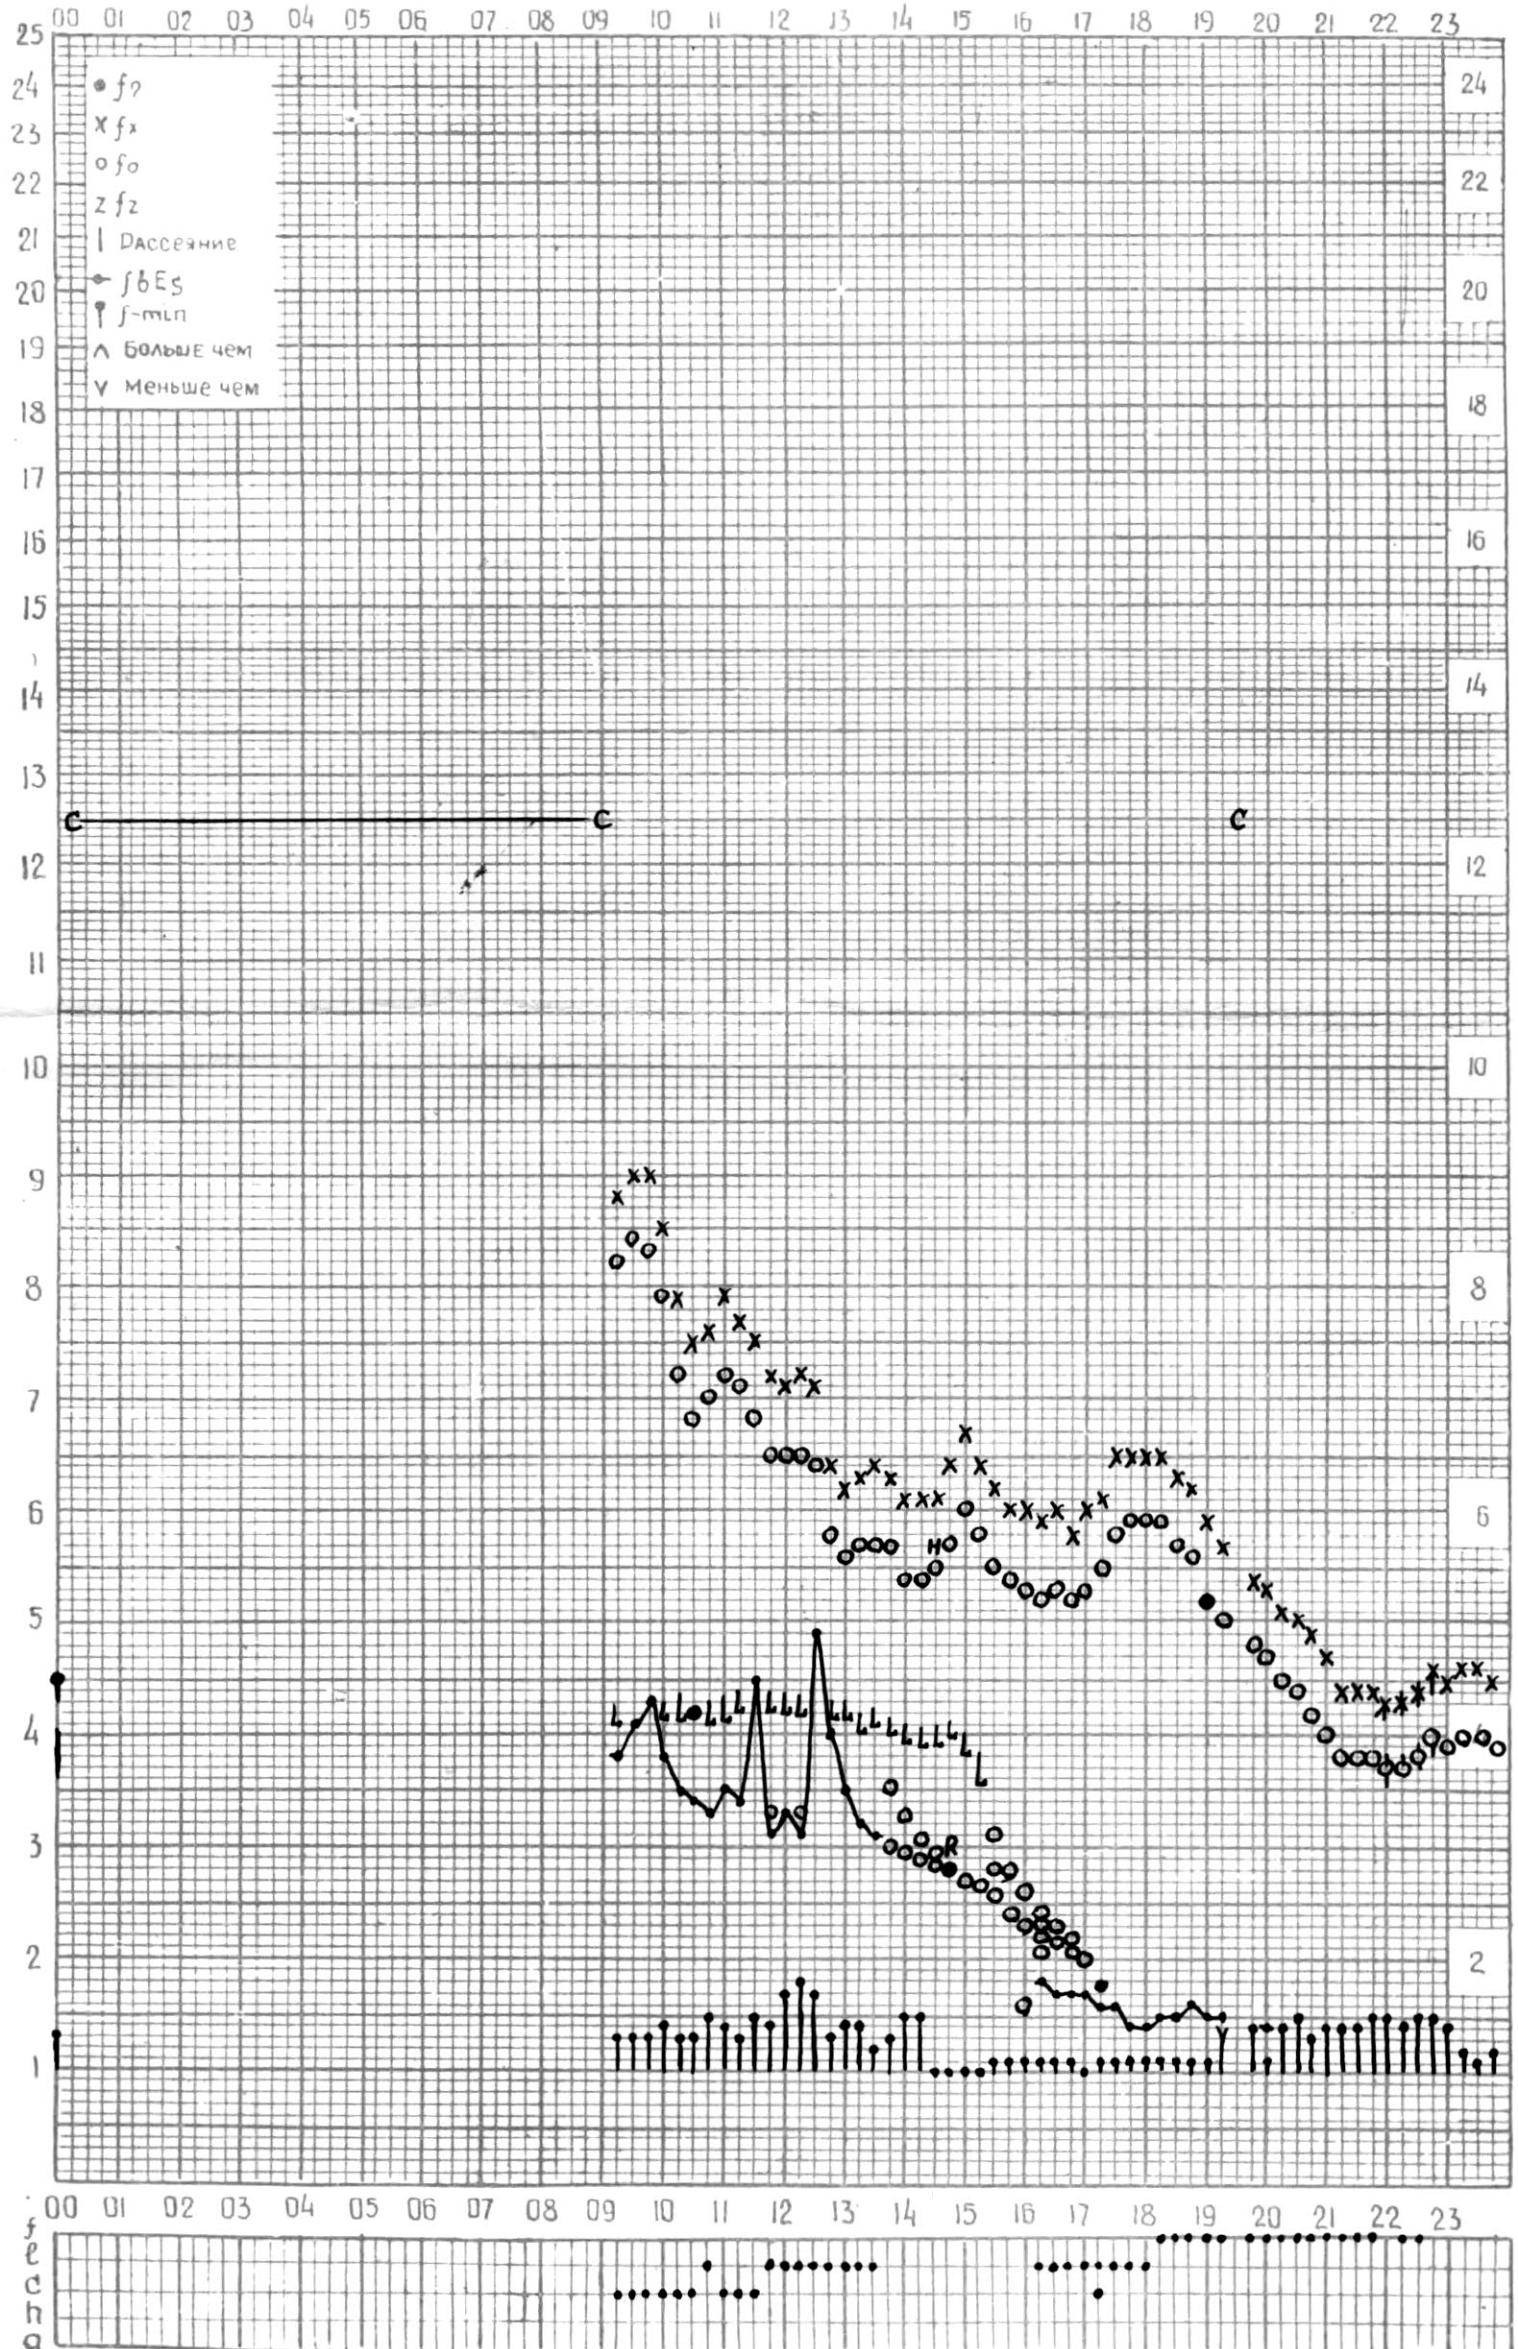

МЕЖДУНАРОДНЫЙ ГЕОФИЗИЧЕСКИЙ ГОД

45°E

станция ТБИЛИСИ f-график ионосферных данных ДАТА 25 сентября 1964

КЕМ ОТСЧИТАНО Медваццвири