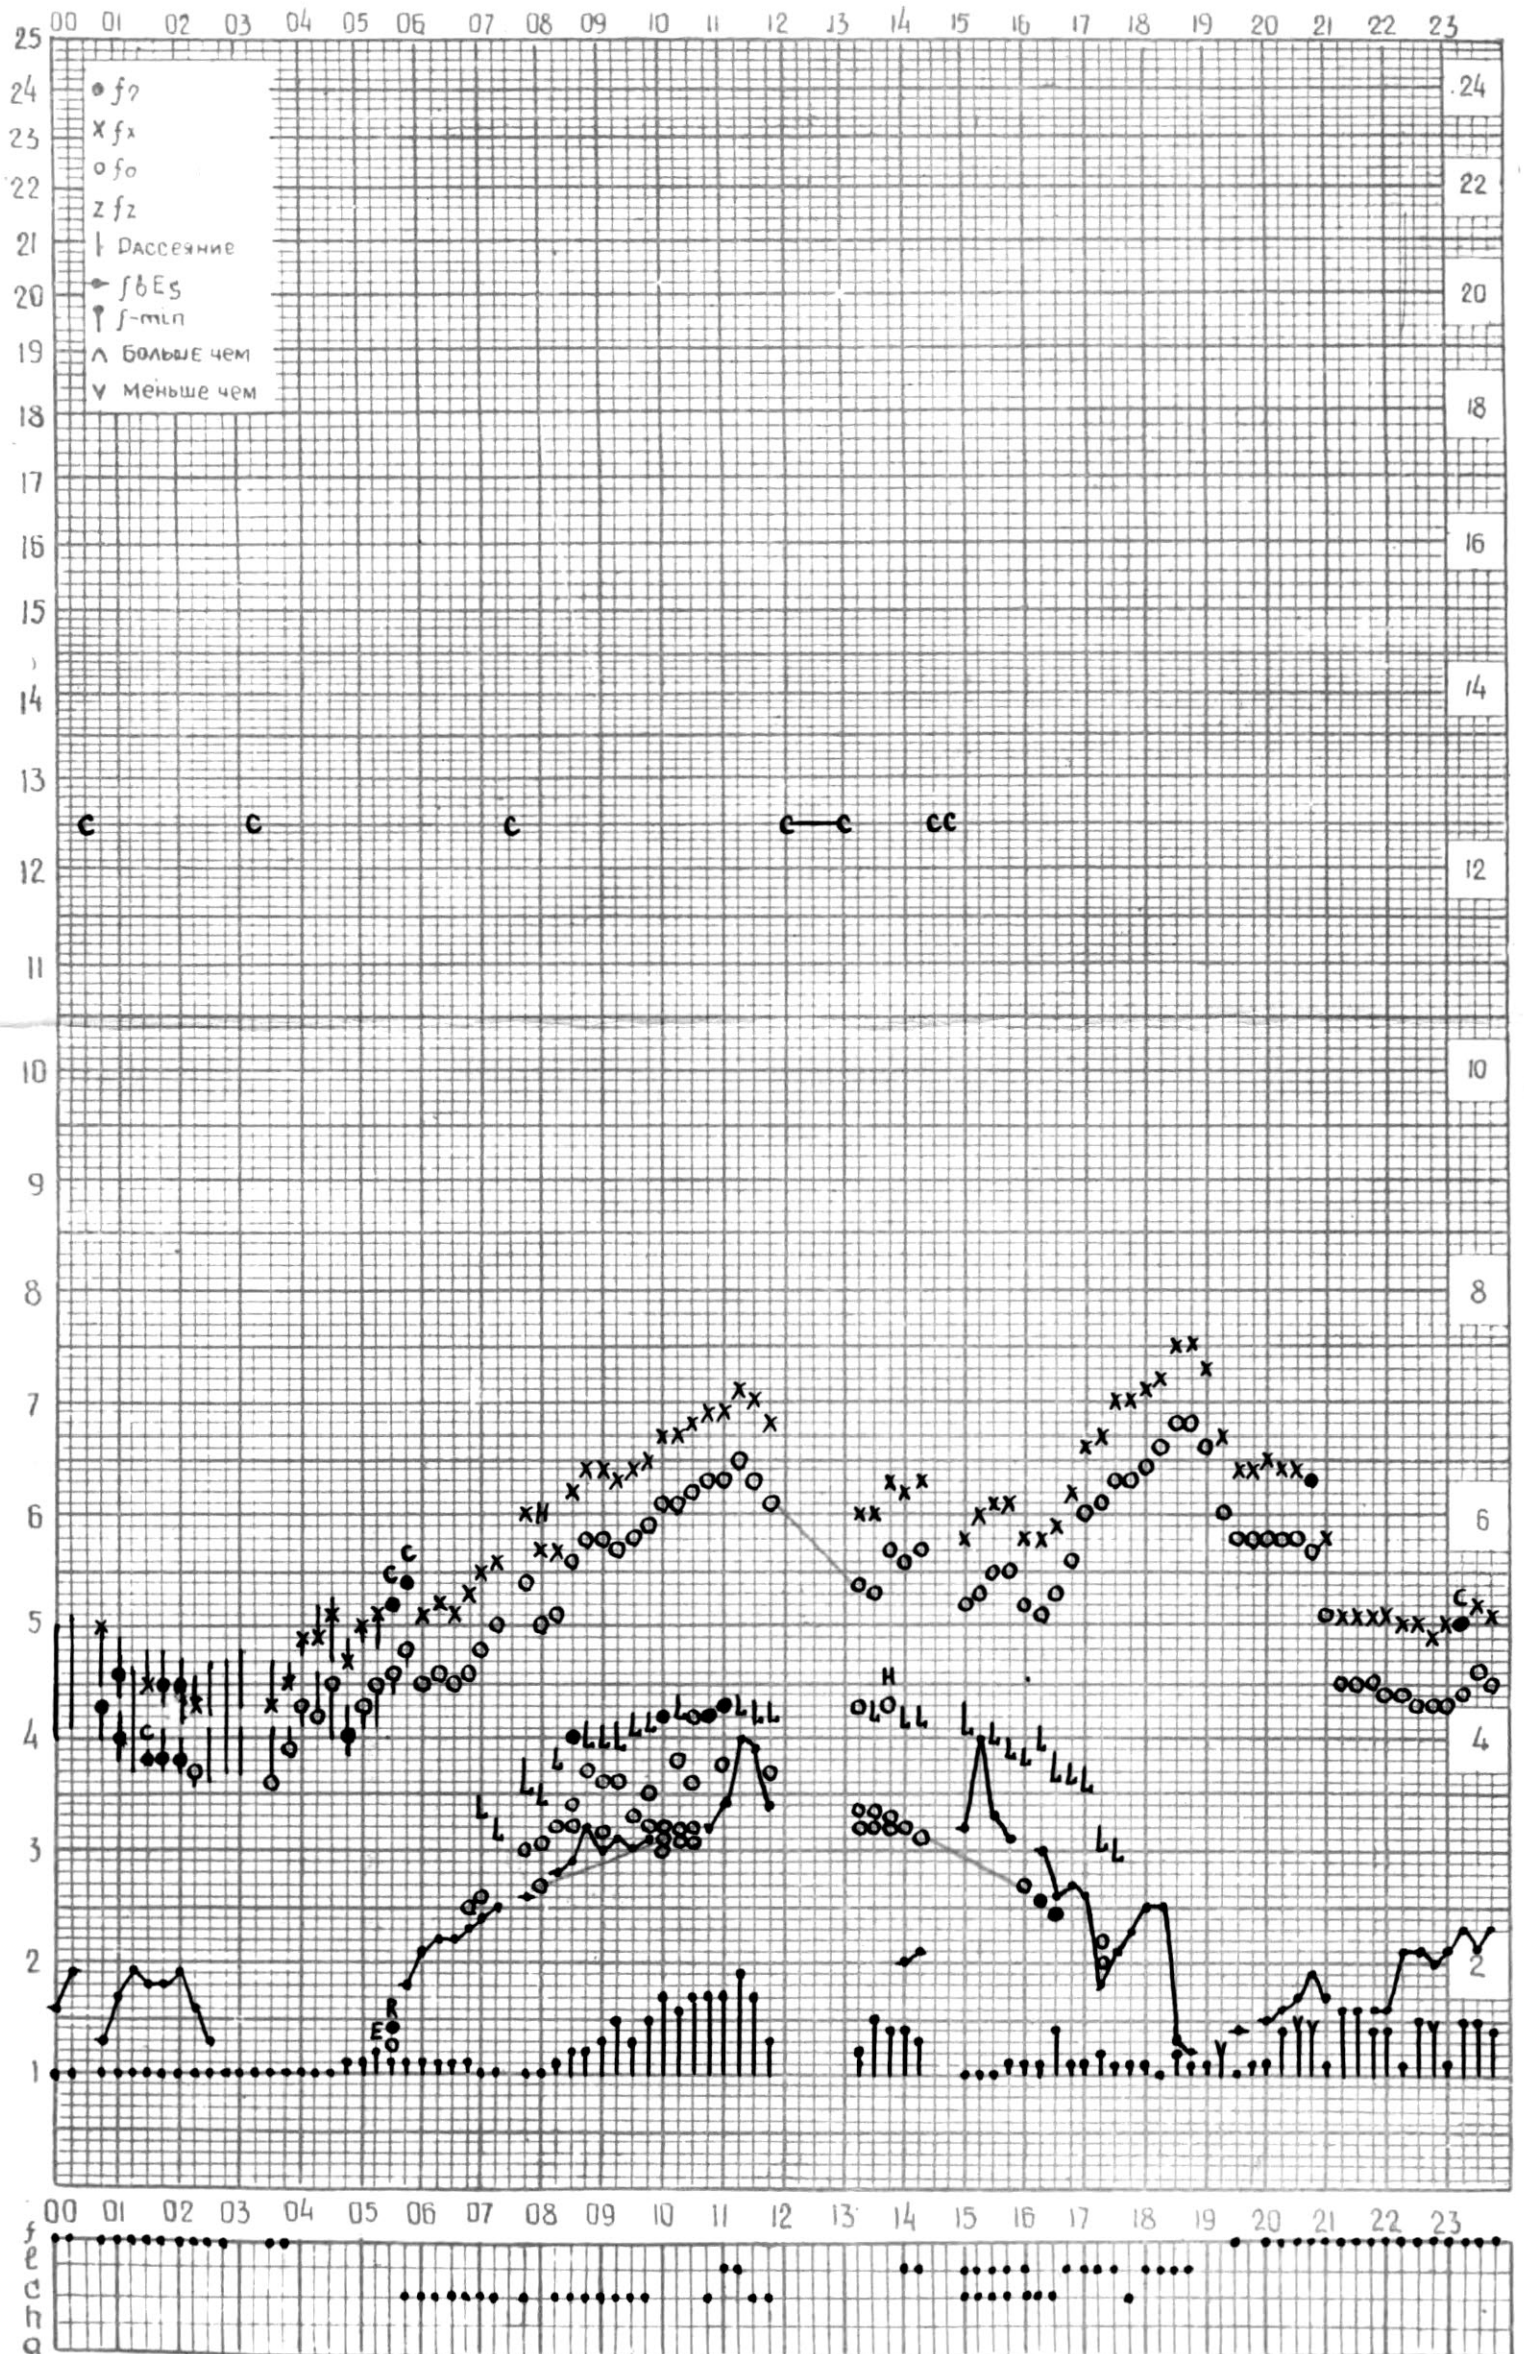

МЕЖДУНАРОДНЫЙ ГЕОФИЗИЧЕСКИЙ ГОД

45°E

Станция ТБИЛИСИ f-график ионосферных данных ДАТА 3 сентября 1964

КЭМ ОТЧИТАНО Мехришвили

МЕЖДУНАРОДНЫЙ ГЕОФИЗИЧЕСКИЙ ГОД

45° E

Станция ТБИЛИСИ f-график ионосферных данных ДАТА 4 СЕНТЯБРЯ 1964 г.

КЕМ ОТЧИТАНО Мурманский Вили

МЕЖДУНАРОДНЫЙ ГЕОФИЗИЧЕСКИЙ ГОД

45° E

Станция ТБИЛИСИ f-график ионосферных данных ДАТА 5 сентября 1964

КЭМ ОТСЧИТАНО ГОГАДЗЕ

МЕЖДУНАРОДНЫЙ ГЕОФИЗИЧЕСКИЙ ГОД

45°E

станция ТБИЛИСИ f-график ионосферных данных - дата 6 сентября 1964

КЭМ ОТСЧИТАНО Нозадзе

МЕЖДУНАРОДНЫЙ ГЕОФИЗИЧЕСКИЙ ГОД

45° E

станция ТБИЛИСИ f-график ионосферных данных - ДАТА 7 сентября 1964

КЕМ ОТСЧИТАНО Абушвили

МЕЖДУНАРОДНЫЙ ГЕОФИЗИЧЕСКИЙ ГОД

45° E

станция ТБИЛИСИ f-график ионосферных данных - дата 8 СЕНТЯБРЯ 1964 г.

КЕМ ОТЧИТАНО *Мурманцивили*

МЕЖДУНАРОДНЫЙ ГЕОФИЗИЧЕСКИЙ ГОД

45° E

станция ТБИЛИСИ f-график ионосферных данных ДАТА 9 сентября 1964

КМ ОТСЧИТАНО Меджишвили

МЕЖДУНАРОДНЫЙ ГЕОФИЗИЧЕСКИЙ ГОД

45° E

станция Тбилиси f-график ионосферных данных ДАТА 10 сентября 1964 г.