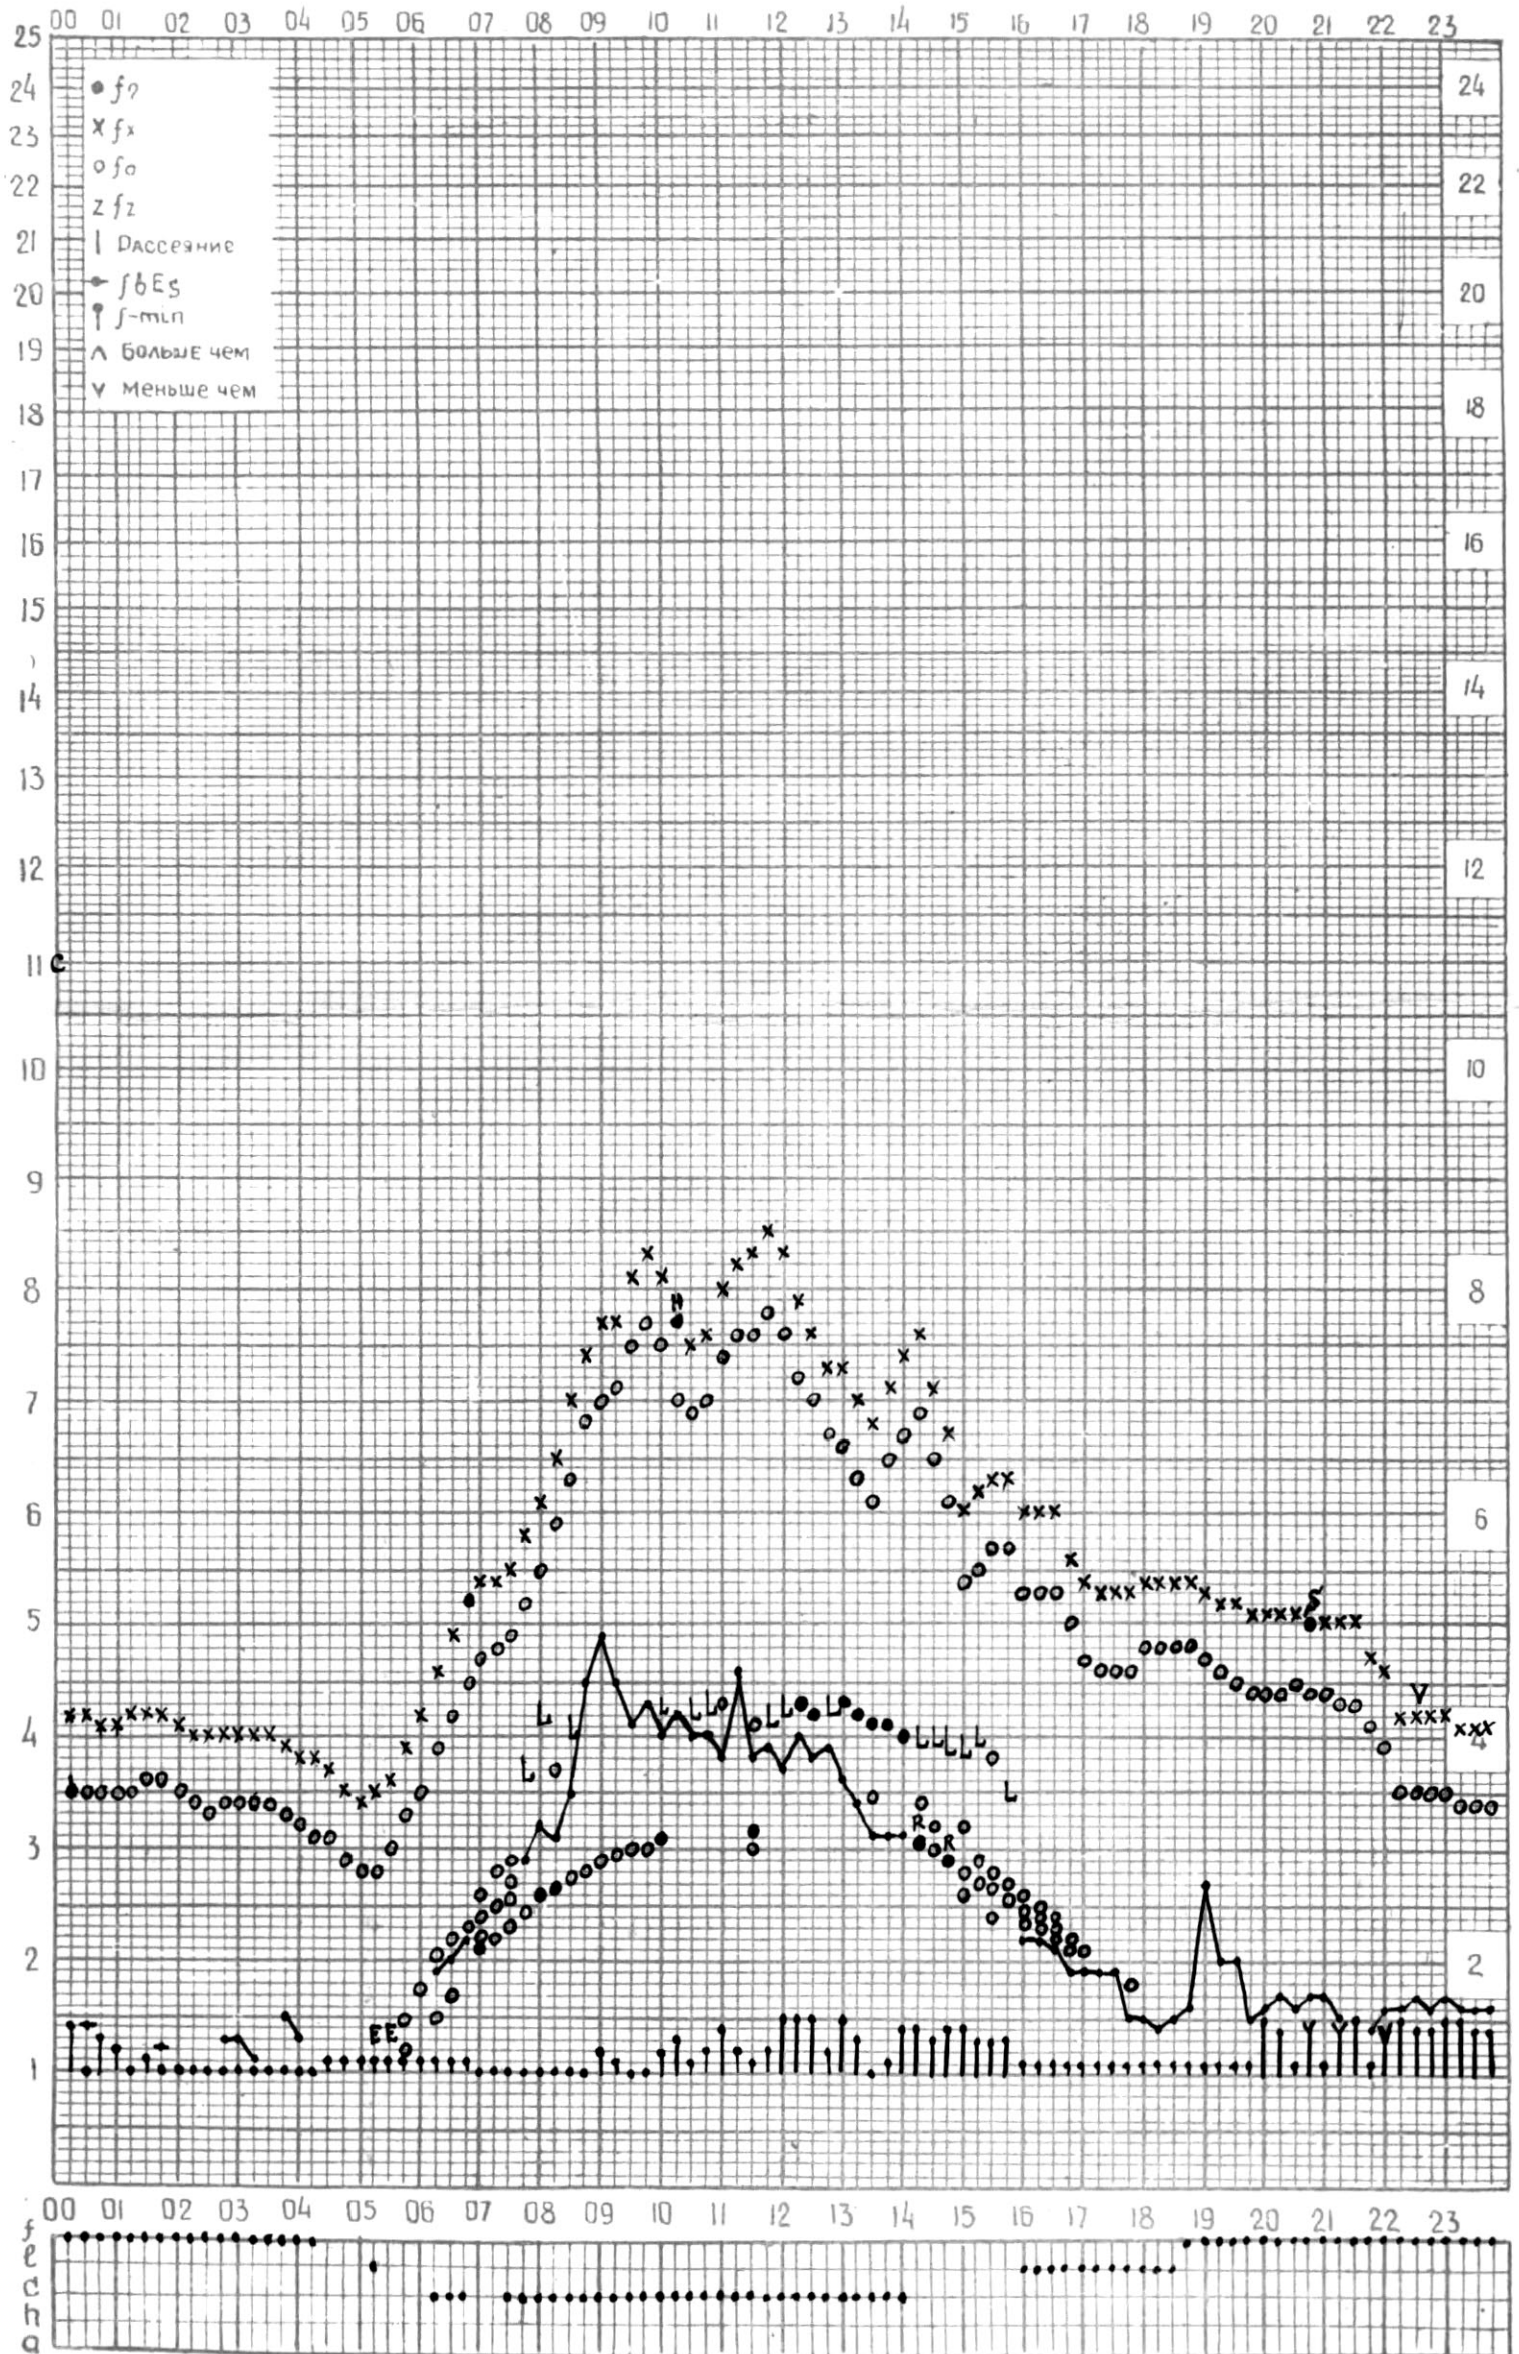

МЕЖДУНАРОДНЫЙ ГЕОФИЗИЧЕСКИЙ ГОД

Время 45°E

станция Тбилиси f-график ионосферных данных ДАТА 18 сентября 1964г.

КЕМ ОТСЧИТАНО Нозадзе