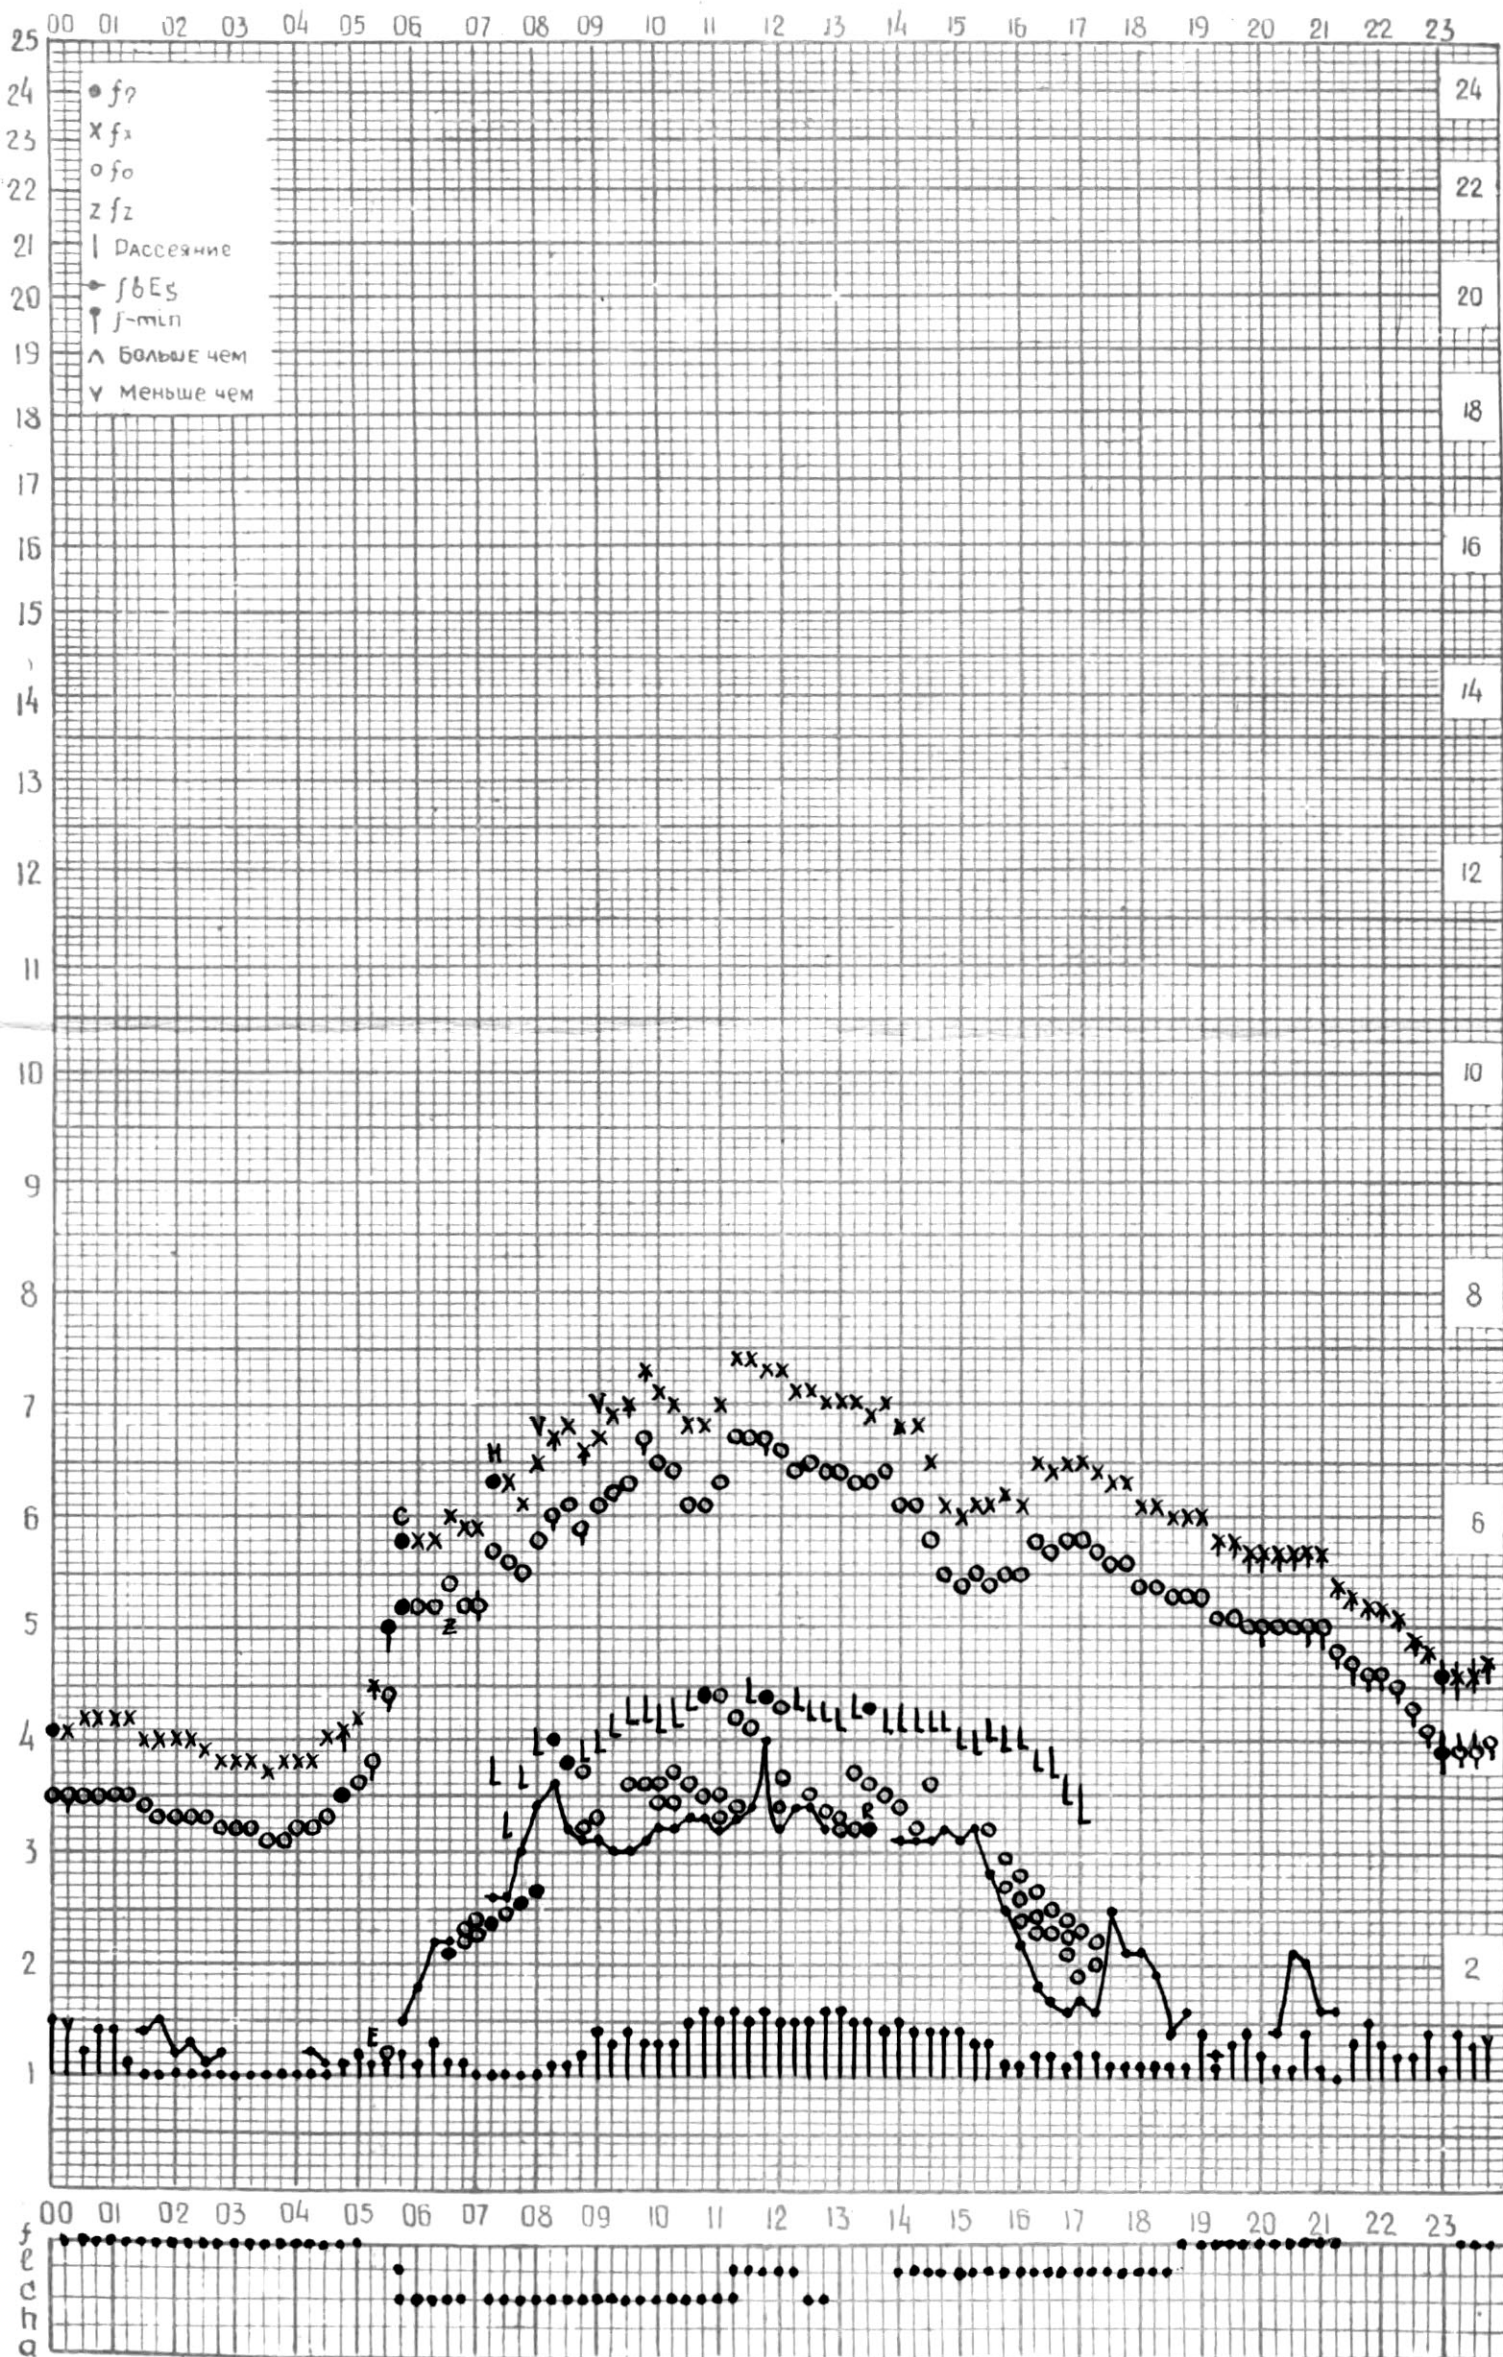

МЕЖДУНАРОДНЫЙ ГЕОФИЗИЧЕСКИЙ ГОД

45°E

Станция ТБИЛИСИ f-график ионосферных данных ДАТА 3 сентября 1964

КЭМ ОТЧИТАНО Мехришвили

МЕЖДУНАРОДНЫЙ ГЕОФИЗИЧЕСКИЙ ГОД

45° E

Станция ТБИЛИСИ f-график ионосферных данных ДАТА 4 СЕНТЯБРЯ 1964 г.

КЭМ ОТСЧИТАНО Нозадзе

МЕЖДУНАРОДНЫЙ ГЕОФИЗИЧЕСКИЙ ГОД

45° E

станция ТБИЛИСИ f-график ионосферных данных - ДАТА 7 сентября 1964

КЕМ ОТСЧИТАНО Абушвили

МЕЖДУНАРОДНЫЙ ГЕОФИЗИЧЕСКИЙ ГОД

45° E

станция ТБИЛИСИ f-график ионосферных данных - дата 8 СЕНТЯБРЯ 1964 г.

КЕМ ОТЧИТАНО *Мурманцивили*

МЕЖДУНАРОДНЫЙ ГЕОФИЗИЧЕСКИЙ ГОД

45° E

станция ТБИЛИСИ f-график ионосферных данных ДАТА 9 сентября 1964

КМ ОТСЧИТАНО Меджишвили

МЕЖДУНАРОДНЫЙ ГЕОФИЗИЧЕСКИЙ ГОД

45° E

станция Тбилиси f-график ионосферных данных ДАТА 10 сентября 1964 г.

КЭМ ОТСЧИТАНО Мехришвили

45° E

Станция Шпицби f-график ионосферных данных ДАТА 11 сентября 1962

МЕЖДУНАРОДНЫЙ ГЕОФИЗИЧЕСКИЙ ГОД

45° E

станция ТБИЛИСИ f-график ионосферных данных ДАТА 12 сентября 1964

КЕМ ОТСЧИТАНО Тогодзе