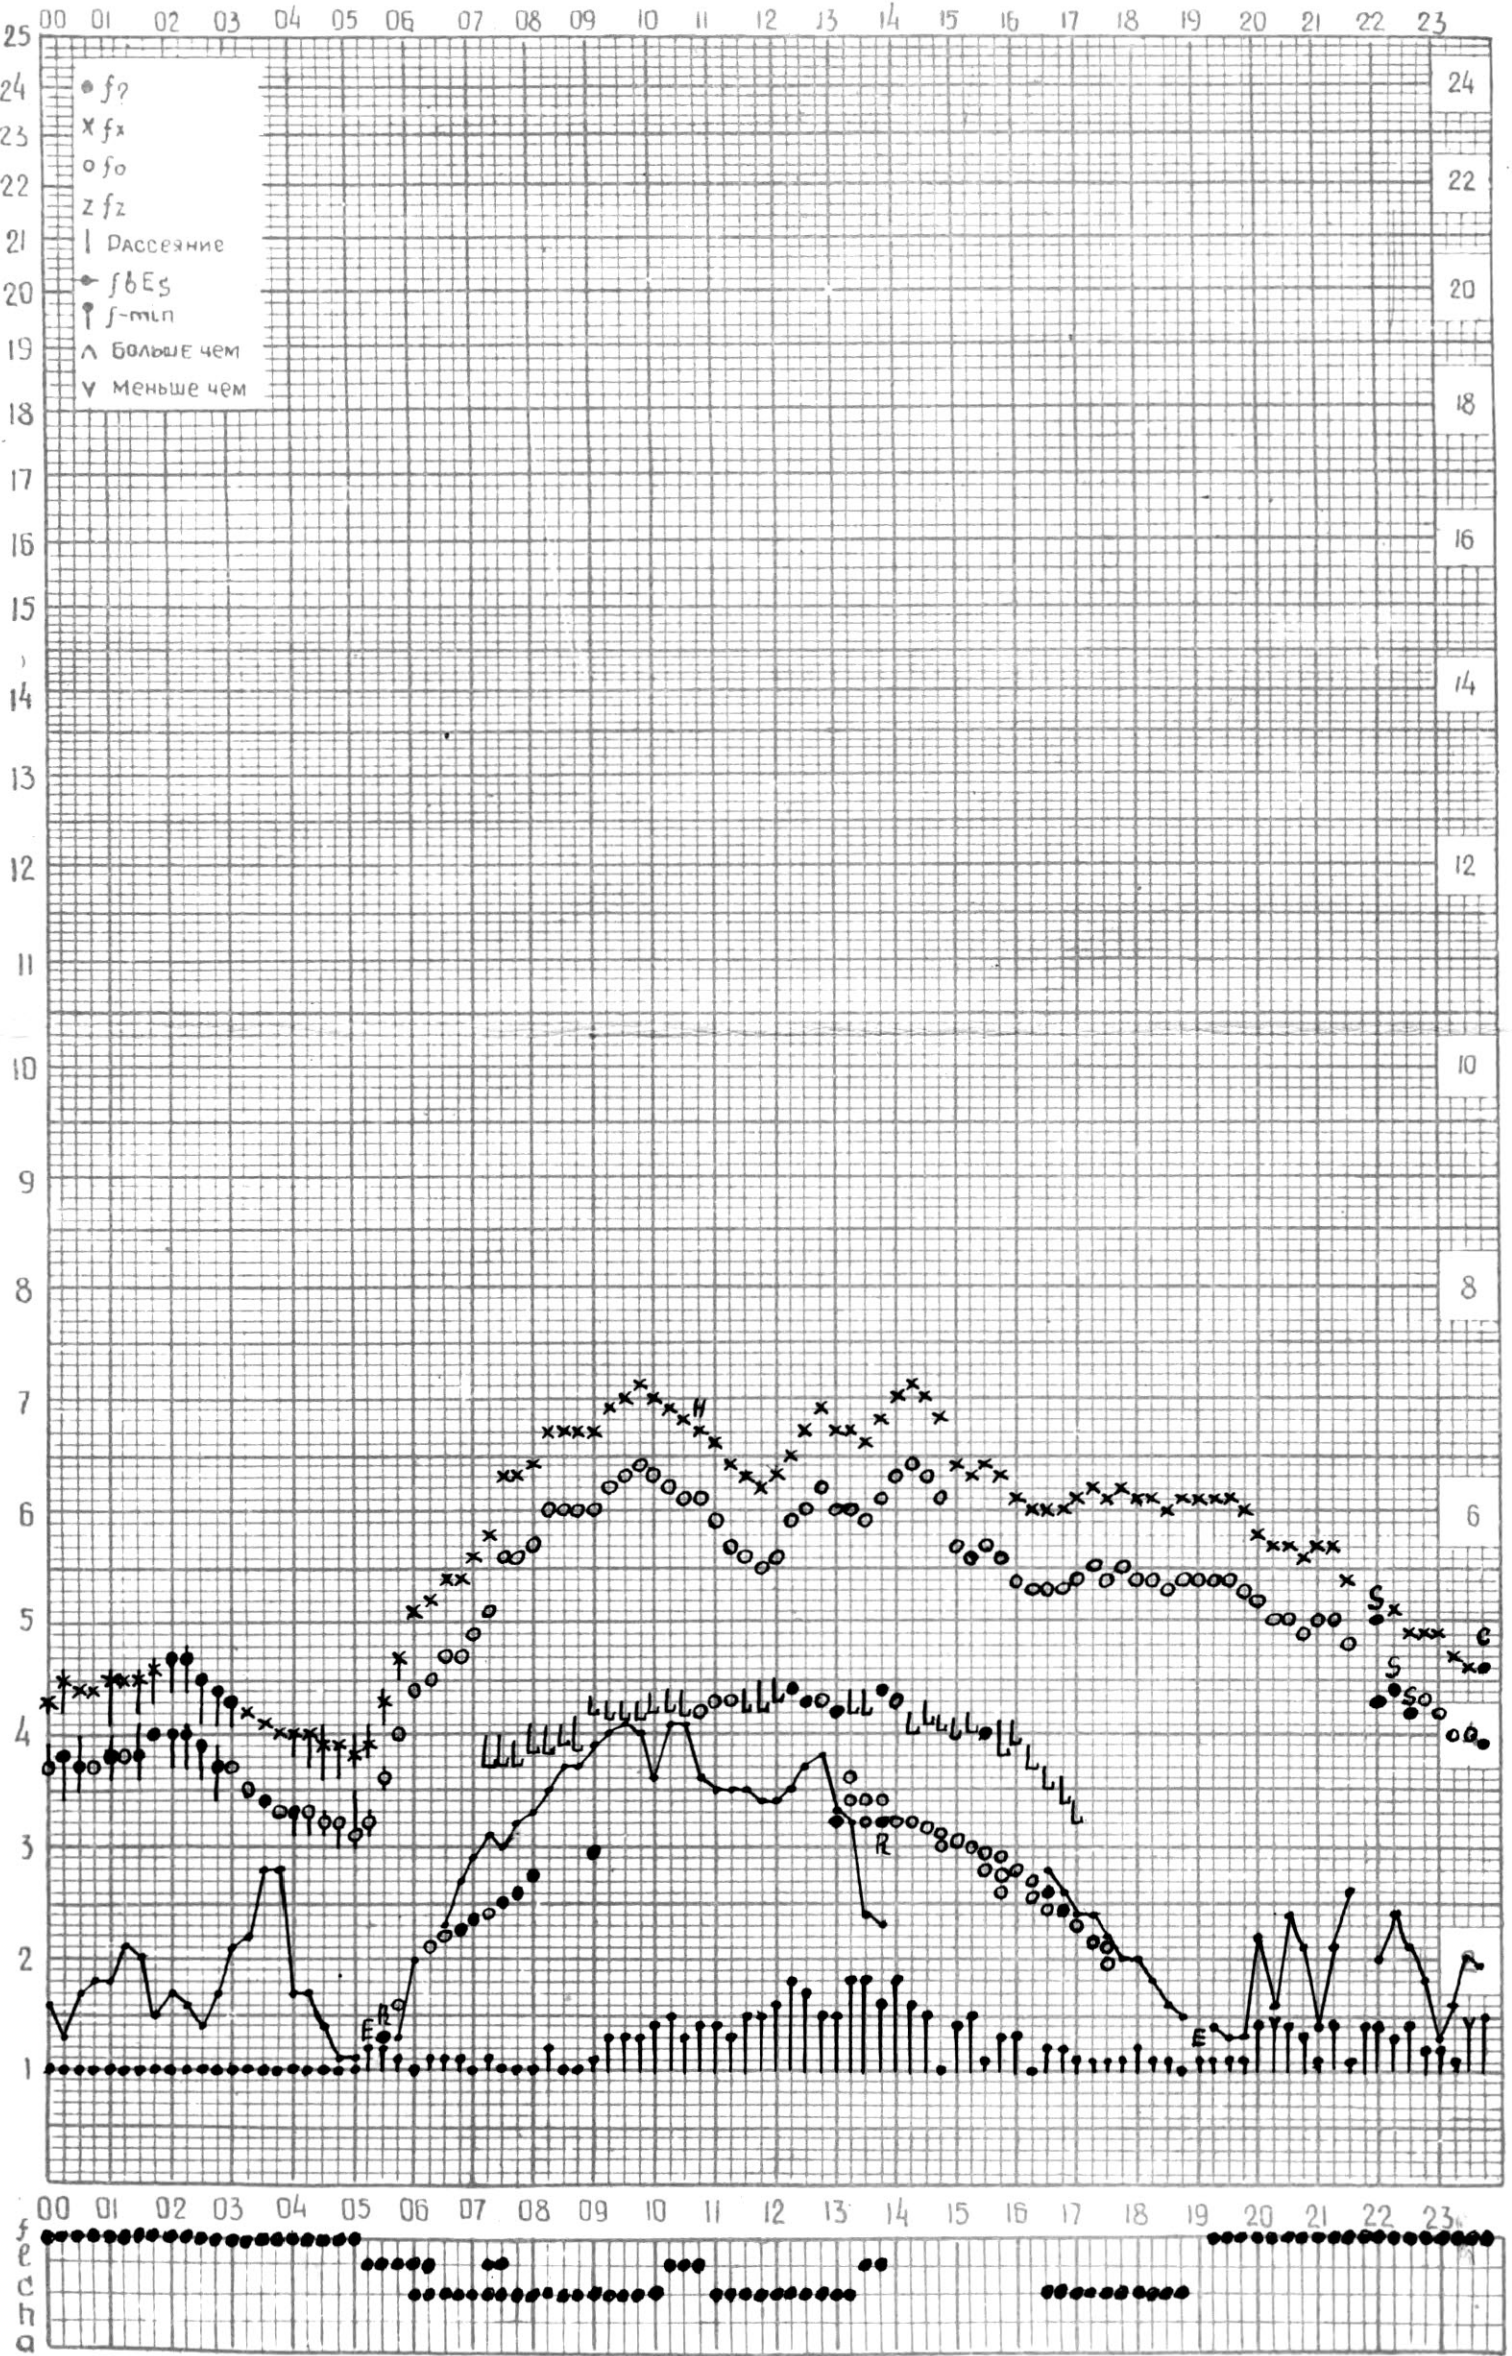

станция Тбилиси f -график ионосферных данных Время 45°E дата 1 сентября 1964г.

кем отсчитано Мехришвили

Время 45°E

станция Тбилиси f-график ионосферных данных дата 2 сентября 1964г.

кем отчитано Медзидзивиш

МЕЖДУНАРОДНЫЙ ГЕОФИЗИЧЕСКИЙ ГОД

45°E

Станция ТБИЛИСИ f-график ионосферных данных ДАТА 3 сентября 1964

КЭМ ОТЧИТАНО Мехришвили

МЕЖДУНАРОДНЫЙ ГЕОФИЗИЧЕСКИЙ ГОД

45° E

Станция ТБИЛИСИ f-график ионосферных данных ДАТА 4 СЕНТЯБРЯ 1964 г.

КЕМ ОТЧИТАНО Мурманский Вили

МЕЖДУНАРОДНЫЙ ГЕОФИЗИЧЕСКИЙ ГОД

45° E

Станция ТБИЛИСИ f-график ионосферных данных ДАТА 5 сентября 1964

КЭМ ОТСЧИТАНО ГОГАДЗЕ

МЕЖДУНАРОДНЫЙ ГЕОФИЗИЧЕСКИЙ ГОД

45°E

станция ТБИЛИСИ f-график ионосферных данных - дата 6 сентября 1964

КЭМ ОТСЧИТАНО Нозадзе

МЕЖДУНАРОДНЫЙ ГЕОФИЗИЧЕСКИЙ ГОД

45° E

станция ТБИЛИСИ f-график ионосферных данных - ДАТА 7 сентября 1964

КЕМ ОТСЧИТАНО Абушвили

МЕЖДУНАРОДНЫЙ ГЕОФИЗИЧЕСКИЙ ГОД

45° E

станция ТБИЛИСИ f-график ионосферных данных - дата 8 СЕНТЯБРЯ 1964 г.