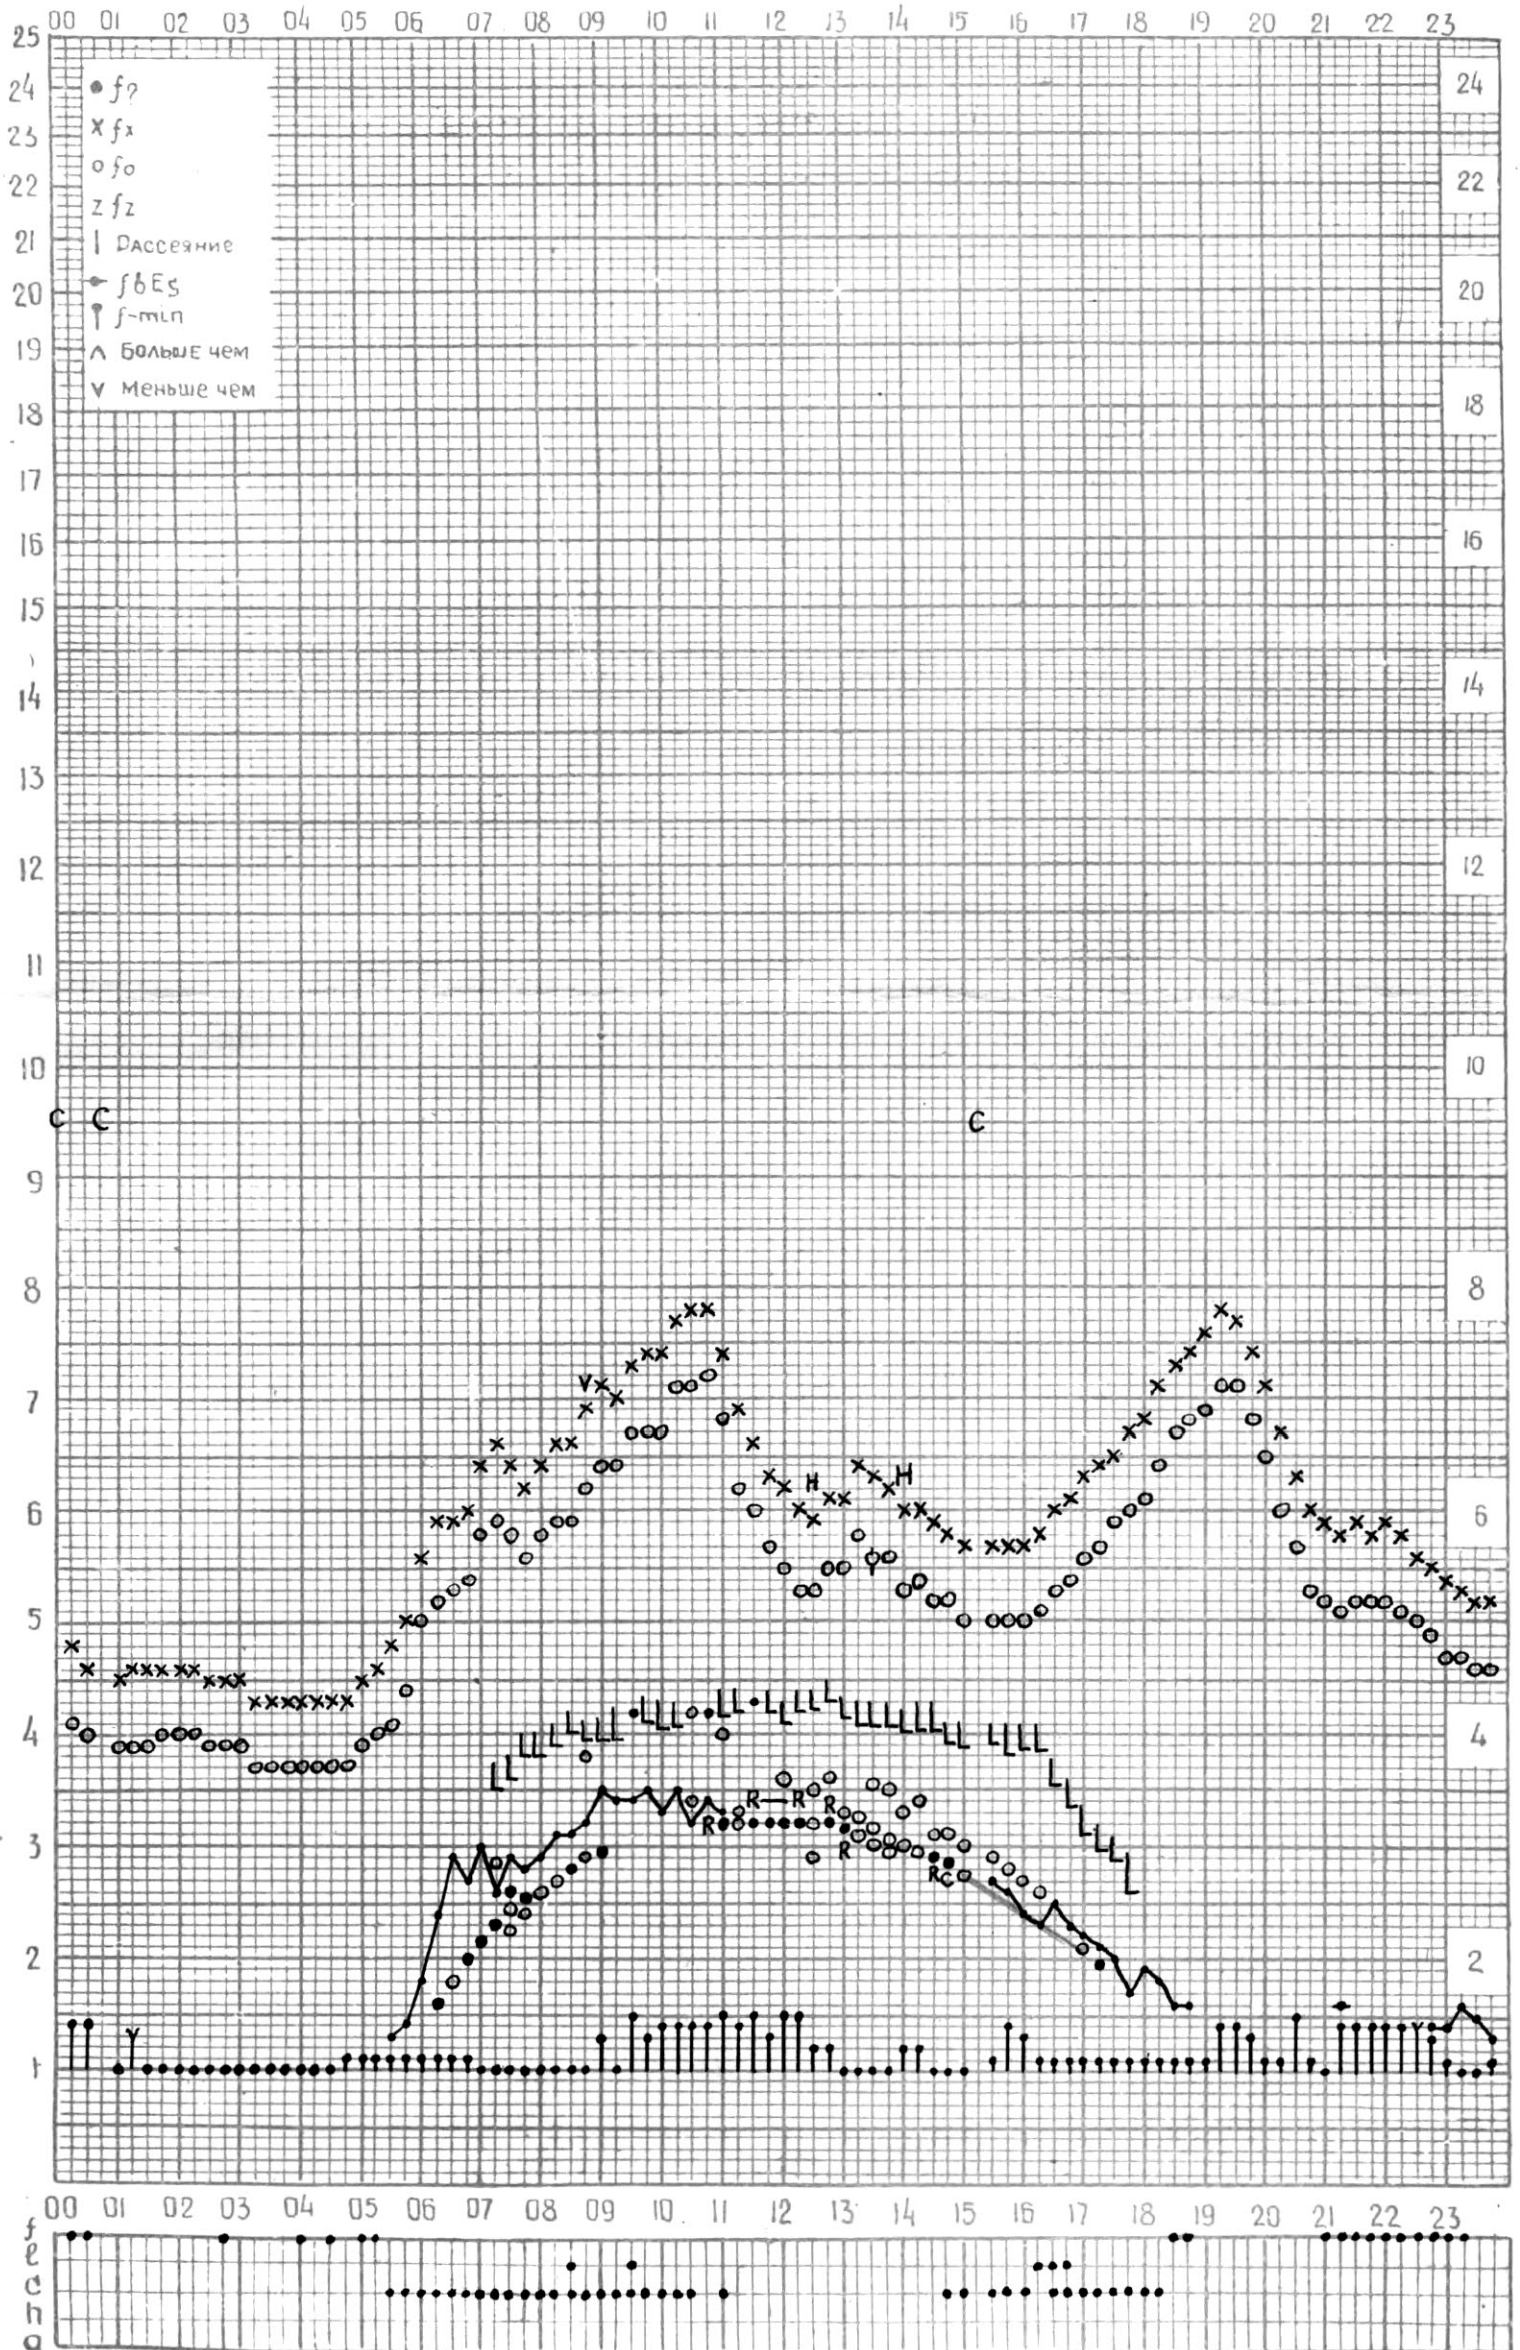

МЕЖДУНАРОДНЫЙ ГЕОФИЗИЧЕСКИЙ ГОД

45°E

Станция ТБИЛИСИ f-график ионосферных данных ДАТА 3 сентября 1964

КЭМ ОТЧИТАНО Мехришвили

МЕЖДУНАРОДНЫЙ ГЕОФИЗИЧЕСКИЙ ГОД

45° E

Станция ТБИЛИСИ f-график ионосферных данных ДАТА 4 СЕНТЯБРЯ 1964 г.

КЕМ ОТЧИТАНО Ногадзе

МЕЖДУНАРОДНЫЙ ГЕОФИЗИЧЕСКИЙ ГОД

45° E

станция Тбилиси f-график ионосферных данных - дата 15 сентября 1962

КЭМ ОТСЧИТАНО Мехришвили

МЕЖДУНАРОДНЫЙ ГЕОФИЗИЧЕСКИЙ ГОД

Время 45°E

станция Тбилиси f - график ионосферных данных дата 16 сентября 1964 г.