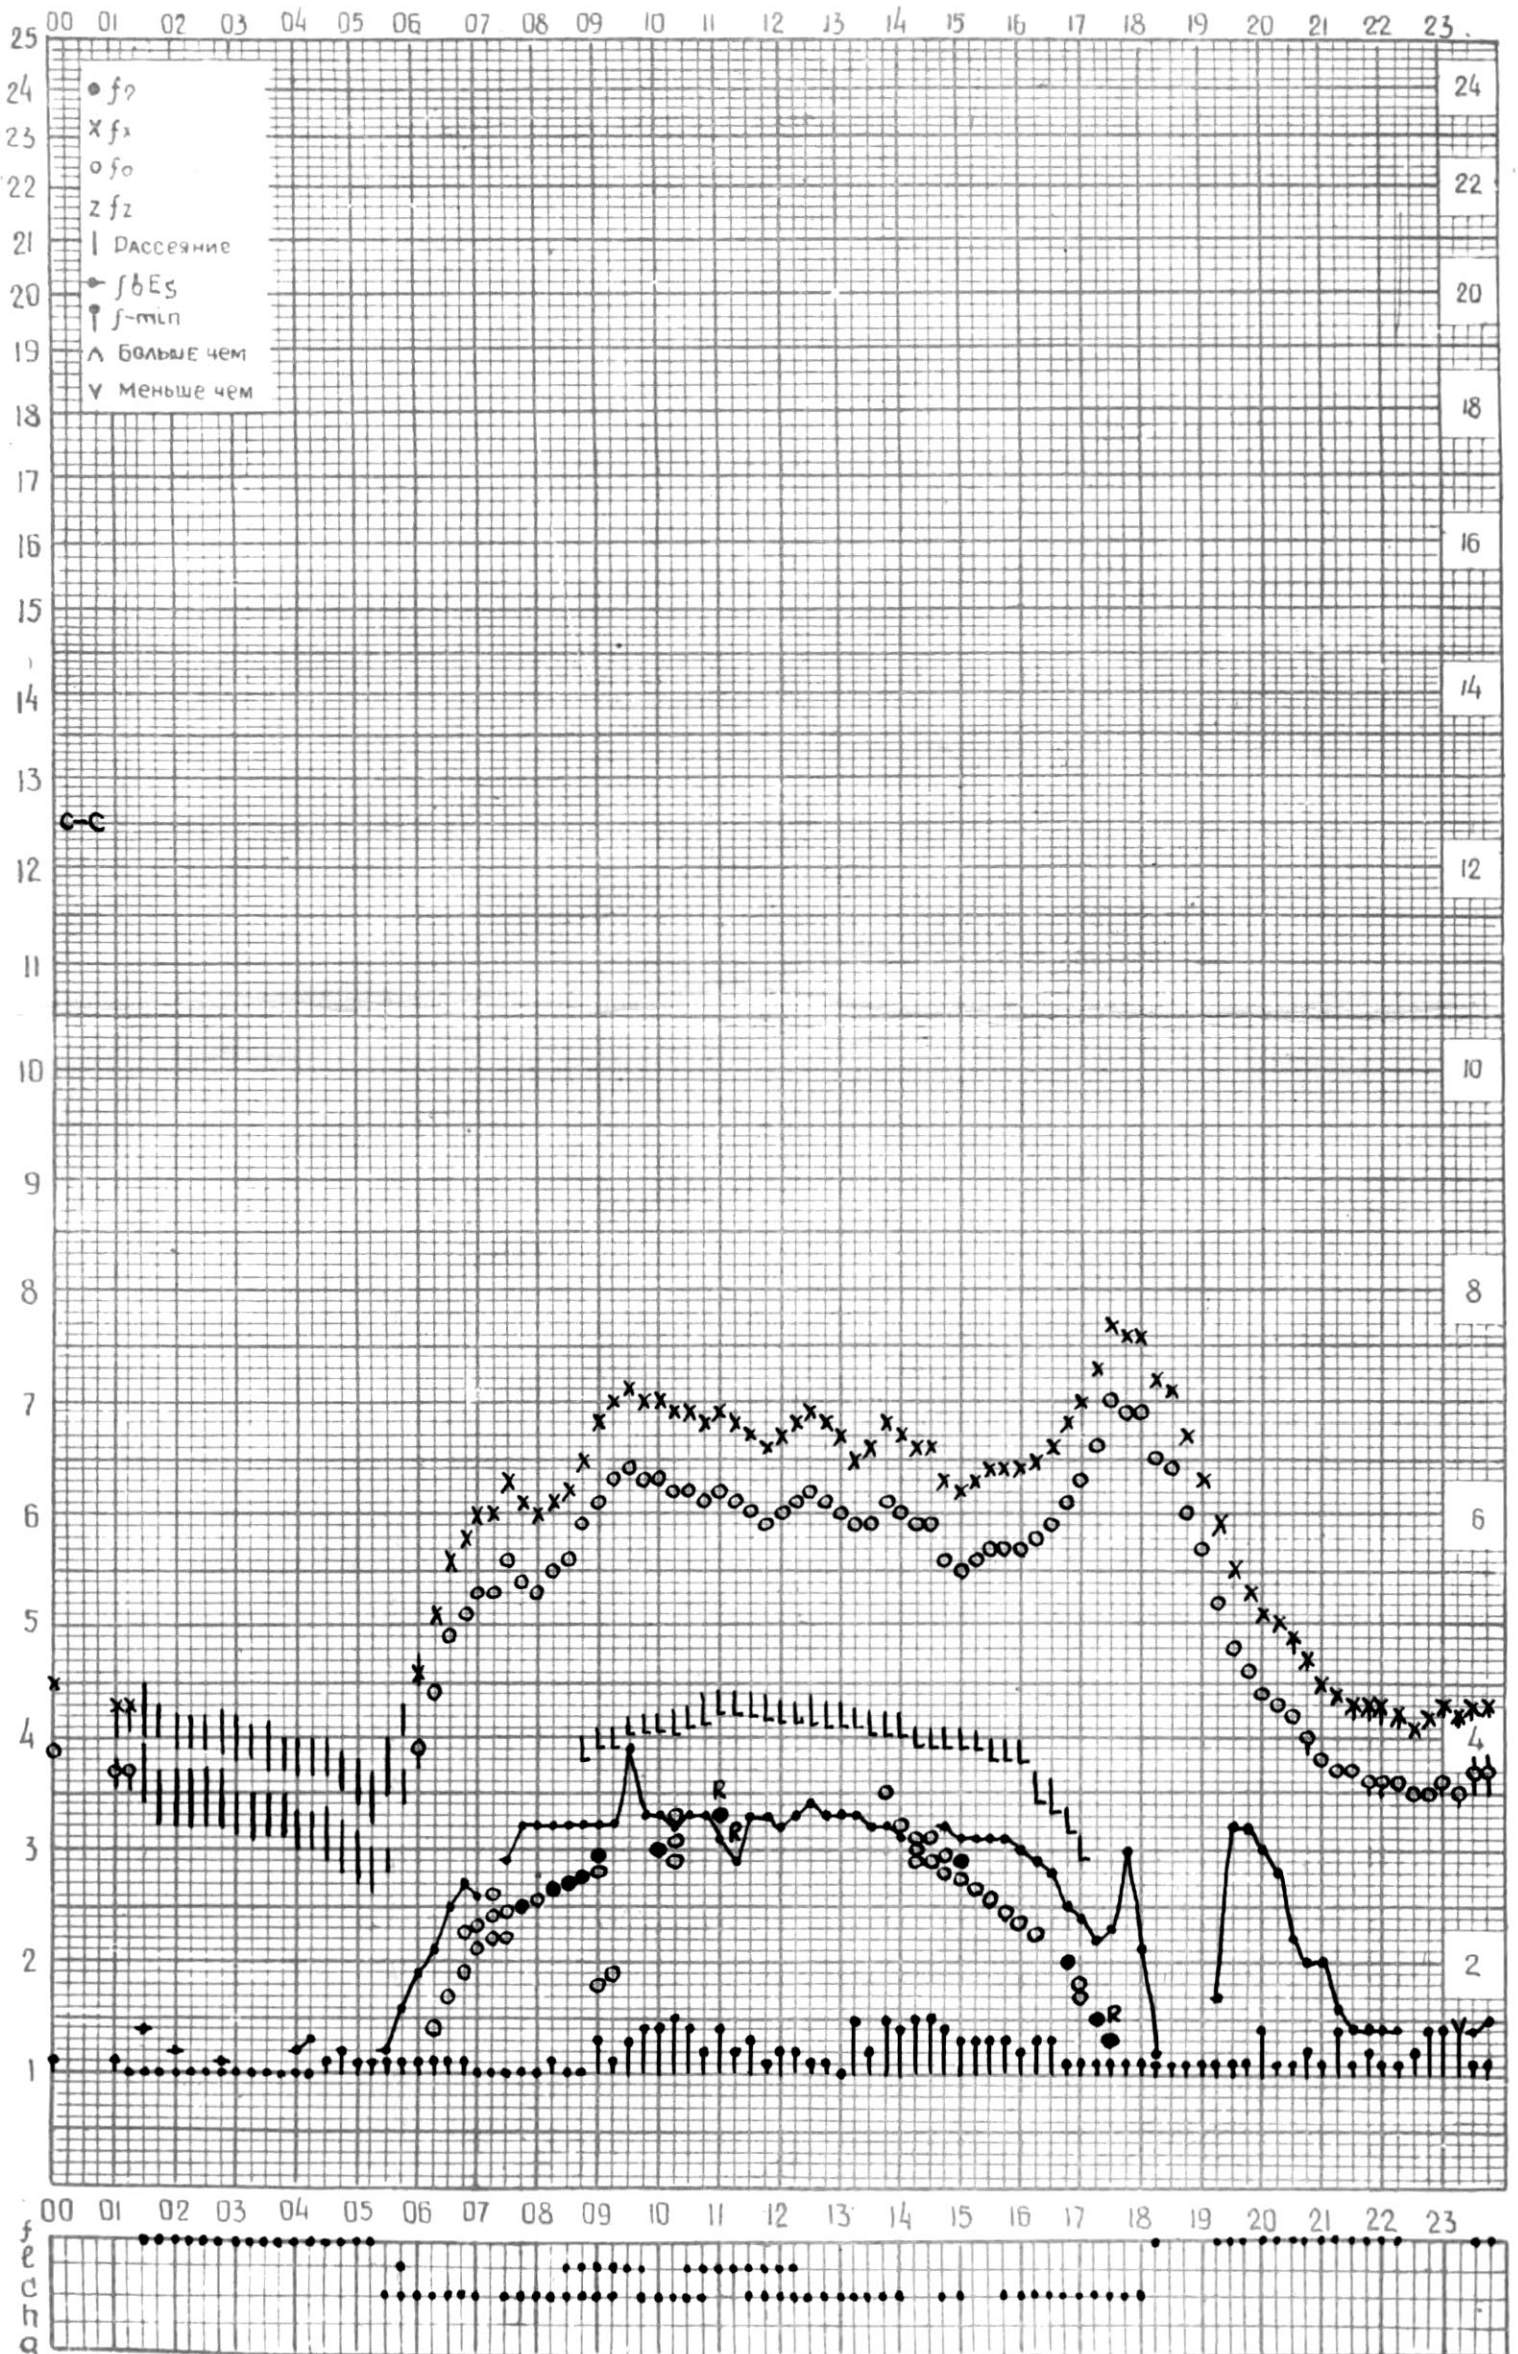

МЕЖДУНАРОДНЫЙ ГЕОФИЗИЧЕСКИЙ ГОД

45° E

Станция ТБИЛИСИ f-график ионосферных данных ДАТА 26 сентября 1964

КЭМ ОТСЧИТАНО Тогодзе