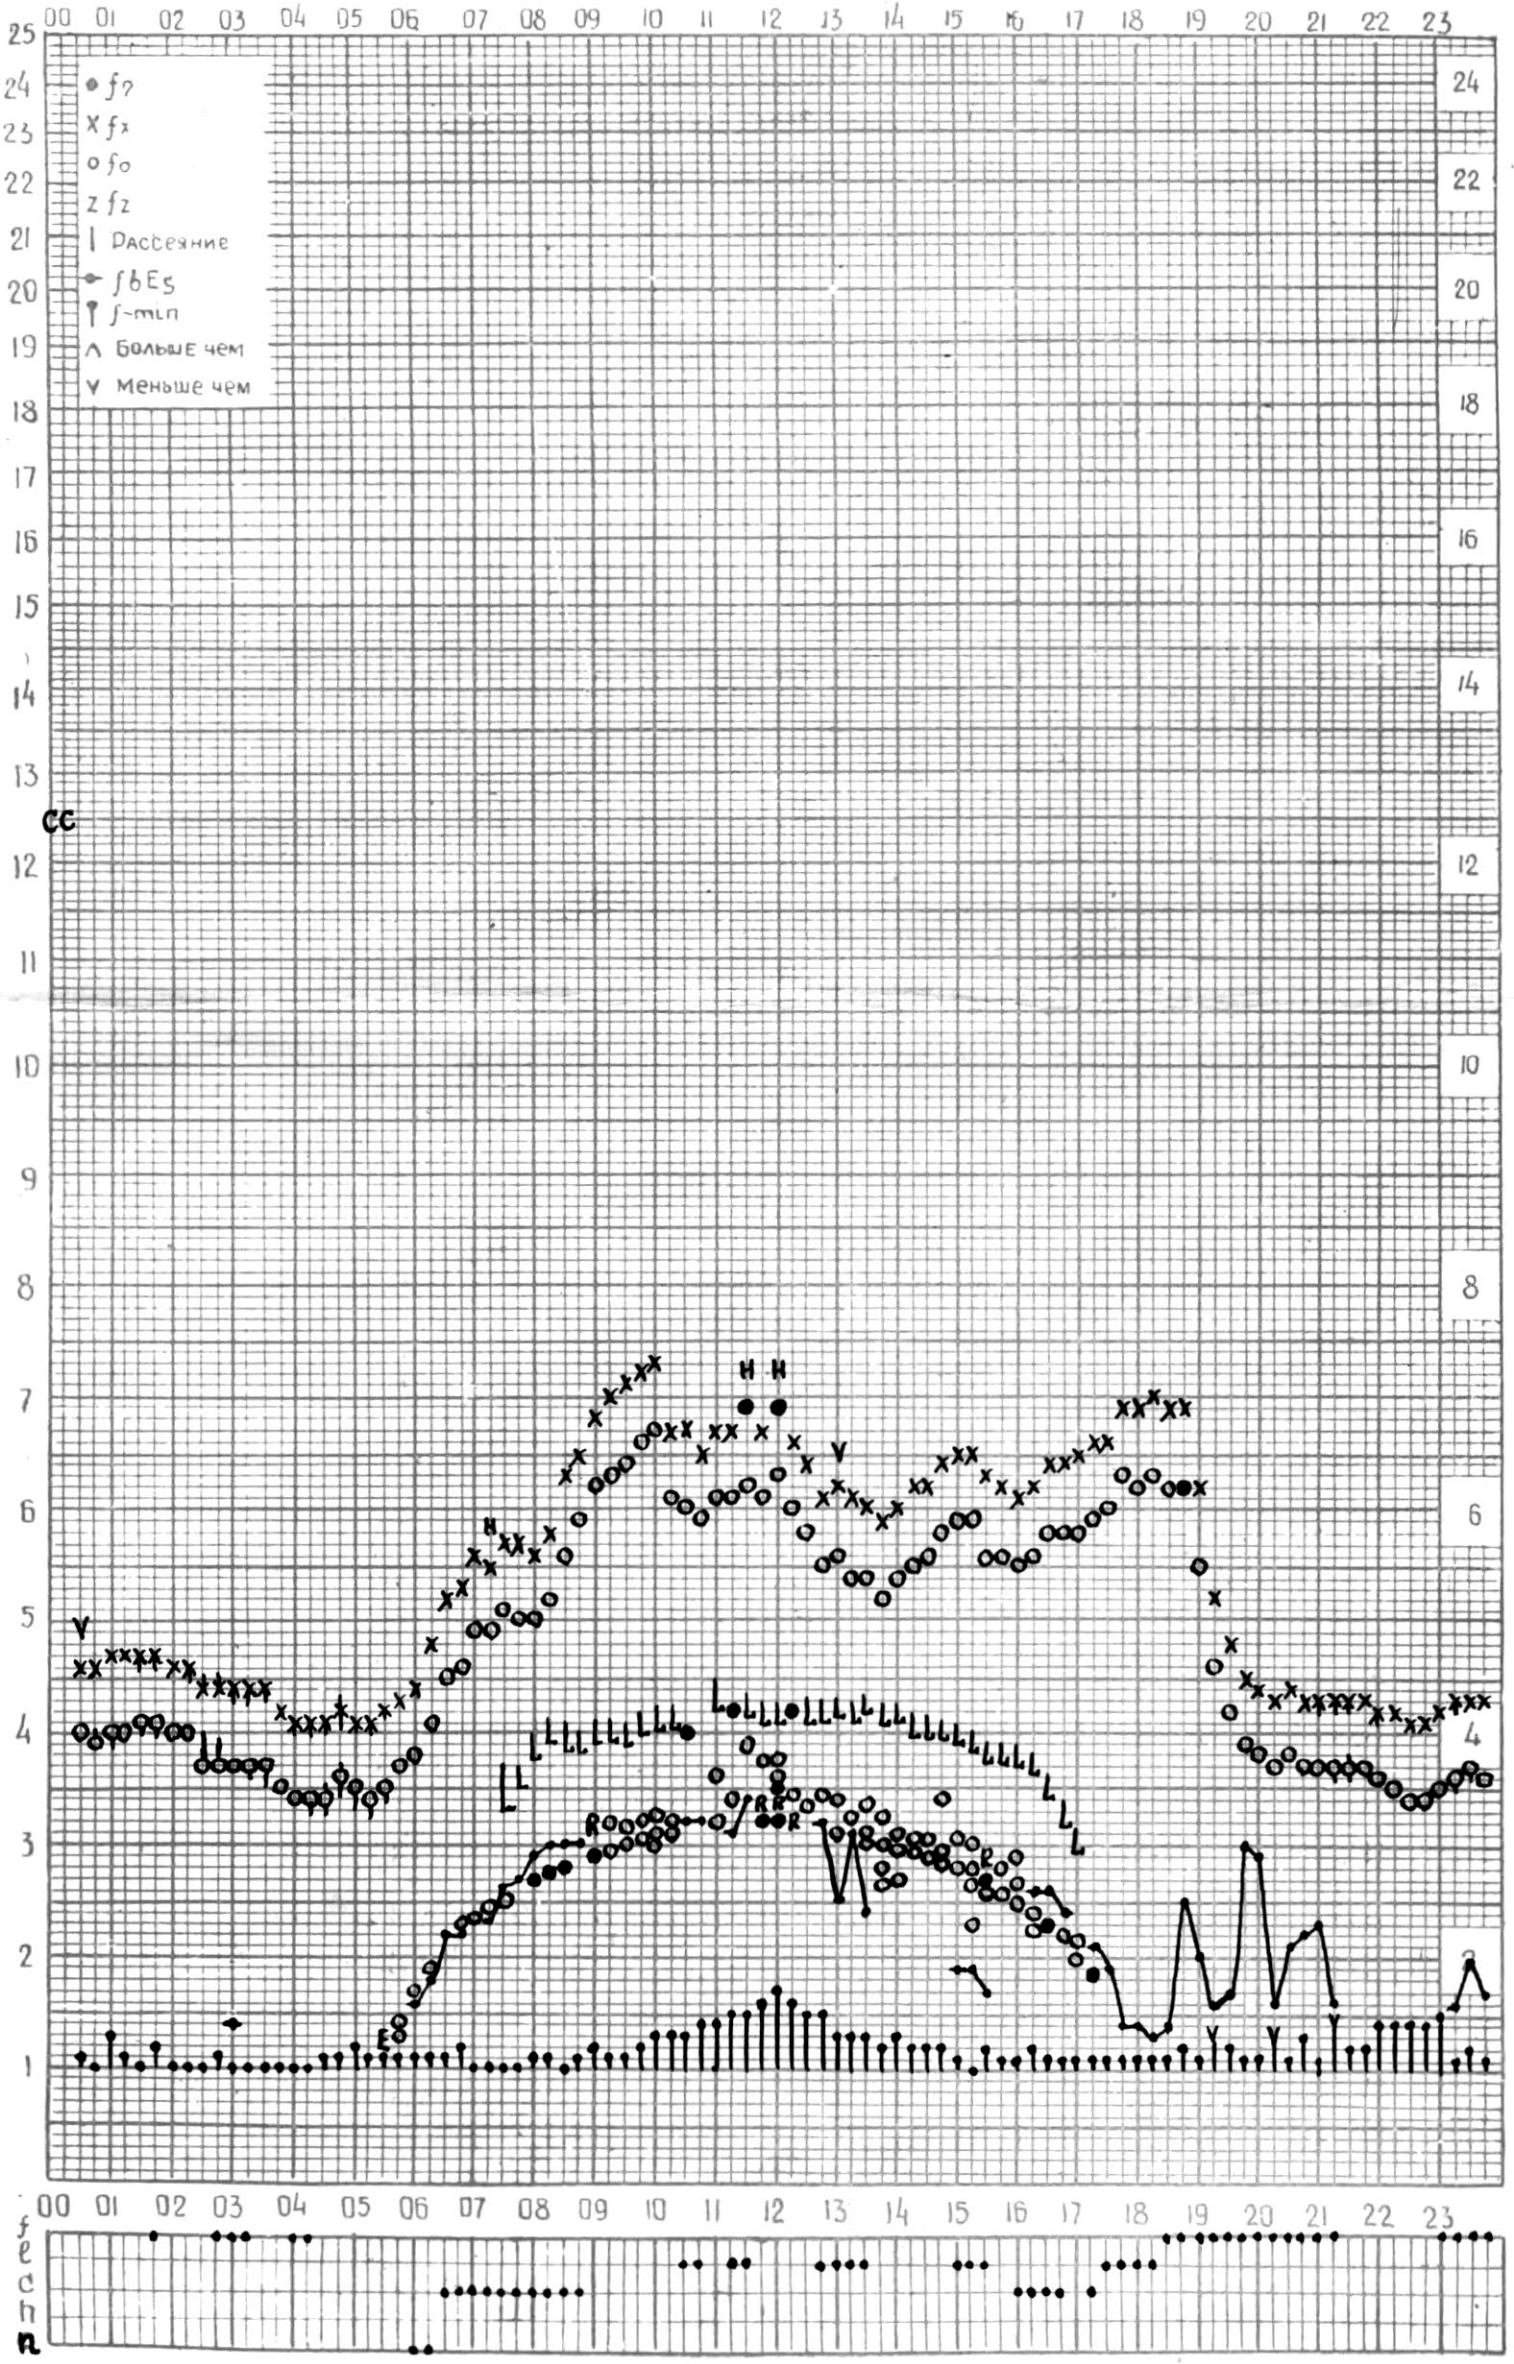

МЕЖДУНАРОДНЫЙ ГЕОФИЗИЧЕСКИЙ ГОД

45° E

Станция ТБИЛИСИ f-график ионосферных данных ДАТА 21 сентября 1964

КЭМ ОТСЧИТАНО Мебагизви