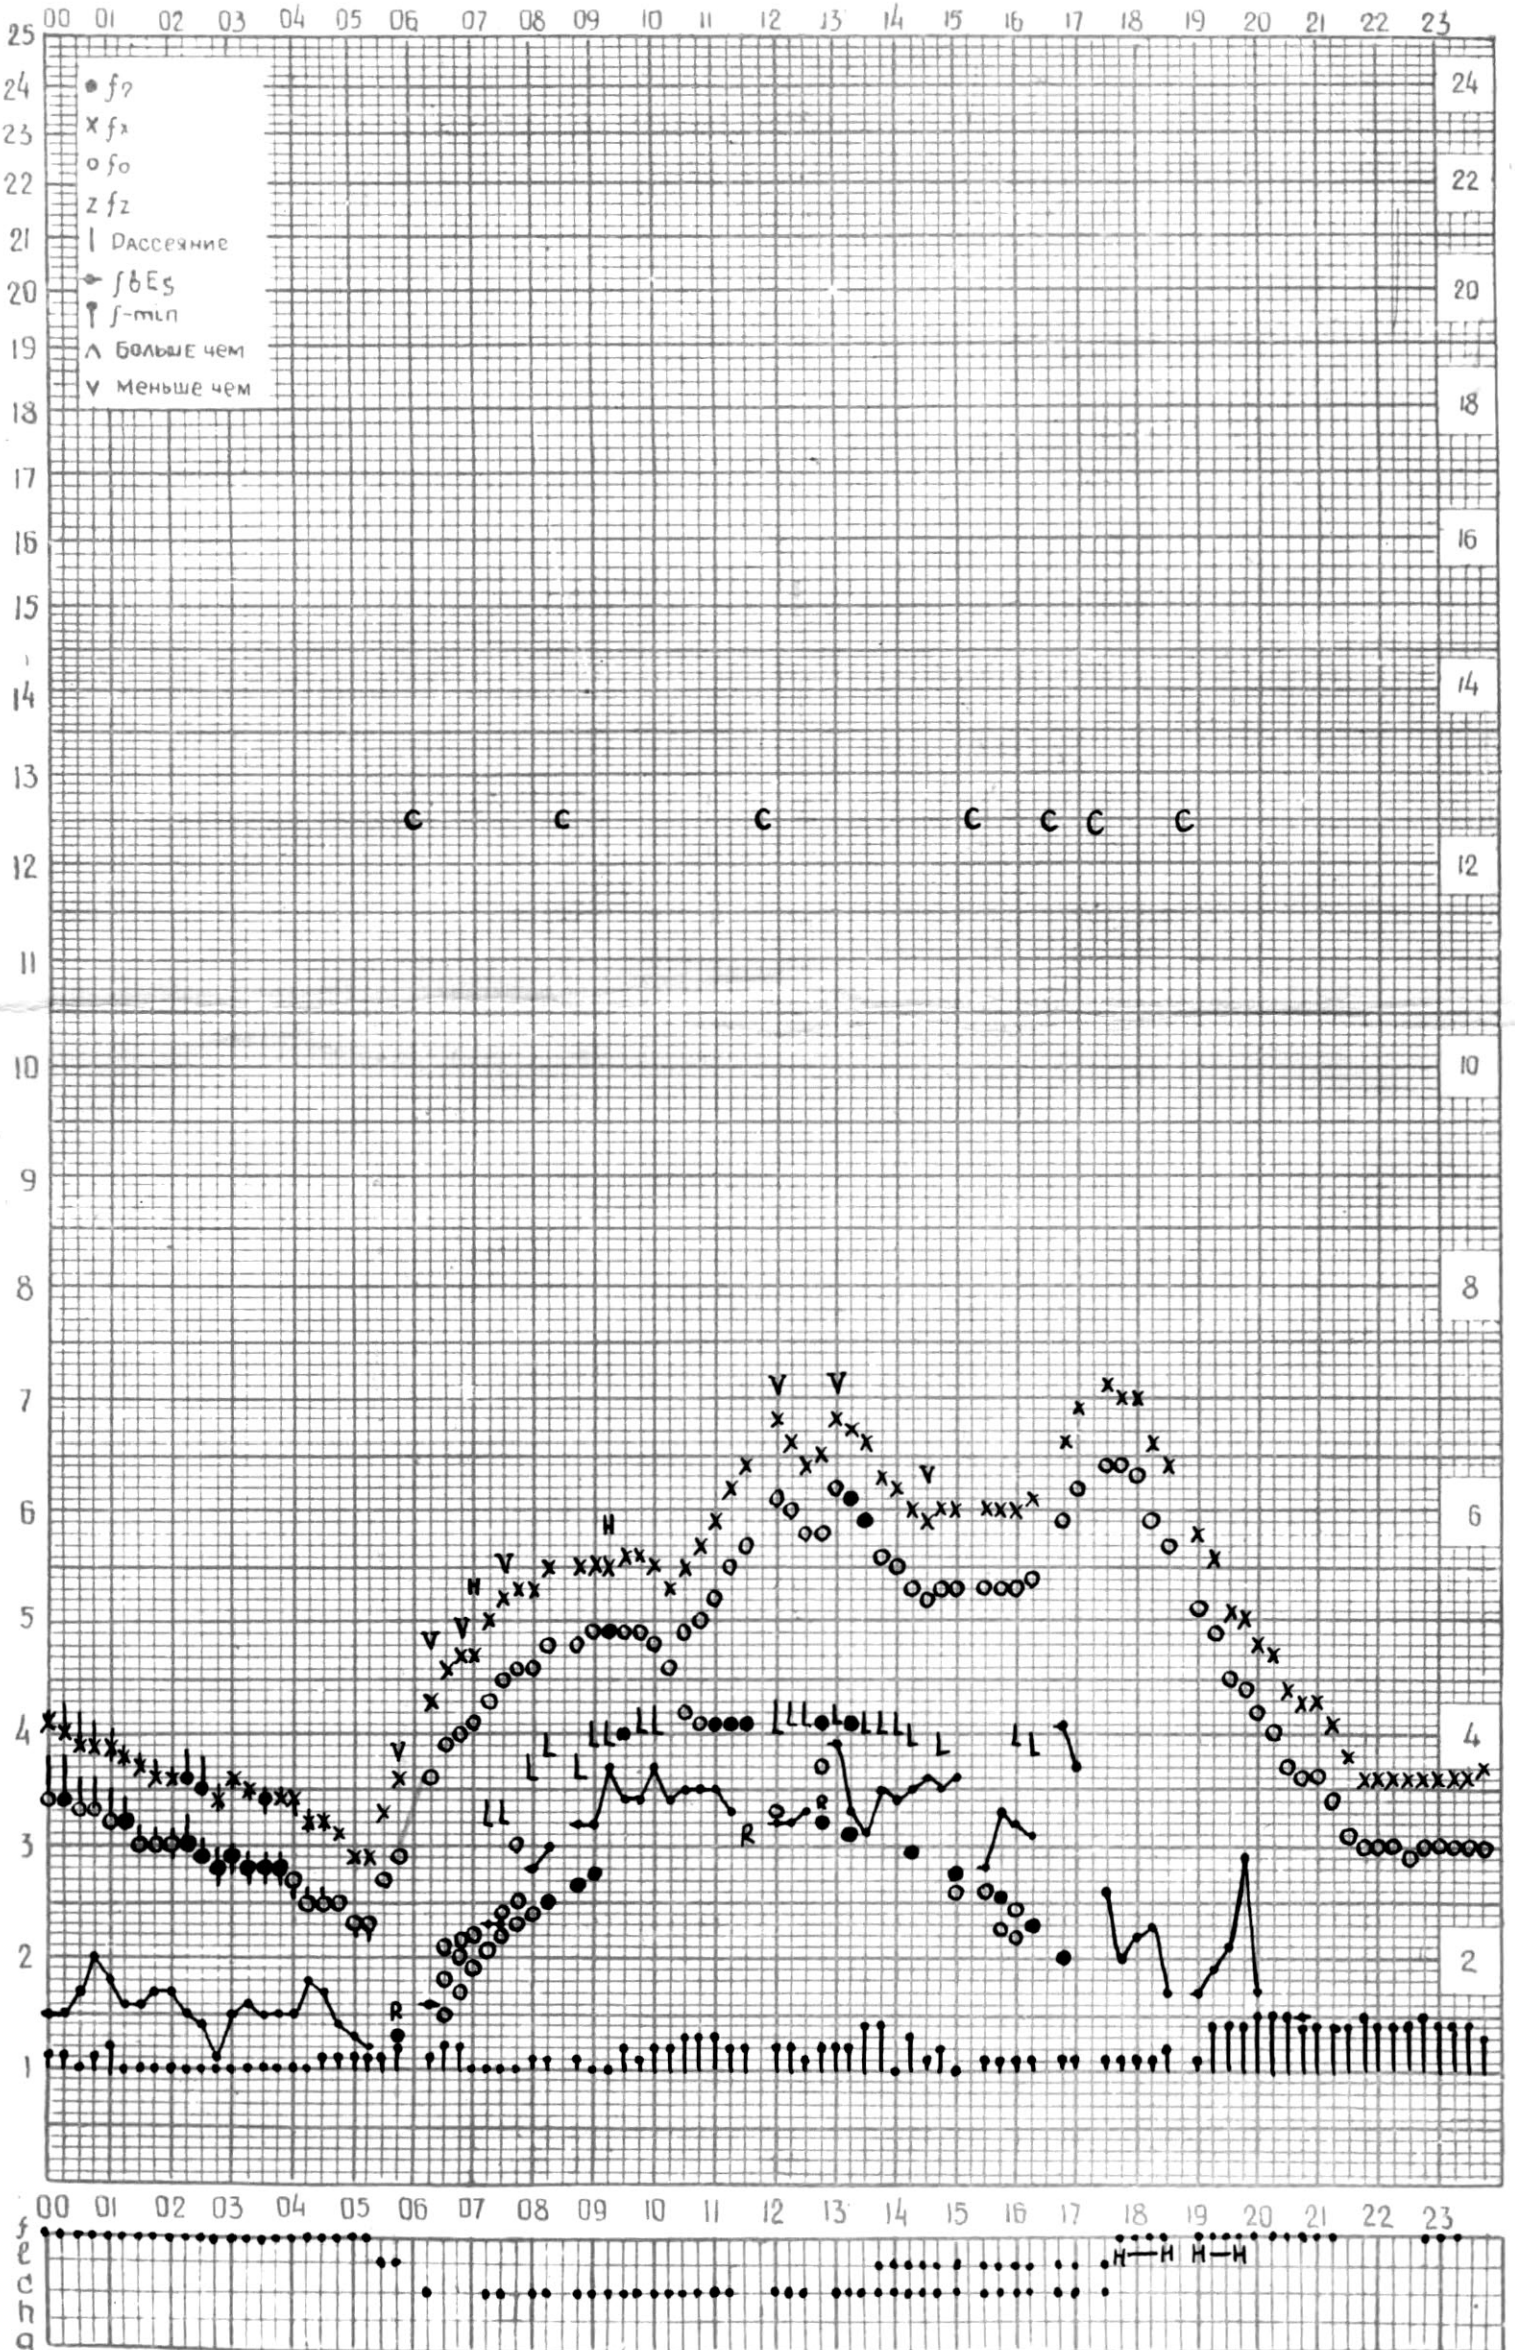

МЕЖДУНАРОДНЫЙ ГЕОФИЗИЧЕСКИЙ ГОД

45°E

станция ТБИЛИСИ f-график ионосферных данных ДАТА 29 сентября 1964

КЕМ ОТСЧИТАНО Лбуашвили