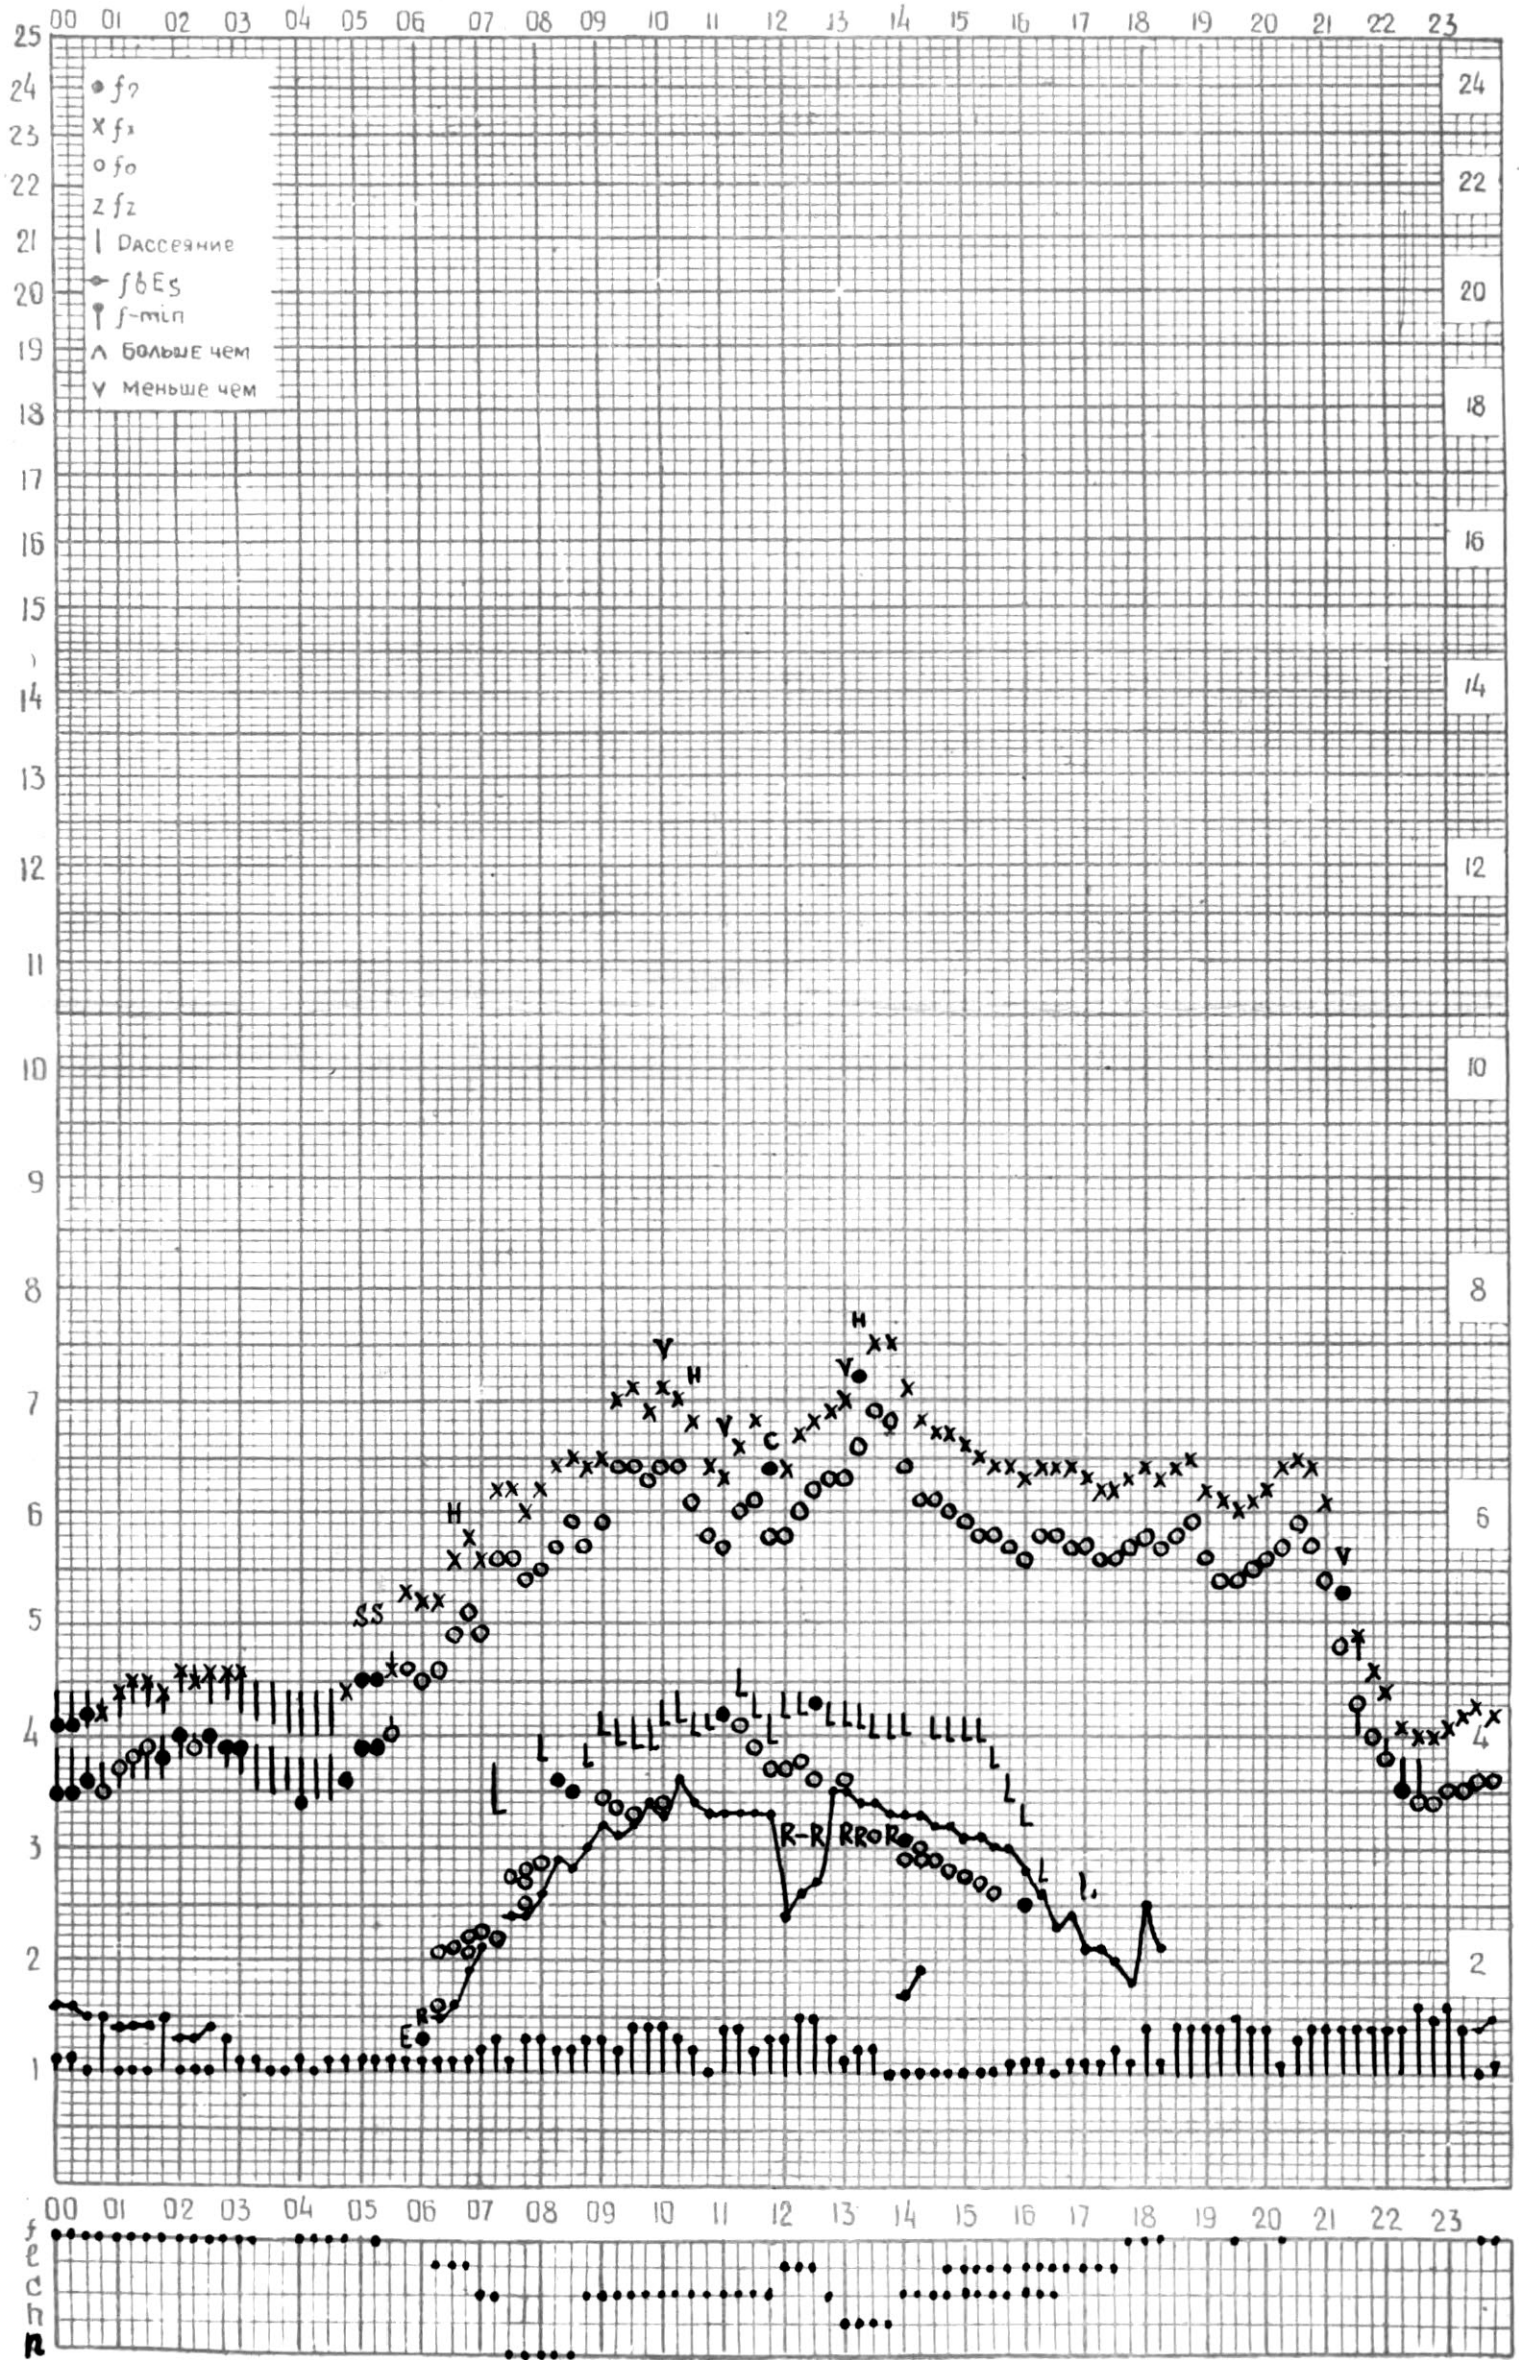

МЕЖДУНАРОДНЫЙ ГЕОФИЗИЧЕСКИЙ ГОД

45° E

станция ТБИЛИСИ f-график ионосферных данных дата 27 сентября 1964

КЕМ ОТСЧИТАНО Нозадзе