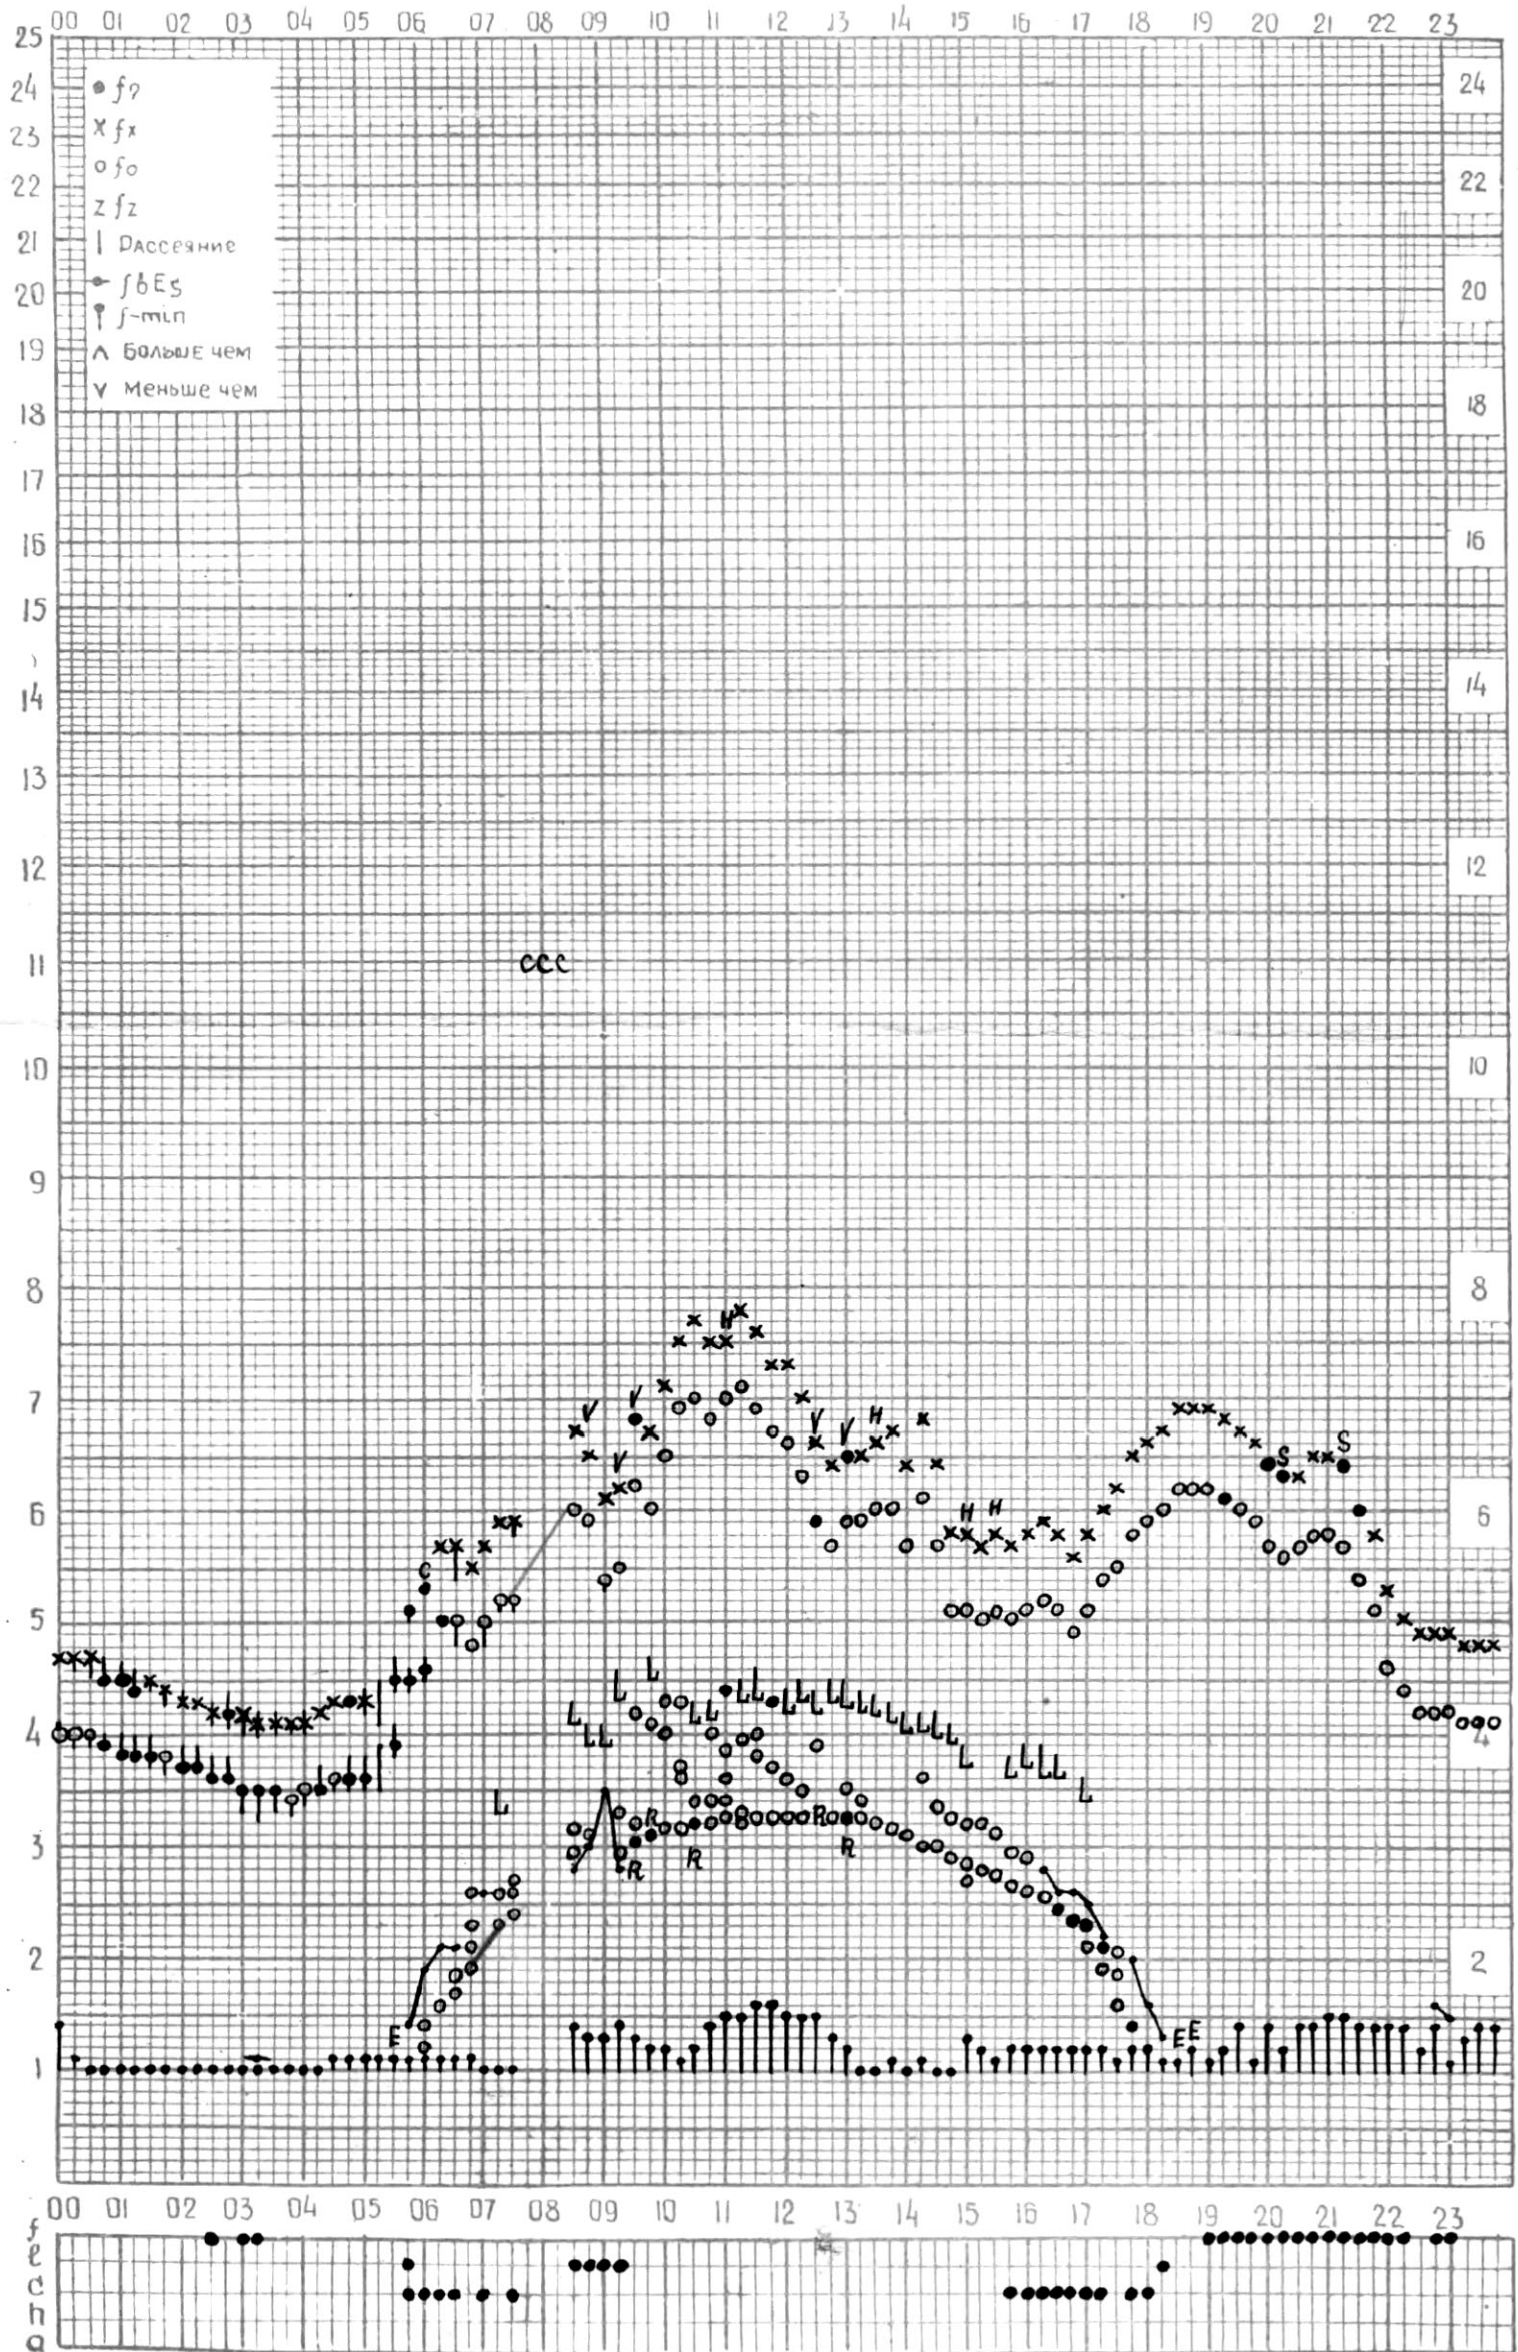

МЕЖДУНАРОДНЫЙ ГЕОФИЗИЧЕСКИЙ ГОД

45° E

станция Тбилиси f-график ионосферных данных - дата 15 сентября 1962

КЭМ ОТСЧИТАНО Мехришвили