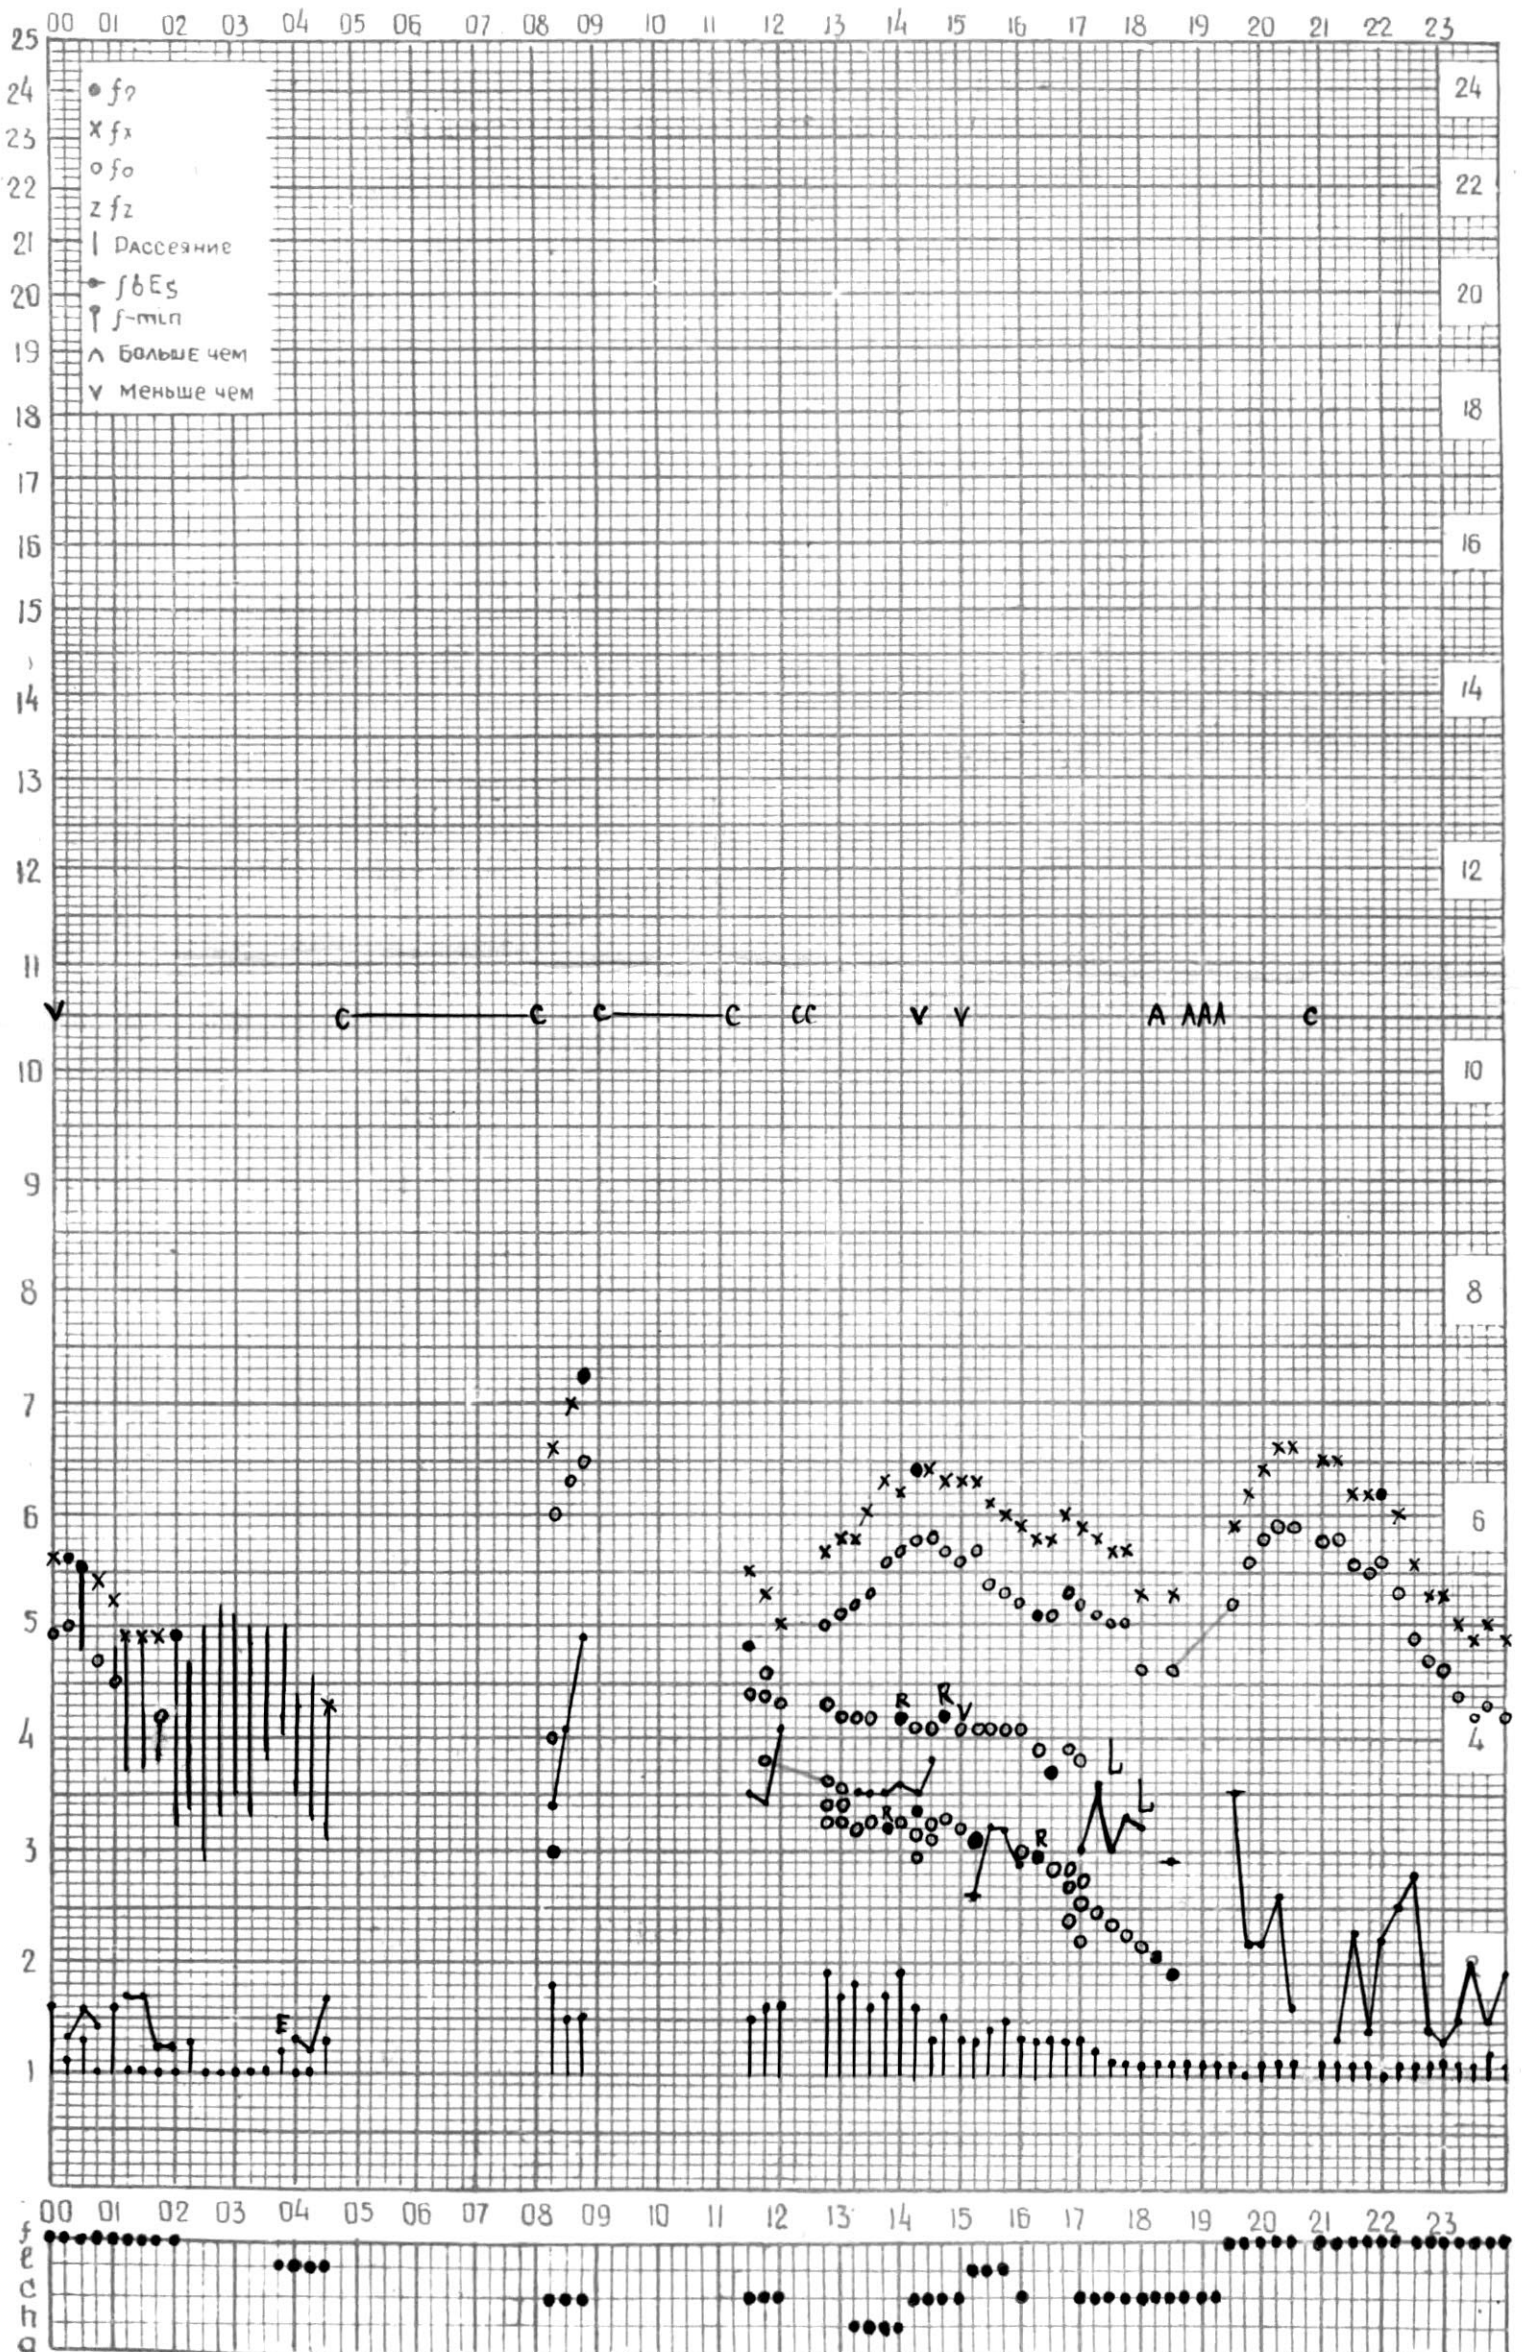

МЕЖДУНАРОДНЫЙ ГЕОФИЗИЧЕСКИЙ ГОД

станция Тбилиси f-график ионосферных данных дата 2 июля 1962

КЕМ ОТСЧИТАНО Мурмановичи К.И.

Время 45°E

станция Тбилиси f-график ионосферных данных ДАТА 3/VII - 64 г.

КЕМ ОТЧИТАНО Нацвлишвили Н.В

МЕЖДУНАРОДНЫЙ ГЕОФИЗИЧЕСКИЙ ГОД

ВРЕМЯ 45° E

станция ТБИЛИСИ f-график ионосферных данных ДАТА 4 июля 1964.

КЭМ ОТСЧИТАНО *Нозадзе*

МЕЖДУНАРОДНЫЙ ГЕОФИЗИЧЕСКИЙ ГОД

станция ТБИЛИСИ - график ионосферных данных ДАТА 5 ИЮЛЯ 1964.

КЕМ ОТЧИТАНО *Абуашвили*

МЕЖДУНАРОДНЫЙ ГЕОФИЗИЧЕСКИЙ ГОД

Станция Тбилиси f-график ионосферных данных дата 7 июля 1964

КЕМ ОТСЧИТАНО Мурмановичев К.И.

МЕЖДУНАРОДНЫЙ ГЕОФИЗИЧЕСКИЙ ГОД

ВРЕМЯ 45°E

станция ТБИЛИСИ f-график ионосферных данных ДАТА 8 июля 1964г.

КЕМ ОТСЧИТАНО Абуашвили

МЕЖДУНАРОДНЫЙ ГЕОФИЗИЧЕСКИЙ ГОД

Время 45°E

станция Тбилиси f-график ионосферных данных ДАТА 9/VII-64г.

МЕЖДУНАРОДНЫЙ ГЕОФИЗИЧЕСКИЙ ГОД

45° E

станция Тбилиси f-график ионосферных данных ДАТА 10 июля 1964