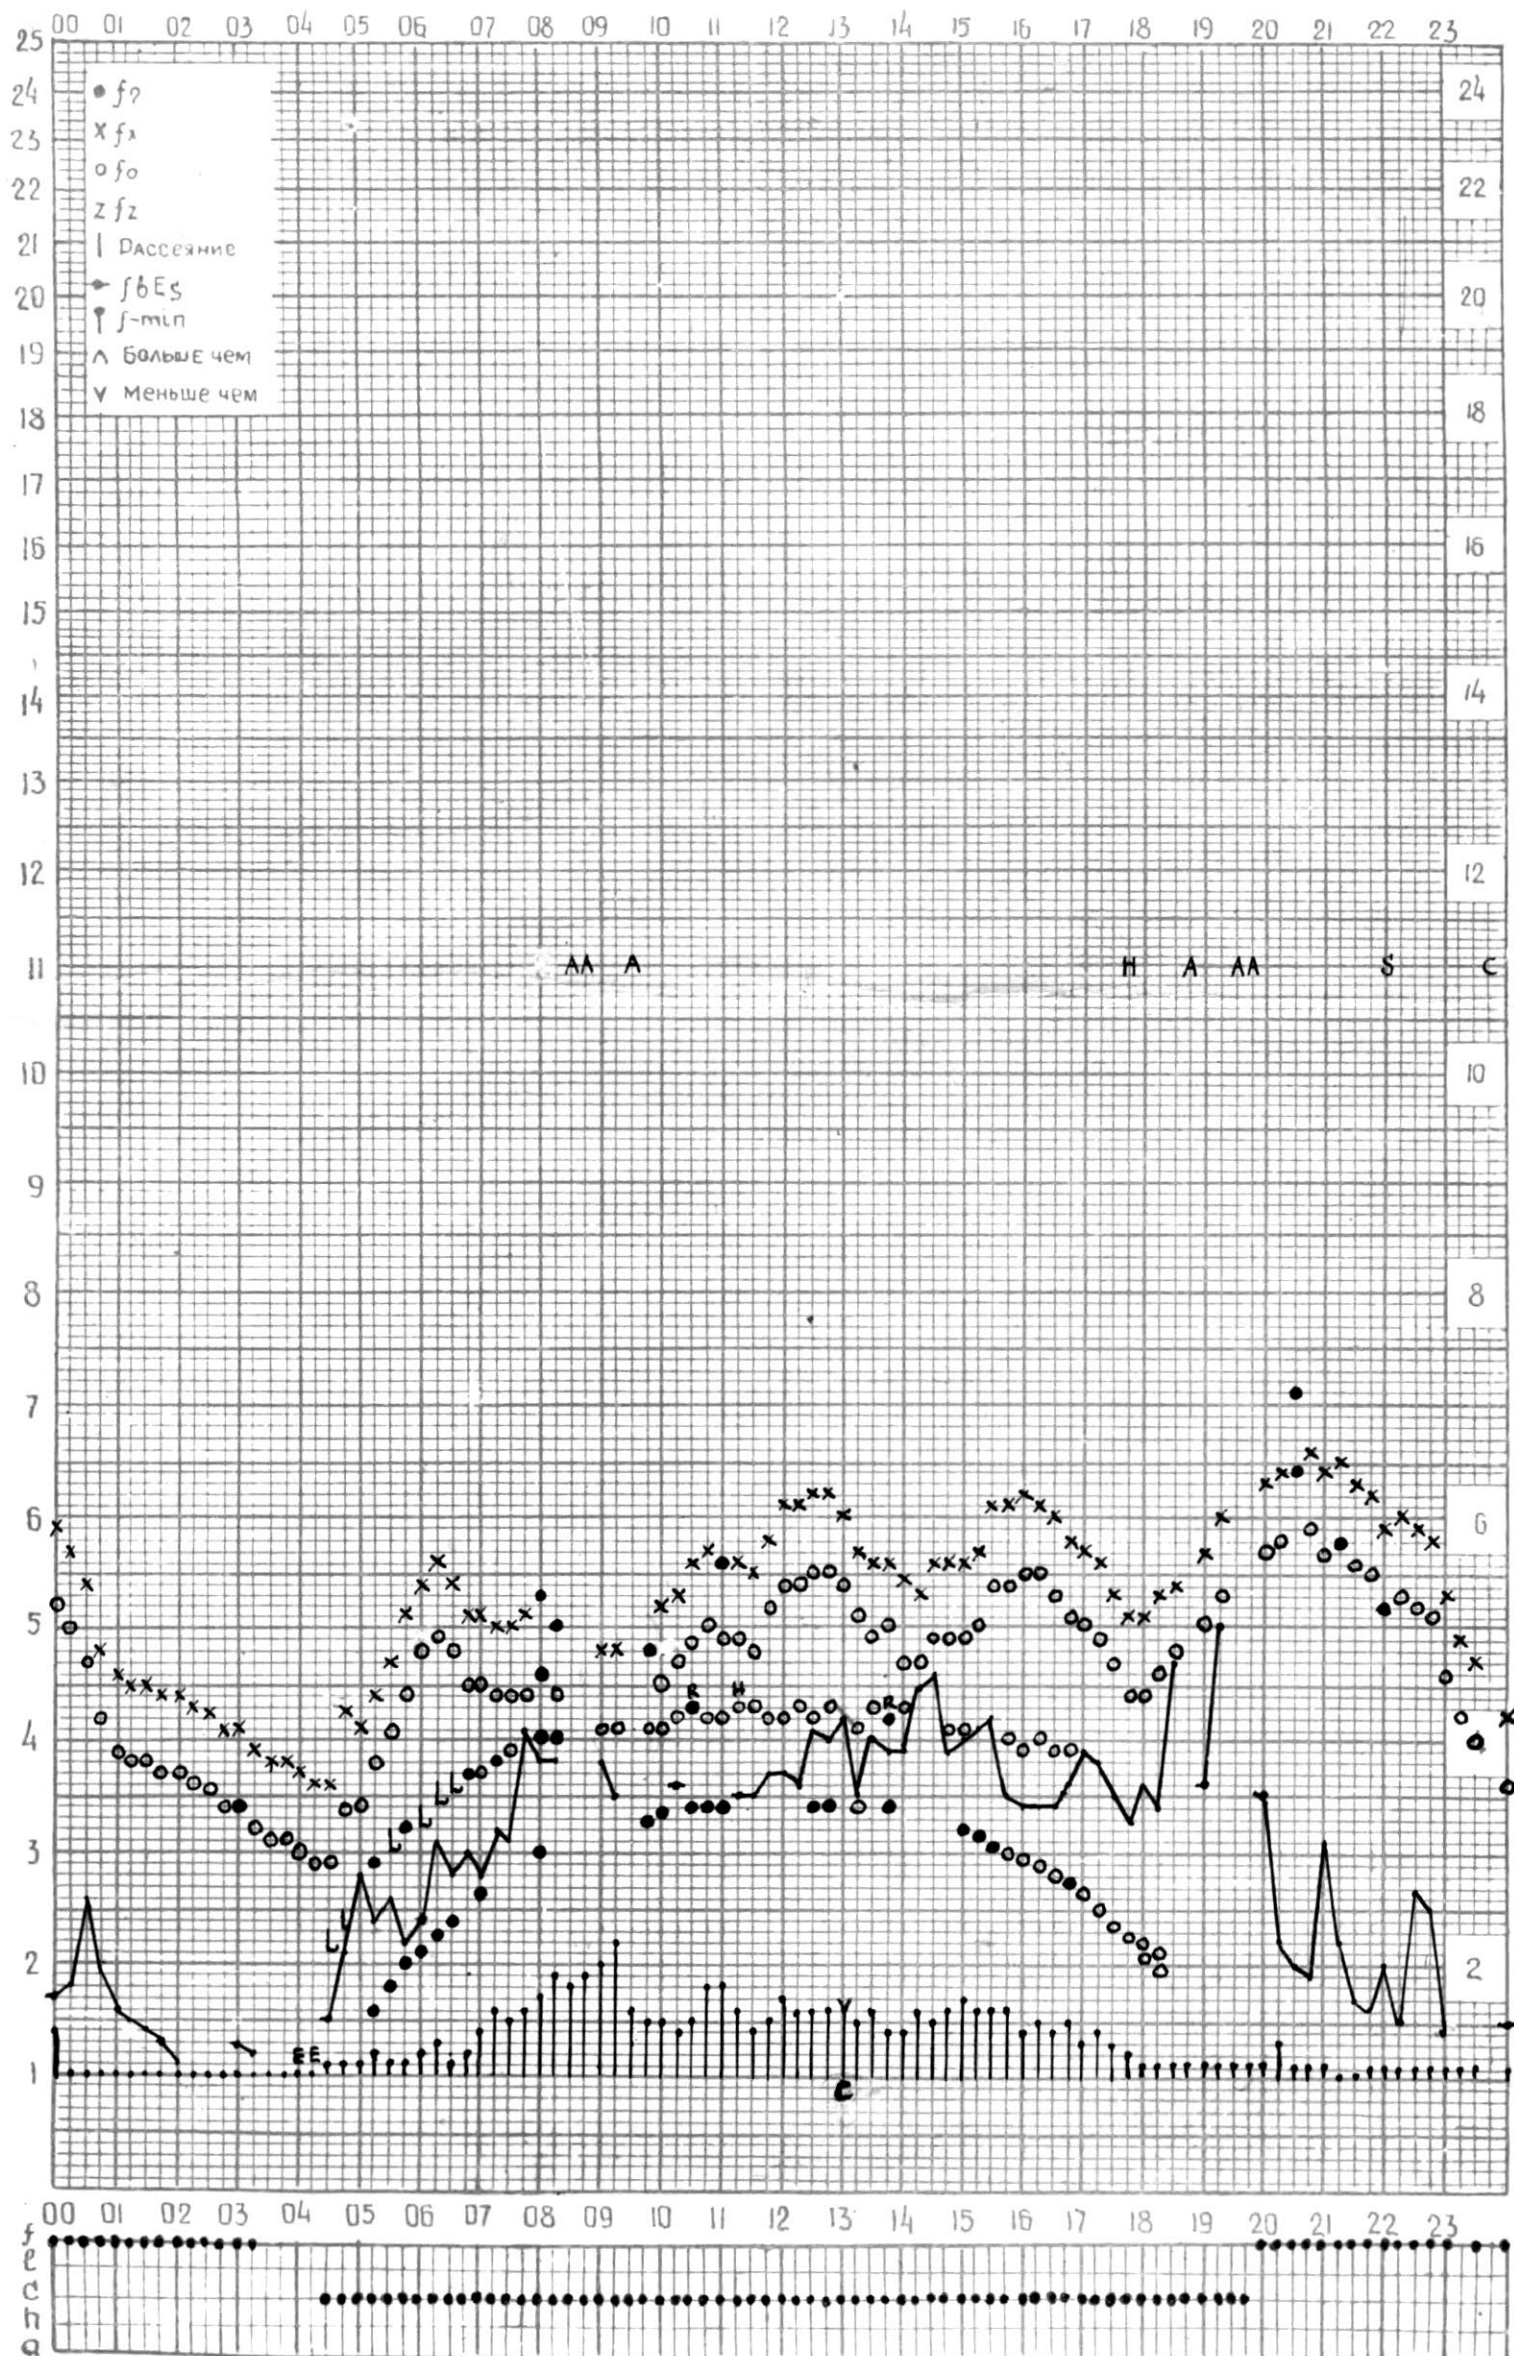

МЕЖДУНАРОДНЫЙ ГЕОФИЗИЧЕСКИЙ ГОД

станция Тбилиси f-график ионосферных данных дата 2 июля 1962

КЕМ ОТСЧИТАНО Мурмановичи К.И.

Время 45°E

станция Тбилиси f-график ионосферных данных ДАТА 3/VII - 64 г.

КЕМ ОТЧИТАНО Нацвлишвили Н.В

МЕЖДУНАРОДНЫЙ ГЕОФИЗИЧЕСКИЙ ГОД

ВРЕМЯ 45° E

станция ТБИЛИСИ f-график ионосферных данных ДАТА 4 июля 1964.

КЭМ ОТСЧИТАНО *Нозадзе*

МЕЖДУНАРОДНЫЙ ГЕОФИЗИЧЕСКИЙ ГОД

станция ТБИЛИСИ - график ионосферных данных ДАТА 5 ИЮЛЯ 1964.

КЕМ ОТЧИТАНО *Абуашвили*

МЕЖДУНАРОДНЫЙ ГЕОФИЗИЧЕСКИЙ ГОД

Станция Тбилиси f-график ионосферных данных дата 7 июля 1964

КЕМ ОТСЧИТАНО Мурмановичев К.И.

МЕЖДУНАРОДНЫЙ ГЕОФИЗИЧЕСКИЙ ГОД

ВРЕМЯ 45°E

станция ТБИЛИСИ f-график ионосферных данных ДАТА 8 июля 1964г.

КЕМ ОТСЧИТАНО Абуашвили

МЕЖДУНАРОДНЫЙ ГЕОФИЗИЧЕСКИЙ ГОД

Время 45°E

станция Тбилиси f-график ионосферных данных ДАТА 9/VII-64г.

МЕЖДУНАРОДНЫЙ ГЕОФИЗИЧЕСКИЙ ГОД

45° E

станция Тбилиси f-график ионосферных данных ДАТА 10 июля 1964