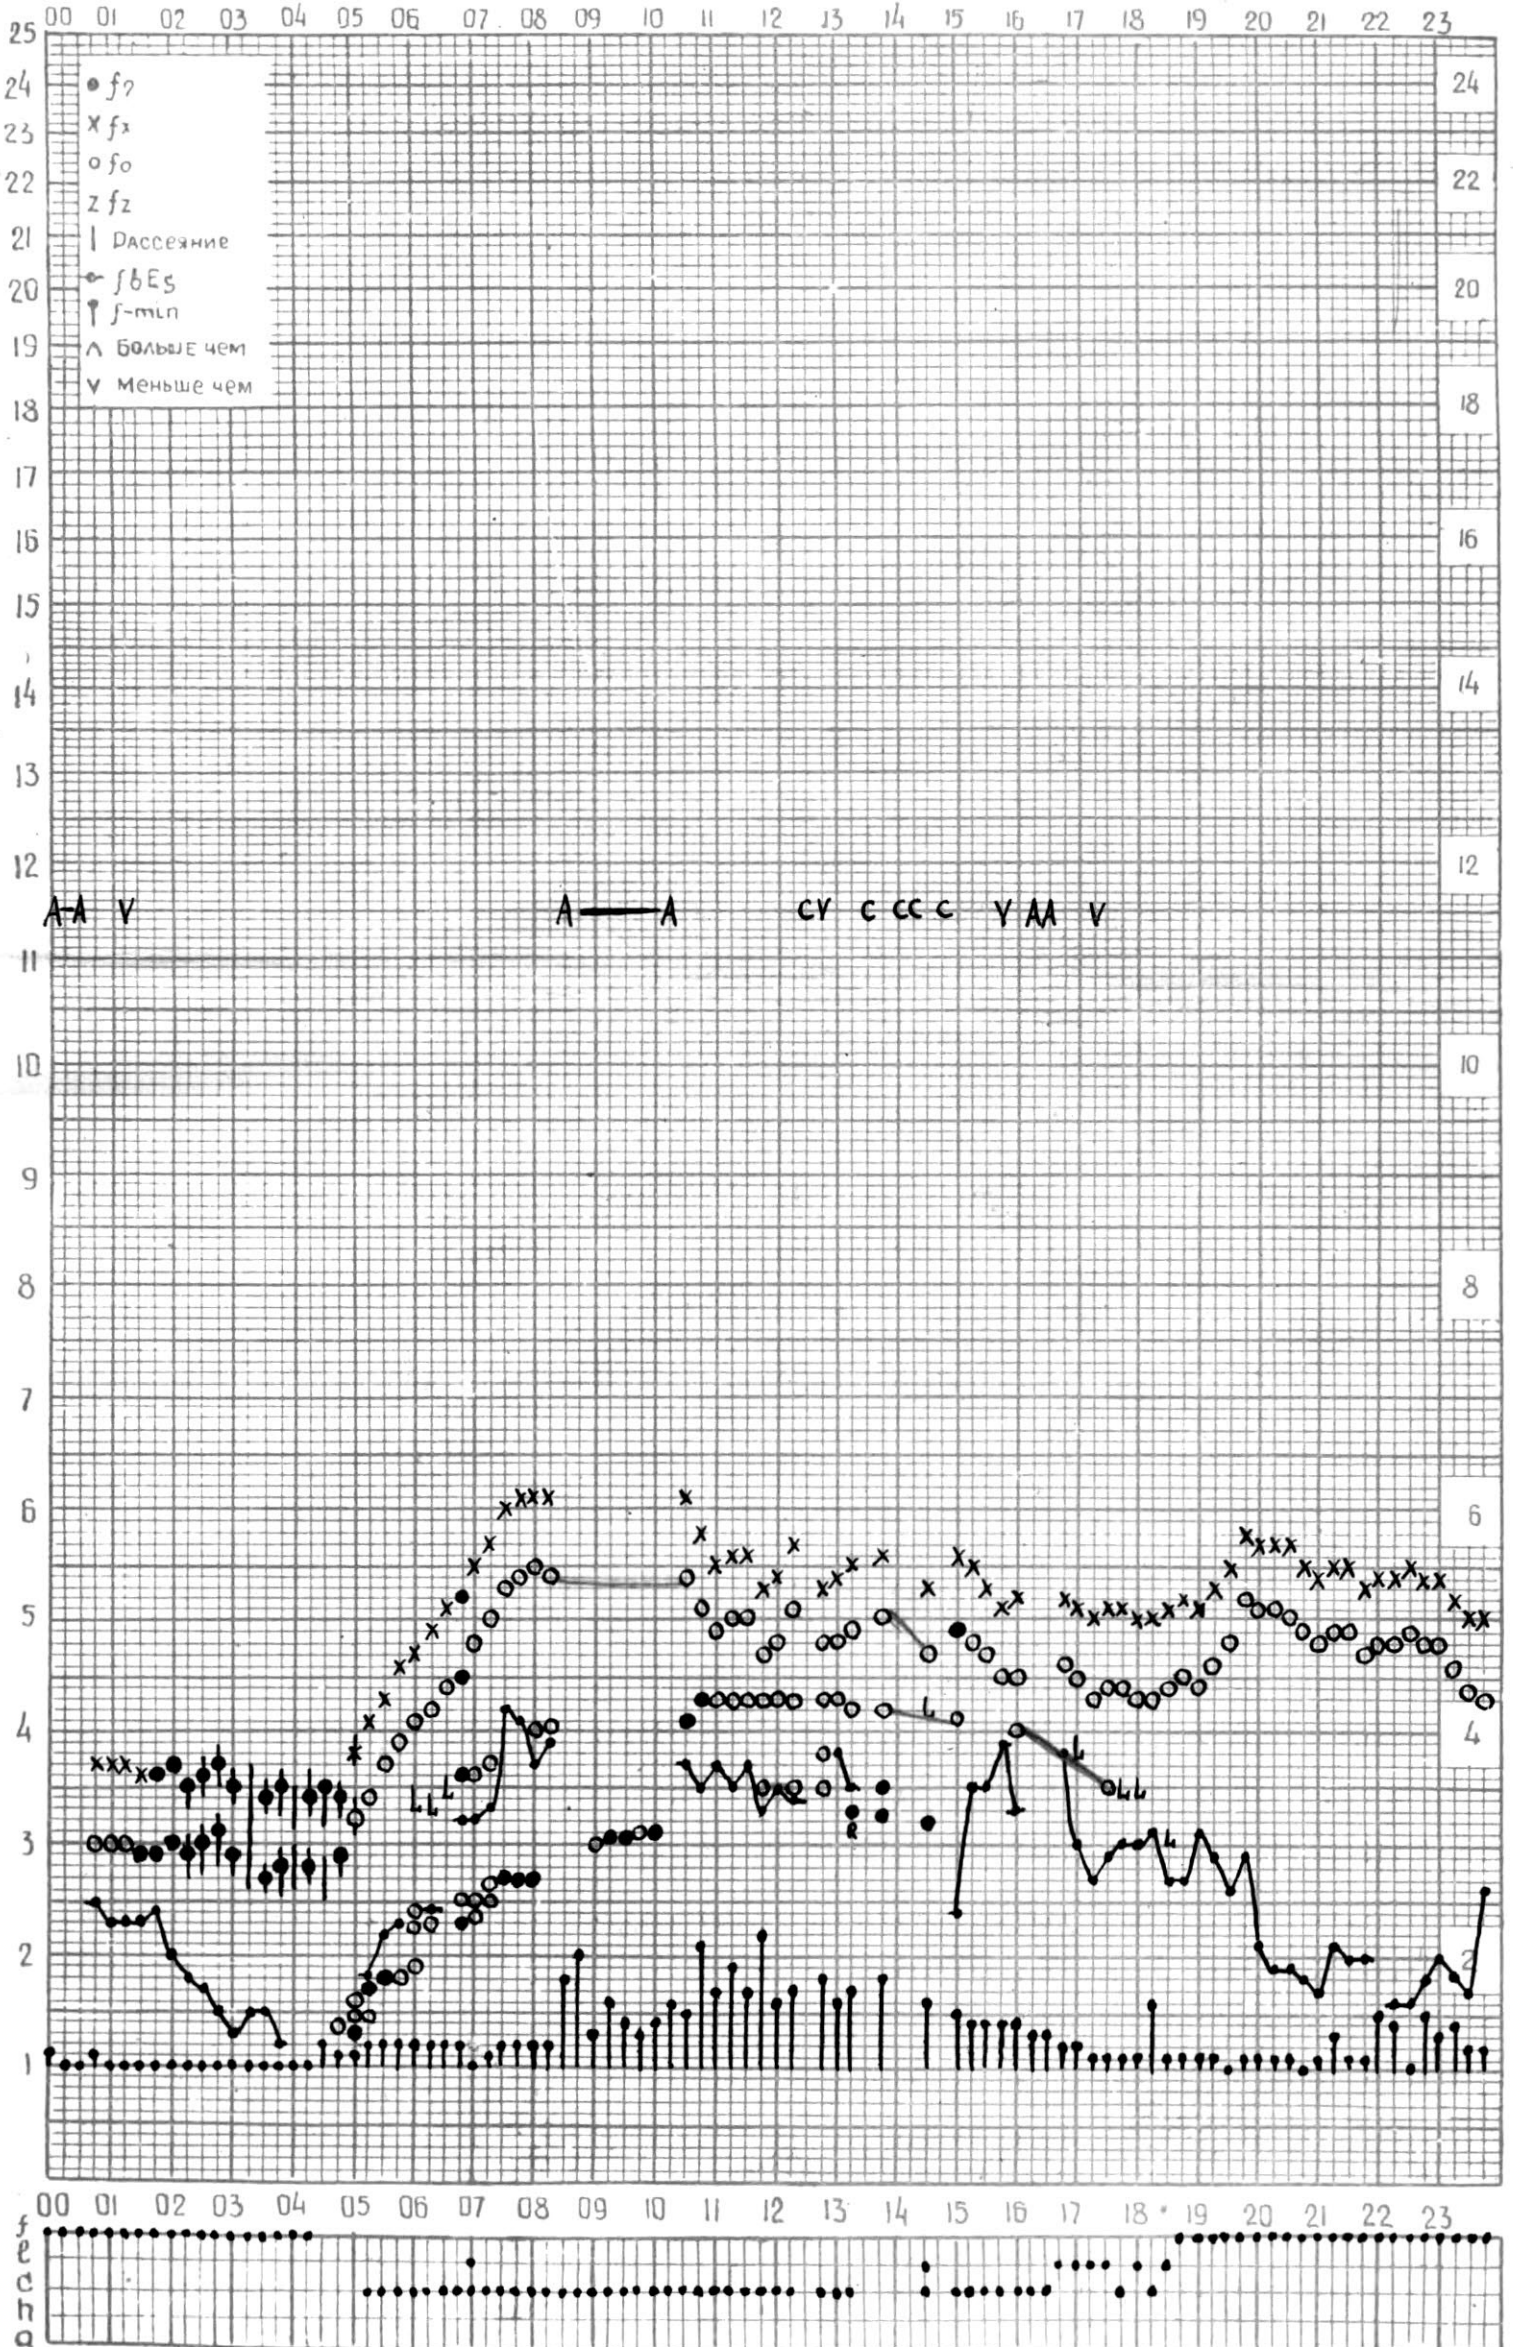

КЕМ ОТСЧИТАНО Мехришвили

МЕЖДУНАРОДНЫЙ ГЕОФИЗИЧЕСКИЙ ГОД

45° E

станция ТБИЛИСИ f-график ионосферных данных ДАТА 26 ИЮЛЯ 1964

КЕМ ОТСЧИТАНО Наублишвили

МЕЖДУНАРОДНЫЙ ГЕОФИЗИЧЕСКИЙ ГОД

45° E

станция ТБИЛИСИ - график ионосферных данных ДАТА 27 июля 1964