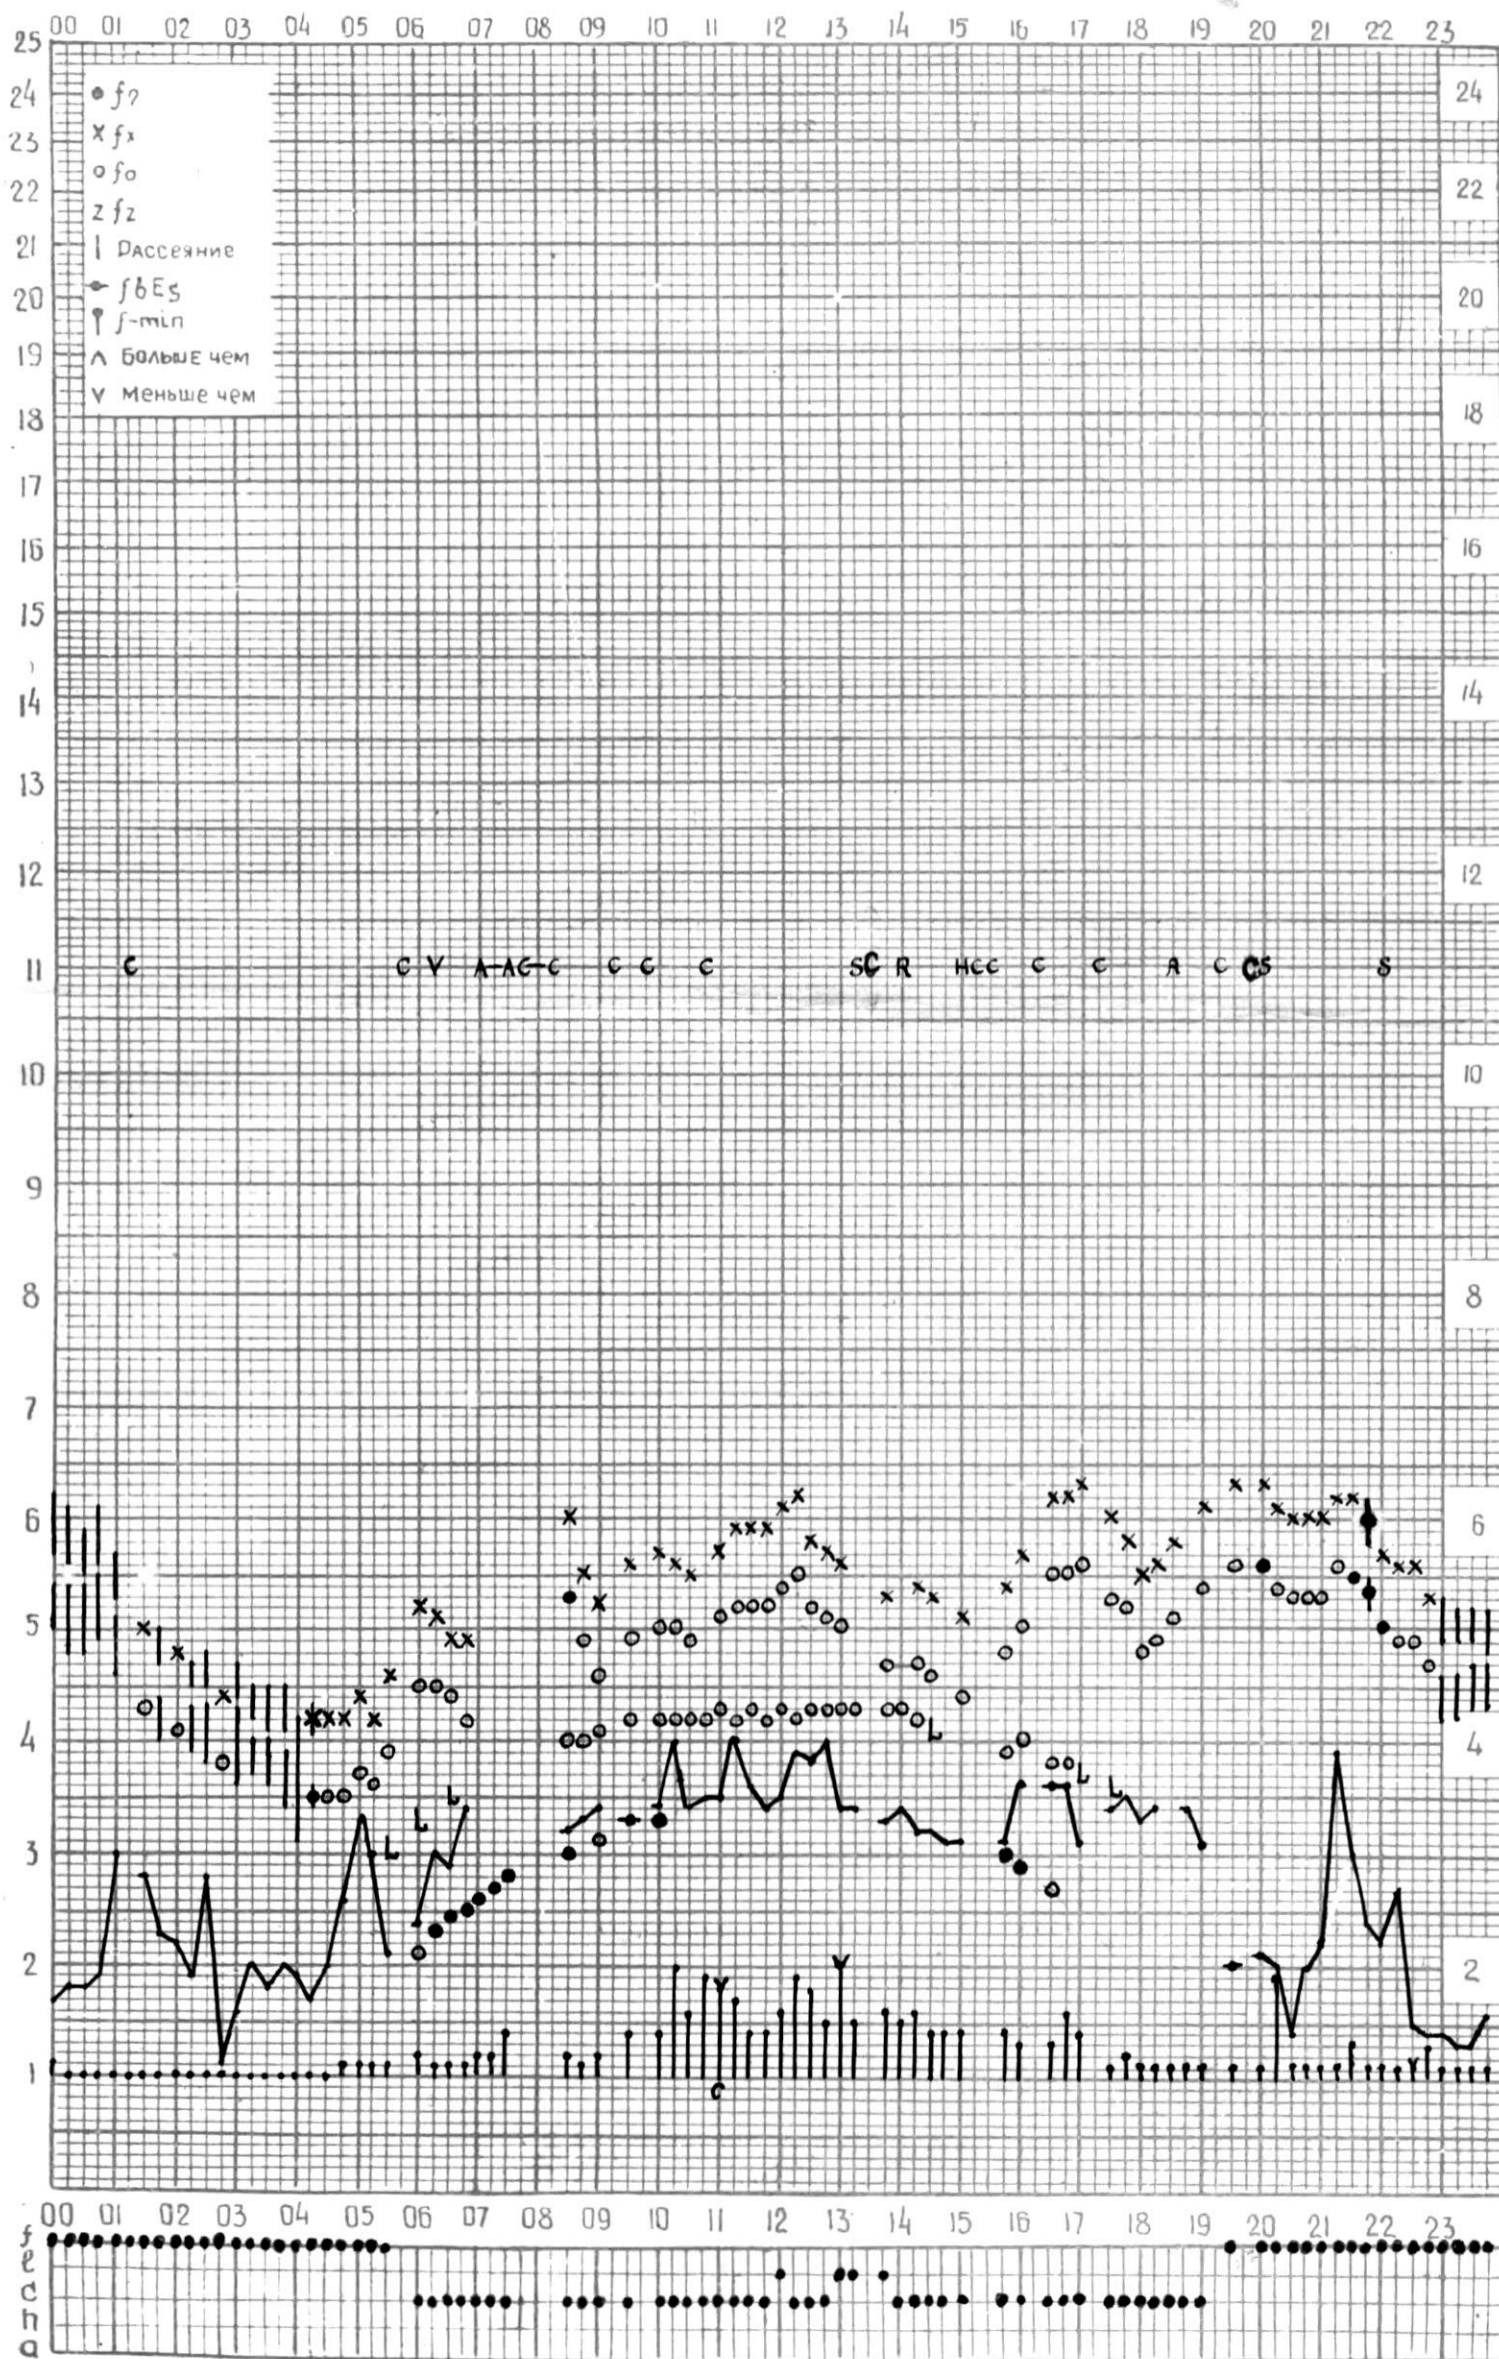

КЕМ ОТСЧИТАНО Шарадзе З.С.

МЕЖДУНАРОДНЫЙ ГЕОФИЗИЧЕСКИЙ ГОД

45° E

Станция ТБИЛИСИ f-график ионосферных данных ДАТА 16 июля 1962

КЭМ ОТСЧИТАНО Шарадзе

МЕЖДУНАРОДНЫЙ ГЕОФИЗИЧЕСКИЙ ГОД

45°E

станция ТБИЛИСИ f-график ионосферных данных, дата 18 июля 1964г.