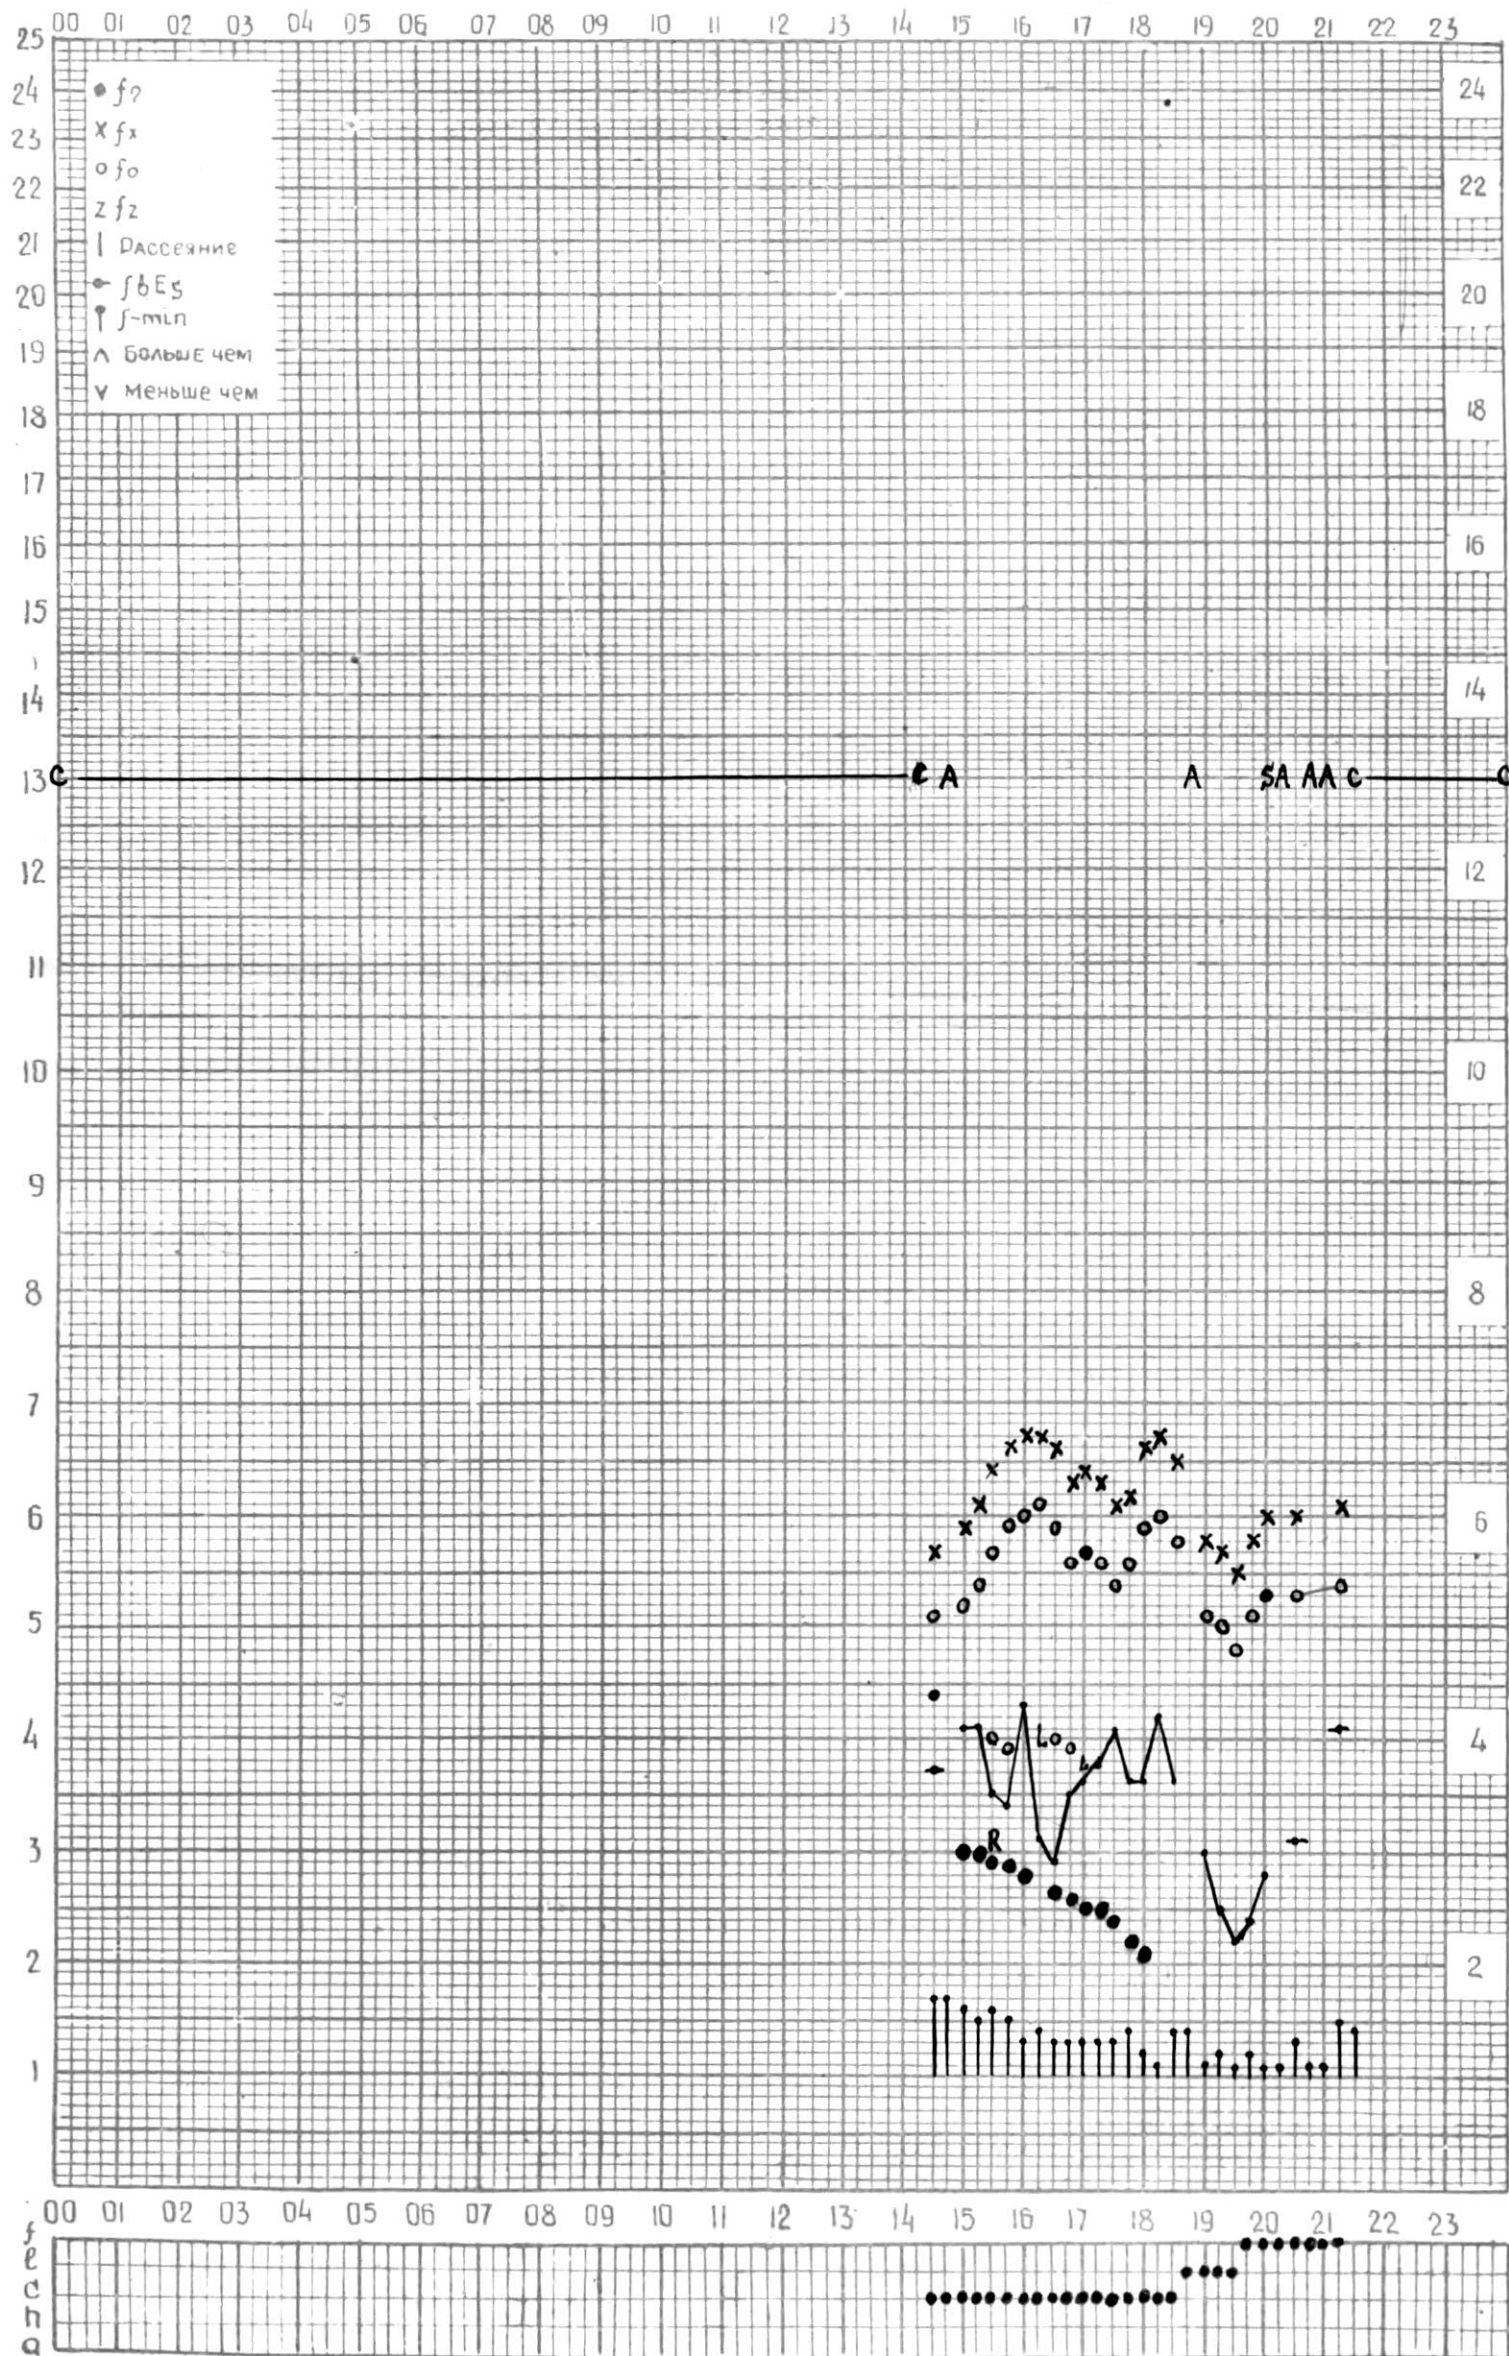

МЕЖДУНАРОДНЫЙ ГЕОФИЗИЧЕСКИЙ ГОД

станция Тбилиси f -график ионосферных данных время $45^{\circ}E$ дата 20 июля 1964 г.

кэм отсчитано Мехритбили