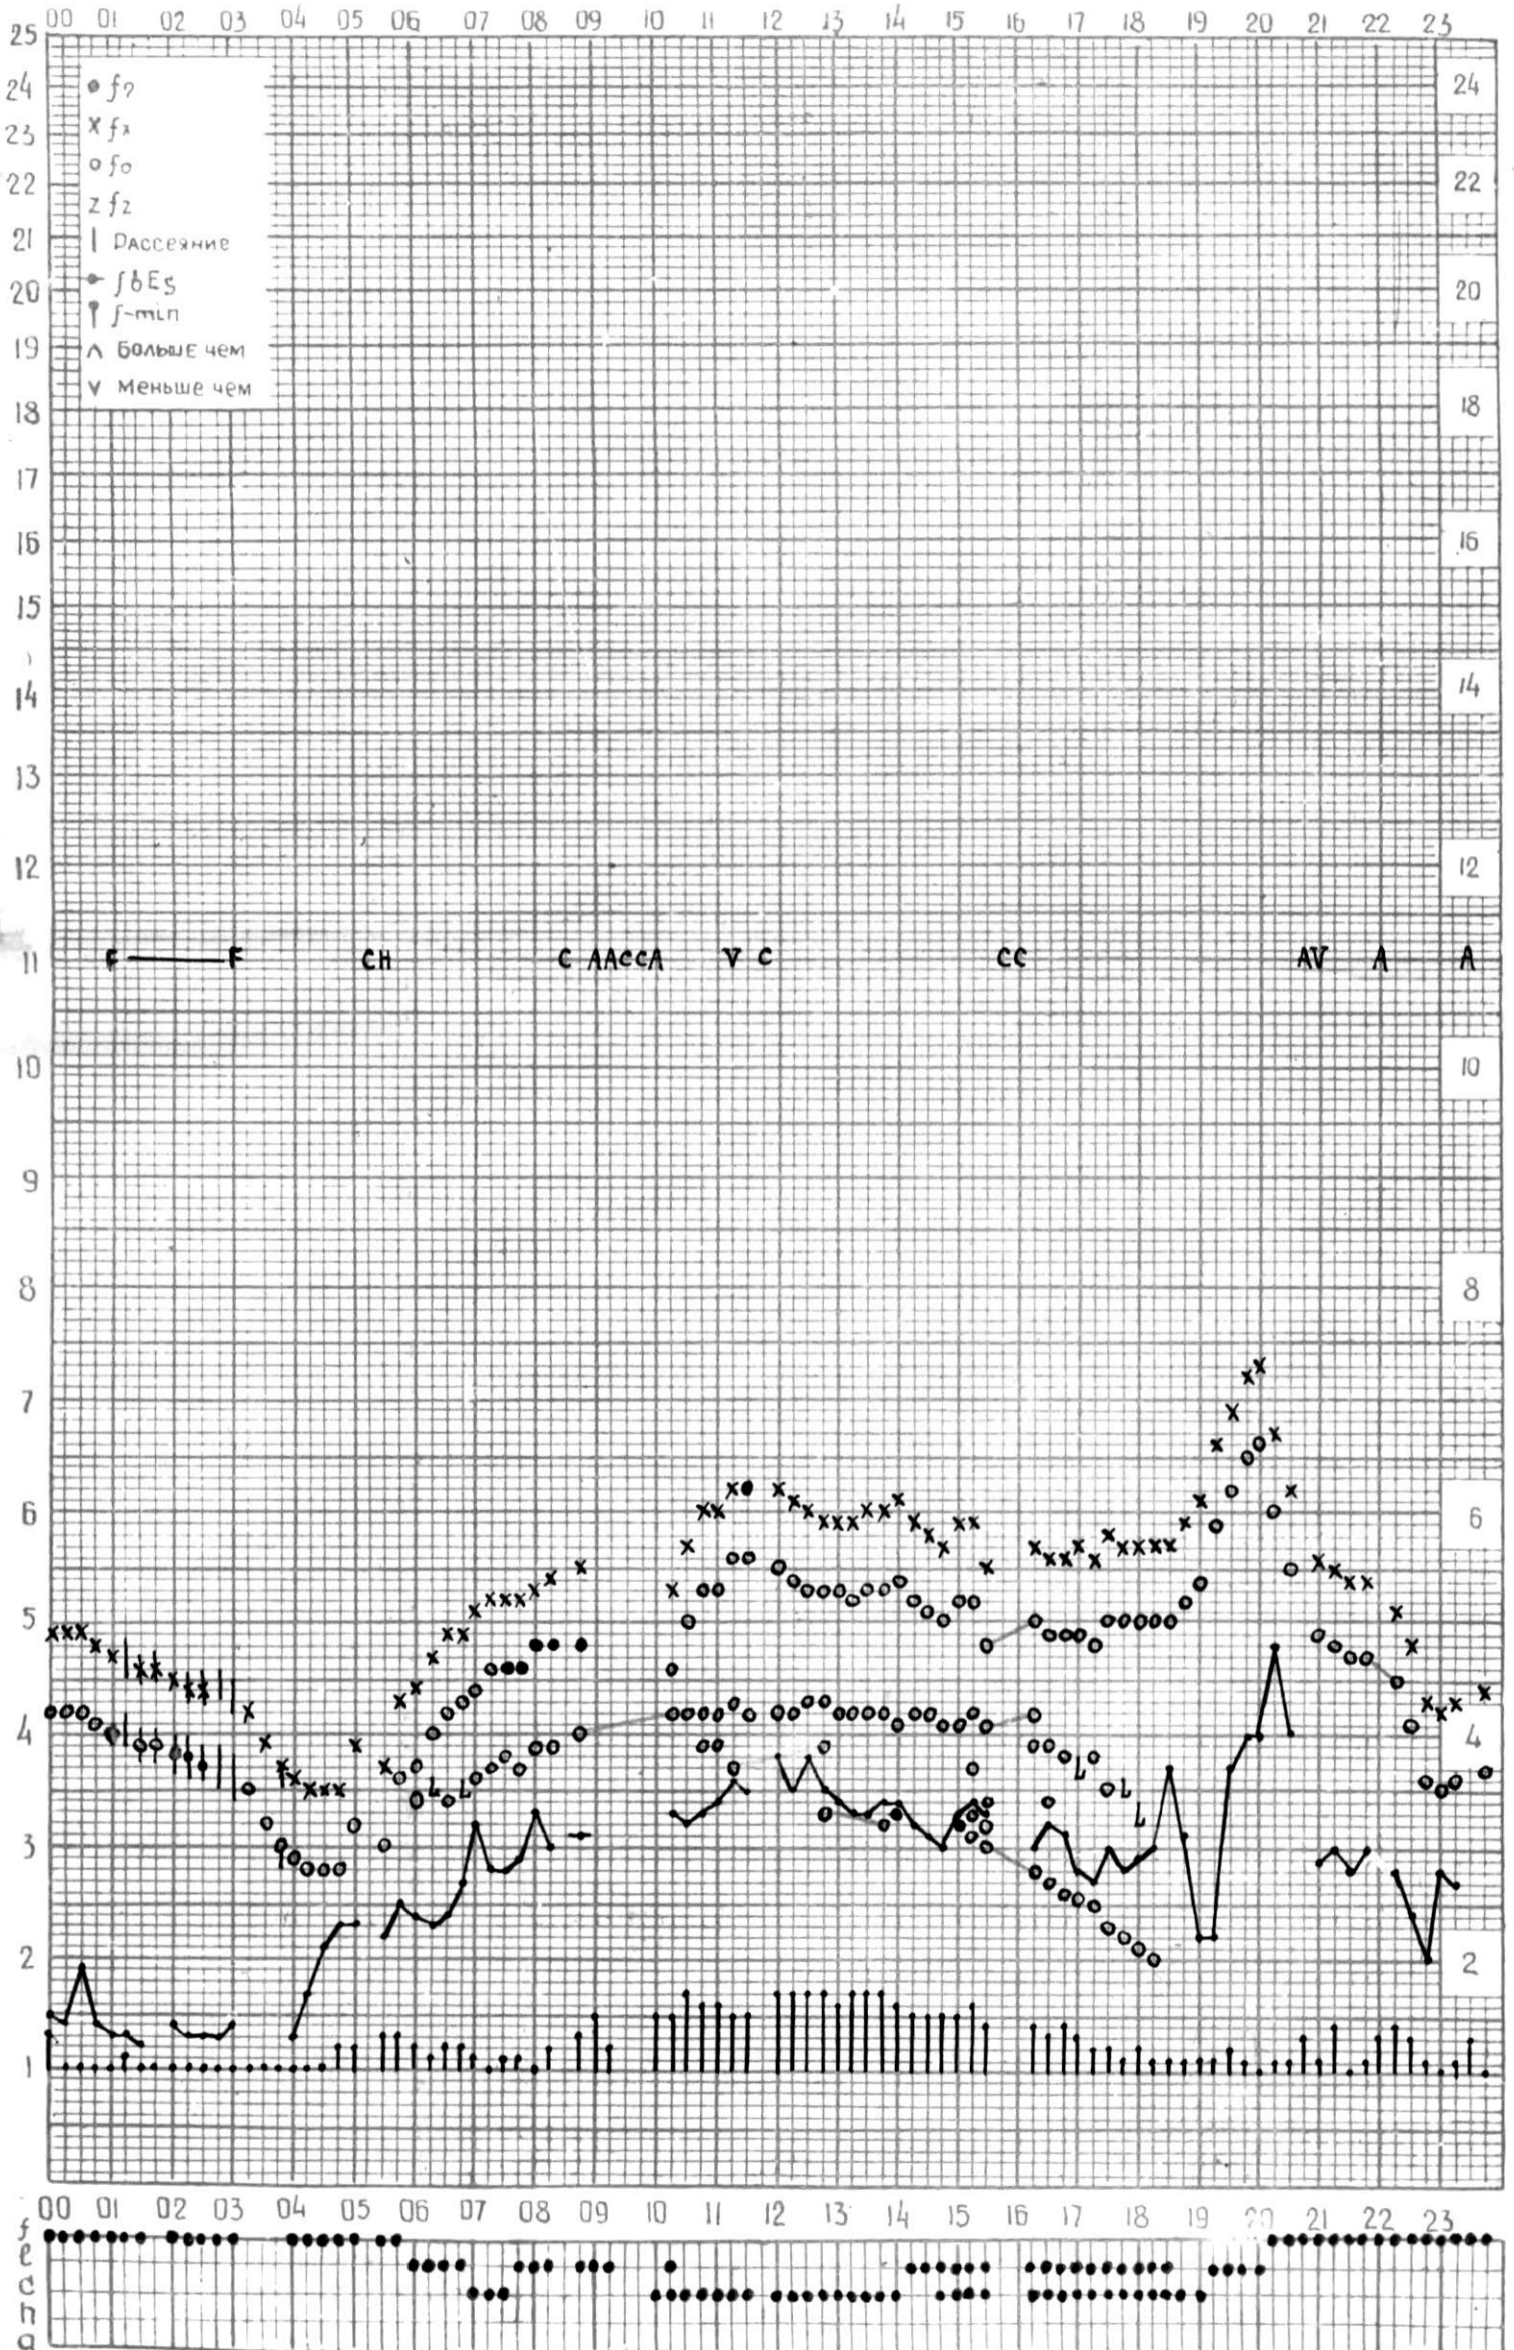

МЕЖДУНАРОДНЫЙ ГЕОФИЗИЧЕСКИЙ ГОД

ВРЕМЯ 45° E

станция ТБИЛИСИ f-график ионосферных данных ДАТА 4 июля 1964.

КЭМ ОТСЧИТАНО *Нозадзе*

МЕЖДУНАРОДНЫЙ ГЕОФИЗИЧЕСКИЙ ГОД

станция ТБИЛИСИ - график ионосферных данных ДАТА 5 ИЮЛЯ 1964.

станция Тбилиси f-график ионосферных данных - ДАТА 21 июля 1964г.

кем отсчитано Наибеливили

МЕЖДУНАРОДНЫЙ ГЕОФИЗИЧЕСКИЙ ГОД

Время 45°E

станция Тбилиси f-график ионосферных данных ДАТА 22 июля 1964г.

КЭМ ОТСЧИТАНО Тогодзе