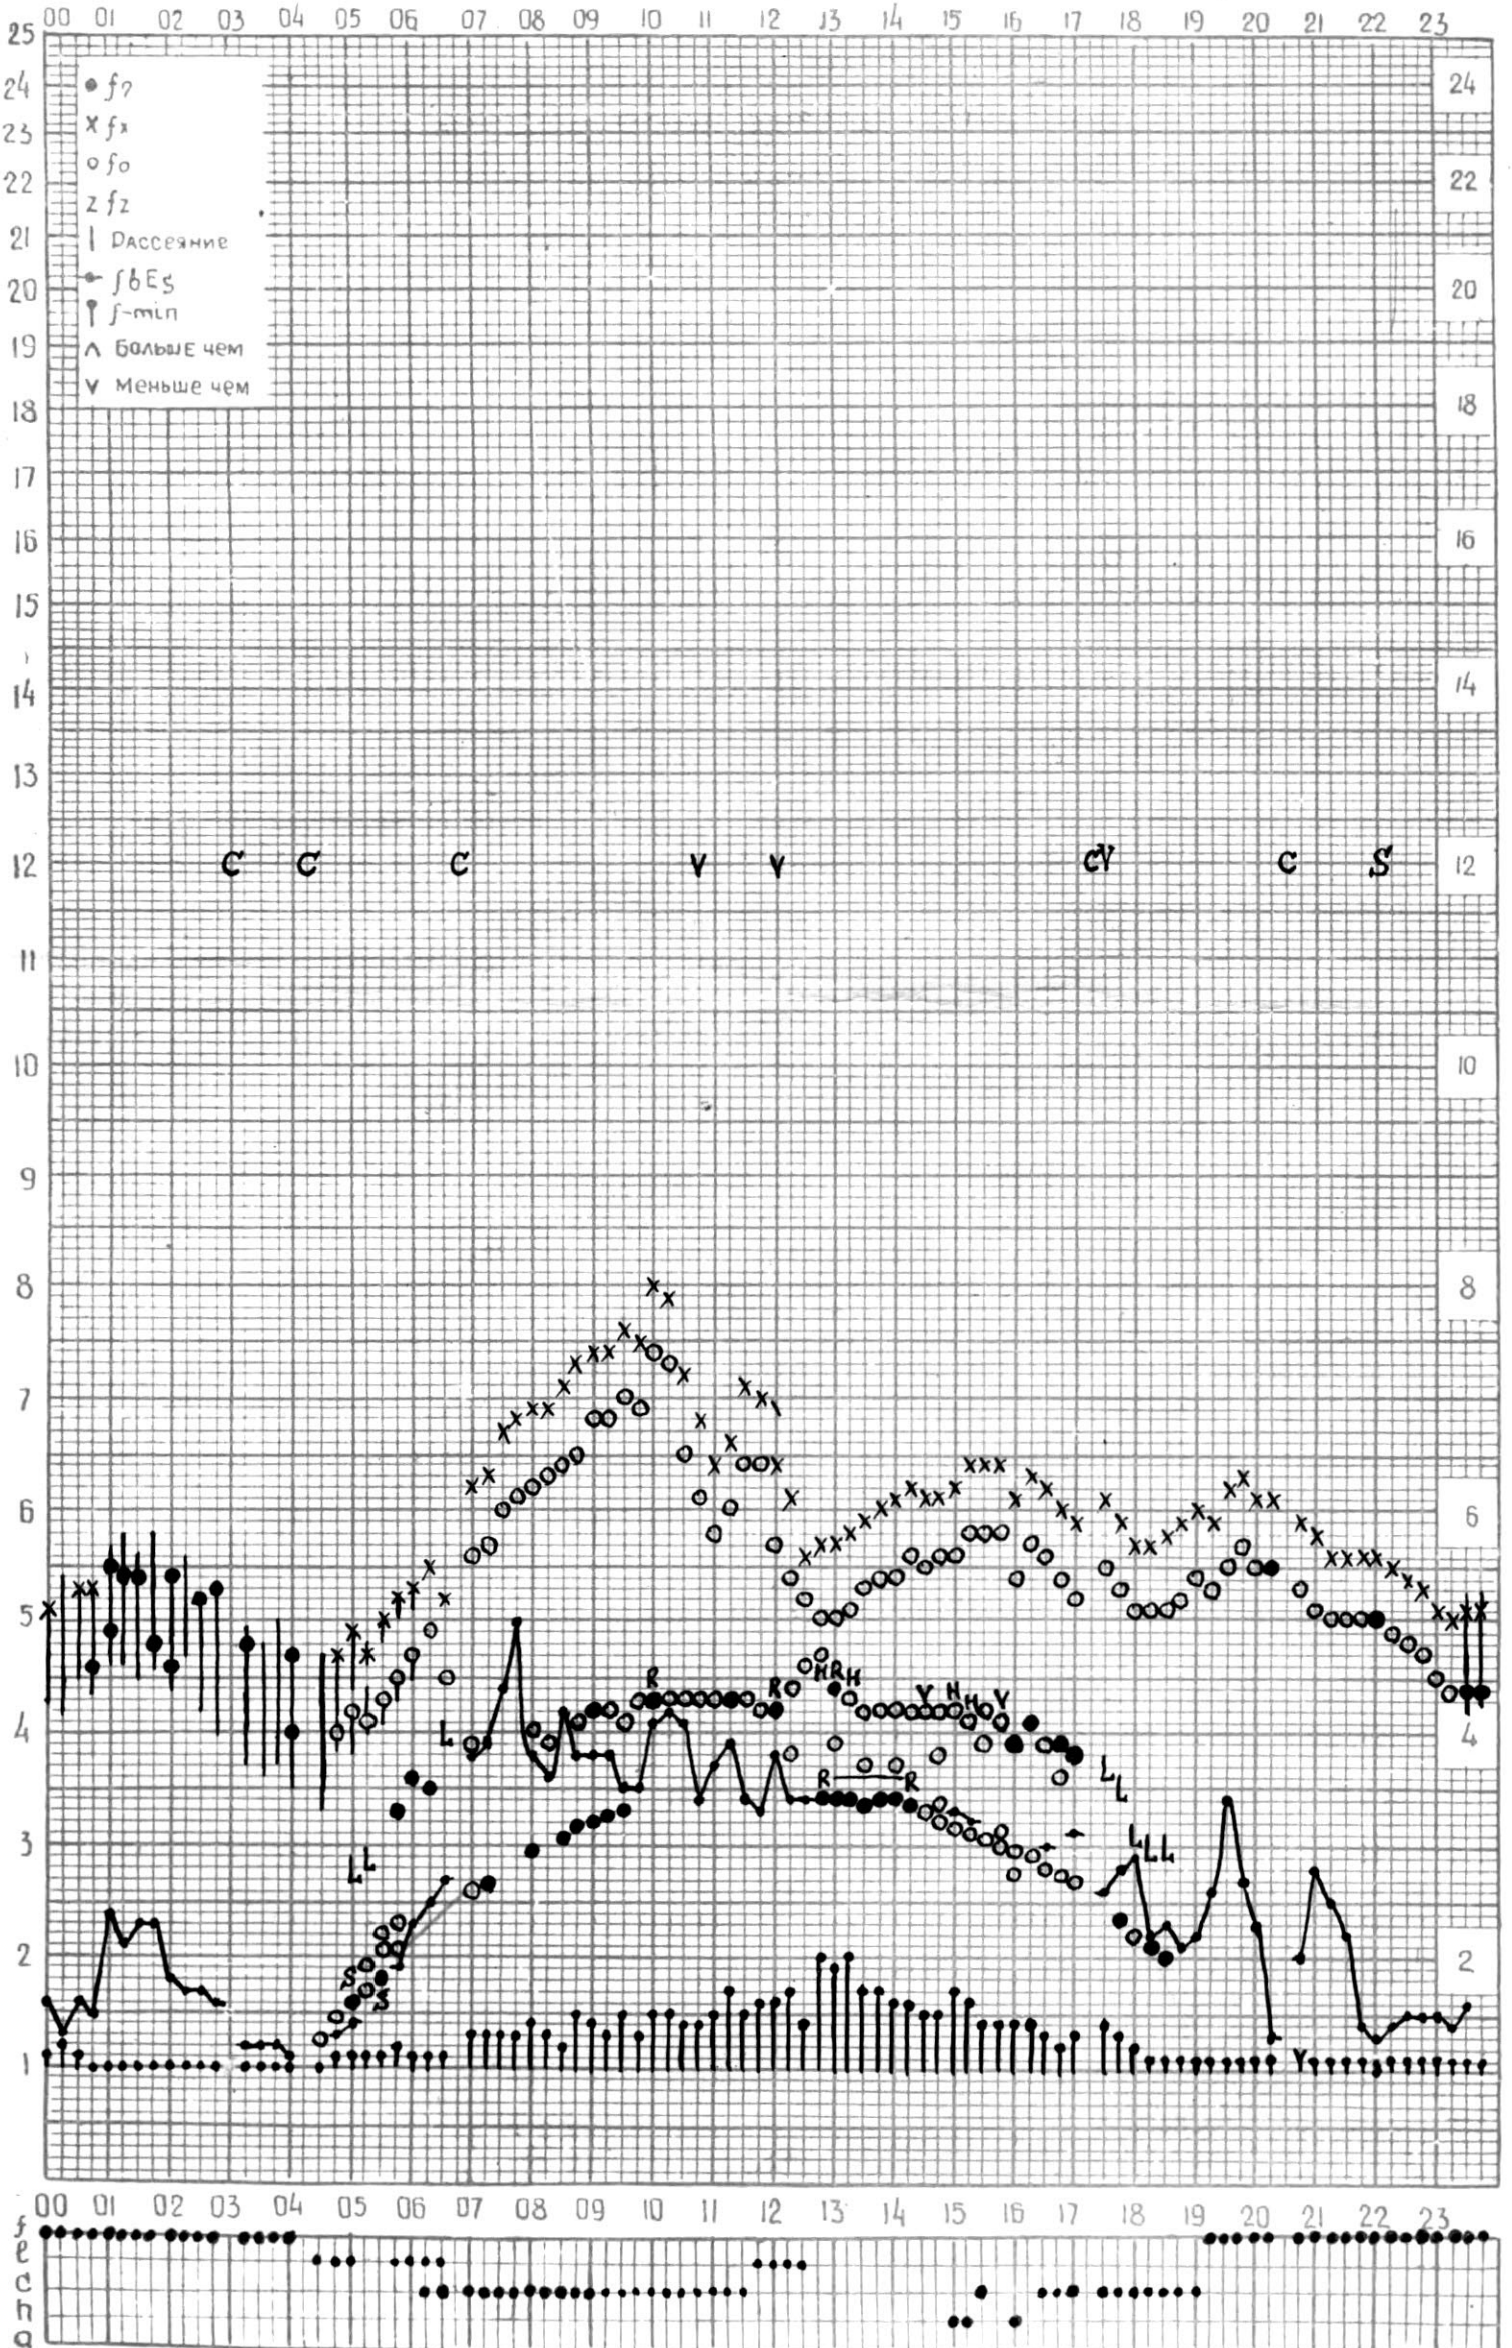

МЕЖДУНАРОДНЫЙ ГЕОФИЗИЧЕСКИЙ ГОД

45° E

станция ТБИЛИСИ f-график ионосферных данных ДАТА 11 июля 1964

КЕМ ОТСЧИТАНО Медвагшвили