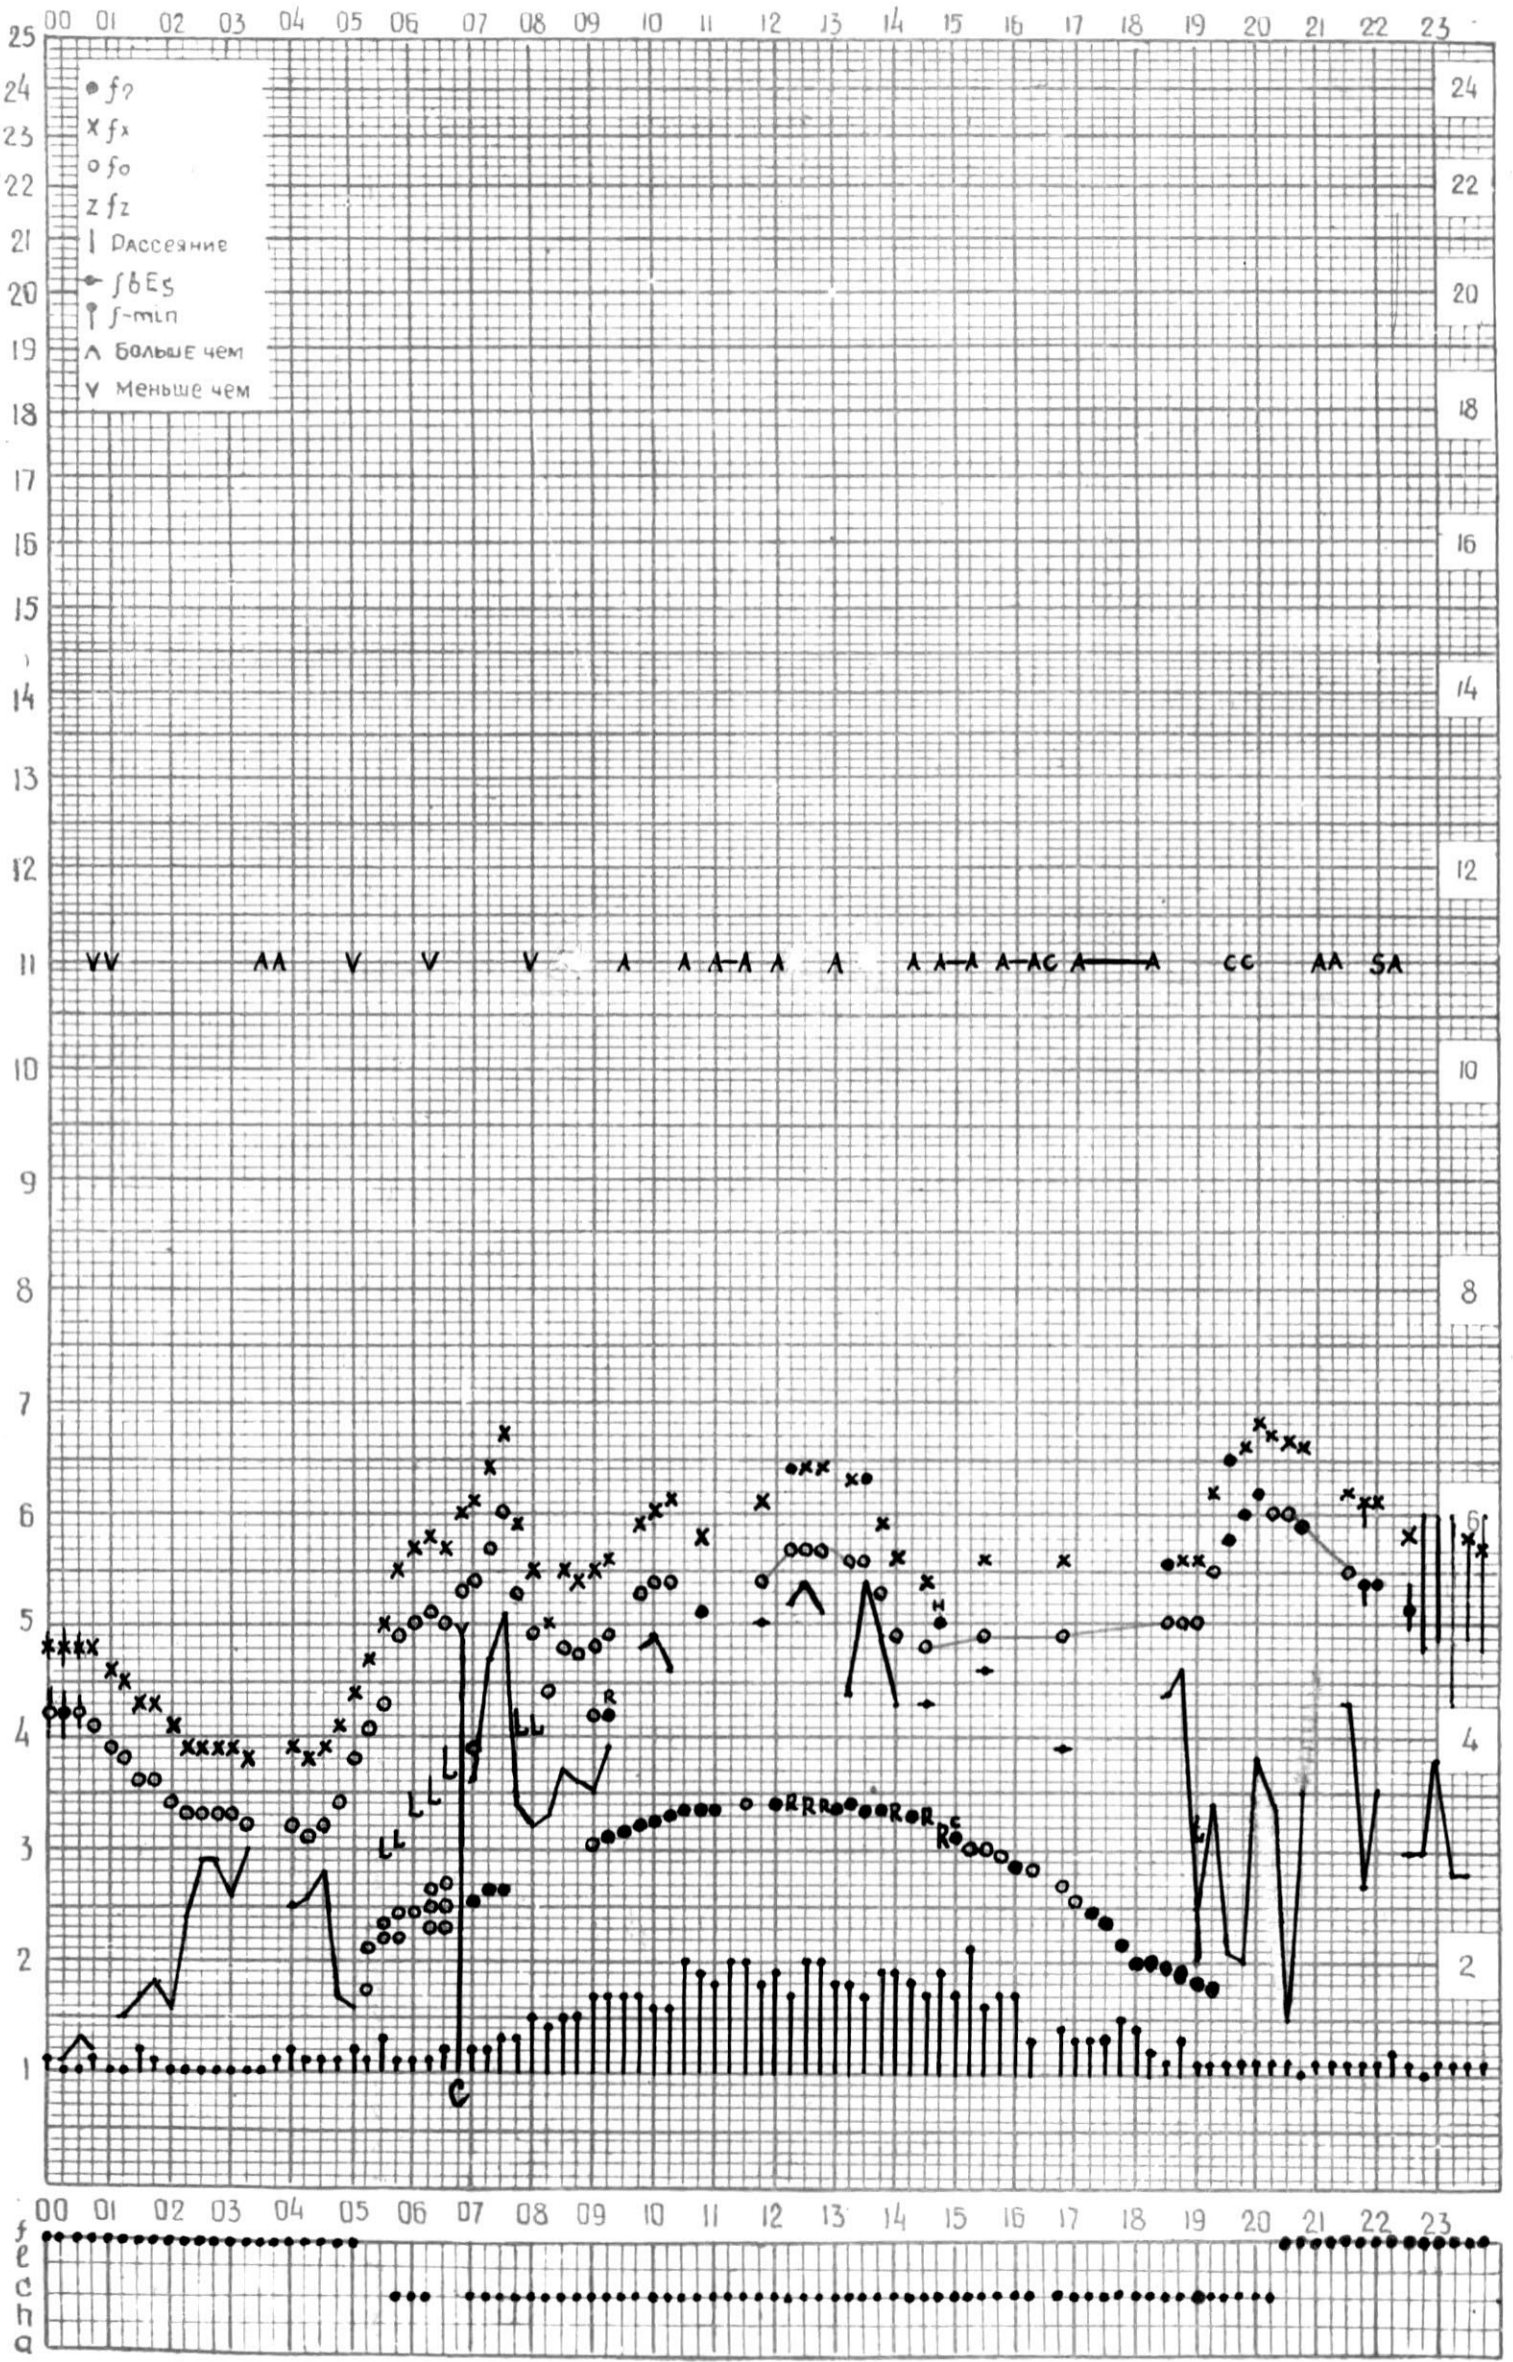

МЕЖДУНАРОДНЫЙ ГЕОФИЗИЧЕСКИЙ ГОД

45° E

Станция ТБИЛИСИ f-график ионосферных данных ДАТА 16 июля 1962

КЭМ ОТСЧИТАНО Шарадзе