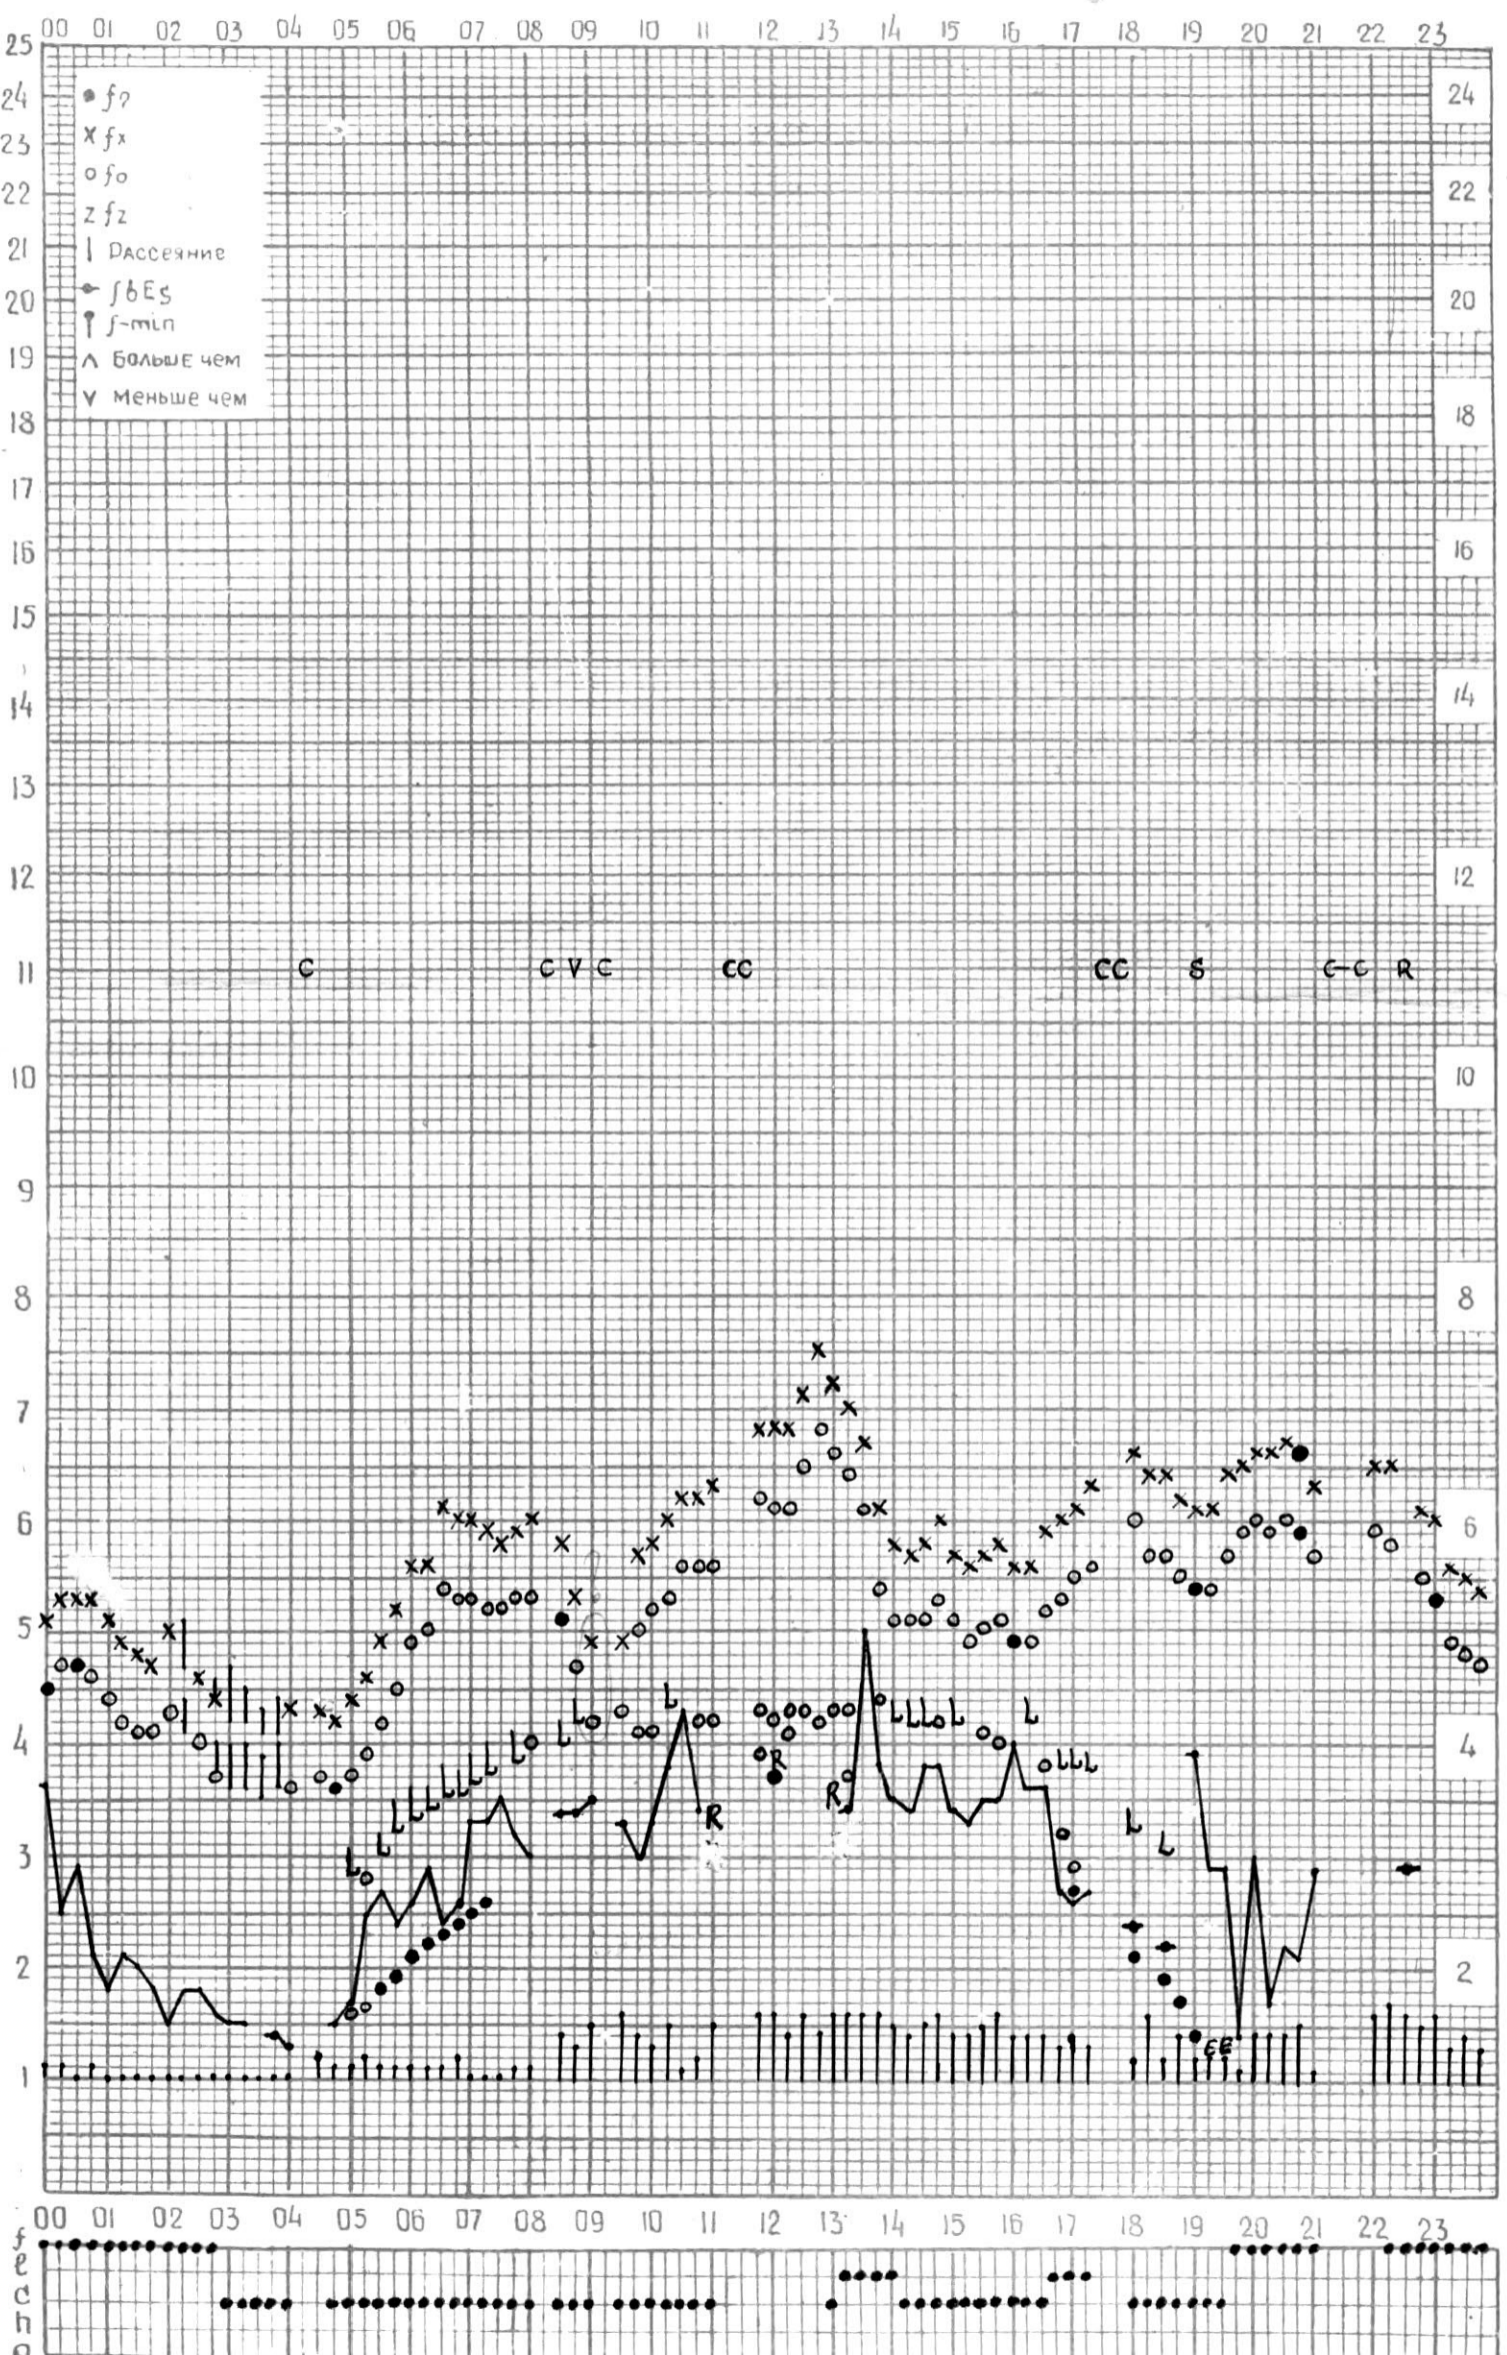

МЕЖДУНАРОДНЫЙ ГЕОФИЗИЧЕСКИЙ ГОД

станция Тбилиси f-график ионосферных данных дата 2 июля 1962

КЕМ ОТСЧИТАНО Мурмановичи К.И.

Время 45°E

станция Тбилиси f-график ионосферных данных ДАТА 3/VII - 64 г.

КЕМ ОТЧИТАНО Нацвлишвили Н.В

МЕЖДУНАРОДНЫЙ ГЕОФИЗИЧЕСКИЙ ГОД

ВРЕМЯ 45° E

станция ТБИЛИСИ f-график ионосферных данных ДАТА 4 июля 1964.

КЭМ ОТСЧИТАНО *Нозадзе*

МЕЖДУНАРОДНЫЙ ГЕОФИЗИЧЕСКИЙ ГОД

станция ТБИЛИСИ - график ионосферных данных ДАТА 5 ИЮЛЯ 1964.

КЕМ ОТЧИТАНО *Абуашвили*

МЕЖДУНАРОДНЫЙ ГЕОФИЗИЧЕСКИЙ ГОД

Станция Тбилиси f-график ионосферных данных дата 7 июля 1964

КЕМ ОТСЧИТАНО Мурмановичев К.И.

МЕЖДУНАРОДНЫЙ ГЕОФИЗИЧЕСКИЙ ГОД

ВРЕМЯ 45°E

станция ТБИЛИСИ f-график ионосферных данных ДАТА 8 июля 1964г.

КЕМ ОТСЧИТАНО Абуашвили

МЕЖДУНАРОДНЫЙ ГЕОФИЗИЧЕСКИЙ ГОД

Время 45°E

станция Тбилиси f-график ионосферных данных ДАТА 9/VII-64г.

МЕЖДУНАРОДНЫЙ ГЕОФИЗИЧЕСКИЙ ГОД

45° E

станция Тбилиси f-график ионосферных данных ДАТА 10 июля 1964