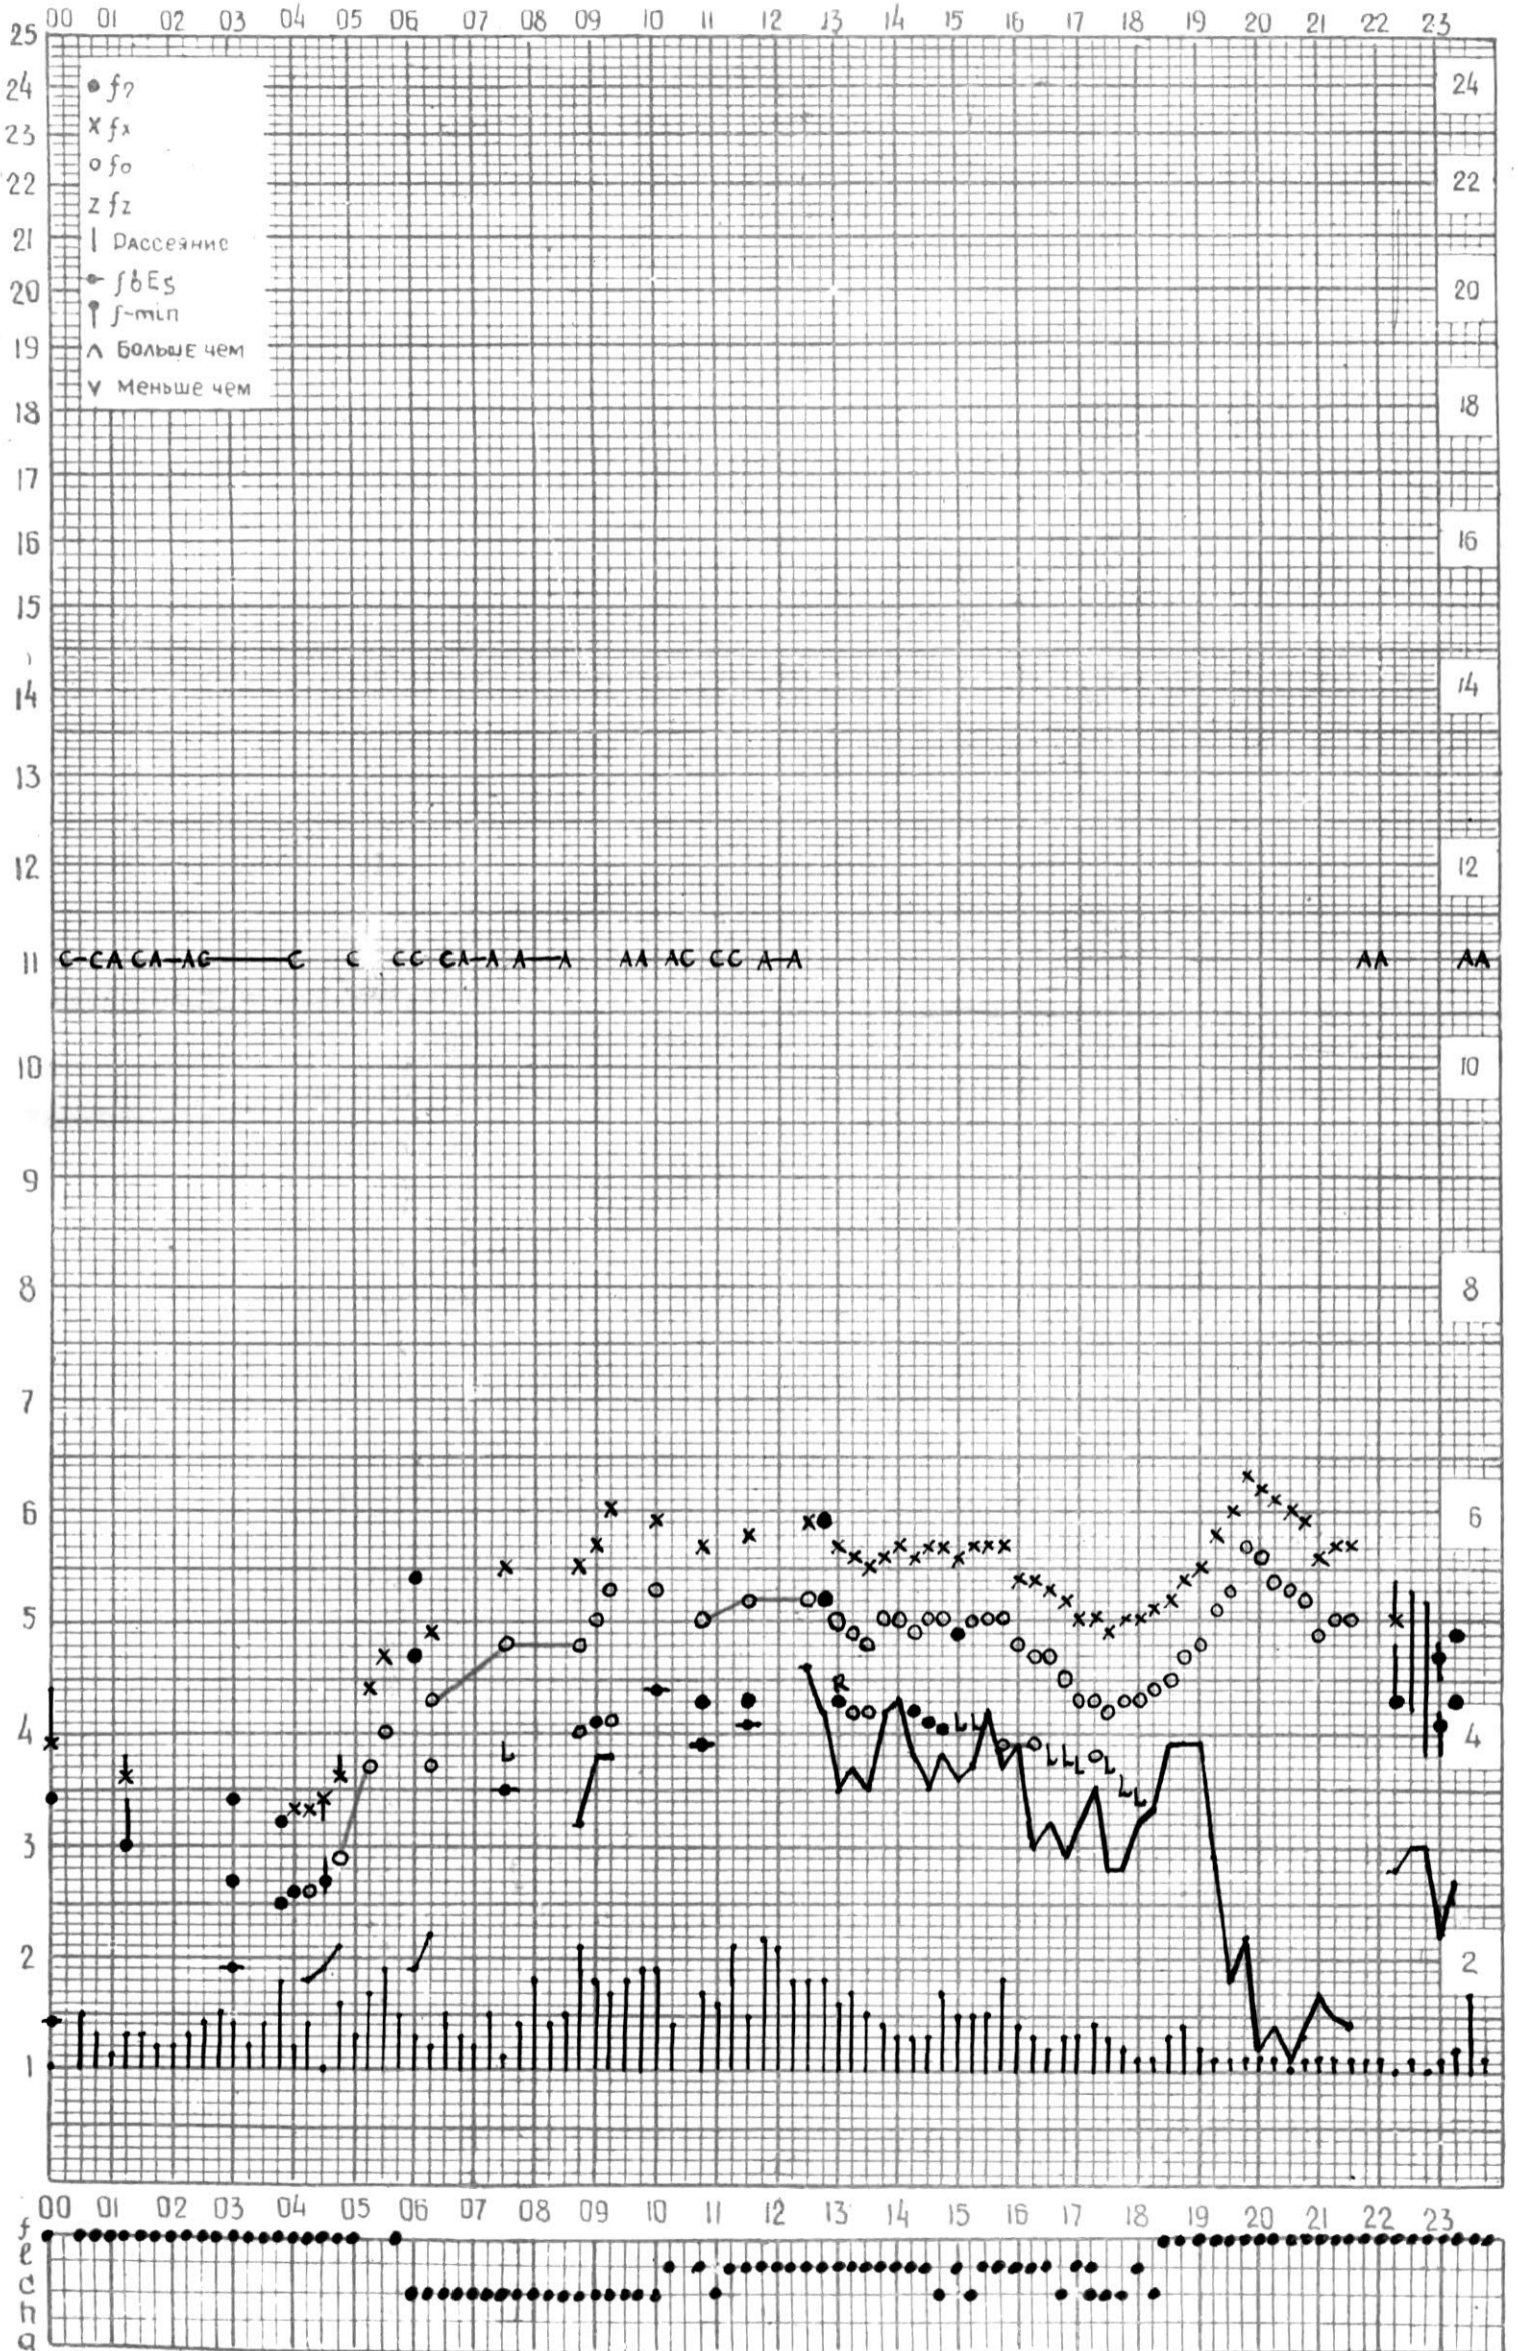

МЕЖДУНАРОДНЫЙ ГЕОФИЗИЧЕСКИЙ ГОД

45° E

станция ТБИЛИСИ f-график ионосферных данных ДАТА 25 июля 1964

КЕМ ОТСЧИТАНО Мехришвили