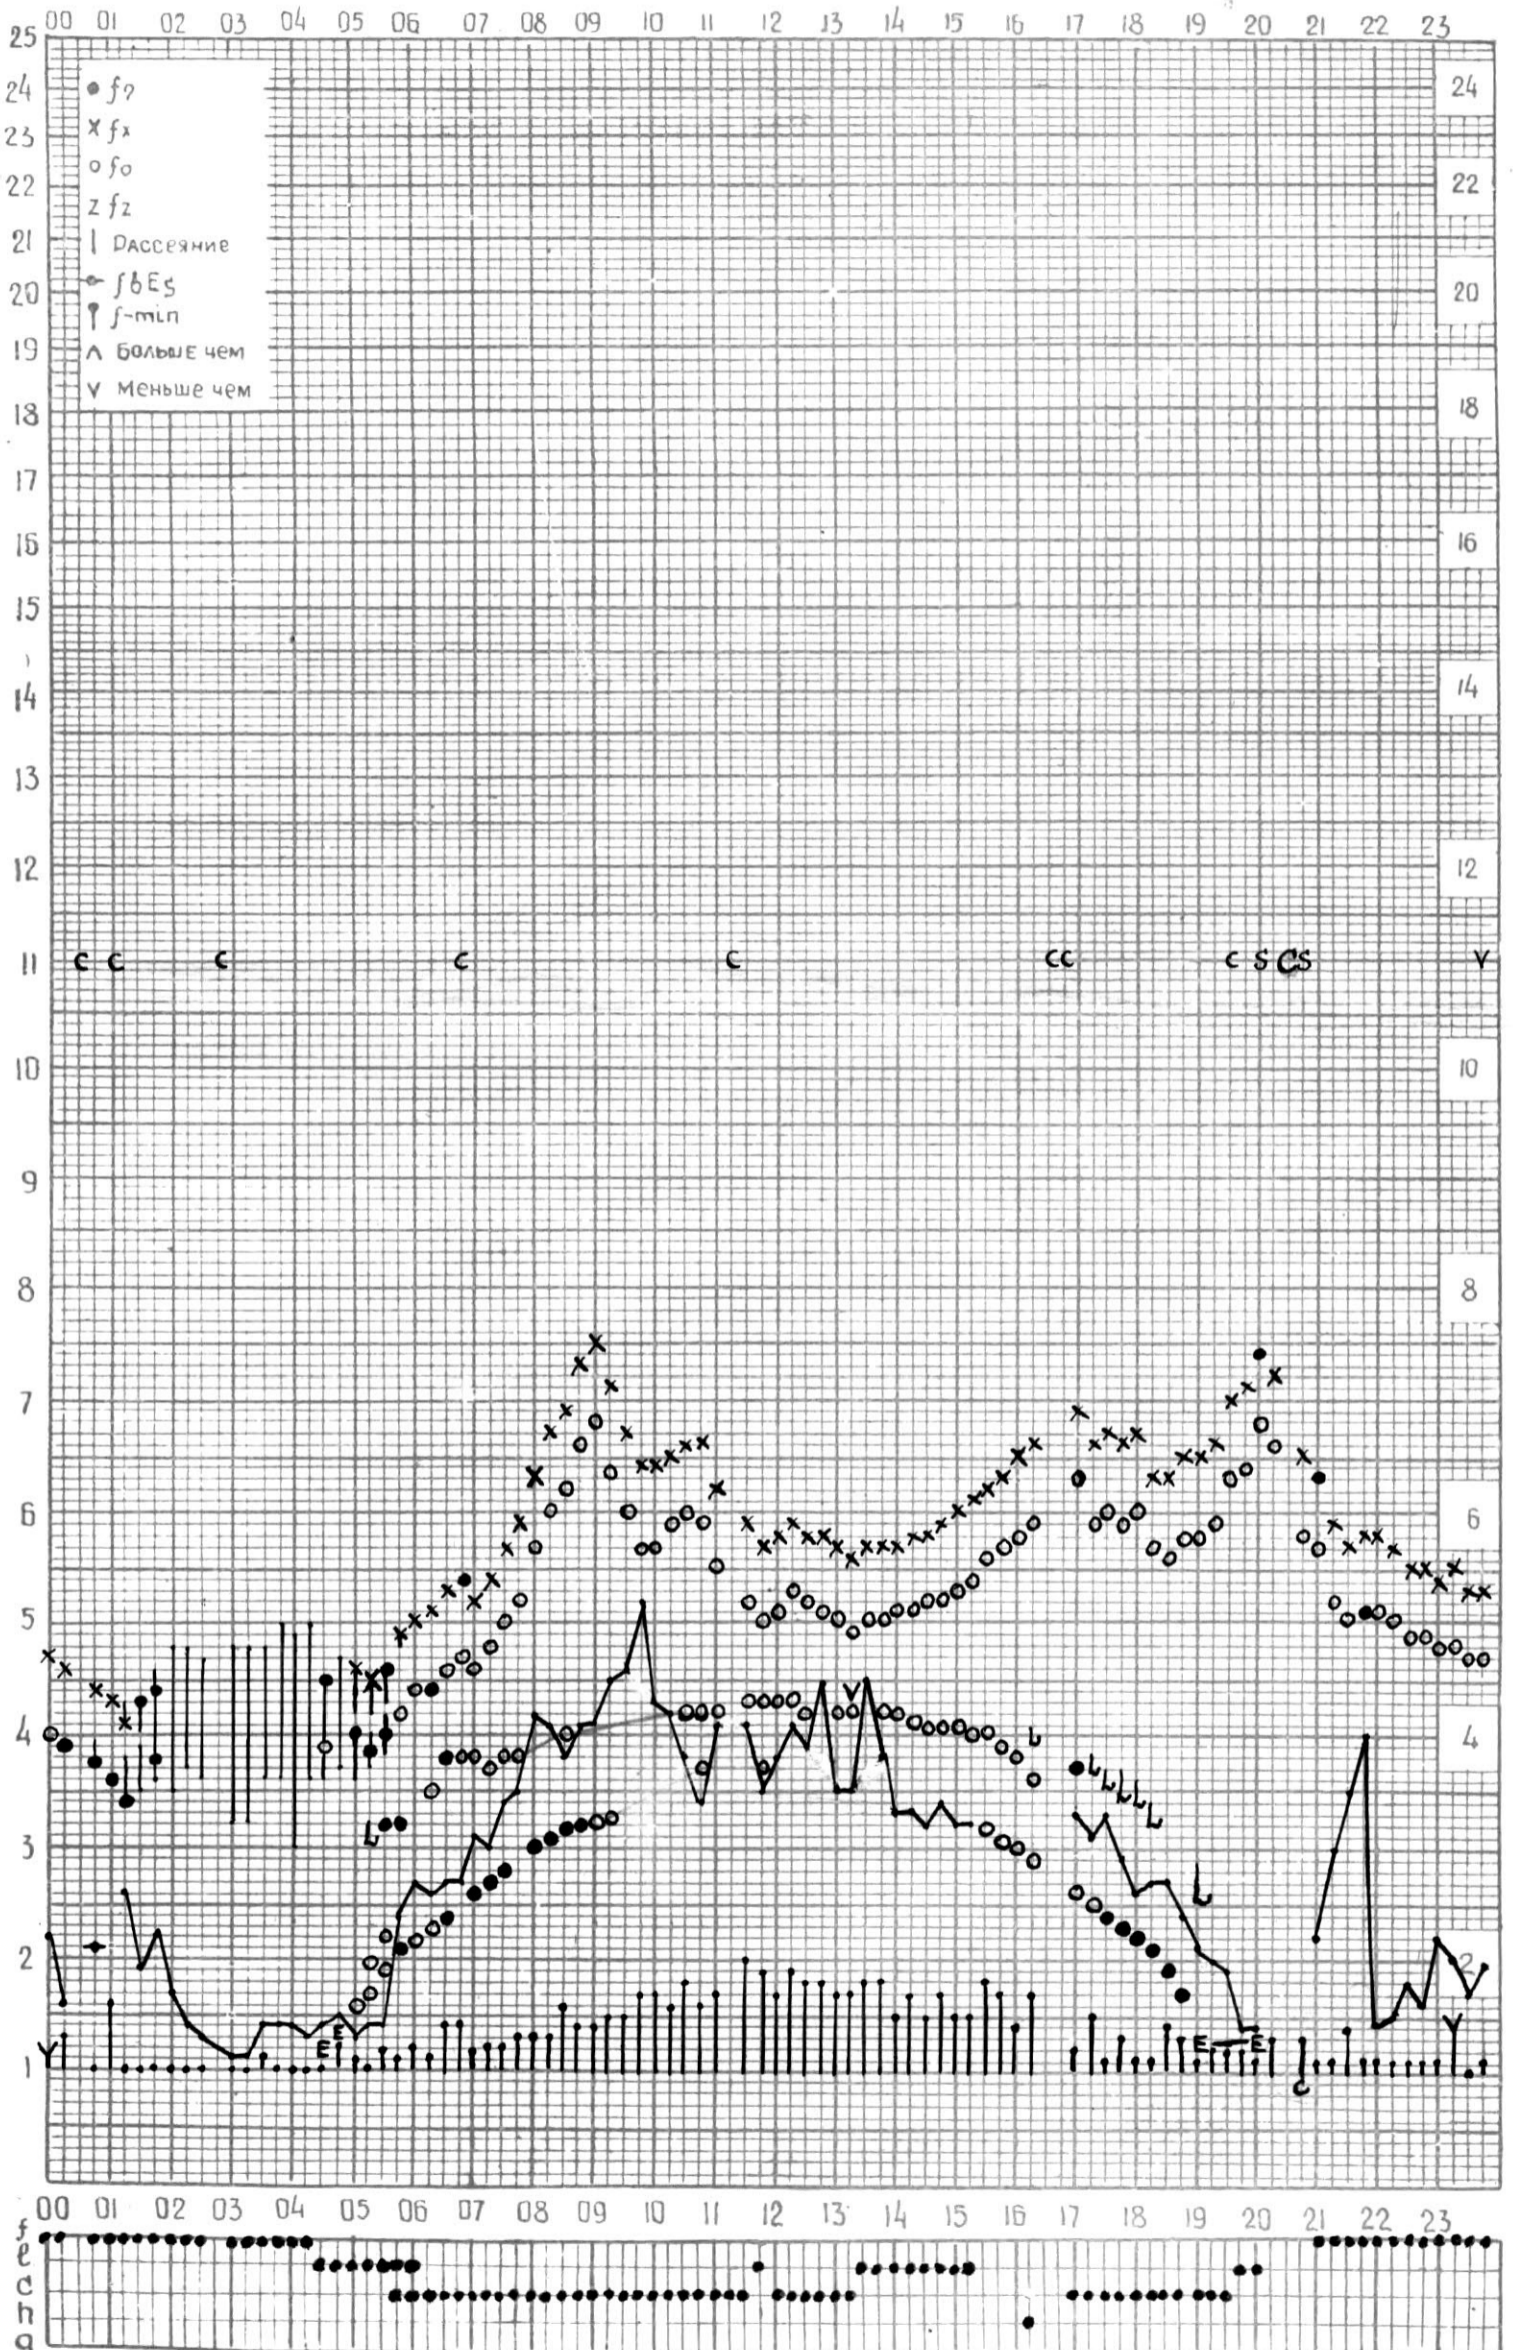

МЕЖДУНАРОДНЫЙ ГЕОФИЗИЧЕСКИЙ ГОД

Станция ТБИЛИСИ f-график ионосферных данных ДАТА 13 июля 1964г.

КЕМ ОТСЧИТАНО *Мехришвили*