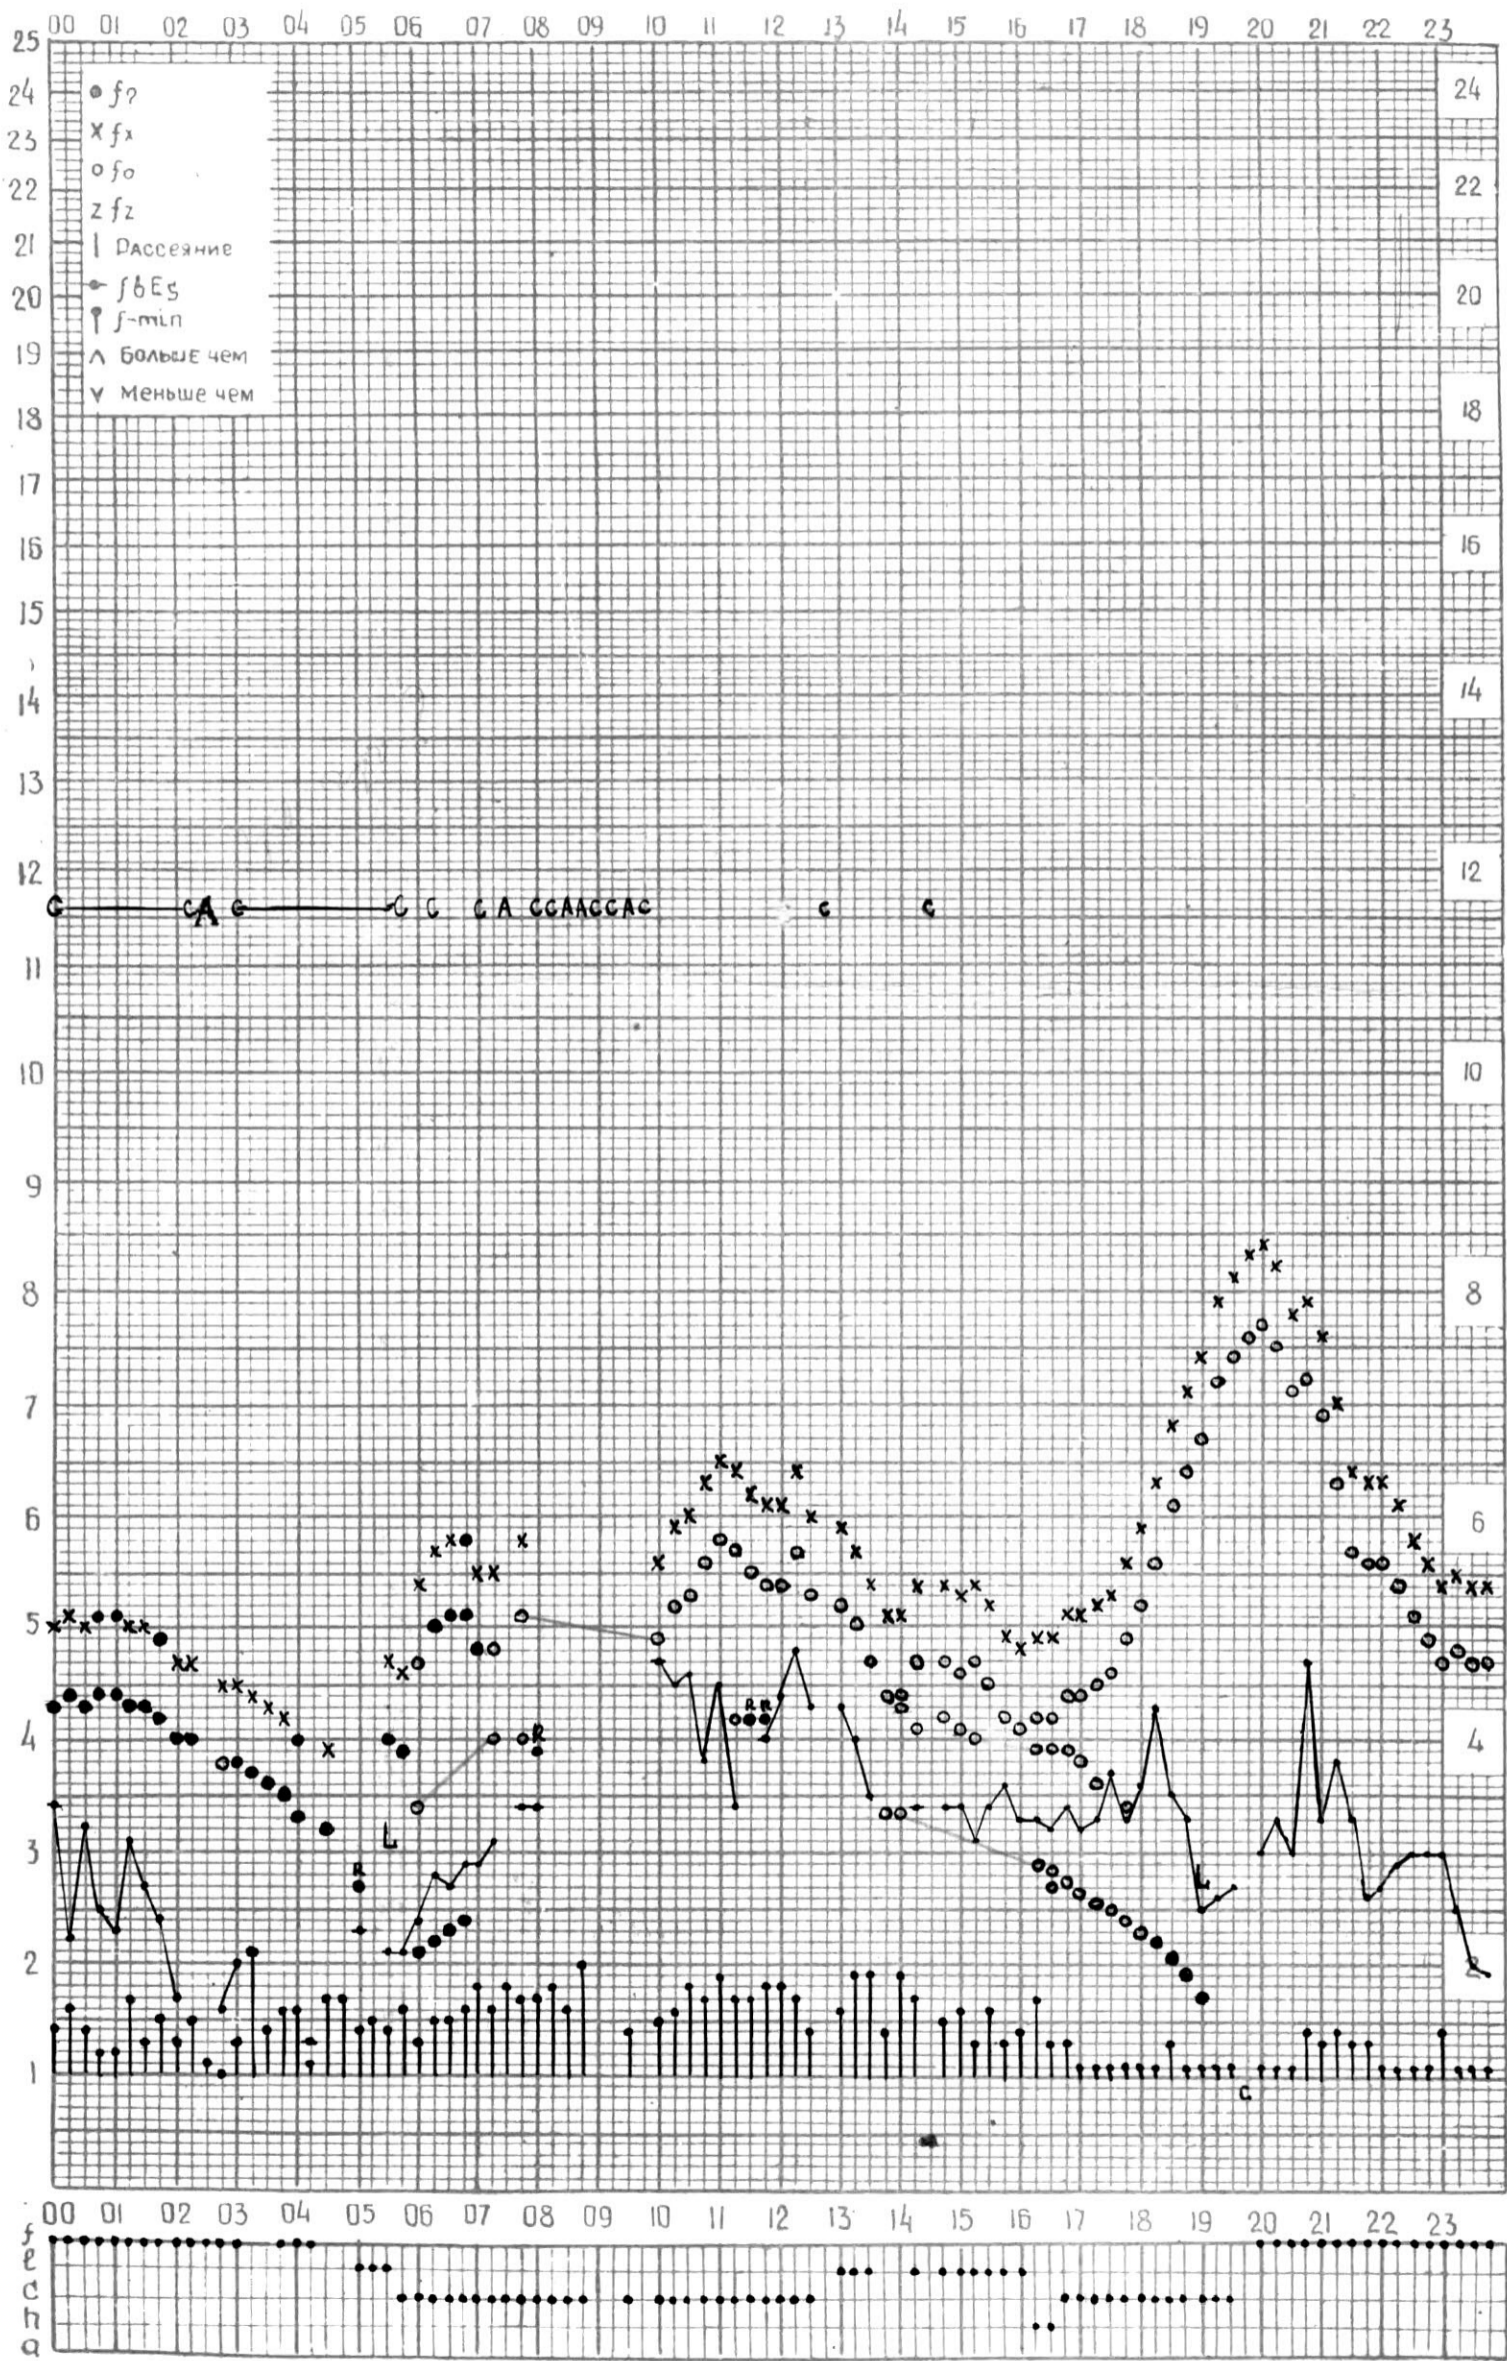

МЕЖДУНАРОДНЫЙ ГЕОФИЗИЧЕСКИЙ ГОД

станция Тбилиси f-график ионосферных данных дата 2 июля 1962

КЕМ ОТСЧИТАНО Мурмановичи К.И.

Время 45°E

станция Тбилиси f-график ионосферных данных ДАТА 3/VII - 64 г.

КЕМ ОТЧИТАНО Нацвлишвили Н.В

МЕЖДУНАРОДНЫЙ ГЕОФИЗИЧЕСКИЙ ГОД

ВРЕМЯ 45° E

станция ТБИЛИСИ f-график ионосферных данных ДАТА 4 июля 1964.

КЭМ ОТСЧИТАНО *Нозадзе*

МЕЖДУНАРОДНЫЙ ГЕОФИЗИЧЕСКИЙ ГОД

станция ТБИЛИСИ - график ионосферных данных ДАТА 5 ИЮЛЯ 1964.

КЕМ ОТЧИТАНО *Абуашвили*

МЕЖДУНАРОДНЫЙ ГЕОФИЗИЧЕСКИЙ ГОД

Станция Тбилиси f-график ионосферных данных дата 7 июля 1964

КЕМ ОТСЧИТАНО Мурмановичев К.И.

МЕЖДУНАРОДНЫЙ ГЕОФИЗИЧЕСКИЙ ГОД

ВРЕМЯ 45°E

станция ТБИЛИСИ f-график ионосферных данных ДАТА 8 июля 1964г.