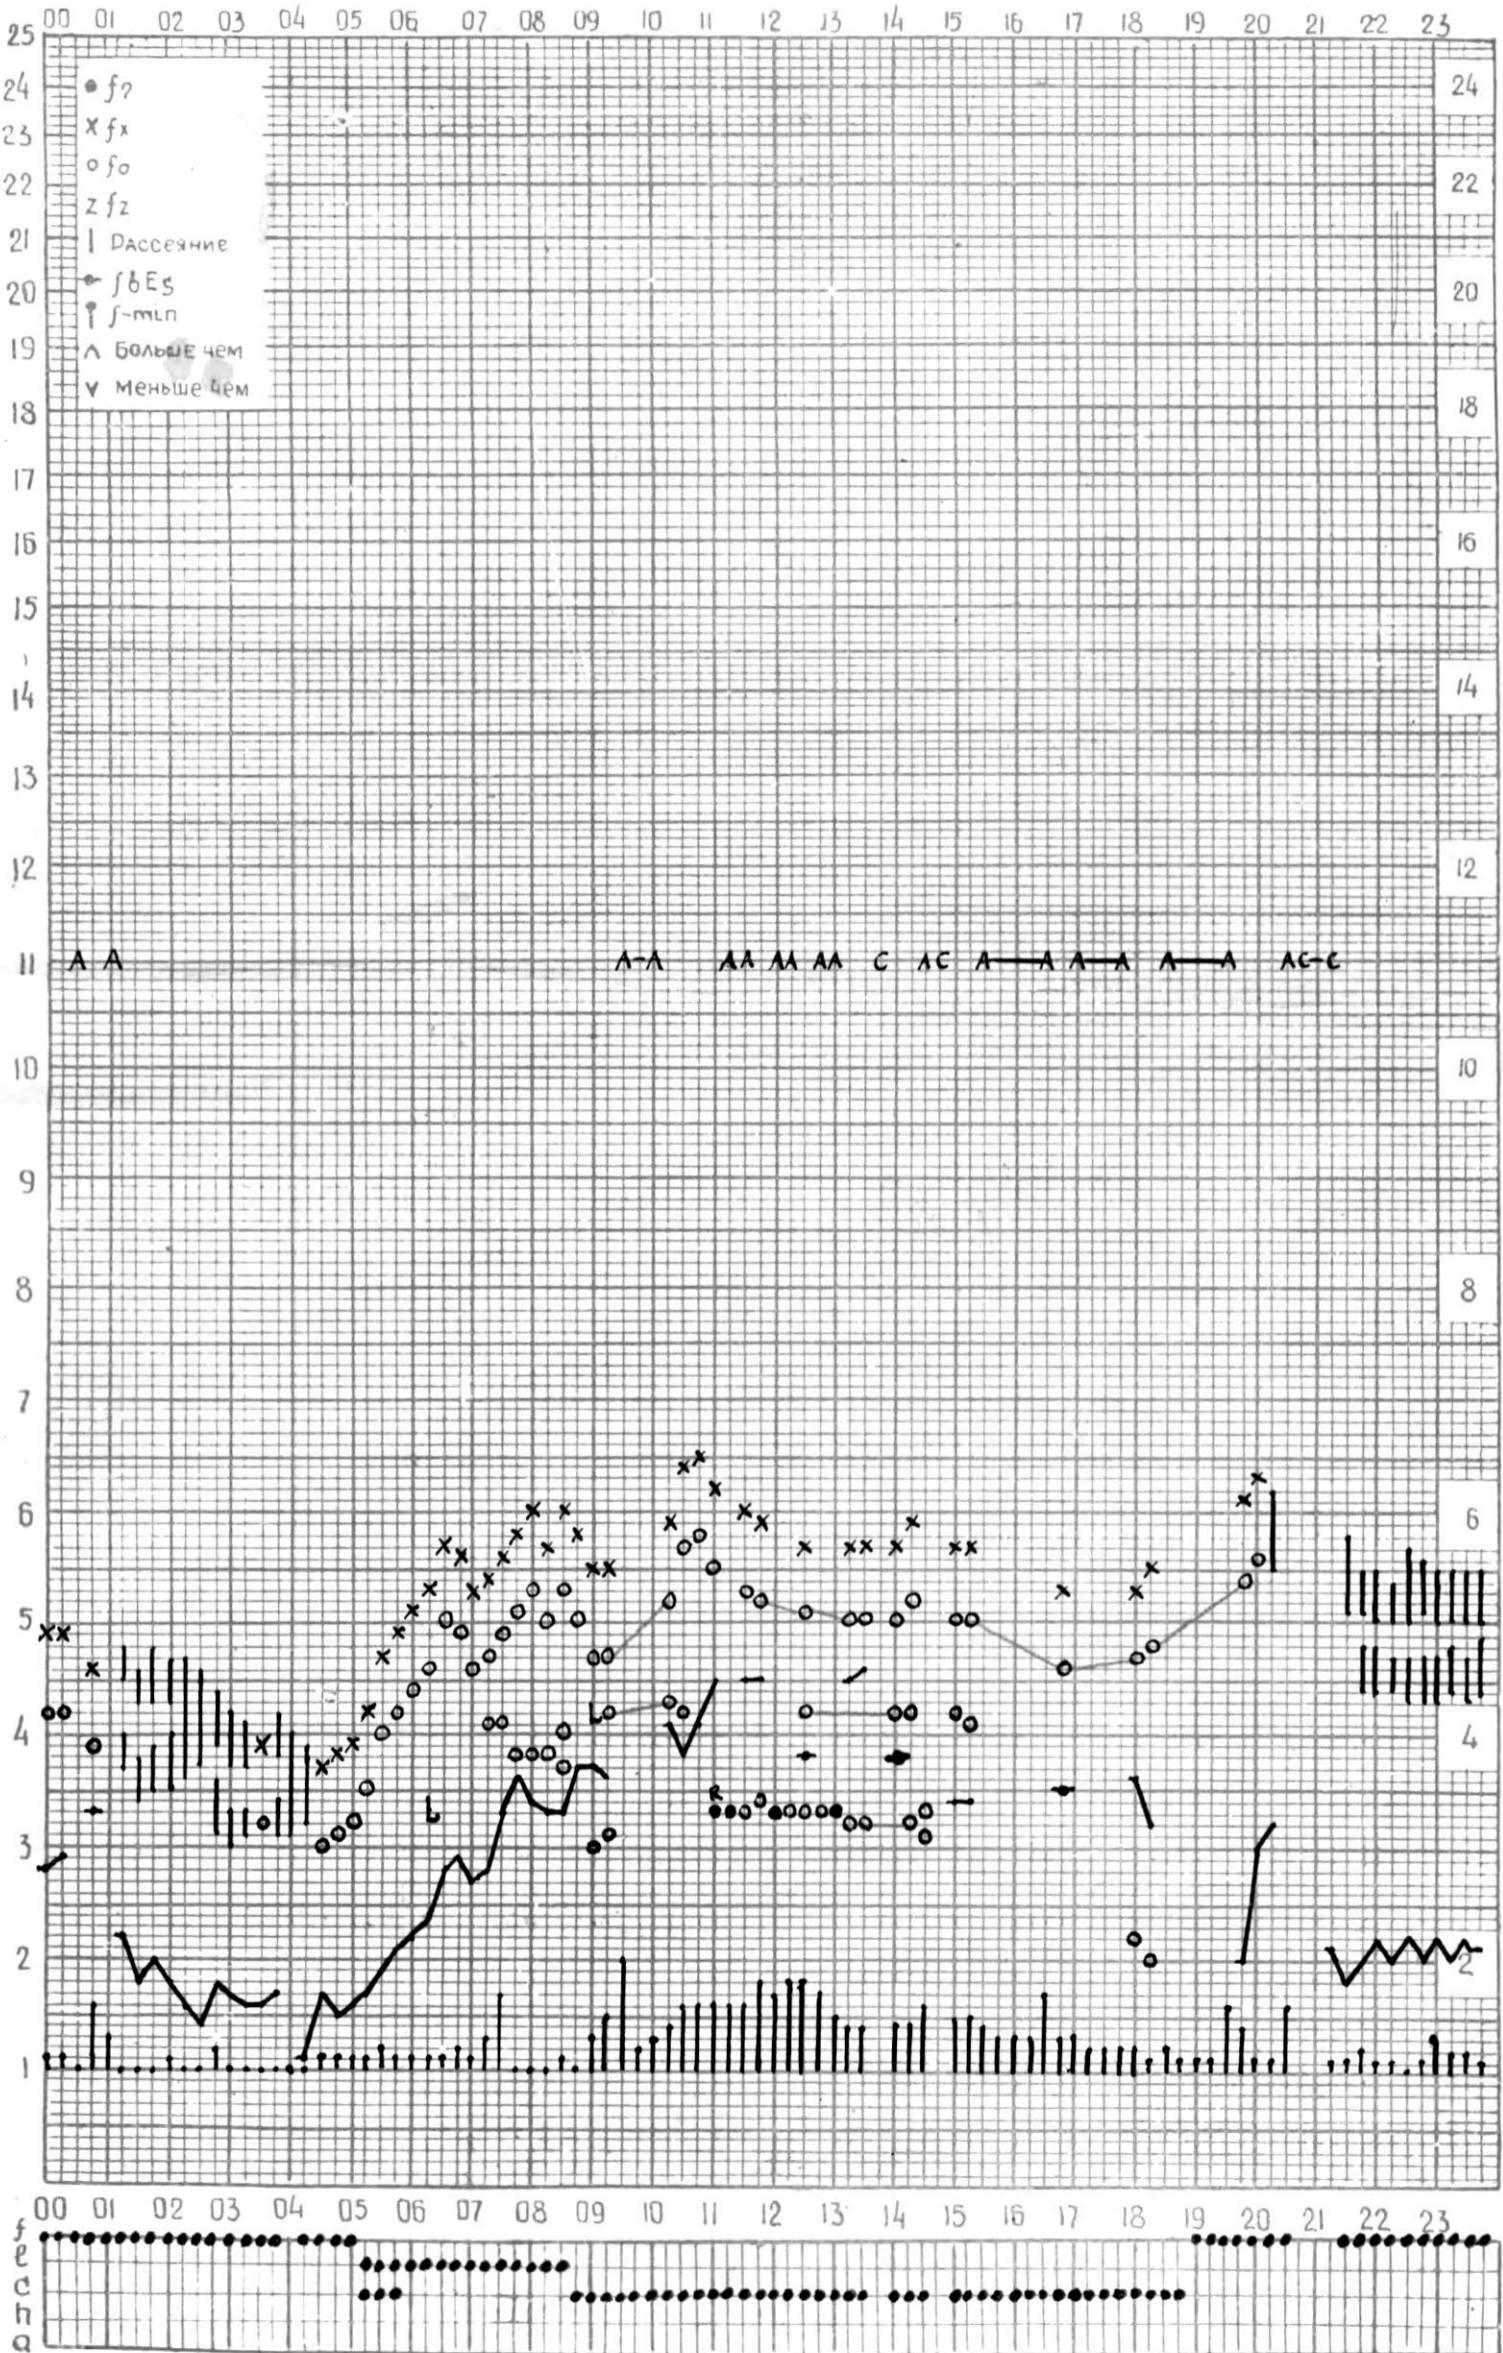

МЕЖДУНАРОДНЫЙ ГЕОФИЗИЧЕСКИЙ ГОД

45° E

станция ТБИЛИСИ f-график ионосферных данных - ДАТА 28 июля 1964г.

КЕМ ОТСЧИТАНО Торадзе