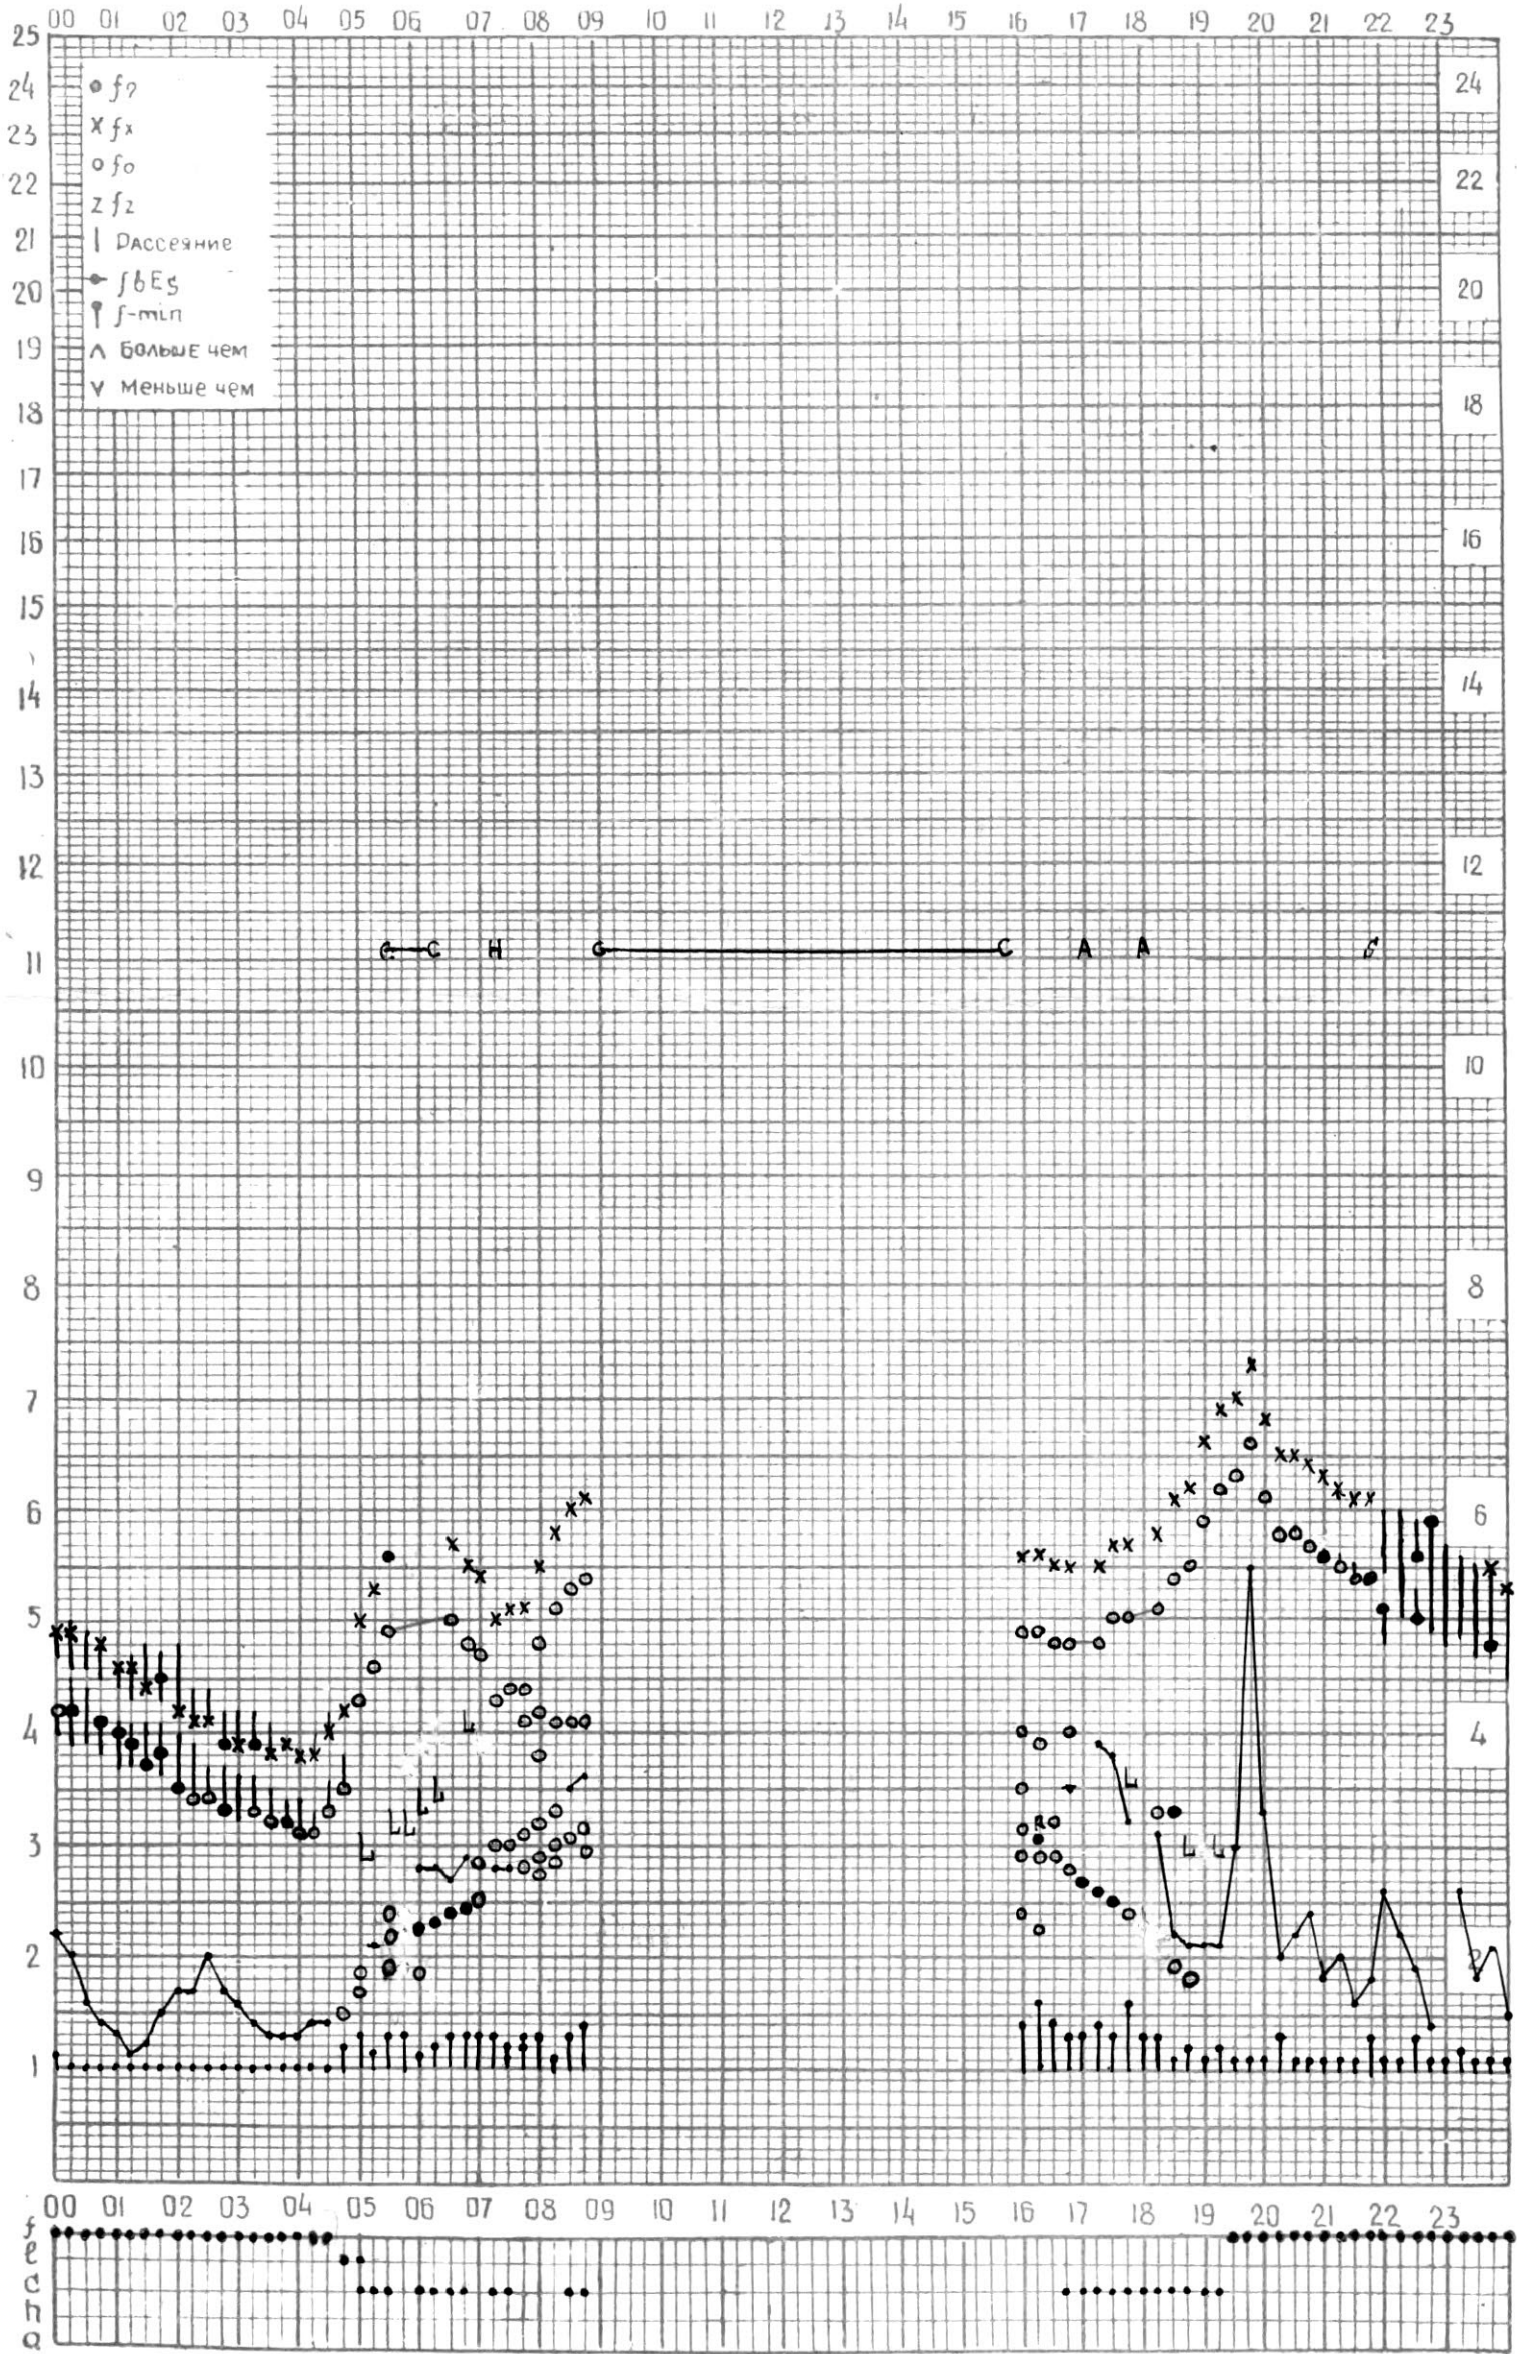

МЕЖДУНАРОДНЫЙ ГЕОФИЗИЧЕСКИЙ ГОД

станция Тбилиси f-график ионосферных данных дата 2 июля 1962

КЕМ ОТСЧИТАНО Мурмановичи К.И.

Время 45°E

станция Тбилиси f-график ионосферных данных ДАТА 3/VII - 64 г.

КЕМ ОТЧИТАНО Нацвлишвили Н.В

МЕЖДУНАРОДНЫЙ ГЕОФИЗИЧЕСКИЙ ГОД

ВРЕМЯ 45° E

станция ТБИЛИСИ f-график ионосферных данных ДАТА 4 июля 1964.

КЭМ ОТСЧИТАНО *Нозадзе*

МЕЖДУНАРОДНЫЙ ГЕОФИЗИЧЕСКИЙ ГОД

станция ТБИЛИСИ - график ионосферных данных ДАТА 5 ИЮЛЯ 1964.

КЕМ ОТЧИТАНО *Абуашвили*

МЕЖДУНАРОДНЫЙ ГЕОФИЗИЧЕСКИЙ ГОД

Станция Тбилиси f-график ионосферных данных дата 7 июля 1964

КЕМ ОТСЧИТАНО Мурмановичев К.И.

МЕЖДУНАРОДНЫЙ ГЕОФИЗИЧЕСКИЙ ГОД

ВРЕМЯ 45°E

станция ТБИЛИСИ f-график ионосферных данных ДАТА 8 июля 1964г.