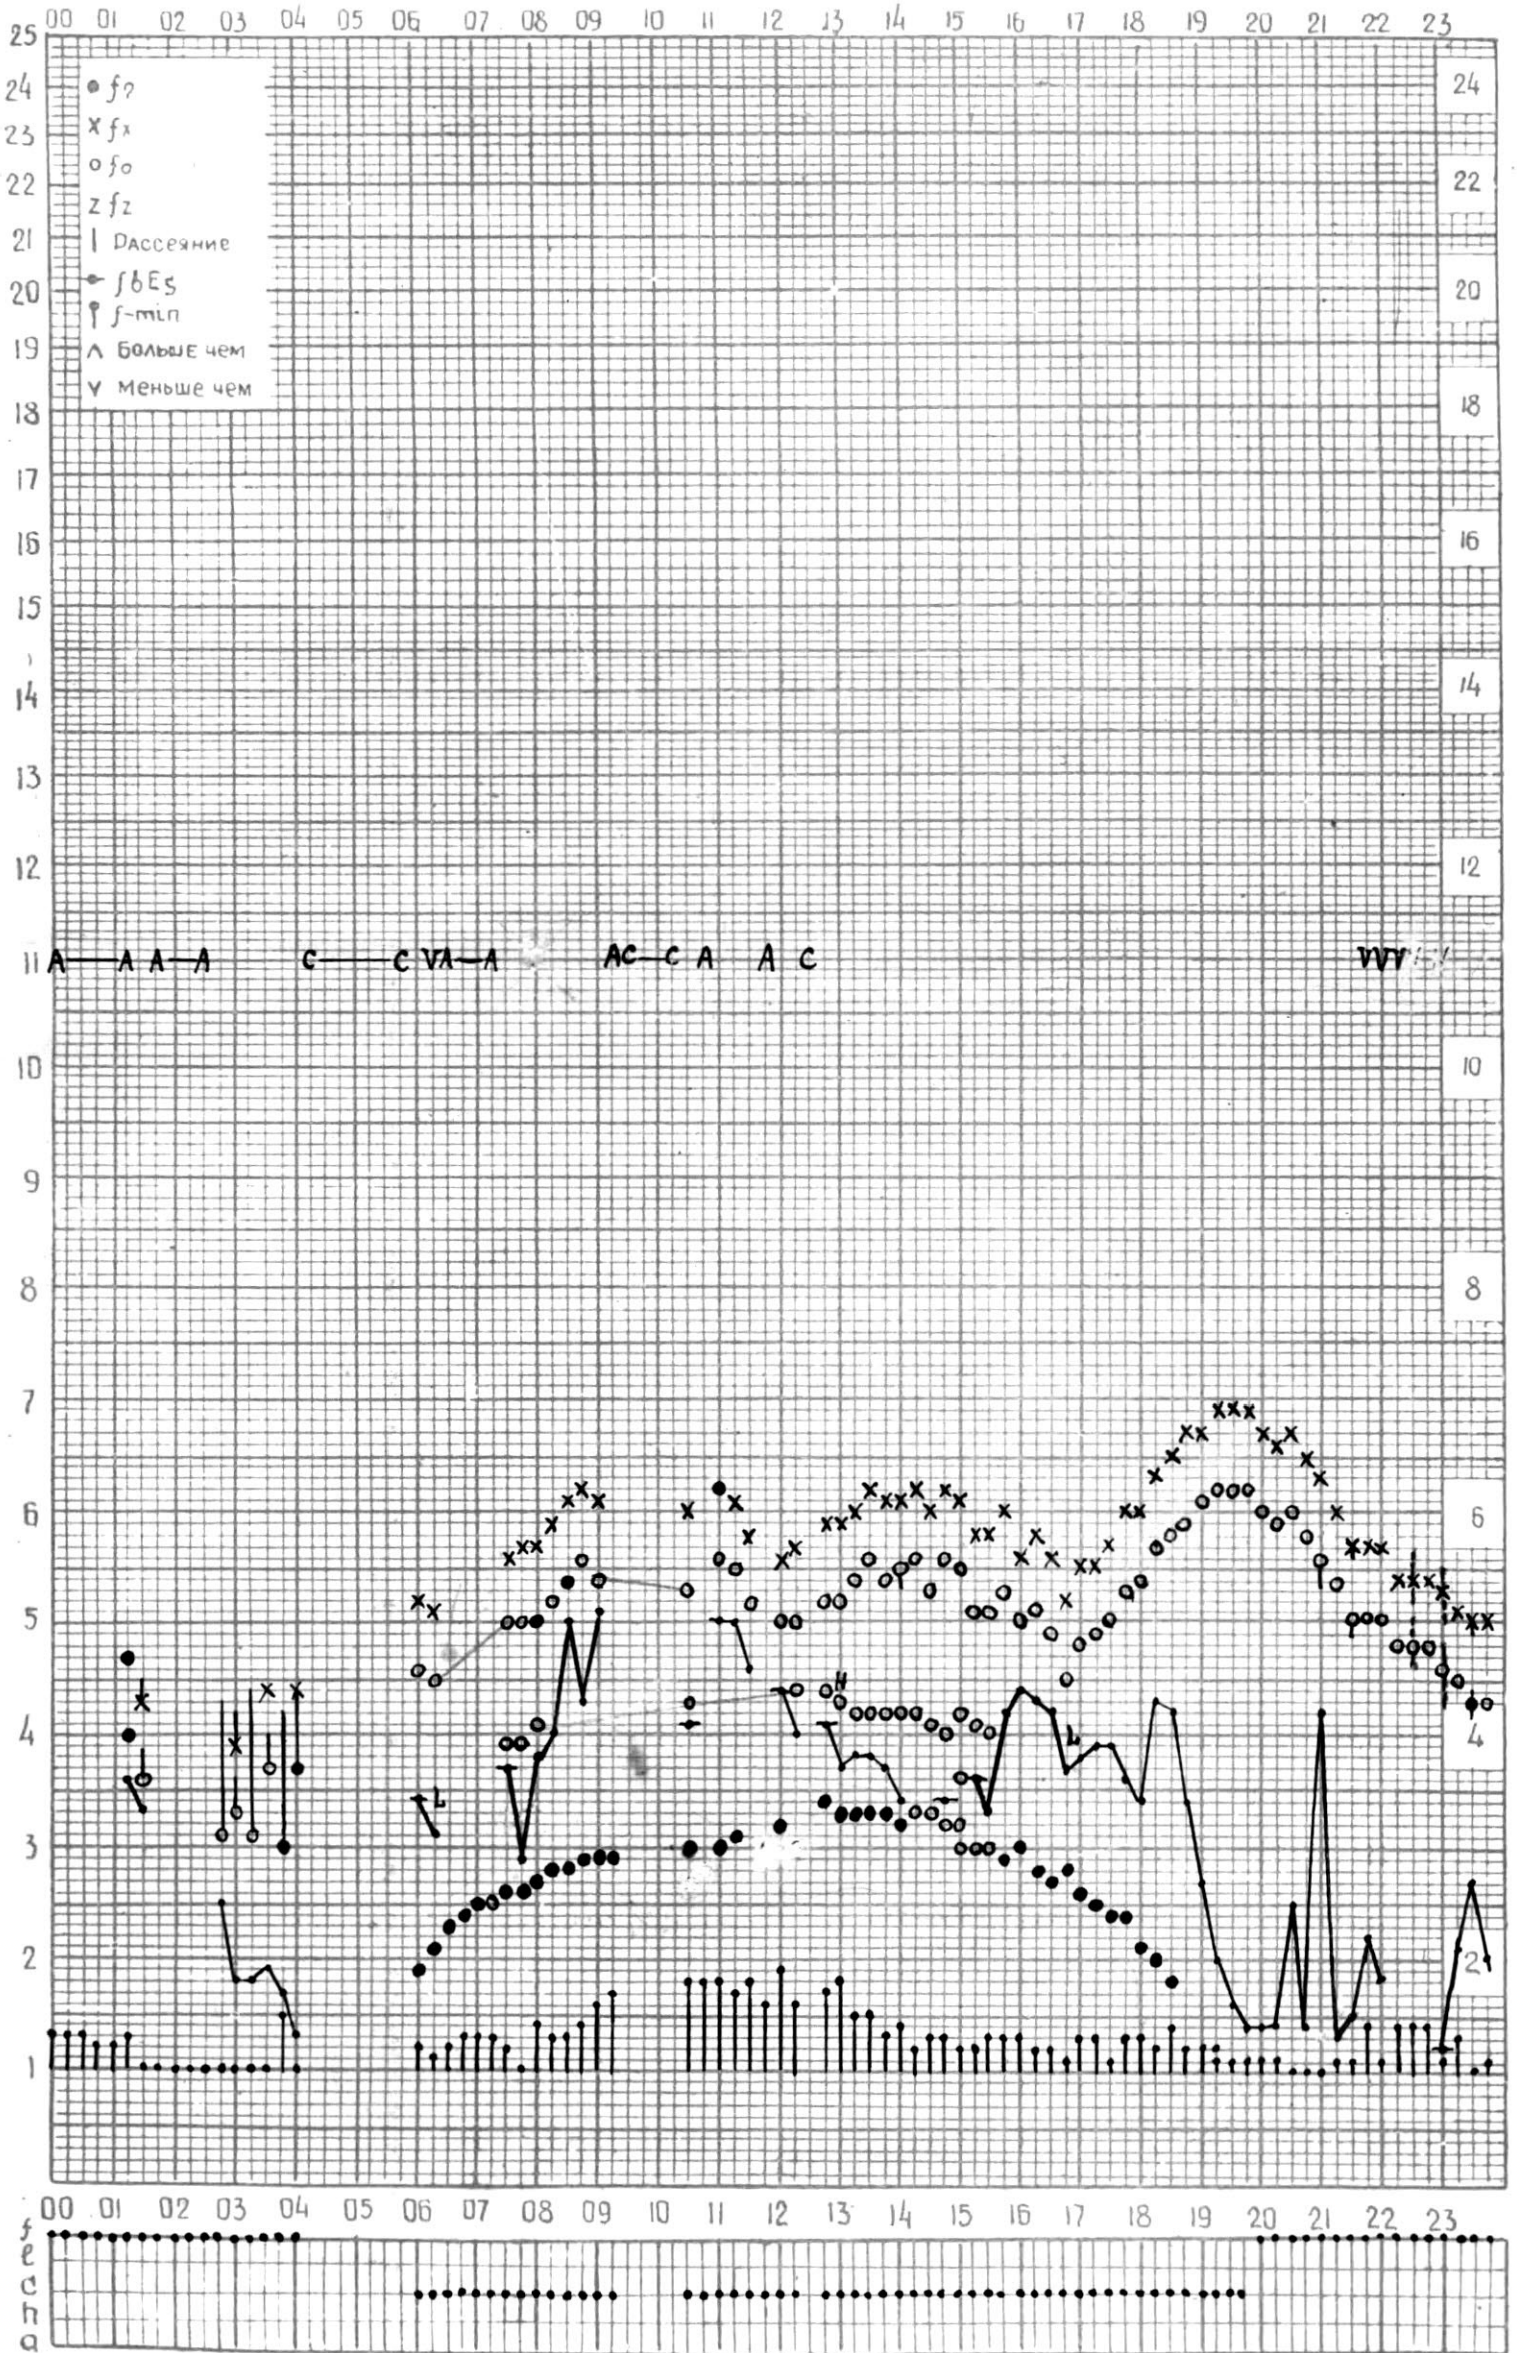

МЕЖДУНАРОДНЫЙ ГЕОФИЗИЧЕСКИЙ ГОД

Время 45°E

станция Тбилиси f-график ионосферных данных - ДАТА 21 июля 1964г.

кем отсчитано Наибеливили