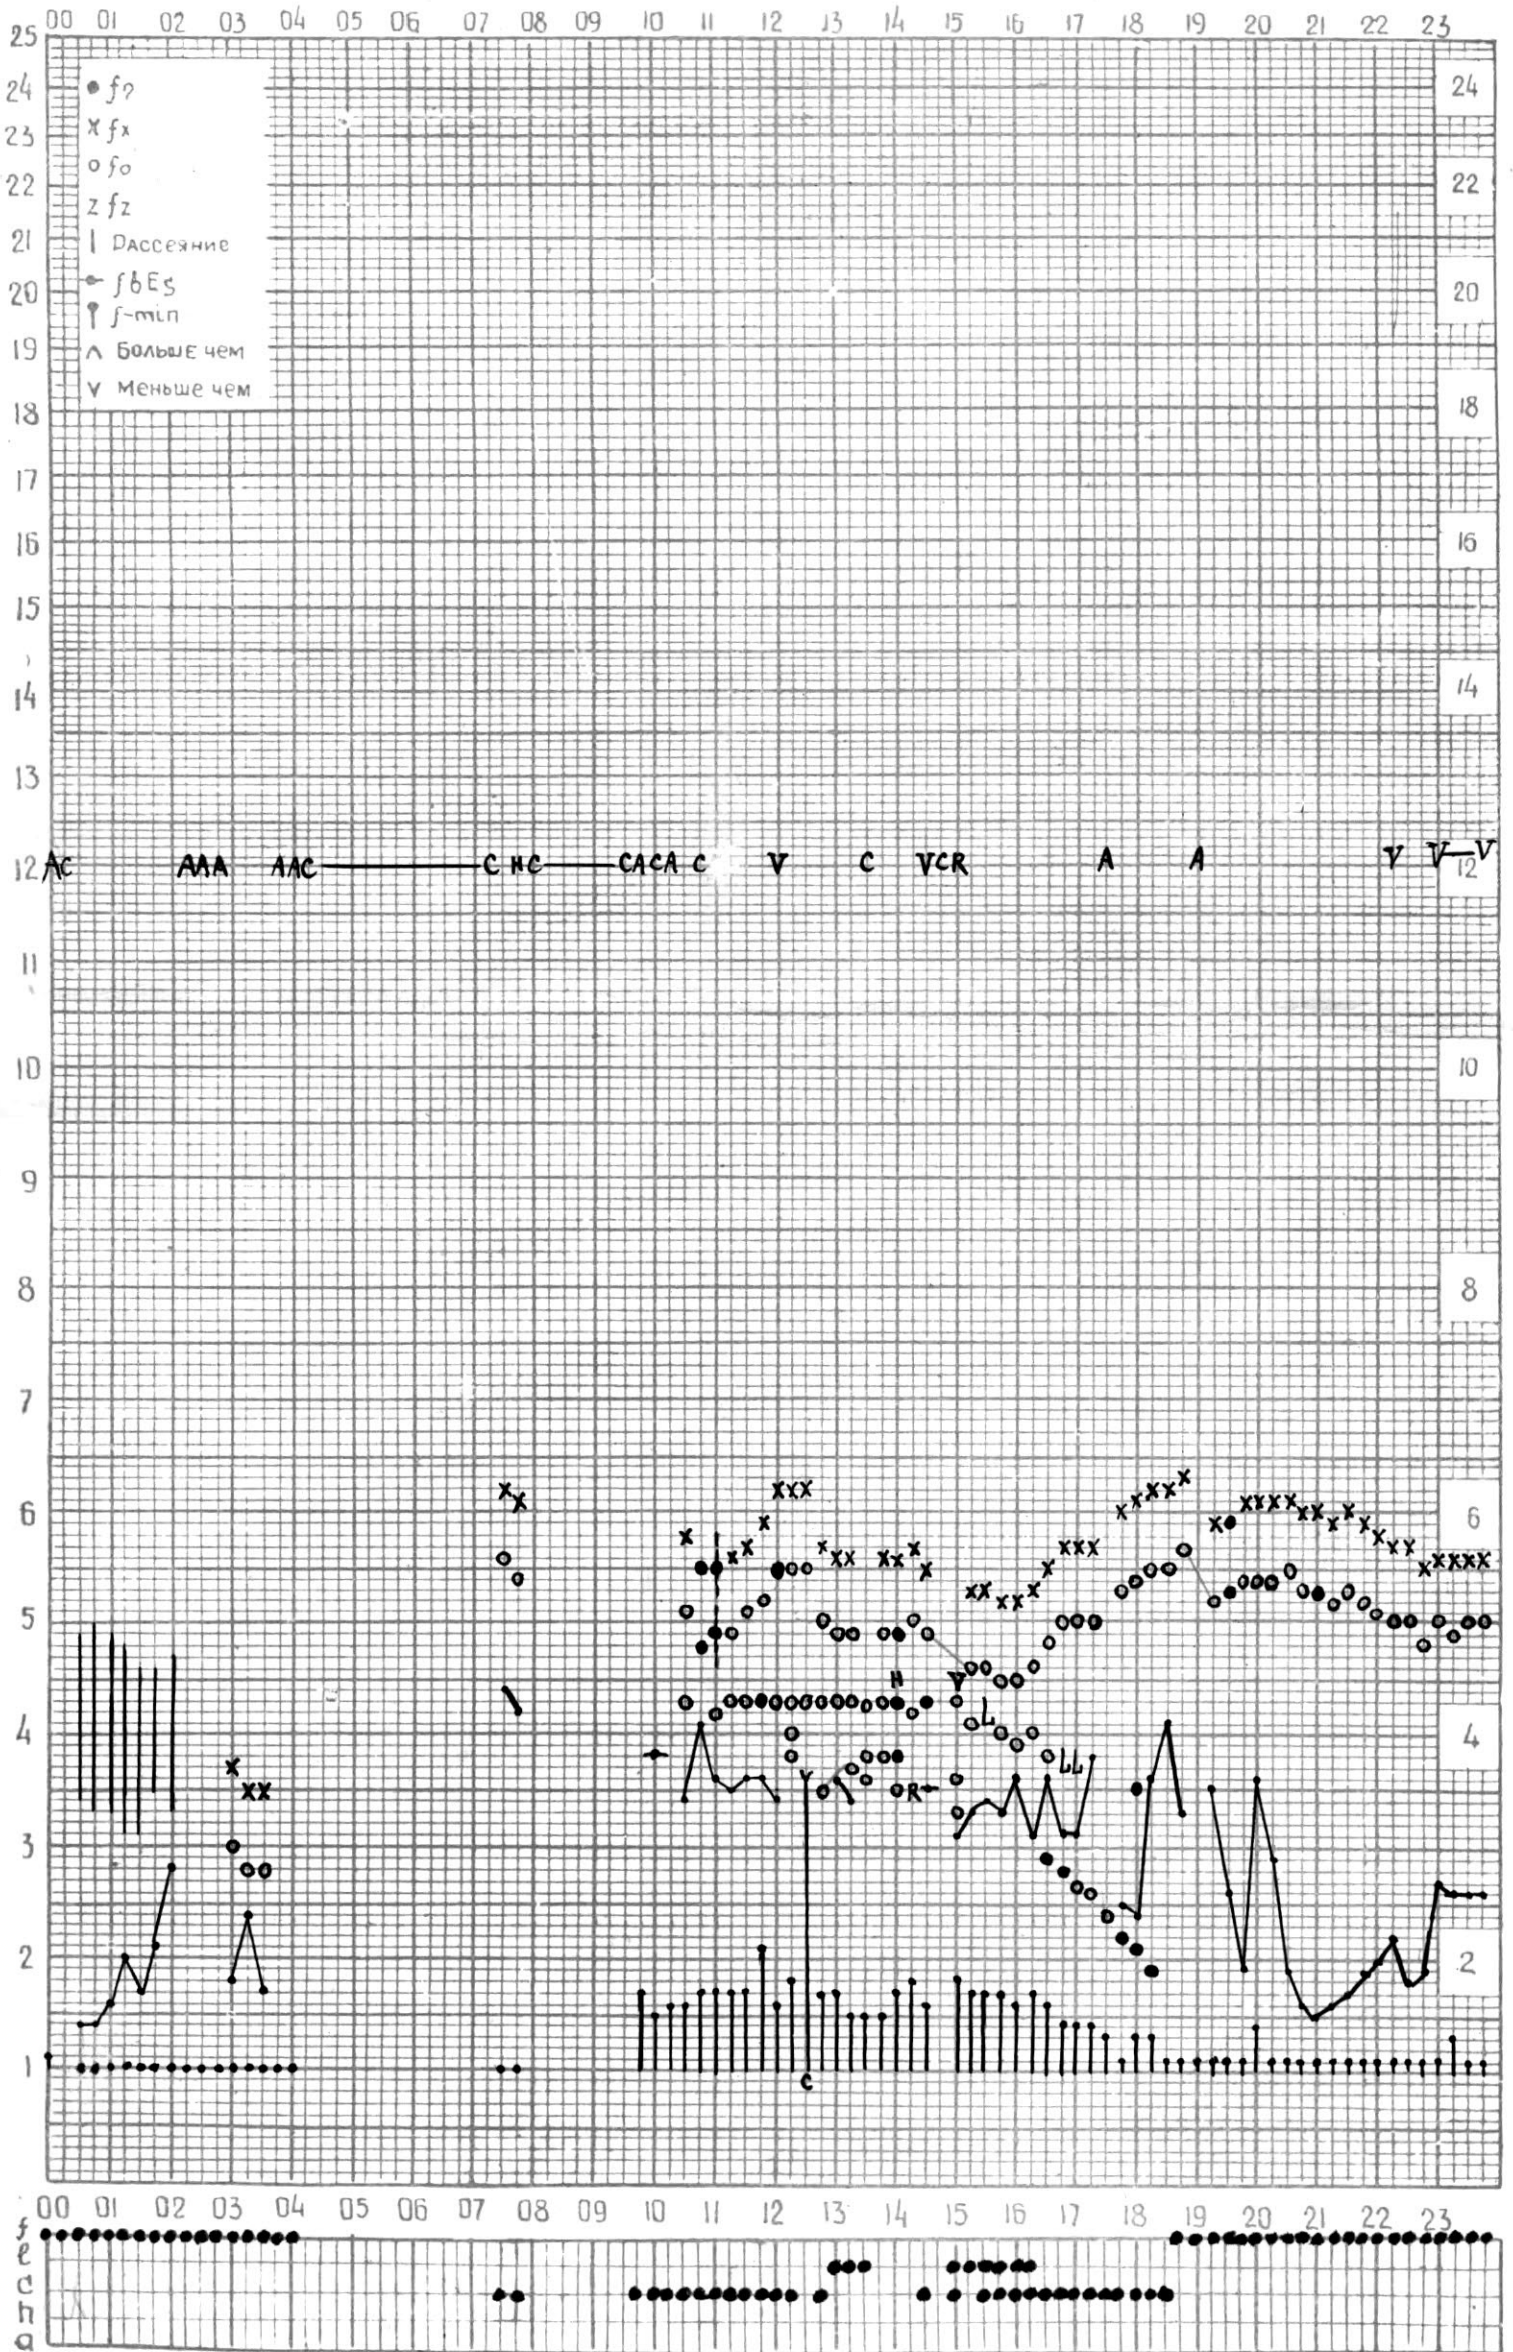

МЕЖДУНАРОДНЫЙ ГЕОФИЗИЧЕСКИЙ ГОД

Время 45°E

станция Тбилиси f-график ионосферных данных ДАТА 23 июля 1964г.

КЕМ ОТСЧИТАНО Абуашвили