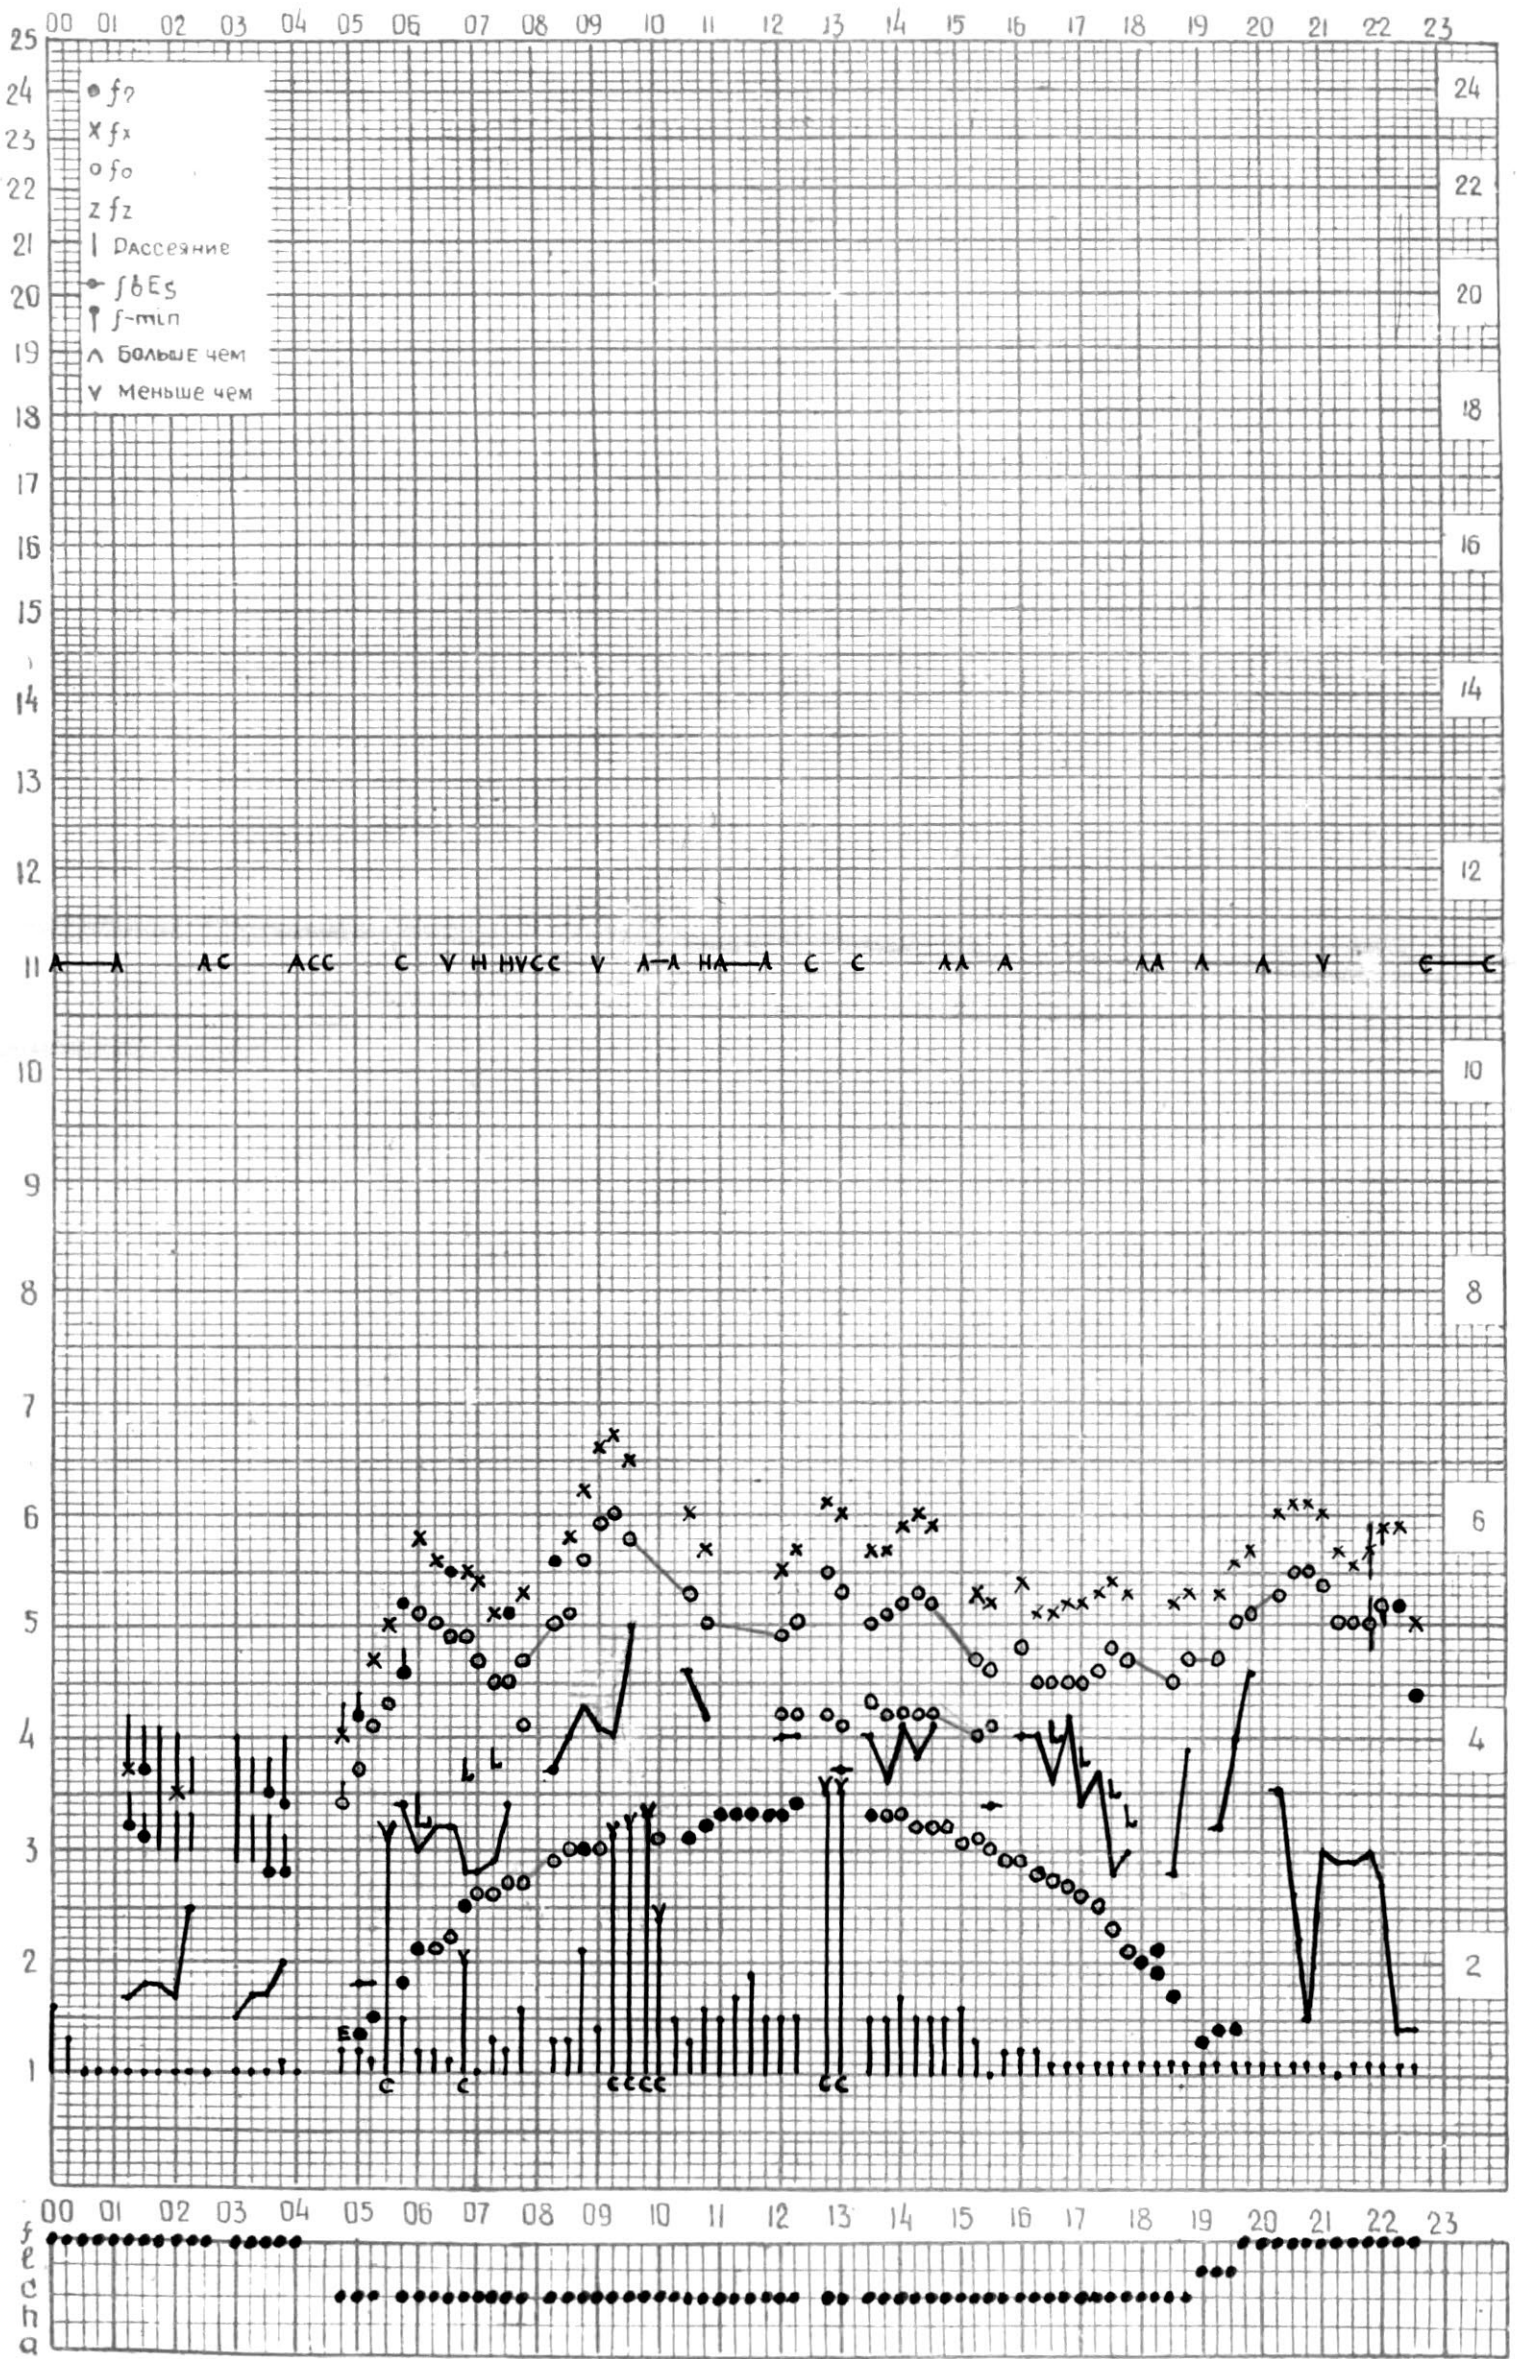

МЕЖДУНАРОДНЫЙ ГЕОФИЗИЧЕСКИЙ ГОД

45° E

станция ТБИЛИСИ f-график ионосферных данных ДАТА 26 ИЮЛЯ 1964

КЕМ ОТСЧИТАНО Наублишвили