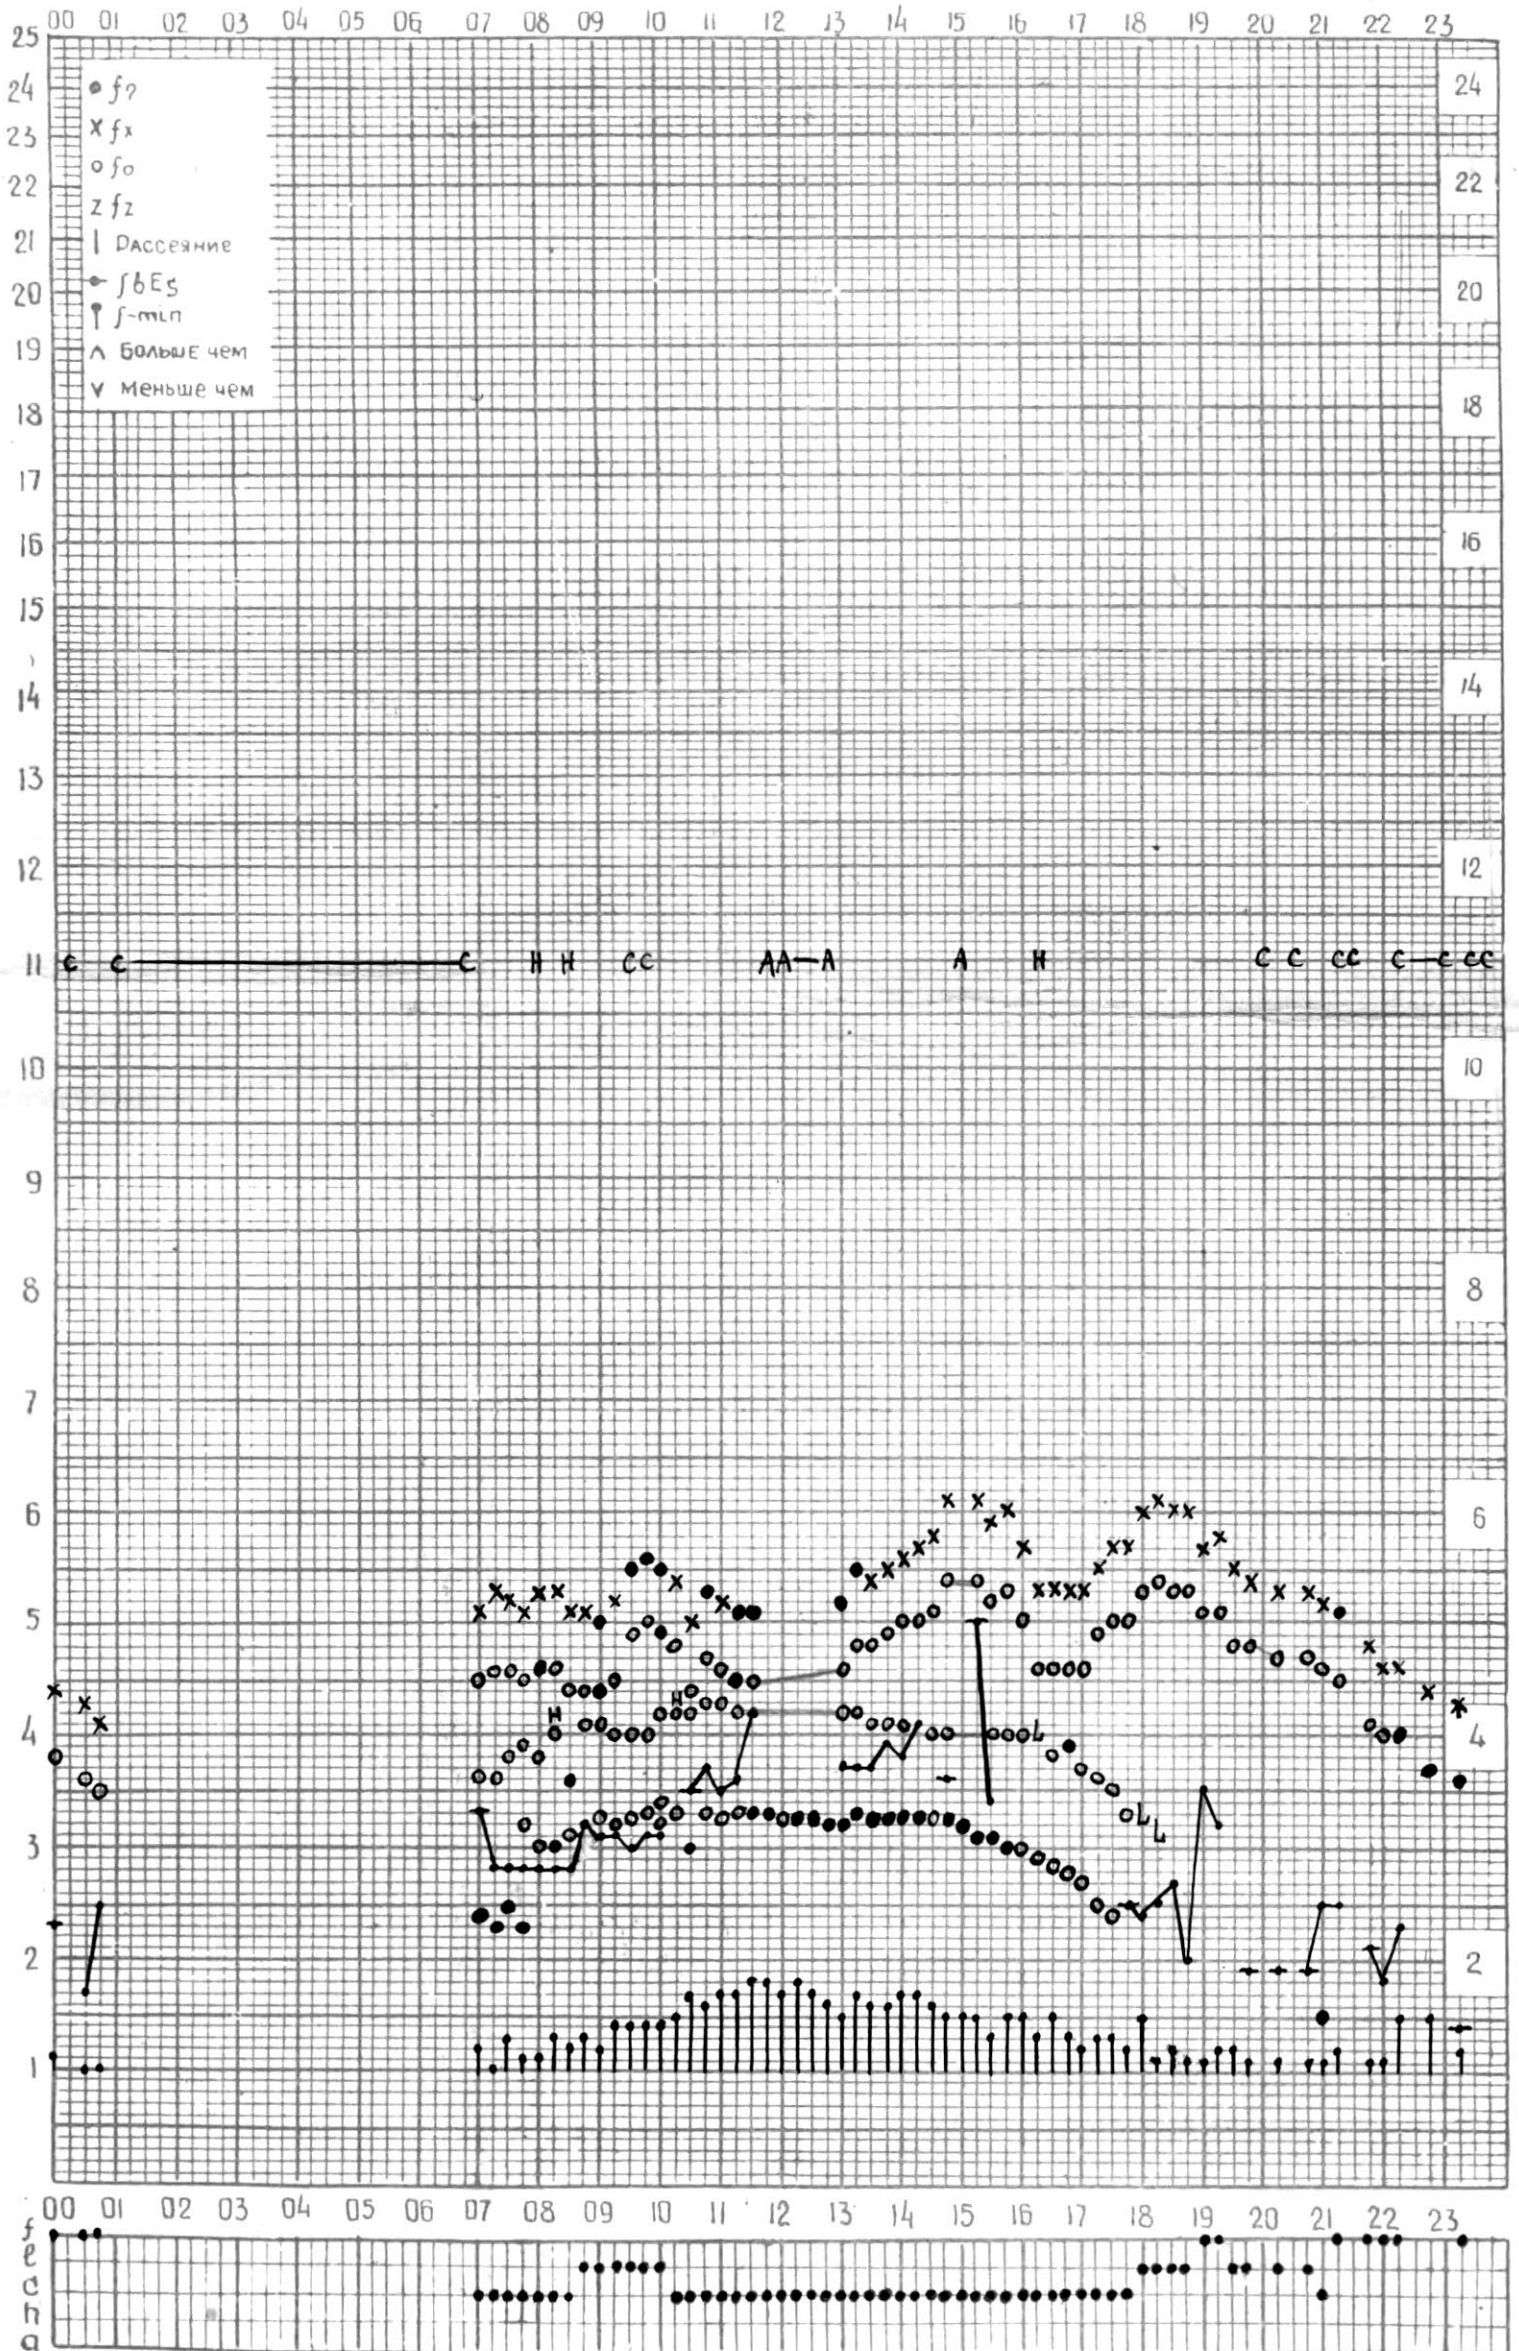

МЕЖДУНАРОДНЫЙ ГЕОФИЗИЧЕСКИЙ ГОД

Время 45°E

станция Тбилиси f-график ионосферных данных дата 31 июля 1964г.

КЕМ ОТСЧИТАНО Назвлишвили