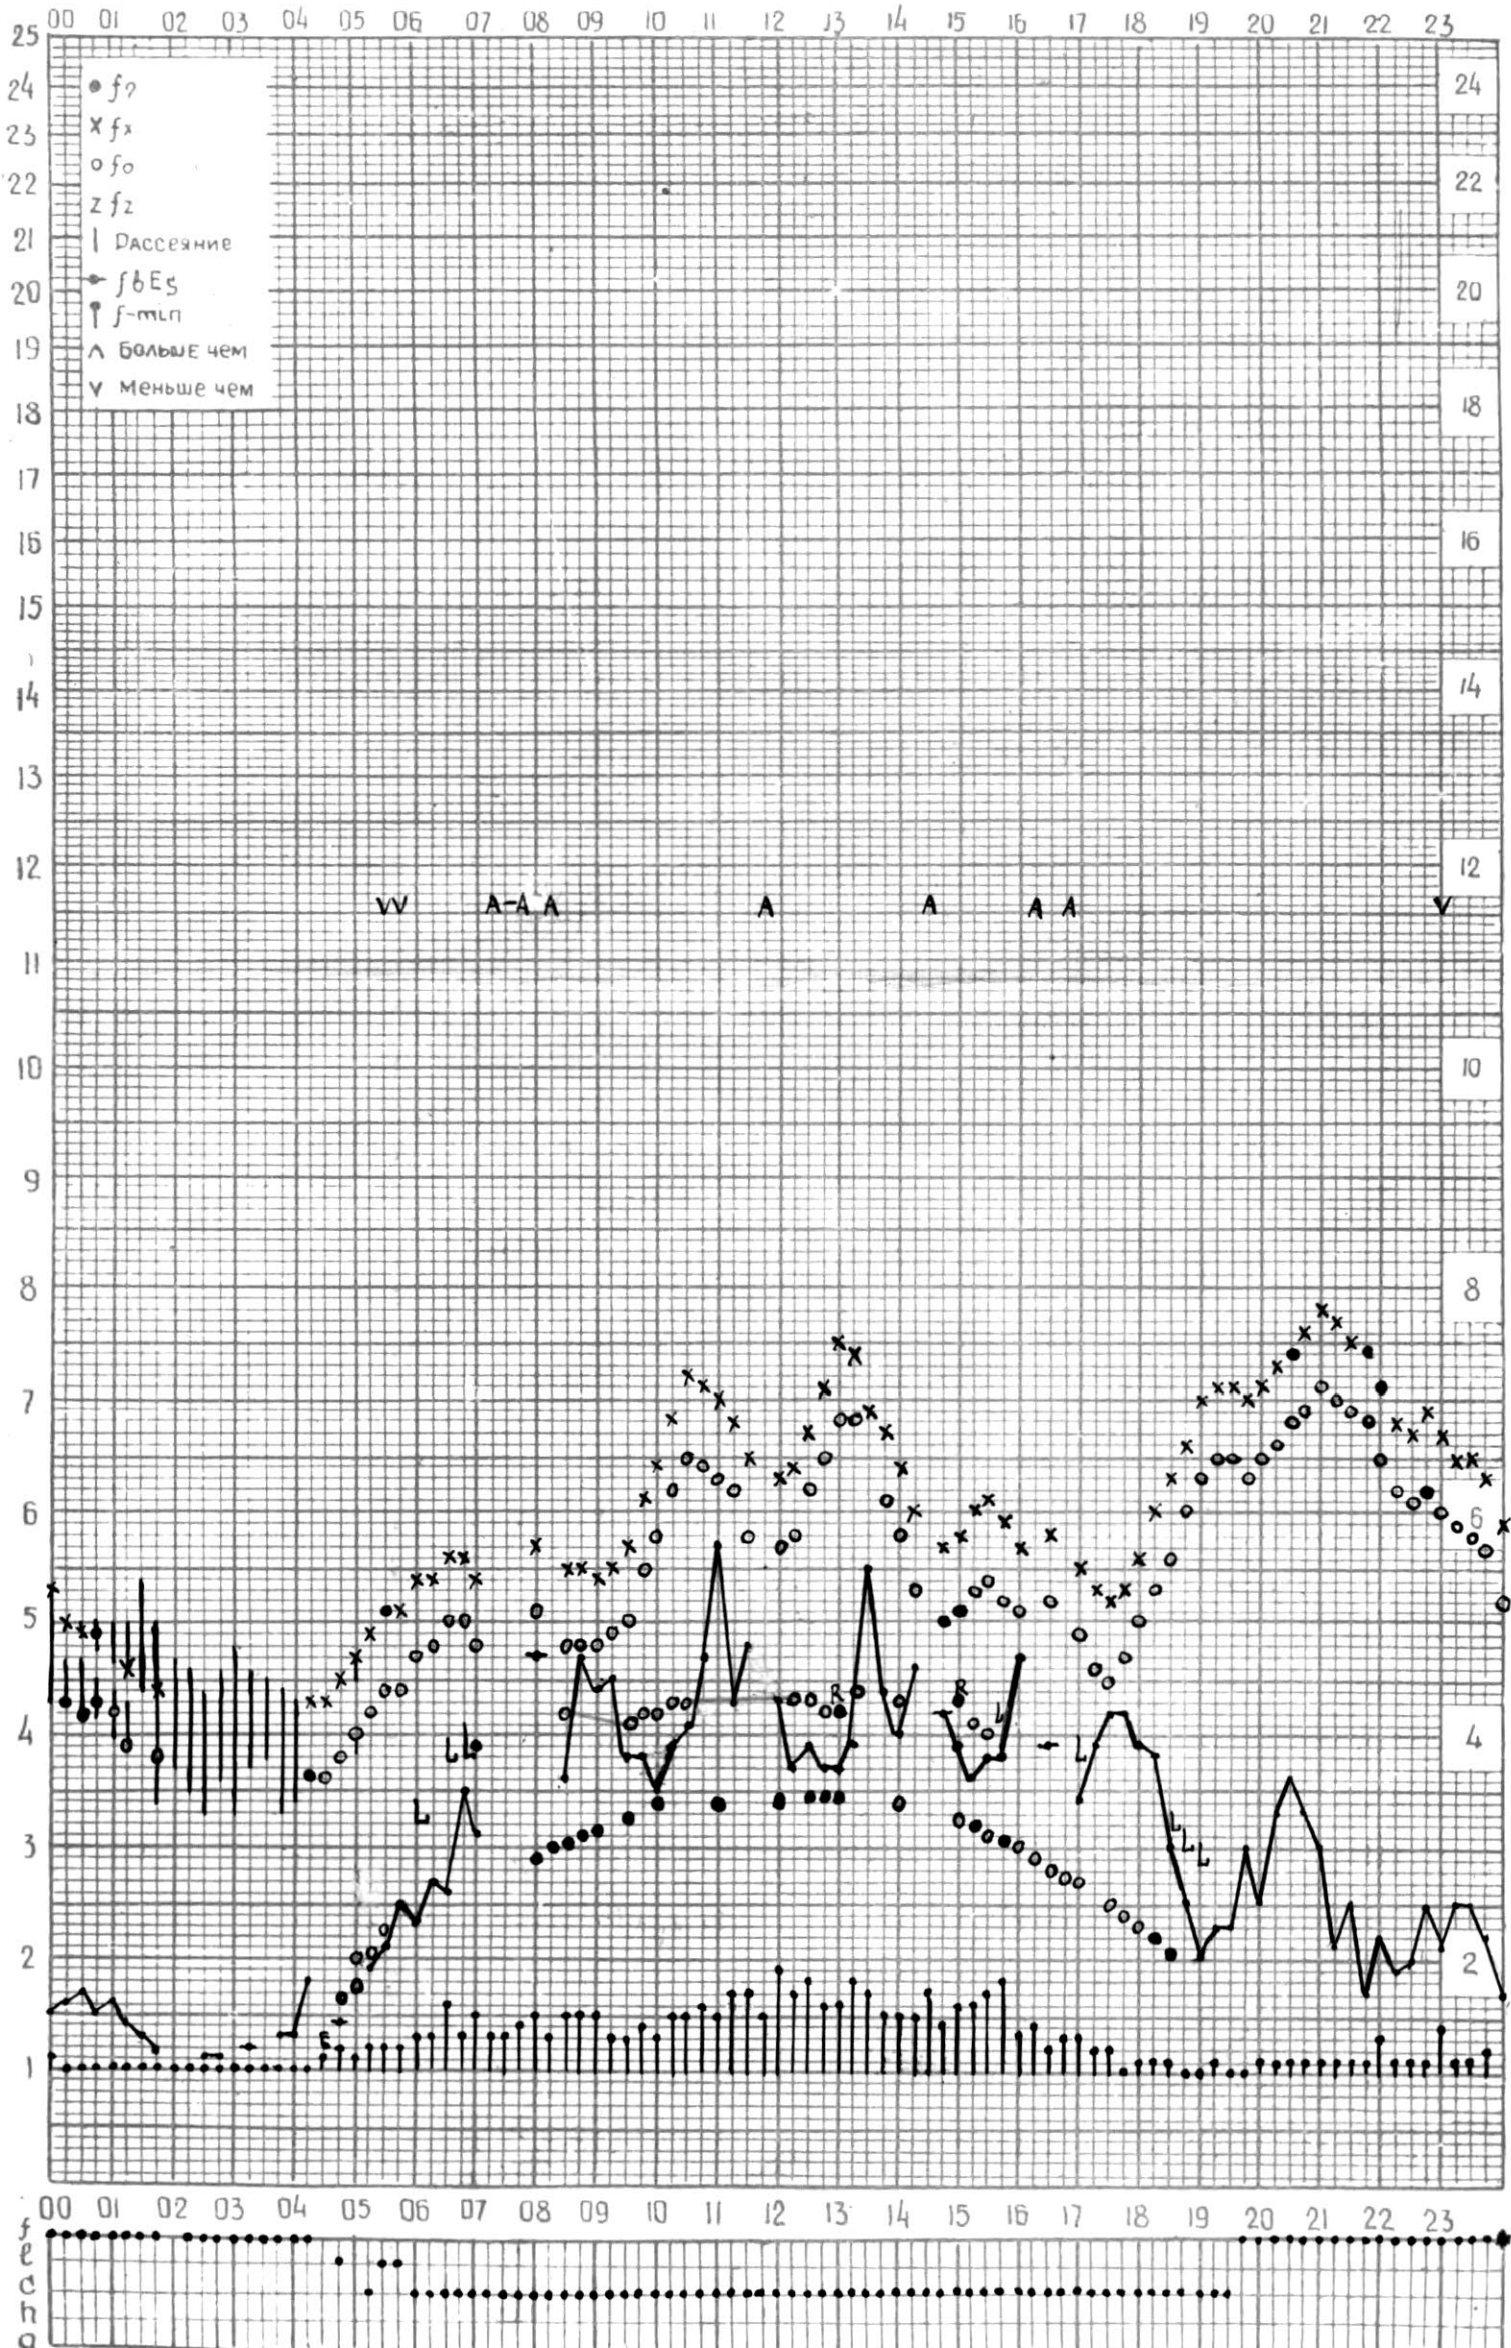

МЕЖДУНАРОДНЫЙ ГЕОФИЗИЧЕСКИЙ ГОД

станция Тбилиси f-график ионосферных данных дата 2 июля 1962

КЕМ ОТСЧИТАНО Мурмановичи К.И.

Время 45°E

станция Тбилиси f-график ионосферных данных ДАТА 3/VII - 64 г.

КЕМ ОТЧИТАНО Нацвлишвили Н.В

МЕЖДУНАРОДНЫЙ ГЕОФИЗИЧЕСКИЙ ГОД

ВРЕМЯ 45° E

станция ТБИЛИСИ f-график ионосферных данных ДАТА 4 июля 1964.

КЭМ ОТСЧИТАНО *Нозадзе*

МЕЖДУНАРОДНЫЙ ГЕОФИЗИЧЕСКИЙ ГОД

станция ТБИЛИСИ - график ионосферных данных ДАТА 5 ИЮЛЯ 1964.

КЕМ ОТЧИТАНО *Абуашвили*

МЕЖДУНАРОДНЫЙ ГЕОФИЗИЧЕСКИЙ ГОД

Станция Тбилиси f-график ионосферных данных дата 7 июля 1964

КЕМ ОТСЧИТАНО Мурмановичев К.И.

МЕЖДУНАРОДНЫЙ ГЕОФИЗИЧЕСКИЙ ГОД

ВРЕМЯ 45°E

станция ТБИЛИСИ f-график ионосферных данных ДАТА 8 июля 1964г.

КЕМ ОТСЧИТАНО Абуашвили

МЕЖДУНАРОДНЫЙ ГЕОФИЗИЧЕСКИЙ ГОД

Время 45°E

станция Тбилиси f-график ионосферных данных ДАТА 9/VII-64г.

МЕЖДУНАРОДНЫЙ ГЕОФИЗИЧЕСКИЙ ГОД

45° E

станция Тбилиси f-график ионосферных данных ДАТА 10 июля 1964