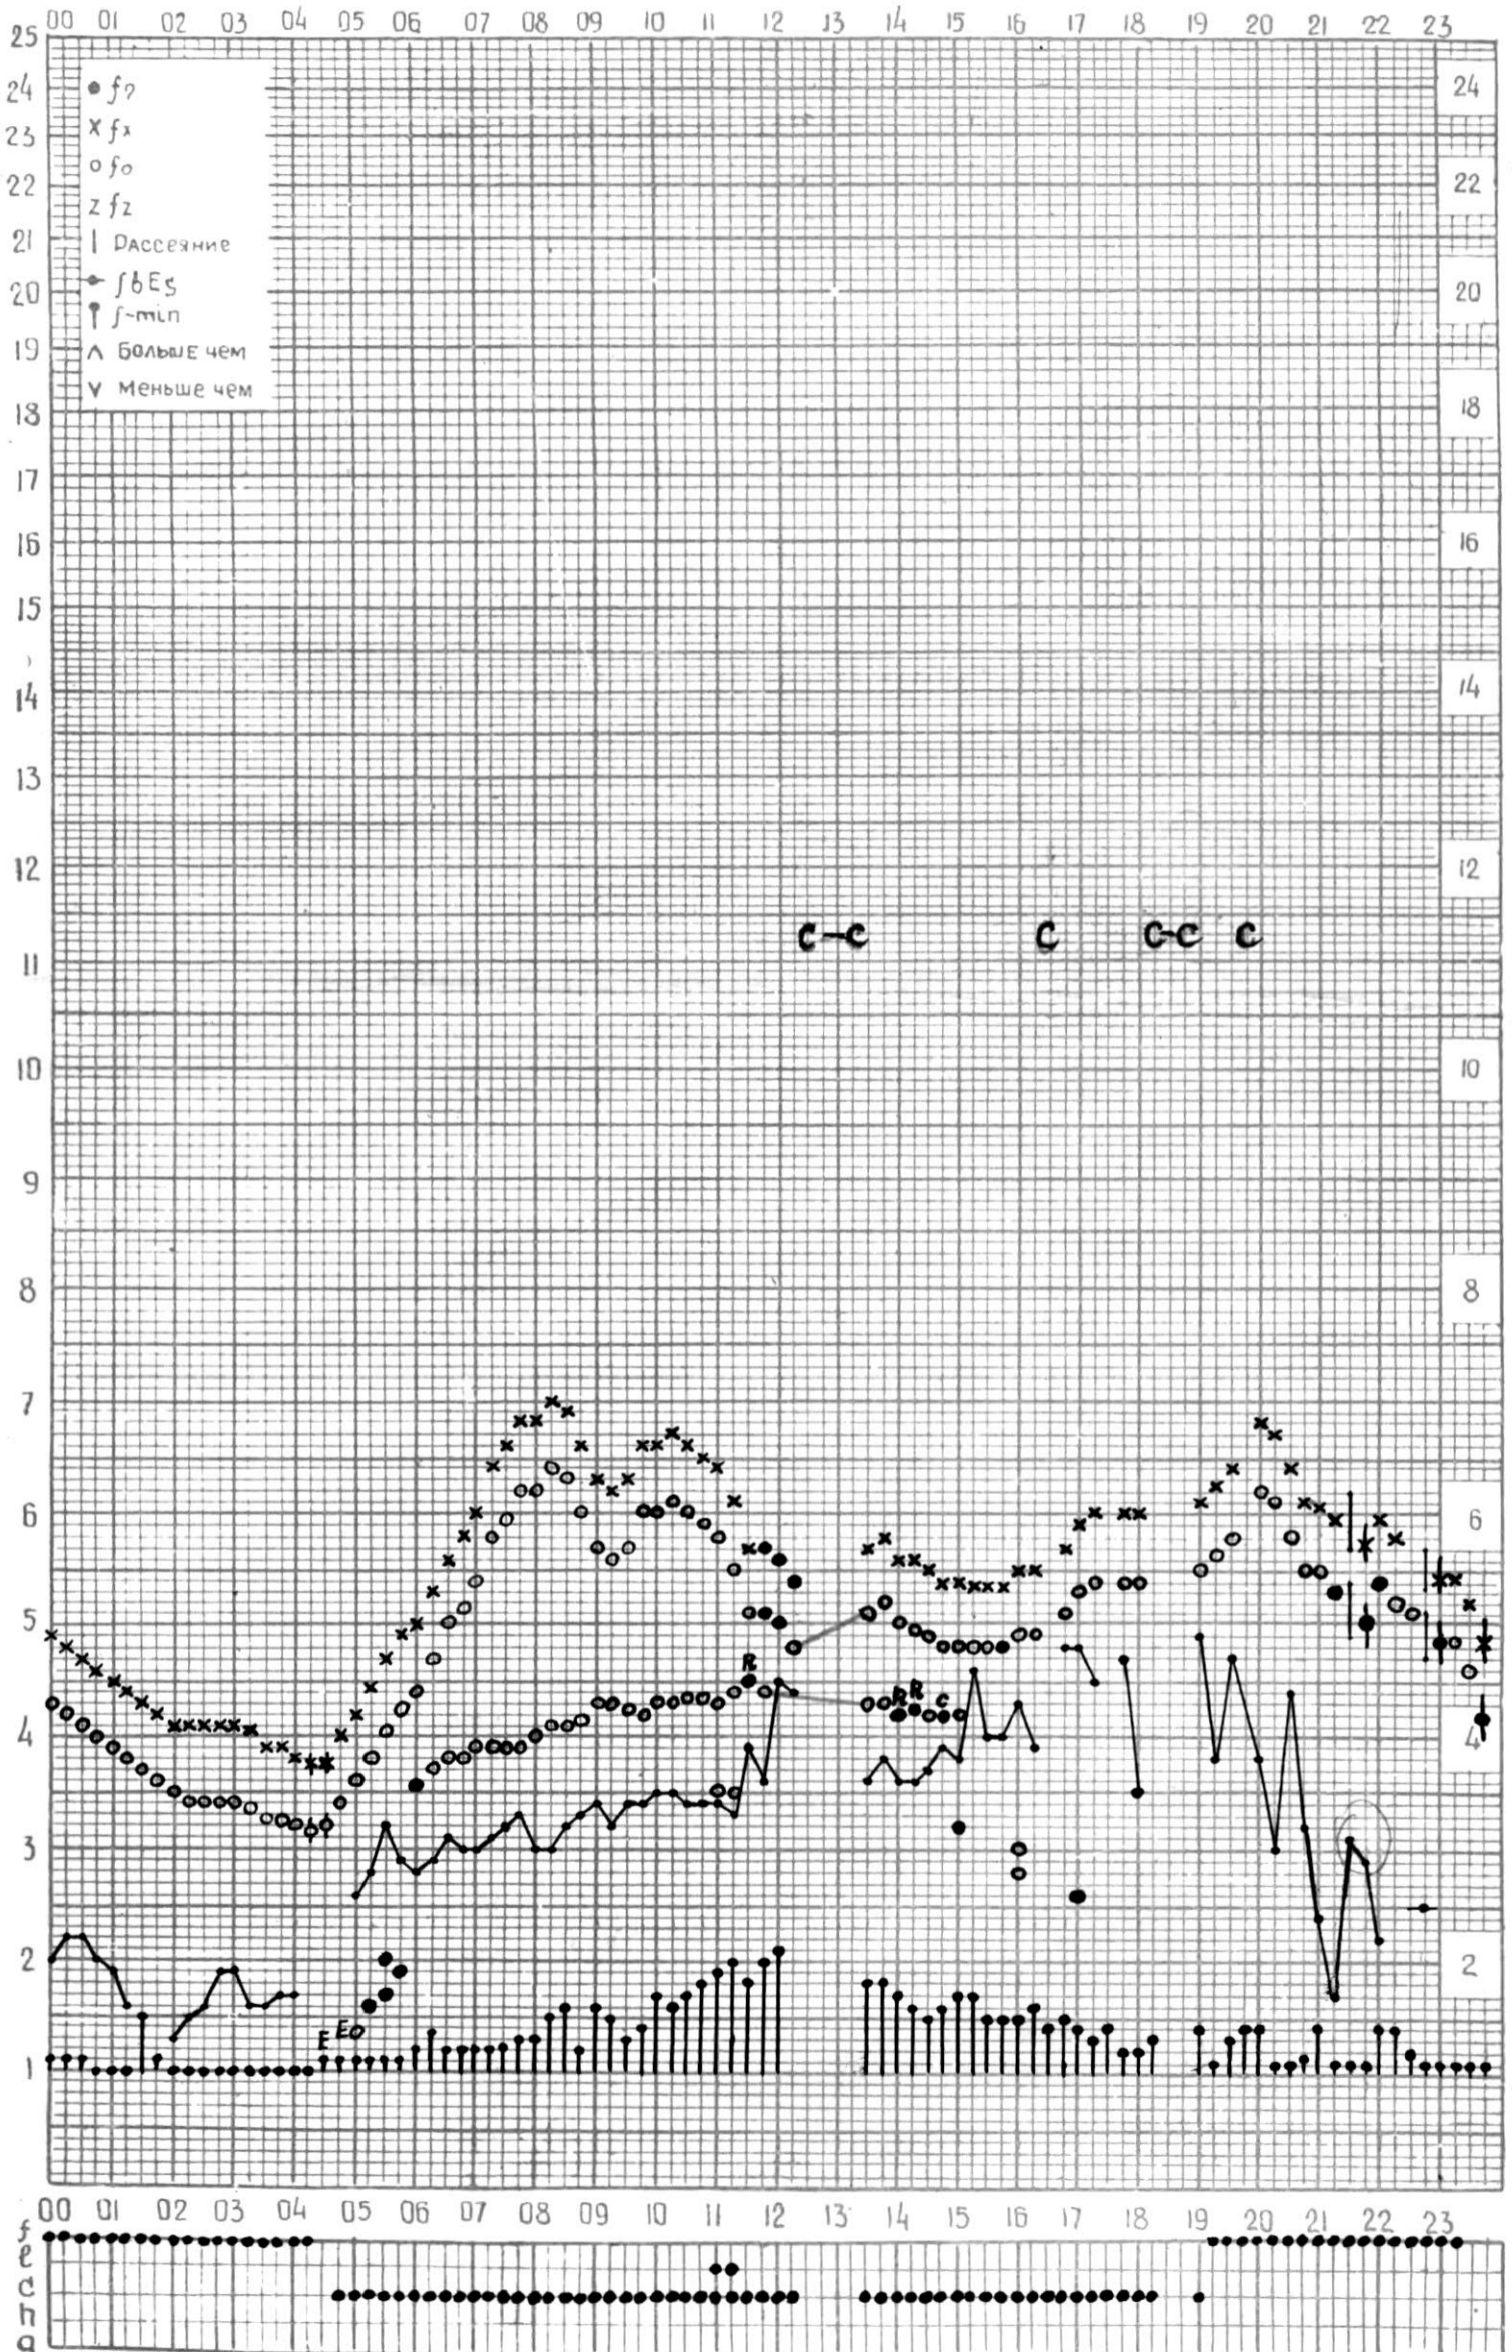

МЕЖДУНАРОДНЫЙ ГЕОФИЗИЧЕСКИЙ ГОД

ВРЕМЯ 45° E

станция ТБИЛИСИ f-график ионосферных данных ДАТА 4 июля 1964.

КЭМ ОТСЧИТАНО *Нозадзе*

МЕЖДУНАРОДНЫЙ ГЕОФИЗИЧЕСКИЙ ГОД

станция ТБИЛИСИ - график ионосферных данных ДАТА 5 ИЮЛЯ 1964.

КЕМ ОТСЧИТАНО Абушвили

МЕЖДУНАРОДНЫЙ ГЕОФИЗИЧЕСКИЙ ГОД

Станция ТБИЛИСИ f-график ионосферных данных ДАТА 13 июля 1964г.

КЕМ ОТСЧИТАНО *Мехришвили*

45°E

станция Тбилиси f-график ионосферных данных. ДАТА 15 ИЮЛЯ 1964г.