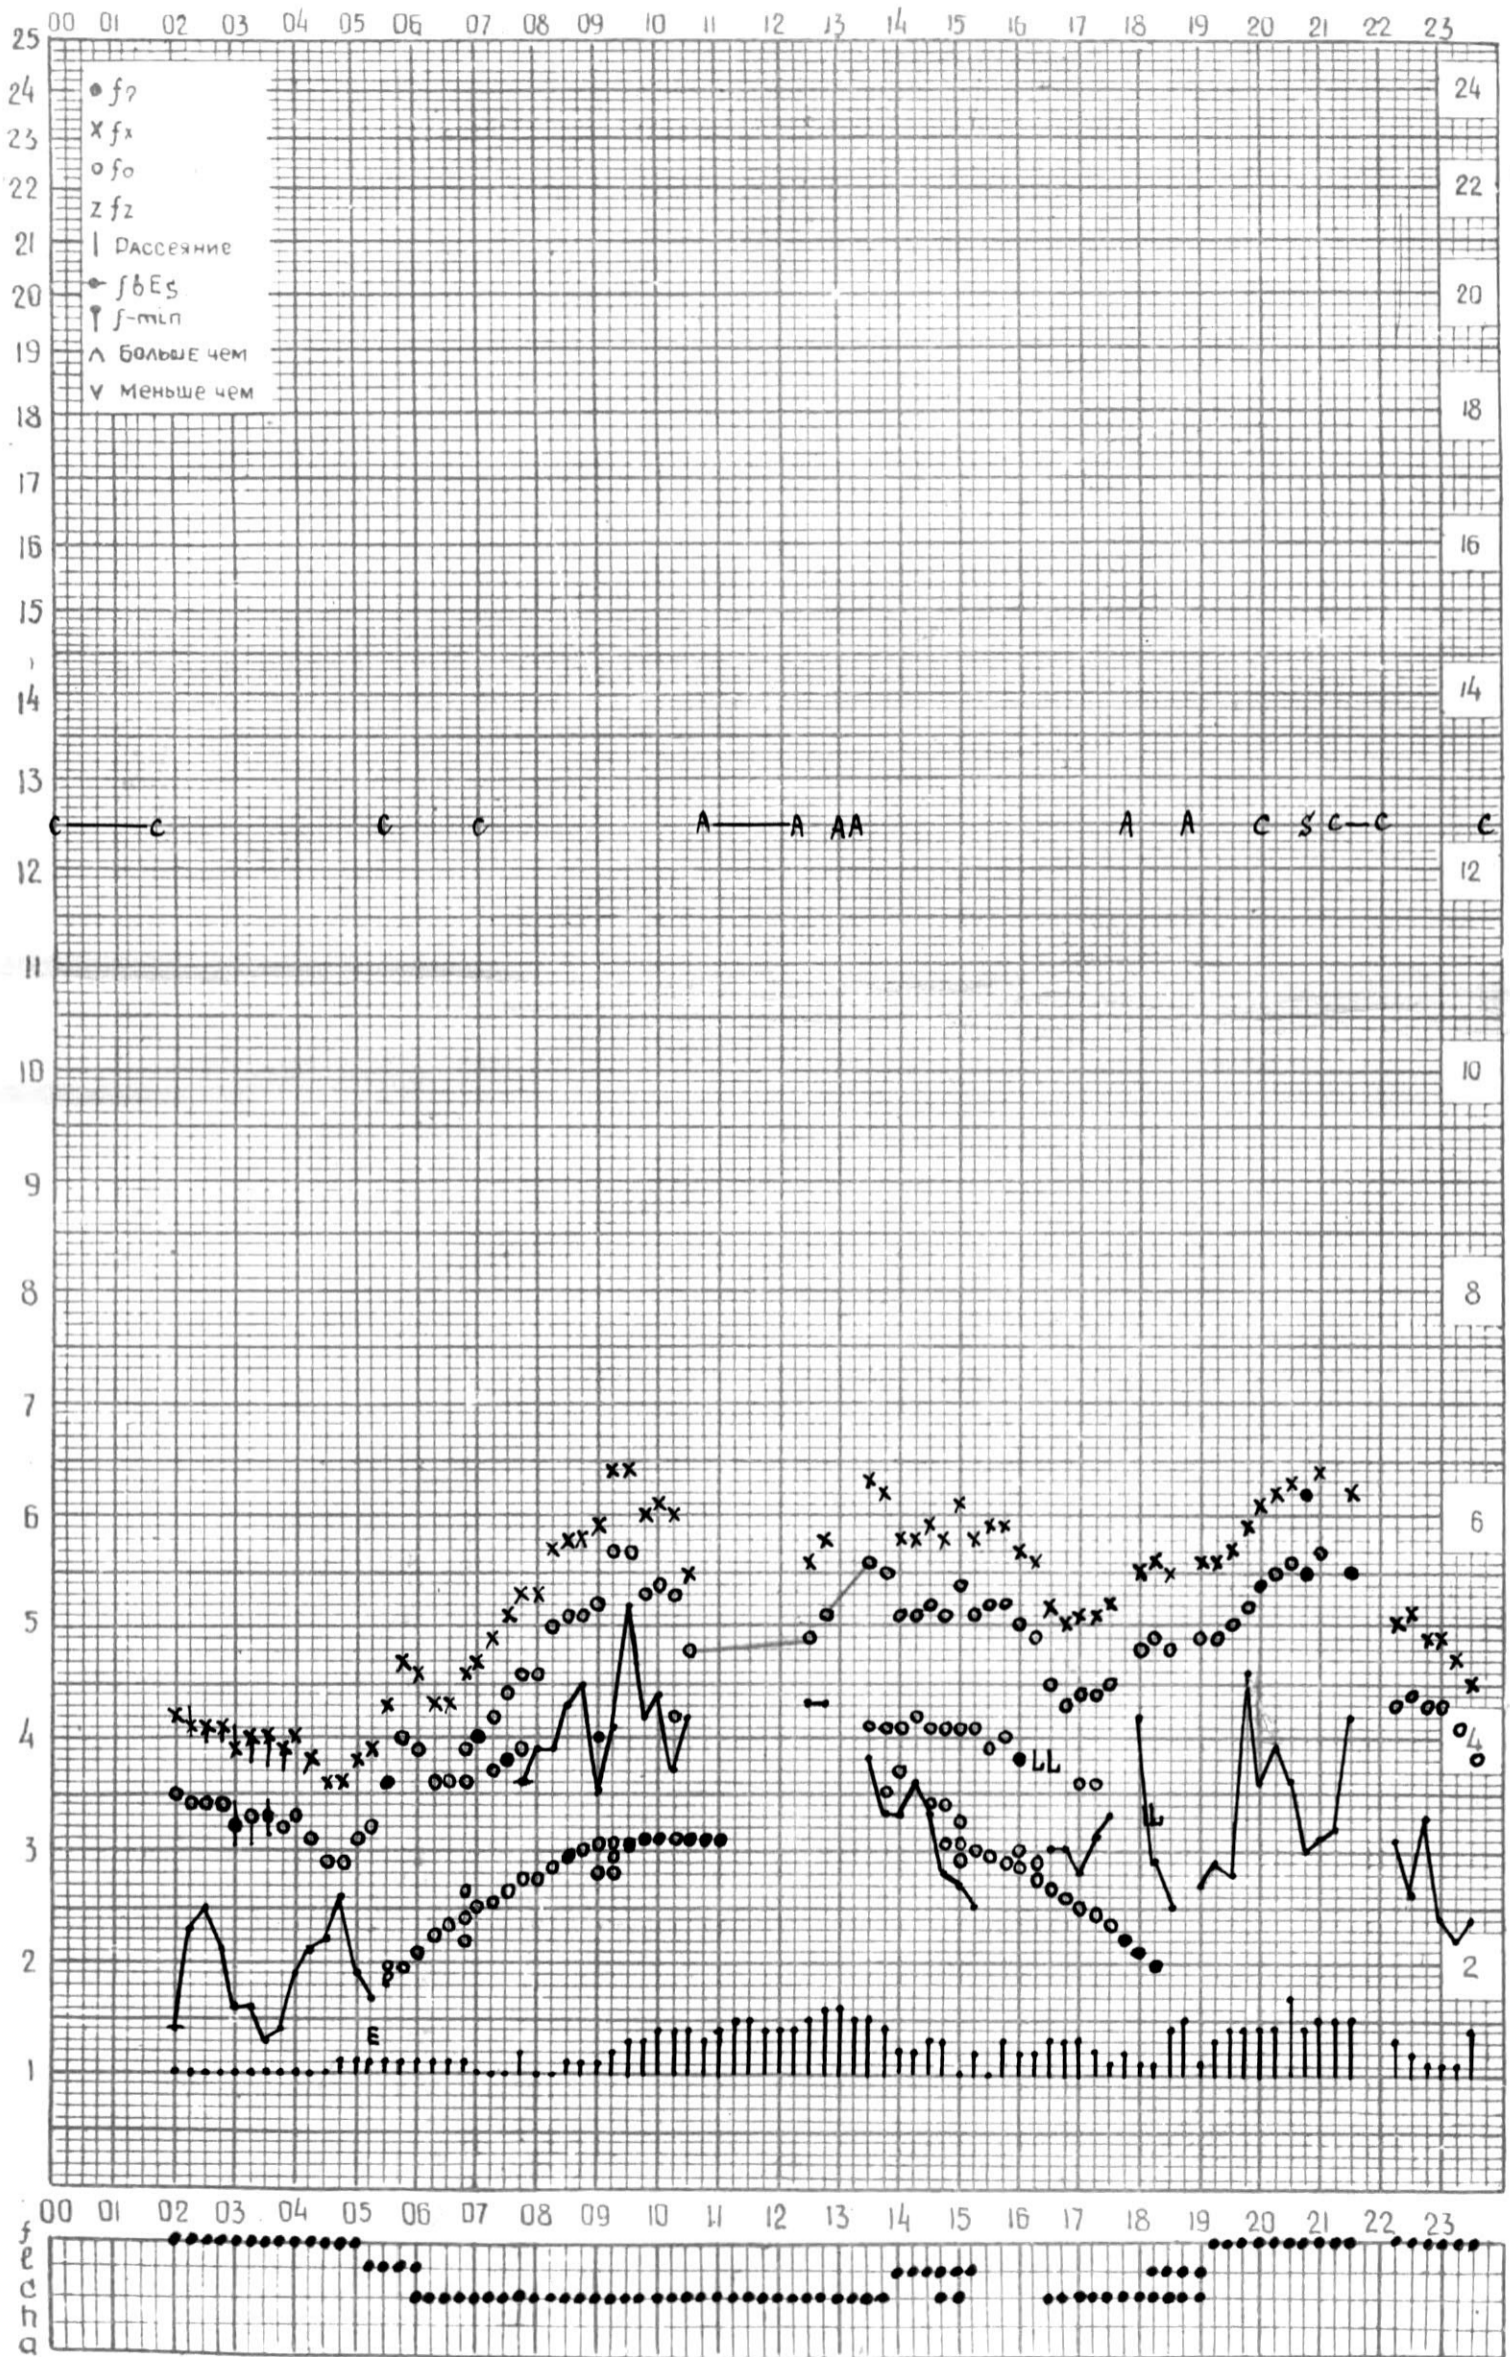

кэм отсчитано Мурманшвили

МЕЖДУНАРОДНЫЙ ГЕОФИЗИЧЕСКИЙ ГОД

Время 45°E

станция Тбилиси f-график ионосферных данных дата 31 июля 1964г.

КЕМ ОТСЧИТАНО Назвлишвили