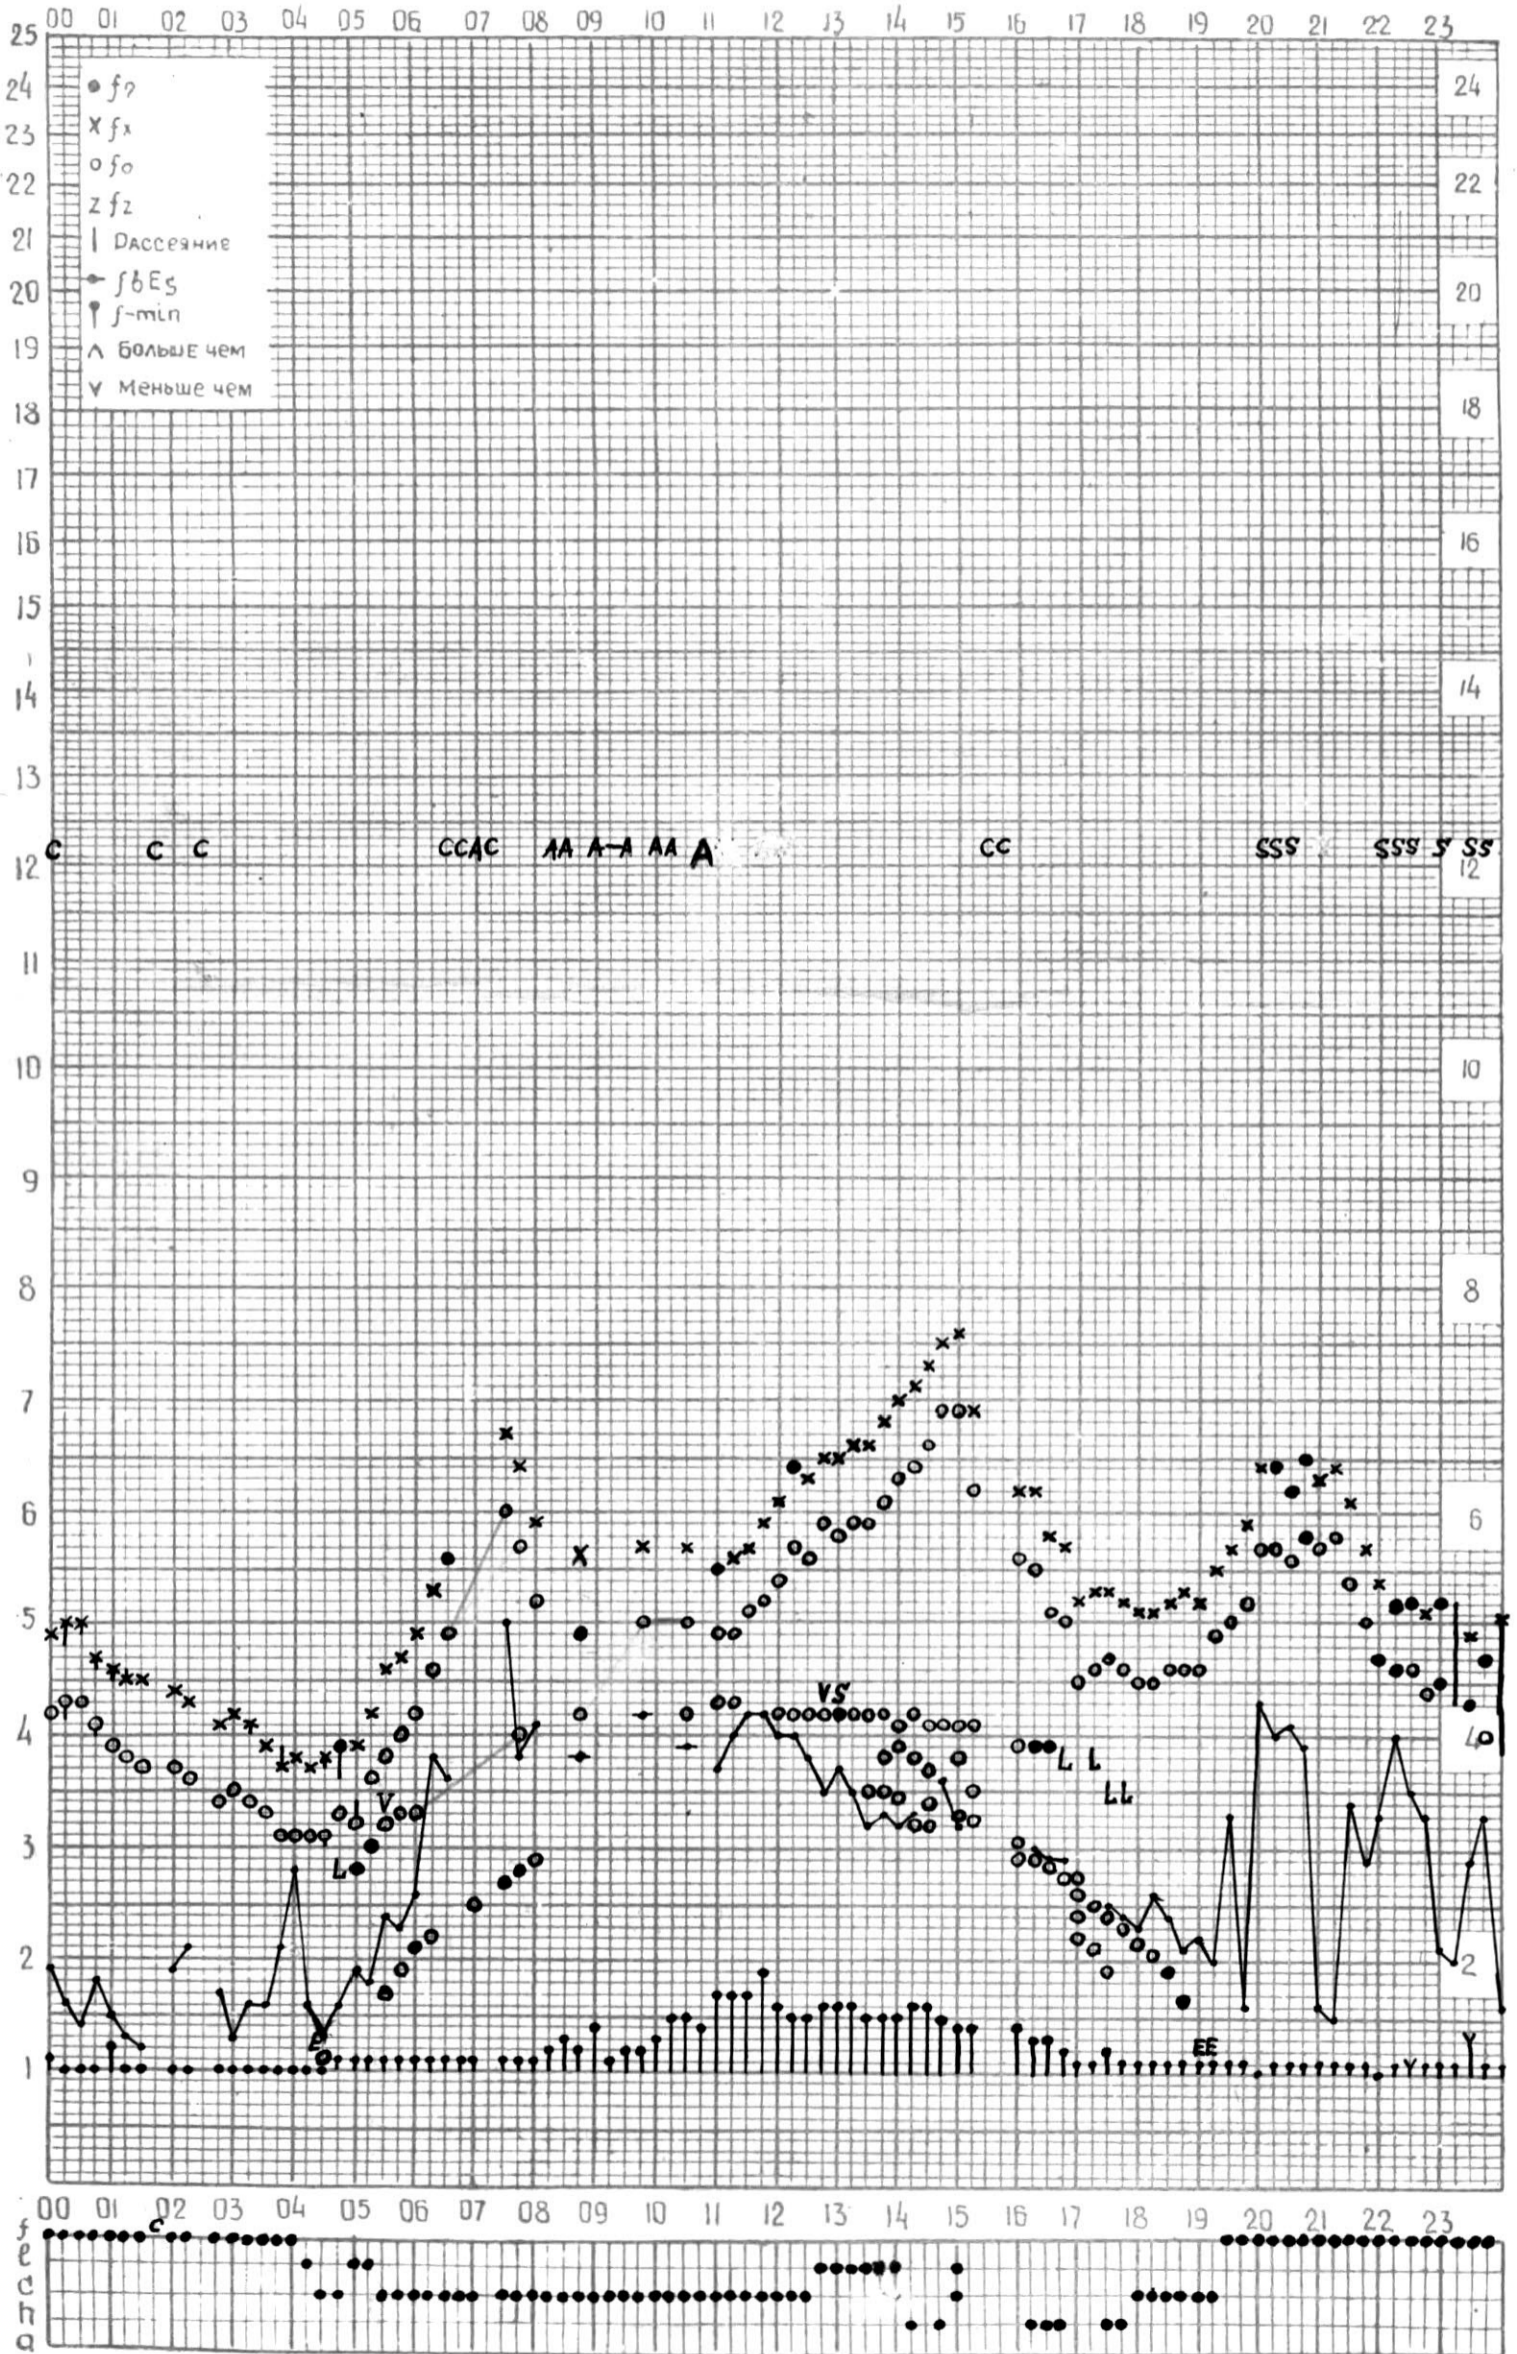

МЕЖДУНАРОДНЫЙ ГЕОФИЗИЧЕСКИЙ ГОД

ВРЕМЯ 45° E

станция ТБИЛИСИ f-график ионосферных данных ДАТА 4 июля 1964.

КЭМ ОТСЧИТАНО *Нозадзе*

МЕЖДУНАРОДНЫЙ ГЕОФИЗИЧЕСКИЙ ГОД

станция ТБИЛИСИ - график ионосферных данных ДАТА 5 ИЮЛЯ 1964.

КЕМ ОТСЧИТАНО Абуашвили

МЕЖДУНАРОДНЫЙ ГЕОФИЗИЧЕСКИЙ ГОД

Время 45°E

станция Тбилиси f-график ионосферных данных ДАТА 9/VII-64г.

МЕЖДУНАРОДНЫЙ ГЕОФИЗИЧЕСКИЙ ГОД

45° E

станция Тбилиси f-график ионосферных данных ДАТА 10 июля 1964