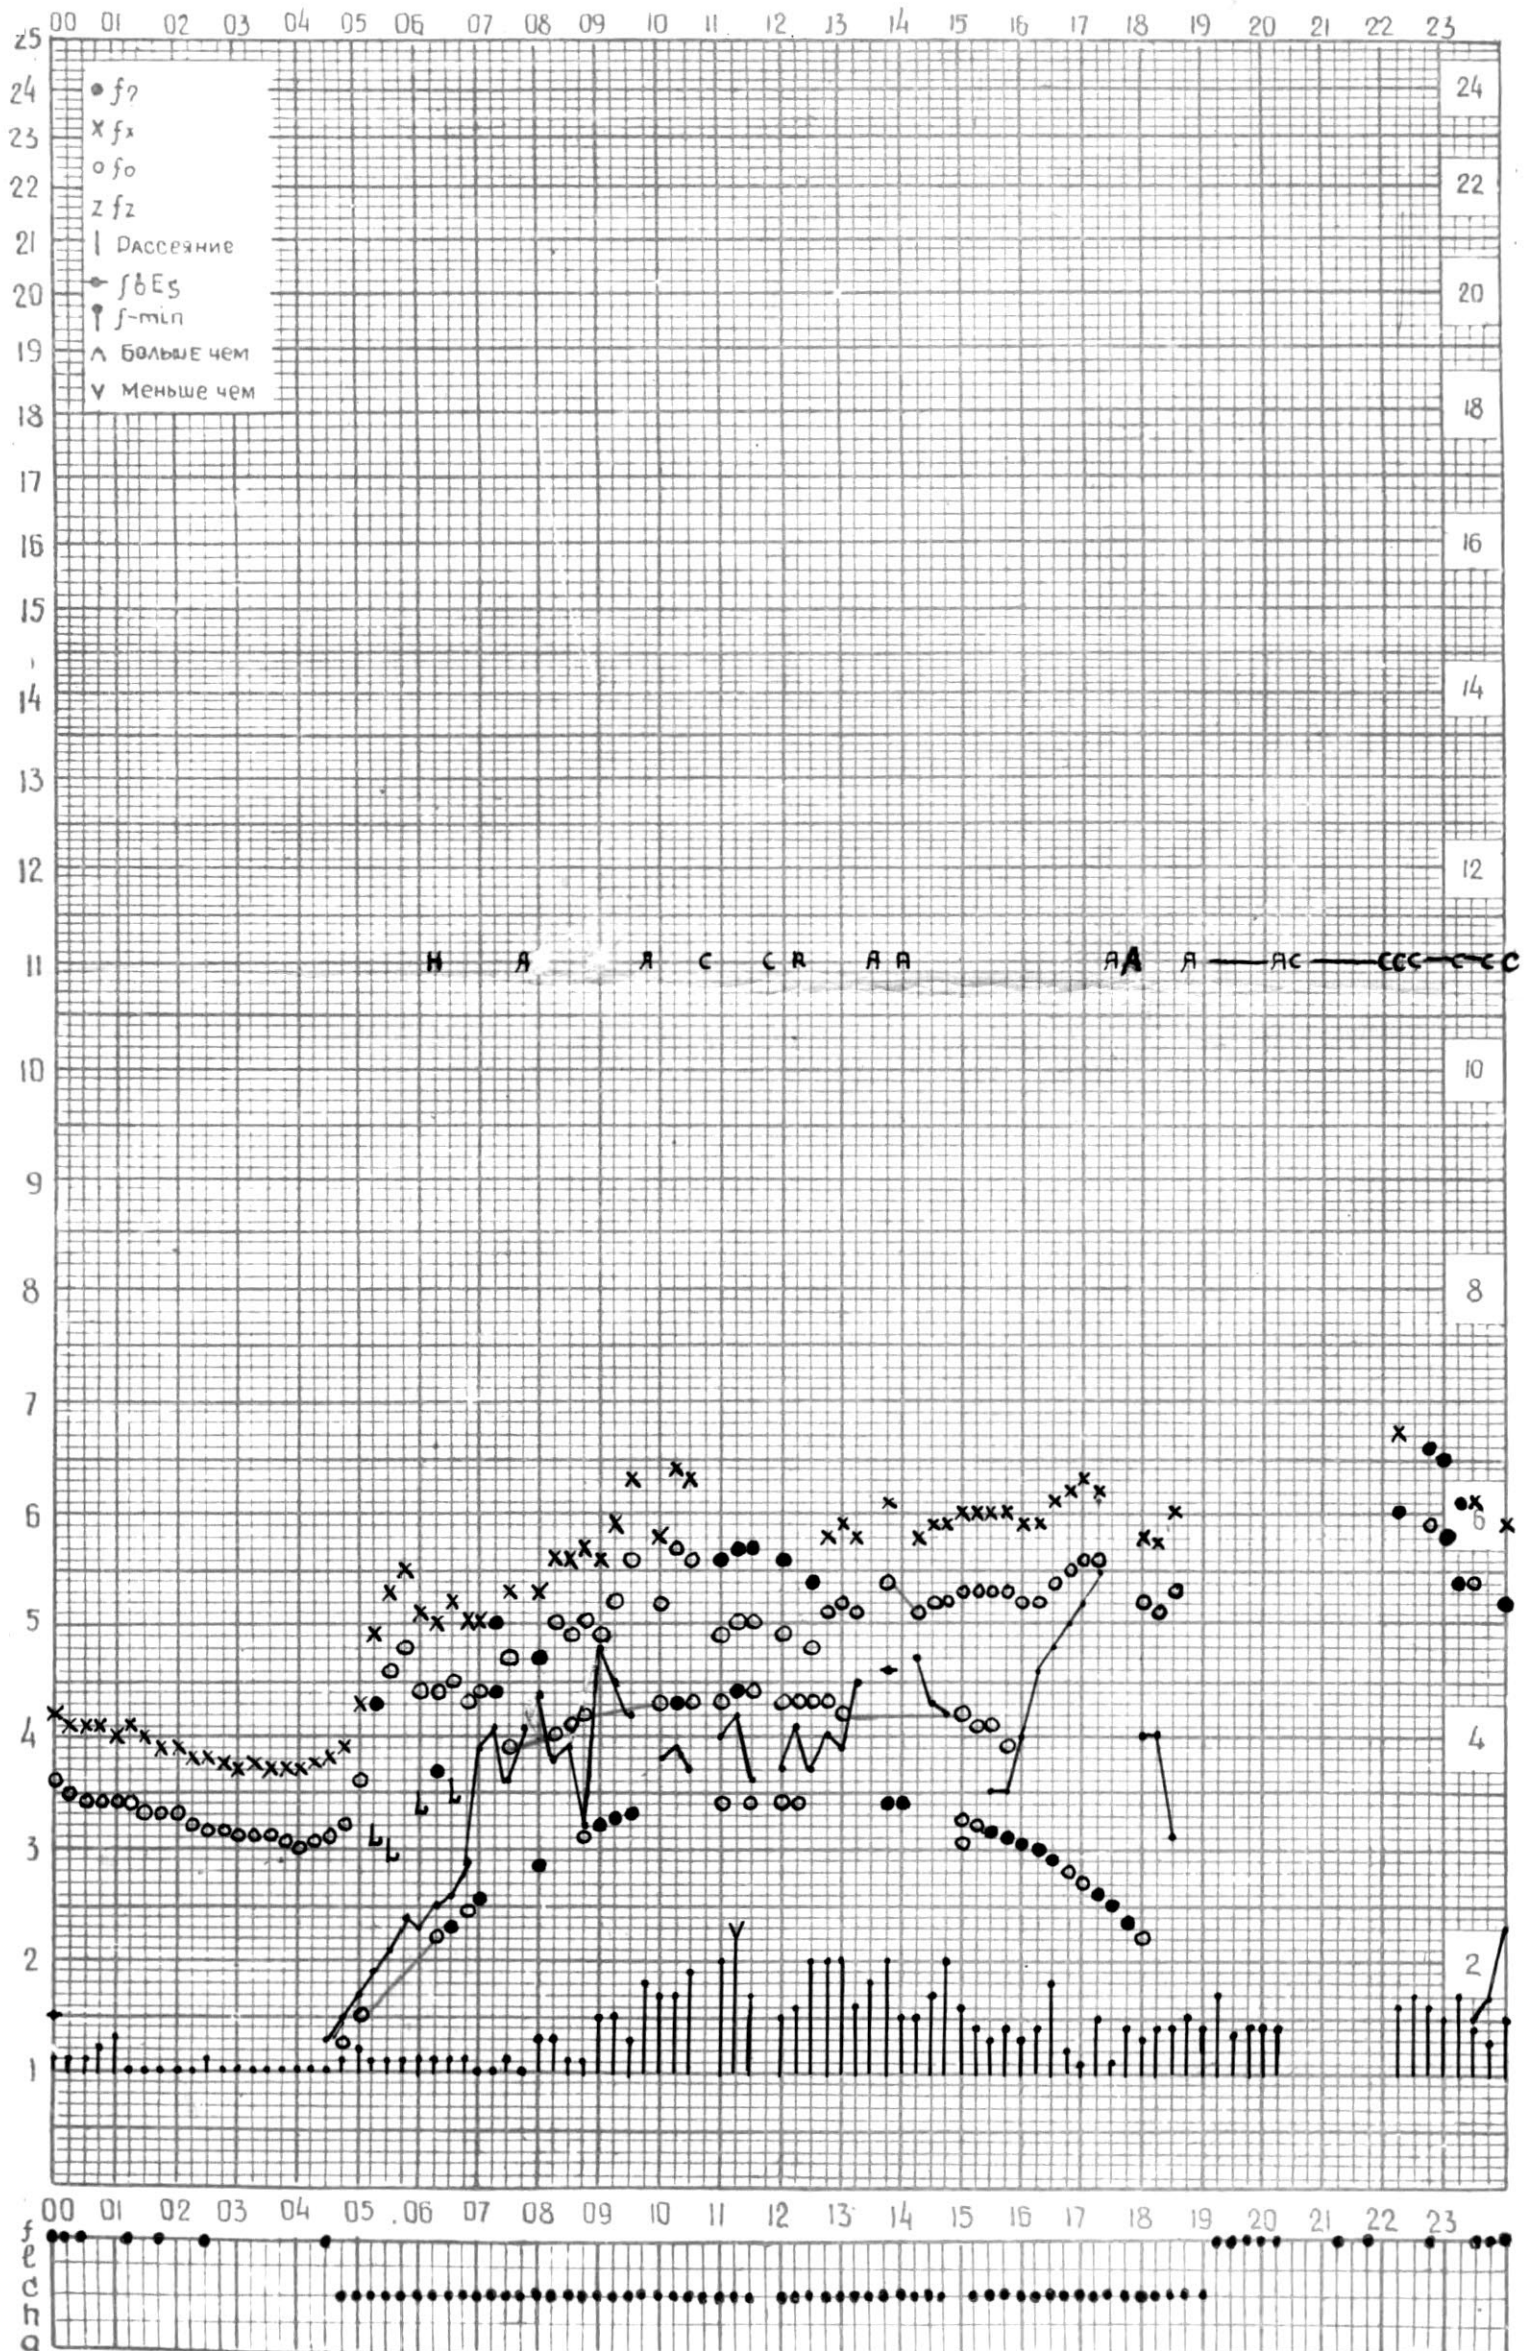

МЕЖДУНАРОДНЫЙ ГЕОФИЗИЧЕСКИЙ ГОД

станция Тбилиси f-график ионосферных данных дата 2 июля 1962

КЕМ ОТСЧИТАНО Мурмановичи К.И.

Время 45°E

станция Тбилиси f-график ионосферных данных ДАТА 3/VII - 64 г.

КЕМ ОТЧИТАНО Нацвлишвили Н.В

МЕЖДУНАРОДНЫЙ ГЕОФИЗИЧЕСКИЙ ГОД

ВРЕМЯ 45° E

станция ТБИЛИСИ f-график ионосферных данных ДАТА 4 июля 1964.

КЭМ ОТСЧИТАНО *Нозадзе*

МЕЖДУНАРОДНЫЙ ГЕОФИЗИЧЕСКИЙ ГОД

станция ТБИЛИСИ - график ионосферных данных ДАТА 5 ИЮЛЯ 1964.

КЕМ ОТЧИТАНО *Абуашвили*

МЕЖДУНАРОДНЫЙ ГЕОФИЗИЧЕСКИЙ ГОД

Станция Тбилиси f-график ионосферных данных дата 7 июля 1964

КЕМ ОТСЧИТАНО Мурмановичев К.И.

МЕЖДУНАРОДНЫЙ ГЕОФИЗИЧЕСКИЙ ГОД

ВРЕМЯ 45°E

станция ТБИЛИСИ f-график ионосферных данных ДАТА 8 июля 1964г.

КЕМ ОТСЧИТАНО Абуашвили

МЕЖДУНАРОДНЫЙ ГЕОФИЗИЧЕСКИЙ ГОД

Время 45°E

станция Тбилиси f-график ионосферных данных ДАТА 9/VII-64г.

МЕЖДУНАРОДНЫЙ ГЕОФИЗИЧЕСКИЙ ГОД

45° E

станция Тбилиси f-график ионосферных данных ДАТА 10 июля 1964