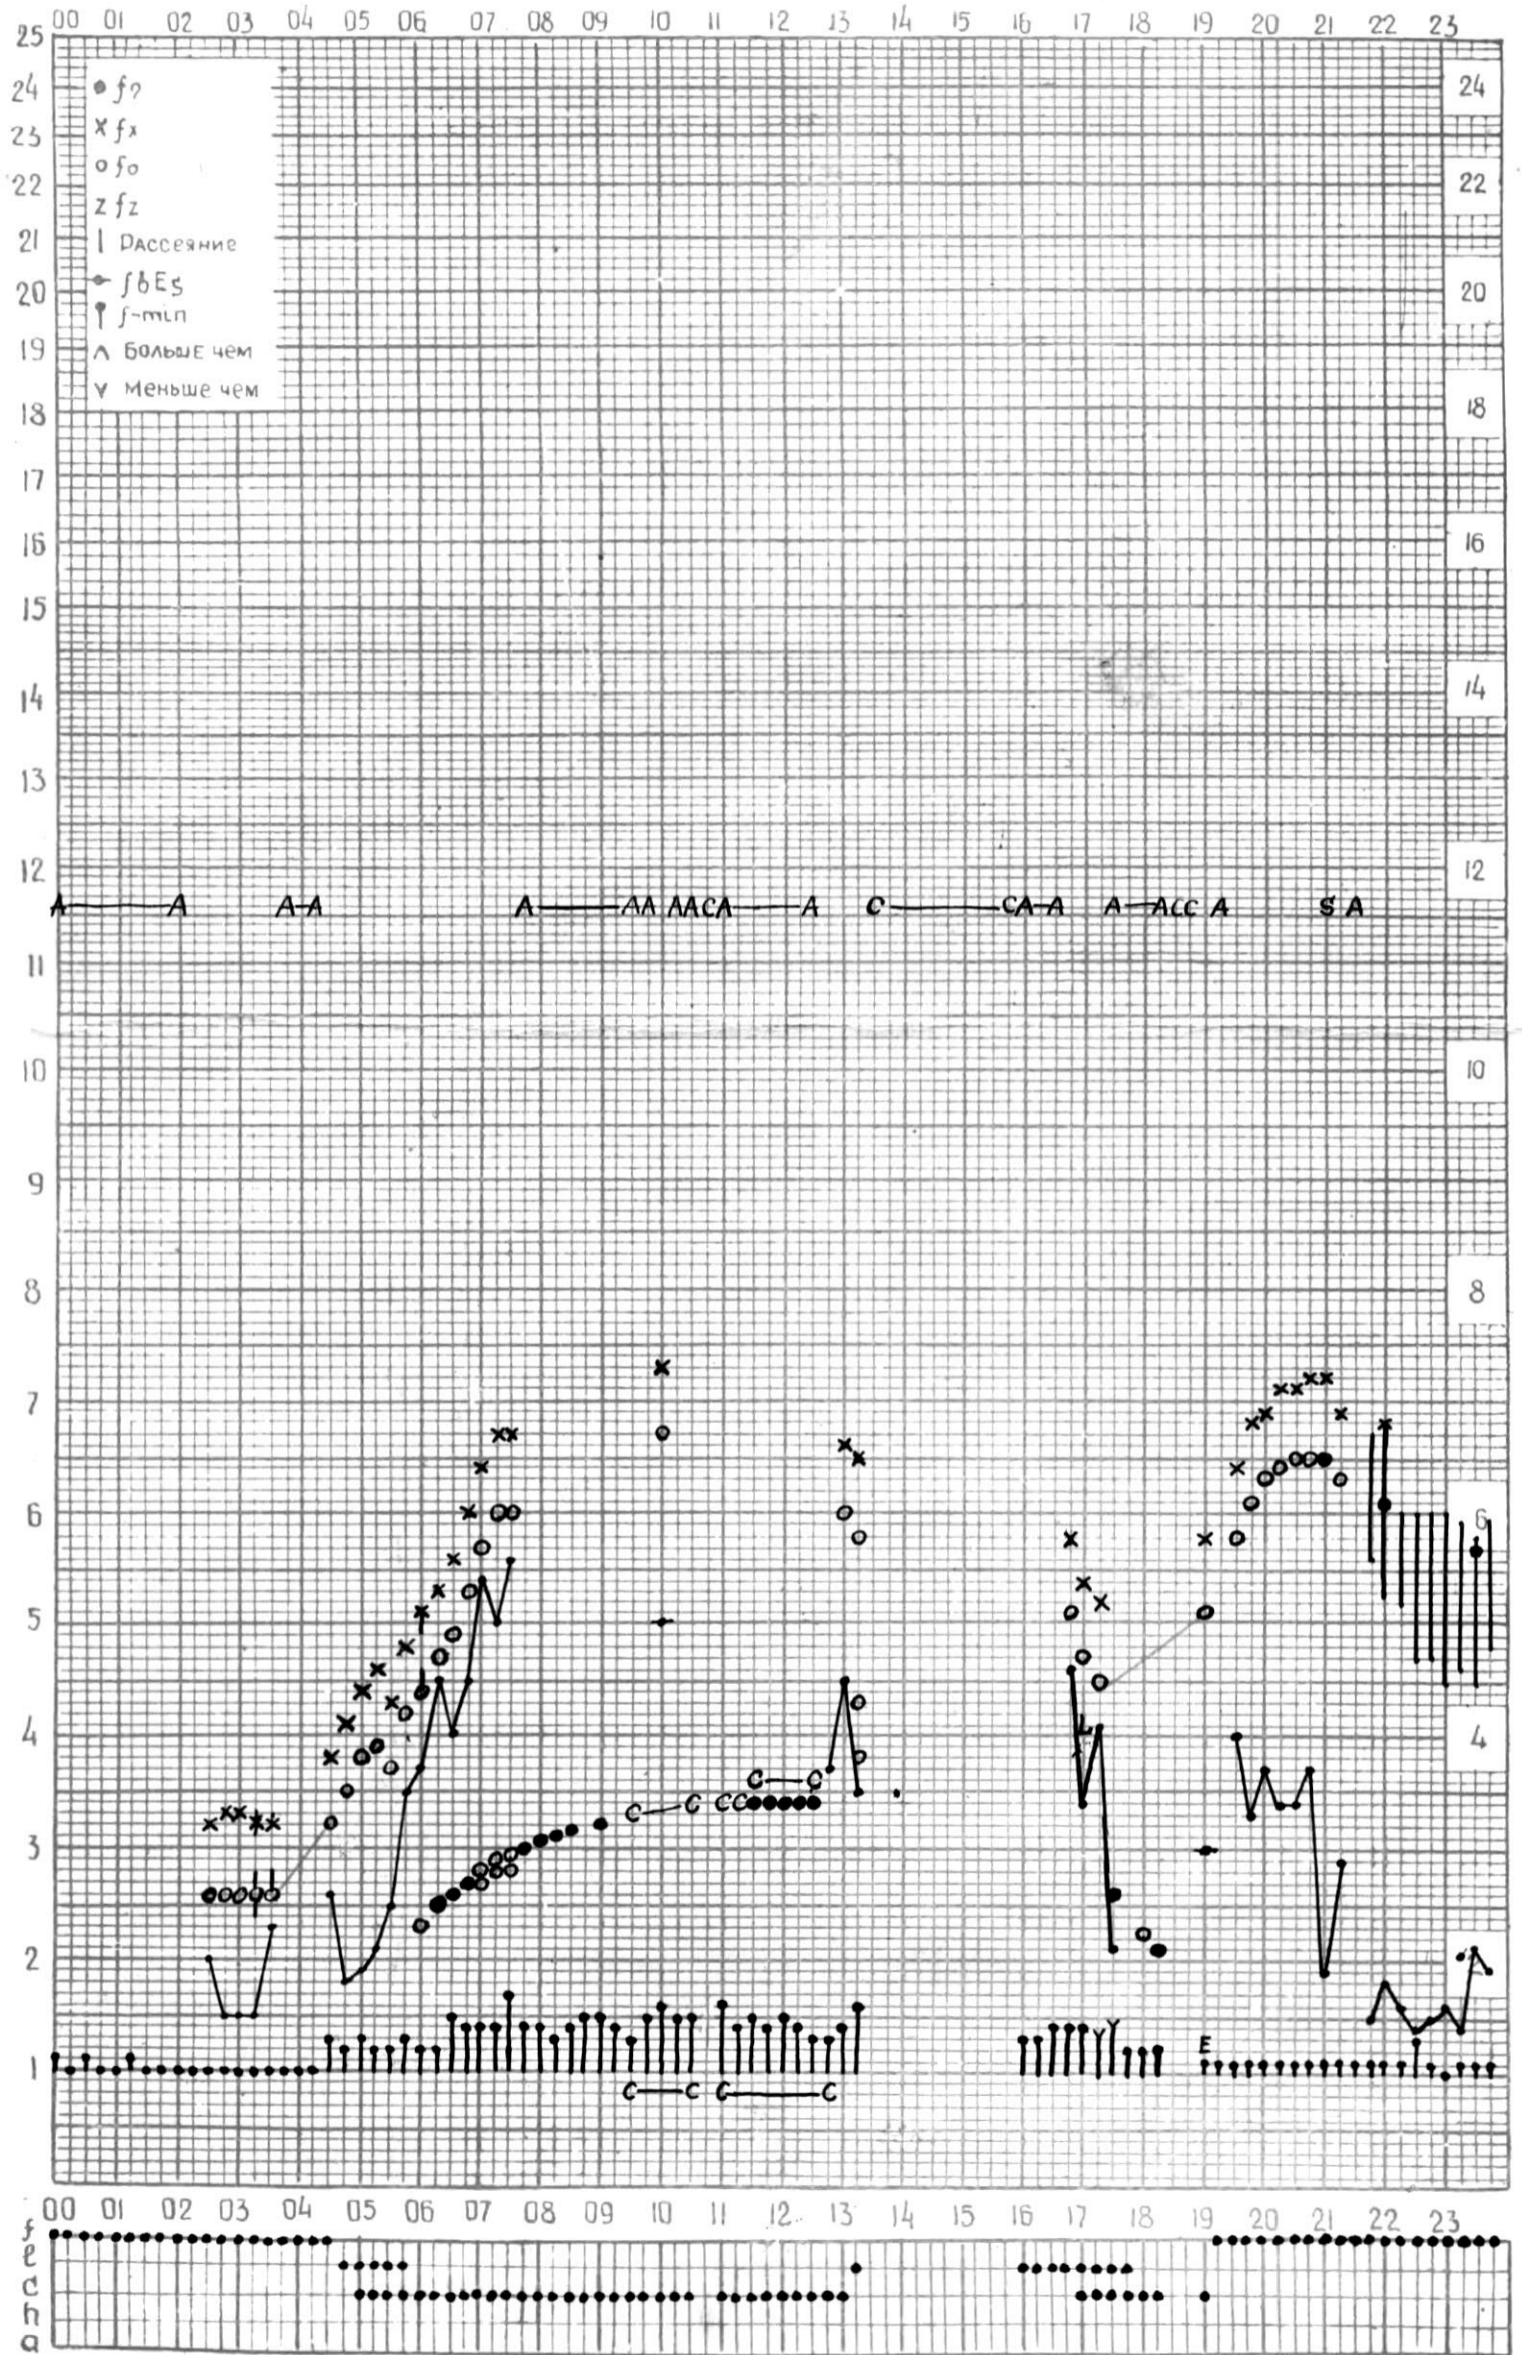

МЕЖДУНАРОДНЫЙ ГЕОФИЗИЧЕСКИЙ ГОД

Время 45° E

станция Тбилиси f-график ионосферных данных ДАТА 14 июня 1964г.

КЕМ ОТСЧИТАНО МЕГАИШВИЛИ