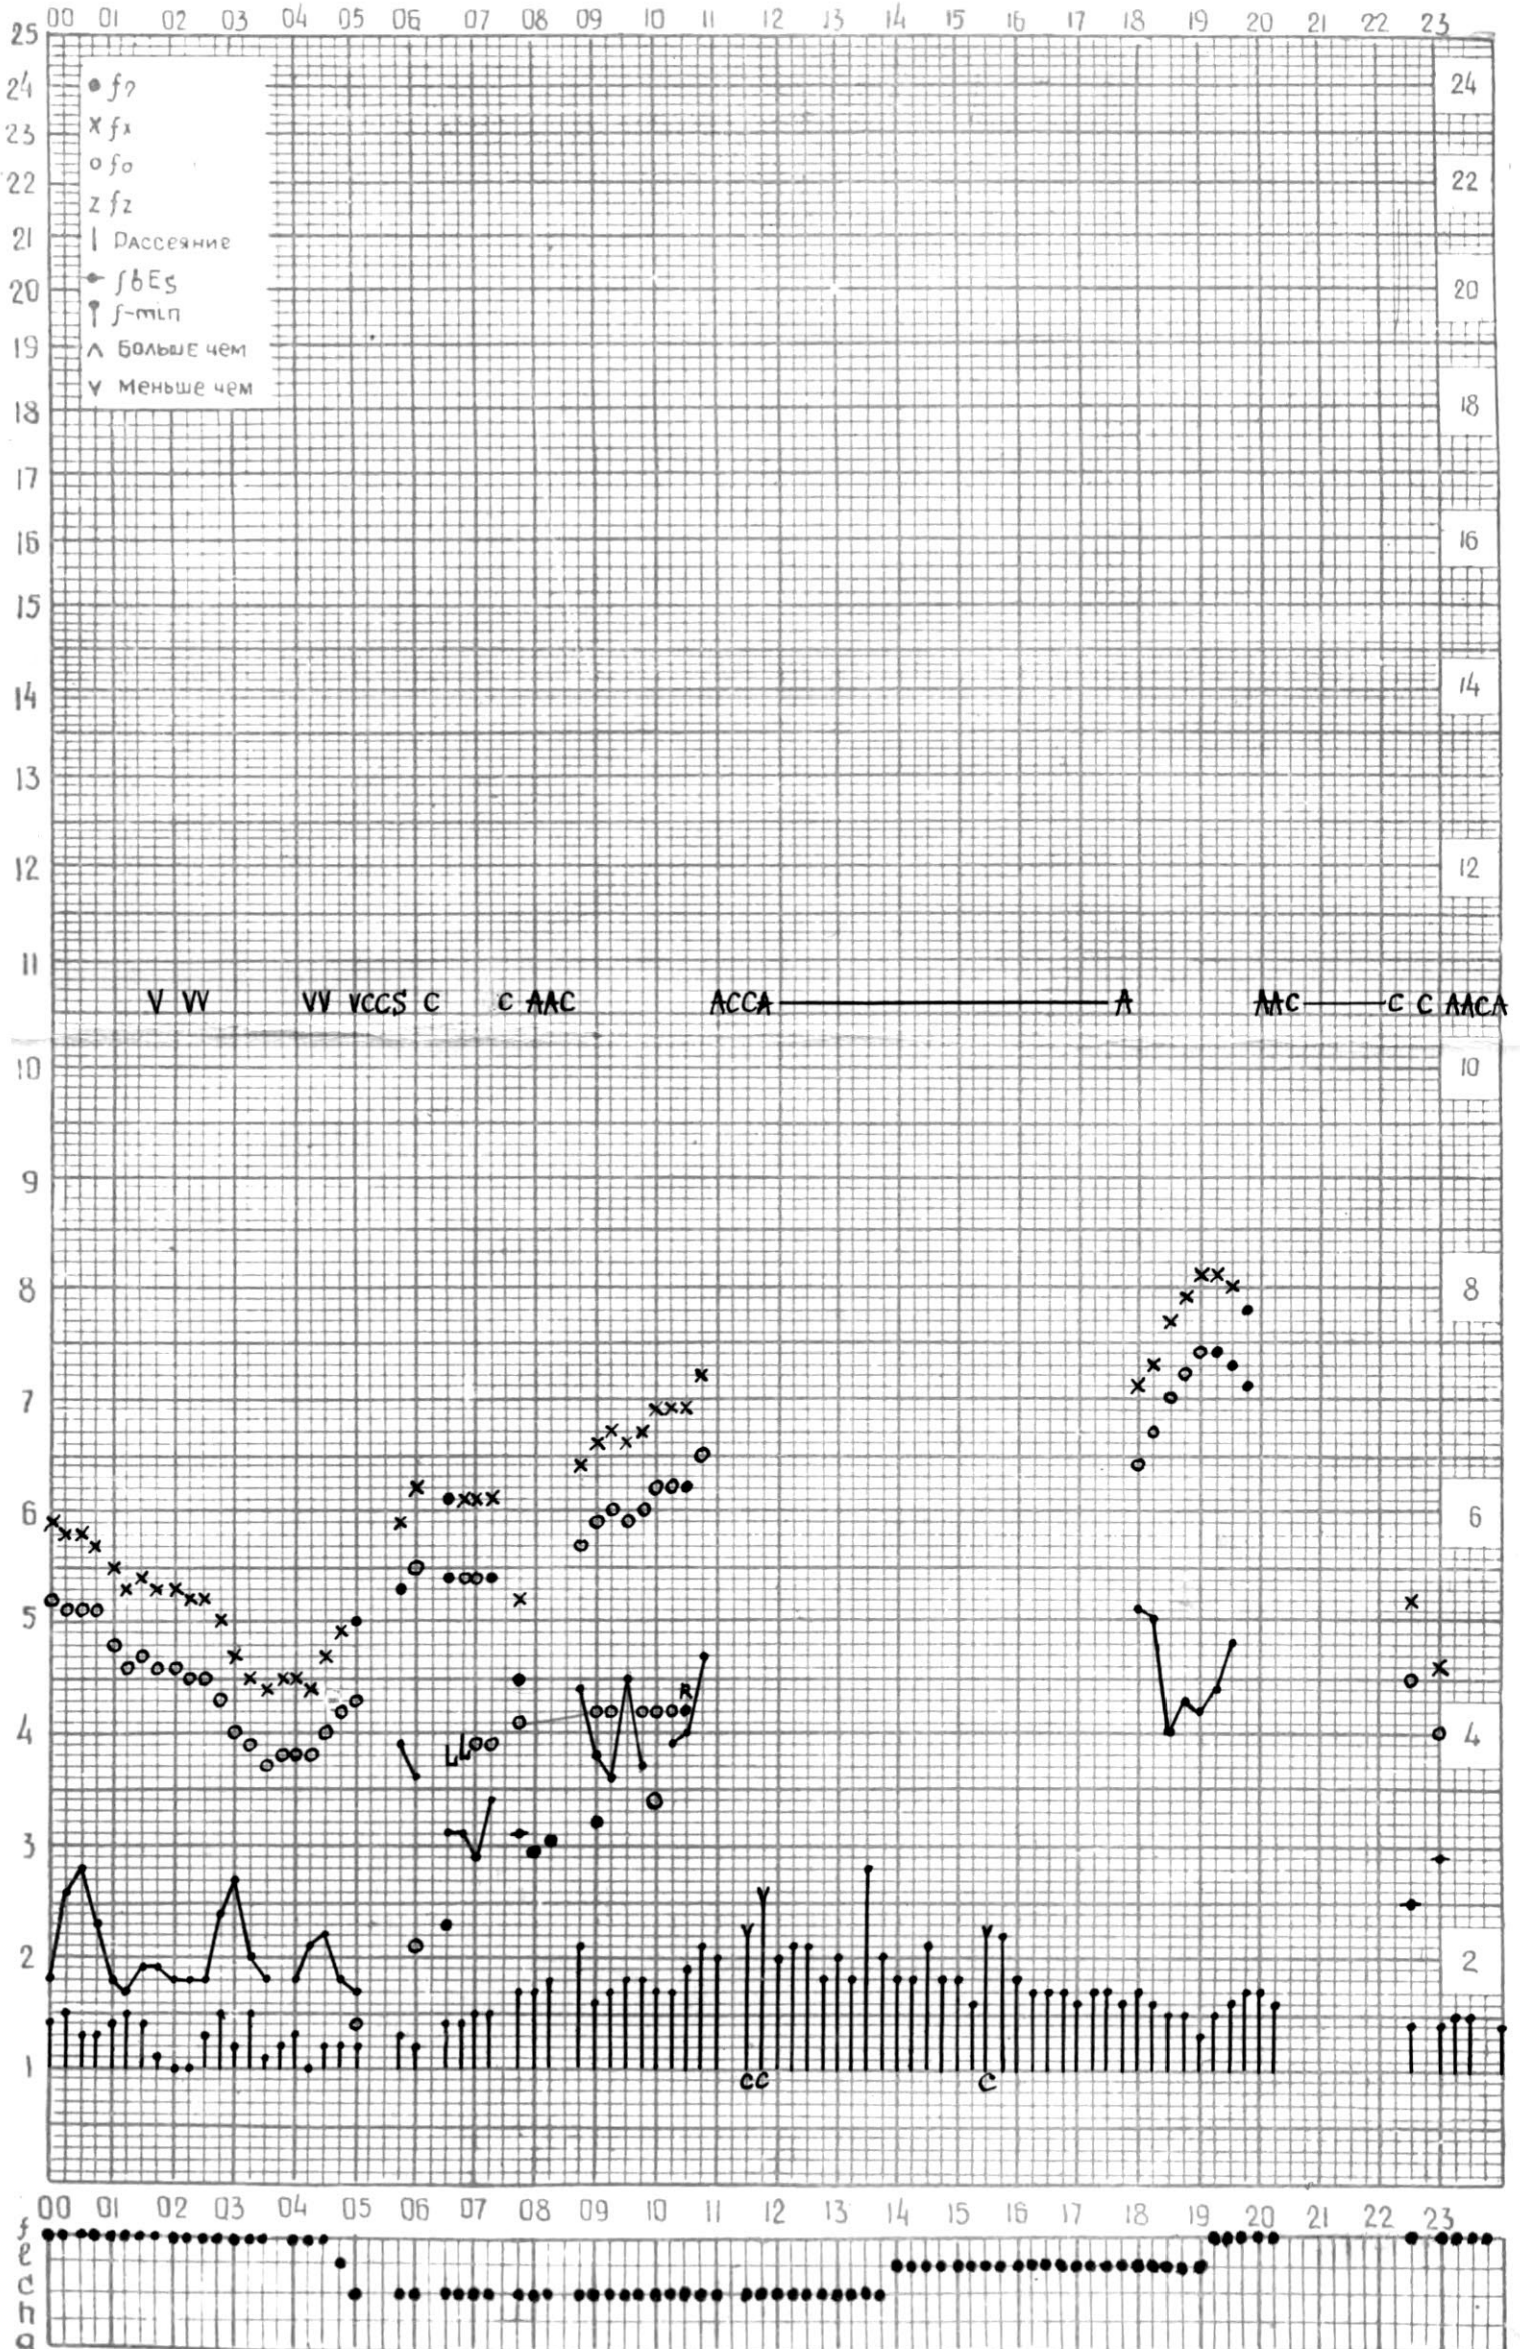

МЕЖДУНАРОДНЫЙ ГЕОФИЗИЧЕСКИЙ ГОД

Время 45° E

станция Тбилиси f-график ионосферных данных дата 12 / VII 1964г.

кем отчитано Тогадзе