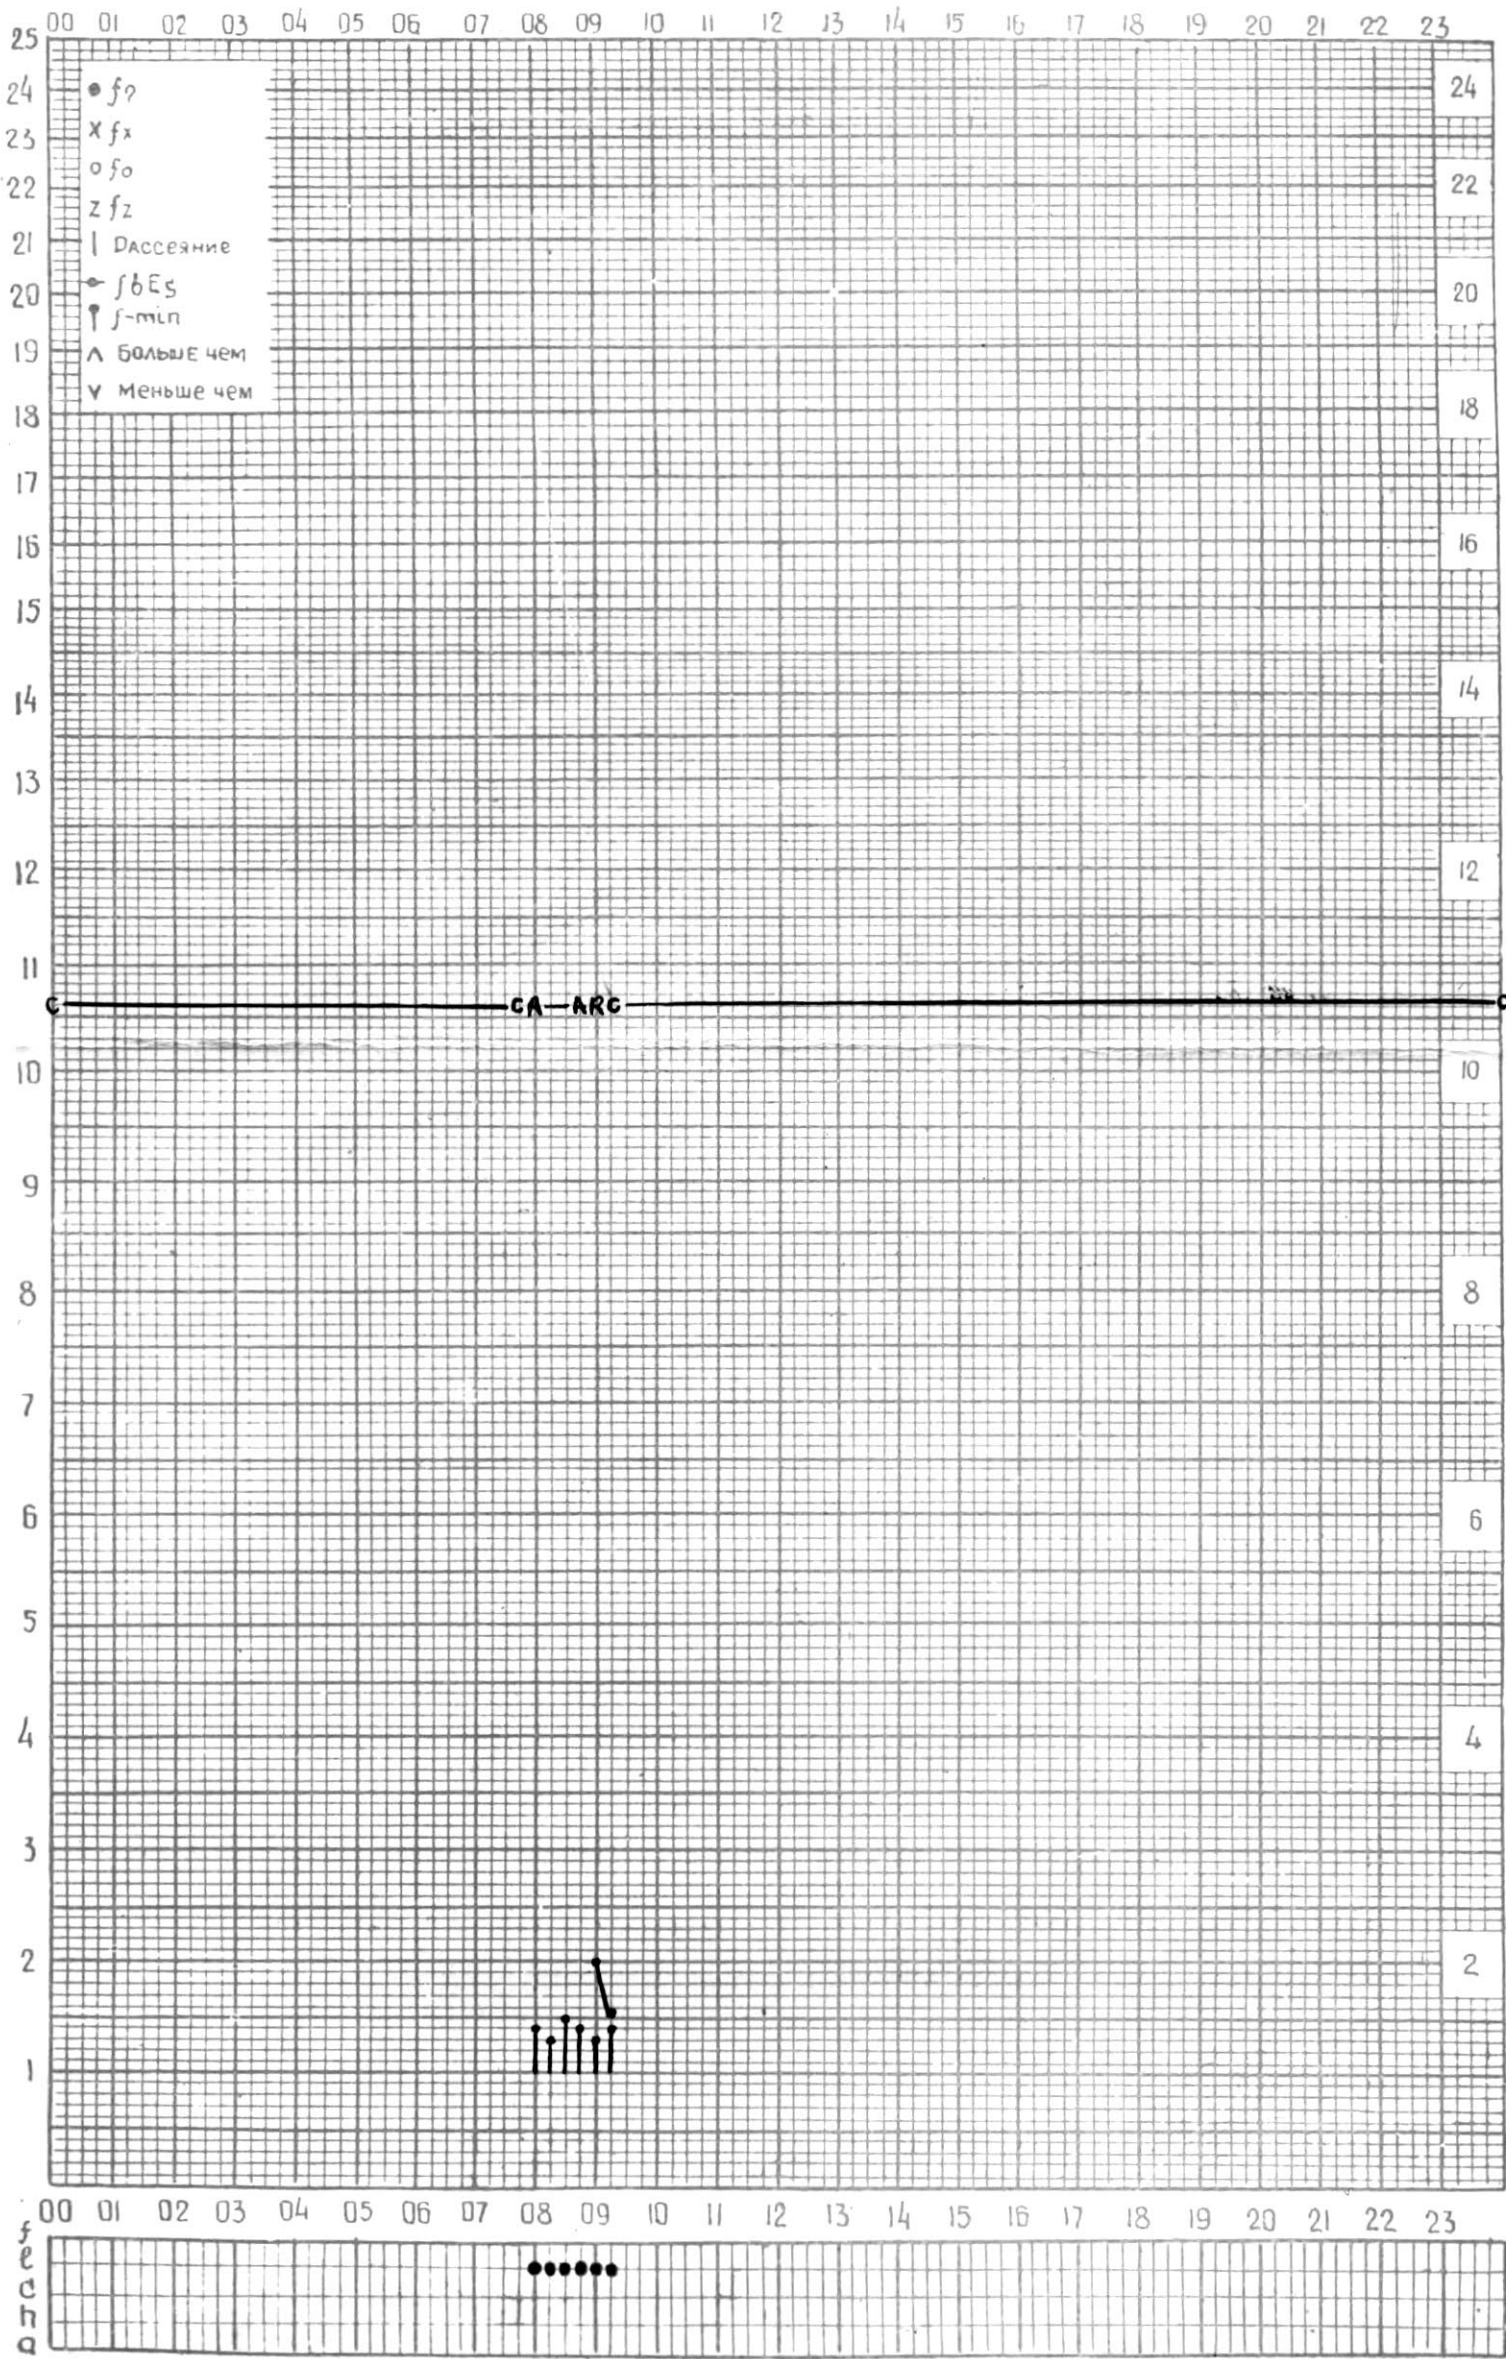

МЕЖДУНАРОДНЫЙ ГЕОФИЗИЧЕСКИЙ ГОД

Время 45°E

станция Тбилиси f-график ионосферных данных ДАТА 1 ИЮНЯ 1964

КЕМ ОТСЧИТАНО Кенкебашвили

МЕЖДУНАРОДНЫЙ ГЕОФИЗИЧЕСКИЙ ГОД

Время $45^{\circ} E$

станция Тбилиси f-график ионосферных данных дата 2 июня 1964

кэм отсчитано Нозадзе Т.

МЕЖДУНАРОДНЫЙ ГЕОФИЗИЧЕСКИЙ ГОД

ВРЕМЯ 45°E

станция **Тбилиси** f-график ионосферных данных дата **3 июня 1964 г.**

КЕМ ОТЧИТАНО Абуашвили

МЕЖДУНАРОДНЫЙ ГЕОФИЗИЧЕСКИЙ ГОД

ВРЕМЯ 45°E

Станция ТБИЛИСИ f-график ионосферных данных ДАТА 4 ИЮНЯ 1964г

КЕМ ОТСЧИТАНО Мехришвили

МЕЖДУНАРОДНЫЙ ГЕОФИЗИЧЕСКИЙ ГОД

Время 45°E

станция Тбилиси f-график ионосферных данных дата 5 июня 1964 г.

МЕЖДУНАРОДНЫЙ ГЕОФИЗИЧЕСКИЙ ГОД

Время 45°E

станция Тбилиси f-график ионосферных данных дата 6 июня, 1962.

КЭМ ОТСЧИТАНО Медвагшвили

МЕЖДУНАРОДНЫЙ ГЕОФИЗИЧЕСКИЙ ГОД

Время 45°E

станция Тбилиси f-график ионосферных данных ДАТА 7/VI 1964г.

КЕМ ОТСЧИТАНО Нацвлишвили Н.В.

МЕЖДУНАРОДНЫЙ ГЕОФИЗИЧЕСКИЙ ГОД

ВРЕМЯ 45° E

станция ТБИЛИСИ f-график ионосферных данных ДАТА 8 июня 1964