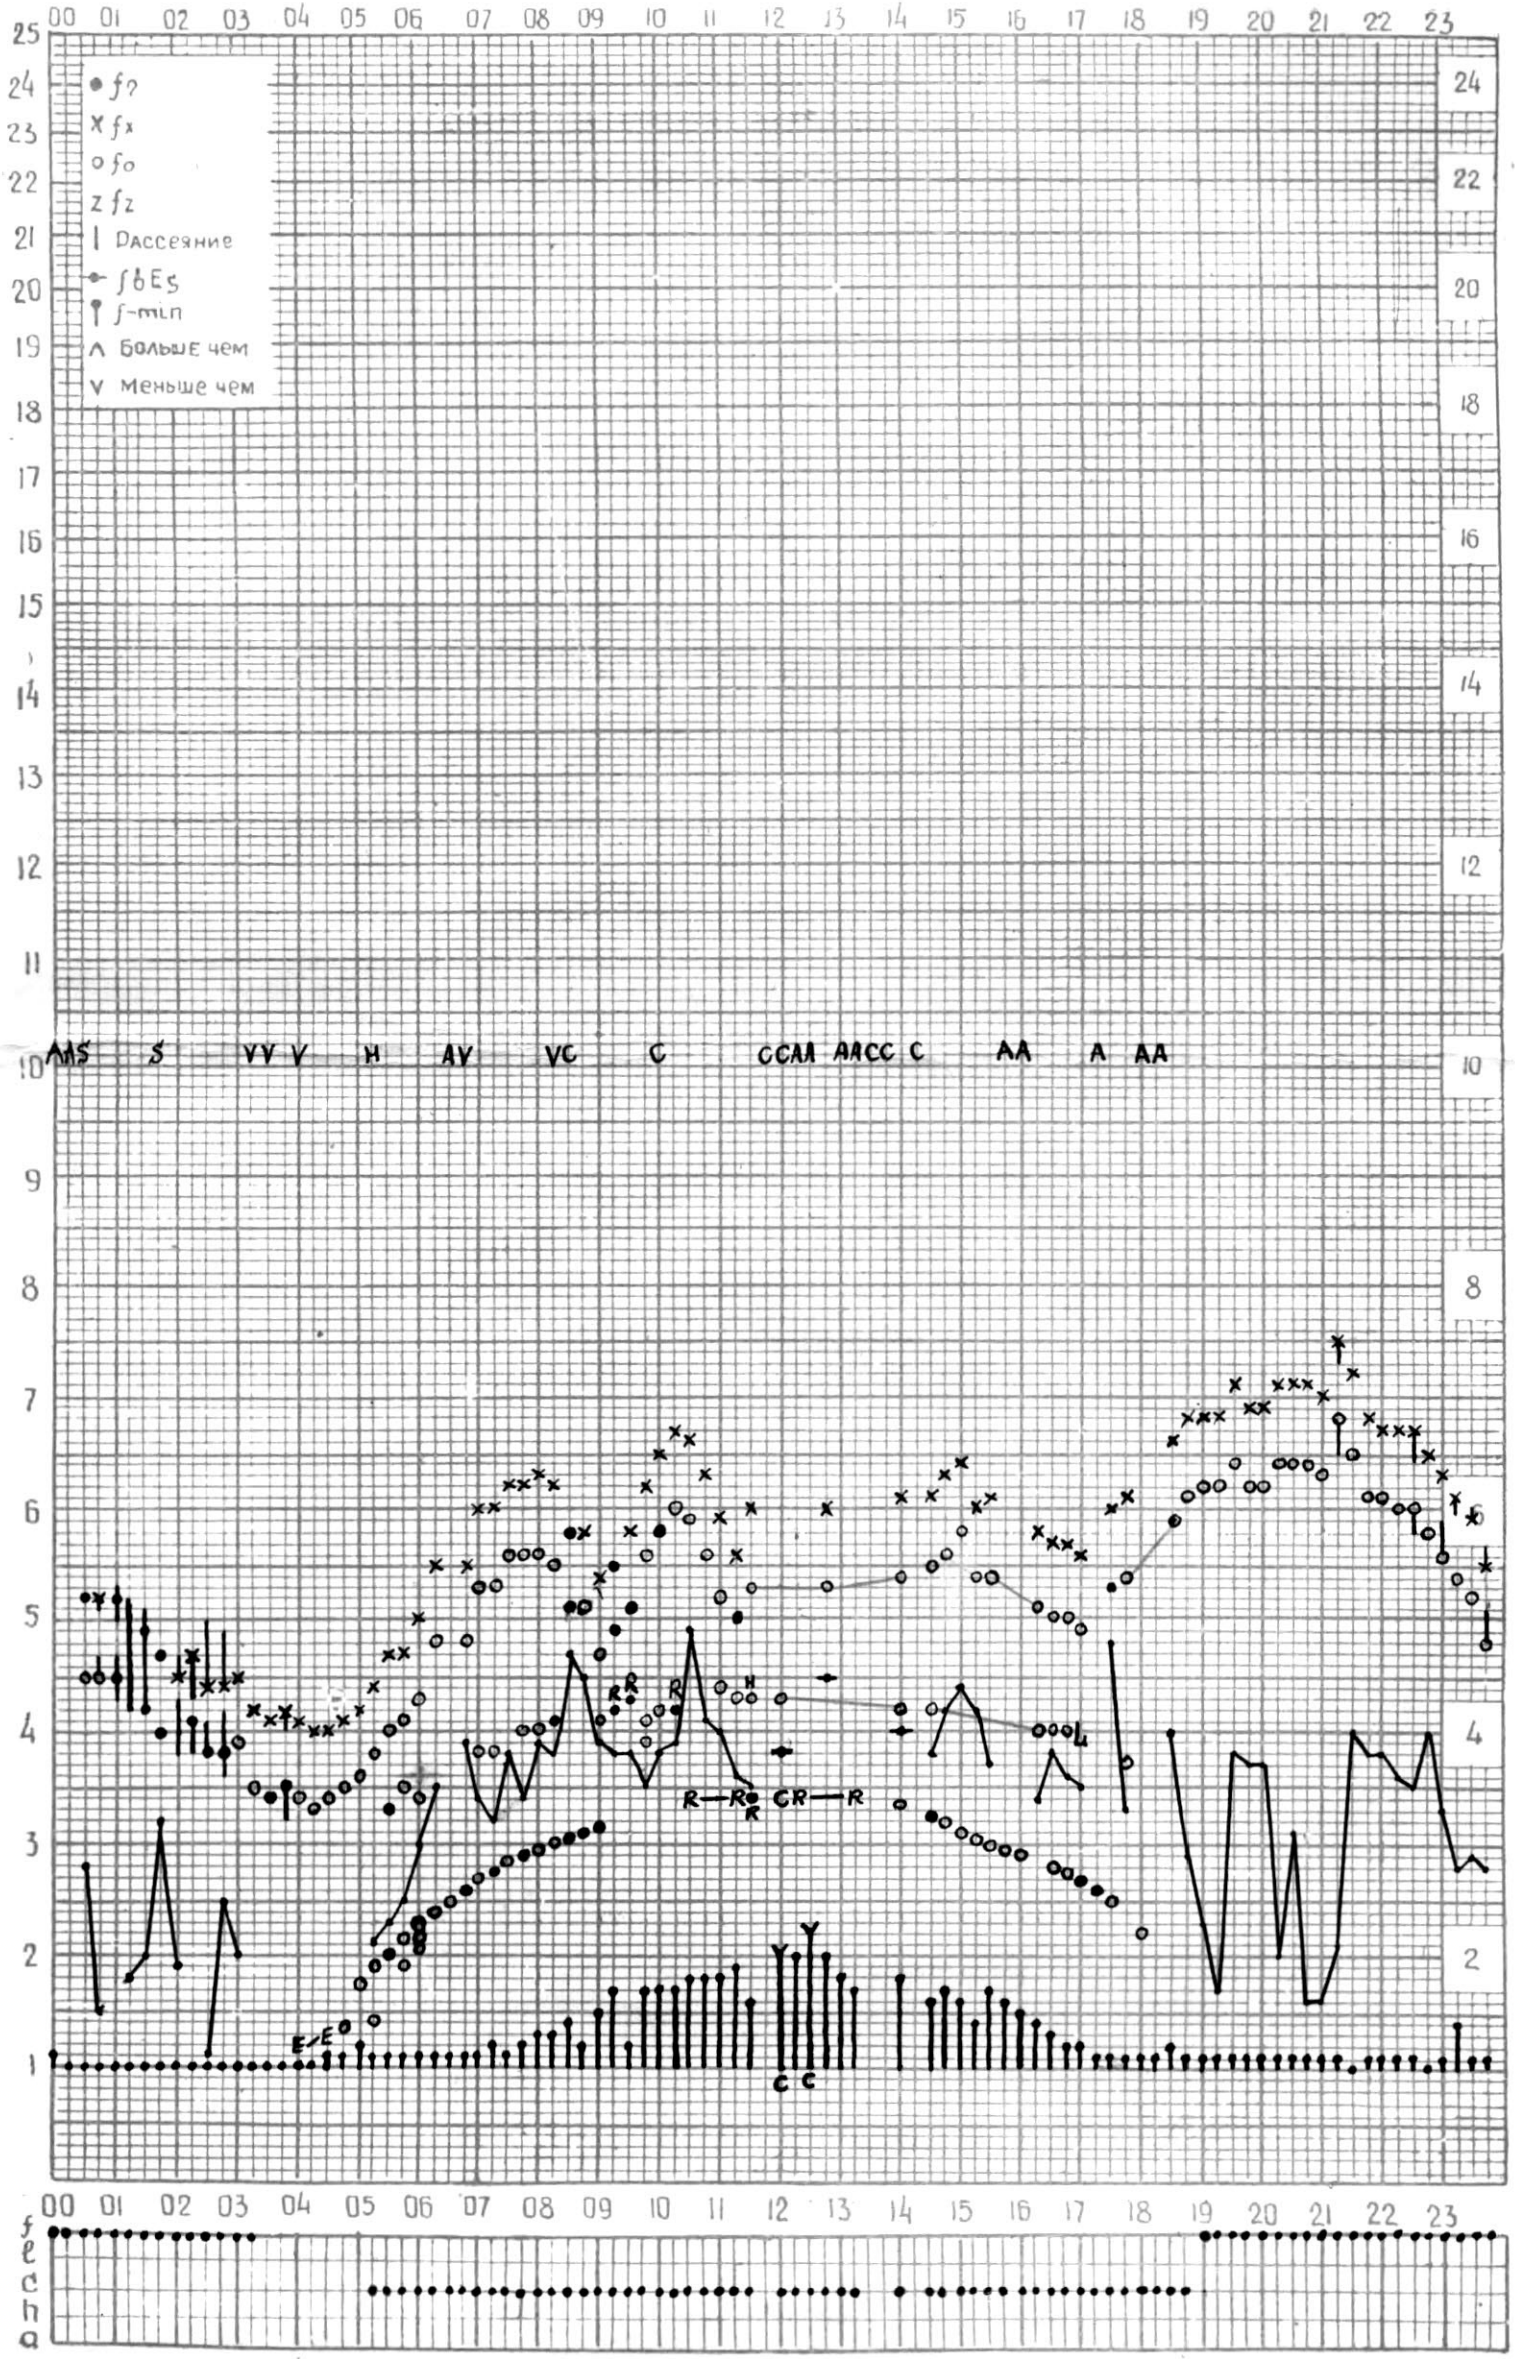

Время 45°E

станция Тбилиси f-график ионосферных данных дата 24/VI-64г.

КЕМ ОТСЧИТАНО Мурманшвили