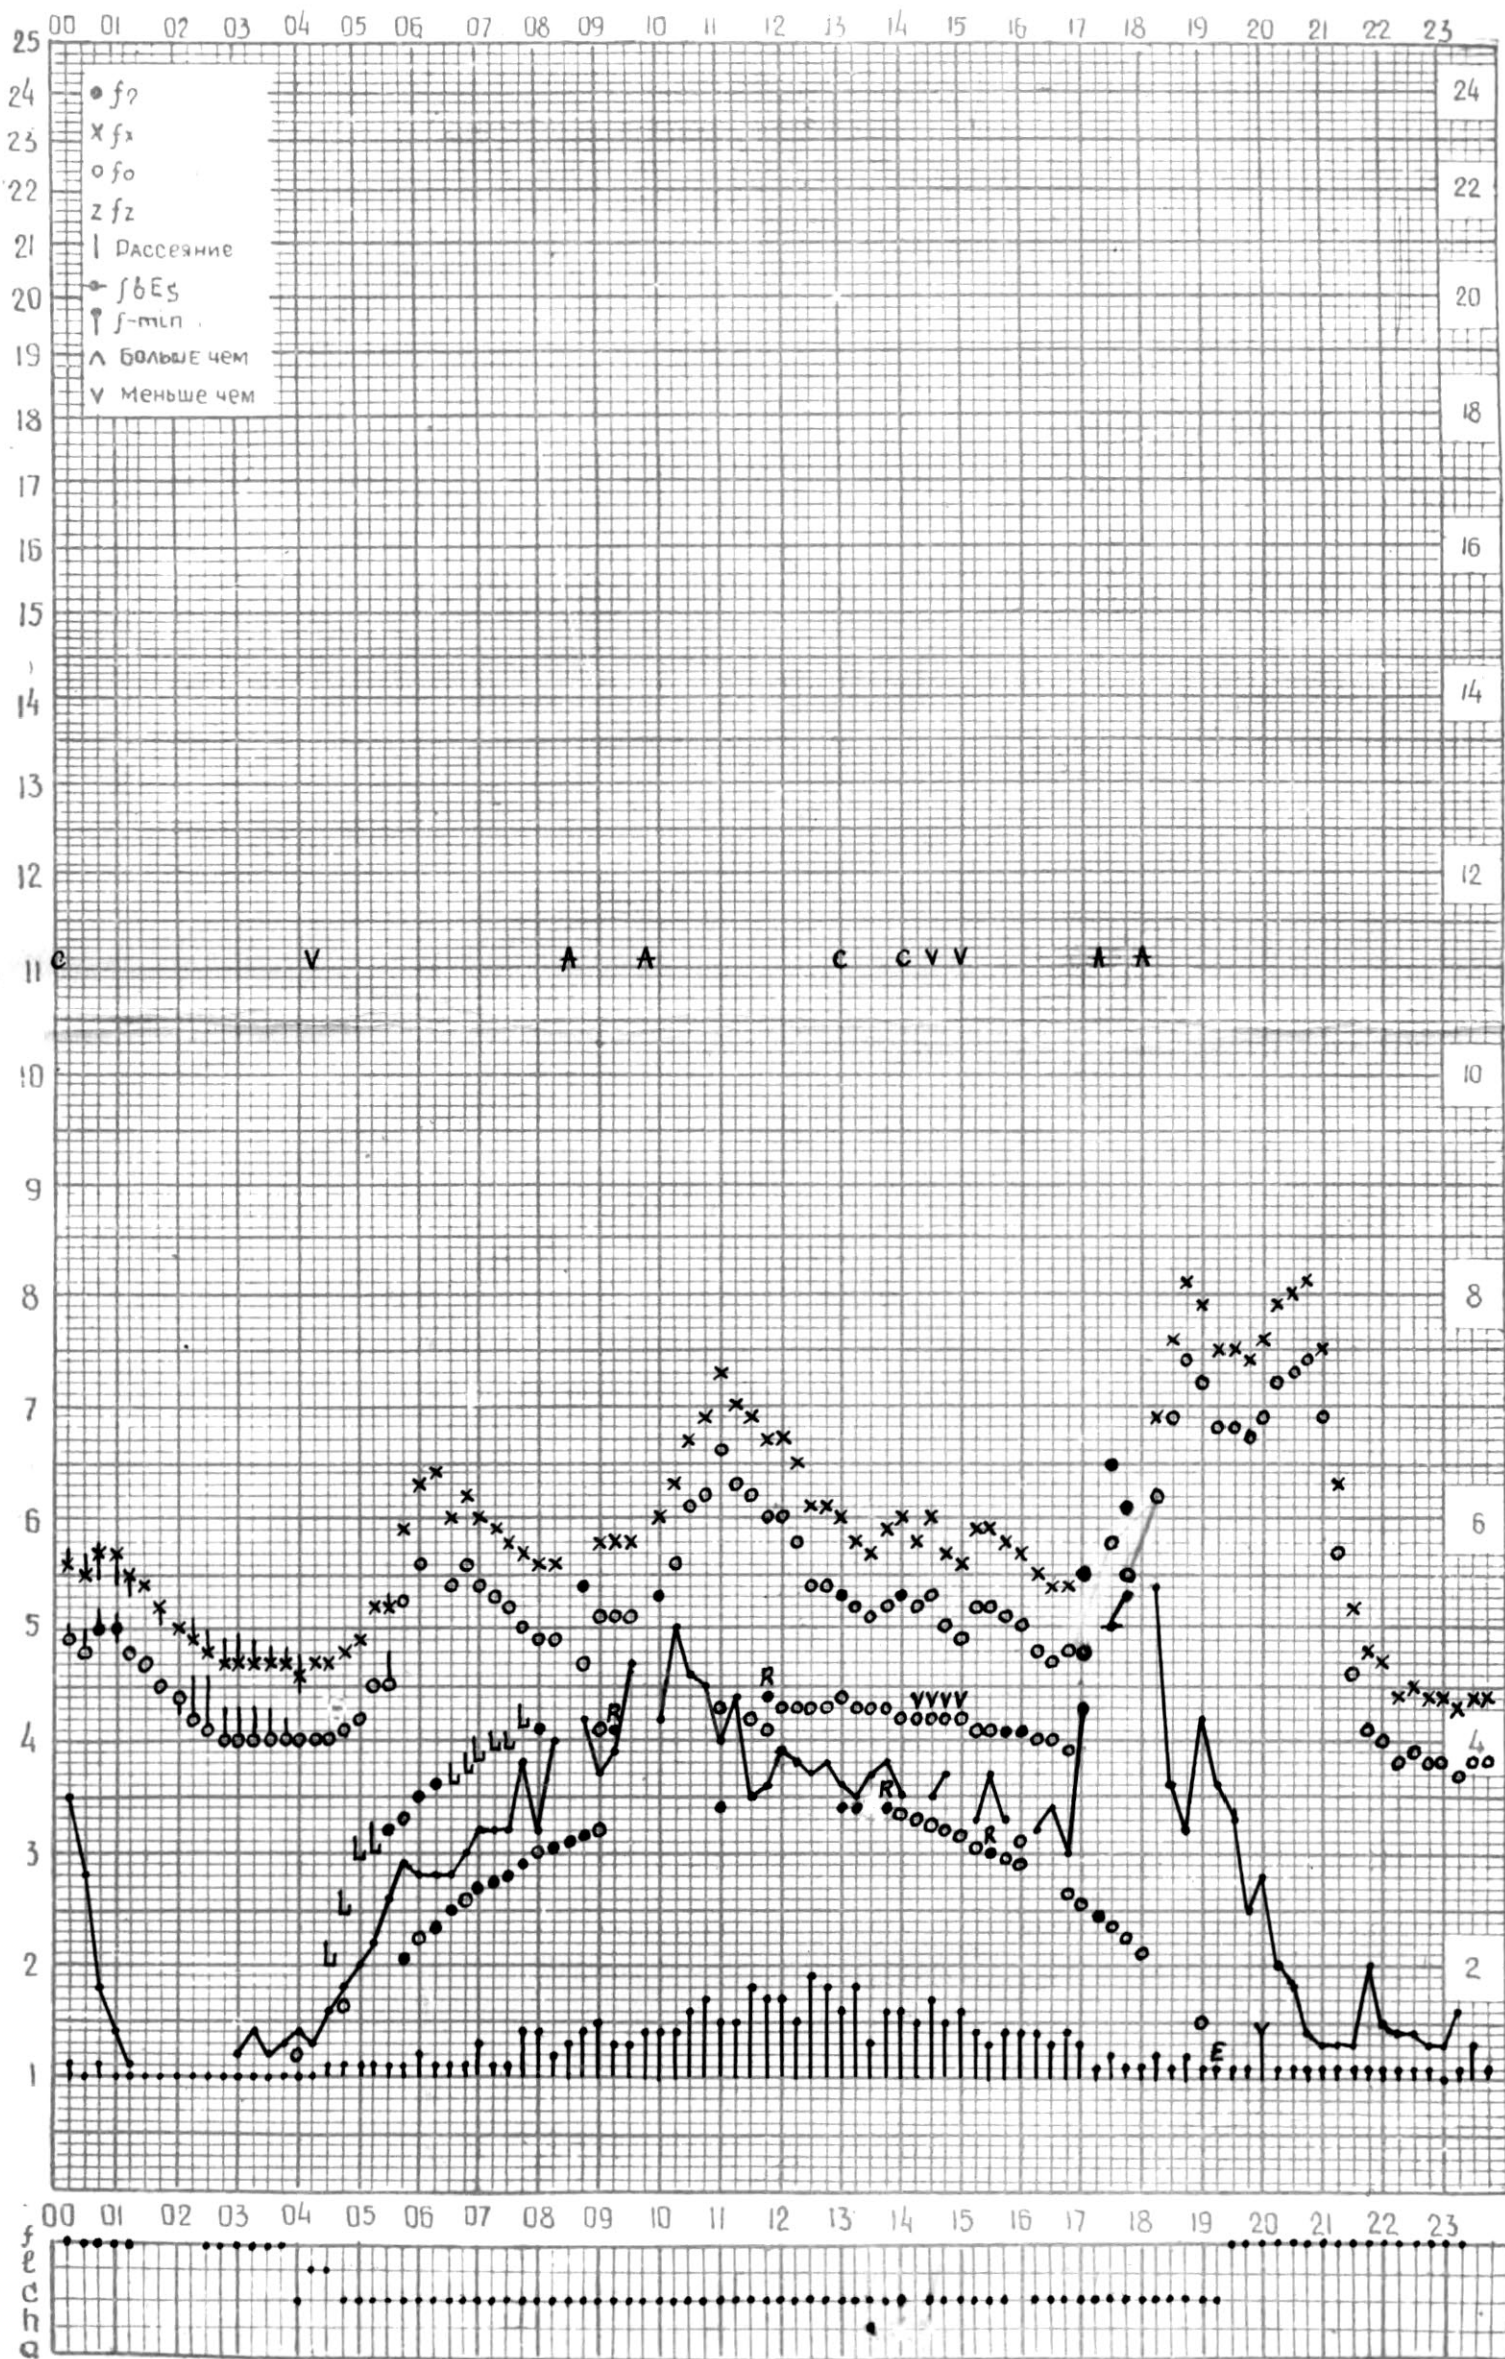

МЕЖДУНАРОДНЫЙ ГЕОФИЗИЧЕСКИЙ ГОД

Время 45°E

Станция Тбилиси f-график ионосферных данных ДАТА 20/VI 1964г.

КЕМ ОТСЧИТАНО Мурманшвили К.И.