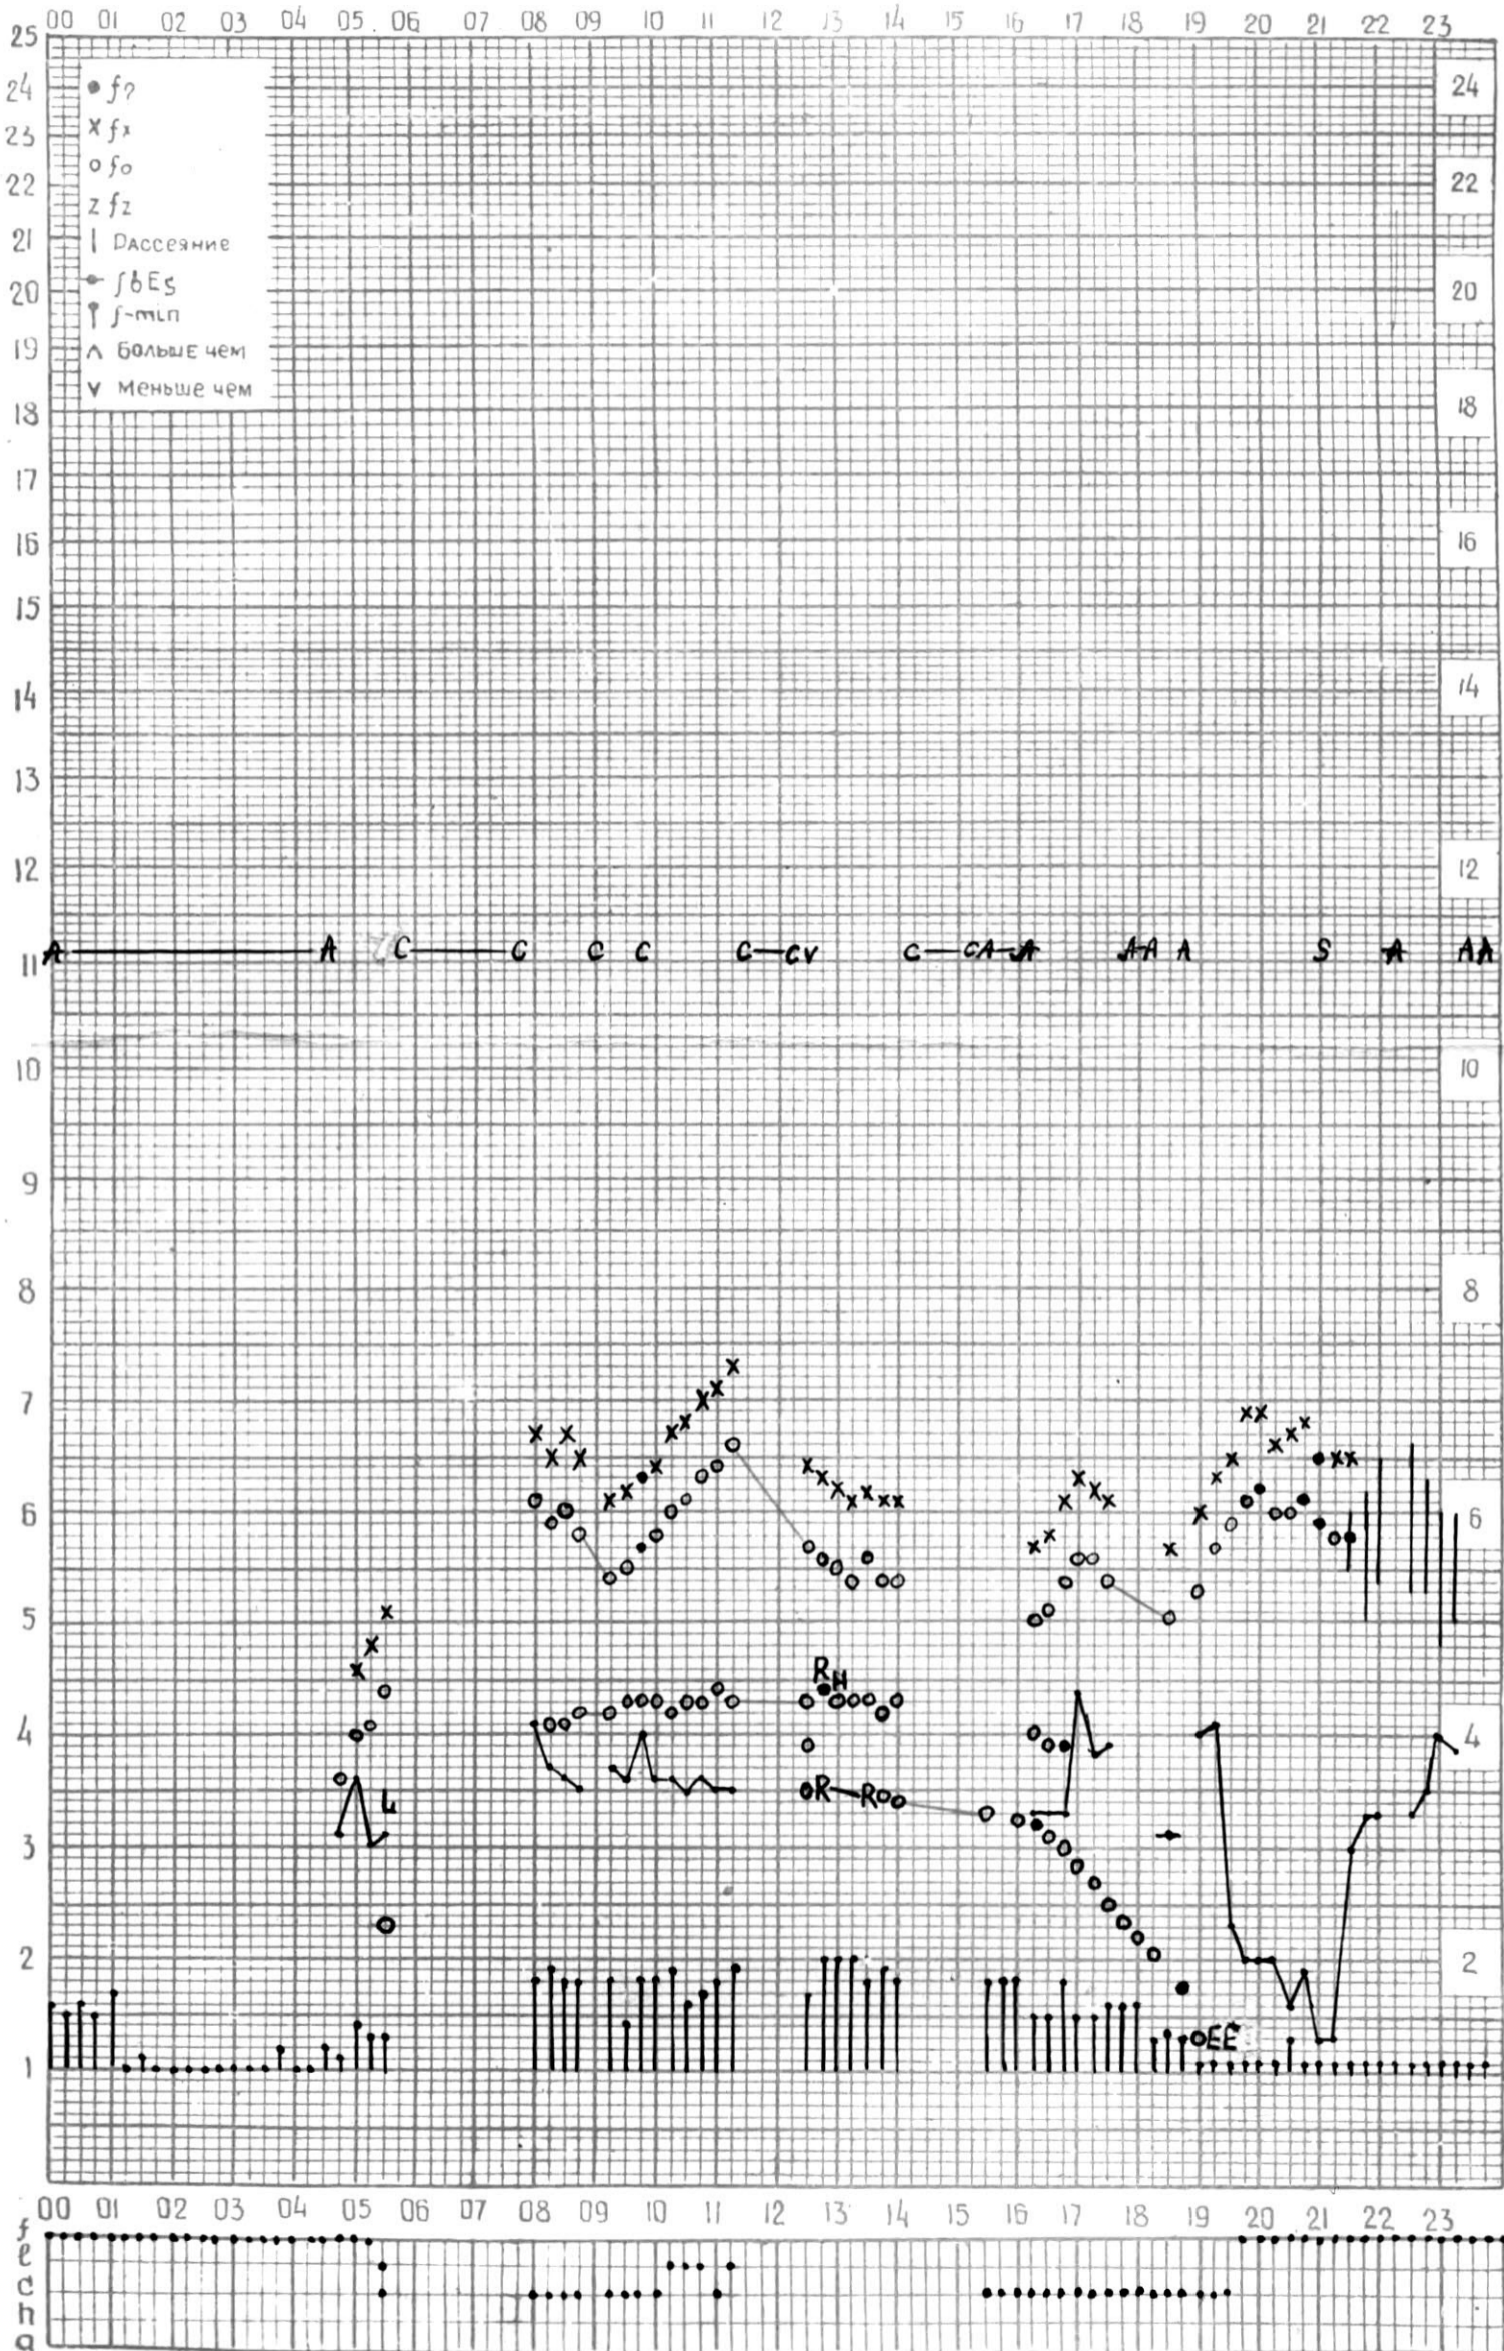

МЕЖДУНАРОДНЫЙ ГЕОФИЗИЧЕСКИЙ ГОД

Время 45°E

станция Тбилиси f-график ионосферных данных ДАТА 1 ИЮНЯ 1964

КЕМ ОТСЧИТАНО Кенкебашвили

МЕЖДУНАРОДНЫЙ ГЕОФИЗИЧЕСКИЙ ГОД

Время $45^{\circ} E$

станция Тбилиси f-график ионосферных данных дата 2 июня 1964

кэм отсчитано Нозадзе Т.

МЕЖДУНАРОДНЫЙ ГЕОФИЗИЧЕСКИЙ ГОД

ВРЕМЯ 45°E

станция **Тбилиси** f-график ионосферных данных дата **3 июня 1964 г.**

КЕМ ОТЧИТАНО Абуашвили

МЕЖДУНАРОДНЫЙ ГЕОФИЗИЧЕСКИЙ ГОД

ВРЕМЯ 45°E

Станция ТБИЛИСИ f-график ионосферных данных ДАТА 4 ИЮНЯ 1964г

КЭМ ОТСЧИТАНО Медведевич

ВРЕМЯ 45°E

станция ТБИЛИСИ - график ионосферных данных ДАТА 9 июня 1964 г.

КЕМ ОТЧИТАНО Абуашвили

Время 45°E

станция Тбилиси f-график ионосферных данных ДАТА 11 июня, 1964 г.

КЕМ ОТСЧИТАНО Санадзе

МЕЖДУНАРОДНЫЙ ГЕОФИЗИЧЕСКИЙ ГОД

Время 45° E

станция Тбилиси f-график ионосферных данных дата 12 / VII 1964г.

кем отчитано Тогадзе

МЕЖДУНАРОДНЫЙ ГЕОФИЗИЧЕСКИЙ ГОД

Время 45° E

станция **ТБИЛИСИ** - график ионосферных данных ДАТА **13 июня 1964г.**