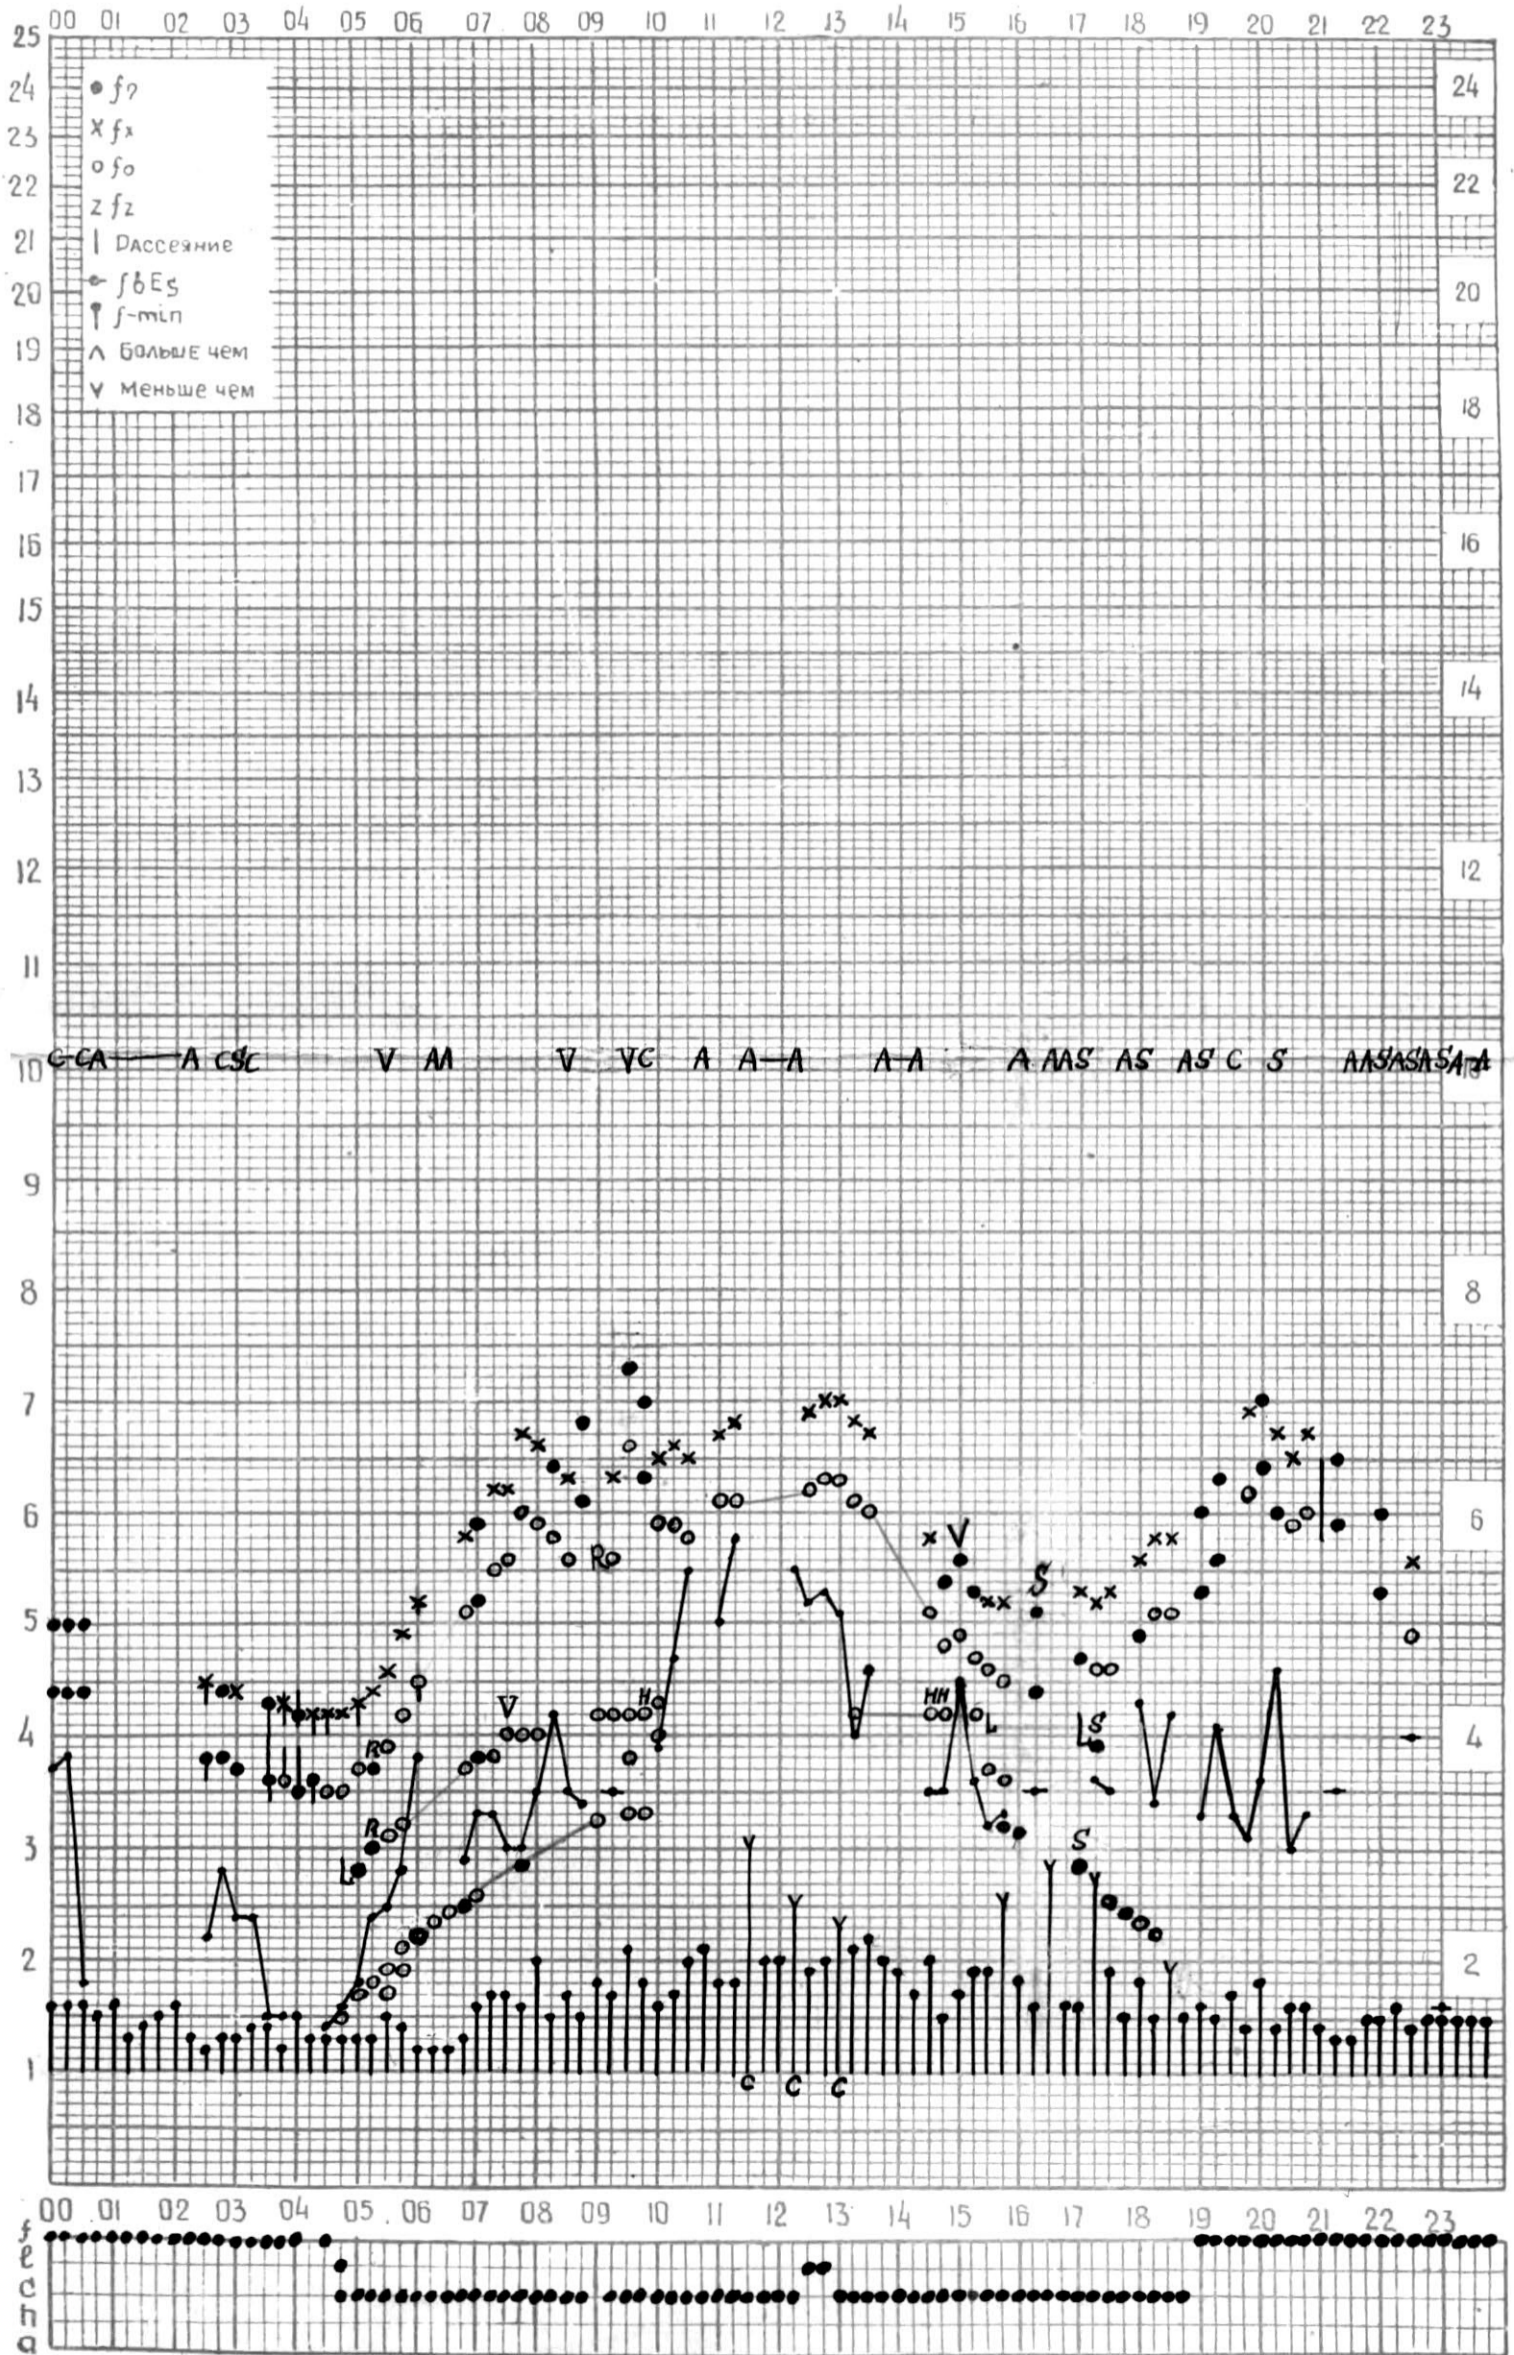

МЕЖДУНАРОДНЫЙ ГЕОФИЗИЧЕСКИЙ ГОД

Время 45°E

станция Тбилиси f-график ионосферных данных ДАТА 1 ИЮНЯ 1964

КЕМ ОТСЧИТАНО Кенкебашвили

МЕЖДУНАРОДНЫЙ ГЕОФИЗИЧЕСКИЙ ГОД

Время $45^{\circ} E$

станция Тбилиси f-график ионосферных данных дата 2 июня 1964

кэм отсчитано Нозадзе Т.

МЕЖДУНАРОДНЫЙ ГЕОФИЗИЧЕСКИЙ ГОД

ВРЕМЯ 45°E

станция **Тбилиси** f-график ионосферных данных дата **3 июня 1964 г.**

КЕМ ОТЧИТАНО Абуашвили

МЕЖДУНАРОДНЫЙ ГЕОФИЗИЧЕСКИЙ ГОД

ВРЕМЯ 45°E

Станция ТБИЛИСИ f-график ионосферных данных ДАТА 4 ИЮНЯ 1964г

КЕМ ОТСЧИТАНО Мехришвили

МЕЖДУНАРОДНЫЙ ГЕОФИЗИЧЕСКИЙ ГОД

Время 45°E

станция Тбилиси f-график ионосферных данных дата 5 июня 1964 г.

МЕЖДУНАРОДНЫЙ ГЕОФИЗИЧЕСКИЙ ГОД

Время 45°E

станция Тбилиси f-график ионосферных данных дата 6 июня, 1962.

КЭМ ОТСЧИТАНО Медвагшвили

МЕЖДУНАРОДНЫЙ ГЕОФИЗИЧЕСКИЙ ГОД

Время 45°E

станция Тбилиси f-график ионосферных данных ДАТА 7/VI 1964г.

КЕМ ОТСЧИТАНО Нацвлишвили Н.В.

МЕЖДУНАРОДНЫЙ ГЕОФИЗИЧЕСКИЙ ГОД

ВРЕМЯ 45° E

станция ТБИЛИСИ f-график ионосферных данных ДАТА 8 июня 1964