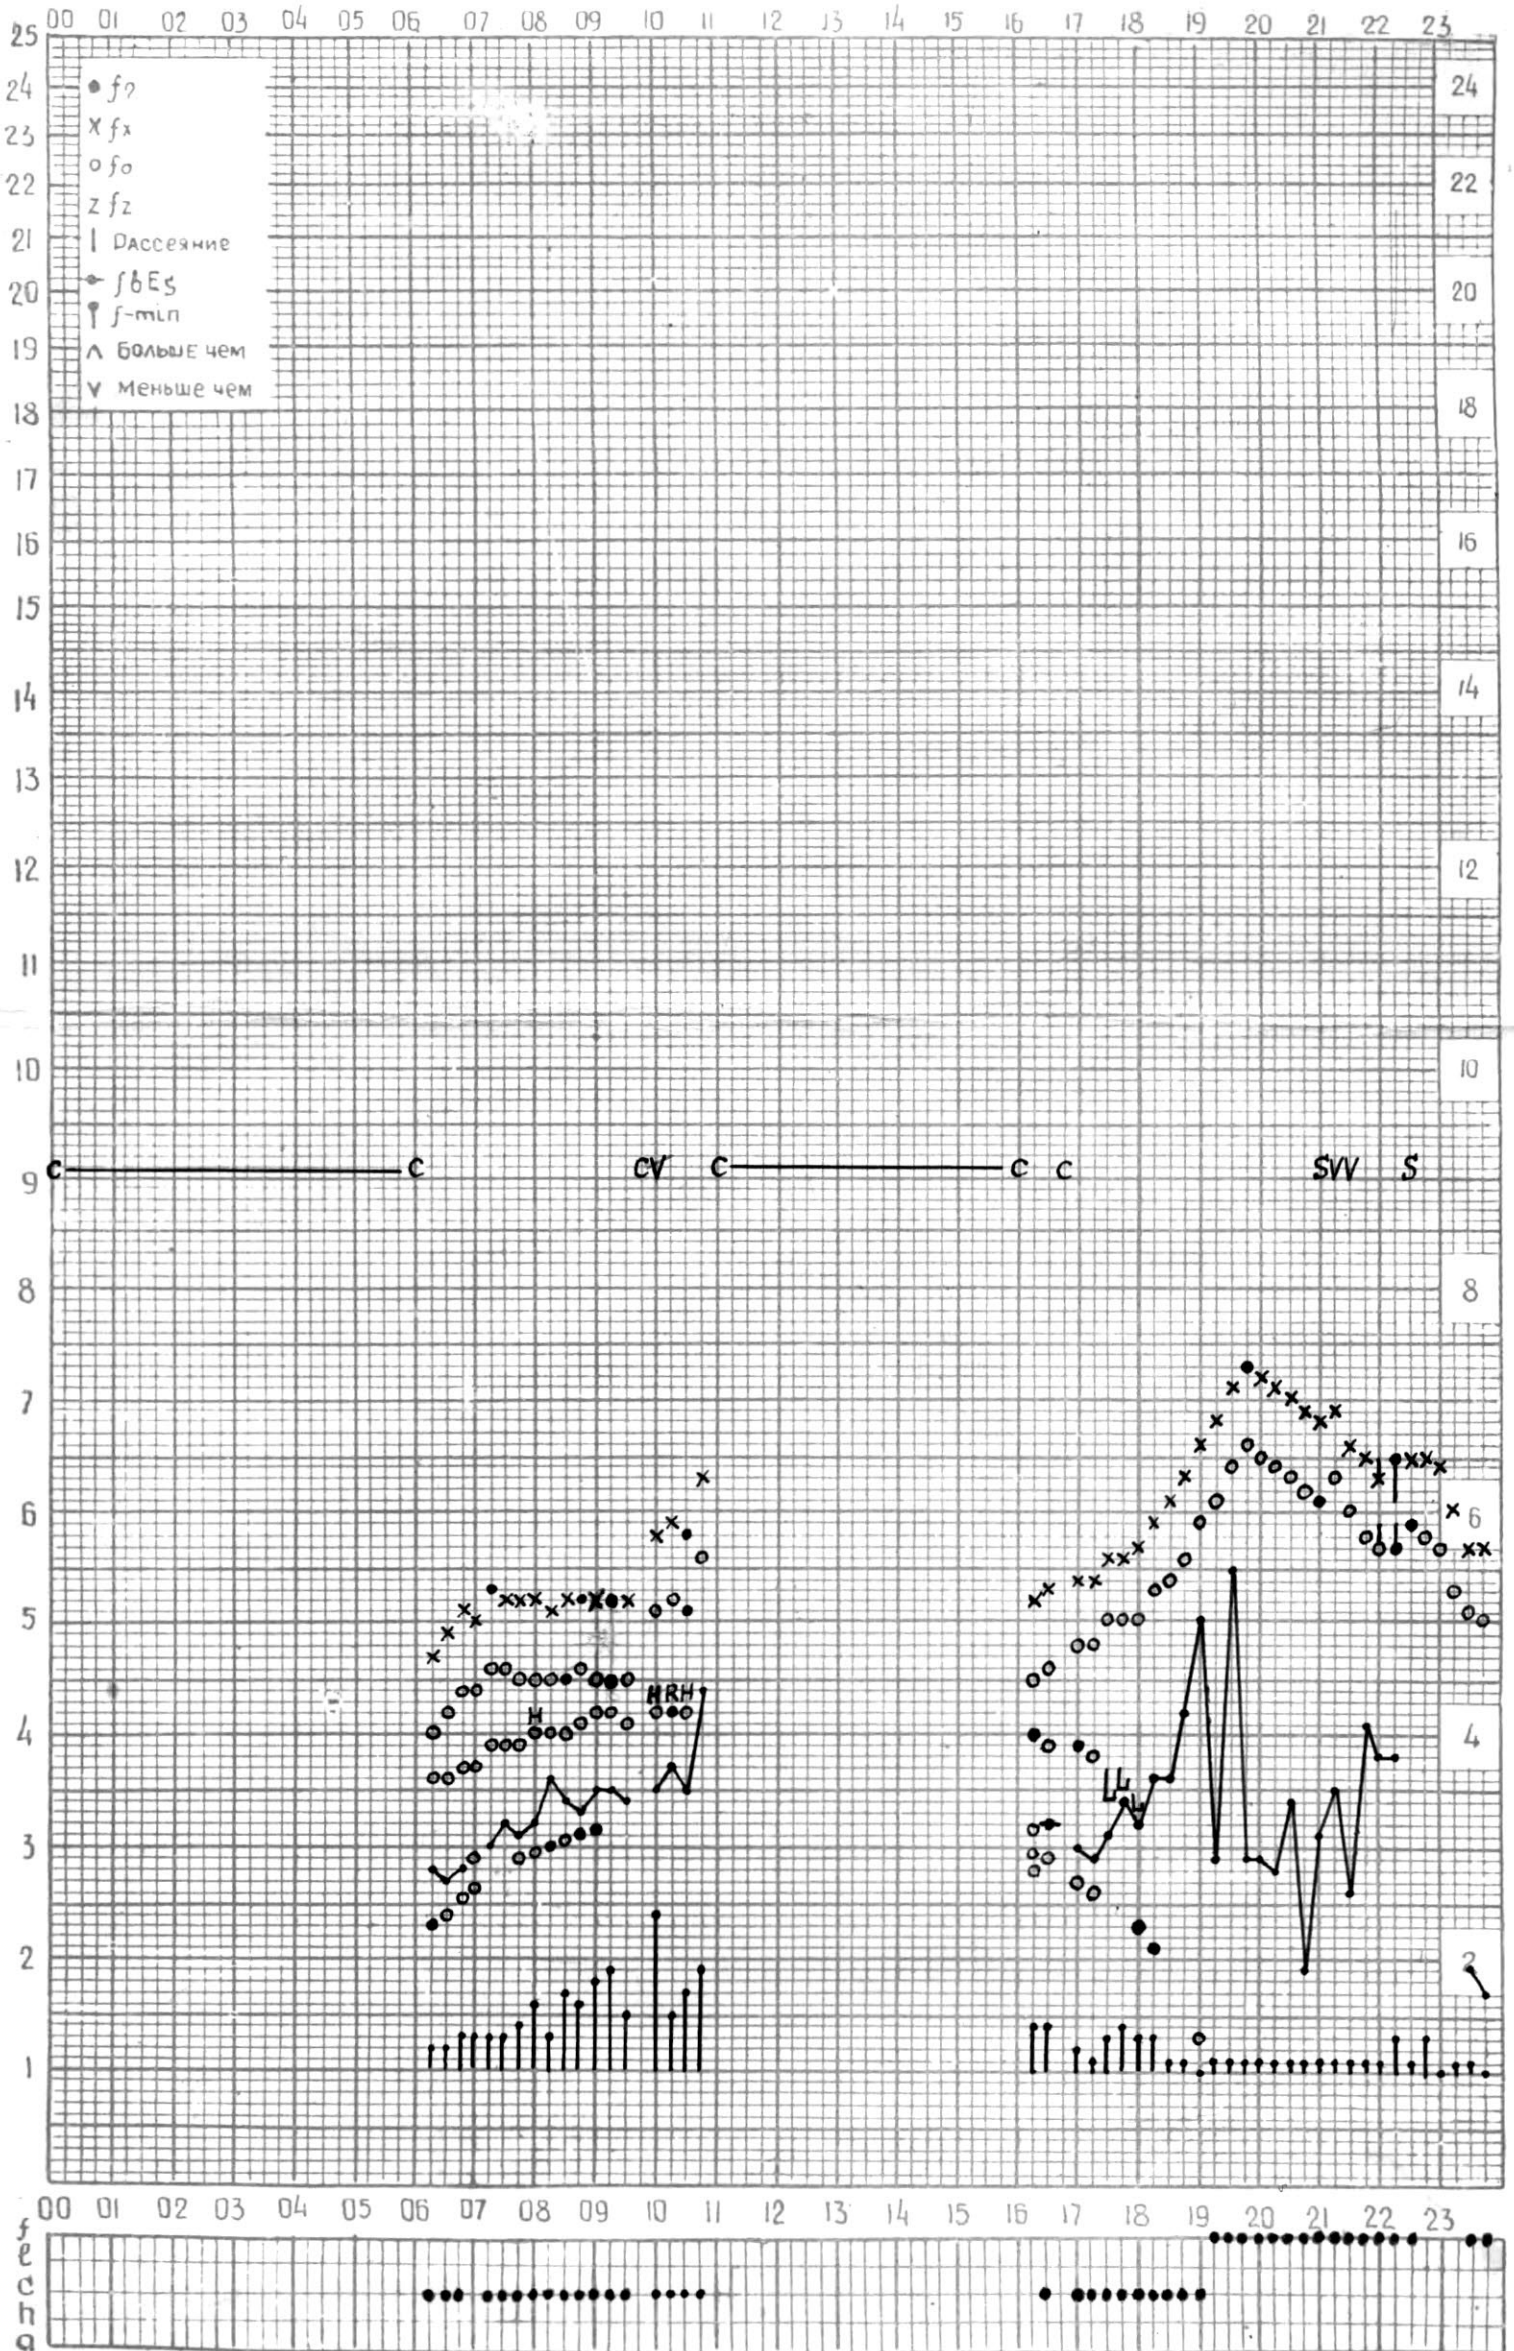

МЕЖДУНАРОДНЫЙ ГЕОФИЗИЧЕСКИЙ ГОД

Время 45°E

Станция Тбилиси f-график ионосферных данных ДАТА 19/VI 1964г.

КЕМ ОТСЧИТАНО Абуашвили