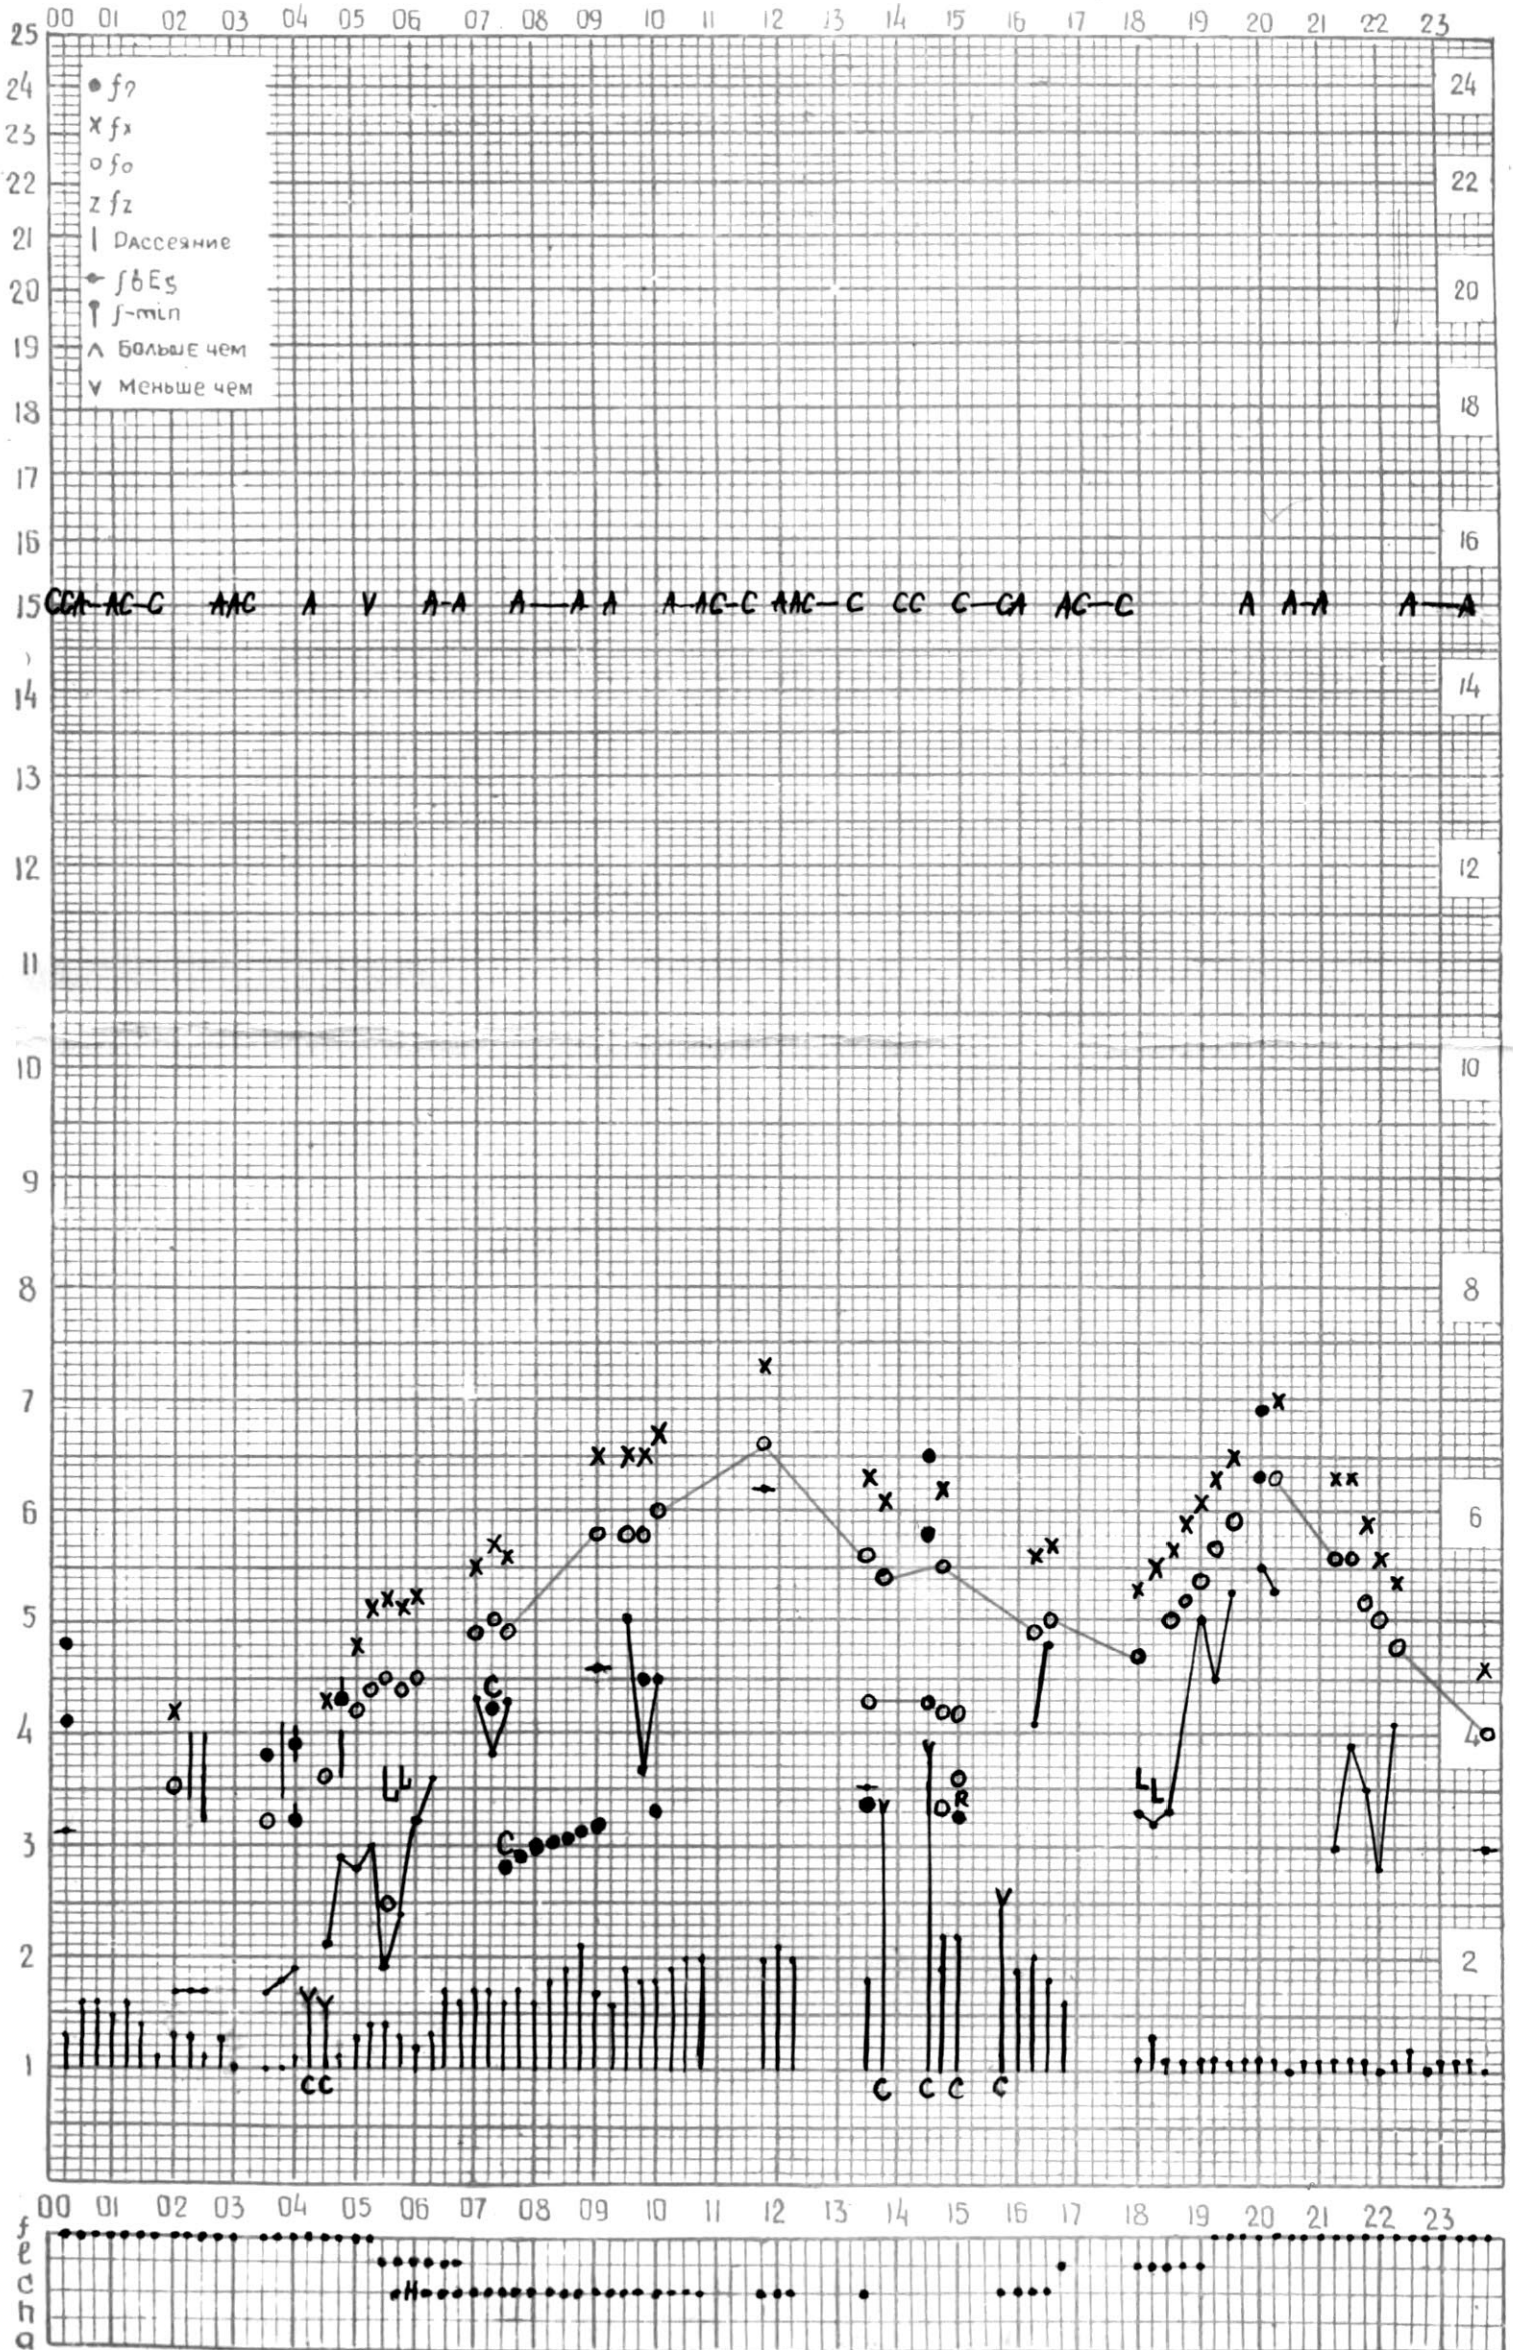

МЕЖДУНАРОДНЫЙ ГЕОФИЗИЧЕСКИЙ ГОД

Время 45°E

станция Тбилиси f-график ионосферных данных ДАТА 1 ИЮНЯ 1964

КЕМ ОТСЧИТАНО Кенкебашвили

МЕЖДУНАРОДНЫЙ ГЕОФИЗИЧЕСКИЙ ГОД

Время $45^{\circ} E$

станция Тбилиси f-график ионосферных данных дата 2 июня 1964

кэм отсчитано Нозадзе Т.

МЕЖДУНАРОДНЫЙ ГЕОФИЗИЧЕСКИЙ ГОД

ВРЕМЯ 45°E

станция **Тбилиси** f-график ионосферных данных дата **3 июня 1964 г.**

КЕМ ОТЧИТАНО Абуашвили

МЕЖДУНАРОДНЫЙ ГЕОФИЗИЧЕСКИЙ ГОД

ВРЕМЯ 45°E

Станция ТБИЛИСИ f-график ионосферных данных ДАТА 4 ИЮНЯ 1964г

КЭМ ОТСЧИТАНО Медведевич

ВРЕМЯ 45°E

станция ТБИЛИСИ - график ионосферных данных ДАТА 9 июня 1964 г.

КЕМ ОТЧИТАНО Абуашвили

Время 45°E

станция Тбилиси f-график ионосферных данных ДАТА 11 июня, 1964 г.

КЕМ ОТСЧИТАНО Санадзе

кем отсчитано Нацбришвиди

Время 45° E

станция **ТБИЛИСИ** - график ионосферных данных ДАТА 16 июня, 1964 г.

кем отчитано **Санадзе**

МЕЖДУНАРОДНЫЙ ГЕОФИЗИЧЕСКИЙ ГОД

Время 45° E

станция Тбилиси график ионосферных данных ДАТА 17 июня, 1962