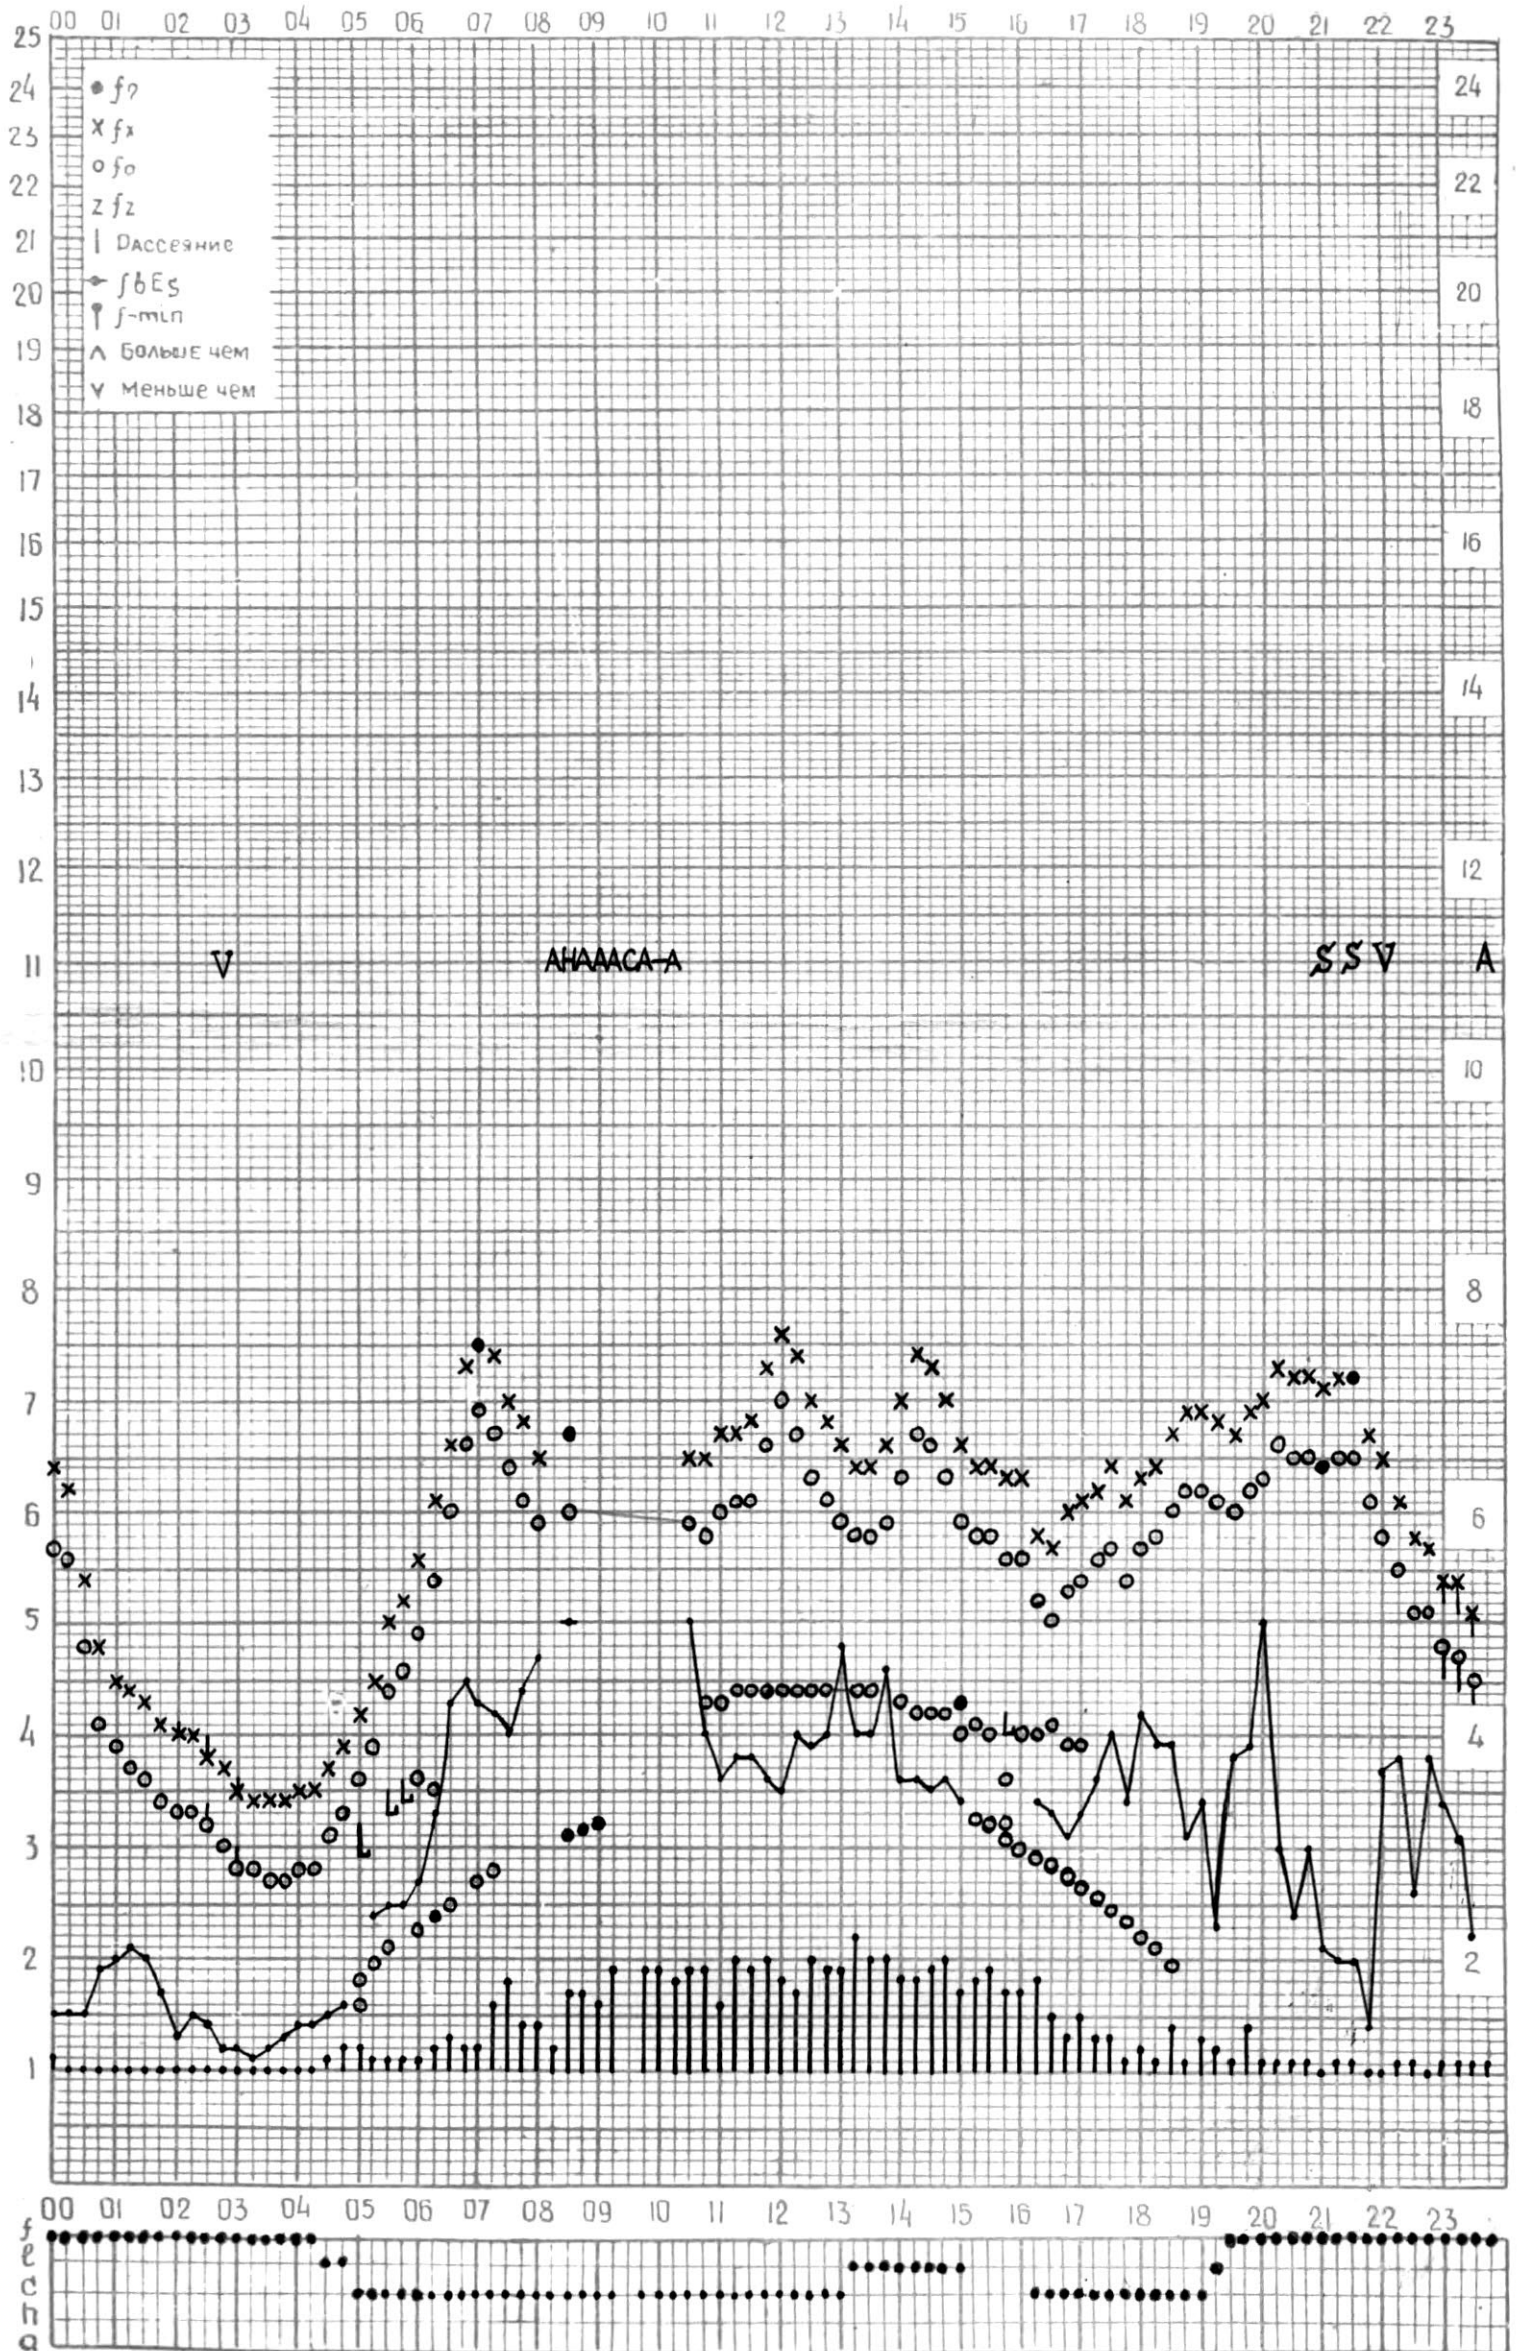

КЕМ ОТСЧИТАНО Медвагшвили

ВРЕМЯ 45° E

станция ТБИЛИСИ f-график ионосферных данных - дата 22 ИЮНЯ 1964г.

КЕМ ОТСЧИТАНО Самадзе

Время 45°E

станция Тбилиси f-график ионосферных данных дата 23 июня, 64г.

кем отчитано Нозадзе