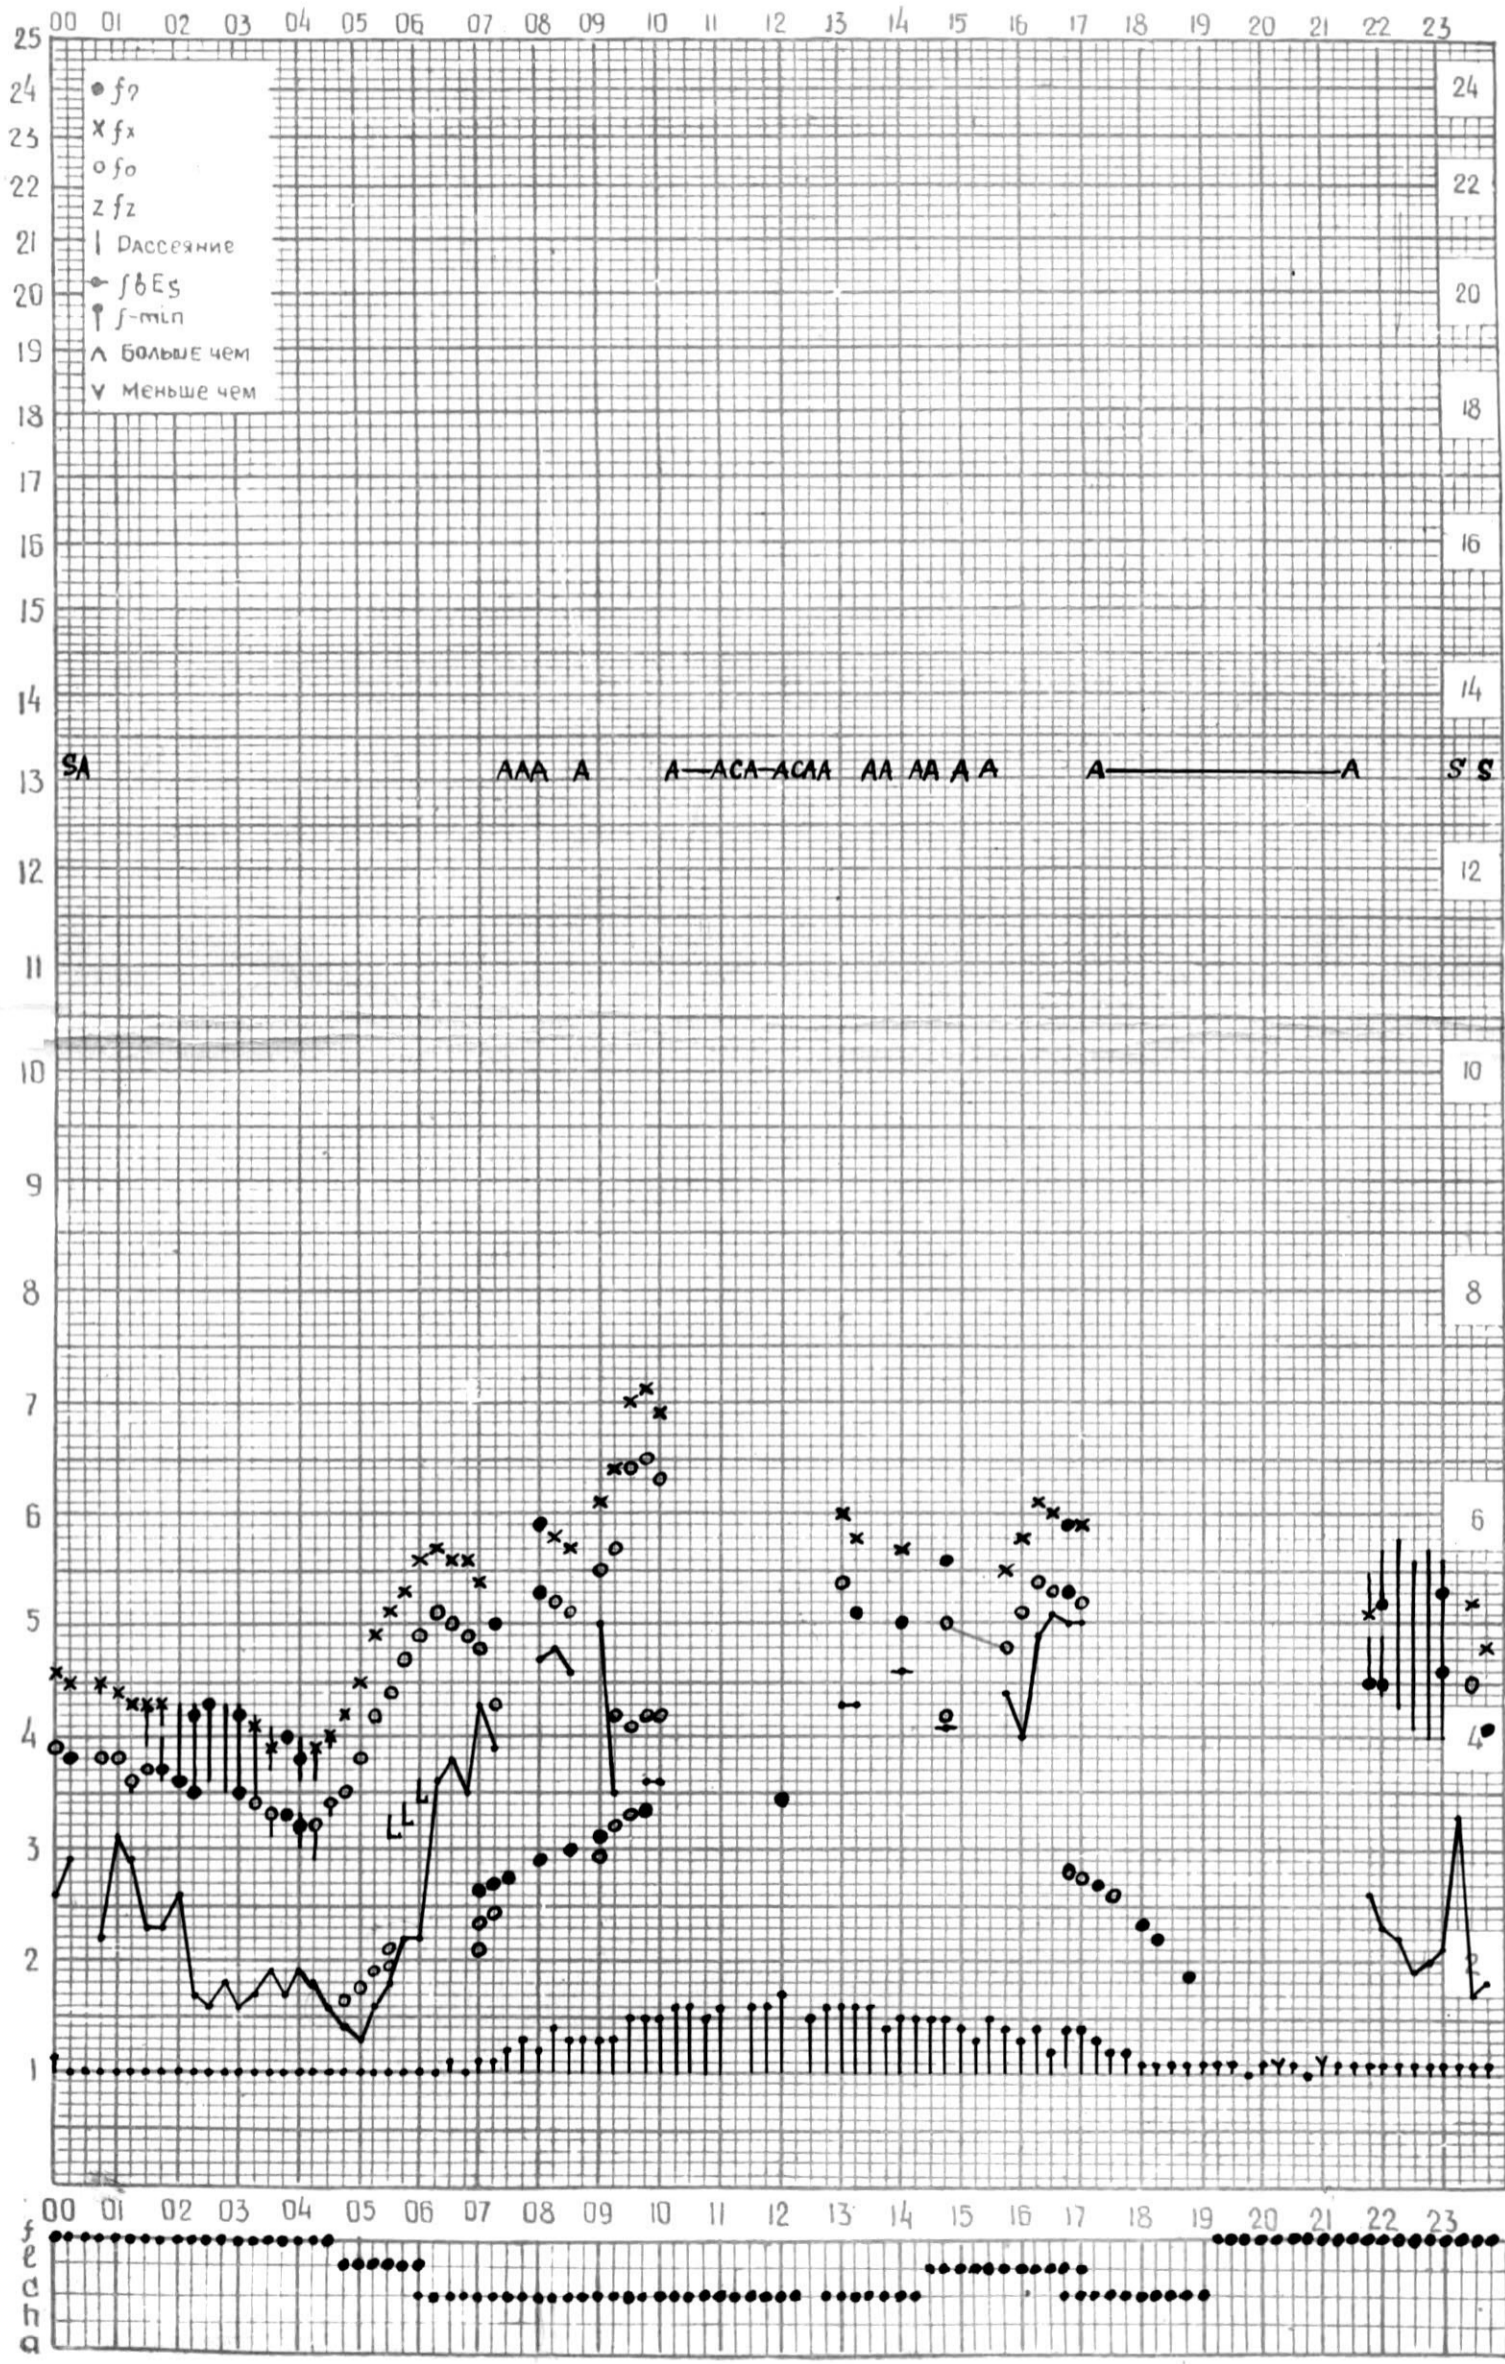

КЕМ ОТСЧИТАНО Нацвлишвили Н.В.

МЕЖДУНАРОДНЫЙ ГЕОФИЗИЧЕСКИЙ ГОД

Время 45° E

станция Поглициф - график ионосферных данных - дата 30 ИЮНЯ 1964

КЕМ ОТЧИТАНО Нозаэзе Т