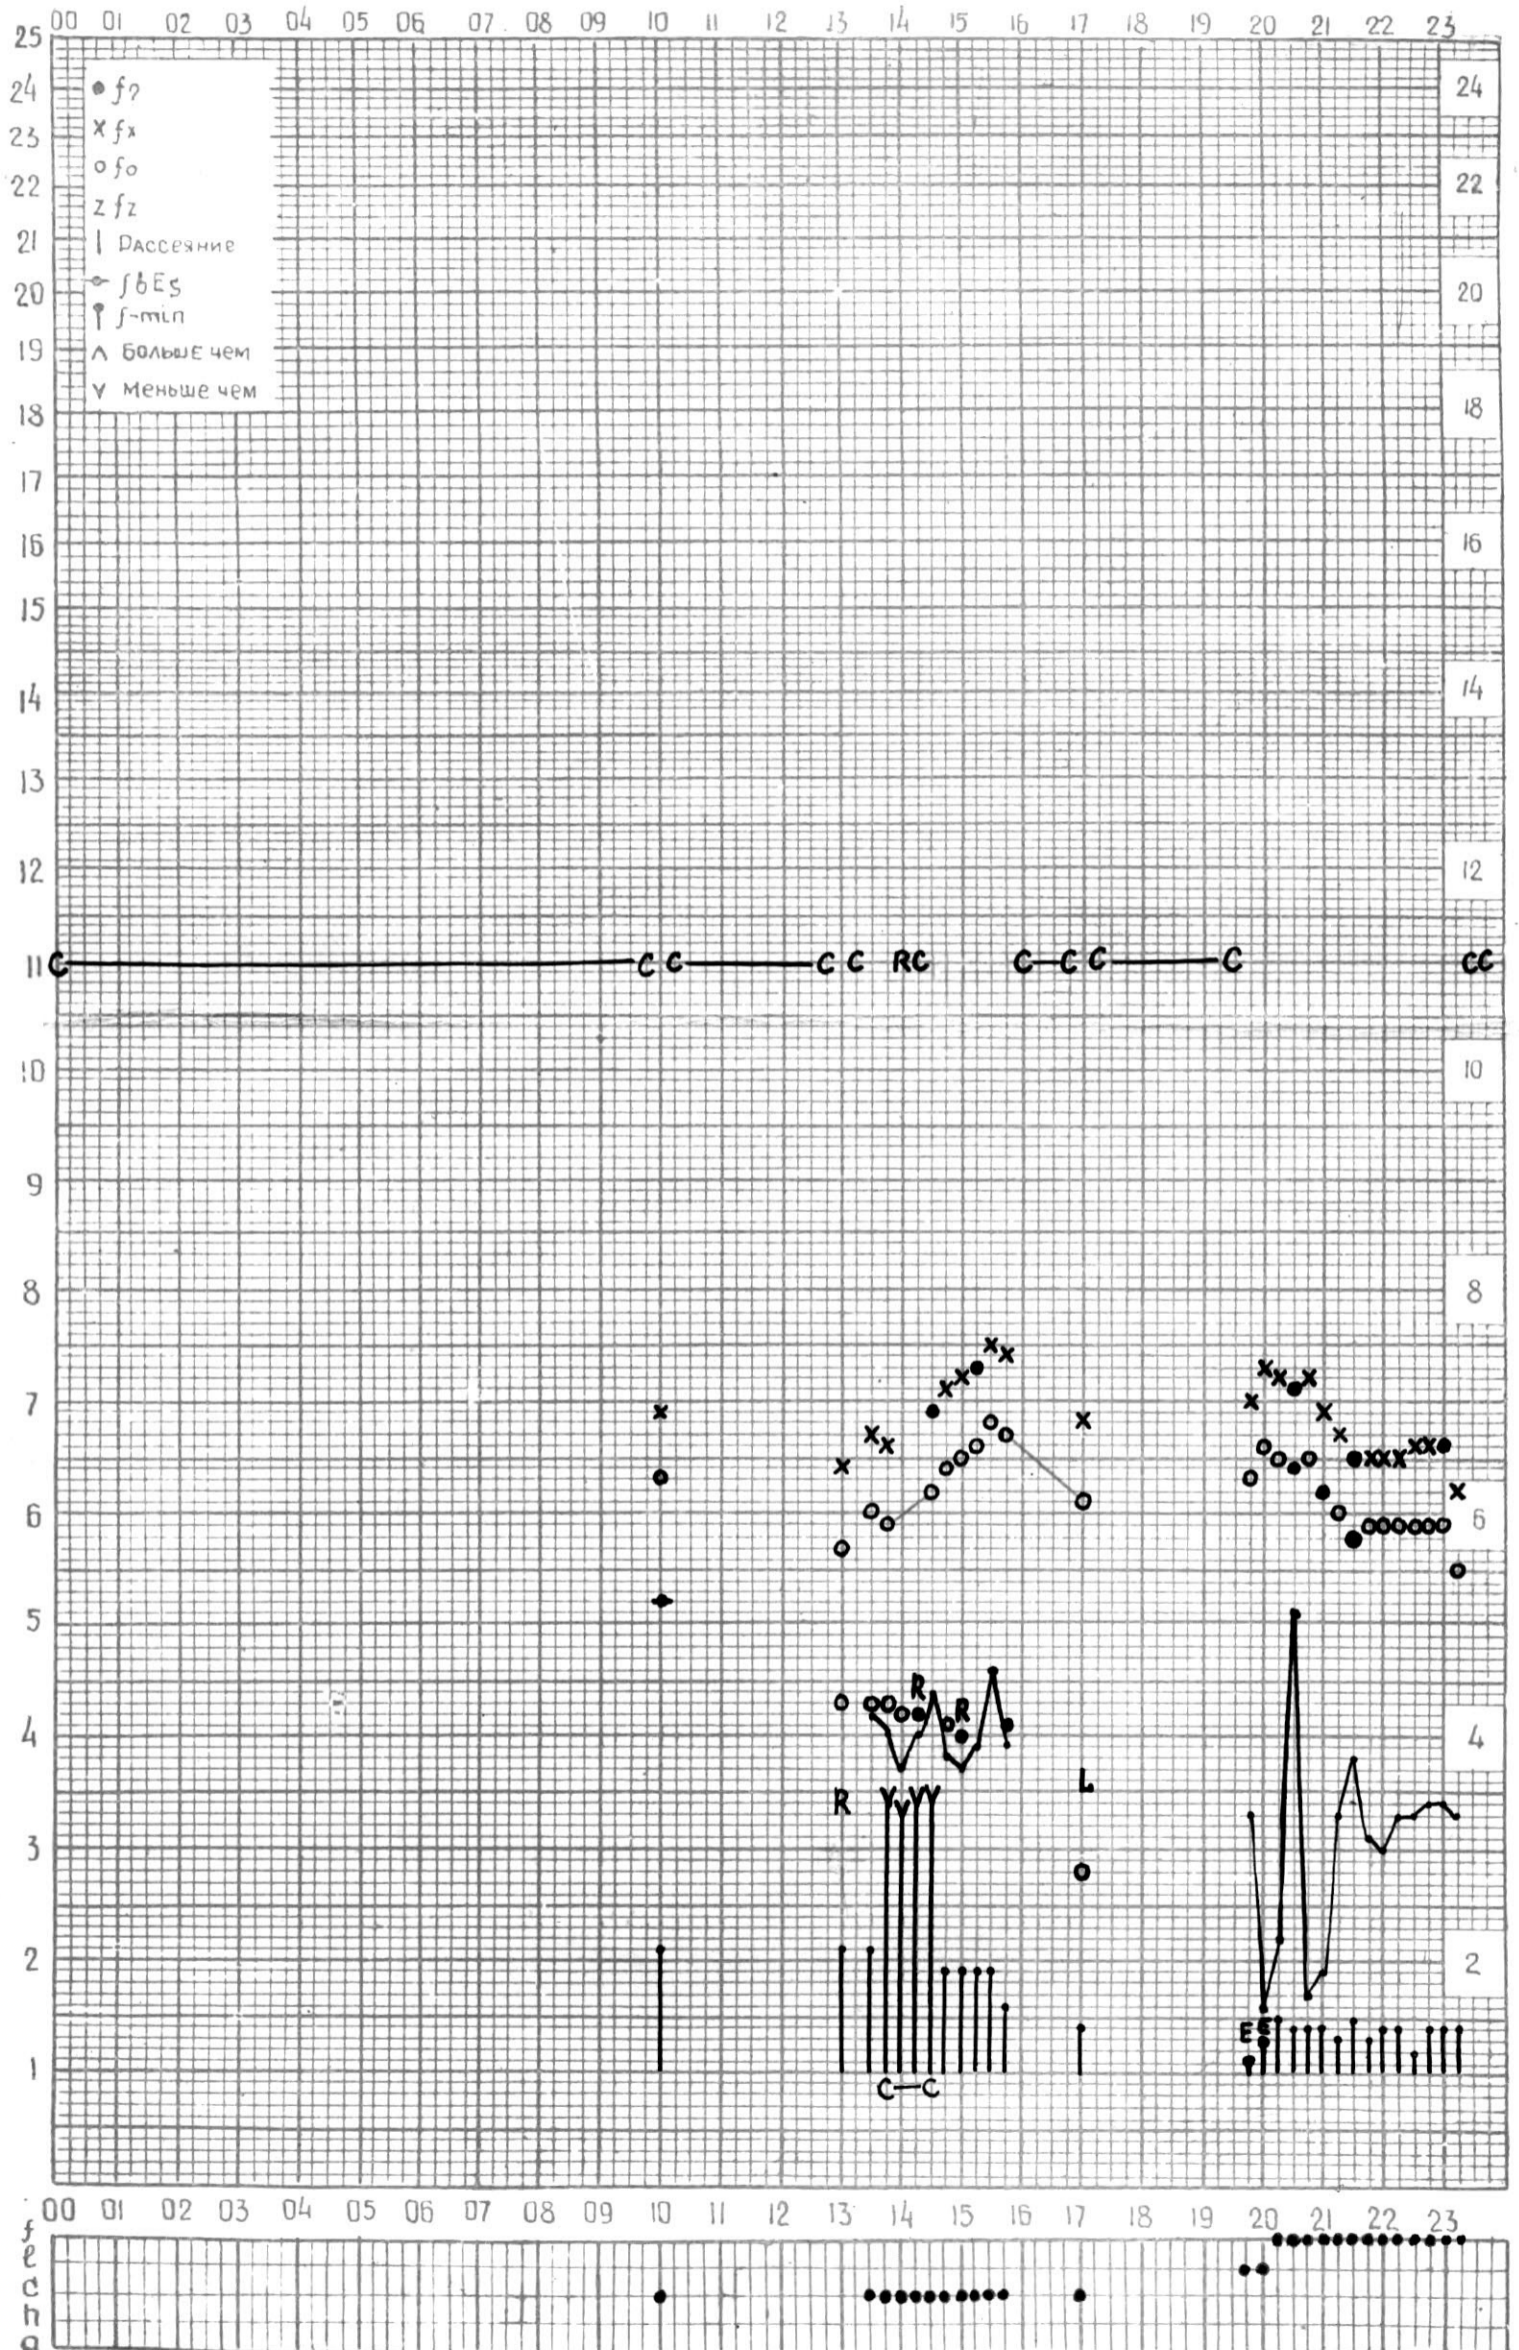

МЕЖДУНАРОДНЫЙ ГЕОФИЗИЧЕСКИЙ ГОД

Время 45°E

станция Тбилиси f-график ионосферных данных ДАТА 1 ИЮНЯ 1964

КЕМ ОТСЧИТАНО Кенкебашвили

МЕЖДУНАРОДНЫЙ ГЕОФИЗИЧЕСКИЙ ГОД

Время $45^{\circ} E$

станция Тбилиси f-график ионосферных данных дата 2 июня 1964

кэм отсчитано Нозадзе Т.

МЕЖДУНАРОДНЫЙ ГЕОФИЗИЧЕСКИЙ ГОД

ВРЕМЯ 45°E

станция **Тбилиси** f-график ионосферных данных дата **3 июня 1964 г.**

КЕМ ОТЧИТАНО Абуашвили

МЕЖДУНАРОДНЫЙ ГЕОФИЗИЧЕСКИЙ ГОД

ВРЕМЯ 45°E

Станция ТБИЛИСИ f-график ионосферных данных ДАТА 4 ИЮНЯ 1964г

КЭМ ОТСЧИТАНО Медвагшвили

МЕЖДУНАРОДНЫЙ ГЕОФИЗИЧЕСКИЙ ГОД

Время 45°E

станция Тбилиси f-график ионосферных данных ДАТА 7/VI 1964г.

КЕМ ОТСЧИТАНО Нацвлишвили Н.В.

МЕЖДУНАРОДНЫЙ ГЕОФИЗИЧЕСКИЙ ГОД

ВРЕМЯ 45° E

станция ТБИЛИСИ f-график ионосферных данных ДАТА 8 июня 1964

КЭМ ОТСЧИТАНО Медведевич

ВРЕМЯ 45°E

станция ТБИЛИСИ - график ионосферных данных ДАТА 9 июня 1964 г.

КЕМ ОТЧИТАНО Абуашвили

Время 45°E

станция Тбилиси f-график ионосферных данных ДАТА 11 июня, 1964 г.

КЕМ ОТСЧИТАНО Санадзе