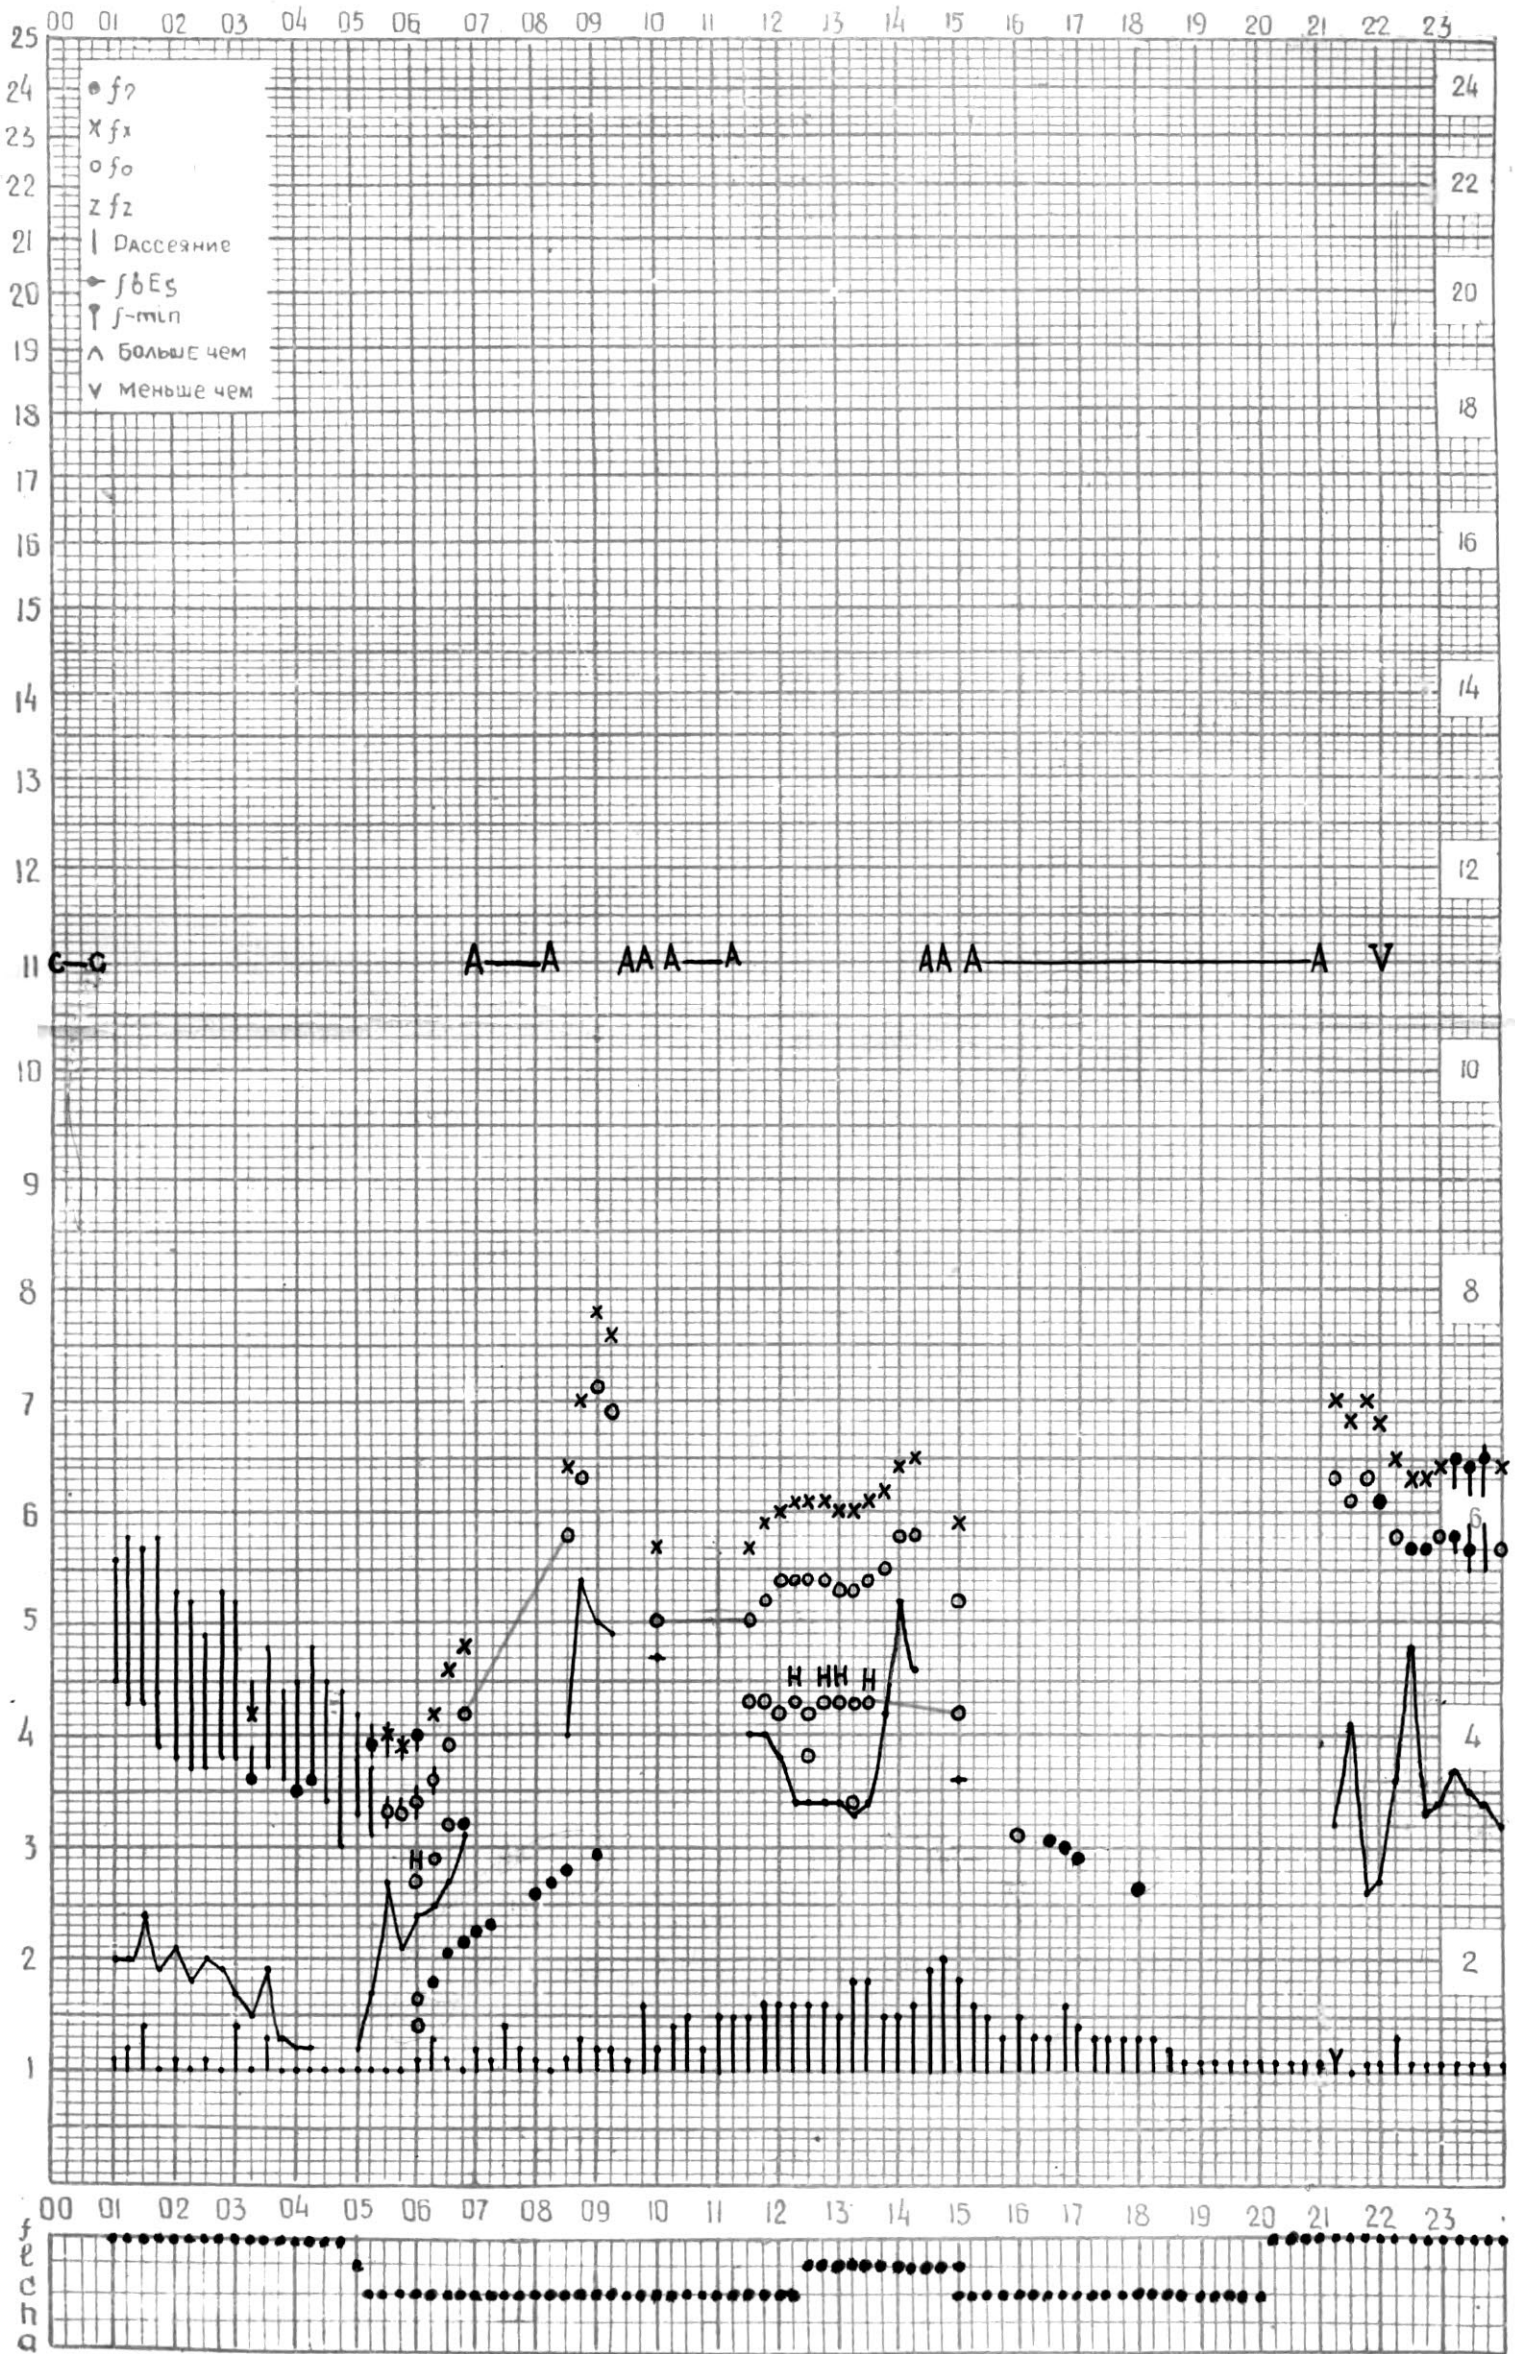

МЕЖДУНАРОДНЫЙ ГЕОФИЗИЧЕСКИЙ ГОД

Время 45°E

станция Тбилиси f-график ионосферных данных ДАТА 28 июня, 1962.

КЕМ ОТСЧИТАНО АБуашвили