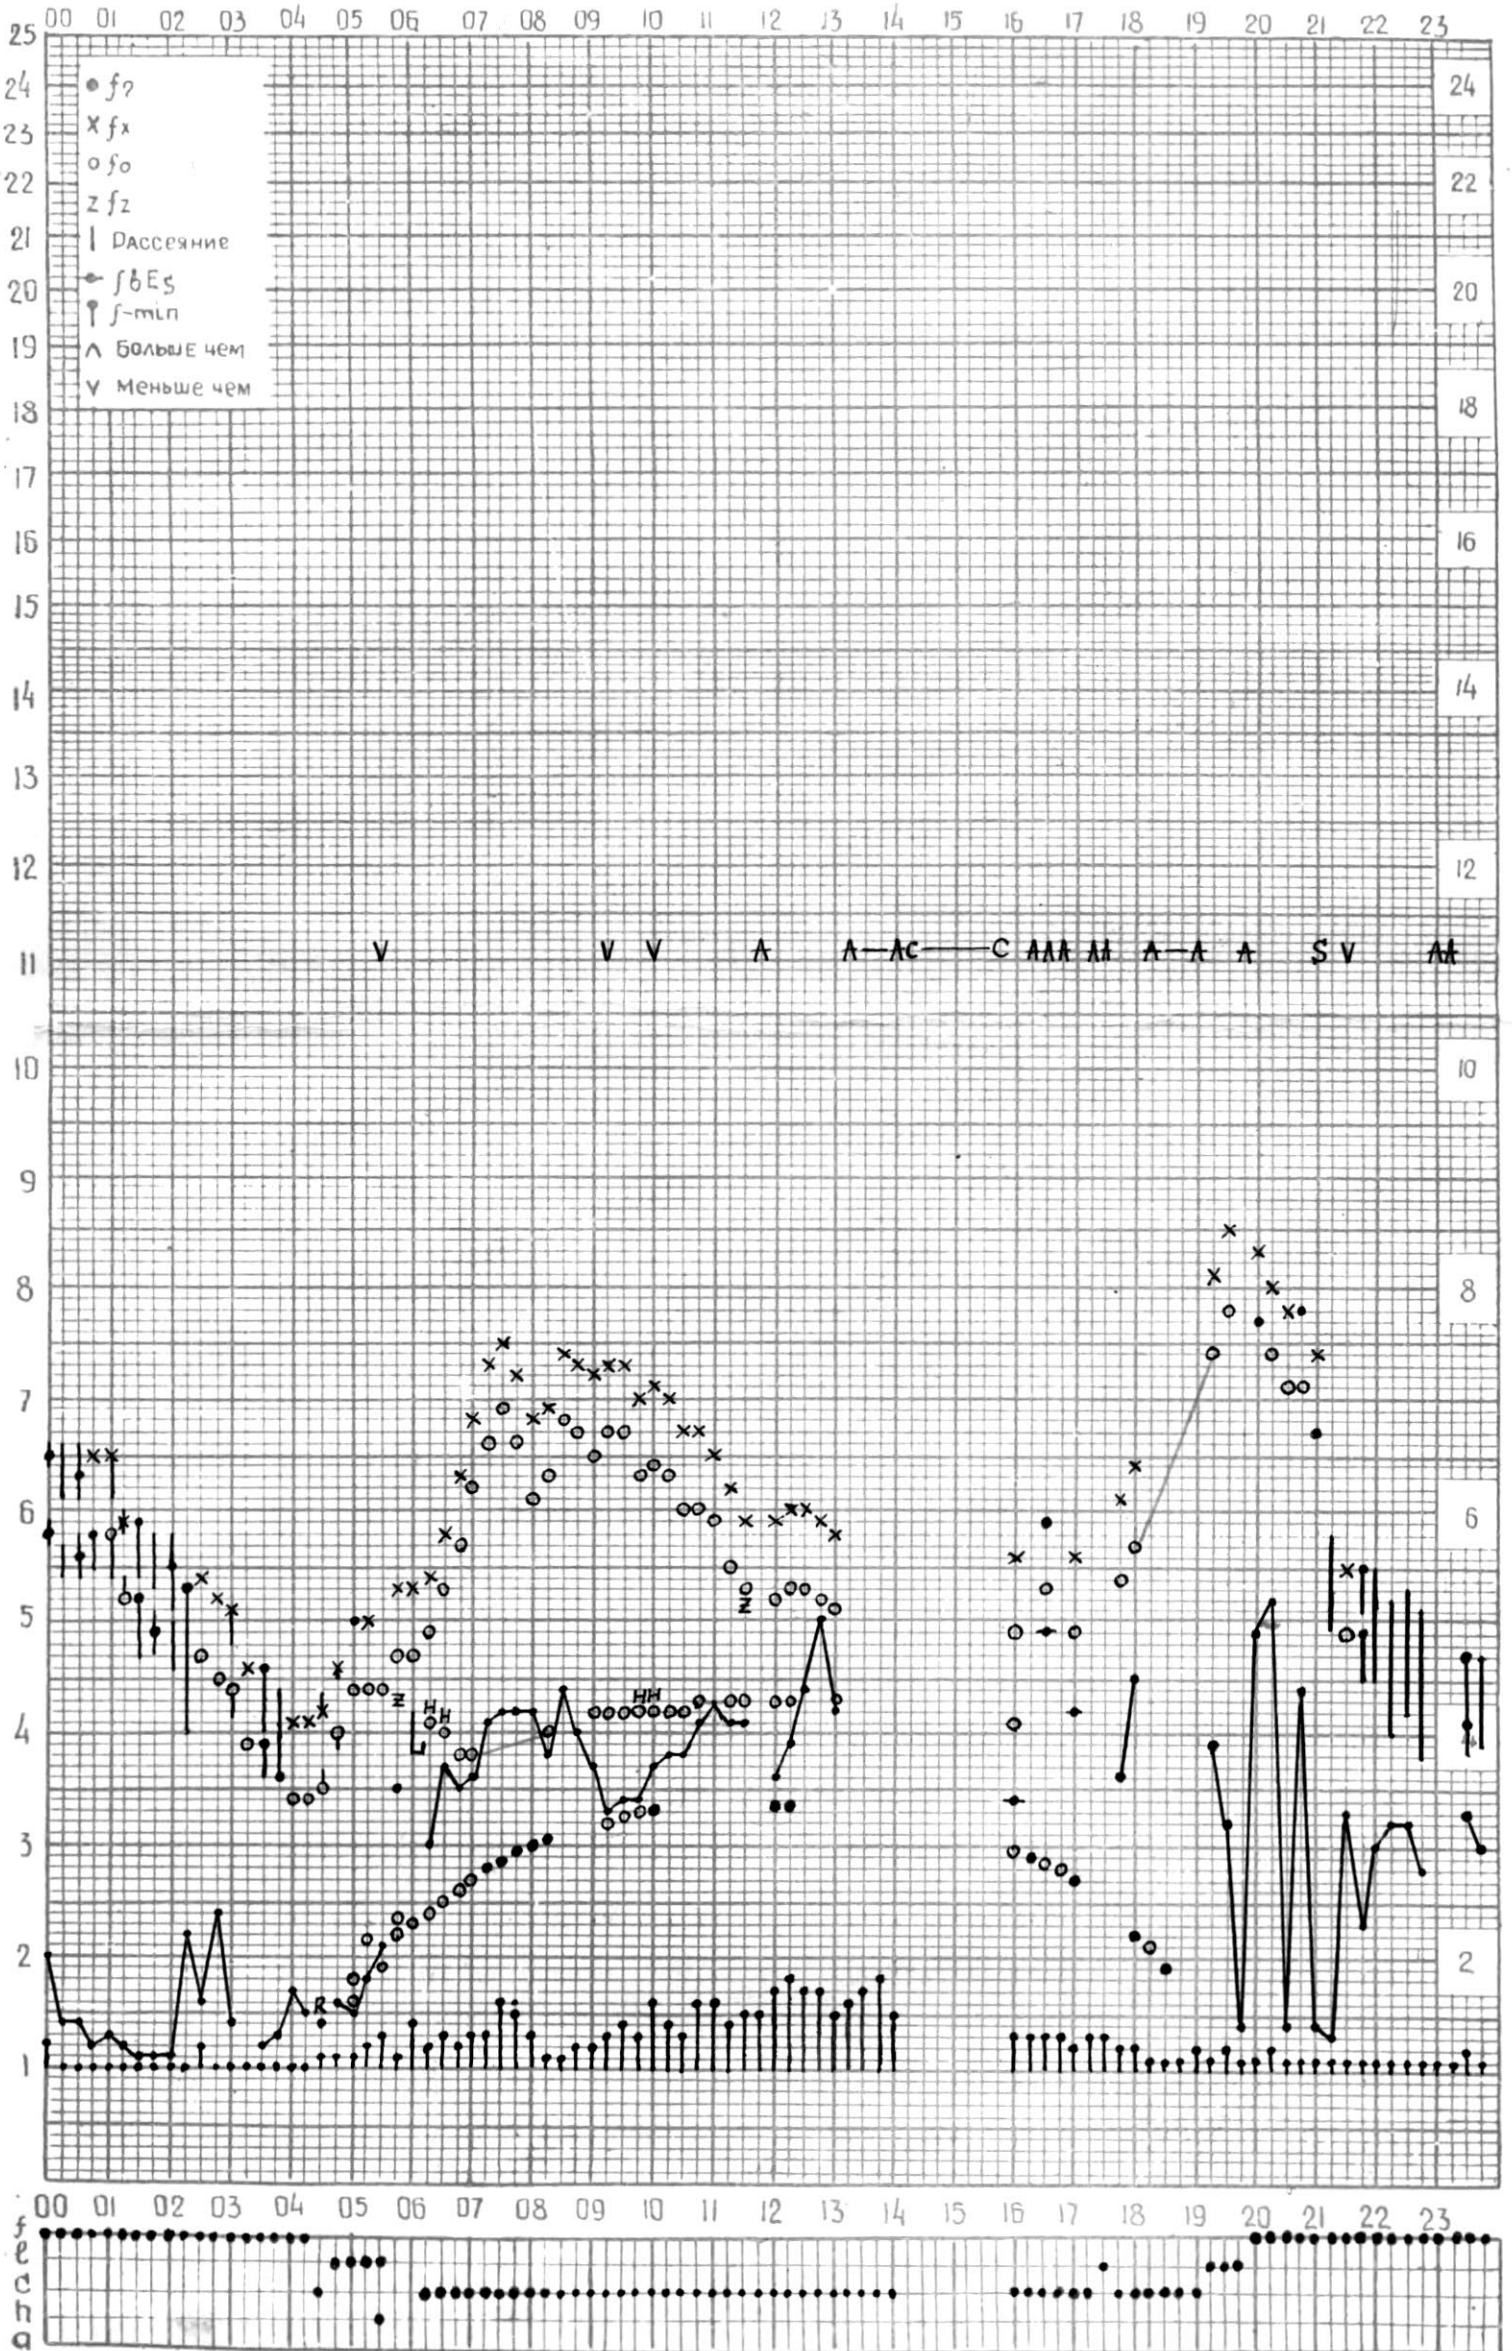

МЕЖДУНАРОДНЫЙ ГЕОФИЗИЧЕСКИЙ ГОД

Время 45° E

станция Тбилиси f - график ионосферных данных ДАТА 26/V 1964г.

КЭМ ОТСЧИТАНО Медвагшвили Н.

Время 45° E

станция ТБИЛИСИ f-график ионосферных данных дата 27 июня, 1964 г.

КЕМ ОТСЧИТАНО Нацвлишвили Н.В.

МЕЖДУНАРОДНЫЙ ГЕОФИЗИЧЕСКИЙ ГОД

Время 45° E

станция Поглициф - график ионосферных данных - дата 30 ИЮНЯ 1964

КЕМ ОТЧИТАНО Нозаэзе Т