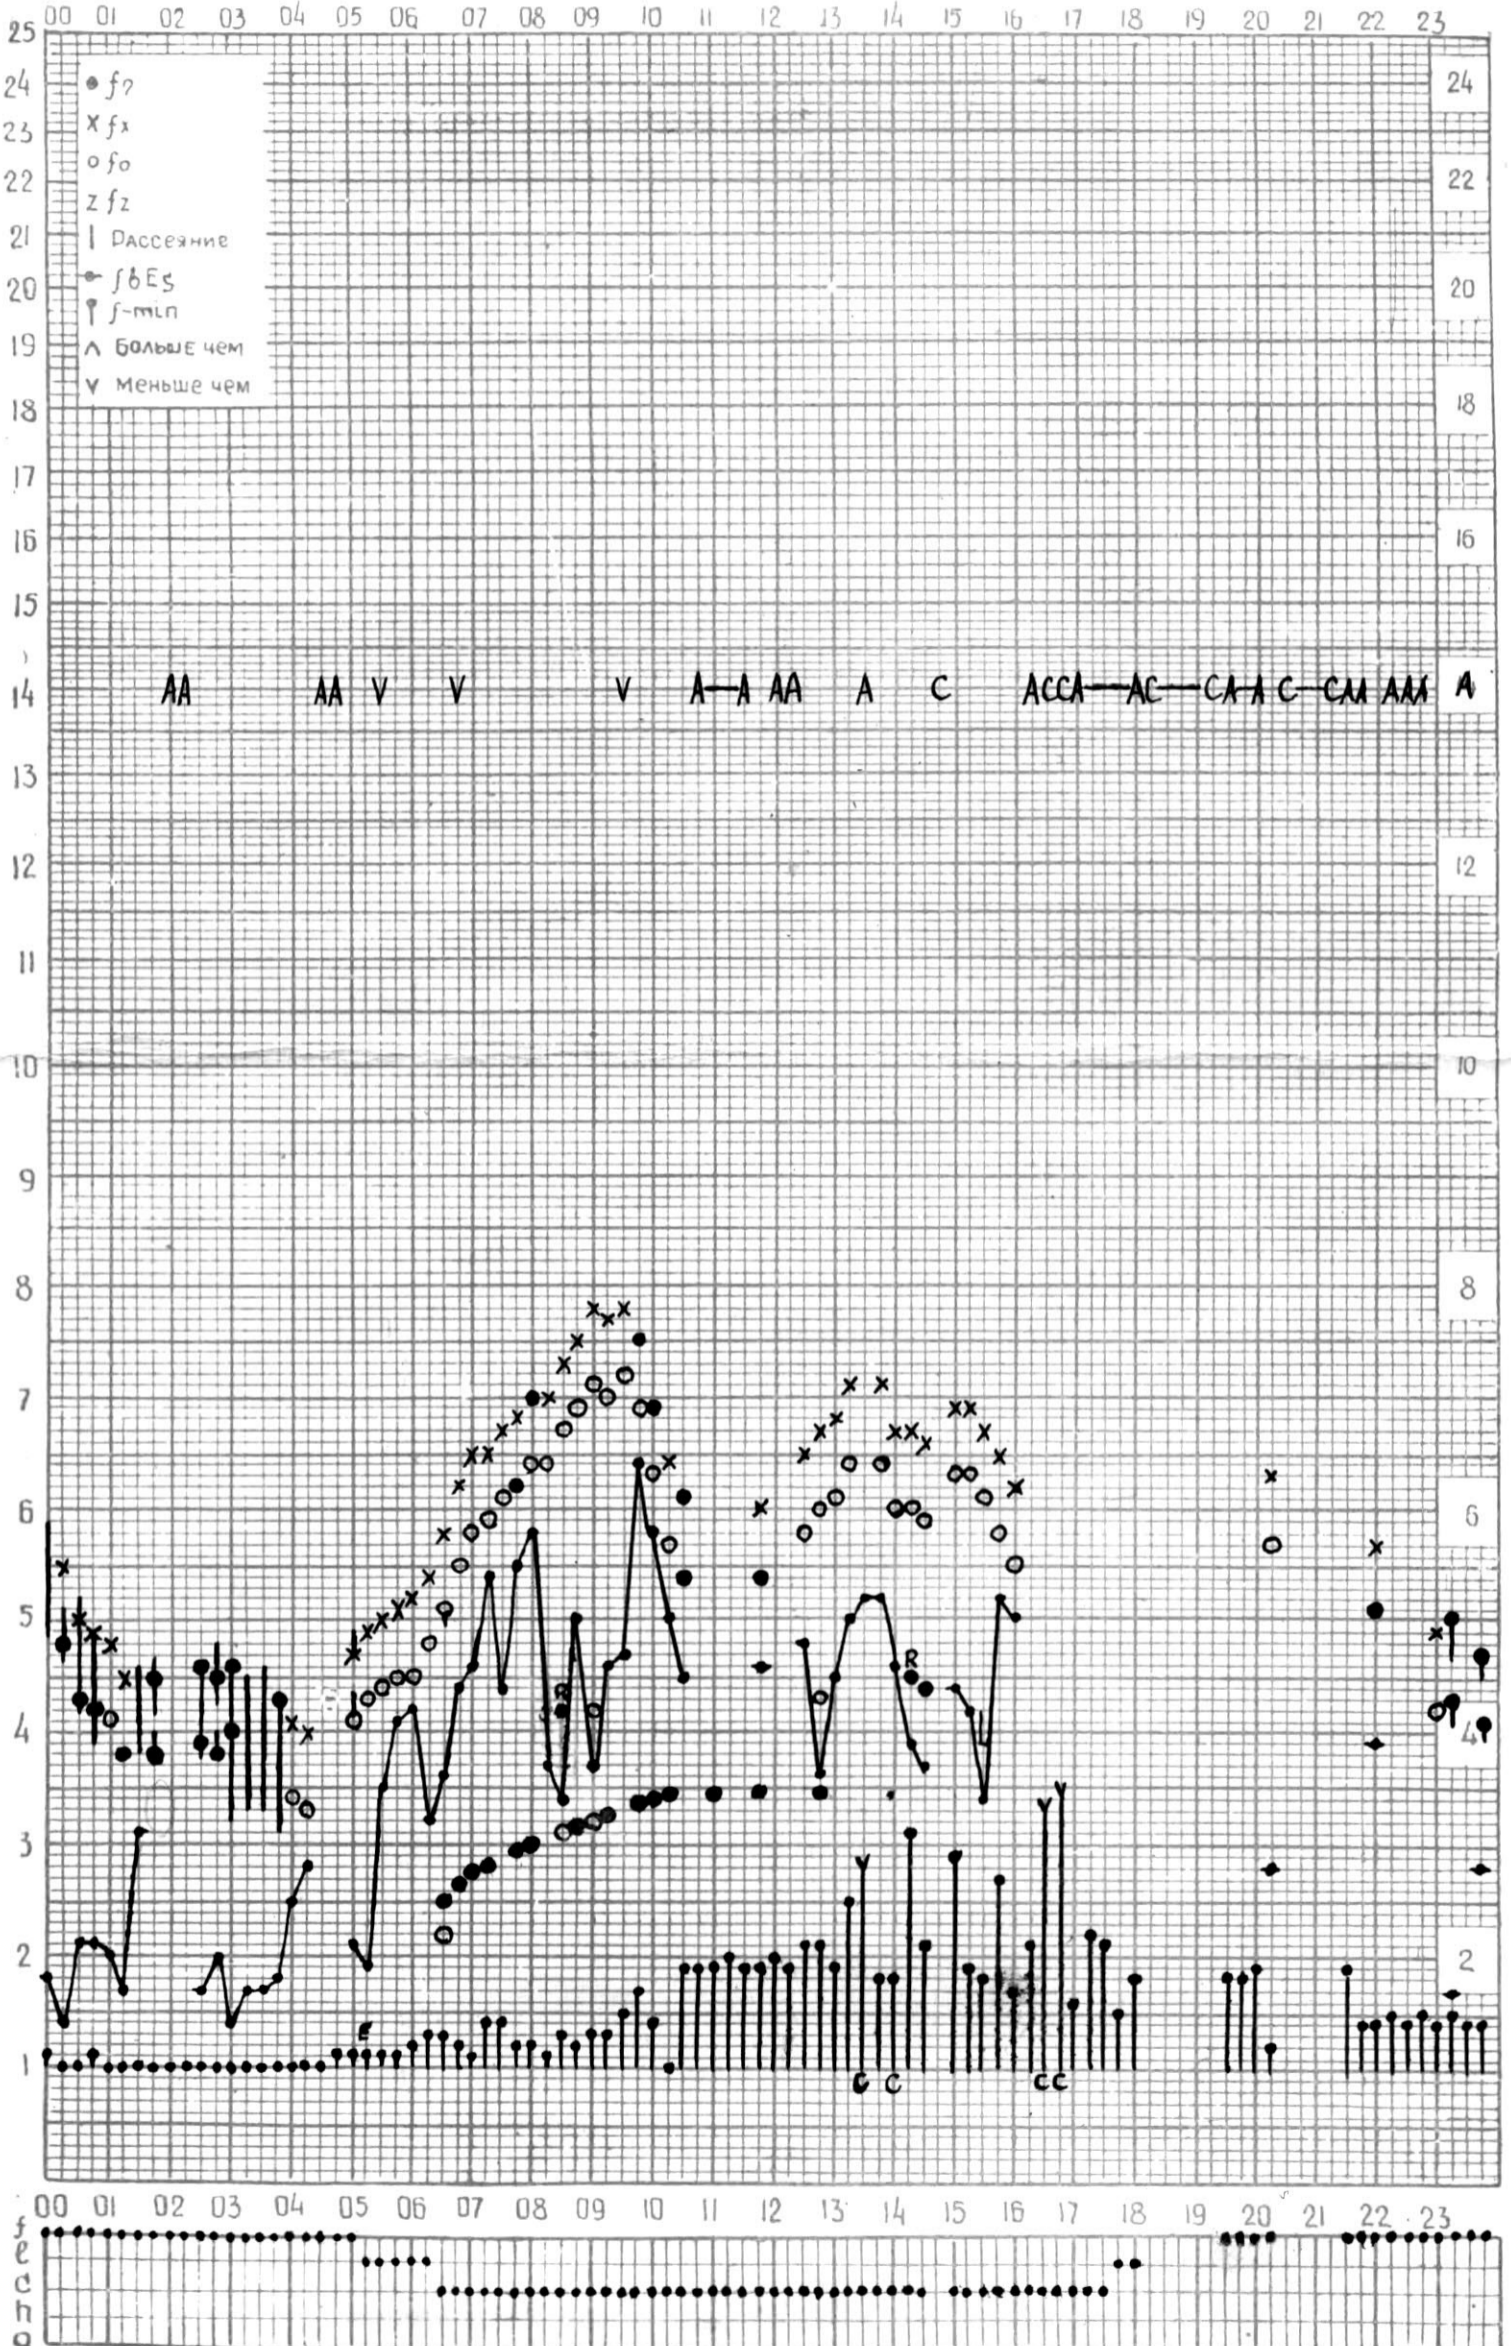

МЕЖДУНАРОДНЫЙ ГЕОФИЗИЧЕСКИЙ ГОД

Время 45° E

станция ТБИЛИСИ f-график ионосферных данных дата 15 июня 1964

кем отсчитано Нацбришвиди