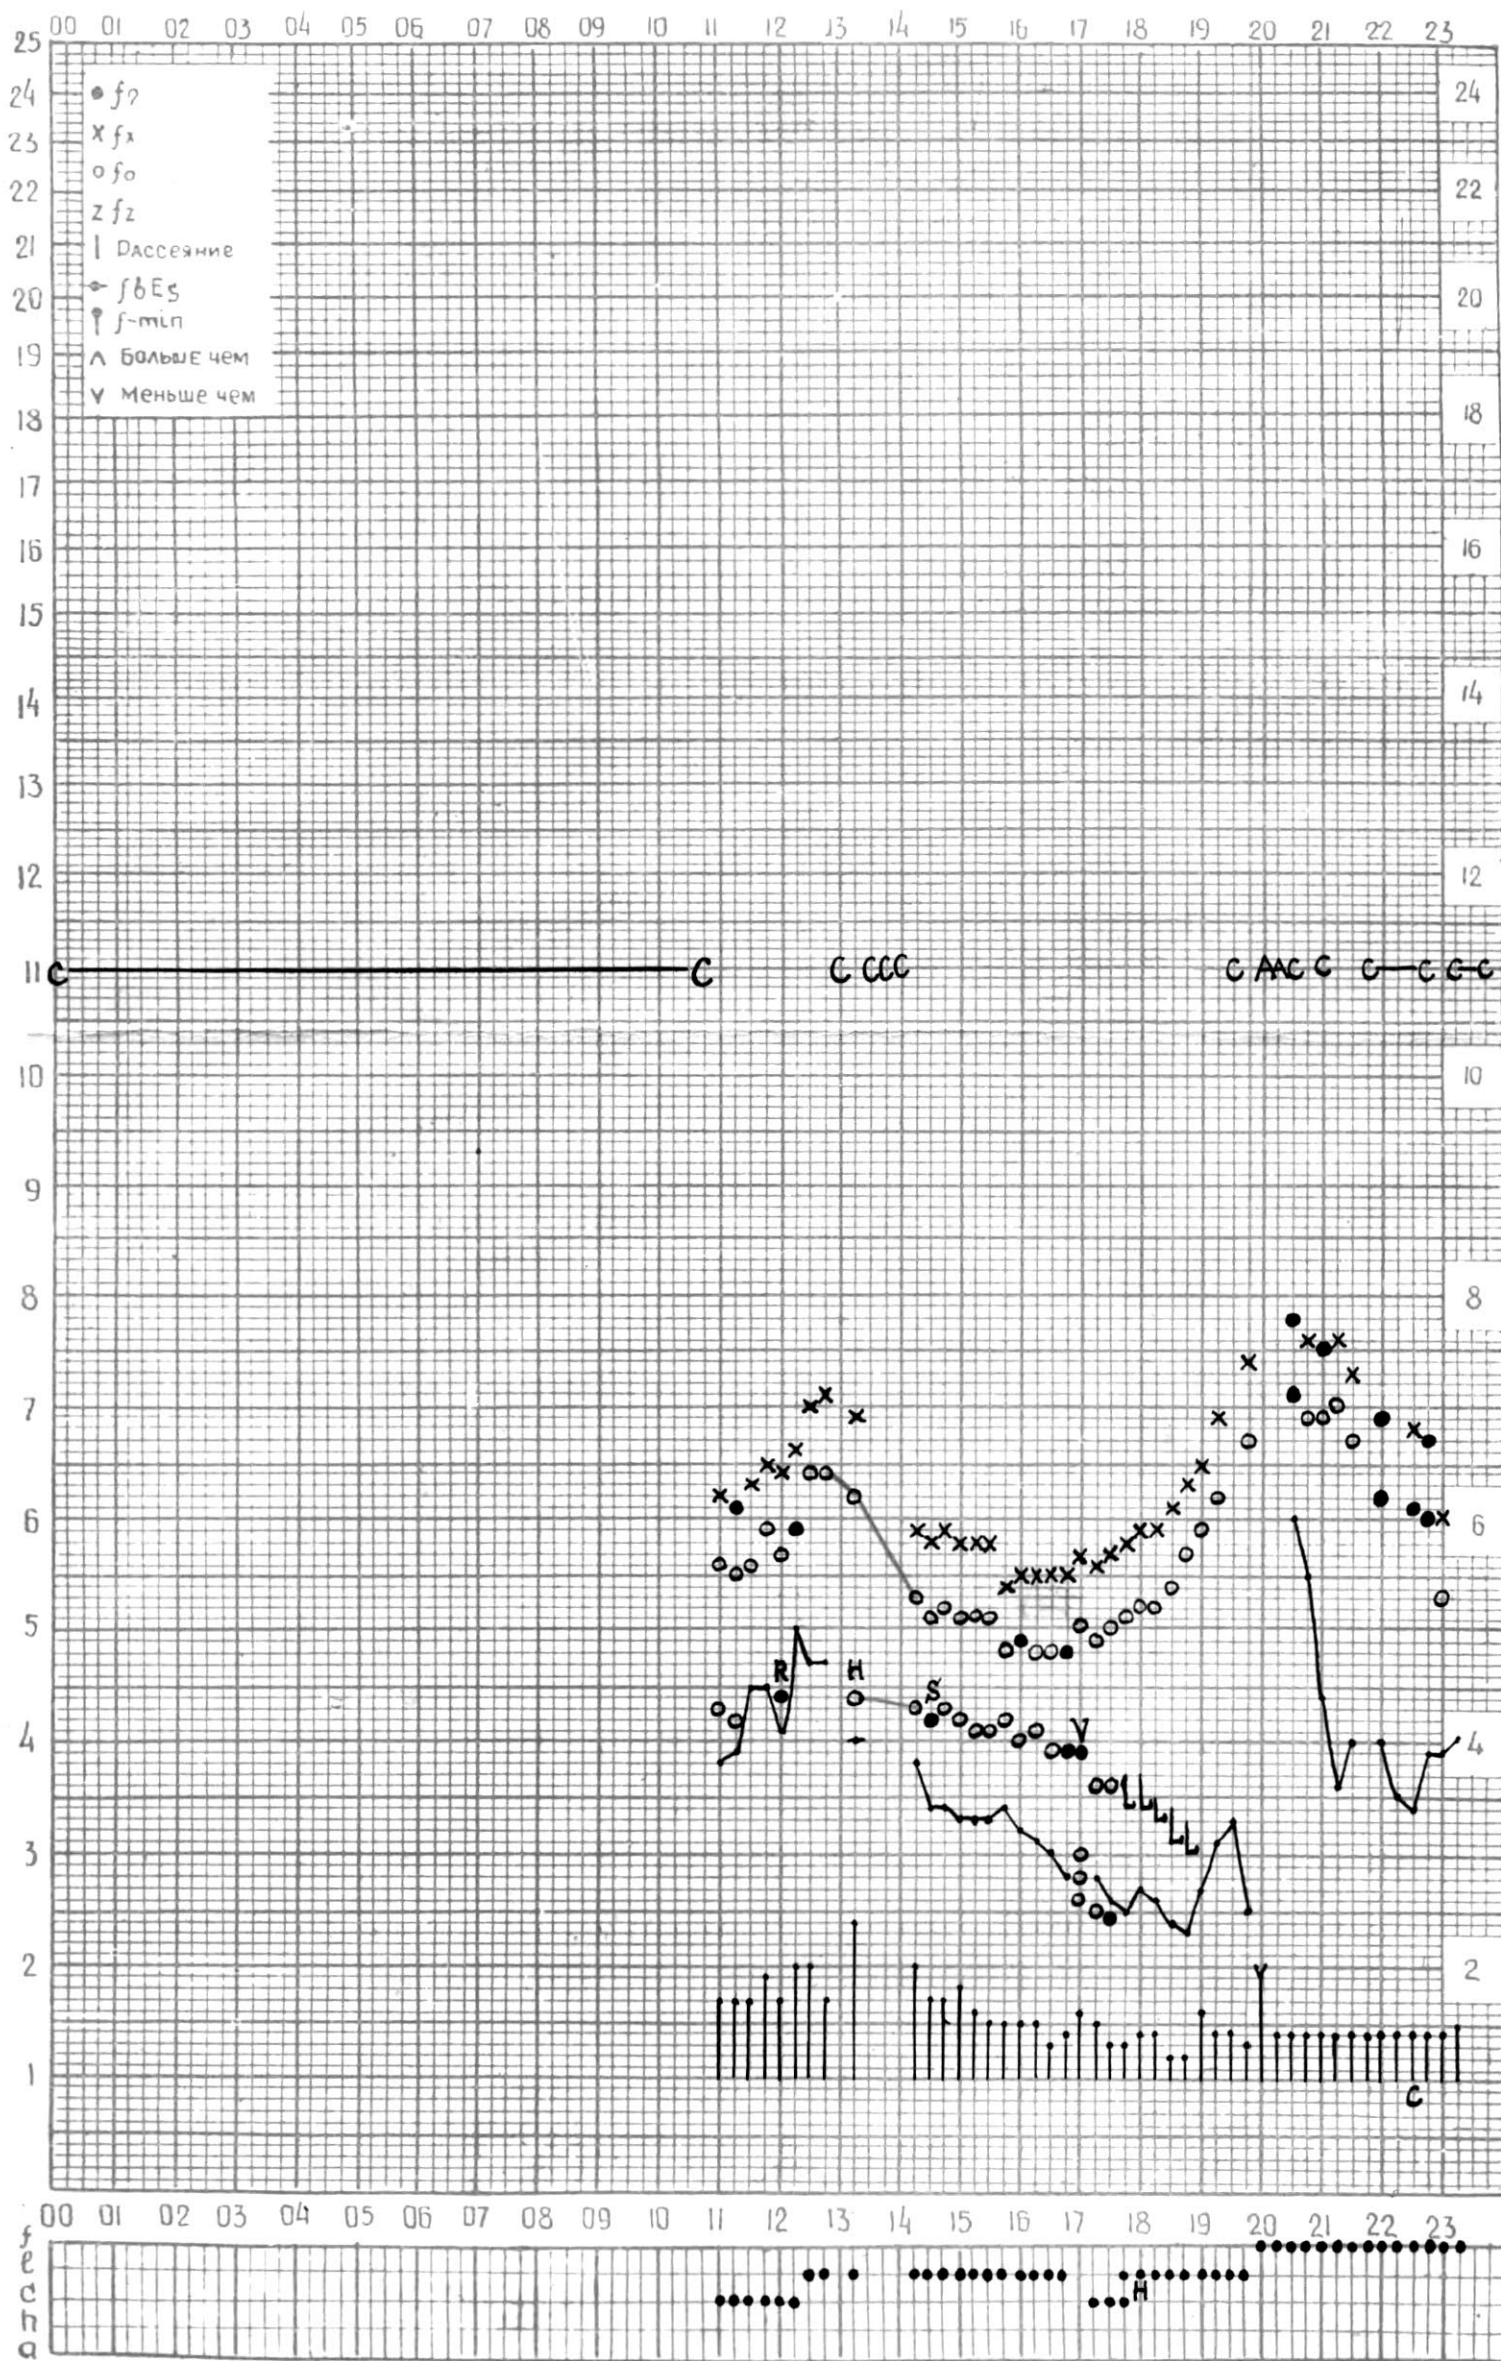

МЕЖДУНАРОДНЫЙ ГЕОФИЗИЧЕСКИЙ ГОД

Время 45°E

станция Тбилиси f-график ионосферных данных ДАТА 1 ИЮНЯ 1964

КЕМ ОТСЧИТАНО Кенкебашвили

МЕЖДУНАРОДНЫЙ ГЕОФИЗИЧЕСКИЙ ГОД

Время $45^{\circ} E$

станция Тбилиси f-график ионосферных данных дата 2 июня 1964

кэм отсчитано Нозадзе Т.

МЕЖДУНАРОДНЫЙ ГЕОФИЗИЧЕСКИЙ ГОД

ВРЕМЯ 45°E

станция **Тбилиси** f-график ионосферных данных дата **3 июня 1964 г.**

КЕМ ОТЧИТАНО Абуашвили

МЕЖДУНАРОДНЫЙ ГЕОФИЗИЧЕСКИЙ ГОД

ВРЕМЯ 45°E

Станция ТБИЛИСИ f-график ионосферных данных ДАТА 4 ИЮНЯ 1964г

КЕМ ОТСЧИТАНО Мехришвили

МЕЖДУНАРОДНЫЙ ГЕОФИЗИЧЕСКИЙ ГОД

Время 45°E

станция Тбилиси f-график ионосферных данных дата 5 июня 1964 г.

МЕЖДУНАРОДНЫЙ ГЕОФИЗИЧЕСКИЙ ГОД

Время 45°E

станция Тбилиси f-график ионосферных данных дата 6 июня, 1962.

КЭМ ОТСЧИТАНО Медвагшвили

МЕЖДУНАРОДНЫЙ ГЕОФИЗИЧЕСКИЙ ГОД

Время 45°E

станция Тбилиси f-график ионосферных данных ДАТА 7/VI 1964г.

КЕМ ОТСЧИТАНО Нацвлишвили Н.В.

МЕЖДУНАРОДНЫЙ ГЕОФИЗИЧЕСКИЙ ГОД

ВРЕМЯ 45° E

станция ТБИЛИСИ f-график ионосферных данных ДАТА 8 июня 1964