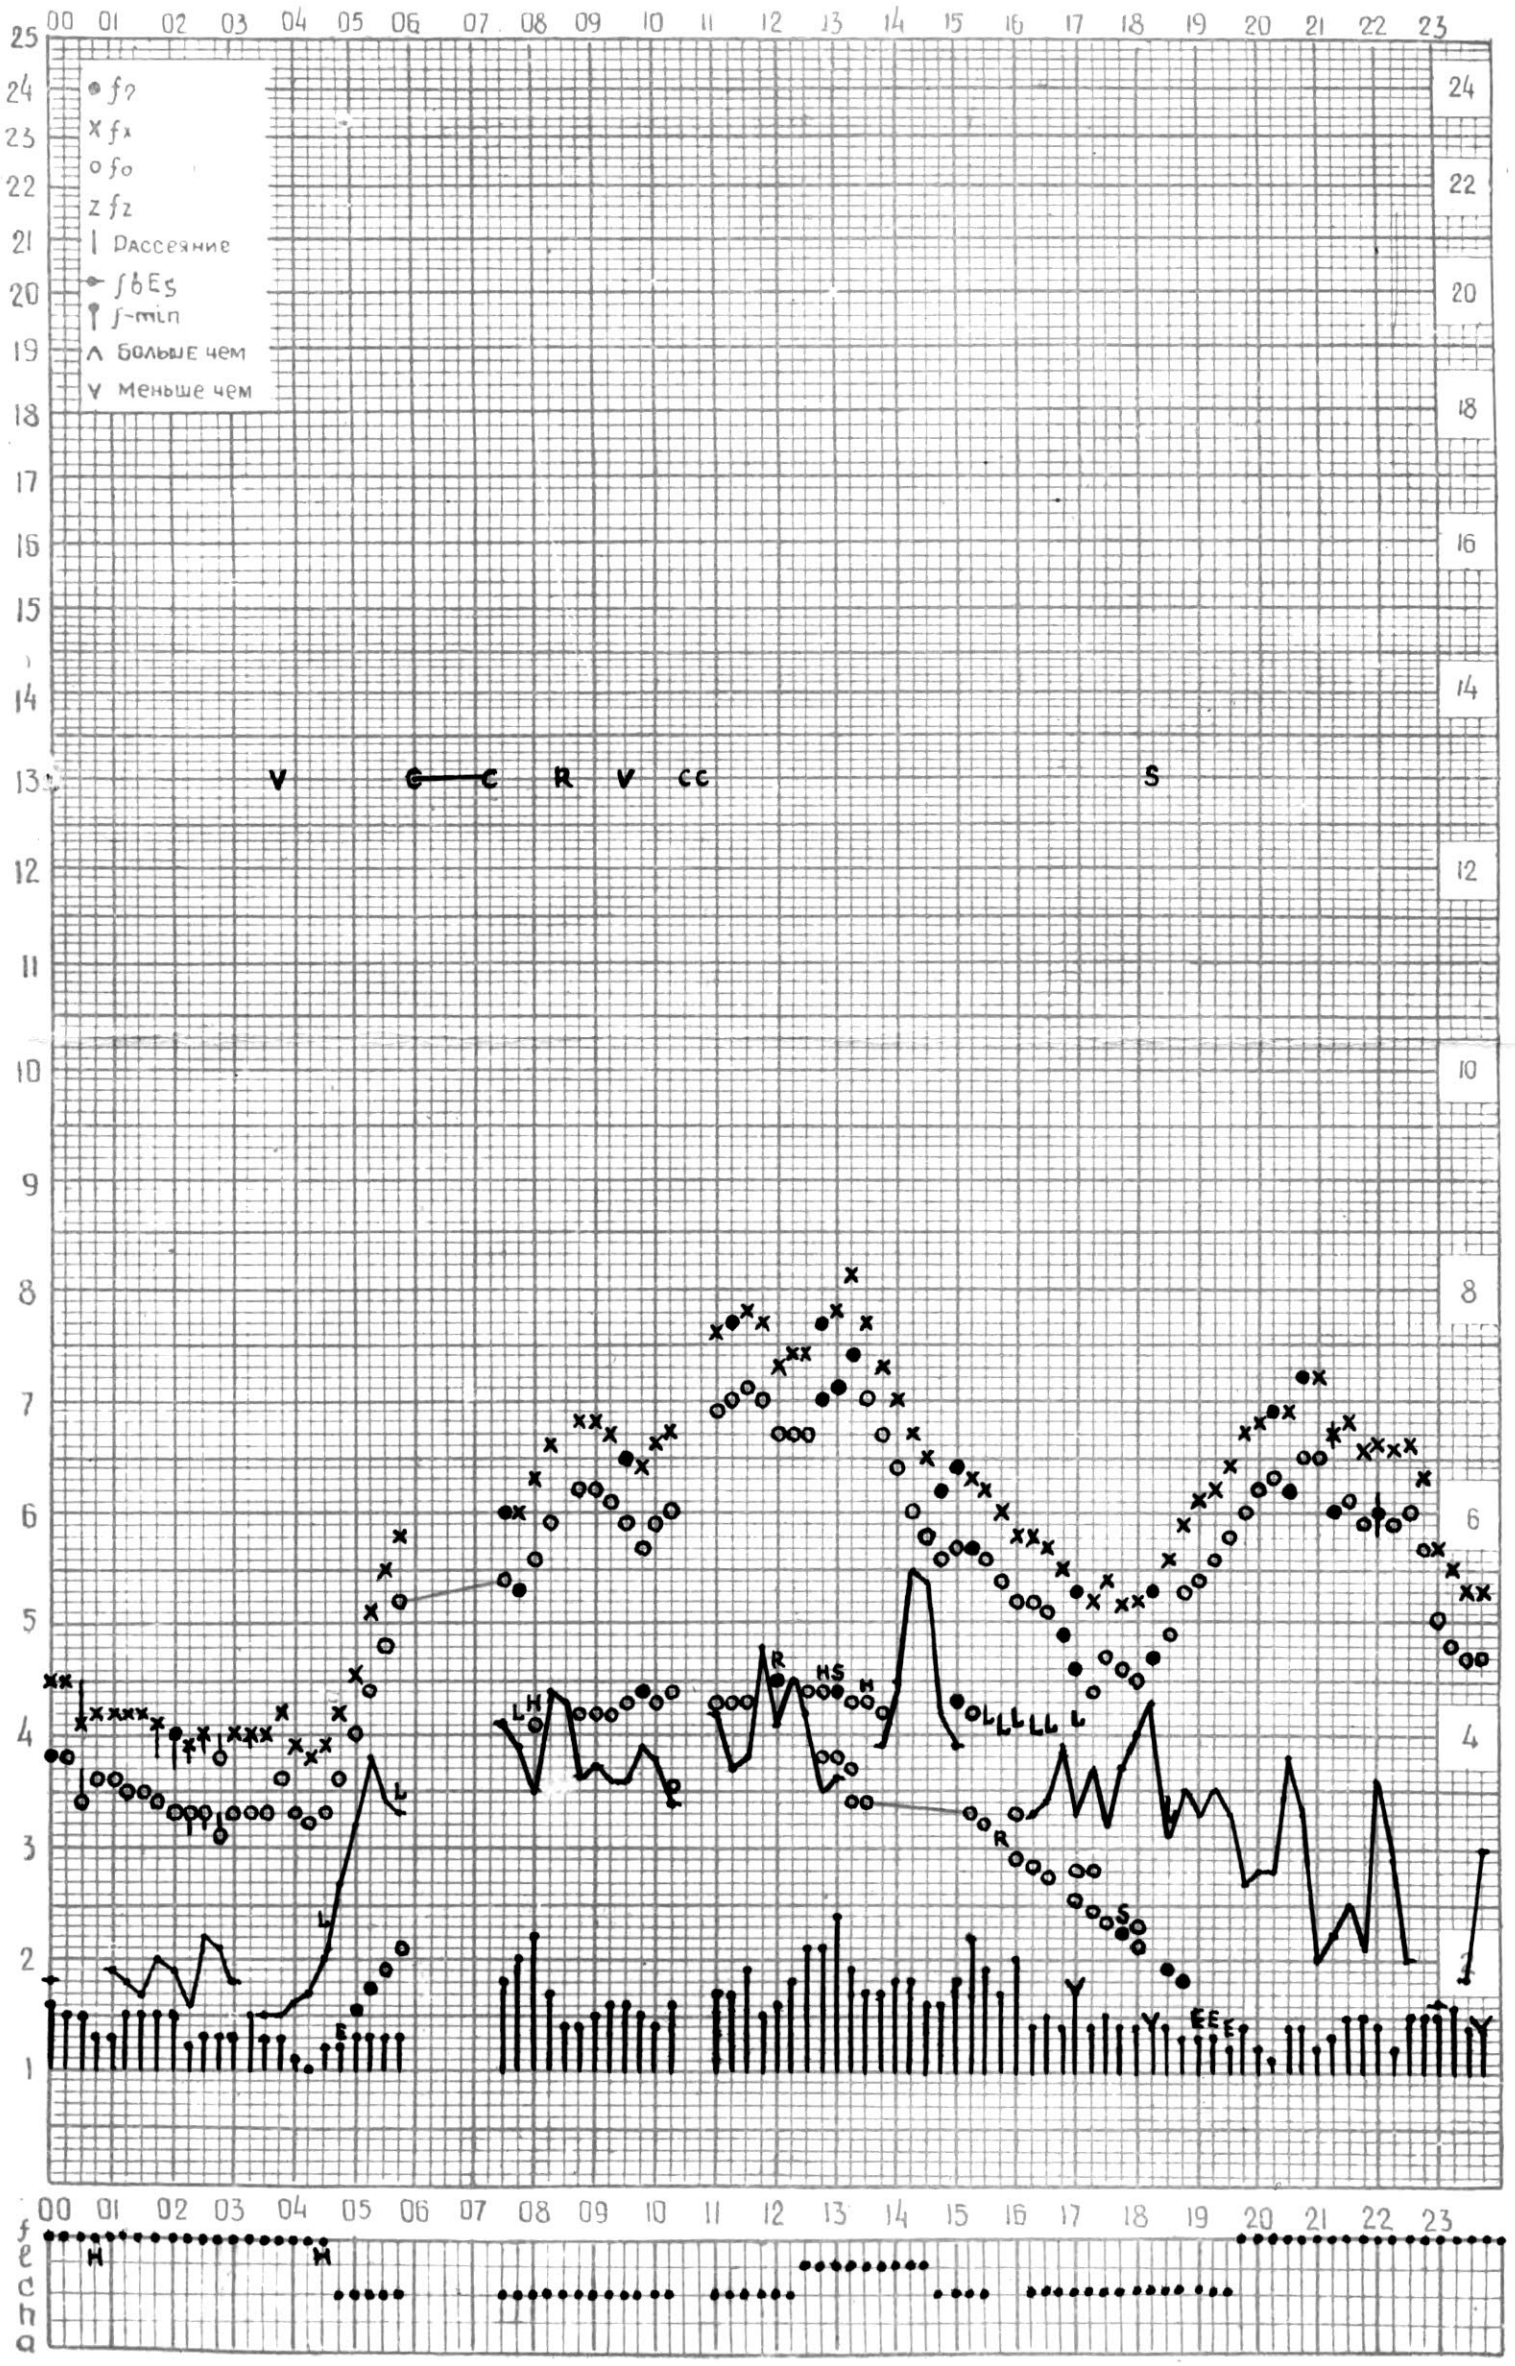

МЕЖДУНАРОДНЫЙ ГЕОФИЗИЧЕСКИЙ ГОД

Время 45°E

станция Тбилиси f-график ионосферных данных ДАТА 1 ИЮНЯ 1964

КЕМ ОТСЧИТАНО Кенкебашвили

МЕЖДУНАРОДНЫЙ ГЕОФИЗИЧЕСКИЙ ГОД

Время $45^{\circ} E$

станция Тбилиси f-график ионосферных данных дата 2 июня 1964

кэм отсчитано Нозадзе Т.

МЕЖДУНАРОДНЫЙ ГЕОФИЗИЧЕСКИЙ ГОД

ВРЕМЯ 45°E

станция **Тбилиси** f-график ионосферных данных дата **3 июня 1964 г.**

КЕМ ОТЧИТАНО Абуашвили

МЕЖДУНАРОДНЫЙ ГЕОФИЗИЧЕСКИЙ ГОД

ВРЕМЯ 45°E

Станция ТБИЛИСИ f-график ионосферных данных ДАТА 4 ИЮНЯ 1964г

КЕМ ОТСЧИТАНО Мехришвили

МЕЖДУНАРОДНЫЙ ГЕОФИЗИЧЕСКИЙ ГОД

Время 45°E

станция Тбилиси f-график ионосферных данных дата 5 июня 1964 г.

МЕЖДУНАРОДНЫЙ ГЕОФИЗИЧЕСКИЙ ГОД

Время 45°E

станция Тбилиси f-график ионосферных данных дата 6 июня, 1962.

КЭМ ОТСЧИТАНО Медвагшвили

МЕЖДУНАРОДНЫЙ ГЕОФИЗИЧЕСКИЙ ГОД

Время 45°E

станция Тбилиси f-график ионосферных данных ДАТА 7/VI 1964г.

КЕМ ОТСЧИТАНО Нацвлишвили Н.В.

МЕЖДУНАРОДНЫЙ ГЕОФИЗИЧЕСКИЙ ГОД

ВРЕМЯ 45° E

станция ТБИЛИСИ f-график ионосферных данных ДАТА 8 июня 1964