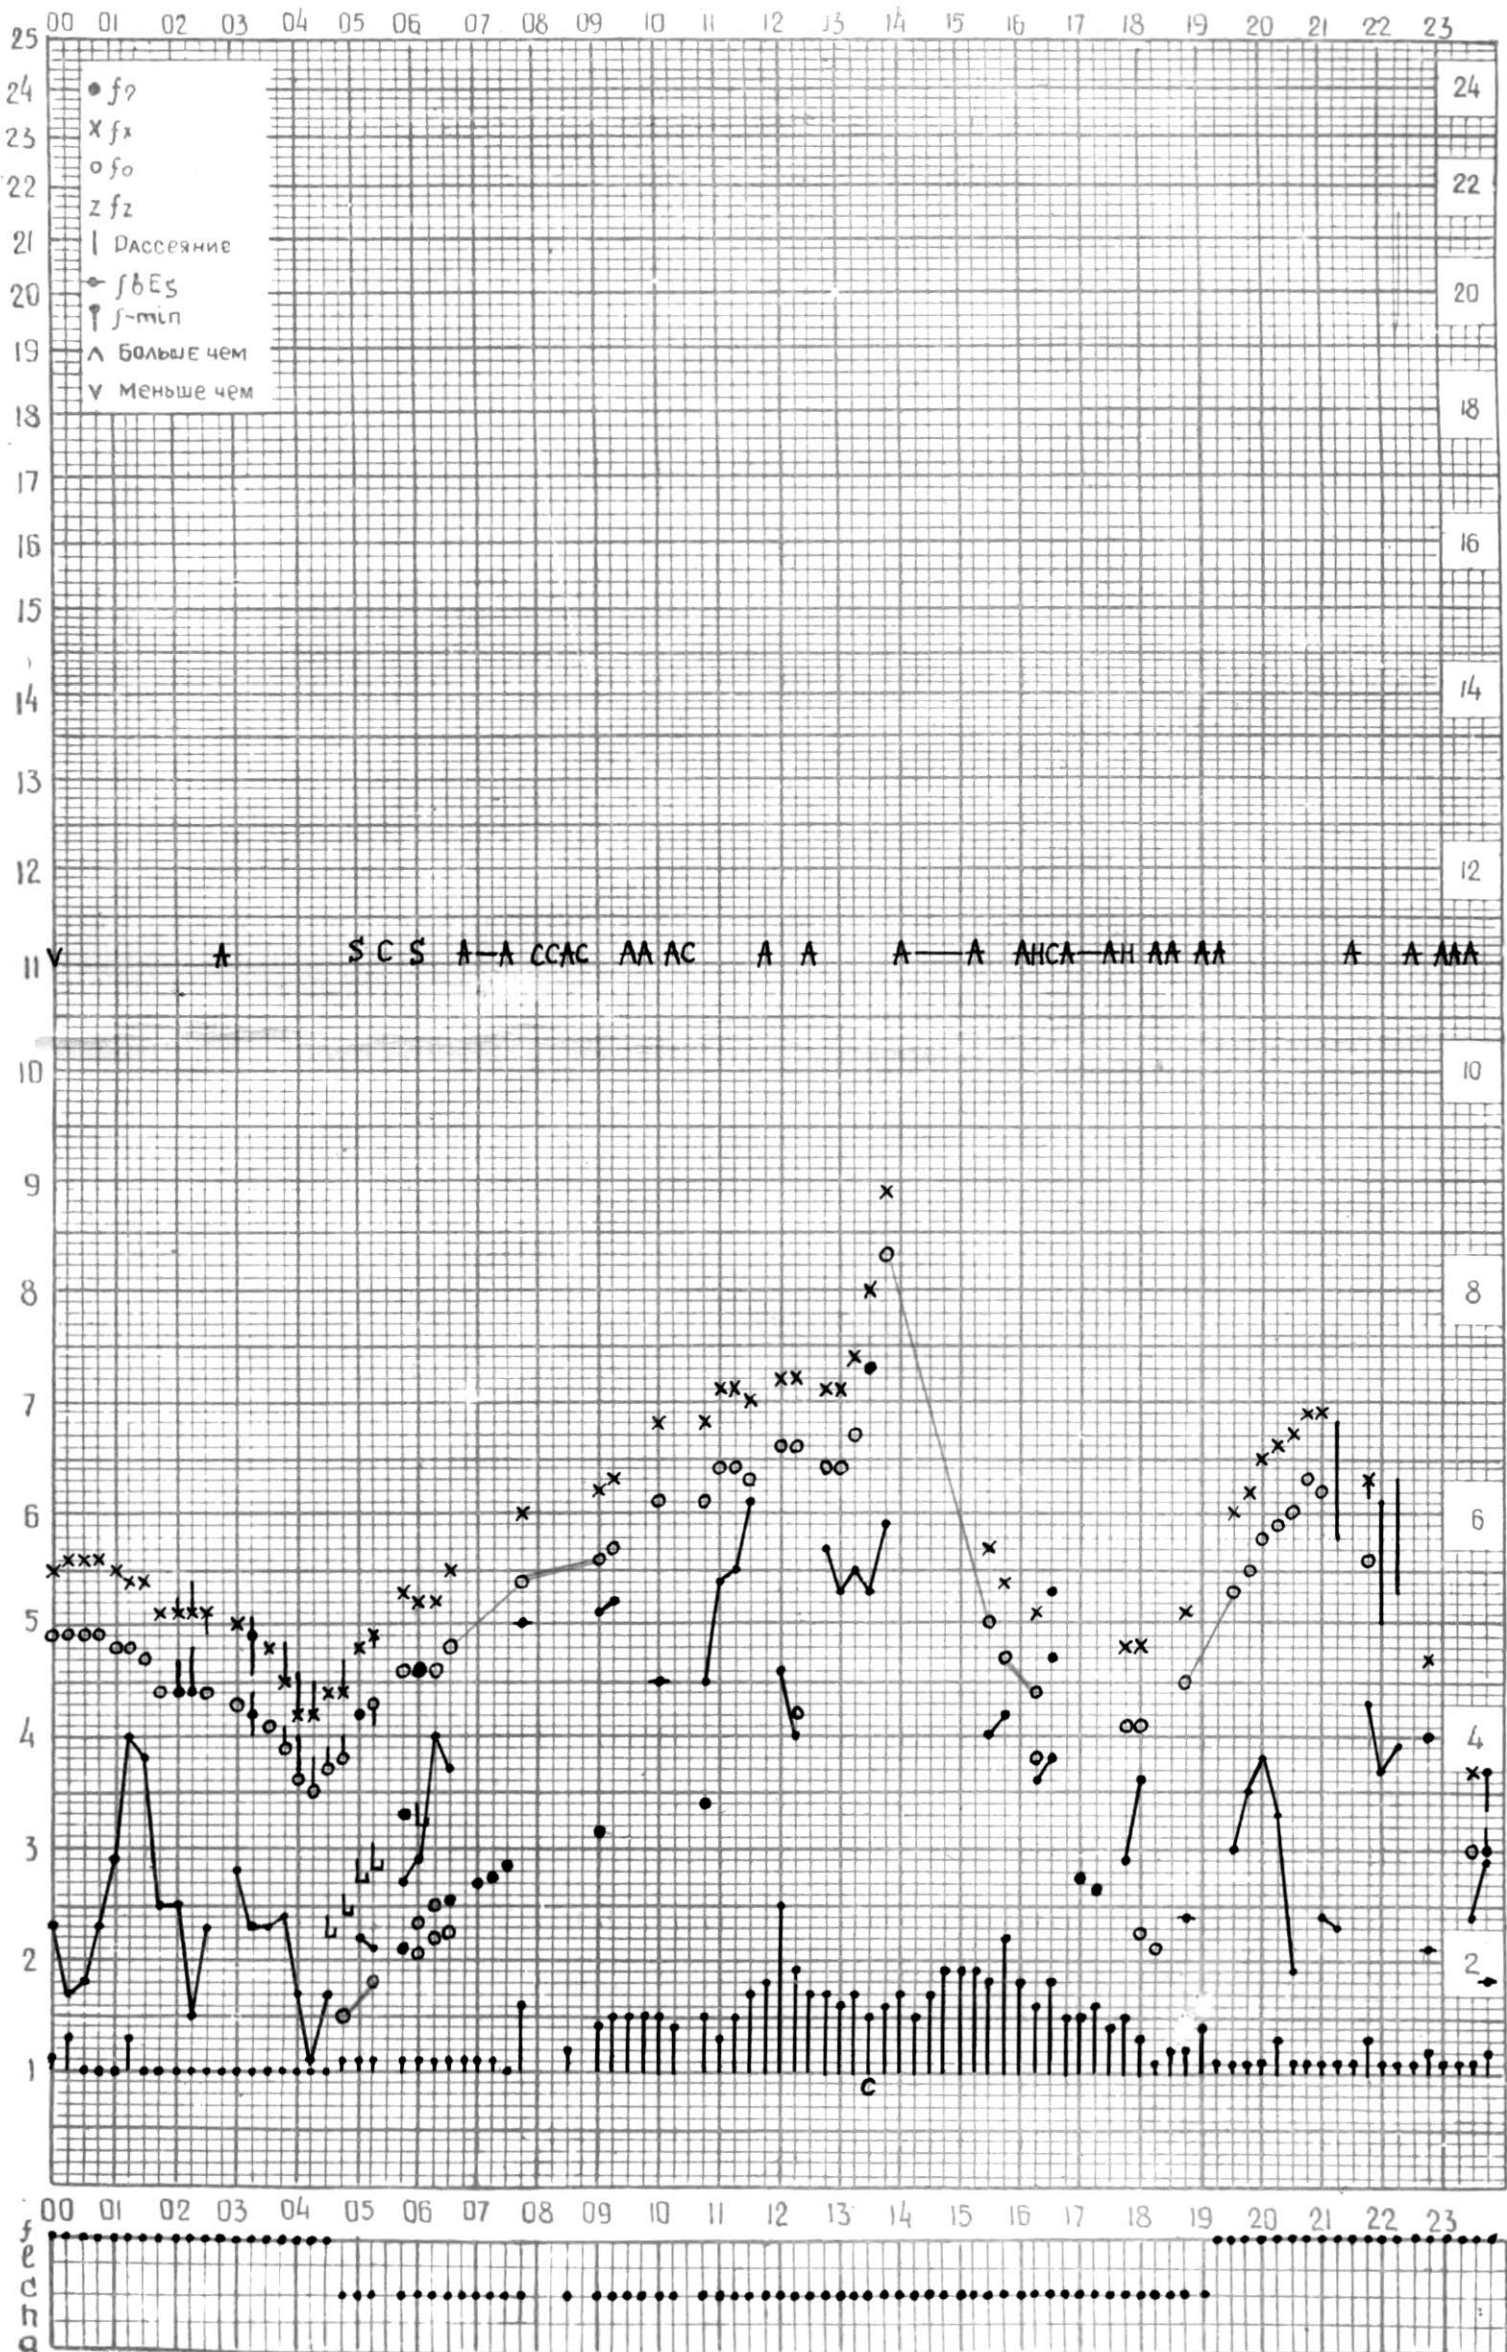

Время 45°E

станция Тбилиси f-график ионосферных данных дата 24/VI-64г.

КЕМ ОТСЧИТАНО Мурманшвили

МЕЖДУНАРОДНЫЙ ГЕОФИЗИЧЕСКИЙ ГОД

Время 45°E

станция Тбилиси f-график ионосферных данных ДАТА 25/VI 1964z.

КЭМ ОТСЧИТАНО Мебагшвили Н.