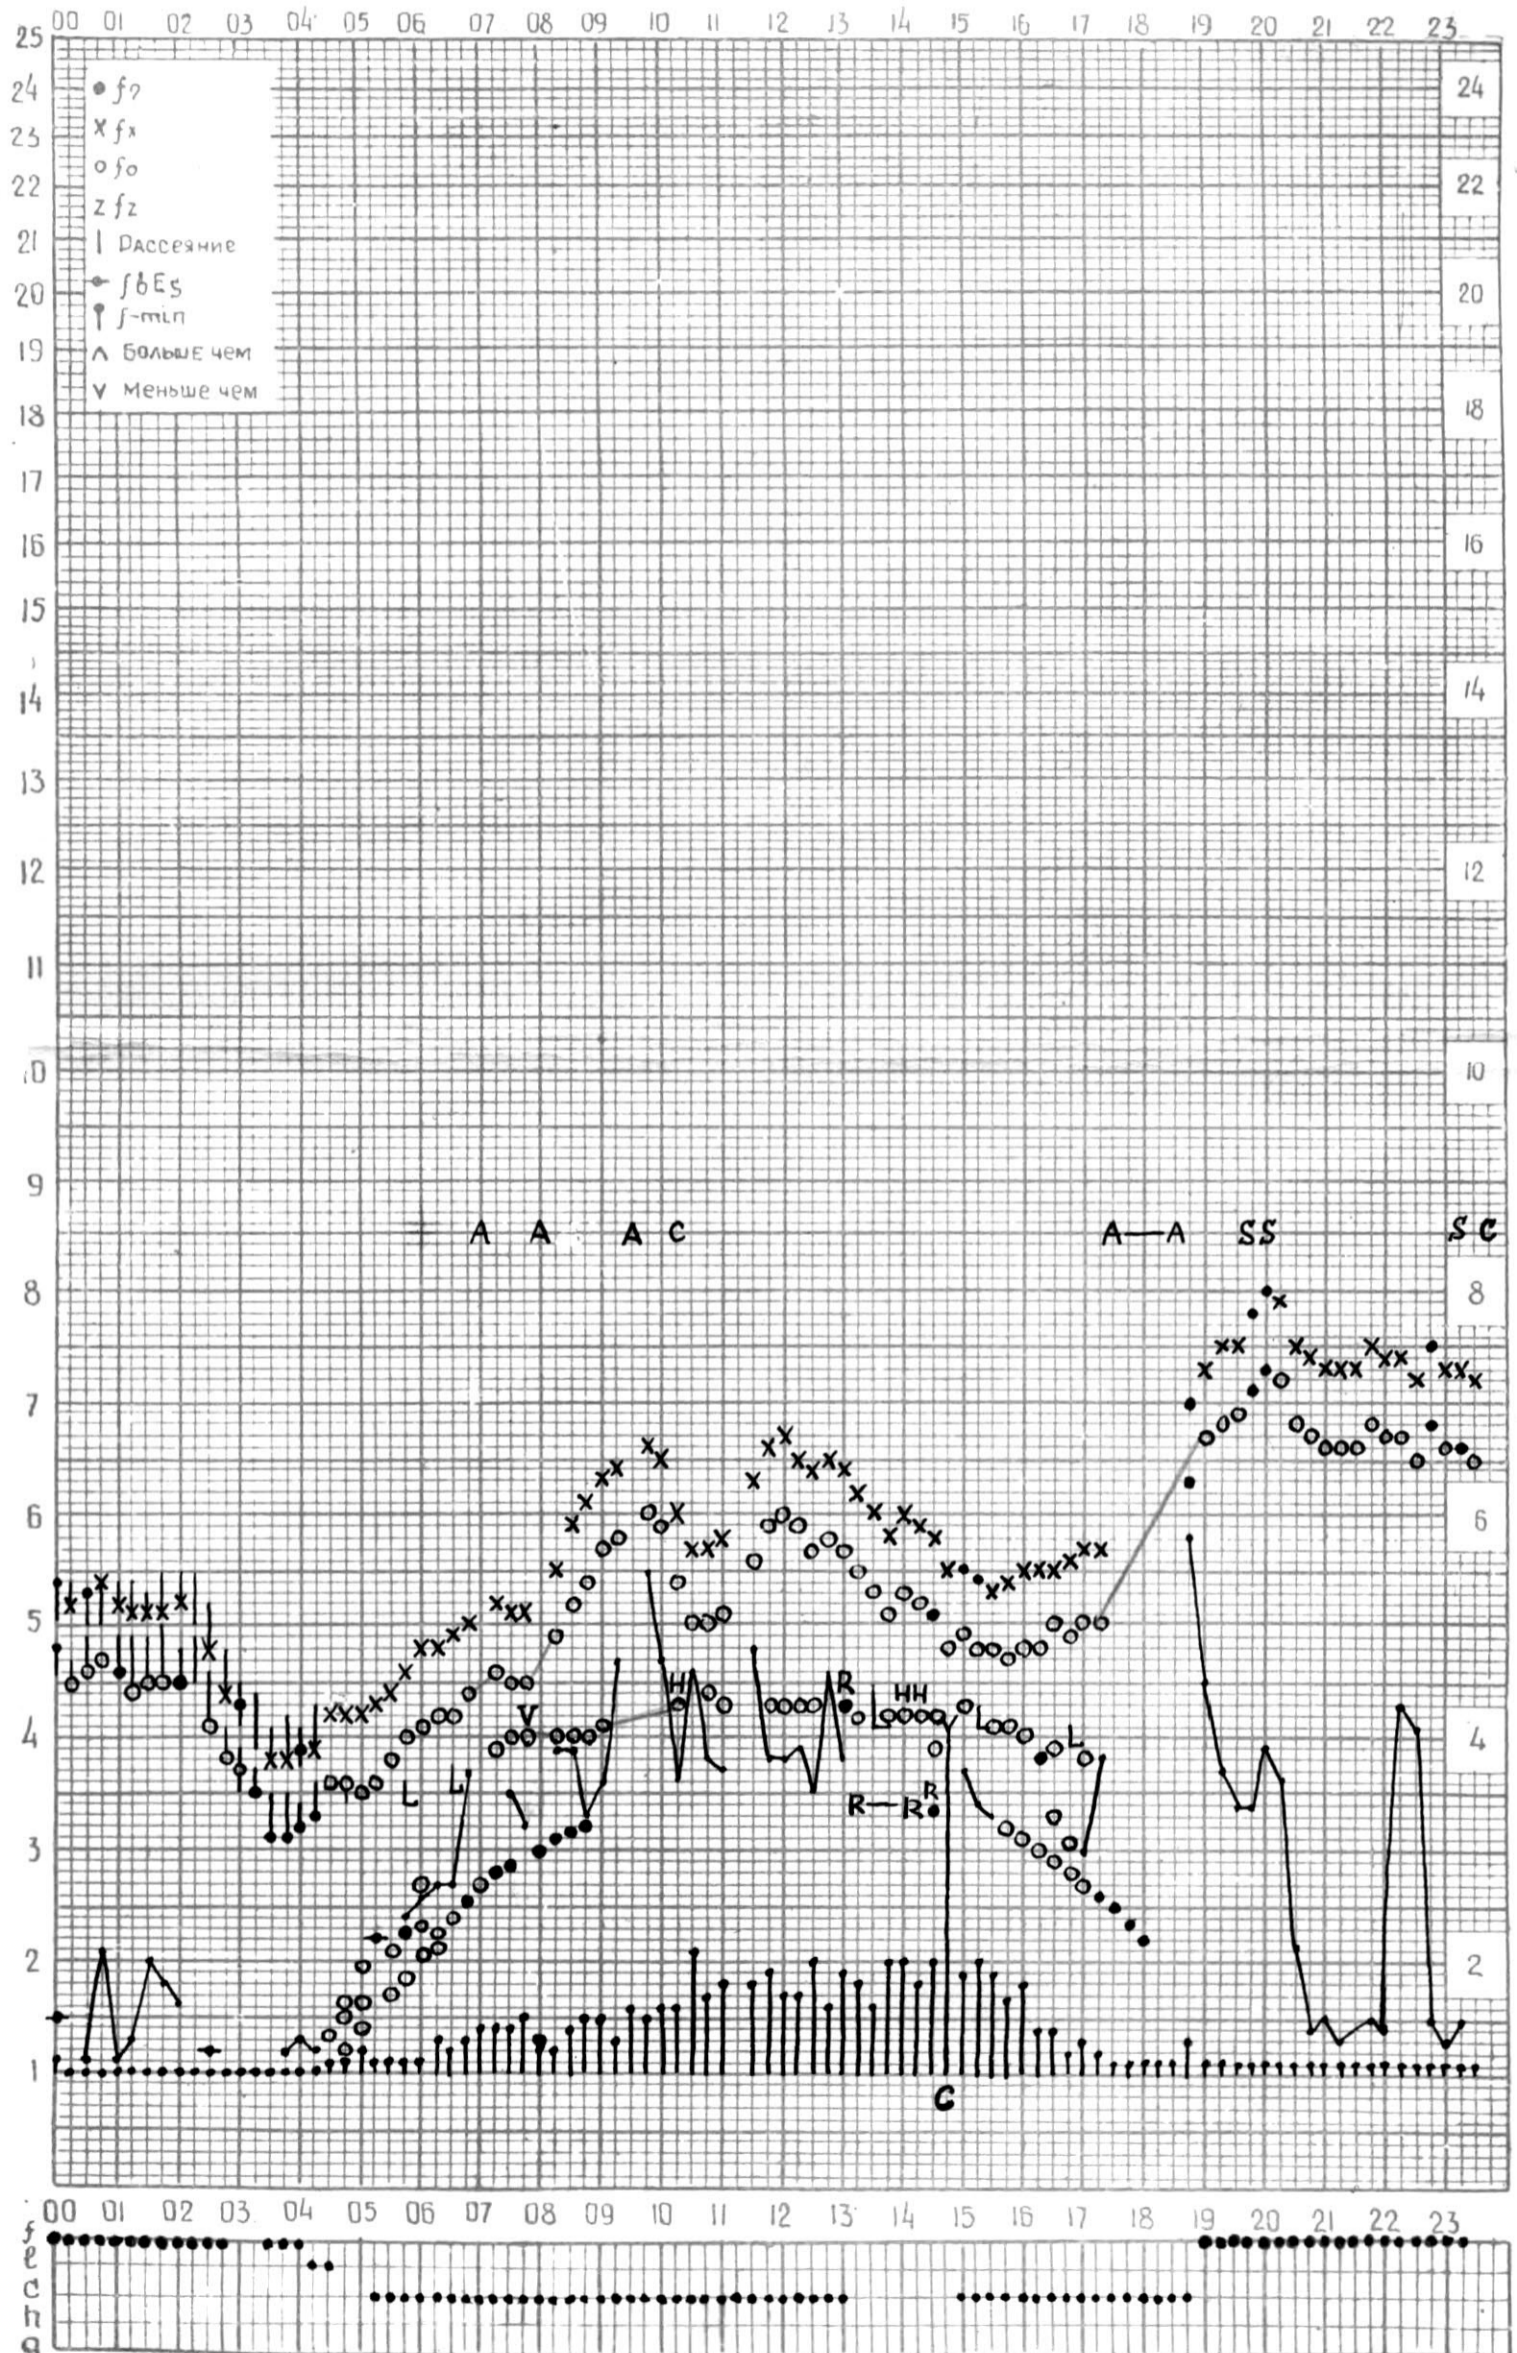

ВРЕМЯ 45° E

станция ТБИЛИСИ f-график ионосферных данных - дата 22 ИЮНЯ 1964г.

КЕМ ОТСЧИТАНО Самадзе