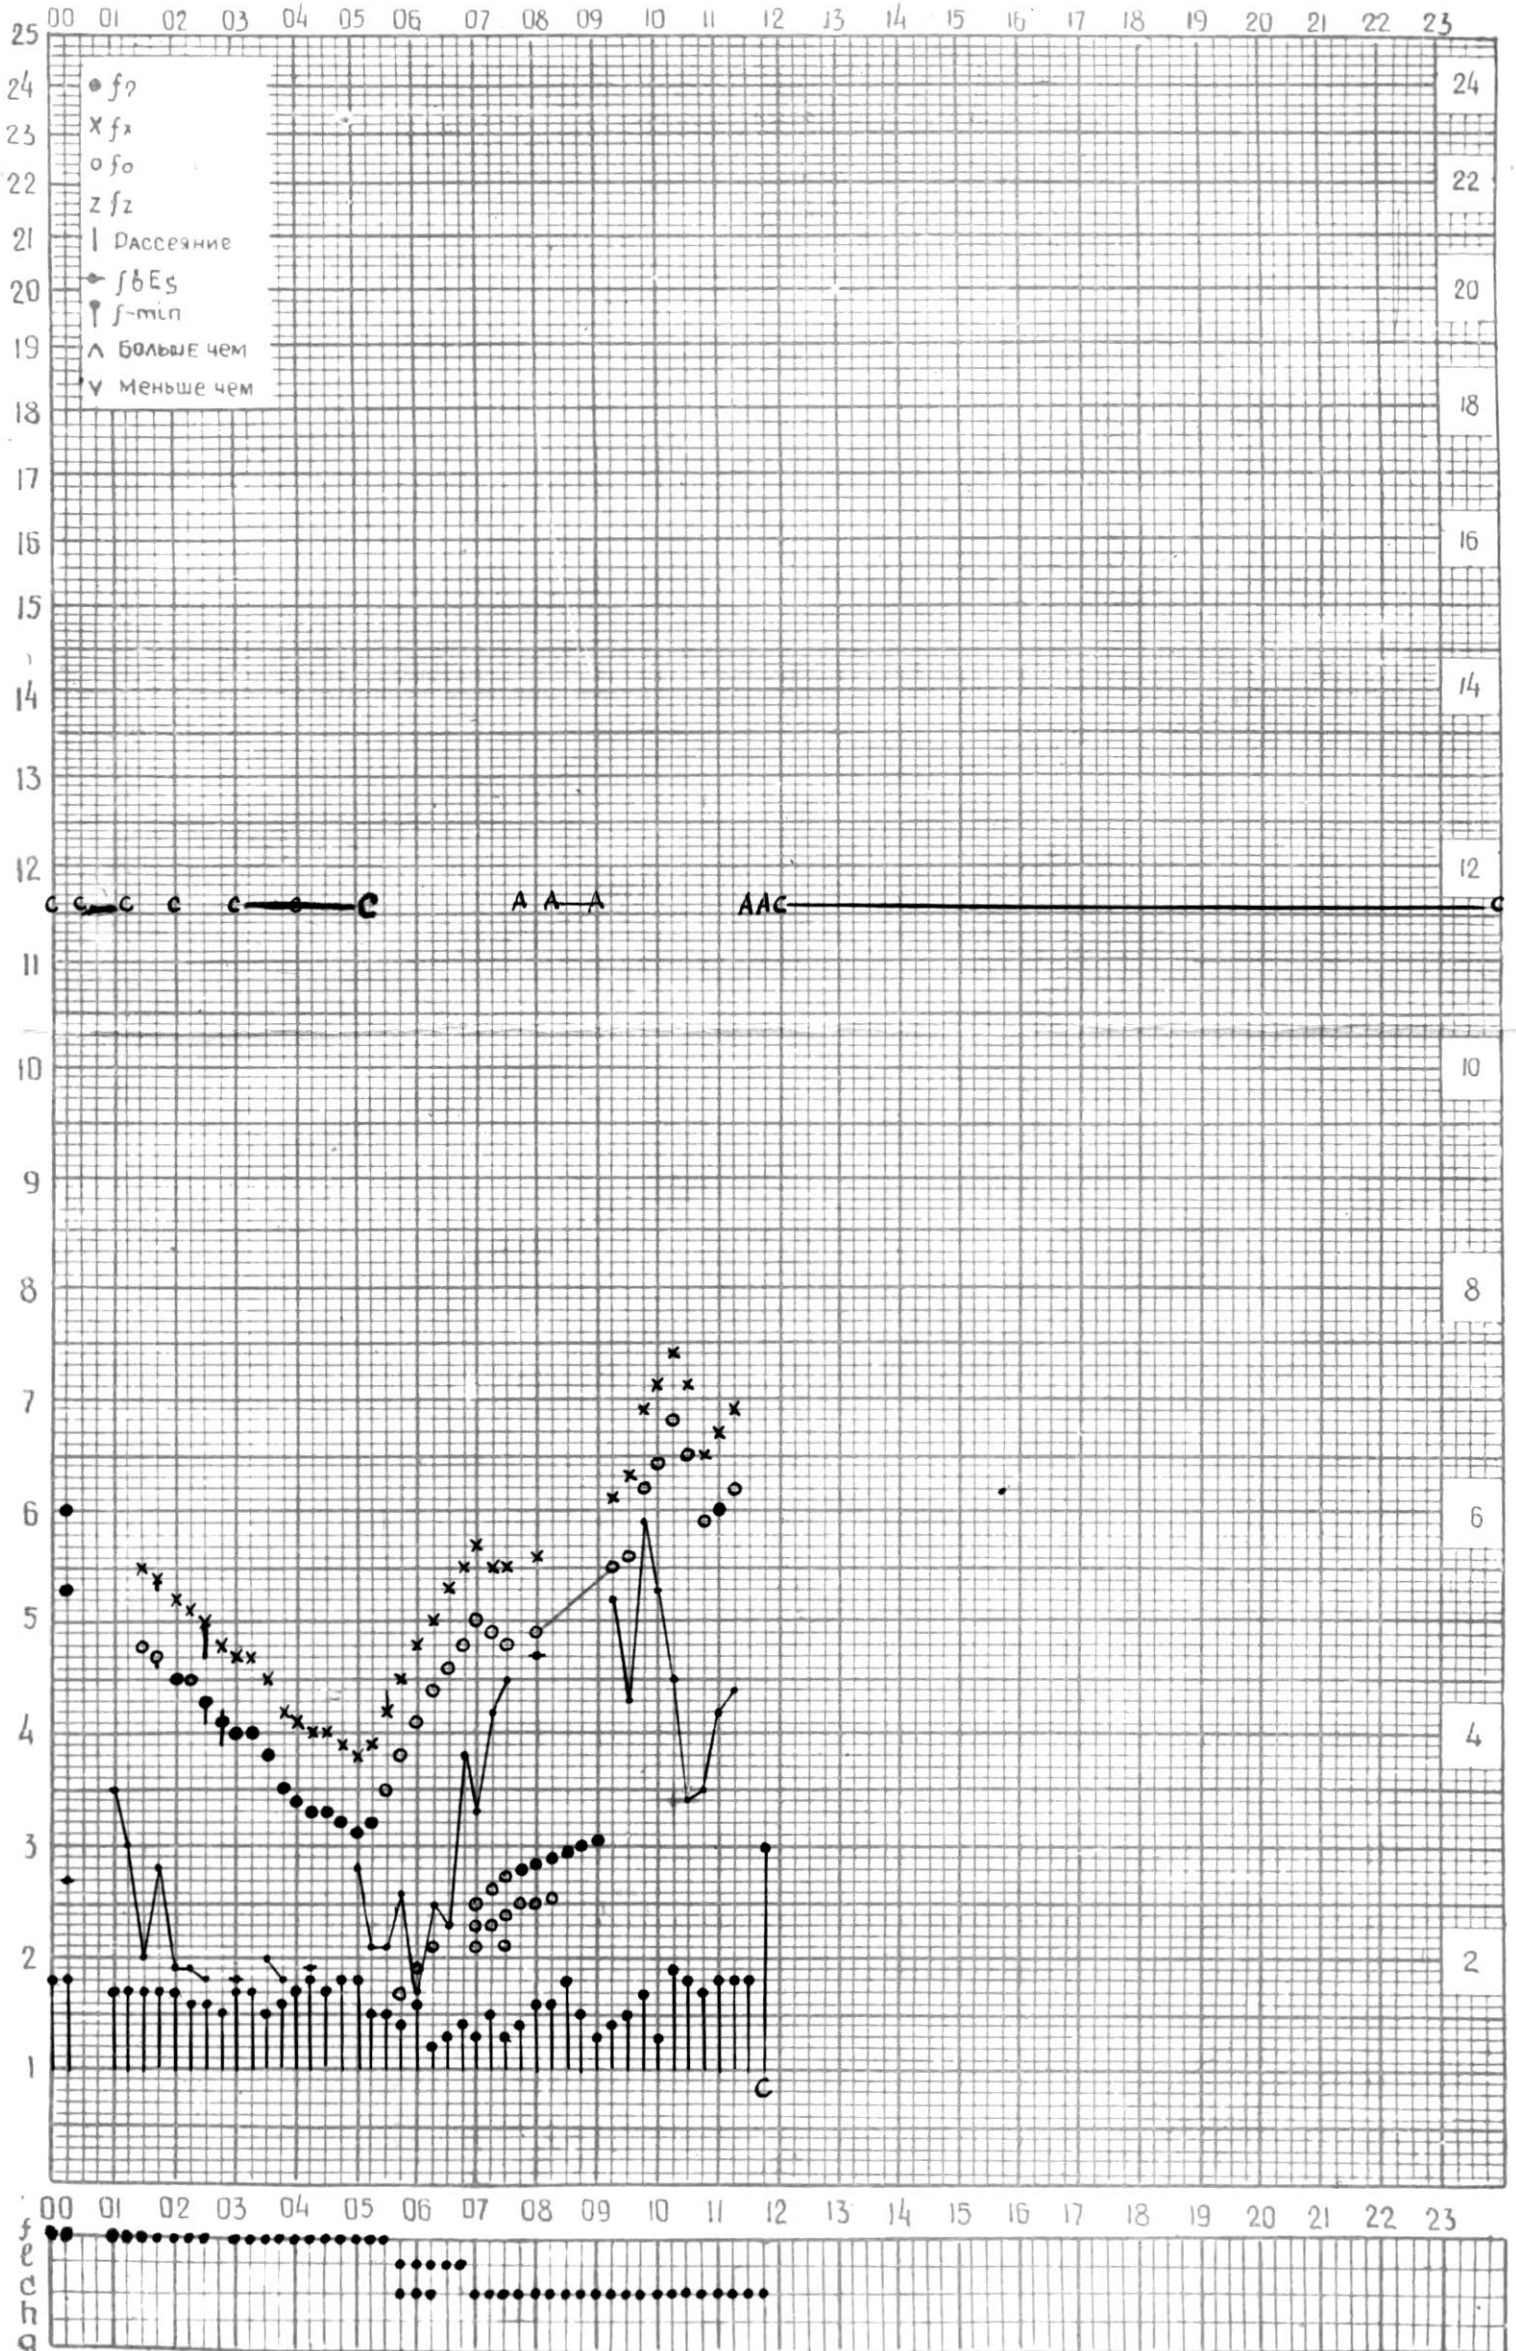

МЕЖДУНАРОДНЫЙ ГЕОФИЗИЧЕСКИЙ ГОД

Время 45°E

станция Тбилиси f-график ионосферных данных ДАТА 1 ИЮНЯ 1964

КЕМ ОТСЧИТАНО Кенкебашвили

МЕЖДУНАРОДНЫЙ ГЕОФИЗИЧЕСКИЙ ГОД

Время $45^{\circ} E$

станция Тбилиси f-график ионосферных данных дата 2 июня 1964

кэм отсчитано Нозадзе Т.

МЕЖДУНАРОДНЫЙ ГЕОФИЗИЧЕСКИЙ ГОД

ВРЕМЯ 45°E

станция **Тбилиси** f-график ионосферных данных дата **3 июня 1964 г.**

КЕМ ОТЧИТАНО Абуашвили

МЕЖДУНАРОДНЫЙ ГЕОФИЗИЧЕСКИЙ ГОД

ВРЕМЯ 45°E

Станция ТБИЛИСИ f-график ионосферных данных ДАТА 4 ИЮНЯ 1964г

КЕМ ОТСЧИТАНО Мехришвили

МЕЖДУНАРОДНЫЙ ГЕОФИЗИЧЕСКИЙ ГОД

Время 45°E

станция Тбилиси f-график ионосферных данных дата 5 июня 1964 г.

МЕЖДУНАРОДНЫЙ ГЕОФИЗИЧЕСКИЙ ГОД

Время 45°E

станция Тбилиси f-график ионосферных данных дата 6 июня, 1962.

КЭМ ОТСЧИТАНО Медвагшвили

МЕЖДУНАРОДНЫЙ ГЕОФИЗИЧЕСКИЙ ГОД

Время 45°E

станция Тбилиси f-график ионосферных данных ДАТА 7/VI 1964г.

КЕМ ОТСЧИТАНО Нацвлишвили Н.В.

МЕЖДУНАРОДНЫЙ ГЕОФИЗИЧЕСКИЙ ГОД

ВРЕМЯ 45° E

станция ТБИЛИСИ f-график ионосферных данных ДАТА 8 июня 1964