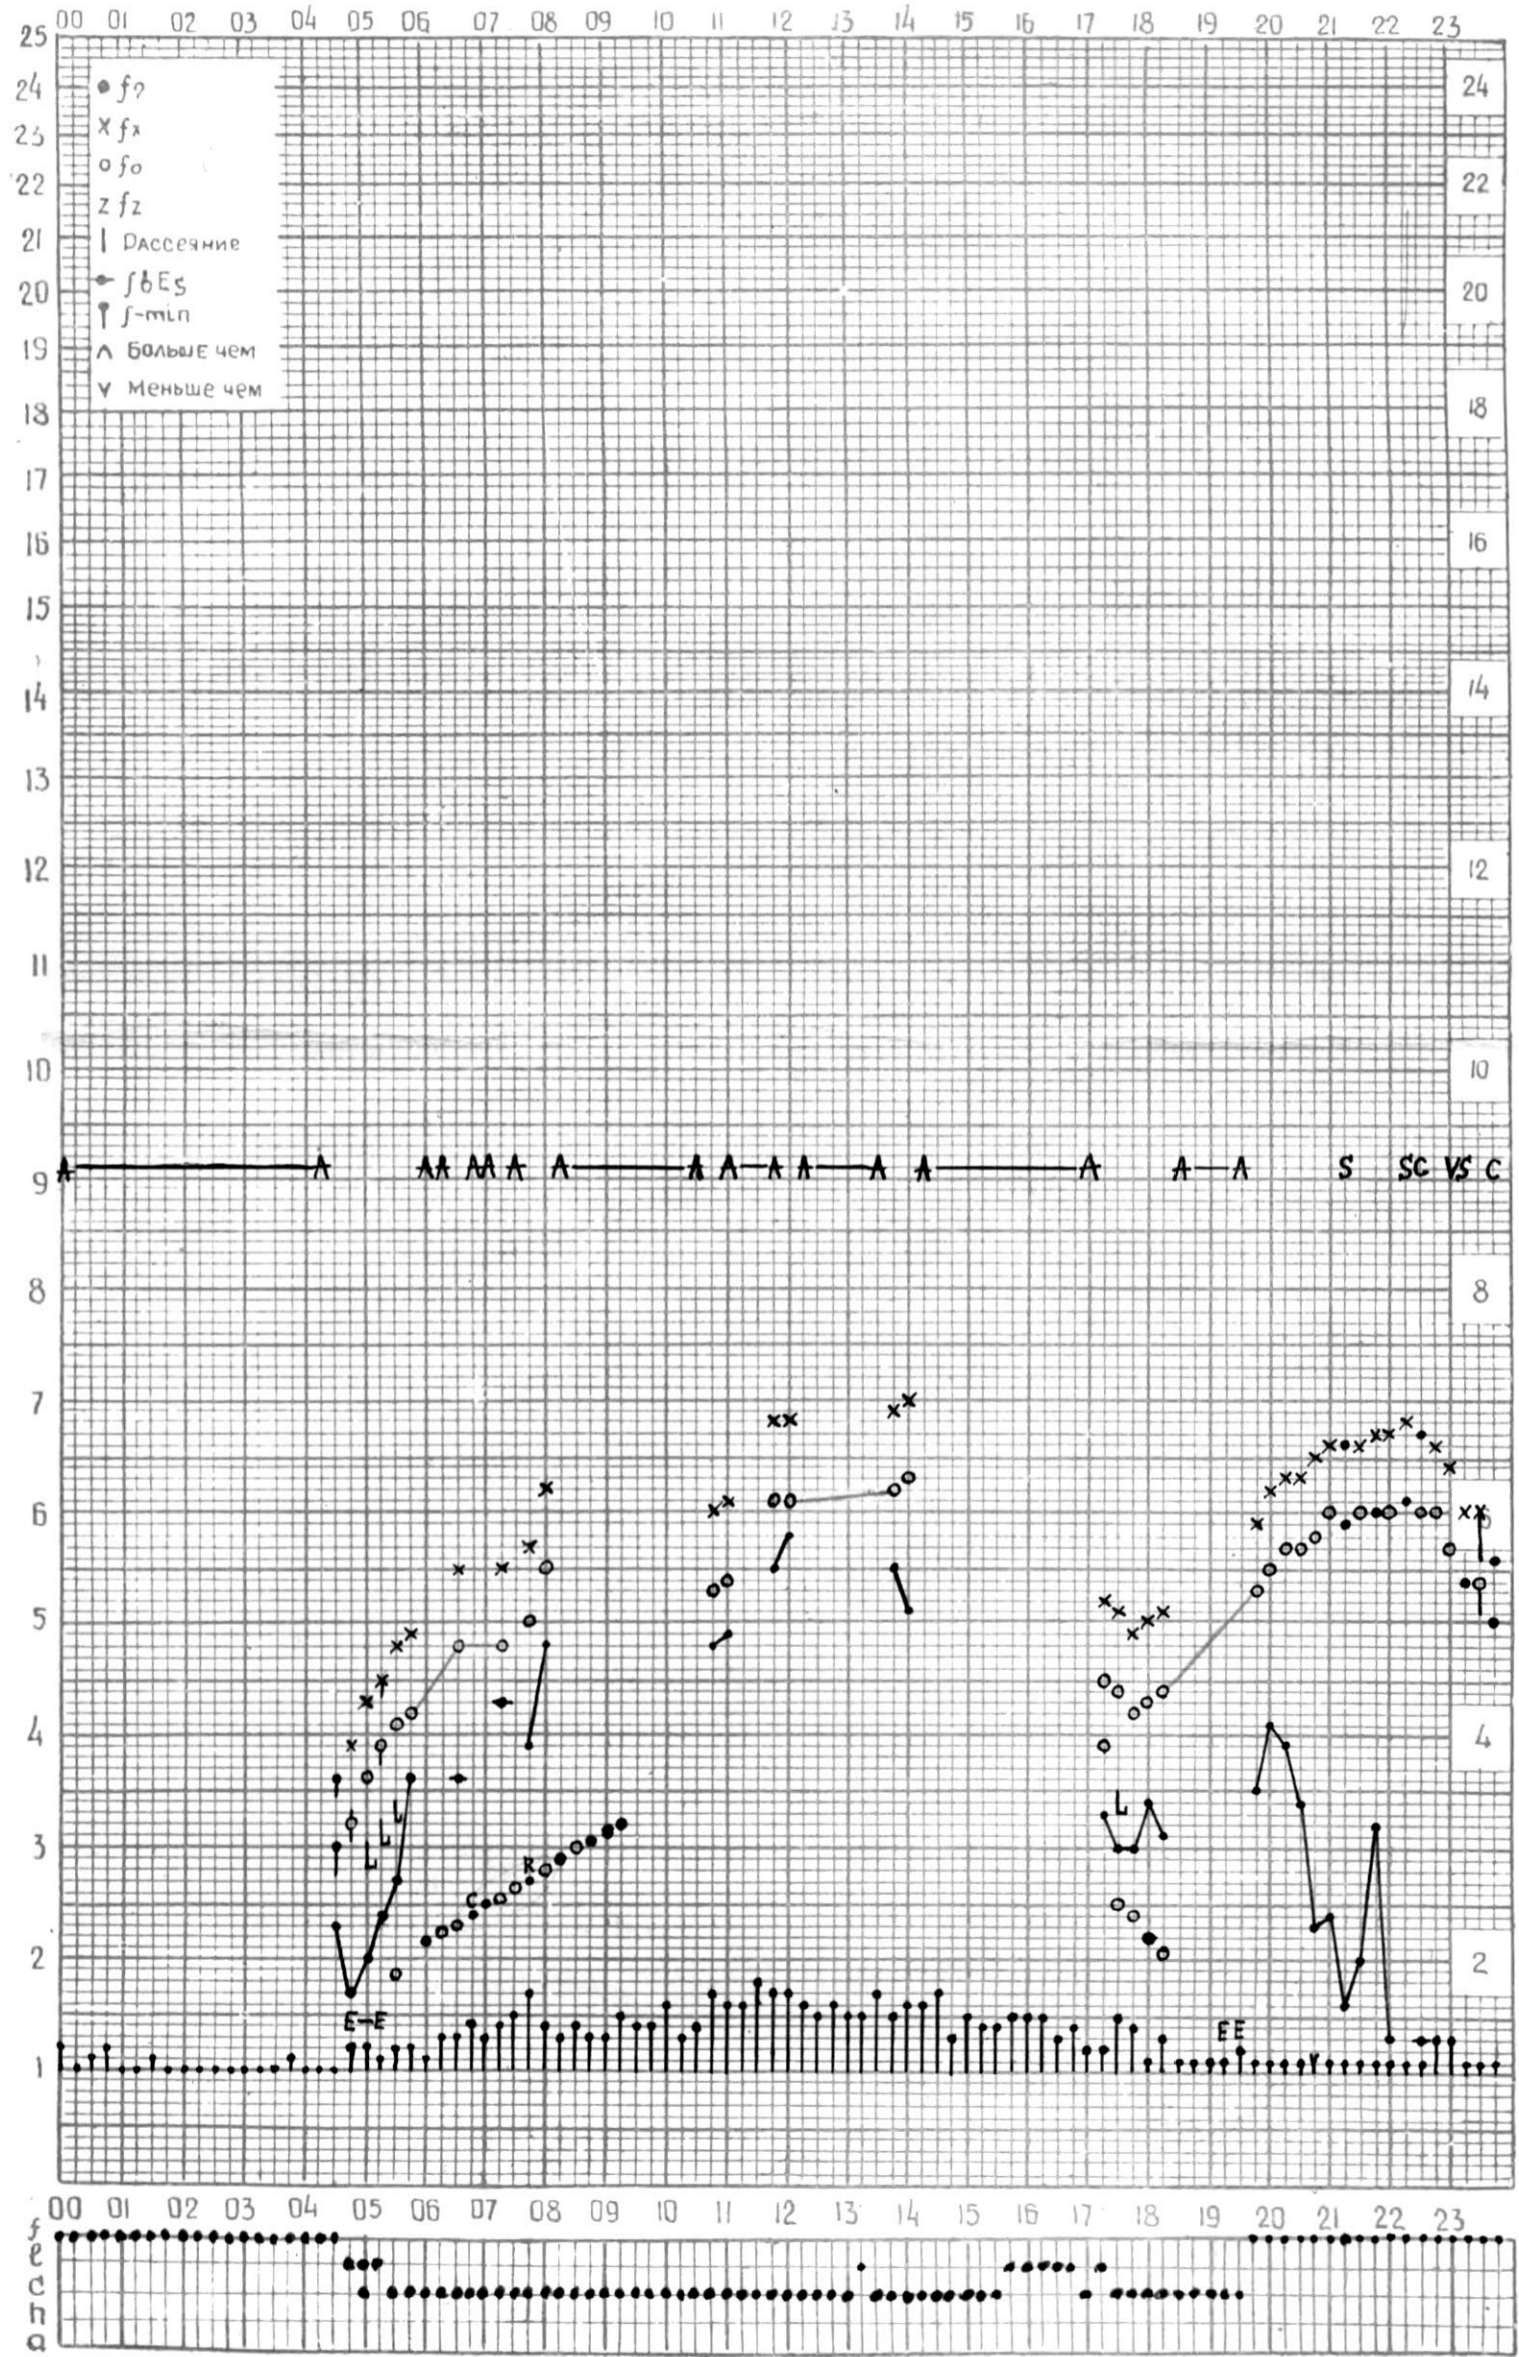

МЕЖДУНАРОДНЫЙ ГЕОФИЗИЧЕСКИЙ ГОД

Время 45° E

станция Тбилиси f - график ионосферных данных ДАТА 26/V 1964г.

КЭМ ОТСЧИТАНО Медвагшвили Н.