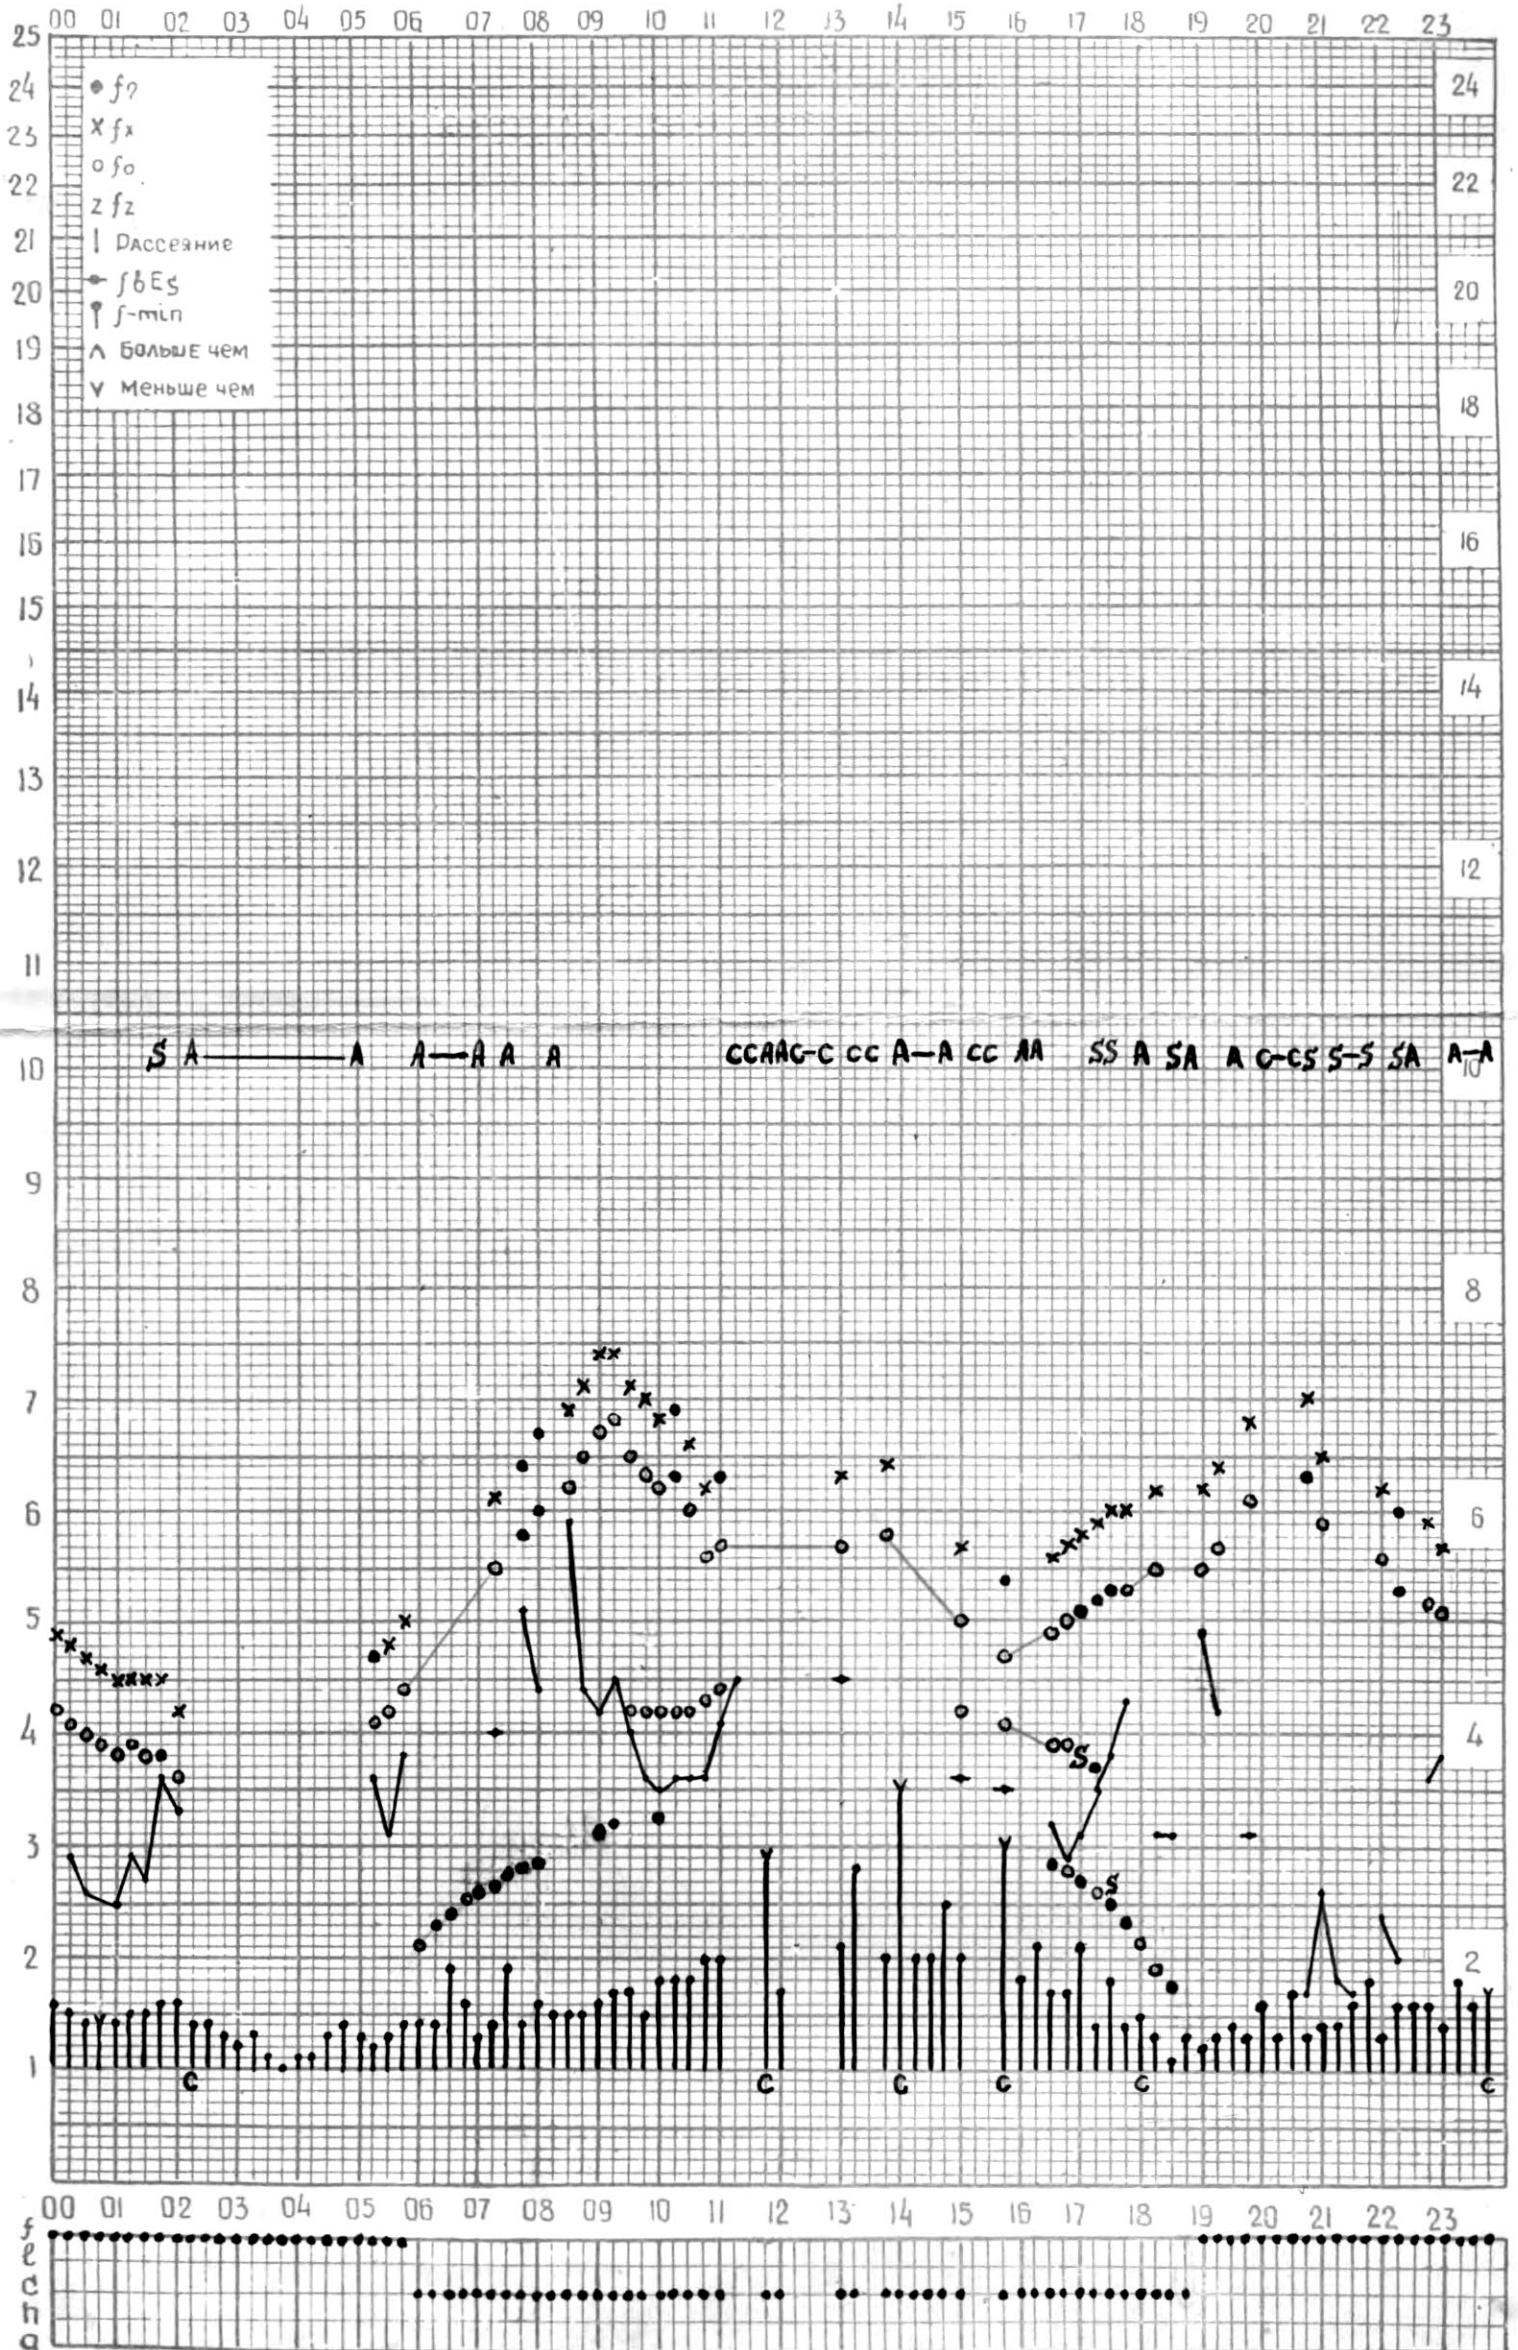

МЕЖДУНАРОДНЫЙ ГЕОФИЗИЧЕСКИЙ ГОД

Время 45°E

станция Тбилиси f-график ионосферных данных ДАТА 1 ИЮНЯ 1964

КЕМ ОТСЧИТАНО Кенкебашвили

МЕЖДУНАРОДНЫЙ ГЕОФИЗИЧЕСКИЙ ГОД

Время $45^{\circ} E$

станция Тбилиси f-график ионосферных данных дата 2 июня 1964

кэм отсчитано Нозадзе Т.

МЕЖДУНАРОДНЫЙ ГЕОФИЗИЧЕСКИЙ ГОД

ВРЕМЯ 45°E

станция **Тбилиси** f-график ионосферных данных дата **3 июня 1964 г.**

КЕМ ОТЧИТАНО Абуашвили

МЕЖДУНАРОДНЫЙ ГЕОФИЗИЧЕСКИЙ ГОД

ВРЕМЯ 45°E

Станция ТБИЛИСИ f-график ионосферных данных ДАТА 4 ИЮНЯ 1964г

КЕМ ОТСЧИТАНО Мехришвили

МЕЖДУНАРОДНЫЙ ГЕОФИЗИЧЕСКИЙ ГОД

Время 45°E

станция Тбилиси f-график ионосферных данных дата 5 июня 1964 г.

МЕЖДУНАРОДНЫЙ ГЕОФИЗИЧЕСКИЙ ГОД

Время 45°E

станция Тбилиси f-график ионосферных данных дата 6 июня, 1962.

КЭМ ОТСЧИТАНО Медвагшвили

МЕЖДУНАРОДНЫЙ ГЕОФИЗИЧЕСКИЙ ГОД

Время 45°E

станция Тбилиси f-график ионосферных данных ДАТА 7/VI 1964г.

КЕМ ОТСЧИТАНО Нацвлишвили Н.В.

МЕЖДУНАРОДНЫЙ ГЕОФИЗИЧЕСКИЙ ГОД

ВРЕМЯ 45° E

станция ТБИЛИСИ f-график ионосферных данных ДАТА 8 июня 1964