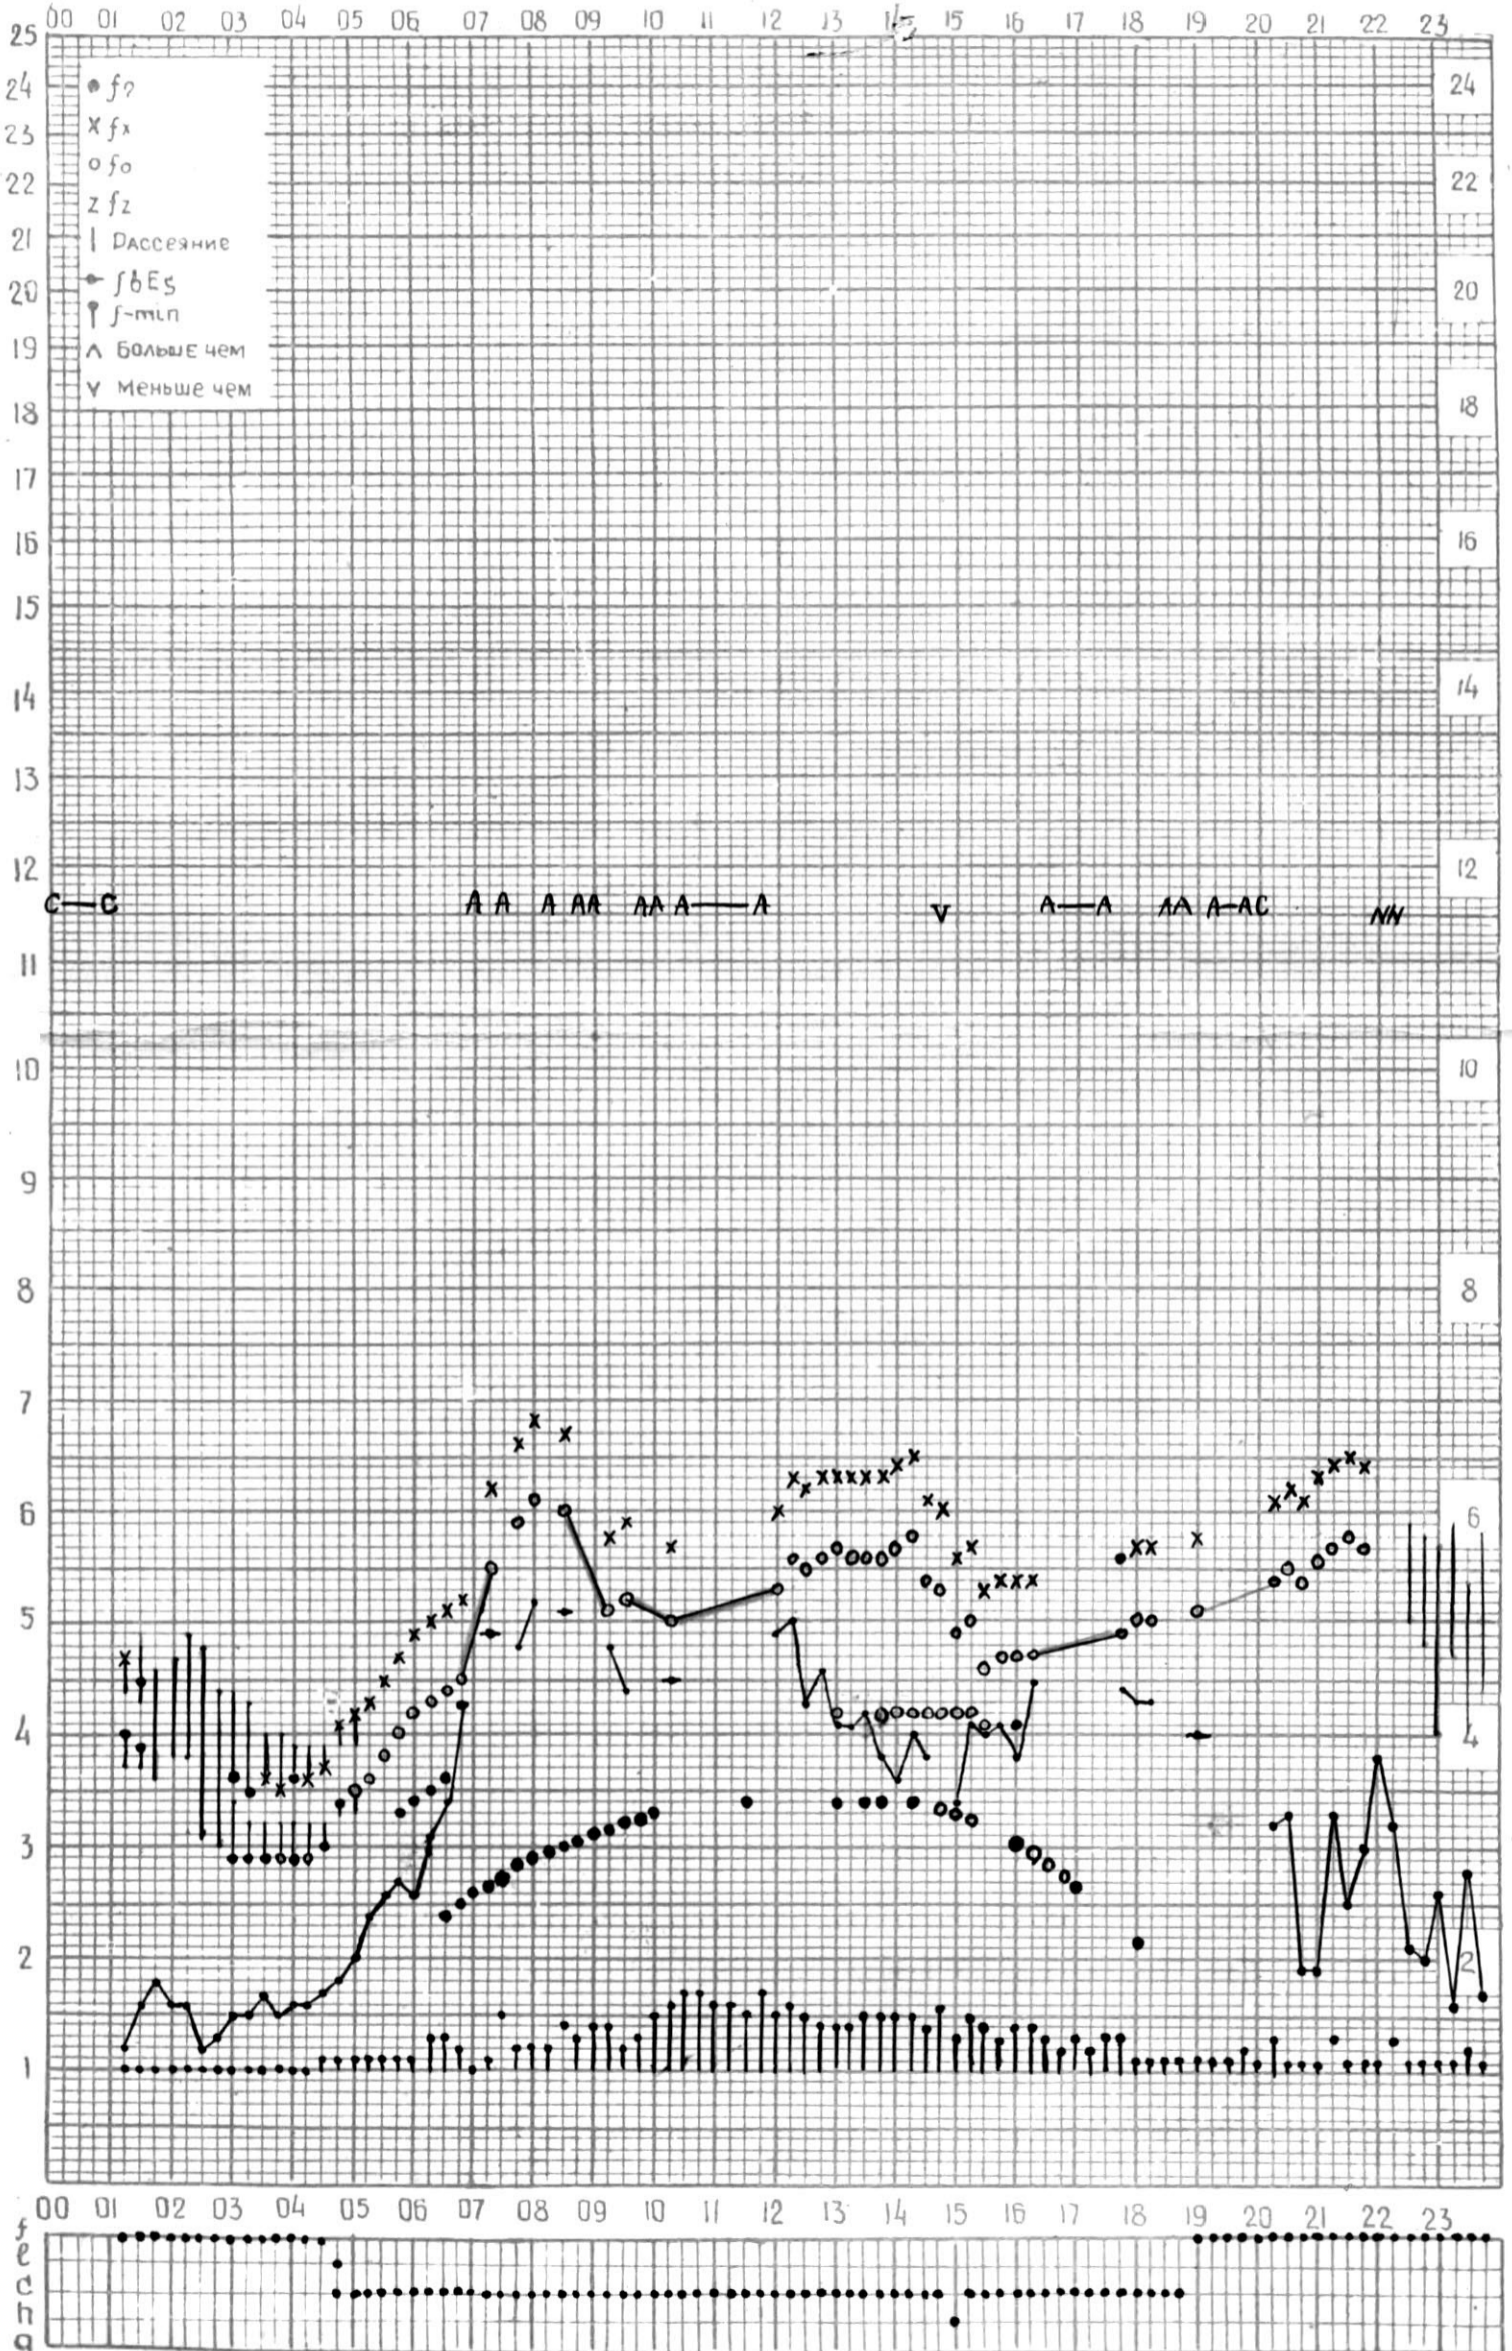

МЕЖДУНАРОДНЫЙ ГЕОФИЗИЧЕСКИЙ ГОД

Время 45° E

станция Тбилиси f - график ионосферных данных ДАТА 26/V 1964г.

КЭМ ОТСЧИТАНО Медвагшвили Н.

Время 45° E

станция ТБИЛИСИ f-график ионосферных данных дата 27 июня, 1964 г.