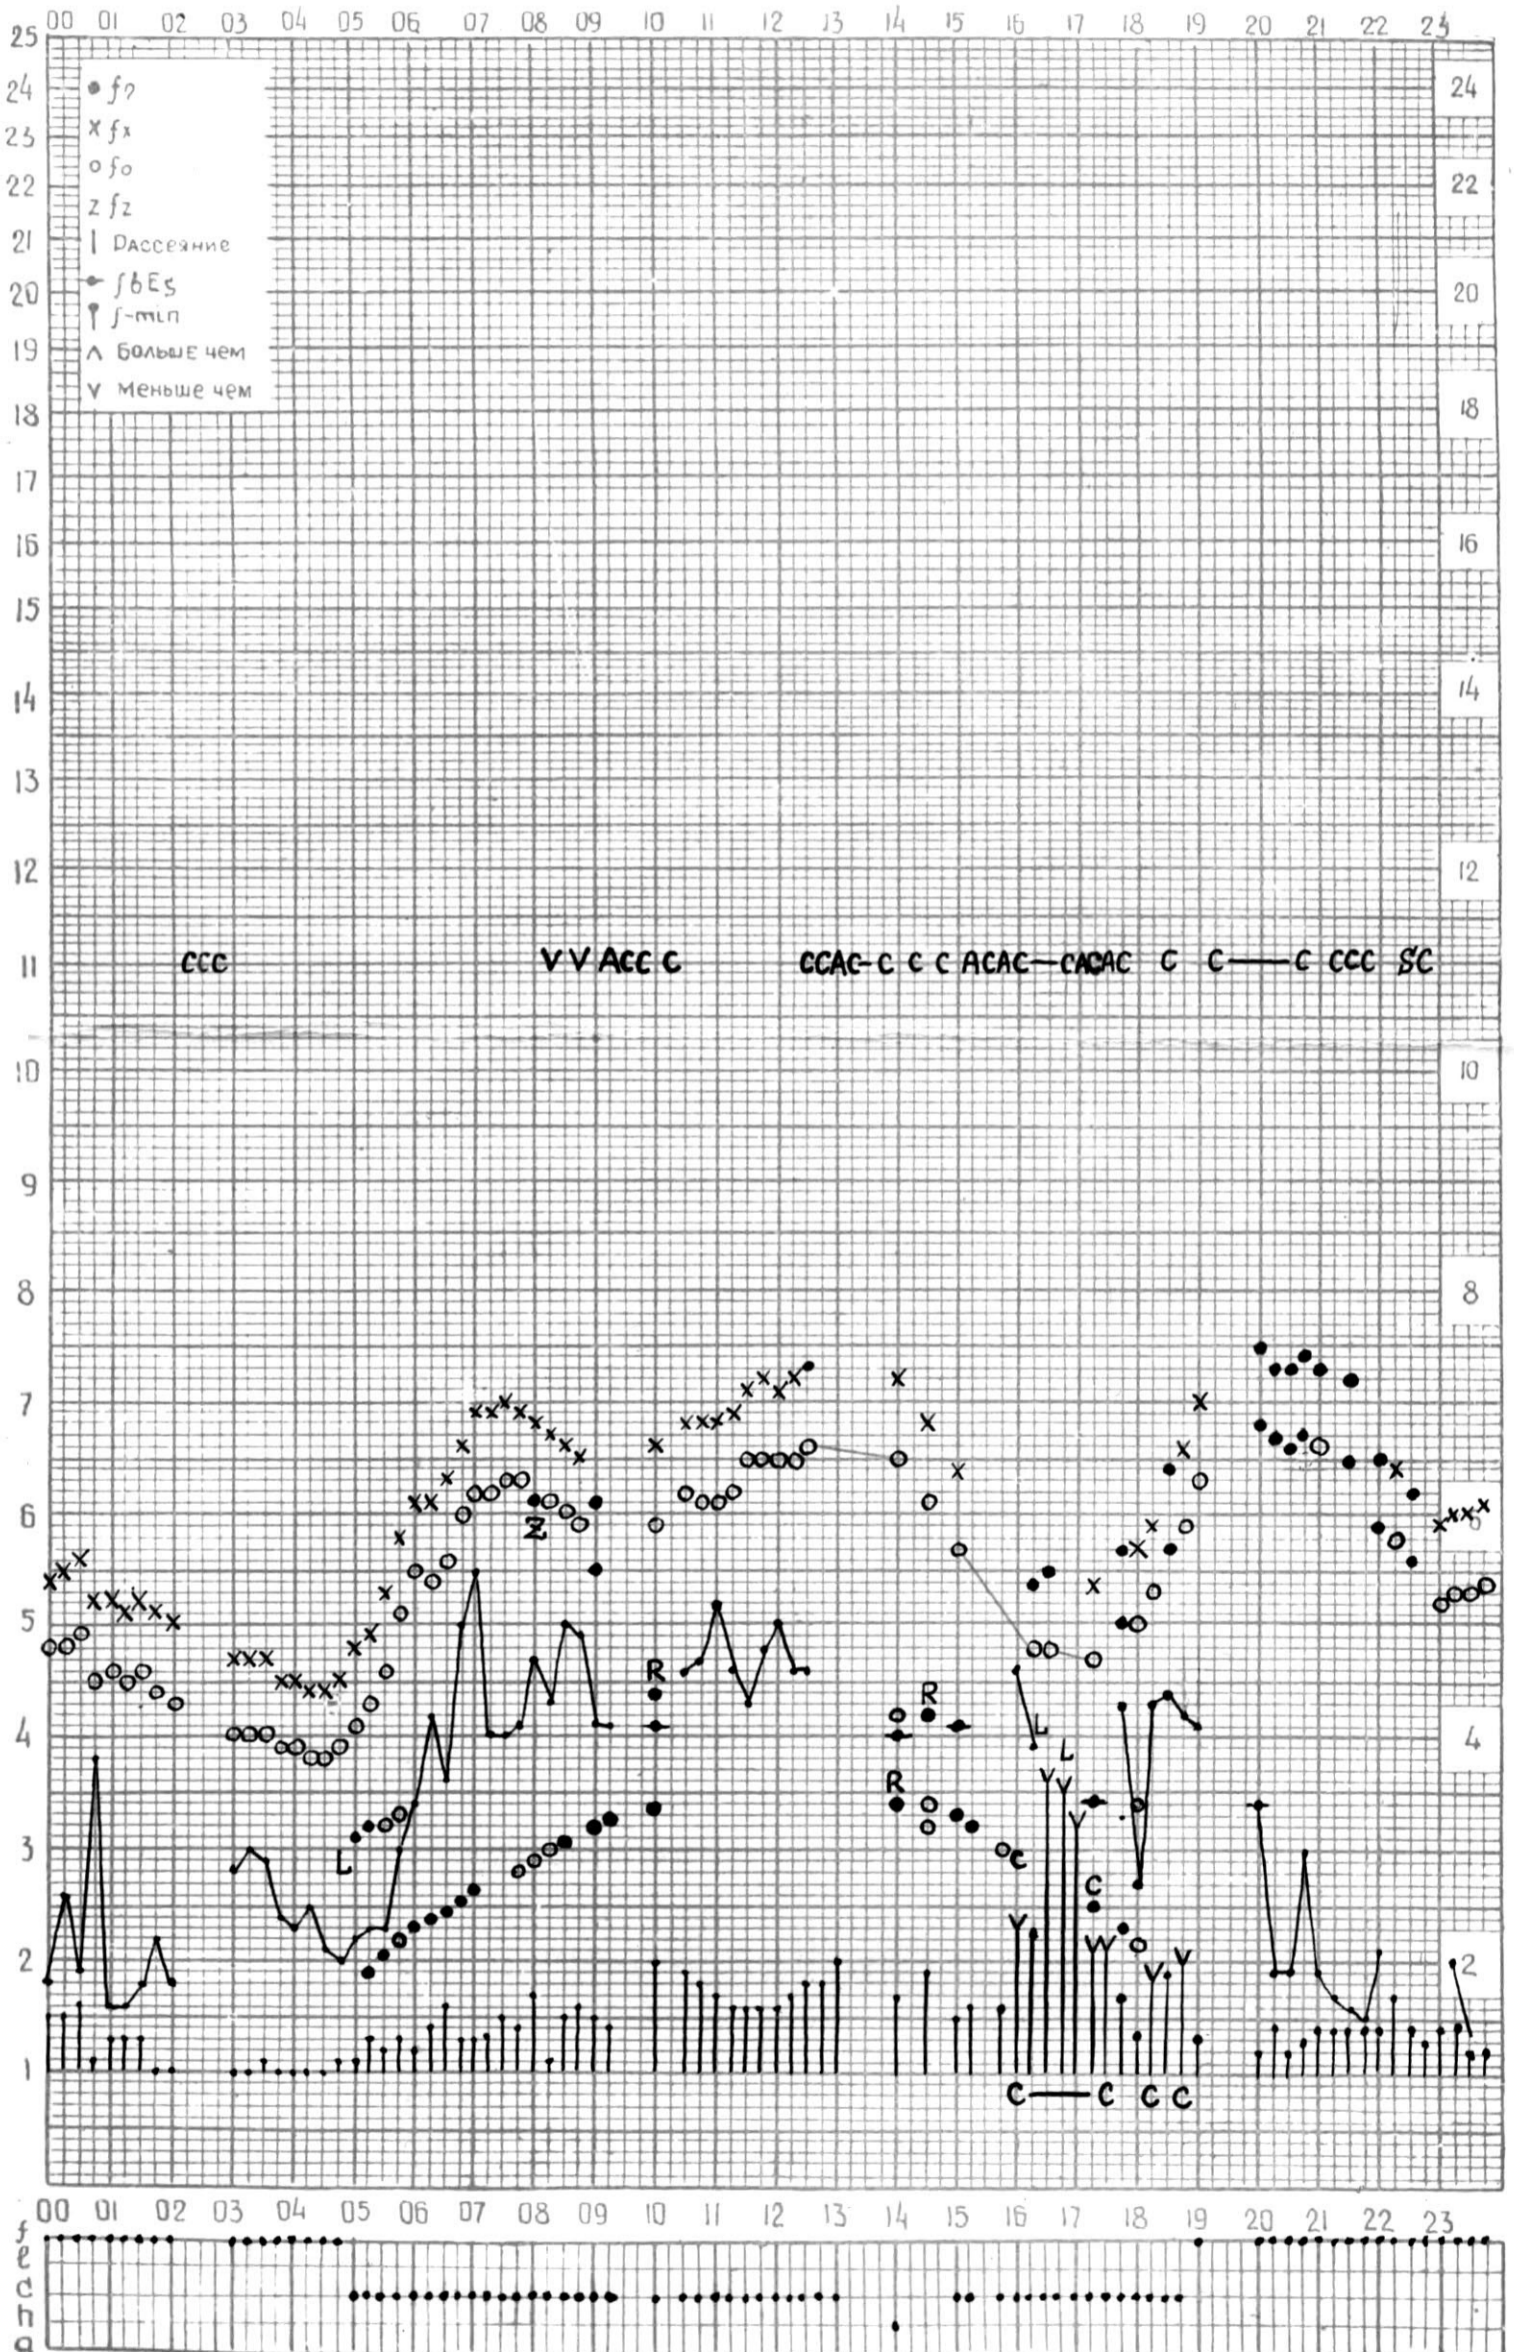

МЕЖДУНАРОДНЫЙ ГЕОФИЗИЧЕСКИЙ ГОД

Время 45°E

станция Тбилиси f-график ионосферных данных ДАТА 1 ИЮНЯ 1964

КЕМ ОТСЧИТАНО Кенкебашвили

МЕЖДУНАРОДНЫЙ ГЕОФИЗИЧЕСКИЙ ГОД

Время $45^{\circ} E$

станция Тбилиси f-график ионосферных данных дата 2 июня 1964

кэм отсчитано Нозадзе Т.

МЕЖДУНАРОДНЫЙ ГЕОФИЗИЧЕСКИЙ ГОД

ВРЕМЯ 45°E

станция **Тбилиси** f-график ионосферных данных дата **3 июня 1964 г.**

КЕМ ОТЧИТАНО Абуашвили

МЕЖДУНАРОДНЫЙ ГЕОФИЗИЧЕСКИЙ ГОД

ВРЕМЯ 45°E

Станция ТБИЛИСИ f-график ионосферных данных ДАТА 4 ИЮНЯ 1964г

КЭМ ОТСЧИТАНО Медвагшвили

МЕЖДУНАРОДНЫЙ ГЕОФИЗИЧЕСКИЙ ГОД

Время 45°E

станция Тбилиси f-график ионосферных данных ДАТА 7/VI 1964г.

КЕМ ОТСЧИТАНО Нацвлишвили Н.В.

МЕЖДУНАРОДНЫЙ ГЕОФИЗИЧЕСКИЙ ГОД

ВРЕМЯ 45° E

станция ТБИЛИСИ f-график ионосферных данных ДАТА 8 июня 1964

КЭМ ОТСЧИТАНО Медведевич

ВРЕМЯ 45°E

станция ТБИЛИСИ - график ионосферных данных ДАТА 9 июня 1964 г.

КЕМ ОТЧИТАНО Абуашвили

Время 45°E

станция Тбилиси f-график ионосферных данных ДАТА 11 июня, 1964 г.

КЕМ ОТСЧИТАНО Санадзе