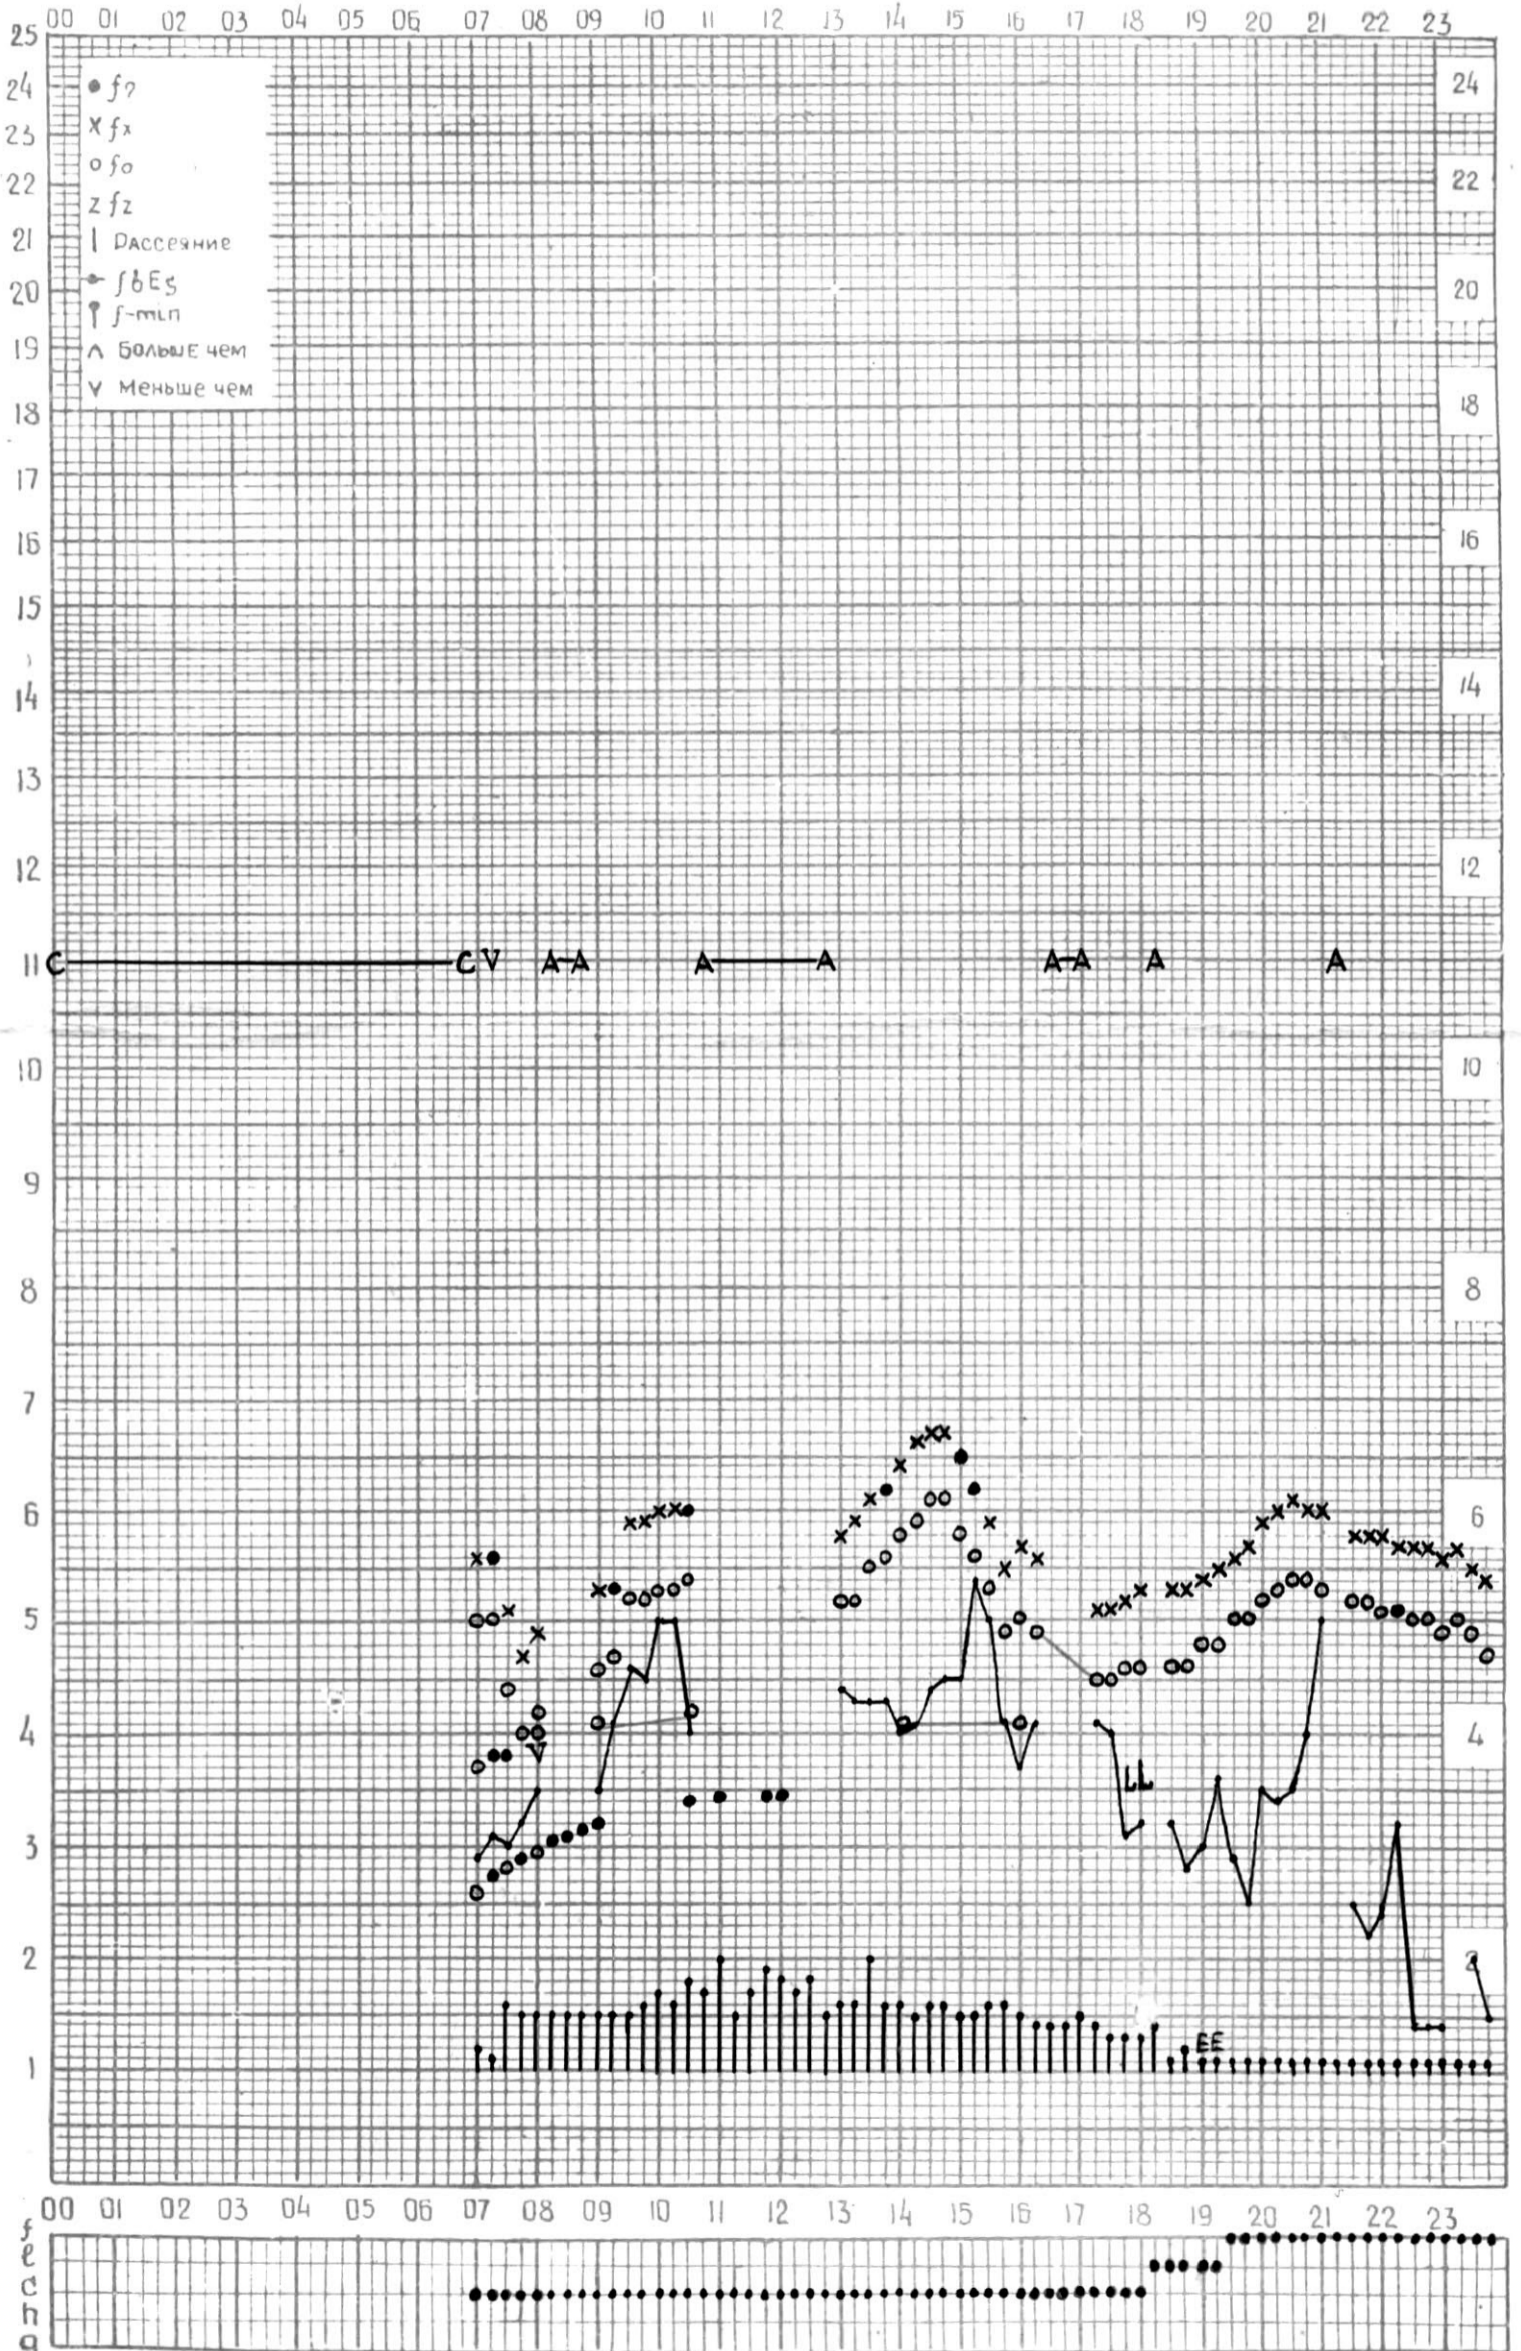

МЕЖДУНАРОДНЫЙ ГЕОФИЗИЧЕСКИЙ ГОД

ВРЕМЯ 45°E

станция Тбилиси - график ионосферных данных . ДАТА 21 июня, 1962.

КЕМ ОТСЧИТАНО Медвагшвили