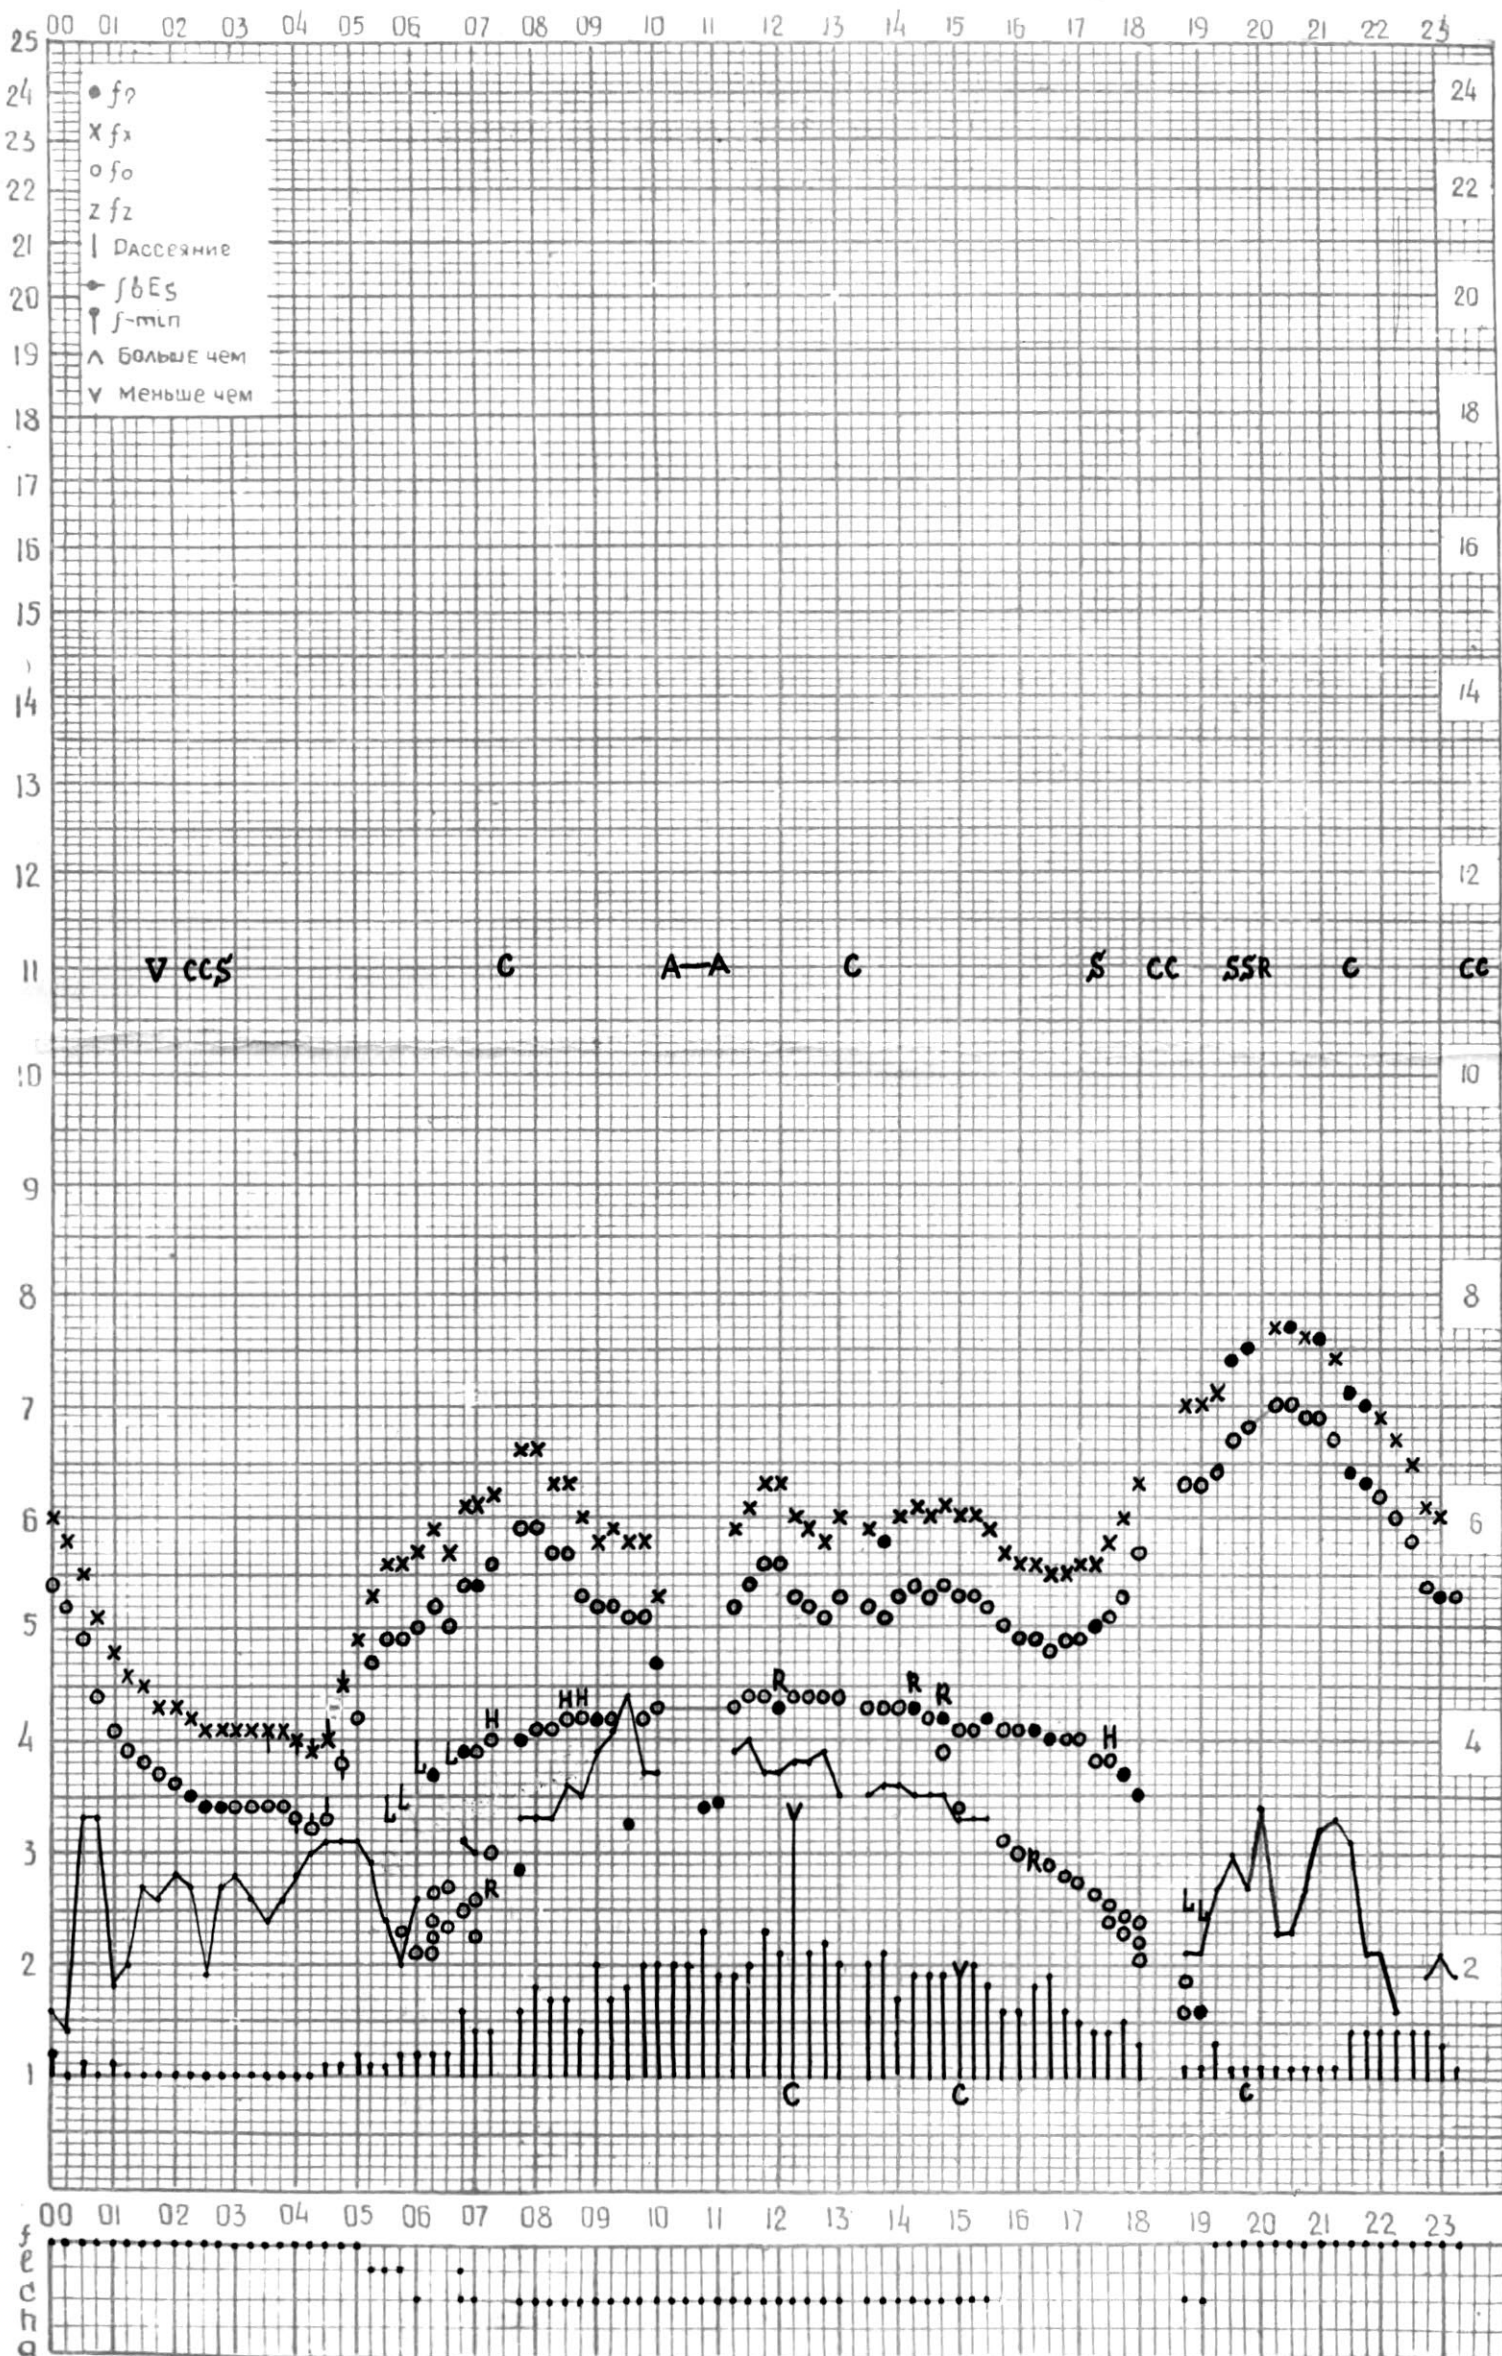

МЕЖДУНАРОДНЫЙ ГЕОФИЗИЧЕСКИЙ ГОД

Время 45°E

станция Тбилиси - график ионосферных данных ДАТА 18 июня, 1962г.

КЕМ ОТСЧИТАНО Санагд