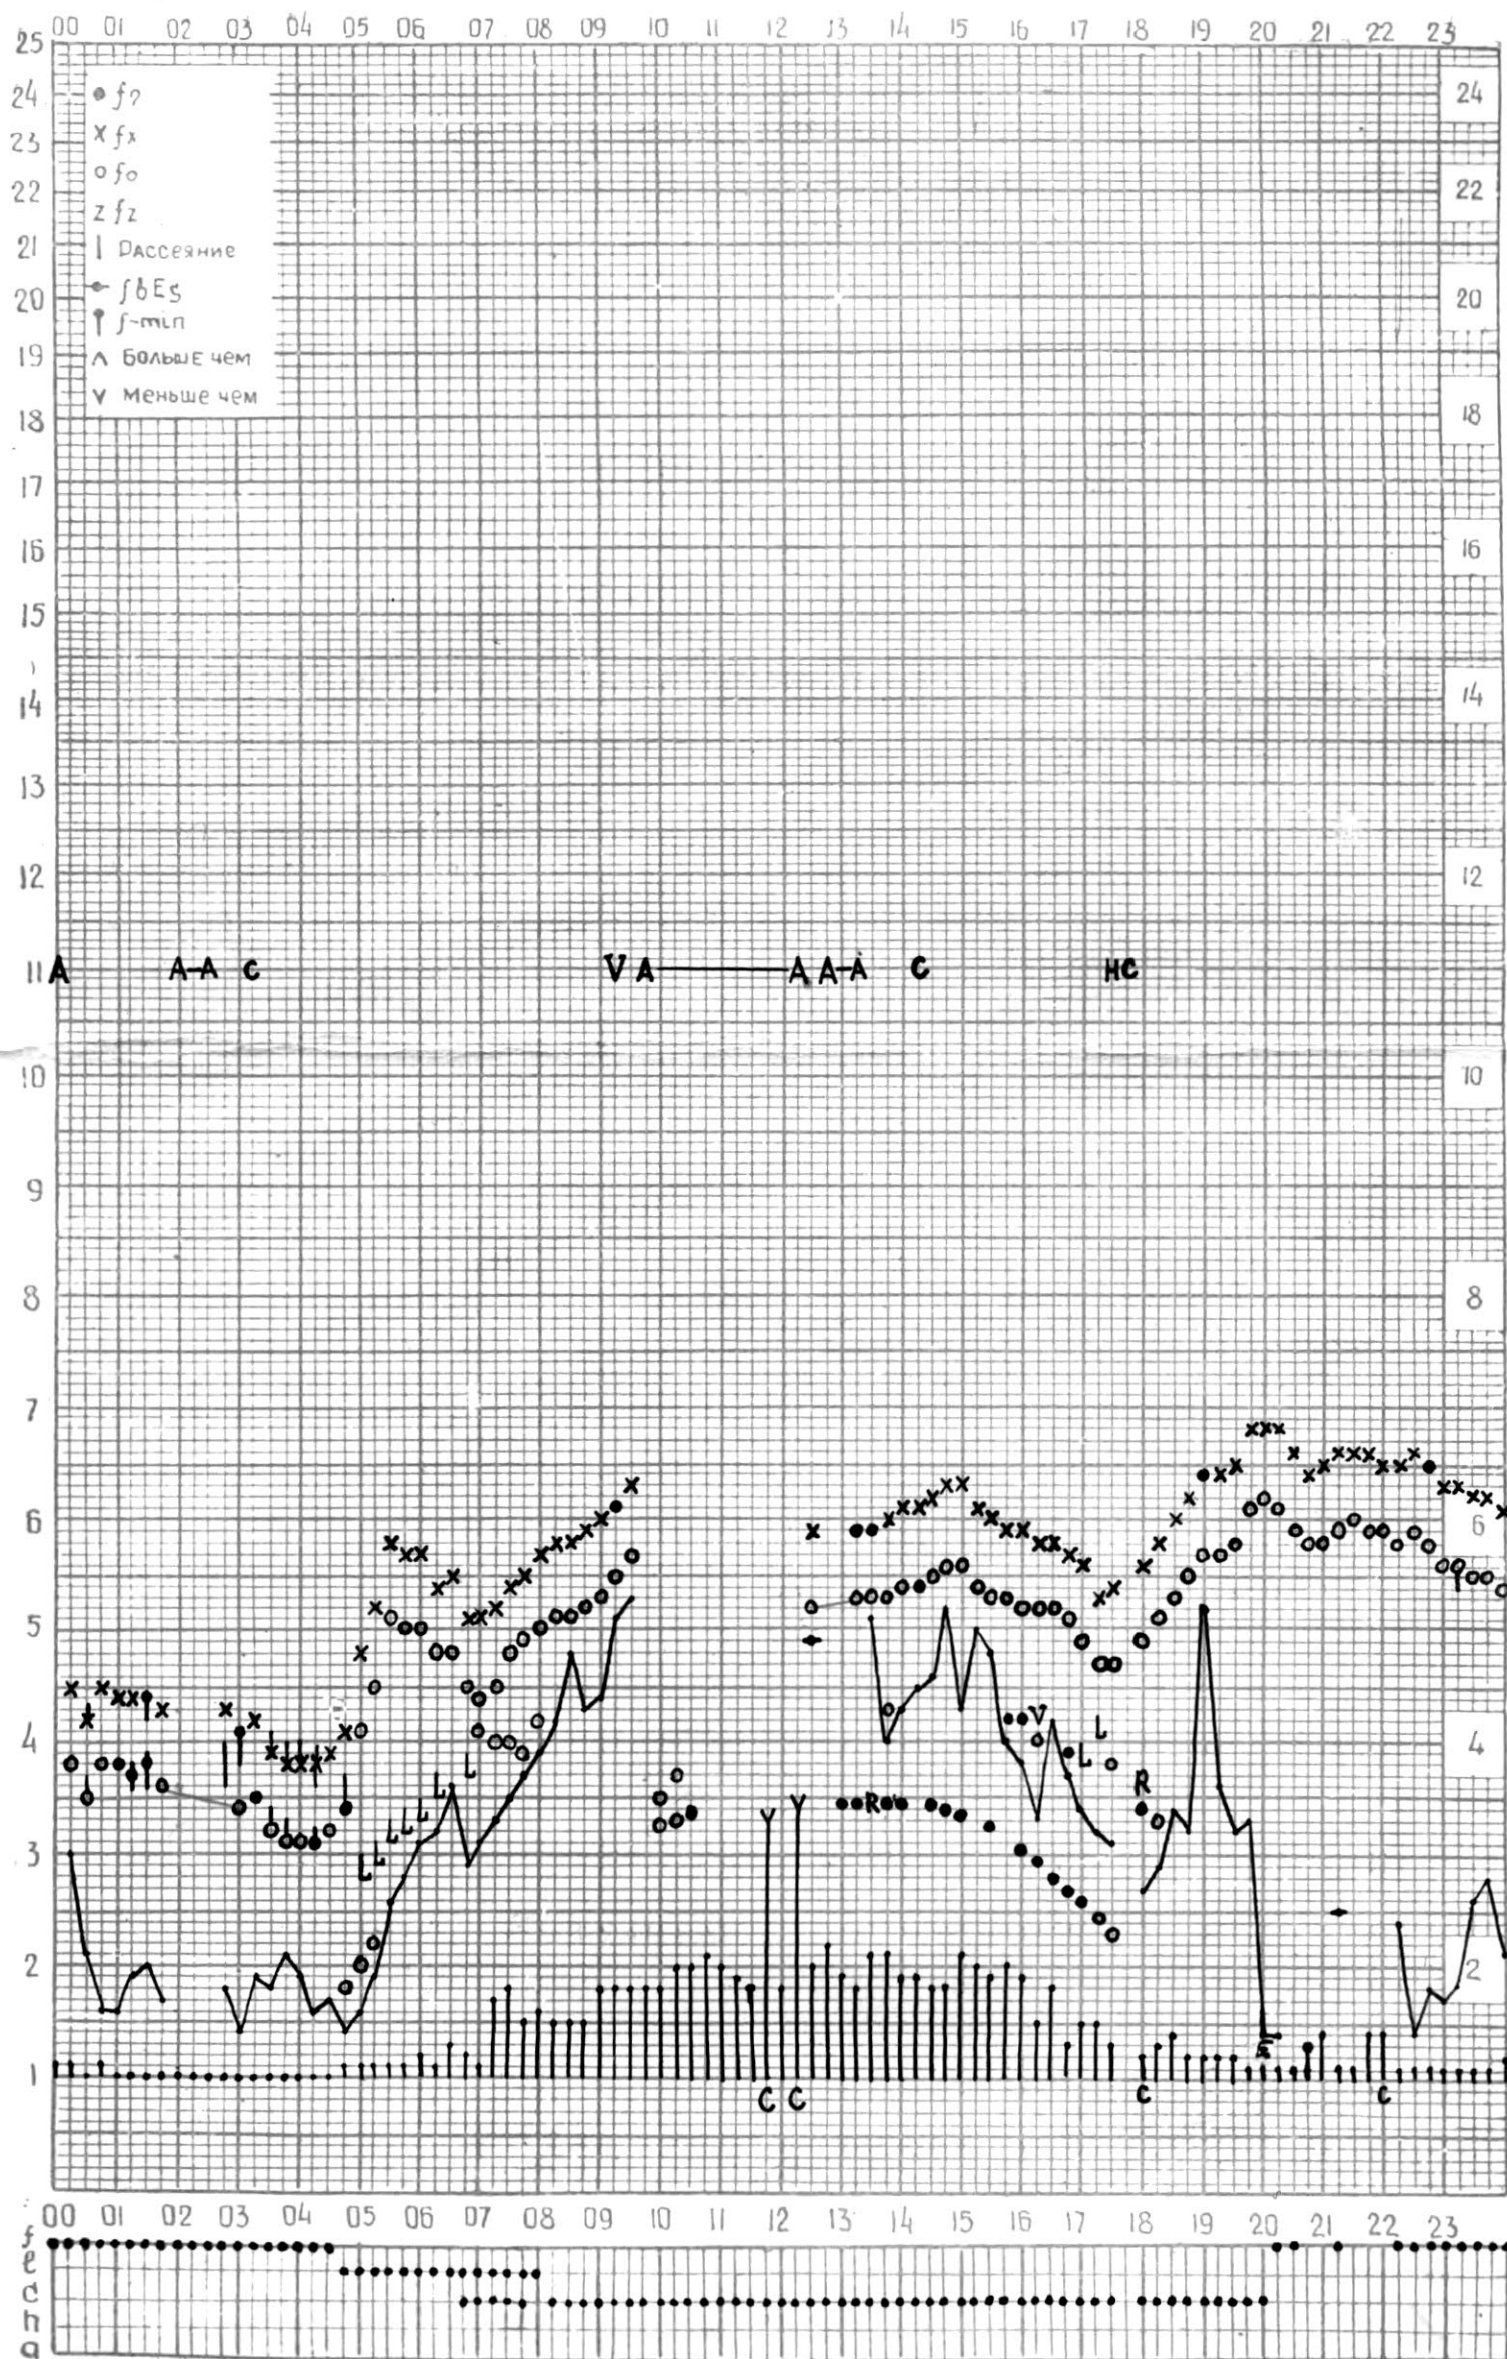

кем отсчитано Нацбришвиди

Время 45° E

станция **ТБИЛИСИ** - график ионосферных данных ДАТА 16 июня, 1964 г.

кем отчитано **Санадзе**

МЕЖДУНАРОДНЫЙ ГЕОФИЗИЧЕСКИЙ ГОД

Время 45° E

станция Тбилиси график ионосферных данных ДАТА 17 июня, 1962