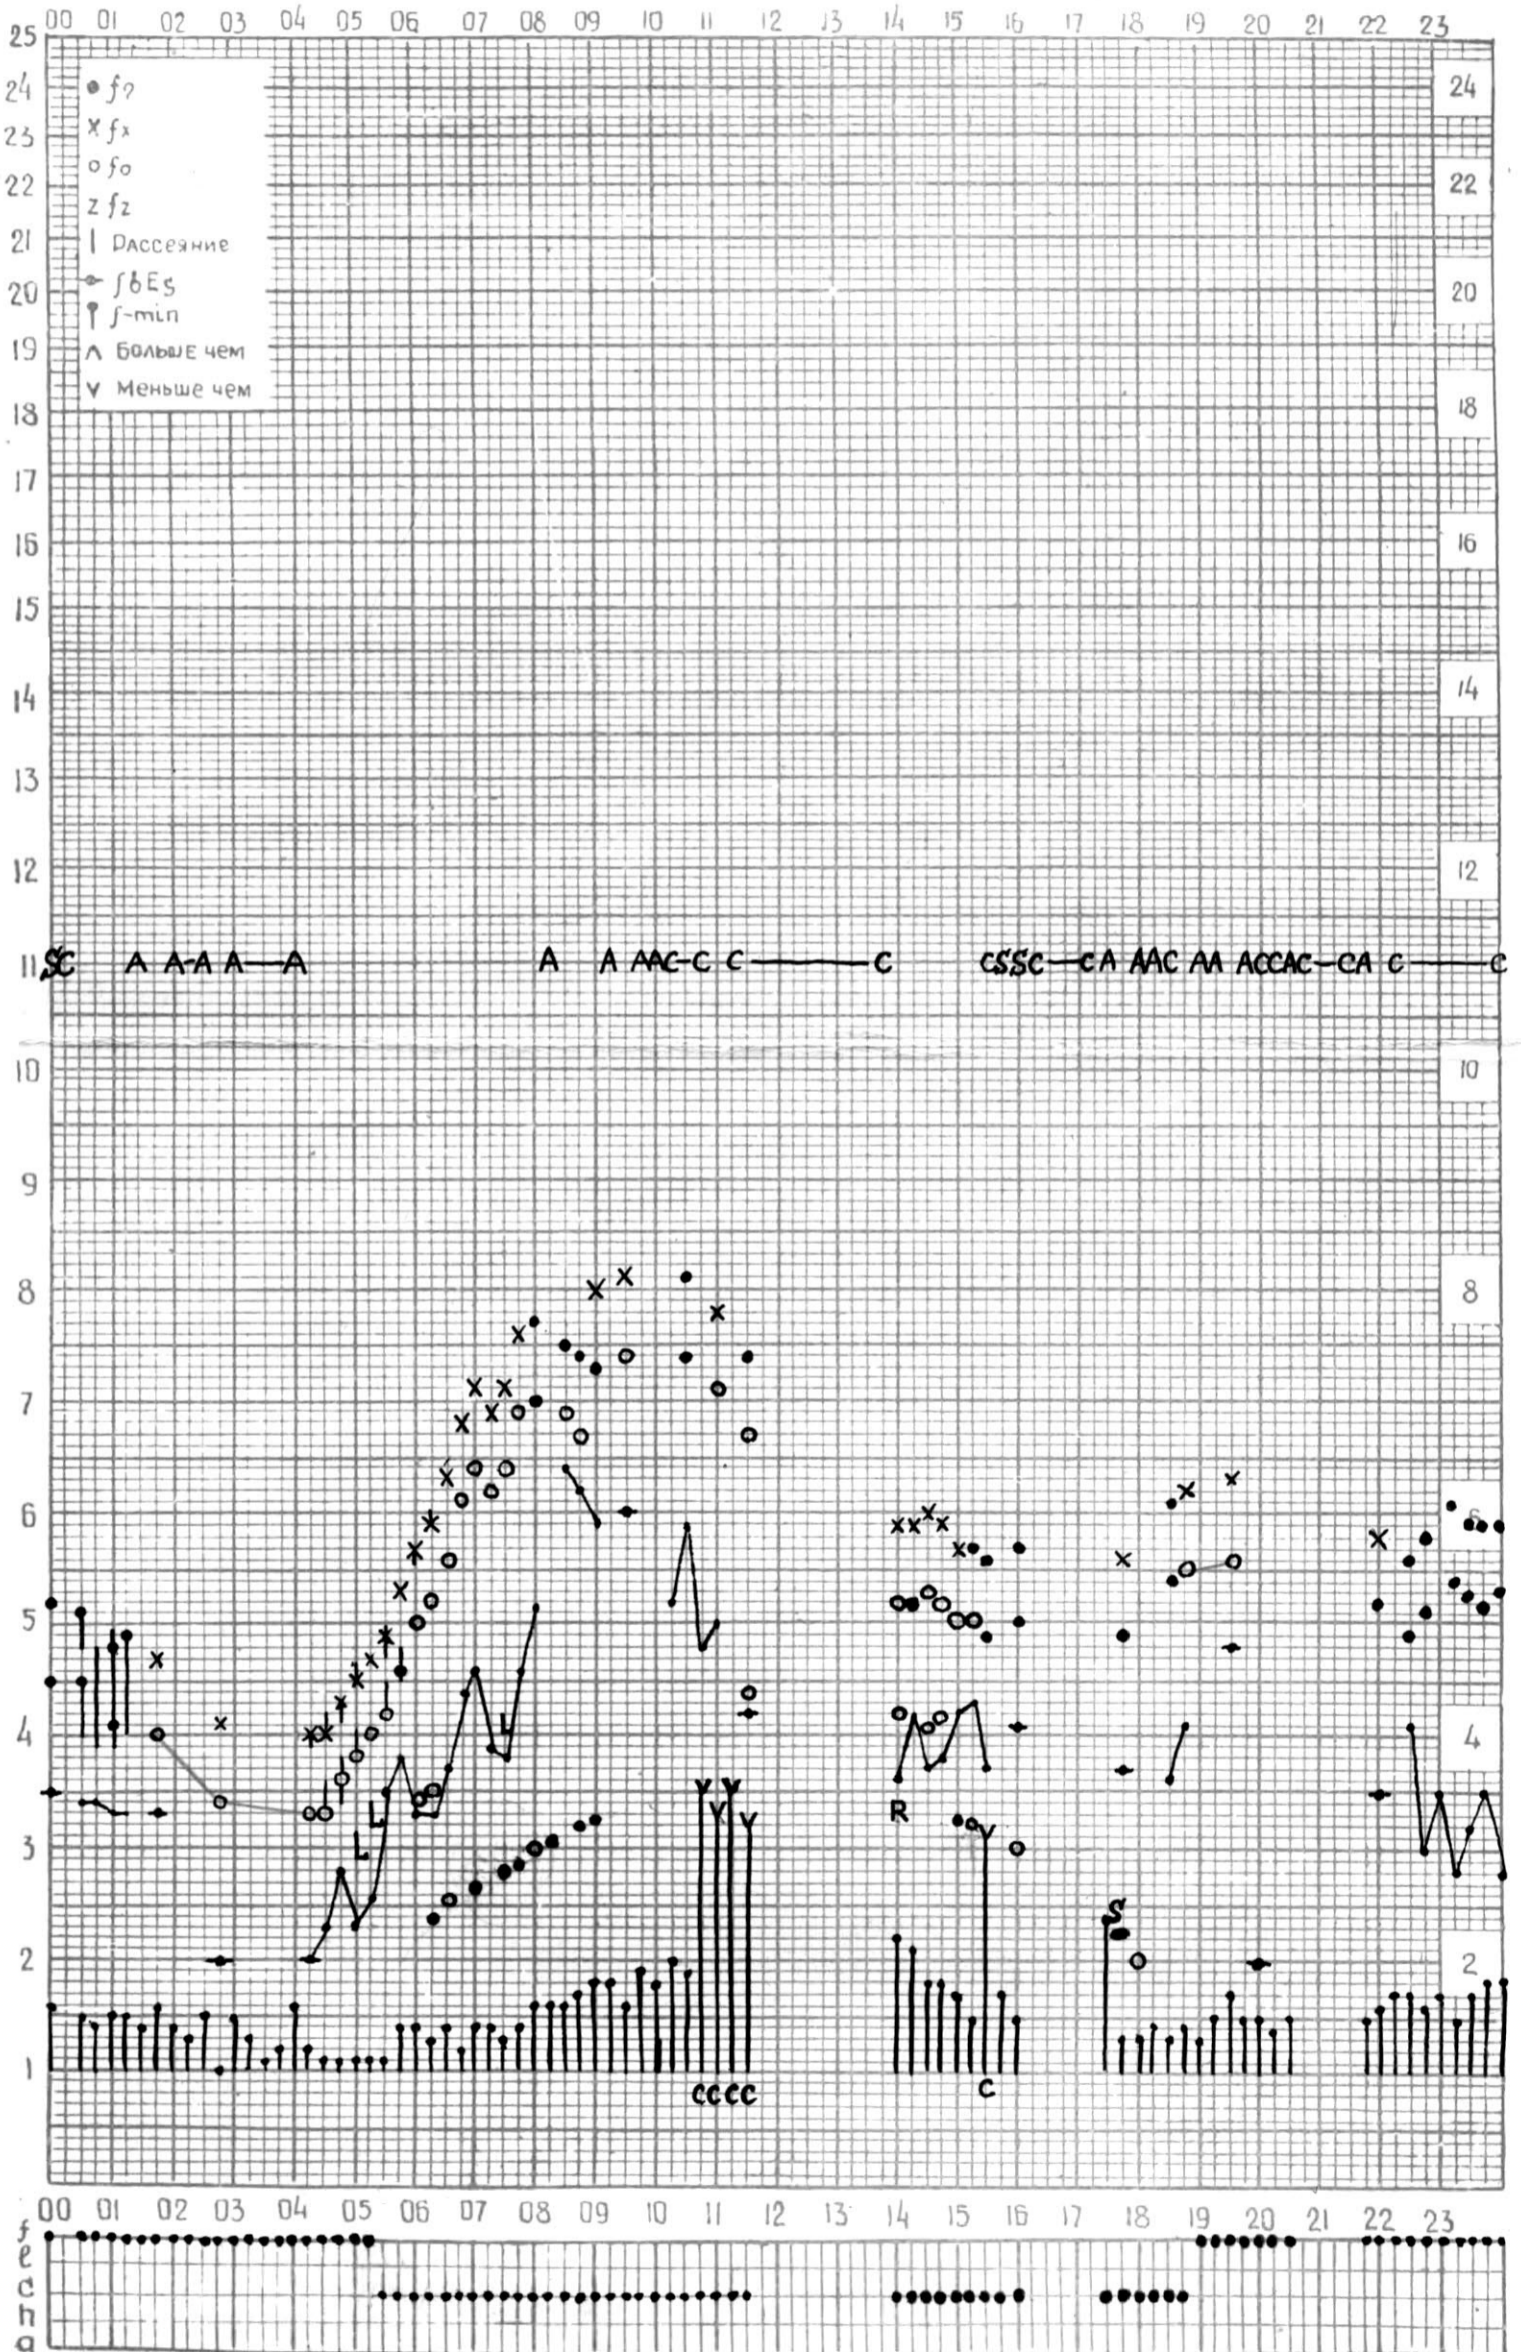

МЕЖДУНАРОДНЫЙ ГЕОФИЗИЧЕСКИЙ ГОД

Время 45°E

станция Тбилиси f-график ионосферных данных ДАТА 1 ИЮНЯ 1964

КЕМ ОТСЧИТАНО Кенкебашвили

МЕЖДУНАРОДНЫЙ ГЕОФИЗИЧЕСКИЙ ГОД

Время $45^{\circ} E$

станция Тбилиси f-график ионосферных данных дата 2 июня 1964

кэм отсчитано Нозадзе Т.

МЕЖДУНАРОДНЫЙ ГЕОФИЗИЧЕСКИЙ ГОД

ВРЕМЯ 45°E

станция **Тбилиси** f-график ионосферных данных дата **3 июня 1964 г.**

КЕМ ОТЧИТАНО Абуашвили

МЕЖДУНАРОДНЫЙ ГЕОФИЗИЧЕСКИЙ ГОД

ВРЕМЯ 45°E

Станция ТБИЛИСИ f-график ионосферных данных ДАТА 4 ИЮНЯ 1964г

КЕМ ОТСЧИТАНО Мехришвили

МЕЖДУНАРОДНЫЙ ГЕОФИЗИЧЕСКИЙ ГОД

Время 45°E

станция Тбилиси f-график ионосферных данных дата 5 июня 1964 г.

МЕЖДУНАРОДНЫЙ ГЕОФИЗИЧЕСКИЙ ГОД

Время 45°E

станция Тбилиси f-график ионосферных данных дата 6 июня, 1962.

КЭМ ОТСЧИТАНО Медвагшвили

МЕЖДУНАРОДНЫЙ ГЕОФИЗИЧЕСКИЙ ГОД

Время 45°E

станция Тбилиси f-график ионосферных данных ДАТА 7/VI 1964г.

КЕМ ОТСЧИТАНО Нацвлишвили Н.В.

МЕЖДУНАРОДНЫЙ ГЕОФИЗИЧЕСКИЙ ГОД

ВРЕМЯ 45° E

станция ТБИЛИСИ f-график ионосферных данных ДАТА 8 июня 1964