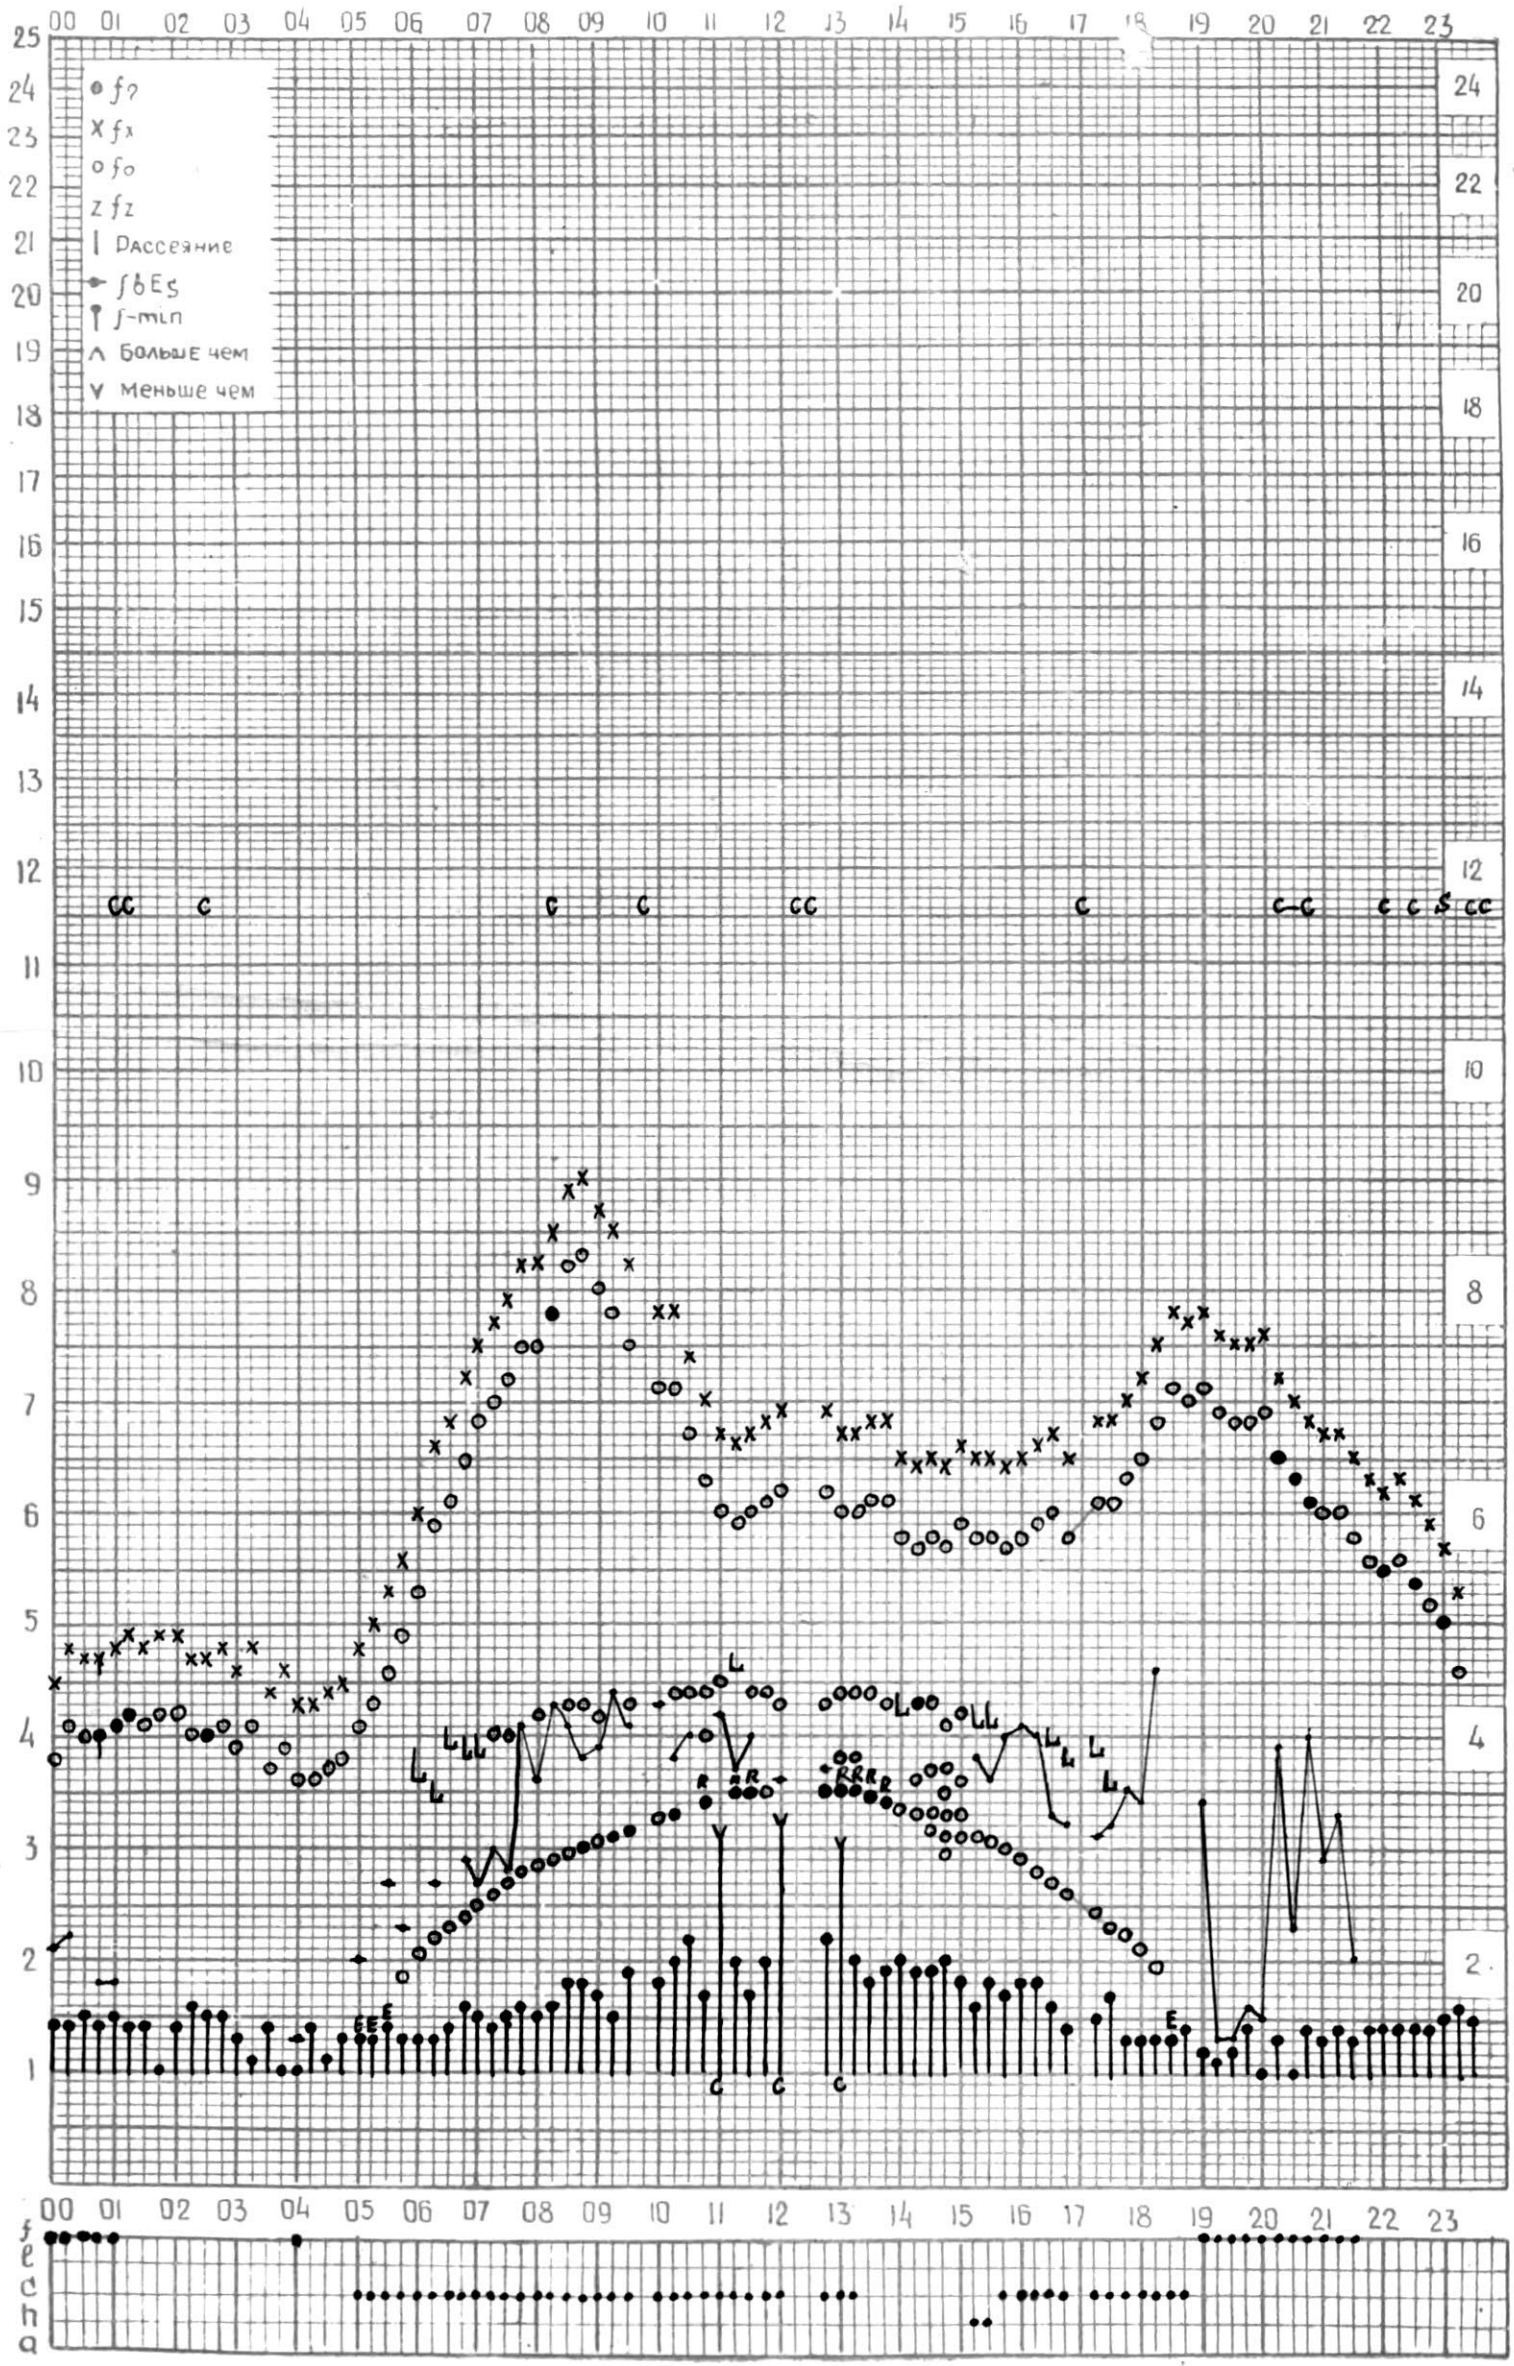

45°E

станция Тбилиси f-график ионосферных данных - дата 1 мая 1964г.

КЕМ ОТСЧИТАНО Сарадзея Т.

МЕЖДУНАРОДНЫЙ ГЕОФИЗИЧЕСКИЙ ГОД

Станция ТБИЛИСИ f-график ионосферных данных ДАТА 9 МАЯ 1964

КЕМ ОТЧИТАНО *Меременишвили К.И.*

МЕЖДУНАРОДНЫЙ ГЕОФИЗИЧЕСКИЙ ГОД

Время 45° E

Станция Тбилиси f-график ионосферных данных ДАТА 3 мая 1962.

КЭМ ОТСЧИТАНО Мурманскими

МЕЖДУНАРОДНЫЙ ГЕОФИЗИЧЕСКИЙ ГОД

Время 45°E

станция Тбилиси f-график ионосферных данных ДАТА 4 мая 1964г.

КЕМ ОТЧИТАНО Мурманшвили

МЕЖДУНАРОДНЫЙ ГЕОФИЗИЧЕСКИЙ ГОД

45° E

Станция ТБИЛИСИ f-график ионосферных данных ДАТА 5 мая 1964

КЕМ ОТСЧИТАНО Медвагивизи

МЕЖДУНАРОДНЫЙ ГЕОФИЗИЧЕСКИЙ ГОД

станция ТБИЛИСИ f-график ионосферных данных ДАТА 6 Мая 1964

КЭМ ОТСЧИТАНО Мурманшвили

МЕЖДУНАРОДНЫЙ ГЕОФИЗИЧЕСКИЙ ГОД

Станция ТБИЛИСИ f-график ионосферных данных ДАТА 7 Мая 1964г

КЕМ ОТСЧИТАНО Мурмановичи К.И.

МЕЖДУНАРОДНЫЙ ГЕОФИЗИЧЕСКИЙ ГОД

Станция Тбилиси f-график ионосферных данных дата 8 мая 1964 г.