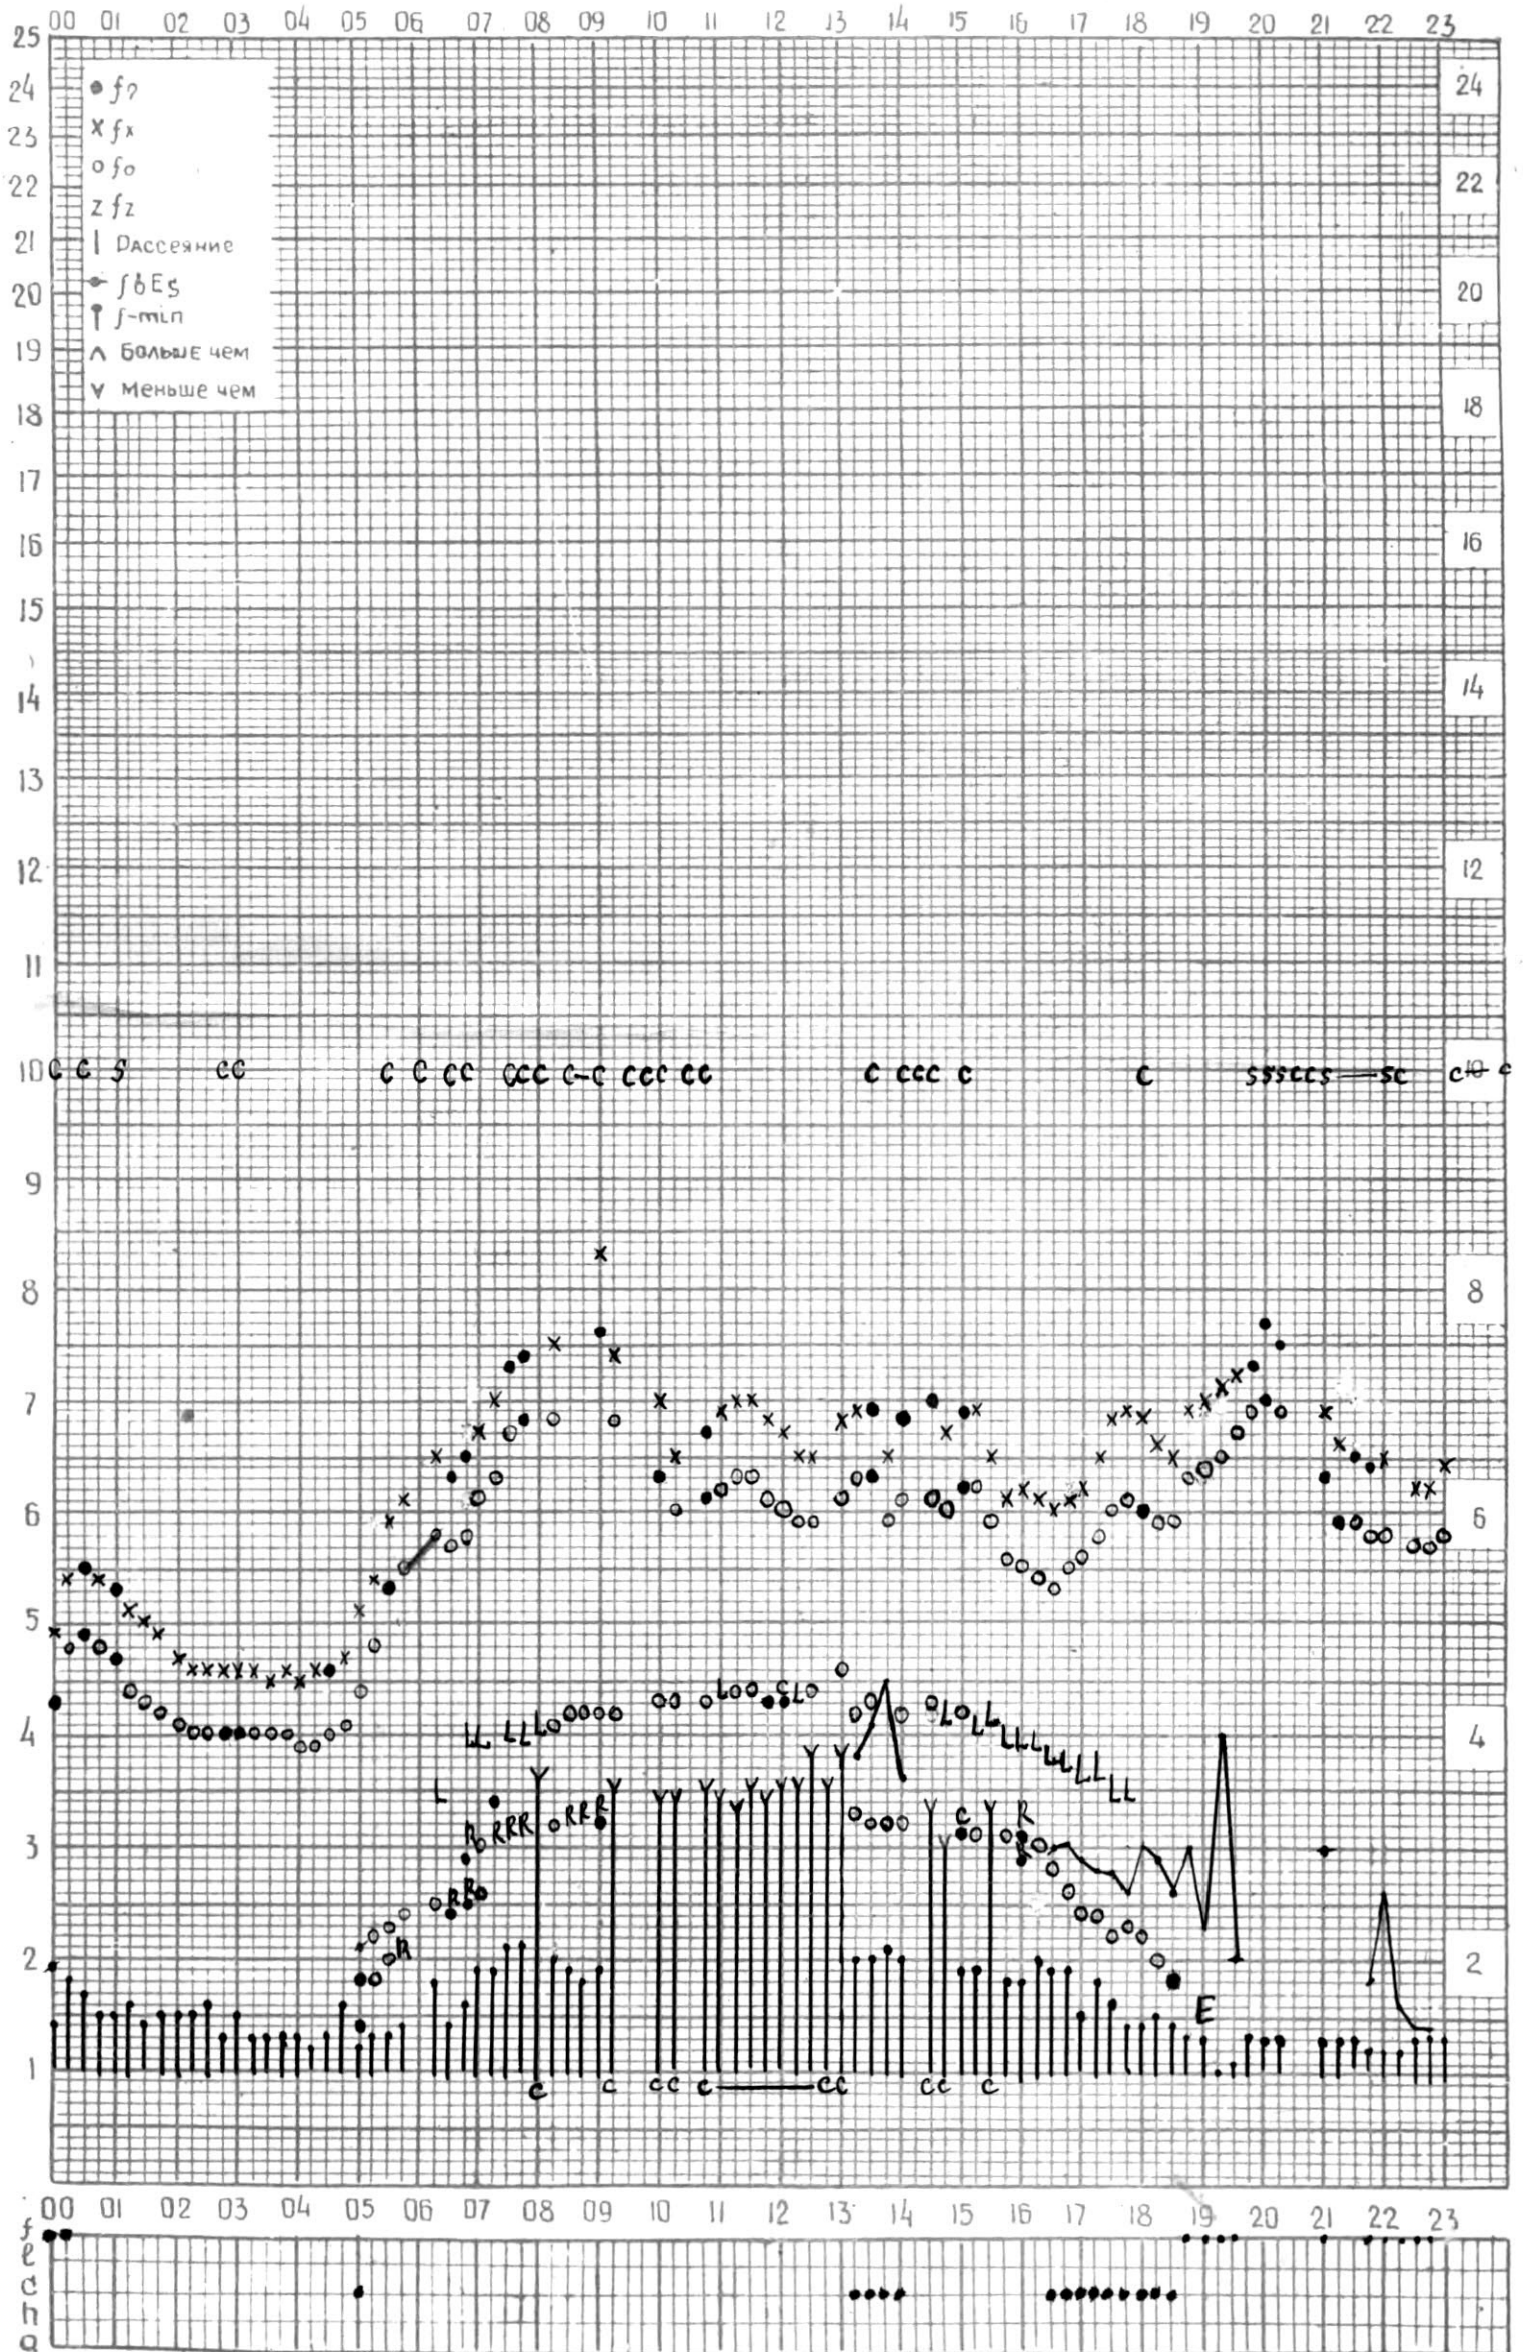

45°E

станция Ташкент f-график ионосферных данных ДАТА 9 мая 1964г.

КЕМ ОТСЧИТАНО Сагалаев Т.