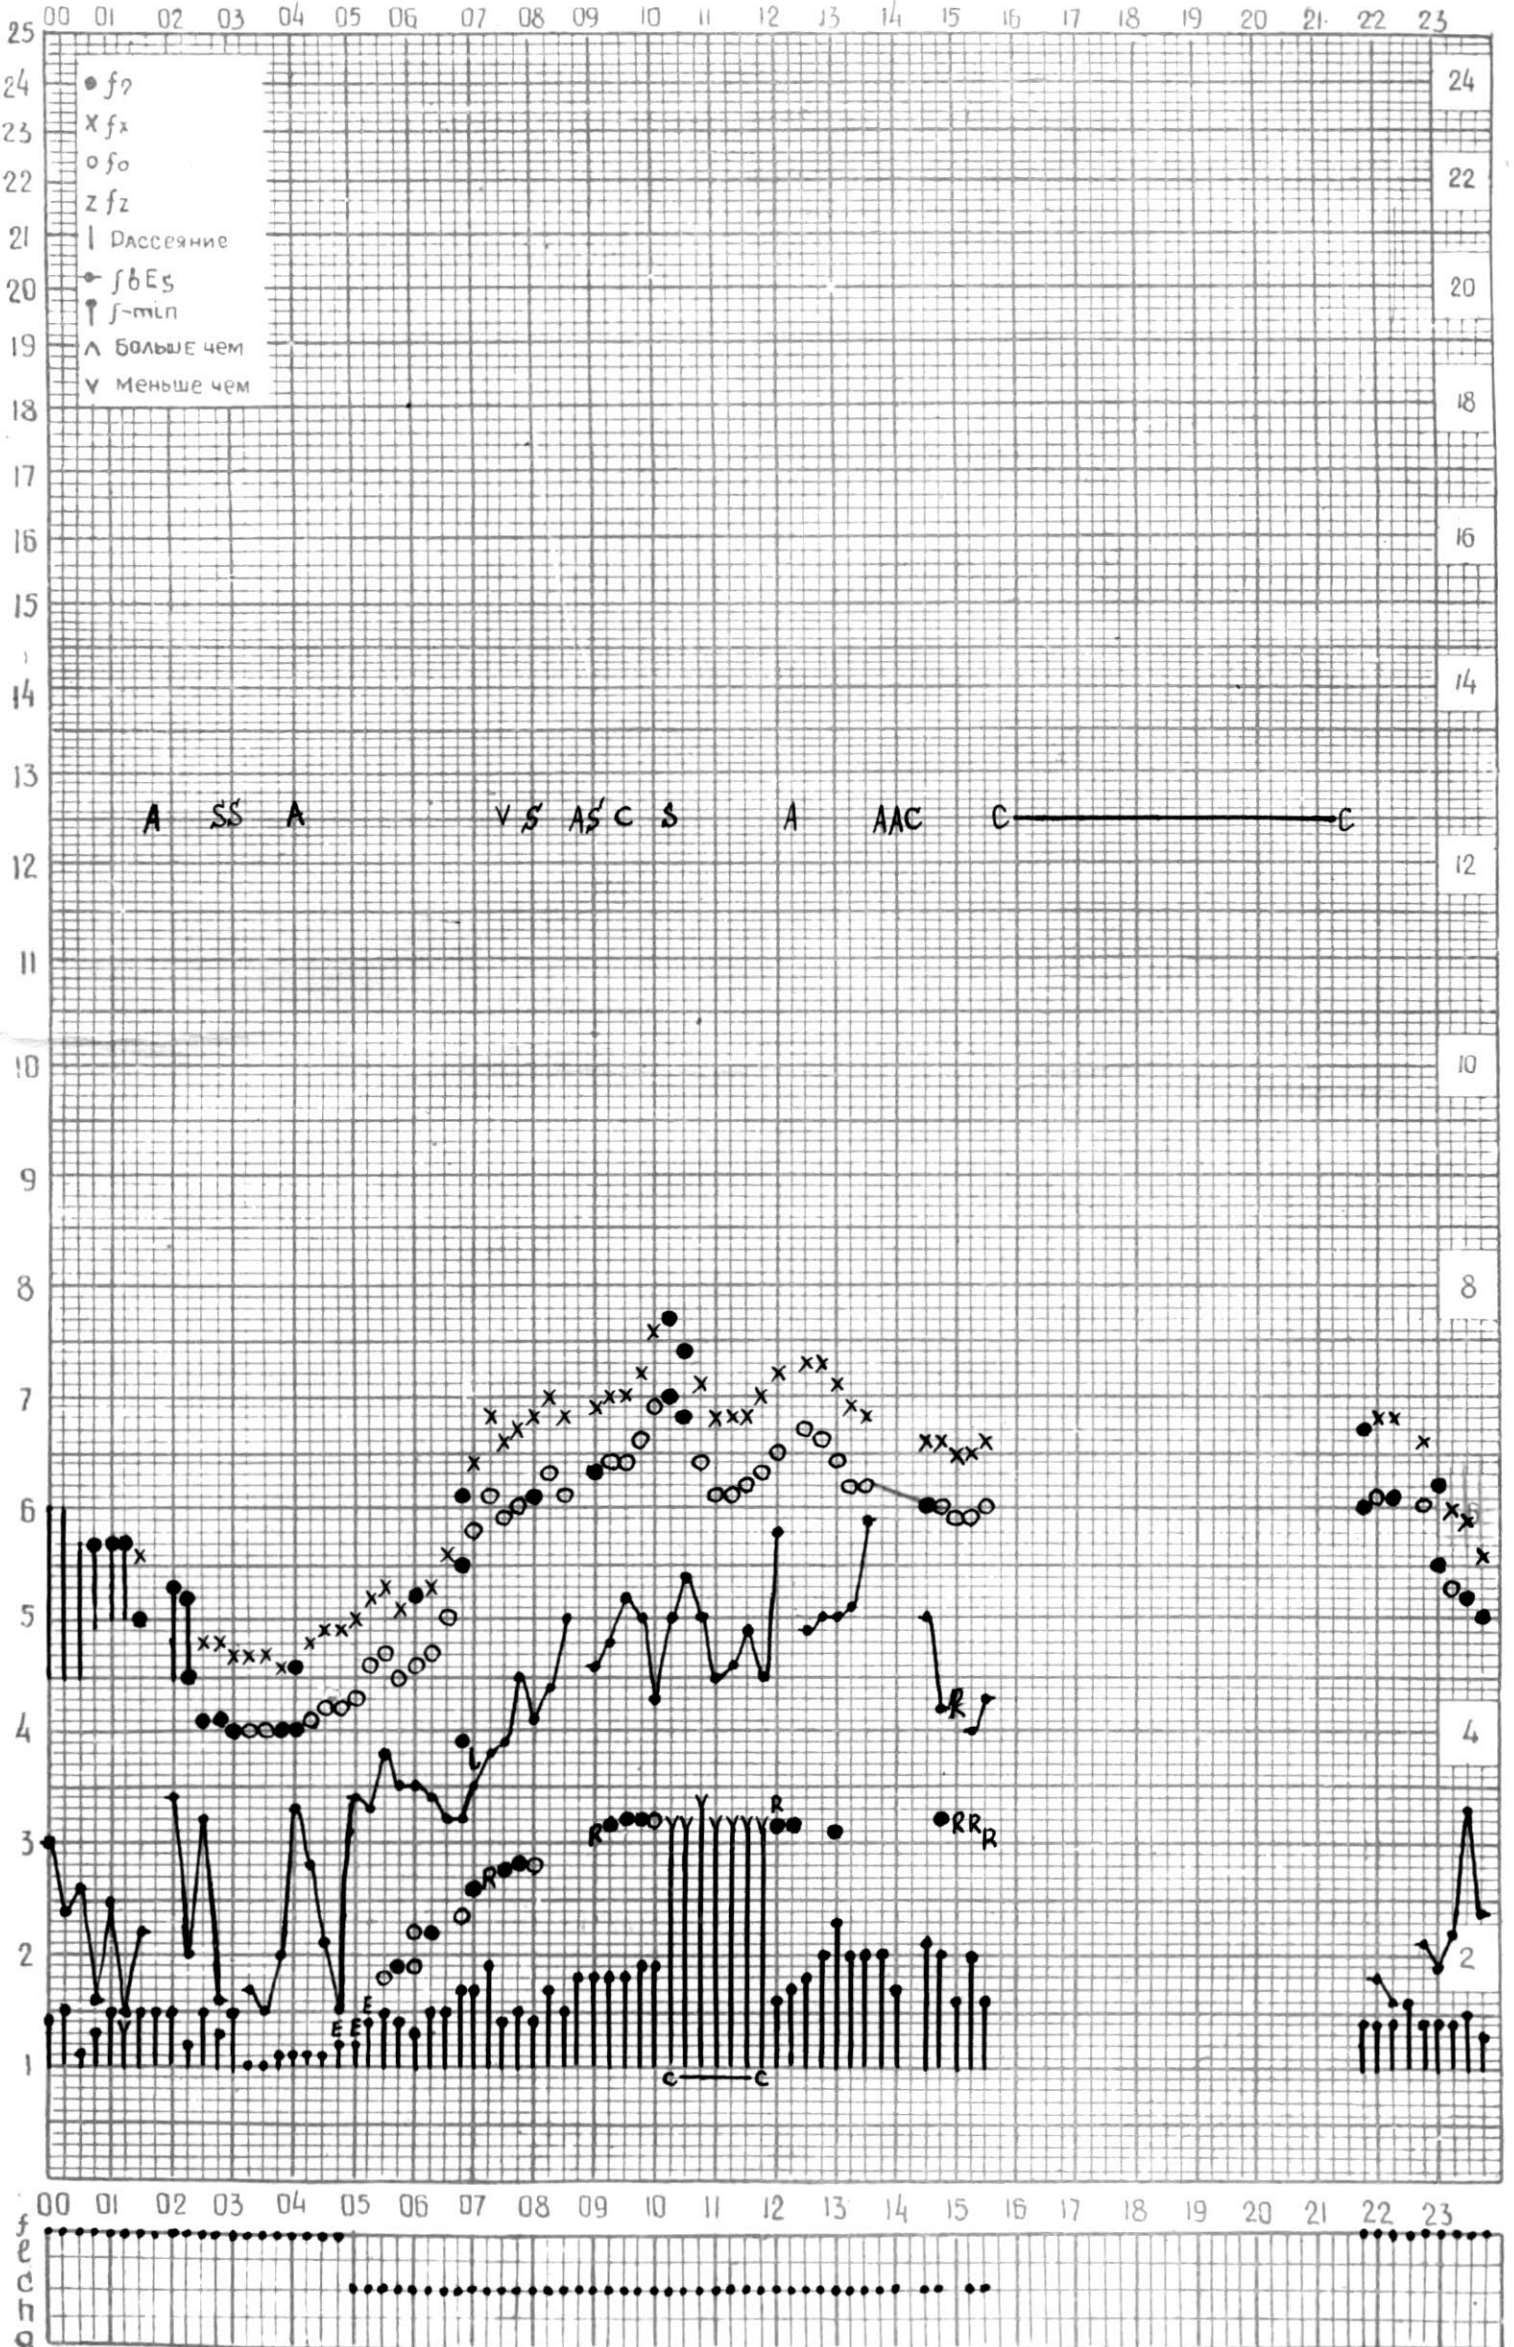

45°E

станция Тбилиси f-график ионосферных данных - дата 1 мая 1964г.

КЕМ ОТСЧИТАНО Сарадзея Т.

МЕЖДУНАРОДНЫЙ ГЕОФИЗИЧЕСКИЙ ГОД

Станция ТБИЛИСИ f-график ионосферных данных ДАТА 9 МАЯ 1964

КЕМ ОТЧИТАНО *Меременишвили К.И.*

КЕМ ОТСЧИТАНО Сагалели Т

45°E

станция Тбилиси f-график ионосферных данных ДАТА 13 мая 1964г.

КЕМ ОТЧИТАНО Сарагели Т.

45° E

станция ТБИЛИСИ f-график ионосферных данных дата 14 мая 1964

КЕМ ОТСЧИТАНО Медвагшвили

МЕЖДУНАРОДНЫЙ ГЕОФИЗИЧЕСКИЙ ГОД

Время 45°E

станция Тбилиси f-график ионосферных данных ДАТА 16 мая 1964г.

КЕМ ОТЧИТАНО Мурманшвили

МЕЖДУНАРОДНЫЙ ГЕОФИЗИЧЕСКИЙ ГОД

45° E

станция ТБИЛИСИ f-график ионосферных данных ДАТА 17 мая 1964