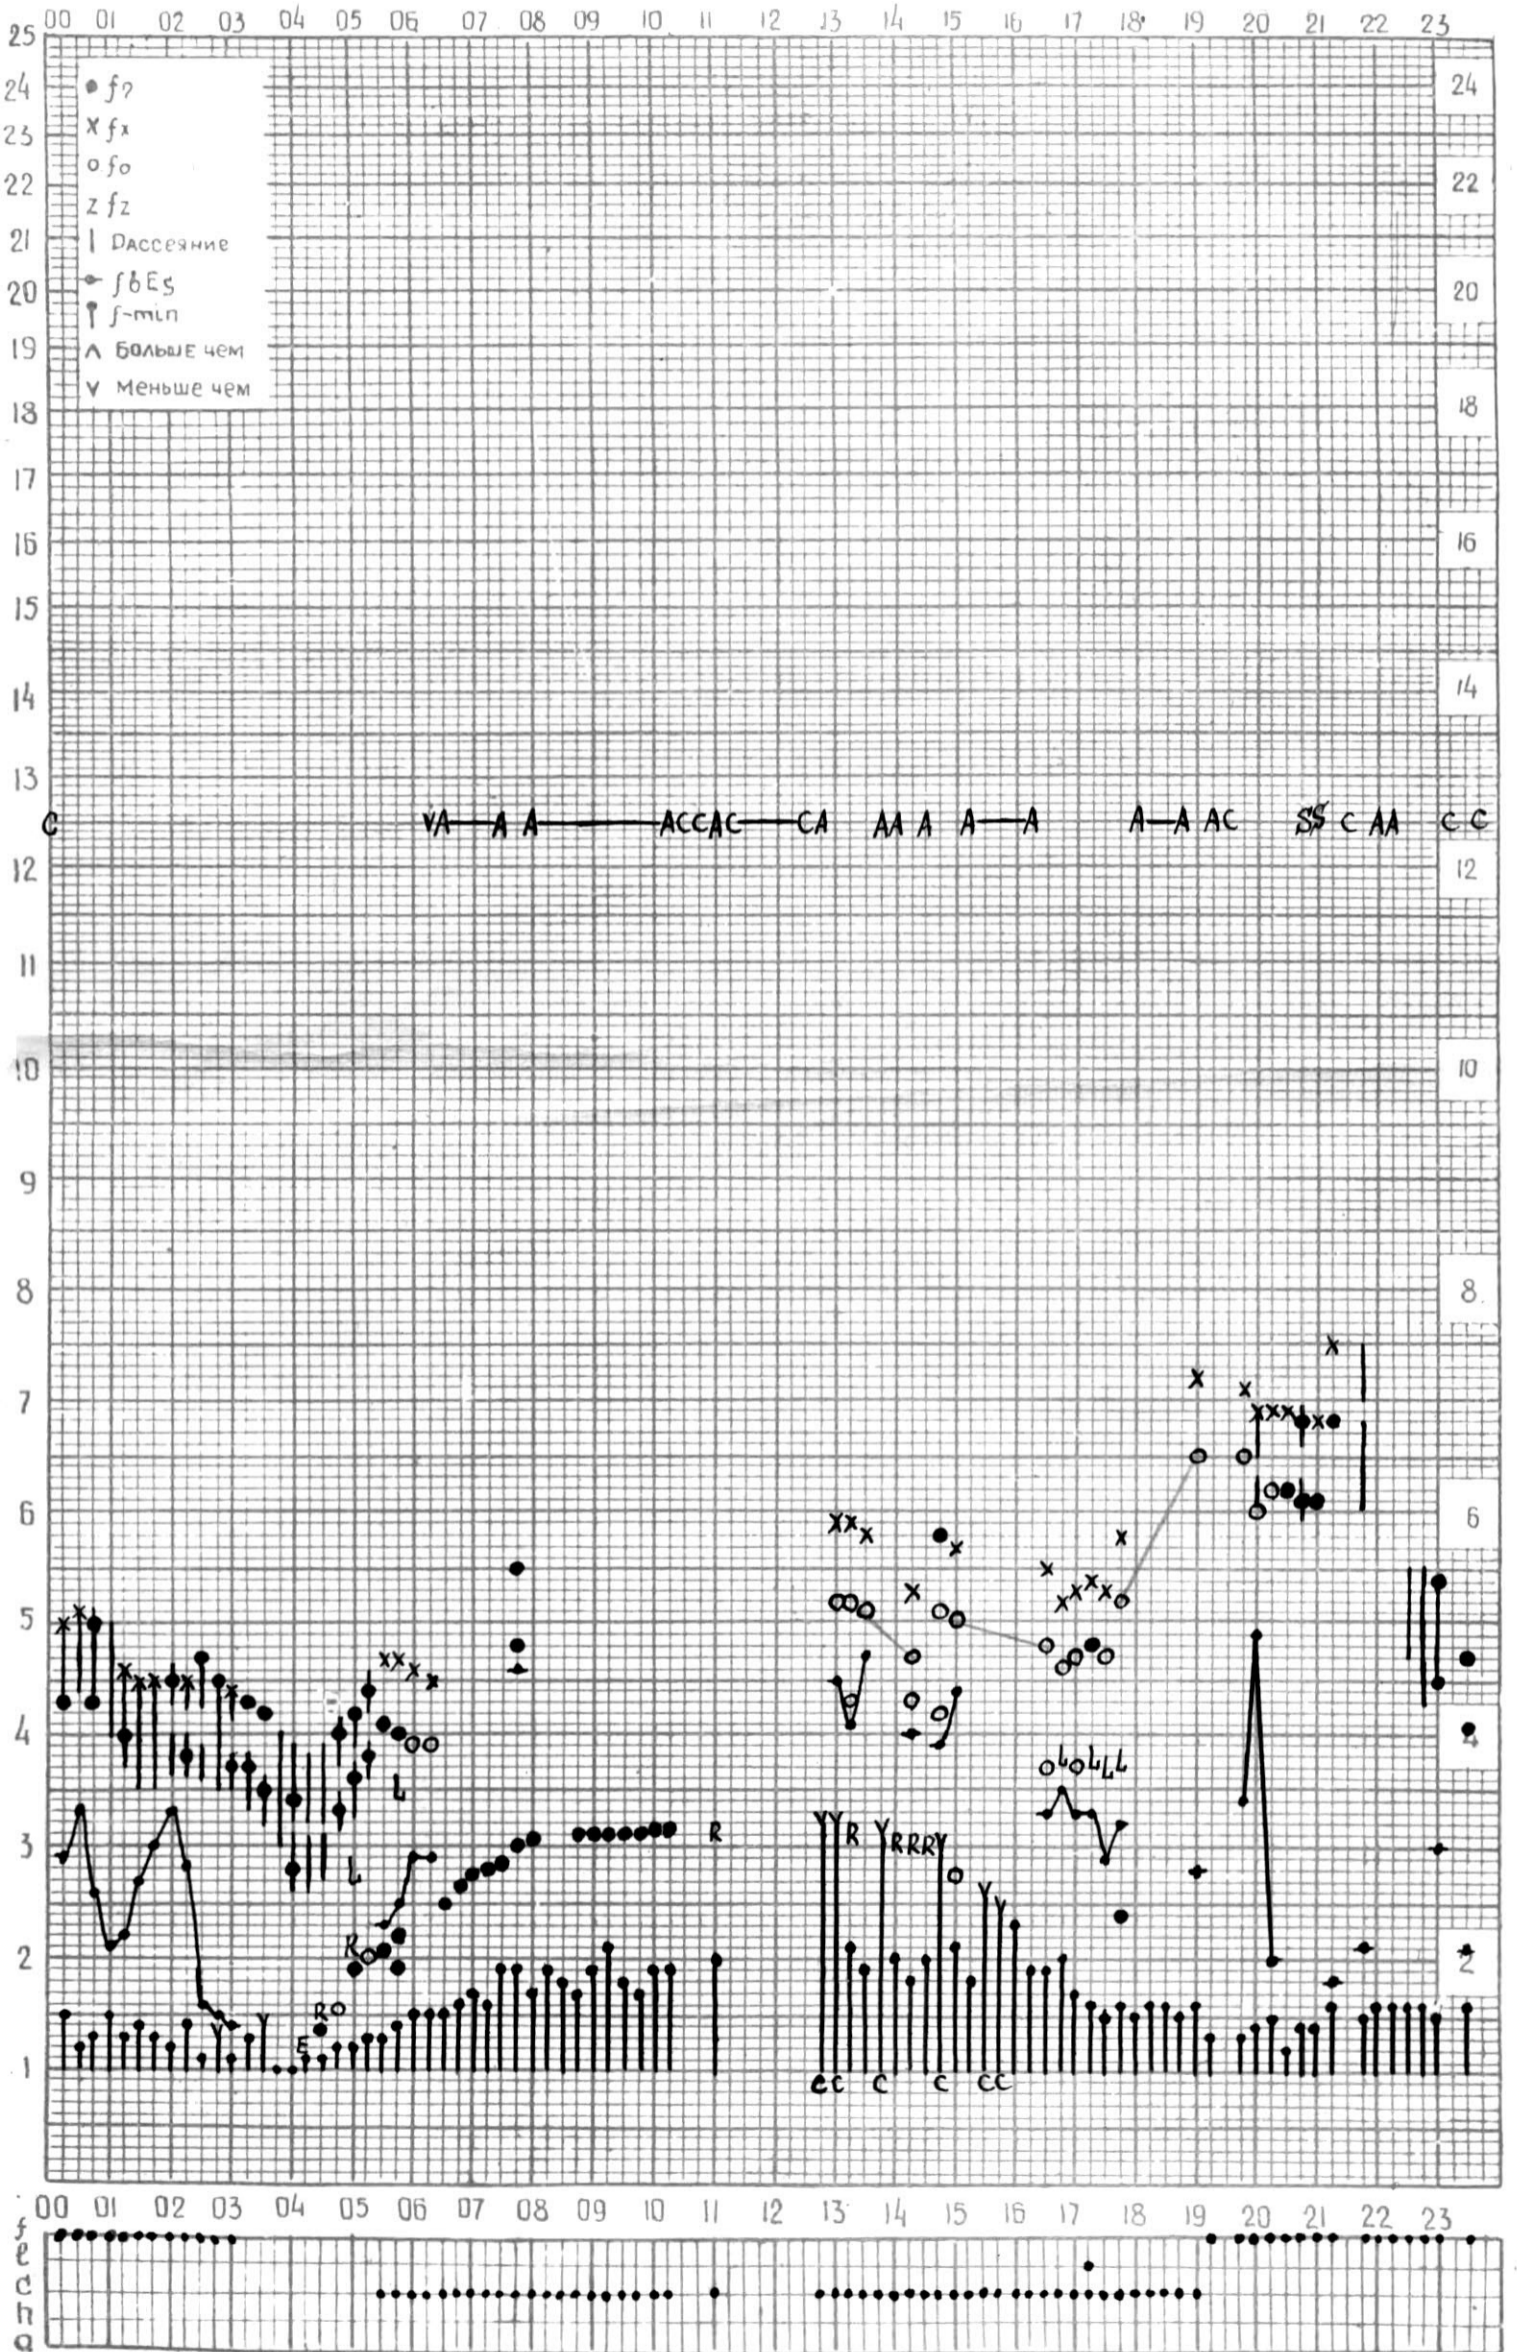

45°E

станция ТБИЛИСИ f-график ионосферных данных - дата 29 мая 1964

КЕМ ОТСЧИТАНО Меданшвили