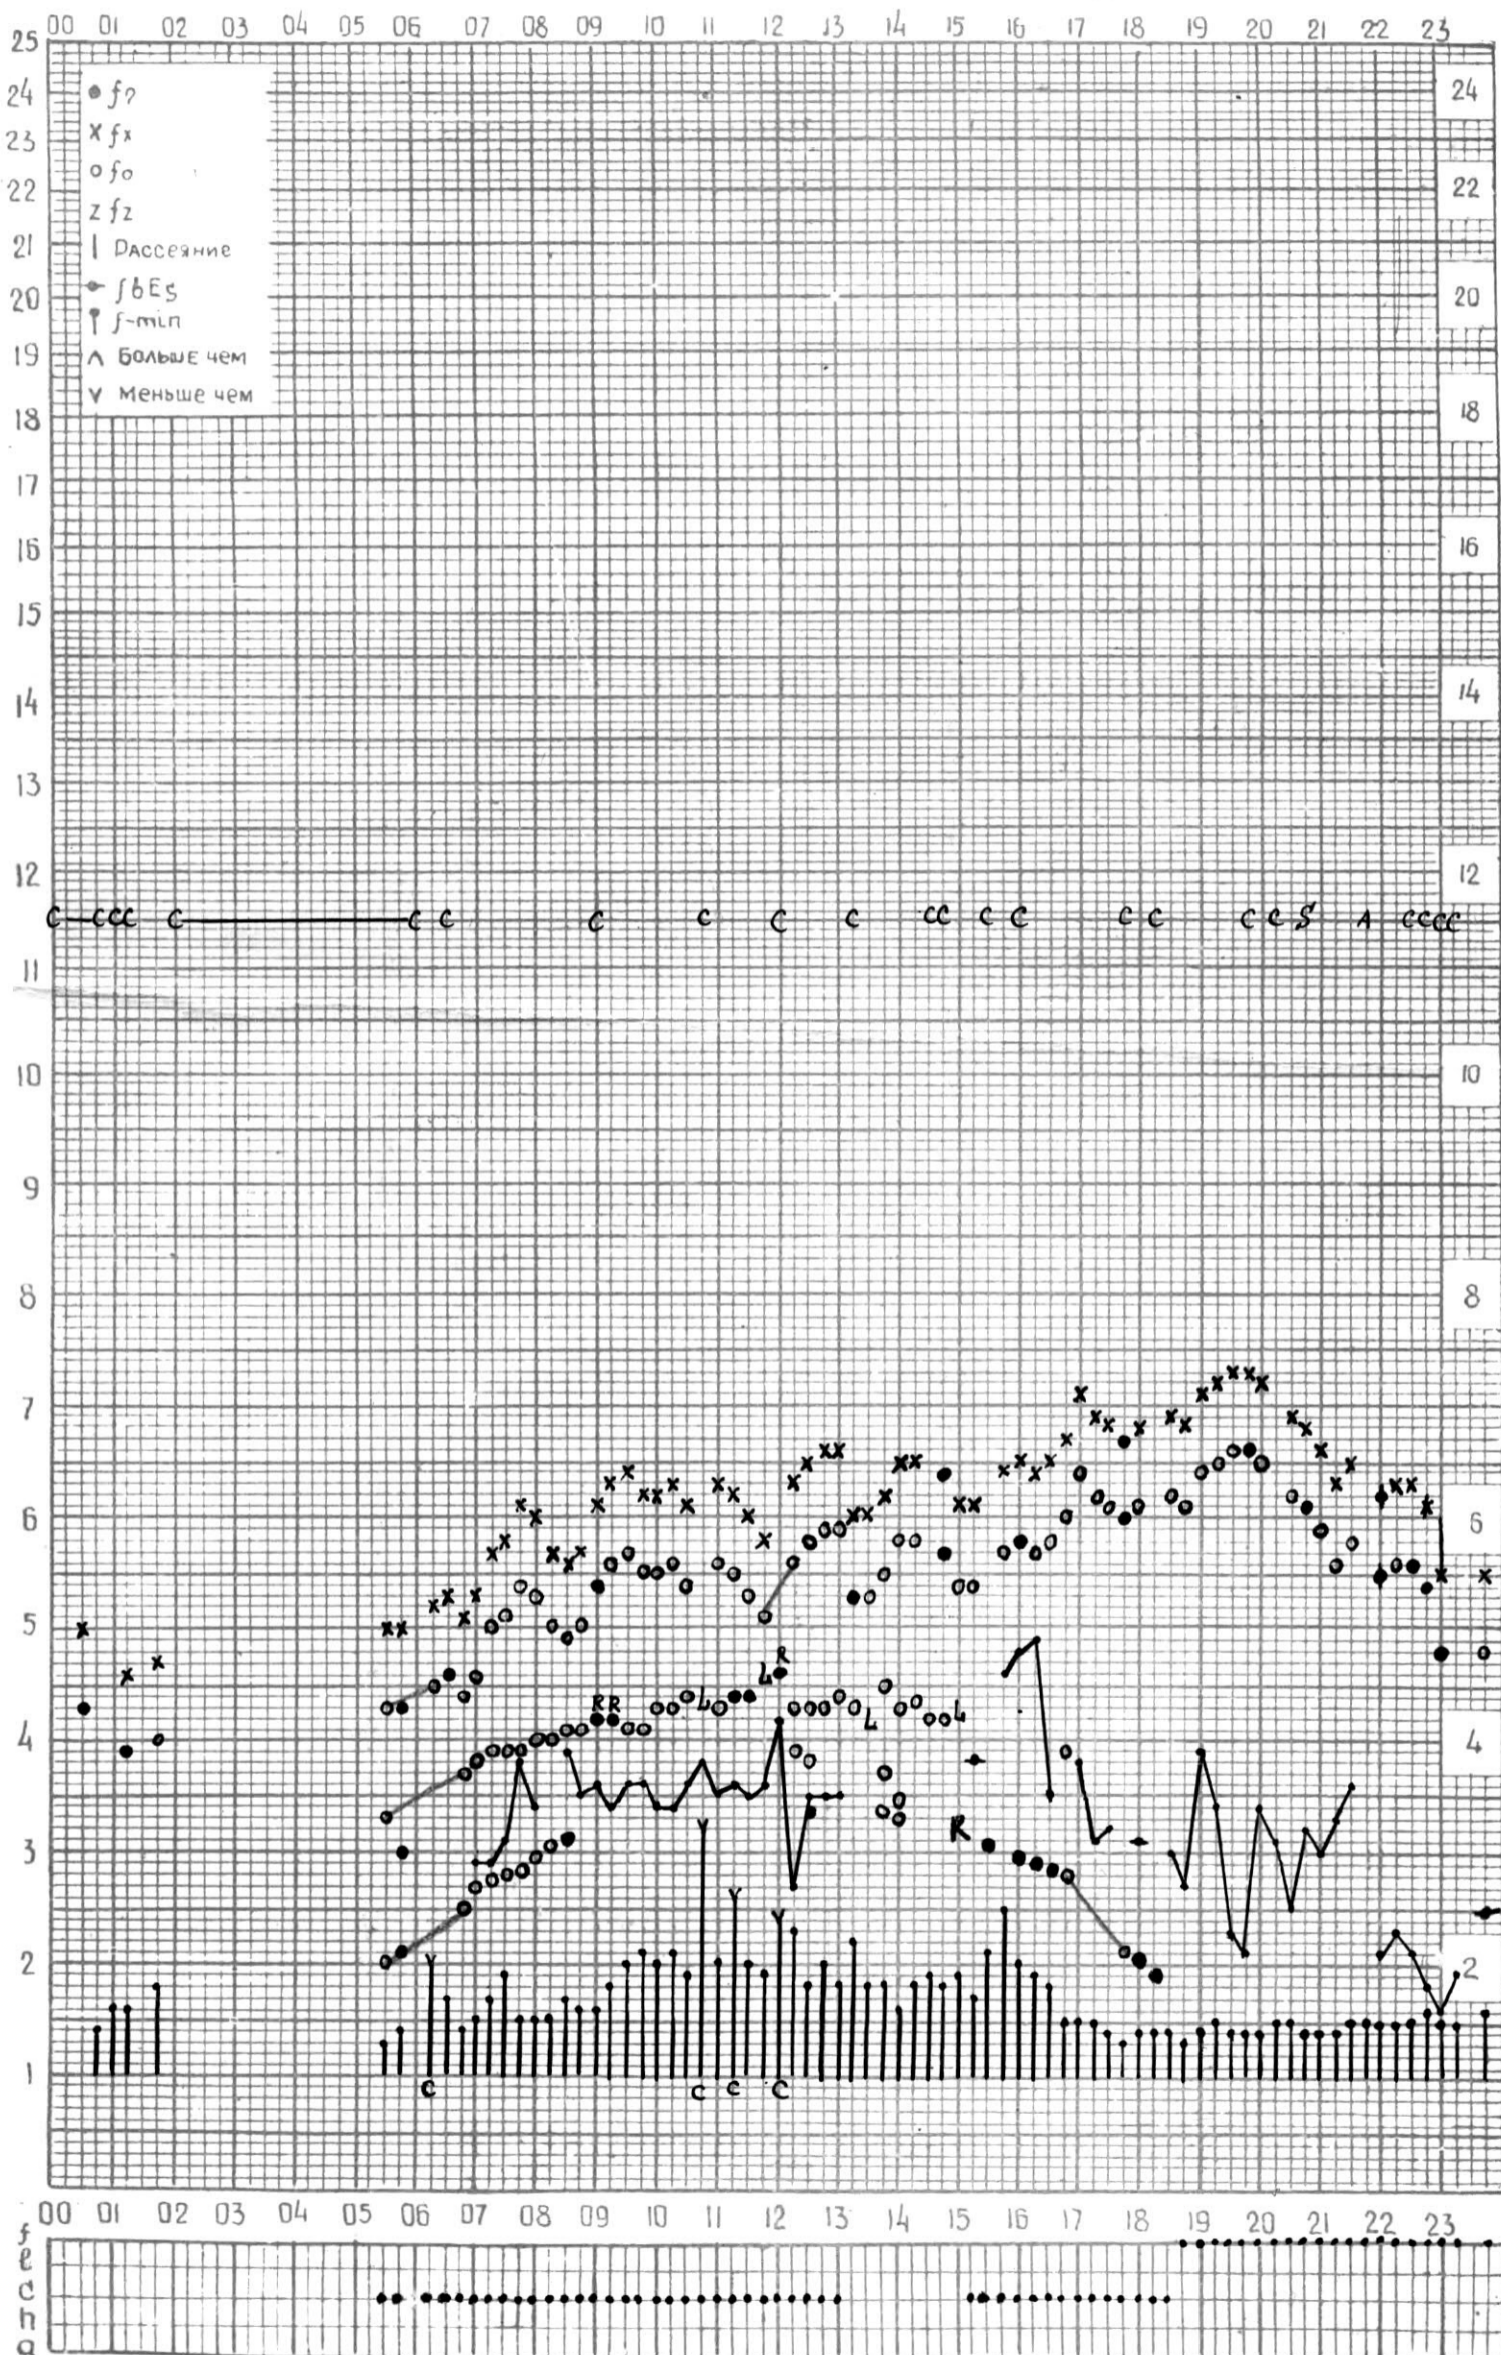

45°E

станция Тбилиси f-график ионосферных данных - дата 1 мая 1964г.

КЕМ ОТСЧИТАНО Сарадзея Т.

МЕЖДУНАРОДНЫЙ ГЕОФИЗИЧЕСКИЙ ГОД

Станция ТБИЛИСИ f-график ионосферных данных ДАТА 9 МАЯ 1964

КЕМ ОТЧИТАНО *Меременишвили К.И.*

МЕЖДУНАРОДНЫЙ ГЕОФИЗИЧЕСКИЙ ГОД

Время 45° E

Станция Тбилиси f-график ионосферных данных ДАТА 3 мая 1962.

КЭМ ОТСЧИТАНО Мурманскими

МЕЖДУНАРОДНЫЙ ГЕОФИЗИЧЕСКИЙ ГОД

Время 45°E

станция Тбилиси f-график ионосферных данных ДАТА 4 мая 1964г.

КЕМ ОТЧИТАНО Мурманшвили

МЕЖДУНАРОДНЫЙ ГЕОФИЗИЧЕСКИЙ ГОД

45° E

Станция ТБИЛИСИ f-график ионосферных данных ДАТА 5 мая 1964

КЕМ ОТСЧИТАНО Медвагивизи

МЕЖДУНАРОДНЫЙ ГЕОФИЗИЧЕСКИЙ ГОД

станция ТБИЛИСИ f-график ионосферных данных ДАТА 6 Мая 1964

КЭМ ОТСЧИТАНО Мурманшвили

МЕЖДУНАРОДНЫЙ ГЕОФИЗИЧЕСКИЙ ГОД

Станция ТБИЛИСИ f-график ионосферных данных ДАТА 7 Мая 1964г

КЕМ ОТСЧИТАНО Мурмановичи К.И.

МЕЖДУНАРОДНЫЙ ГЕОФИЗИЧЕСКИЙ ГОД

Станция Тбилиси f-график ионосферных данных дата 8 мая 1964 г.