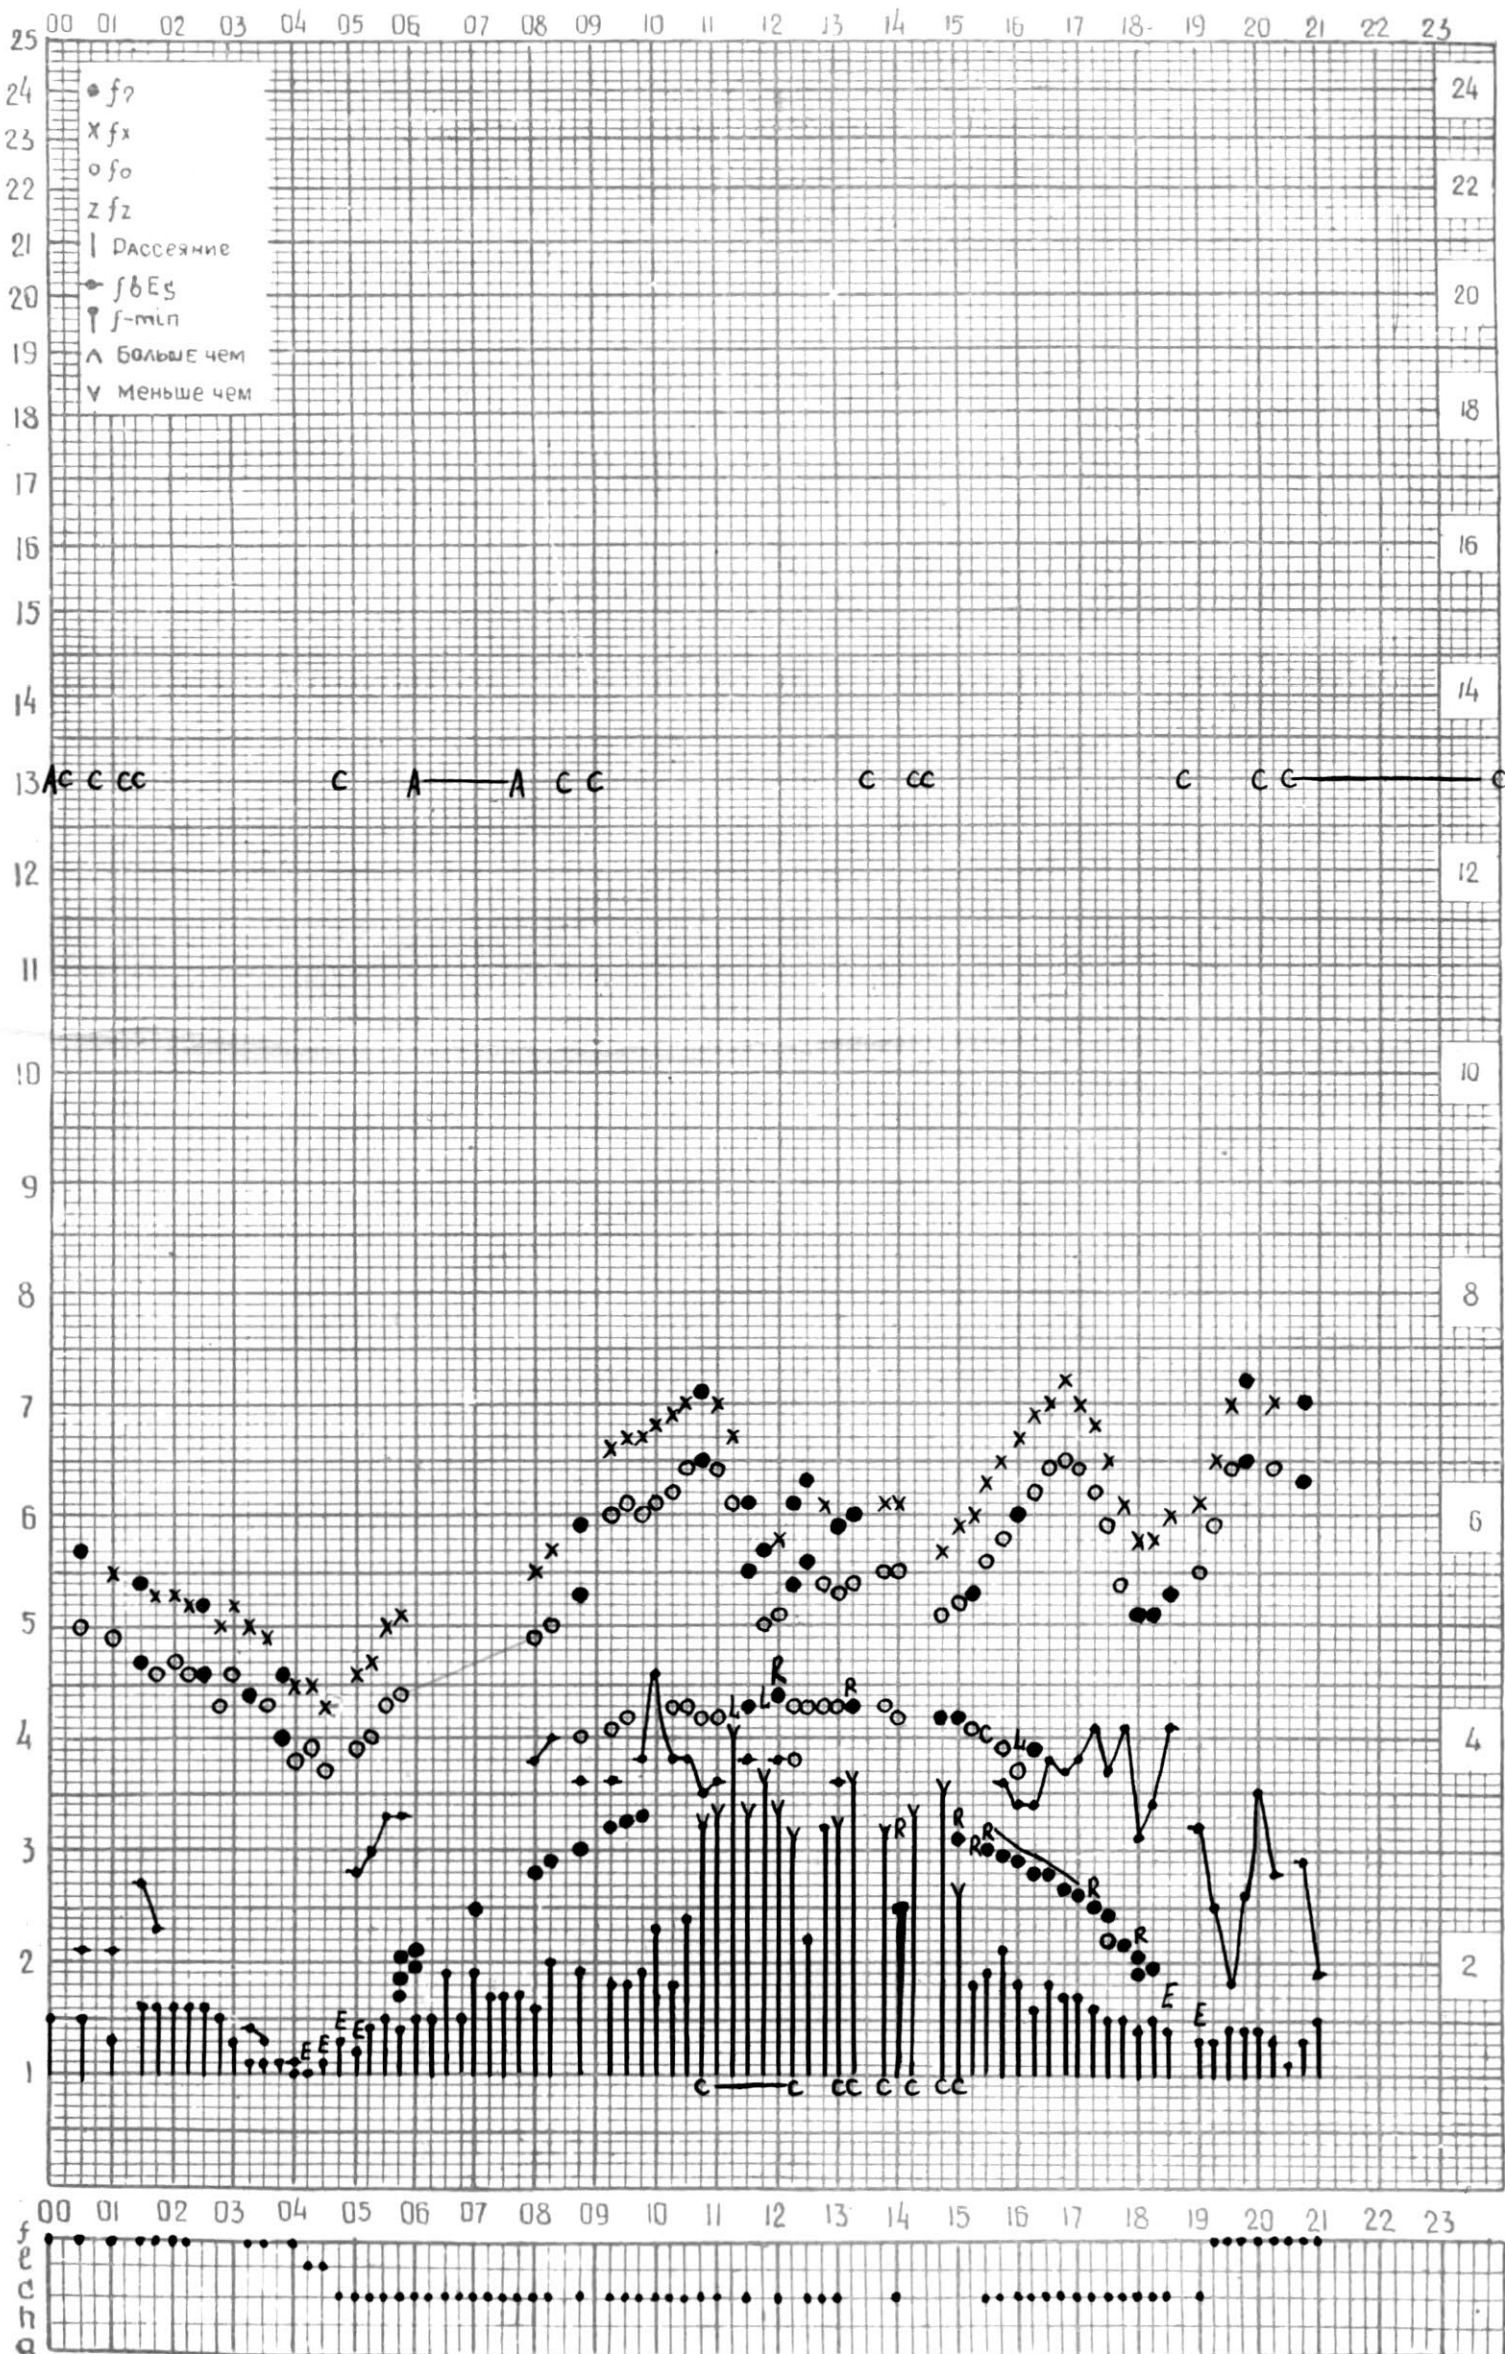

45°E

станция Тбилиси f-график ионосферных данных - дата 1 мая 1964г.

КЕМ ОТСЧИТАНО Сарадзея Т.

МЕЖДУНАРОДНЫЙ ГЕОФИЗИЧЕСКИЙ ГОД

Станция ТБИЛИСИ f-график ионосферных данных ДАТА 9 МАЯ 1964

КЕМ ОТЧИТАНО *Меременишвили К.И.*

КЕМ ОТСЧИТАНО Мурманшвили.

МЕЖДУНАРОДНЫЙ ГЕОФИЗИЧЕСКИЙ ГОД

45°E

станция ТБИЛИСИ f-график ионосферных данных дата 11 мая 1964

КЭМ ОТСЧИТАНО Мебагизвири

48°E

станция Тбилиси f-график ионосферных данных ДАТА 12 мая 1964г.

КЕМ ОТСЧИТАНО Сагалели Т

45°E

станция Тбилиси f-график ионосферных данных ДАТА 13 мая 1964г.

КЕМ ОТЧИТАНО Сарагели Т.

45° E

станция ТБИЛИСИ f-график ионосферных данных дата 14 мая 1964

КЕМ ОТСЧИТАНО Медвагшвили