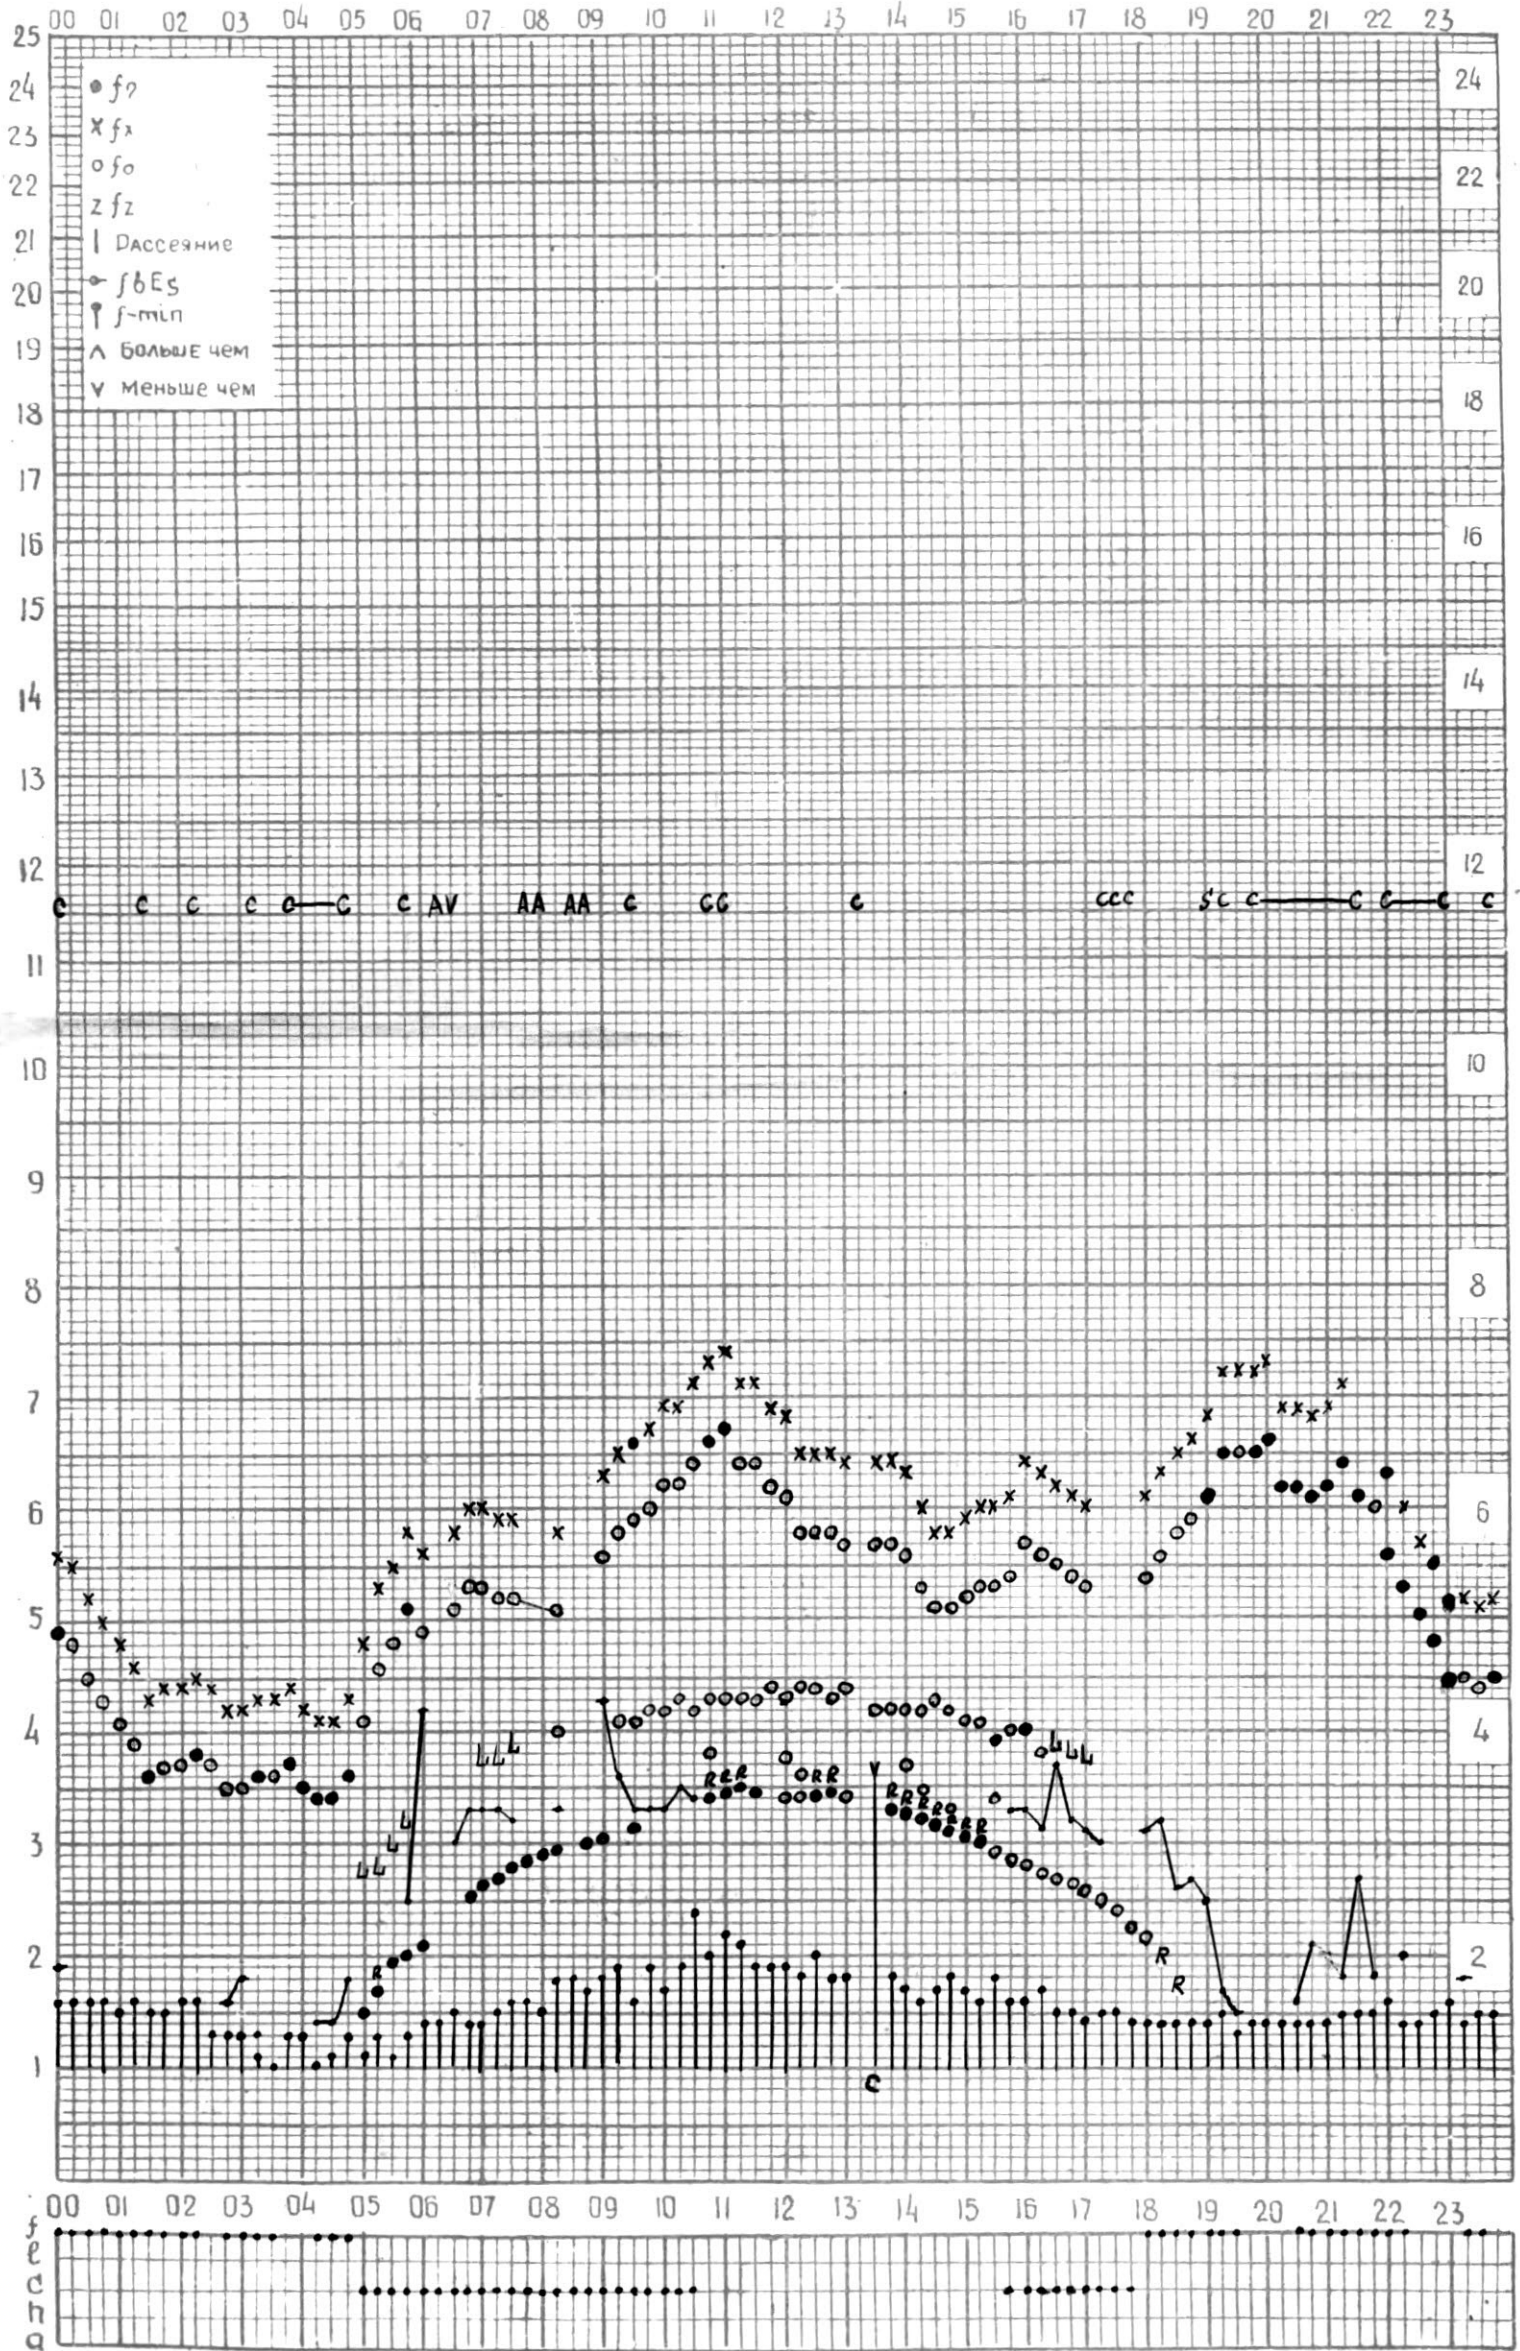

МЕЖДУНАРОДНЫЙ ГЕОФИЗИЧЕСКИЙ ГОД

Станция ТБИЛИСИ f-график ионосферных данных - ДАТА 13 МАЯ 1964г

КЭМ ОТЧИТАНО МУРМАНИШВИИ.