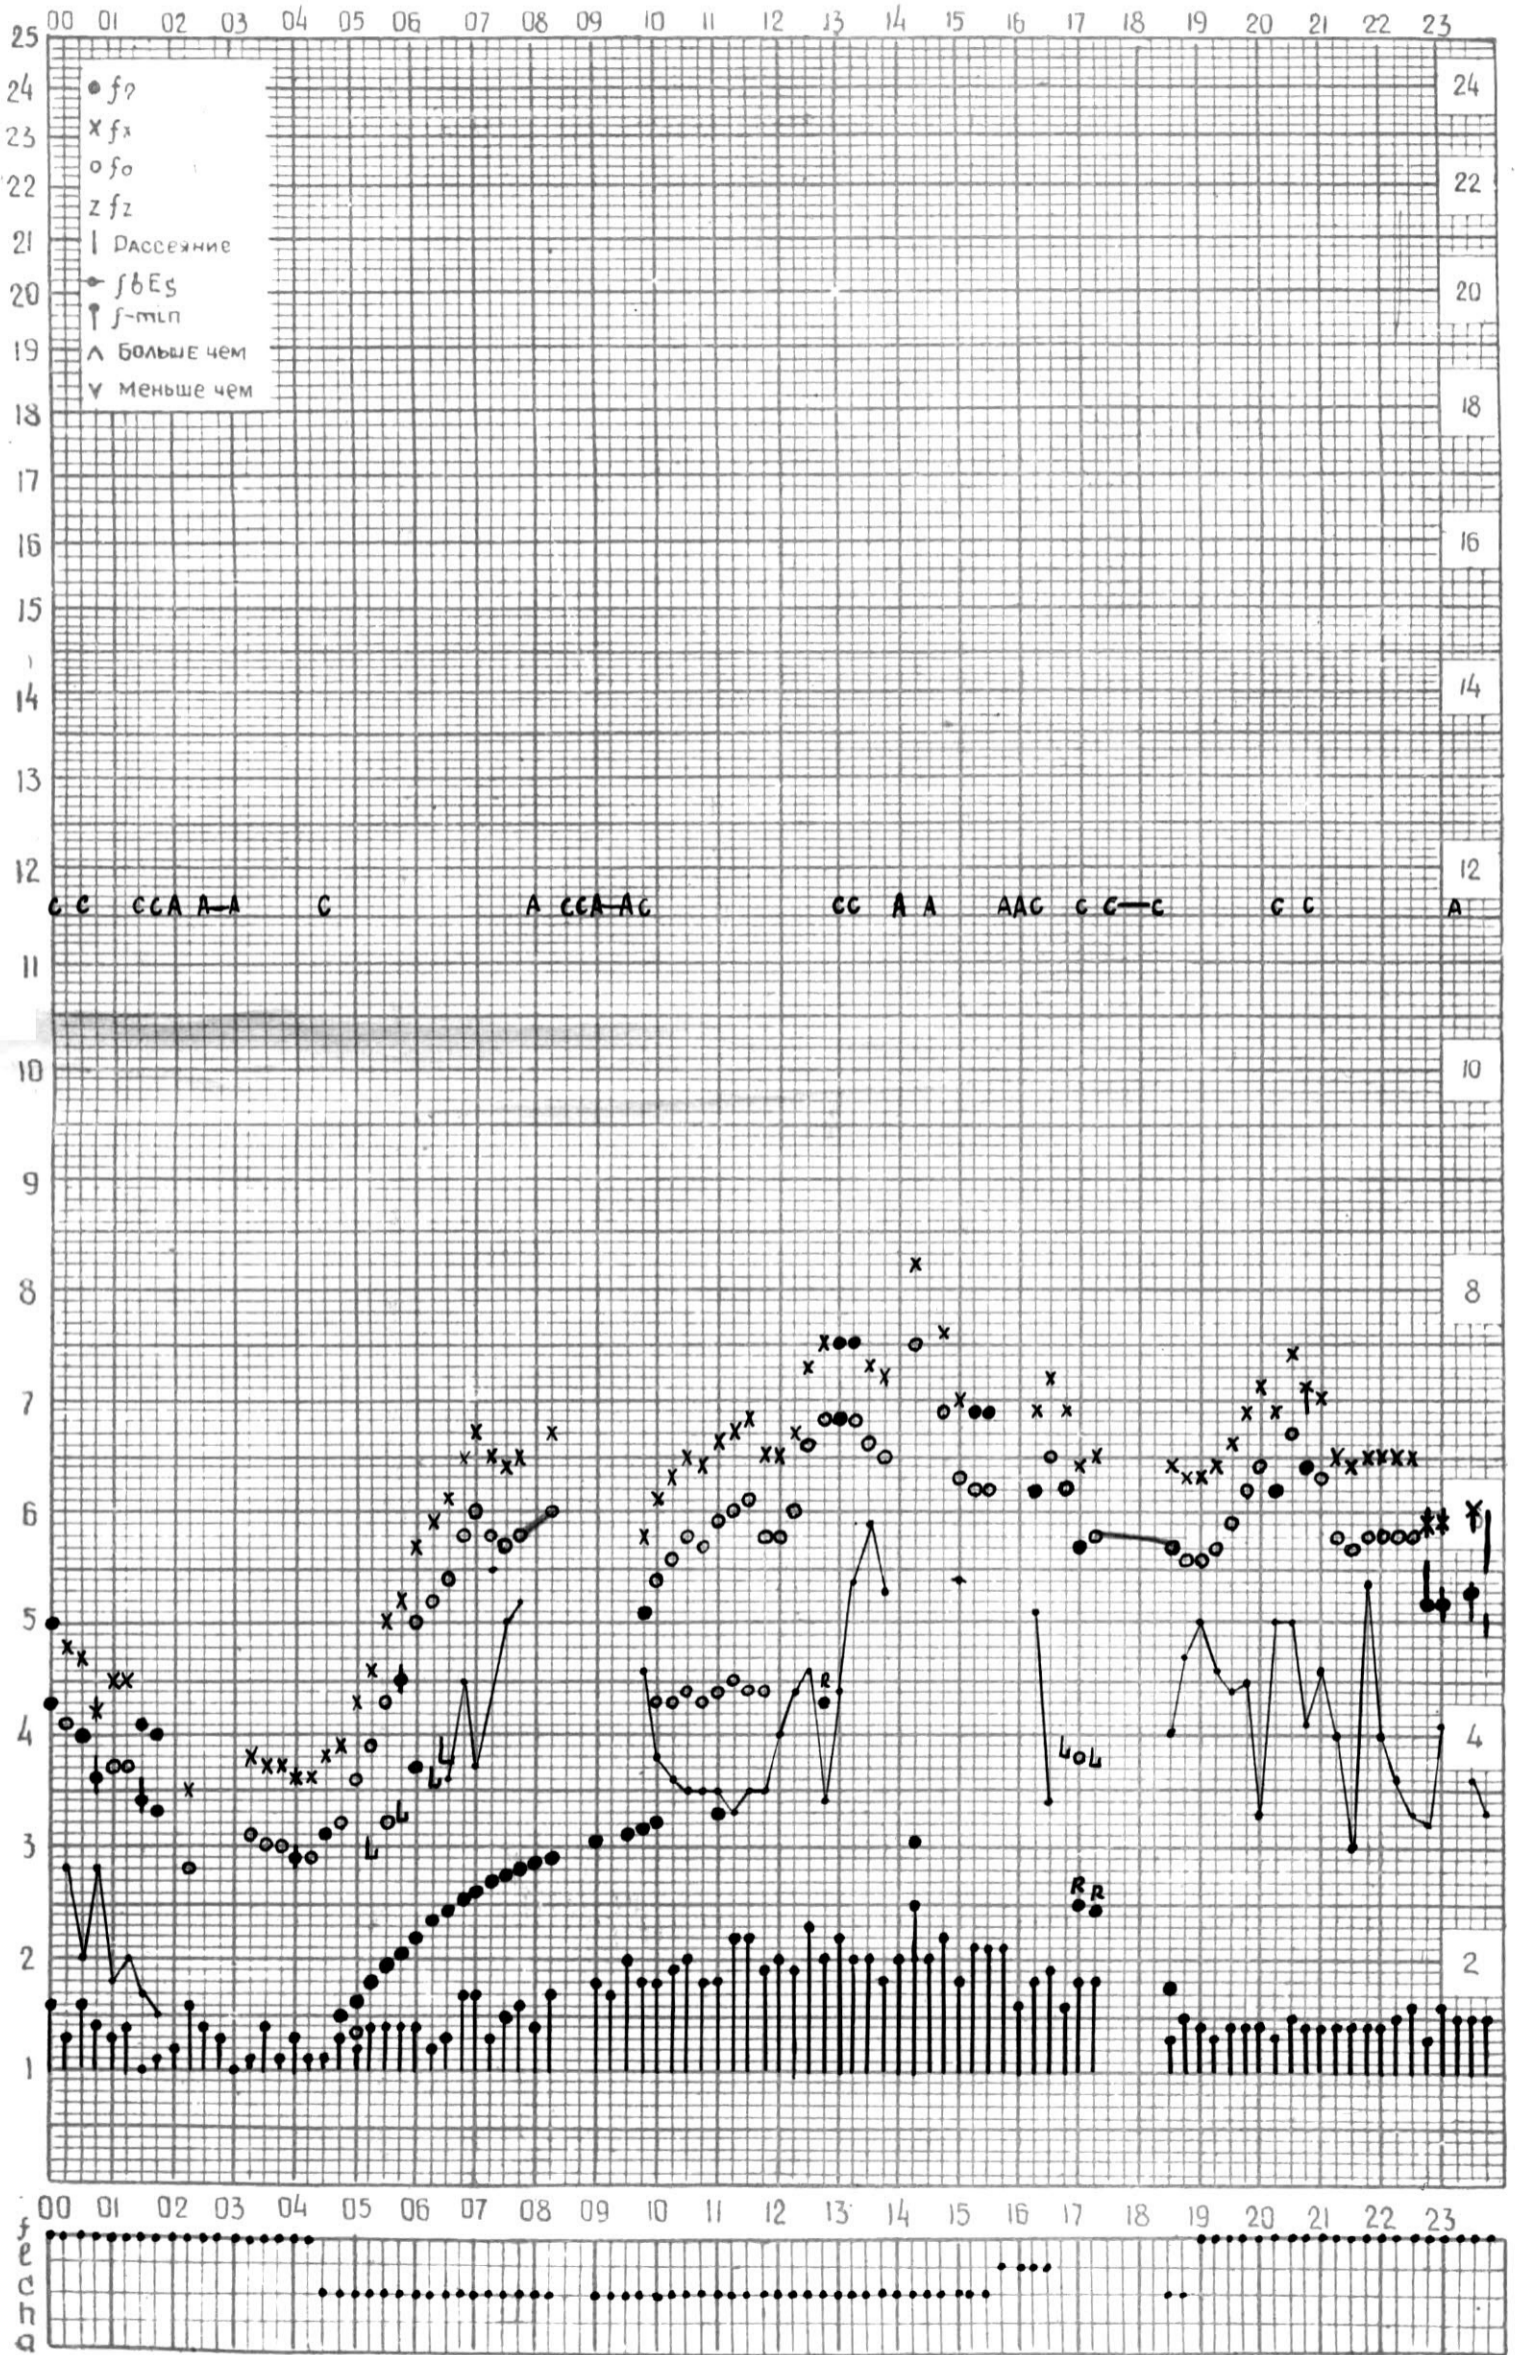

Станция Тбилиси f-график ионосферных данных - дата 25 мая 1962