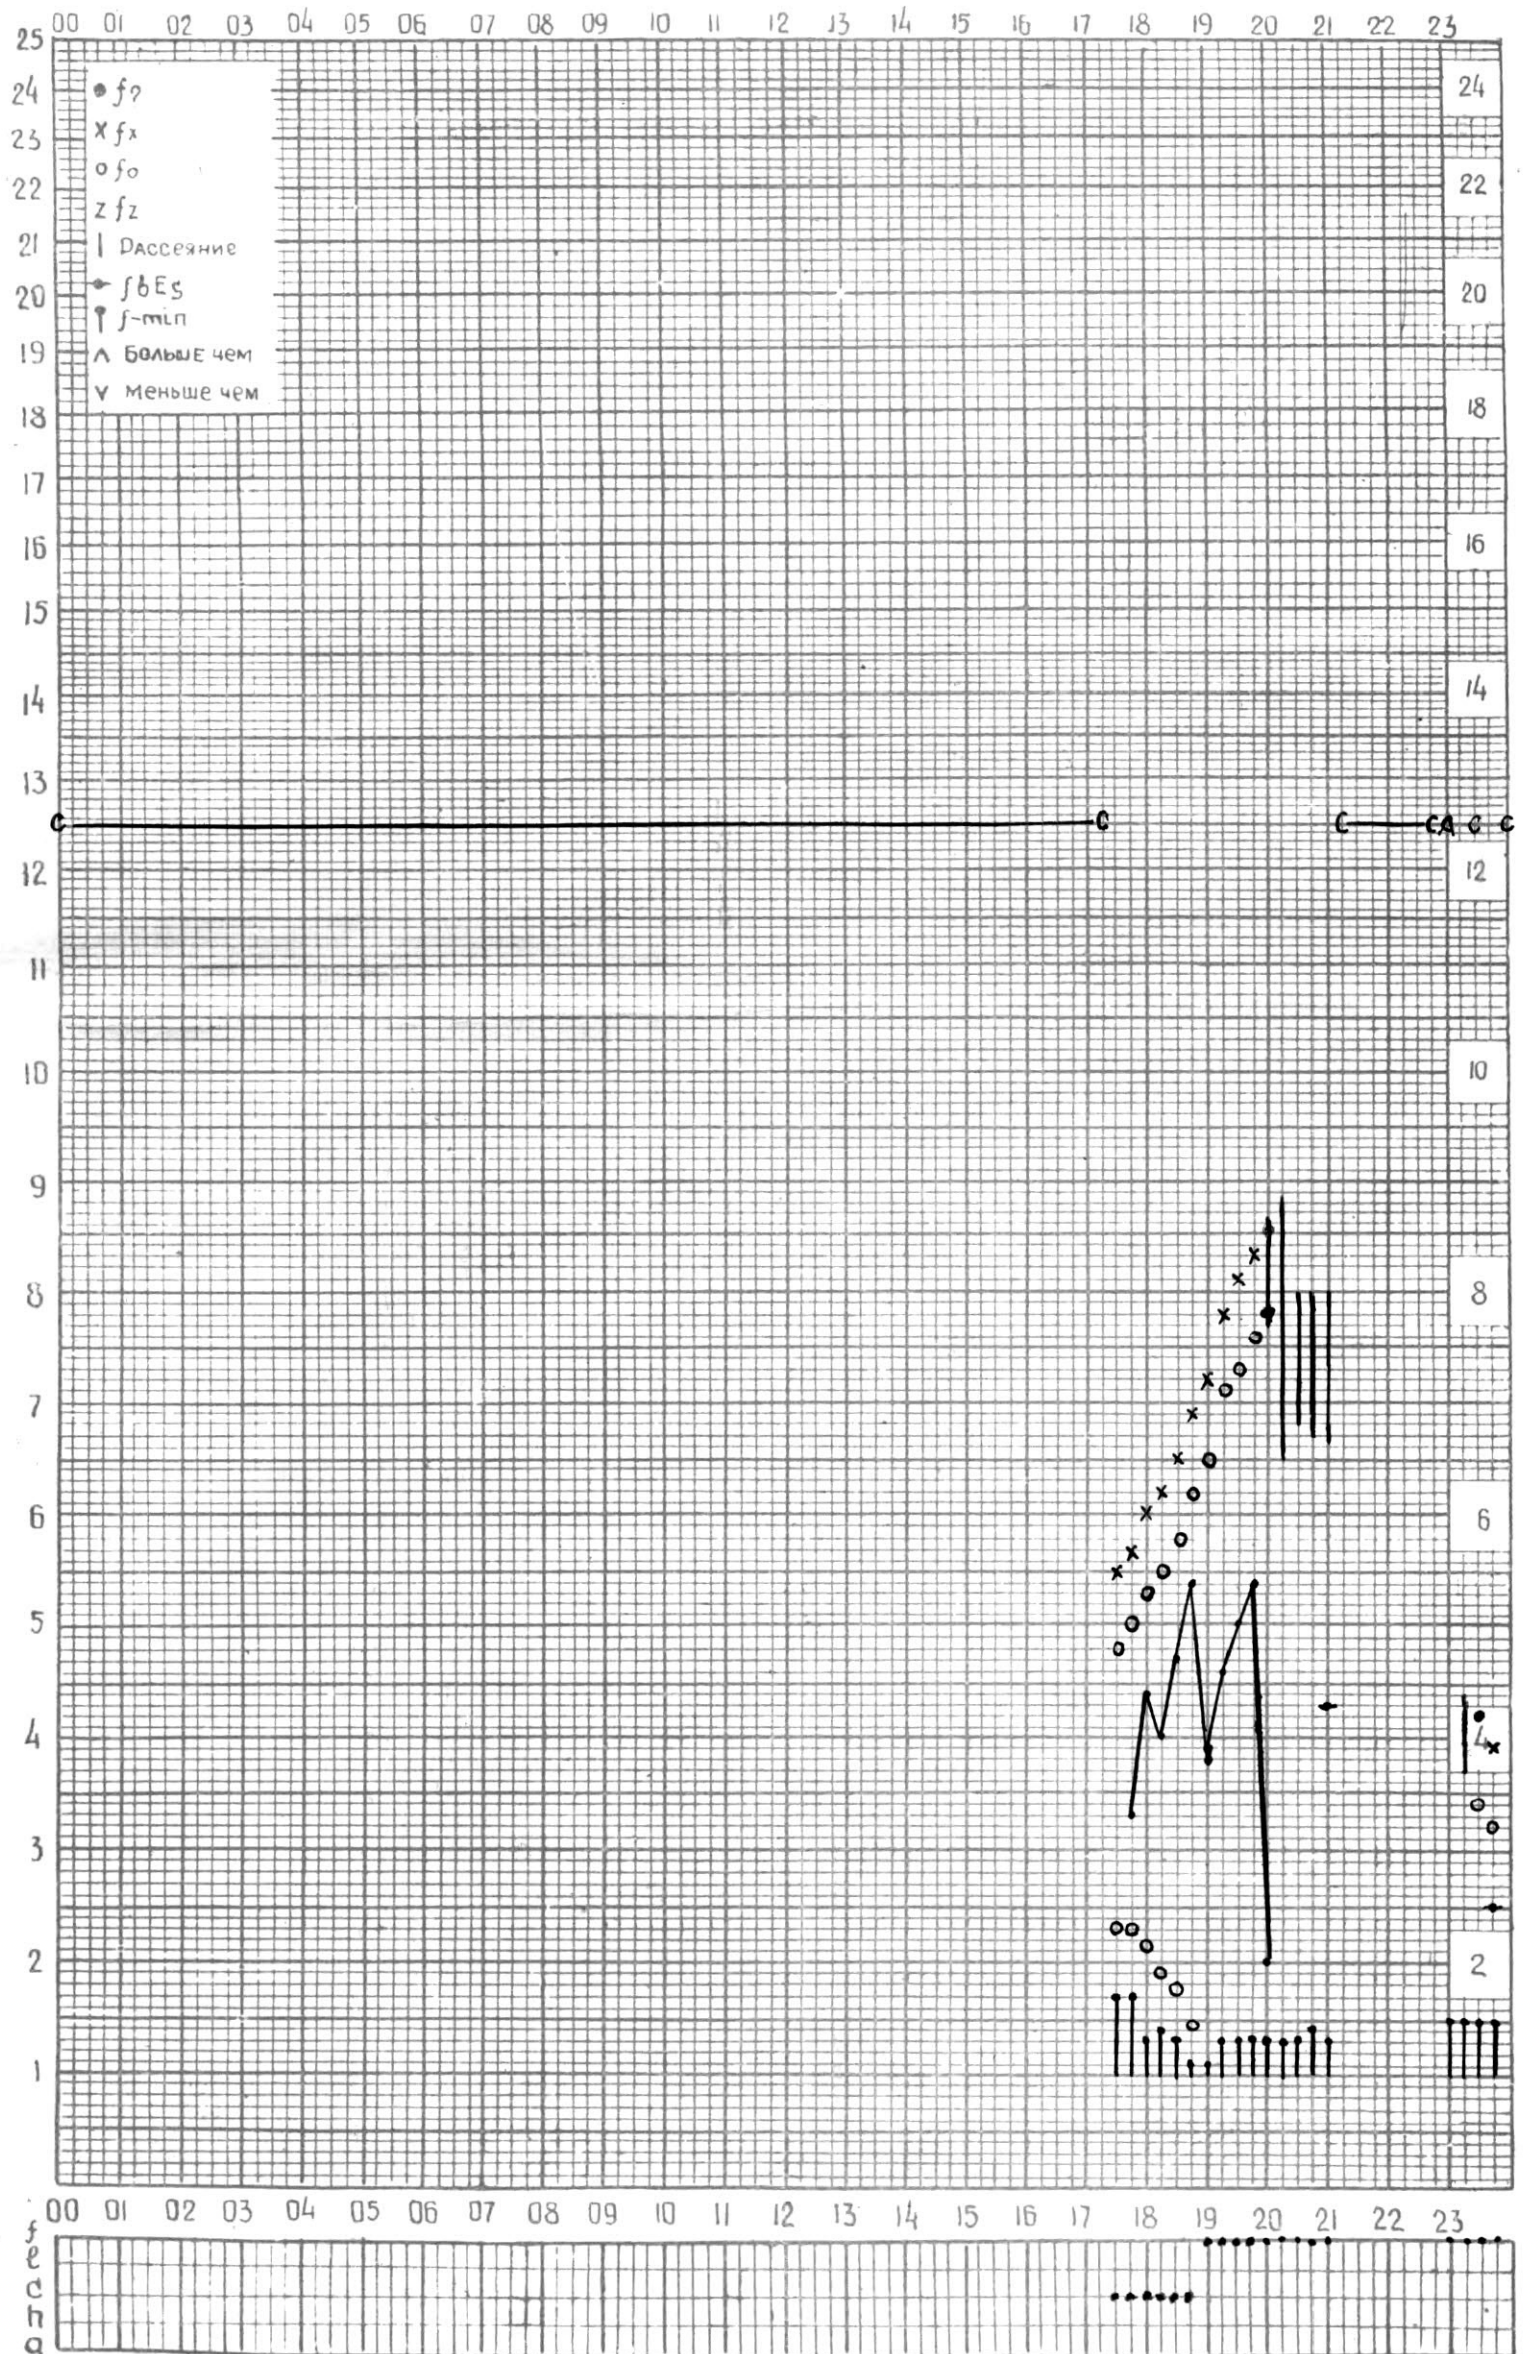

МЕЖДУНАРОДНЫЙ ГЕОФИЗИЧЕСКИЙ ГОД

Время 45°E

станция Тбилиси f-график ионосферных данных ДАТА 23 мая 1964г.

КЕМ ОТСЧИТАНО Мурманский