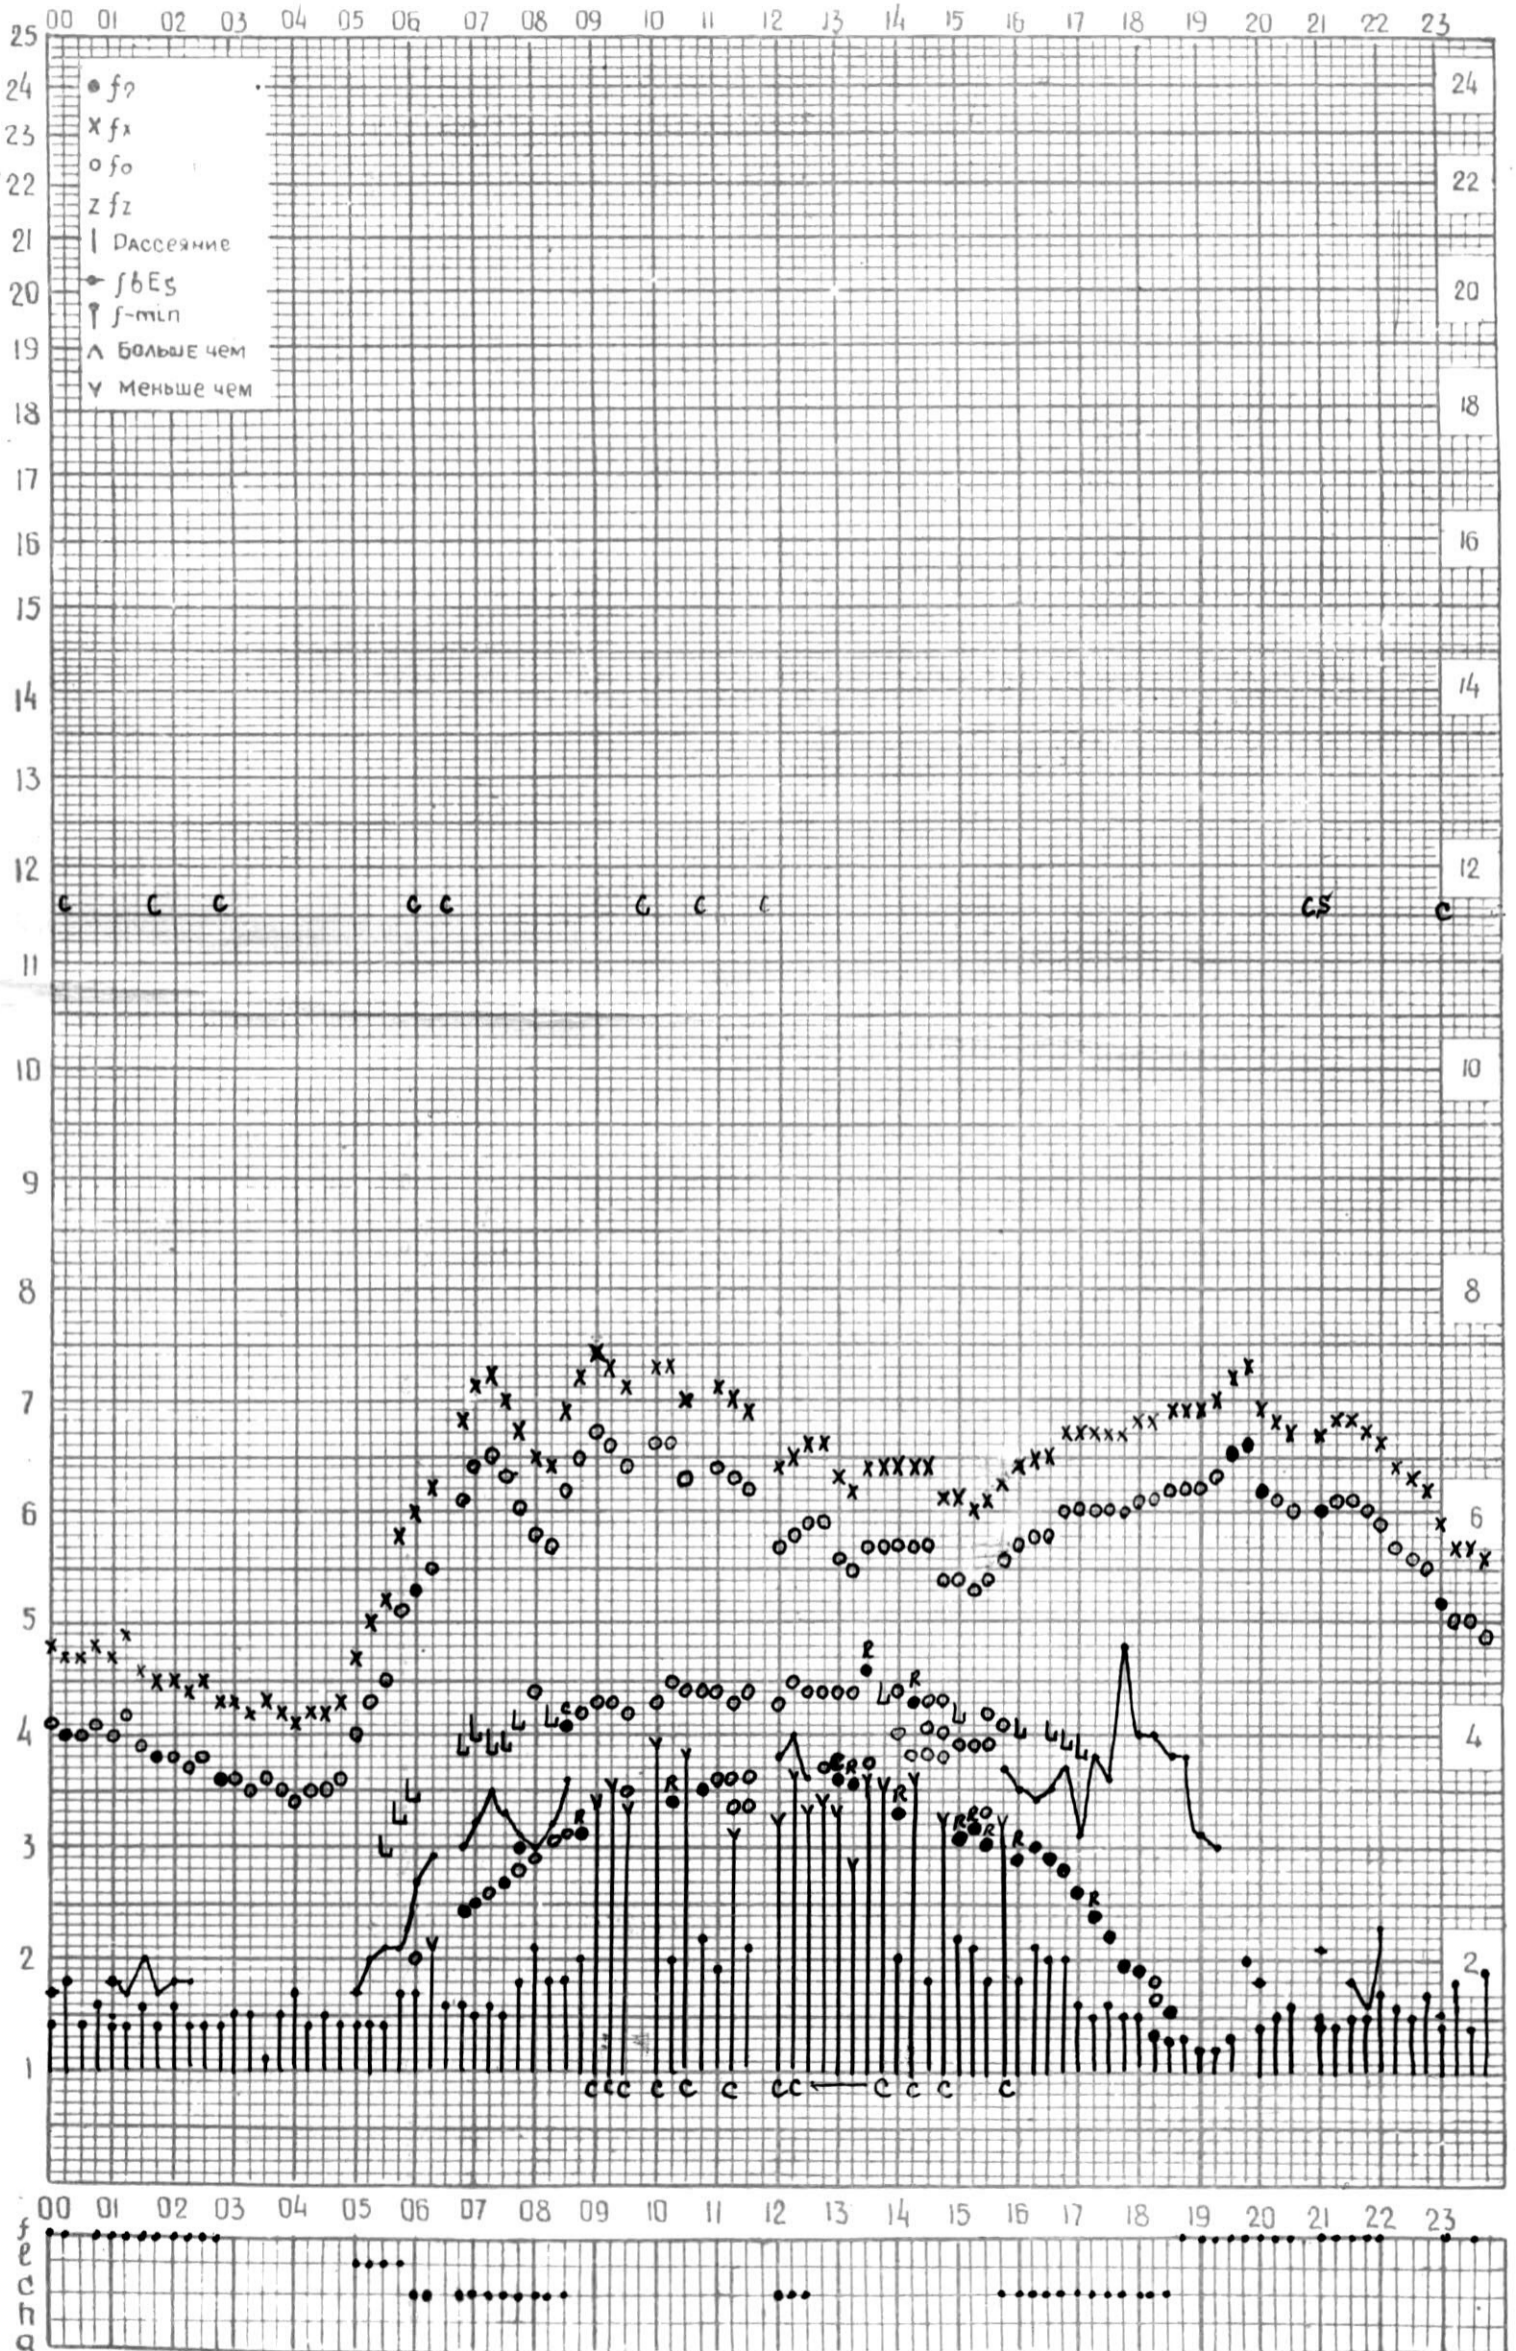

45°E

станция Тбилиси f-график ионосферных данных - дата 1 мая 1964г.

КЕМ ОТСЧИТАНО Сарадзея Т.

МЕЖДУНАРОДНЫЙ ГЕОФИЗИЧЕСКИЙ ГОД

Станция ТБИЛИСИ f-график ионосферных данных ДАТА 9 МАЯ 1964

КЕМ ОТЧИТАНО *Меременишвили К.И.*

МЕЖДУНАРОДНЫЙ ГЕОФИЗИЧЕСКИЙ ГОД

Время 45° E

Станция Тбилиси f-график ионосферных данных ДАТА 3 мая 1962.

КЭМ ОТСЧИТАНО Мурманскими

МЕЖДУНАРОДНЫЙ ГЕОФИЗИЧЕСКИЙ ГОД

Время 45°E

станция Тбилиси f-график ионосферных данных ДАТА 4 мая 1964г.

КЕМ ОТЧИТАНО Мурманшвили

МЕЖДУНАРОДНЫЙ ГЕОФИЗИЧЕСКИЙ ГОД

45° E

Станция ТБИЛИСИ f-график ионосферных данных ДАТА 5 мая 1964

КЕМ ОТСЧИТАНО Медвагивизи

МЕЖДУНАРОДНЫЙ ГЕОФИЗИЧЕСКИЙ ГОД

станция ТБИЛИСИ f-график ионосферных данных ДАТА 6 Мая 1964

КЭМ ОТСЧИТАНО Мурманшвили

МЕЖДУНАРОДНЫЙ ГЕОФИЗИЧЕСКИЙ ГОД

Станция ТБИЛИСИ f-график ионосферных данных ДАТА 7 Мая 1964г

КЕМ ОТСЧИТАНО Мурмановичи К.И.

МЕЖДУНАРОДНЫЙ ГЕОФИЗИЧЕСКИЙ ГОД

Станция Тбилиси f-график ионосферных данных дата 8 мая 1964 г.