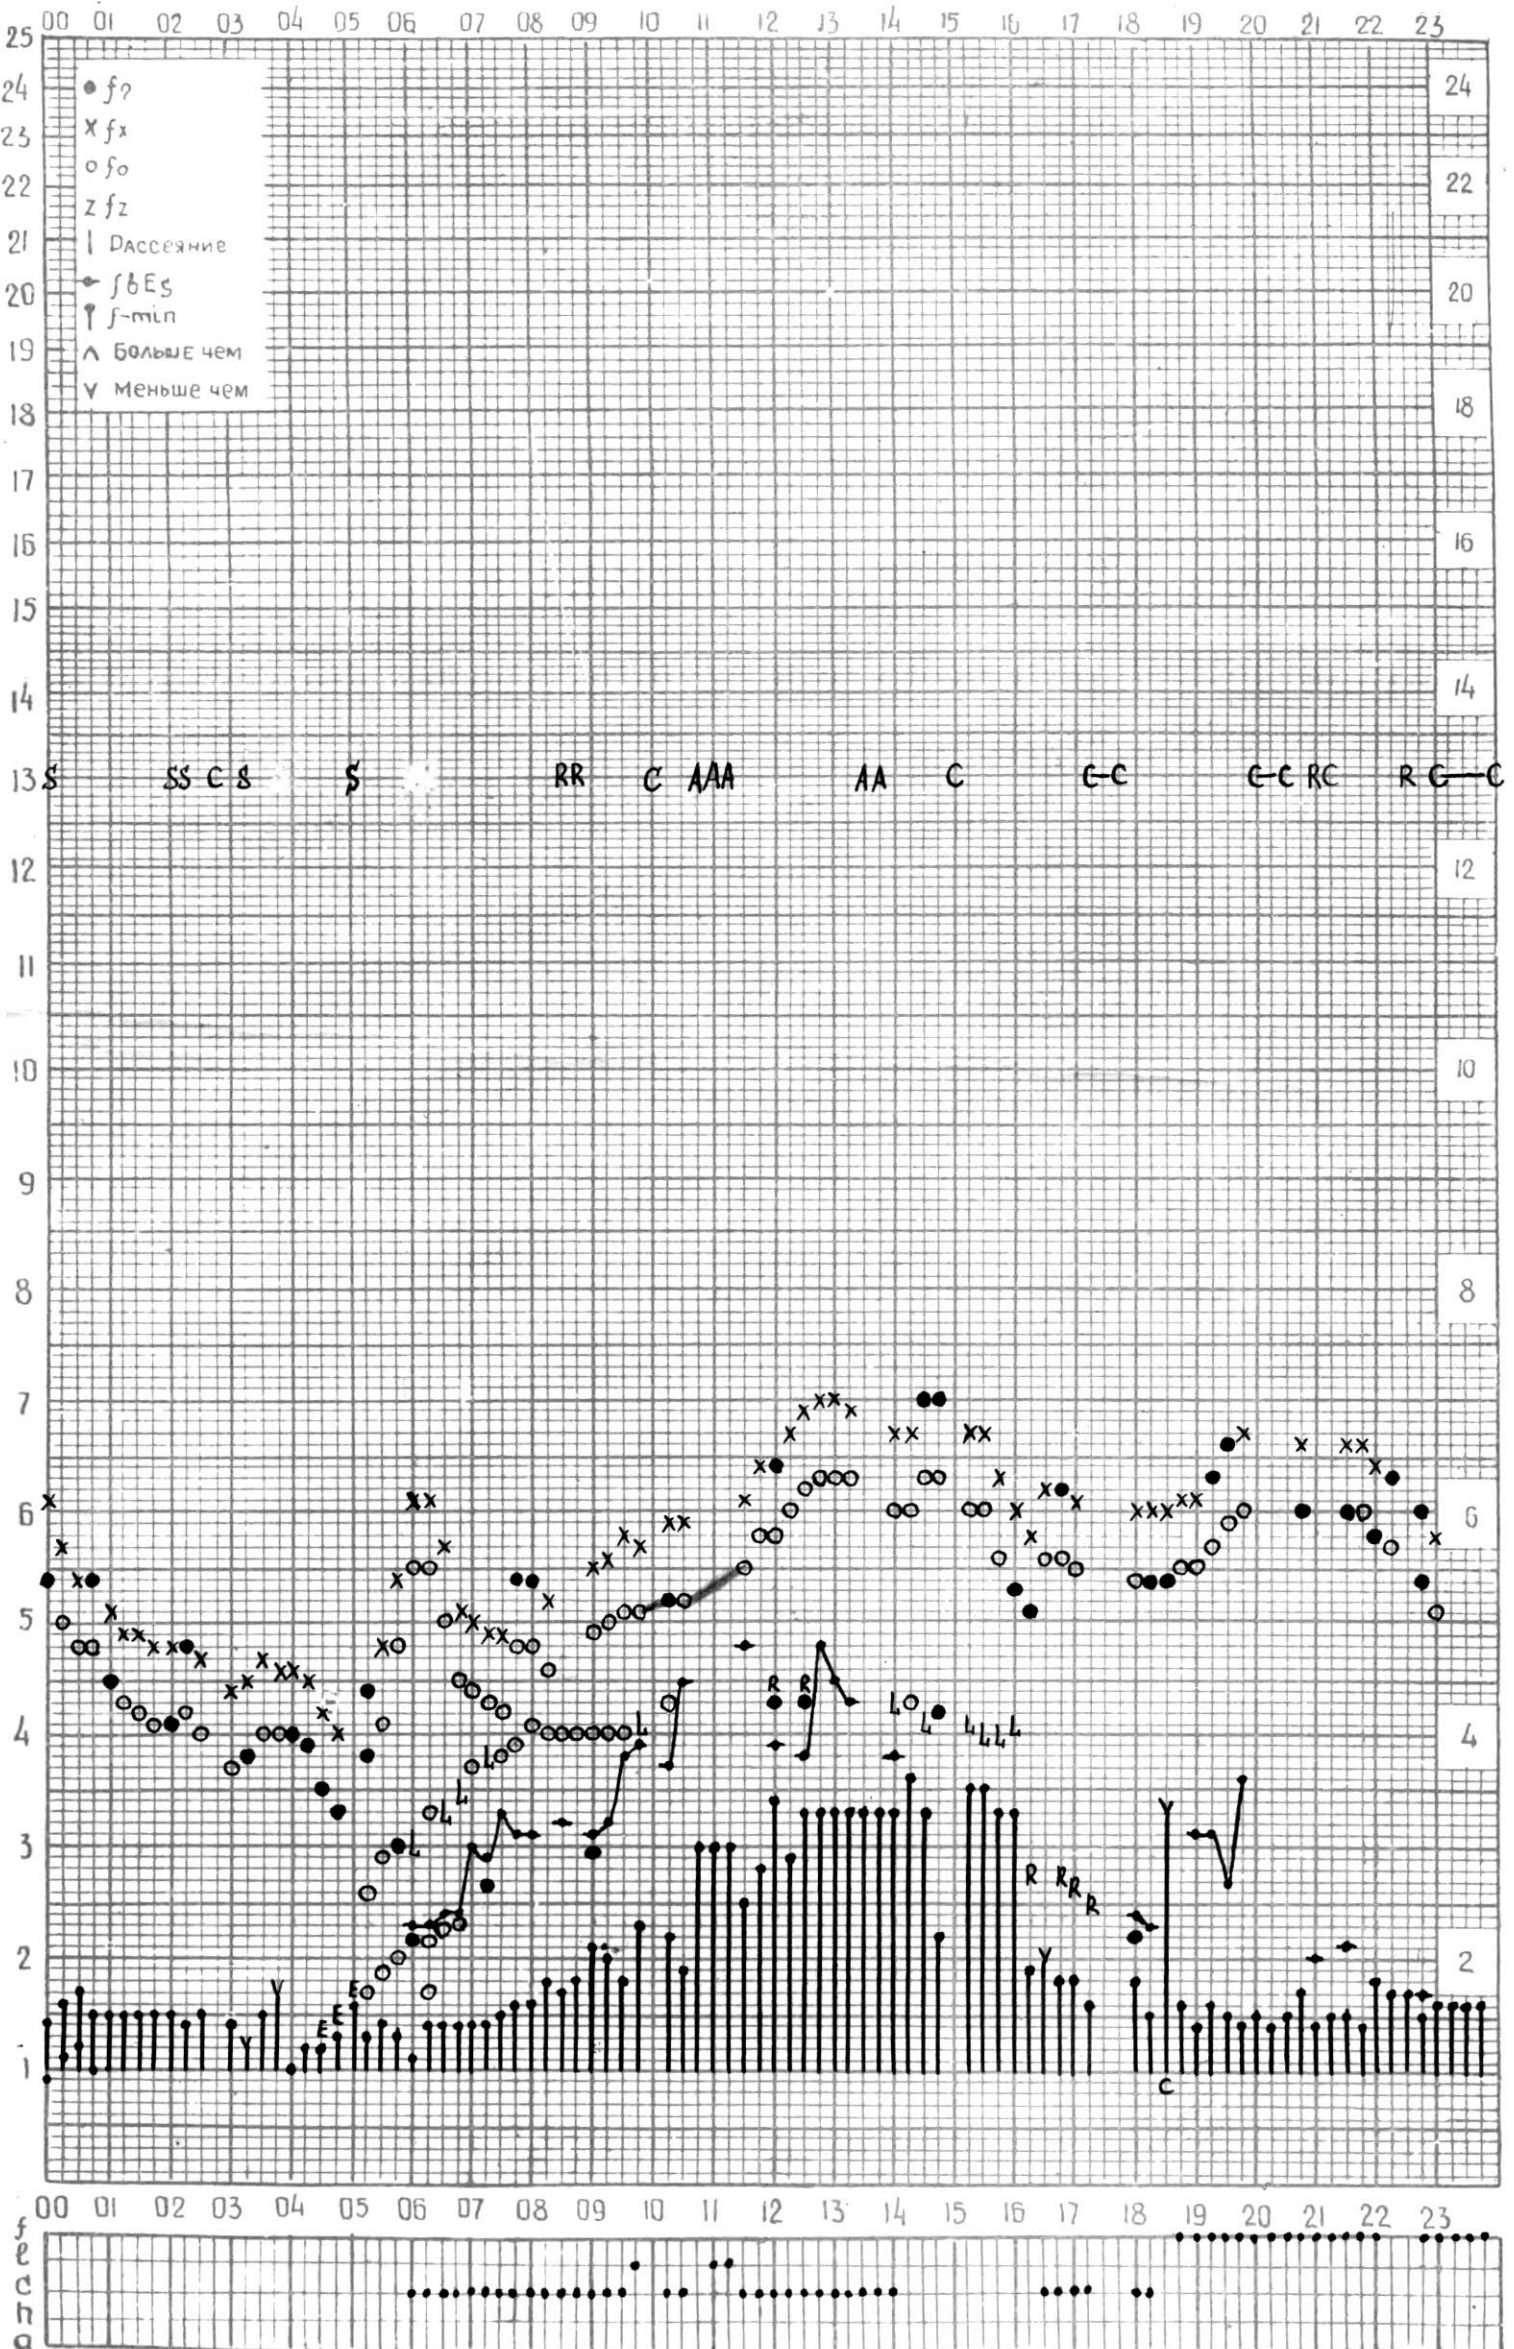

45°E

станция Тбилиси f-график ионосферных данных - дата 1 мая 1964г.

КЕМ ОТСЧИТАНО Сарадзея Т.

МЕЖДУНАРОДНЫЙ ГЕОФИЗИЧЕСКИЙ ГОД

Станция ТБИЛИСИ f-график ионосферных данных ДАТА 9 МАЯ 1964

КЕМ ОТЧИТАНО *Меременишвили К.И.*

МЕЖДУНАРОДНЫЙ ГЕОФИЗИЧЕСКИЙ ГОД

Время 45° E

Станция Тбилиси f-график ионосферных данных ДАТА 3 мая 1962.

КЭМ ОТСЧИТАНО Мурманскими

МЕЖДУНАРОДНЫЙ ГЕОФИЗИЧЕСКИЙ ГОД

Время 45°E

станция Тбилиси f-график ионосферных данных ДАТА 4 мая 1964г.

КЕМ ОТСЧИТАНО *Мурманшвили*

45°E

станция Ташкент f-график ионосферных данных ДАТА 9 мая 1964г.

КЕМ ОТСЧИТАНО Сагалаев Т.

МЕЖДУНАРОДНЫЙ ГЕОФИЗИЧЕСКИЙ ГОД

Время 45°E

станция Тбилиси f-график ионосферных данных ДАТА 10 мая 1964 г.

КЕМ ОТСЧИТАНО Мурманшвили.

МЕЖДУНАРОДНЫЙ ГЕОФИЗИЧЕСКИЙ ГОД

45°E

станция ТБИЛИСИ f-график ионосферных данных дата 11 мая 1964

КЭМ ОТСЧИТАНО Мебагизвири

48°E

станция Тбилиси f-график ионосферных данных ДАТА 12 мая 1964г.