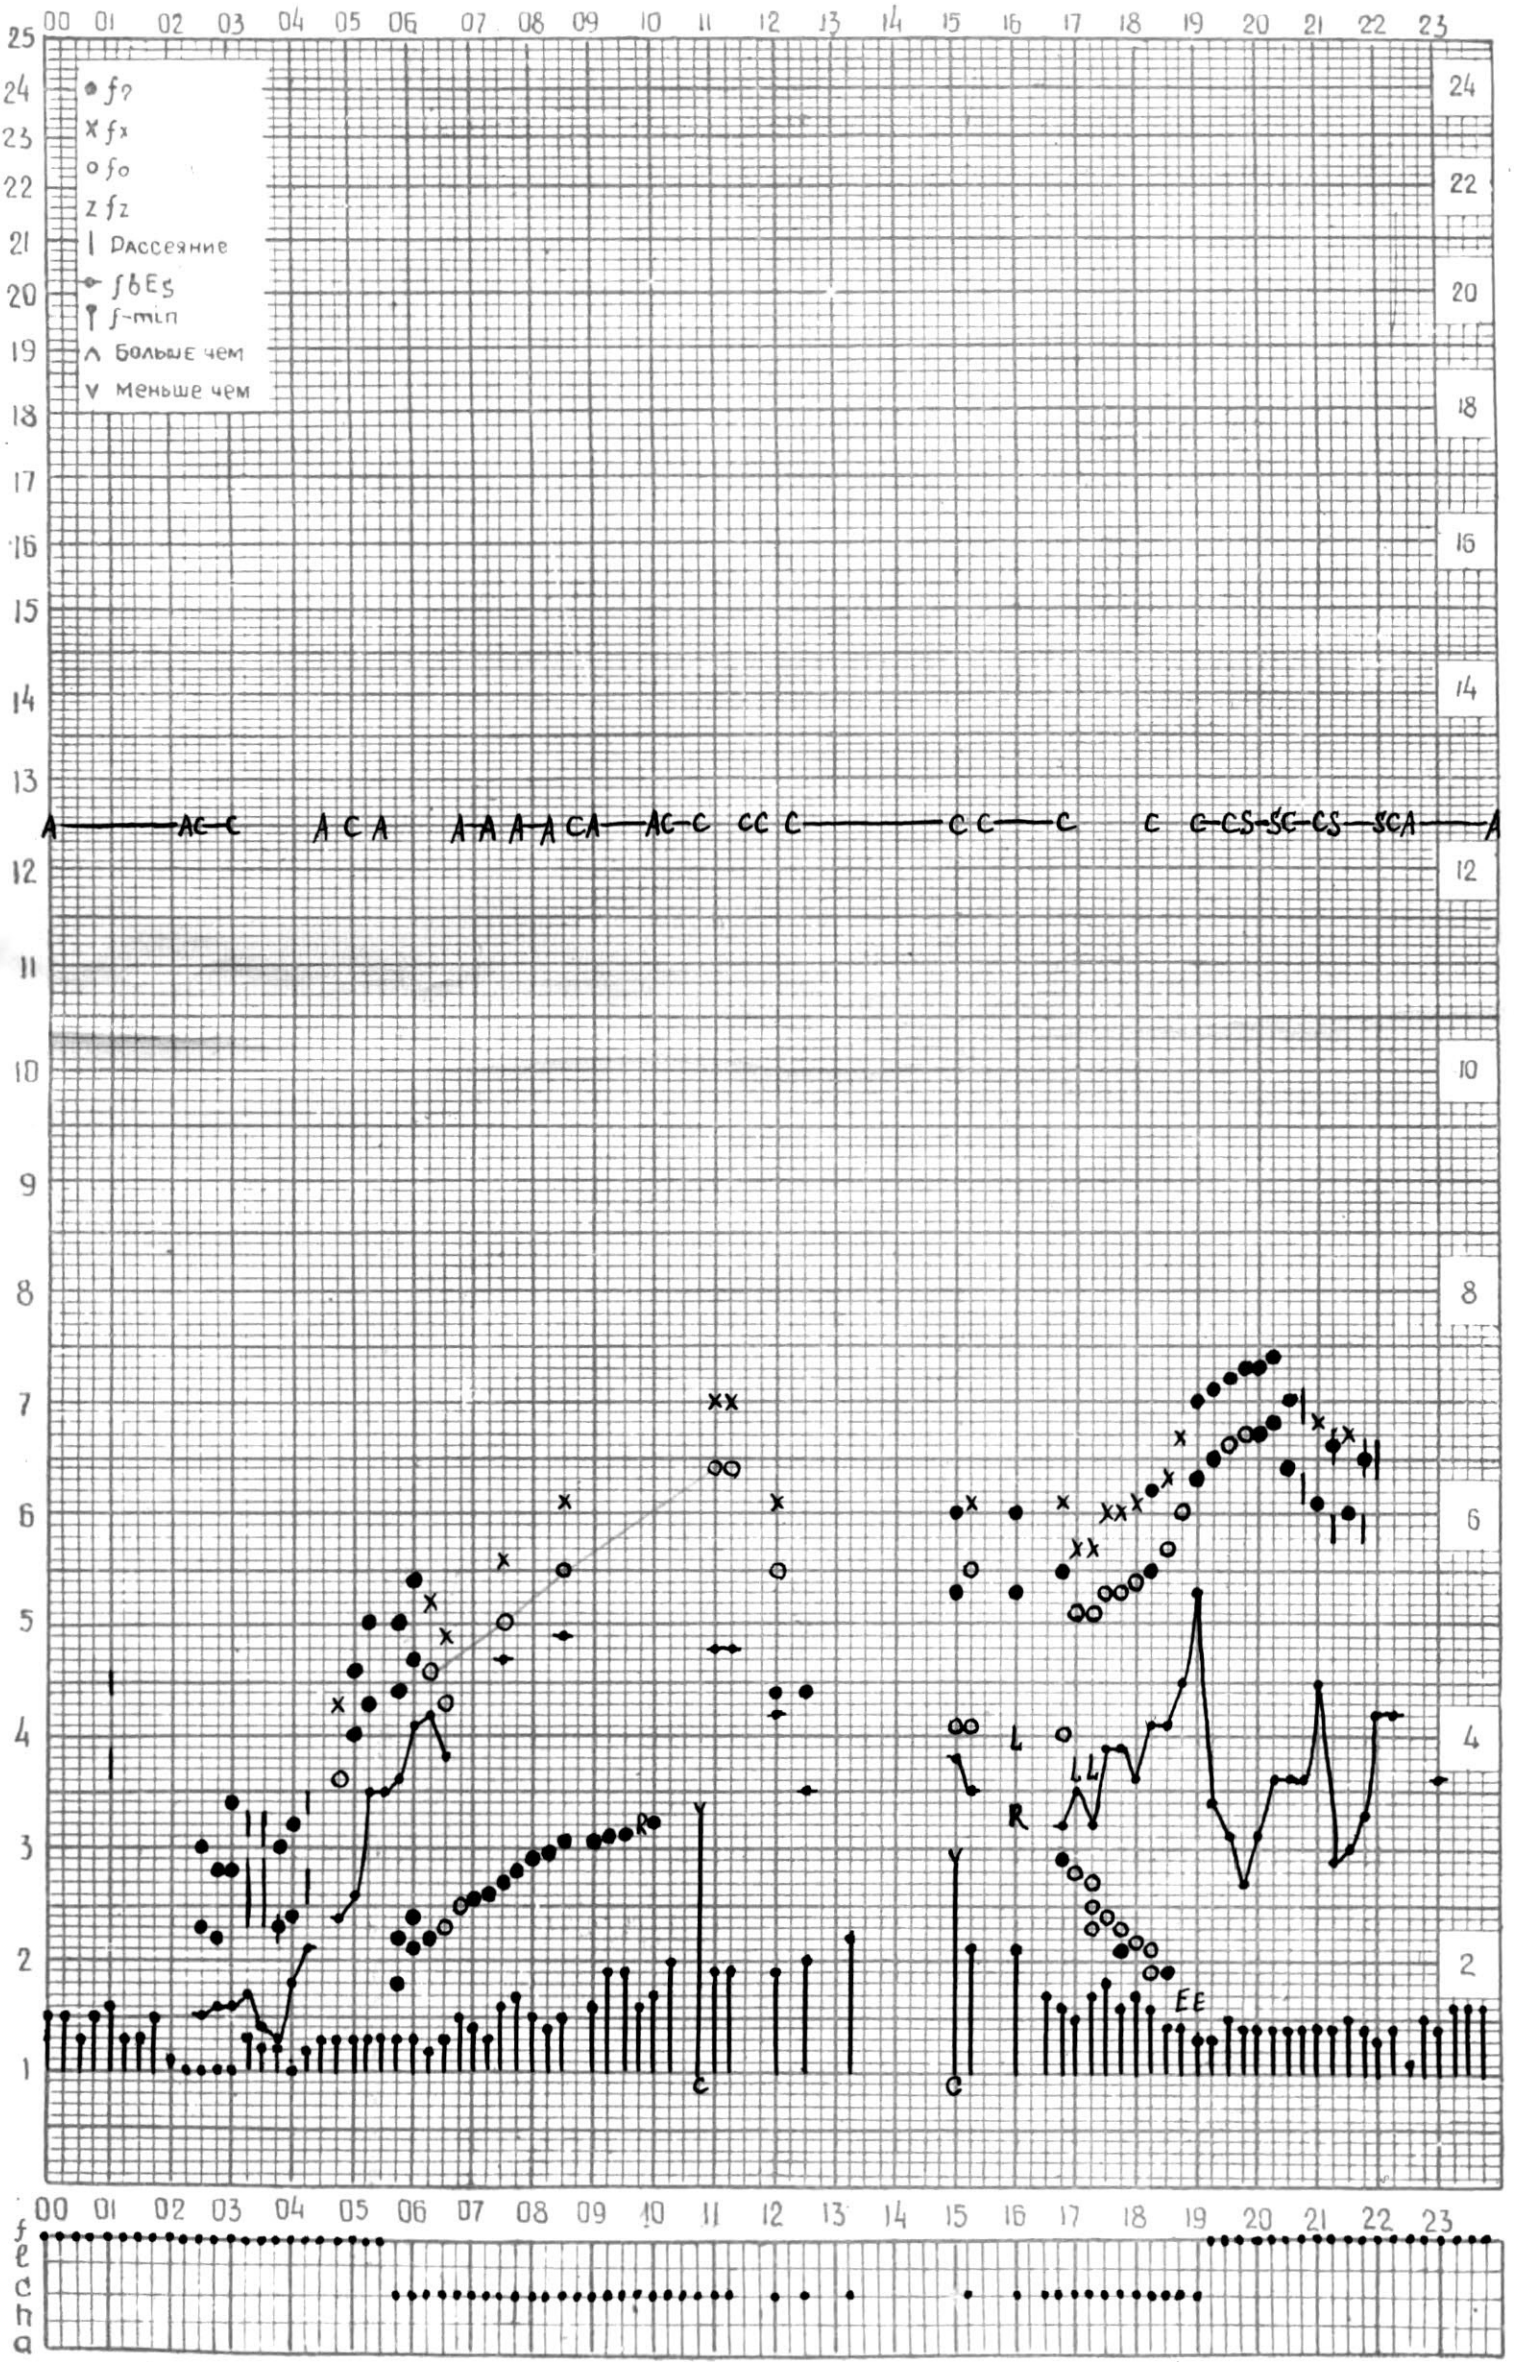

МЕЖДУНАРОДНЫЙ ГЕОФИЗИЧЕСКИЙ ГОД

45°E

Станция ТБИЛИСИ f-график ионосферных данных ДАТА 30 мая 1964

КЕМ ОТСЧИТАНО Сатагери