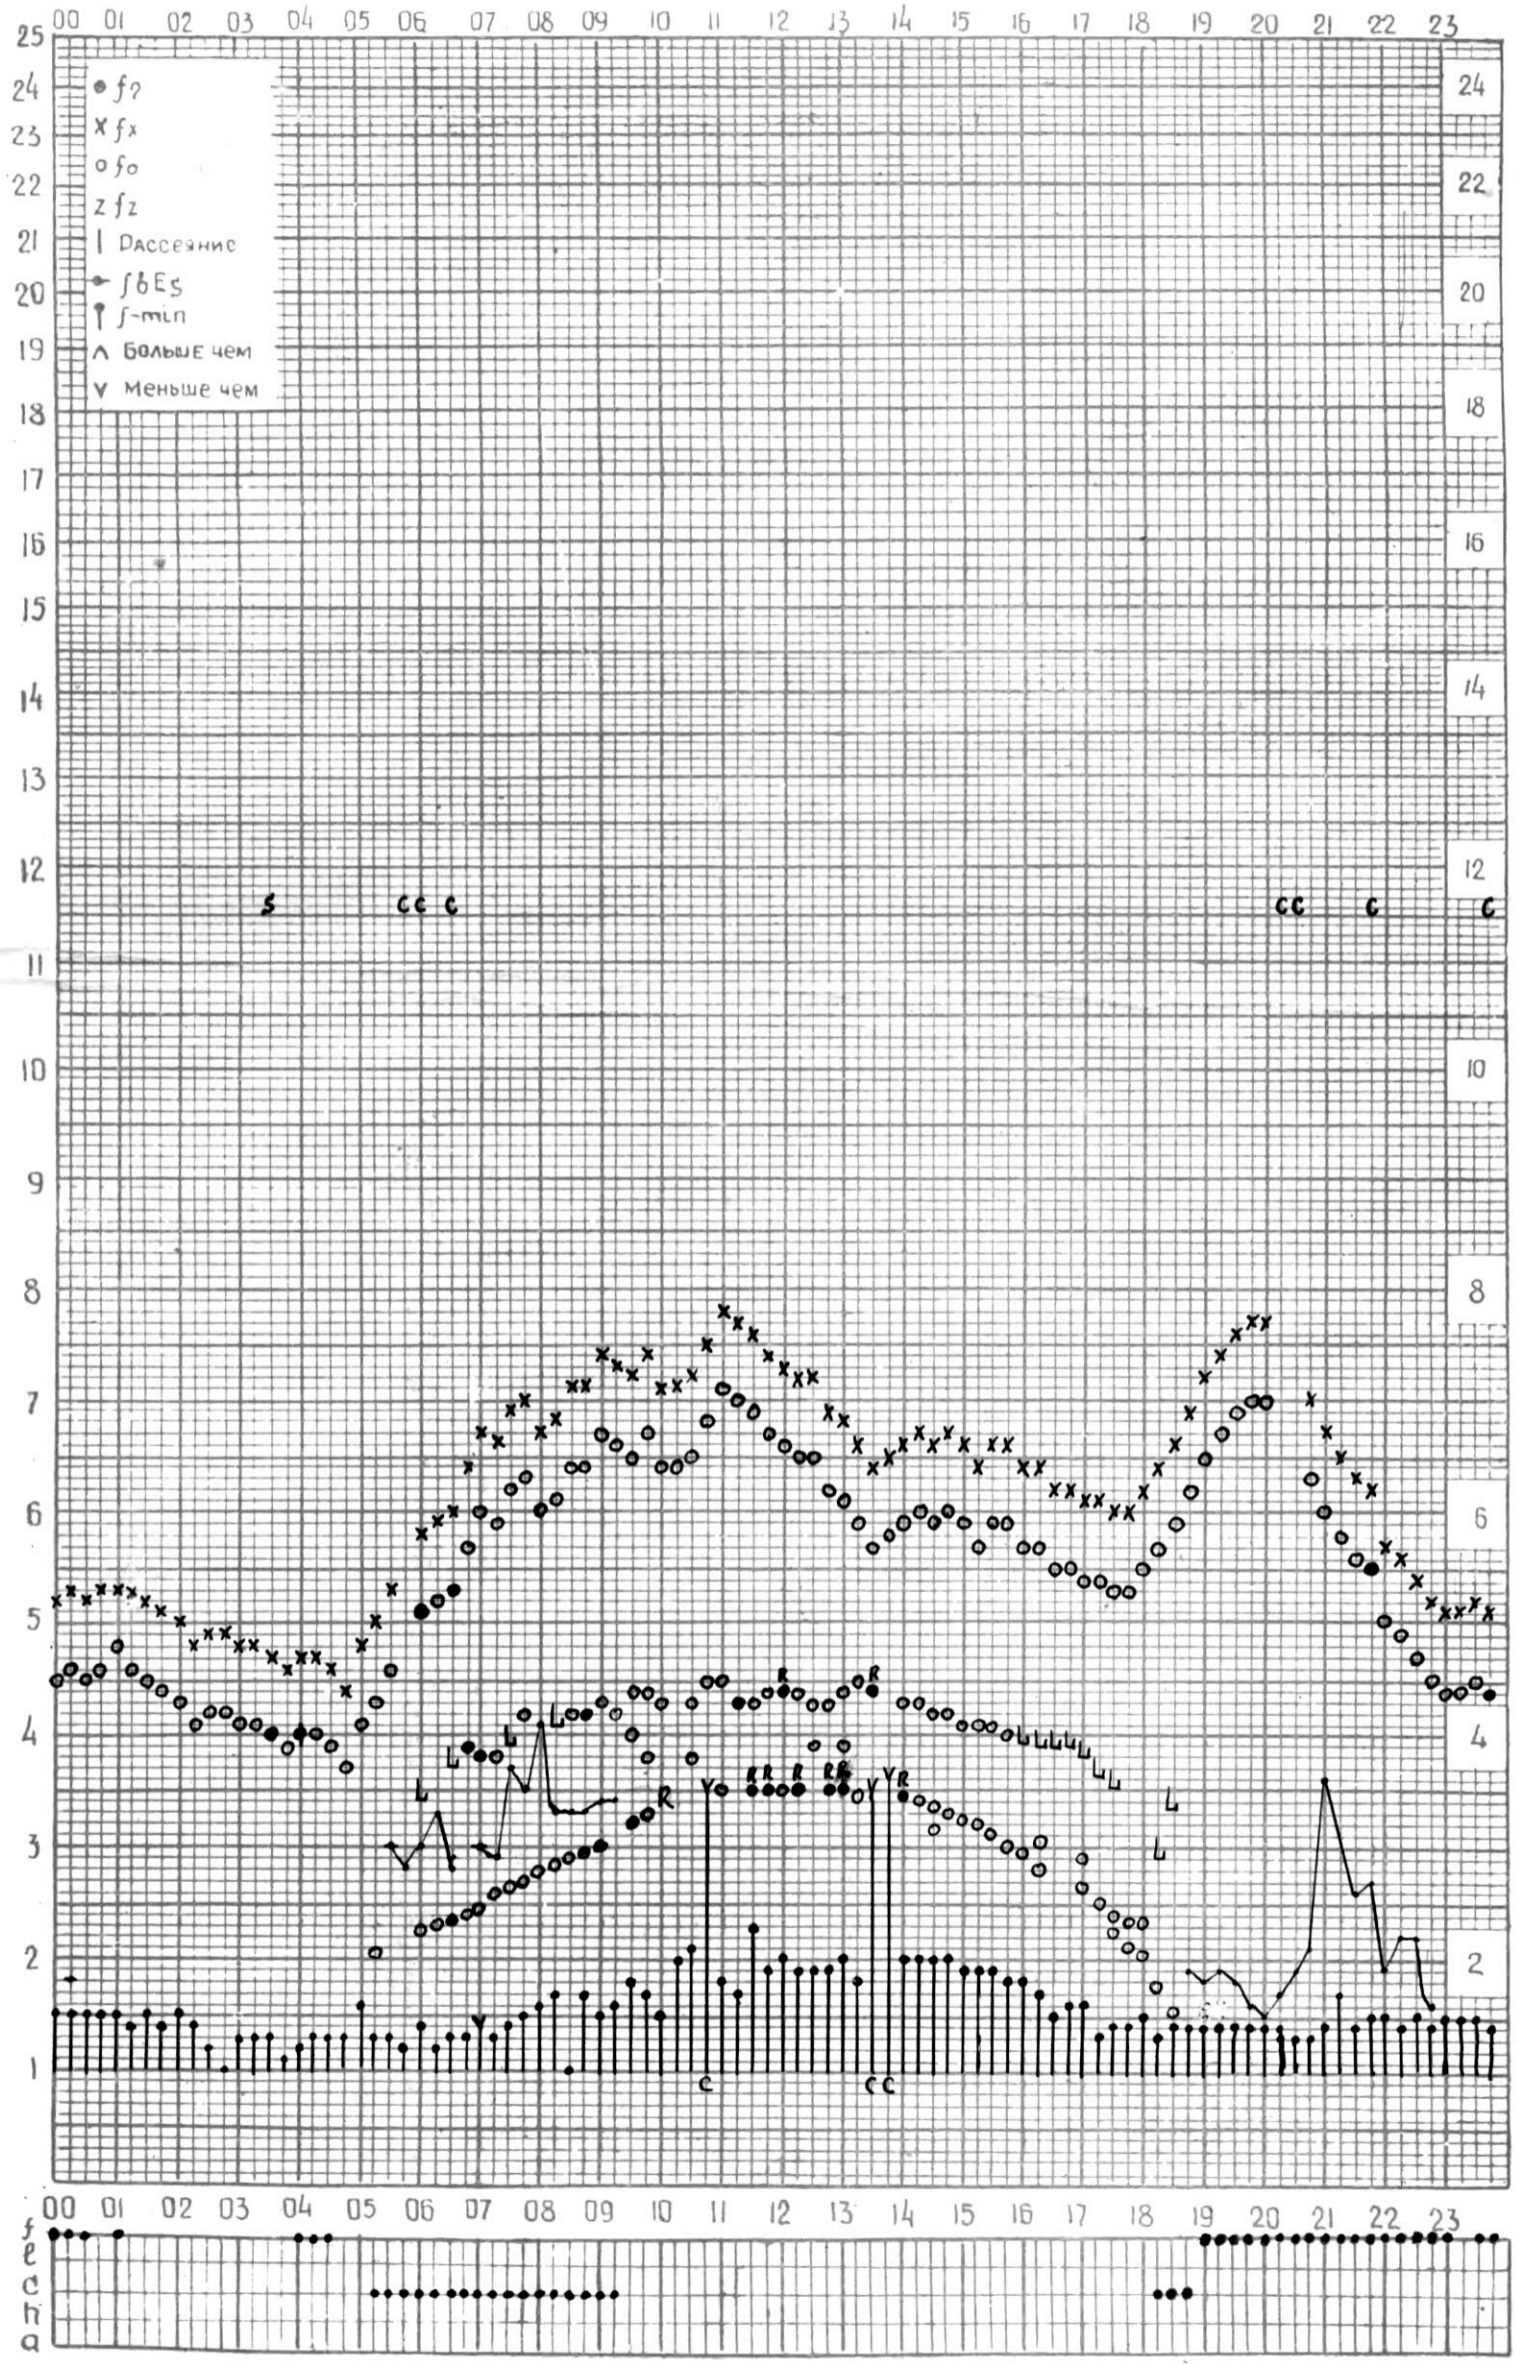

45°E

станция Тбилиси f-график ионосферных данных - дата 1 мая 1964г.

КЕМ ОТСЧИТАНО Сарадзея Т.

МЕЖДУНАРОДНЫЙ ГЕОФИЗИЧЕСКИЙ ГОД

Станция ТБИЛИСИ f-график ионосферных данных ДАТА 9 МАЯ 1964

КЕМ ОТЧИТАНО *Меременишвили К.И.*

МЕЖДУНАРОДНЫЙ ГЕОФИЗИЧЕСКИЙ ГОД

Время 45° E

Станция Тбилиси f-график ионосферных данных ДАТА 3 мая 1962.

КЭМ ОТСЧИТАНО Мурманскими

МЕЖДУНАРОДНЫЙ ГЕОФИЗИЧЕСКИЙ ГОД

Время 45°E

станция Тбилиси f-график ионосферных данных ДАТА 4 мая 1964г.

КЕМ ОТЧИТАНО Мурманшвили

МЕЖДУНАРОДНЫЙ ГЕОФИЗИЧЕСКИЙ ГОД

45° E

Станция ТБИЛИСИ f-график ионосферных данных ДАТА 5 мая 1964

КЕМ ОТСЧИТАНО Медвагивизи

МЕЖДУНАРОДНЫЙ ГЕОФИЗИЧЕСКИЙ ГОД

станция ТБИЛИСИ f-график ионосферных данных ДАТА 6 Мая 1964

КЭМ ОТСЧИТАНО Мурманшвили

МЕЖДУНАРОДНЫЙ ГЕОФИЗИЧЕСКИЙ ГОД

Станция ТБИЛИСИ f-график ионосферных данных ДАТА 7 Мая 1964г

КЕМ ОТСЧИТАНО Мурмановичи К.И.

МЕЖДУНАРОДНЫЙ ГЕОФИЗИЧЕСКИЙ ГОД

Станция Тбилиси f-график ионосферных данных дата 8 мая 1964 г.