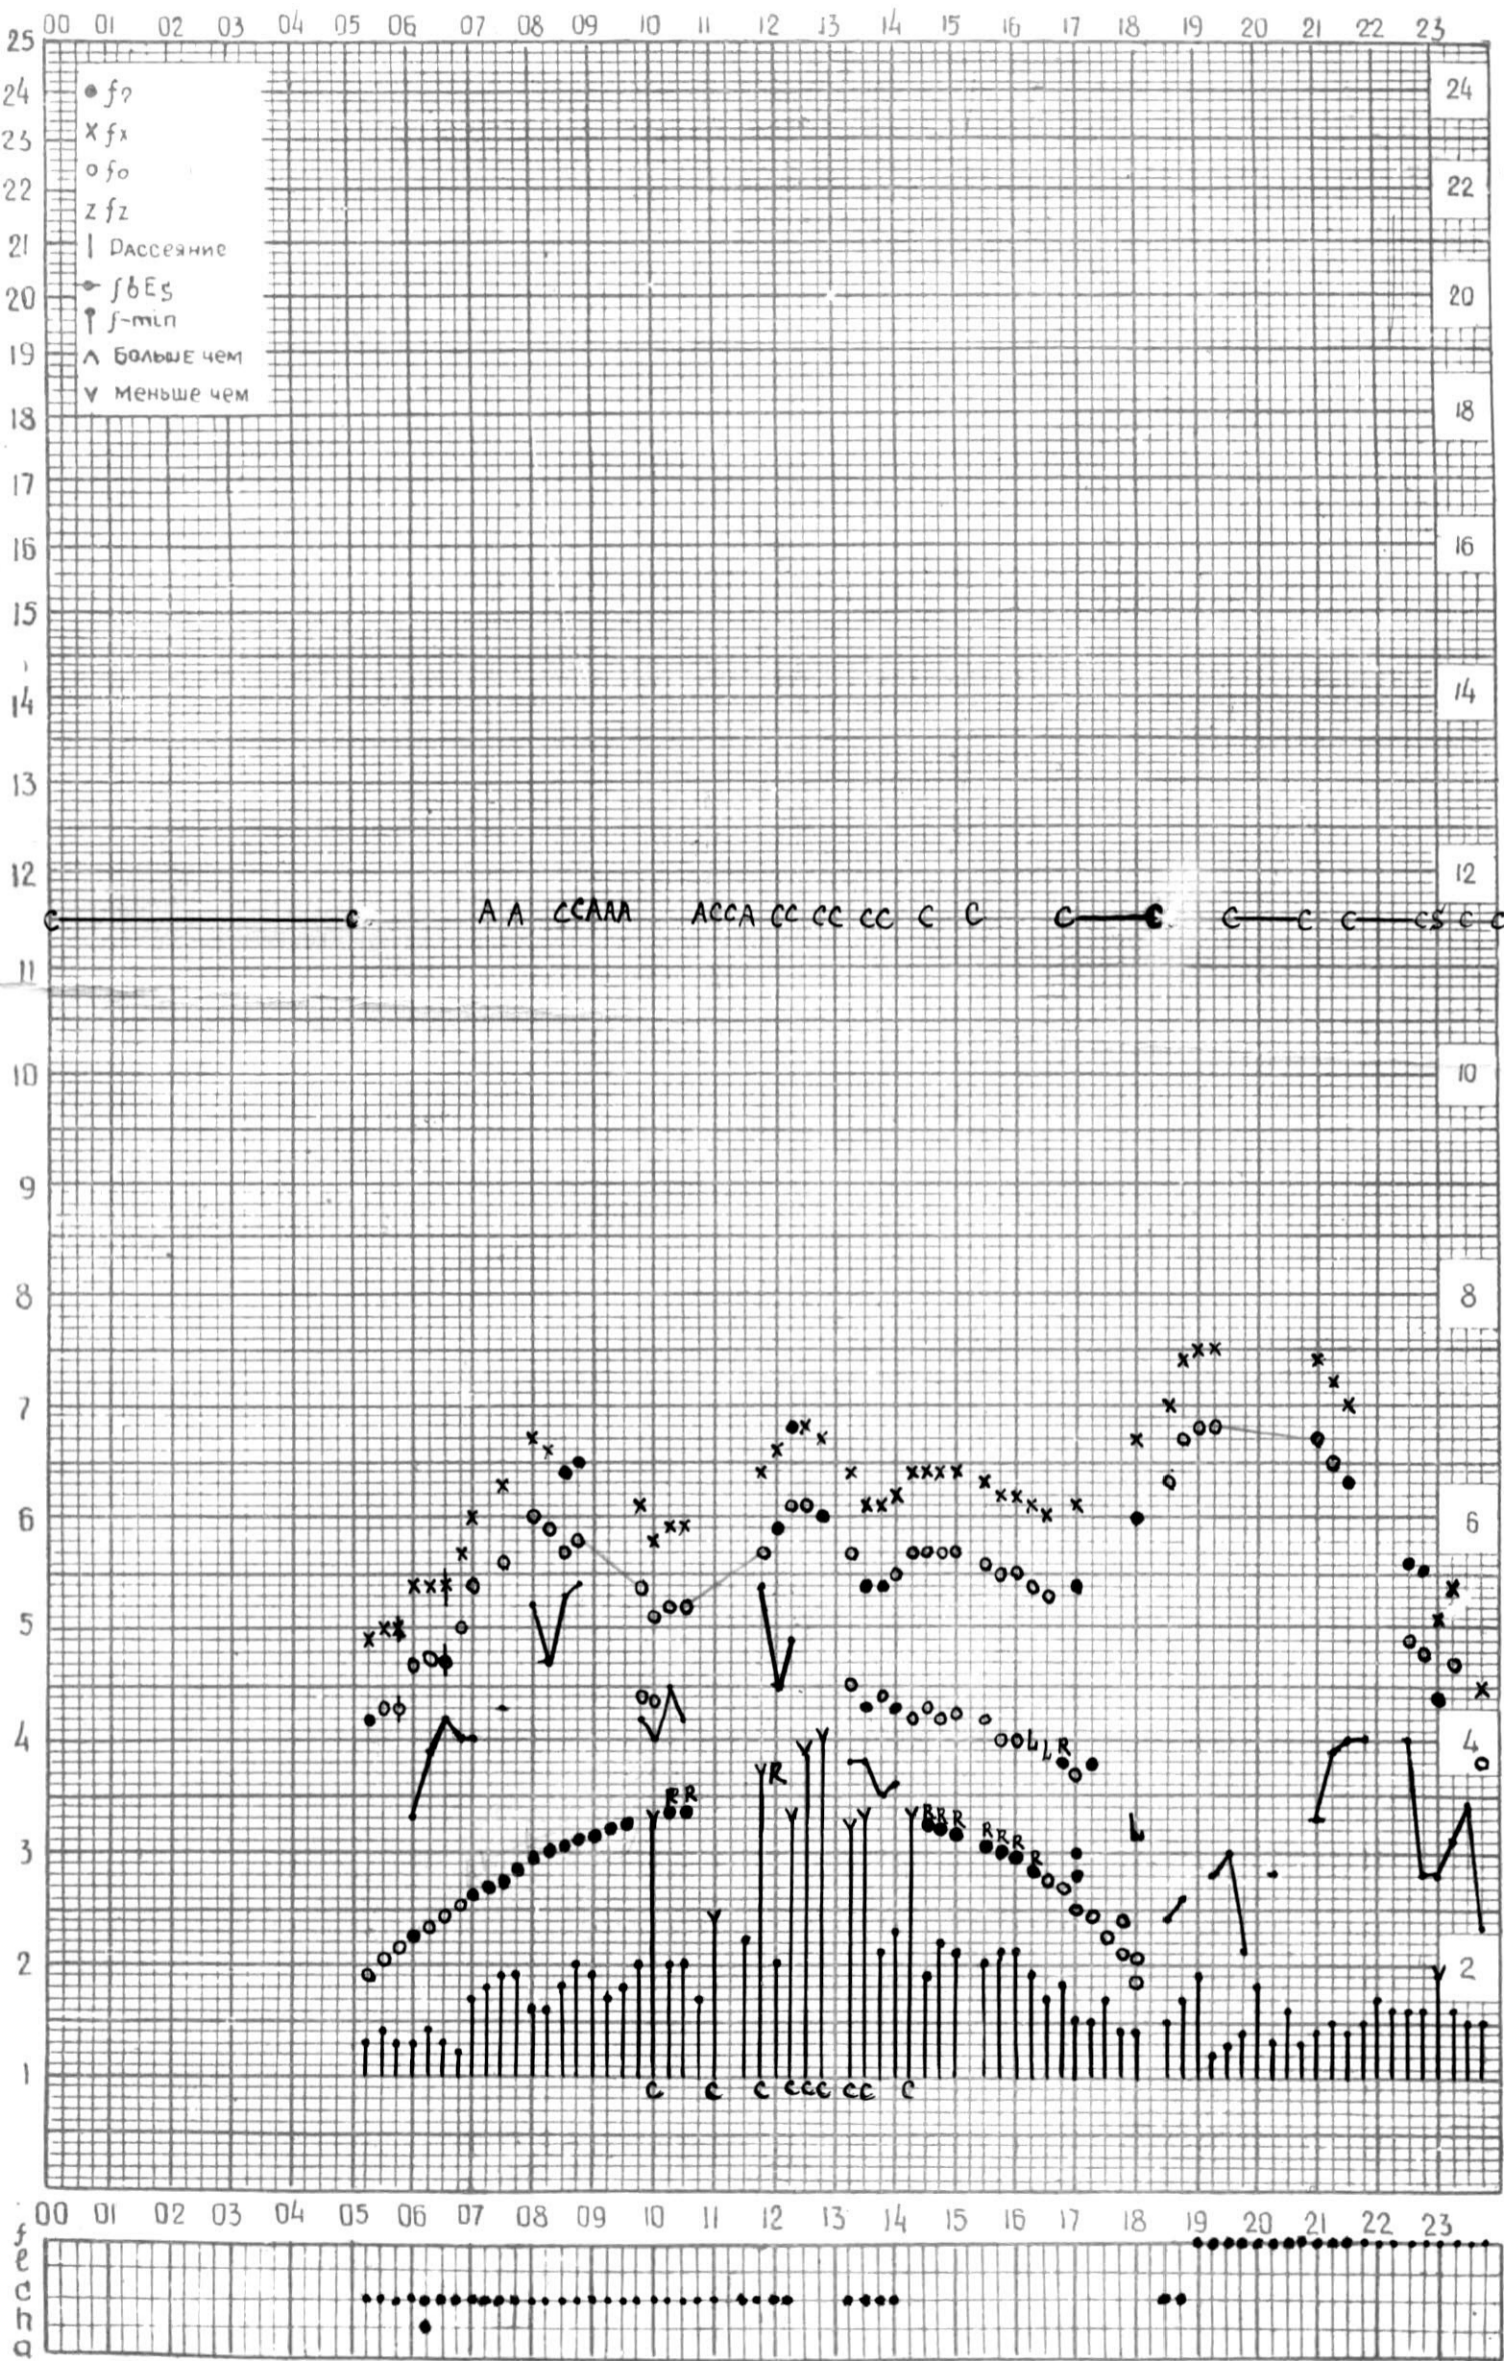

45°E

станция Тбилиси f-график ионосферных данных - дата 1 мая 1964г.

КЕМ ОТСЧИТАНО Сарадзея Т.

МЕЖДУНАРОДНЫЙ ГЕОФИЗИЧЕСКИЙ ГОД

Станция ТБИЛИСИ f-график ионосферных данных ДАТА 9 МАЯ 1964

КЕМ ОТЧИТАНО *Меременишвили К.И.*

МЕЖДУНАРОДНЫЙ ГЕОФИЗИЧЕСКИЙ ГОД

Время 45° E

Станция Тбилиси f-график ионосферных данных ДАТА 3 мая 1962.

КЭМ ОТСЧИТАНО Мурманскими

МЕЖДУНАРОДНЫЙ ГЕОФИЗИЧЕСКИЙ ГОД

Время 45°E

станция Тбилиси f-график ионосферных данных ДАТА 4 мая 1964г.

КЕМ ОТЧИТАНО Мурманшвили

МЕЖДУНАРОДНЫЙ ГЕОФИЗИЧЕСКИЙ ГОД

45° E

Станция ТБИЛИСИ f-график ионосферных данных ДАТА 5 мая 1964

КЕМ ОТСЧИТАНО Медвагивизи

МЕЖДУНАРОДНЫЙ ГЕОФИЗИЧЕСКИЙ ГОД

станция ТБИЛИСИ f-график ионосферных данных ДАТА 6 Мая 1964