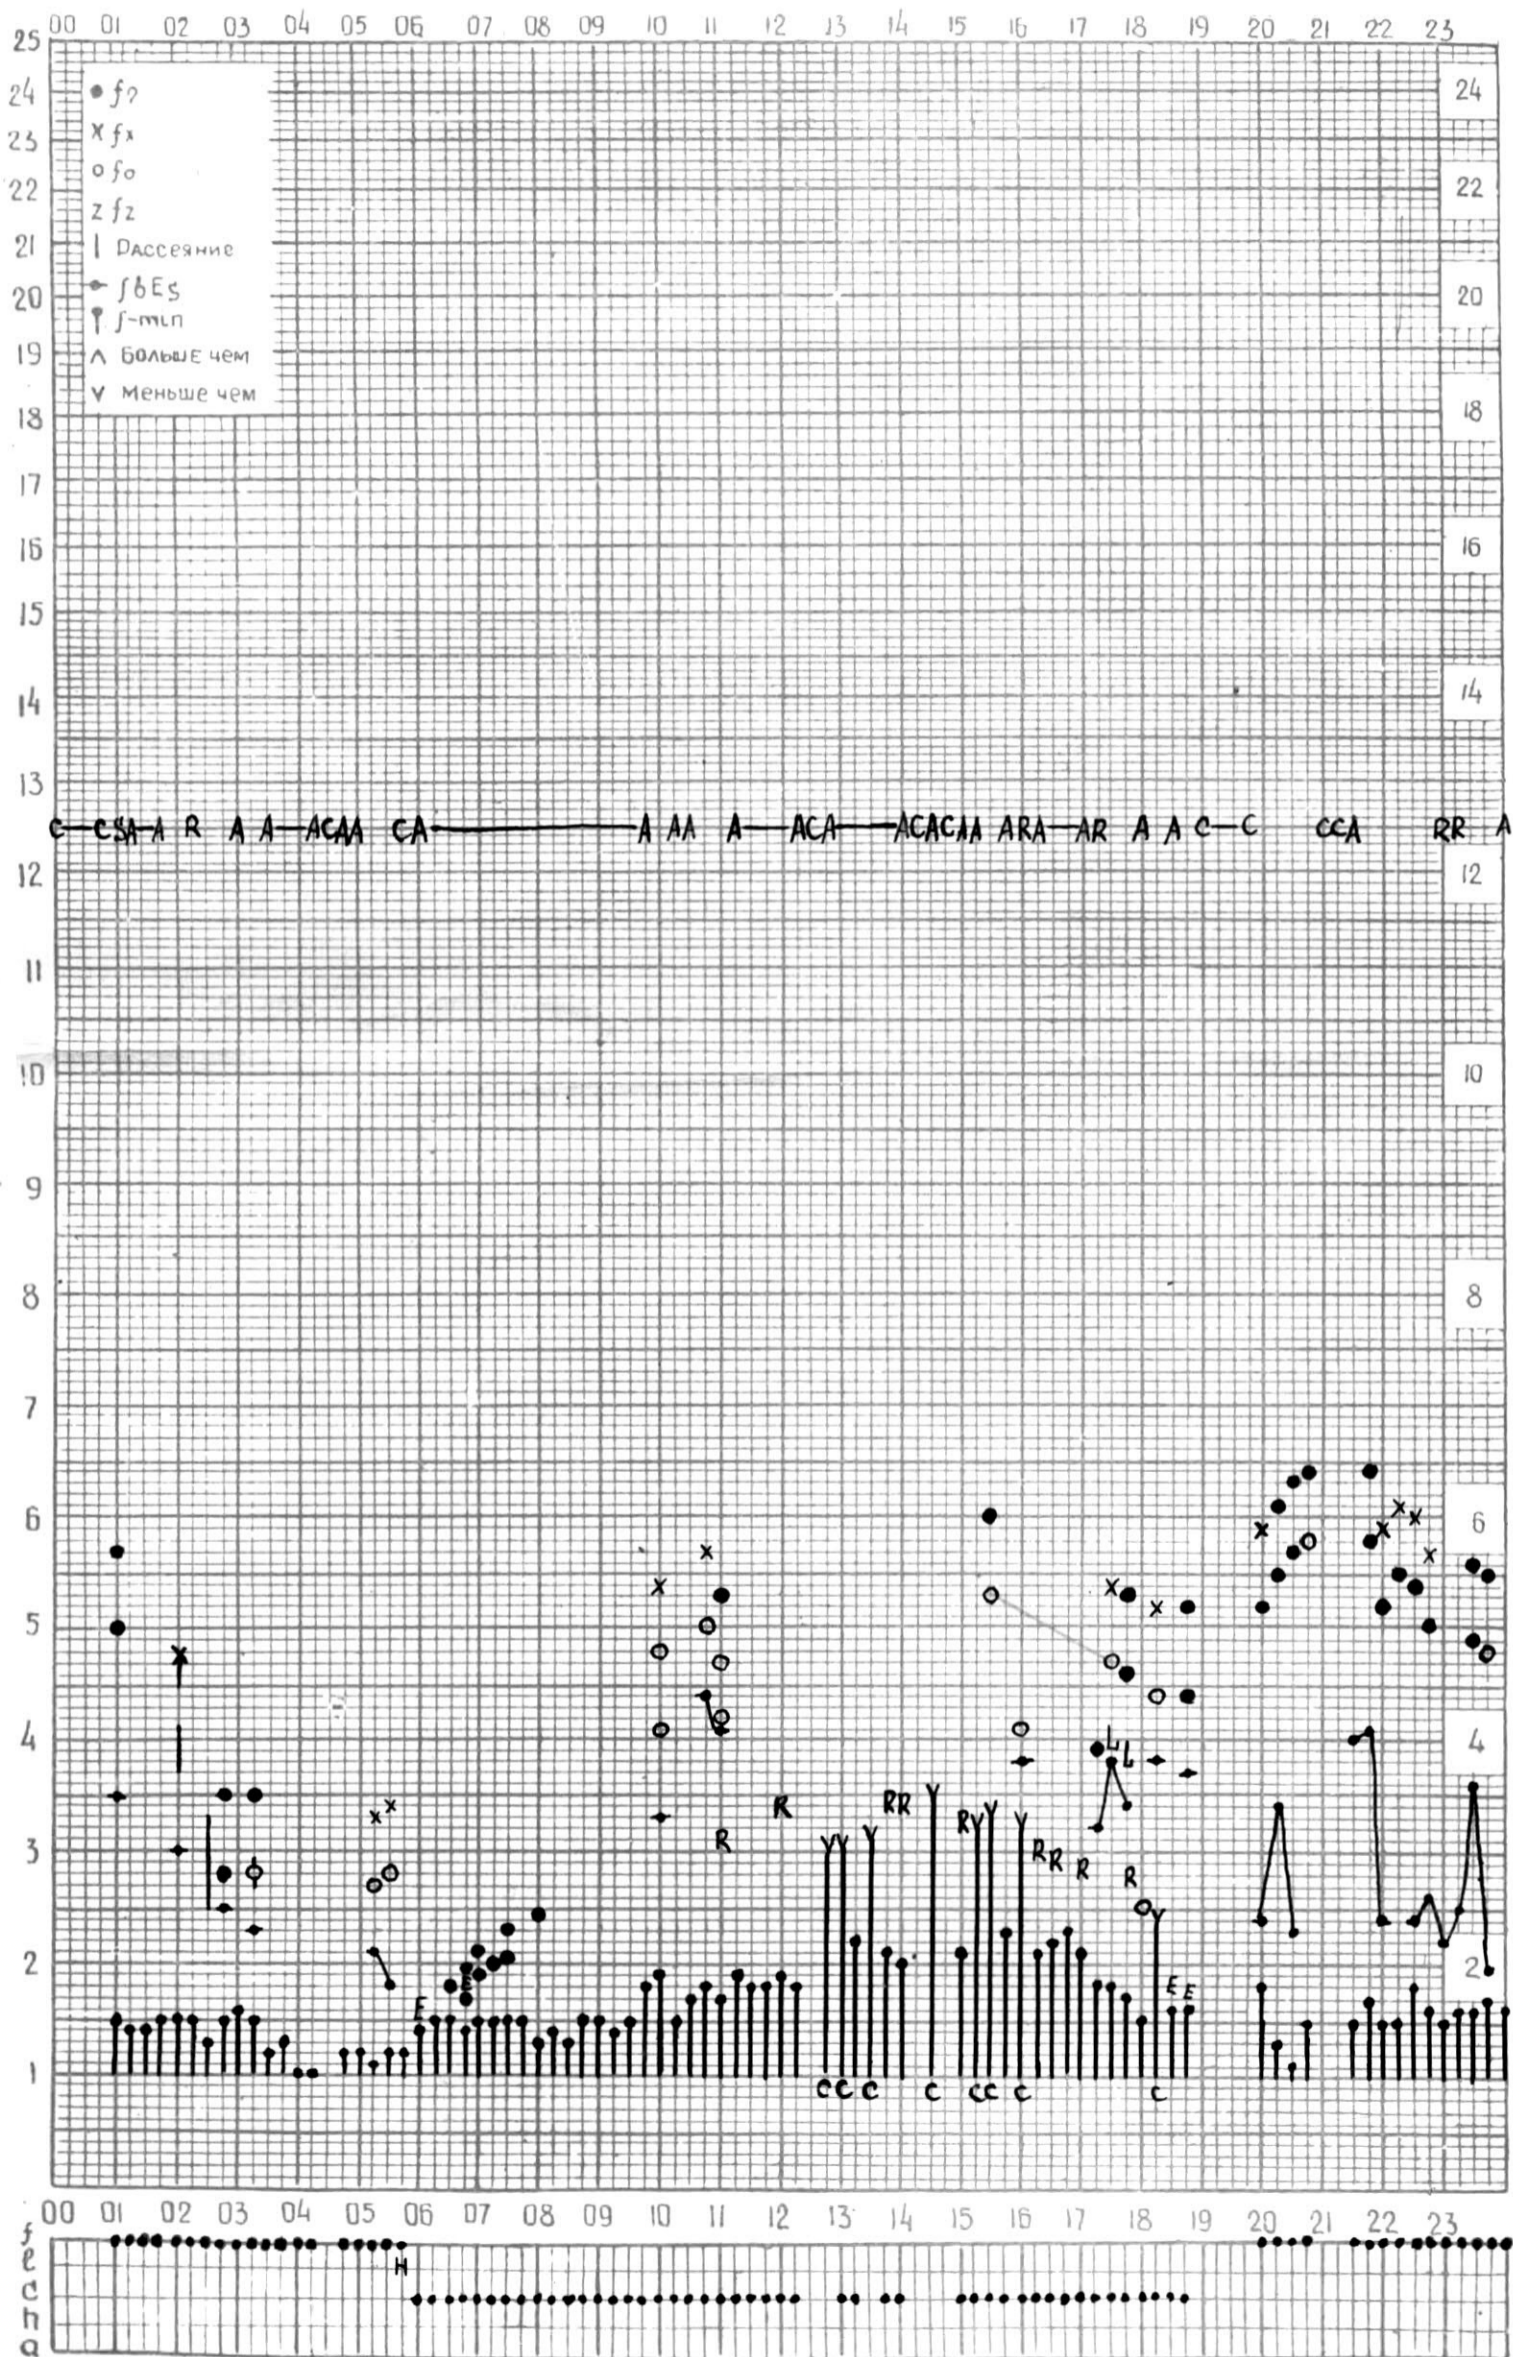

45°E

станция Тбилиси f-график ионосферных данных - дата 1 мая 1964г.

КЕМ ОТСЧИТАНО Сарадзея Т.

МЕЖДУНАРОДНЫЙ ГЕОФИЗИЧЕСКИЙ ГОД

Станция ТБИЛИСИ f-график ионосферных данных ДАТА 9 МАЯ 1964

КЕМ ОТЧИТАНО *Меременишвили К.И.*

КЭМ ОТСЧИТАНО Сахарели

Станция Тбилиси f-график ионосферных данных - дата 25 мая 1962

МЕЖДУНАРОДНЫЙ ГЕОФИЗИЧЕСКИЙ ГОД

45° E

станция ТБИЛИСИ f-график ионосферных данных дата 26 мая 1964

КЕМ ОТСЧИТАНО Медвашивили