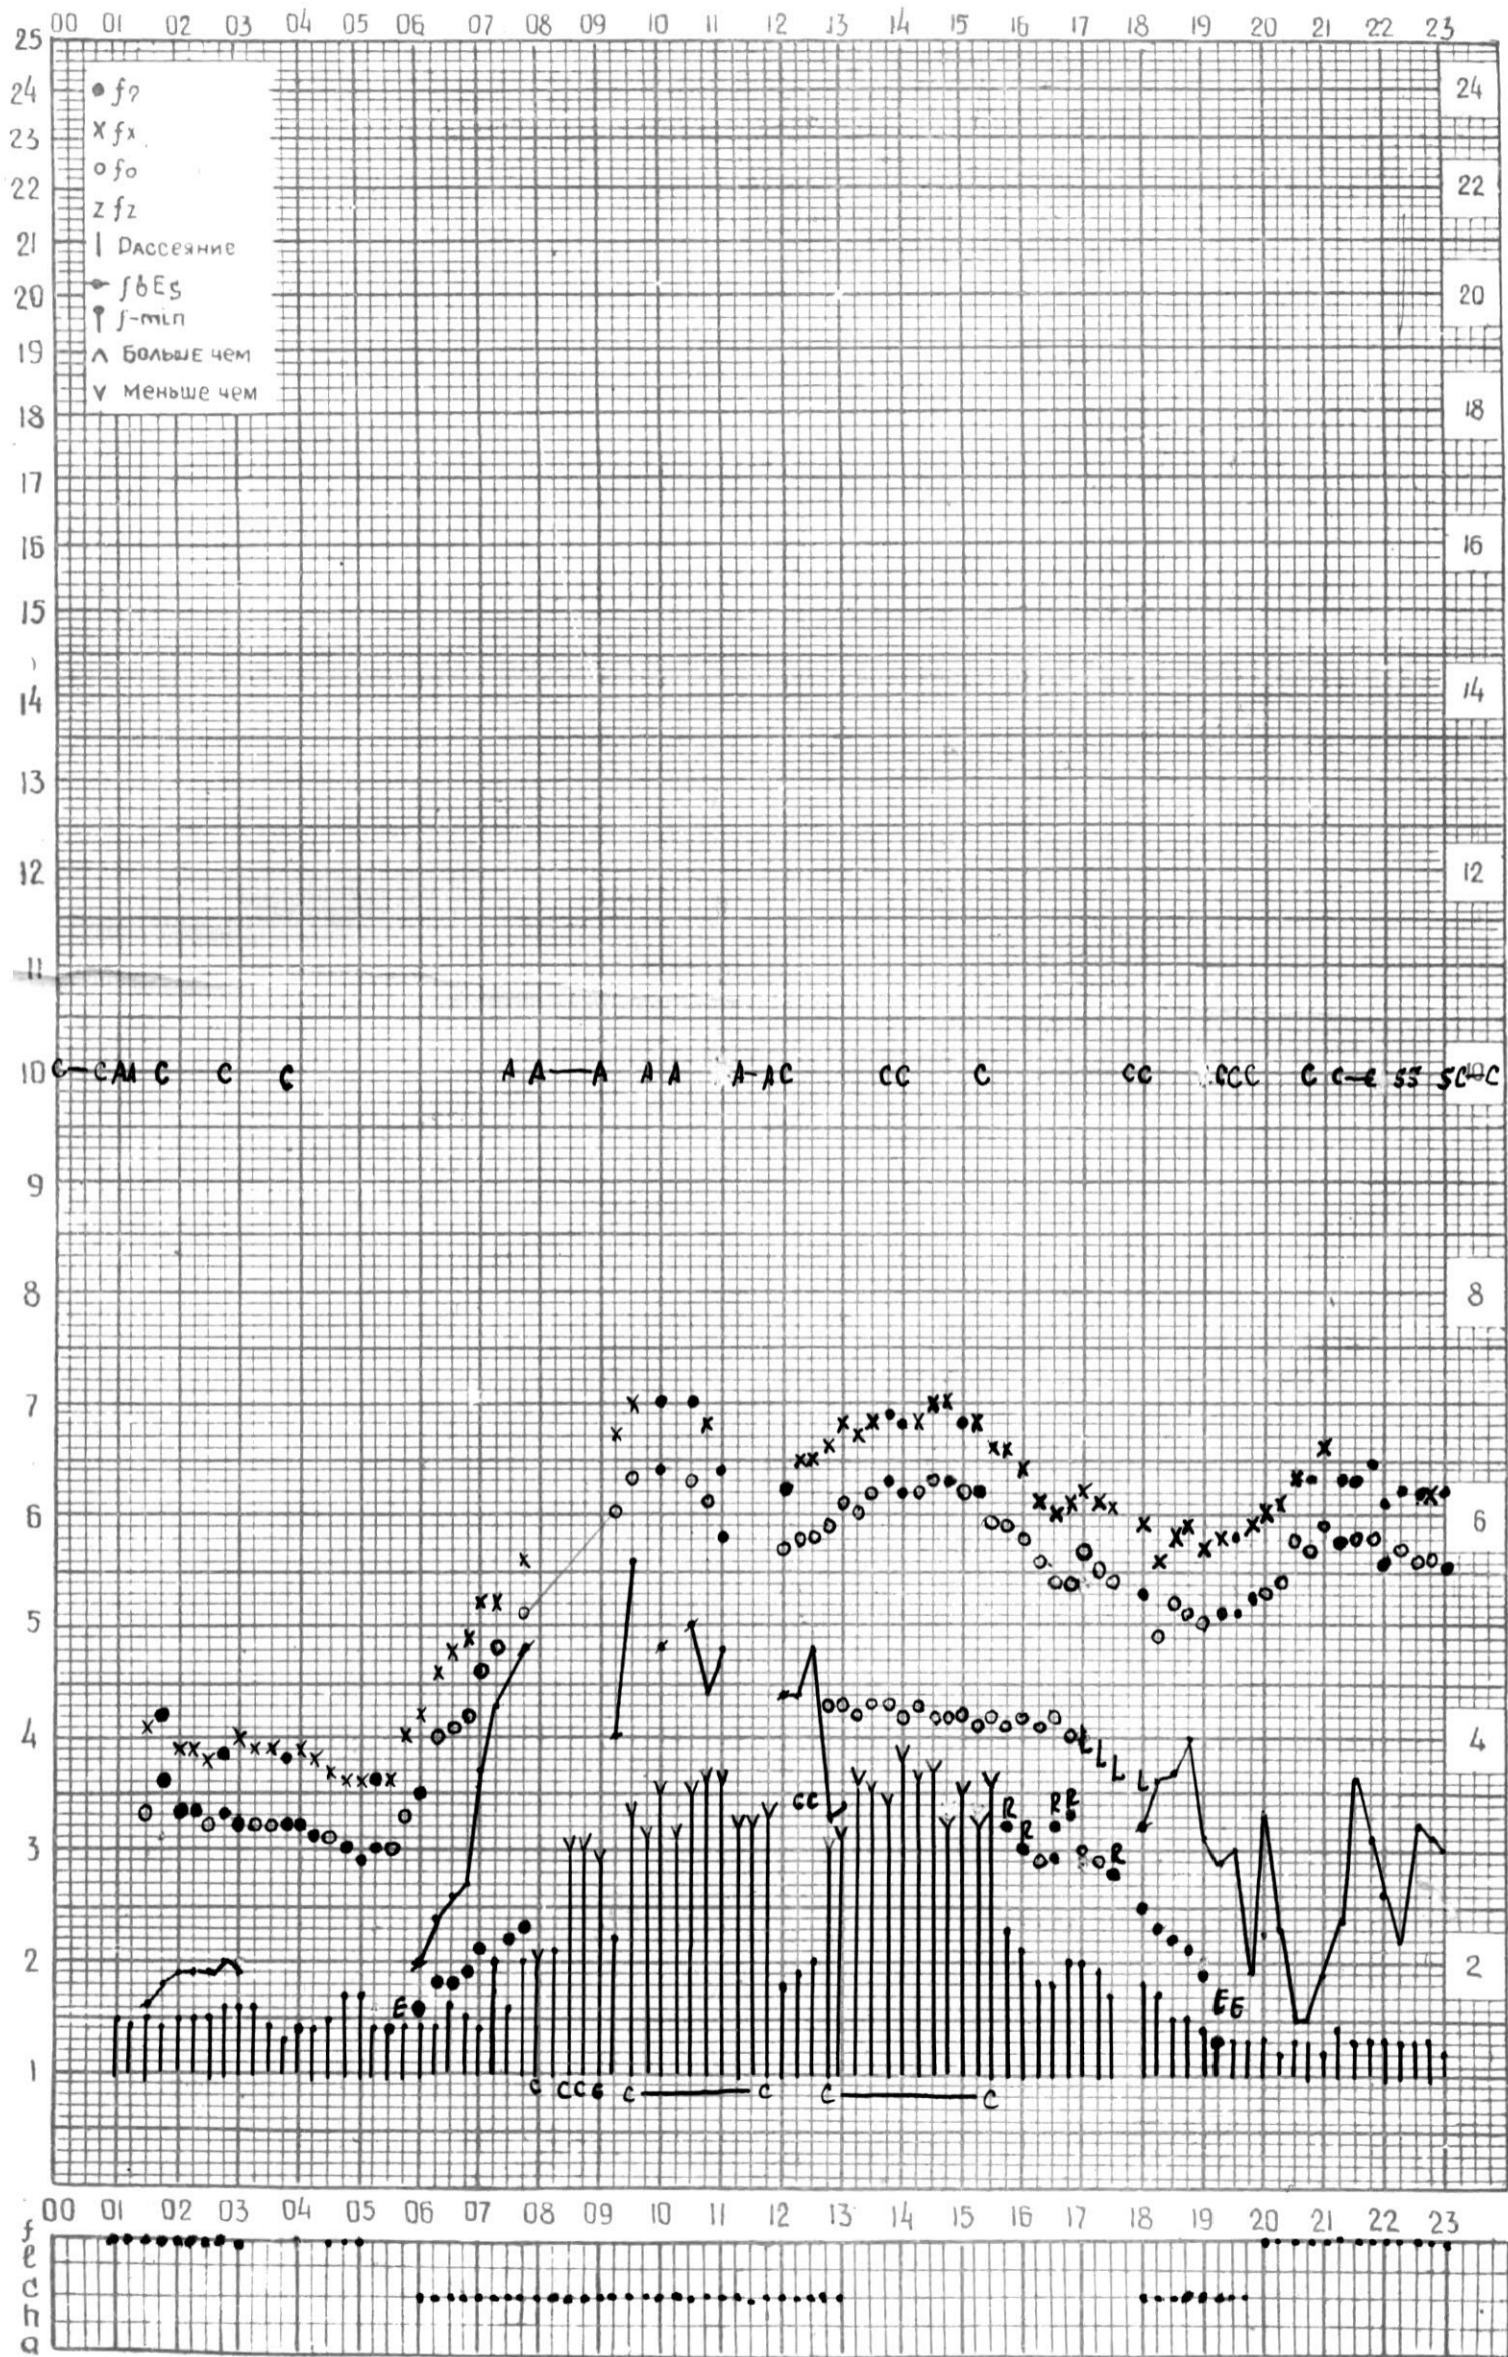

45°E

станция Тбилиси f-график ионосферных данных - дата 1 мая 1964г.

КЕМ ОТСЧИТАНО Сарадзея Т.

МЕЖДУНАРОДНЫЙ ГЕОФИЗИЧЕСКИЙ ГОД

Станция ТБИЛИСИ f-график ионосферных данных ДАТА 9 МАЯ 1964

КЕМ ОТЧИТАНО *Меременишвили К.И.*

КЕМ ОТСЧИТАНО Мурманшвили.

МЕЖДУНАРОДНЫЙ ГЕОФИЗИЧЕСКИЙ ГОД

45°E

станция ТБИЛИСИ f-график ионосферных данных дата 11 мая 1964

КЭМ ОТСЧИТАНО Мебагизвири

48°E

станция Тбилиси f-график ионосферных данных ДАТА 12 мая 1964г.