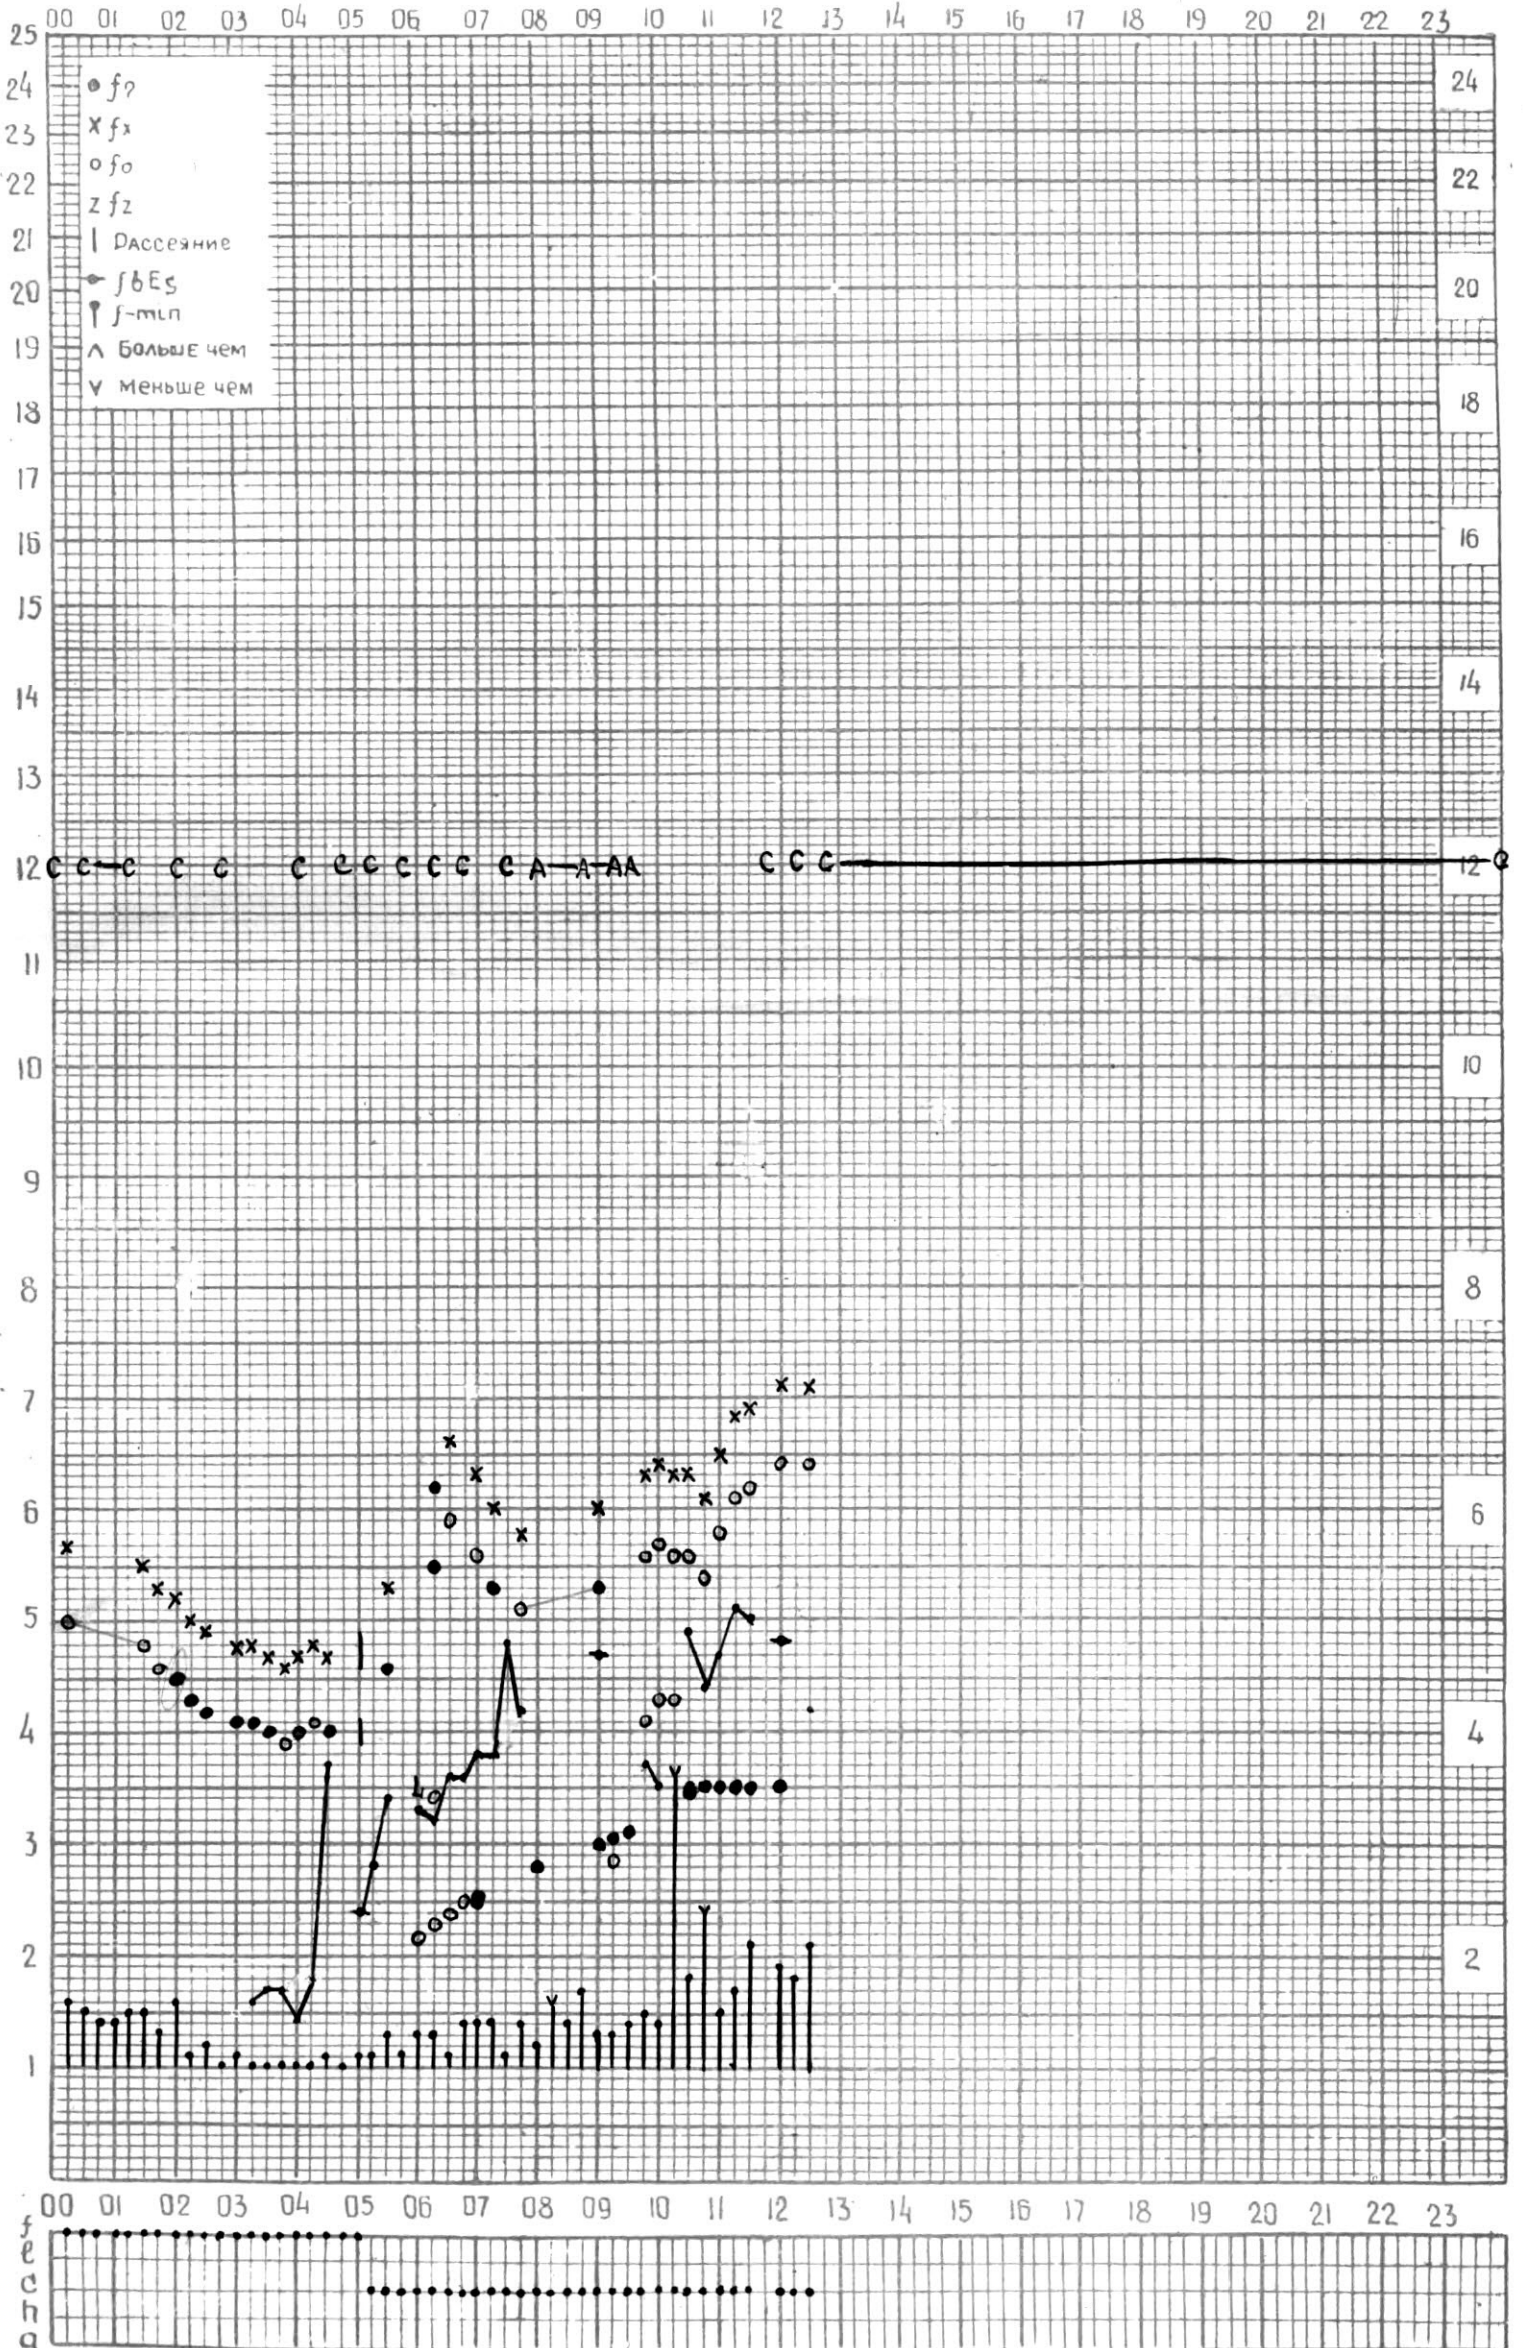

станция Тбилиси f -график ионосферных данных дата 22 мая 1964г.
Время $45^{\circ}E$

КЕМ ОТСЧИТАНО Мурманшвили