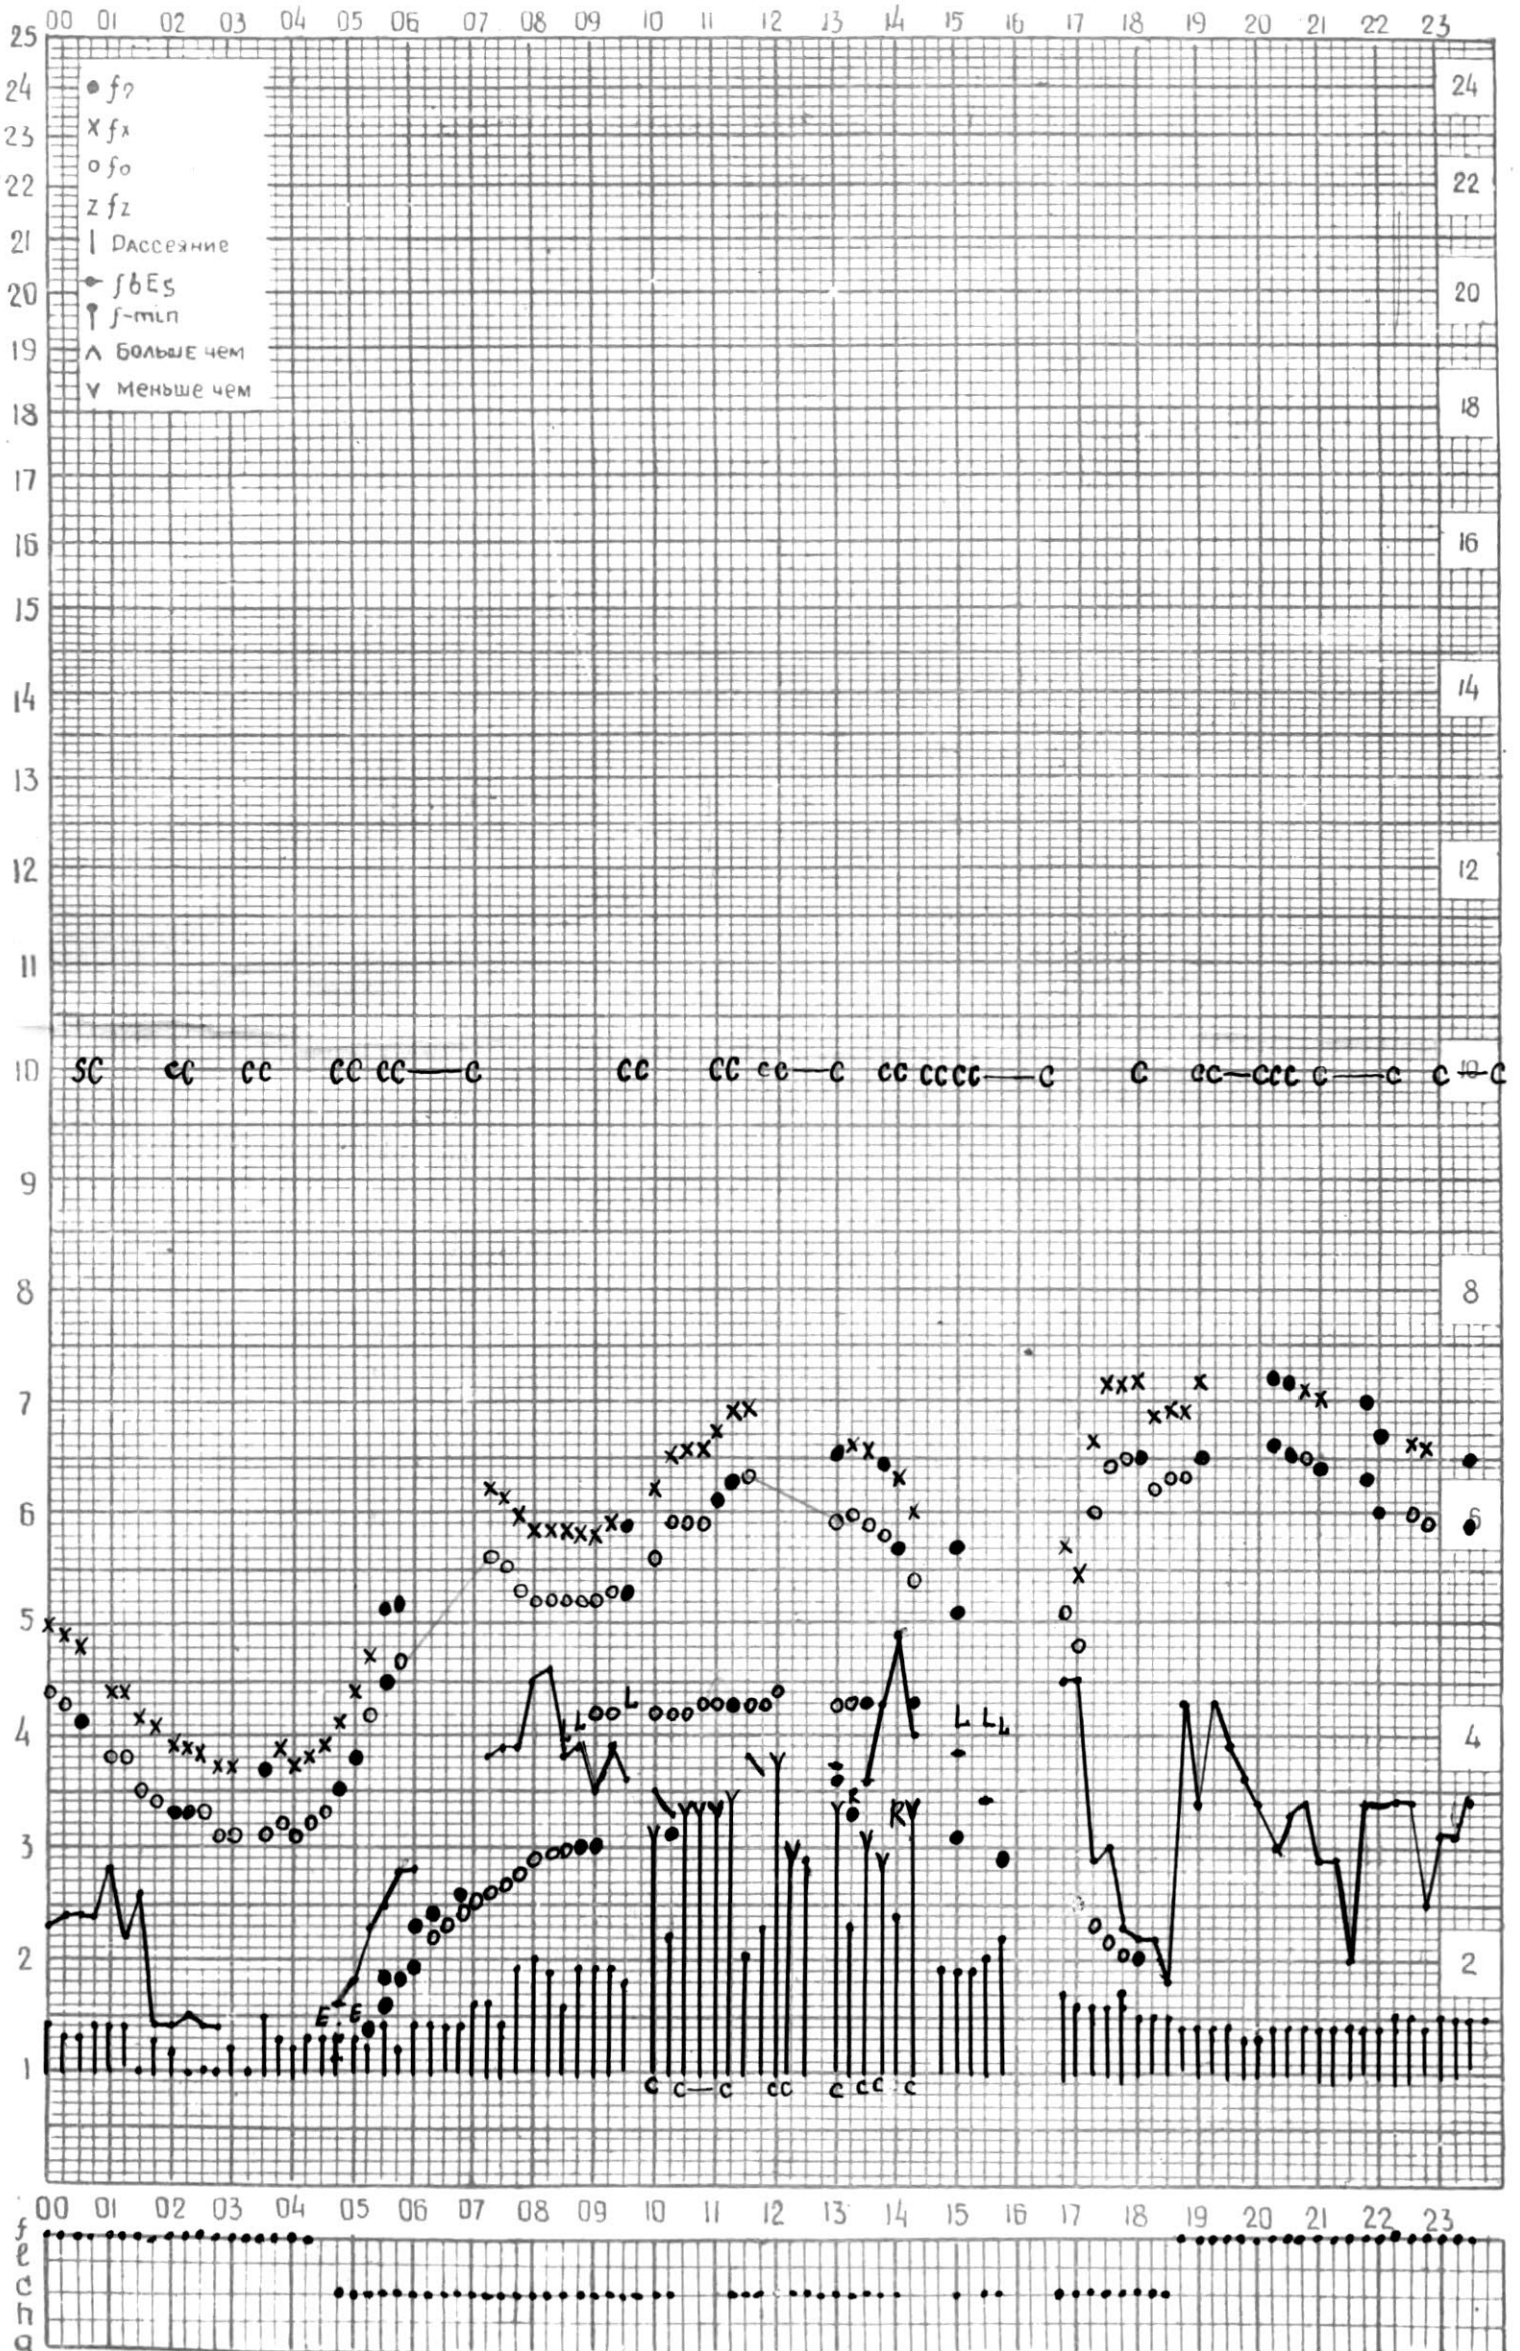

45°E

станция Тбилиси f-график ионосферных данных - дата 1 мая 1964г.

КЕМ ОТСЧИТАНО Сарадзея Т.

МЕЖДУНАРОДНЫЙ ГЕОФИЗИЧЕСКИЙ ГОД

Станция ТБИЛИСИ f-график ионосферных данных ДАТА 9 МАЯ 1964

КЕМ ОТЧИТАНО *Меременишвили К.И.*

КЕМ ОТСЧИТАНО Мурманшвили.

МЕЖДУНАРОДНЫЙ ГЕОФИЗИЧЕСКИЙ ГОД

45°E

станция ТБИЛИСИ f-график ионосферных данных дата 11 мая 1964

КЭМ ОТСЧИТАНО Мебагизвири

48°E

станция Тбилиси f-график ионосферных данных ДАТА 12 мая 1964г.

КЕМ ОТСЧИТАНО Сагалели Т

45°E

станция Тбилиси f-график ионосферных данных ДАТА 13 мая 1964г.

КЕМ ОТЧИТАНО Сарагели Т.

45° E

станция ТБИЛИСИ f-график ионосферных данных дата 14 мая 1964

КЕМ ОТСЧИТАНО Медвагшвили