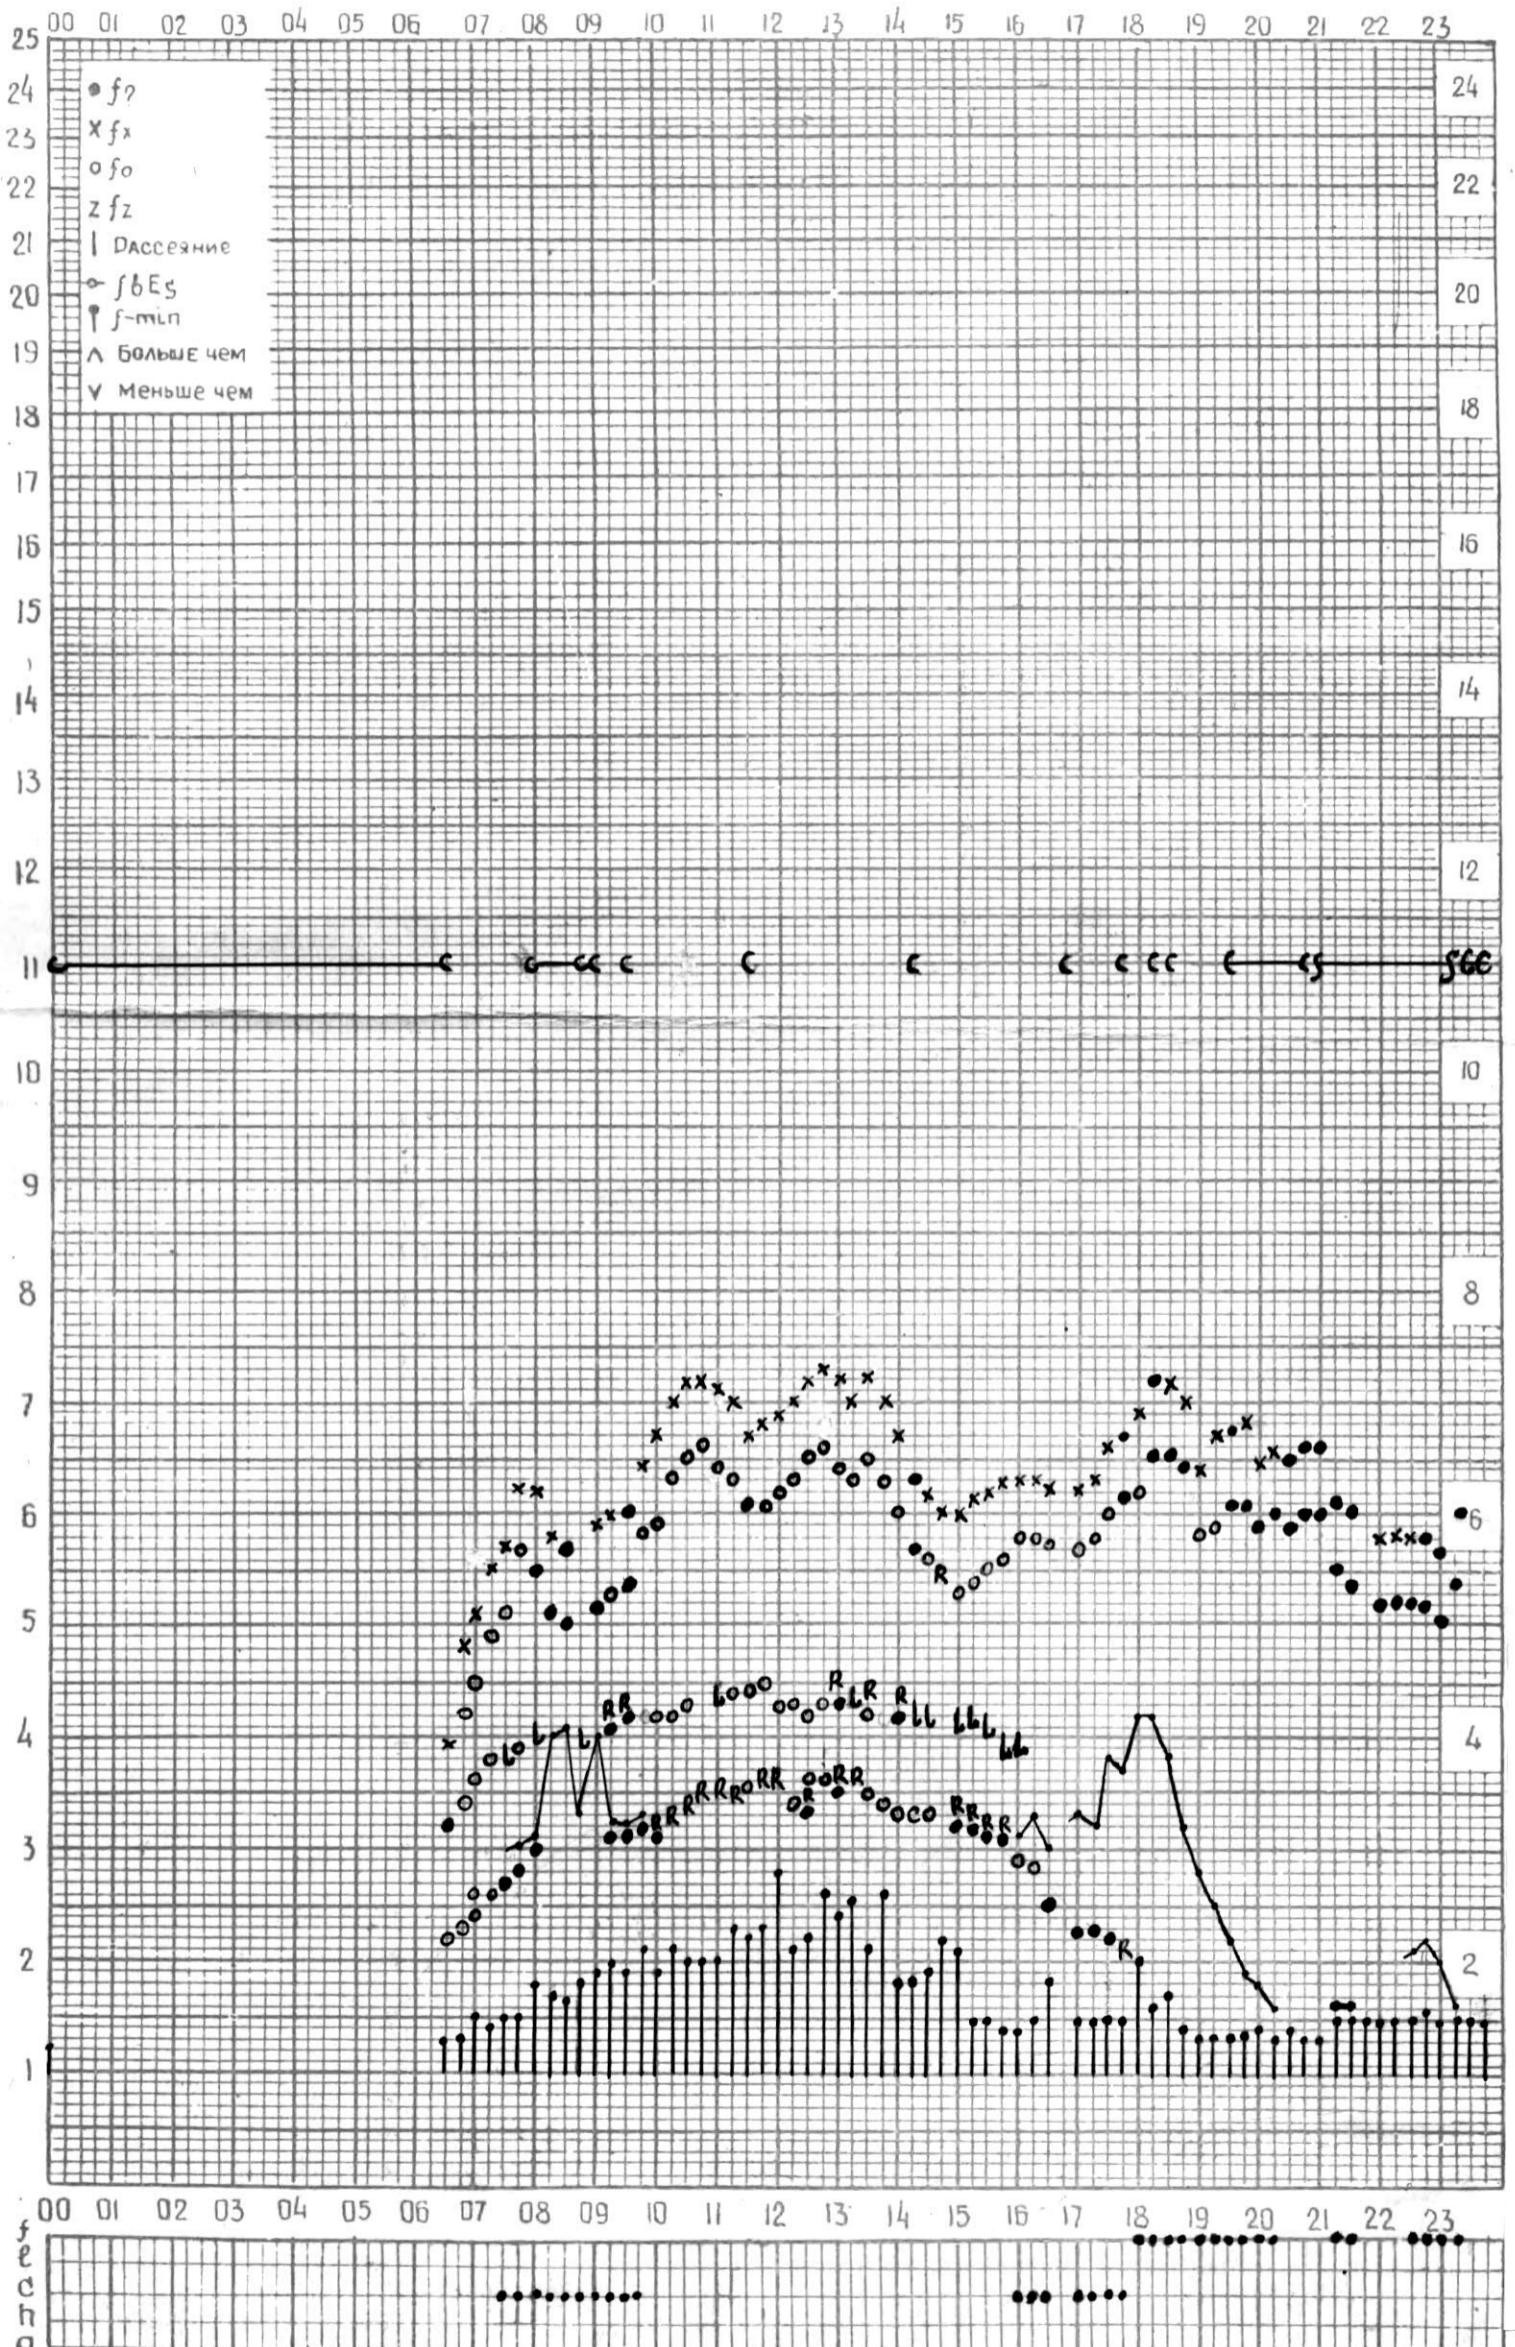

45°E

станция Тбилиси f-график ионосферных данных - дата 1 мая 1964г.

КЕМ ОТСЧИТАНО Сарадзея Т.

МЕЖДУНАРОДНЫЙ ГЕОФИЗИЧЕСКИЙ ГОД

Станция ТБИЛИСИ f-график ионосферных данных ДАТА 9 МАЯ 1964

КЕМ ОТЧИТАНО *Меременишвили К.И.*

МЕЖДУНАРОДНЫЙ ГЕОФИЗИЧЕСКИЙ ГОД

Время 45° E

Станция Тбилиси f-график ионосферных данных ДАТА 3 мая 1962.

КЭМ ОТСЧИТАНО Мурманскими

МЕЖДУНАРОДНЫЙ ГЕОФИЗИЧЕСКИЙ ГОД

Время 45°E

станция Тбилиси f-график ионосферных данных ДАТА 4 мая 1964г.

КЕМ ОТЧИТАНО Мурманшвили

МЕЖДУНАРОДНЫЙ ГЕОФИЗИЧЕСКИЙ ГОД

45° E

Станция ТБИЛИСИ f-график ионосферных данных ДАТА 5 мая 1964

КЕМ ОТСЧИТАНО Медвагивизи

МЕЖДУНАРОДНЫЙ ГЕОФИЗИЧЕСКИЙ ГОД

станция ТБИЛИСИ f-график ионосферных данных ДАТА 6 Мая 1964