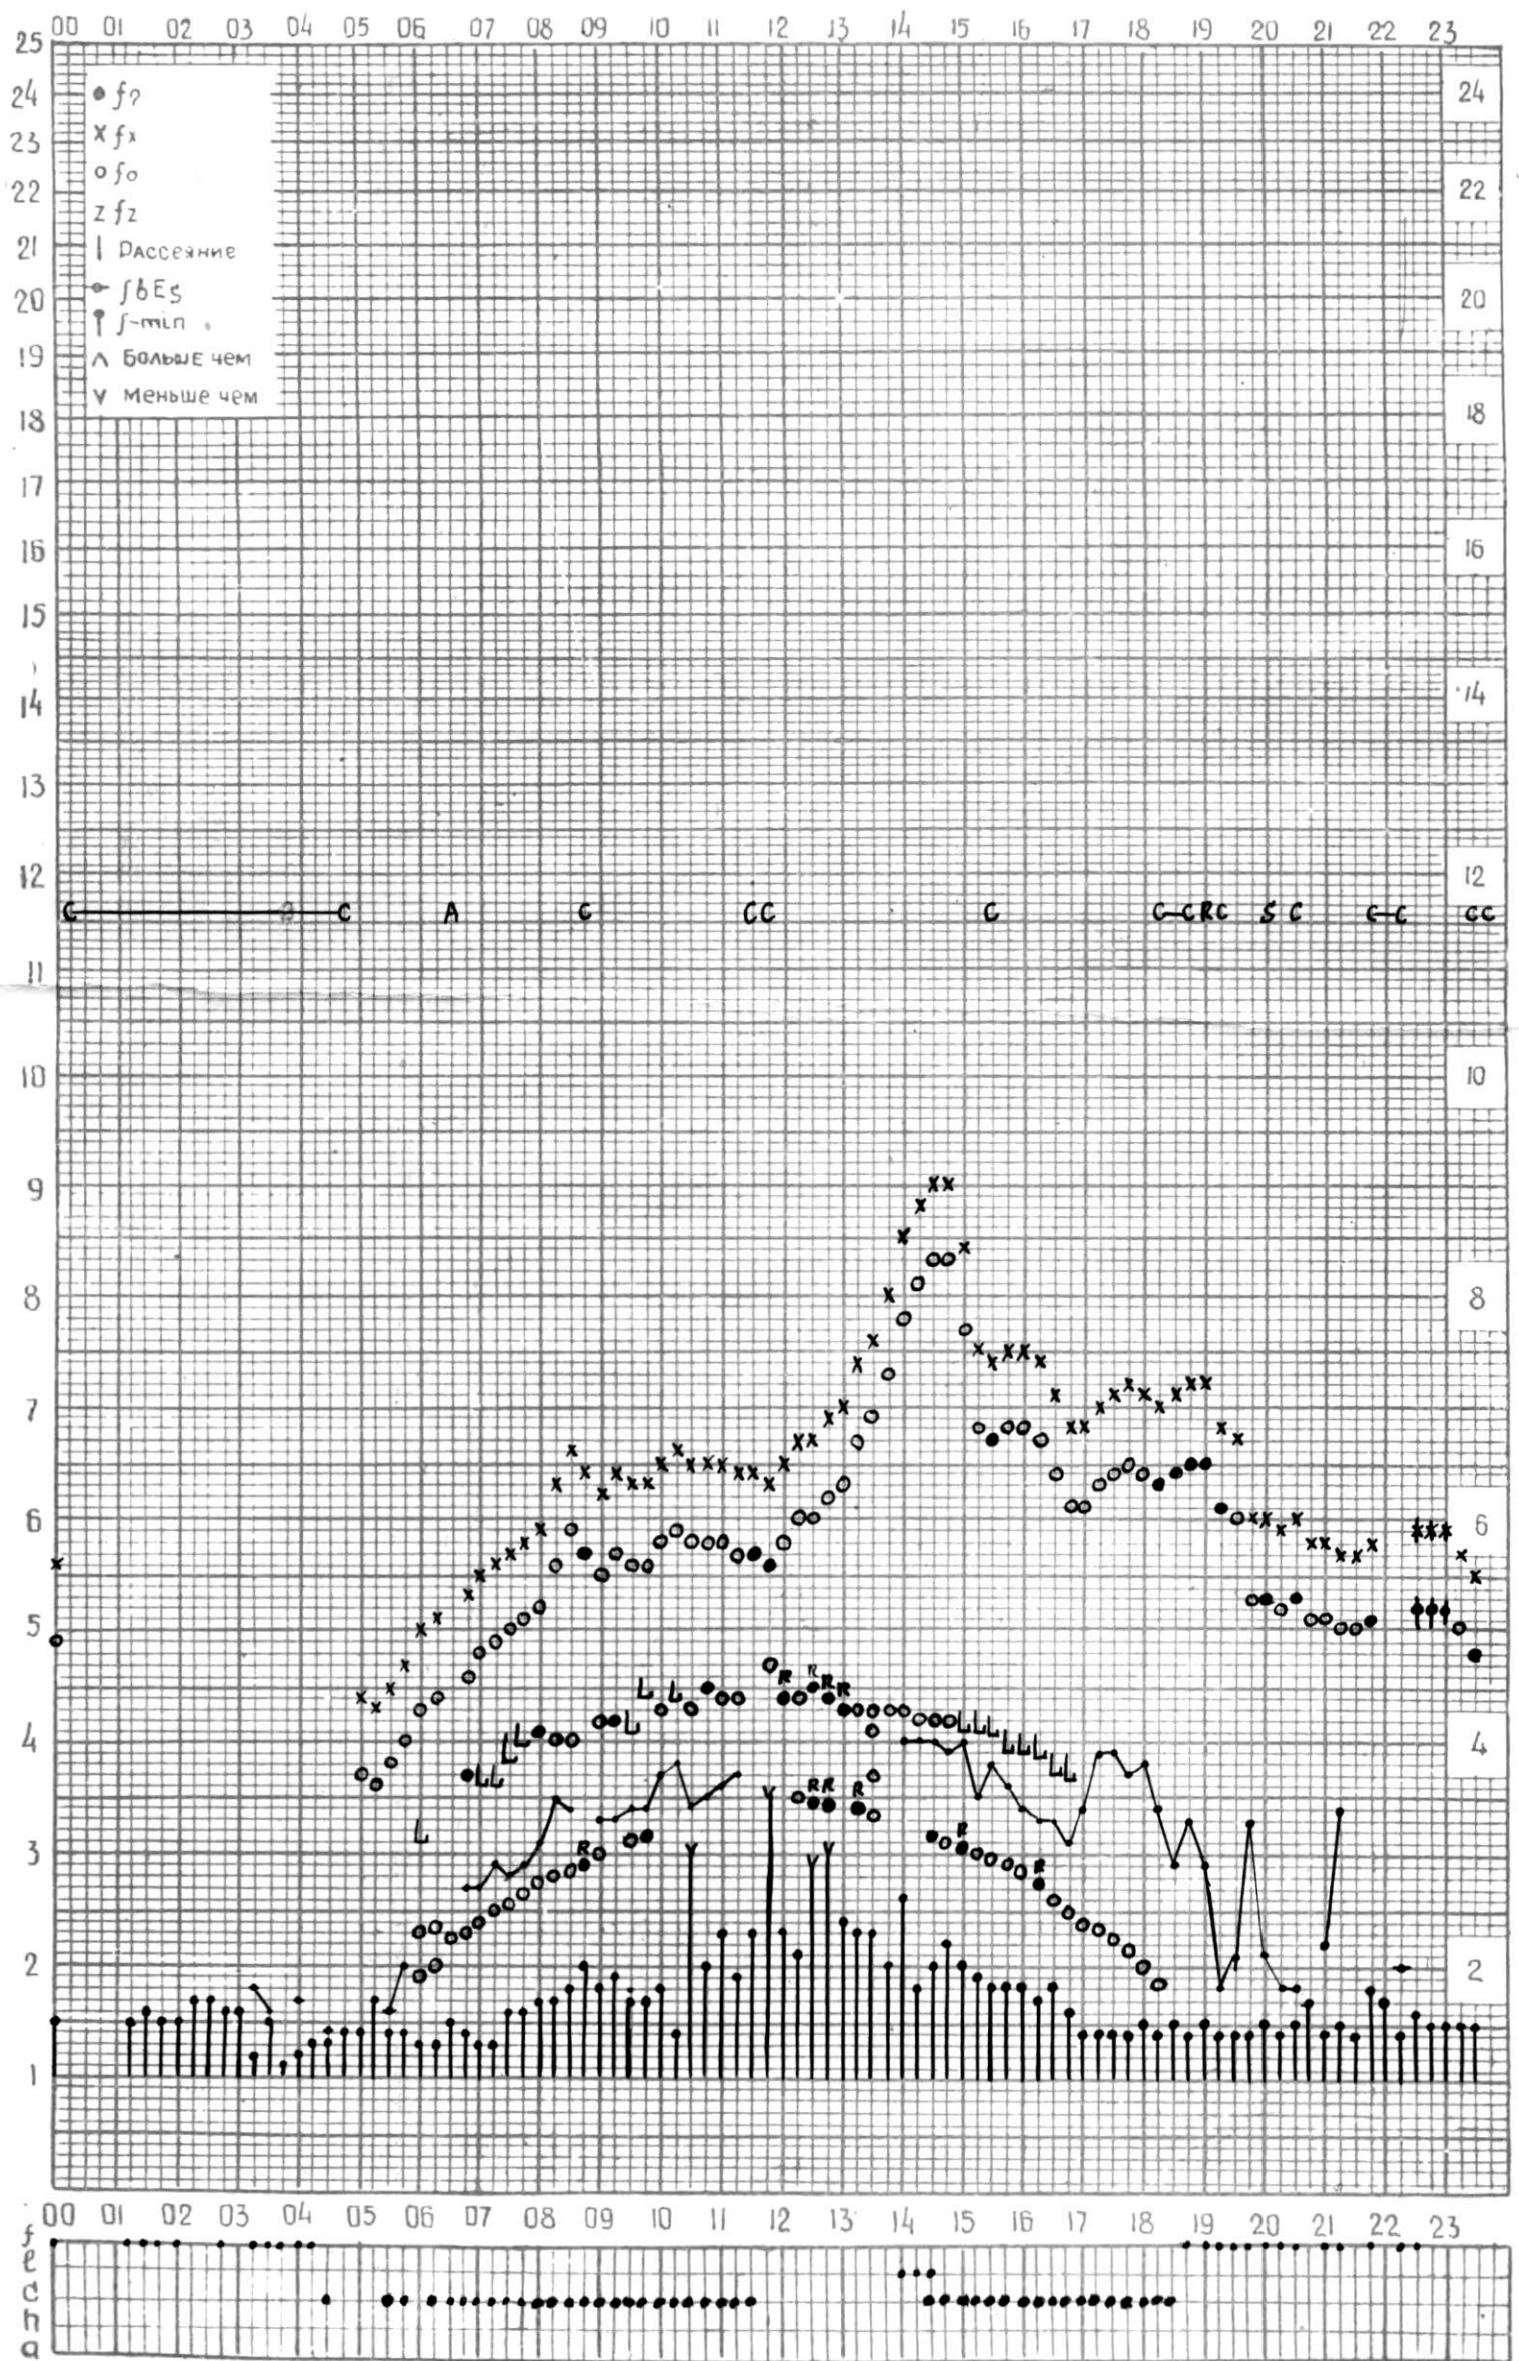

45°E

станция Тбилиси f-график ионосферных данных - дата 1 мая 1964г.

КЕМ ОТСЧИТАНО Сарадзея Т.

МЕЖДУНАРОДНЫЙ ГЕОФИЗИЧЕСКИЙ ГОД

Станция ТБИЛИСИ f-график ионосферных данных ДАТА 9 МАЯ 1964

КЕМ ОТЧИТАНО *Меременишвили К.И.*

МЕЖДУНАРОДНЫЙ ГЕОФИЗИЧЕСКИЙ ГОД

Время 45° E

Станция Тбилиси f-график ионосферных данных ДАТА 3 мая 1962.

КЭМ ОТСЧИТАНО Мурманскими

МЕЖДУНАРОДНЫЙ ГЕОФИЗИЧЕСКИЙ ГОД

Время 45°E

станция Тбилиси f-график ионосферных данных ДАТА 4 мая 1964г.

КЕМ ОТЧИТАНО Мурманшвили

МЕЖДУНАРОДНЫЙ ГЕОФИЗИЧЕСКИЙ ГОД

45° E

Станция ТБИЛИСИ f-график ионосферных данных ДАТА 5 мая 1964

КЕМ ОТСЧИТАНО Медвагивизи

МЕЖДУНАРОДНЫЙ ГЕОФИЗИЧЕСКИЙ ГОД

станция ТБИЛИСИ f-график ионосферных данных ДАТА 6 Мая 1964