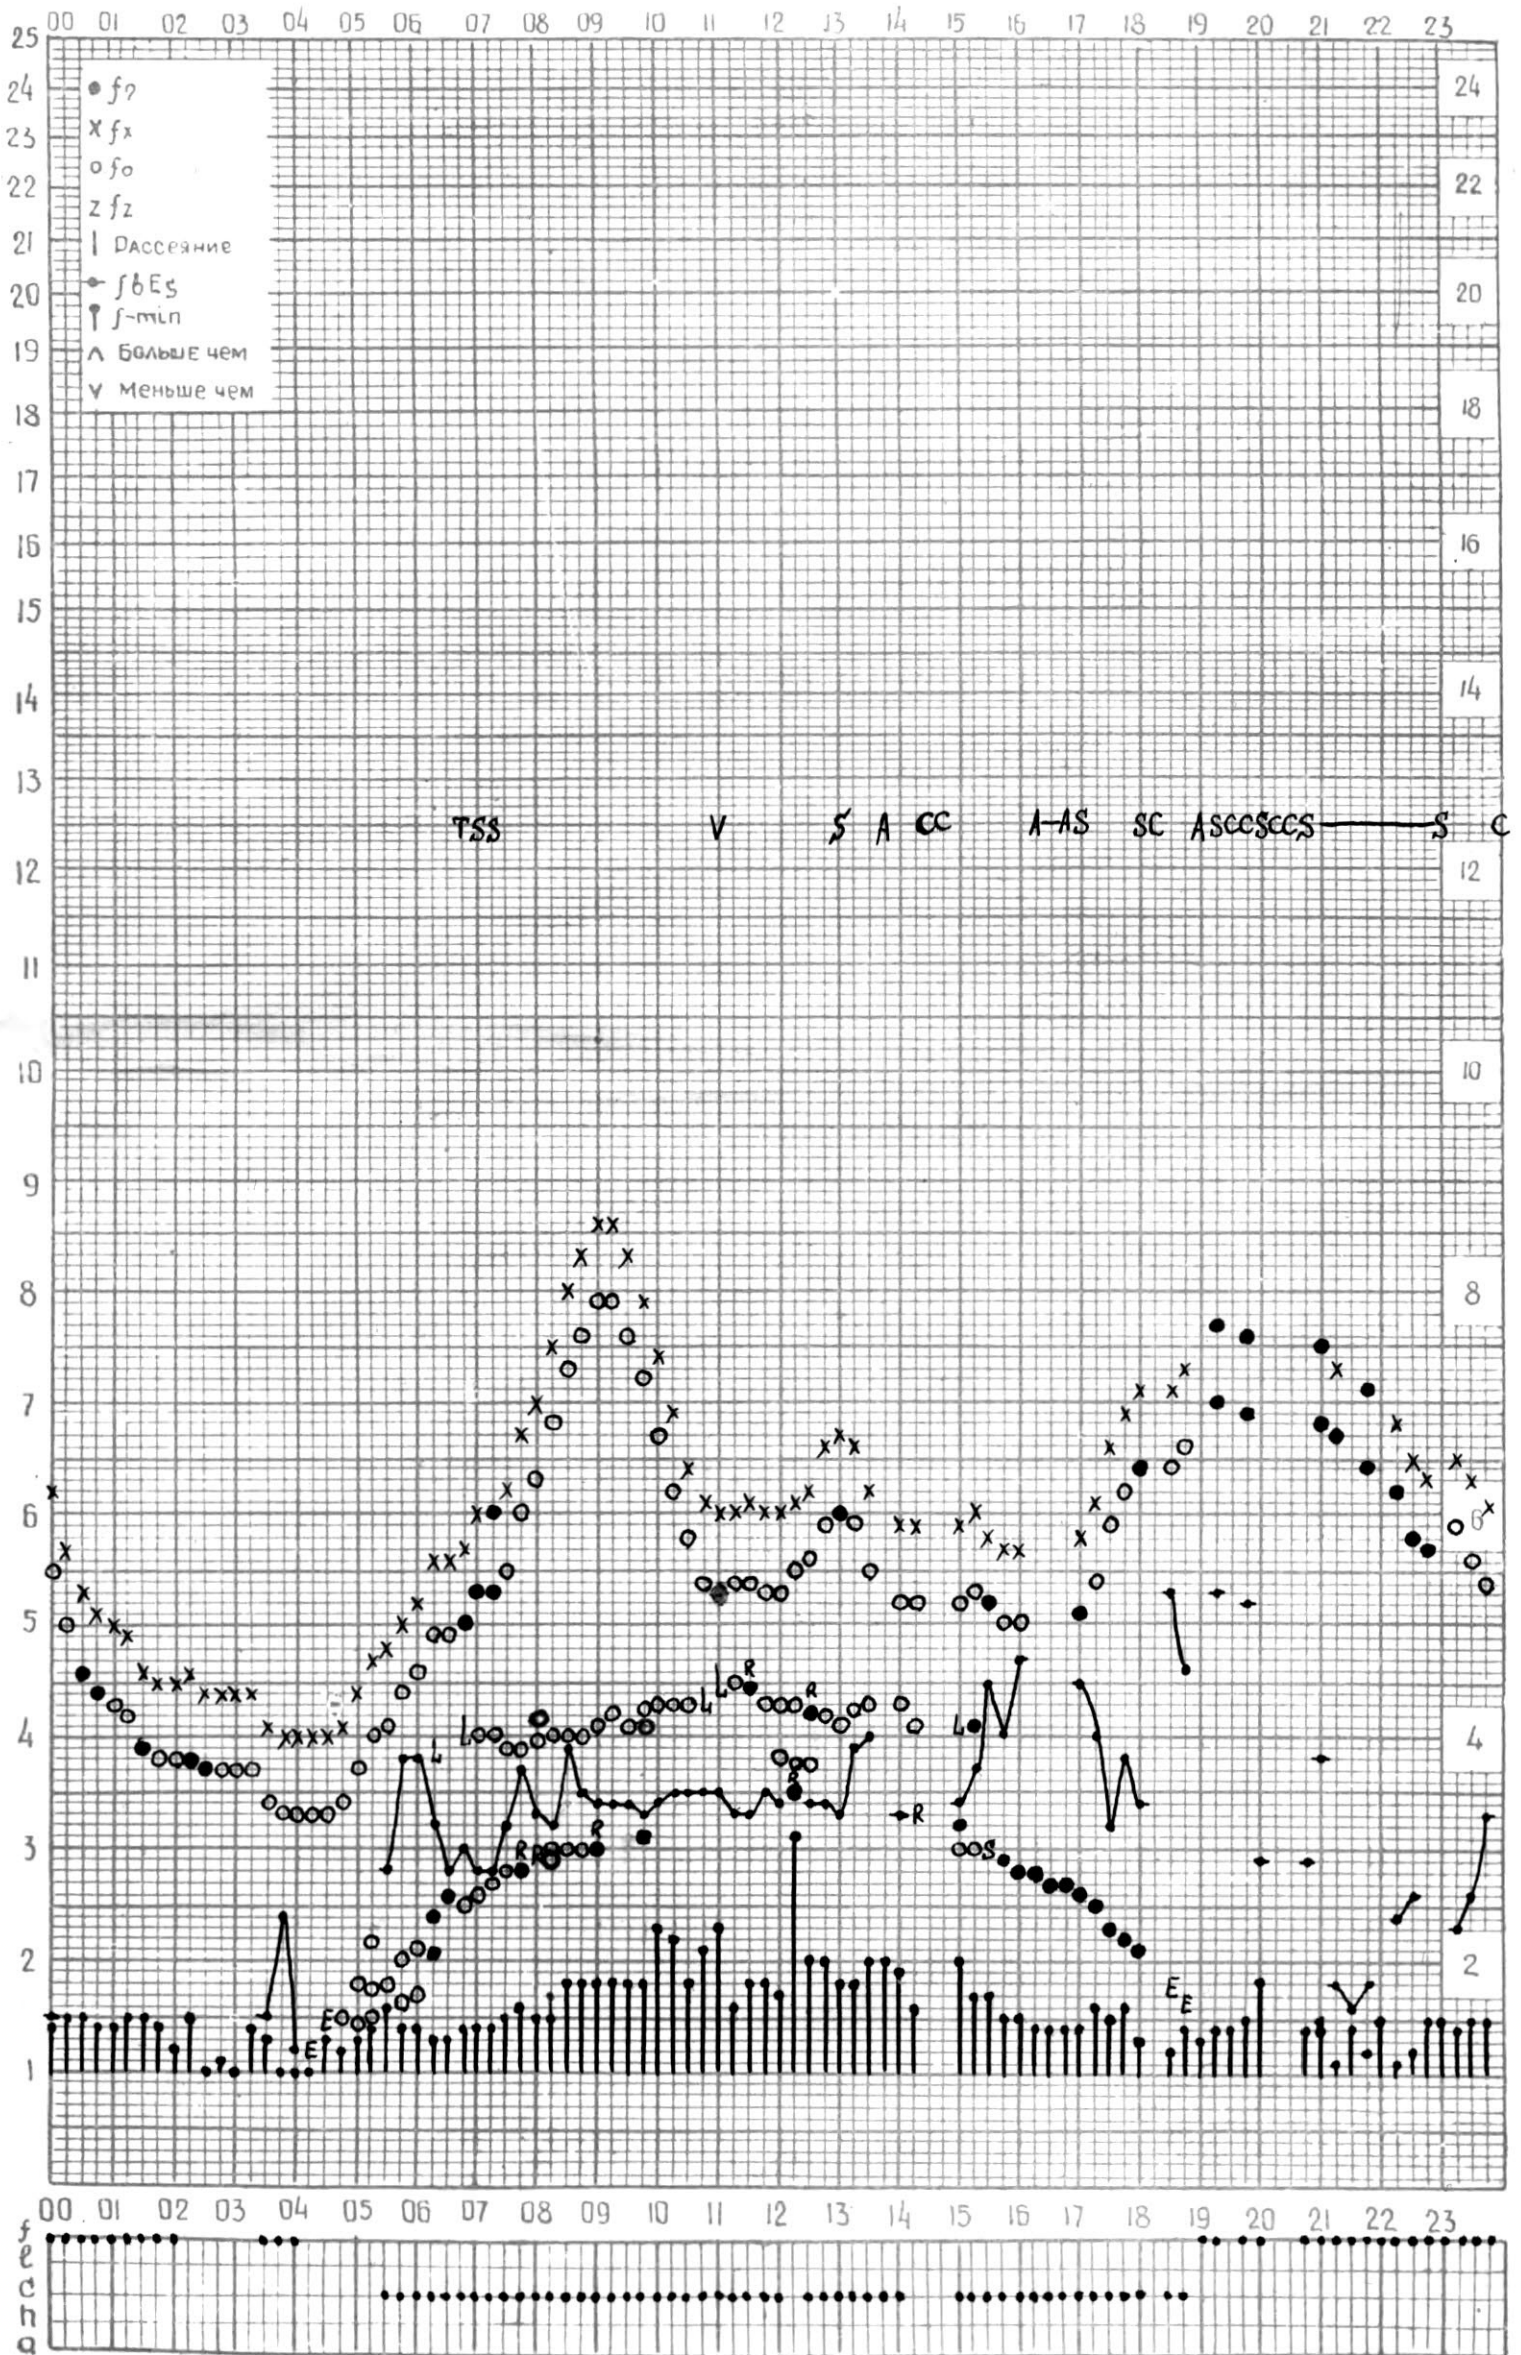

МЕЖДУНАРОДНЫЙ ГЕОФИЗИЧЕСКИЙ ГОД

45° E

станция ТБИЛИСИ f-график ионосферных данных дата 21 мая 1964

КЕМ ОТЧИТАНО Шарадзе