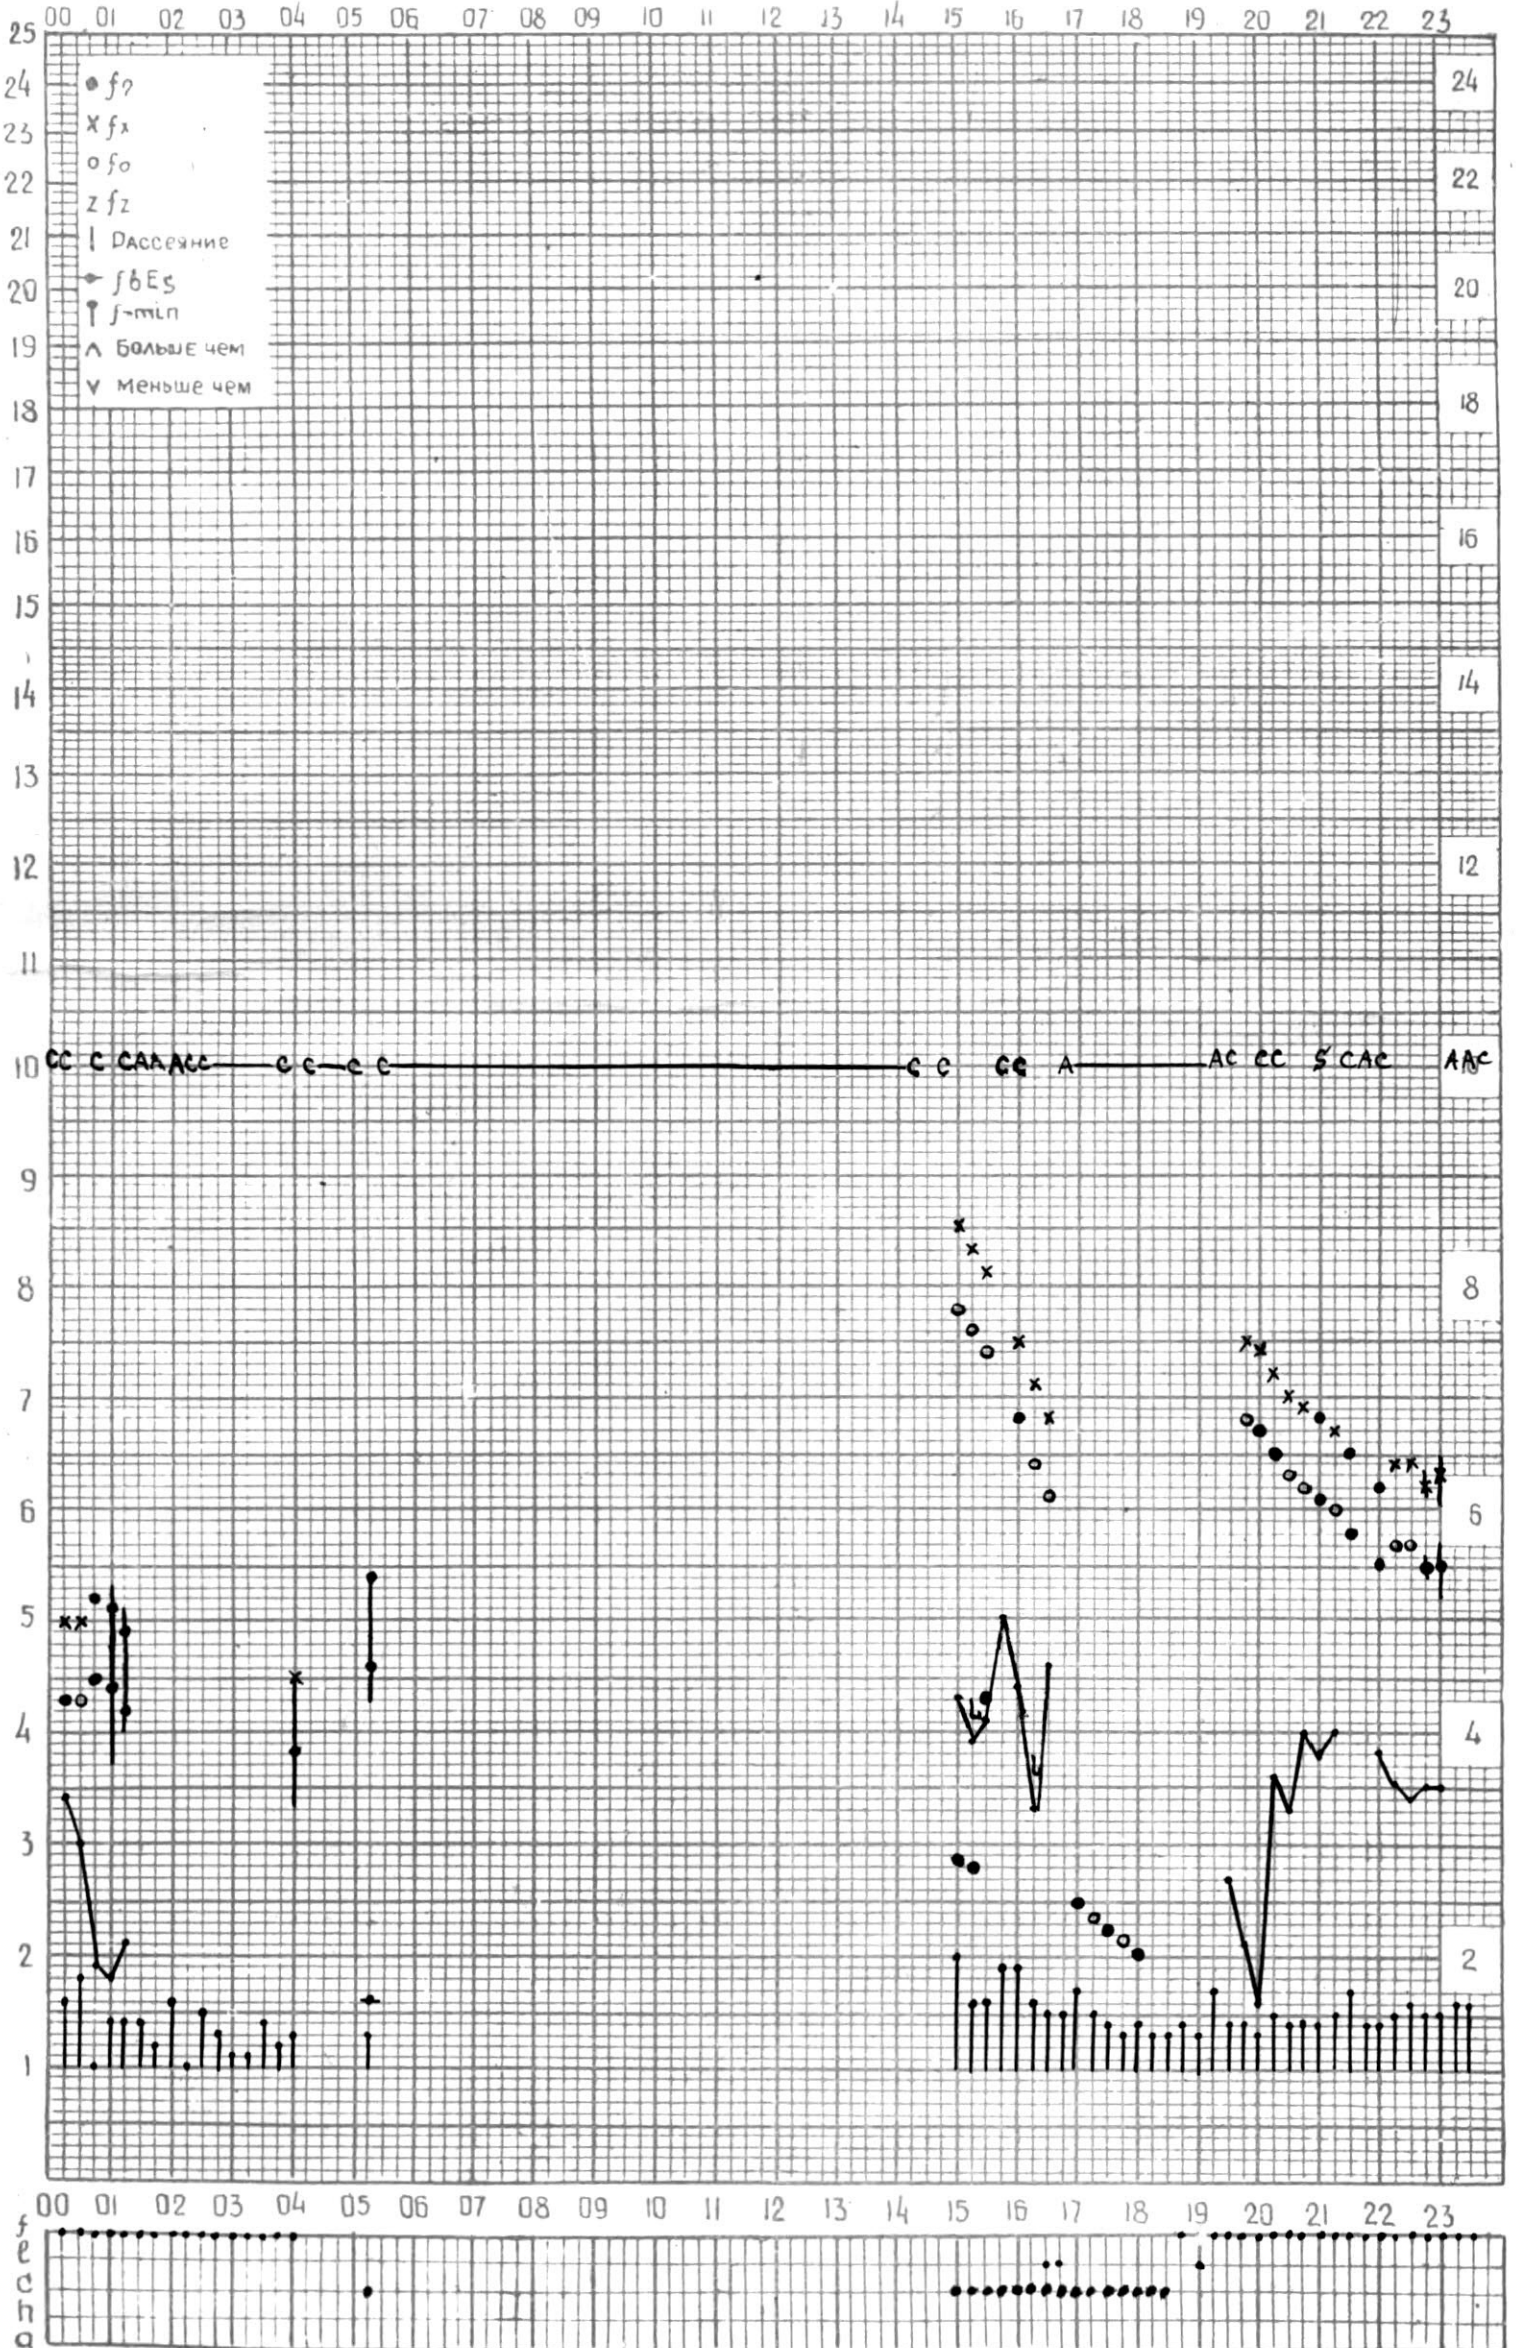

МЕЖДУНАРОДНЫЙ ГЕОФИЗИЧЕСКИЙ ГОД

Время 45°E

станция Тбилиси f-график ионосферных данных ДАТА 16 мая 1964г.

КЕМ ОТЧИТАНО Мурманшвили