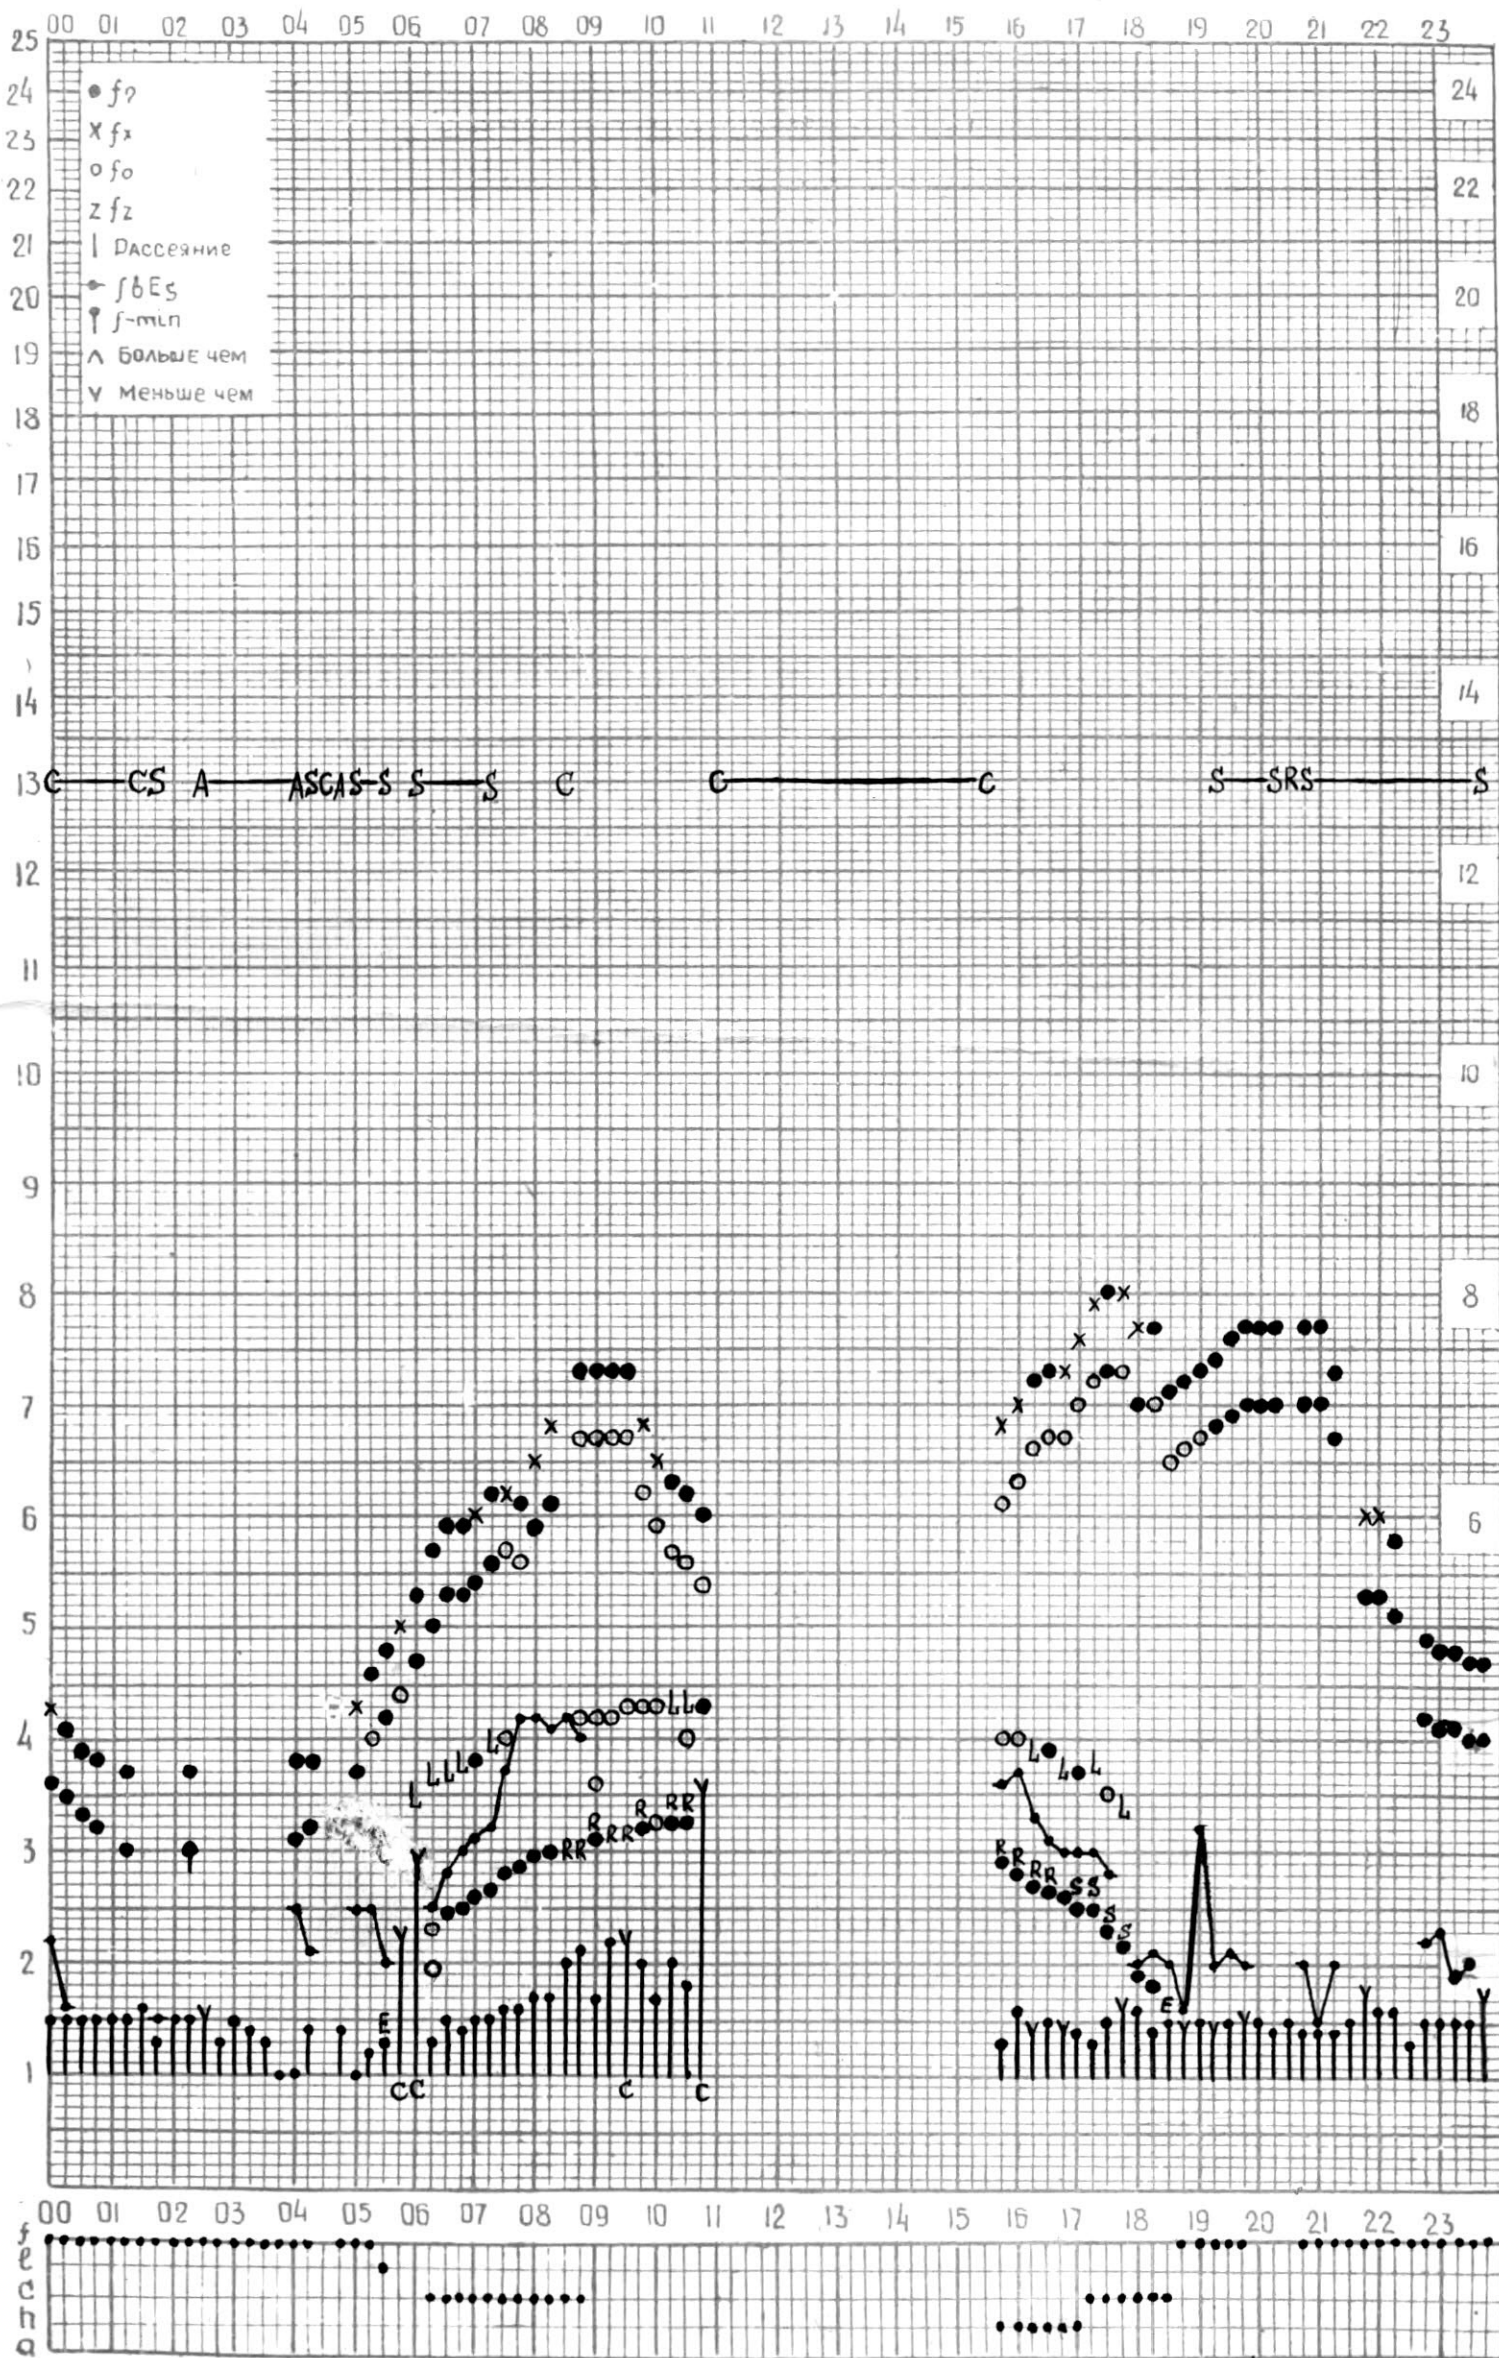

45°E

станция Тбилиси f-график ионосферных данных - дата 1 мая 1964г.

КЕМ ОТСЧИТАНО Сарадзея Т.

МЕЖДУНАРОДНЫЙ ГЕОФИЗИЧЕСКИЙ ГОД

Станция ТБИЛИСИ f-график ионосферных данных ДАТА 9 МАЯ 1964

КЕМ ОТЧИТАНО *Меременишвили К.И.*

МЕЖДУНАРОДНЫЙ ГЕОФИЗИЧЕСКИЙ ГОД

Время 45° E

Станция Тбилиси f-график ионосферных данных ДАТА 3 мая 1962.

КЭМ ОТСЧИТАНО Мурманскими

МЕЖДУНАРОДНЫЙ ГЕОФИЗИЧЕСКИЙ ГОД

Время 45°E

станция Тбилиси f-график ионосферных данных ДАТА 4 мая 1964г.

КЕМ ОТЧИТАНО Мурманшвили

МЕЖДУНАРОДНЫЙ ГЕОФИЗИЧЕСКИЙ ГОД

45° E

Станция ТБИЛИСИ f-график ионосферных данных ДАТА 5 мая 1964

КЕМ ОТСЧИТАНО Медвагивизи

МЕЖДУНАРОДНЫЙ ГЕОФИЗИЧЕСКИЙ ГОД

станция ТБИЛИСИ f-график ионосферных данных ДАТА 6 Мая 1964