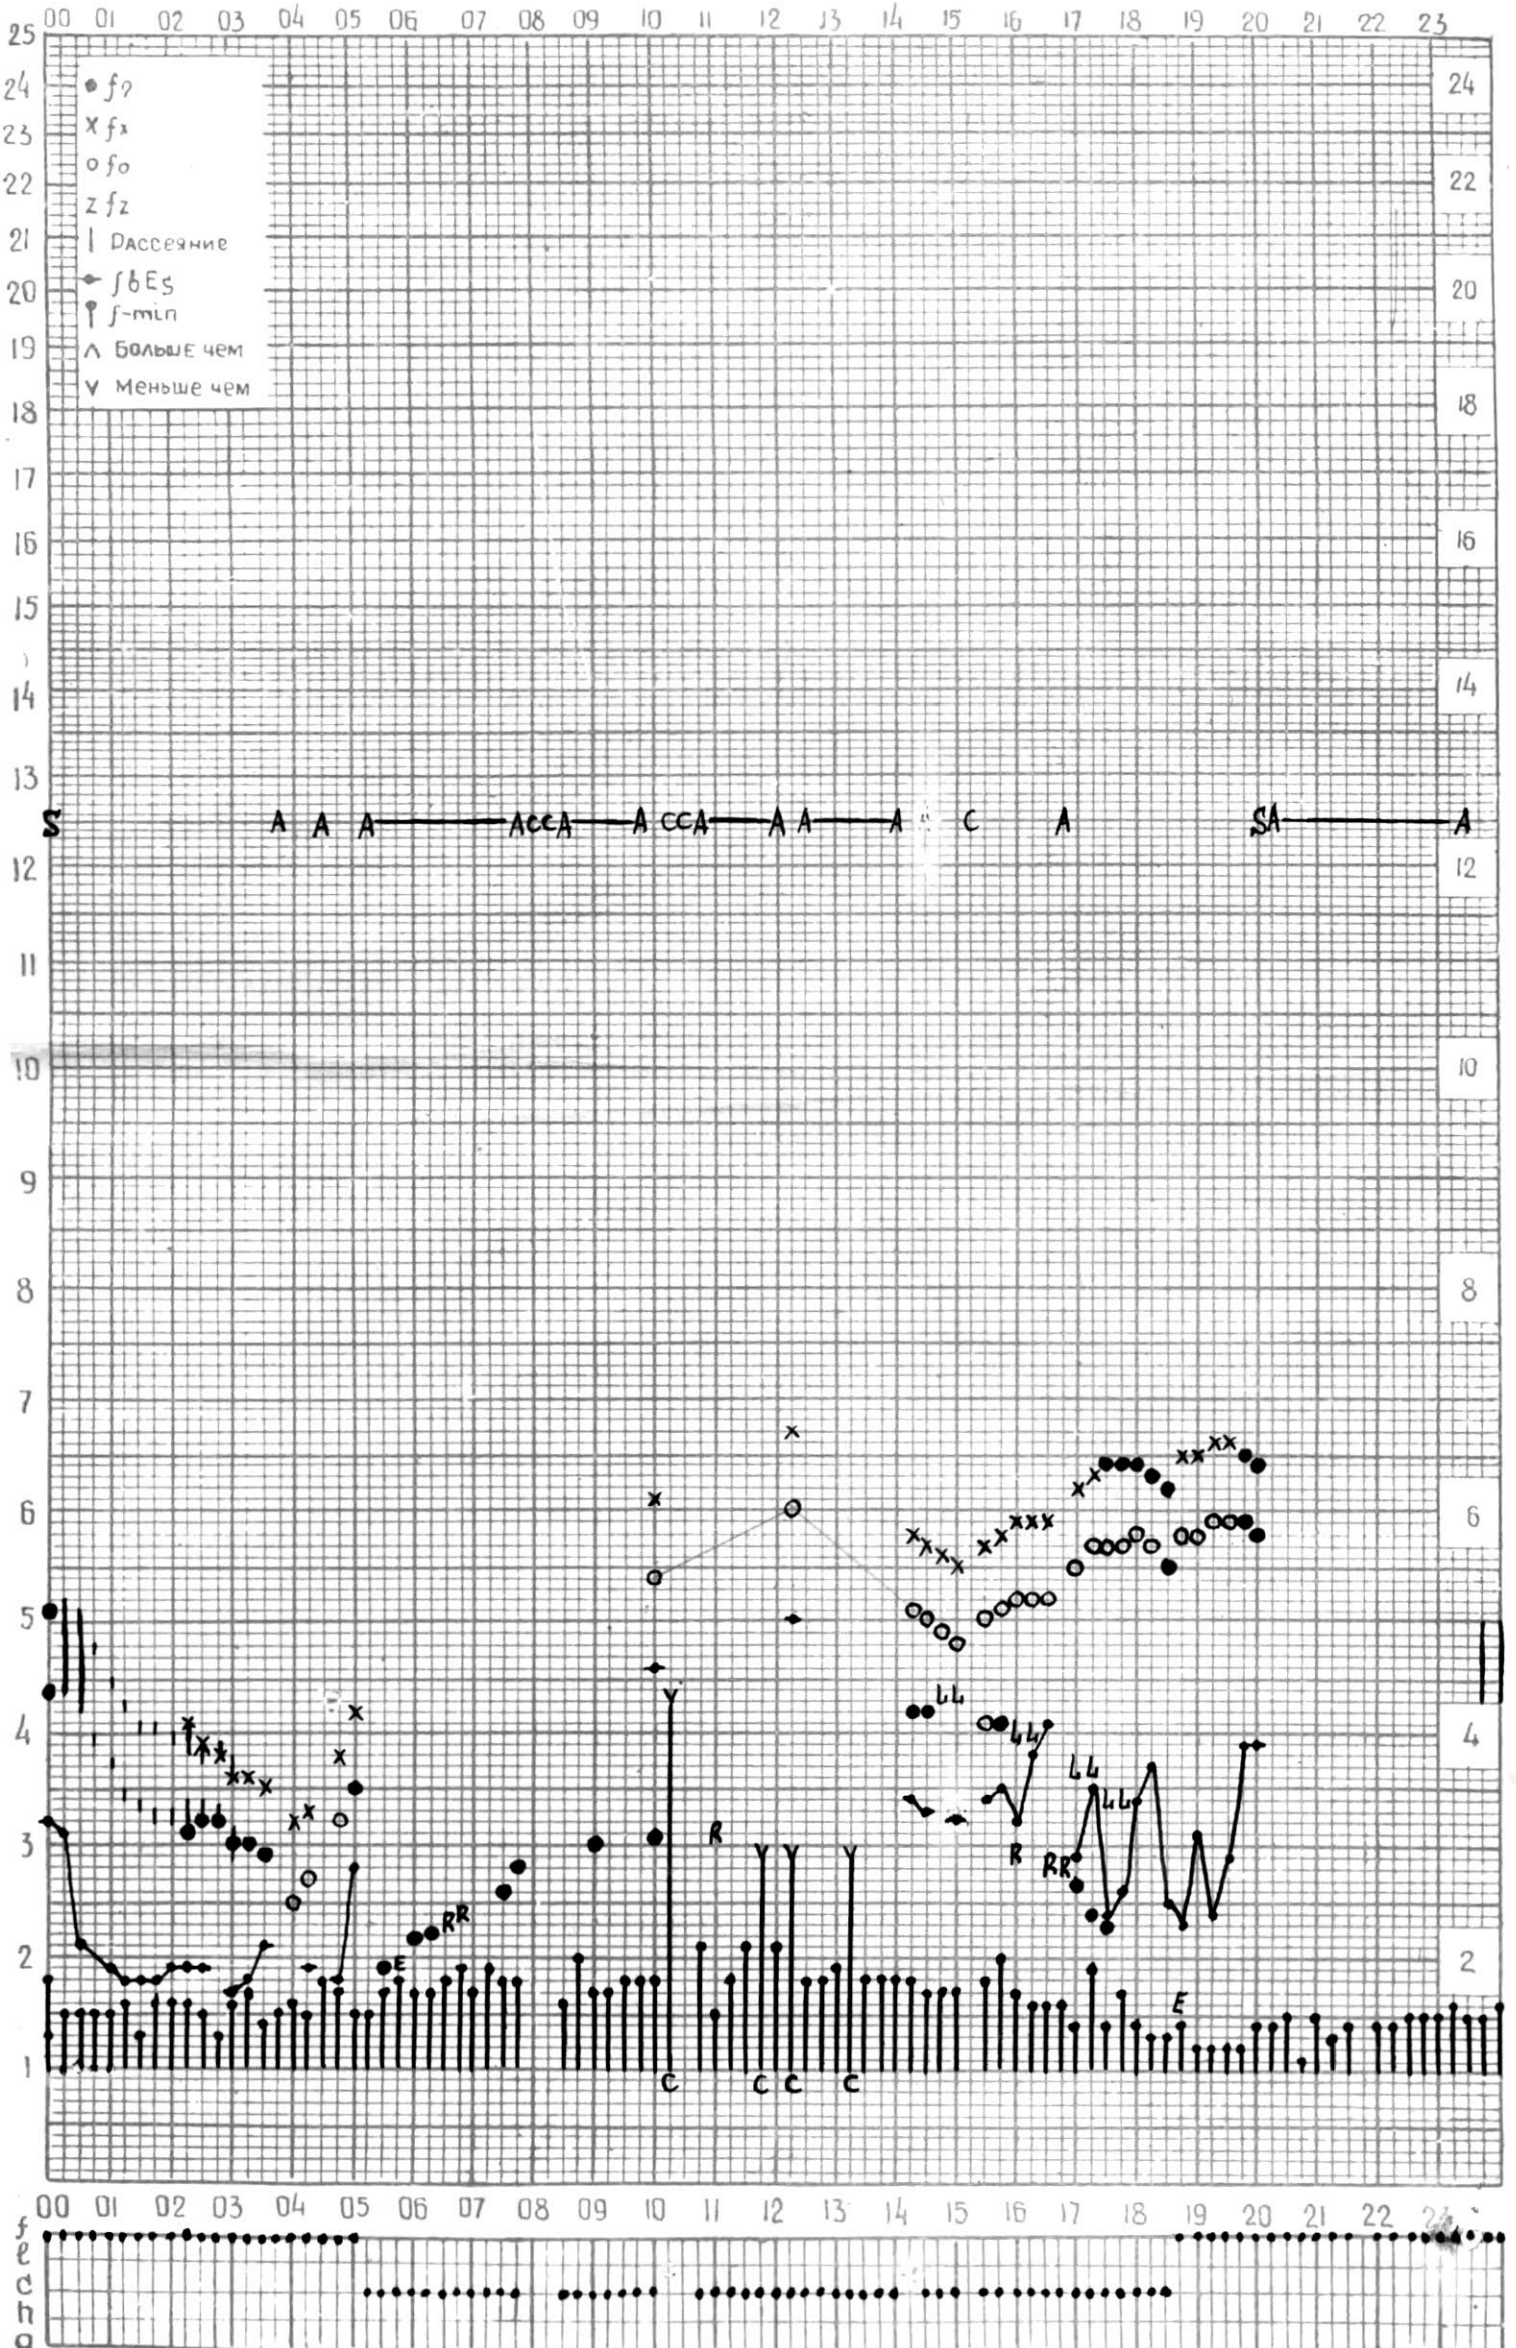

МЕЖДУНАРОДНЫЙ ГЕОФИЗИЧЕСКИЙ ГОД

45°E

станция ТБИЛИСИ f-график ионосферных данных дата 28 мая 1964

КЕМ ОТСЧИТАНО Мехришвили