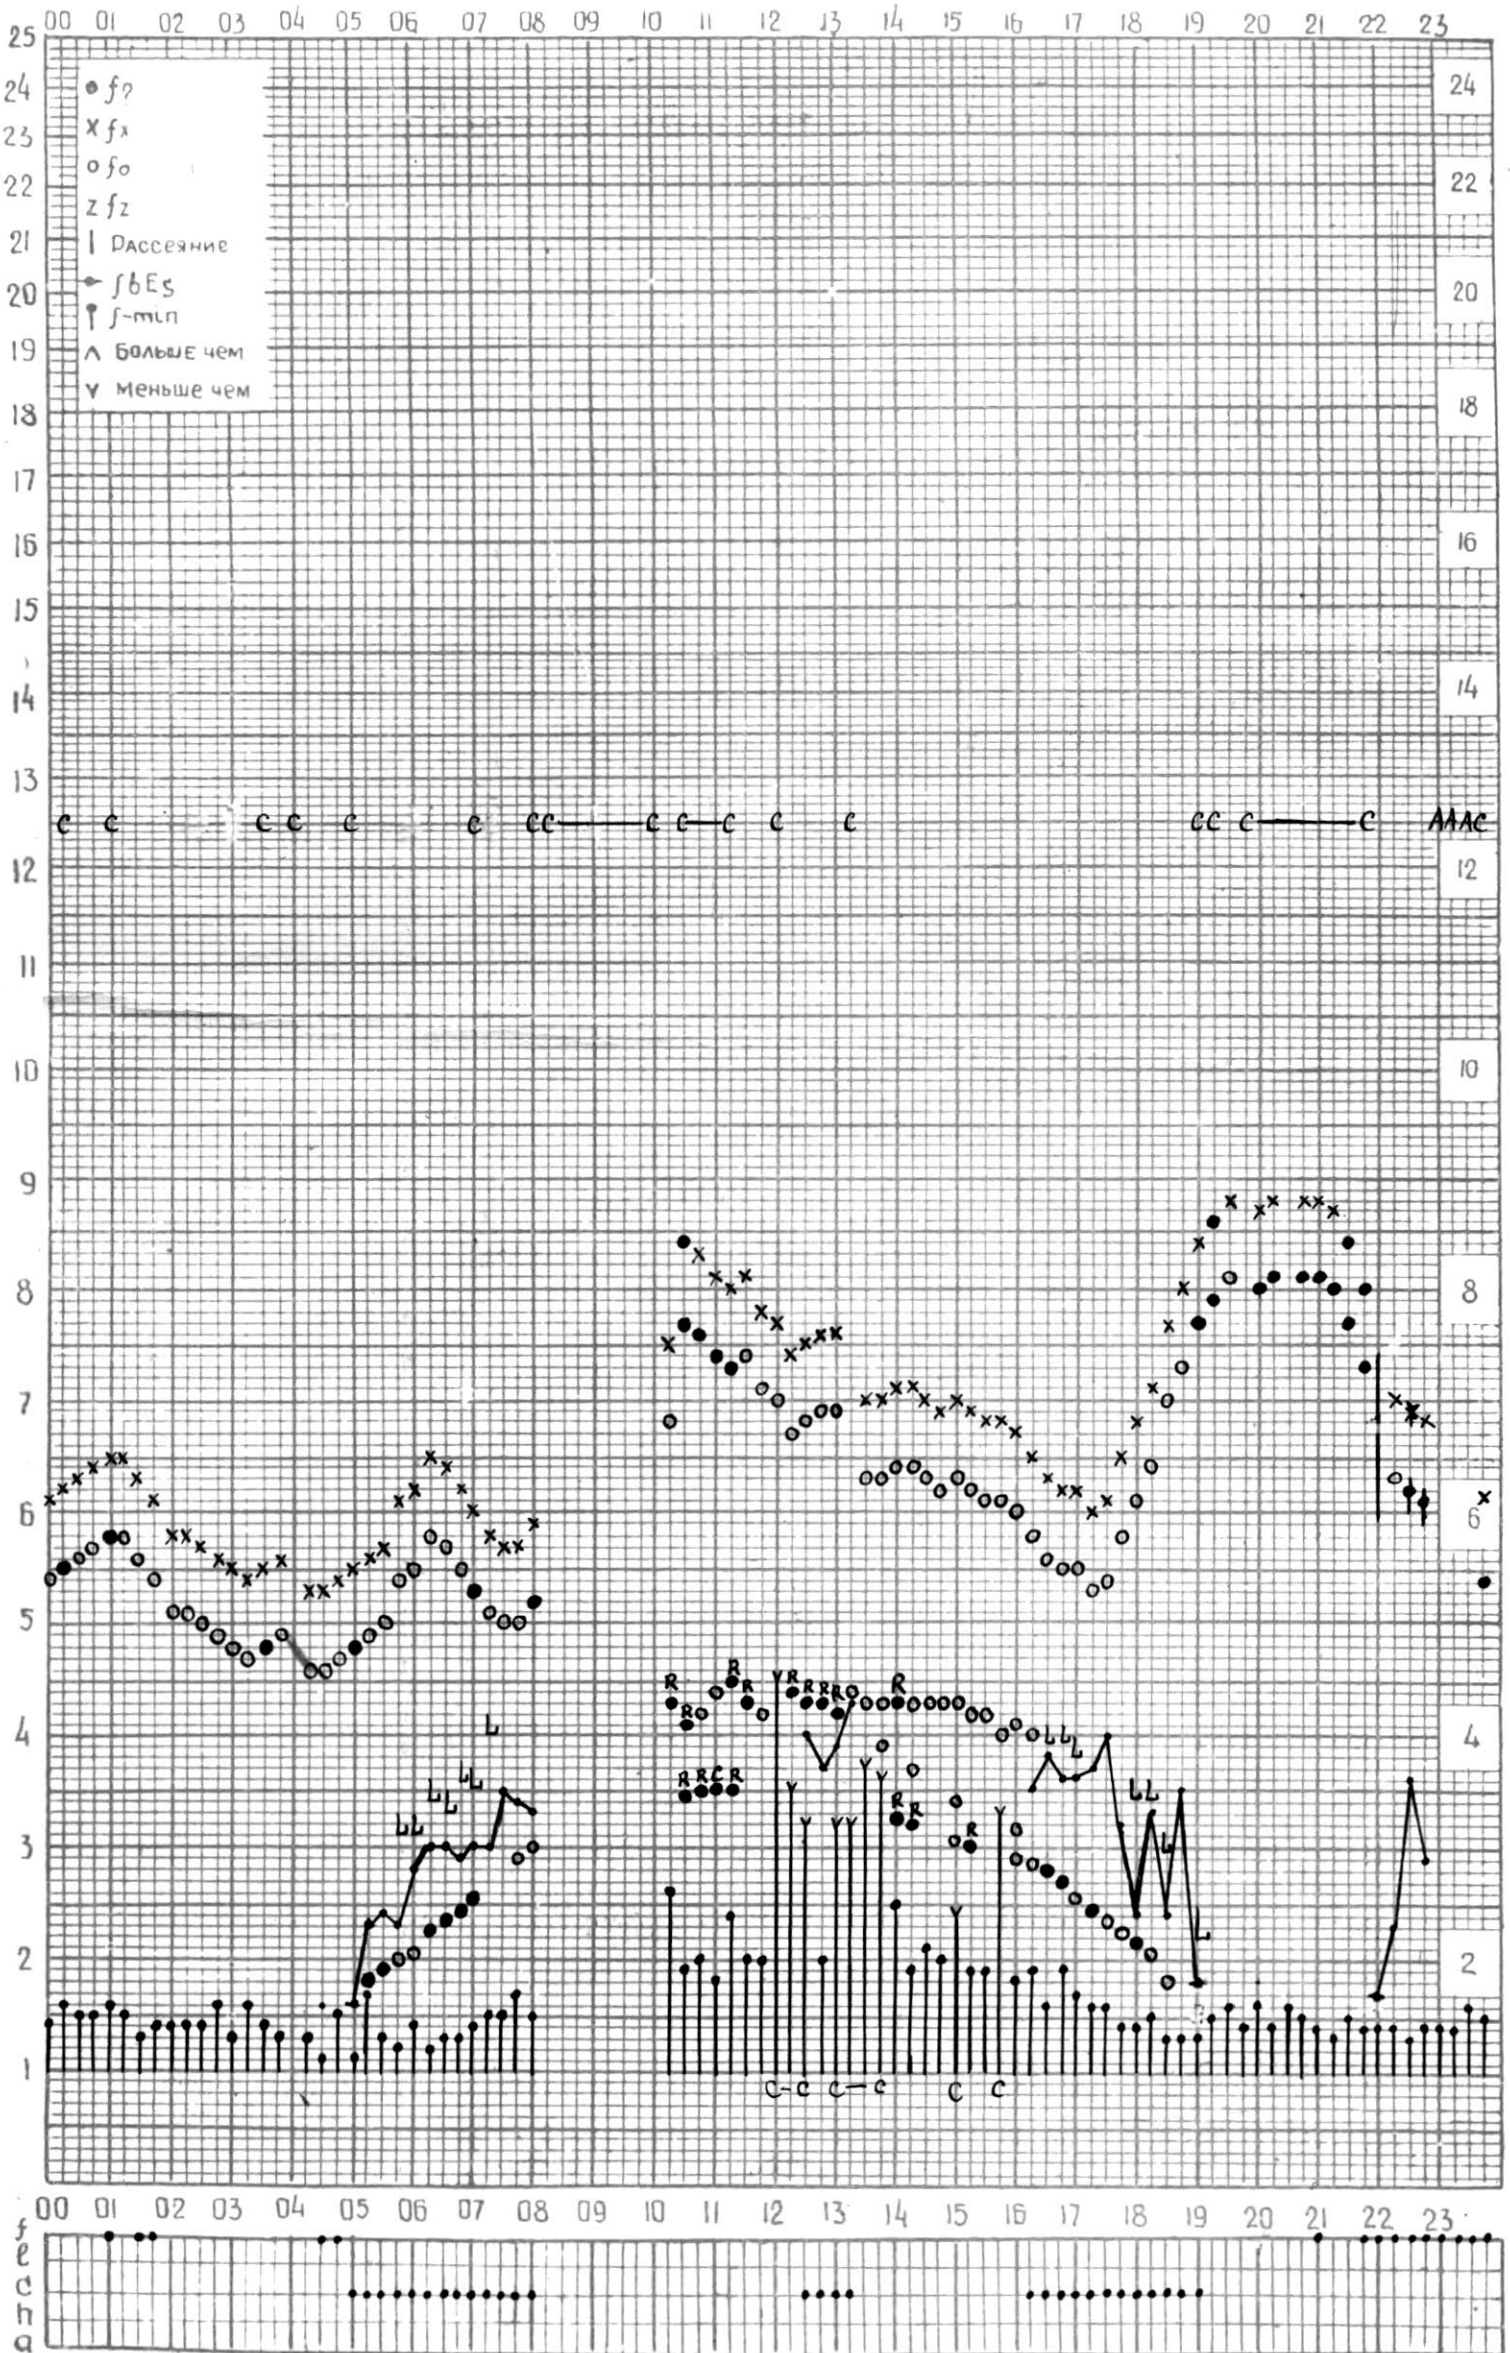

45°E

станция Тбилиси f-график ионосферных данных - дата 1 мая 1964г.

КЕМ ОТСЧИТАНО Сарадзея Т.

МЕЖДУНАРОДНЫЙ ГЕОФИЗИЧЕСКИЙ ГОД

Станция ТБИЛИСИ f-график ионосферных данных ДАТА 9 МАЯ 1964

КЕМ ОТЧИТАНО *Меременишвили К.И.*

МЕЖДУНАРОДНЫЙ ГЕОФИЗИЧЕСКИЙ ГОД

Время 45° E

Станция Тбилиси f-график ионосферных данных ДАТА 3 мая 1962.

КЭМ ОТСЧИТАНО Мурманскими

МЕЖДУНАРОДНЫЙ ГЕОФИЗИЧЕСКИЙ ГОД

Время 45°E

станция Тбилиси f-график ионосферных данных ДАТА 4 мая 1964г.

КЕМ ОТСЧИТАНО *Мурманшвили*

45°E

станция Ташкент f-график ионосферных данных ДАТА 9 мая 1964г.

КЕМ ОТСЧИТАНО Сагалаев Т.

МЕЖДУНАРОДНЫЙ ГЕОФИЗИЧЕСКИЙ ГОД

Время 45°E

станция Тбилиси f-график ионосферных данных ДАТА 10 мая 1964 г.

КЕМ ОТСЧИТАНО Мурманшвили.

МЕЖДУНАРОДНЫЙ ГЕОФИЗИЧЕСКИЙ ГОД

45°E

станция ТБИЛИСИ f-график ионосферных данных дата 11 мая 1964

КЭМ ОТСЧИТАНО Мебагизвири

48°E

станция Тбилиси f-график ионосферных данных ДАТА 12 мая 1964г.