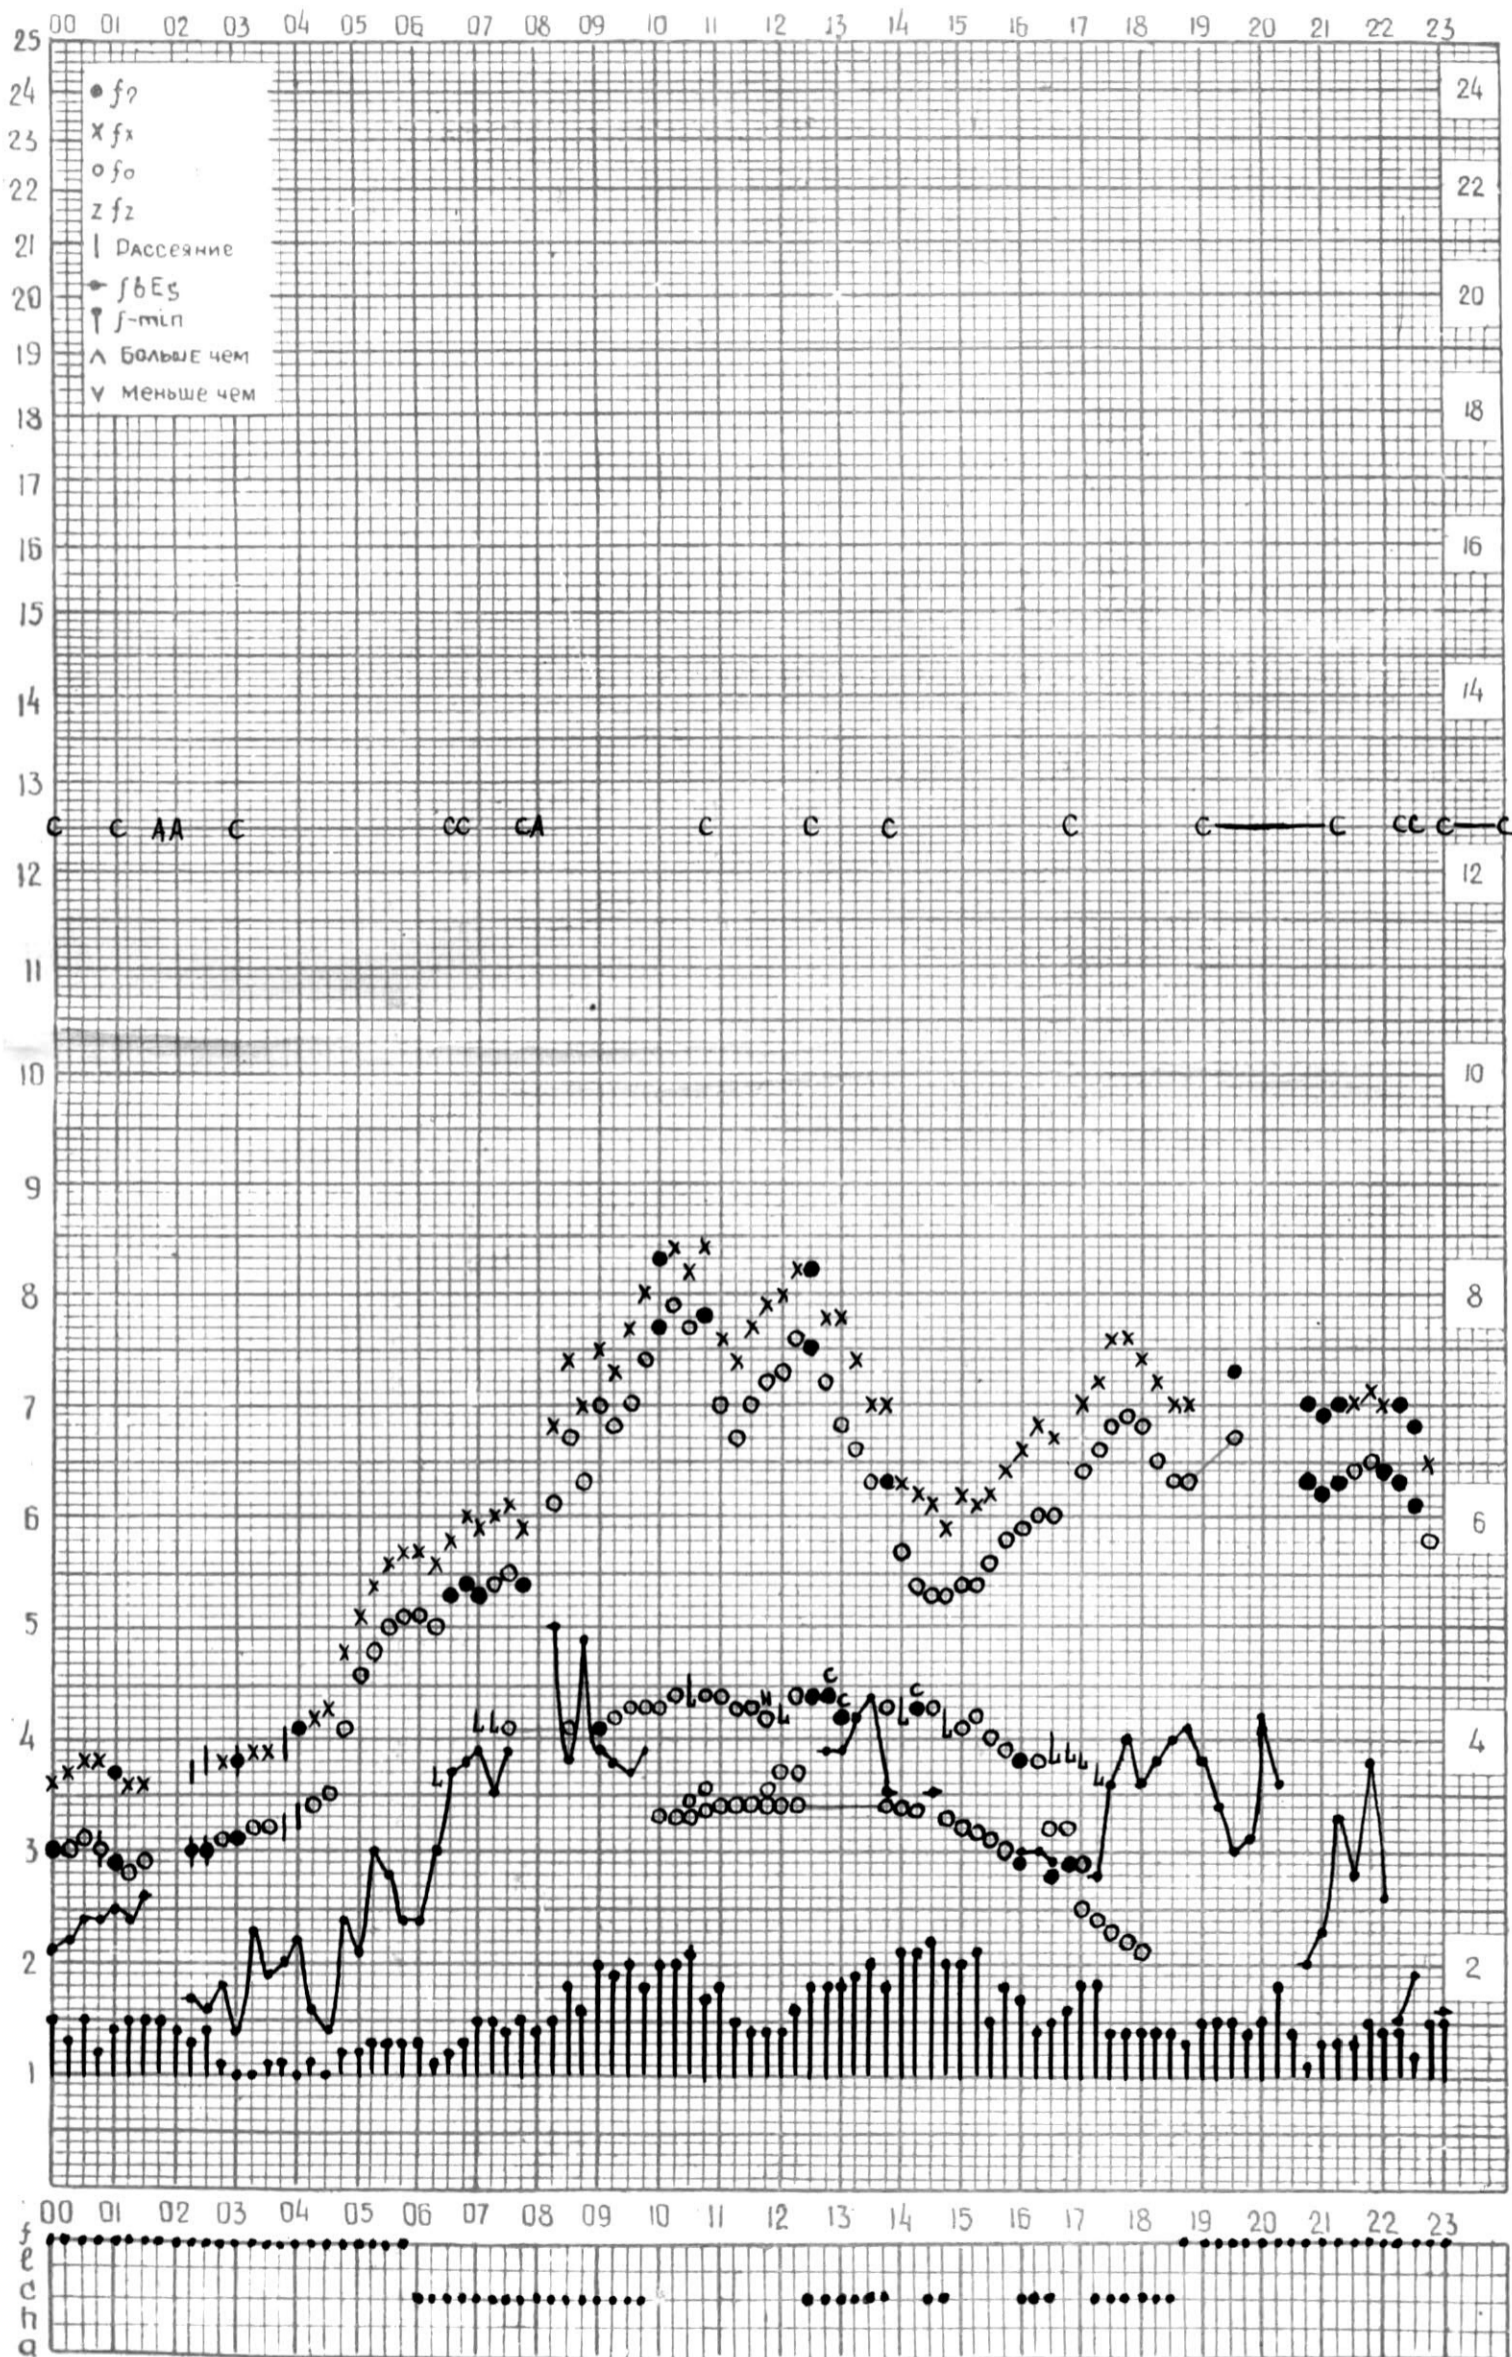

45°E

станция Тбилиси f-график ионосферных данных - дата 1 мая 1964г.

КЕМ ОТСЧИТАНО Сарадзея Т.

МЕЖДУНАРОДНЫЙ ГЕОФИЗИЧЕСКИЙ ГОД

Станция ТБИЛИСИ f-график ионосферных данных ДАТА 9 МАЯ 1964

КЕМ ОТЧИТАНО *Меременишвили К.И.*

КЕМ ОТСЧИТАНО Мурманшвили

МЕЖДУНАРОДНЫЙ ГЕОФИЗИЧЕСКИЙ ГОД

Время 45°E

станция Тбилиси f-график ионосферных данных ДАТА 23 мая 1964г.

КЕМ ОТСЧИТАНО Мурманский

МЕЖДУНАРОДНЫЙ ГЕОФИЗИЧЕСКИЙ ГОД

45°E

станция ТБИЛИСИ f-график ионосферных данных дата 24 мая 1964