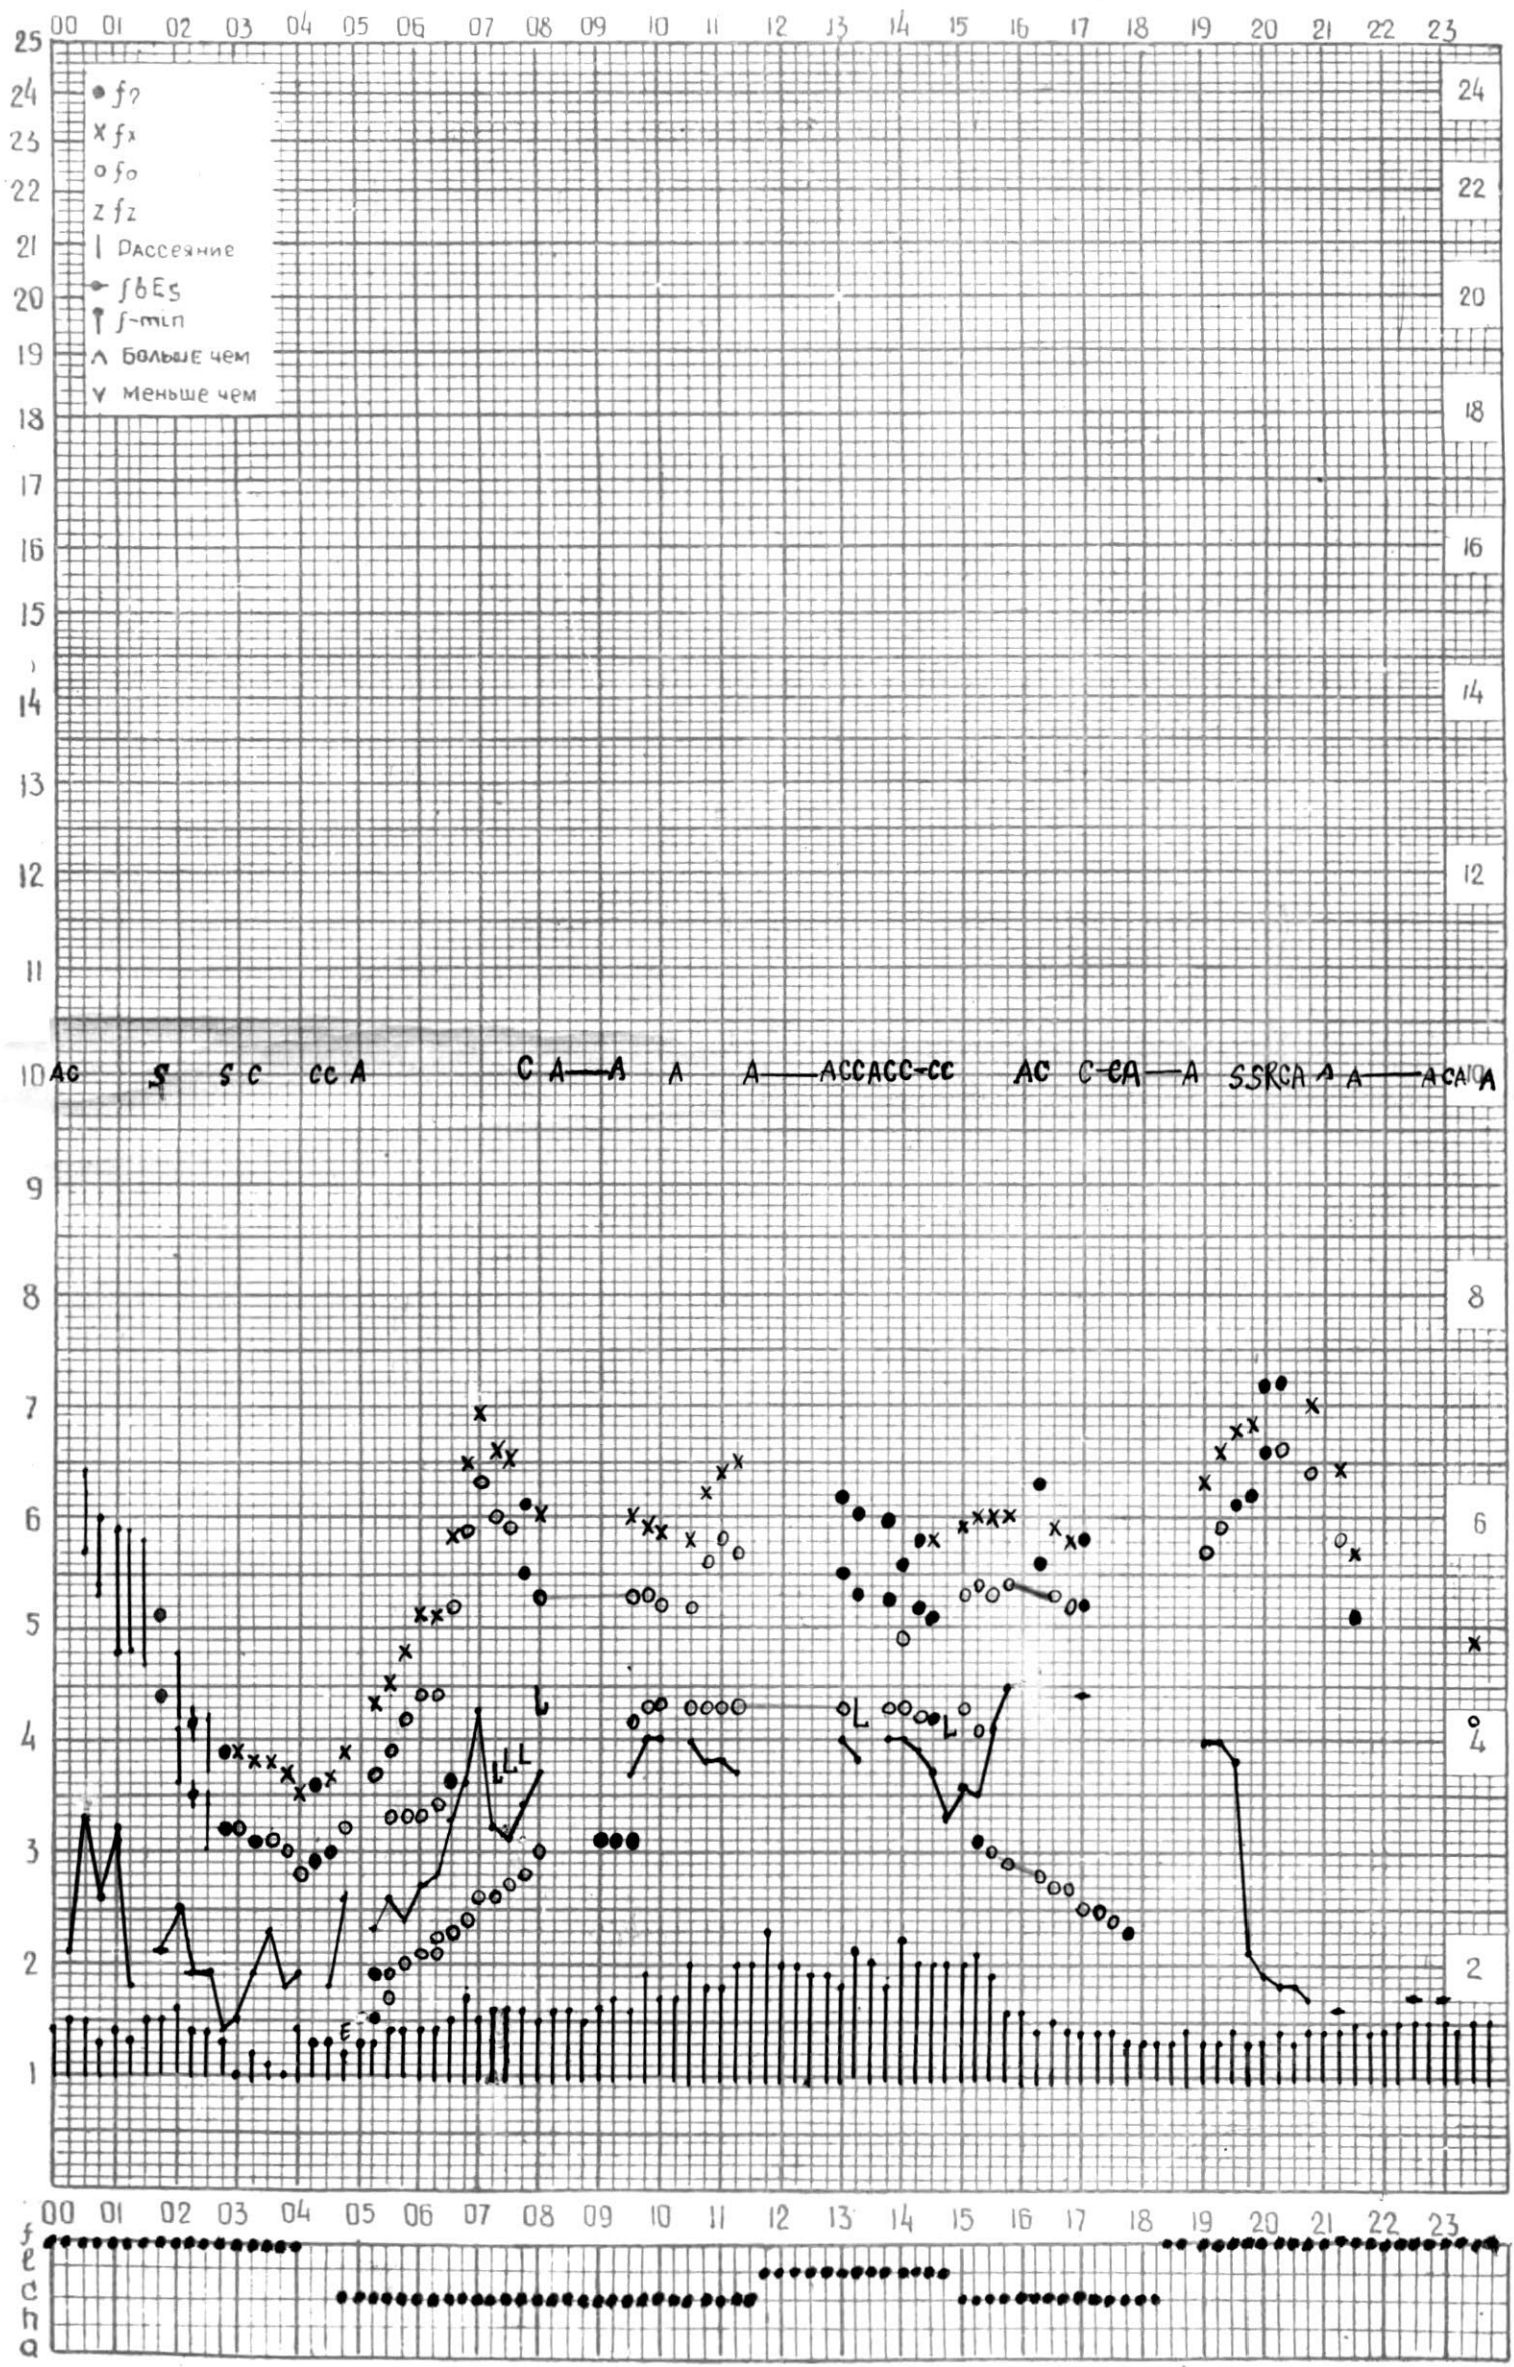

МЕЖДУНАРОДНЫЙ ГЕОФИЗИЧЕСКИЙ ГОД

45°E

Станция ТБИЛИСИ f-график ионосферных данных ДАТА 30 мая 1964

КЕМ ОТСЧИТАНО Сатагери

45°E

станция Тбилиси f-график ионосферных данных ДАТА 31 мая 1964г.

КЕМ ОТЧИТАНО Сазалели Т.