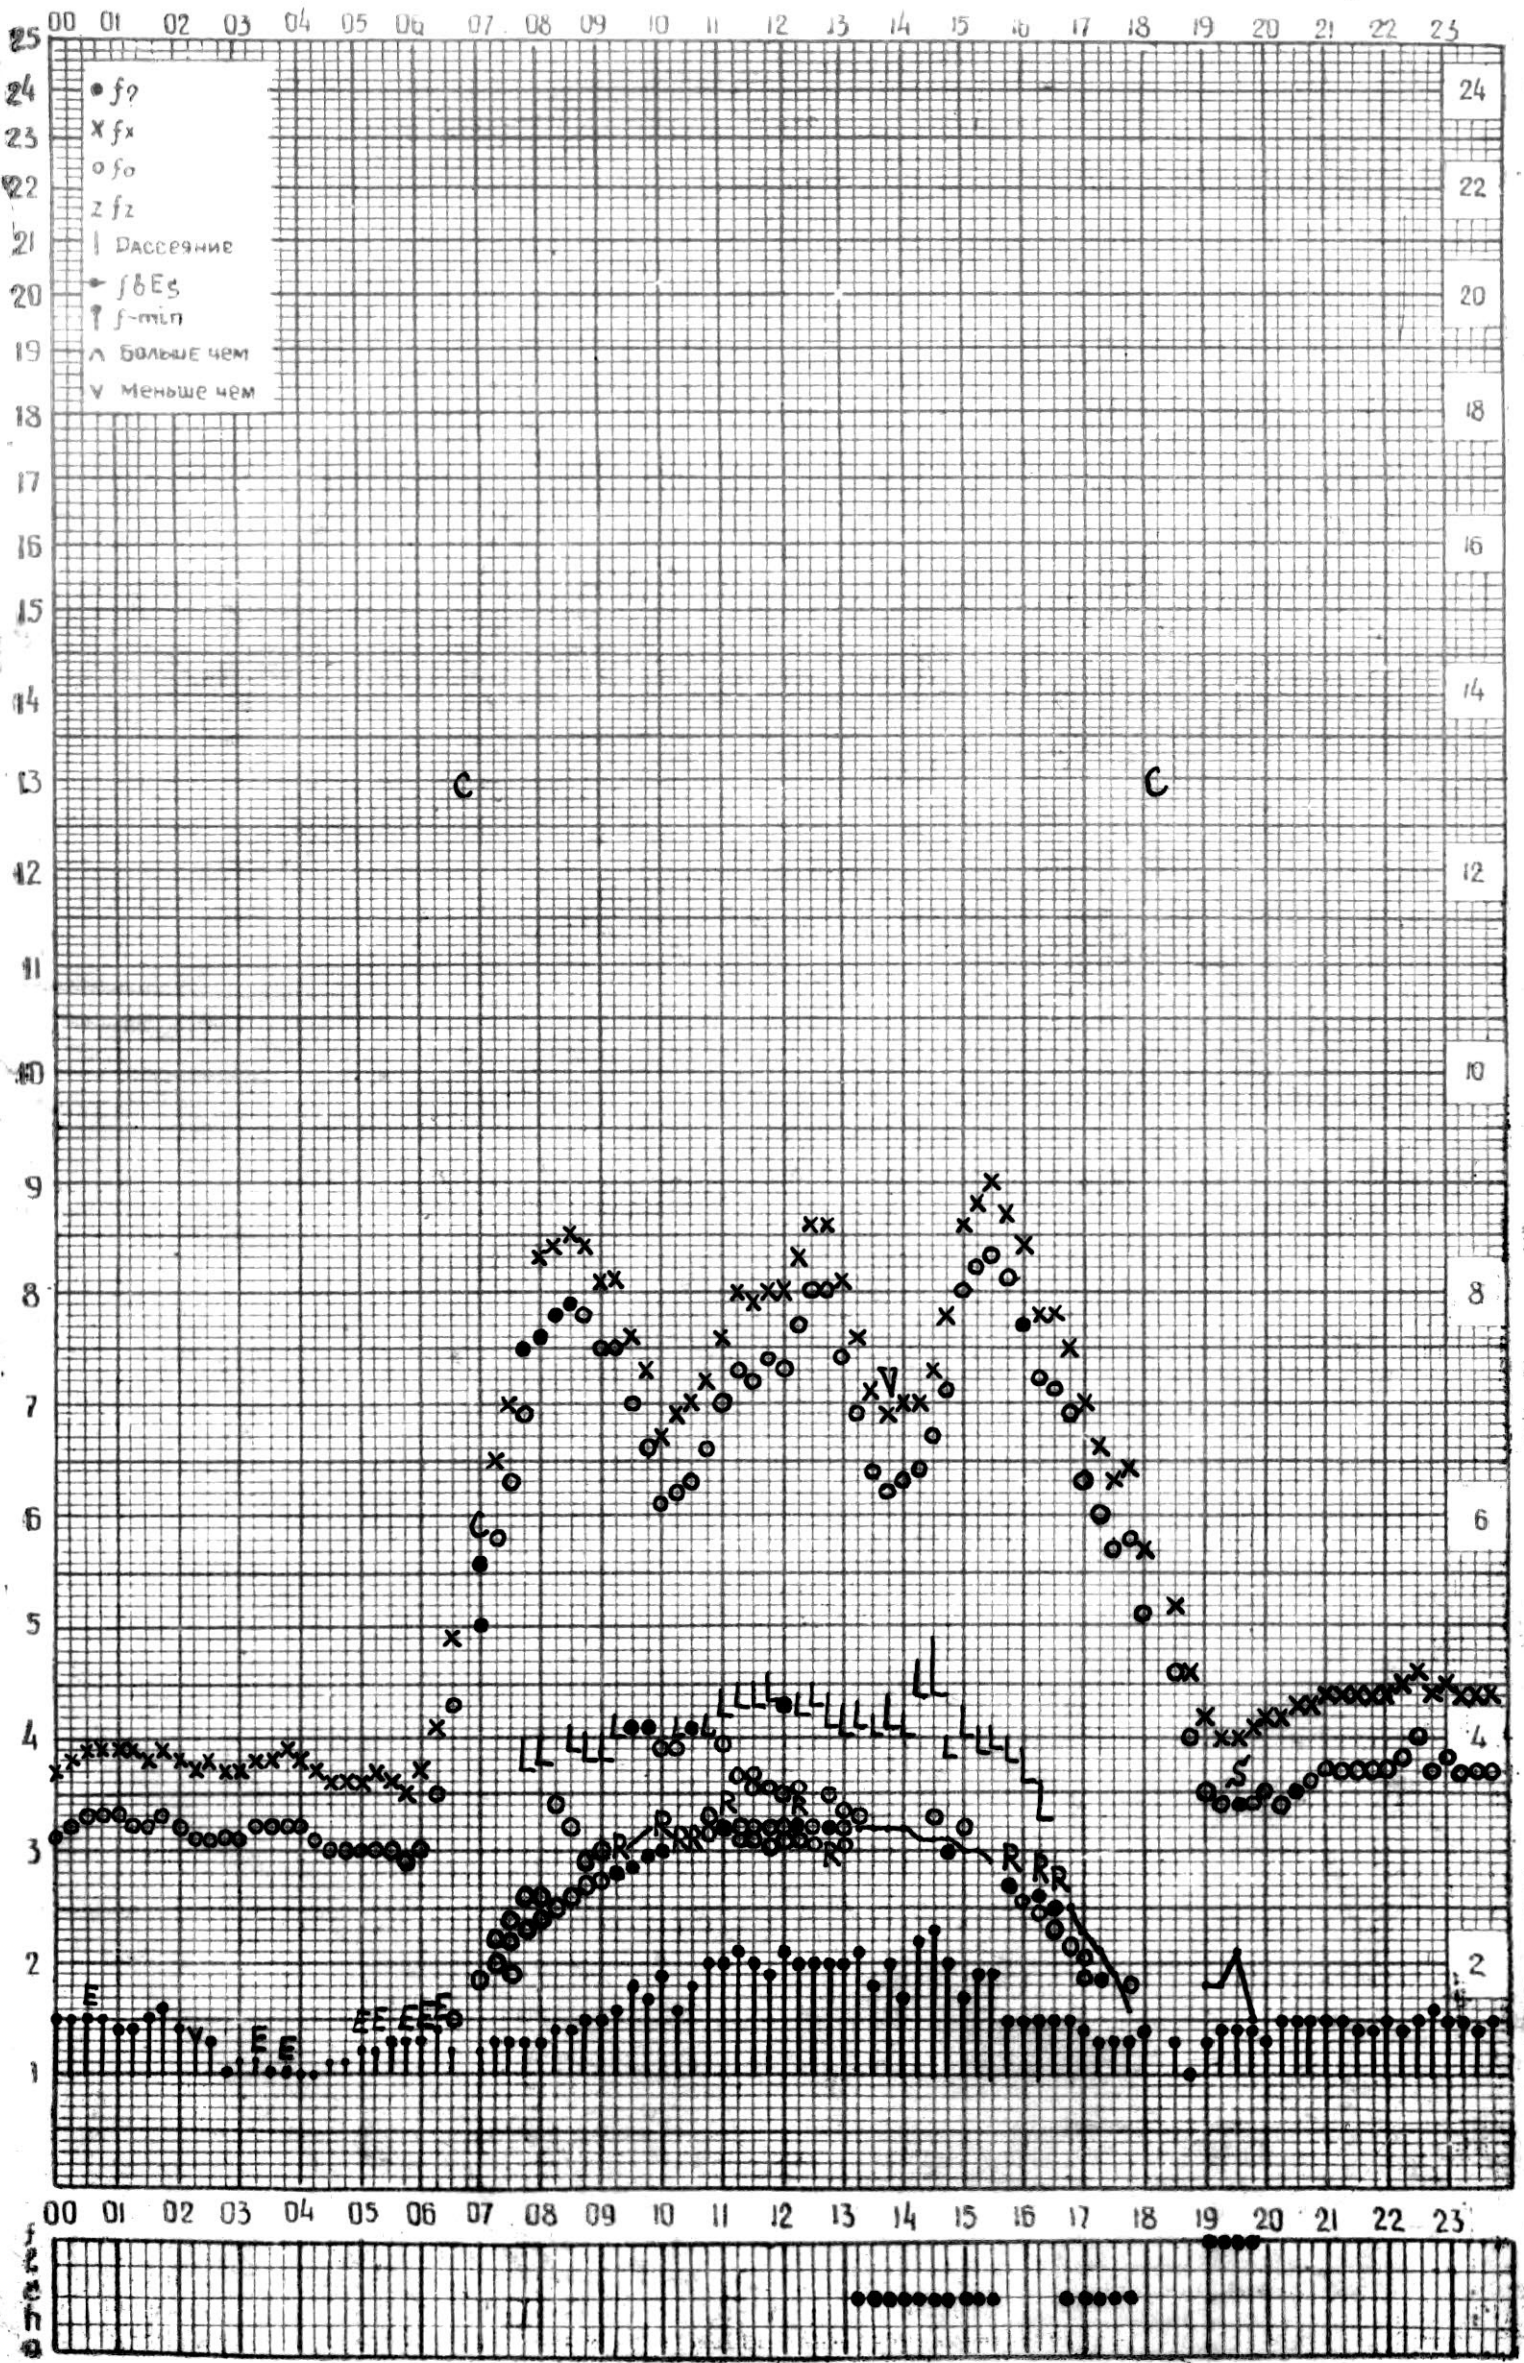

МЕЖДУНАРОДНЫЙ ГОД СПОКОЙНОГО СОЛНЦА

Время 45°E

станция Тбилиси f-график ионосферных данных дата 11 марта 1962.

Кем отчитано _____