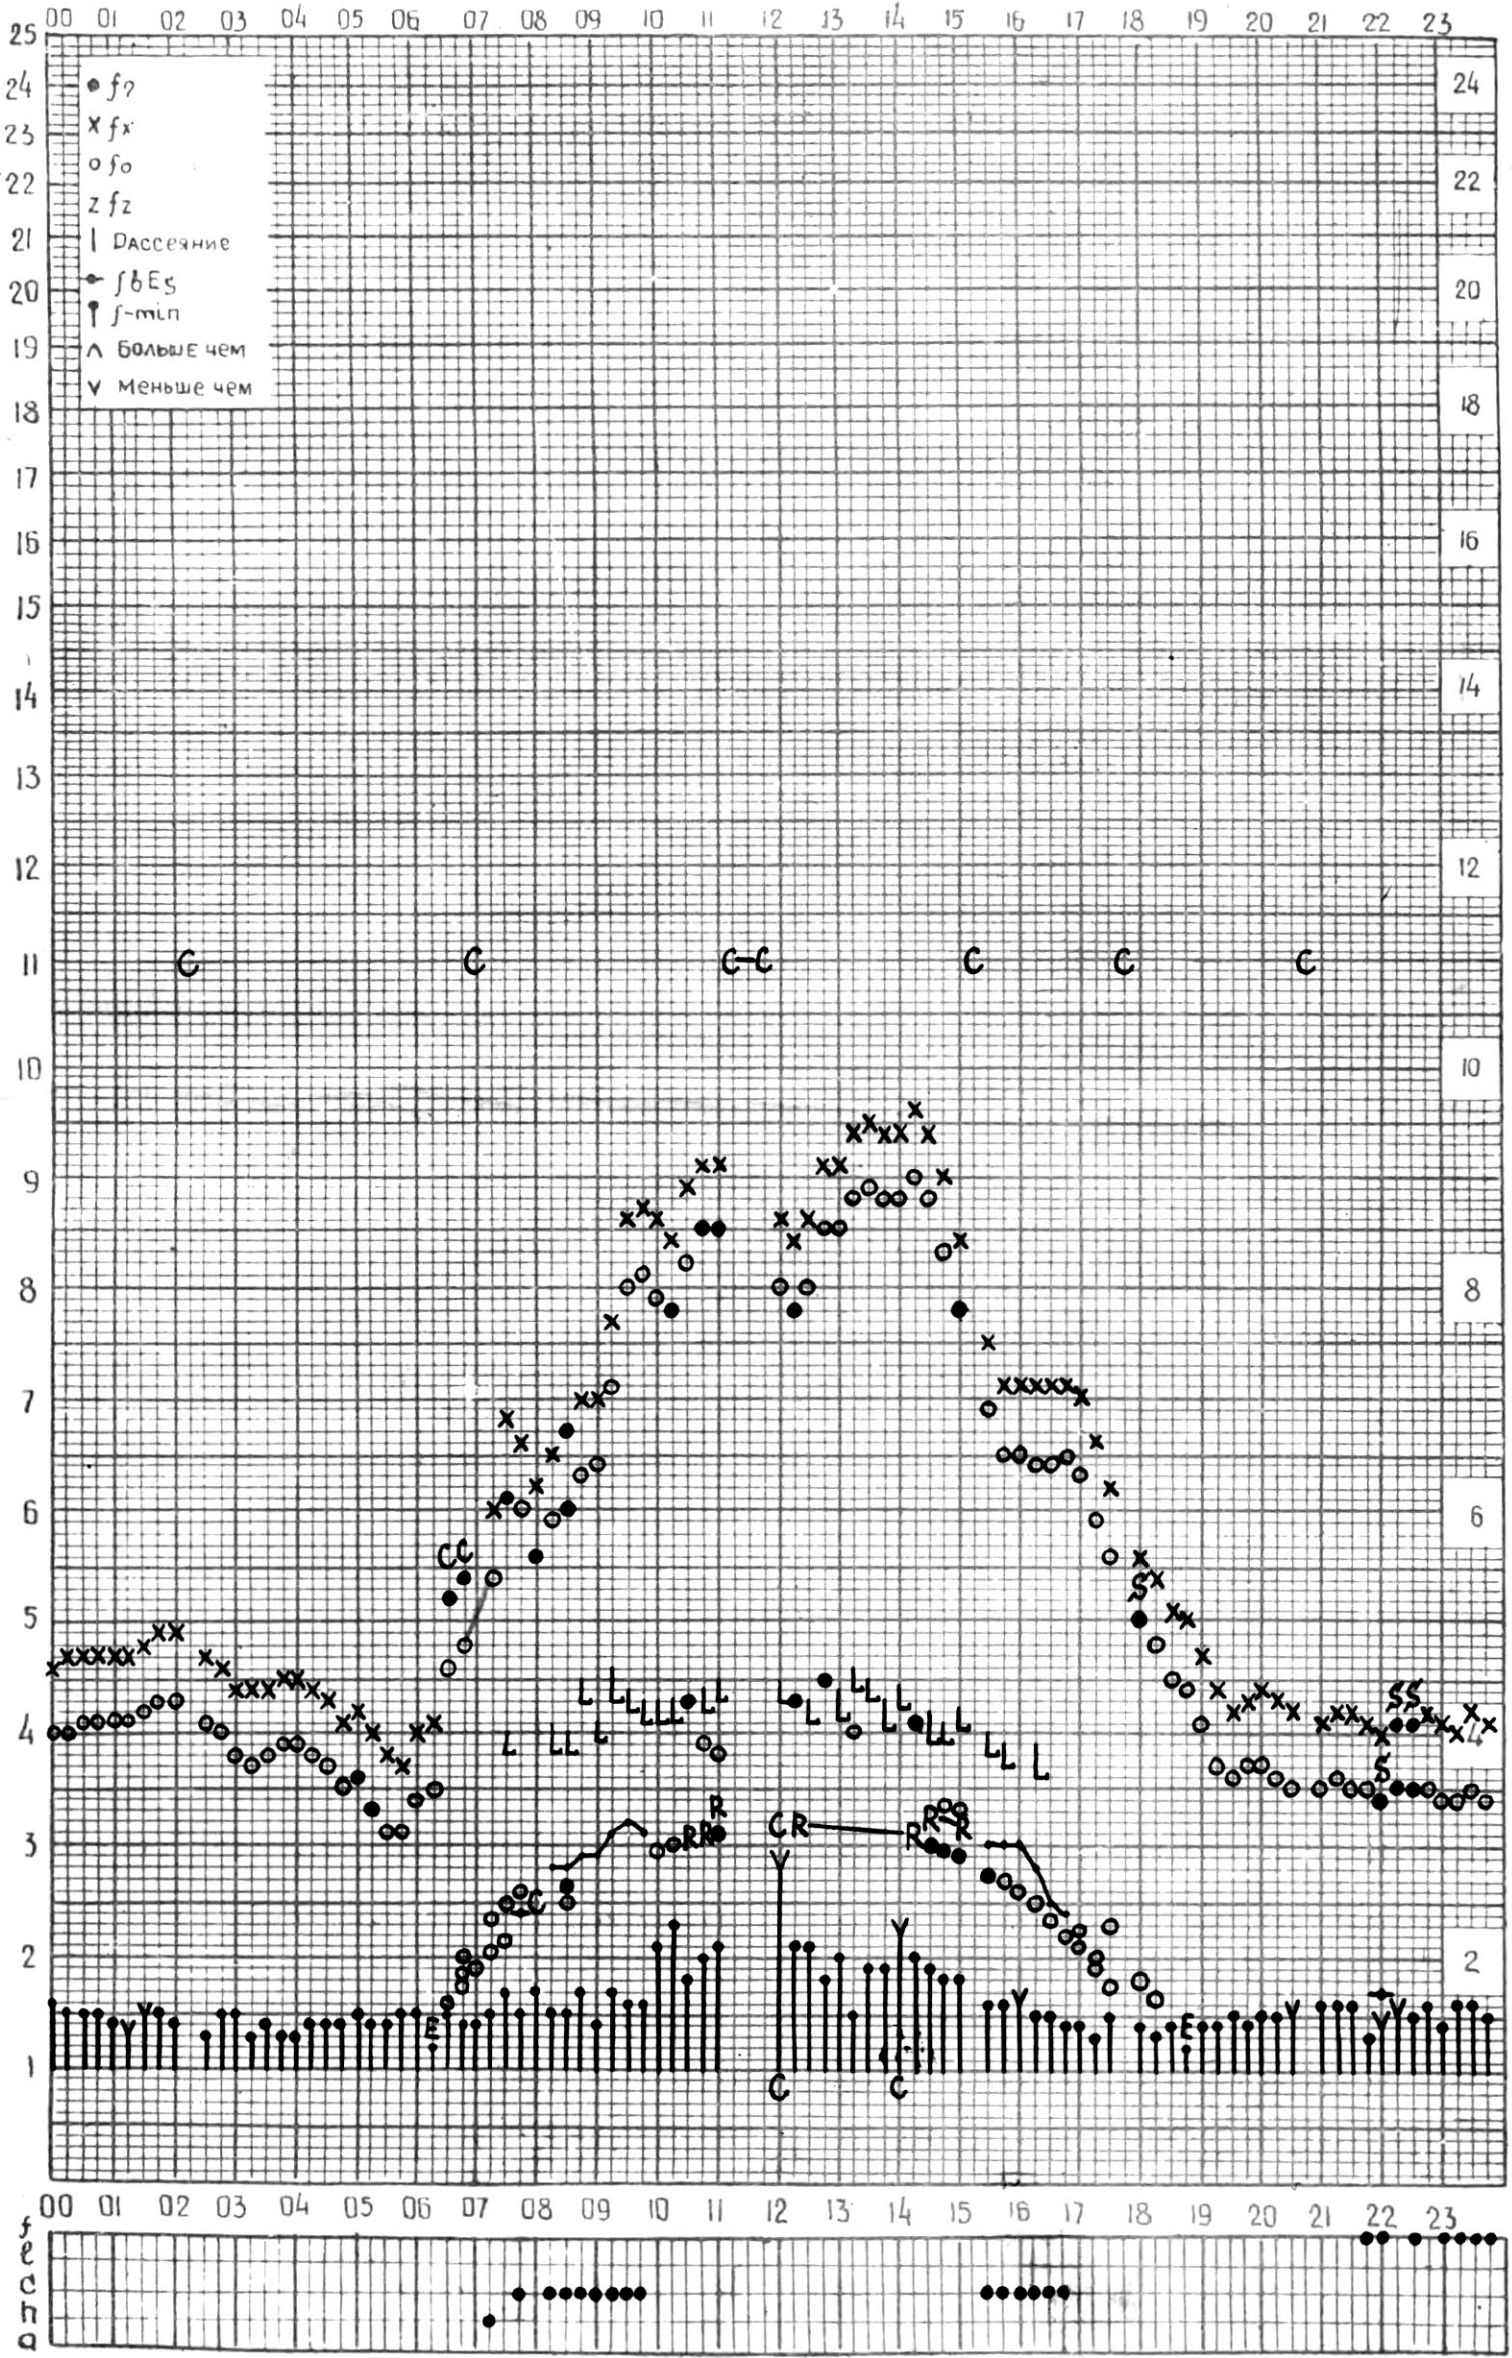

МЕЖДУНАРОДНЫЙ ГЕОФИЗИЧЕСКИЙ ГОД

Время 45°E

станция Тбилиси f-график ионосферных данных ДАТА 14 марта 1962.

КЕМ ОТСЧИТАНО _____