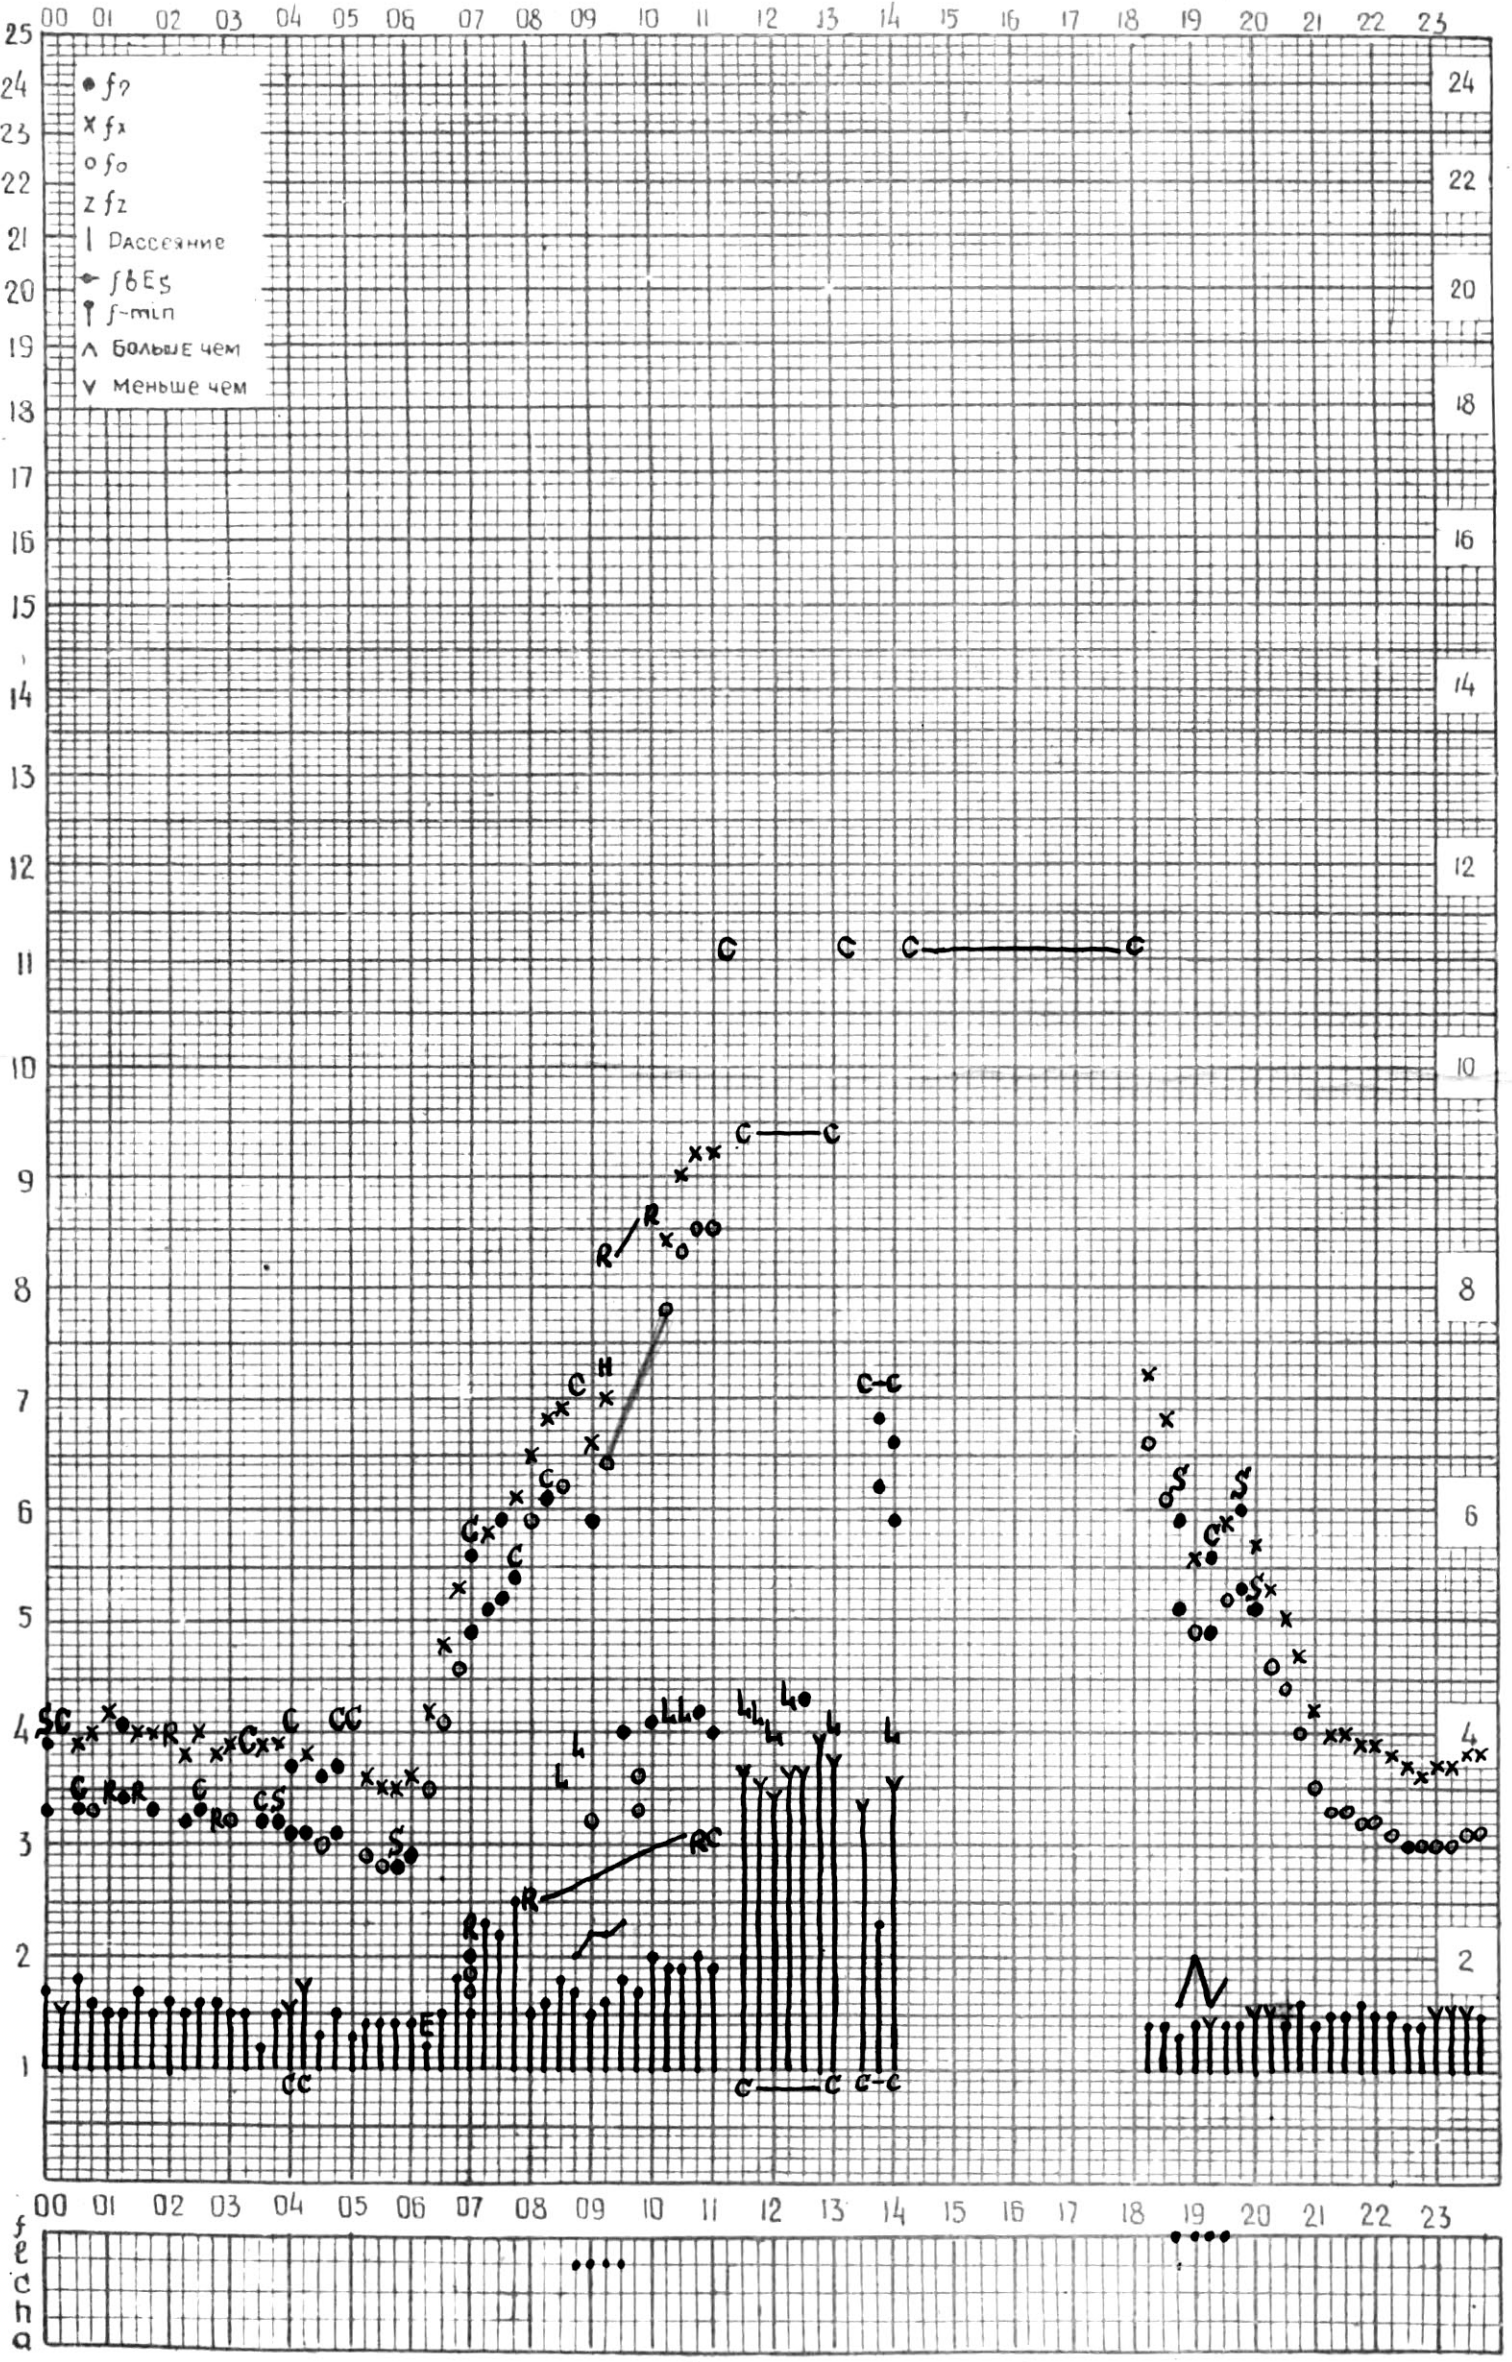

станция ТБИЛИСИ $45^{\circ}E$ f-график ионосферных данных ДАТА 9 МАРТА 1964г

КЕМ ОТСЧИТАНО _____