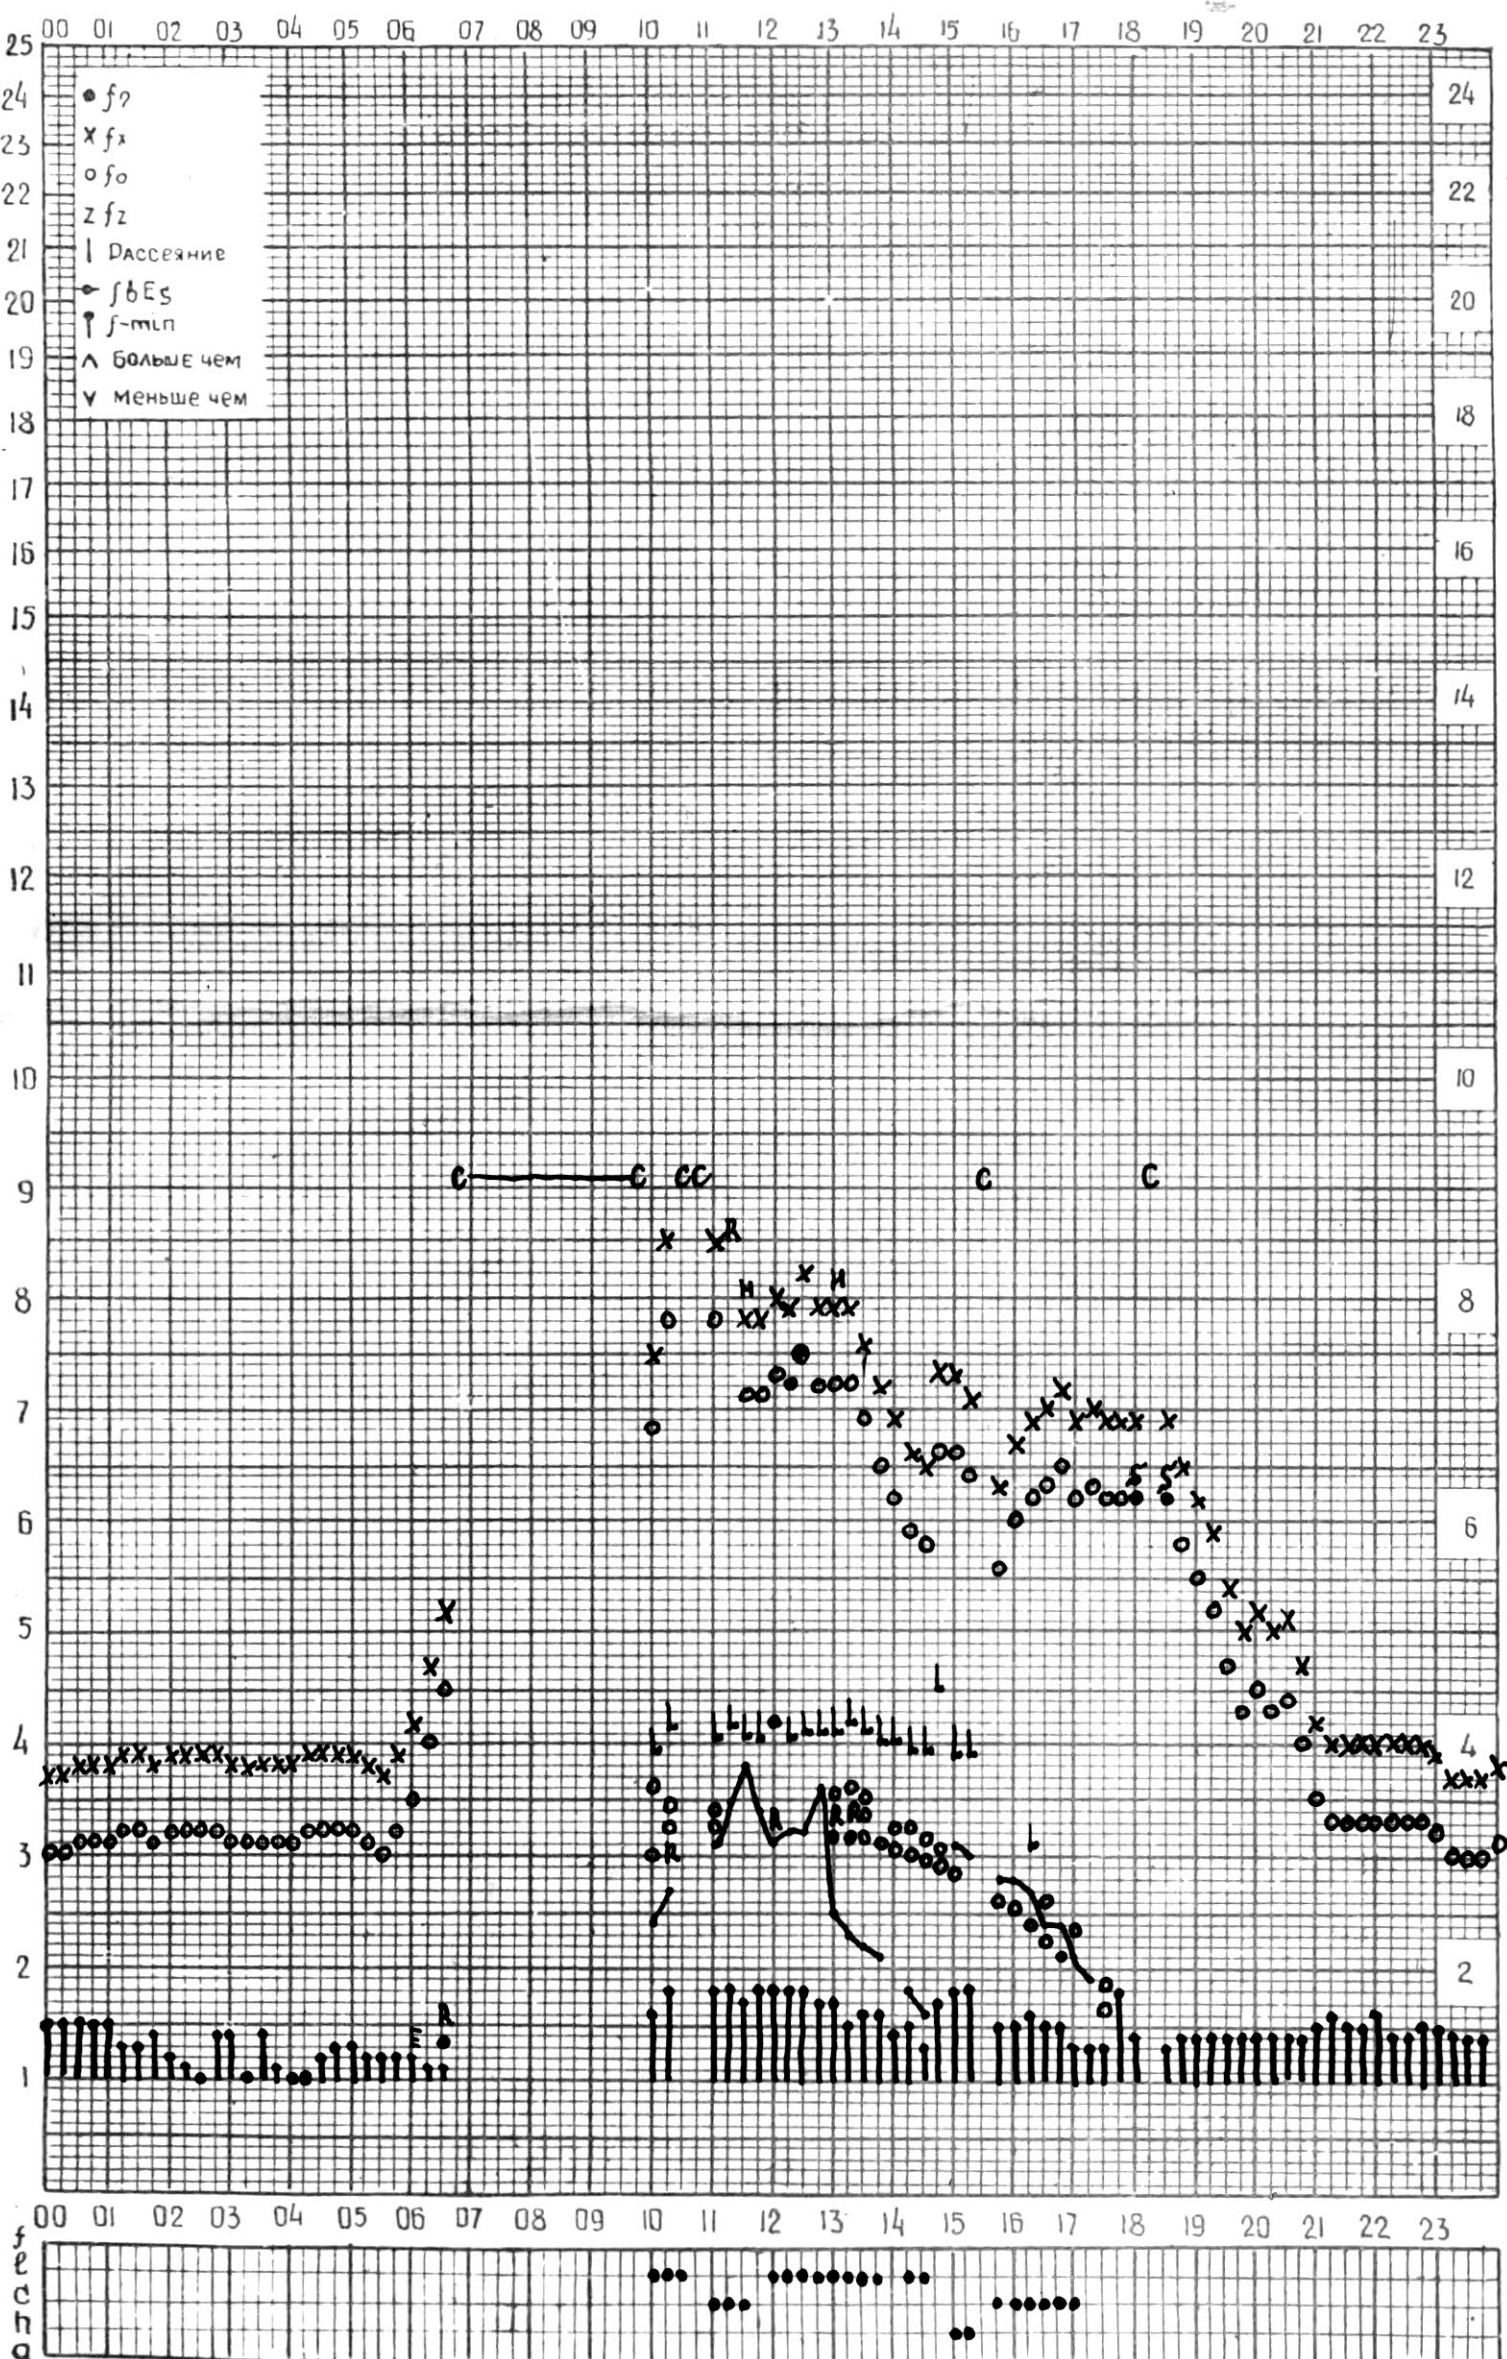

# МЕЖДУНАРОДНЫЙ ГЕОФИЗИЧЕСКИЙ ГОД

станция Тбилиси  $45^\circ E$  f-график ионосферных данных дата 2 марта 1964г

КЕМ ОТЧИТАНО Санадзе

станция ТБИЛИСИ  $45^{\circ}E$  f-график ионосферных данных ДАТА 3 МАРТА 1964г

станция ТБИЛИСИ  $45^{\circ}E$  f-график ионосферных данных ДАТА 9 МАРТА 1964г

КЕМ ОТСЧИТАНО \_\_\_\_\_

45°E

станция **Тбилиси** f-график ионосферных данных дата **10 марта 1964г.**

КЕМ ОТЧИТАНО Гогодзе