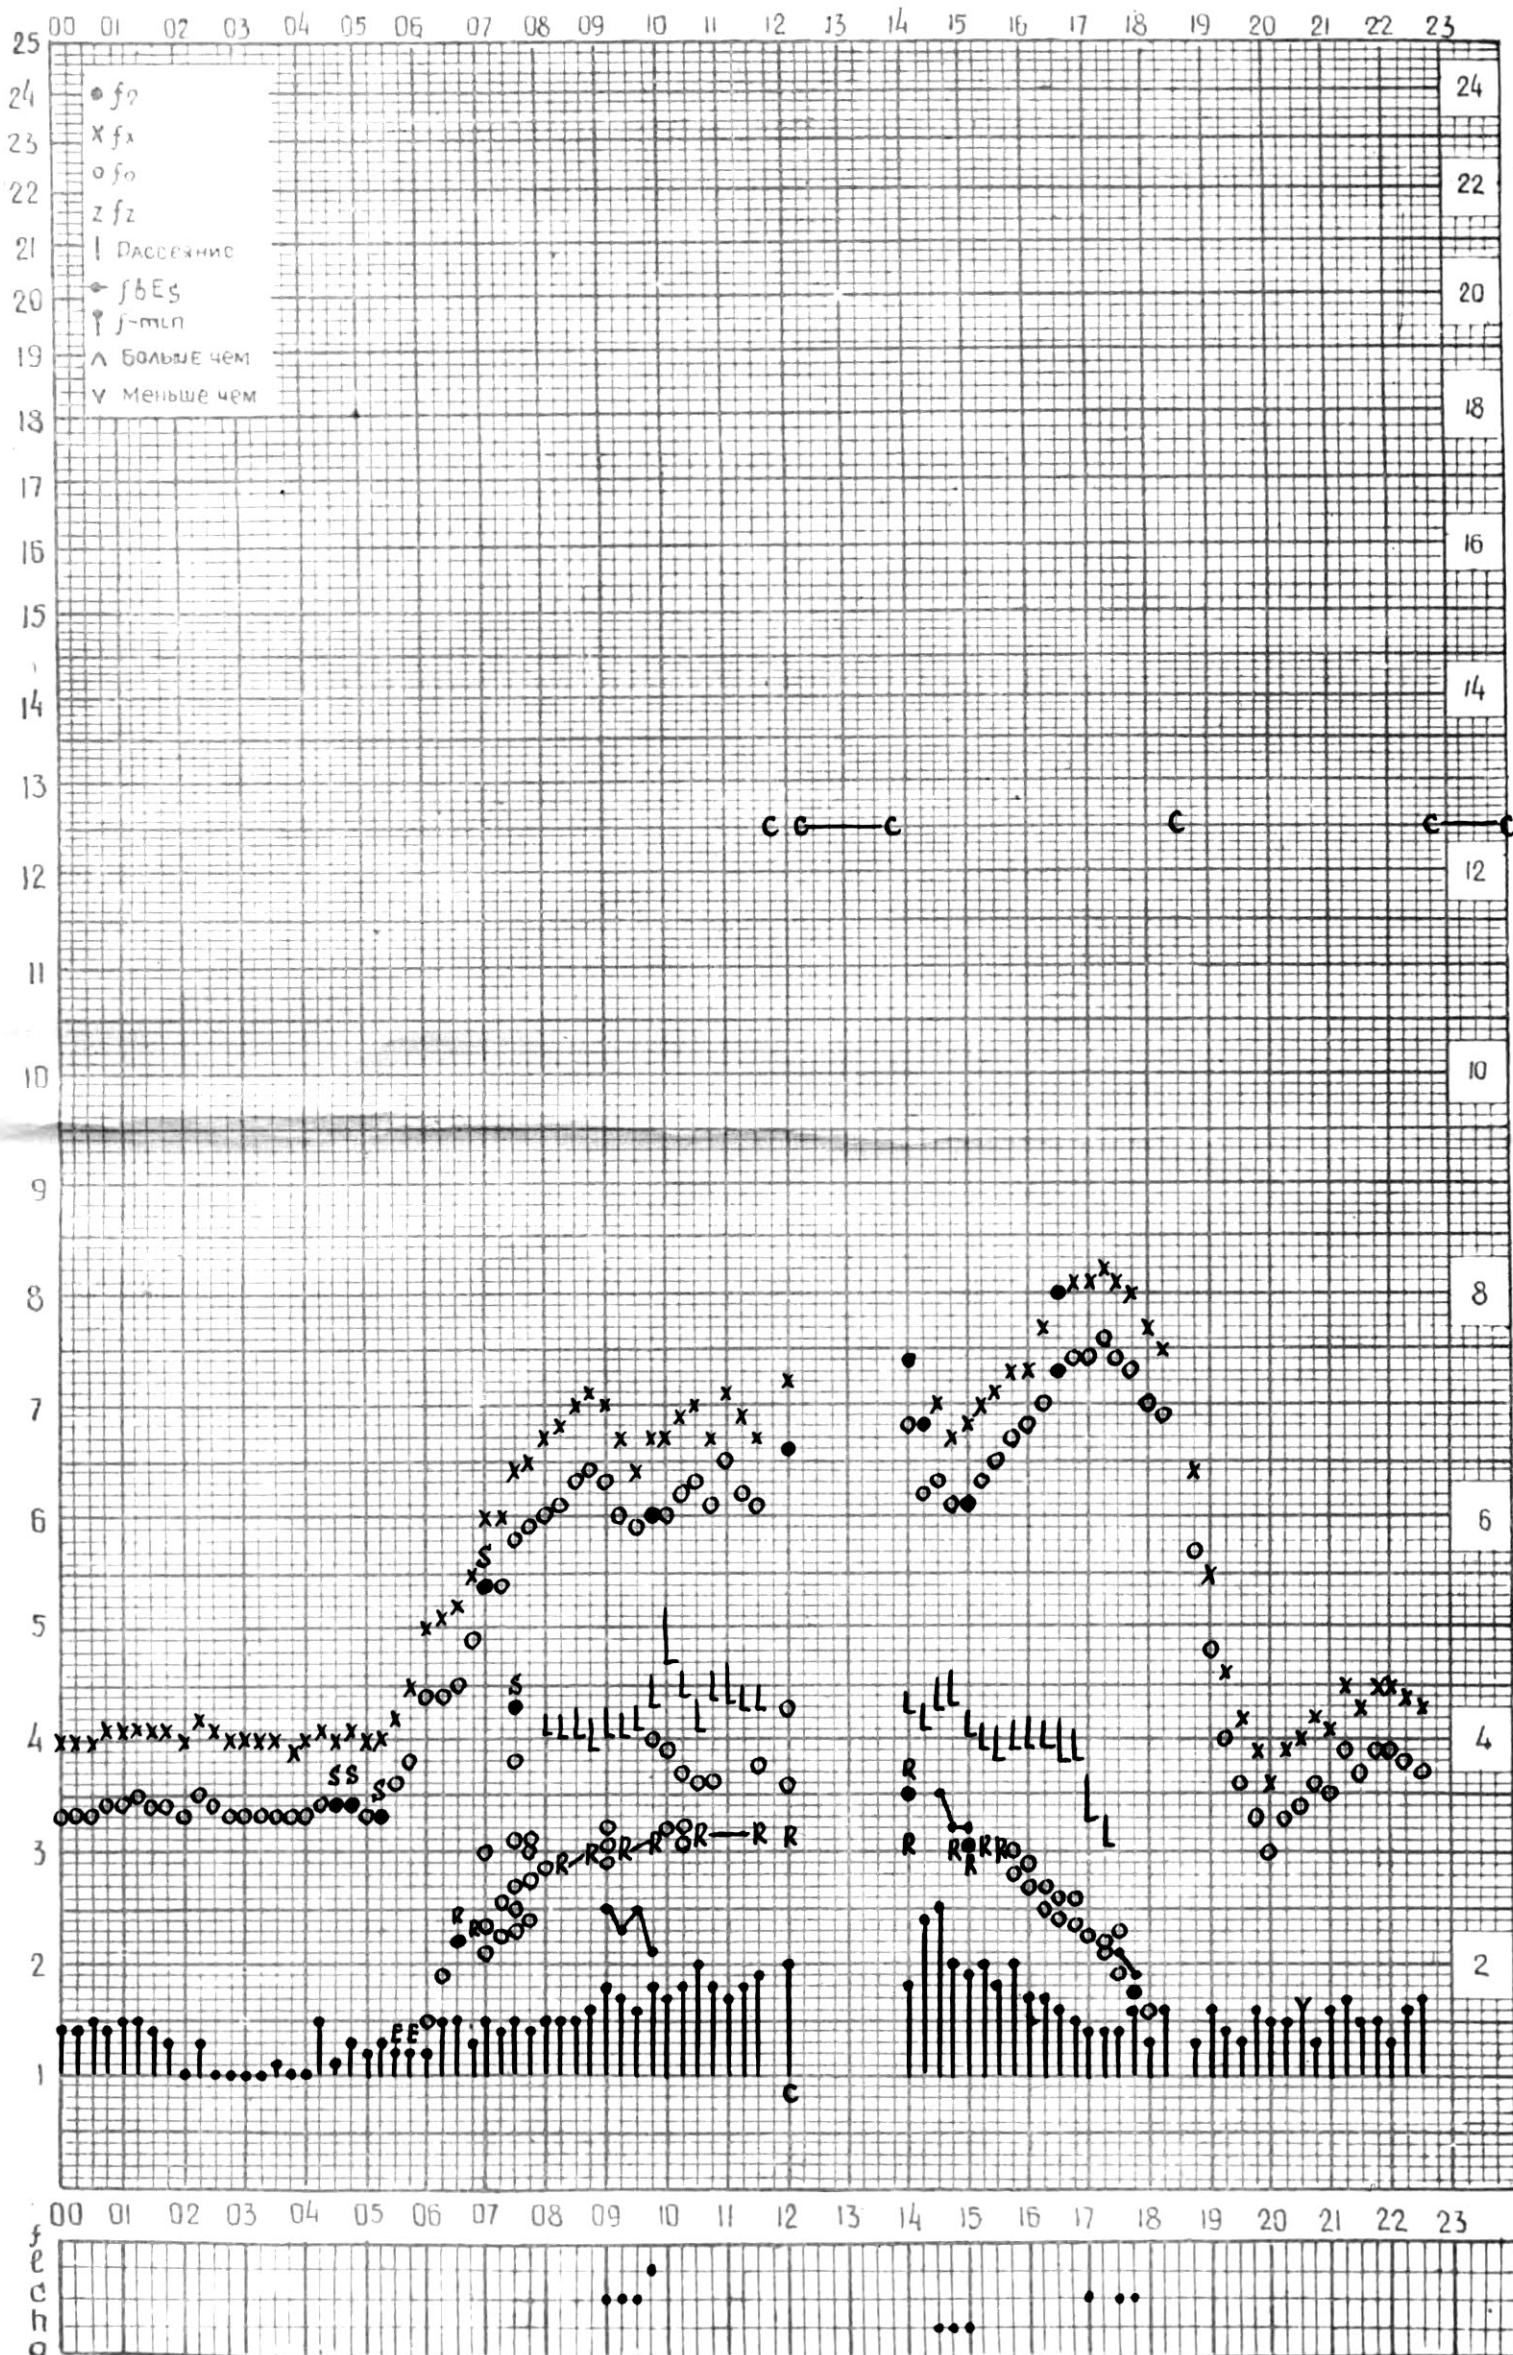

МЕЖДУНАРОДНЫЙ ГЕОФИЗИЧЕСКИЙ ГОД

45°E

станция ТБИЛИСИ f-график ионосферных данных ДАТА 28 марта 1964

КЕМ ОТСЧИТАНО Медвагитвири