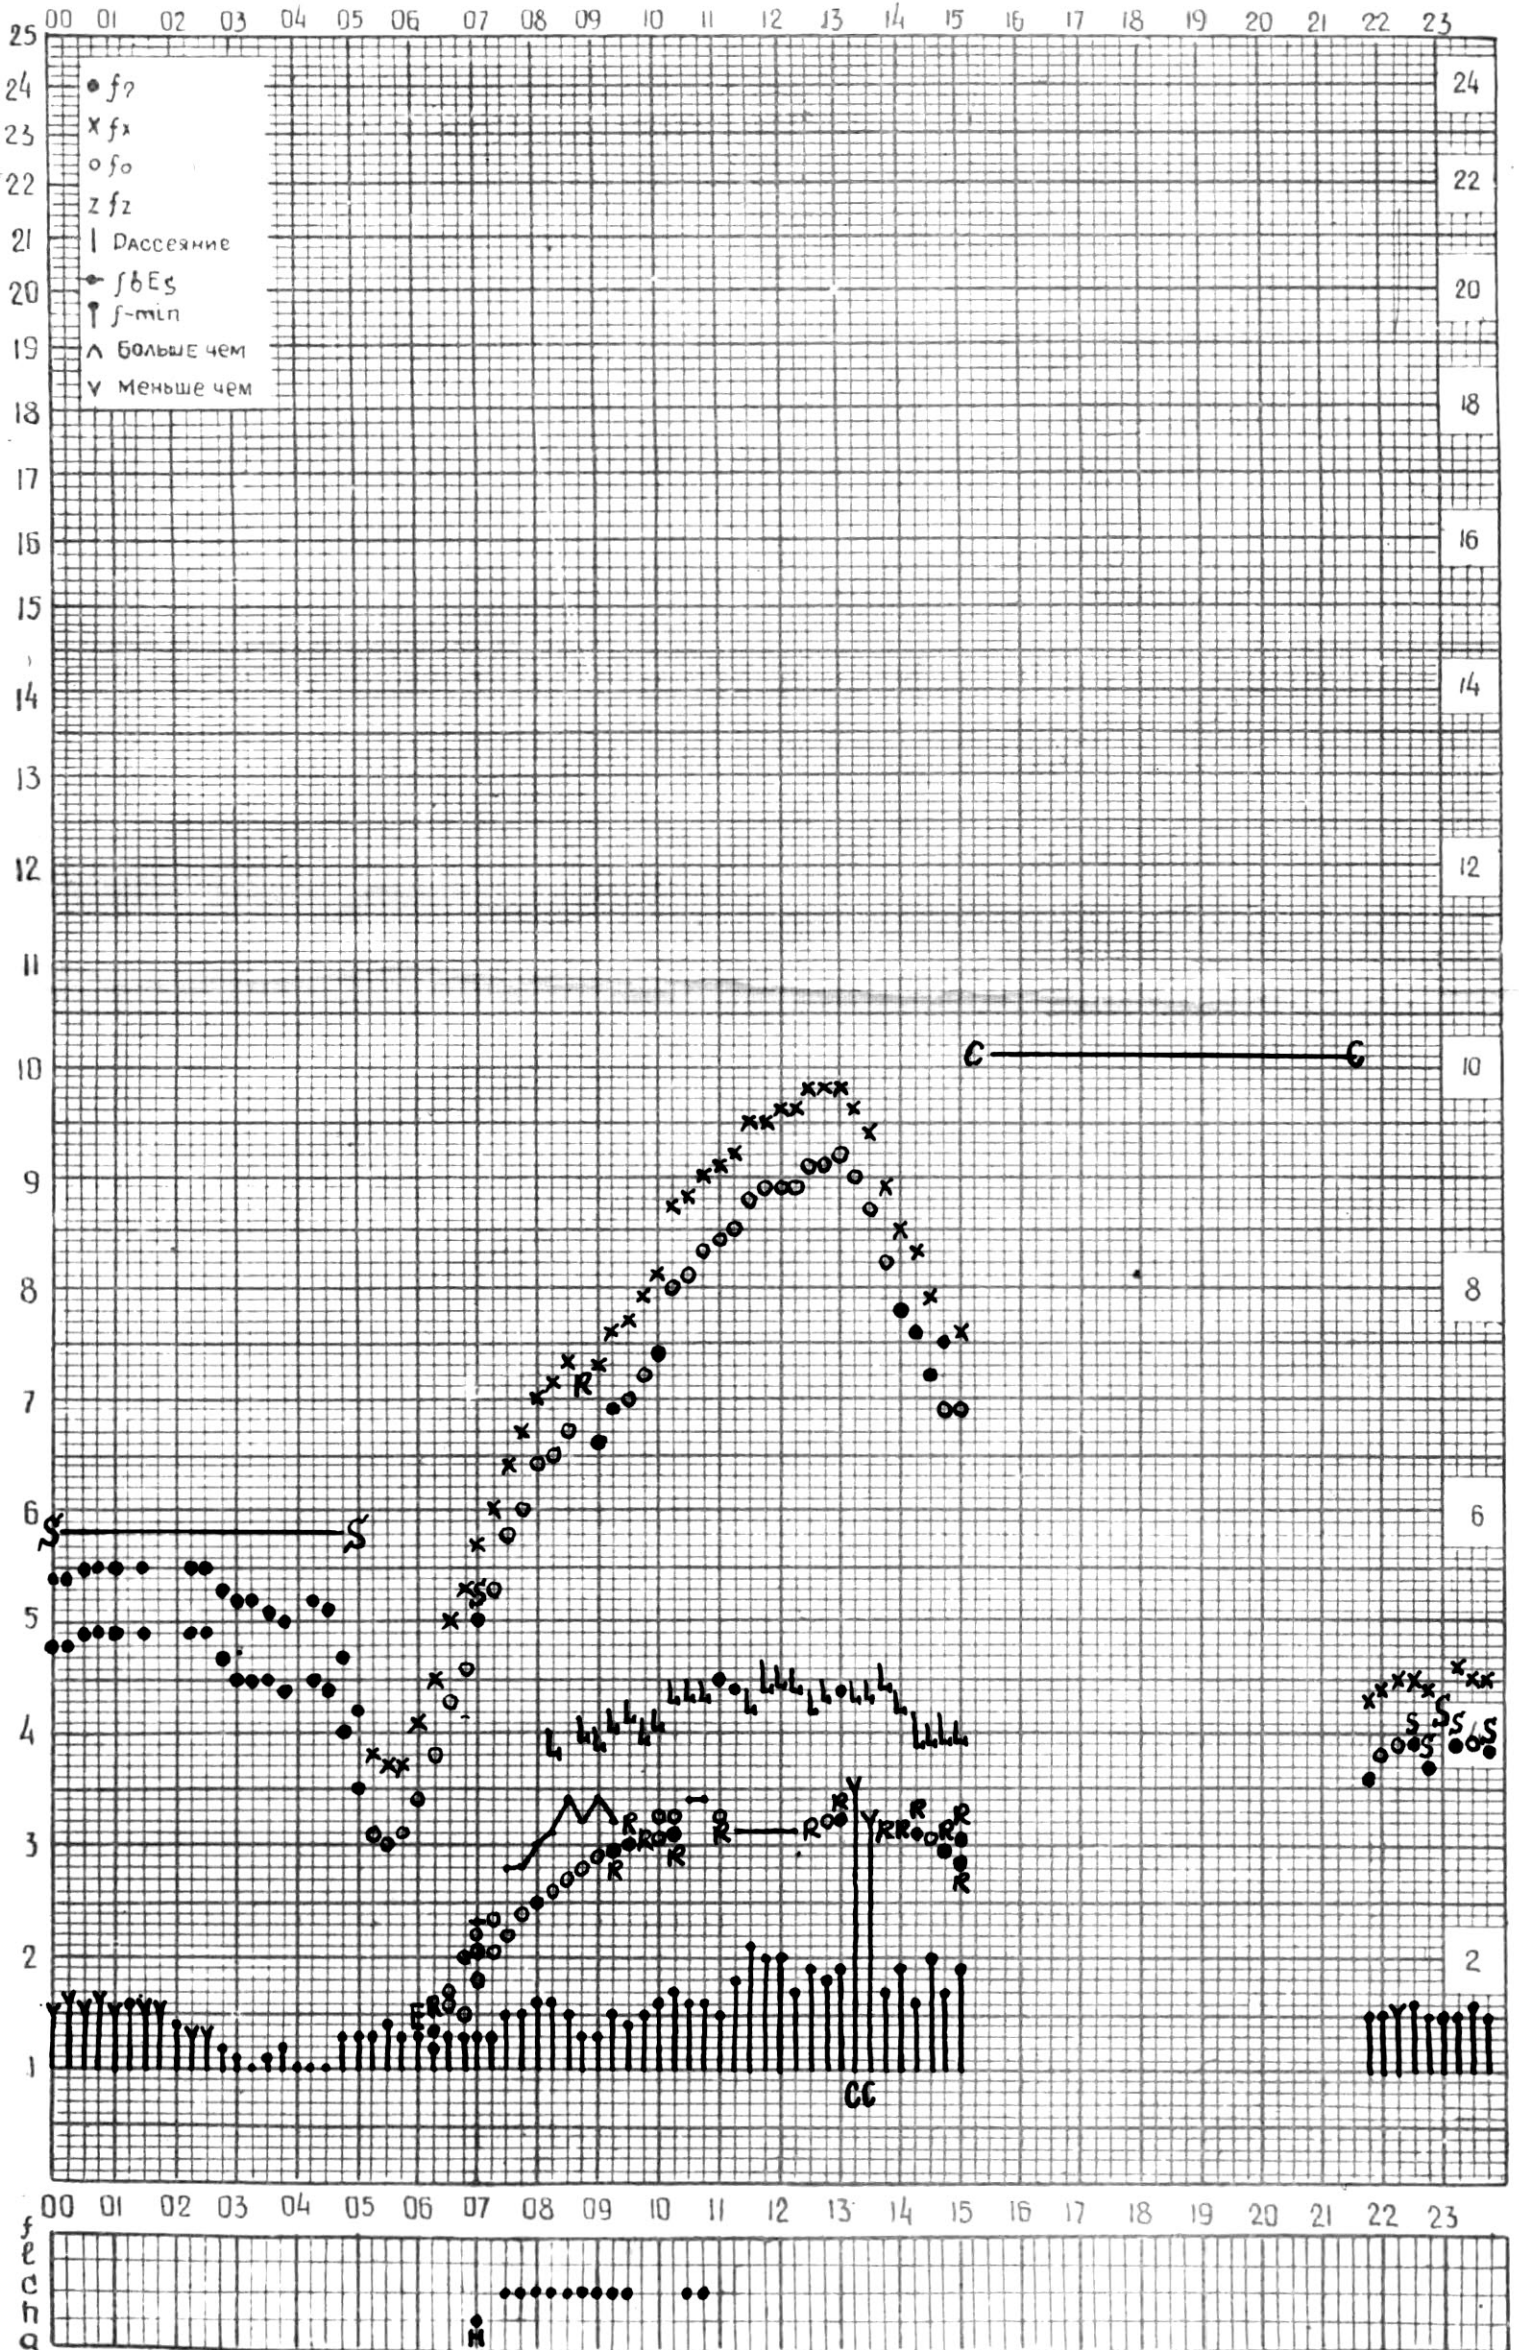

МЕЖДУНАРОДНЫЙ ГЕОФИЗИЧЕСКИЙ ГОД

станция ТБИЛИСИ 45°E f-график ионосферных данных ДАТА 13 МАРТА 1967