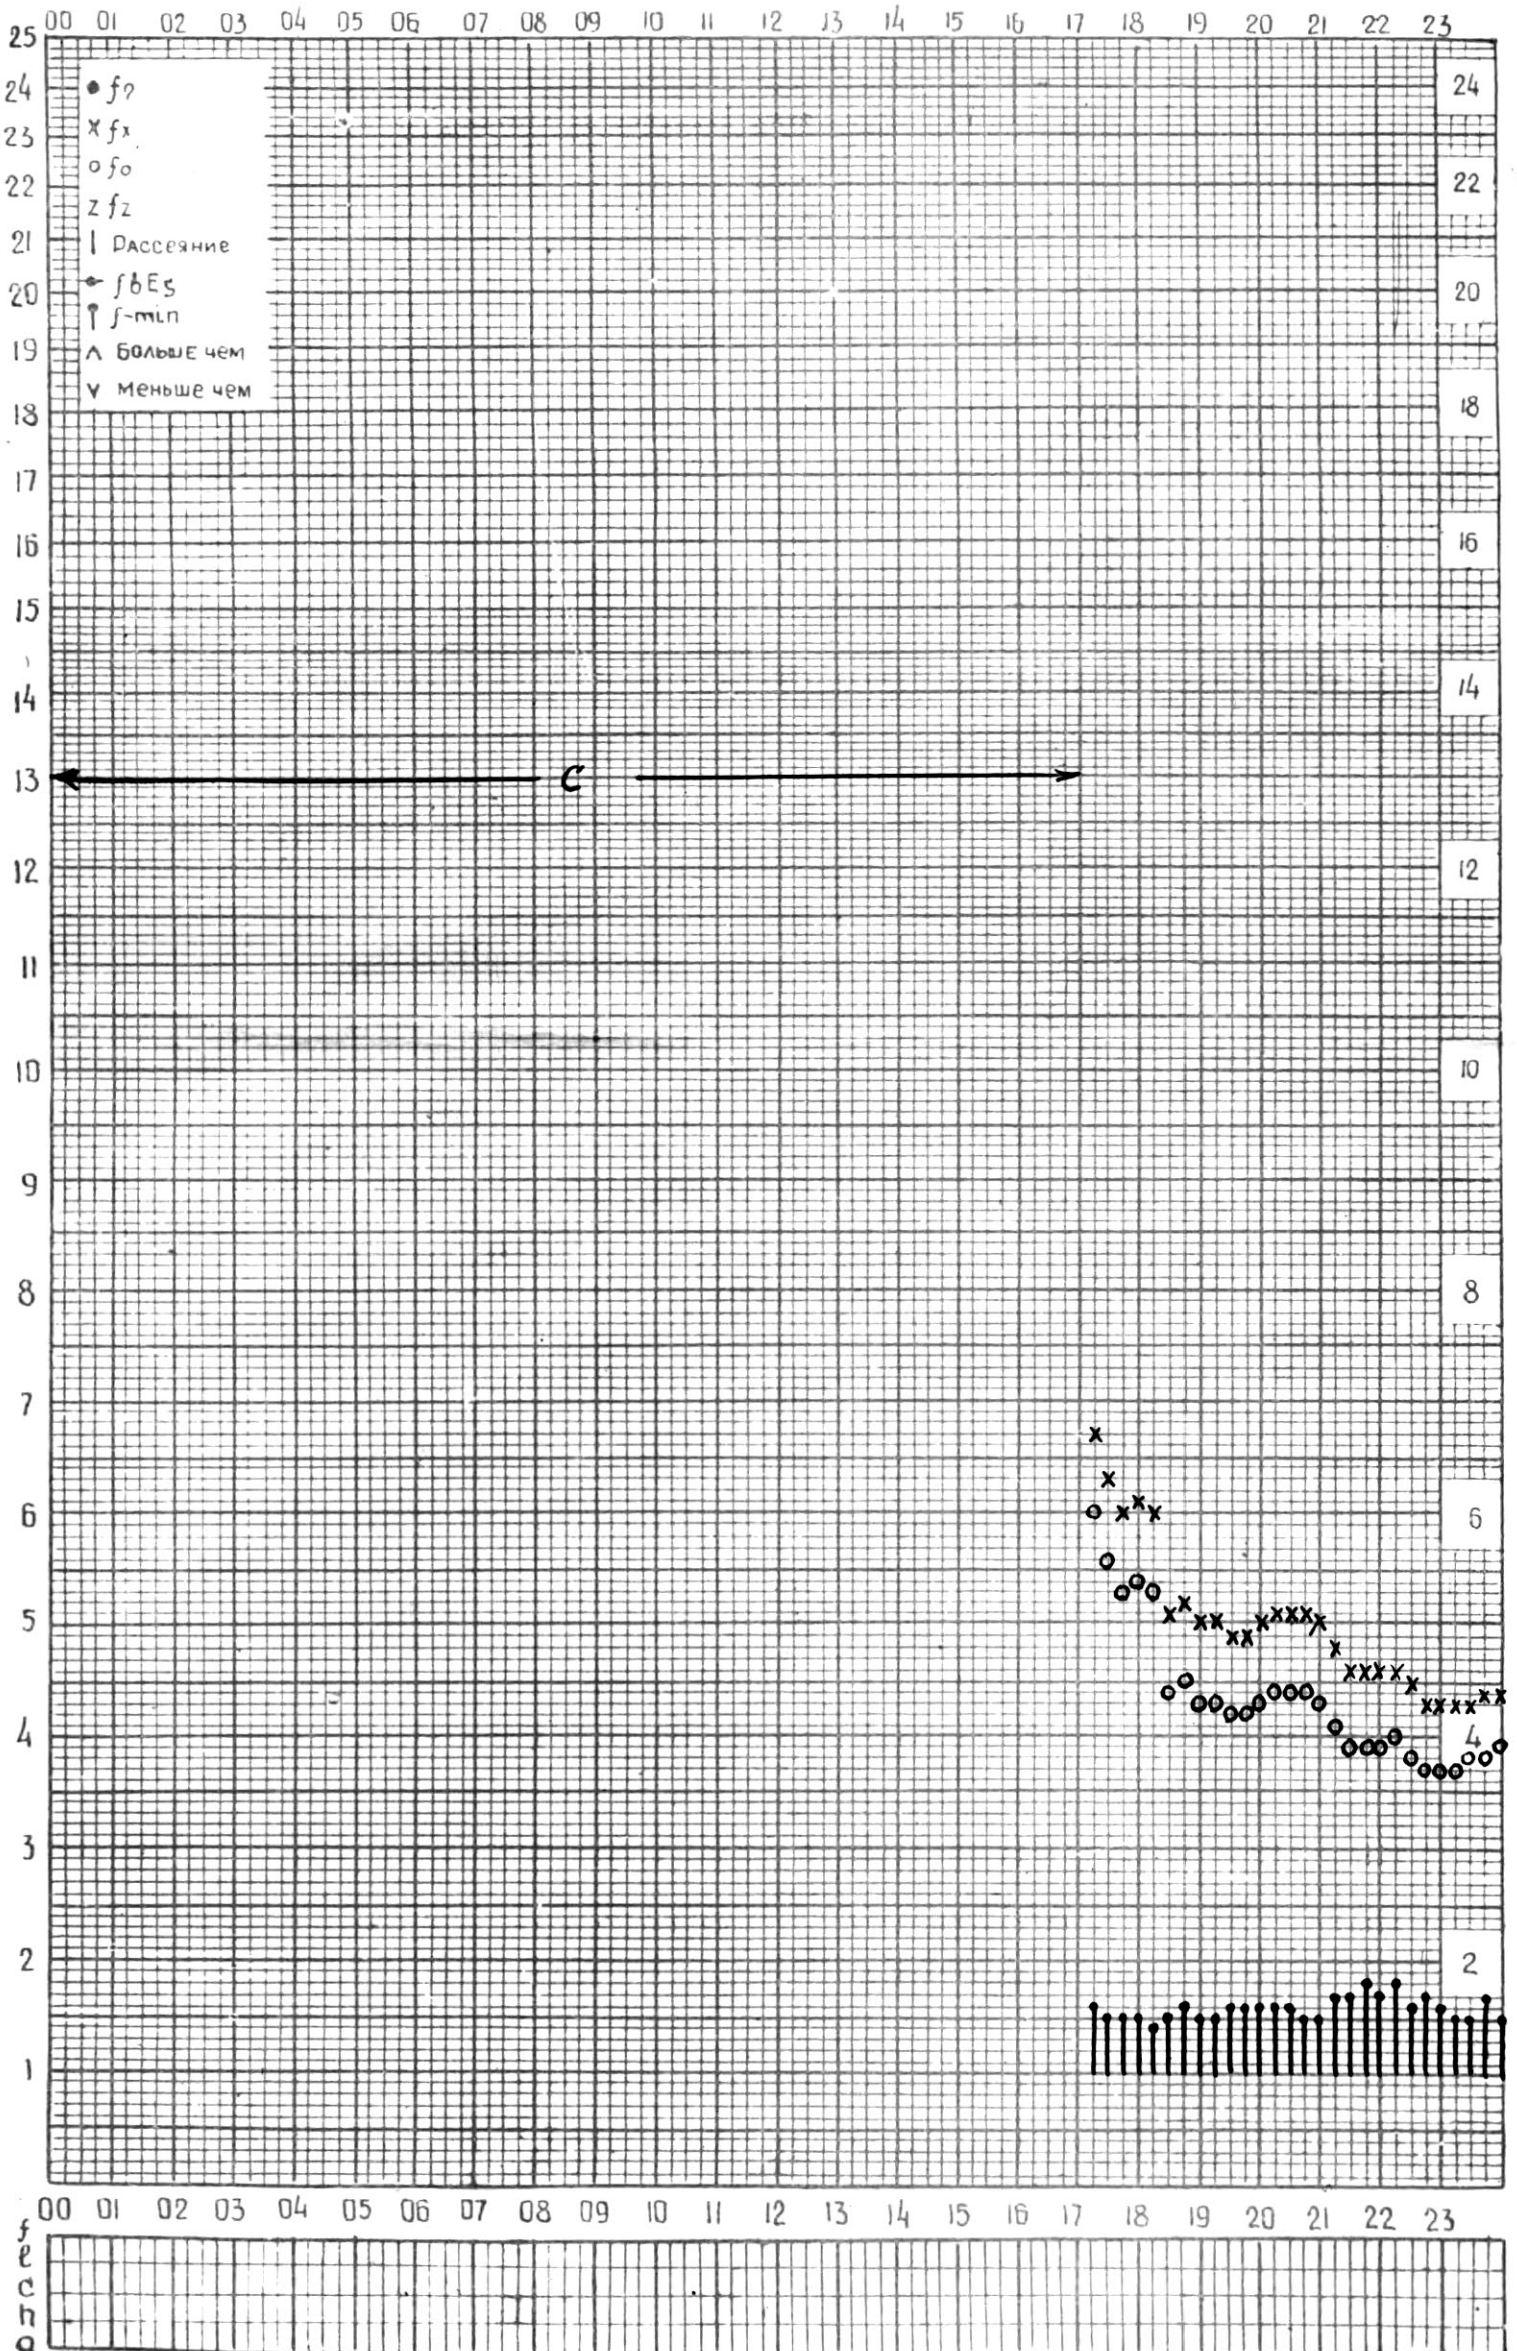

МЕЖДУНАРОДНЫЙ ГЕОФИЗИЧЕСКИЙ ГОД

45° E

станция Тбилиси f-график ионосферных данных дата 20 марта 1964

кем отчитано Гогодзе