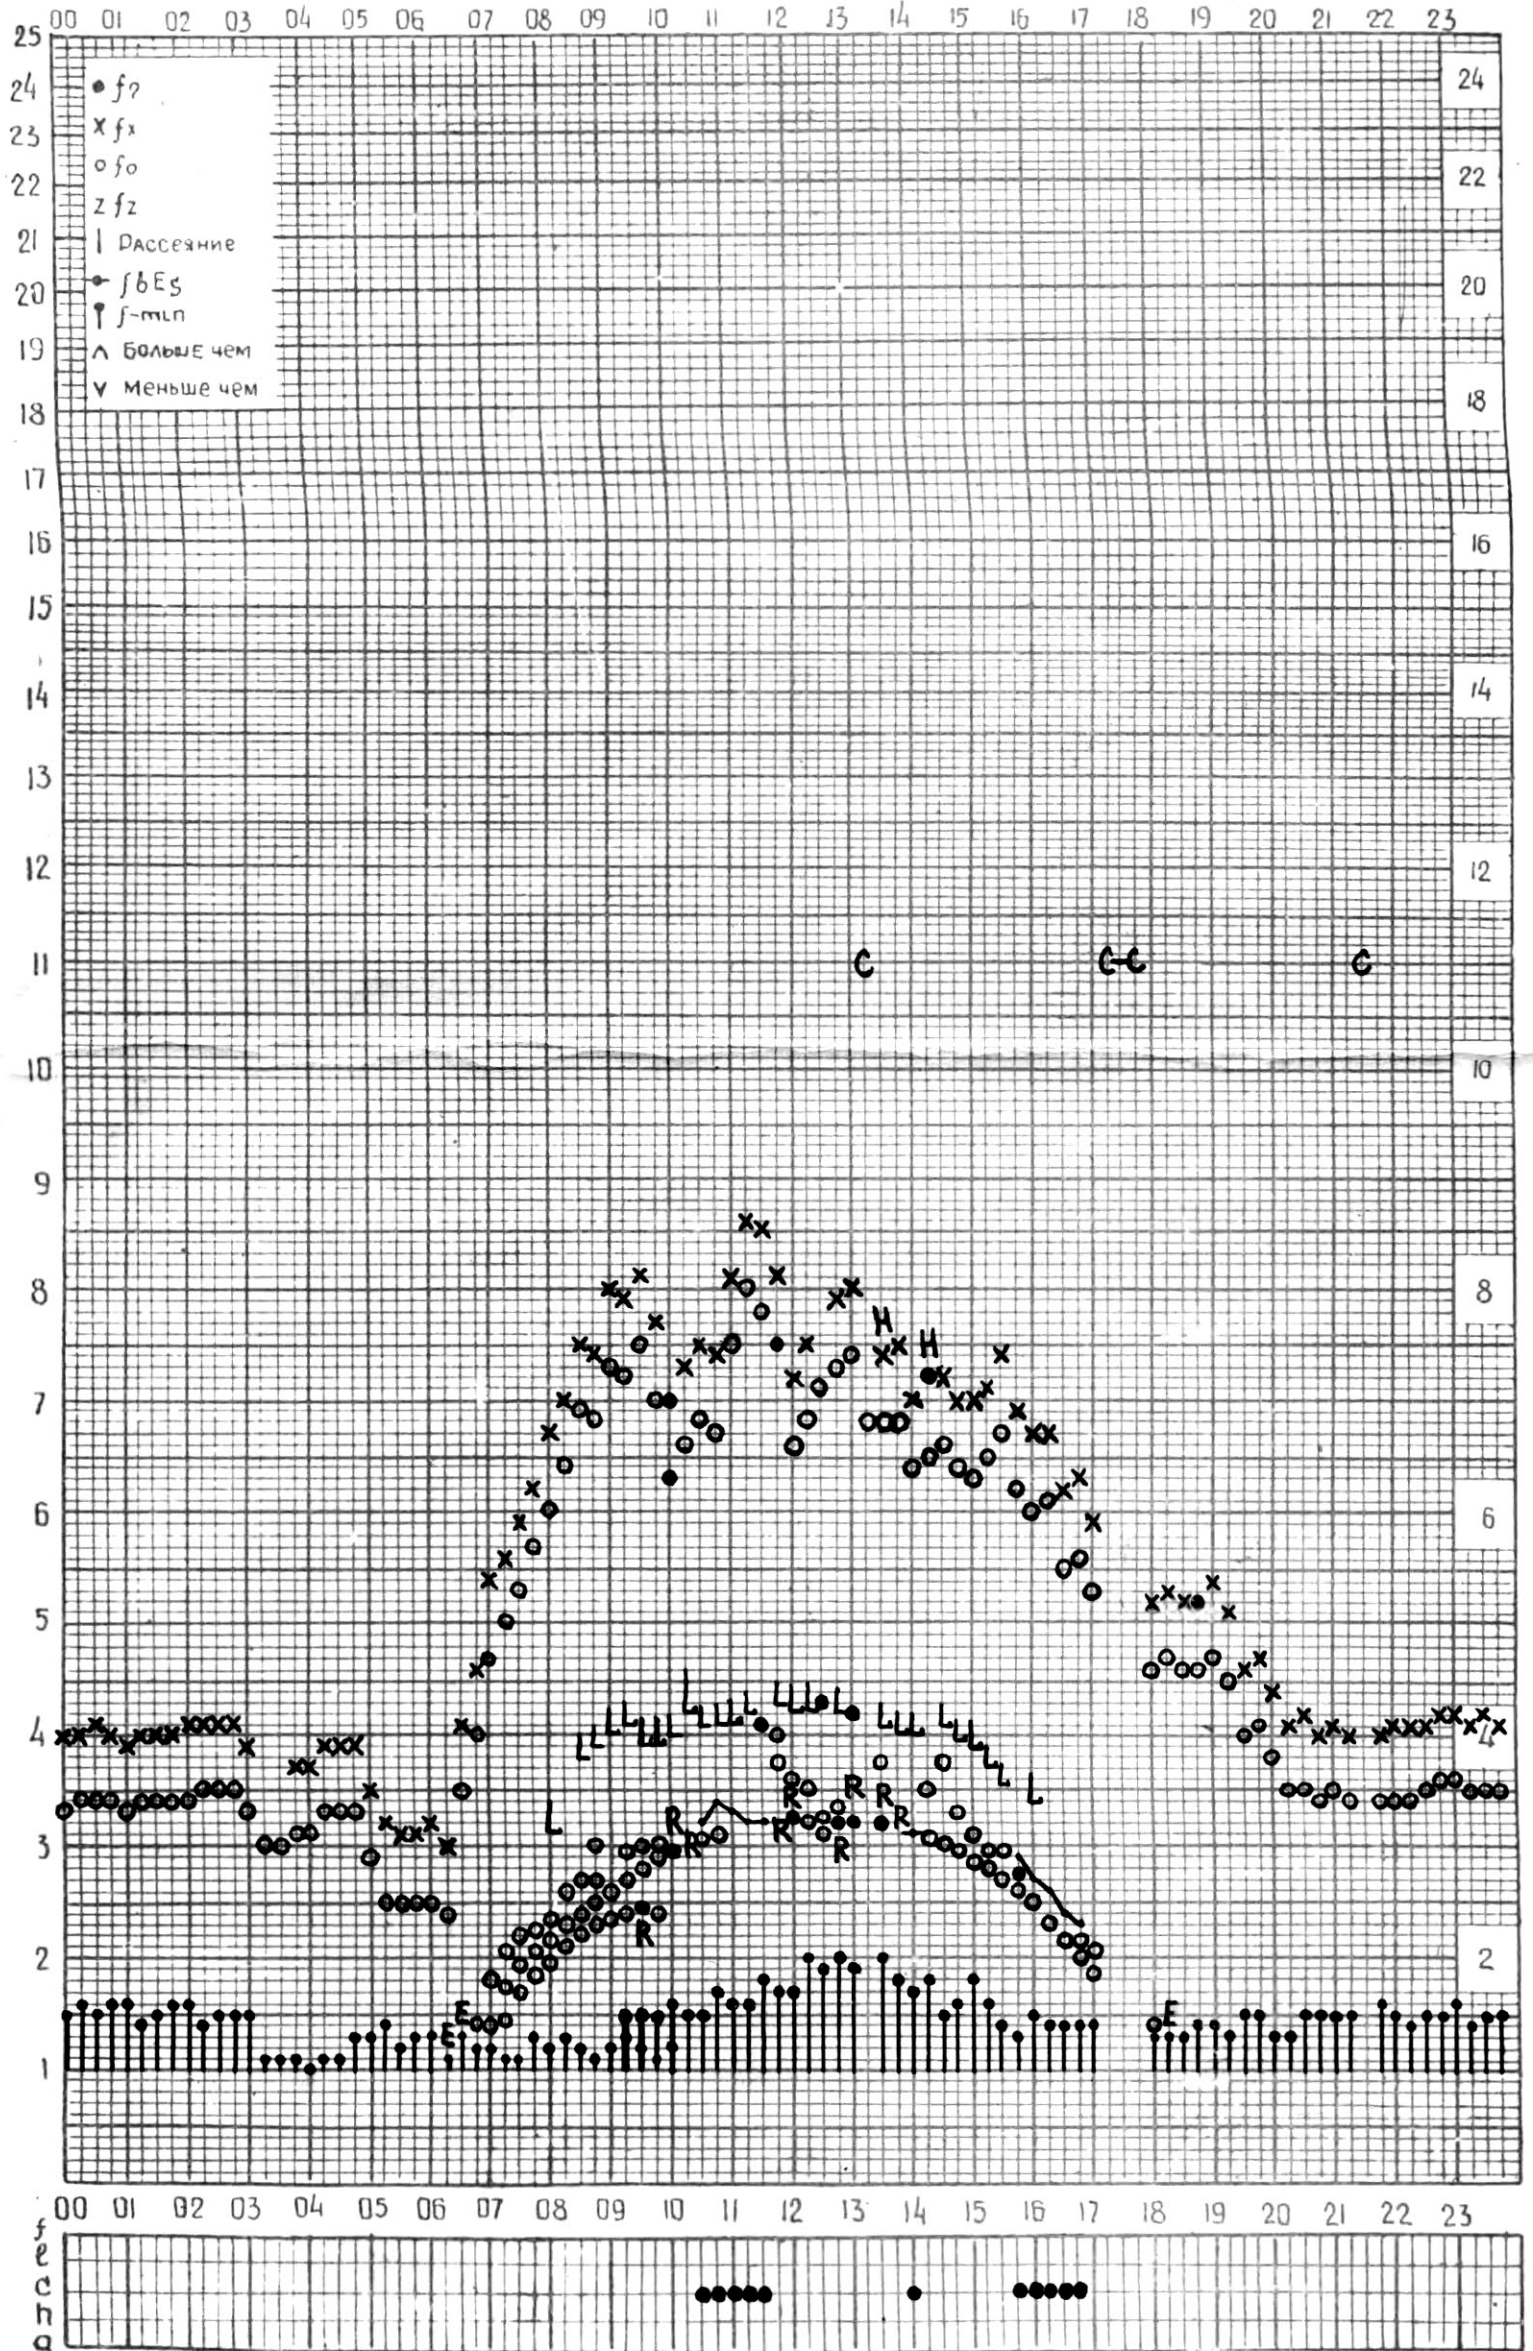

# МЕЖДУНАРОДНЫЙ ГЕОФИЗИЧЕСКИЙ ГОД

Время 45°E

станция Тбилиси f-график ионосферных данных дата 1 марта 1964г.

КЕМ ОТСЧИТАНО Нозадзе

# МЕЖДУНАРОДНЫЙ ГЕОФИЗИЧЕСКИЙ ГОД

станция Тбилиси  $45^\circ E$  f-график ионосферных данных дата 2 марта 1964г

КЕМ ОТЧИТАНО Санадзе

станция ТБИЛИСИ  $45^{\circ}E$  f-график ионосферных данных ДАТА 3 МАРТА 1964г