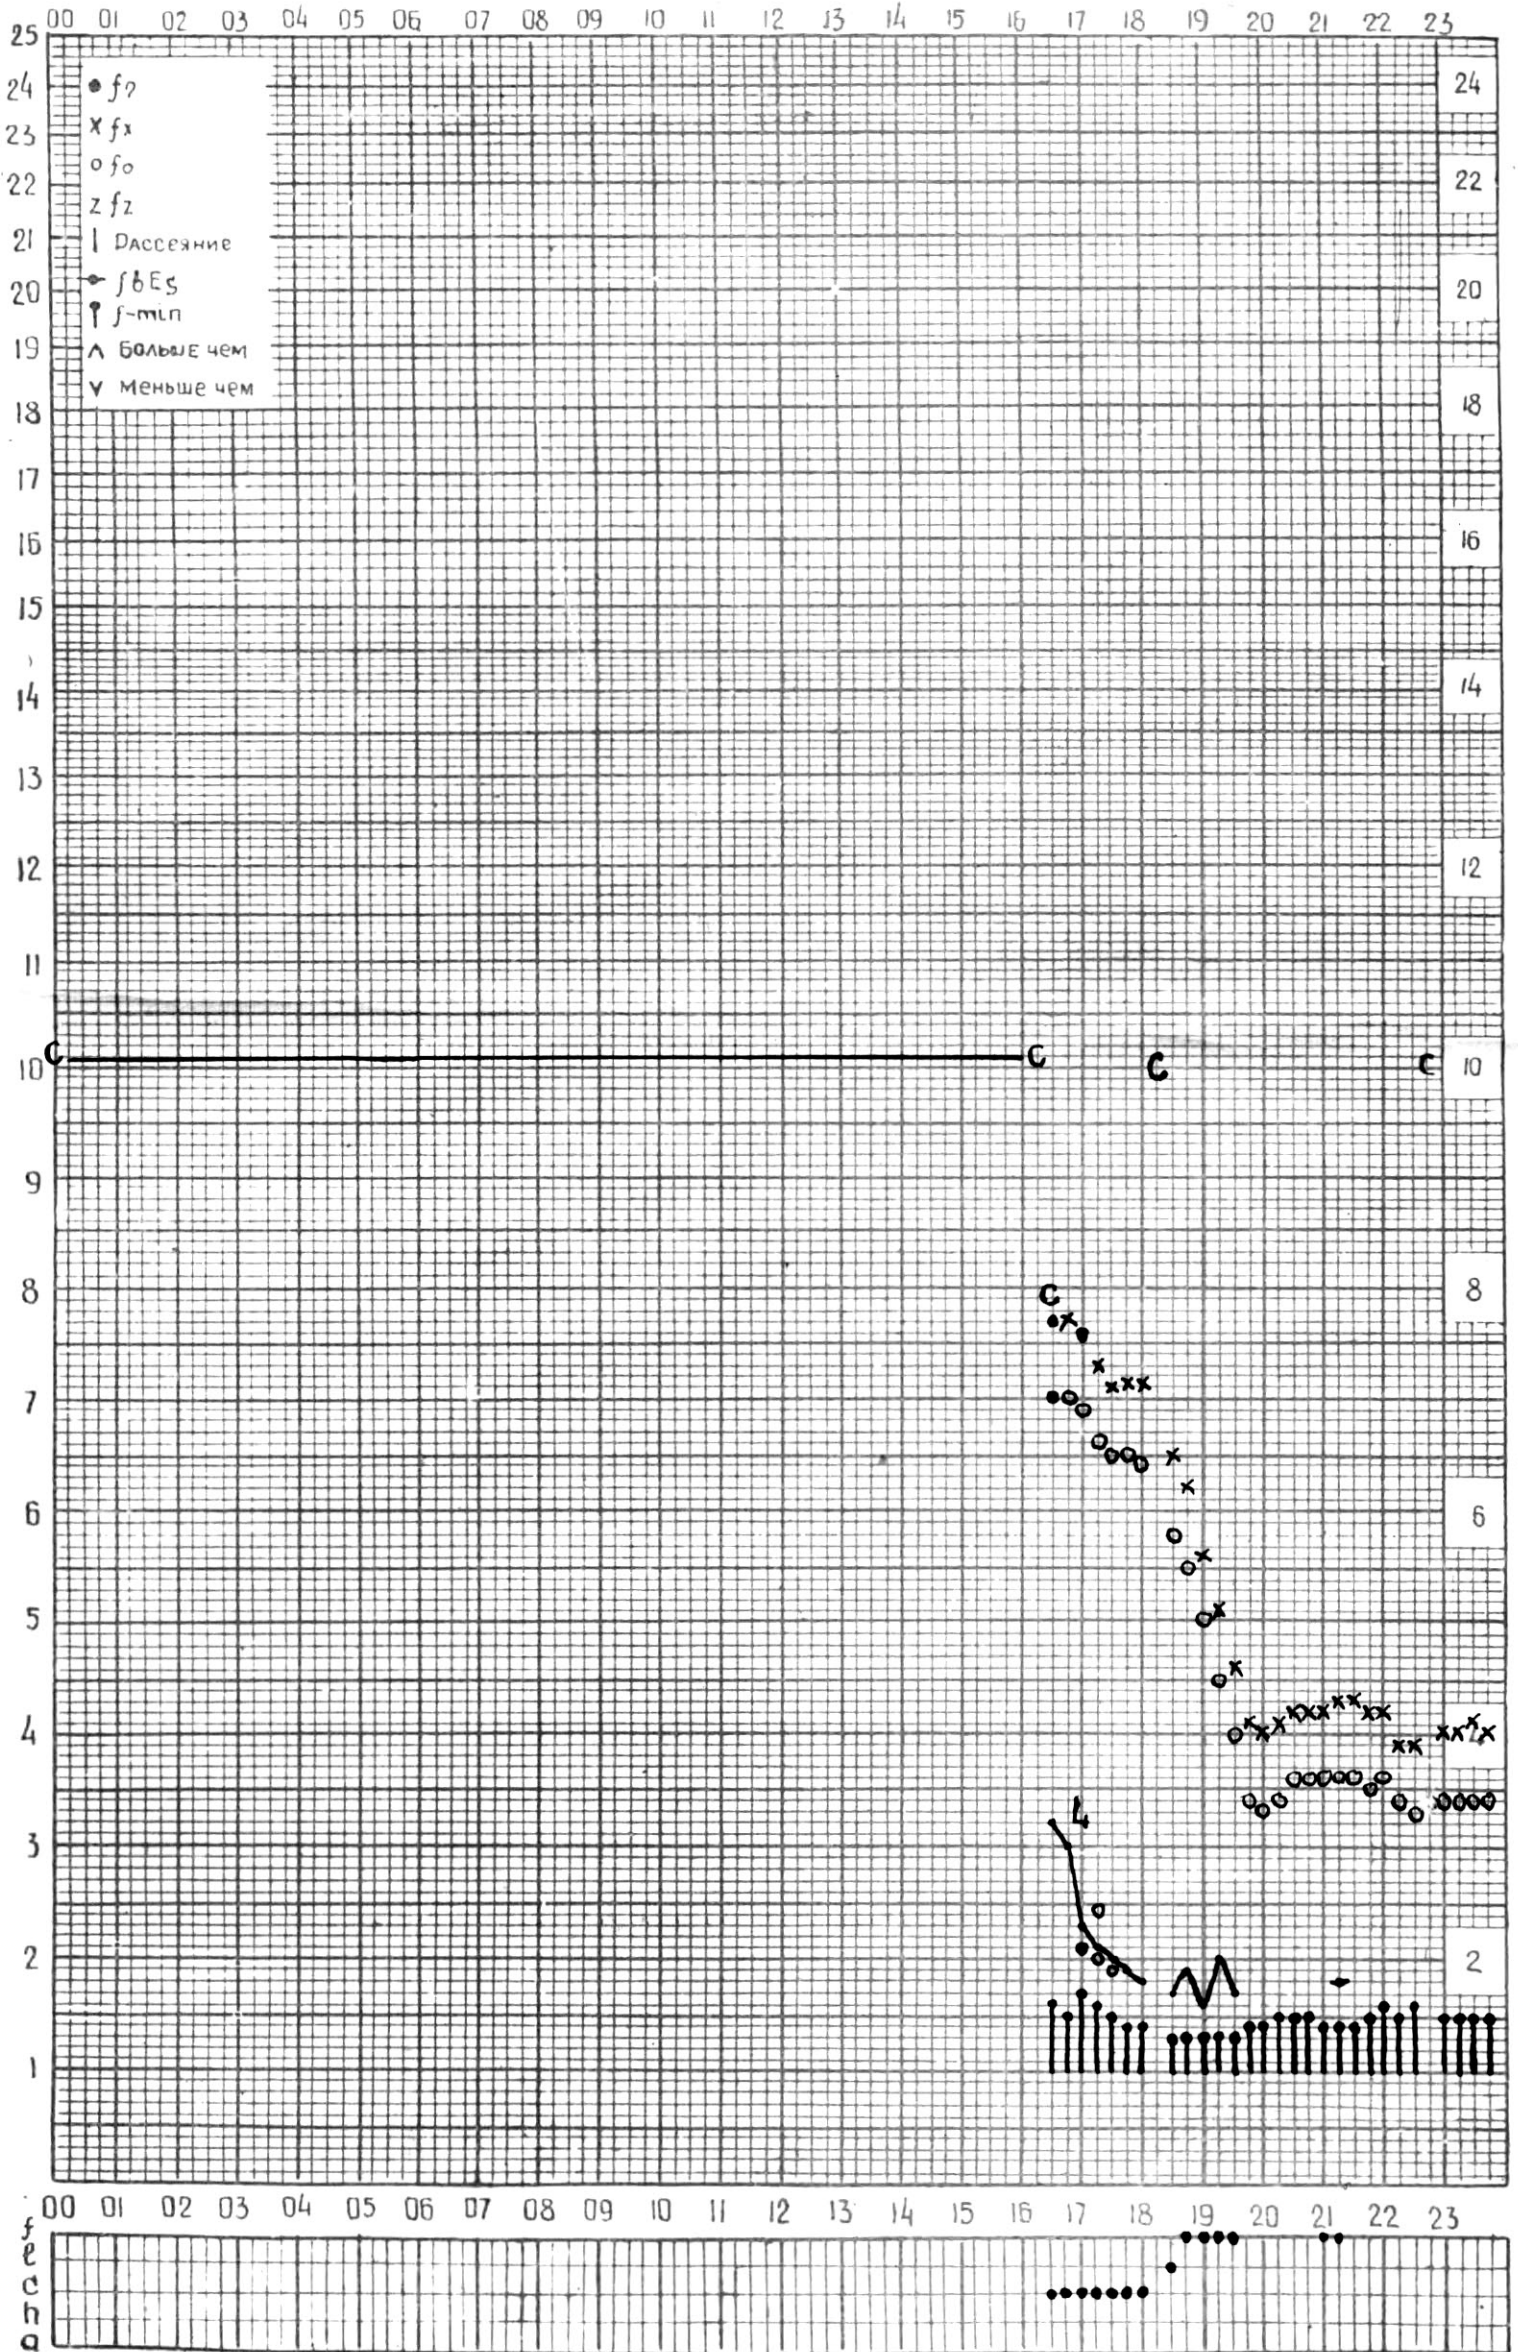

МЕЖДУНАРОДНЫЙ ГЕОФИЗИЧЕСКИЙ ГОД

станция ТБИЛИСИ $45^{\circ} E$ f-график ионосферных данных ДАТА 23 МАРТА 1964г

КЕМ ОТСЧИТАНО Нозадзе