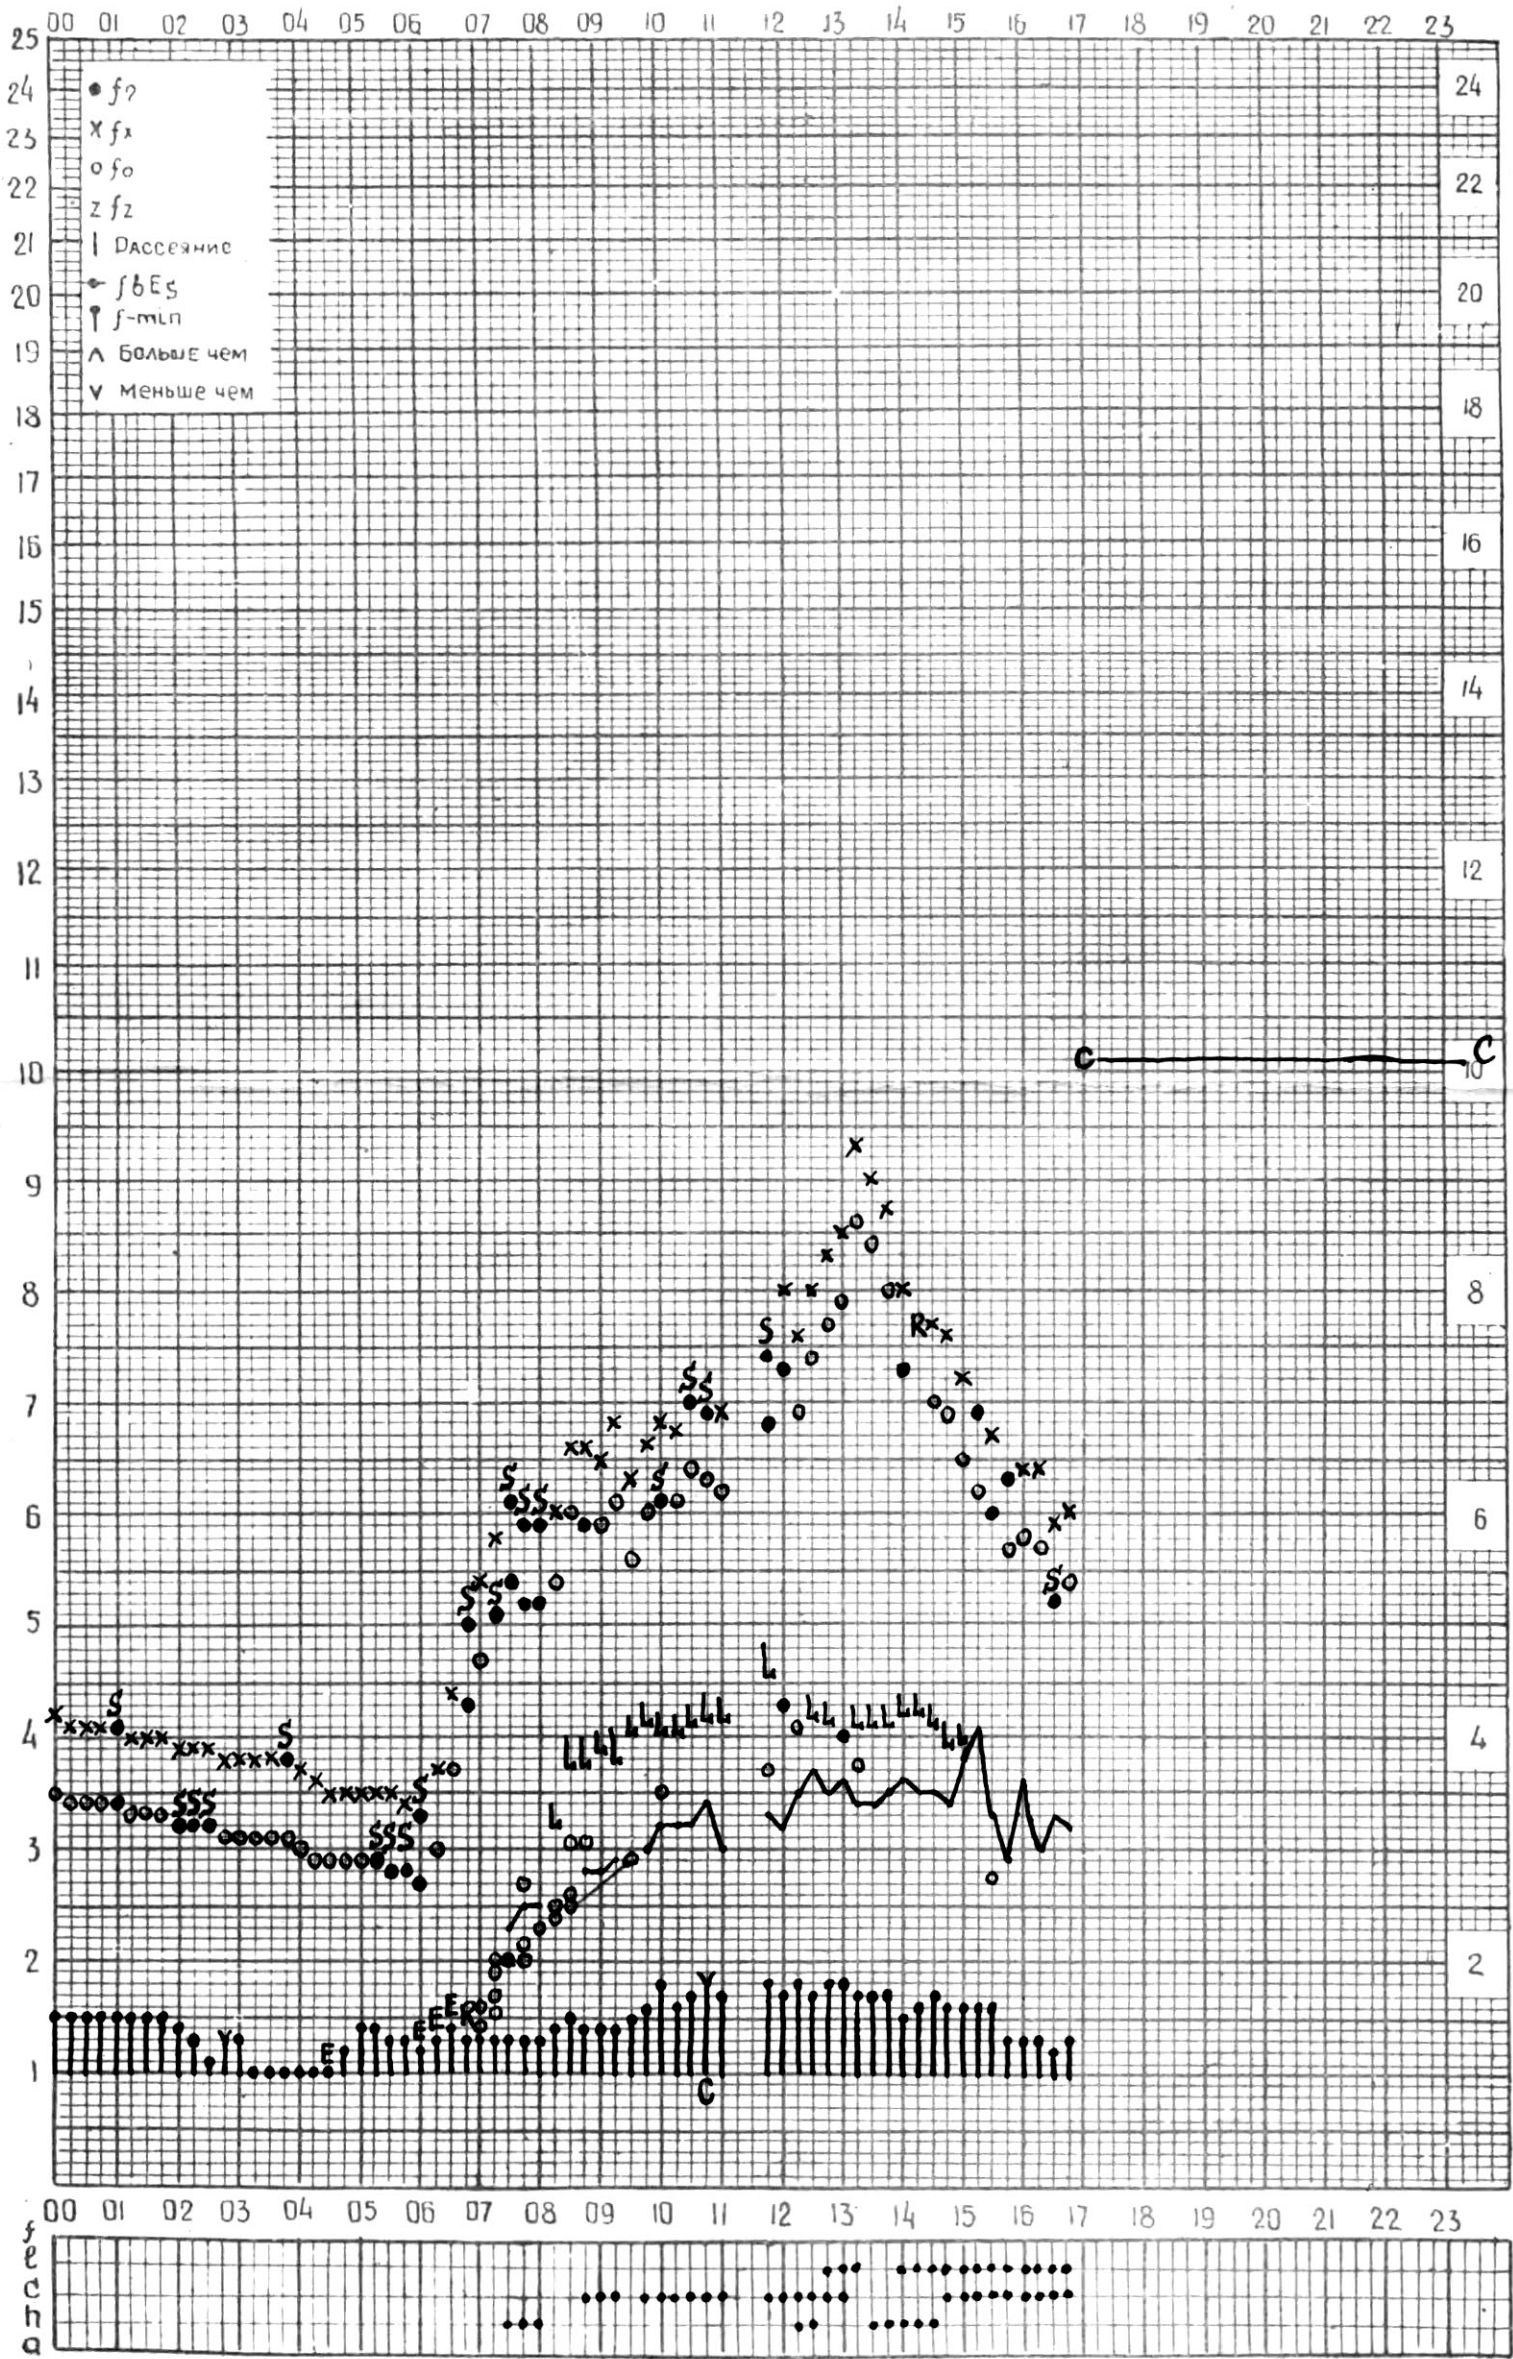

# МЕЖДУНАРОДНЫЙ ГЕОФИЗИЧЕСКИЙ ГОД

Время 45°E

станция Тбилиси f-график ионосферных данных дата 1 марта 1964г.

КЕМ ОТСЧИТАНО Нозадзе

# МЕЖДУНАРОДНЫЙ ГЕОФИЗИЧЕСКИЙ ГОД

станция Тбилиси  $45^\circ E$  f-график ионосферных данных дата 2 марта 1964г

КЕМ ОТЧИТАНО Санадзе

станция ТБИЛИСИ  $45^{\circ}E$  f-график ионосферных данных ДАТА 3 МАРТА 1964г