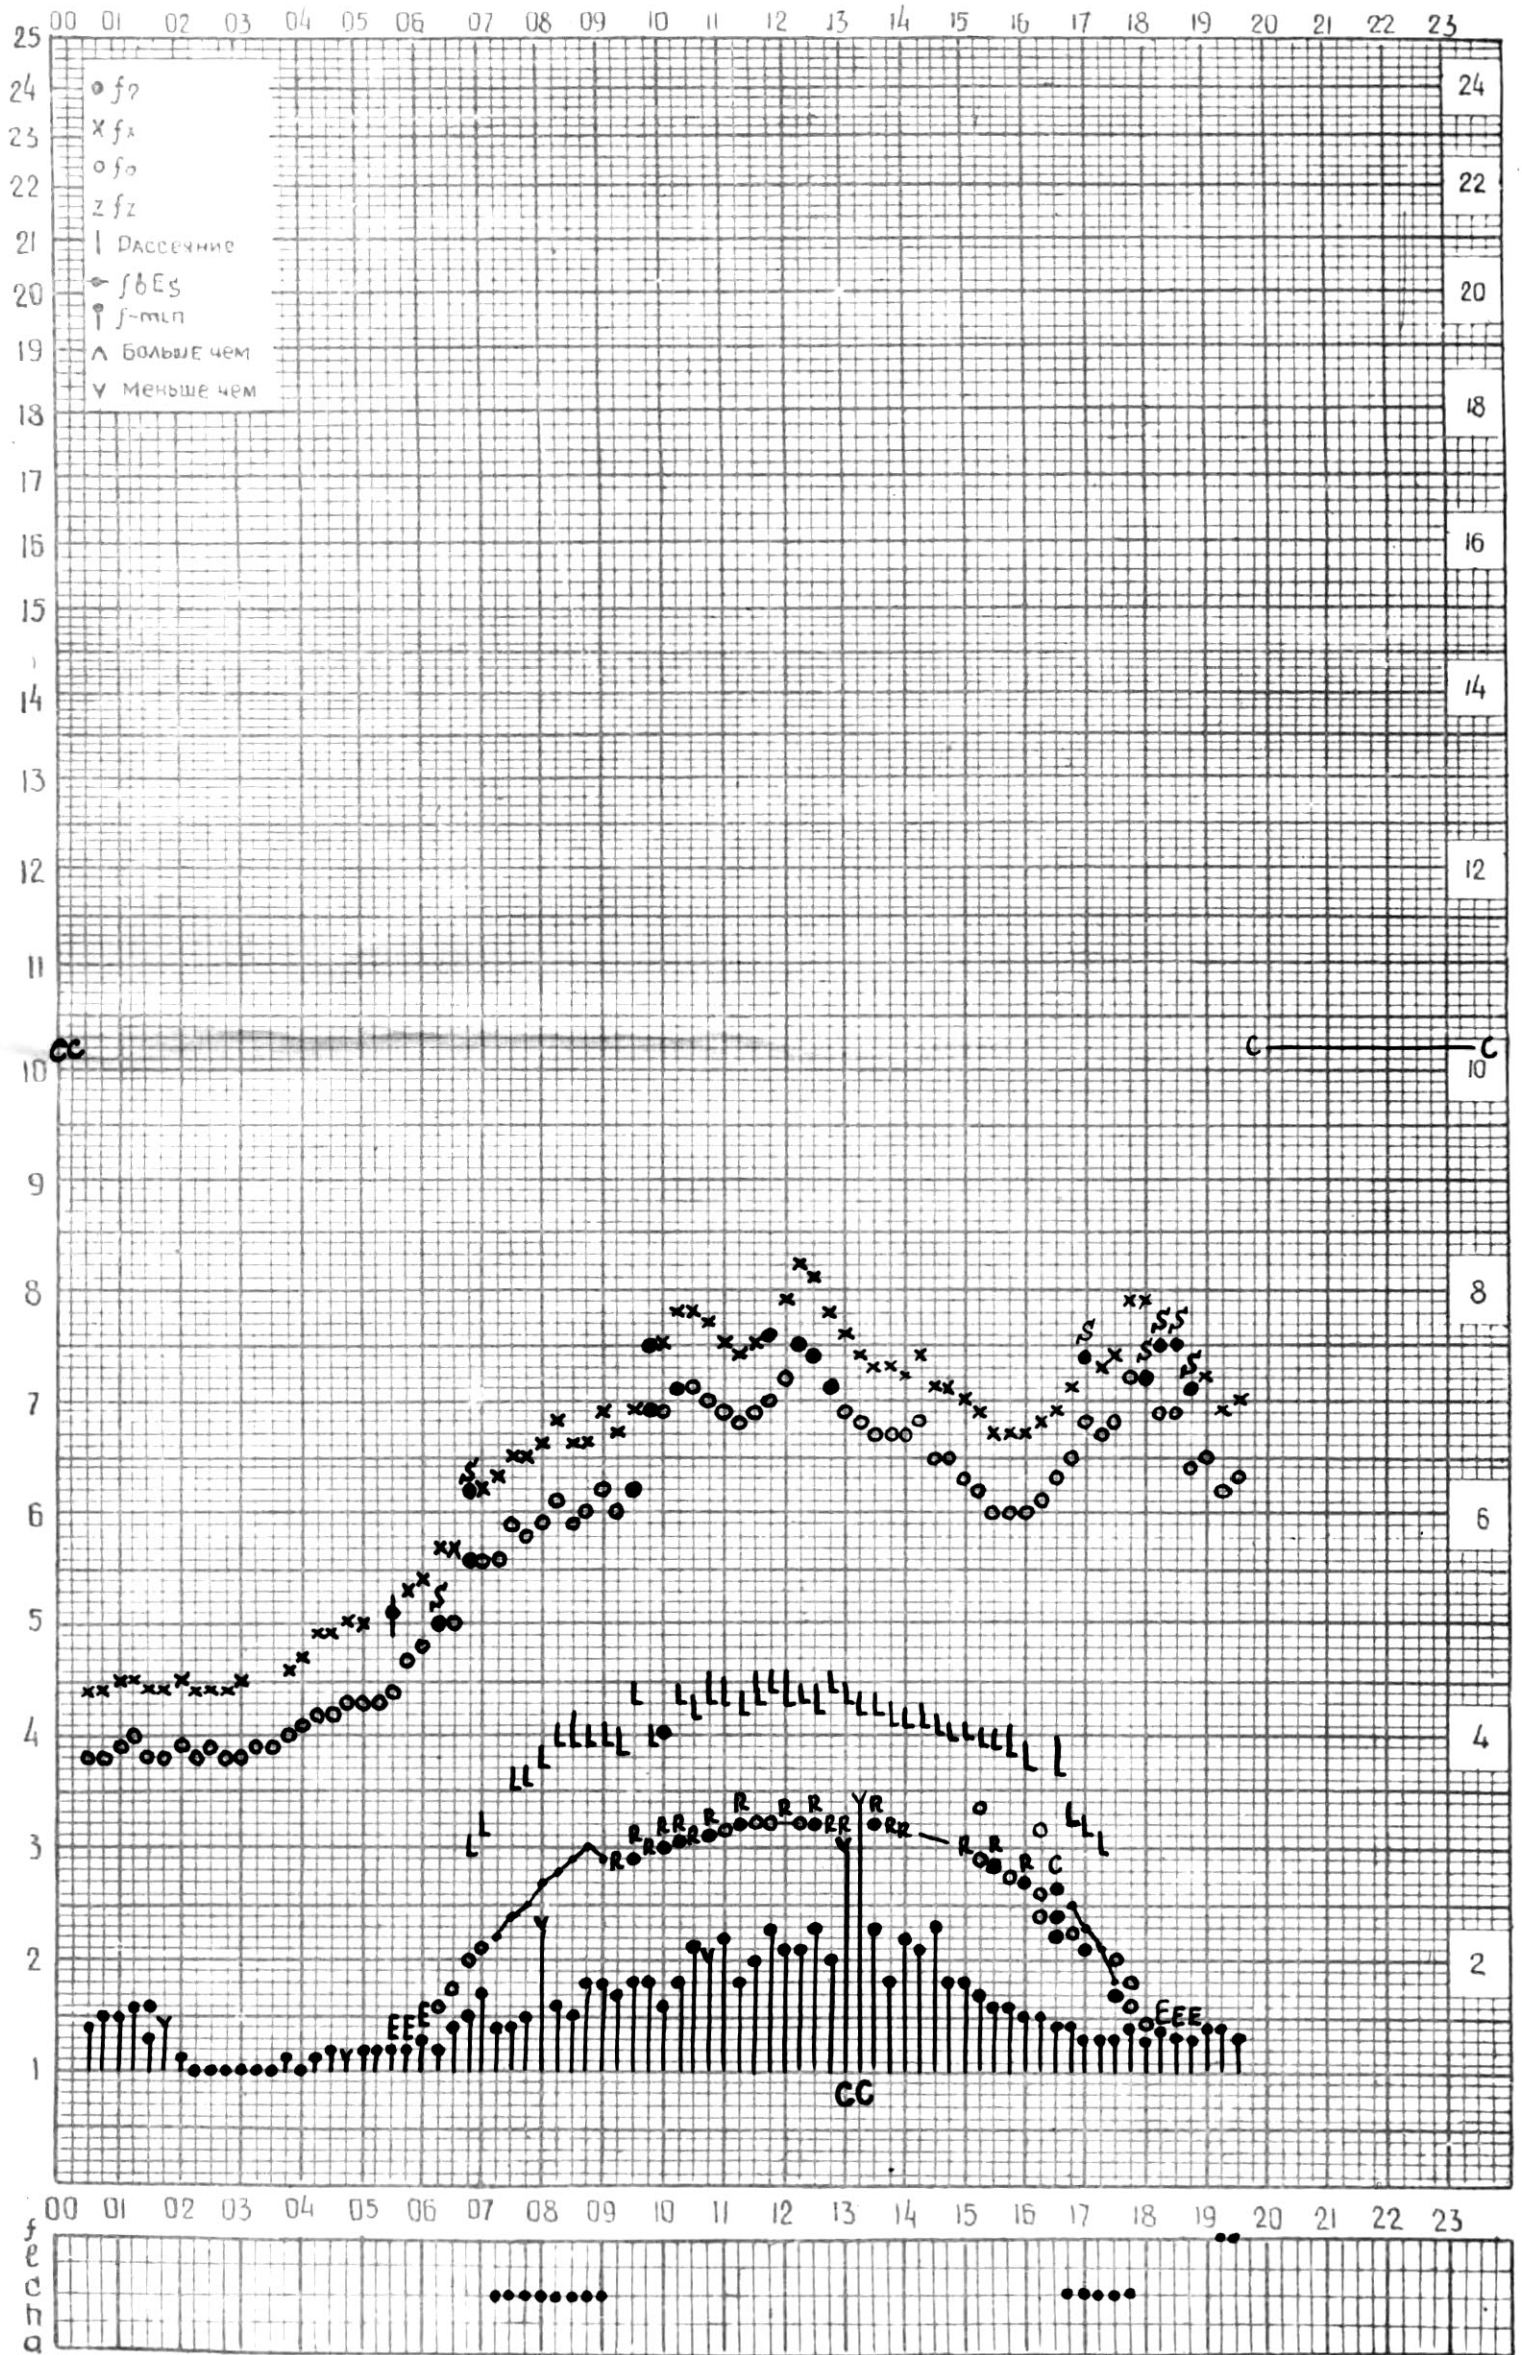

МЕЖДУНАРОДНЫЙ ГЕОФИЗИЧЕСКИЙ ГОД

ВРЕМЯ 45°E

Станция **ТБИЛИСИ** f-график ионосферных данных ДАТА **21 МАРТА 1958 г.**

КЕМ ОТЧИТАНО *Мурманский*