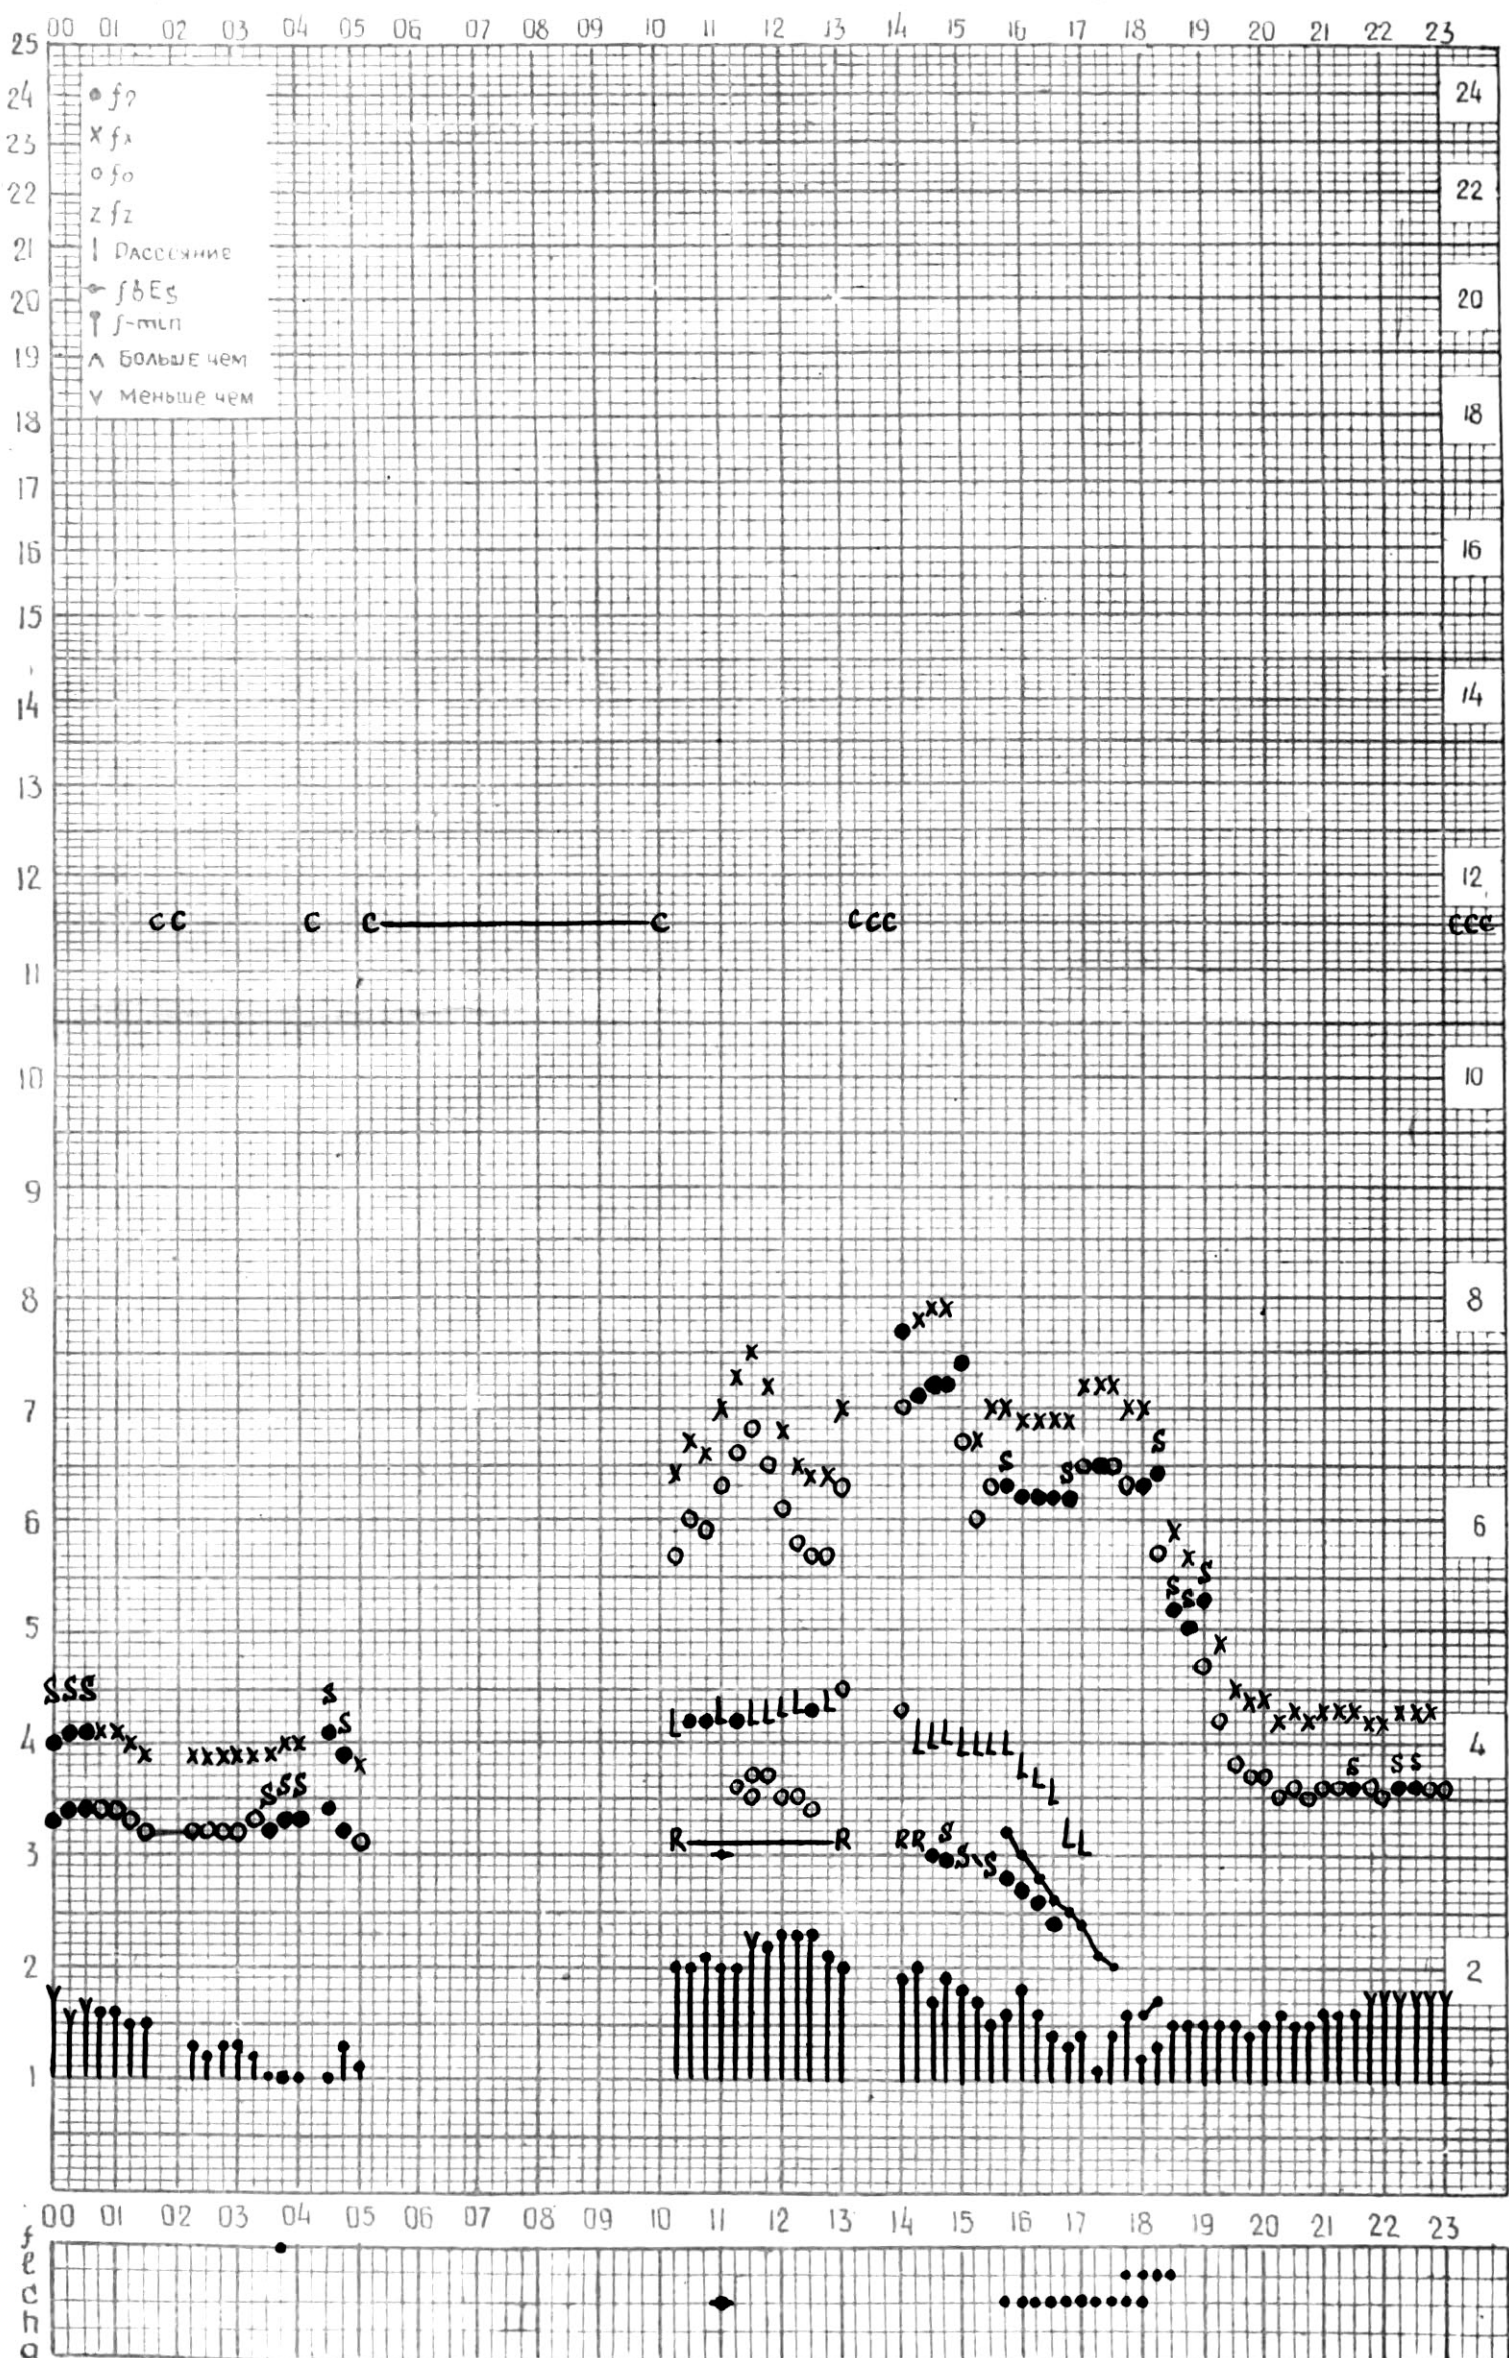

МЕЖДУНАРОДНЫЙ ГЕОФИЗИЧЕСКИЙ ГОД

45°E

станция ТБИЛИСИ f-график ионосферных данных ДАТА 16 марта 1964

ксм отсчитано Нацбривири