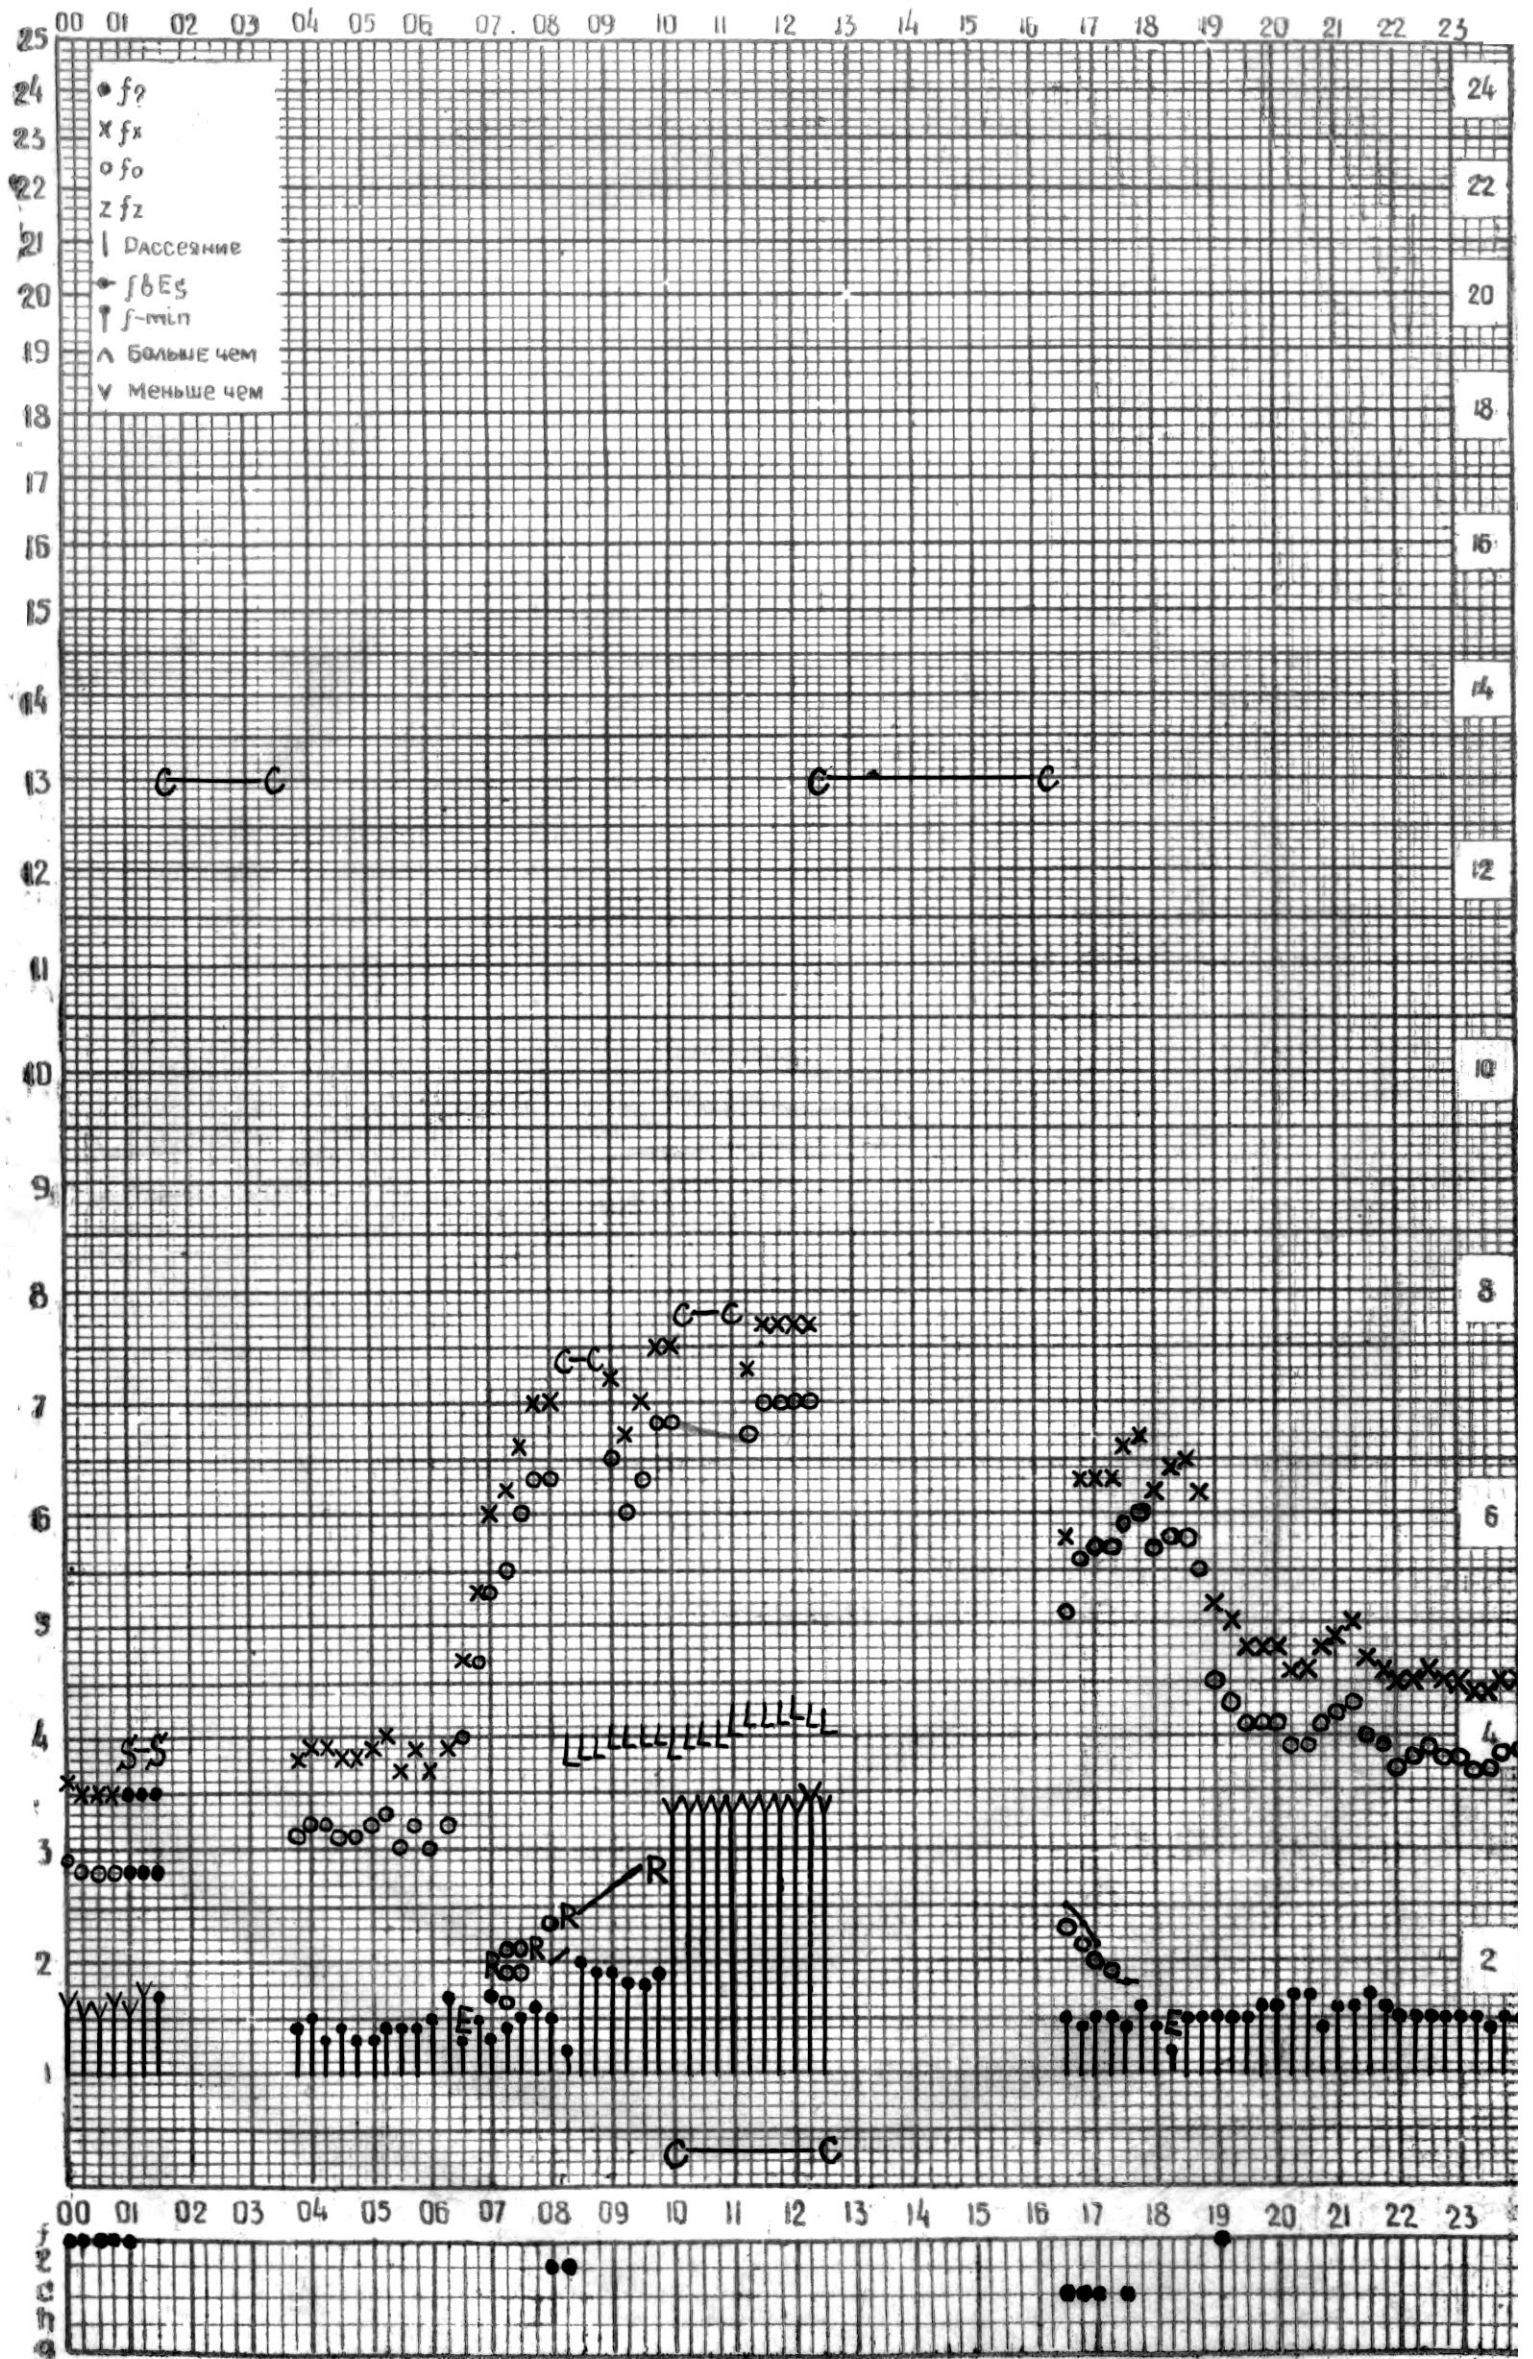

МЕЖДУНАРОДНЫЙ ГОД СПОКОЙНОГО СОЛНЦА

Время 45°E

станция **Тбилиси** - график ионосферных данных дата **6 марта 1964г.**

← ДЕНЬ ОТСЧИТАНО →