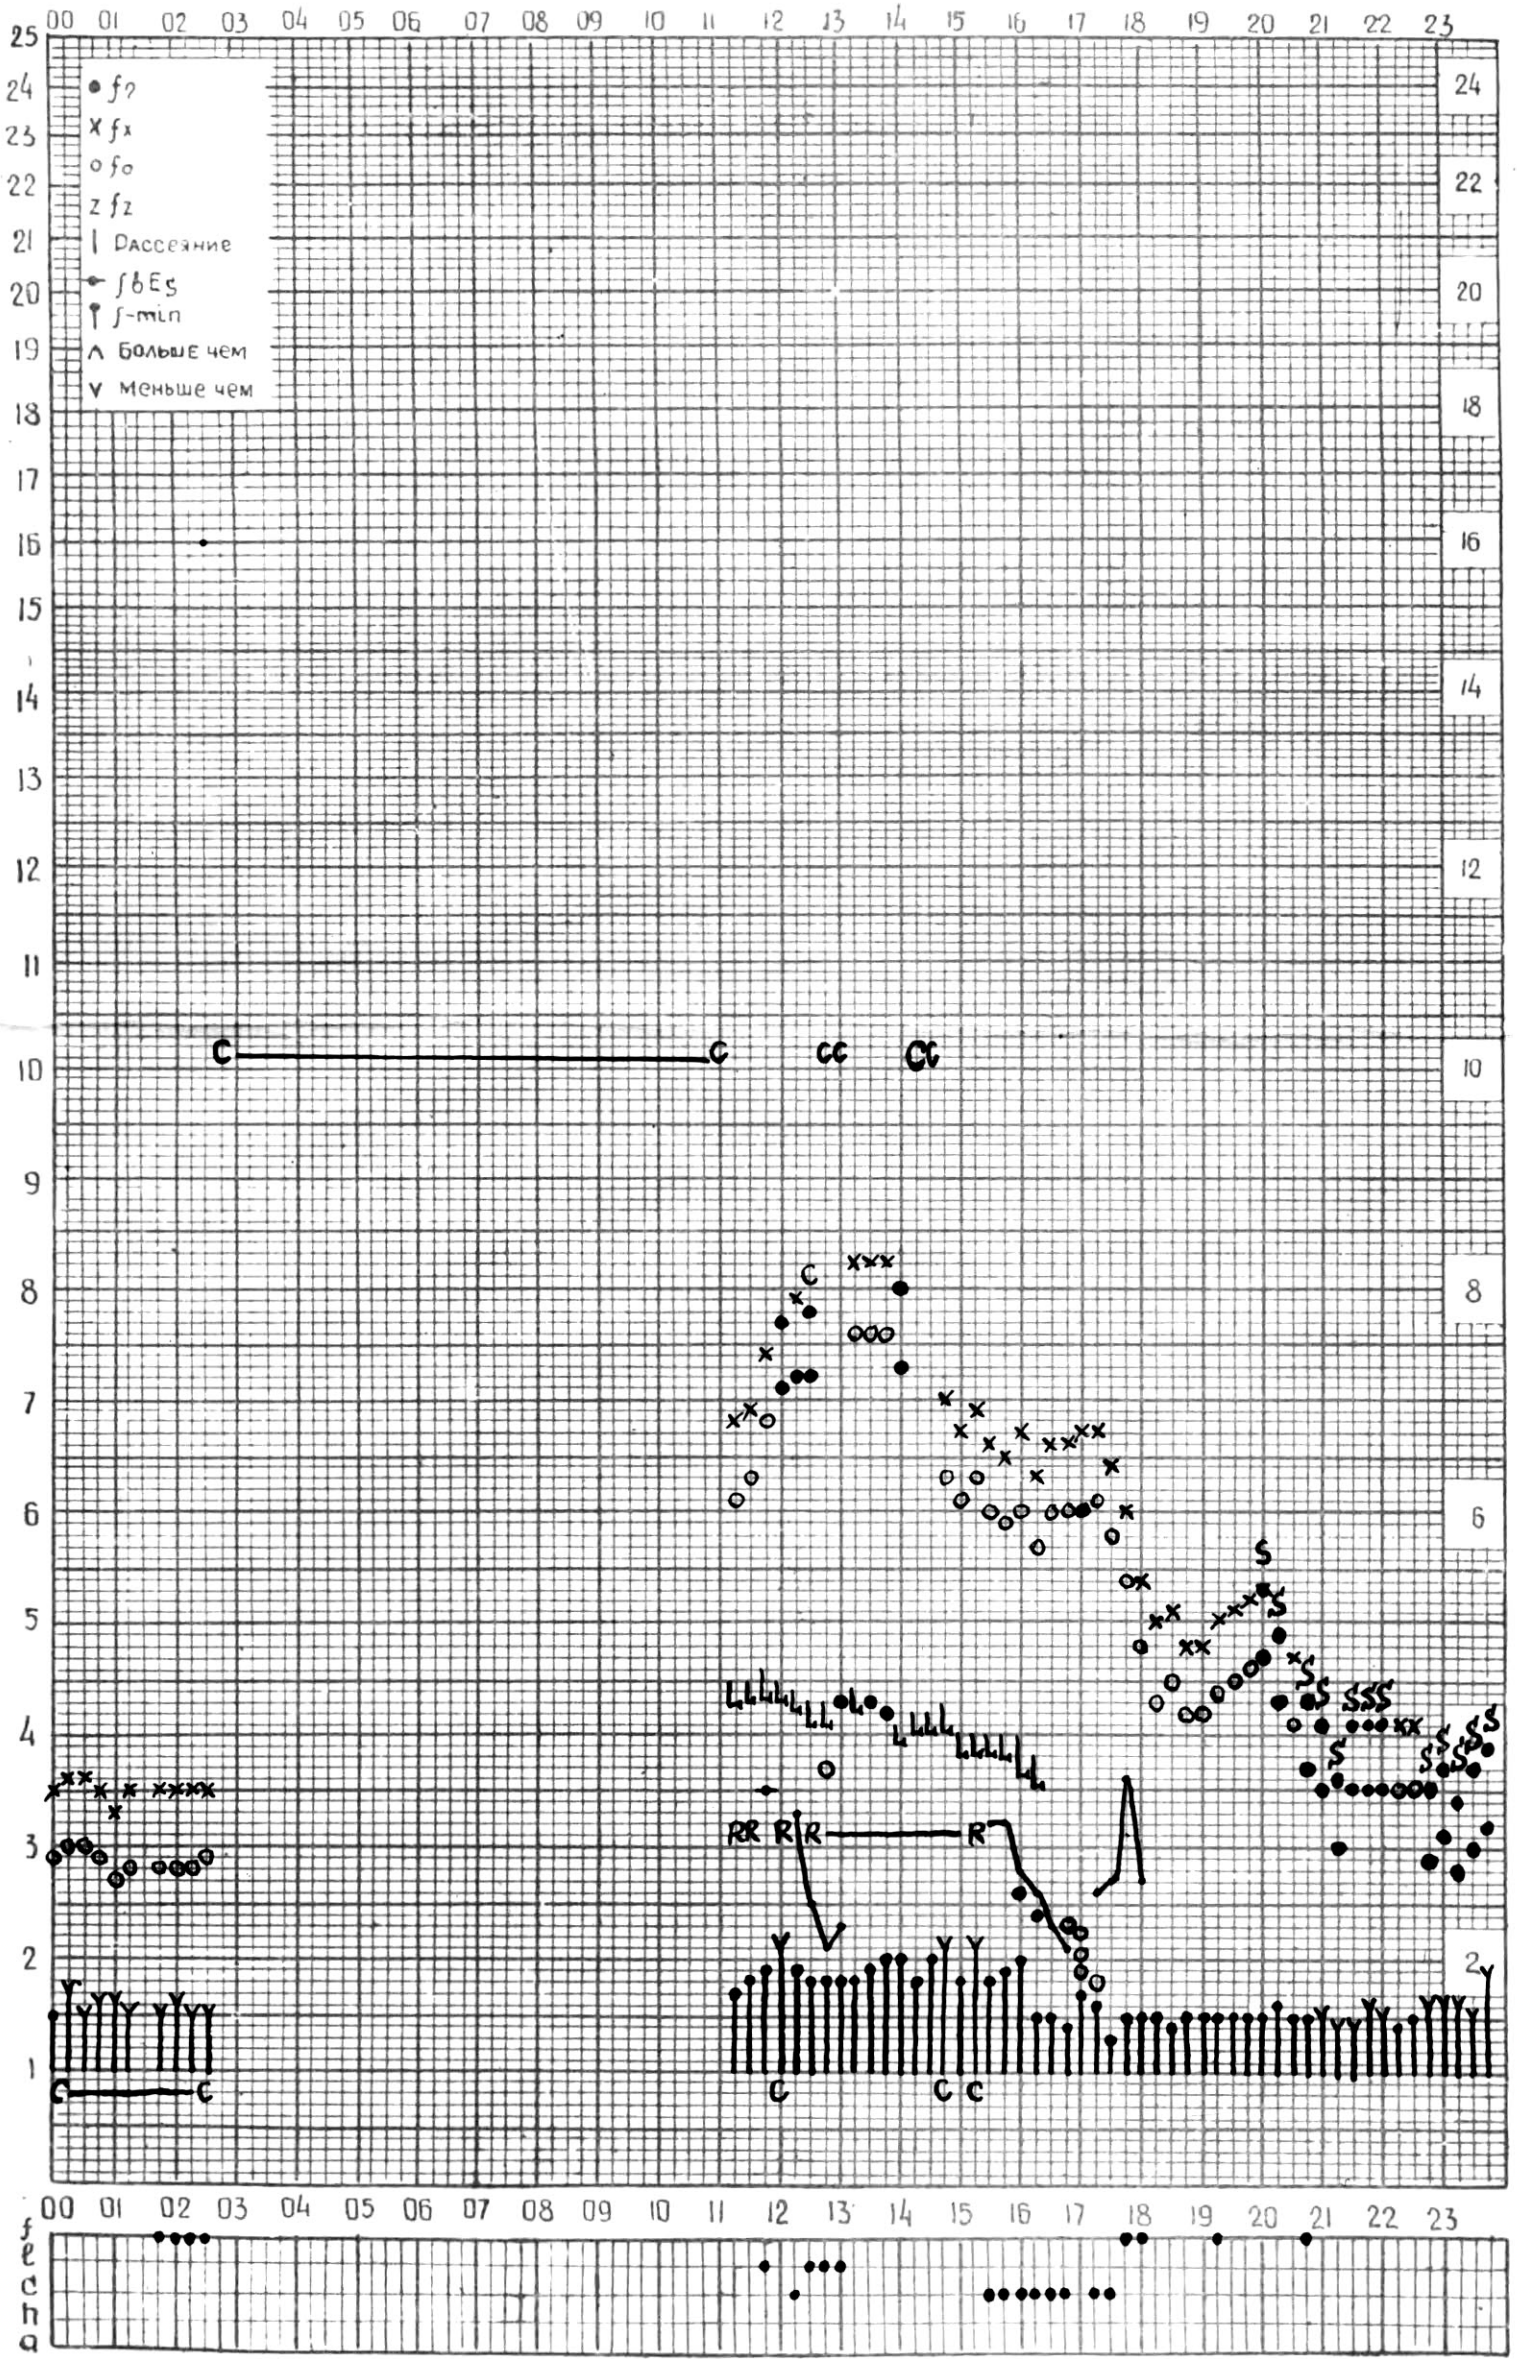

# МЕЖДУНАРОДНЫЙ ГЕОФИЗИЧЕСКИЙ ГОД

Время 45°E

станция Тбилиси f-график ионосферных данных дата 1 марта 1964г.

КЕМ ОТСЧИТАНО Нозадзе

# МЕЖДУНАРОДНЫЙ ГЕОФИЗИЧЕСКИЙ ГОД

станция Тбилиси  $45^\circ E$  f-график ионосферных данных дата 2 марта 1964г

КЕМ ОТЧИТАНО Санадзе

станция ТБИЛИСИ  $45^{\circ}E$  f-график ионосферных данных ДАТА 3 МАРТА 1964г

КЕМ ОТСЧИТАНО Кенкебаши