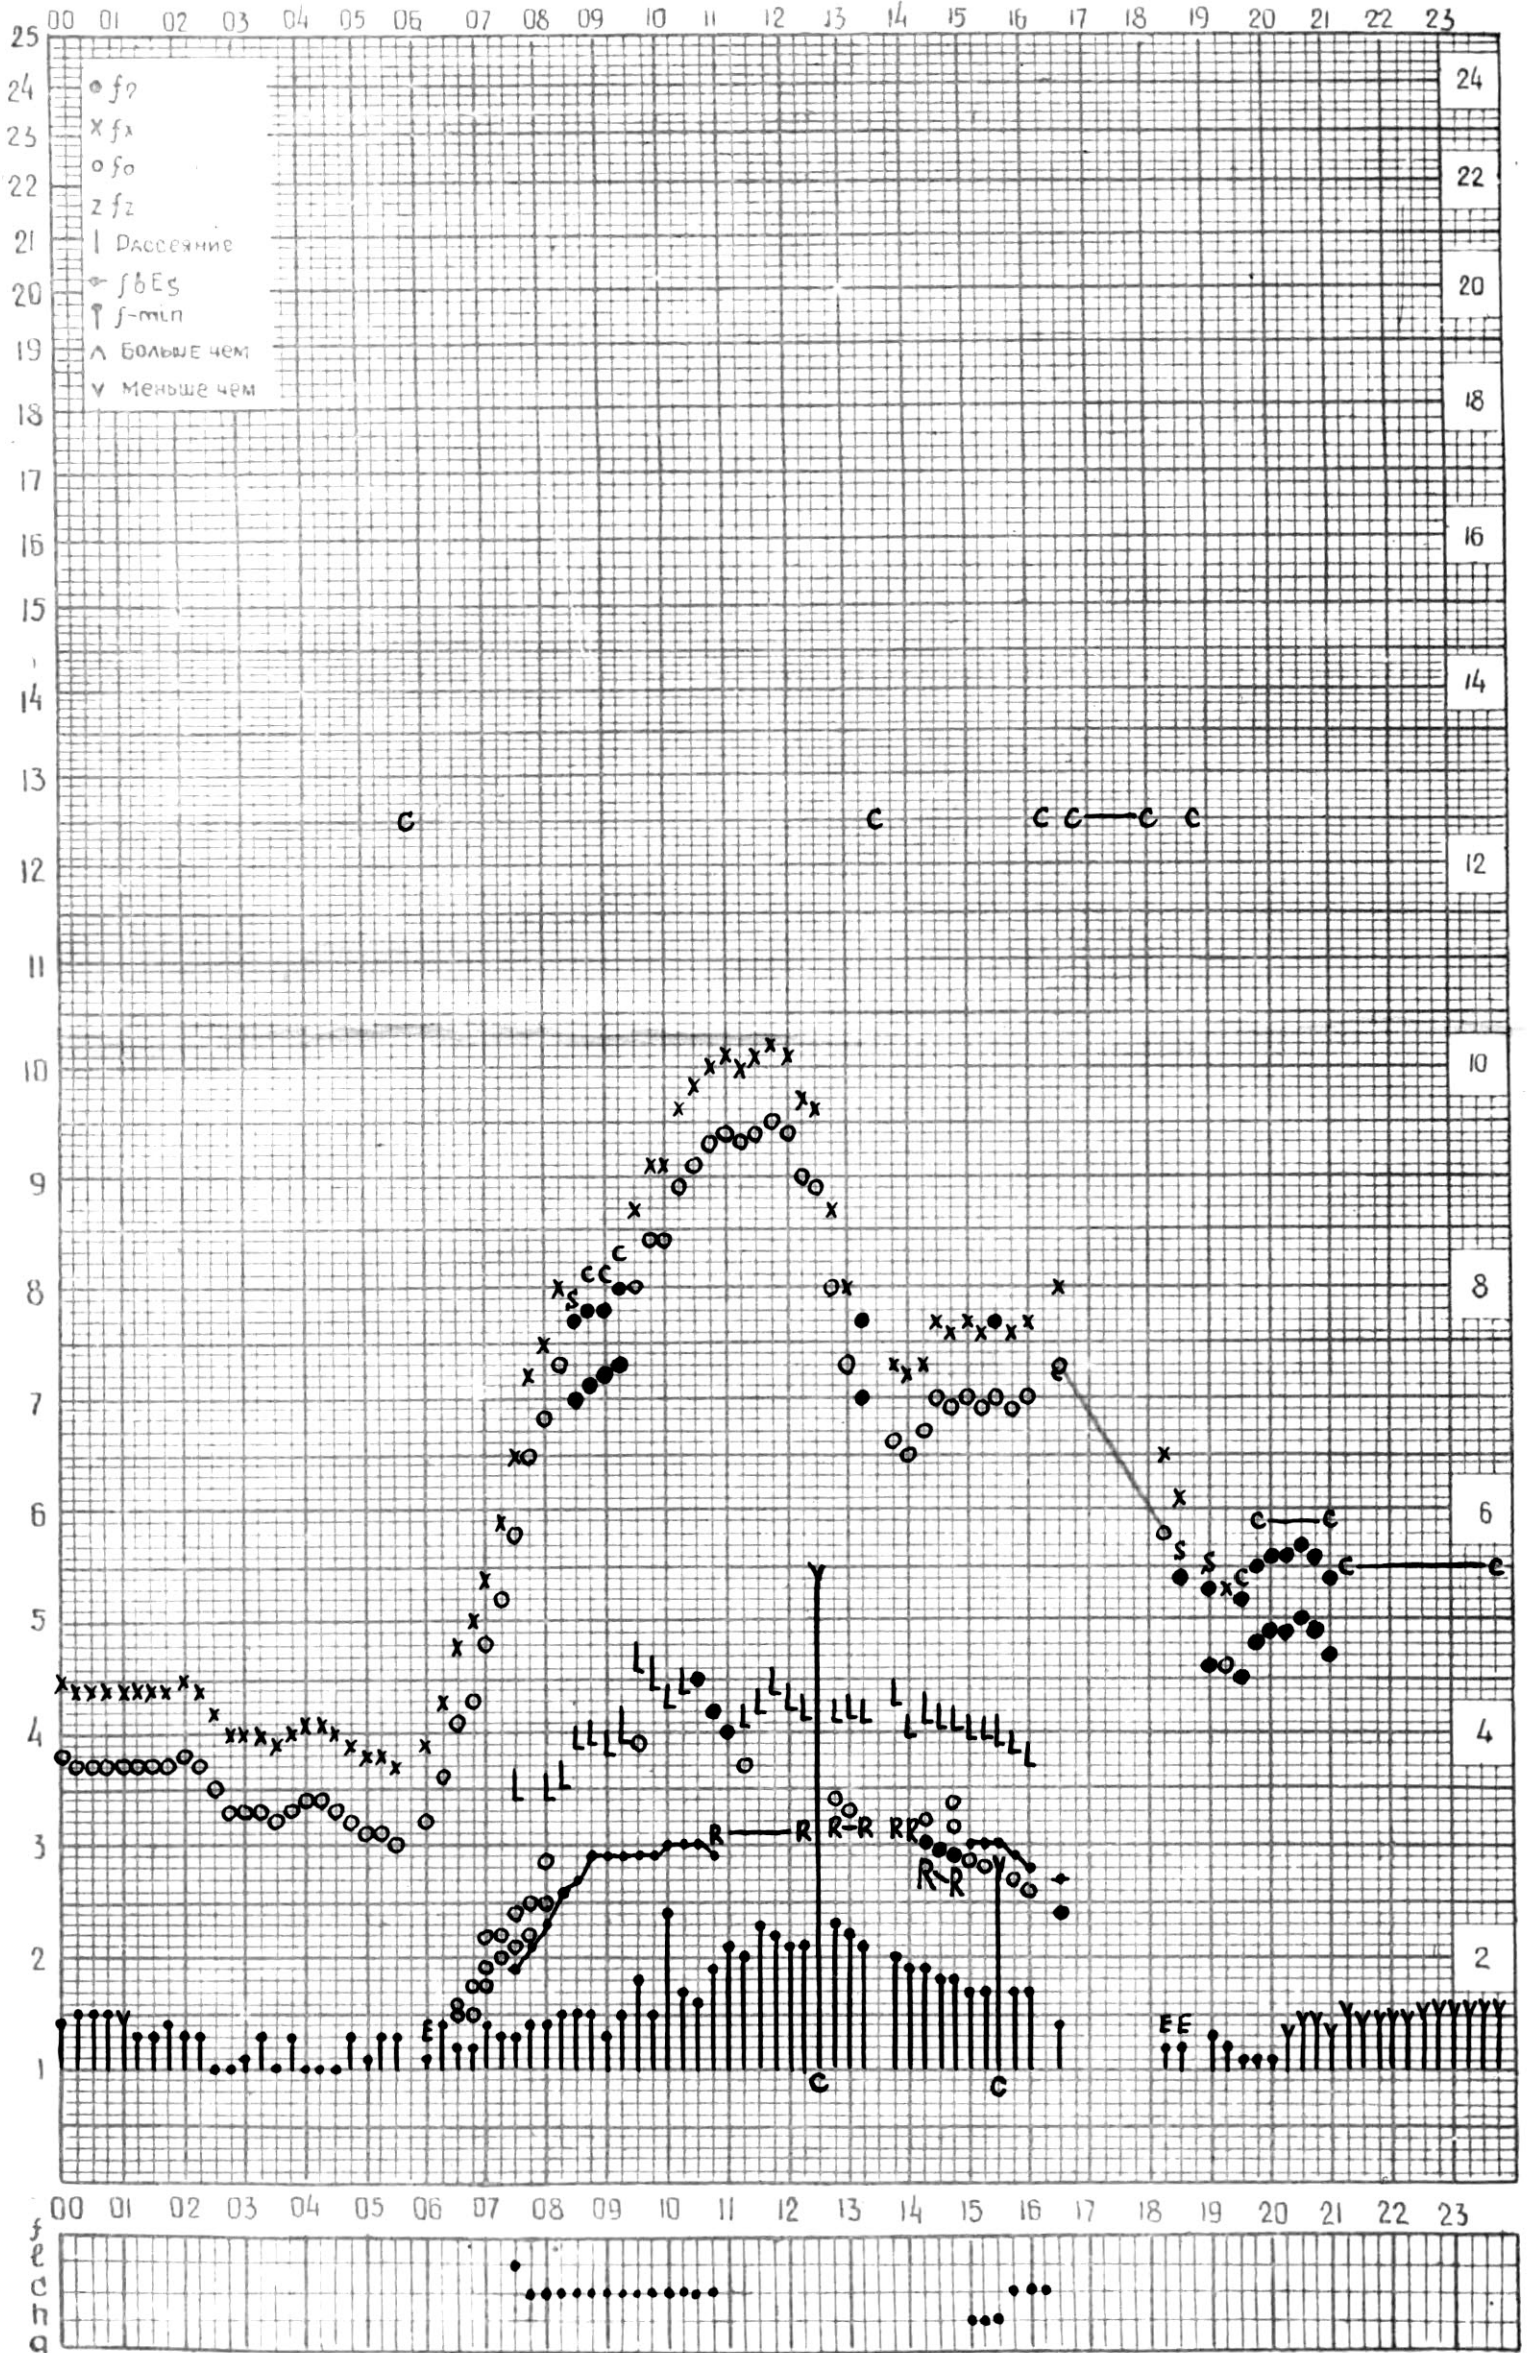

МЕЖДУНАРОДНЫЙ ГЕОФИЗИЧЕСКИЙ ГОД

45° E

станция ТБИЛИСИ f-график ионосферных данных ДАТА 12 марта 1964

КЕМ ОТСЧИТАНО Мехришвили