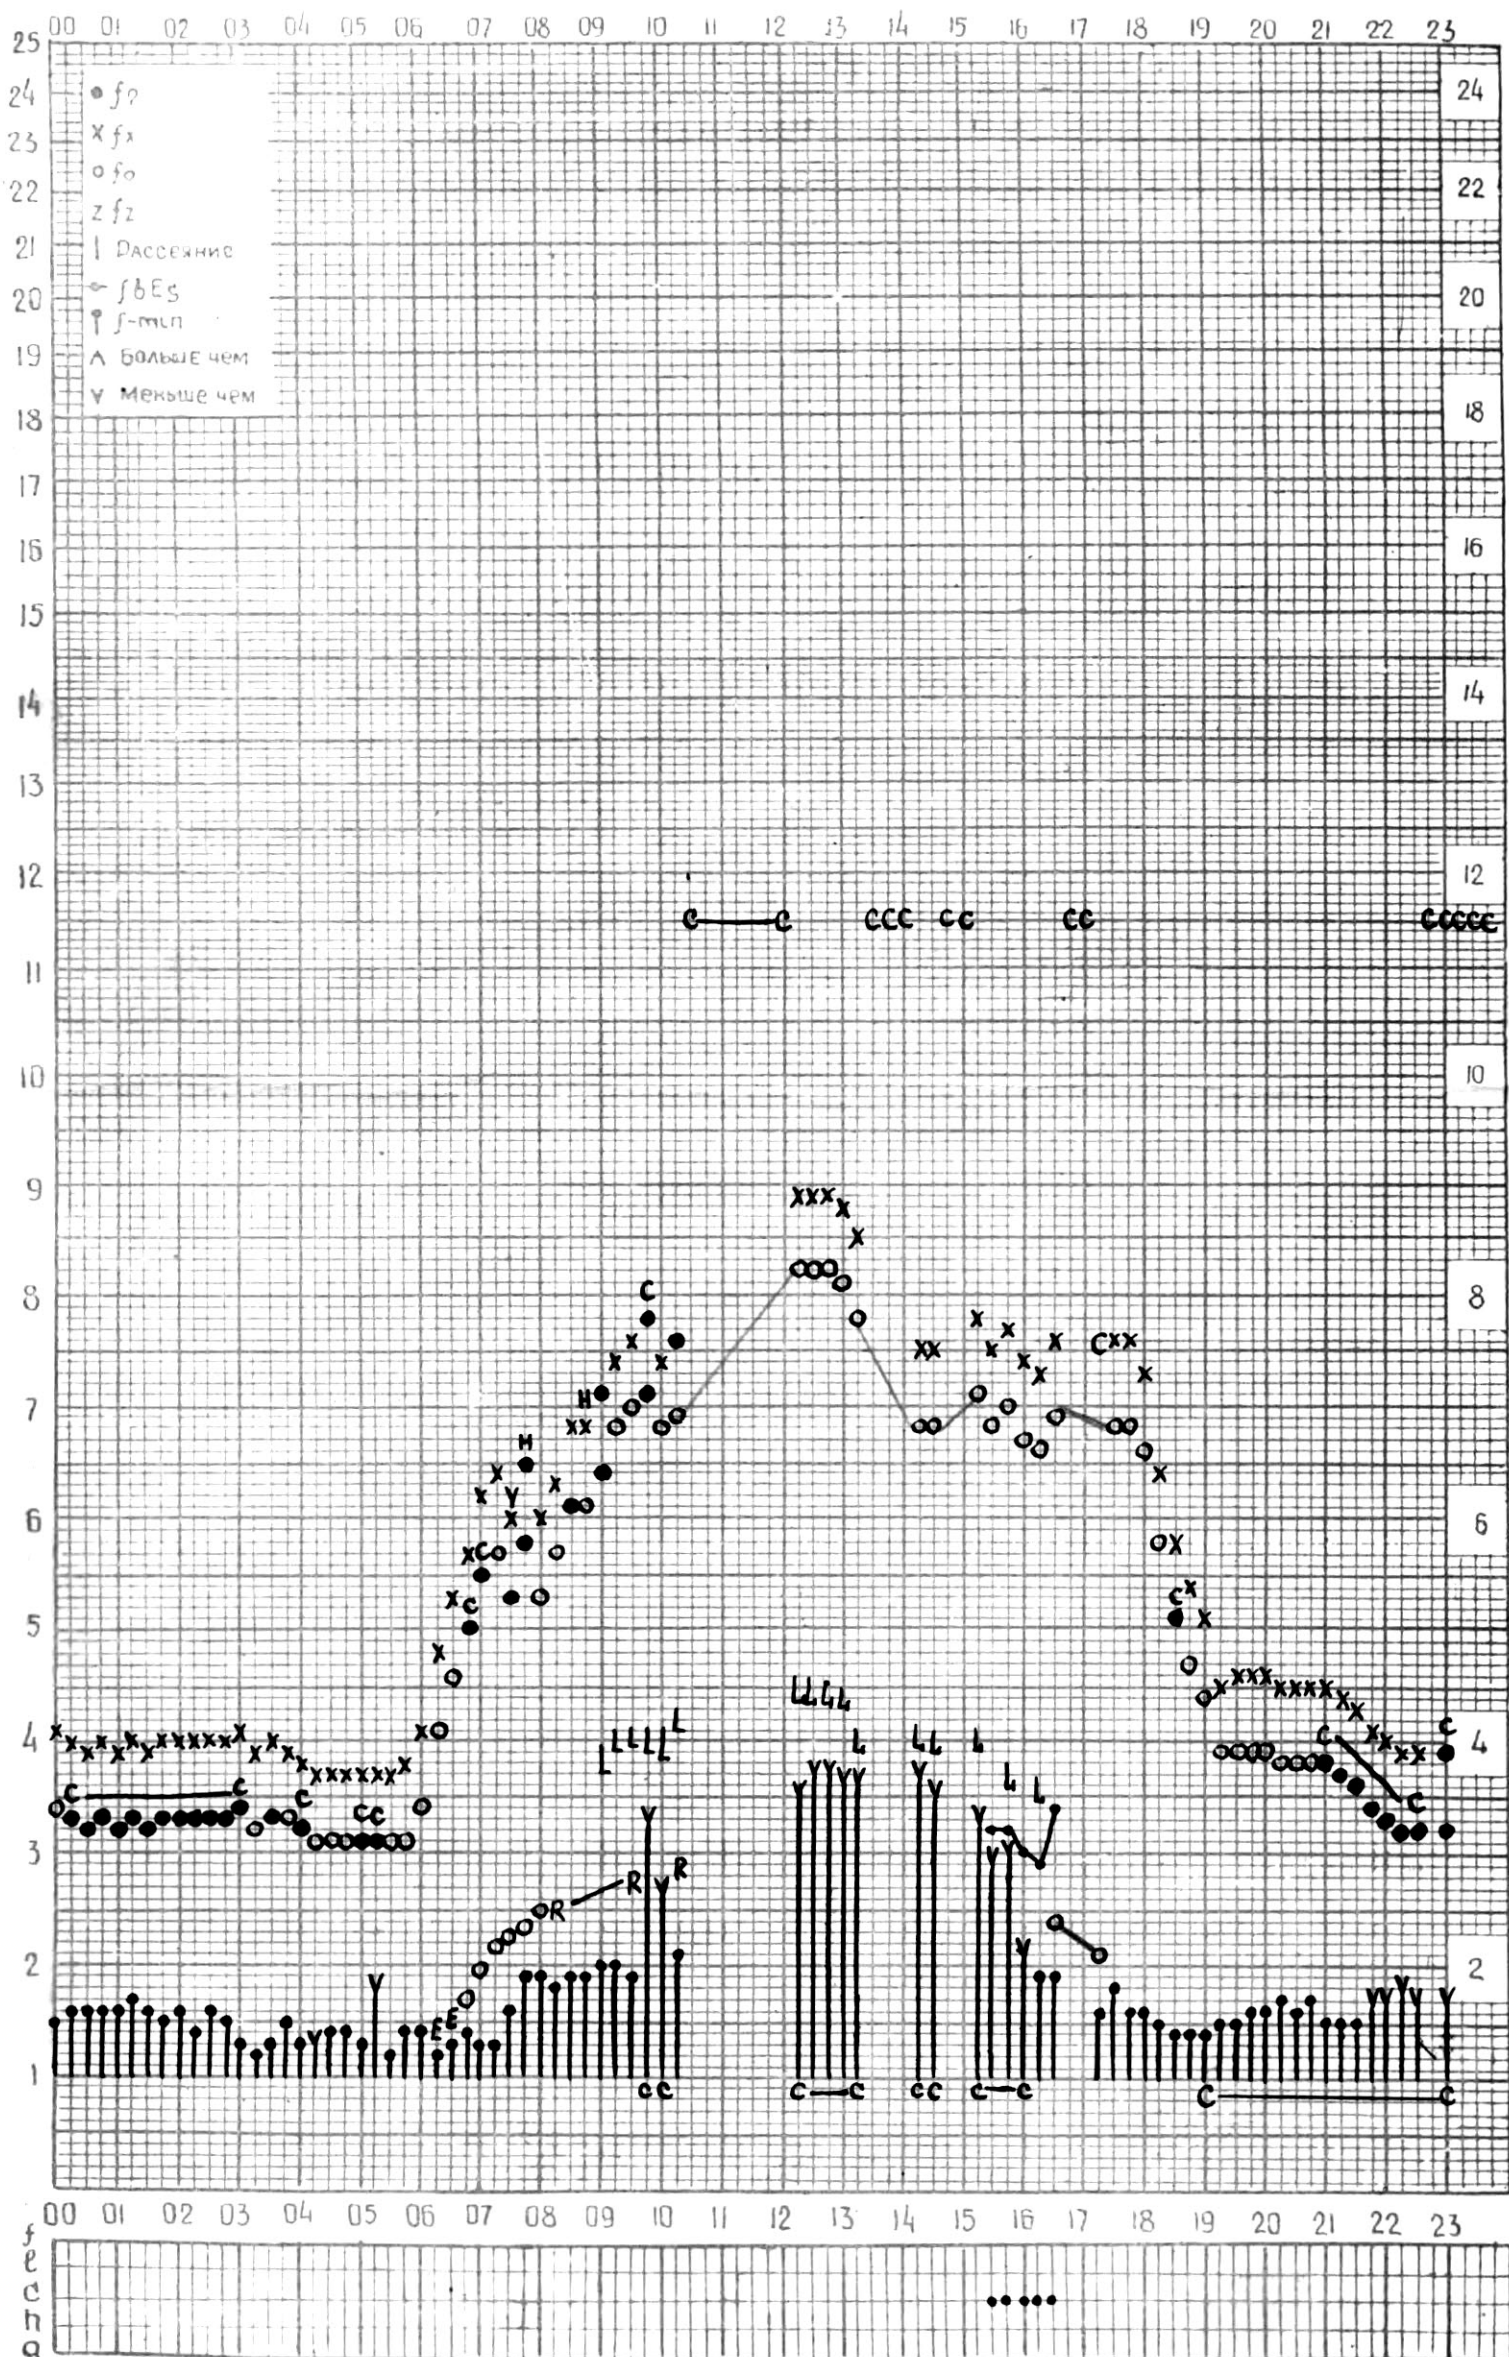

45° E

станция ТБИЛИСИ f-график ионосферных данных ДАТА 8 марта 1964

КЕМ ОТСЧИТАНО *Нацвлишвили*