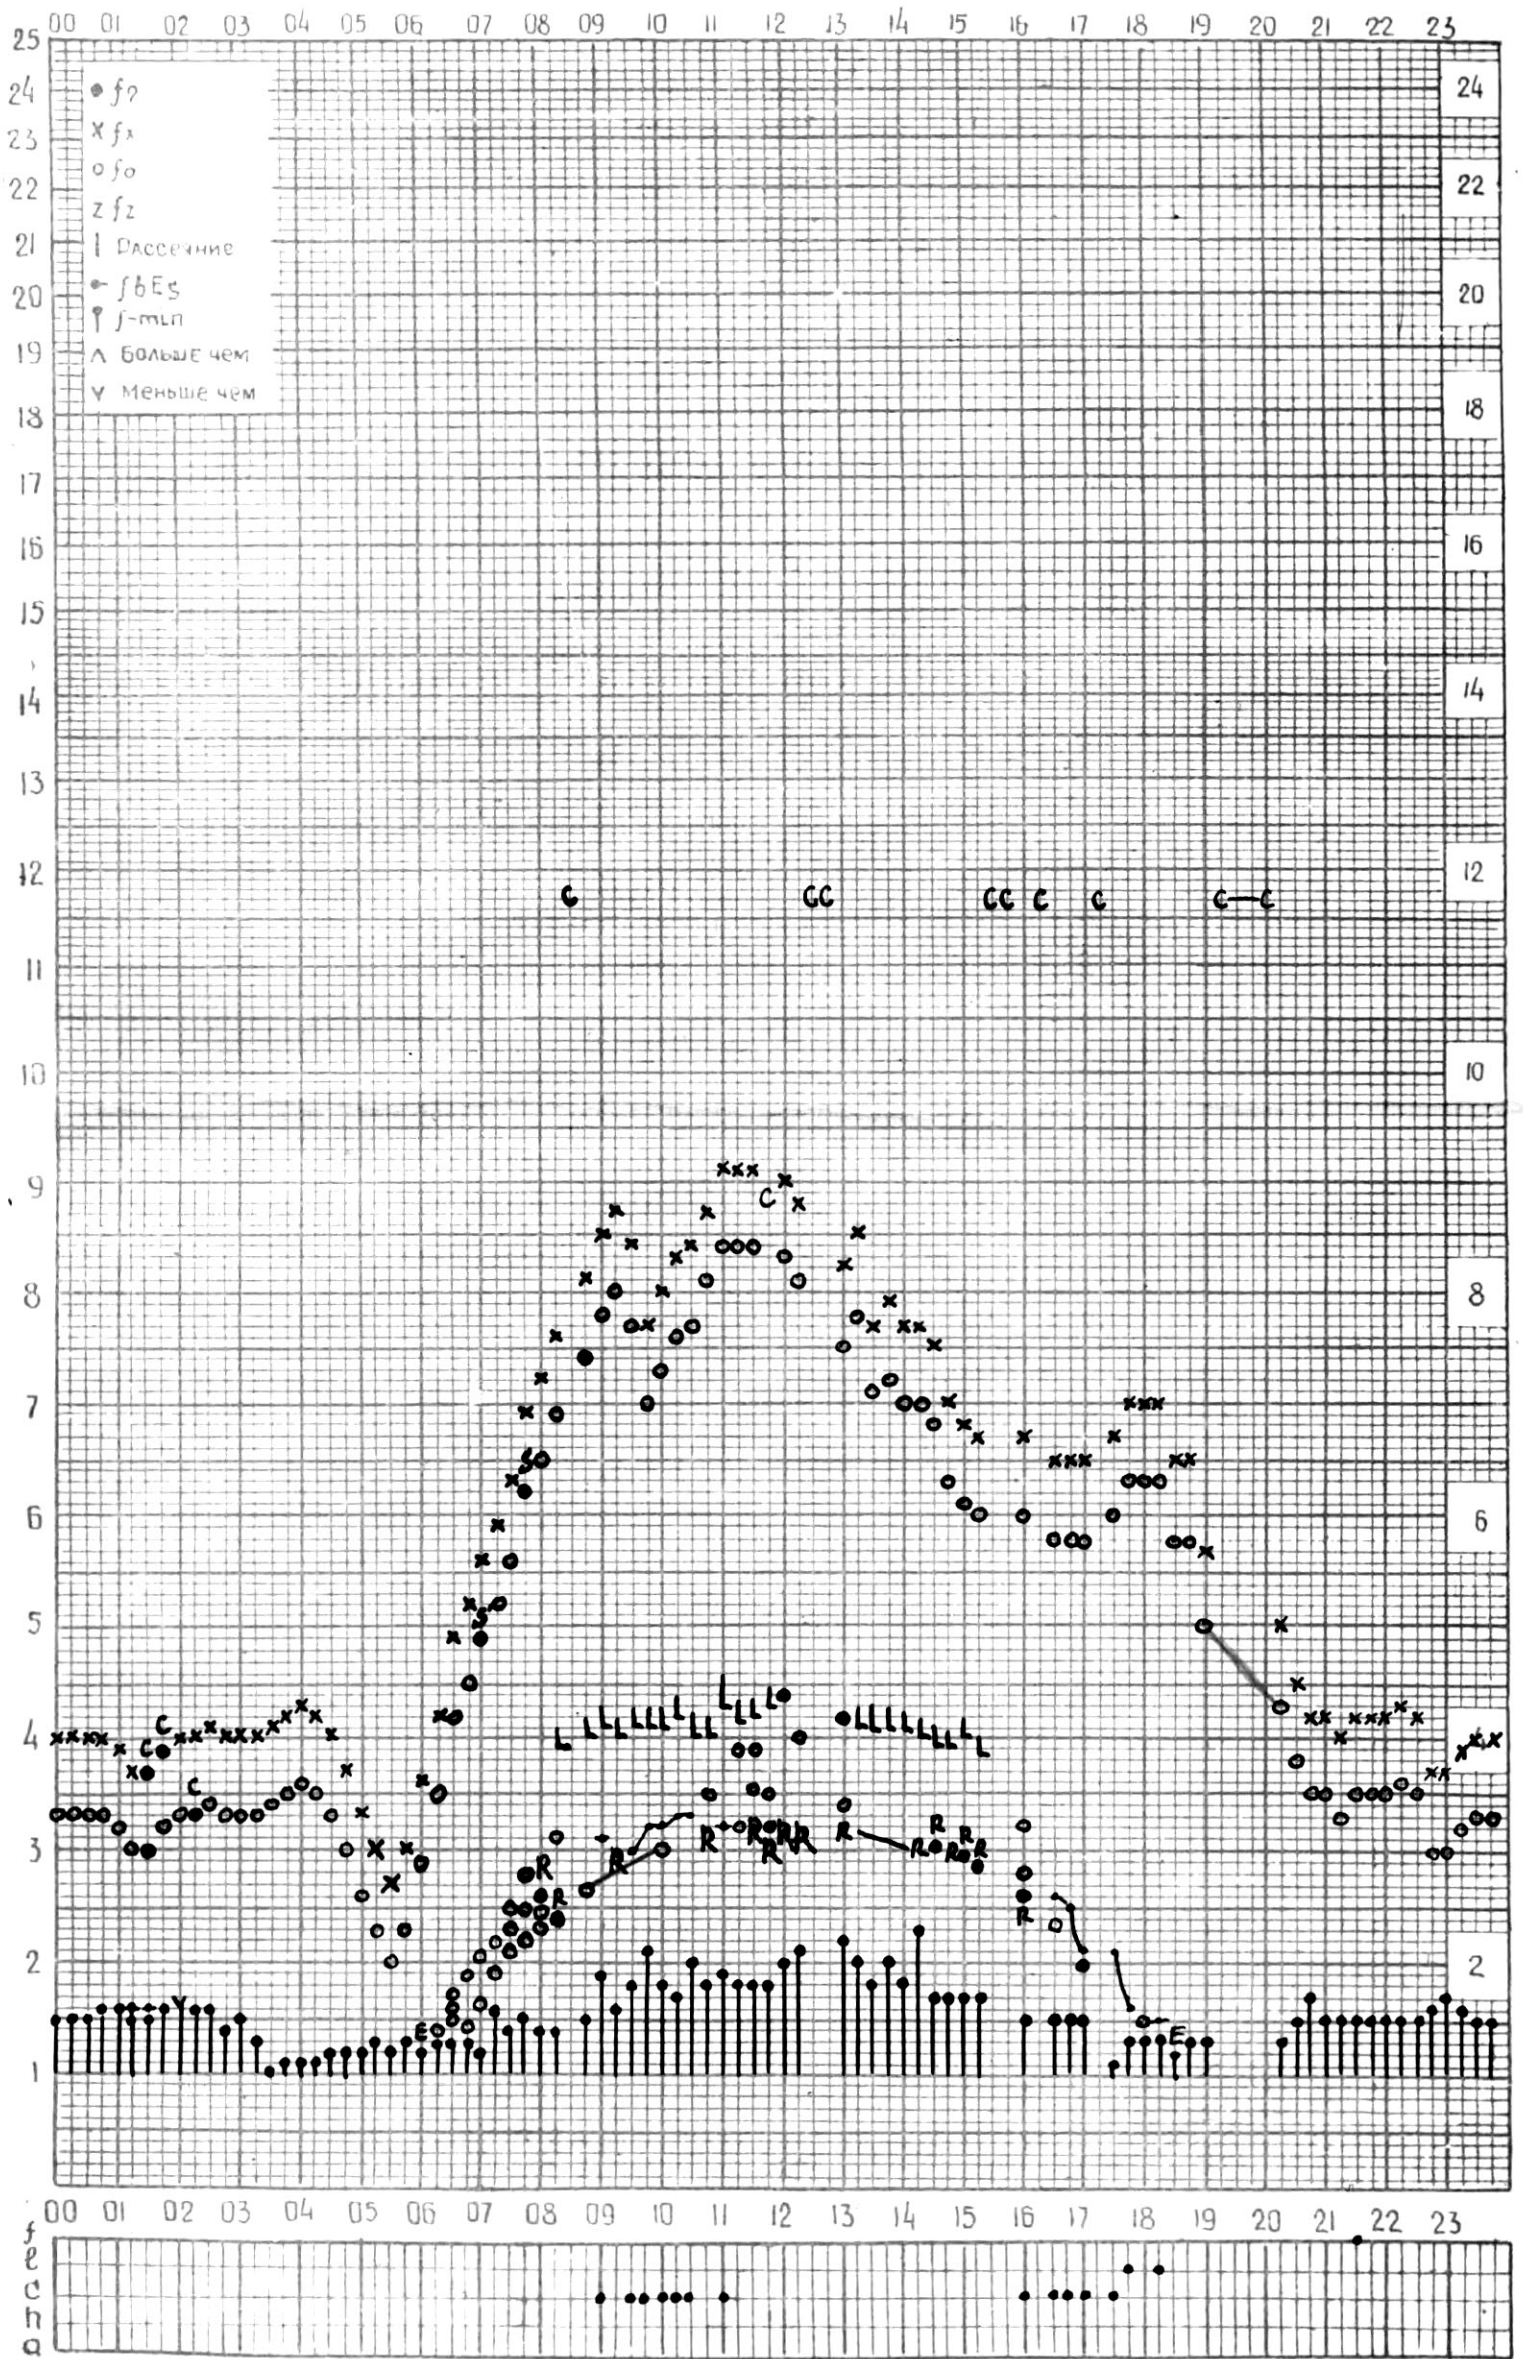

МЕЖДУНАРОДНЫЙ ГЕОФИЗИЧЕСКИЙ ГОД

ВРЕМЯ 45°E

Станция ТБИЛИСИ f-график ионосферных данных ДАТА 15 МАРТА 1964 г.

КЕМ ОТСЧИТАНО Тогодзе Т.