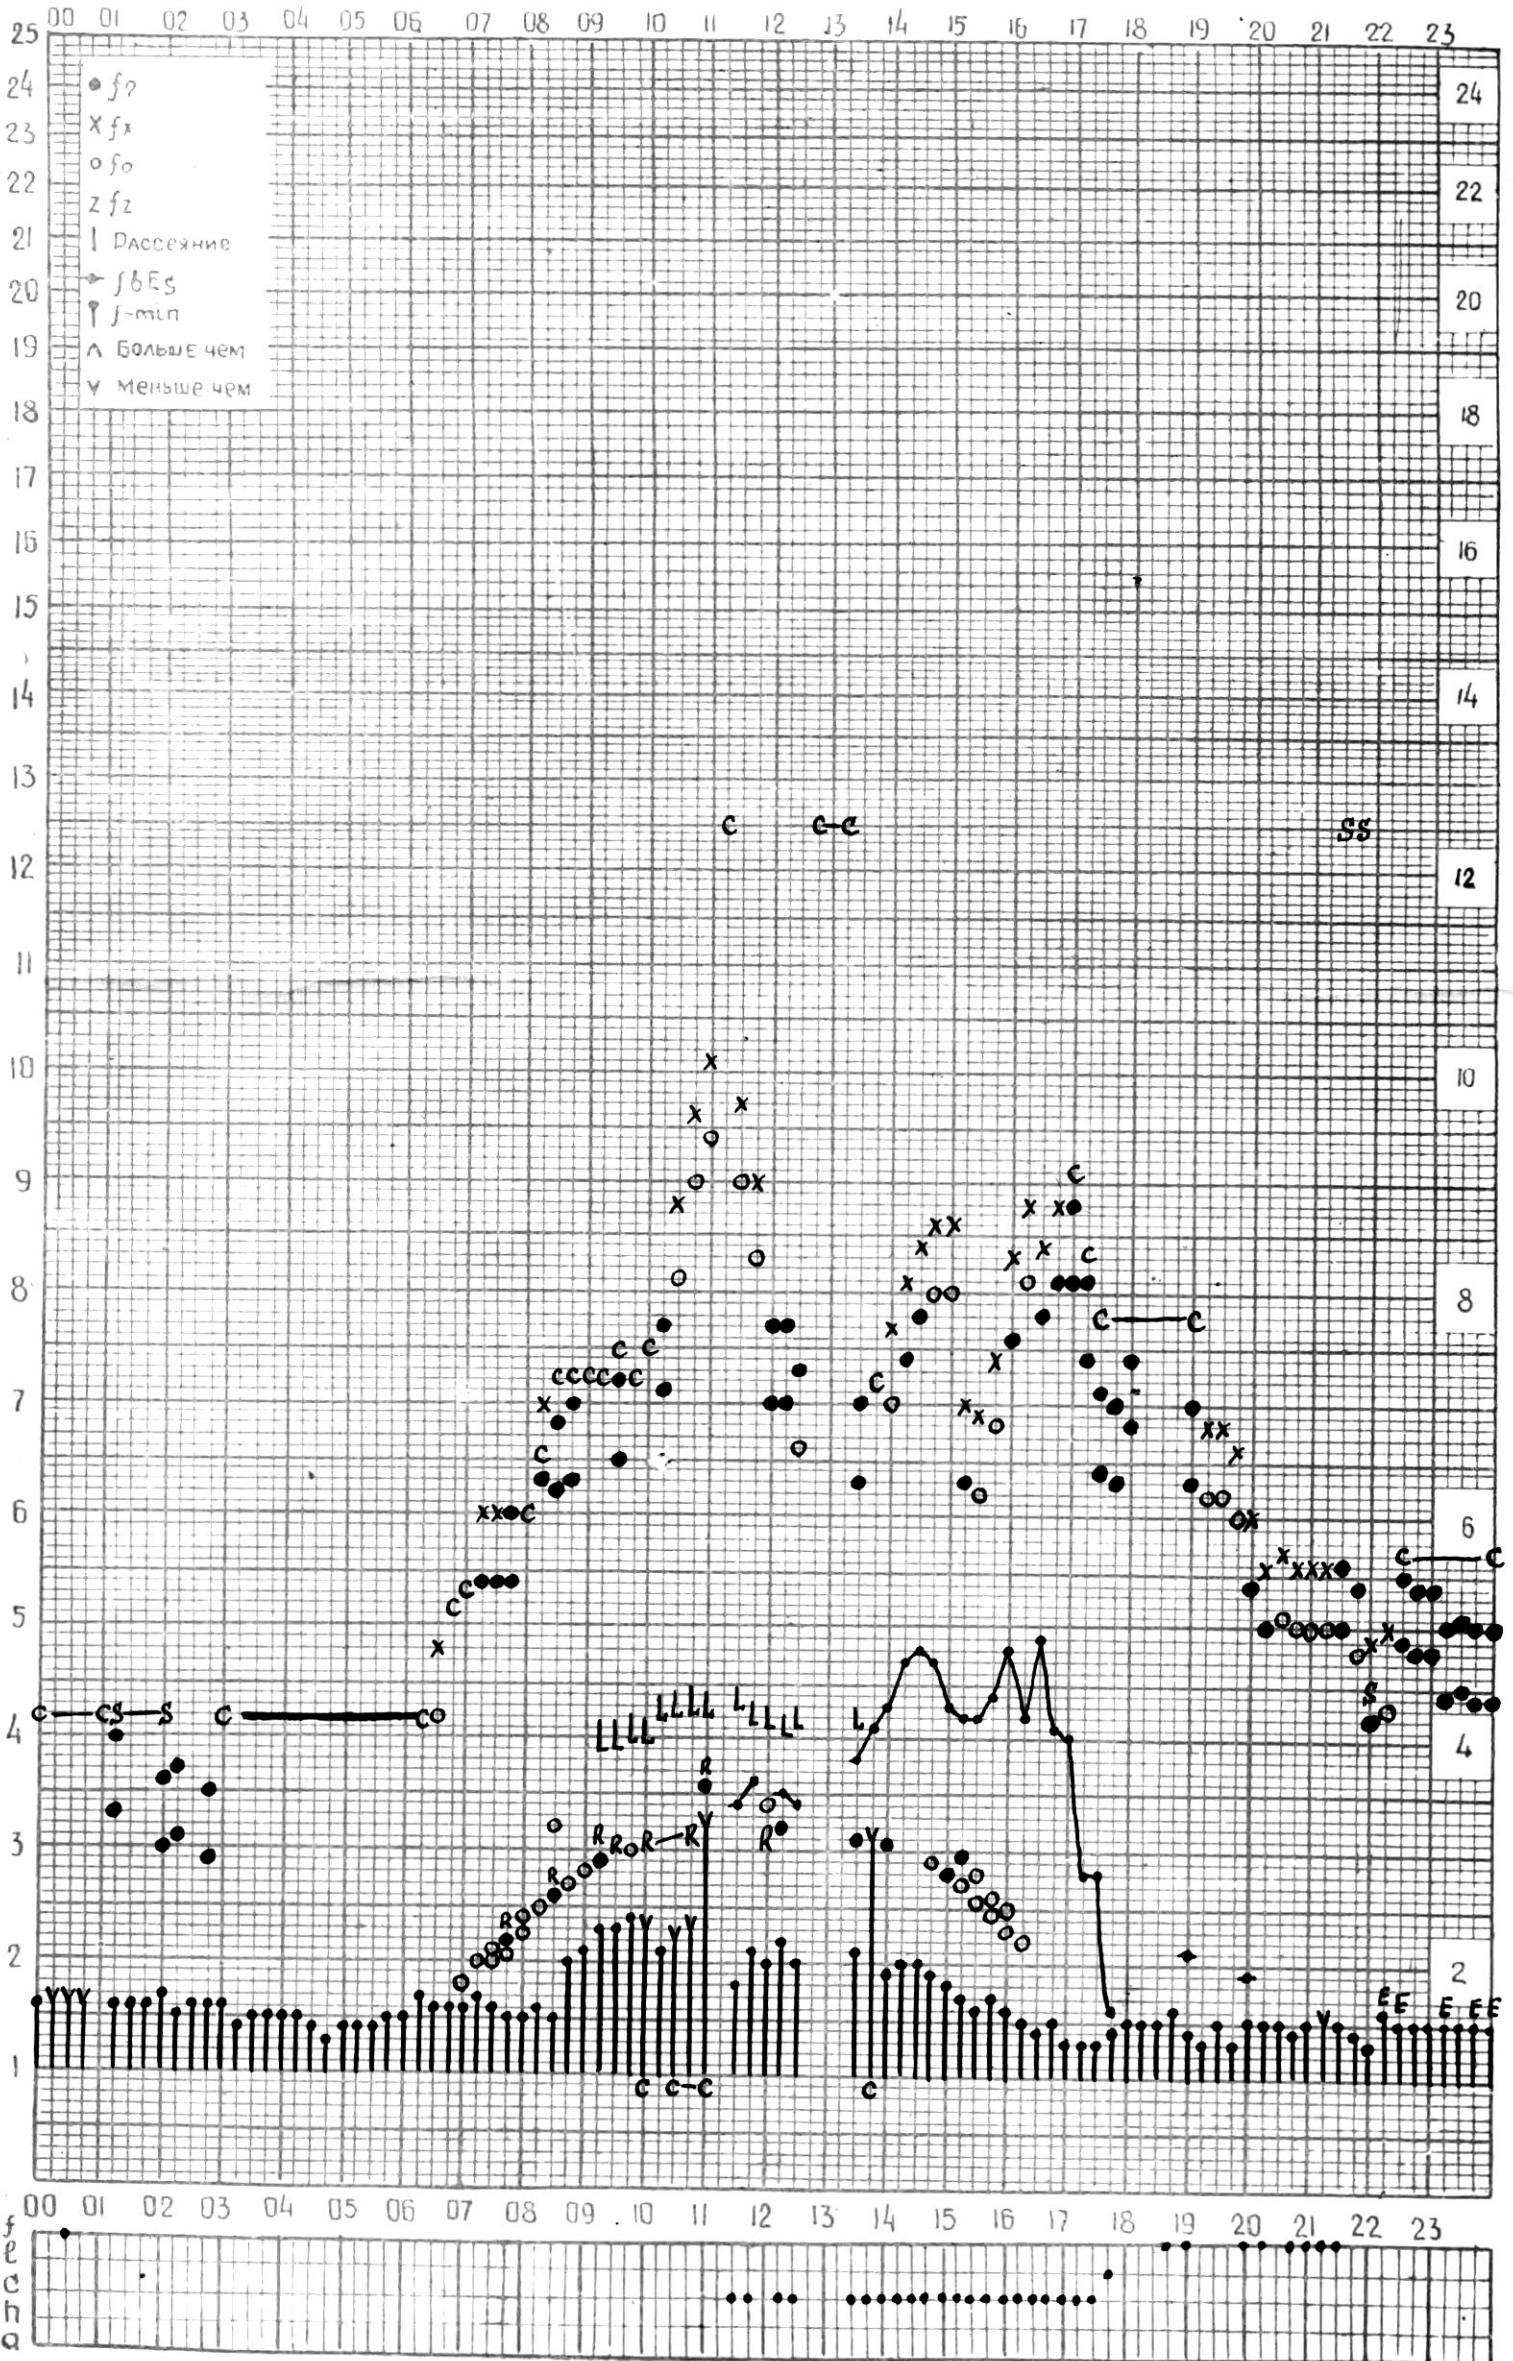

# МЕЖДУНАРОДНЫЙ ГЕОФИЗИЧЕСКИЙ ГОД

станция Тбилиси  $45^\circ E$  f-график ионосферных данных дата 2 марта 1964г

КЕМ ОТЧИТАНО Санадзе

станция ТБИЛИСИ  $45^{\circ}E$  f-график ионосферных данных ДАТА 3 МАРТА 1964г

КЕМ ОТСЧИТАНО Кенкебаши

# МЕЖДУНАРОДНЫЙ ГЕОФИЗИЧЕСКИЙ ГОД

45° E

Станция ТБИЛИСИ f-график ионосферных данных дата 4 марта 1964

КЕМ ОТЧИТАНО Медвагивури

# МЕЖДУНАРОДНЫЙ ГЕОФИЗИЧЕСКИЙ ГОД

45° E

станция ТБИЛИСИ f-график ионосферных данных ДАТА 5 марта 1964

КЕМ ОТСЧИТАНО Санадзе