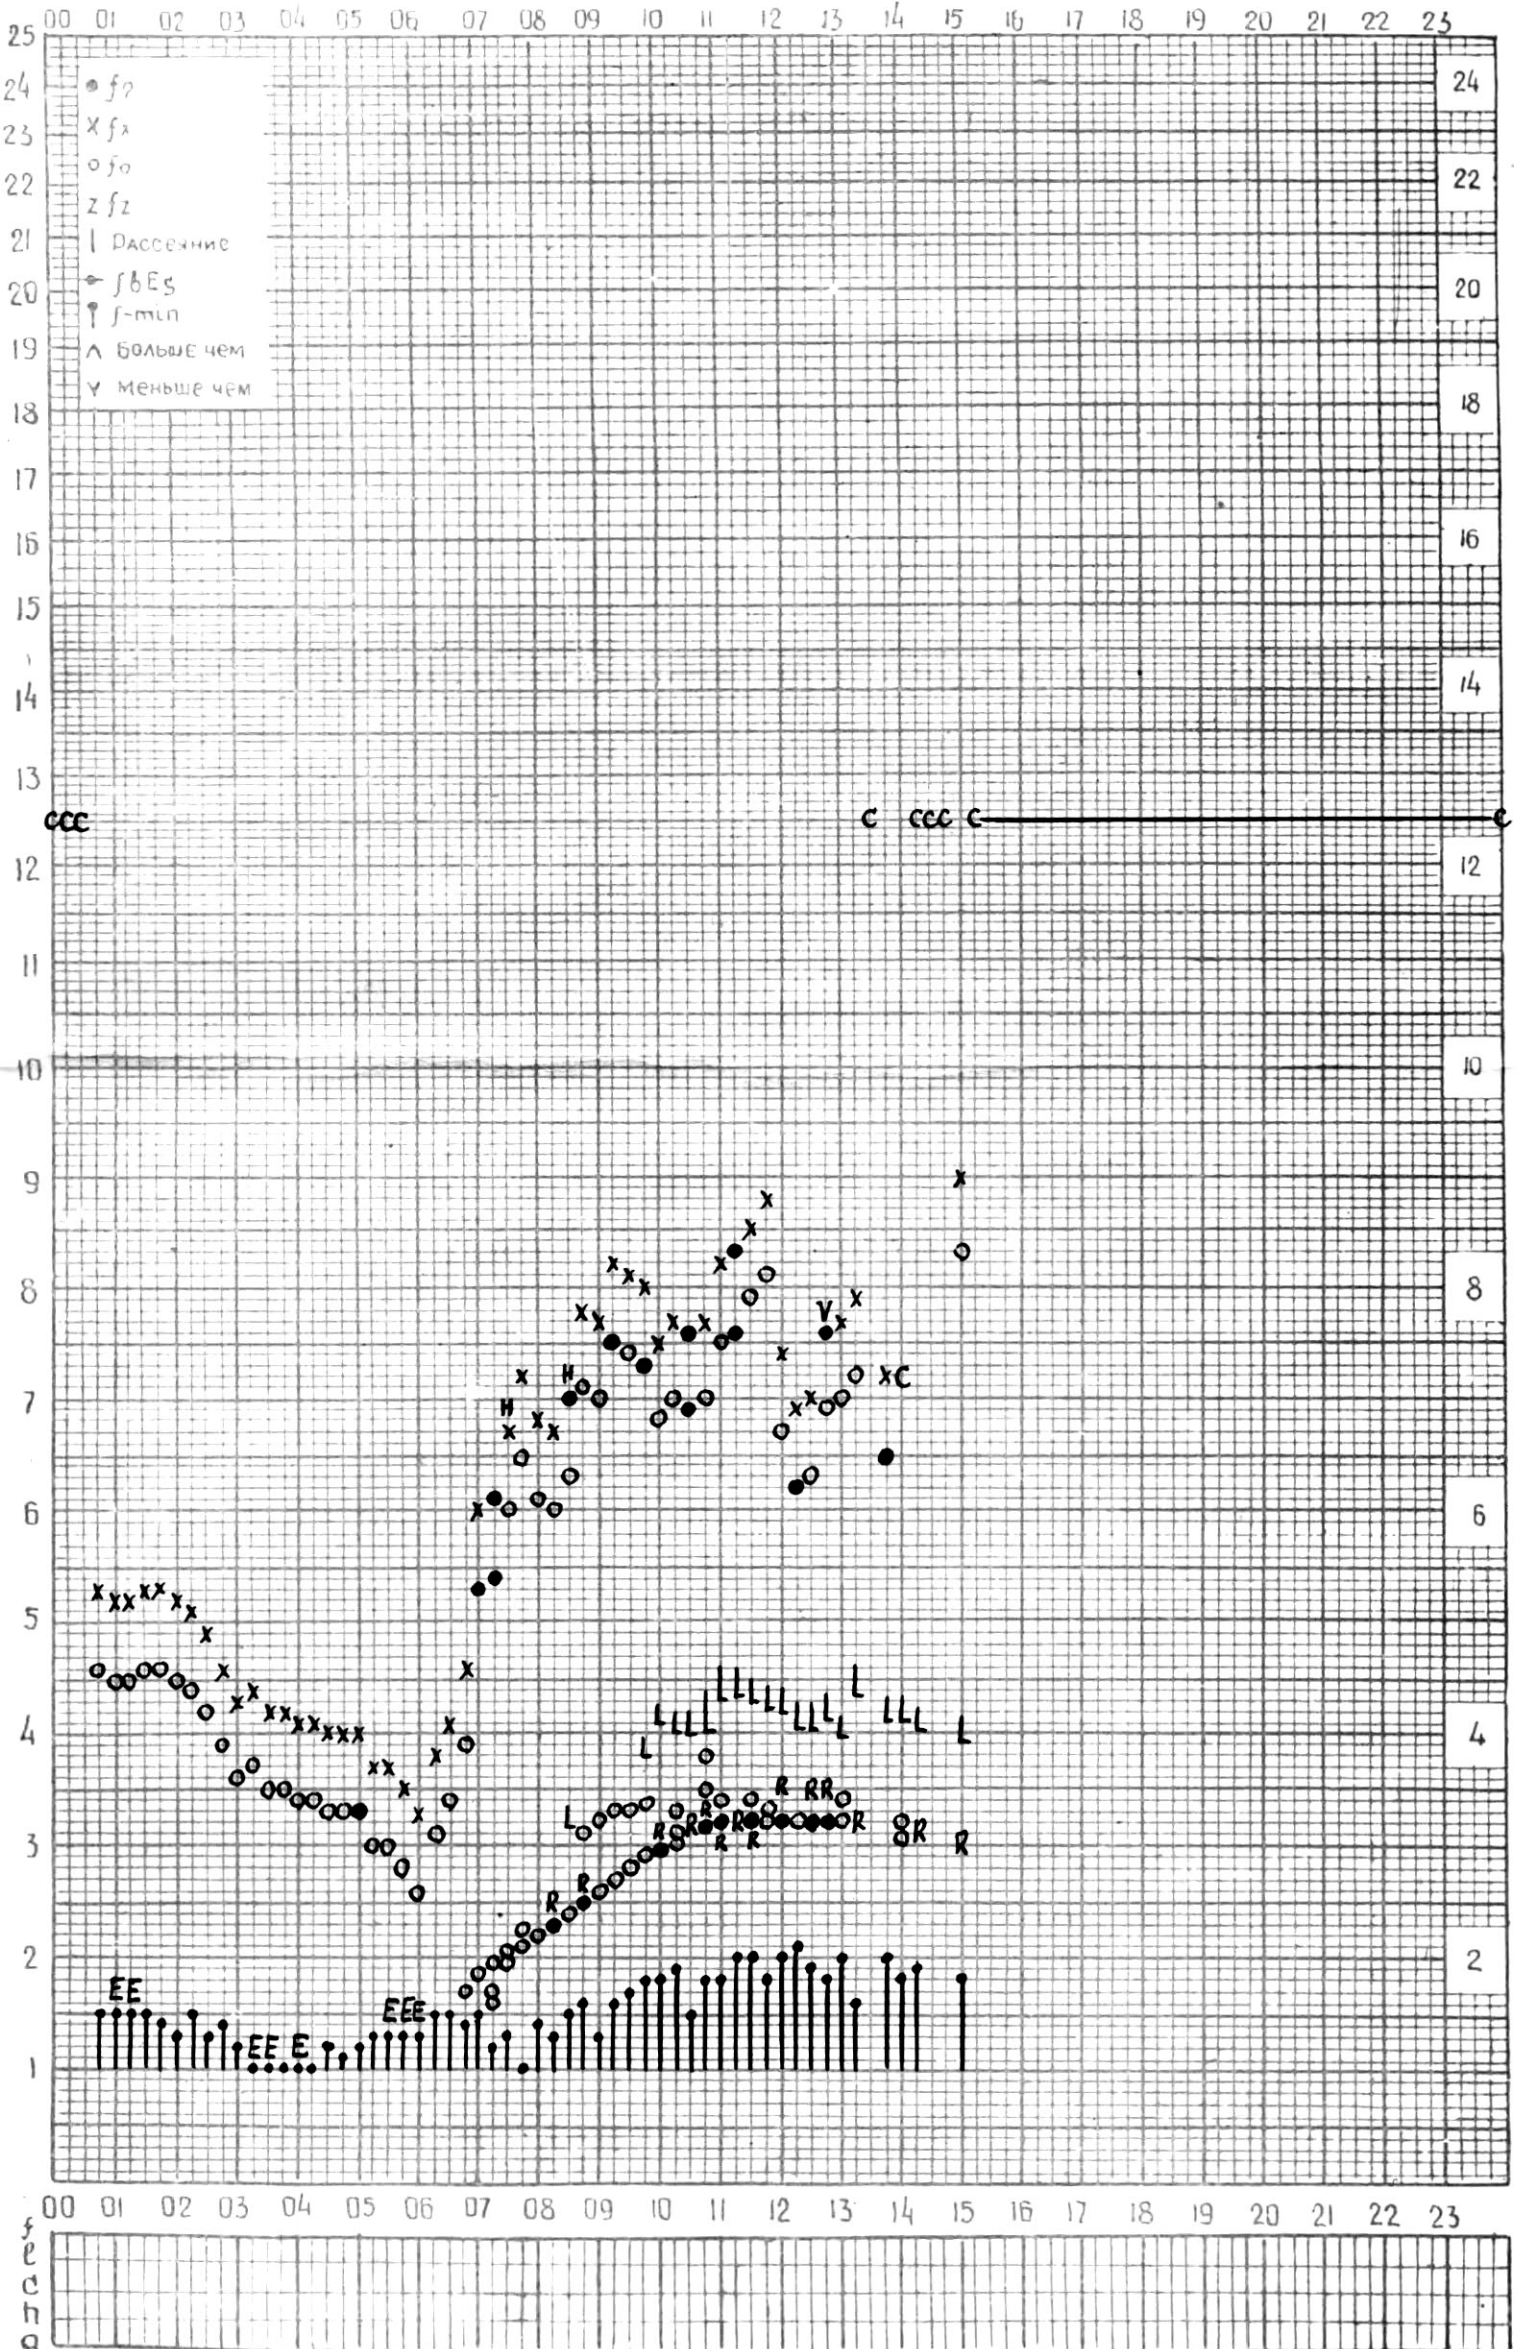

# МЕЖДУНАРОДНЫЙ ГЕОФИЗИЧЕСКИЙ ГОД

станция Тбилиси  $45^\circ E$  f-график ионосферных данных дата 2 марта 1964г

КЕМ ОТЧИТАНО Санадзе

станция ТБИЛИСИ  $45^{\circ}E$  f-график ионосферных данных ДАТА 3 МАРТА 1964г

# МЕЖДУНАРОДНЫЙ ГЕОФИЗИЧЕСКИЙ ГОД

45° E

Станция ТБИЛИСИ f-график ионосферных данных дата 4 марта 1964

КЕМ ОТЧИТАНО Медвагивури

# МЕЖДУНАРОДНЫЙ ГЕОФИЗИЧЕСКИЙ ГОД

45° E

станция ТБИЛИСИ f-график ионосферных данных ДАТА 5 марта 1964

КЕМ ОТСЧИТАНО Санадзе