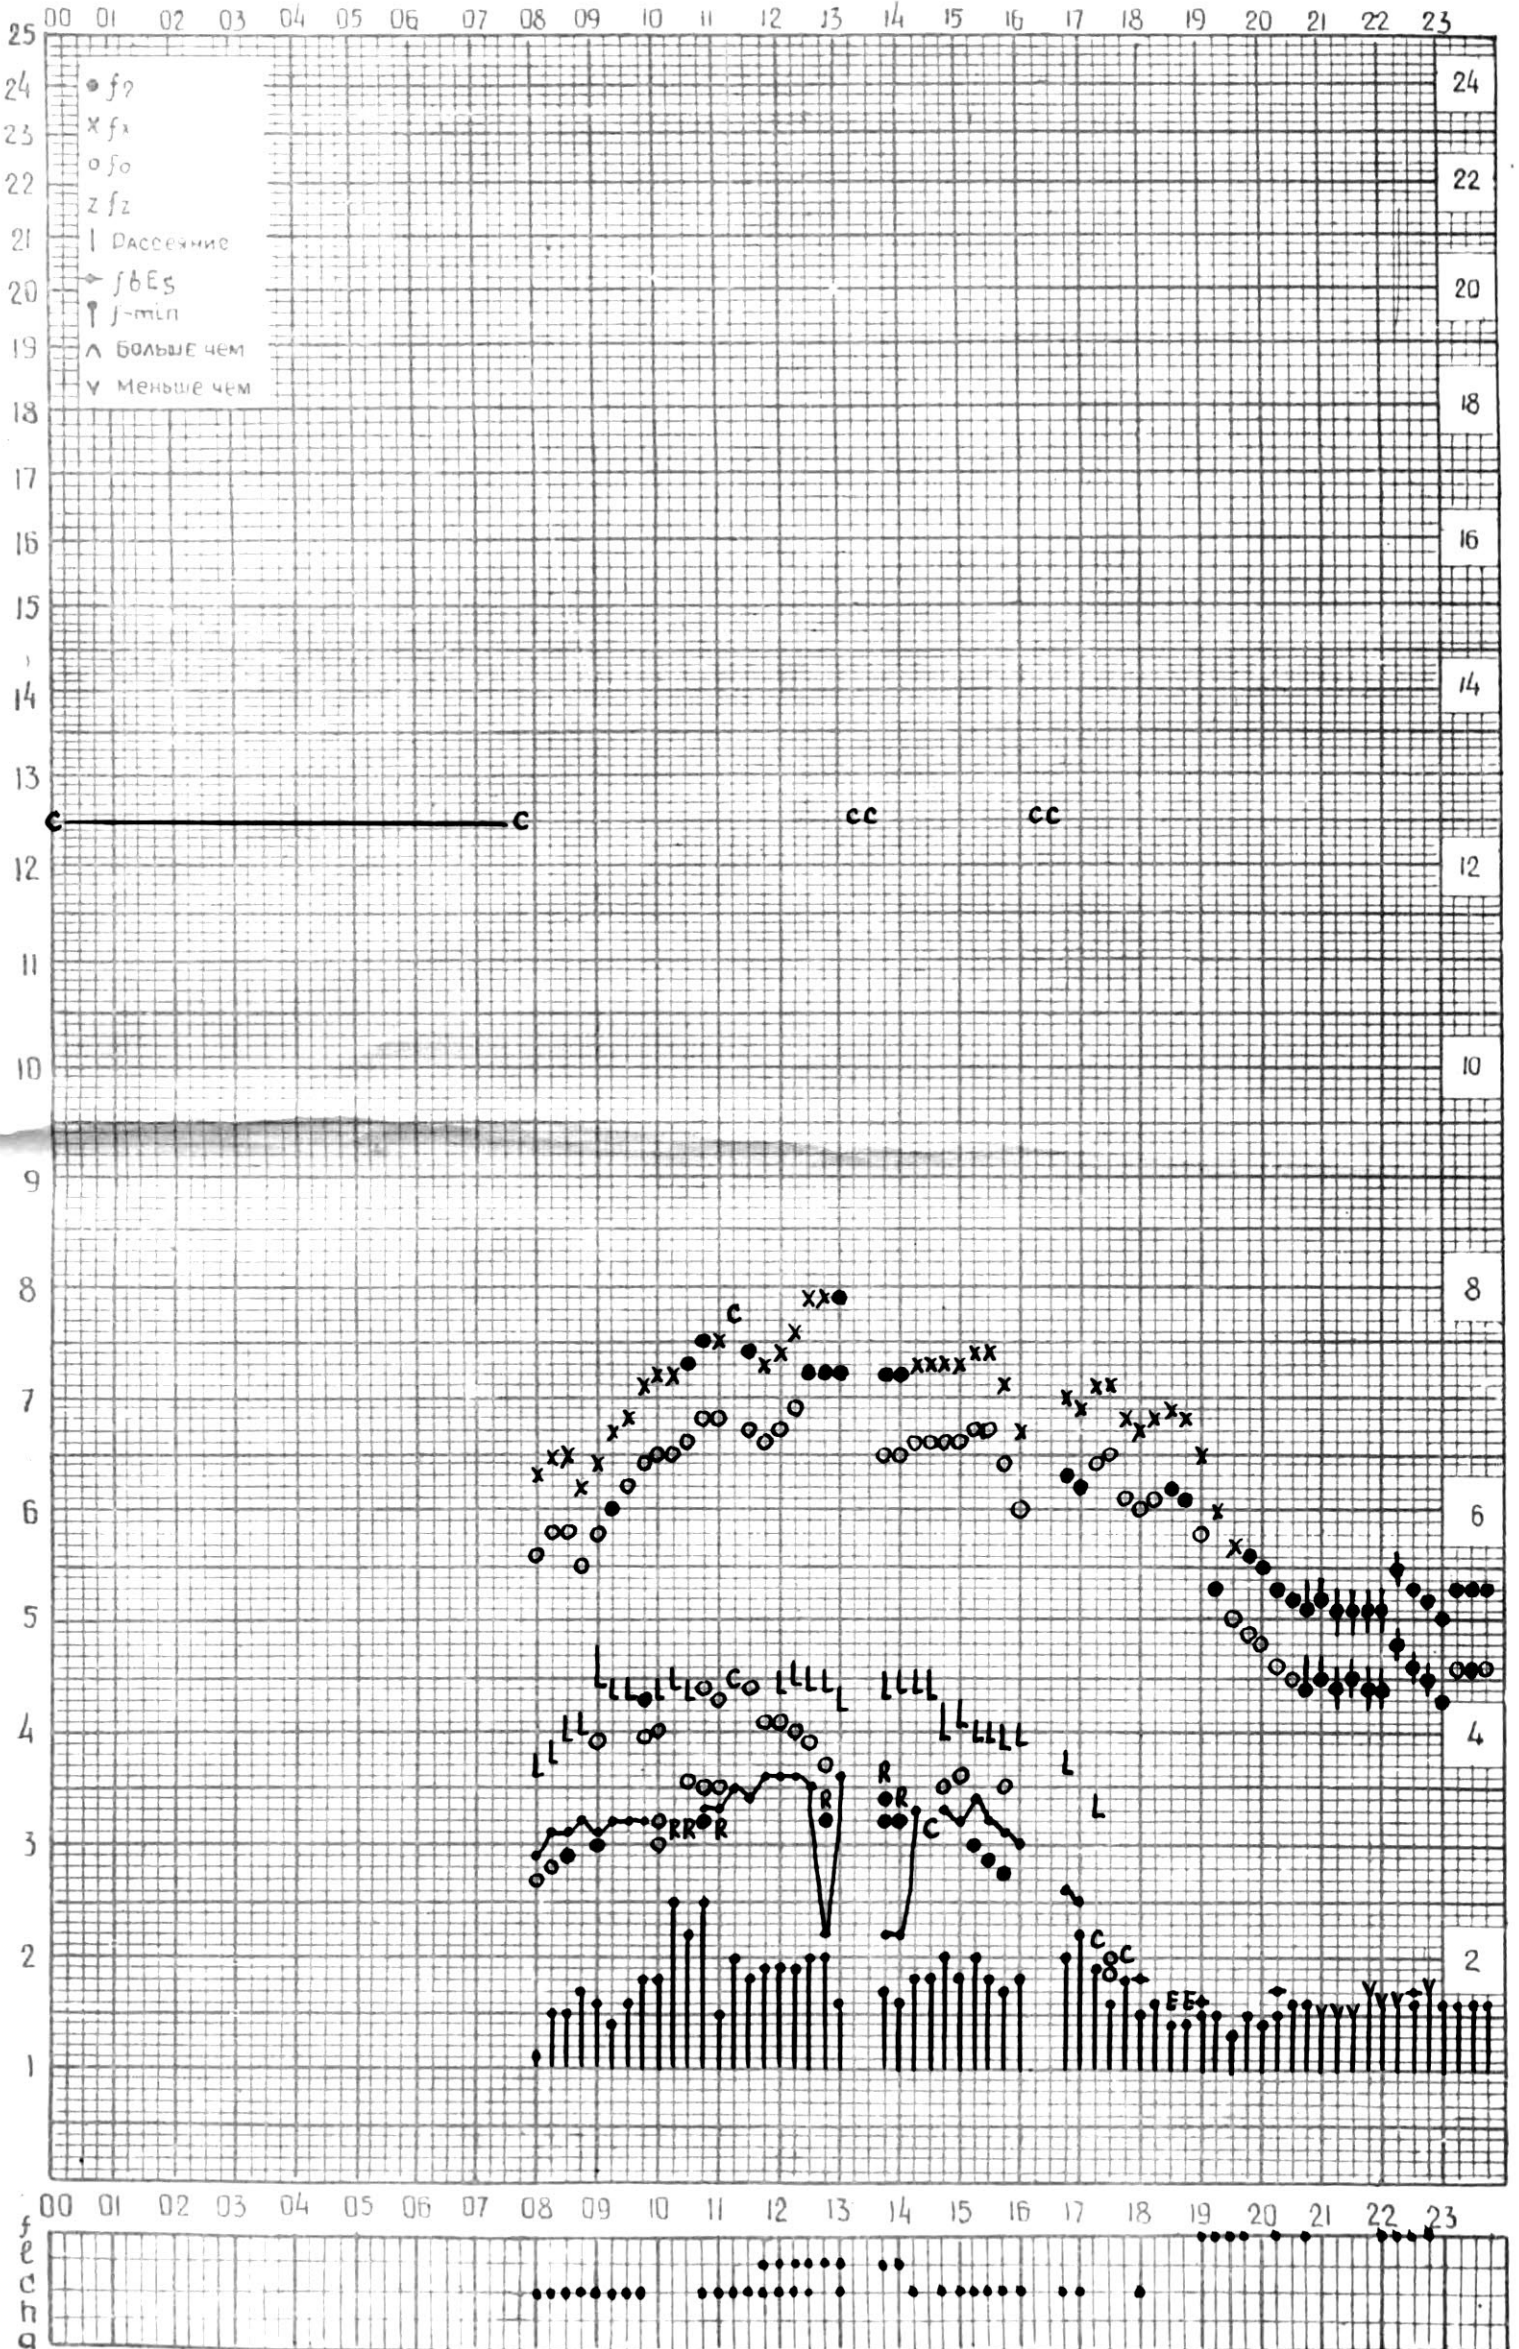

МЕЖДУНАРОДНЫЙ ГЕОФИЗИЧЕСКИЙ ГОД

45°E

станция ТБИЛИСИ f-график ионосферных данных ДАТА 29 марта 1964

КЕМ ОТСЧИТАНО *Наублшвили*