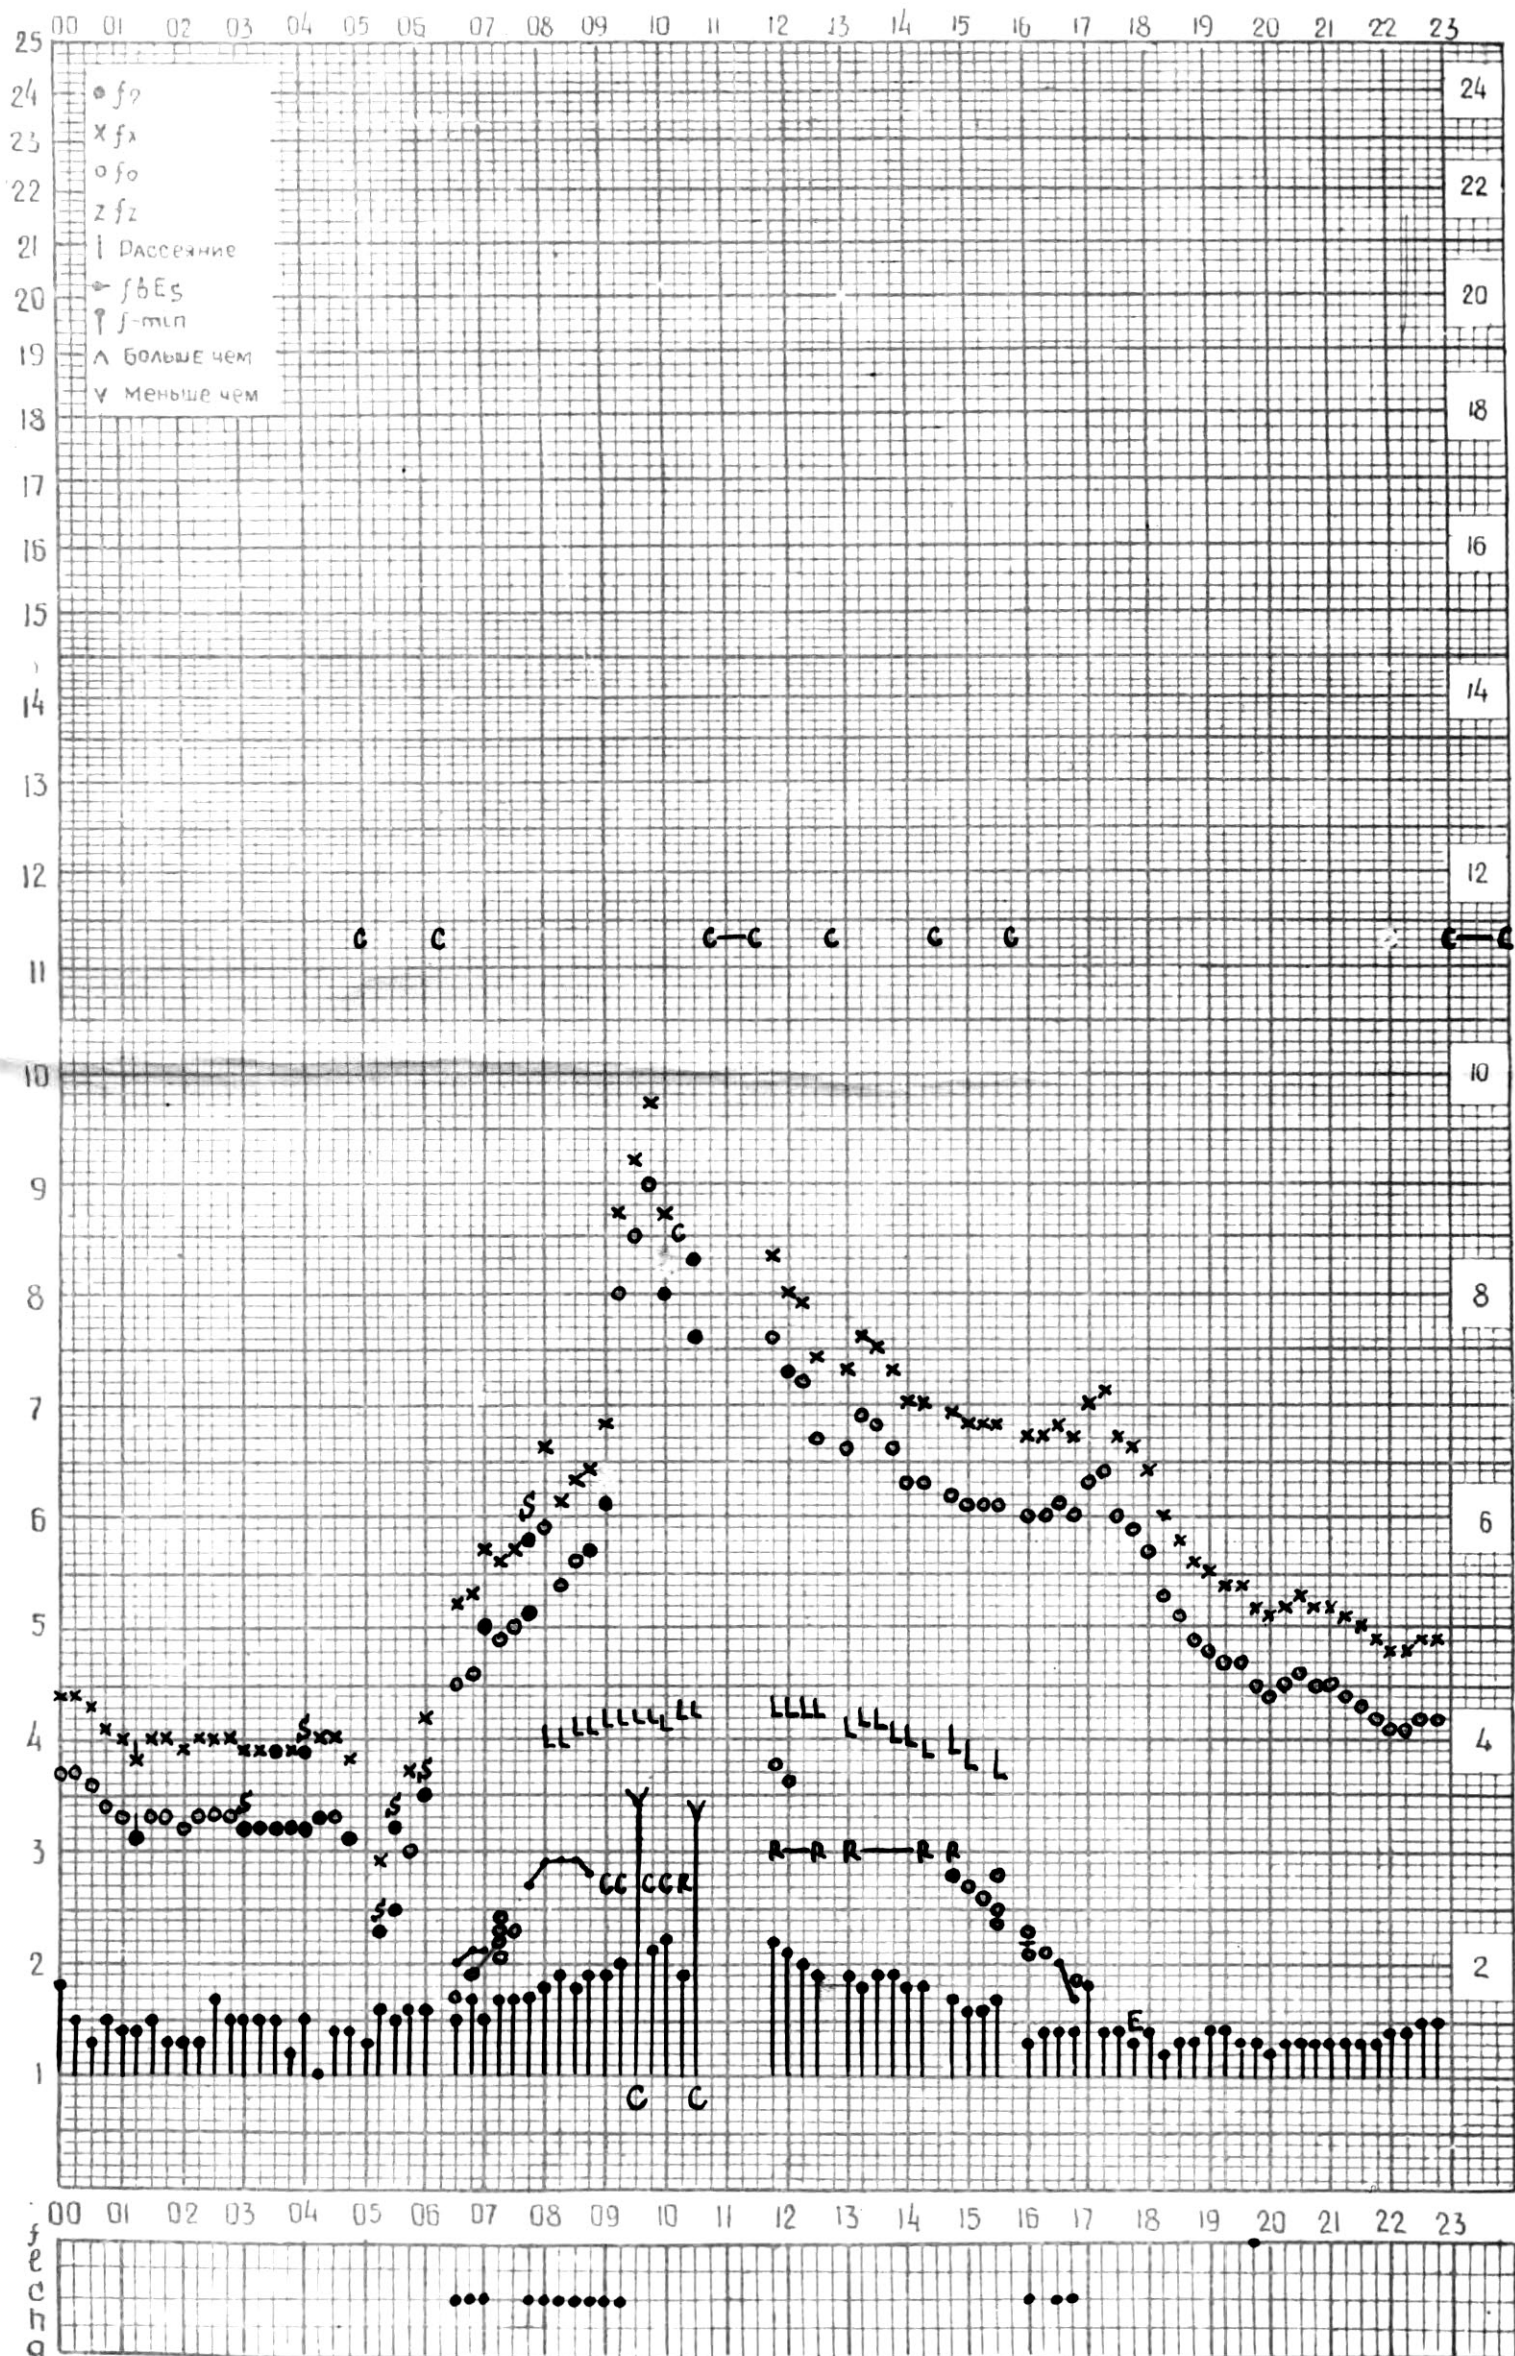

# МЕЖДУНАРОДНЫЙ ГЕОФИЗИЧЕСКИЙ ГОД

ВРЕМЯ 45°E

Станция ЗБИЛИСИ f-график ионосферных данных ДАТА 26 МАРТА 1964 г.

КЭМ ОТСЧИТАНО *Мехришвили*