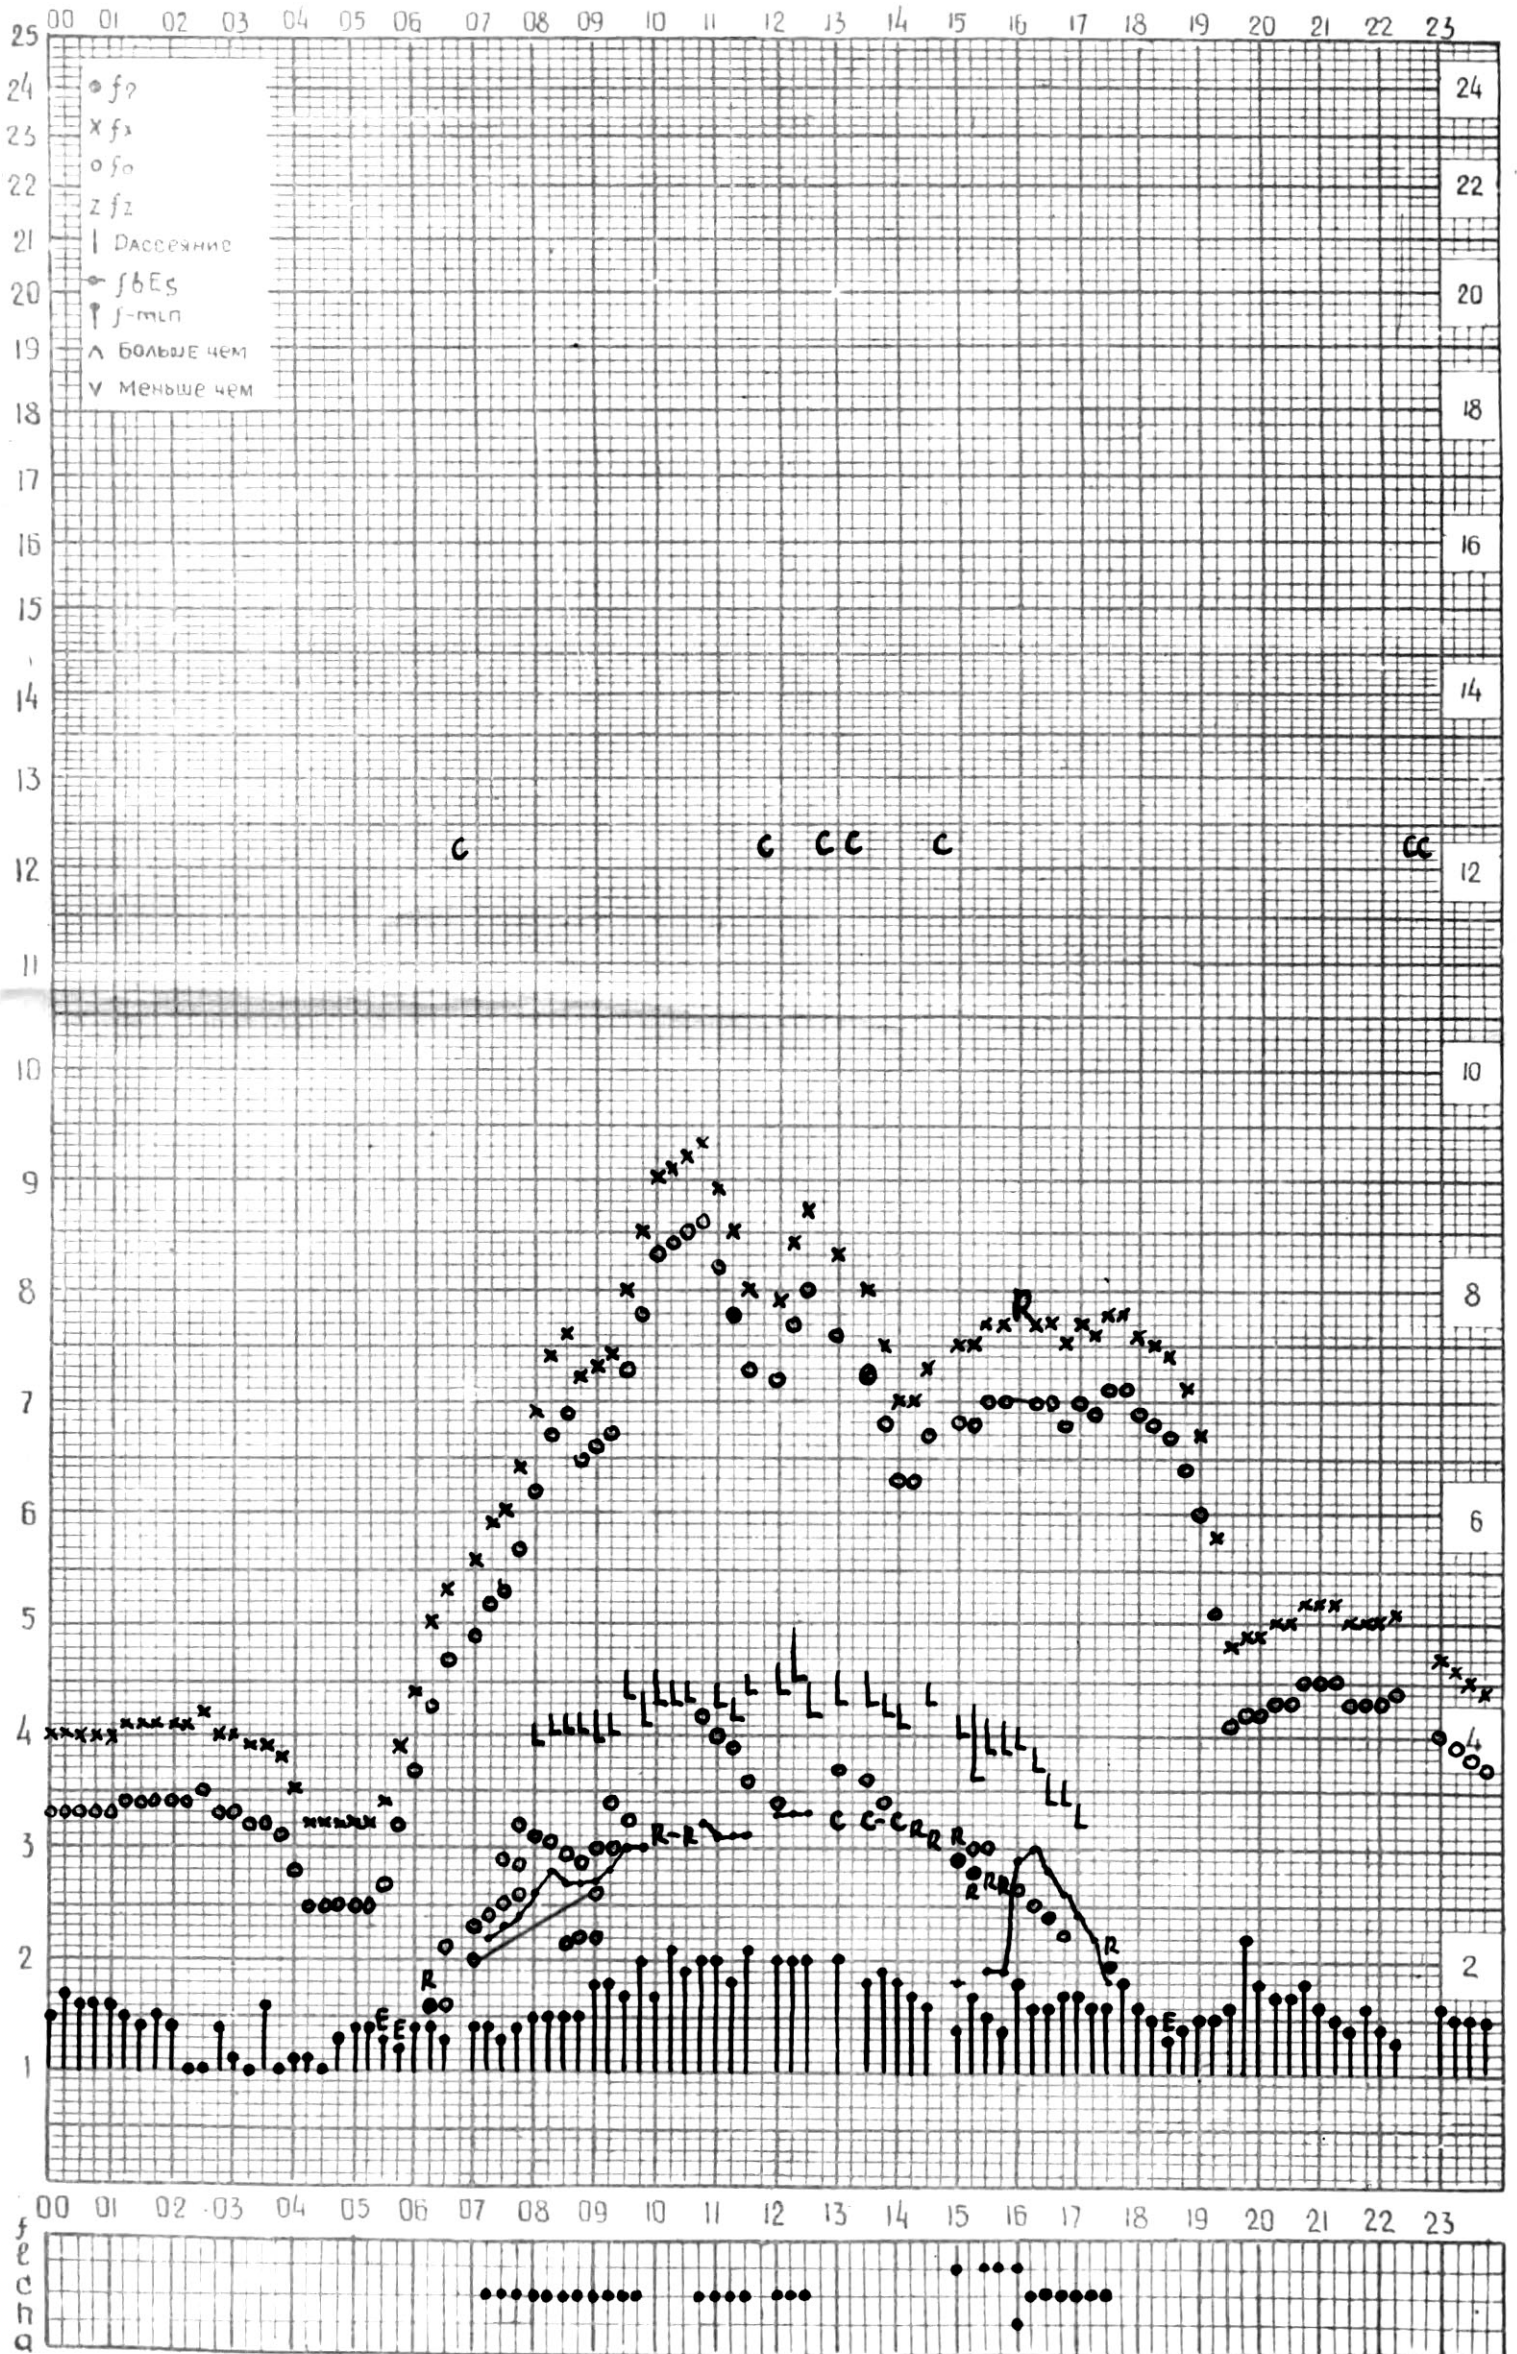

МЕЖДУНАРОДНЫЙ ГЕОФИЗИЧЕСКИЙ ГОД

ВРЕМЯ 45° E

Станция Тбилиси f-график ионосферных данных ДАТА 24 МАРТА 1964г.

КЭМ ОТСЧИТАНО Тогадзе Т.