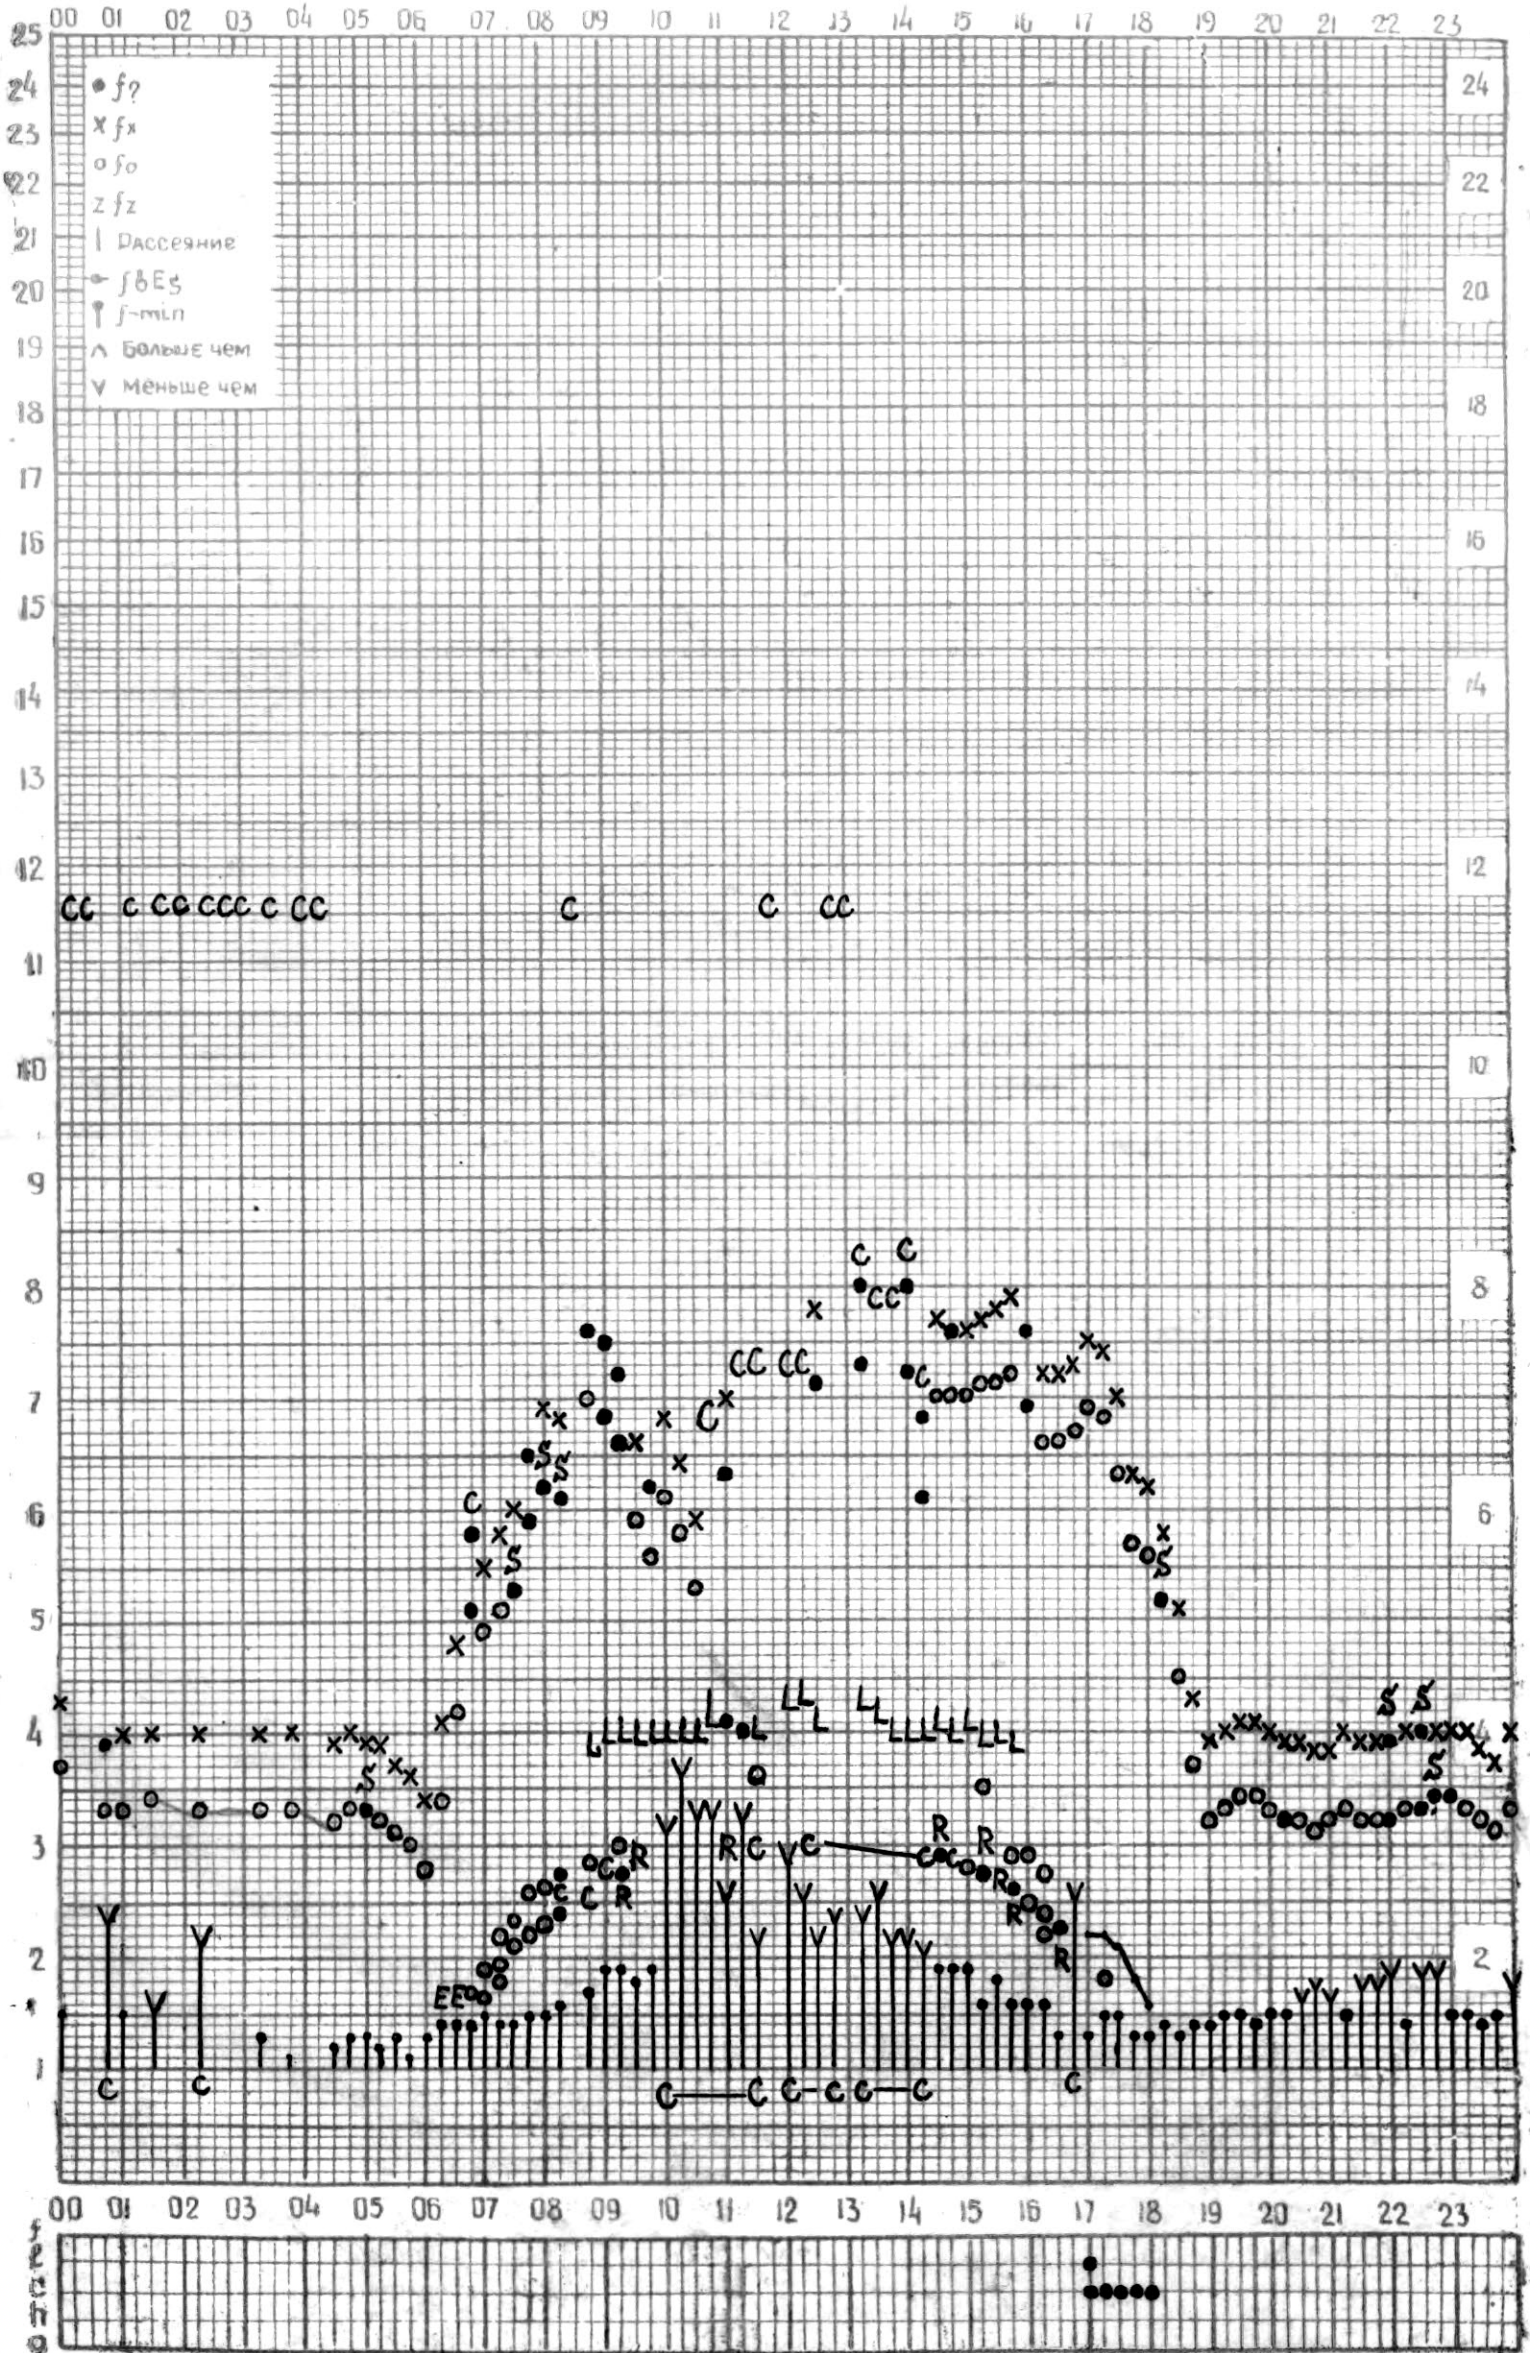

МЕЖДУНАРОДНЫЙ ГОД СПОКОЙНОГО СОЛНЦА

Время 45°E

Станция Тбилиси f-график ионосферных данных ДАТА 7 марта 1962.