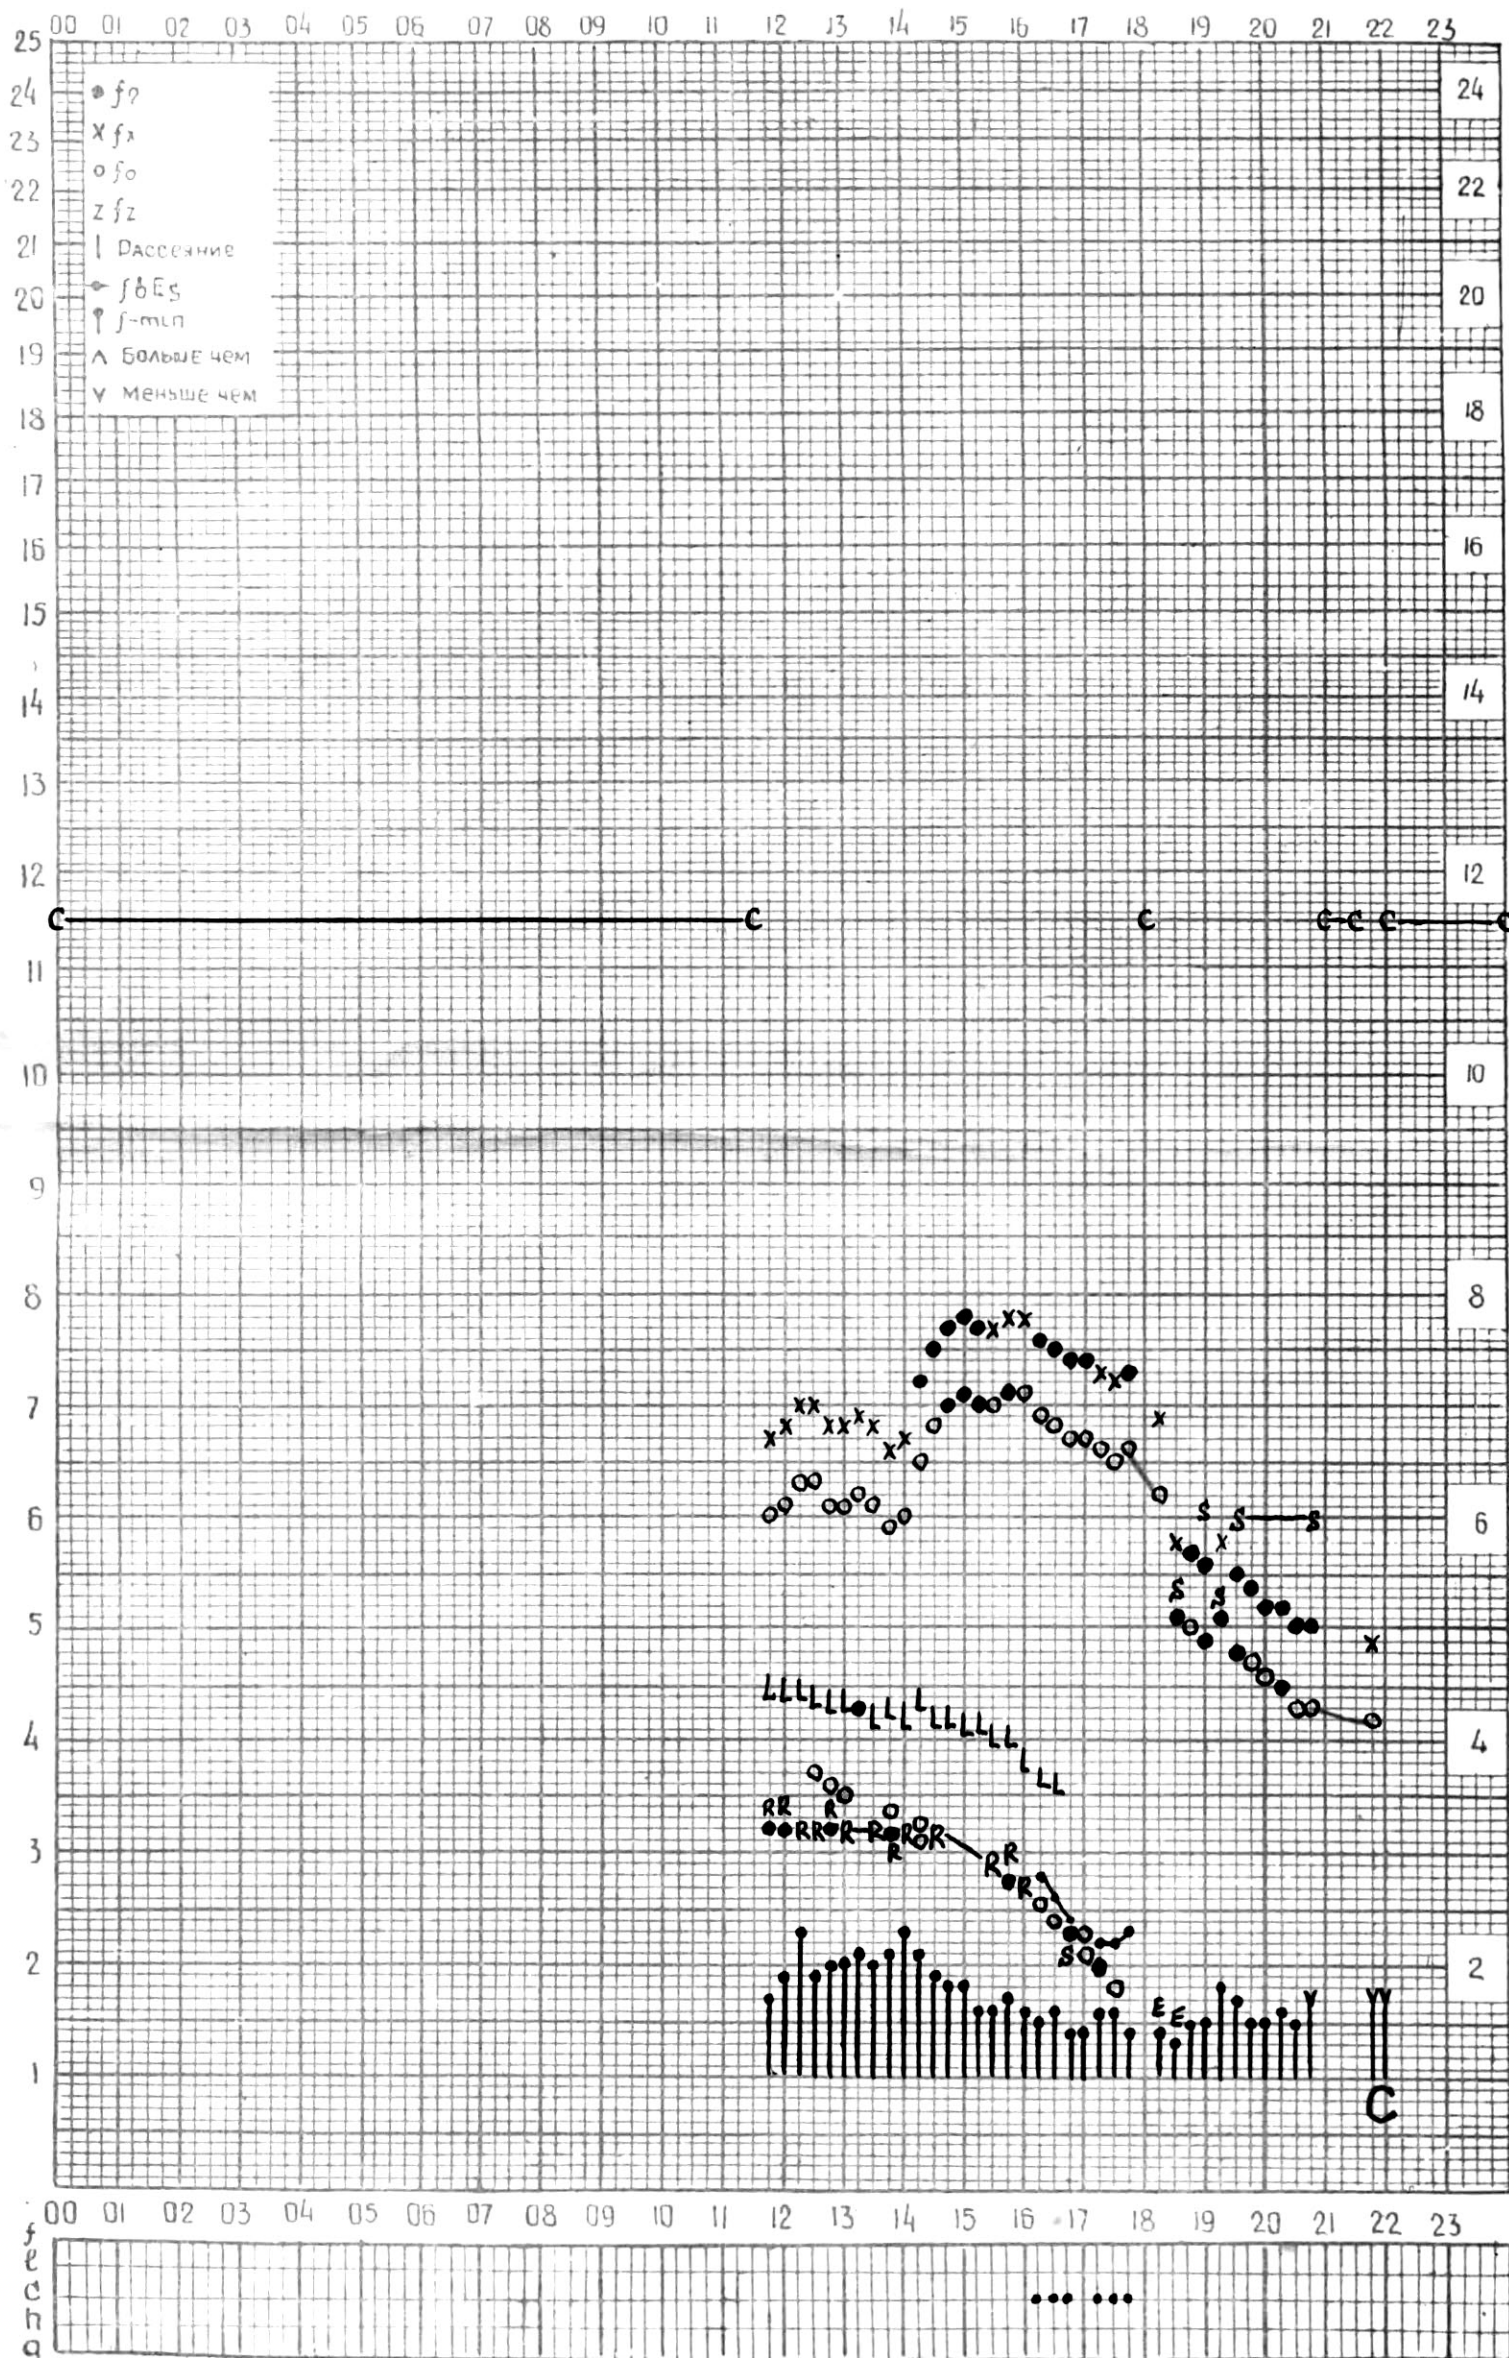

# МЕЖДУНАРОДНЫЙ ГЕОФИЗИЧЕСКИЙ ГОД

ВРЕМЯ 45°E

Станция **ТБИЛИСИ** f-график ионосферных данных ДАТА **21 МАРТА 1958 г.**

КЕМ ОТЧИТАНО *Мурманский*

45° E

Станция ТБИЛИСИ f-график ионосферных данных ДАТА 22 марта 1964