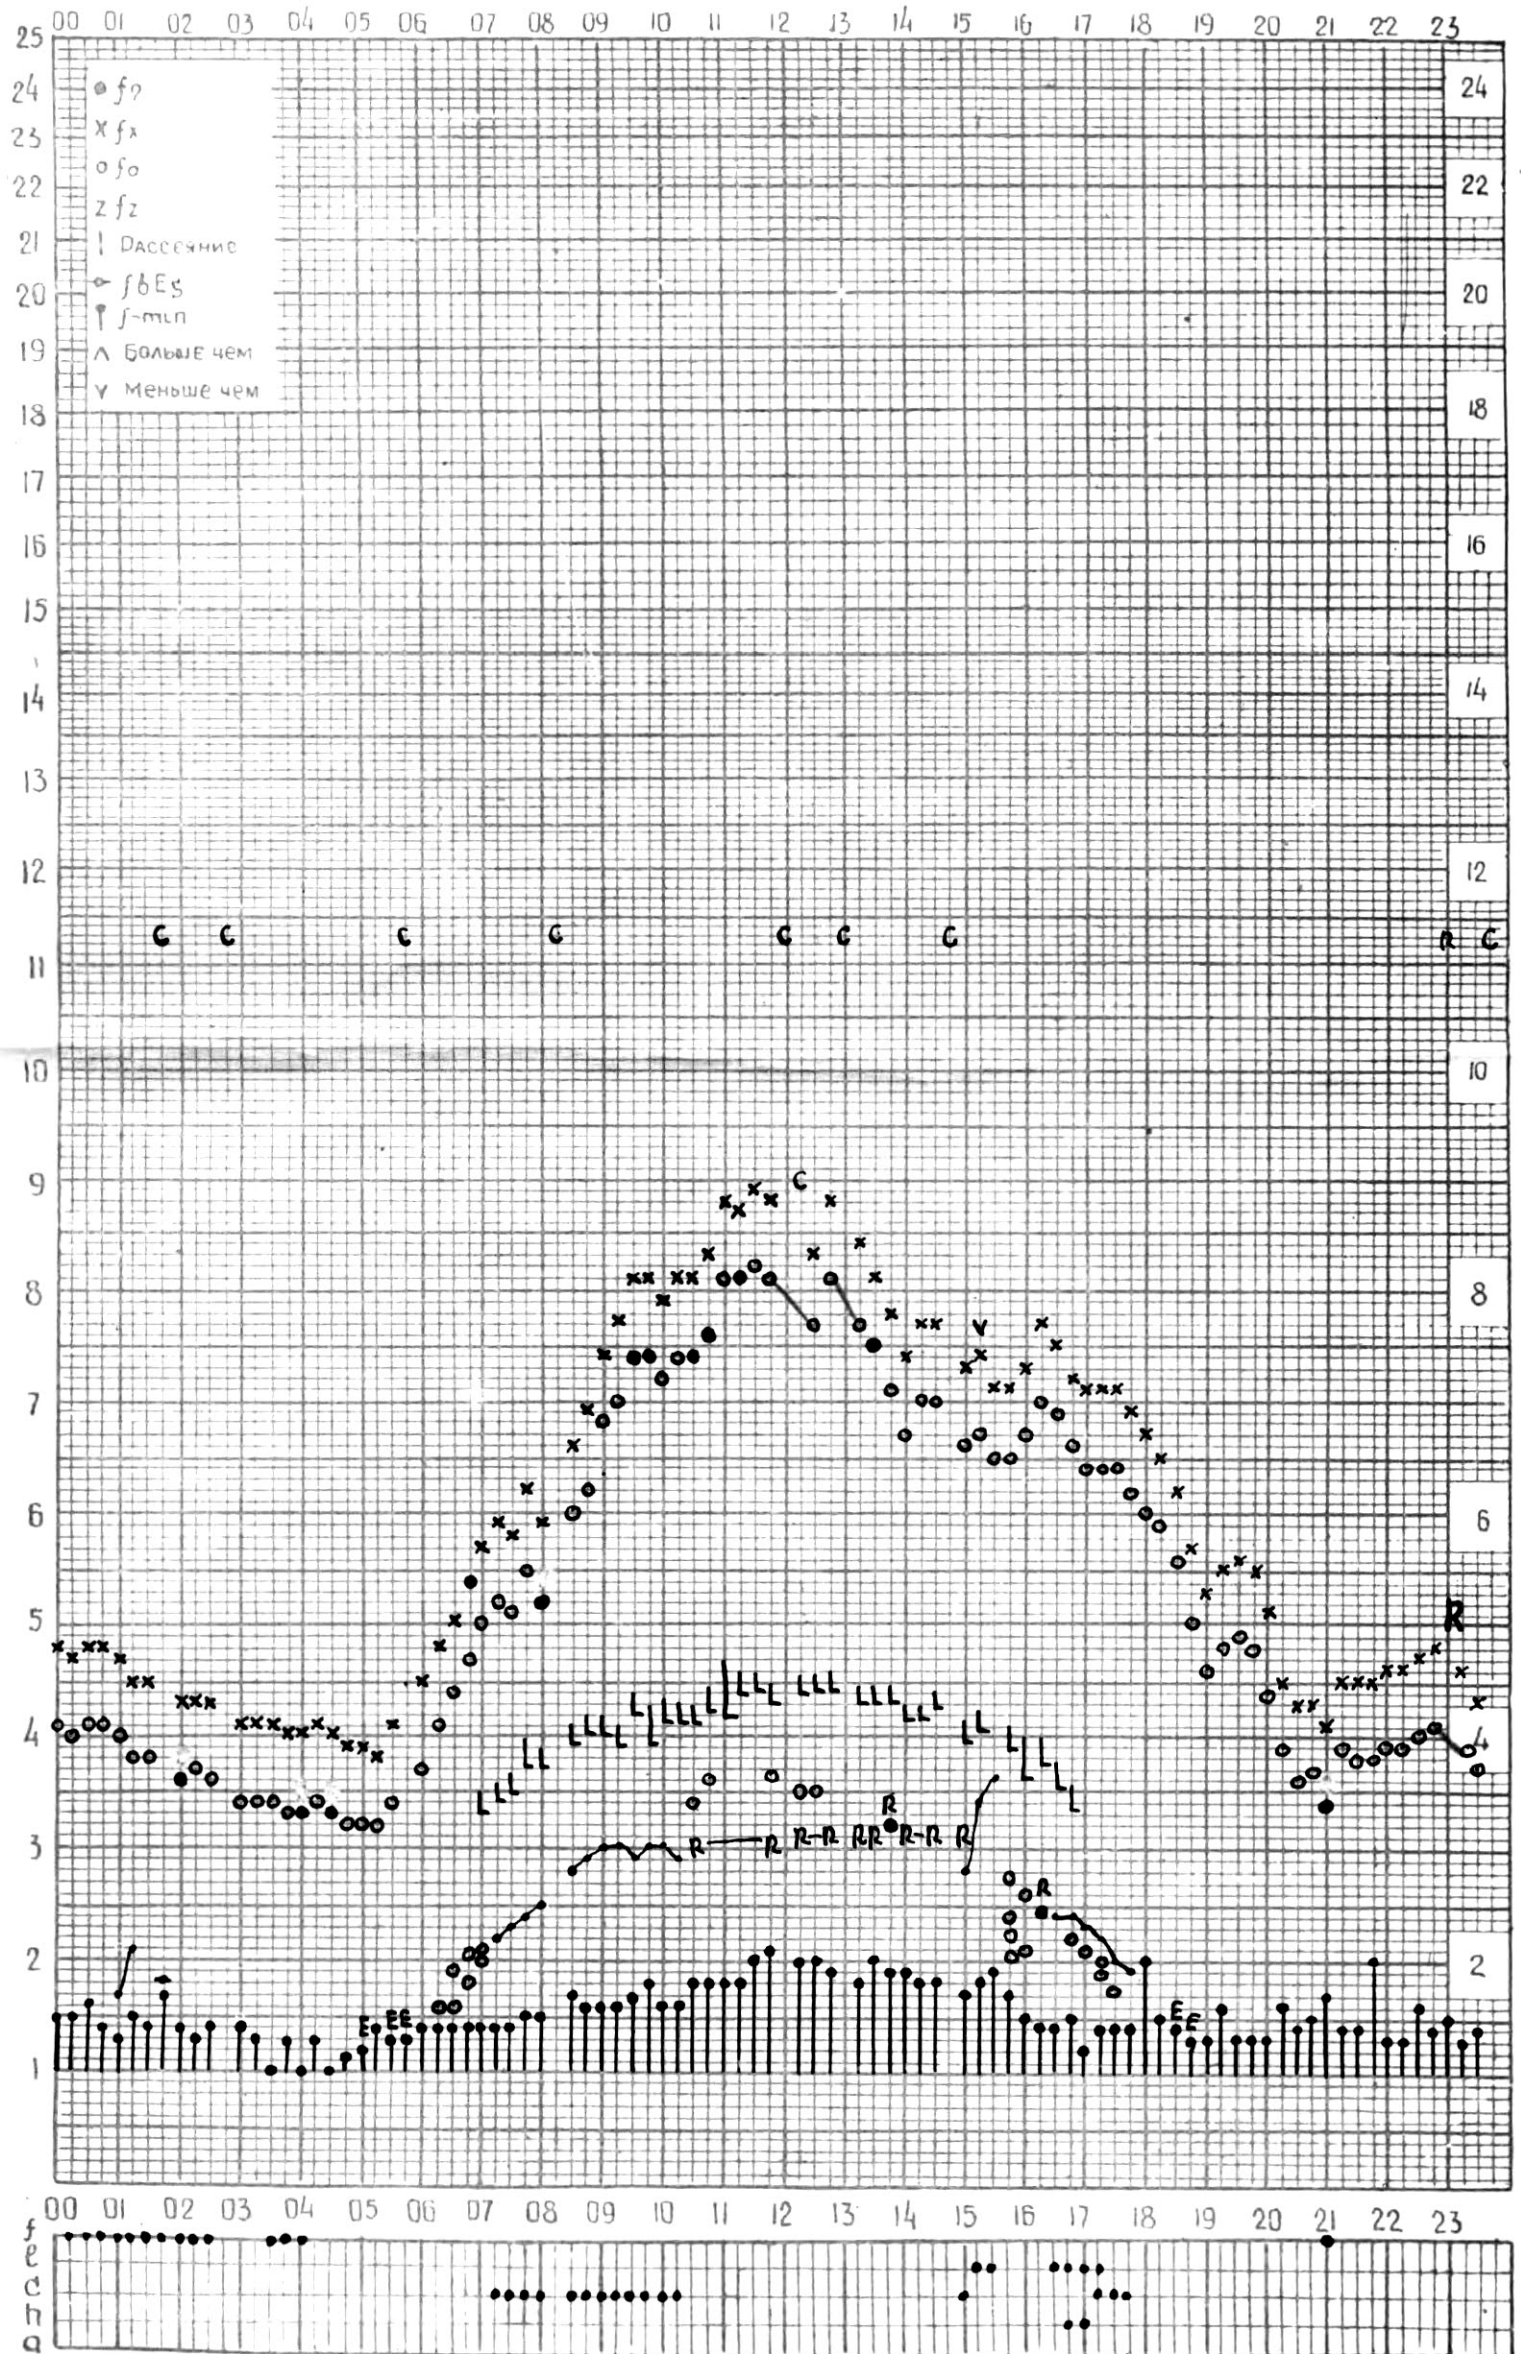

МЕЖДУНАРОДНЫЙ ГЕОФИЗИЧЕСКИЙ ГОД

ВРЕМЯ ЧС⁰Е

Станция ТБИЛИСИ f-график ионосферных данных ДАТА 25 МАРТА 1964 г

КЭМ ОТСЧИТАНО Абурадзе В.