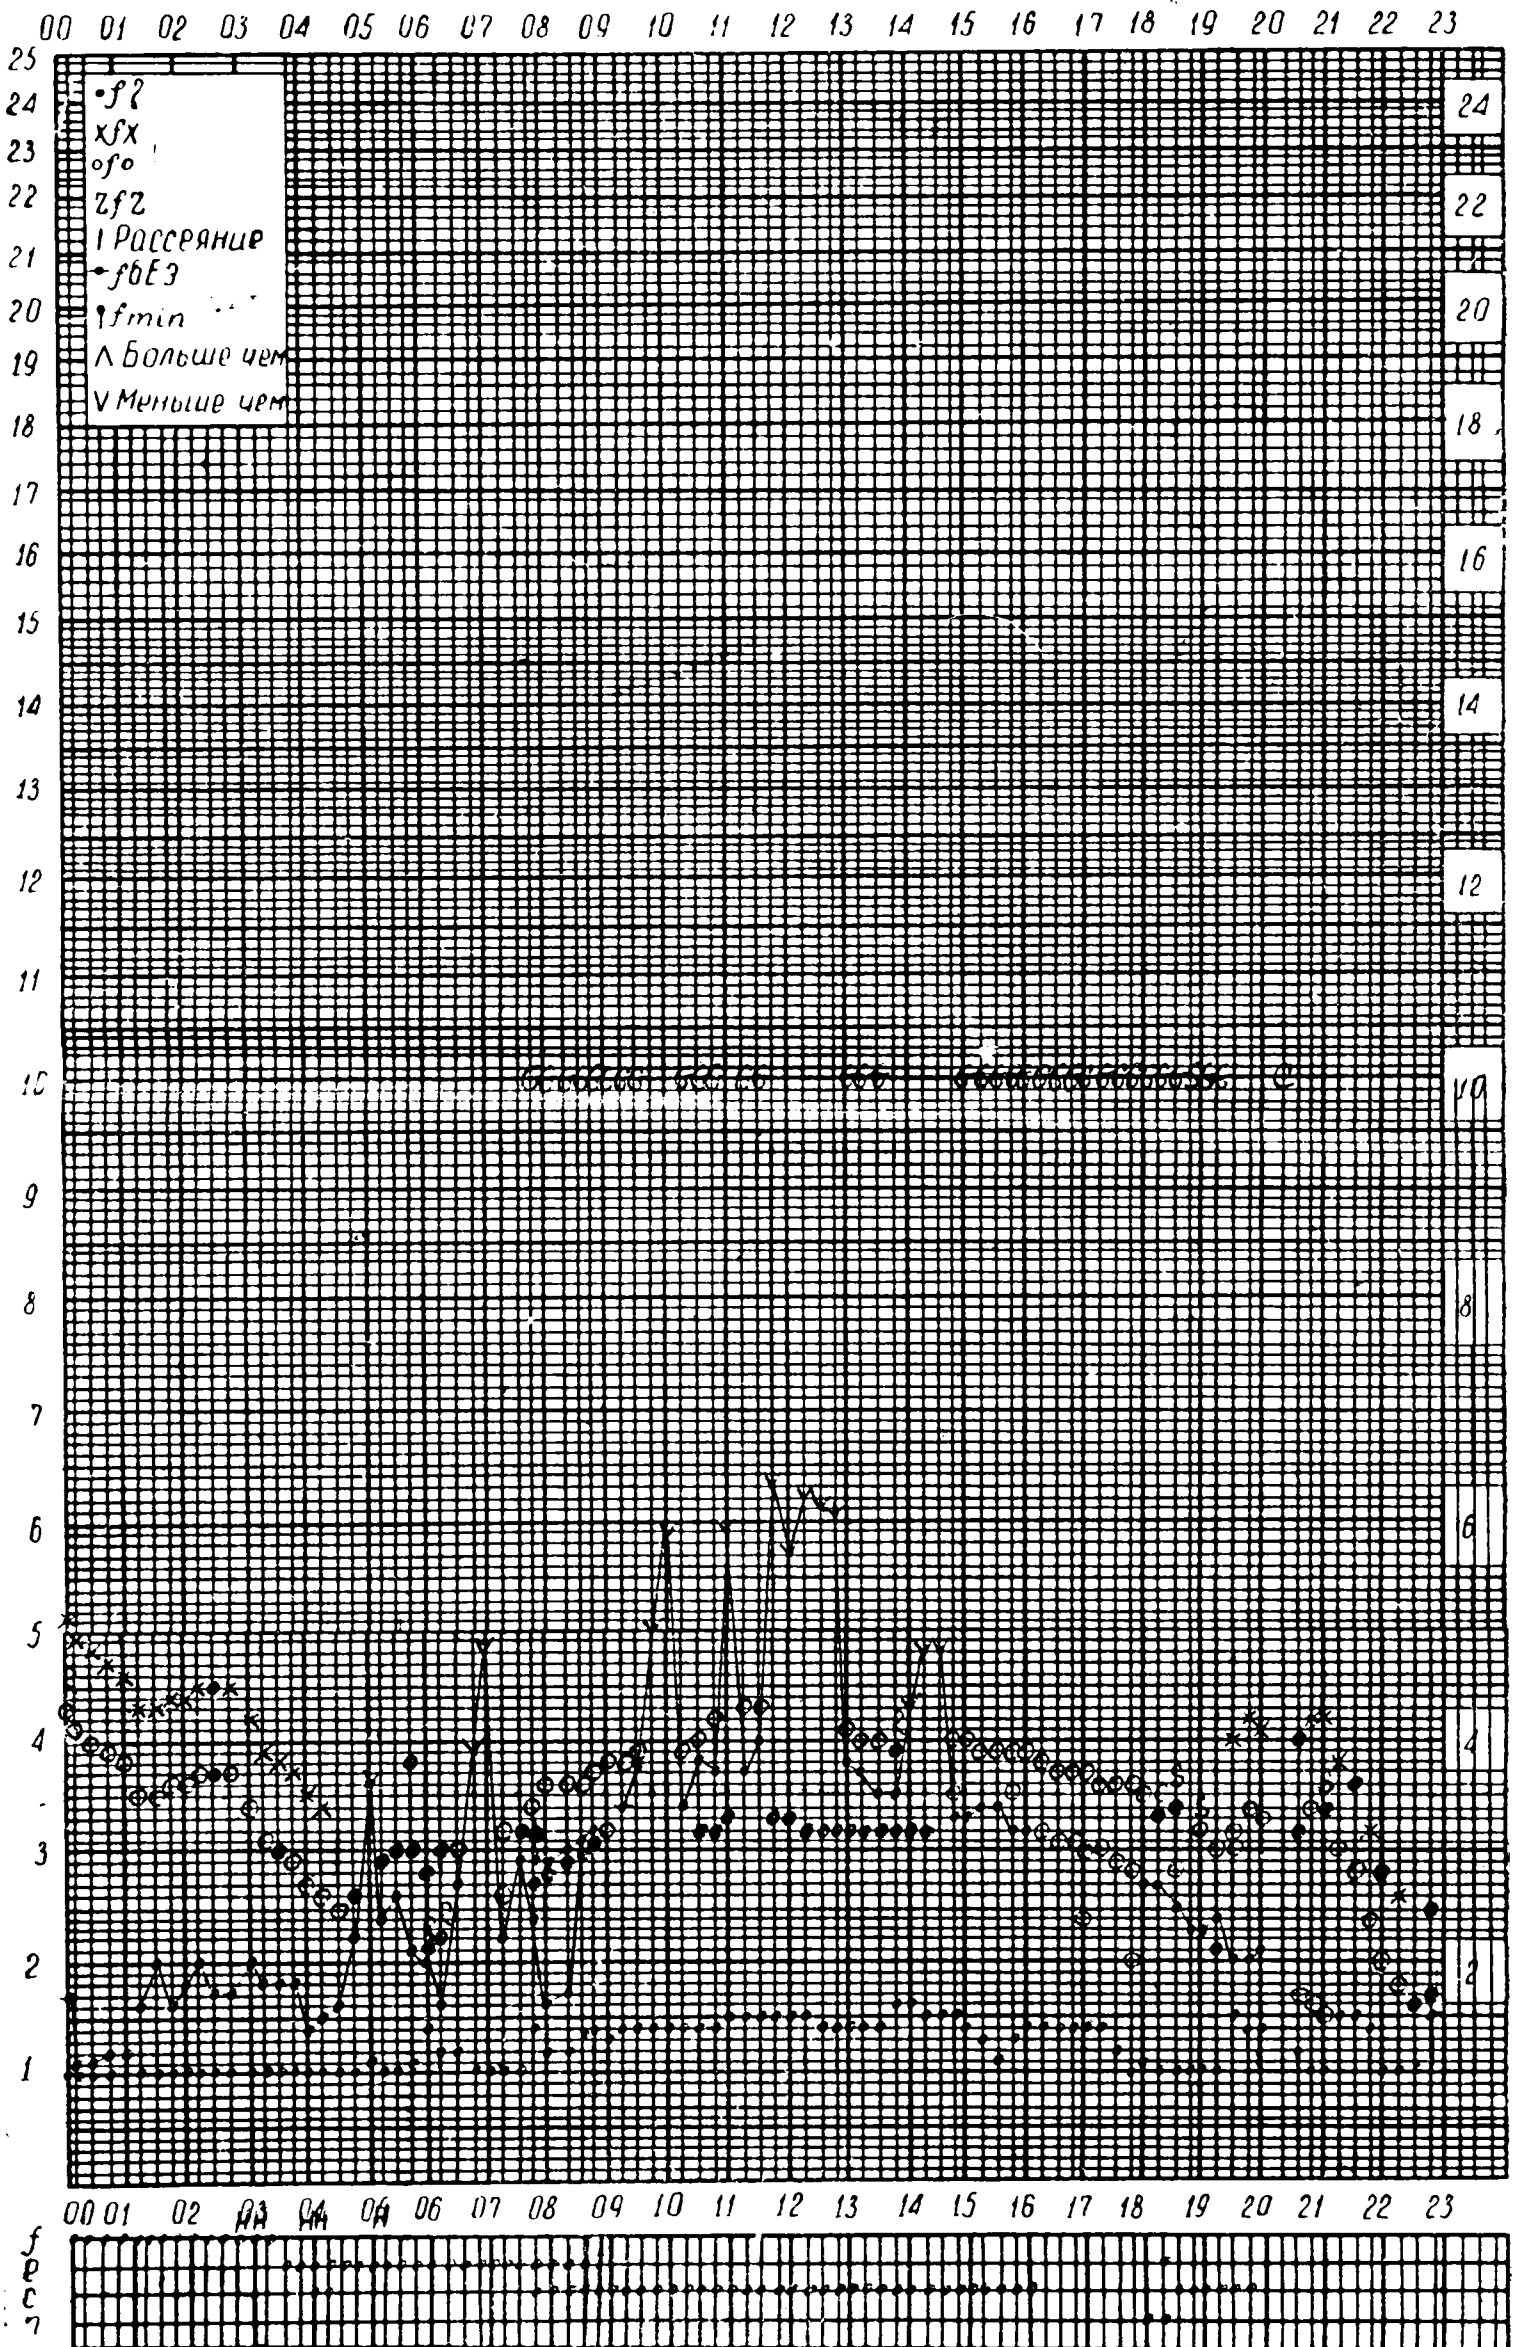

f-график ионосферных данных

Станция

Новосибирск 90°E

Дата 2 августа 1972г.

Кем отсчитано Зелемской

f-график ионосферных данных

Станция

Новосибирск 90°E

Дата

Завгута 1976?

Кем отсчитано Ващенко

Станция Новосибирск 90°E

f-график ионосферных данных.

Дата 5 августа 1972 г.

Кем отчитано Ващенко

Кем отсчитано Ващенко

Станция Новосибирск 90°E  $f$  - график ионосферных данных. Дата 6 августа 1972 г.

Кем отсчитано Ващенко

f-график ионосферных данных

Станция Новосибирск 90°E

Дата 7 августа 1972 г.

Кем отчитано Зеленской

f-график ионосферных данных