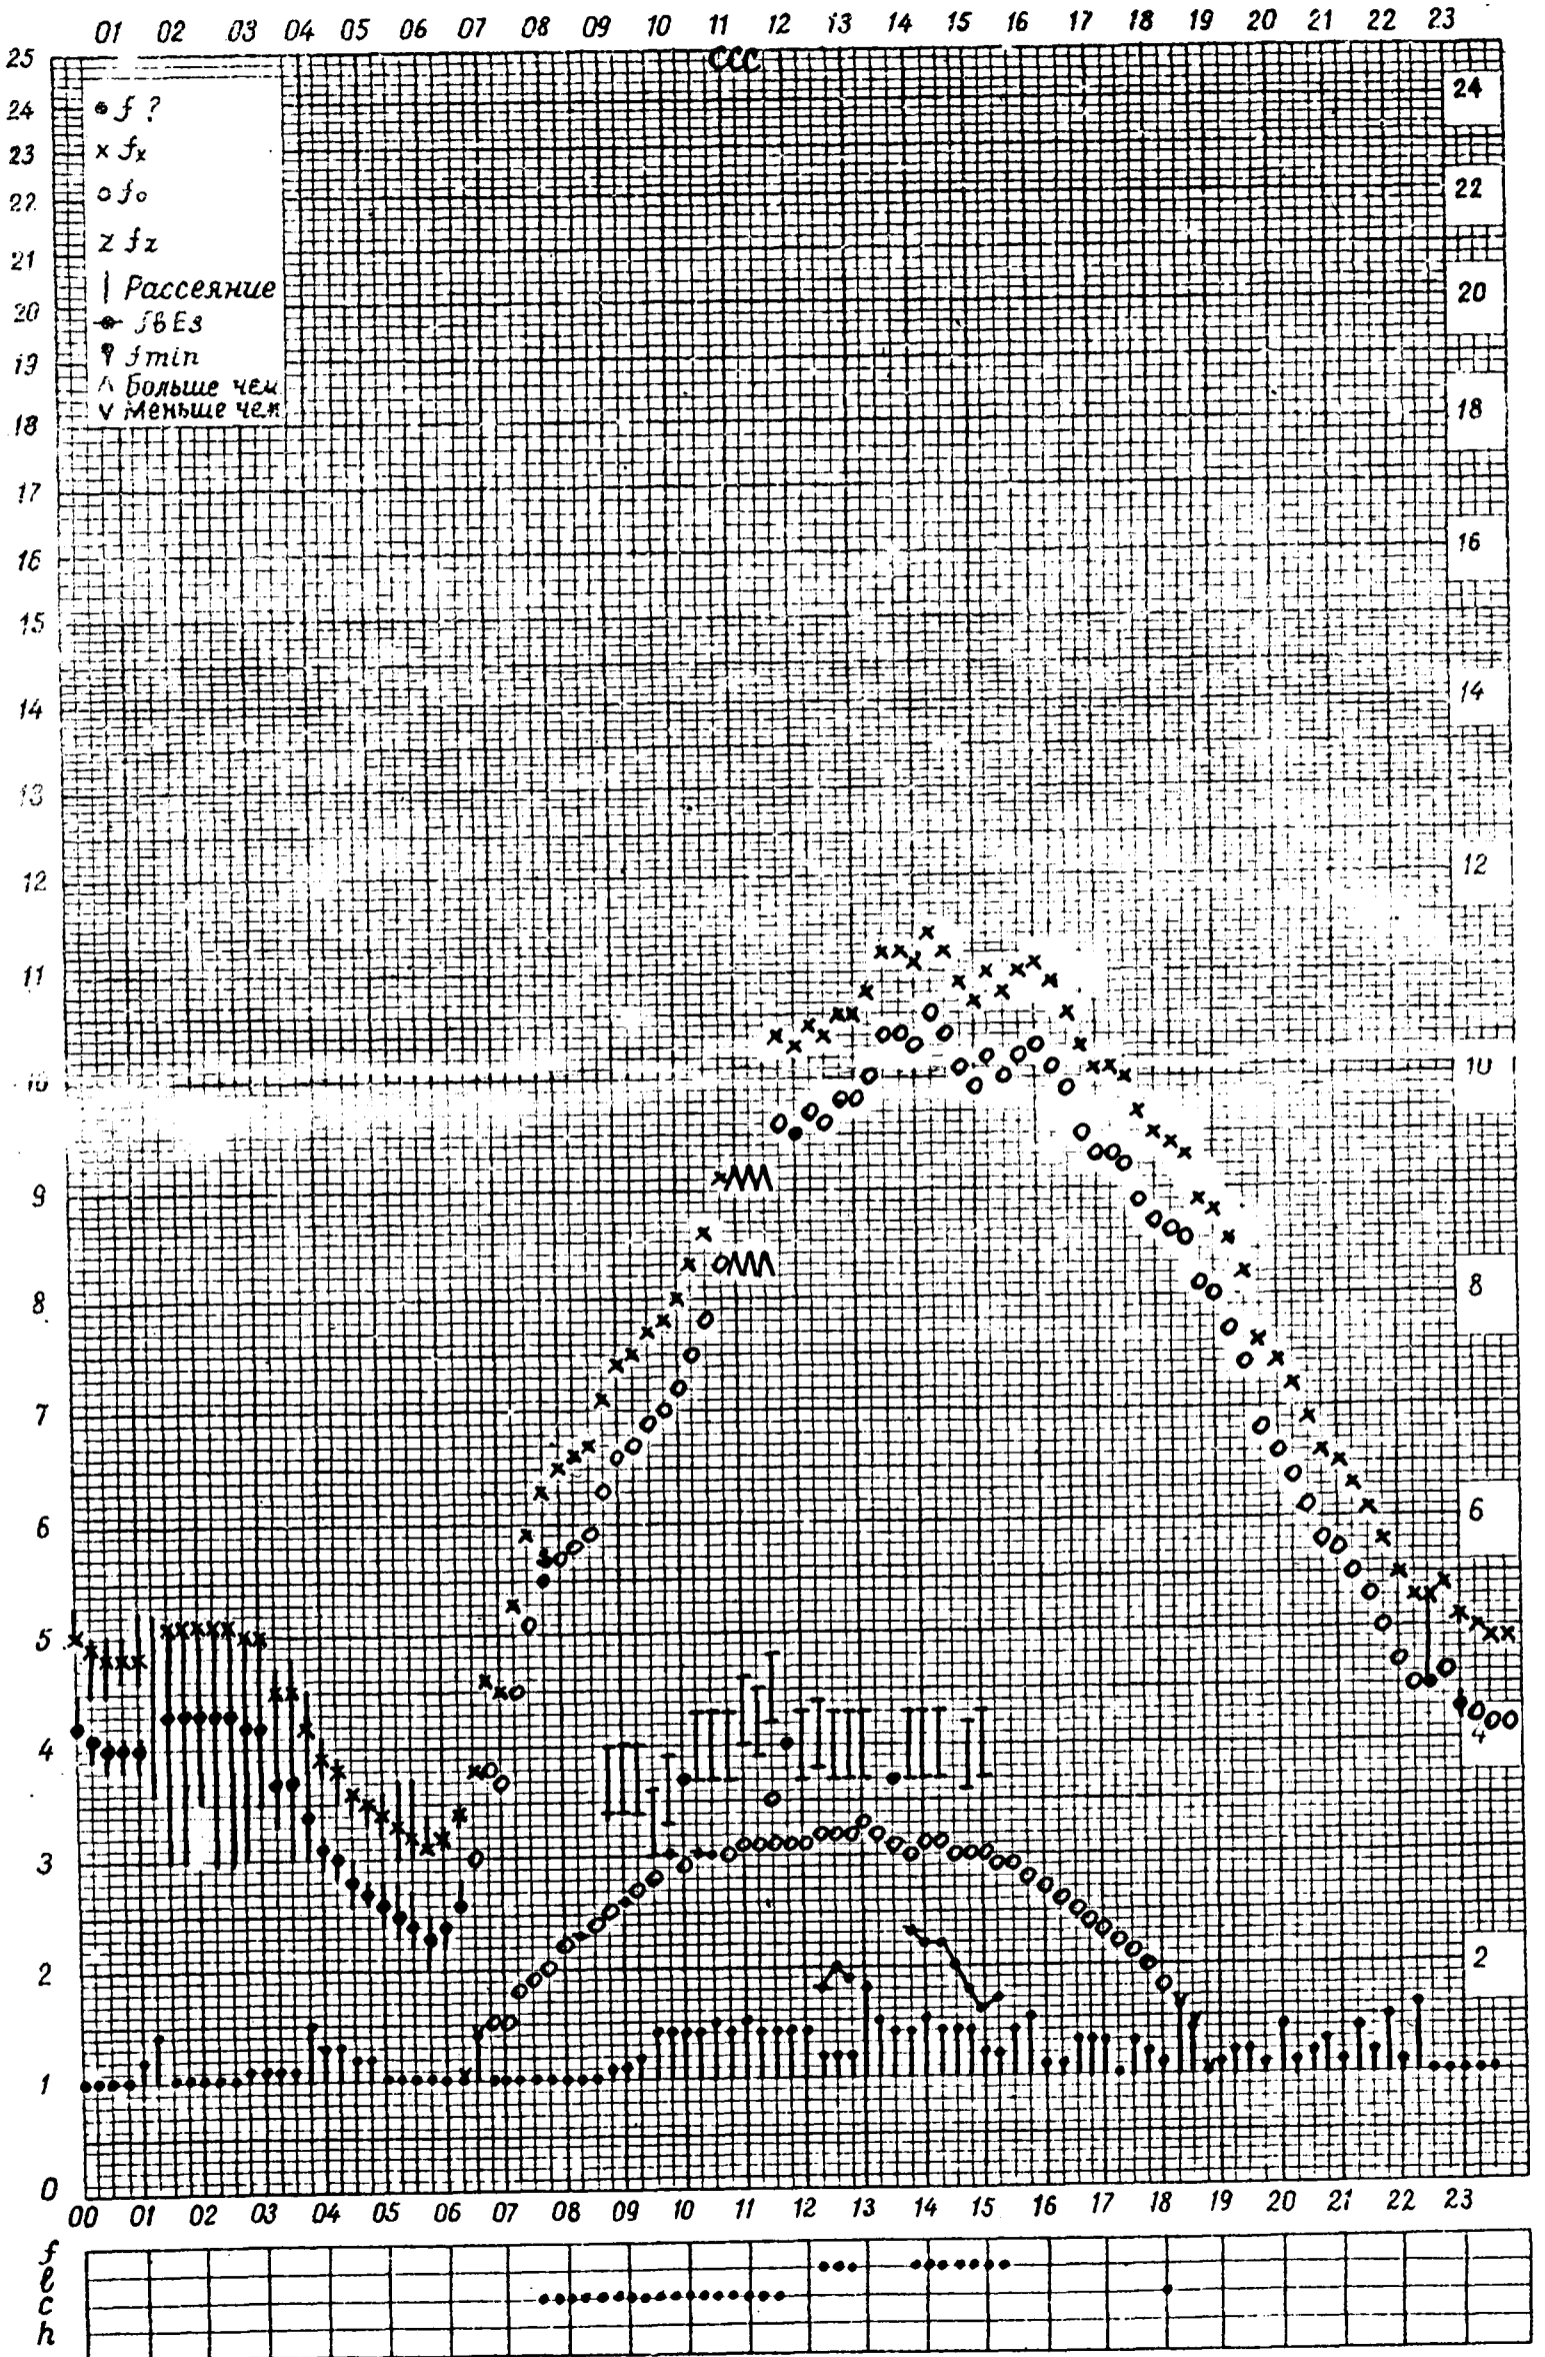

График ионосферных данных

Станция

Новосибирск 90°E

Дата 1 марта 1972г.

Кем отчитано Ващенко

f — график ионосферных данных

Станция Новосибирск 90°E

Дата 2 марта 1972г

Кем отчитано Вашенко

f — график ионосферных данных

Станция Новосибирск 90°E

Дата 3 марта 1972г.

Кем отчитано Ващенко

f — график ионосферных данных

Станция Новосибирск 90°E

Дата 4 марта 1972г.

Кем отчитано Ващенко

f — график ионосферных данных

Станция Новосибирск 90°E

Дата 5 марта 1972г

Кем отчитано Ващенко

f-график ионосферных данных

Станция Новосибирск 90°E

Дата 6 марта 1972г.

Кем отсчитано Ващенко

f-индекс ионосферных данных

Станция Новосибирск 90°E

Дата 7 марта 1972

Кем отчитано Ващенко

f — график ионосферных данных

Станция Новосибирск 90°E

Дата 8 марта 1972г.