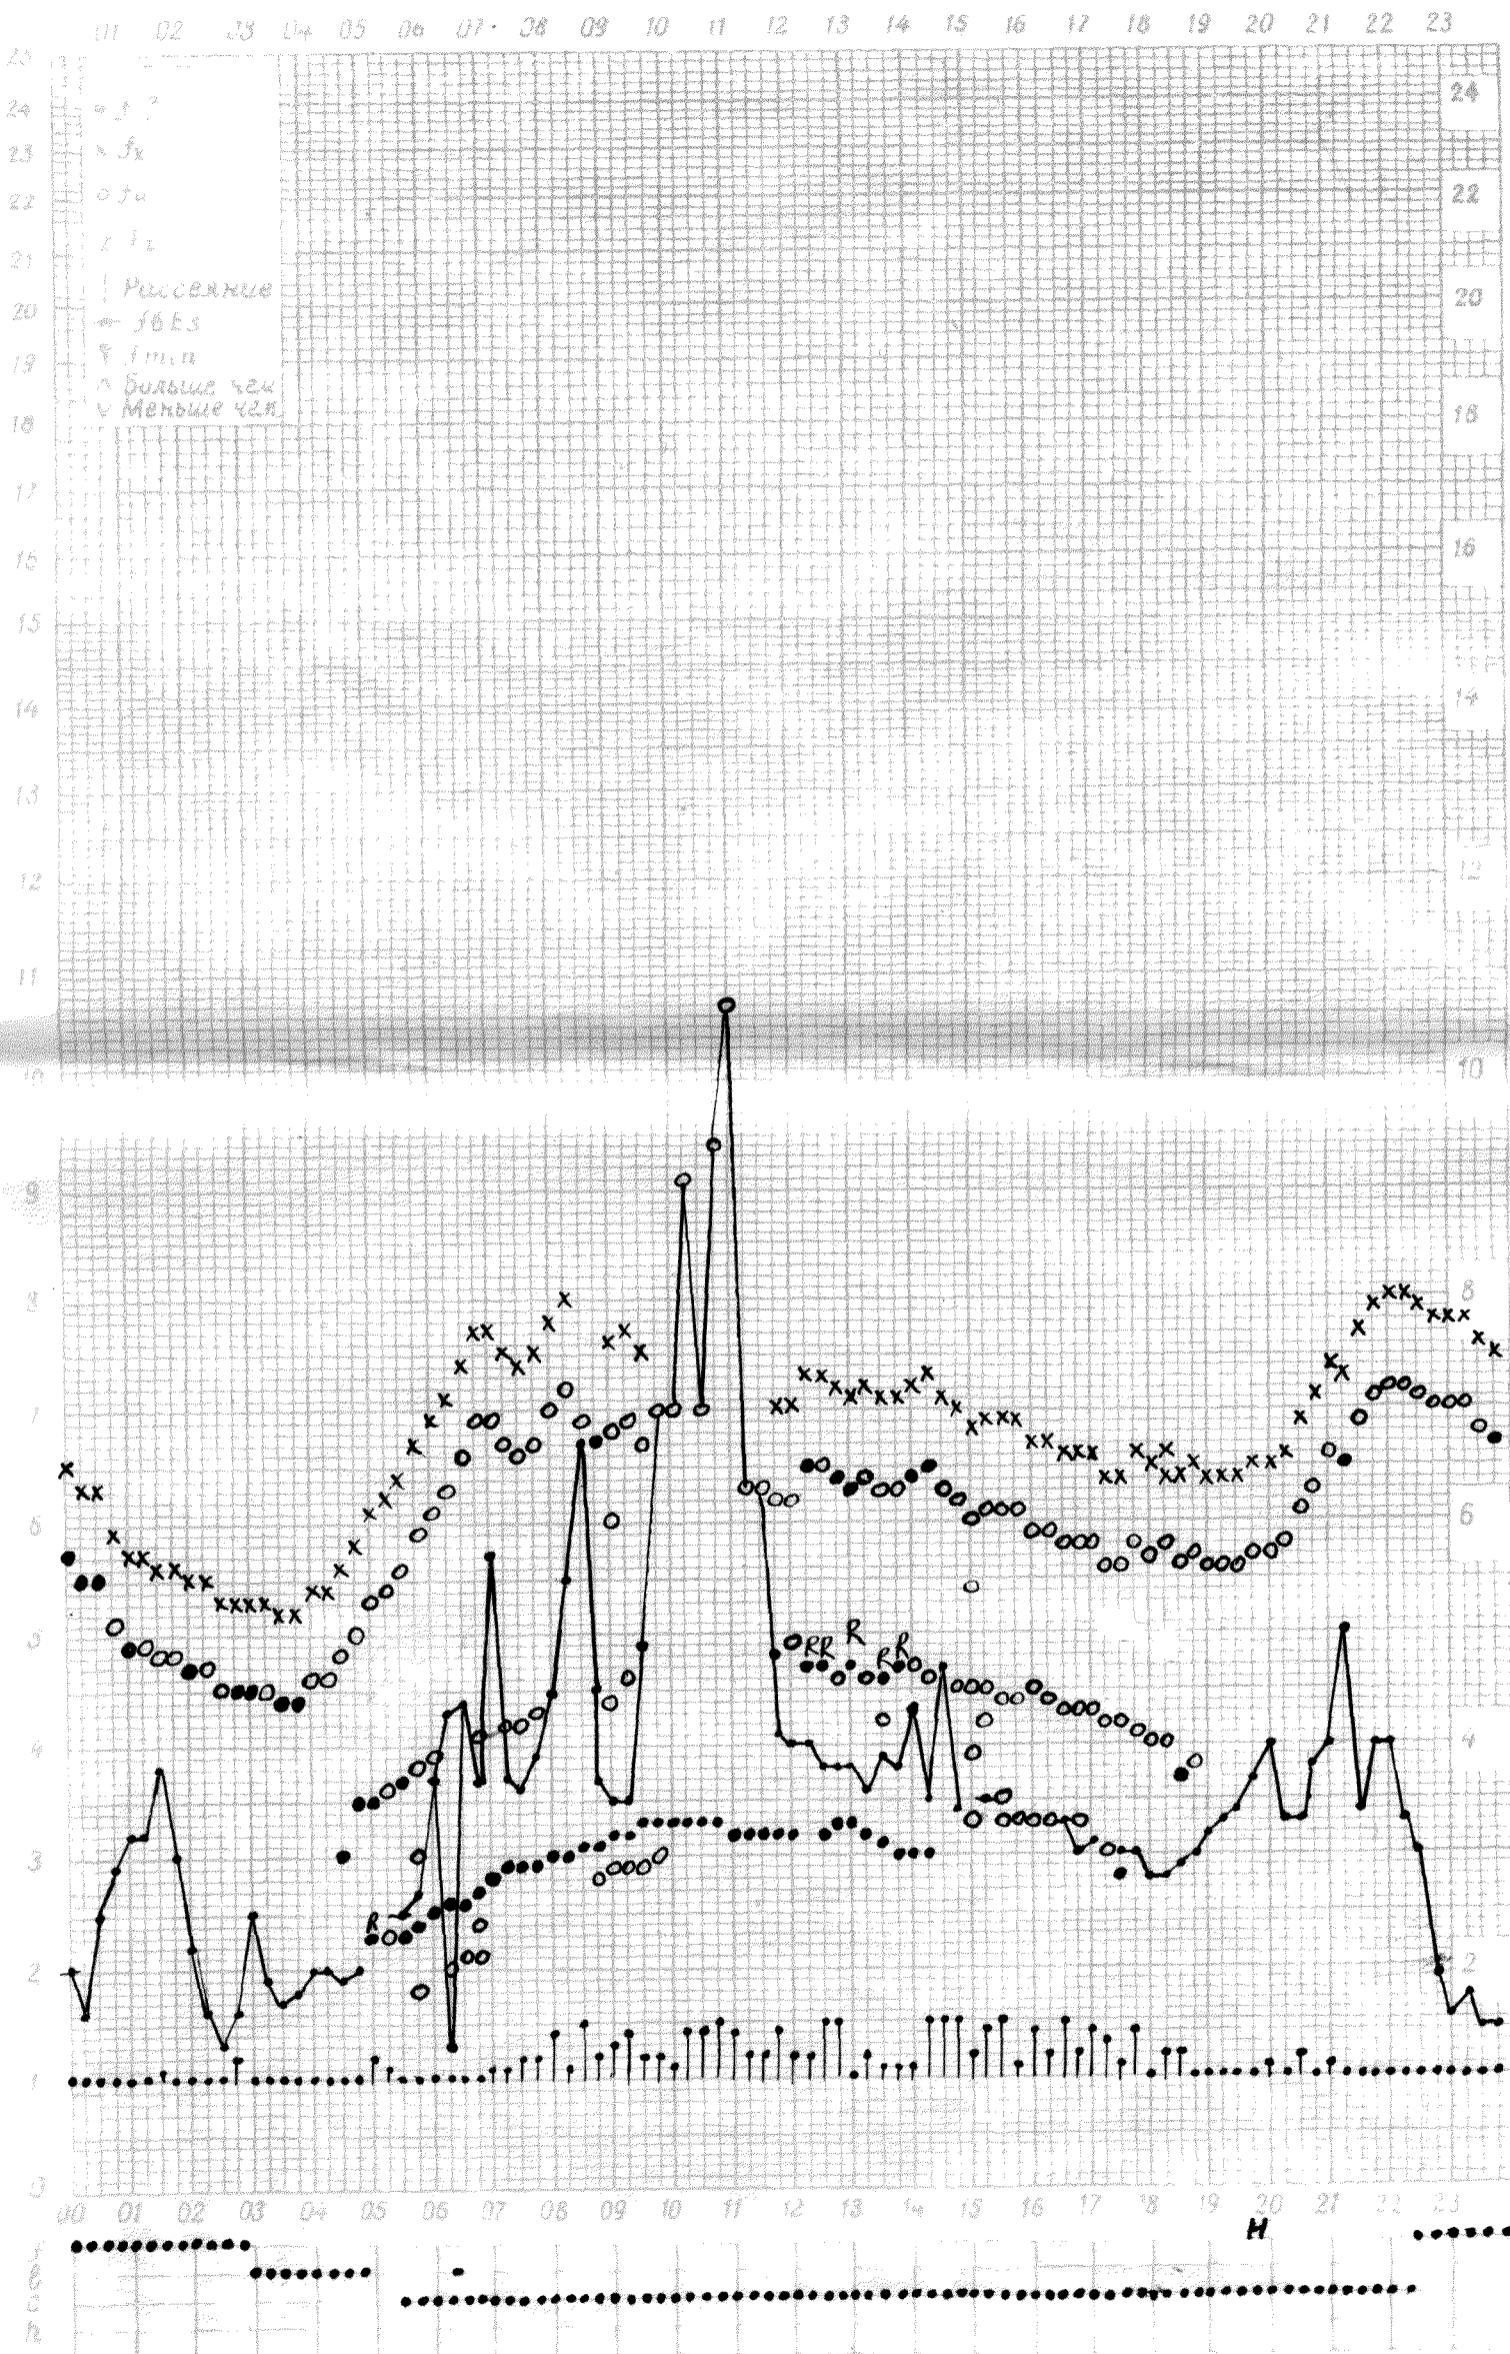

Кем отчитано Ващенко