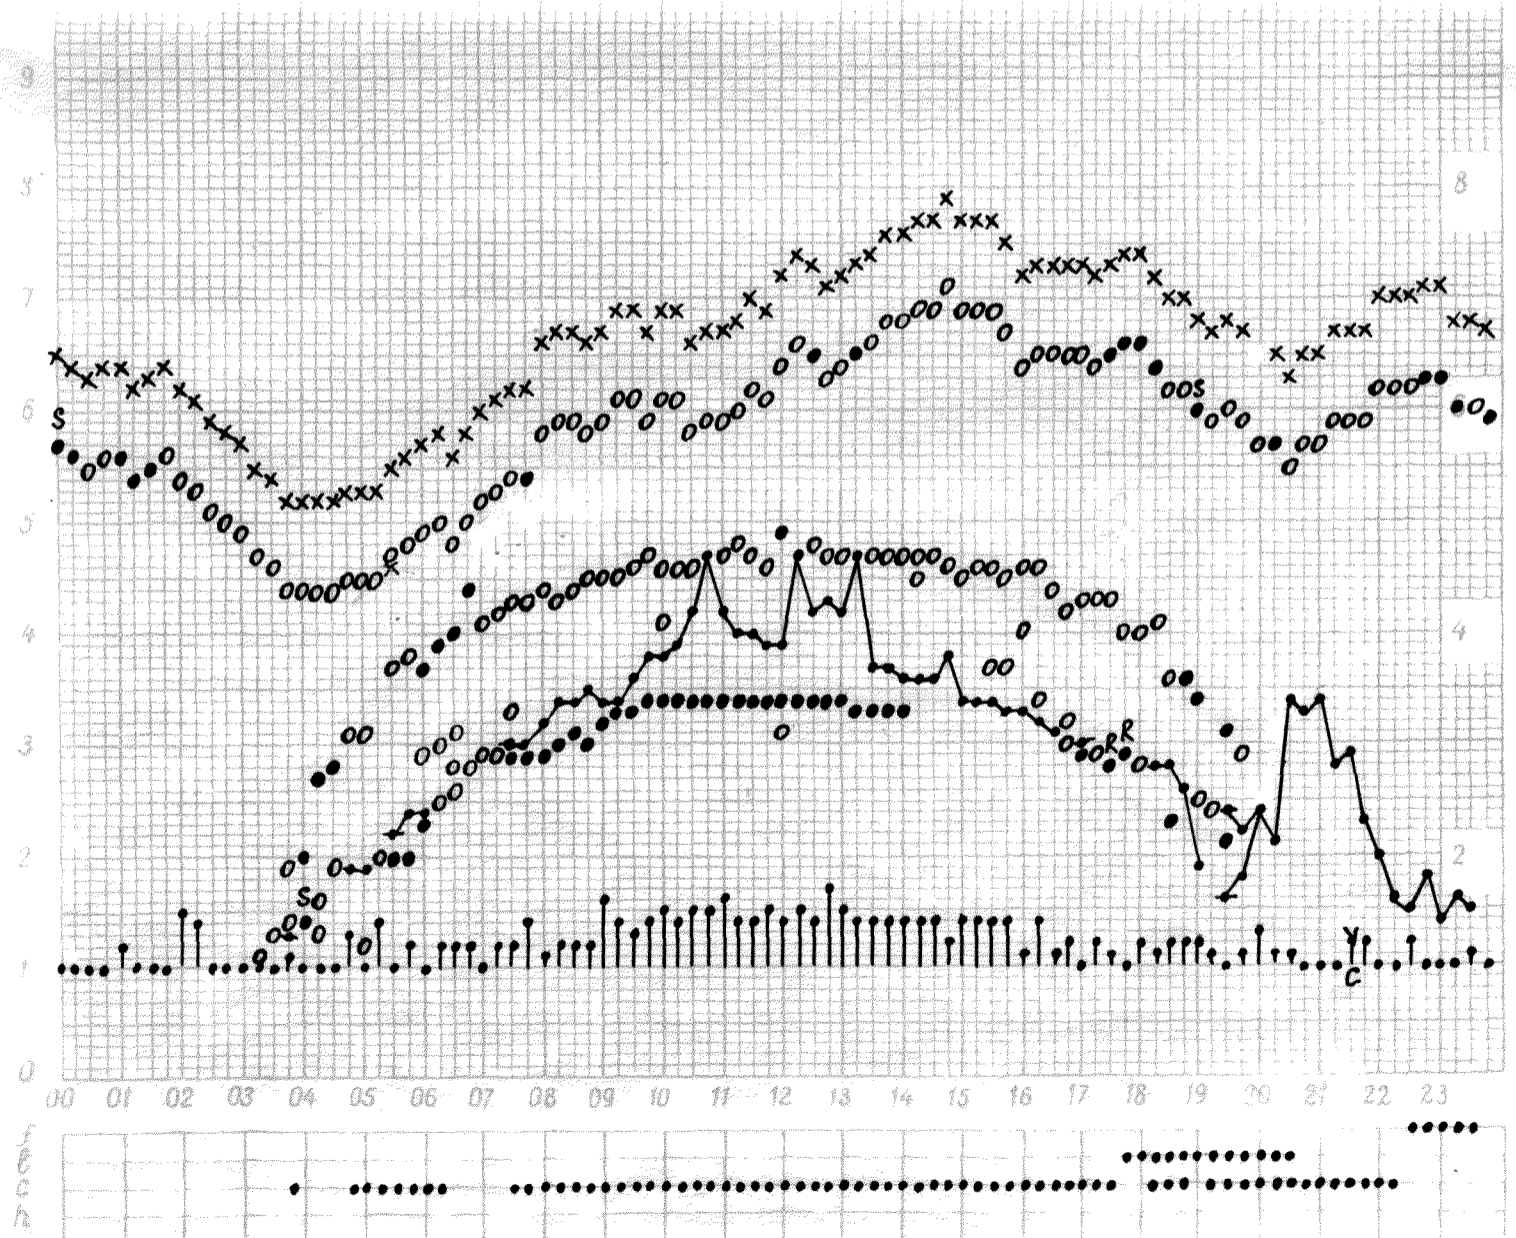

f-график ионосферных данных

Станция Новосибирск 90°E

Дата 8 июня 1971г

Кем отчитано Ващенко

f — график ионосферных данных

Станция

Новосибирск 90°E

Дата

Дата

11 июня 1972.

Кем отпочитано Ващенко

f — график ионосферных данных

Станция Новосибирск 90°E

Дата 12 июня 1971г

Кем отсчитано Ващенко

f — график ионосферных данных

Станция Новосибирск 90°E

Дата 13 июня 1971г

Кем отсчитано Ващенко

f — график ионосферных данных

Станция Новосибирск 90°E

Дата 14 июня 1971г

Кем отсчитано Ващенко

Новосибирск 90°E

Дата 16 июня 1971г.

Кем отчитано Ващенко

f — график ионосферных данных

Станция

Новосибирск 90°E

Дата 17 июня 1971г

Кем отчитано Ващенко

f — график ионосферных данных