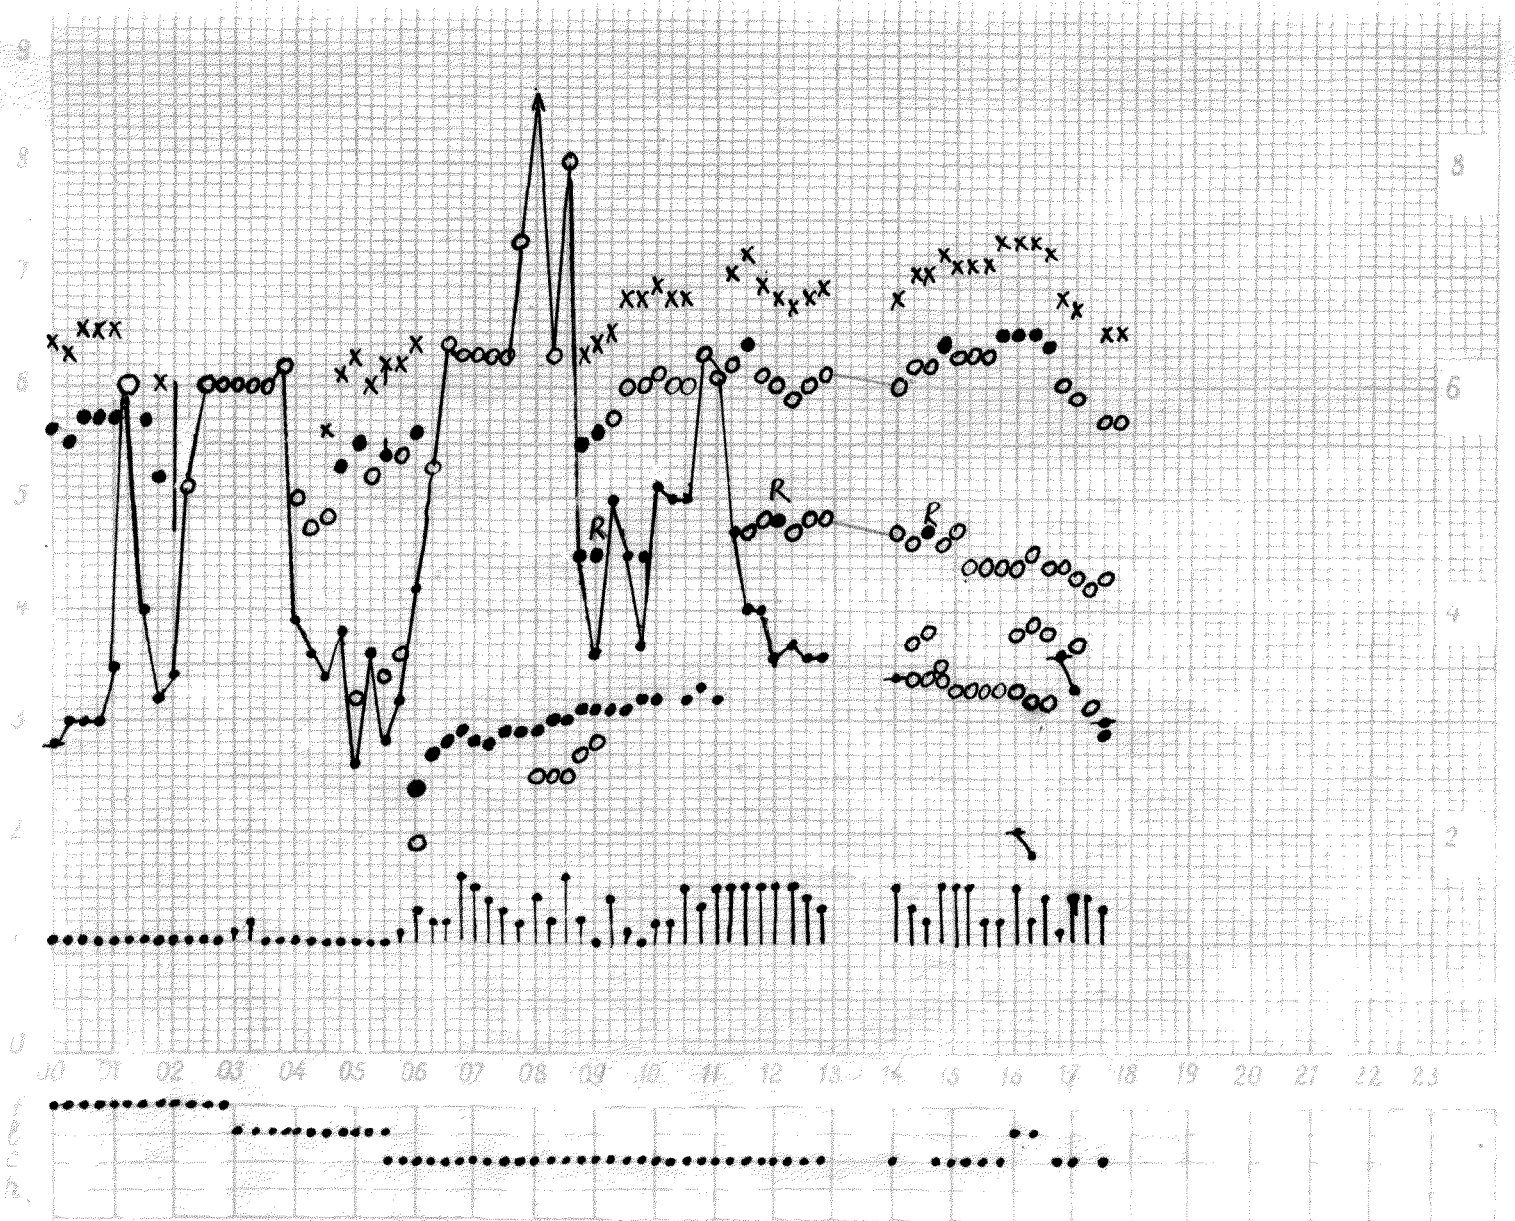

f-график ионосферных данных

Станция Новосибирск 90°E

Дата 8 июня 1971г

Кем отчитано Ващенко

f — график ионосферных данных

Станция

Новосибирск 90°E

Дата

Станция Новосибирск 90°E

Дата 18 июня 1971г

Как отчитано Ващенко

Кем отчитано Ващенко

Г — график ионосферных данных

Станция

Новосибирск 90°E

Дата

20 июня 1971г

Лек отчитано Ващенко

f — график ионосферных данных

Станция Новосибирск 90°E

Дата 21 июня 1972

Кем отчитано Ващенко

f-график ионосферных данных

Станция Новосибирск 90°E

Дата 22 июня 1971г

Всё отсчитано Ващенко

Станция

Новосибирск 90°E

Дата

23 июня 1971г

Кем отчитана Ващенко

Новосибирск 90°E