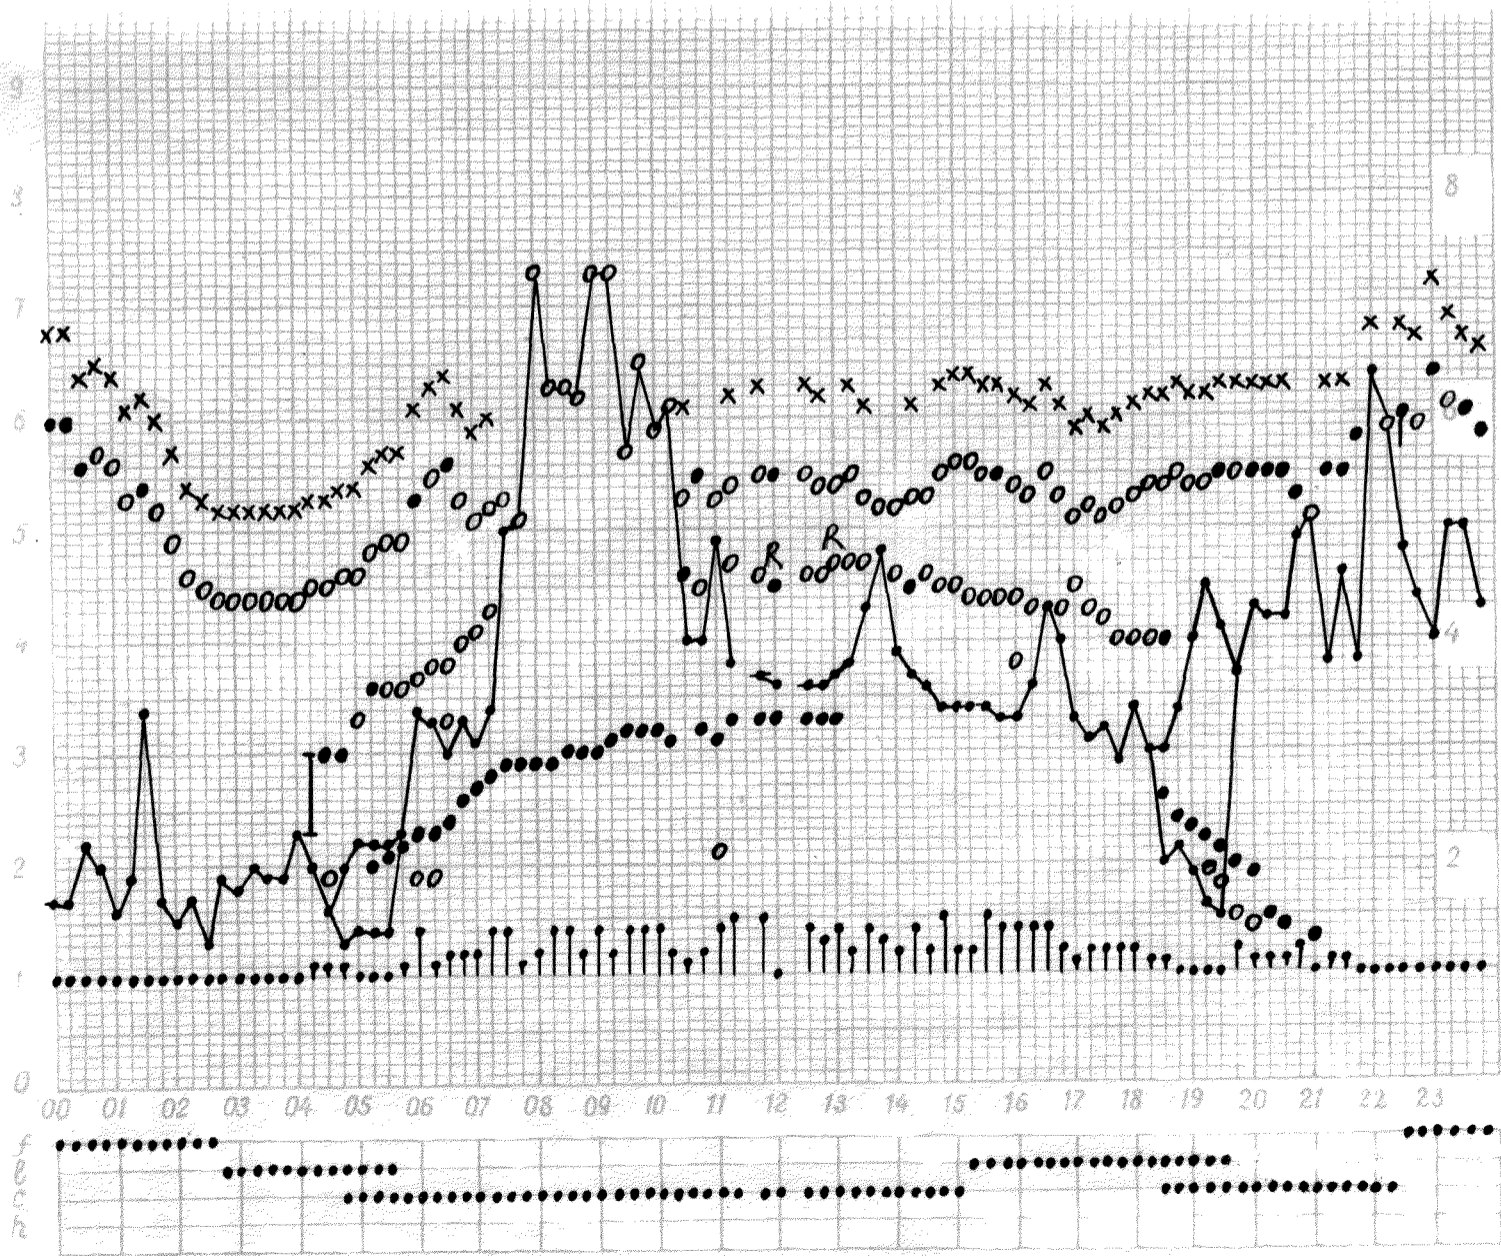

f-график ионосферных данных

Станция Новосибирск 90°E

Дата 8 июня 1971г

Кем отчитано Ващенко

f — график ионосферных данных

Станция

Новосибирск 90°E

Дата

Станция Новосибирск 90°E

Дата 13 июня 1971г

Кем отсчитано Ващенко

f — график ионосферных данных

Станция Новосибирск 90°E

Дата 14 июня 1971г

Кем отсчитано Ващенко

Новосибирск 90°E

Дата 16 июня 1971г.

Кем отчитано Ващенко

f — график ионосферных данных

Станция

Новосибирск 90°E

Дата 17 июня 1971г

Кем отчитано Ващенко

f — график ионосферных данных

Станция Новосибирск 90°E

Дата 18 июня 1971г

Как отчитано Ващенко

Кем отчитано Ващенко

Г — график ионосферных данных

Станция

Новосибирск 90°E

Дата