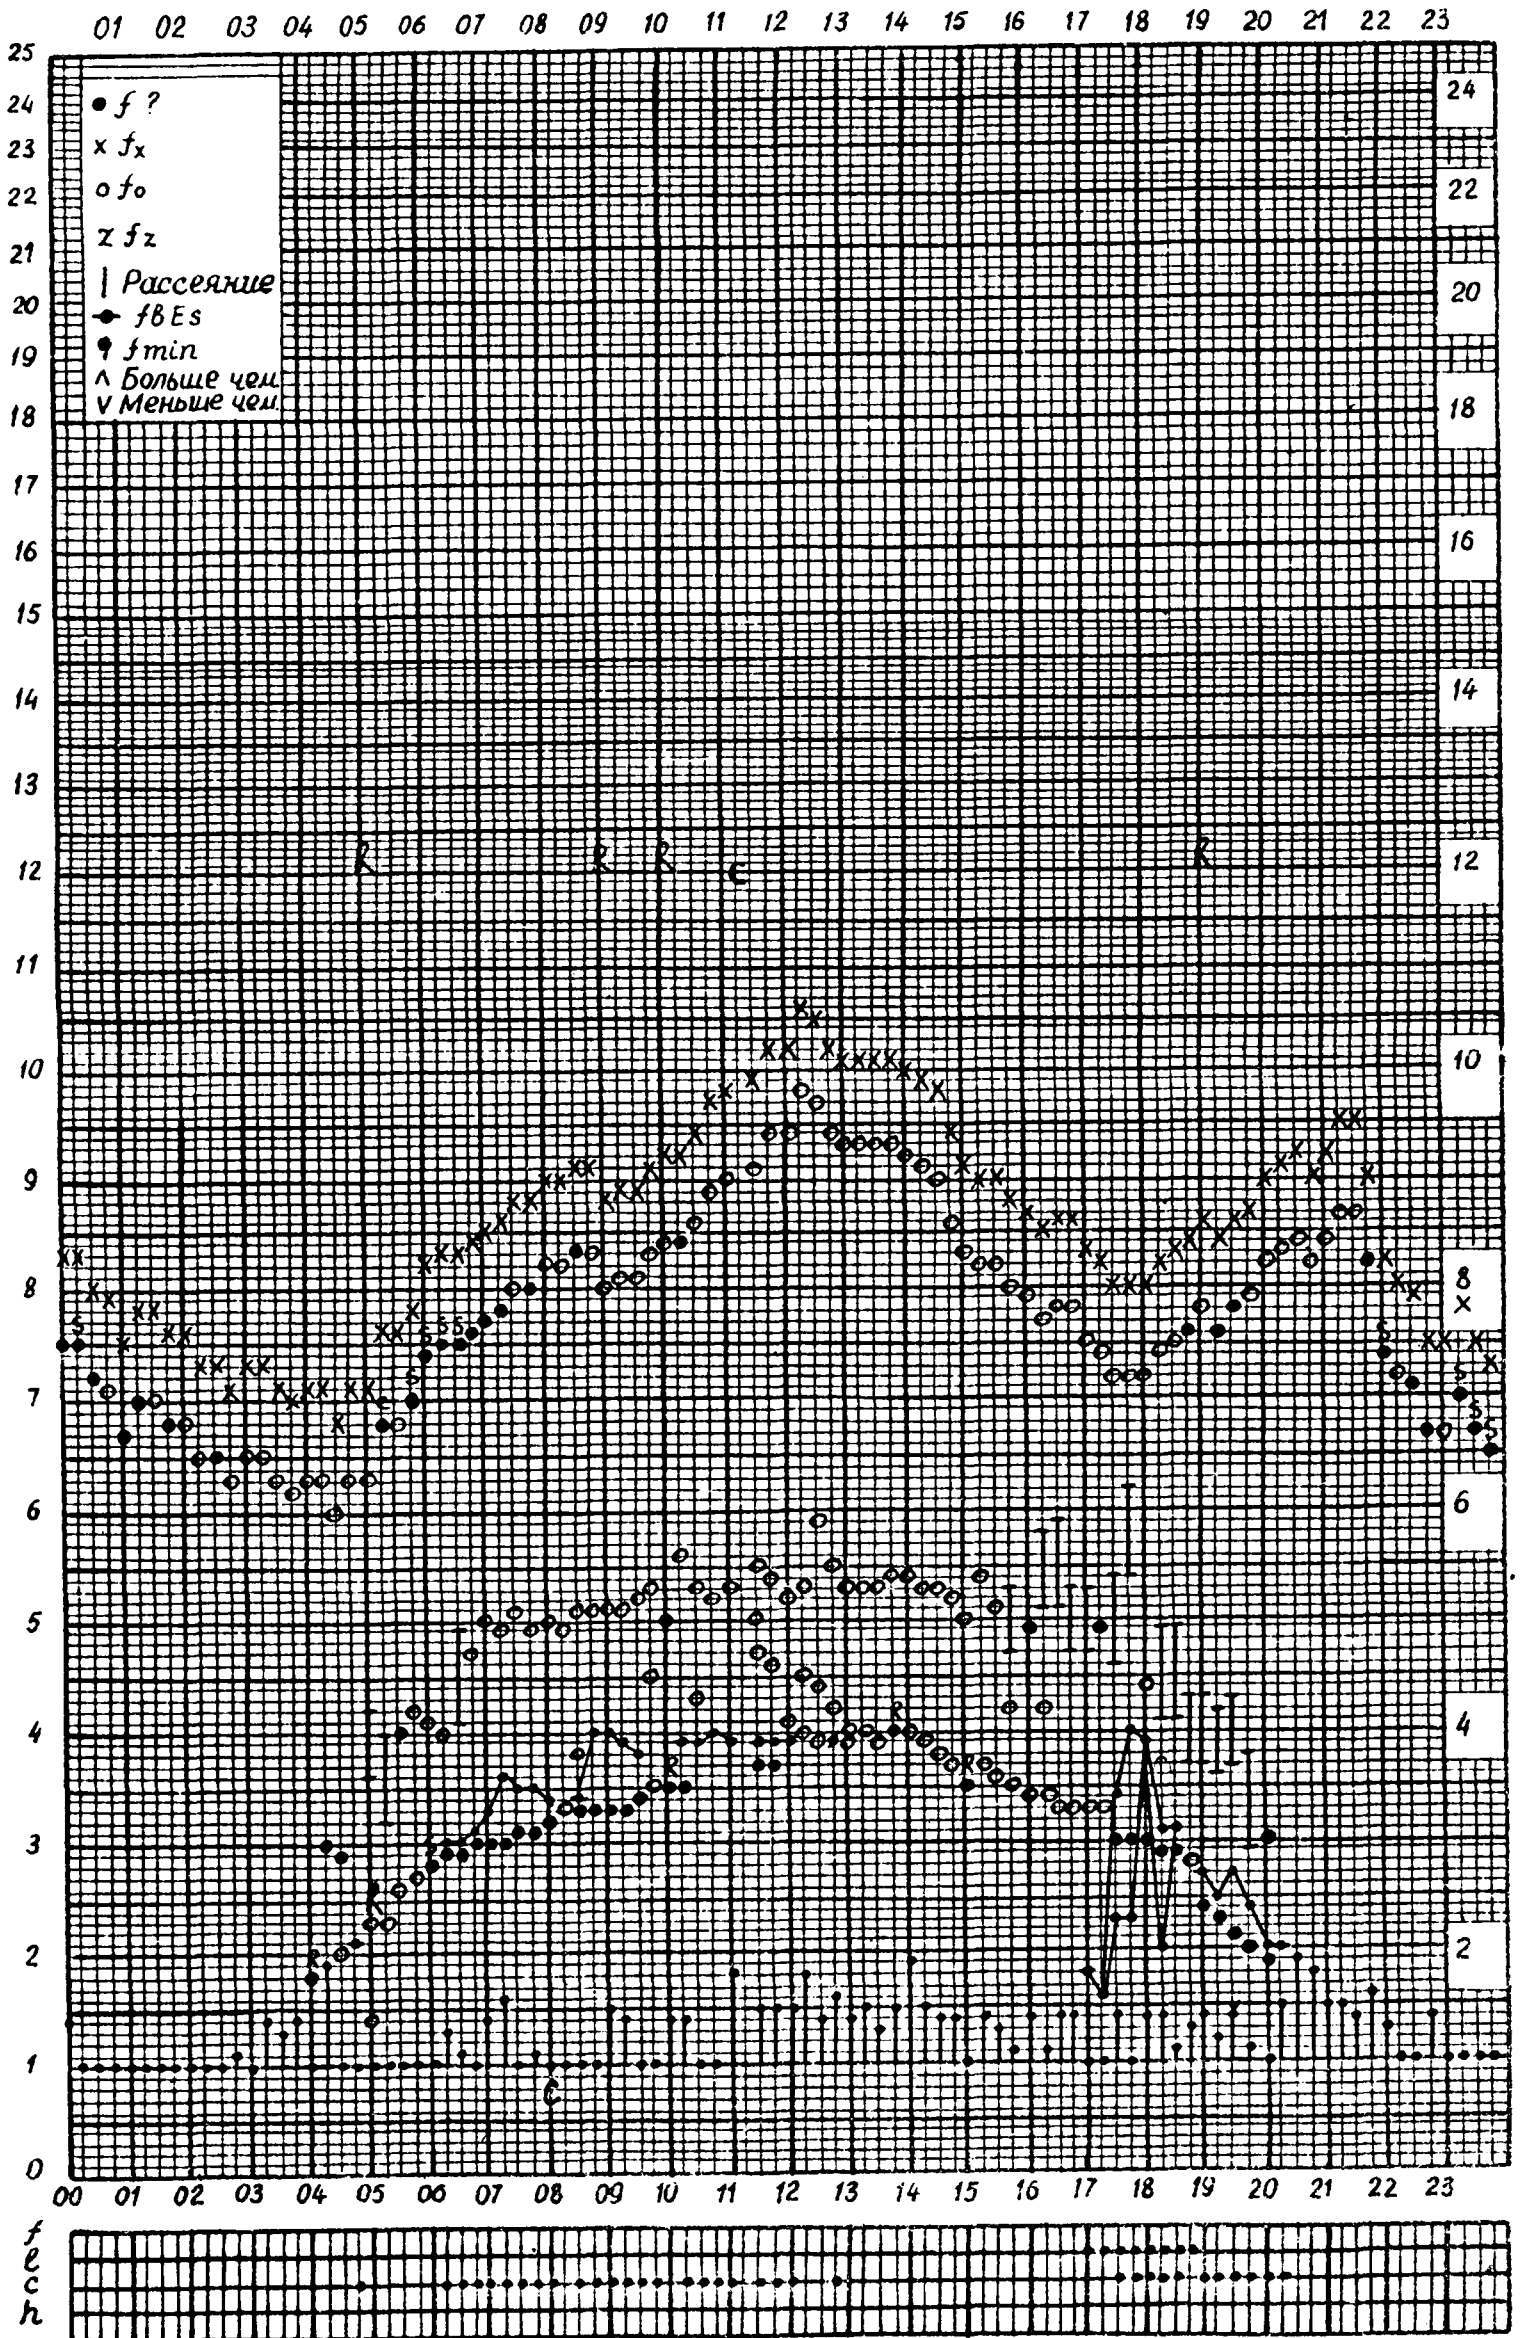

*f* — график ионосферных данных

Станция Новосибирск 90°E

Дата 1. 6. 1970 г.

Кем отсчитано Ващенко

f -- график ионосферных данных

Станция Новосибирск 90°E

Дата 2. 6. 1970 г.

Кем отчитано Ващенко

f -- график ионосферных данных

Станция Новосибирск 90°E

Дата 3. 6. 1970 г.

Кем отсчитано Ващенко

Г — график ионосферных данных

Станция Новосибирск 90°E

Дата 4.6.1970 г.

Лем отчитано Ващенко

f — график ионосферных данных

Станция Новосибирск 90°E

Дата 5. 6. 1970 г.

Кем отчитано Вашенко

f — график ионосферных данных

Станция Новосибирск 90°E

Дата 7.6.1970г.

Кем отсчитано Ващенко

f-график ионосферных данных

Станция Новосибирск 90°E

Дата 8.6.1970г.

Кем отчитано Ващенко

f-график ионосферных данных

Станция Новосибирск 90°E

Дата 9.6.1970г

Как отсчитано Ващенко