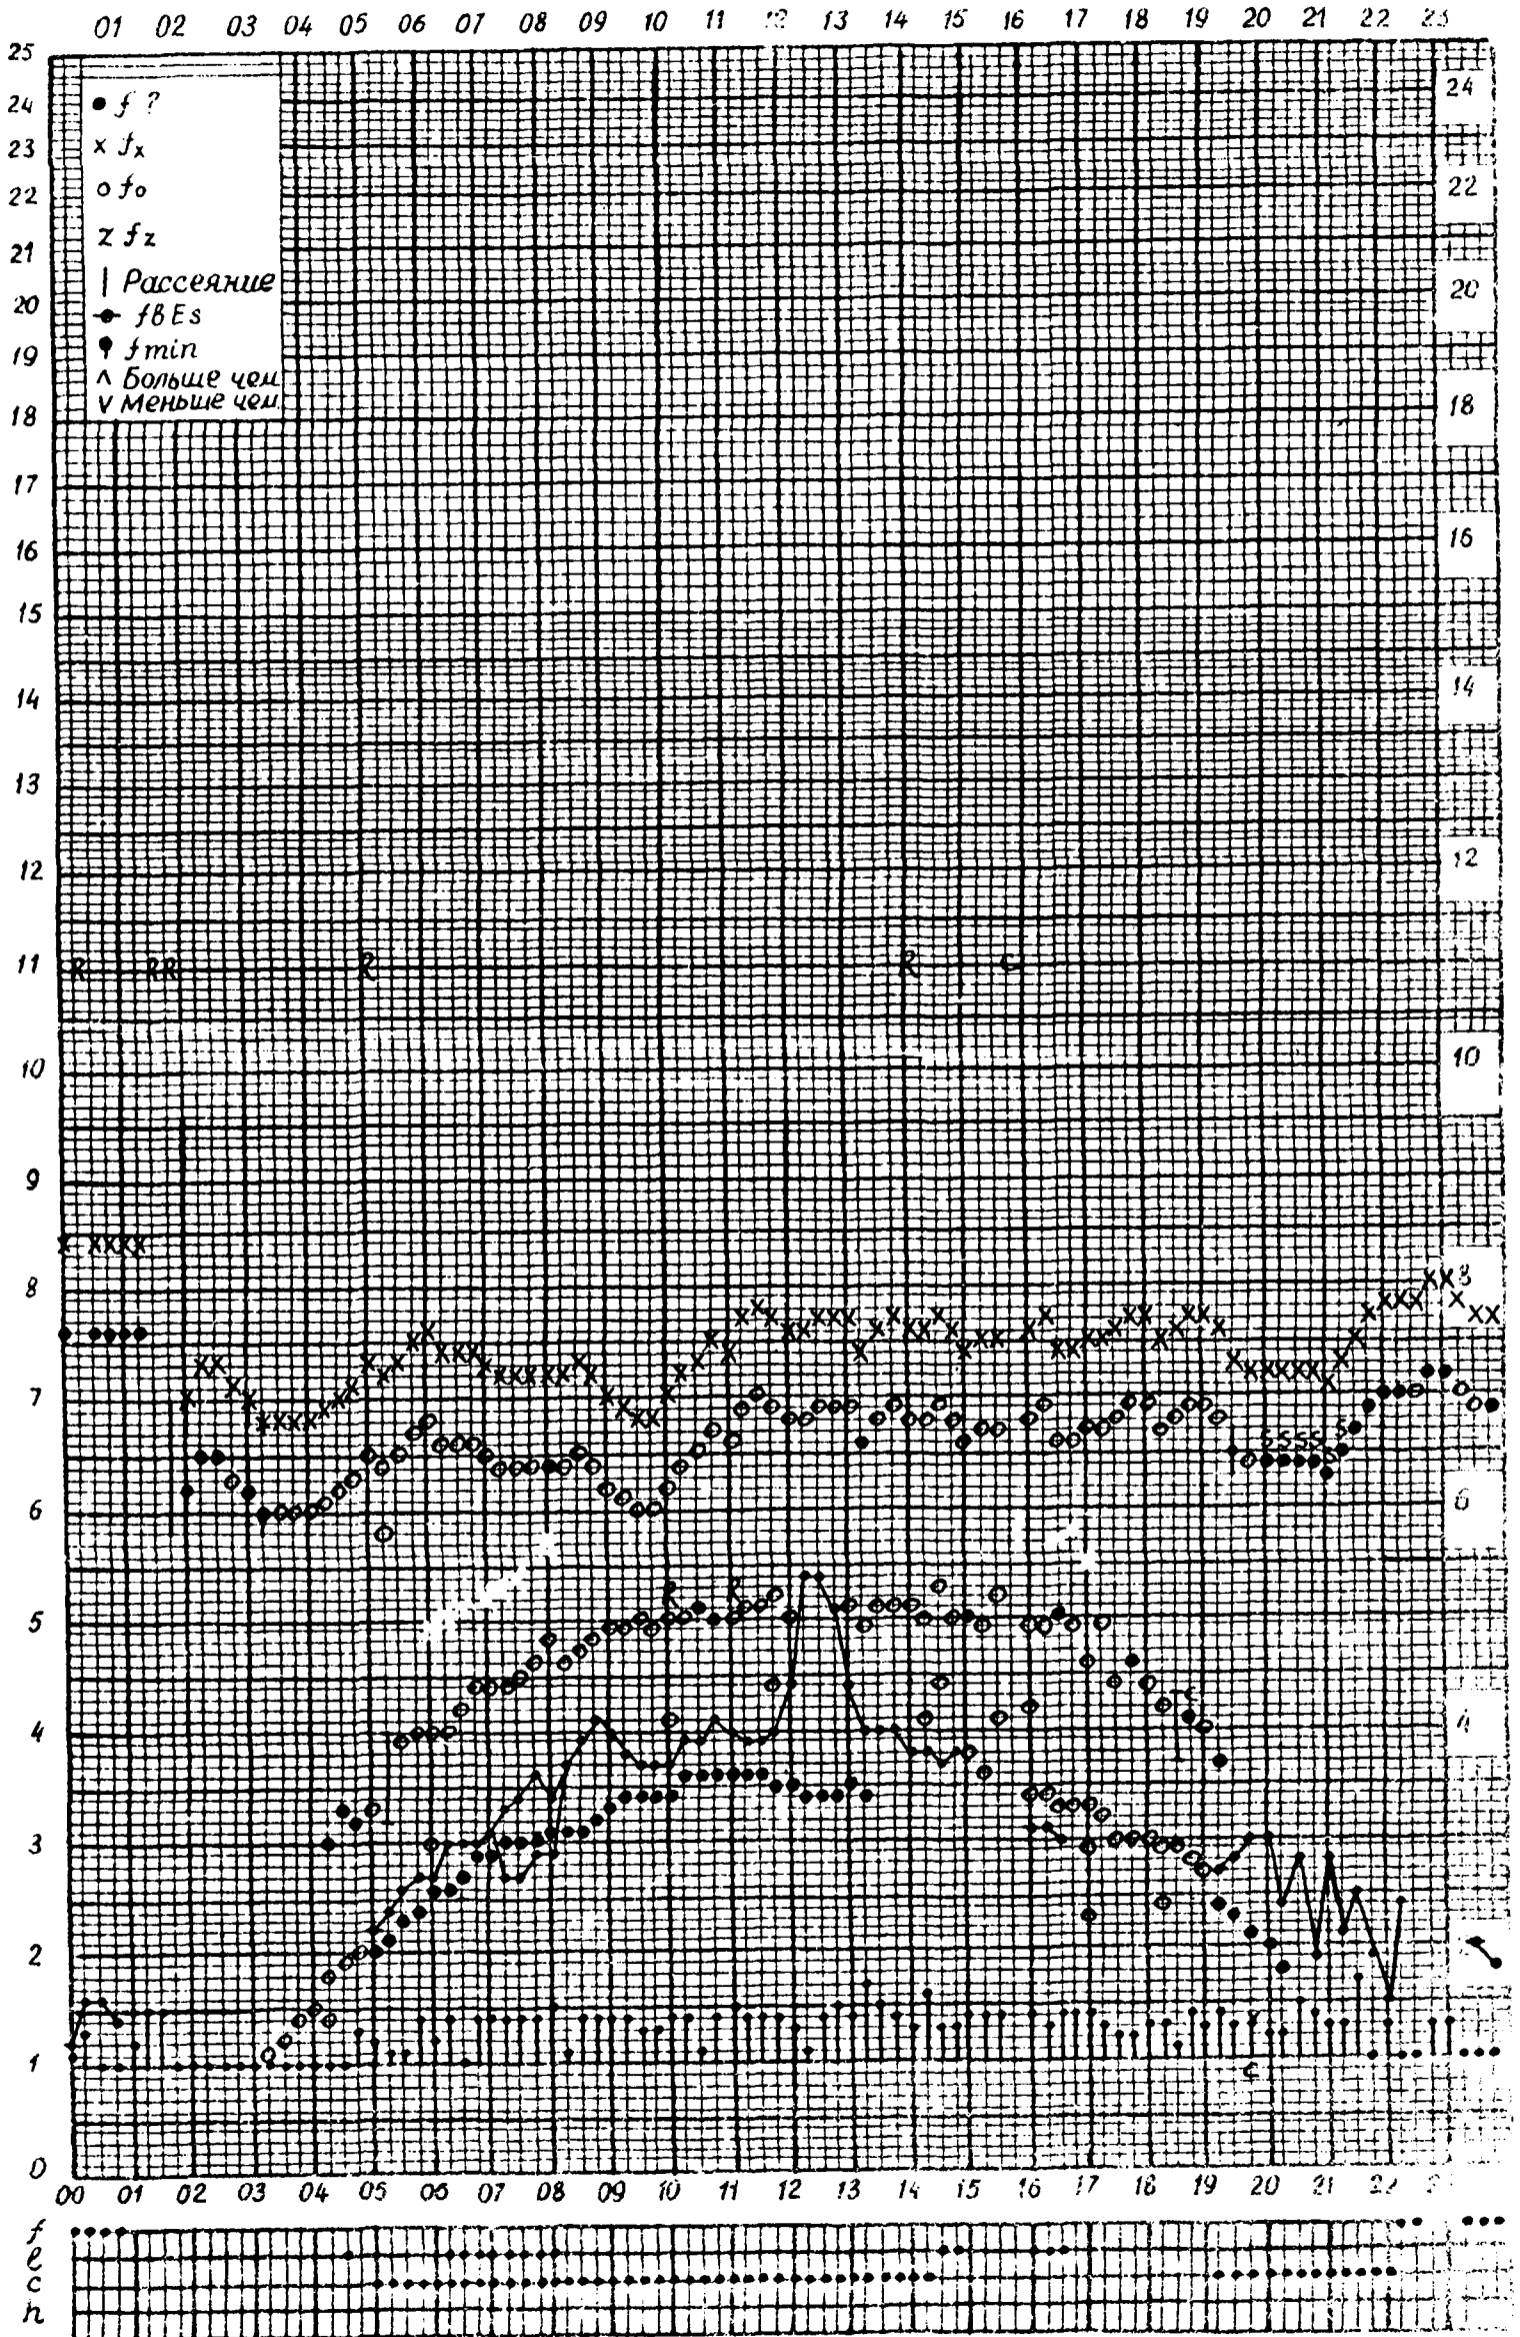

f-график ионосферных данных

Станция Новосибирск 90°E

Дата 10.6.1970г.

лем отчитано Ващенко