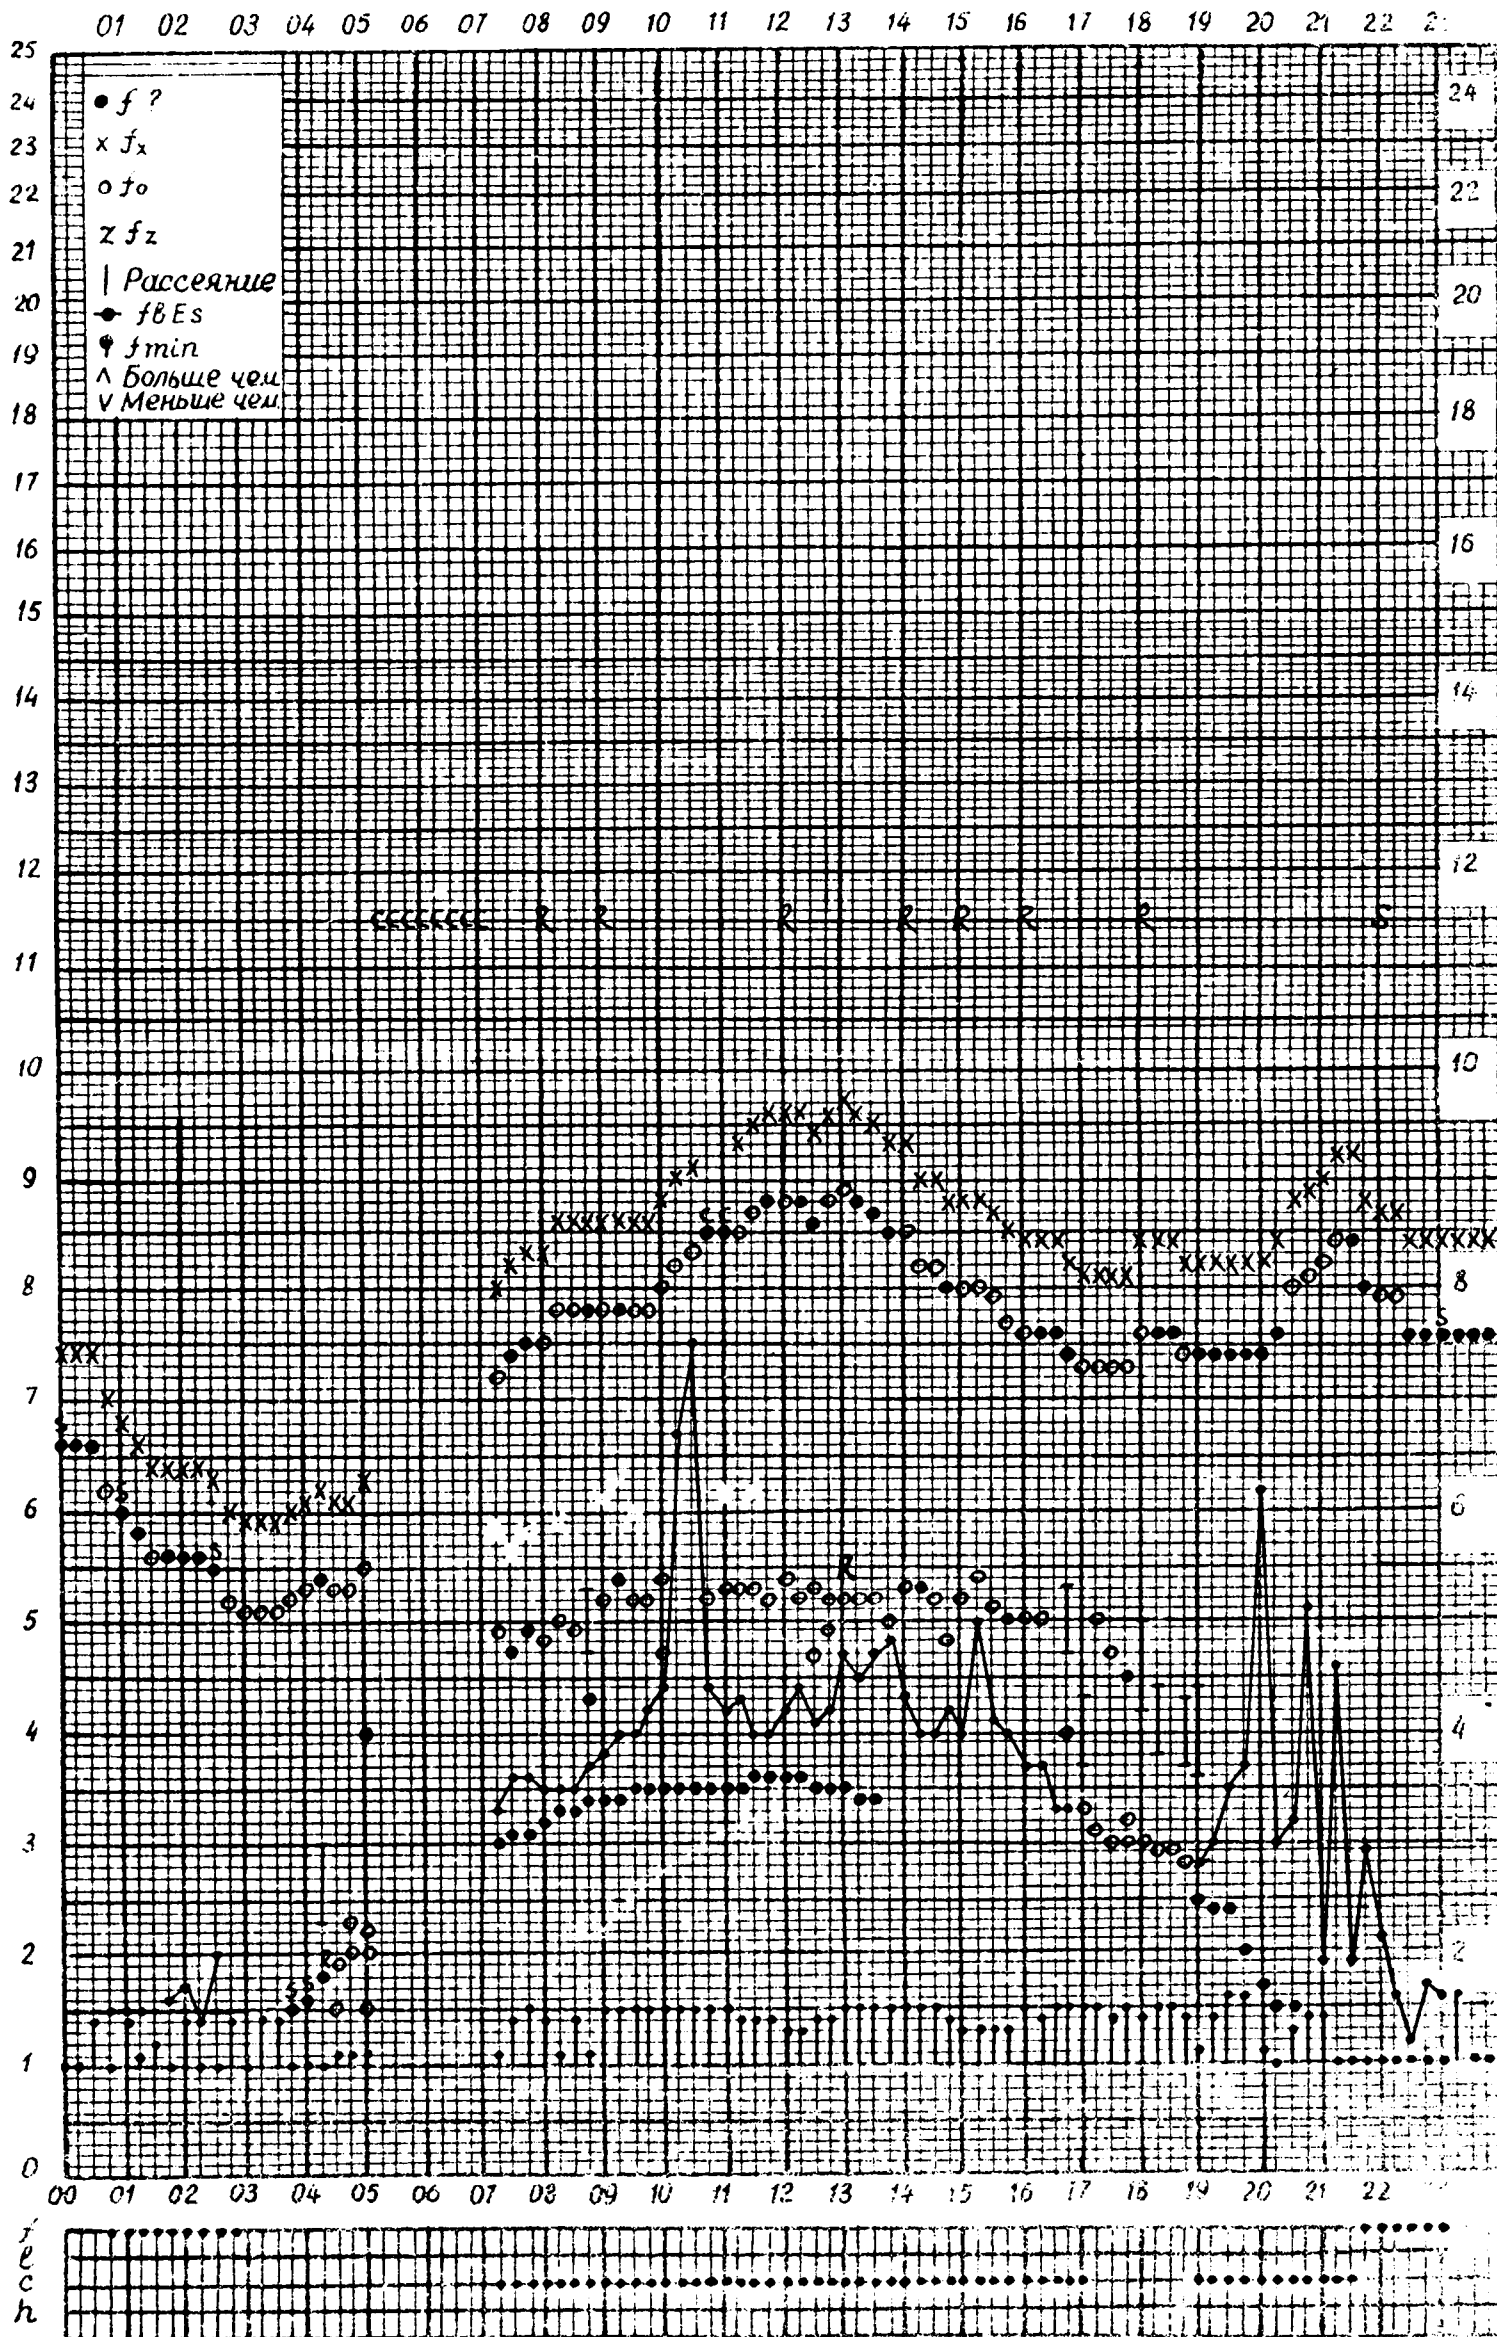

*f* — график ионосферных данных

Станция Новосибирск 90°E

Дата 1. 6. 1970 г.

Кем отсчитано Ващенко

f -- график ионосферных данных

Станция Новосибирск 90°E

Дата 2. 6. 1970 г.

Кем отчитано Ващенко

f -- график ионосферных данных

Станция Новосибирск 90°E

Дата 3. 6. 1970 г.

Кем отсчитано Ващенко

Г — график ионосферных данных

Станция Новосибирск 90°E

Дата 4.6.1970 г.

Лем отчитано Ващенко

f — график ионосферных данных

Станция Новосибирск 90°E

Дата 5. 6. 1970 г.

Кем отчитано Вашенко

f — график ионосферных данных

Станция Новосибирск 90°E

Дата 7.6.1970г.

Кем отсчитано Ващенко