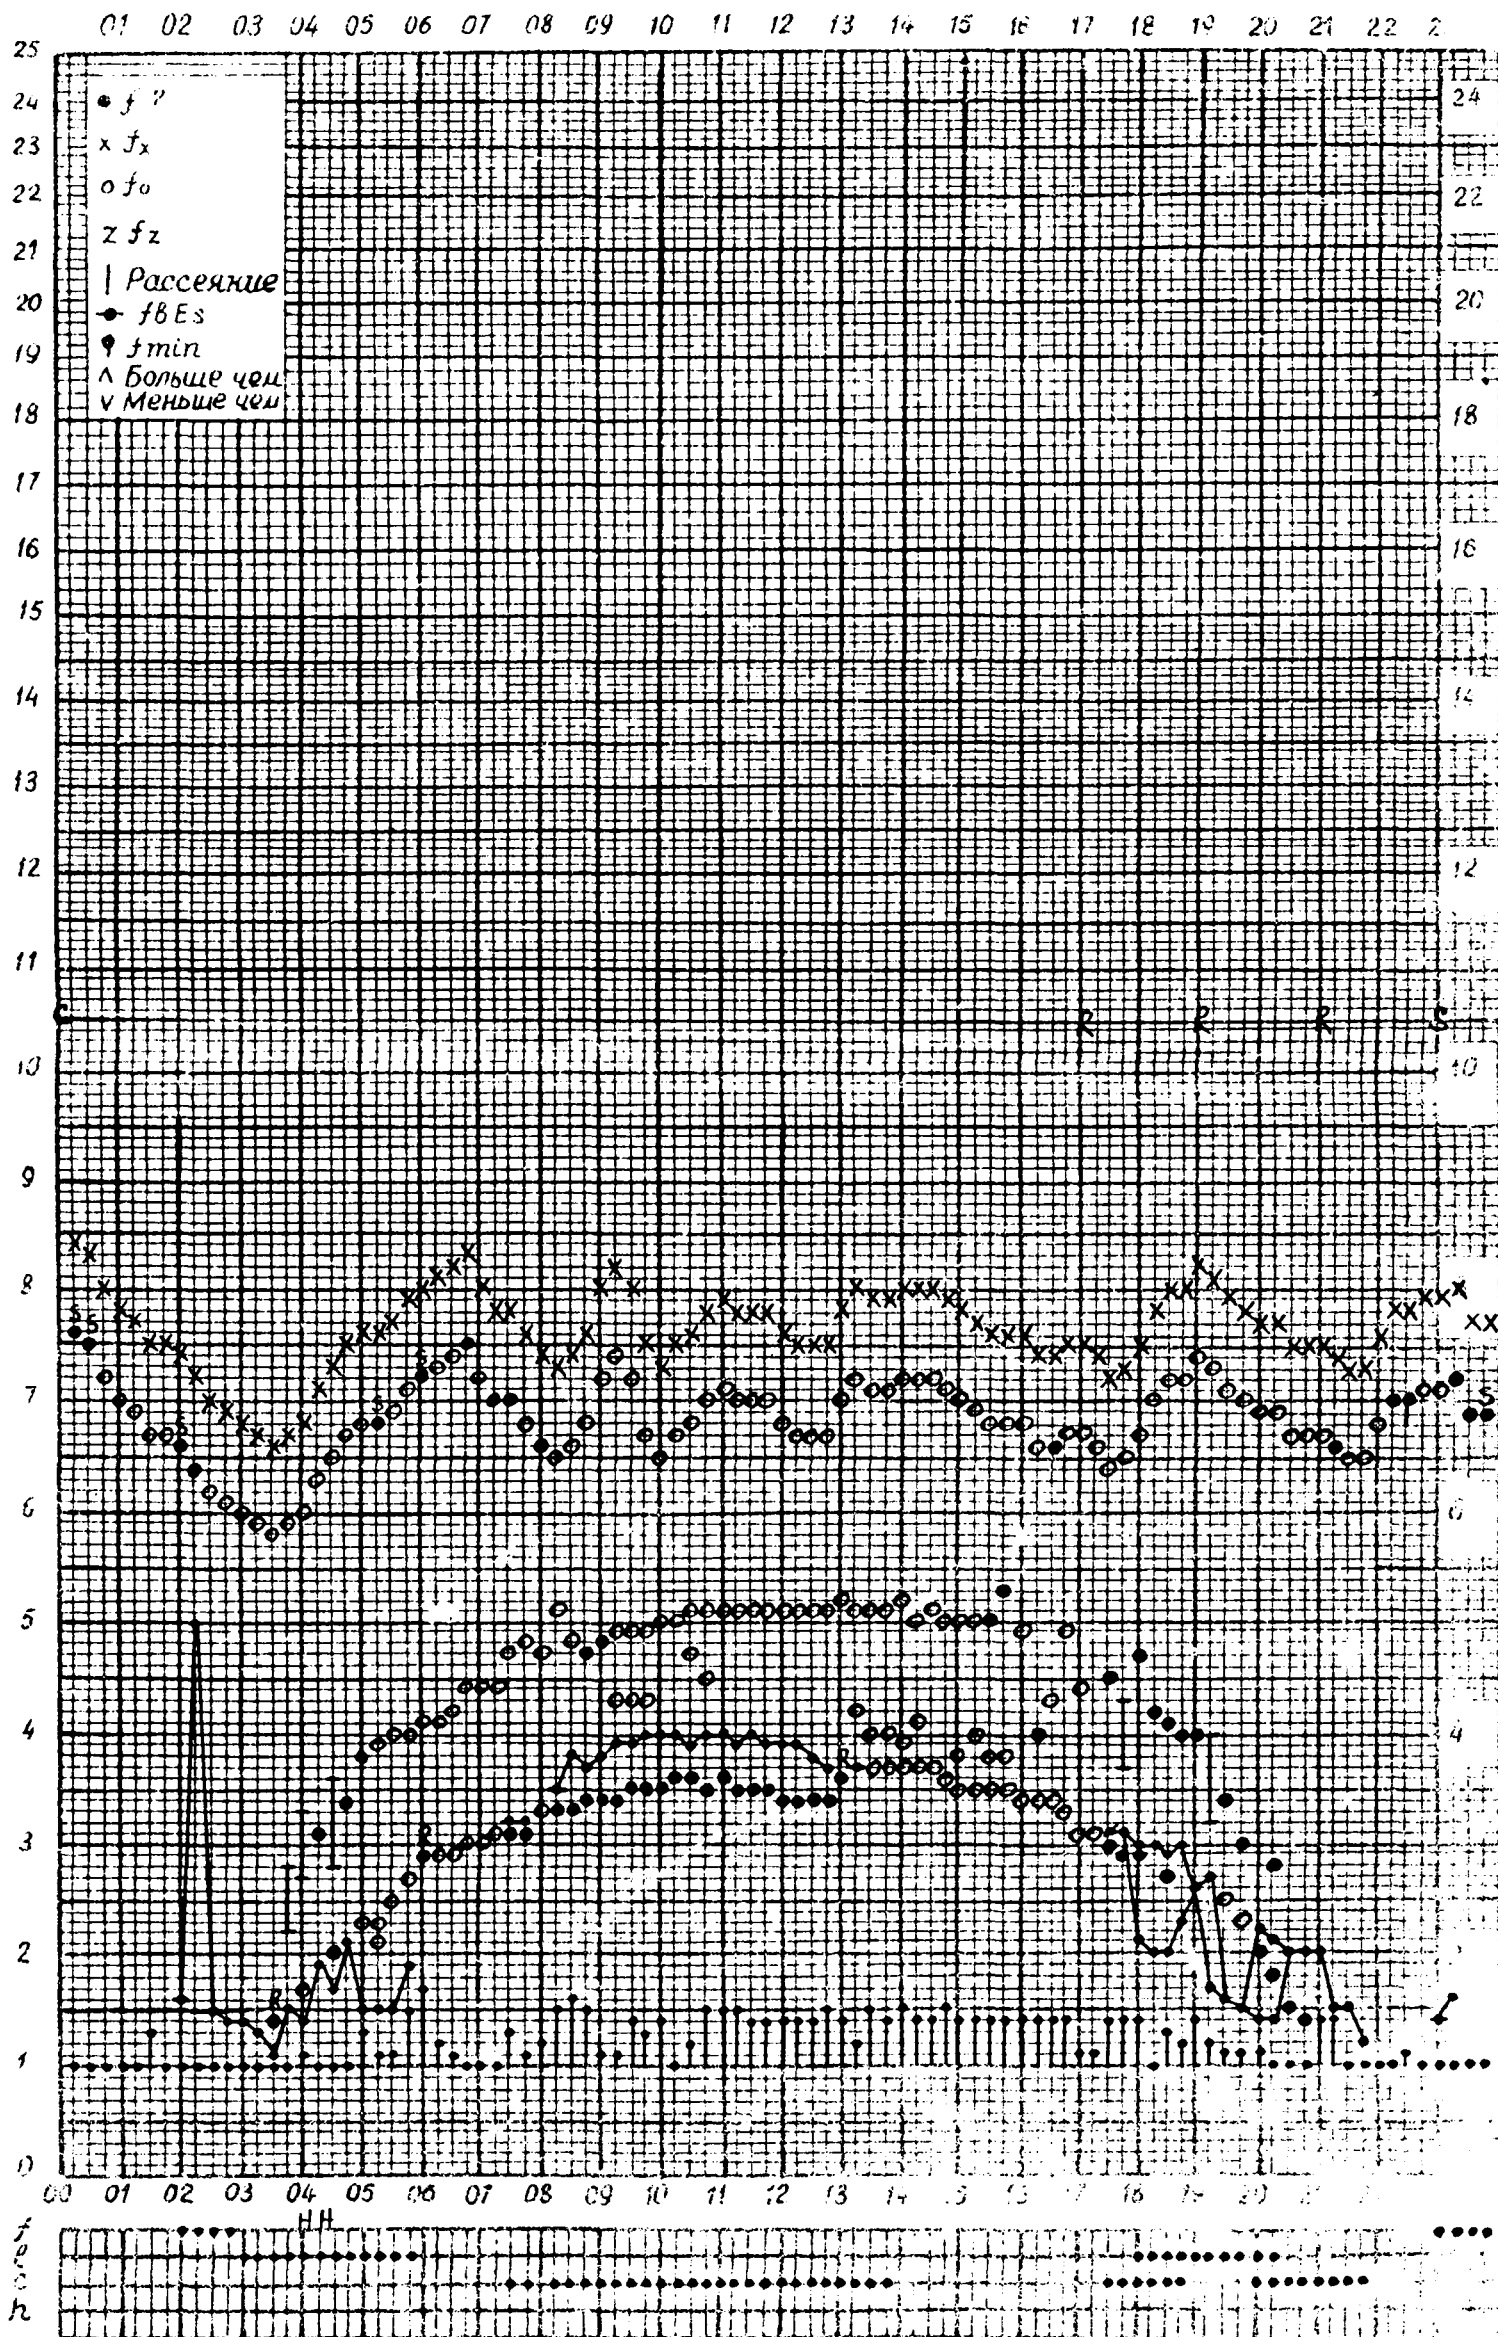

*f* — график ионосферных данных

Станция Новосибирск 90°E

Дата 1. 6. 1970 г.

Кем отсчитано Ващенко

f -- график ионосферных данных

Станция Новосибирск 90°E

Дата 2. 6. 1970 г.

Кем отчитано Ващенко

f -- график ионосферных данных

Станция Новосибирск 90°E

Дата 3. 6. 1970 г.

Кем отсчитано Ващенко

Г — график ионосферных данных

Станция Новосибирск 90°E

Дата 4.6.1970 г.

Лем отчитано Ващенко

f — график ионосферных данных

Станция Новосибирск 90°E

Дата 5. 6. 1970 г.

Кем отчитано Вашенко

f — график ионосферных данных

Станция Новосибирск 90°E

Дата 7.6.1970г.

Кем отсчитано Ващенко

f-график ионосферных данных

Станция Новосибирск 90°E

Дата 8.6.1970г.

Кем отчитано Ващенко

f-график ионосферных данных

Станция Новосибирск 90°E

Дата 9.6.1970г

Как отсчитано Ващенко