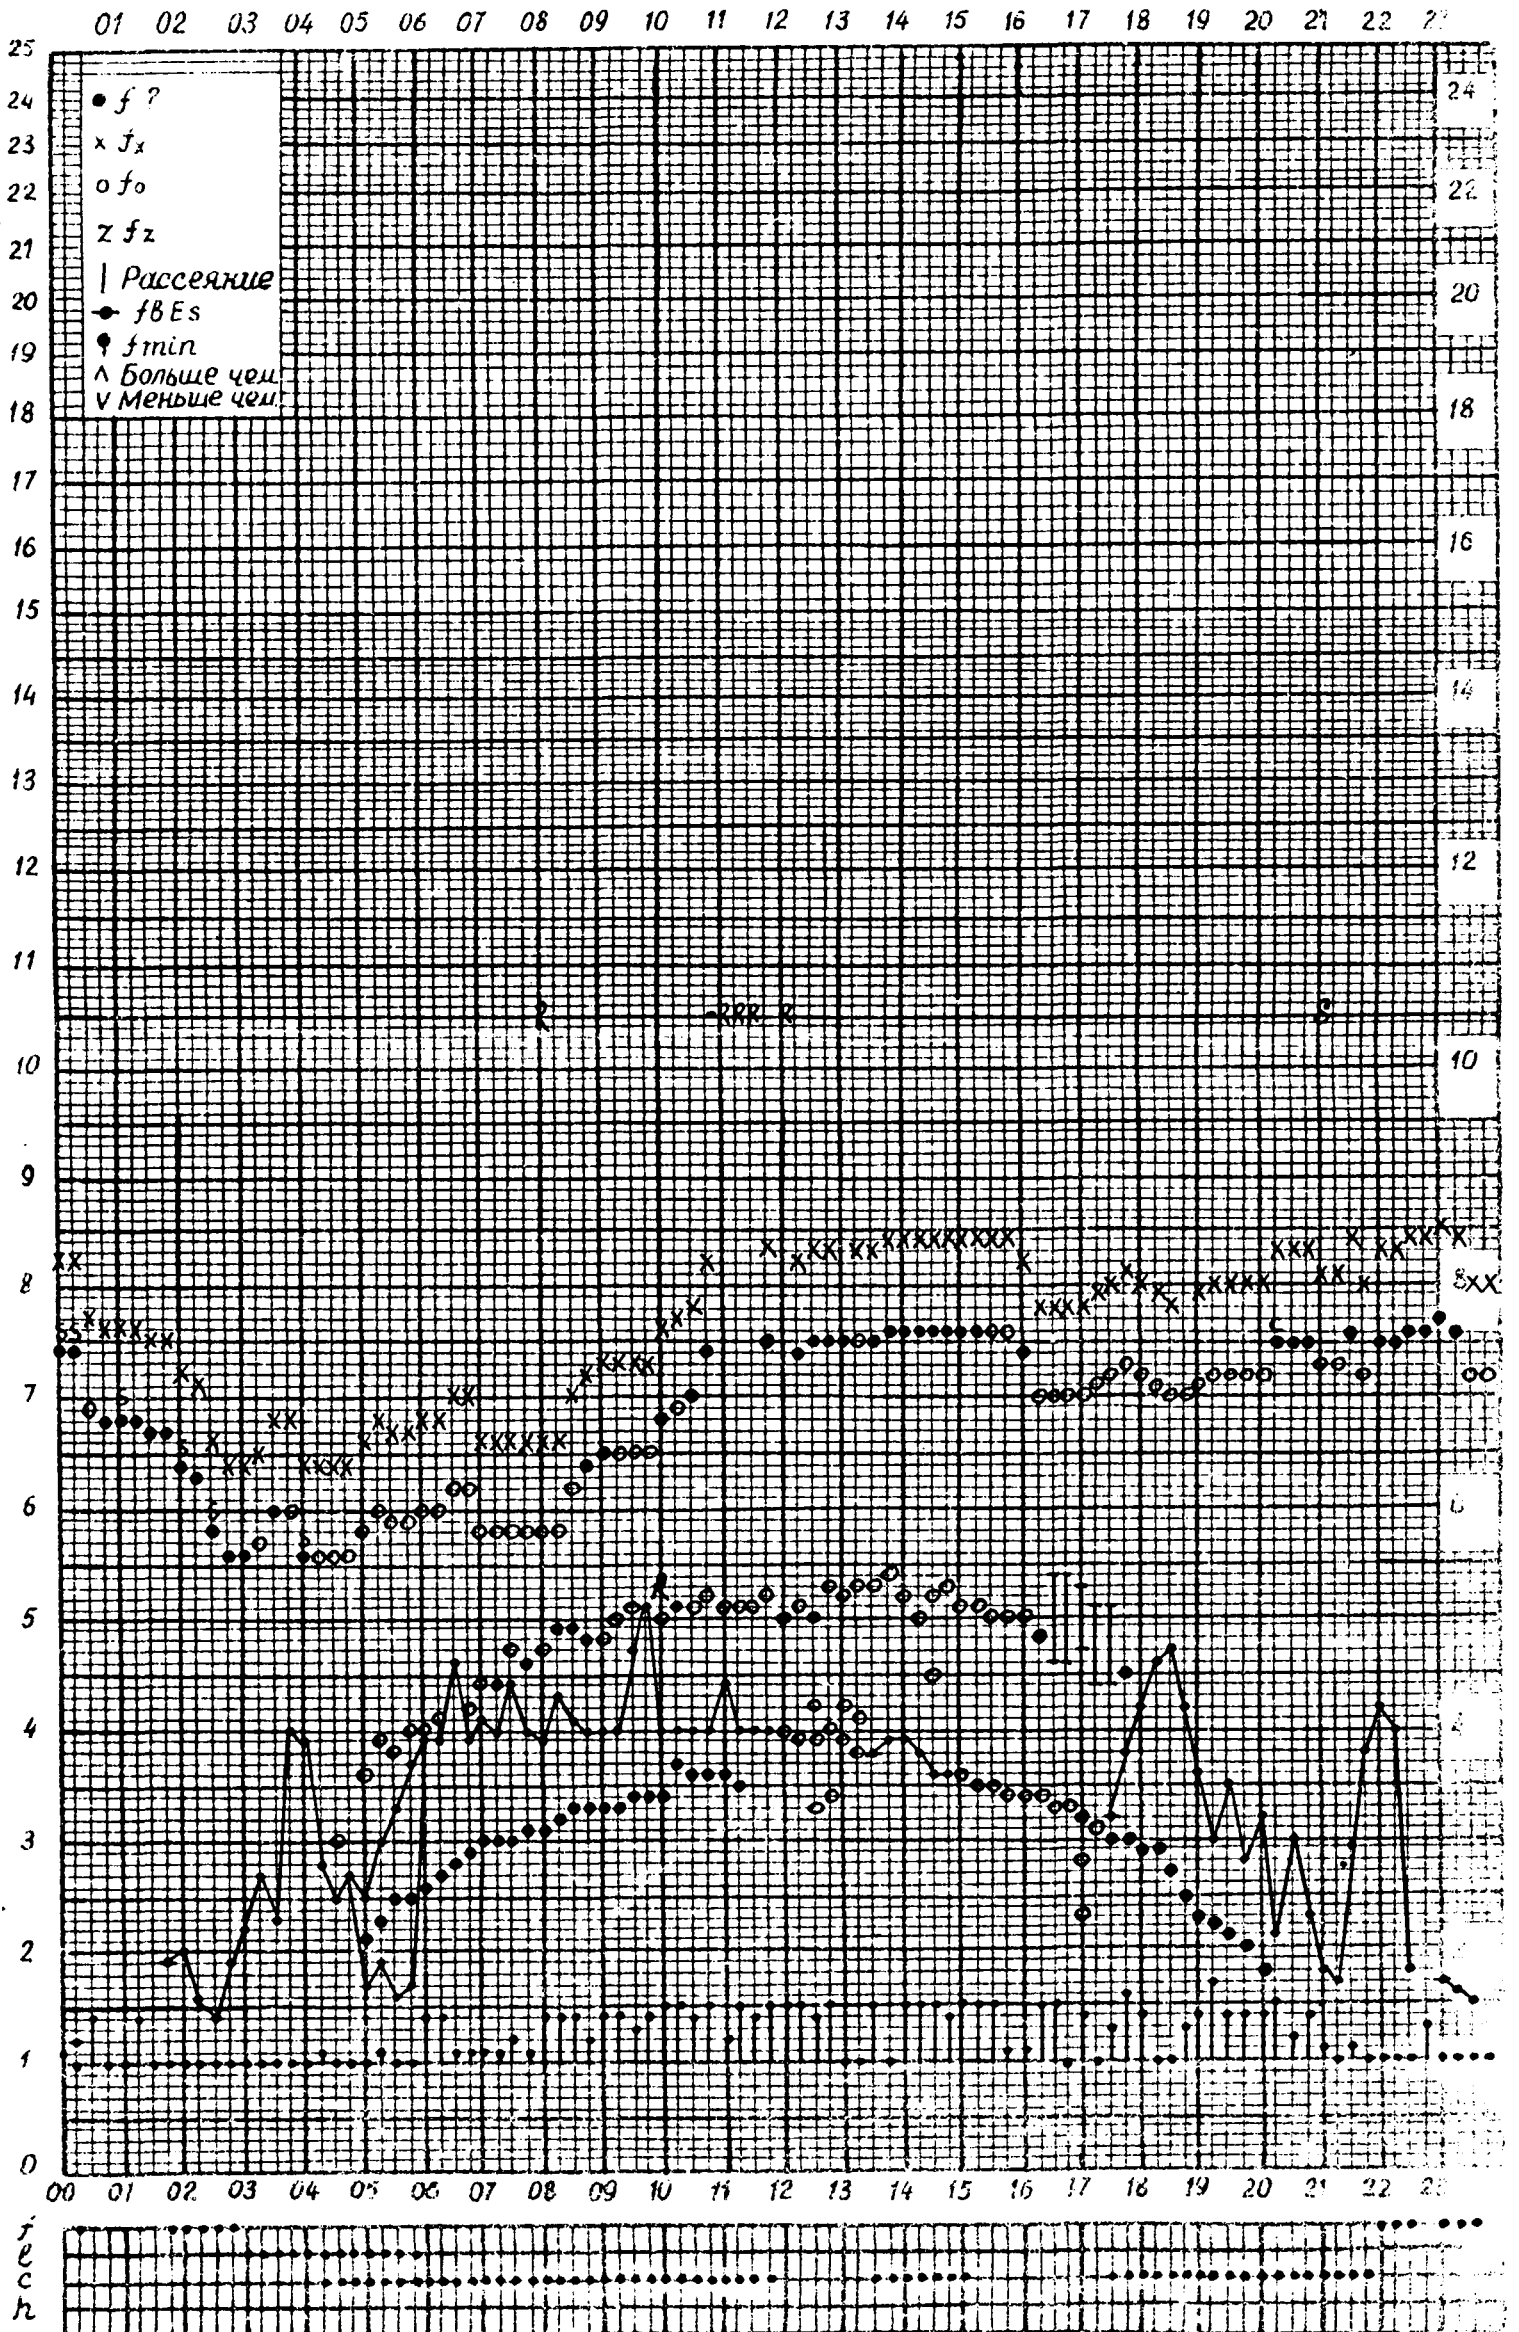

*f* — график ионосферных данных

Станция Новосибирск 90°E

Дата 1. 6. 1970 г.

Кем отсчитано Ващенко

f -- график ионосферных данных

Станция Новосибирск 90°E

Дата 2. 6. 1970 г.

Кем отчитано Ващенко

f -- график ионосферных данных

Станция Новосибирск 90°E

Дата 3. 6. 1970 г.

Кем отсчитано Ващенко

Г — график ионосферных данных

Станция Новосибирск 90°E

Дата 4.6.1970 г.

Лем отчитано Ващенко

f — график ионосферных данных

Станция Новосибирск 90°E

Дата 5. 6. 1970 г.

Кем отчитано Вашенко

f — график ионосферных данных

Станция Новосибирск 90°E

Дата 7.6.1970г.

Кем отсчитано Ващенко