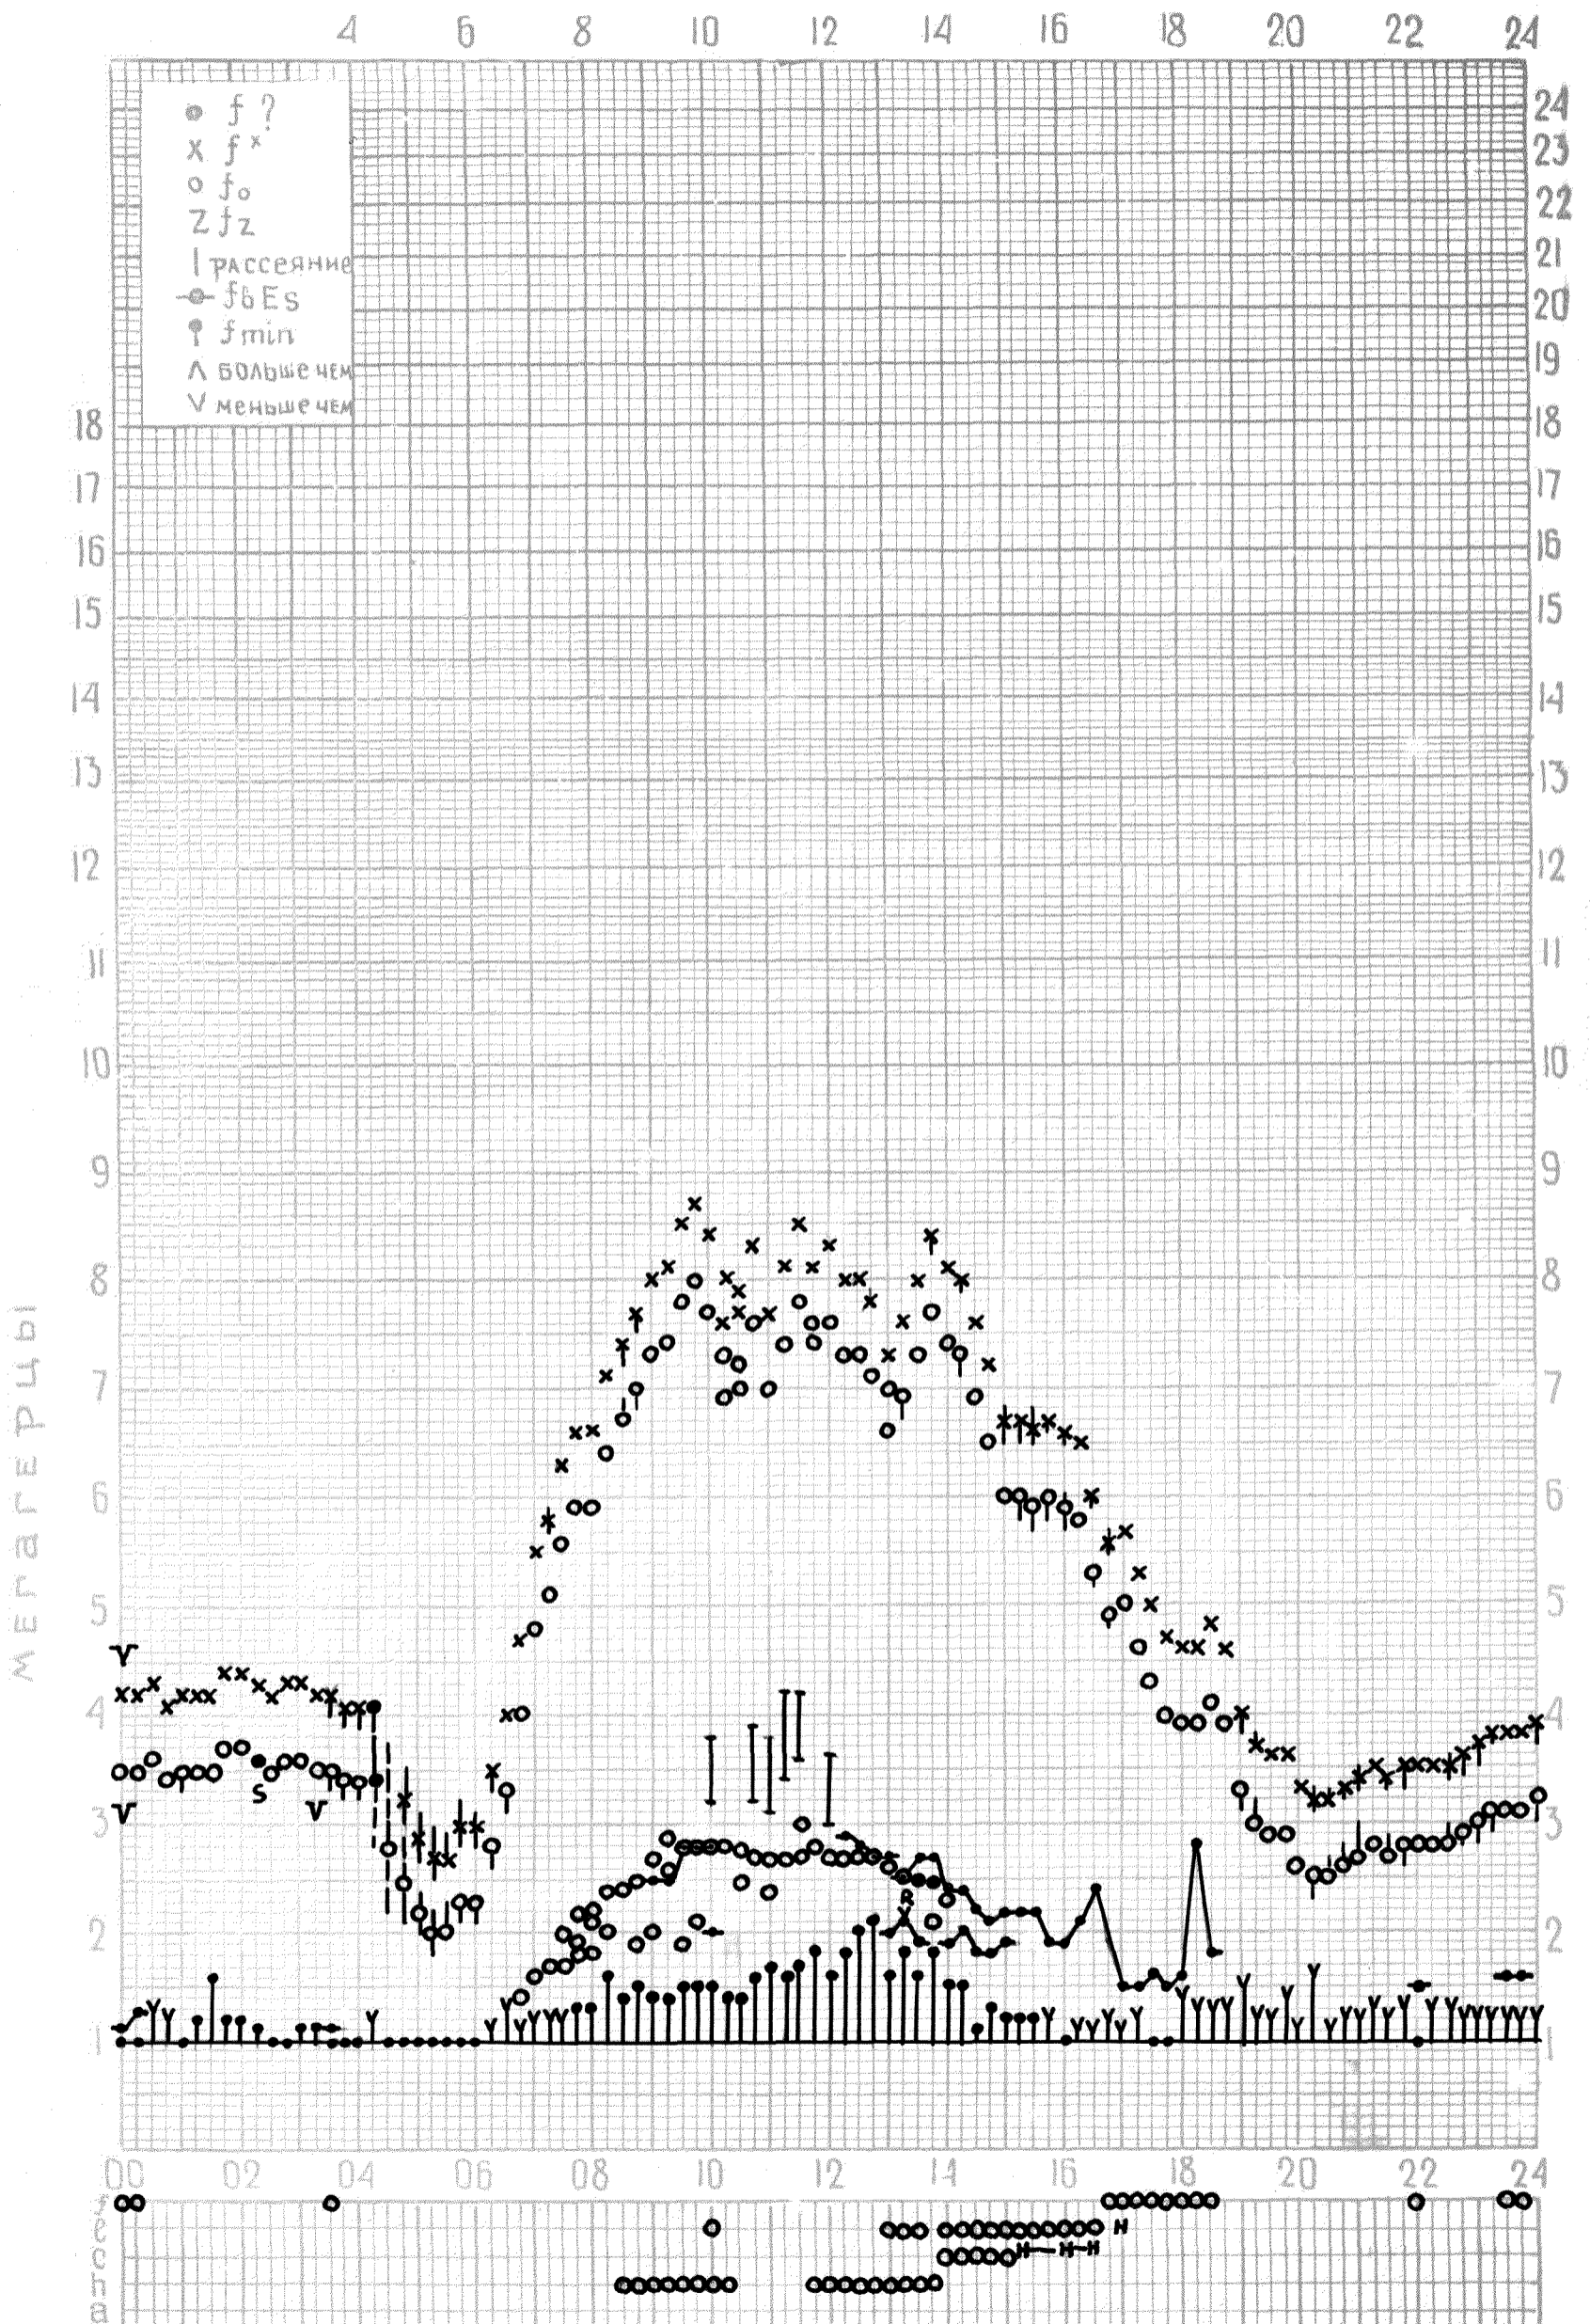

f-график ионосферных данных

Бюро ИЗМИРАН СССР

Дата 10 ноября 1972 год

Станция Москва Красная Пахра

Время 30⁰⁰Е

КЕМ ОТСЧИТАНО Дорониной, Романенко, Перуновой.