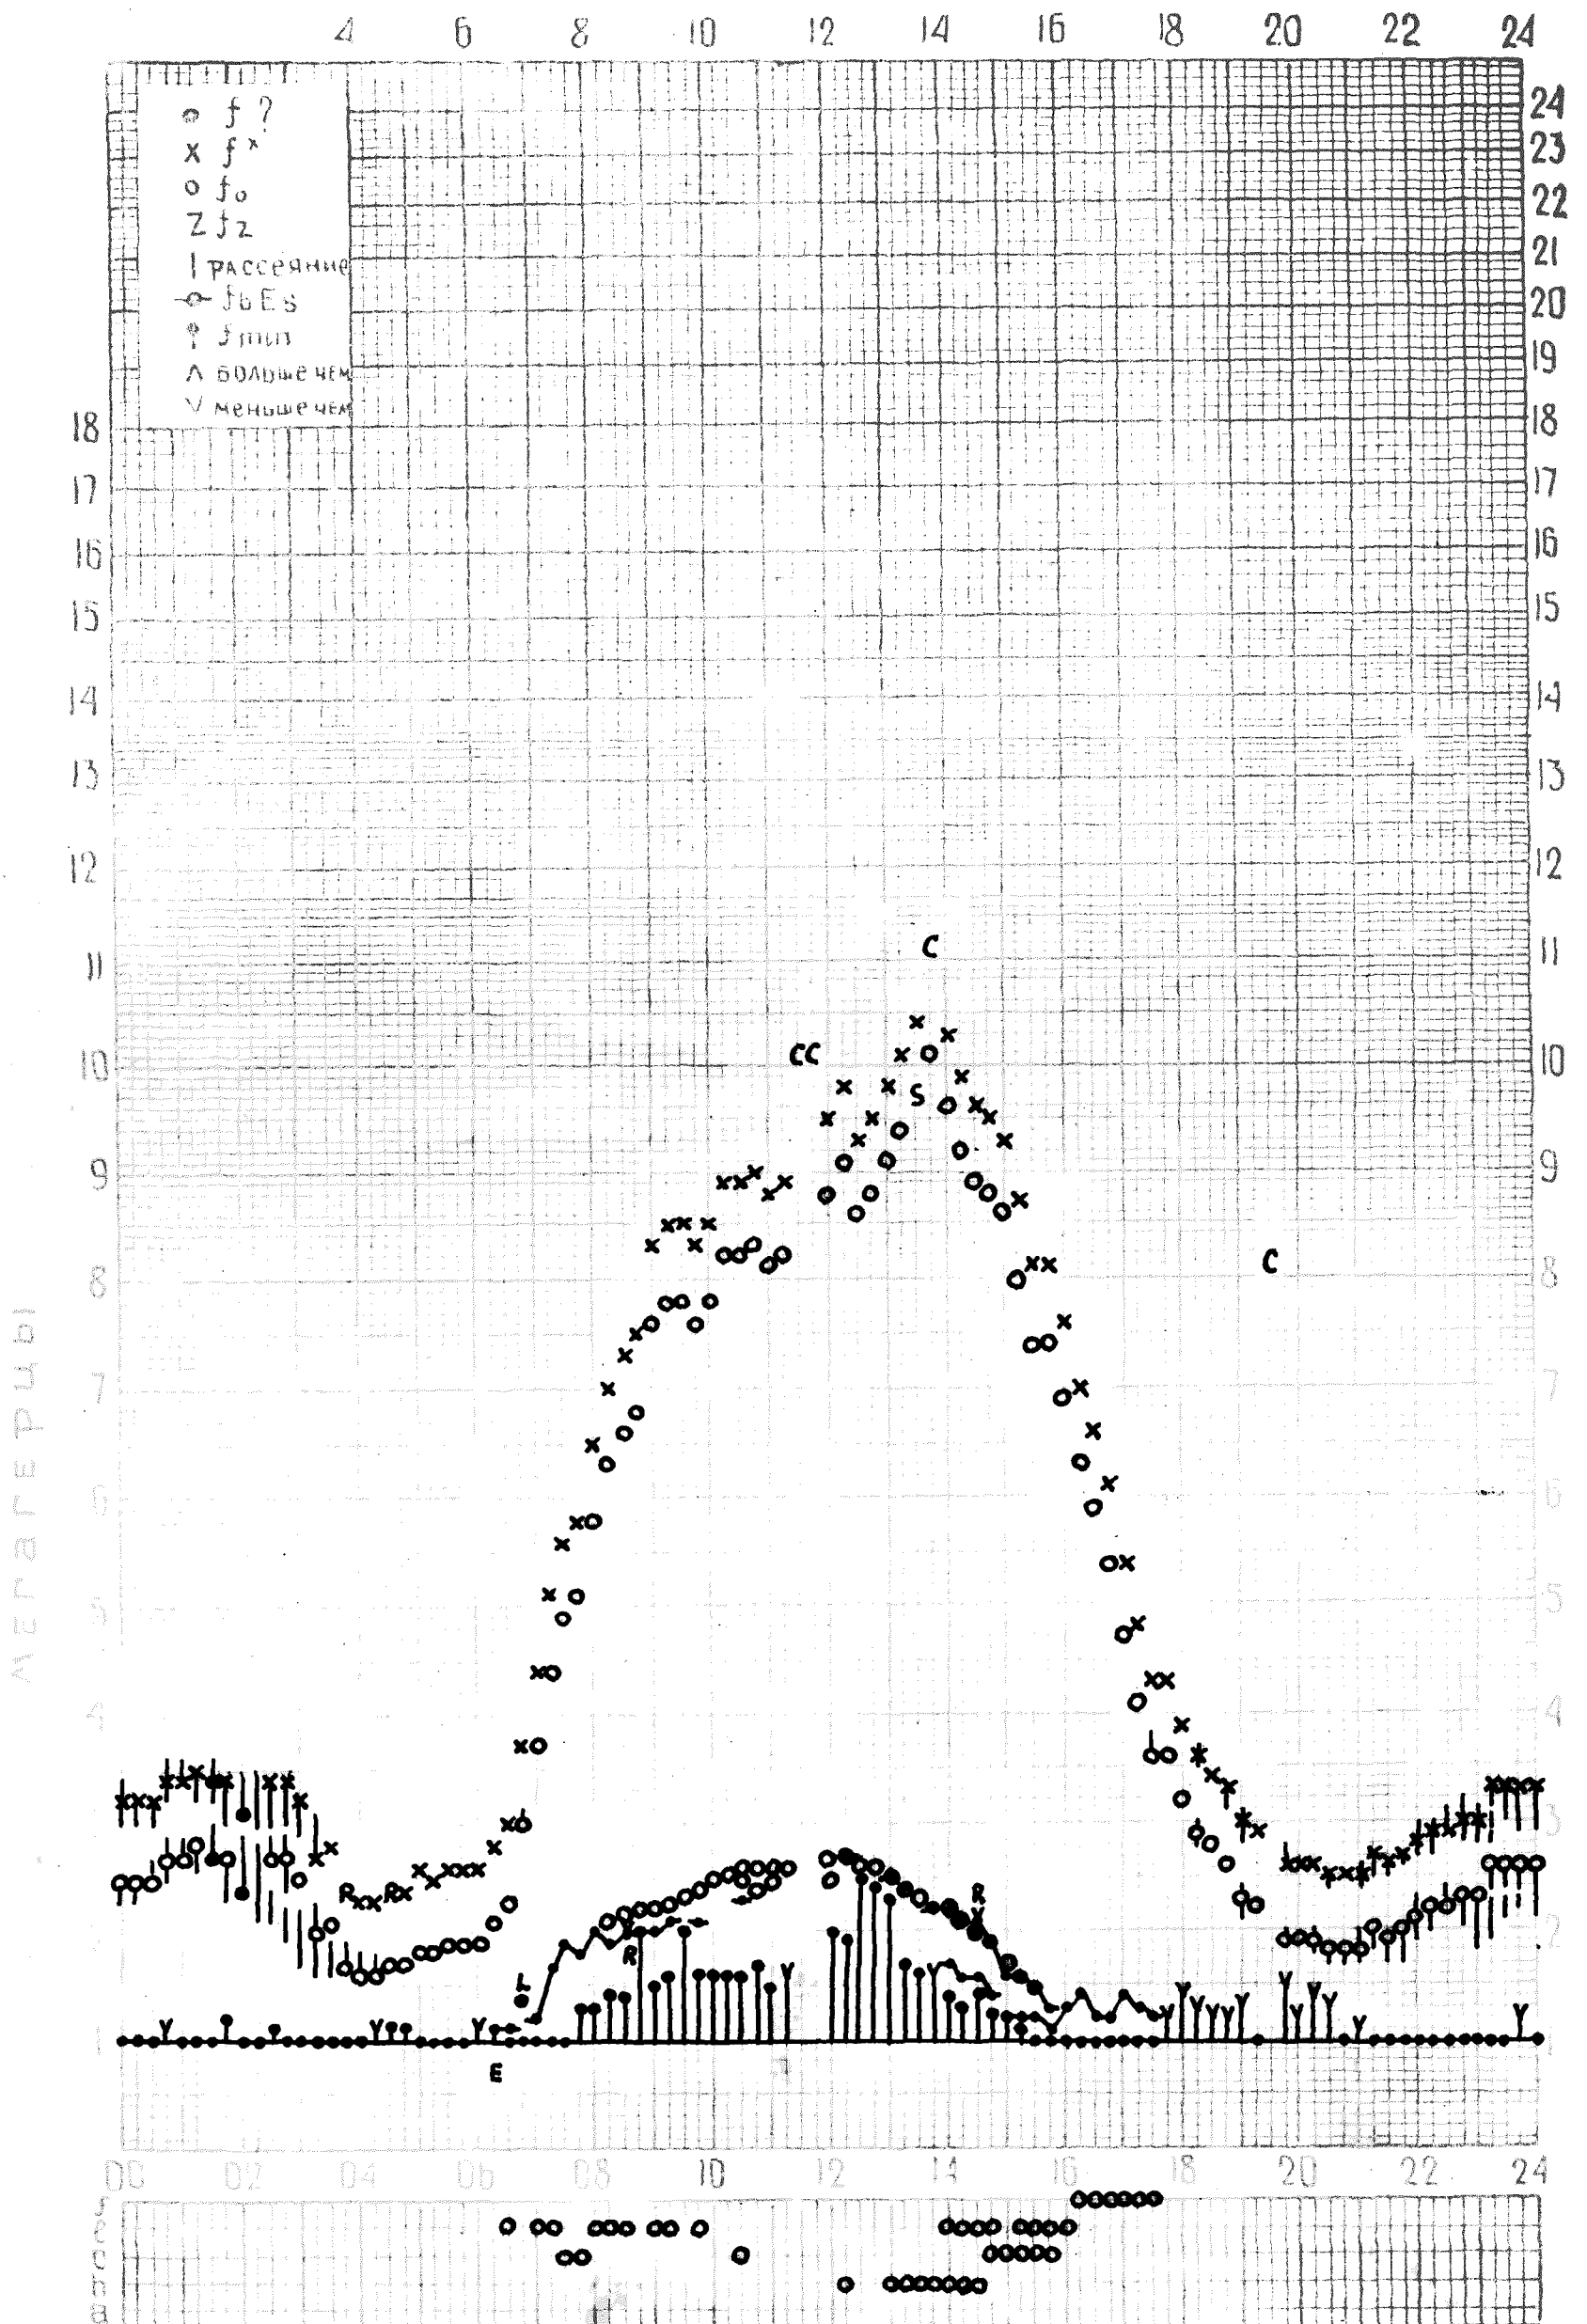

f-график ионосферных данных

Учреждение ИЗМИР АН СССР

Дата 26 ноября 1972 год

Станция Москва Красная Пахра

Время 30°E

КЕМ ОТСЧИТАНО Дорониной, Поповой, Перуновой.