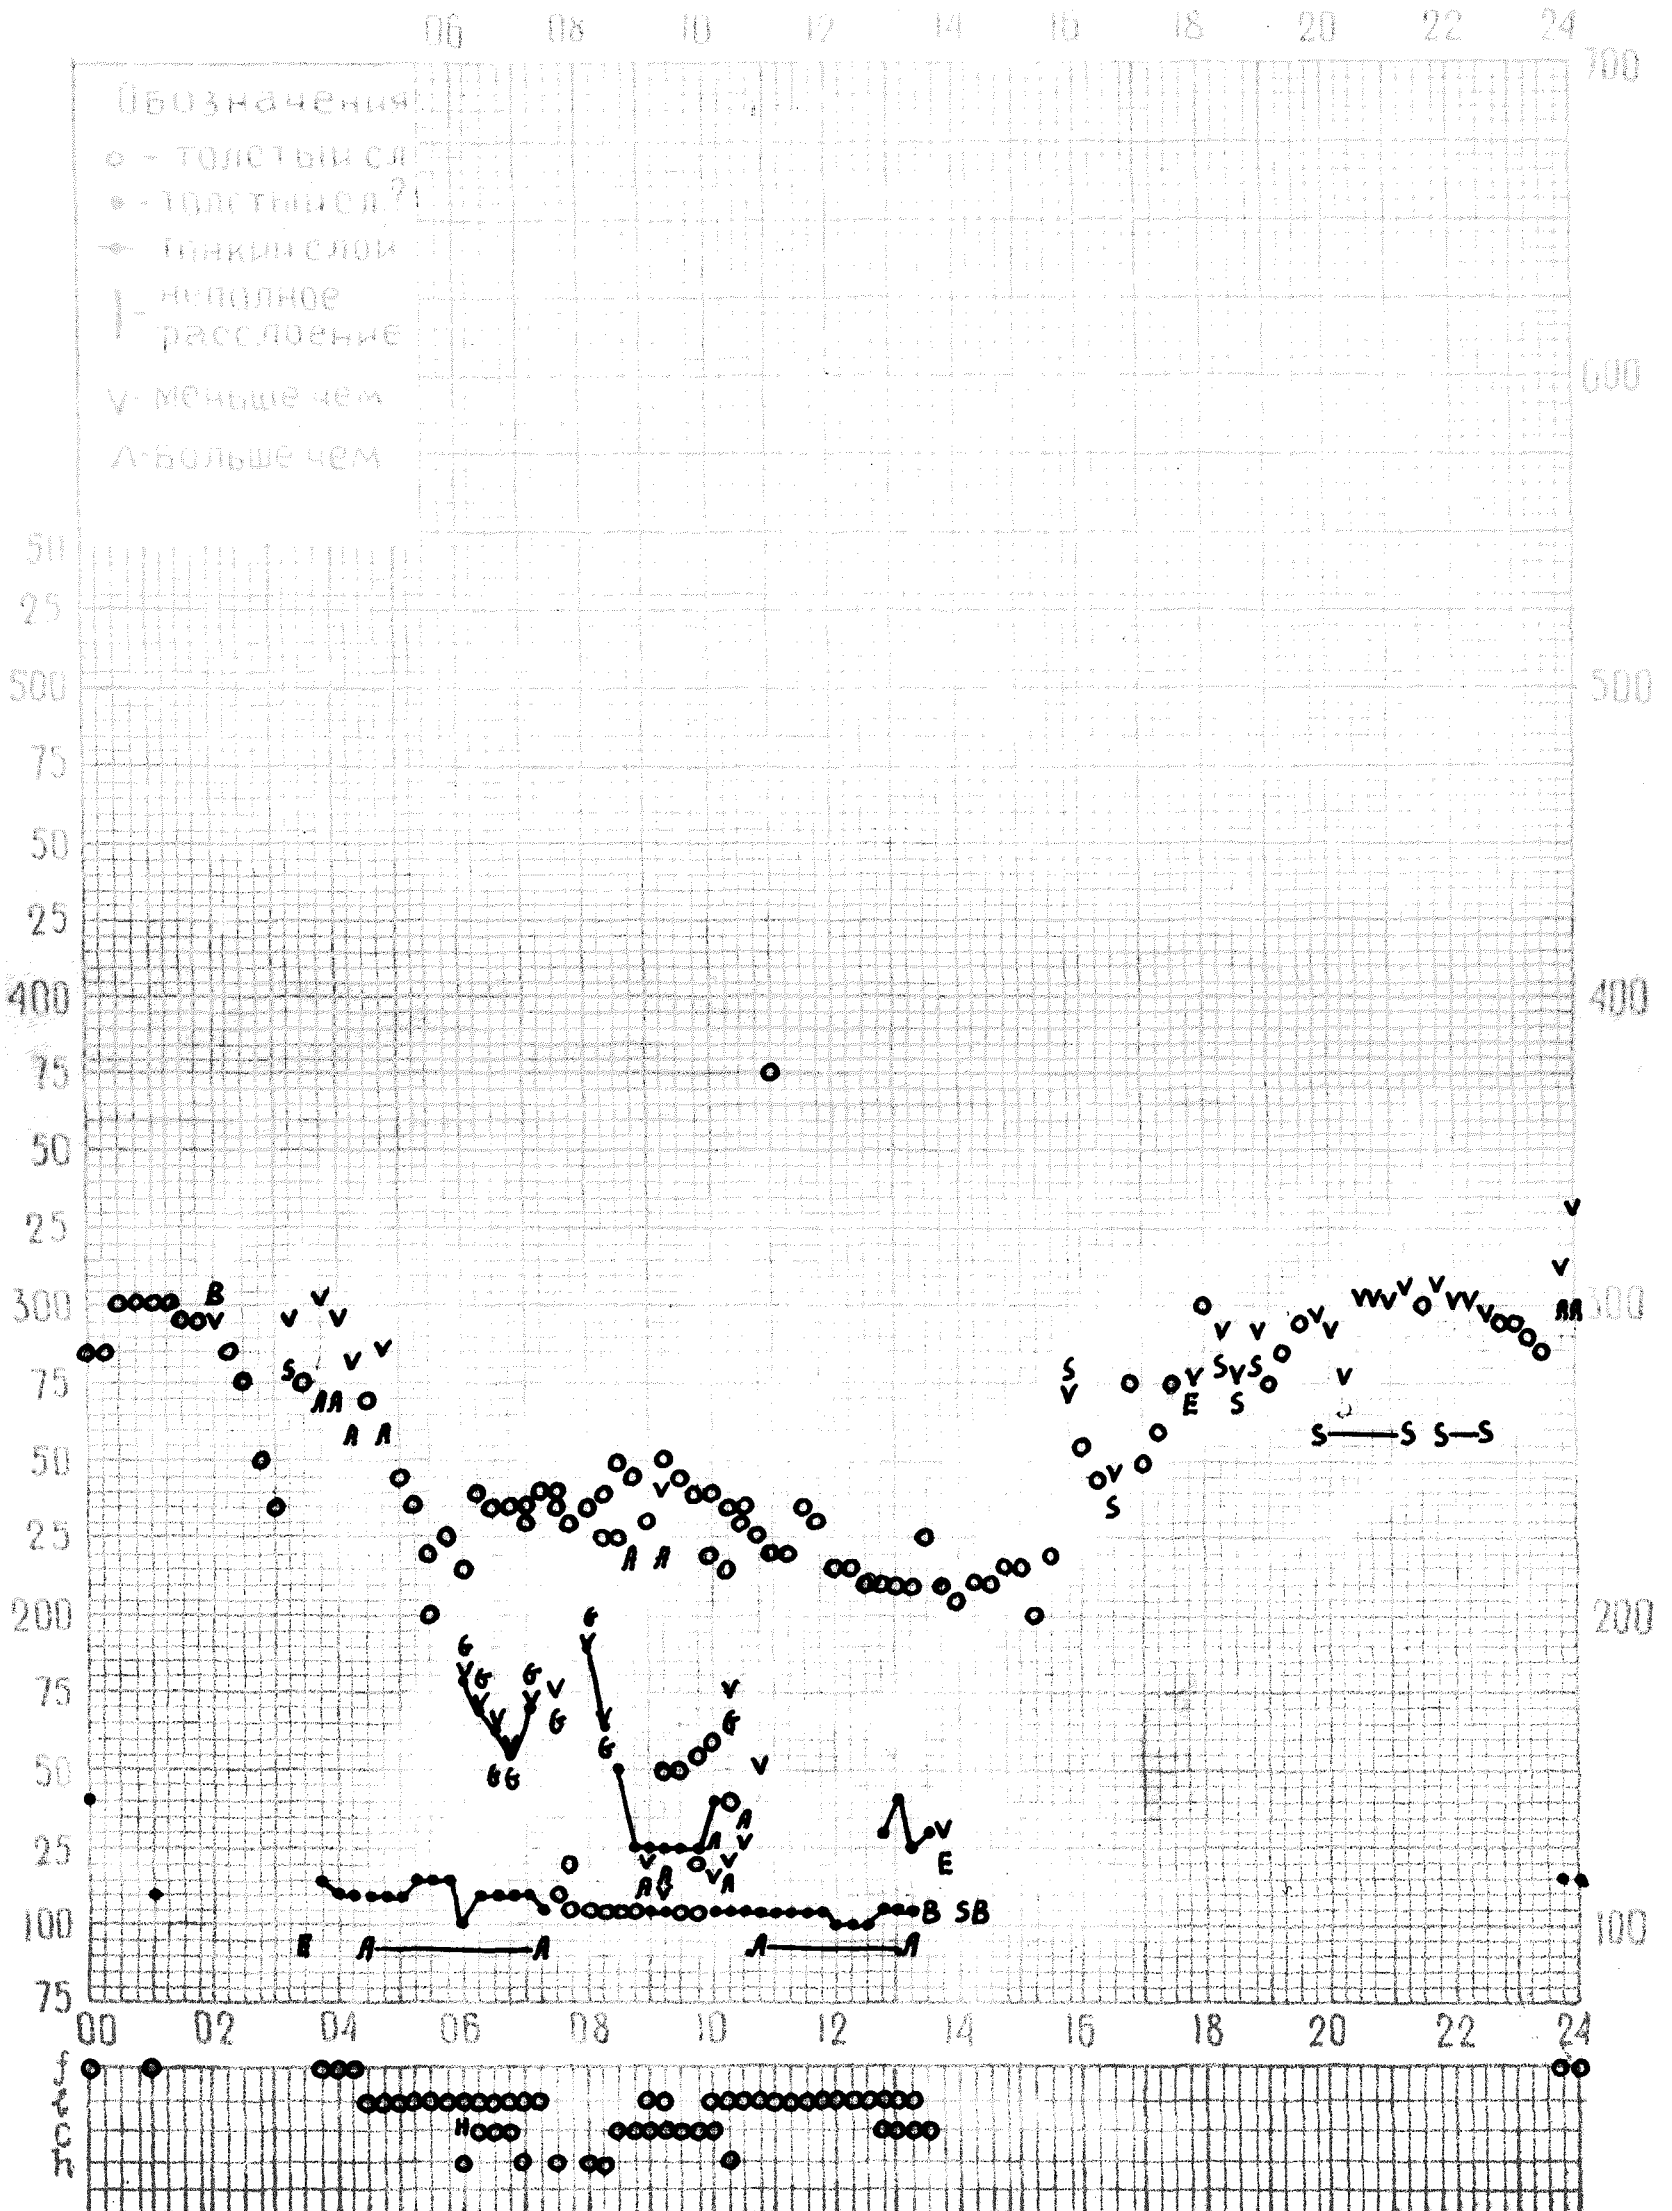

h' - график ионосферных данных

ведомство _____

ИЗМИР АН СССР

Дата 16 ноября 1972г.

станция Москва, Красная Пахра.

Время GMT _____

КЕМ ОТСЧИТАНО _____