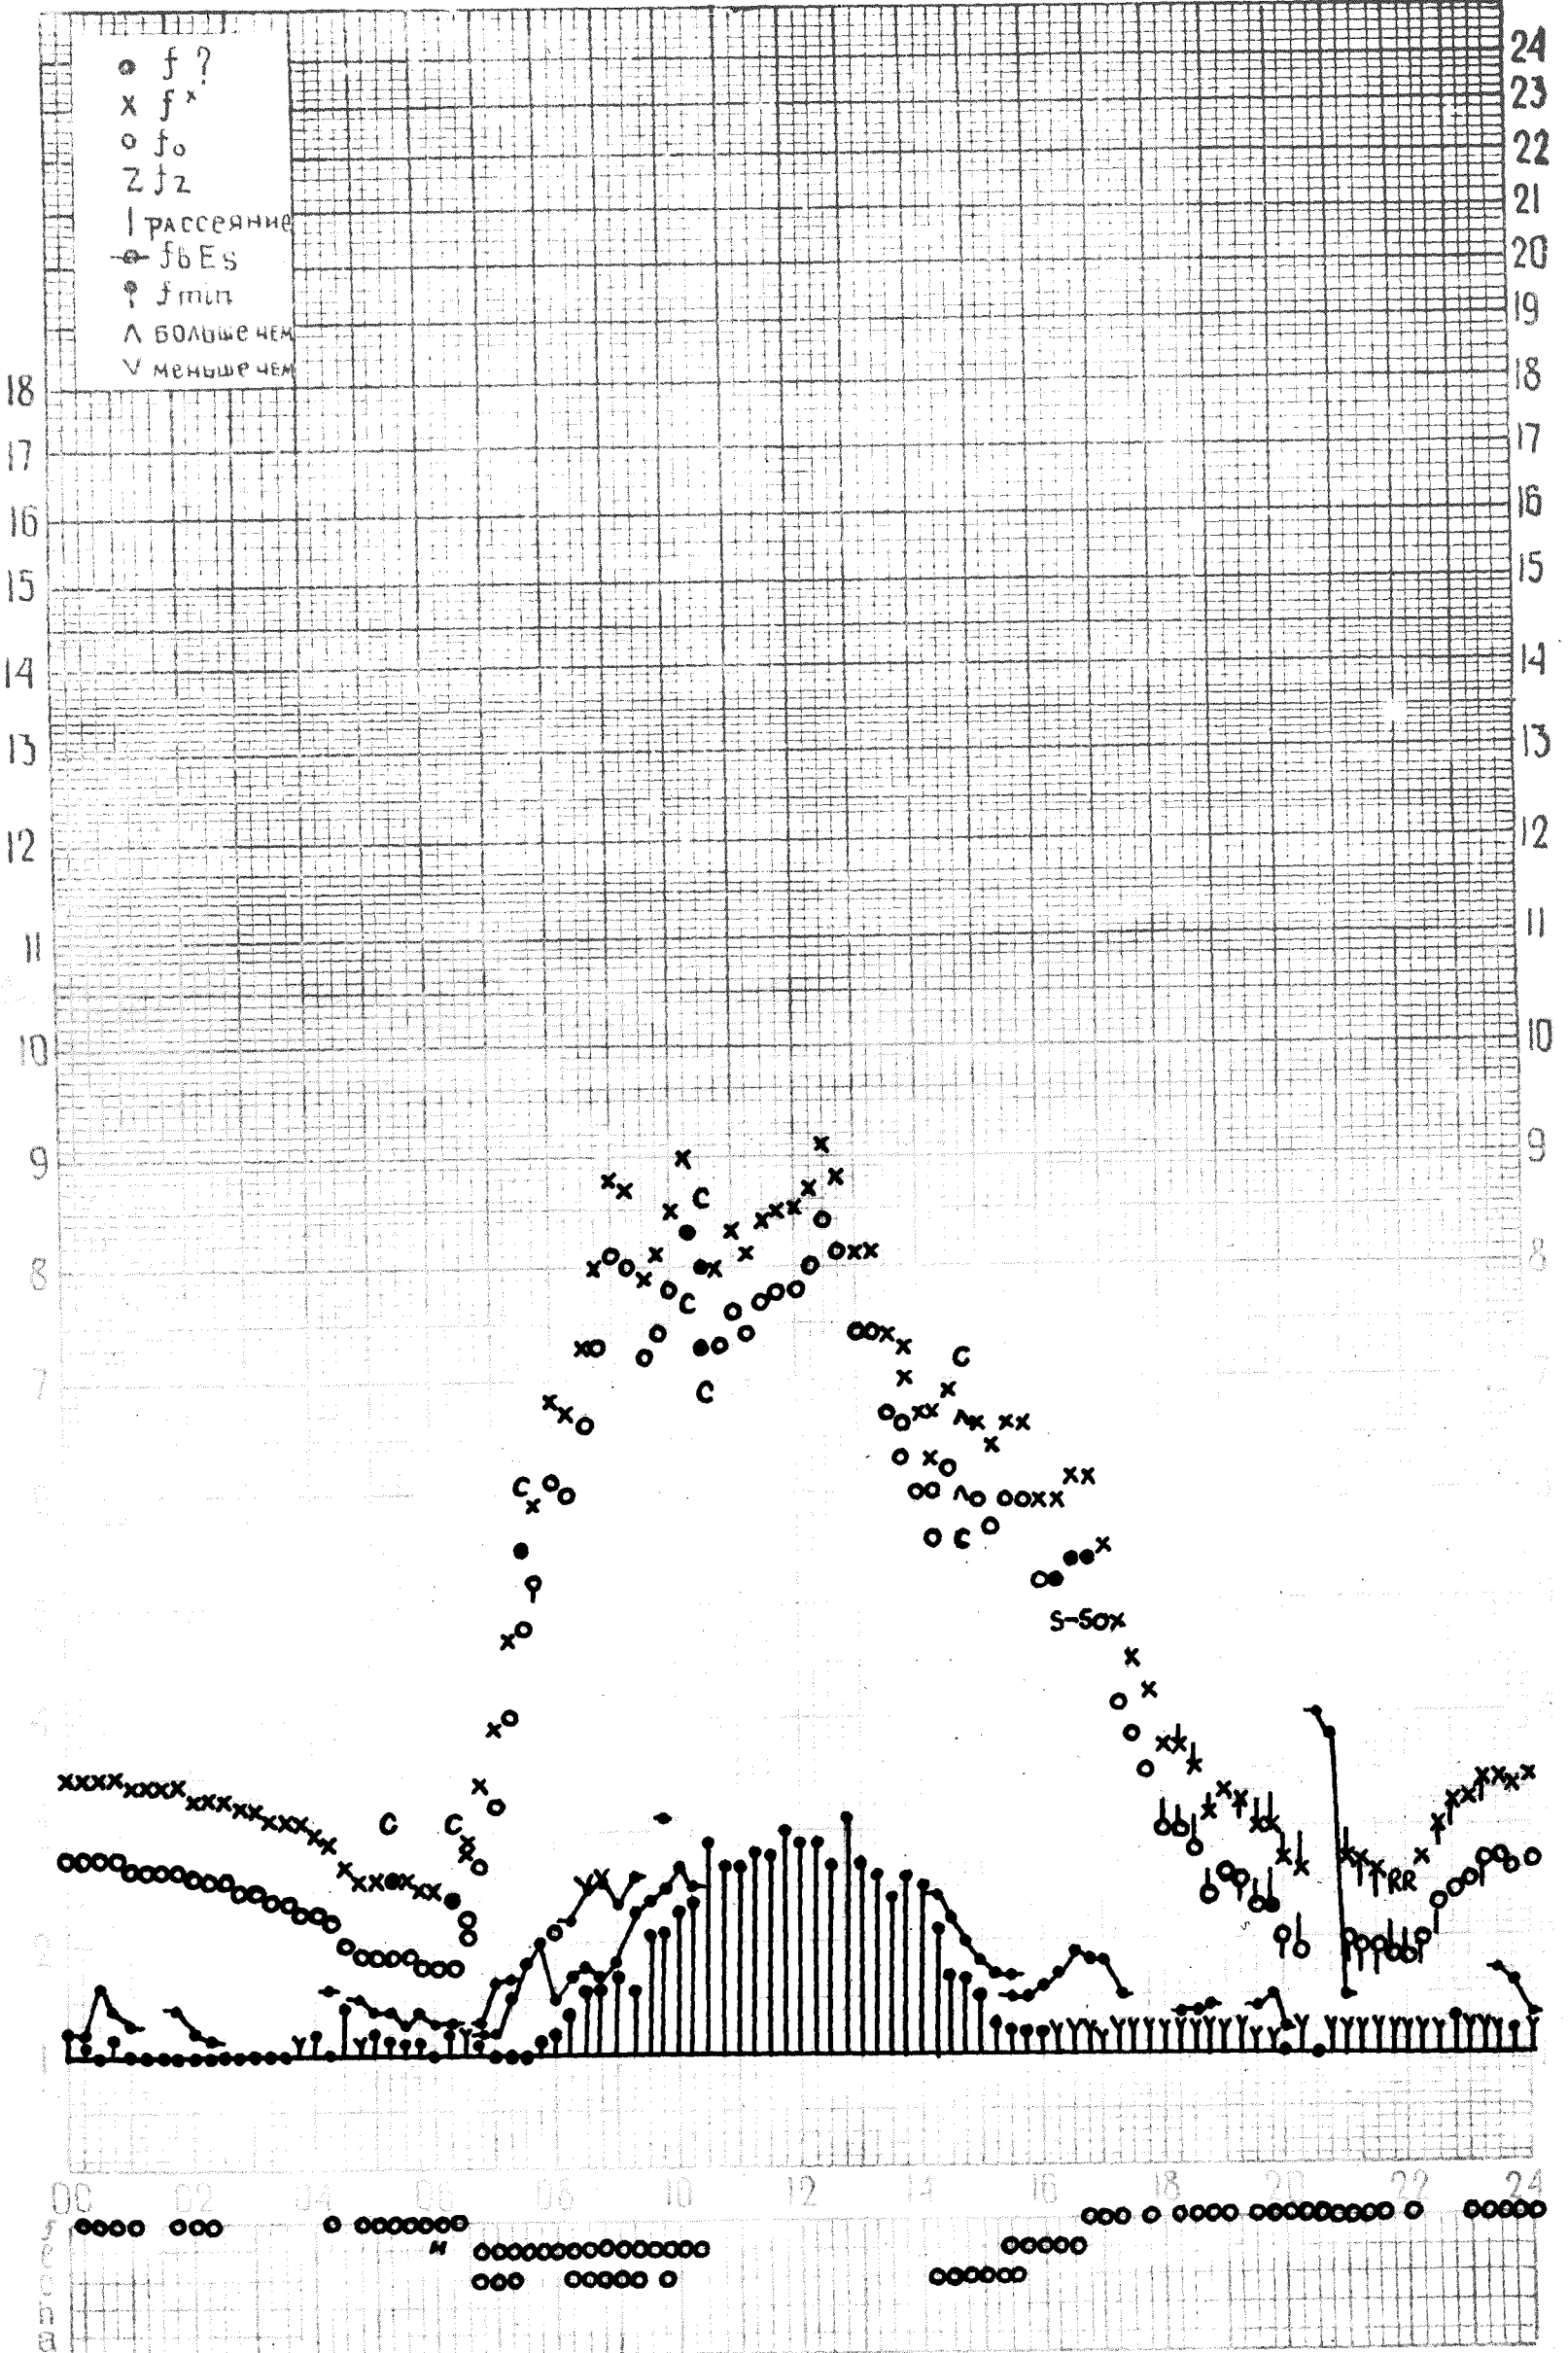

f-график ионосферных данных

Ведомство ИЗМИРАН СССР

Дата 29 ноября 1972г.

Станция Москва, Красная Пахра

Время 30°E

4 6 8 10 12 14 16 18 20 22 24

ИОНОСФЕРЫ

КЕМ ОТСЧИТАНО Поповой, Даниловой, Дорониной.