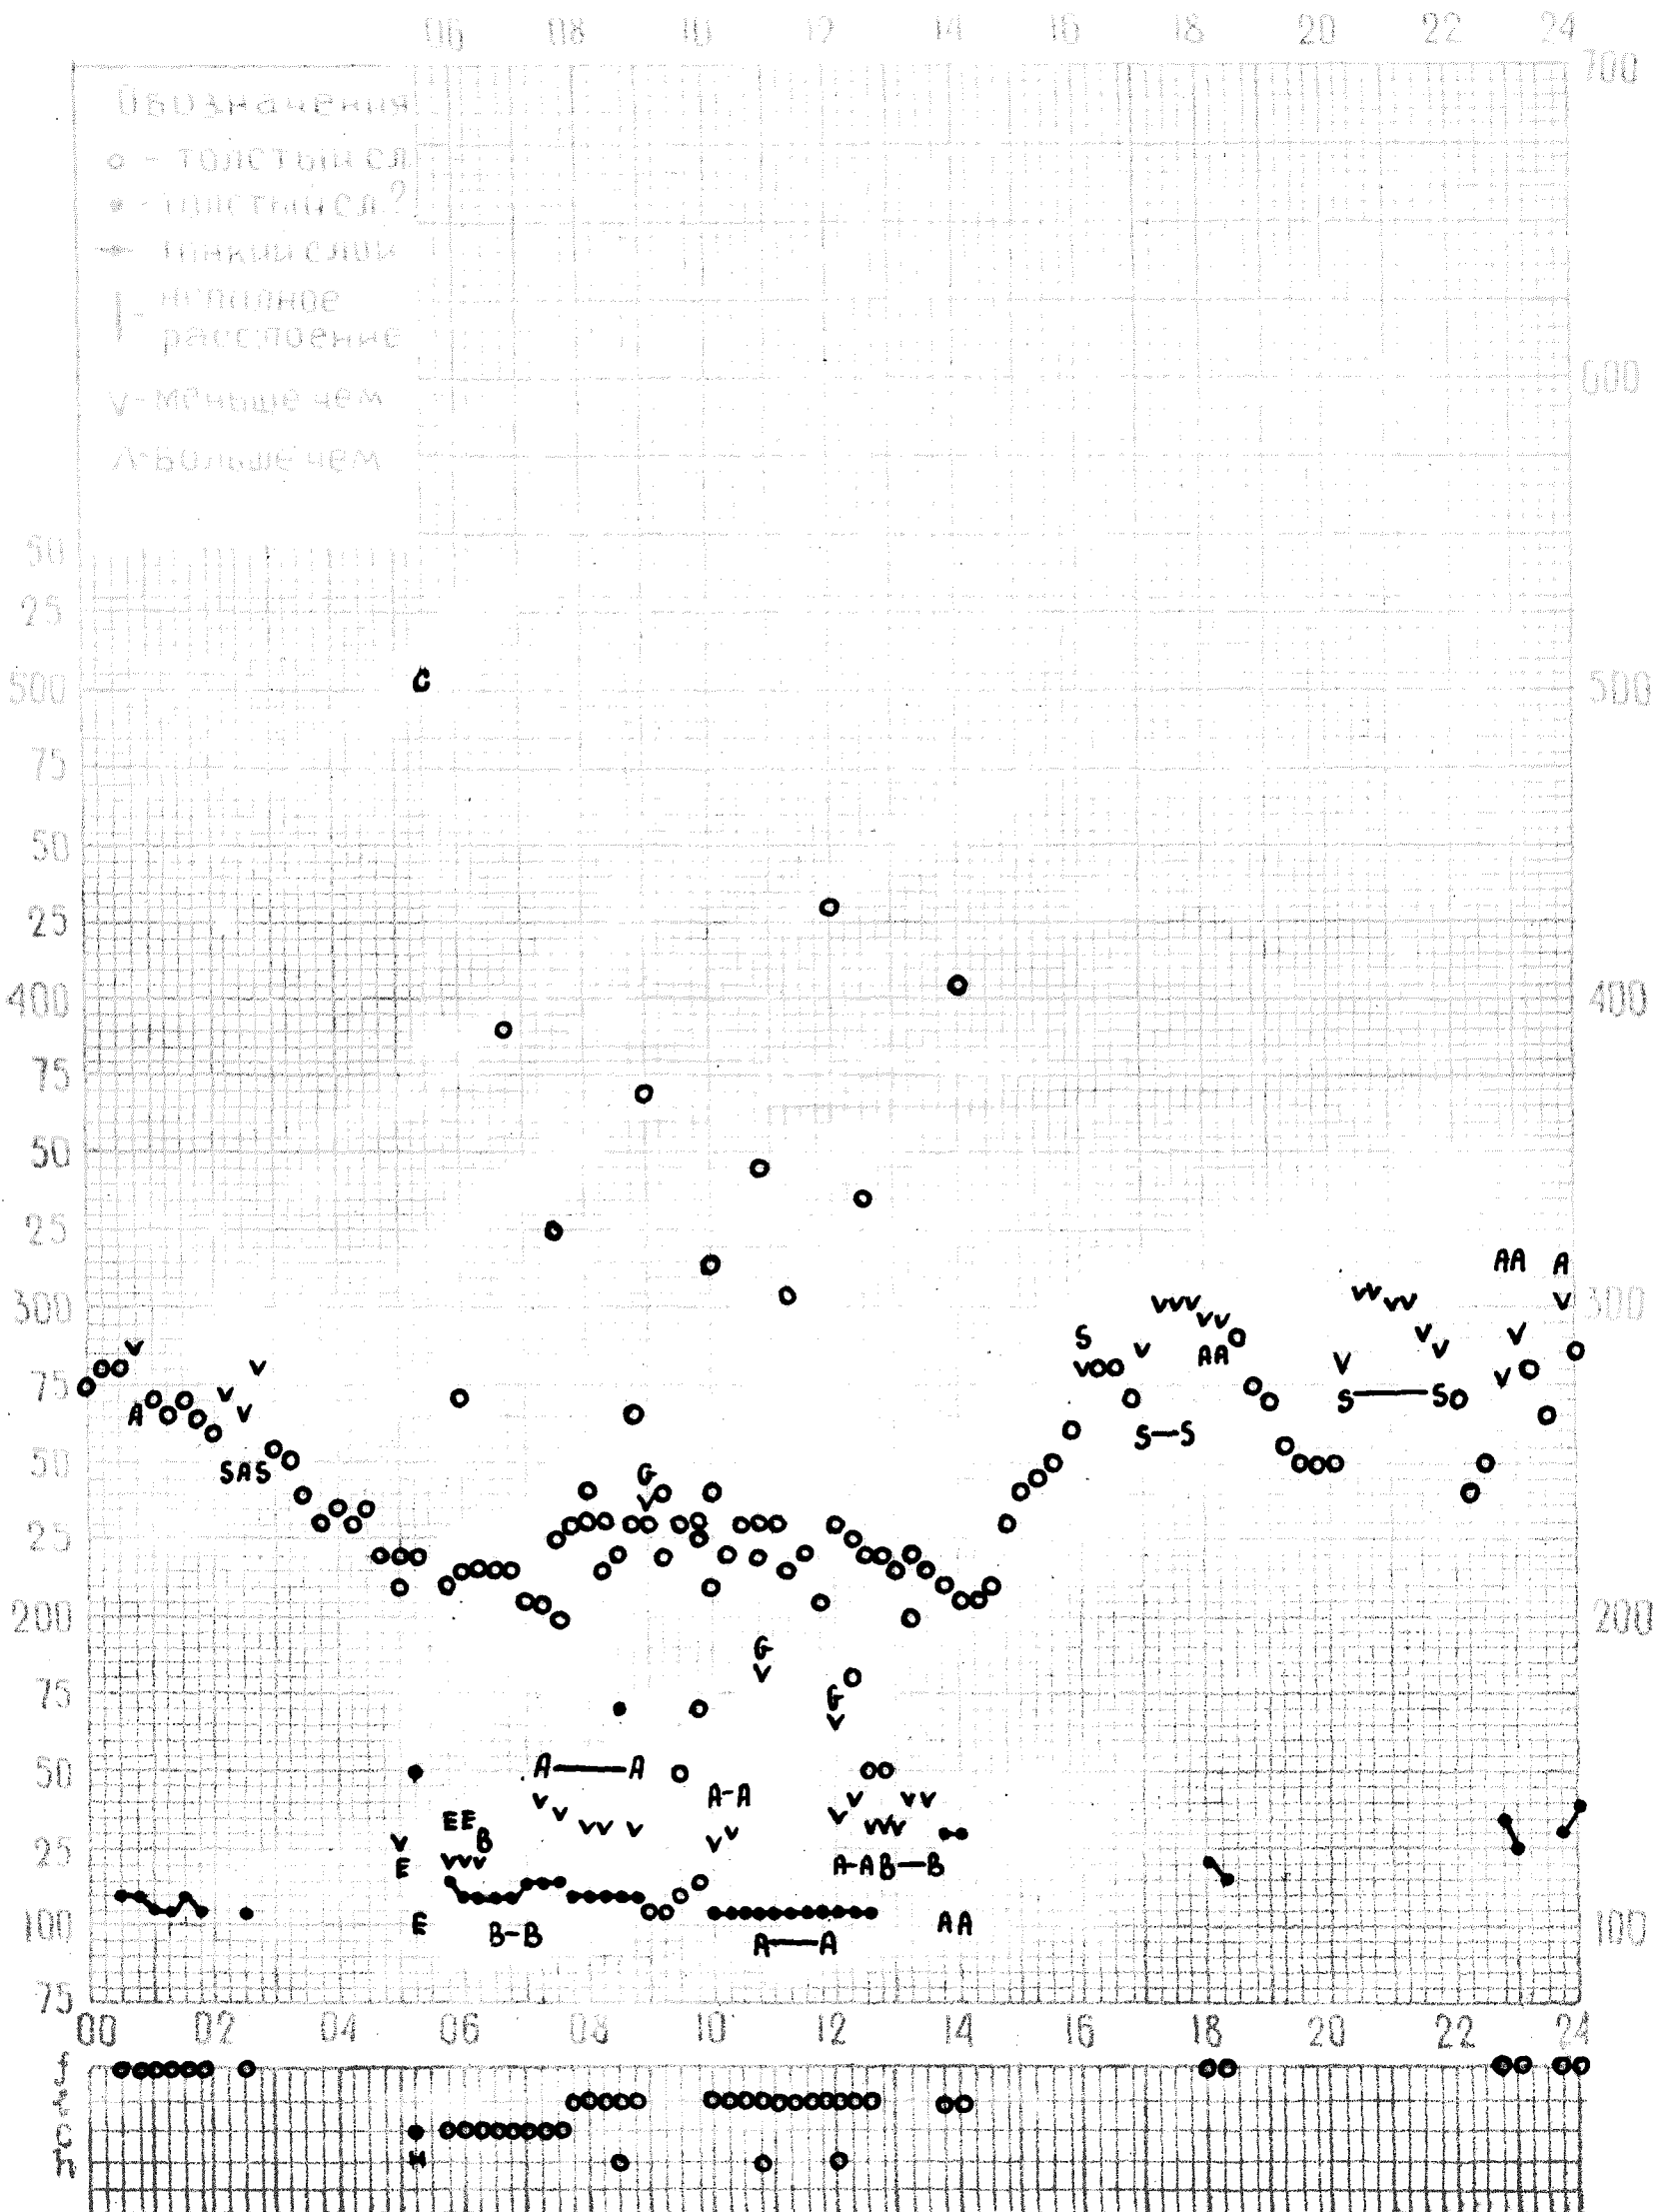

h' - график ионосферных данных

ВЕДОМСТВО

ИЗМИР АН СССР

Дата 15 ноября 1972 г.

СТАНЦИЯ

Москва Красная Пахра

Время

СМТ

Кем отсчитано Перуновой, Дорониной, Даниловой.