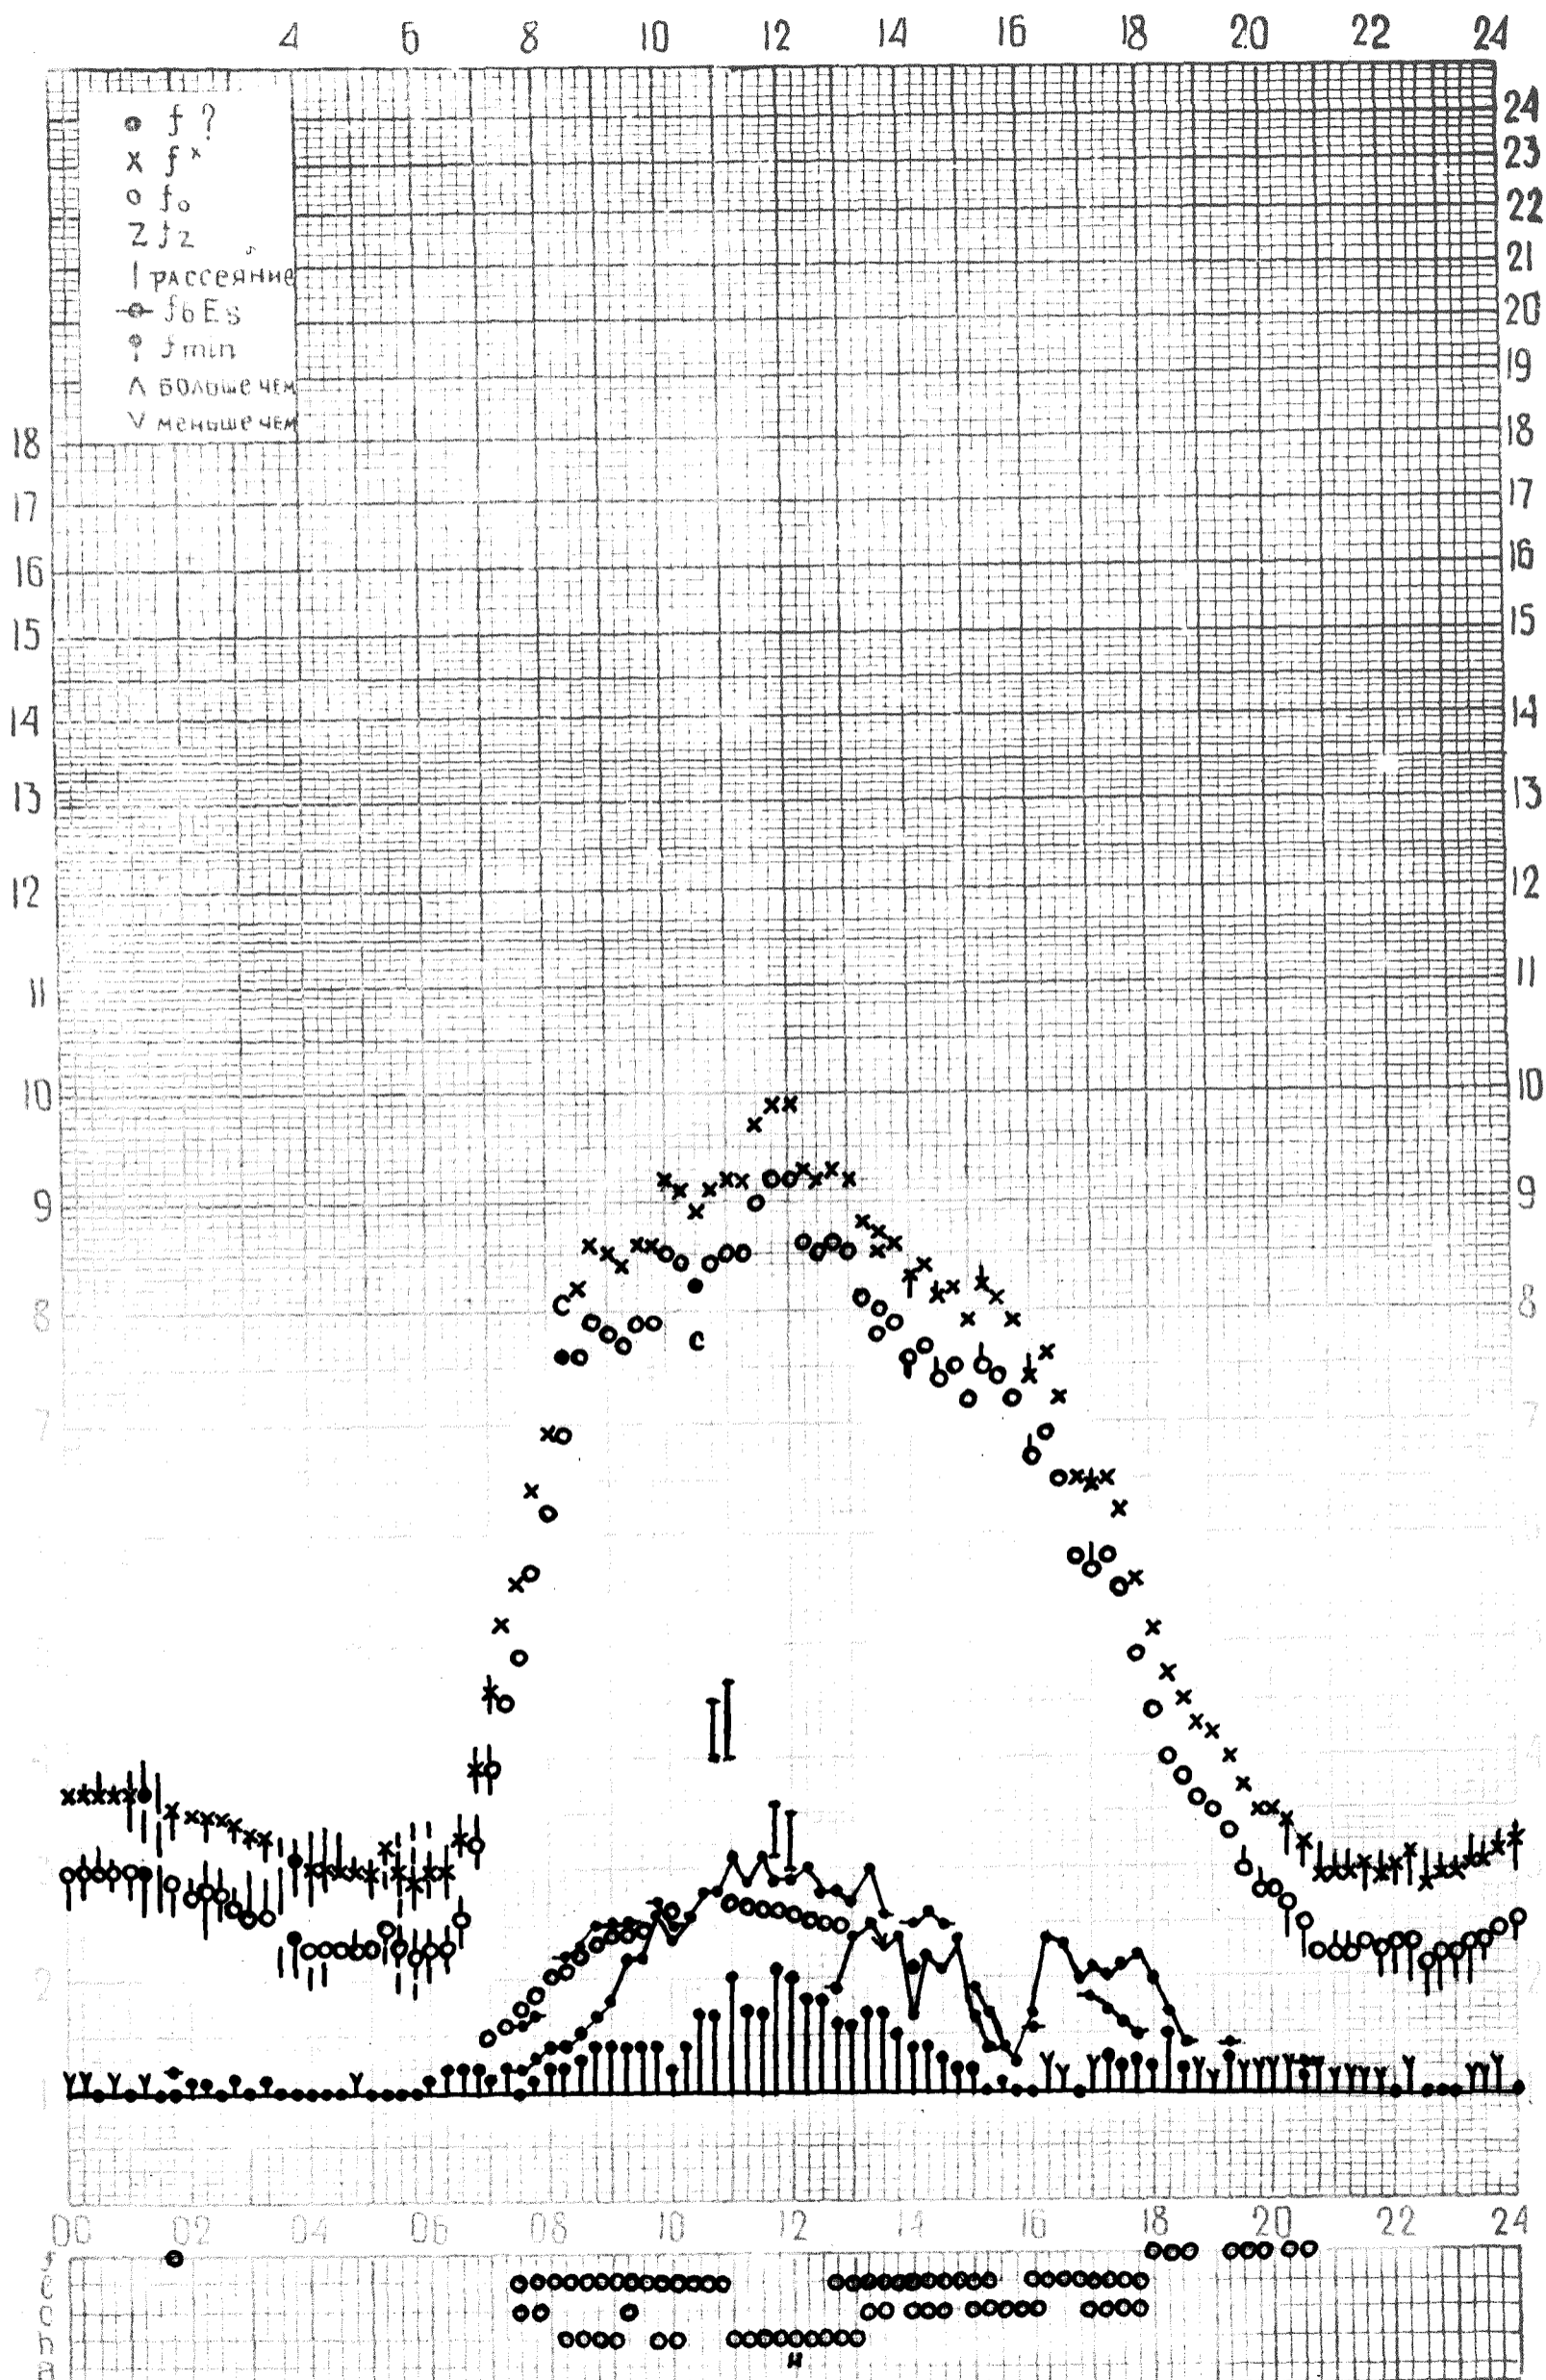

4 6 8 10 12 14 16 18 20 22 24

ЧАСОВАЯ ЗОНА

КЕМ ОТСЧИТАНО Даниловой, Перуновой, Поповой.

f - график ионосферных данных

Ведомство ИЗМИРАН СССР

Дата 25 ноября 1972г.

Станция Москва, Красная Пахра

Время 30°E