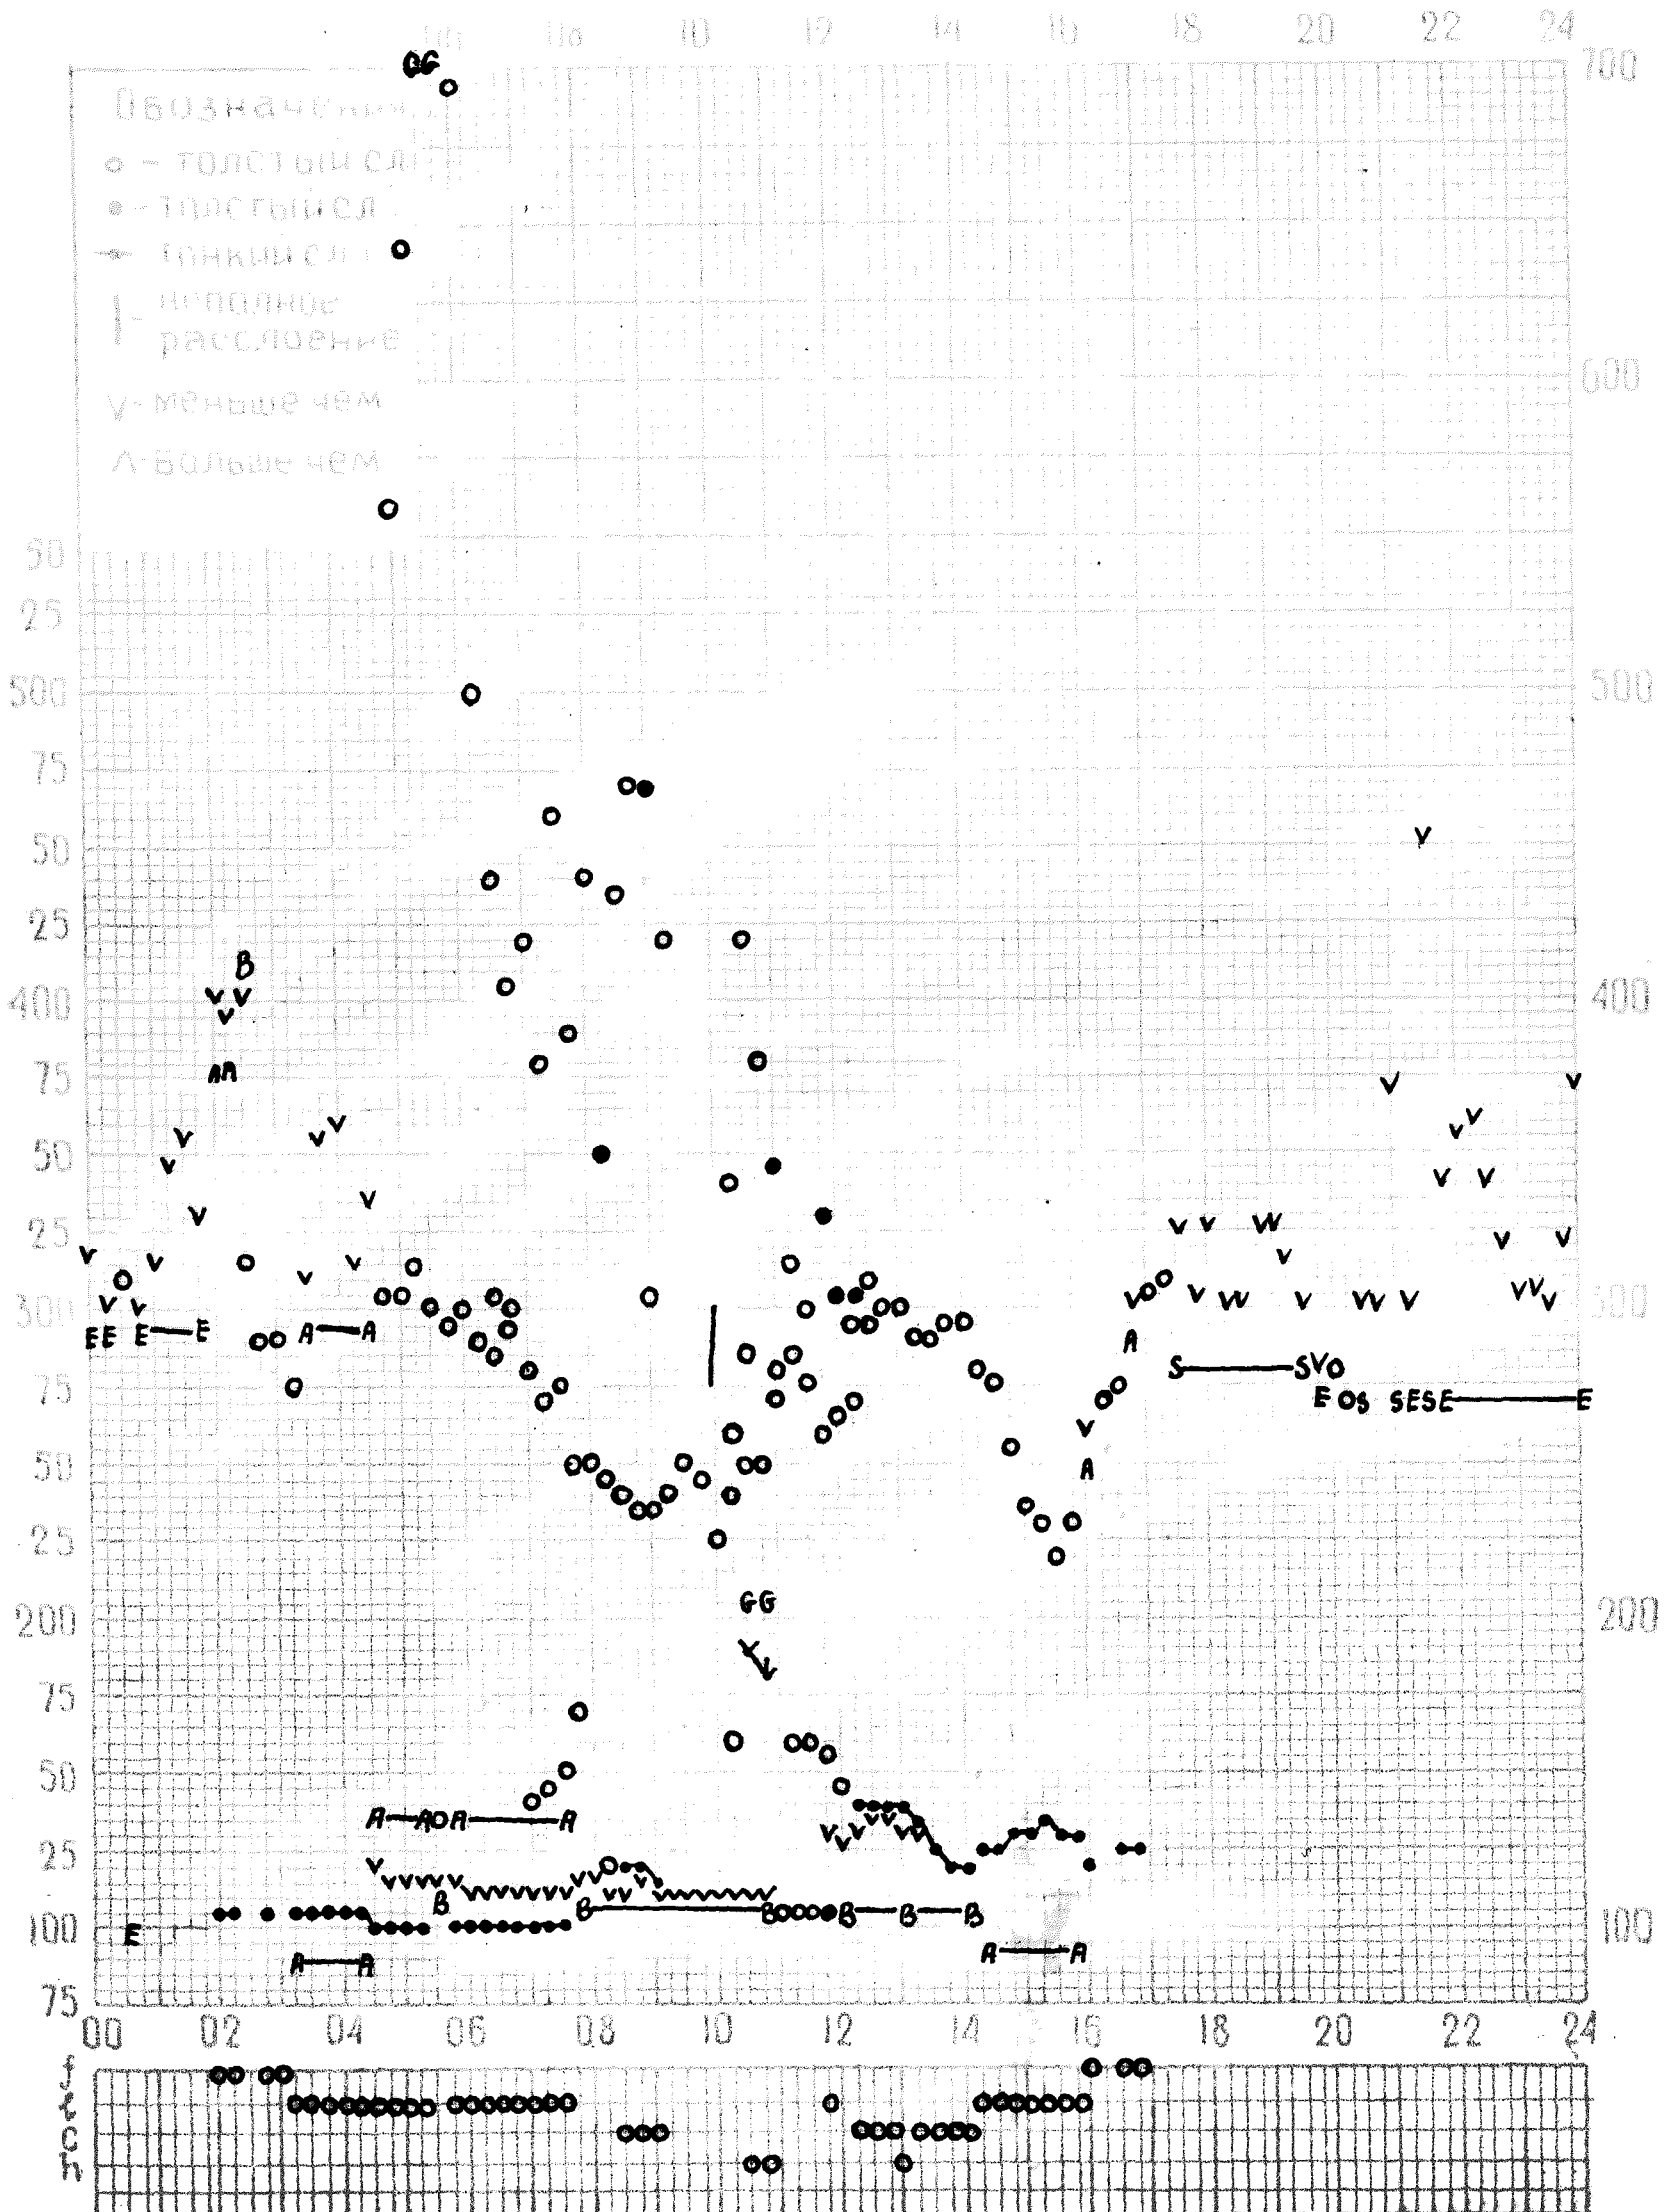

h' - график ионосферных данных

ведомство ИЗМИРАН СССР

Дата I ноября 1972г.

станция Москва, Красная Пахра

Время GMT

кем отчитано Поповой, Даниловой, Дорониной.