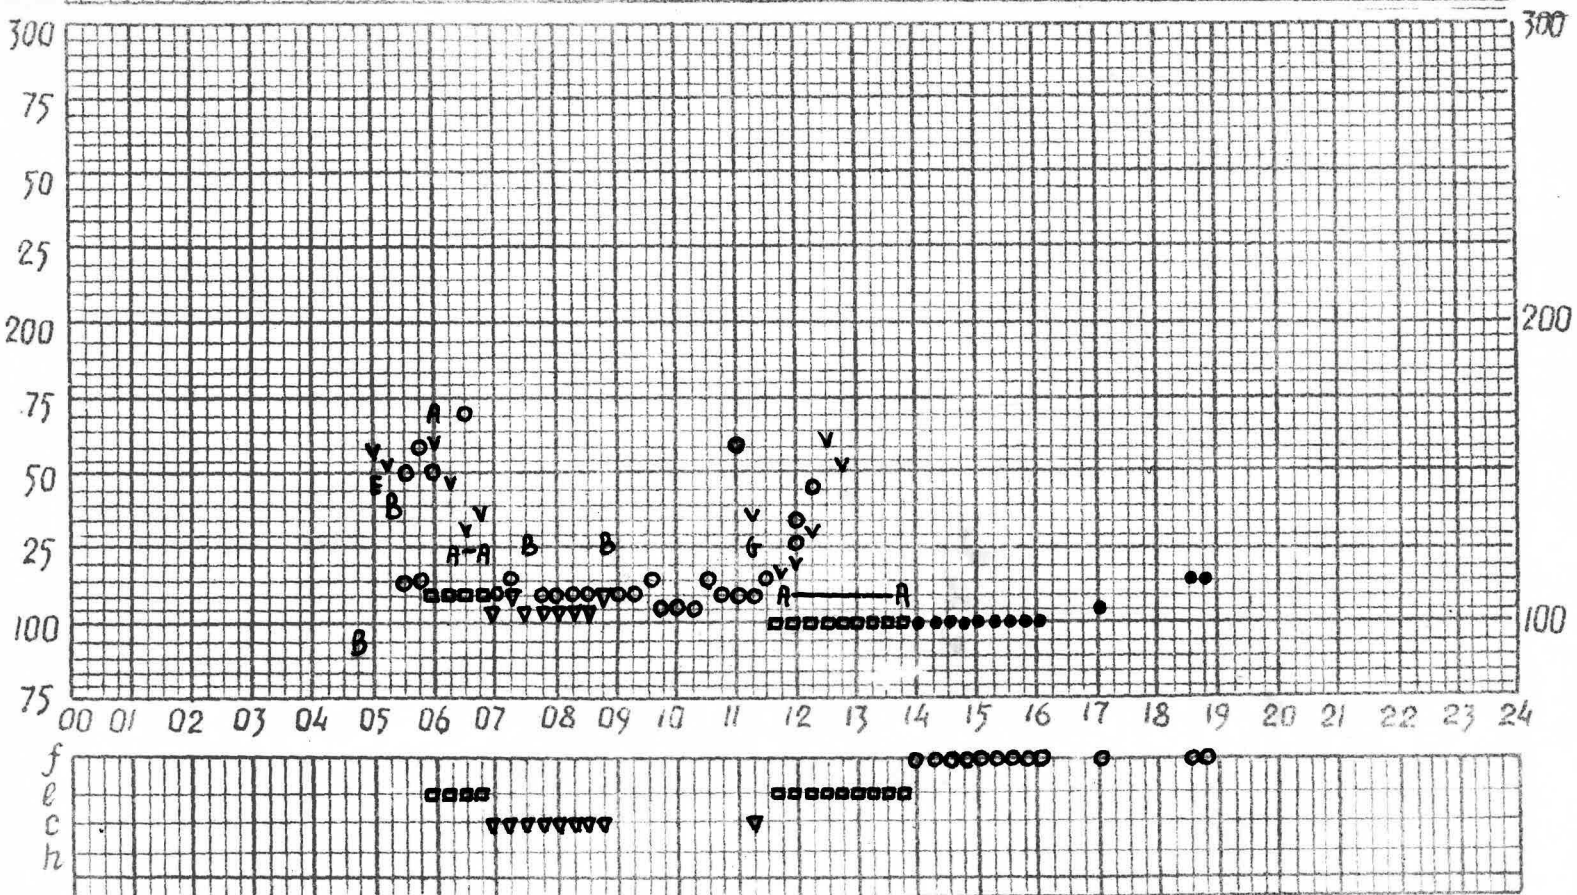

В-график ионосферных данных

Ведомство **ИЗМИР АН СССР**

Дата **14 ноября 1972 год**

Станция **Москва Красная Пахра**

Время **СМТ**

05 06 07 08 09 10 11 12 13 14 15 16 17 18 19 20 21 22 23 24