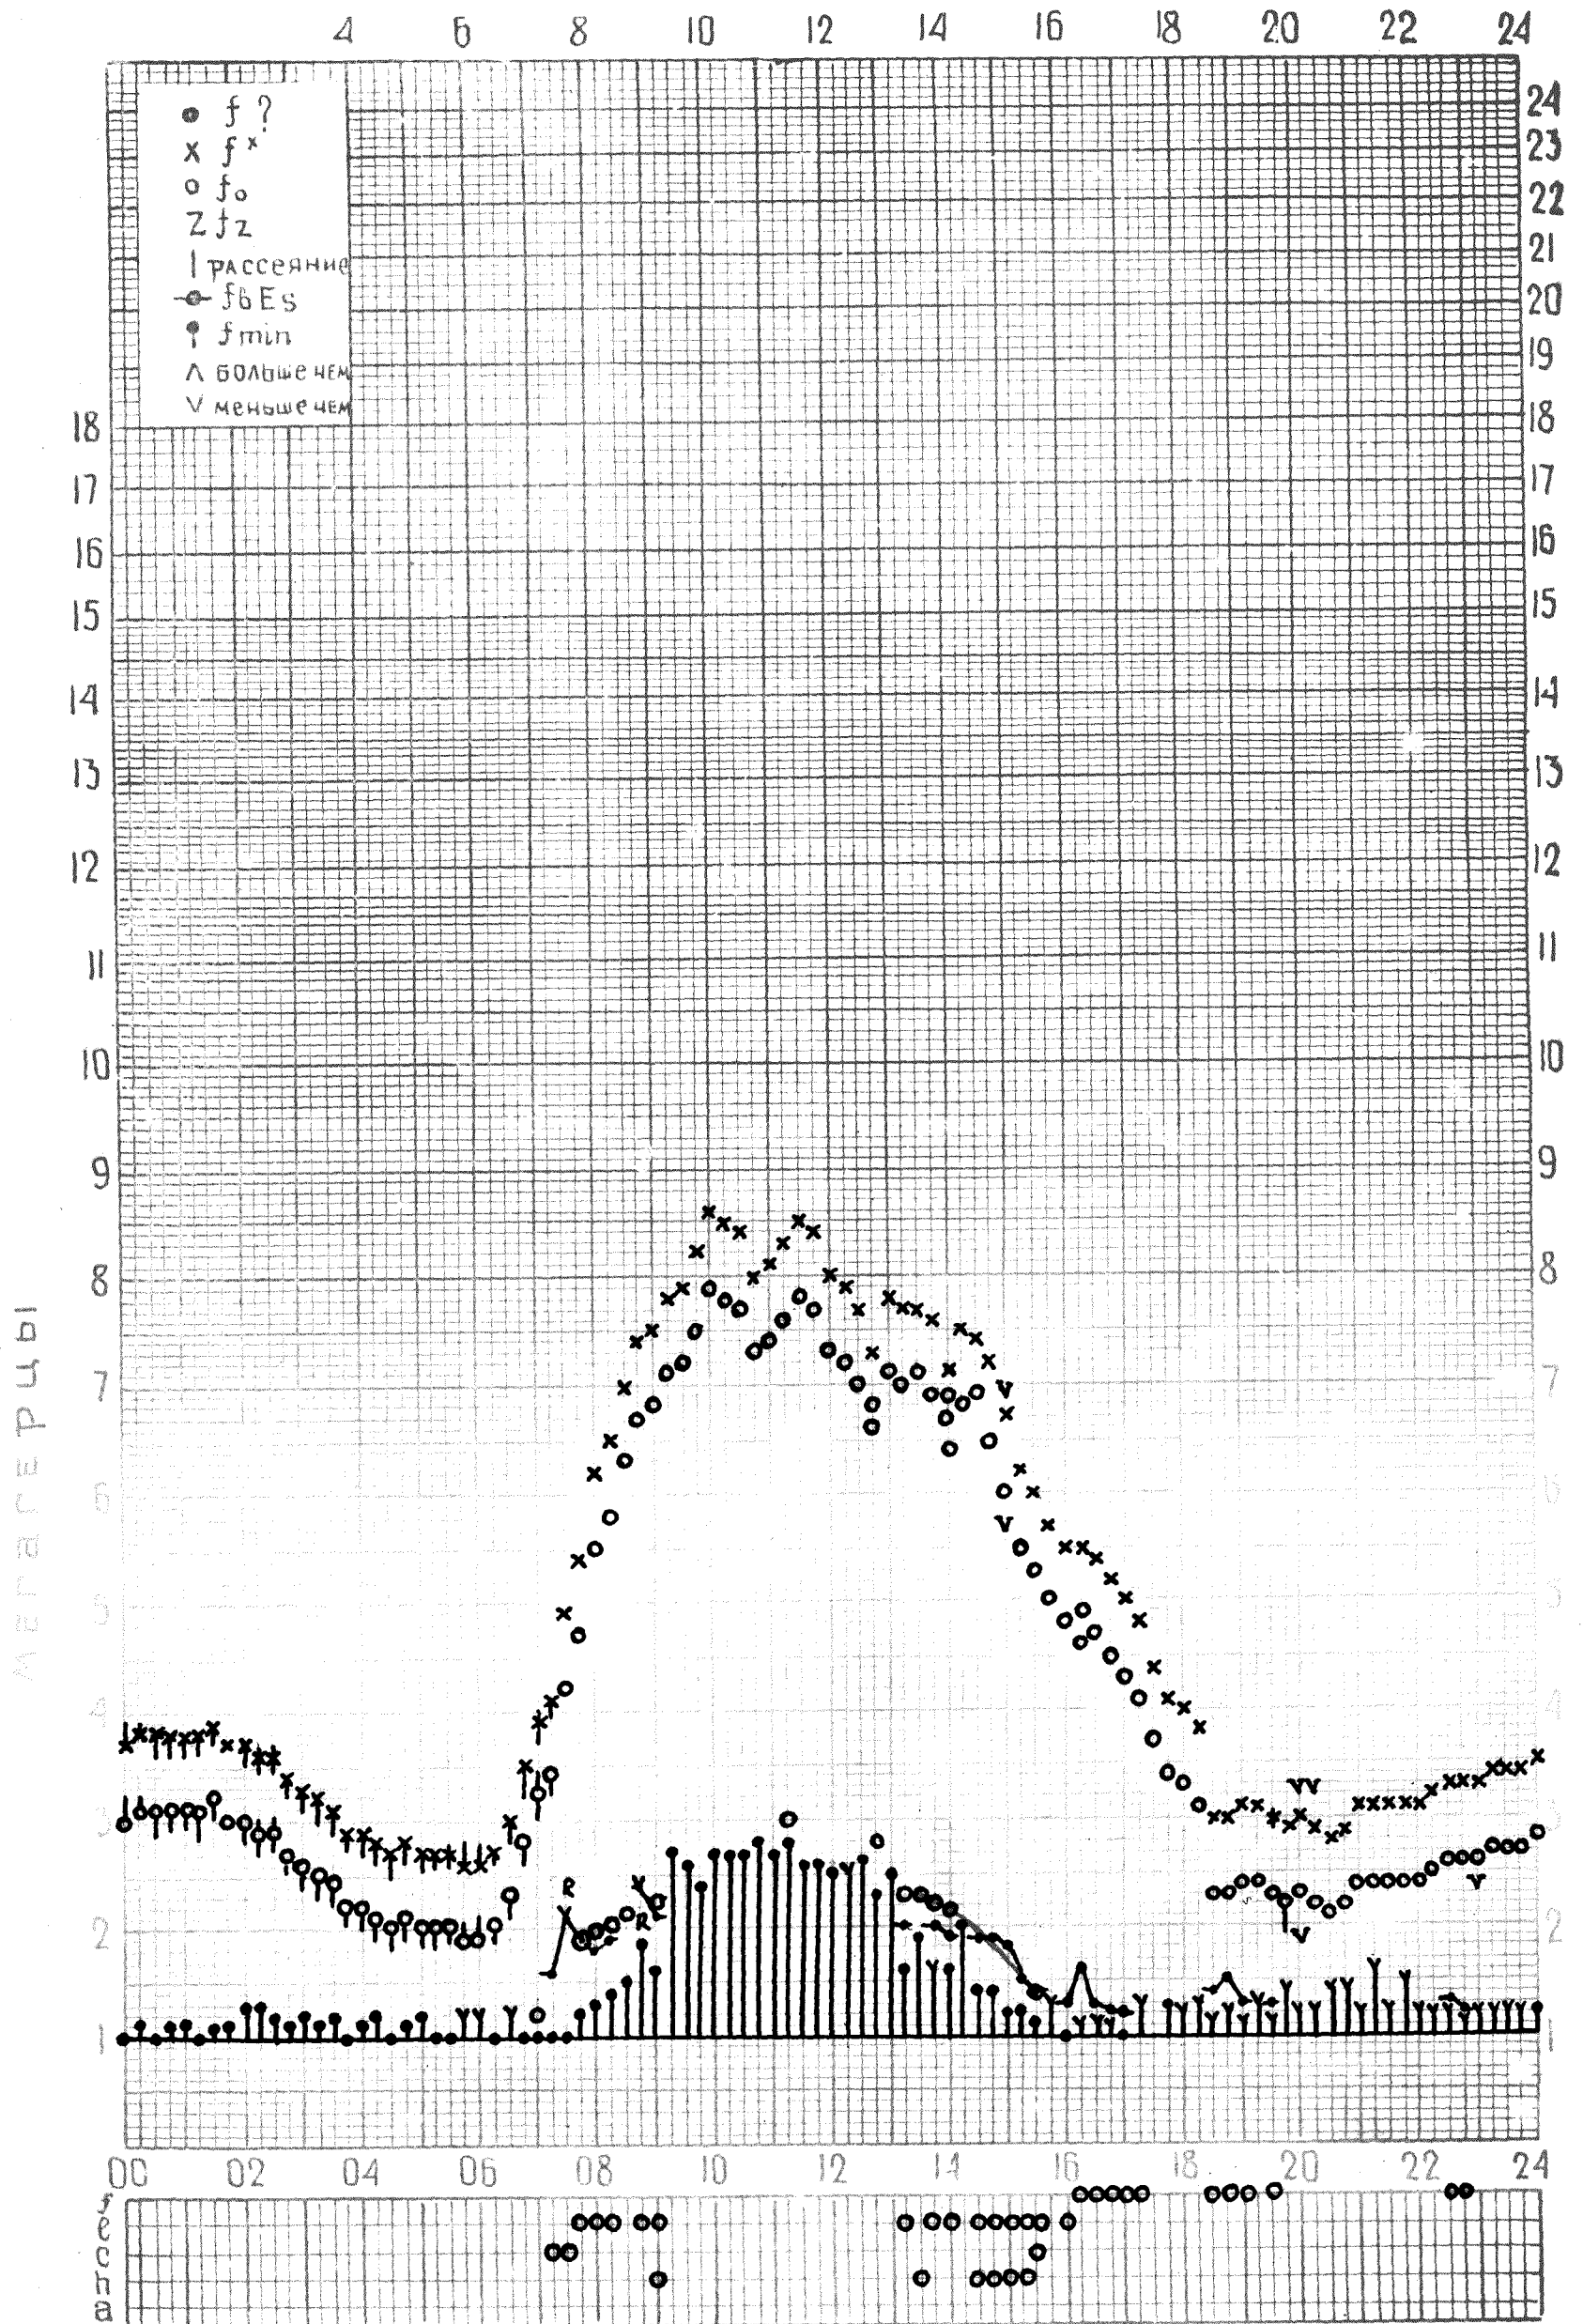

f-график ионосферных данных

Ведомство ИЗМИР АН СССР

Дата 28 ноября 1972г.

Станция Москва, Красная Пахра.

Время 30 E

КЕМ ОТСЧИТАНО Даниловой, Перуновой, Поповой.