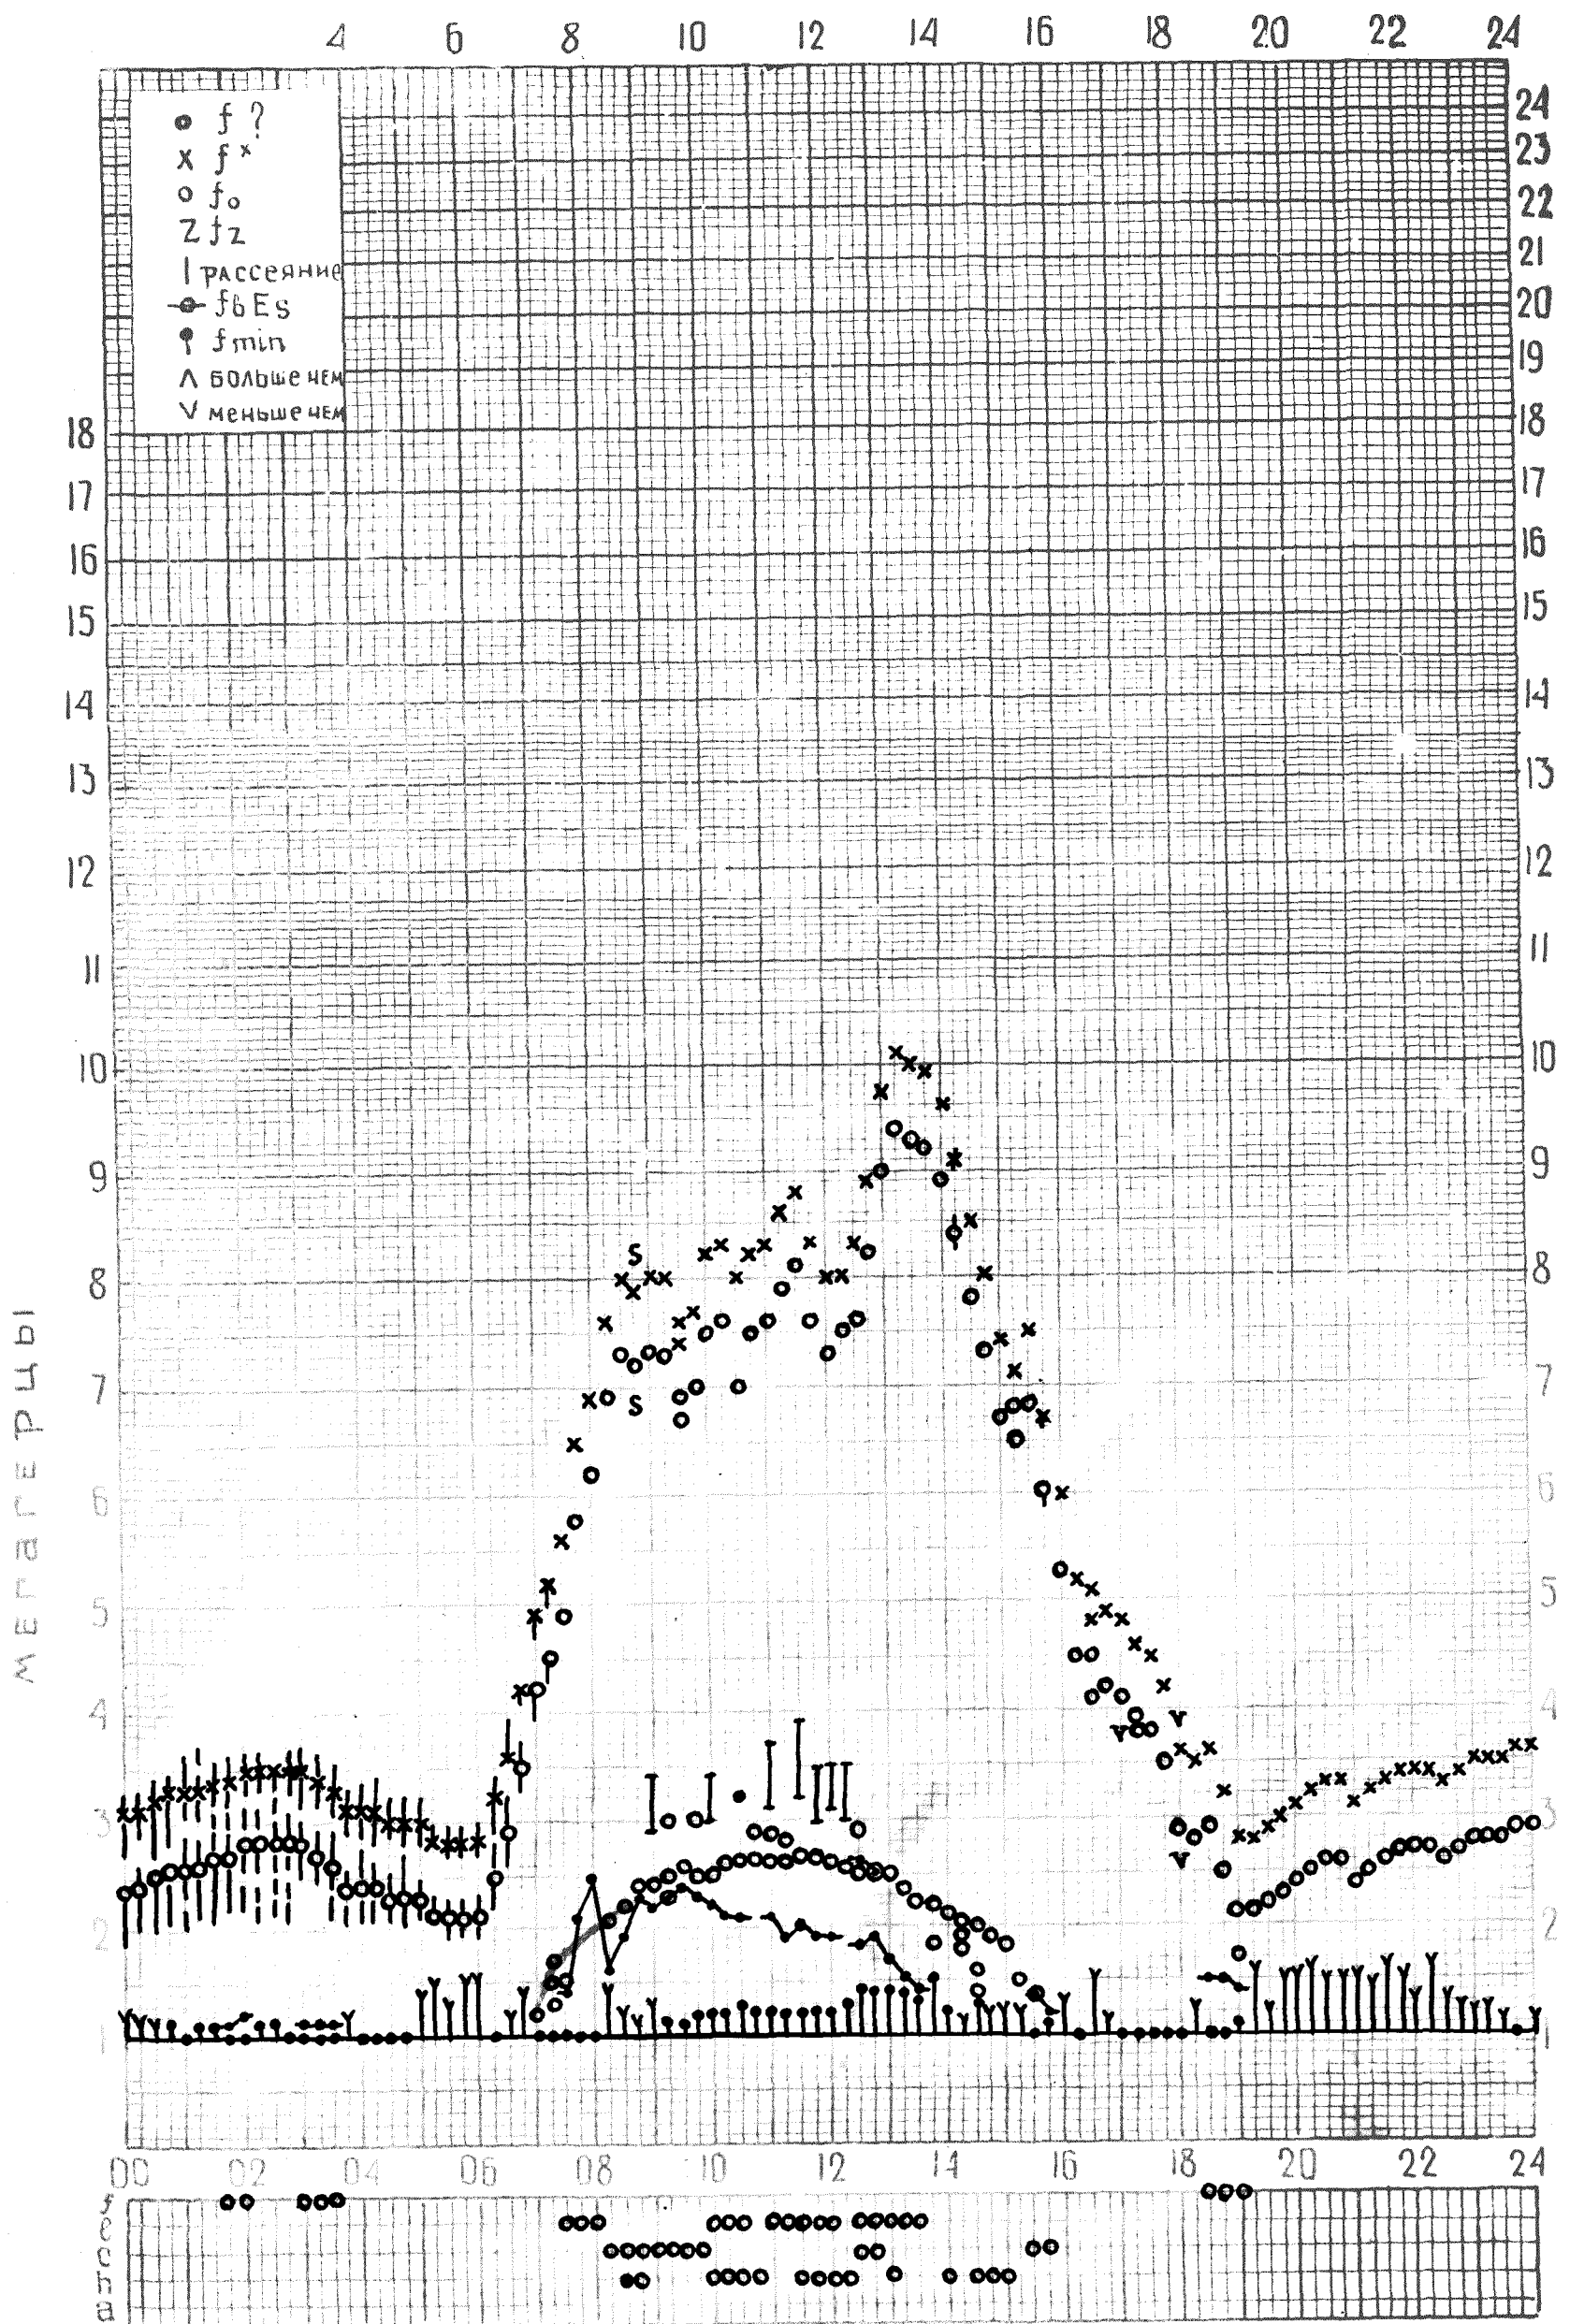

f-график ионосферных данных

Ведомство

ИЗМИР АН СССР

Дата 20 ноября 1972г.

Станция

Москва, Красная Пахра.

Время

30⁰ E

КЕМ ОТСЧИТАНО ДАНИЛОВОЙ, ПЕРУНОВОЙ, ПОПОВОЙ.