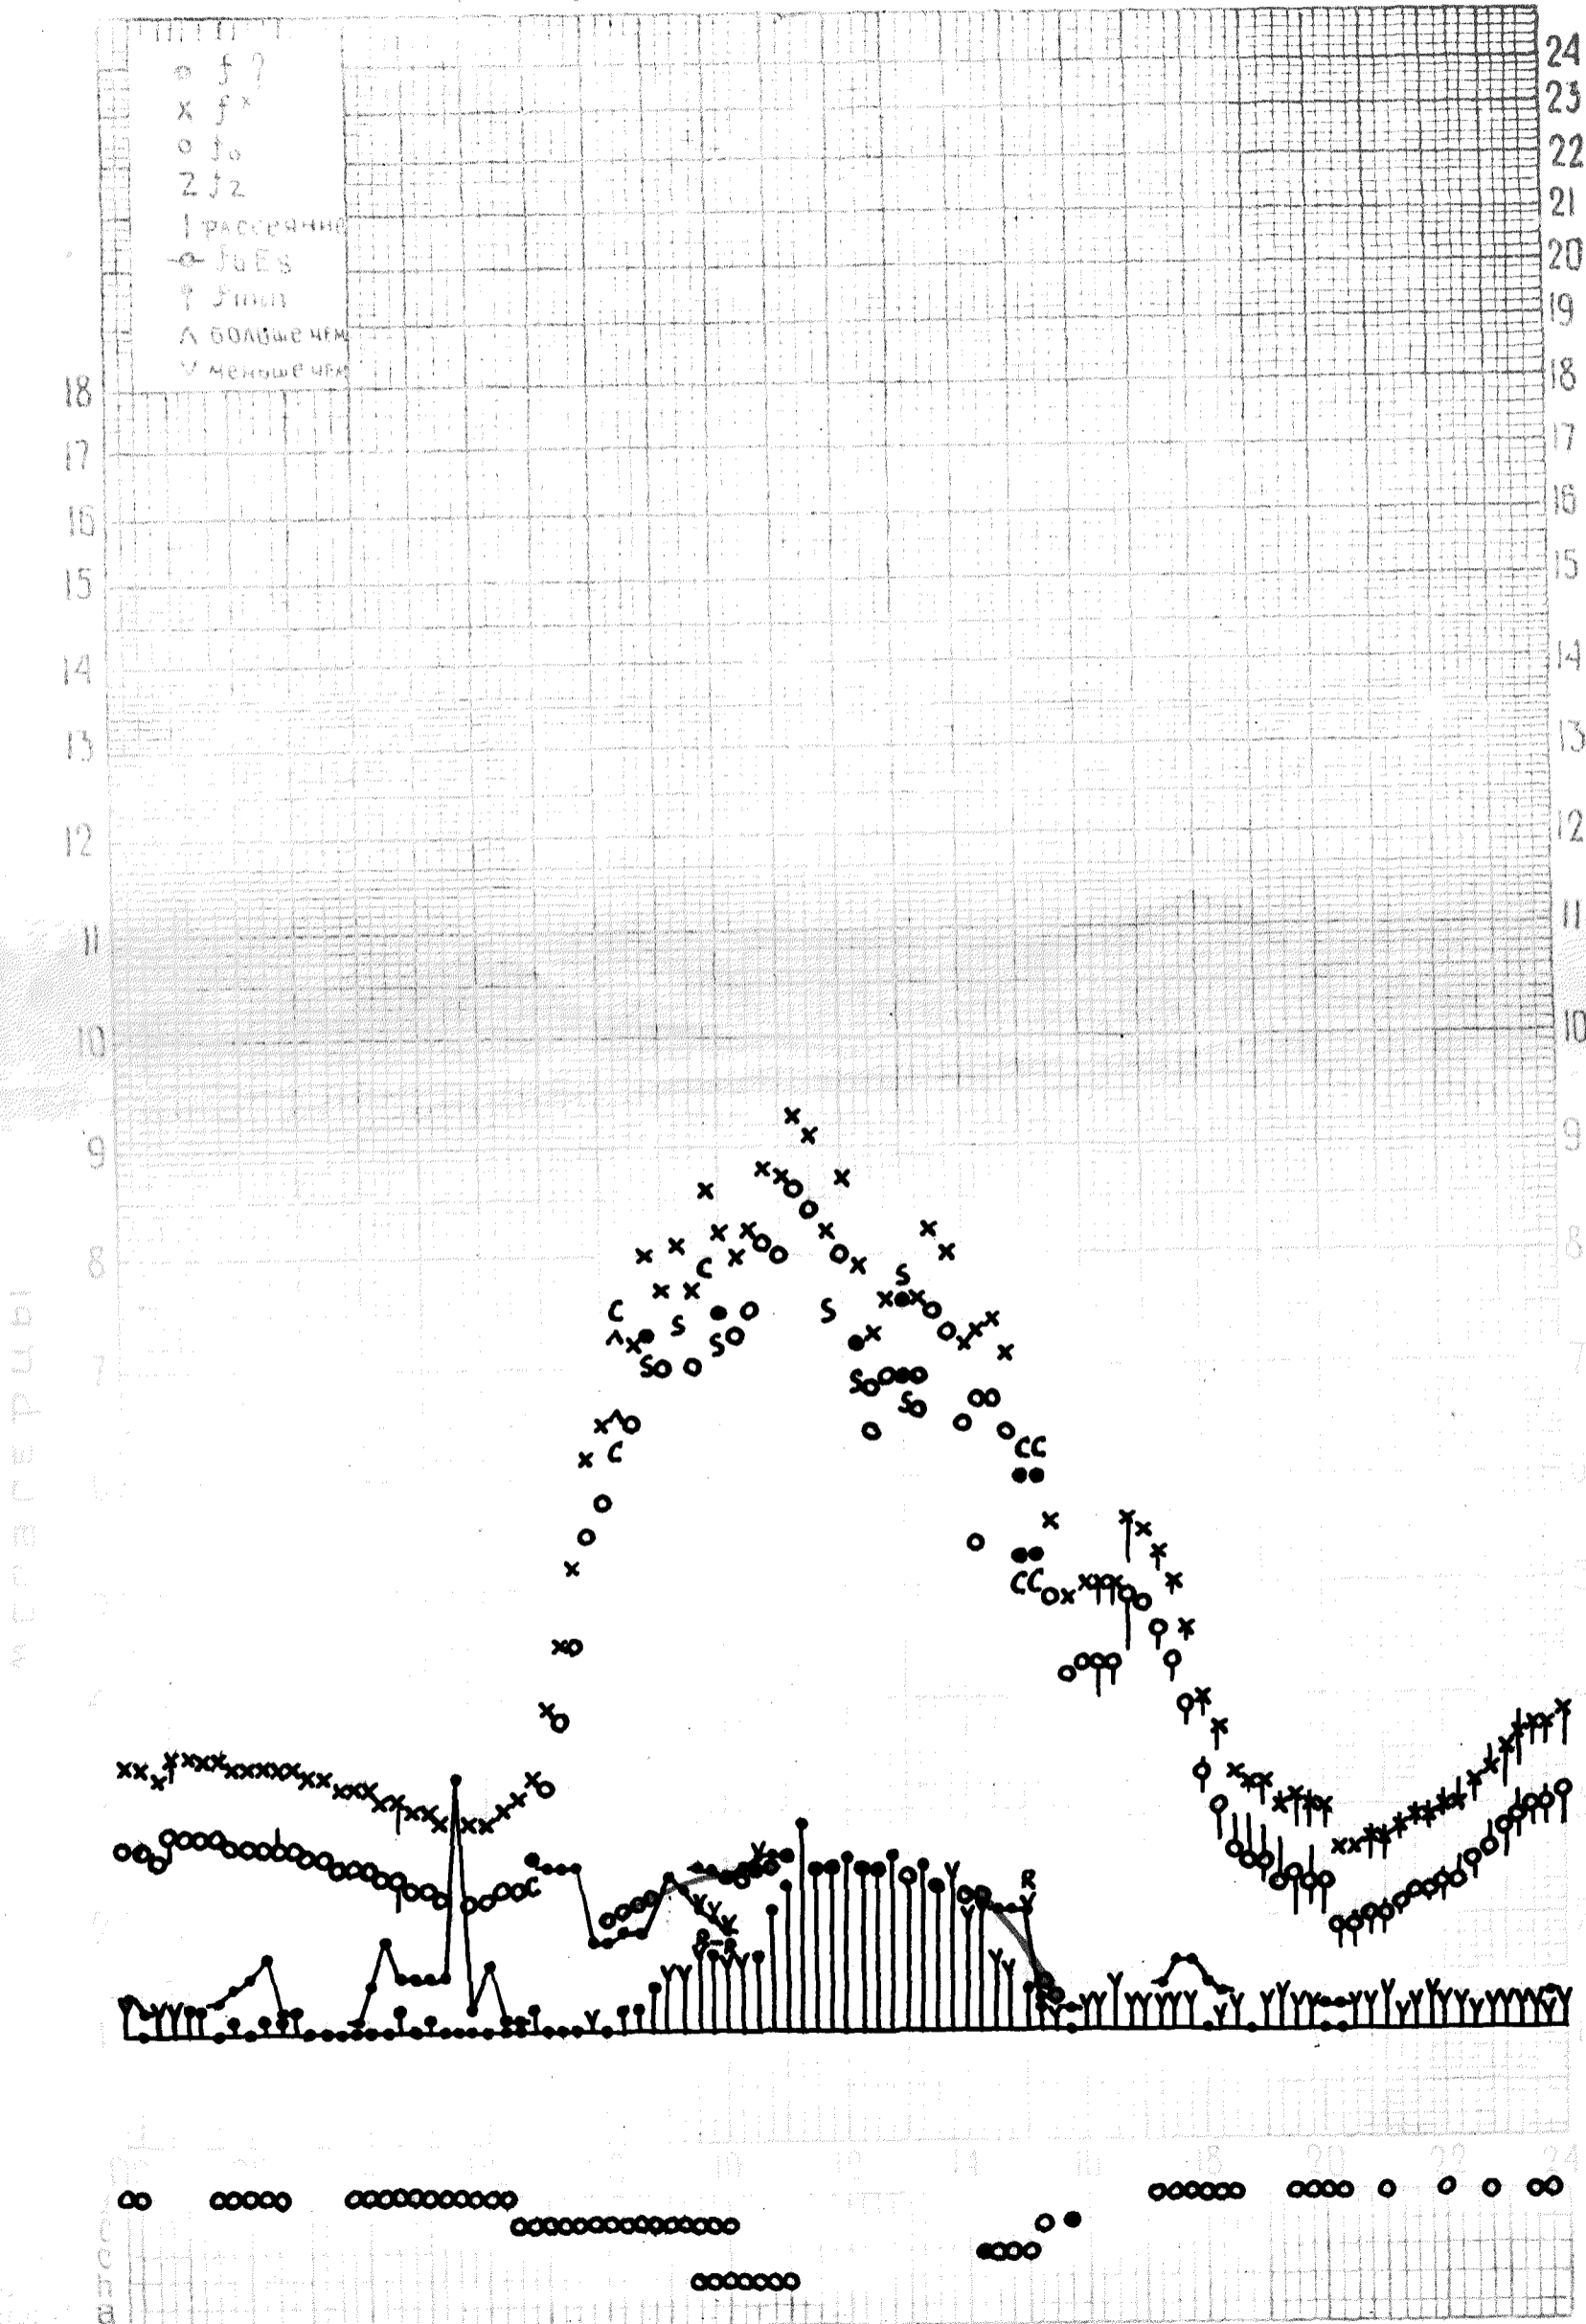

f-график атмосферных данных

Учреждение ИЗМИР АН СССР

Дата 30 ноября 1972 год

Станция Москва Красная Пахра

Время 30°E

4 6 8 10 12 14 16 18 20 22 24

КЕМ ОТСЧИТАНО Дорониной, Поповой, Перуновой.