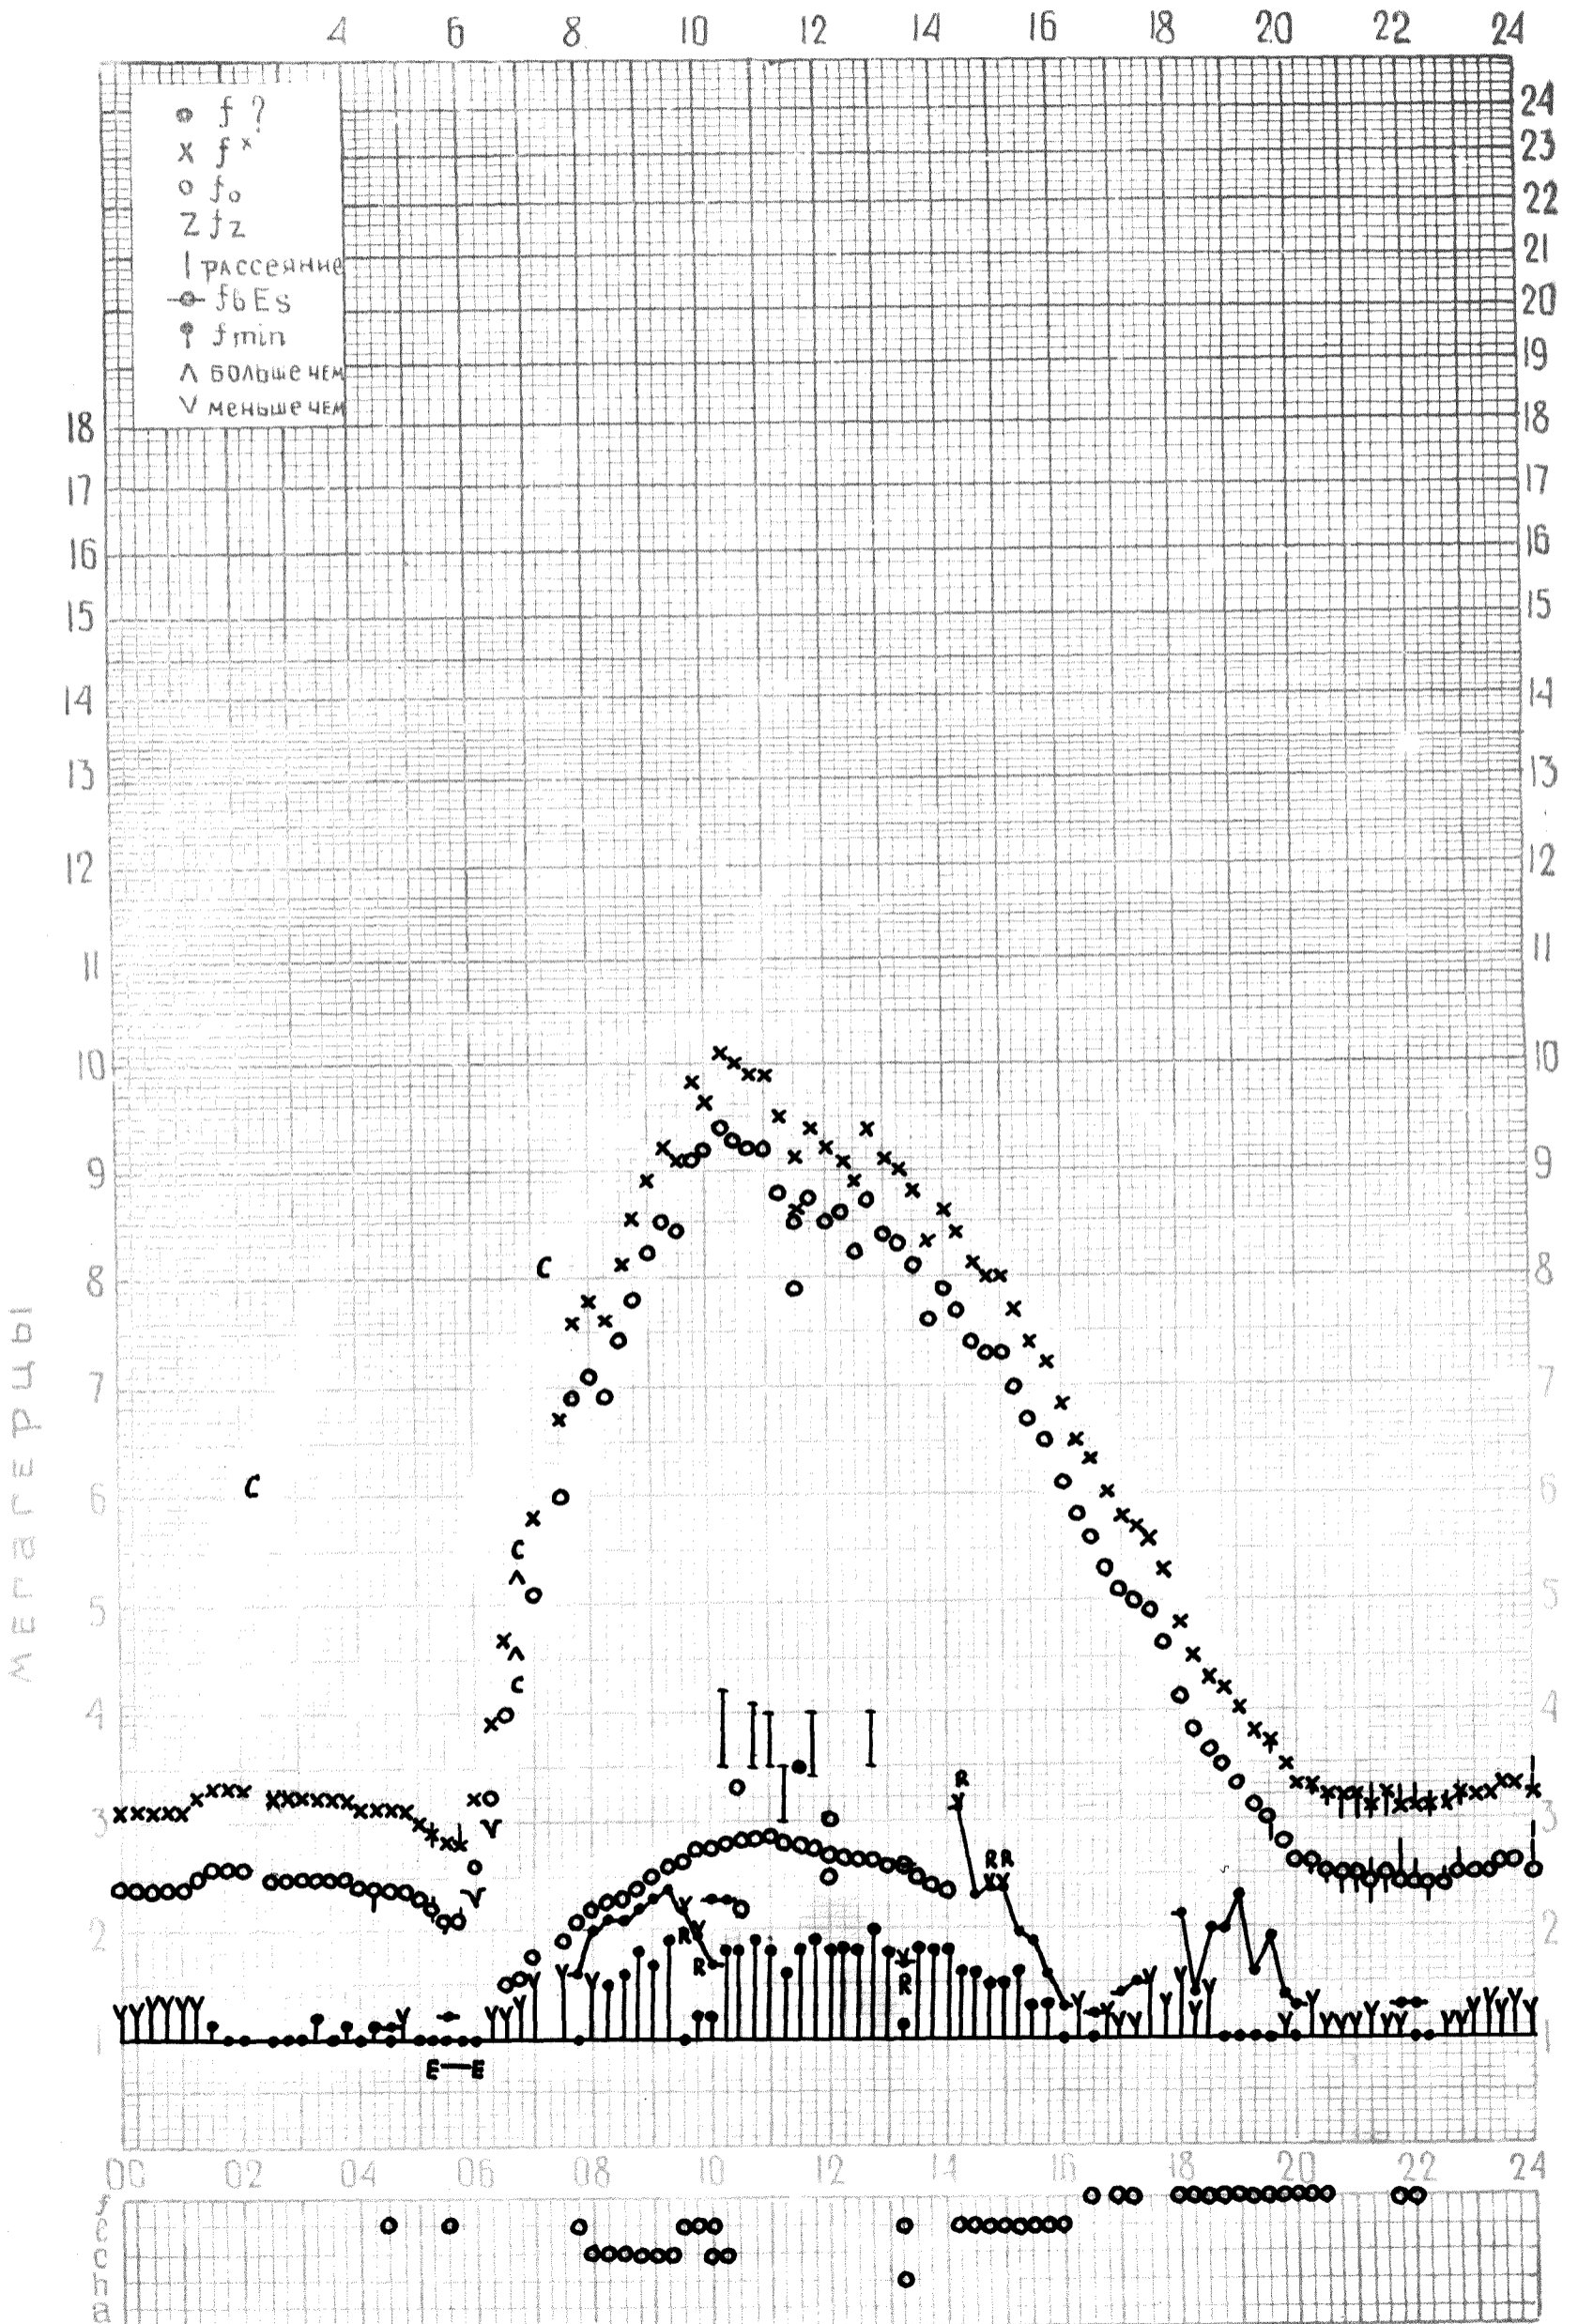

f-график ионосферных данных

Ведомство ИЗМИРАН СССР

Дата 6 ноября 1972 год

Станция Москва Красная Пахра

Время 30⁰⁰Е

КЕМ ОТСЧИТАНО Дорониной, Поповой, Перуновой.