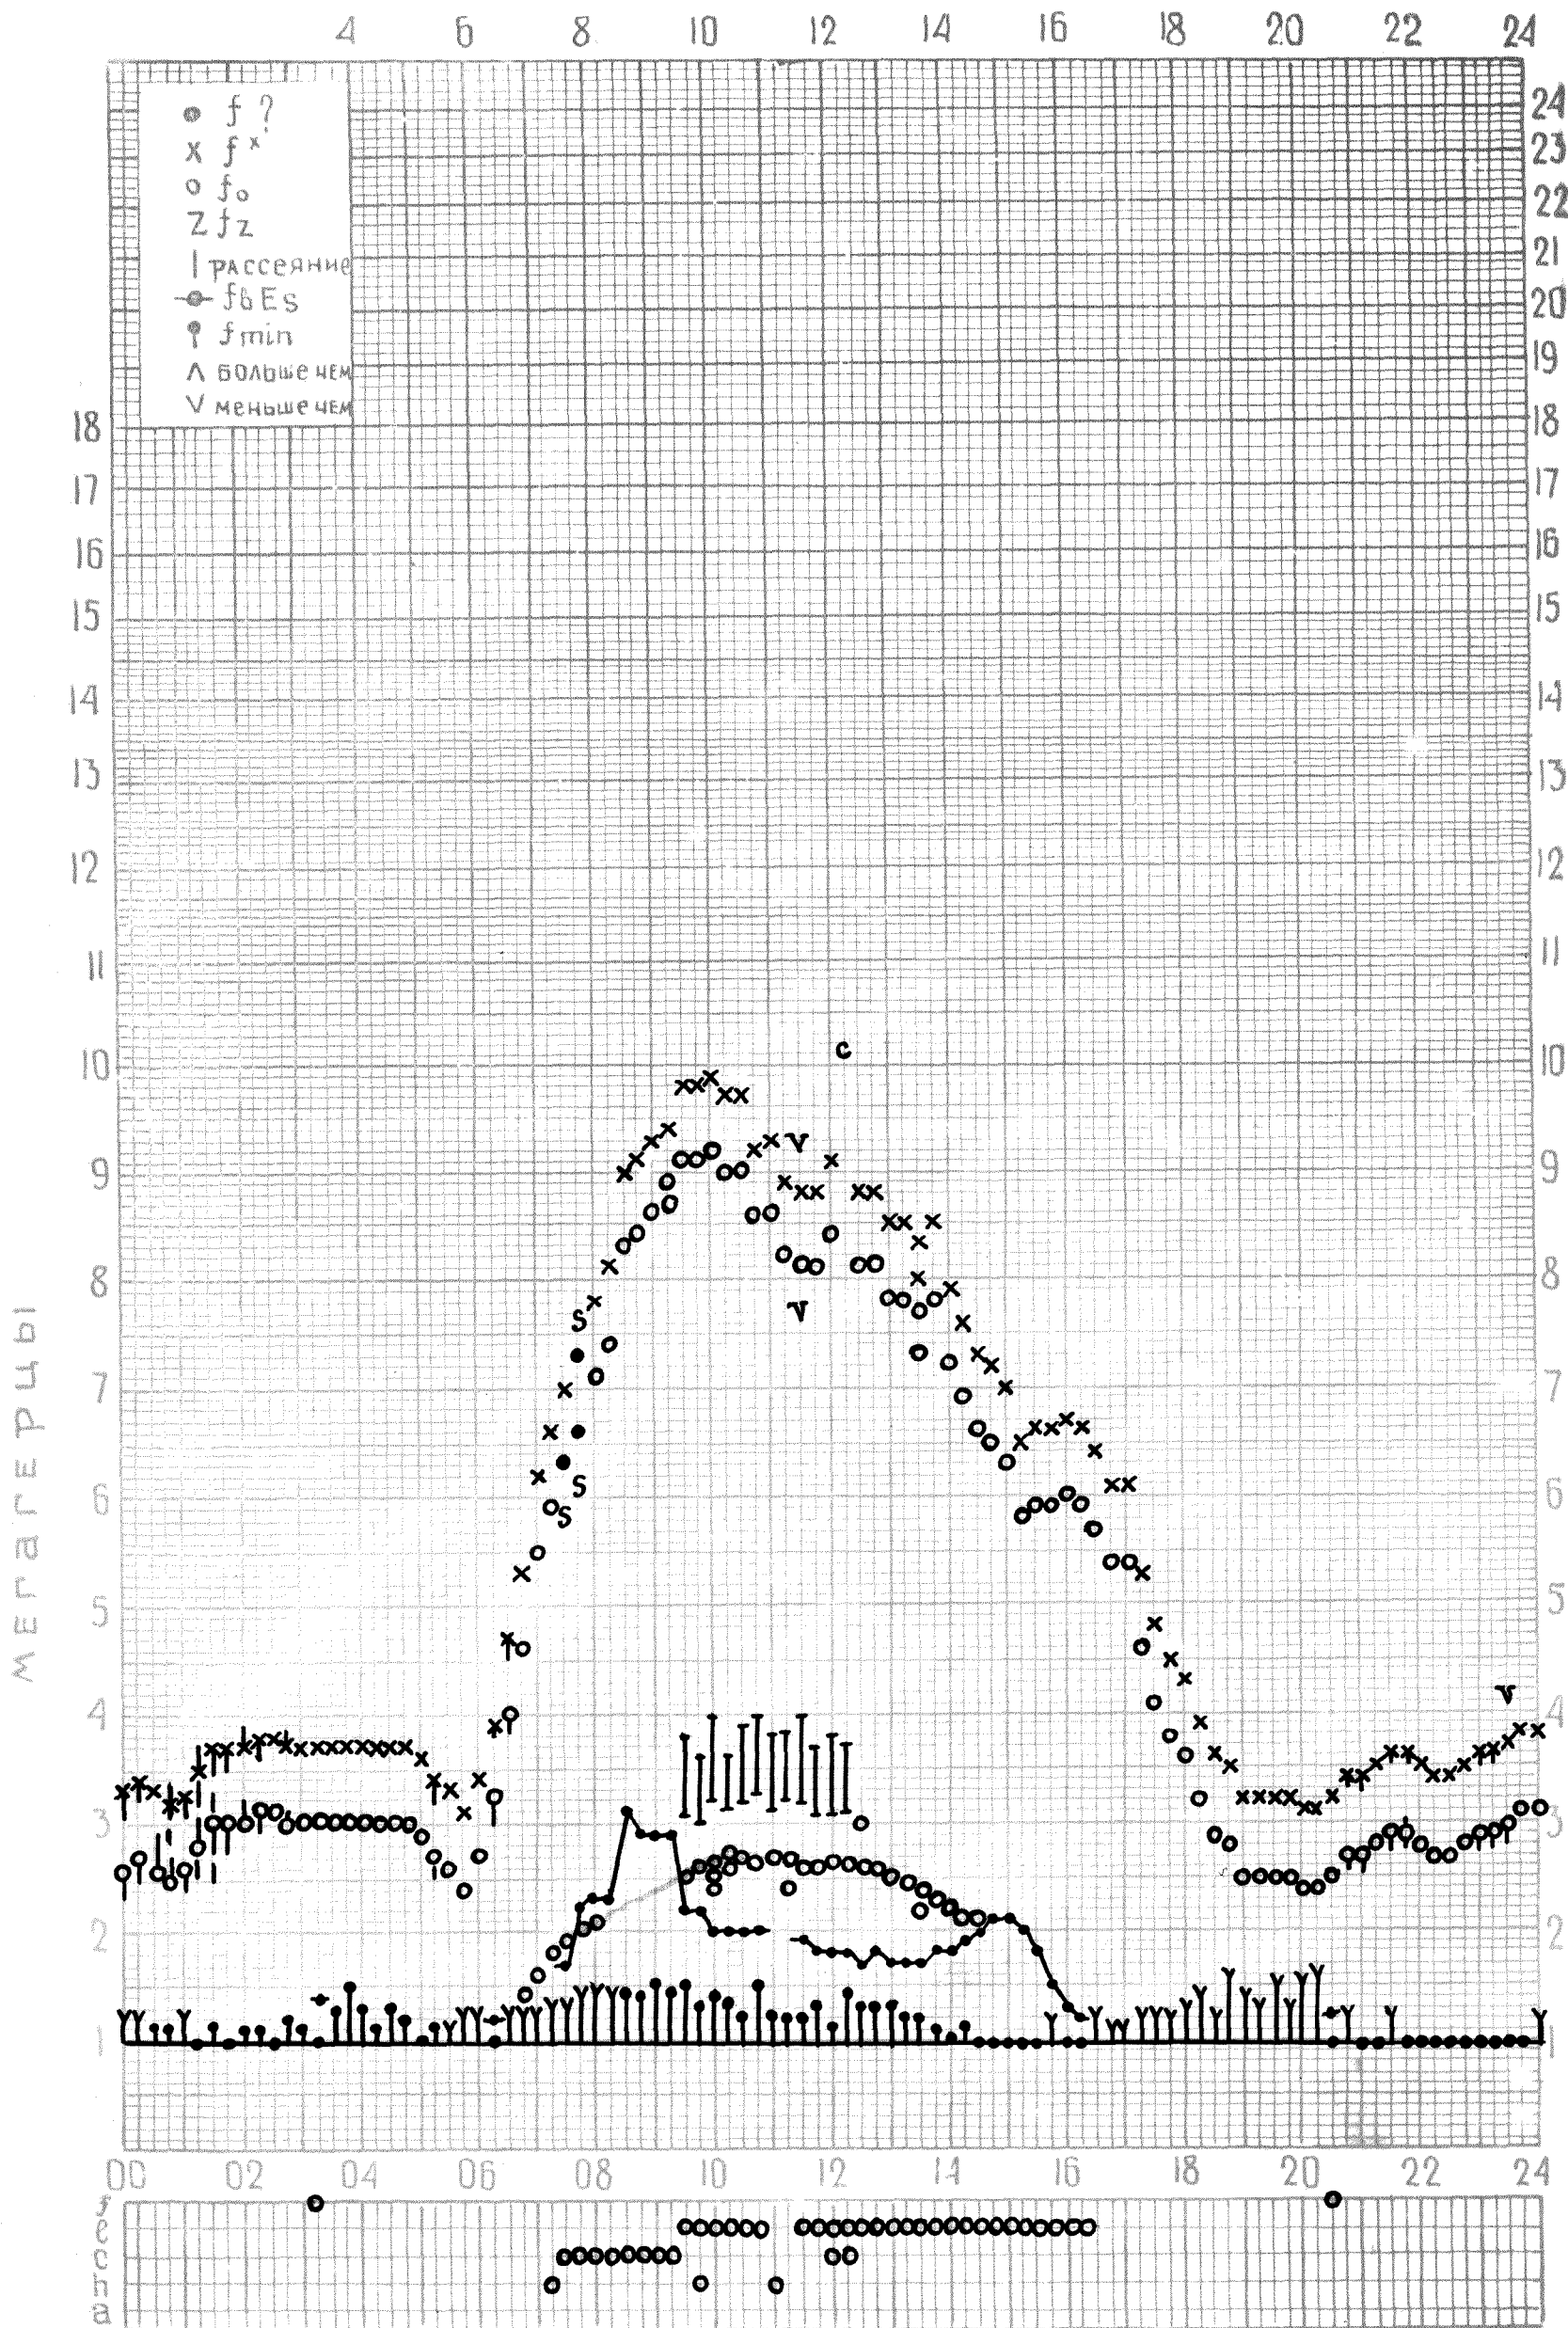

f-график ионосферных данных

Ведомство ИЗМИР АН СССР

Дата 8 ноября 1972г.

Станция Москва, Красная Пахра.

Время 30⁰ E

КЕМ ОТСЧИТАНО Даниловой, Перуновой, Поповой.