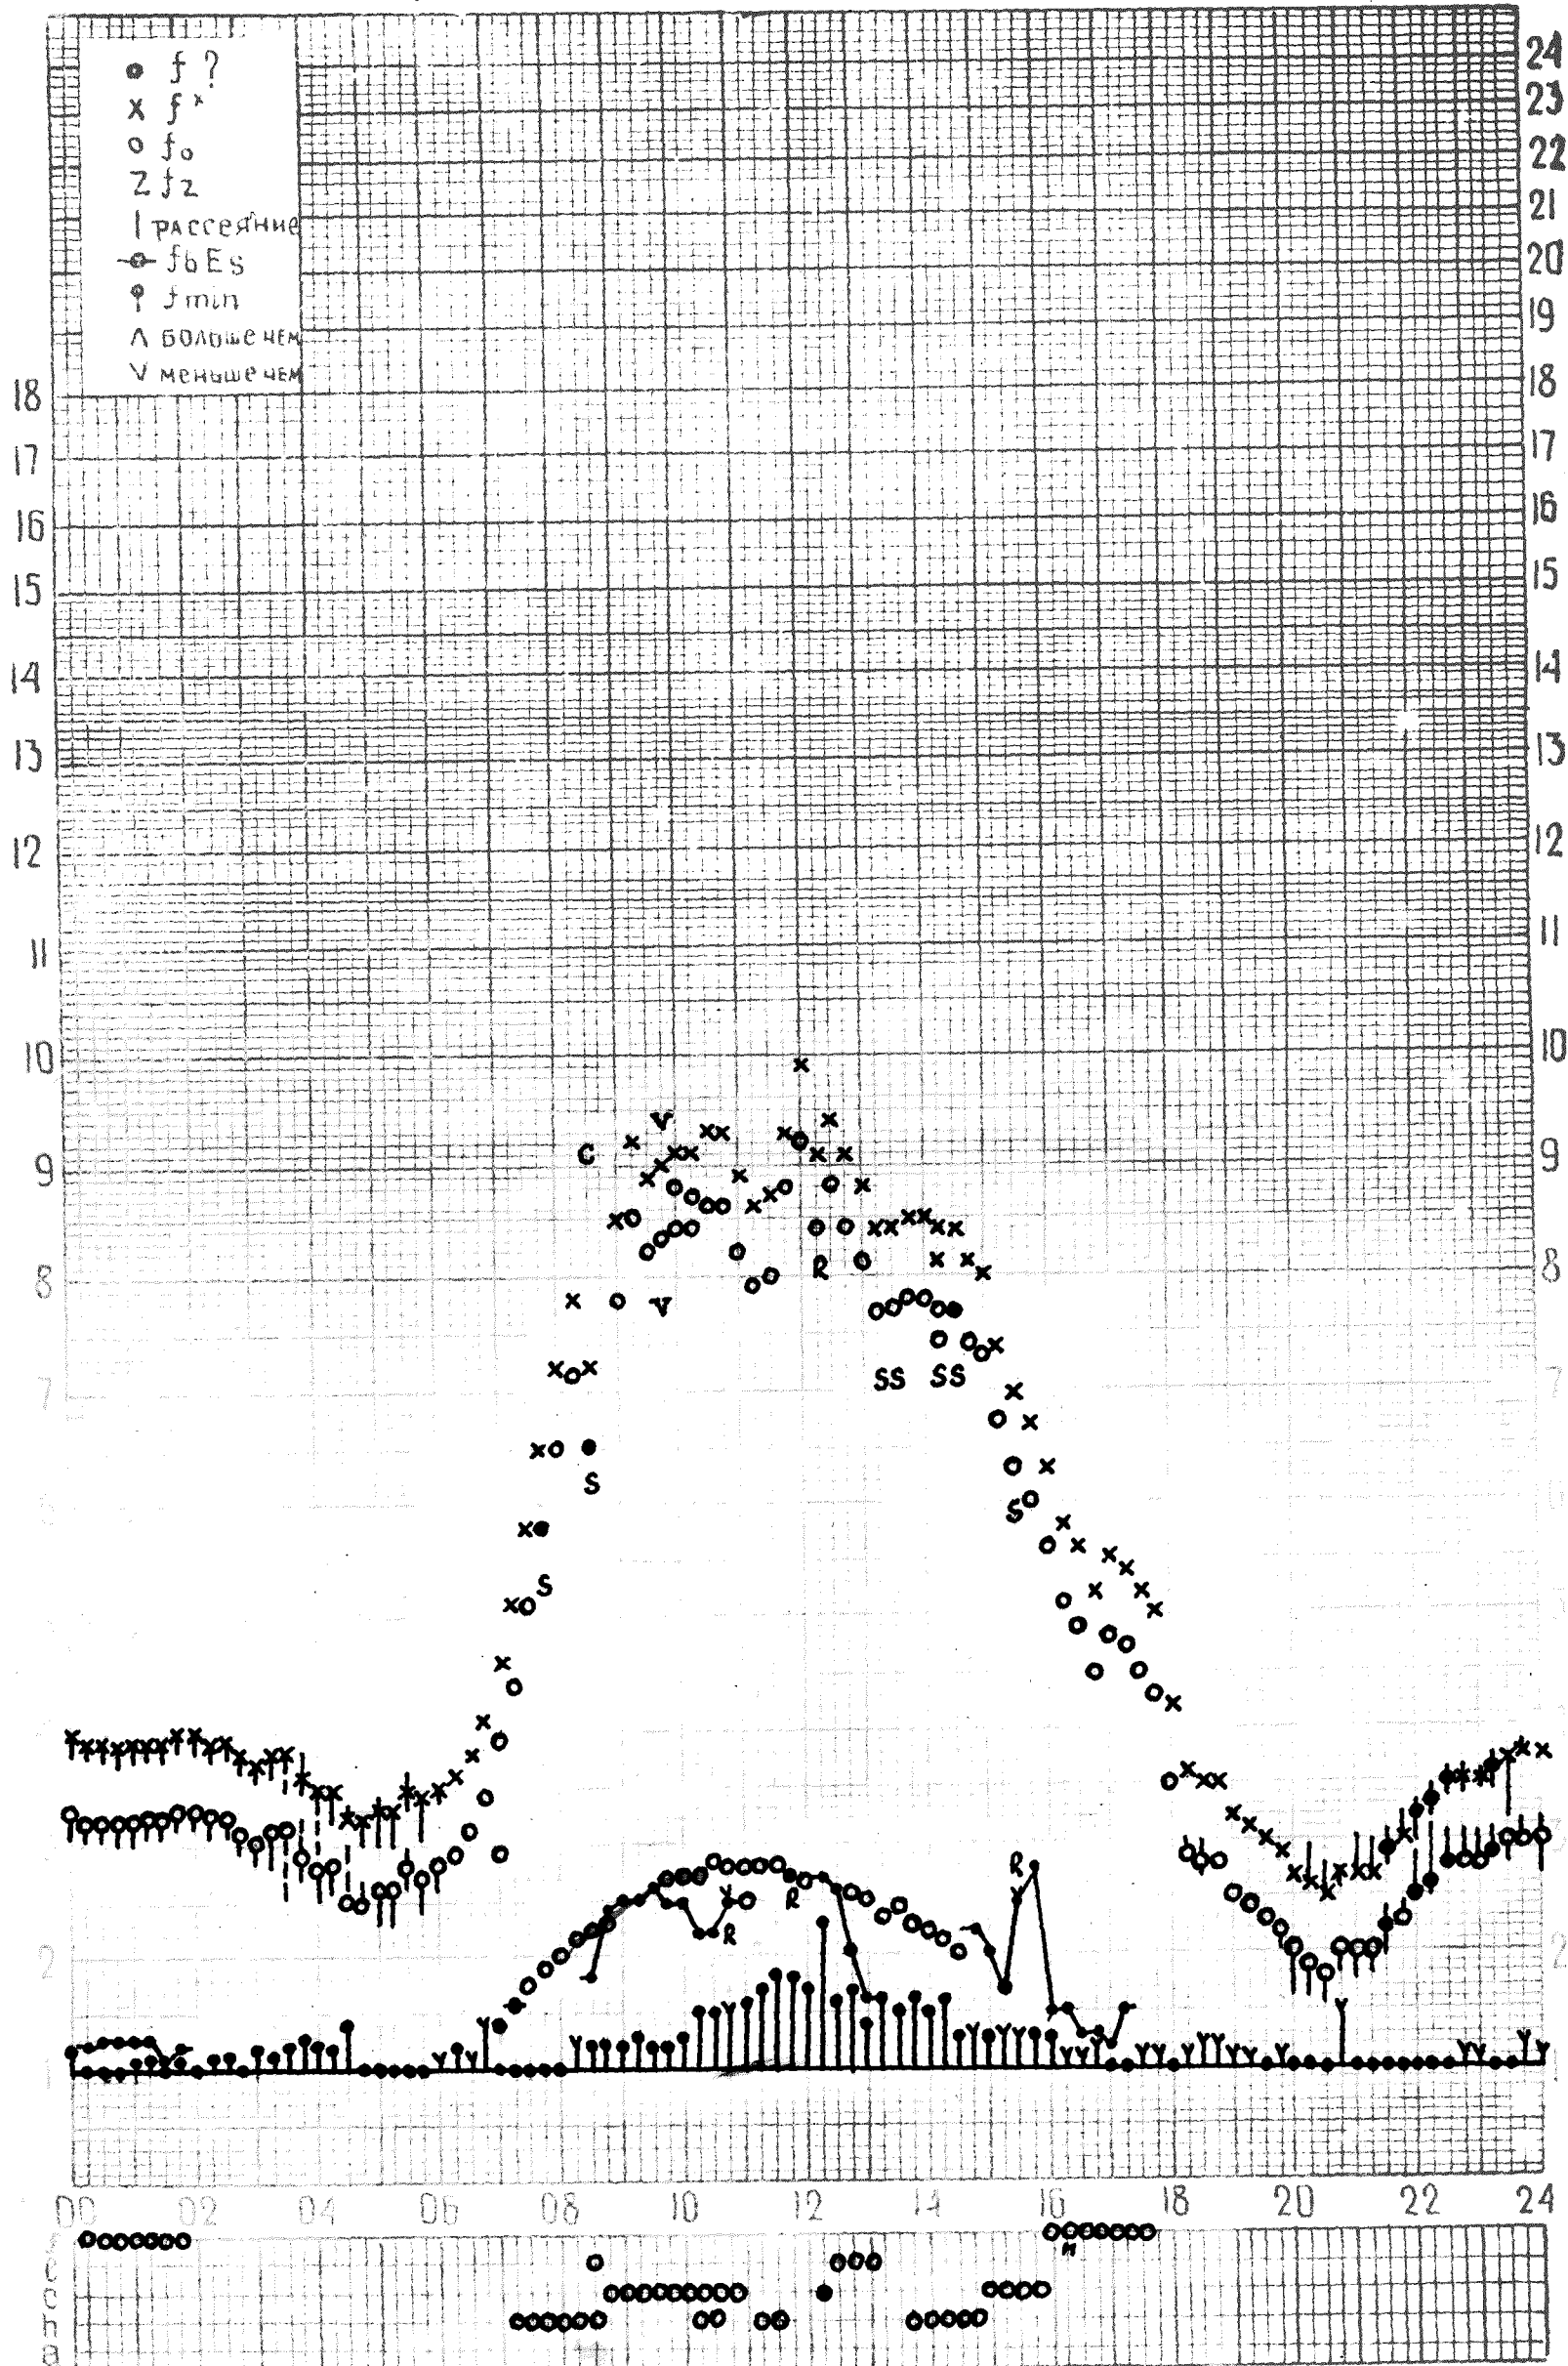

f-график ионосферных данных

Ведомство ИЗМИР АН СССР

Дата 24 ноября 1972г.

Станция Москва, Красная Пахра.

Время 30⁰ E

4 6 8 10 12 14 16 18 20 22 24

ЧАСОВАЯ ЗОНА

КЕМ ОТСЧИТАНО Даниловой, Перуновой, Поповой.