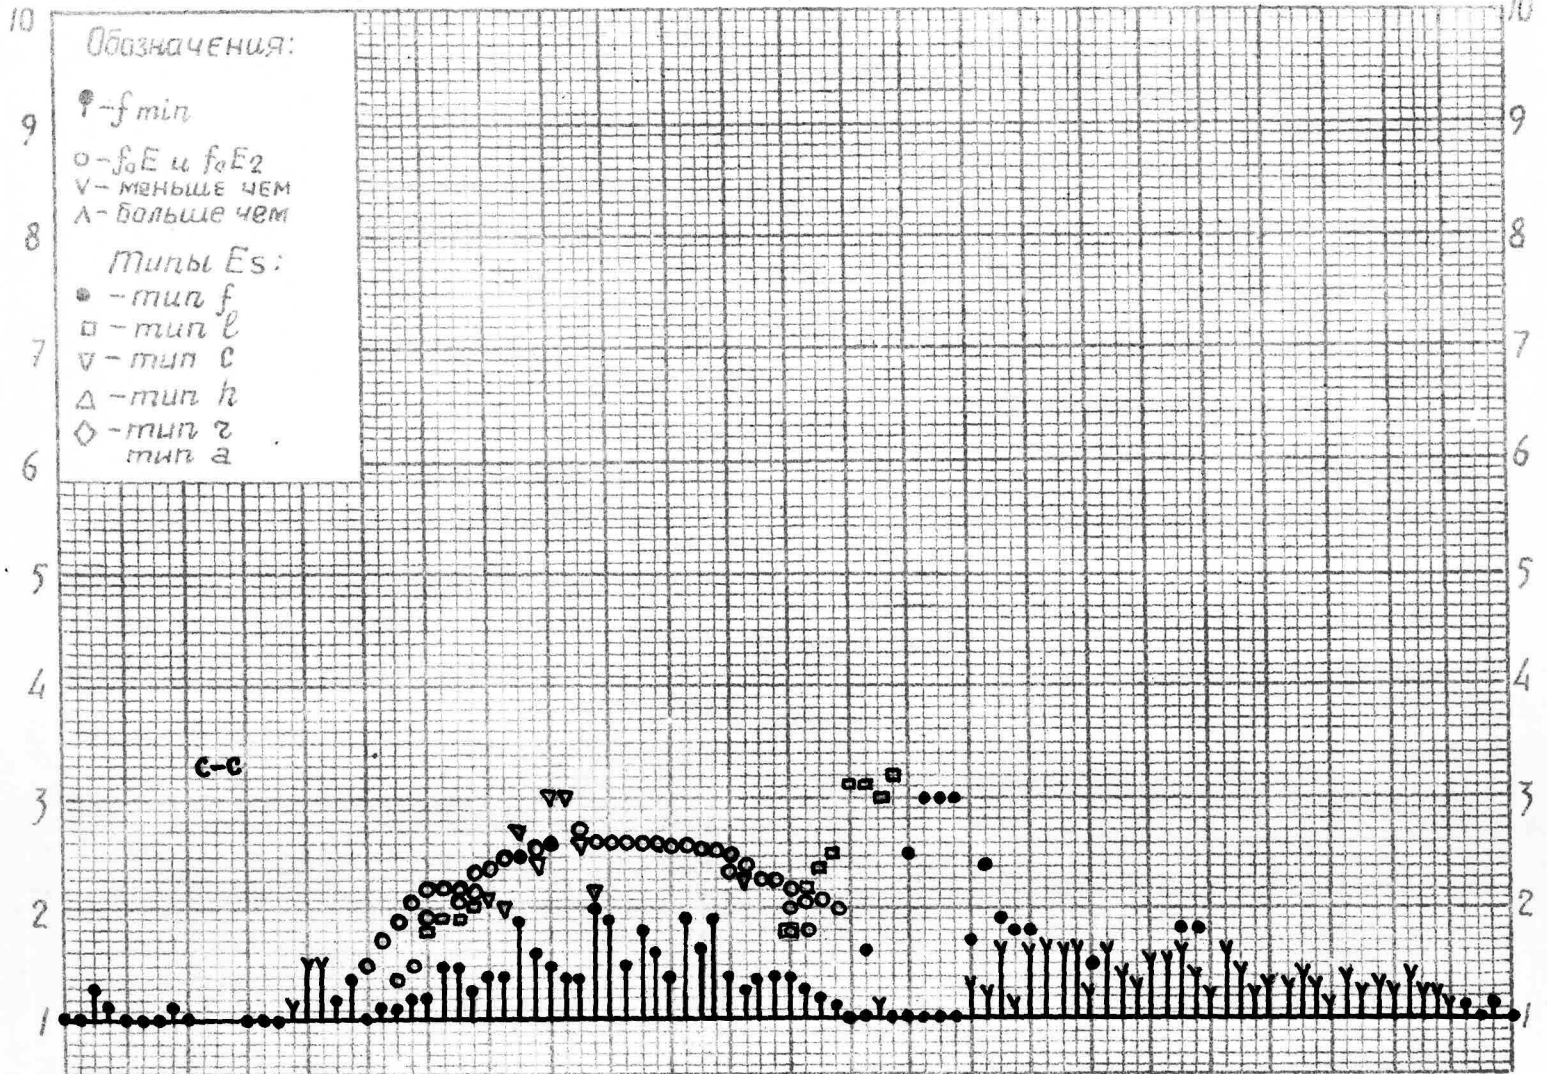

В-график ионосферных данных

Ведомство **ИЗМИР АН СССР**

Дата **14 ноября 1972 год**

Станция **Москва Красная Пахра**

Время **СМТ**

05 06 07 08 09 10 11 12 13 14 15 16 17 18 19 20 21 22 23 24