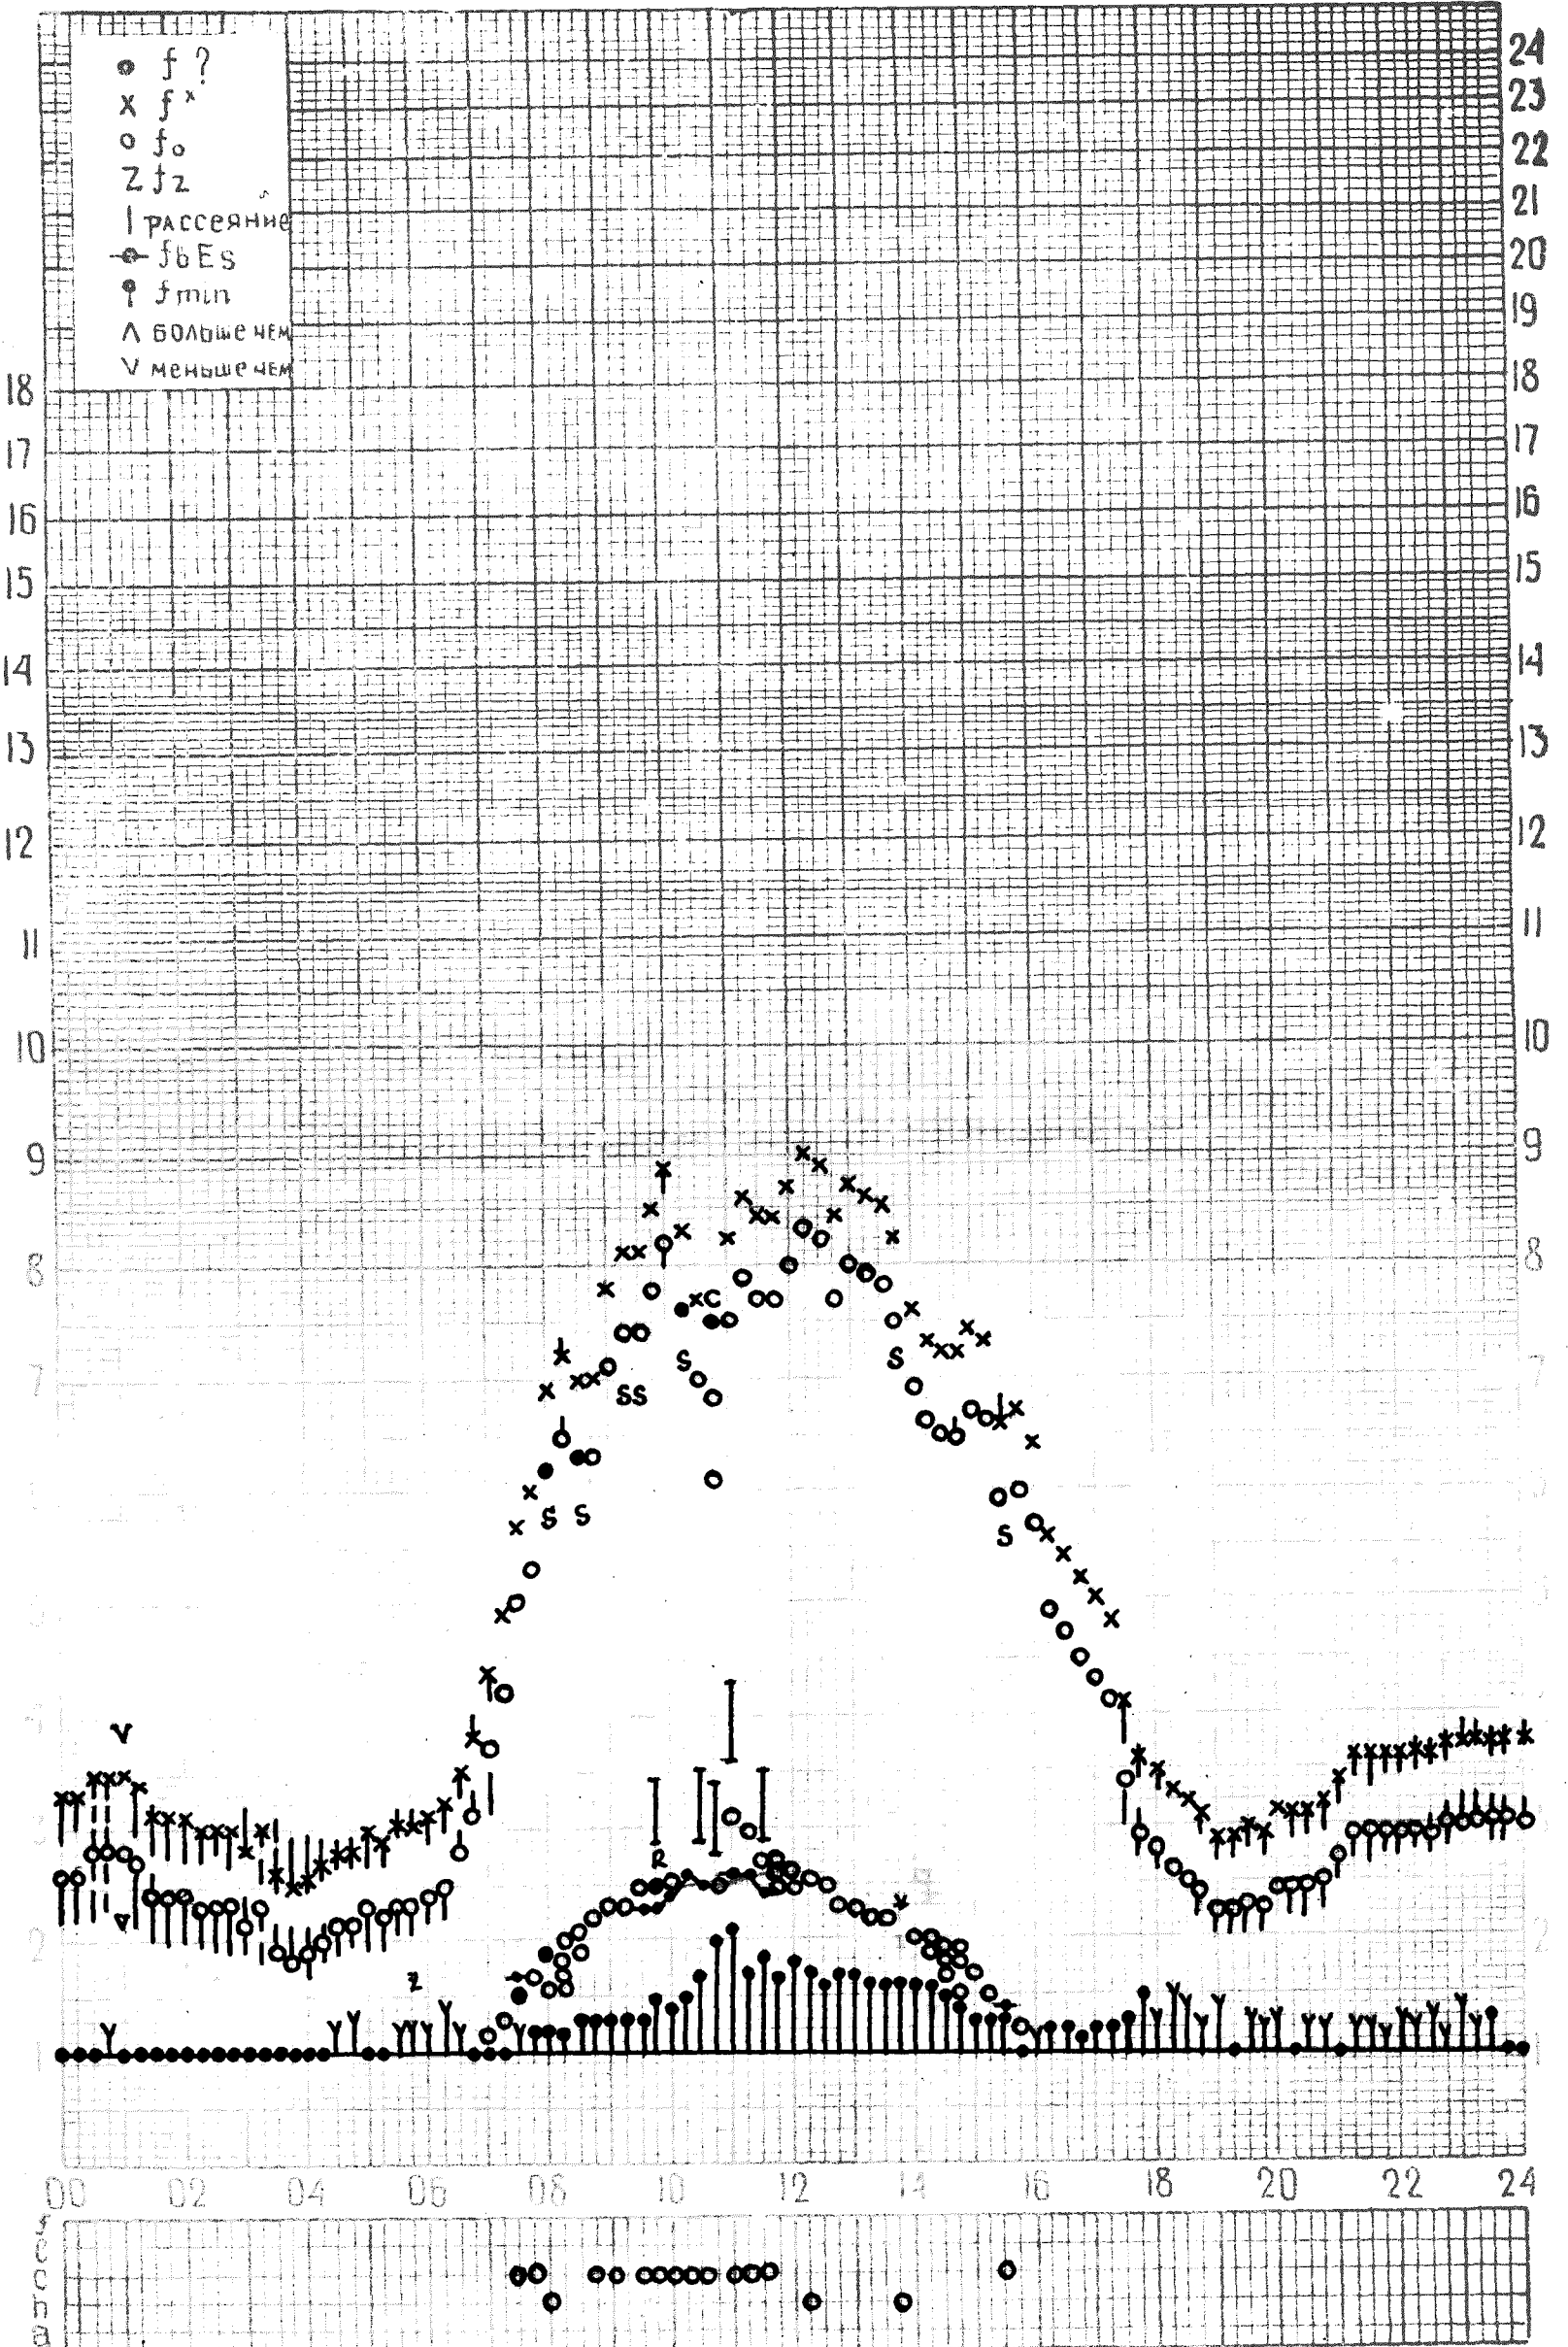

f-график ионосферных данных

Зедомство ИЗМИР АН СССР

Дата 27 ноября 1972 г.

Станция Москва Красная Пахра

Время 30⁰Е

4 6 8 10 12 14 16 18 20 22 24

МЕГАГЕРЦЫ

КЕМ ОТСЧИТАНО Перуновой, Дорониной, Даниловой.