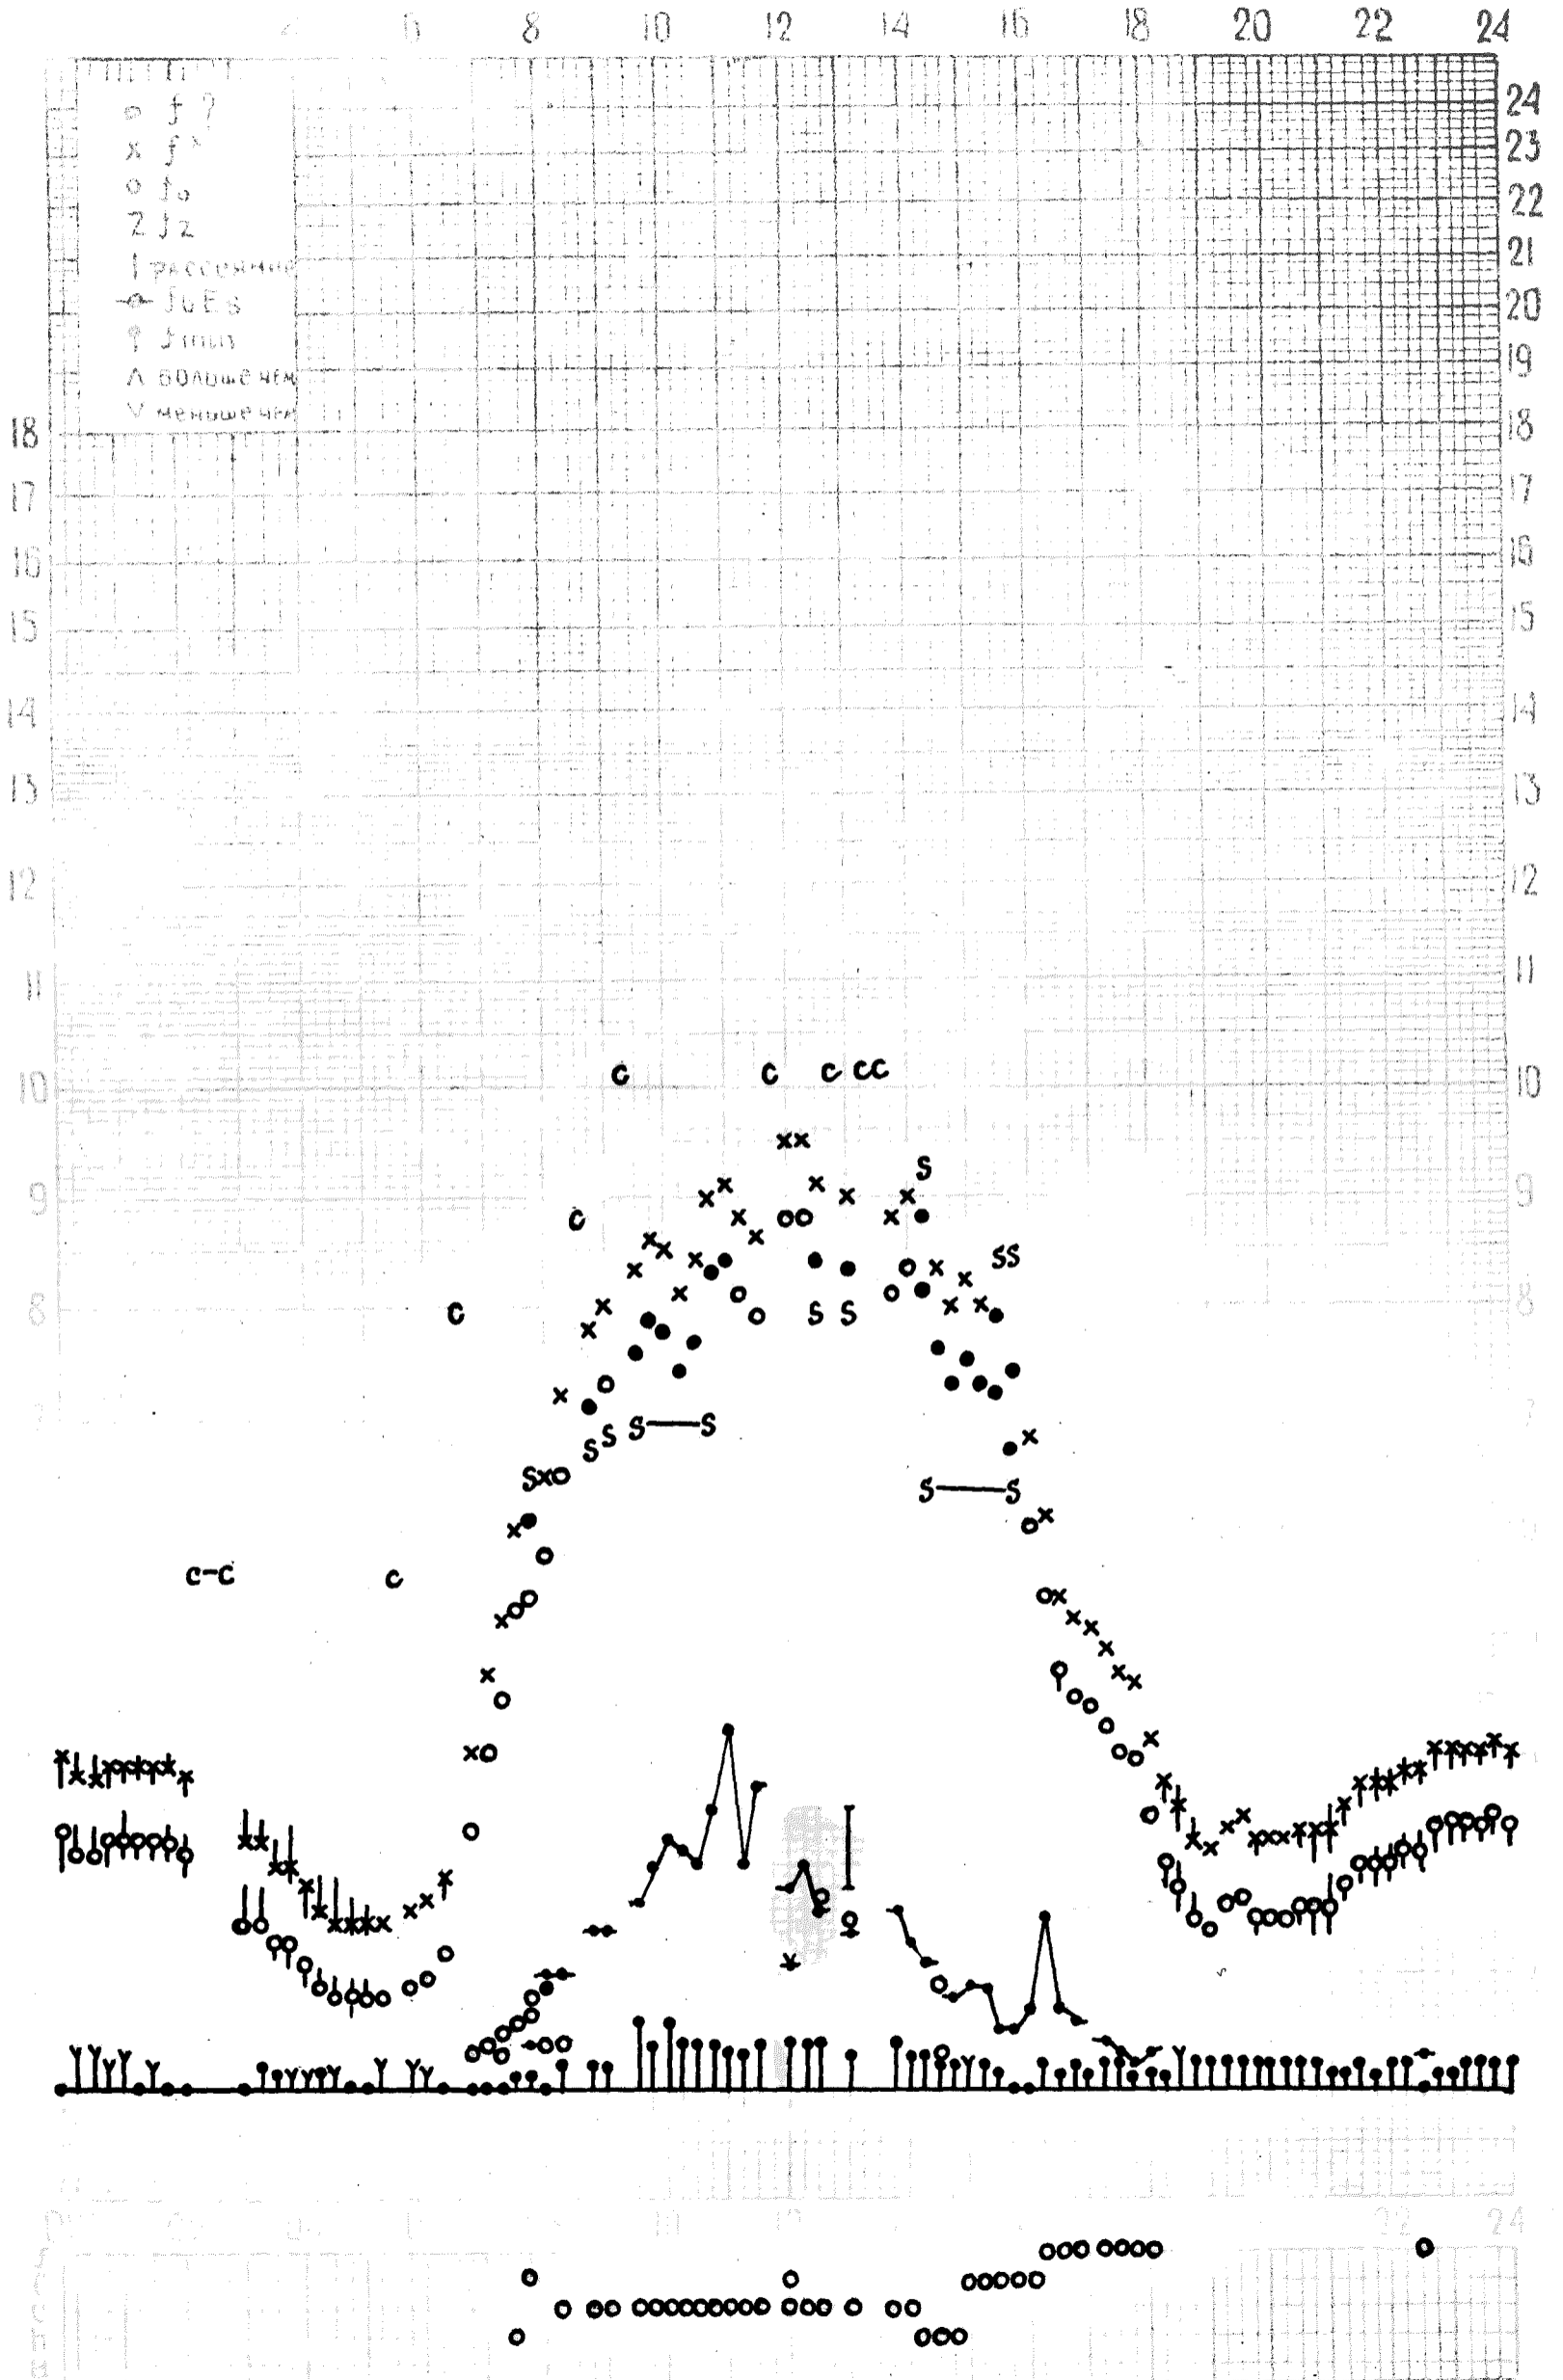

f - график атмосферных данных

Институт ИЗМИР АН СССР

Дата 23 ноября 1972 г.

Станция Москва Красная Пахра

Время 30°E

КЕМ УСЧИТАНО

Перуновой, Дорониной, Даниловой.