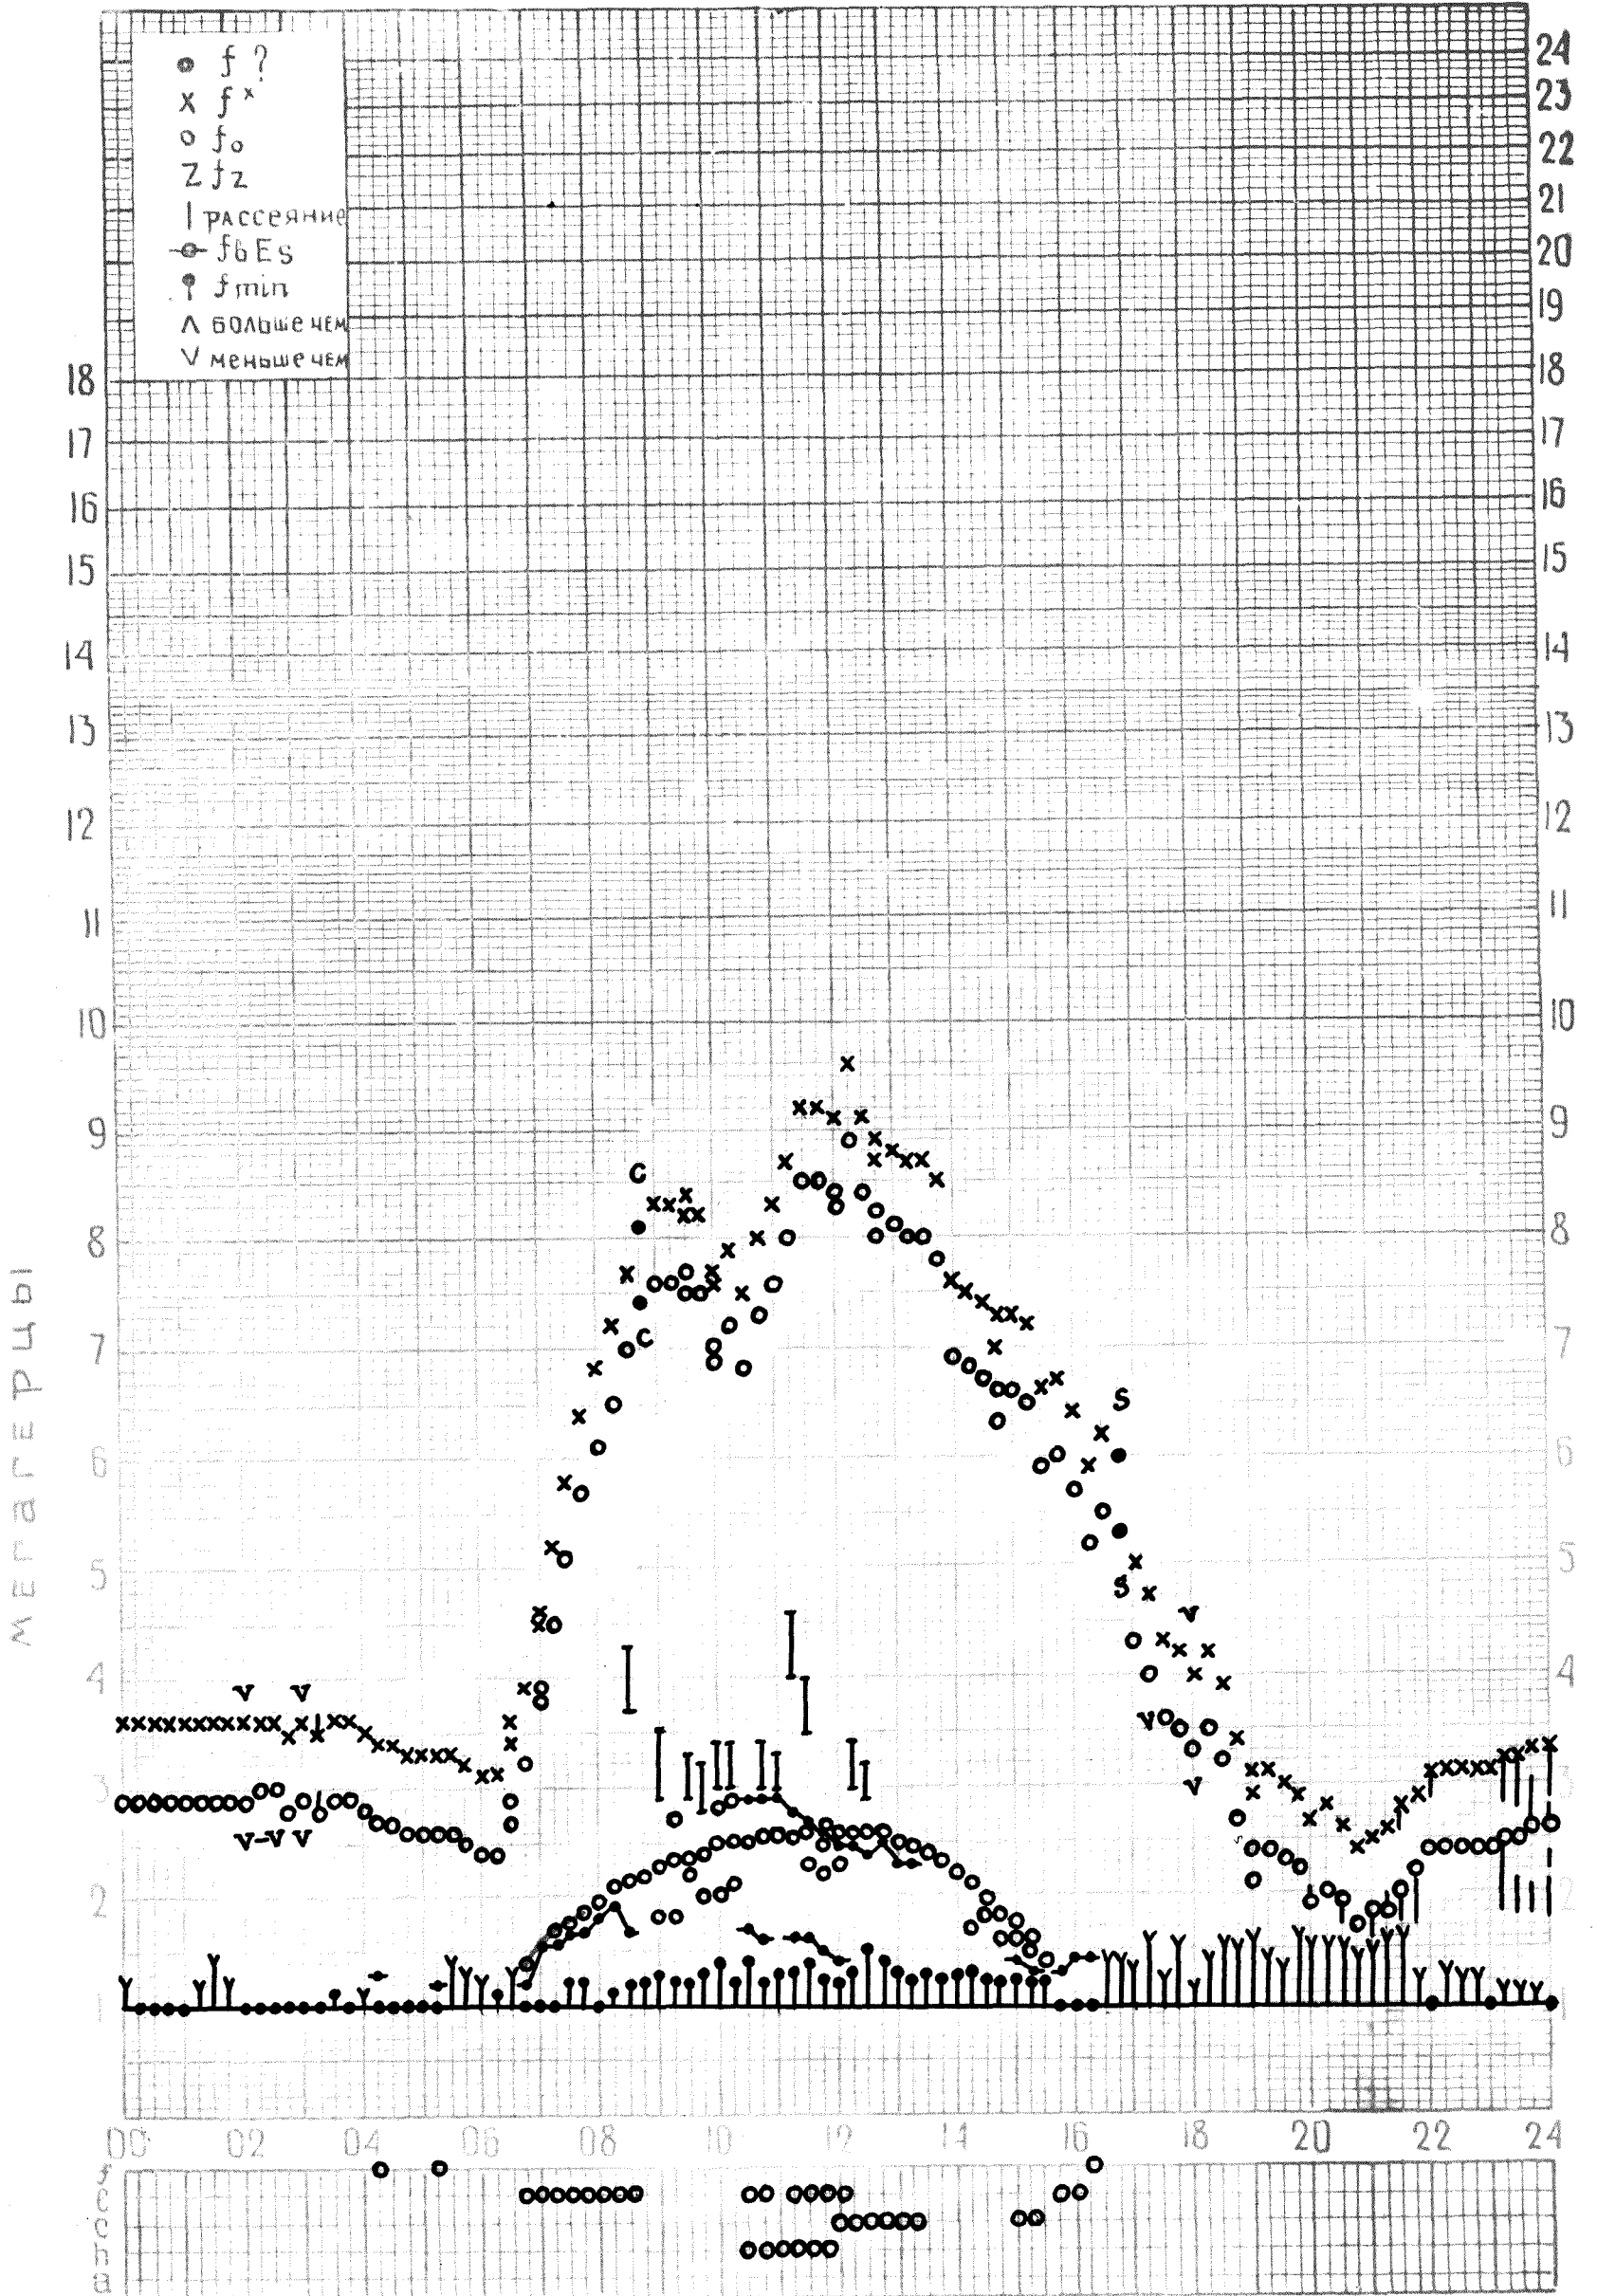

f-график ионосферных данных

Ведомство ИЗМИРАН СССР

Дата 21 ноября 1972г.

Станция Москва, Красная Пахра

Время 30⁰Е

4 6 8 10 12 14 16 18 20 22 24

Поповой, Даниловой, Дорониной.

КЕМ ОТСЧИТАНО