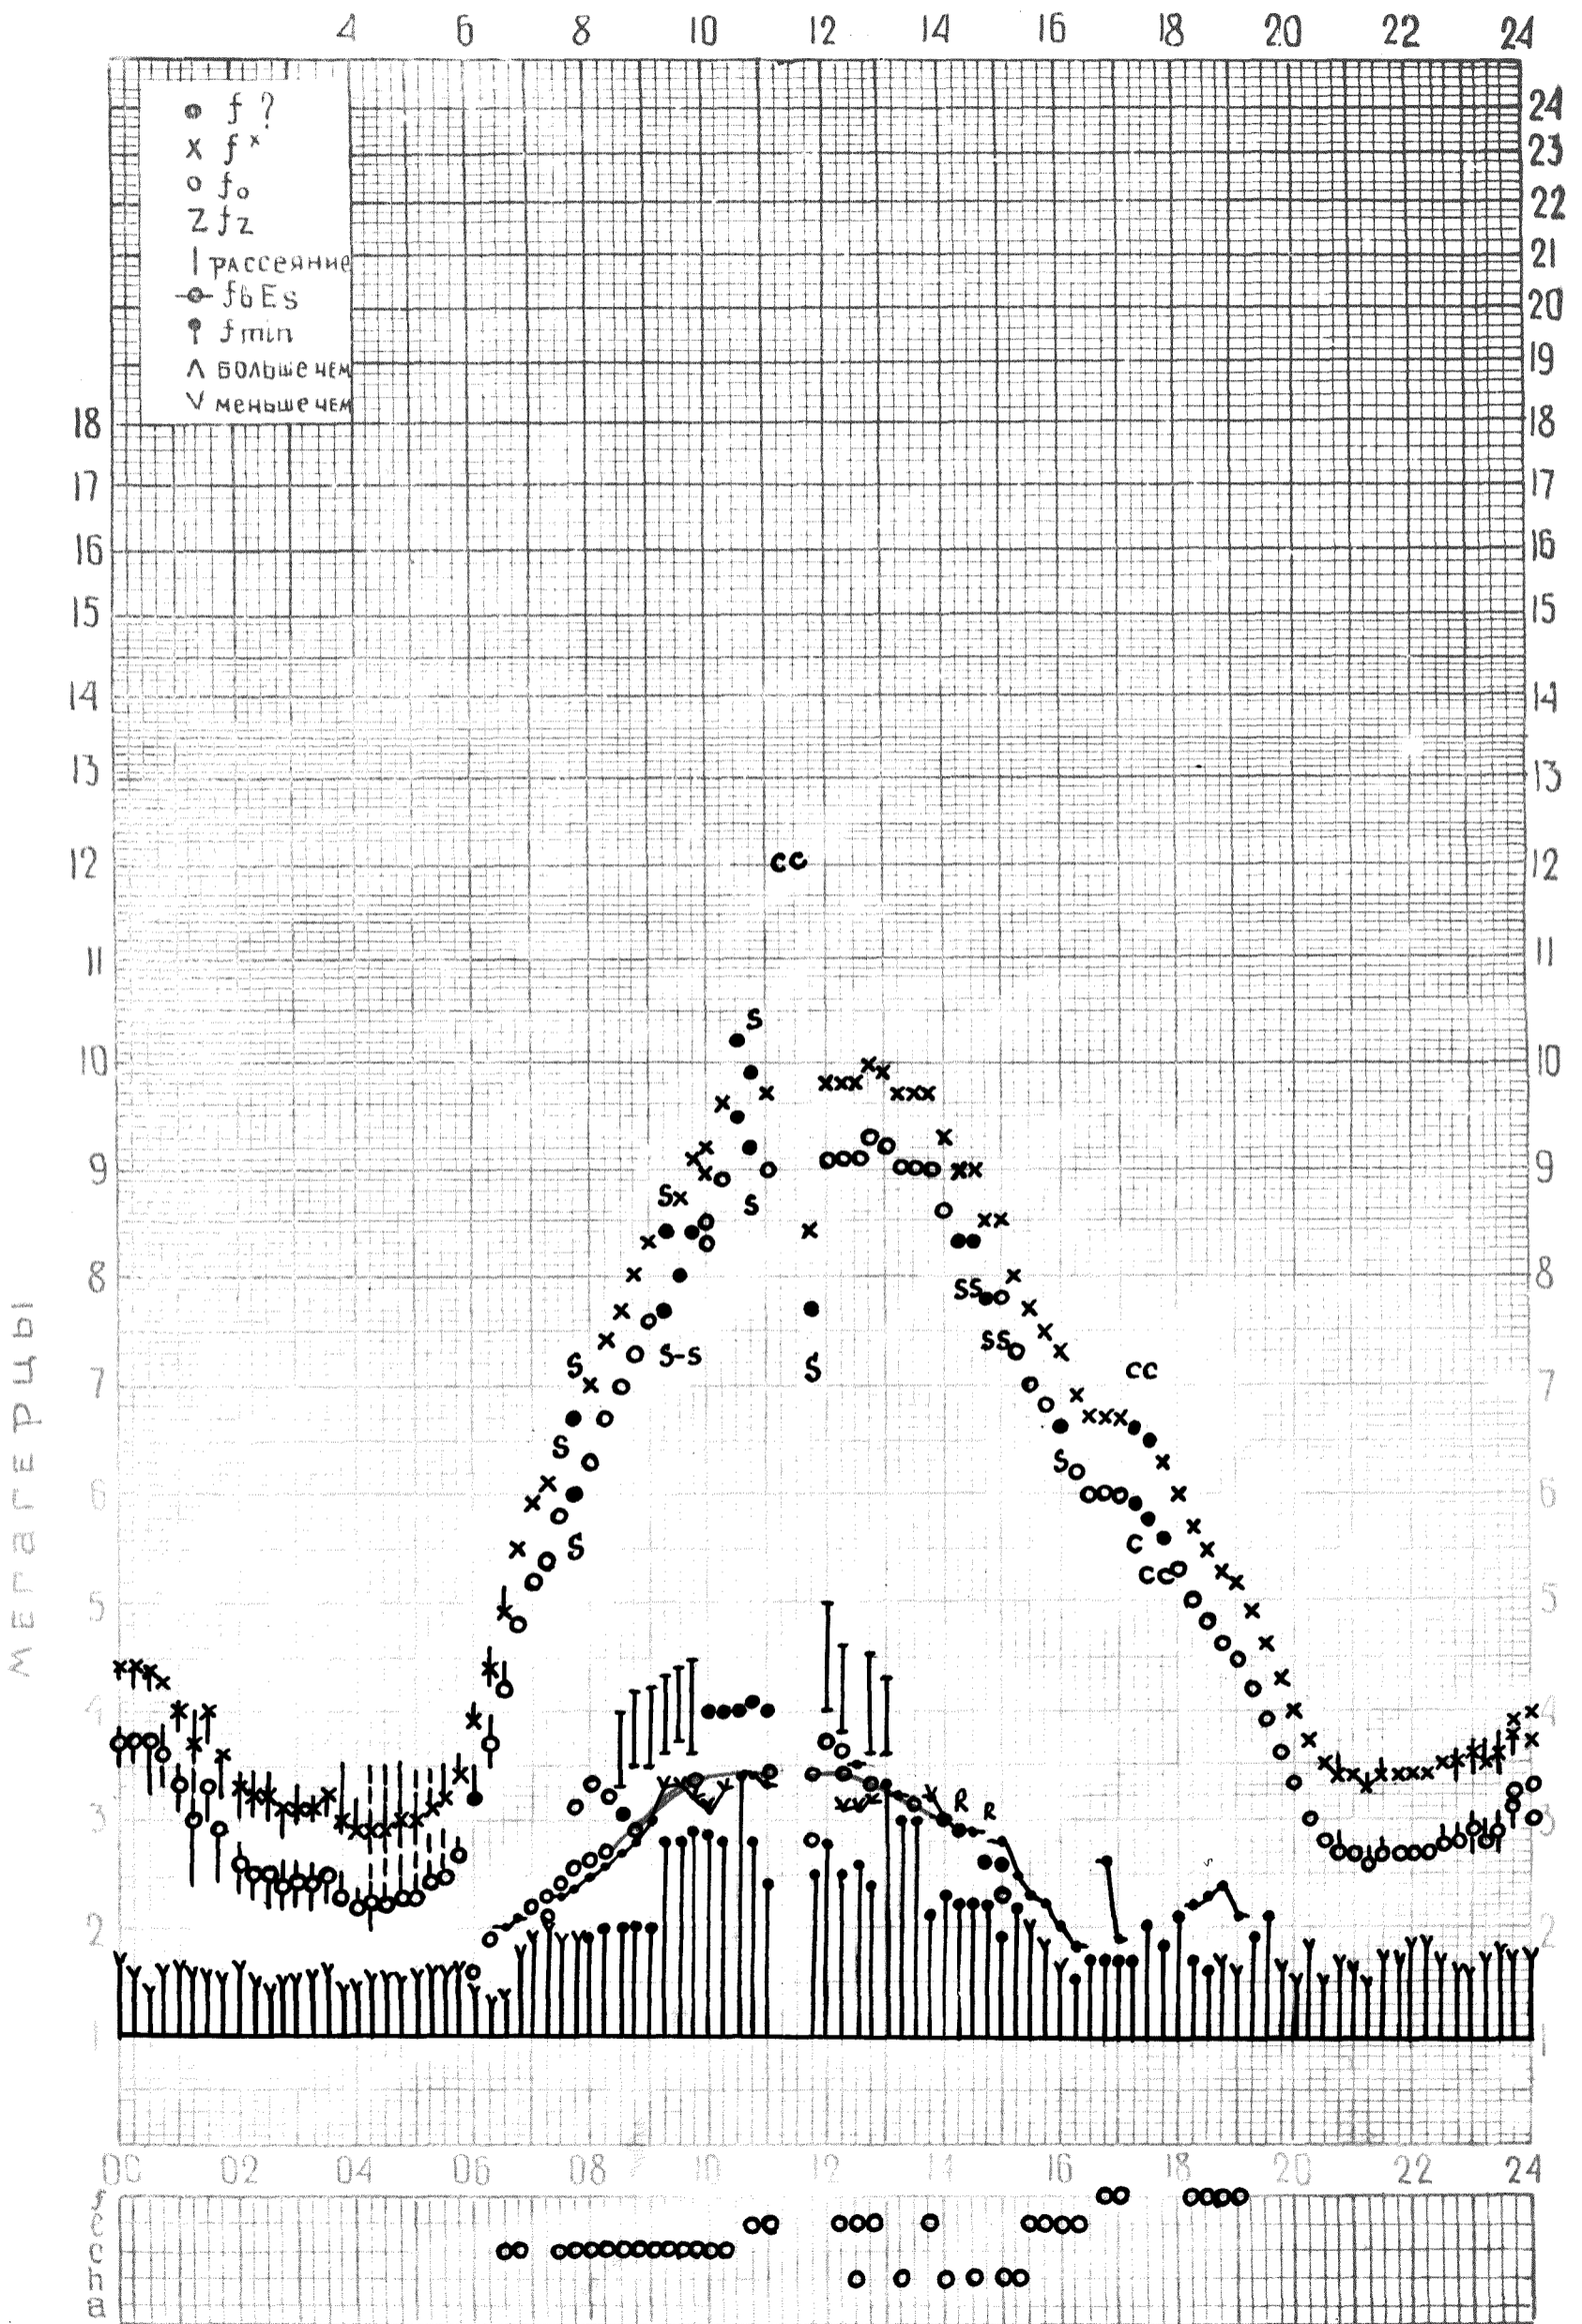

f-график ионосферных данных

Ведомство ИЗМИРАН СССР

Дата 1 ноября 1972г.

Станция Москва, Красная Пахра

Время 30⁰⁰Е

КЕМ ОТСЧИТАНО Поповой, Даниловой, Дорониной.

f-график ионосферных данных

Содомство ИЗМИРАН СССР

Дата 2 ноября 1972 год

Станция Москва Красная Пахра

Время 30⁰⁰Е

КЕМ ОТСЧИТАНО Дорониной, Поповой, Перуновой,

f-график ионосферных данных

Ведомство ИЗМИР АН СССР

Дата 3 ноября 1972 г.

Станция Москва Красная Пахра

Время 30⁰Е

Перуновой, Дорониной, Даниловой.

КЕМ ОТСЧИТАНО

f-график ионосферных данных

Землеустройство ИЗМИР АН СССР

Дата 4 ноября 1972г.

Станция Москва, Красная Пахра.

Время 30⁰ E