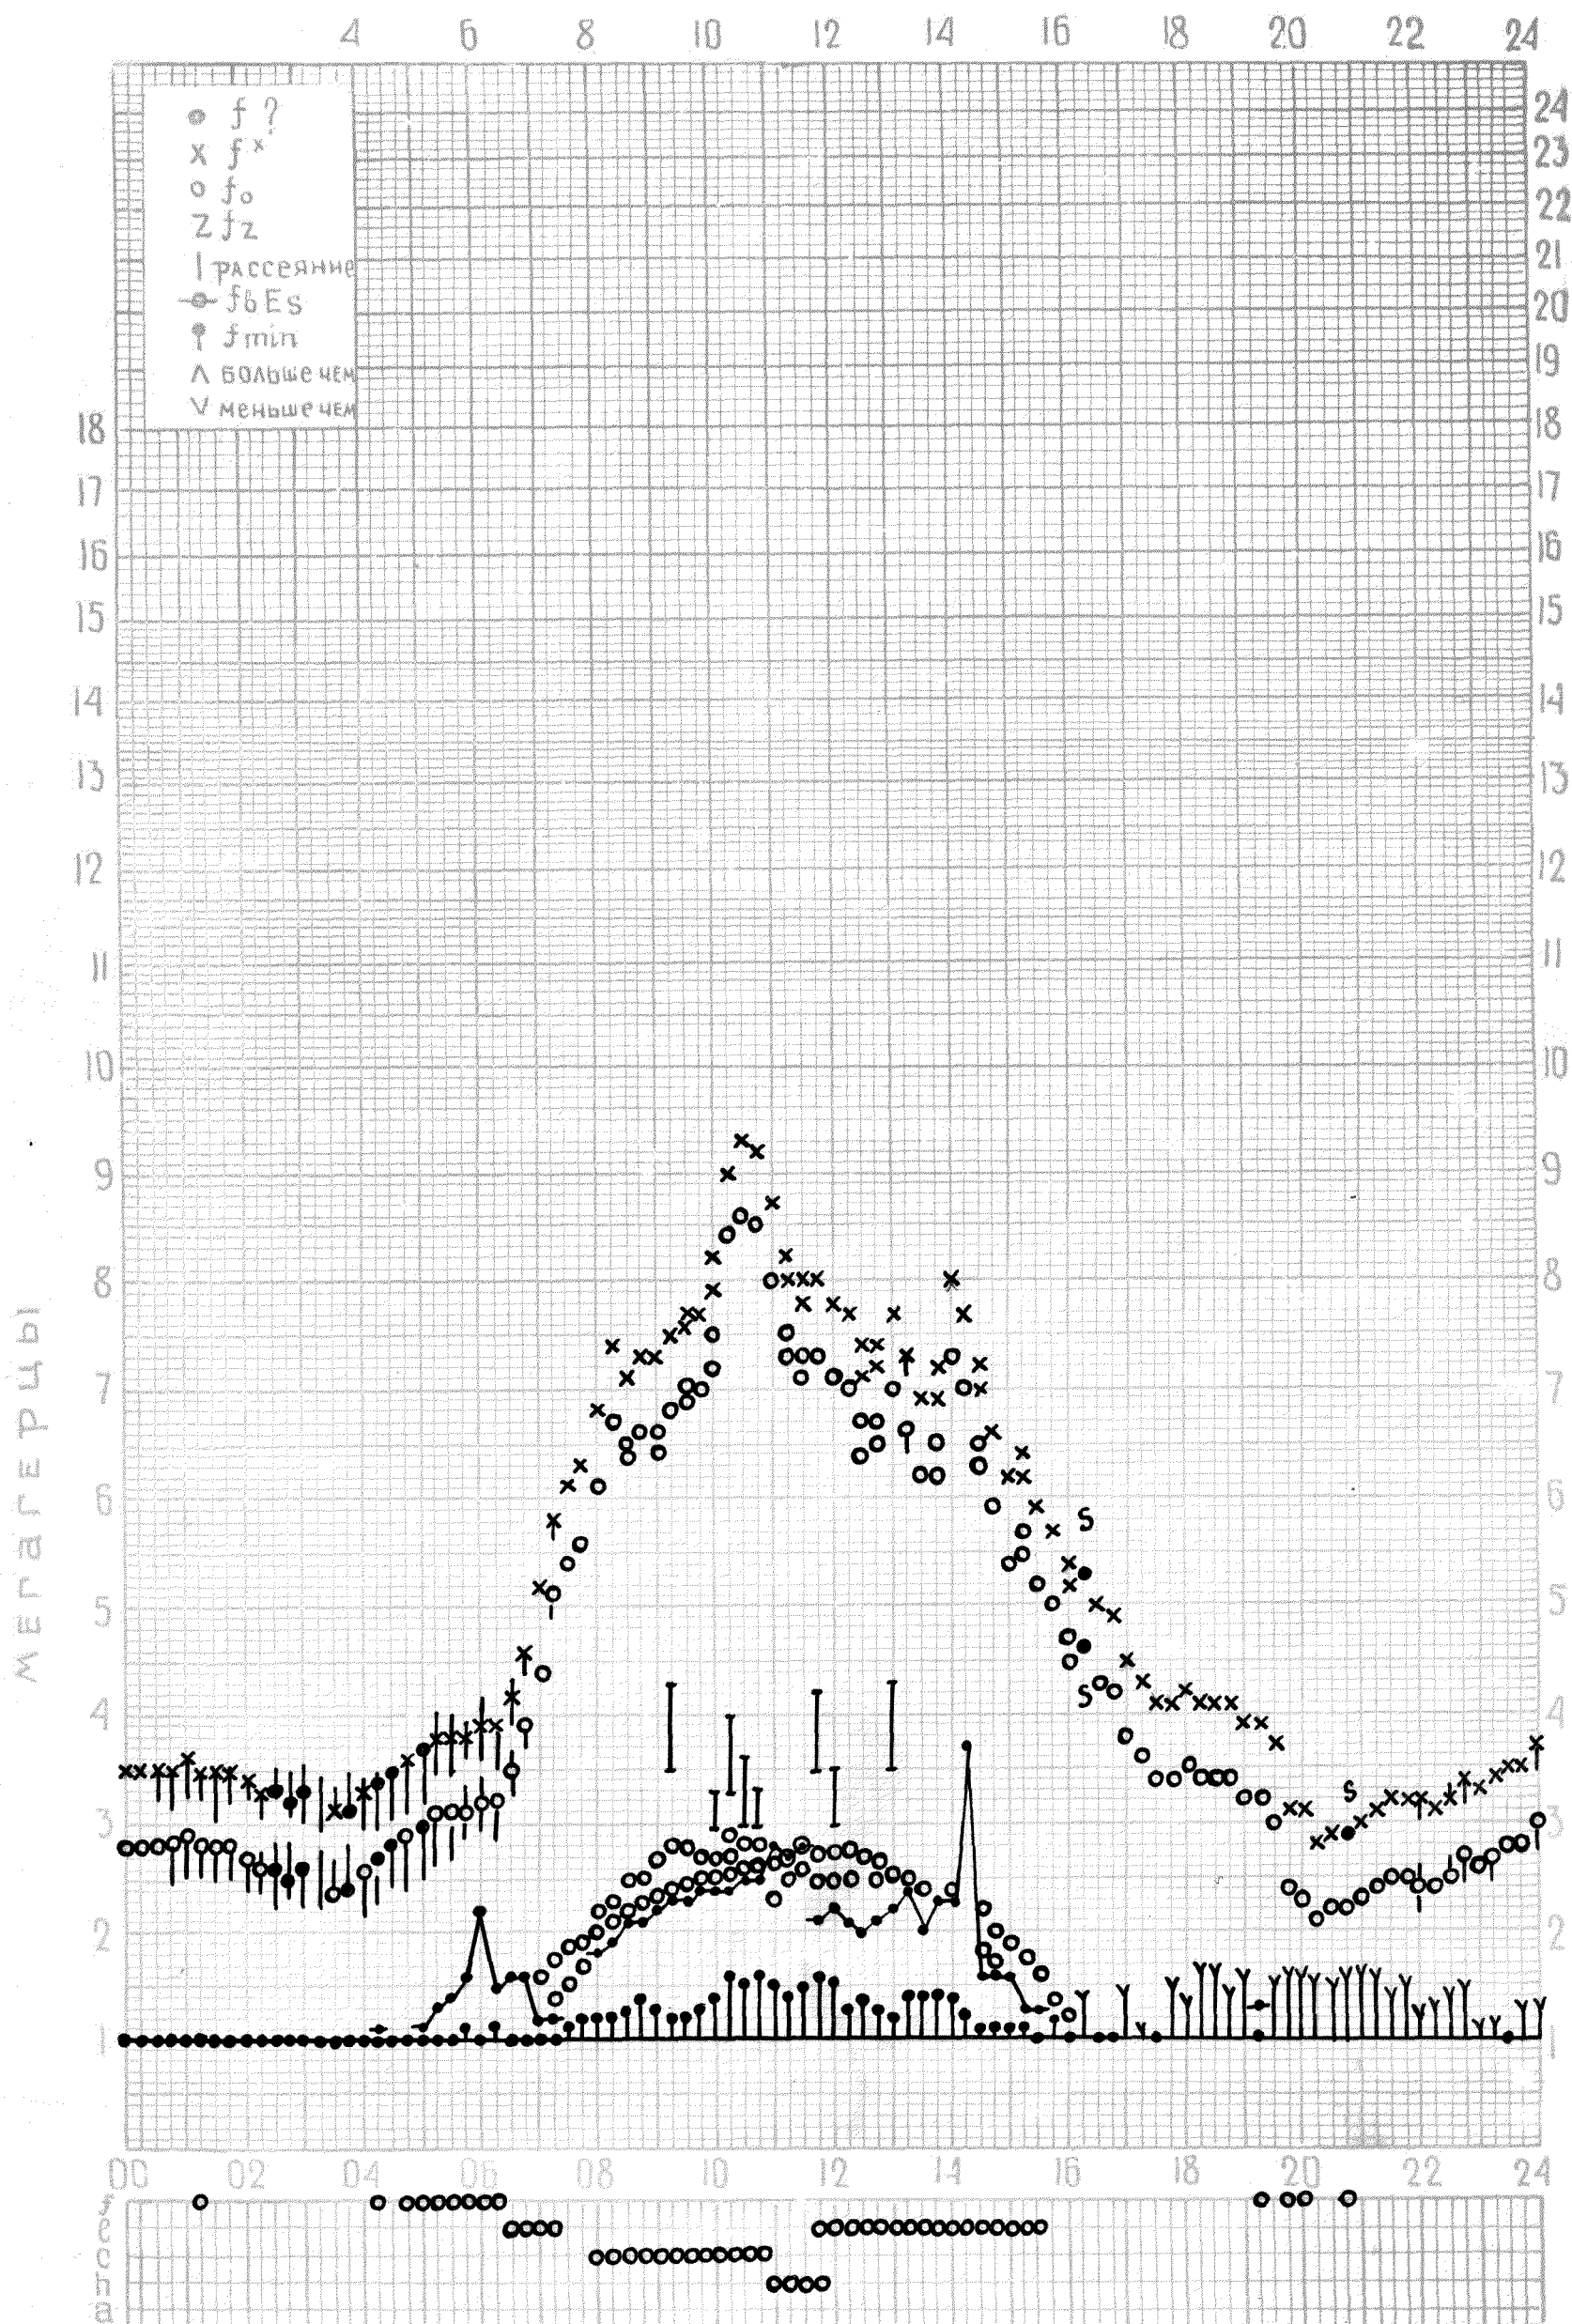

Дата 2 ноября 1972 год

Станция Москва Красная Пахра

Время 30⁰⁰Е

КЕМ ОТСЧИТАНО Дорониной, Поповой, Перуновой,

f-график ионосферных данных

Ведомство ИЗМИР АН СССР

Дата 3 ноября 1972 г.

Станция Москва Красная Пахра

Время 30⁰Е

Перуновой, Дорониной, Даниловой.

КЕМ ОТСЧИТАНО

f-график ионосферных данных

Землеустройство ИЗМИР АН СССР

Дата 4 ноября 1972г.

Станция Москва, Красная Пахра.

Время 30⁰ E

КЕМ ОТСЧИТАНО Даниловой, Перуновой, Поповой.

f-график ионосферных данных

Ведомство ИЗМИРАН СССР

Дата 5 ноября 1972г.

Станция Москва, Красная Пахра

Время 30⁰Е

КЕМ ОТСЧИТАНО Поповой, Даниловой, Дорониной

f-график ионосферных данных

Время 30⁰ E

КЕМ ОТСЧИТАНО Даниловой, Перуновой, Поповой.

f-график ионосферных данных

Ведомство ИЗМИРАН СССР

Дата 13 ноября 1972г.

Станция Москва, Красная Пахра

Время 30⁰Е

КЕМ ОТСЧИТАНО Поповой, Даниловой, Дорониной.