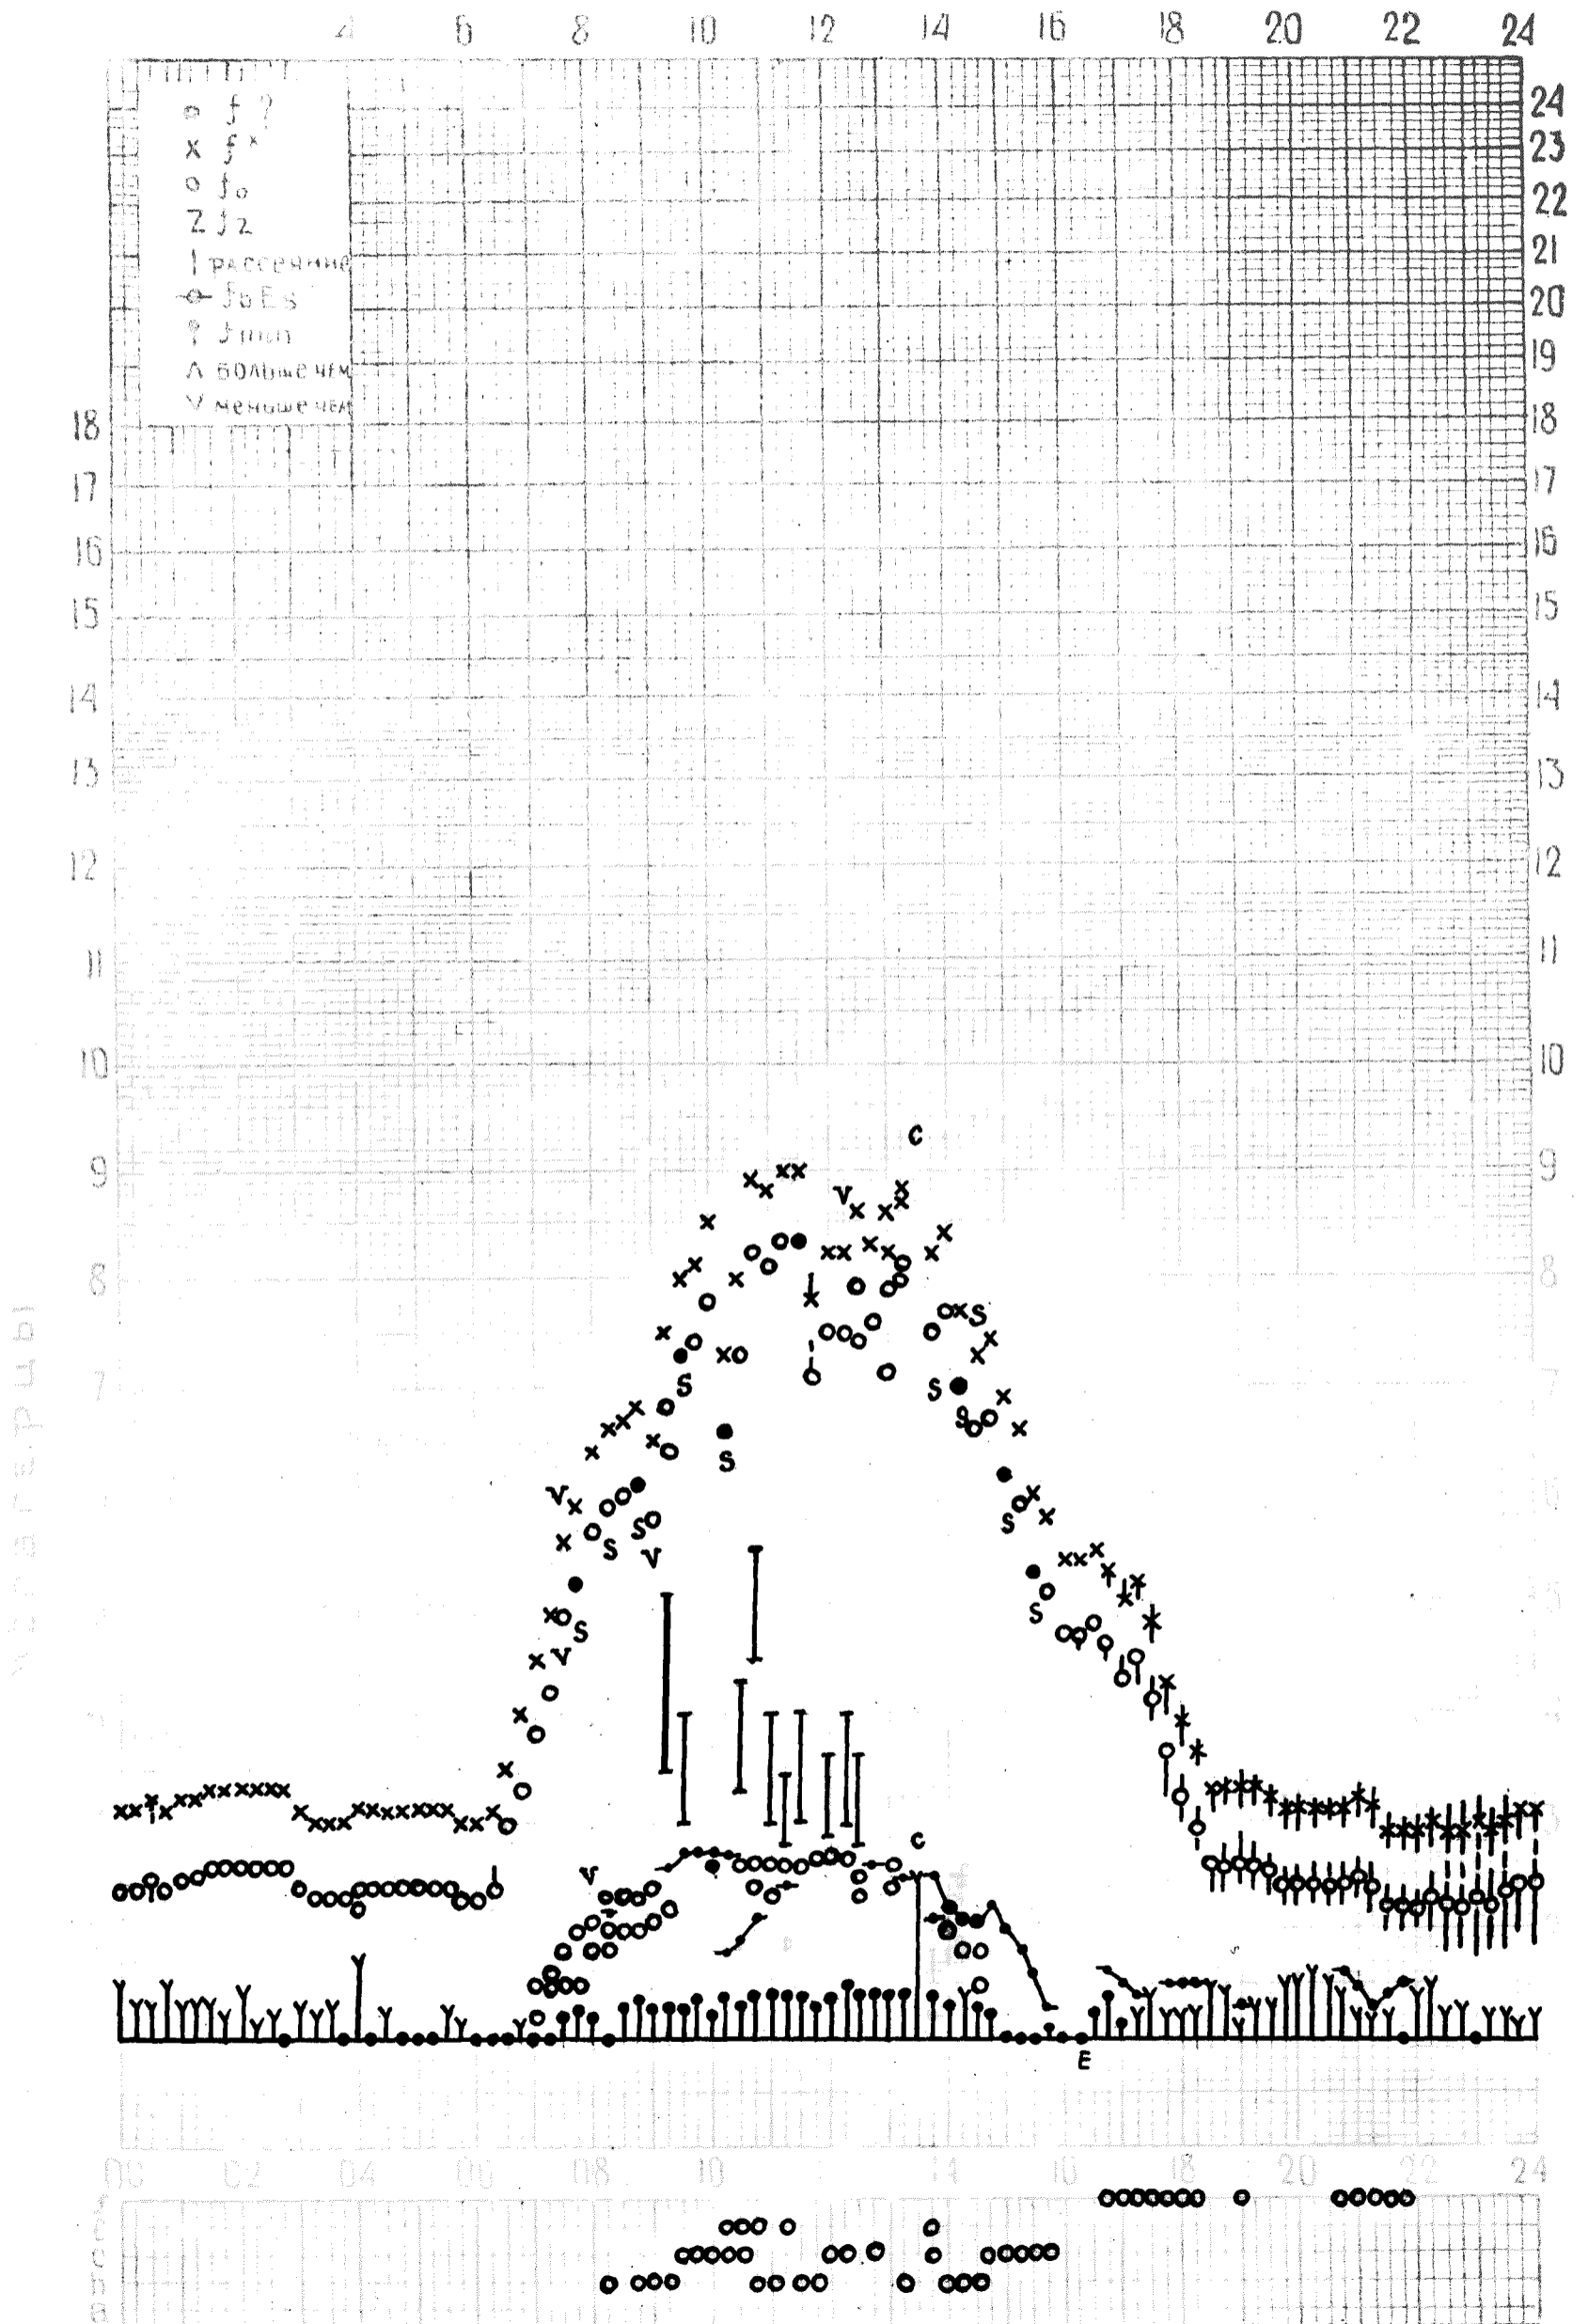

f - график атмосферных данных

Институт ИЗМИР АН СССР

Дата 19 ноября 1972 г.

Станция Москва Красная Пахра

Время 30⁰ E

КЕМ ОТСЧИТАНО Перуновой, Дорониной, Даниловой.