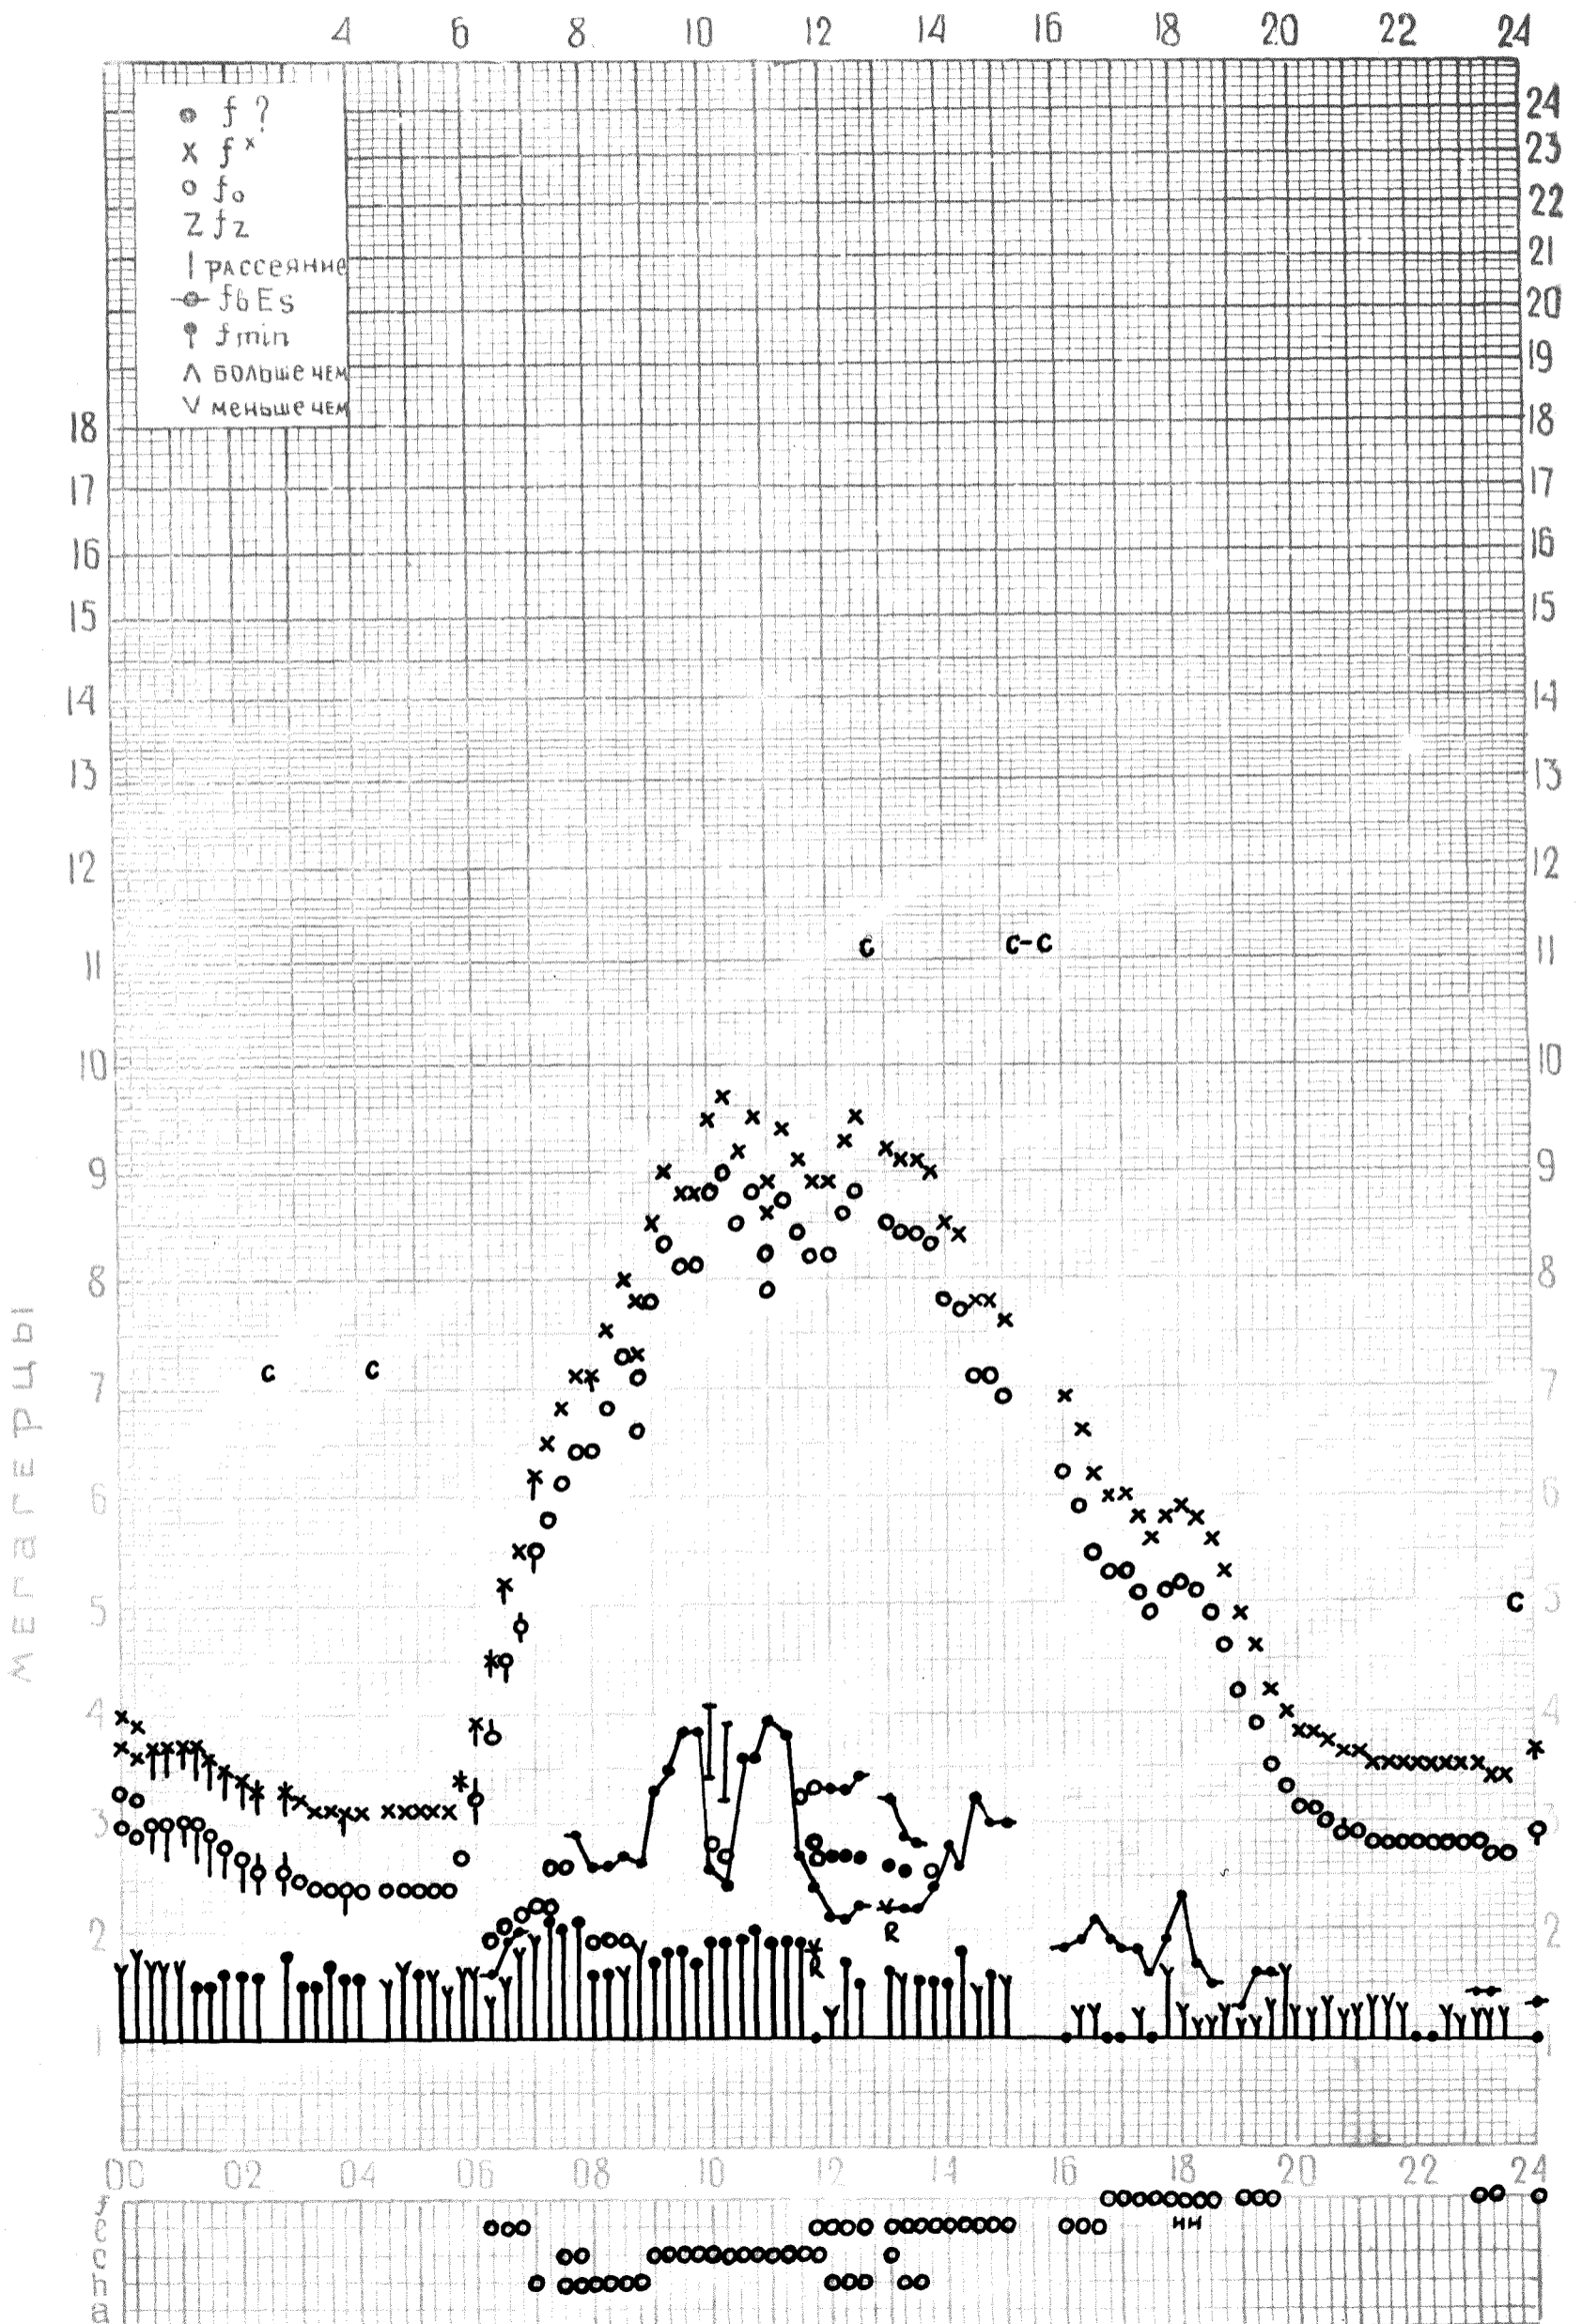

f-график ионосферных данных

Ведомство ИЗМИРАН СССР

Дата 1 ноября 1972г.

Станция Москва, Красная Пахра

Время 30⁰⁰Е

КЕМ ОТСЧИТАНО Поповой, Даниловой, Дорониной.

f-график ионосферных данных

Содомство ИЗМИРАН СССР

Дата 2 ноября 1972 год

Станция Москва Красная Пахра

Время 30⁰⁰Е

КЕМ ОТСЧИТАНО Дорониной, Поповой, Перуновой,

f-график ионосферных данных

Ведомство ИЗМИР АН СССР

Дата 3 ноября 1972 г.

Станция Москва Красная Пахра

Время 30⁰Е

Перуновой, Дорониной, Даниловой.

КЕМ ОТСЧИТАНО

f-график ионосферных данных

Землеустройство ИЗМИР АН СССР

Дата 4 ноября 1972г.

Станция Москва, Красная Пахра.

Время 30⁰ E

КЕМ ОТСЧИТАНО Даниловой, Перуновой, Поповой.

f-график ионосферных данных

Ведомство ИЗМИРАН СССР

Дата 5 ноября 1972г.

Станция Москва, Красная Пахра

Время 30⁰Е

КЕМ ОТСЧИТАНО Поповой, Даниловой, Дорониной

f-график ионосферных данных