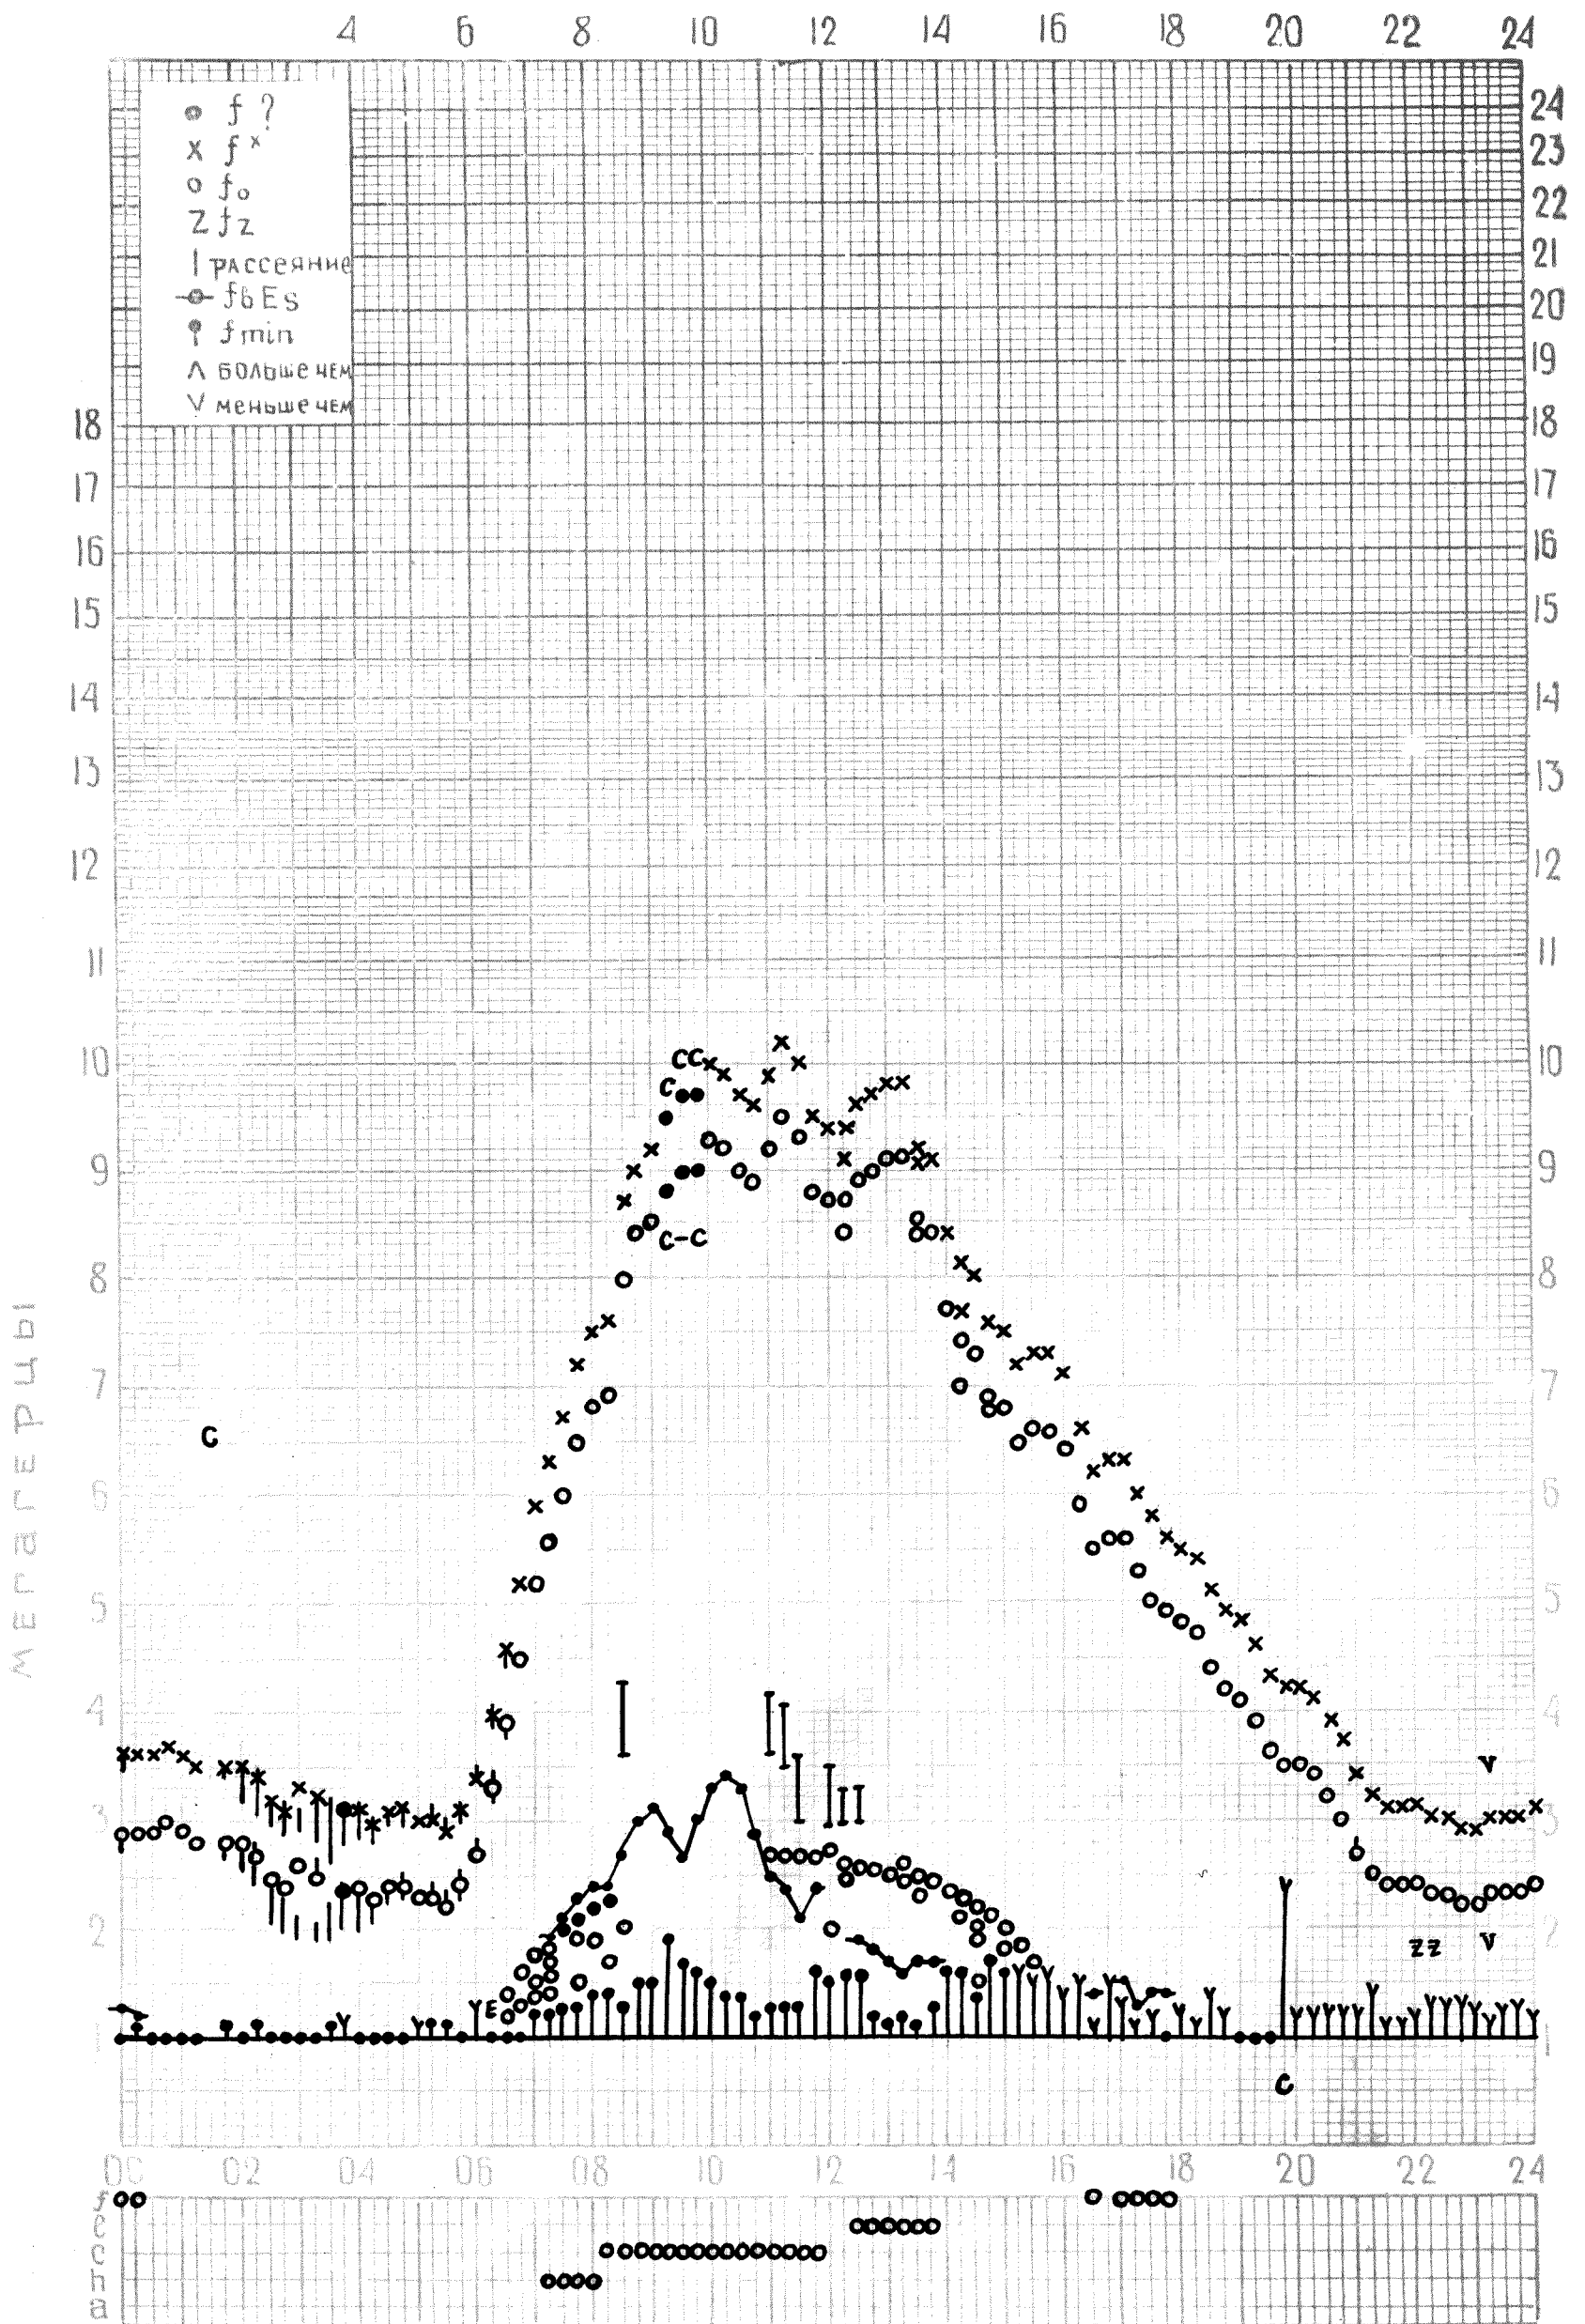

Дата 2 ноября 1972 год

Станция Москва Красная Пахра

Время 30⁰⁰Е

КЕМ ОТСЧИТАНО Дорониной, Поповой, Перуновой,

f-график ионосферных данных

Ведомство ИЗМИР АН СССР

Дата 3 ноября 1972 г.

Станция Москва Красная Пахра

Время 30⁰Е

Перуновой, Дорониной, Даниловой.

КЕМ ОТСЧИТАНО

f-график ионосферных данных

Землеустройство ИЗМИР АН СССР

Дата 4 ноября 1972г.

Станция Москва, Красная Пахра.

Время 30⁰ E

КЕМ ОТСЧИТАНО Даниловой, Перуновой, Поповой.

f-график ионосферных данных

Ведомство ИЗМИРАН СССР

Дата 5 ноября 1972г.

Станция Москва, Красная Пахра

Время 30⁰Е

КЕМ ОТСЧИТАНО Поповой, Даниловой, Дорониной

f-график ионосферных данных

Ведомство ИЗМИРАН СССР

Дата 6 ноября 1972 год

Станция Москва Красная Пахра

Время 30⁰⁰Е

КЕМ ОТСЧИТАНО Дорониной, Поповой, Перуновой.

f-график ионосферных данных

Ведомство ИЗМИР АН СССР

Дата 7 ноября 1972 г.