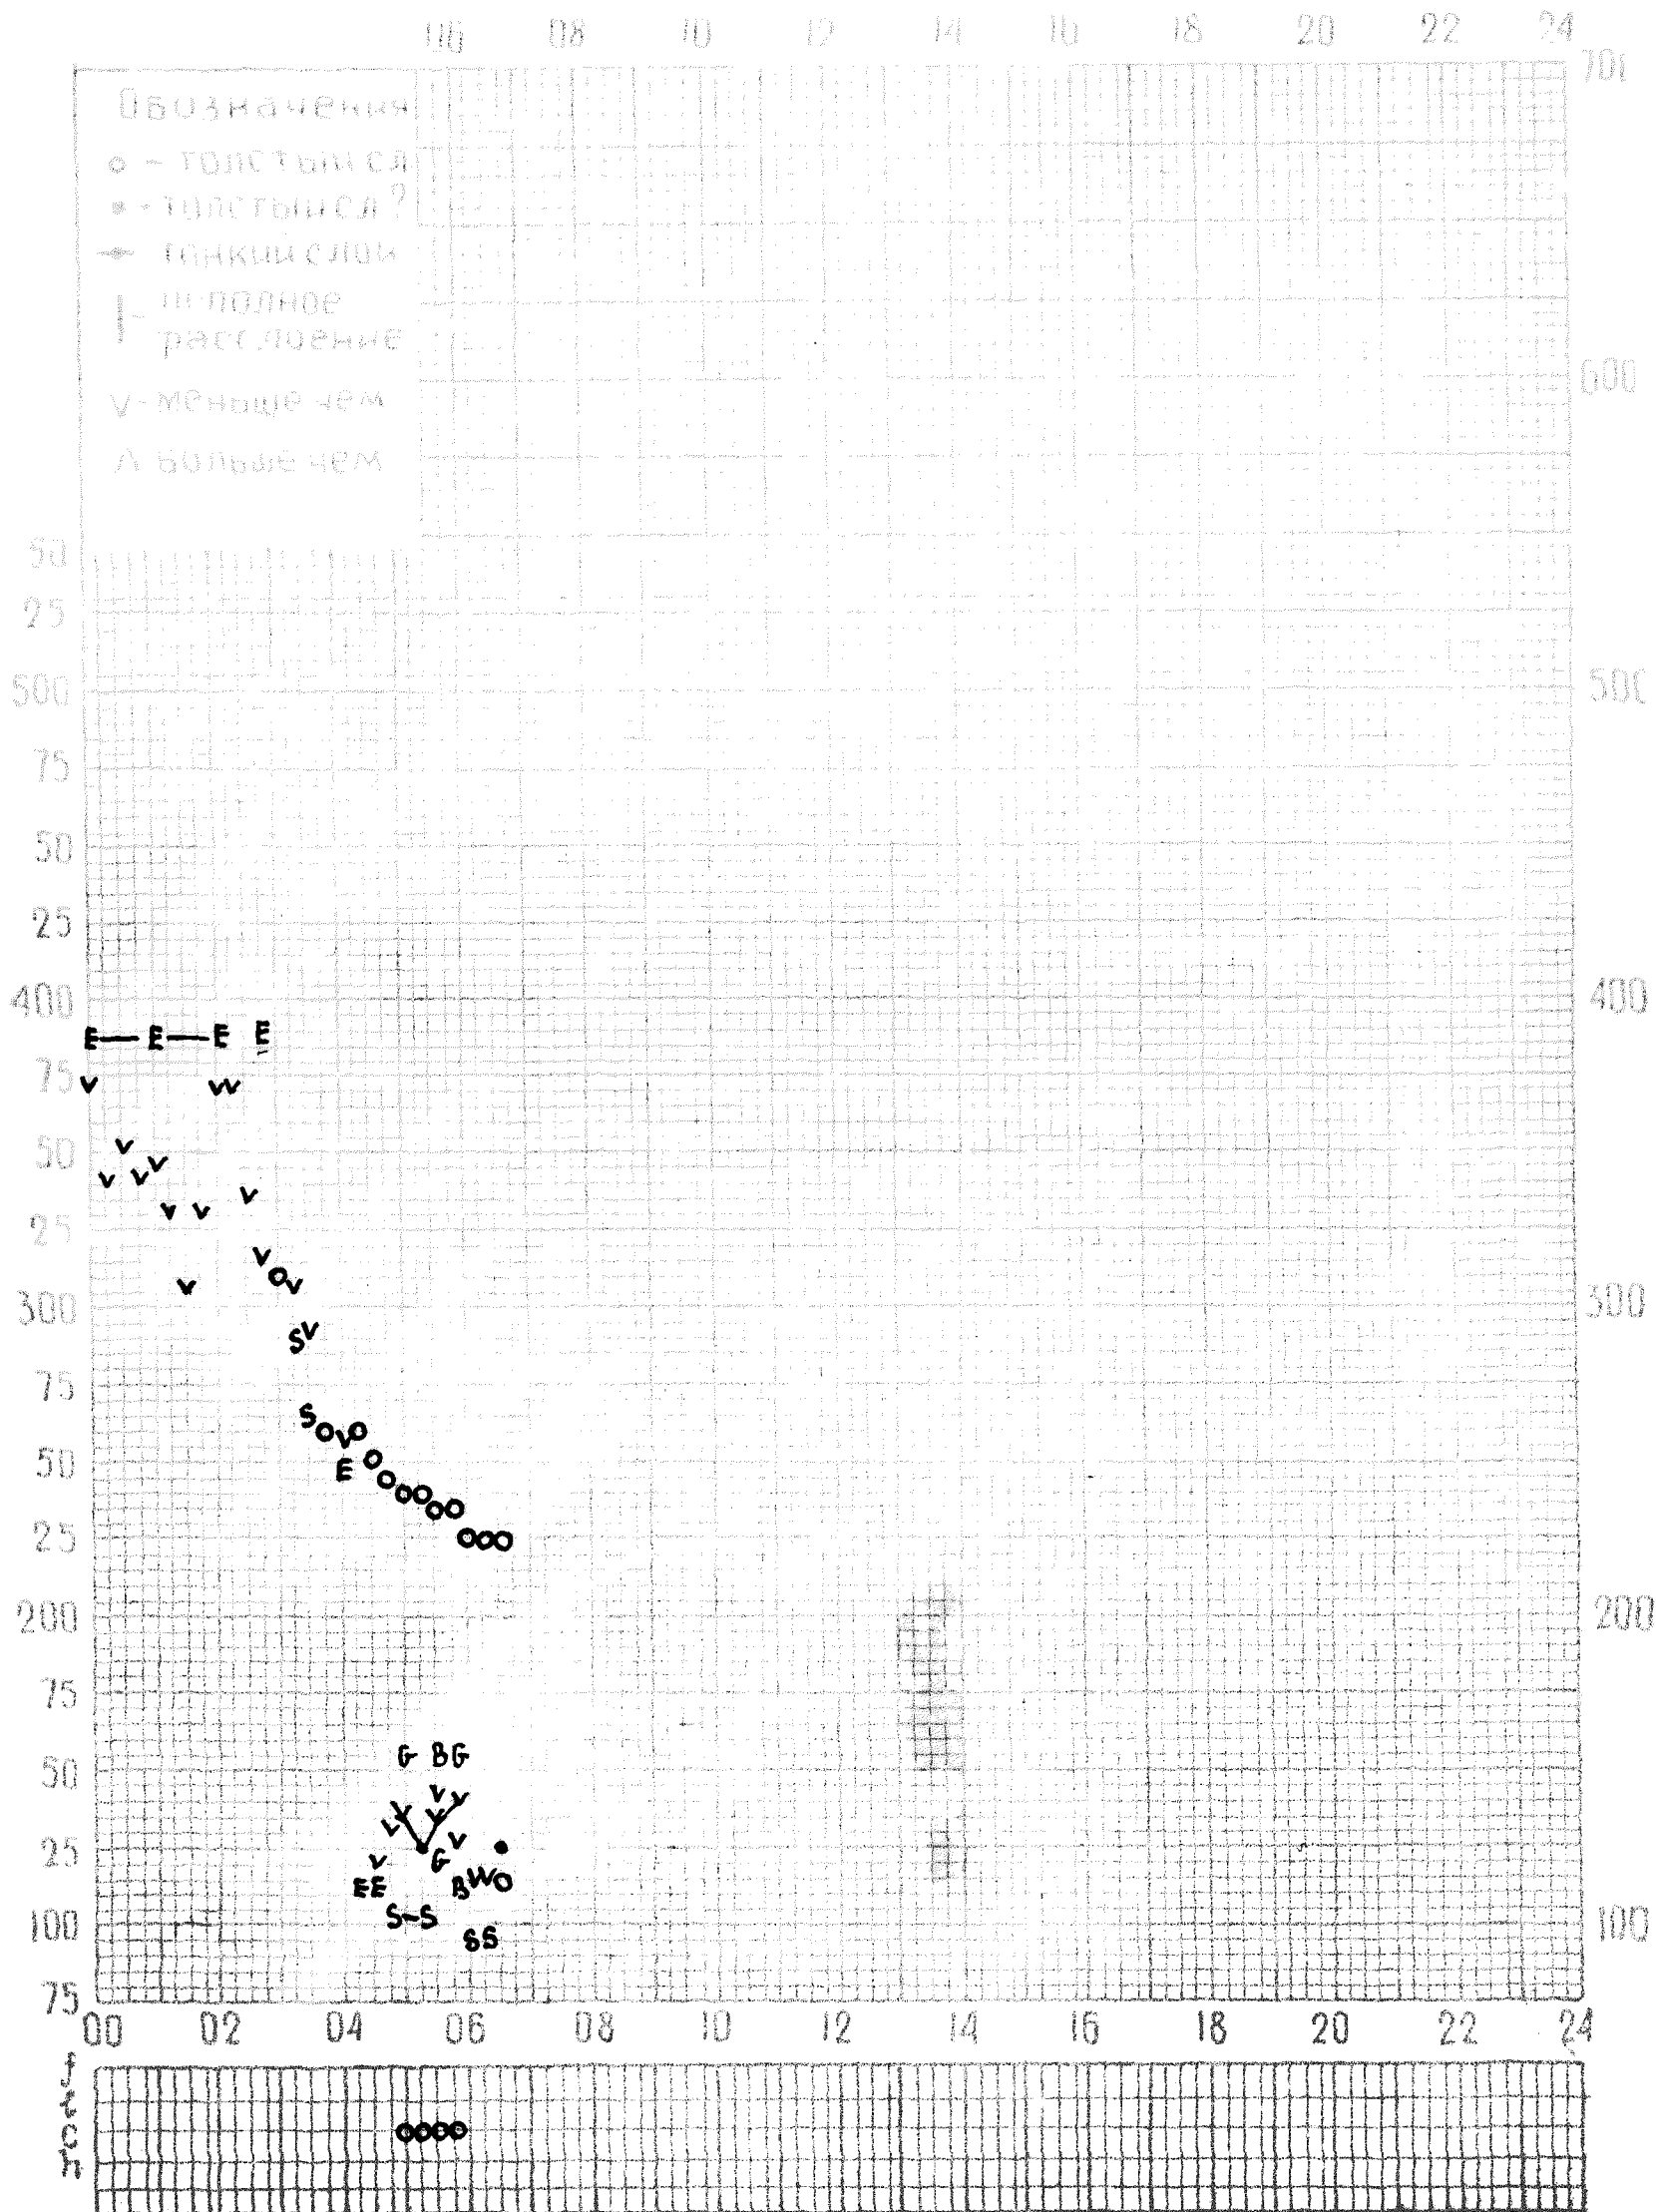

h' - график ионосферных данных

ведомство ИЗМИР АН СССР

Дата 2 ноября 1972 гс

станция Москва Красная Пахра

Время СМТ

кем отчитано Дорониной, Поповой, Перуновой.