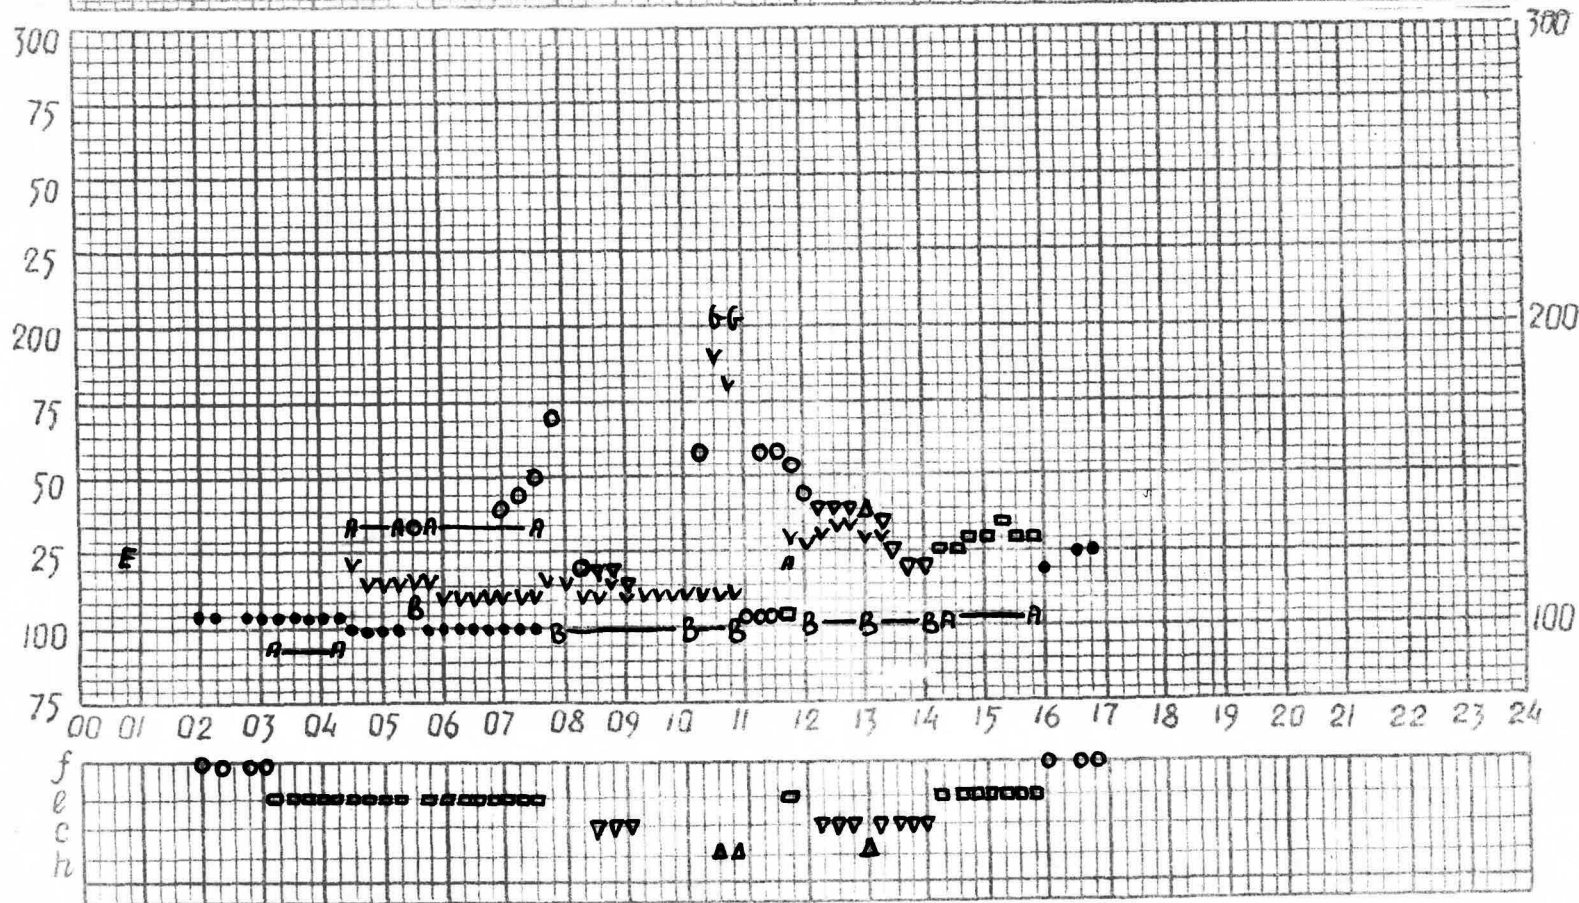

E-график ионосферных данных

Ведомство **ИЗМИРАН СССР**

Дата **1 ноября 1972г.**

Станция **Москва, Красная Пахра**

Время **СМТ**

05 06 07 08 09 10 11 12 13 14 15 16 17 18 19 20 21 22 23 24

E-график ионосферных данных