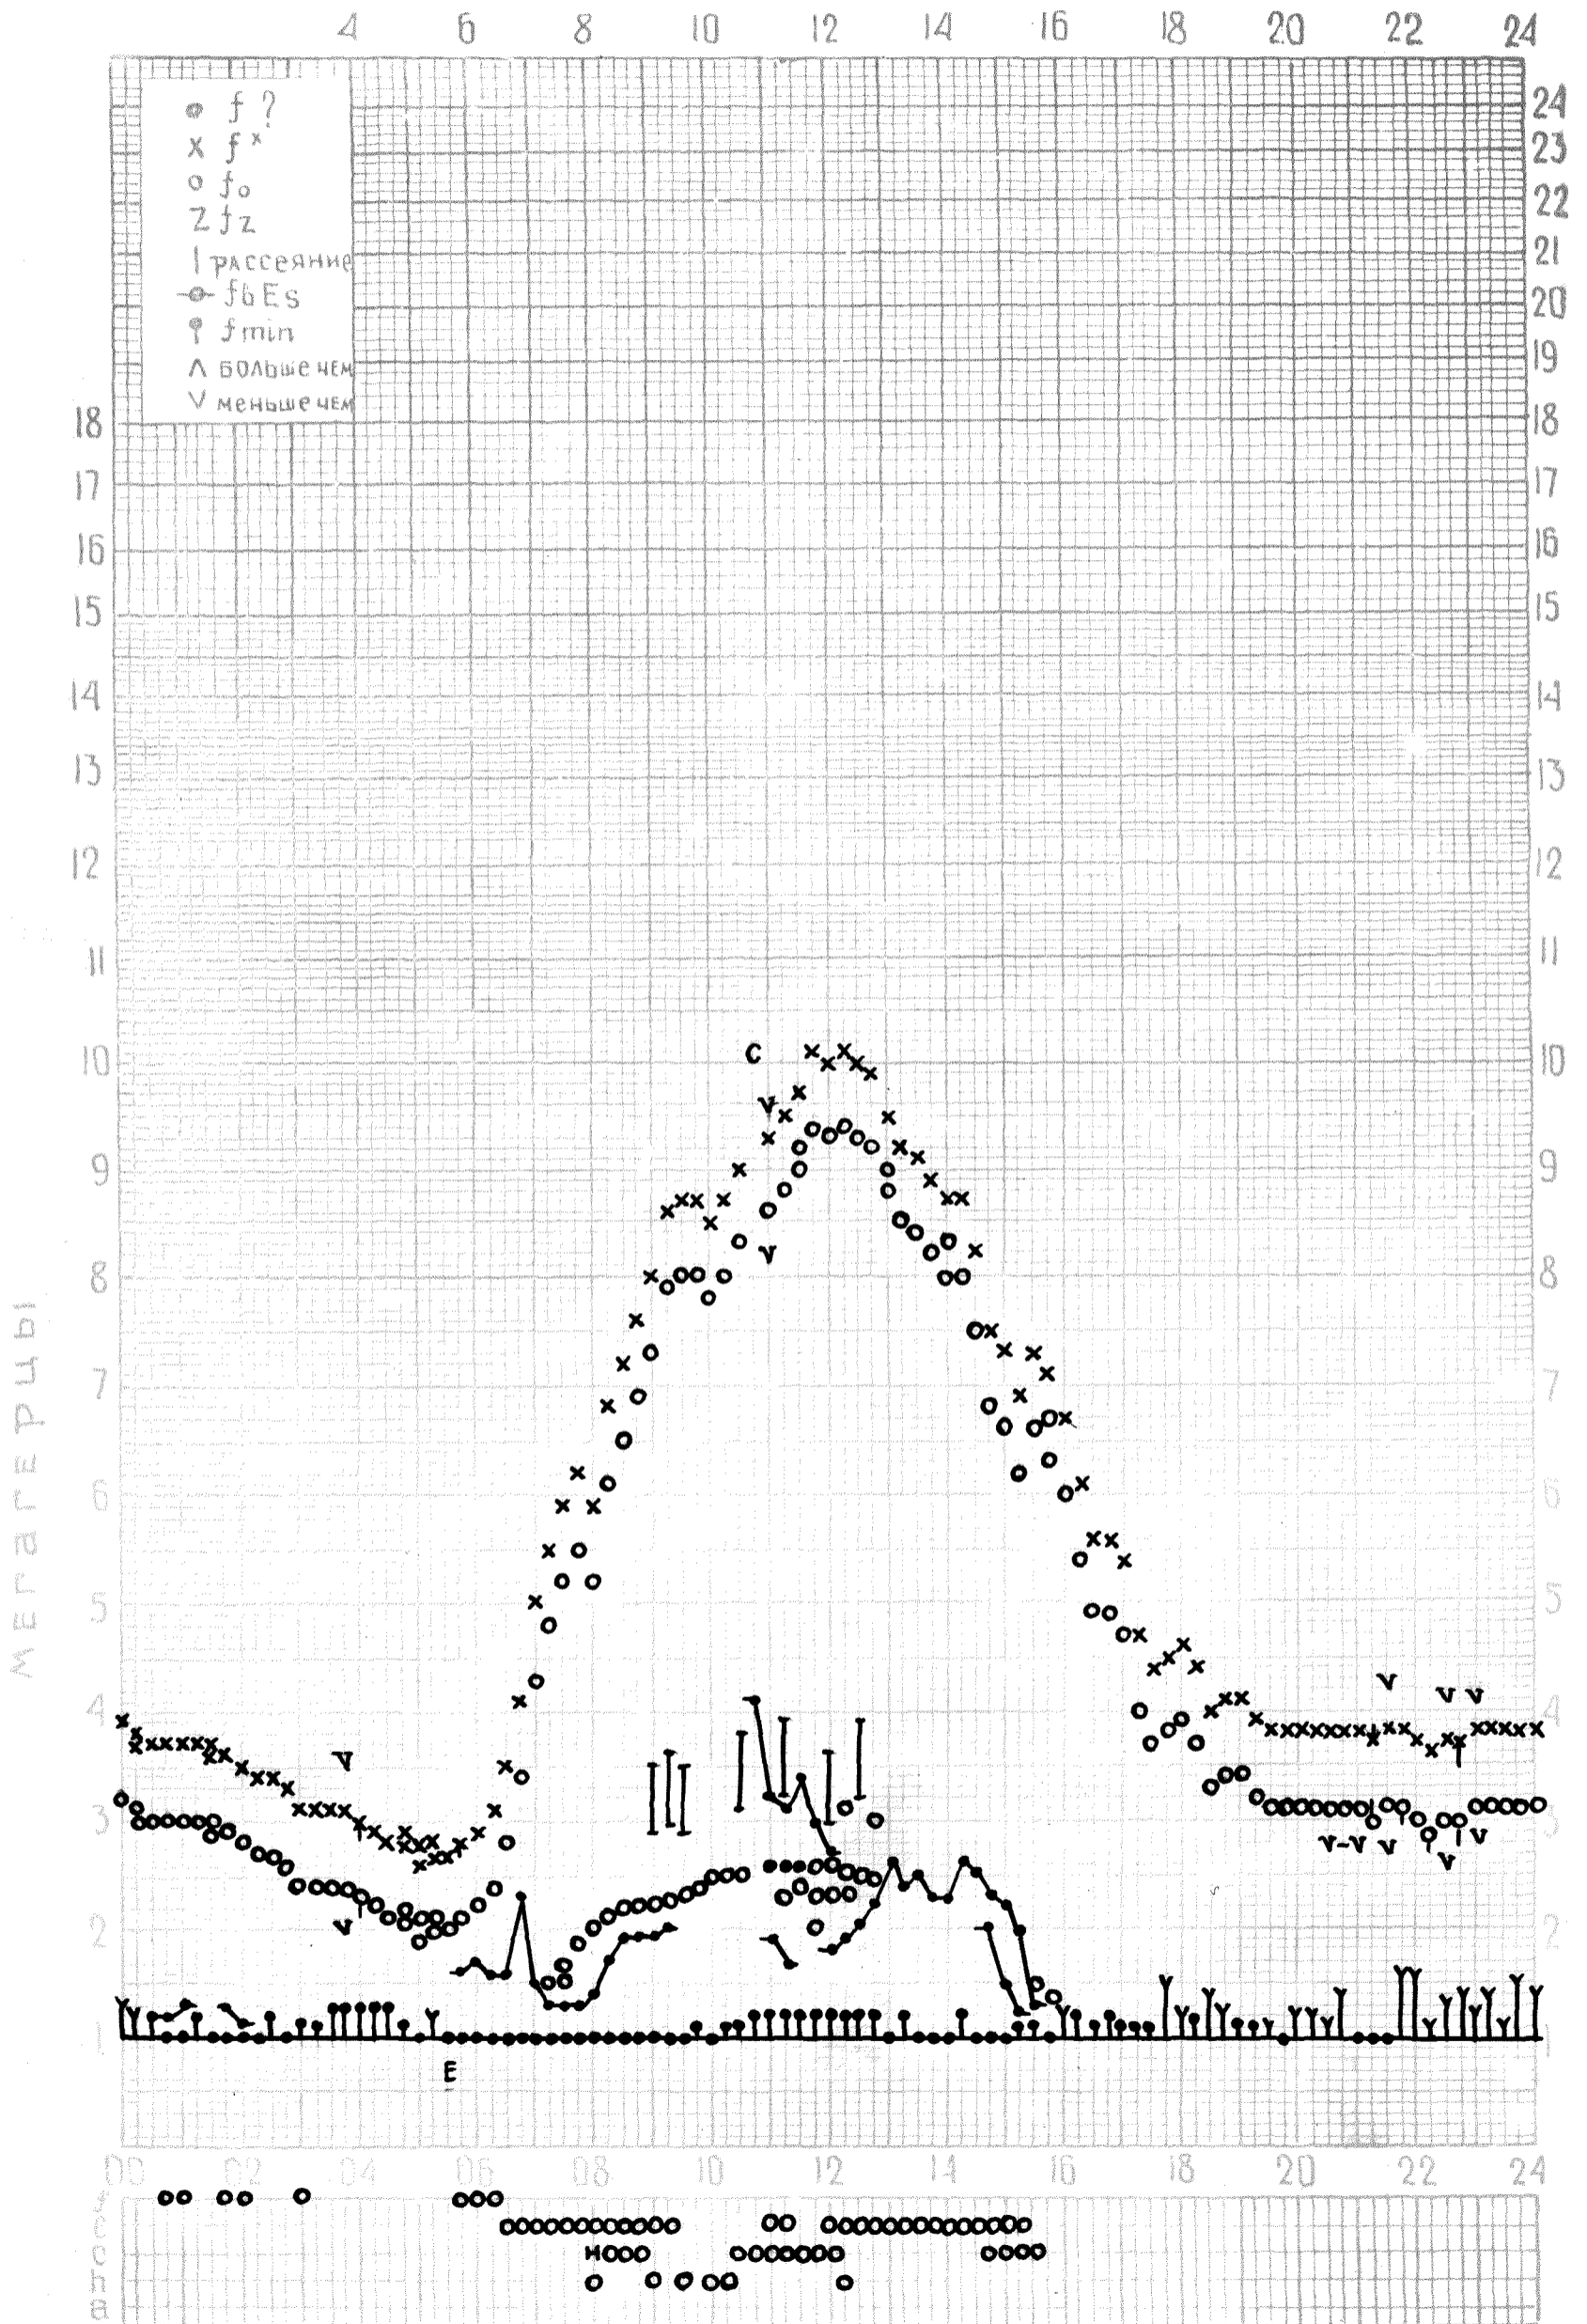

f-график ионосферных данных

Ведомство ИЗМИР АН СССР

Дата 16 ноября 1972г.

Станция Москва, Красная Пахра.

Время 30⁰ Е

КЕМ ОТСЧИТАНО Даниловой, Перуновой, Поповой.