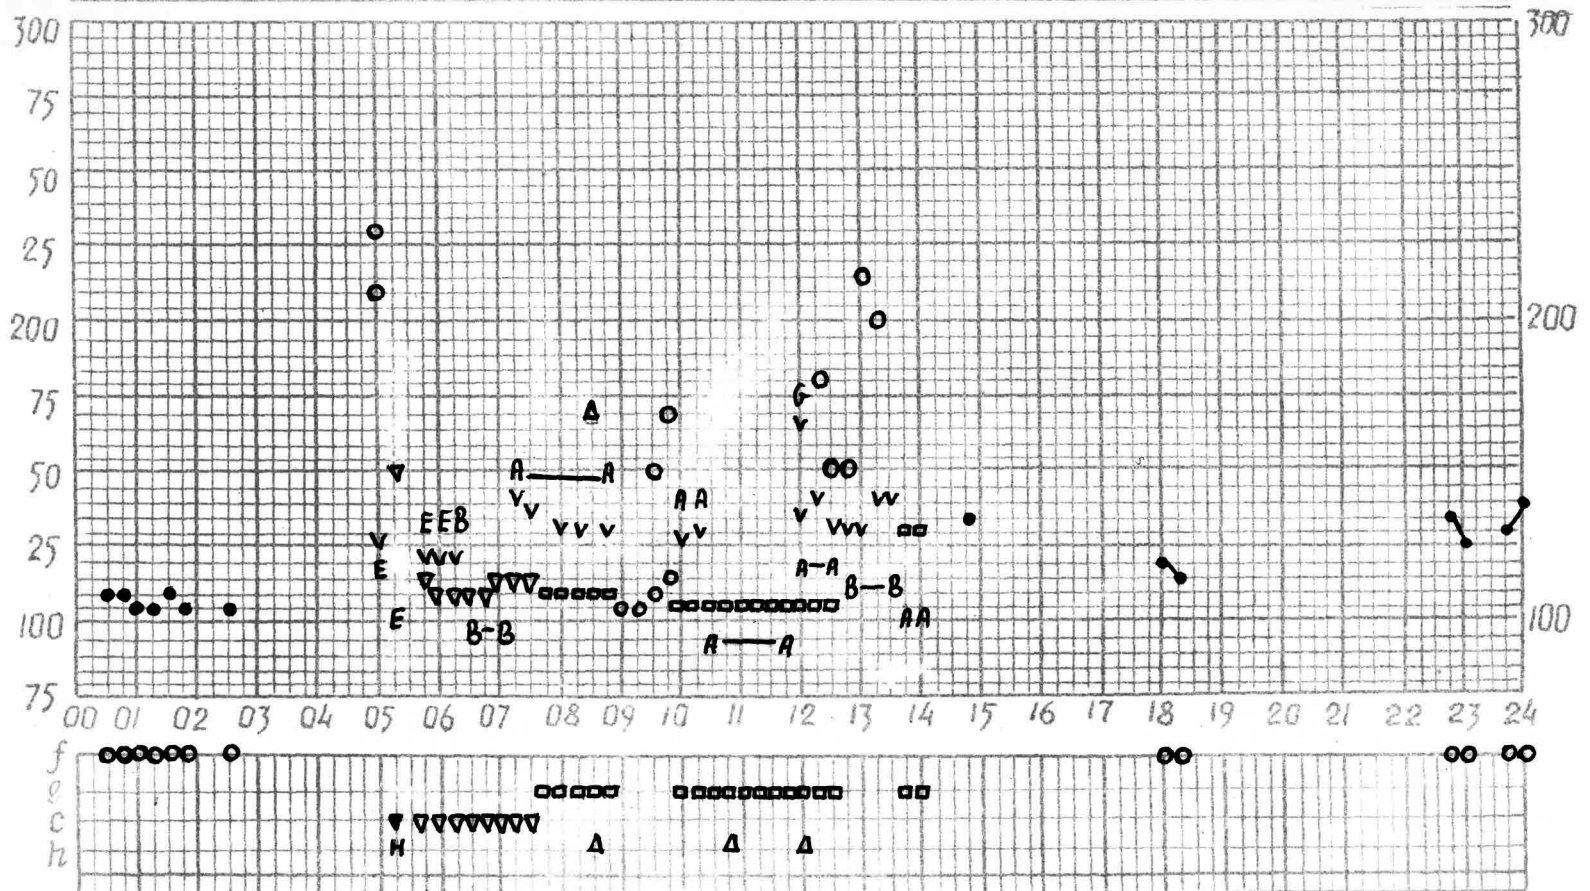

U-график ионосферных данных

Ведомство ИЗМИР АН СССР

Дата 15 ноября 1972 г.

Станция Москва Красная Пахра

Время СМТ

05 06 07 08 09 10 11 12 13 14 15 16 17 18 19 20 21 22 23 24