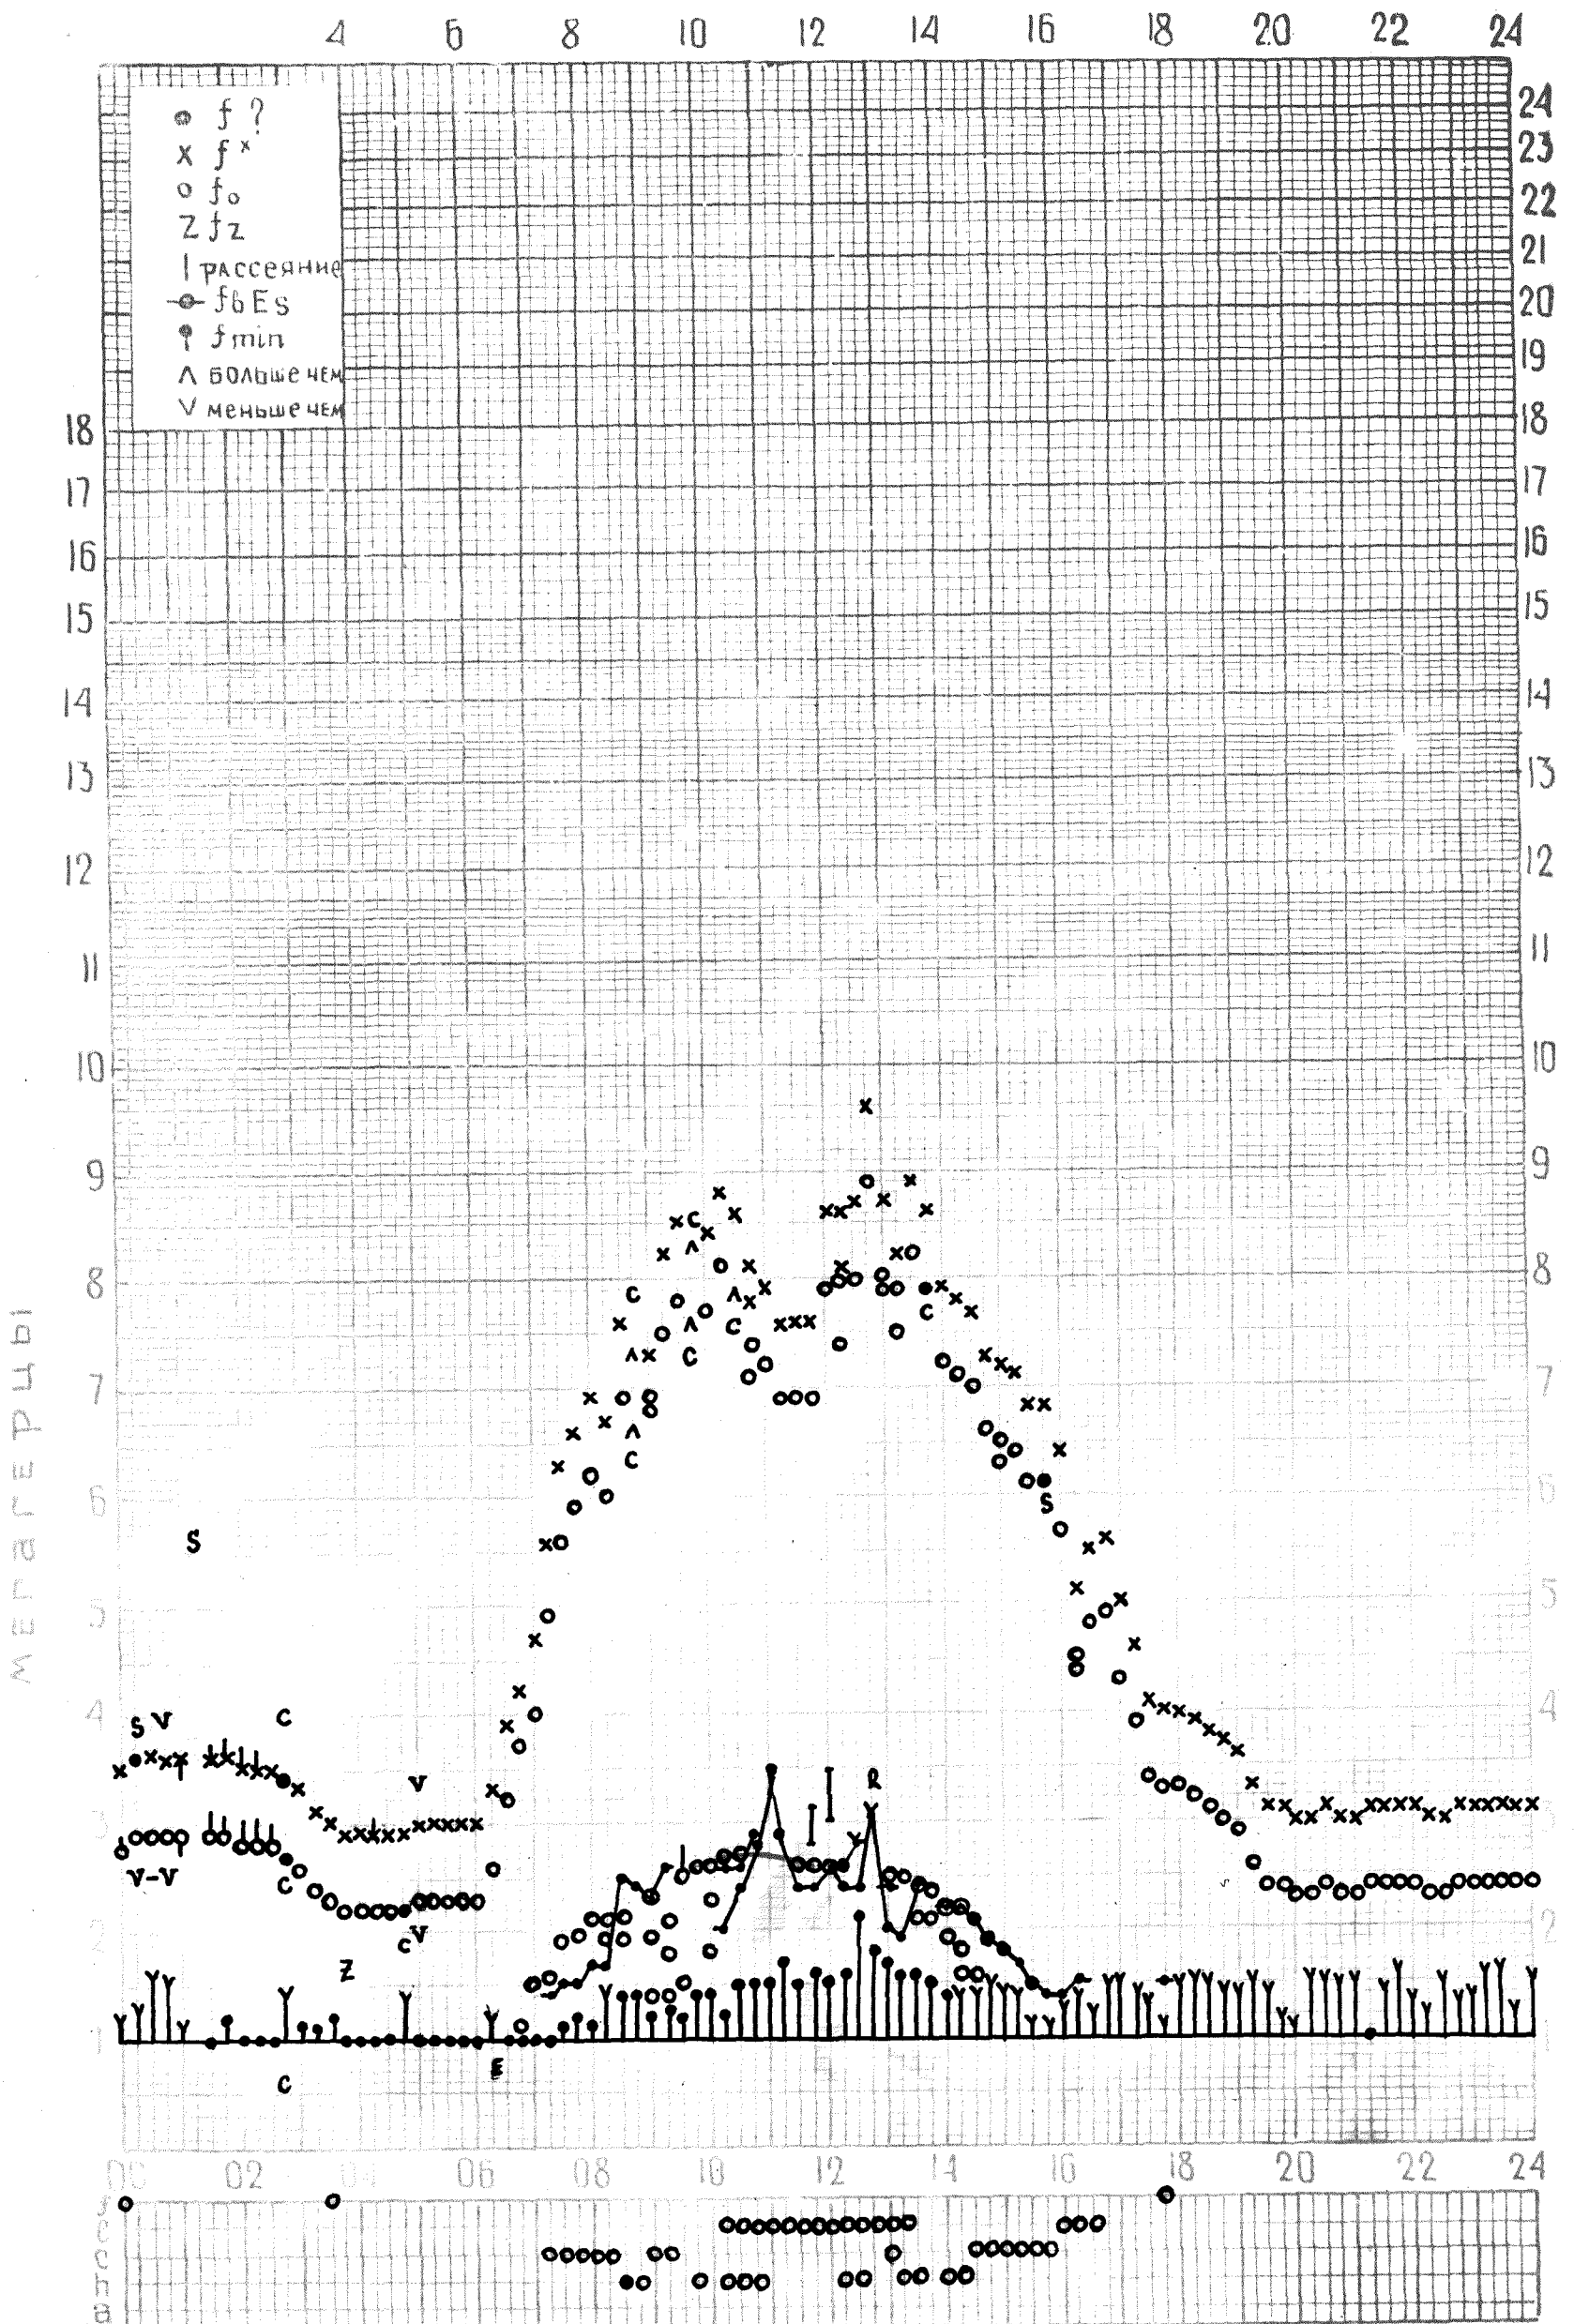

Поповой, Даниловой, Дорониной.

f-график ионосферных данных

Ведомство ИЗМИР АН СССР

Дата 18 ноября 1972 год

Станция Москва Красная Пахра

Время 30⁰⁰Е

КЕМ ОТСЧИТАНО Дорониной, Поповой, Перуновой.

f - график атмосферных данных