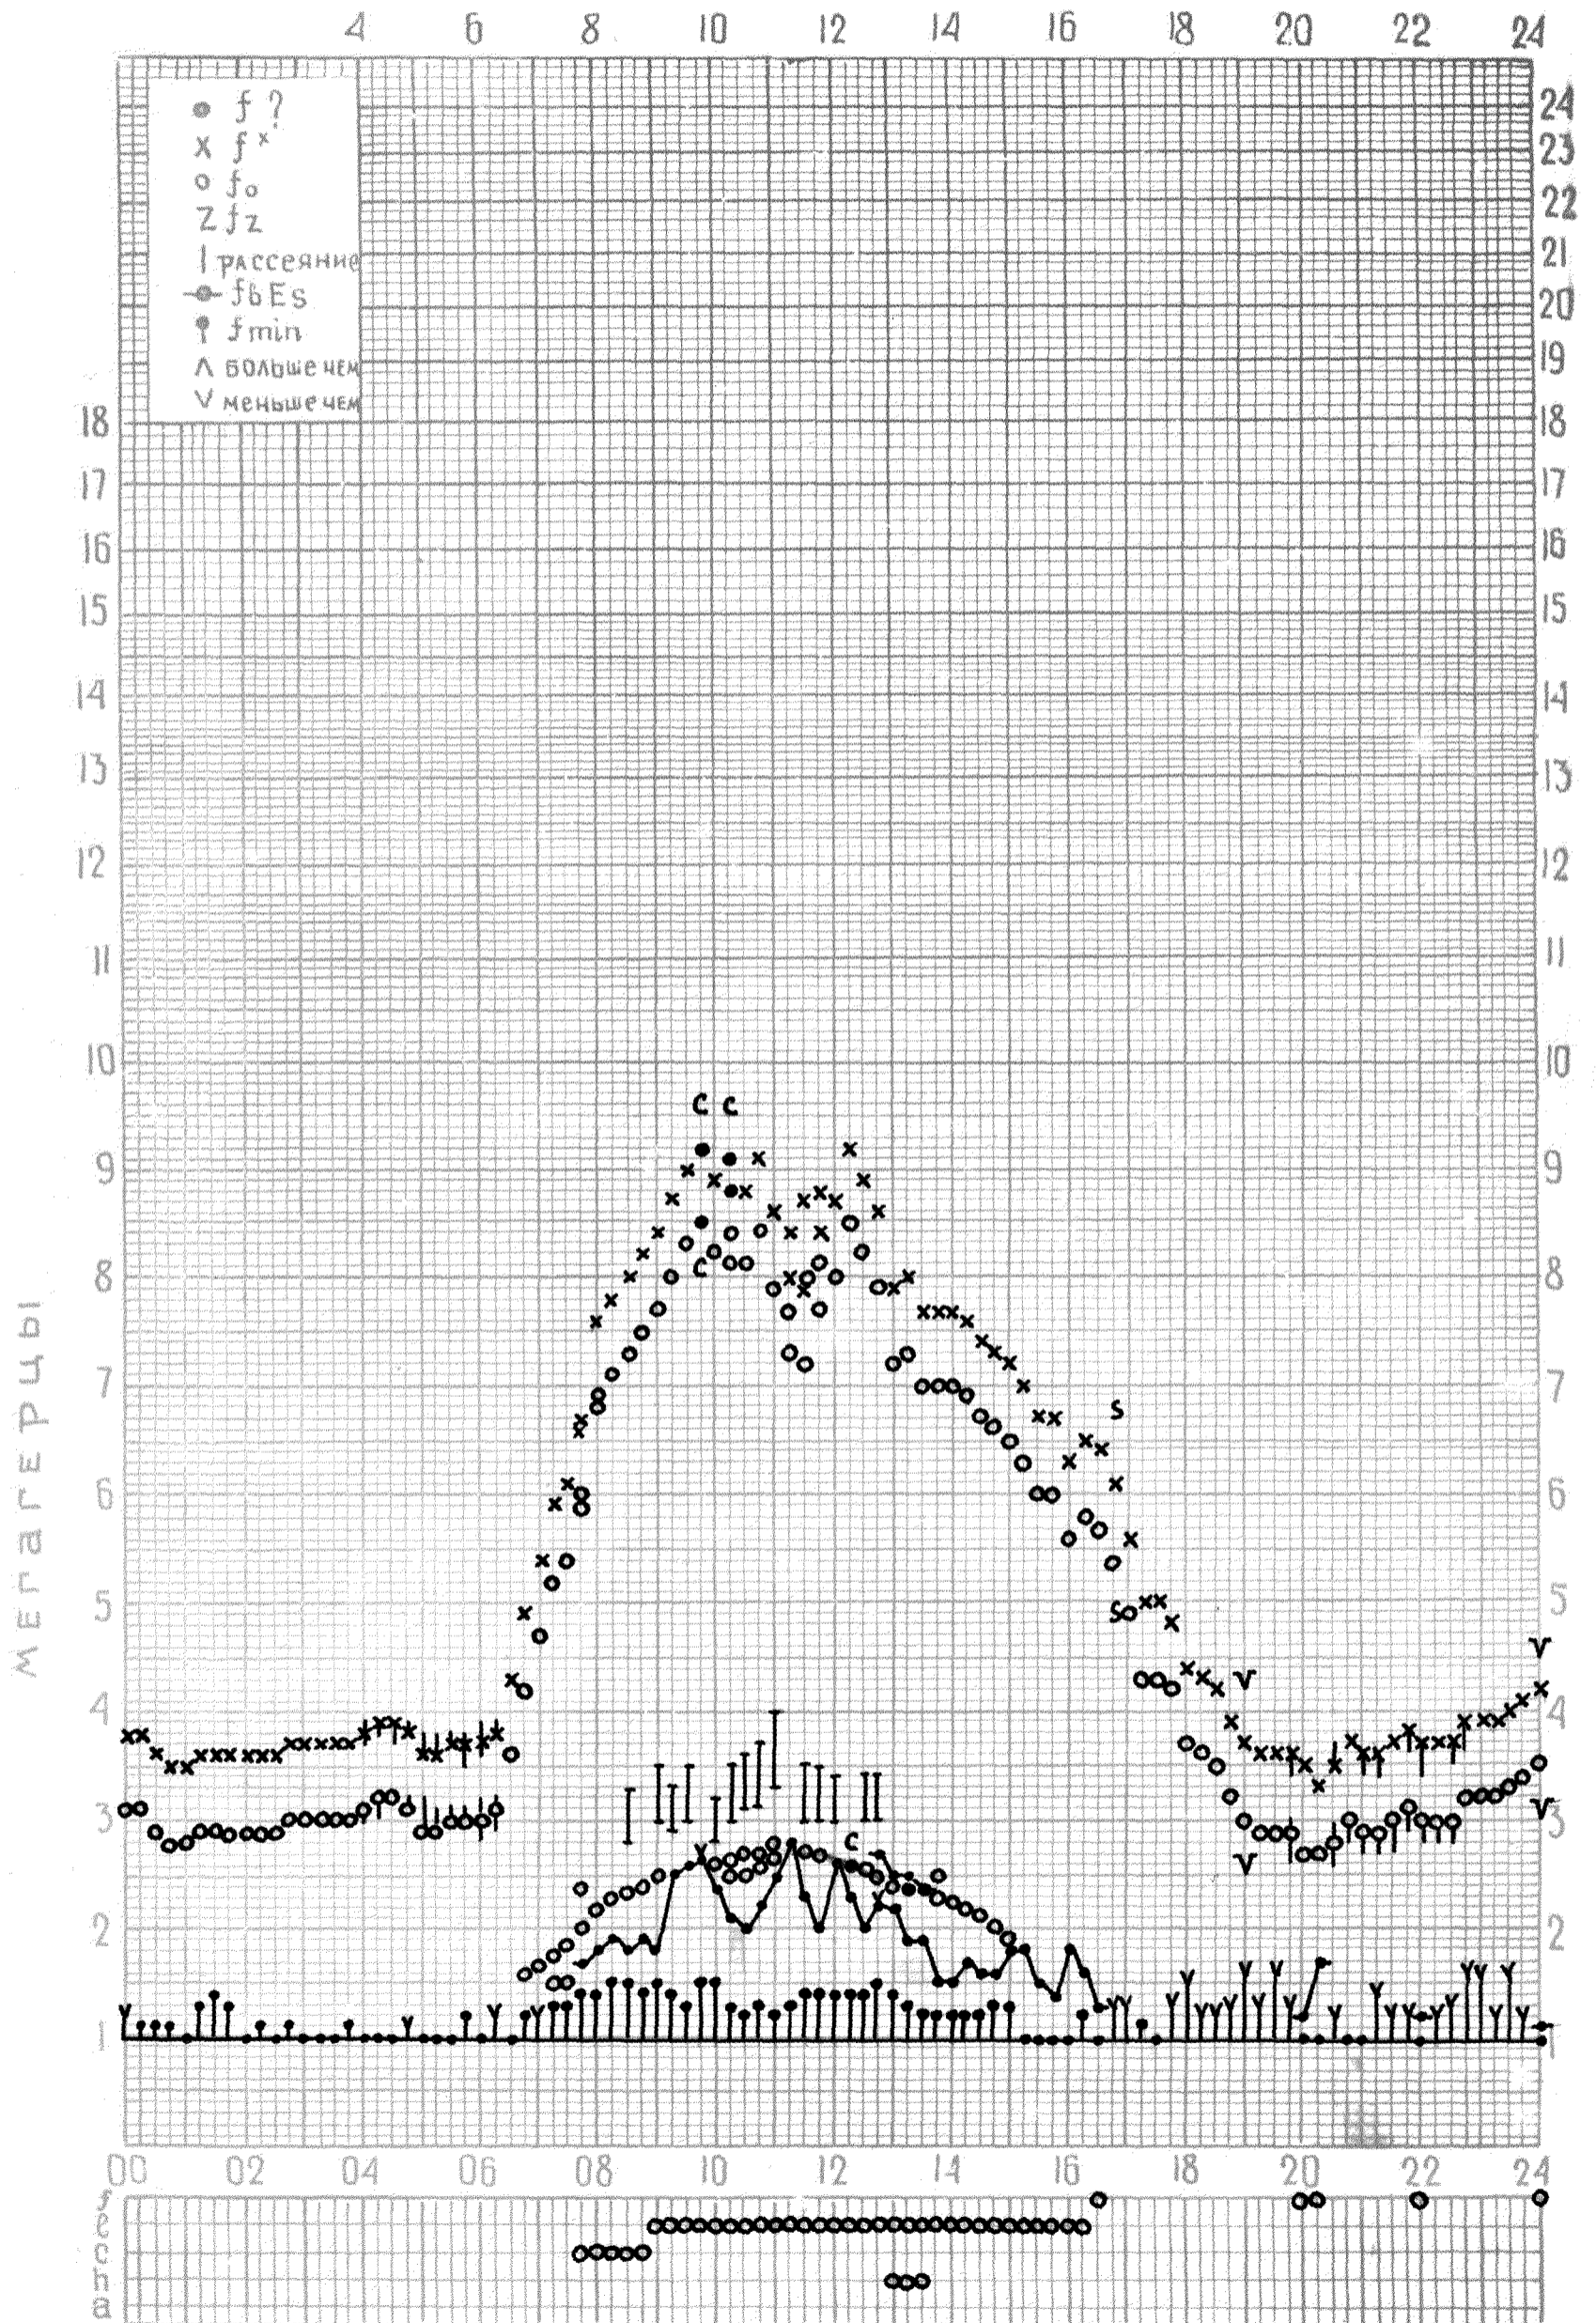

Дата 2 ноября 1972 год

Станция Москва Красная Пахра

Время 30⁰⁰Е

КЕМ ОТСЧИТАНО Дорониной, Поповой, Перуновой,

f-график ионосферных данных

Ведомство ИЗМИР АН СССР

Дата 3 ноября 1972 г.

Станция Москва Красная Пахра

Время 30⁰Е

Перуновой, Дорониной, Даниловой.

КЕМ ОТСЧИТАНО

f-график ионосферных данных

Землеустройство ИЗМИР АН СССР

Дата 4 ноября 1972г.

Станция Москва, Красная Пахра.

Время 30⁰ E

Станция Москва Красная Пахра

Время 30⁰Т

Перуновой, Дорониной, Даниловой.

КЕМ ОТСЧИТАНО

f-график ионосферных данных

Ведомство ИЗМИР АН СССР

Дата 8 ноября 1972г.

Станция Москва, Красная Пахра.

Время 30⁰ E

КЕМ ОТСЧИТАНО Даниловой, Перуновой, Поповой.

f-график ионосферных данных

Ведомство ИЗМИРАН СССР

Дата 9 ноября 1972г.

Станция Москва, Красная Пахра

Время 30⁰⁰Е

КЕМ ОТСЧИТАНО Поповой, Даниловой, Дорониной.