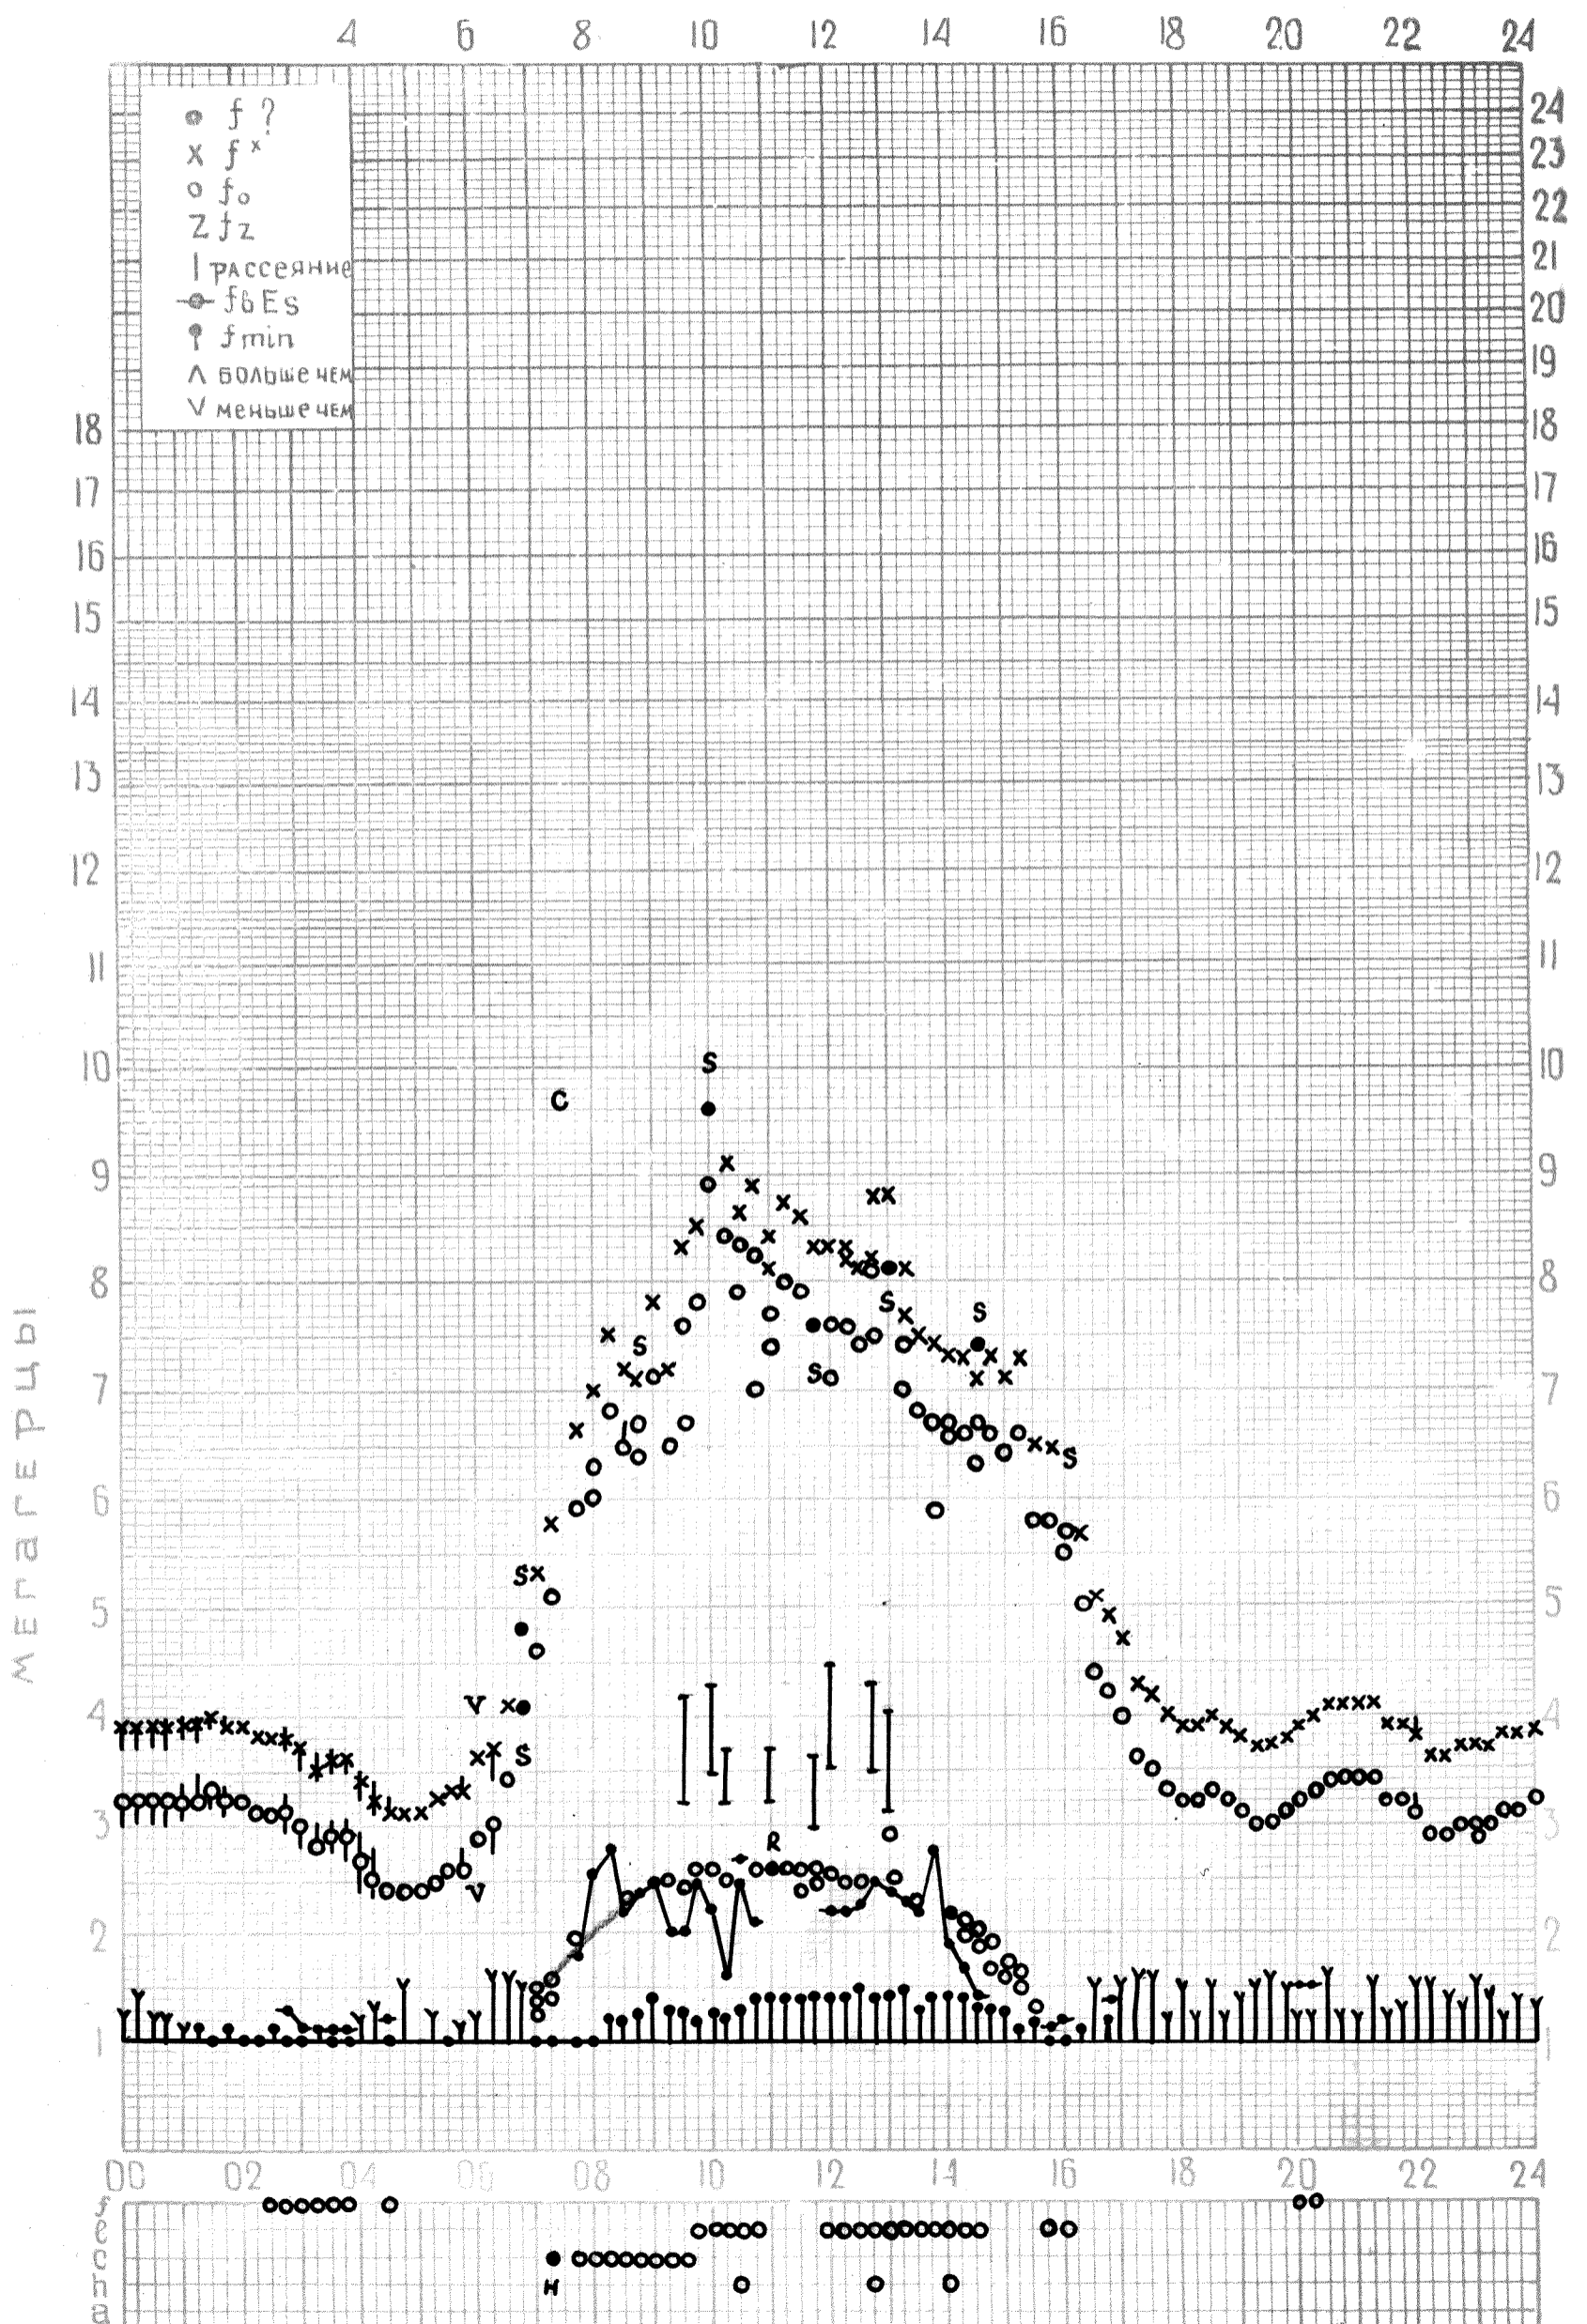

f-график ионосферных данных

Ведомство ИЗМИР АН СССР

Дата 15 ноября 1972 г.

Станция Москва Красная Пахра

Время 30⁰Е

Перуновой, Дорониной, Даниловой.

КЕМ ОТСЧИТАНО