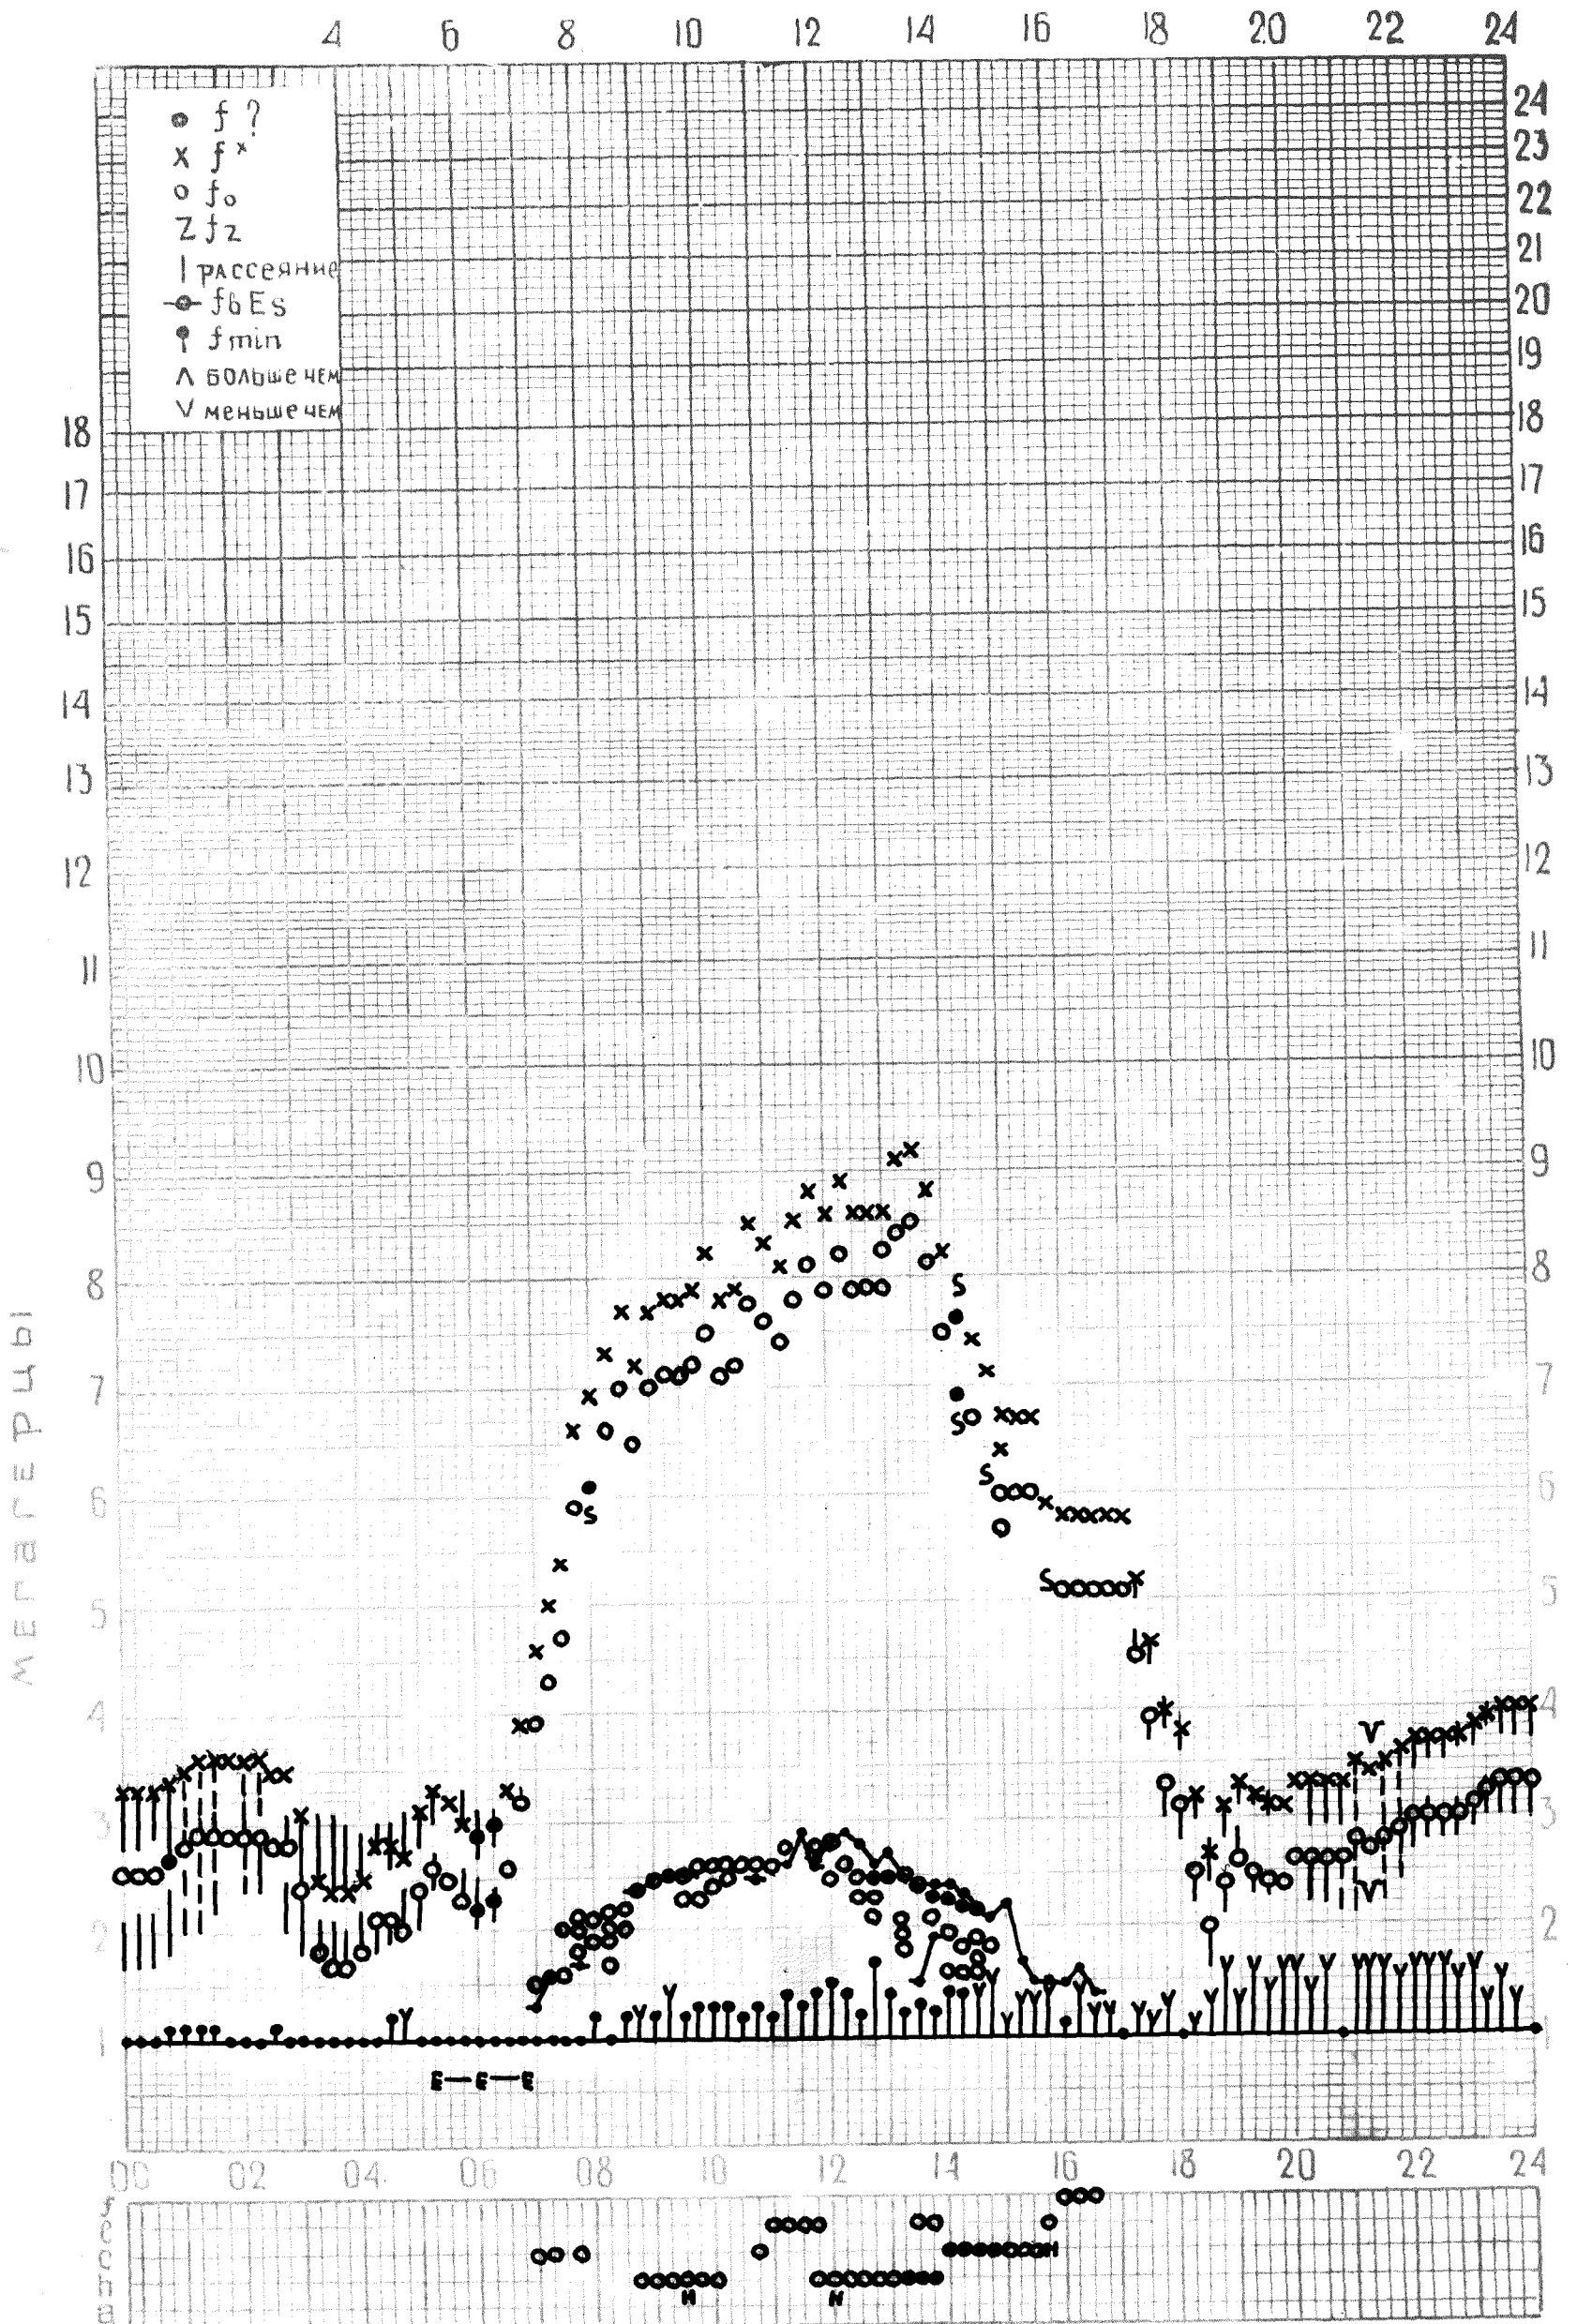

f-график ионосферных данных

Ведомство ИЗМИР АН СССР

Дата 22 ноября 1972 год

Станция Москва Красная Пахра

Время 30⁰Е

КЕМ ОТСЧИТАНО Дорониной, Поповой, Перуновой.