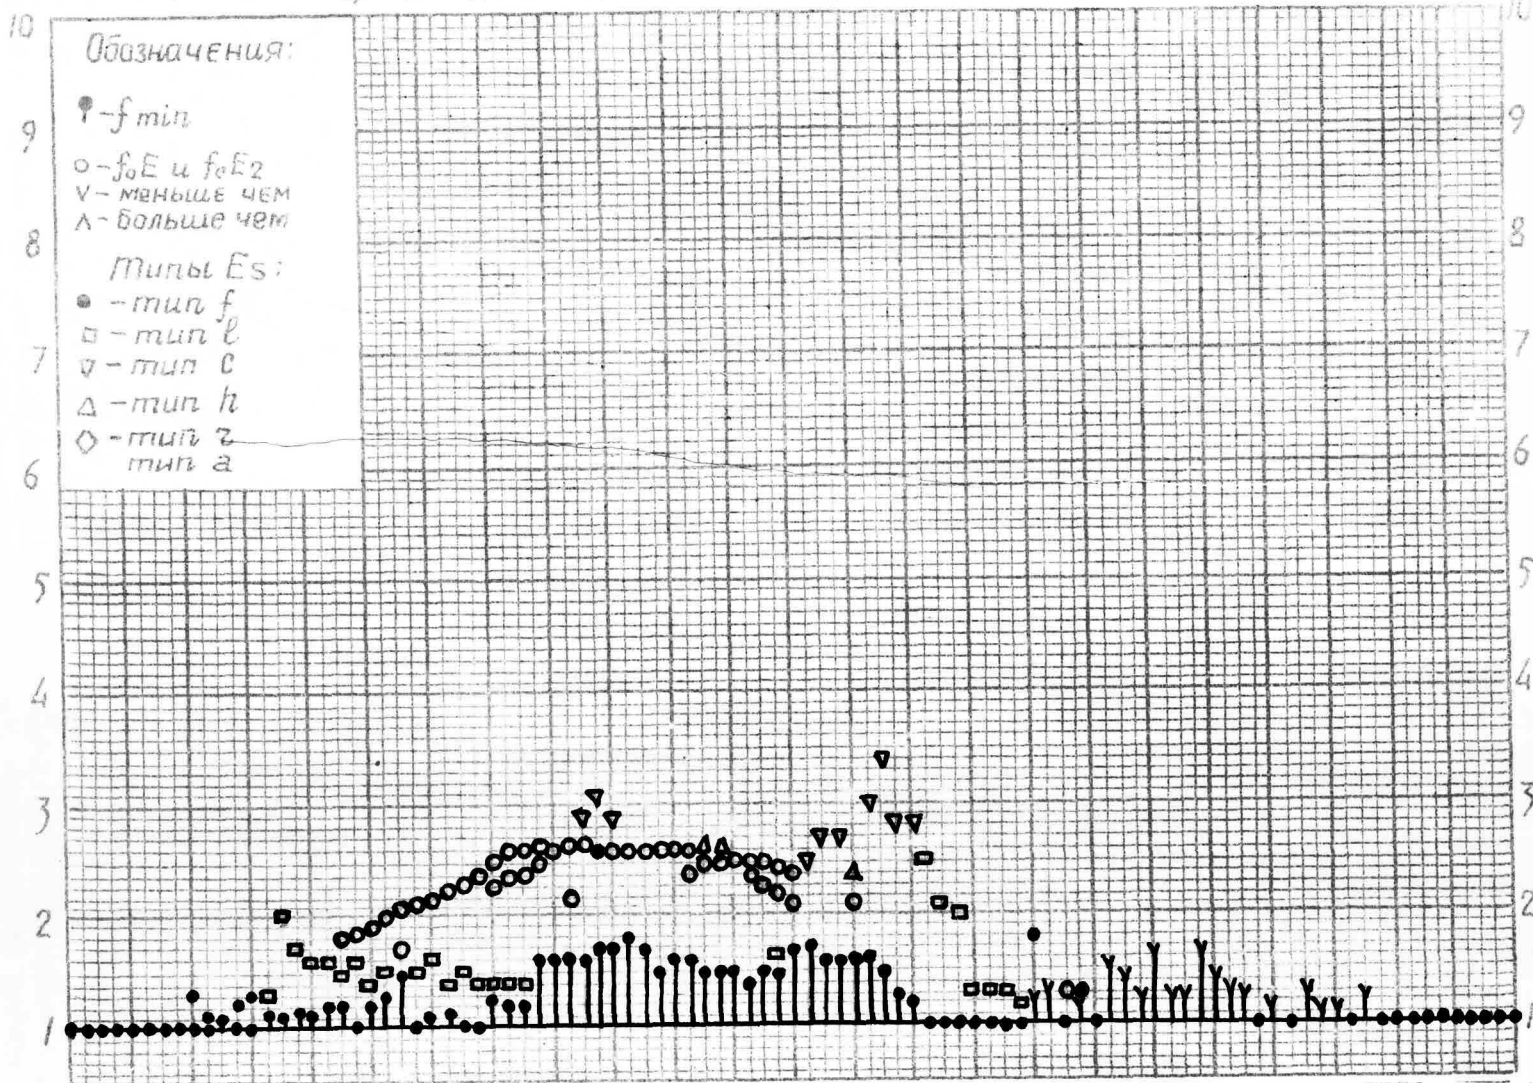

E-график ионосферных данных

Ведомство **ИЗМИРАН СССР**

Дата **1 ноября 1972г.**

Станция **Москва, Красная Пахра**

Время **СМТ**

05 06 07 08 09 10 11 12 13 14 15 16 17 18 19 20 21 22 23 24

E-график ионосферных данных