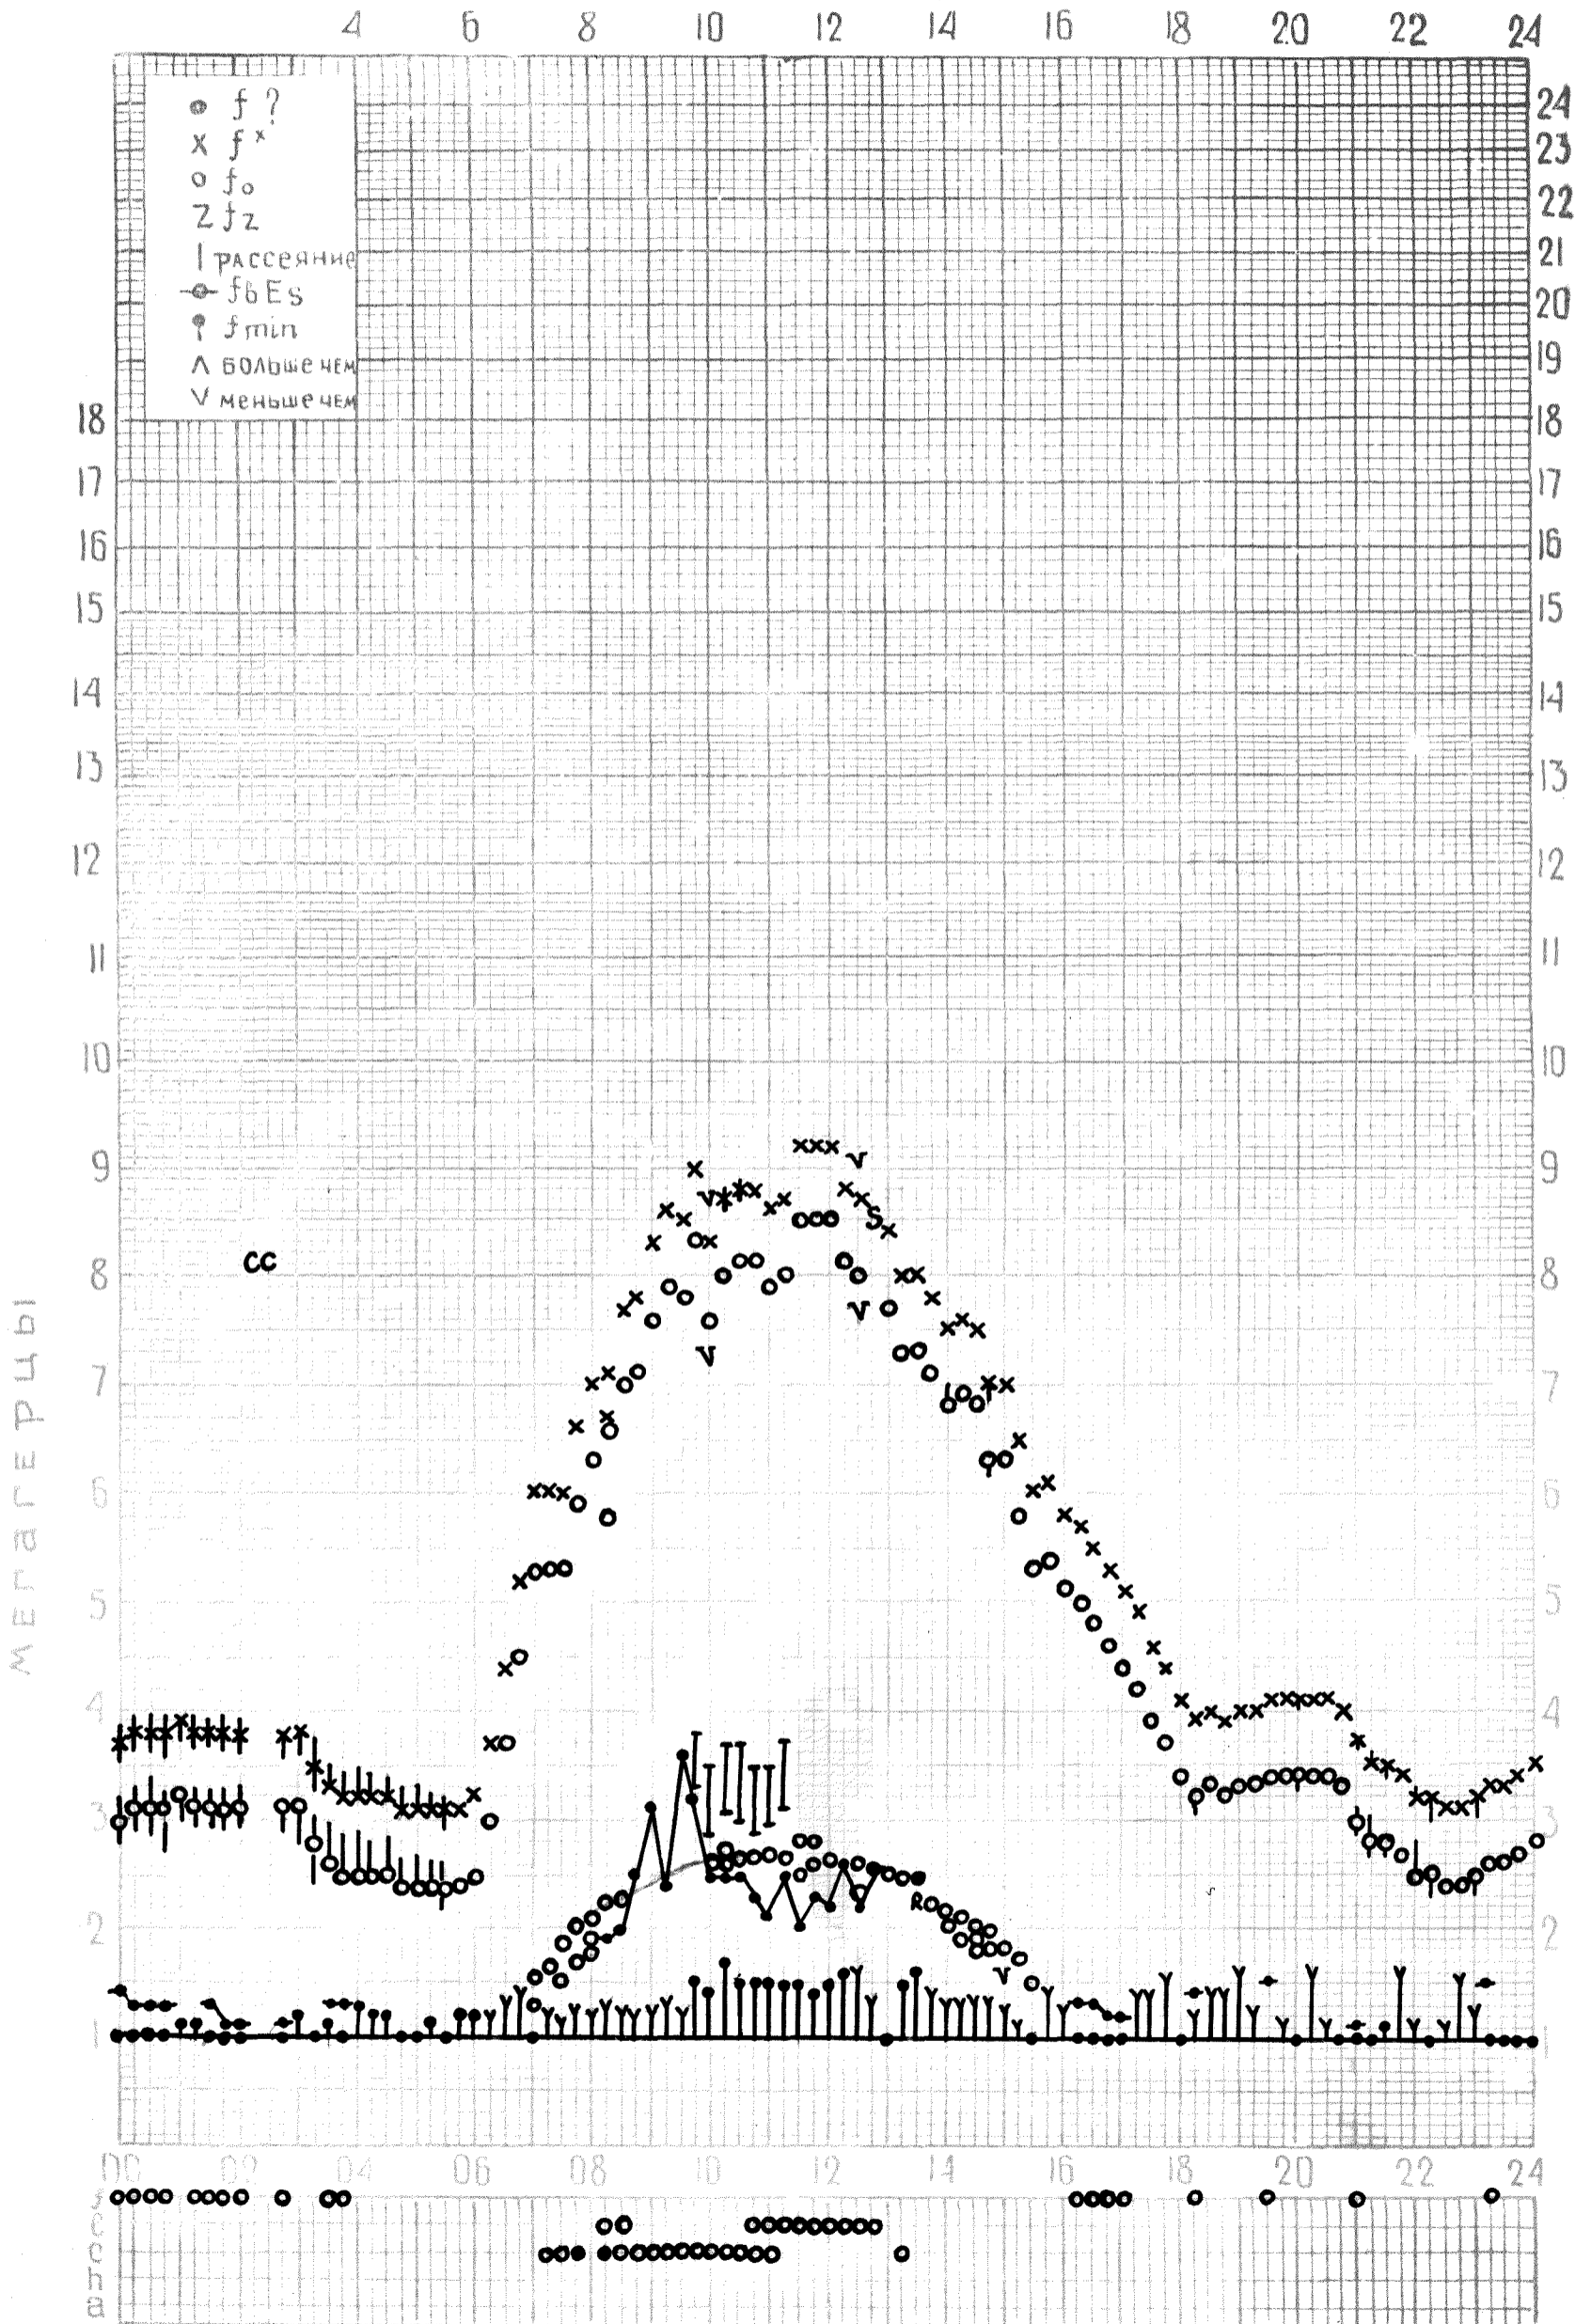

f-график ионосферных данных

Ведомство ИЗМИР АН СССР

Дата 12 ноября 1972г.

Станция Москва, Красная Пахра.

Время 30⁰ E

КЕМ ОТСЧИТАНО Даниловой, Перуновой, Поповой.