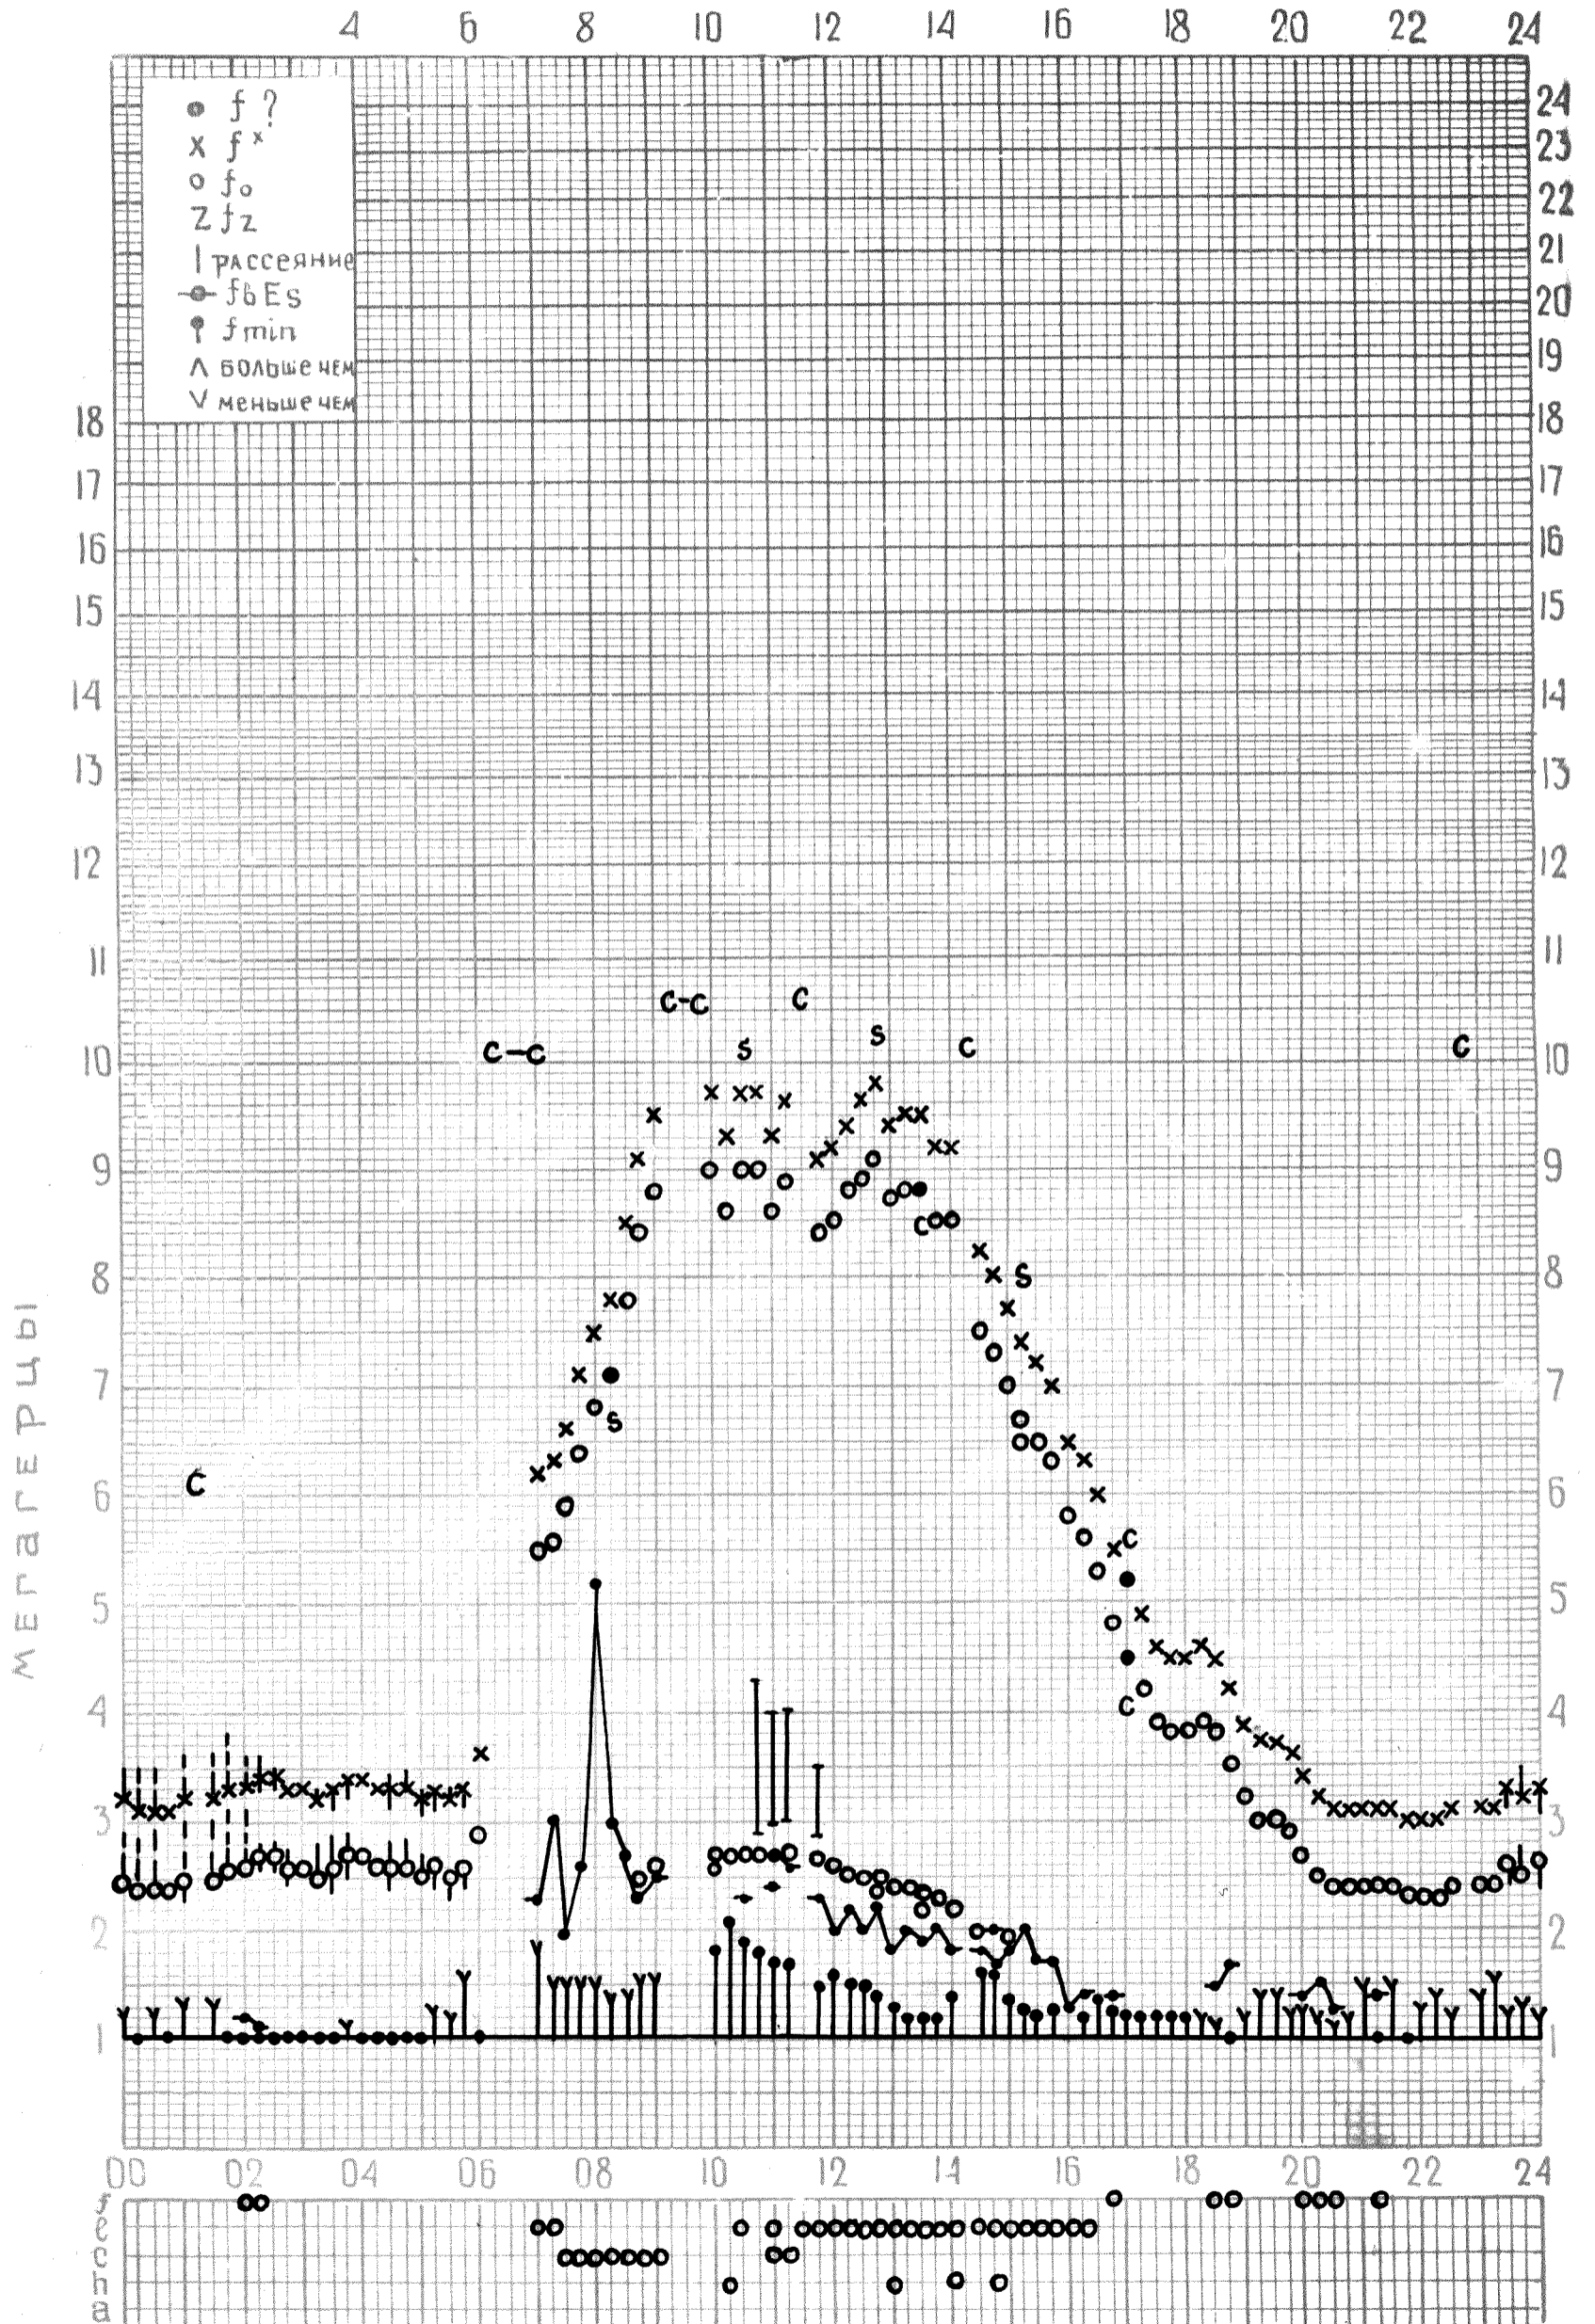

f-график ионосферных данных

Ведомство ИЗМИР АН СССР

Дата 7 ноября 1972 г.

Станция Москва Красная Пахра

Время 30⁰Т

Перуновой, Дорониной, Даниловой.

КЕМ ОТСЧИТАНО