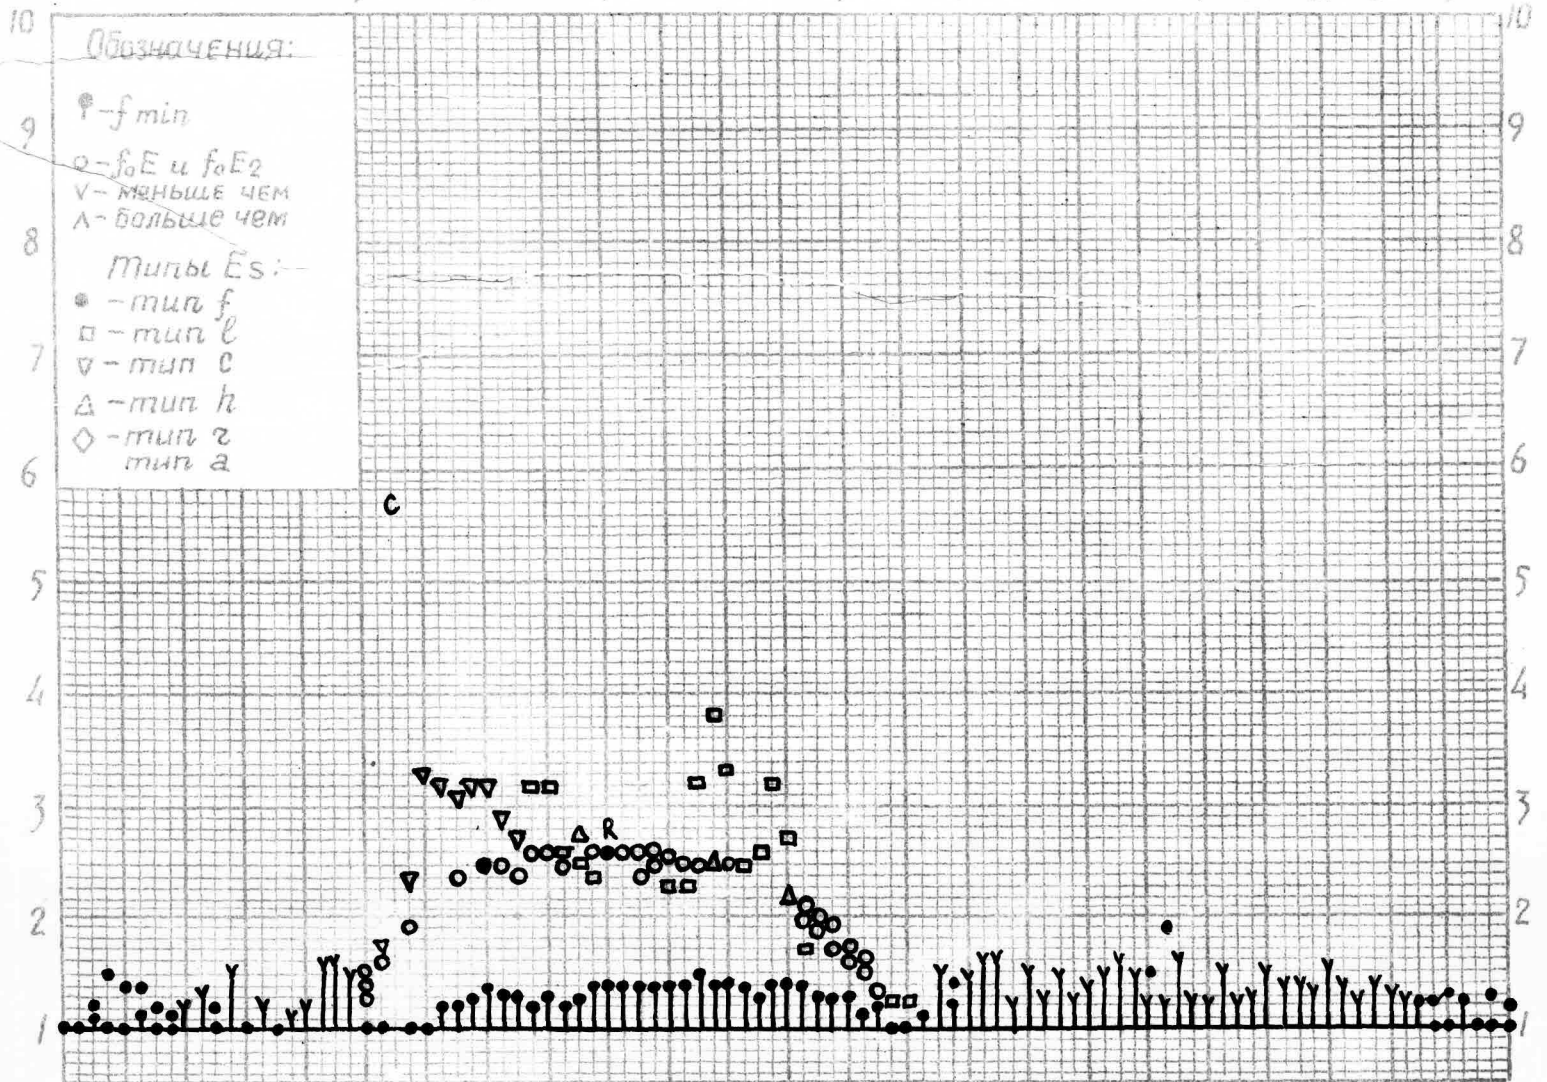

U-график ионосферных данных

Ведомство ИЗМИР АН СССР

Дата 15 ноября 1972 г.

Станция Москва Красная Пахра

Время СМТ

05 06 07 08 09 10 11 12 13 14 15 16 17 18 19 20 21 22 23 24