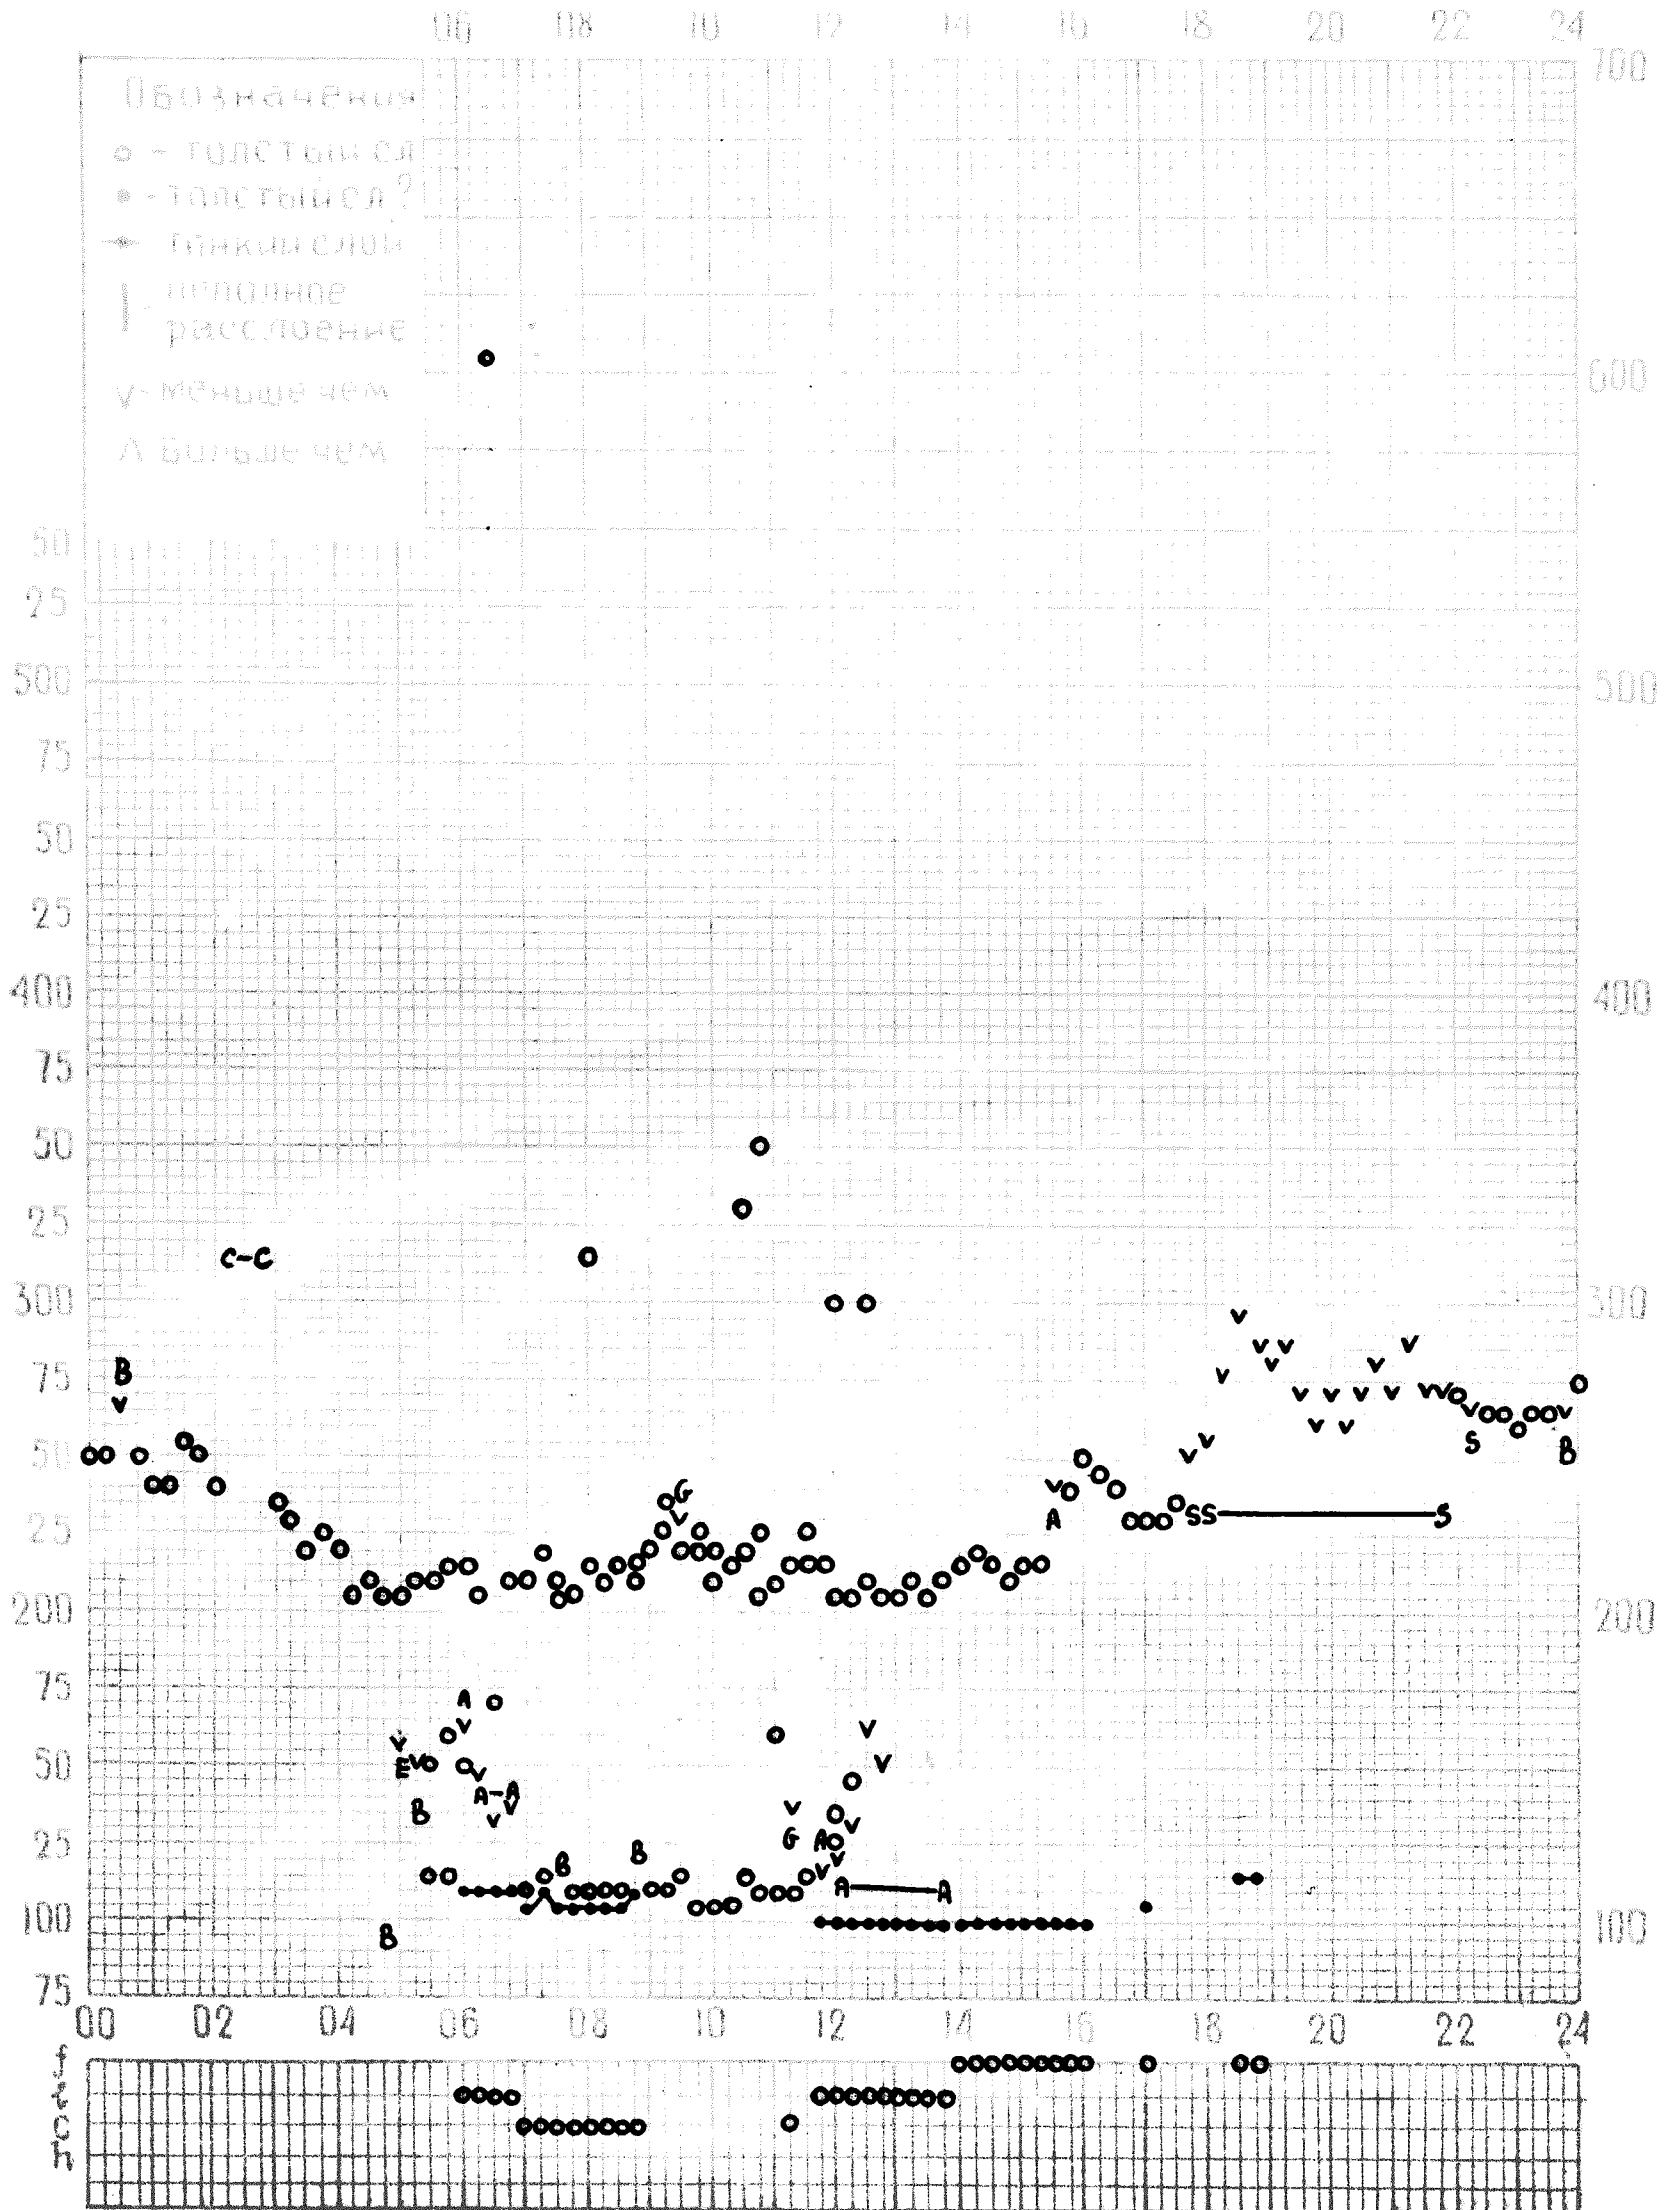

h' - график ионосферных данных
ведомство **ИЗМИР АН СССР**

Дата **14 ноября 1972 год**

станция **Москва Красная Пахра**

Время **GMT**

кем отсчитано **Дорожиной, Поповой, Перуновой.**