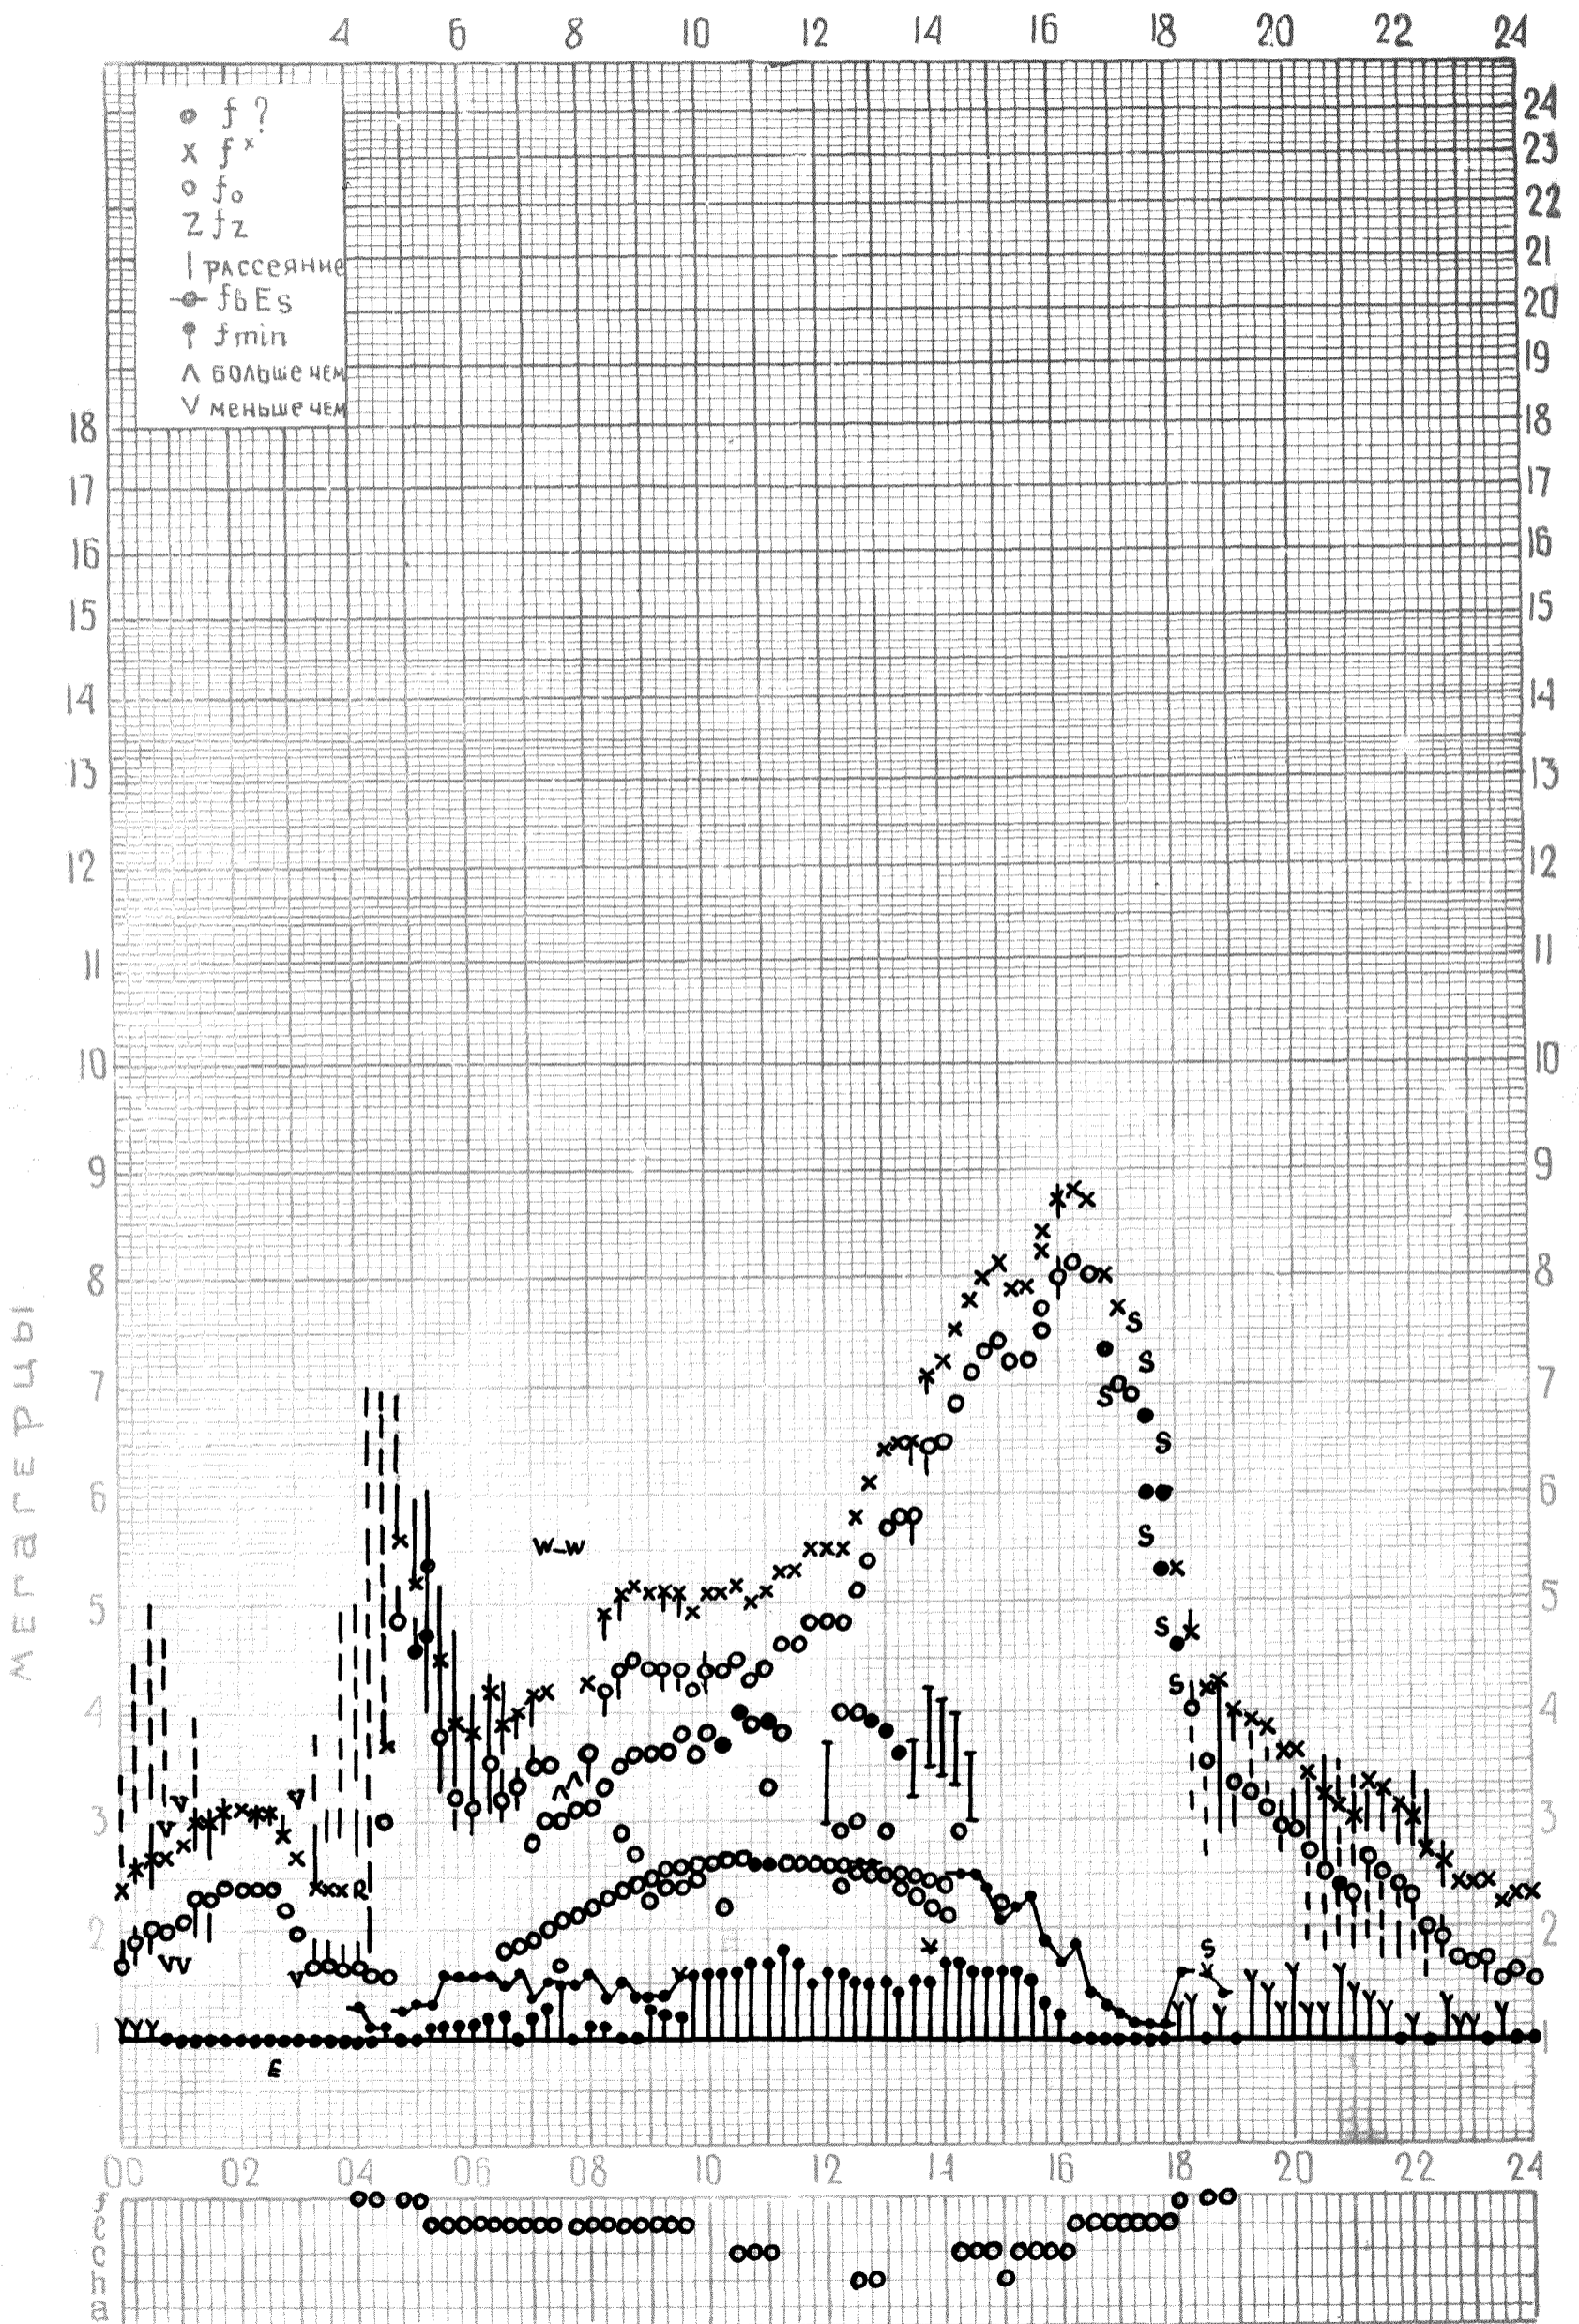

f-график ионосферных данных

Ведомство ИЗМИРАН СССР

Дата 1 ноября 1972г.

Станция Москва, Красная Пахра

Время 30⁰⁰Е

КЕМ ОТСЧИТАНО Поповой, Даниловой, Дорониной.

f-график ионосферных данных

Содомство ИЗМИРАН СССР

Дата 2 ноября 1972 год

Станция Москва Красная Пахра

Время 30⁰⁰Е

КЕМ ОТСЧИТАНО Дорониной, Поповой, Перуновой,

f-график ионосферных данных

Ведомство ИЗМИР АН СССР

Дата 3 ноября 1972 г.

Станция Москва Красная Пахра

Время 30⁰Е

Перуновой, Дорониной, Даниловой.

КЕМ ОТСЧИТАНО

f-график ионосферных данных

Землеустройство ИЗМИР АН СССР

Дата 4 ноября 1972г.

Станция Москва, Красная Пахра.

Время 30⁰ E

КЕМ ОТСЧИТАНО Даниловой, Перуновой, Поповой.

f-график ионосферных данных

Ведомство ИЗМИРАН СССР

Дата 5 ноября 1972г.

Станция Москва, Красная Пахра

Время 30⁰Е

КЕМ ОТСЧИТАНО Поповой, Даниловой, Дорониной

f-график ионосферных данных