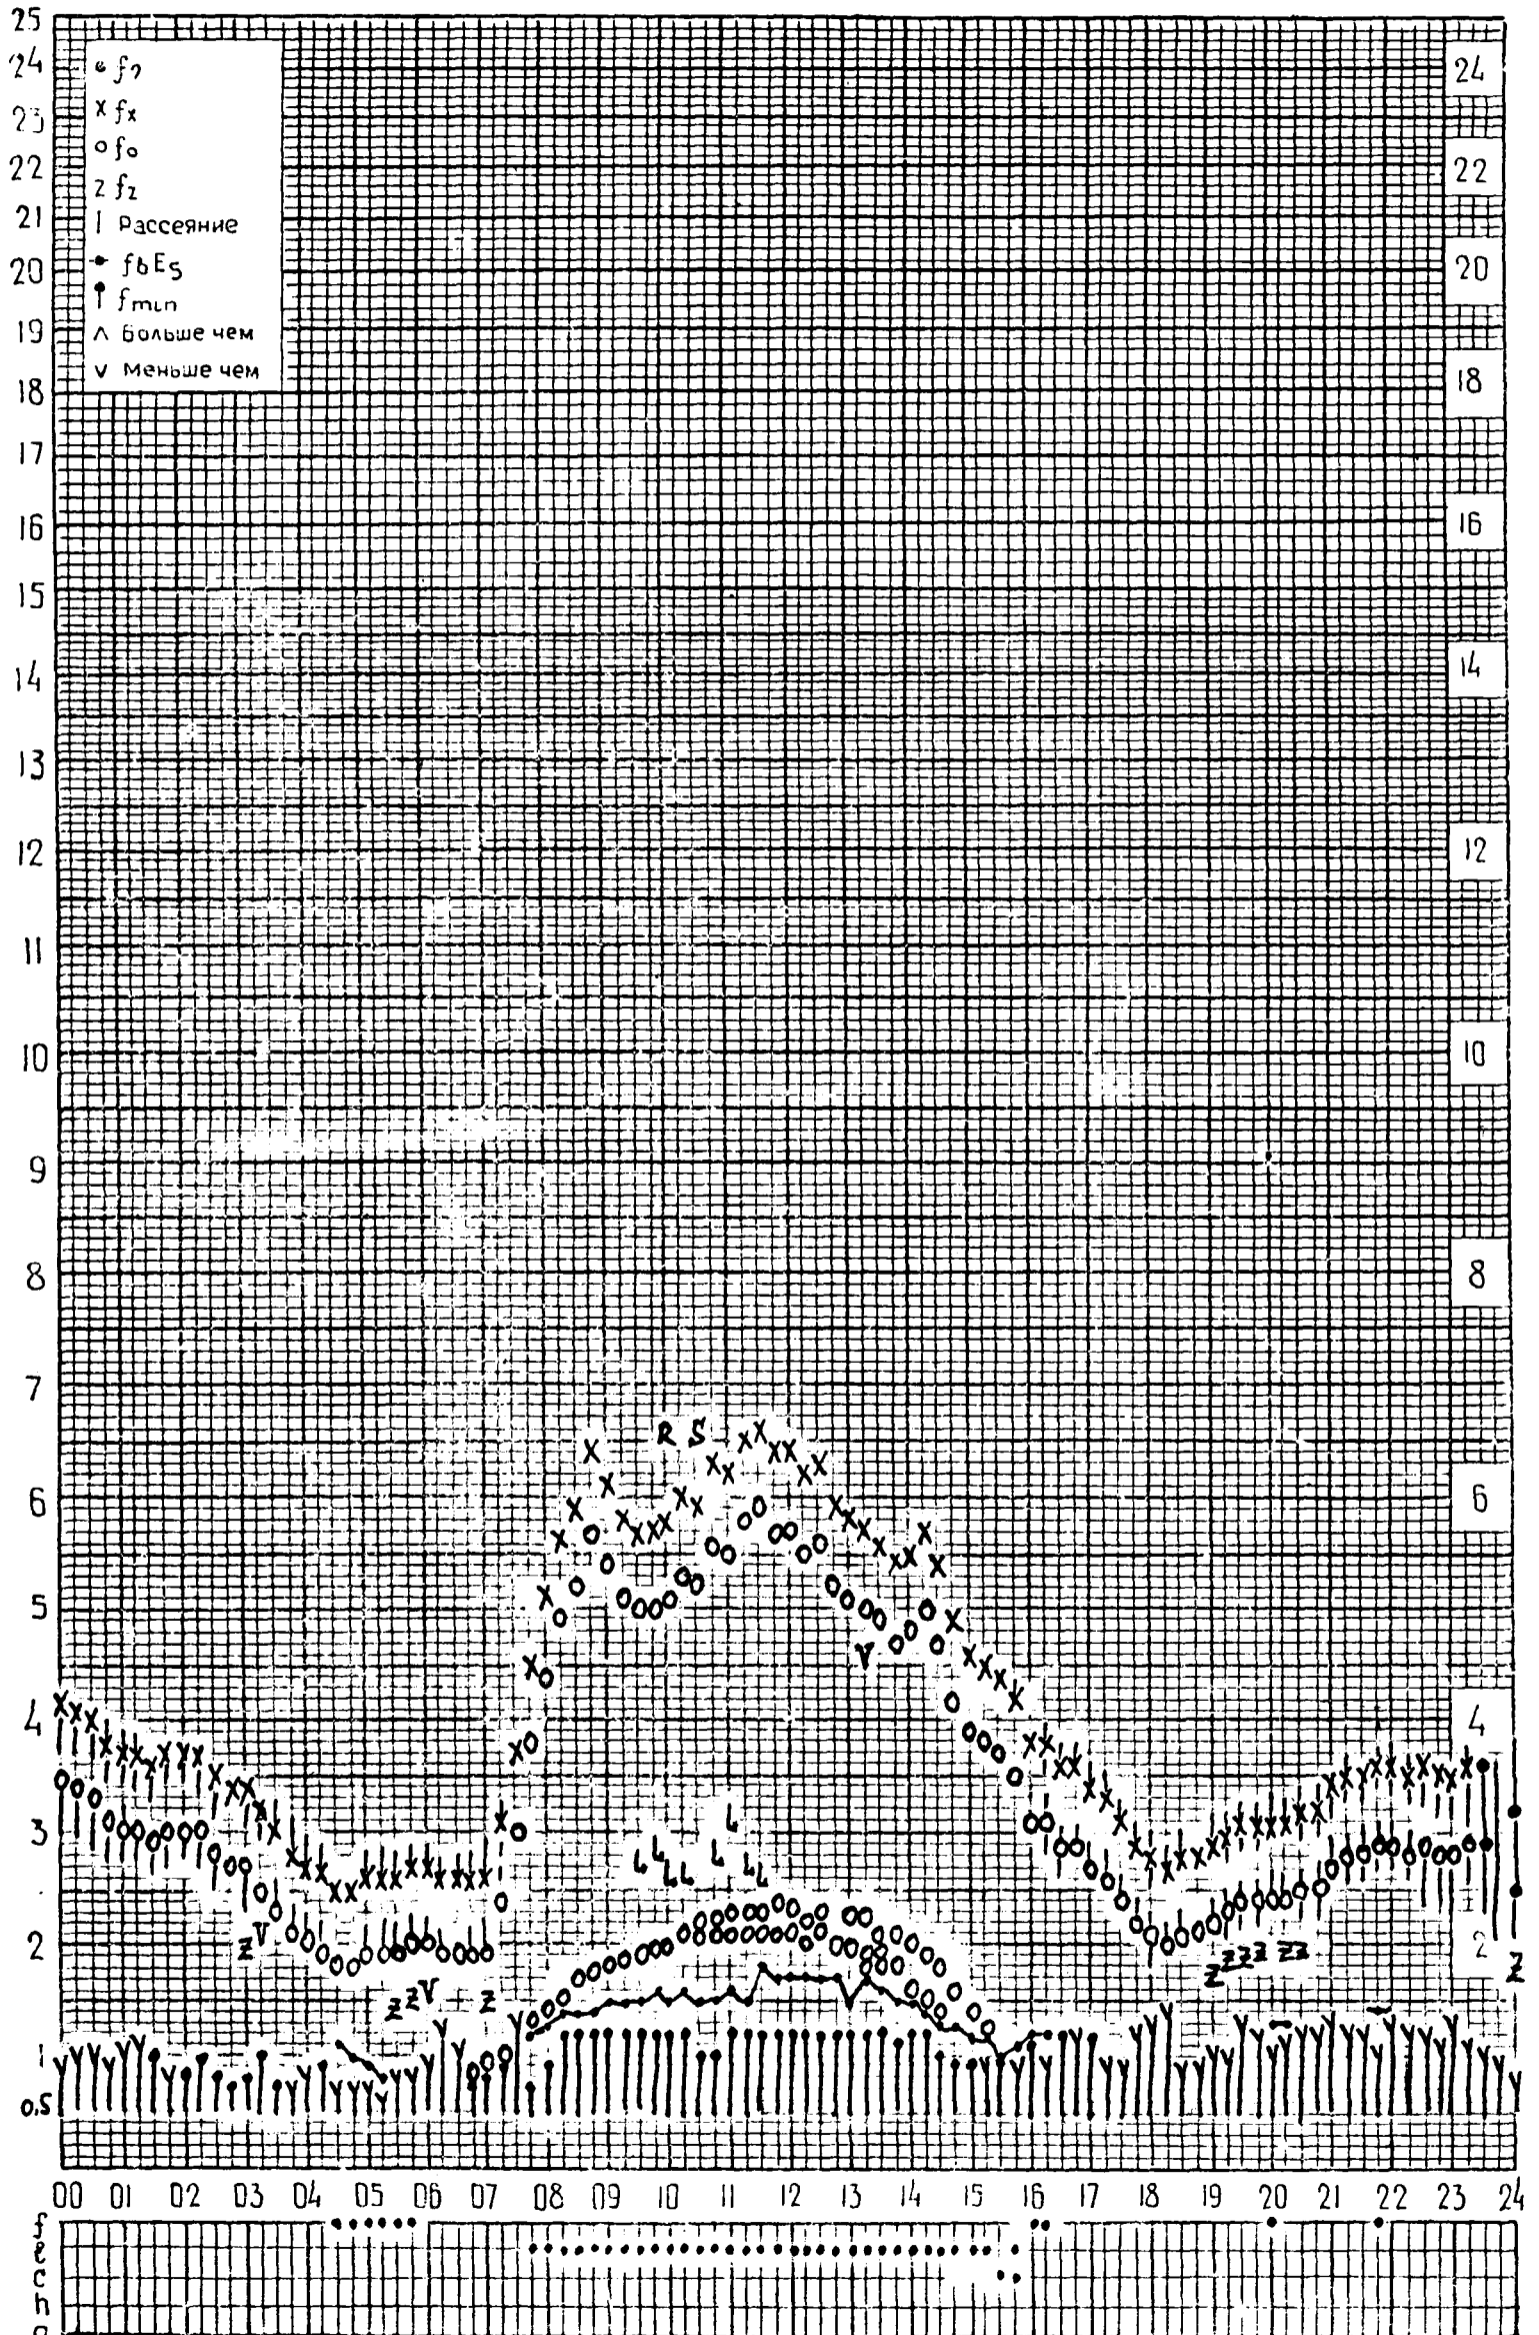

Время: 30°

станция Москва, f-график ионосферных данных

дата 23 декабря 1964г.