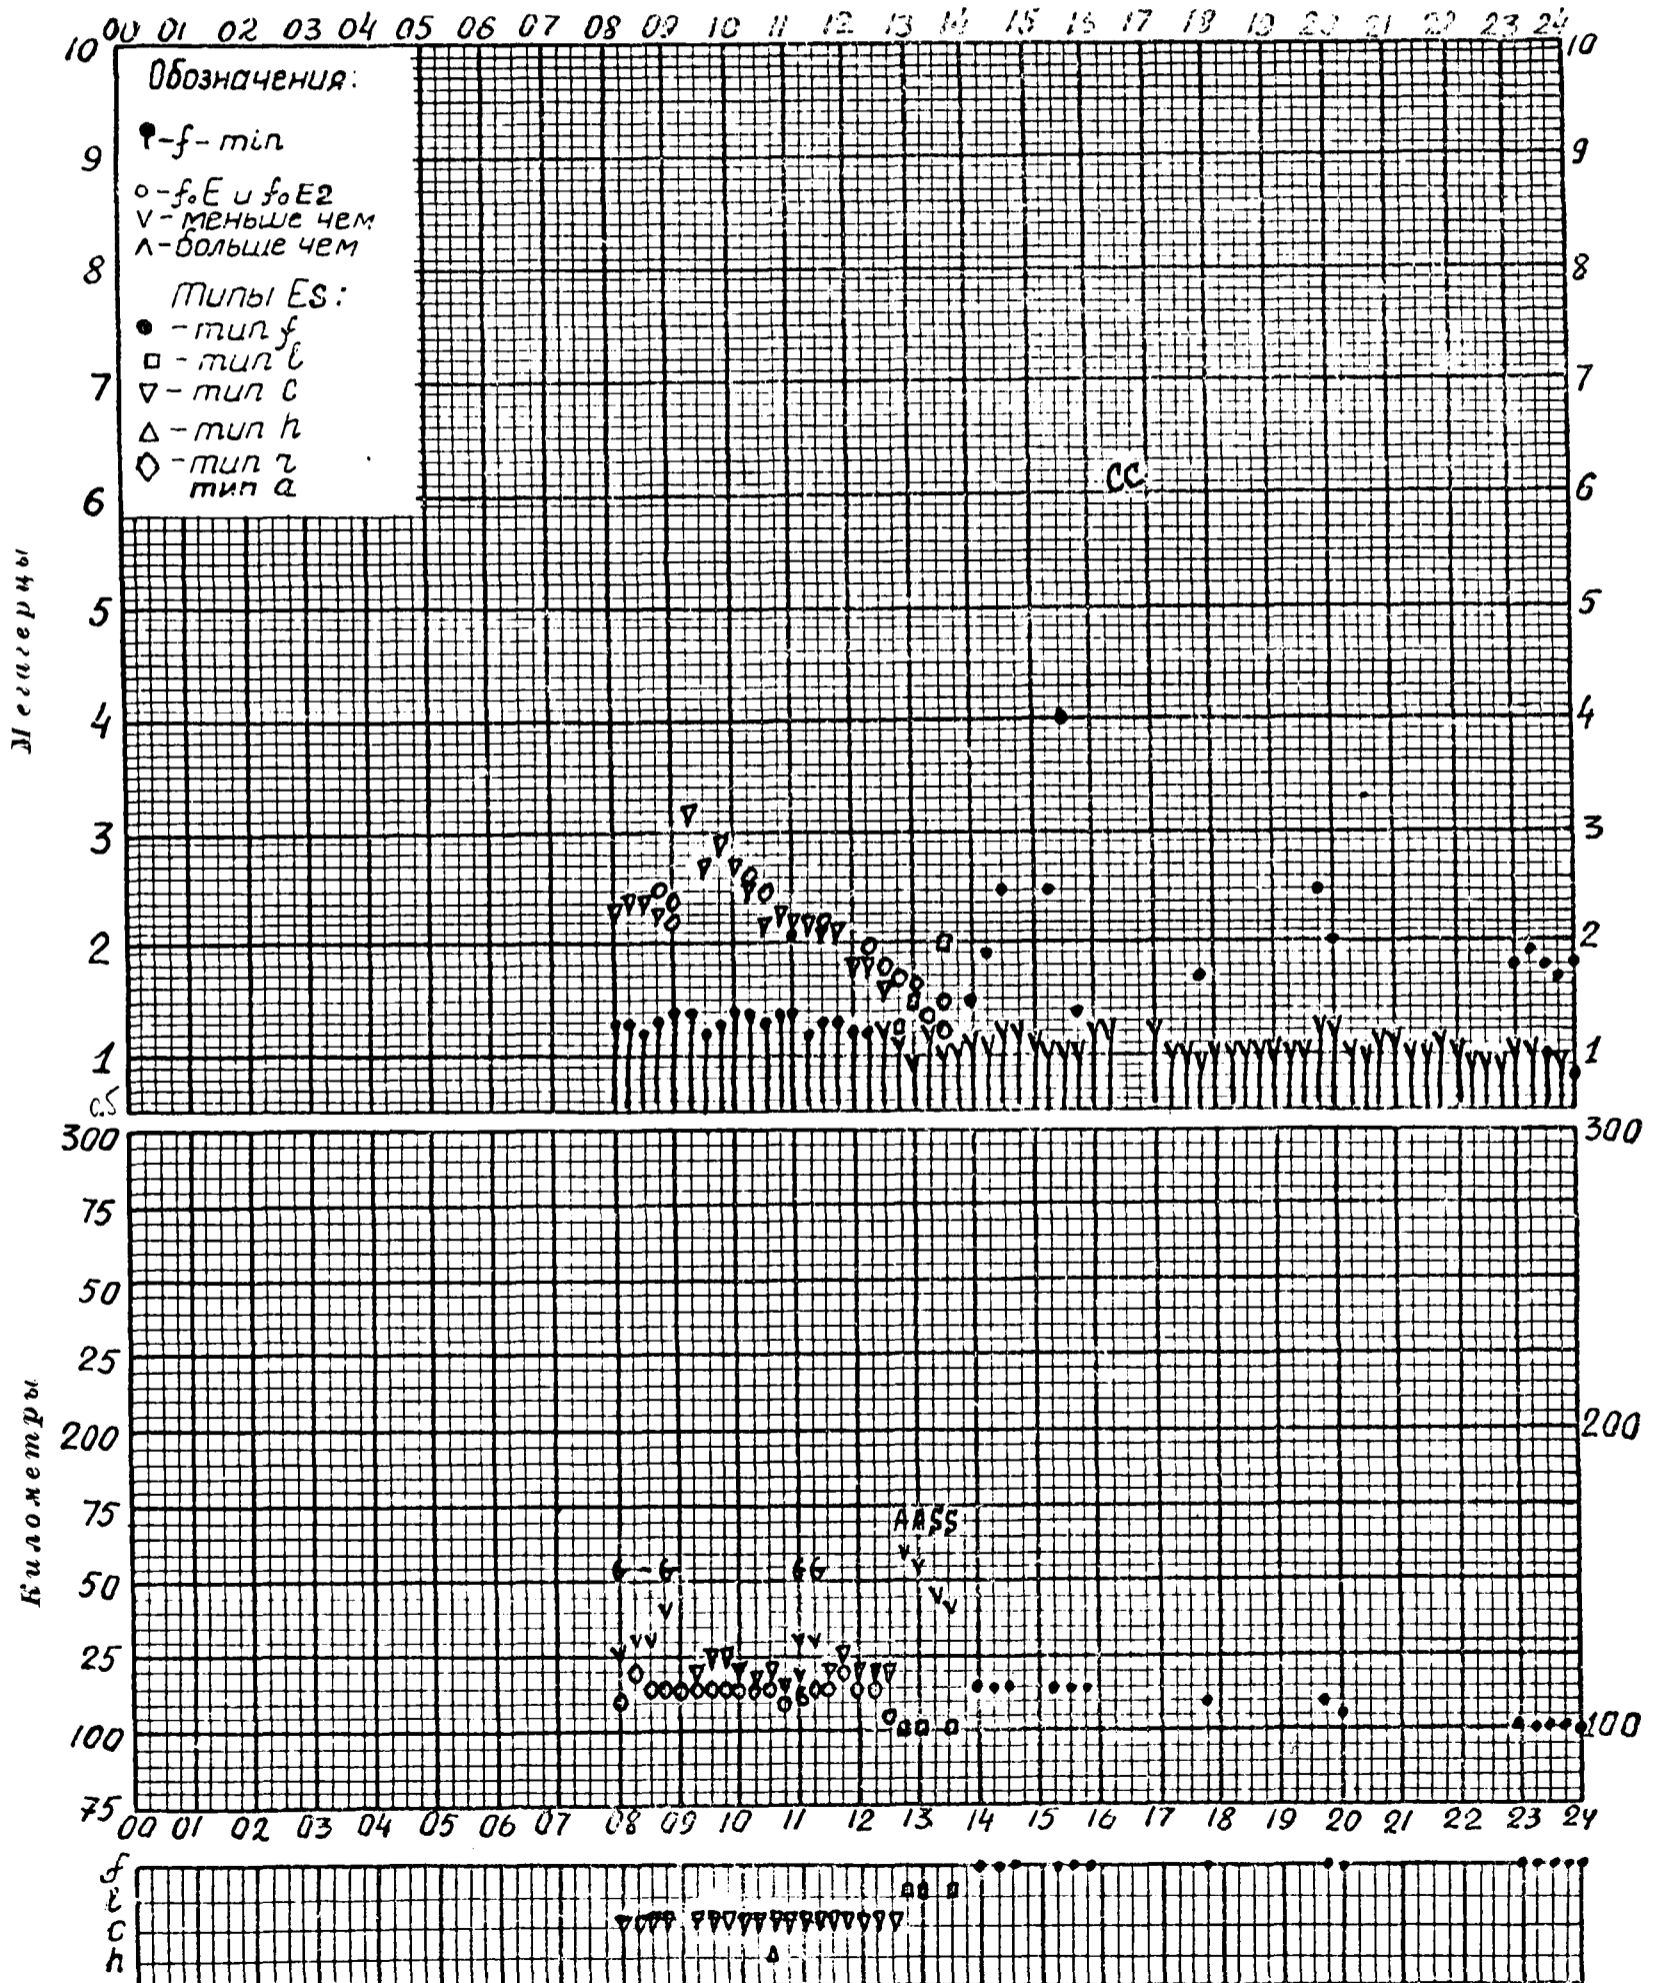

МЕЖДУНАРОДНЫЙ ГЕОФИЗИЧЕСКИЙ ГОД

Е-график поносферных данных

Ведомство _____

Дата 2 декабря 1964г.

Станция Москва, ИЗМРАН

Время 30°E