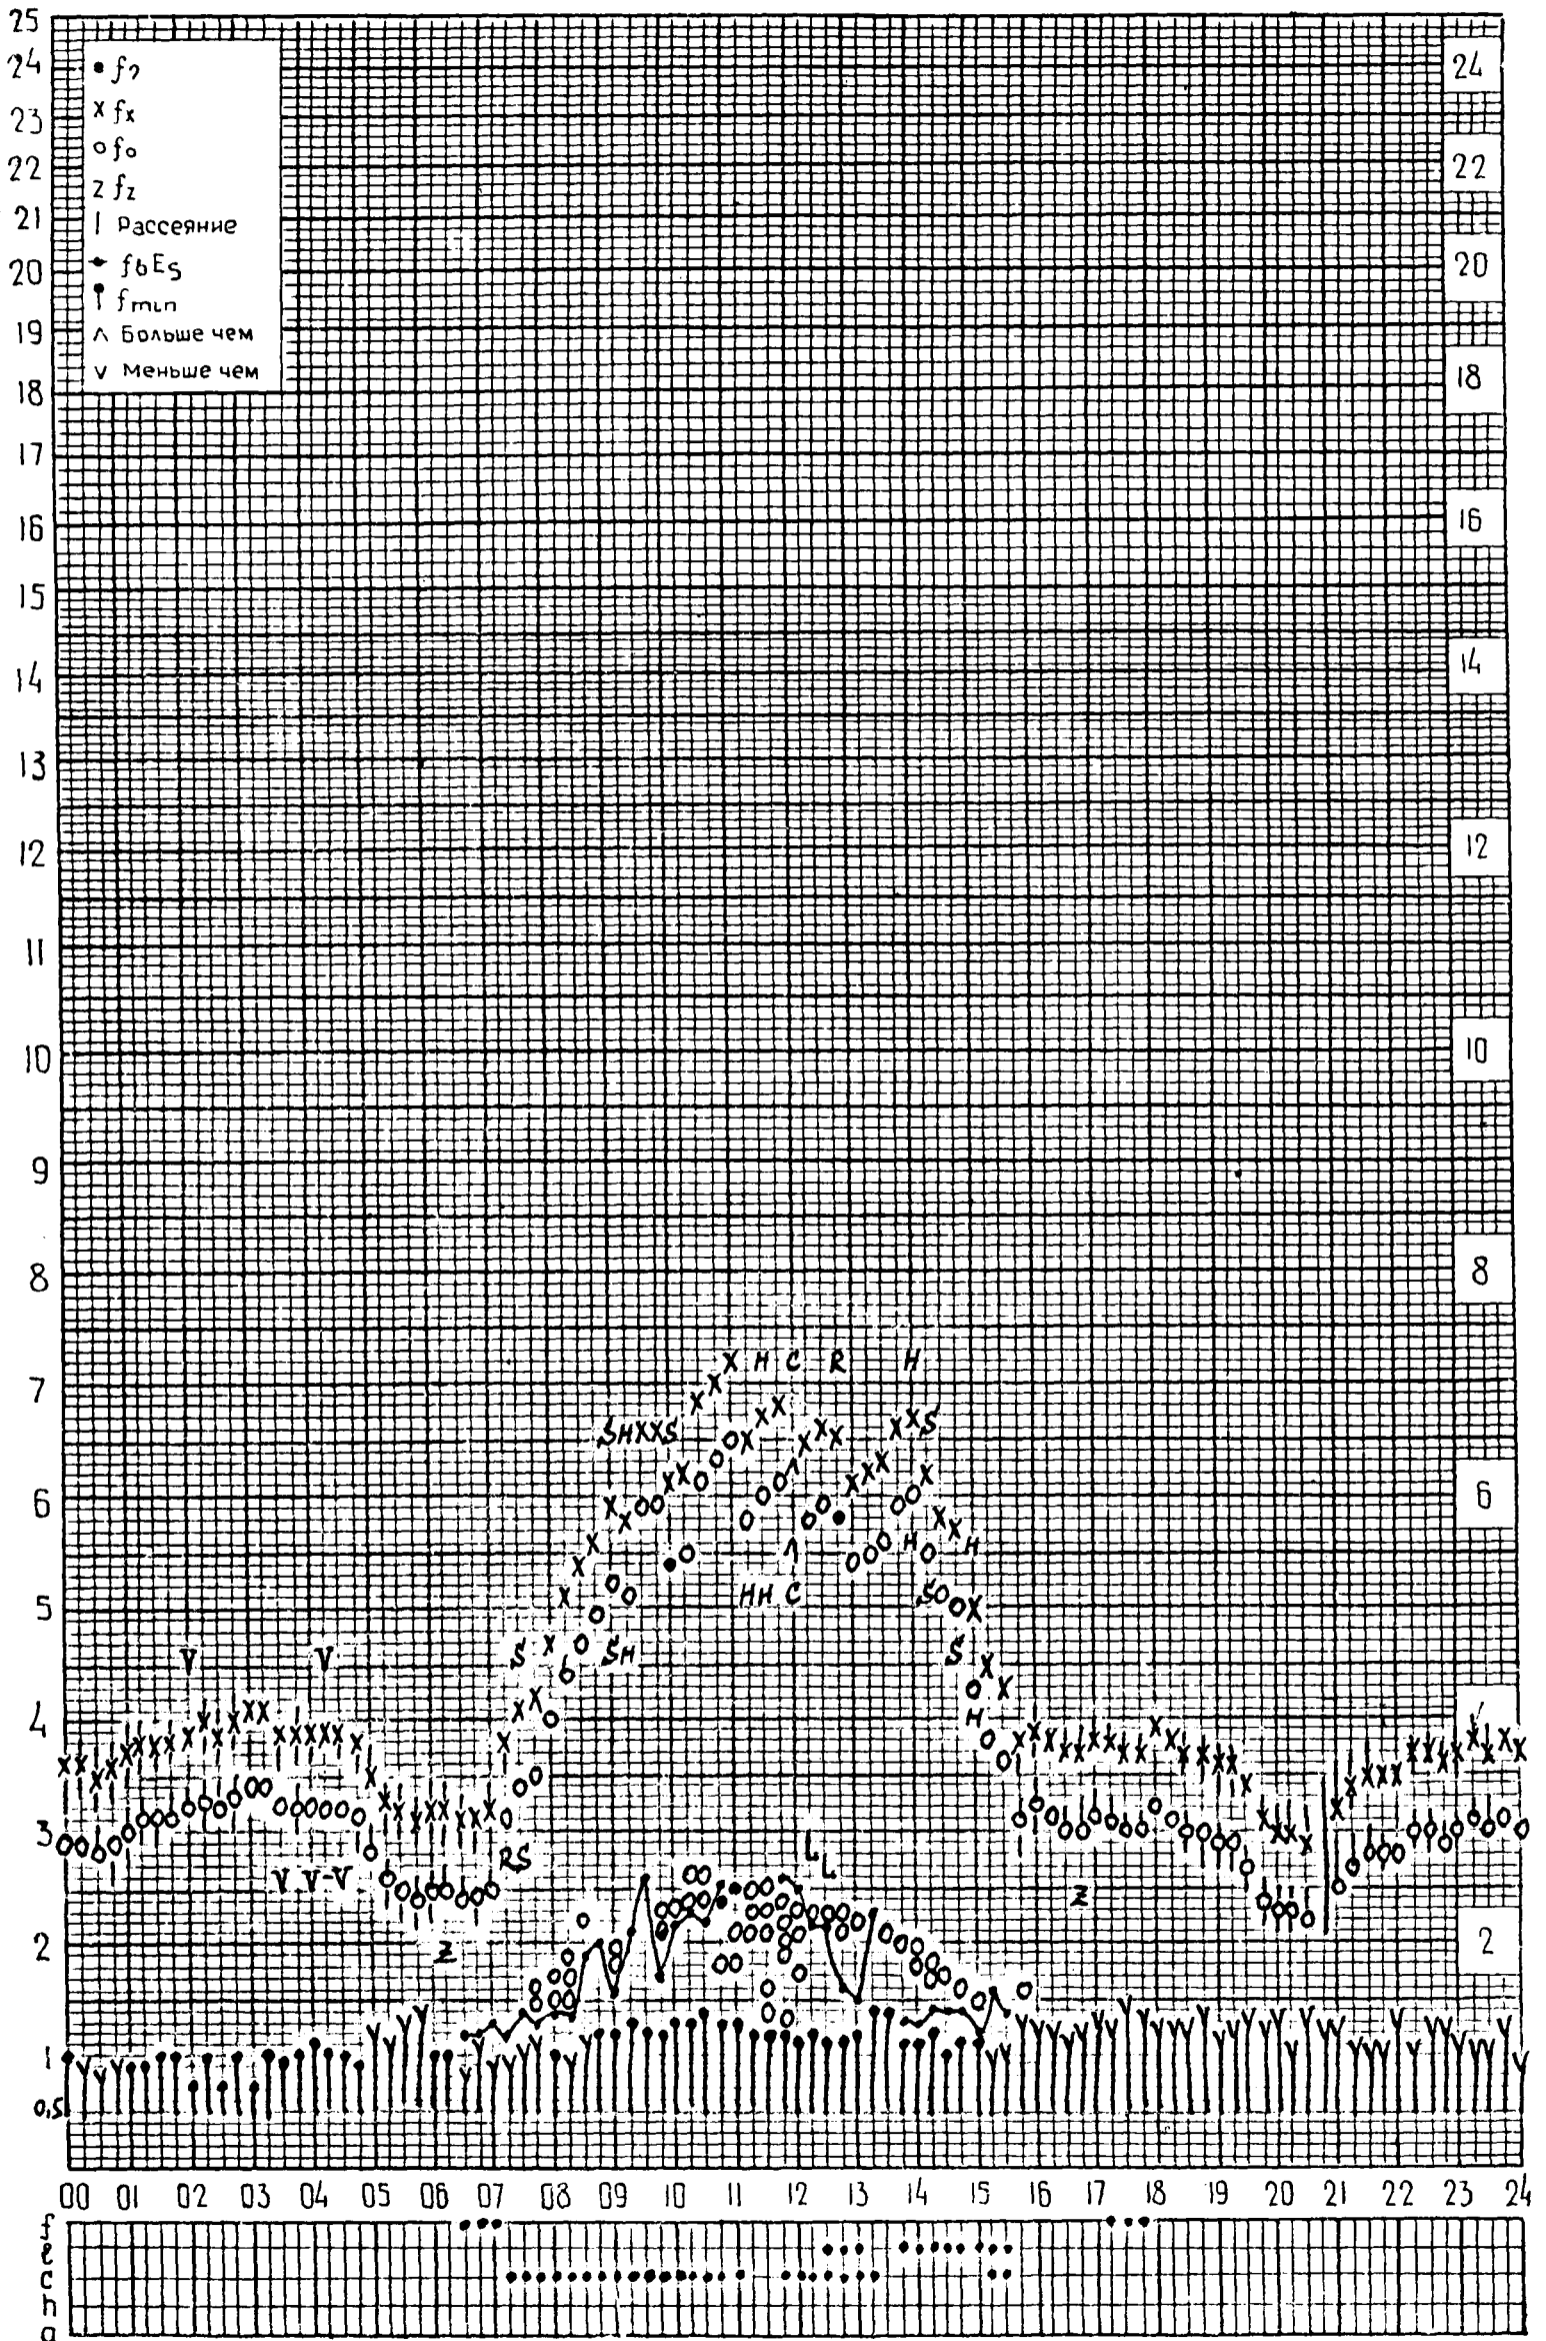

Время: 30°E

станция Москва, f-график ионосферных данных дата 1 декабря 1964г.

ИЗМИРАН

Время: 30°E

станция Москва, f-график ионосферных данных

дата 2 декабря 1964г.

Время: 30°E

станция Москва, ИЗМИРАН

f-график ионосферных данных

дата 3 декабря 1964г.

станция Москва, ф-граф ионосферных данных ИЗМИРАН время: 30°E дата 4 декабря 1964 г.

Время: 30°E

станция Москва, f-график ионосферных данных дата 5 декабря 1964г.

ИЗМИРАН

Время: 30°E

станция Москва, f-график ионосферных данных дата 6 декабря 1964г.
ИЗМИРАН

станция **Москва**, **ИЗМИРАН** f-график ионосферных данных время: **30°E** дата **7 декабря 1965 г.**

Время: 30°E

станция Москва, f-график ионосферных данных дата 8 декабря 1964г
ИЗМИРАН

станция **Москва, ИЗМИРАН** f-график ионосферных данных время: **30°E** дата **9 декабря 1964г.**

Время: 30°E

станция Москва, f-график ионосферных данных