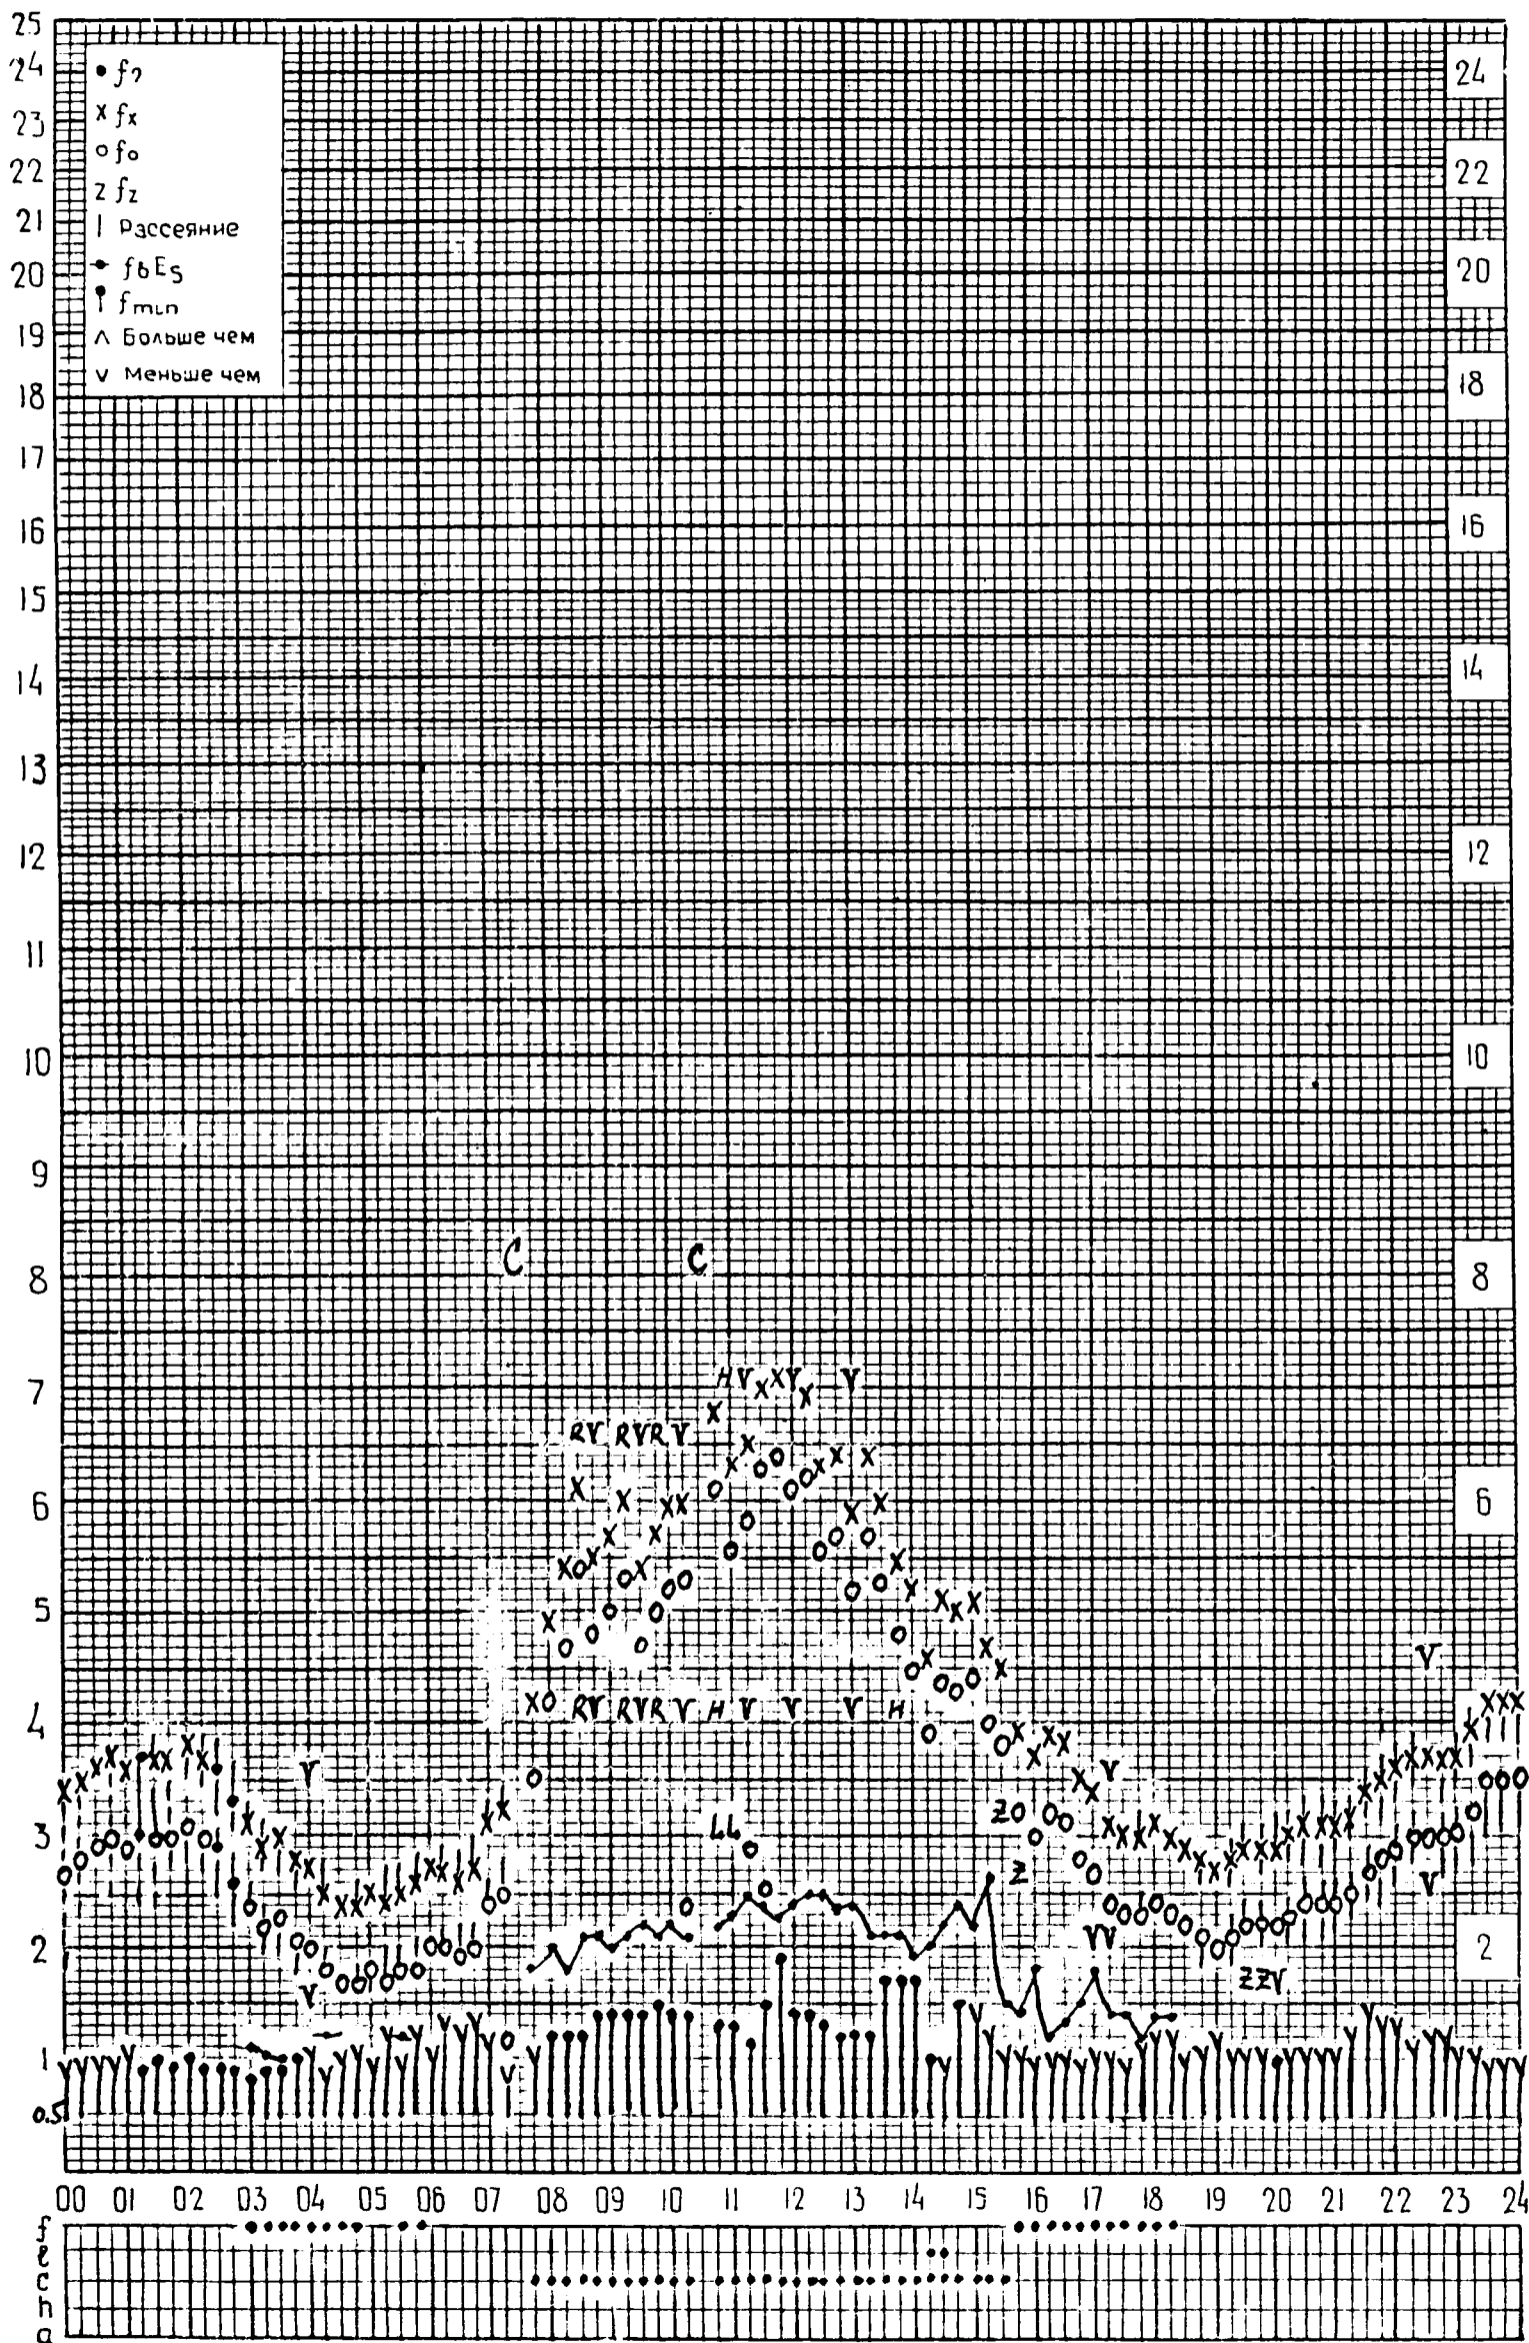

Время: 30°E

станция Москва, ИЗМИРАН

f-график ионосферных данных

дата 20 декабря 1964г.

станция Москва, ИЗМИРАН f-график ионосферных данных дата 21 декабря 1964г.
 Время: 30°E

станция *Москва, Измир АН* f-график ионосферных данных время: 30°E дата *22 декабря 1964г.*