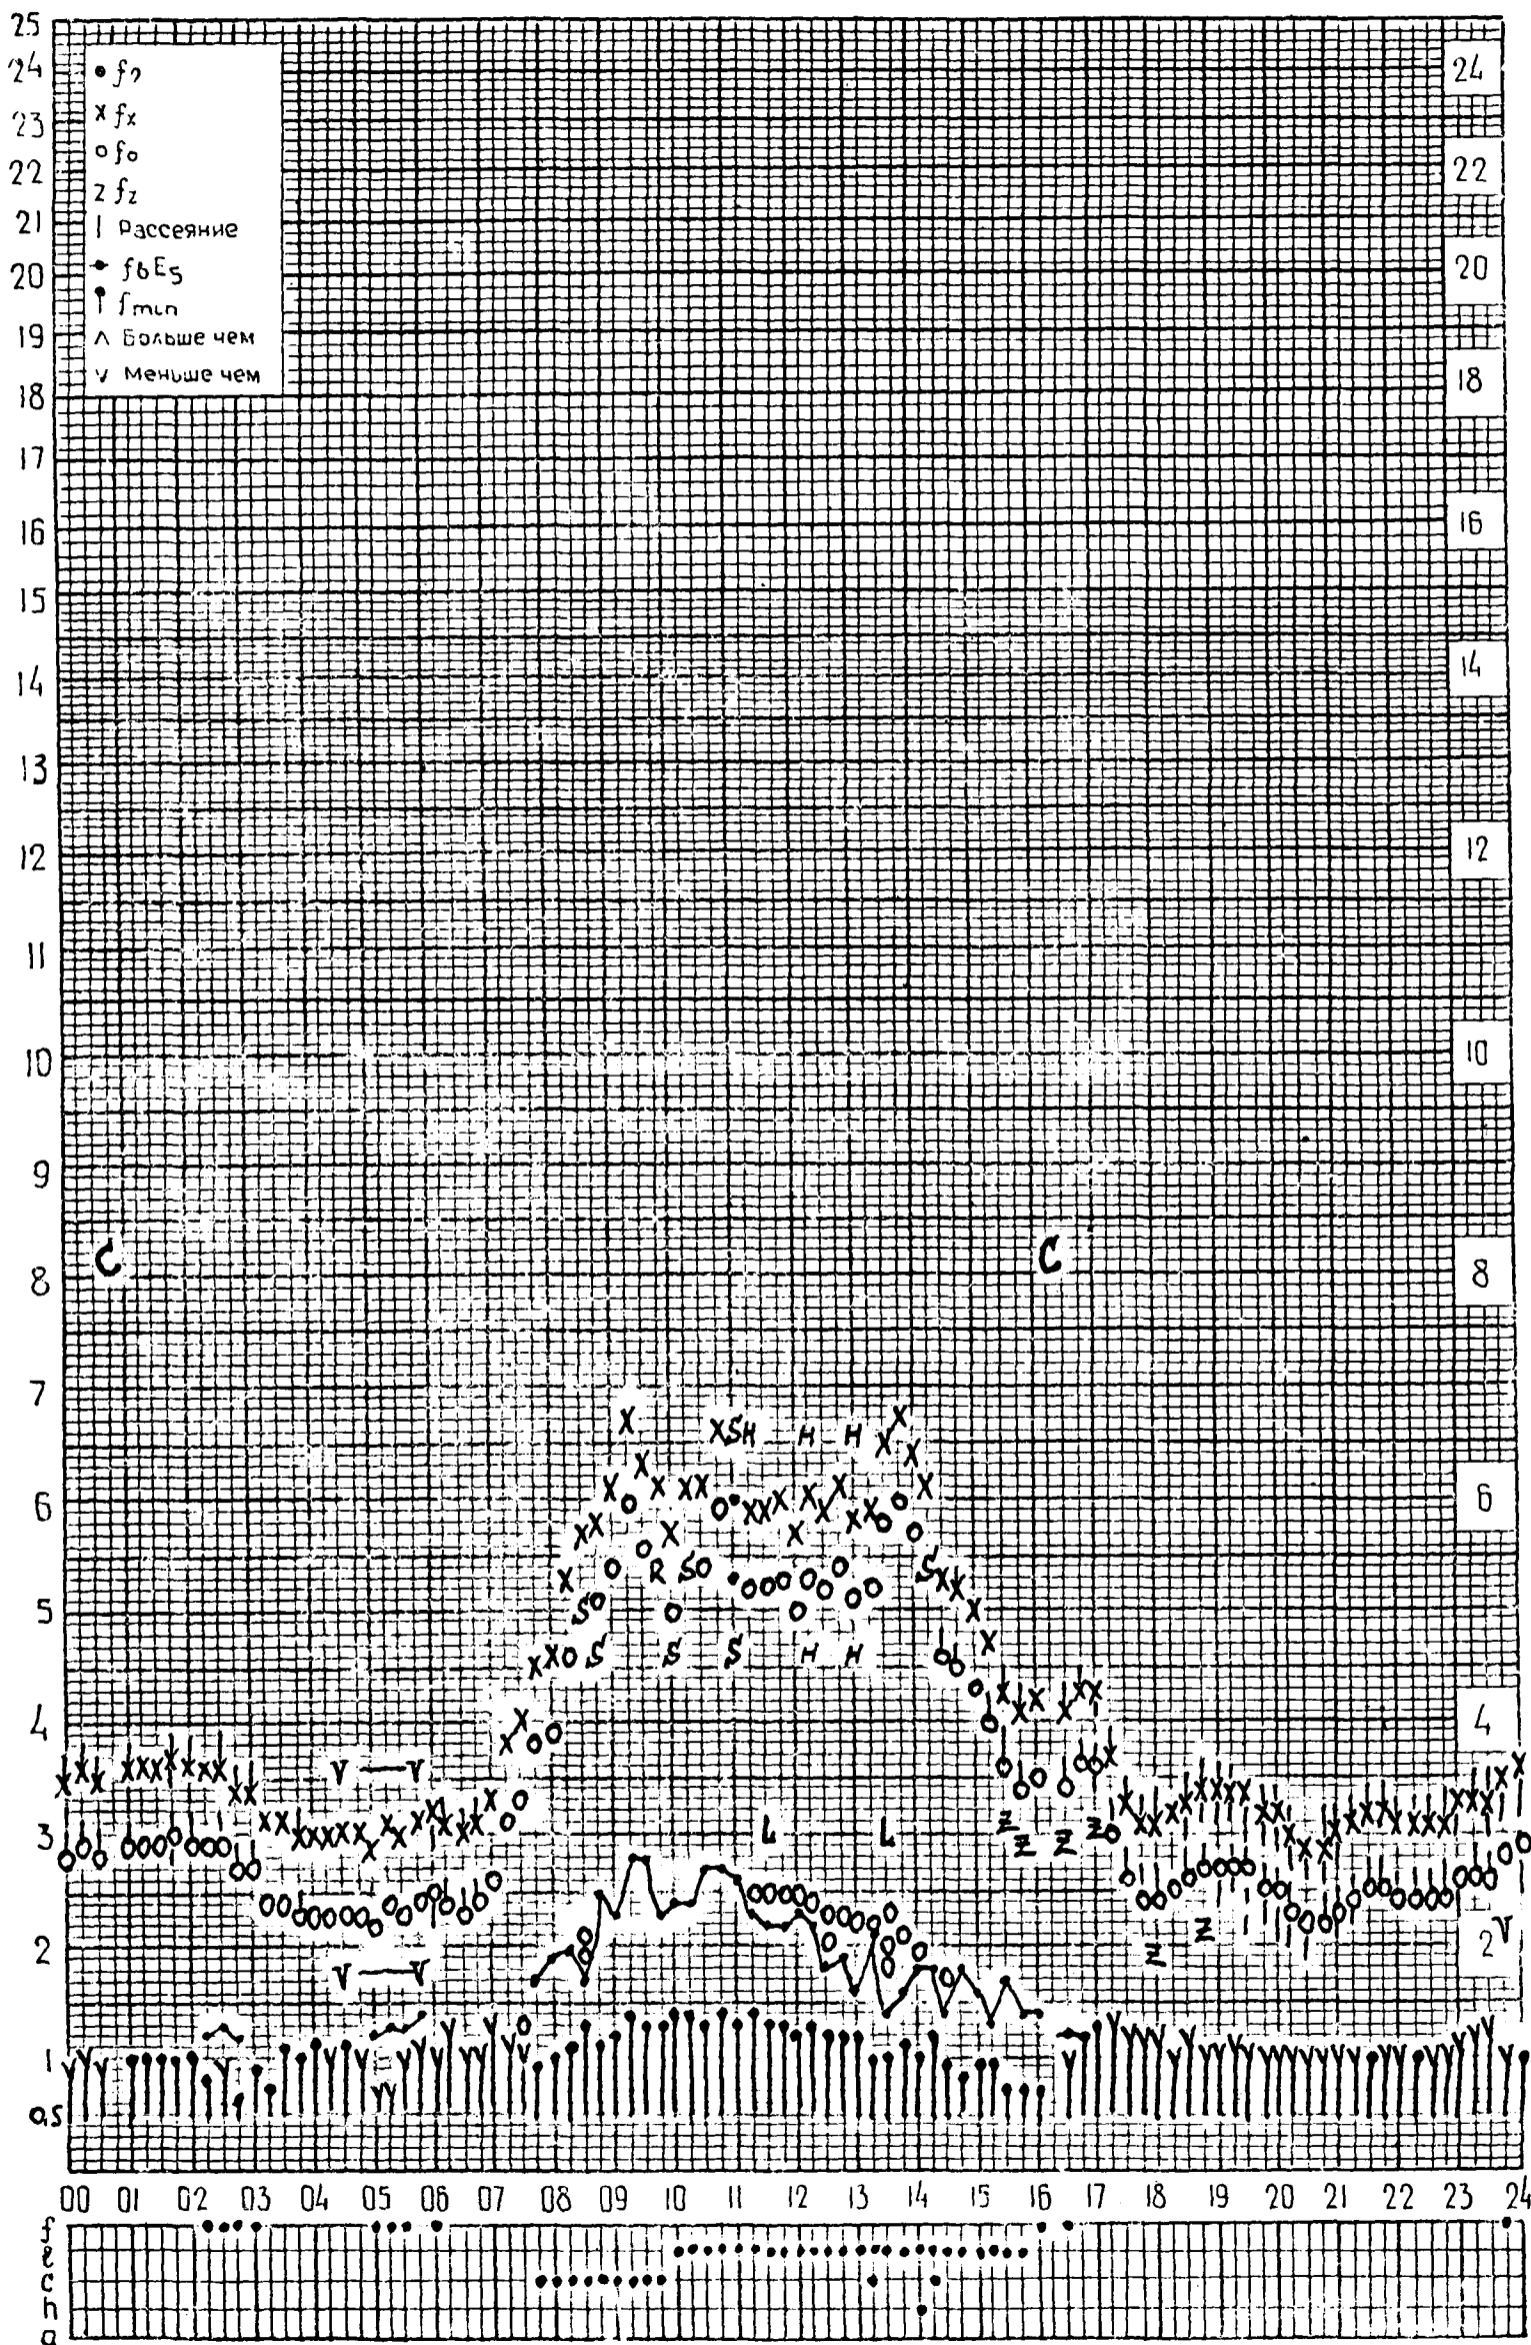

Время: 30°E

станция Москва, f-график ионосферных данных дата 1 декабря 1964г.

ИЗМИРАН

Время: 30°E

станция Москва, f-график ионосферных данных

дата 2 декабря 1964г.

Время: 30°E

станция Москва, ИЗМИРАН

f-график ионосферных данных

дата 3 декабря 1964г.

станция Москва, ф-граф ионосферных данных ИЗМИРАН время: 30°E дата 4 декабря 1964 г.

Время: 30°E

станция Москва, f-график ионосферных данных дата 5 декабря 1964г.

ИЗМИРАН

Время: 30°E

станция Москва, f-график ионосферных данных дата 6 декабря 1964г.
ИЗМИРАН

станция **Москва**, **ИЗМИРАН** f-график ионосферных данных время: **30°E** дата **7 декабря 1965 г.**

Время: 30°E

станция Москва, f-график ионосферных данных дата 8 декабря 1964г
ИЗМИРАН

станция **Москва, ИЗМИРАН** f-график ионосферных данных время: **30°E** дата **9 декабря 1964г.**

Время: 30°E

станция Москва, f-график ионосферных данных