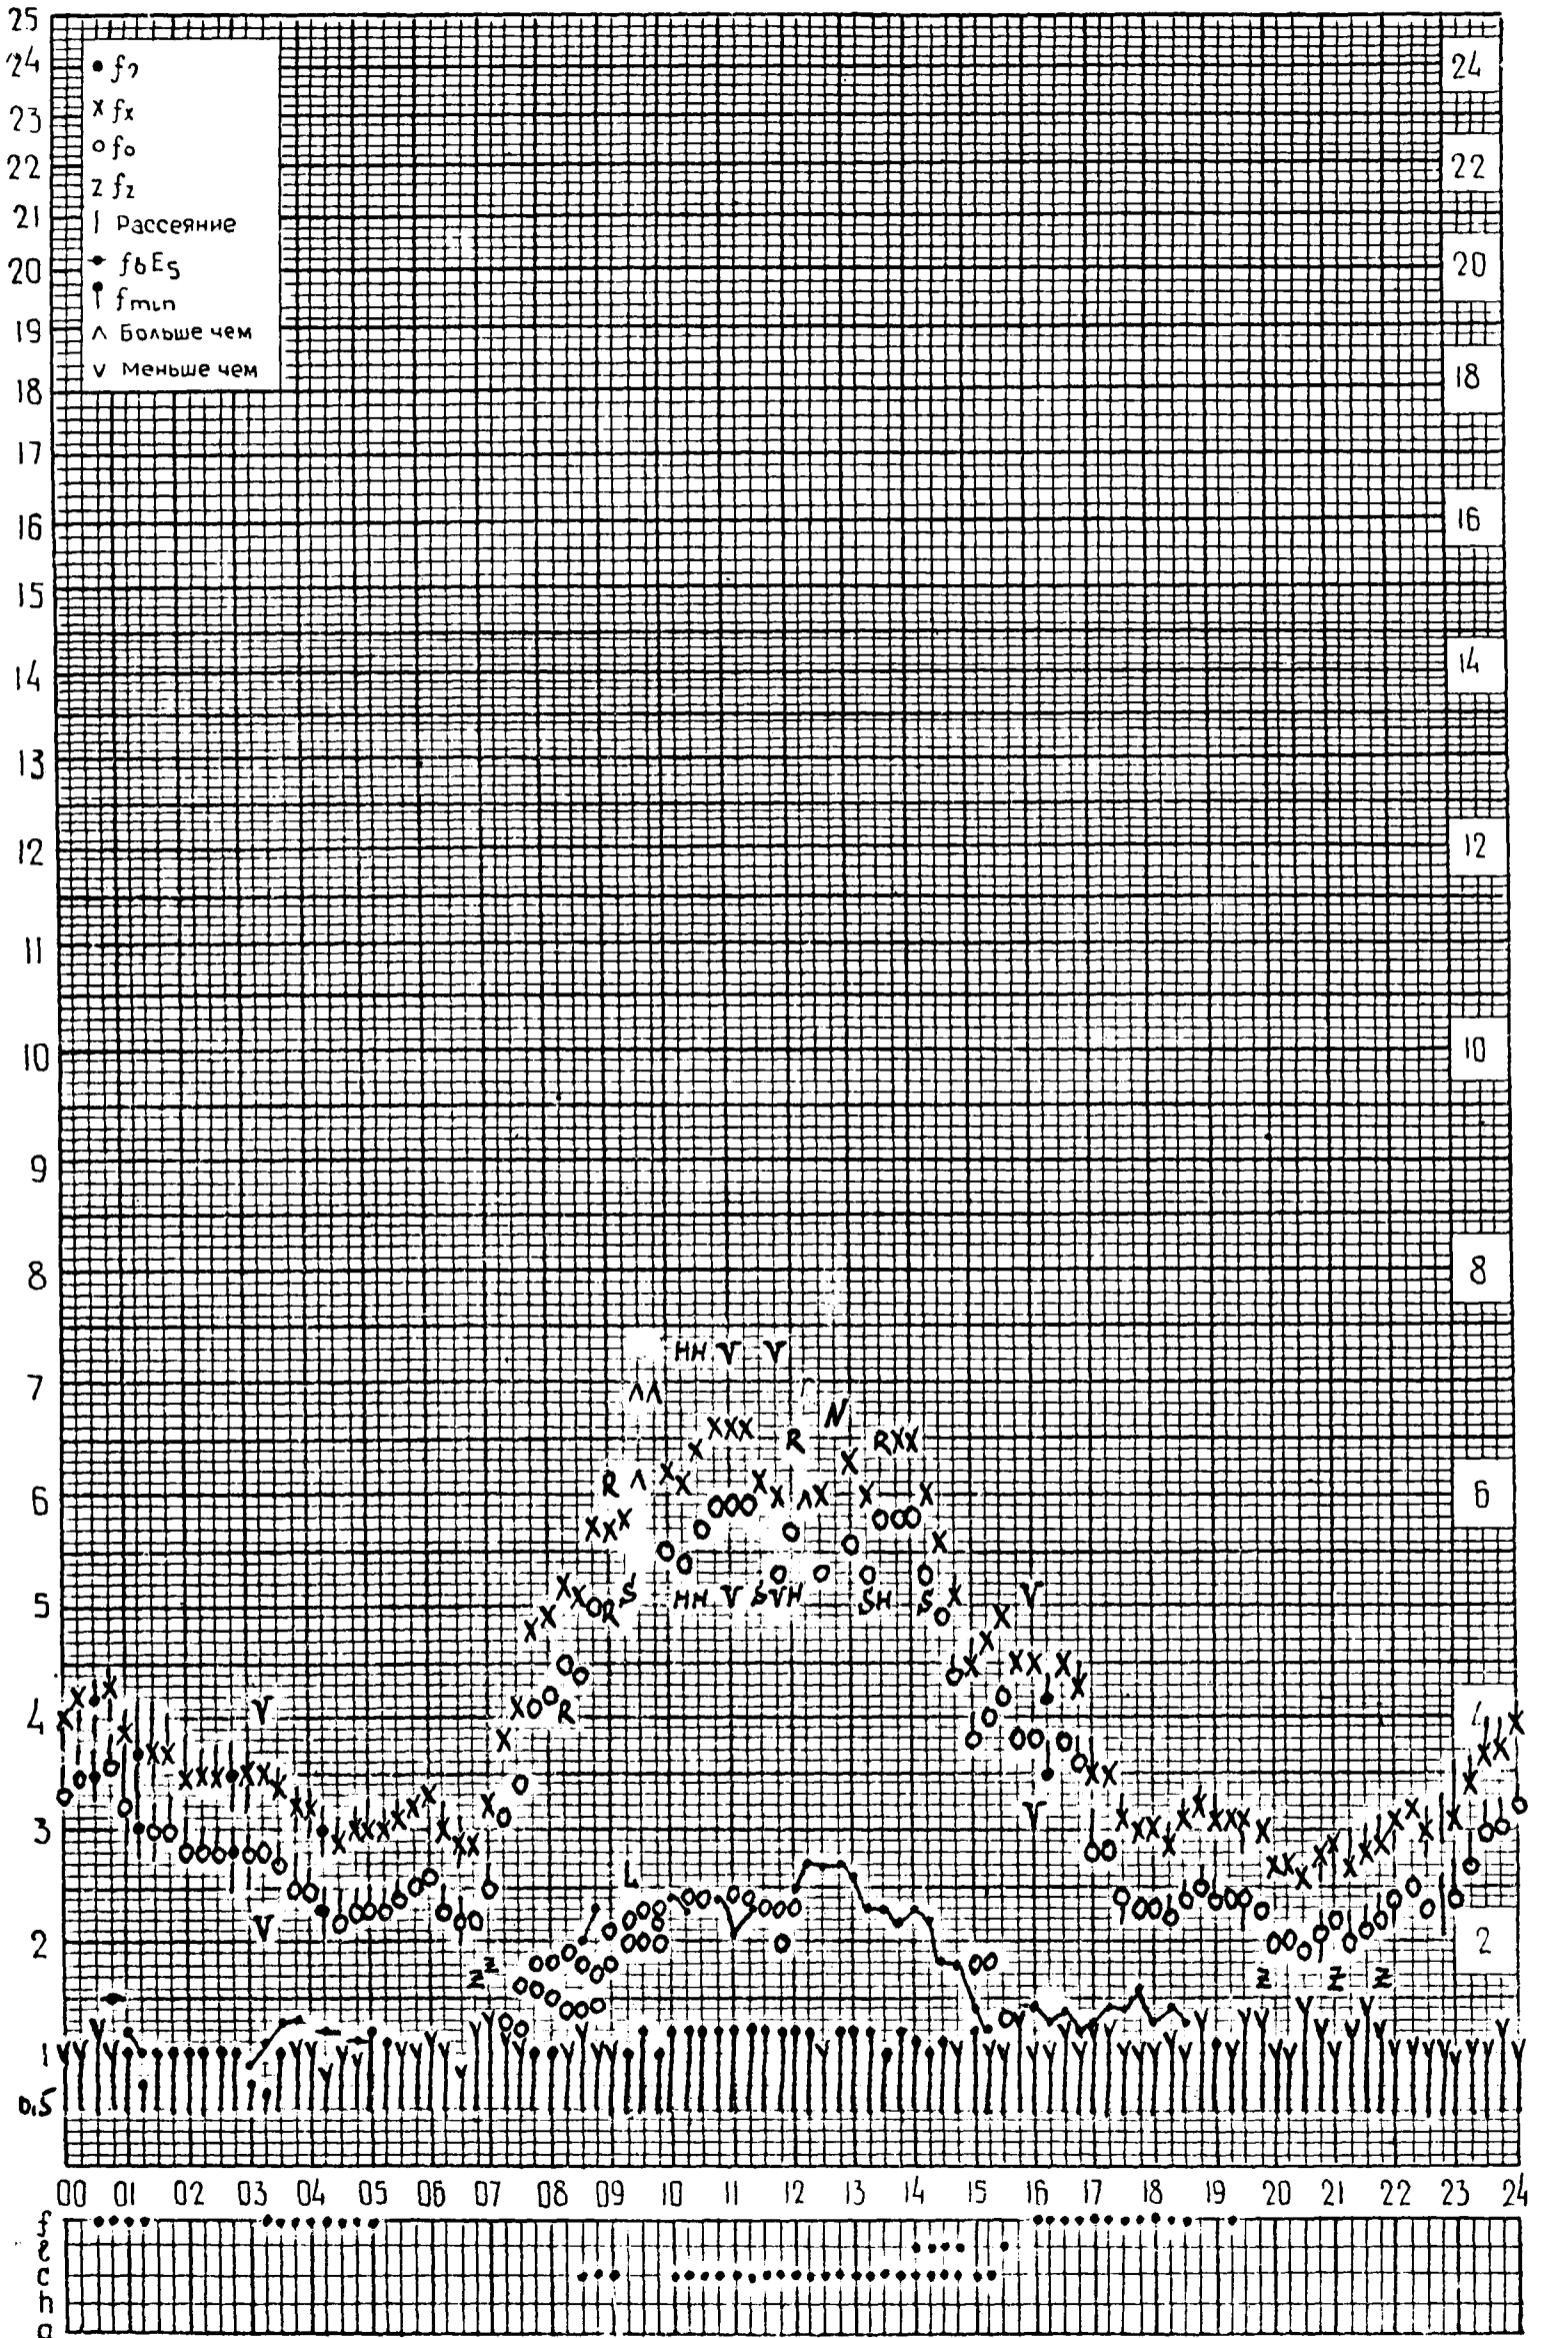

Время: 30°E

станция Москва, f-график ионосферных данных дата 1 декабря 1964г.

ИЗМИРАН

Время: 30°E

станция Москва, f-график ионосферных данных

дата 2 декабря 1964г.

Время: 30°E

станция Москва, ИЗМИРАН

f-график ионосферных данных

дата 3 декабря 1964г.

станция Москва, ф-граф ионосферных данных ИЗМИРАН время: 30°E дата 4 декабря 1964 г.

Время: 30°E

станция Москва, f-график ионосферных данных дата 5 декабря 1964г.

ИЗМИРАН

Время: 30°E

станция Москва, f-график ионосферных данных дата 6 декабря 1964г.
ИЗМИРАН

станция **Москва**, **ИЗМИРАН** f-график ионосферных данных время: **30°E** дата **7 декабря 1965 г.**

Время: 30°E

станция Москва, f-график ионосферных данных дата 8 декабря 1964г
ИЗМИРАН

станция **Москва, ИЗМИРАН** f-график ионосферных данных время: **30°E** дата **9 декабря 1964г.**

Время: 30°E

станция Москва, f-график ионосферных данных