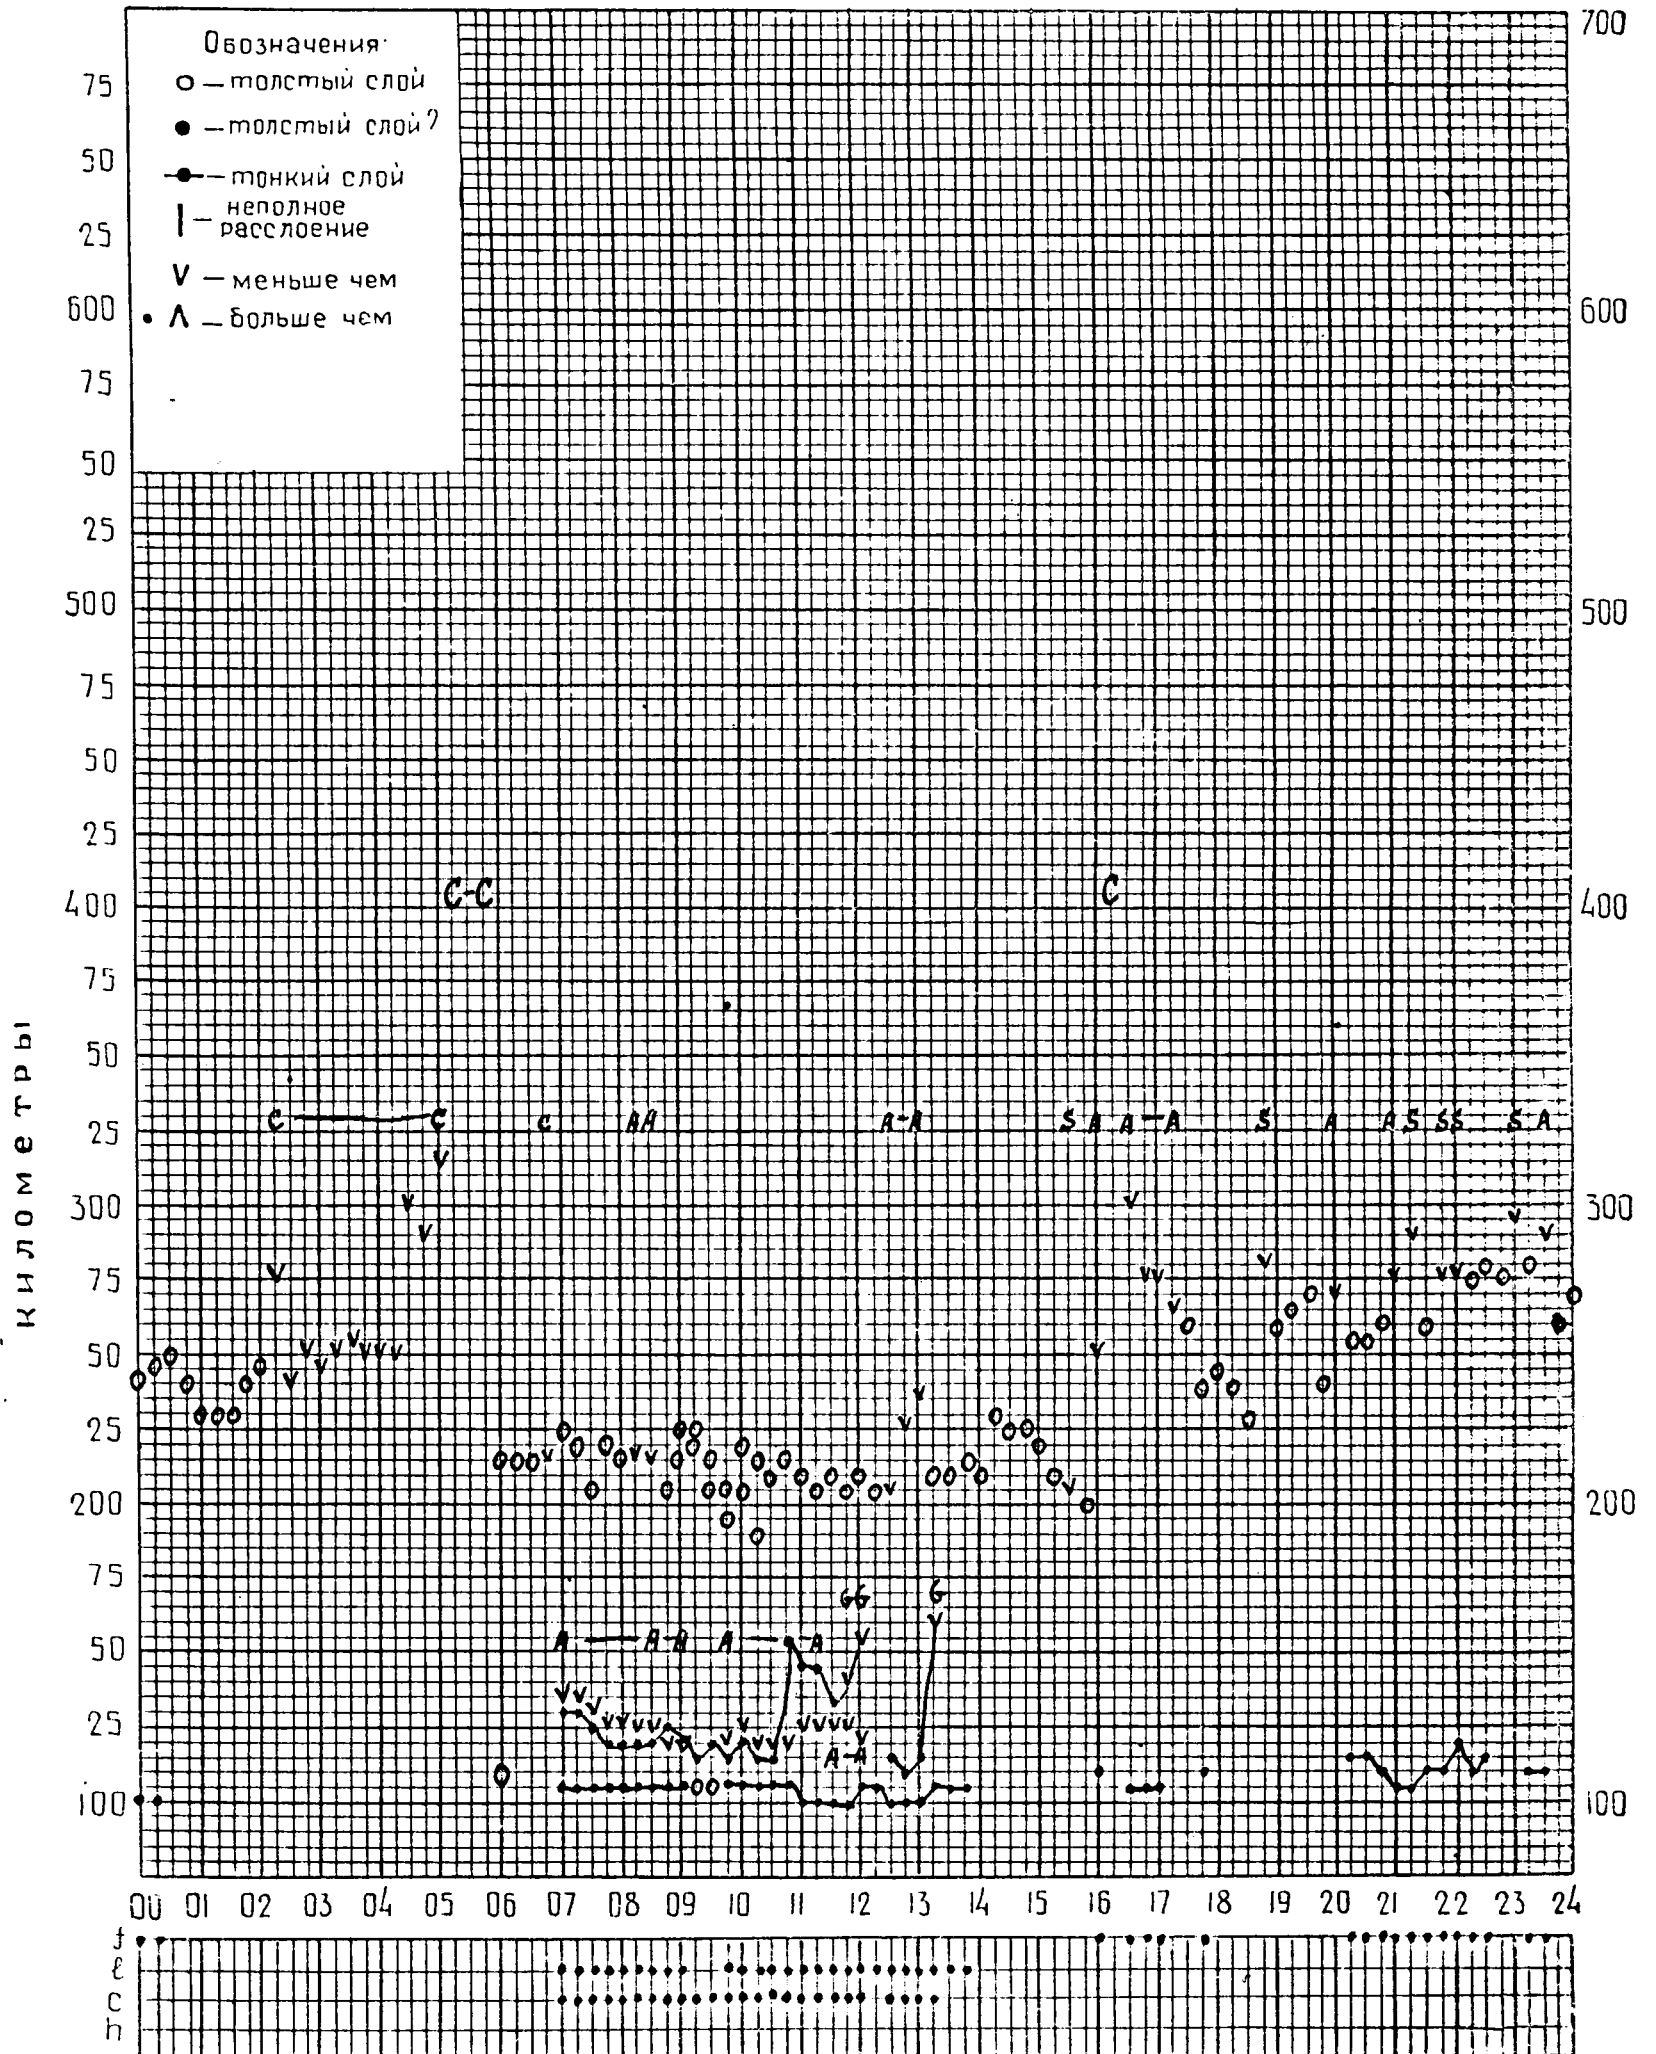

Время 6 МТ

h-график ионосферных данных

Бюро _____

Дата 16 декабря 1964г.

Станция Москва, ЦЗМРАН

Время 6 МТ

МЕЖДУНАРОДНЫЙ ГЕОФИЗИЧЕСКИЙ ГОД

Е-график поносферных данных