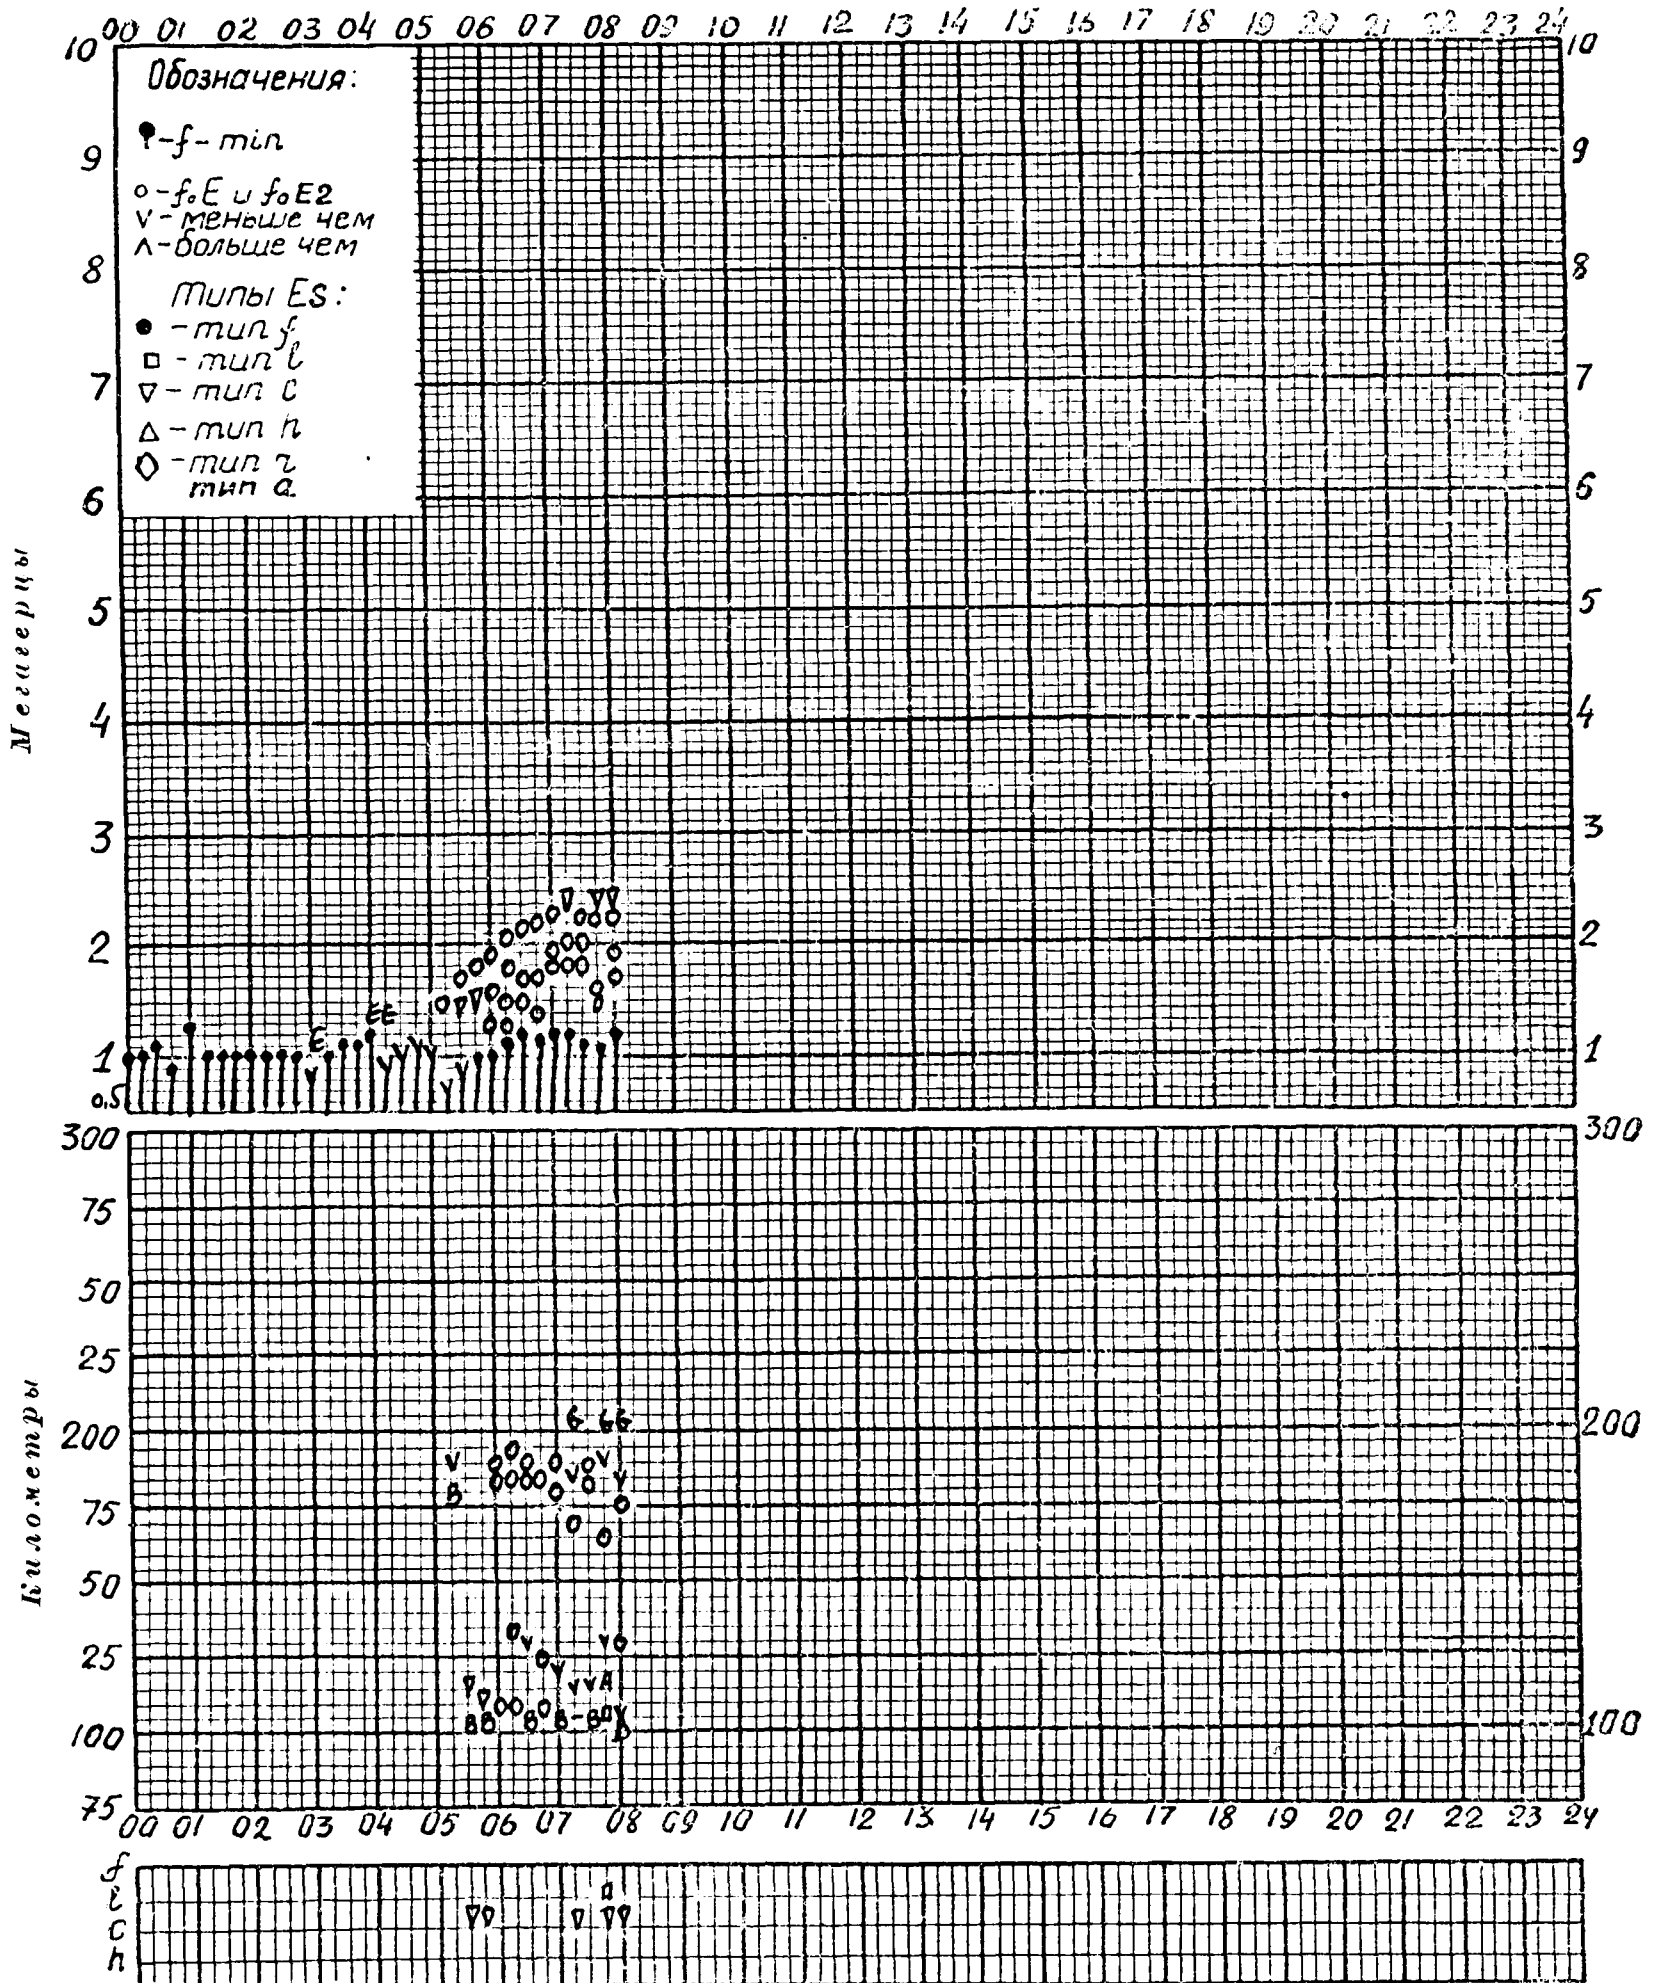

МЕЖДУНАРОДНЫЙ ГЕОФИЗИЧЕСКИЙ ГОД

E- график ионосферных данных

Ведомство _____

Дата 4 декабря 1964г.

Станция Москва, ИЗМИРАН

Время 6МТ