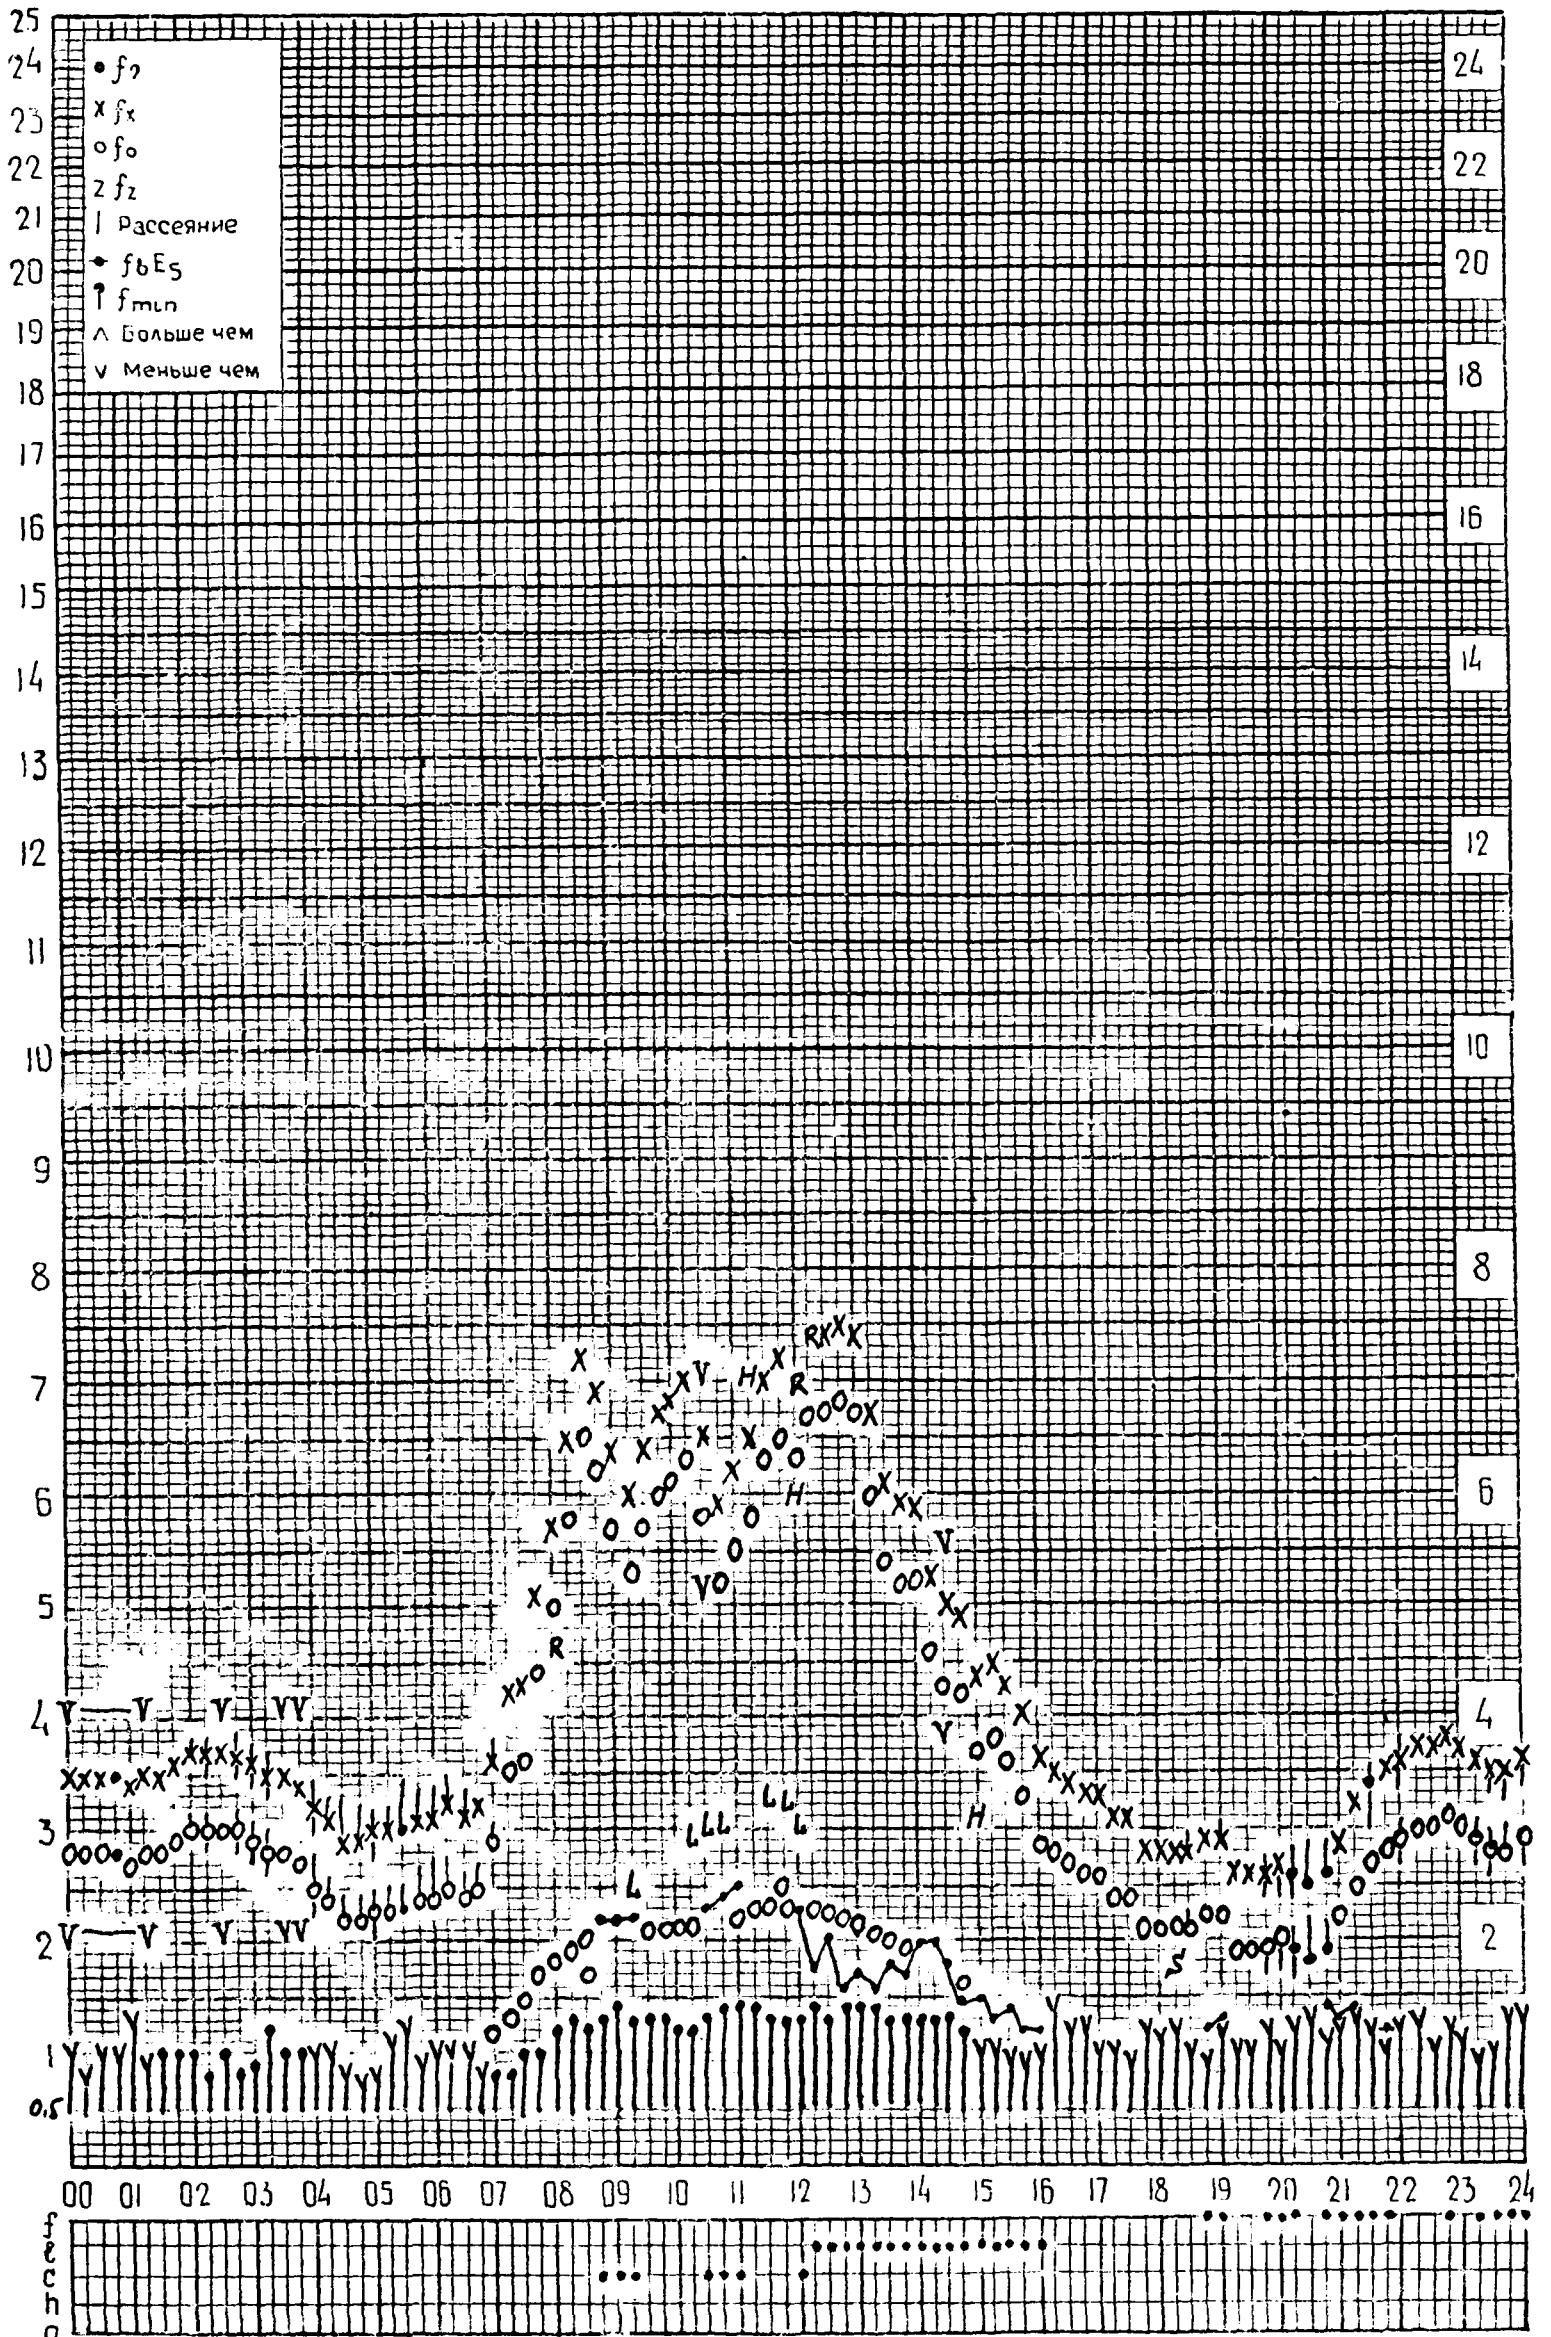

Время: 30°E

станция Москва, f-график ионосферных данных дата 1 декабря 1964г.

ИЗМИРАН

Время: 30°E

станция Москва, f-график ионосферных данных

дата 2 декабря 1964г.

Время: 30°E

станция Москва, ИЗМИРАН

f-график ионосферных данных

дата 3 декабря 1964г.

станция Москва, ф-граф ионосферных данных ИЗМИРАН время: 30°E дата 4 декабря 1964 г.

Время: 30°E

станция Москва, f-график ионосферных данных дата 5 декабря 1964г.

ИЗМИРАН

Время: 30°E

станция Москва, f-график ионосферных данных дата 6 декабря 1964г.
ИЗМИРАН

станция **Москва**, **ИЗМИРАН** f-график ионосферных данных время: **30°E** дата **7 декабря 1965 г.**

Время: 30°E

станция Москва, f-график ионосферных данных дата 8 декабря 1964г
ИЗМИРАН

станция **Москва, ИЗМИРАН** f-график ионосферных данных время: **30°E** дата **9 декабря 1964г.**

Время: 30°E

станция Москва, f-график ионосферных данных