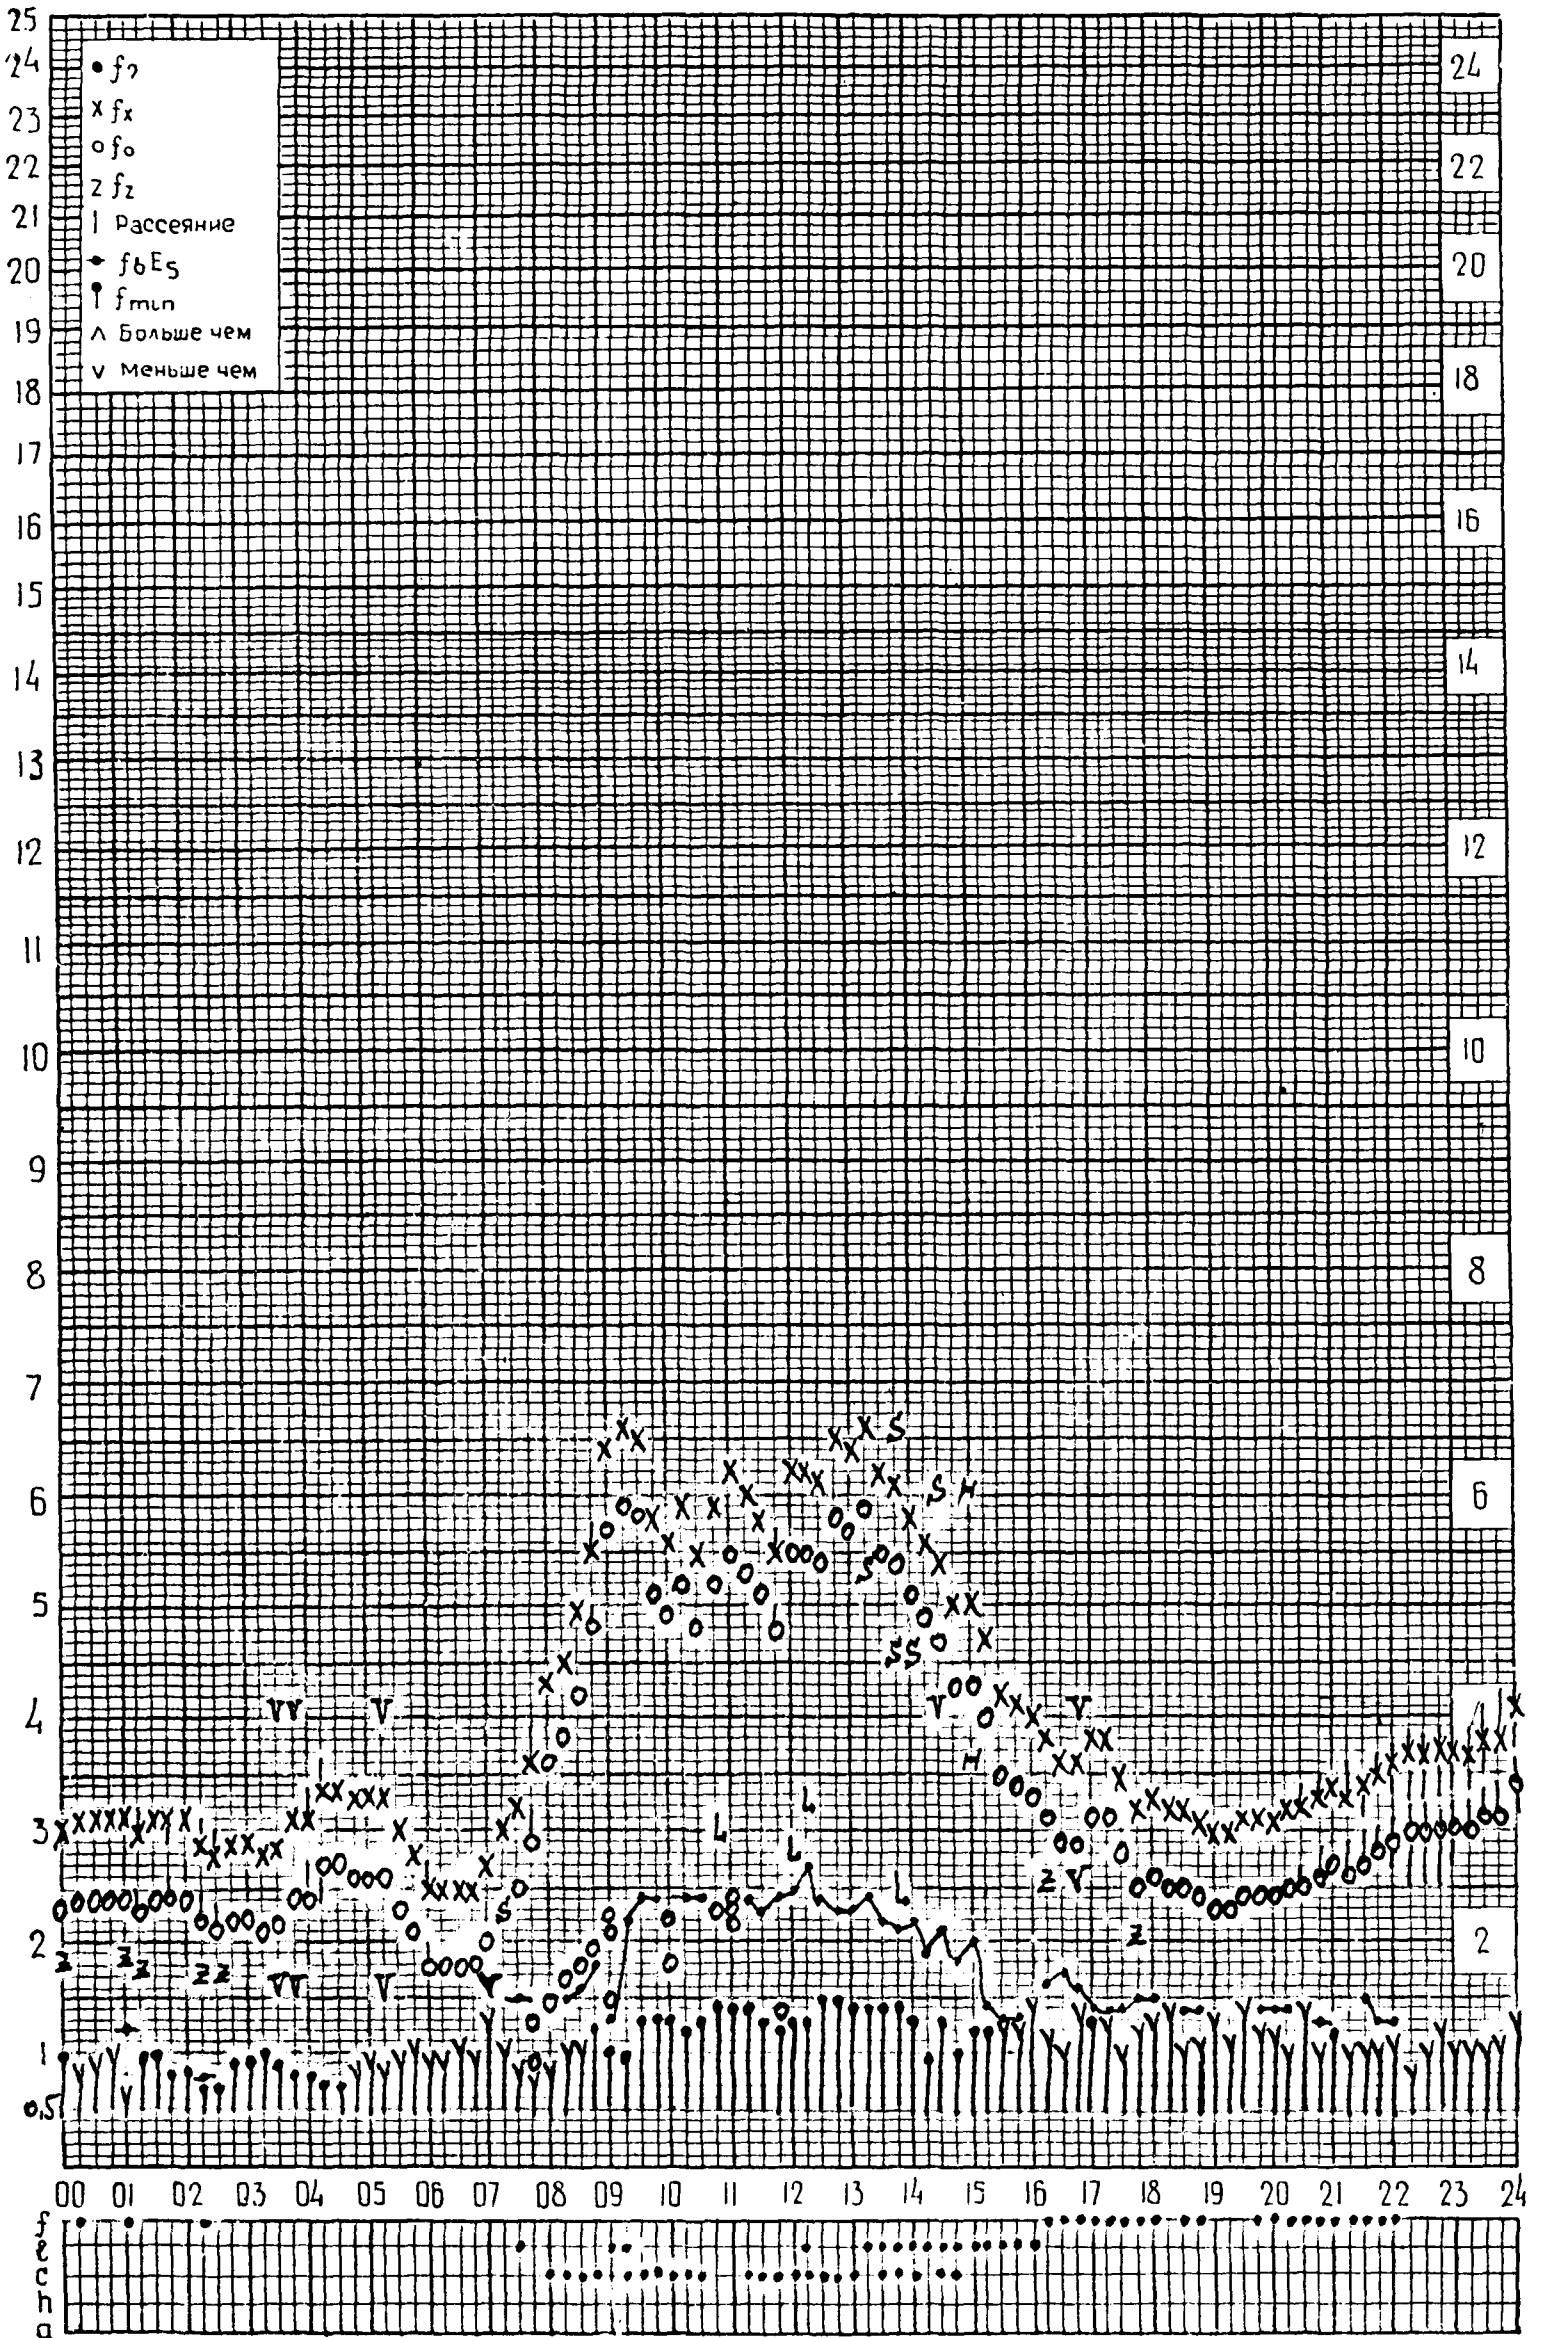

станция **Москва, ИЗМИРАН** f-график ионосферных данных

Время: 30°E

дата 31 декабря 1964г.