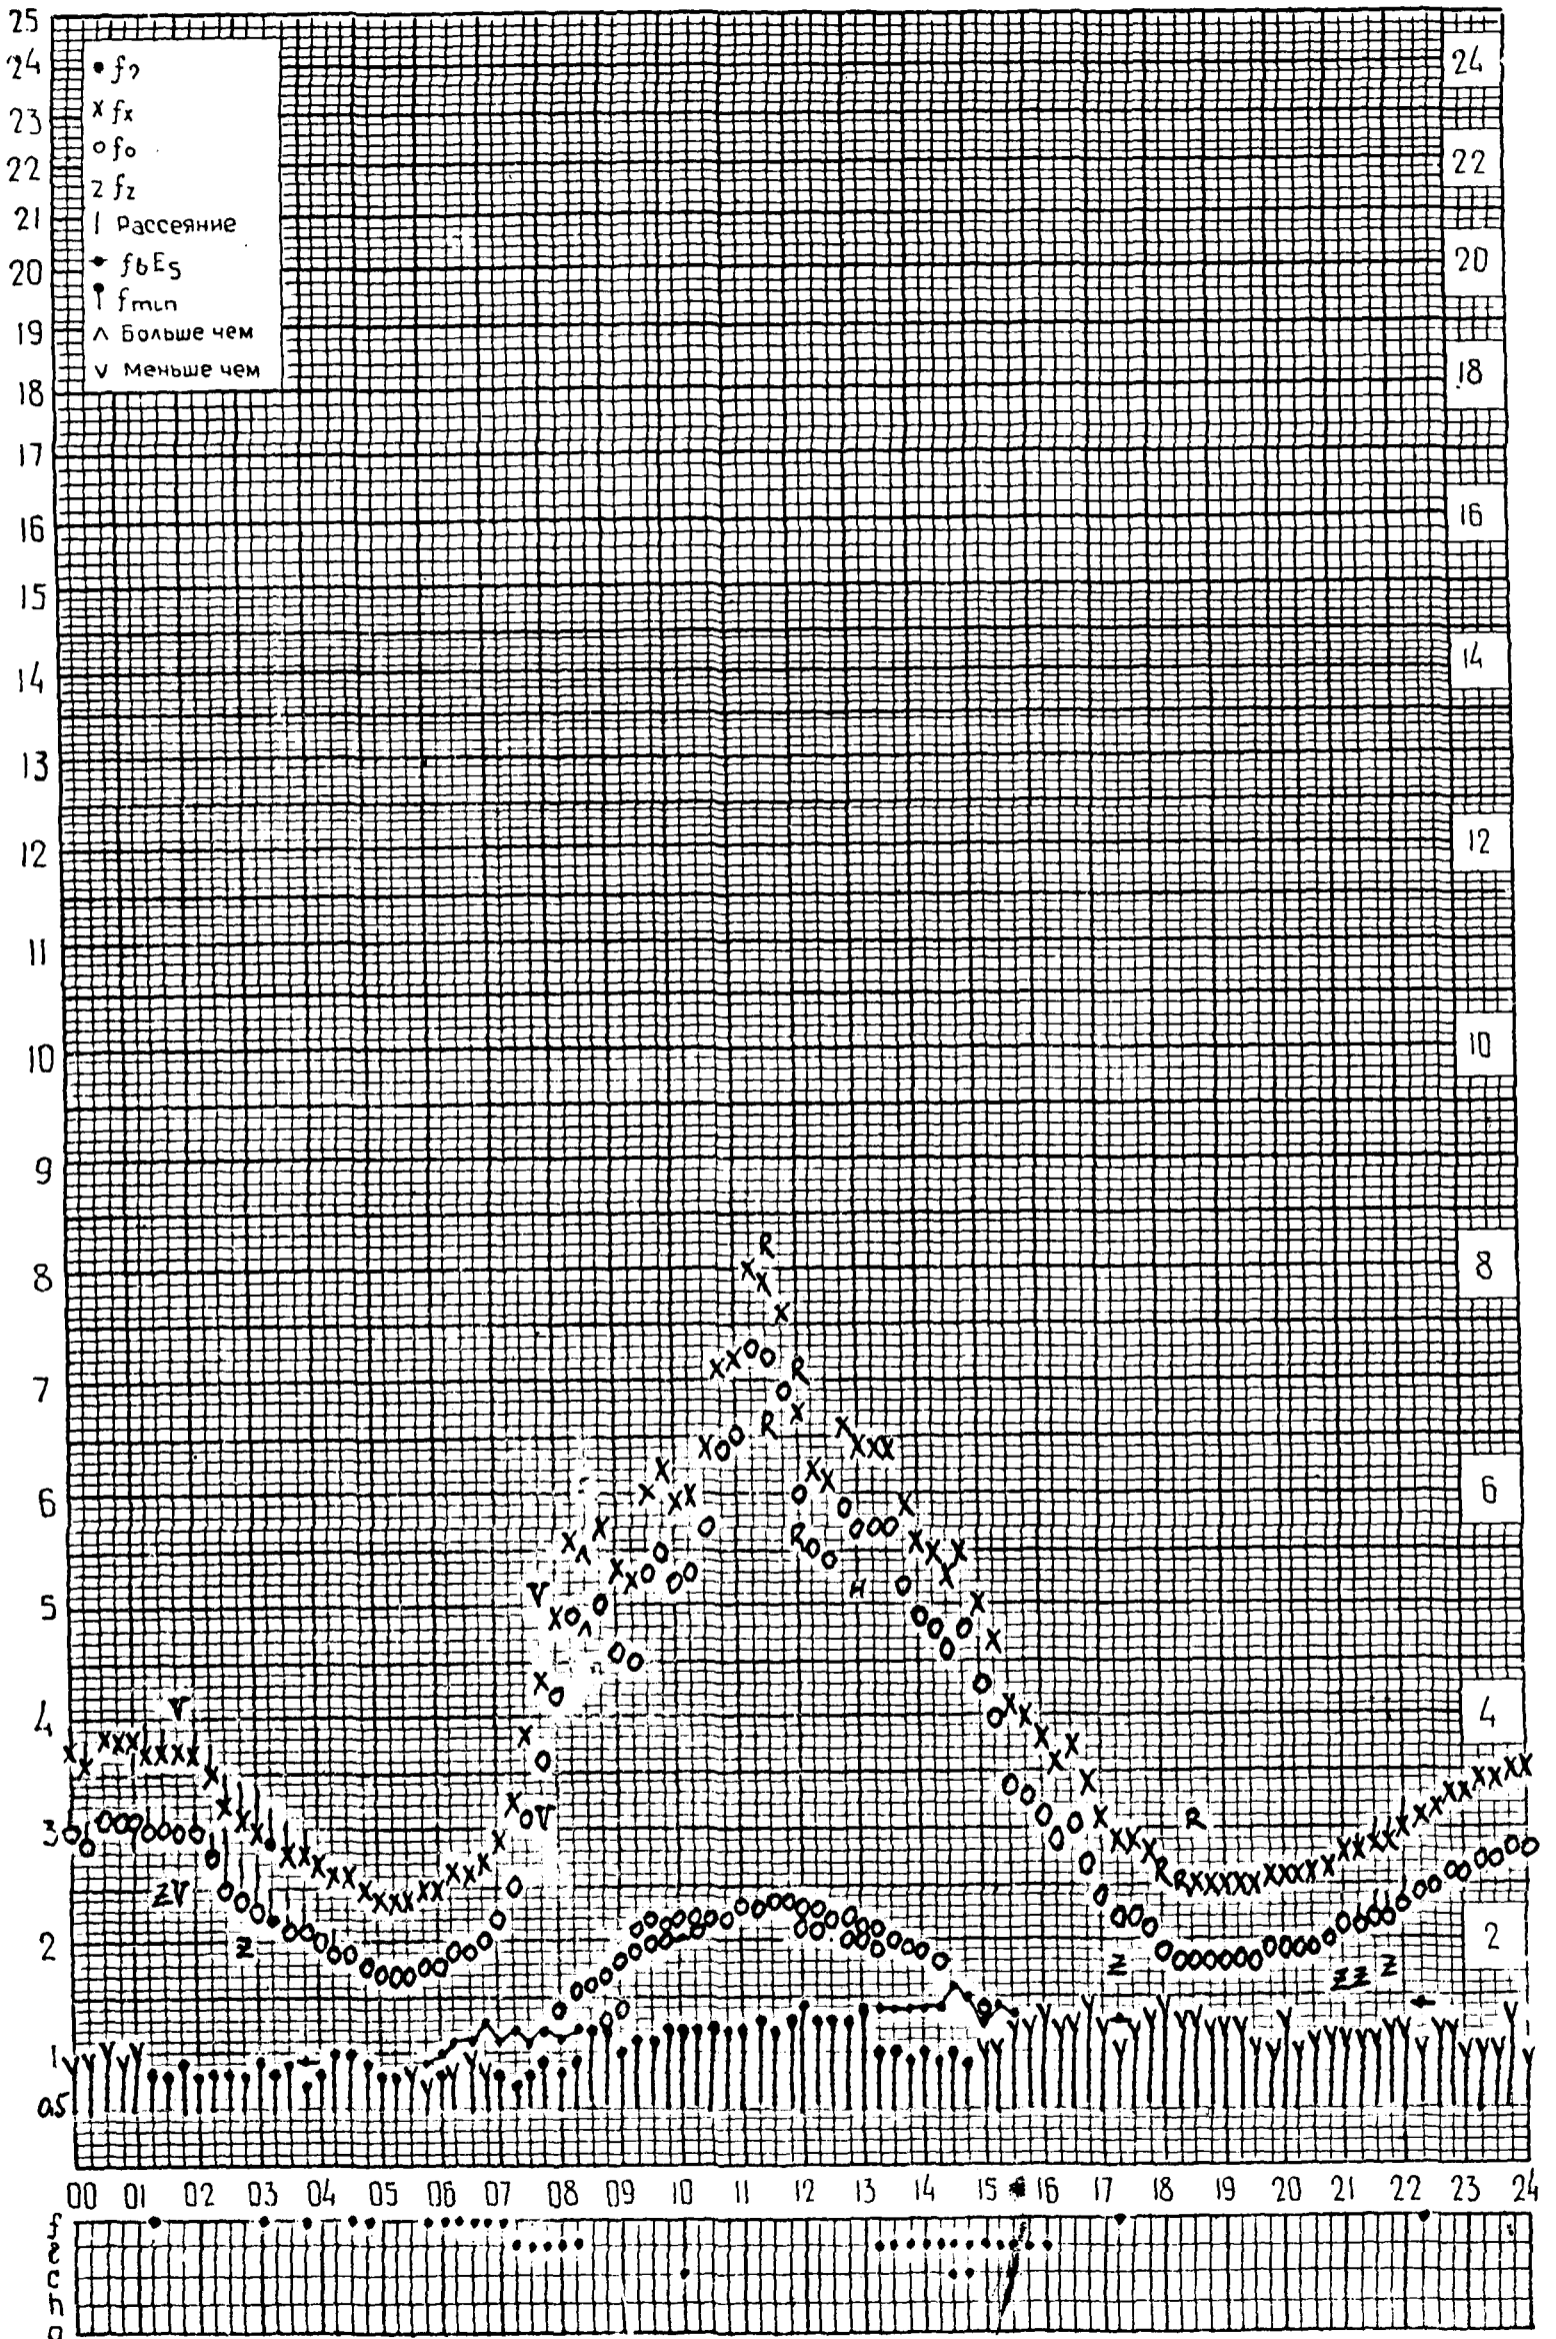

Время: 30°E

станция Москва, ИЗМИРАН f-график ионосферных данных дата 26 декабря 1964г.