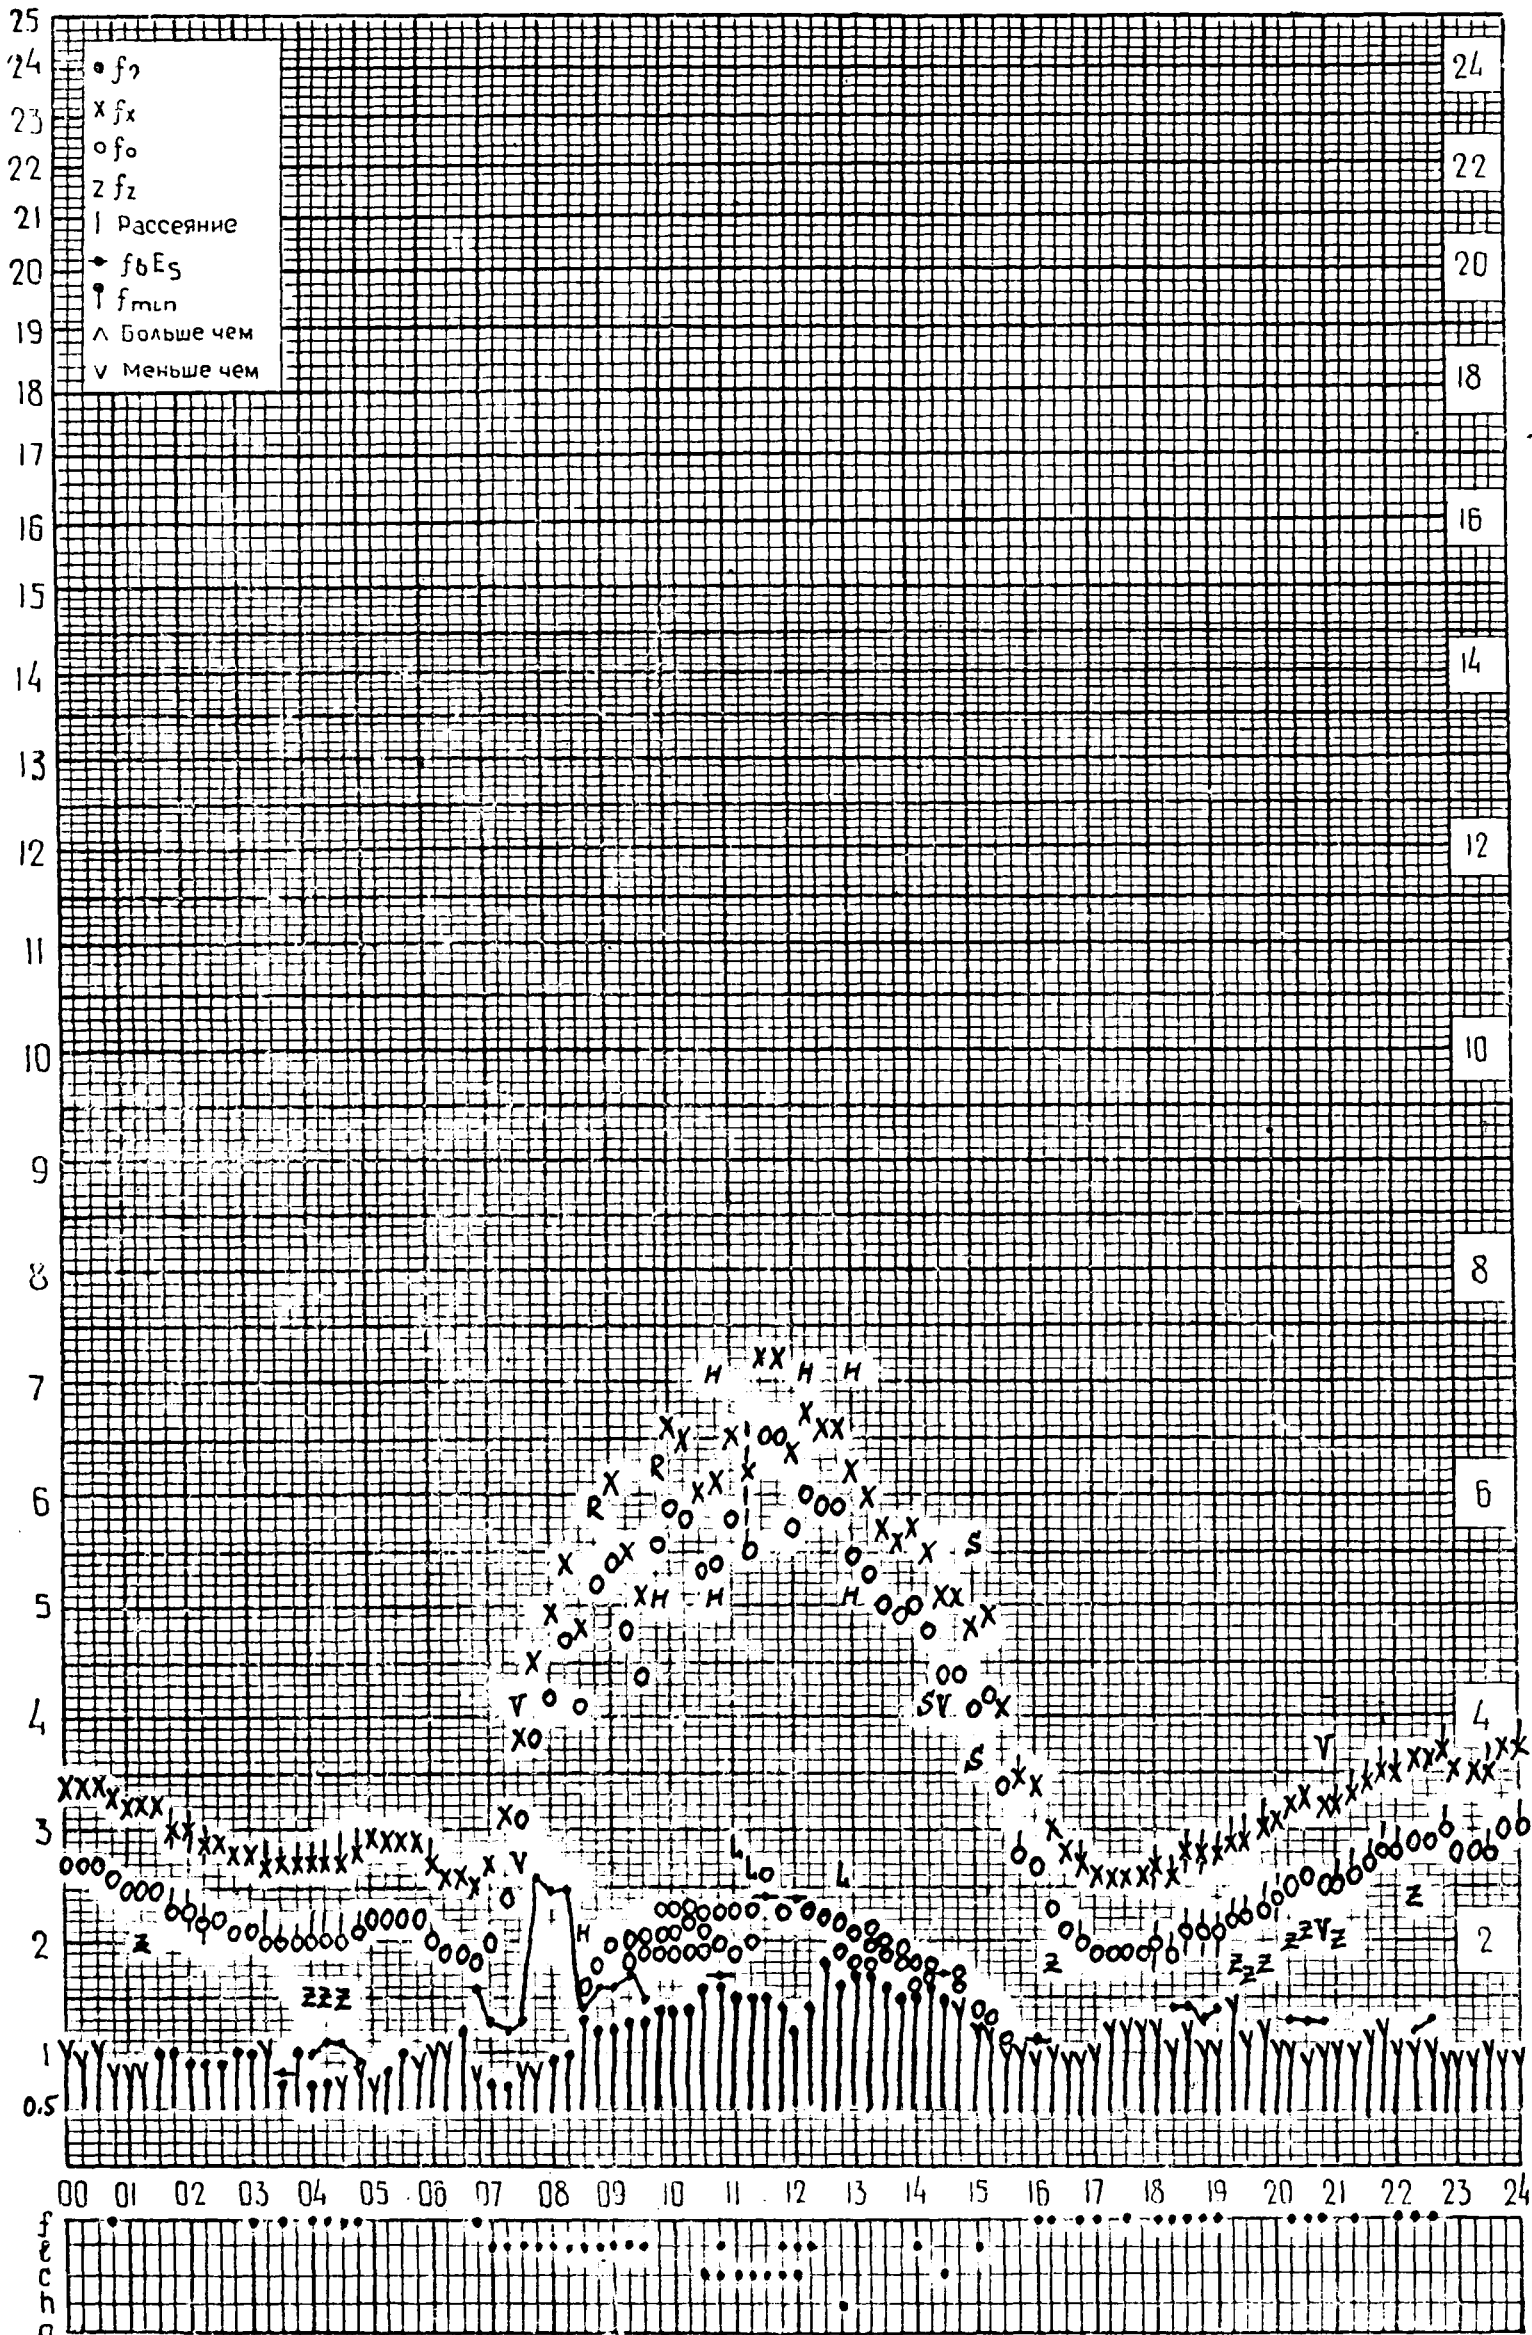

Время: 30°E

станция Москва, f-график ионосферных данных
ИЗМИРАН

дата 25 декабря 1965г.