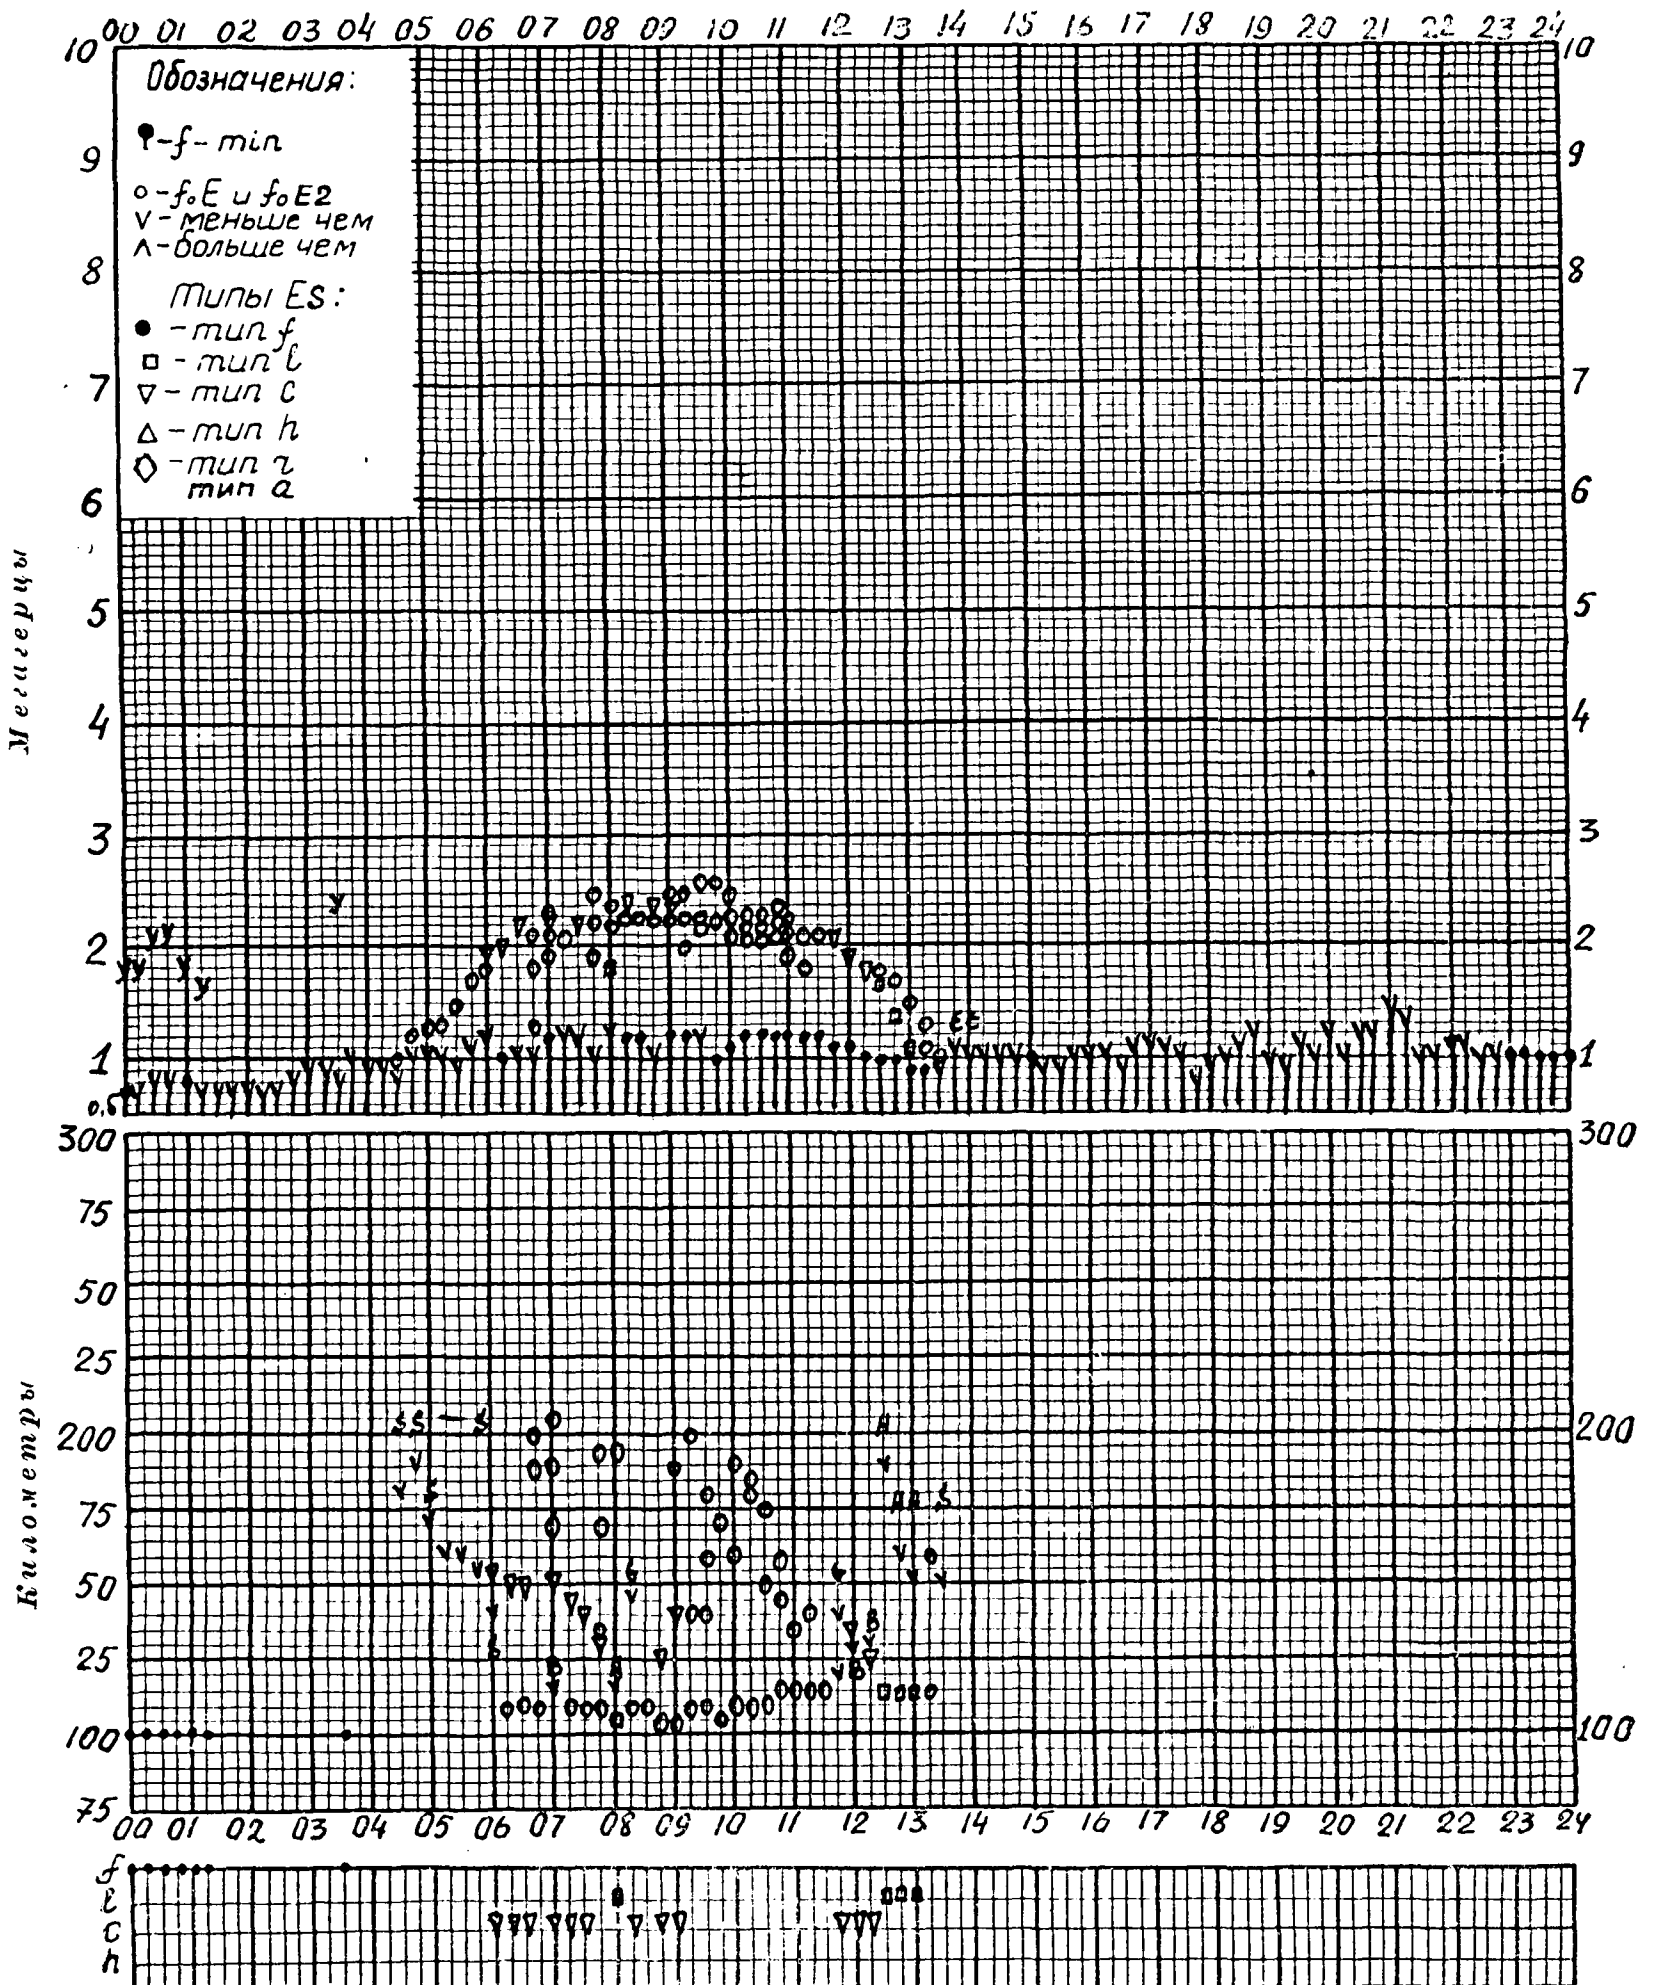

МЕЖДУНАРОДНЫЙ ГЕОФИЗИЧЕСКИЙ ГОД

Е-график ионосферных данных

Ведомство

Станция

Москва, ИЗМИРАН

Дата 3 декабря 1964г.

Время 6 МТ