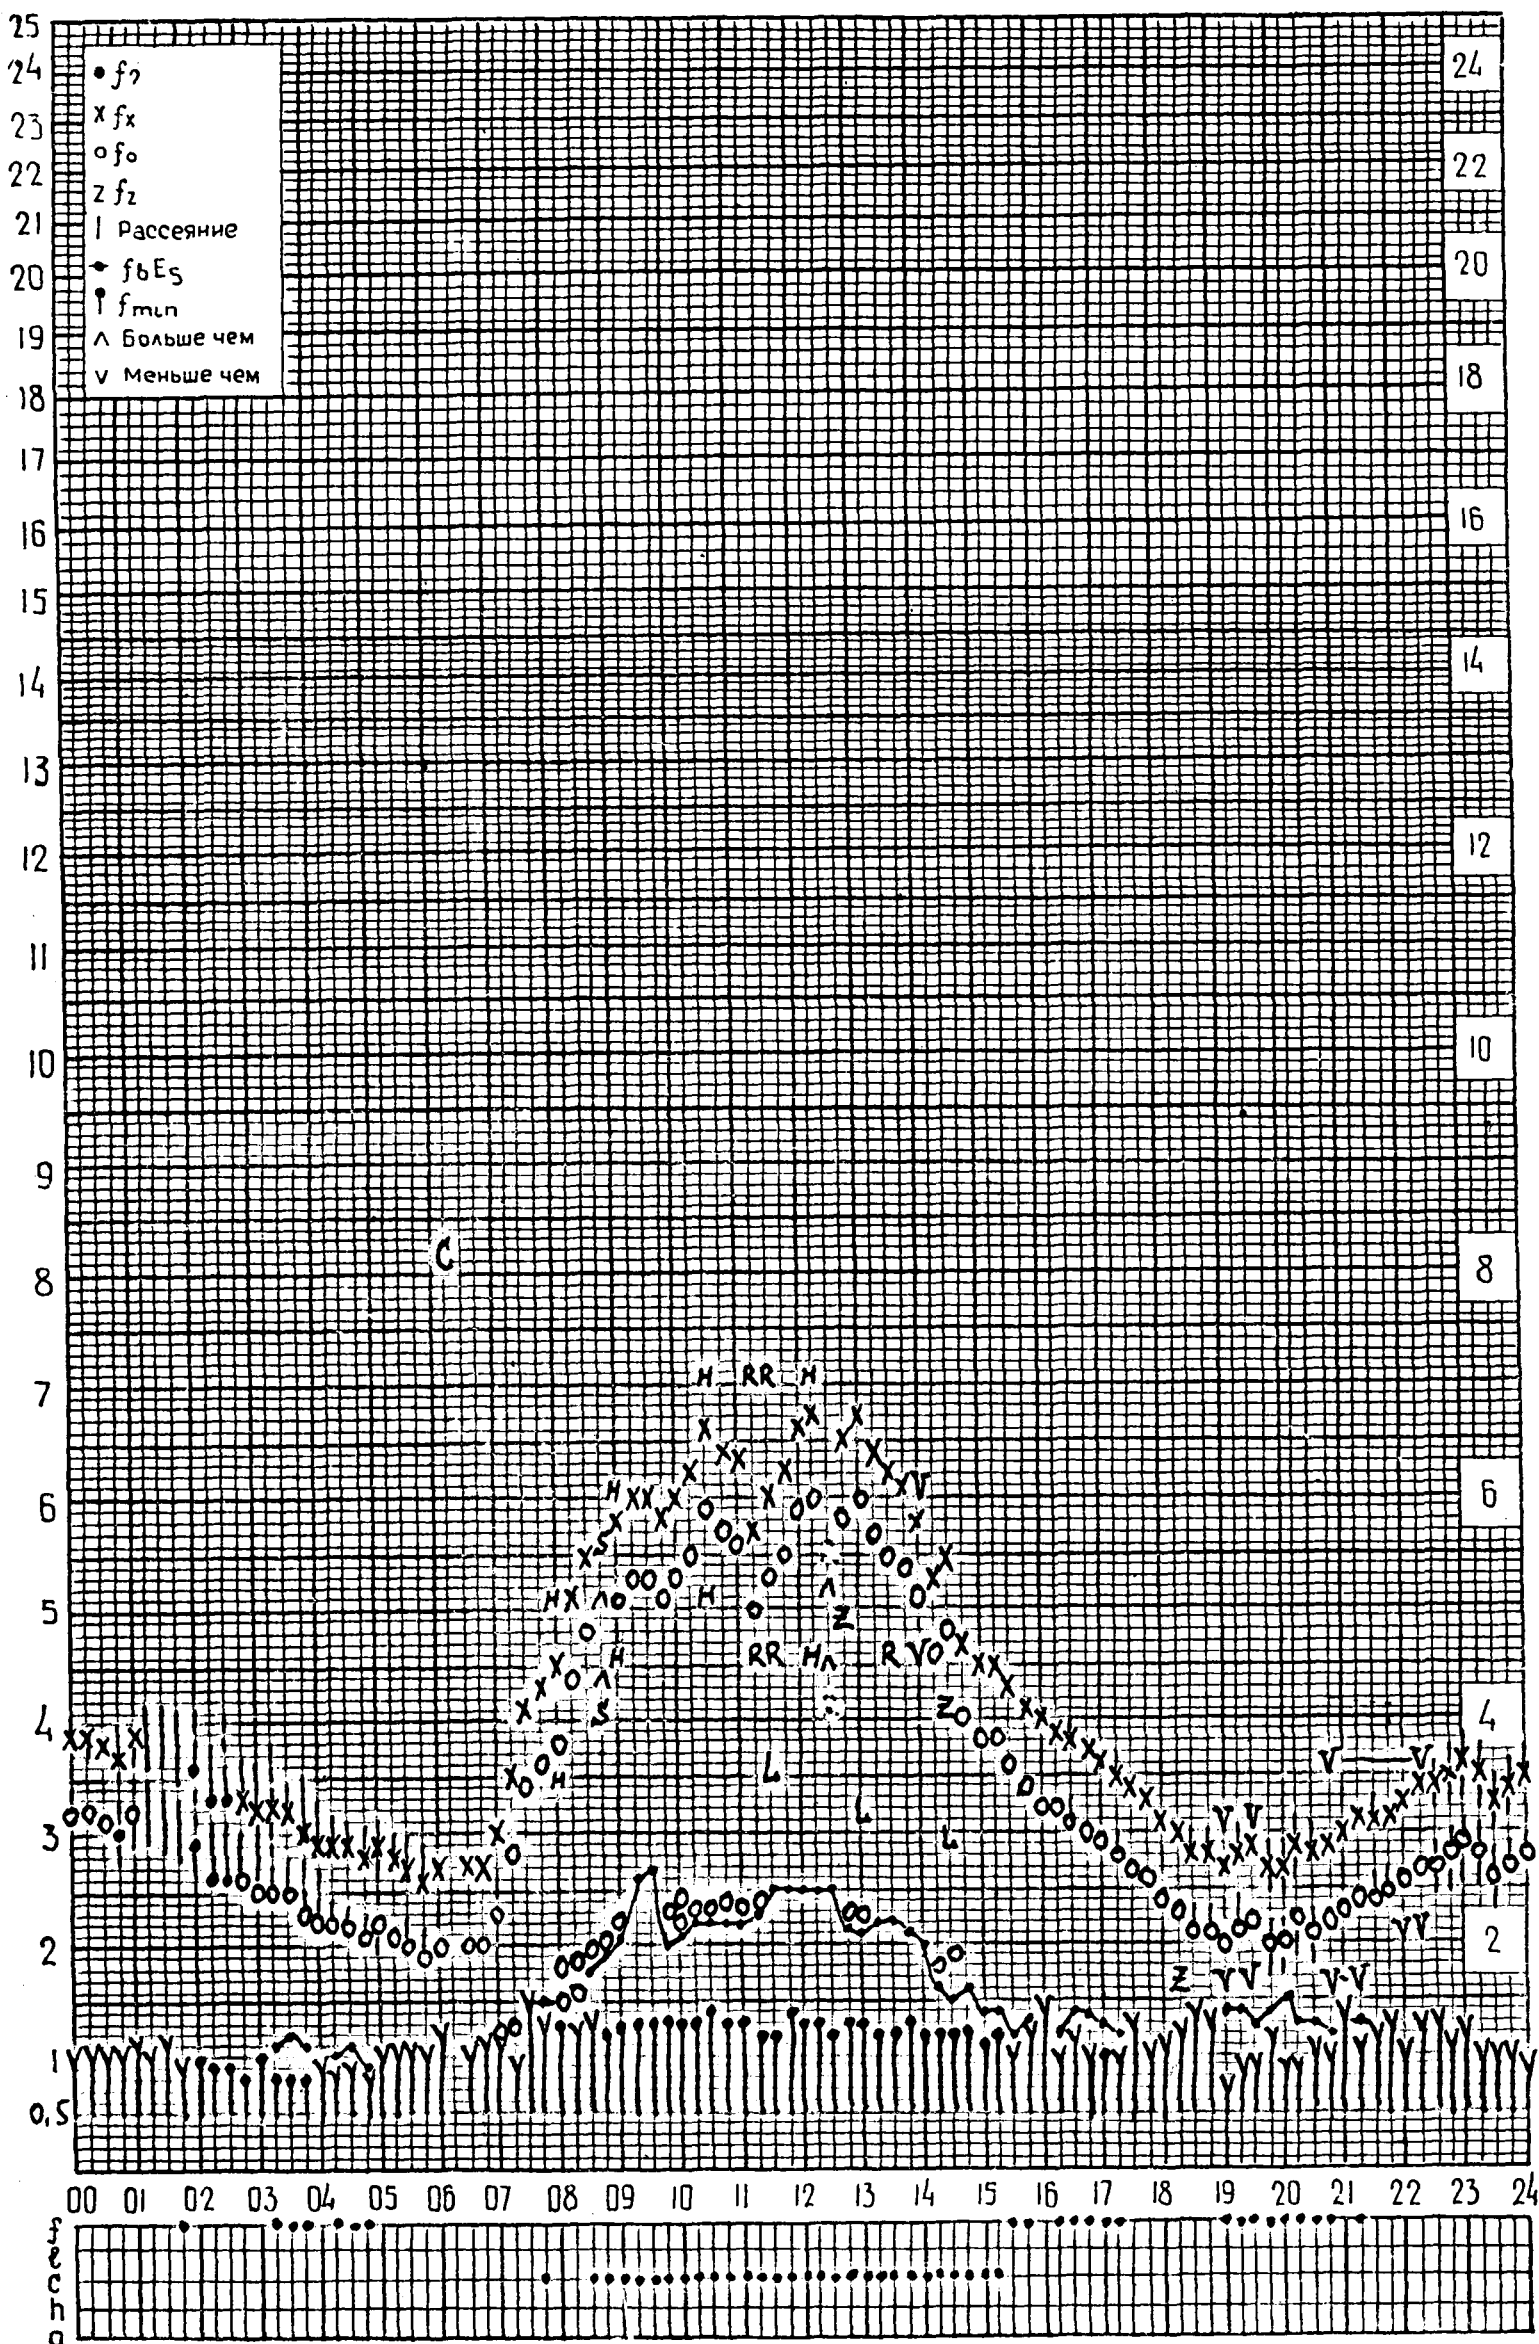

Время: 30°E

станция Москва, f-график ионосферных данных дата 1 декабря 1964г.

ИЗМИРАН

Время: 30°E

станция Москва, f-график ионосферных данных

дата 2 декабря 1964г.

Время: 30°E

станция Москва, ИЗМИРАН

f-график ионосферных данных

дата 3 декабря 1964г.

станция Москва, ф-граф ионосферных данных ИЗМИРАН время: 30°E дата 4 декабря 1964 г.

Время: 30°E

станция Москва, f-график ионосферных данных дата 5 декабря 1964г.

ИЗМИРАН

Время: 30°E

станция Москва, f-график ионосферных данных дата 6 декабря 1964г.
ИЗМИРАН

станция **Москва**, **ИЗМИРАН** f-график ионосферных данных время: **30°E** дата **7 декабря 1965 г.**

Время: 30°E

станция Москва, f-график ионосферных данных дата 8 декабря 1964г
ИЗМИРАН

станция **Москва, ИЗМИРАН** f-график ионосферных данных время: **30°E** дата **9 декабря 1964г.**

Время: 30°E

станция Москва, f-график ионосферных данных