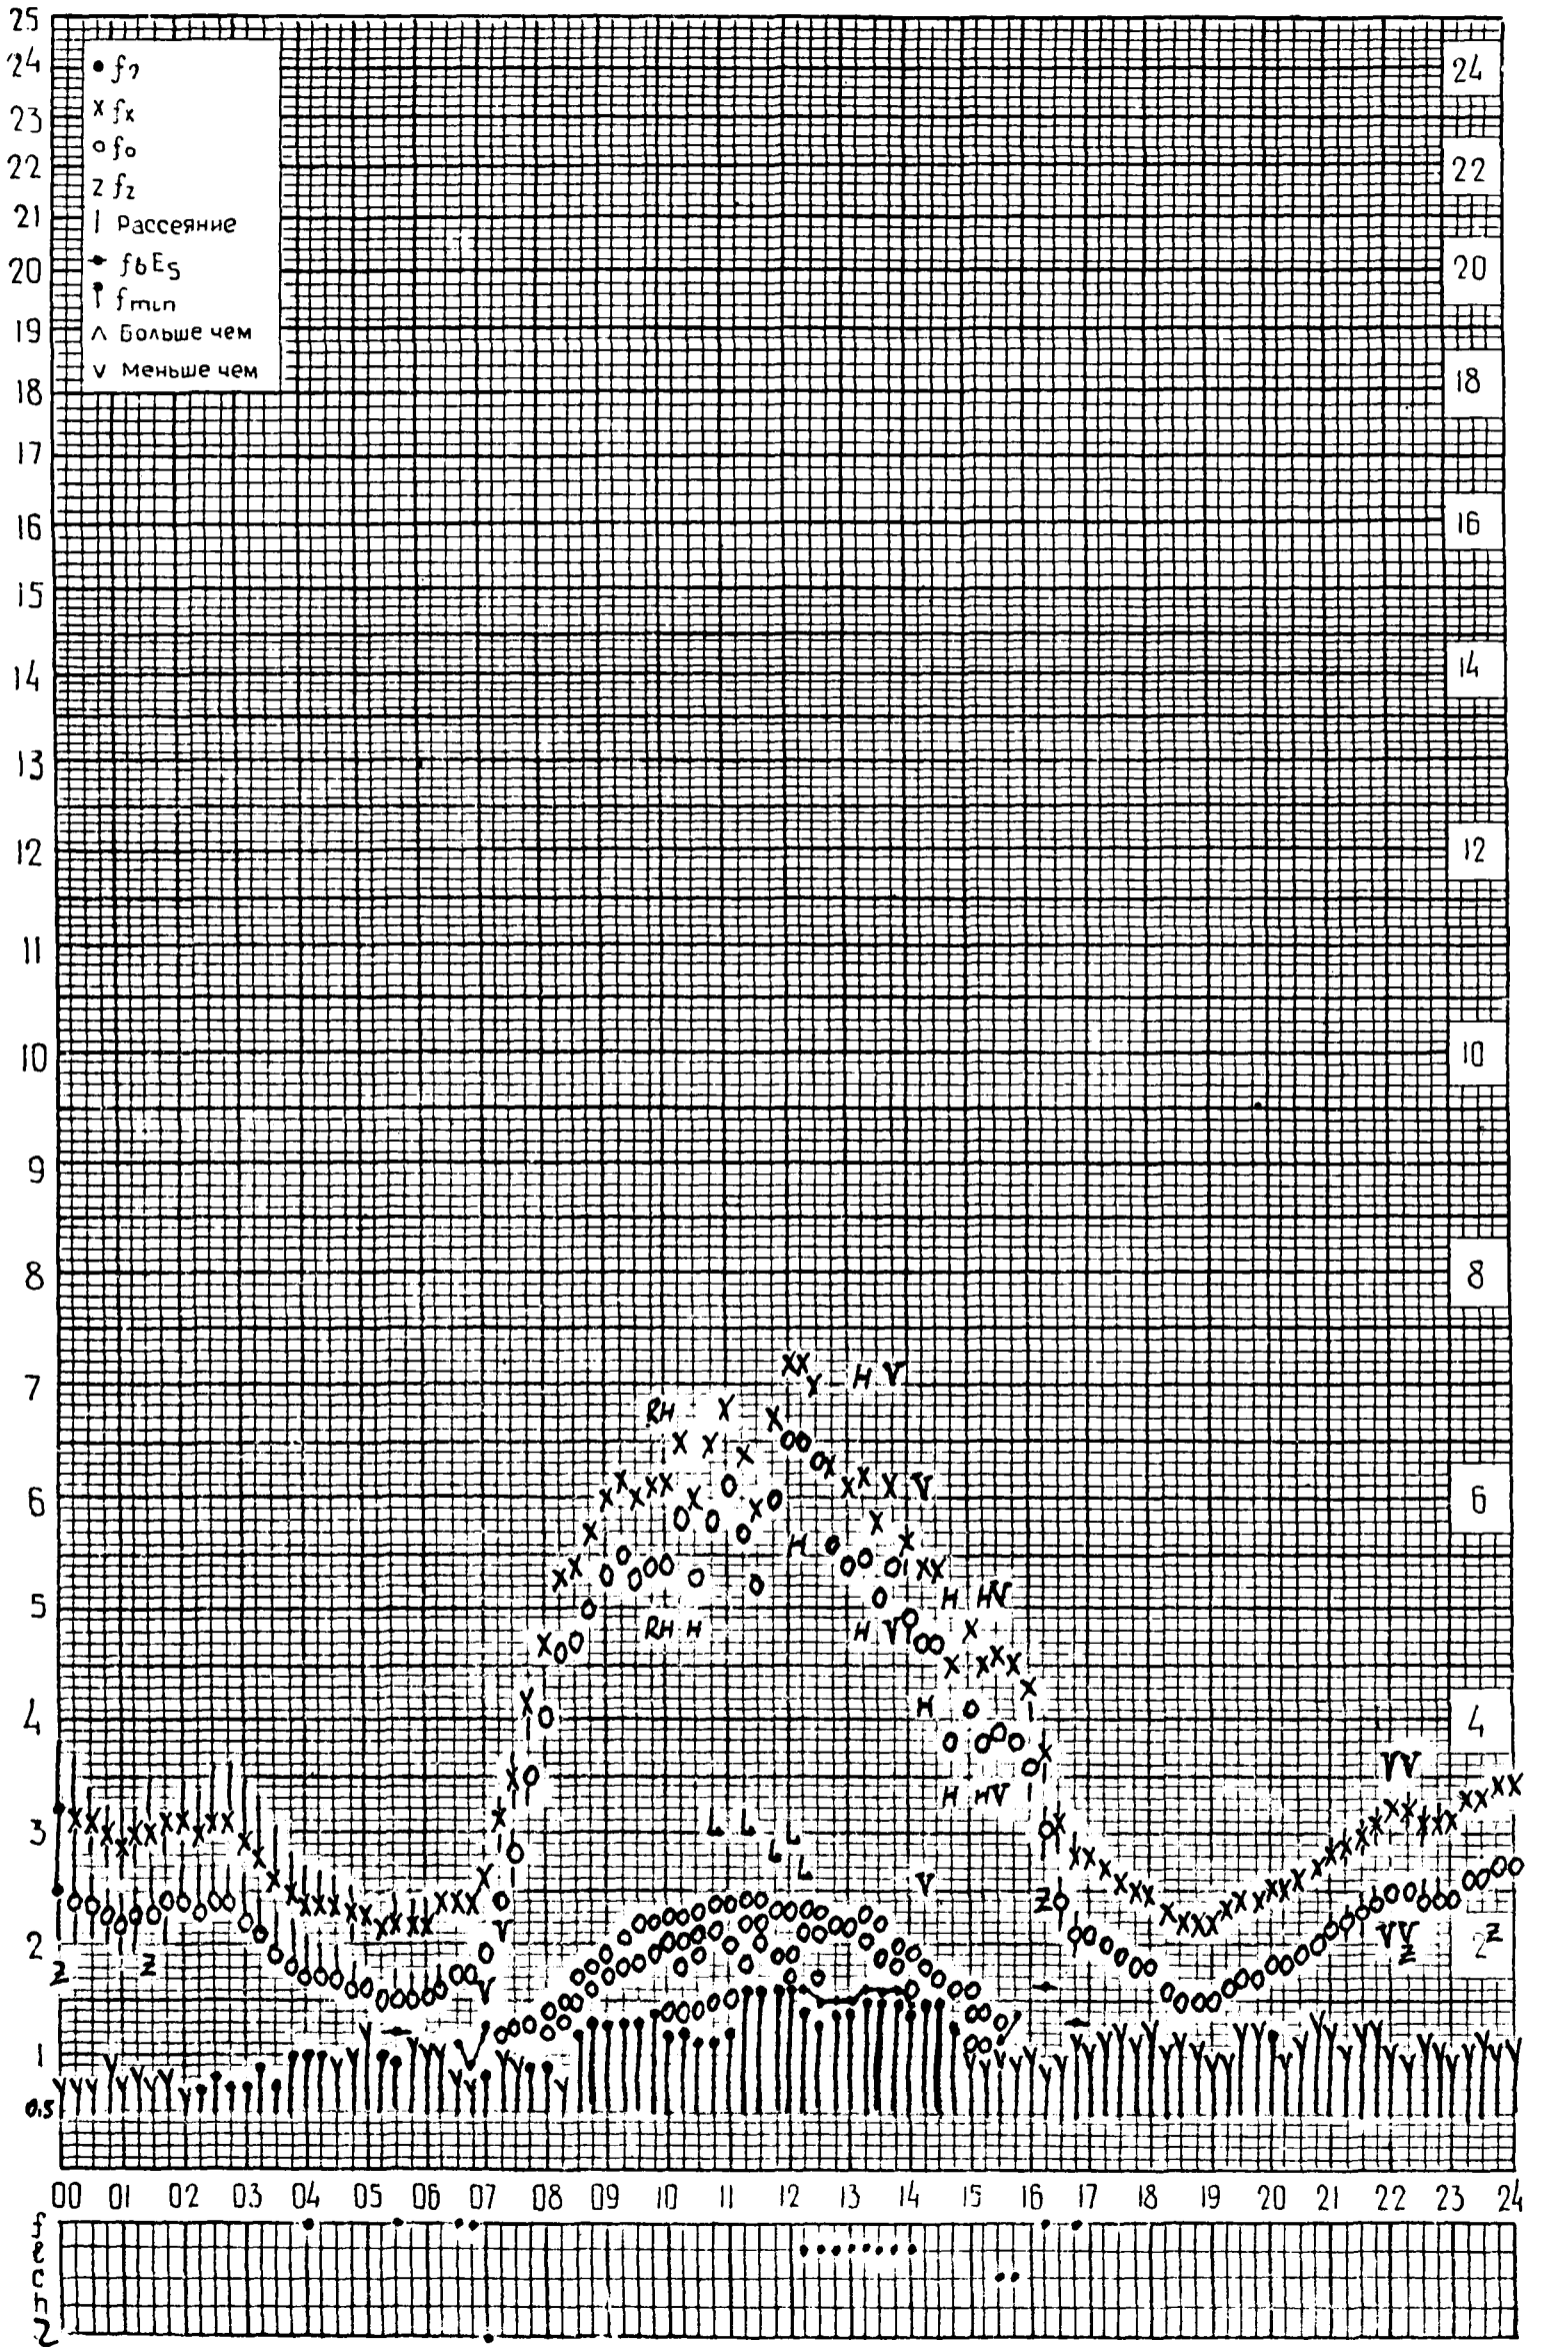

Время: 30°

станция Москва, f-график ионосферных данных

дата 23 декабря 1964г.

Время: 30°E

станция Москва, f-график ионосферных данных
ИЗМИРАН

дата 24 декабря 1964г.

Время: 30°E

станция Москва, f-график ионосферных данных
ИЗМИРАН