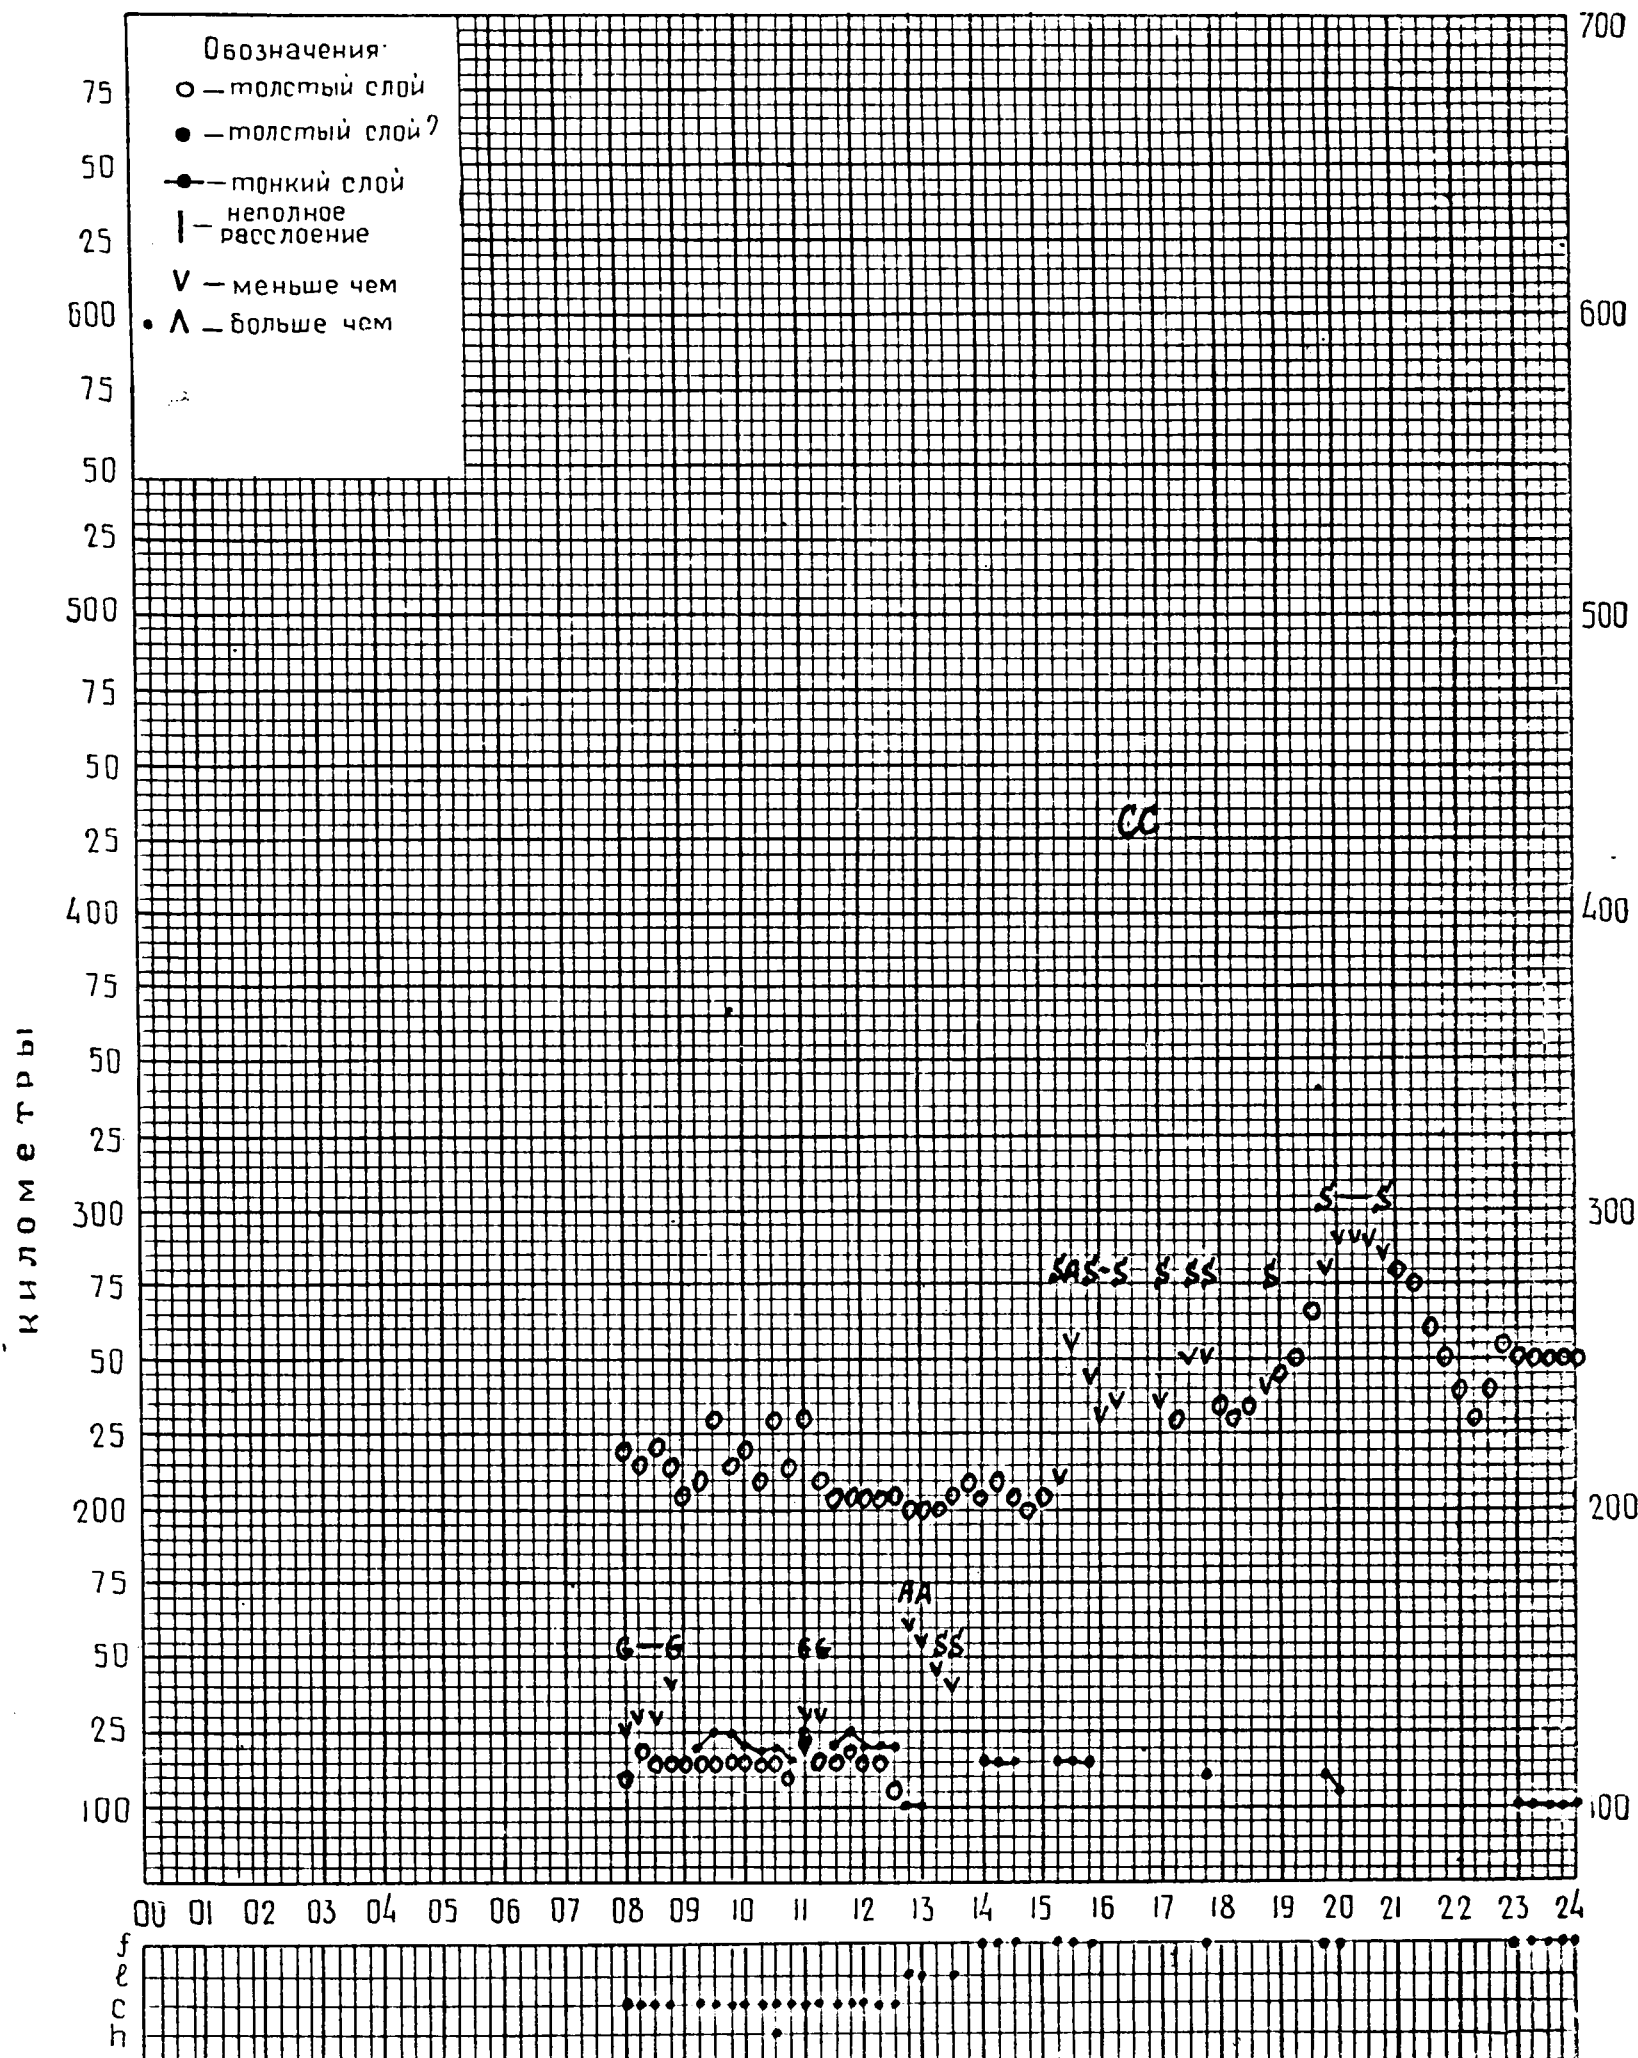

станция **Москва, ИЗМИРАН** f-график ионосферных данных

Время: 30°E

дата 31 декабря 1964г.

h-график ионосферных данных

Ведомство _____
Станция Москва, ИЗМИРАН

Дата 2 декабря 1964г.
Время 6 МТ

h-график ионосферных данных