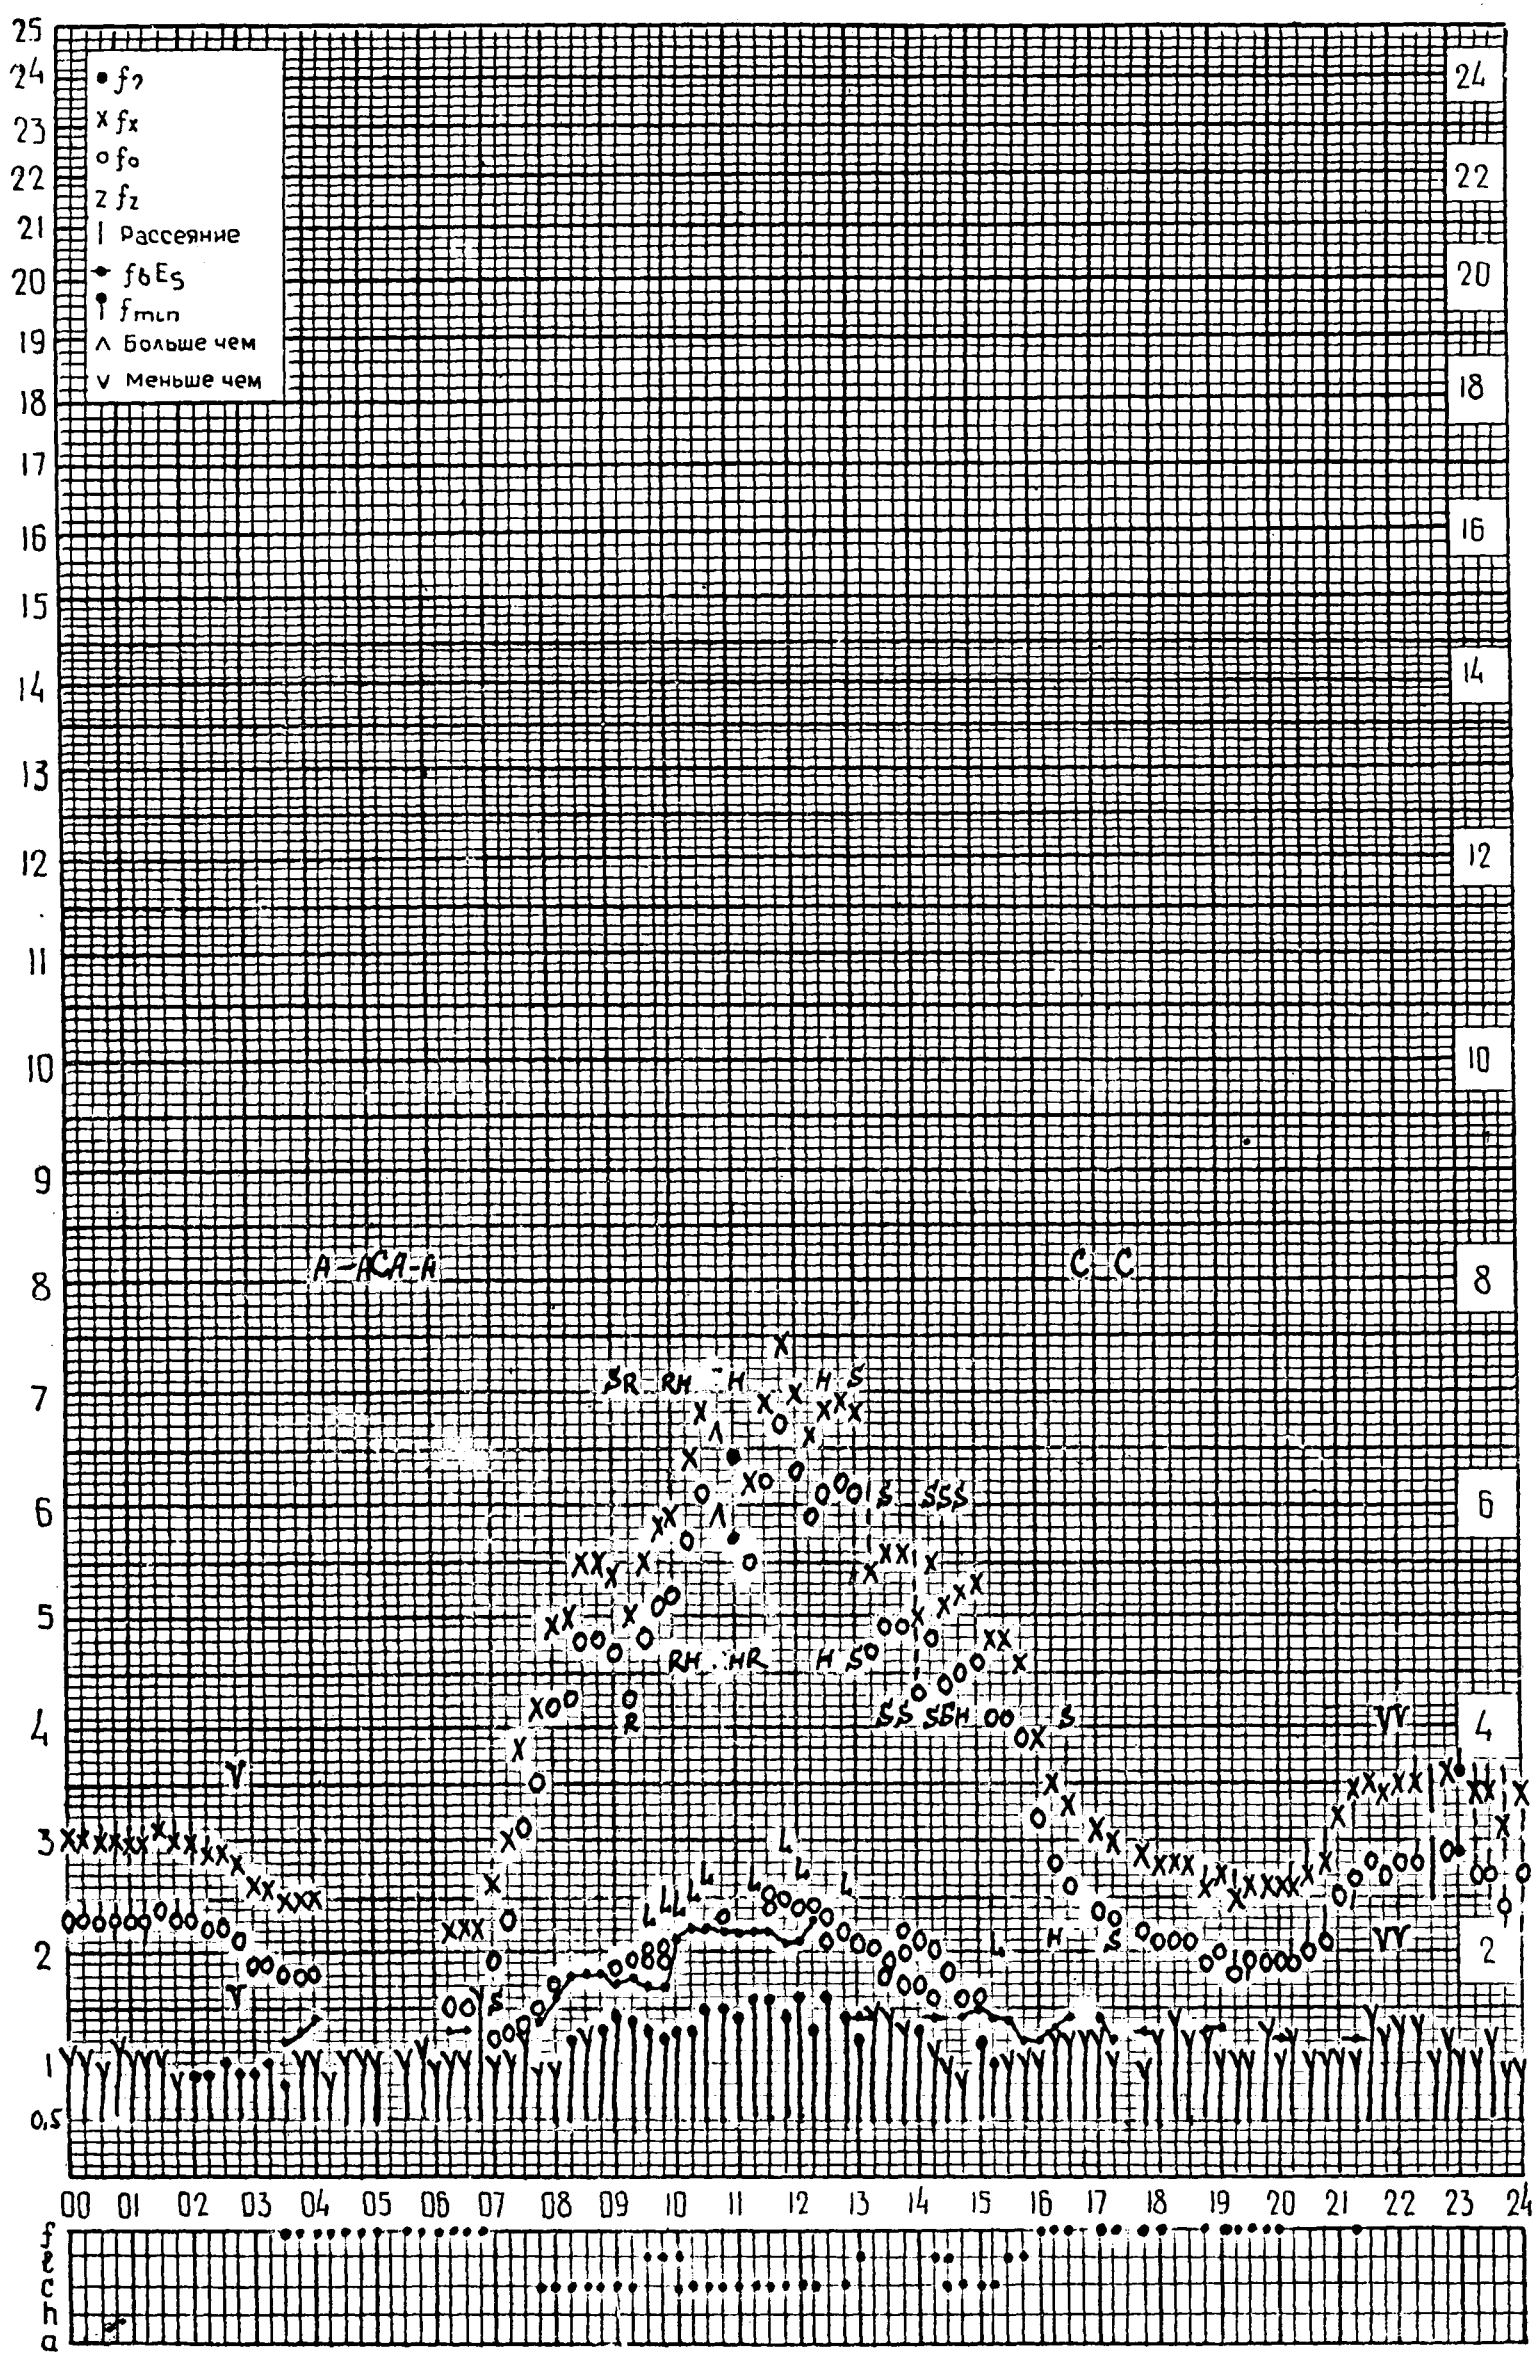

Время: 30°E

станция Москва, ИЗМИРАН

f-график ионосферных данных

дата 20 декабря 1964г.

станция Москва, ИЗМИРАН f-график ионосферных данных дата 21 декабря 1964г.
 Время: 30°E

станция *Москва, Измир АН* f-график ионосферных данных время: 30°E дата *22 декабря 1964г.*