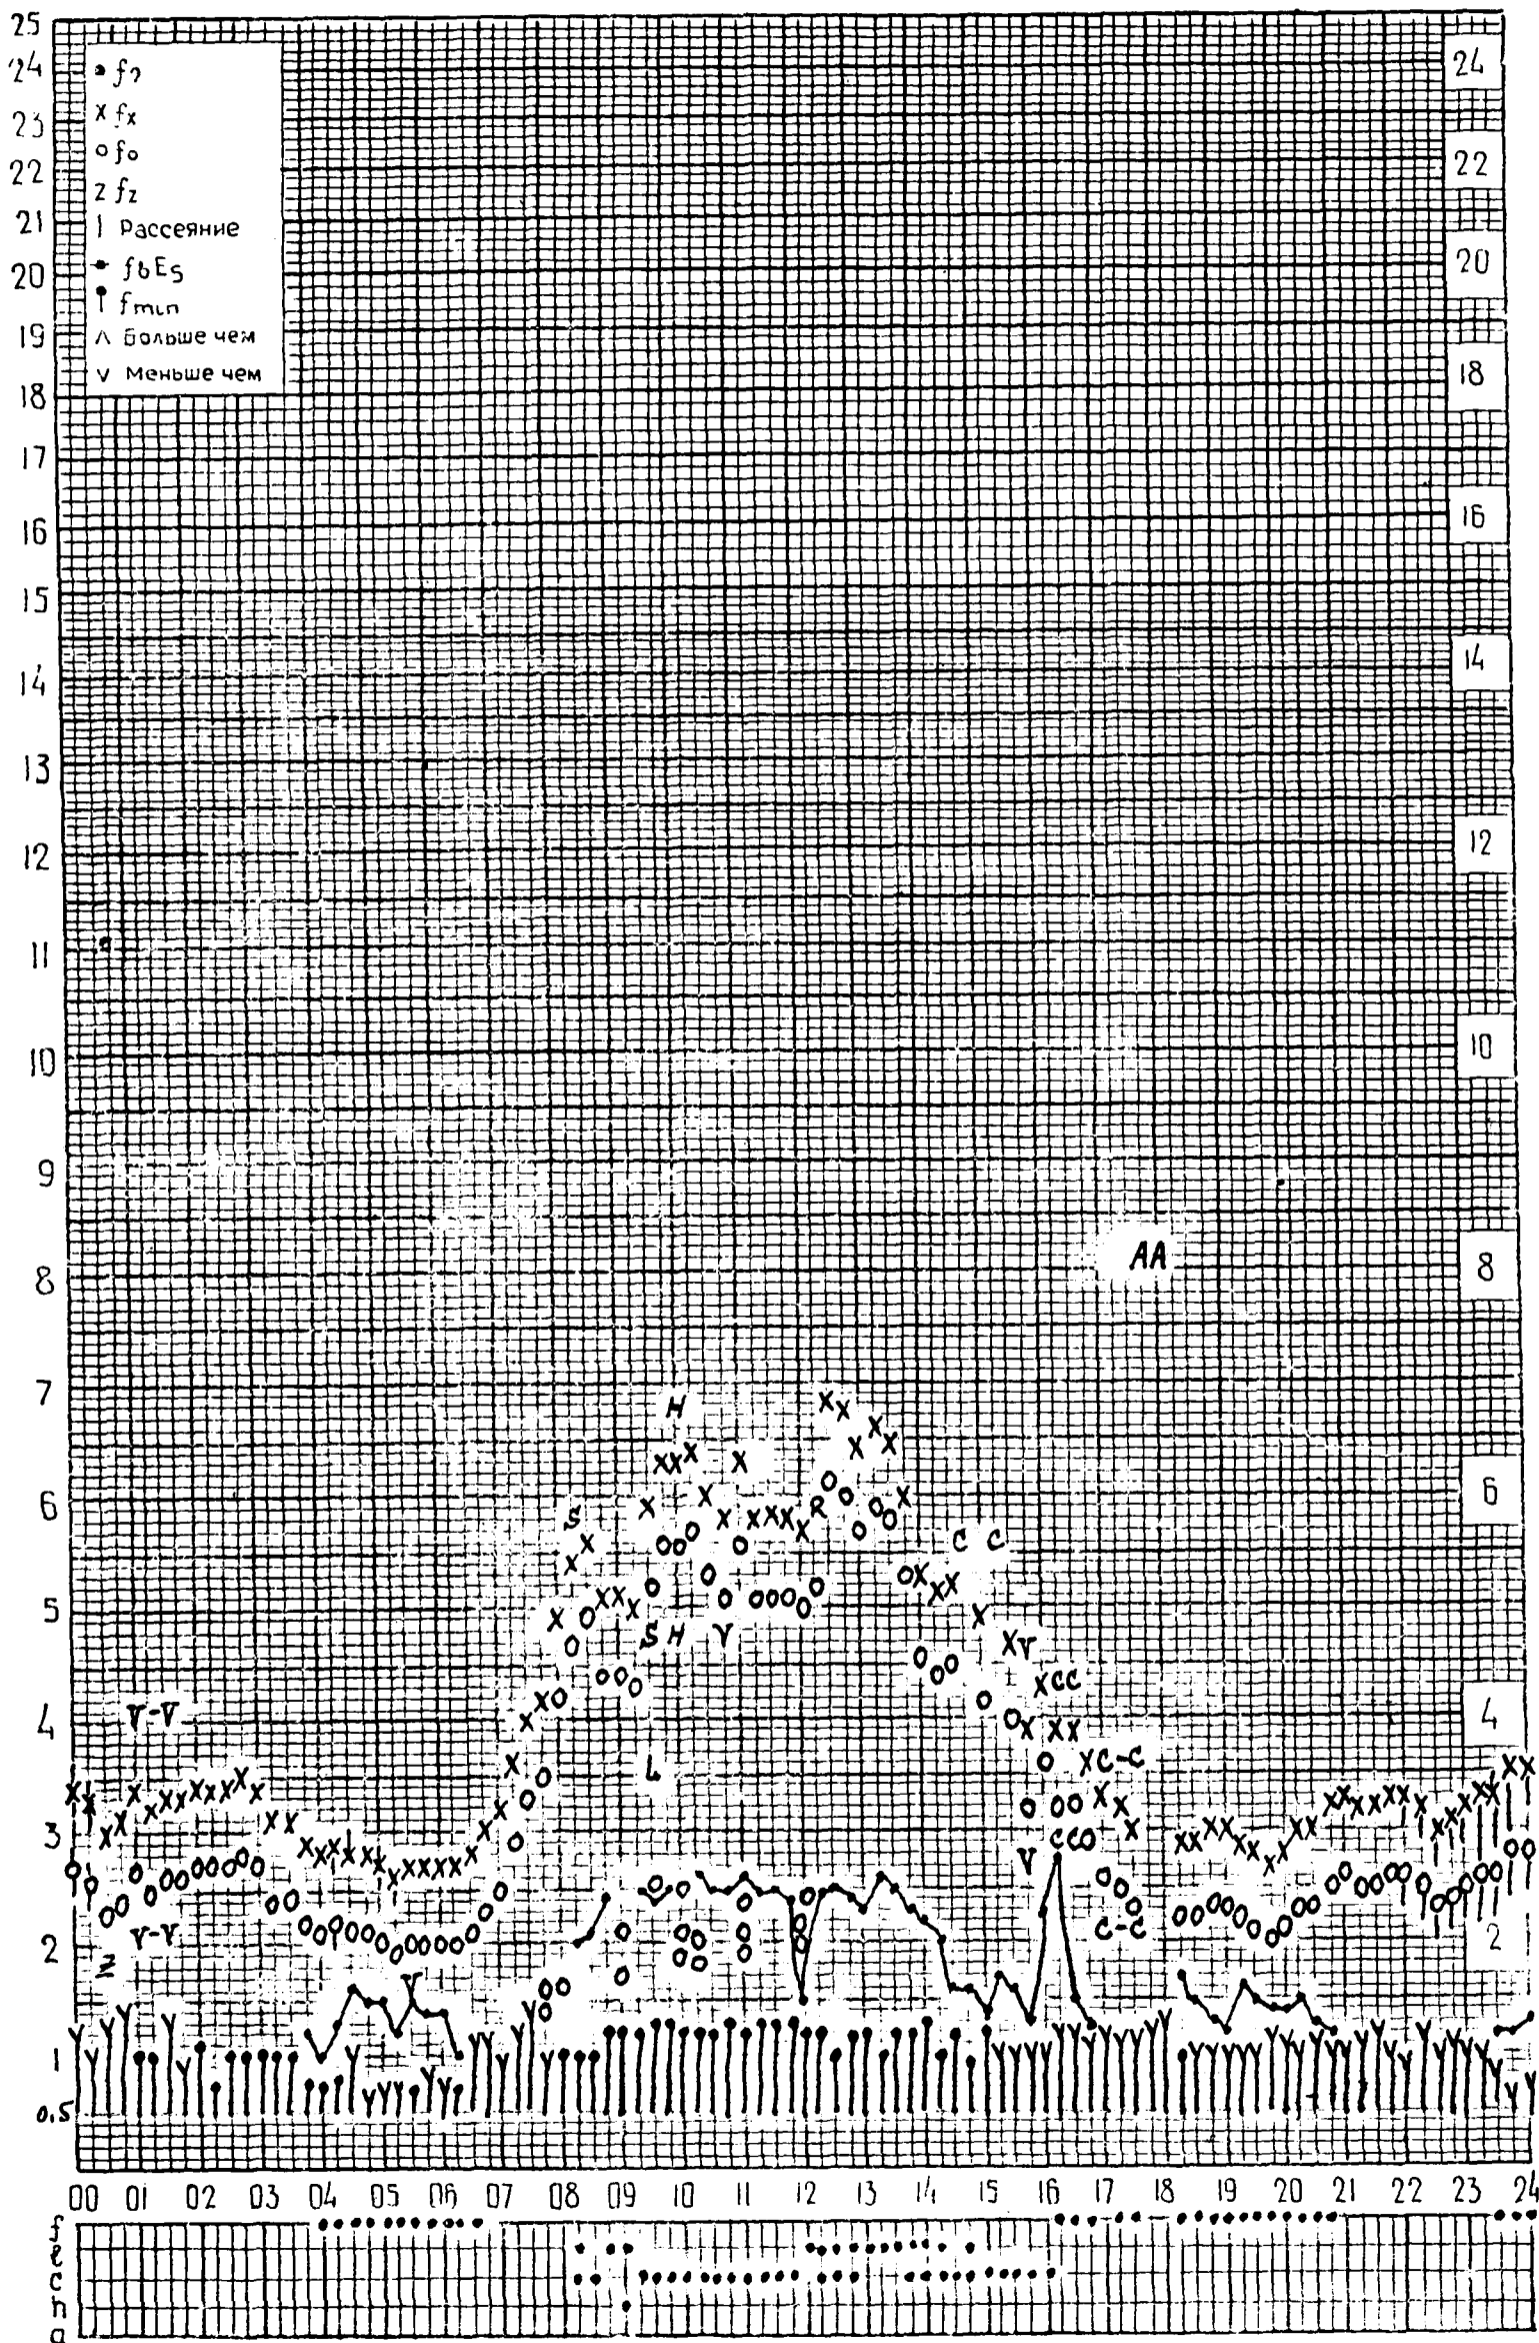

f-график ионосферных данных

дата 3 декабря 1964г.

станция Москва, ф-граф ионосферных данных ИЗМИРАН время: 30°E дата 4 декабря 1964 г.

Время: 30°E

станция Москва, f-график ионосферных данных дата 5 декабря 1964г.

станция Москва, f-график ионосферных данных дата 8 декабря 1964г
ИЗМИРАН

станция **Москва, ИЗМИРАН** f-график ионосферных данных время: **30°E** дата **9 декабря 1964г.**

Время: 30°E

станция Москва, f-график ионосферных данных

дата 11 декабря 1964г.

ИЗМИРАН

станция **Москва, ИЗМИРАН** f -график ионосферных данных дата **12 декабря 1964г.** **Время: 30°E**

станция Москва, f-график ионосферных данных ИЗМИРАН время: 30⁰⁰Е дата 13 декабря 1964г.

Время: 30°E

станция Москва, f-график ионосферных данных
ИЗМИРАН

дата 14 декабря 1964г.

Время: 30⁰⁰Е

станция Москва, f-график ионосферных данных

дата 15 декабря 1964г.

ИЗМИР РН

Время: 30°E