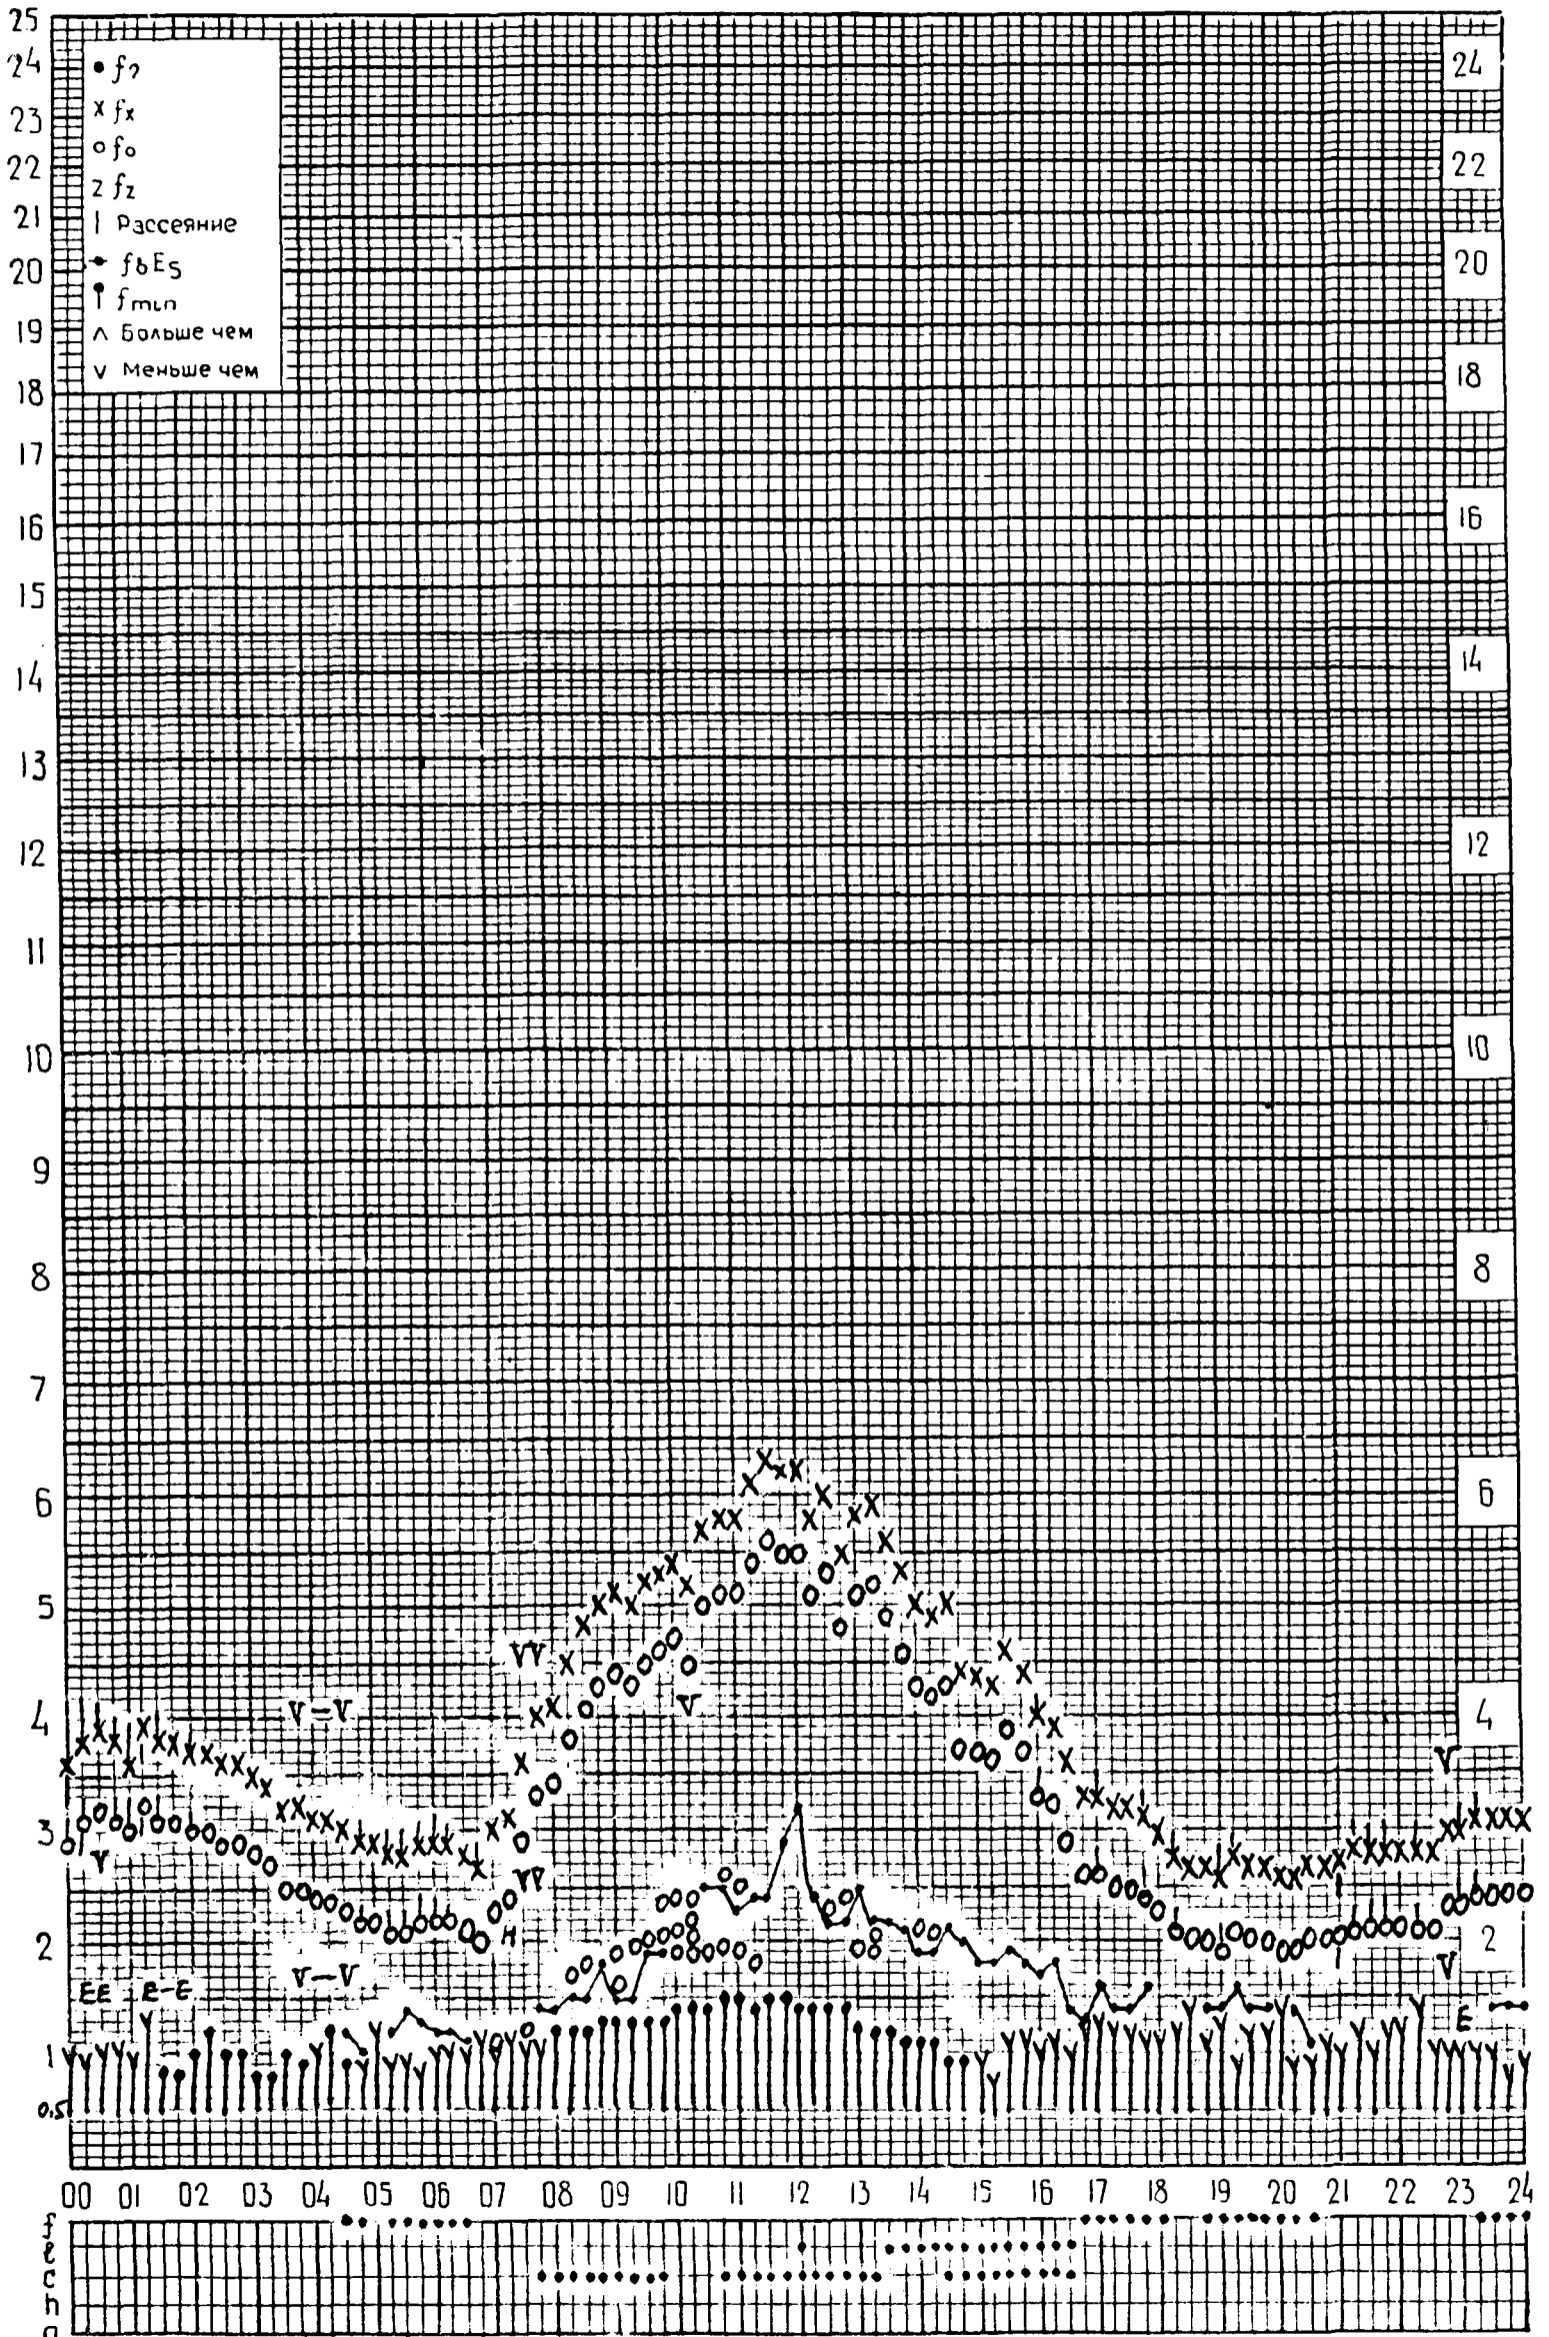

станция Москва, f-график ионосферных данных
ИЗМИРАН

дата 16 декабря 1964г.

Время: 30°E

станция Москва, f-график ионосферных данных

дата 18 декабря 1964г.

Время: 30°E

станция Москва, ИЗМИРАН f-график ионосферных данных дата 19 декабря 1964г.