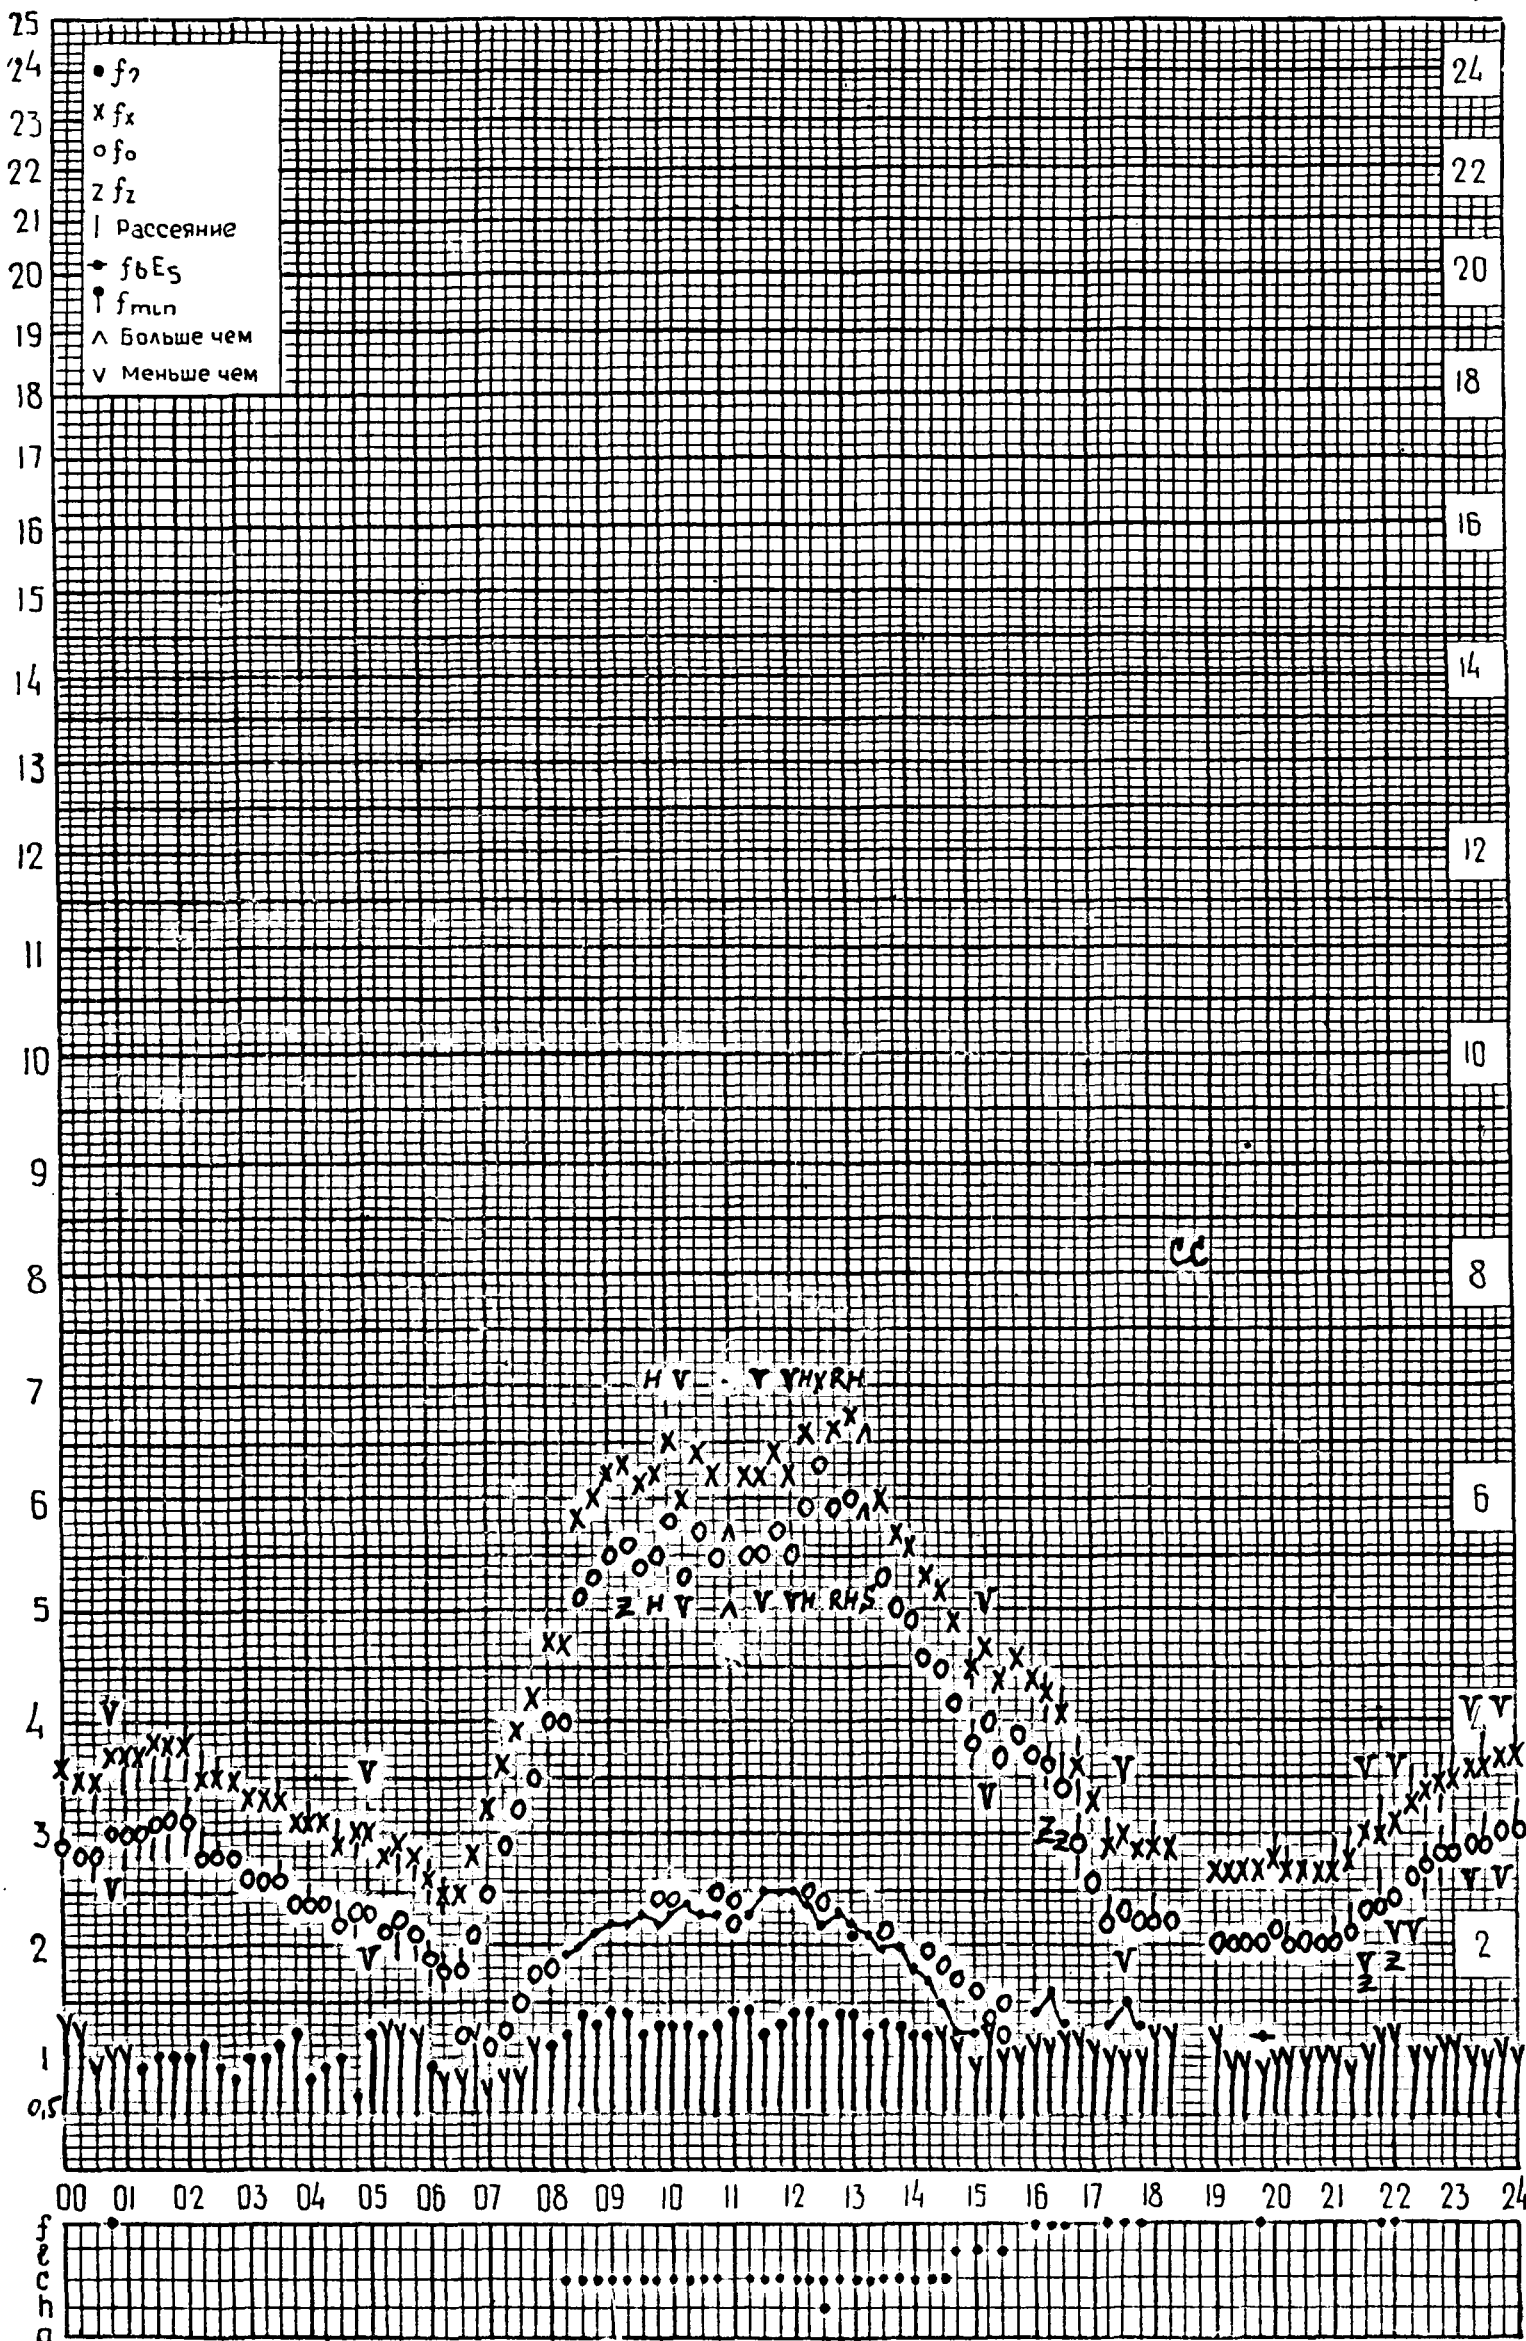

Время: 30°E

станция Москва, f-график ионосферных данных дата 1 декабря 1964г.

ИЗМИРАН

Время: 30°E

станция Москва, f-график ионосферных данных

дата 2 декабря 1964г.

Время: 30°E

станция Москва, ИЗМИРАН

f-график ионосферных данных

дата 3 декабря 1964г.

станция Москва, ф-граф ионосферных данных ИЗМИРАН время: 30°E дата 4 декабря 1964 г.

Время: 30°E

станция Москва, f-график ионосферных данных дата 5 декабря 1964г.

ИЗМИРАН

Время: 30°E

станция Москва, f-график ионосферных данных дата 6 декабря 1964г.
ИЗМИРАН

станция **Москва**, **ИЗМИРАН** f-график ионосферных данных время: **30°E** дата **7 декабря 1965 г.**

Время: 30°E

станция Москва, f-график ионосферных данных дата 8 декабря 1964г
ИЗМИРАН

станция **Москва, ИЗМИРАН** f-график ионосферных данных время: **30°E** дата **9 декабря 1964г.**

Время: 30°E

станция Москва, f-график ионосферных данных