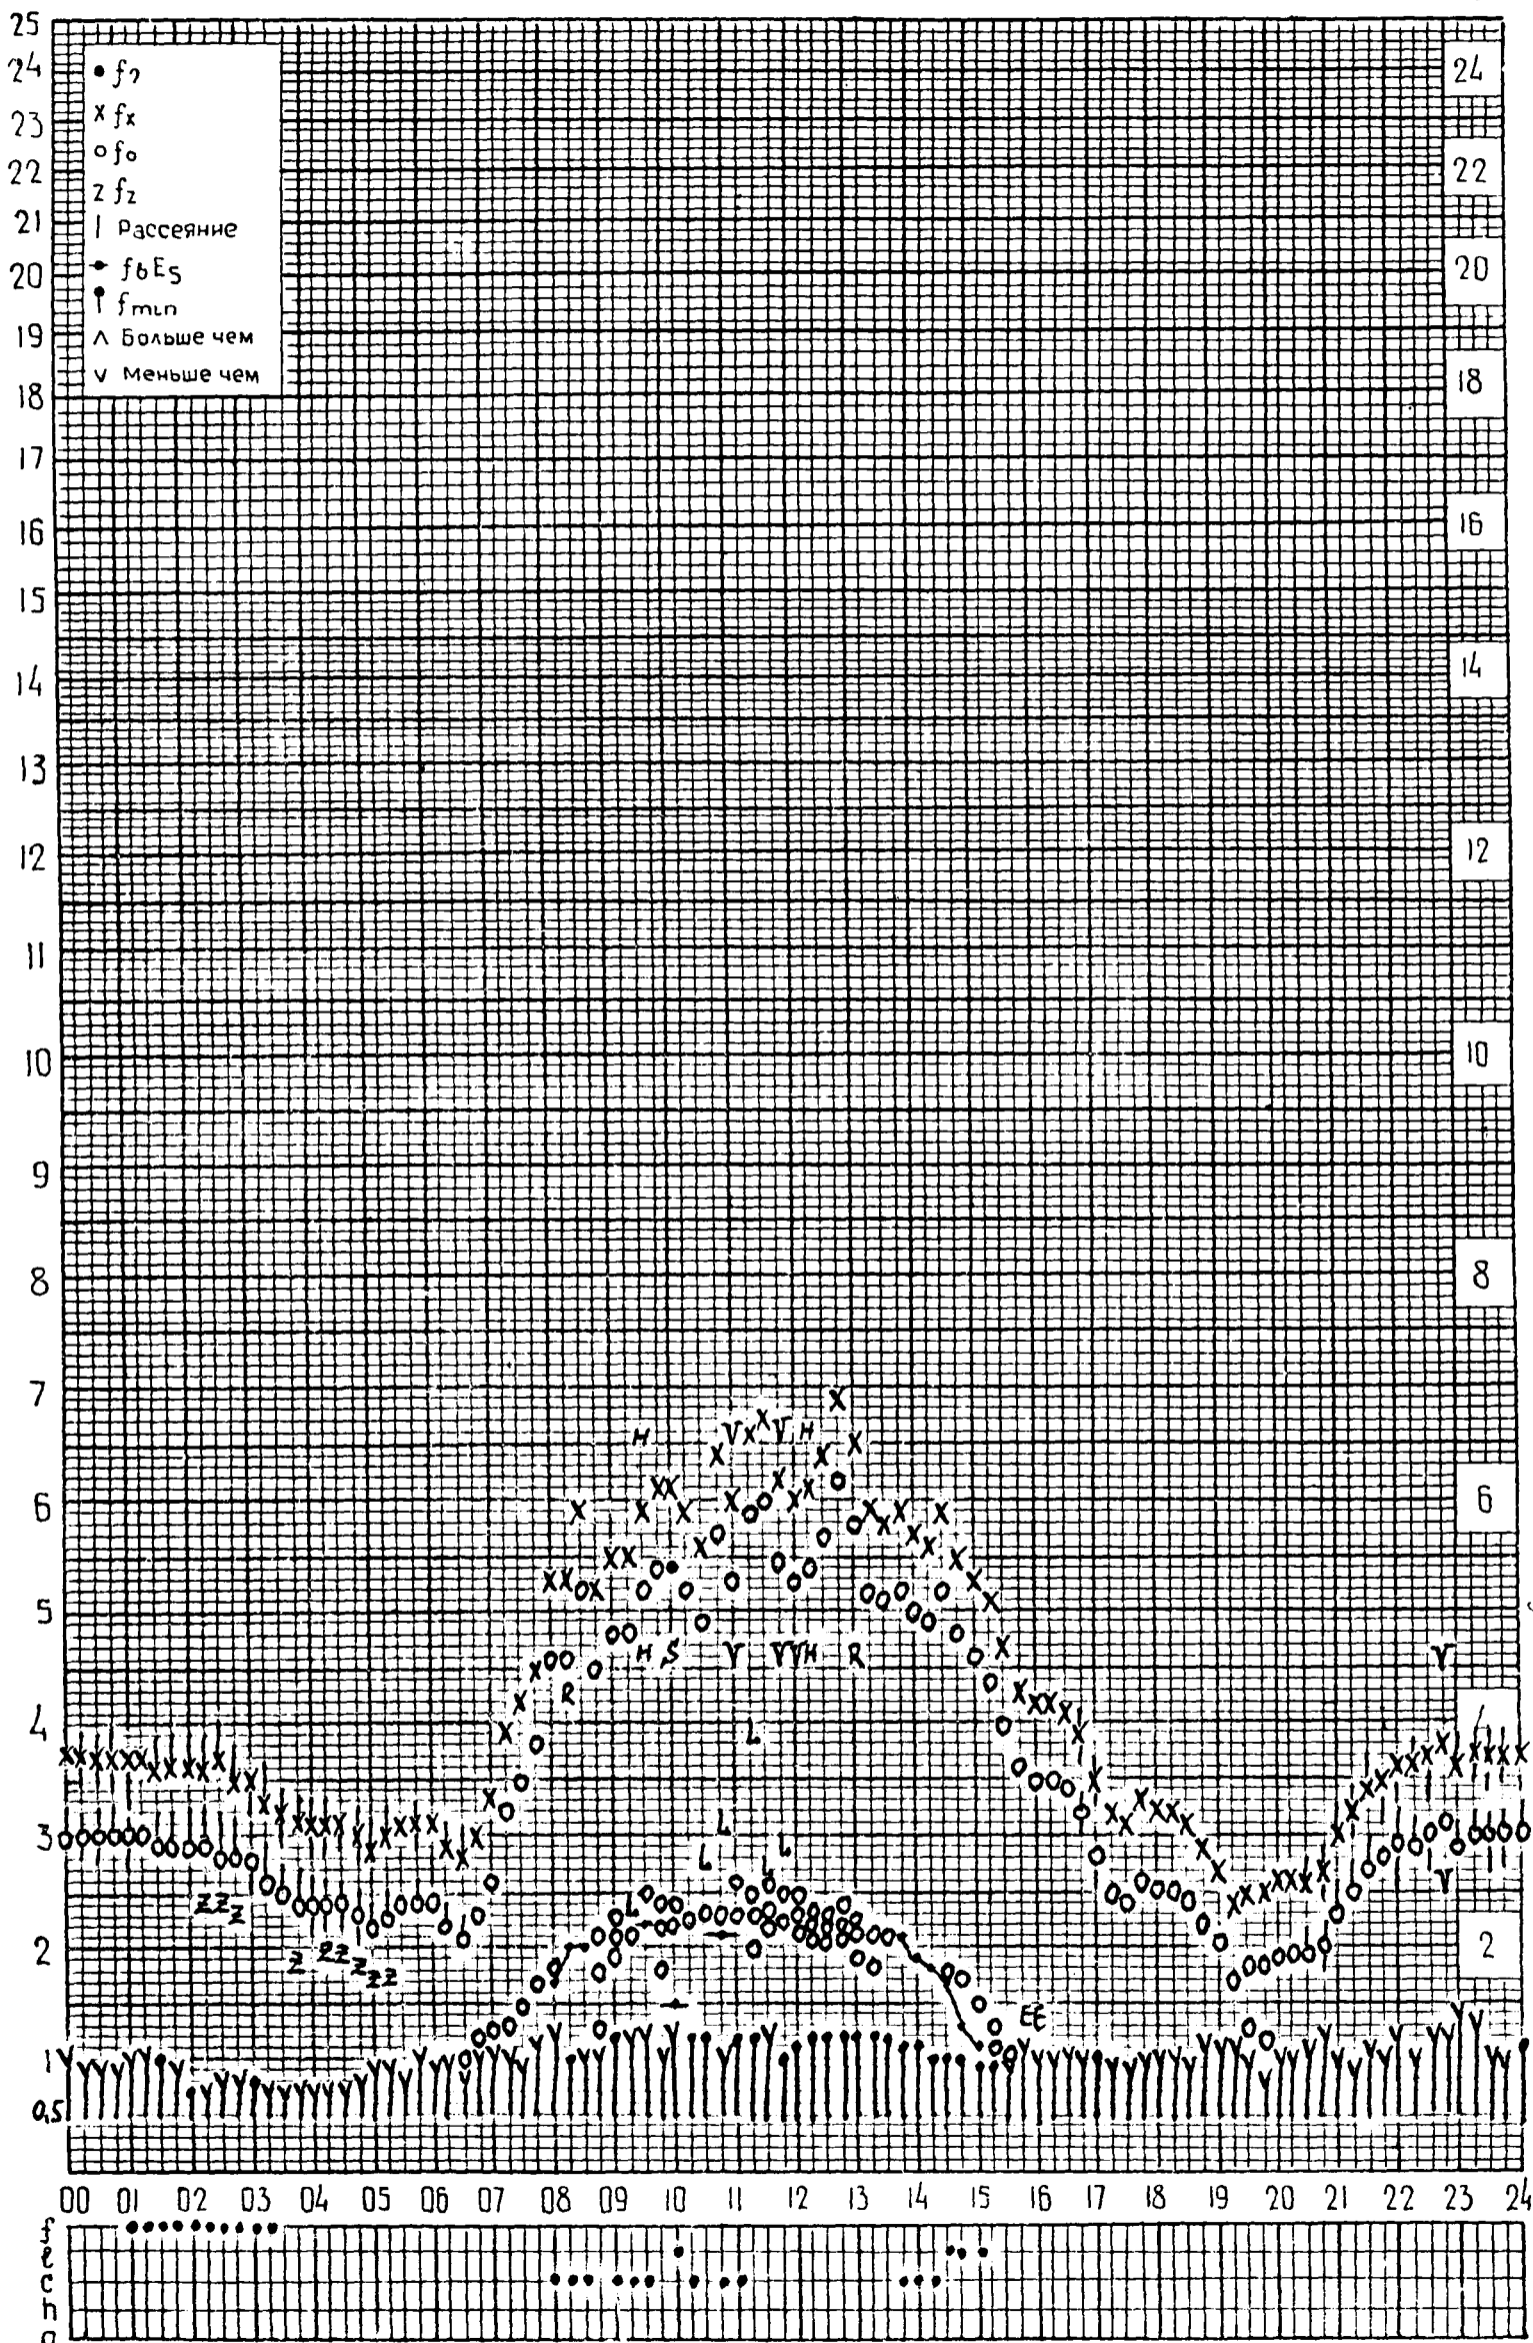

Время: 30°E

станция Москва, f-график ионосферных данных дата 1 декабря 1964г.

ИЗМИРАН

Время: 30°E

станция Москва, f-график ионосферных данных

дата 2 декабря 1964г.

Время: 30°E

станция Москва, ИЗМИРАН

f-график ионосферных данных

дата 3 декабря 1964г.

станция Москва, ф-граф ионосферных данных ИЗМИРАН время: 30°E дата 4 декабря 1964 г.

Время: 30°E

станция Москва, f-график ионосферных данных дата 5 декабря 1964г.

ИЗМИРАН

Время: 30°E

станция Москва, f-график ионосферных данных дата 6 декабря 1964г.
ИЗМИРАН

станция **Москва**, **ИЗМИРАН** f-график ионосферных данных время: **30°E** дата **7 декабря 1965 г.**

Время: 30°E

станция Москва, f-график ионосферных данных дата 8 декабря 1964г
ИЗМИРАН

станция **Москва, ИЗМИРАН** f-график ионосферных данных время: **30°E** дата **9 декабря 1964г.**

Время: 30°E

станция Москва, f-график ионосферных данных