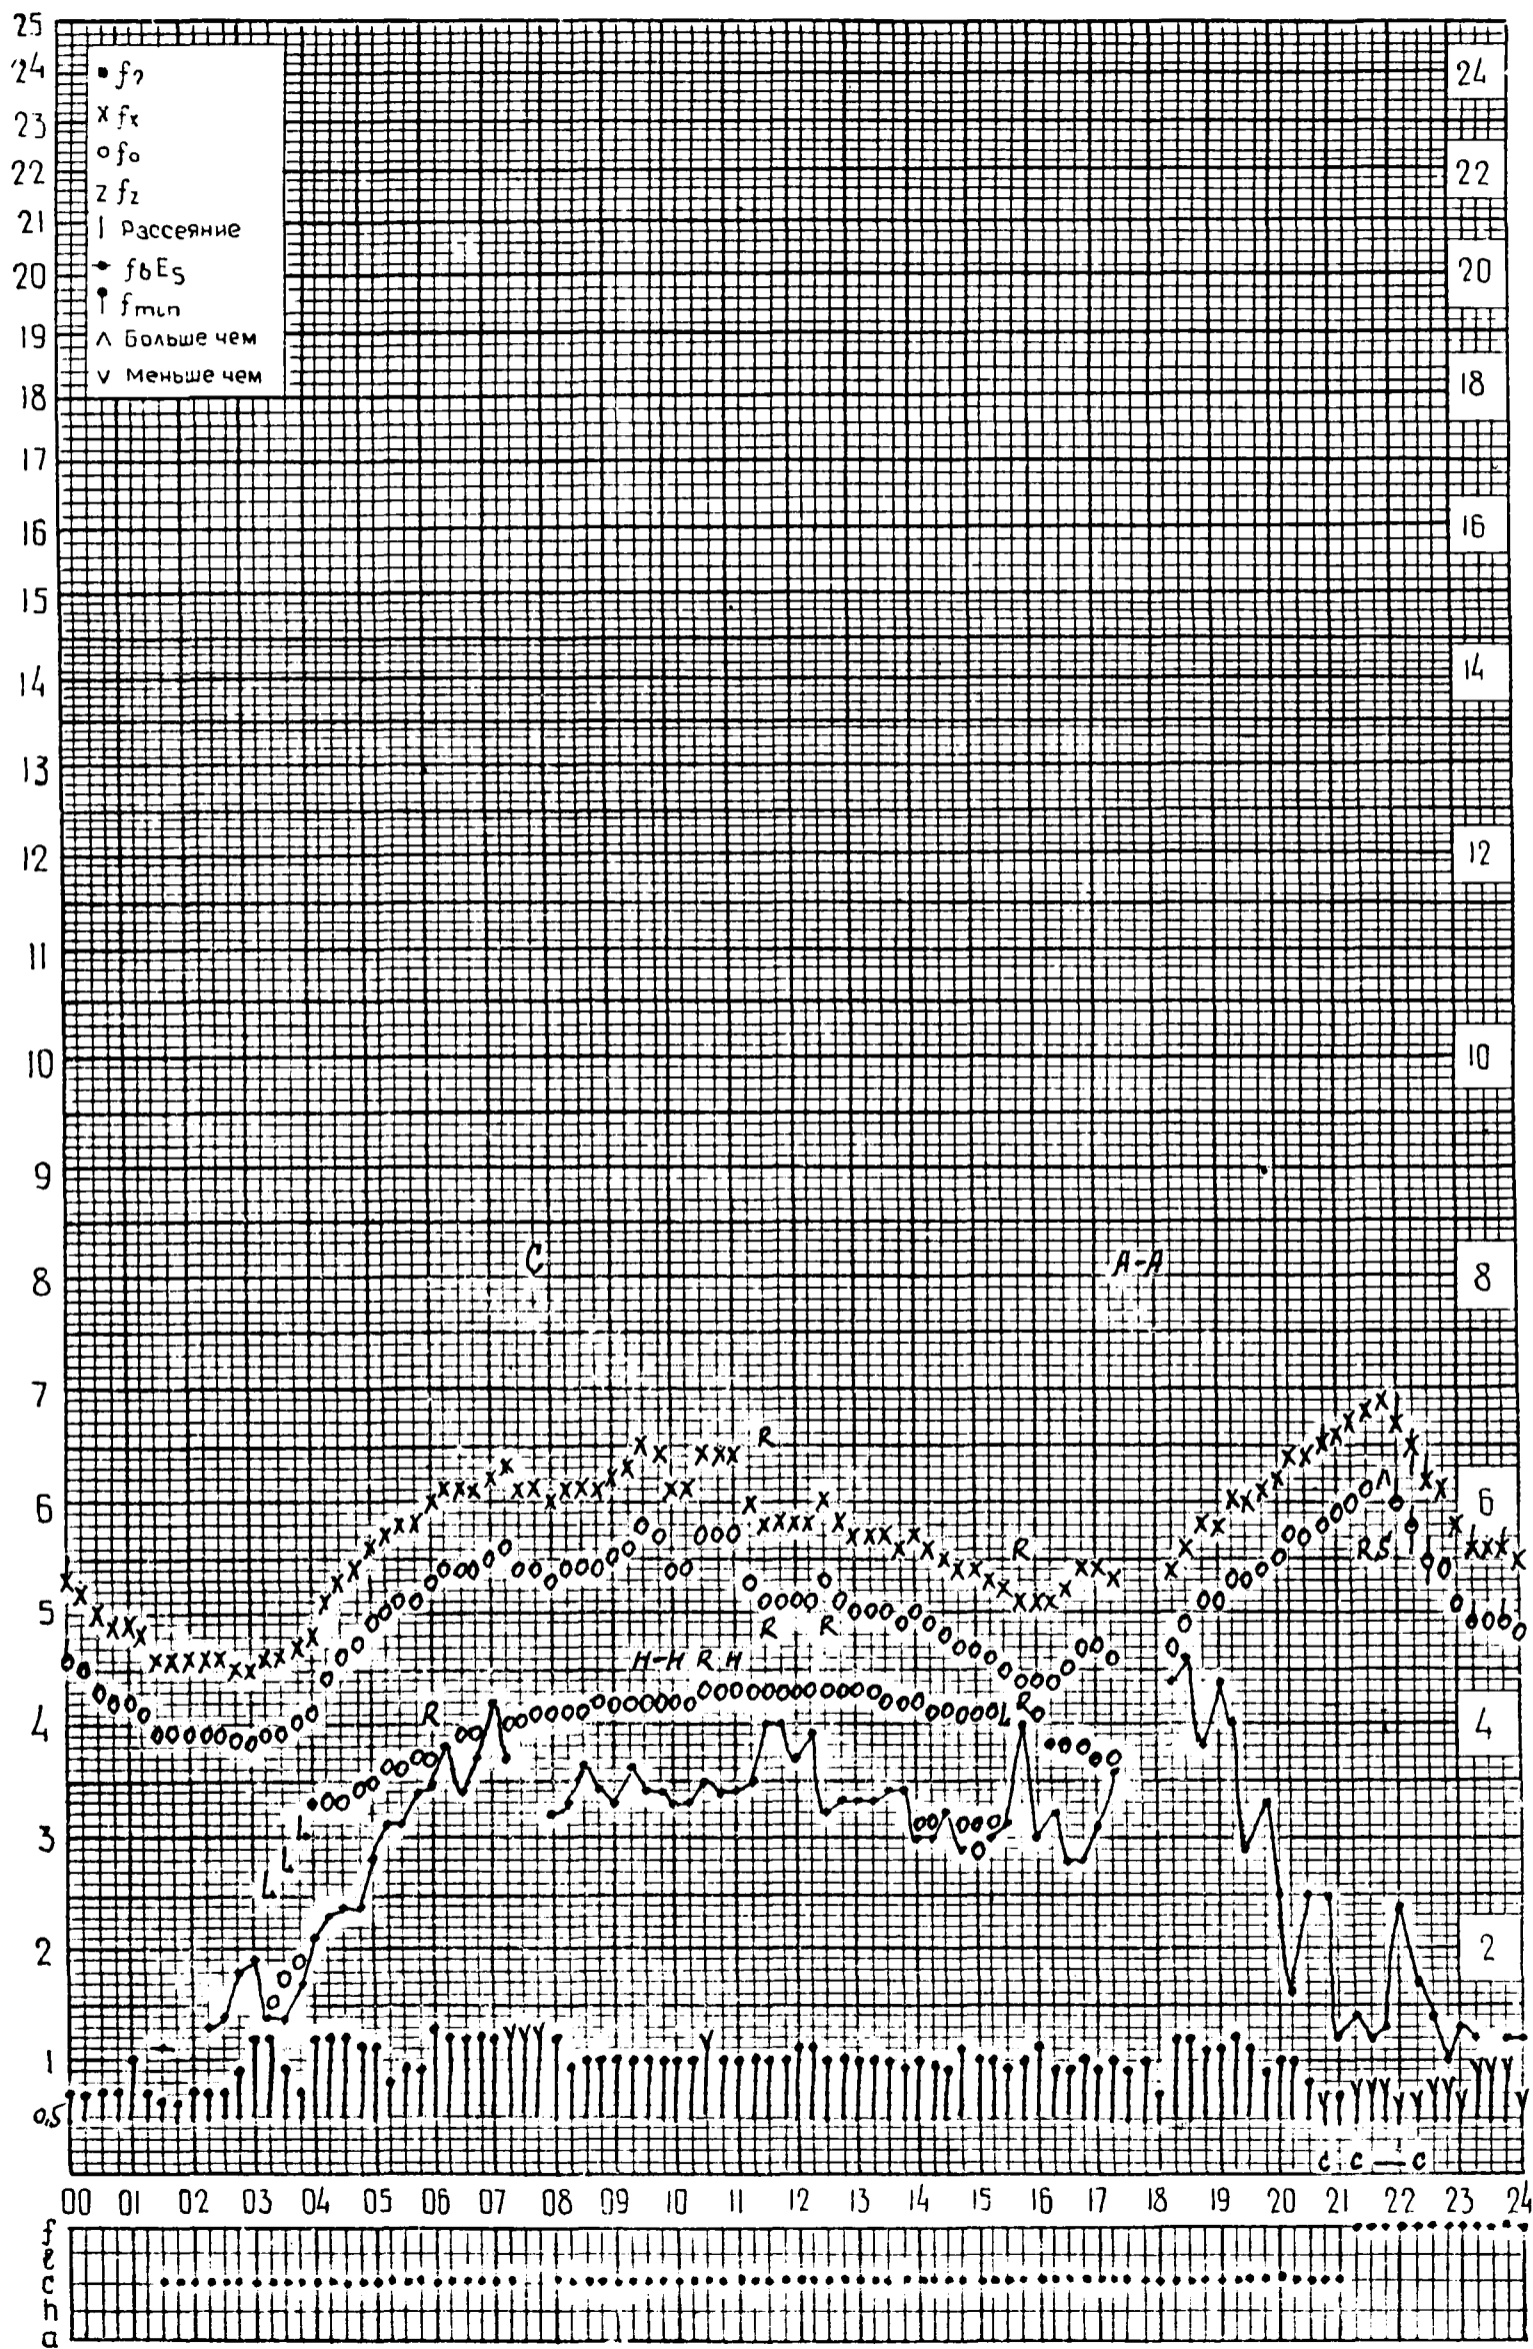

станция Москва, f-график ионосферных данных дата 14 июня 1964г.
ИЗМИРАН Время: 30°E