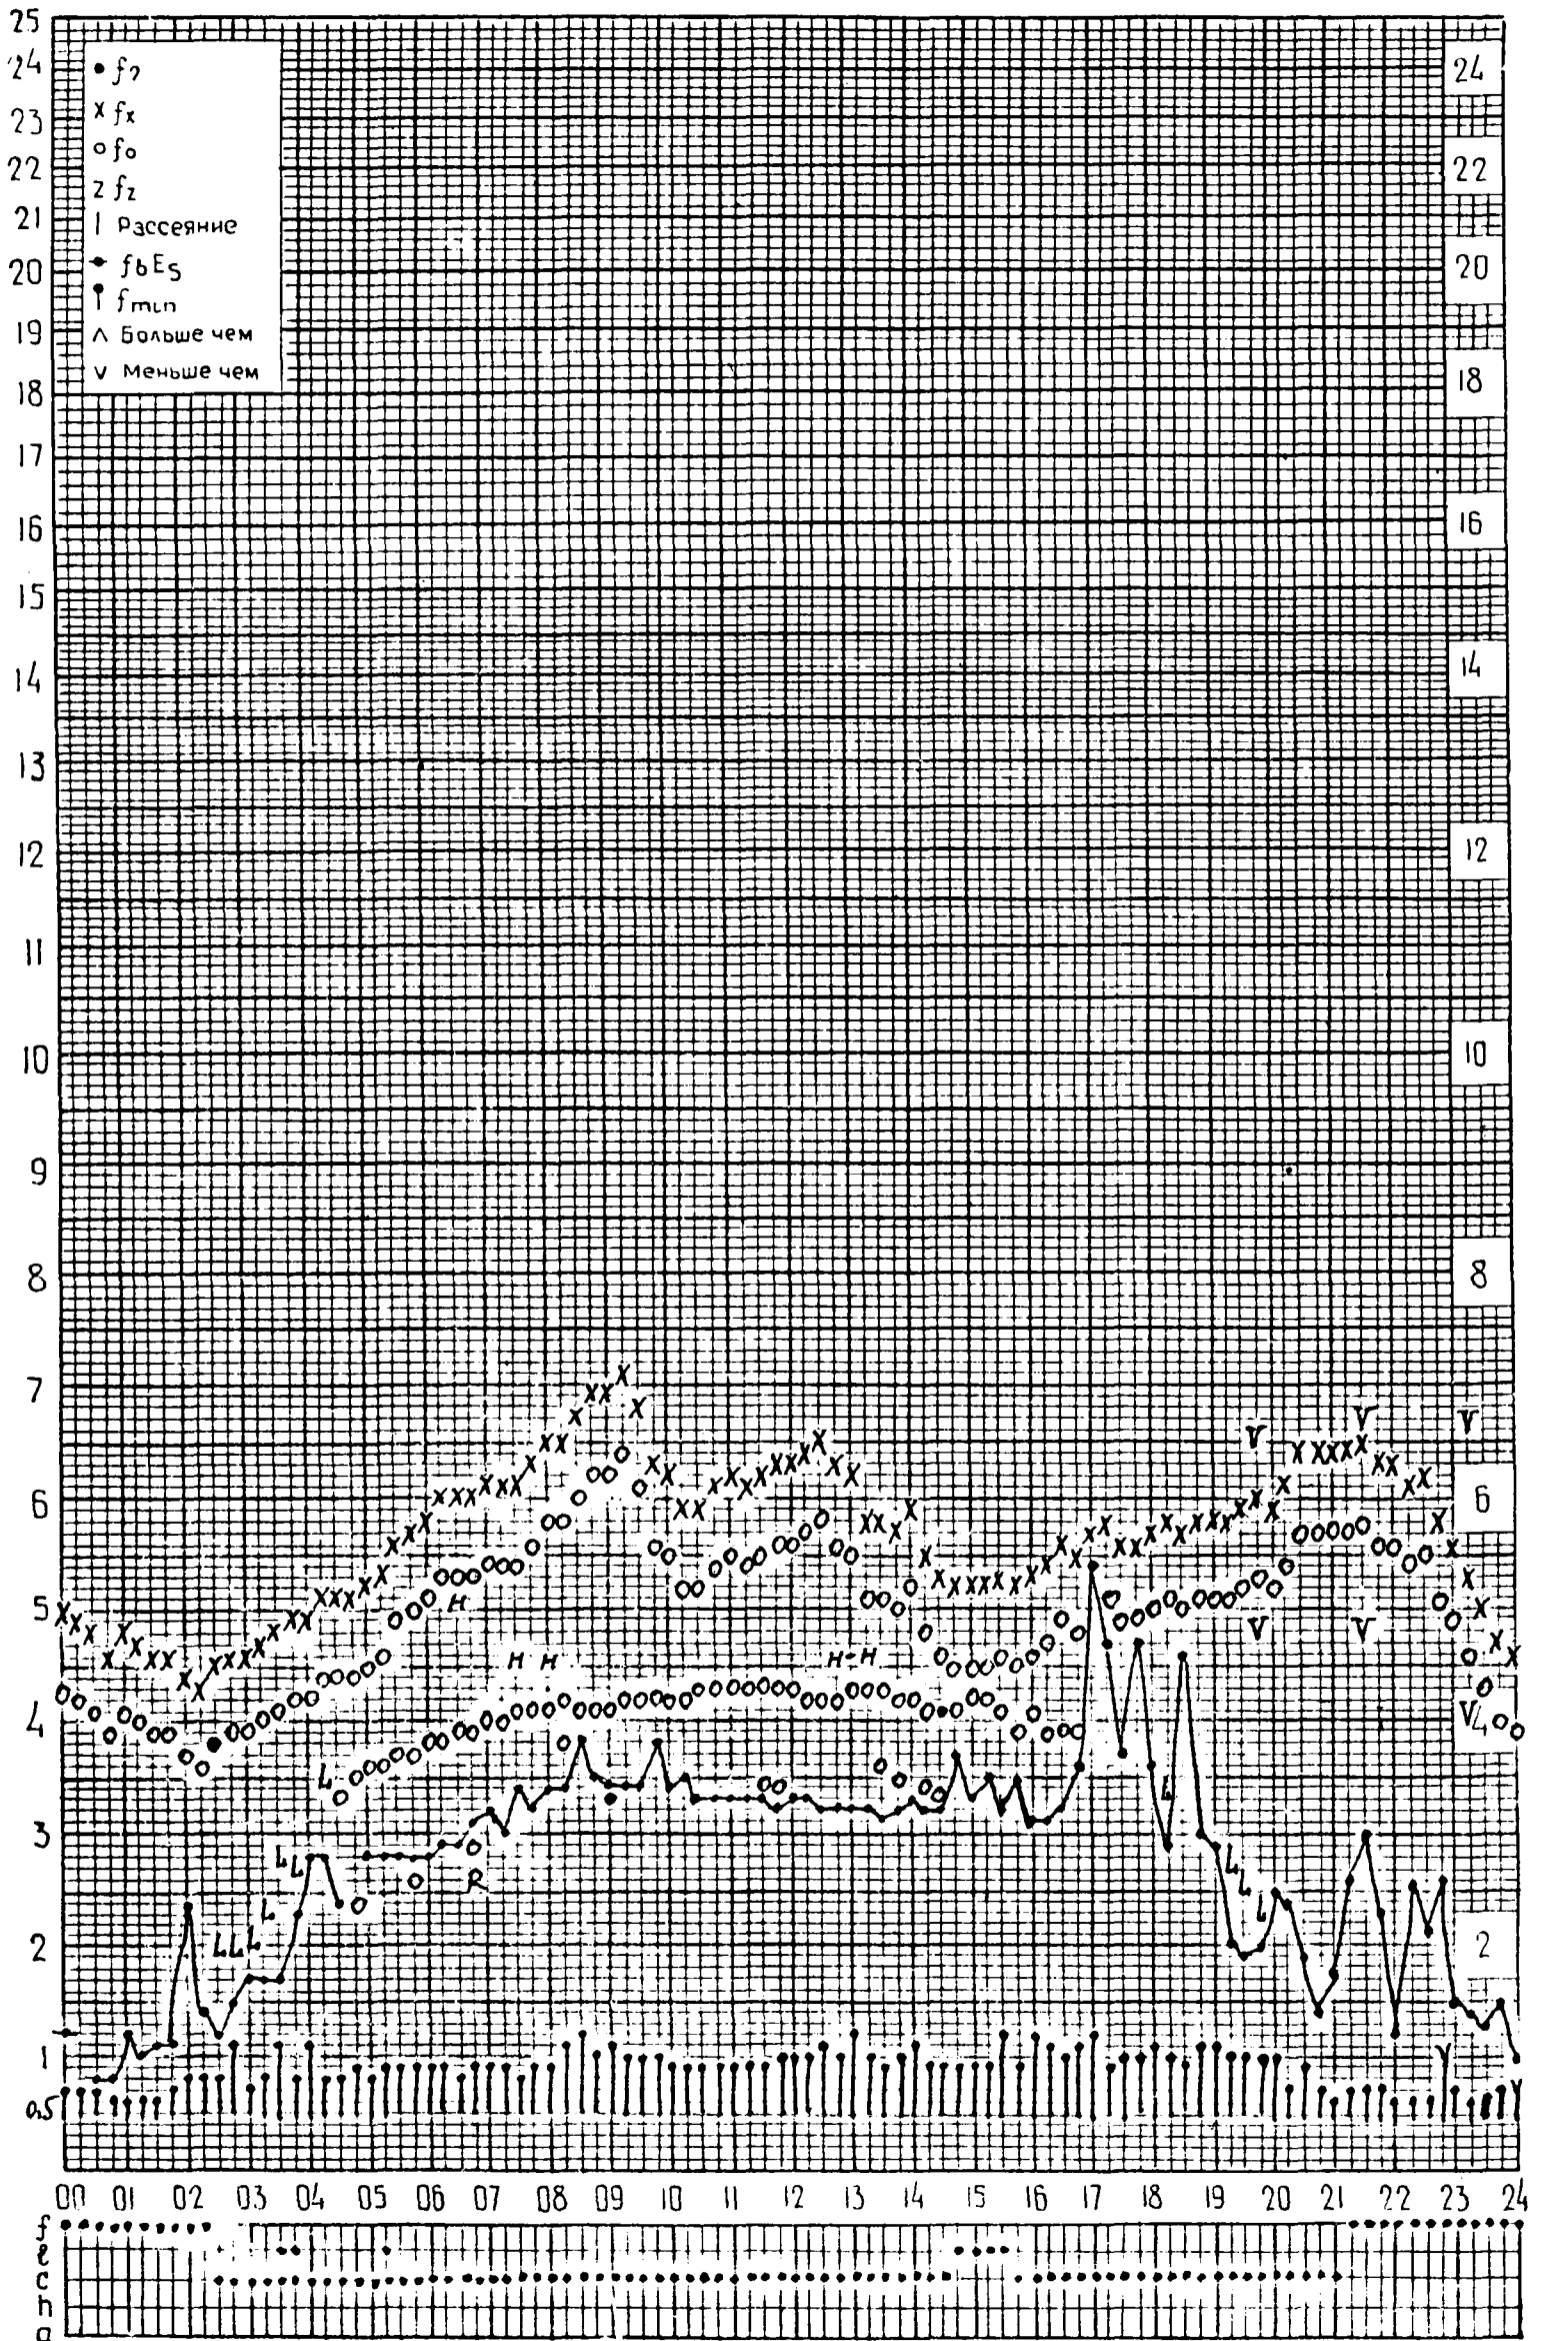

Время: 30⁰Е

станция Москва, f-график ионосферных данных дата 16 июня 1964г.
ИЗМИРАН