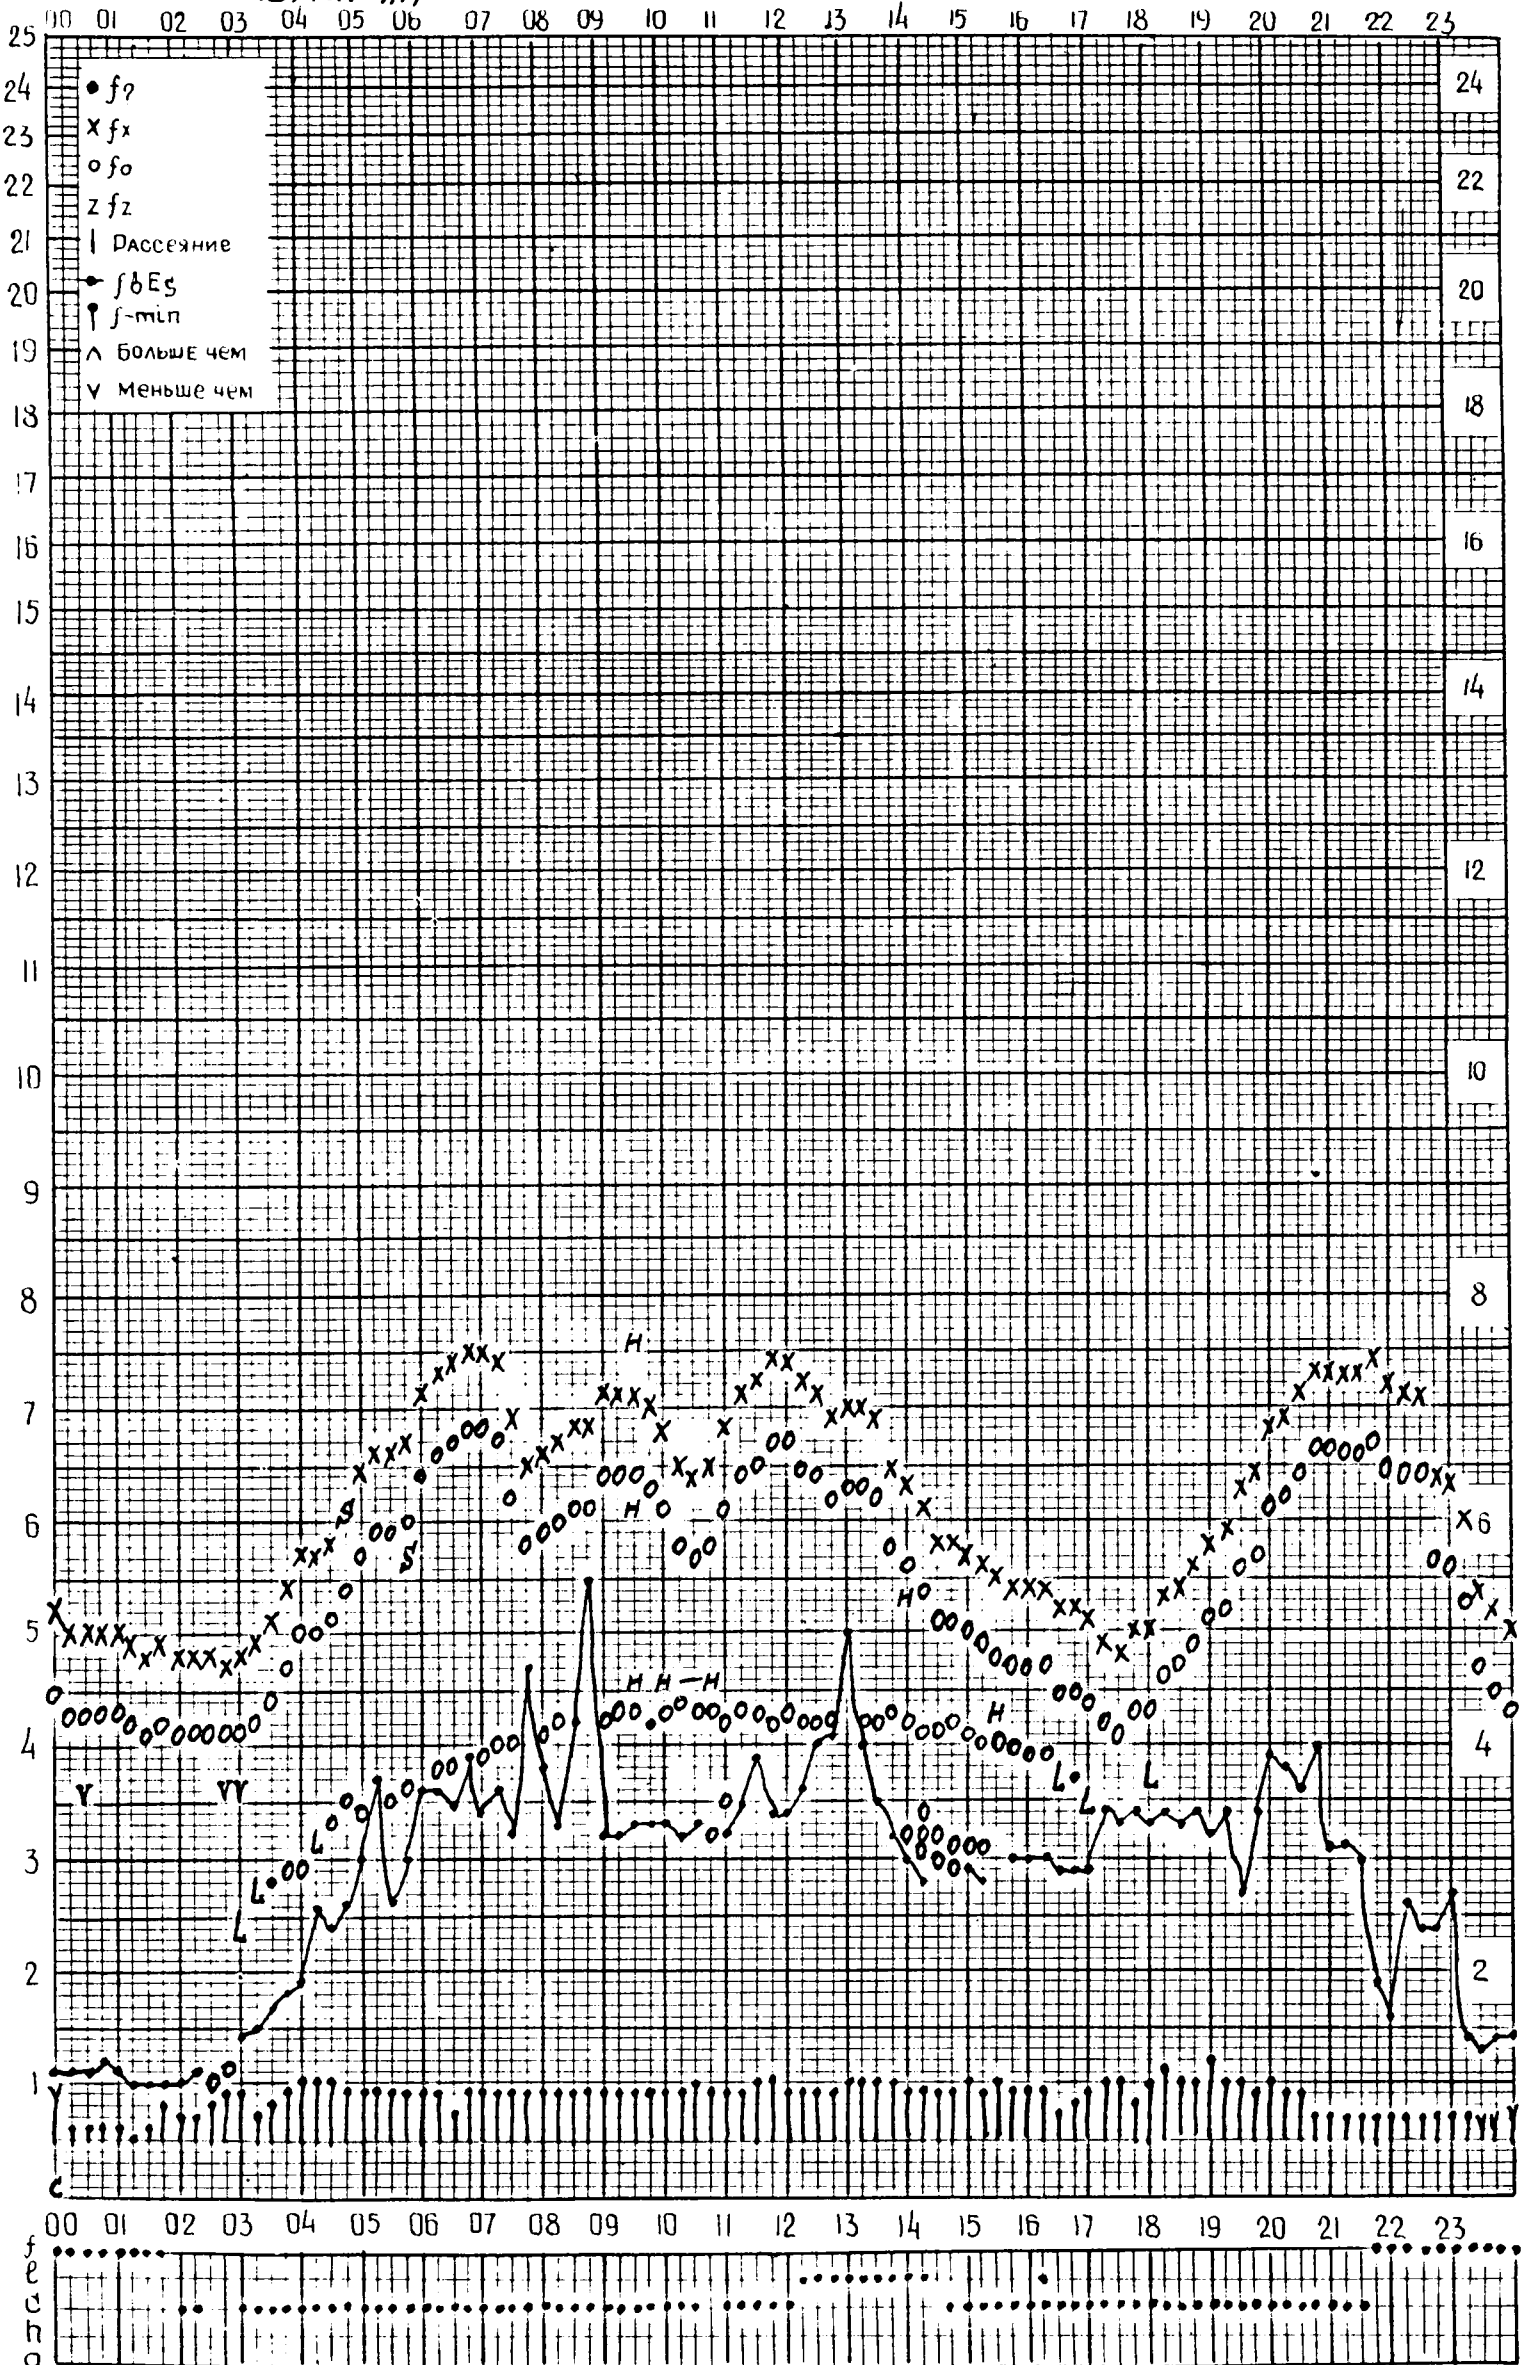

МЕЖДУНАРОДНЫЙ ГЕОФИЗИЧЕСКИЙ ГОД

станция Москва ИЗМИРАН f -график ионосферных данных время: 30°E дата 1 июня 1964г.

МЕЖДУНАРОДНЫЙ ГЕОФИЗИЧЕСКИЙ ГОД

Время: 30°E

станция Москва, f-график ионосферных данных ИЗМИРАН дата 2 июня 1964г.

МЕЖДУНАРОДНЫЙ ГЕОФИЗИЧЕСКИЙ ГОД

станция Москва, ИЗМИРАН f-график ионосферных данных дата 3 июня 1964г.
 Время: 30°E

МЕЖДУНАРОДНЫЙ ГЕОФИЗИЧЕСКИЙ ГОД

Время: 30°E

станция Москва, f - график ионосферных данных дата 4 июня 1964г.
ЦЗМИР АН

МЕЖДУНАРОДНЫЙ ГЕОФИЗИЧЕСКИЙ ГОД

Время: 30°E

станция *Москва*, f-график ионосферных данных *ИЗМИР АН* дата *5 июня 1964г.*

МЕЖДУНАРОДНЫЙ ГЕОФИЗИЧЕСКИЙ ГОД

Время: 30°E

станция Москва, f-график ионосферных данных дата 6 июня 1964г.
ИЗМИР АН

МЕЖДУНАРОДНЫЙ ГЕОФИЗИЧЕСКИЙ ГОД

Время: 30°E

станция Москва, f-график ионосферных данных ИЗМИРАН дата 7 июня 1964г.

МЕЖДУНАРОДНЫЙ ГЕОФИЗИЧЕСКИЙ ГОД

Время: 30° E

станция Москва f-график ионосферных данных дата 8 июня 1964г.
ИЗМИРАН