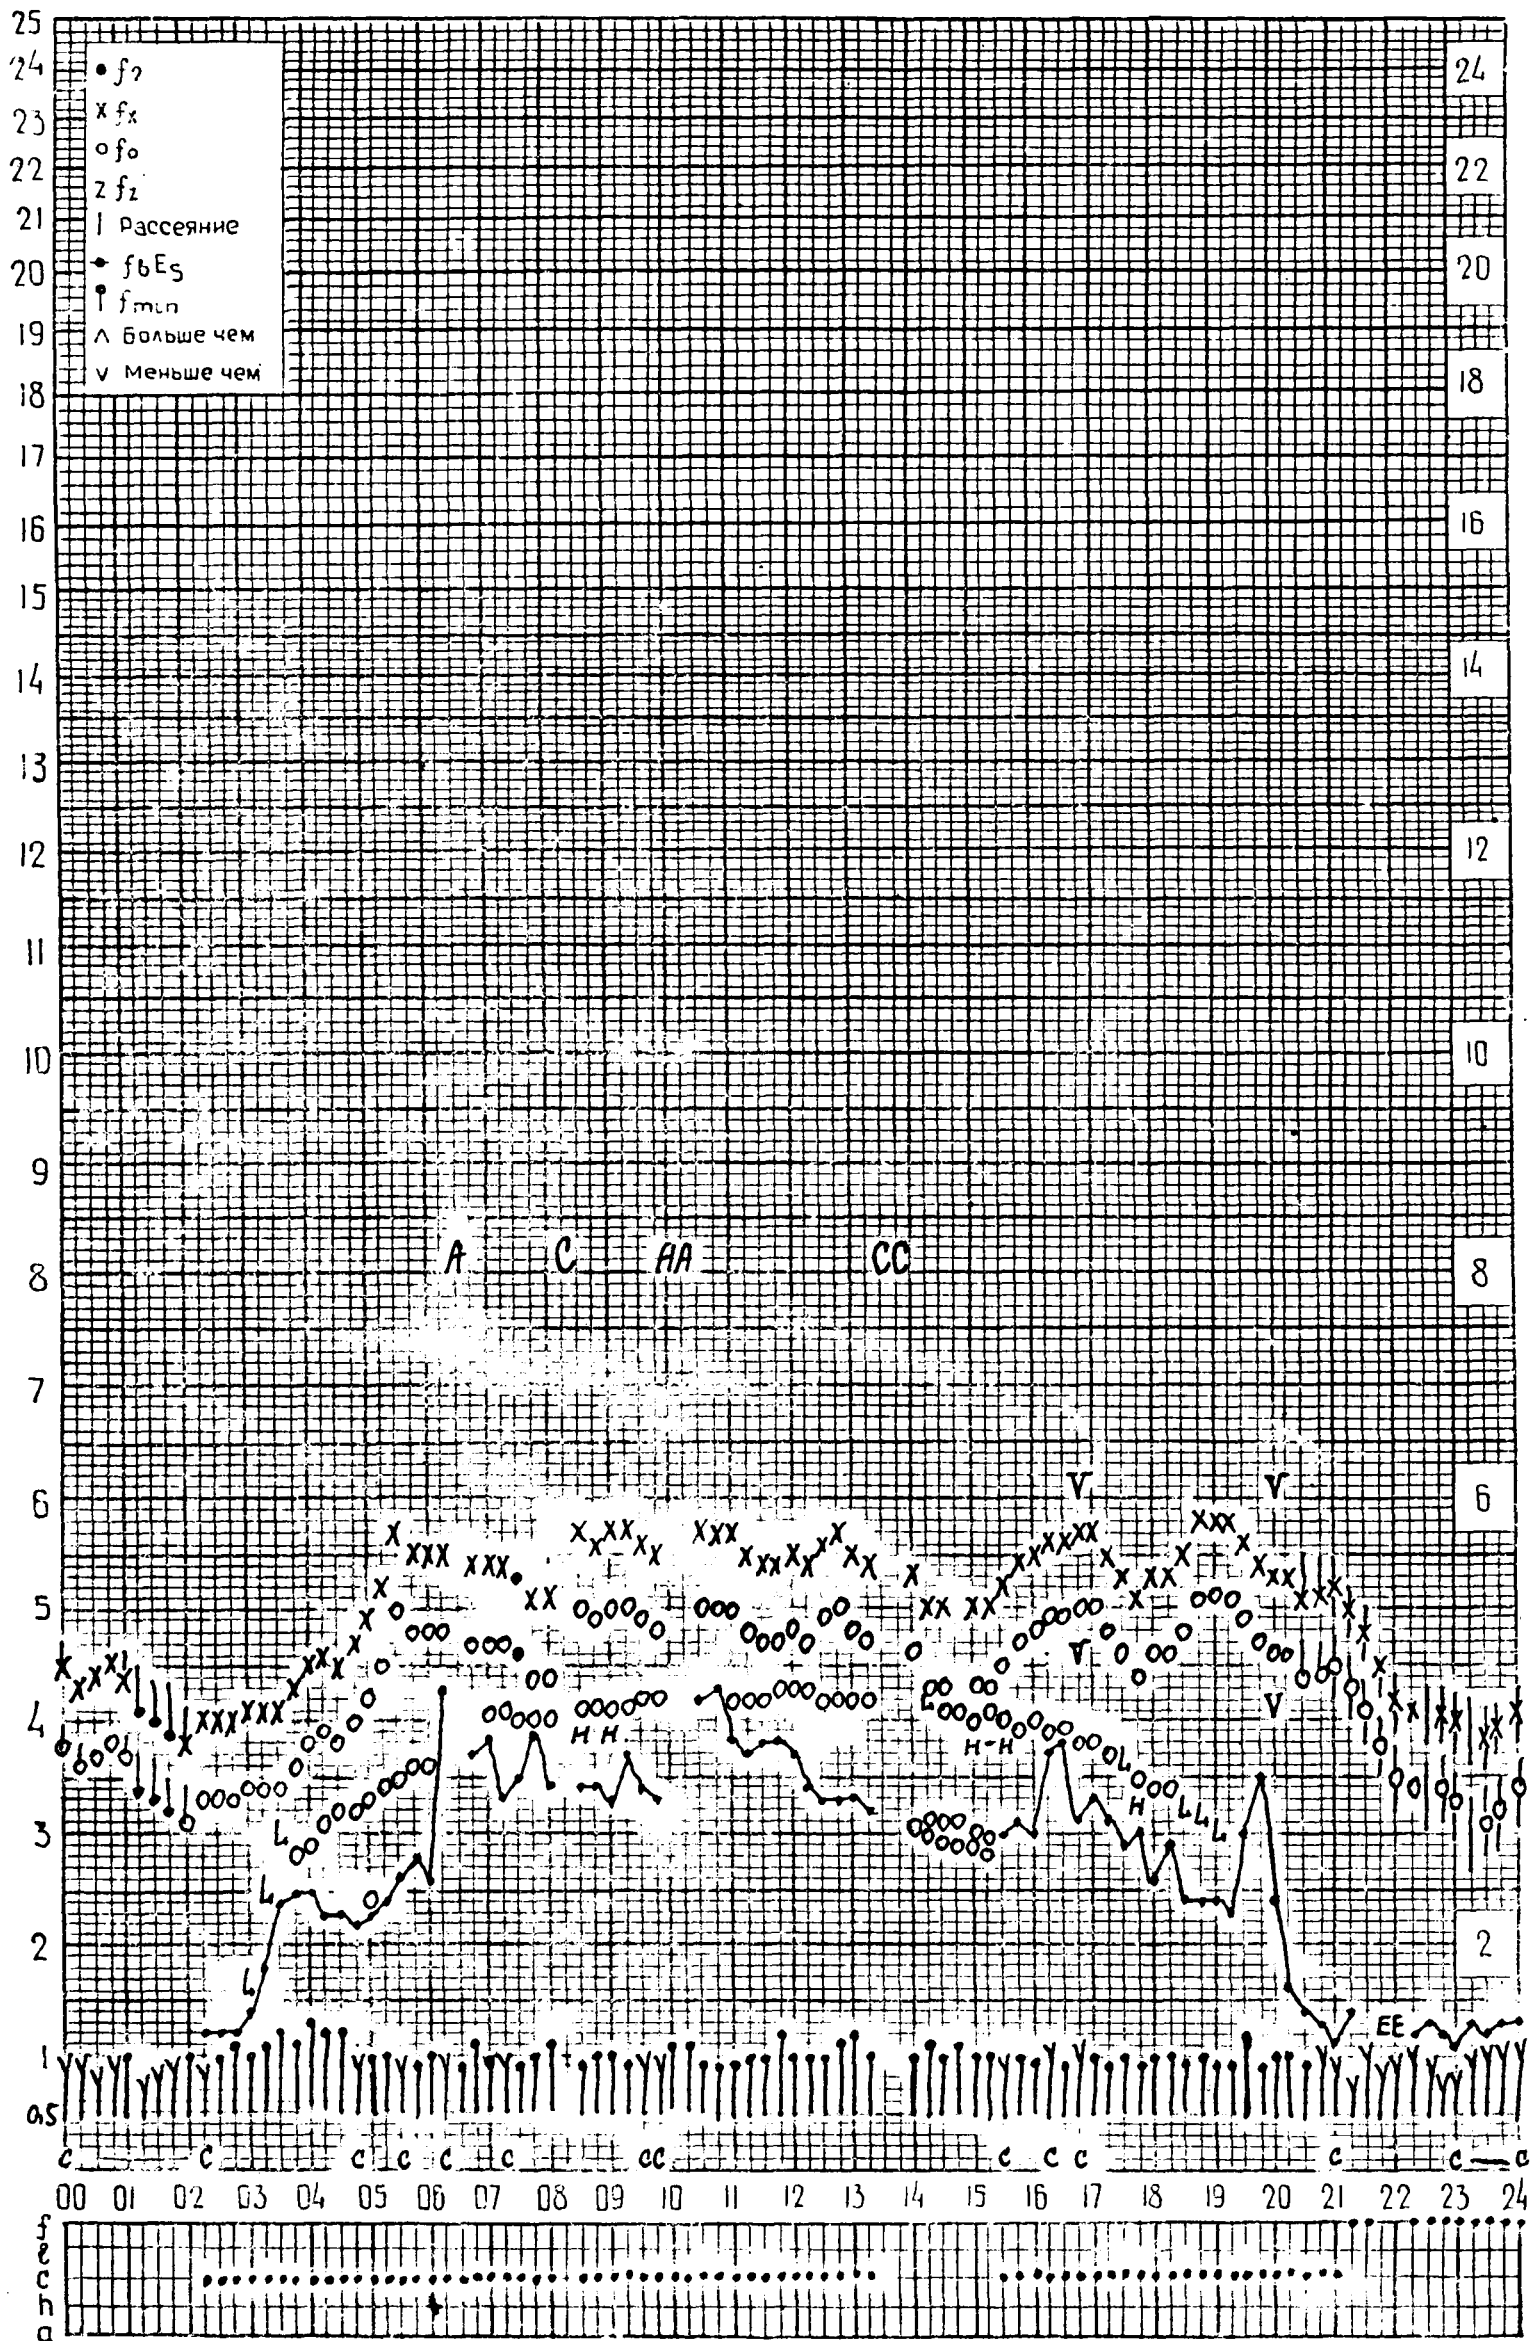

МЕЖДУНАРОДНЫЙ ГЕОФИЗИЧЕСКИЙ ГОД

станция Москва ИЗМИРАН f -график ионосферных данных время: 30°E дата 1 июня 1964г.

МЕЖДУНАРОДНЫЙ ГЕОФИЗИЧЕСКИЙ ГОД

Время: 30°E

станция Москва, f-график ионосферных данных ИЗМИРАН дата 2 июня 1964г.

МЕЖДУНАРОДНЫЙ ГЕОФИЗИЧЕСКИЙ ГОД

Время: 30°E

станция *Москва*, f-график ионосферных данных *ИЗМИР АН* дата *5 июня 1964г.*

МЕЖДУНАРОДНЫЙ ГЕОФИЗИЧЕСКИЙ ГОД

Время: 30°E

станция Москва, f-график ионосферных данных дата 6 июня 1964г.
ИЗМИР АН

МЕЖДУНАРОДНЫЙ ГЕОФИЗИЧЕСКИЙ ГОД

Время: 30°E

станция Москва, f-график ионосферных данных ИЗМИРАН дата 7 июня 1964г.

МЕЖДУНАРОДНЫЙ ГЕОФИЗИЧЕСКИЙ ГОД

Время: 30° E

станция Москва f-график ионосферных данных дата 8 июня 1964г.
ИЗМИРАН

Время: 30°E

дата 19 июня 1964г.

Время: 30°E

станция Москва, f-график ионосферных данных
ИЗМИРАН

дата 20 июня 1964г.

станция Москва, f -график ионосферных данных дата 21 июня 1964г.
ИЗМИРАН Время: $30^{\circ}E$