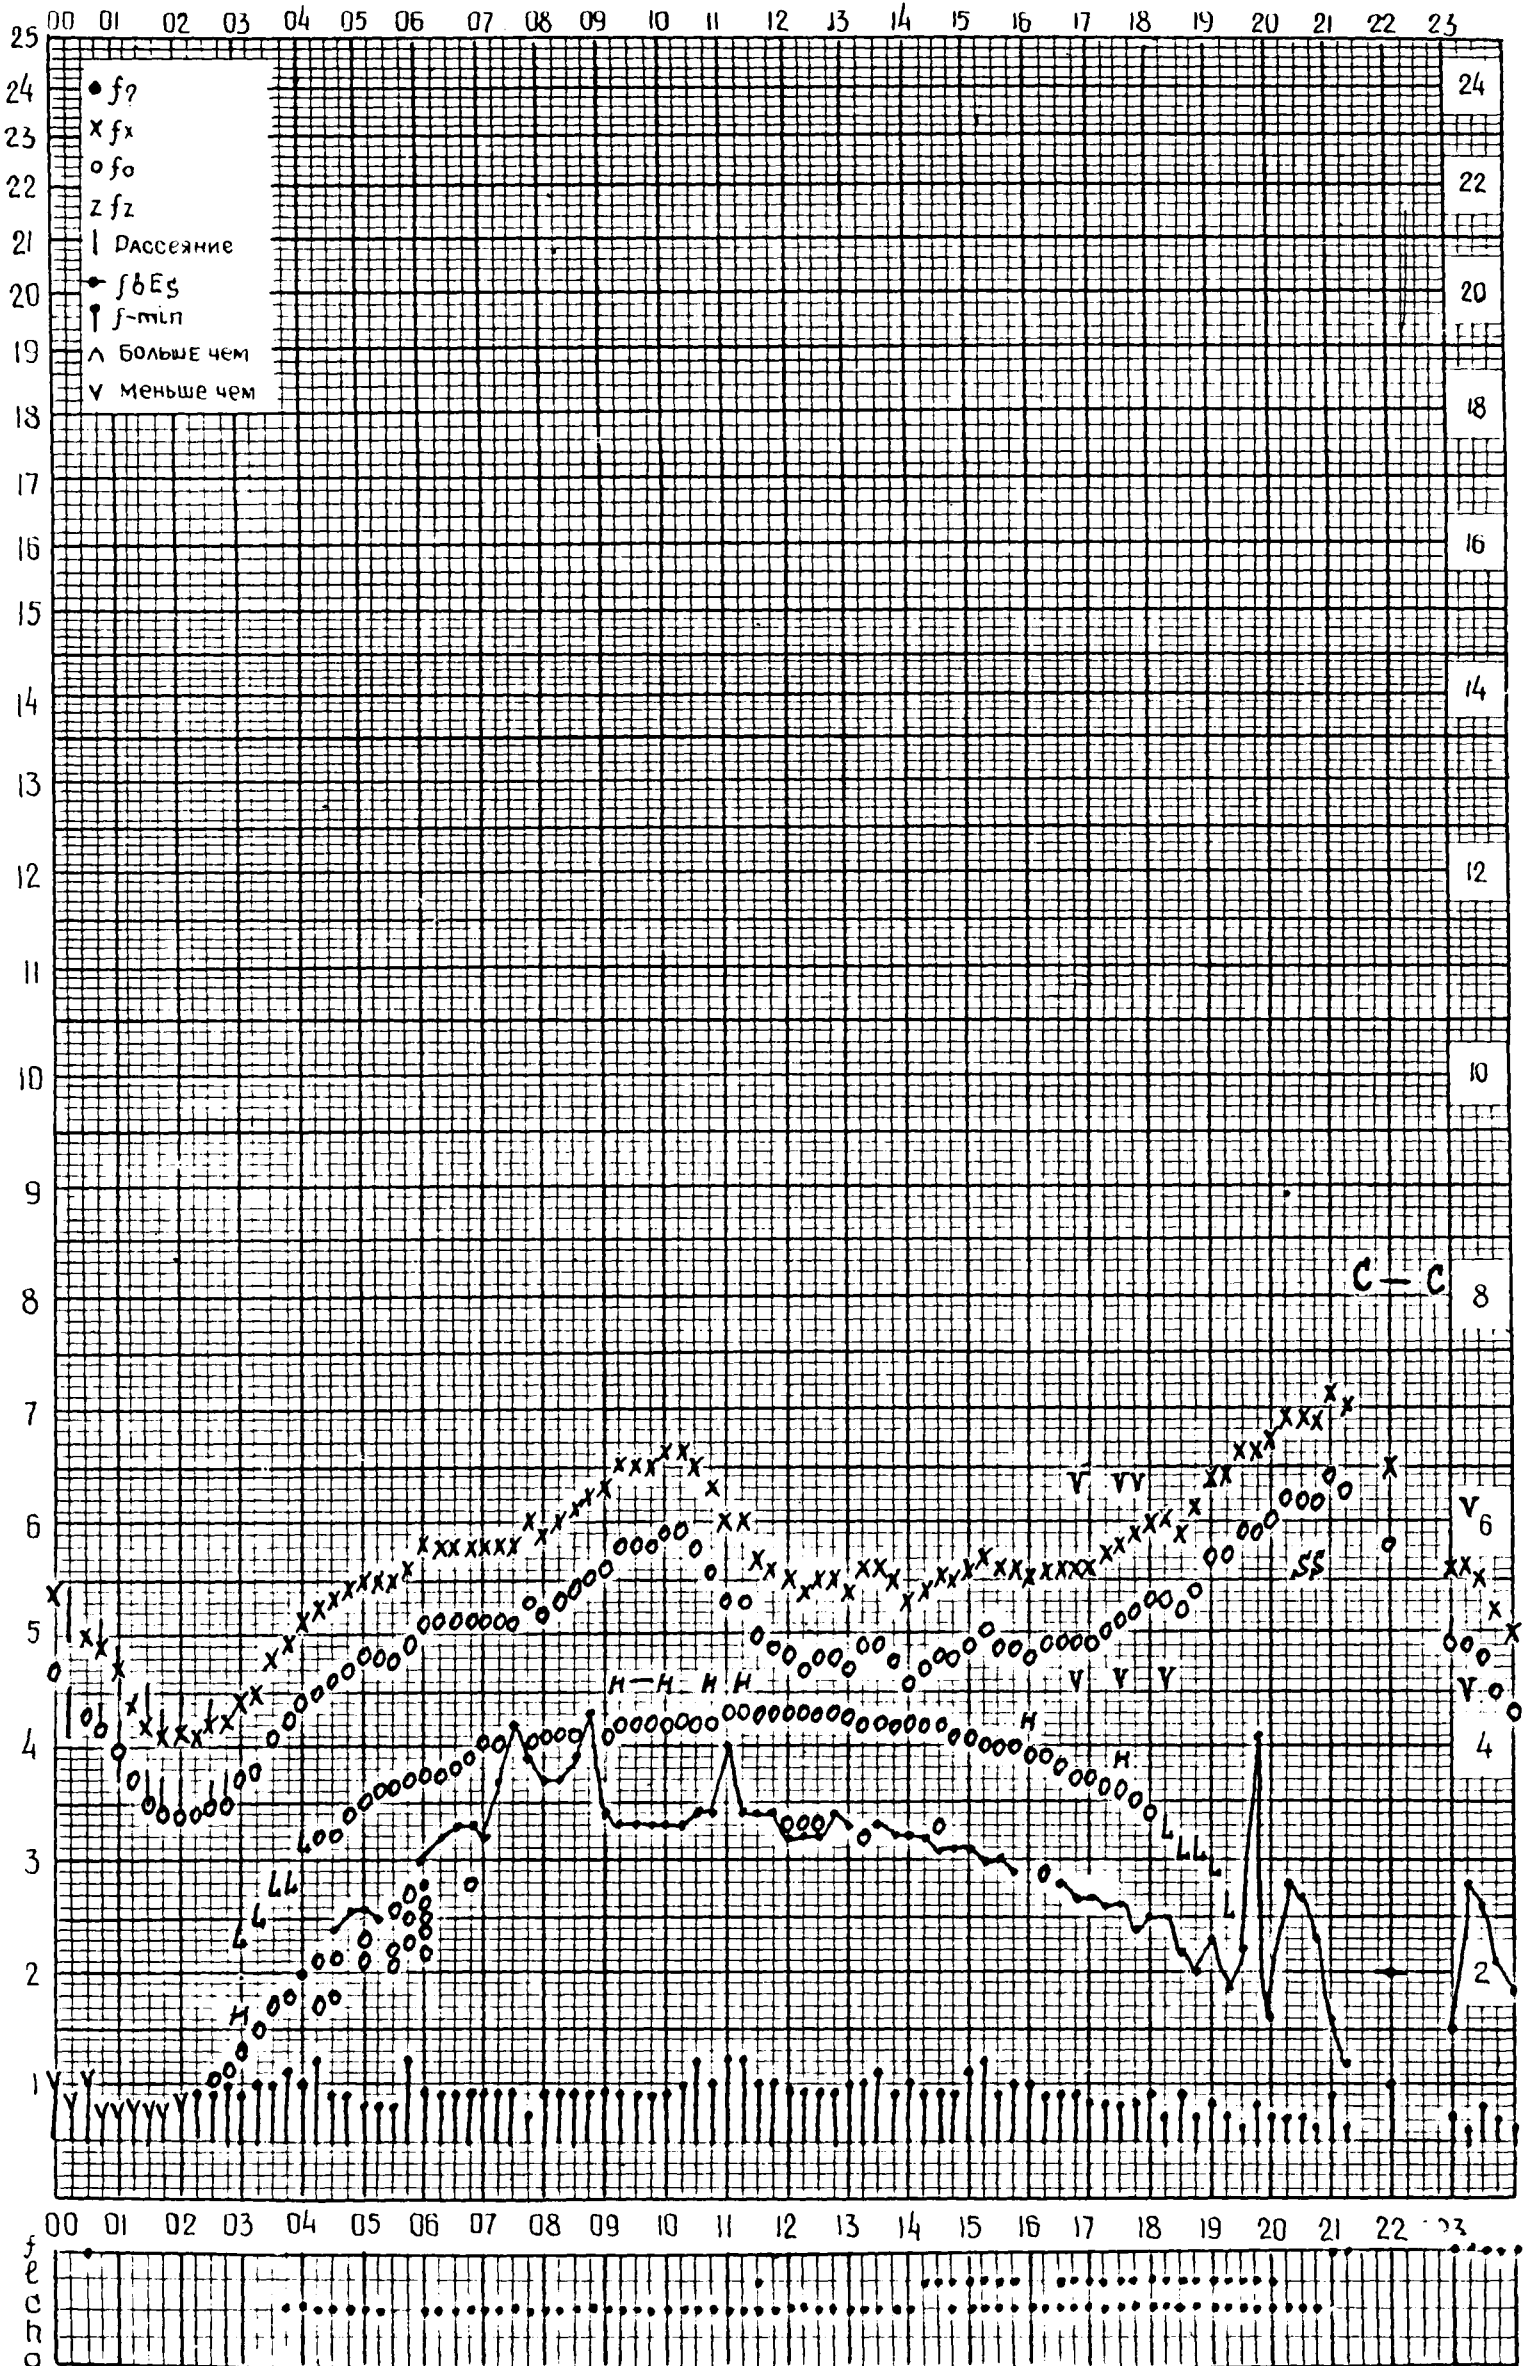

МЕЖДУНАРОДНЫЙ ГЕОФИЗИЧЕСКИЙ ГОД

станция Москва ИЗМИРАН f -график ионосферных данных время: 30°E дата 1 июня 1964г.

МЕЖДУНАРОДНЫЙ ГЕОФИЗИЧЕСКИЙ ГОД

Время: 30°E

станция Москва, f-график ионосферных данных ИЗМИРАН дата 2 июня 1964г.

МЕЖДУНАРОДНЫЙ ГЕОФИЗИЧЕСКИЙ ГОД

станция Москва, ИЗМИРАН f-график ионосферных данных дата 3 июня 1964г.
 Время: 30°E

МЕЖДУНАРОДНЫЙ ГЕОФИЗИЧЕСКИЙ ГОД

Время: 30°E

станция Москва, f - график ионосферных данных дата 4 июня 1964г.
ЦЗМИР АН

МЕЖДУНАРОДНЫЙ ГЕОФИЗИЧЕСКИЙ ГОД

Время: 30°E

станция *Москва*, f-график ионосферных данных *ИЗМИР АН* дата *5 июня 1964г.*

МЕЖДУНАРОДНЫЙ ГЕОФИЗИЧЕСКИЙ ГОД

Время: 30°E

станция Москва, f-график ионосферных данных дата 6 июня 1964г.
ИЗМИР АН

МЕЖДУНАРОДНЫЙ ГЕОФИЗИЧЕСКИЙ ГОД

Время: 30°E

станция Москва, f-график ионосферных данных ИЗМИРАН дата 7 июня 1964г.

МЕЖДУНАРОДНЫЙ ГЕОФИЗИЧЕСКИЙ ГОД

Время: 30° E

станция Москва f-график ионосферных данных дата 8 июня 1964г.
ИЗМИРАН