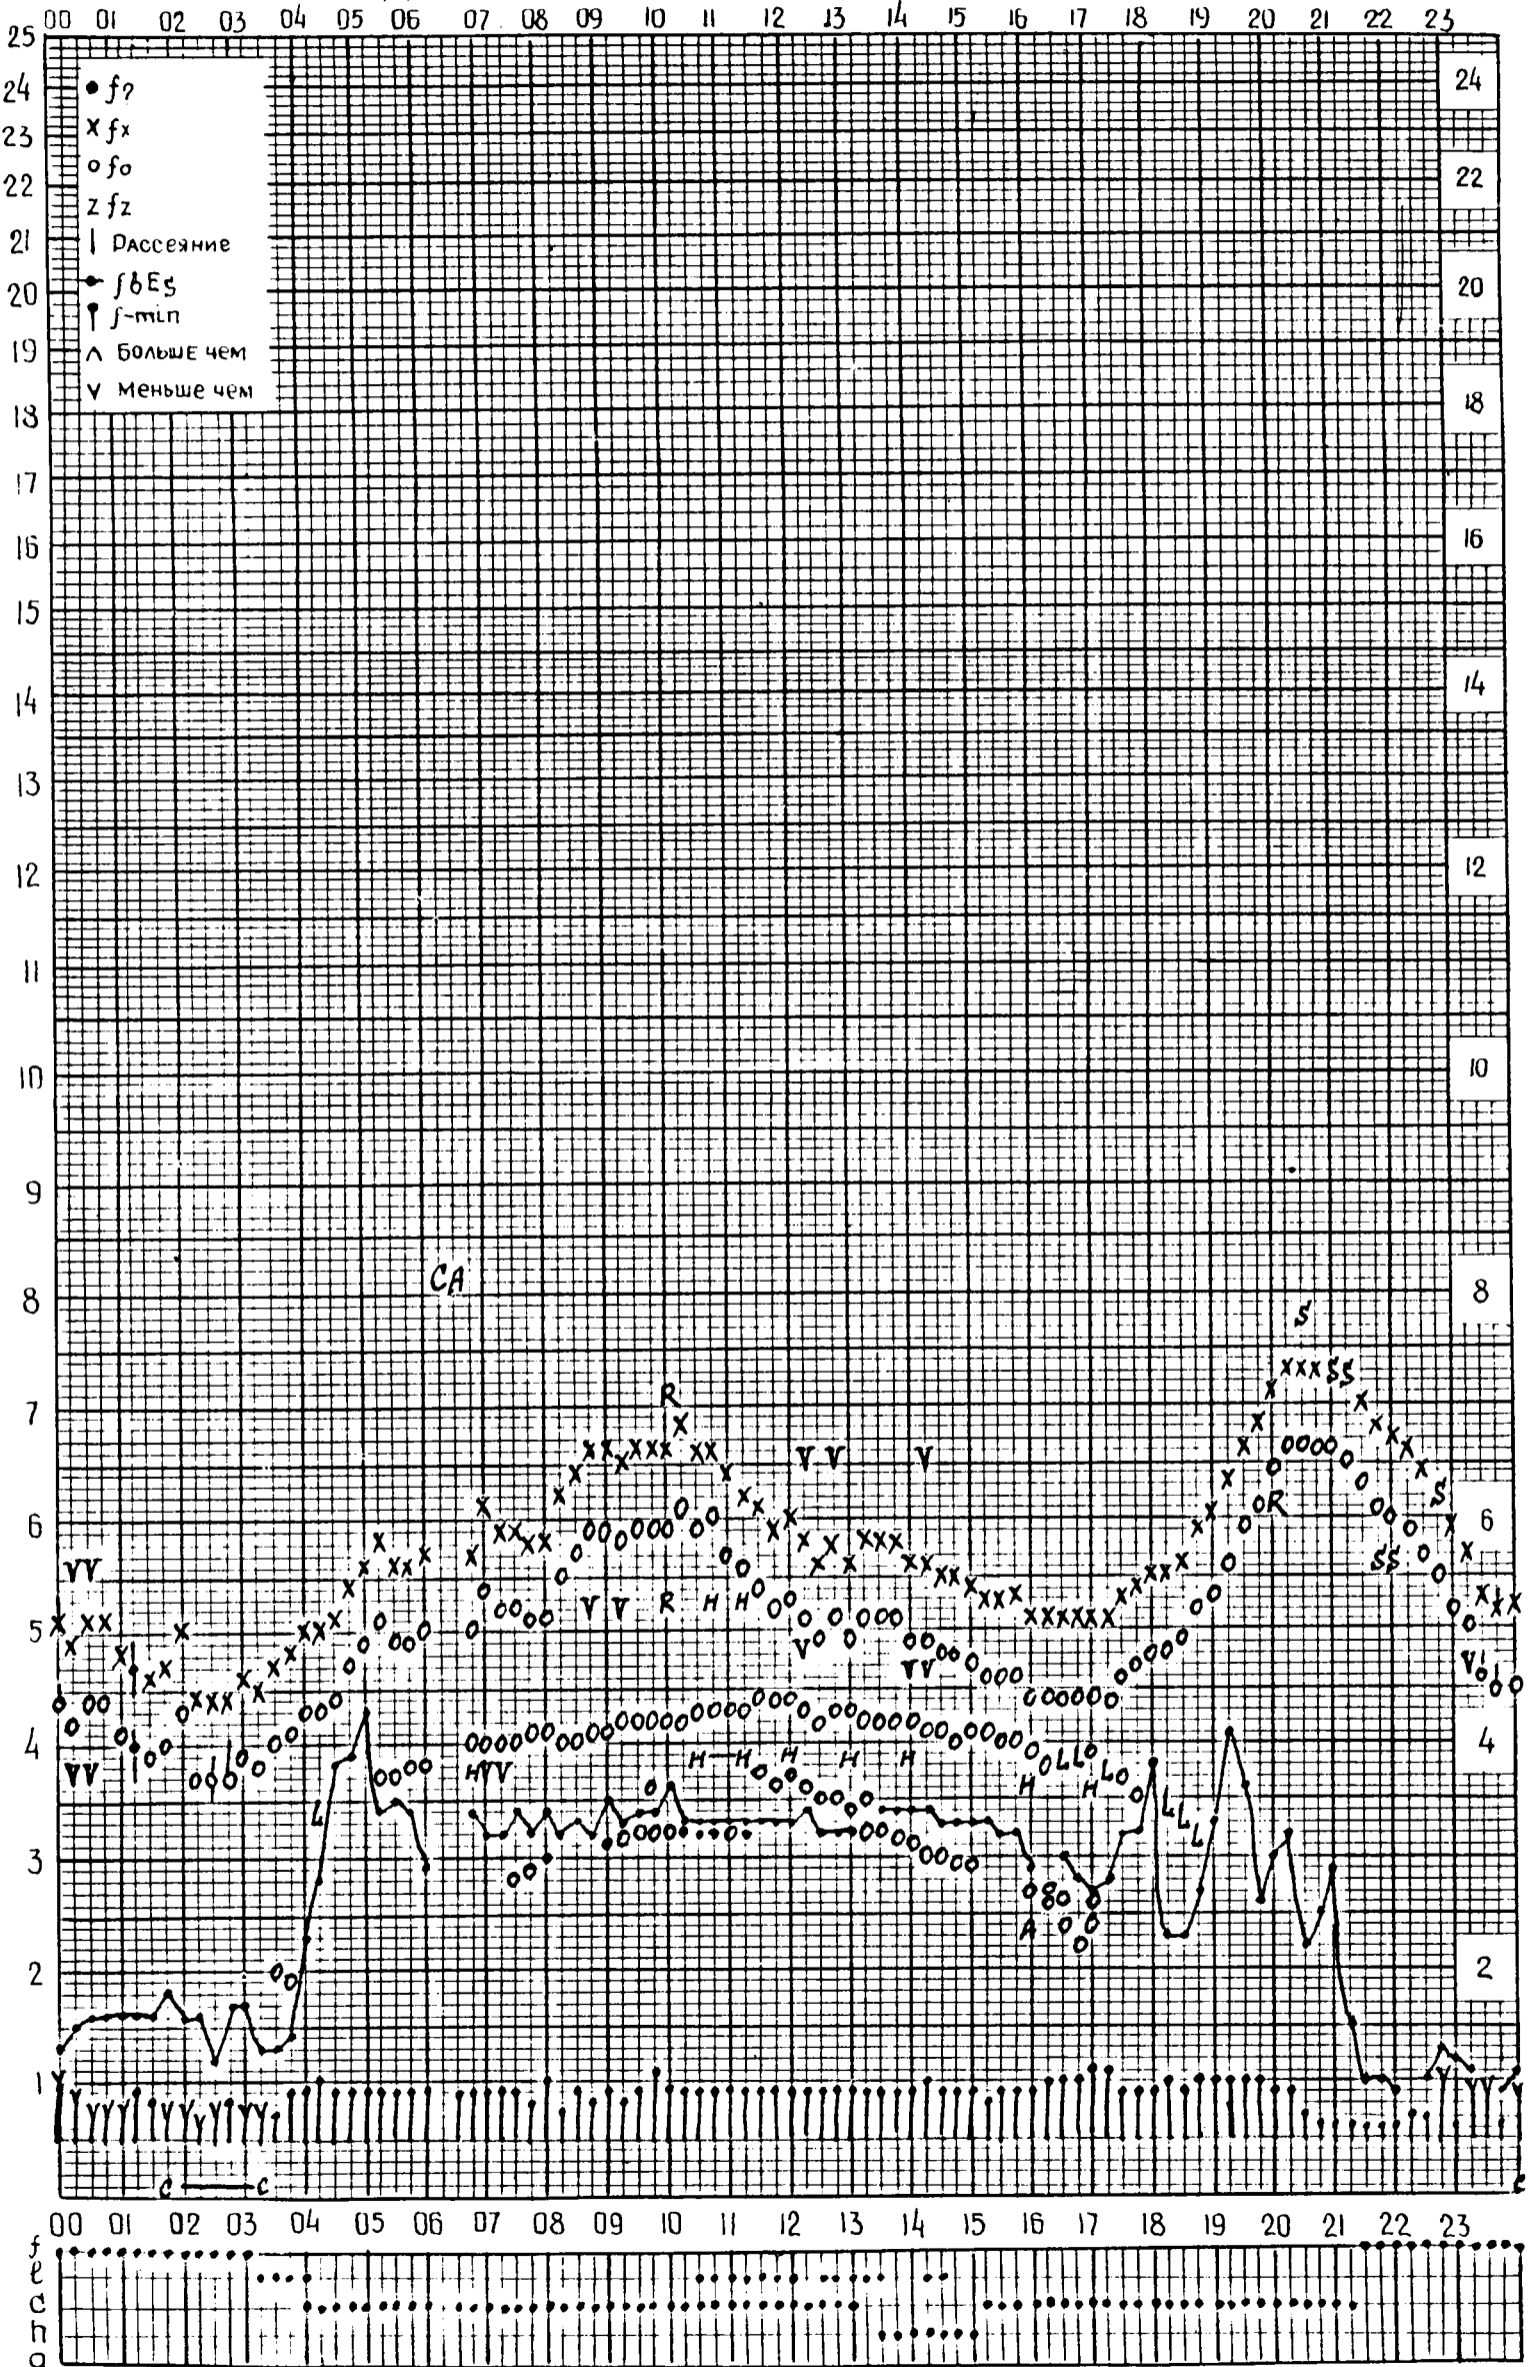

МЕЖДУНАРОДНЫЙ ГЕОФИЗИЧЕСКИЙ ГОД

станция Москва ИЗМИРАН f -график ионосферных данных время: 30°E дата 1 июня 1964г.

МЕЖДУНАРОДНЫЙ ГЕОФИЗИЧЕСКИЙ ГОД

Время: 30°E

станция Москва, f-график ионосферных данных ИЗМИРАН дата 2 июня 1964г.

МЕЖДУНАРОДНЫЙ ГЕОФИЗИЧЕСКИЙ ГОД

станция Москва, ИЗМИРАН f-график ионосферных данных дата 3 июня 1964г.
 Время: 30°E

МЕЖДУНАРОДНЫЙ ГЕОФИЗИЧЕСКИЙ ГОД

Время: 30°E

станция Москва, f - график ионосферных данных дата 4 июня 1964г.
ЦЗМИР АН

МЕЖДУНАРОДНЫЙ ГЕОФИЗИЧЕСКИЙ ГОД

Время: 30°E

станция *Москва*, f-график ионосферных данных *ИЗМИР АН* дата *5 июня 1964г.*

МЕЖДУНАРОДНЫЙ ГЕОФИЗИЧЕСКИЙ ГОД

Время: 30°E

станция Москва, f-график ионосферных данных дата 6 июня 1964г.
ИЗМИР АН

МЕЖДУНАРОДНЫЙ ГЕОФИЗИЧЕСКИЙ ГОД

Время: 30°E

станция Москва, f-график ионосферных данных ИЗМИРАН дата 7 июня 1964г.

МЕЖДУНАРОДНЫЙ ГЕОФИЗИЧЕСКИЙ ГОД

Время: 30° E

станция Москва f-график ионосферных данных дата 8 июня 1964г.
ИЗМИРАН