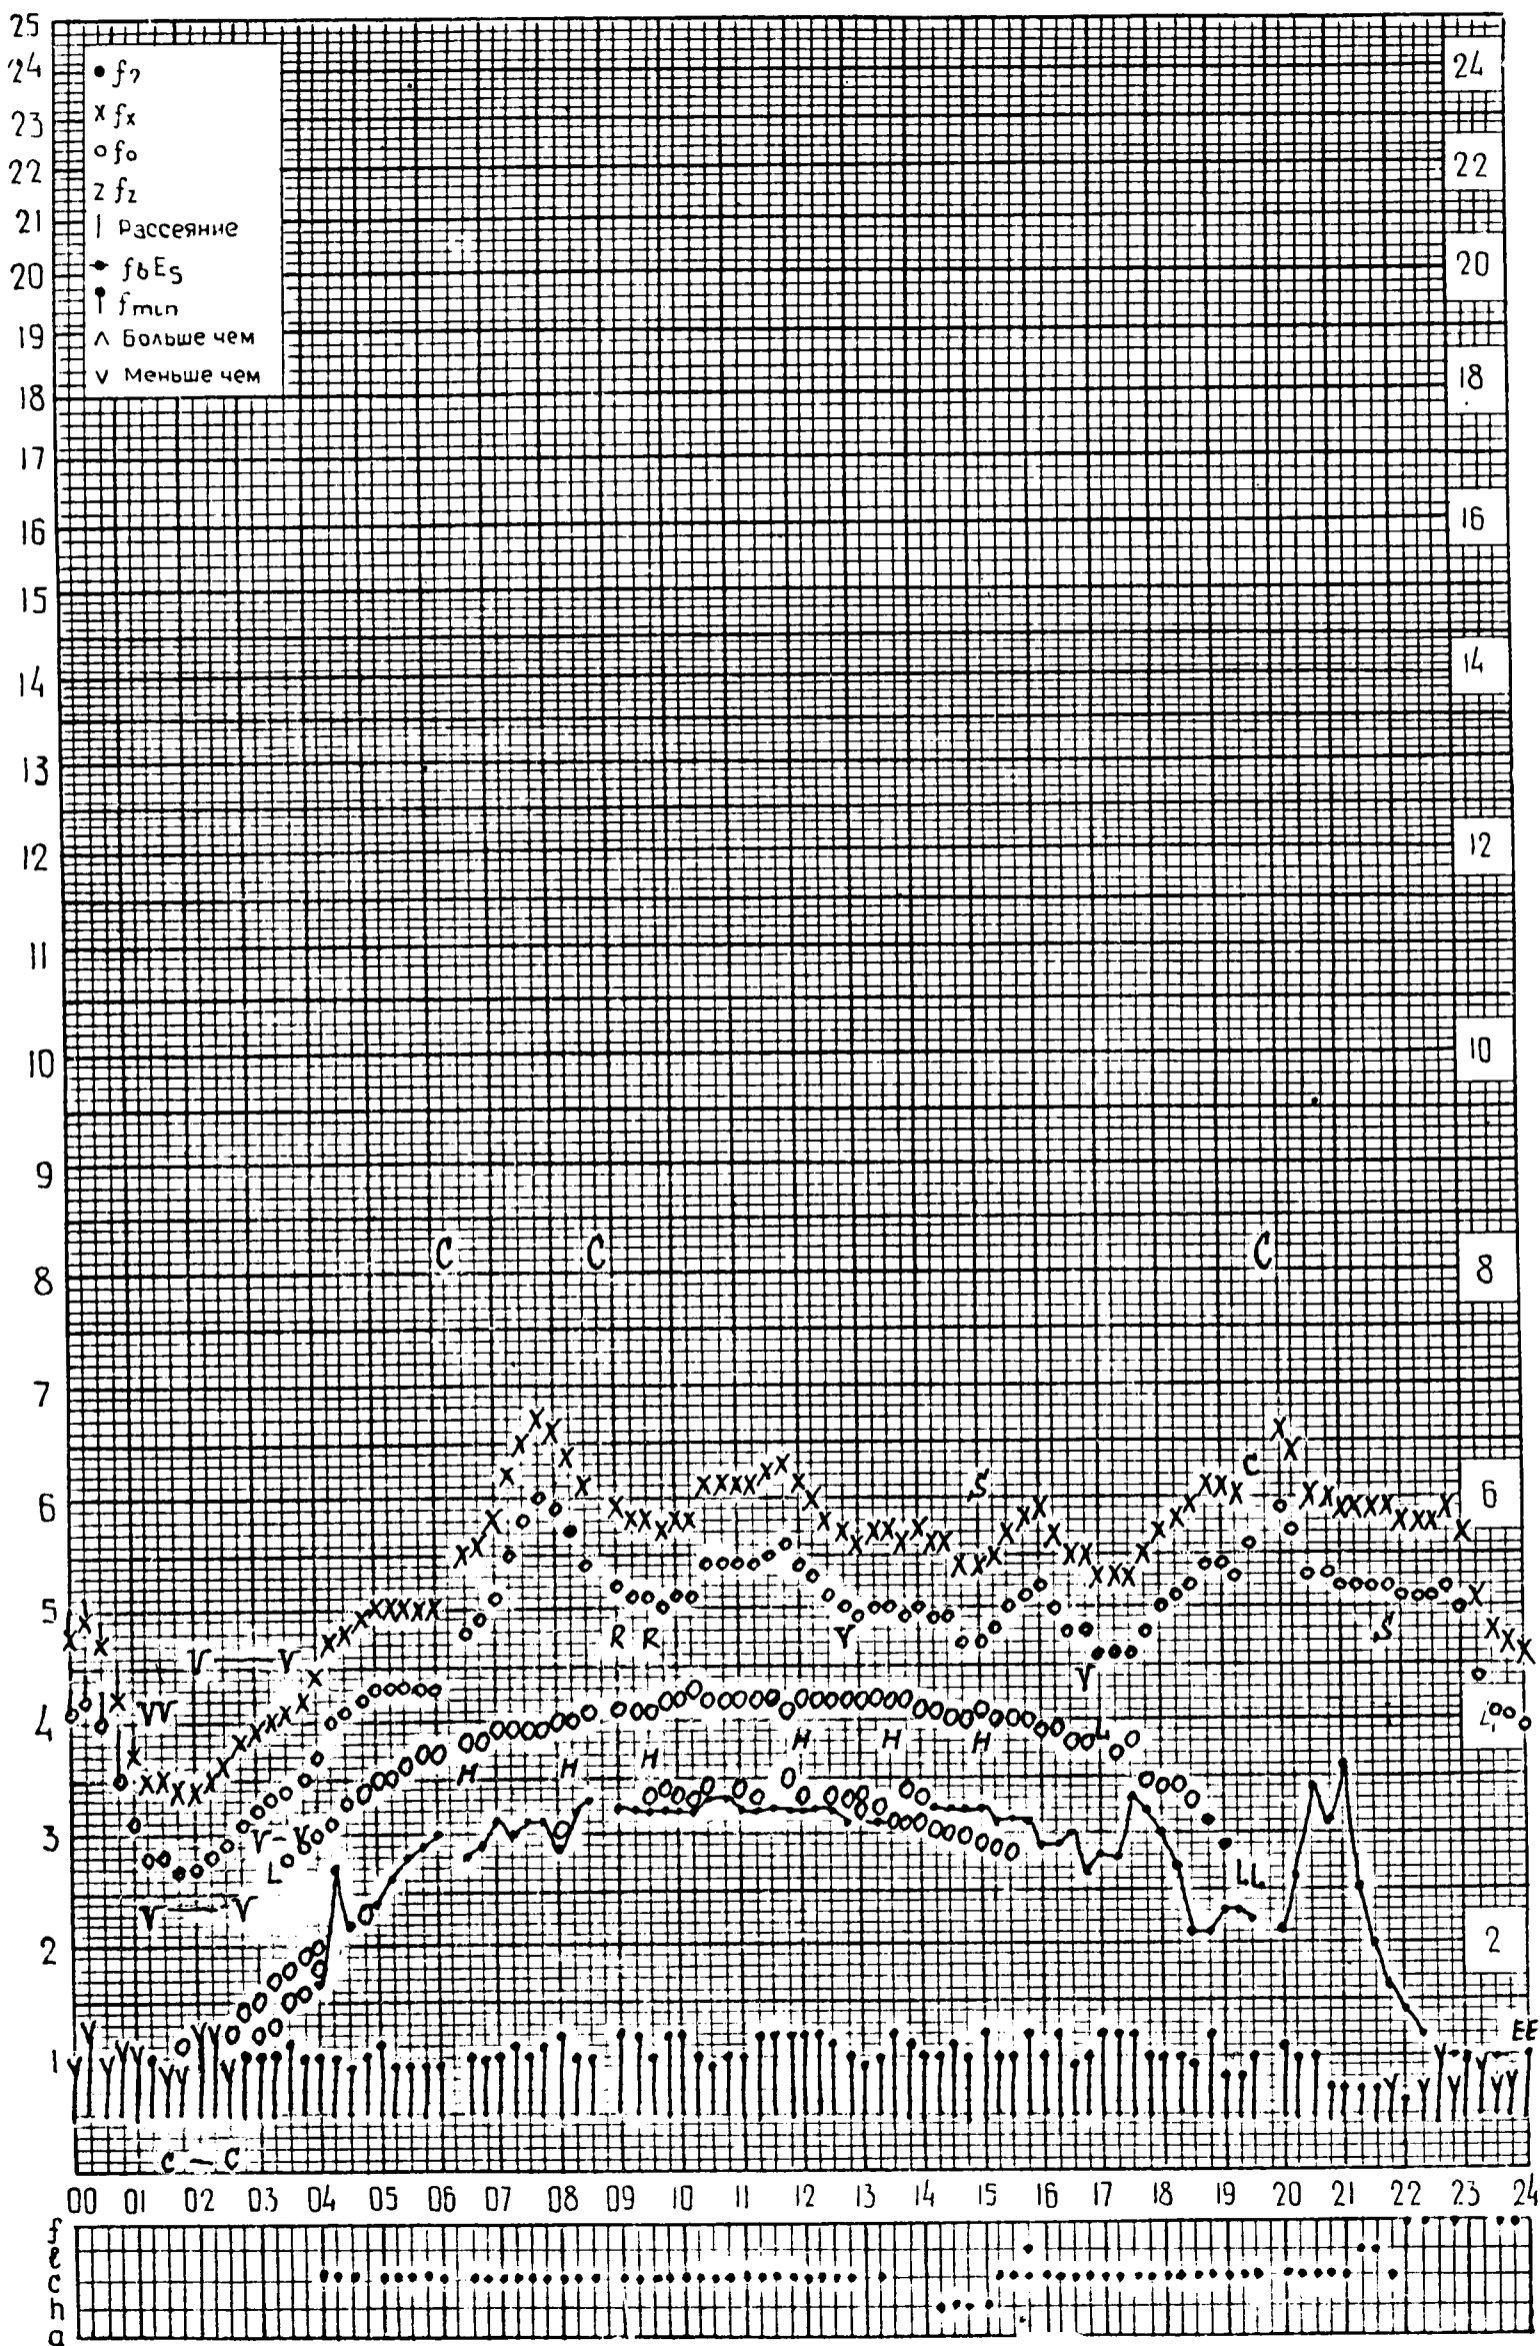

Время: 30°E

станция Москва, f-график ионосферных данных дата 22 июня 1964г.
ИЗМИРАН

Время 30°E

станция Москва ИЗМИРАН f-график ионосферных данных дата 23 июня 1964г

станция Москва, ф- график ионосферных данных дата 24 июня 1964г.
 ИЗМИРАН