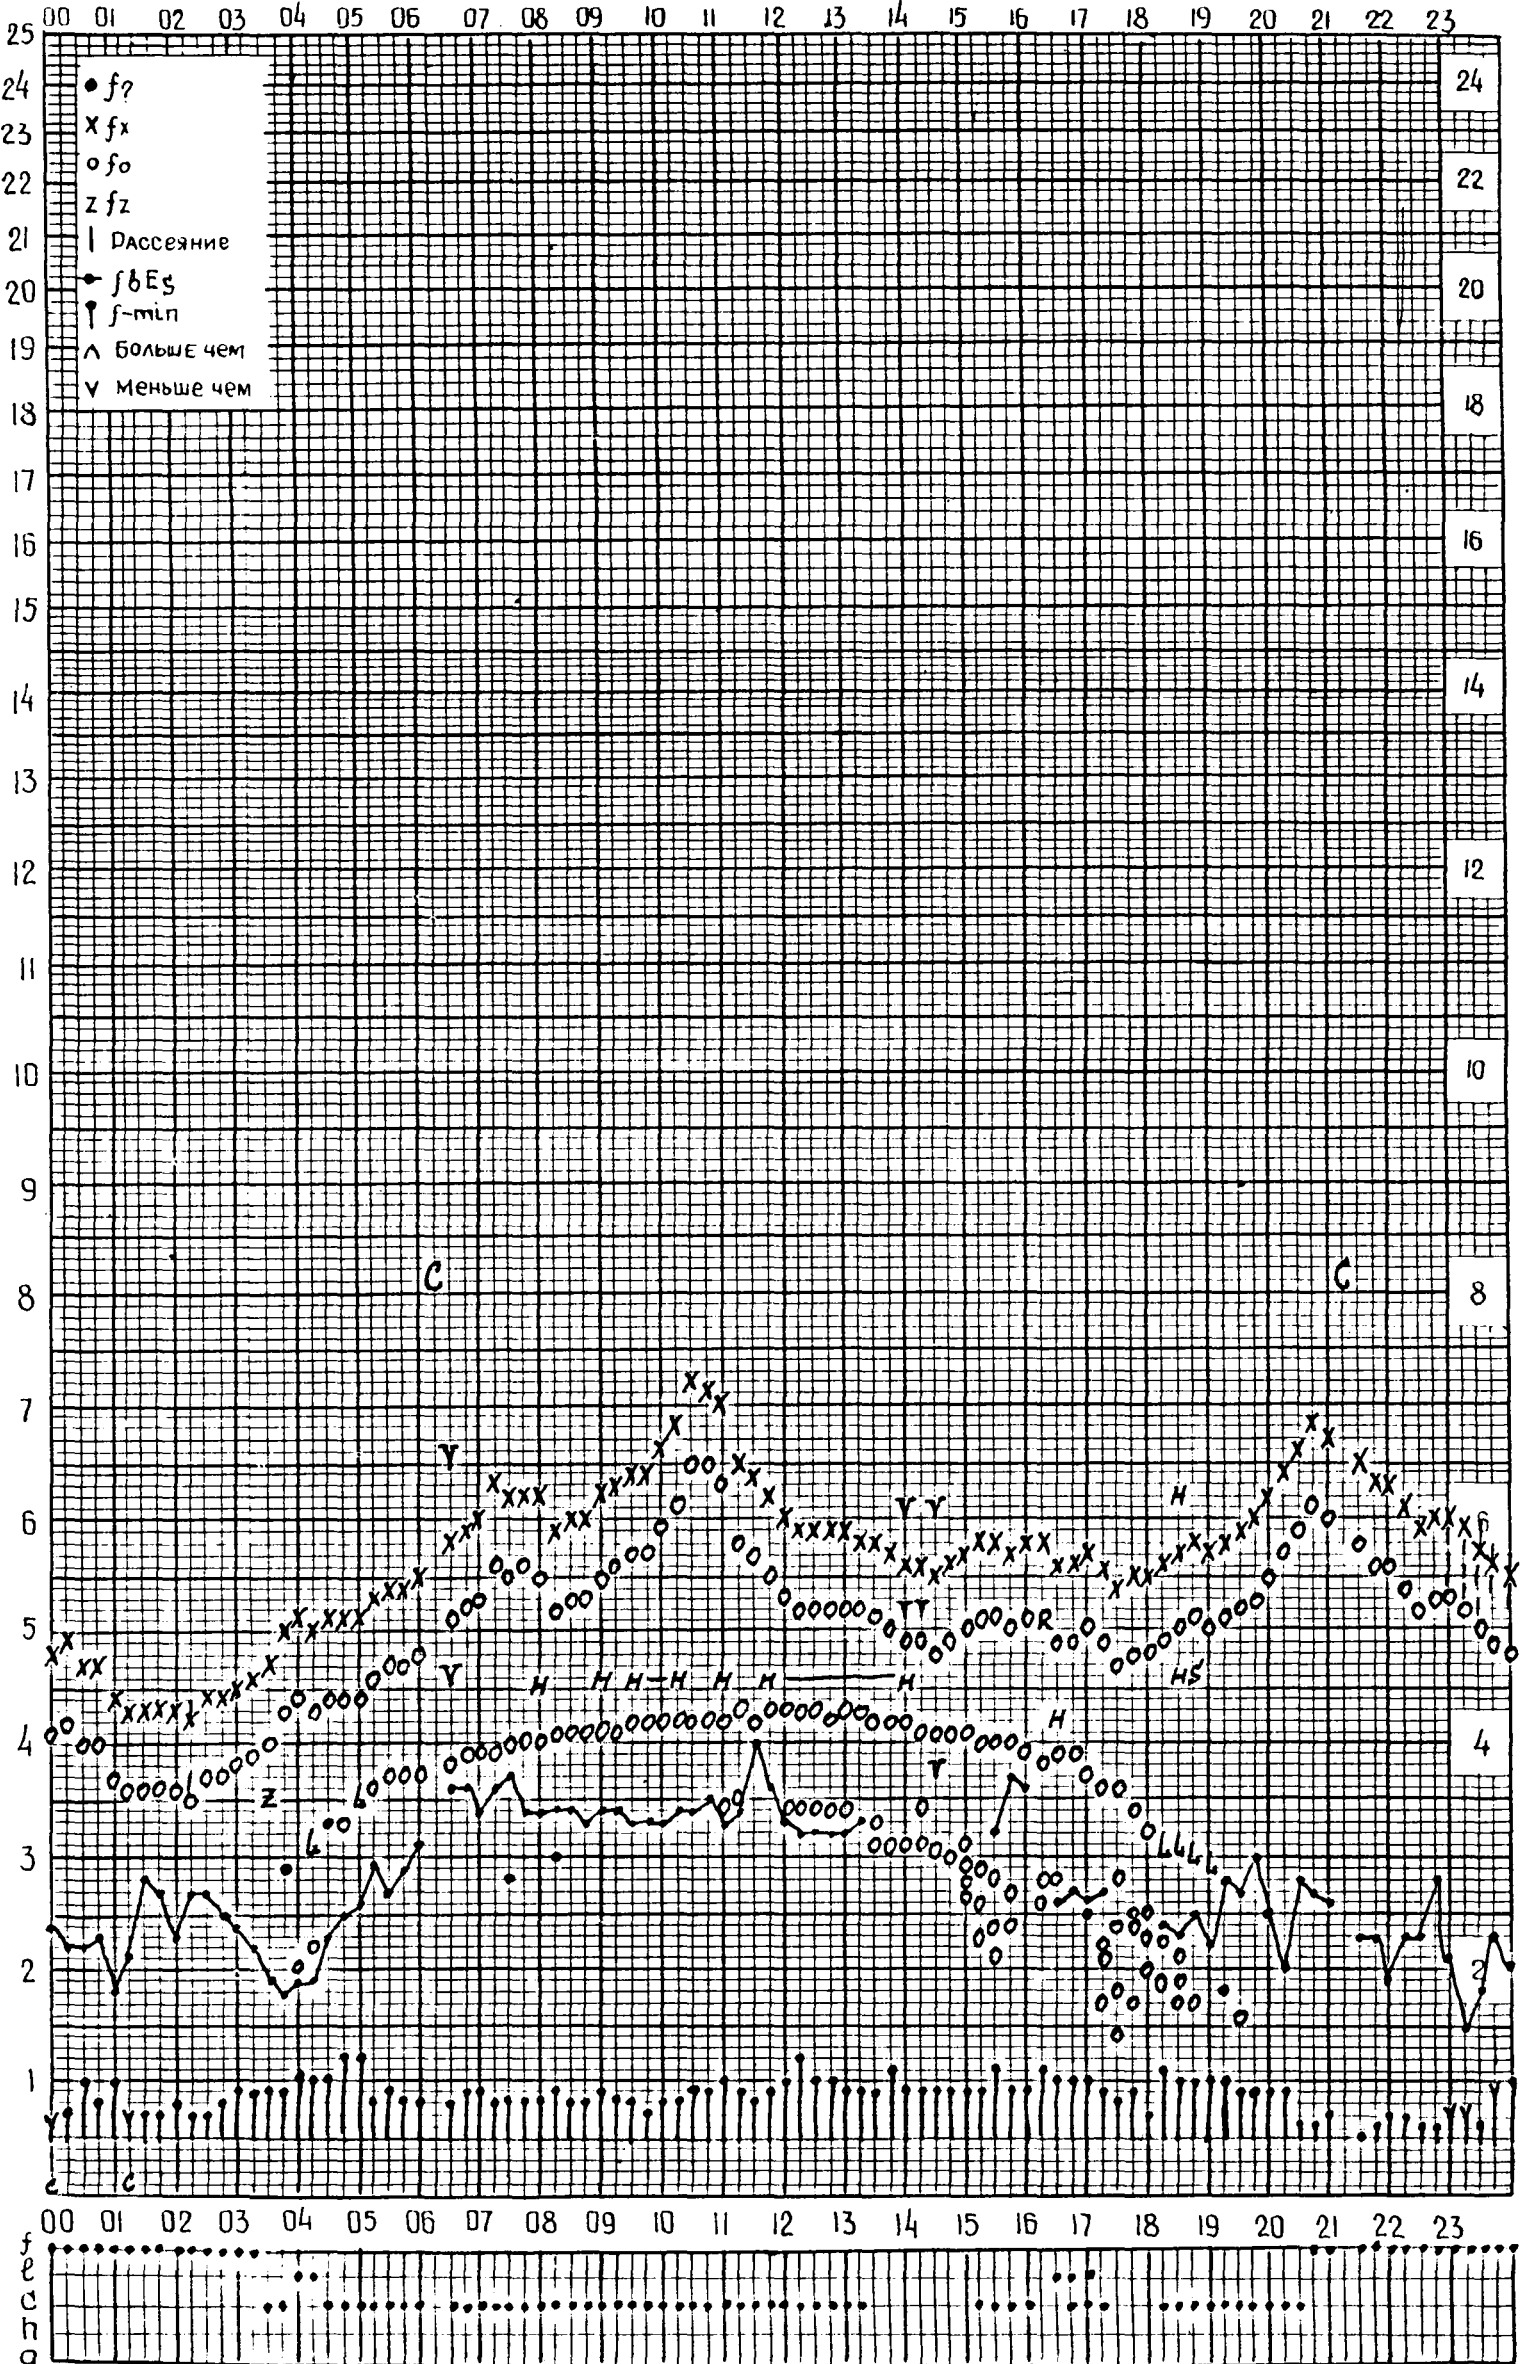

МЕЖДУНАРОДНЫЙ ГЕОФИЗИЧЕСКИЙ ГОД

станция Москва ИЗМИРАН f -график ионосферных данных время: 30°E дата 1 июня 1964г.

МЕЖДУНАРОДНЫЙ ГЕОФИЗИЧЕСКИЙ ГОД

Время: 30°E

станция Москва, f-график ионосферных данных ИЗМИРАН дата 2 июня 1964г.

МЕЖДУНАРОДНЫЙ ГЕОФИЗИЧЕСКИЙ ГОД

станция Москва, ИЗМИРАН f-график ионосферных данных дата 3 июня 1964г.
 Время: 30°E

МЕЖДУНАРОДНЫЙ ГЕОФИЗИЧЕСКИЙ ГОД

Время: 30°E

станция Москва, f - график ионосферных данных дата 4 июня 1964г.
ЦЗМИР АН

МЕЖДУНАРОДНЫЙ ГЕОФИЗИЧЕСКИЙ ГОД

Время: 30°E

станция *Москва*, f-график ионосферных данных *ИЗМИР АН* дата *5 июня 1964г.*

МЕЖДУНАРОДНЫЙ ГЕОФИЗИЧЕСКИЙ ГОД

Время: 30°E

станция Москва, f-график ионосферных данных дата 6 июня 1964г.
ИЗМИР АН

МЕЖДУНАРОДНЫЙ ГЕОФИЗИЧЕСКИЙ ГОД

Время: 30°E

станция Москва, f-график ионосферных данных ИЗМИРАН дата 7 июня 1964г.

МЕЖДУНАРОДНЫЙ ГЕОФИЗИЧЕСКИЙ ГОД

Время: 30° E

станция Москва f-график ионосферных данных дата 8 июня 1964г.
ИЗМИРАН