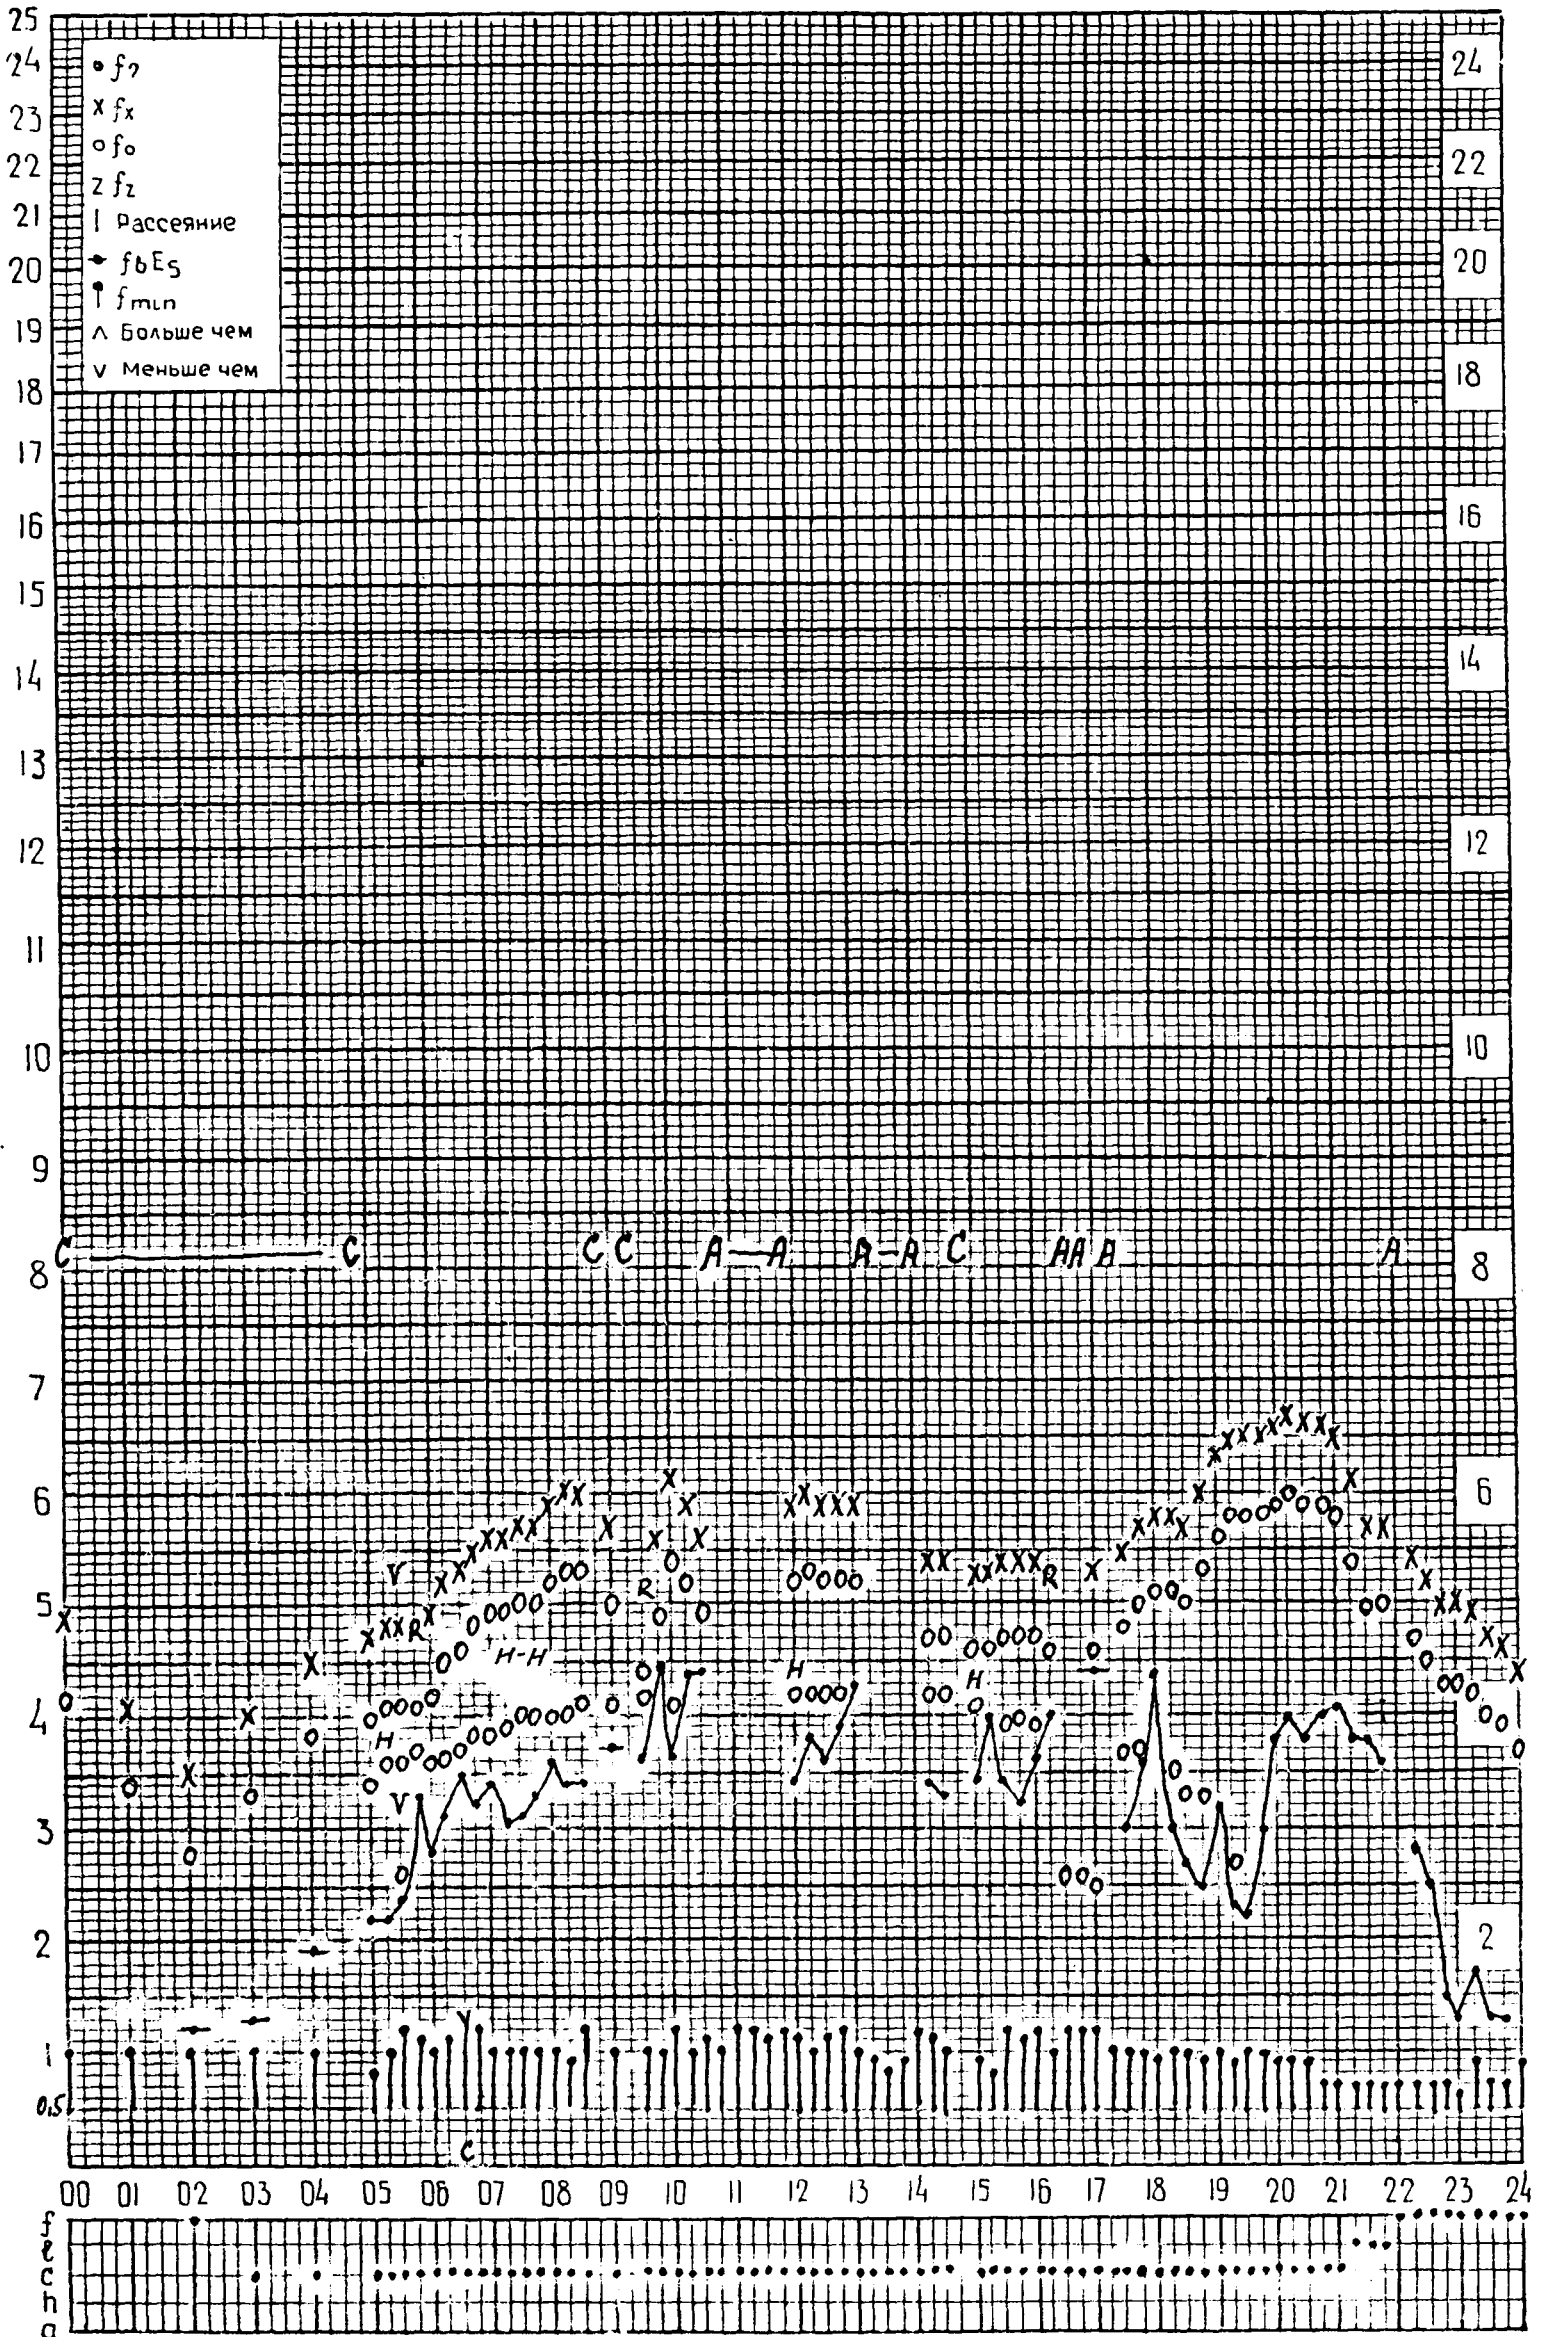

Время: 30°E

станция Москва, f-график ионосферных данных дата 29 июня 1964г.
ИЗМИРАН