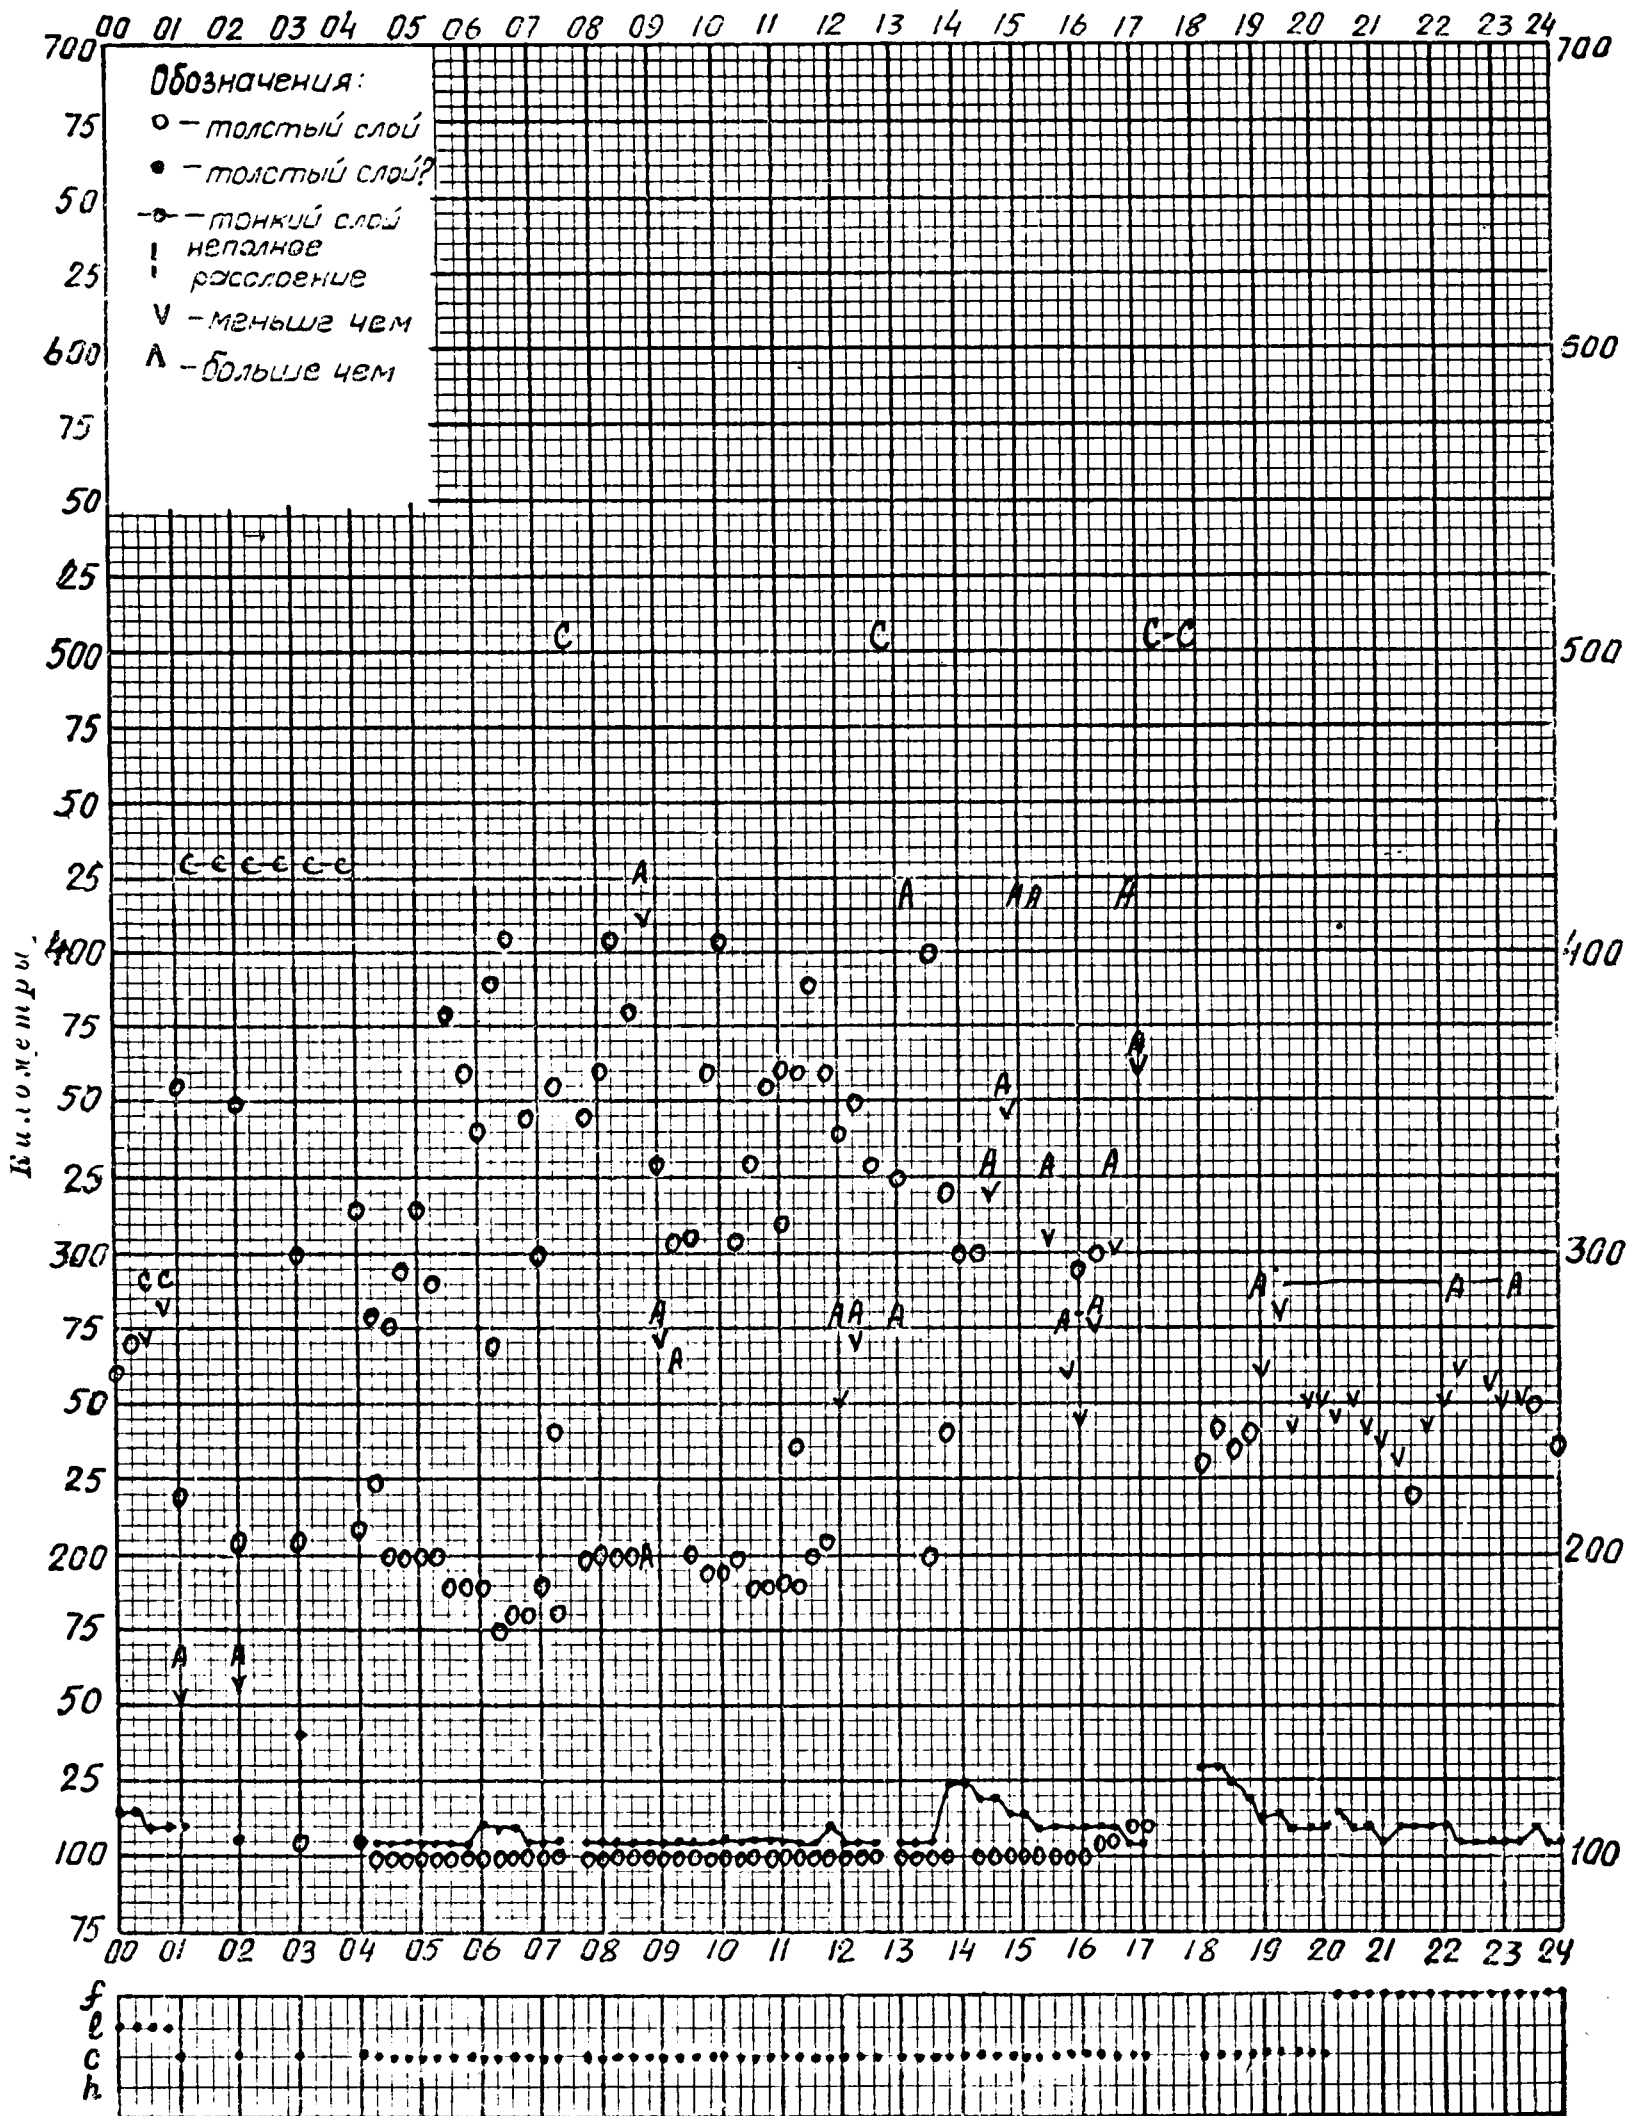

МЕЖДУНАРОДНЫЙ ГЕОФИЗИЧЕСКИЙ ГОД

h — график ионосферных данных

Ведомство _____

Дата 17 июня 1964г.

Станция Москва, ЦЗМЧР АН

Время 6 МТ

МЕЖДУНАРОДНЫЙ ГЕОФИЗИЧЕСКИЙ ГОД

Е график ионосферных данных