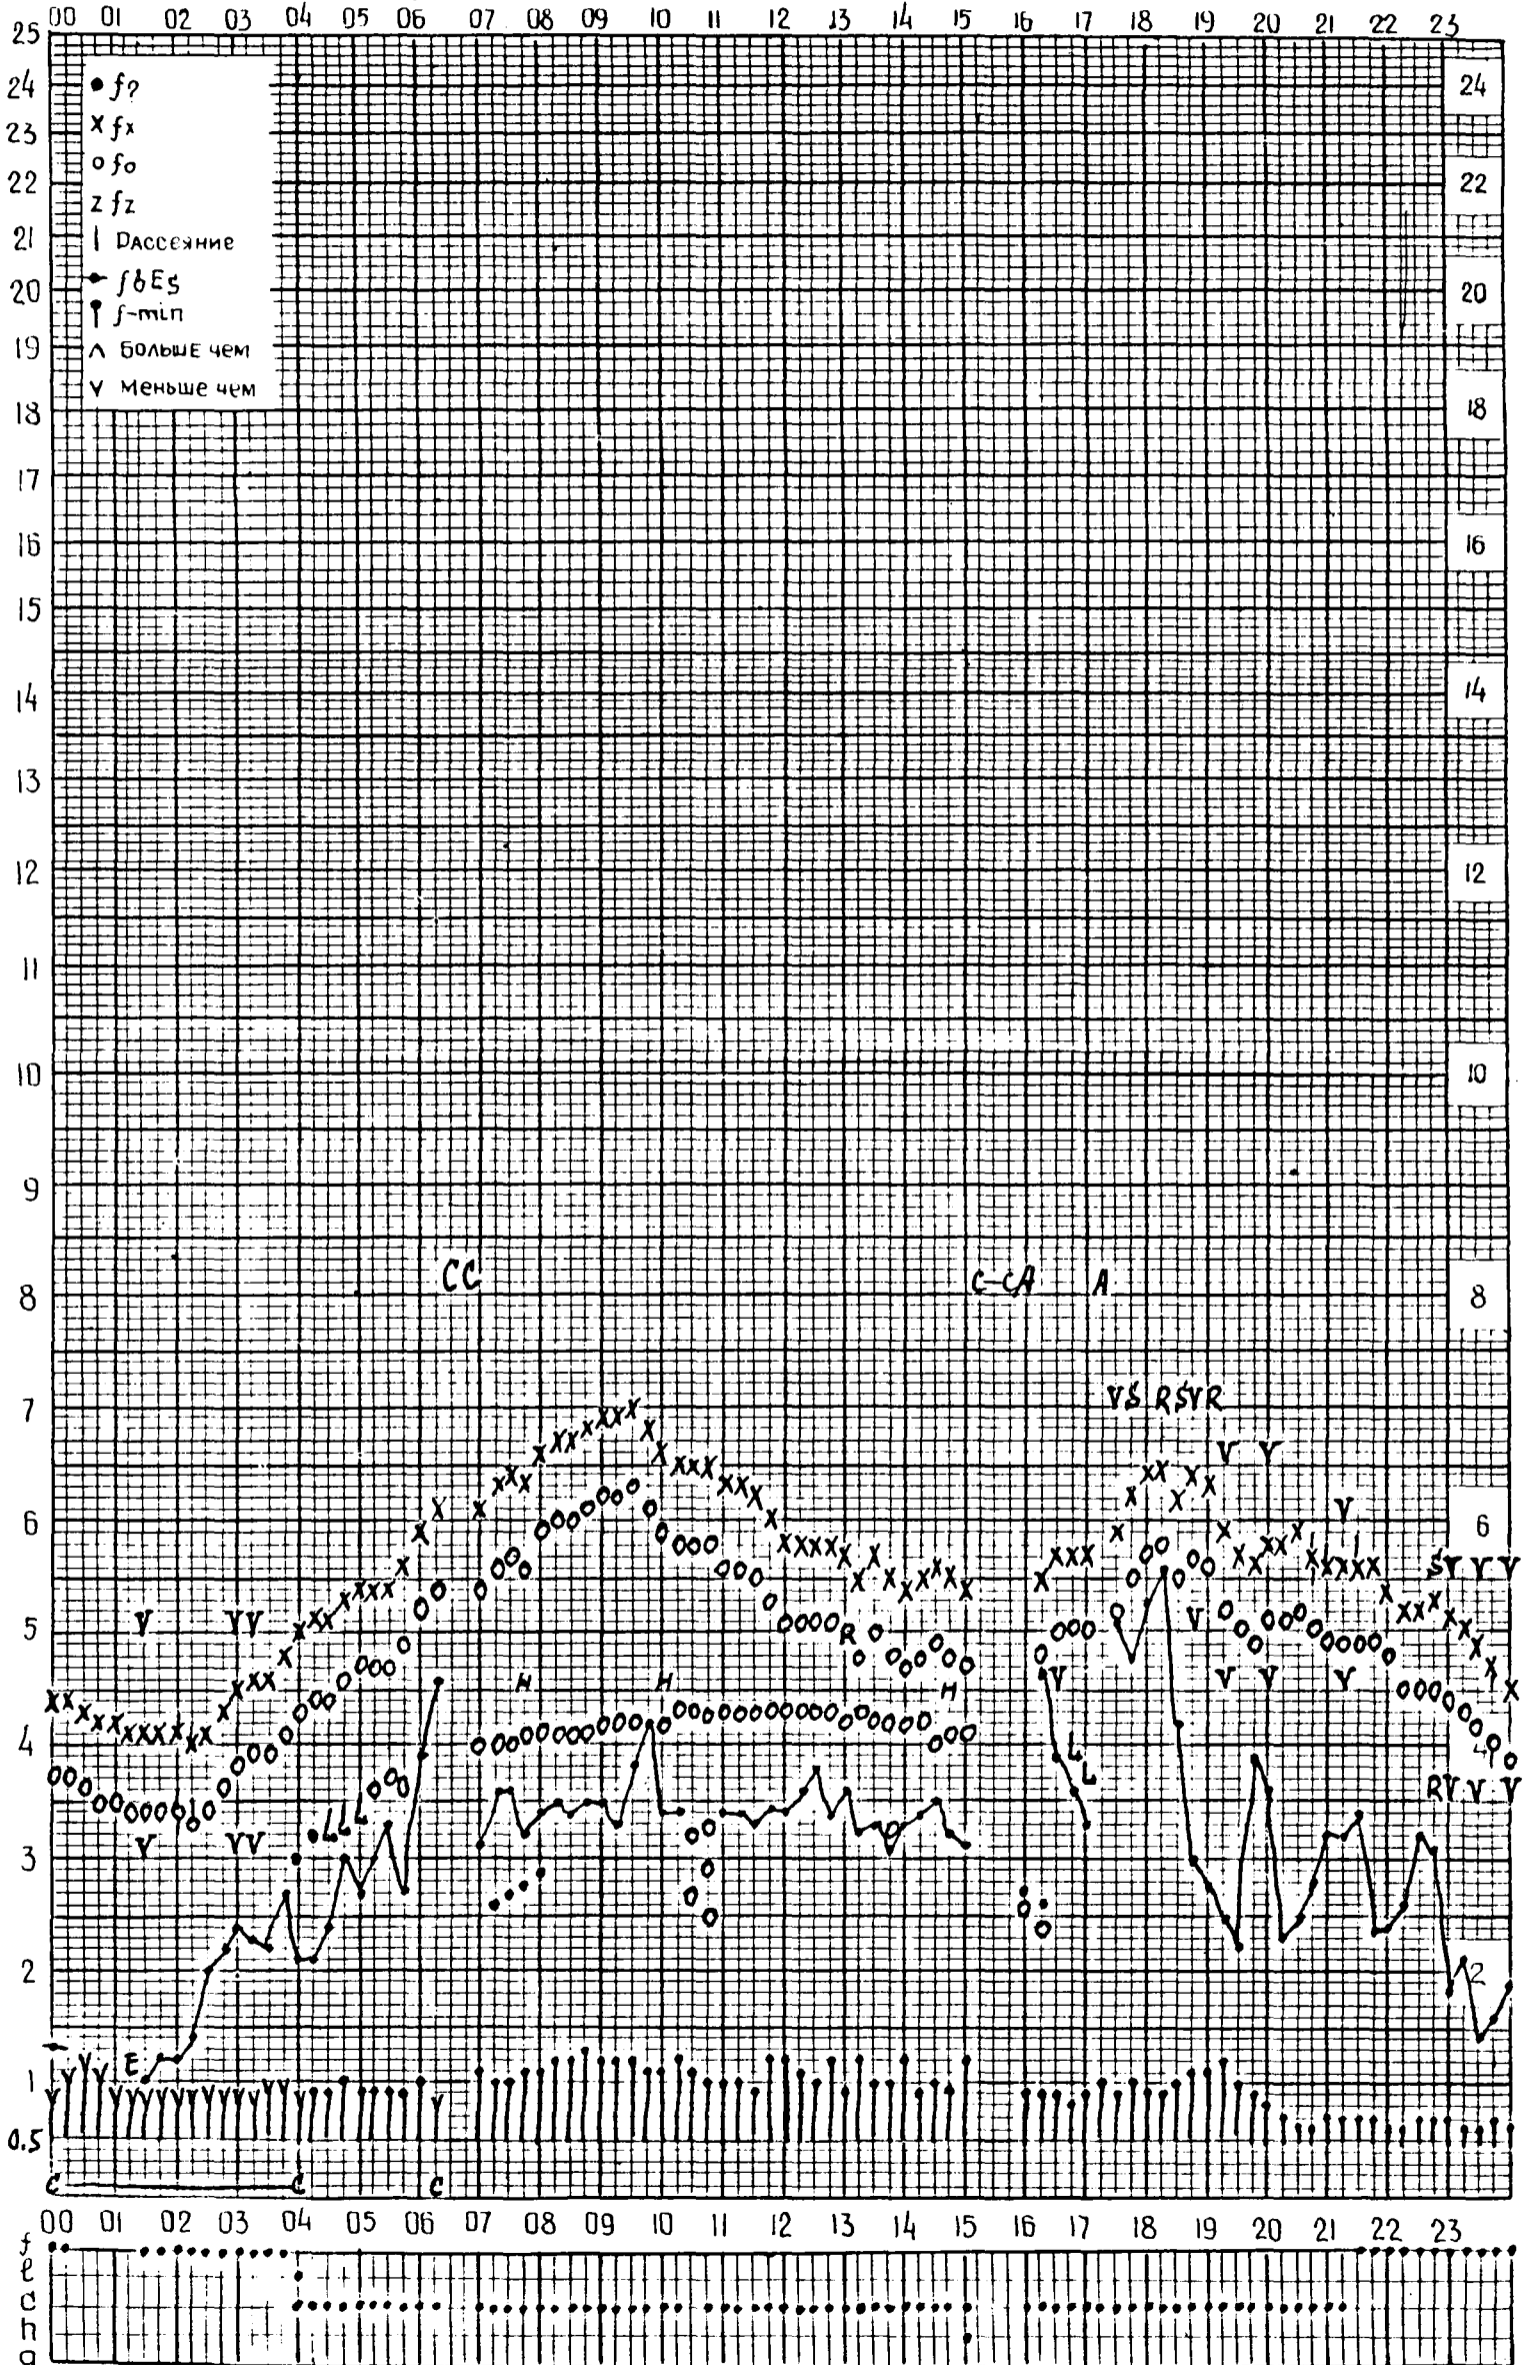

МЕЖДУНАРОДНЫЙ ГЕОФИЗИЧЕСКИЙ ГОД

станция Москва ИЗМИРАН f -график ионосферных данных время: 30°E дата 1 июня 1964г.

МЕЖДУНАРОДНЫЙ ГЕОФИЗИЧЕСКИЙ ГОД

Время: 30°E

станция Москва, f-график ионосферных данных ИЗМИРАН дата 2 июня 1964г.

МЕЖДУНАРОДНЫЙ ГЕОФИЗИЧЕСКИЙ ГОД

станция Москва, ИЗМИРАН f-график ионосферных данных дата 3 июня 1964г.
 Время: 30°E

МЕЖДУНАРОДНЫЙ ГЕОФИЗИЧЕСКИЙ ГОД

Время: 30°E

станция Москва, f - график ионосферных данных дата 4 июня 1964г.
ЦЗМИР АН

МЕЖДУНАРОДНЫЙ ГЕОФИЗИЧЕСКИЙ ГОД

Время: 30°E

станция *Москва*, f-график ионосферных данных *ИЗМИР АН* дата *5 июня 1964г.*

МЕЖДУНАРОДНЫЙ ГЕОФИЗИЧЕСКИЙ ГОД

Время: 30°E

станция Москва, f-график ионосферных данных дата 6 июня 1964г.
ИЗМИР АН

МЕЖДУНАРОДНЫЙ ГЕОФИЗИЧЕСКИЙ ГОД

Время: 30°E

станция Москва, f-график ионосферных данных ИЗМИРАН дата 7 июня 1964г.

МЕЖДУНАРОДНЫЙ ГЕОФИЗИЧЕСКИЙ ГОД

Время: 30° E

станция Москва f-график ионосферных данных дата 8 июня 1964г.
ИЗМИРАН