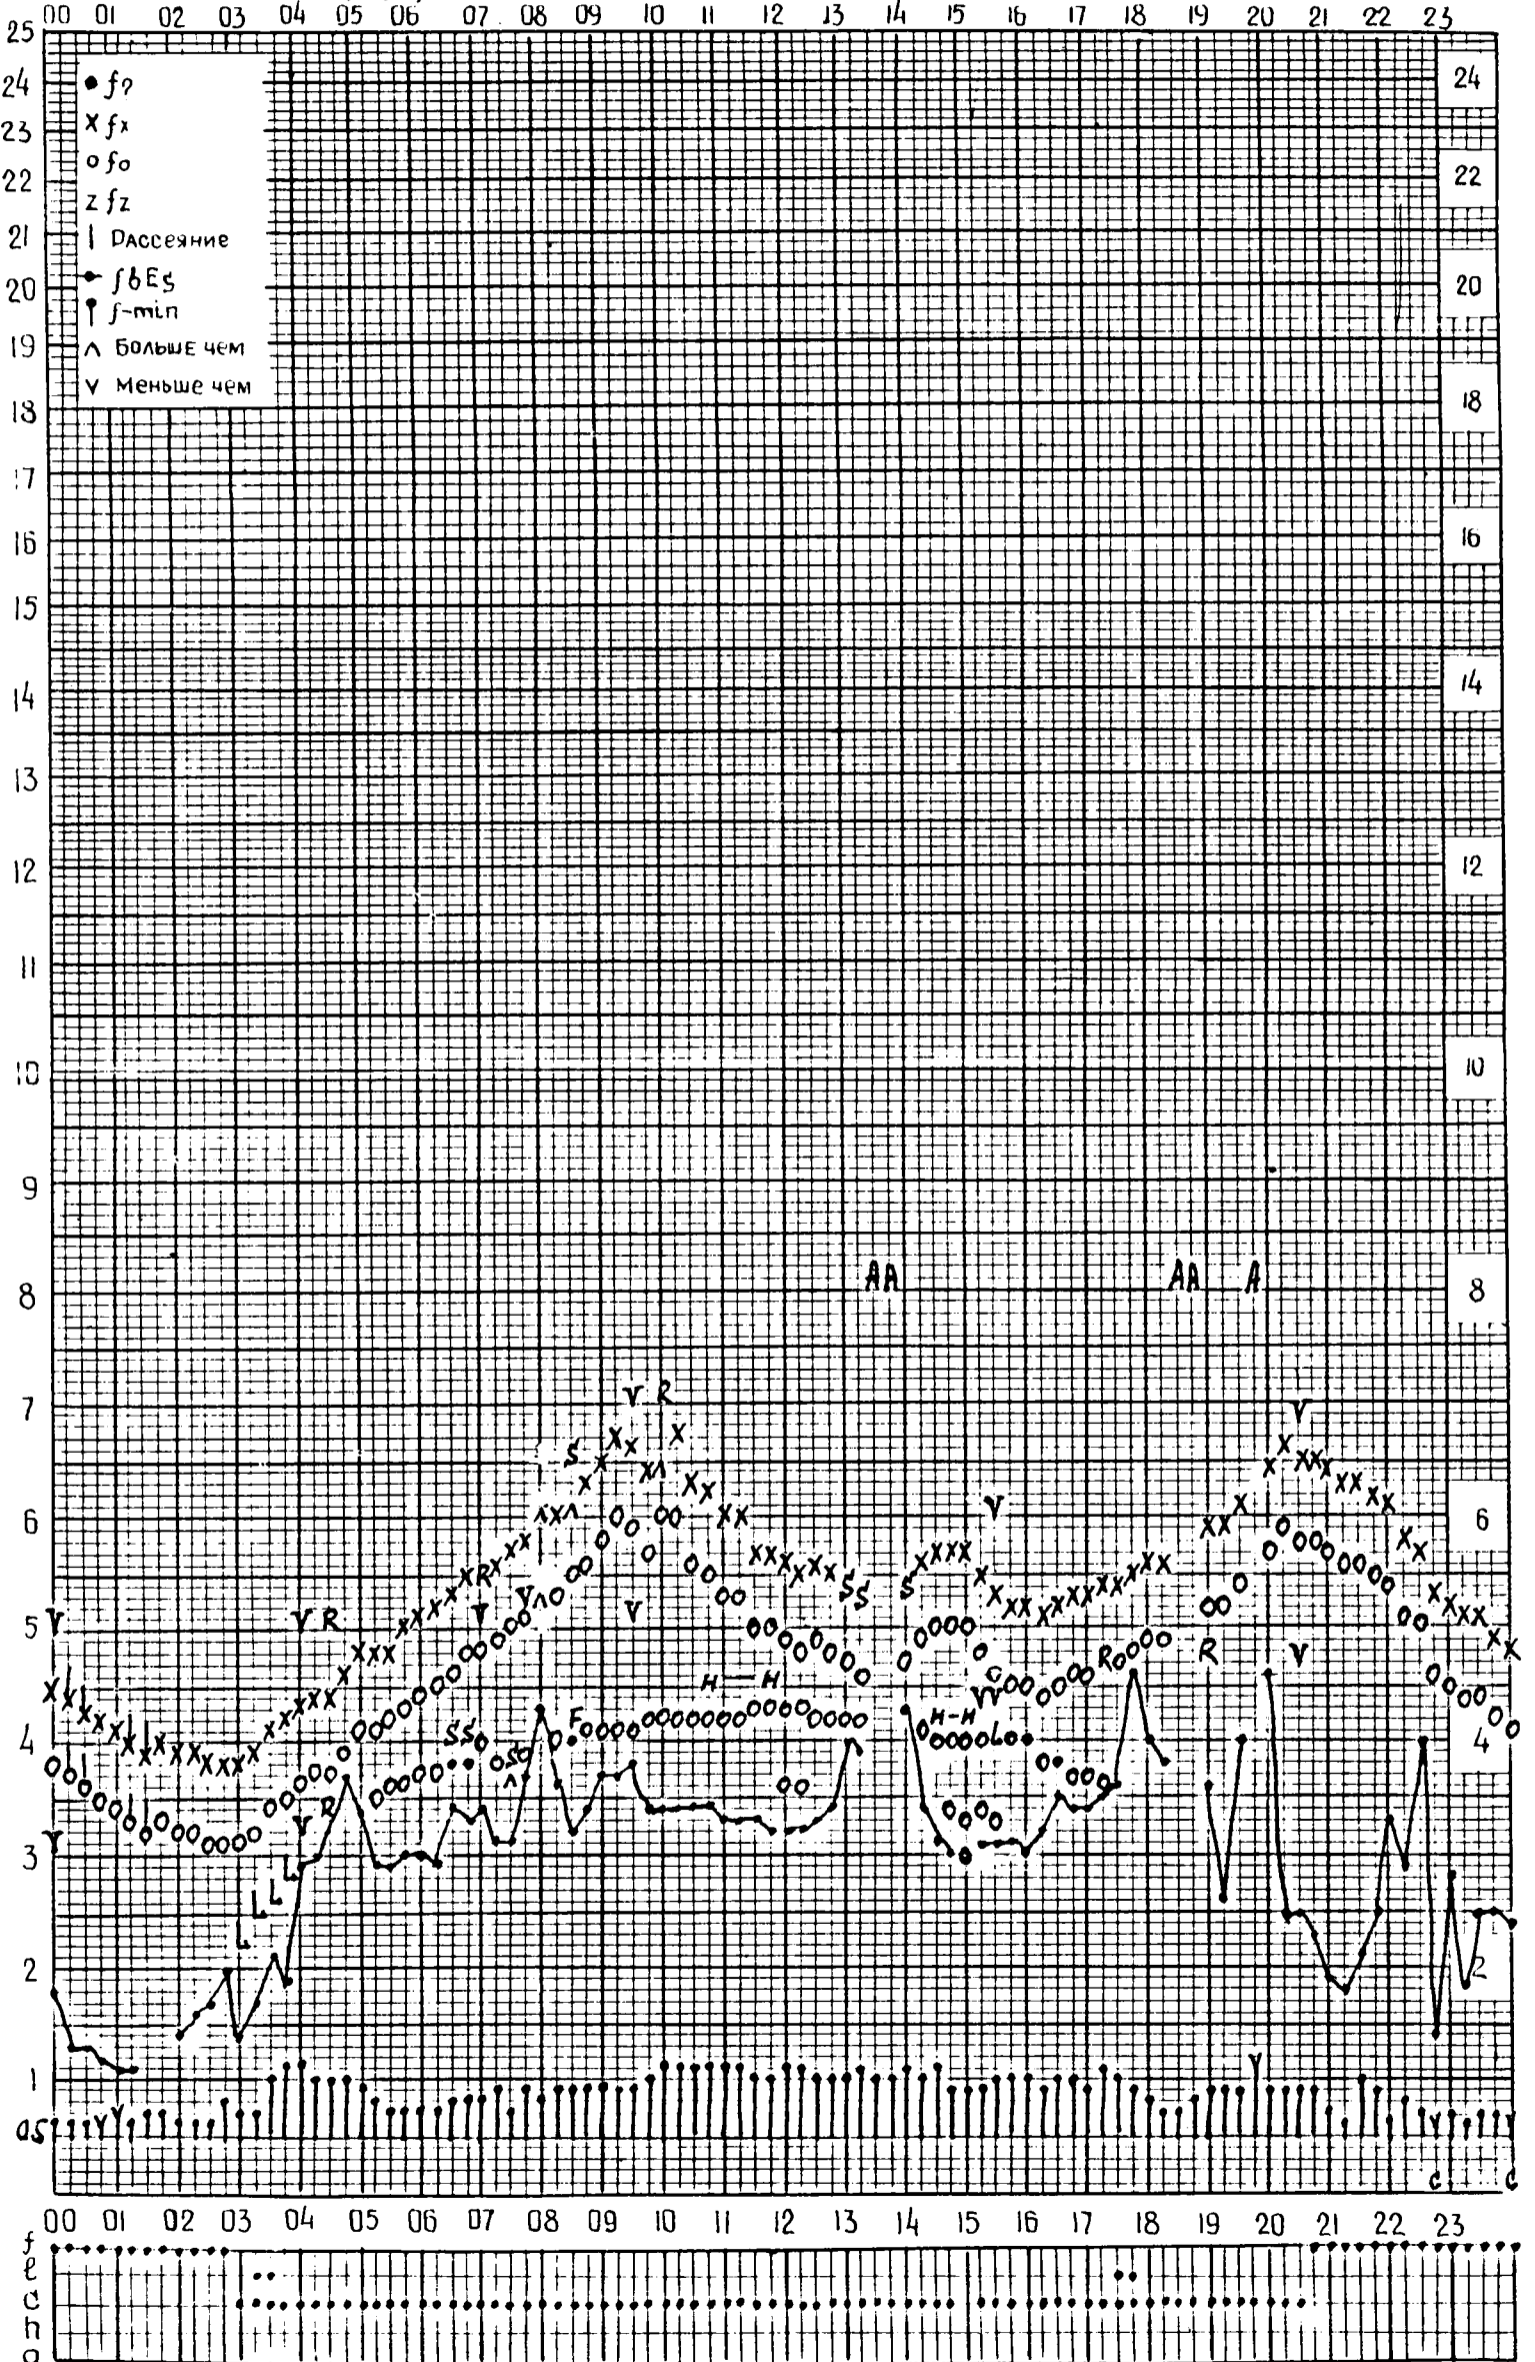

МЕЖДУНАРОДНЫЙ ГЕОФИЗИЧЕСКИЙ ГОД

станция Москва ИЗМИРАН f -график ионосферных данных время: 30°E дата 1 июня 1964г.

МЕЖДУНАРОДНЫЙ ГЕОФИЗИЧЕСКИЙ ГОД

Время: 30°E

станция Москва, f-график ионосферных данных ИЗМИРАН дата 2 июня 1964г.

МЕЖДУНАРОДНЫЙ ГЕОФИЗИЧЕСКИЙ ГОД

станция Москва, ИЗМИРАН f-график ионосферных данных дата 3 июня 1964г.
 Время: 30°E

МЕЖДУНАРОДНЫЙ ГЕОФИЗИЧЕСКИЙ ГОД

Время: 30°E

станция Москва, f - график ионосферных данных дата 4 июня 1964г.
ЦЗМИР АН

МЕЖДУНАРОДНЫЙ ГЕОФИЗИЧЕСКИЙ ГОД

Время: 30°E

станция *Москва*, f-график ионосферных данных *ИЗМИР АН* дата *5 июня 1964г.*

МЕЖДУНАРОДНЫЙ ГЕОФИЗИЧЕСКИЙ ГОД

Время: 30°E

станция Москва, f-график ионосферных данных дата 6 июня 1964г.
ИЗМИР АН

МЕЖДУНАРОДНЫЙ ГЕОФИЗИЧЕСКИЙ ГОД

Время: 30°E

станция Москва, f-график ионосферных данных ИЗМИРАН дата 7 июня 1964г.

МЕЖДУНАРОДНЫЙ ГЕОФИЗИЧЕСКИЙ ГОД

Время: 30° E

станция Москва f-график ионосферных данных дата 8 июня 1964г.
ИЗМИРАН