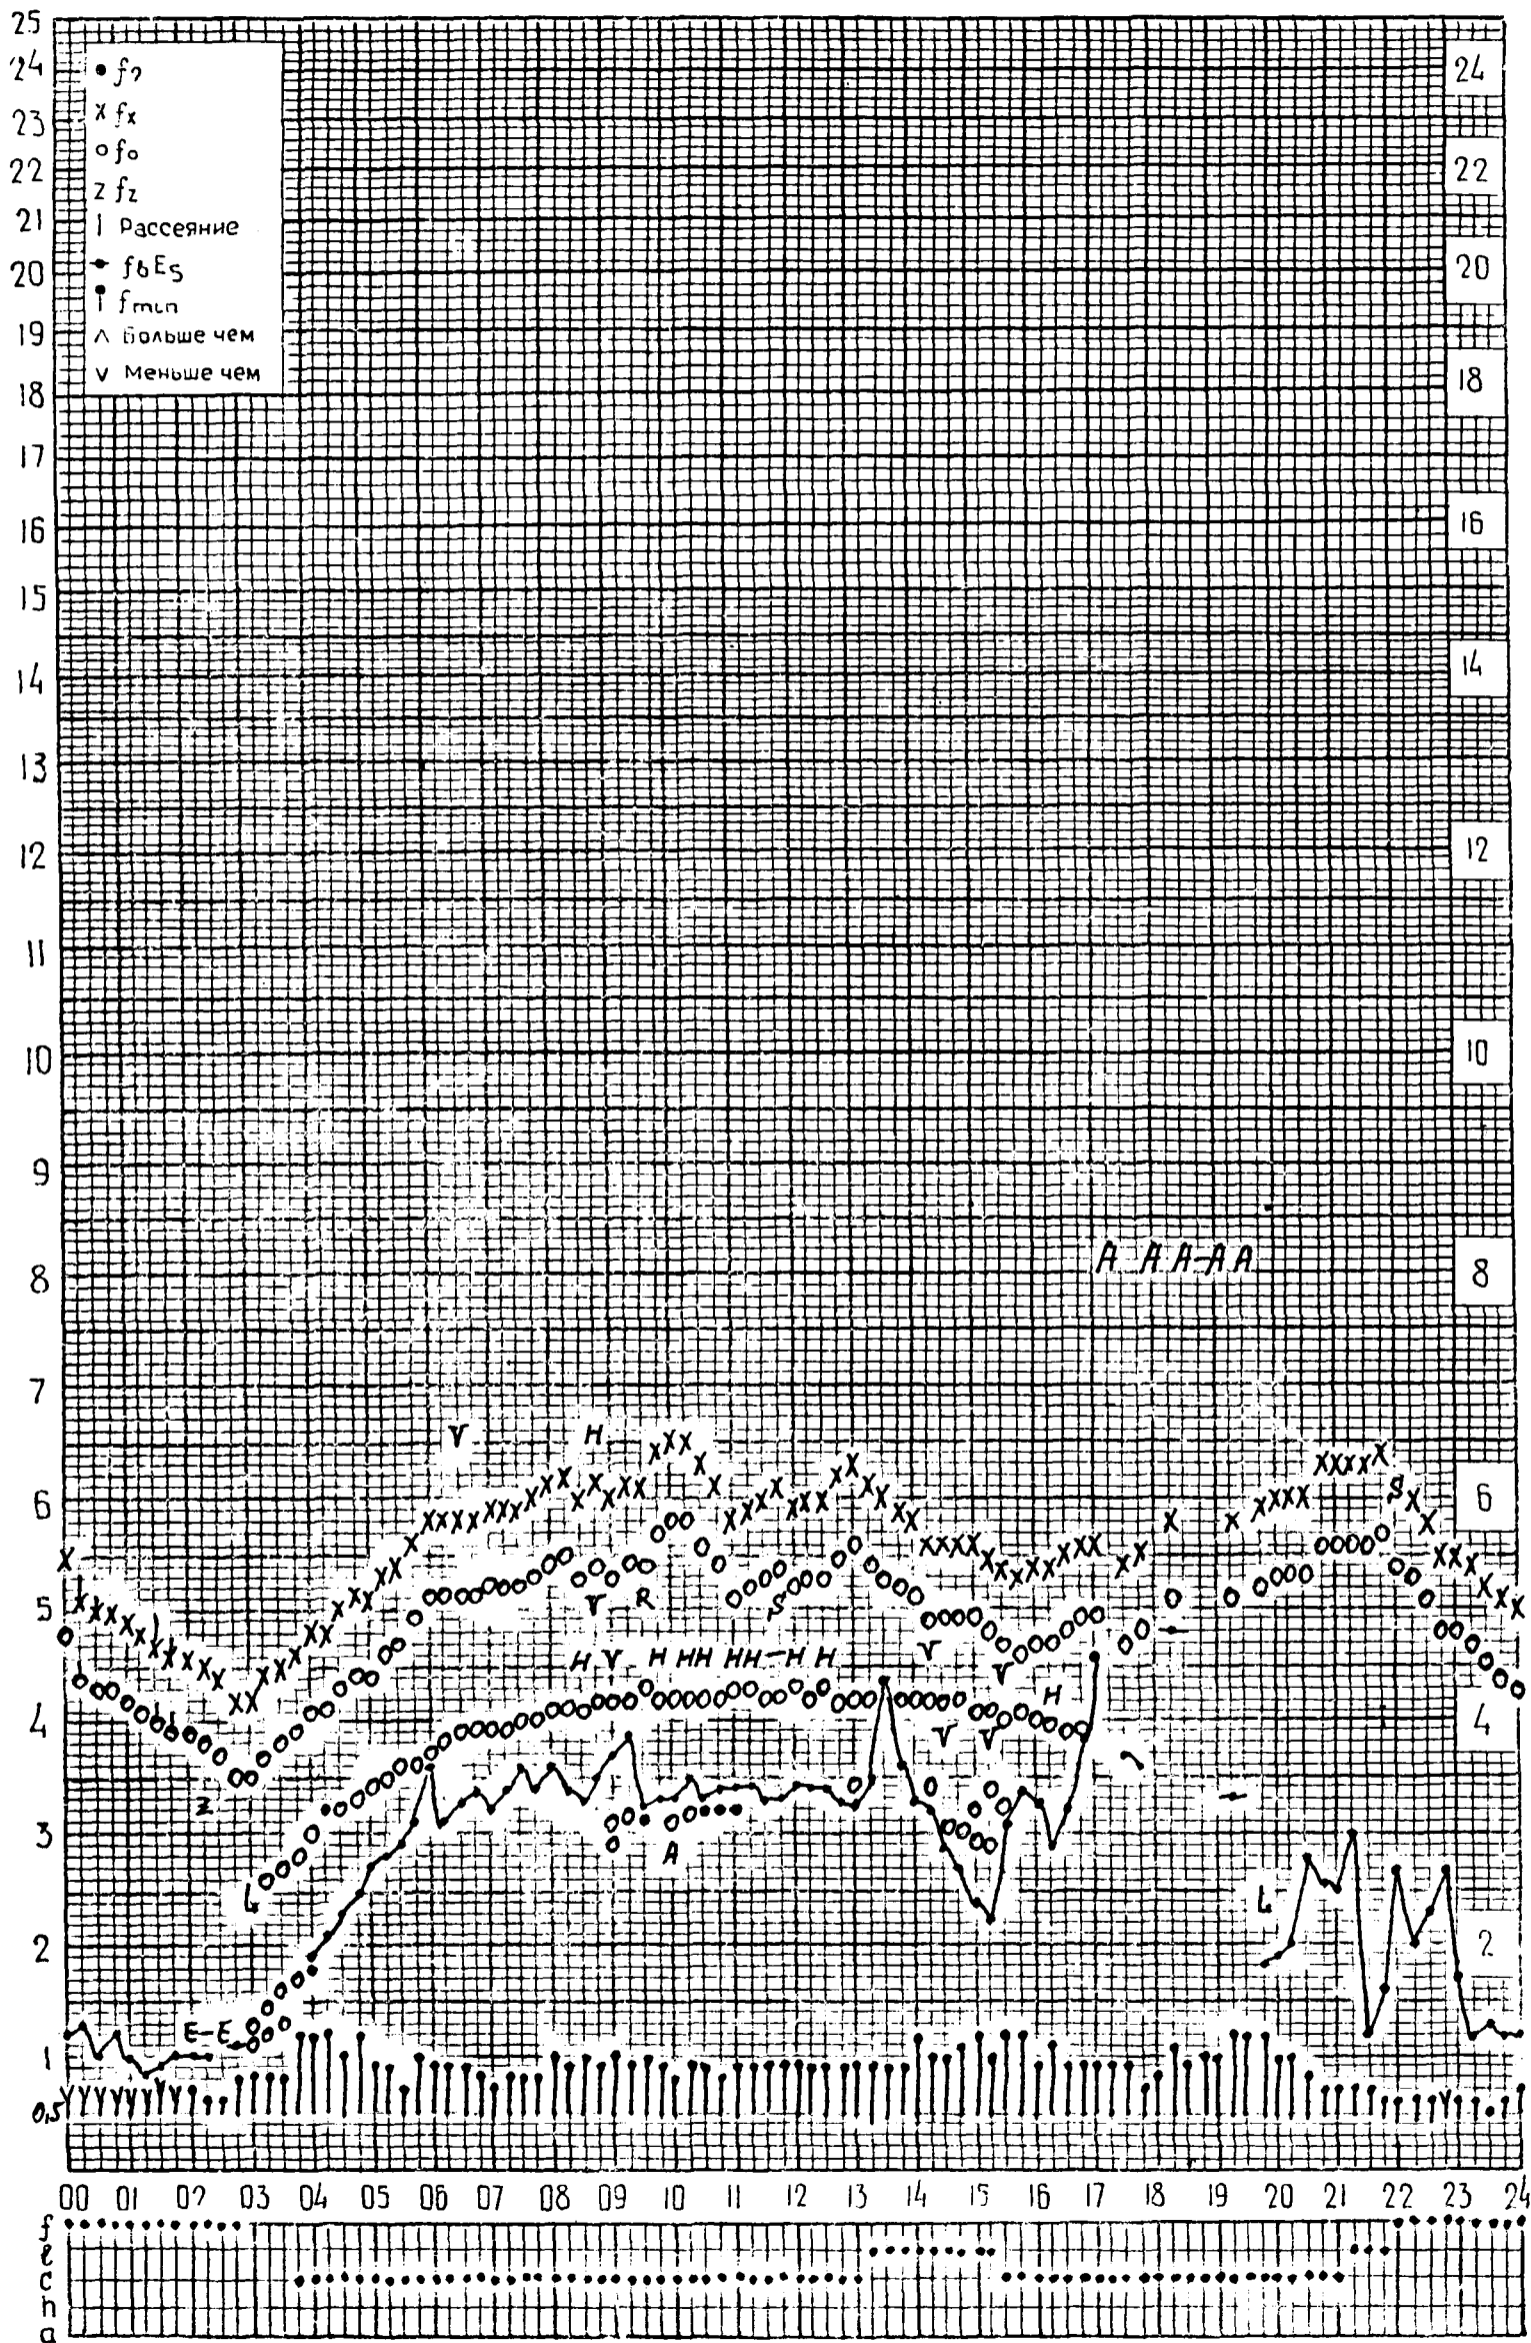

станция **Москва**, f -график ионосферных данных дата **15 июня 1964г.**
ИЗМИРАН Время: 30°E