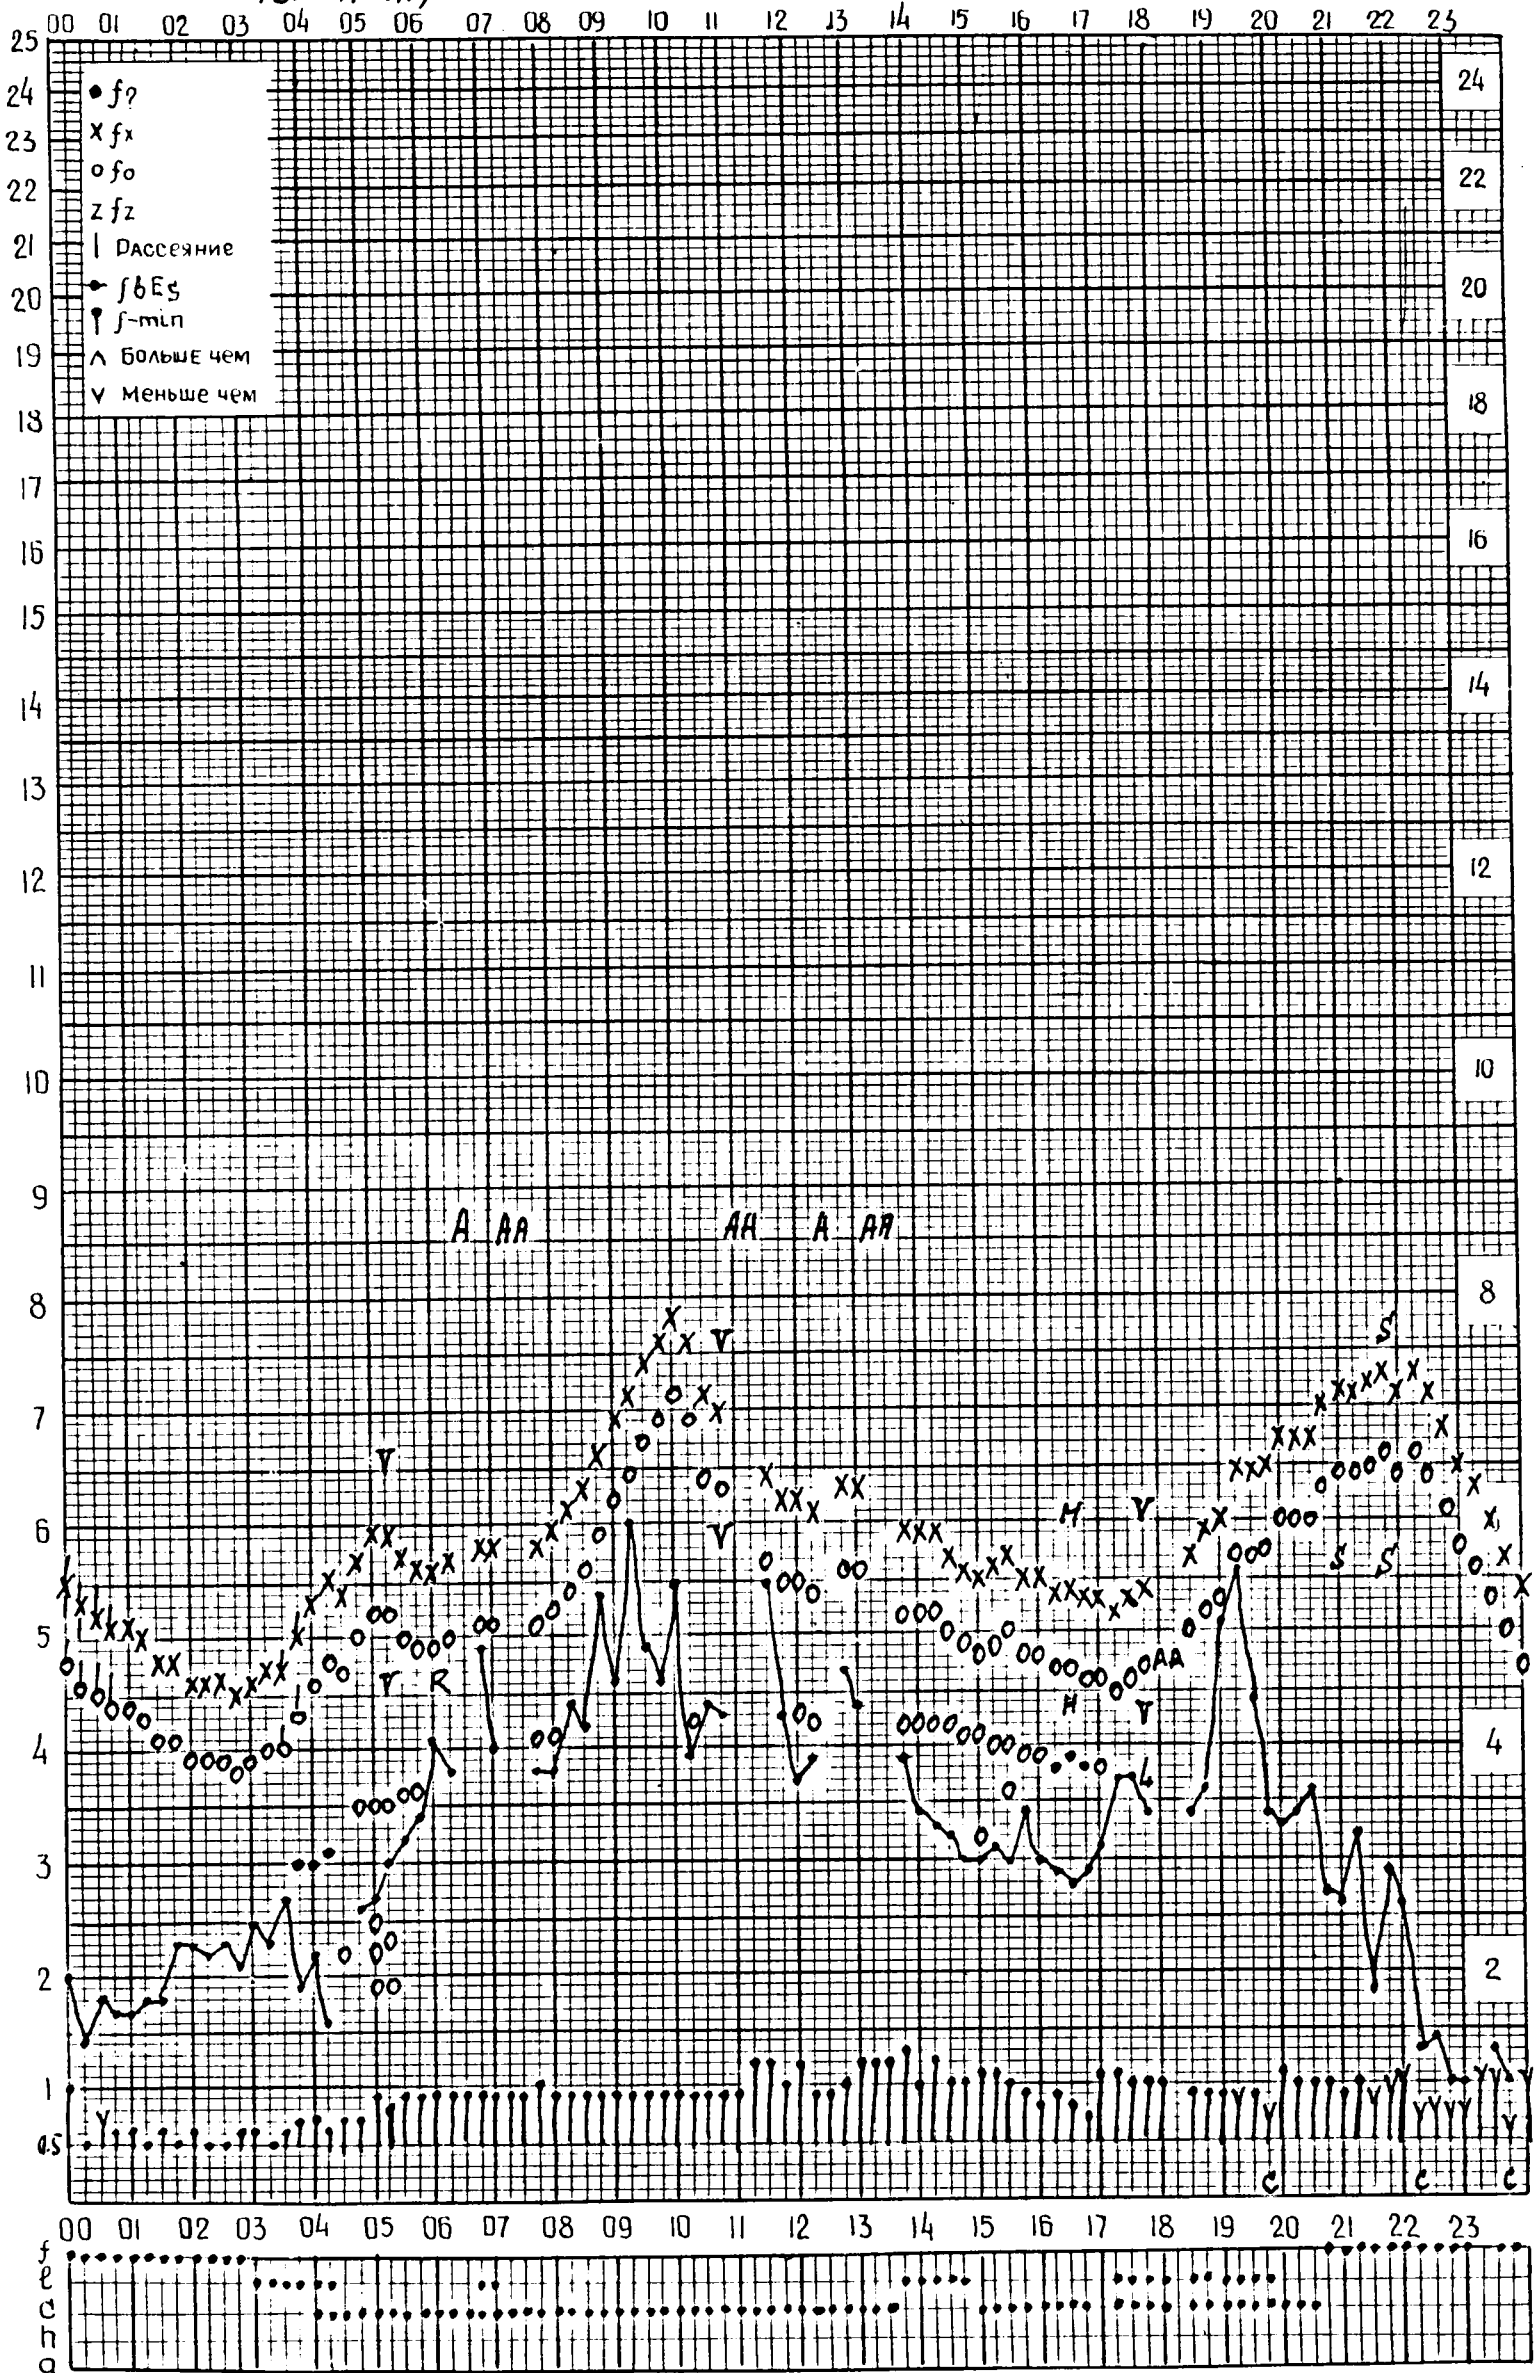

МЕЖДУНАРОДНЫЙ ГЕОФИЗИЧЕСКИЙ ГОД

станция Москва ИЗМИРАН f -график ионосферных данных время: 30°E дата 1 июня 1964г.

МЕЖДУНАРОДНЫЙ ГЕОФИЗИЧЕСКИЙ ГОД

Время: 30°E

станция Москва, f-график ионосферных данных ИЗМИРАН дата 2 июня 1964г.

МЕЖДУНАРОДНЫЙ ГЕОФИЗИЧЕСКИЙ ГОД

станция Москва, ИЗМИРАН f-график ионосферных данных дата 3 июня 1964г.
 Время: 30°E

МЕЖДУНАРОДНЫЙ ГЕОФИЗИЧЕСКИЙ ГОД

Время: 30°E

станция Москва, f - график ионосферных данных дата 4 июня 1964г.
ЦЗМИР АН

МЕЖДУНАРОДНЫЙ ГЕОФИЗИЧЕСКИЙ ГОД

Время: 30°E

станция *Москва*, f-график ионосферных данных *ИЗМИР АН* дата *5 июня 1964г.*

МЕЖДУНАРОДНЫЙ ГЕОФИЗИЧЕСКИЙ ГОД

Время: 30°E

станция Москва, f-график ионосферных данных дата 6 июня 1964г.
ИЗМИР АН