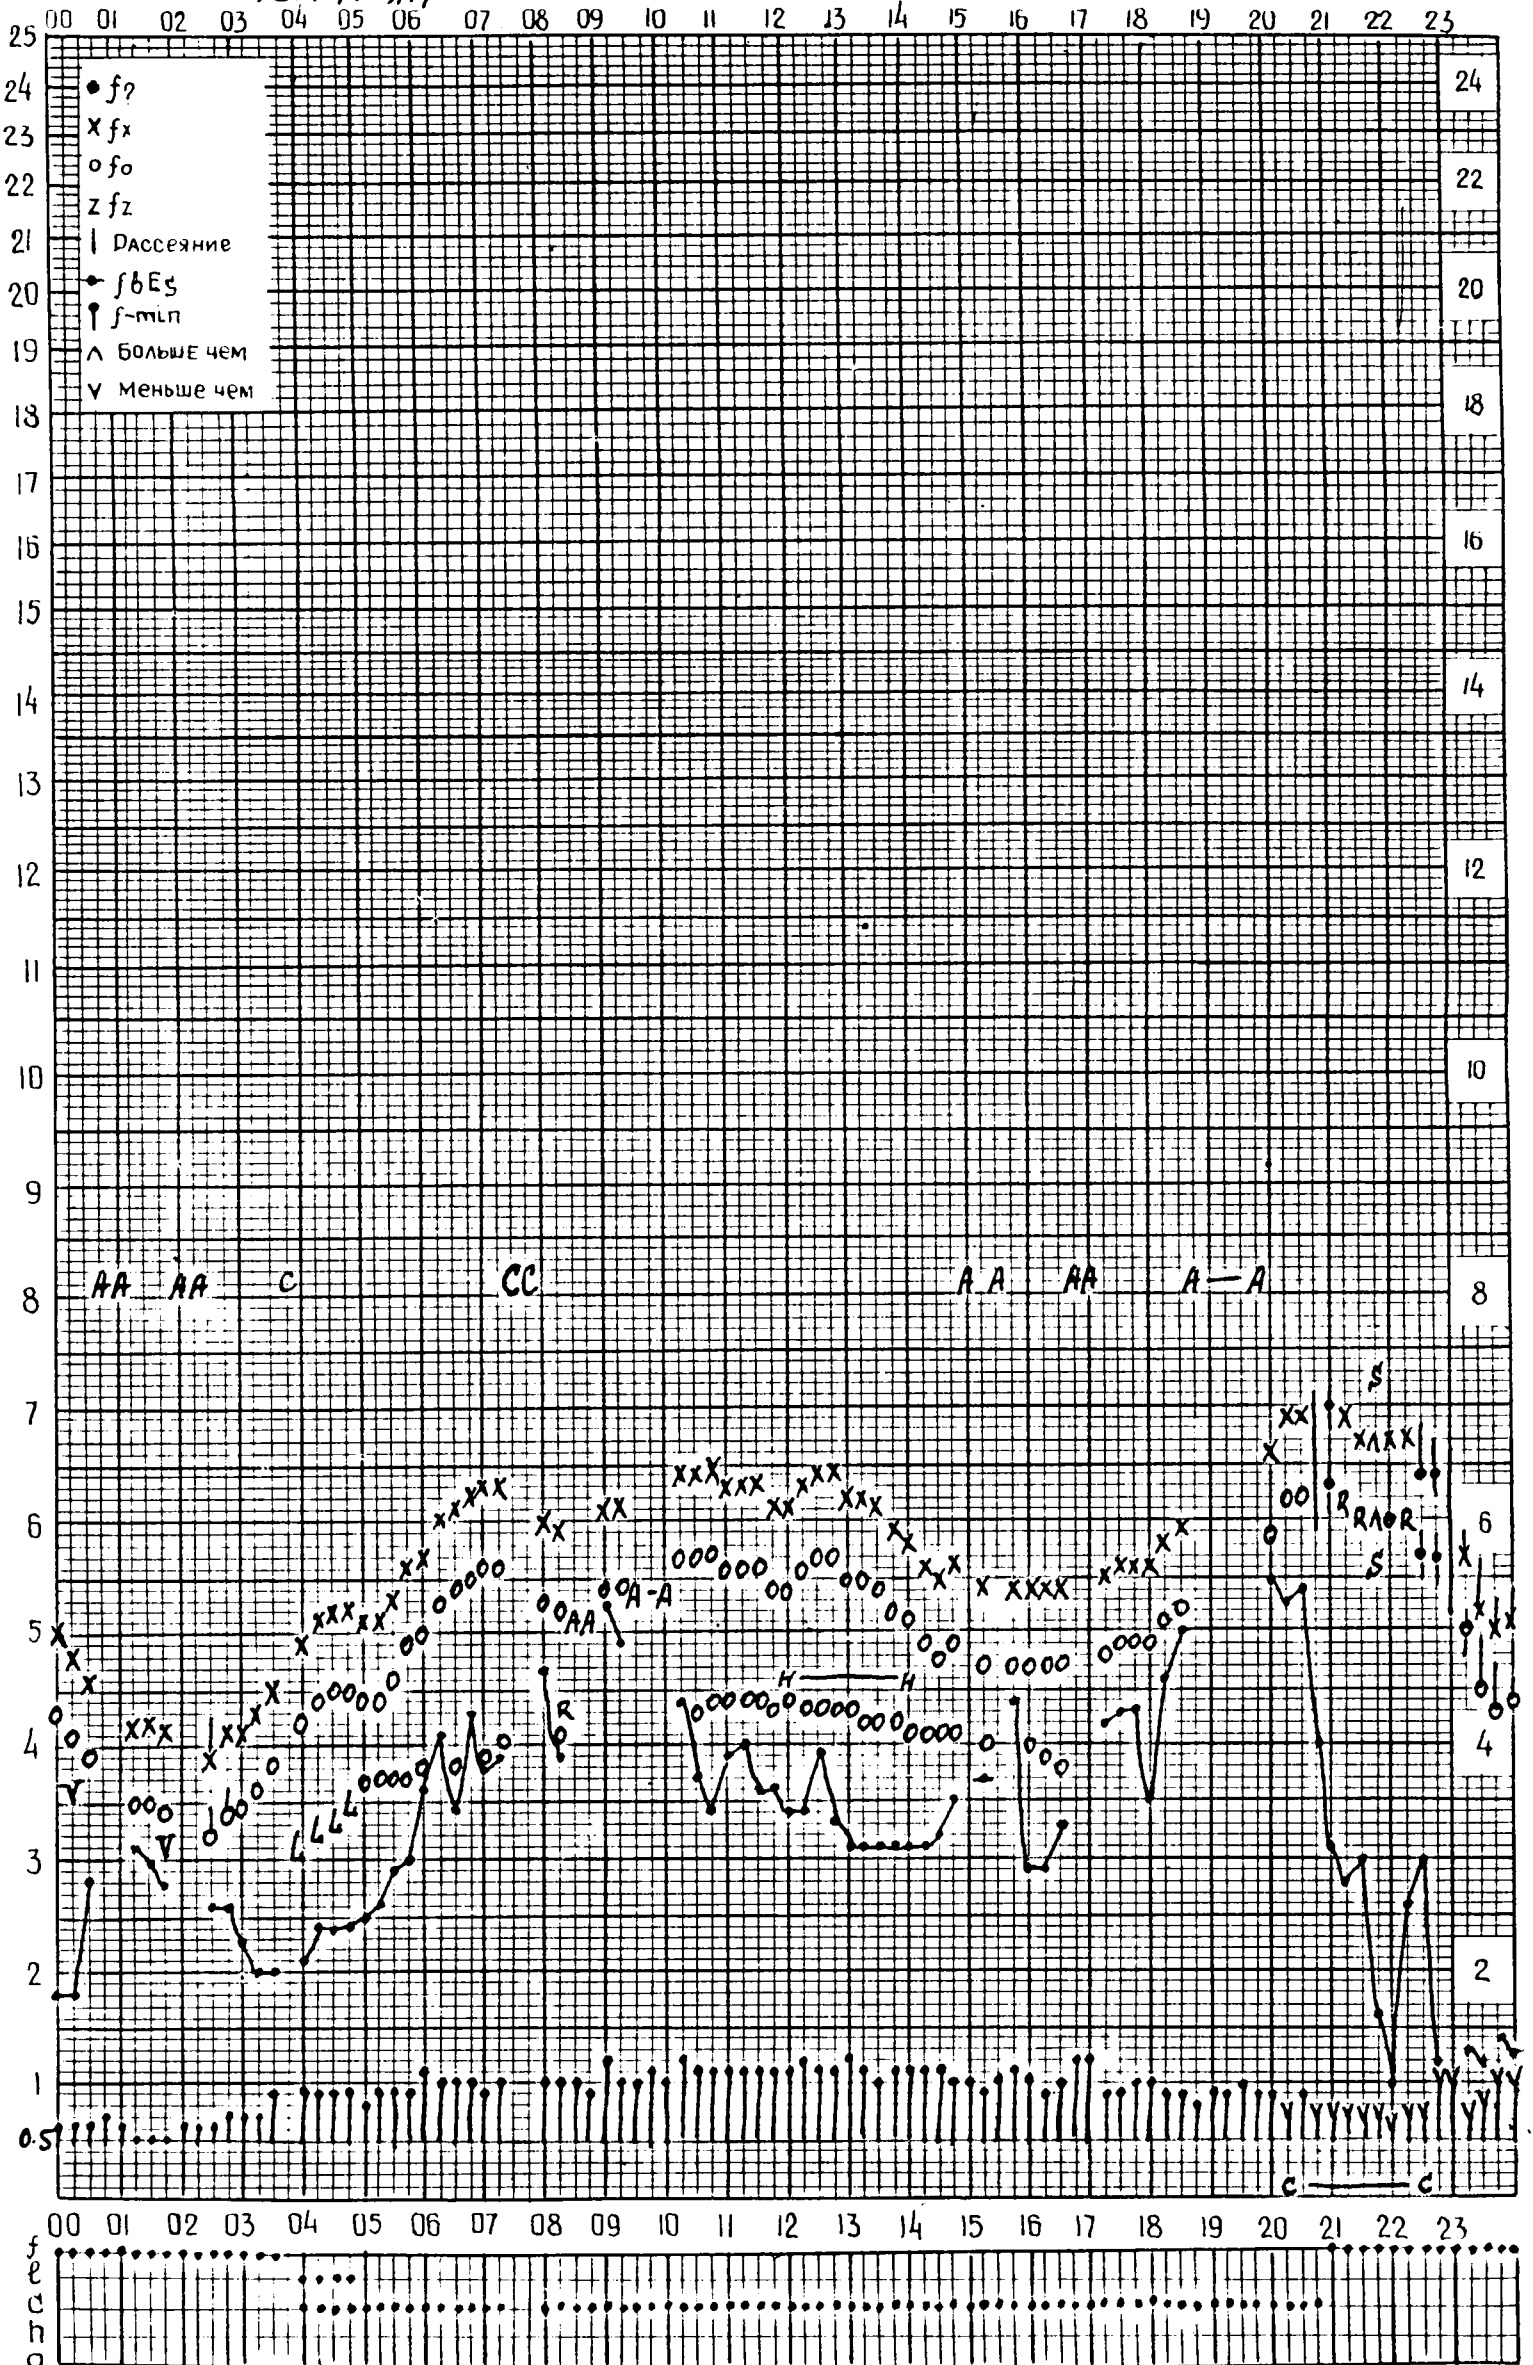

МЕЖДУНАРОДНЫЙ ГЕОФИЗИЧЕСКИЙ ГОД

станция Москва ИЗМИРАН f -график ионосферных данных время: 30°E дата 1 июня 1964г.

МЕЖДУНАРОДНЫЙ ГЕОФИЗИЧЕСКИЙ ГОД

Время: 30°E

станция Москва, f-график ионосферных данных ИЗМИРАН дата 2 июня 1964г.

МЕЖДУНАРОДНЫЙ ГЕОФИЗИЧЕСКИЙ ГОД

станция Москва, ИЗМИРАН f-график ионосферных данных дата 3 июня 1964г.
 Время: 30°E

МЕЖДУНАРОДНЫЙ ГЕОФИЗИЧЕСКИЙ ГОД

Время: 30°E

станция Москва, f - график ионосферных данных дата 4 июня 1964г.
ЦЗМИР АН

МЕЖДУНАРОДНЫЙ ГЕОФИЗИЧЕСКИЙ ГОД

Время: 30°E

станция *Москва*, f-график ионосферных данных *ИЗМИР АН* дата *5 июня 1964г.*

МЕЖДУНАРОДНЫЙ ГЕОФИЗИЧЕСКИЙ ГОД

Время: 30°E

станция Москва, f-график ионосферных данных дата 6 июня 1964г.
ИЗМИР АН

МЕЖДУНАРОДНЫЙ ГЕОФИЗИЧЕСКИЙ ГОД

Время: 30°E

станция Москва, f-график ионосферных данных ИЗМИРАН дата 7 июня 1964г.

МЕЖДУНАРОДНЫЙ ГЕОФИЗИЧЕСКИЙ ГОД

Время: 30° E

станция Москва f-график ионосферных данных дата 8 июня 1964г.
ИЗМИРАН