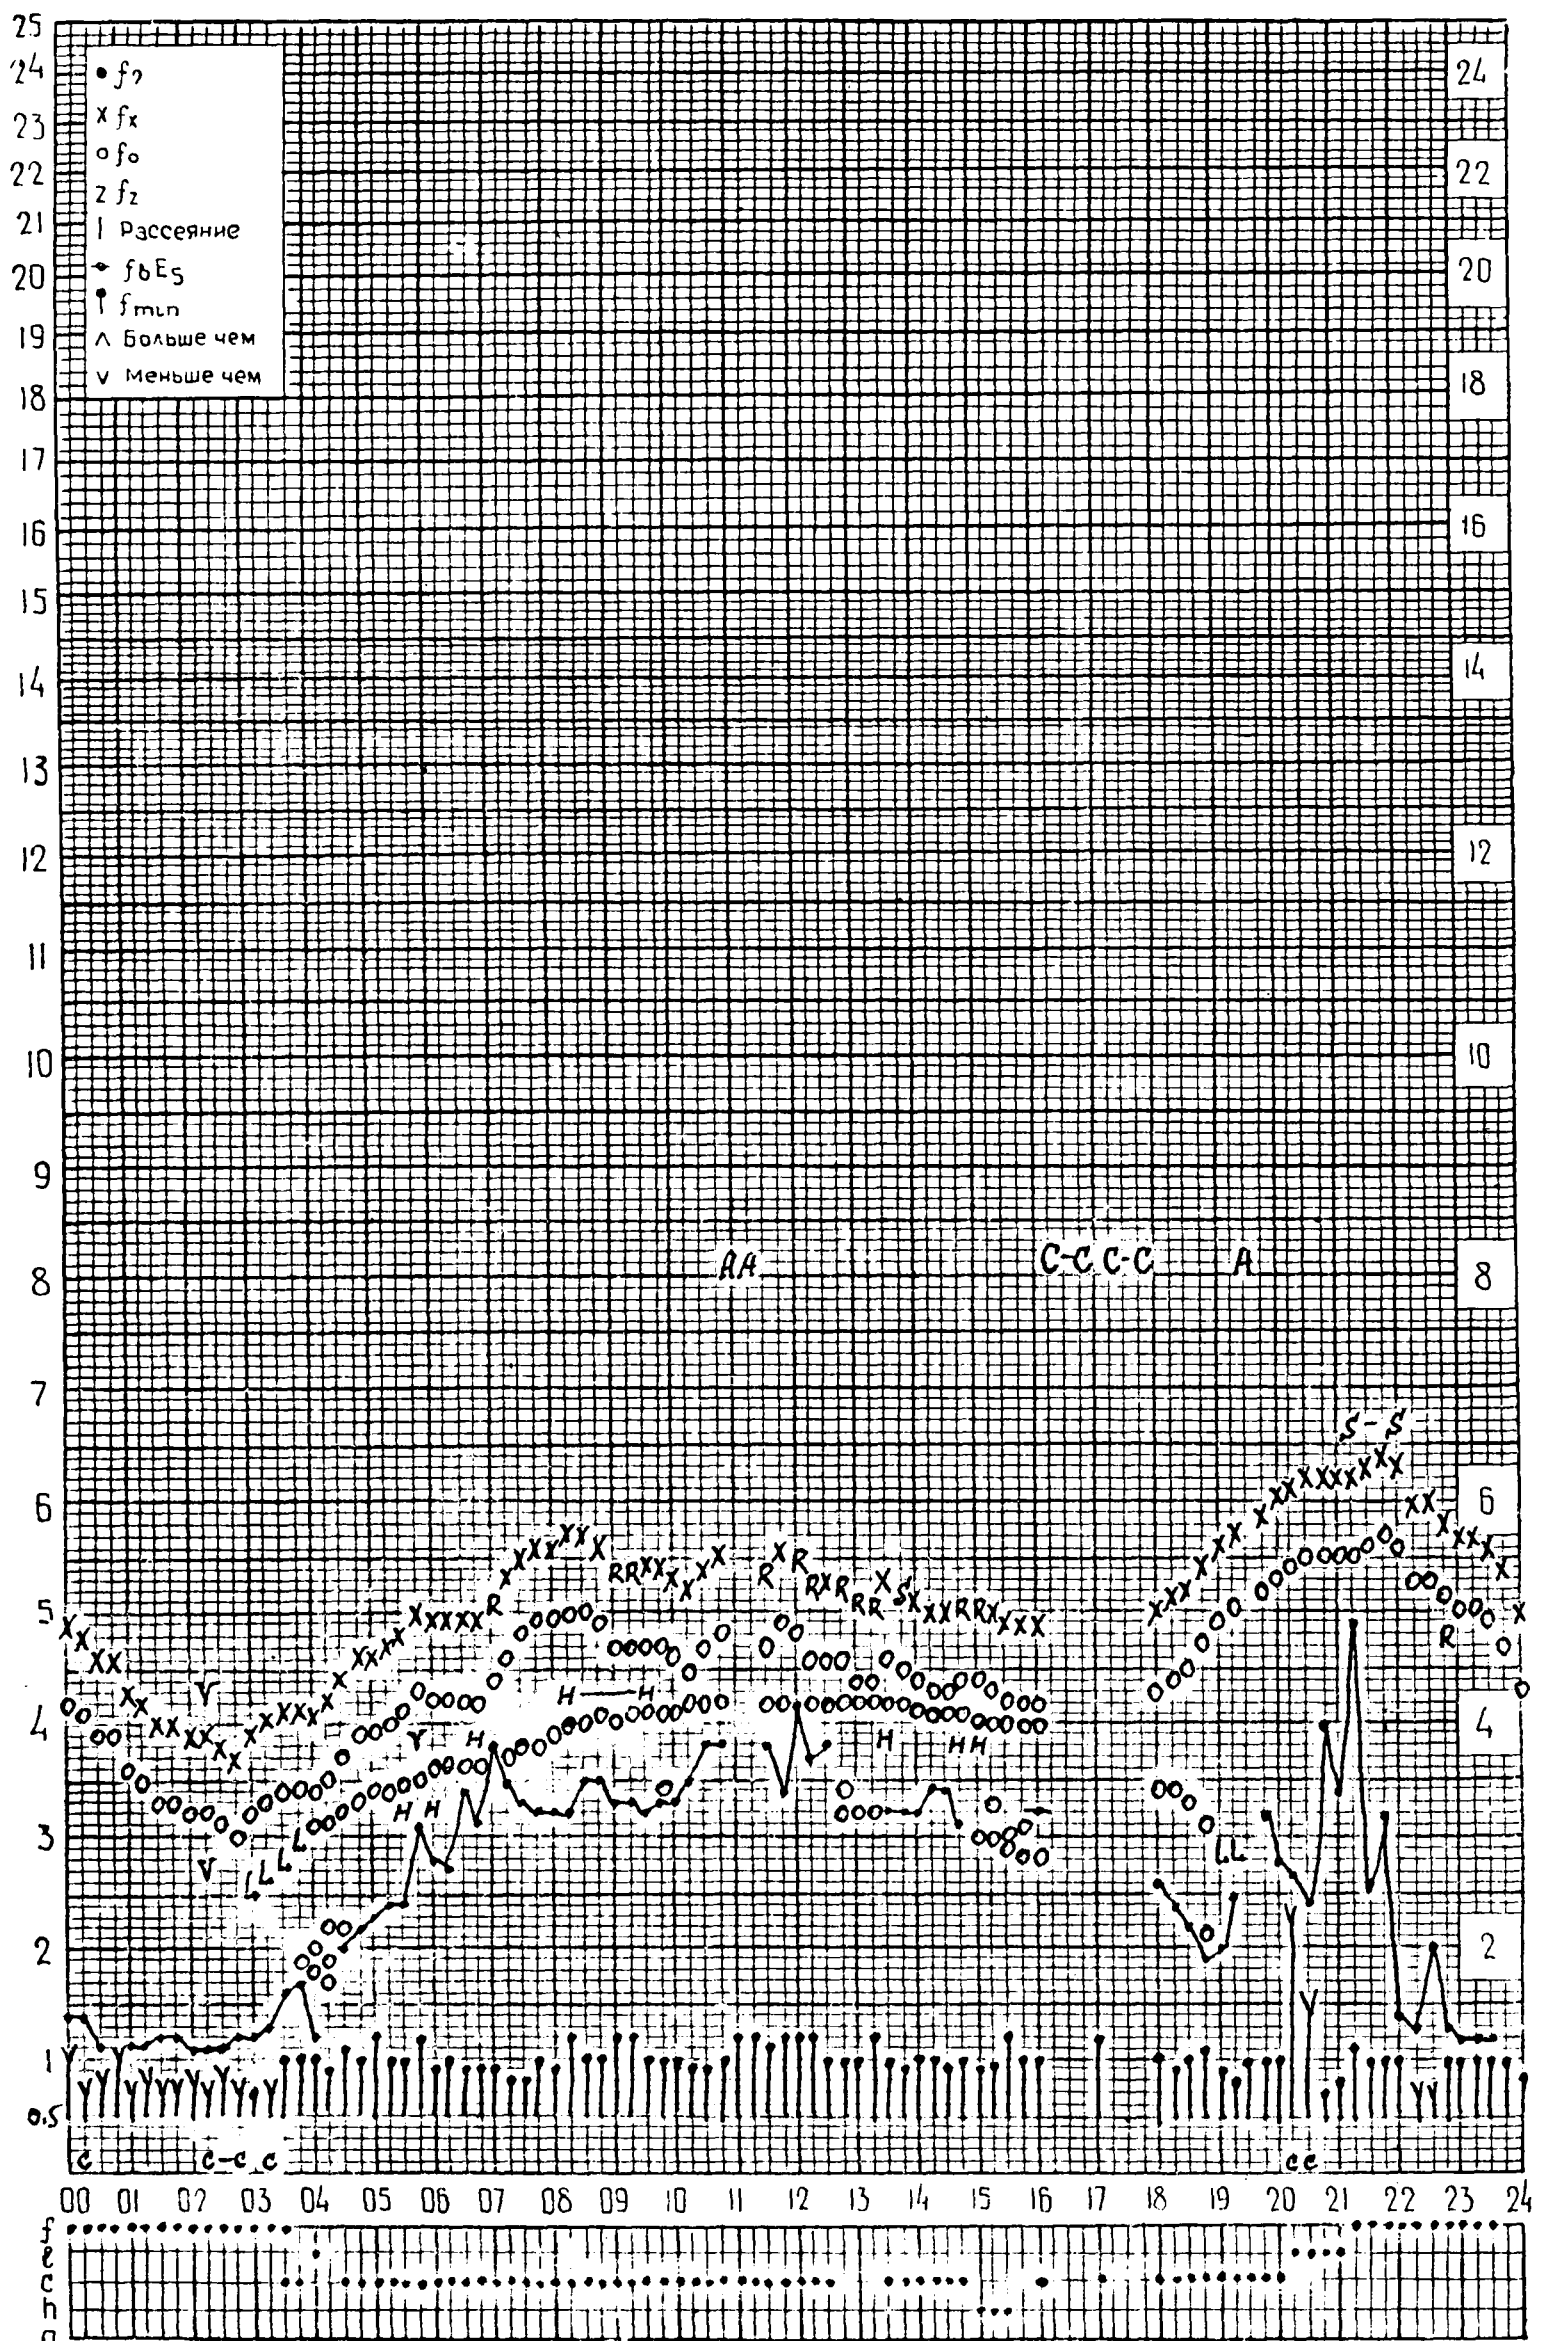

МЕЖДУНАРОДНЫЙ ГЕОФИЗИЧЕСКИЙ ГОД

станция Москва ИЗМИРАН f -график ионосферных данных время: 30°E дата 1 июня 1964г.

МЕЖДУНАРОДНЫЙ ГЕОФИЗИЧЕСКИЙ ГОД

Время: 30°E

станция Москва, f-график ионосферных данных ИЗМИРАН дата 2 июня 1964г.

Время: 30°E

станция **Москва**, f-график ионосферных данных
ИЗМИРАН

Время: **30⁰⁰Е**

дата **25 июня 1964г.**

станция Москва, f-график ионосферных данных
ИЗМИРАН

Время: 30°E

дата 26 июня 1964г.

станция Москва, f -график ионосферных данных Время: 30°E дата 27 июня 1964г.
ИЗМИРАН