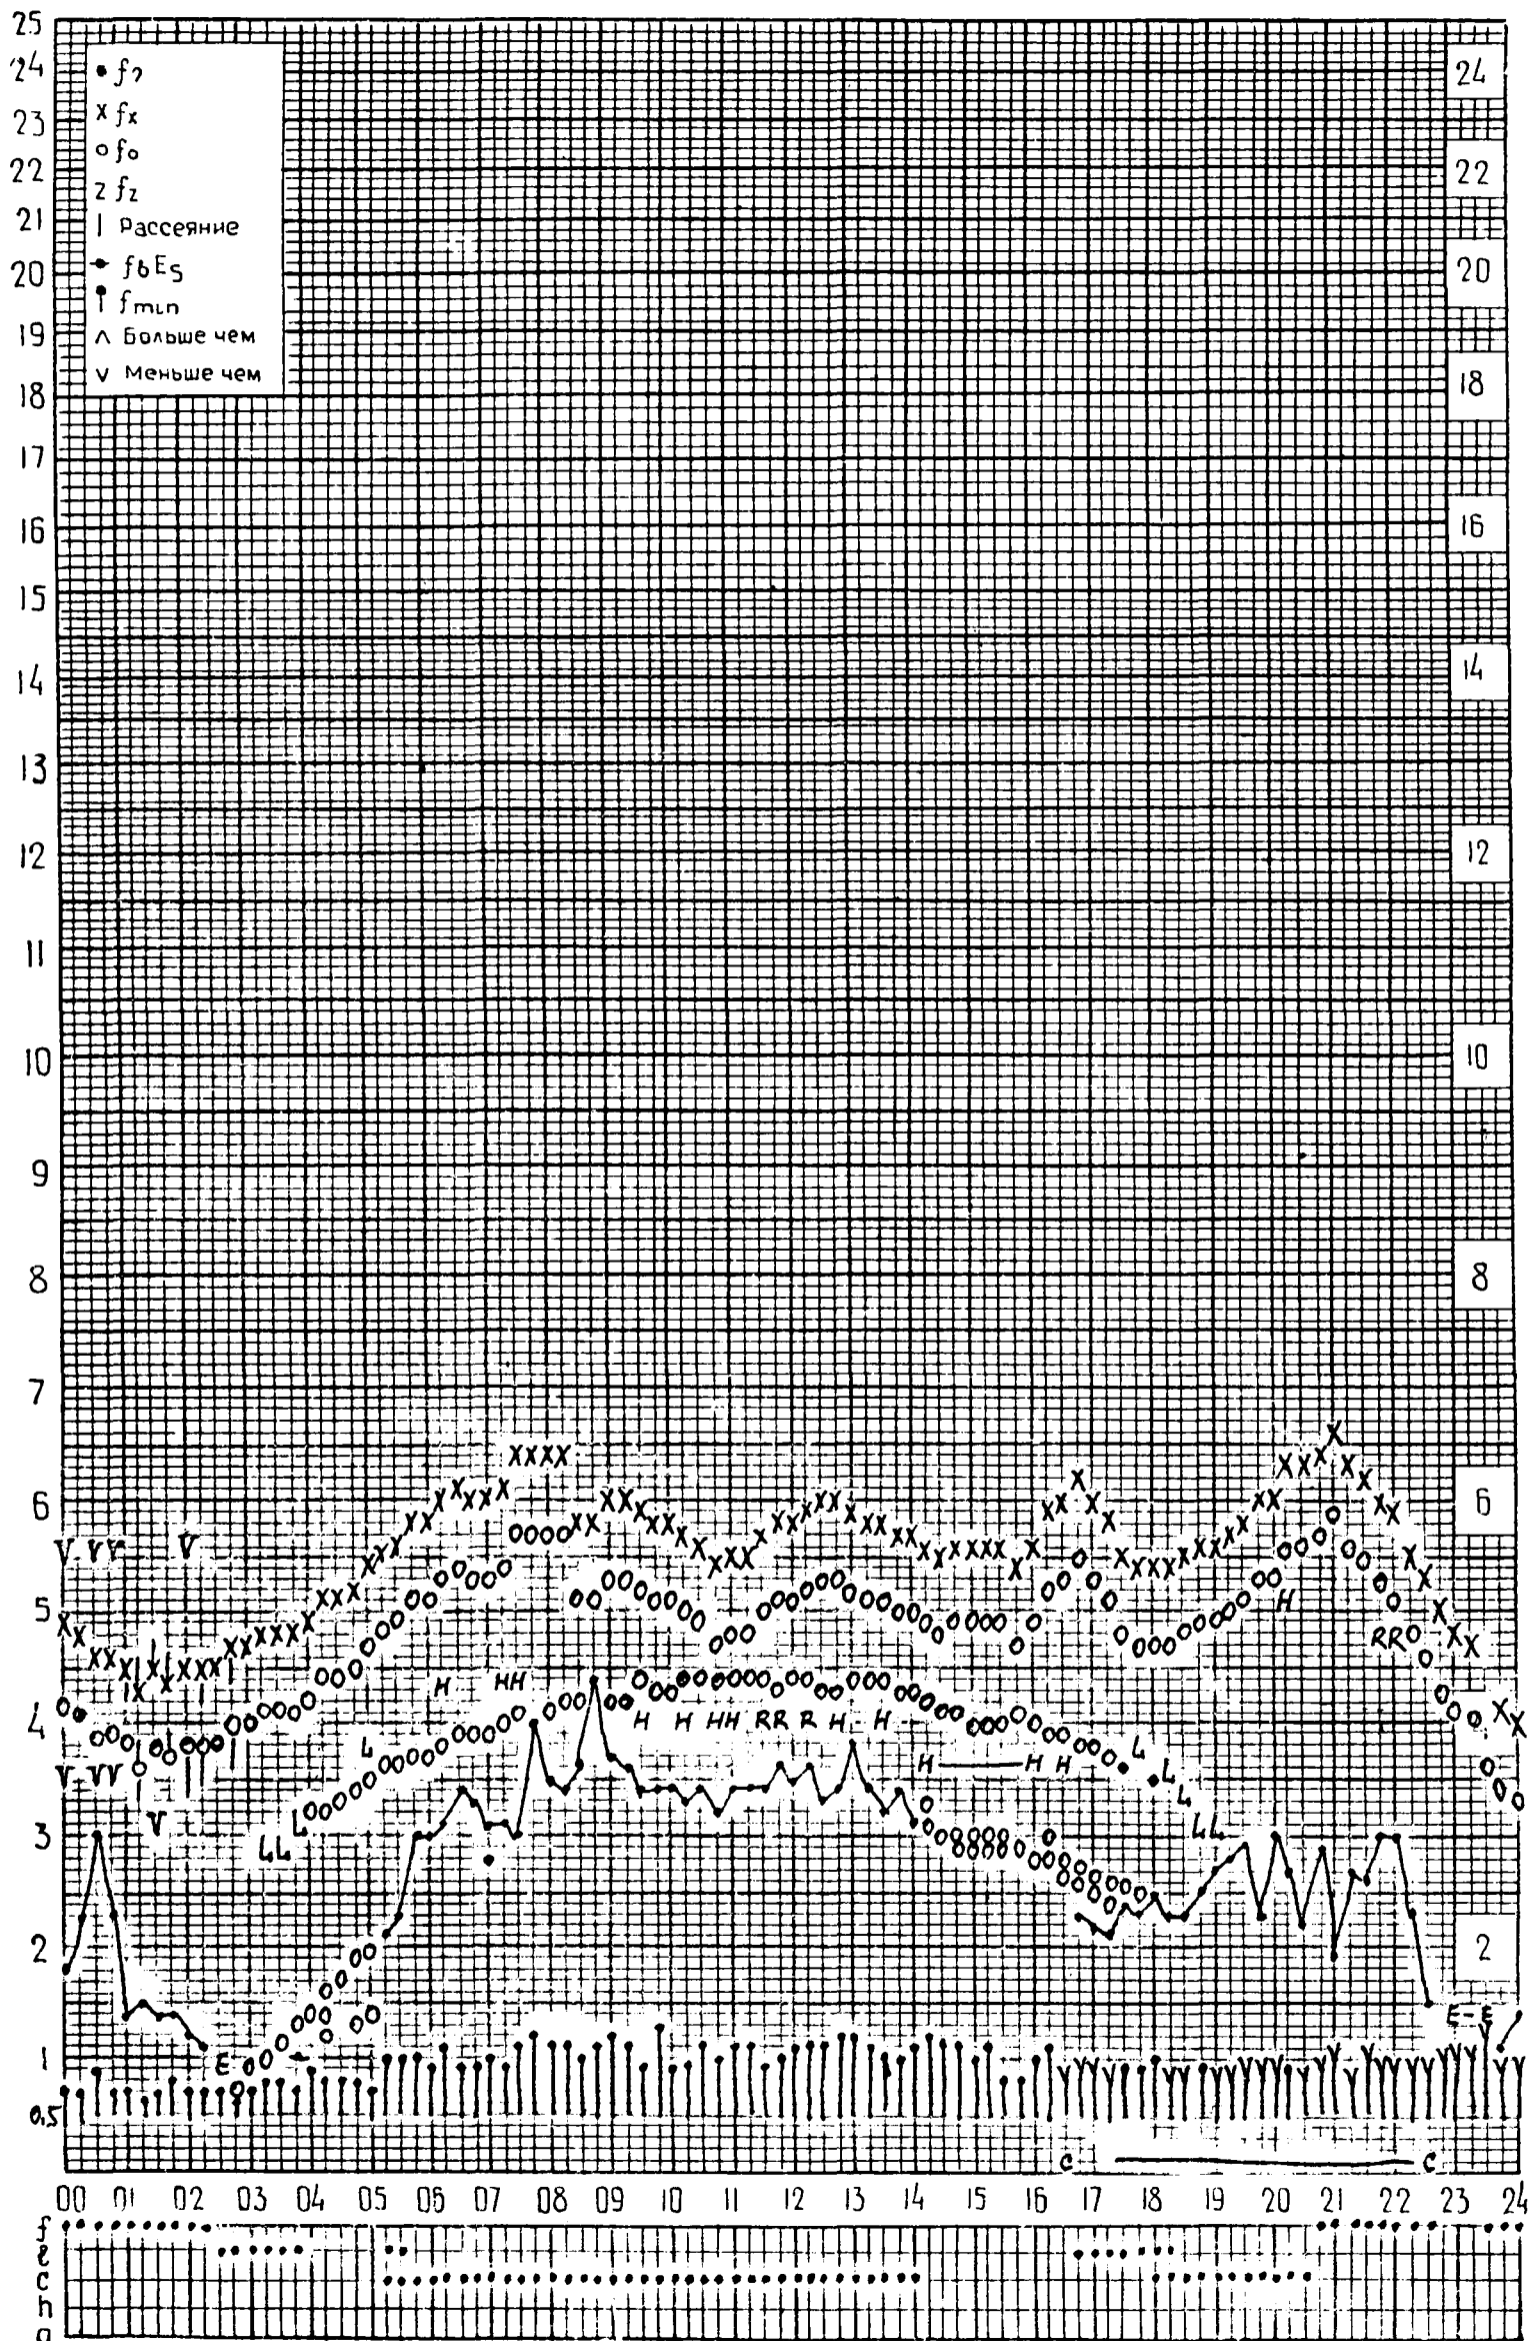

станция Москва, f -график ионосферных данных Время: 30°E дата 18 июня 1964г.
ИЗМИР АН