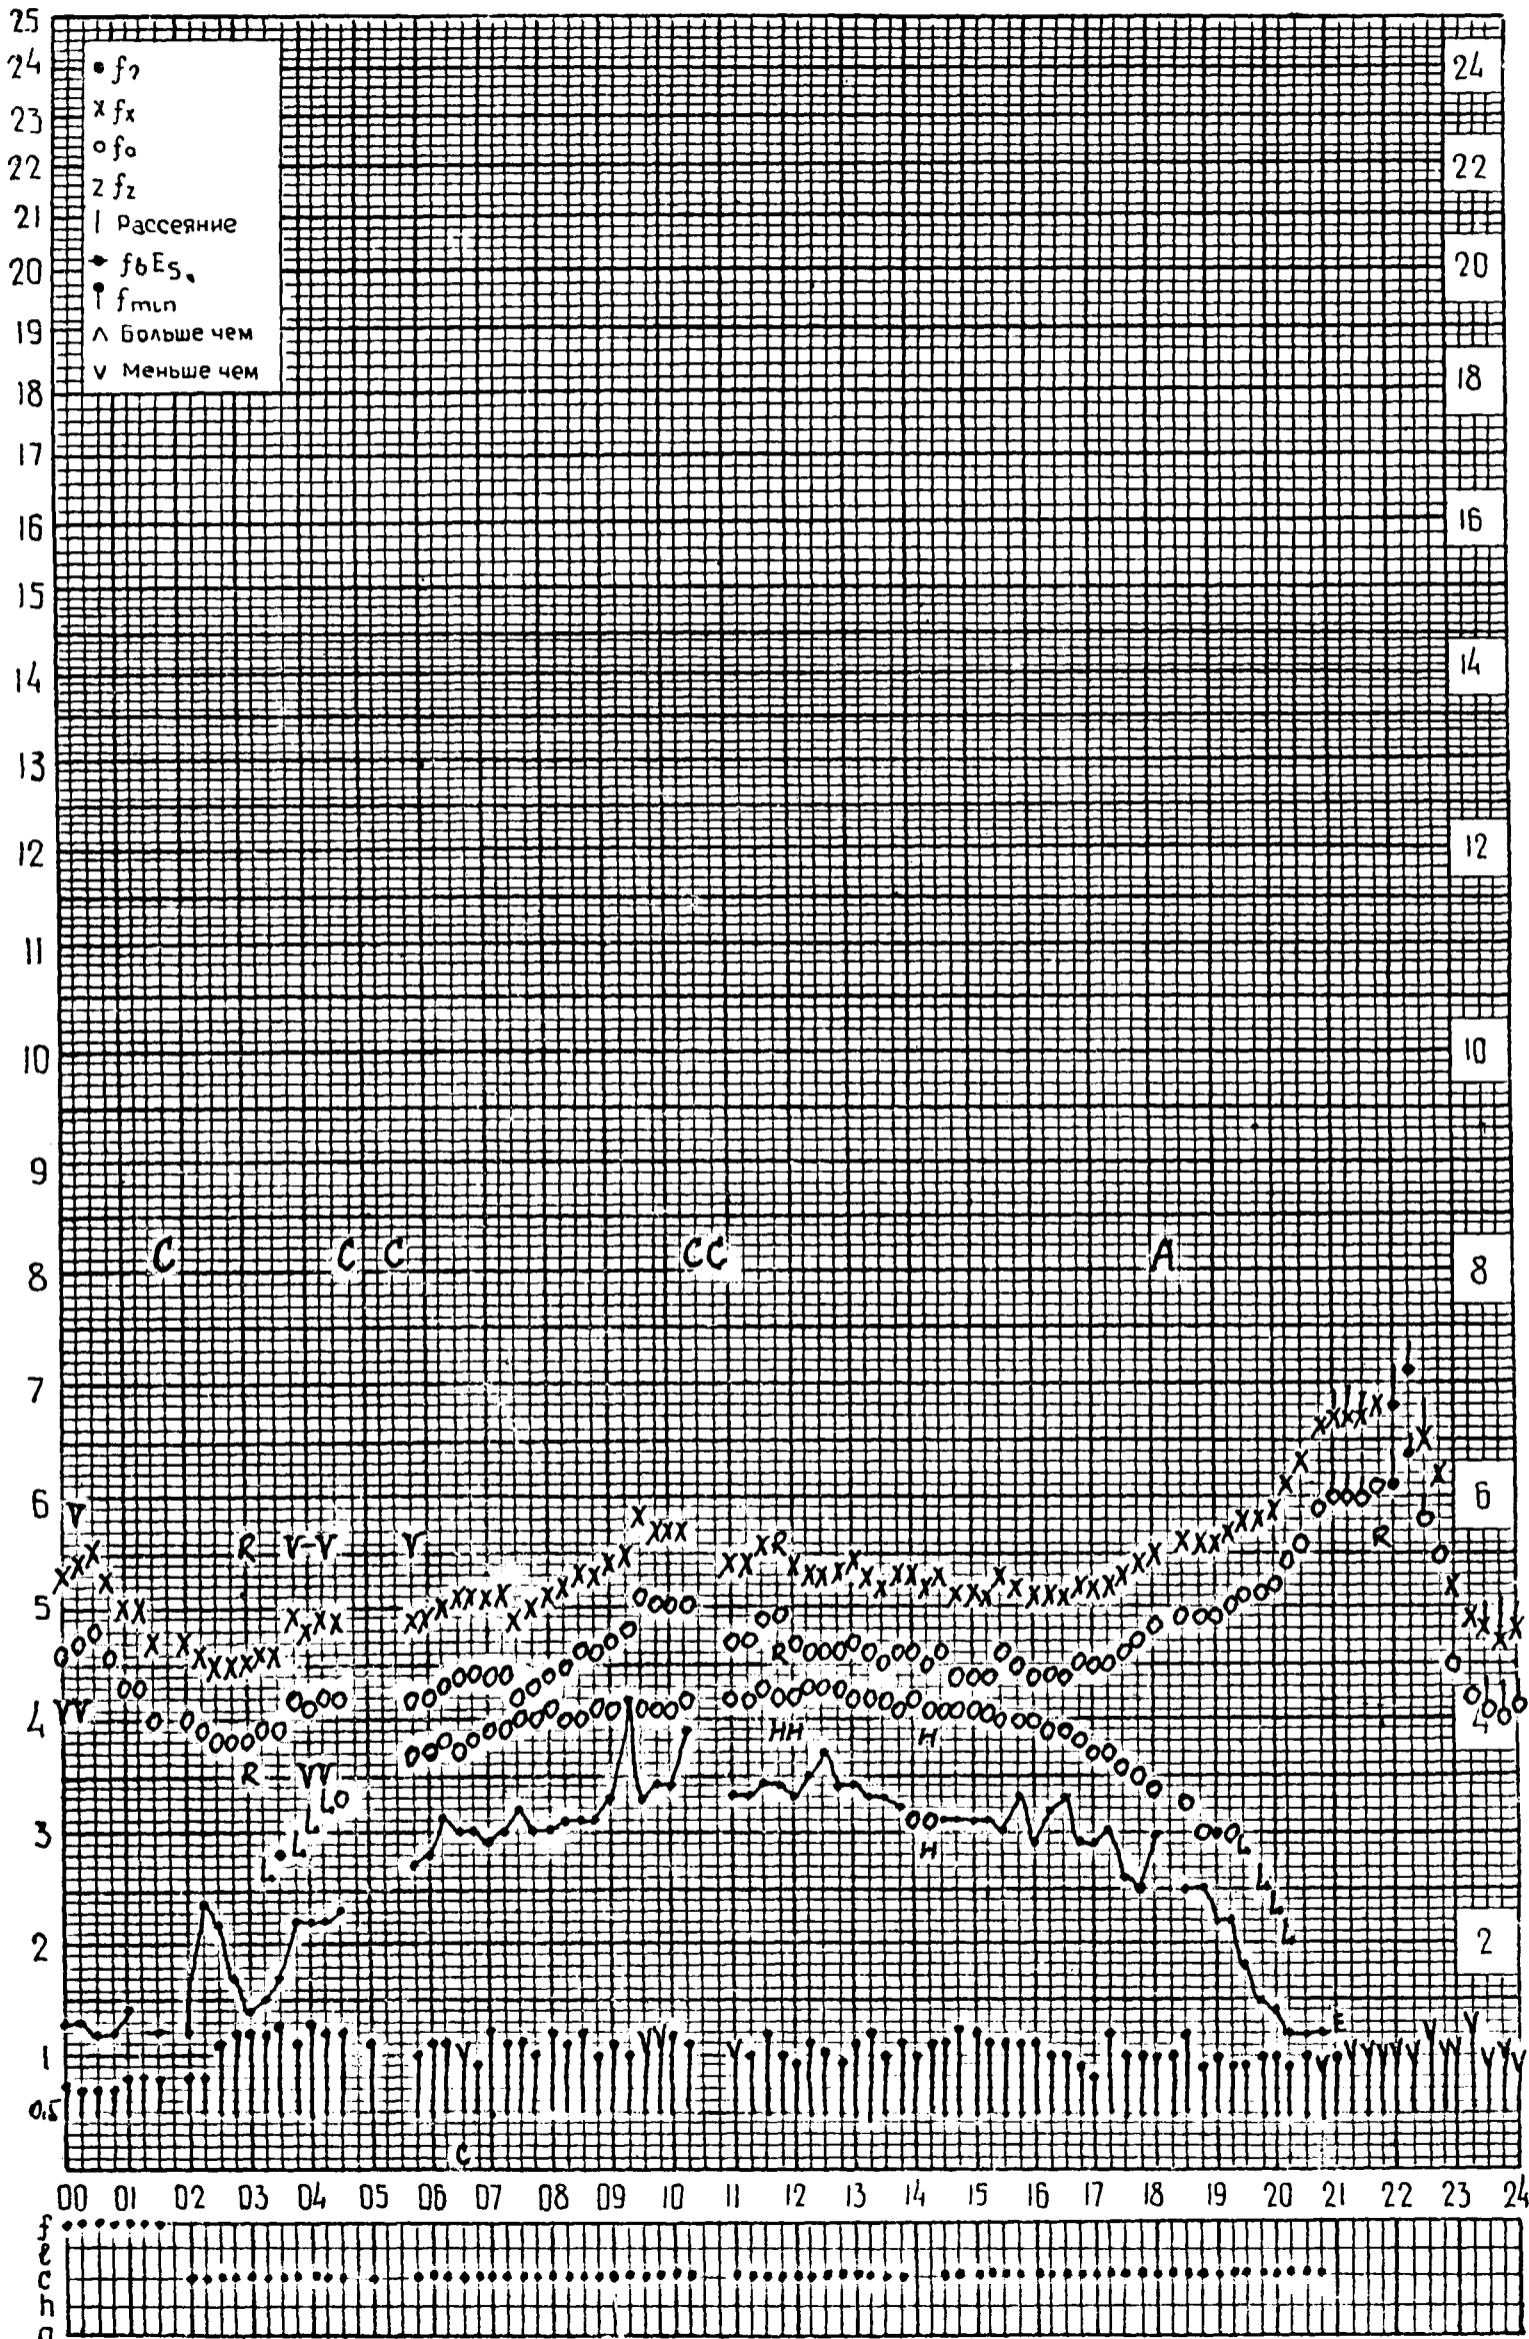

Время: 30°E

станция Москва, f-график ионосферных данных дата 22 июня 1964г.
ИЗМИРАН