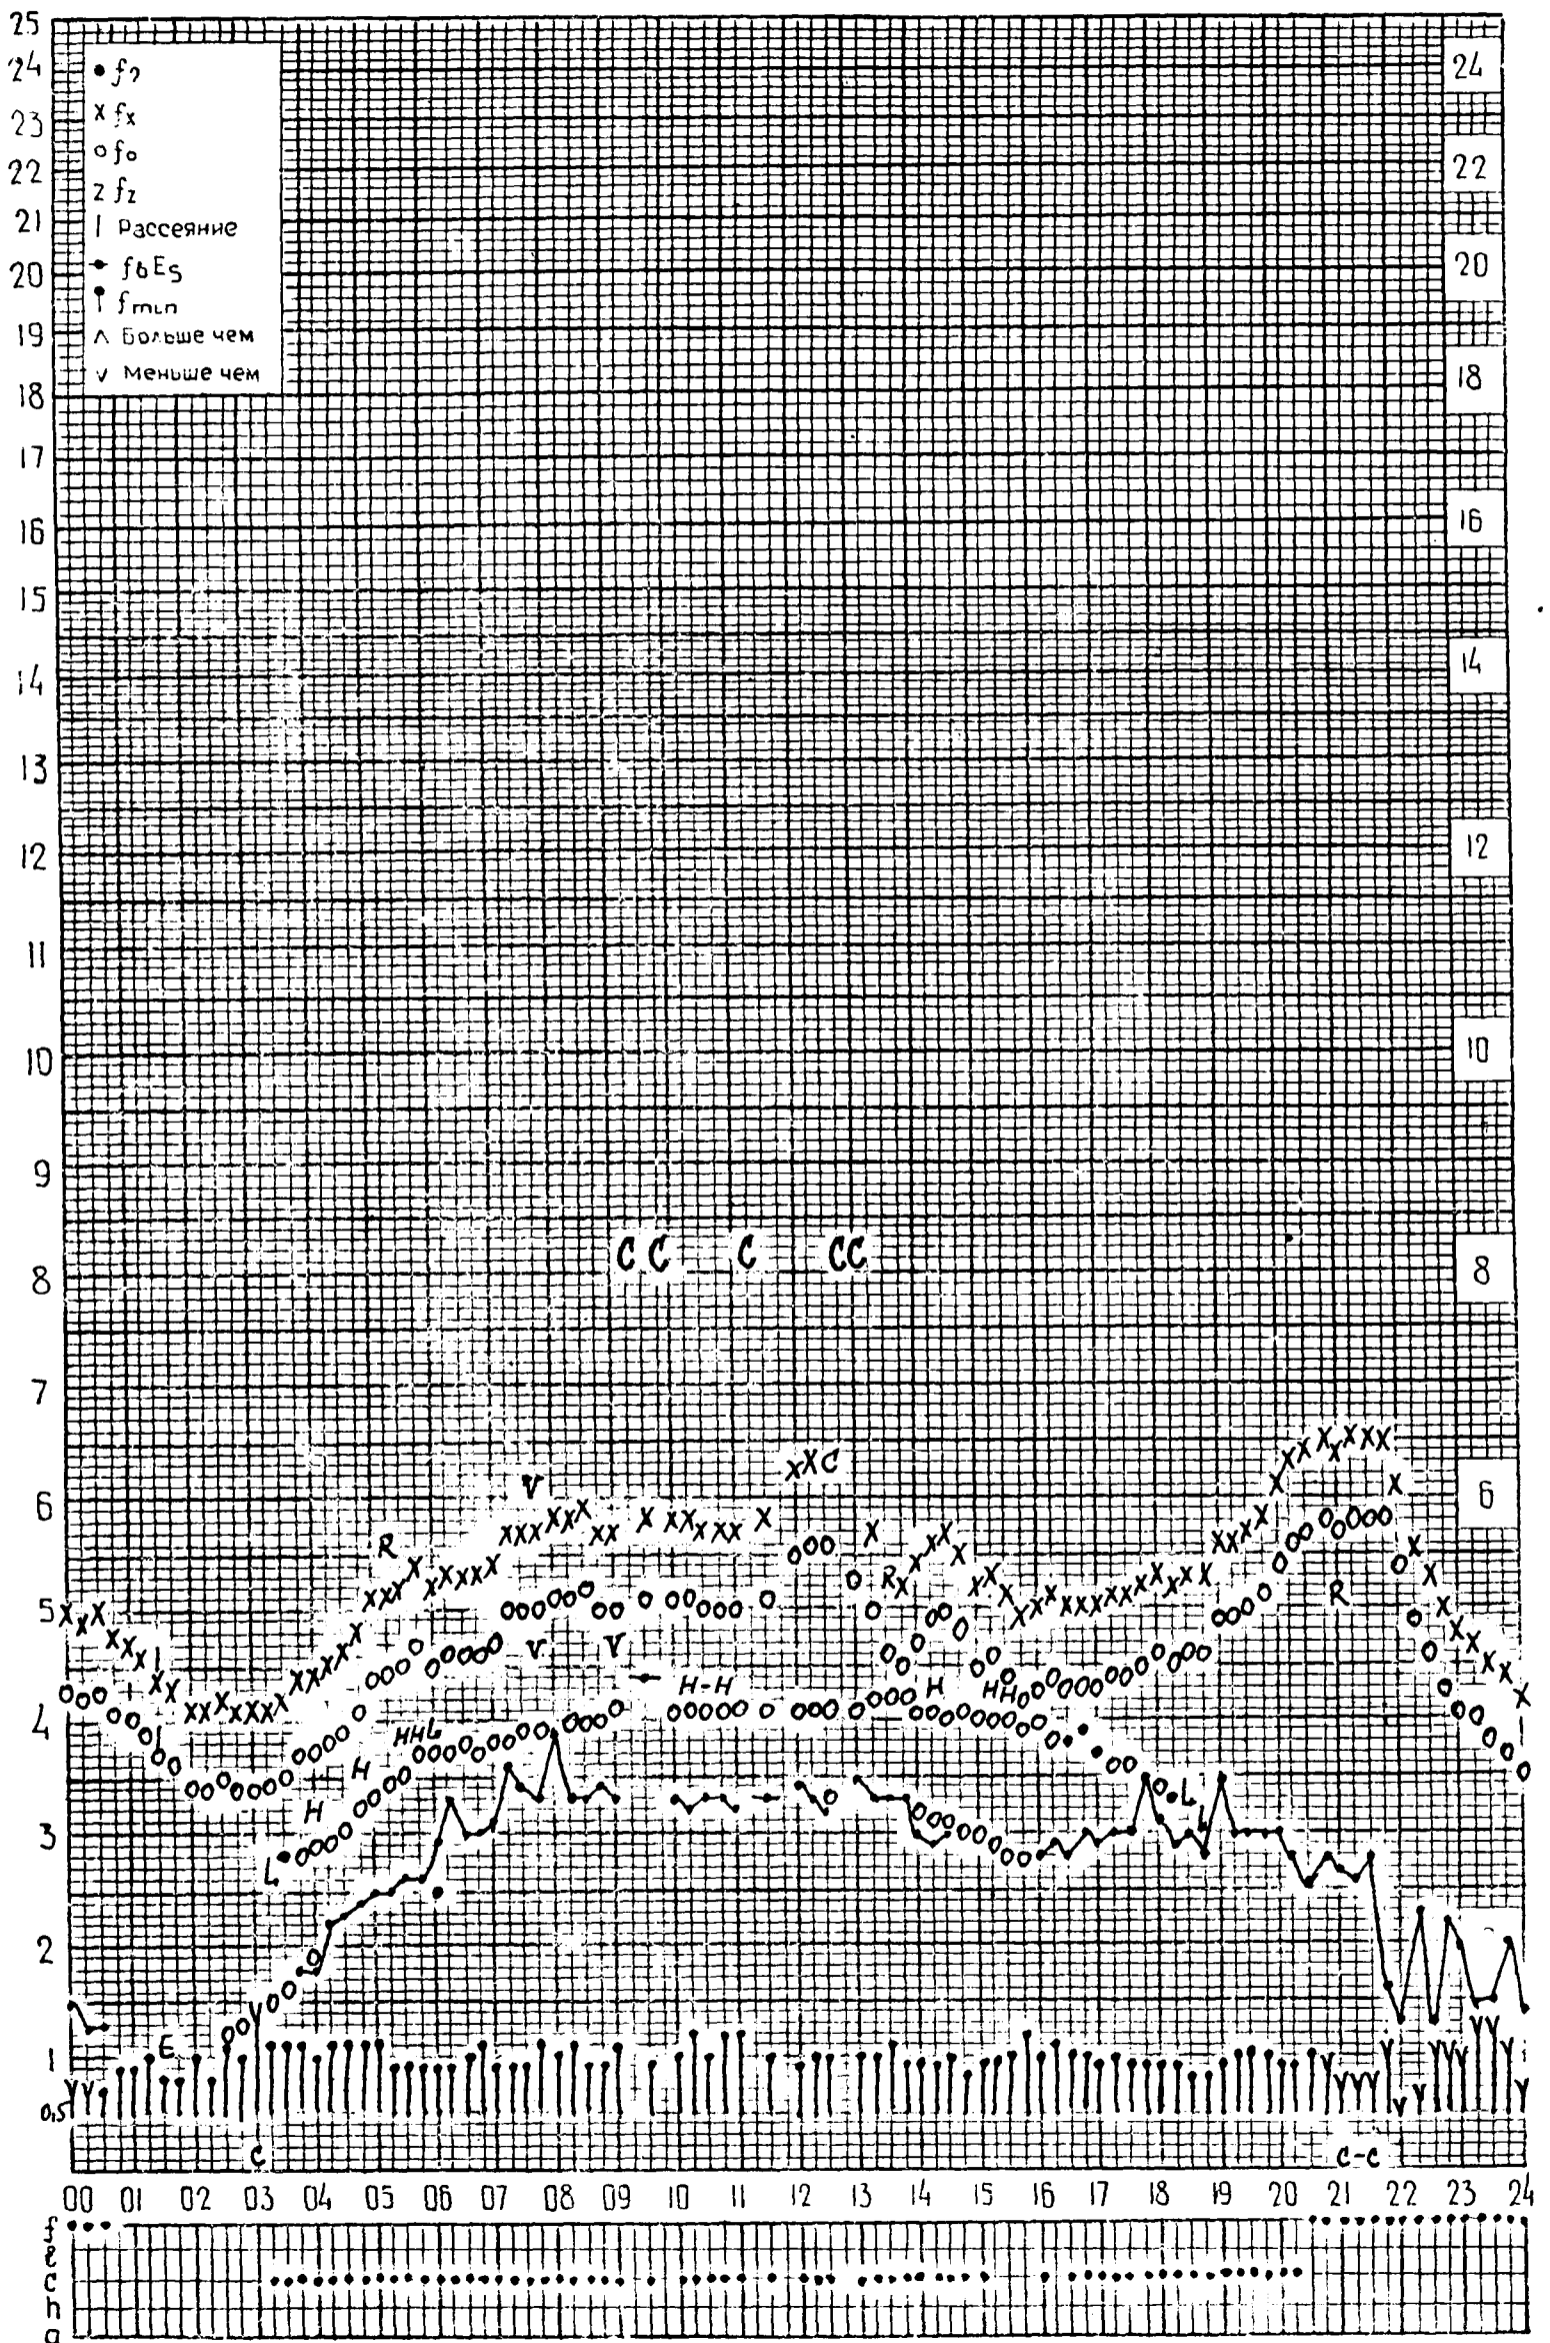

станция **Москва**, f-график ионосферных данных
ИЗМИРАН

Время: **30⁰⁰Е**

дата **25 июня 1964г.**