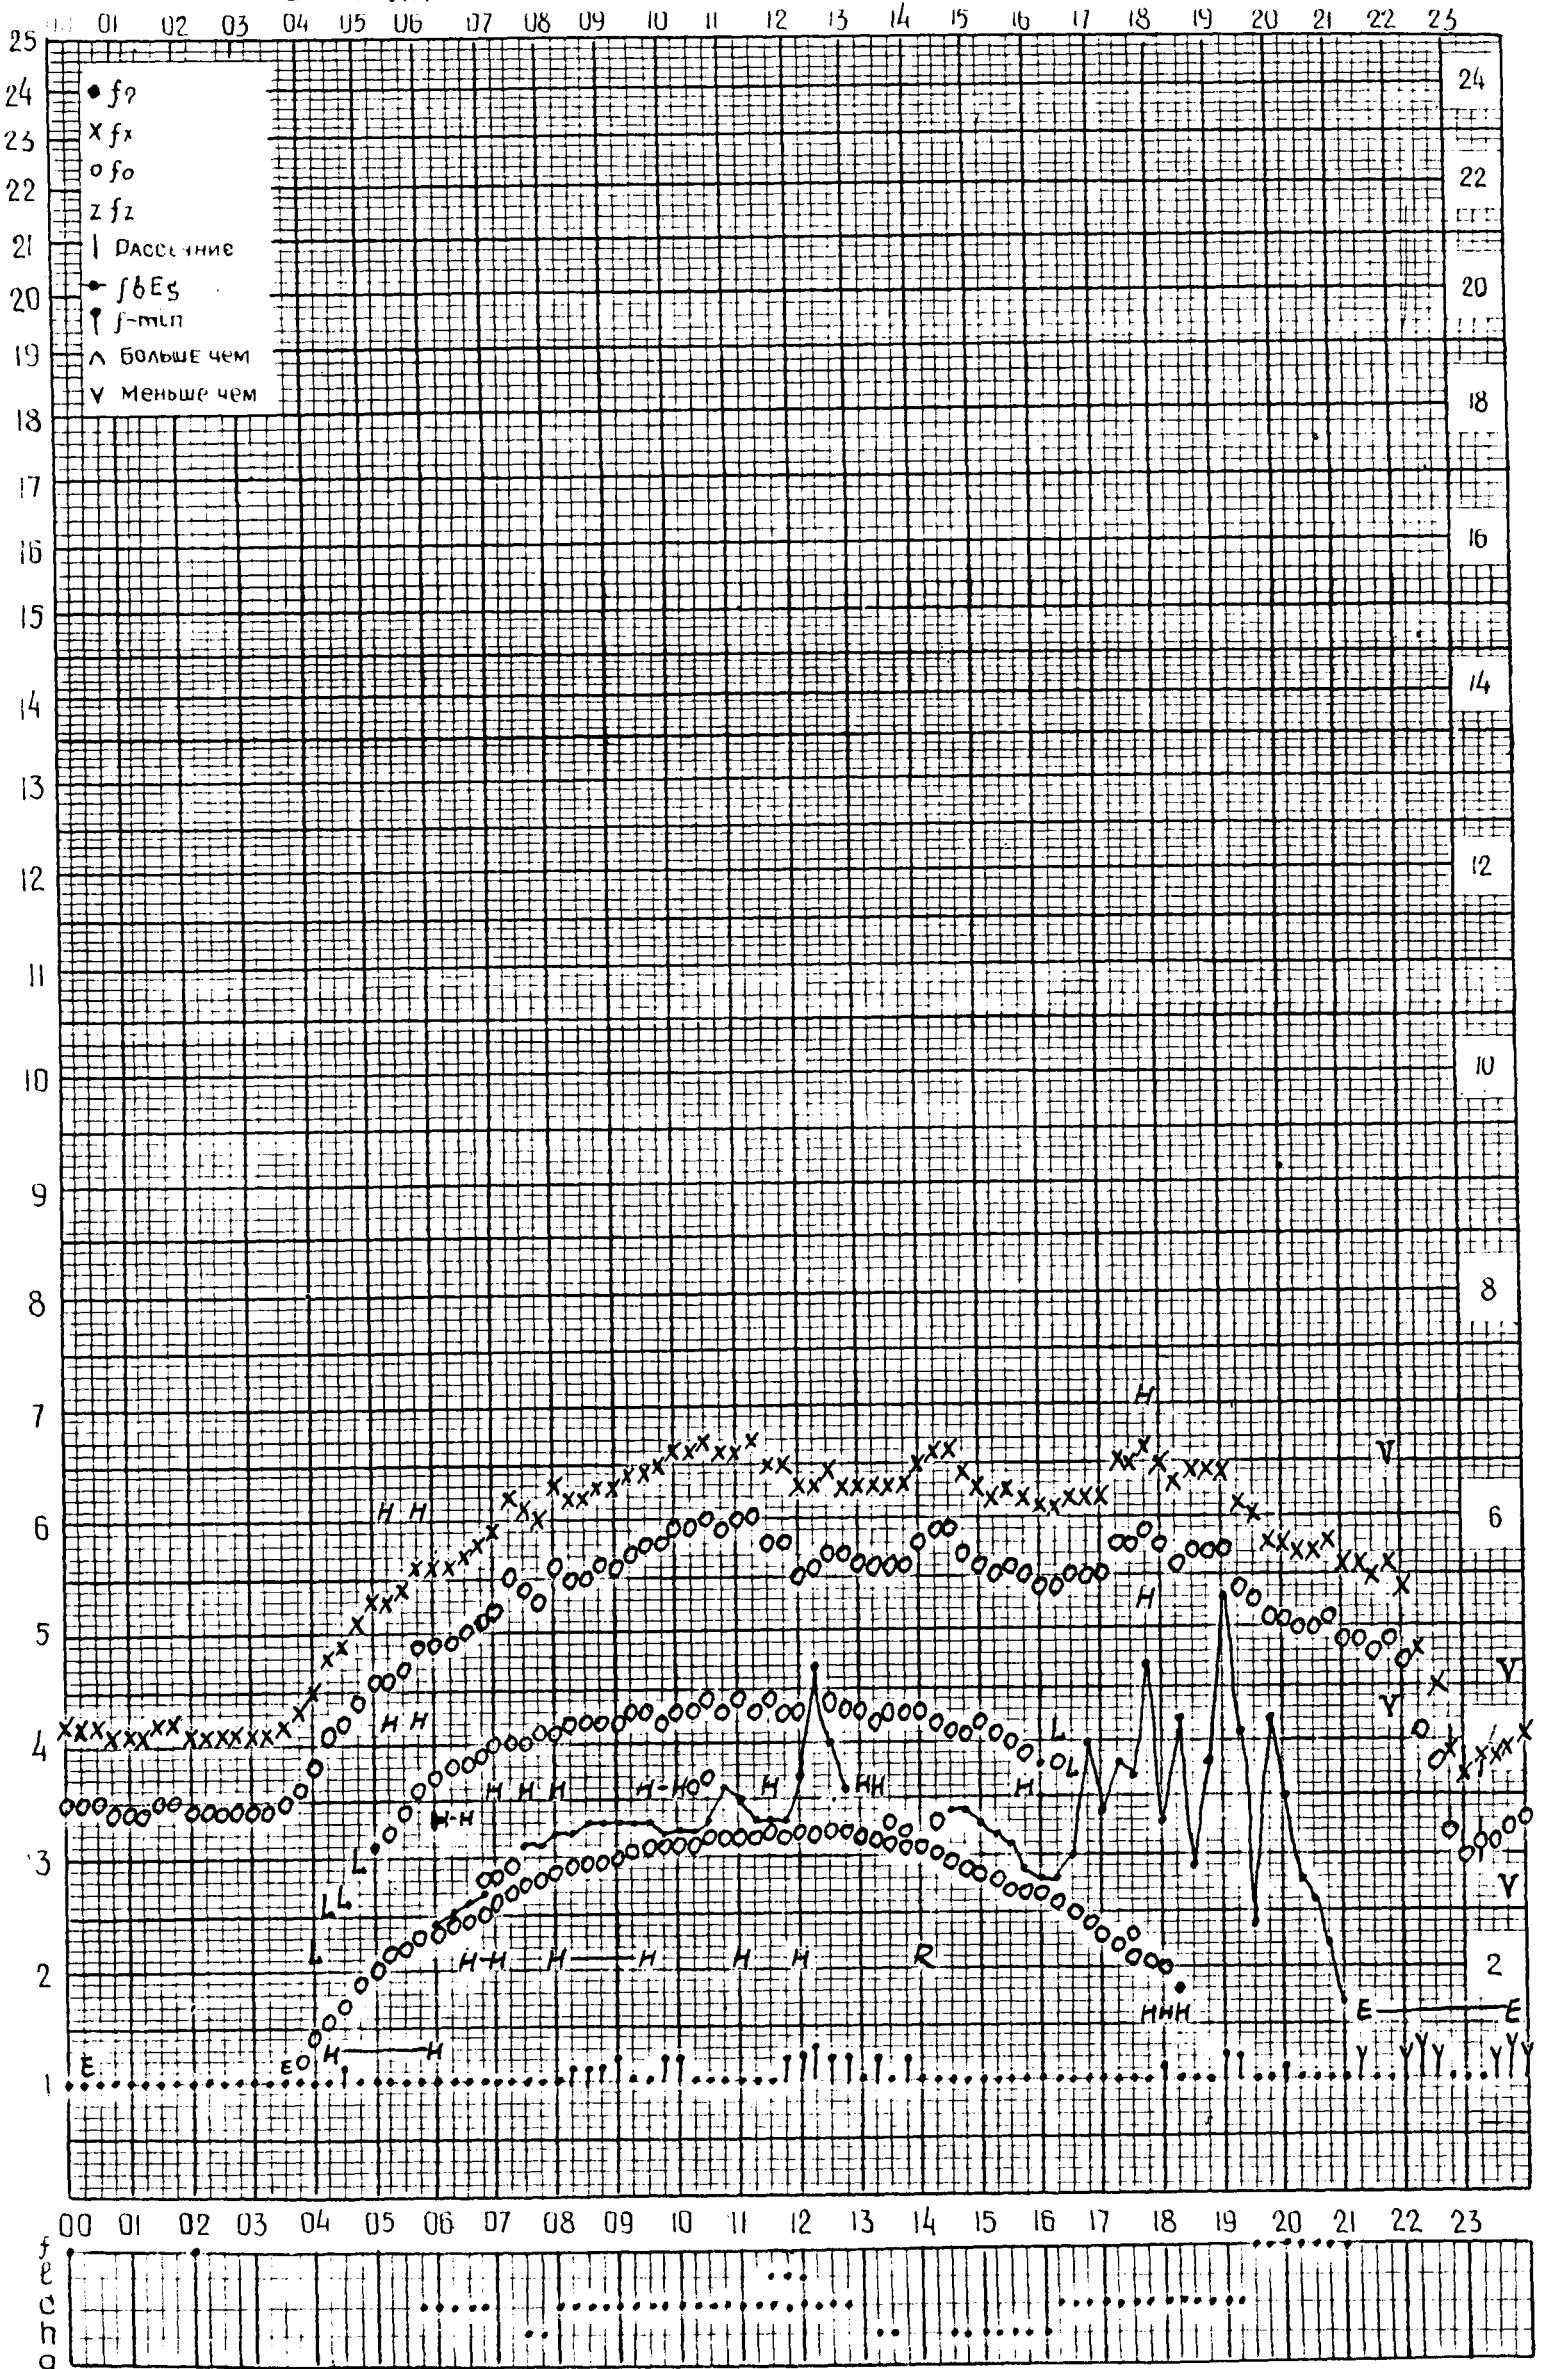

МЕЖДУНАРОДНЫЙ ГЕОФИЗИЧЕСКИЙ ГОД

Время: 30°E

Станция *Москва, f-граффик ионосферных данных* *ИЗМИРАН* ДАТА *29 апреля 1963г.*

МЕЖДУНАРОДНЫЙ ГЕОФИЗИЧЕСКИЙ ГОД

Время: 30°E

Станция: Москва, f-график ионосферных данных
 ИЗМИРАН
 дата 30 апреля 1963г.