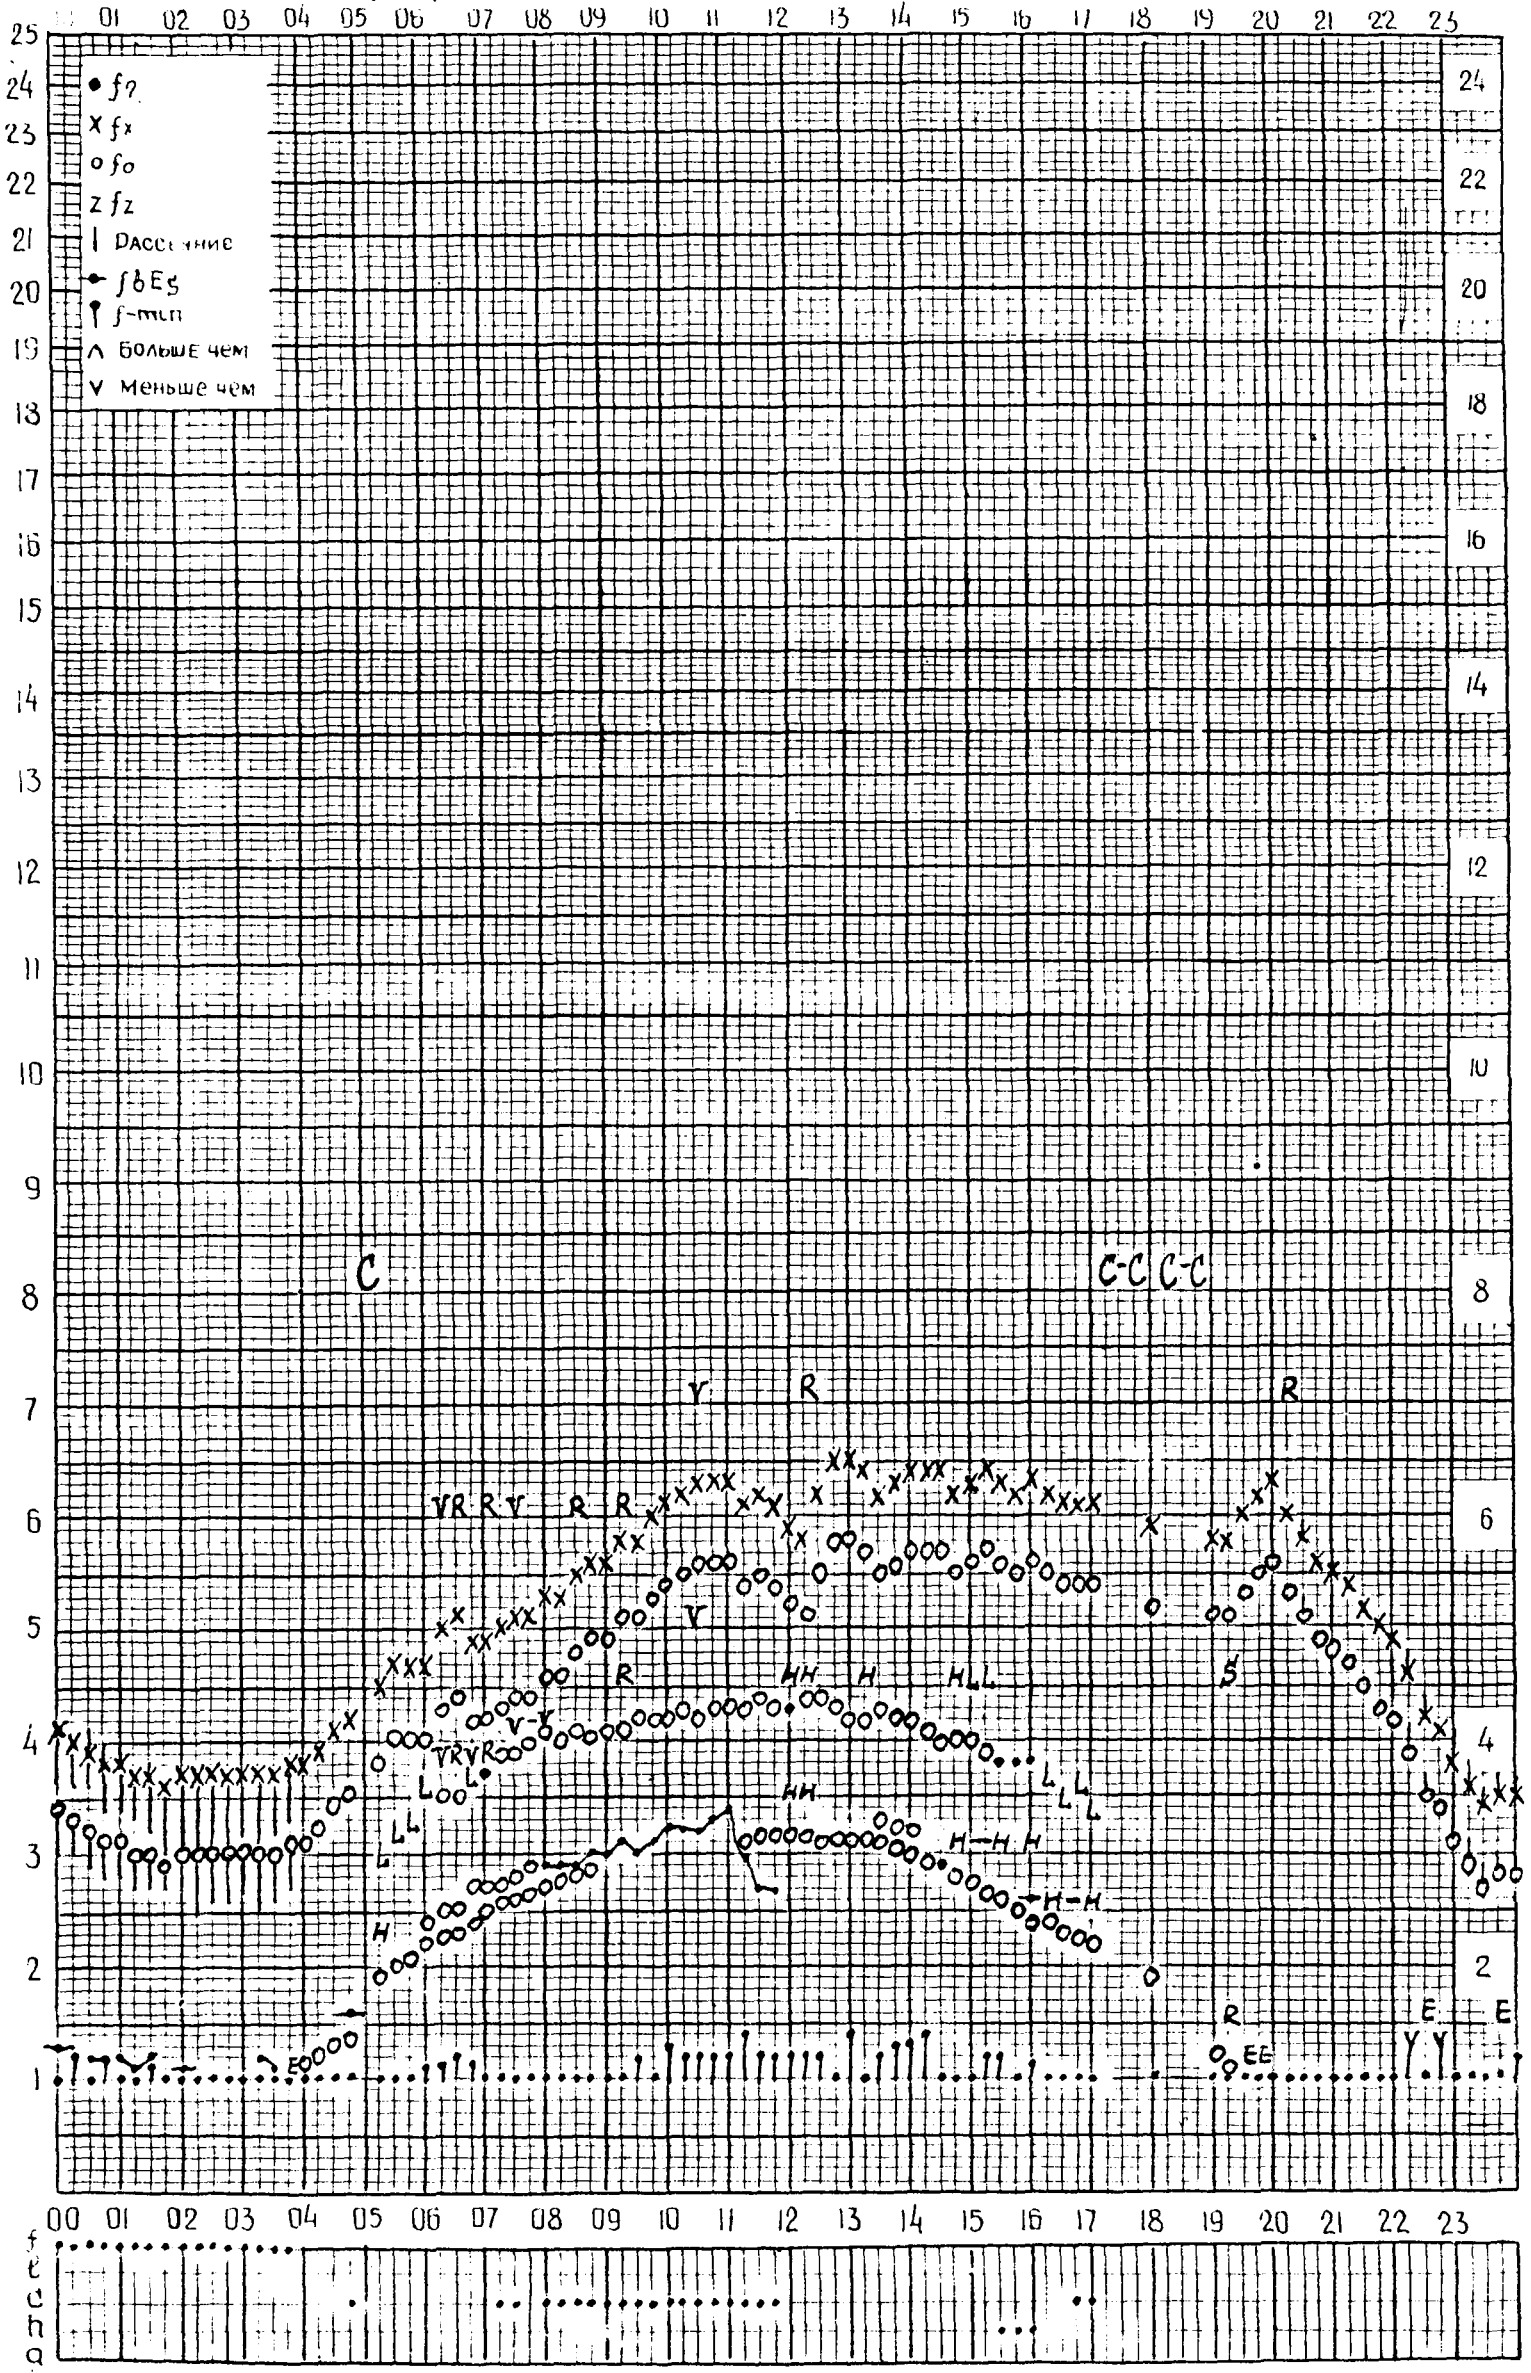

МЕЖДУНАРОДНЫЙ ГЕОФИЗИЧЕСКИЙ ГОД

Время: 30°E

станция *Москва, f-график* ионосферных данных *УЗМРАТ* дата *17 апреля 1963г.*

МЕЖДУНАРОДНЫЙ ГЕОФИЗИЧЕСКИЙ ГОД

Время: 30°E

станция Москва / ИЗМИРАН - график ионосферных данных дата 18 апреля 1963г.