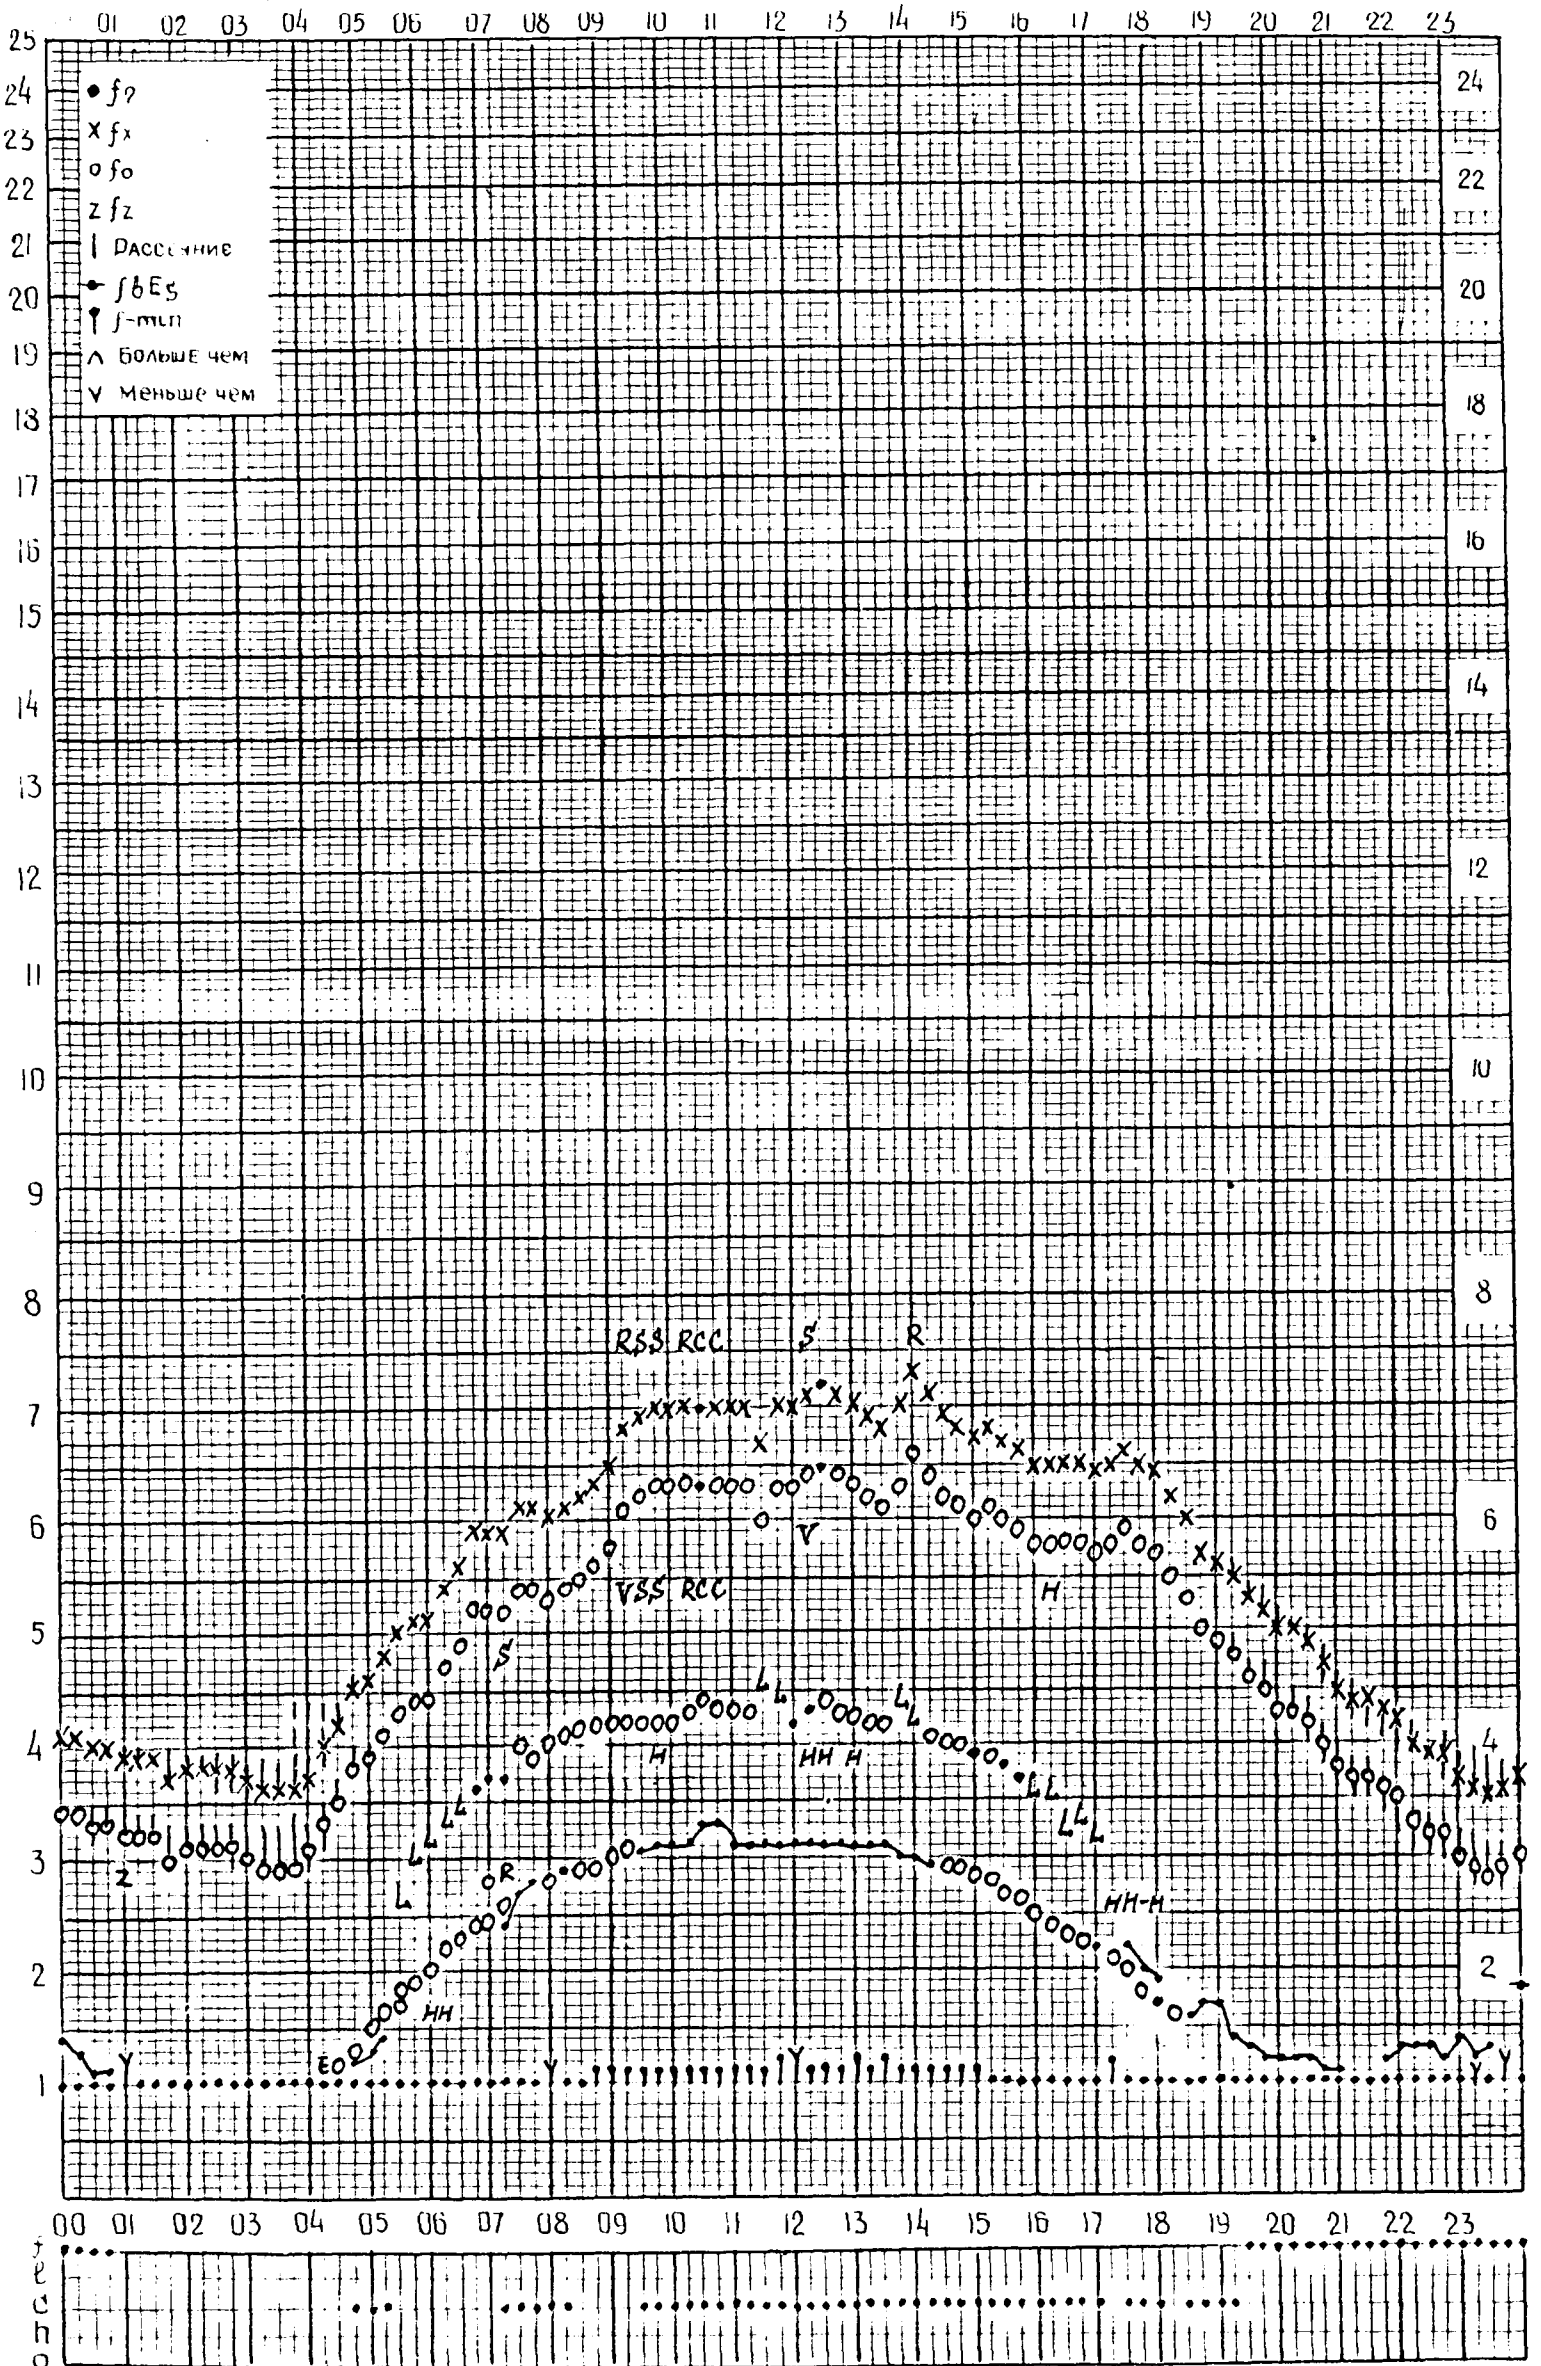

МЕЖДУНАРОДНЫЙ ГЕОФИЗИЧЕСКИЙ ГОД

Время: 30°E

Станция *Москва, f-график* ионосферных данных *ИЗМИРАН* дата *9 апреля 1963г.*