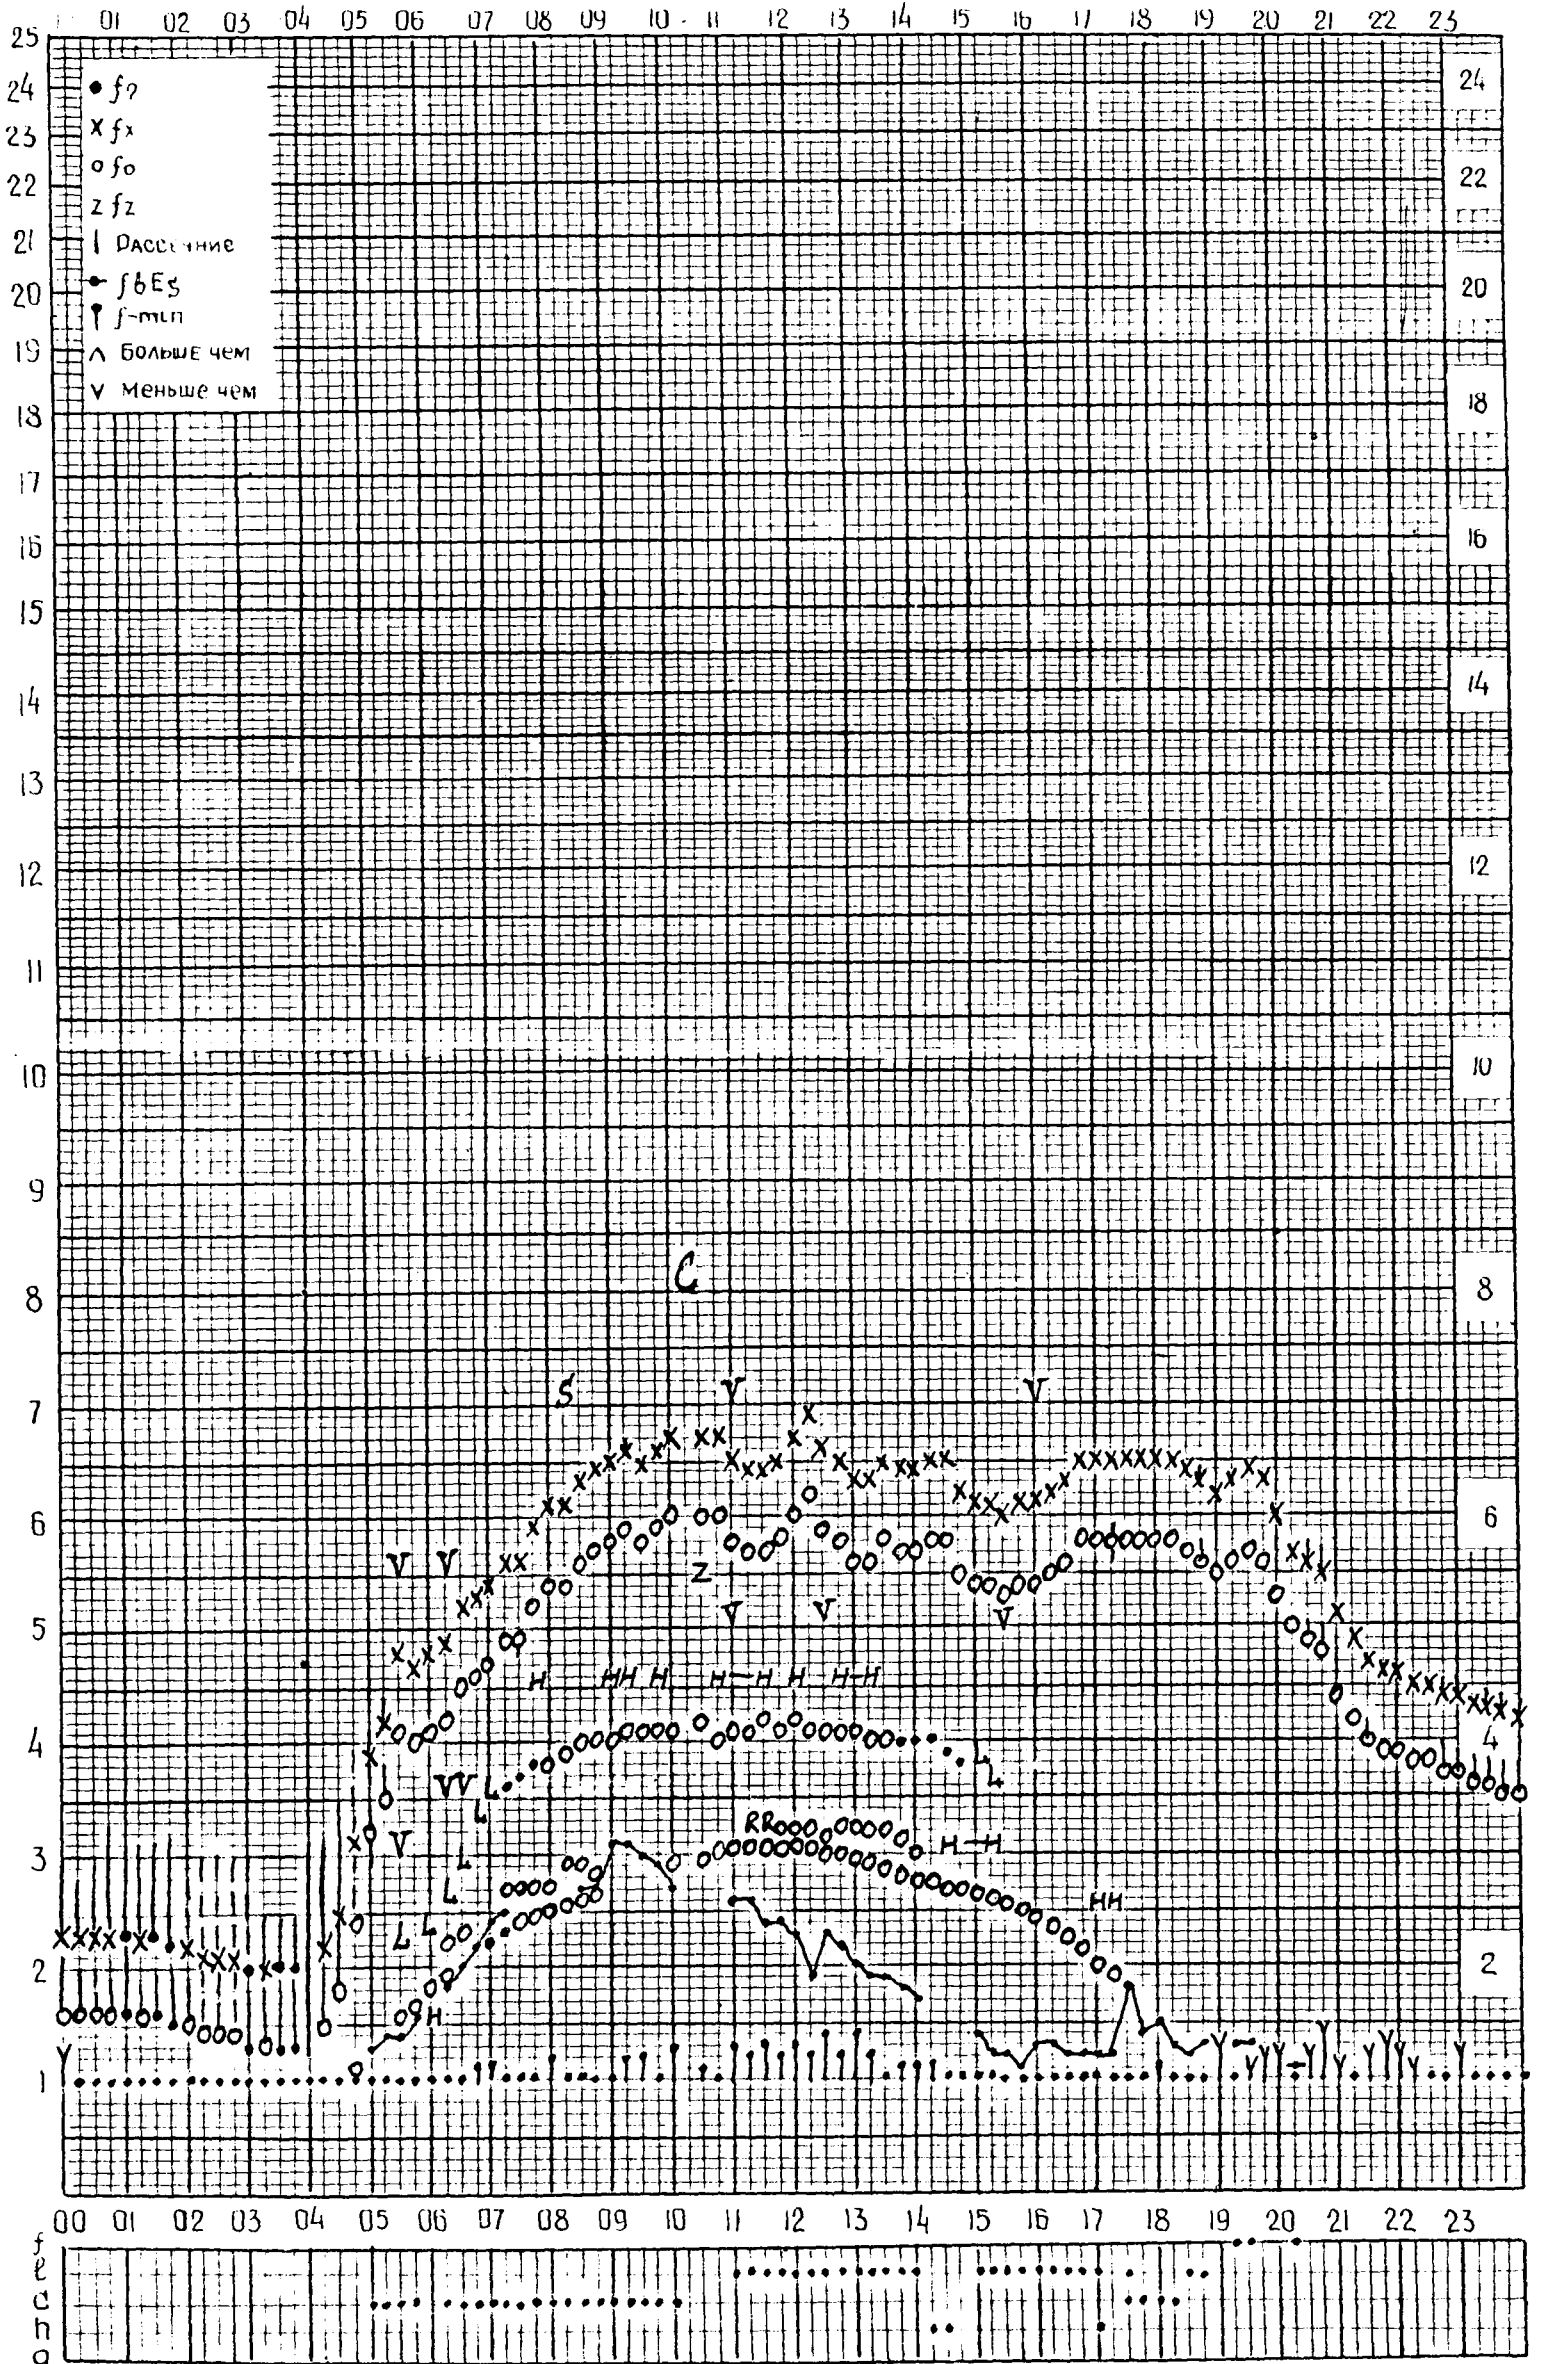

МЕЖДУНАРОДНЫЙ ГЕОФИЗИЧЕСКИЙ ГОД

Время: 30°E

Станция Москва, f-график ионосферных данных дата 1 апреля 1963г.
ИЗМИРАН

МЕЖДУНАРОДНЫЙ ГЕОФИЗИЧЕСКИЙ ГОД

Время: 30°E

станция ~~Москва~~ ^{ИЗМИРАН} f-график ионосферных данных ДАТА 2 апреля 1963г.

МЕЖДУНАРОДНЫЙ ГЕОФИЗИЧЕСКИЙ ГОД

Время: 30°E

станция Москва, ИЗМИРАН f-график ионосферных данных дата 30 апреля 1963г

МЕЖДУНАРОДНЫЙ ГЕОФИЗИЧЕСКИЙ ГОД

Время: 30°E

станция **Москва** f-график ионосферных данных дата **4 апреля 1963г.**
ИЗМИРАН

МЕЖДУНАРОДНЫЙ ГЕОФИЗИЧЕСКИЙ ГОД

Время: 30°E

Станция *Москва, Измирли* график ионосферных данных дата *5 апреля 1963г.*

МЕЖДУНАРОДНЫЙ ГЕОФИЗИЧЕСКИЙ ГОД

Время: 30°E

станция *Москва, f* график ионосферных данных дата *6 апреля 1963г.*
ИЗМИРАН

МЕЖДУНАРОДНЫЙ ГЕОФИЗИЧЕСКИЙ ГОД

Время: 30°E

Станция *Москва, ф* *ИЗМИРАН* график ионосферных данных дата *7 апреля 1963г.*

МЕЖДУНАРОДНЫЙ ГЕОФИЗИЧЕСКИЙ ГОД

Время: 30°E

Станция: Москва, Измир-Ан, f-график ионосферных данных дата 8 апреля 1963г.