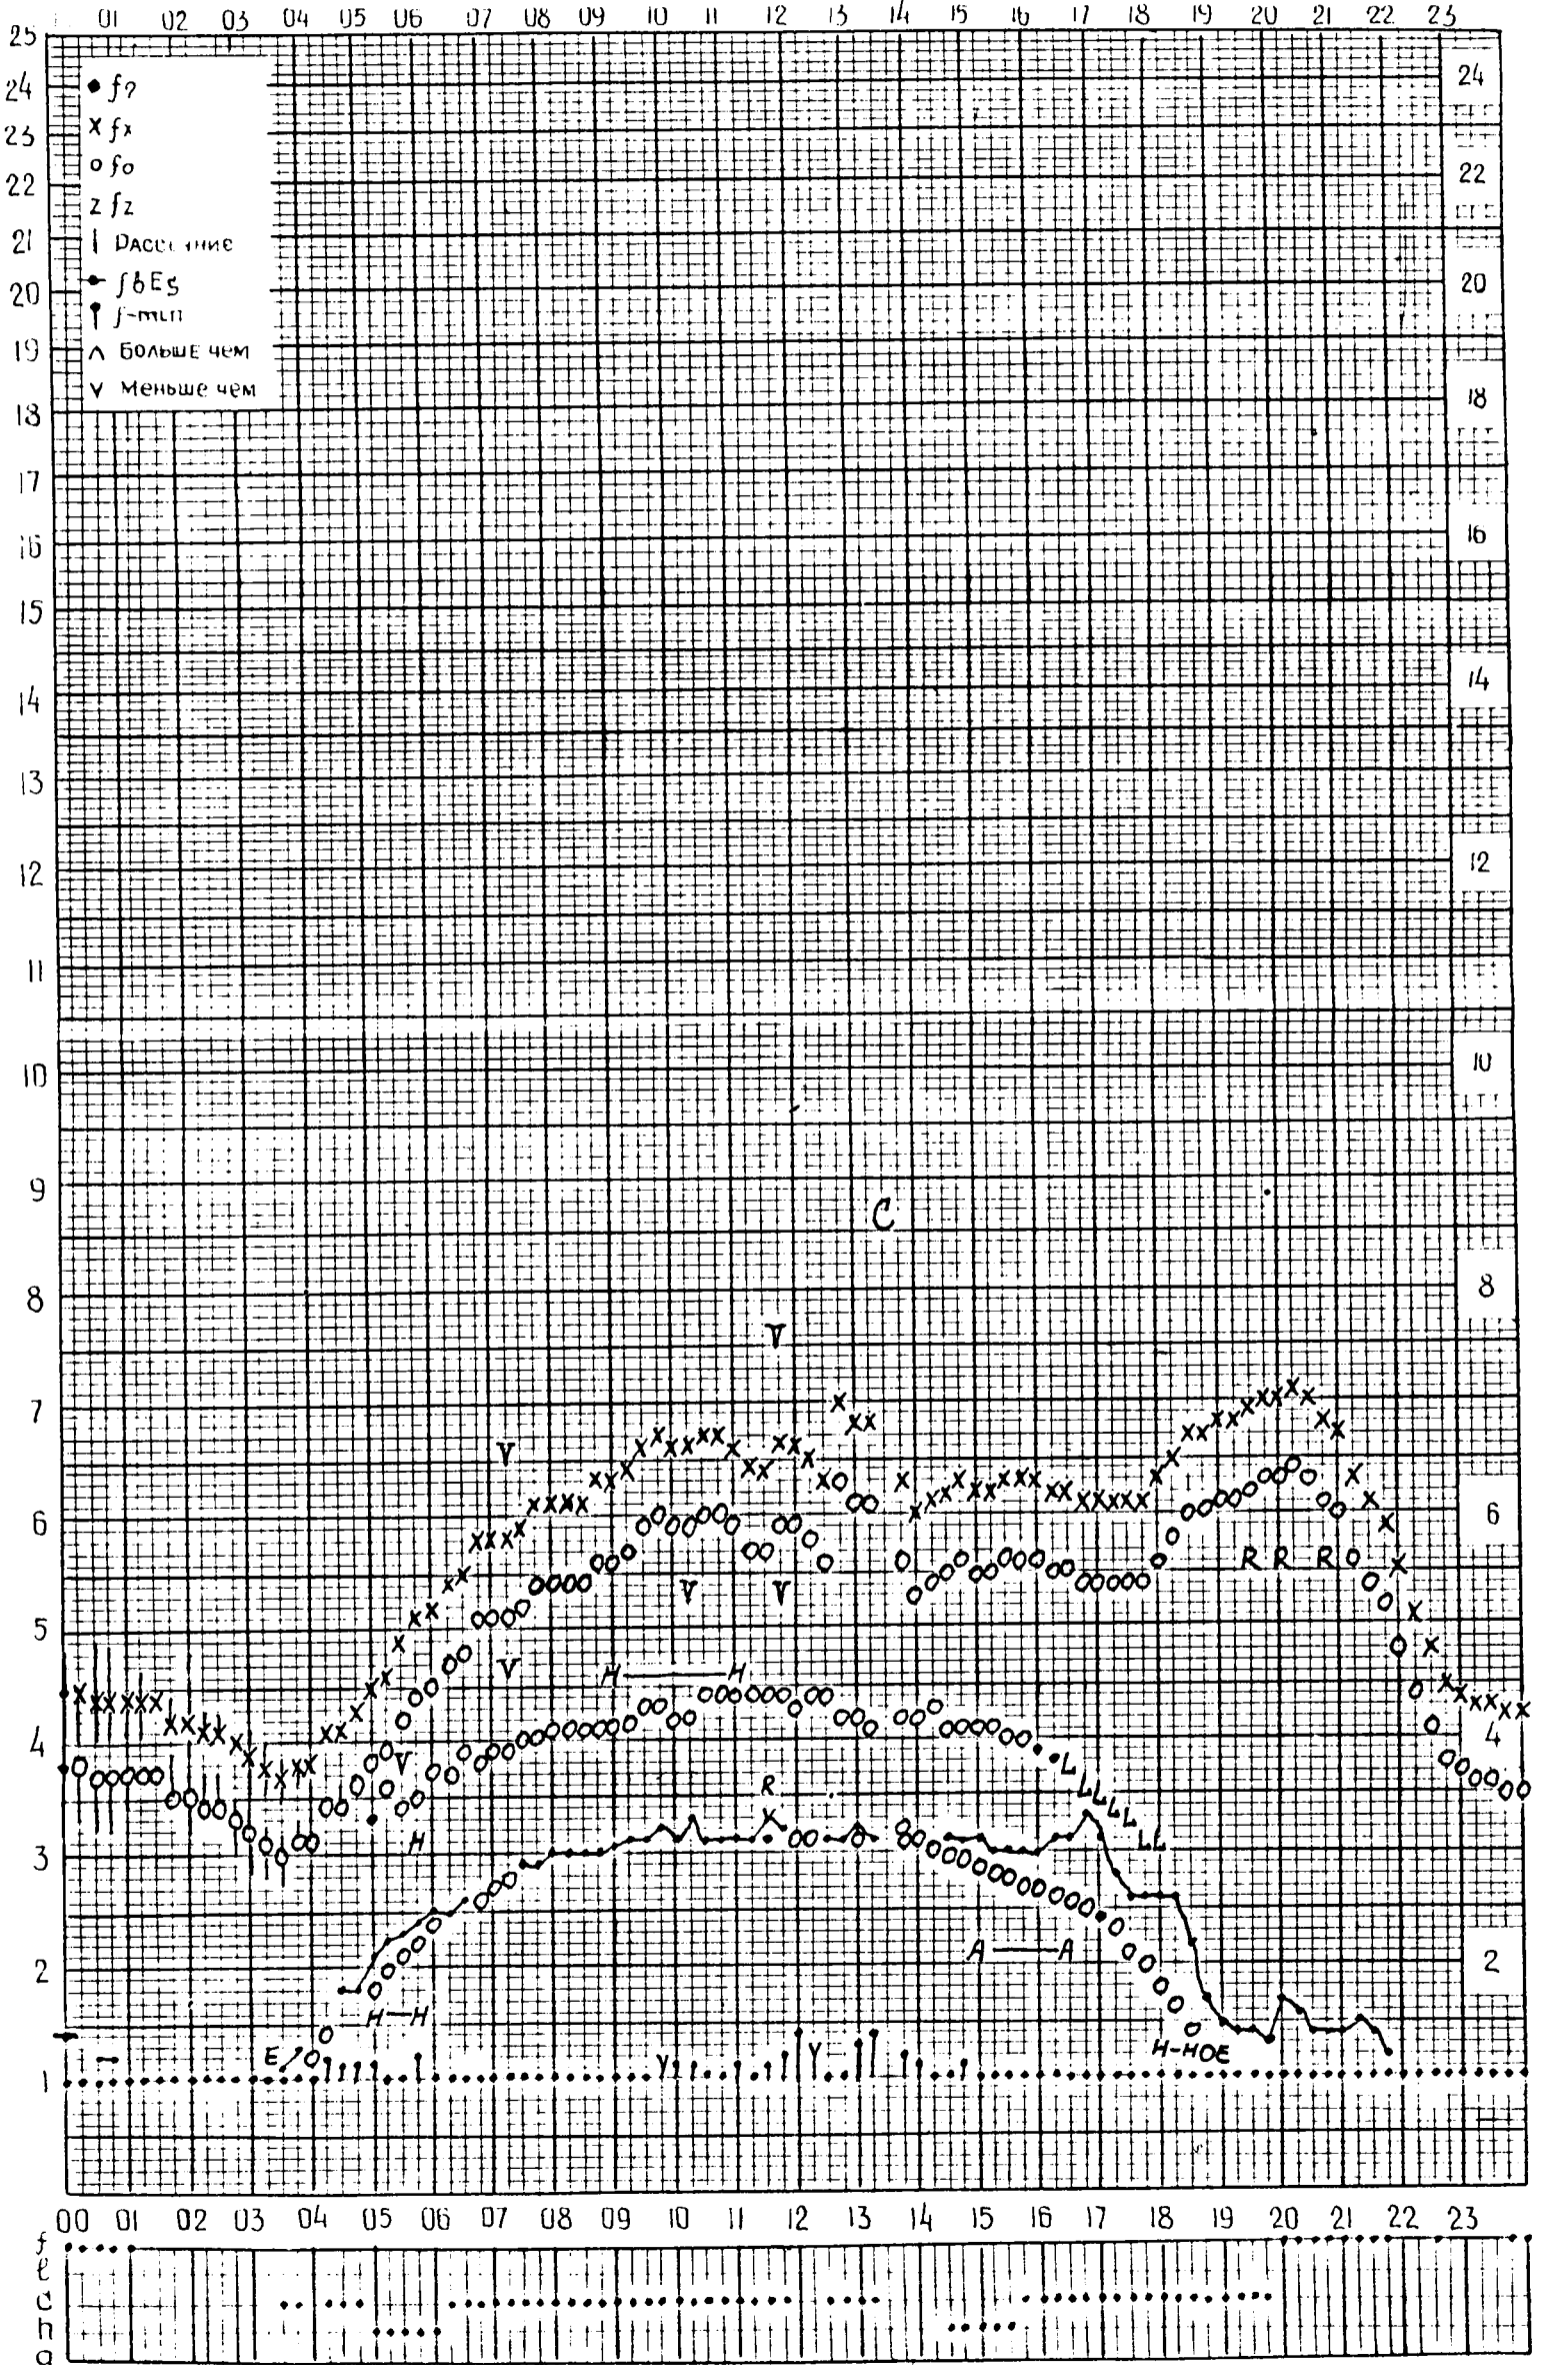

МЕЖДУНАРОДНЫЙ ГЕОФИЗИЧЕСКИЙ ГОД

Время: 30°E

Станция *Москва, f-граффик ионосферных данных* *ИЗМИРАН* ДАТА *29 апреля 1963г.*