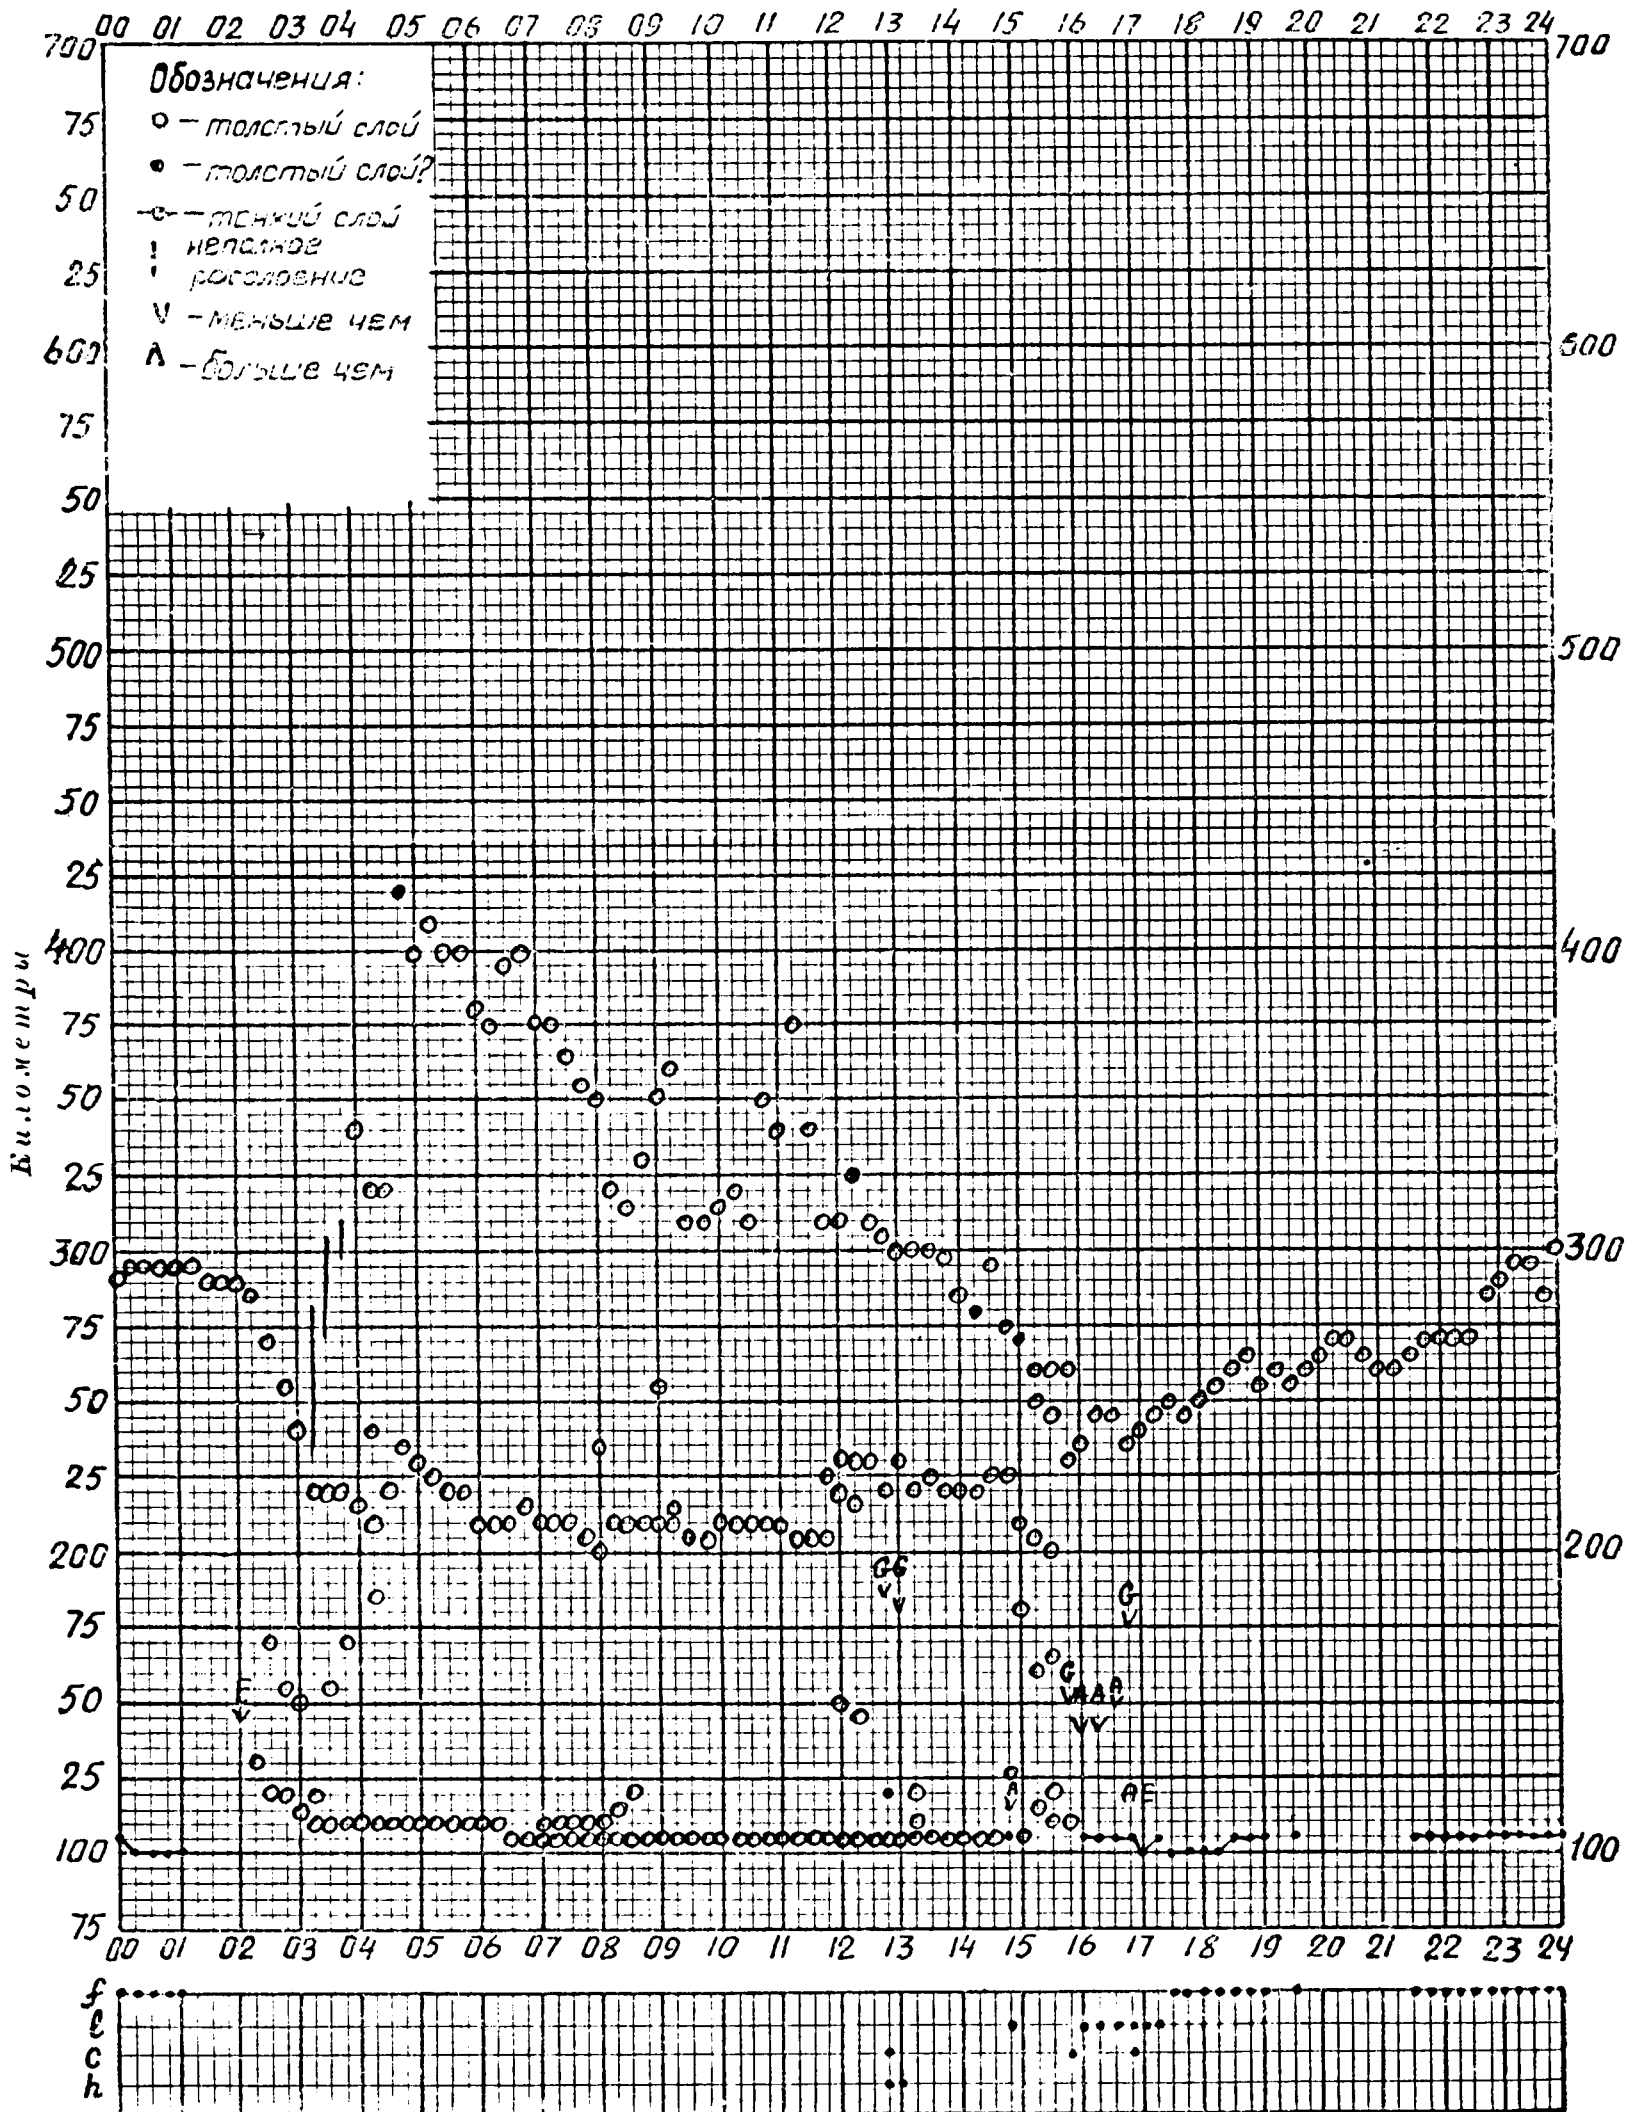

МЕЖДУНАРОДНЫЙ ГЕОФИЗИЧЕСКИЙ ГОД

h-график ионосферных данных

Ведомство _____

Дата *17 апреля 1963г.*

Станция *Москва, ИЗМИРАН*

Время *GMT*