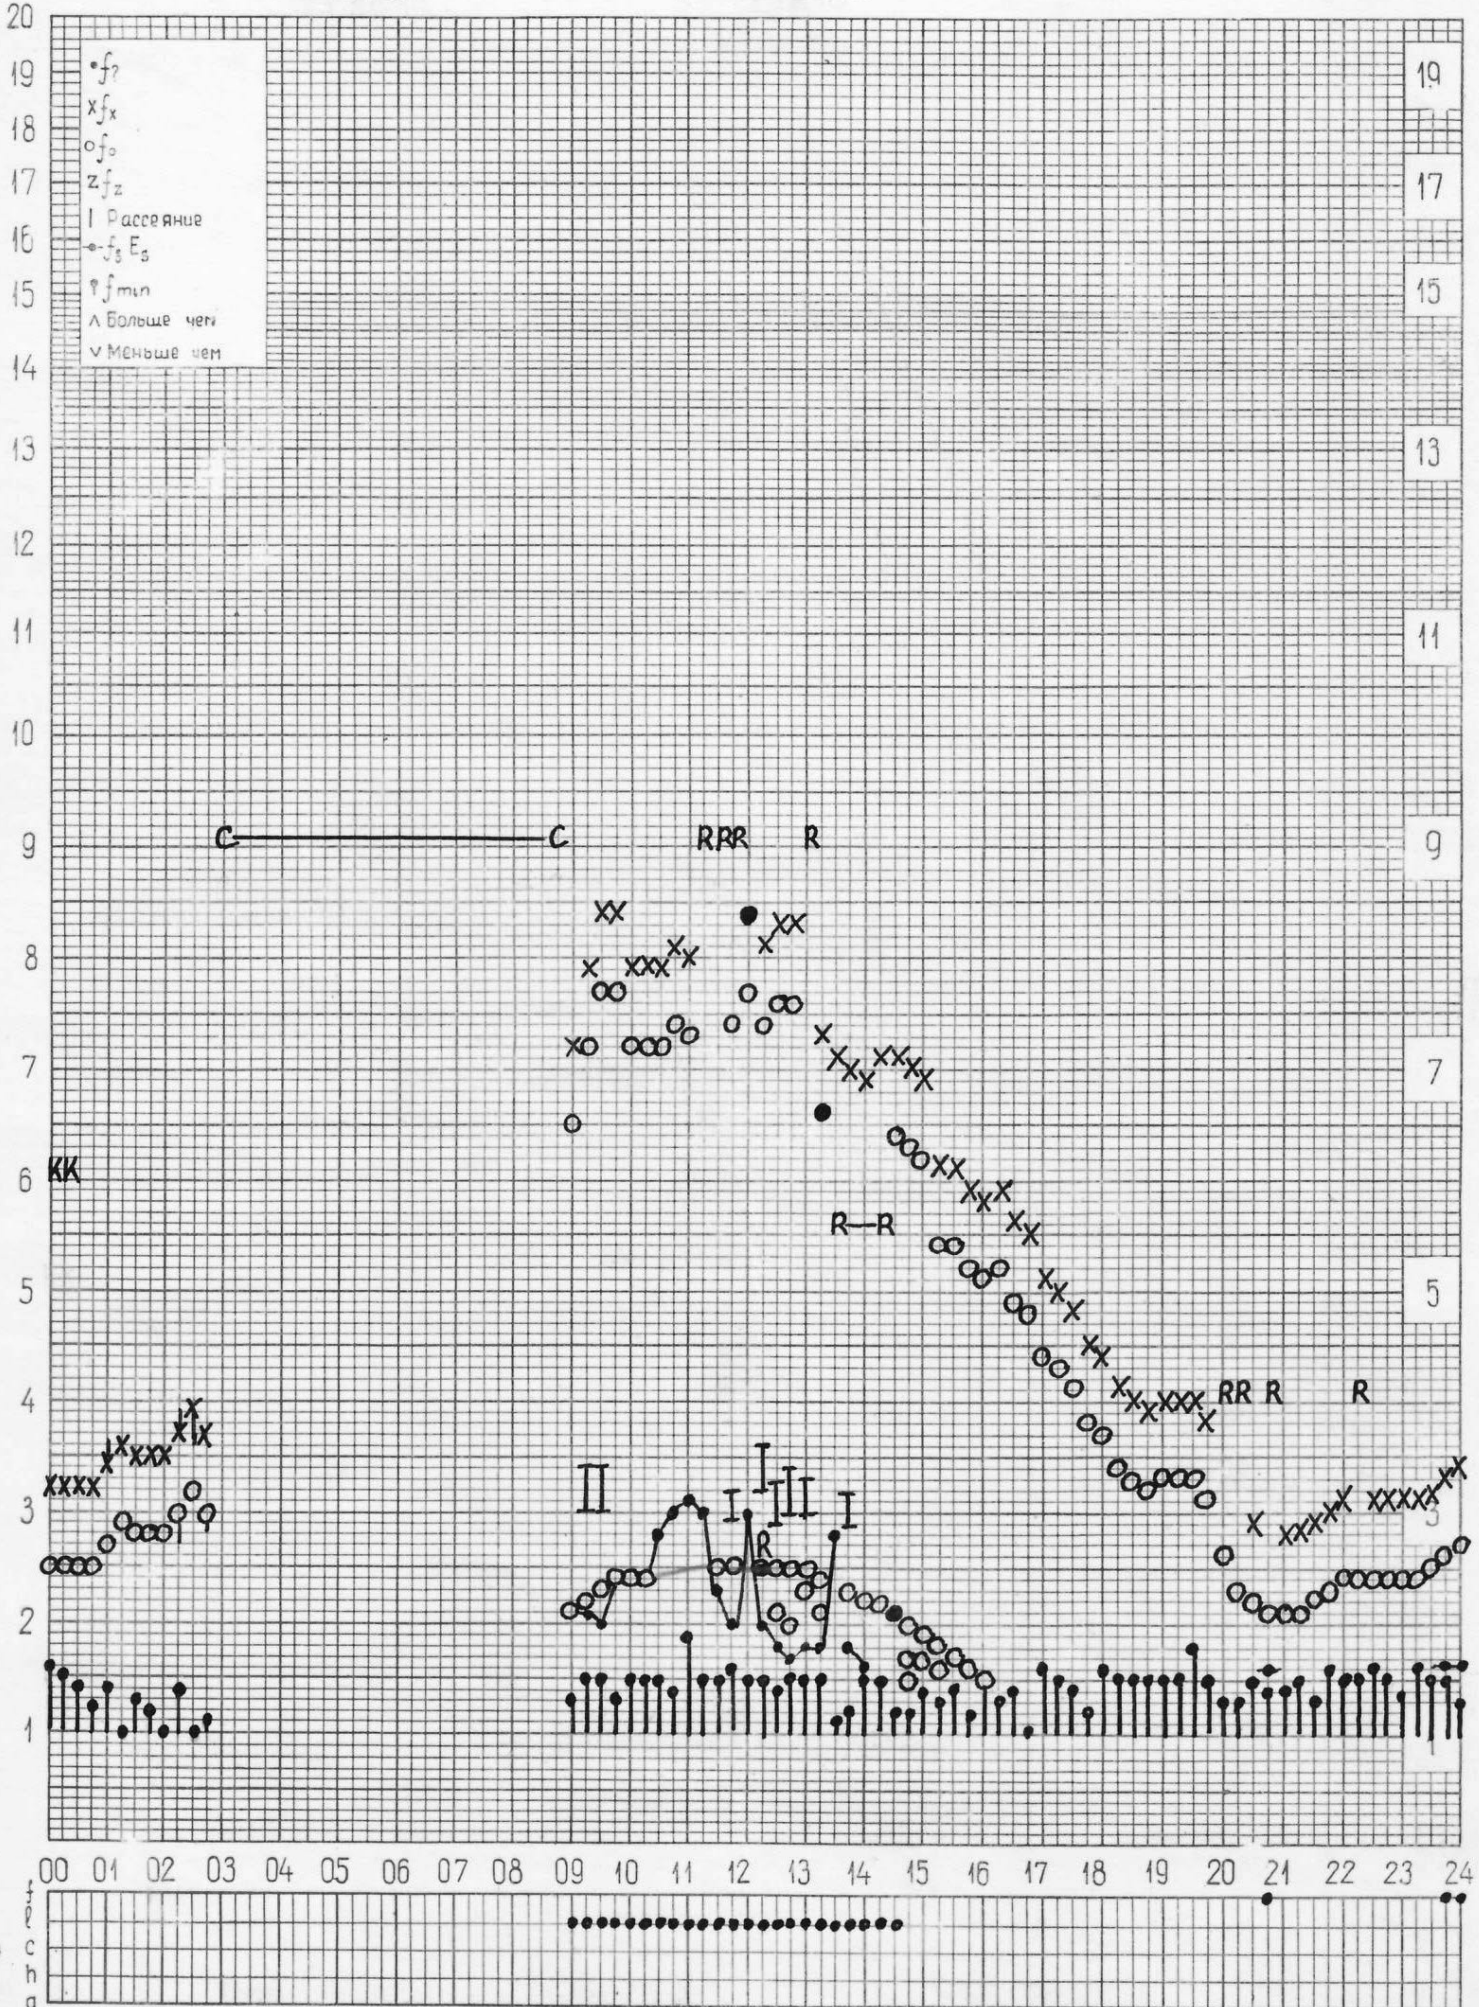

станция **Горький**

f-график ионосферных данных

дата **11 ноября 1972 г.**

НИРФИ

время **45° E**

кем отсчитано **Мусаев** **Потёмкиной**

станция **Горький**
НИРФИ

f-график ионосферных данных
время **45E**

дата **12 ноября 1972г.**

кем отсчитано **Мельникова Лыскова**

станция **Горький**
НИРФИ

f-график ионосферных до
время **45 E**

дата **13 ноября 1972г.**

кем отсчитано **Шабанов*** **Потёмкин***

НИРФИ

время 45 E

НИРФИ

время 45 E

станция **Горький**
НИРФИ

f-график ионосферных данных
время **45°E**

дата **18 ноября 1972 г.**

кем отсчитано **Лысковой Шабановой**

кем отсчитано Шабанов* Лысковой

НИРФИ