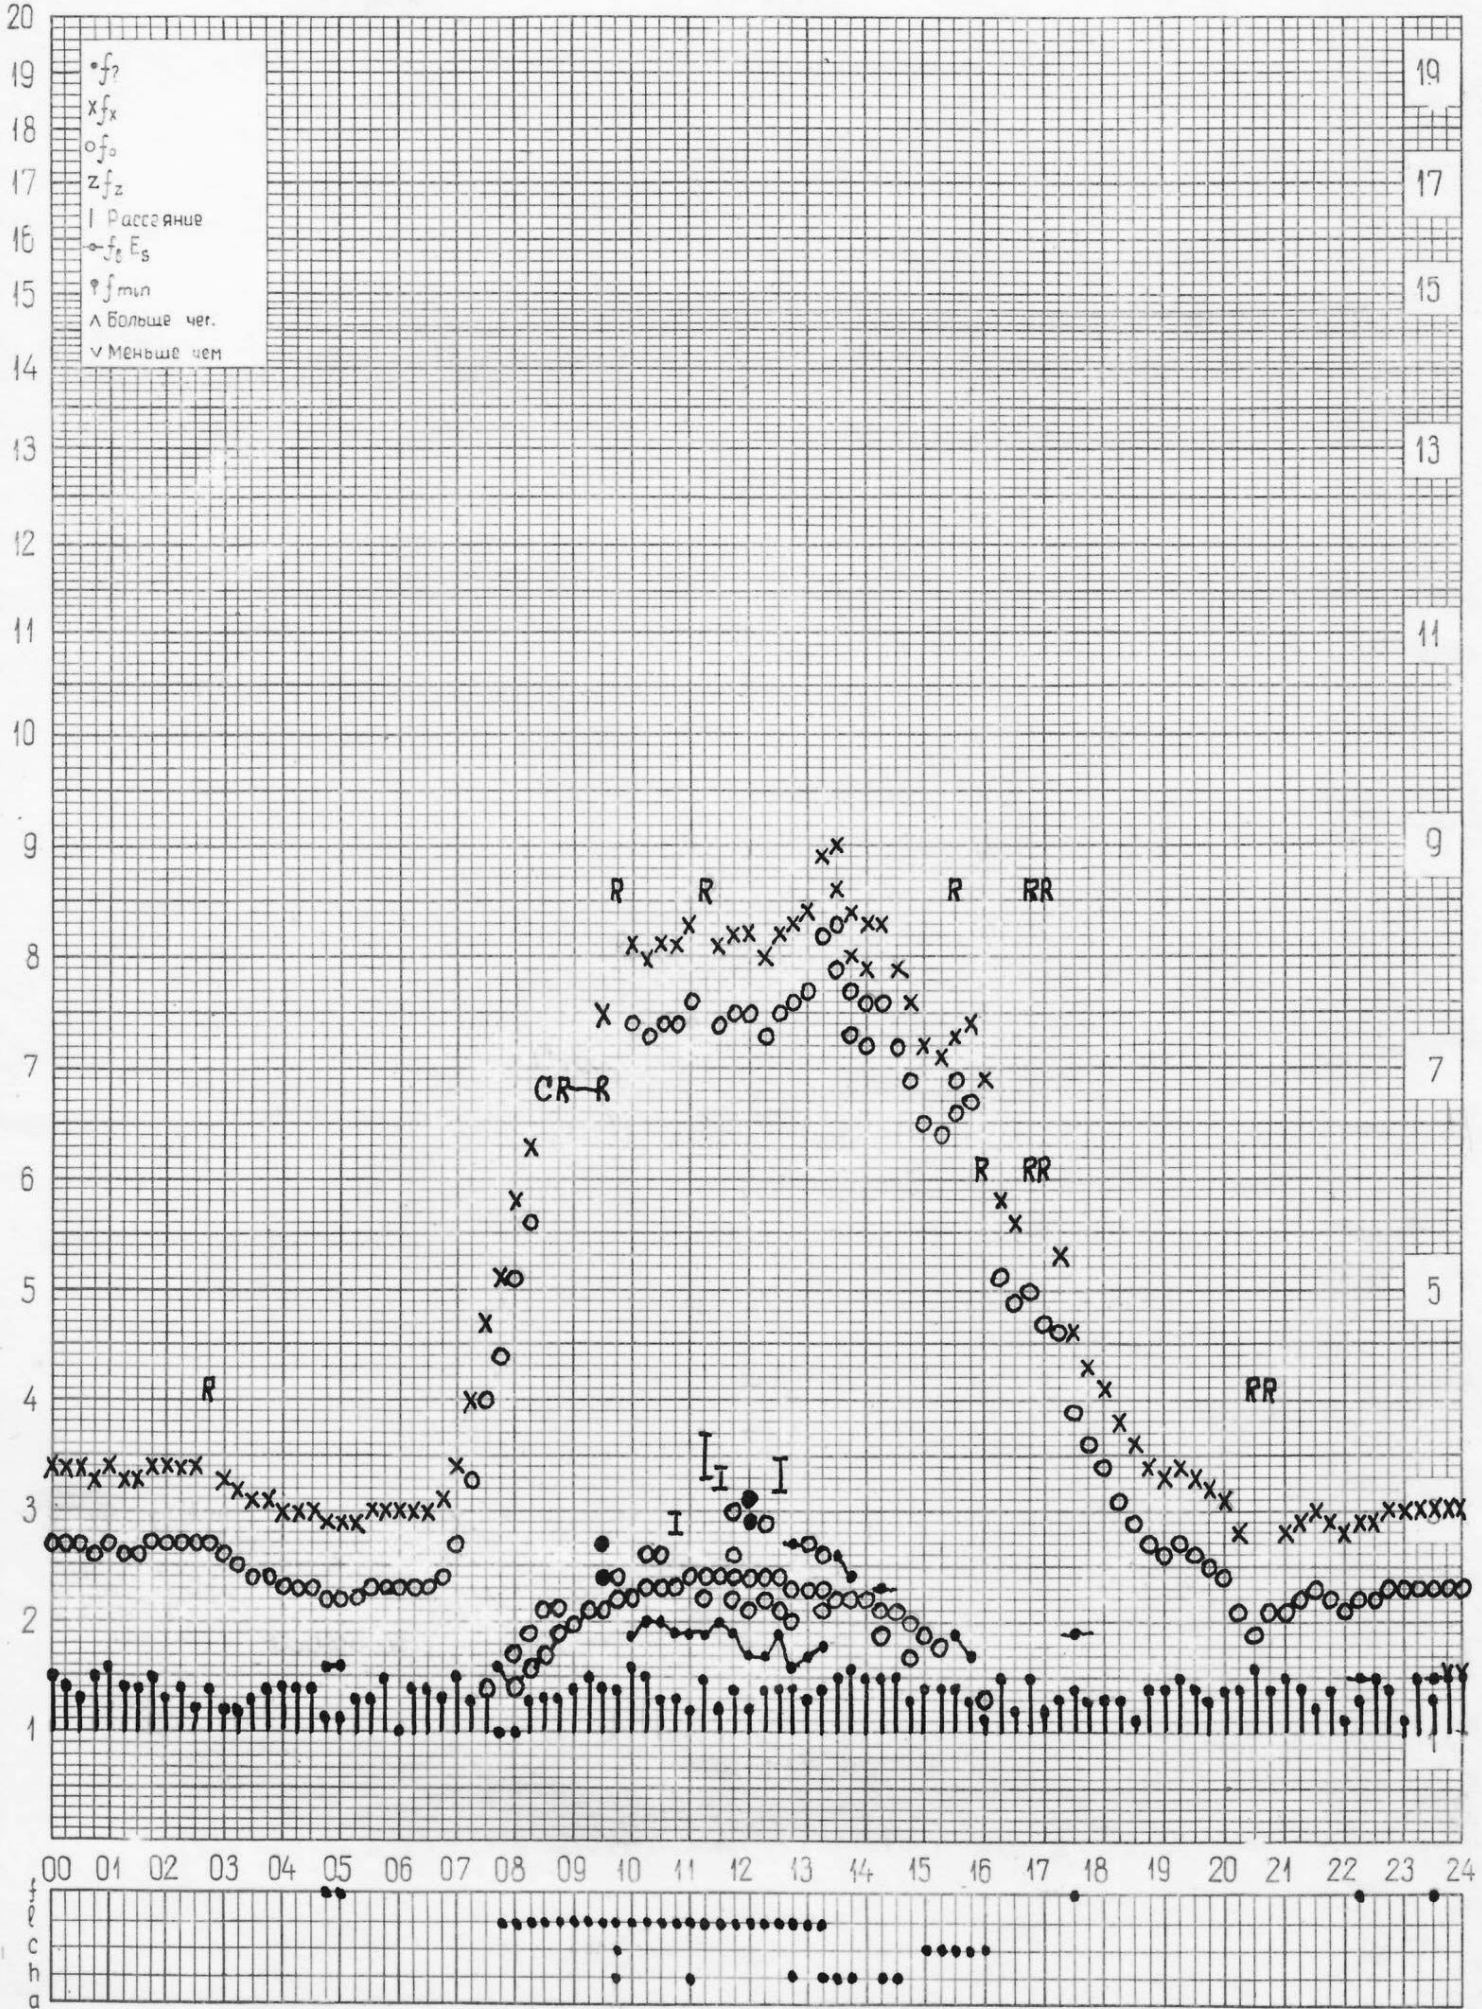

станция **Горький**

f-график ионосферных данных

дата **11 ноября 1972 г.**

НИРФИ

время **45° E**

кем отсчитано **Мусаев** **Потёмкиной**

станция **Горький**
НИРФИ

f-график ионосферных данных
время **45E**

дата **12 ноября 1972г.**

кем отсчитано **Мельникова Лыскова**

станция **Горький**
НИРФИ

f-график ионосферных до
время **45 E**

дата **13 ноября 1972г.**

кем отсчитано **Шабанов*** **Потёмкин***

НИРФИ

время 45 E

НИРФИ

время 45 E

станция **Горький**
НИРФИ

f-график ионосферных данных
время **45°E**

дата **18 ноября 1972 г.**

кем отсчитано **Лысковой Шабановой**

кем отсчитано Шабанов* Лысковой

НИРФИ

время 45°E

станция Гроьки* f-график ионосферных данных
НИРФИ время 45°E

дата 22 ноября 1972 г.

кем отсчитано Льсково* Мусаево*

НИРФИ

время 45°E

кем отсчитано Мельниковой

НИРФИ