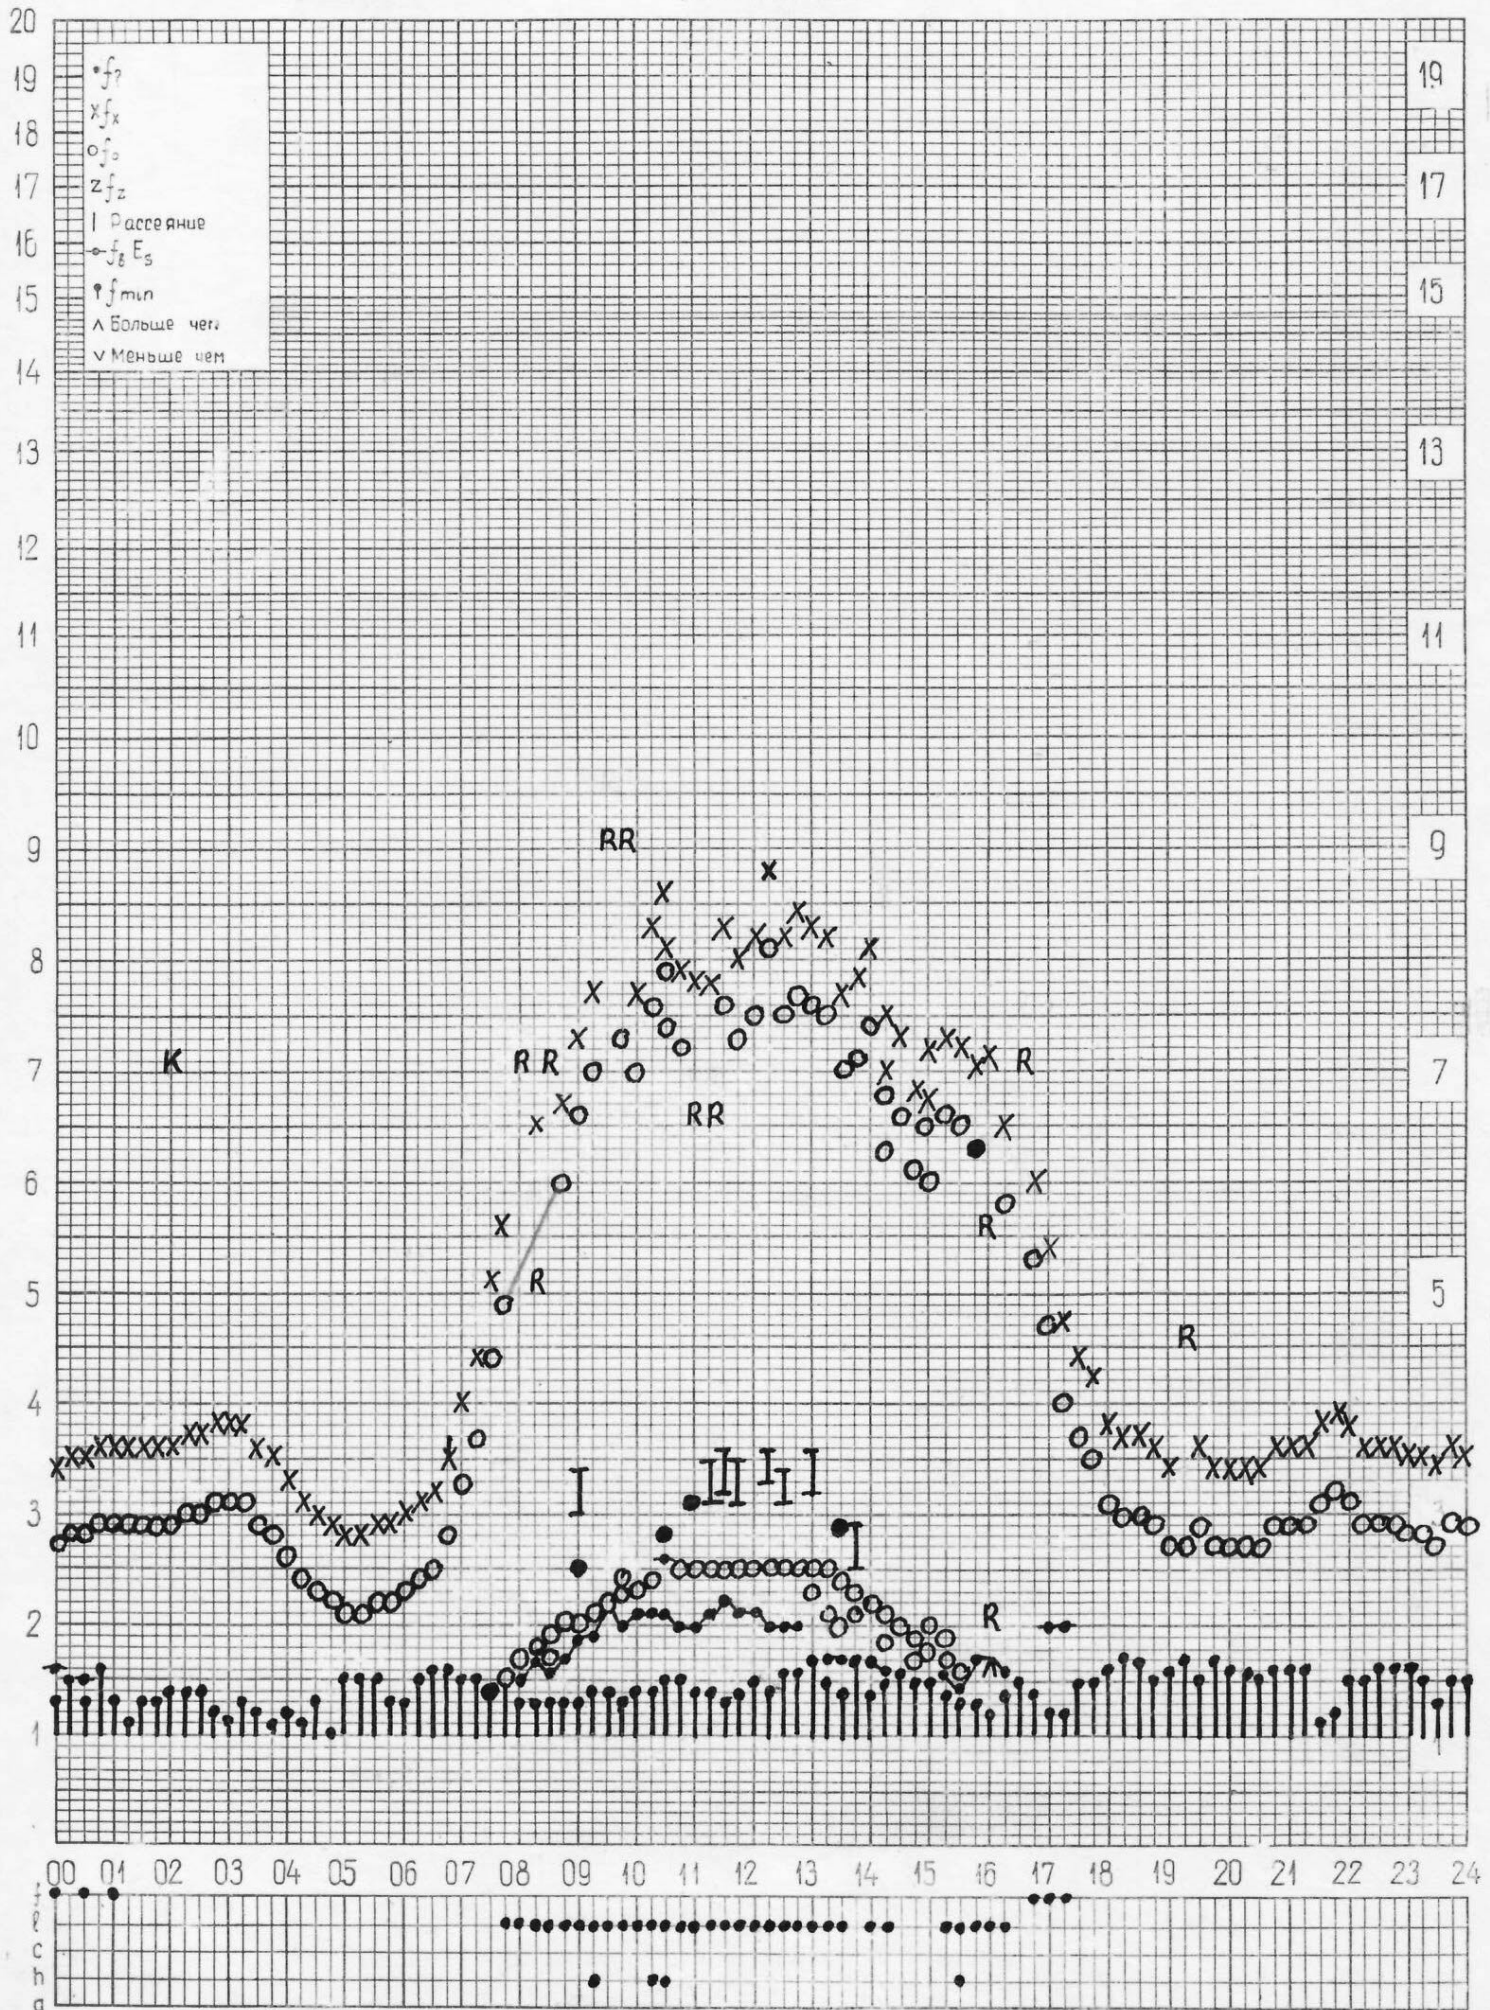

станция **Горький**

f-график ионосферных данных

дата **11 ноября 1972 г.**

НИРФИ

время **45° E**

кем отсчитано **Мусаев** **Потёмкиной**

станция **Горький**
НИРФИ

f-график ионосферных данных
время **45E**

дата **12 ноября 1972г.**

кем отсчитано **Мельникова Лыскова**

станция **Горький**
НИРФИ

f-график ионосферных до
время **45 E**

дата **13 ноября 1972г.**

кем отсчитано **Шабанов*** **Потёмкин***

НИРФИ

время 45 E

НИРФИ

время 45 E

станция **Горький**
НИРФИ

f-график ионосферных данных
время **45°E**

дата **18 ноября 1972 г.**

кем отсчитано **Лысковой Шабановой**

кем отсчитано Шабанов* Лысковой

НИРФИ