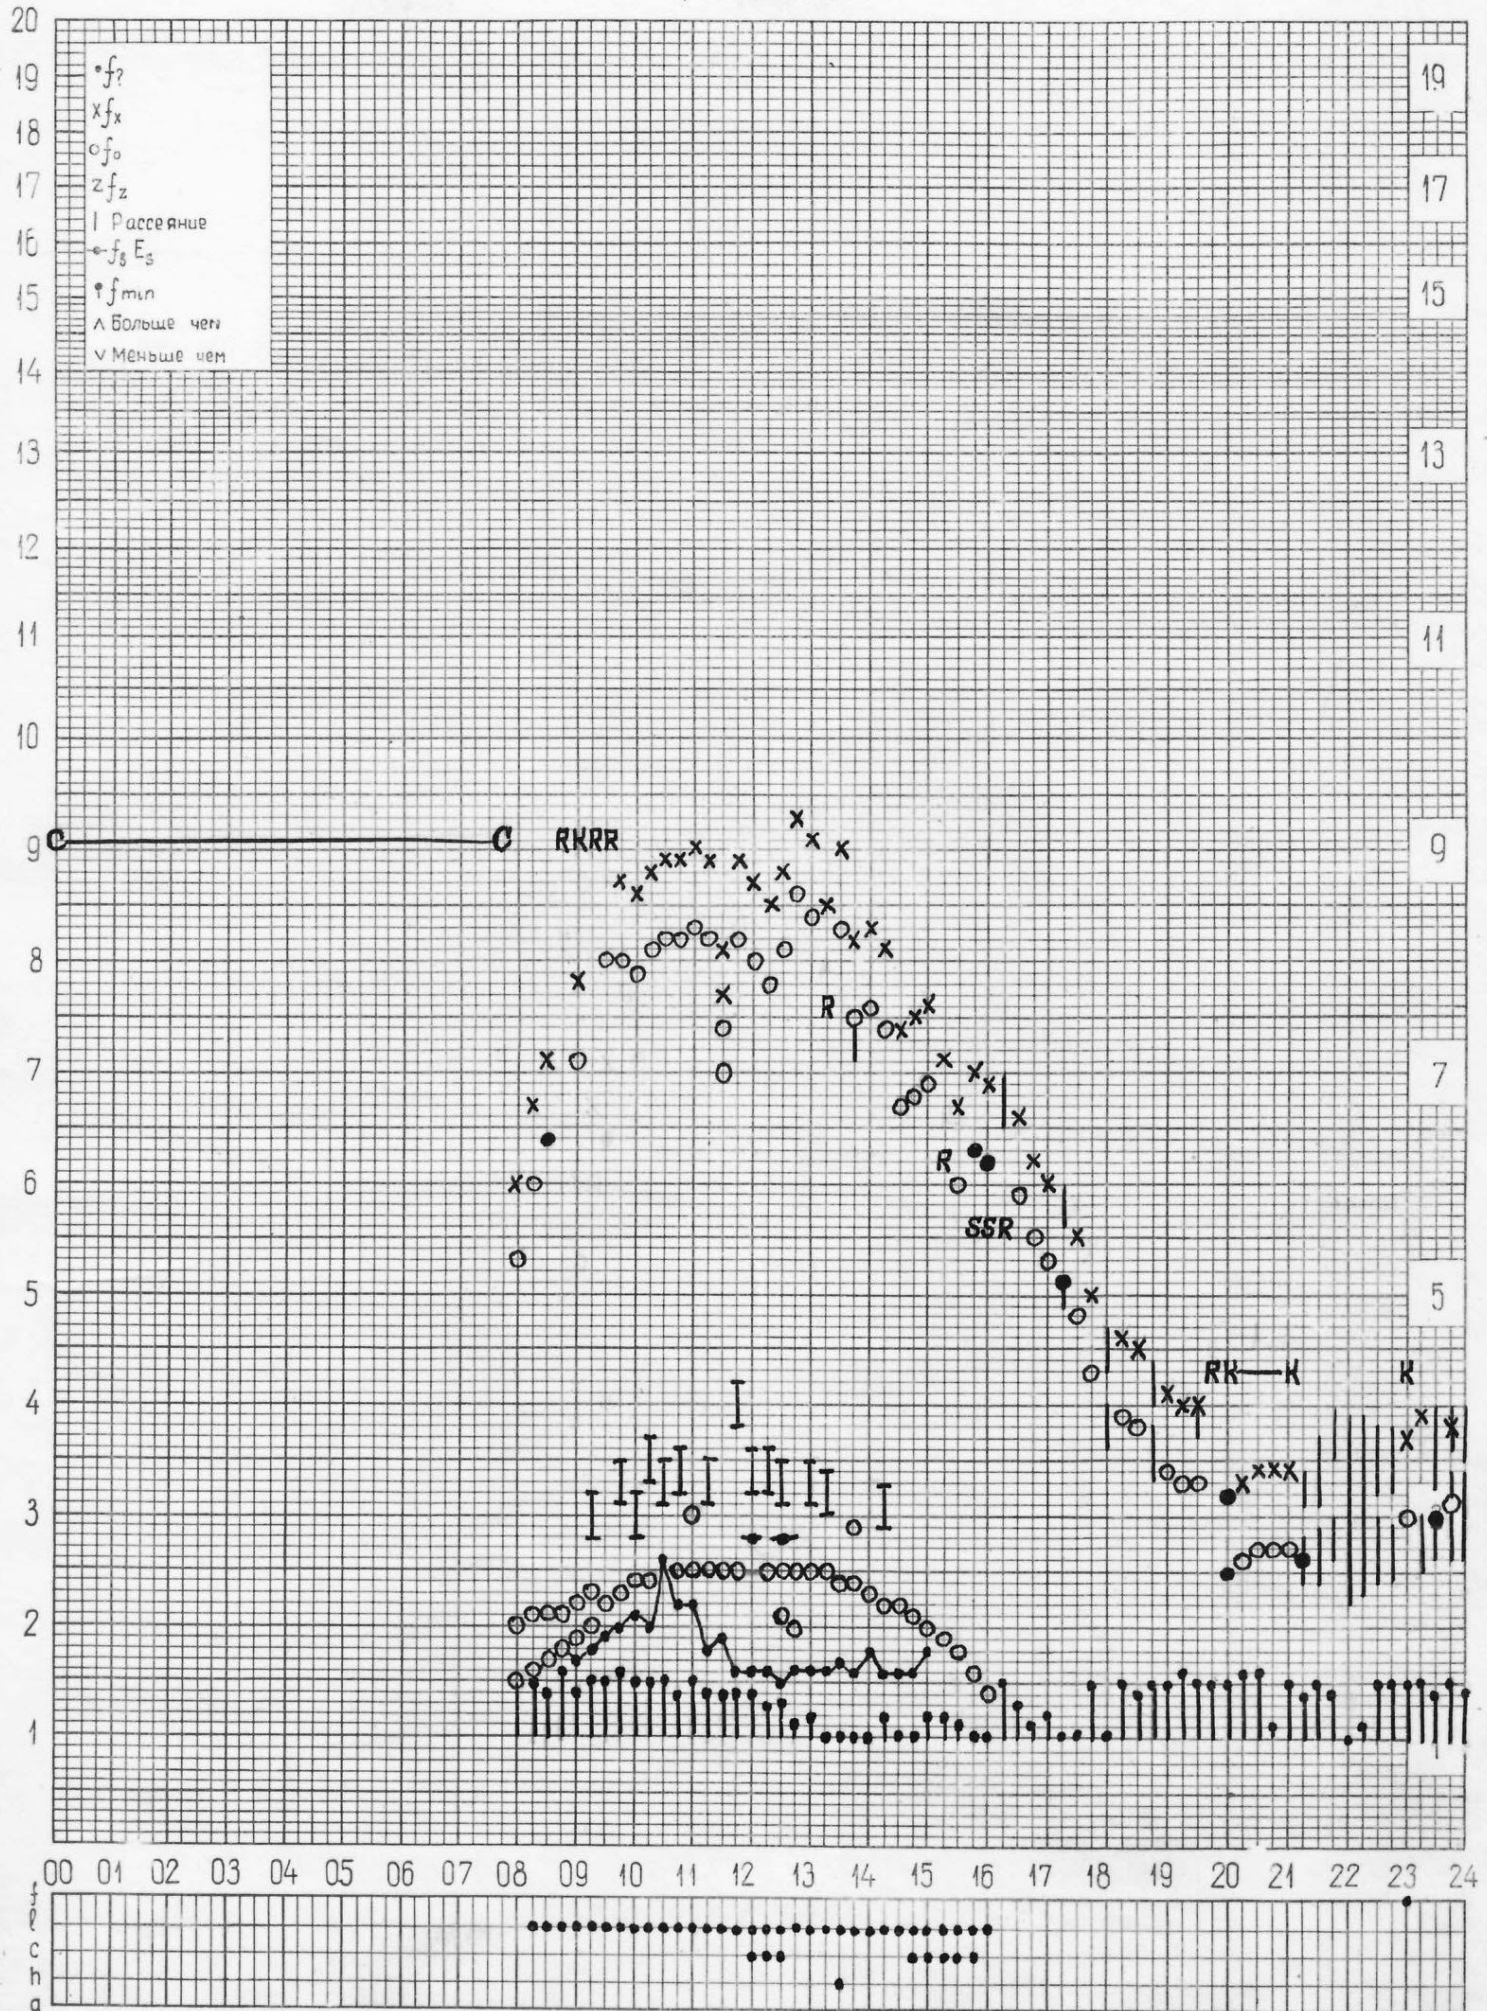

станция **Горький**
НИРФИ

f-график ионосферных данных
время **45°E**

дата **4 ноября 1972г.**

кем отсчитано **Лысково** Мусаево

ofo
 xfx
 ofo
 $z f_z$
 | Рассеяние
 $f_0 E_s$
 f_{min}
 △ Больше чем
 ∇ Меньше чем

станция **Горький**

f-график ионосферных данных

дата **11 ноября 1972 г.**

НИРФИ

время **45° E**

кем отсчитано **Мусаев** **Потёмкиной**

станция **Горький**
НИРФИ

f-график ионосферных данных
время **45E**

дата **12 ноября 1972г.**

кем отсчитано **Мельникова Лыскова**

станция **Горький**
НИРФИ

f-график ионосферных до
время **45 E**

дата **13 ноября 1972г.**

кем отсчитано **Шабанов*** **Потёмкин***

НИРФИ

время 45 E