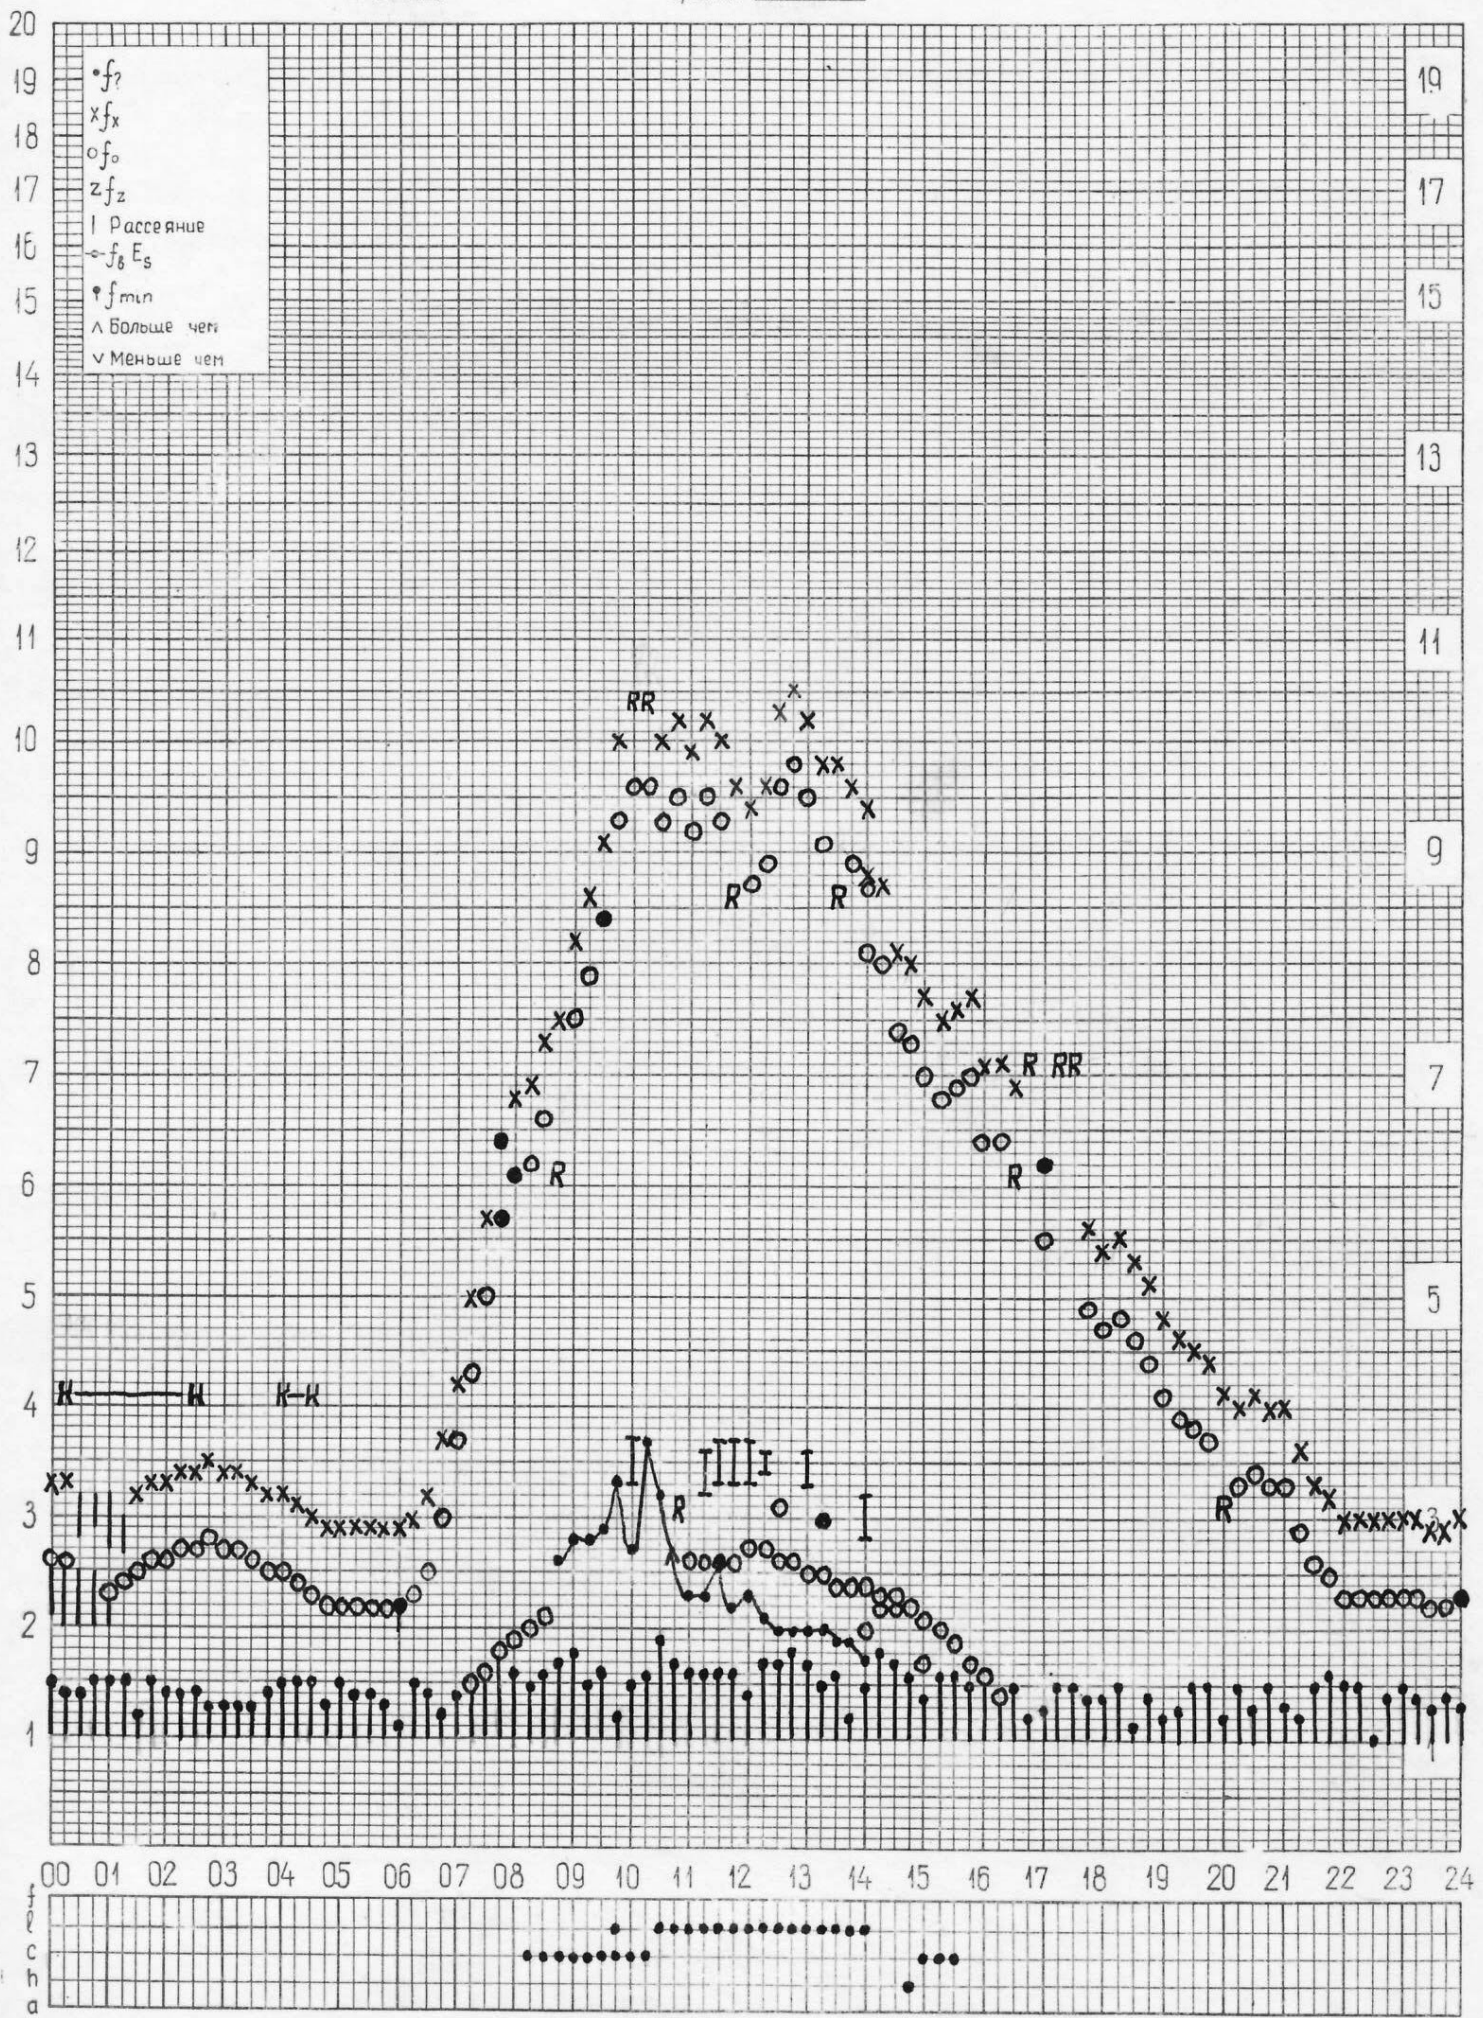

станция **Горький**
НИРФИ

f-график ионосферных данных
время **45°E**

дата **4 ноября 1972г.**

кем отсчитано **Лысково** Мусаево

ofo
 xfx
 ofo
 $z f_z$
 | Рассеяние
 $f_0 E_s$
 f_{min}
 △ Больше чем
 ∇ Меньше чем

станция **Горький**

f-график ионосферных данных

дата **11 ноября 1972 г.**

НИРФИ

время **45° E**

кем отсчитано **Мусаев** **Потёмкиной**

станция **Горький**
НИРФИ

f-график ионосферных данных
время **45E**

дата **12 ноября 1972г.**

кем отсчитано **Мельникова Лыскова**

станция **Горький**
НИРФИ

f-график ионосферных до
время **45 E**

дата **13 ноября 1972г.**

кем отсчитано **Шабанов*** **Потёмкин***

НИРФИ

время 45 E