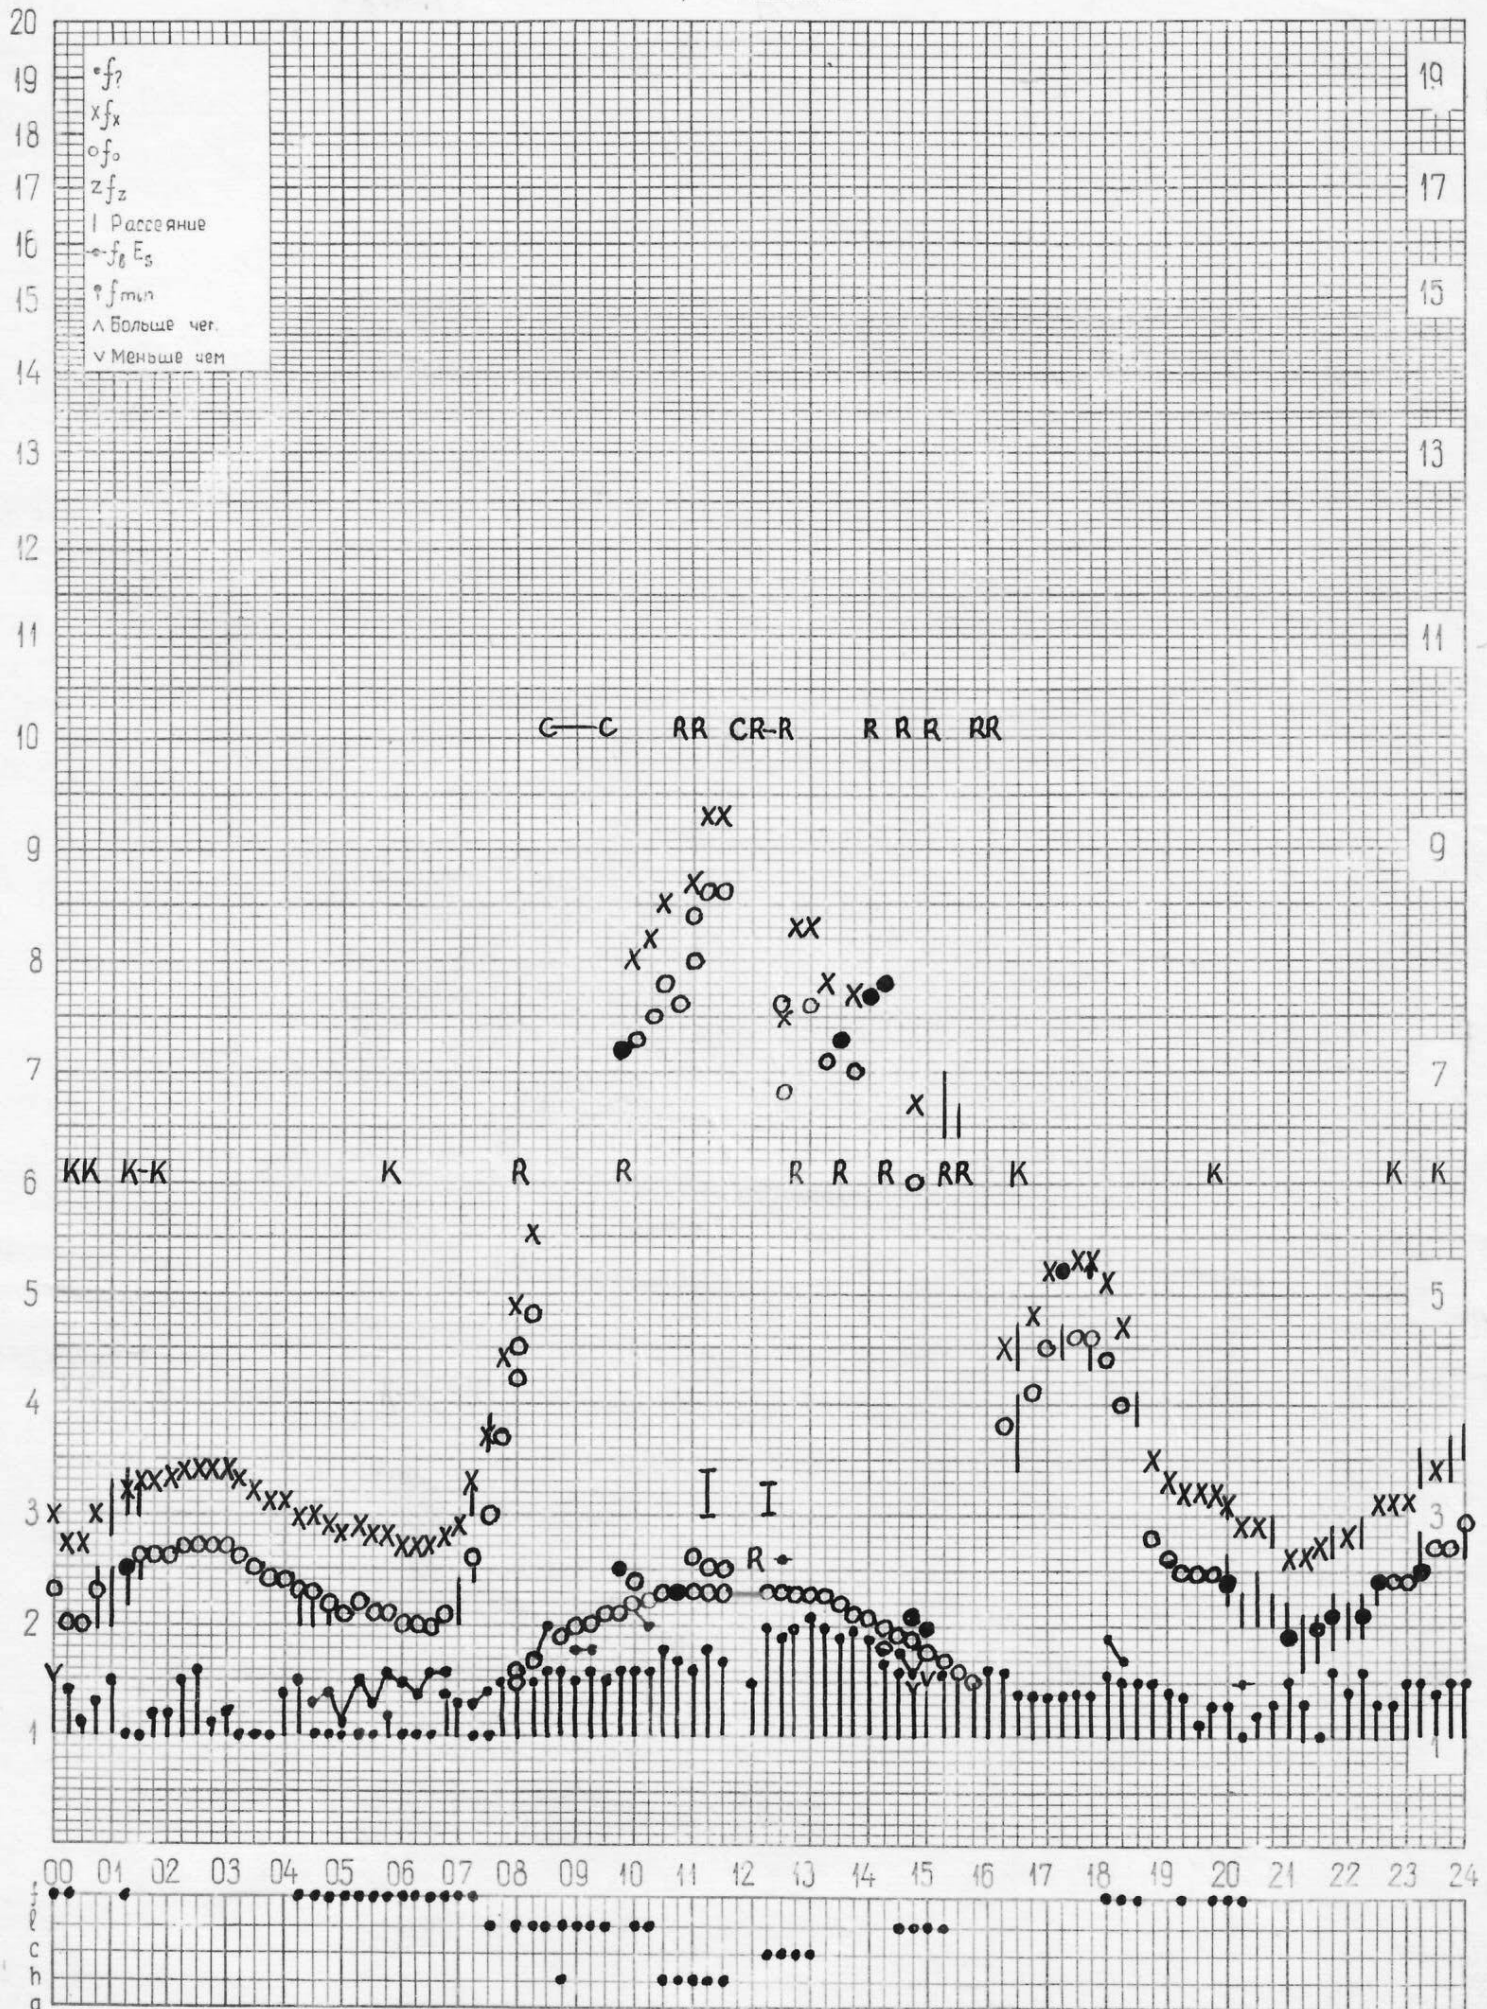

дата **12 ноября 1972г.**

кем отсчитано **Мельникова Лыскова**

станция **Горький**
НИРФИ

f-график ионосферных до
время **45 E**

дата **13 ноября 1972г.**

кем отсчитано **Шабанов*** **Потёмкин***

НИРФИ

время 45 E

дата **26 ноября 1972 г.**

кем отсчитано **Мусаево***

станция Горьки*

f-график ионосферных данных

дата 27 ноября 1972 г.

НИРФИ

время 45°E

кем отсчитано Тимошенко Лисковой

станция Горьки*

f-график ионосферных данных

дата 28 ноября 1972 г.

НИРФИ

время 45°E

- f₂
- x f_x
- o f_o
- z f_z
- | Рассеяние
- f₃ E_s
- ∩ f_{min}
- △ Больше чем.
- ∇ Меньше чем

кем отсчитано Мусаево* Мельниково*

станция Горьки*
НИРФИ

f-график ионосферных данных
время 45⁰ E

дата 30 ноября 1972г.

кем отсчитано Мельниковой