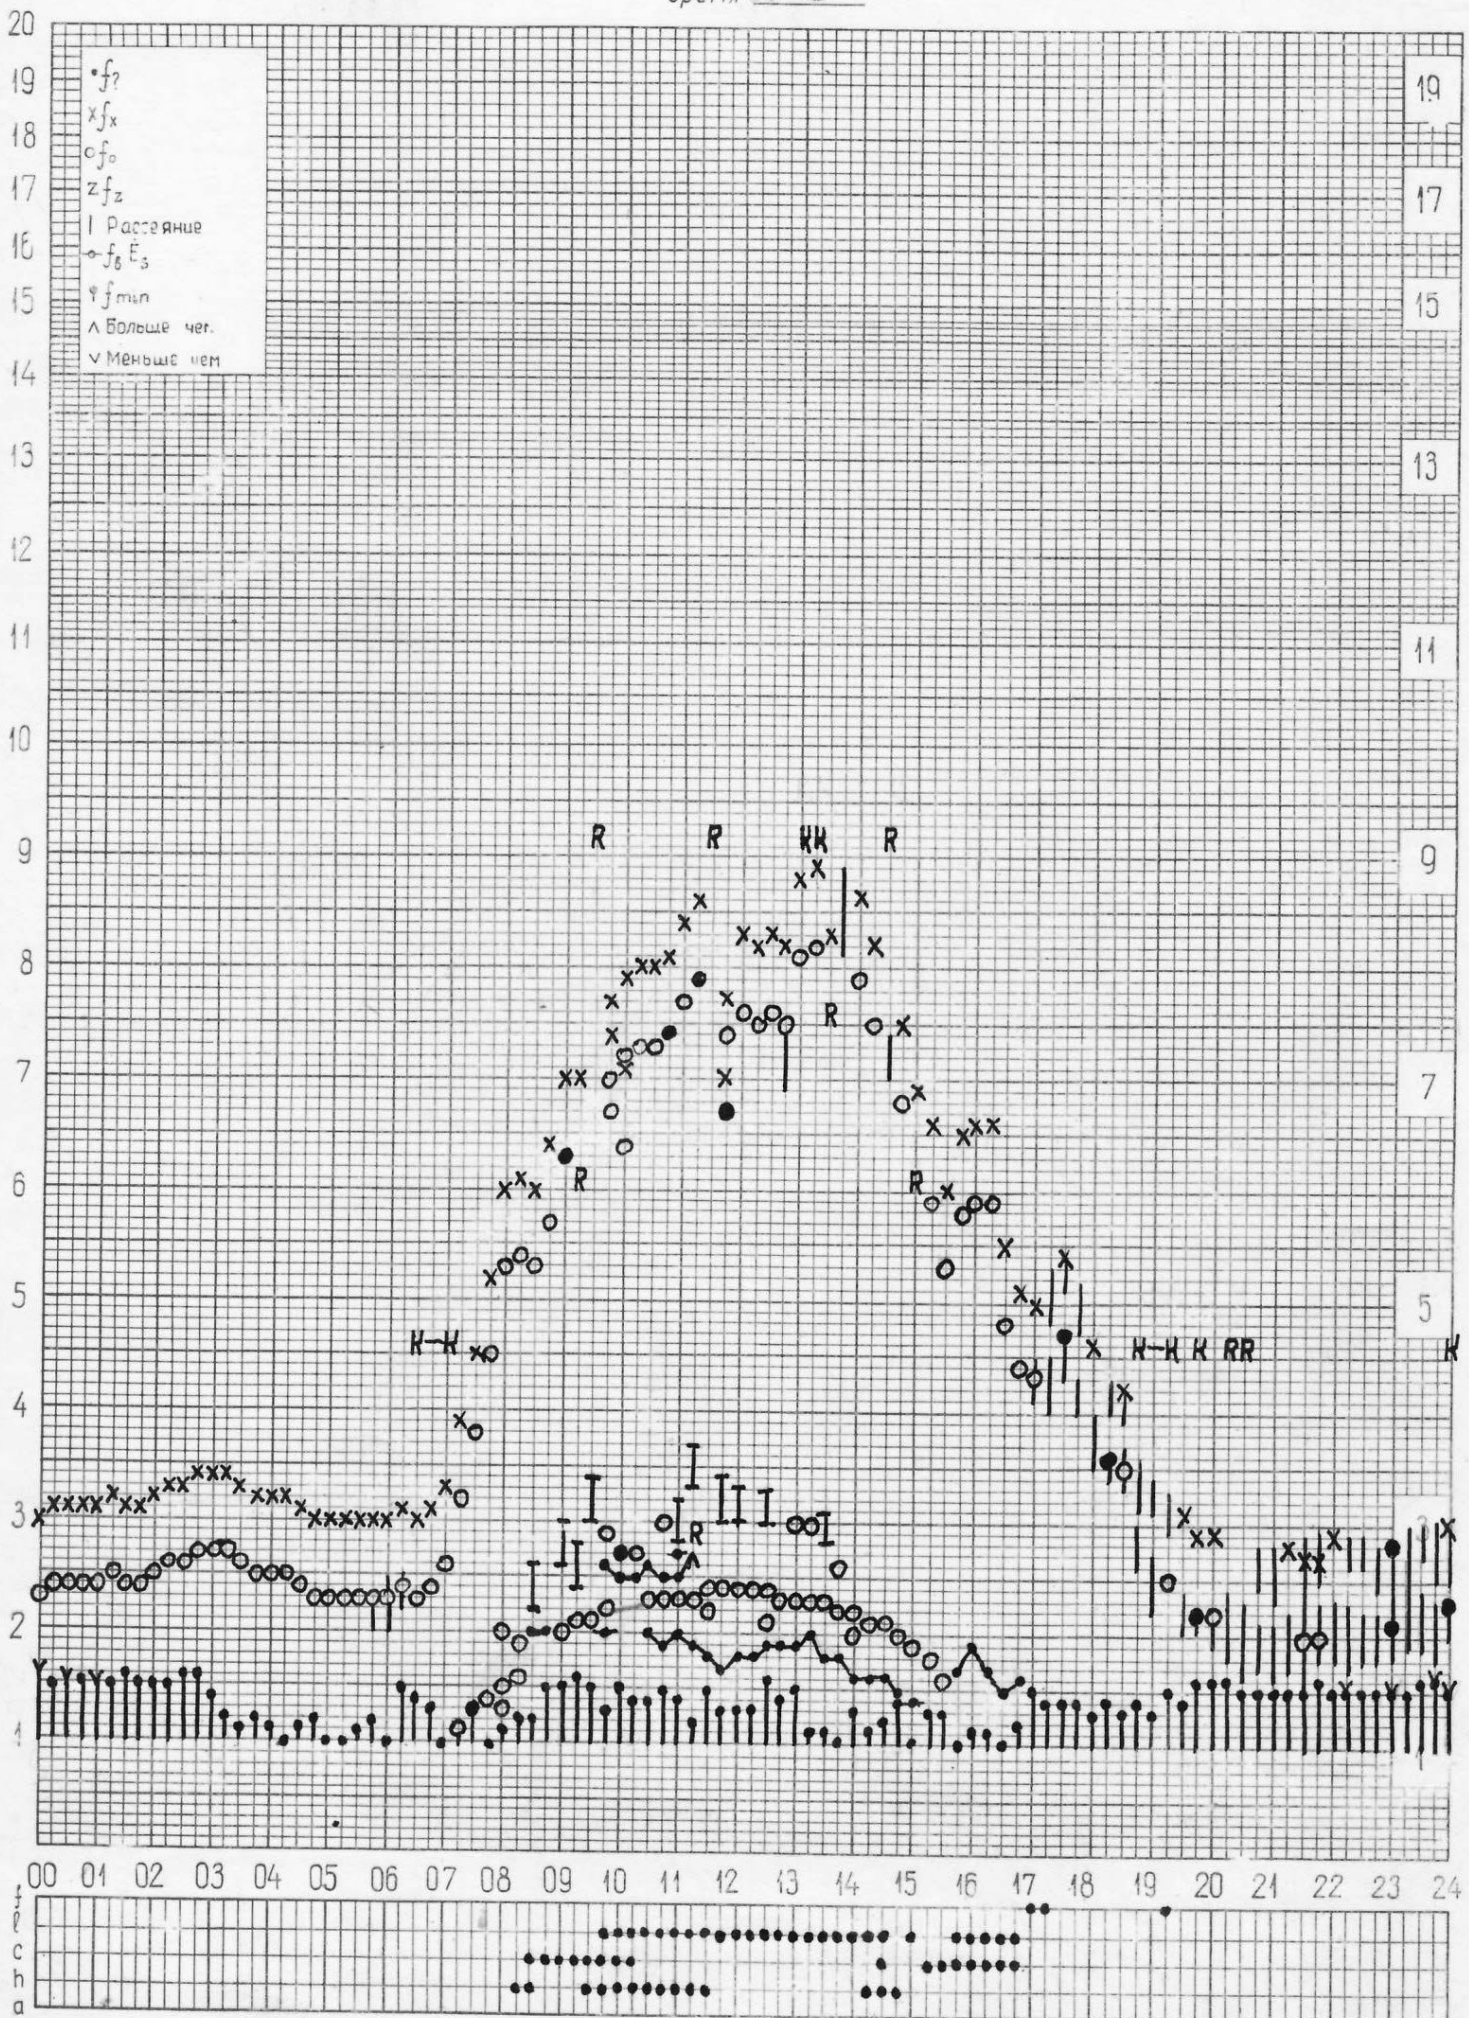

станция **Горький**

f-график ионосферных данных

дата **11 ноября 1972 г.**

НИРФИ

время **45° E**

кем отсчитано **Мусаев** **Потёмкиной**

станция **Горький**
НИРФИ

f-график ионосферных данных
время **45E**

дата **12 ноября 1972г.**

кем отсчитано **Мельникова Лыскова**

станция **Горький**
НИРФИ

f-график ионосферных до
время **45 E**

дата **13 ноября 1972г.**

кем отсчитано **Шабанов*** **Потёмкин***

НИРФИ

время 45 E

НИРФИ

время 45 E

станция **Горький**
НИРФИ

f-график ионосферных данных
время **45°E**

дата **18 ноября 1972 г.**

кем отсчитано **Лысковой Шабановой**

кем отсчитано Шабанов* Лысковой

НИРФИ