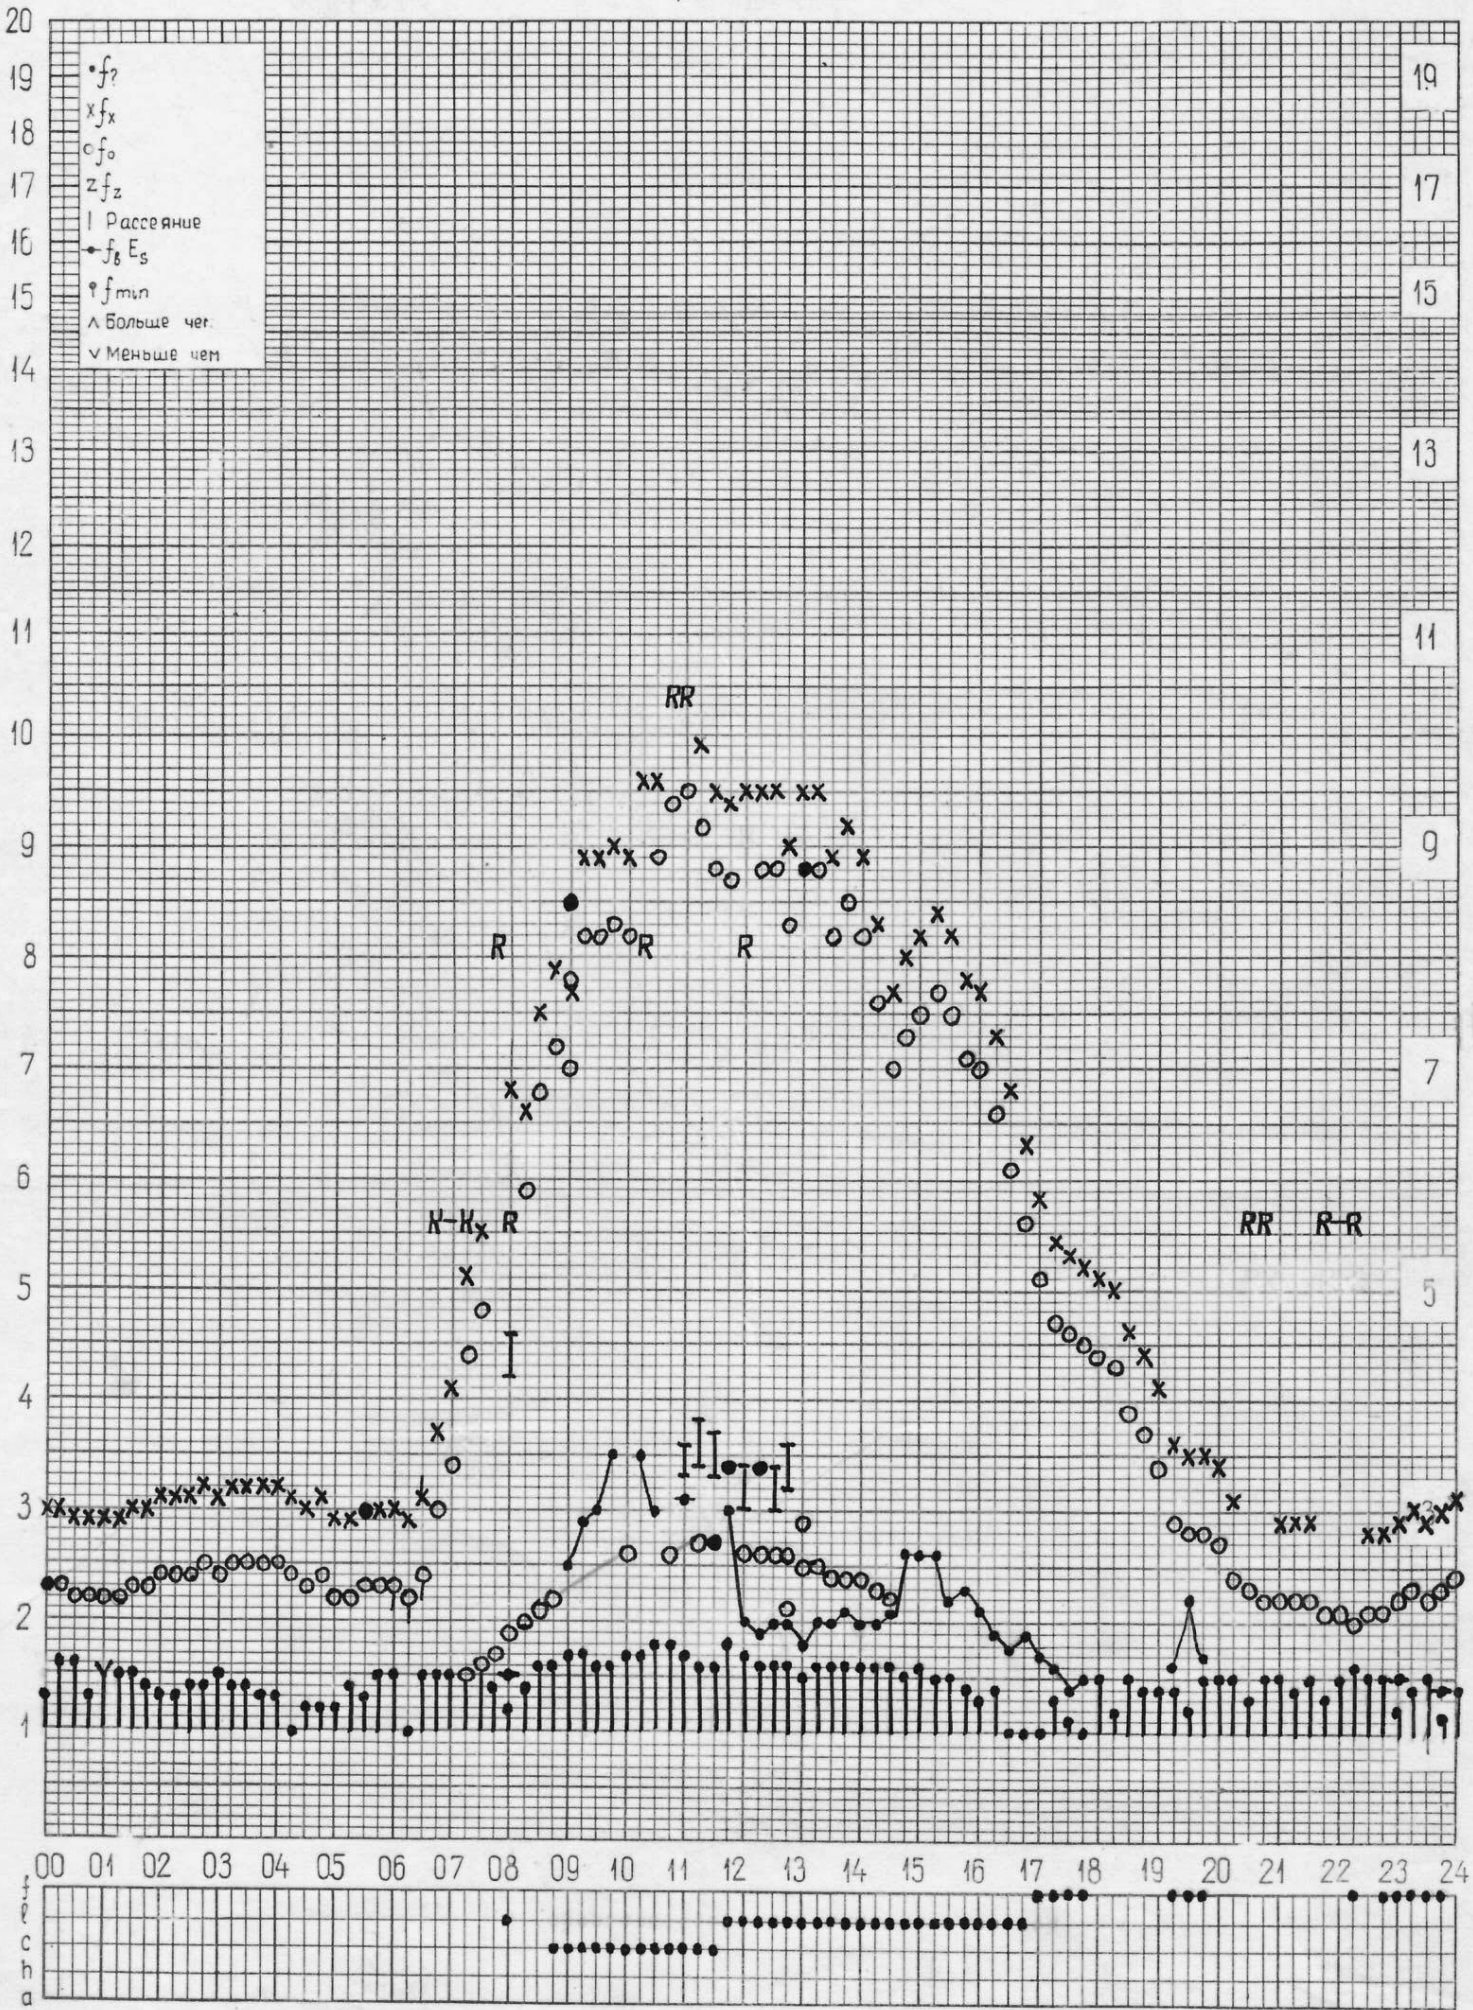

станция **Горький**
НИРФИ

f-график ионосферных данных
время **45°E**

дата **4 ноября 1972г.**

кем отсчитано **Лысково** Мусаево

ofo
 xfx
 ofo
 $z f_z$
 | Рассеяние
 $f_0 E_s$
 f_{min}
 △ Больше чем
 ∇ Меньше чем

станция **Горький**

f-график ионосферных данных

дата **11 ноября 1972 г.**

НИРФИ

время **45° E**

кем отсчитано **Мусаев** **Потёмкиной**

станция **Горький**
НИРФИ

f-график ионосферных данных
время **45E**