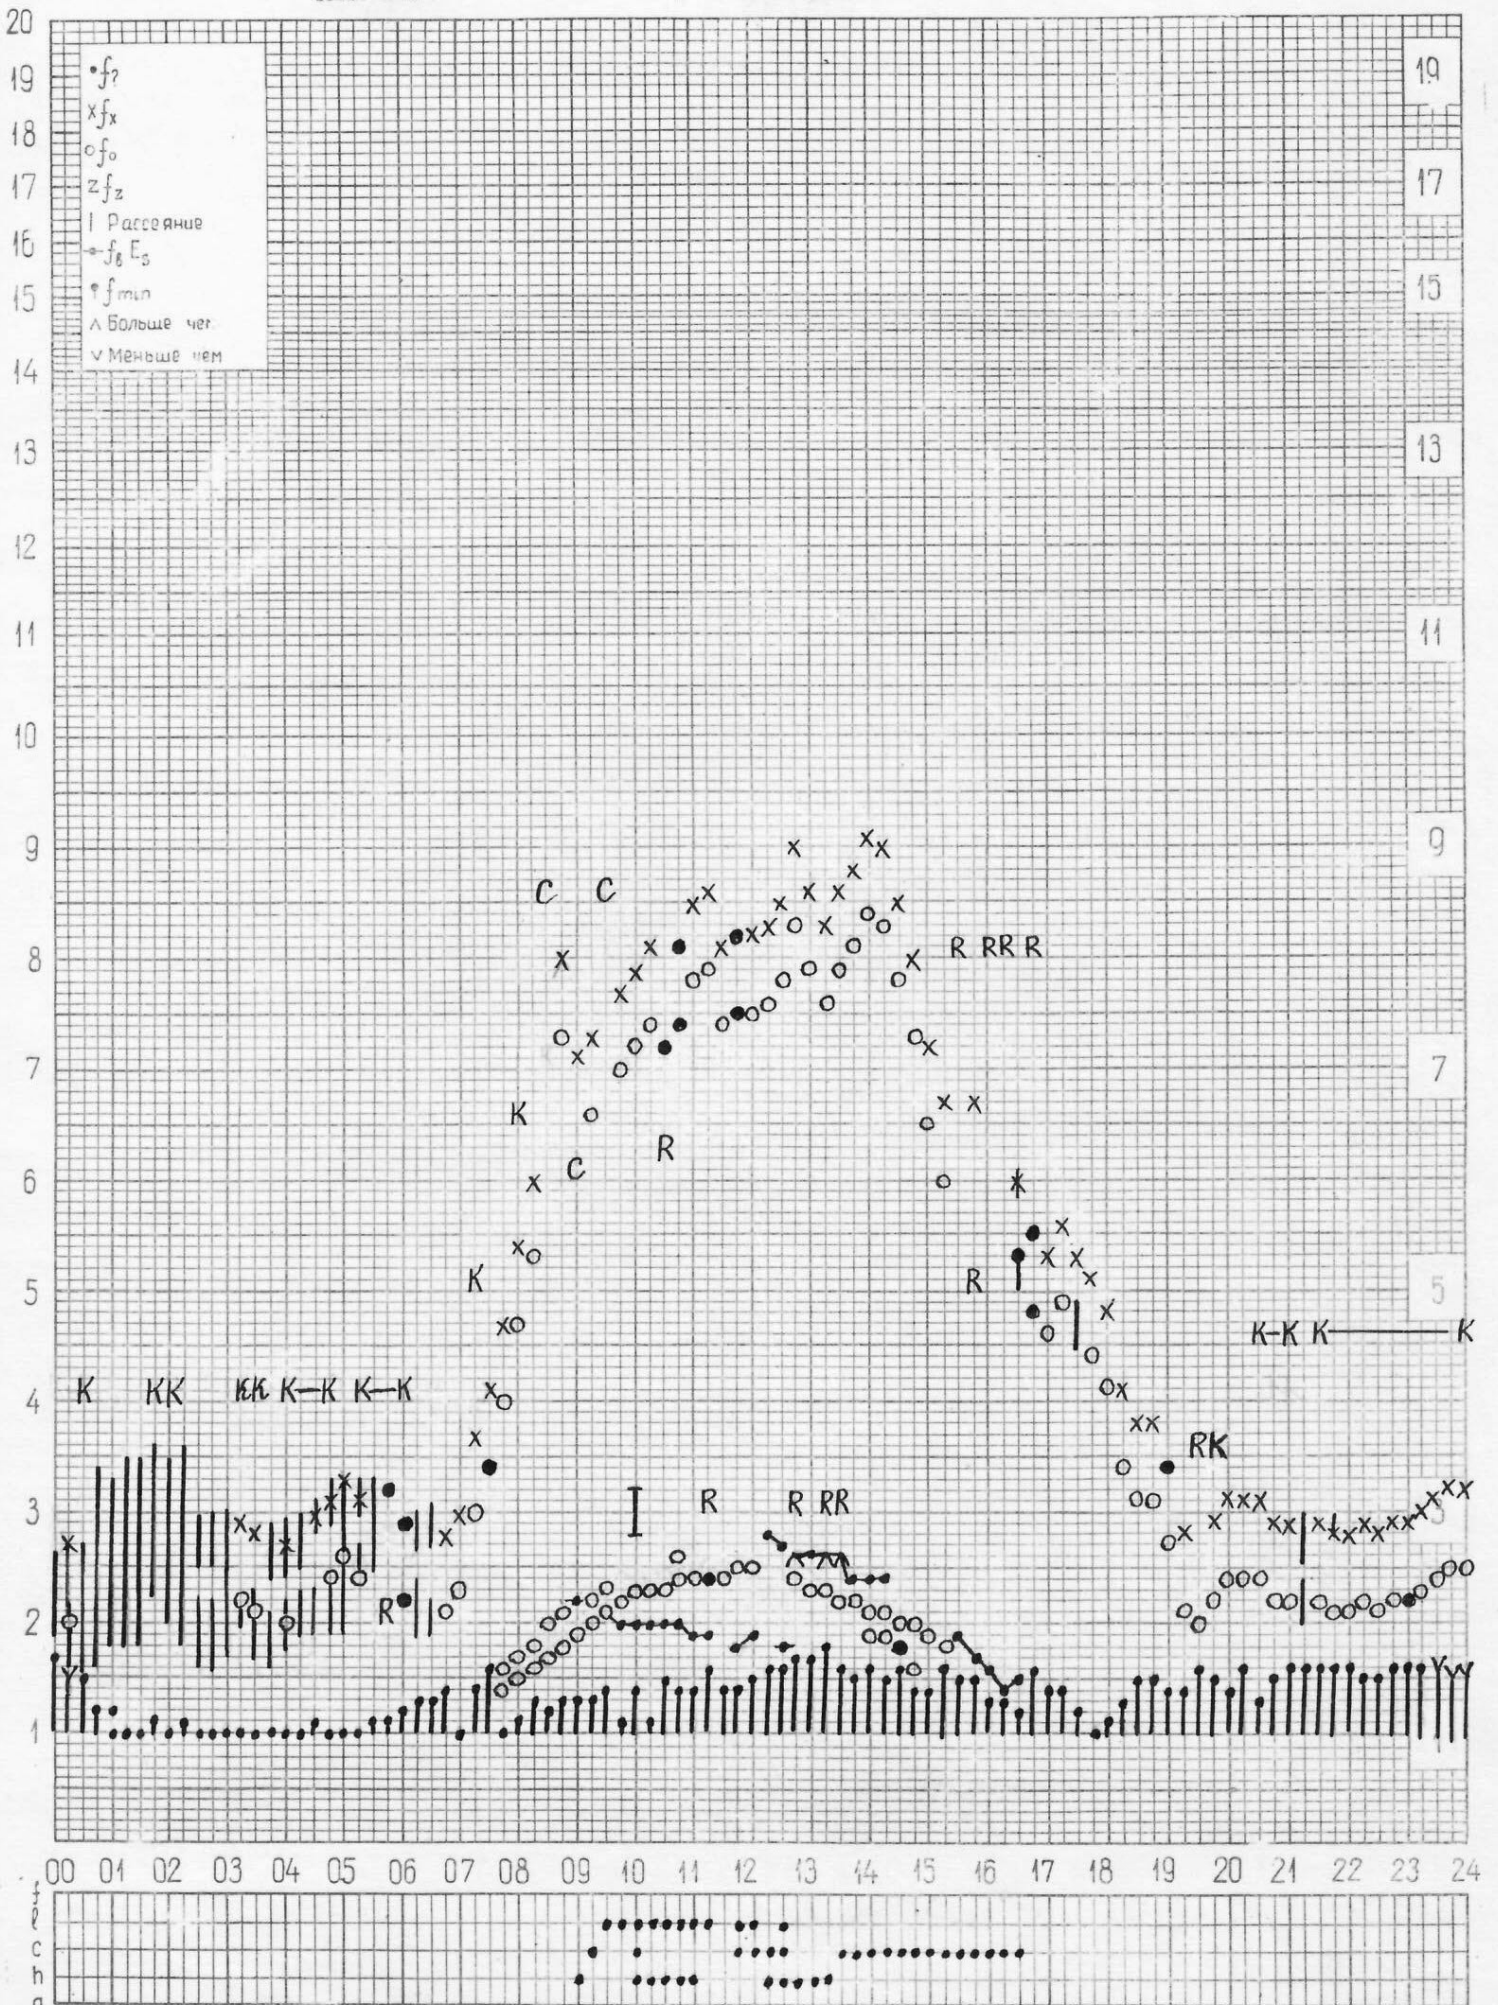

станция **Горький**

f-график ионосферных данных

дата **11 ноября 1972 г.**

НИРФИ

время **45° E**

кем отсчитано **Мусаев** **Потёмкиной**

станция **Горький**
НИРФИ

f-график ионосферных данных
время **45E**

дата **12 ноября 1972г.**

кем отсчитано **Мельникова Лыскова**

станция **Горький**
НИРФИ

f-график ионосферных до
время **45 E**

дата **13 ноября 1972г.**

кем отсчитано **Шабанов*** **Потёмкин***

НИРФИ

время 45 E

НИРФИ

время 45 E

станция **Горький**
НИРФИ

f-график ионосферных данных
время **45°E**

дата **18 ноября 1972 г.**

кем отсчитано **Лысковой Шабановой**

кем отсчитано Шабанов* Лысковой

НИРФИ

время 45°E

станция Гроьки* f-график ионосферных данных
НИРФИ время 45°E

дата 22 ноября 1972 г.

кем отсчитано Льсково* Мусаево*

НИРФИ

время 45°E

кем отсчитано Мельниковой

НИРФИ