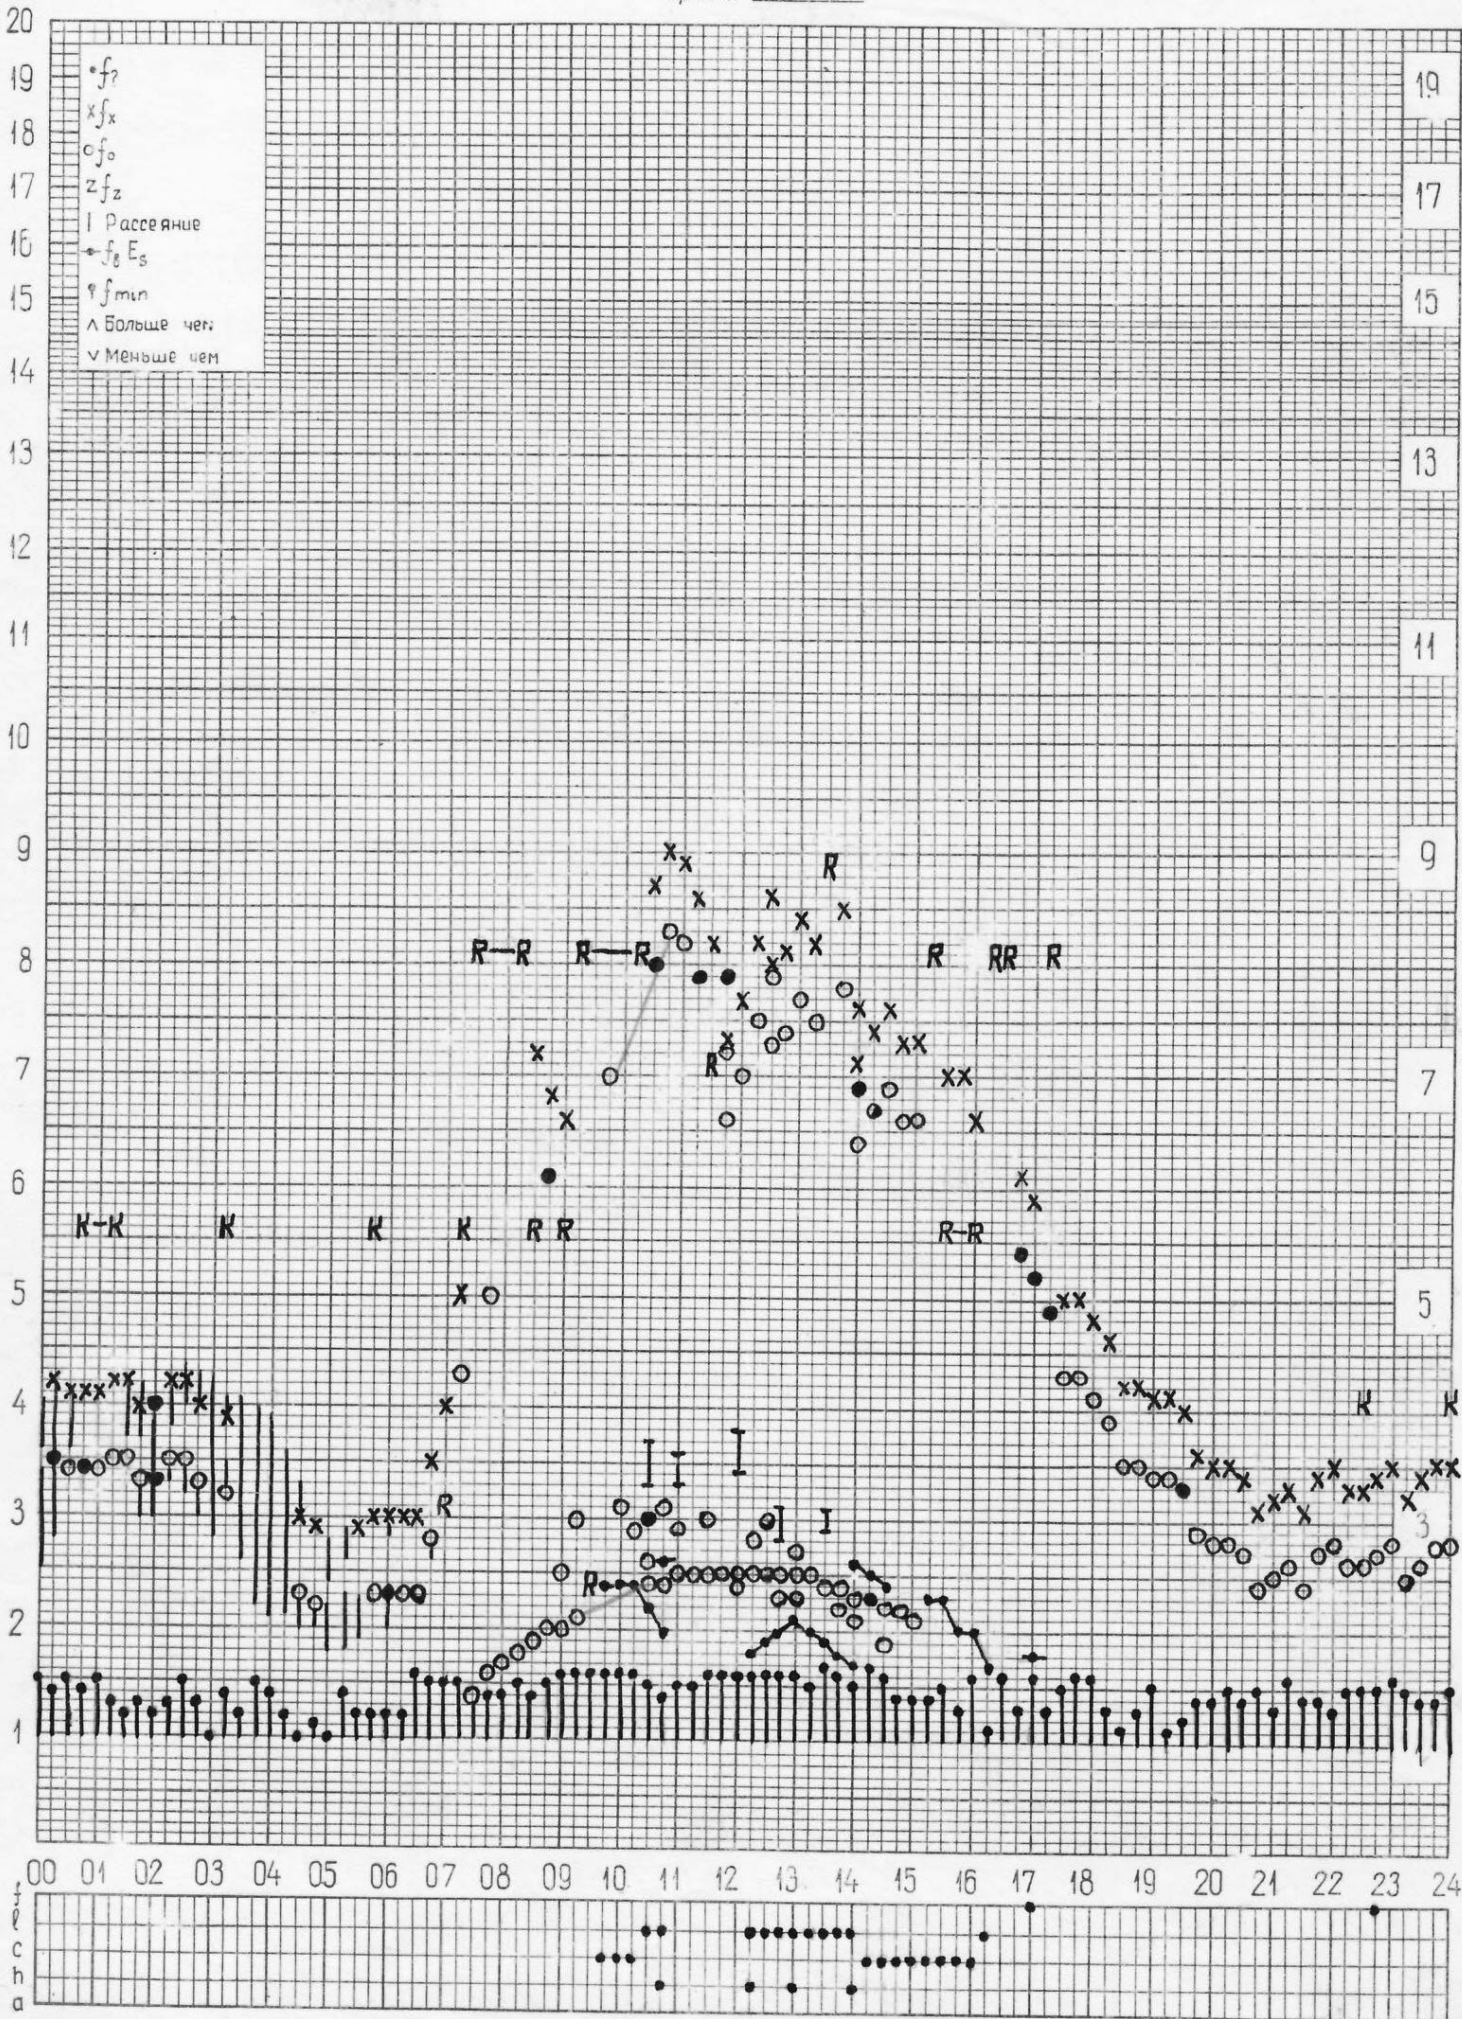

станция **Горький**
НИРФИ

f-график ионосферных данных
время **45°E**

дата **4 ноября 1972г.**

кем отсчитано **Лысково** Мусаево

ofo
 xfx
 ofo
 $z f_z$
 | Рассеяние
 $f_0 E_s$
 f_{min}
 △ Больше чем
 ∇ Меньше чем

станция **Горький**

f-график ионосферных данных

дата **11 ноября 1972 г.**

НИРФИ

время **45° E**

кем отсчитано **Мусаев** **Потёмкиной**

станция **Горький**
НИРФИ

f-график ионосферных данных
время **45E**

дата **12 ноября 1972г.**

кем отсчитано **Мельникова Лыскова**

станция **Горький**
НИРФИ

f-график ионосферных до
время **45 E**

дата **13 ноября 1972г.**

кем отсчитано **Шабанов*** **Потёмкин***

НИРФИ

время 45 E