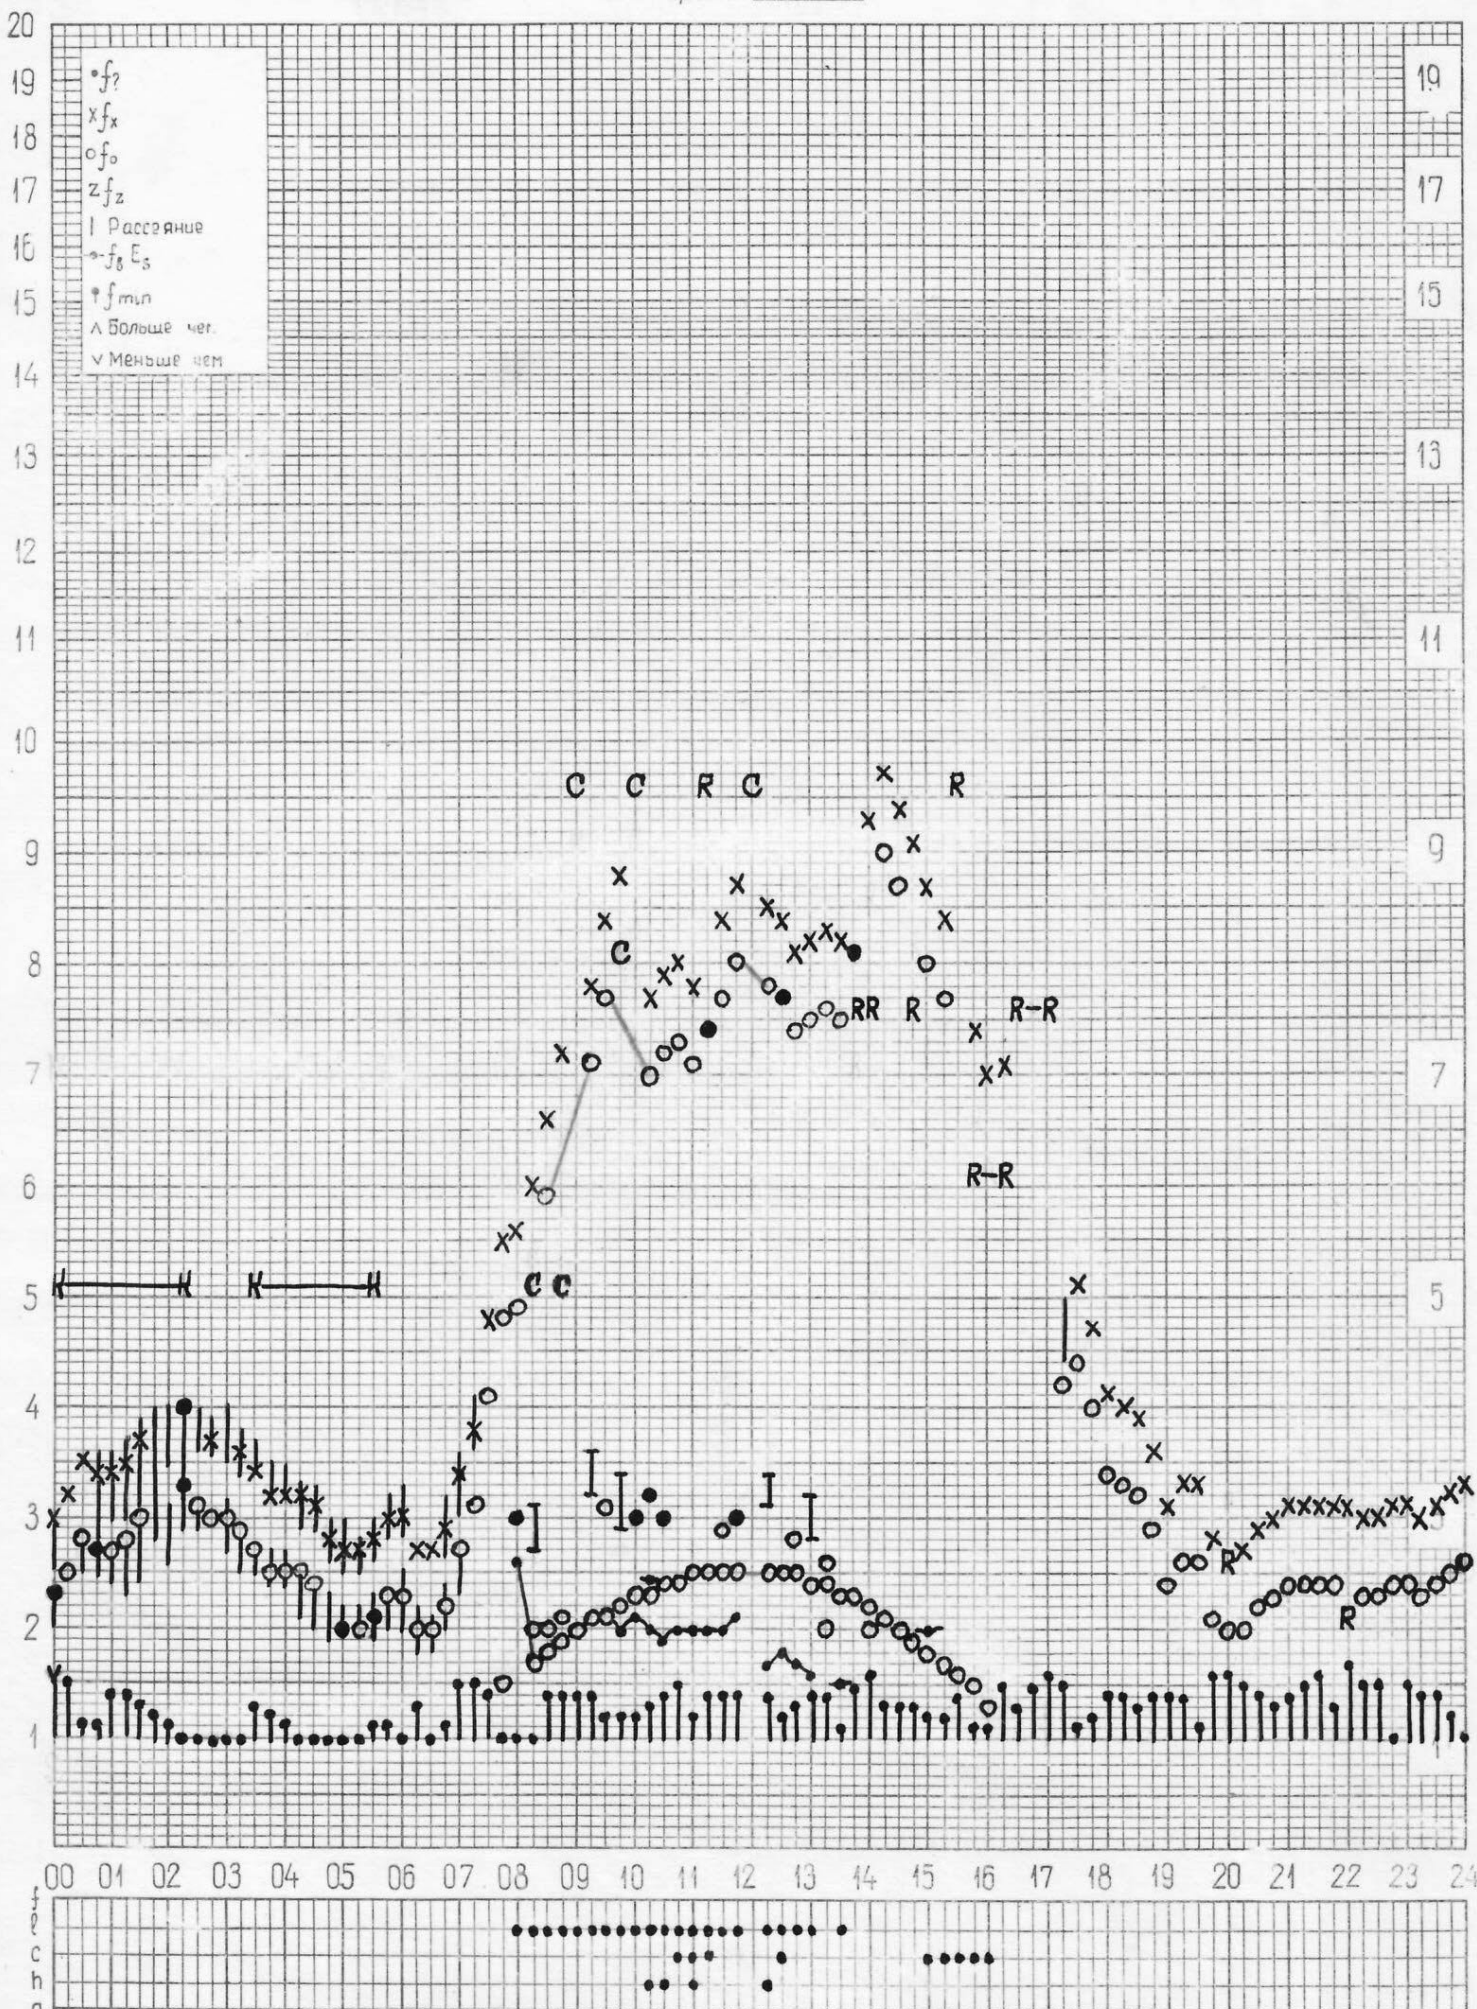

дата **12 ноября 1972г.**

кем отсчитано **Мельникова Лыскова**

станция **Горький**
НИРФИ

f-график ионосферных до
время **45 E**

дата **13 ноября 1972г.**

кем отсчитано **Шабанов*** **Потёмкин***

НИРФИ

время 45 E

НИРФИ

время 45 E

станция **Горький**
НИРФИ

f-график ионосферных данных
время **45°E**

дата **18 ноября 1972 г.**

кем отсчитано **Лысковой Шабановой**

кем отсчитано Шабанов* Лысковой

НИРФИ