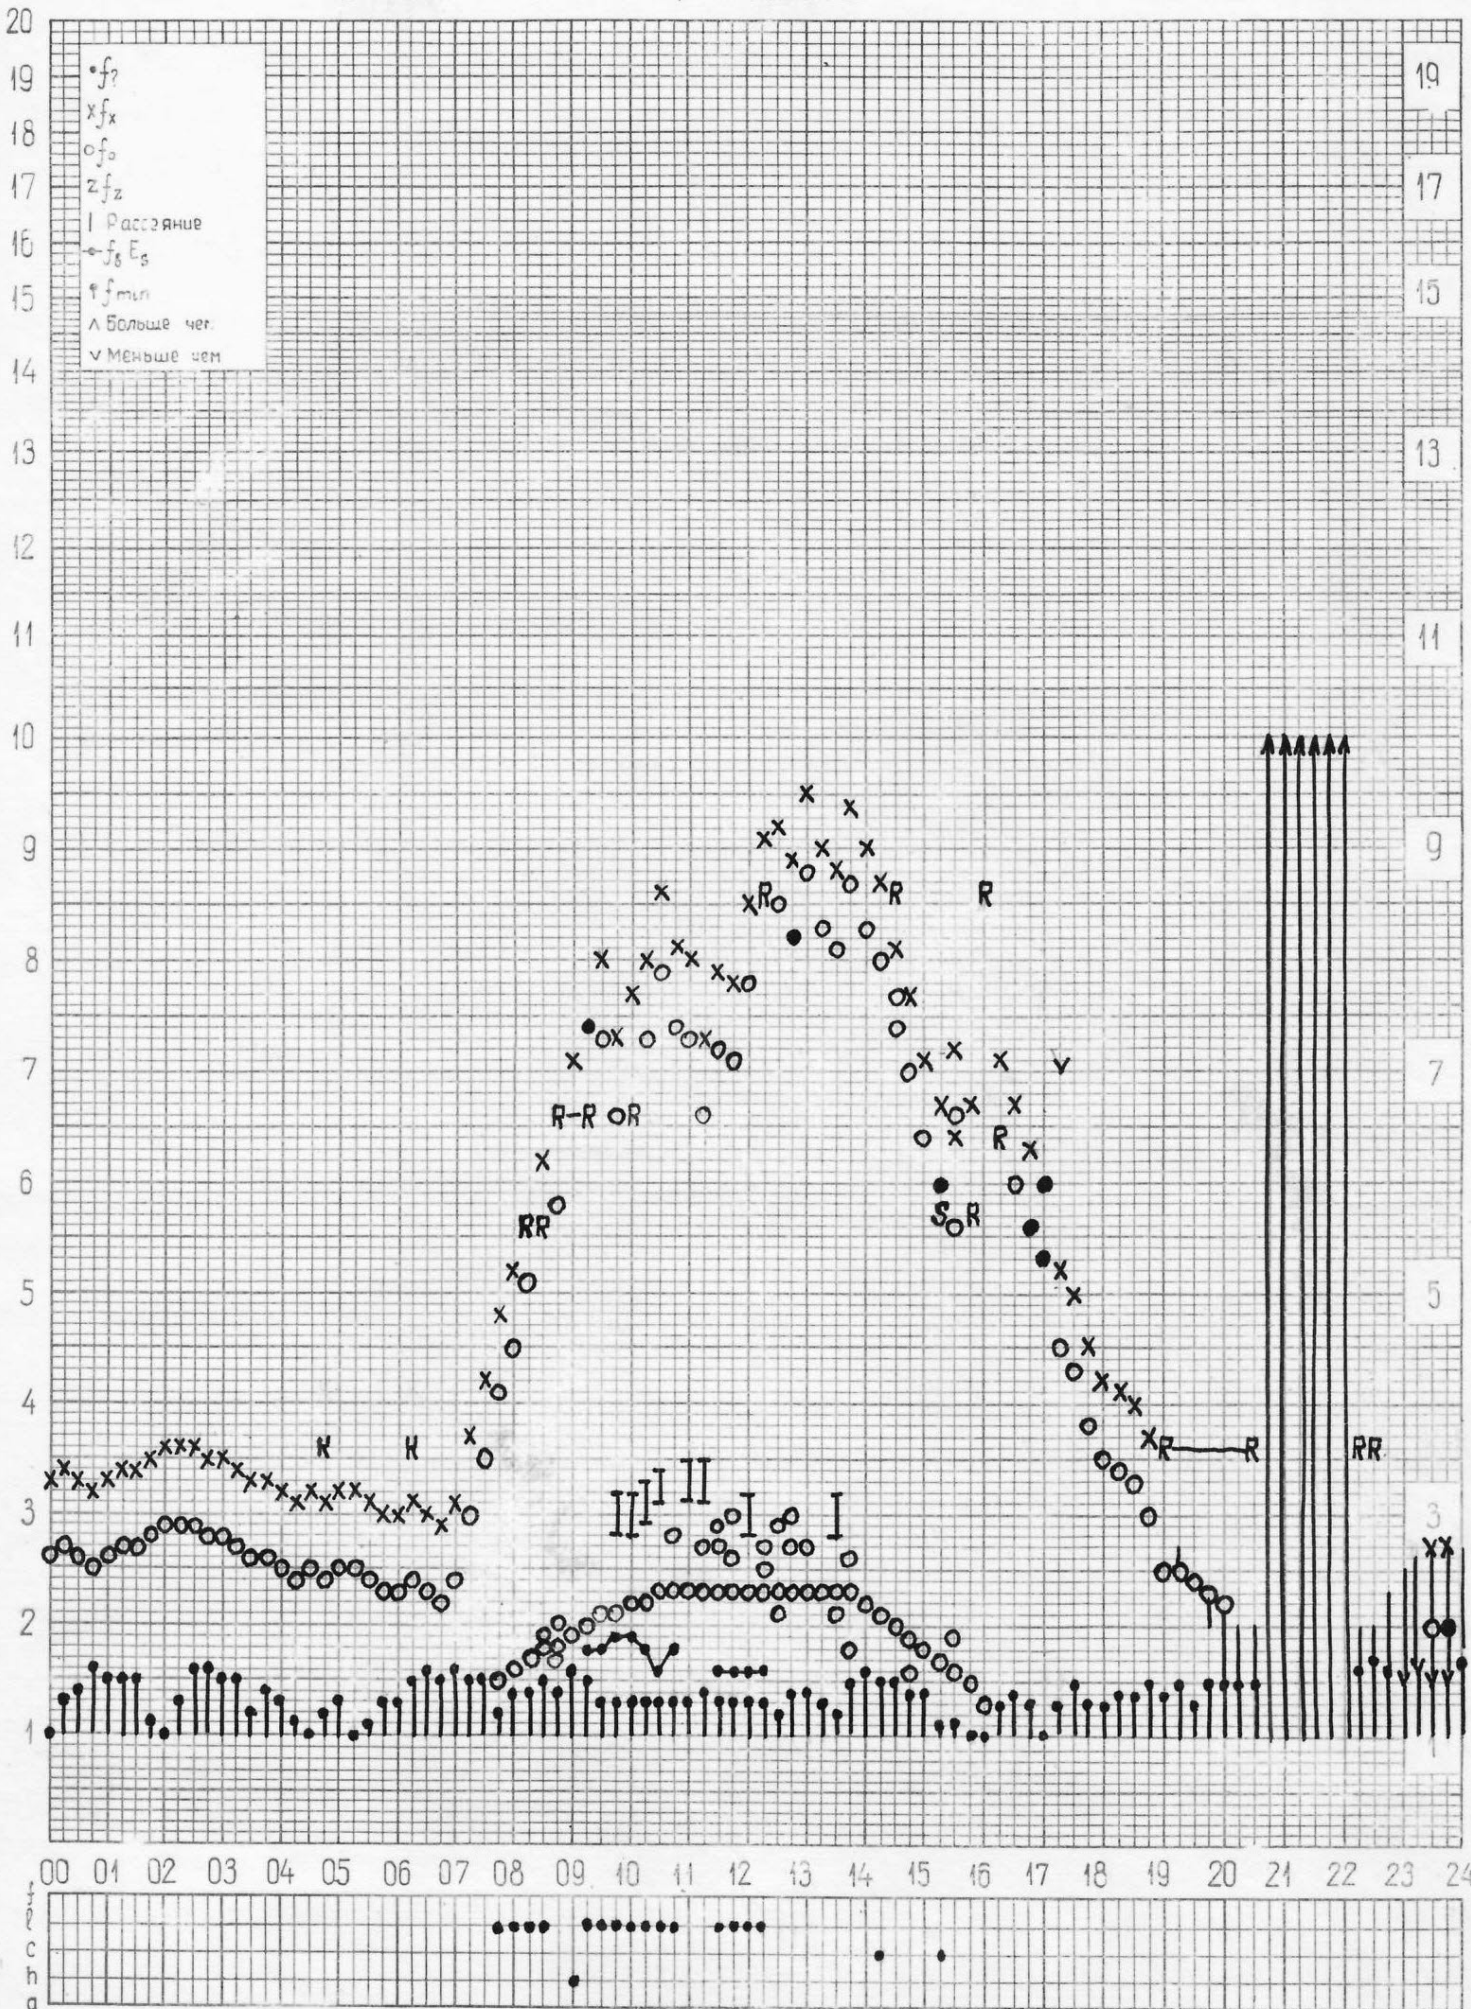

станция **Горький**

f-график ионосферных данных

дата **11 ноября 1972 г.**

НИРФИ

время **45° E**

кем отсчитано **Мусаев** **Потёмкиной**

станция **Горький**
НИРФИ

f-график ионосферных данных
время **45E**

дата **12 ноября 1972г.**

кем отсчитано **Мельникова Лыскова**

станция **Горький**
НИРФИ

f-график ионосферных до
время **45 E**

дата **13 ноября 1972г.**

кем отсчитано **Шабанов*** **Потёмкин***

НИРФИ

время 45 E

НИРФИ

время 45 E

станция **Горький**
НИРФИ

f-график ионосферных данных
время **45°E**

дата **18 ноября 1972 г.**

кем отсчитано **Лысковой Шабановой**

кем отсчитано Шабанов* Лысковой

НИРФИ

время 45°E

станция Гроьки* f-график ионосферных данных
НИРФИ время 45°E

дата 22 ноября 1972 г.

кем отсчитано Льсково* Мусаево*

НИРФИ

время 45°E

кем отсчитано Мельниковой

НИРФИ