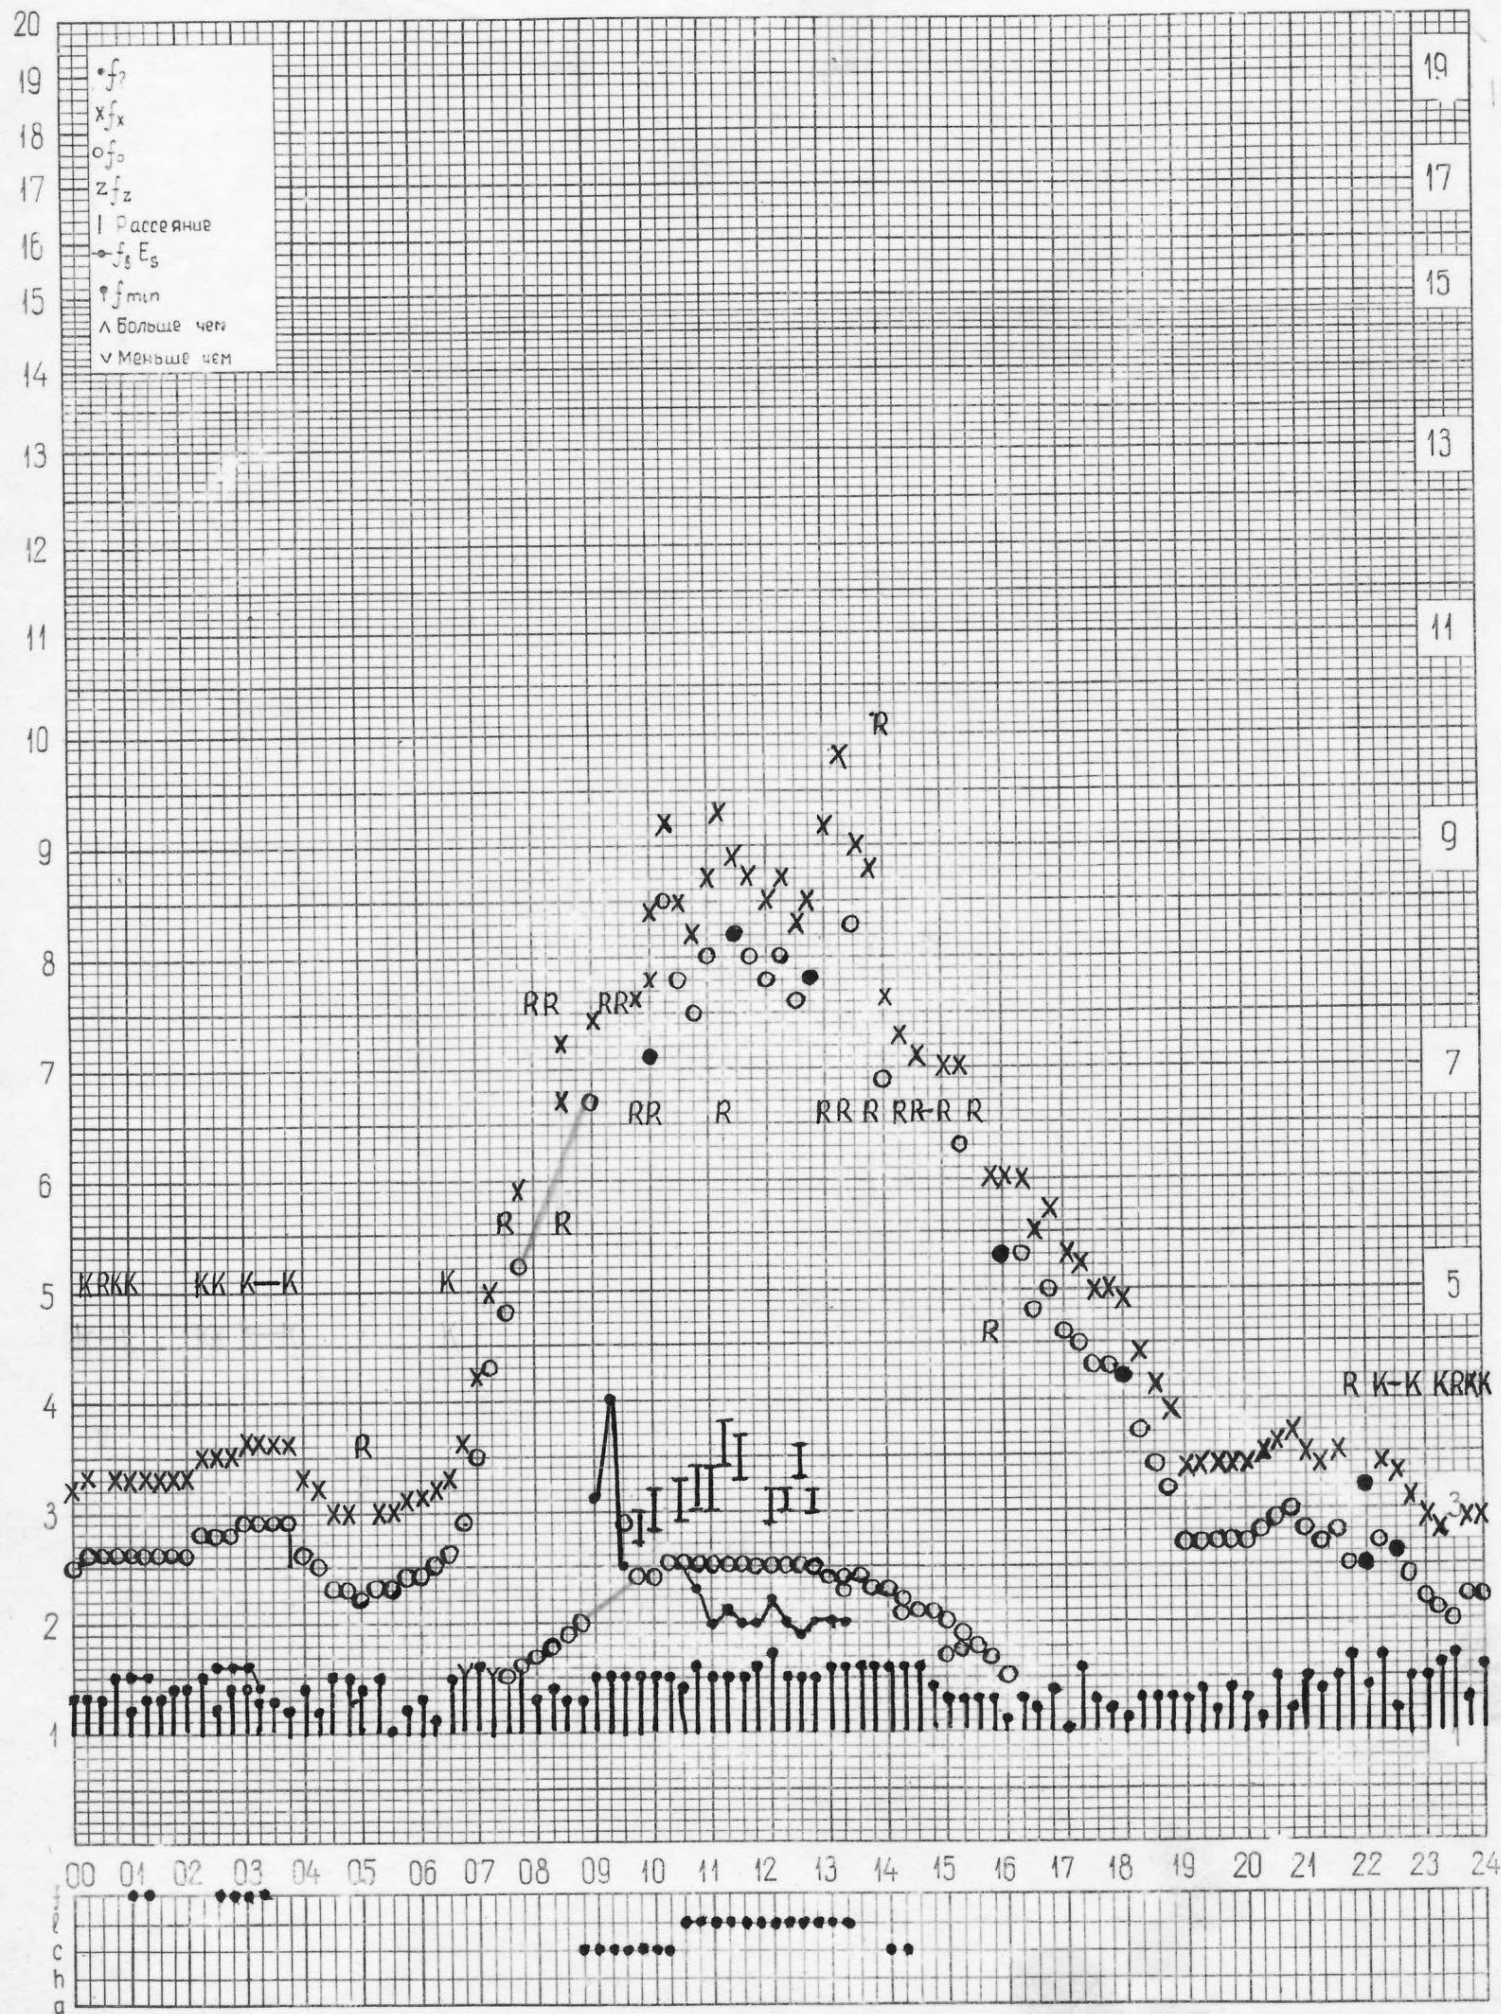

станция **Горький**
НИРФИ

f-график ионосферных данных
время **45°E**

дата **4 ноября 1972г.**

кем отсчитано **Лысково** Мусаево

ofo
 xfx
 ofo
 $z f_z$
 | Рассеяние
 $f_0 E_s$
 f_{min}
 △ Больше чем
 ∇ Меньше чем

станция **Горький**

f-график ионосферных данных

дата **11 ноября 1972 г.**

НИРФИ

время **45° E**

кем отсчитано **Мусаев** **Потёмкиной**

станция **Горький**
НИРФИ

f-график ионосферных данных
время **45E**

дата **12 ноября 1972г.**

кем отсчитано **Мельникова Лыскова**

станция **Горький**
НИРФИ

f-график ионосферных до
время **45 E**

дата **13 ноября 1972г.**

кем отсчитано **Шабанов*** **Потёмкин***

НИРФИ

время 45 E

НИРФИ

время 45 E

станция **Горький**
НИРФИ

f-график ионосферных данных
время **45°E**

дата **18 ноября 1972 г.**

кем отсчитано **Лысковой Шабановой**

кем отсчитано Шабанов* Лысковой

НИРФИ