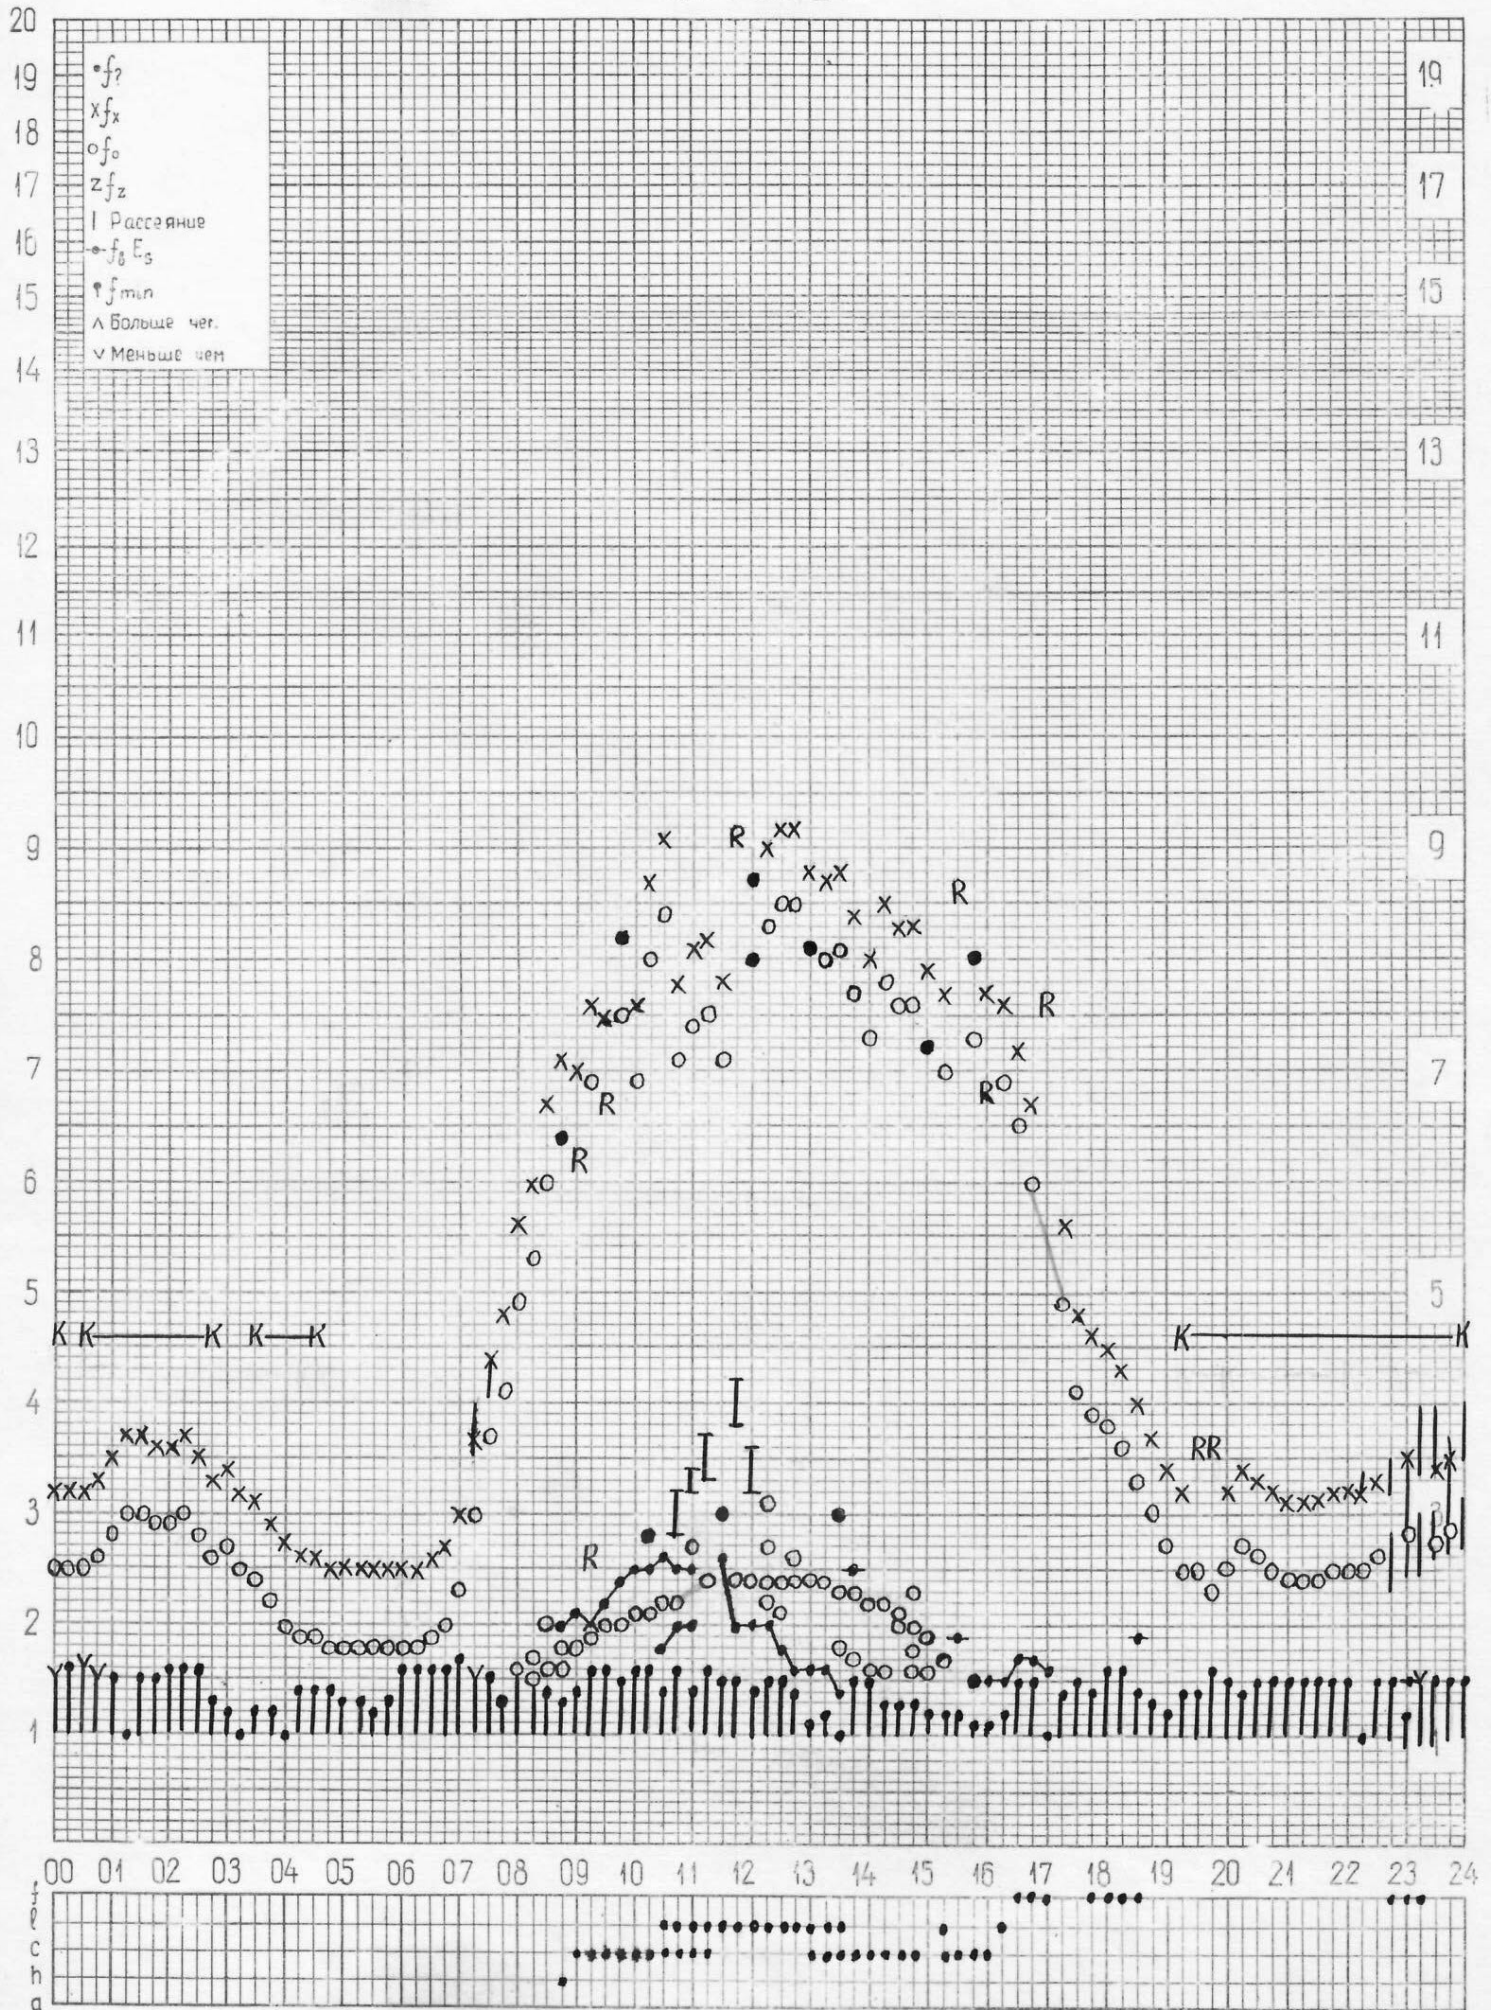

дата **12 ноября 1972г.**

кем отсчитано **Мельникова Лыскова**

станция **Горький**
НИРФИ

f-график ионосферных до
время **45 E**

дата **13 ноября 1972г.**

кем отсчитано **Шабанов*** **Потёмкин***

НИРФИ

время 45 E

НИРФИ

время 45 E

станция **Горький**
НИРФИ

f-график ионосферных данных
время **45°E**

дата **18 ноября 1972 г.**

кем отсчитано **Лысковой Шабановой**

кем отсчитано Шабанов* Лысковой

НИРФИ

время 45°E

станция Гроьки* f-график ионосферных данных
НИРФИ время 45°E

дата 22 ноября 1972 г.

кем отсчитано Льсково* Мусаево*

НИРФИ

время 45°E

кем отсчитано Мельниковой

НИРФИ

время 45° В

кем отчитано Тимошенко

станция **Горький**
НИРФИ

f-график ионосферных данных
время **45°E**

дата **25 ноября 1972 г.**

кем отчитано **Тимошенко**

станция **Горький**
НИРФИ

f-график ионосферных данных
время **45°E**