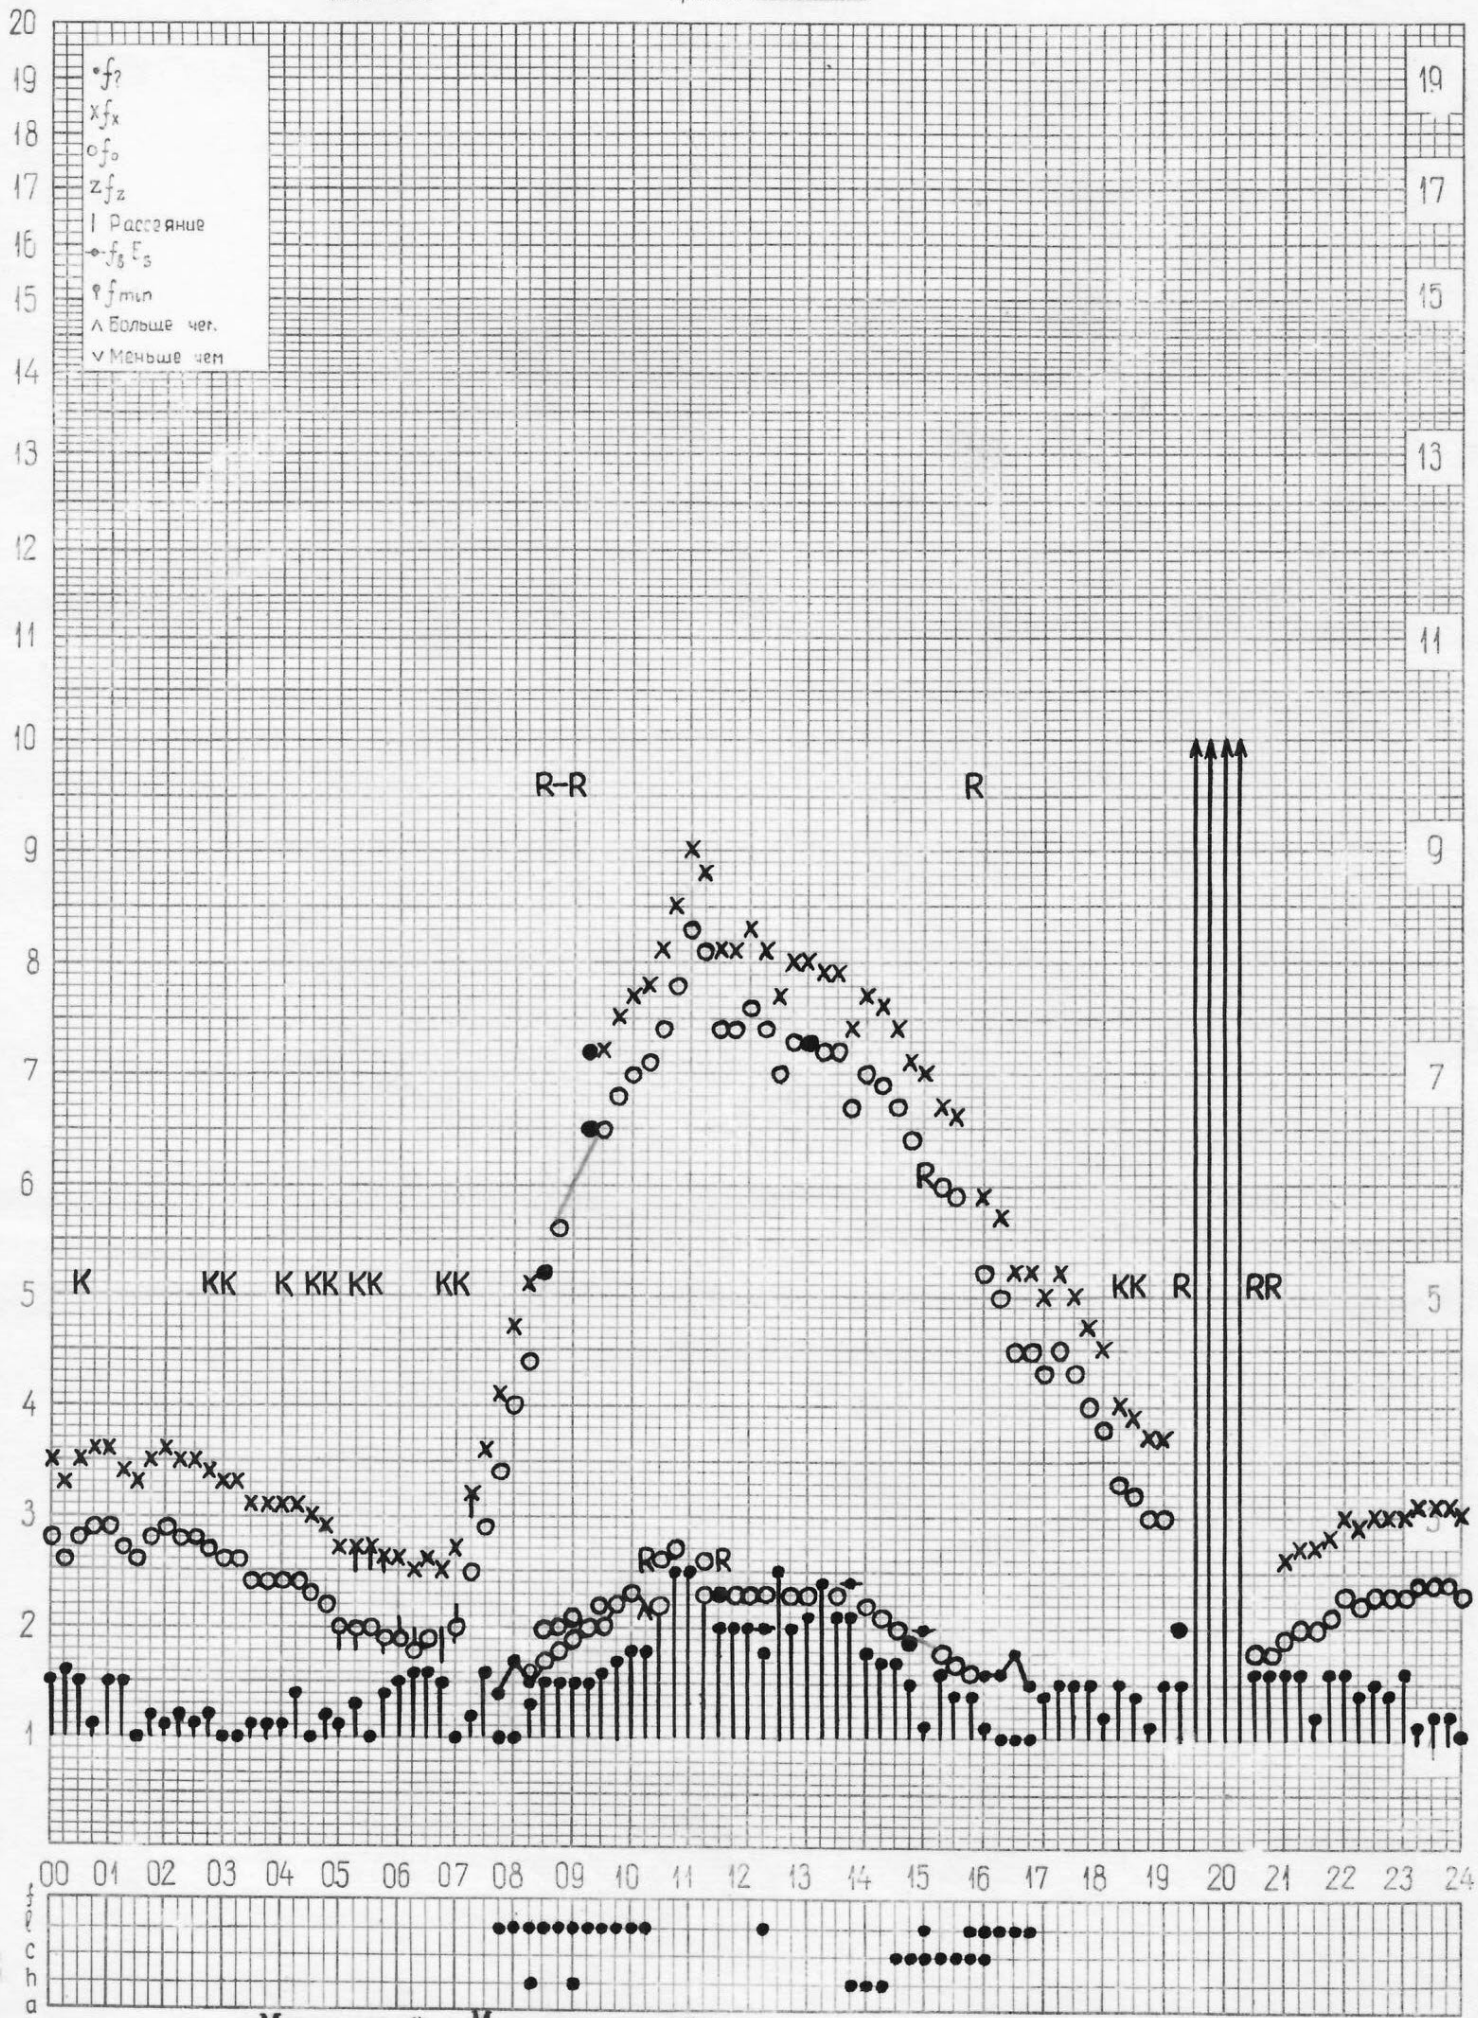

станция Горьки*

f-график ионосферных данных

дата 28 ноября 1972 г.

НИРФИ

время 45°E

- f₂
- x f_x
- o f_o
- z f_z
- | Рассеяние
- f₃ E_s
- ∩ f_{min}
- △ Больше чем.
- ∇ Меньше чем

кем отсчитано Мусаево* Мельниково*