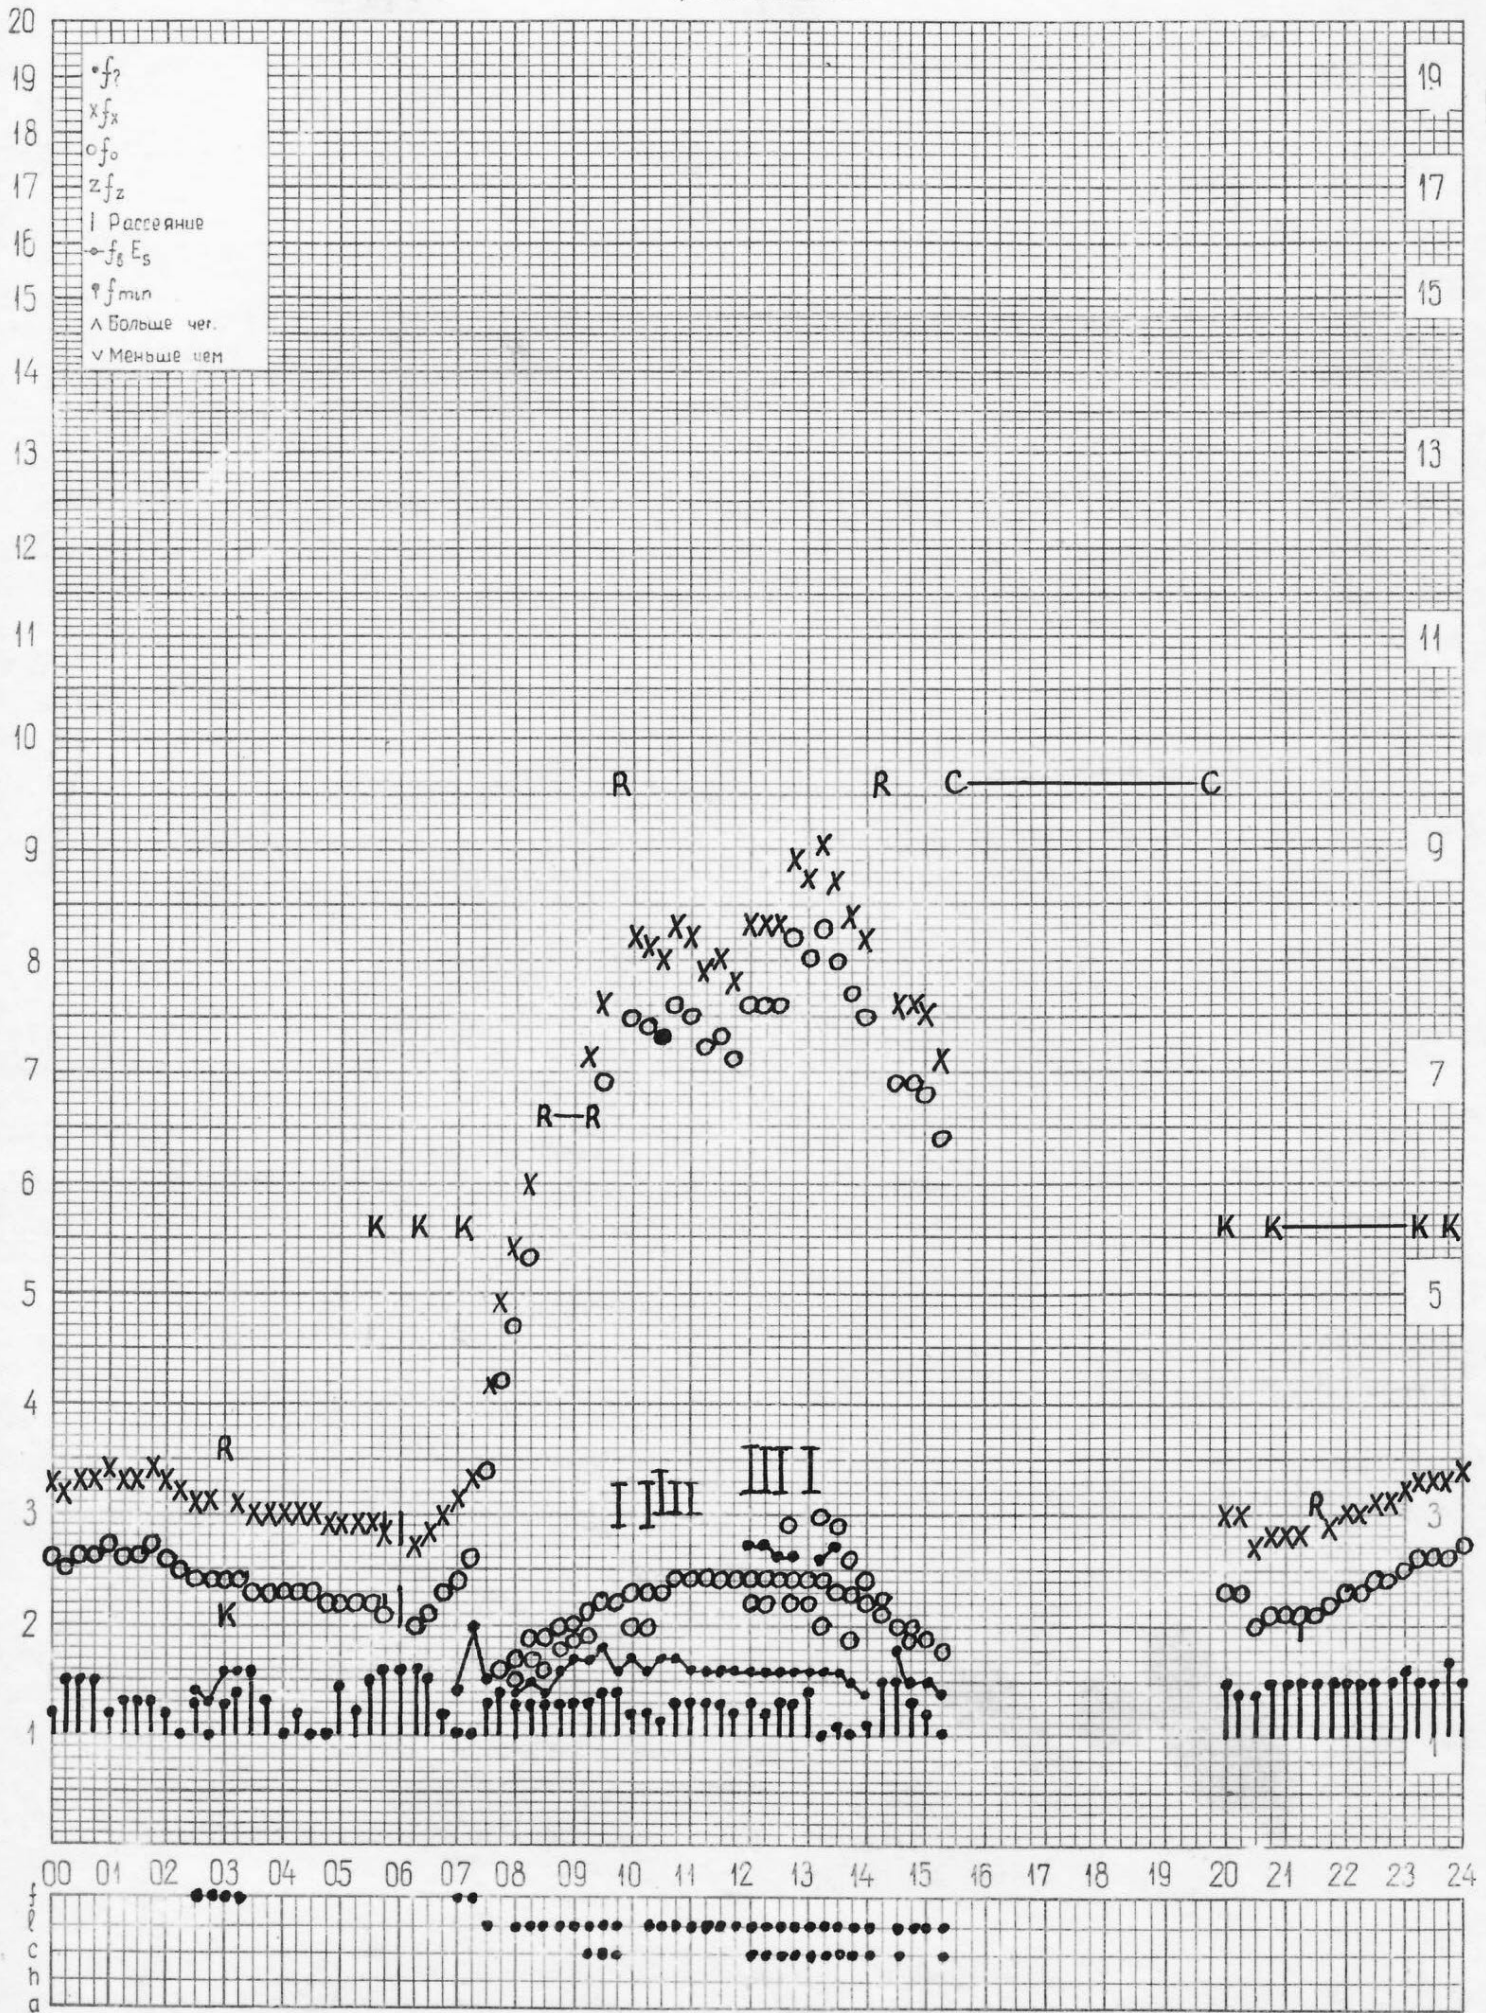

станция **Горький**

f-график ионосферных данных

дата **11 ноября 1972 г.**

НИРФИ

время **45° E**

кем отсчитано **Мусаев** **Потёмкиной**

станция **Горький**
НИРФИ

f-график ионосферных данных
время **45E**

дата **12 ноября 1972г.**

кем отсчитано **Мельникова Лыскова**

станция **Горький**
НИРФИ

f-график ионосферных до
время **45 E**

дата **13 ноября 1972г.**

кем отсчитано **Шабанов*** **Потёмкин***

НИРФИ

время 45 E

НИРФИ

время 45 E

станция **Горький**
НИРФИ

f-график ионосферных данных
время **45°E**

дата **18 ноября 1972 г.**

кем отсчитано **Лысковой Шабановой**

кем отсчитано Шабанов* Лысковой

НИРФИ