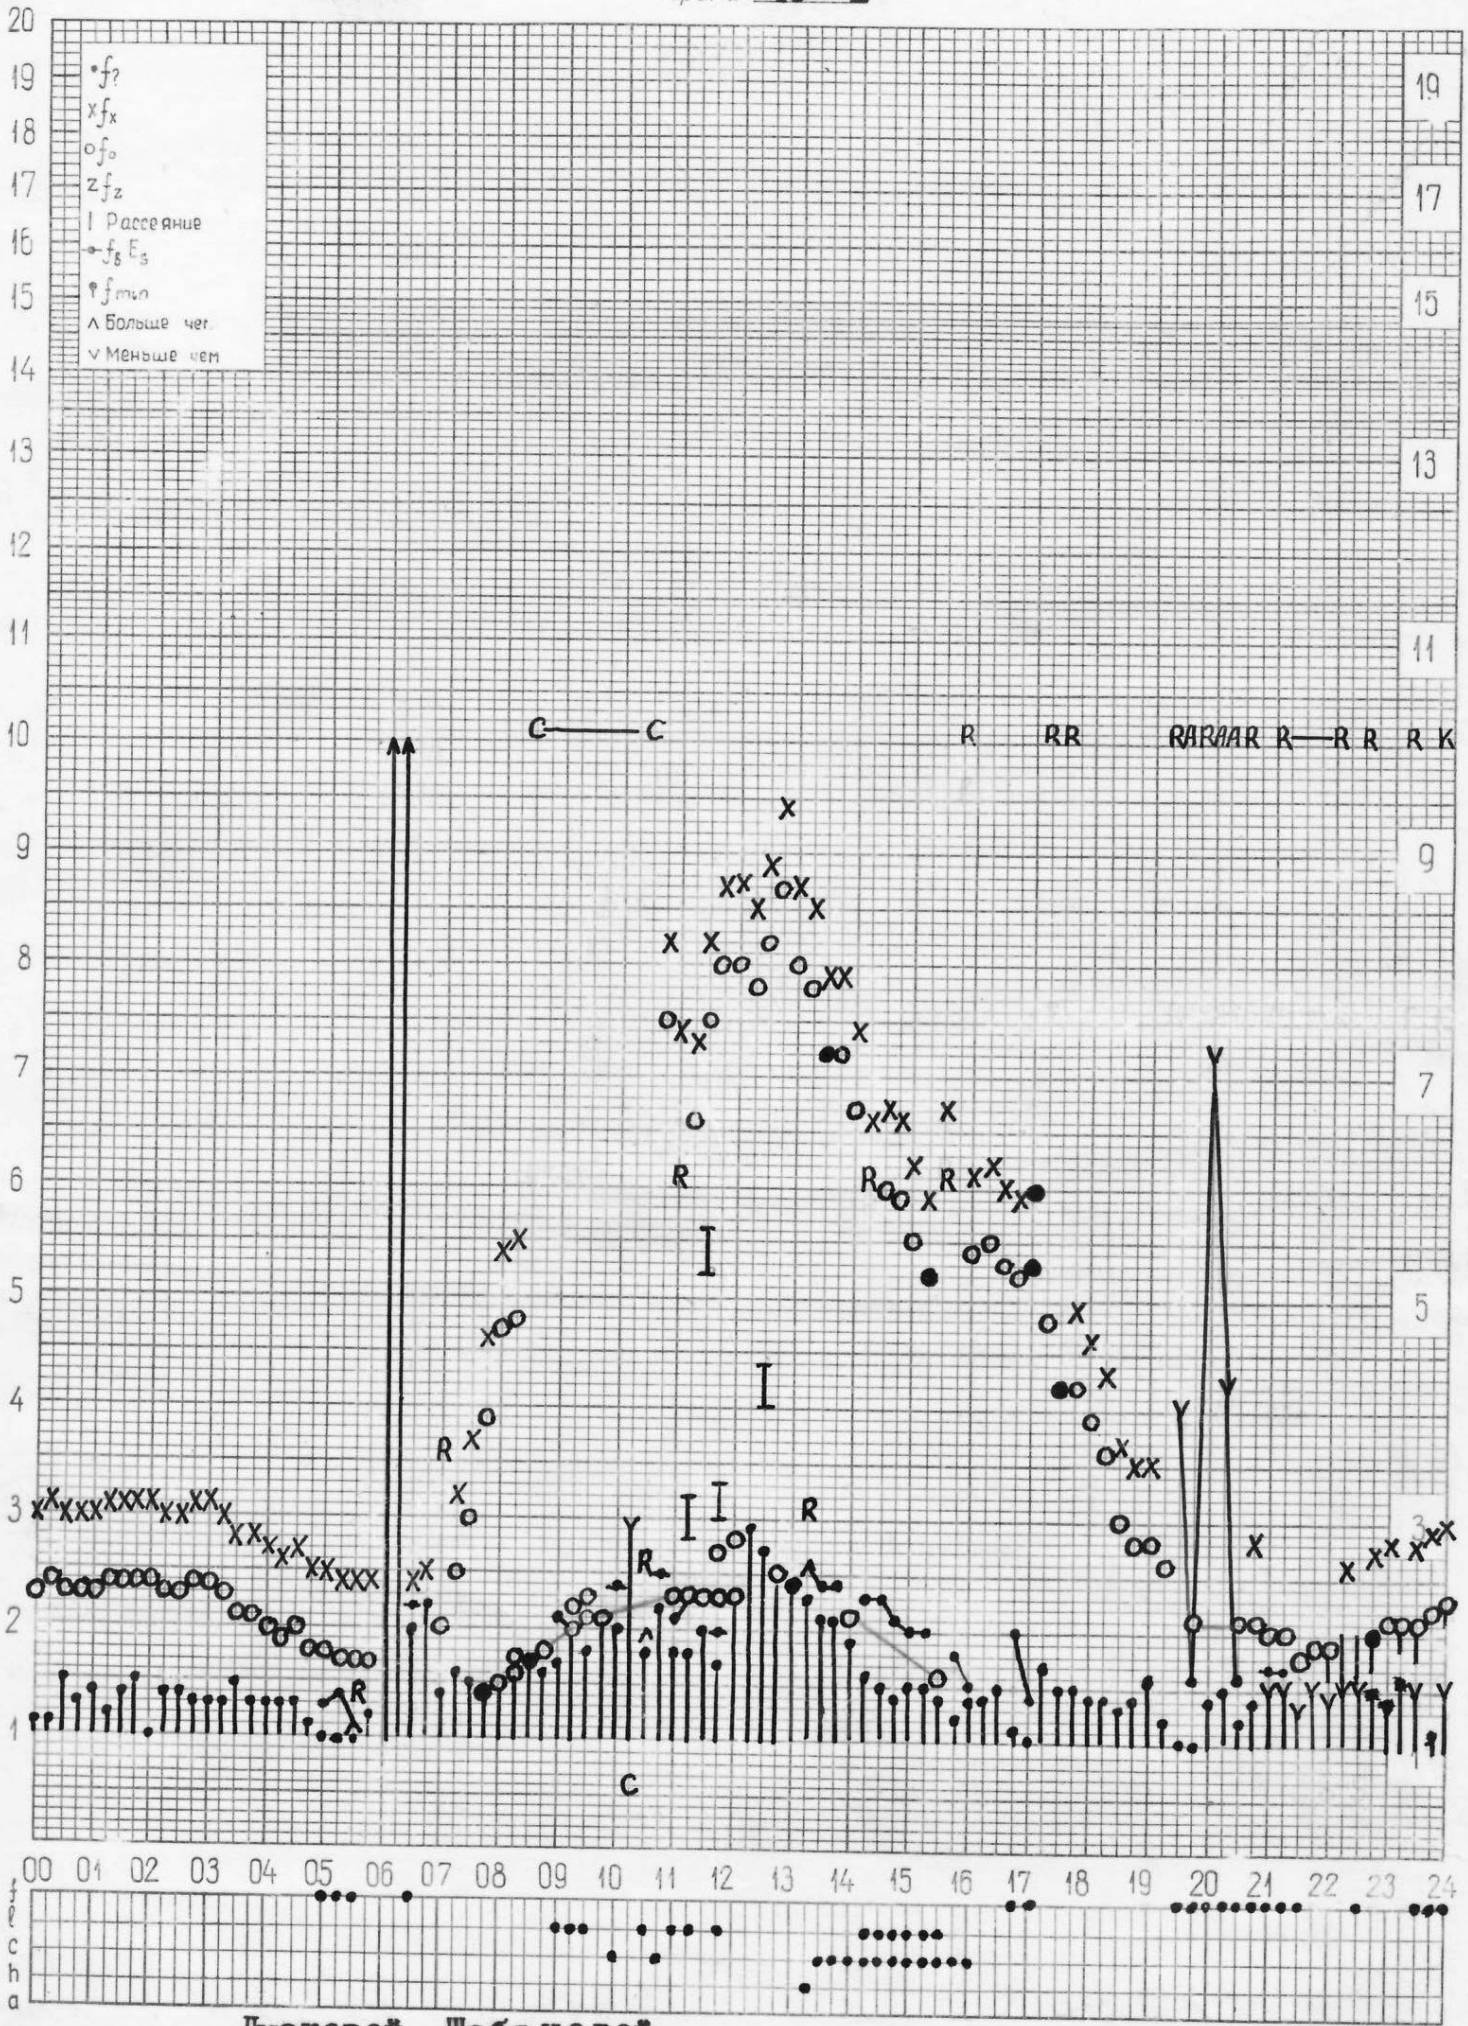

дата **12 ноября 1972г.**

кем отсчитано **Мельникова Лыскова**

станция **Горький**
НИРФИ

f-график ионосферных до
время **45 E**

дата **13 ноября 1972г.**

кем отсчитано **Шабанов*** **Потёмкин***

НИРФИ

время 45 E

НИРФИ

время 45 E

станция **Горький**
НИРФИ

f-график ионосферных данных
время **45°E**

дата **18 ноября 1972 г.**

кем отсчитано **Лысковой Шабановой**

кем отсчитано Шабанов* Лысковой

НИРФИ

дата **26 ноября 1972 г.**

кем отсчитано **Мусаево***

станция Горьки*

f-график ионосферных данных

дата 27 ноября 1972 г.

НИРФИ

время 45°E

кем отсчитано Тимошенко Лисковой

станция Горьки*
НИРФИ

f-график ионосферных данных
время 45⁰ E

дата 30 ноября 1972г.

кем отсчитано Мельниковой