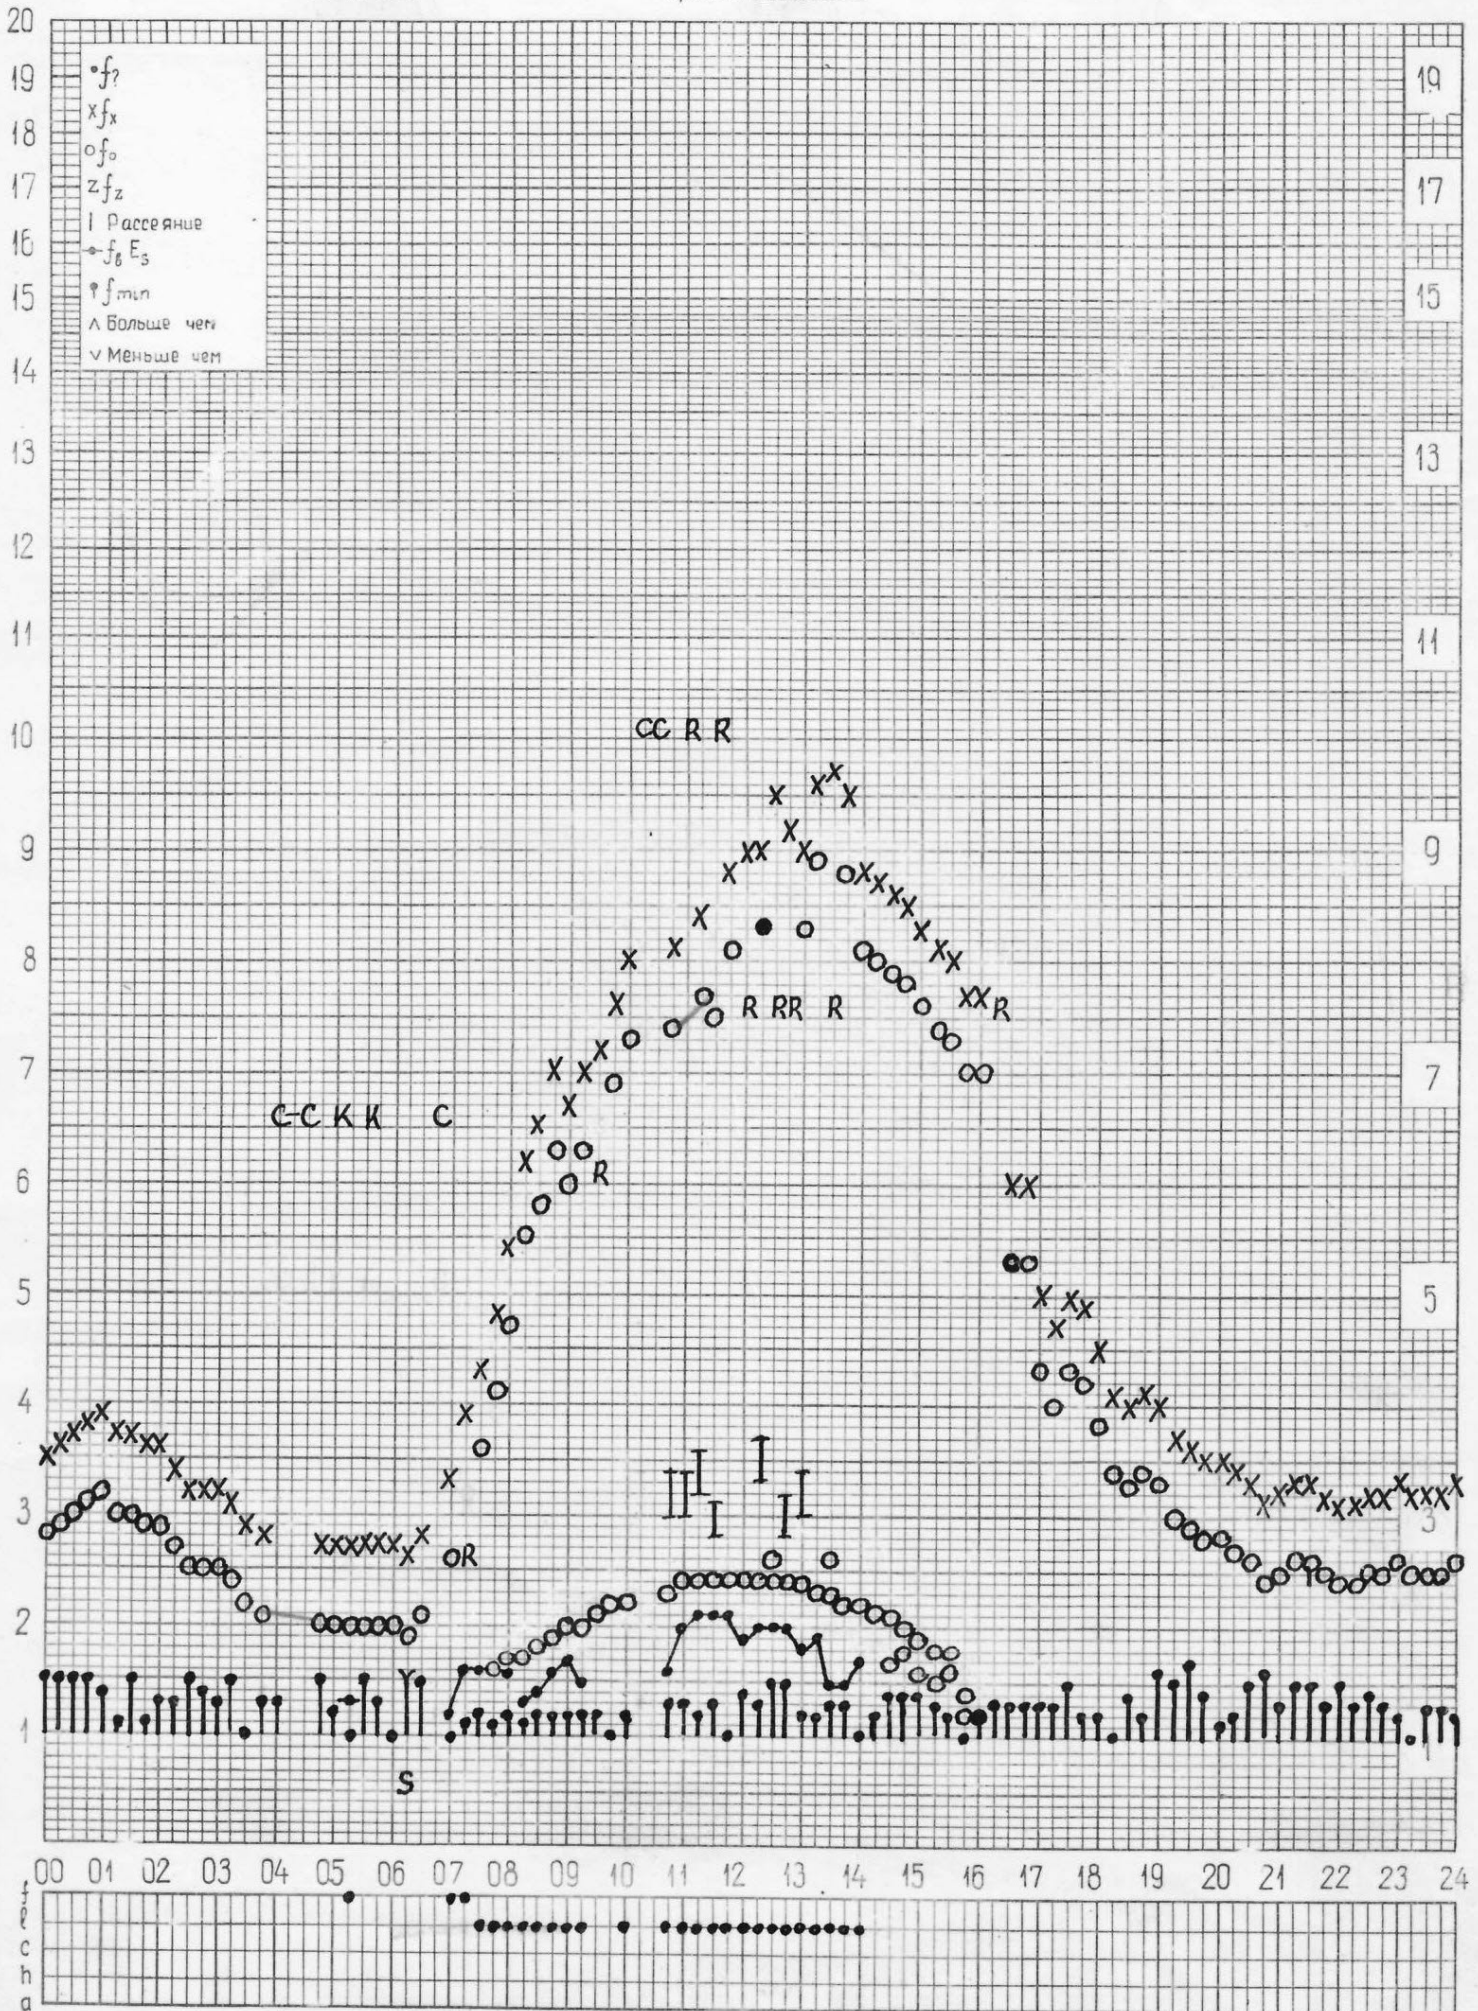

станция **Горький**

f-график ионосферных данных

дата **11 ноября 1972 г.**

НИРФИ

время **45° E**

кем отсчитано **Мусаев** **Потёмкиной**

станция **Горький**
НИРФИ

f-график ионосферных данных
время **45E**

дата **12 ноября 1972г.**

кем отсчитано **Мельникова Лыскова**

станция **Горький**
НИРФИ

f-график ионосферных до
время **45 E**

дата **13 ноября 1972г.**

кем отсчитано **Шабанов*** **Потёмкин***

НИРФИ

время 45 E

НИРФИ

время 45 E

станция **Горький**
НИРФИ

f-график ионосферных данных
время **45°E**

дата **18 ноября 1972 г.**

кем отсчитано **Лысковой Шабановой**

кем отсчитано Шабанов* Лысковой

НИРФИ