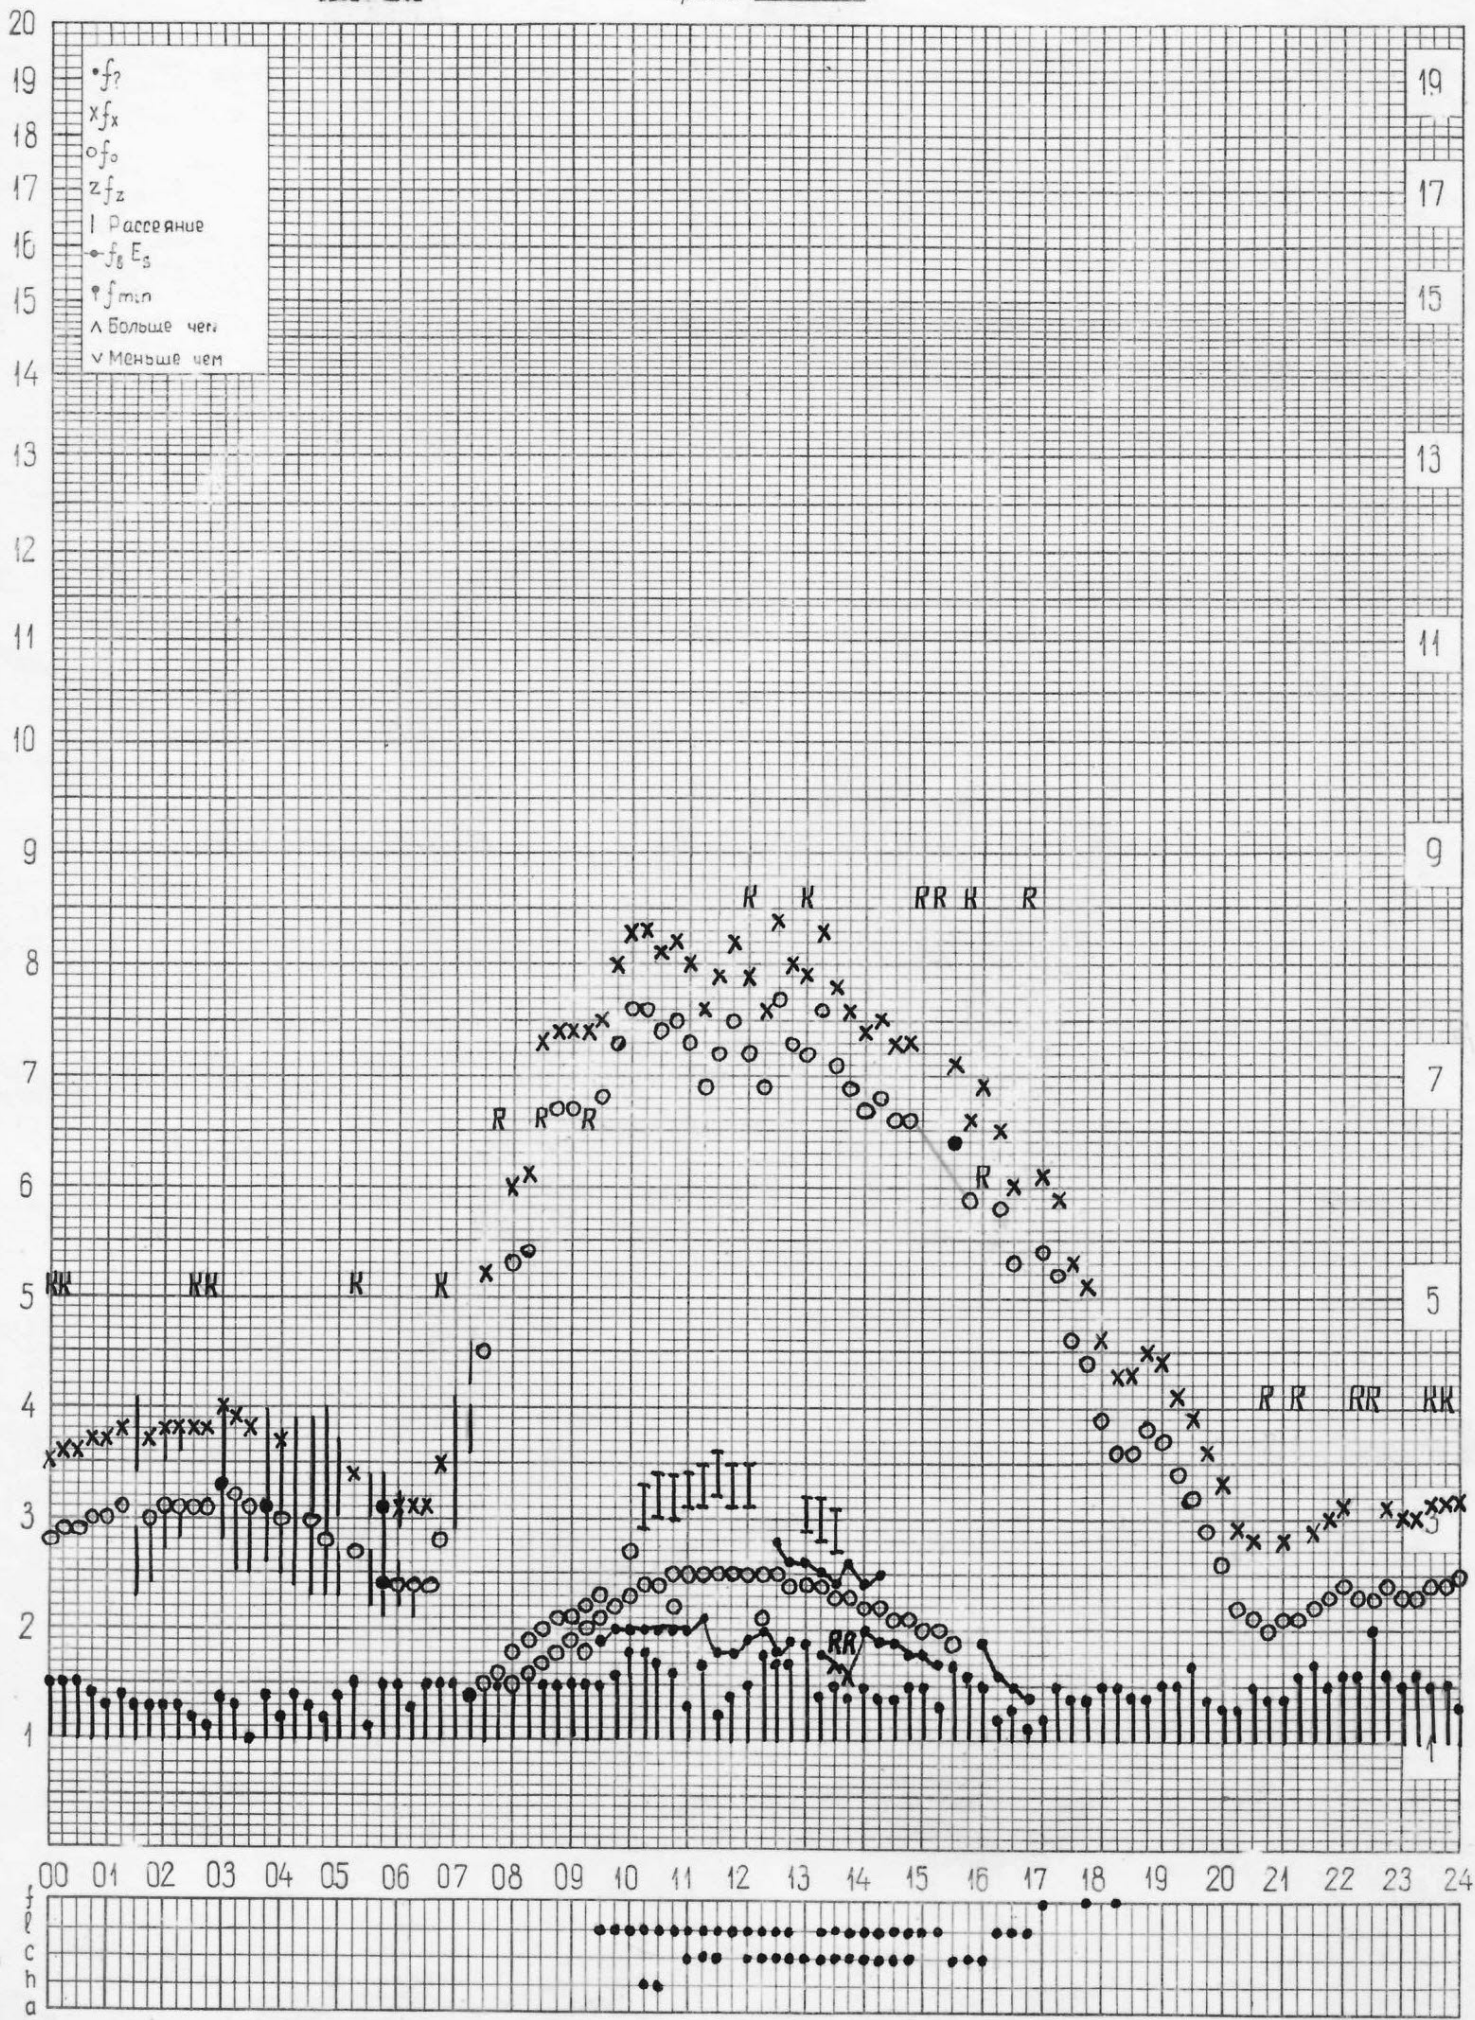

станция **Горький**
НИРФИ

f-график ионосферных данных
время **45°E**

дата **4 ноября 1972г.**

кем отсчитано **Лысково** Мусаево

ofo
 xfx
 ofo
 $z f_z$
 | Рассеяние
 $f_0 E_s$
 f_{min}
 △ Больше чем
 ∇ Меньше чем

станция **Горький**

f-график ионосферных данных

дата **11 ноября 1972 г.**

НИРФИ

время **45° E**

кем отсчитано **Мусаев** **Потёмкиной**

станция **Горький**
НИРФИ

f-график ионосферных данных
время **45E**

дата **12 ноября 1972г.**

кем отсчитано **Мельникова Лыскова**

станция **Горький**
НИРФИ

f-график ионосферных до
время **45 E**

дата **13 ноября 1972г.**

кем отсчитано **Шабанов*** **Потёмкин***

НИРФИ

время 45 E

НИРФИ

время 45 E

станция **Горький**
НИРФИ

f-график ионосферных данных
время **45°E**

дата **18 ноября 1972 г.**

кем отсчитано **Лысковой Шабановой**

кем отсчитано Шабанов* Лысковой

НИРФИ