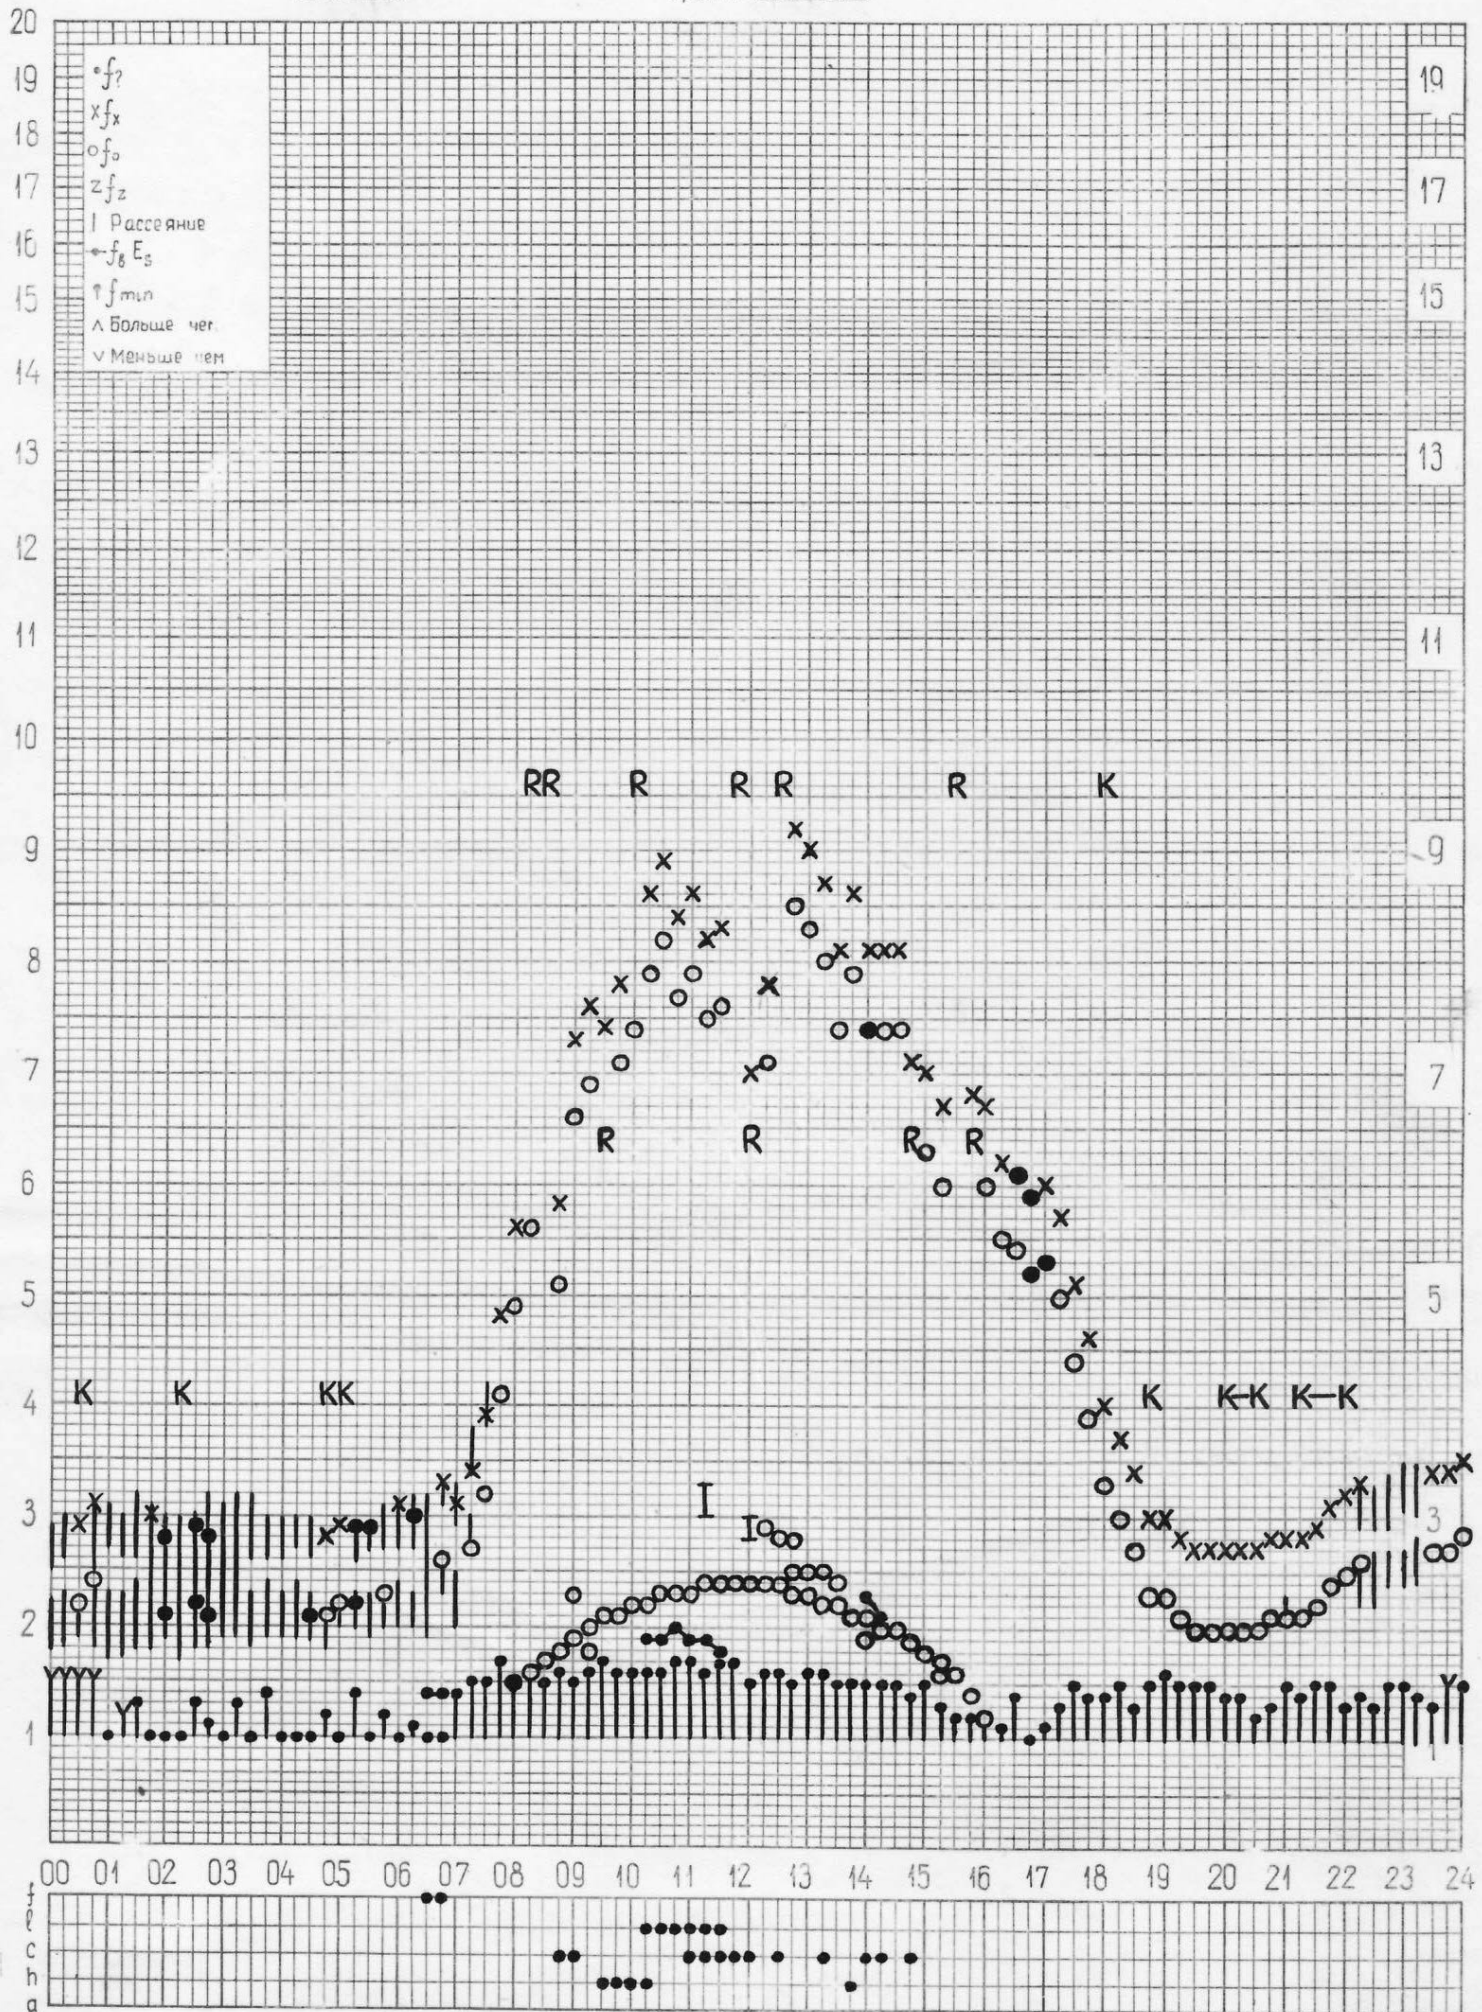

дата **26 ноября 1972 г.**

кем отсчитано **Мусаево***

станция Горьки*

f-график ионосферных данных

дата 27 ноября 1972 г.

НИРФИ

время 45°E

кем отсчитано Тимошенко Лисковой