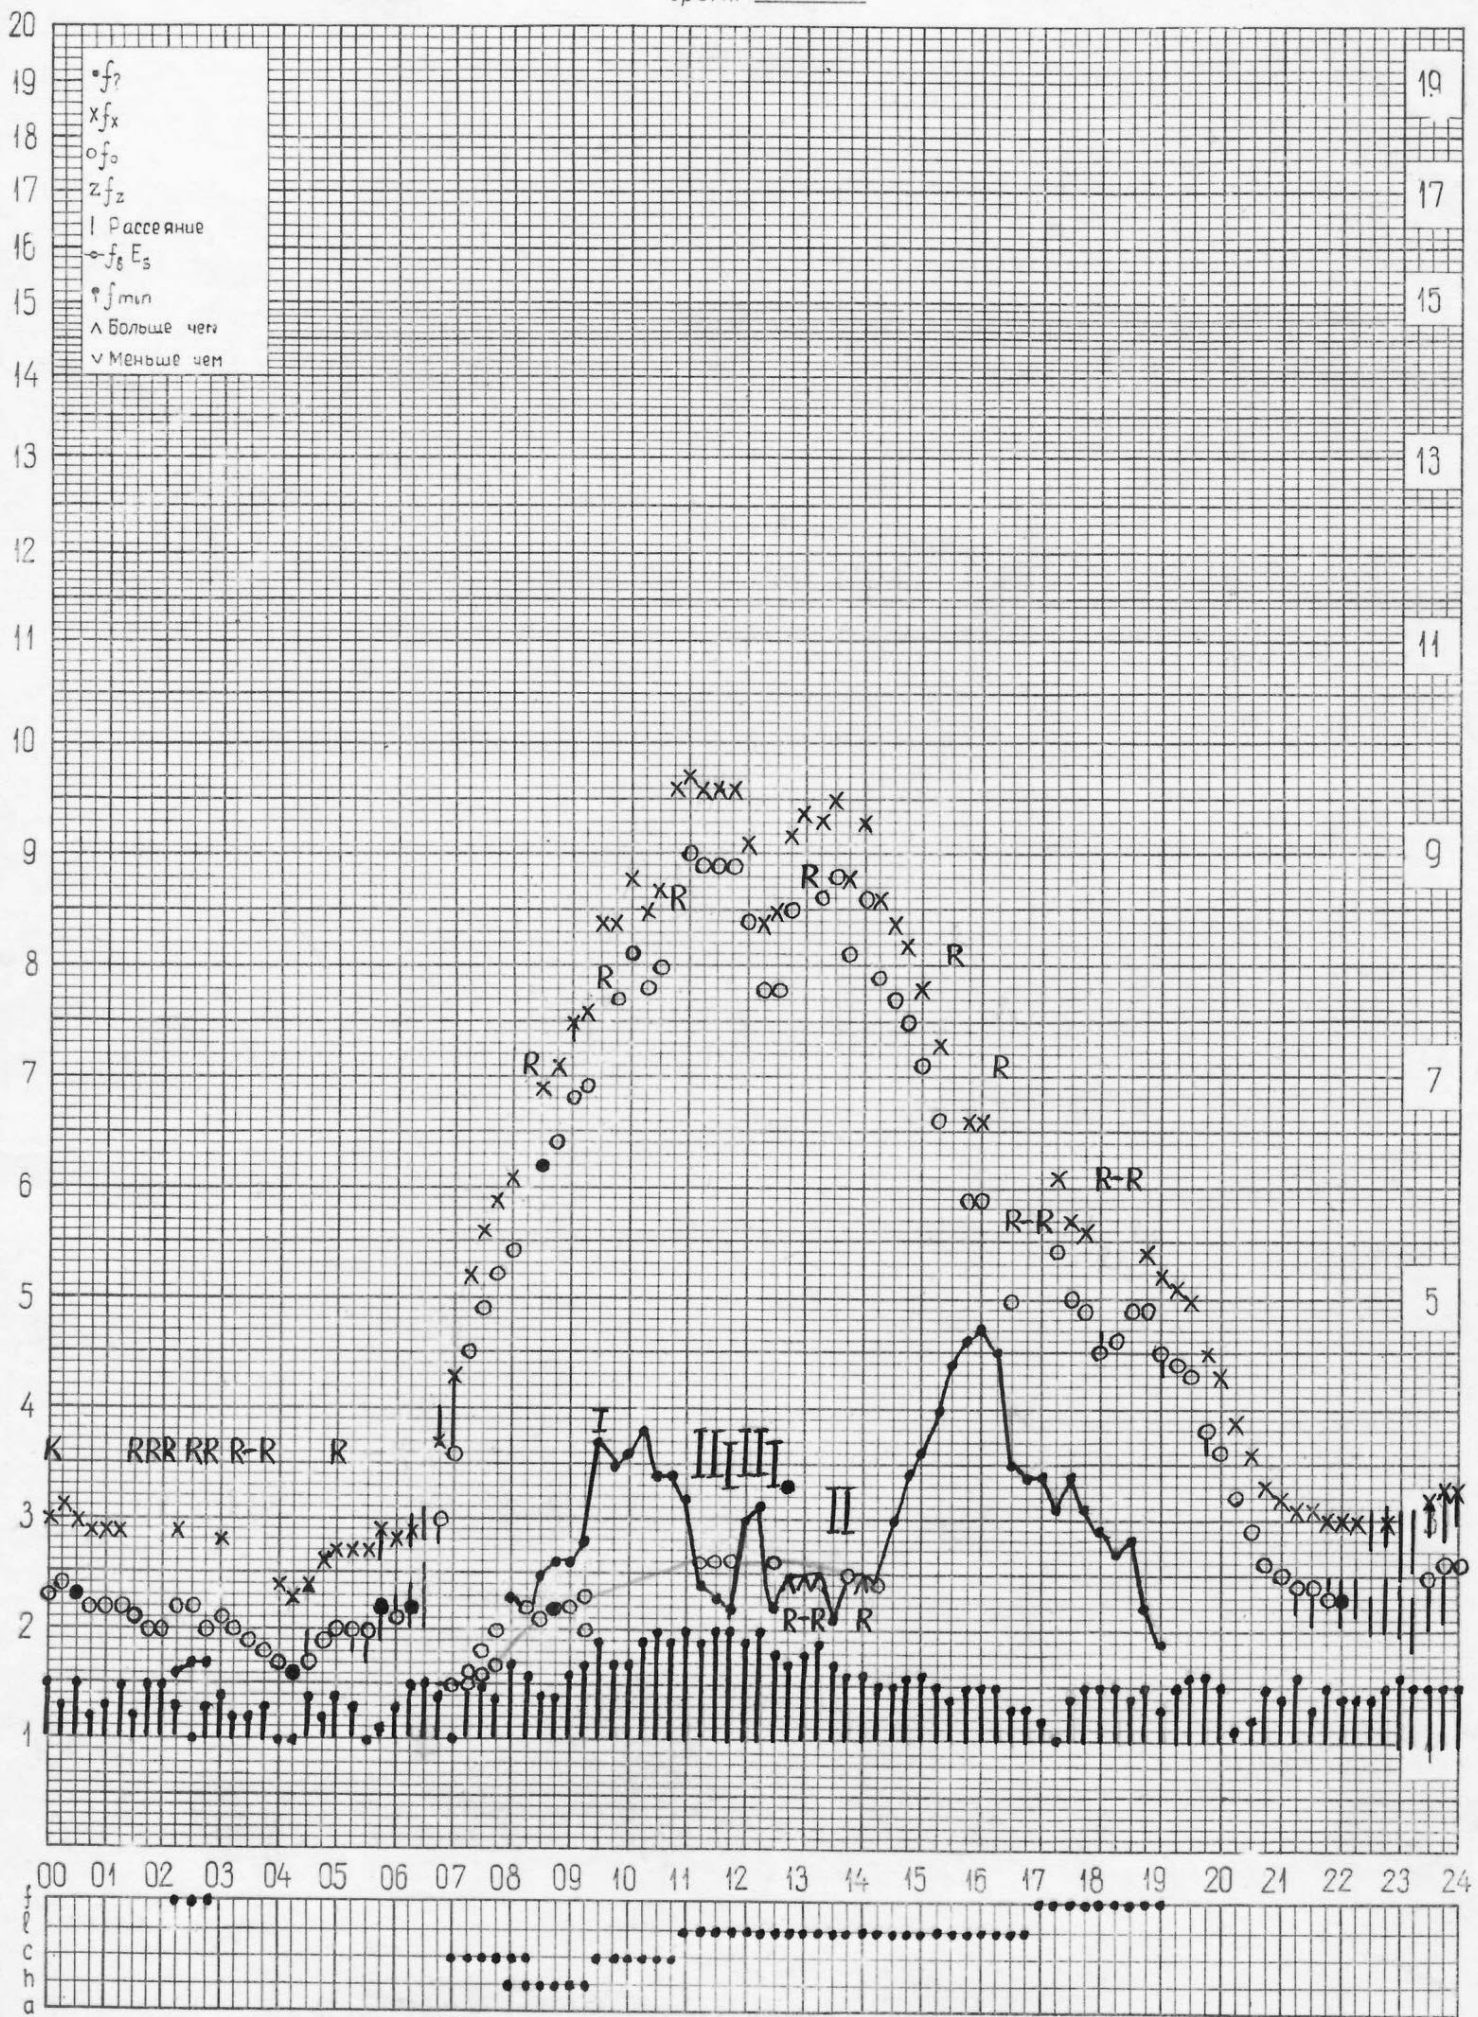

станция **Горький**
НИРФИ

f-график ионосферных данных
время **45°E**

дата **4 ноября 1972г.**

кем отсчитано **Лысково** Мусаево

ofo
 xfx
 ofo
 $z f_z$
 | Рассеяние
 $f_0 E_s$
 f_{min}
 △ Больше чем
 ∇ Меньше чем

станция **Горький**

f-график ионосферных данных

дата **11 ноября 1972 г.**

НИРФИ

время **45° E**

кем отсчитано **Мусаев** **Потёмкиной**

станция **Горький**
НИРФИ

f-график ионосферных данных
время **45E**

дата **12 ноября 1972г.**

кем отсчитано **Мельникова Лыскова**

станция **Горький**
НИРФИ

f-график ионосферных до
время **45 E**

дата **13 ноября 1972г.**

кем отсчитано **Шабанов*** **Потёмкин***

НИРФИ

время 45 E

НИРФИ

время 45 E

станция **Горький**
НИРФИ

f-график ионосферных данных
время **45°E**

дата **18 ноября 1972 г.**

кем отсчитано **Лысковой Шабановой**

кем отсчитано Шабанов* Лысковой

НИРФИ