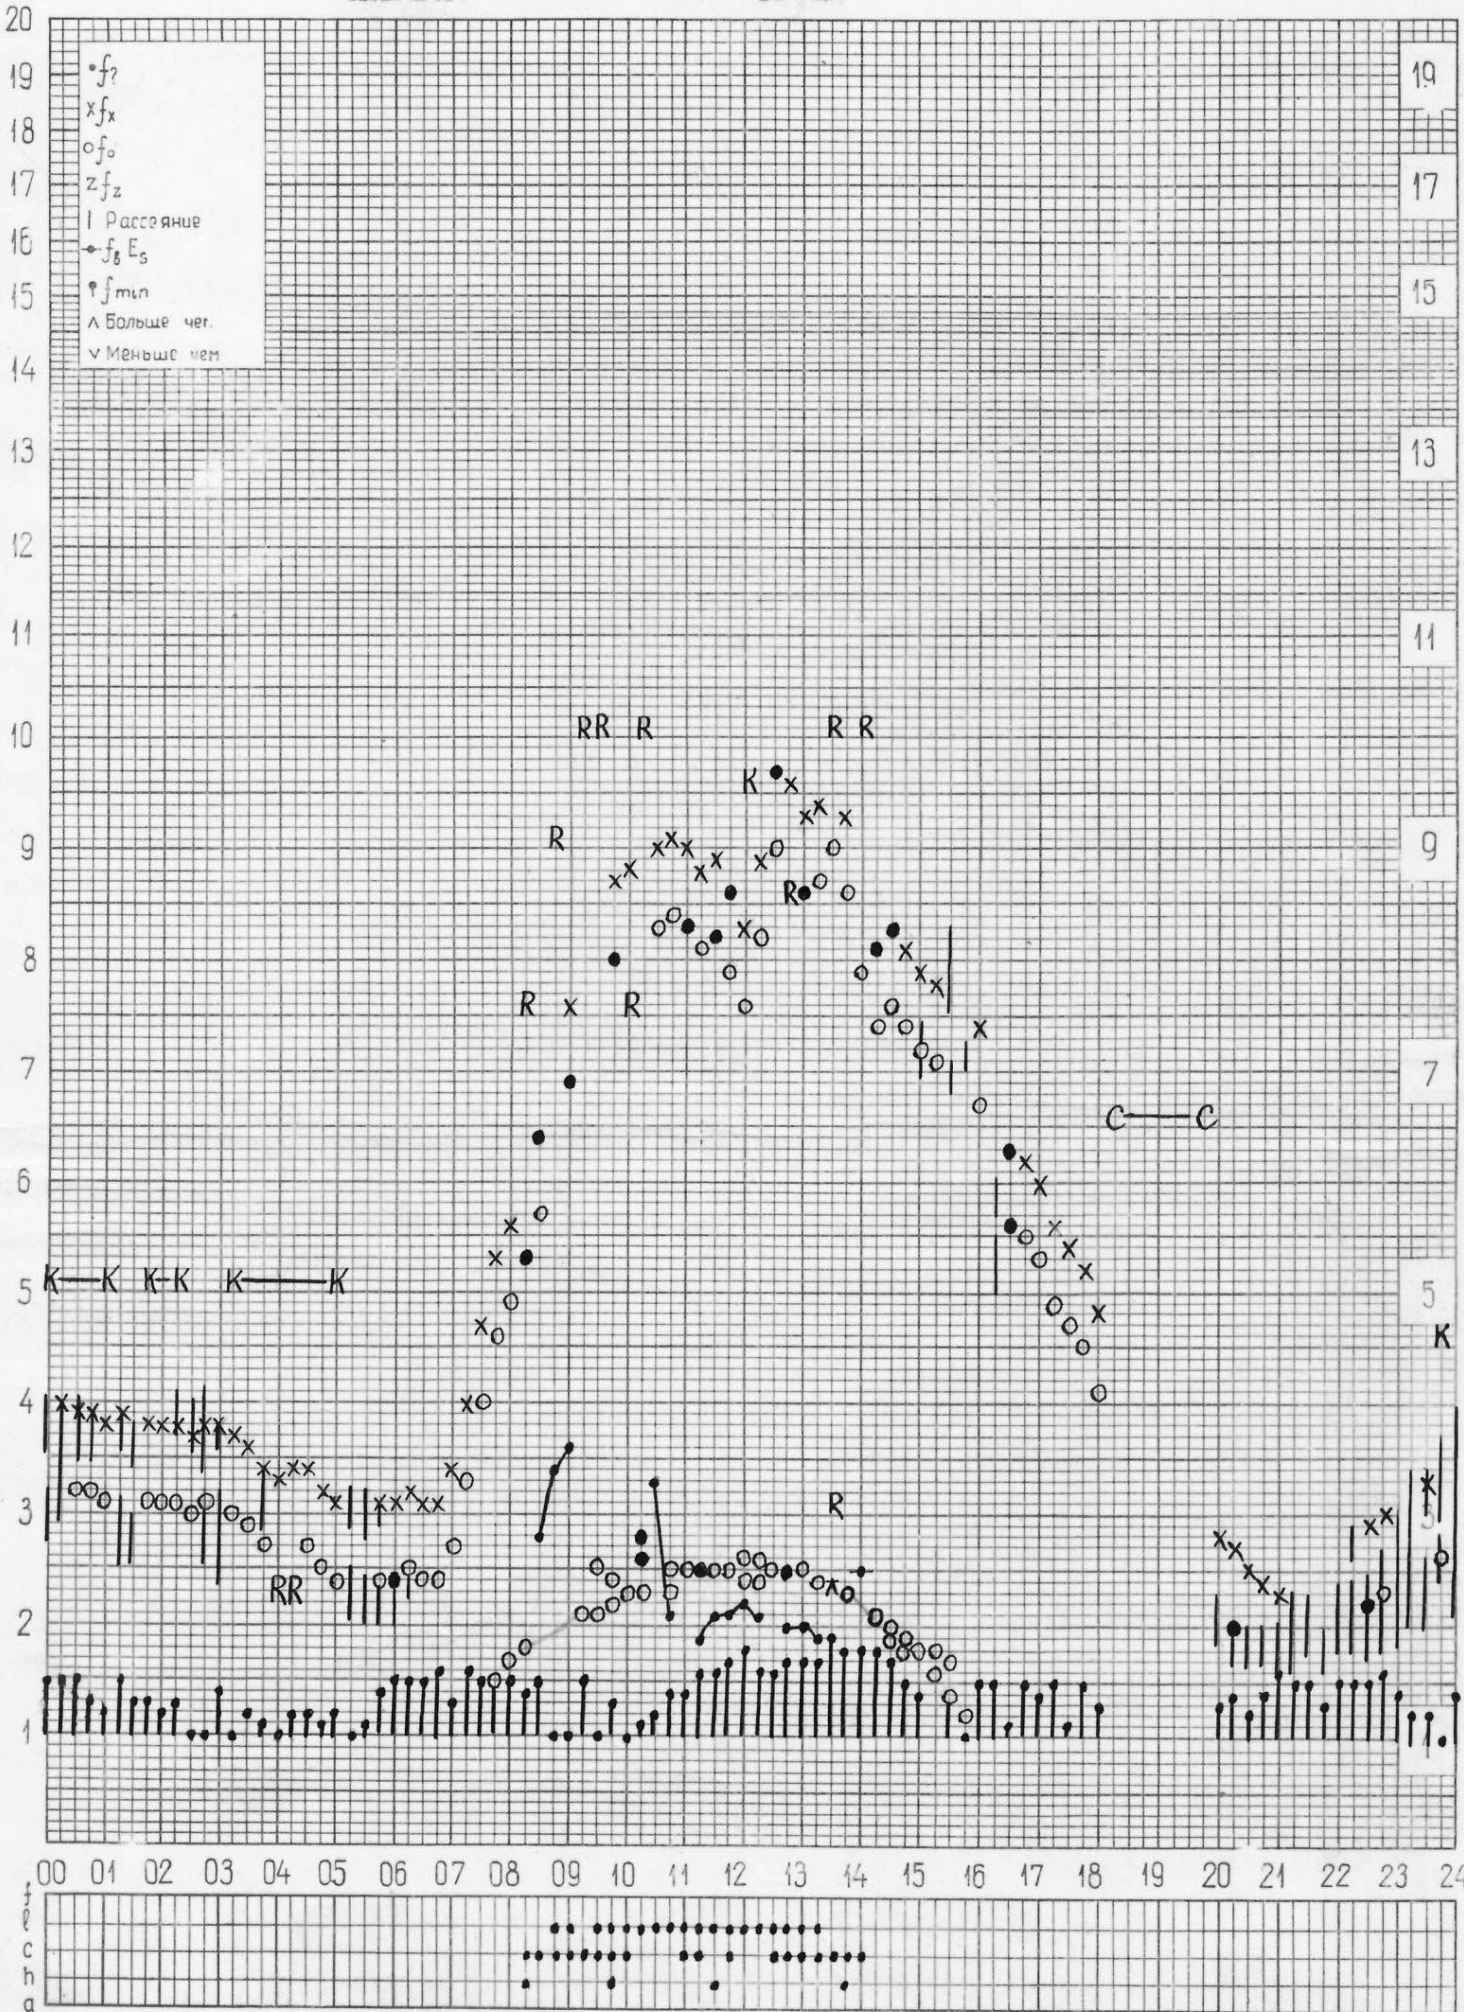

НИРФИ

время 45° В

кем отчитано Тимошенко