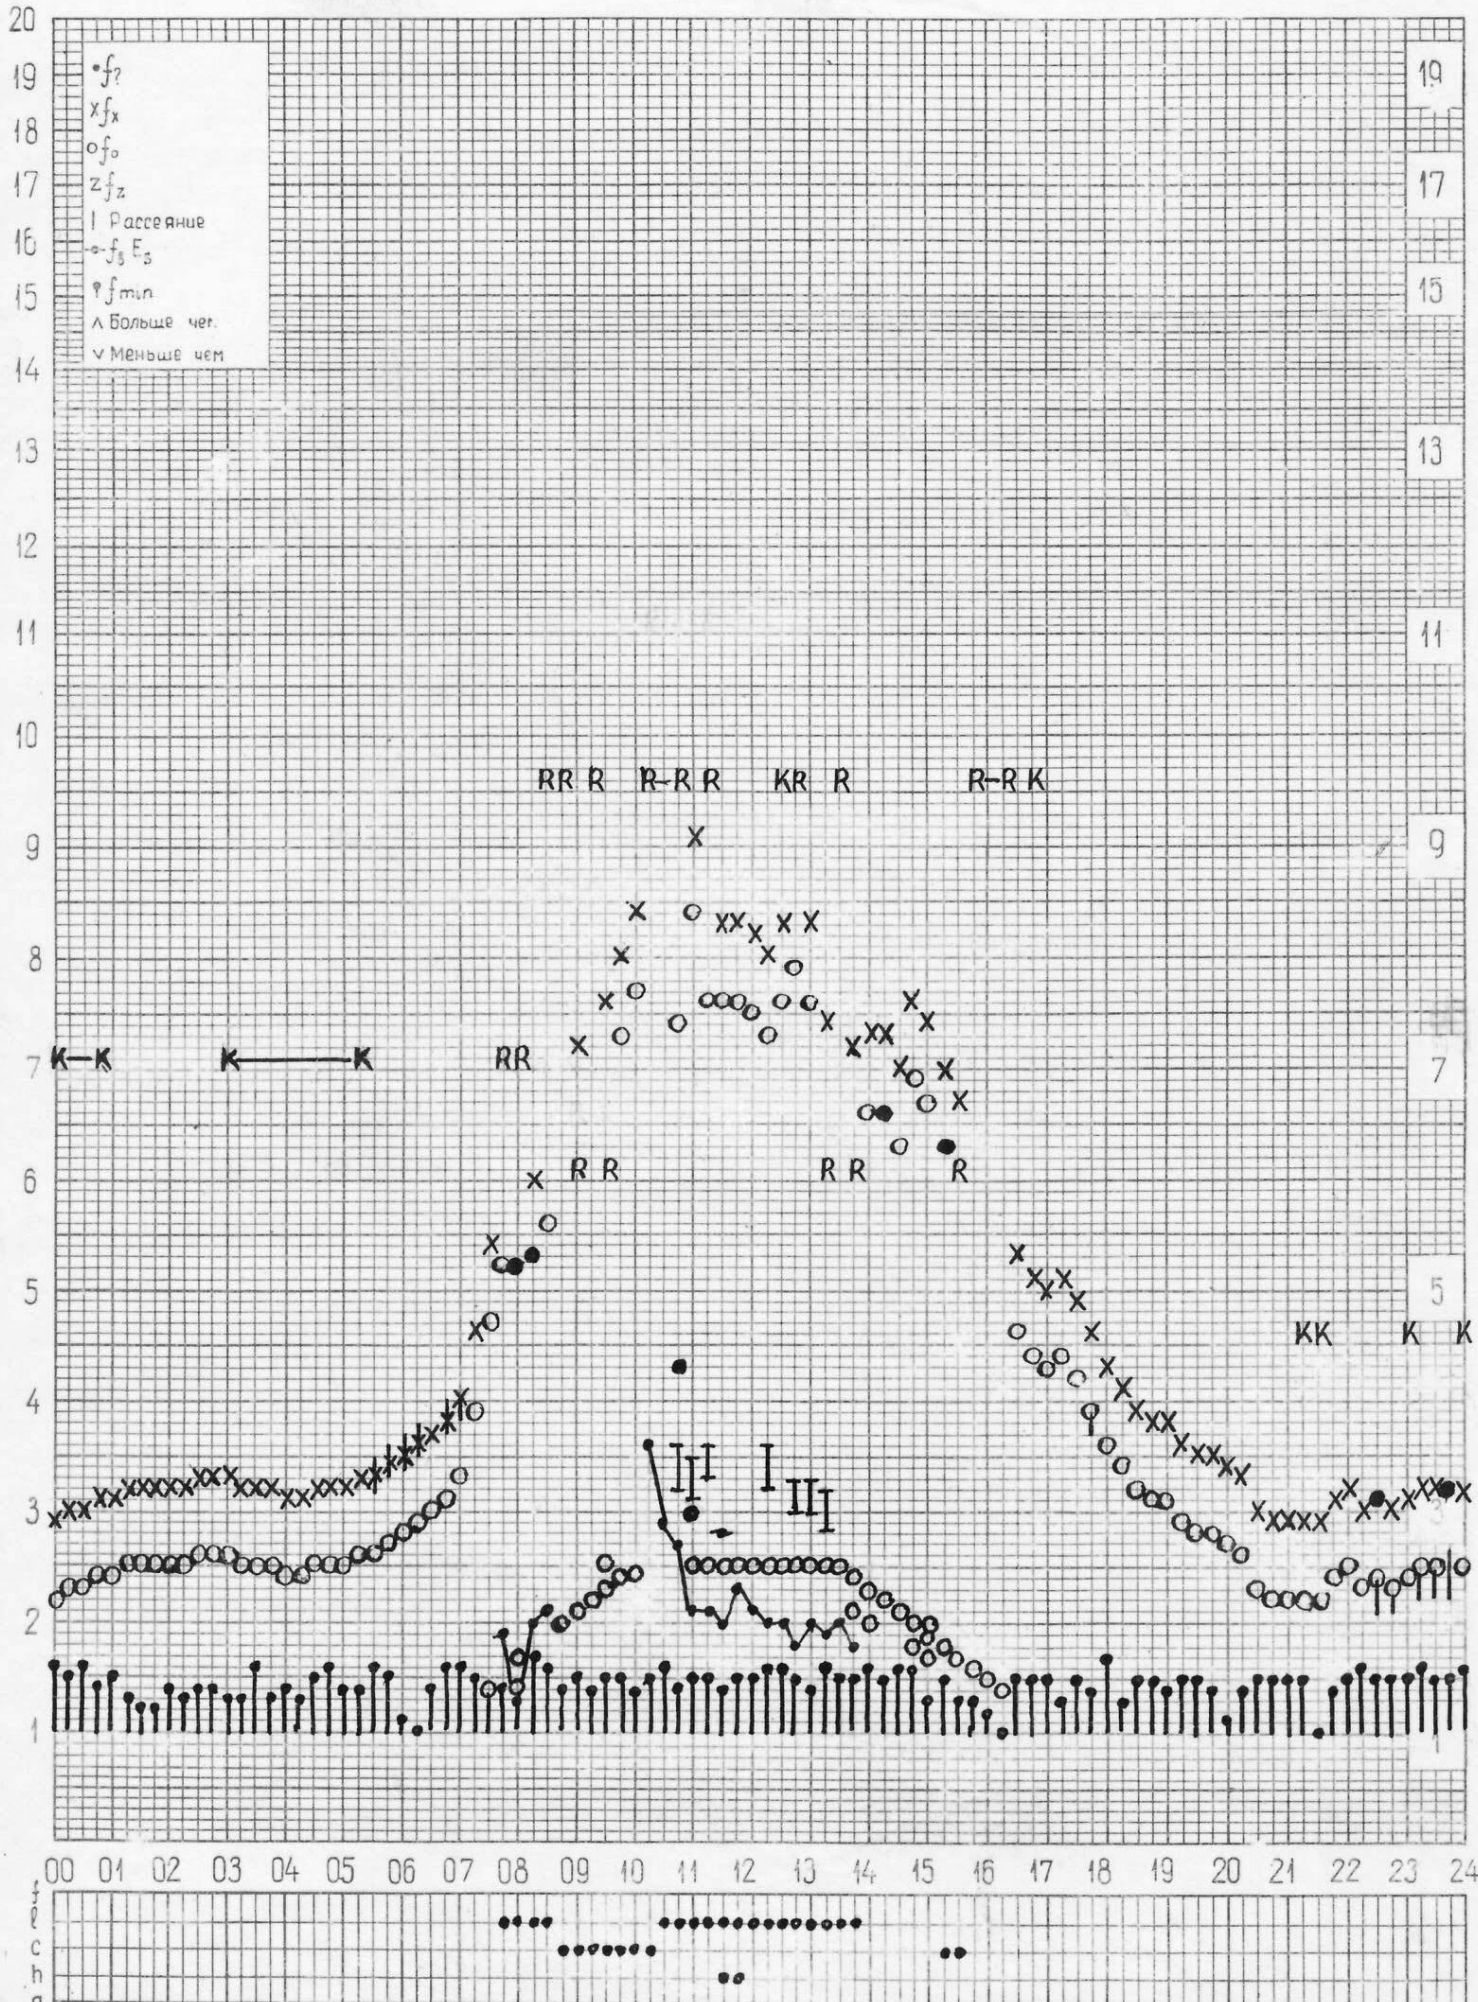

станция **Горький**

f-график ионосферных данных

дата **11 ноября 1972 г.**

НИРФИ

время **45° E**

кем отсчитано **Мусаев** **Потёмкиной**

станция **Горький**
НИРФИ

f-график ионосферных данных
время **45E**

дата **12 ноября 1972г.**

кем отсчитано **Мельникова Лыскова**

станция **Горький**
НИРФИ

f-график ионосферных до
время **45 E**

дата **13 ноября 1972г.**

кем отсчитано **Шабанов*** **Потёмкин***

НИРФИ

время 45 E

НИРФИ

время 45 E

станция **Горький**
НИРФИ

f-график ионосферных данных
время **45°E**

дата **18 ноября 1972 г.**

кем отсчитано **Лысковой Шабановой**

кем отсчитано Шабанов* Лысковой

НИРФИ