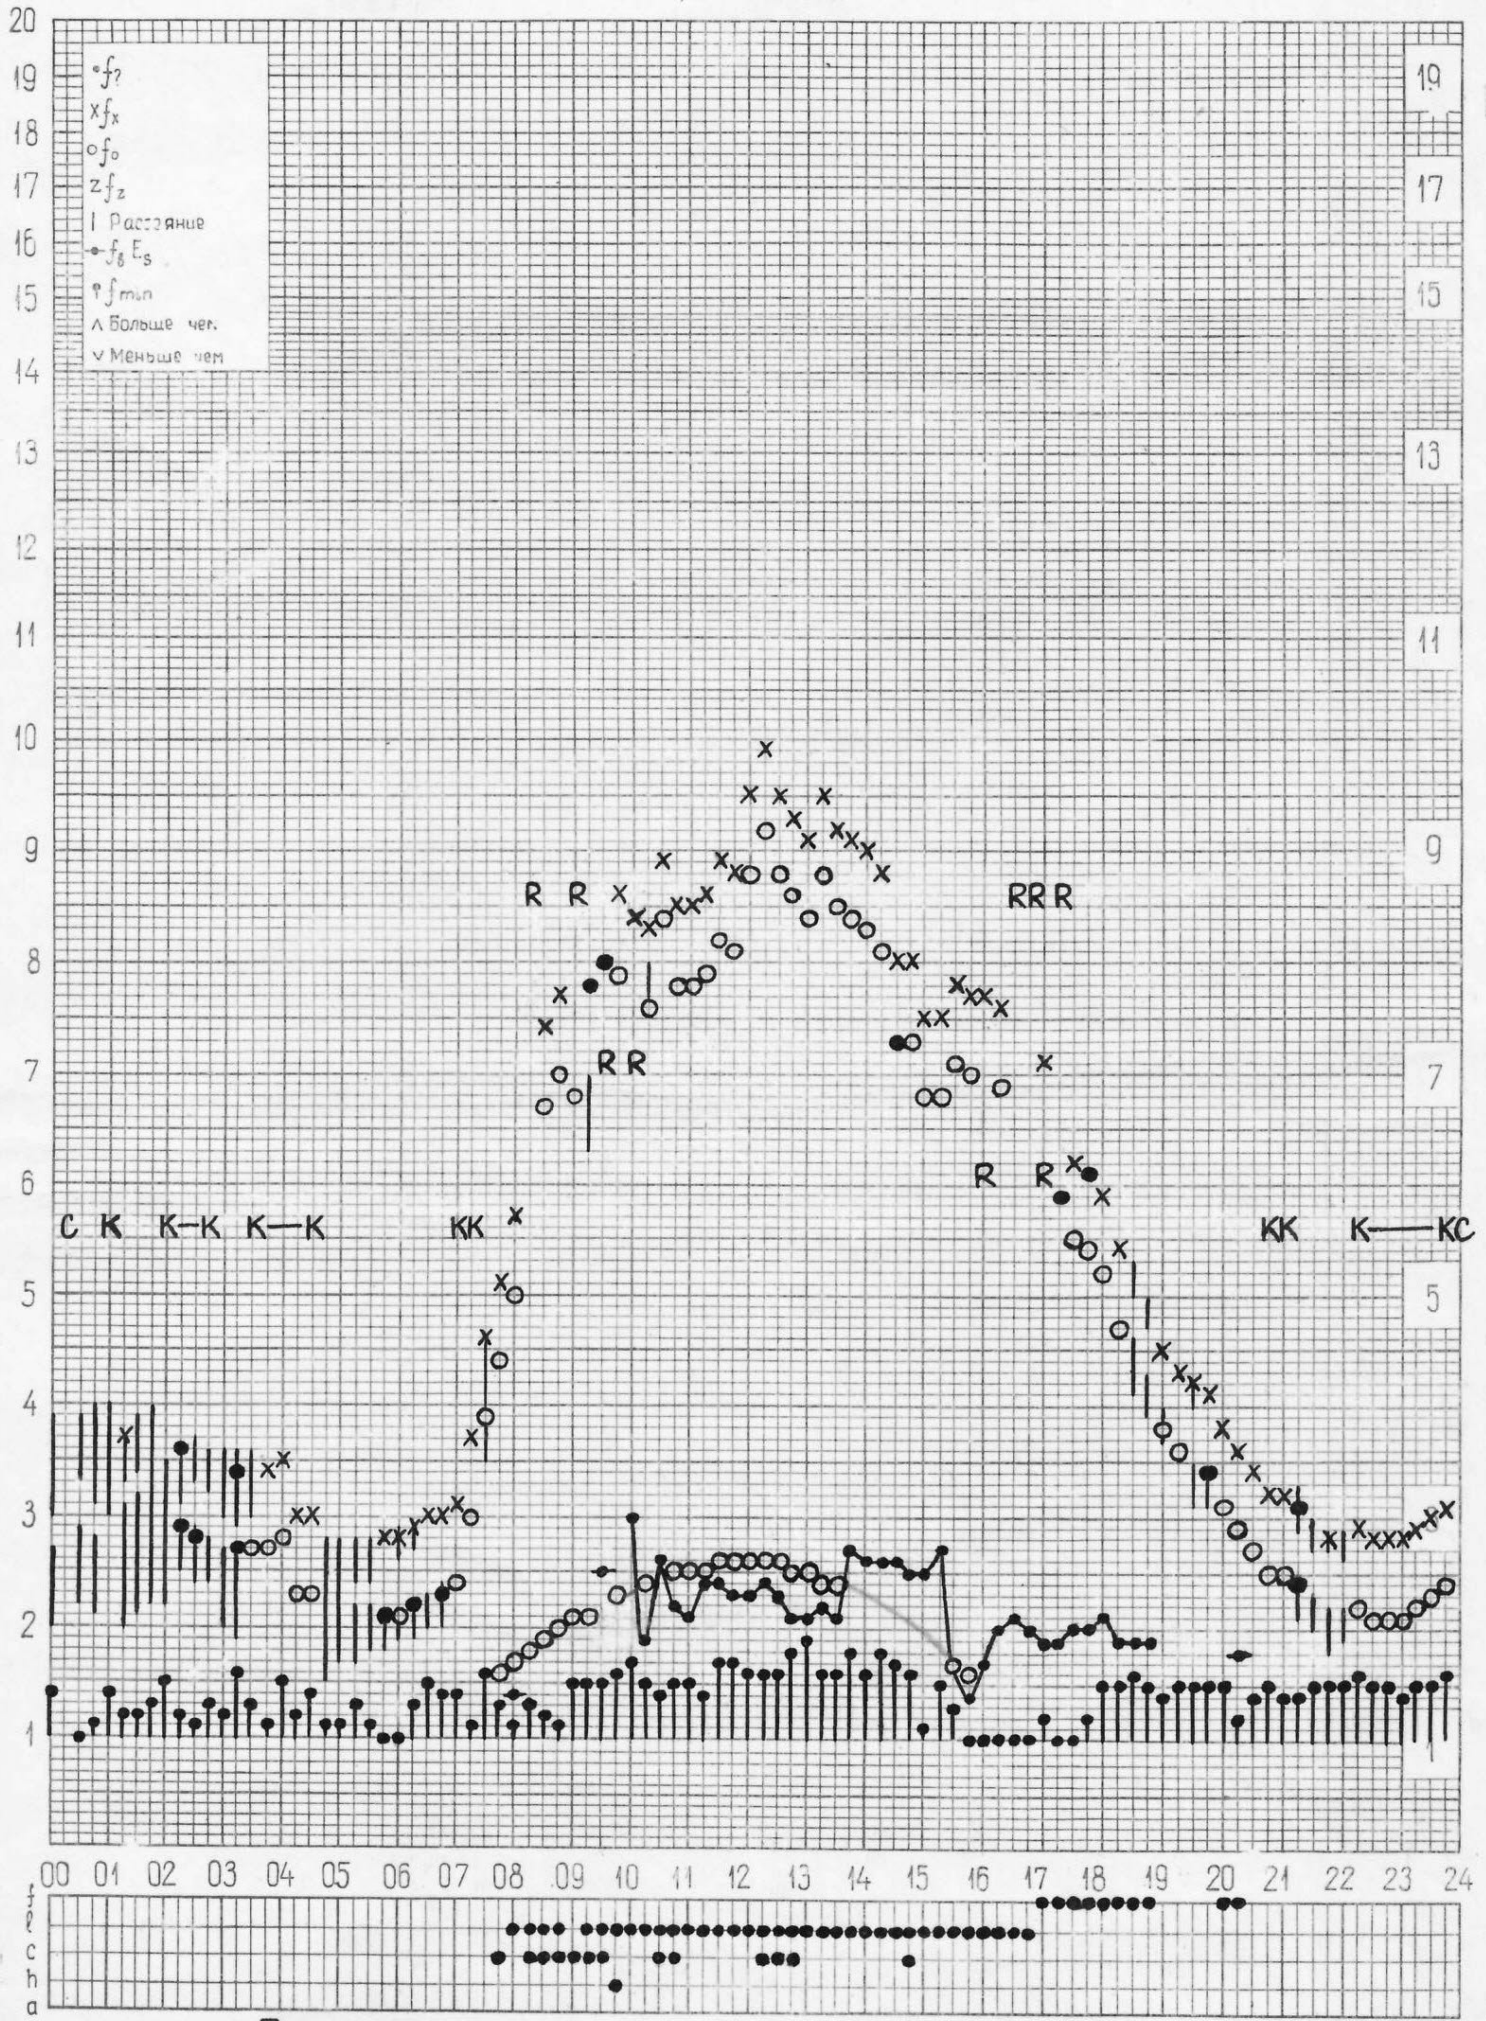

дата **12 ноября 1972г.**

кем отсчитано **Мельникова Лыскова**

станция **Горький**
НИРФИ

f-график ионосферных до
время **45 E**

дата **13 ноября 1972г.**

кем отсчитано **Шабанов*** **Потёмкин***

НИРФИ

время 45 E

НИРФИ

время 45 E

станция **Горький**
НИРФИ

f-график ионосферных данных
время **45°E**

дата **18 ноября 1972 г.**

кем отсчитано **Лысковой Шабановой**

кем отсчитано Шабанов* Лысковой

НИРФИ

время 45° В

кем отчитано Тимошенко

станция **Горький**
НИРФИ

f-график ионосферных данных
время **45°E**

дата **25 ноября 1972 г.**

кем отчитано **Тимошенко**

станция **Горький**
НИРФИ

f-график ионосферных данных
время **45°E**

дата **26 ноября 1972 г.**

кем отсчитано **Мусаево***

станция Горьки*

f-график ионосферных данных

дата 27 ноября 1972 г.

НИРФИ

время 45°E

кем отсчитано Тимошенко Лисковой