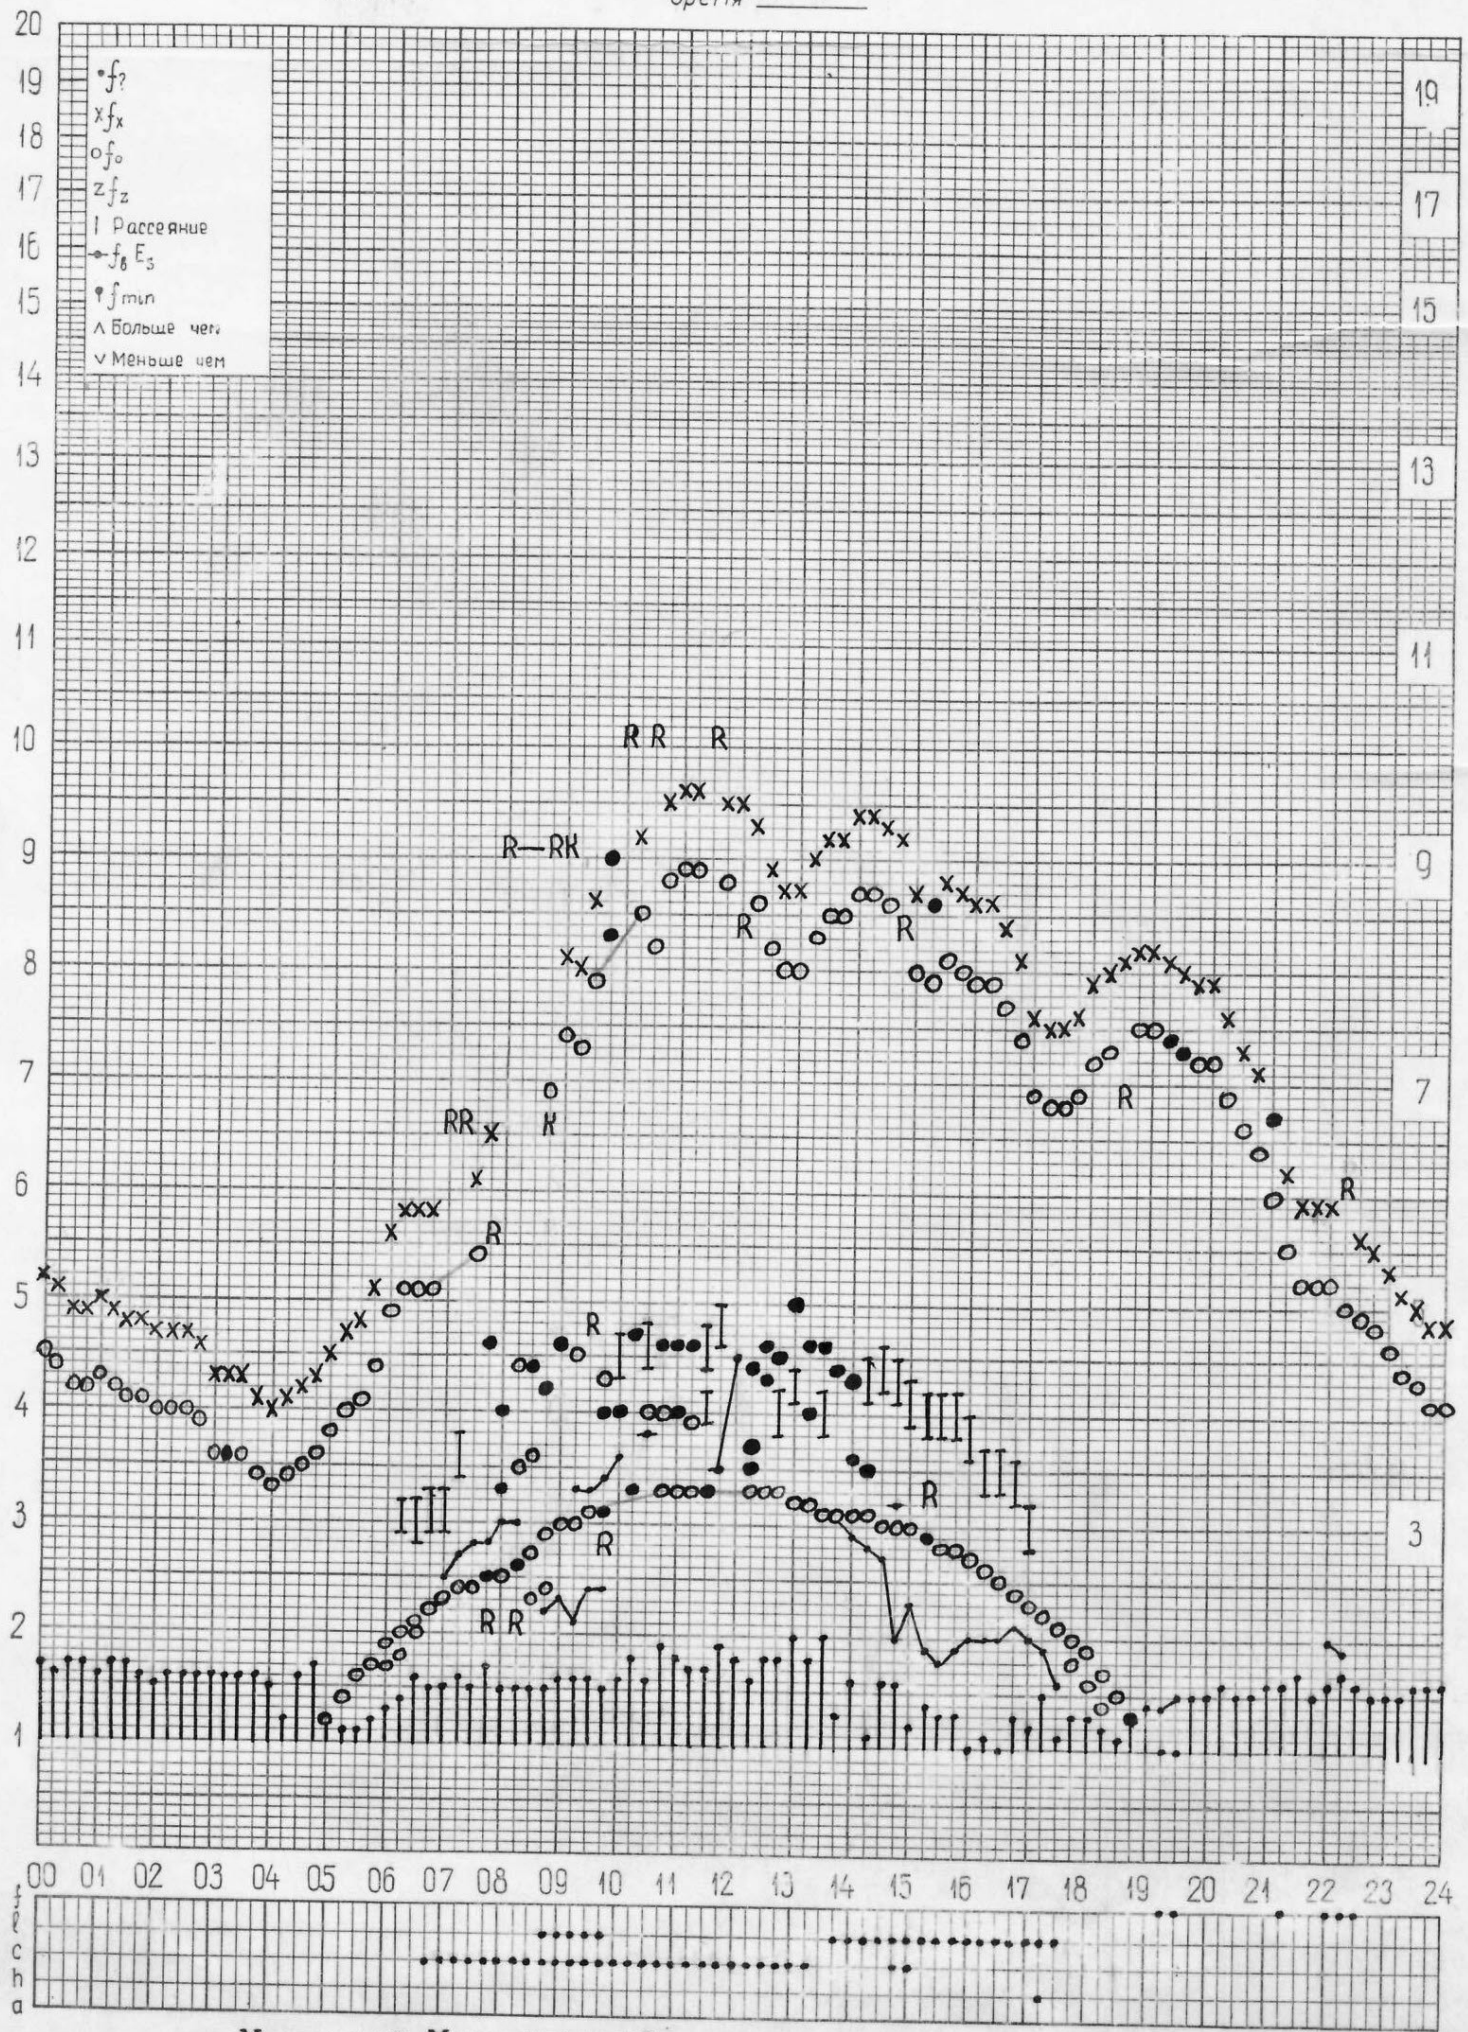

кем отсчитано Льсково

станция Горький
НИРФИ

f-график ионосферных данных
время 45 ⁰ Е

дата 6 сентября 1972 г.

кем отсчитано Шабаново Корягино

станция **Горький**
НИРФИ

f-график ионосферных данных
время **45 Е**

дата **7 сентября 1972 г.**

кем отсчитано **Мельникова** **Льскова**

станция Горьки*
НИРФИ

f-график ионосферных данных
время 45⁰ E

дата 8 сентября 1972 г.

кем отчитано Шабаново* Льсково*

станция **Горький**
НИРФИ

f-график ионосферных данных
время **45°E**

дата **16 сентября 1972 г.**

кем отсчитано **Мусаевой Мельниковой**

станция **Горький**
НИРФИ

f-график ионосферных данных
время **45°E**

дата **17 сентября 1972 г.**

кем отсчитано **Шабановой Лысковой**

кем отсчитано **Мусаево* Мельниково***

кем отсчитано **Шабанов** **Мельников**

станция **Горький**
НИРФИ

f-график ионосферных данных
время **45°E**

дата **22 сентября 1972 г.**