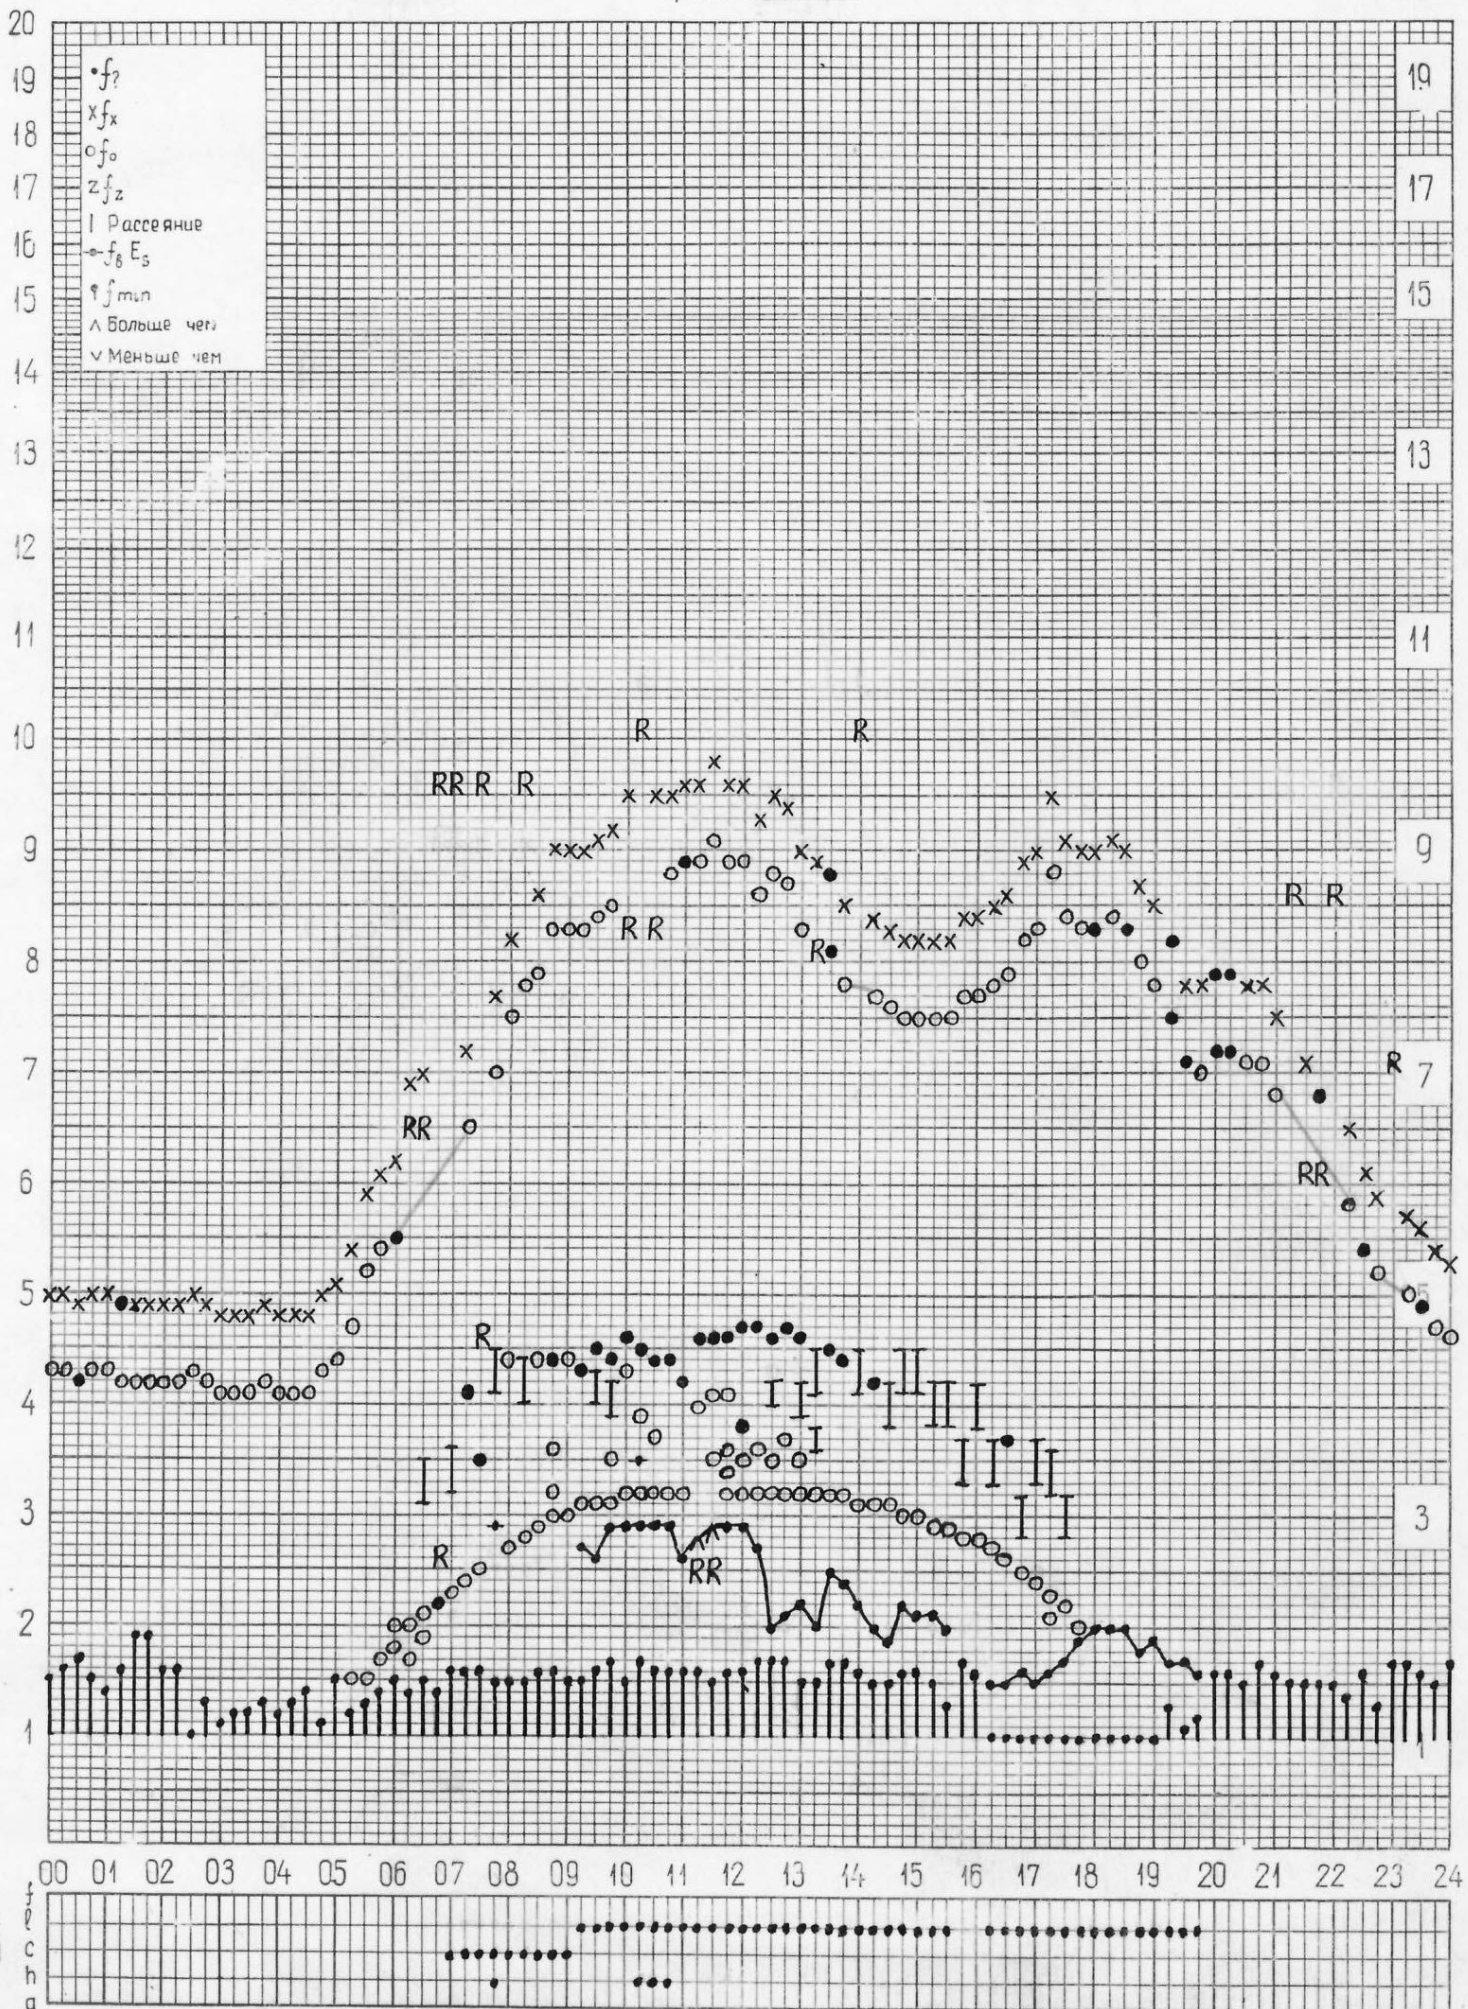

кем отсчитано Льсково

станция Горький
НИРФИ

f-график ионосферных данных
время 45 ⁰ Е

дата 6 сентября 1972 г.

кем отсчитано Шабаново Корягино

станция **Горький**
НИРФИ

f-график ионосферных данных
время **45 Е**

дата **7 сентября 1972 г.**

кем отсчитано **Мельникова** **Льскова**

станция Горьки*
НИРФИ

f-график ионосферных данных
время 45⁰ E

дата 8 сентября 1972 г.

кем отчитано Шабаново* Льсково*

станция **Горький**
НИРФИ

f-график ионосферных данных
время **45°E**

дата **16 сентября 1972 г.**

кем отсчитано **Мусаевой Мельниковой**

станция **Горький**
НИРФИ

f-график ионосферных данных
время **45°E**

дата **17 сентября 1972 г.**

кем отсчитано **Шабановой Лысковой**

кем отсчитано **Мусаево* Мельниково***

кем отсчитано **Шабанов** **Мельников**

станция **Горький**
НИРФИ

f-график ионосферных данных
время **45°E**

дата **22 сентября 1972 г.**