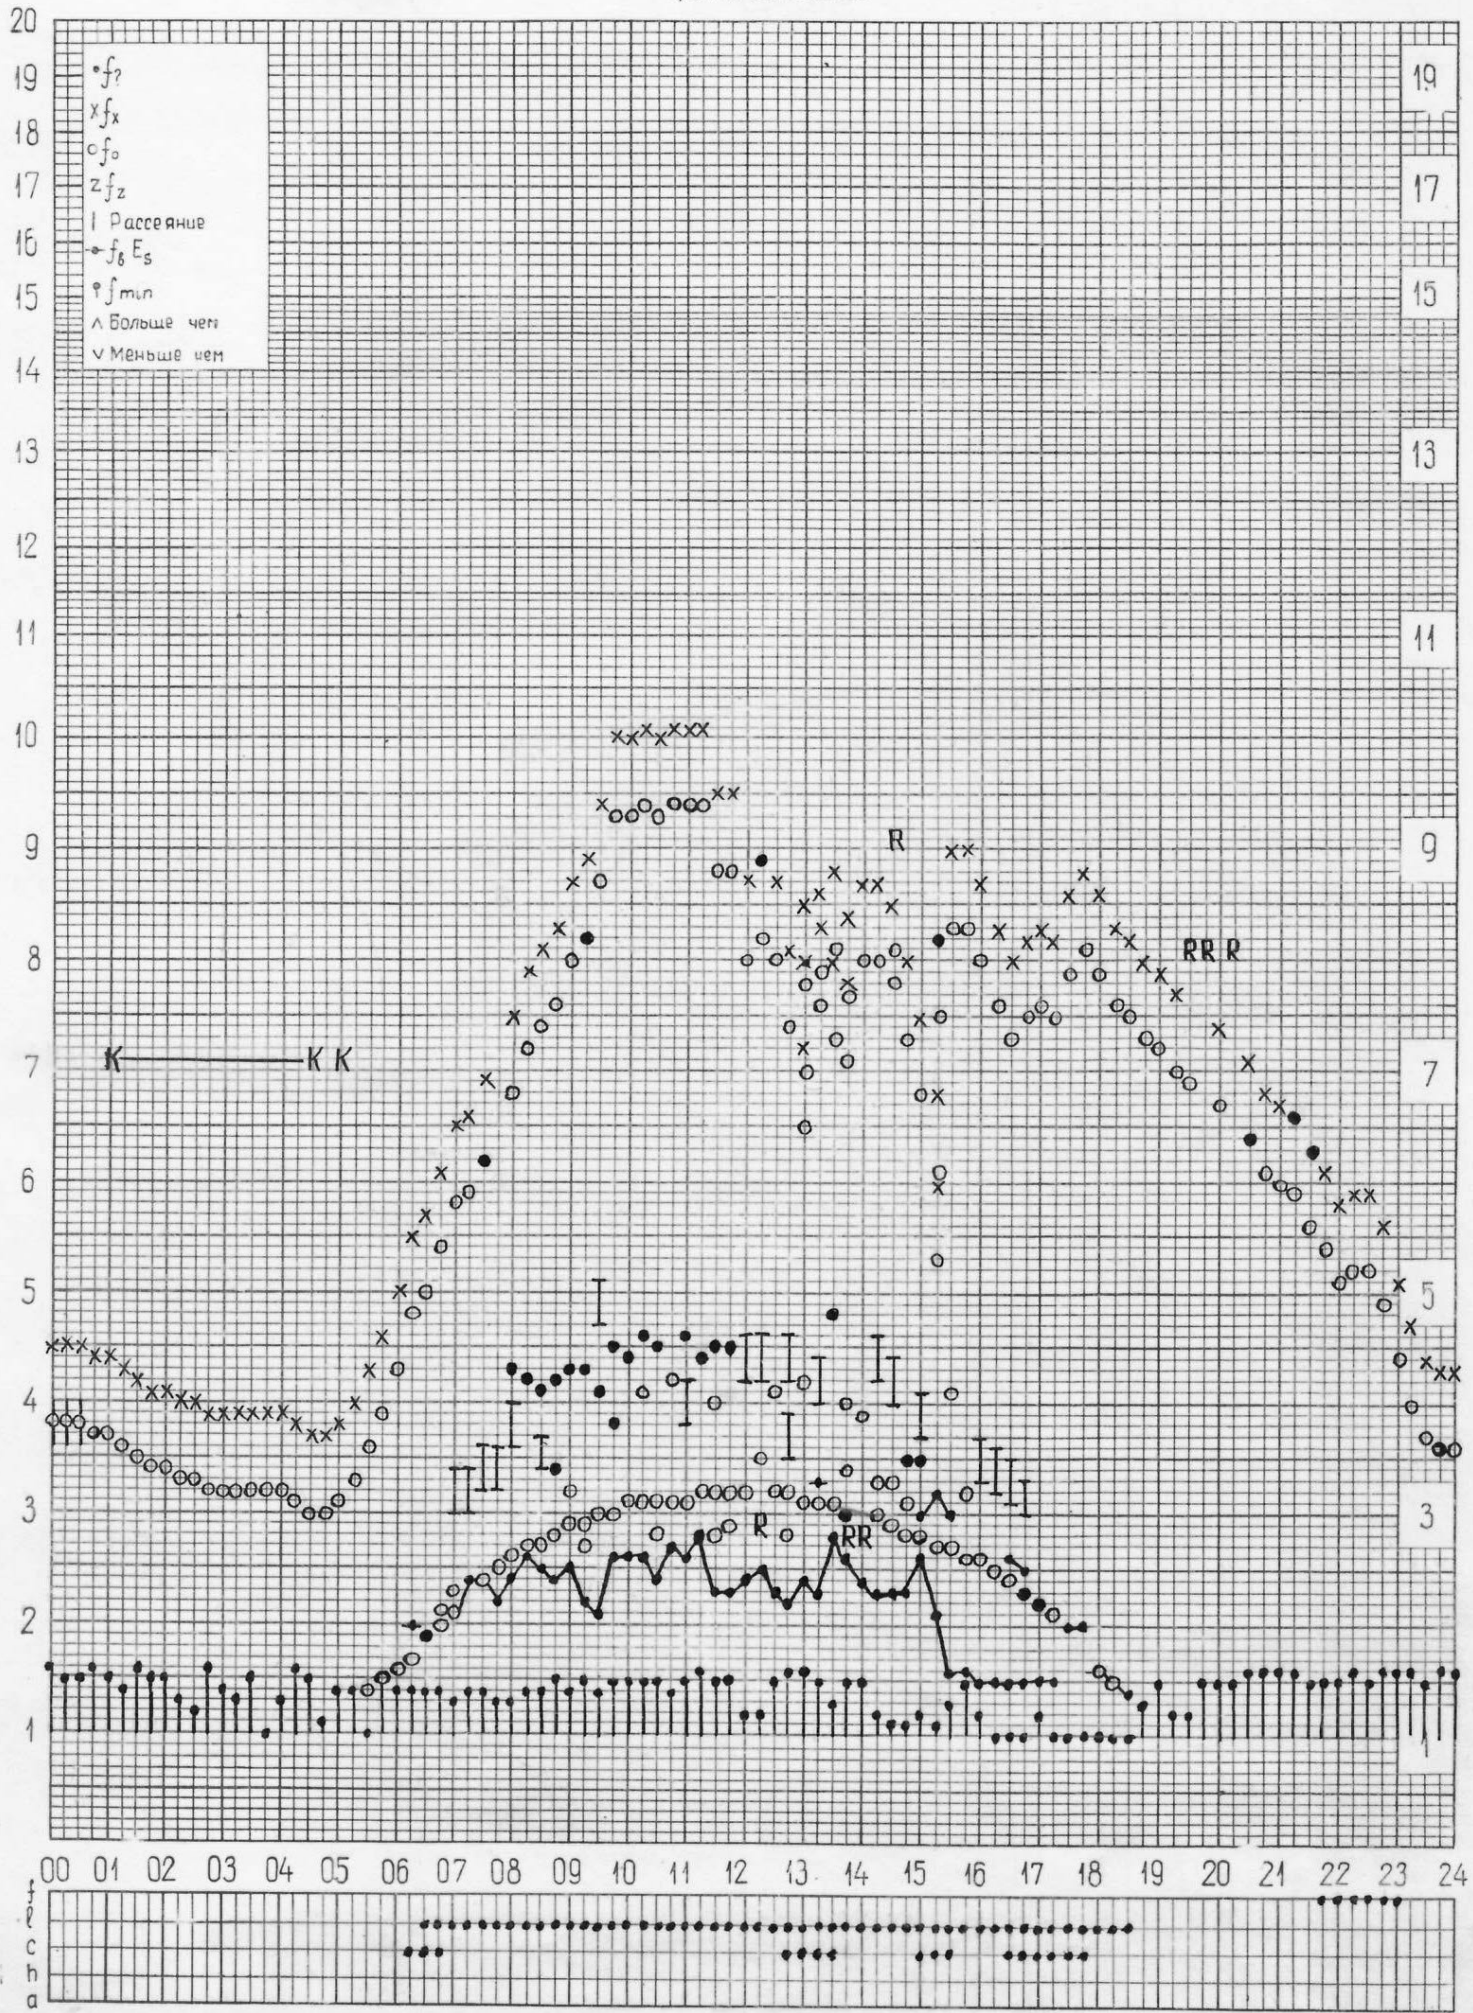

кем отсчитано Льсково

станция Горький
НИРФИ

f-график ионосферных данных
время 45 ⁰ Е

дата 6 сентября 1972 г.

кем отсчитано Шабаново Корягино

станция **Горький**
НИРФИ

f-график ионосферных данных
время **45 Е**

дата **7 сентября 1972 г.**

кем отсчитано **Мельникова** **Льскова**

станция Горьки*
НИРФИ

f-график ионосферных данных
время 45⁰ E

дата 8 сентября 1972 г.

кем отчитано Шабаново* Льсково*

станция **Горький**
НИРФИ

f-график ионосферных данных
время **45°E**

дата **16 сентября 1972 г.**

кем отсчитано **Мусаевой Мельниковой**

станция **Горький**
НИРФИ

f-график ионосферных данных
время **45°E**

дата **17 сентября 1972 г.**

кем отсчитано **Шабановой Лысковой**

кем отсчитано **Мусаево* Мельниково***

кем отсчитано **Шабанов** **Мельников**

станция **Горький**
НИРФИ

f-график ионосферных данных
время **45°E**

дата **22 сентября 1972 г.**