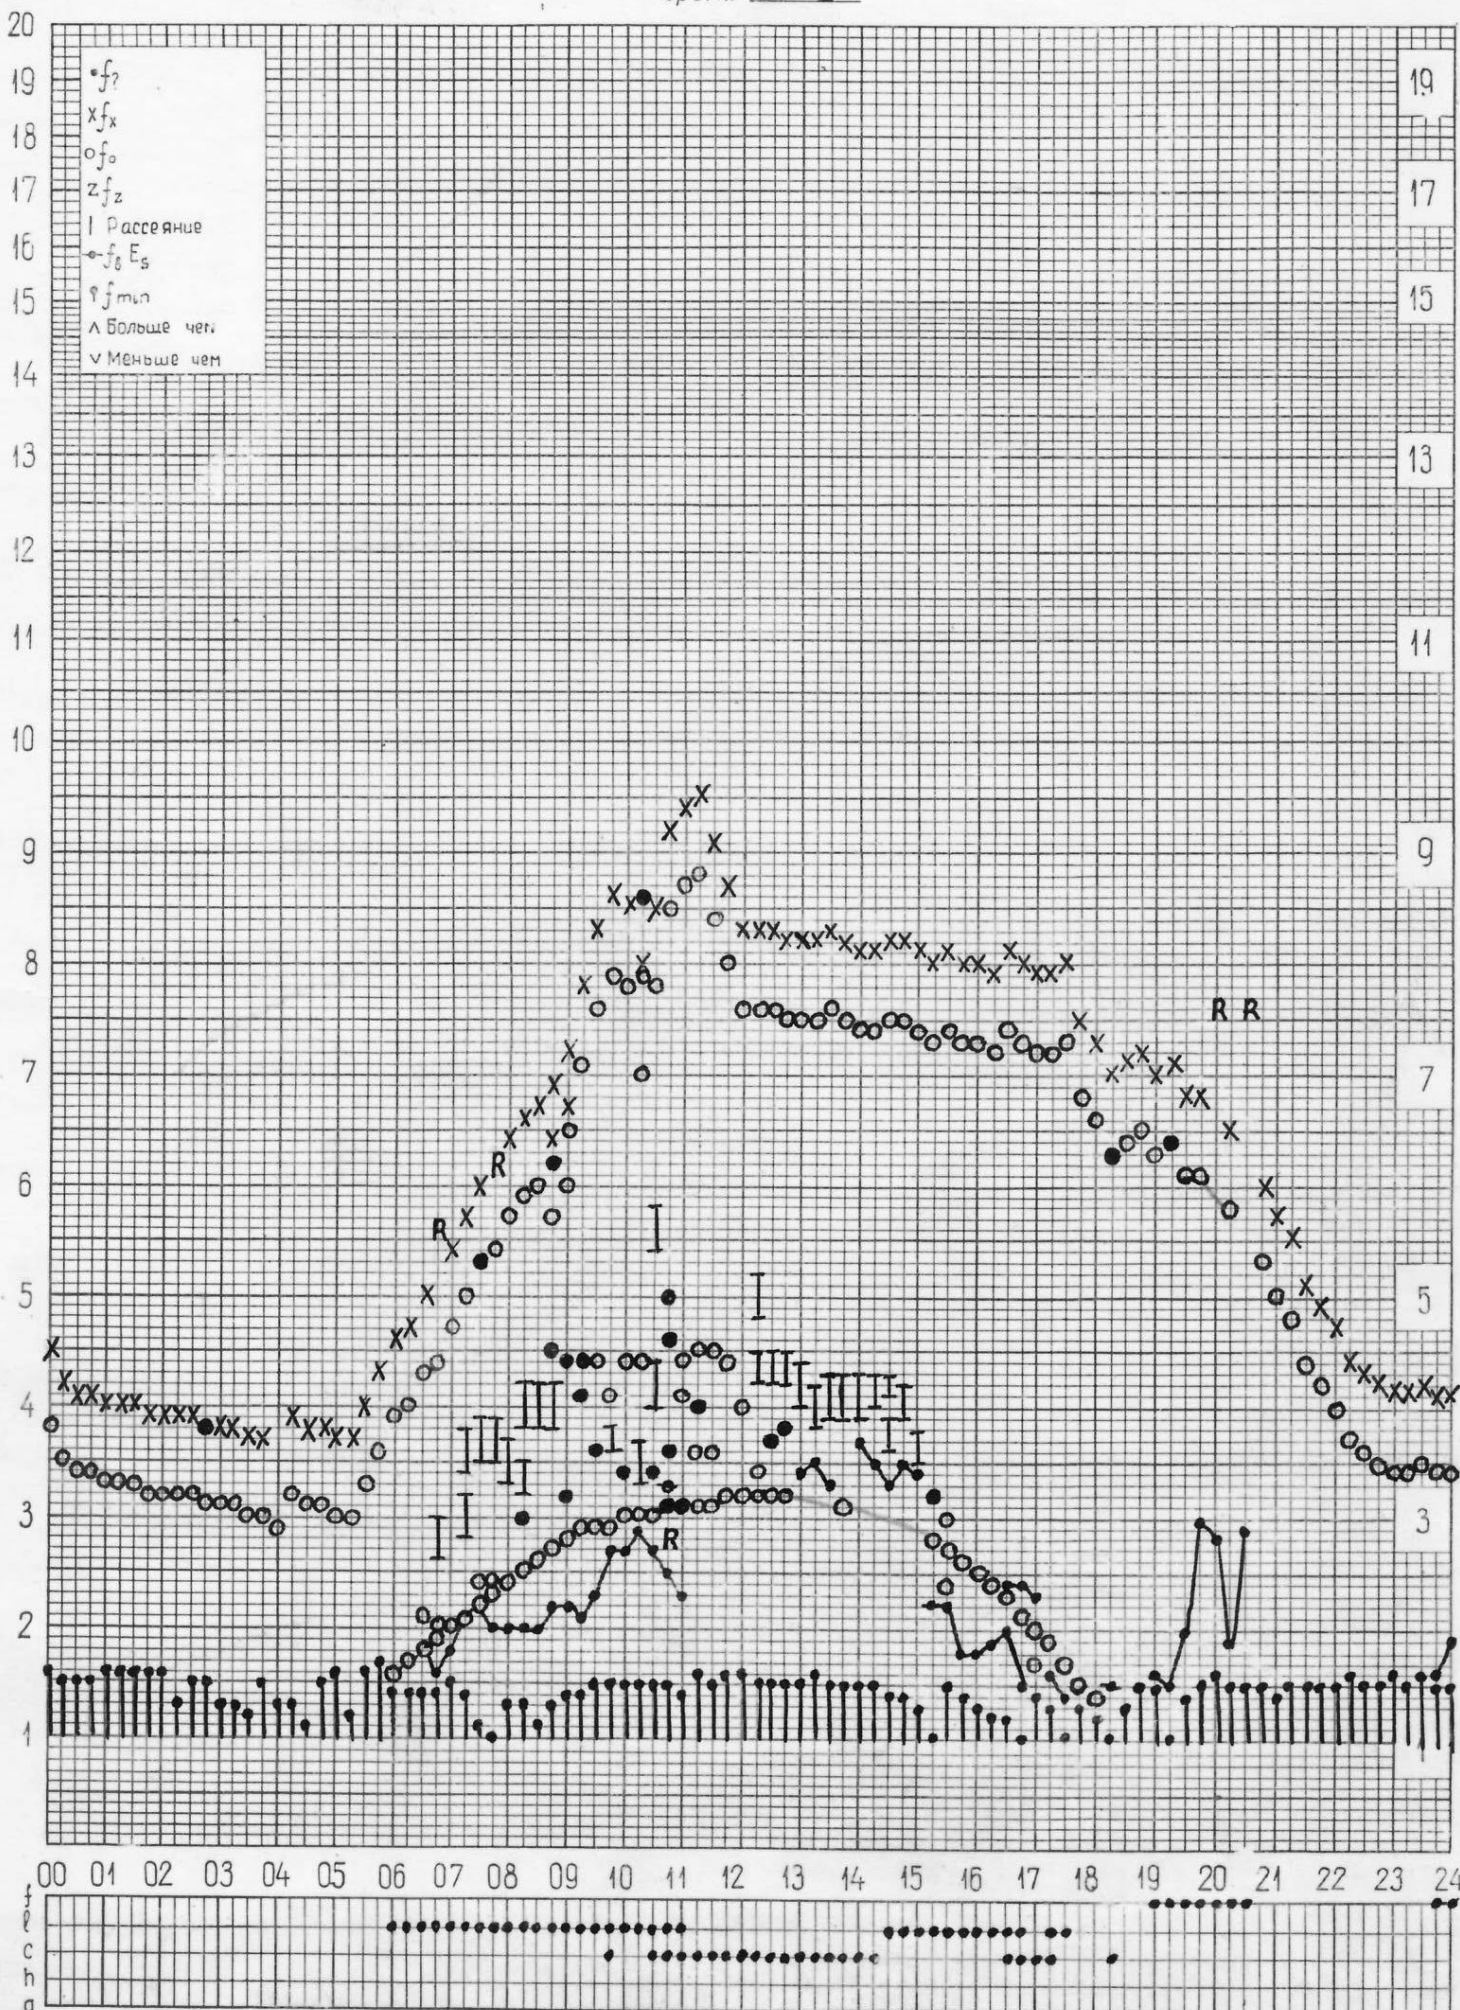

f-график ионосферных данных
время **45°E**

дата **16 сентября 1972 г.**

кем отсчитано **Мусаевой Мельниковой**

станция **Горький**
НИРФИ

f-график ионосферных данных
время **45°E**

дата **17 сентября 1972 г.**

кем отсчитано **Шабановой Лысковой**

кем отсчитано **Мусаево* Мельниково***

кем отсчитано **Шабанов** **Мельников**

станция **Горький**
НИРФИ

f-график ионосферных данных
время **45°E**

дата **22 сентября 1972 г.**

кем отсчитано **Мусаевой Мельниковой**

станция **Горький**
НИРФИ

f-график ионосферных данных
время **45° E**

дата **23 сентября 1972 г.**

кем отсчитано **Мельникова ЛЬСКОВОЙ**

станция **Горький**
НИРФИ

f-график ионосферных данных
время **45° E**

дата **25 сентября 1972 г.**

кем отсчитано **Мельниковой Корягиной**

станция Горьки*
НИРФИ

f-график ионосферных данных
время 45°E

дата 28 сентября 1972 г.

кем отчитано Мусаево* Шабаново*

станция **Горький**
НИРФИ