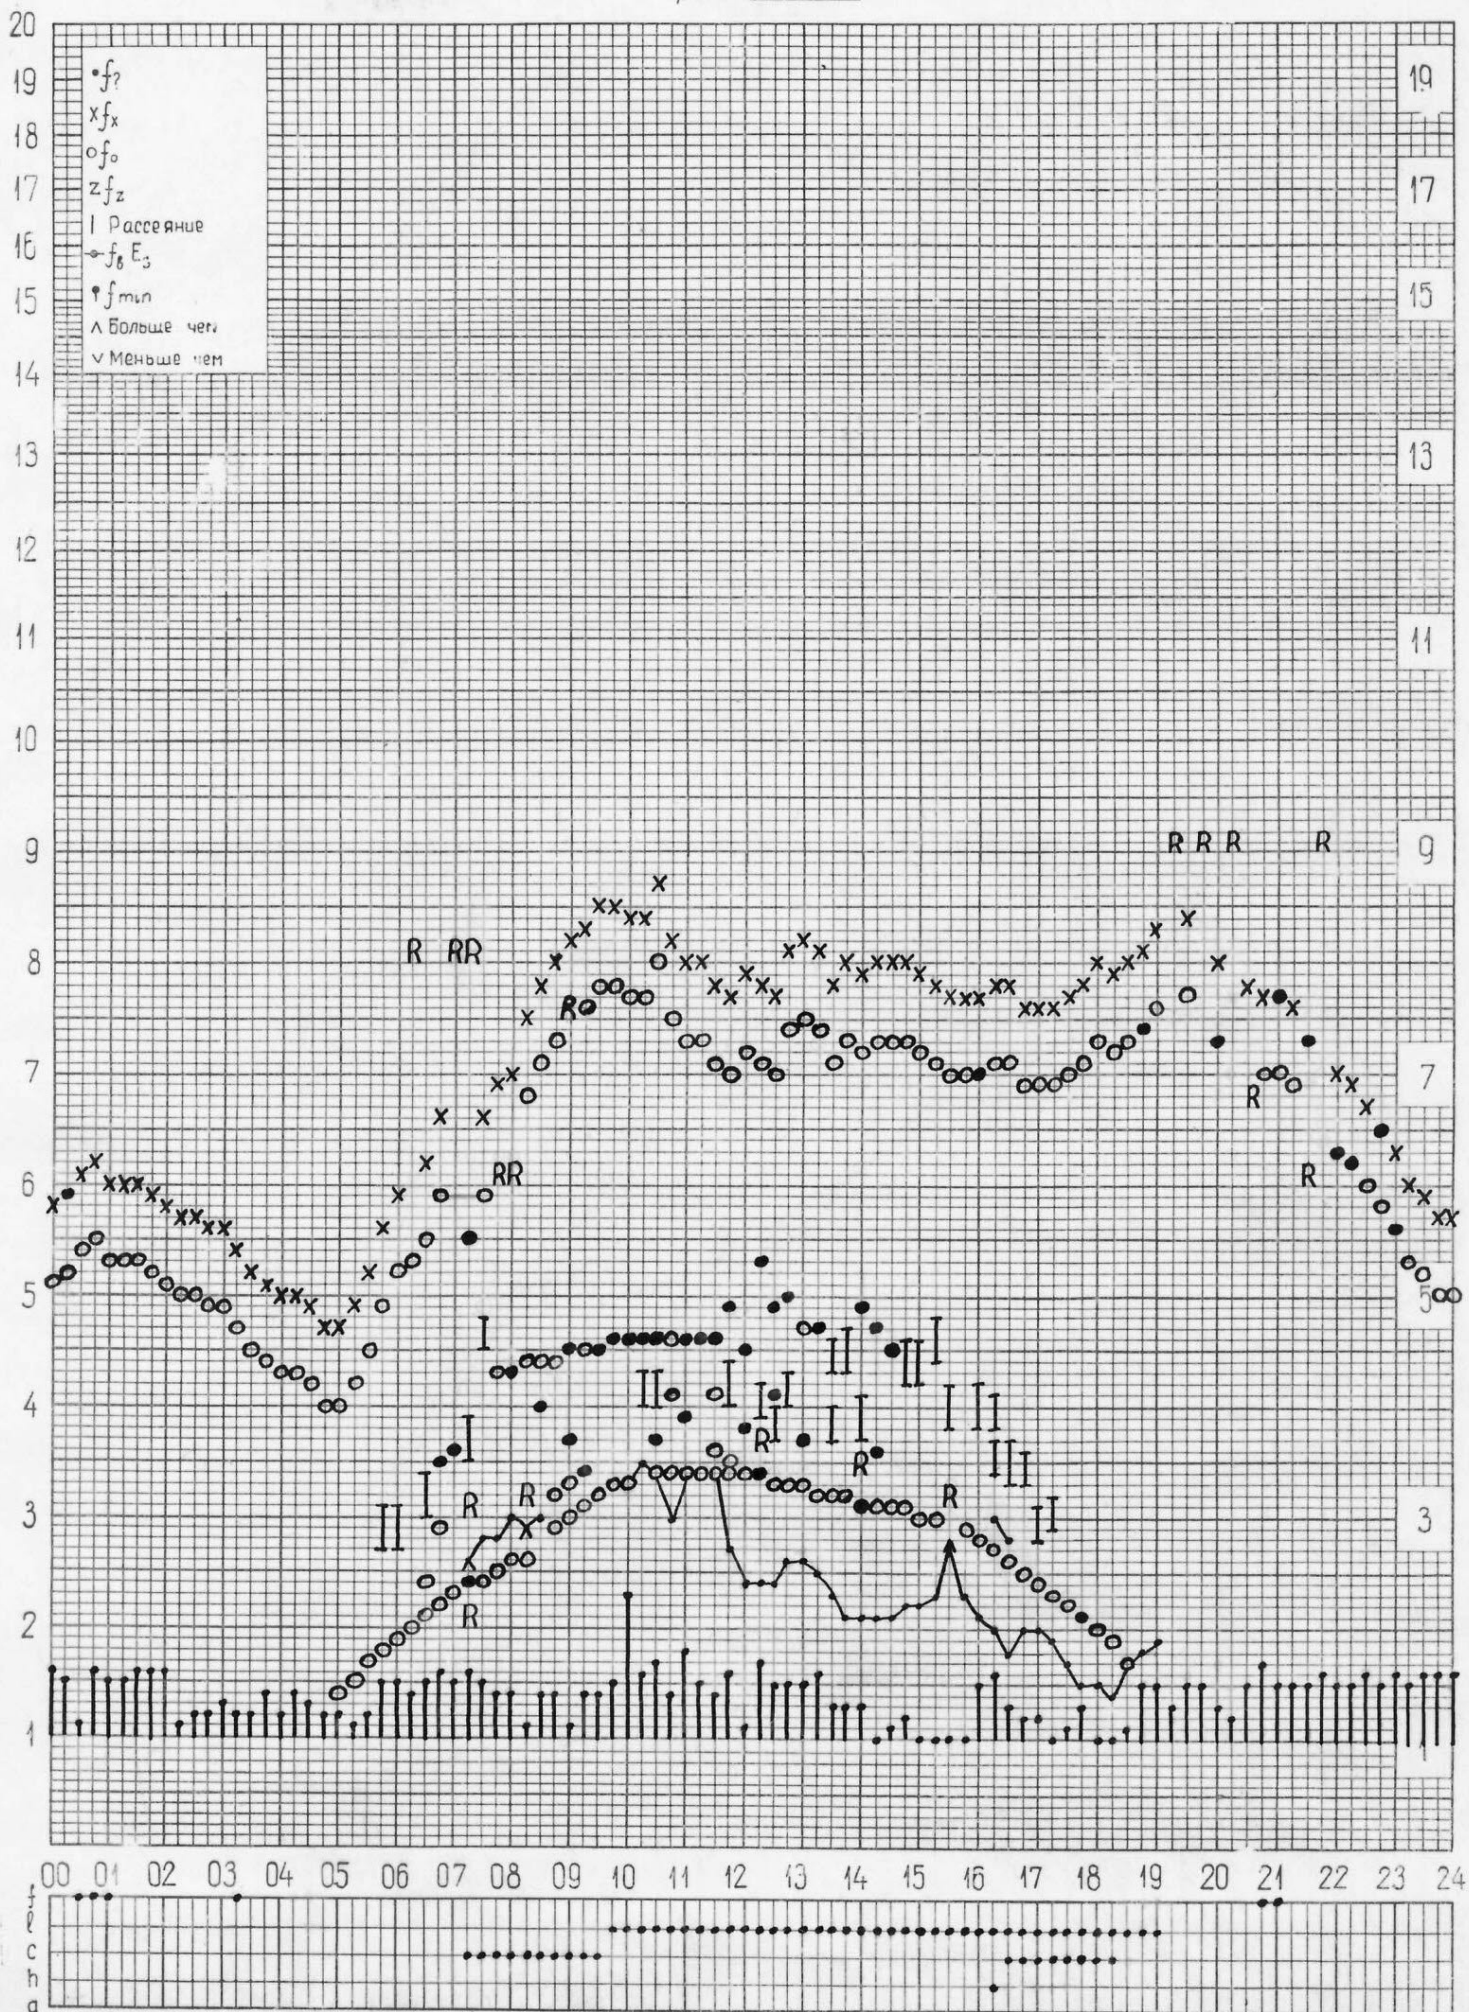

кем отсчитано Льсково

станция Горький
НИРФИ

f-график ионосферных данных
время 45 ⁰ Е

дата 6 сентября 1972 г.

кем отсчитано Шабаново Корягино

станция **Горький**
НИРФИ

f-график ионосферных данных
время **45 Е**

дата **7 сентября 1972 г.**

кем отсчитано **Мельникова** **Льскова**

станция Горьки*
НИРФИ

f-график ионосферных данных
время 45⁰ E

дата 8 сентября 1972 г.

кем отчитано Шабаново* Льсково*

станция **Горький**
НИРФИ

f-график ионосферных данных
время **45°E**

дата **16 сентября 1972 г.**

кем отсчитано **Мусаевой Мельниковой**

станция **Горький**
НИРФИ

f-график ионосферных данных
время **45°E**

дата **17 сентября 1972 г.**