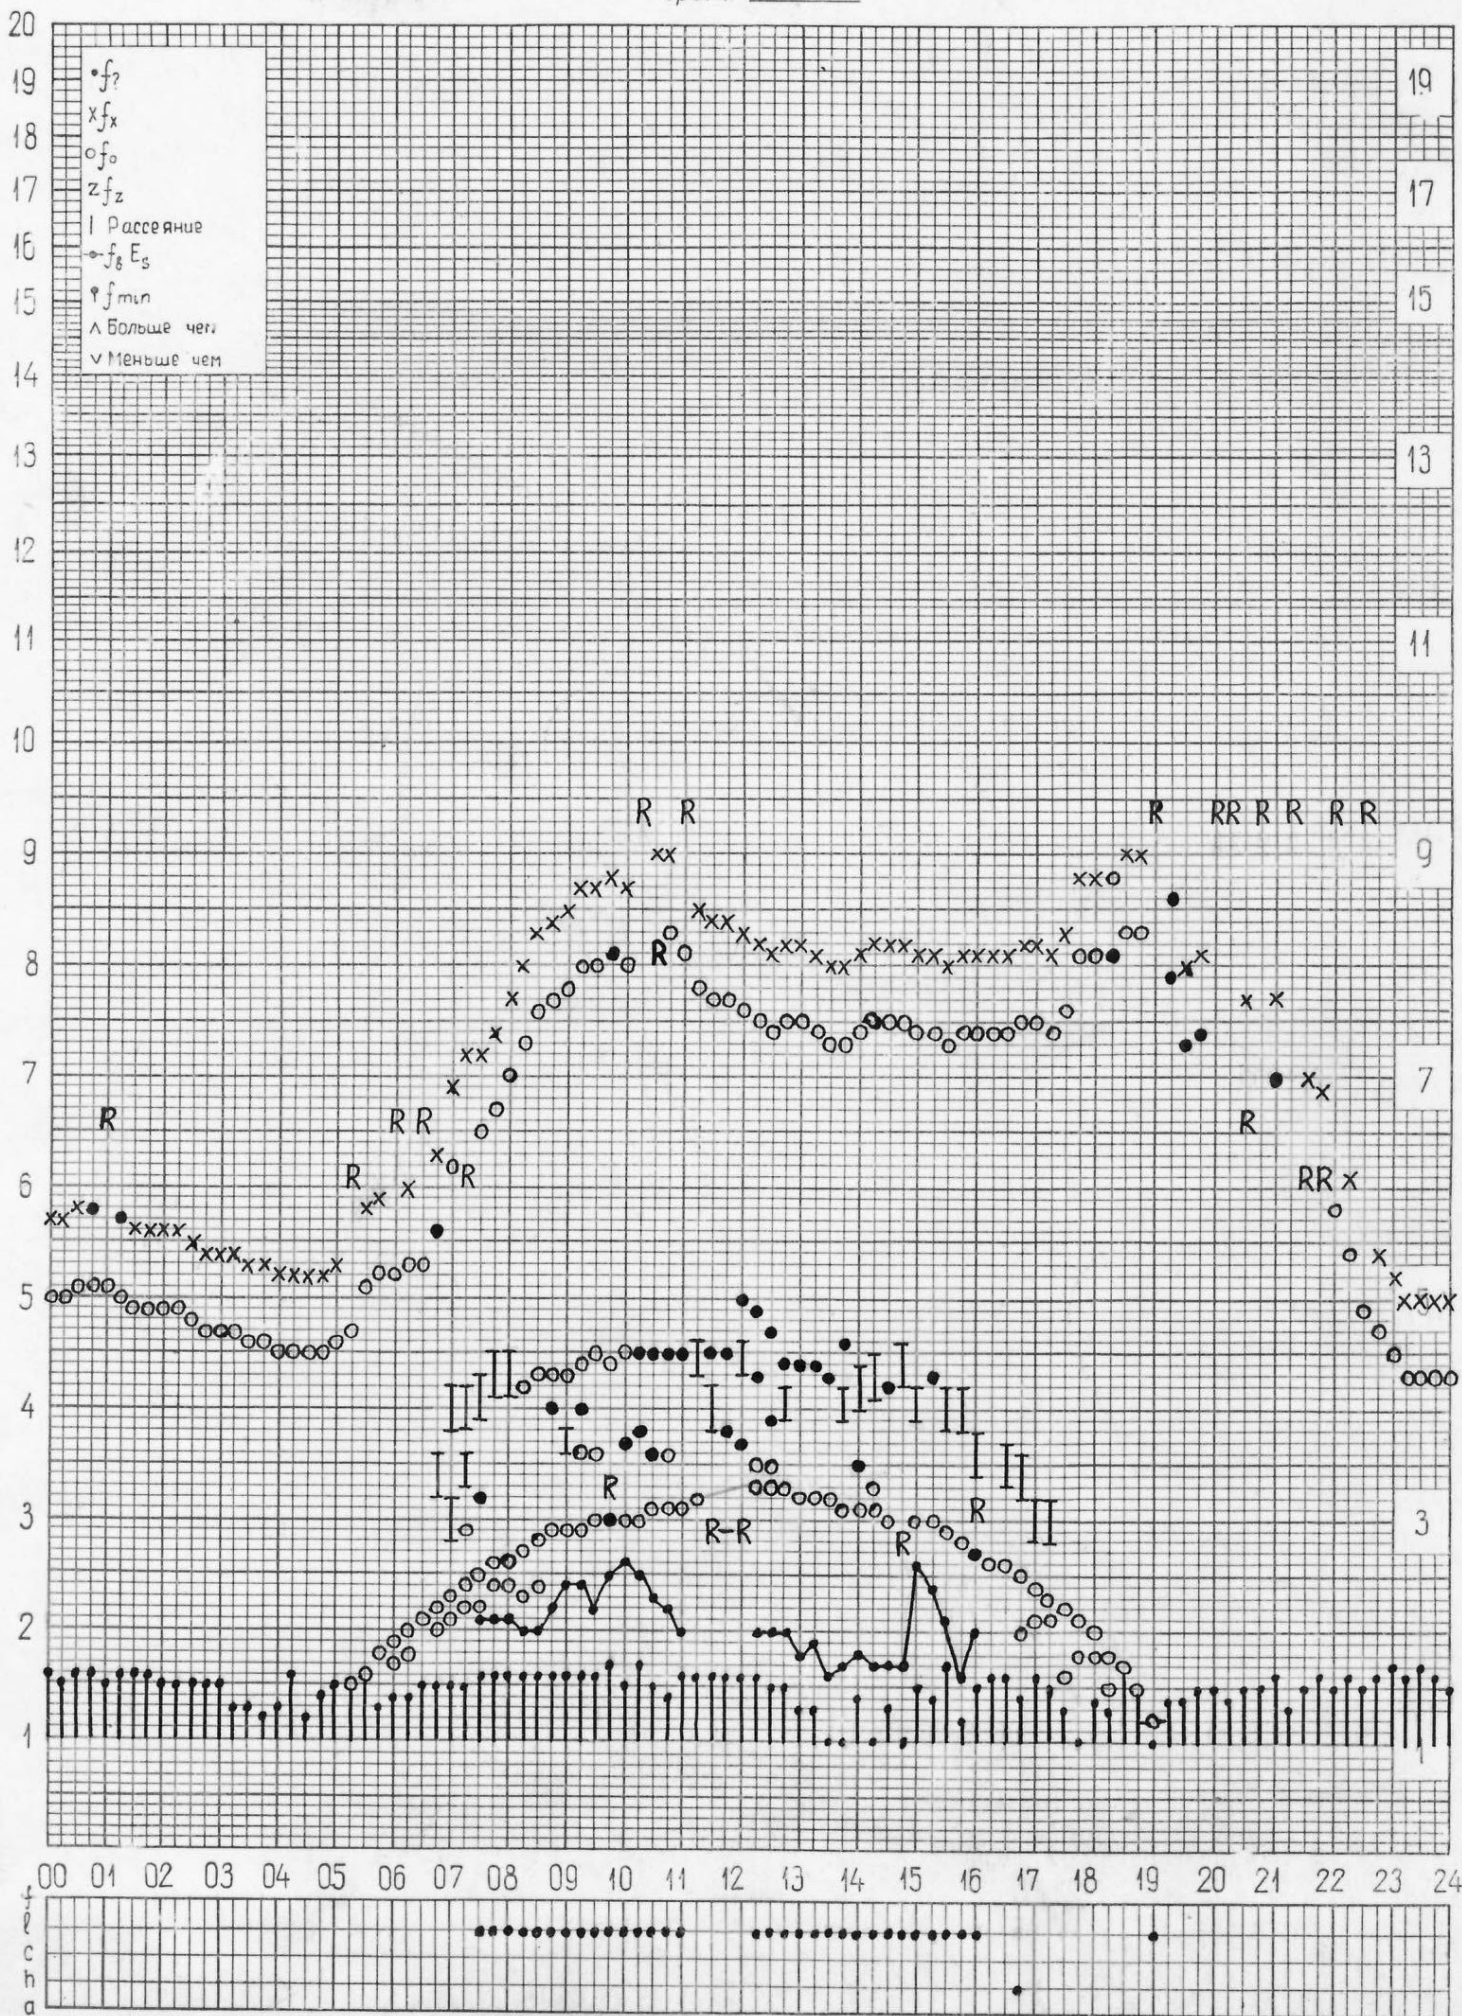

кем отсчитано Льсково

станция Горький
НИРФИ

f-график ионосферных данных
время 45 ⁰ Е

дата 6 сентября 1972 г.

кем отсчитано Шабаново Корягино

станция **Горький**
НИРФИ

f-график ионосферных данных
время **45 Е**

дата **7 сентября 1972 г.**

кем отсчитано **Мельникова** **Льскова**

станция Горьки*
НИРФИ

f-график ионосферных данных
время 45⁰ E

дата 8 сентября 1972 г.

кем отчитано Шабаново* Льсково*

станция **Горький**
НИРФИ

f-график ионосферных данных
время **45°E**

дата **16 сентября 1972 г.**

кем отсчитано **Мусаевой Мельниковой**

станция **Горький**
НИРФИ

f-график ионосферных данных
время **45°E**

дата **17 сентября 1972 г.**

f-график ионосферных данных
время **45°E**

дата **29 сентября 1972 г.**

кем отсчитано **Лысковой Корягиной**