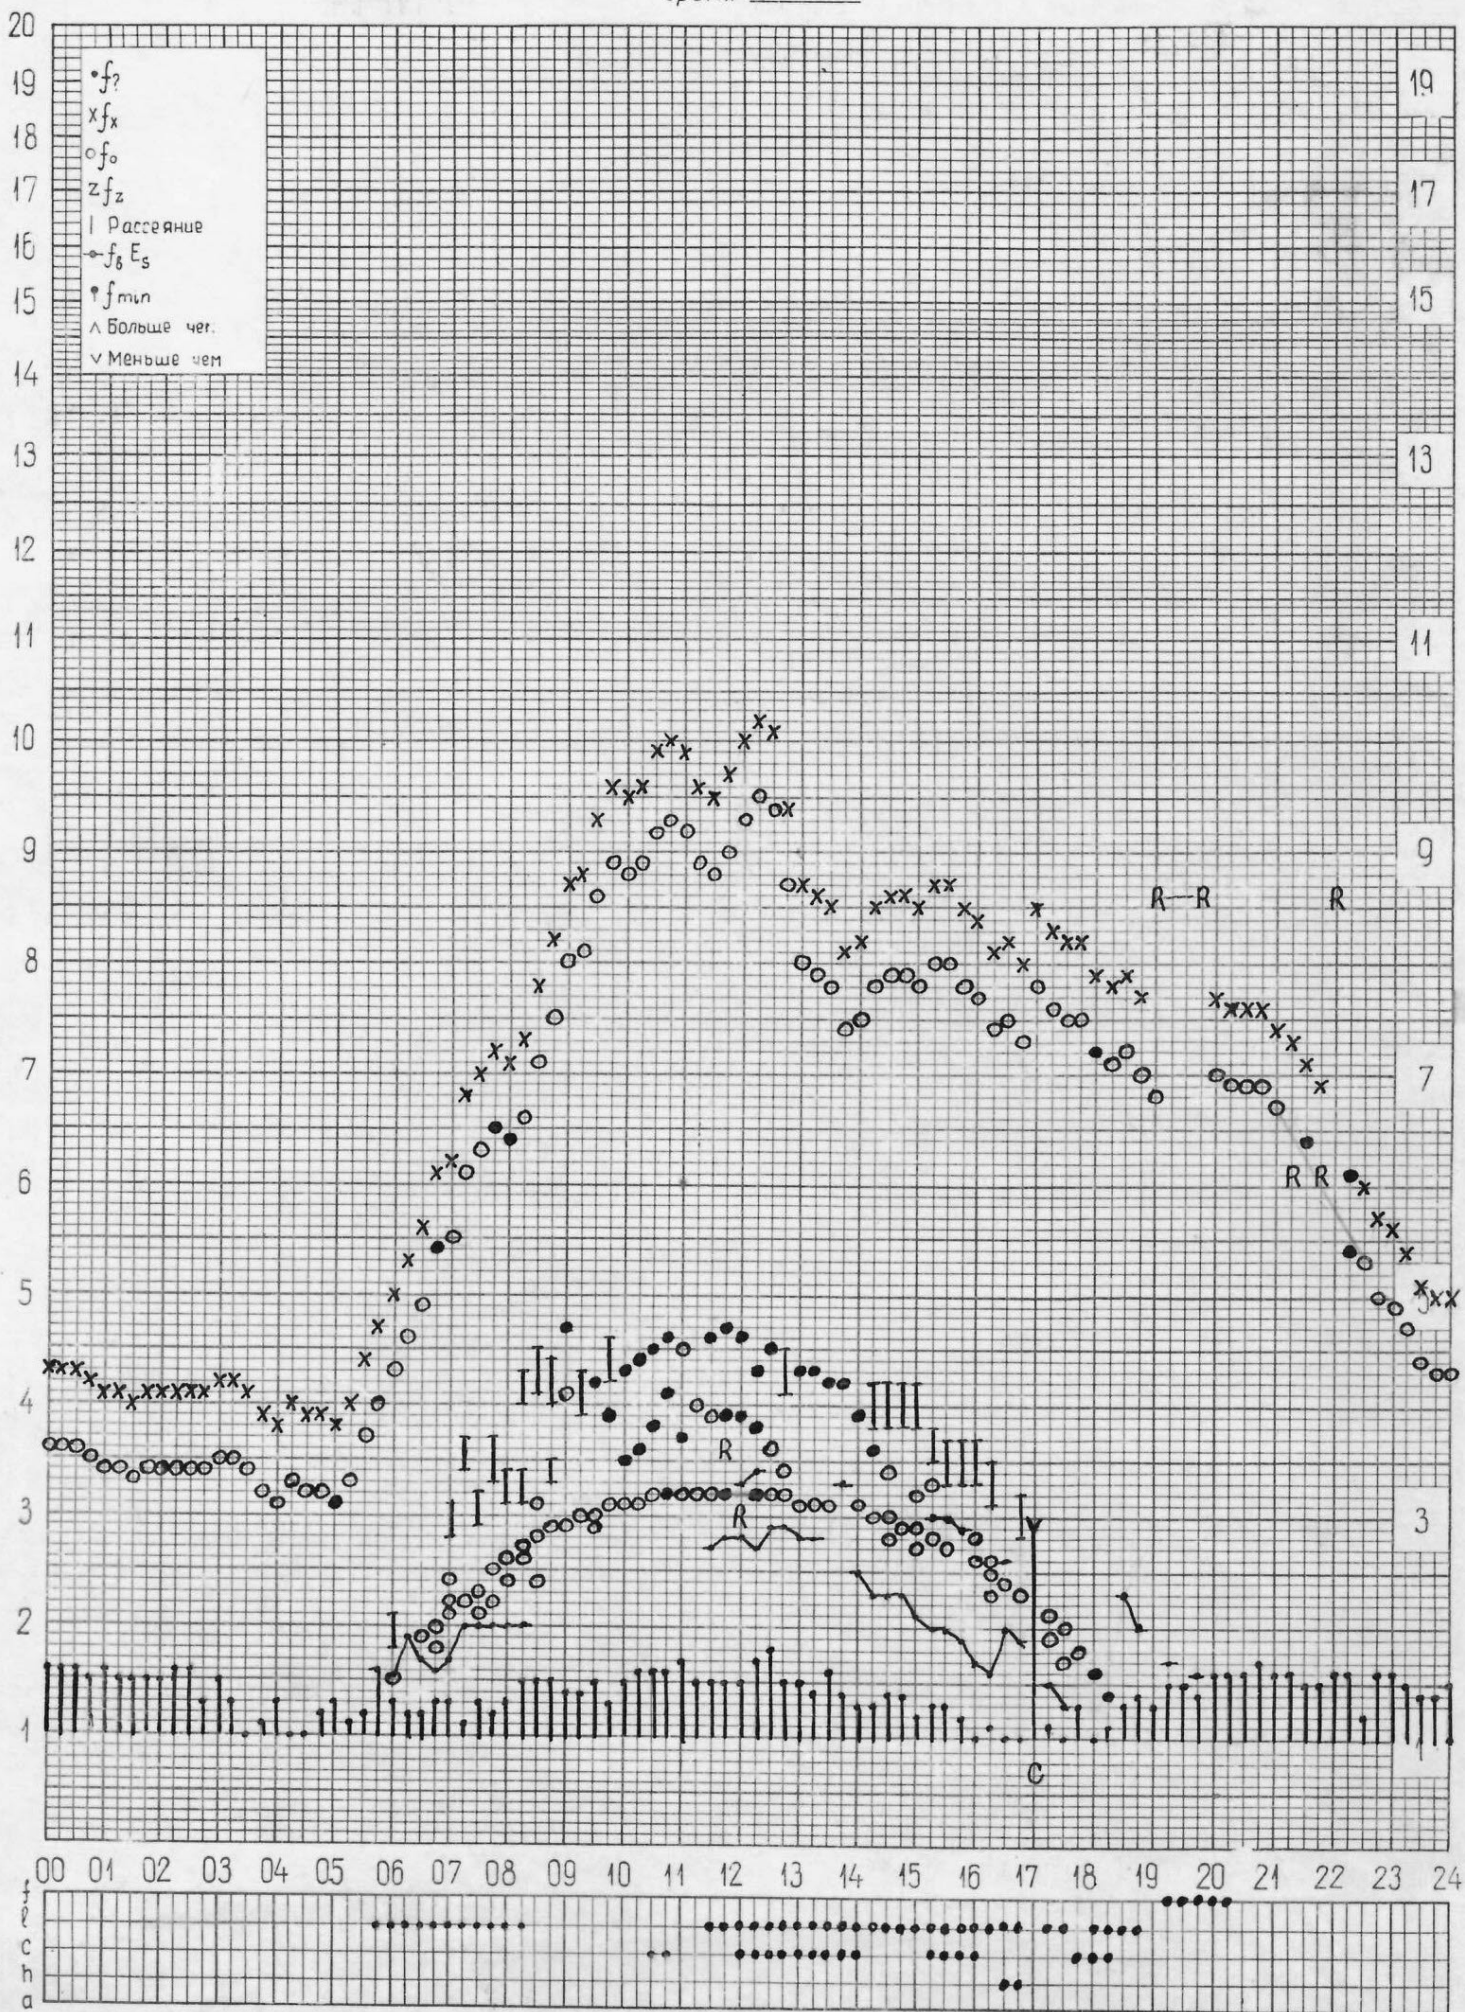

кем отсчитано Льсково

станция Горький
НИРФИ

f-график ионосферных данных
время 45 ⁰ Е

дата 6 сентября 1972 г.

кем отсчитано Шабаново Корягино

станция **Горький**
НИРФИ

f-график ионосферных данных
время **45 Е**

дата **7 сентября 1972 г.**

кем отсчитано **Мельникова** **Льскова**

станция Горьки*
НИРФИ

f-график ионосферных данных
время 45⁰ E

дата 8 сентября 1972 г.

кем отчитано Шабаново* Льсково*

станция **Горький**
НИРФИ

f-график ионосферных данных
время **45°E**

дата **16 сентября 1972 г.**

кем отсчитано **Мусаевой Мельниковой**

станция **Горький**
НИРФИ

f-график ионосферных данных
время **45°E**

дата **17 сентября 1972 г.**

кем отсчитано **Шабановой Лысковой**

кем отсчитано **Мусаево* Мельниково***

кем отсчитано **Шабанов** **Мельников**

станция **Горький**
НИРФИ

f-график ионосферных данных
время **45°E**

дата **22 сентября 1972 г.**