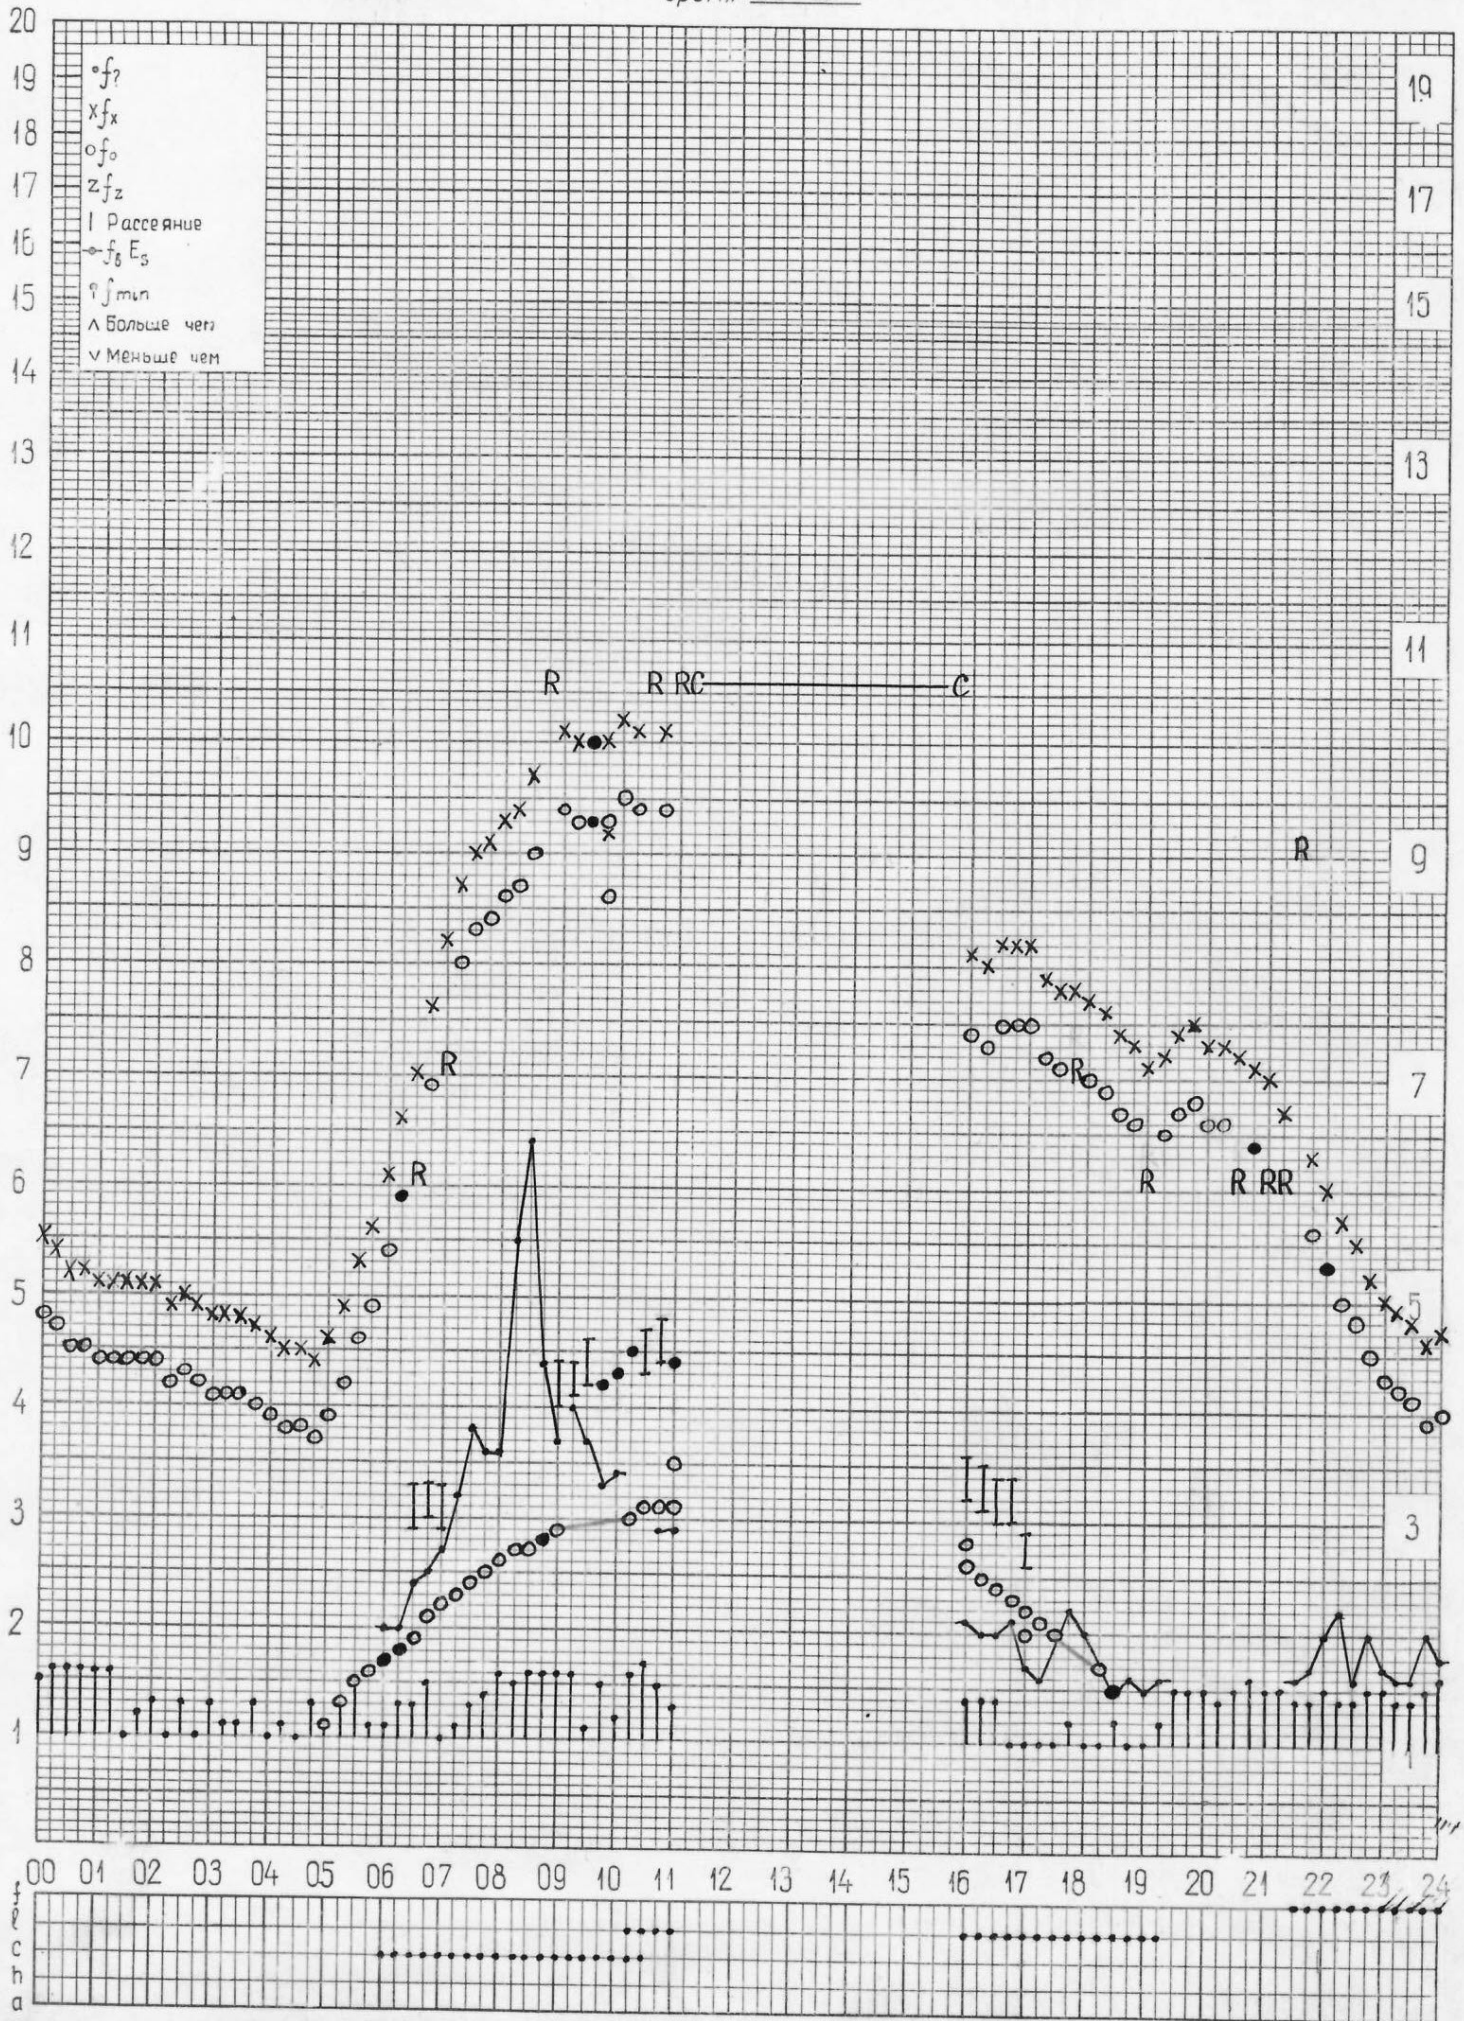

кем отсчитано Льсково

станция Горький
НИРФИ

f-график ионосферных данных
время 45 ⁰ Е

дата 6 сентября 1972 г.

кем отсчитано Шабаново Корягино

станция **Горький**
НИРФИ

f-график ионосферных данных
время **45 Е**

дата **7 сентября 1972 г.**

кем отсчитано **Мельникова** **Льскова**

станция Горьки*
НИРФИ

f-график ионосферных данных
время 45⁰ E

дата 8 сентября 1972 г.

кем отчитано Шабаново* Льсково*

станция **Горький**
НИРФИ

f-график ионосферных данных
время **45°E**

дата **16 сентября 1972 г.**

кем отсчитано **Мусаевой Мельниковой**

станция **Горький**
НИРФИ

f-график ионосферных данных
время **45°E**

дата **17 сентября 1972 г.**

кем отсчитано **Шабановой Лысковой**

кем отсчитано **Мусаево* Мельниково***

кем отсчитано **Шабанов** **Мельников**

станция **Горький**
НИРФИ

f-график ионосферных данных
время **45°E**

дата **22 сентября 1972 г.**