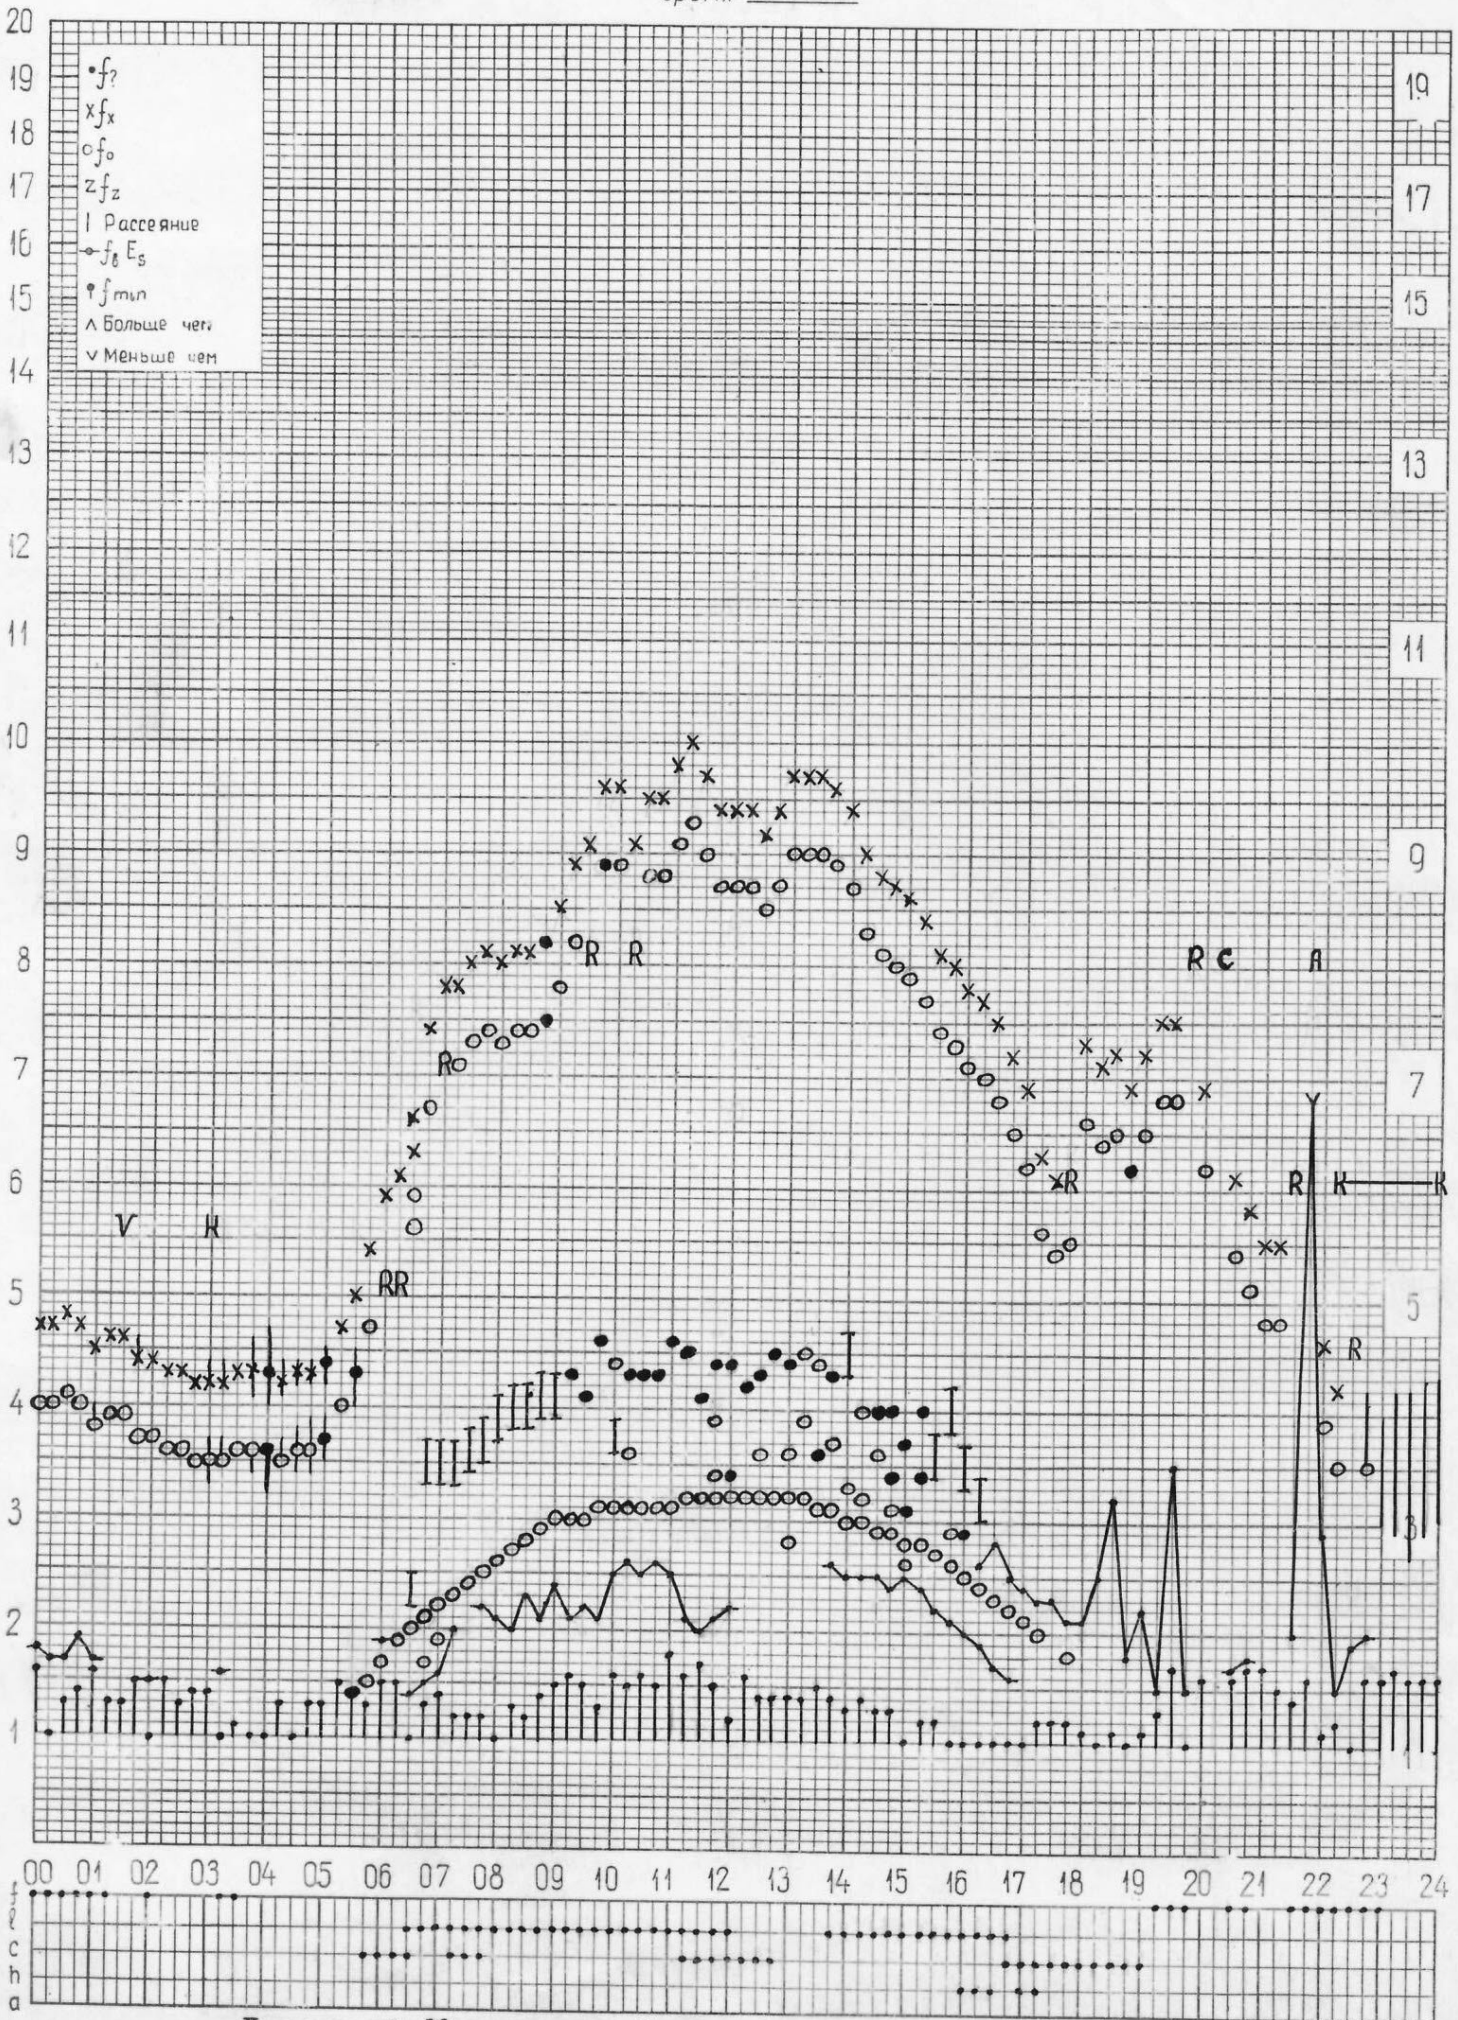

кем отсчитано Льсково

станция Горький
НИРФИ

f-график ионосферных данных
время 45 ⁰ Е

дата 6 сентября 1972 г.

кем отсчитано Шабаново Корягино

станция **Горький**
НИРФИ

f-график ионосферных данных
время **45 Е**

дата **7 сентября 1972 г.**

кем отсчитано **Мельникова** **Льскова**

станция Горьки*
НИРФИ

f-график ионосферных данных
время 45⁰ E

дата 8 сентября 1972 г.

кем отчитано Шабаново* Льсково*

станция **Горький**
НИРФИ

f-график ионосферных данных
время **45°E**

дата **16 сентября 1972 г.**

кем отсчитано **Мусаевой Мельниковой**

станция **Горький**
НИРФИ

f-график ионосферных данных
время **45°E**

дата **17 сентября 1972 г.**

кем отсчитано **Шабановой Лысковой**

кем отсчитано **Мусаево* Мельниково***

кем отсчитано **Шабанов** **Мельников**

станция **Горький**
НИРФИ

f-график ионосферных данных
время **45°E**

дата **22 сентября 1972 г.**