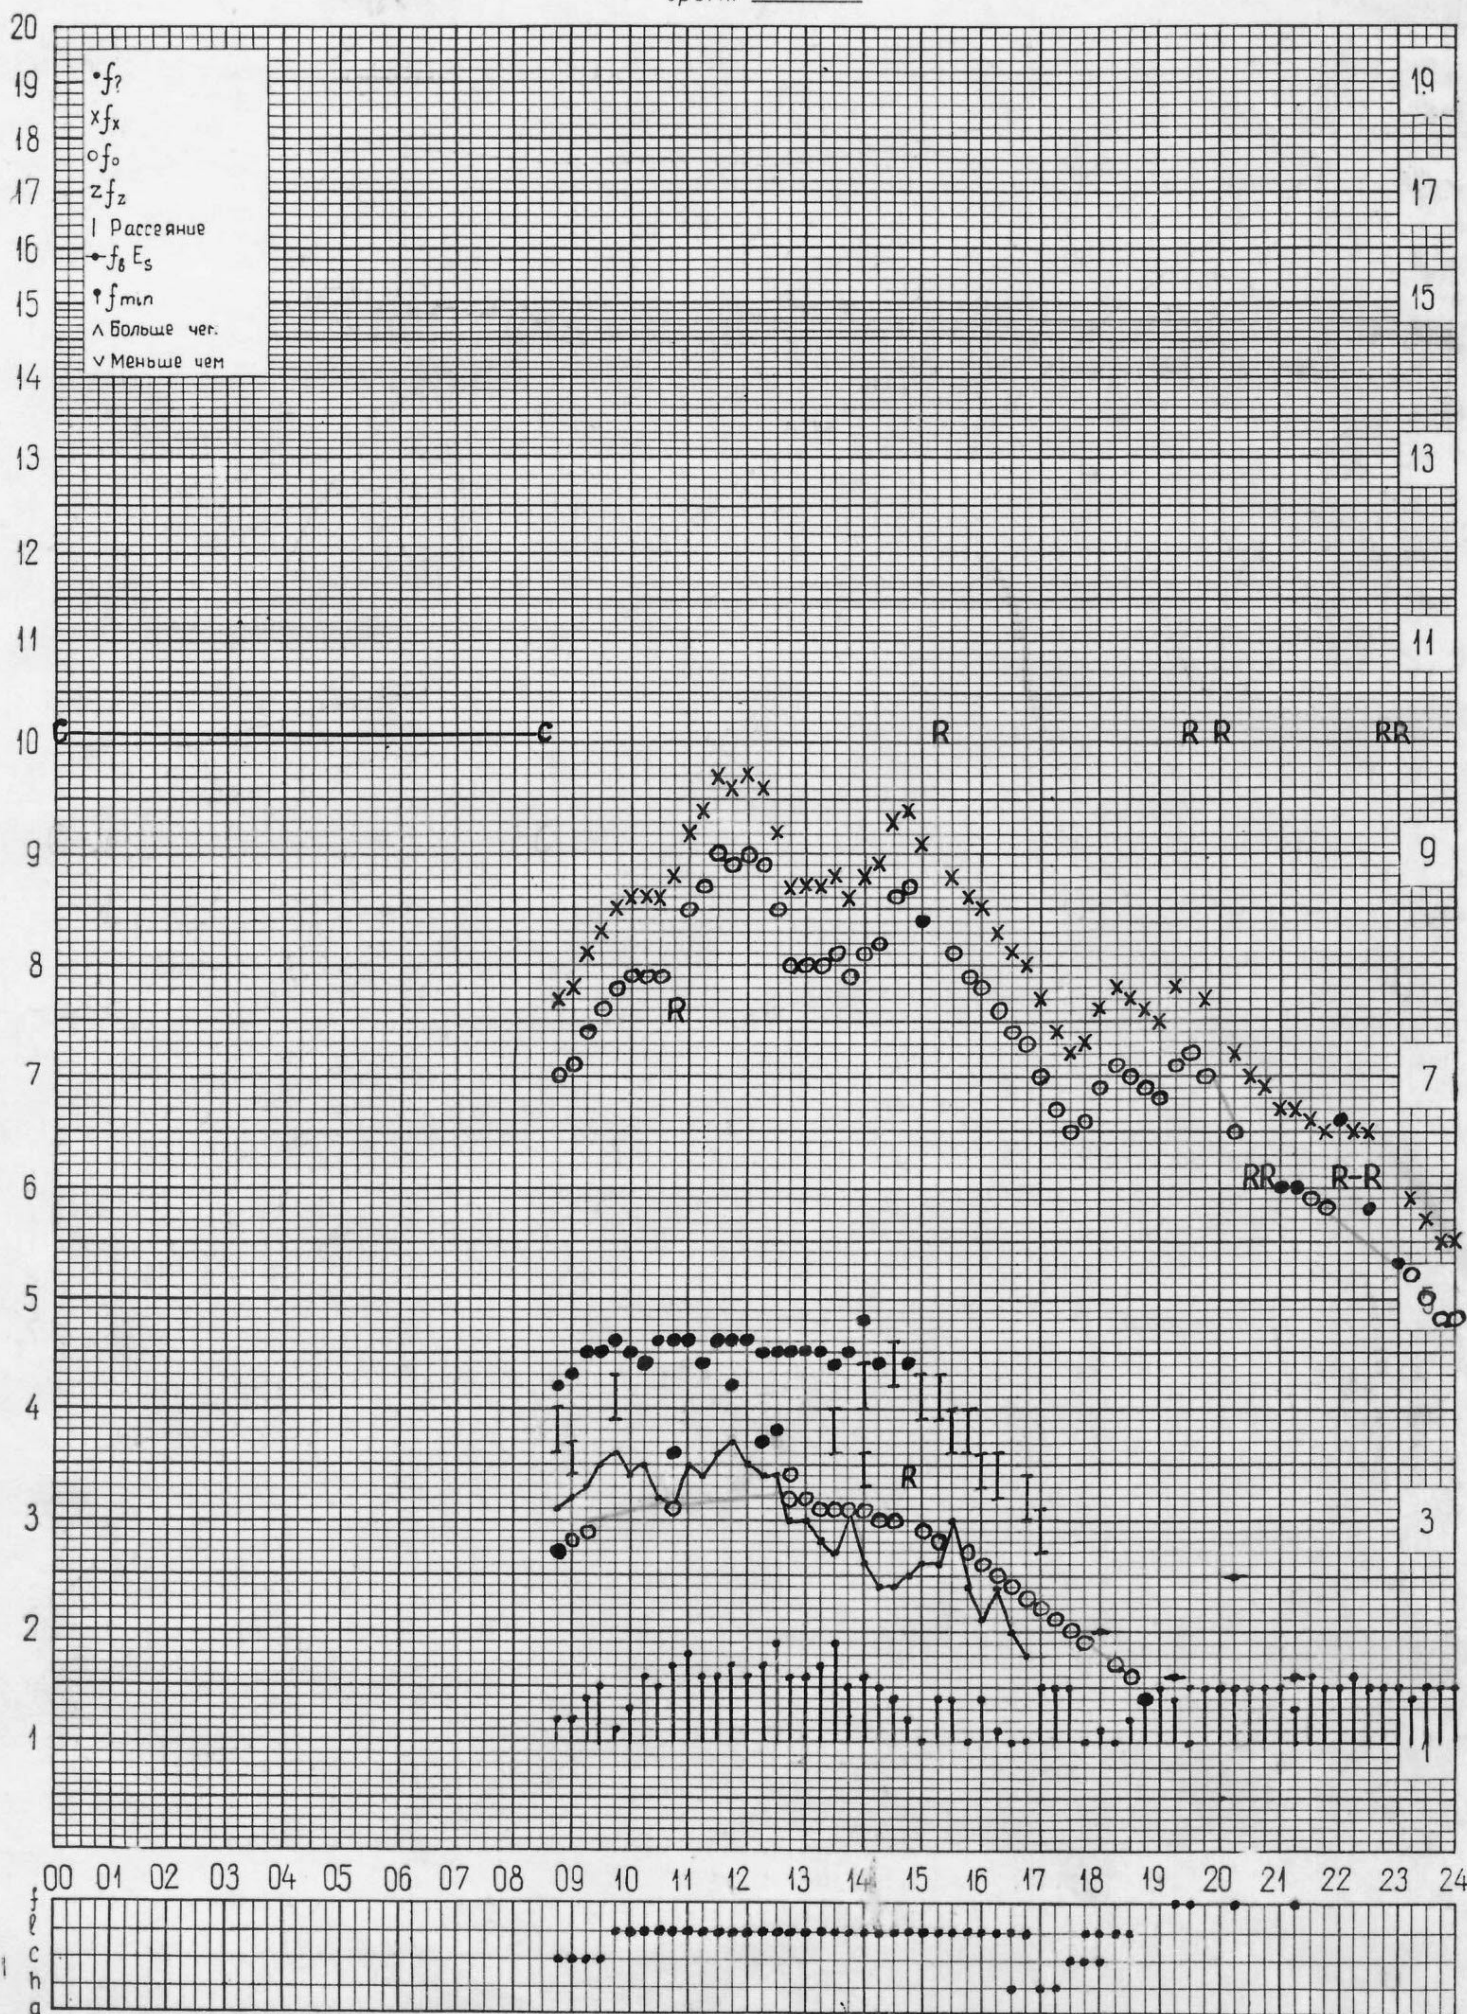

кем отсчитано Льсково

станция Горький
НИРФИ

f-график ионосферных данных
время 45 ⁰ Е

дата 6 сентября 1972 г.

кем отсчитано Шабаново Корягино

станция **Горький**
НИРФИ

f-график ионосферных данных
время **45 Е**

дата **7 сентября 1972 г.**

кем отсчитано **Мельникова** **Льскова**

станция Горьки*
НИРФИ

f-график ионосферных данных
время 45⁰ E

дата 8 сентября 1972 г.

кем отчитано Шабаново* Льсково*

станция **Горький**
НИРФИ

f-график ионосферных данных
время **45°E**

дата **16 сентября 1972 г.**

кем отсчитано **Мусаевой Мельниковой**

станция **Горький**
НИРФИ

f-график ионосферных данных
время **45°E**

дата **17 сентября 1972 г.**