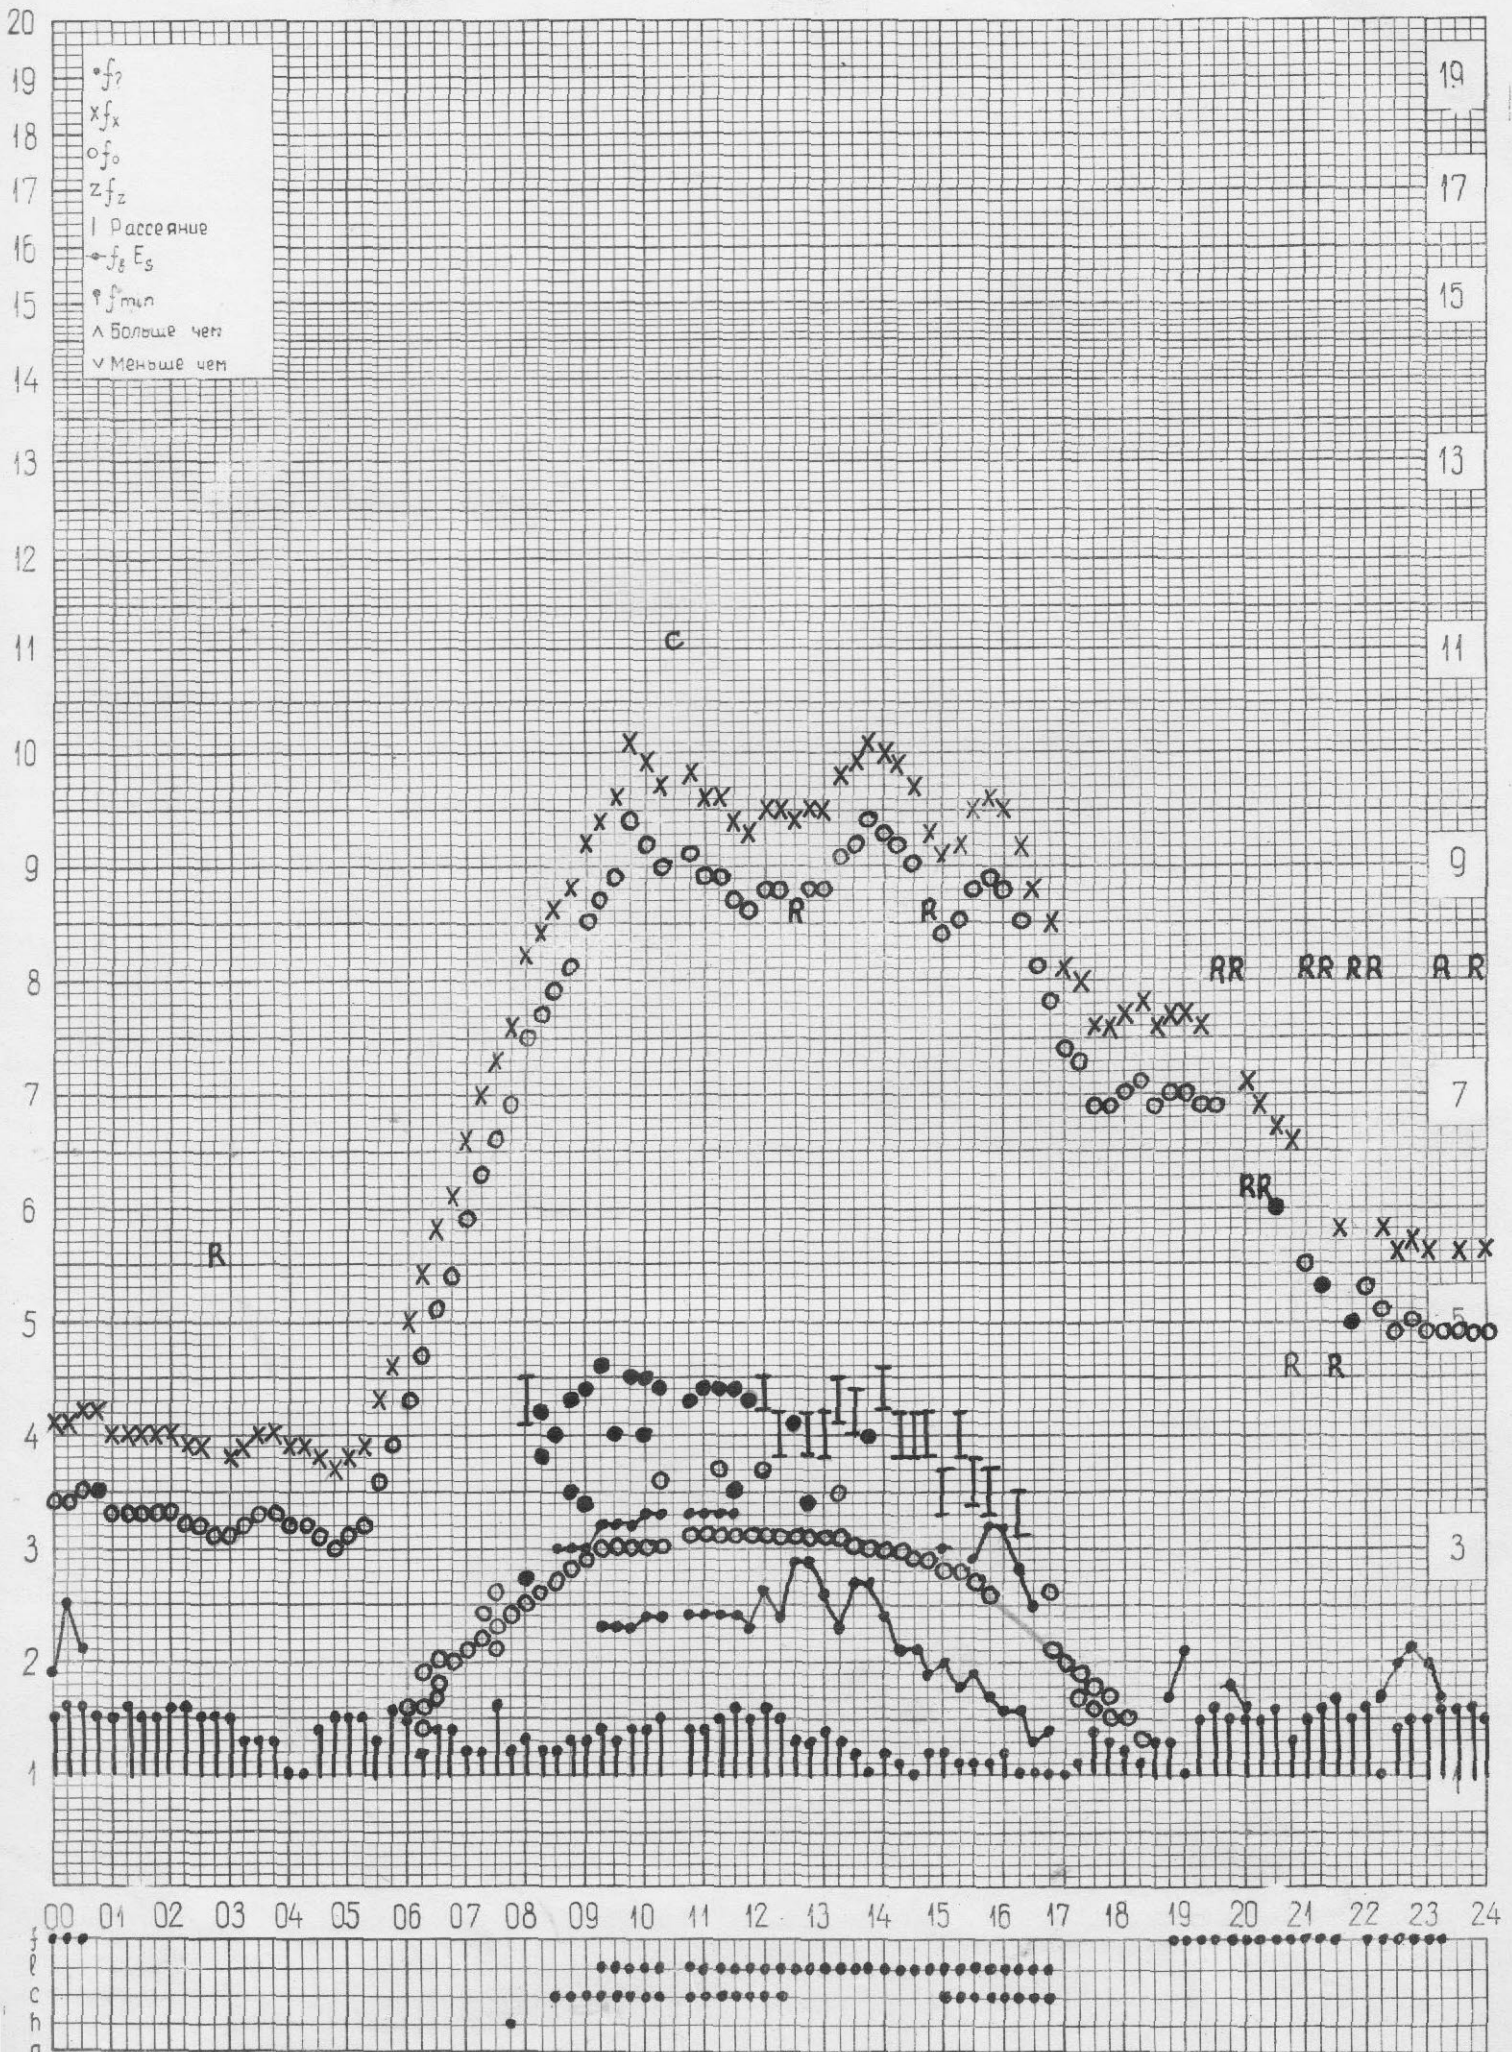

f-график ионосферных данных
время **45°E**

дата **16 сентября 1972 г.**

кем отсчитано **Мусаевой Мельниковой**

станция **Горький**
НИРФИ

f-график ионосферных данных
время **45°E**

дата **17 сентября 1972 г.**

кем отсчитано **Шабановой Лысковой**

кем отсчитано **Мусаево* Мельниково***

кем отсчитано **Шабанов** **Мельников**

станция **Горький**
НИРФИ

f-график ионосферных данных
время **45°E**

дата **22 сентября 1972 г.**

кем отсчитано **Мусаевой Мельниковой**

станция **Горький**
НИРФИ

f-график ионосферных данных
время **45° E**

дата **23 сентября 1972 г.**

кем отсчитано **Мельникова ЛЬСКОВОЙ**

станция **Горький**
НИРФИ

f-график ионосферных данных
время **45° E**

дата **25 сентября 1972 г.**

кем отсчитано **Мельниковой Корягиной**

станция Горьки*
НИРФИ

f-график ионосферных данных
время 45°E

дата 28 сентября 1972 г.

кем отчитано Мусаево* Шабаново*

станция **Горький**
НИРФИ