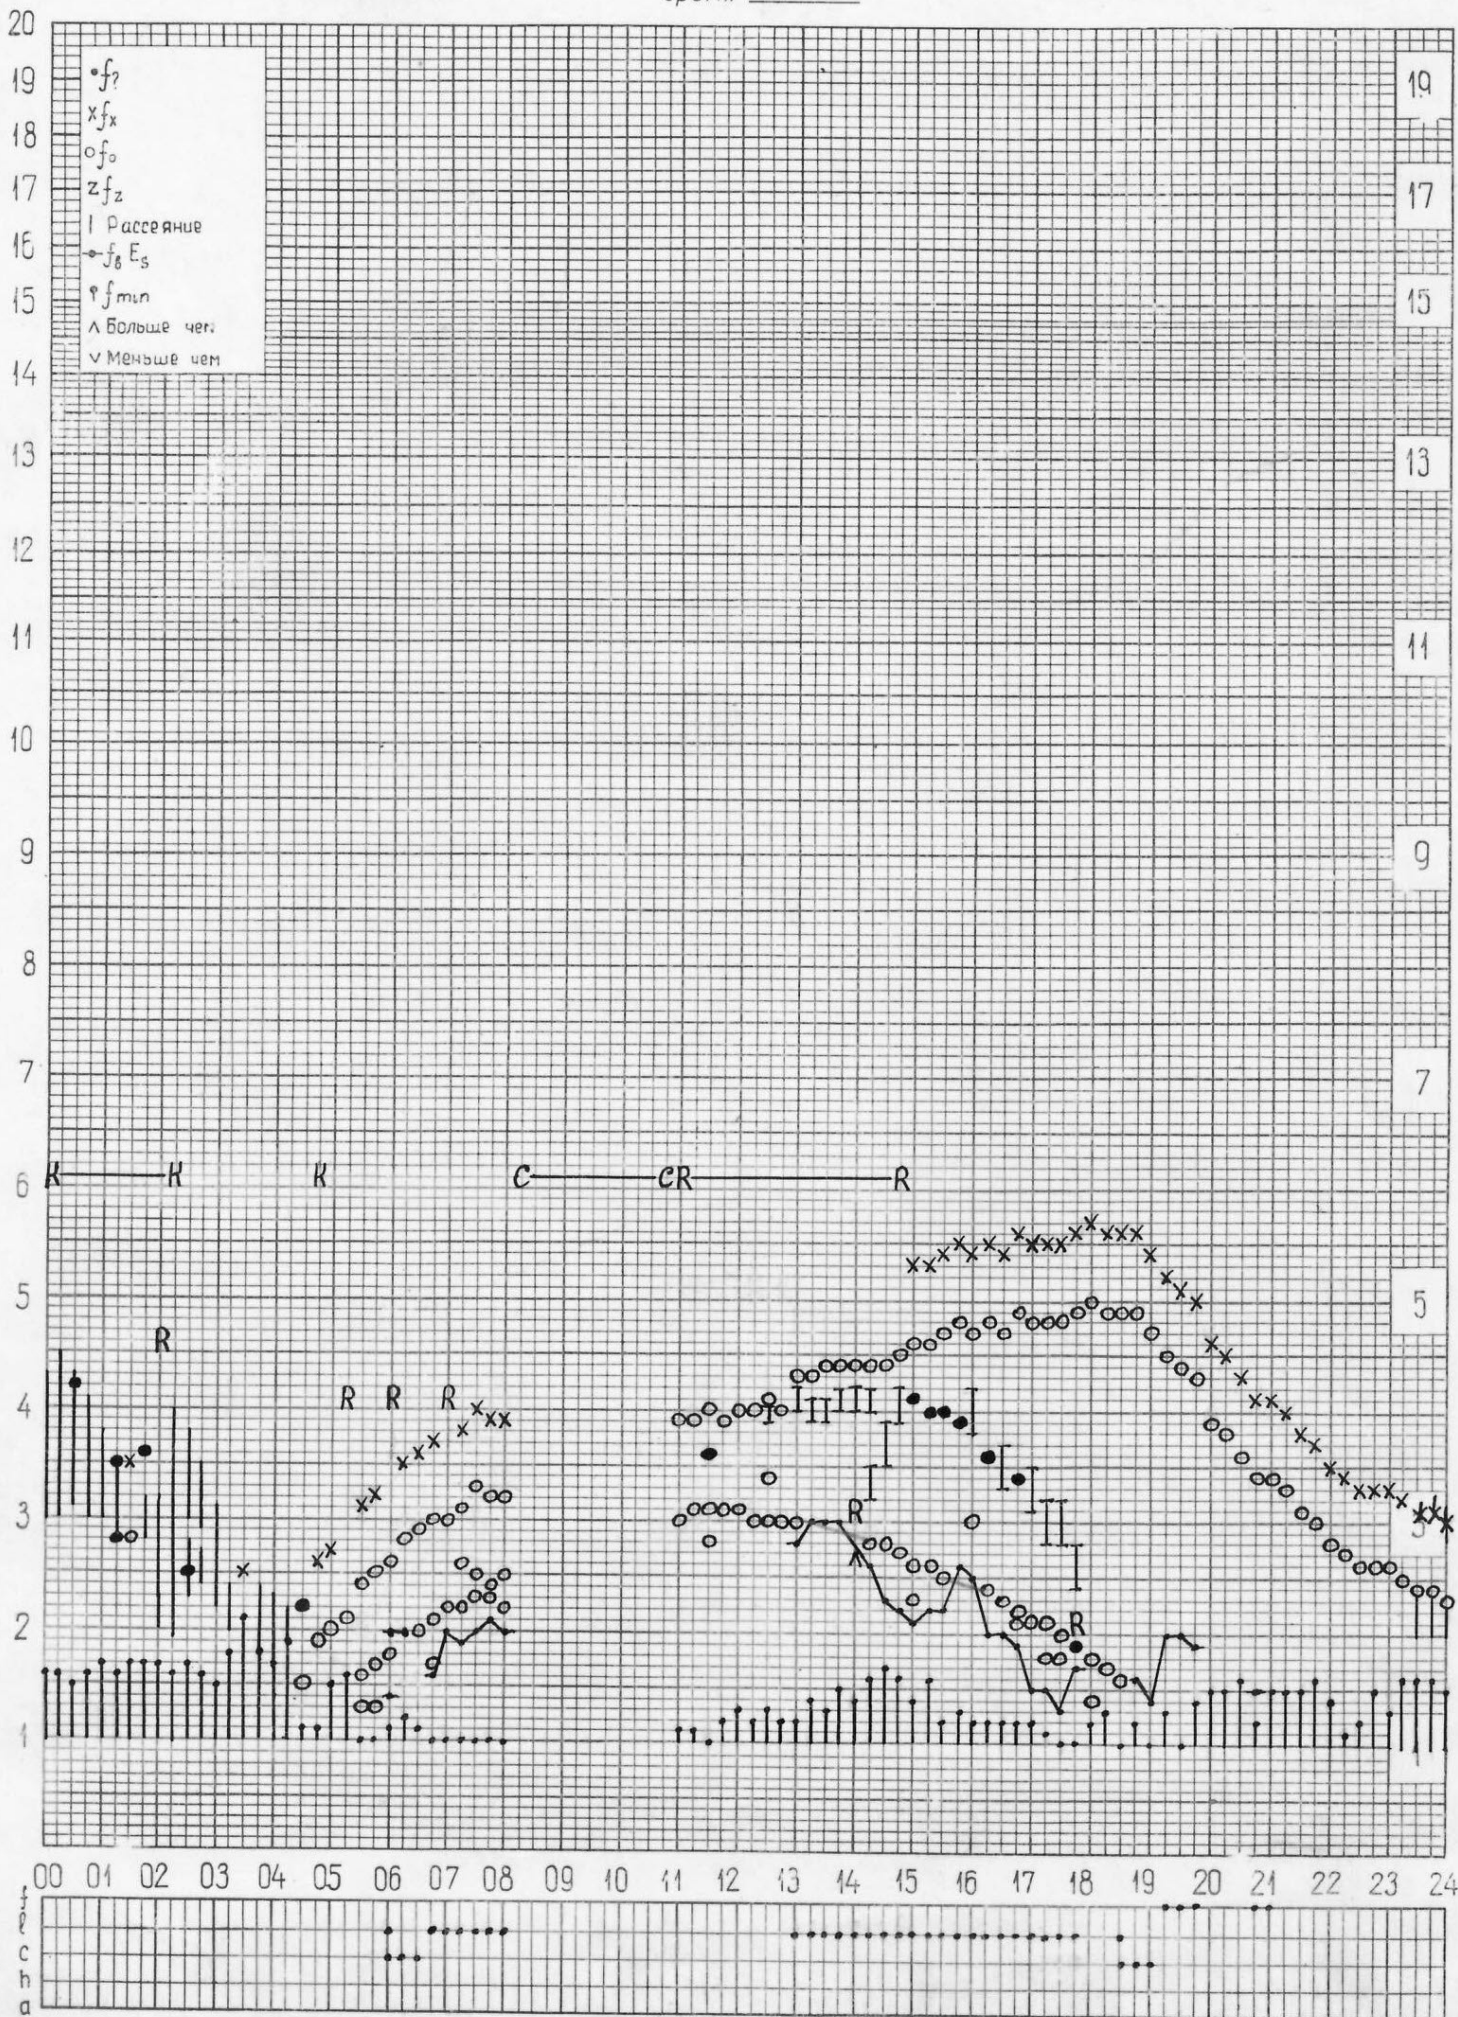

кем отсчитано Льсково

станция Горький
НИРФИ

f-график ионосферных данных
время 45 ⁰ Е

дата 6 сентября 1972 г.

кем отсчитано Шабаново Корягино

станция **Горький**
НИРФИ

f-график ионосферных данных
время **45 Е**

дата **7 сентября 1972 г.**

кем отсчитано **Мельникова** **Льскова**

станция Горьки*
НИРФИ

f-график ионосферных данных
время 45⁰ E

дата 8 сентября 1972 г.

кем отчитано Шабаново* Льсково*

станция **Горький**
НИРФИ

f-график ионосферных данных
время **45°E**

дата **16 сентября 1972 г.**

кем отсчитано **Мусаевой Мельниковой**

станция **Горький**
НИРФИ

f-график ионосферных данных
время **45°E**

дата **17 сентября 1972 г.**

кем отсчитано **Шабановой Лысковой**

кем отсчитано **Мусаево* Мельниково***

кем отсчитано **Шабанов** **Мельников**

станция **Горький**
НИРФИ

f-график ионосферных данных
время **45°E**

дата **22 сентября 1972 г.**