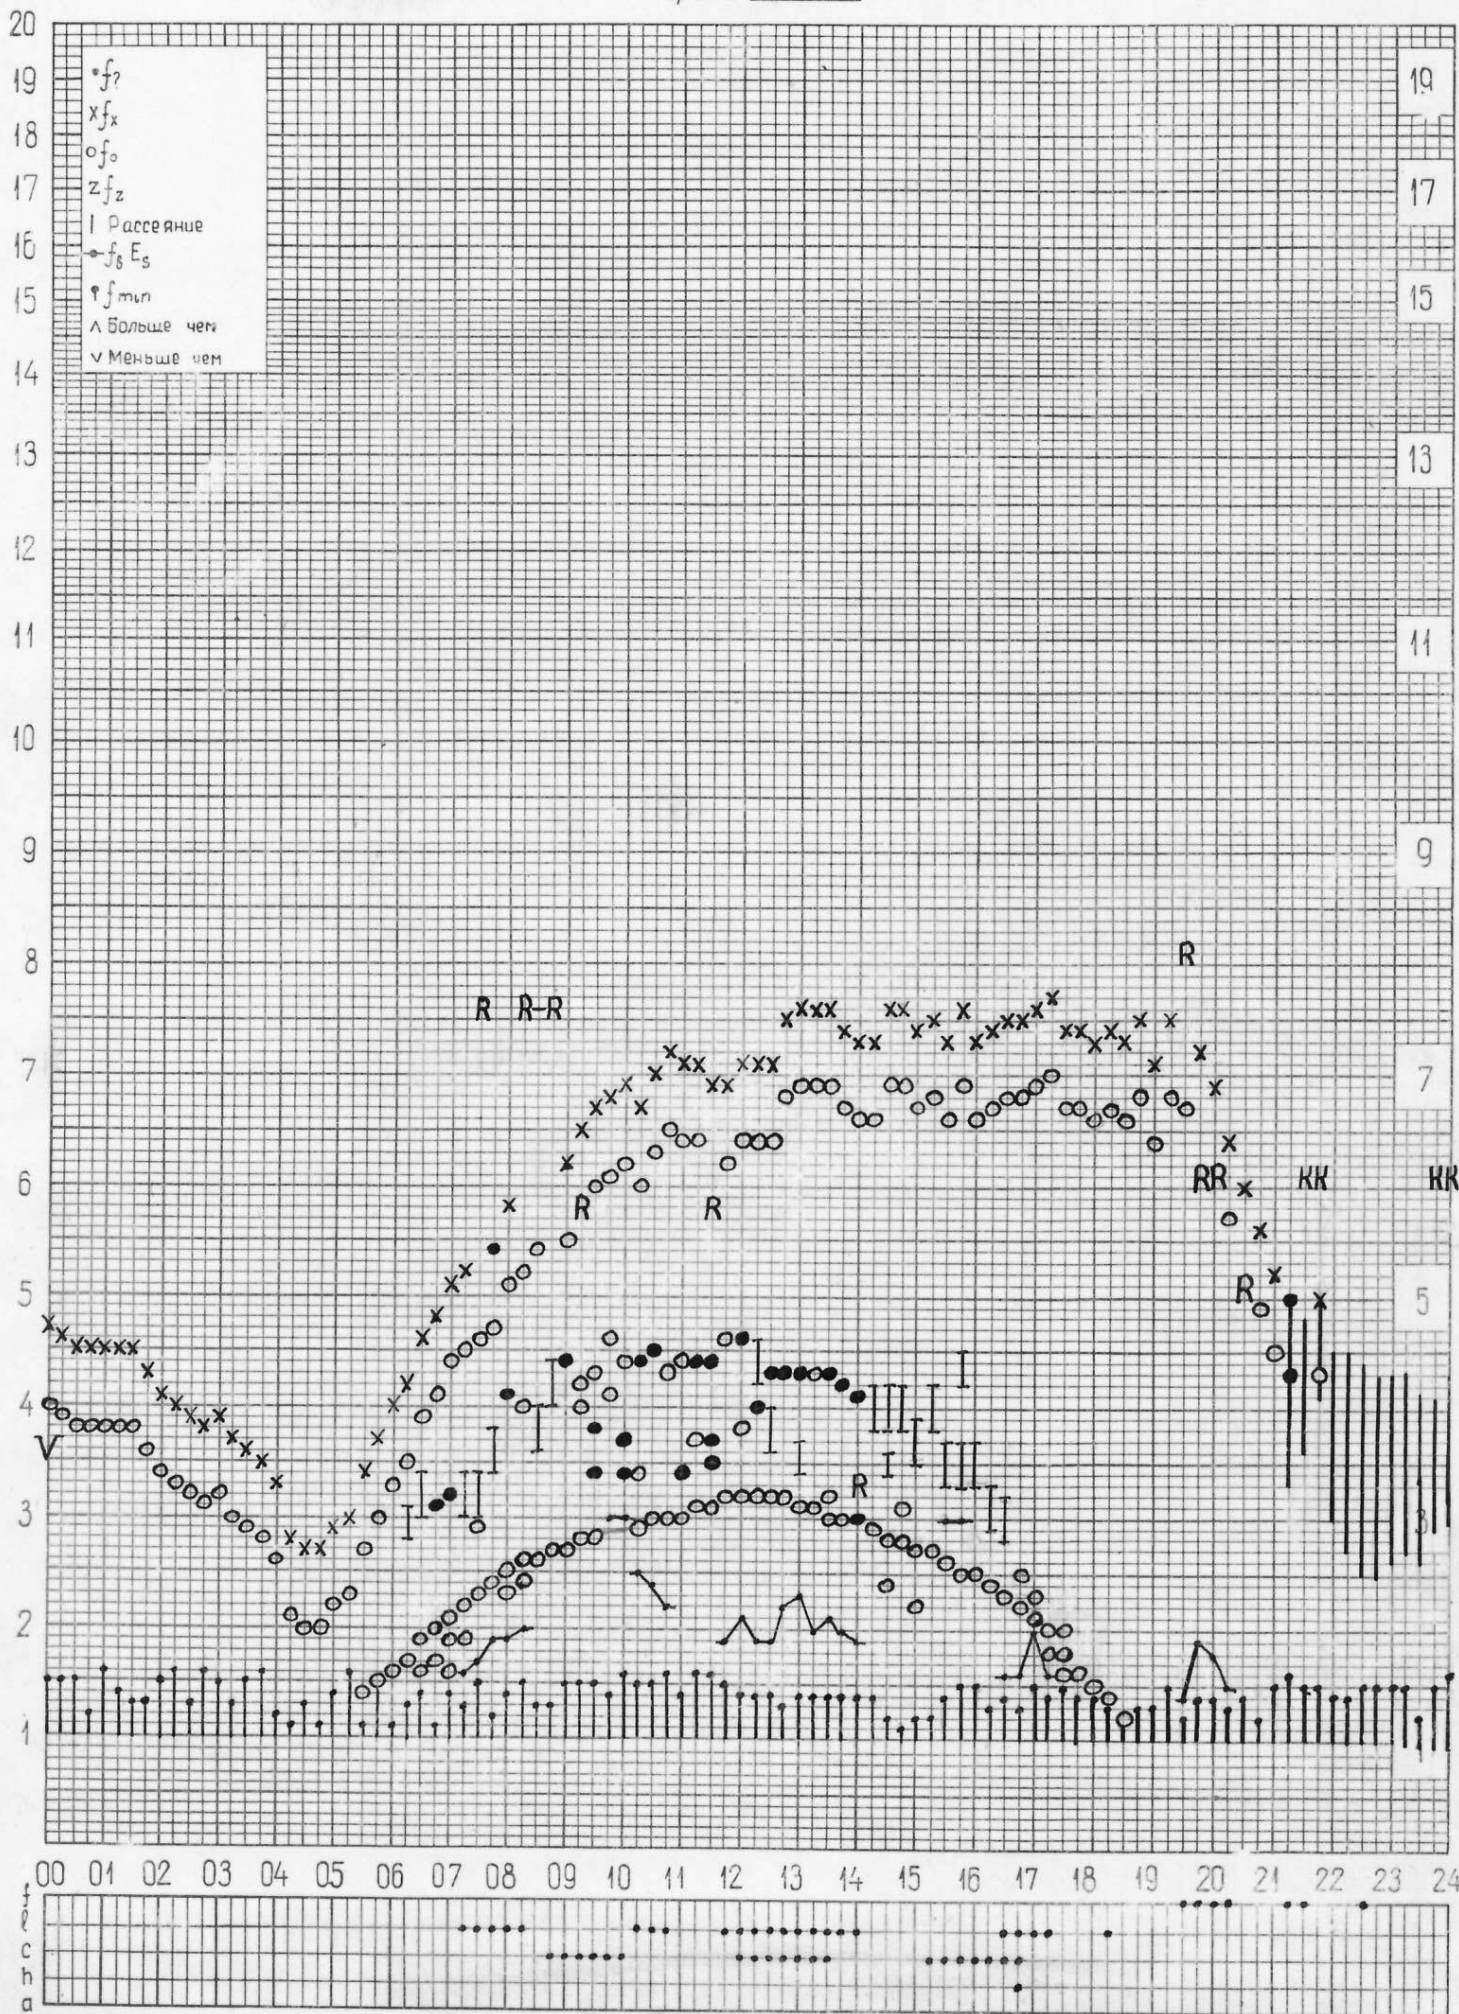

кем отсчитано Льсково

станция Горький
НИРФИ

f-график ионосферных данных
время 45 ⁰ Е

дата 6 сентября 1972 г.

кем отсчитано Шабаново Корягино

станция **Горький**
НИРФИ

f-график ионосферных данных
время **45 Е**

дата **7 сентября 1972 г.**

кем отсчитано **Мельникова** **Льскова**

станция Горьки*
НИРФИ

f-график ионосферных данных
время 45⁰ E

дата 8 сентября 1972 г.

кем отчитано Шабаново* Льсково*

станция **Горький**
НИРФИ

f-график ионосферных данных
время **45°E**

дата **16 сентября 1972 г.**

кем отсчитано **Мусаевой Мельниковой**

станция **Горький**
НИРФИ

f-график ионосферных данных
время **45°E**

дата **17 сентября 1972 г.**

кем отсчитано **Шабановой Лысковой**

кем отсчитано **Мусаево* Мельниково***

кем отсчитано **Шабанов** **Мельников**

станция **Горький**
НИРФИ

f-график ионосферных данных
время **45°E**

дата **22 сентября 1972 г.**