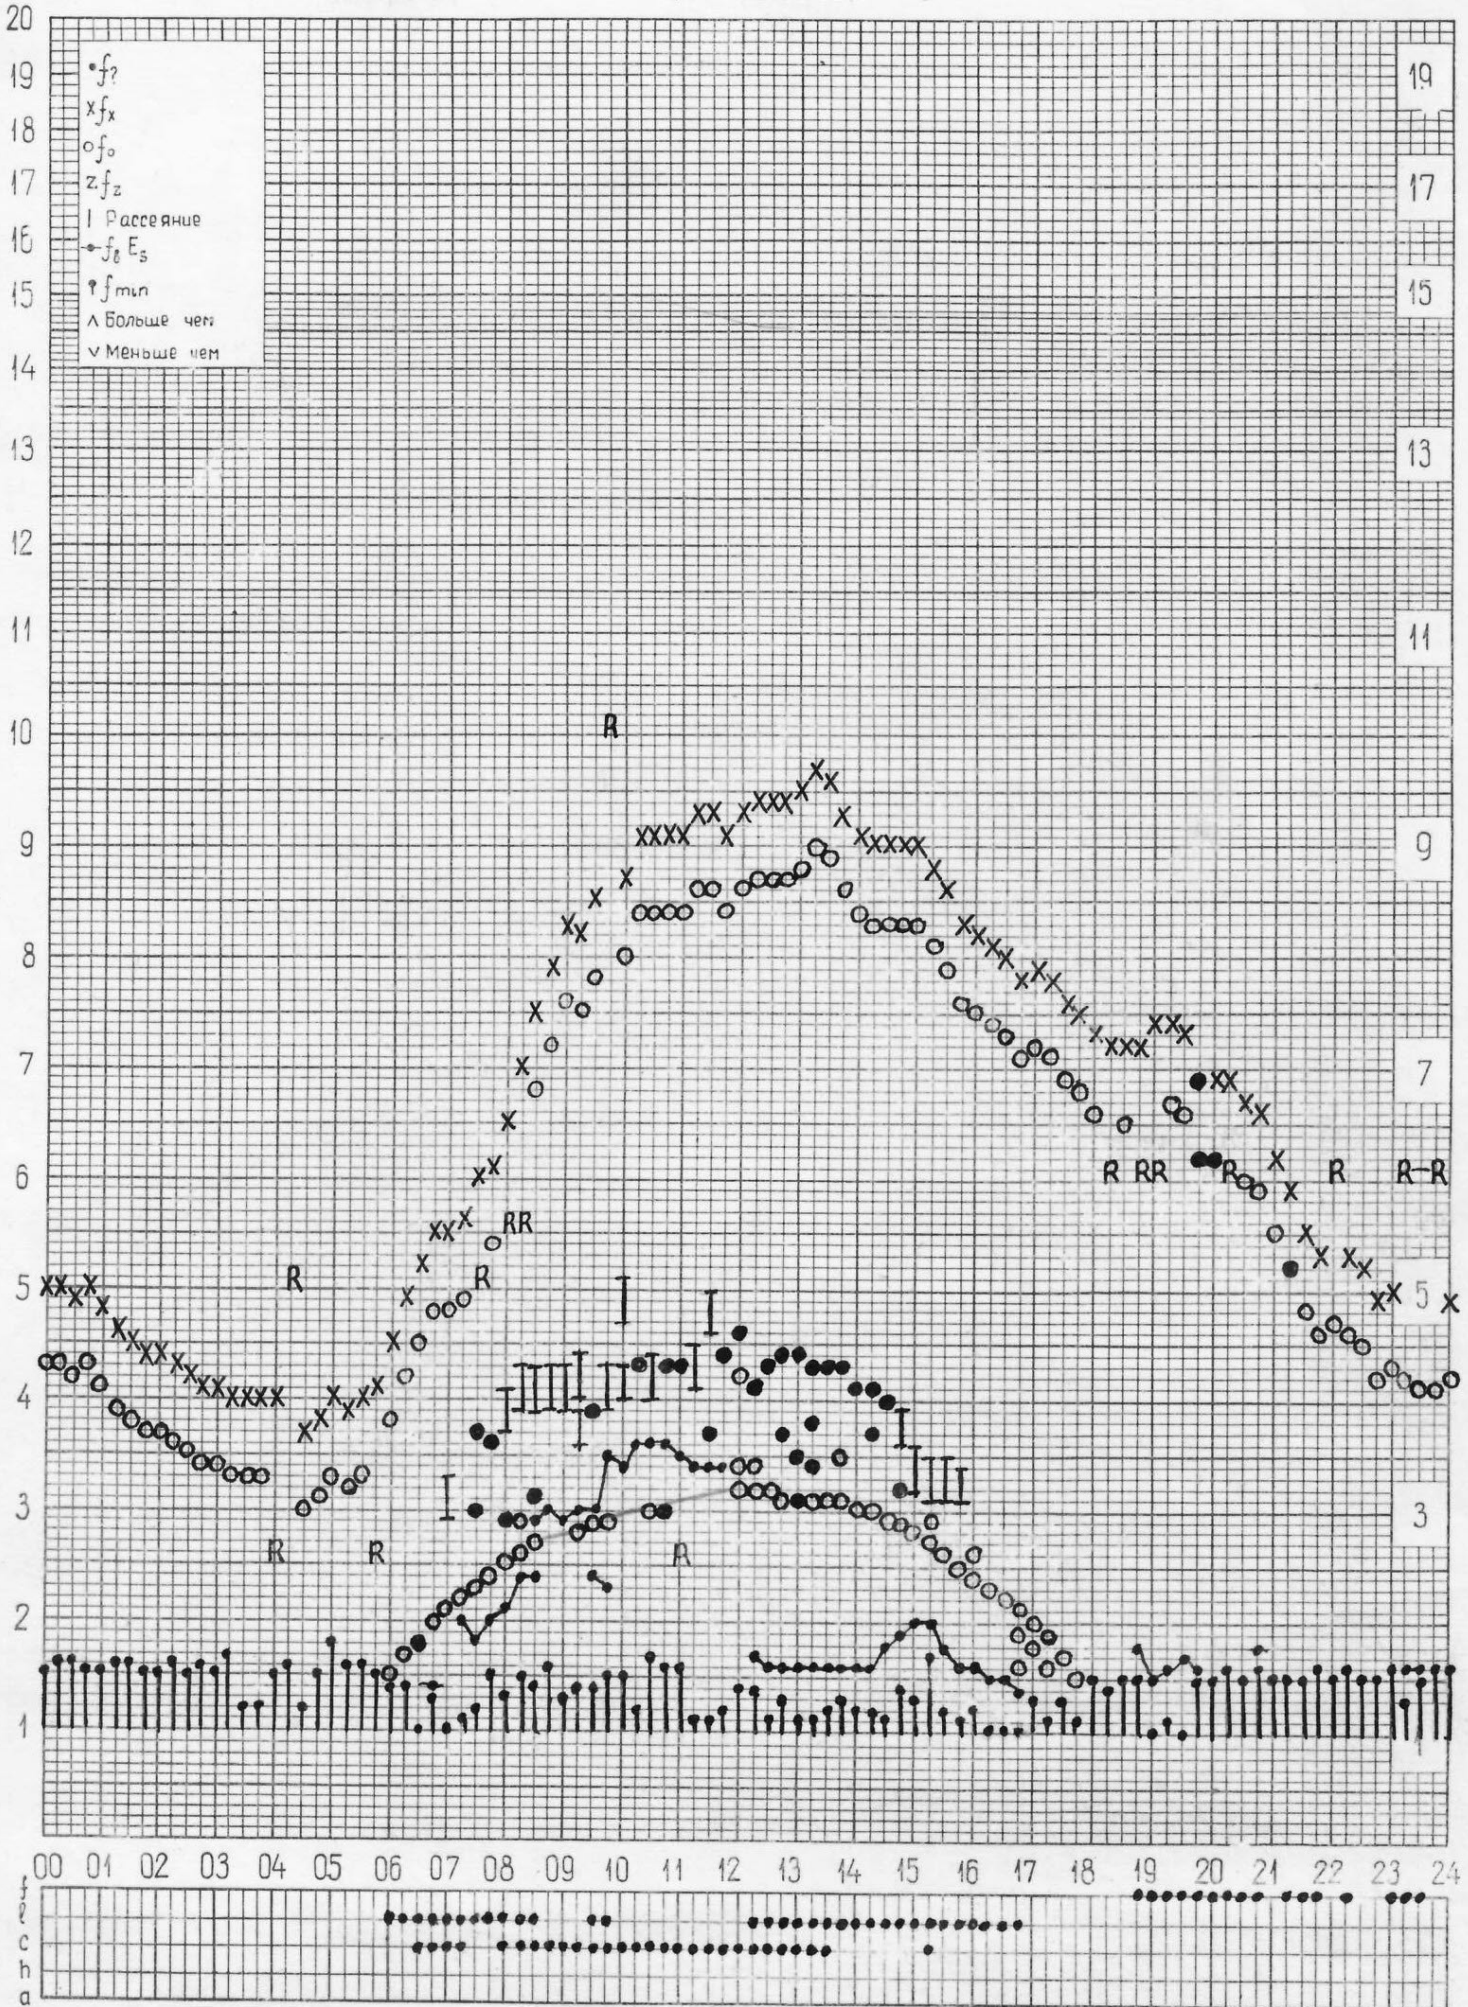

дата **7 сентября 1972 г.**

кем отсчитано **Мельникова** **Льскова**

станция Горьки*
НИРФИ

f-график ионосферных данных
время 45⁰ E

дата 8 сентября 1972 г.

кем отчитано Шабаново* Льсково*

станция **Горький**
НИРФИ

f-график ионосферных данных
время **45°E**

дата **16 сентября 1972 г.**

кем отсчитано **Мусаевой Мельниковой**

станция **Горький**
НИРФИ

f-график ионосферных данных
время **45°E**

дата **17 сентября 1972 г.**

дата **25 сентября 1972 г.**

кем отсчитано **Мельниковой Корягиной**

станция Горьки*
НИРФИ

f-график ионосферных данных
время 45°E

дата 28 сентября 1972 г.

кем отчитано Мусаево* Шабаново*

станция **Горький**
НИРФИ

f-график ионосферных данных
время **45°E**

дата **29 сентября 1972 г.**

кем отсчитано **Лысковой Корягиной**