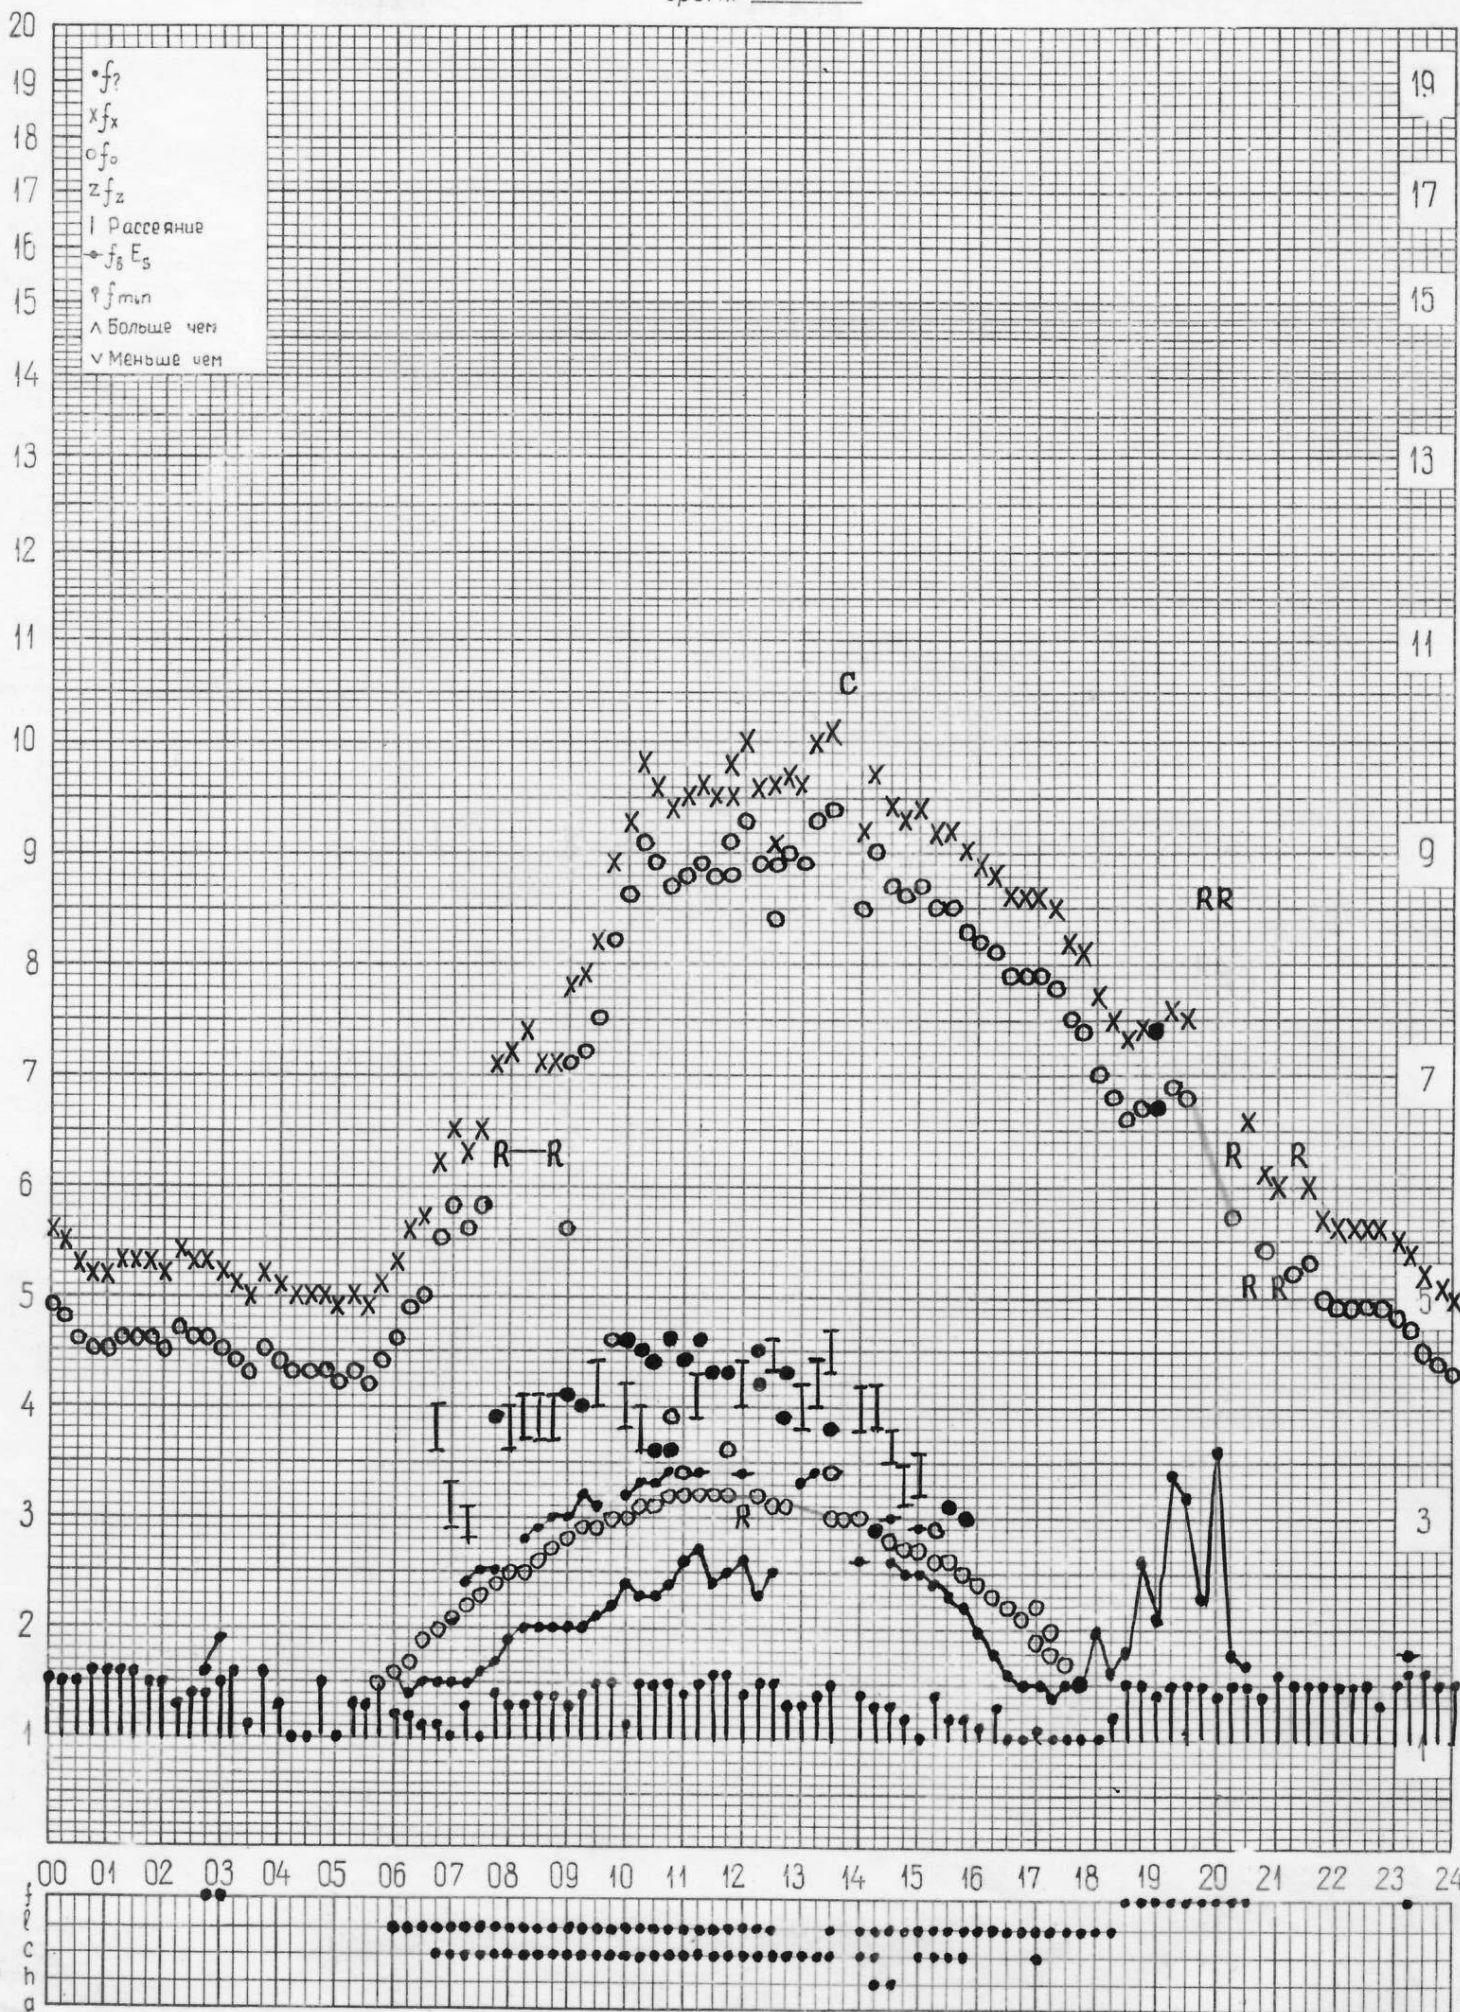

f-график ионосферных данных
время **45°E**

дата **16 сентября 1972 г.**

кем отсчитано **Мусаевой Мельниковой**

станция **Горький**
НИРФИ

f-график ионосферных данных
время **45°E**

дата **17 сентября 1972 г.**

кем отсчитано **Шабановой Лысковой**

кем отсчитано **Мусаево* Мельниково***

кем отсчитано **Шабанов** **Мельников**

станция **Горький**
НИРФИ

f-график ионосферных данных
время **45°E**

дата **22 сентября 1972 г.**

кем отсчитано **Мусаевой Мельниковой**

станция **Горький**
НИРФИ

f-график ионосферных данных
время **45° E**

дата **23 сентября 1972 г.**

кем отсчитано **Мельникова ЛЬСКОВОЙ**

станция **Горький**
НИРФИ

f-график ионосферных данных
время **45° E**

дата **25 сентября 1972 г.**

кем отсчитано **Мельниковой Корягиной**

станция Горьки*
НИРФИ

f-график ионосферных данных
время 45°E

дата 28 сентября 1972 г.

кем отчитано Мусаево* Шабаново*

станция **Горький**
НИРФИ