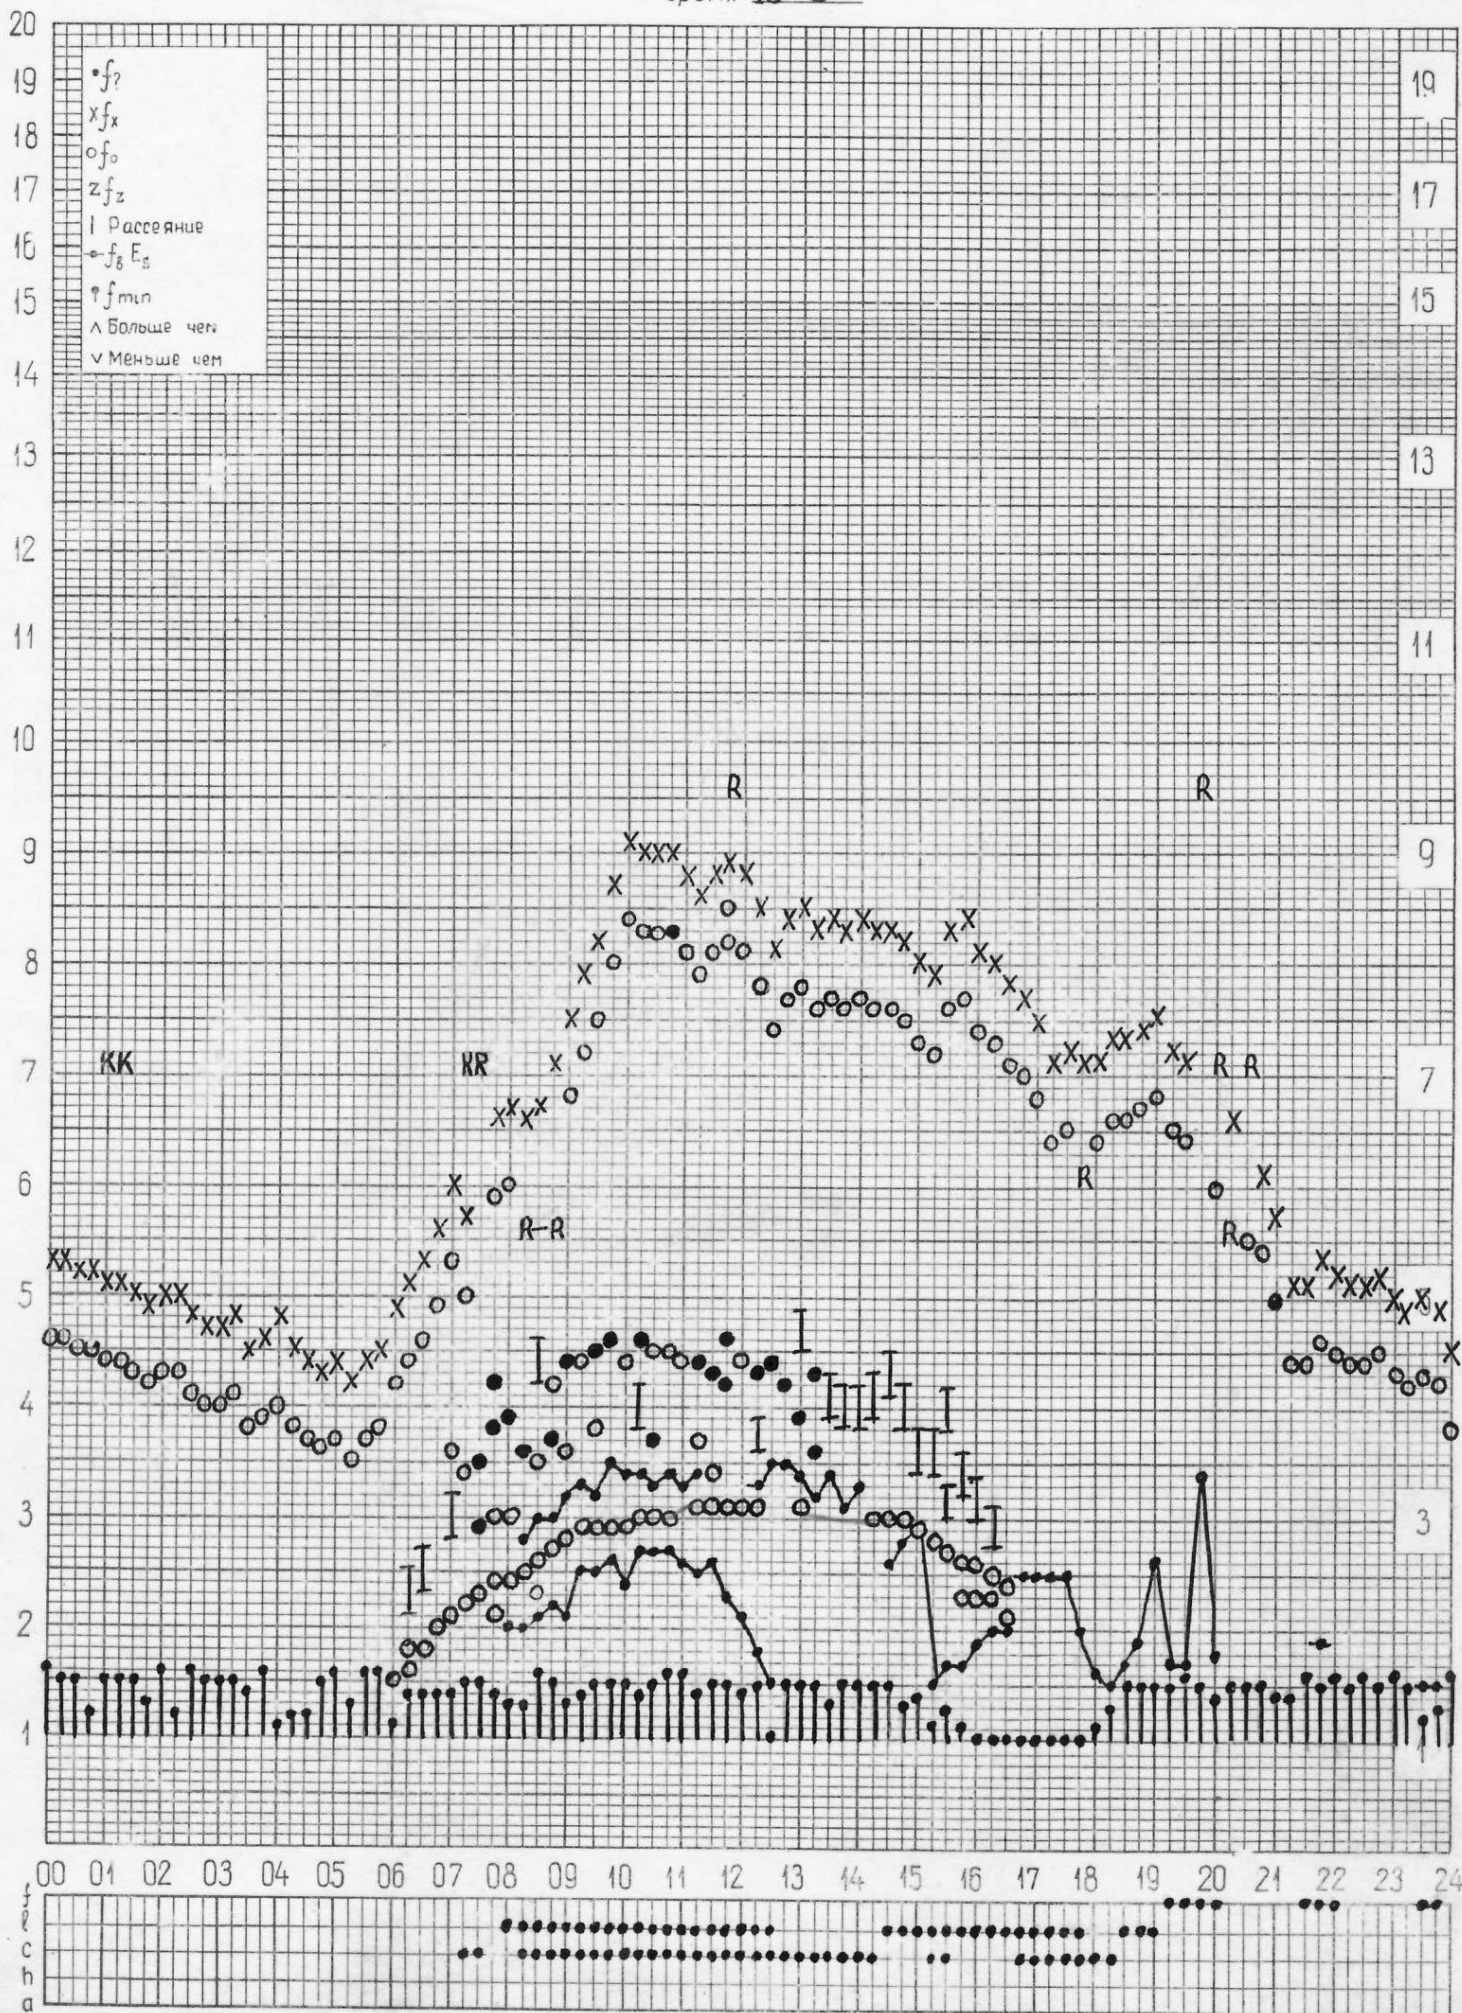

кем отсчитано **Шабановой Лысковой**

кем отсчитано **Мусаево* Мельниково***

кем отсчитано **Шабанов** **Мельников**

станция **Горький**
НИРФИ

f-график ионосферных данных
время **45°E**

дата **22 сентября 1972 г.**

кем отсчитано **Мусаевой Мельниковой**

станция **Горький**
НИРФИ

f-график ионосферных данных
время **45° E**

дата **23 сентября 1972 г.**

кем отсчитано **Мельникова ЛЬСКОВОЙ**

станция **Горький**
НИРФИ

f-график ионосферных данных
время **45° E**

дата **25 сентября 1972 г.**

кем отсчитано **Мельниковой Корягиной**

станция Горьки*
НИРФИ

f-график ионосферных данных
время 45°E

дата 28 сентября 1972 г.

кем отчитано Мусаево* Шабаново*

станция **Горький**
НИРФИ

f-график ионосферных данных
время **45°E**

дата **29 сентября 1972 г.**

кем отсчитано **Лысковой Корягиной**