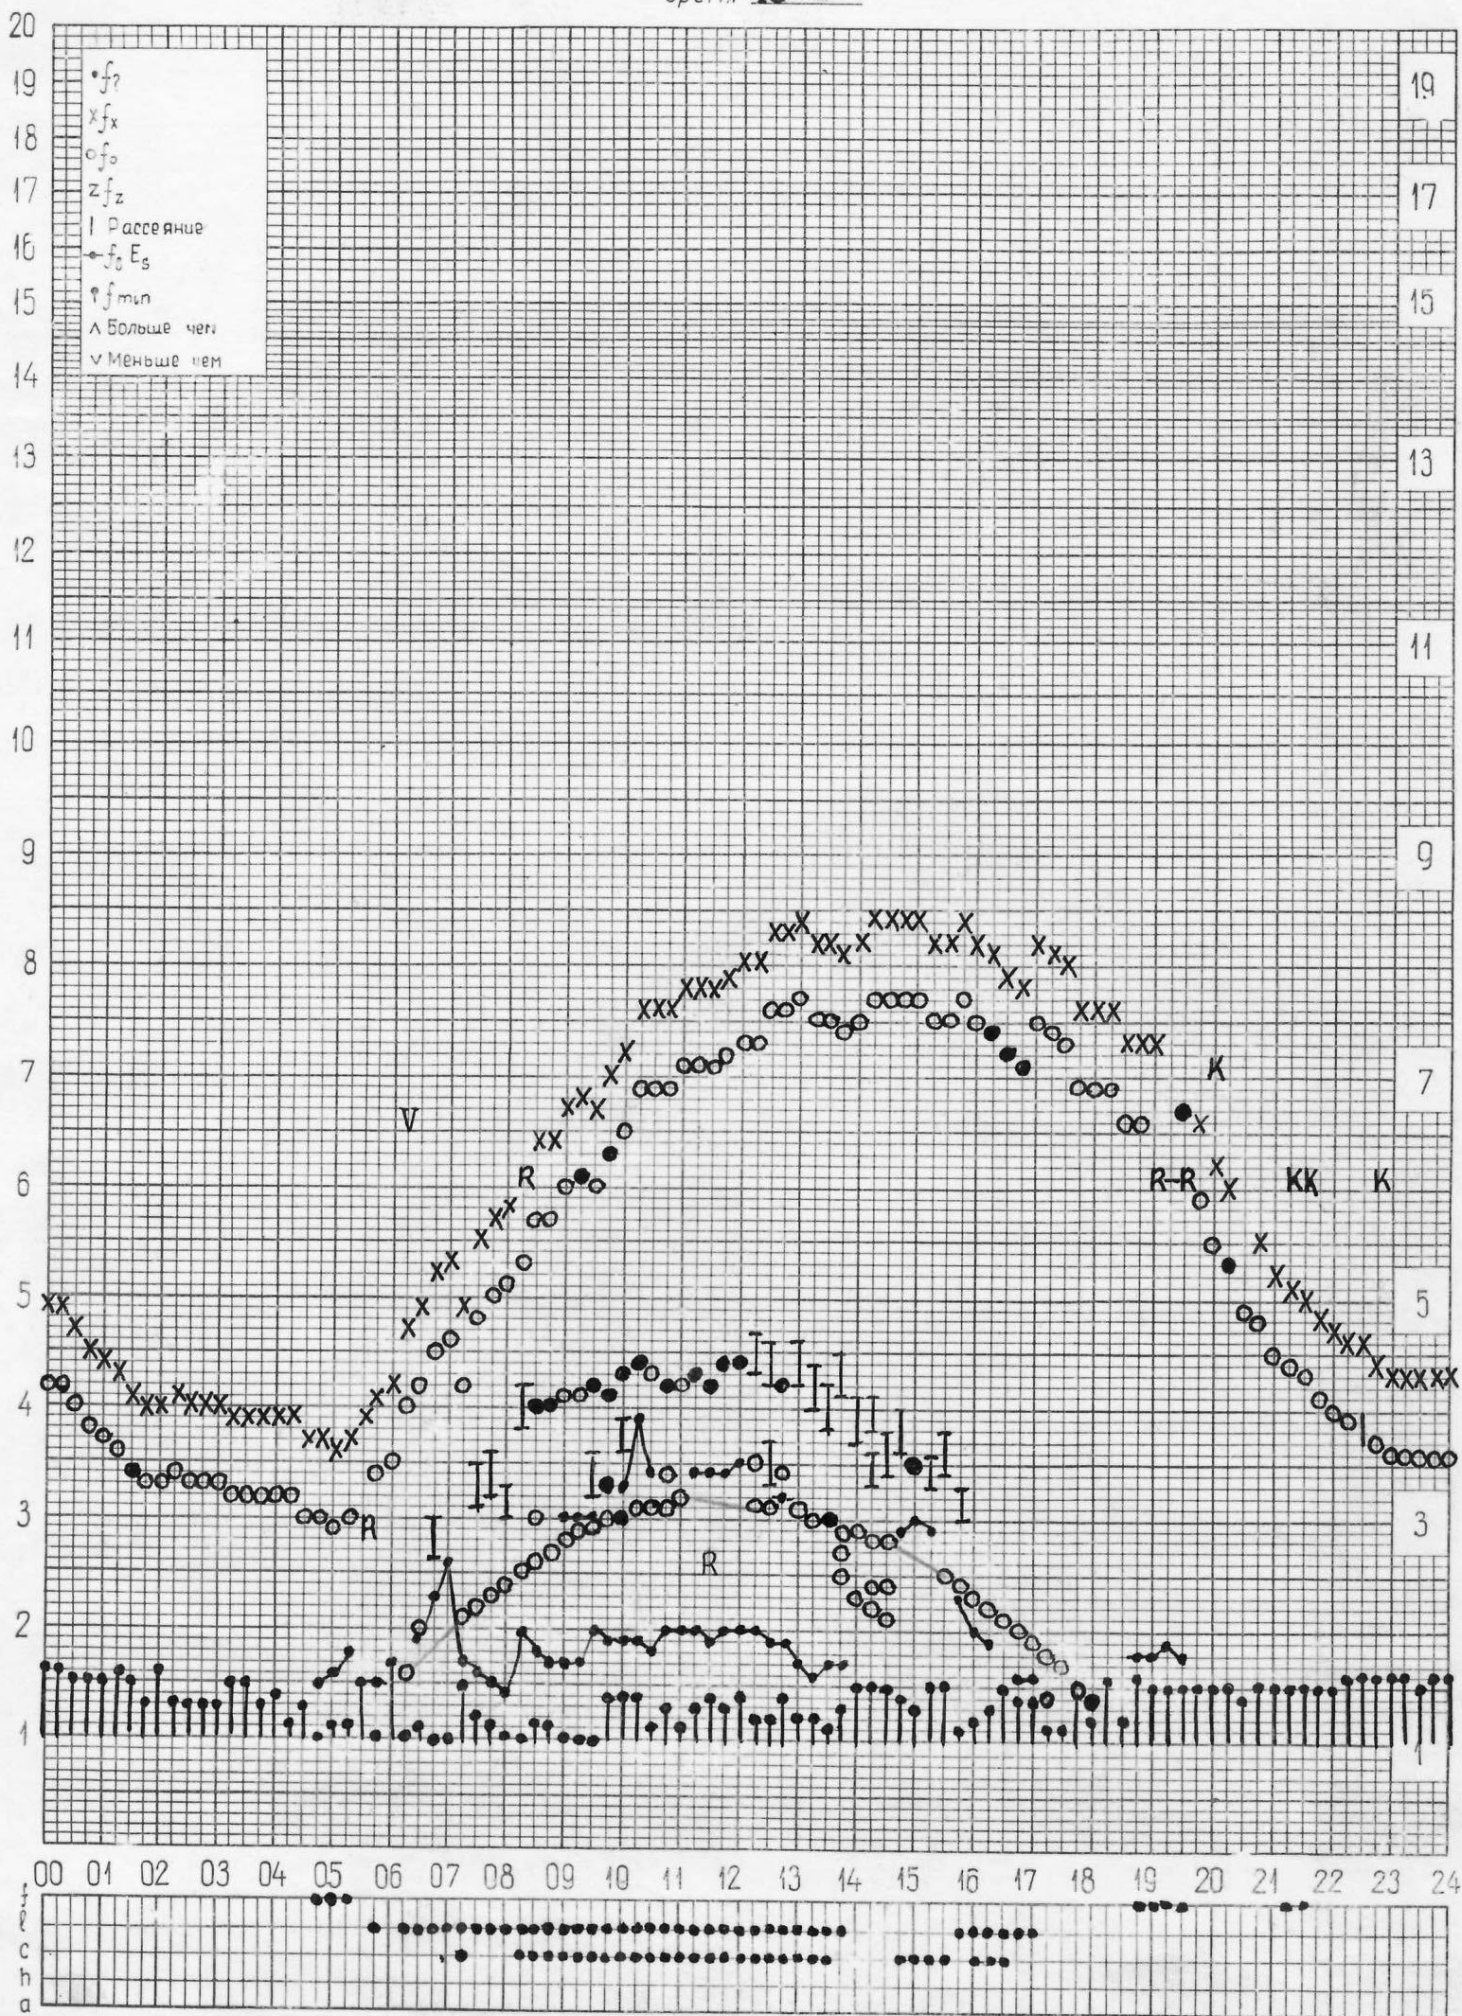

дата **7 сентября 1972 г.**

кем отсчитано **Мельникова** **Льскова**

станция Горьки*
НИРФИ

f-график ионосферных данных
время 45⁰ E

дата 8 сентября 1972 г.

кем отчитано Шабаново* Льсково*

станция **Горький**
НИРФИ

f-график ионосферных данных
время **45°E**

дата **16 сентября 1972 г.**

кем отсчитано **Мусаевой Мельниковой**

станция **Горький**
НИРФИ

f-график ионосферных данных
время **45°E**

дата **17 сентября 1972 г.**

дата **25 сентября 1972 г.**

кем отсчитано **Мельниковой Корягиной**

станция Горьки*
НИРФИ

f-график ионосферных данных
время 45°E

дата 28 сентября 1972 г.

кем отчитано Мусаево* Шабаново*

станция **Горький**
НИРФИ

f-график ионосферных данных
время **45°E**

дата **29 сентября 1972 г.**

кем отсчитано **Лысковой Корягиной**