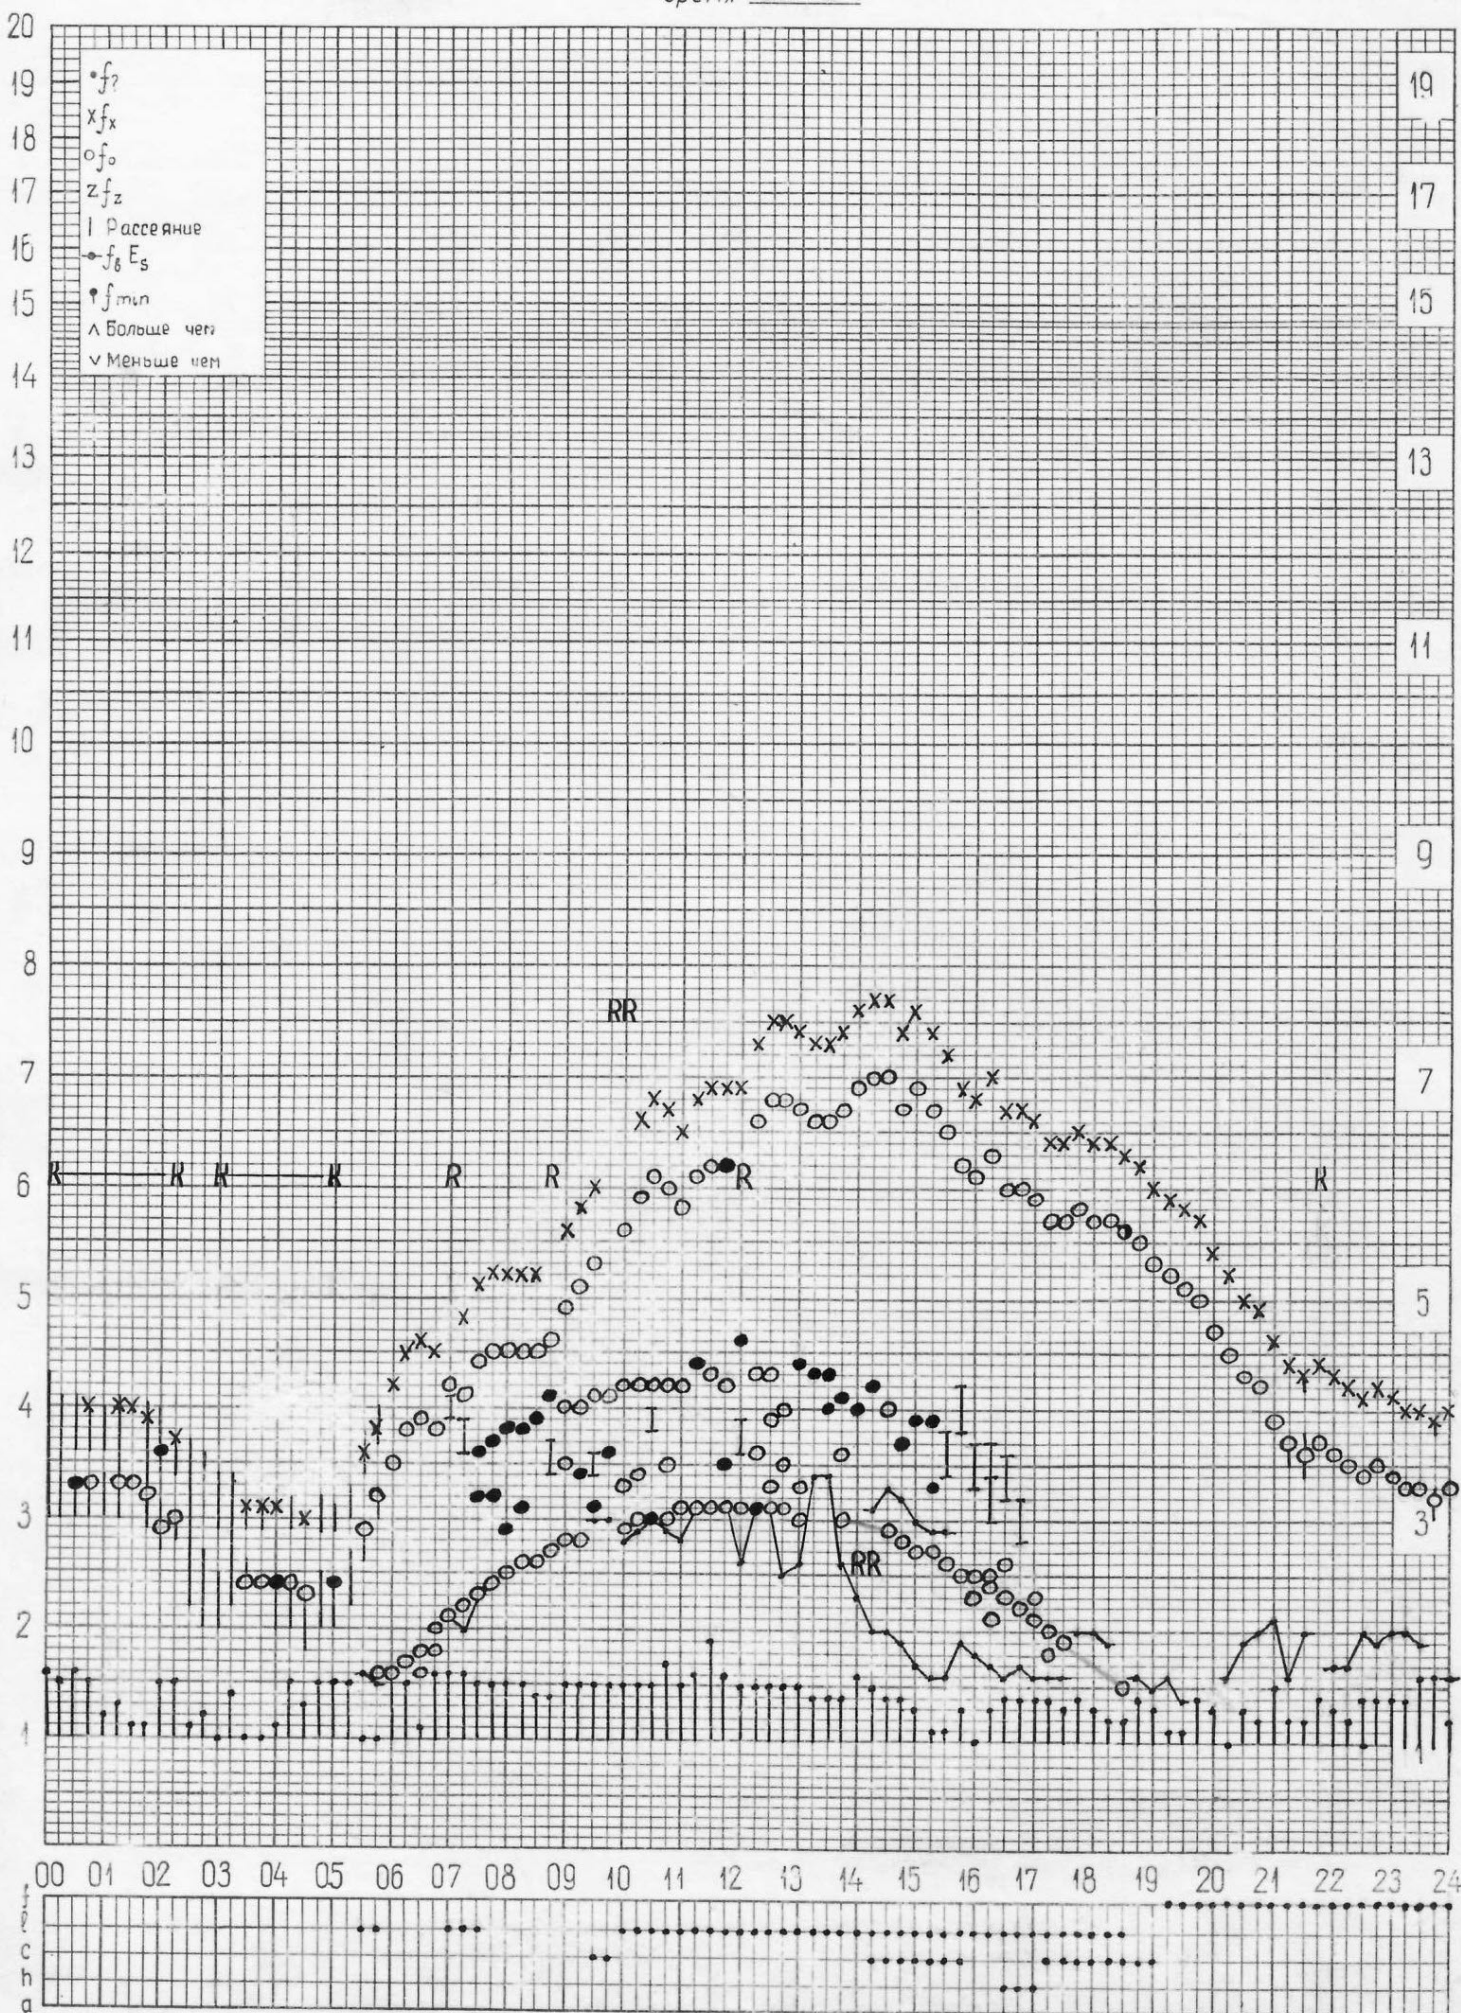

кем отсчитано Льсково

станция Горький
НИРФИ

f-график ионосферных данных
время 45 ⁰ Е

дата 6 сентября 1972 г.

кем отсчитано Шабаново Корягино

станция **Горький**
НИРФИ

f-график ионосферных данных
время **45 Е**

дата **7 сентября 1972 г.**

кем отсчитано **Мельникова** **Льскова**

станция Горьки*
НИРФИ

f-график ионосферных данных
время 45⁰ E

дата 8 сентября 1972 г.

кем отчитано Шабаново* Льсково*

станция **Горький**
НИРФИ

f-график ионосферных данных
время **45°E**

дата **16 сентября 1972 г.**

кем отсчитано **Мусаевой Мельниковой**

станция **Горький**
НИРФИ

f-график ионосферных данных
время **45°E**

дата **17 сентября 1972 г.**

кем отсчитано **Шабановой Лысковой**

кем отсчитано **Мусаево* Мельниково***

кем отсчитано **Шабанов** **Мельников**

станция **Горький**
НИРФИ

f-график ионосферных данных
время **45°E**

дата **22 сентября 1972 г.**