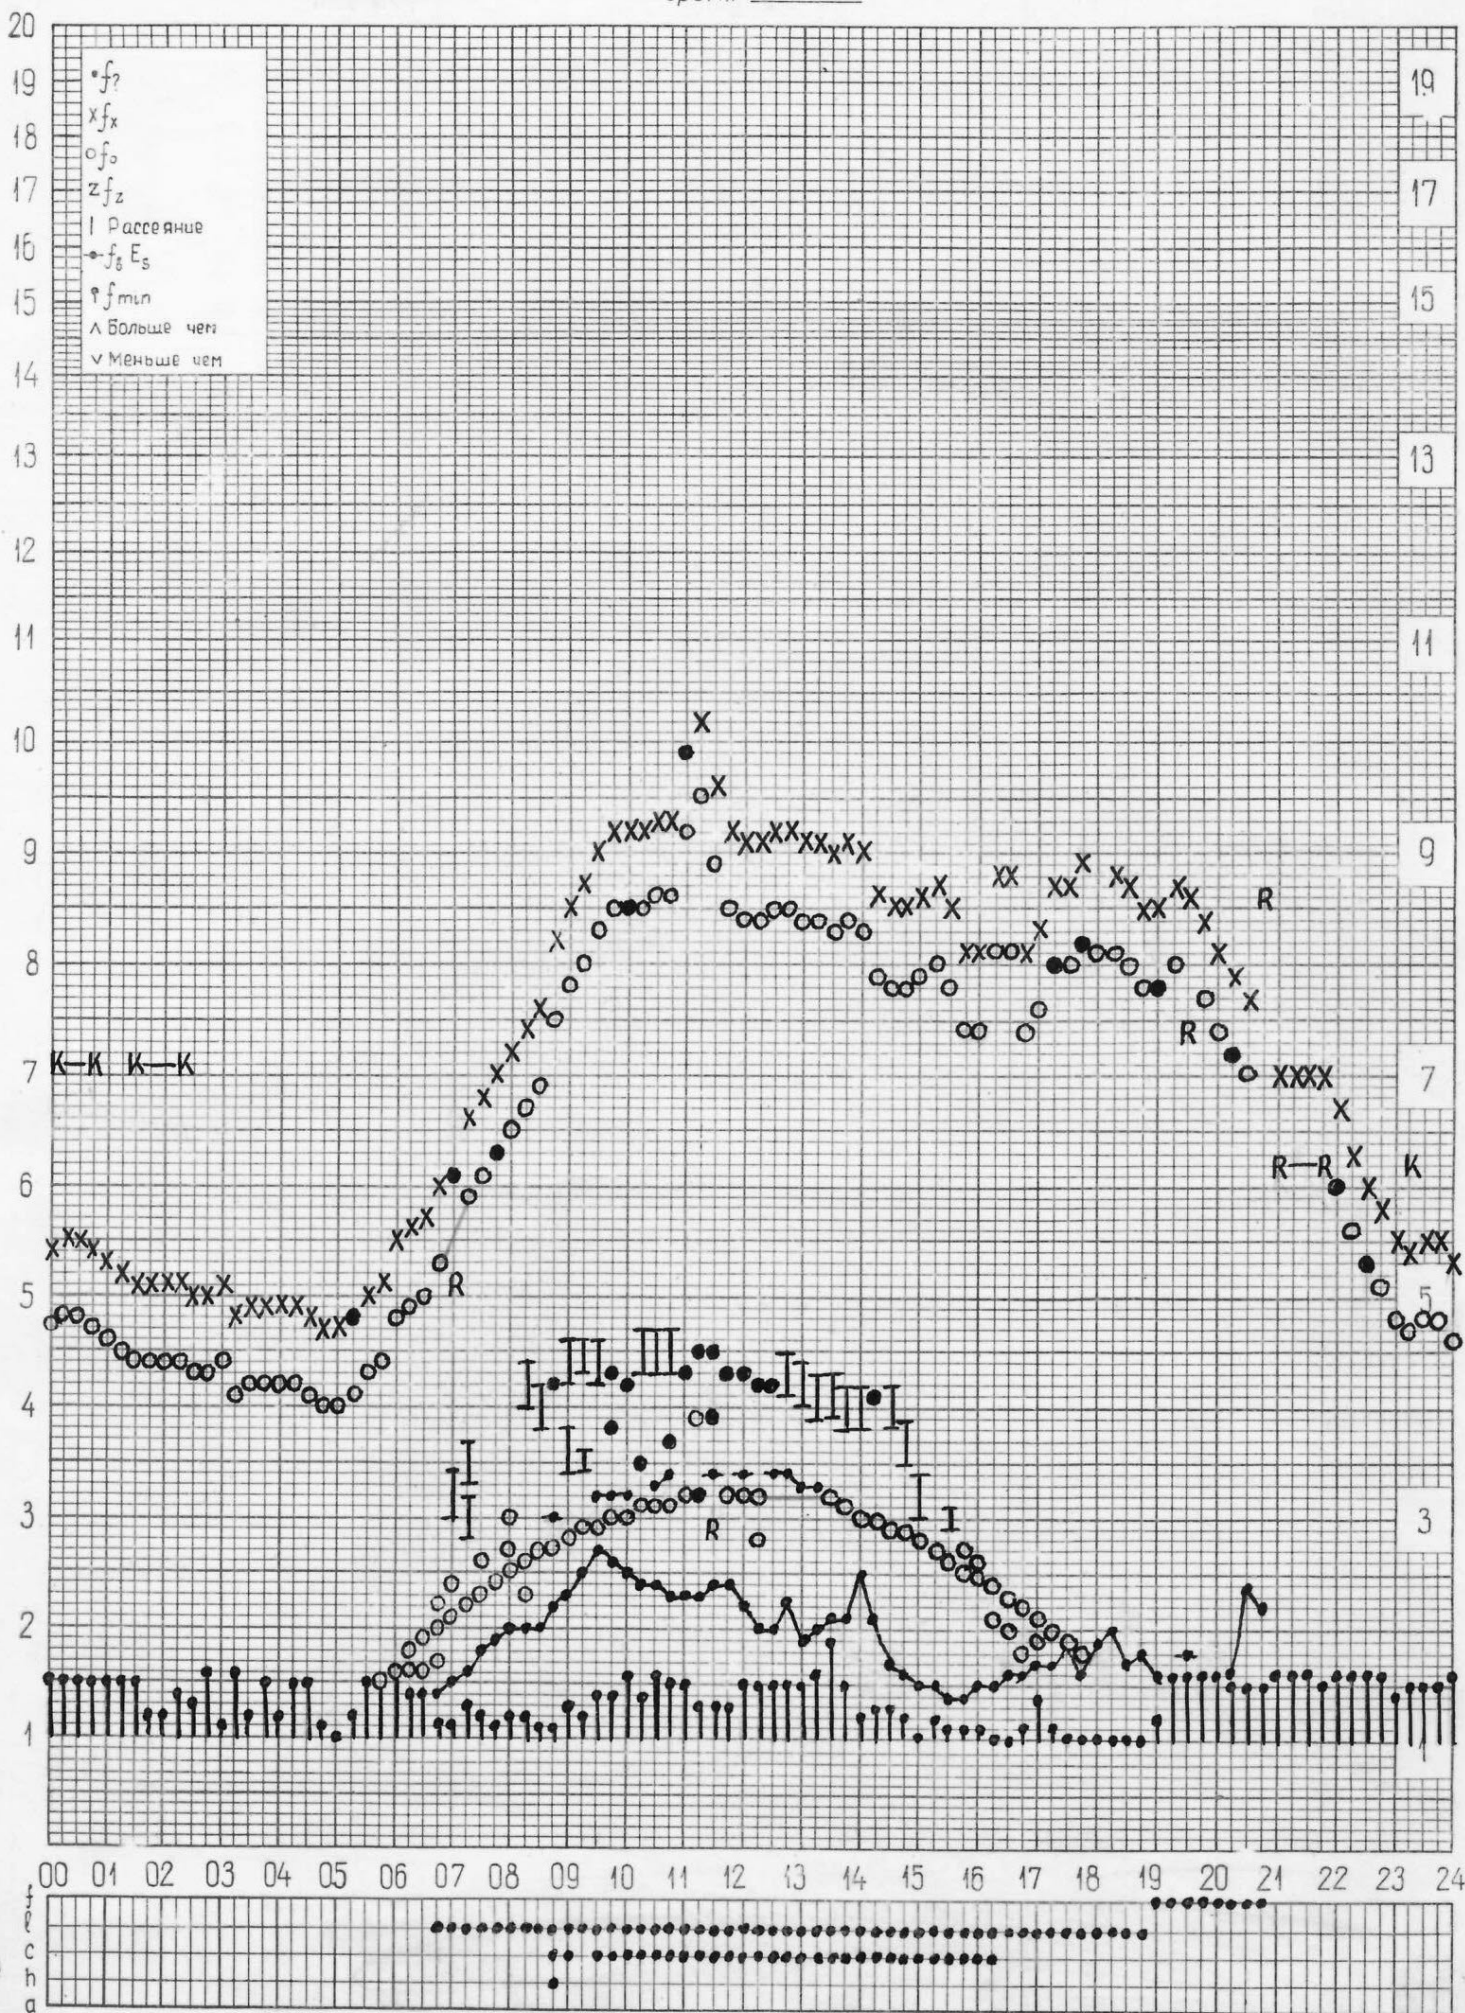

станция **Горький**
НИРФИ

f-график ионосферных данных
время **45° E**

дата **23 сентября 1972 г.**

кем отсчитано **Мельникова ЛЬСКОВОЙ**