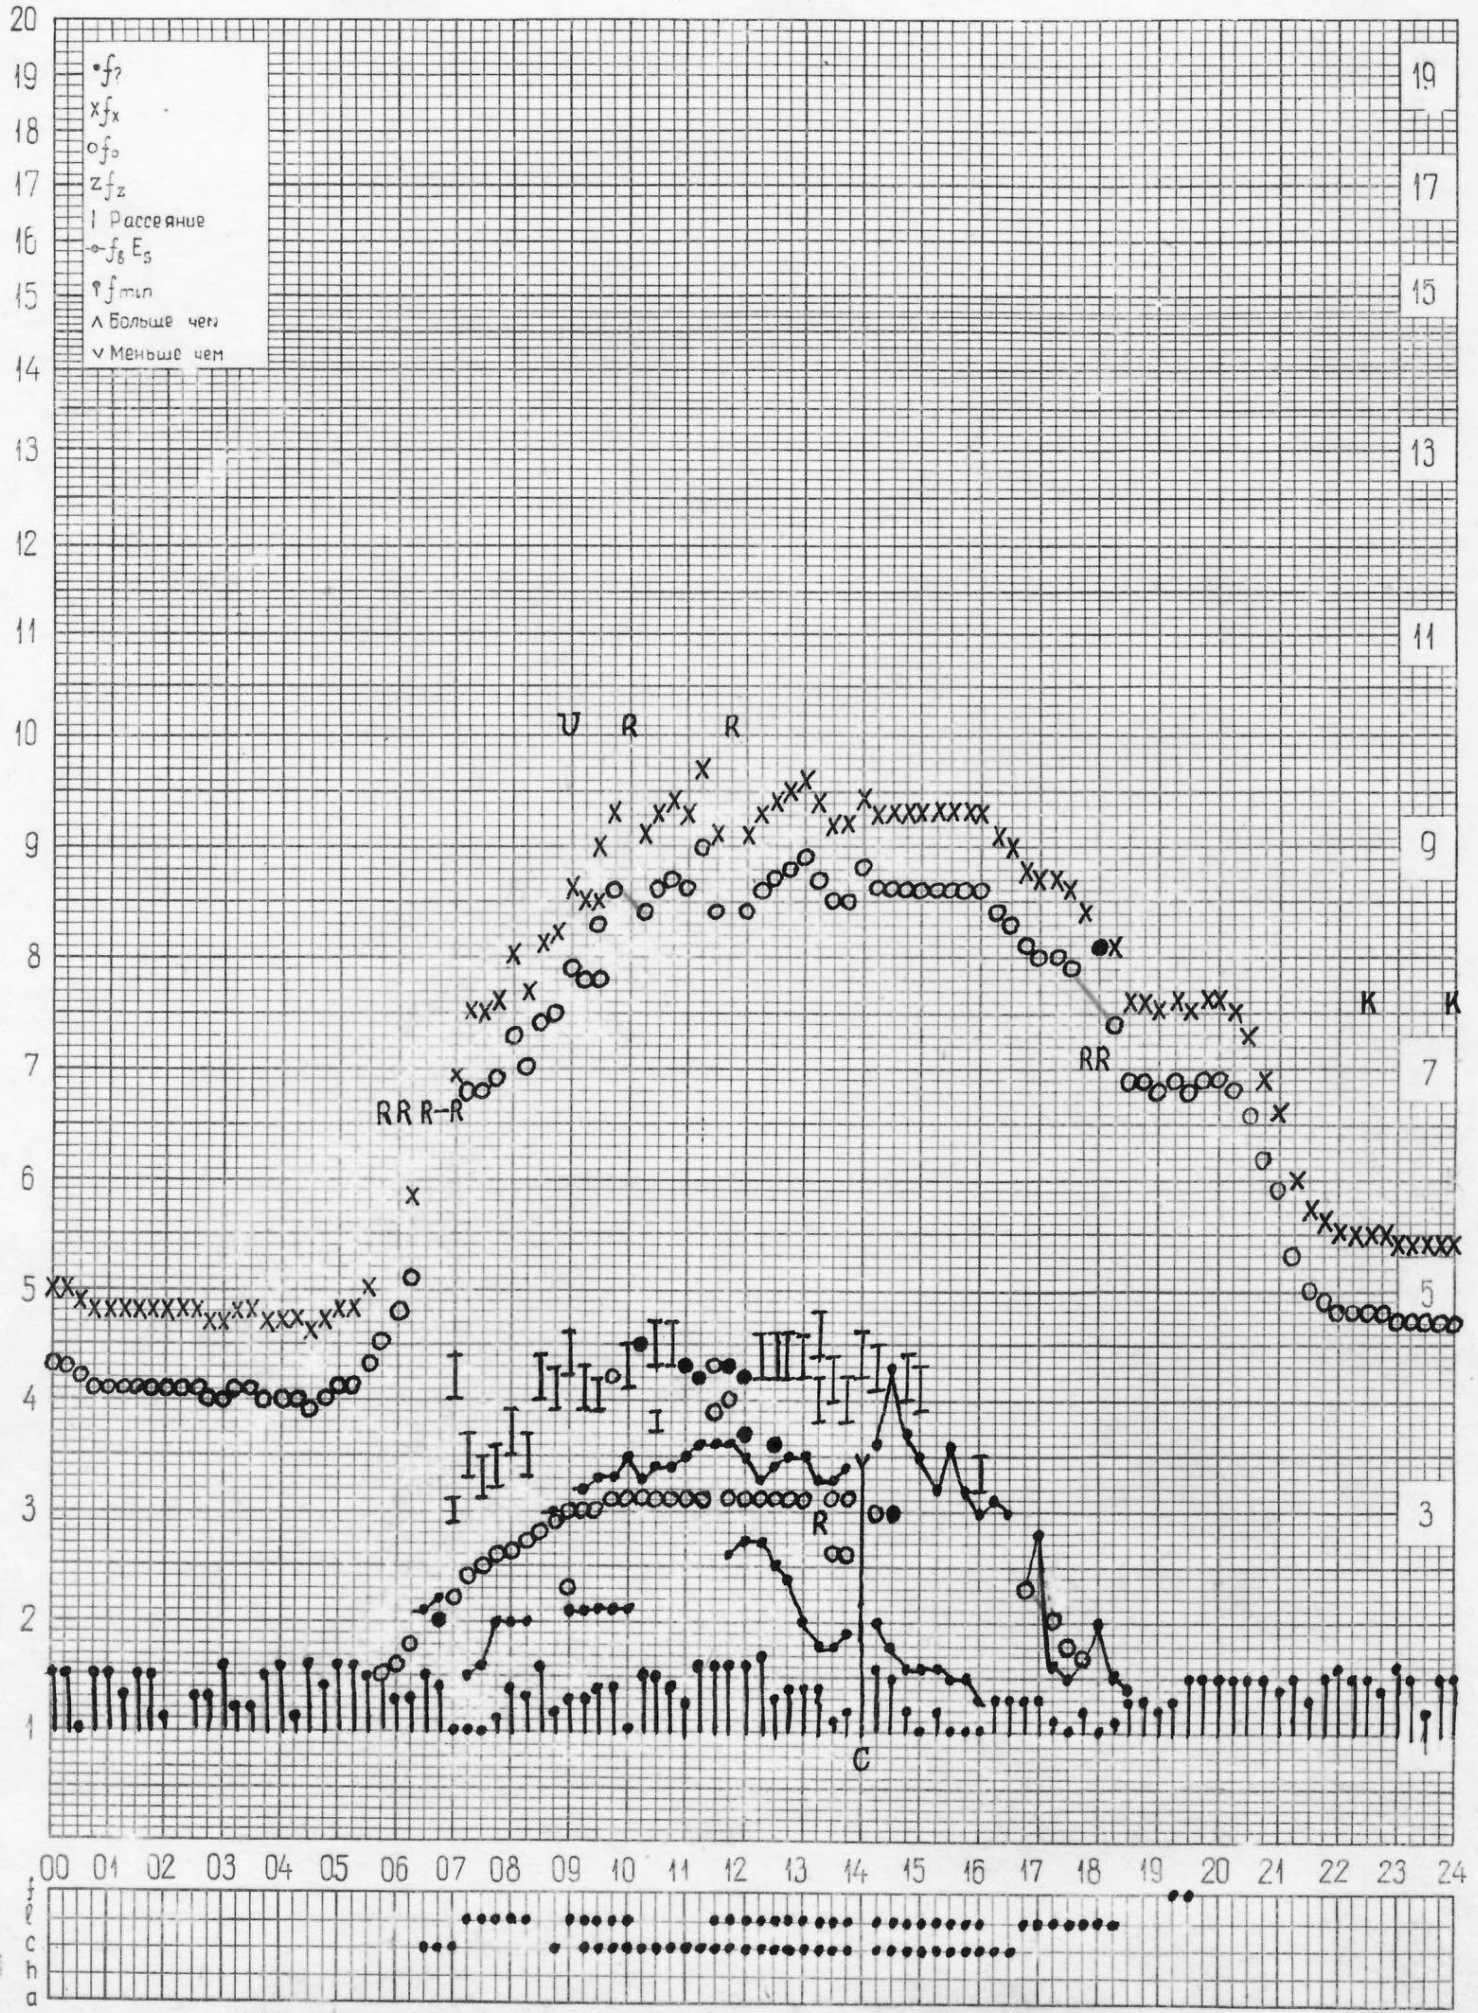

дата **7 сентября 1972 г.**

кем отсчитано **Мельникова** **Льскова**

станция Горьки*
НИРФИ

f-график ионосферных данных
время 45⁰ E

дата 8 сентября 1972 г.

кем отчитано Шабаново* Льсково*

станция **Горький**
НИРФИ

f-график ионосферных данных
время **45°E**

дата **16 сентября 1972 г.**

кем отсчитано **Мусаевой Мельниковой**

станция **Горький**
НИРФИ

f-график ионосферных данных
время **45°E**

дата **17 сентября 1972 г.**

кем отсчитано **Шабановой Лысковой**

кем отсчитано **Мусаево* Мельниково***

кем отсчитано **Шабанов** **Мельников**

станция **Горький**
НИРФИ

f-график ионосферных данных
время **45°E**

дата **22 сентября 1972 г.**

дата **25 сентября 1972 г.**

кем отсчитано **Мельниковой Корягиной**

станция Горьки*
НИРФИ

f-график ионосферных данных
время 45°E

дата 28 сентября 1972 г.

кем отчитано Мусаево* Шабаново*

станция **Горький**
НИРФИ