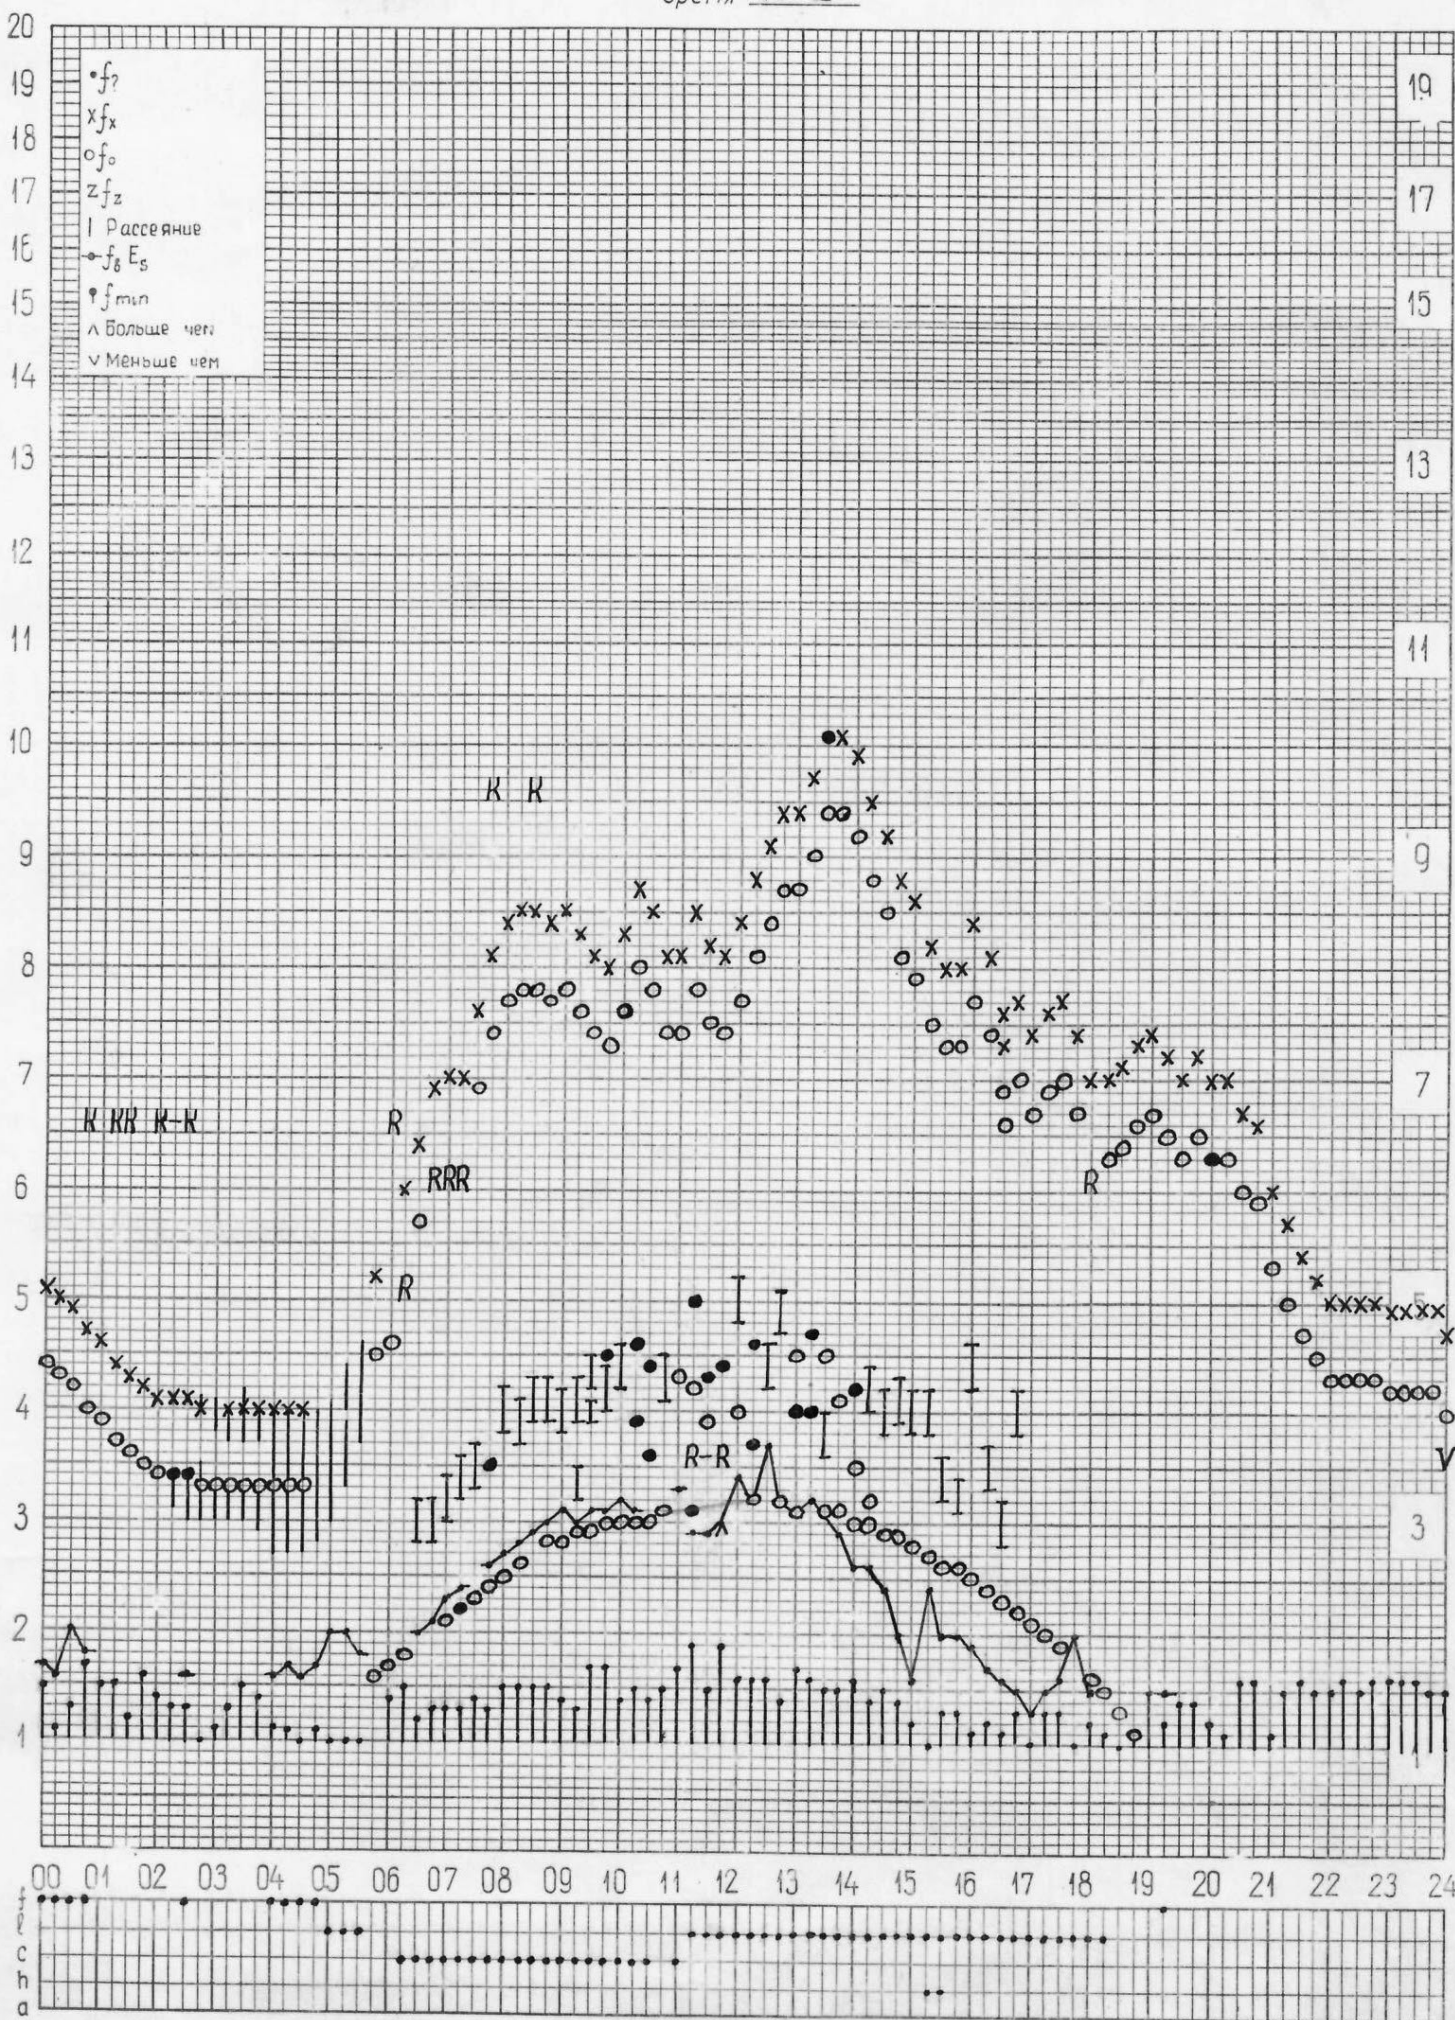

кем отсчитано Льсково

станция Горький
НИРФИ

f-график ионосферных данных
время 45 ⁰ Е

дата 6 сентября 1972 г.

кем отсчитано Шабаново Корягино

станция **Горький**
НИРФИ

f-график ионосферных данных
время **45 Е**

дата **7 сентября 1972 г.**

кем отсчитано **Мельникова** **Льскова**

станция Горьки*
НИРФИ

f-график ионосферных данных
время 45⁰ E

дата 8 сентября 1972 г.

кем отчитано Шабаново* Льсково*

станция **Горький**
НИРФИ

f-график ионосферных данных
время **45°E**

дата **16 сентября 1972 г.**

кем отсчитано **Мусаевой Мельниковой**

станция **Горький**
НИРФИ

f-график ионосферных данных
время **45°E**

дата **17 сентября 1972 г.**

кем отсчитано **Шабановой Лысковой**

кем отсчитано **Мусаево* Мельниково***

кем отсчитано **Шабанов** **Мельников**

станция **Горький**
НИРФИ

f-график ионосферных данных
время **45°E**

дата **22 сентября 1972 г.**