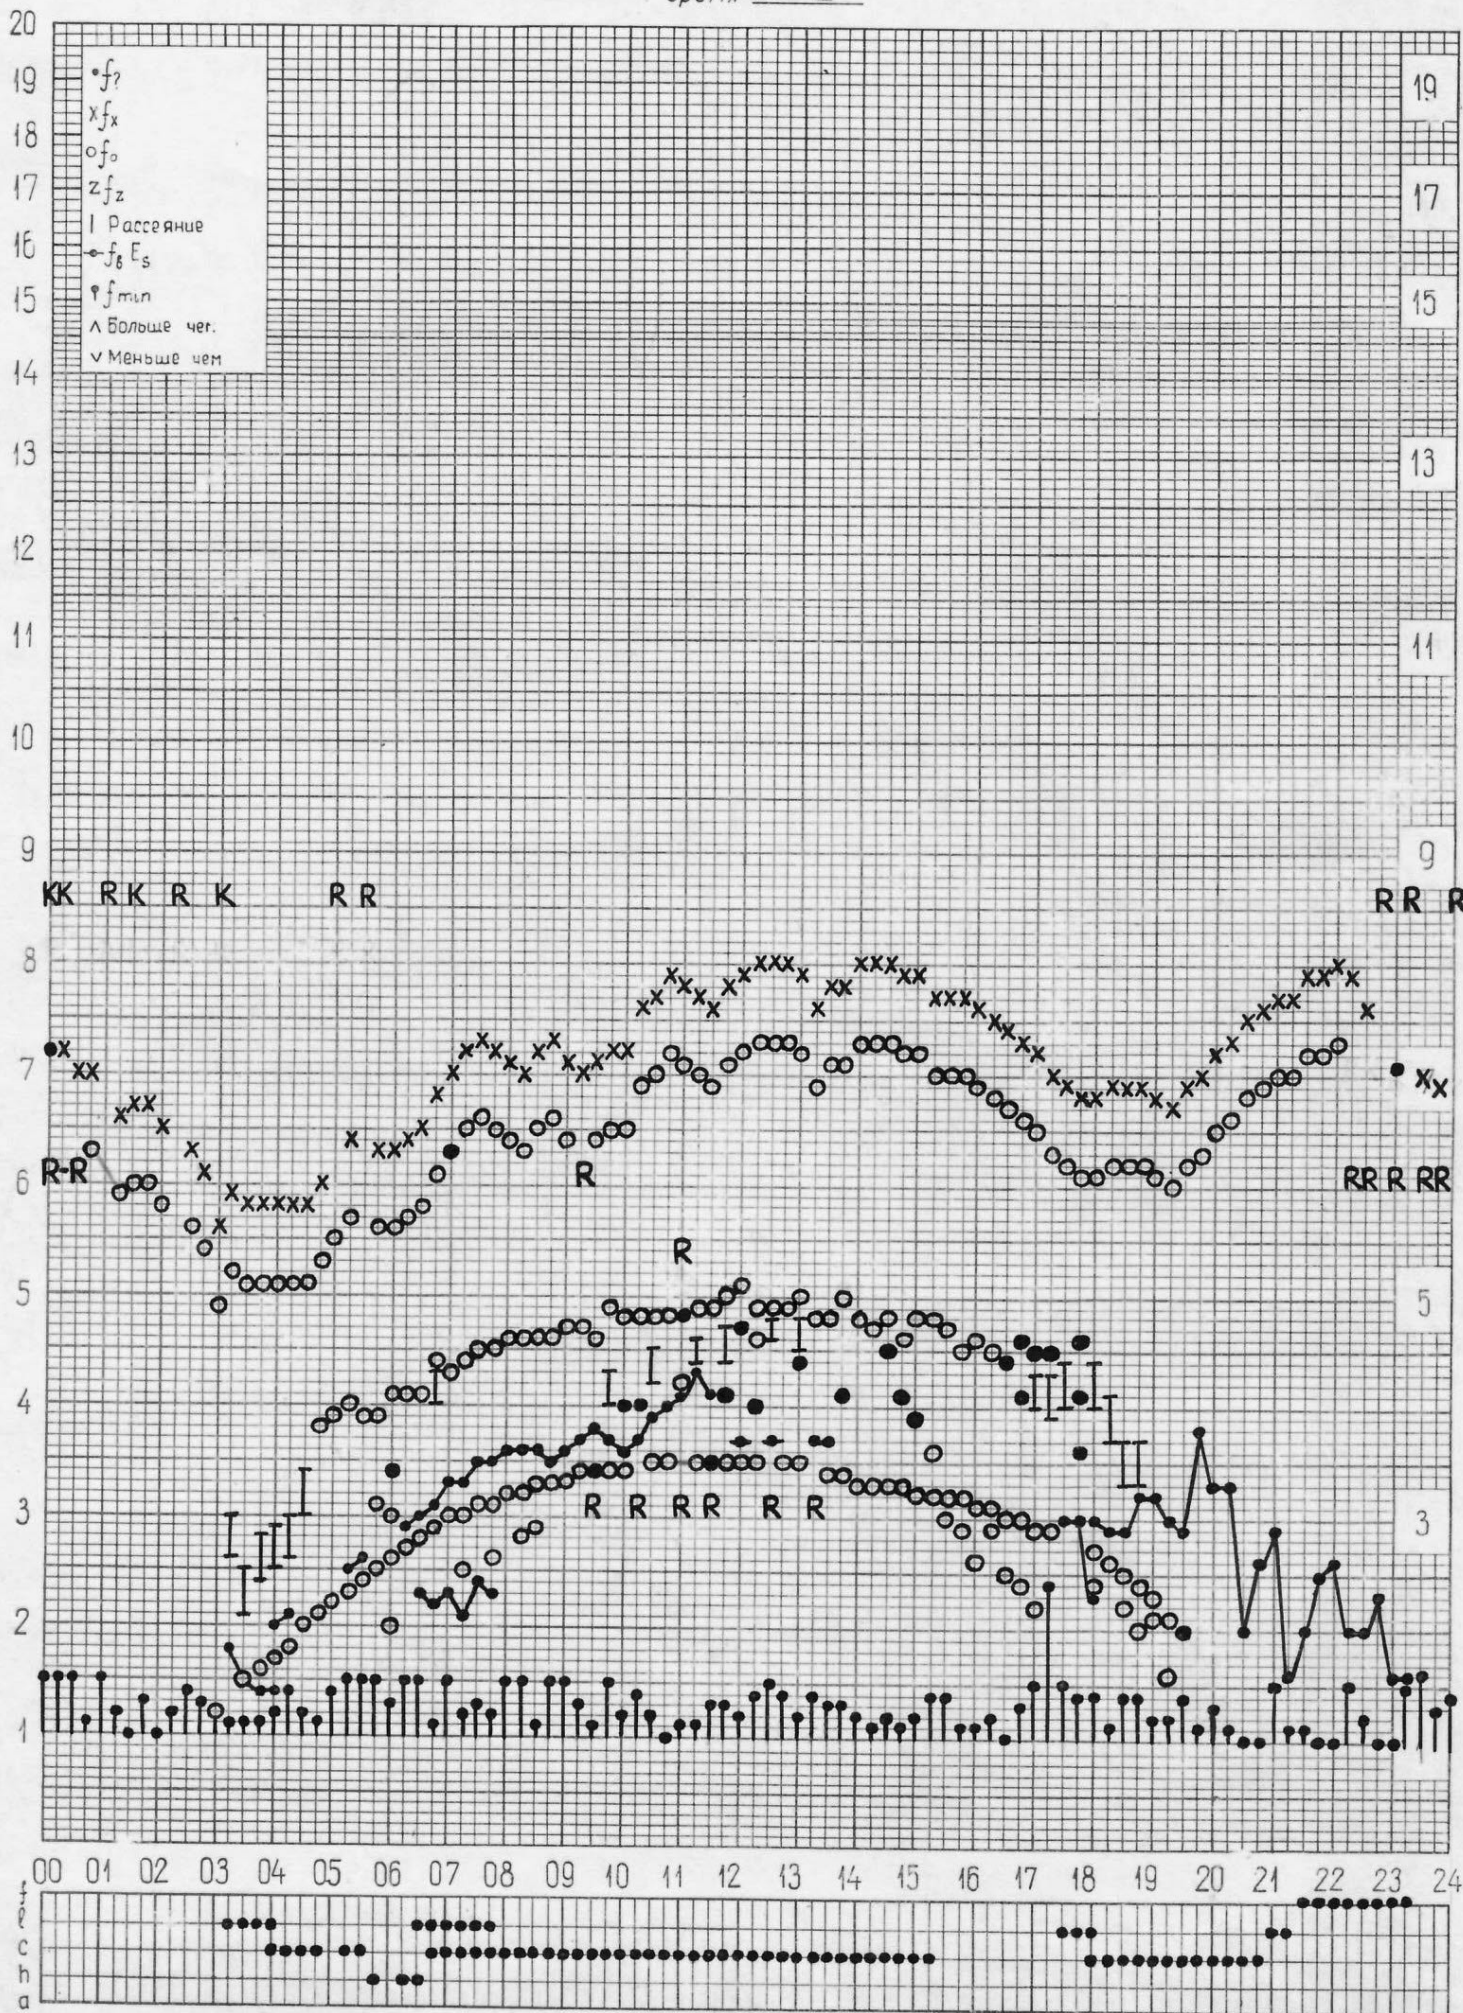

кем отсчитано Мельниковой Лисковой

кем отсчитано Шабановой

кем отсчитано Мельниковой Мусаевой

кем отсчитано Шабановой Мусаевой

кем отсчитано Мельниковой Лысковой

станция Горький  
НИРФИ

f-график ионосферных данных  
время 45° Е

дата 10 ИЮНЯ 1972 г.

кем отсчитано Мусаево # Лыскова

кем отсчитано Мельниковой Л.-С.

кем отсчитано **Мельникова Шабановой**

станция Горький  
НИРФИ

f-график ионосферных данных  
время 45°E

дата 18 ИЮНЯ 1972 г.

кем отчитано Мусаевой Шабановой

станция Горький  
НИРФИ

f-график ионосферных данных  
время 45°E

дата 19 ИЮНЬ 1972 г.

кем отсчитано Лысковой Корягиной

кем отсчитано Мусаевой

кем отсчитано ЛУСКОВОЙ ШАБАНОВОЙ