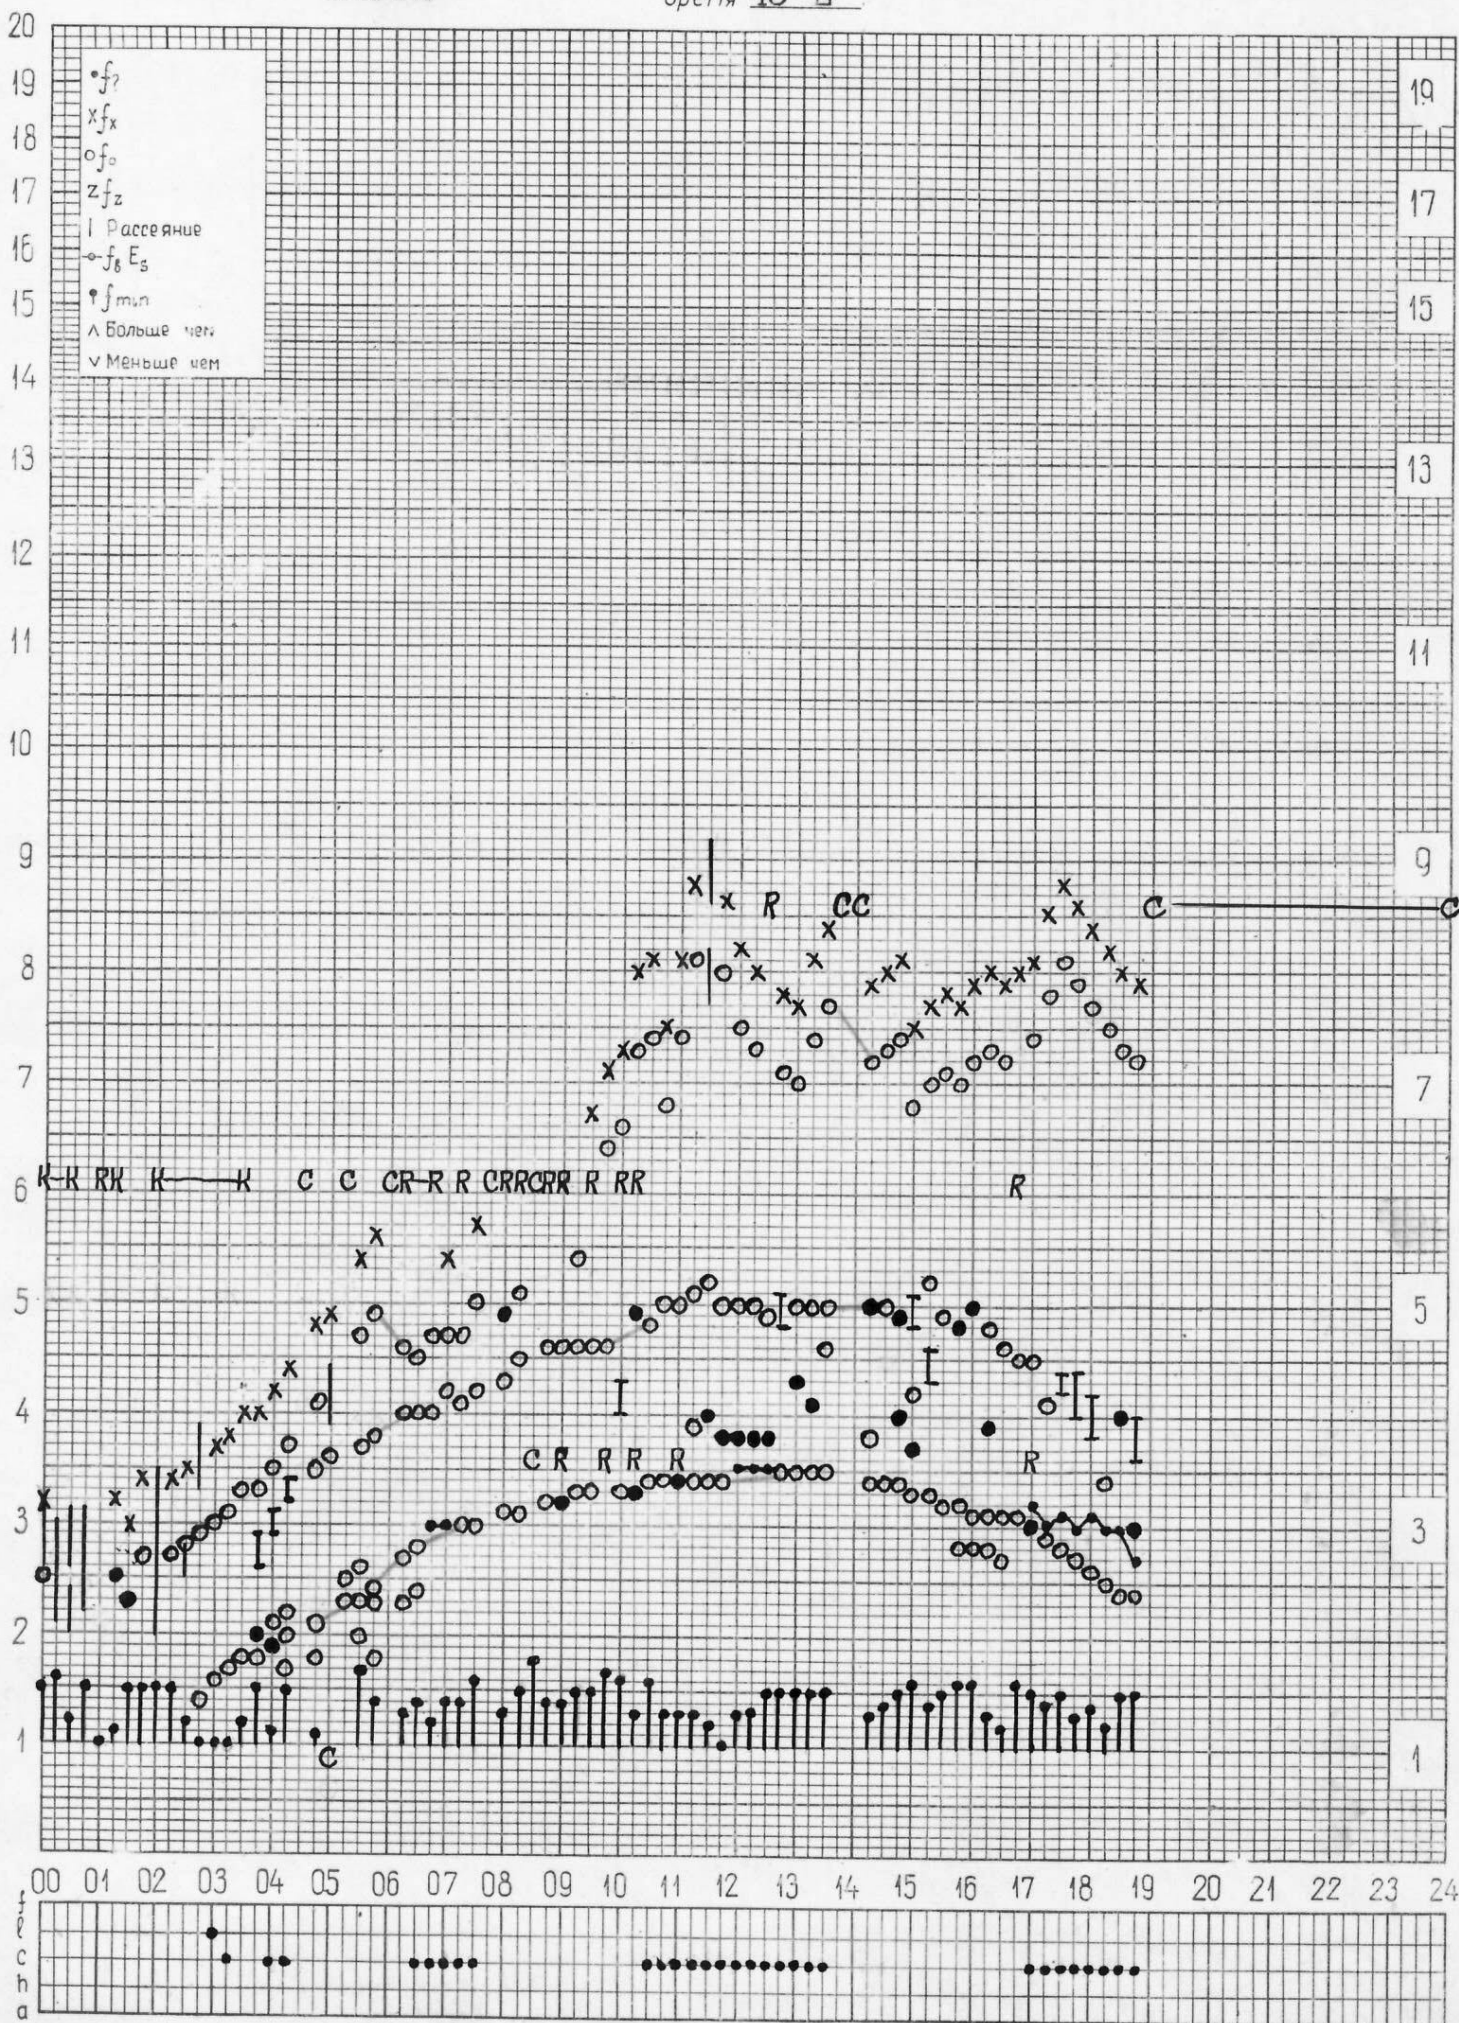

кем отсчитано Мельниковой Лисковой

кем отсчитано Шабановой

кем отсчитано Мельниковой Мусаевой

кем отсчитано Шабановой Мусаевой

кем отсчитано Мельниковой Лысковой

станция Горький  
НИРФИ

f-график ионосферных данных  
время 45° Е

дата 10 ИЮНЯ 1972 г.

кем отсчитано Мусаево # Лыскова

кем отсчитано Мельниковой Л.-С.

кем отсчитано **Мельникова Шабановой**

станция Горький  
НИРФИ

f-график ионосферных данных  
время 45°E

дата 18 ИЮНЯ 1972 г.

кем отчитано Мусаевой Шабановой

станция Горький  
НИРФИ

f-график ионосферных данных  
время 45°E

дата 19 ИЮНЬ 1972 г.

кем отсчитано Лысковой Корягиной

кем отсчитано Мусаевой

кем отсчитано ЛУСКОВОЙ ШАБАНОВОЙ