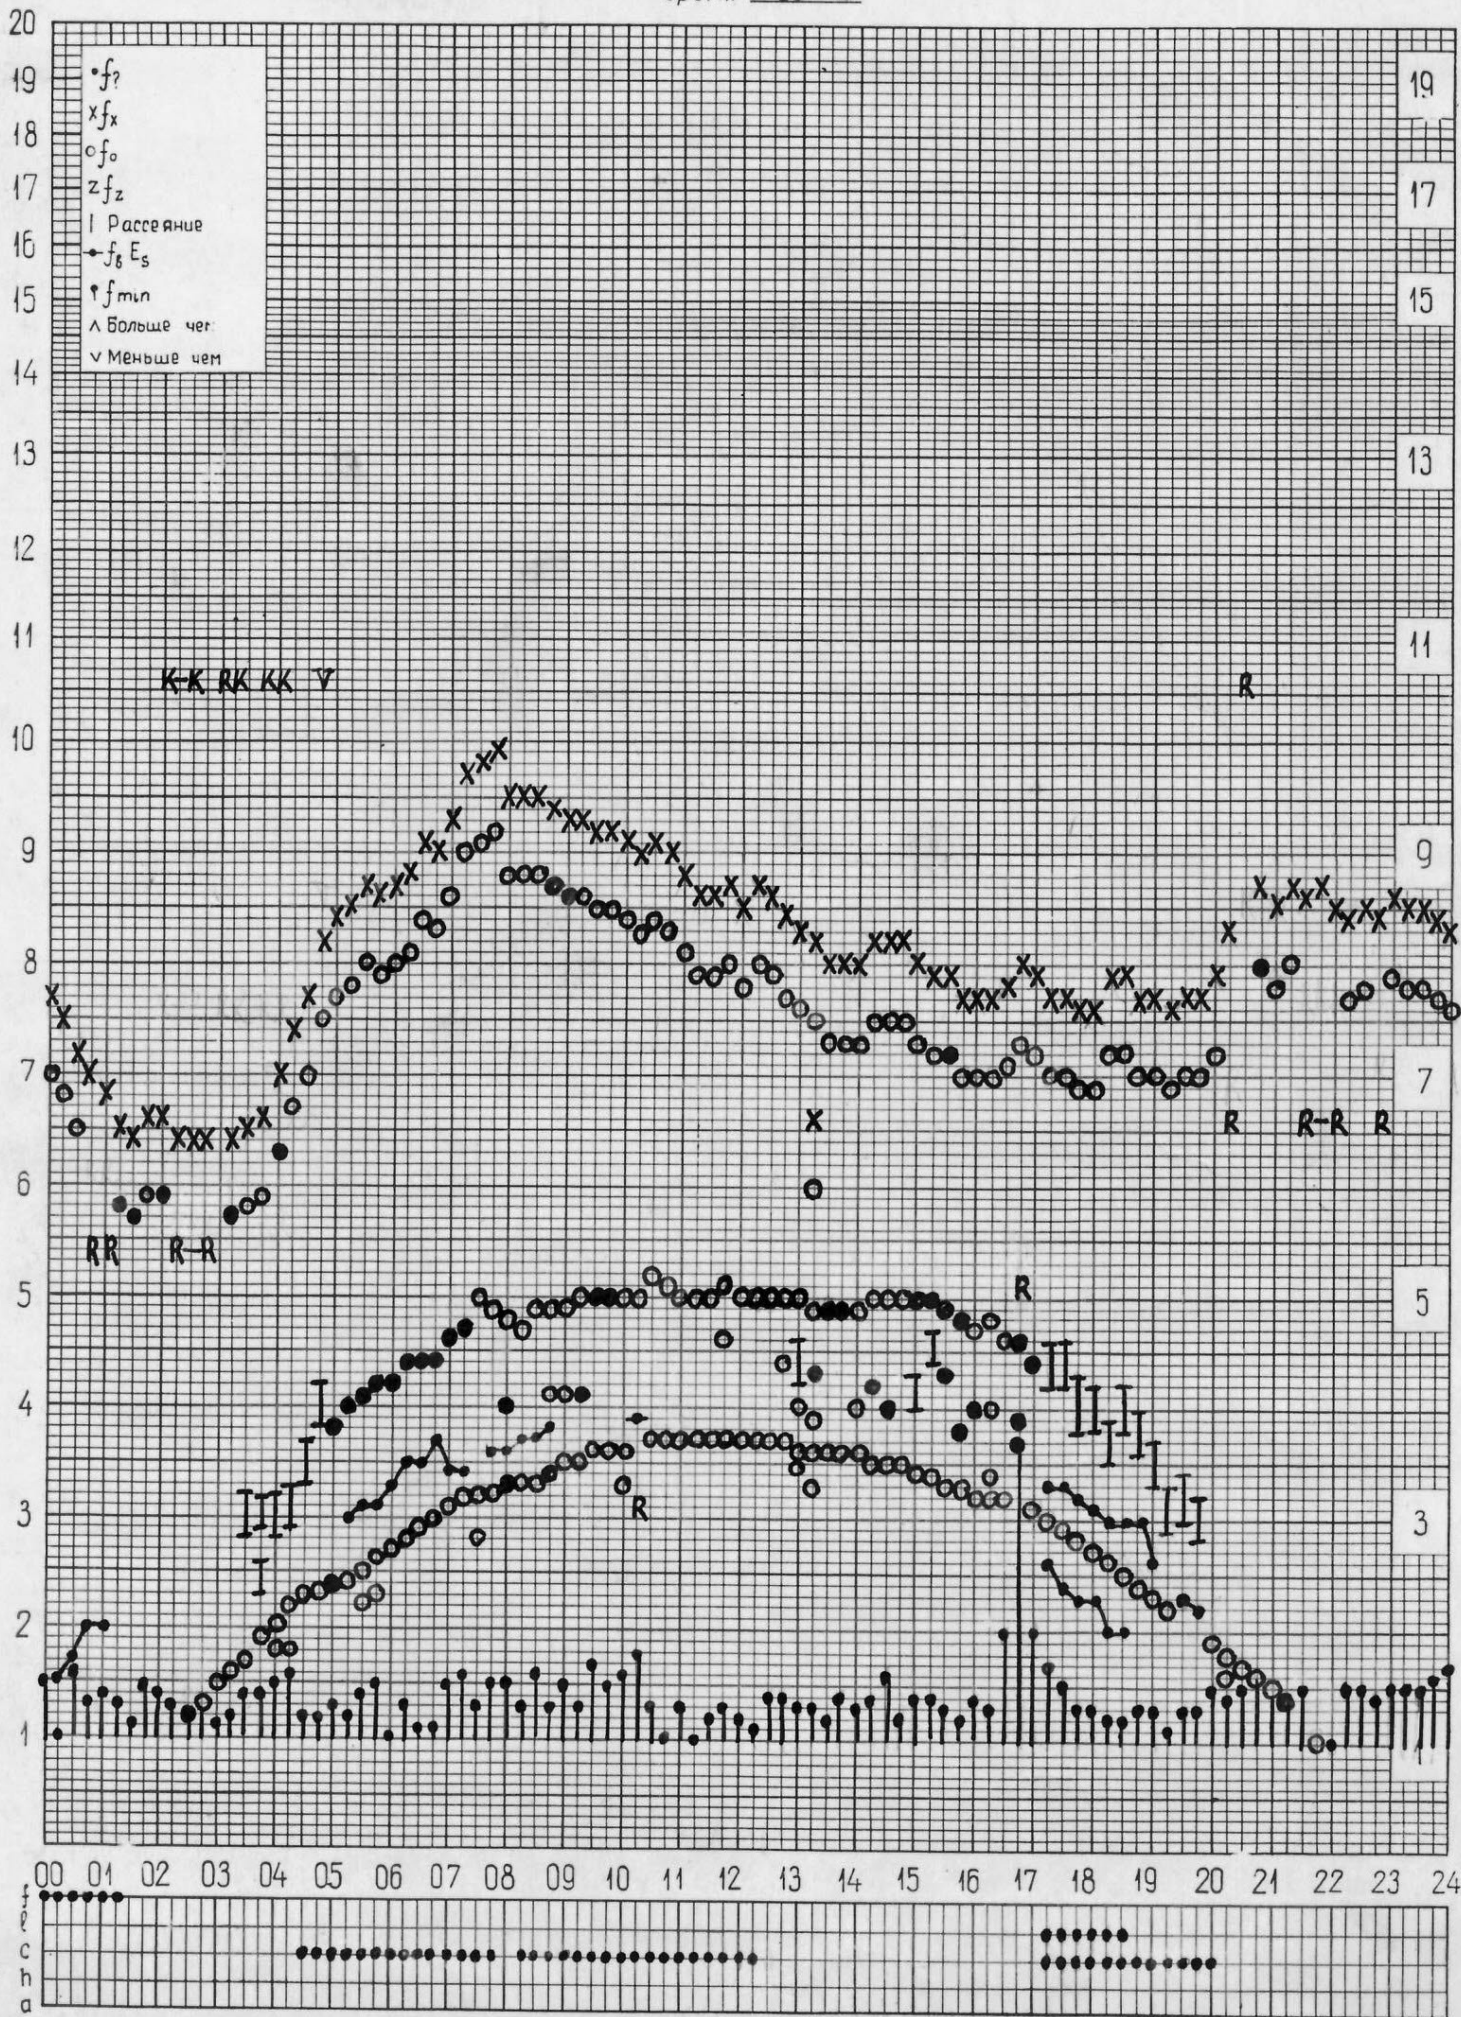

кем отсчитано Мельниковой Лисковой

кем отсчитано Шабановой

кем отсчитано Мельниковой Мусаевой

кем отсчитано Шабановой Мусаевой

кем отсчитано Мельниковой Лысковой

станция Горький  
НИРФИ

f-график ионосферных данных  
время 45° Е

дата 10 ИЮНЯ 1972 г.

кем отсчитано Мусаево # Лыскова

кем отсчитано Мельниковой Л.-С.

кем отсчитано **Мельникова Шабановой**

станция Горький  
НИРФИ

f-график ионосферных данных  
время 45°E

дата 18 ИЮНЯ 1972 г.

кем отчитано Мусаевой Шабановой

станция Горький  
НИРФИ

f-график ионосферных данных  
время 45°E

дата 19 ИЮНЬ 1972 г.

кем отсчитано Лысковой Корягиной

кем отсчитано Мусаевой

кем отсчитано ЛУСКОВОЙ ШАБАНОВОЙ