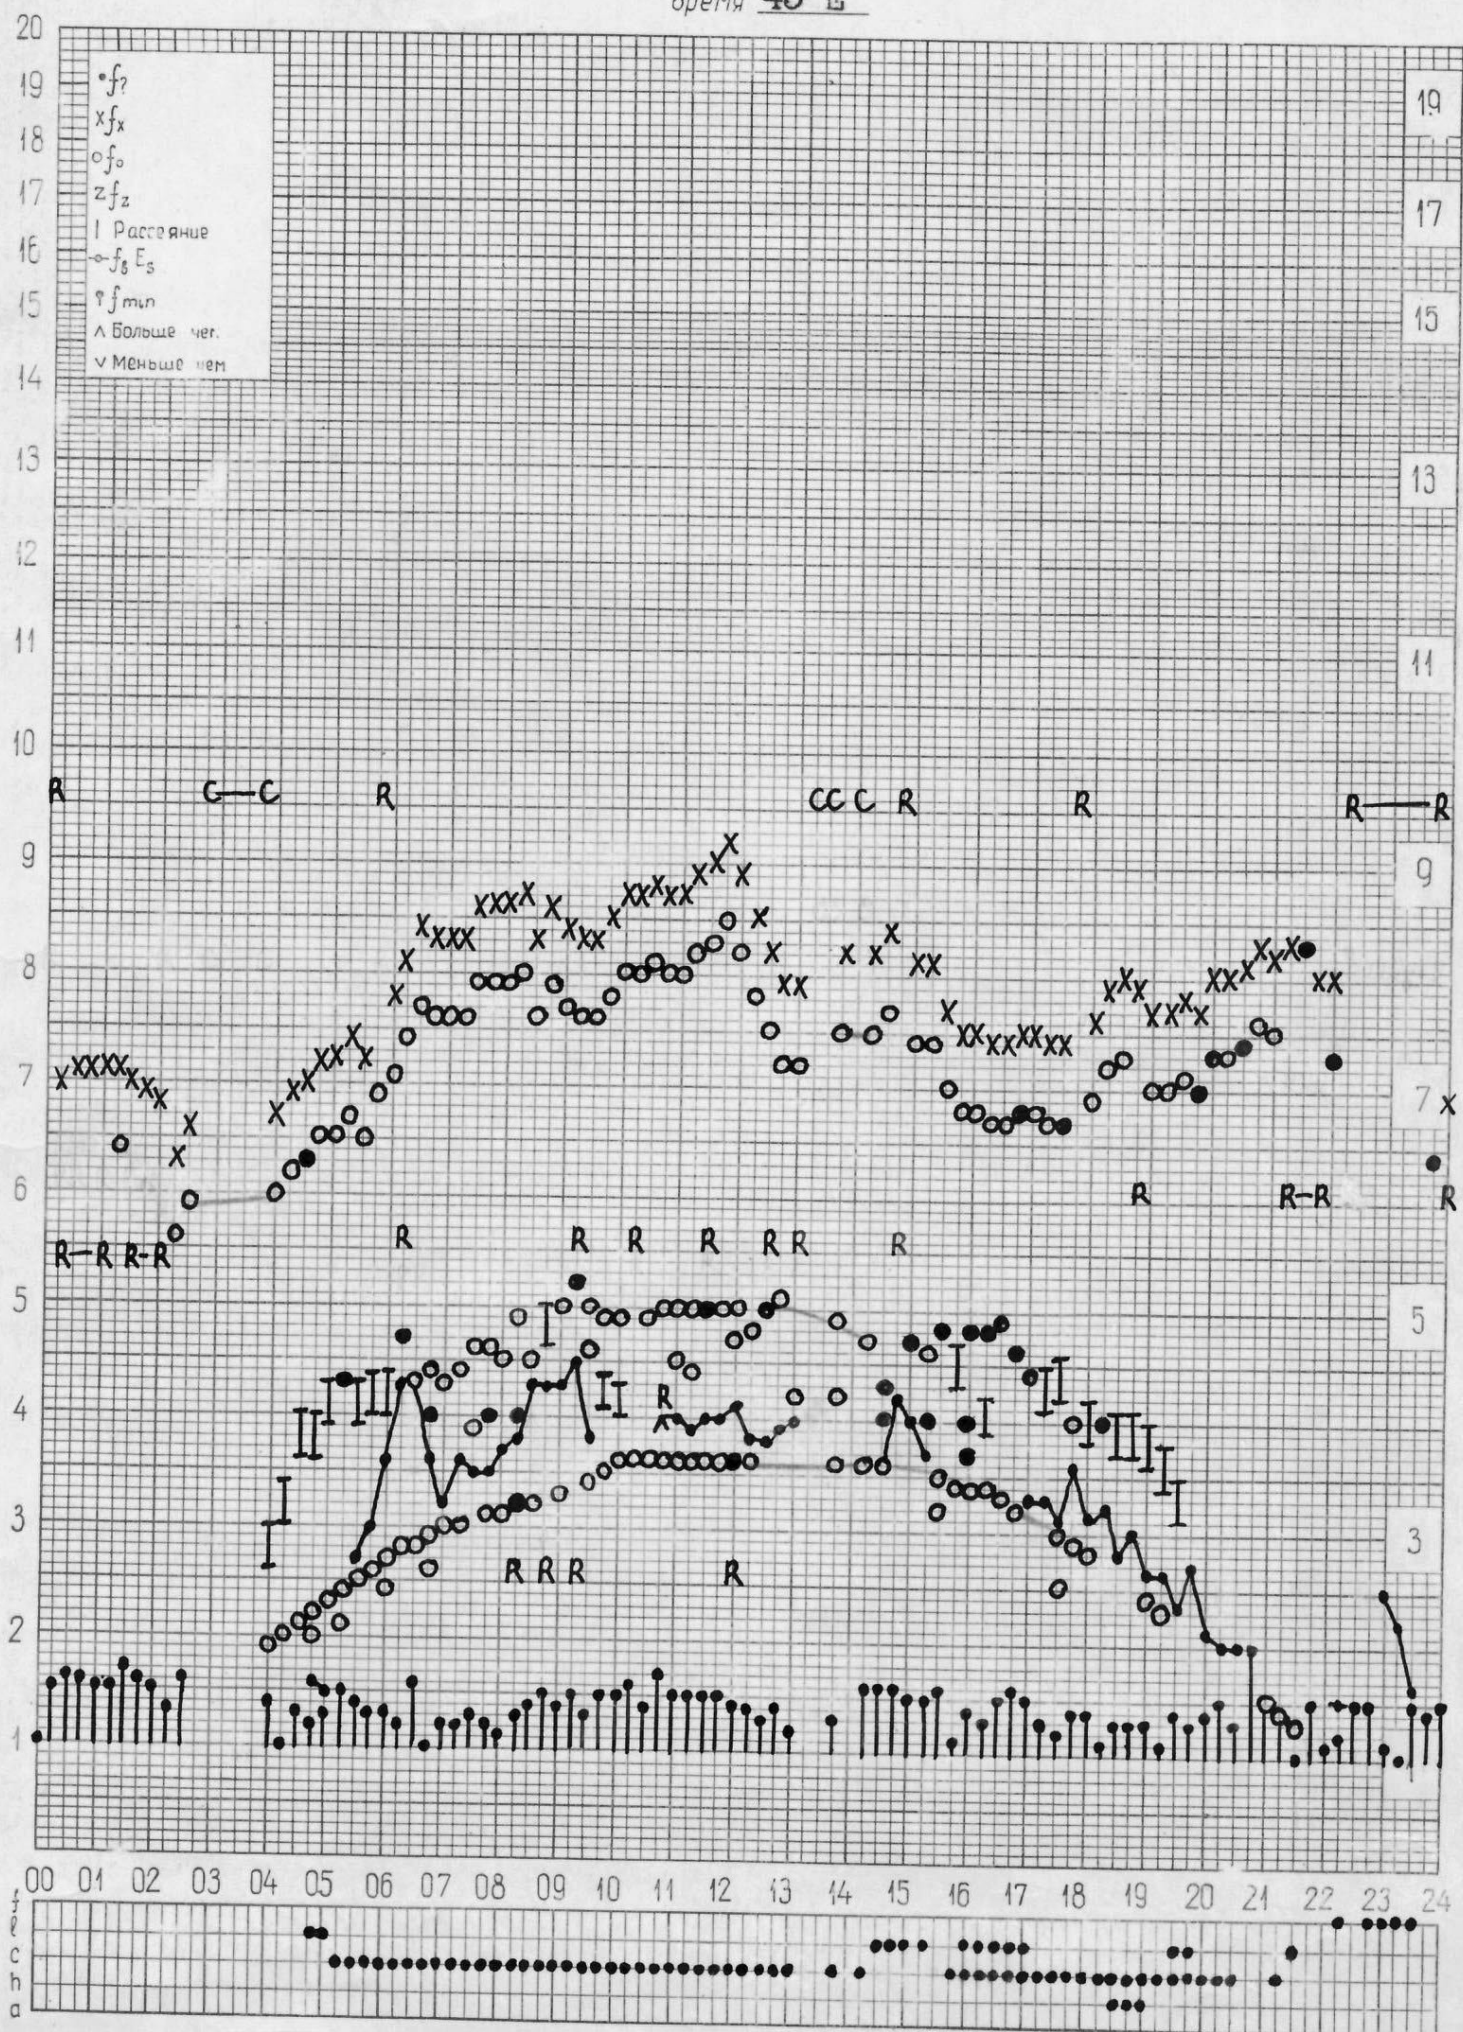

кем отсчитано Мельниковой Лисковой

кем отсчитано Шабановой

кем отсчитано Мельниковой Мусаевой

кем отсчитано Шабановой Мусаевой

кем отсчитано Мельниковой Лысковой

станция Горький  
НИРФИ

f-график ионосферных данных  
время 45° Е

дата 10 ИЮНЯ 1972 г.

кем отсчитано Мусаево # Лыскова

кем отсчитано Мельниковой Л.-С.

кем отсчитано **Мельникова Шабановой**

станция Горький  
НИРФИ

f-график ионосферных данных  
время 45°E

дата 18 ИЮНЯ 1972 г.

кем отчитано Мусаевой Шабановой

станция Горький  
НИРФИ

f-график ионосферных данных  
время 45°E

дата 19 ИЮНЬ 1972 г.

кем отсчитано Лысковой Корягиной

кем отсчитано Мусаевой

кем отсчитано ЛУСКОВОЙ ШАБАНОВОЙ