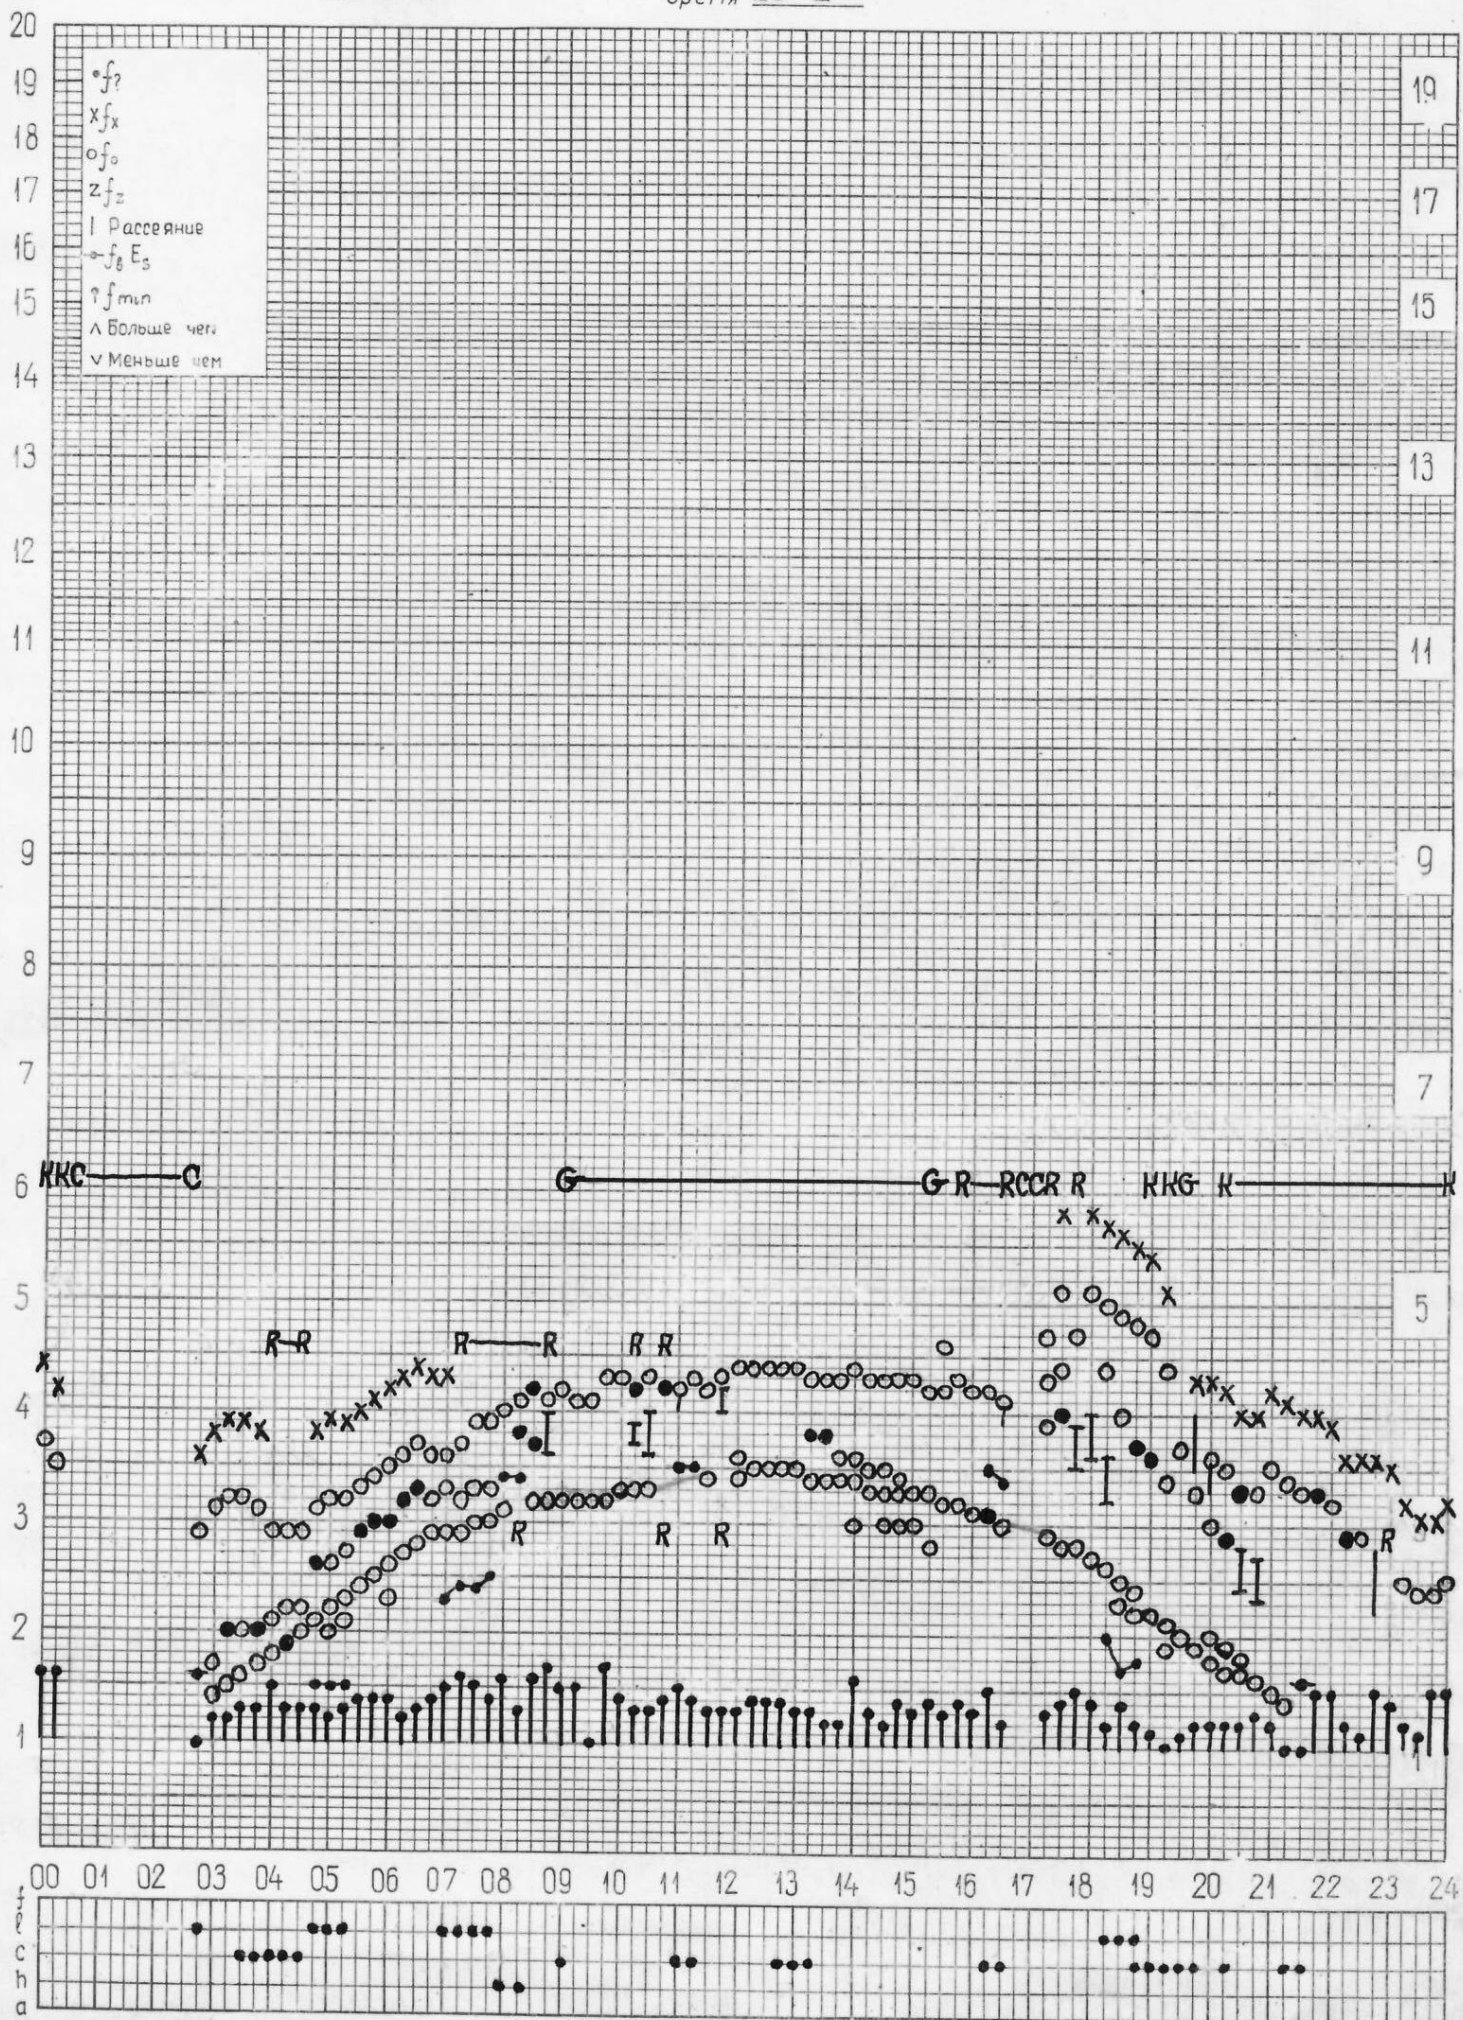

кем отсчитано Мельниковой Лисковой

кем отсчитано Шабановой

кем отсчитано Мельниковой Мусаевой

кем отсчитано Шабановой Мусаевой

кем отсчитано Мельниковой Лысковой

станция Горький  
НИРФИ

f-график ионосферных данных  
время 45° Е

дата 10 ИЮНЯ 1972 г.

кем отсчитано Мусаево # Лыскова

кем отсчитано Мельниковой Л.-С.

кем отсчитано **Мельникова Шабановой**

станция Горький  
НИРФИ

f-график ионосферных данных  
время 45°E

дата 18 ИЮНЯ 1972 г.

кем отчитано Мусаевой Шабановой

станция Горький  
НИРФИ

f-график ионосферных данных  
время 45°E

дата 19 ИЮНЬ 1972 г.

кем отсчитано Лысковой Корягиной

кем отсчитано Мусаевой

кем отсчитано ЛУСКОВОЙ ШАБАНОВОЙ