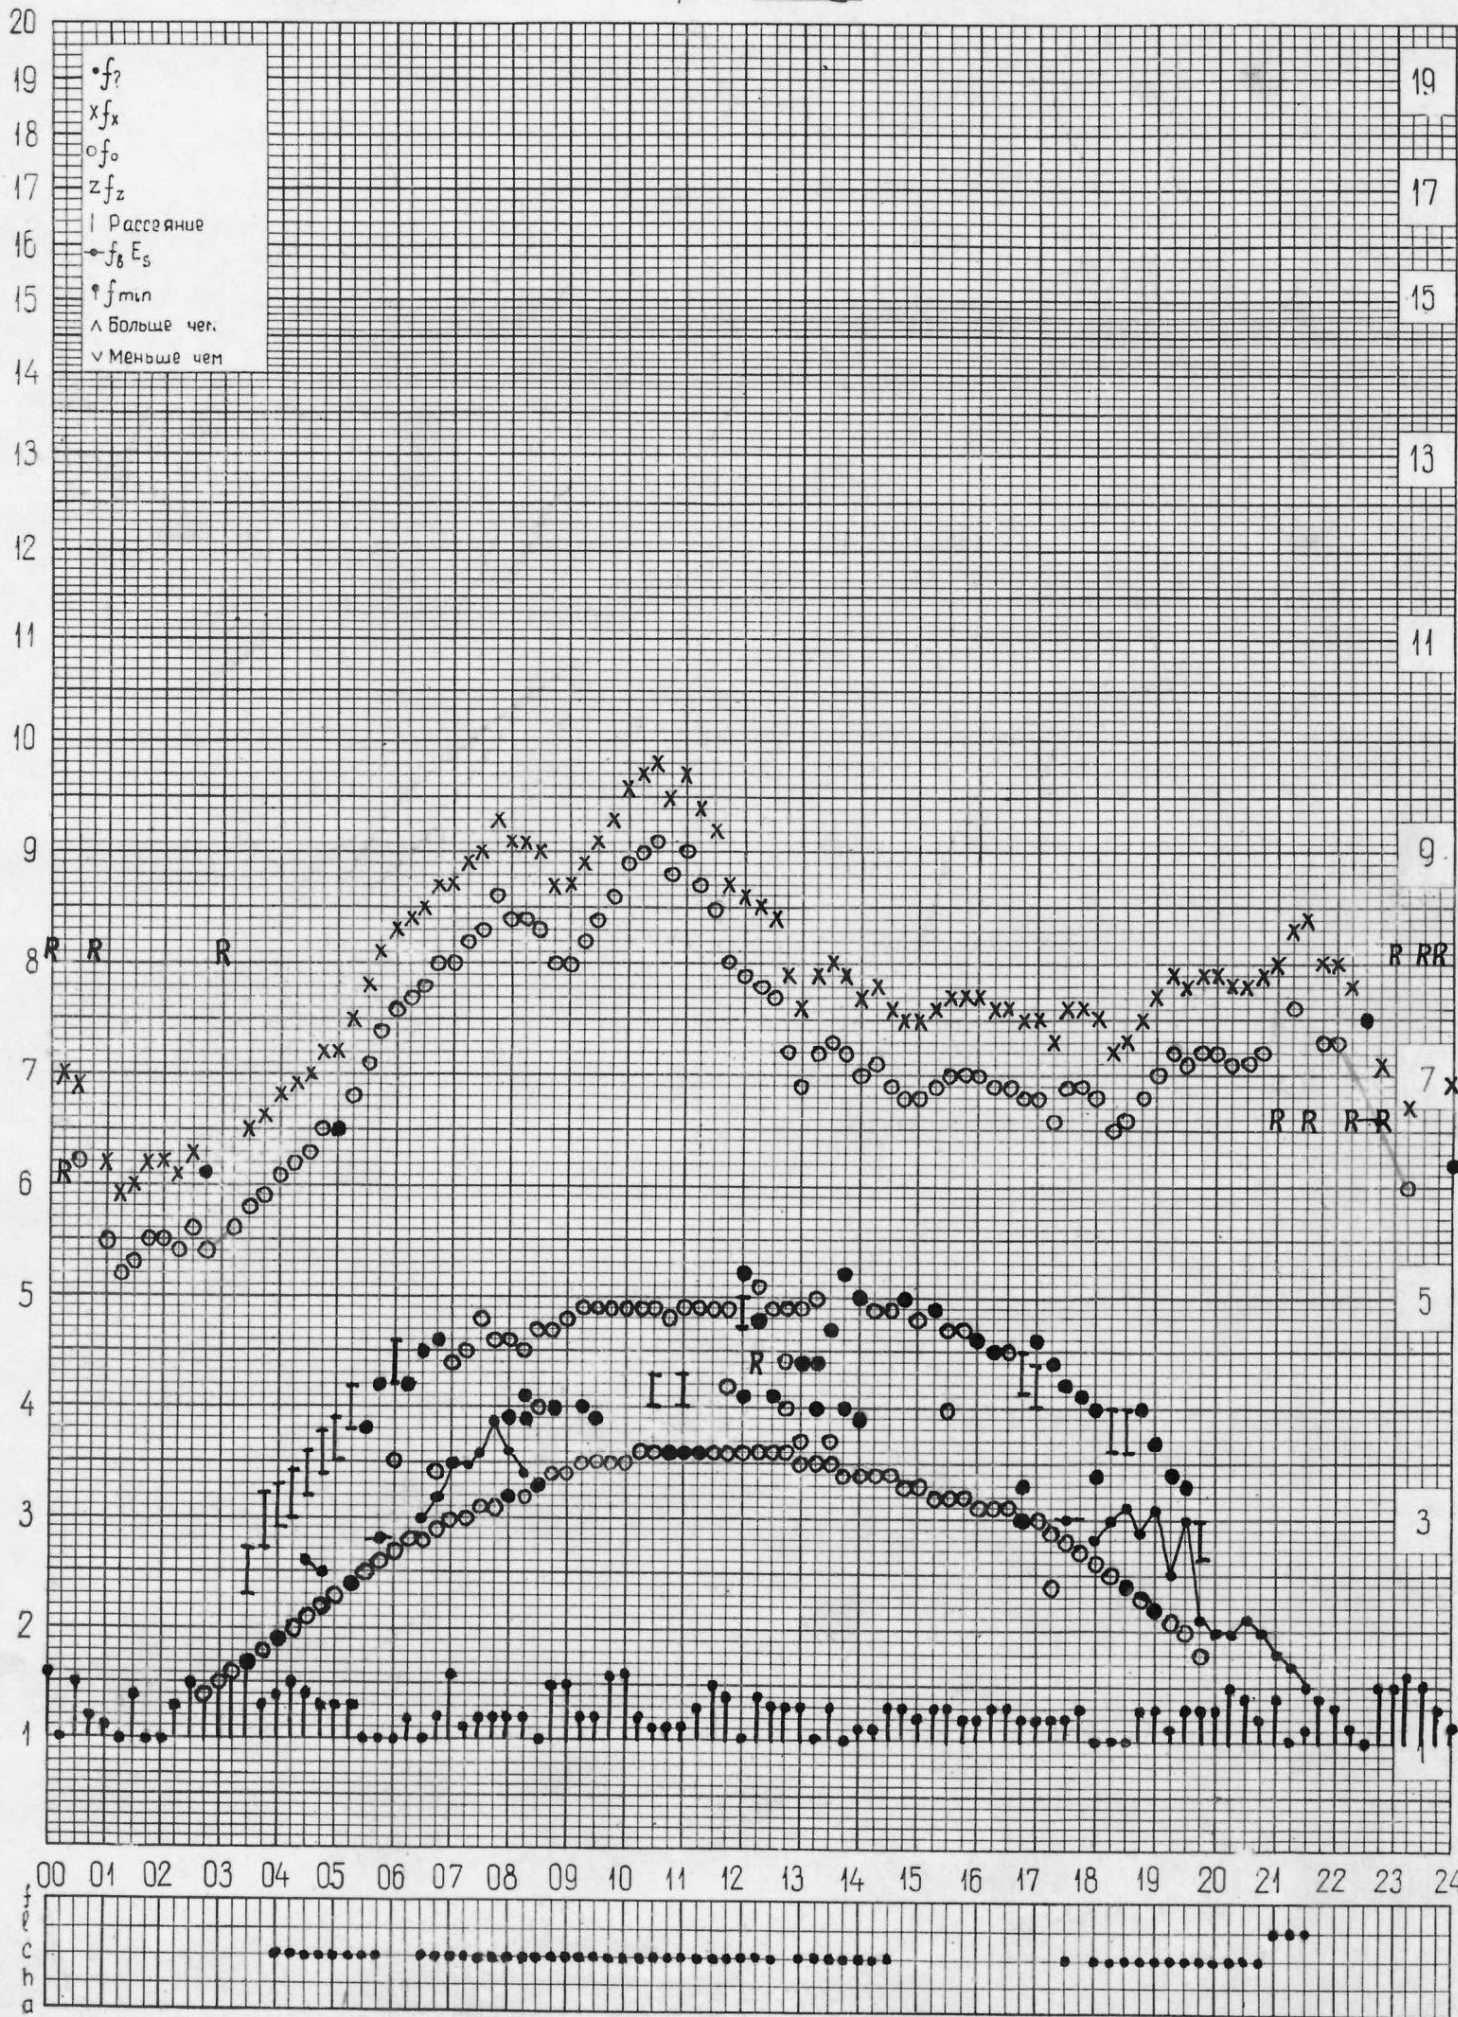

кем отсчитано Мельниковой Лисковой

кем отсчитано Шабановой

кем отсчитано Мельниковой Мусаевой

кем отсчитано Шабановой Мусаевой

кем отсчитано Мельниковой Лысковой

станция Горький  
НИРФИ

f-график ионосферных данных  
время 45° Е

дата 10 ИЮНЯ 1972 г.

кем отсчитано Мусаево # Лыскова

кем отсчитано Мельниковой Л.-С.

кем отсчитано **Мельникова Шабановой**

станция Горький  
НИРФИ

f-график ионосферных данных  
время 45°E

дата 18 ИЮНЯ 1972 г.

кем отчитано Мусаевой Шабановой

станция Горький  
НИРФИ

f-график ионосферных данных  
время 45°E

дата 19 ИЮНЬ 1972 г.

кем отсчитано Лысковой Корягиной

кем отсчитано Мусаевой

кем отсчитано ЛУСКОВОЙ ШАБАНОВОЙ

кем отсчитано **Шабановой, Лысковой.**

кем отсчитано Мусаевой Мельниковой

кем отчитано Лысковой Шабановой

кем отсчитано Корягиной Мельниковой