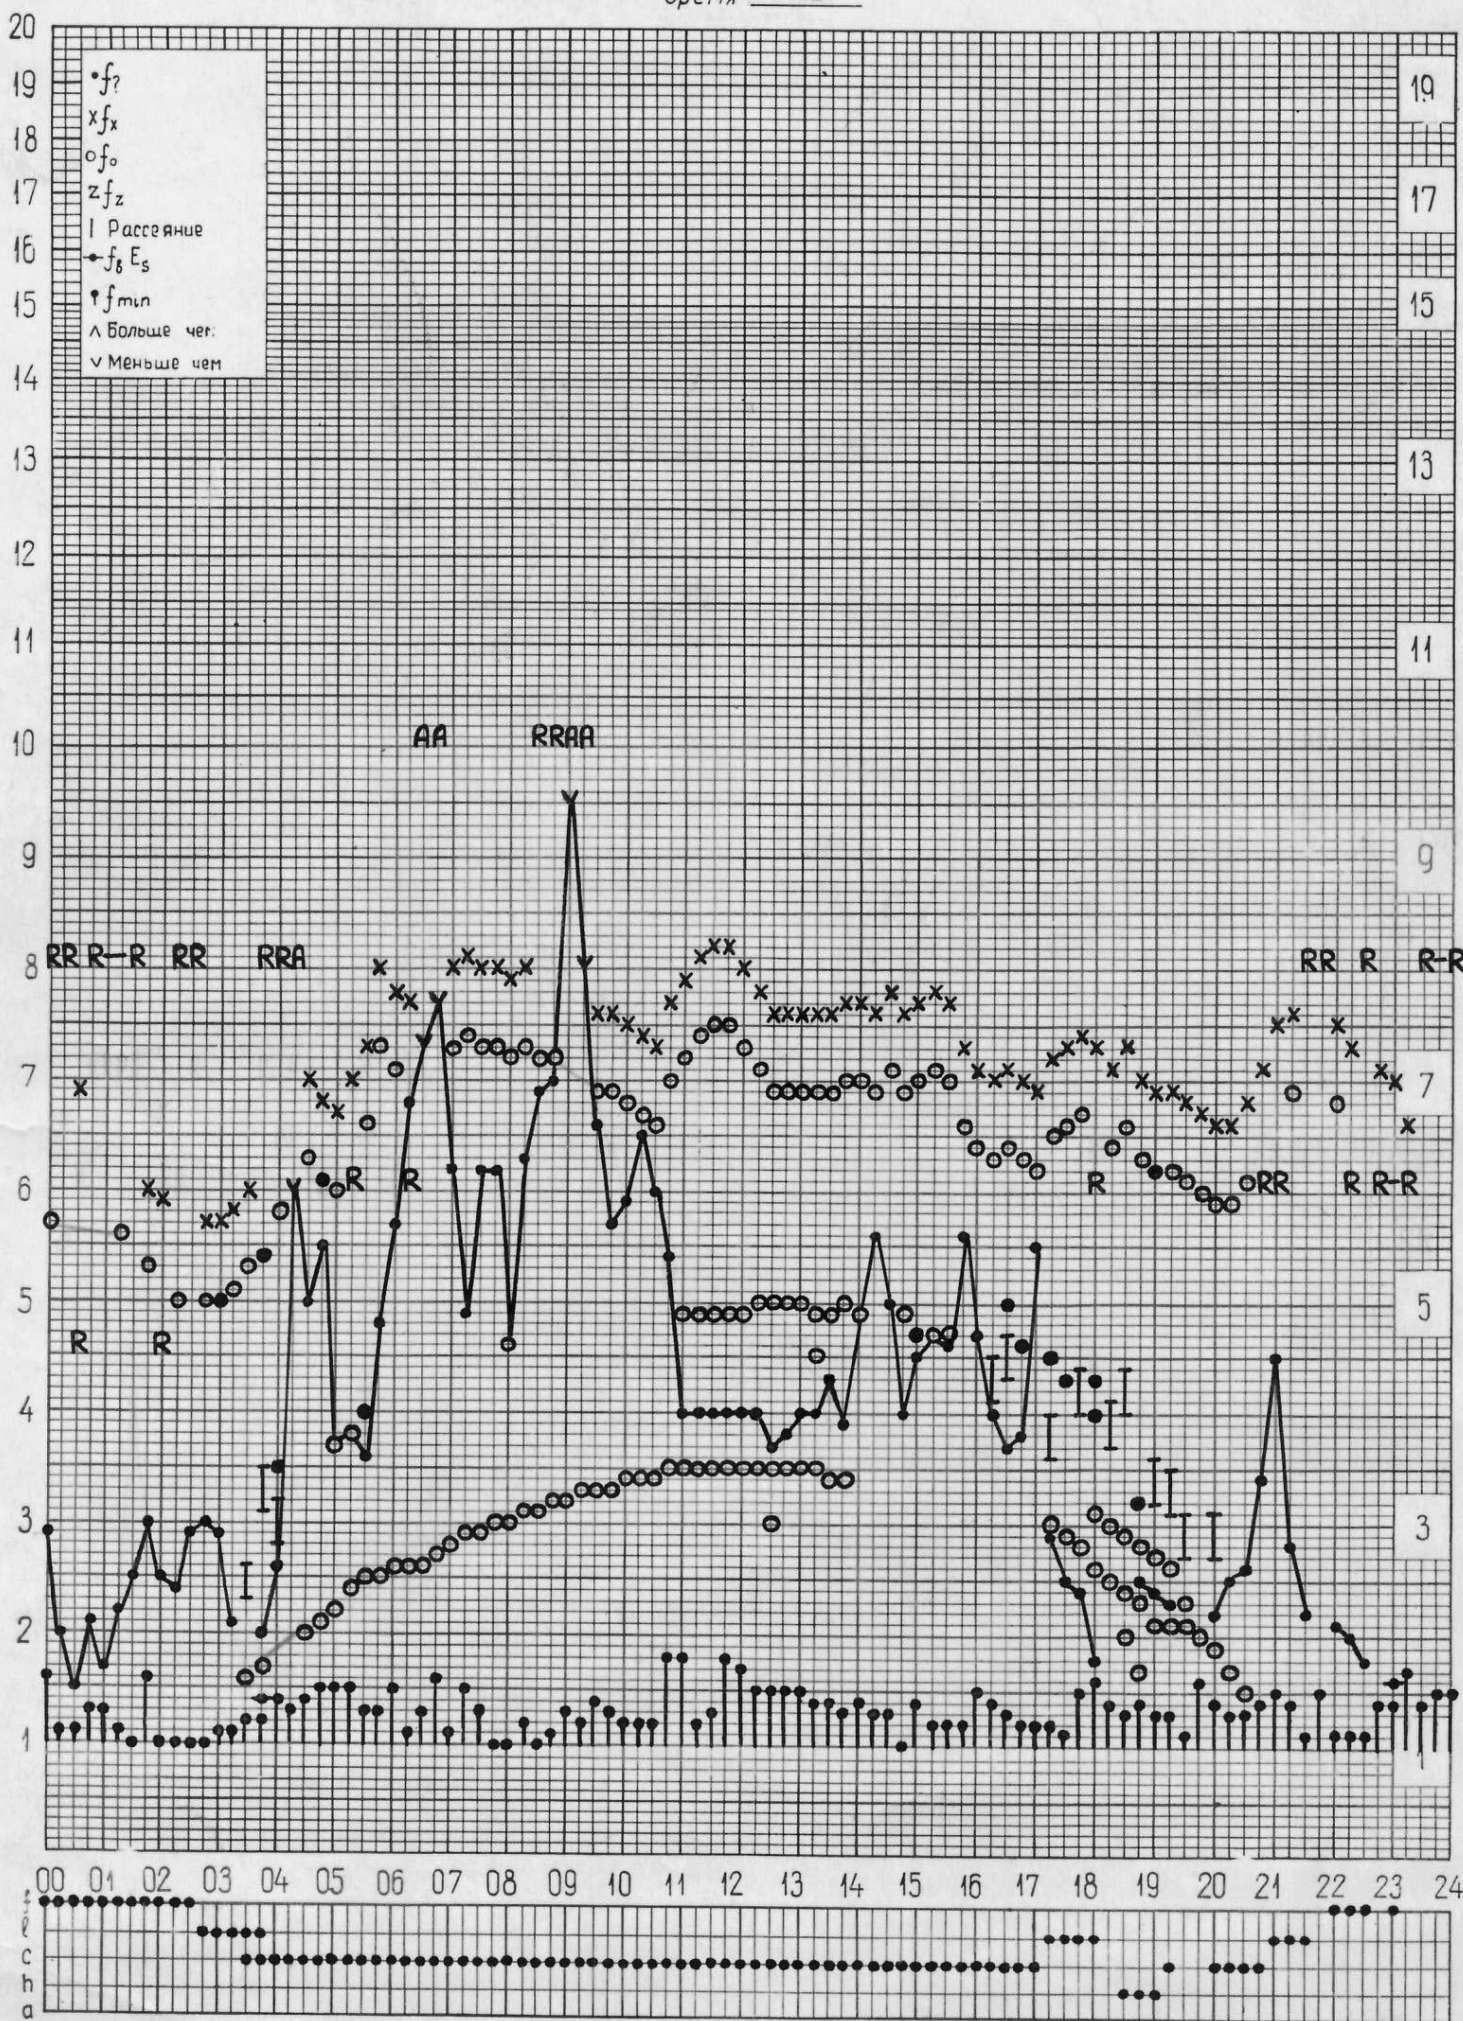

кем отсчитано Мельниковой Лисковой

кем отсчитано Шабановой

кем отсчитано Мельниковой Мусаевой

кем отсчитано Шабановой Мусаевой

кем отсчитано Мельниковой Лысковой

станция Горький  
НИРФИ

f-график ионосферных данных  
время 45° Е

дата 10 ИЮНЯ 1972 г.

кем отсчитано Мусаево # Лыскова

кем отсчитано Мельниковой Л.-С.

кем отсчитано **Мельникова Шабановой**

станция Горький  
НИРФИ

f-график ионосферных данных  
время 45°E

дата 18 ИЮНЯ 1972 г.

кем отчитано Мусаевой Шабановой

станция Горький  
НИРФИ

f-график ионосферных данных  
время 45°E

дата 19 ИЮНЬ 1972 г.

кем отсчитано Лысковой Корягиной

кем отсчитано Мусаевой

кем отсчитано ЛУСКОВОЙ ШАБАНОВОЙ

кем отсчитано **Шабановой, Лысковой.**

кем отсчитано Мусаевой Мельниковой

кем отчитано Лысковой Шабановой

кем отсчитано Корягиной Мельниковой