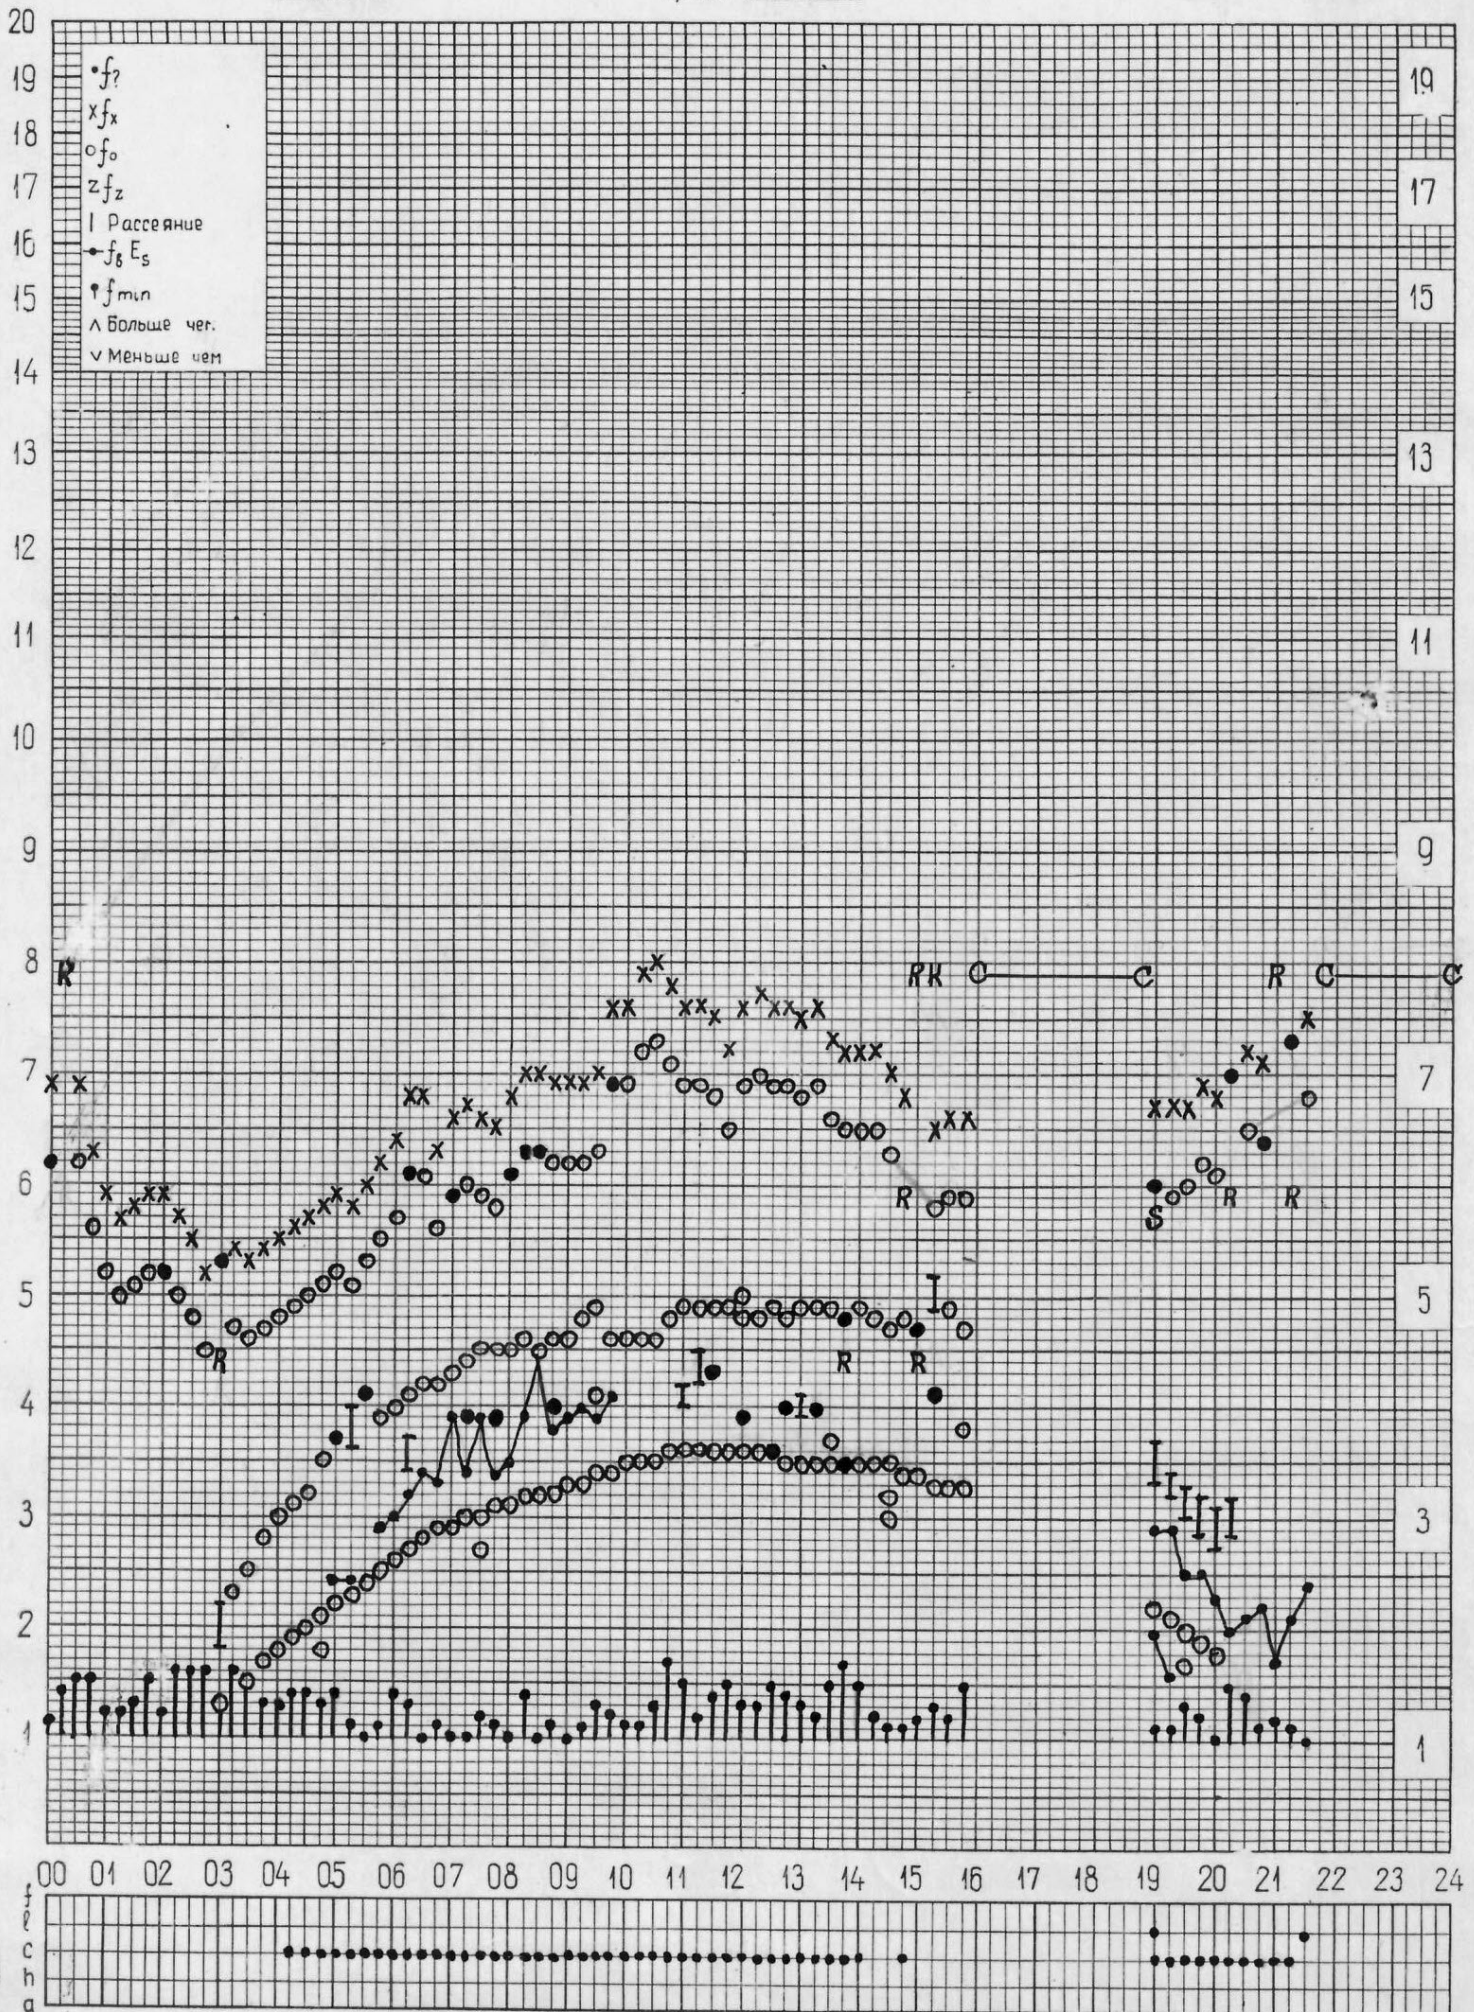

кем отсчитано Мельниковой Лисковой

кем отсчитано Шабановой

кем отсчитано Мельниковой Мусаевой

кем отсчитано Шабановой Мусаевой

кем отсчитано Мельниковой Лысковой

станция Горький  
НИРФИ

f-график ионосферных данных  
время 45° Е

дата 10 ИЮНЯ 1972 г.

кем отсчитано Мусаево # Лыскова

кем отсчитано Мельниковой Л.-С.

кем отсчитано **Мельникова Шабановой**

станция Горький  
НИРФИ

f-график ионосферных данных  
время 45°E

дата 18 ИЮНЯ 1972 г.

кем отчитано Мусаевой Шабановой

станция Горький  
НИРФИ

f-график ионосферных данных  
время 45°E

дата 19 ИЮНЬ 1972 г.

кем отсчитано Лысковой Корягиной

кем отсчитано Мусаевой

кем отсчитано ЛУСКОВОЙ ШАБАНОВОЙ

кем отсчитано **Шабановой, Лысковой.**

кем отсчитано Мусаевой Мельниковой

кем отчитано Лысковой Шабановой

кем отсчитано Корягиной Мельниковой