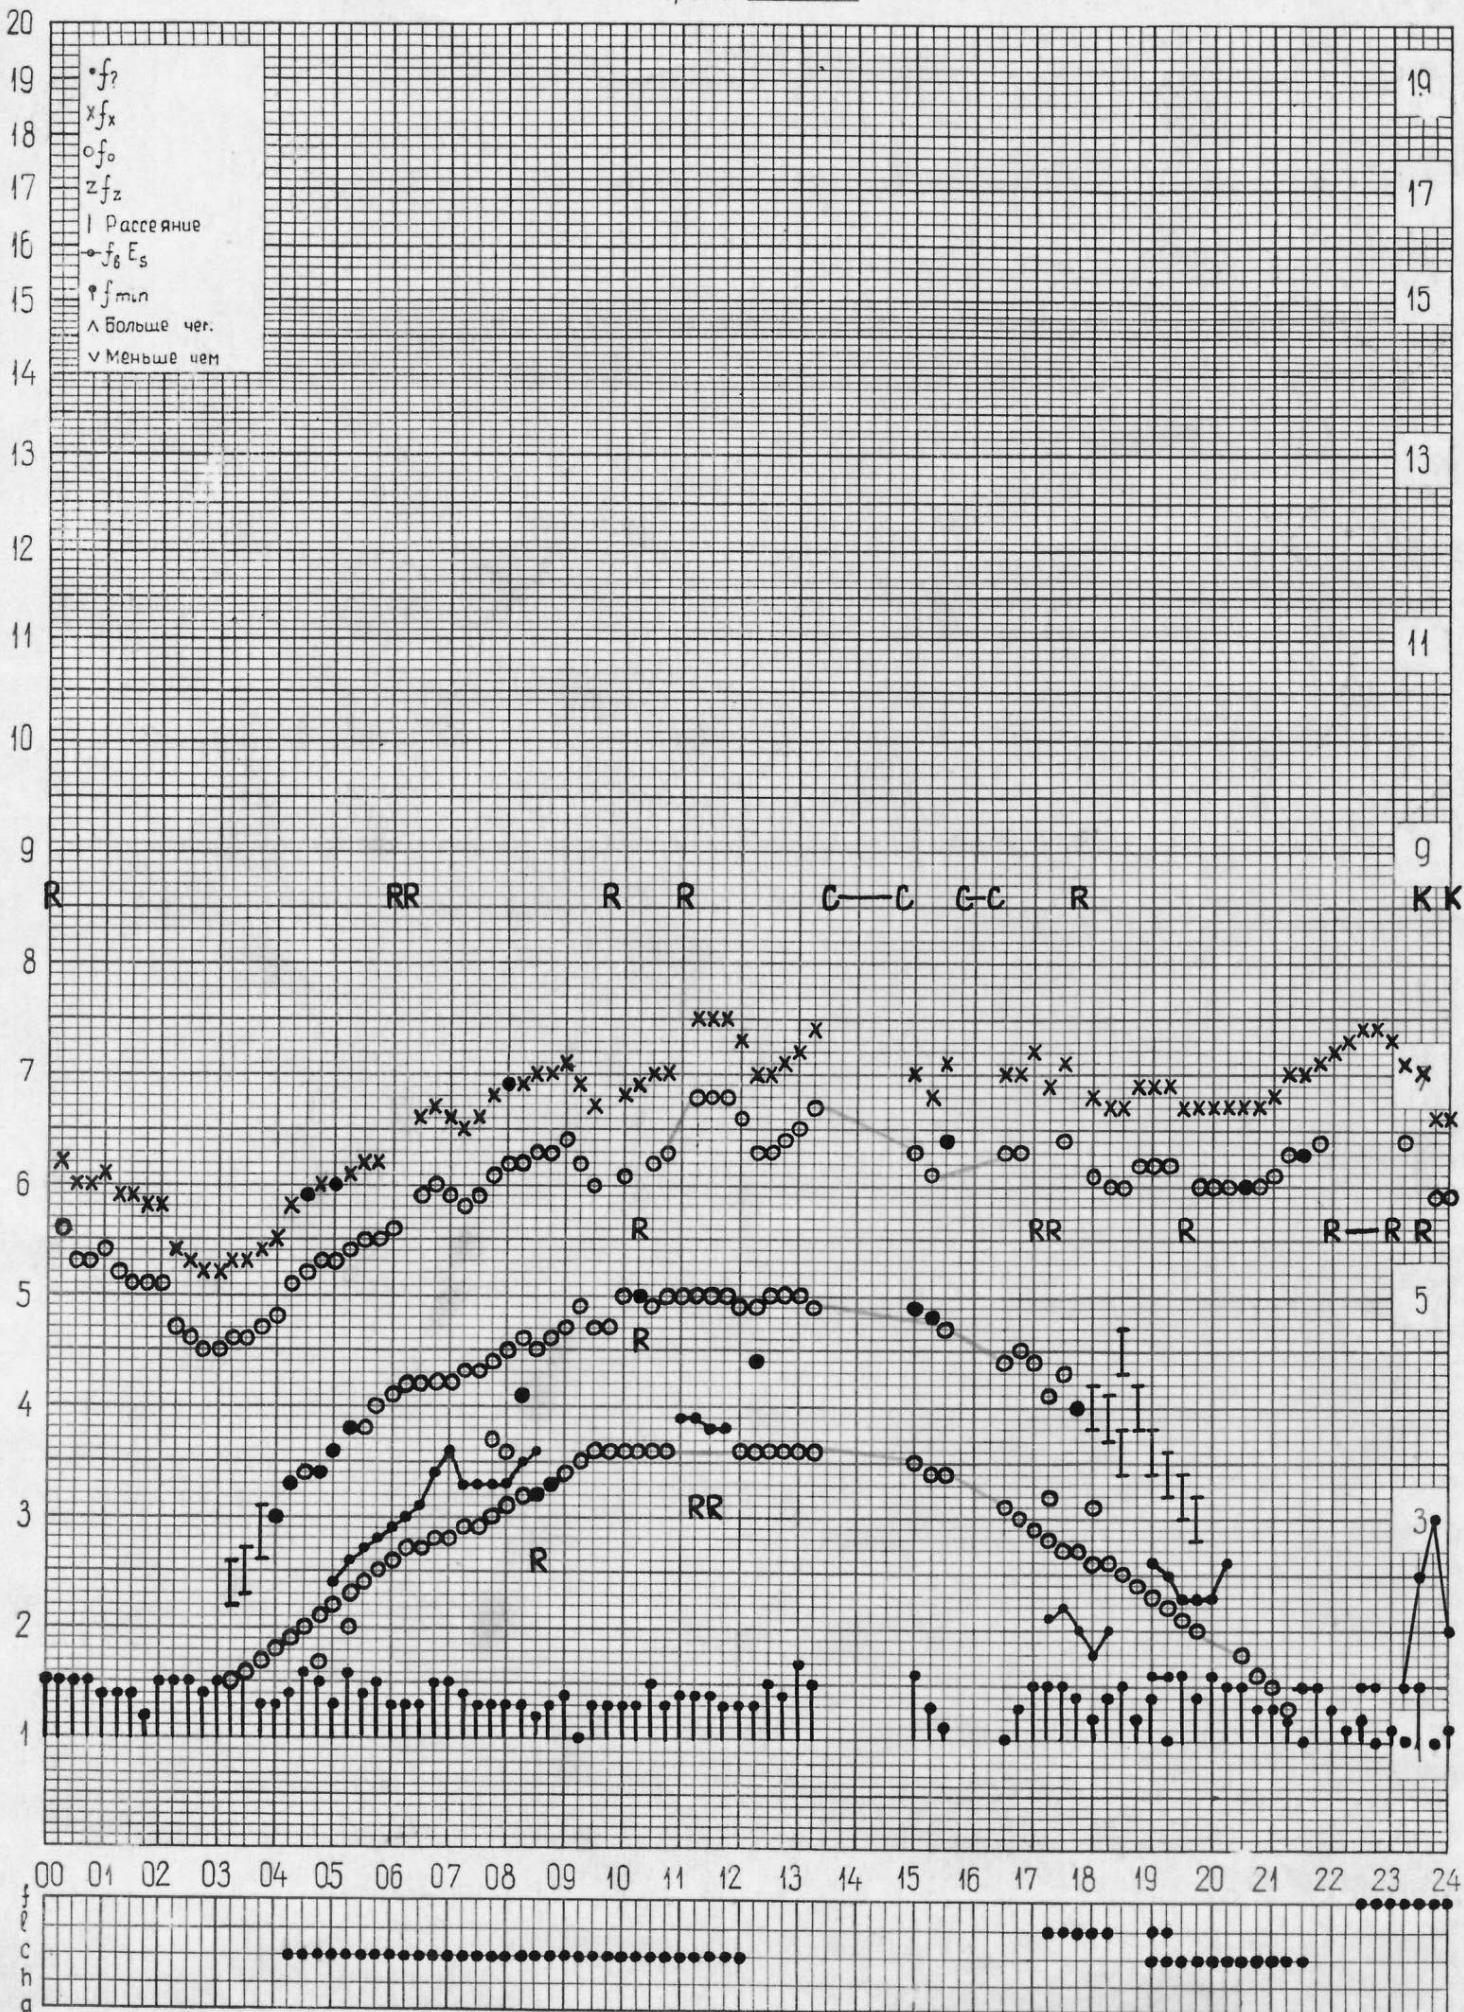

кем отсчитано Мельниковой Лисковой

кем отсчитано Шабановой

кем отсчитано Мельниковой Мусаевой

кем отсчитано Шабановой Мусаевой

кем отсчитано Мельниковой Лысковой

станция Горький  
НИРФИ

f-график ионосферных данных  
время 45° Е

дата 10 ИЮНЯ 1972 г.

кем отсчитано Мусаево # Лыскова

кем отсчитано Мельниковой Л.-С.

кем отсчитано **Мельникова Шабановой**

станция Горький  
НИРФИ

f-график ионосферных данных  
время 45°E

дата 18 ИЮНЯ 1972 г.

кем отчитано Мусаевой Шабановой

станция Горький  
НИРФИ

f-график ионосферных данных  
время 45°E

дата 19 ИЮНЬ 1972 г.

кем отсчитано Лысковой Корягиной

кем отсчитано Мусаевой

кем отсчитано ЛУСКОВОЙ ШАБАНОВОЙ

кем отсчитано **Шабановой, Лысковой.**

кем отсчитано Мусаевой Мельниковой

кем отчитано Лысковой Шабановой

кем отсчитано Корягиной Мельниковой