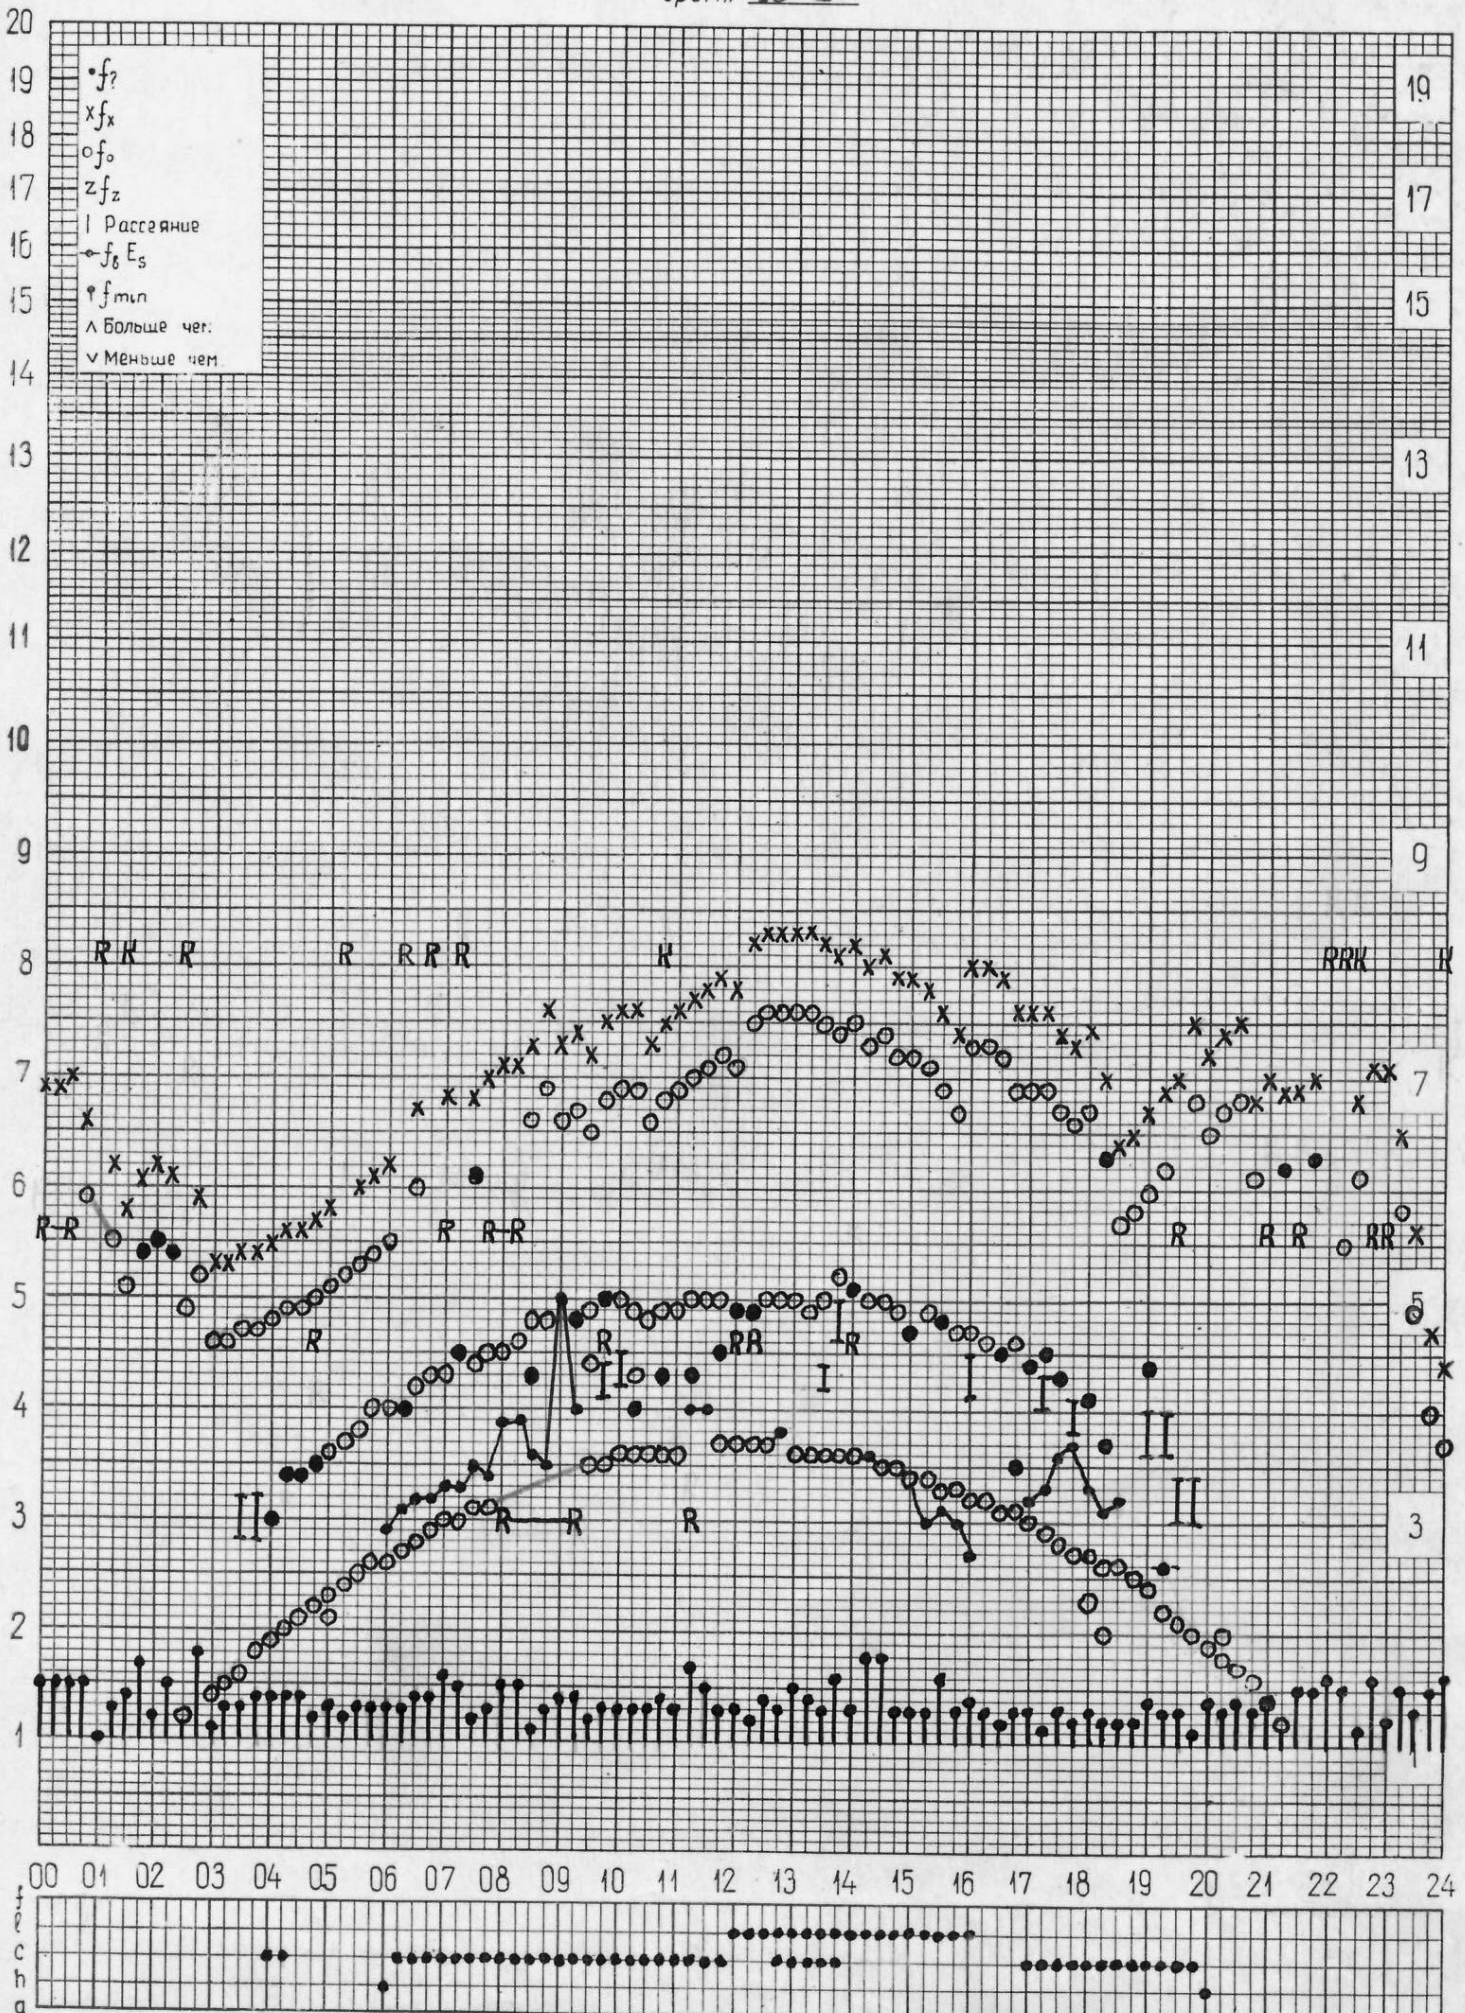

кем отсчитано Мельниковой Лисковой

кем отсчитано Шабановой

кем отсчитано Мельниковой Мусаевой

кем отсчитано Шабановой Мусаевой

кем отсчитано Мельниковой Лысковой

станция Горький  
НИРФИ

f-график ионосферных данных  
время 45° Е

дата 10 ИЮНЯ 1972 г.

кем отсчитано Мусаево # Лыскова

кем отсчитано Мельниковой Л.-С.

кем отсчитано **Мельникова Шабановой**

станция Горький  
НИРФИ

f-график ионосферных данных  
время 45°E

дата 18 ИЮНЯ 1972 г.

кем отчитано Мусаевой Шабановой

станция Горький  
НИРФИ

f-график ионосферных данных  
время 45°E

дата 19 ИЮНЬ 1972 г.

кем отсчитано Лысковой Корягиной

кем отсчитано Мусаевой

кем отсчитано ЛУСКОВОЙ ШАБАНОВОЙ