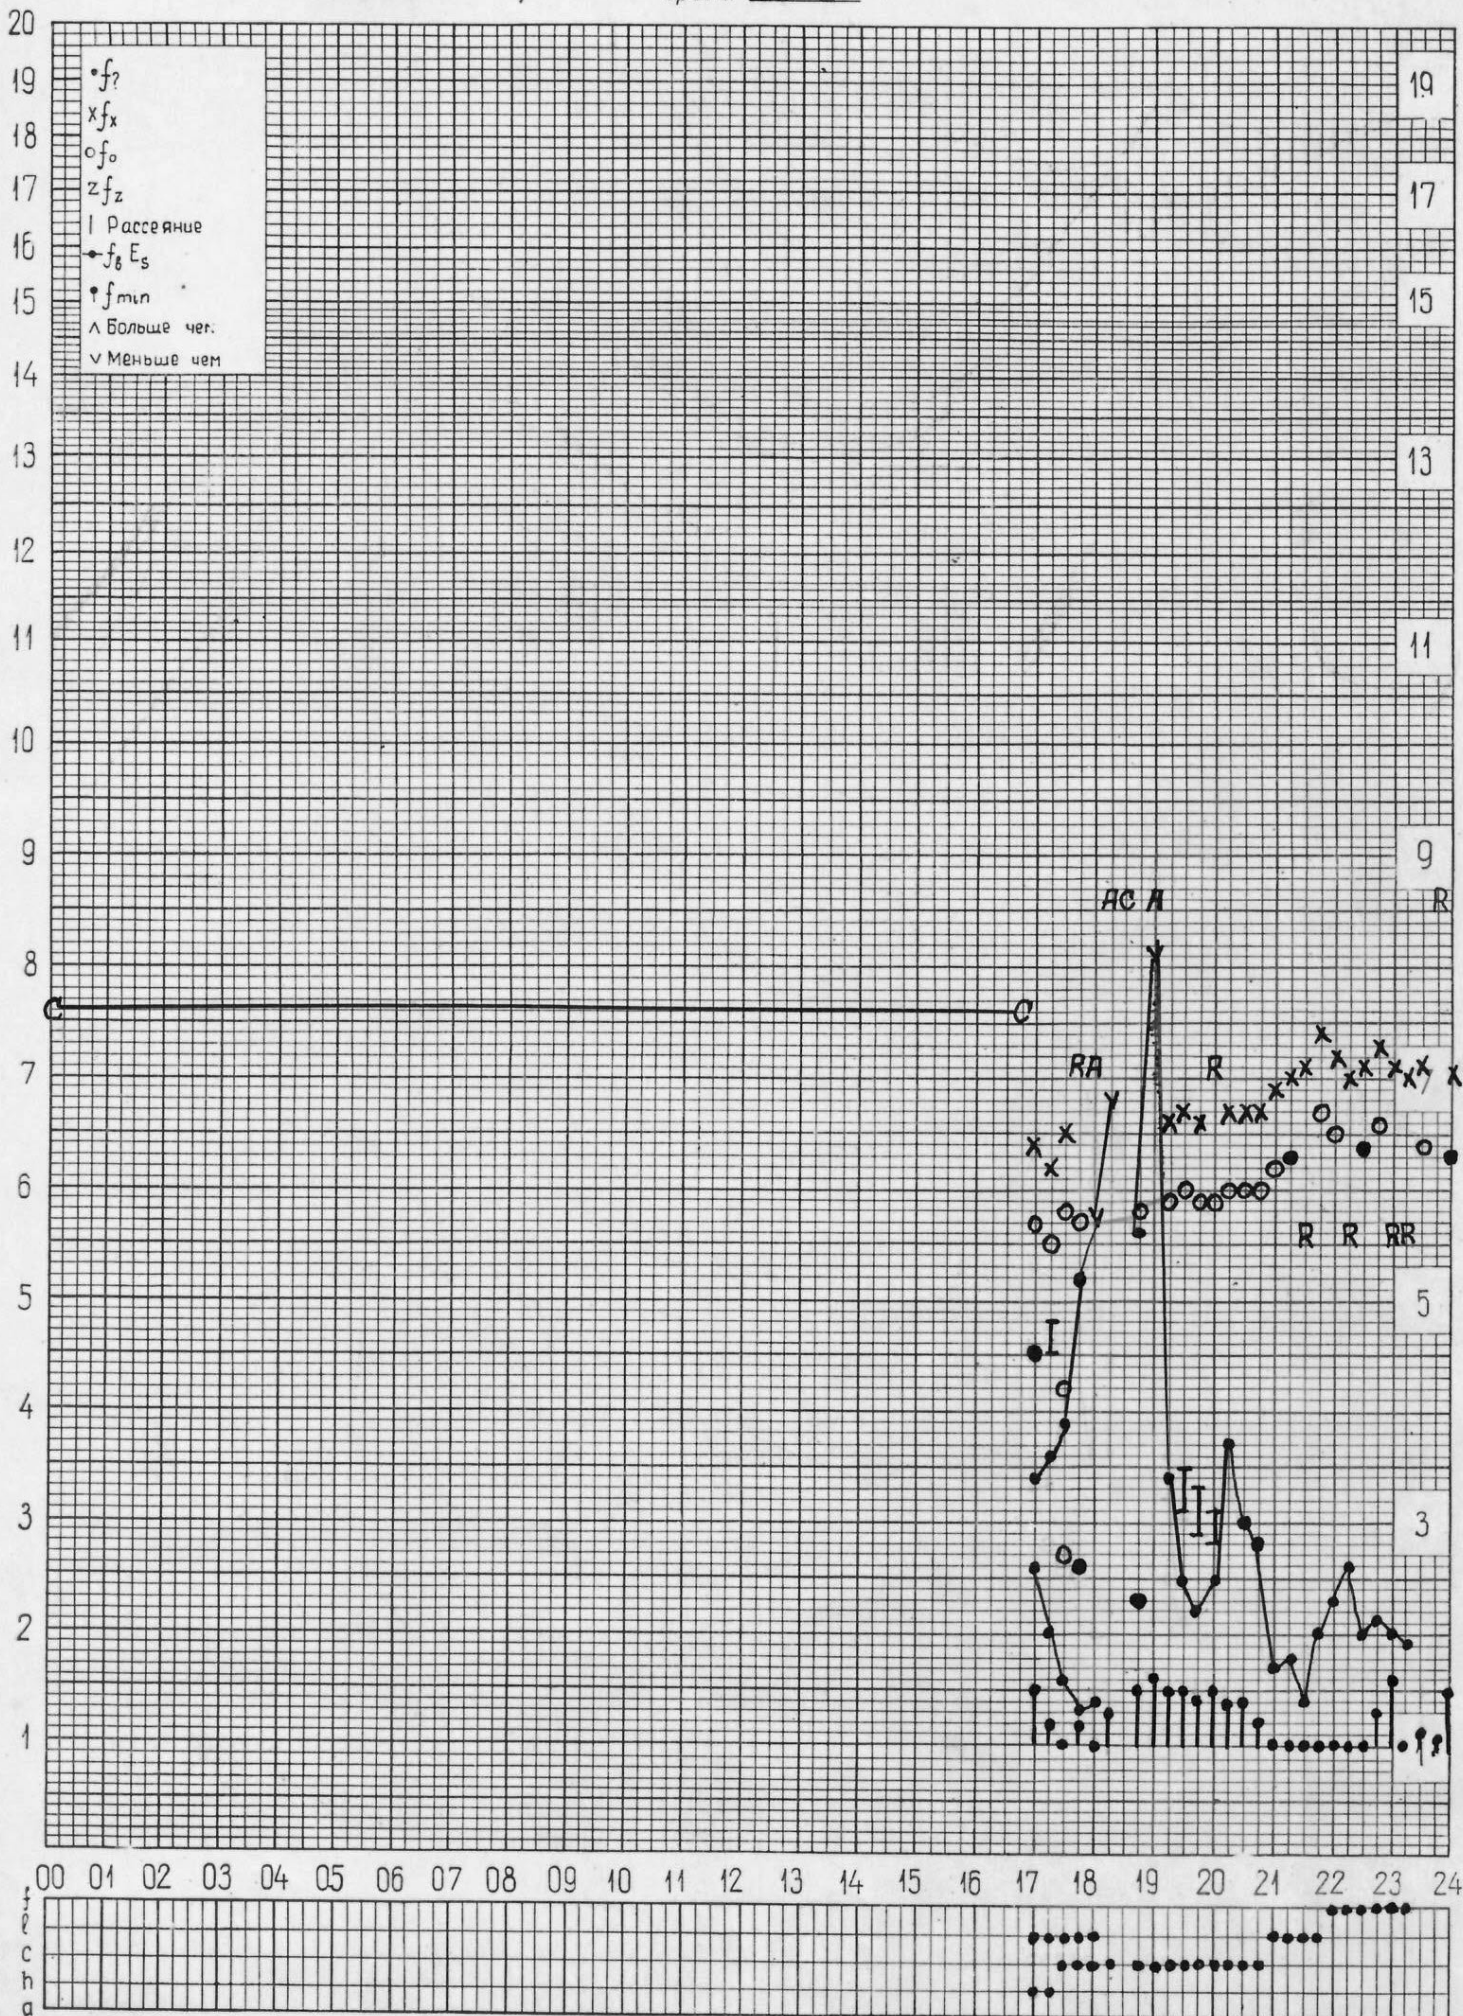

кем отсчитано Мельниковой Лисковой

кем отсчитано Шабановой

кем отсчитано Мельниковой Мусаевой

кем отсчитано Шабановой Мусаевой

кем отсчитано Мельниковой Лысковой

станция Горький  
НИРФИ

f-график ионосферных данных  
время 45° Е

дата 10 ИЮНЯ 1972 г.

кем отсчитано Мусаево # Лыскова

кем отсчитано Мельниковой Л.-С.

кем отсчитано **Мельникова Шабановой**

станция Горький  
НИРФИ

f-график ионосферных данных  
время 45°E

дата 18 ИЮНЯ 1972 г.

кем отчитано Мусаевой Шабановой

станция Горький  
НИРФИ

f-график ионосферных данных  
время 45°E

дата 19 ИЮНЬ 1972 г.

кем отсчитано Лысковой Корягиной

кем отсчитано Мусаевой

кем отсчитано ЛУСКОВОЙ ШАБАНОВОЙ