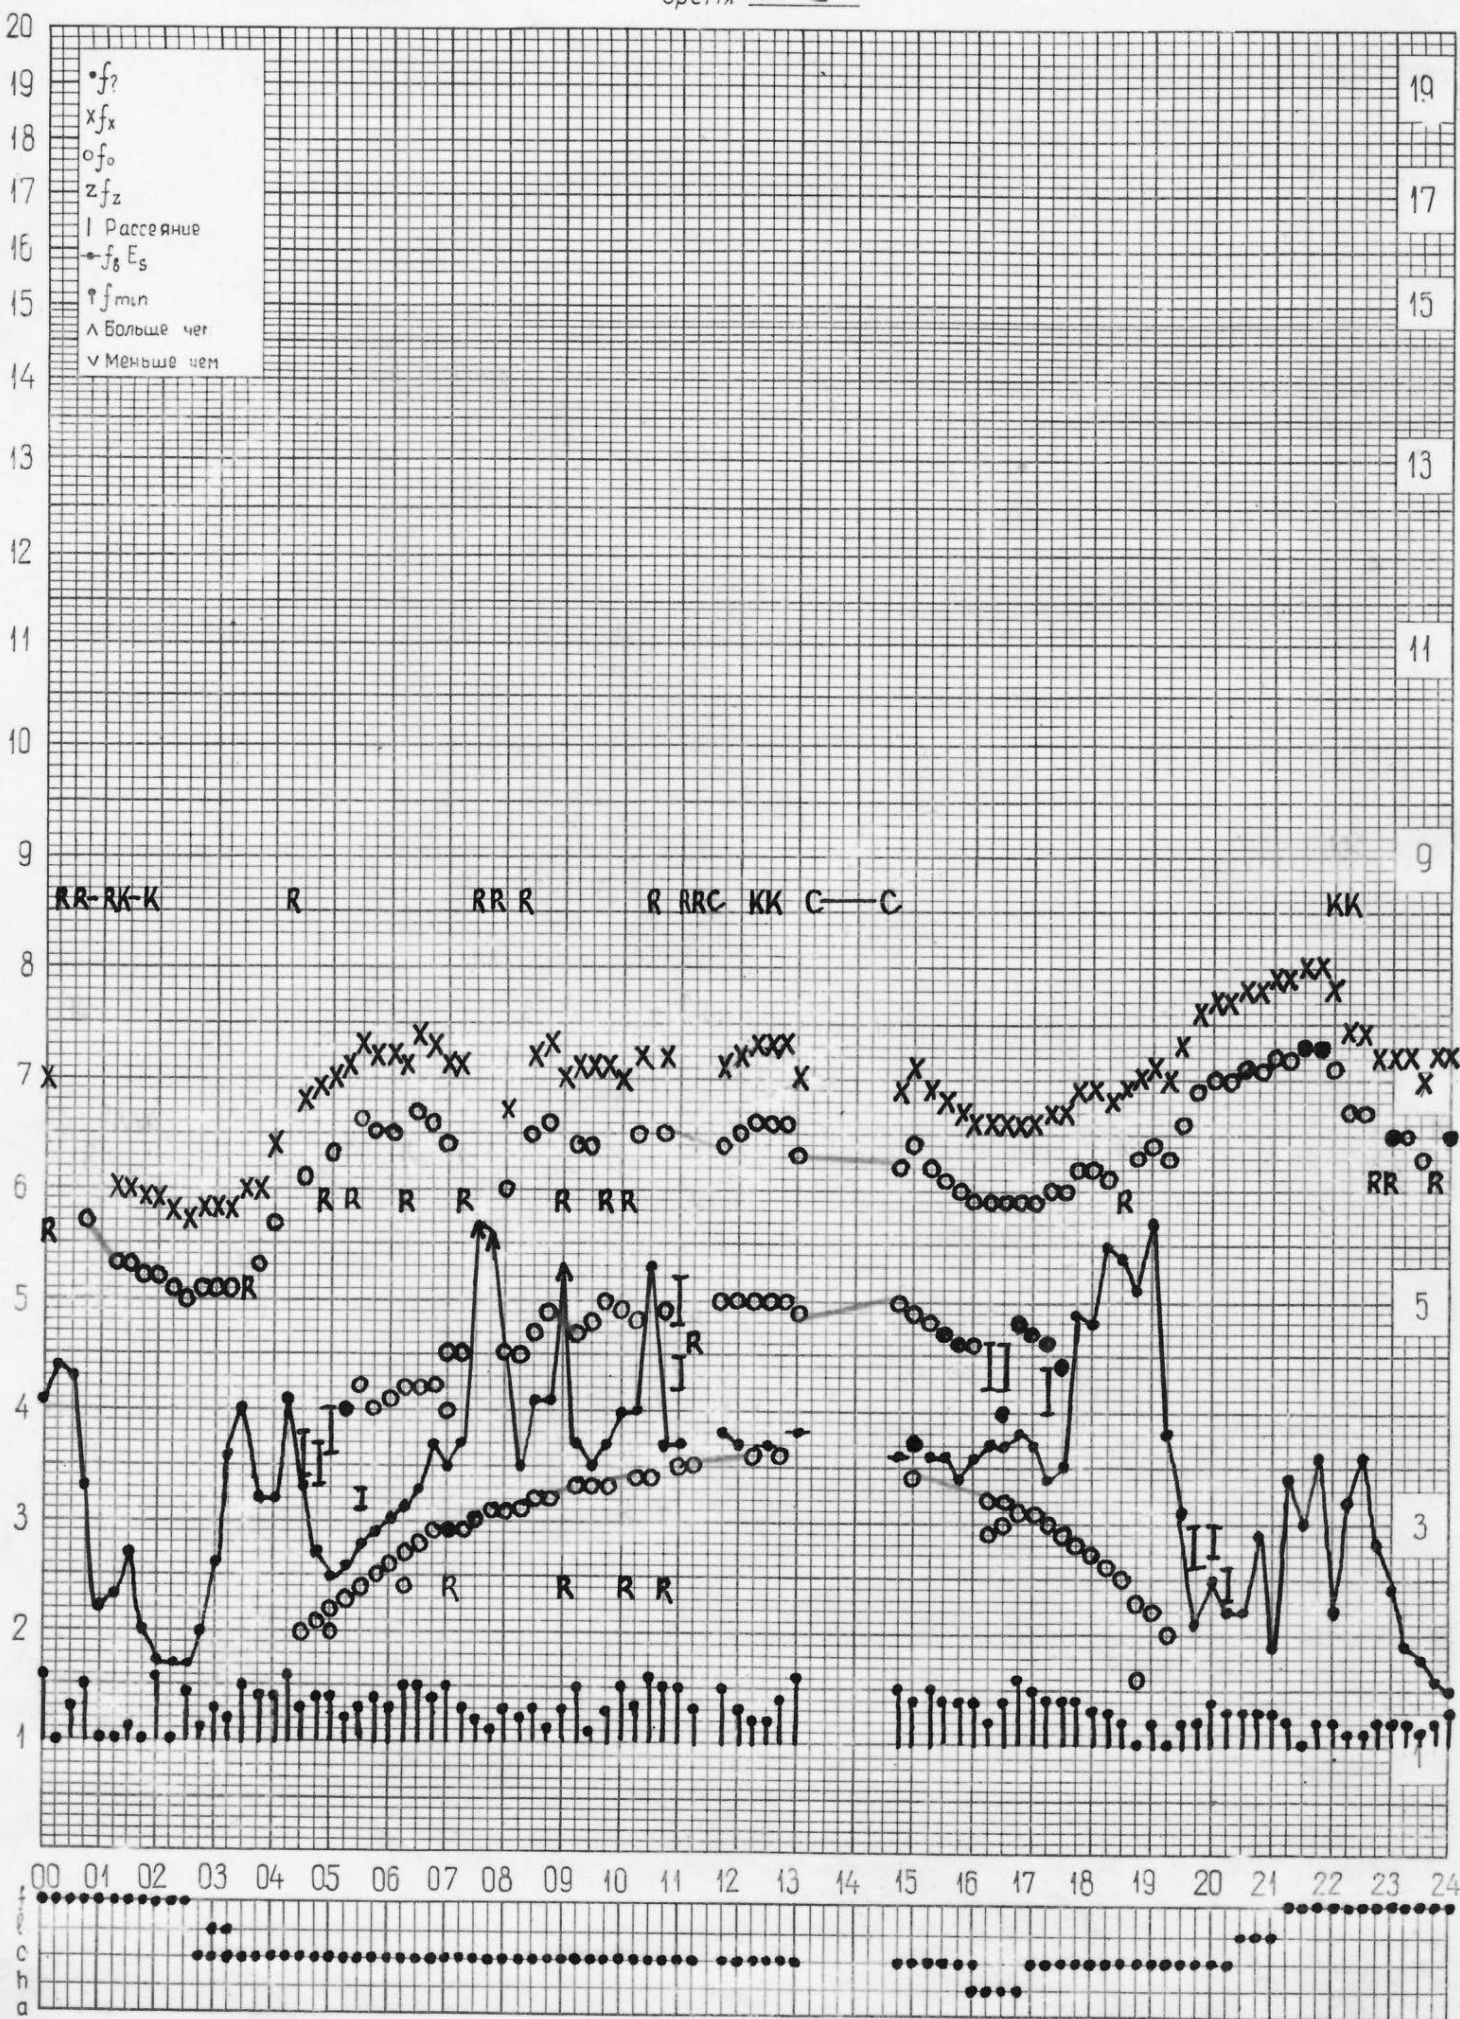

кем отсчитано Мельниковой Лисковой

кем отсчитано Шабановой

кем отсчитано Мельниковой Мусаевой

кем отсчитано Шабановой Мусаевой

кем отсчитано Мельниковой Лысковой

станция Горький  
НИРФИ

f-график ионосферных данных  
время 45° Е

дата 10 ИЮНЯ 1972 г.

кем отсчитано Мусаево # Лыскова

кем отсчитано Мельниковой Л.-С.

кем отсчитано **Мельникова Шабановой**

станция Горький  
НИРФИ

f-график ионосферных данных  
время 45°E

дата 18 ИЮНЯ 1972 г.

кем отчитано Мусаевой Шабановой

станция Горький  
НИРФИ

f-график ионосферных данных  
время 45°E

дата 19 ИЮНЬ 1972 г.

кем отсчитано Лысковой Корягиной

кем отсчитано Мусаевой

кем отсчитано ЛУСКОВОЙ ШАБАНОВОЙ