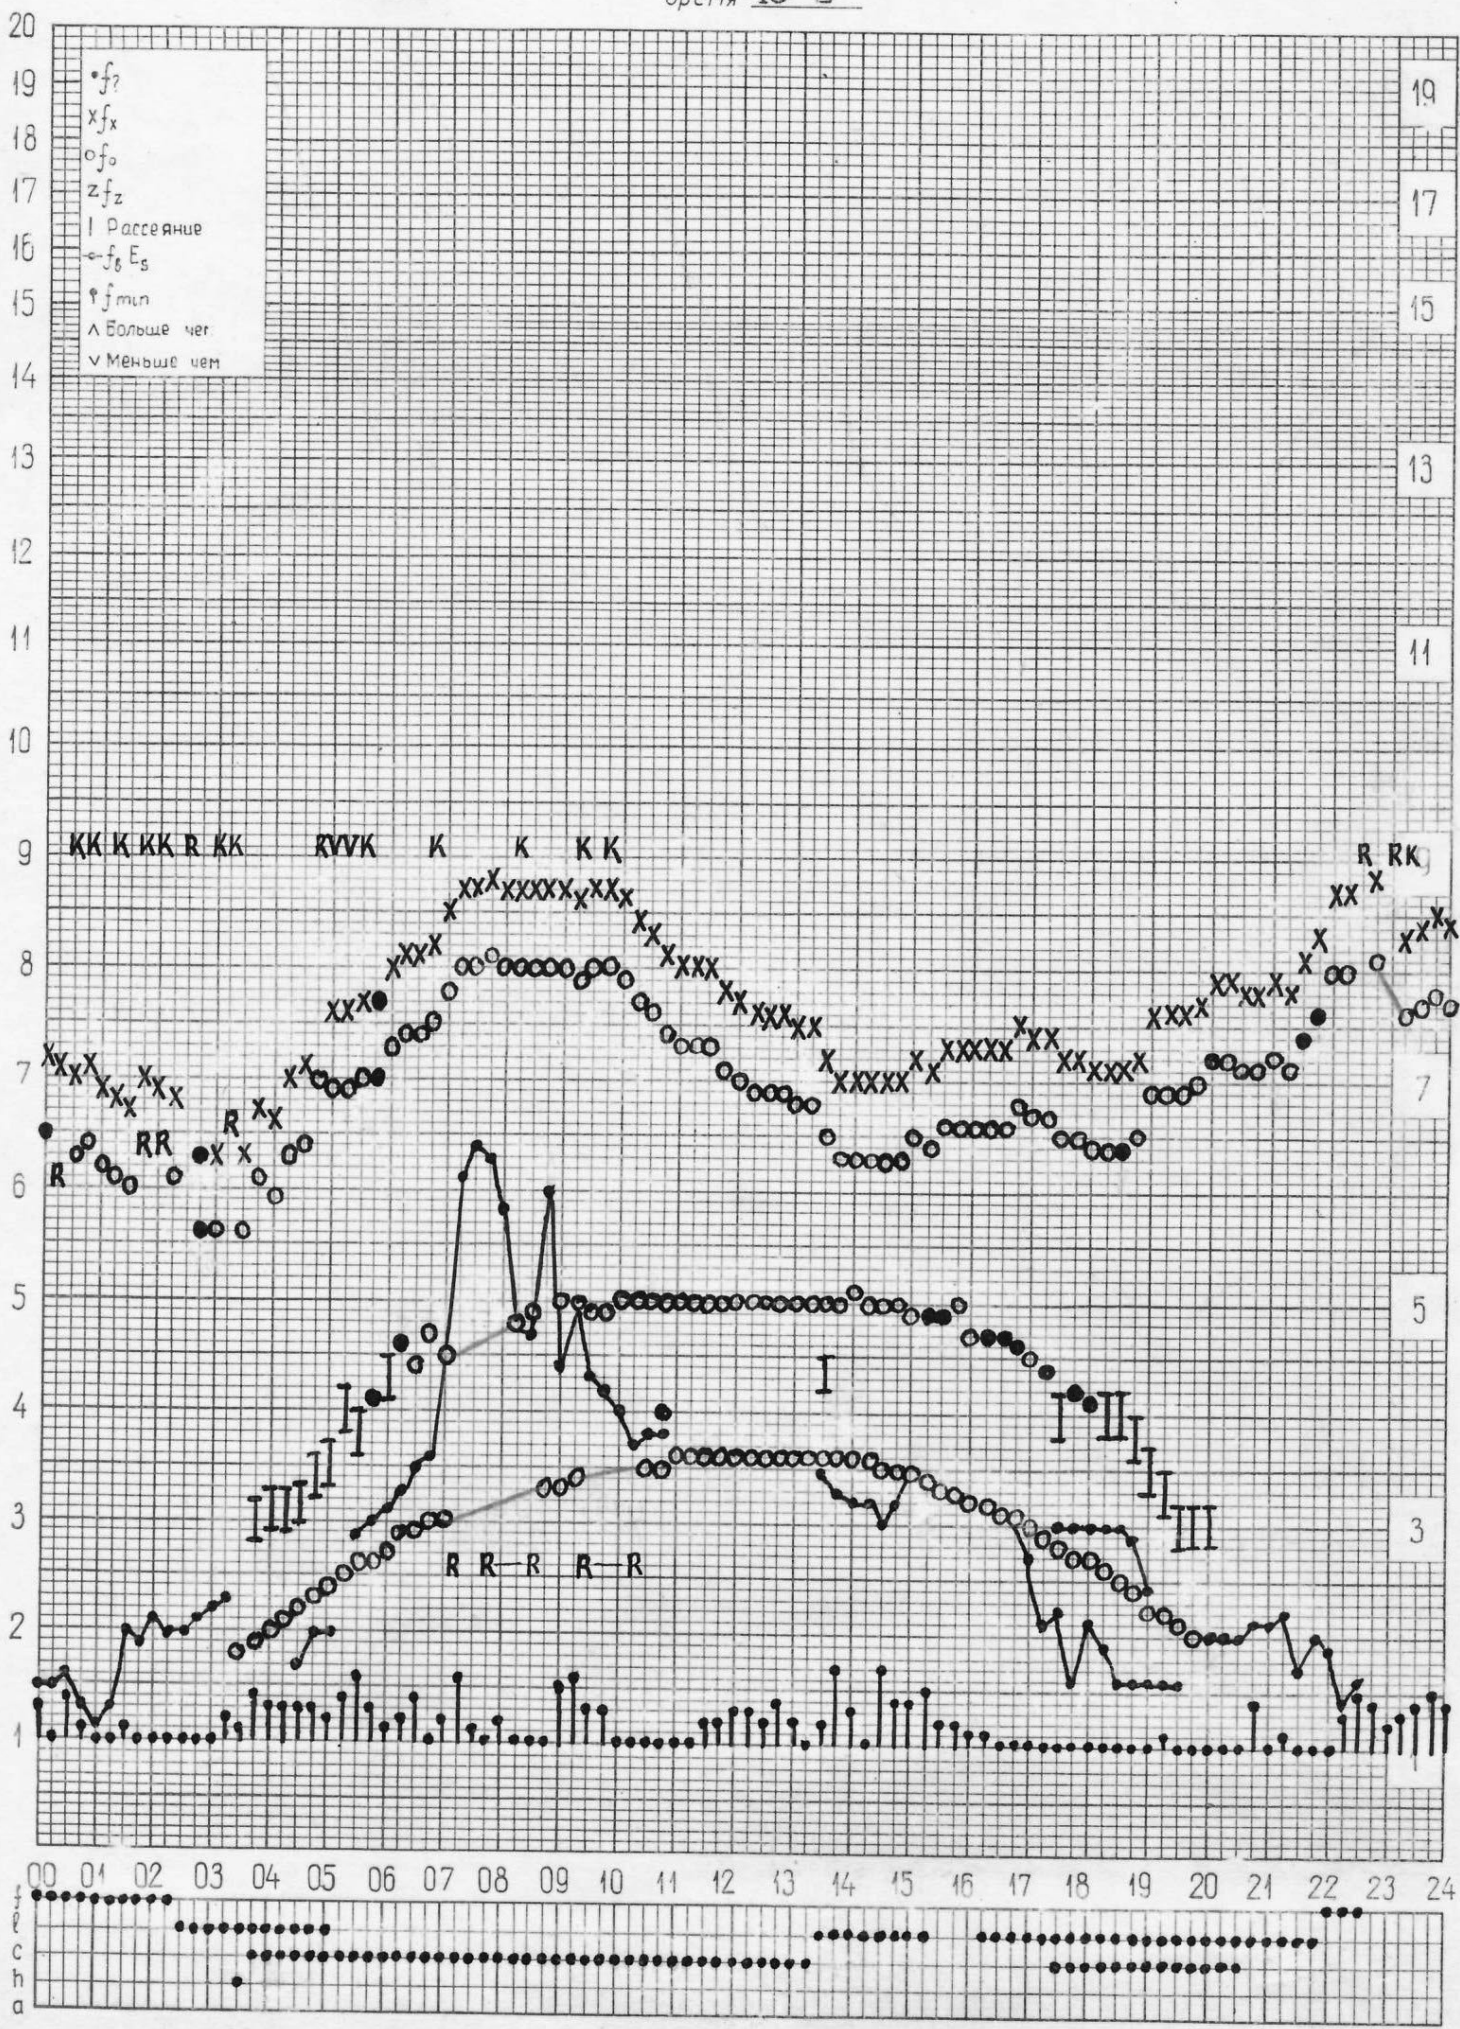

кем отсчитано Мельниковой Лисковой

кем отсчитано Шабановой

кем отсчитано Мельниковой Мусаевой

кем отсчитано Шабановой Мусаевой

кем отсчитано Мельниковой Лысковой

станция Горький  
НИРФИ

f-график ионосферных данных  
время 45° Е

дата 10 ИЮНЯ 1972 г.

кем отсчитано Мусаево # Лыскова

кем отсчитано Мельниковой Л.-С.

кем отсчитано **Мельникова Шабановой**

станция Горький  
НИРФИ

f-график ионосферных данных  
время 45°E

дата 18 ИЮНЯ 1972 г.

кем отчитано Мусаевой Шабановой

станция Горький  
НИРФИ

f-график ионосферных данных  
время 45°E

дата 19 ИЮНЬ 1972 г.

кем отсчитано Лысковой Корягиной

кем отсчитано Мусаевой

кем отсчитано ЛУСКОВОЙ ШАБАНОВОЙ