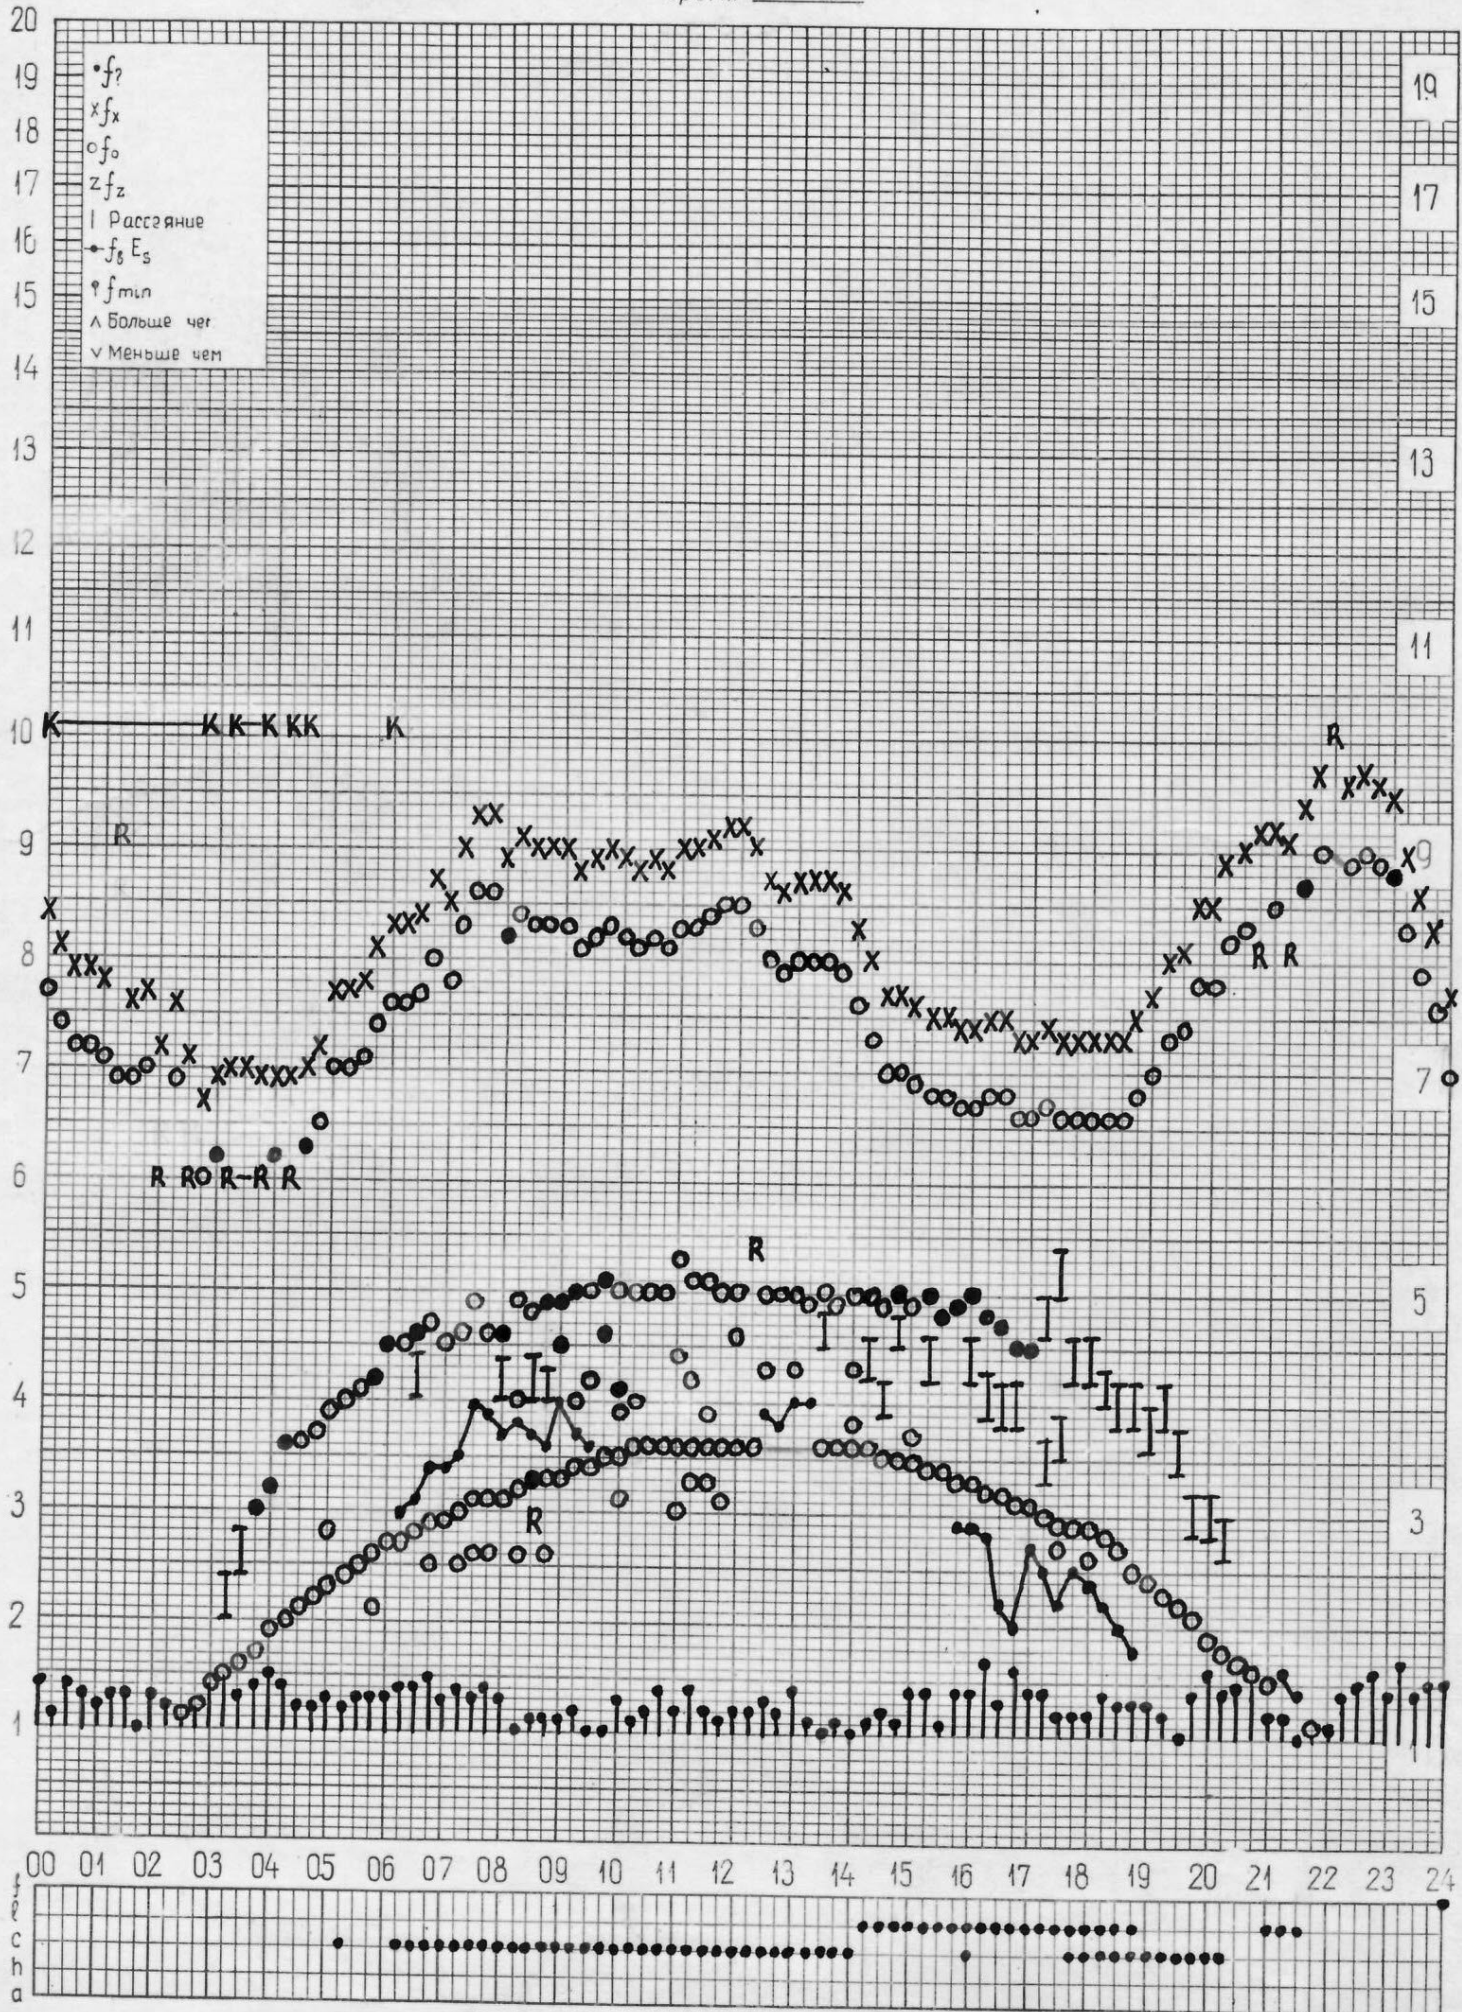

кем отсчитано Мельниковой Лисковой

кем отсчитано Шабановой

кем отсчитано Мельниковой Мусаевой

кем отсчитано Шабановой Мусаевой

кем отсчитано Мельниковой Лысковой

станция Горький  
НИРФИ

f-график ионосферных данных  
время 45° Е

дата 10 ИЮНЯ 1972 г.

кем отсчитано Мусаево # Лыскова

кем отсчитано Мельниковой Л.-С.

кем отсчитано **Мельникова Шабановой**

станция Горький  
НИРФИ

f-график ионосферных данных  
время 45°E

дата 18 ИЮНЯ 1972 г.

кем отчитано Мусаевой Шабановой

станция Горький  
НИРФИ

f-график ионосферных данных  
время 45°E

дата 19 ИЮНЬ 1972 г.

кем отсчитано Лысковой Корягиной

кем отсчитано Мусаевой

кем отсчитано ЛУСКОВОЙ ШАБАНОВОЙ