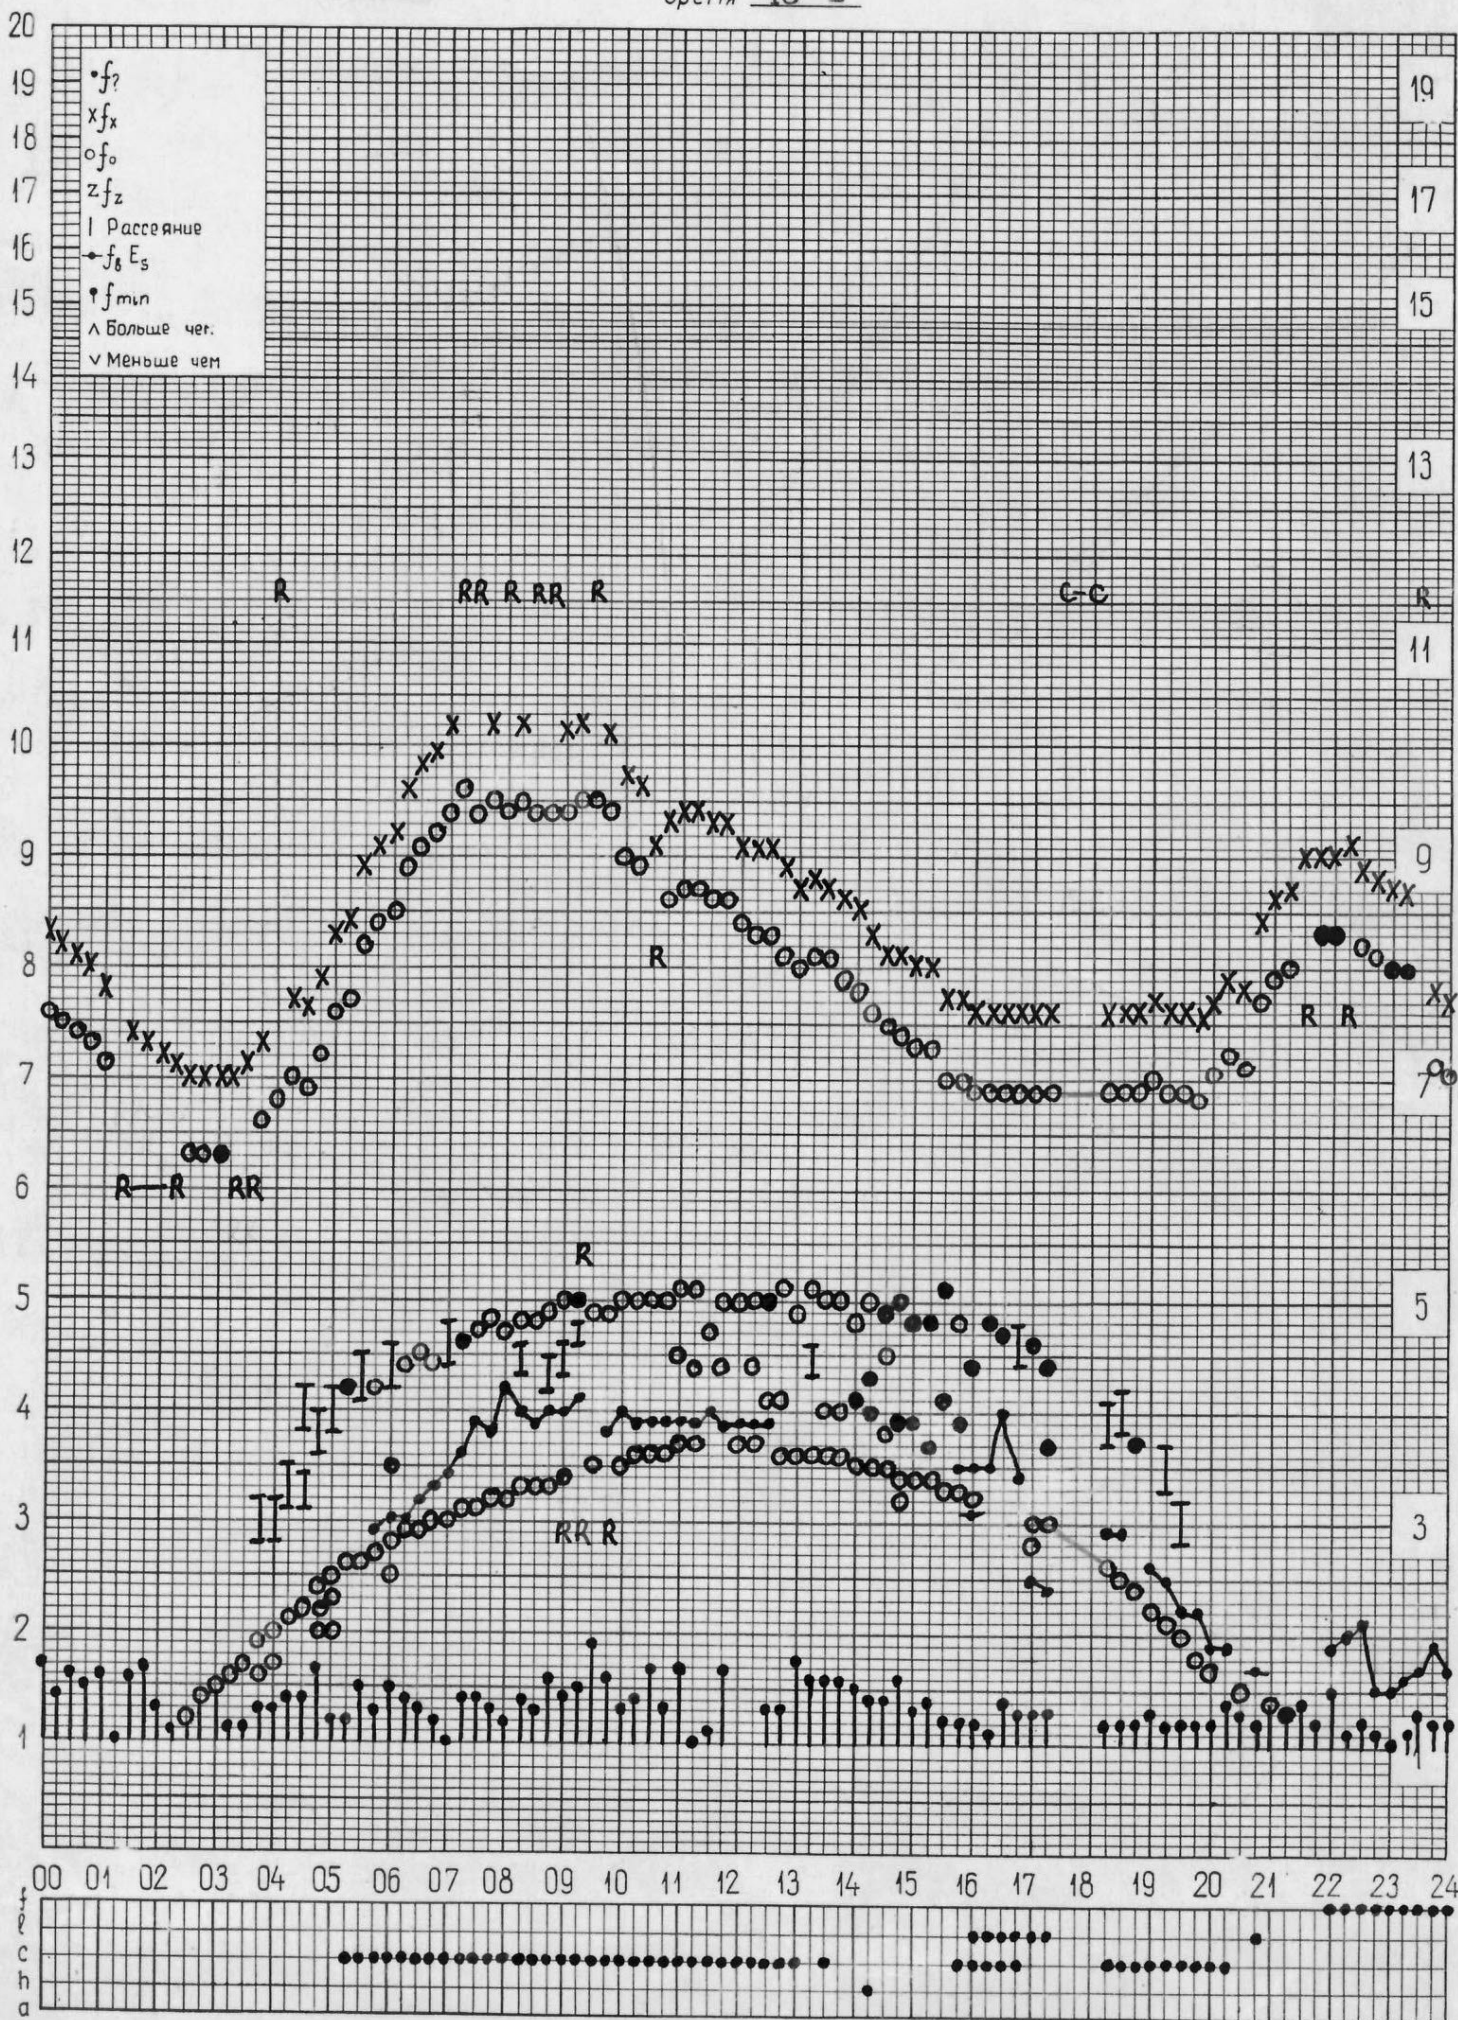

кем отсчитано Мельниковой Лисковой

кем отсчитано Шабановой

кем отсчитано Мельниковой Мусаевой

кем отсчитано Шабановой Мусаевой

кем отсчитано Мельниковой Лысковой

станция Горький  
НИРФИ

f-график ионосферных данных  
время 45° Е

дата 10 ИЮНЯ 1972 г.

кем отсчитано Мусаево # Лыскова

кем отсчитано Мельниковой Л.-С.

кем отсчитано **Мельникова Шабановой**

станция Горький  
НИРФИ

f-график ионосферных данных  
время 45°E

дата 18 ИЮНЯ 1972 г.

кем отчитано Мусаевой Шабановой

станция Горький  
НИРФИ

f-график ионосферных данных  
время 45°E

дата 19 ИЮНЬ 1972 г.

кем отсчитано Лысковой Корягиной

кем отсчитано Мусаевой

кем отсчитано ЛУСКОВОЙ ШАБАНОВОЙ