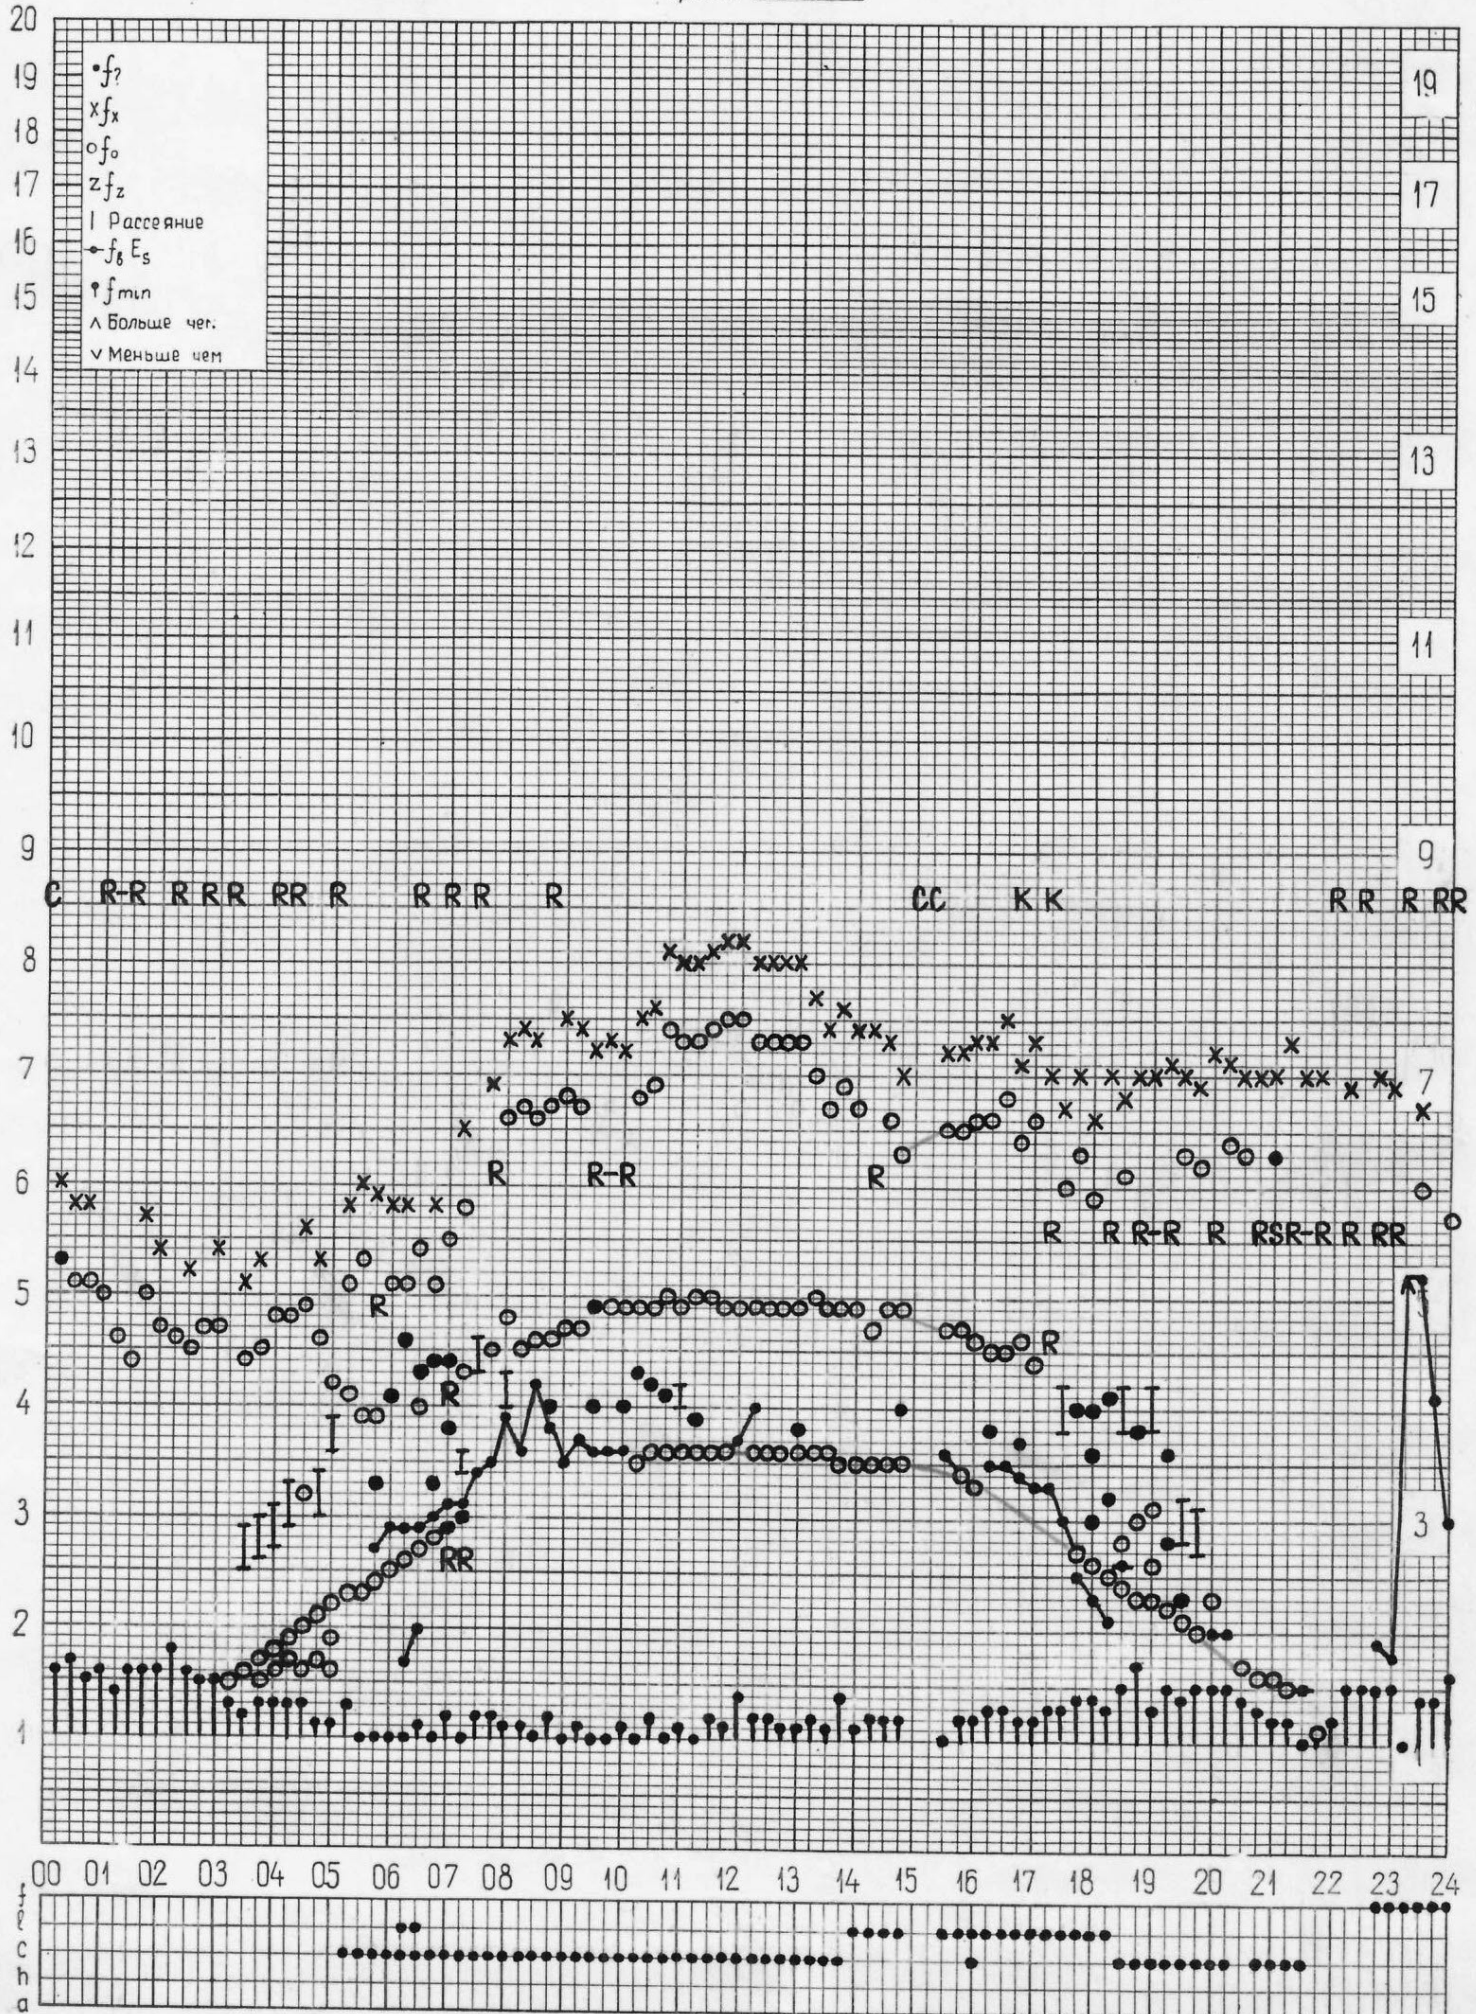

кем отсчитано Мельниковой Лисковой

кем отсчитано Шабановой

кем отсчитано Мельниковой Мусаевой

кем отсчитано Шабановой Мусаевой

кем отсчитано Мельниковой Лысковой

станция Горький  
НИРФИ

f-график ионосферных данных  
время 45° Е

дата 10 ИЮНЯ 1972 г.

кем отсчитано Мусаево # Лыскова

кем отсчитано Мельниковой Л.-С.

кем отсчитано **Мельникова Шабановой**

станция Горький  
НИРФИ

f-график ионосферных данных  
время 45°E

дата 18 ИЮНЯ 1972 г.

кем отчитано Мусаевой Шабановой

станция Горький  
НИРФИ

f-график ионосферных данных  
время 45°E

дата 19 ИЮНЬ 1972 г.

кем отсчитано Лысковой Корягиной

кем отсчитано Мусаевой

кем отсчитано ЛУСКОВОЙ ШАБАНОВОЙ

кем отсчитано **Шабановой, Лысковой.**

кем отсчитано Мусаевой Мельниковой

кем отчитано Лысковой Шабановой

кем отсчитано Корягиной Мельниковой