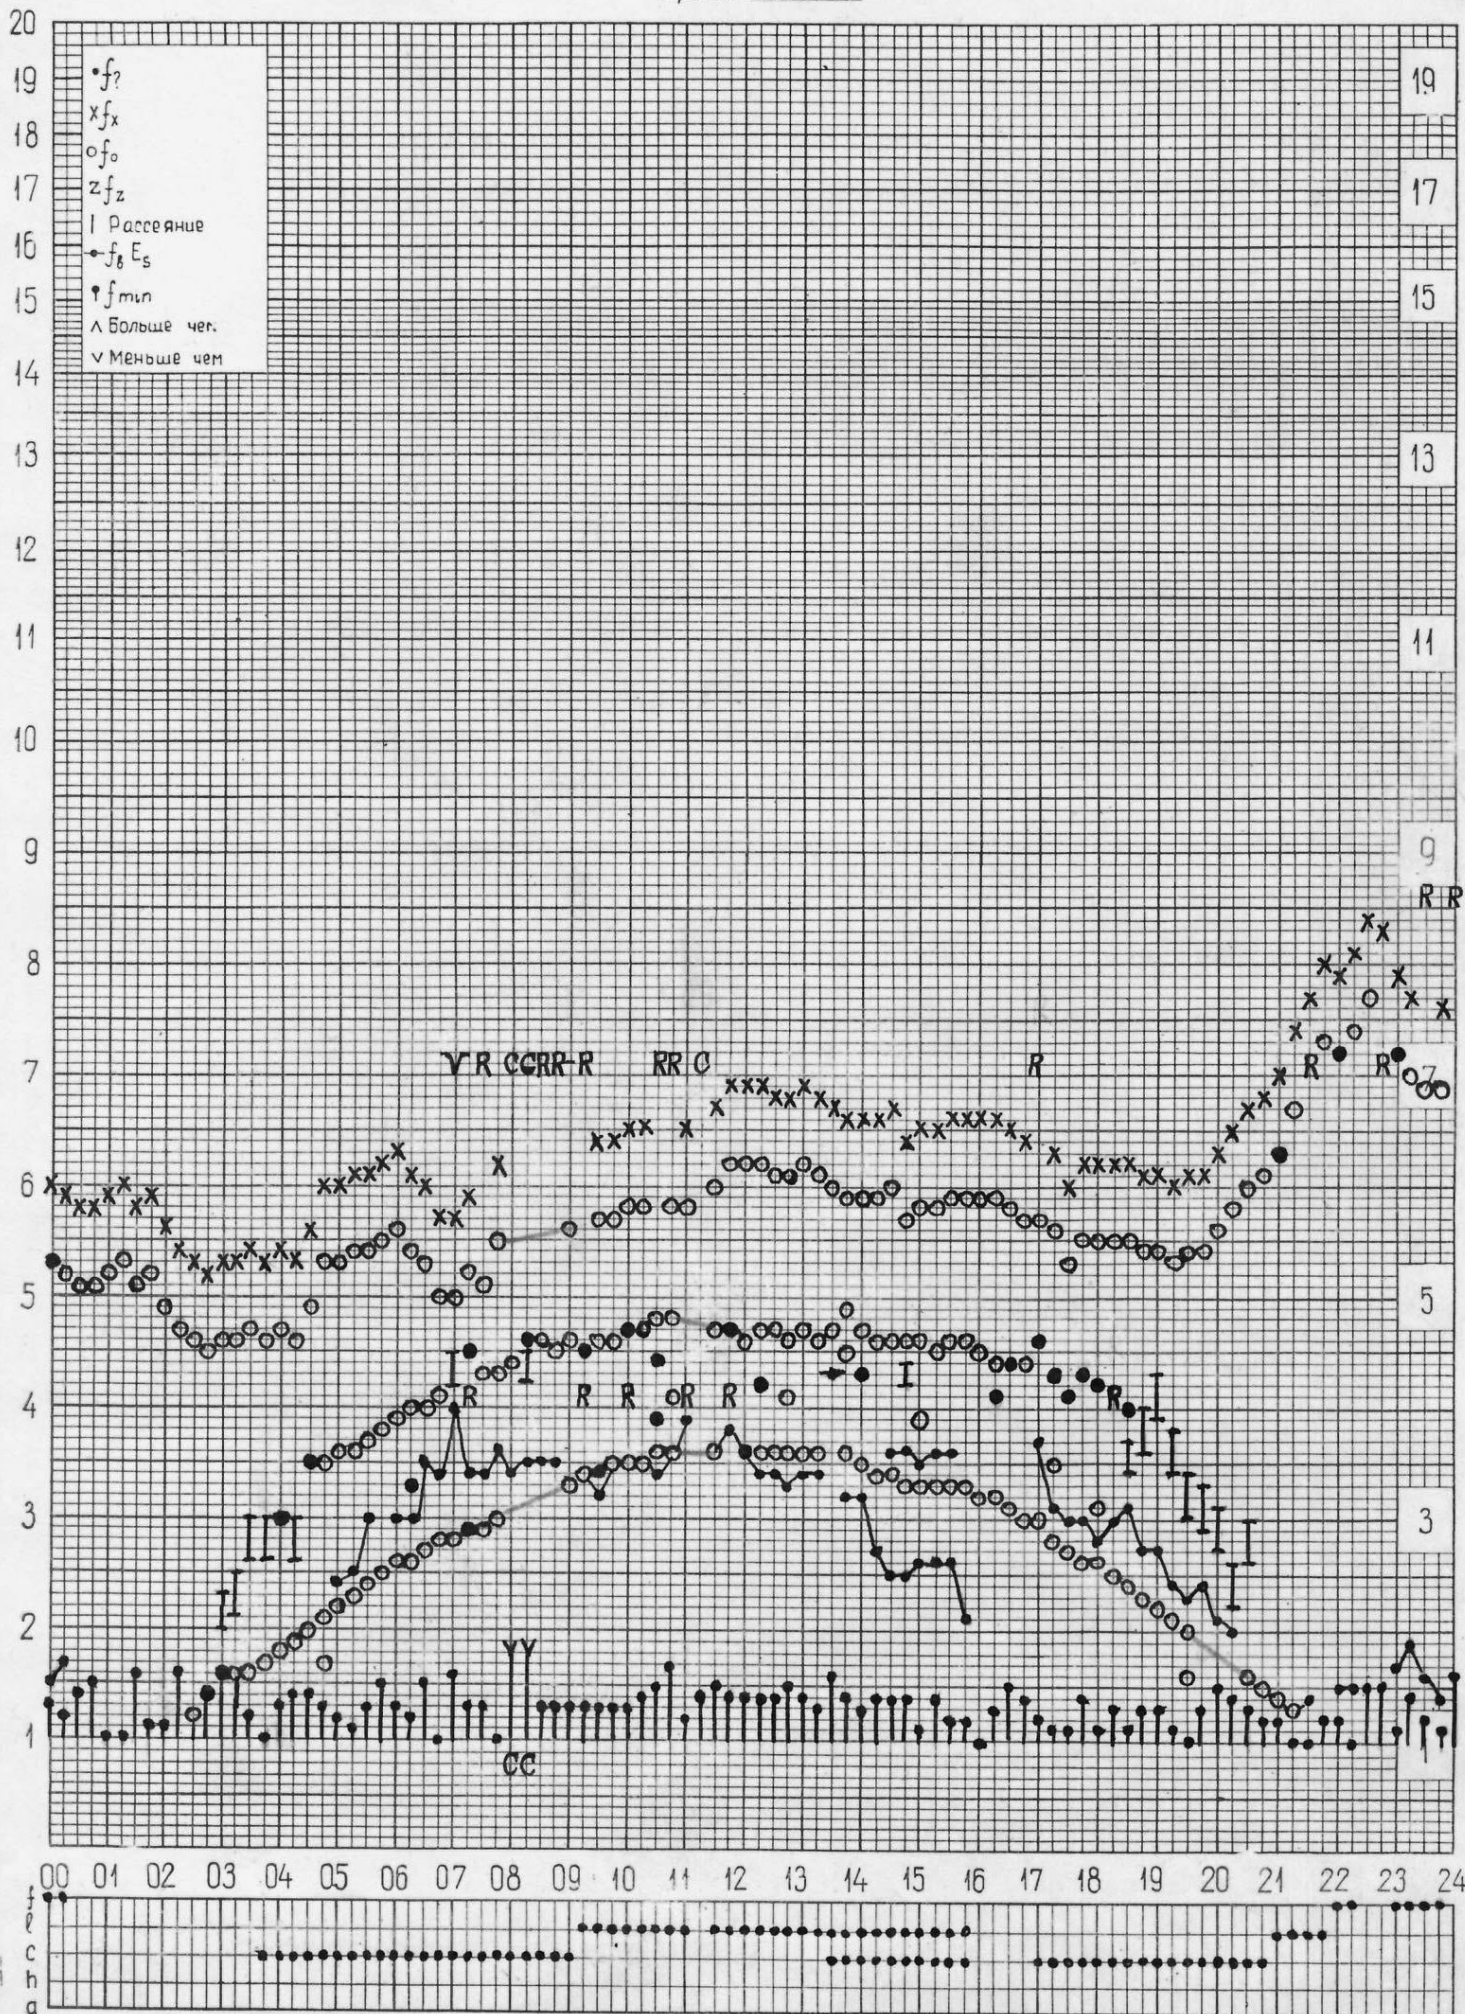

кем отсчитано Мельниковой Лисковой

кем отсчитано Шабановой

кем отсчитано Мельниковой Мусаевой

кем отсчитано Шабановой Мусаевой

кем отсчитано Мельниковой Лысковой

станция Горький  
НИРФИ

f-график ионосферных данных  
время 45° Е

дата 10 ИЮНЯ 1972 г.

кем отсчитано Мусаево # Лыскова

кем отсчитано Мельниковой Л.-С.

кем отсчитано **Мельникова Шабановой**

станция Горький  
НИРФИ

f-график ионосферных данных  
время 45°E

дата 18 ИЮНЯ 1972 г.

кем отчитано Мусаевой Шабановой

станция Горький  
НИРФИ

f-график ионосферных данных  
время 45°E

дата 19 ИЮНЬ 1972 г.

кем отсчитано Лысковой Корягиной

кем отсчитано Мусаевой

кем отсчитано ЛУСКОВОЙ ШАБАНОВОЙ

кем отсчитано **Шабановой, Лысковой.**

кем отсчитано Мусаевой Мельниковой

кем отчитано Лысковой Шабановой

кем отсчитано Корягиной Мельниковой