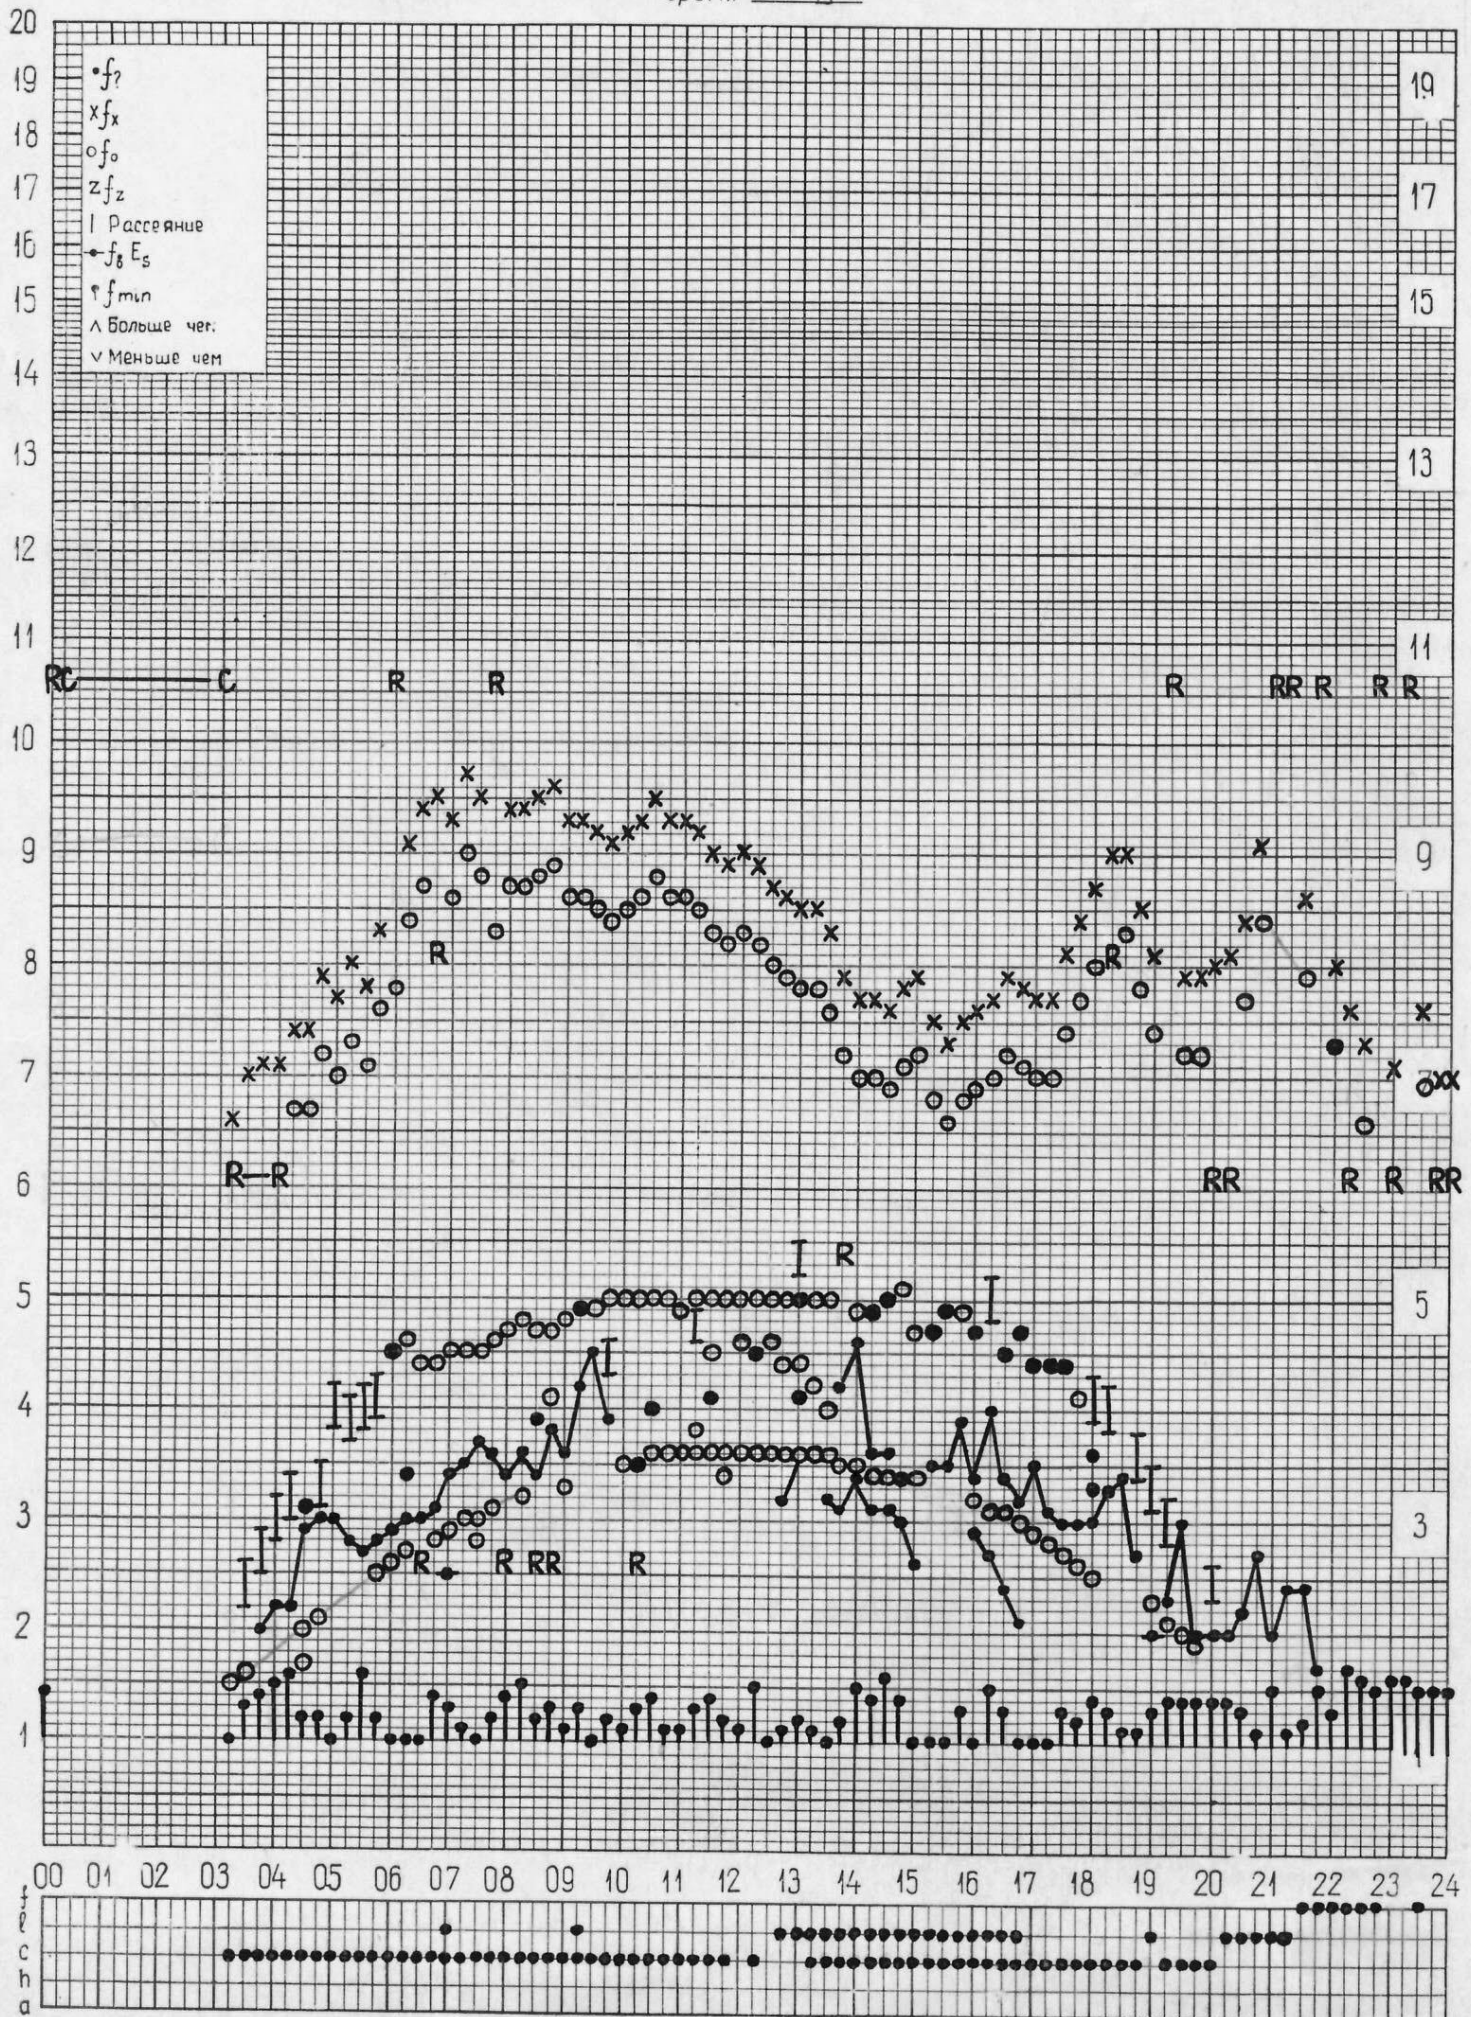

кем отсчитано Мельниковой Лисковой

кем отсчитано Шабановой

кем отсчитано Мельниковой Мусаевой

кем отсчитано Шабановой Мусаевой

кем отсчитано Мельниковой Лысковой

станция Горький  
НИРФИ

f-график ионосферных данных  
время 45° Е

дата 10 ИЮНЯ 1972 г.

кем отсчитано Мусаево # Лыскова

кем отсчитано Мельниковой Л.-С.

кем отсчитано **Мельникова Шабановой**

станция Горький  
НИРФИ

f-график ионосферных данных  
время 45°E

дата 18 ИЮНЯ 1972 г.

кем отчитано Мусаевой Шабановой

станция Горький  
НИРФИ

f-график ионосферных данных  
время 45°E

дата 19 ИЮНЬ 1972 г.

кем отсчитано Лысковой Корягиной

кем отсчитано Мусаевой

кем отсчитано ЛУСКОВОЙ ШАБАНОВОЙ