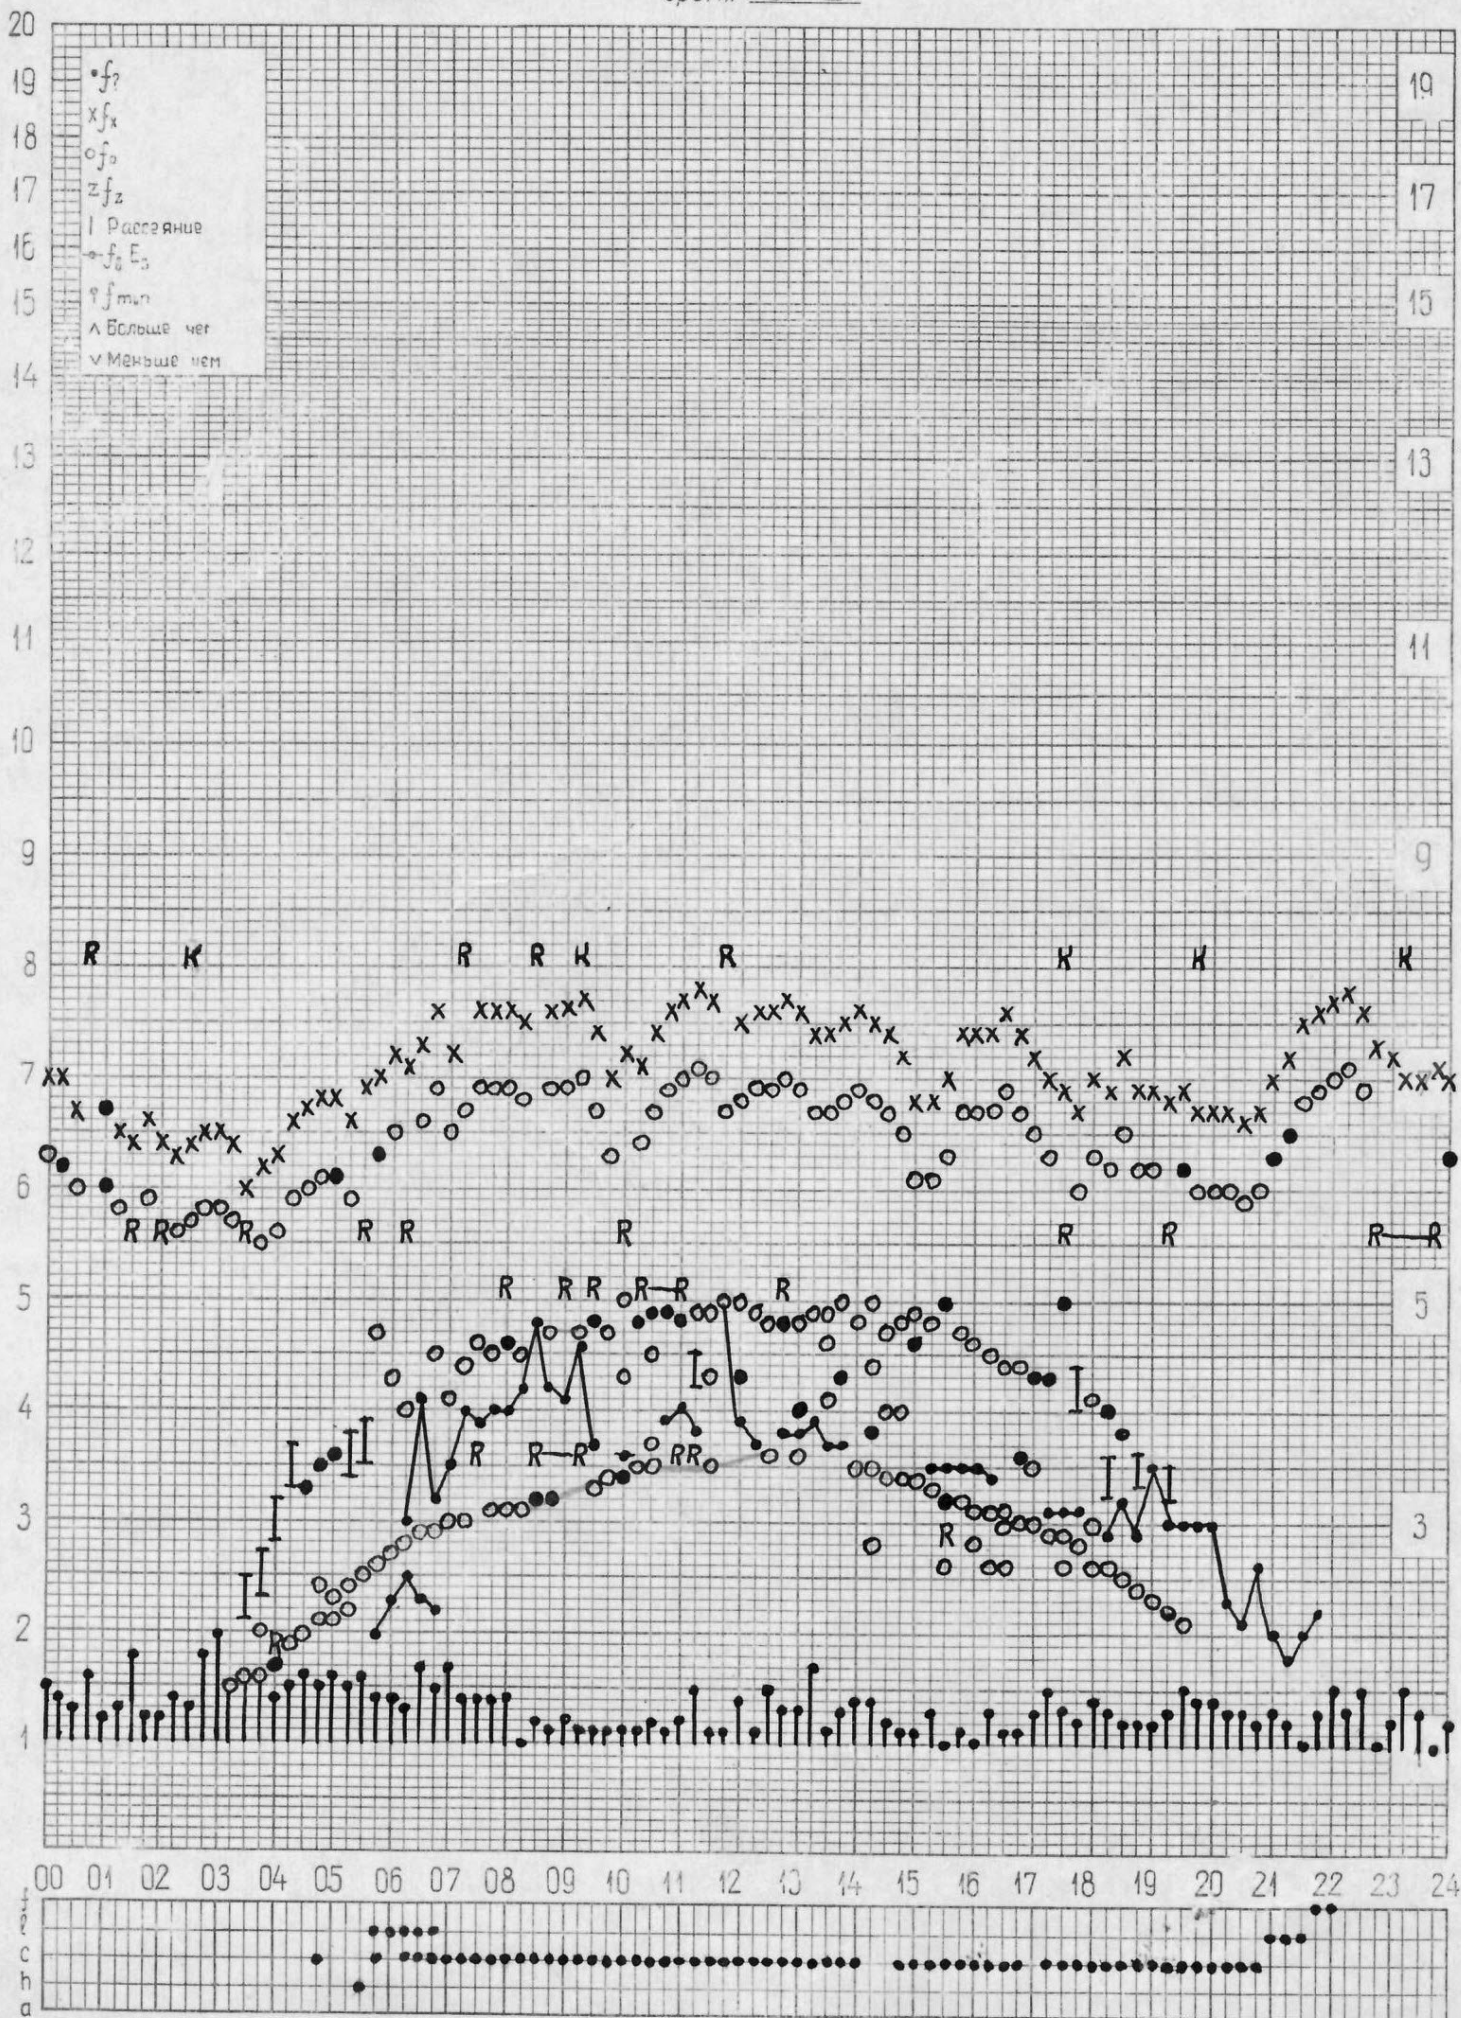

кем отсчитано Мельниковой Лисковой

кем отсчитано Шабановой

кем отсчитано Мельниковой Мусаевой

кем отсчитано Шабановой Мусаевой

кем отсчитано Мельниковой Лысковой

станция Горький  
НИРФИ

f-график ионосферных данных  
время 45° Е

дата 10 ИЮНЯ 1972 г.

кем отсчитано Мусаево # Лыскова

кем отсчитано Мельниковой Л.-С.

кем отсчитано **Мельникова Шабановой**

станция Горький  
НИРФИ

f-график ионосферных данных  
время 45°E

дата 18 ИЮНЯ 1972 г.

кем отчитано Мусаевой Шабановой

станция Горький  
НИРФИ

f-график ионосферных данных  
время 45°E

дата 19 ИЮНЬ 1972 г.

кем отсчитано Лысковой Корягиной

кем отсчитано Мусаевой

кем отсчитано ЛУСКОВОЙ ШАБАНОВОЙ

кем отсчитано **Шабановой, Лысковой.**

кем отсчитано Мусаевой Мельниковой

кем отчитано Лысковой Шабановой

кем отсчитано Корягиной Мельниковой