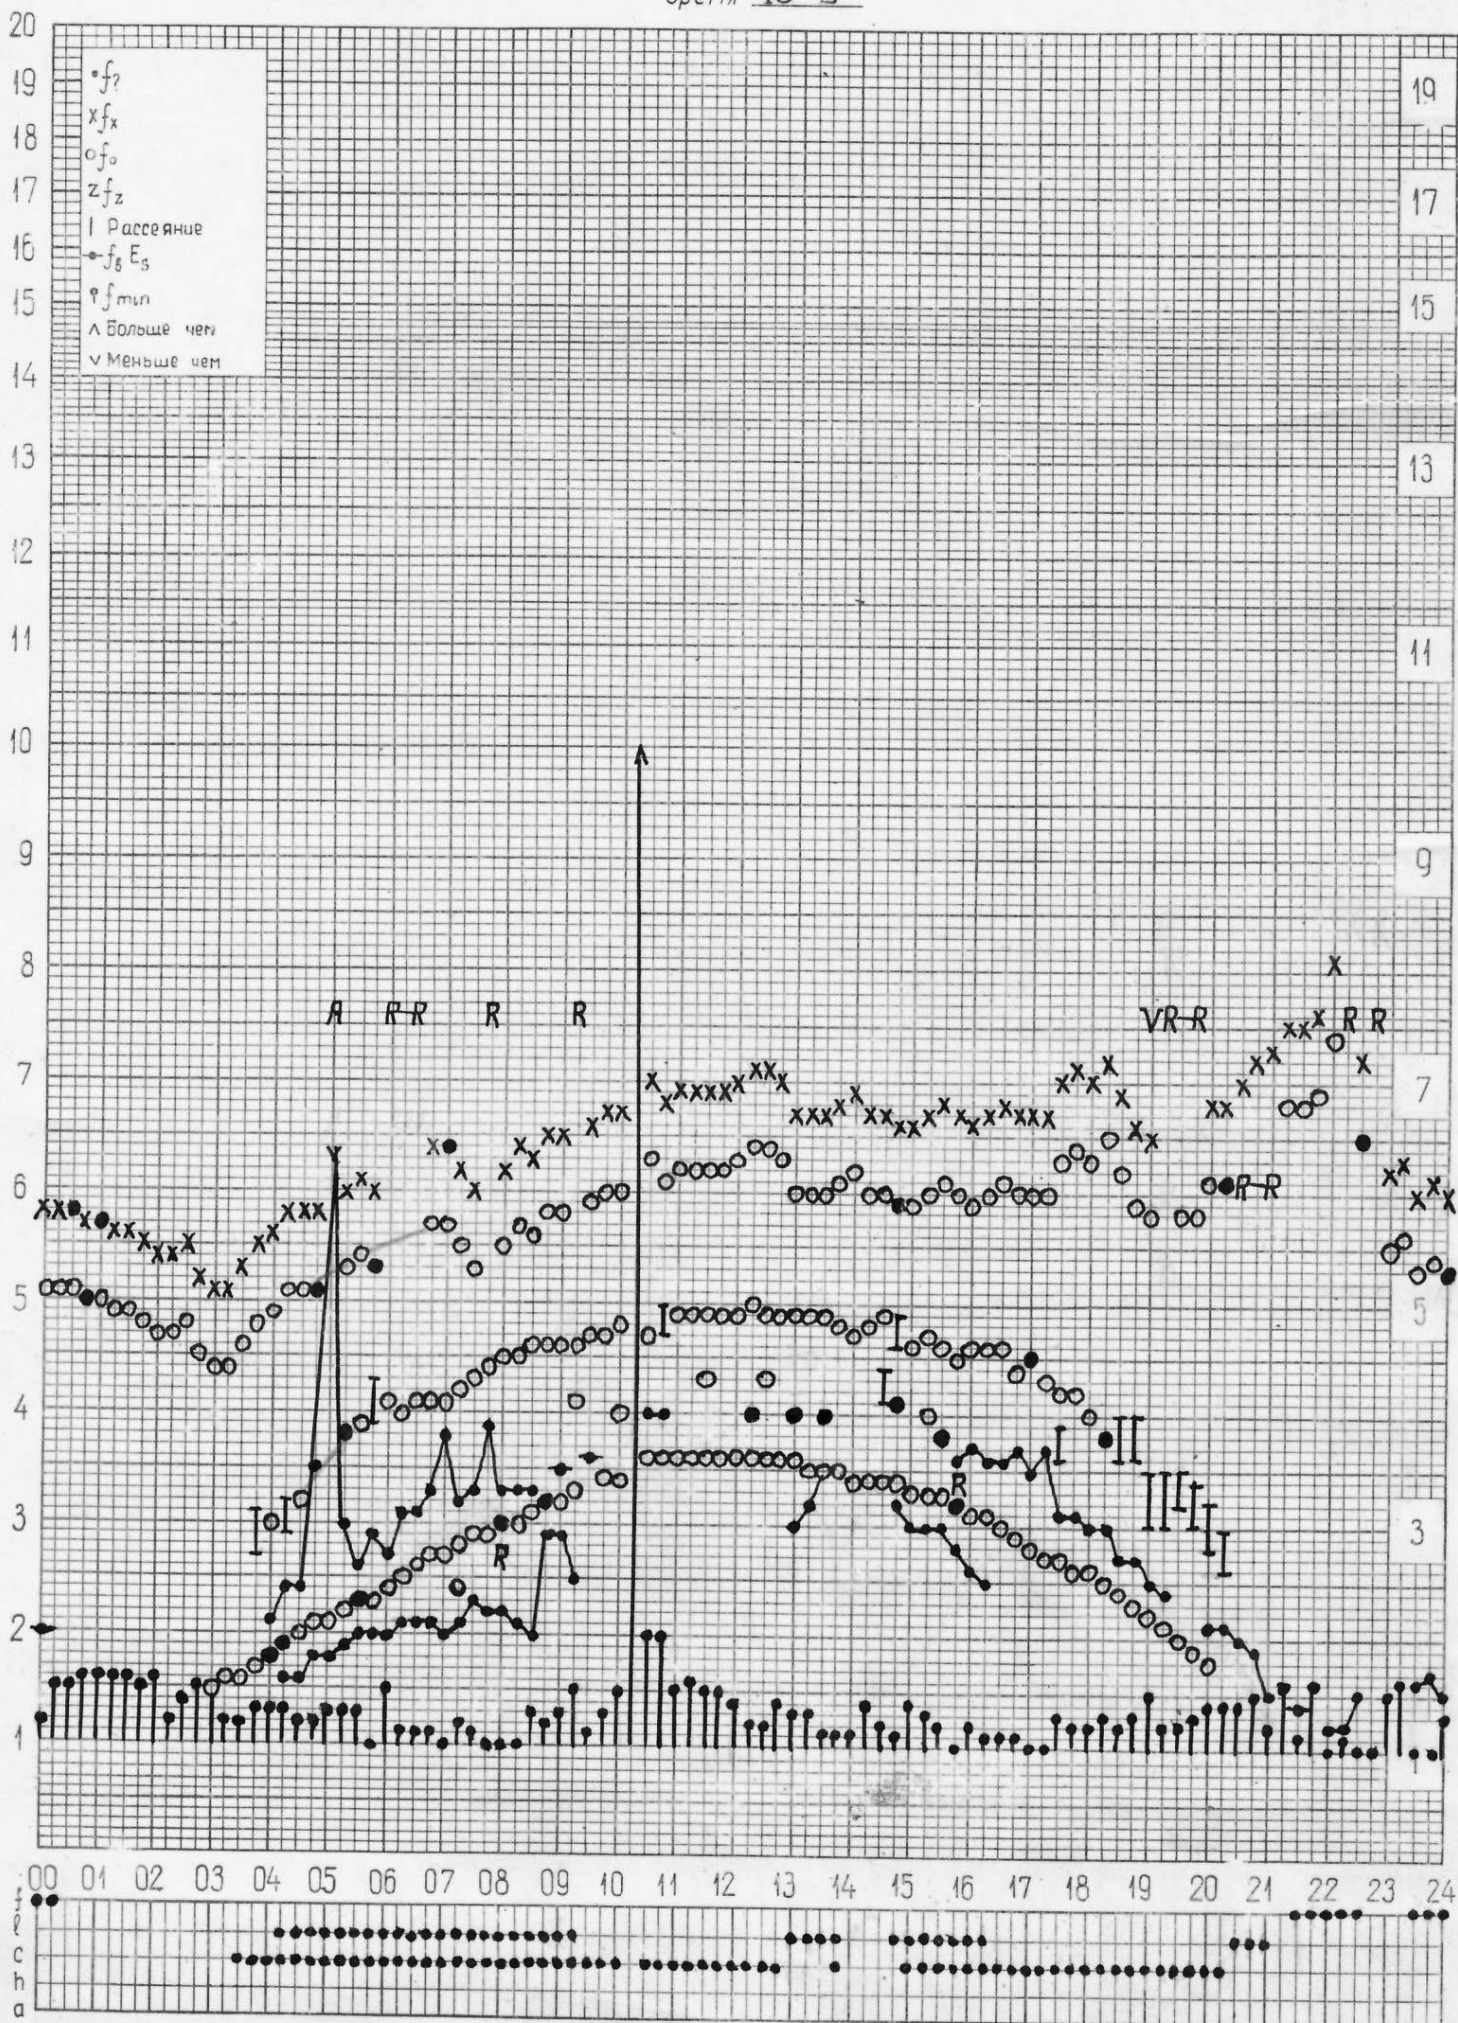

кем отсчитано Мельниковой Лисковой

кем отсчитано Шабановой

кем отсчитано Мельниковой Мусаевой

кем отсчитано Шабановой Мусаевой

кем отсчитано Мельниковой Лысковой

станция Горький  
НИРФИ

f-график ионосферных данных  
время 45° Е

дата 10 ИЮНЯ 1972 г.

кем отсчитано Мусаево # Лыскова

кем отсчитано Мельниковой Л.-С.

кем отсчитано **Мельникова Шабановой**

станция Горький  
НИРФИ

f-график ионосферных данных  
время 45°E

дата 18 ИЮНЯ 1972 г.

кем отчитано Мусаевой Шабановой

станция Горький  
НИРФИ

f-график ионосферных данных  
время 45°E

дата 19 ИЮНЬ 1972 г.

кем отсчитано Лысковой Корягиной

кем отсчитано Мусаевой

кем отсчитано ЛУСКОВОЙ ШАБАНОВОЙ

кем отсчитано **Шабановой, Лысковой.**

кем отсчитано Мусаевой Мельниковой

кем отчитано Лысковой Шабановой

кем отсчитано Корягиной Мельниковой