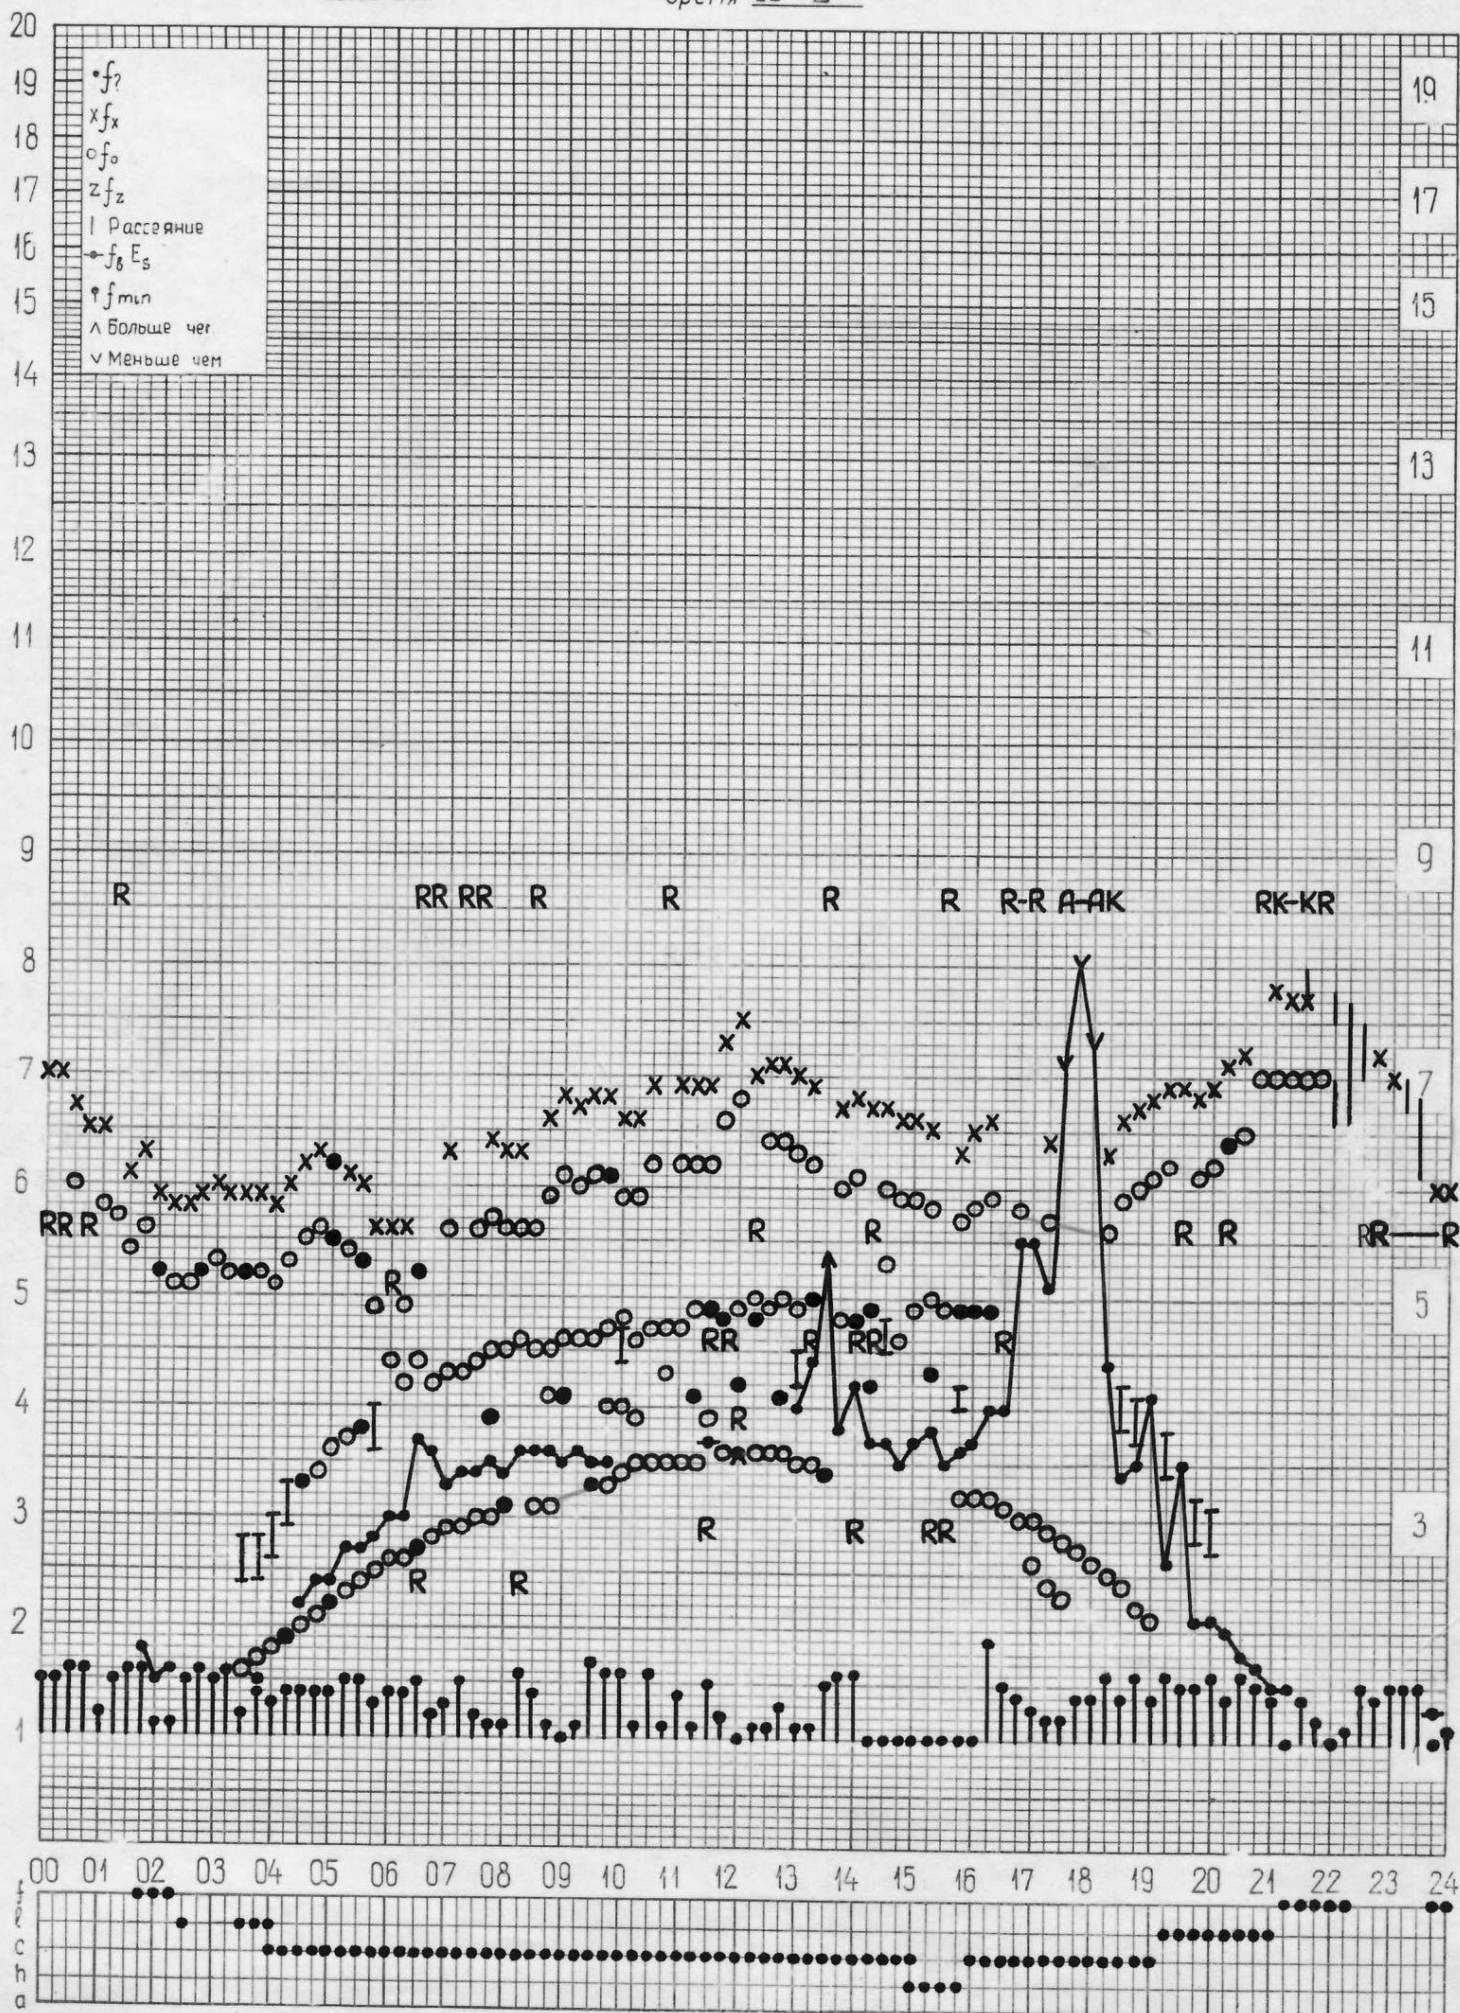

кем отсчитано Мельниковой Лисковой

кем отсчитано Шабановой

кем отсчитано Мельниковой Мусаевой

кем отсчитано Шабановой Мусаевой

кем отсчитано Мельниковой Лысковой

станция Горький  
НИРФИ

f-график ионосферных данных  
время 45° Е

дата 10 ИЮНЯ 1972 г.

кем отсчитано Мусаево # Лыскова

кем отсчитано Мельниковой Л.-С.

кем отсчитано **Мельникова Шабановой**

станция Горький  
НИРФИ

f-график ионосферных данных  
время 45°E

дата 18 ИЮНЯ 1972 г.

кем отчитано Мусаевой Шабановой

станция Горький  
НИРФИ

f-график ионосферных данных  
время 45°E

дата 19 ИЮНЬ 1972 г.

кем отсчитано Лысковой Корягиной

кем отсчитано Мусаевой

кем отсчитано ЛУСКОВОЙ ШАБАНОВОЙ