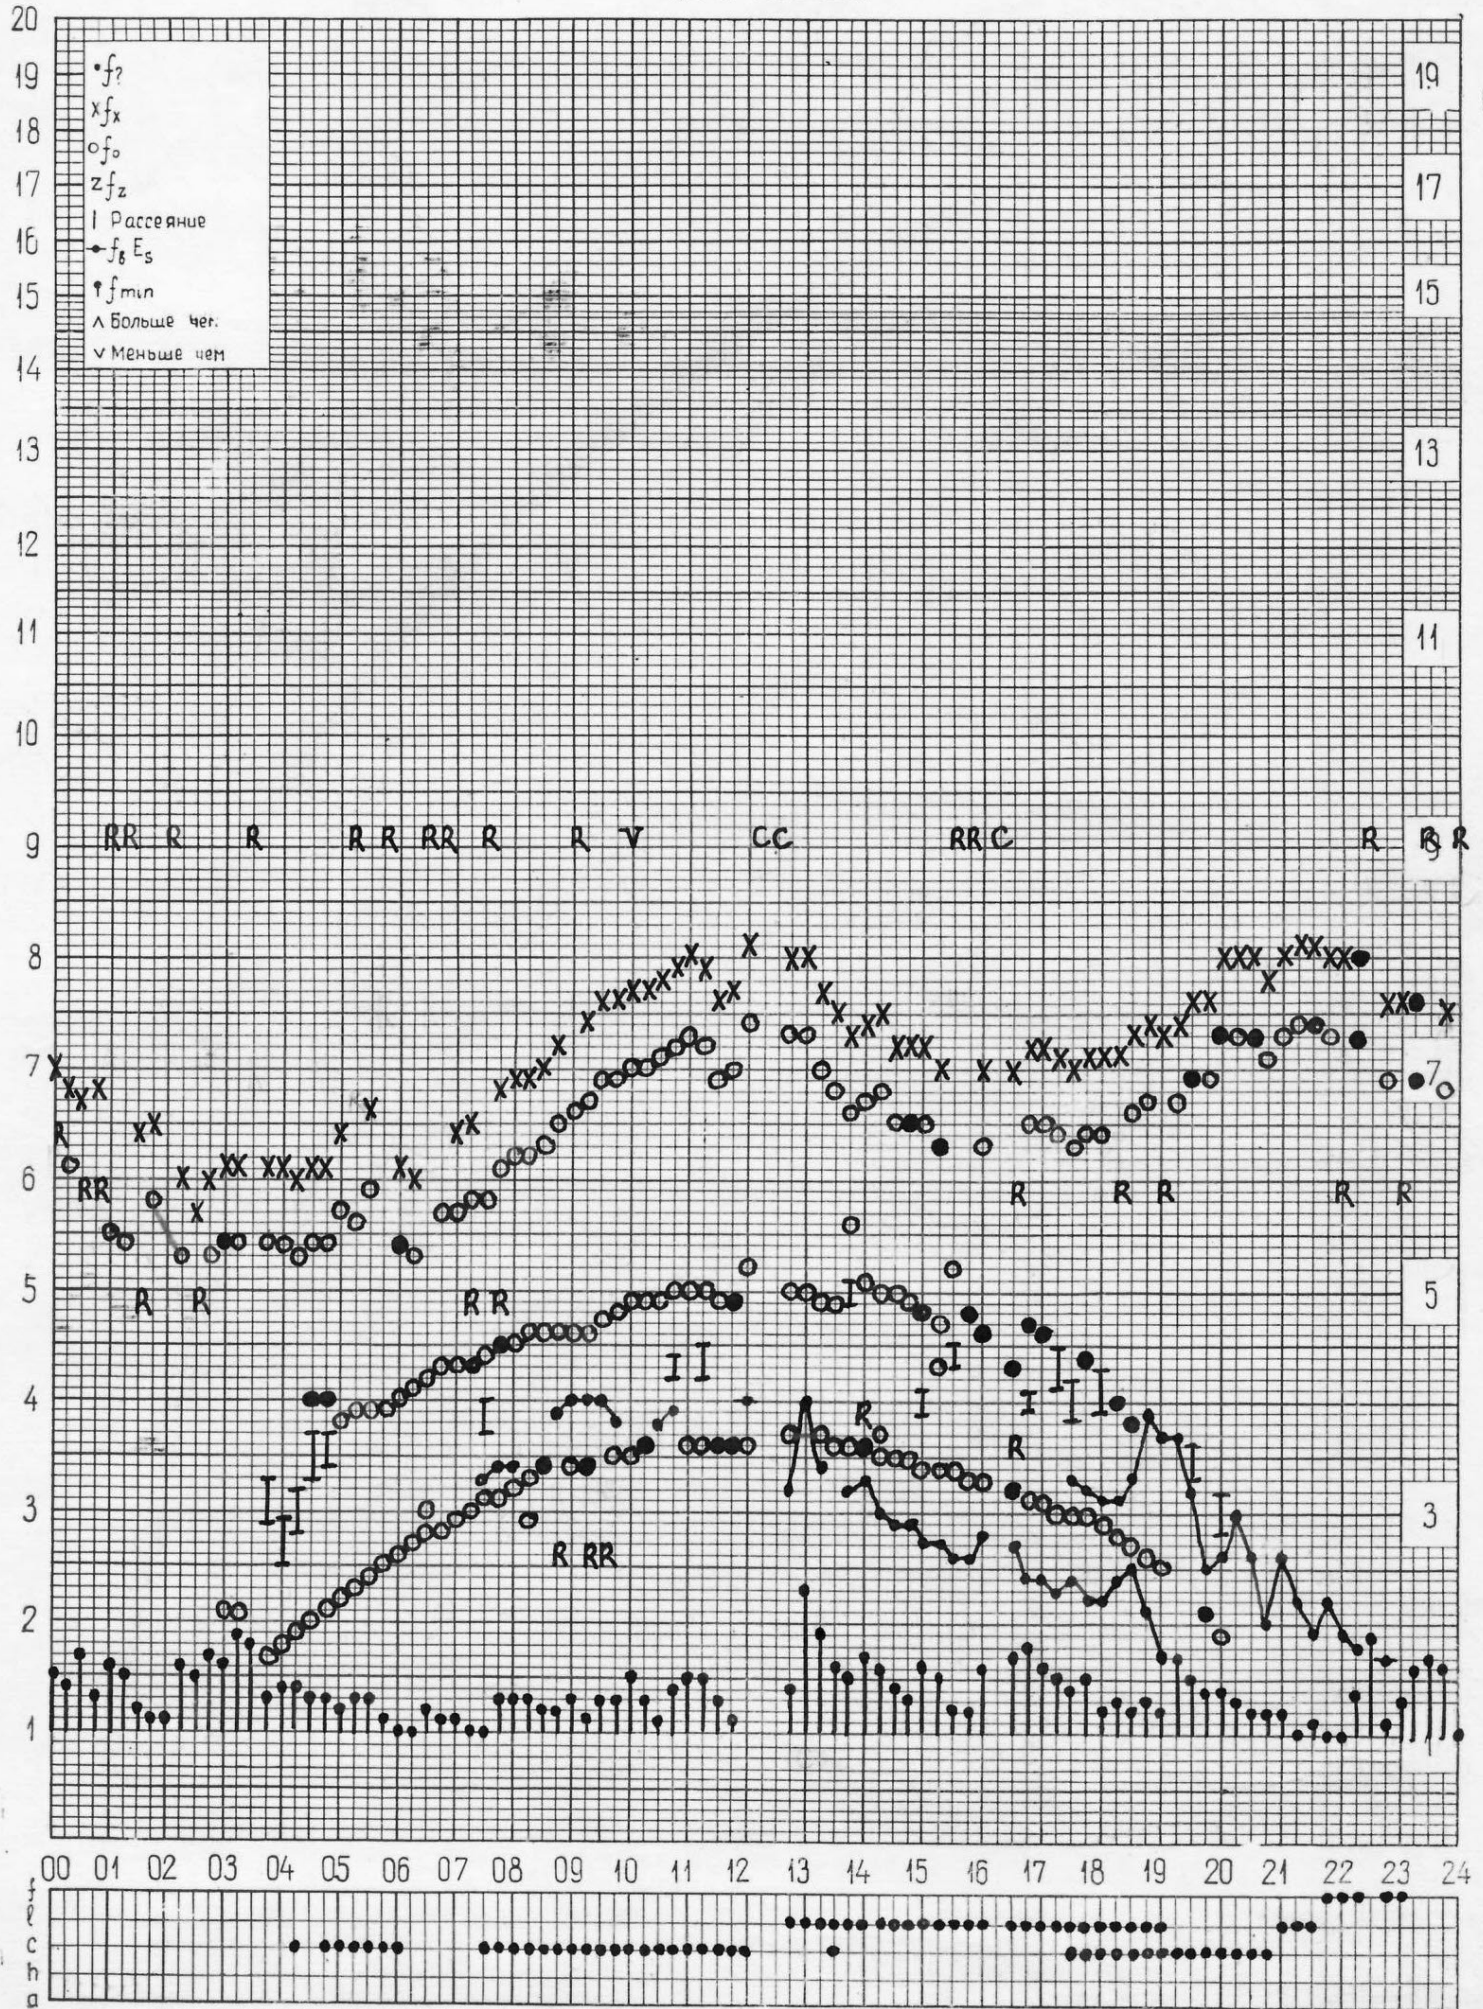

кем отсчитано Мельниковой Лисковой

кем отсчитано Шабановой

кем отсчитано Мельниковой Мусаевой

кем отсчитано Шабановой Мусаевой

кем отсчитано Мельниковой Лысковой

станция Горький  
НИРФИ

f-график ионосферных данных  
время 45° Е

дата 10 ИЮНЯ 1972 г.

кем отсчитано Мусаево # Лыскова

кем отсчитано Мельниковой Л.-С.

кем отсчитано **Мельникова Шабановой**

станция Горький  
НИРФИ

f-график ионосферных данных  
время 45°E

дата 18 ИЮНЯ 1972 г.

кем отчитано Мусаевой Шабановой

станция Горький  
НИРФИ

f-график ионосферных данных  
время 45°E

дата 19 ИЮНЬ 1972 г.

кем отсчитано Лысковой Корягиной

кем отсчитано Мусаевой

кем отсчитано ЛУСКОВОЙ ШАБАНОВОЙ

кем отсчитано **Шабановой, Лысковой.**

кем отсчитано Мусаевой Мельниковой

кем отчитано Лысковой Шабановой

кем отсчитано Корягиной Мельниковой