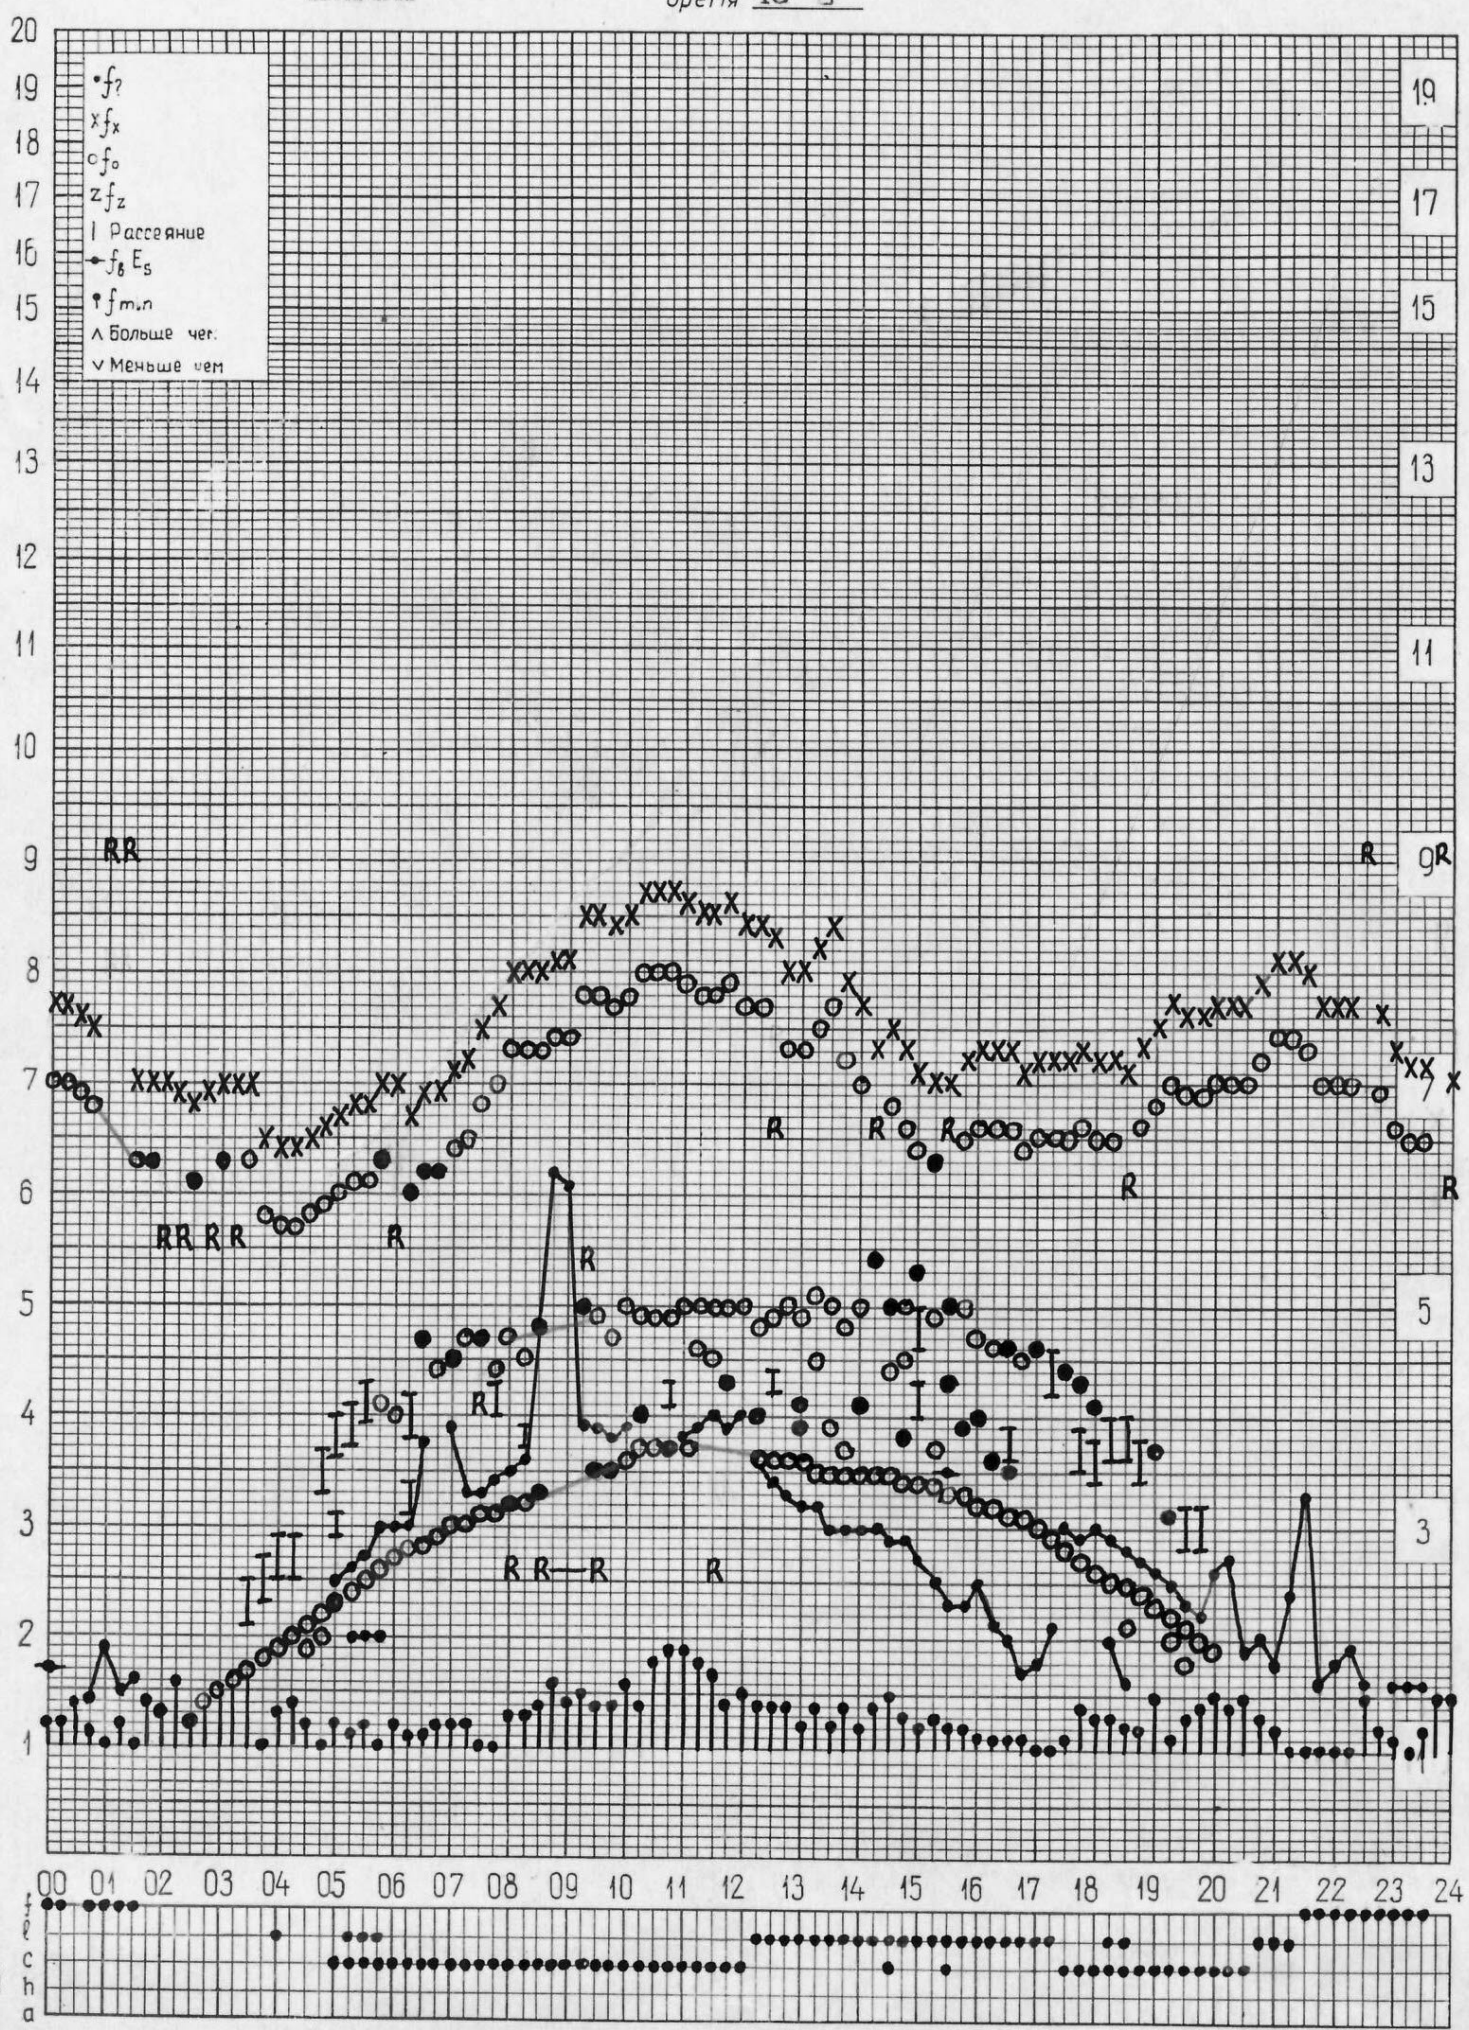

кем отсчитано Мельниковой Лисковой

кем отсчитано Шабановой

кем отсчитано Мельниковой Мусаевой

кем отсчитано Шабановой Мусаевой

кем отсчитано Мельниковой Лысковой

станция Горький  
НИРФИ

f-график ионосферных данных  
время 45° Е

дата 10 ИЮНЯ 1972 г.

кем отсчитано Мусаево # Лыскова

кем отсчитано Мельниковой Л.-С.

кем отсчитано **Мельникова Шабановой**

станция Горький  
НИРФИ

f-график ионосферных данных  
время 45°E

дата 18 ИЮНЯ 1972 г.

кем отчитано Мусаевой Шабановой

станция Горький  
НИРФИ

f-график ионосферных данных  
время 45°E

дата 19 ИЮНЬ 1972 г.

кем отсчитано Лысковой Корягиной

кем отсчитано Мусаевой

кем отсчитано ЛУСКОВОЙ ШАБАНОВОЙ