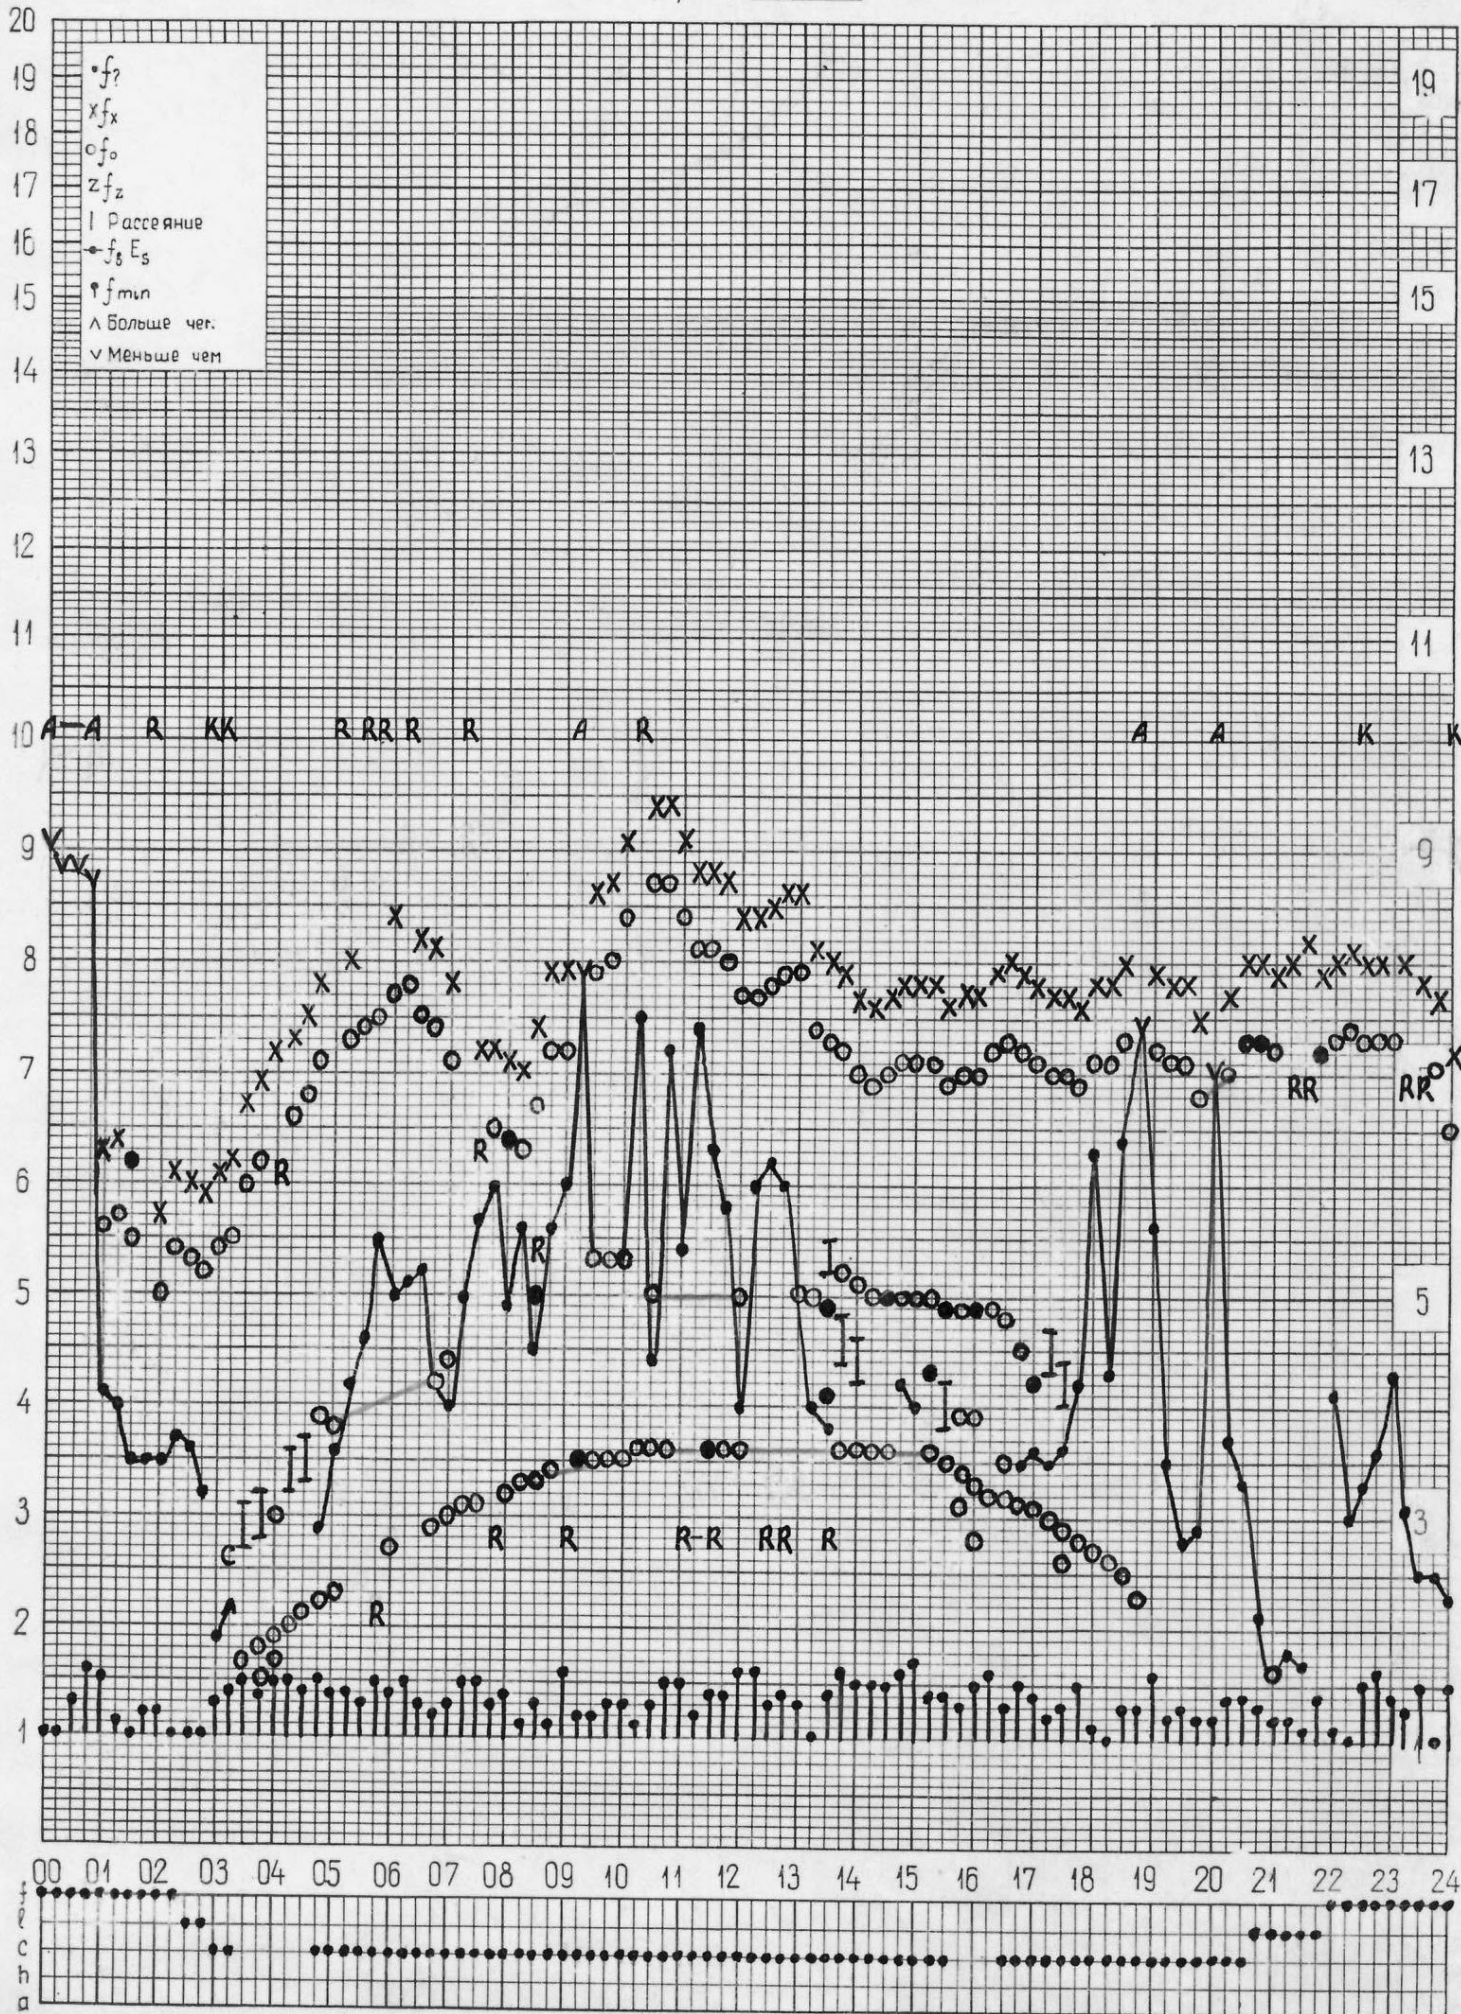

кем отсчитано Мельниковой Лисковой

кем отсчитано Шабановой

кем отсчитано Мельниковой Мусаевой

кем отсчитано Шабановой Мусаевой

кем отсчитано Мельниковой Лысковой

станция Горький  
НИРФИ

f-график ионосферных данных  
время 45° Е

дата 10 ИЮНЯ 1972 г.

кем отсчитано Мусаево # Лыскова

кем отсчитано Мельниковой Л.-С.

кем отсчитано **Мельникова Шабановой**

станция Горький  
НИРФИ

f-график ионосферных данных  
время 45°E

дата 18 ИЮНЯ 1972 г.

кем отчитано Мусаевой Шабановой

станция Горький  
НИРФИ

f-график ионосферных данных  
время 45°E

дата 19 ИЮНЬ 1972 г.

кем отсчитано Лысковой Корягиной

кем отсчитано Мусаевой

кем отсчитано ЛУСКОВОЙ ШАБАНОВОЙ