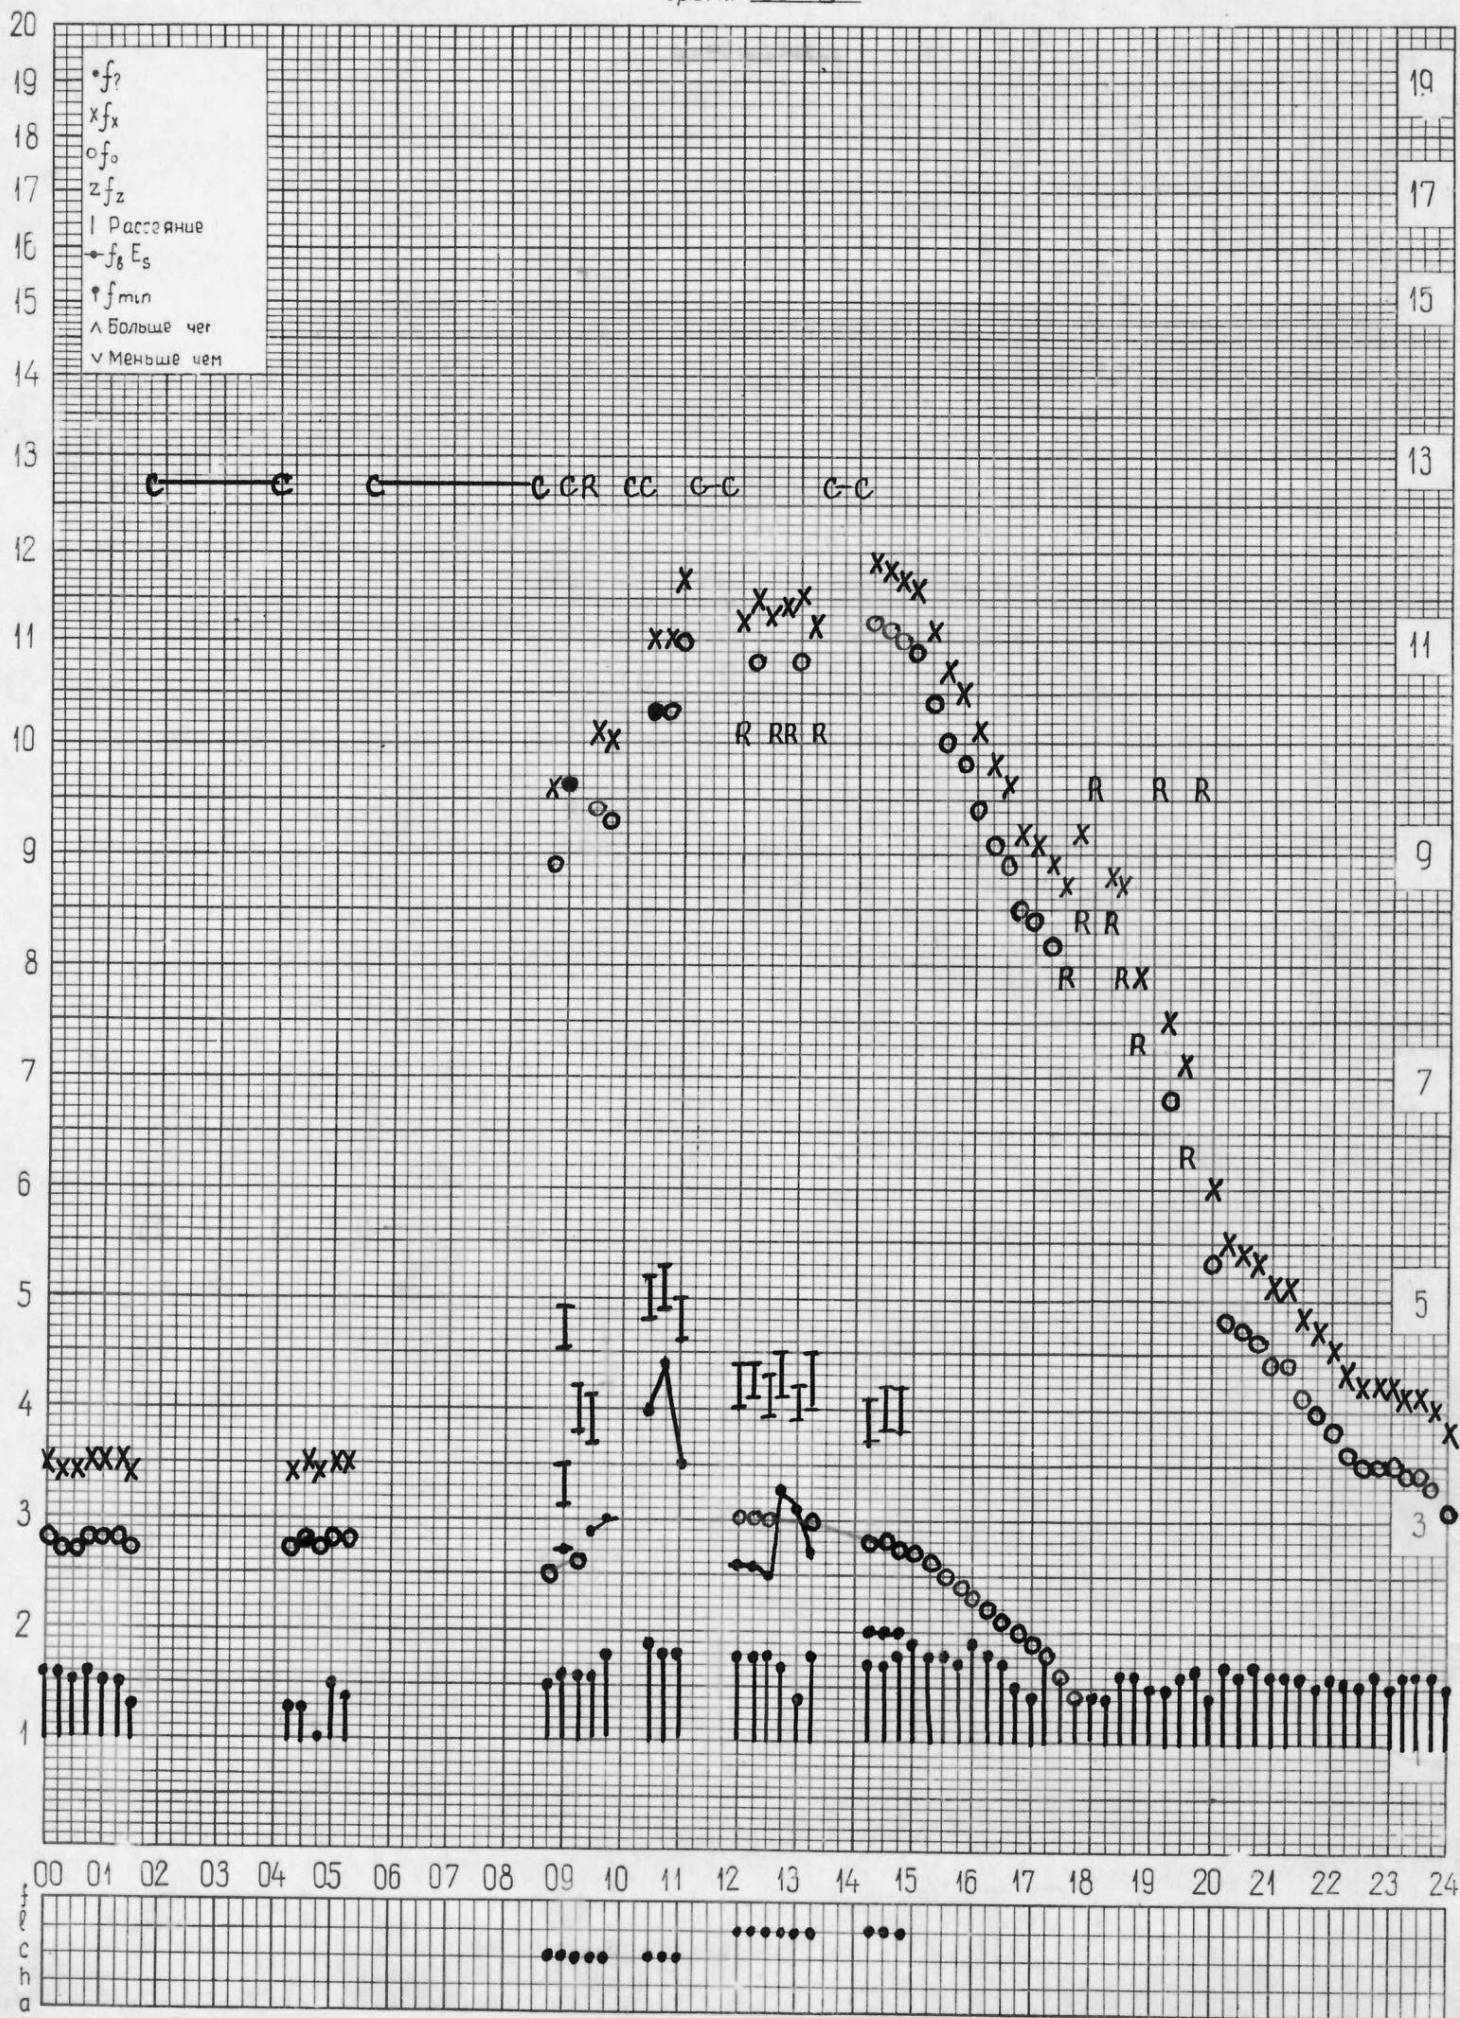

кем отсчитано Мусаевой Лысковой

кем отсчитано Лысковой Мусаевой

кем отсчитано Мельникова

кем отсчитано Мусаевой, Мельниковой

кем отсчитано Мельниковой

станция Горький  
НИРФИ

f-график ионосферных данных  
время 45°E

дата 17 февраля 1972г.

кем отсчитано Льсково\*, Мусaeвой

кем отчитано Лысковой Мельниковой

кем отсчитано Мельниковой

кем отсчитано Мельниковой

кем отсчитано Мельниковой

кем отчитано Мусаевой