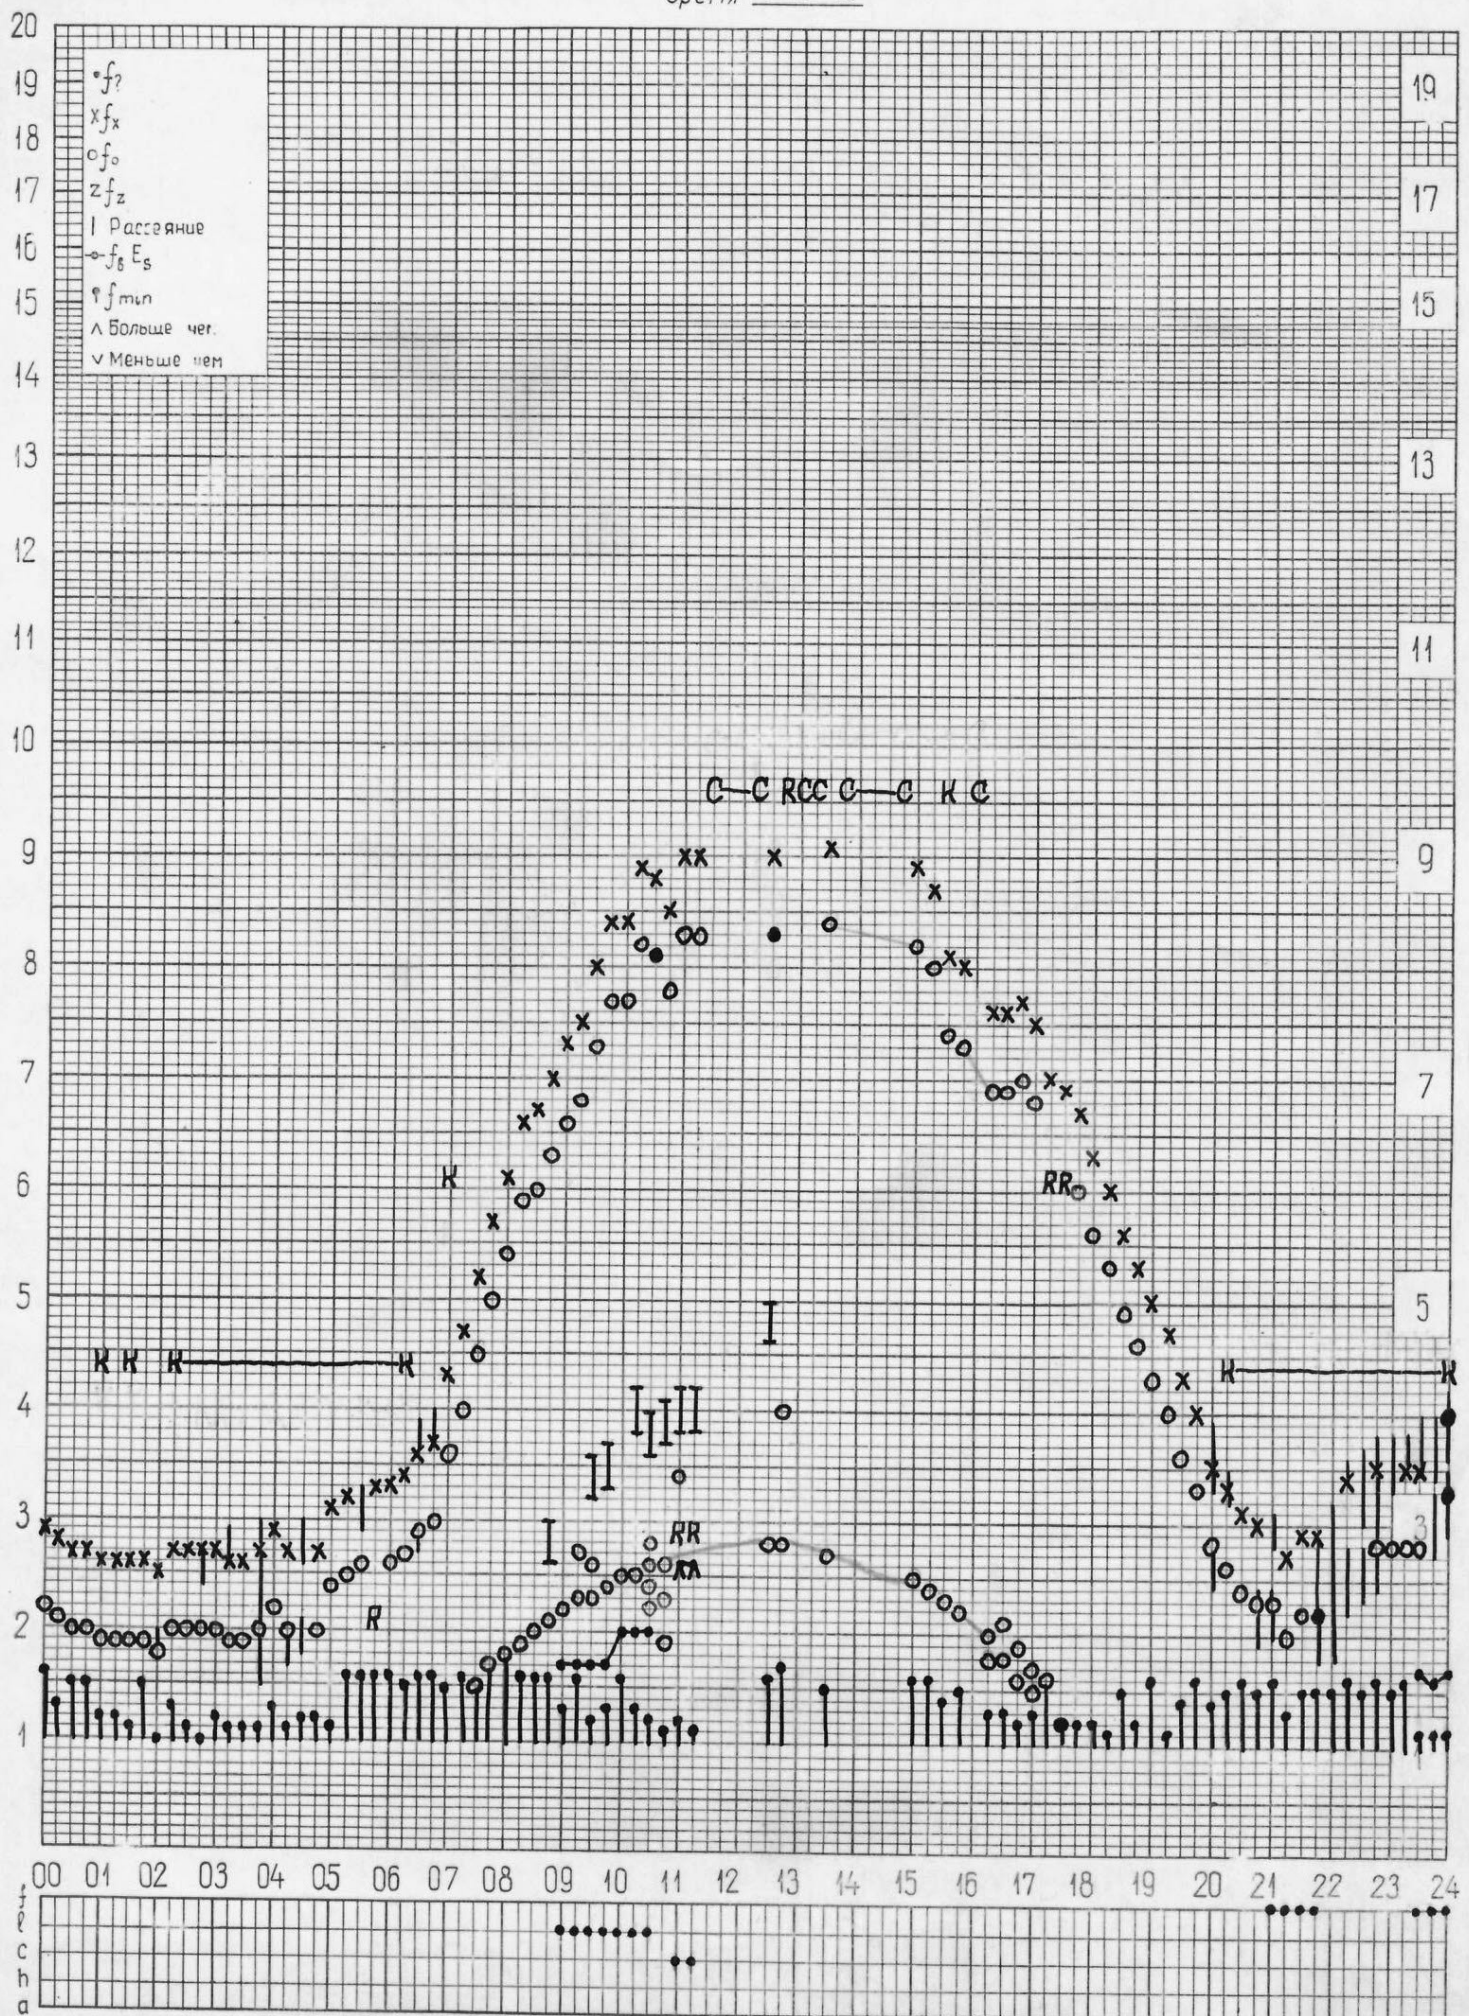

кем отсчитано Мусаевой Лысковой

кем отсчитано Лысковой Мусаевой

кем отсчитано Мельникова

кем отсчитано Мусаевой, Мельниковой

кем отсчитано Мельниковой

станция Горький  
НИРФИ

f-график ионосферных данных  
время 45°E

дата 17 февраля 1972г.

кем отсчитано Льсково\*, Мусaeвой

кем отчитано Лысковой Мельниковой

кем отсчитано Мельниковой

кем отсчитано Мельниковой

кем отсчитано Мельниковой

кем отчитано Мусаевой