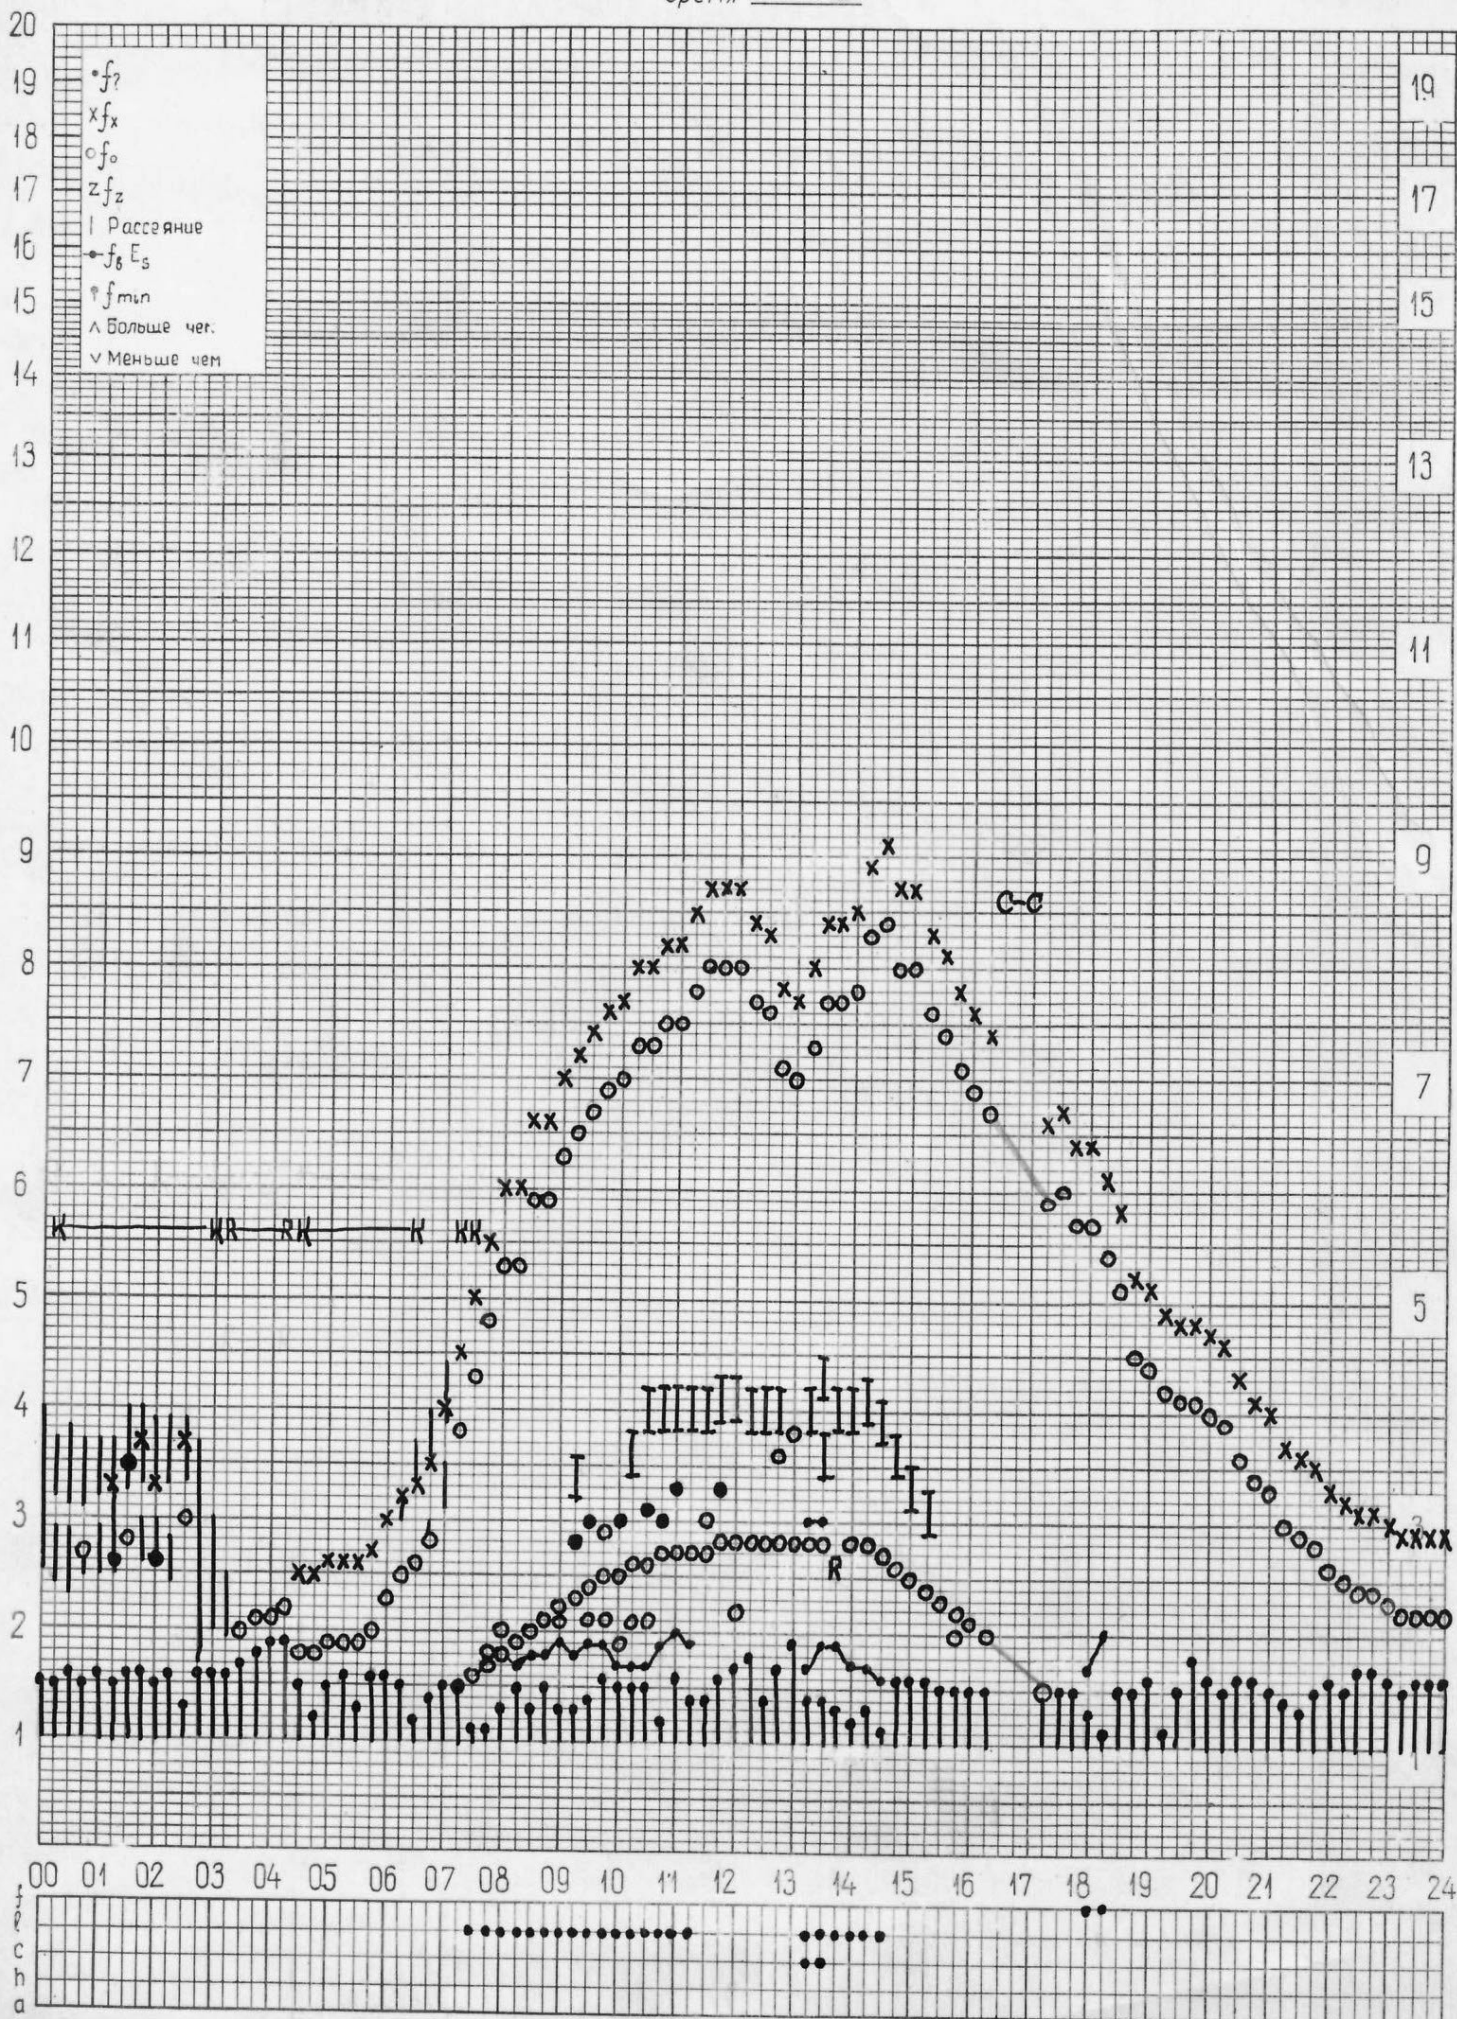

кем отсчитано Мусаевой Лысковой

кем отсчитано Лысковой Мусаевой

кем отсчитано Мельникова

кем отсчитано Мусаевой, Мельниковой

кем отсчитано Мельниковой

станция Горький  
НИРФИ

f-график ионосферных данных  
время 45°E

дата 17 февраля 1972г.

кем отсчитано Льсково\*, Мусaeвой

кем отчитано Лысковой Мельниковой

кем отсчитано Мельниковой

кем отсчитано Мельниковой

кем отсчитано Мельниковой

кем отчитано Мусаевой