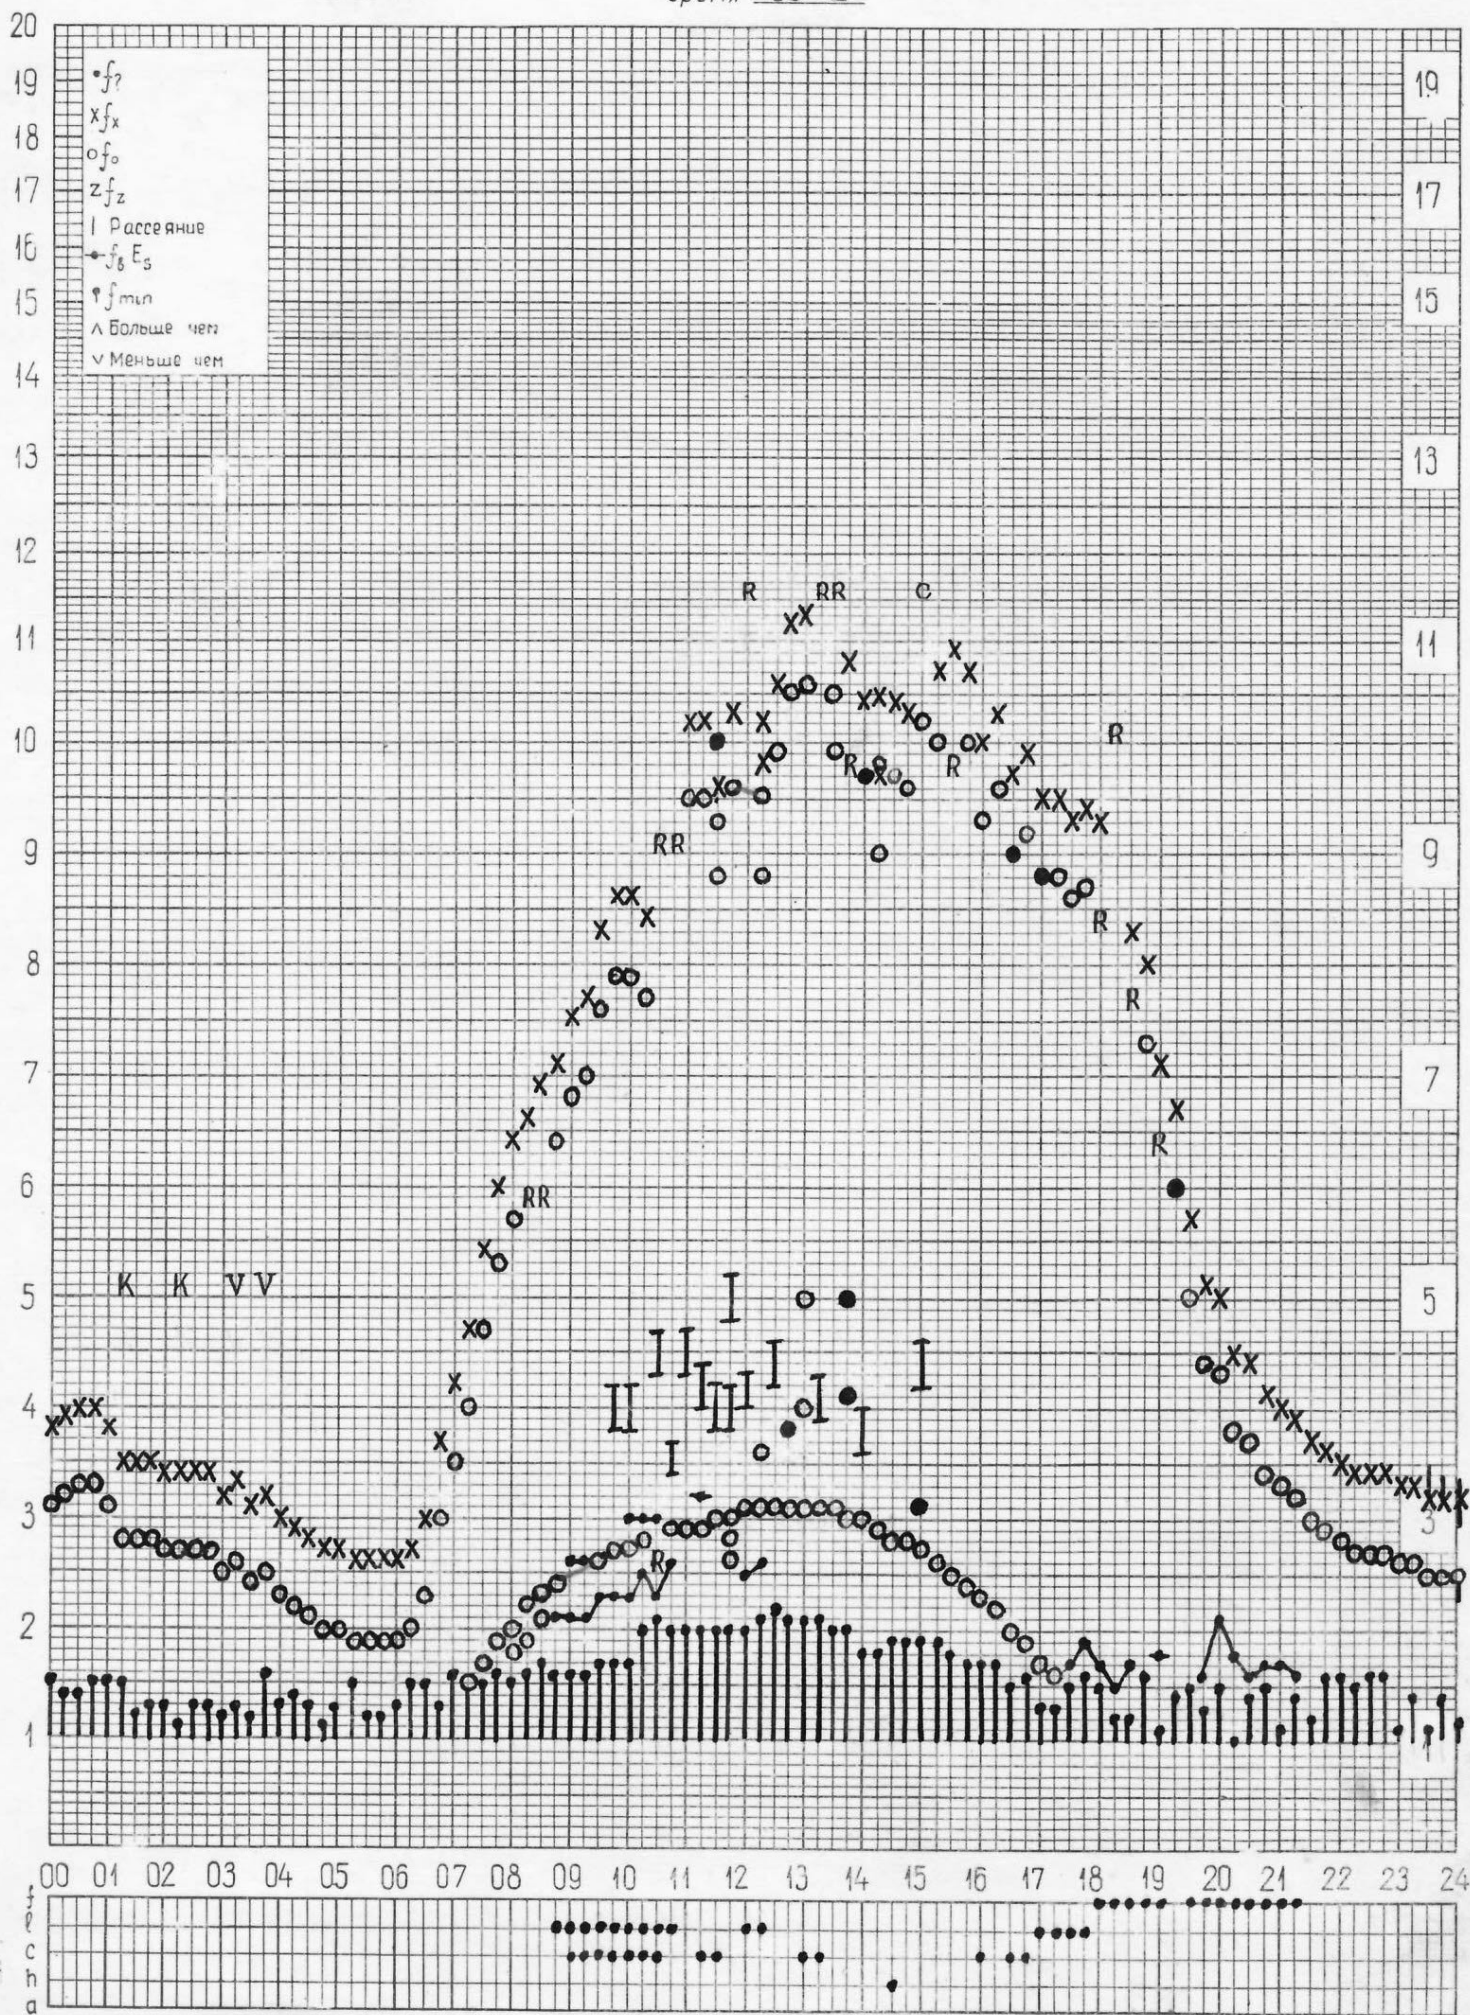

кем отсчитано Мусаевой Лысковой

кем отсчитано Лысковой Мусаевой

кем отсчитано Мельникова

кем отсчитано Мусаевой, Мельниковой

кем отсчитано Мельниковой

станция Горький  
НИРФИ

f-график ионосферных данных  
время 45°E

дата 17 февраля 1972г.

кем отсчитано Льсково\*, Мусaeвой

кем отчитано Лысковой Мельниковой

кем отсчитано Мельниковой

кем отсчитано Мельниковой

кем отсчитано Мельниковой

кем отчитано Мусаевой