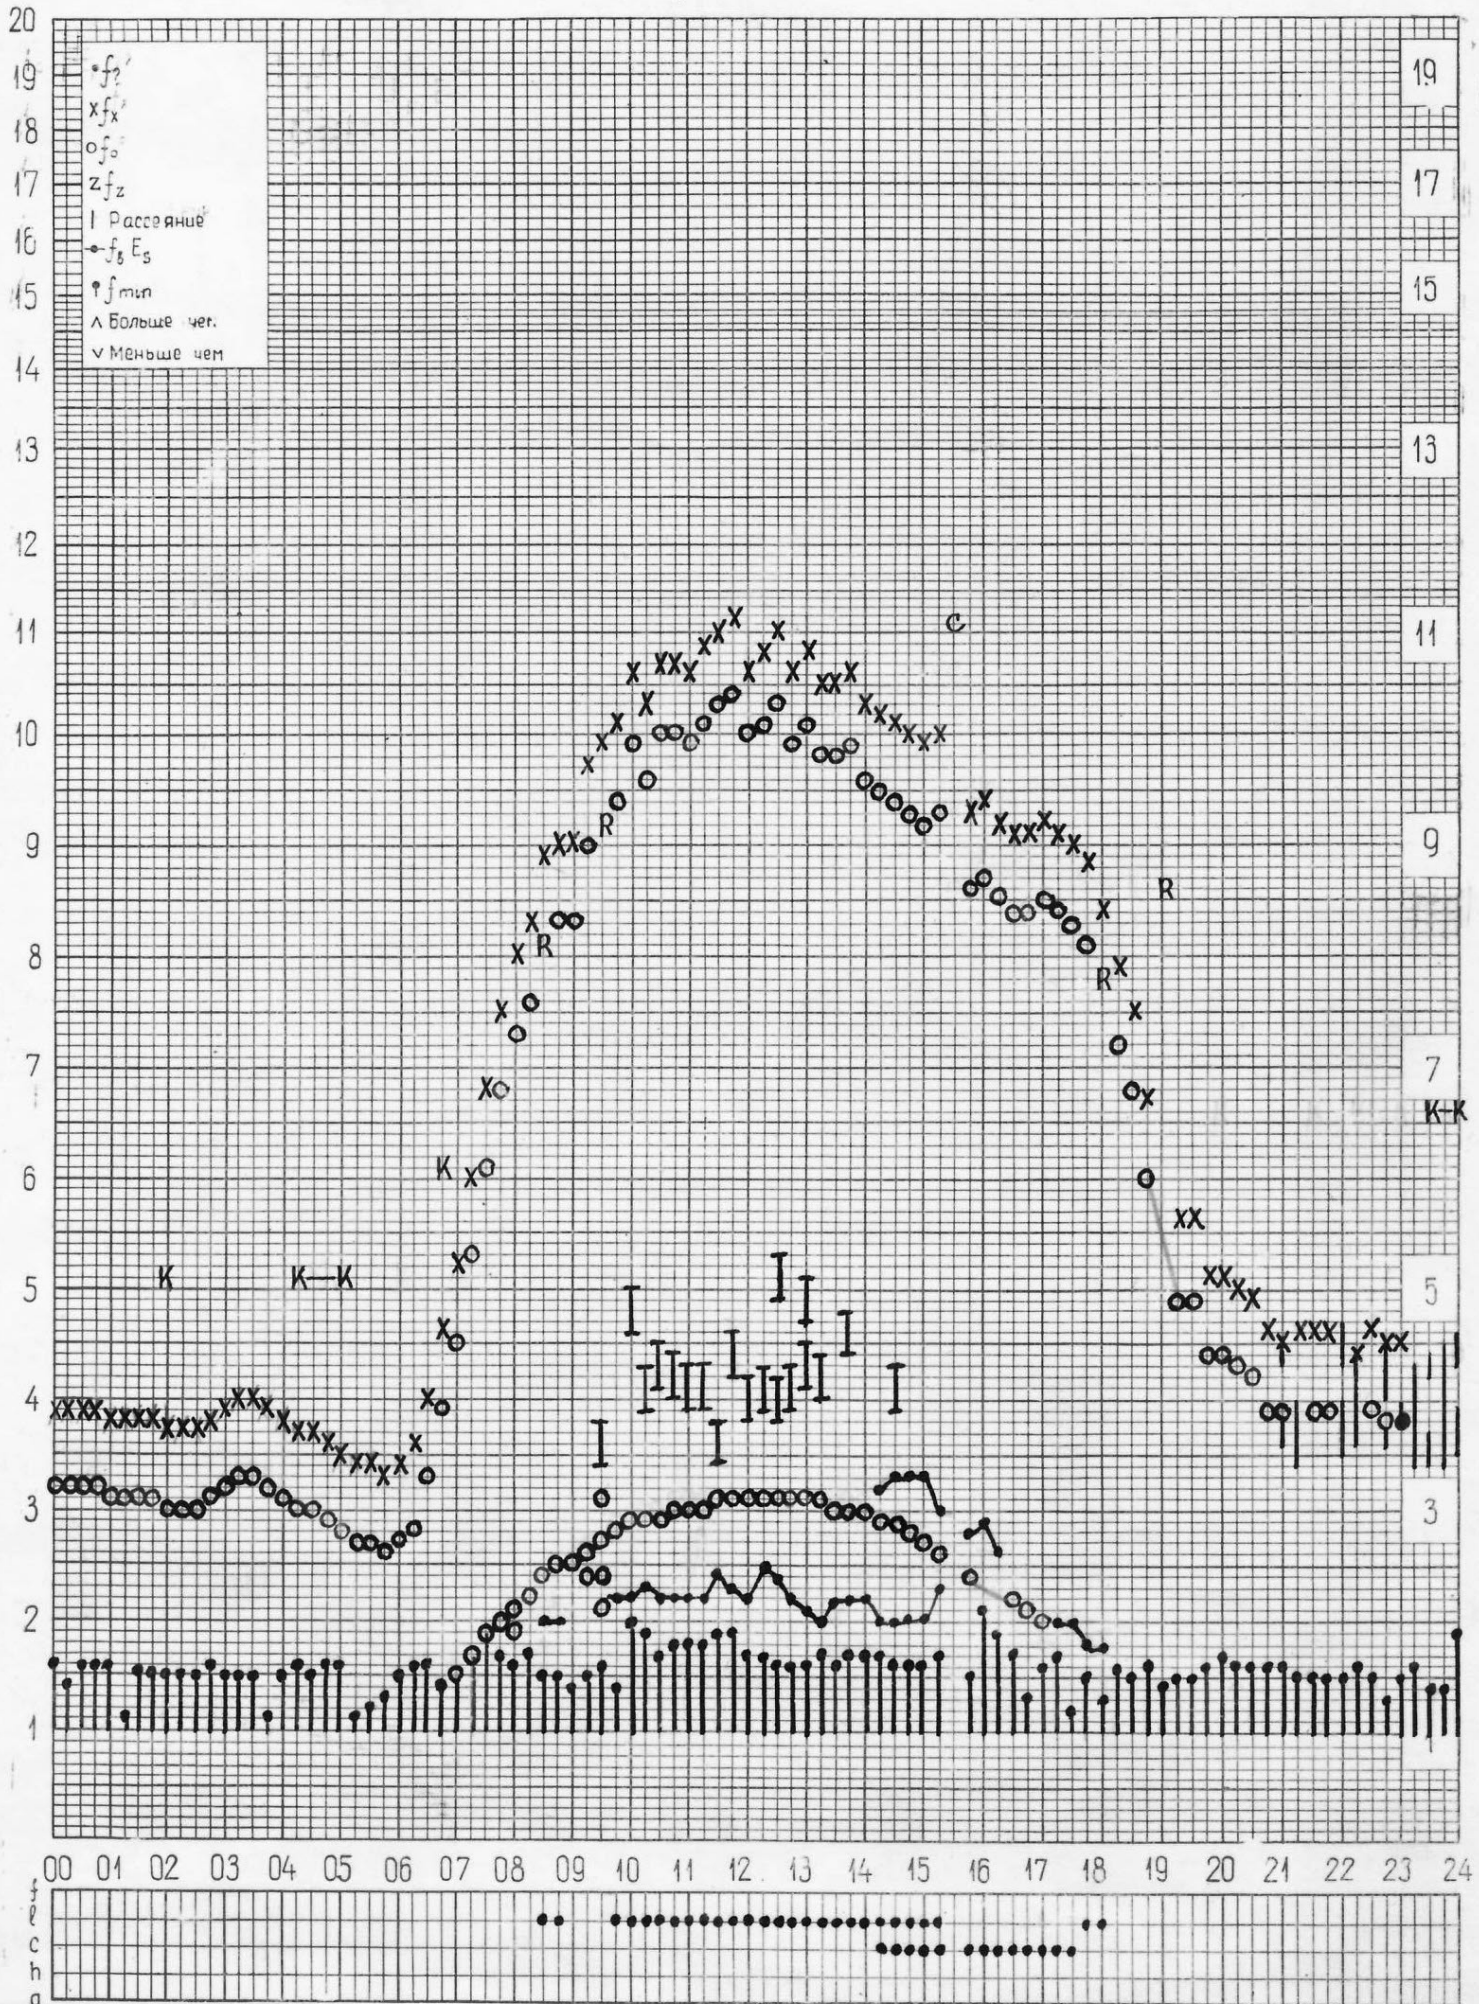

кем отсчитано Мусаевой Лысковой

кем отсчитано Лысковой Мусаевой

кем отсчитано Мельникова

кем отсчитано Мусаевой, Мельниковой

кем отсчитано Мельниковой

станция Горький  
НИРФИ

f-график ионосферных данных  
время 45°E

дата 17 февраля 1972г.

кем отсчитано Льсково\*, Мусaeвой

кем отчитано Лысковой Мельниковой

кем отсчитано Мельниковой

кем отсчитано Мельниковой

кем отсчитано Мельниковой

кем отчитано Мусаевой