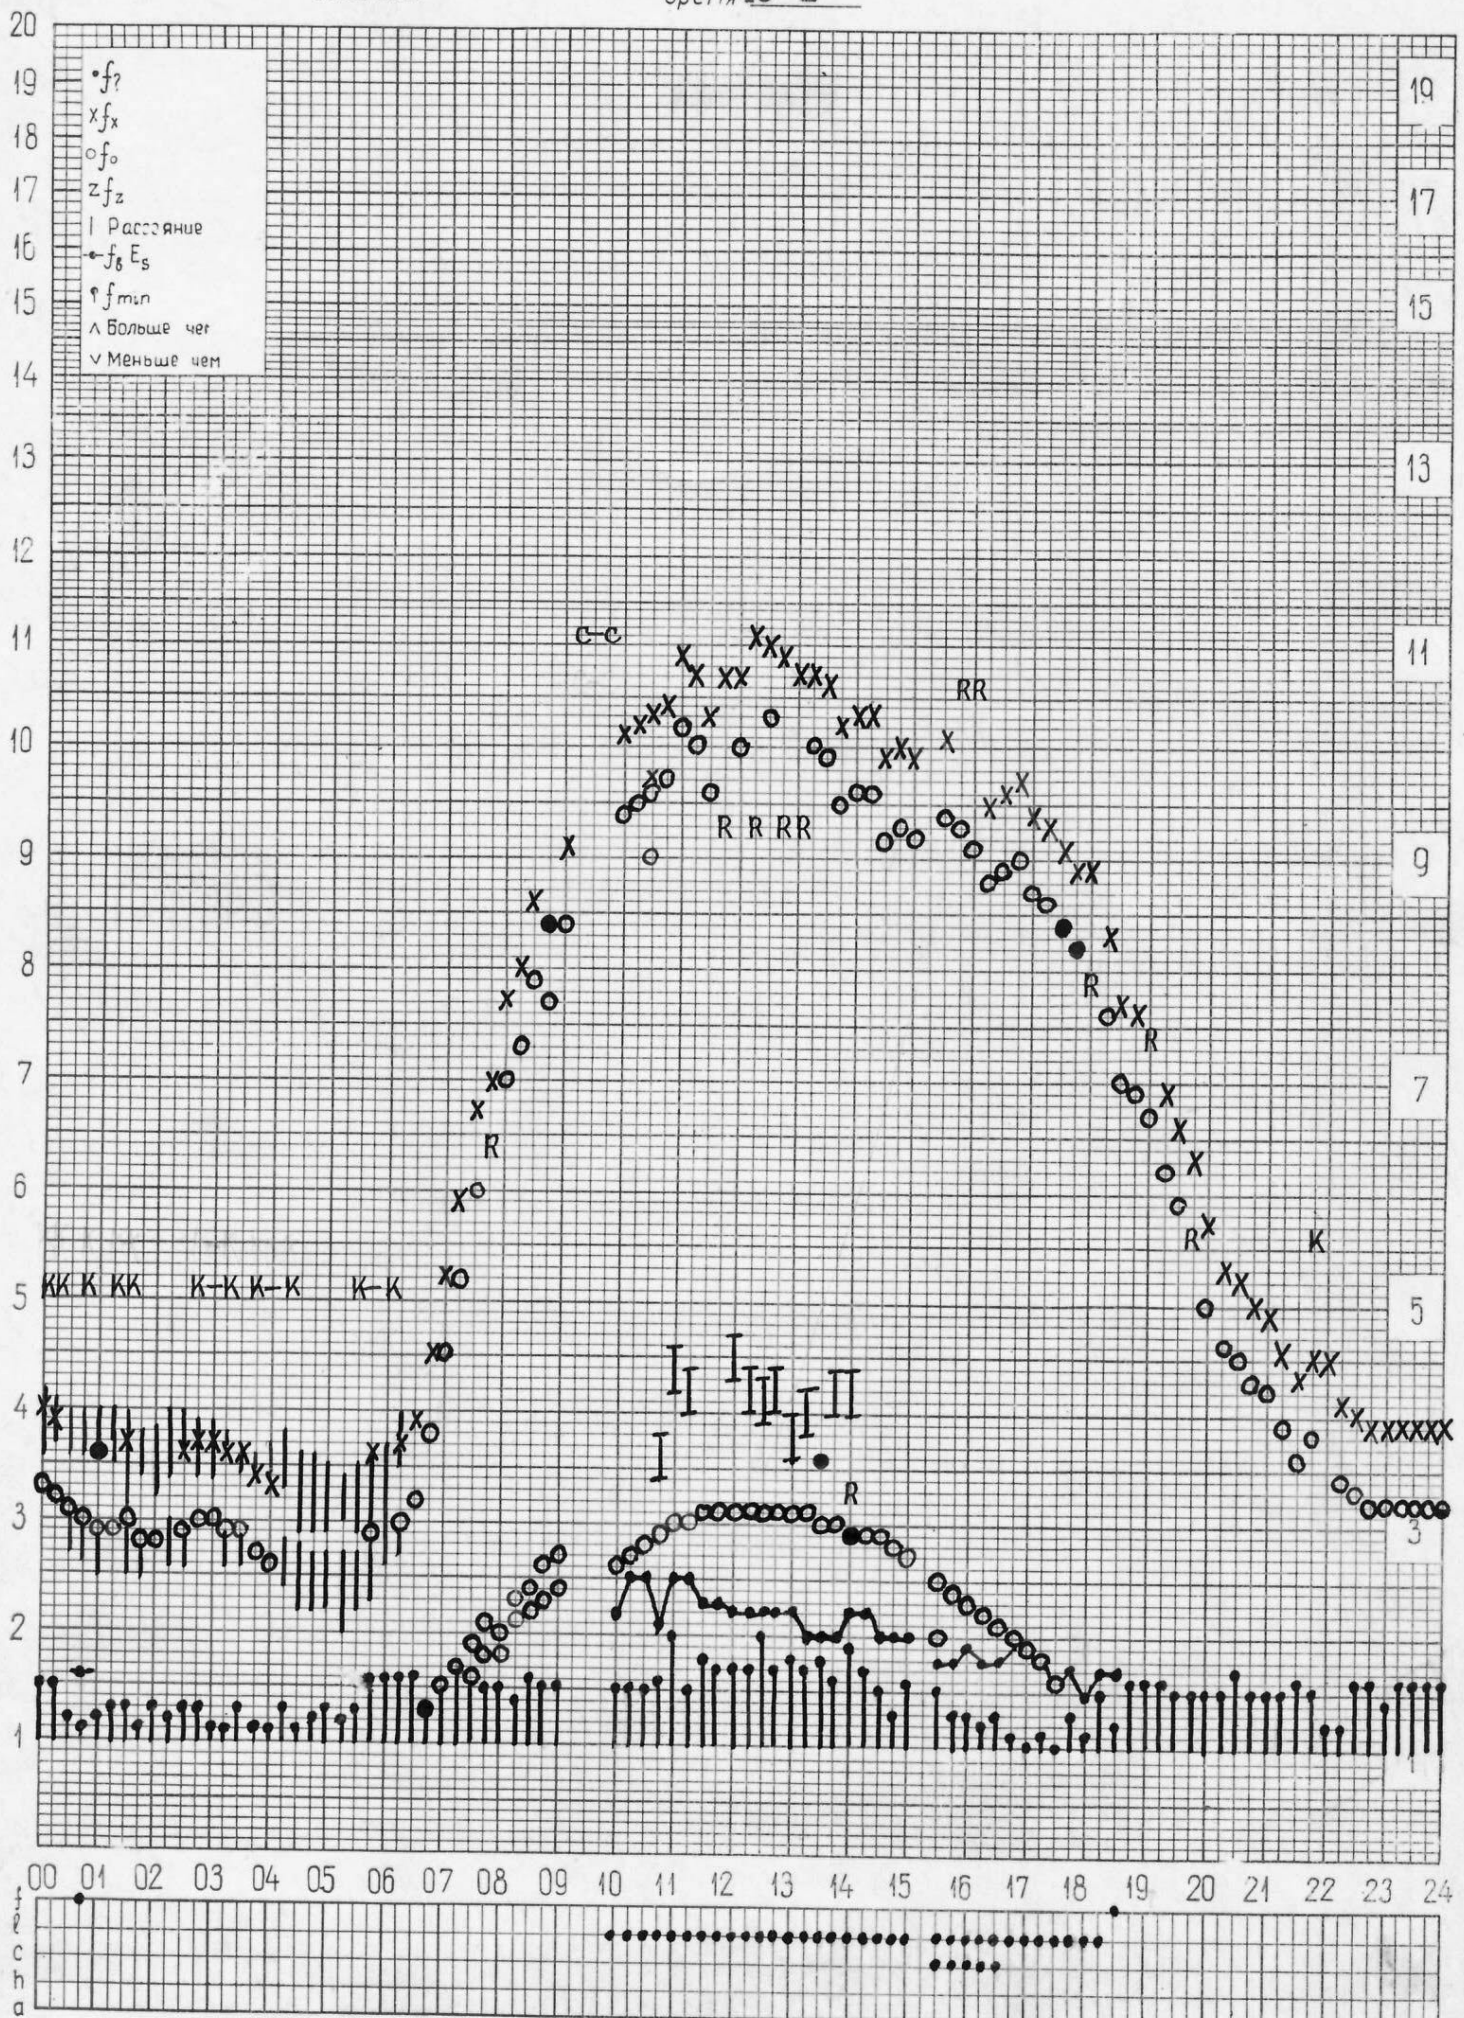

кем отсчитано Мусаевой Лысковой

кем отсчитано Лысковой Мусаевой

кем отсчитано Мельникова

кем отсчитано Мусаевой, Мельниковой

кем отсчитано Мельниковой

станция Горький  
НИРФИ

f-график ионосферных данных  
время 45°E

дата 17 февраля 1972г.

кем отсчитано Льсково\*, Мусaeвой

кем отчитано Лысковой Мельниковой

кем отсчитано Мельниковой

кем отсчитано Мельниковой

кем отсчитано Мельниковой

кем отчитано Мусаевой