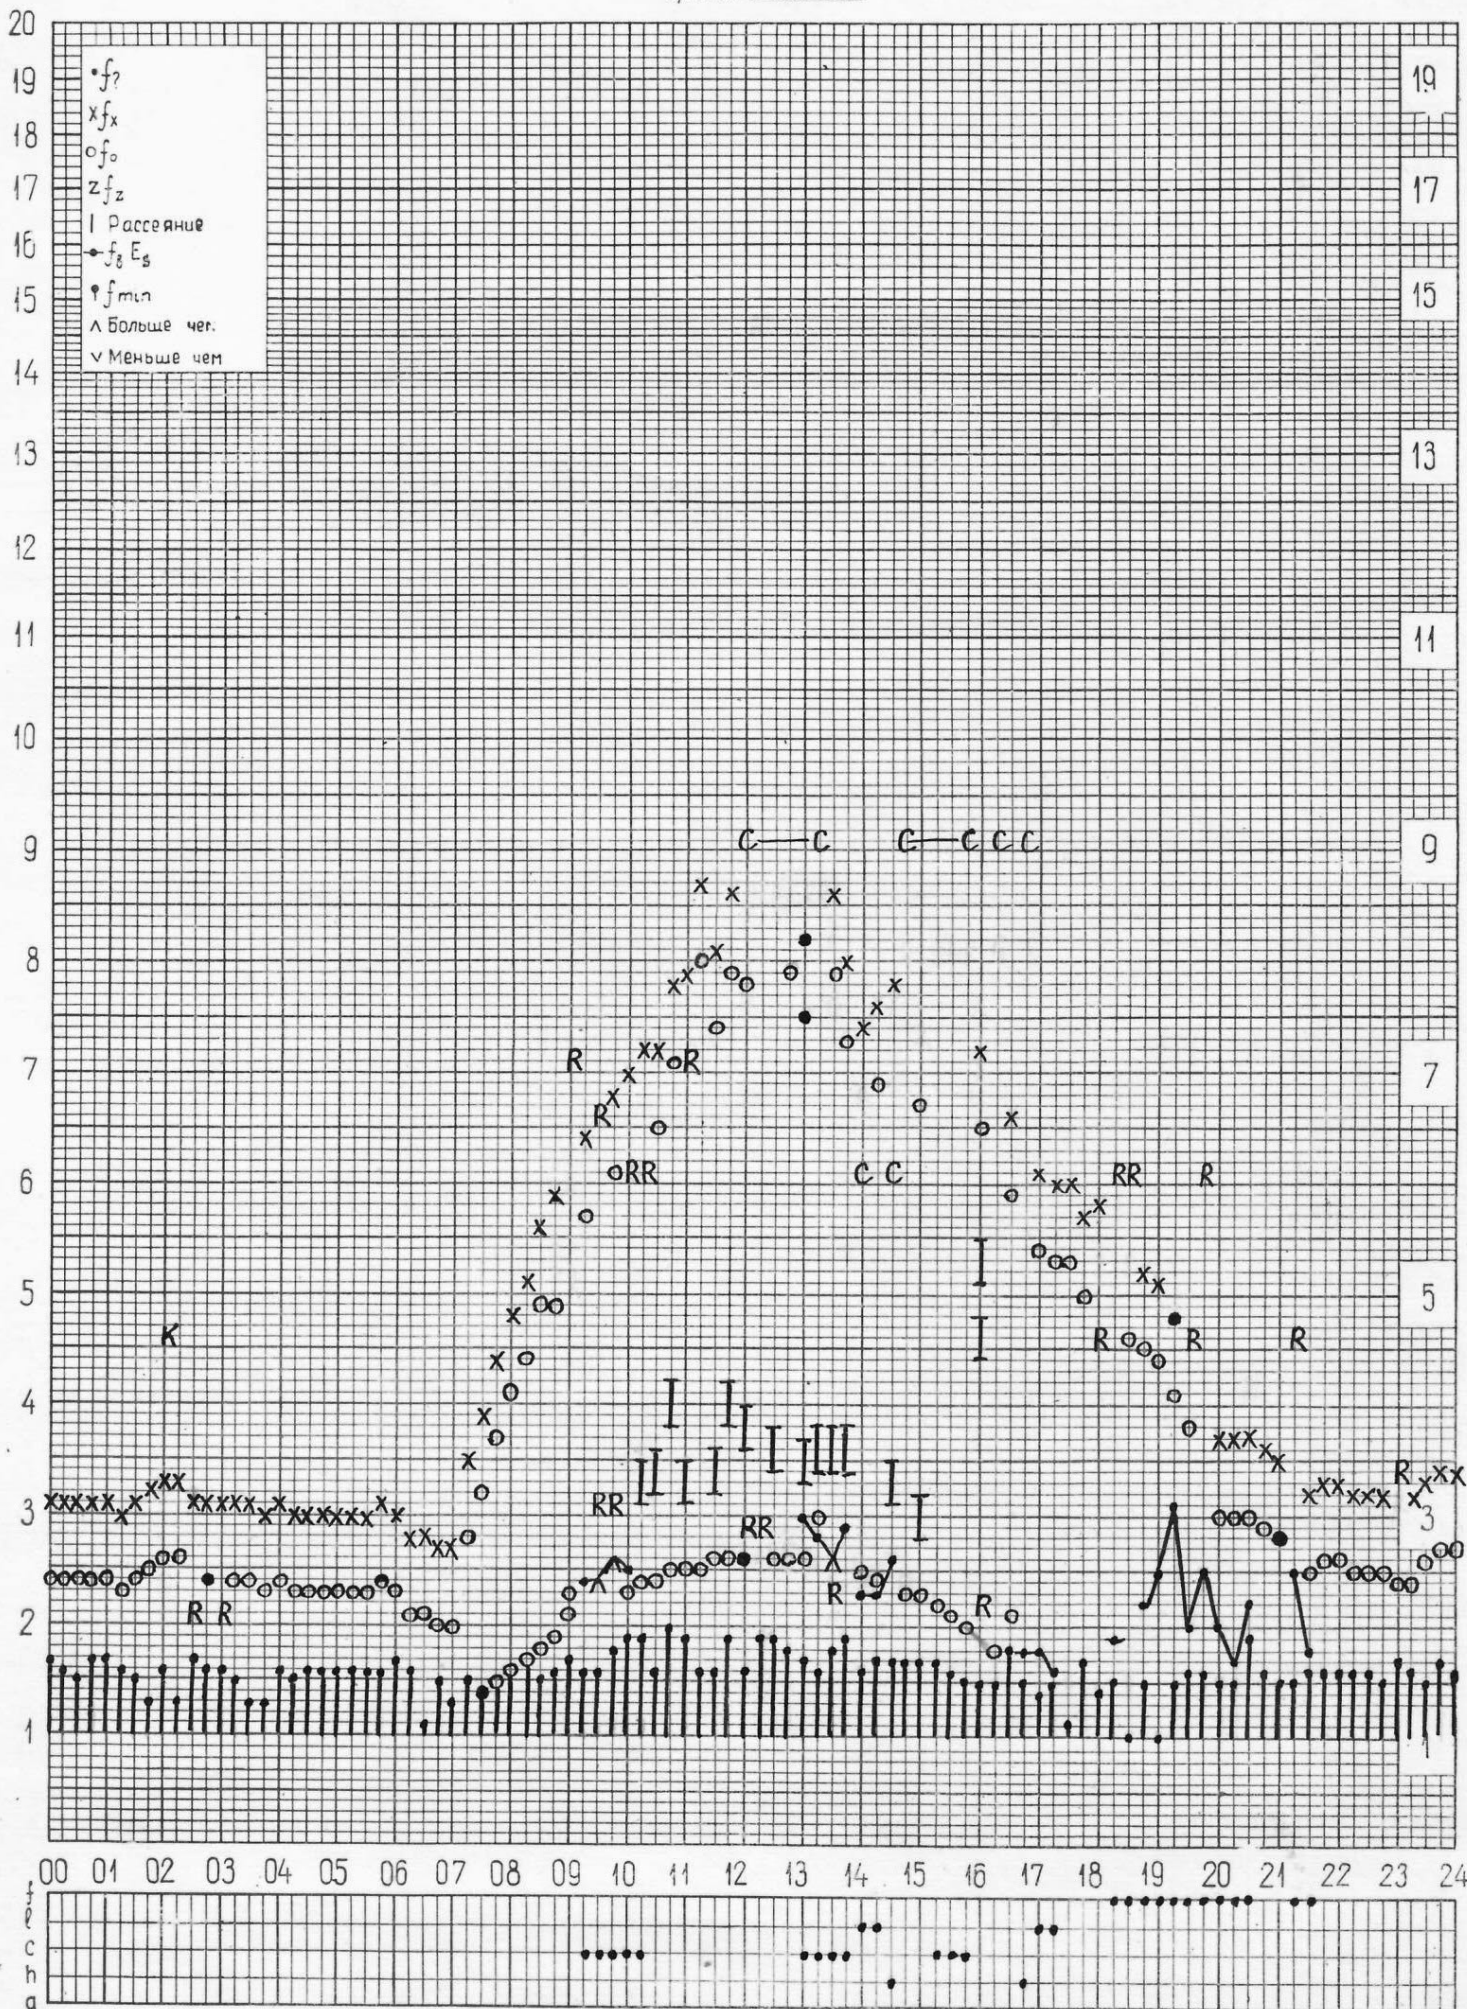

кем отсчитано Мусаевой Лысковой

кем отсчитано Лысковой Мусаевой

кем отсчитано Мельникова

кем отсчитано Мусаевой, Мельниковой

кем отсчитано Мельниковой

станция Горький  
НИРФИ

f-график ионосферных данных  
время 45°E

дата 17 февраля 1972г.

кем отсчитано Льсково\*, Мусaeвой

кем отчитано Лысковой Мельниковой

кем отсчитано Мельниковой

кем отсчитано Мельниковой

кем отсчитано Мельниковой

кем отчитано Мусаевой