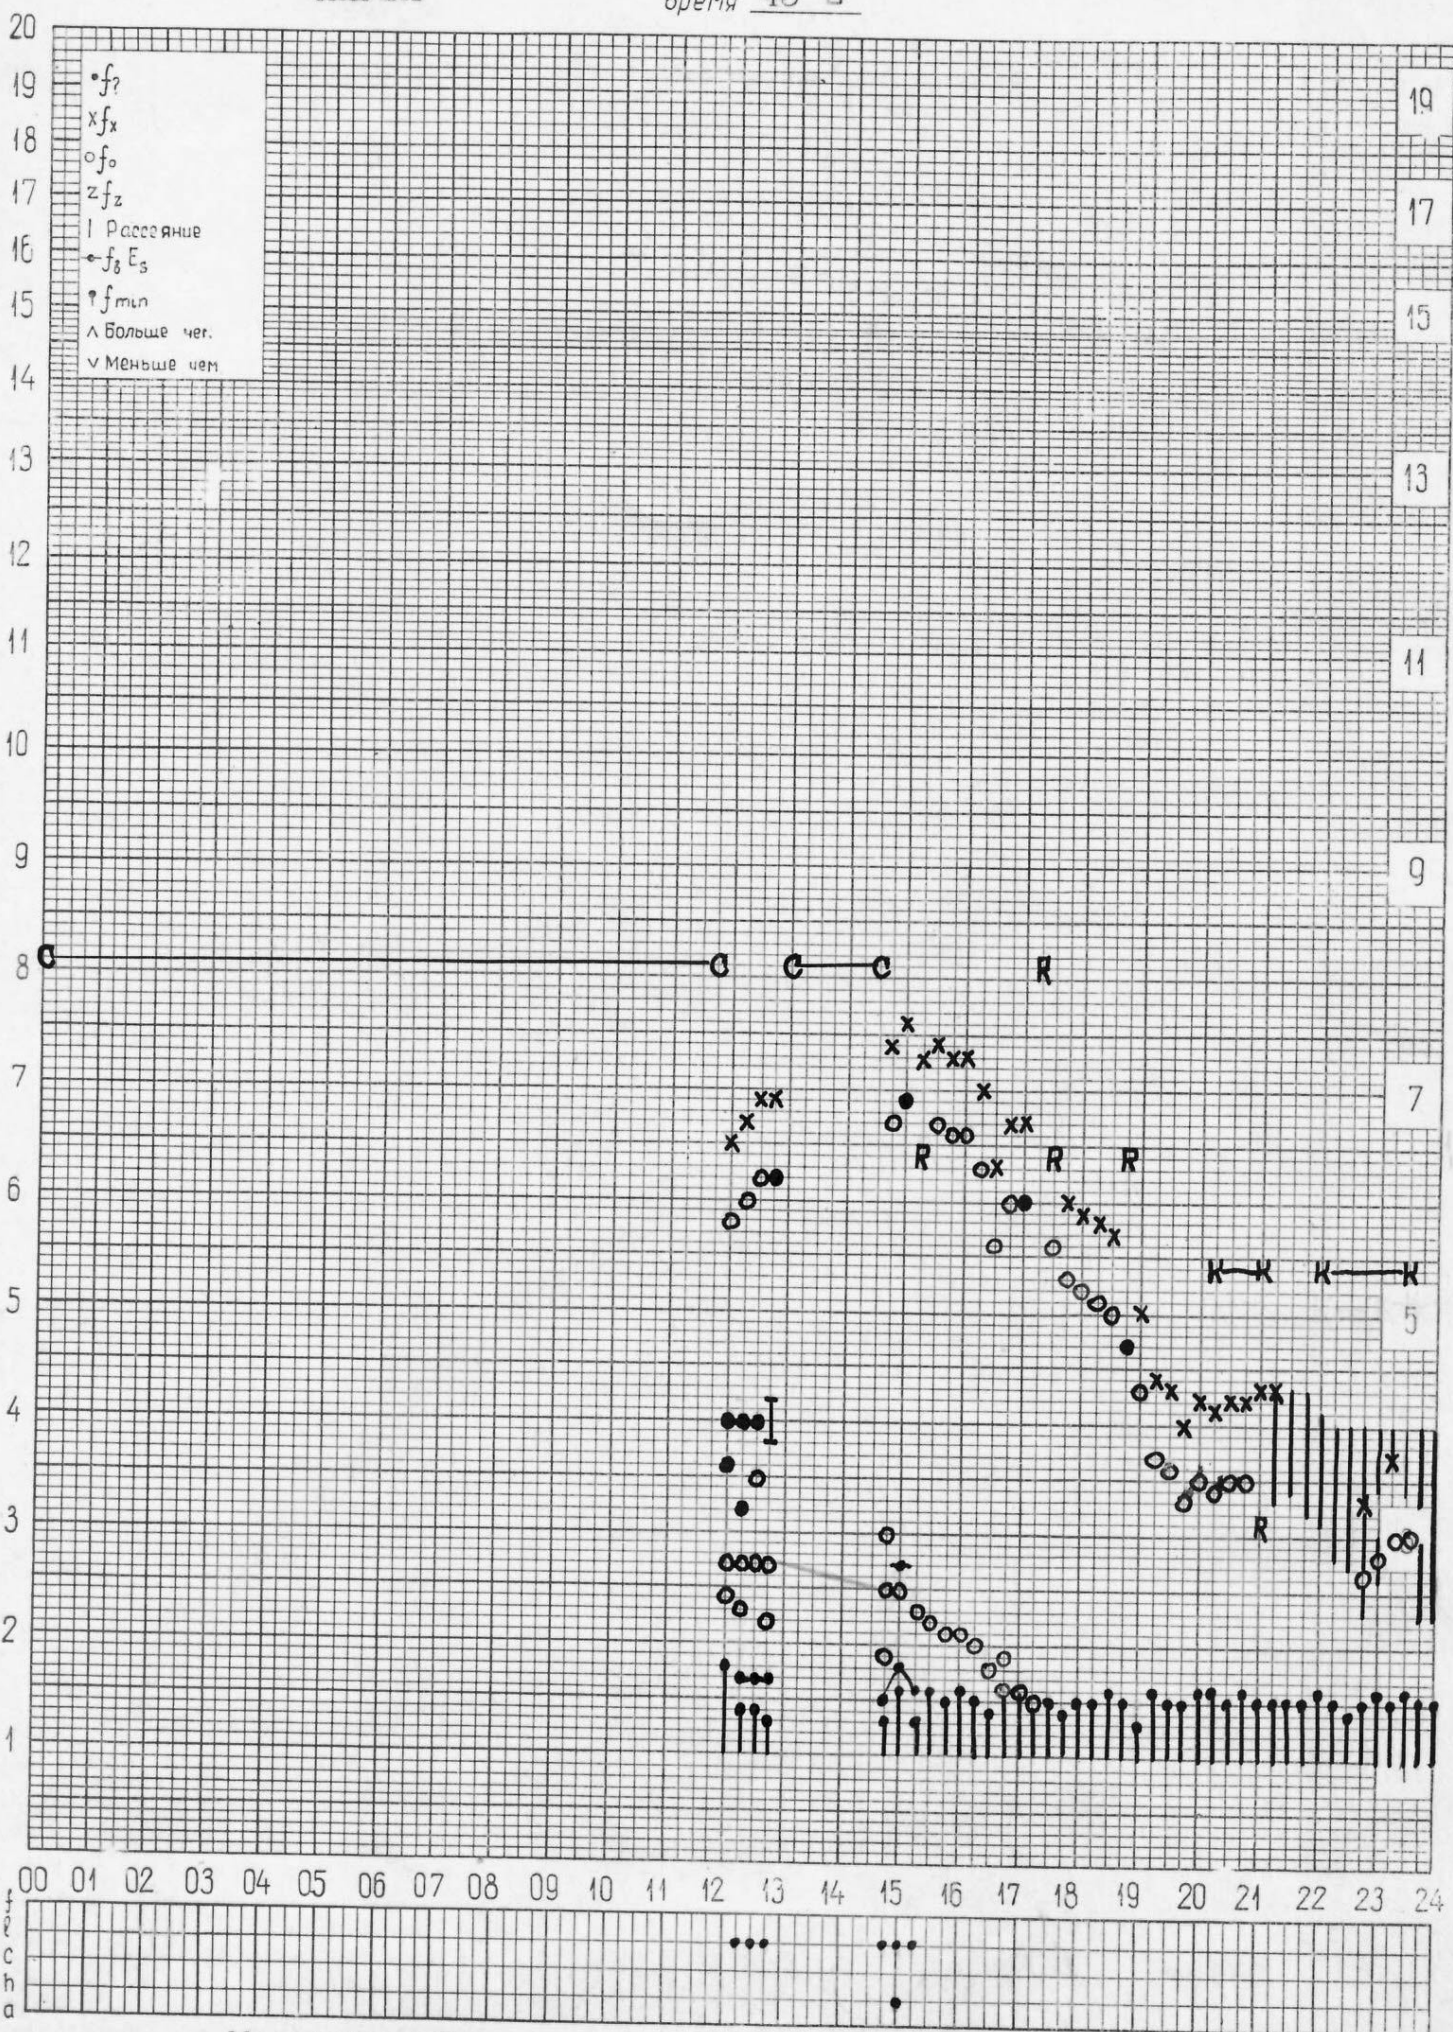

кем отсчитано Мусаевой Лысковой

кем отсчитано Лысковой Мусаевой

кем отсчитано Мельникова

кем отсчитано Мусаевой, Мельниковой

кем отсчитано Мельниковой

станция Горький  
НИРФИ

f-график ионосферных данных  
время 45°E

дата 17 февраля 1972г.

кем отсчитано Льсково\*, Мусaeвой

кем отчитано Лысковой Мельниковой

кем отсчитано Мельниковой

кем отсчитано Мельниковой

кем отсчитано Мельниковой

кем отчитано Мусаевой