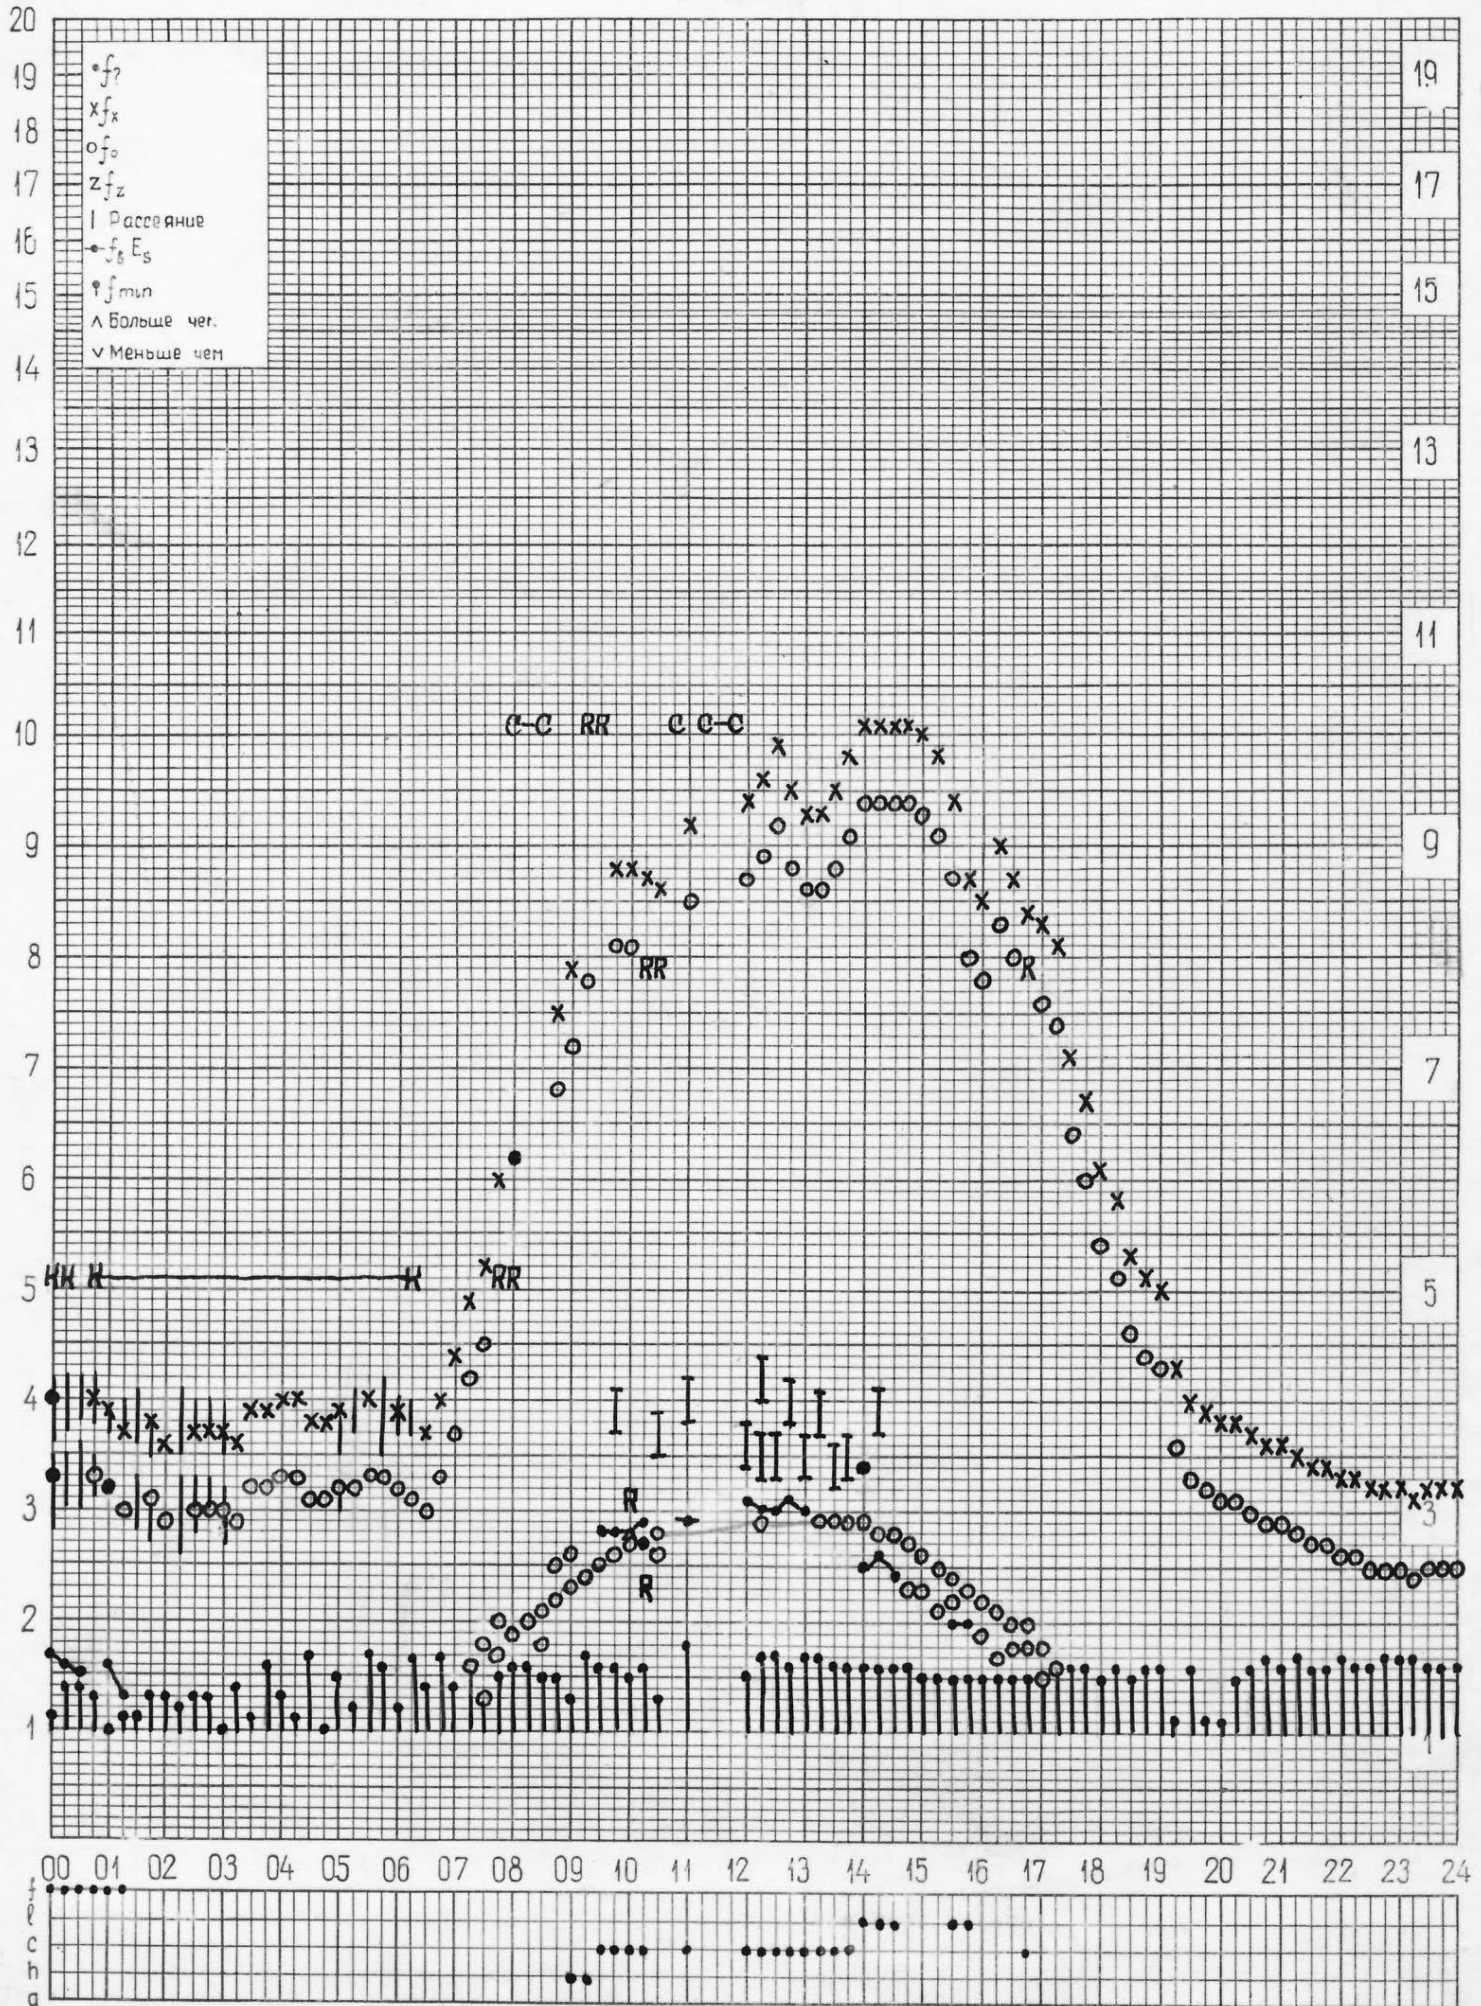

кем отсчитано Мусаевой Лысковой

кем отсчитано Лысковой Мусаевой

кем отсчитано Мельникова

кем отсчитано Мусаевой, Мельниковой

кем отсчитано Мельниковой

станция Горький  
НИРФИ

f-график ионосферных данных  
время 45°E

дата 17 февраля 1972г.

кем отсчитано Льсково\*, Мусaeвой

кем отчитано Лысковой Мельниковой

кем отсчитано Мельниковой

кем отсчитано Мельниковой

кем отсчитано Мельниковой

кем отчитано Мусаевой