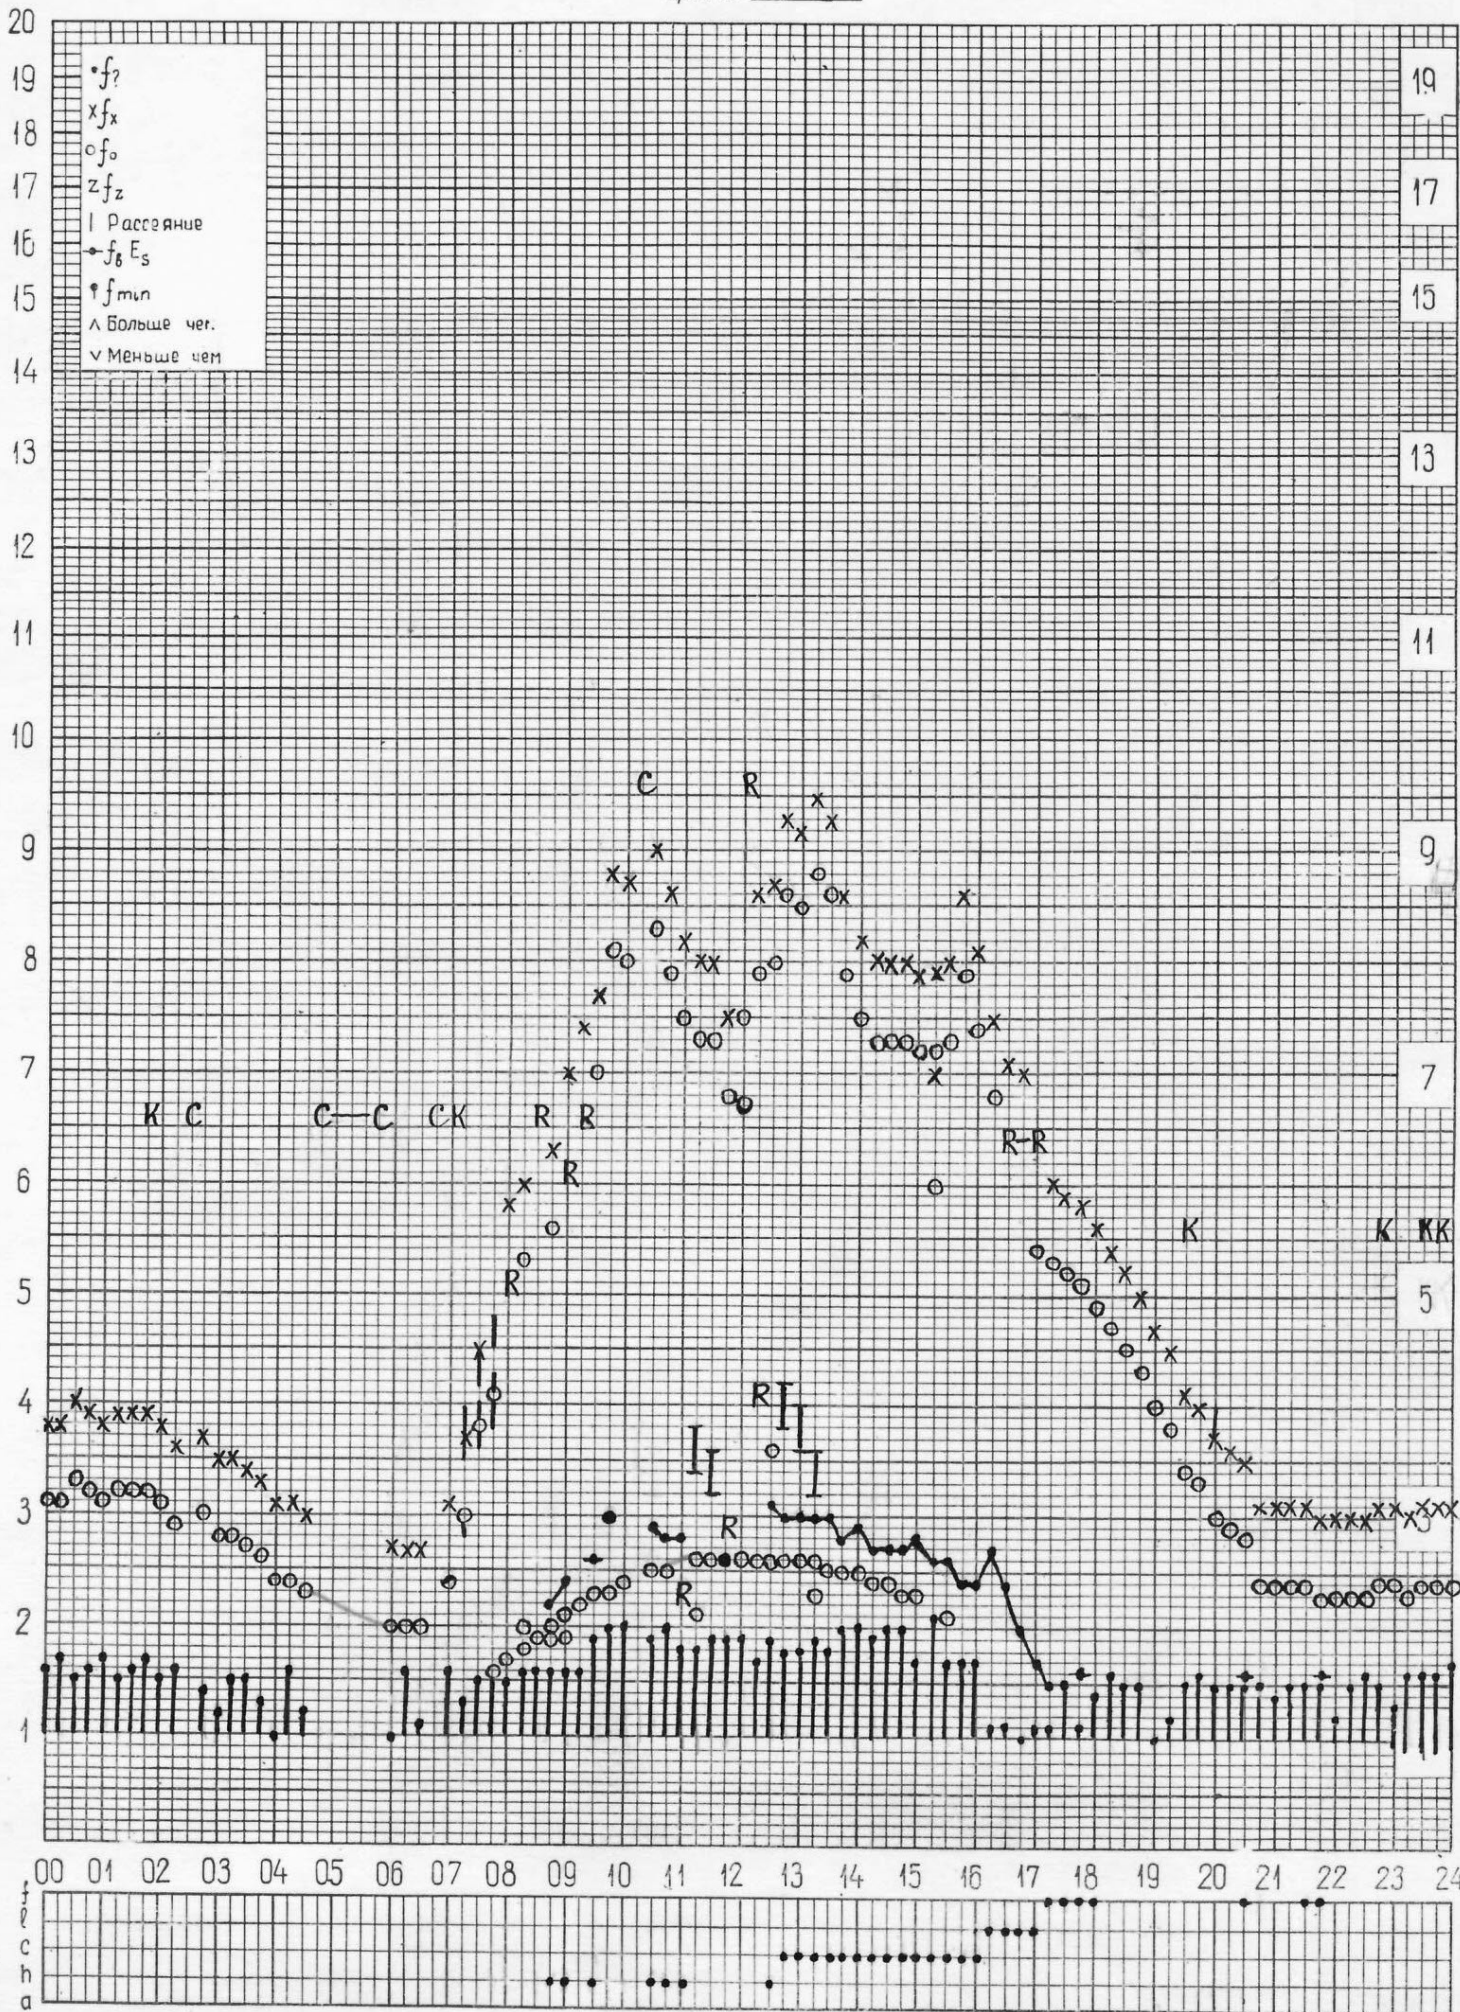

кем отсчитано Мусаевой Лысковой

кем отсчитано Лысковой Мусаевой

кем отсчитано Мельникова

кем отсчитано Мусаевой, Мельниковой

кем отсчитано Мельниковой

станция Горький  
НИРФИ

f-график ионосферных данных  
время 45°E

дата 17 февраля 1972г.

кем отсчитано Льсково\*, Мусaeвой

кем отчитано Лысковой Мельниковой

кем отсчитано Мельниковой

кем отсчитано Мельниковой

кем отсчитано Мельниковой

кем отчитано Мусаевой