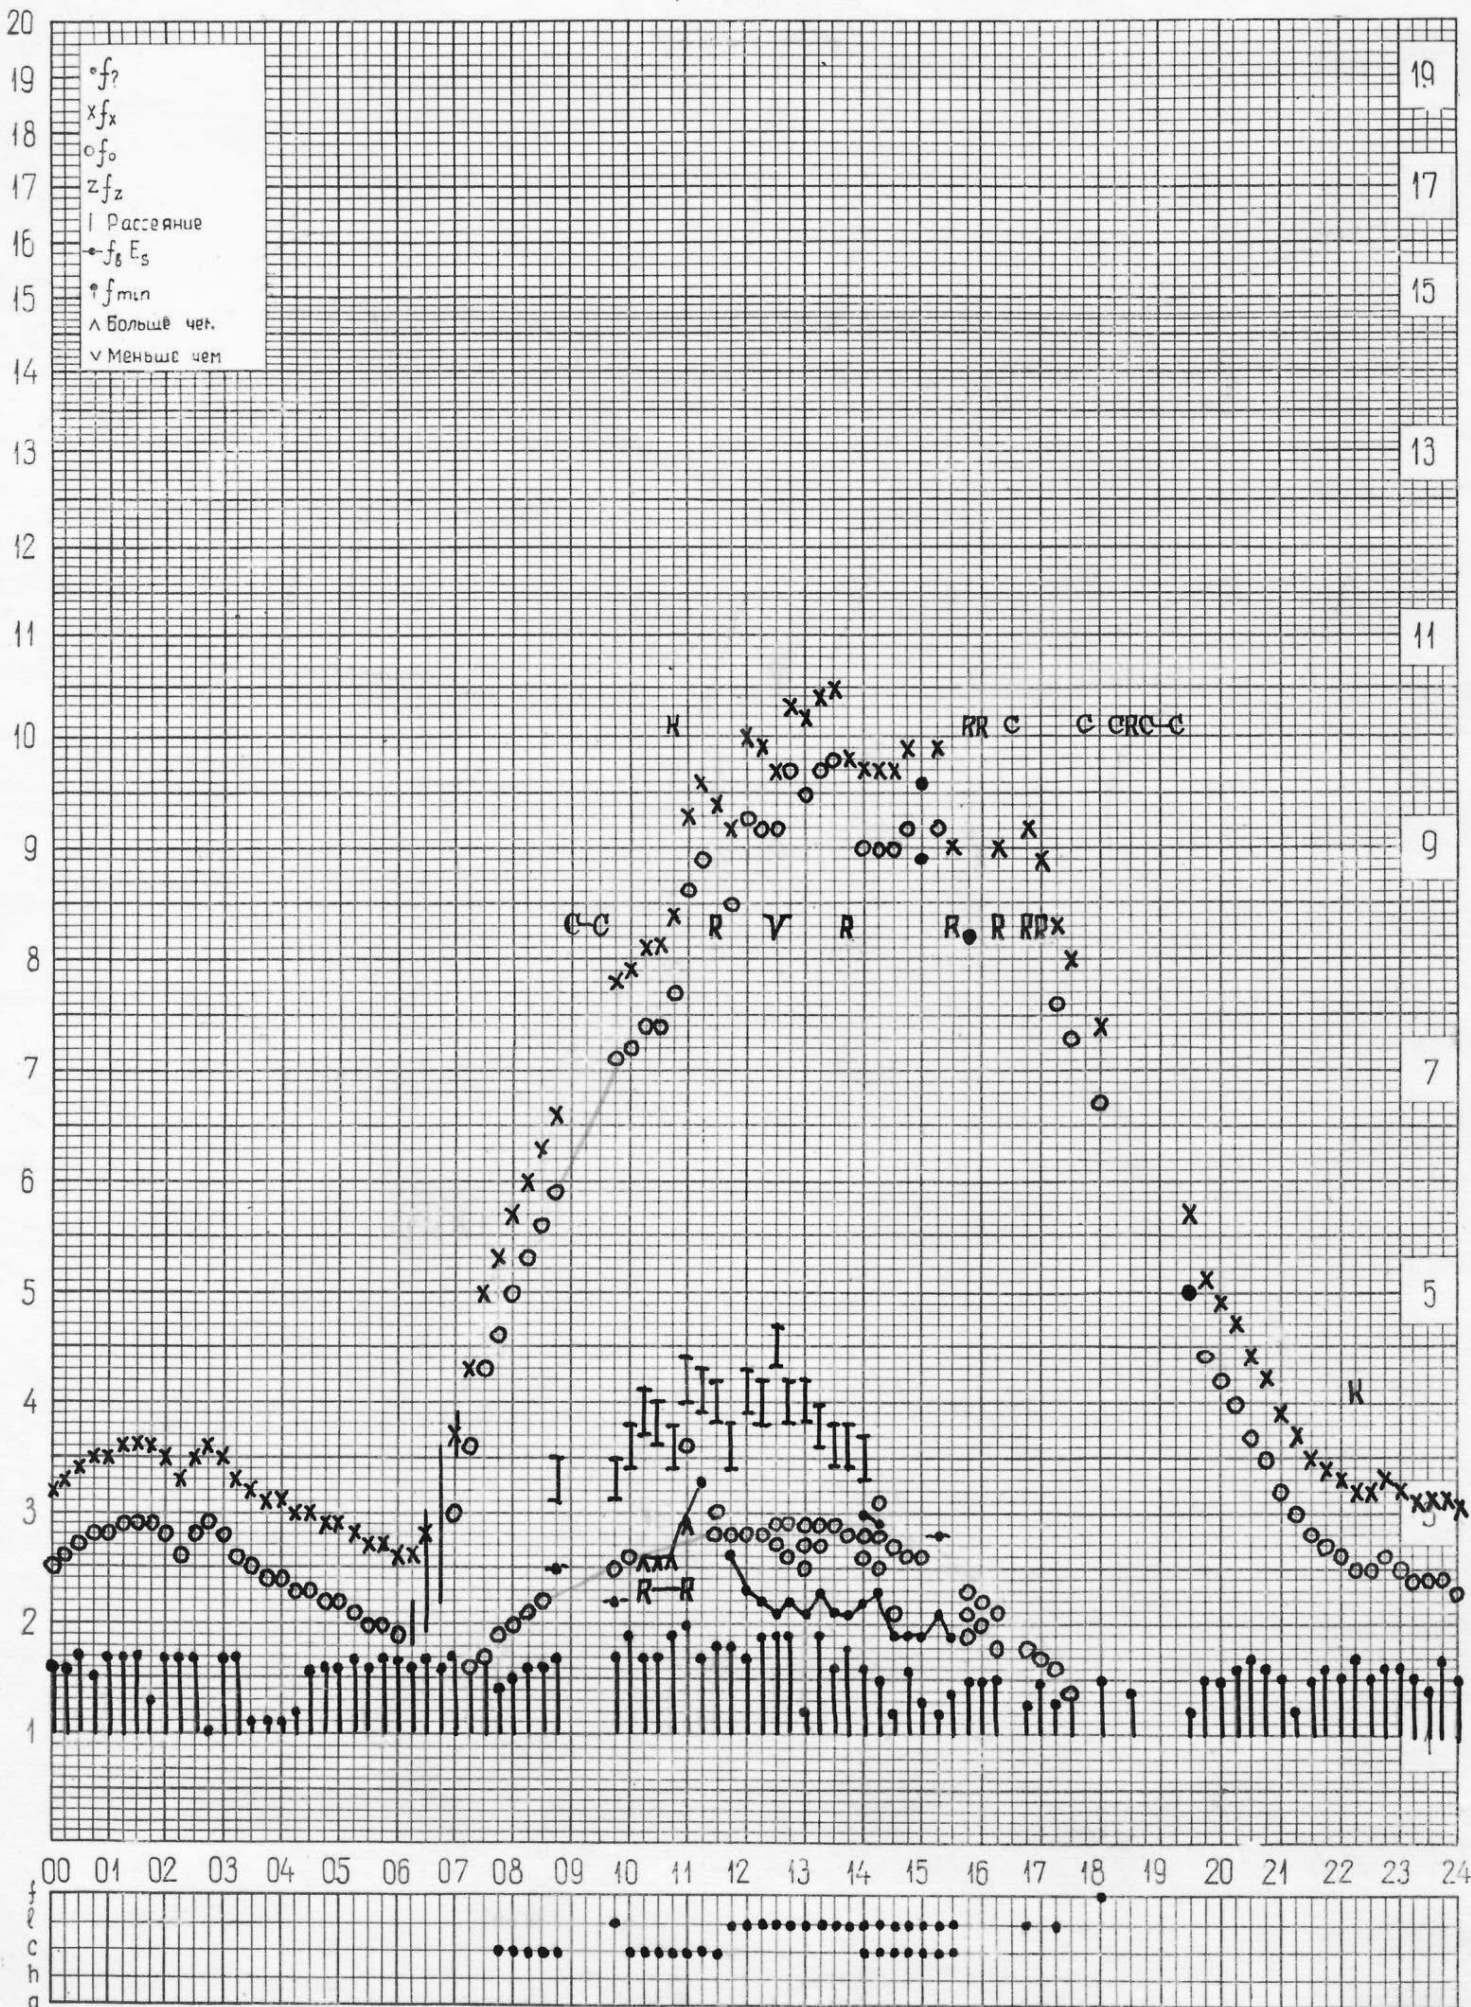

кем отсчитано Мусаевой Лысковой

кем отсчитано Лысковой Мусаевой

кем отсчитано Мельникова

кем отсчитано Мусаевой, Мельниковой

кем отсчитано Мельниковой

станция Горький  
НИРФИ

f-график ионосферных данных  
время 45°E

дата 17 февраля 1972г.

кем отсчитано Льсково\*, Мусaeвой

кем отчитано Лысковой Мельниковой

кем отсчитано Мельниковой

кем отсчитано Мельниковой

кем отсчитано Мельниковой

кем отчитано Мусаевой