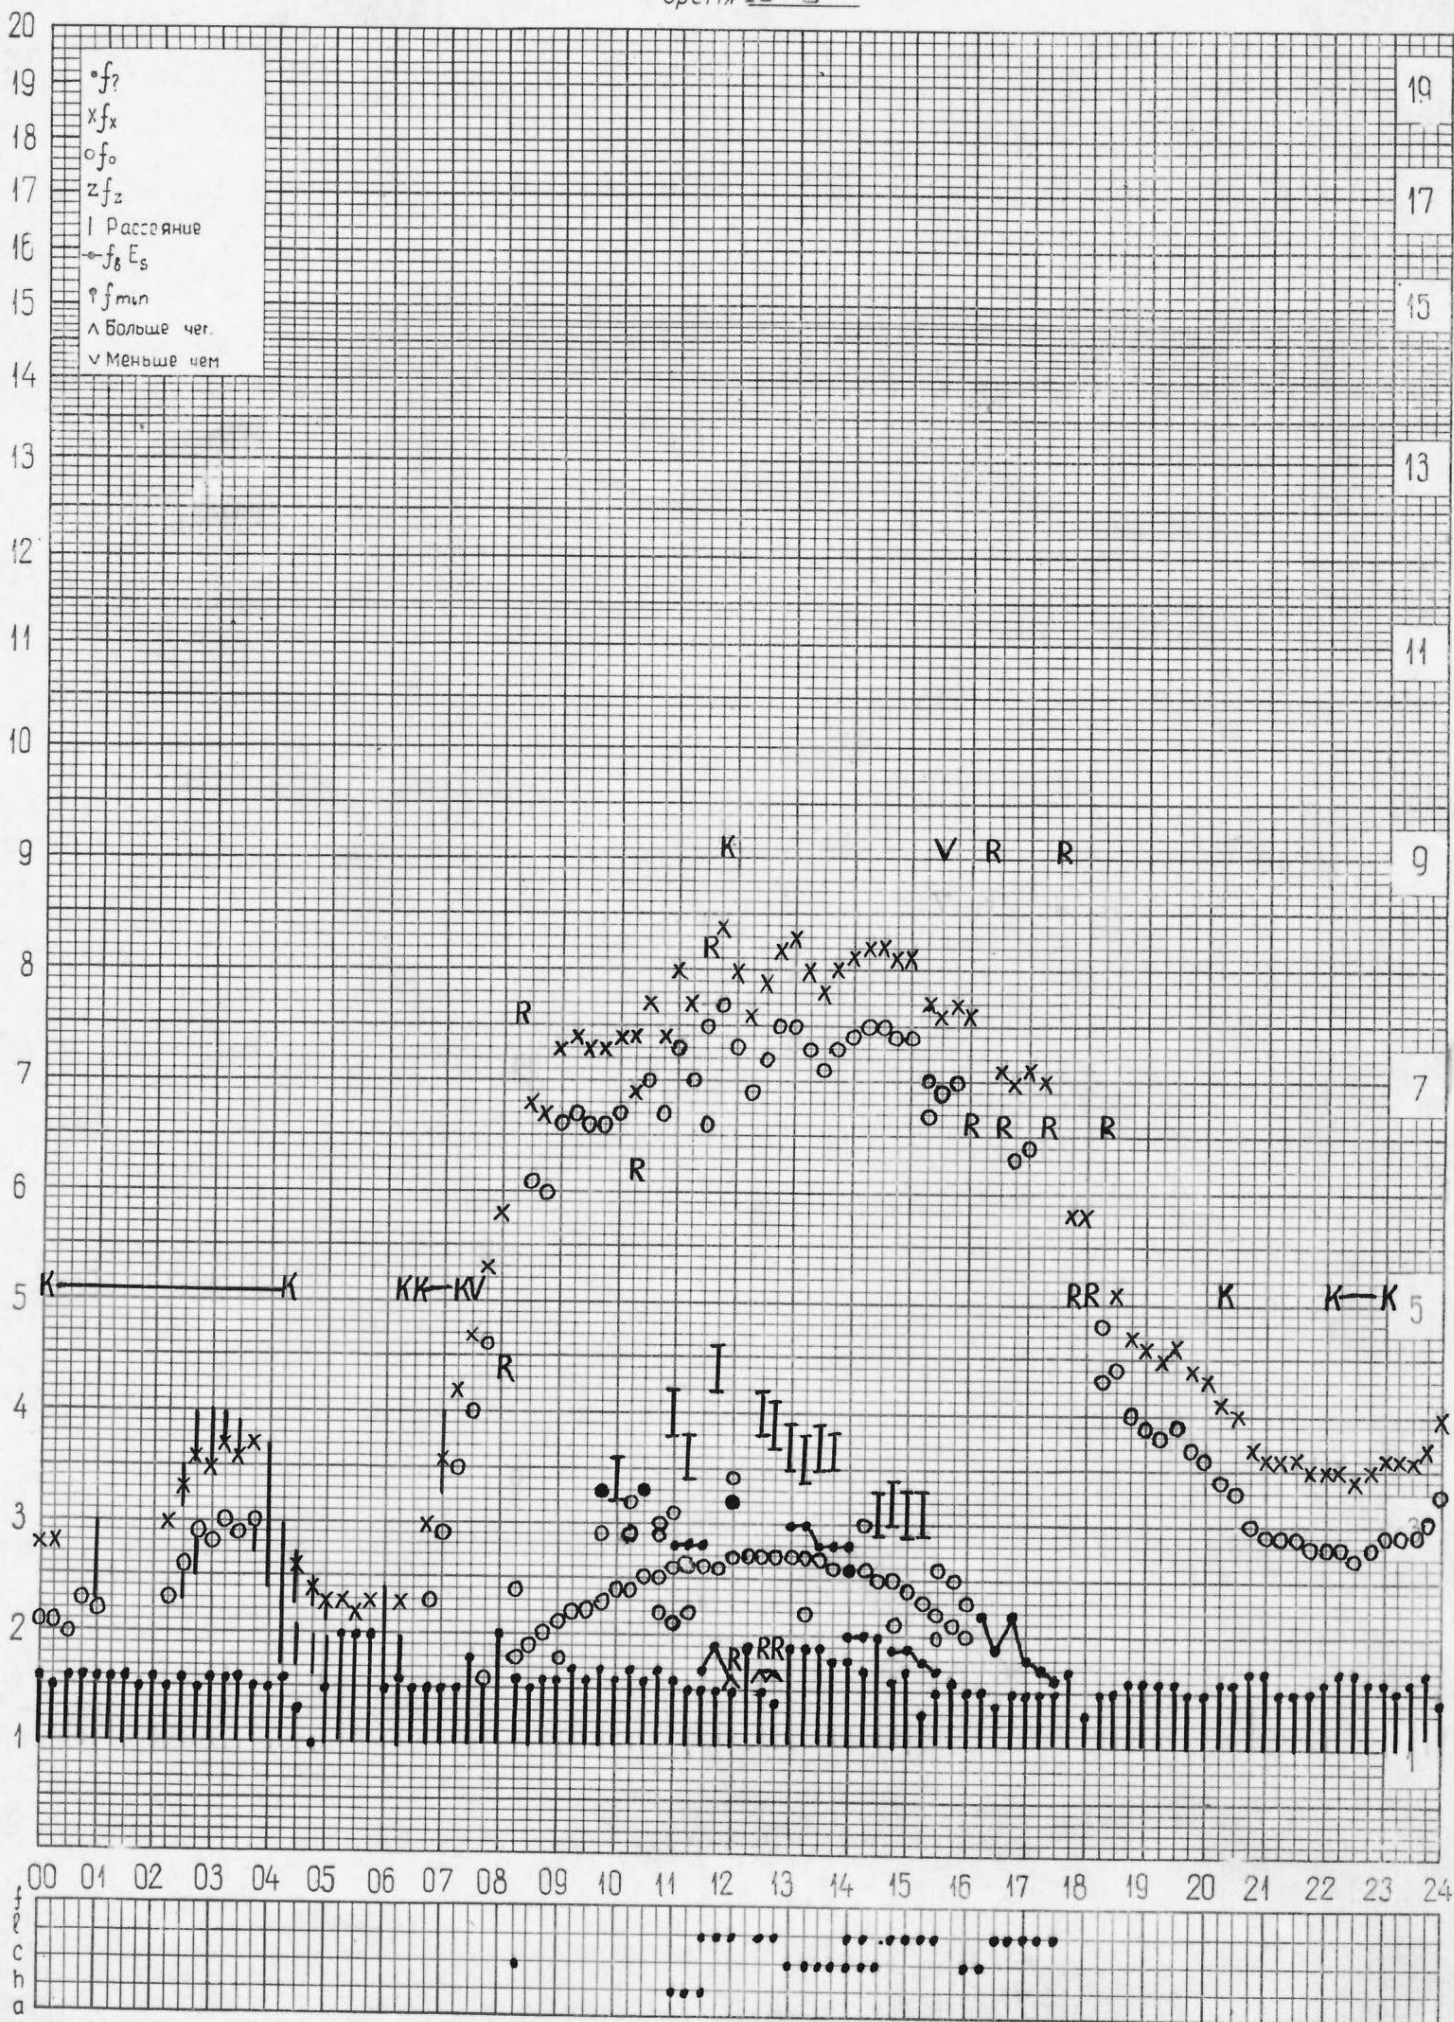

кем отсчитано Мусаевой Лысковой

кем отсчитано Лысковой Мусаевой

кем отсчитано Мельникова

кем отсчитано Мусаевой, Мельниковой

кем отсчитано Мельниковой

станция Горький  
НИРФИ

f-график ионосферных данных  
время 45°E

дата 17 февраля 1972г.

кем отсчитано Льсково\*, Мусaeвой

кем отчитано Лысковой Мельниковой

кем отсчитано Мельниковой

кем отсчитано Мельниковой

кем отсчитано Мельниковой

кем отчитано Мусаевой