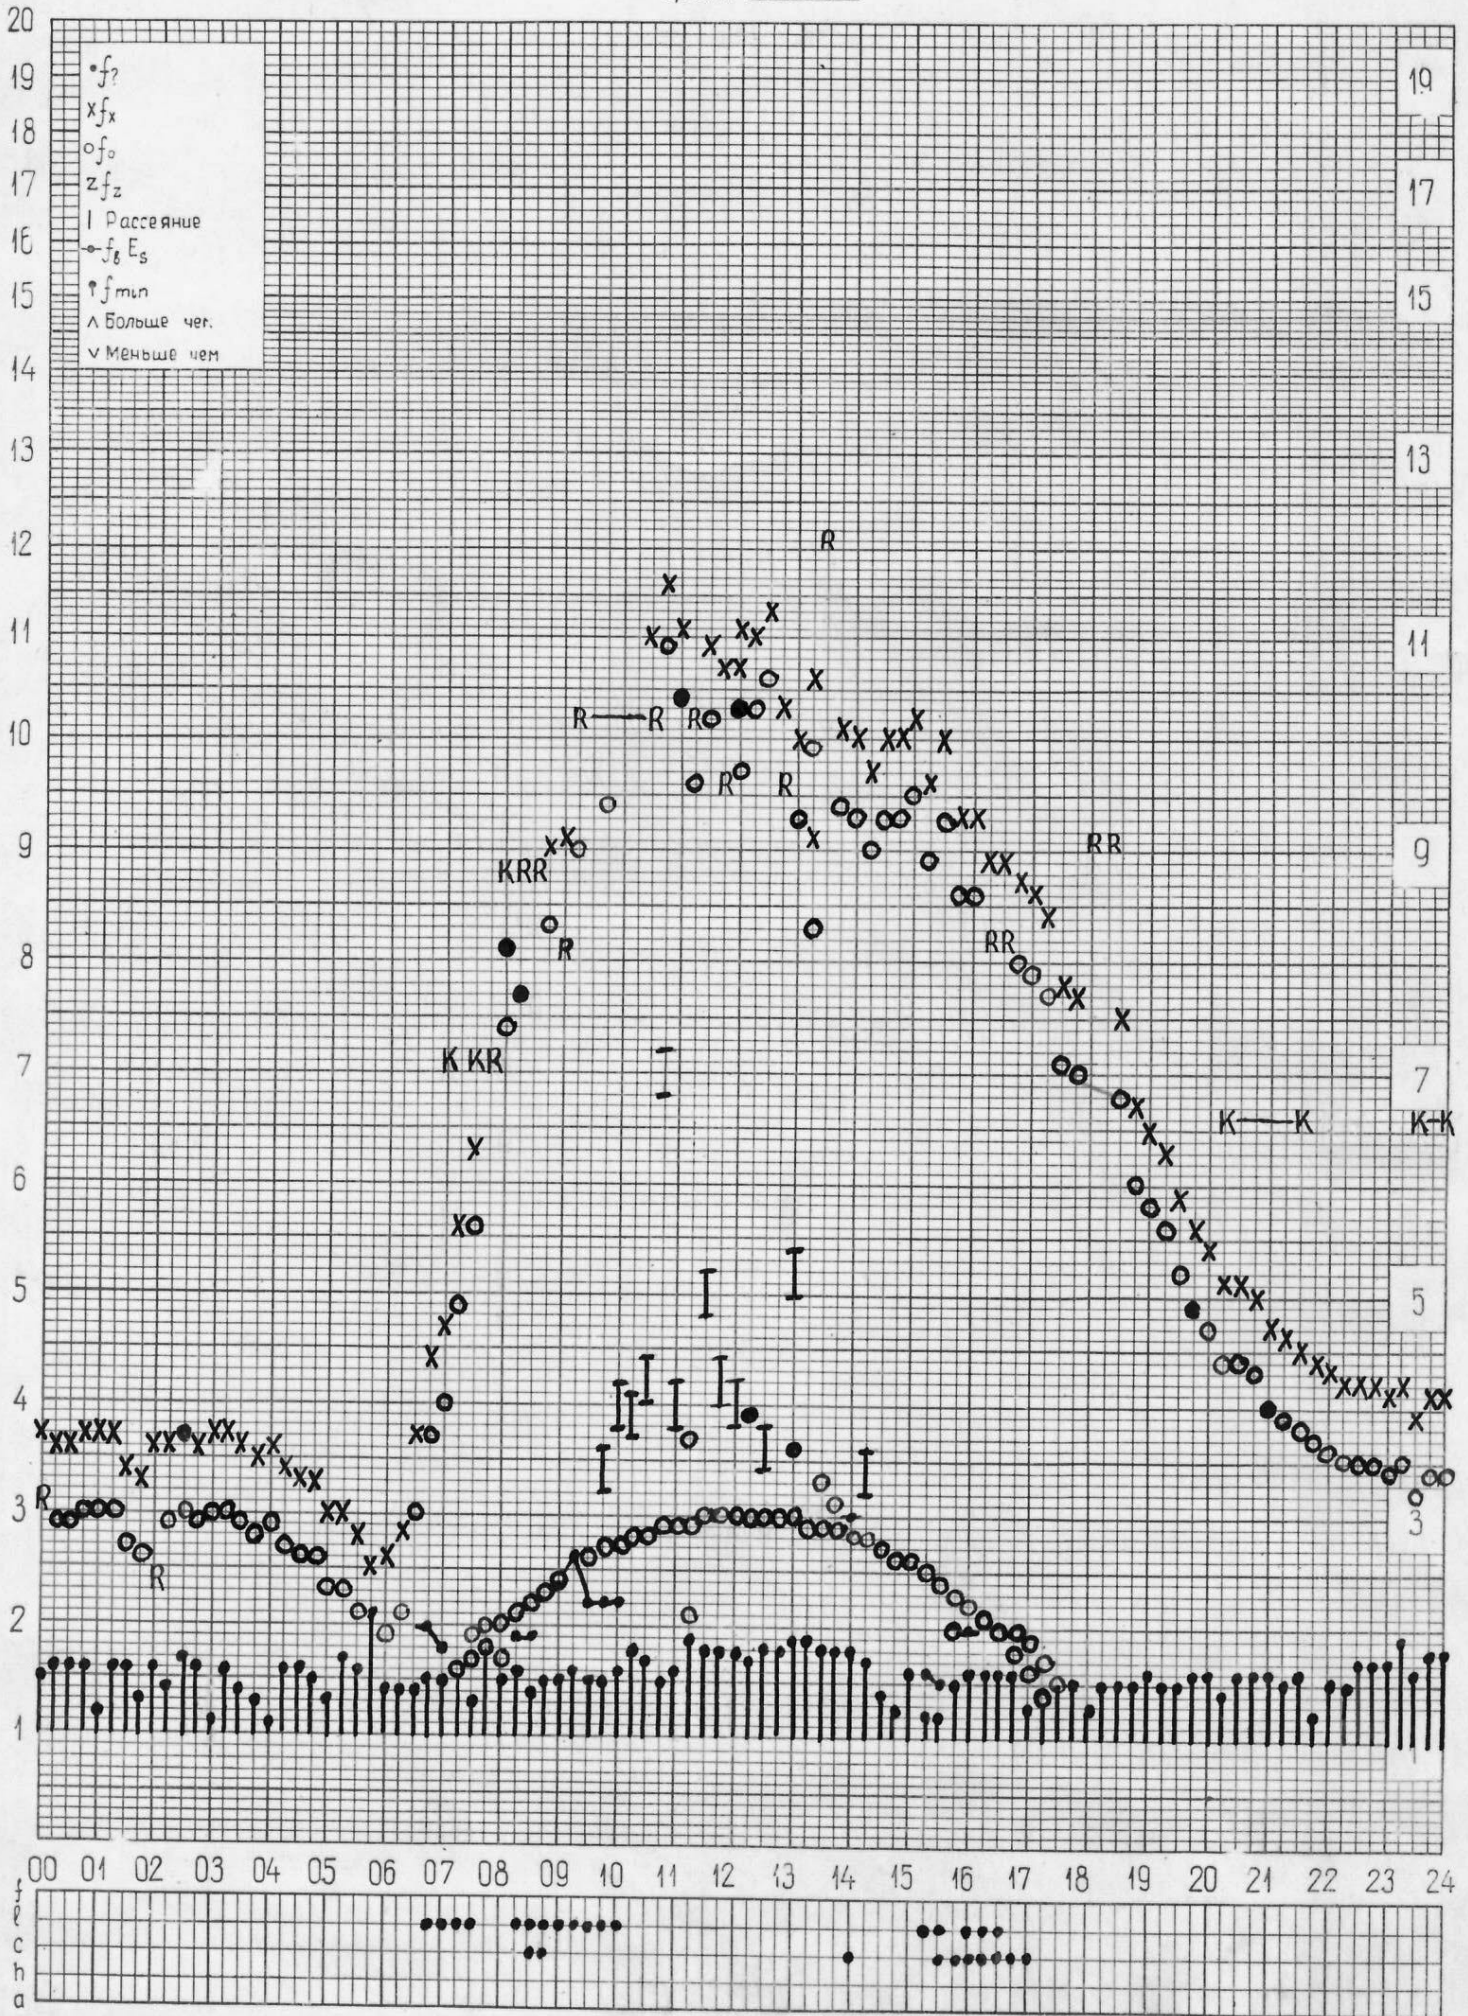

кем отсчитано Мусаевой Лысковой

кем отсчитано Лысковой Мусаевой

кем отсчитано Мельникова

кем отсчитано Мусаевой, Мельниковой

кем отсчитано Мельниковой

станция Горький  
НИРФИ

f-график ионосферных данных  
время 45°E

дата 17 февраля 1972г.

кем отсчитано Льсково\*, Мусaeвой

кем отчитано Лысковой Мельниковой

кем отсчитано Мельниковой

кем отсчитано Мельниковой

кем отсчитано Мельниковой

кем отчитано Мусаевой