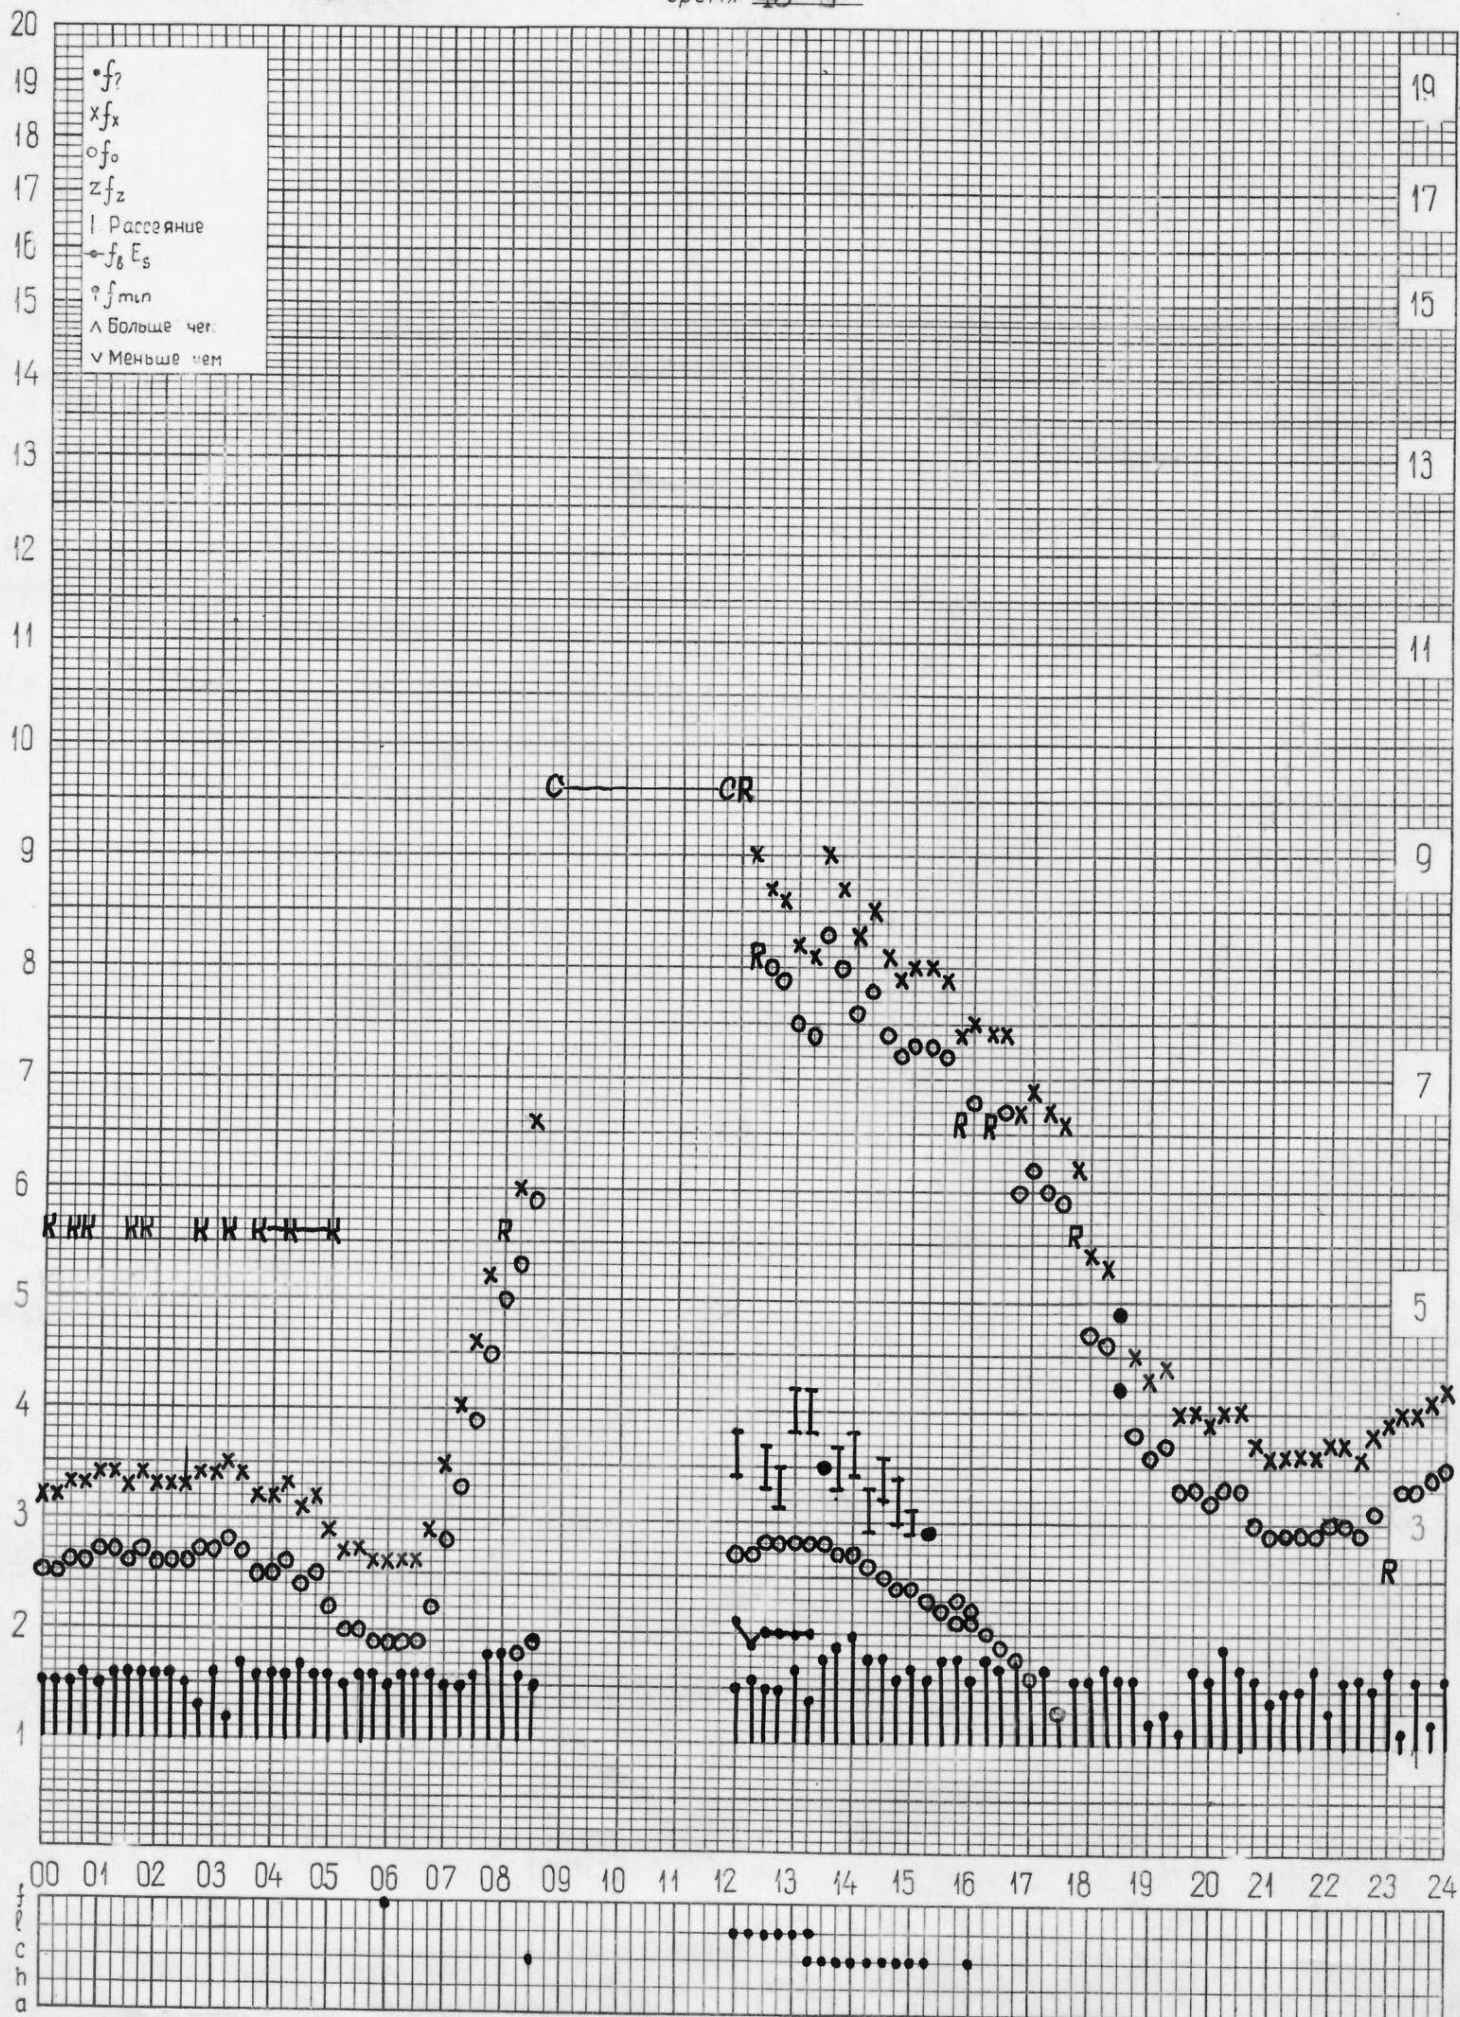

кем отсчитано Мусаевой Лысковой

кем отсчитано Лысковой Мусаевой

кем отсчитано Мельникова

кем отсчитано Мусаевой, Мельниковой

кем отсчитано Мельниковой

станция Горький  
НИРФИ

f-график ионосферных данных  
время 45°E

дата 17 февраля 1972г.

кем отсчитано Льсково\*, Мусaeвой

кем отчитано Лысковой Мельниковой

кем отсчитано Мельниковой

кем отсчитано Мельниковой

кем отсчитано Мельниковой

кем отчитано Мусаевой