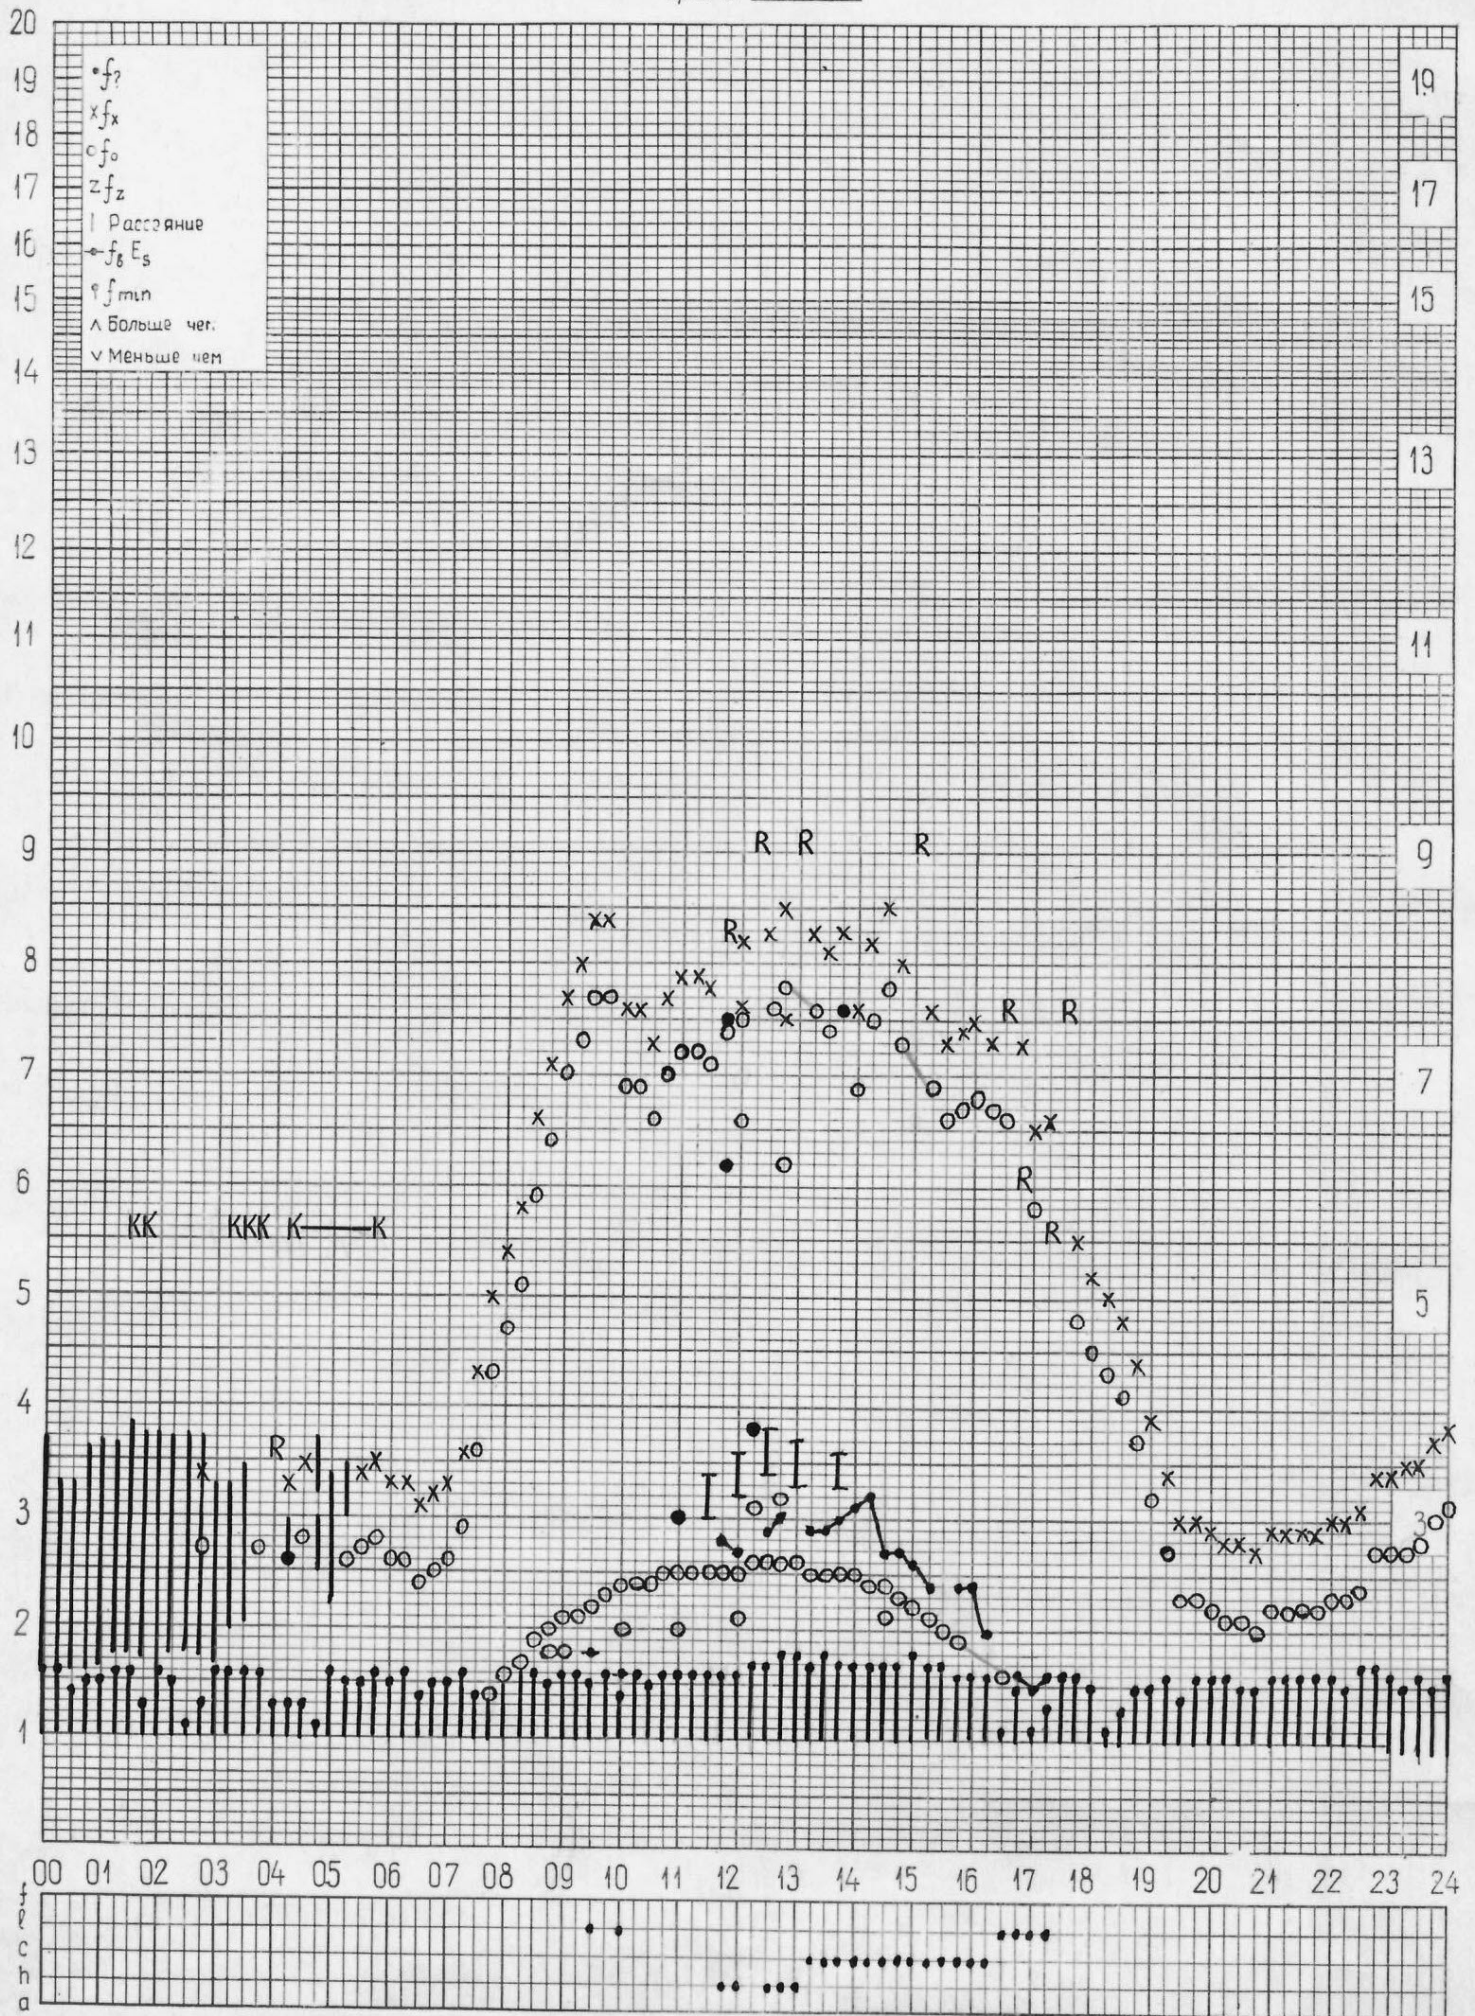

кем отсчитано Мусаевой Лысковой

кем отсчитано Лысковой Мусаевой

кем отсчитано Мельникова

кем отсчитано Мусаевой, Мельниковой

кем отсчитано Мельниковой

станция Горький  
НИРФИ

f-график ионосферных данных  
время 45°E

дата 17 февраля 1972г.

кем отсчитано Льсково\*, Мусaeвой

кем отчитано Лысковой Мельниковой

кем отсчитано Мельниковой

кем отсчитано Мельниковой

кем отсчитано Мельниковой

кем отчитано Мусаевой