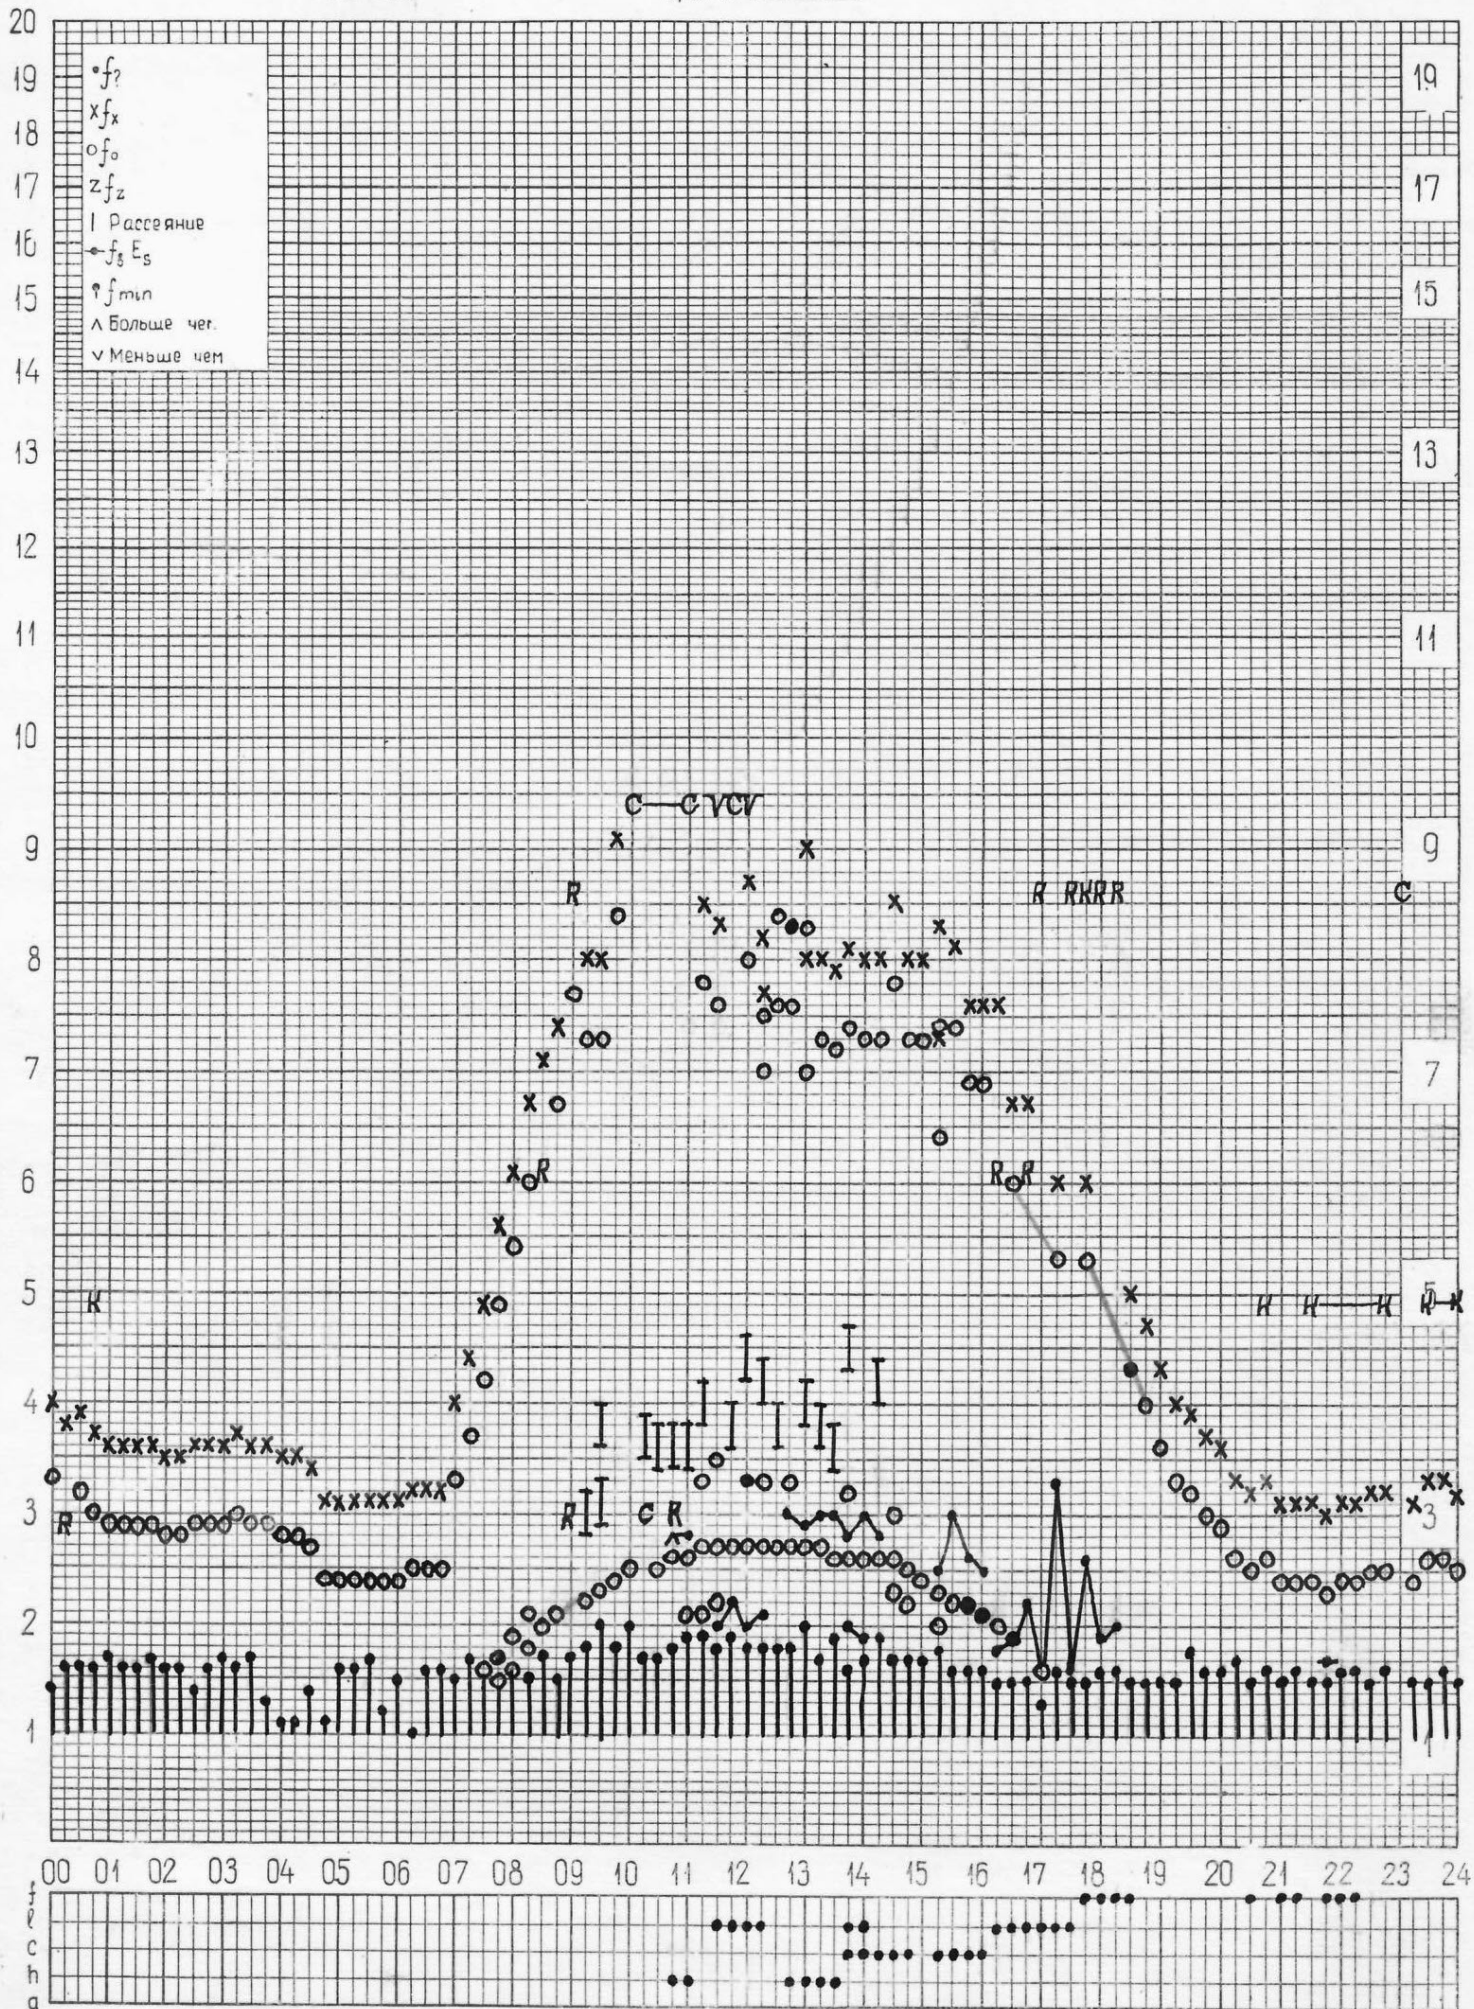

кем отсчитано Мусаевой Лысковой

кем отсчитано Лысковой Мусаевой

кем отсчитано Мельникова

кем отсчитано Мусаевой, Мельниковой

кем отсчитано Мельниковой

станция Горький  
НИРФИ

f-график ионосферных данных  
время 45°E

дата 17 февраля 1972г.

кем отсчитано Льсково\*, Мусaeвой

кем отчитано Лысковой Мельниковой

кем отсчитано Мельниковой

кем отсчитано Мельниковой

кем отсчитано Мельниковой

кем отчитано Мусаевой