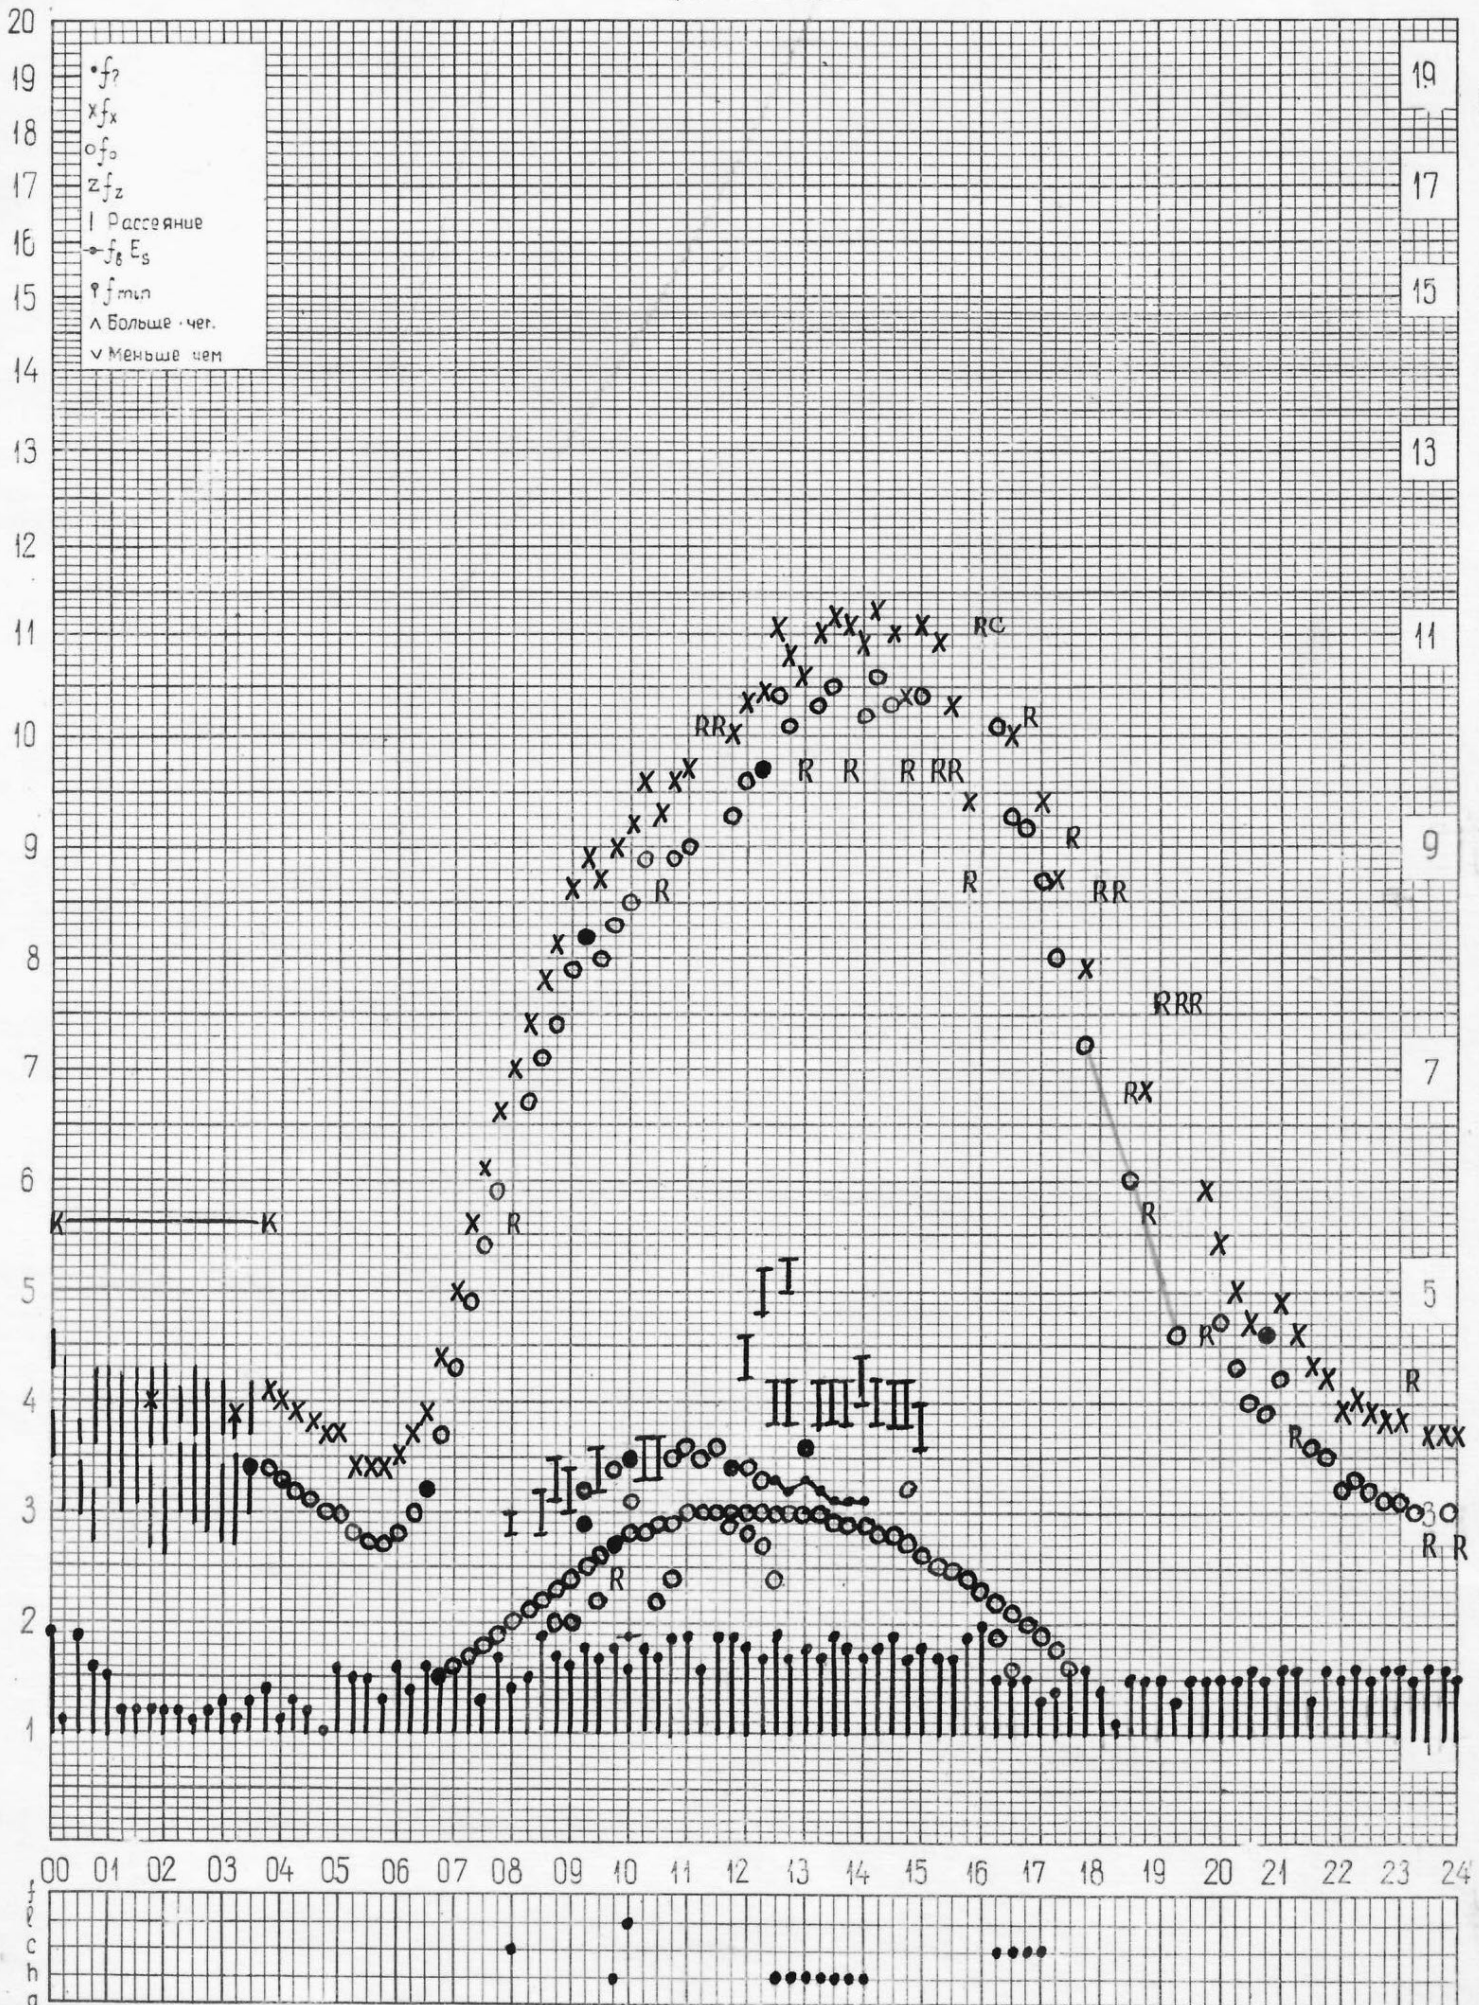

кем отсчитано Мусаевой Лысковой

кем отсчитано Лысковой Мусаевой

кем отсчитано Мельникова

кем отсчитано Мусаевой, Мельниковой

кем отсчитано Мельниковой

станция Горький  
НИРФИ

f-график ионосферных данных  
время 45°E

дата 17 февраля 1972г.

кем отсчитано Льсково\*, Мусaeвой

кем отчитано Лысковой Мельниковой

кем отсчитано Мельниковой

кем отсчитано Мельниковой

кем отсчитано Мельниковой

кем отчитано Мусаевой