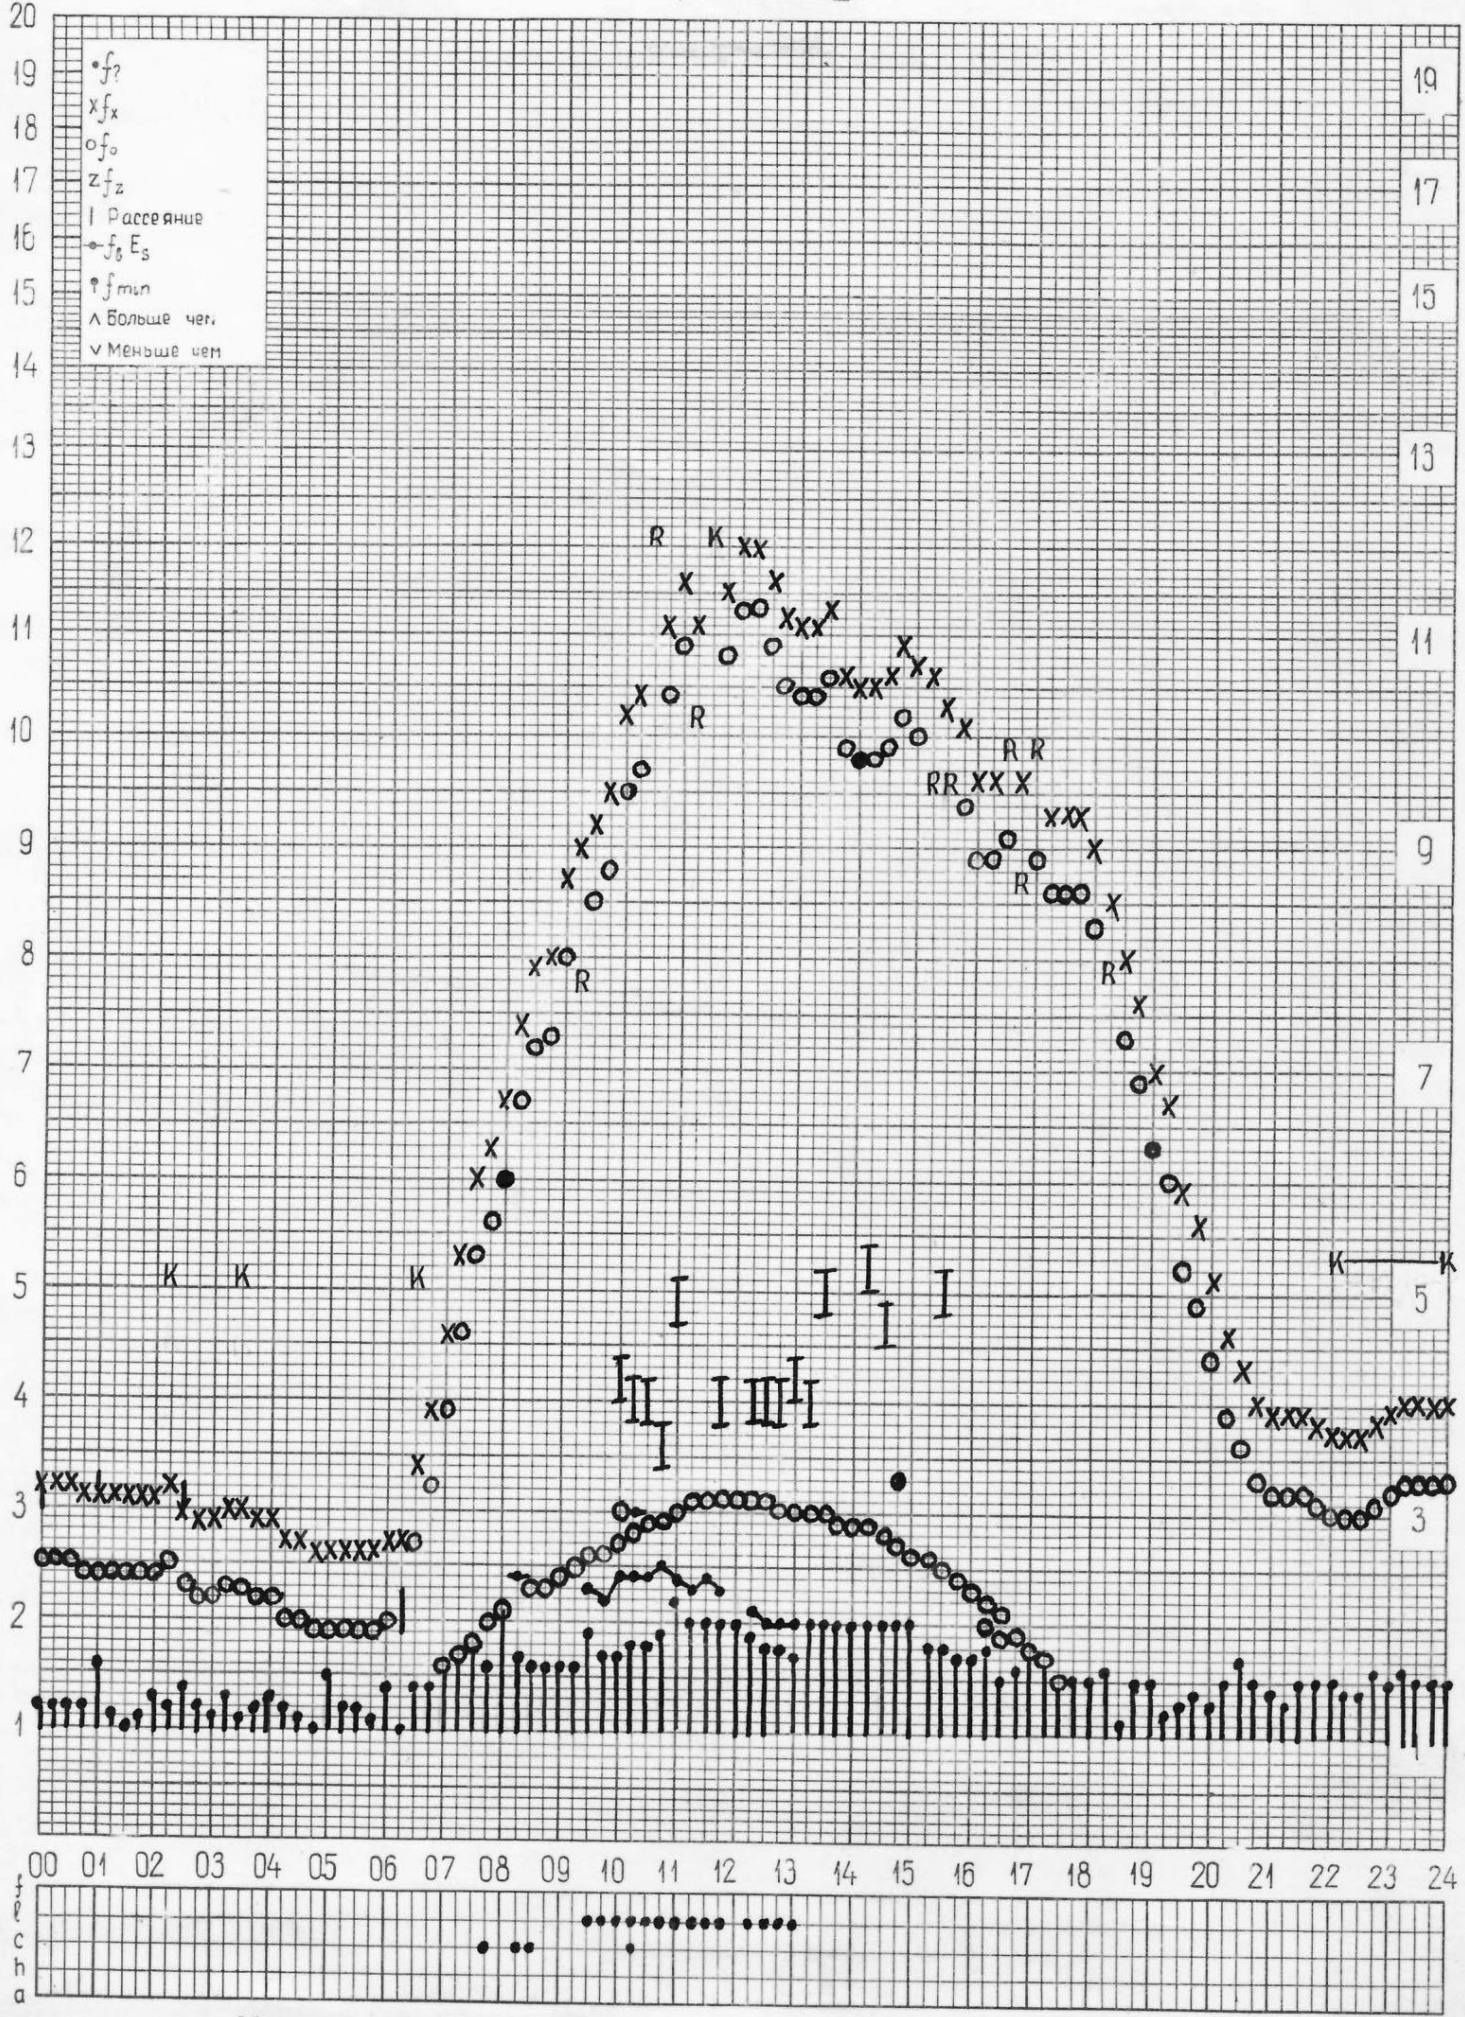

кем отсчитано Мусаевой Лысковой

кем отсчитано Лысковой Мусаевой

кем отсчитано Мельникова

кем отсчитано Мусаевой, Мельниковой

кем отсчитано Мельниковой

станция Горький  
НИРФИ

f-график ионосферных данных  
время 45°E

дата 17 февраля 1972г.

кем отсчитано Льсково\*, Мусaeвой

кем отчитано Лысковой Мельниковой

кем отсчитано Мельниковой

кем отсчитано Мельниковой

кем отсчитано Мельниковой

кем отчитано Мусаевой