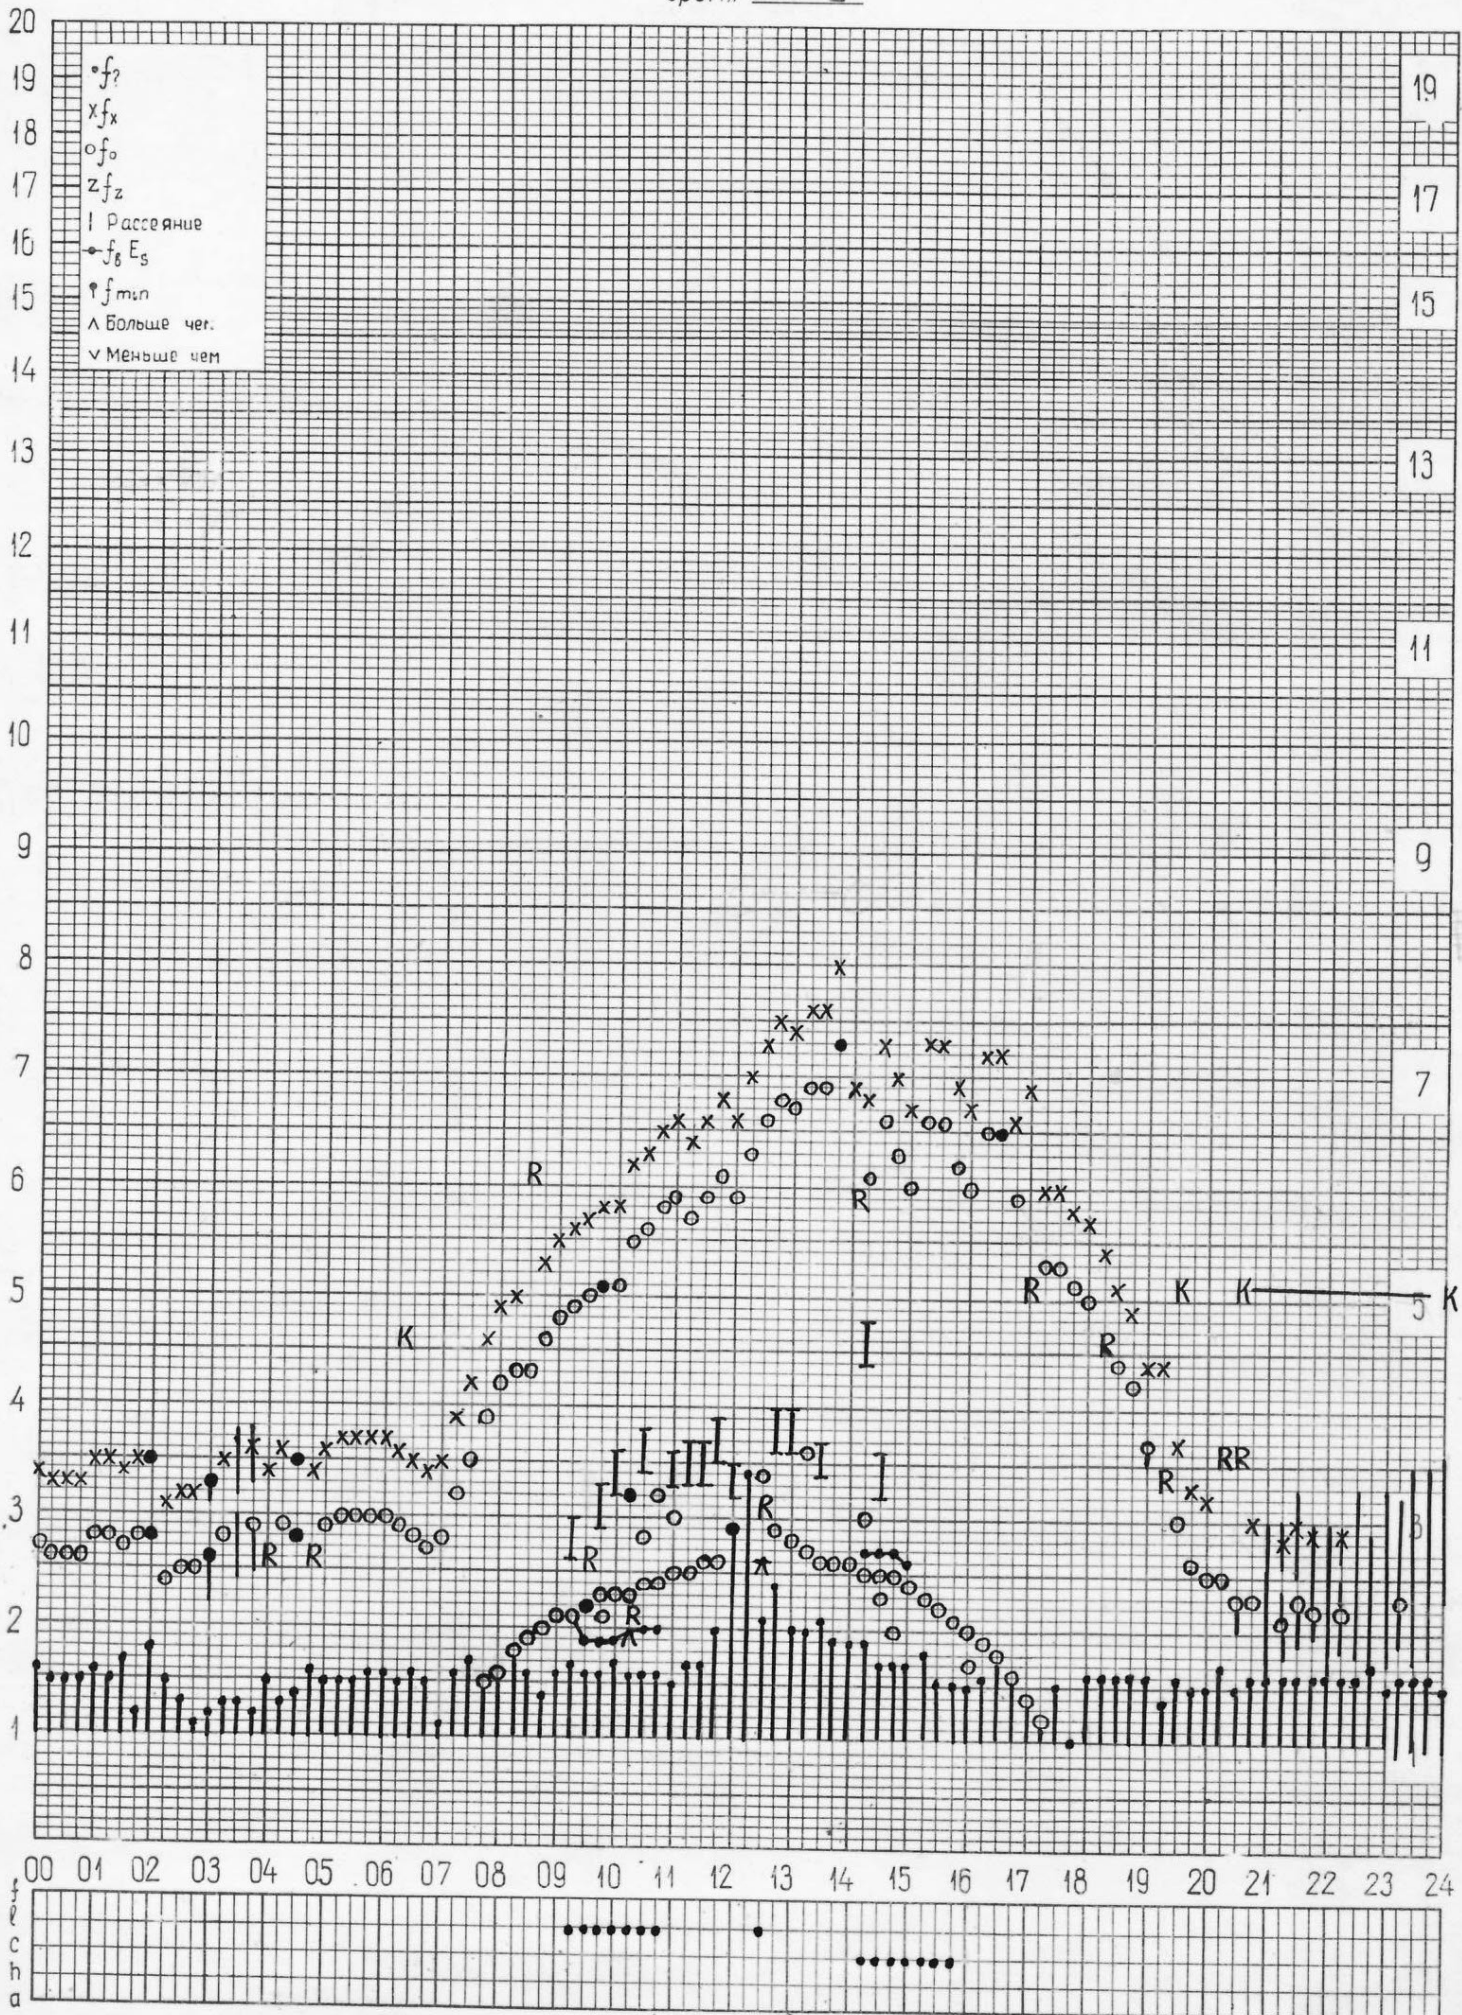

кем отсчитано Мусаевой Лысковой

кем отсчитано Лысковой Мусаевой

кем отсчитано Мельникова

кем отсчитано Мусаевой, Мельниковой

кем отсчитано Мельниковой

станция Горький  
НИРФИ

f-график ионосферных данных  
время 45°E

дата 17 февраля 1972г.

кем отсчитано Льсково\*, Мусaeвой

кем отчитано Лысковой Мельниковой

кем отсчитано Мельниковой

кем отсчитано Мельниковой

кем отсчитано Мельниковой

кем отчитано Мусаевой