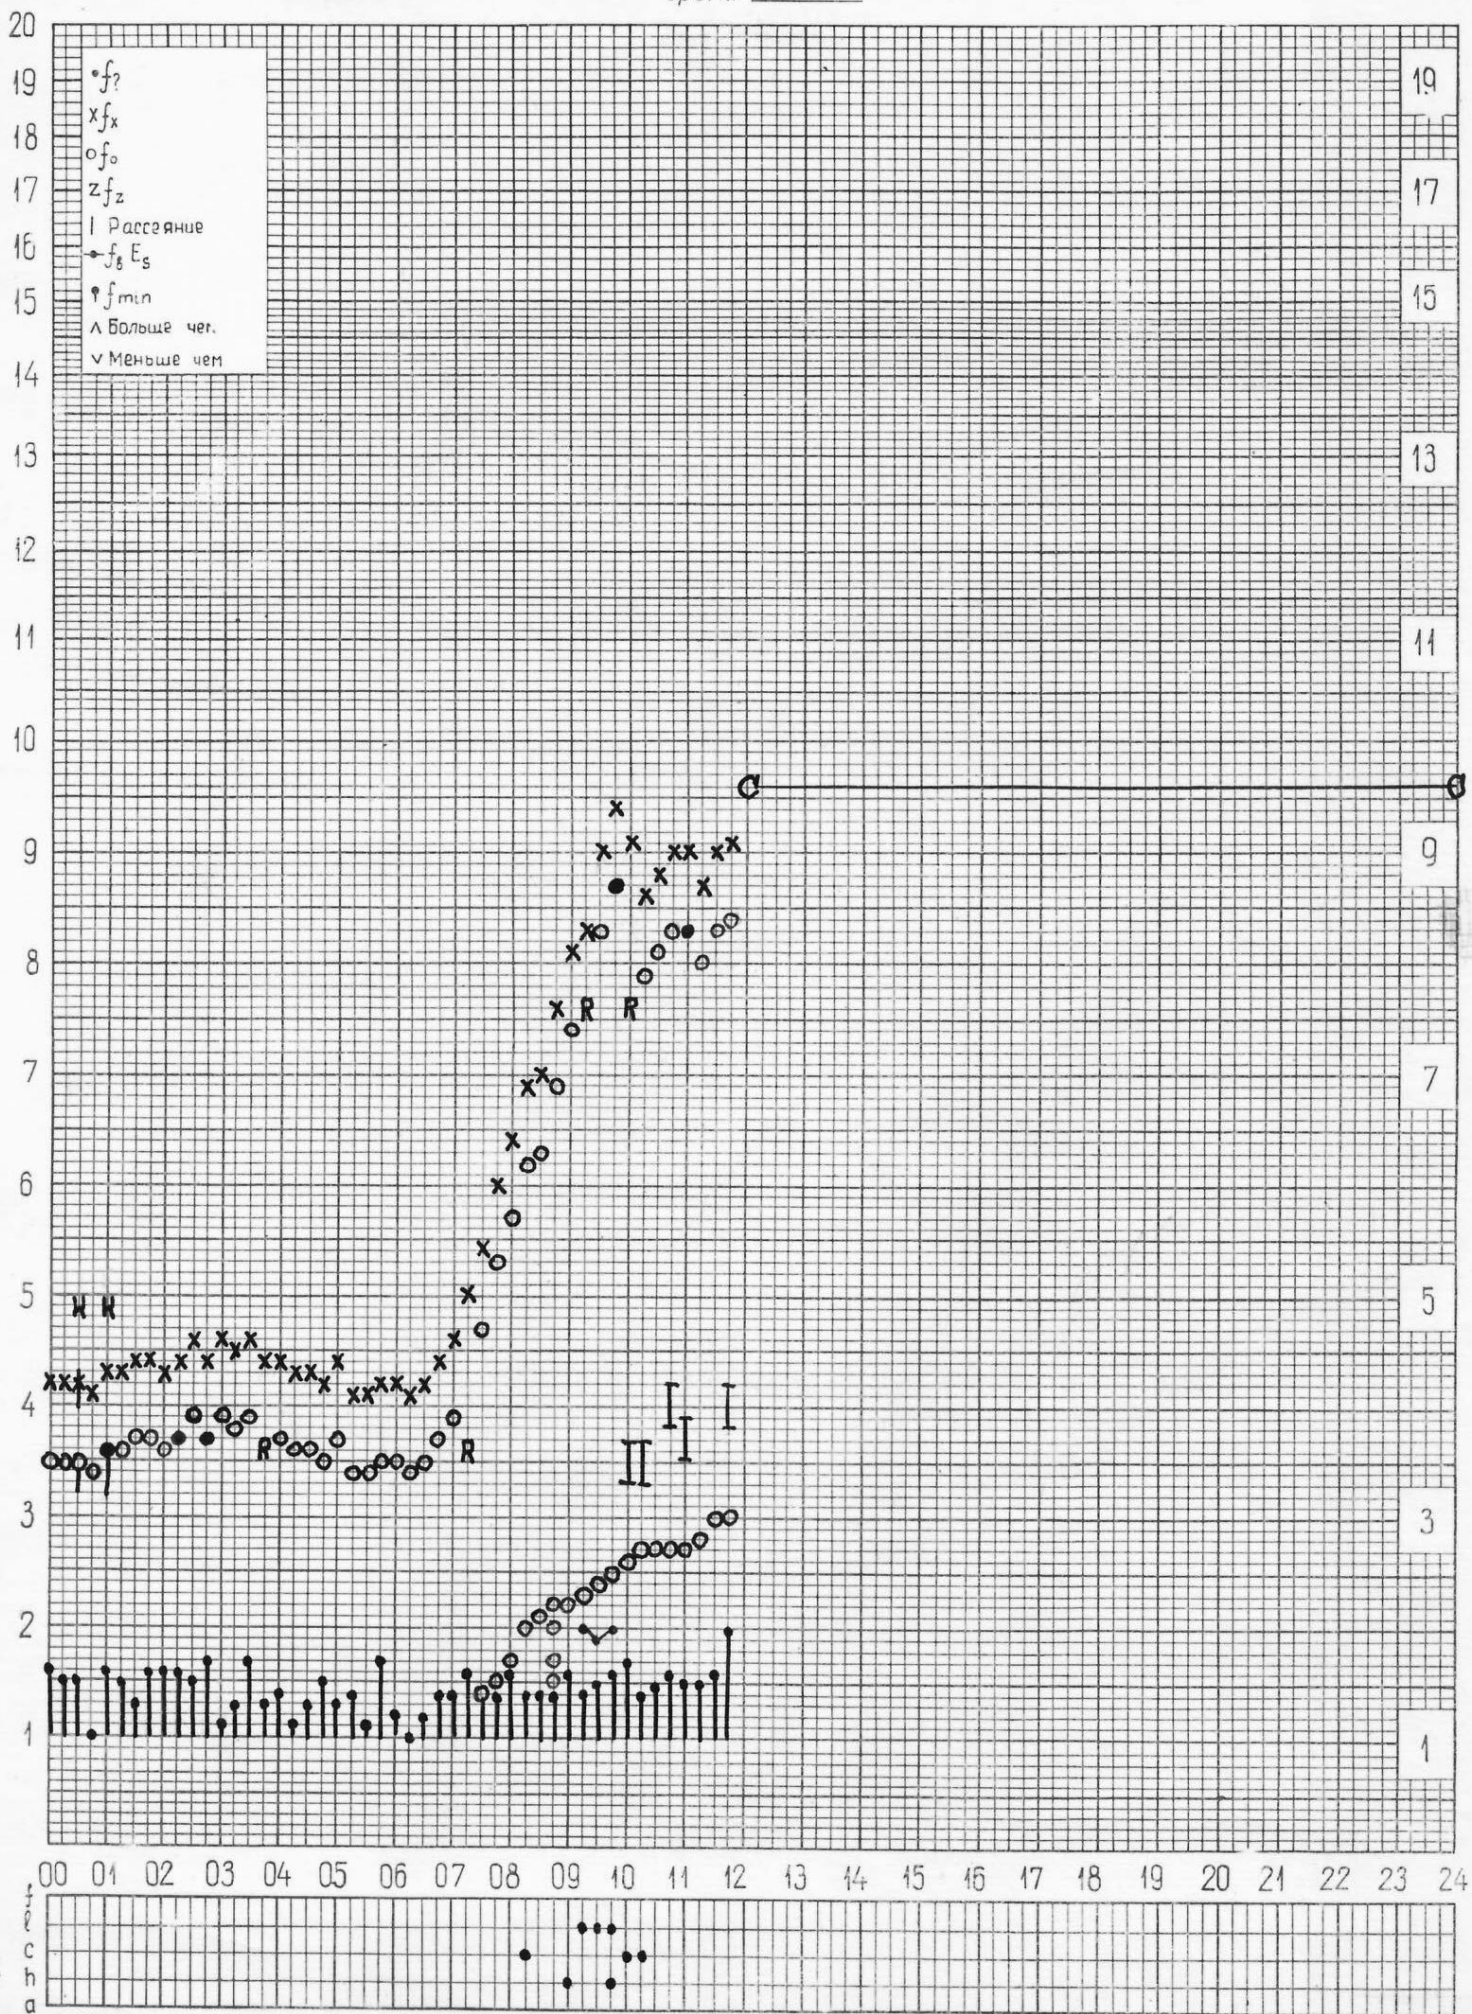

кем отсчитано Мусаевой Лысковой

кем отсчитано Лысковой Мусаевой

кем отсчитано Мельникова

кем отсчитано Мусаевой, Мельниковой

кем отсчитано Мельниковой

станция Горький  
НИРФИ

f-график ионосферных данных  
время 45°E

дата 17 февраля 1972г.

кем отсчитано Льсково\*, Мусaeвой

кем отчитано Лысковой Мельниковой

кем отсчитано Мельниковой

кем отсчитано Мельниковой

кем отсчитано Мельниковой

кем отчитано Мусаевой