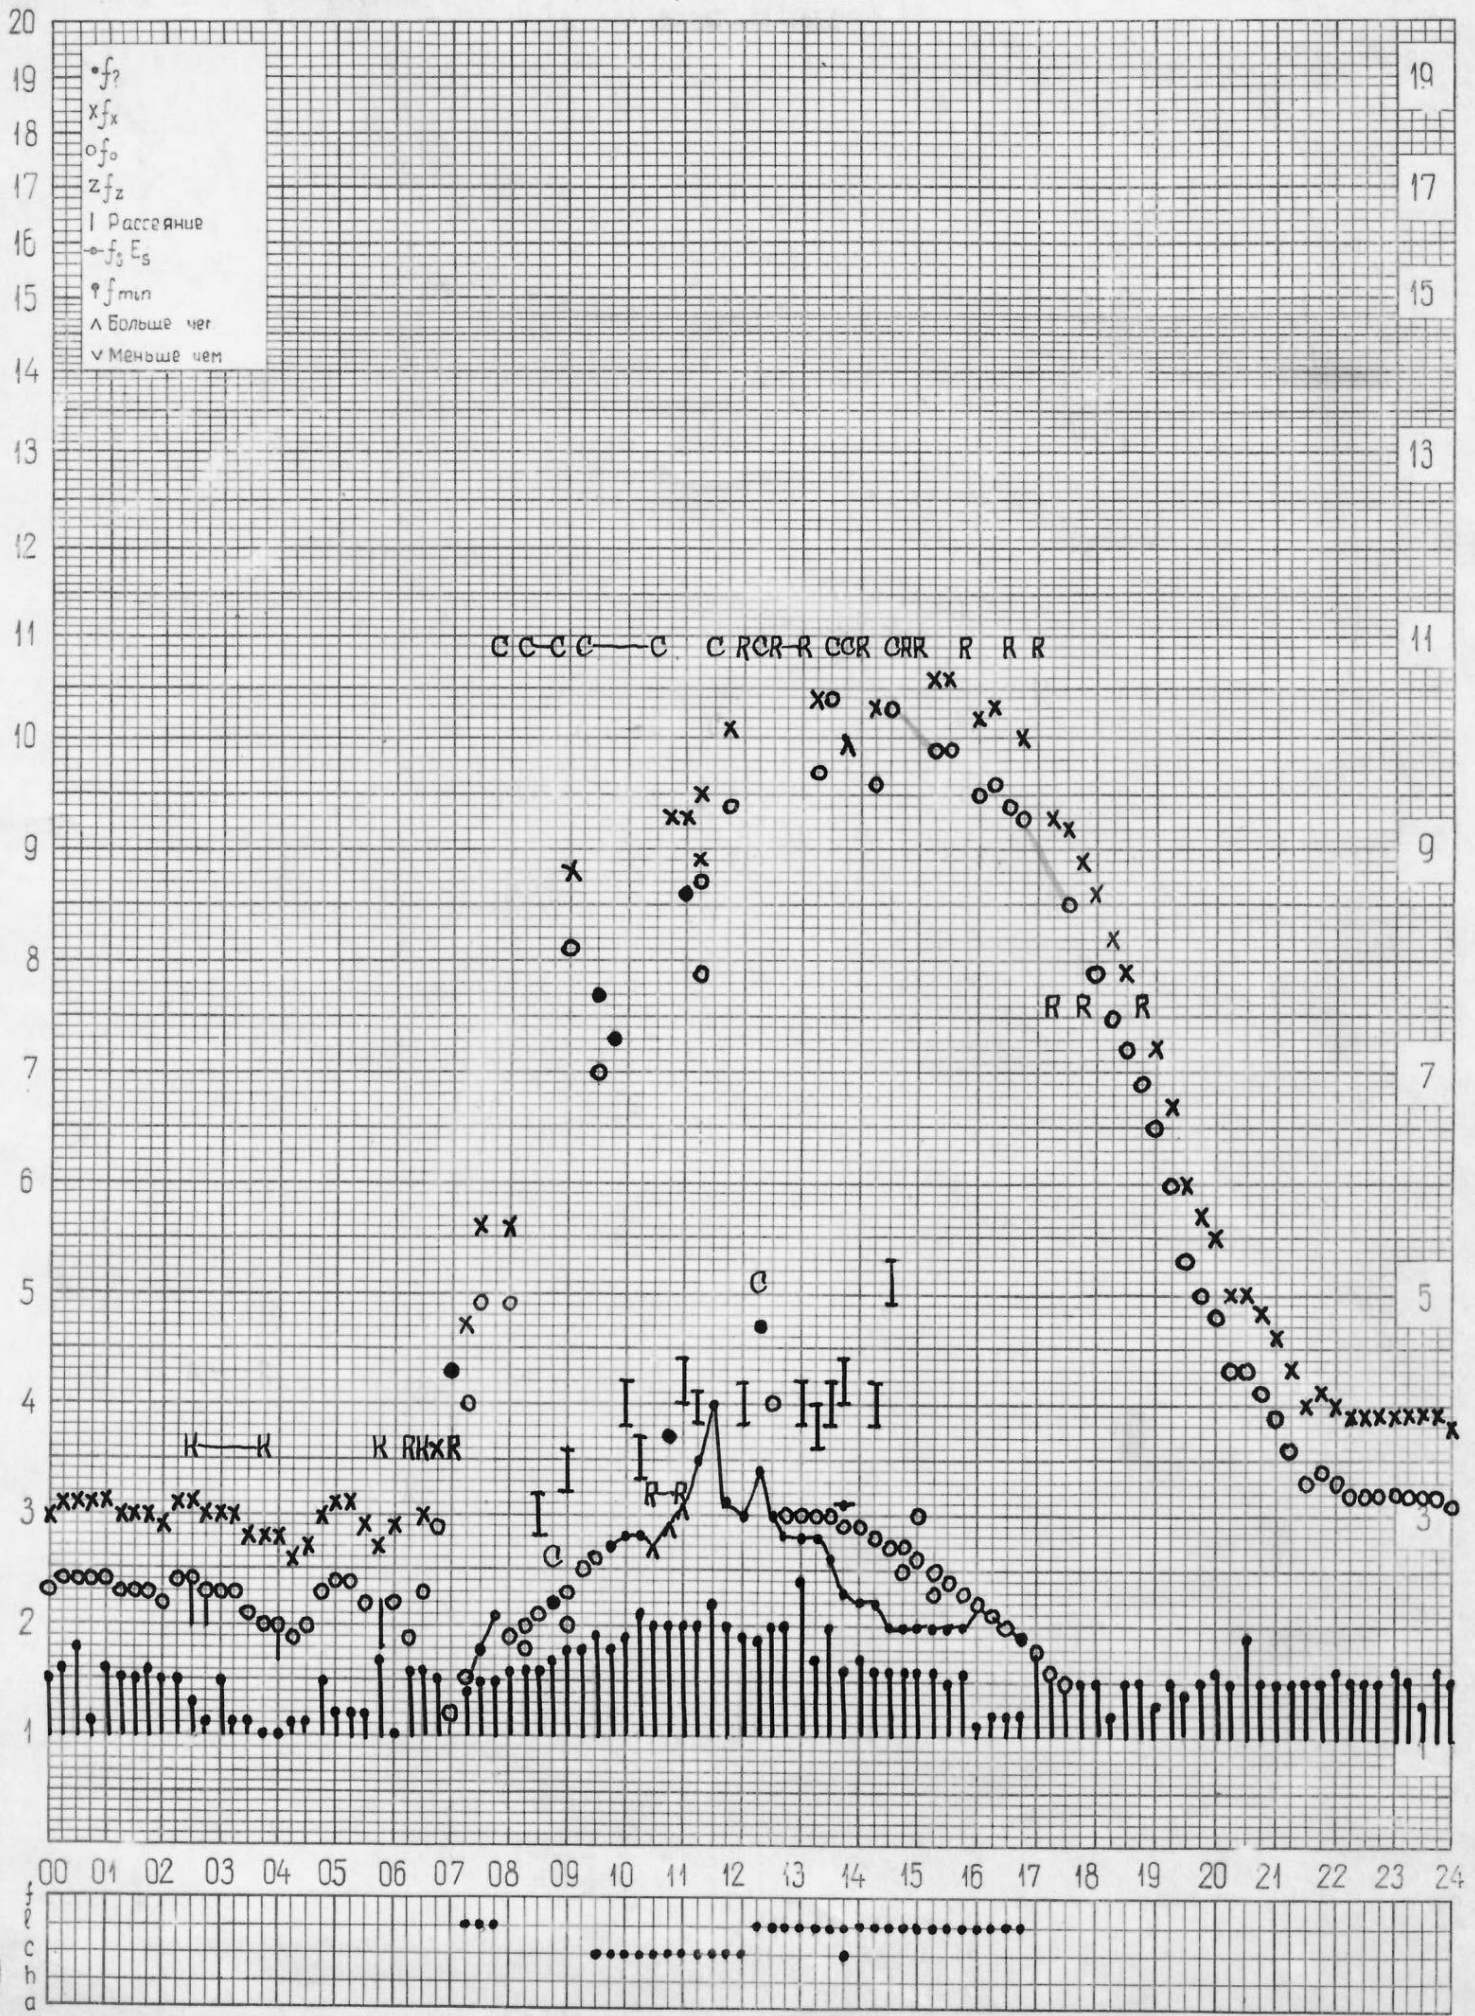

кем отсчитано Мусаевой Лысковой

кем отсчитано Лысковой Мусаевой

кем отсчитано Мельникова

кем отсчитано Мусаевой, Мельниковой

кем отсчитано Мельниковой

станция Горький  
НИРФИ

f-график ионосферных данных  
время 45°E

дата 17 февраля 1972г.

кем отсчитано Льсково\*, Мусaeвой

кем отчитано Лысковой Мельниковой

кем отсчитано Мельниковой

кем отсчитано Мельниковой

кем отсчитано Мельниковой

кем отчитано Мусаевой