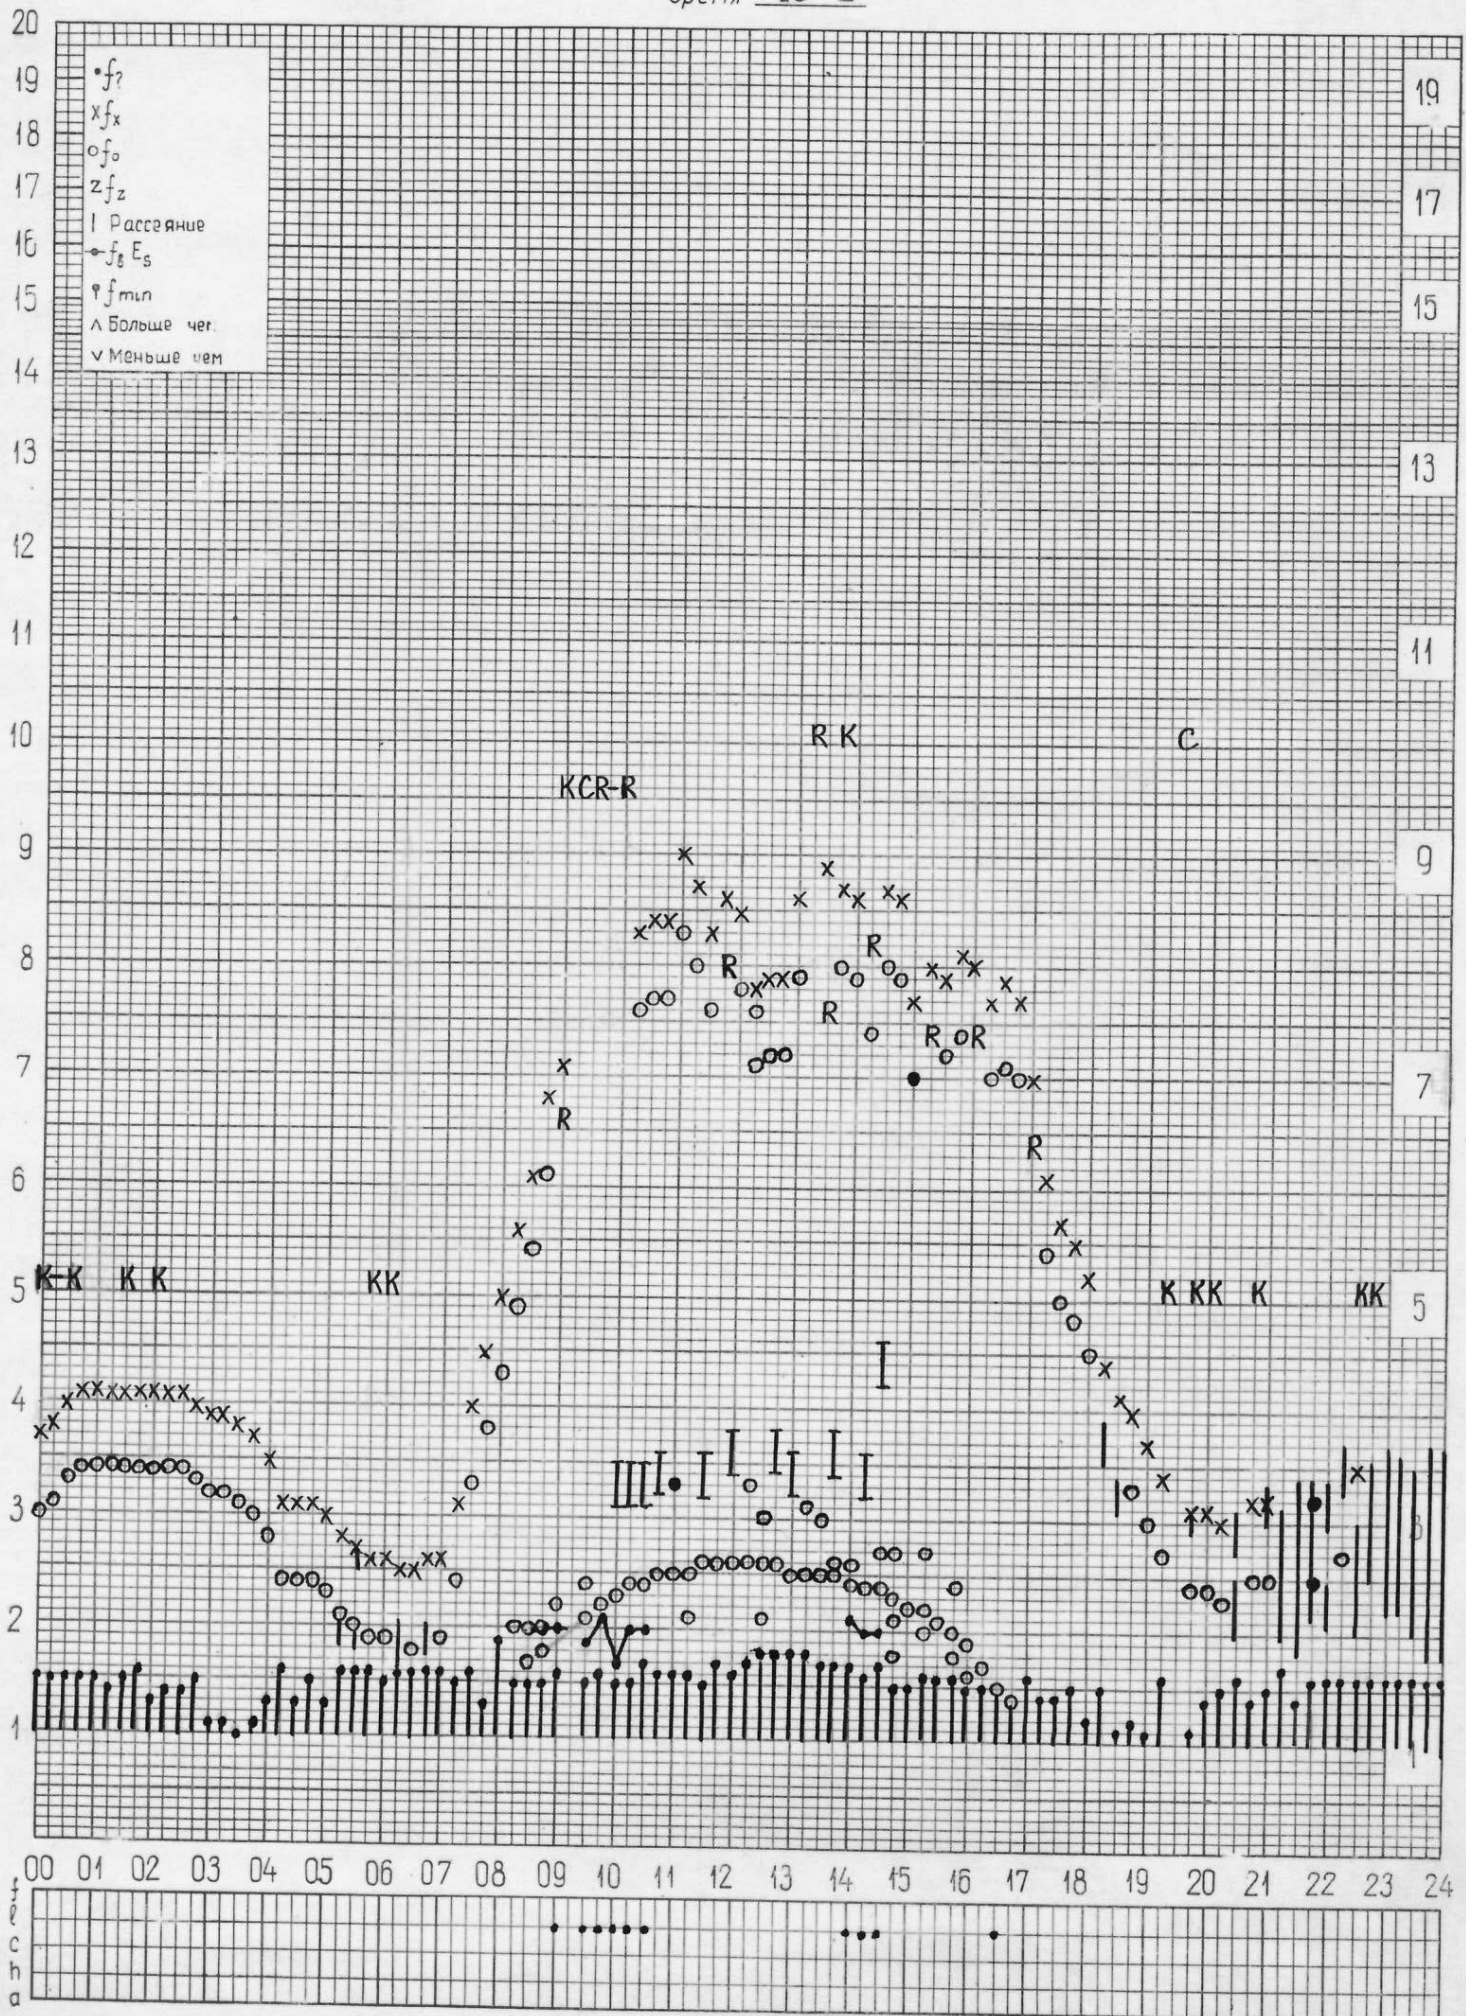

кем отсчитано Мусаевой Лысковой

кем отсчитано Лысковой Мусаевой

кем отсчитано Мельникова

кем отсчитано Мусаевой, Мельниковой

кем отсчитано Мельниковой

станция Горький  
НИРФИ

f-график ионосферных данных  
время 45°E

дата 17 февраля 1972г.

кем отсчитано Льсково\*, Мусaeвой

кем отчитано Лысковой Мельниковой

кем отсчитано Мельниковой

кем отсчитано Мельниковой

кем отсчитано Мельниковой

кем отчитано Мусаевой