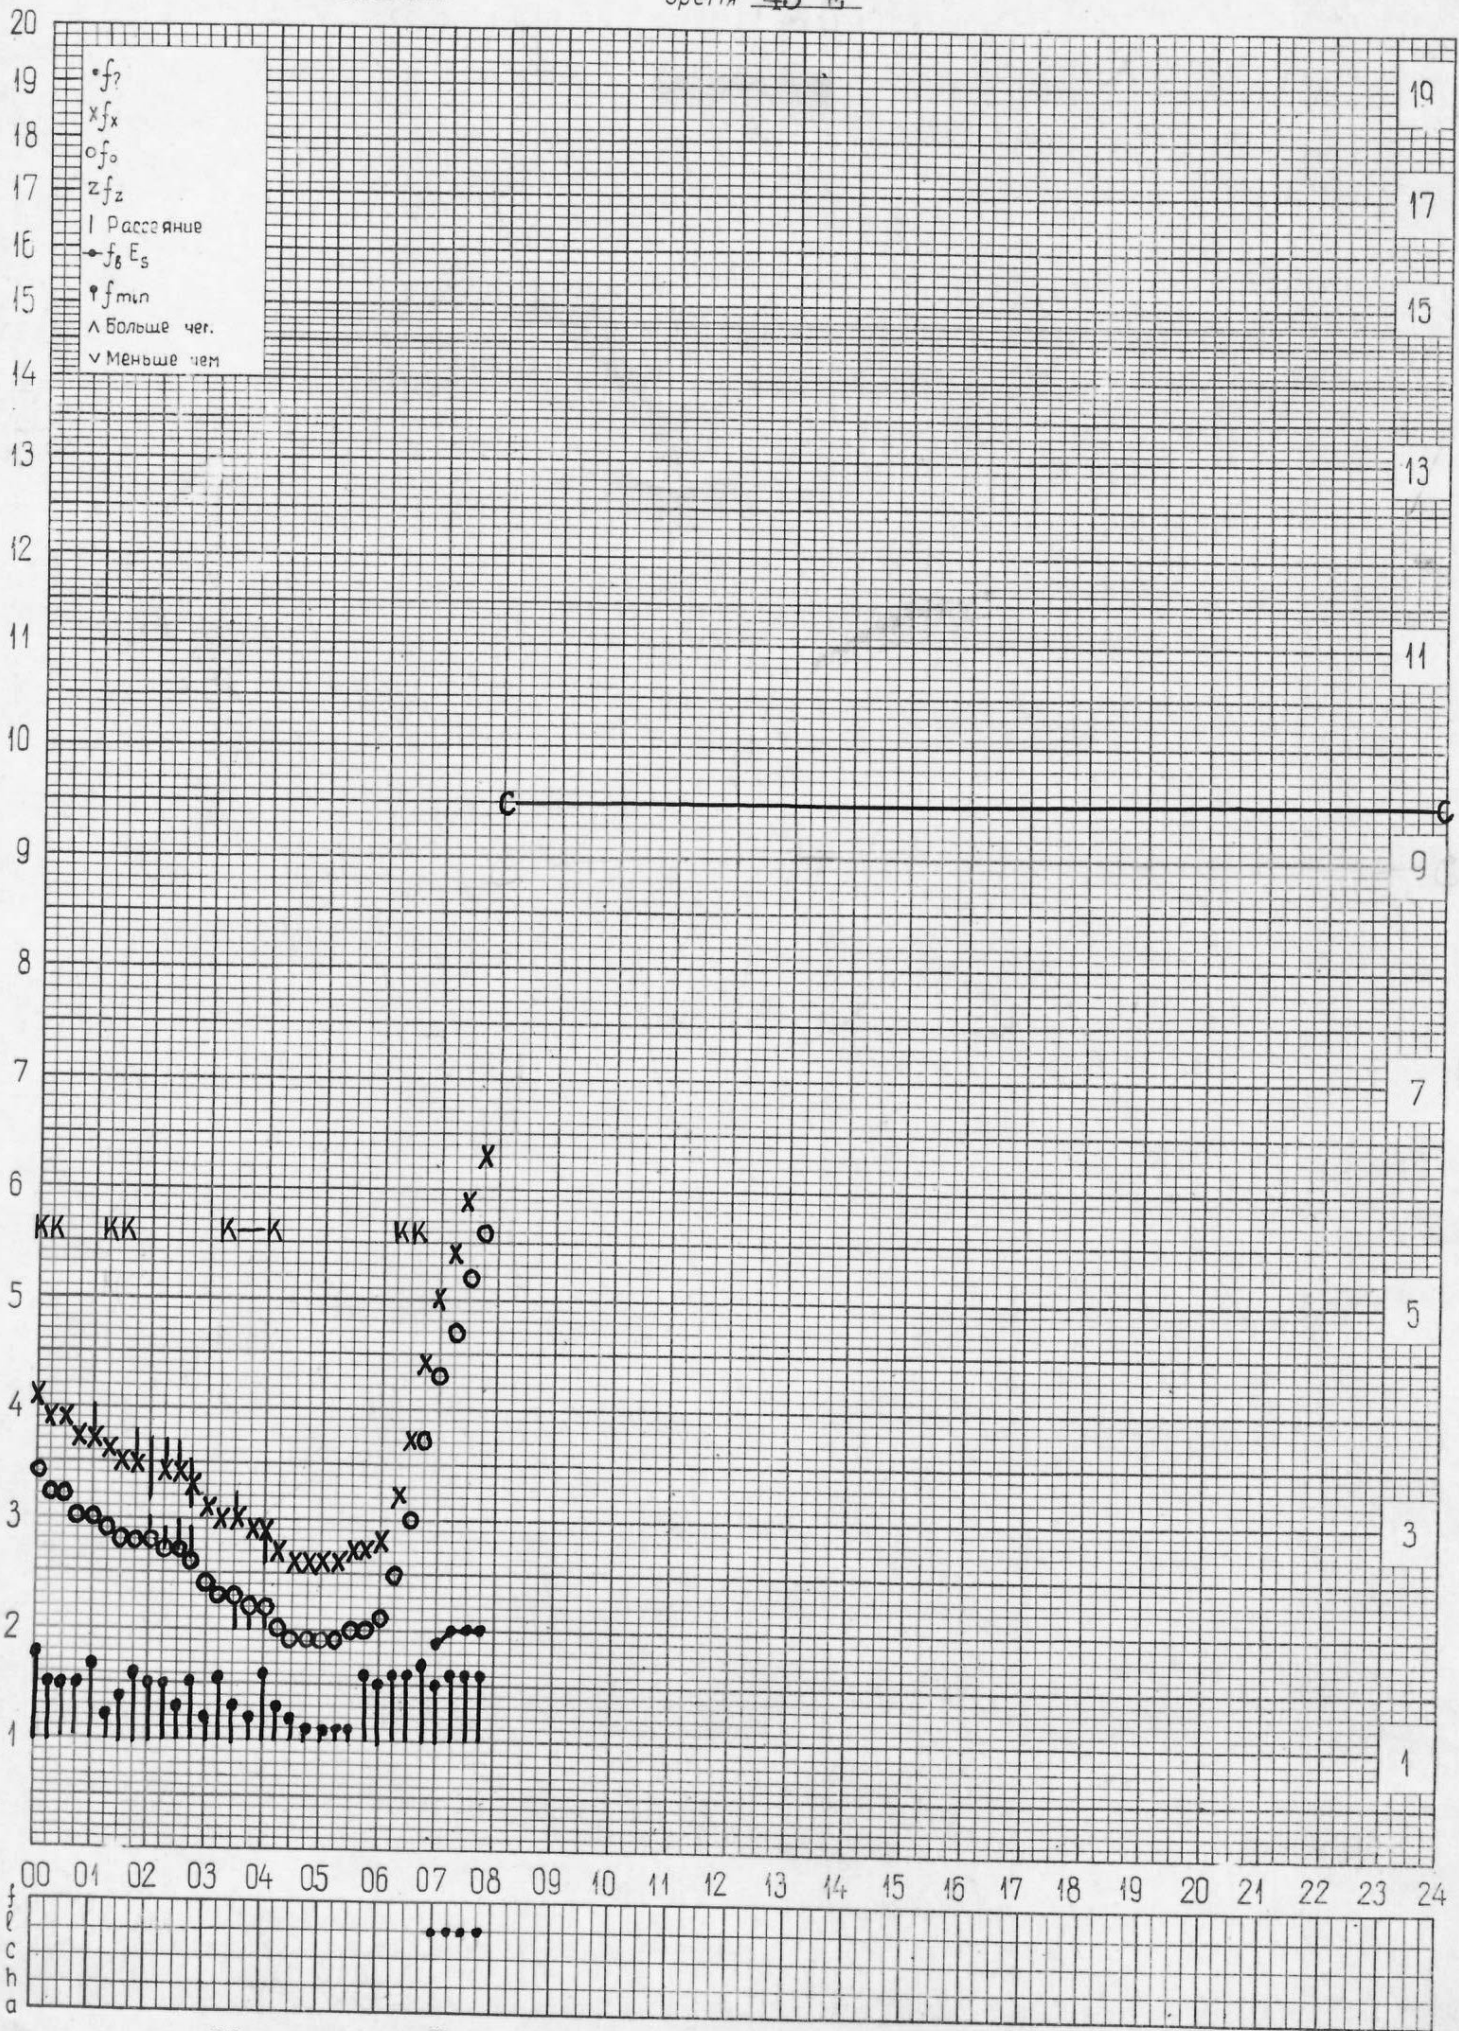

кем отсчитано Мусаевой Лысковой

кем отсчитано Лысковой Мусаевой

кем отсчитано Мельникова

кем отсчитано Мусаевой, Мельниковой

кем отсчитано Мельниковой

станция Горький  
НИРФИ

f-график ионосферных данных  
время 45°E

дата 17 февраля 1972г.

кем отсчитано Льсково\*, Мусaeвой

кем отчитано Лысковой Мельниковой

кем отсчитано Мельниковой

кем отсчитано Мельниковой

кем отсчитано Мельниковой

кем отчитано Мусаевой