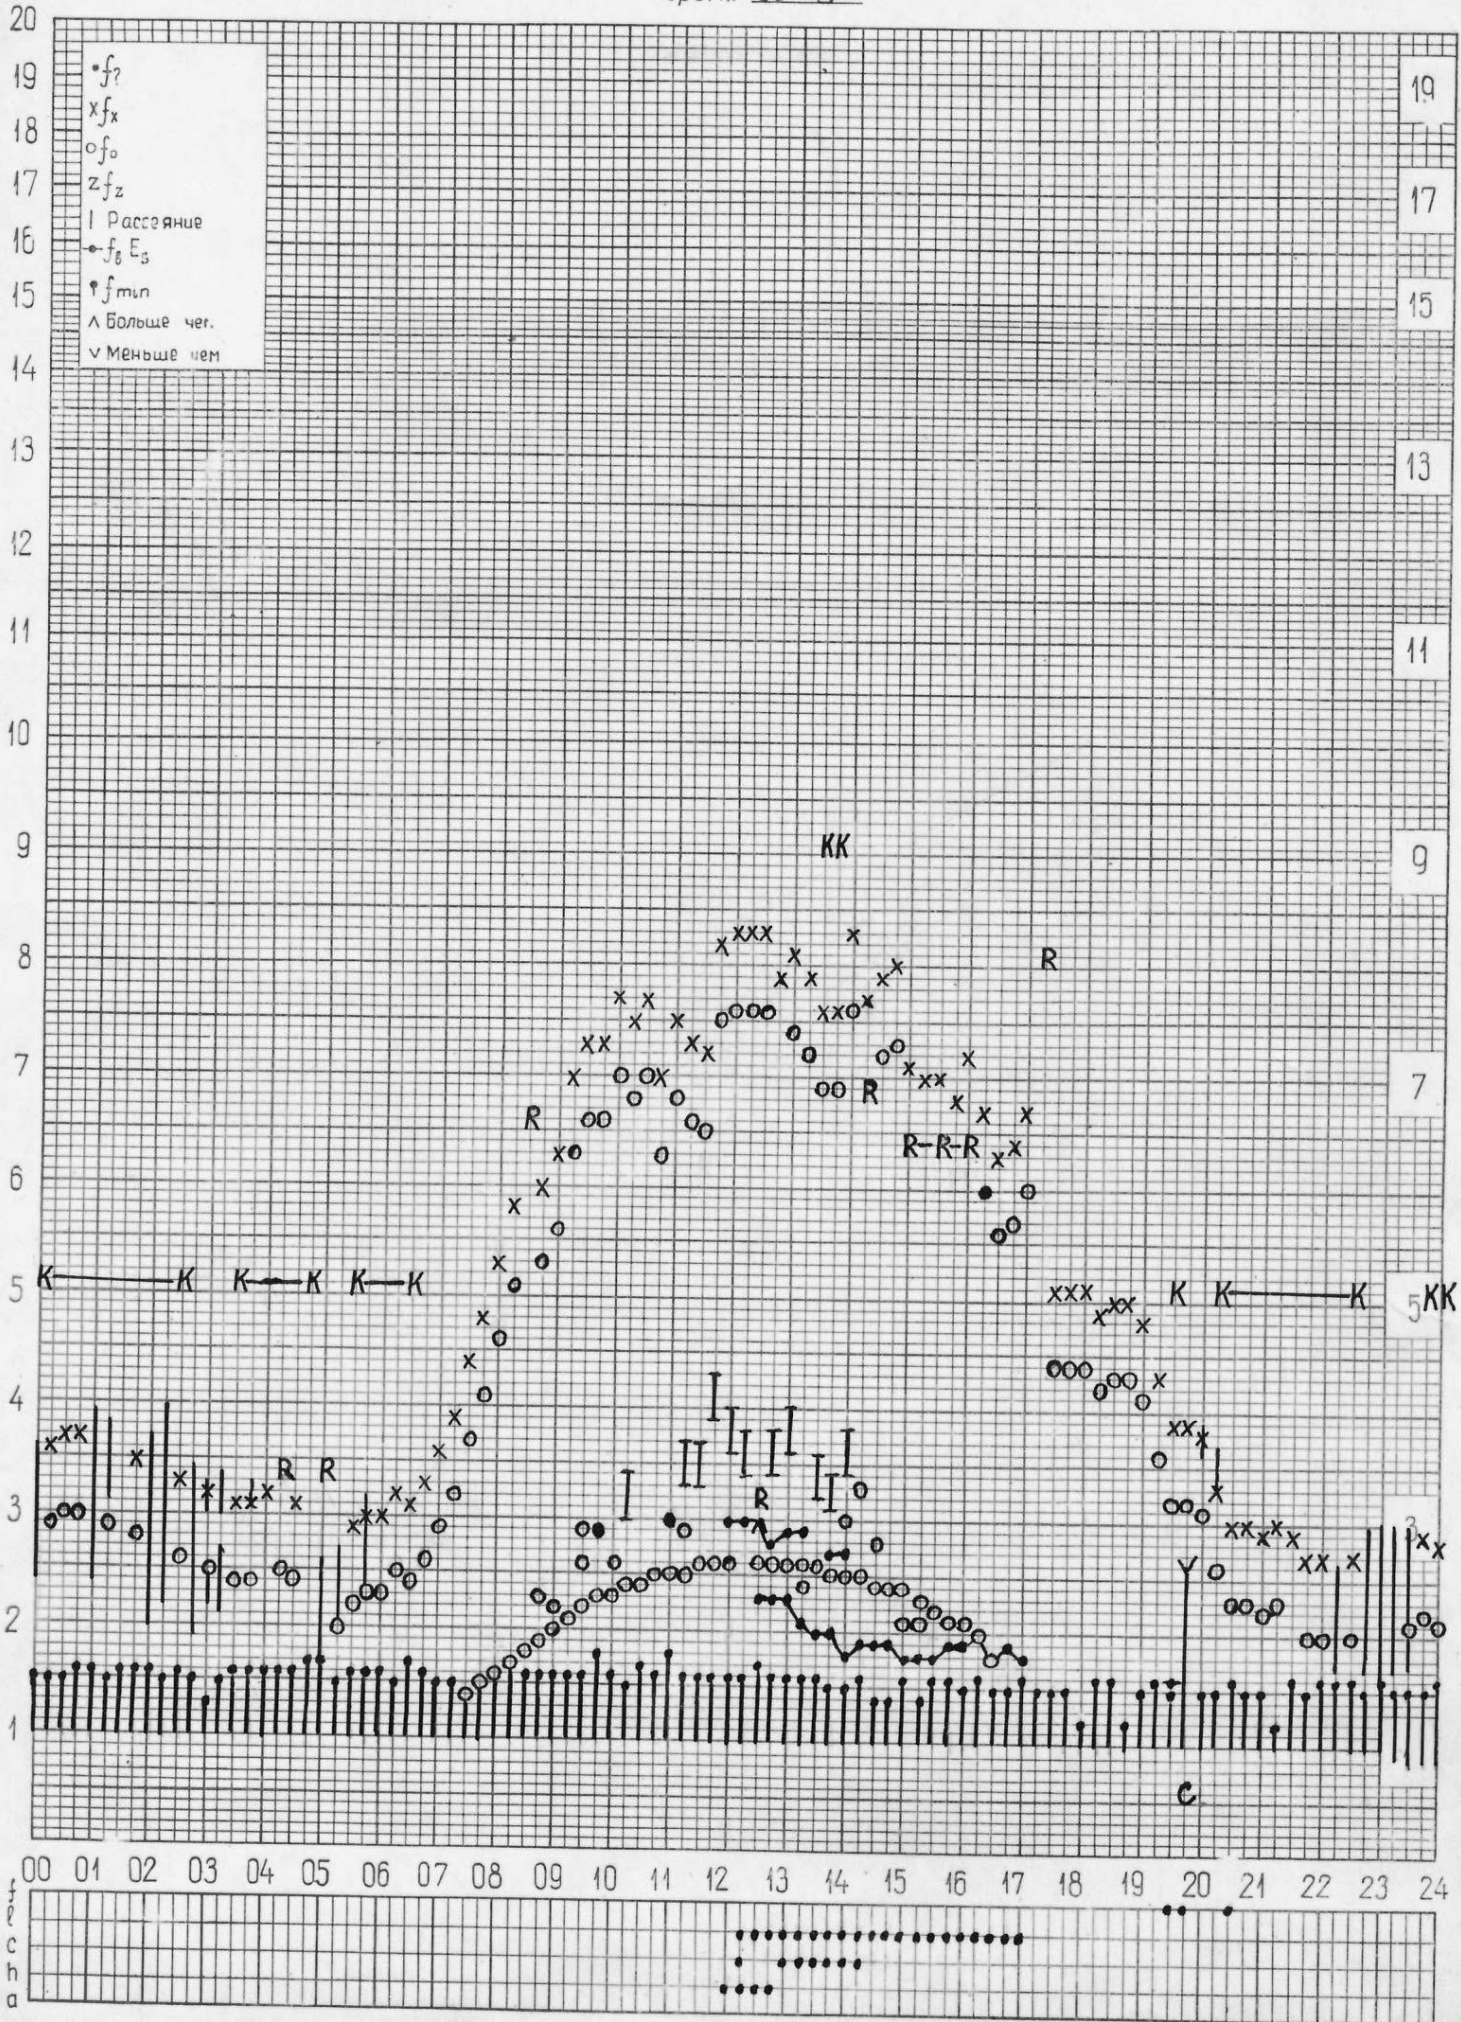

кем отсчитано Мусаевой Лысковой

кем отсчитано Лысковой Мусаевой

кем отсчитано Мельникова

кем отсчитано Мусаевой, Мельниковой

кем отсчитано Мельниковой

станция Горький  
НИРФИ

f-график ионосферных данных  
время 45°E

дата 17 февраля 1972г.

кем отсчитано Льсково\*, Мусaeвой

кем отчитано Лысковой Мельниковой

кем отсчитано Мельниковой

кем отсчитано Мельниковой

кем отсчитано Мельниковой

кем отчитано Мусаевой