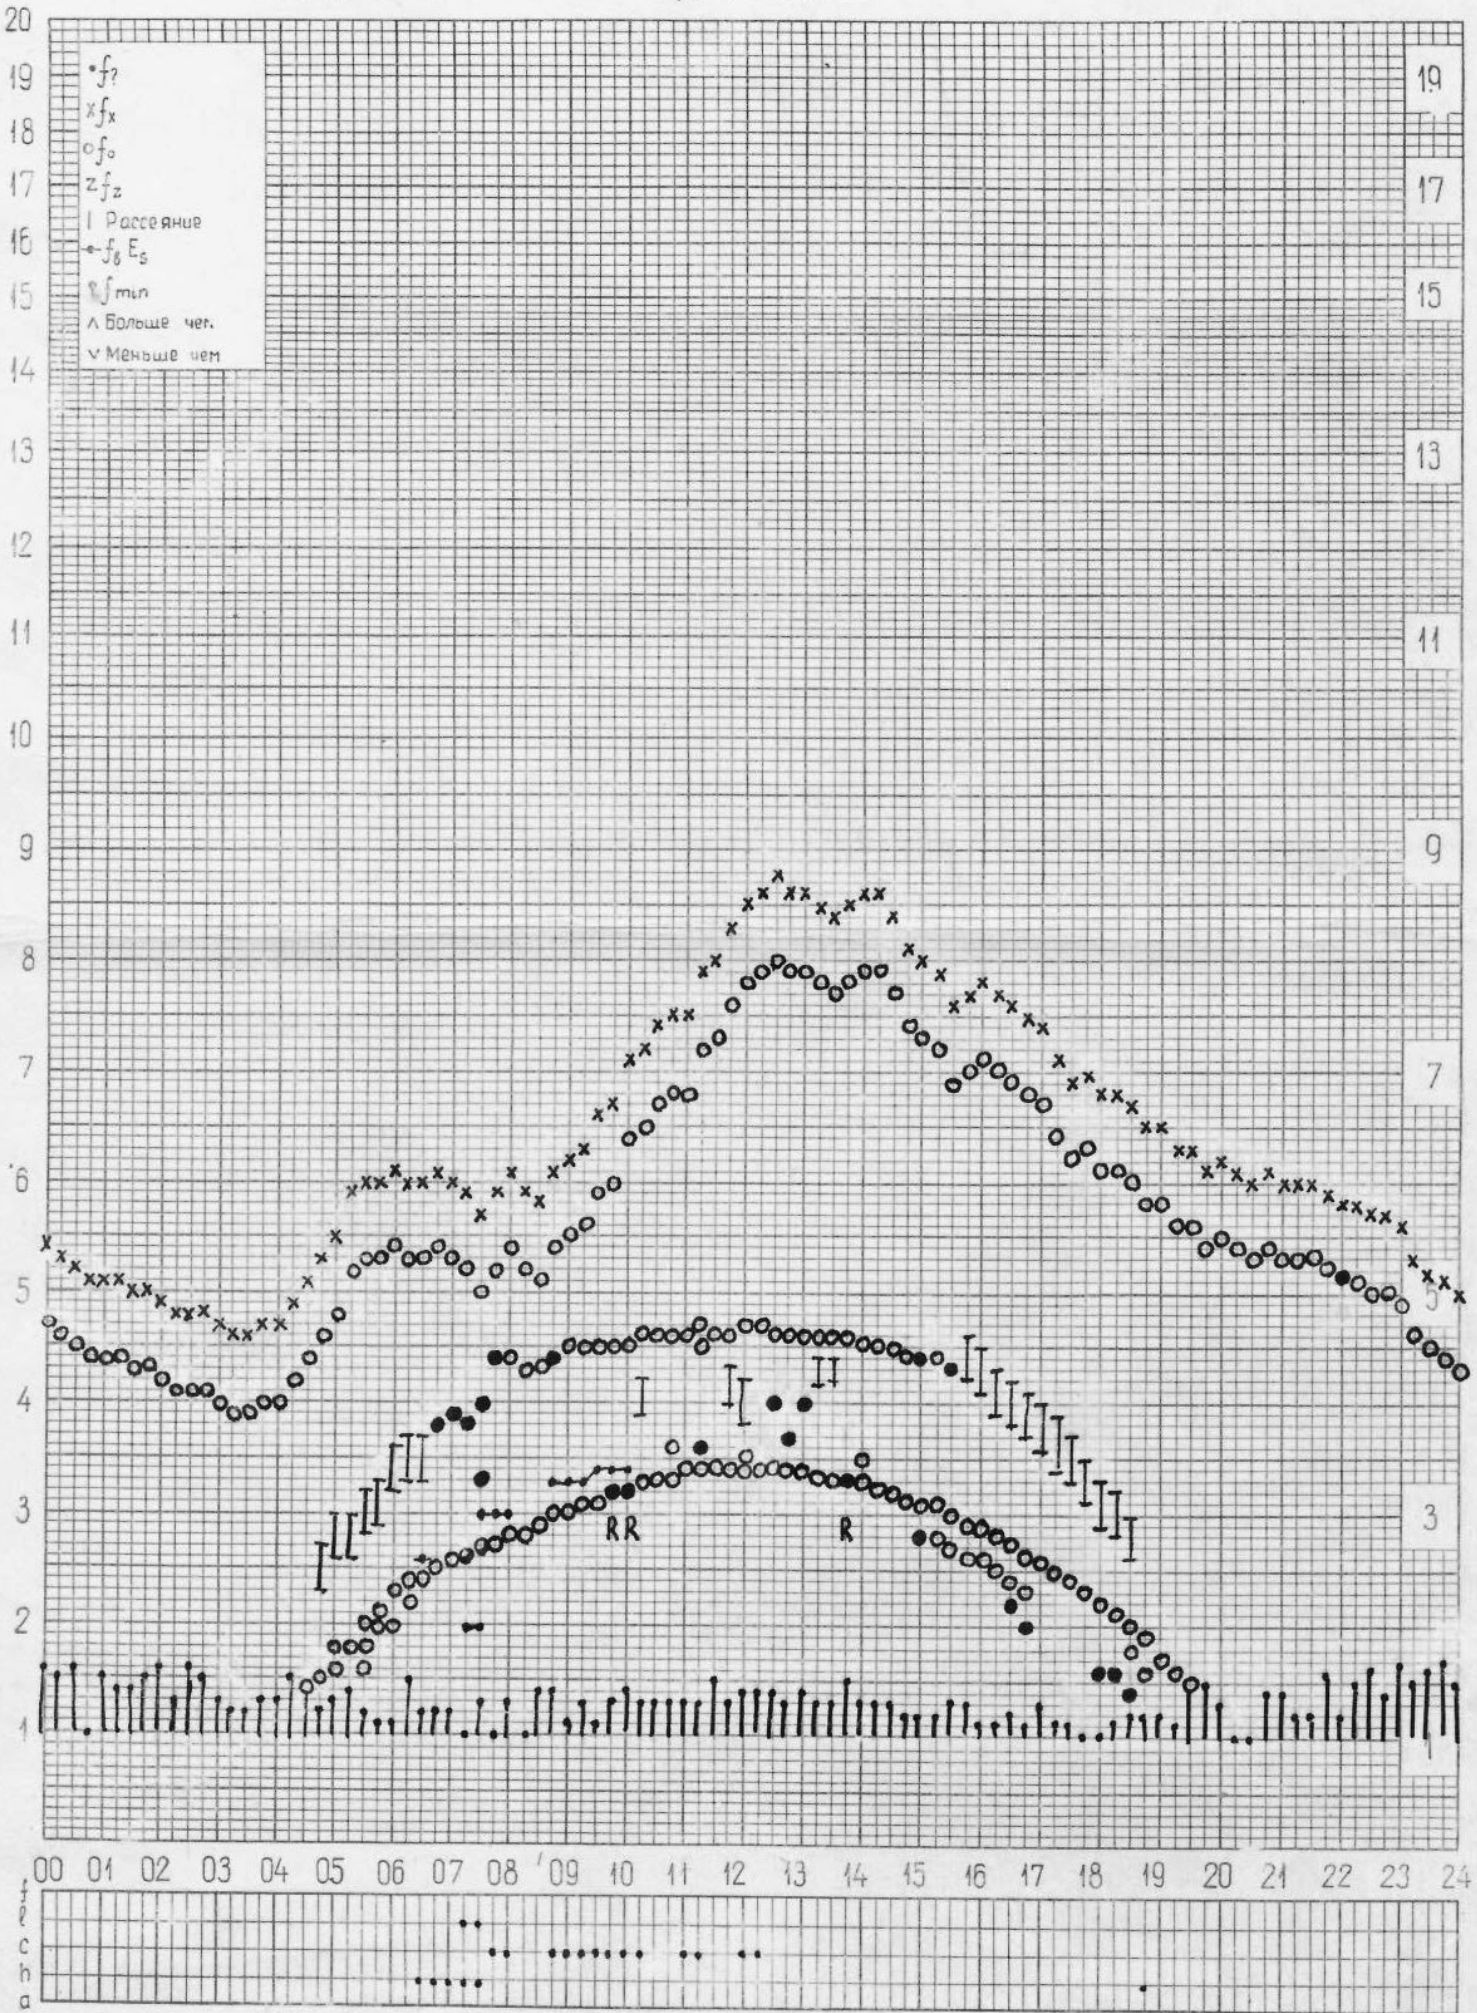

f-график ионосферных данных
время **45°E**

дата **18 АПРЕЛЯ 1971**

кем отсчитано: **МУСАЕВОЙ, ЛЫСКОВОЙ**

станция **Горький**
НИРФИ

f-график ионосферных данных
время **45°E**

дата **19 АПРЕЛЯ 1971**

кем отсчитано: **Мельниковой, Мусатовой**

станция **Горький**
НИРФИ

f-график ионосферных данных
время **45°E**

дата **20 АПРЕЛЯ 1971**

кем отсчитано: **КАСКИНОЙ, ЛЫСКОВОЙ**

станция **Горький**
НИРФИ

f-график ионосферных данных
время **45°E**

дата **21 АПРЕЛЯ 1971**

кем отсчитано: **КАСКИНОЙ, МУСАЕВОЙ**

кем отсчитано: **Мельниковой, Лысковой**

кем отчитано: **Мельниковой, Елхиной**

кем отсчитано: **КАСКИНОЙ**

кем отсчитано : **МЕЛЬНИКОВОЙ**

кем отсчитано: **МЕЛЬНИКОВОЙ, МУСАЕВОЙ**