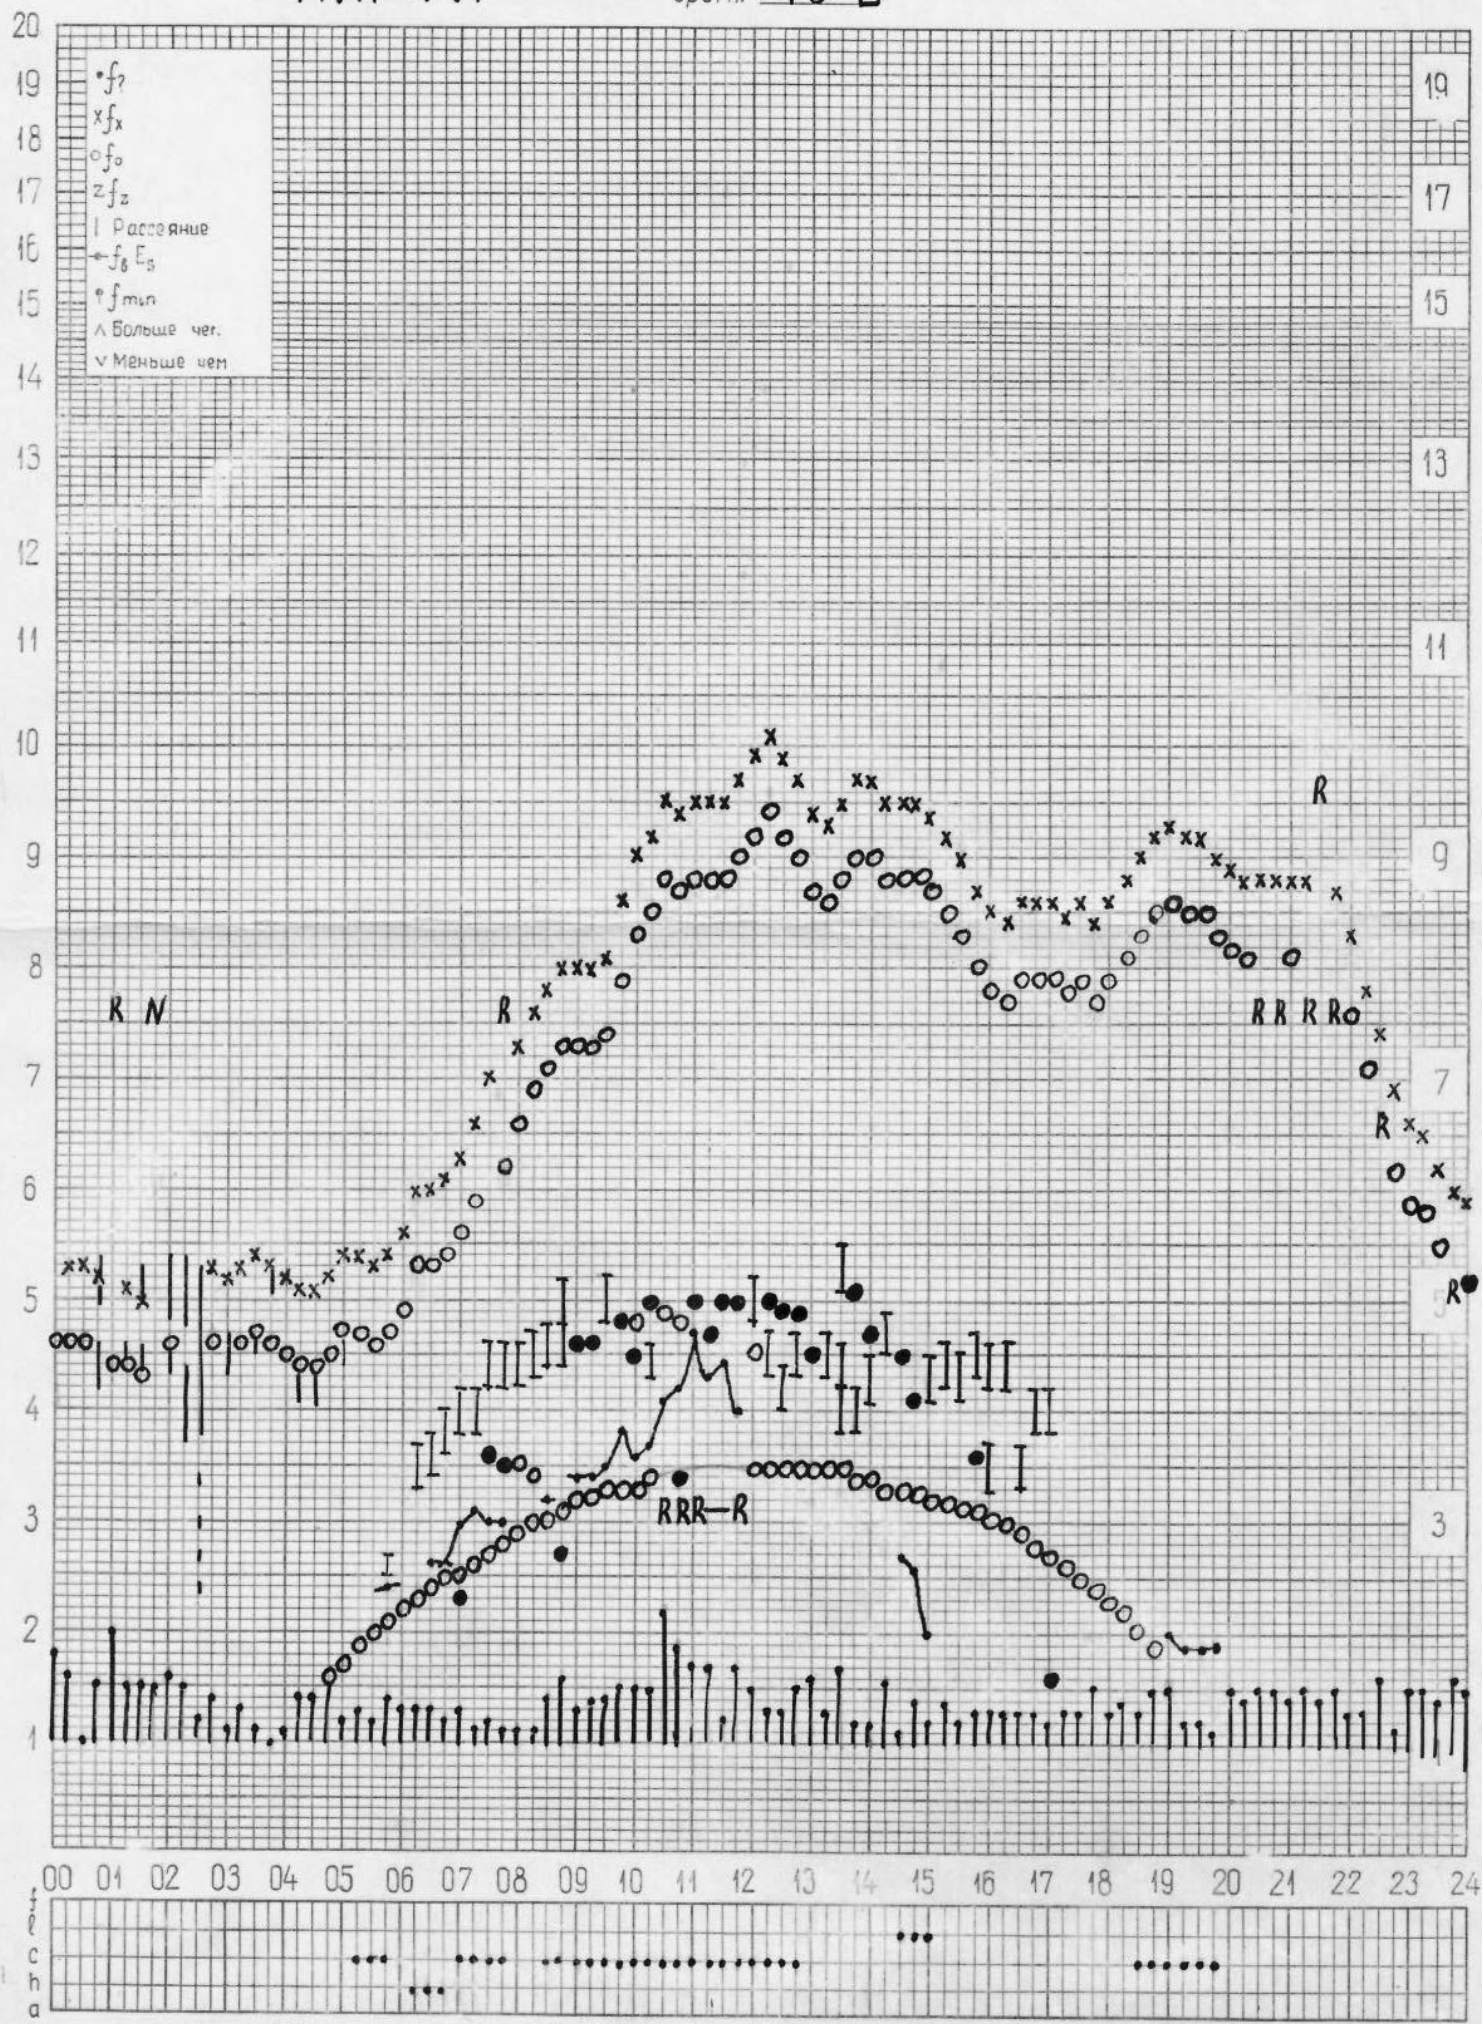

кем отчитано: **Мельниковой, Елхиной**