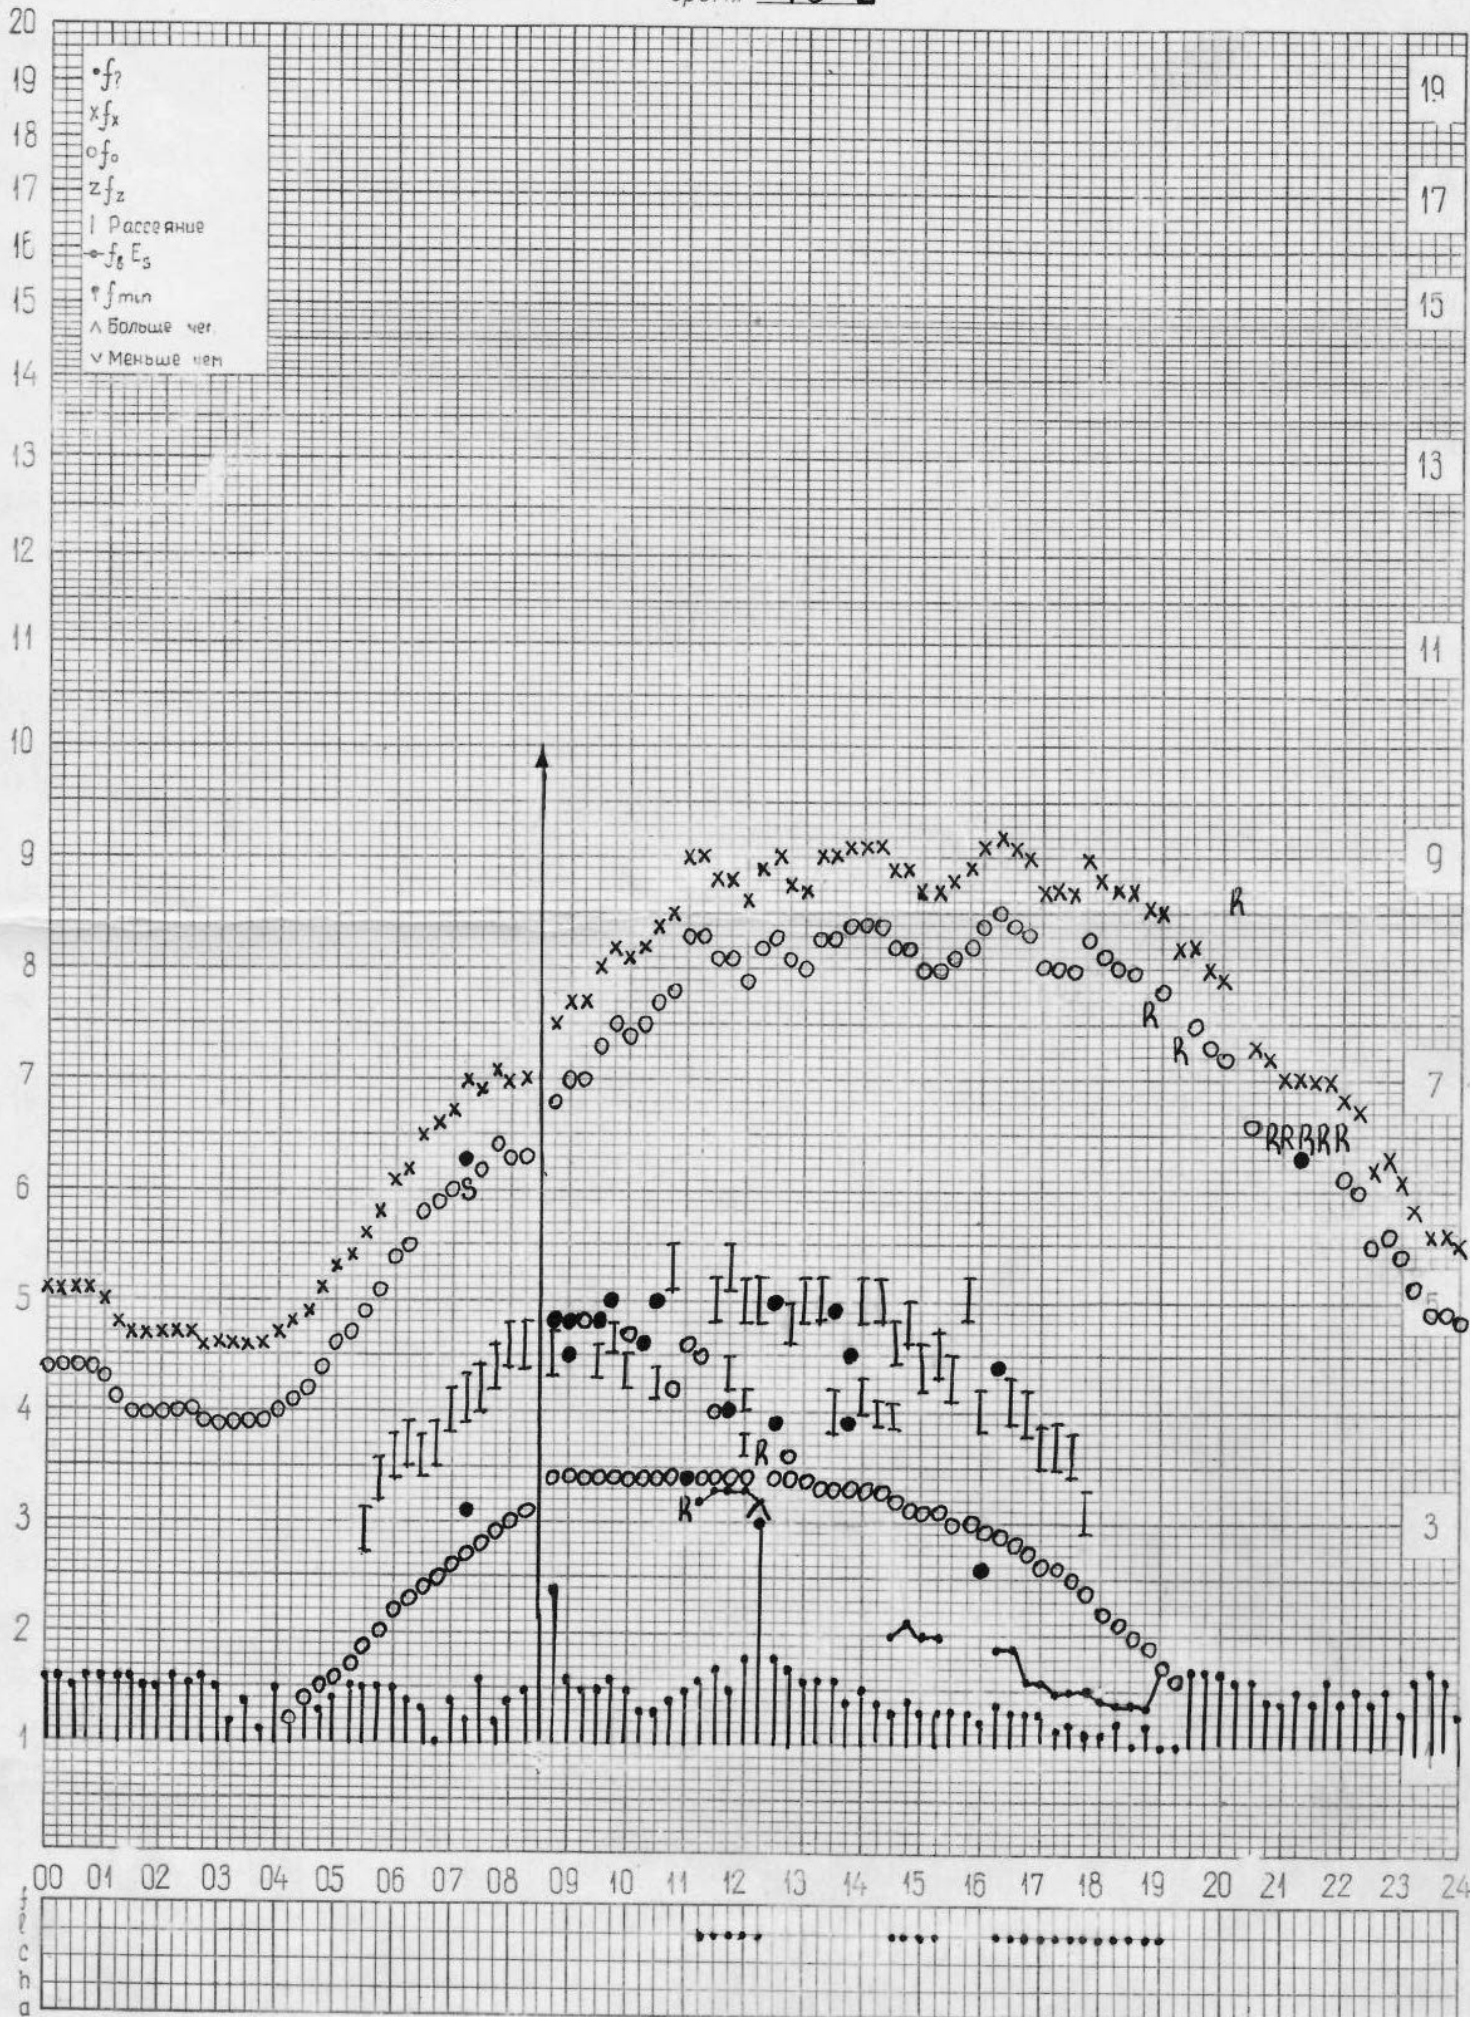

кем отчитано: **КАСКИНОЙ, МУСАЕВОЙ**

кем отсчитано: **Елхиной, Мельниковой**

кем отсчитано: **КАСКИНОЙ, МЕЛЬНИКОВОЙ**

кем отсчитано: **Мельниковой, Лысковой**

кем отсчитано: **КАСКИНОЙ, ЕЛХИНОЙ**

станция **Горький**
НИРФИ

f-график ионосферных данных
время **45°E**

дата **18 АПРЕЛЯ 1971**

кем отсчитано: **МУСАЕВОЙ, ЛЫСКОВОЙ**

станция **Горький**
НИРФИ

f-график ионосферных данных
время **45°E**

дата **19 АПРЕЛЯ 1971**

кем отсчитано: **Мельниковой, Мусатовой**

станция **Горький**
НИРФИ

f-график ионосферных данных
время **45°E**

дата **20 АПРЕЛЯ 1971**

кем отсчитано: **КАСКИНОЙ, ЛЫСКОВОЙ**

станция **Горький**
НИРФИ

f-график ионосферных данных
время **45°E**

дата **21 АПРЕЛЯ 1971**