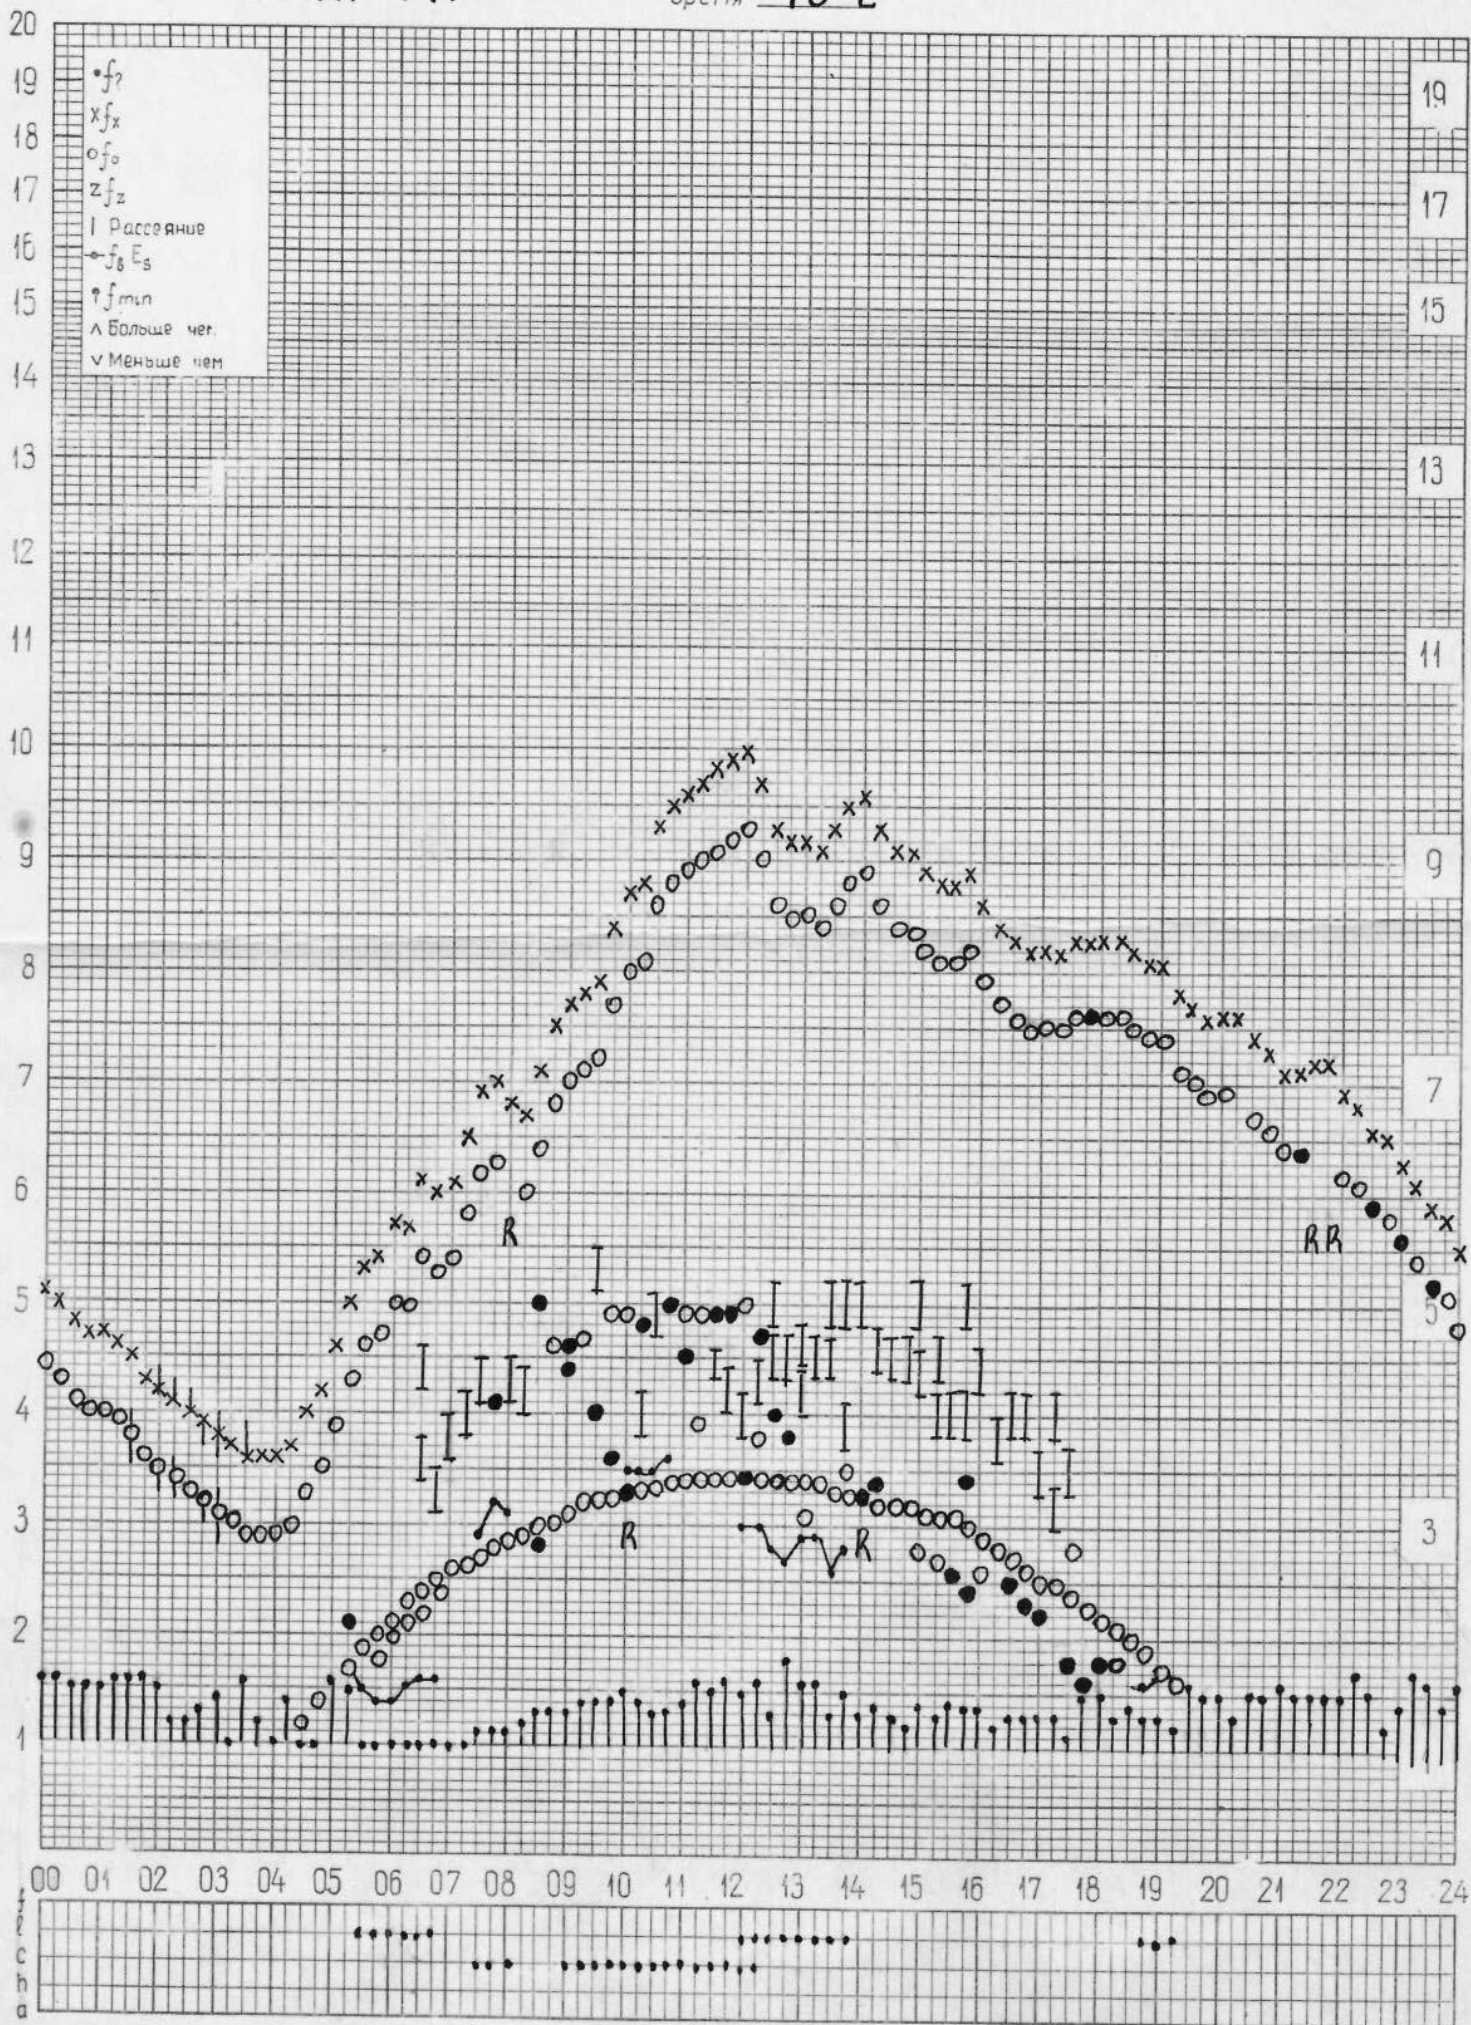

кем отчитано: **КАСКИНОЙ, МУСАЕВОЙ**

кем отсчитано: **Елхиной, Мельниковой**

кем отсчитано: **КАСКИНОЙ, МЕЛЬНИКОВОЙ**

кем отсчитано: **Мельниковой, Лысковой**

кем отсчитано: **КАСКИНОЙ, ЕЛХИНОЙ**

станция **Горький**
НИРФИ

f-график ионосферных данных
время **45°E**

дата **18 АПРЕЛЯ 1971**

кем отсчитано: **МУСАЕВОЙ, ЛЫСКОВОЙ**

станция **Горький**
НИРФИ

f-график ионосферных данных
время **45°E**

дата **19 АПРЕЛЯ 1971**

кем отсчитано: **Мельниковой, Мусатовой**

станция **Горький**
НИРФИ

f-график ионосферных данных
время **45°E**

дата **20 АПРЕЛЯ 1971**

кем отсчитано: **КАСКИНОЙ, ЛЫСКОВОЙ**

станция **Горький**
НИРФИ

f-график ионосферных данных
время **45°E**

дата **21 АПРЕЛЯ 1971**