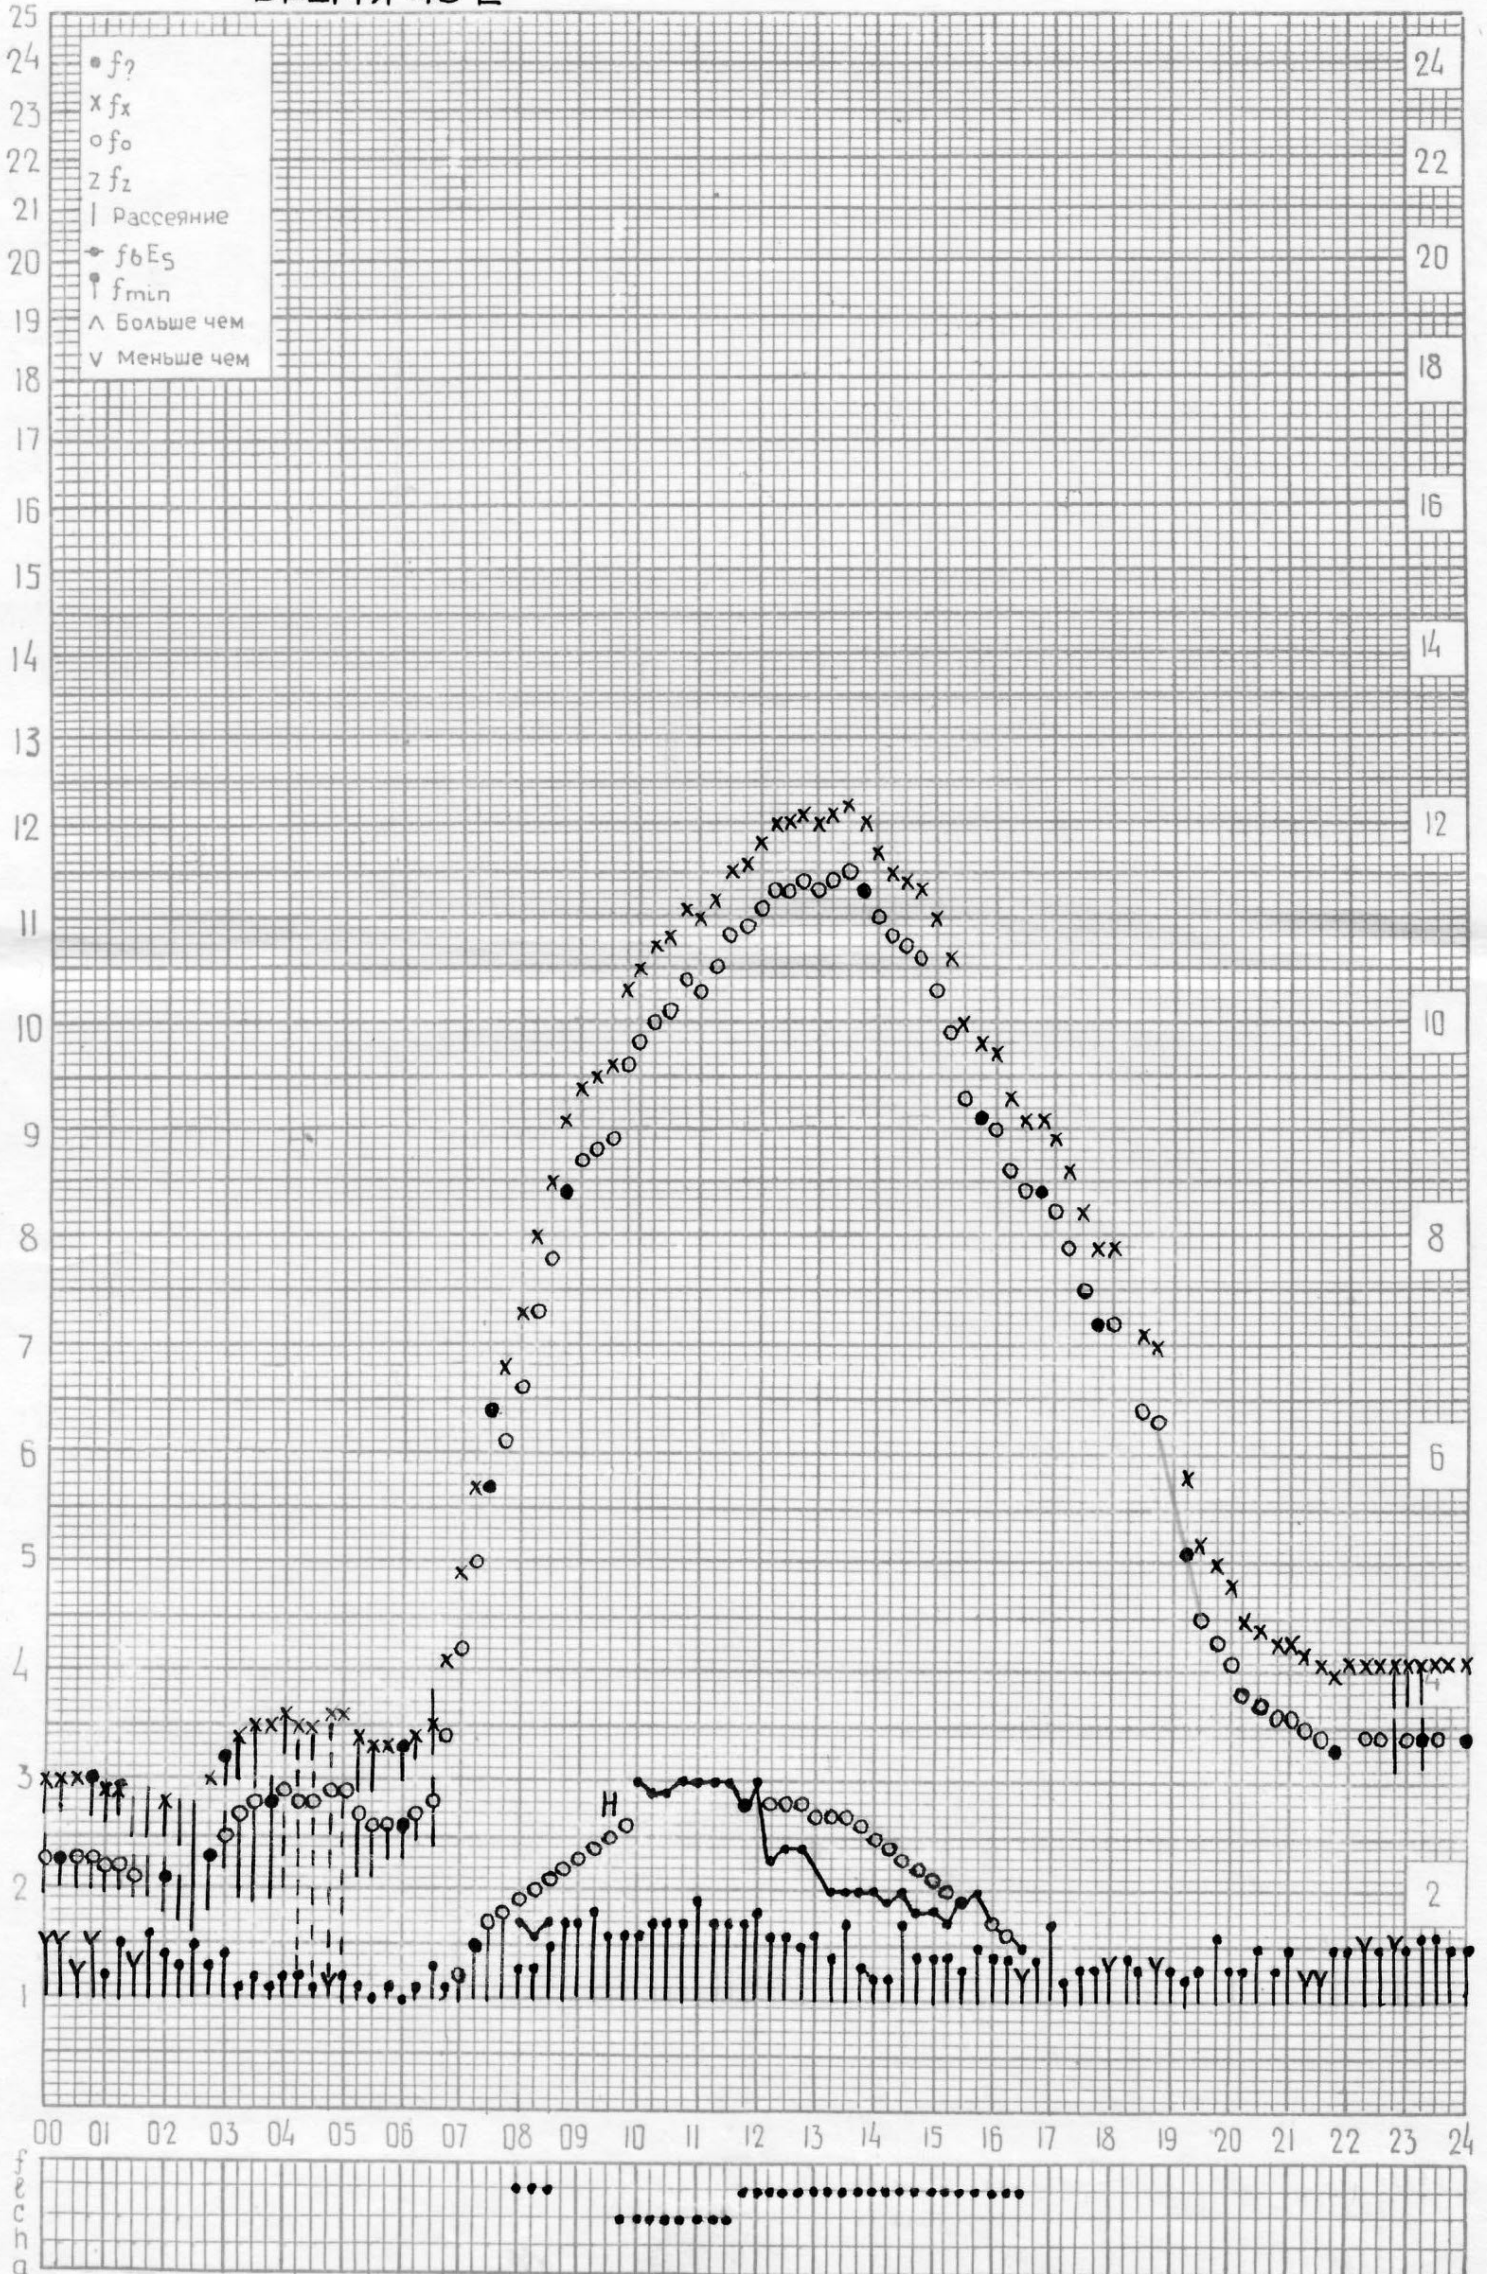

1967

станция Горький - график ионосферных данных дата 1 НОЯБРЯ

ВРЕМЯ 45°E

КЕМ ОТСЧИ АНО Е лхиной, Носовой.

станция Горький f-график ионосферных данных дата 2 НОЯБРЯ 1967
 ВРЕМЯ 45°E

кем отсчитано КАСКИНОЙ, МЕЛЬНИКОВОЙ

1967

станция Горький f-график ионосферных данных дата 3 НОЯБРЯ 1967
Время 45°E

кем отсчитано Носовой, Каскиной

станция Горький f-график ионосферных данных дата 4 ноября 1967
 Время 45°E

кем отсчитано Каскиной, Мельниковой

станция **ГОРЬКИЙ** f-график ионосферных данных дата **5 НОЯБРЯ 1967**

Время **45°E**

кем отсчитано **Елхиной**

станция Горький f-график ионосферных данных дата 6 НОЯБРЯ 1967
 Время 45°E

кем отсчитано Мельниковой, Носовой

станция **ГОРЬКИЙ** f-график ионосферных данных дата **7 НОЯБРЯ 1967**
Время 45°E

кем отсчитано ЛЫСКОВОЙ

станция Горький - график ионосферных данных дата 9 НОЯБРЯ 1967
 ВРЕМЯ 45°E

кем отсчитано Носовой, Шабановой