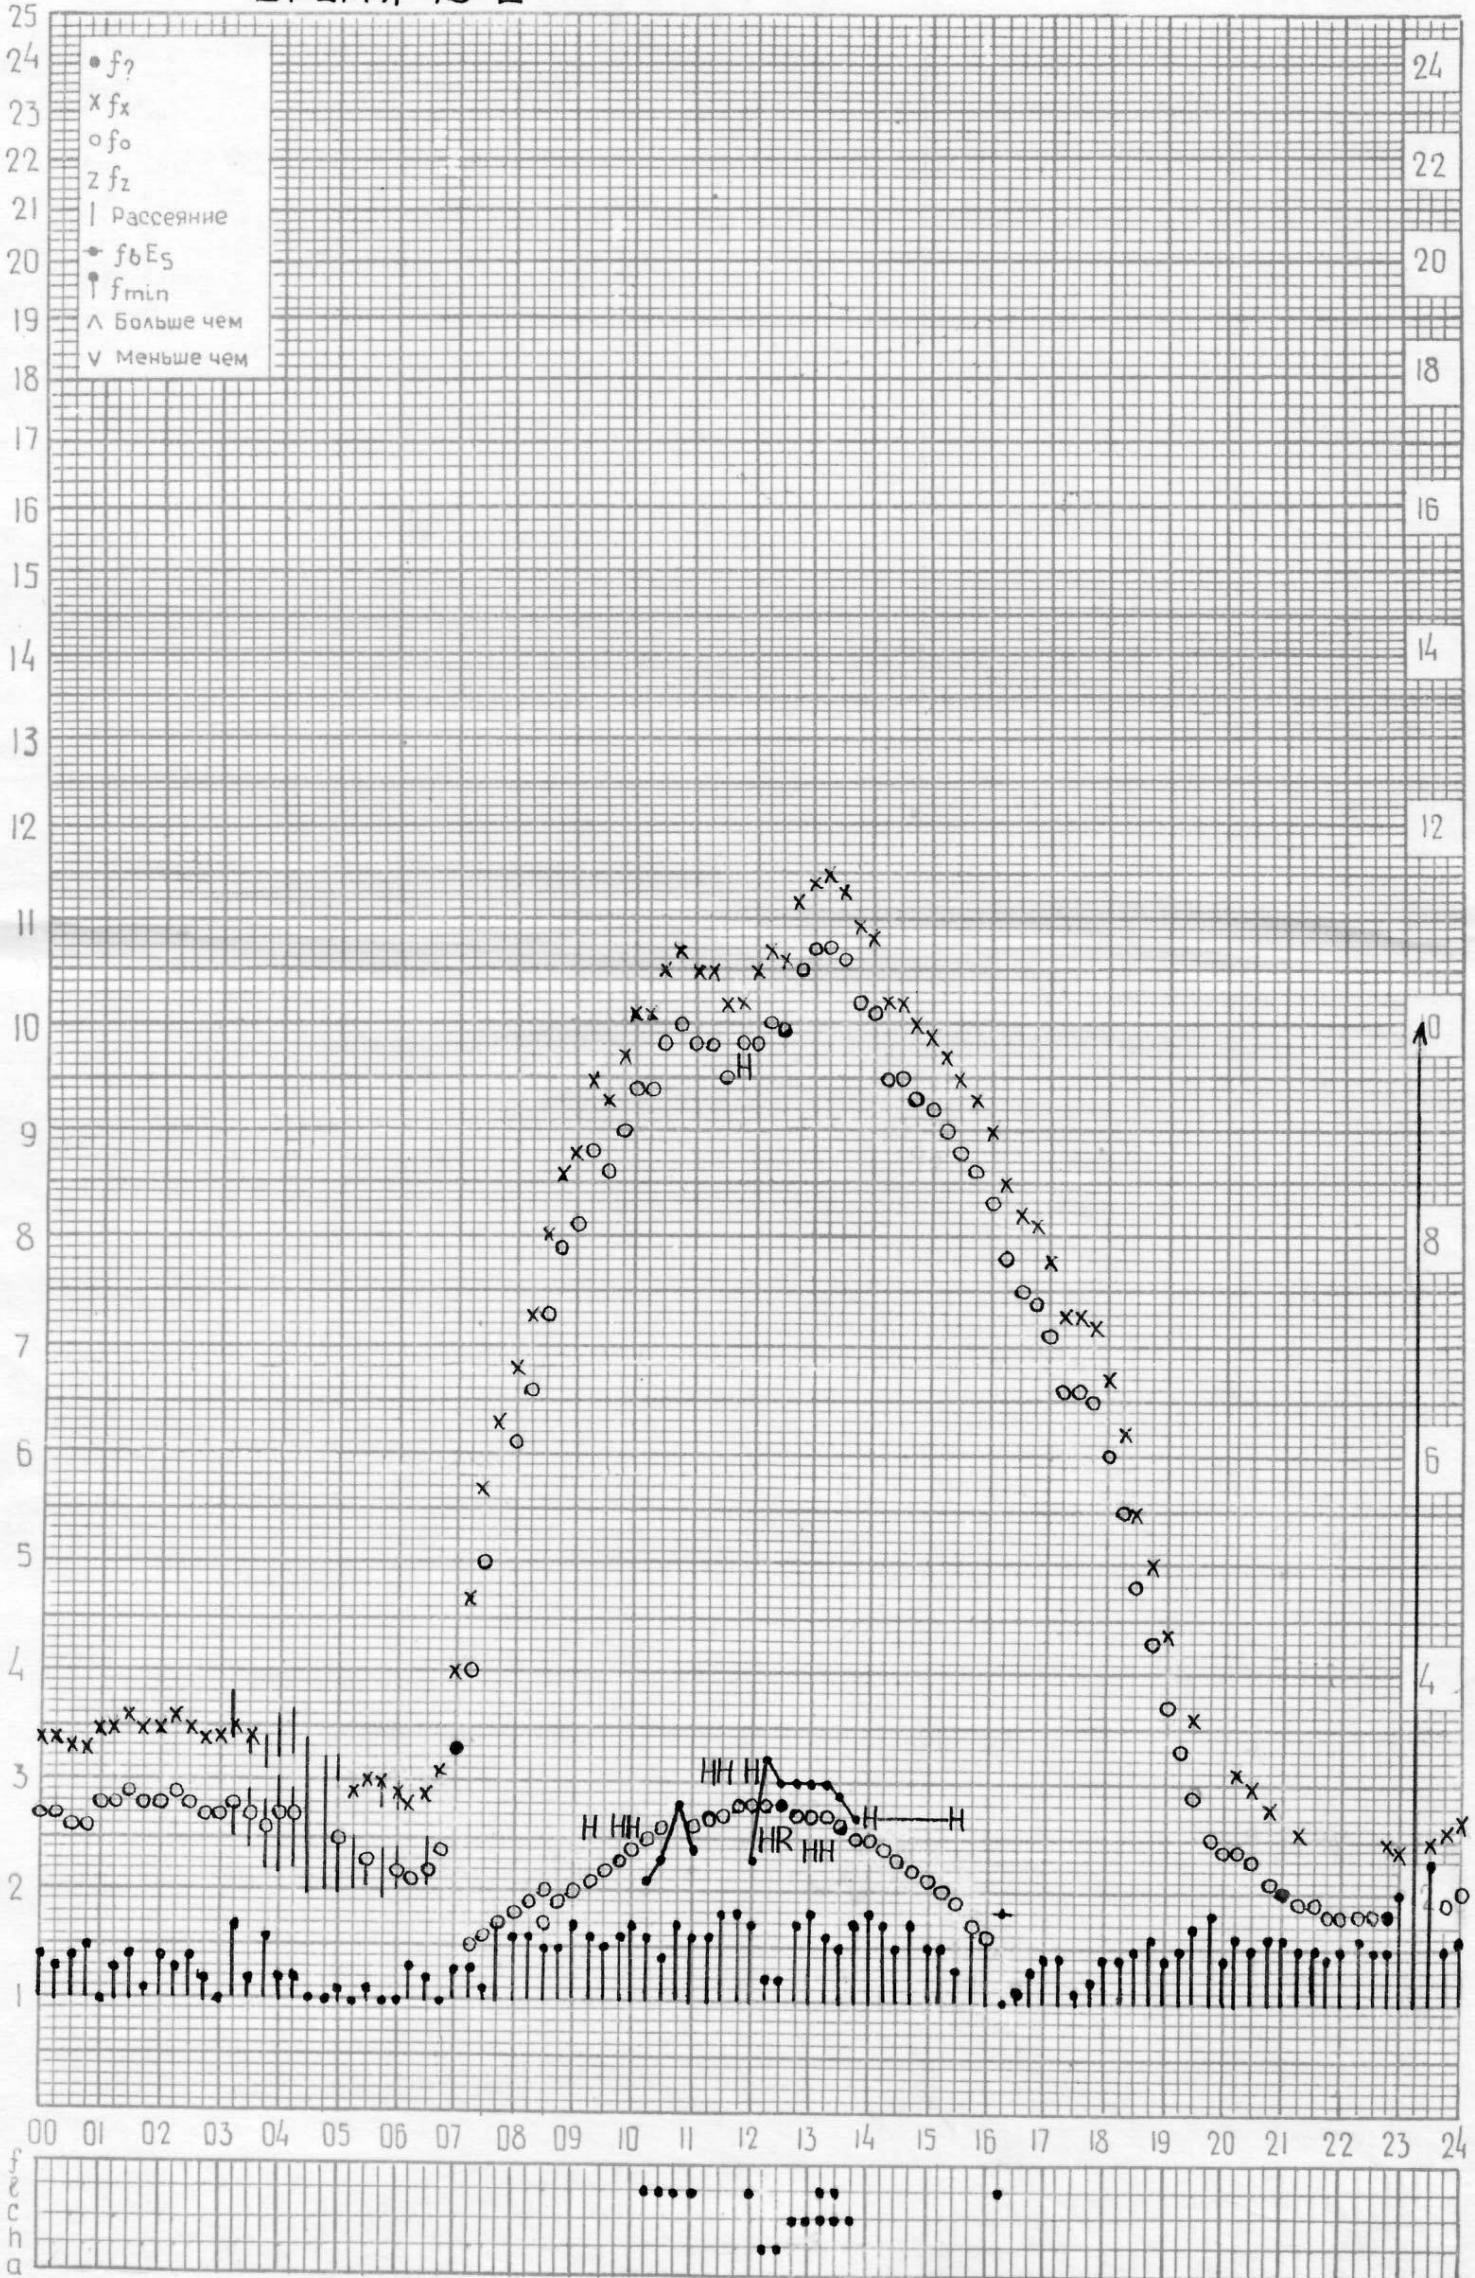

1967

станция Горький - график ионосферных данных дата 1 НОЯБРЯ

ВРЕМЯ 45°E

КЕМ ОТСЧИ АНО Е лхиной, Носовой.

станция Горький f-график ионосферных данных дата 2 НОЯБРЯ 1967
 ВРЕМЯ 45°E

кем отсчитано КАСКИНОЙ, МЕЛЬНИКОВОЙ

станция **ГОРЬКИЙ** - график ионосферных данных дата **14 НОЯБРЯ 1967**
ВРЕМЯ 45°E

кем отсчитано **Носовой, Шабановой**

станция Горький f-график ионосферных данных дата 15 НОЯБРЯ 1967
 ВРЕМЯ 45°E

кем отсчитано МУСАЕВОЙ, ШАБАНОВОЙ

станция **ГОРЬКИЙ** - график ионосферных данных дата **16 НОЯБРЯ 1967**
ВРЕМЯ 45°E

кем отсчитано **ЛЫСКОВОЙ, МУСАЕВОЙ**

станция Горький f-график ионосферных данных дата 17 НОЯБРЯ 1967

Время 45°E

кем отсчитано Каскиной, Мельниковой