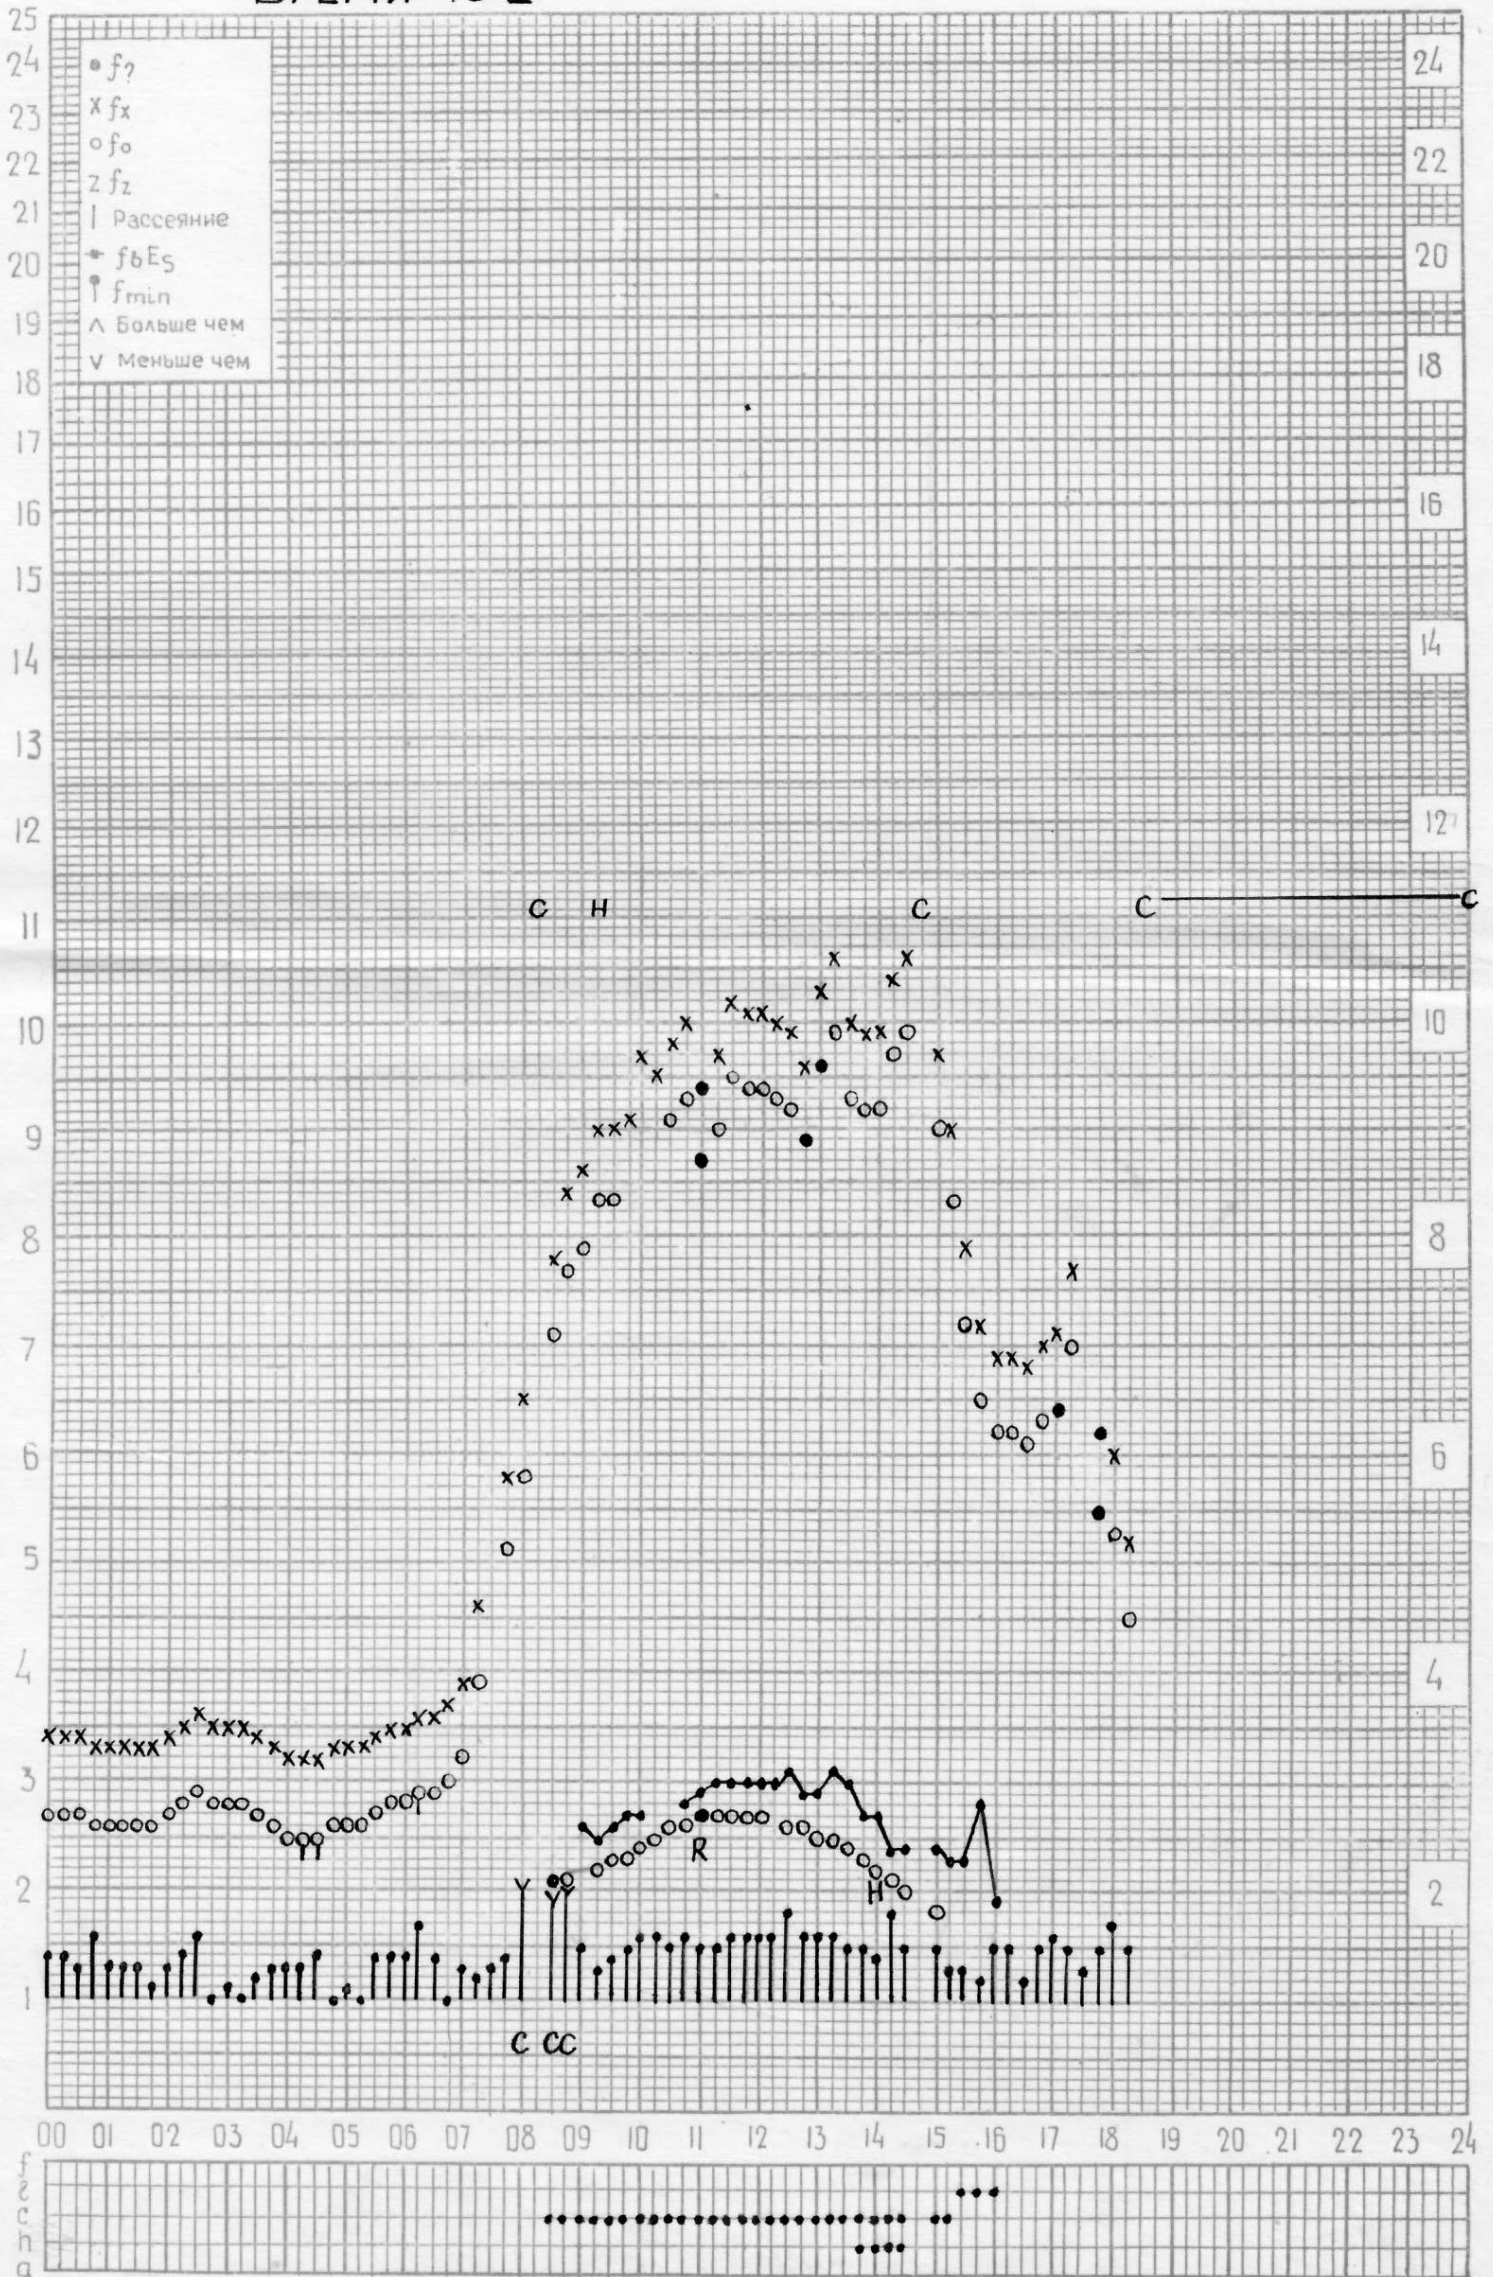

станция **ГОРЬКИЙ** f-график ионосферных данных дата **20 НОЯБРЯ 1967**
Время 45°E

кем отсчитано **МЕЛЬНИКОВОЙ, МУСАЕВОЙ**

станция Горький - график ионосферных данных дата 21 НОЯБРЯ 1967

ВРЕМЯ 45°E

кем отсчитано Носовой, Мусатовой