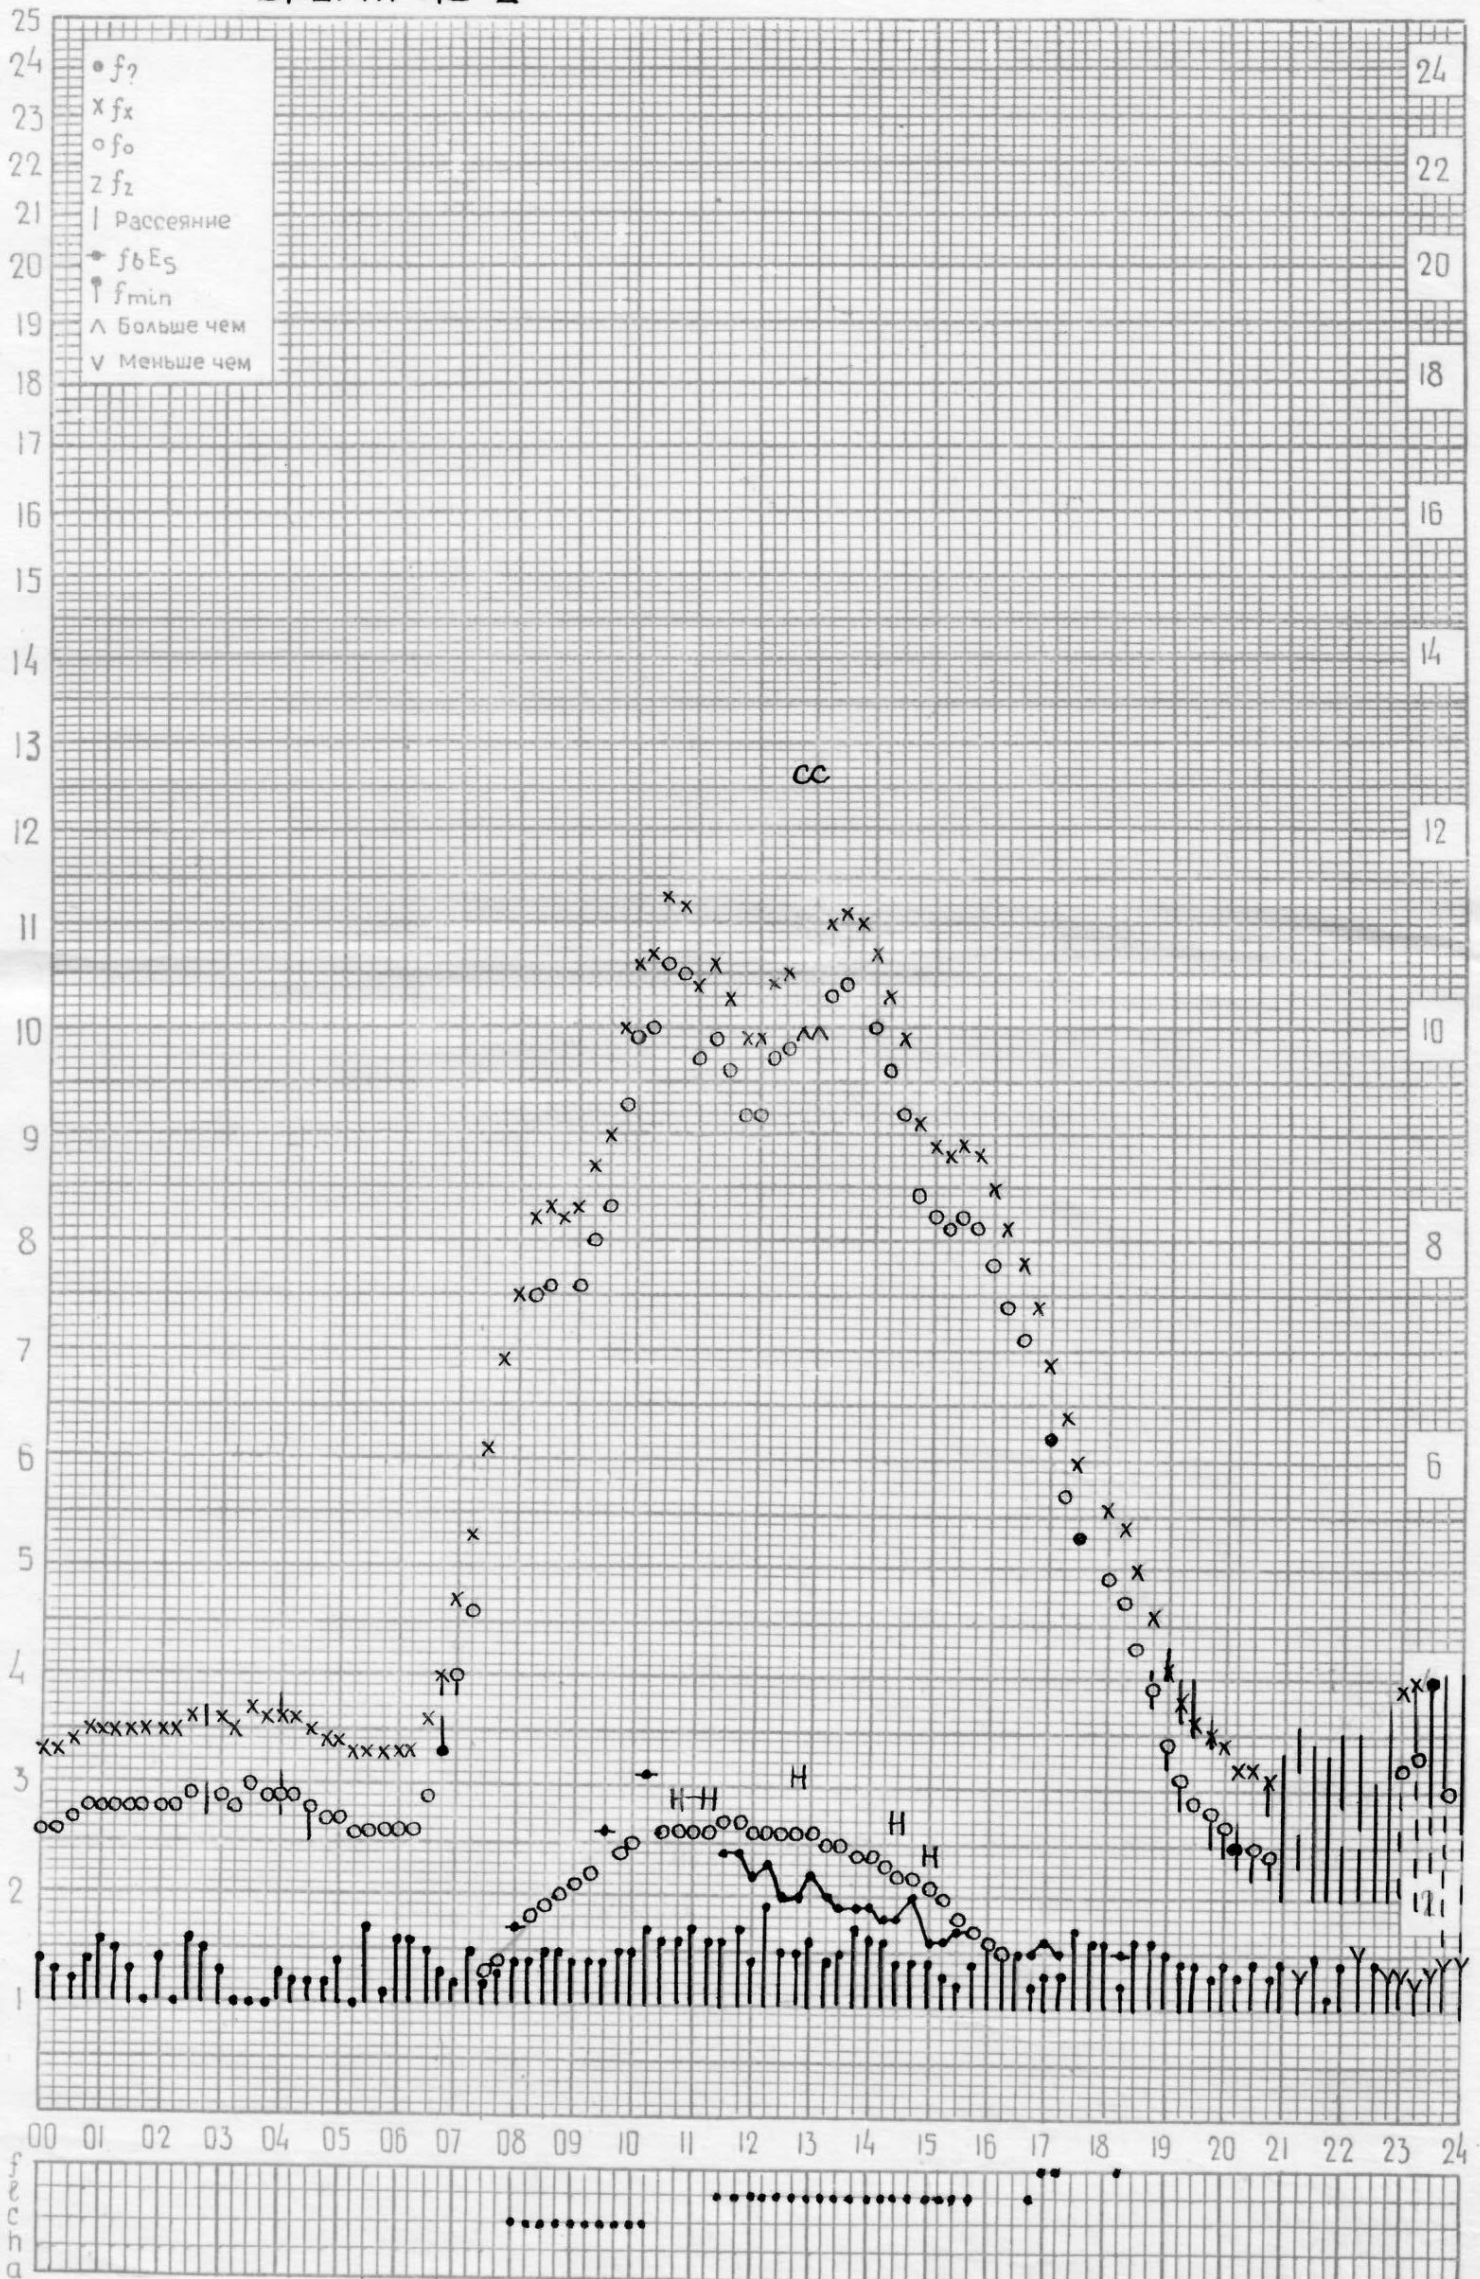

станция **ГОРЬКИЙ** - график ионосферных данных дата **14 НОЯБРЯ 1967**
ВРЕМЯ 45°E

кем отсчитано **Носовой, Шабановой**