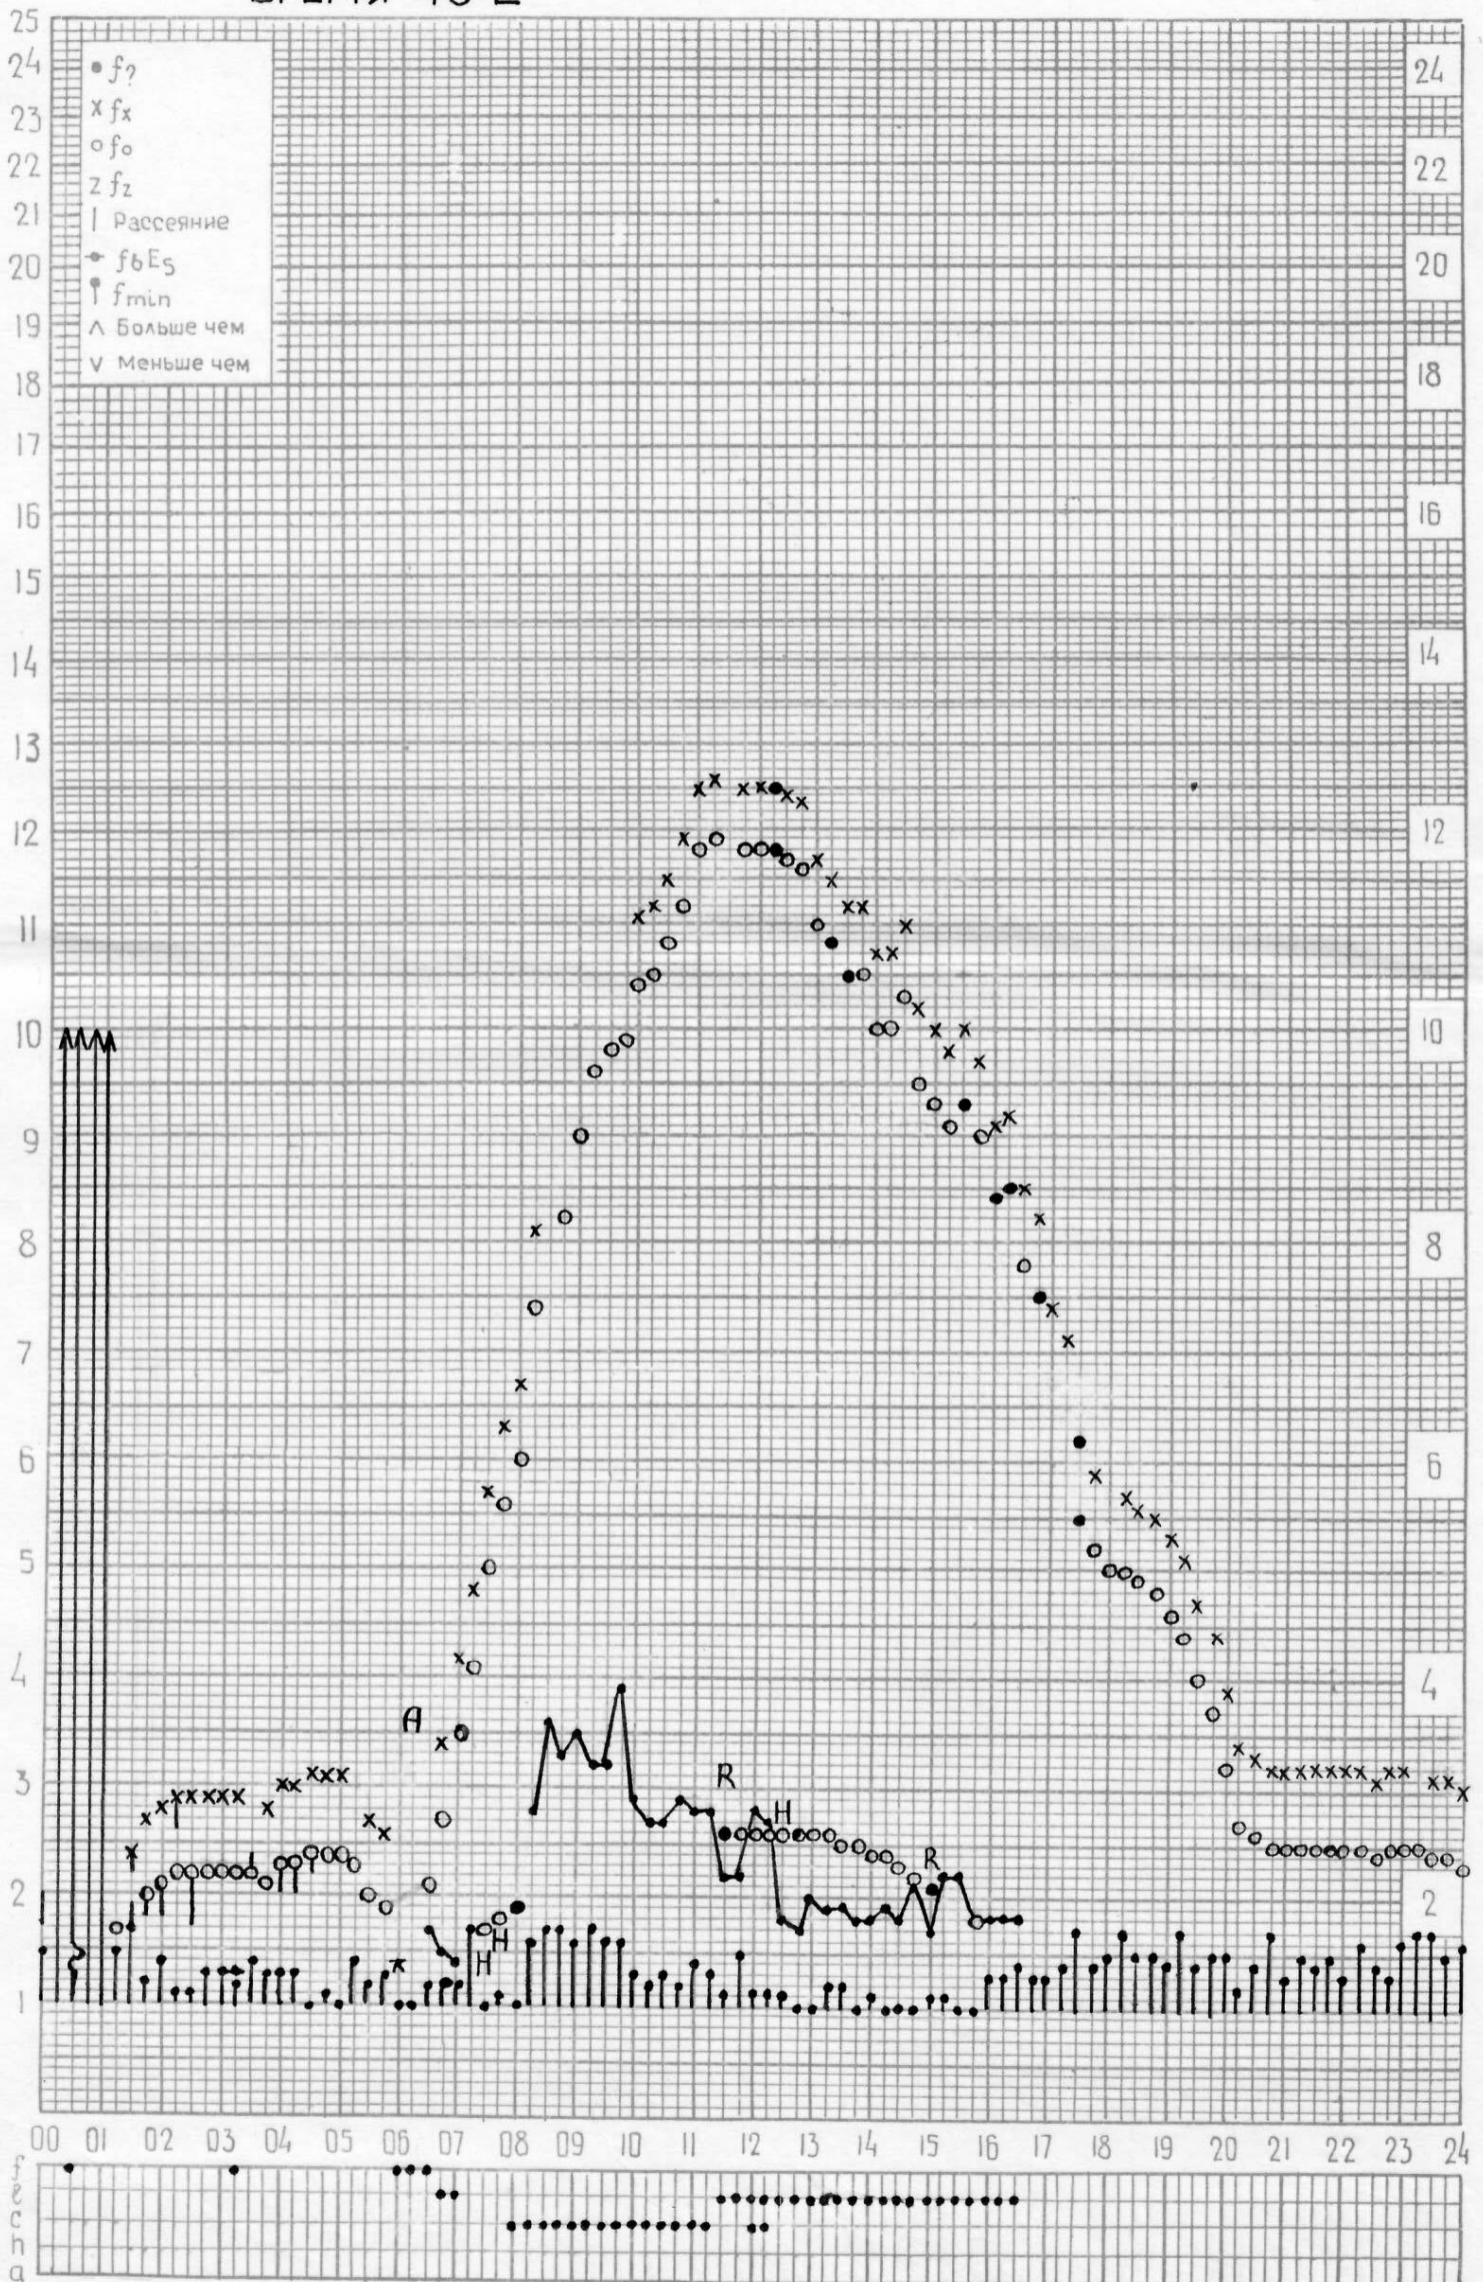

1980

станция Горький f-график ионосферных данных дата 12 НОЯБРЯ 1967
ВРЕМЯ 45°E

кем отсчитано МУСАЕВОЙ, НОСОВОЙ