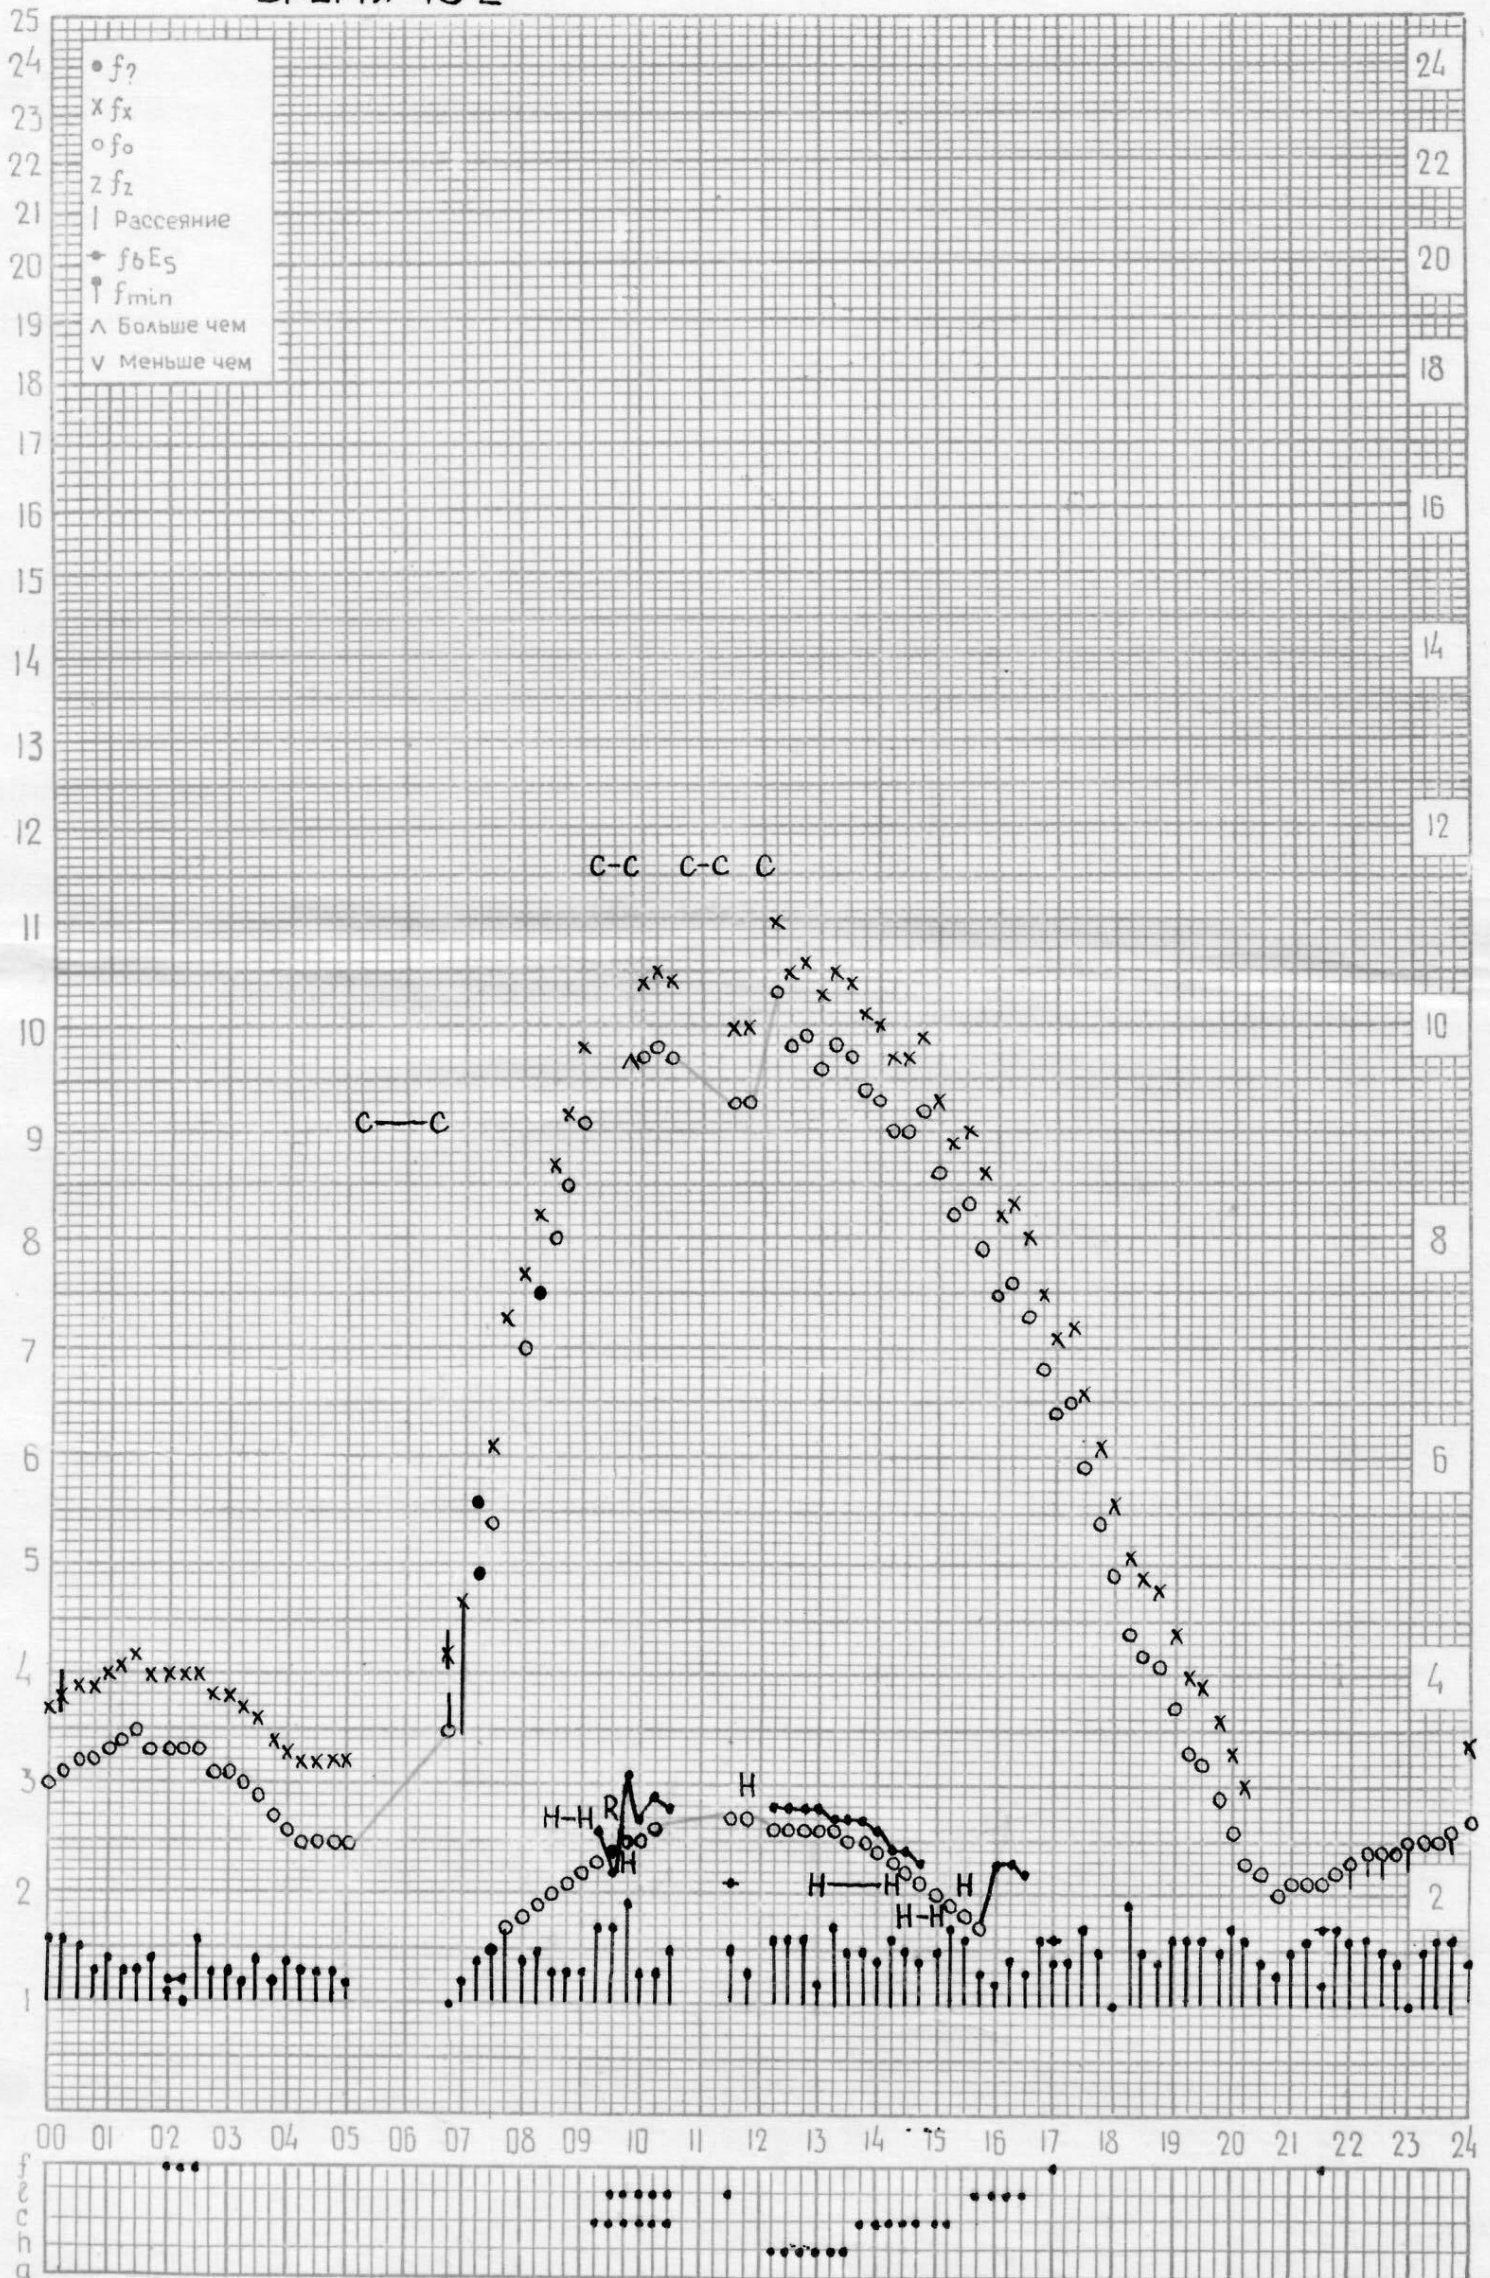

станция **ГОРЬКИЙ** f-график ионосферных данных дата **20 НОЯБРЯ 1967**
Время 45°E

кем отсчитано **МЕЛЬНИКОВОЙ, МУСАЕВОЙ**