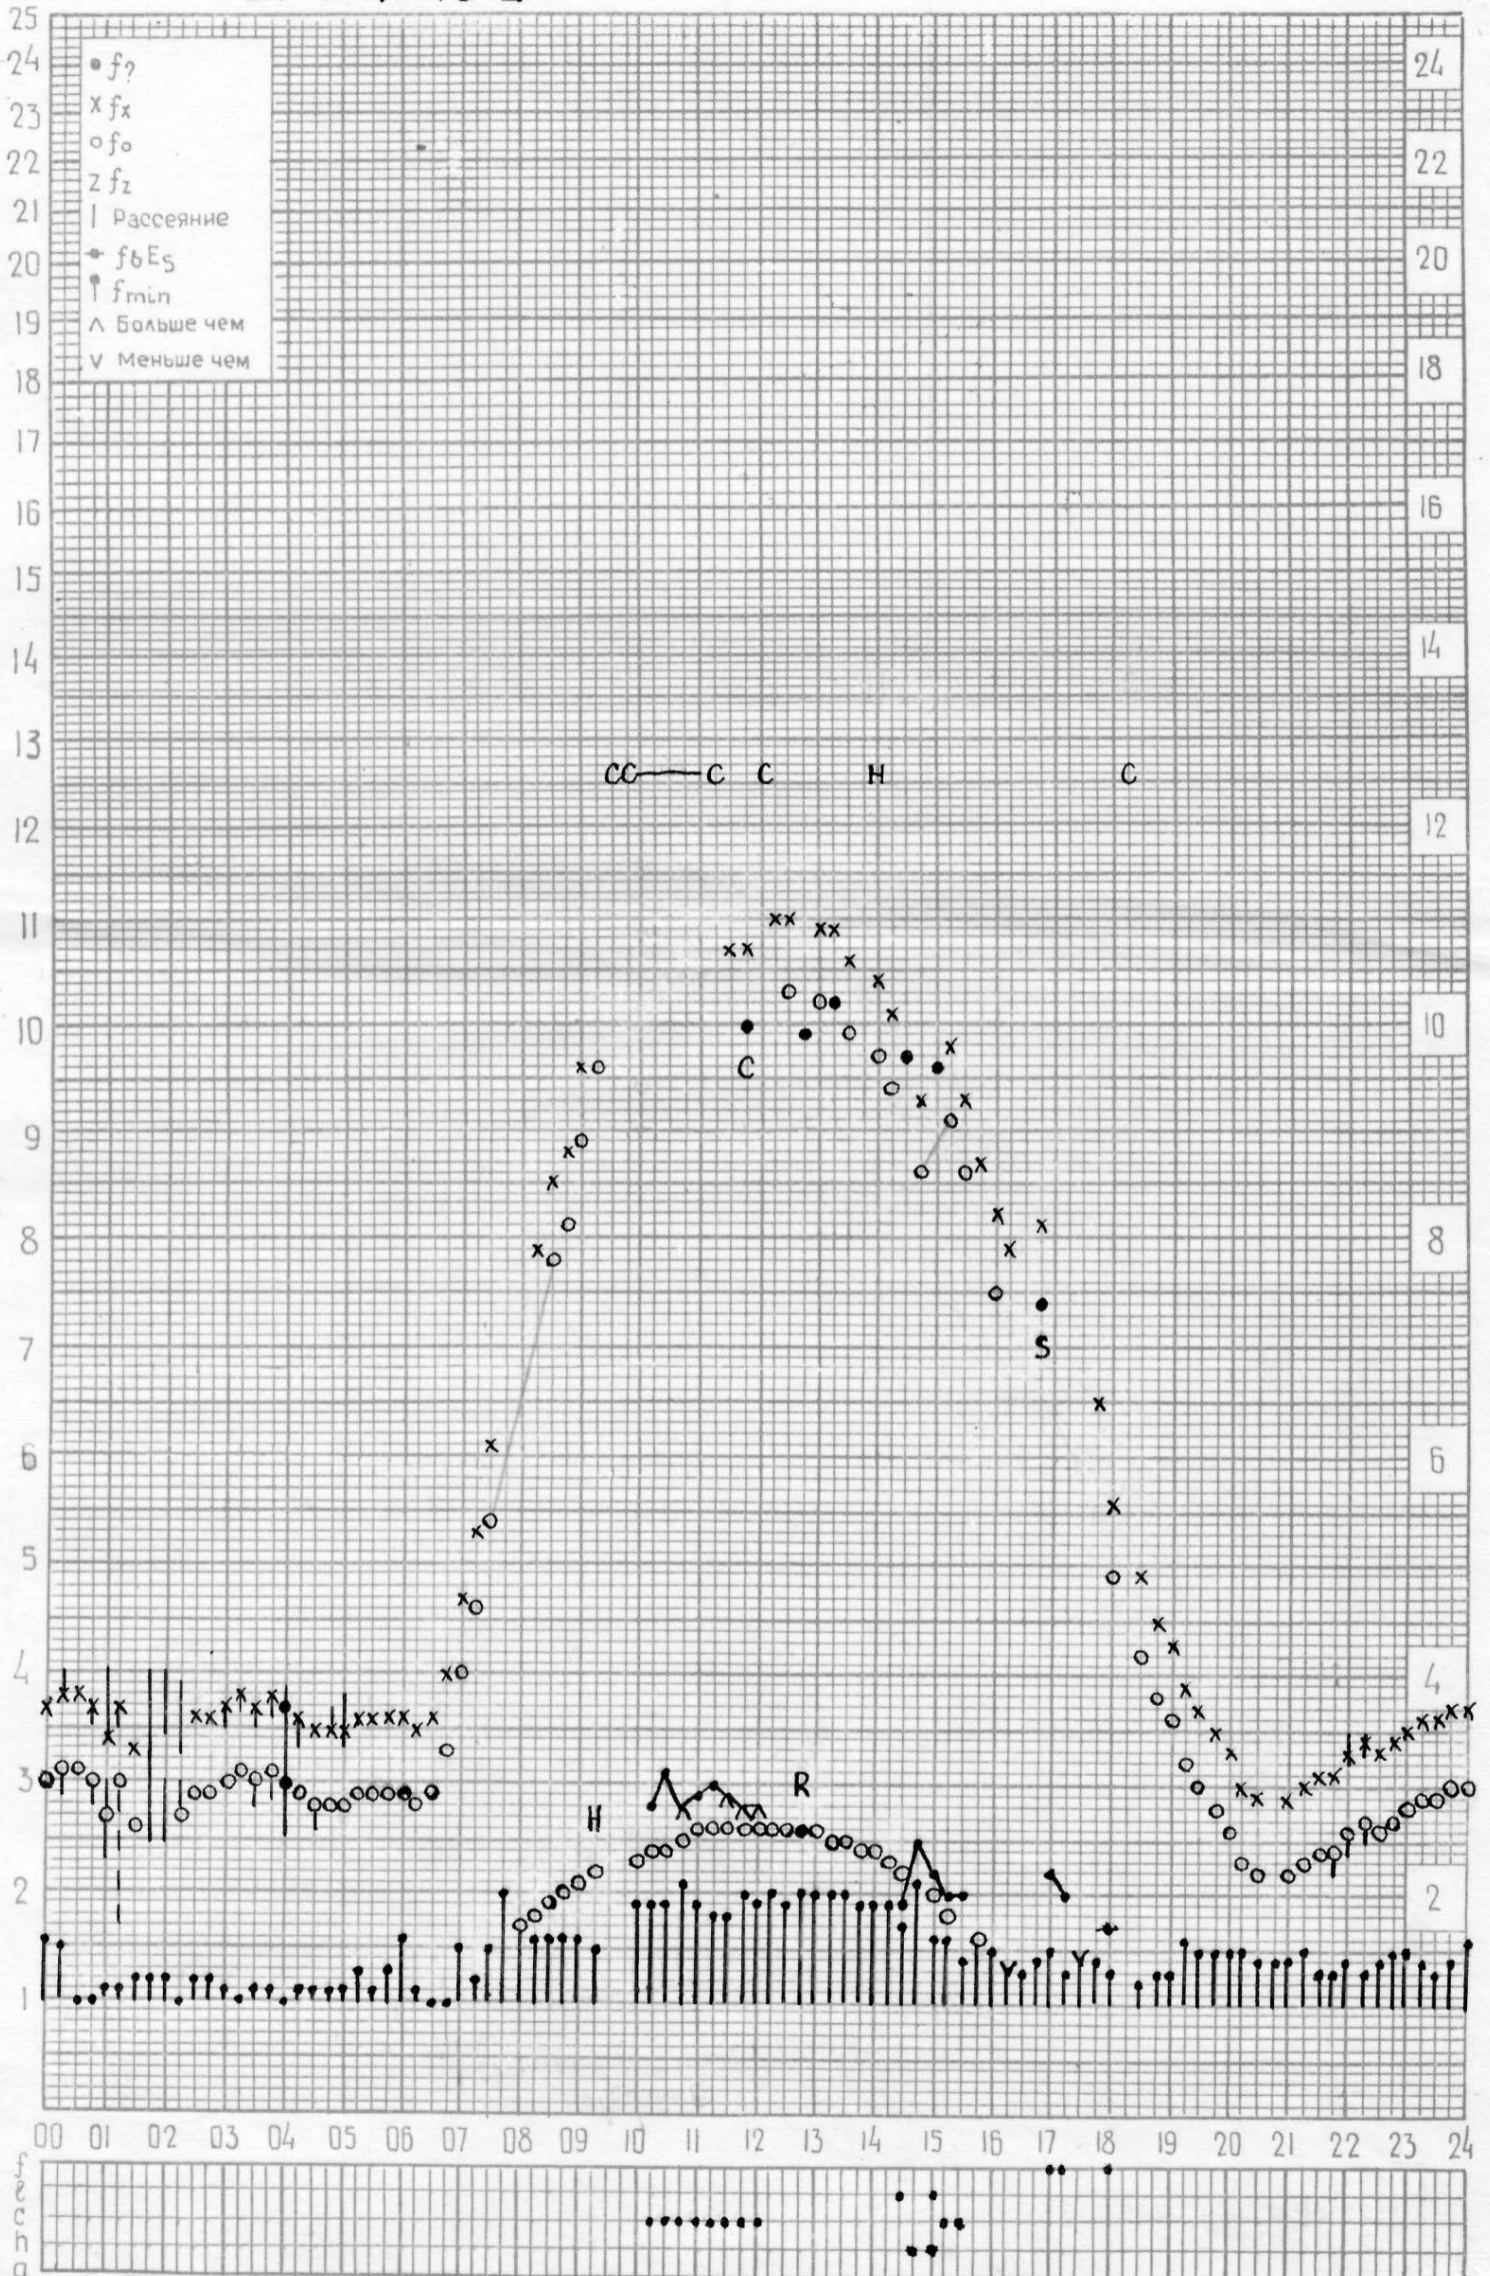

станция **ГОРЬКИЙ** f-график ионосферных данных дата **19 НОЯБРЯ 1967**
ВРЕМЯ 45°E

кем отсчитано **МУСАЕВОЙ, ШАБАНОВОЙ**