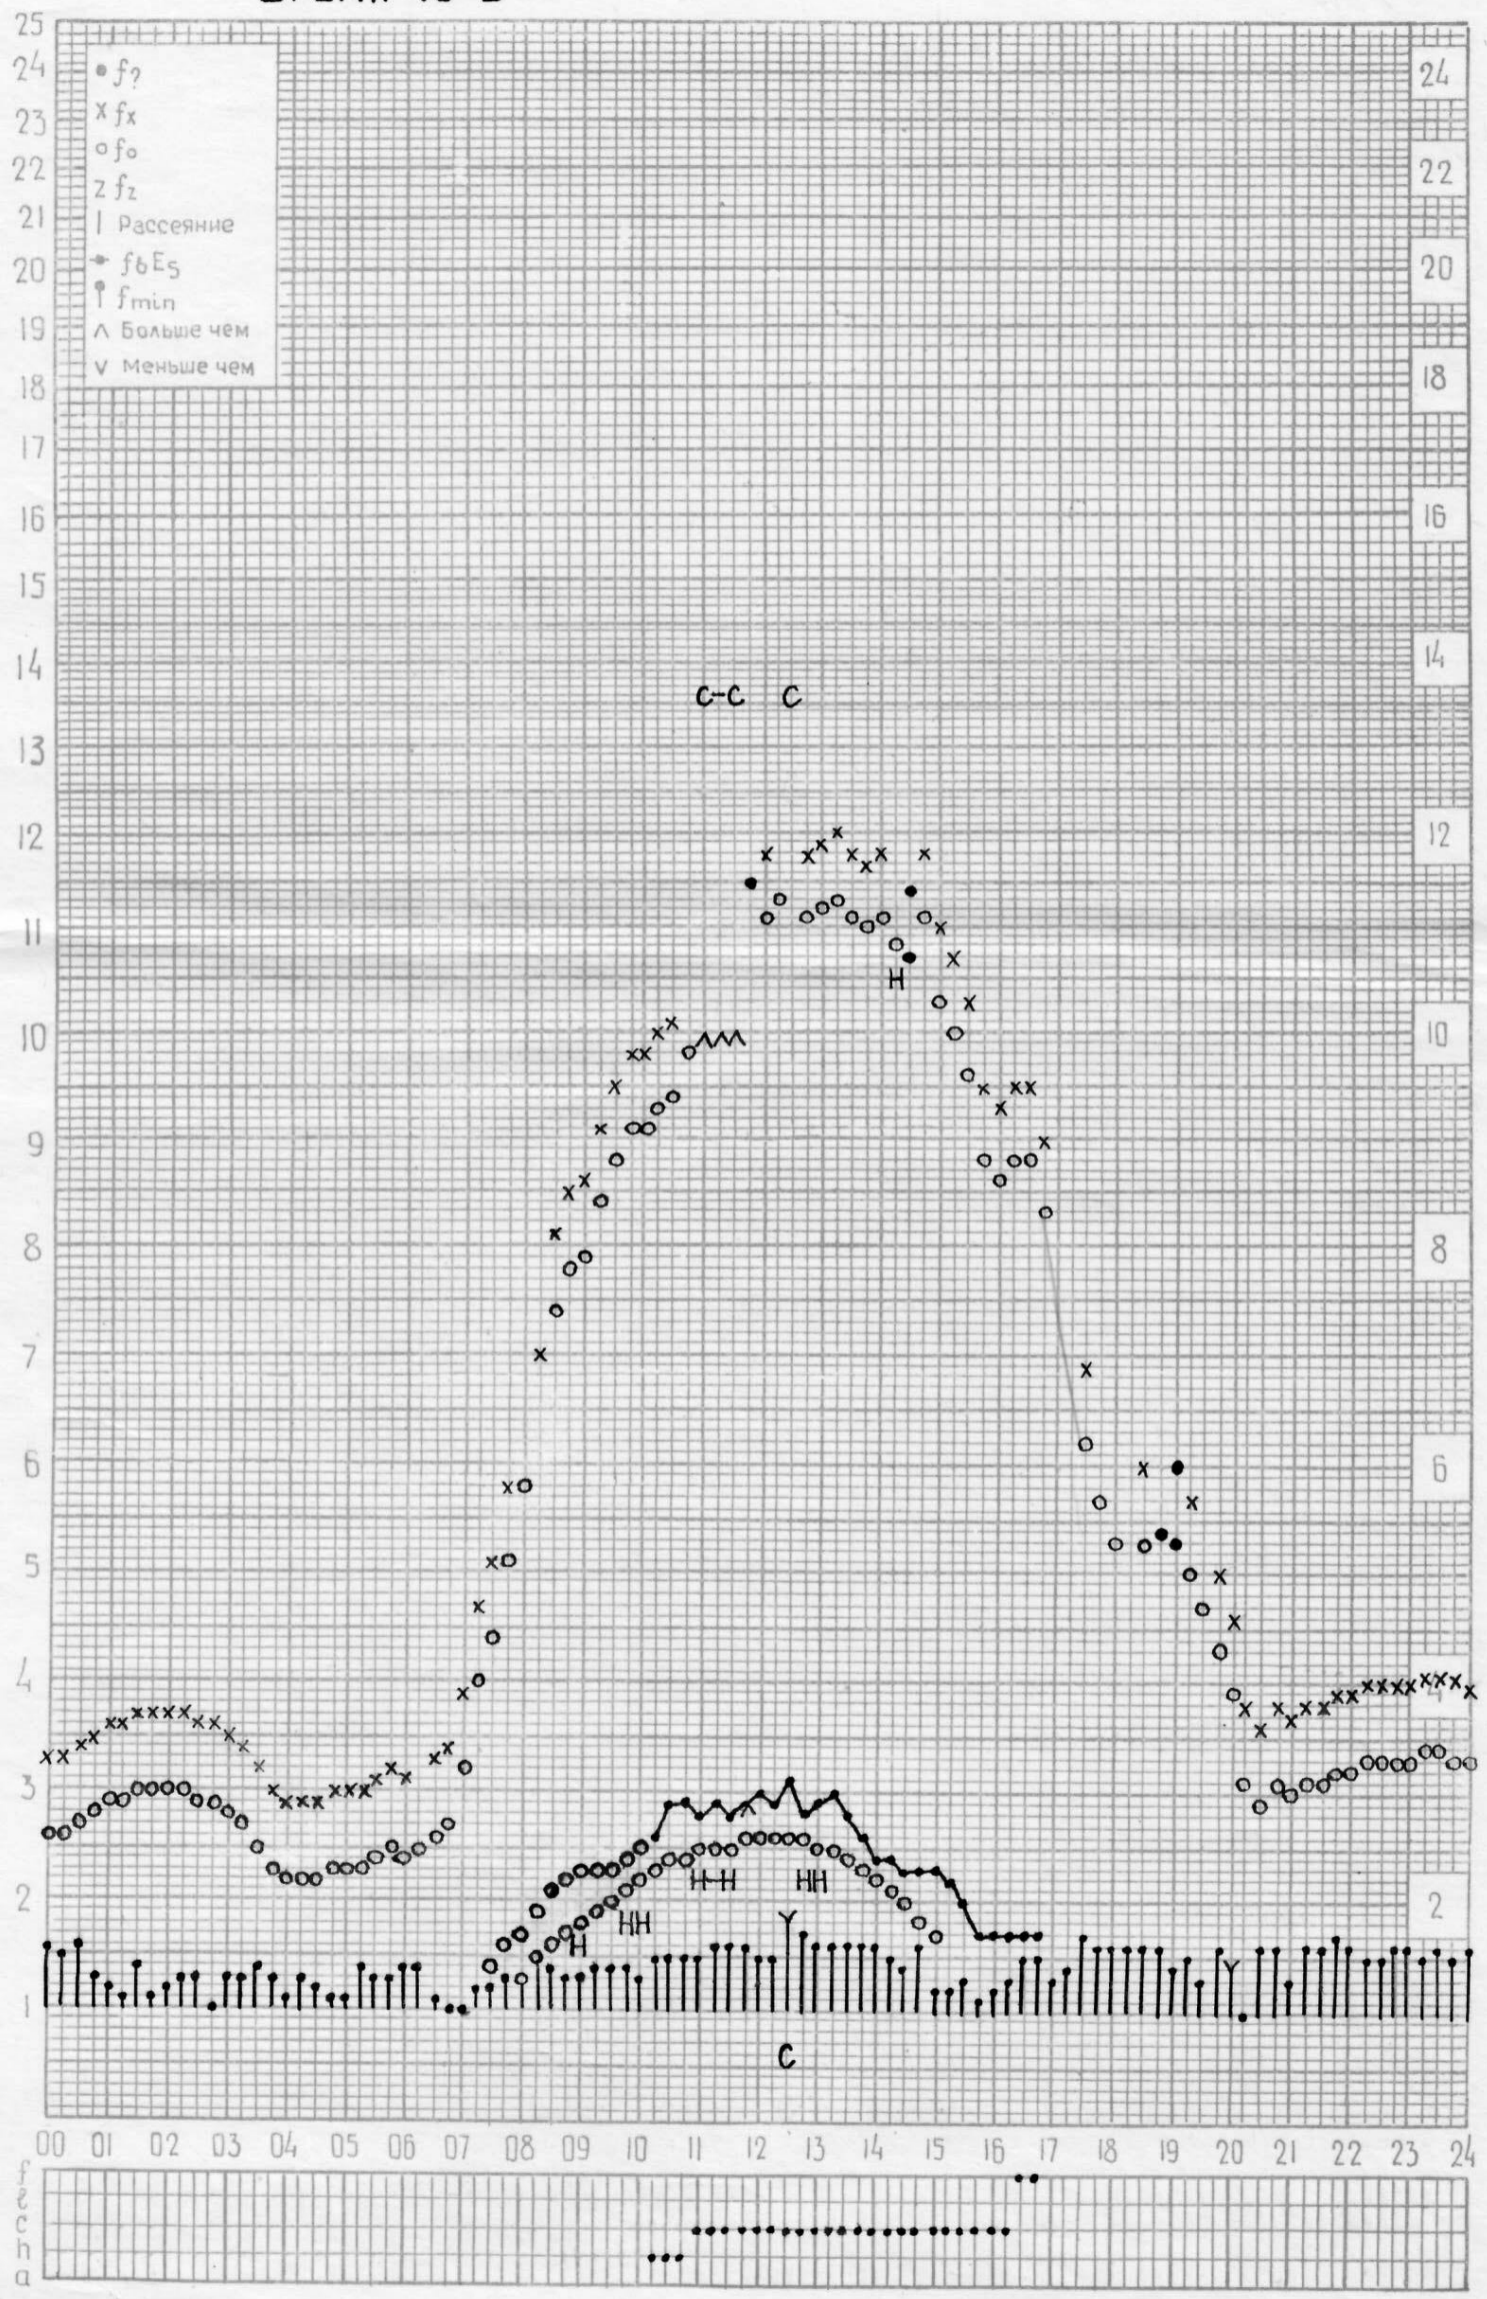

1980

станция Горький f-график ионосферных данных дата 24 НОЯБРЯ 1967
ВРЕМЯ 45°E

кем отсчитано: Мусатовой, Носовой