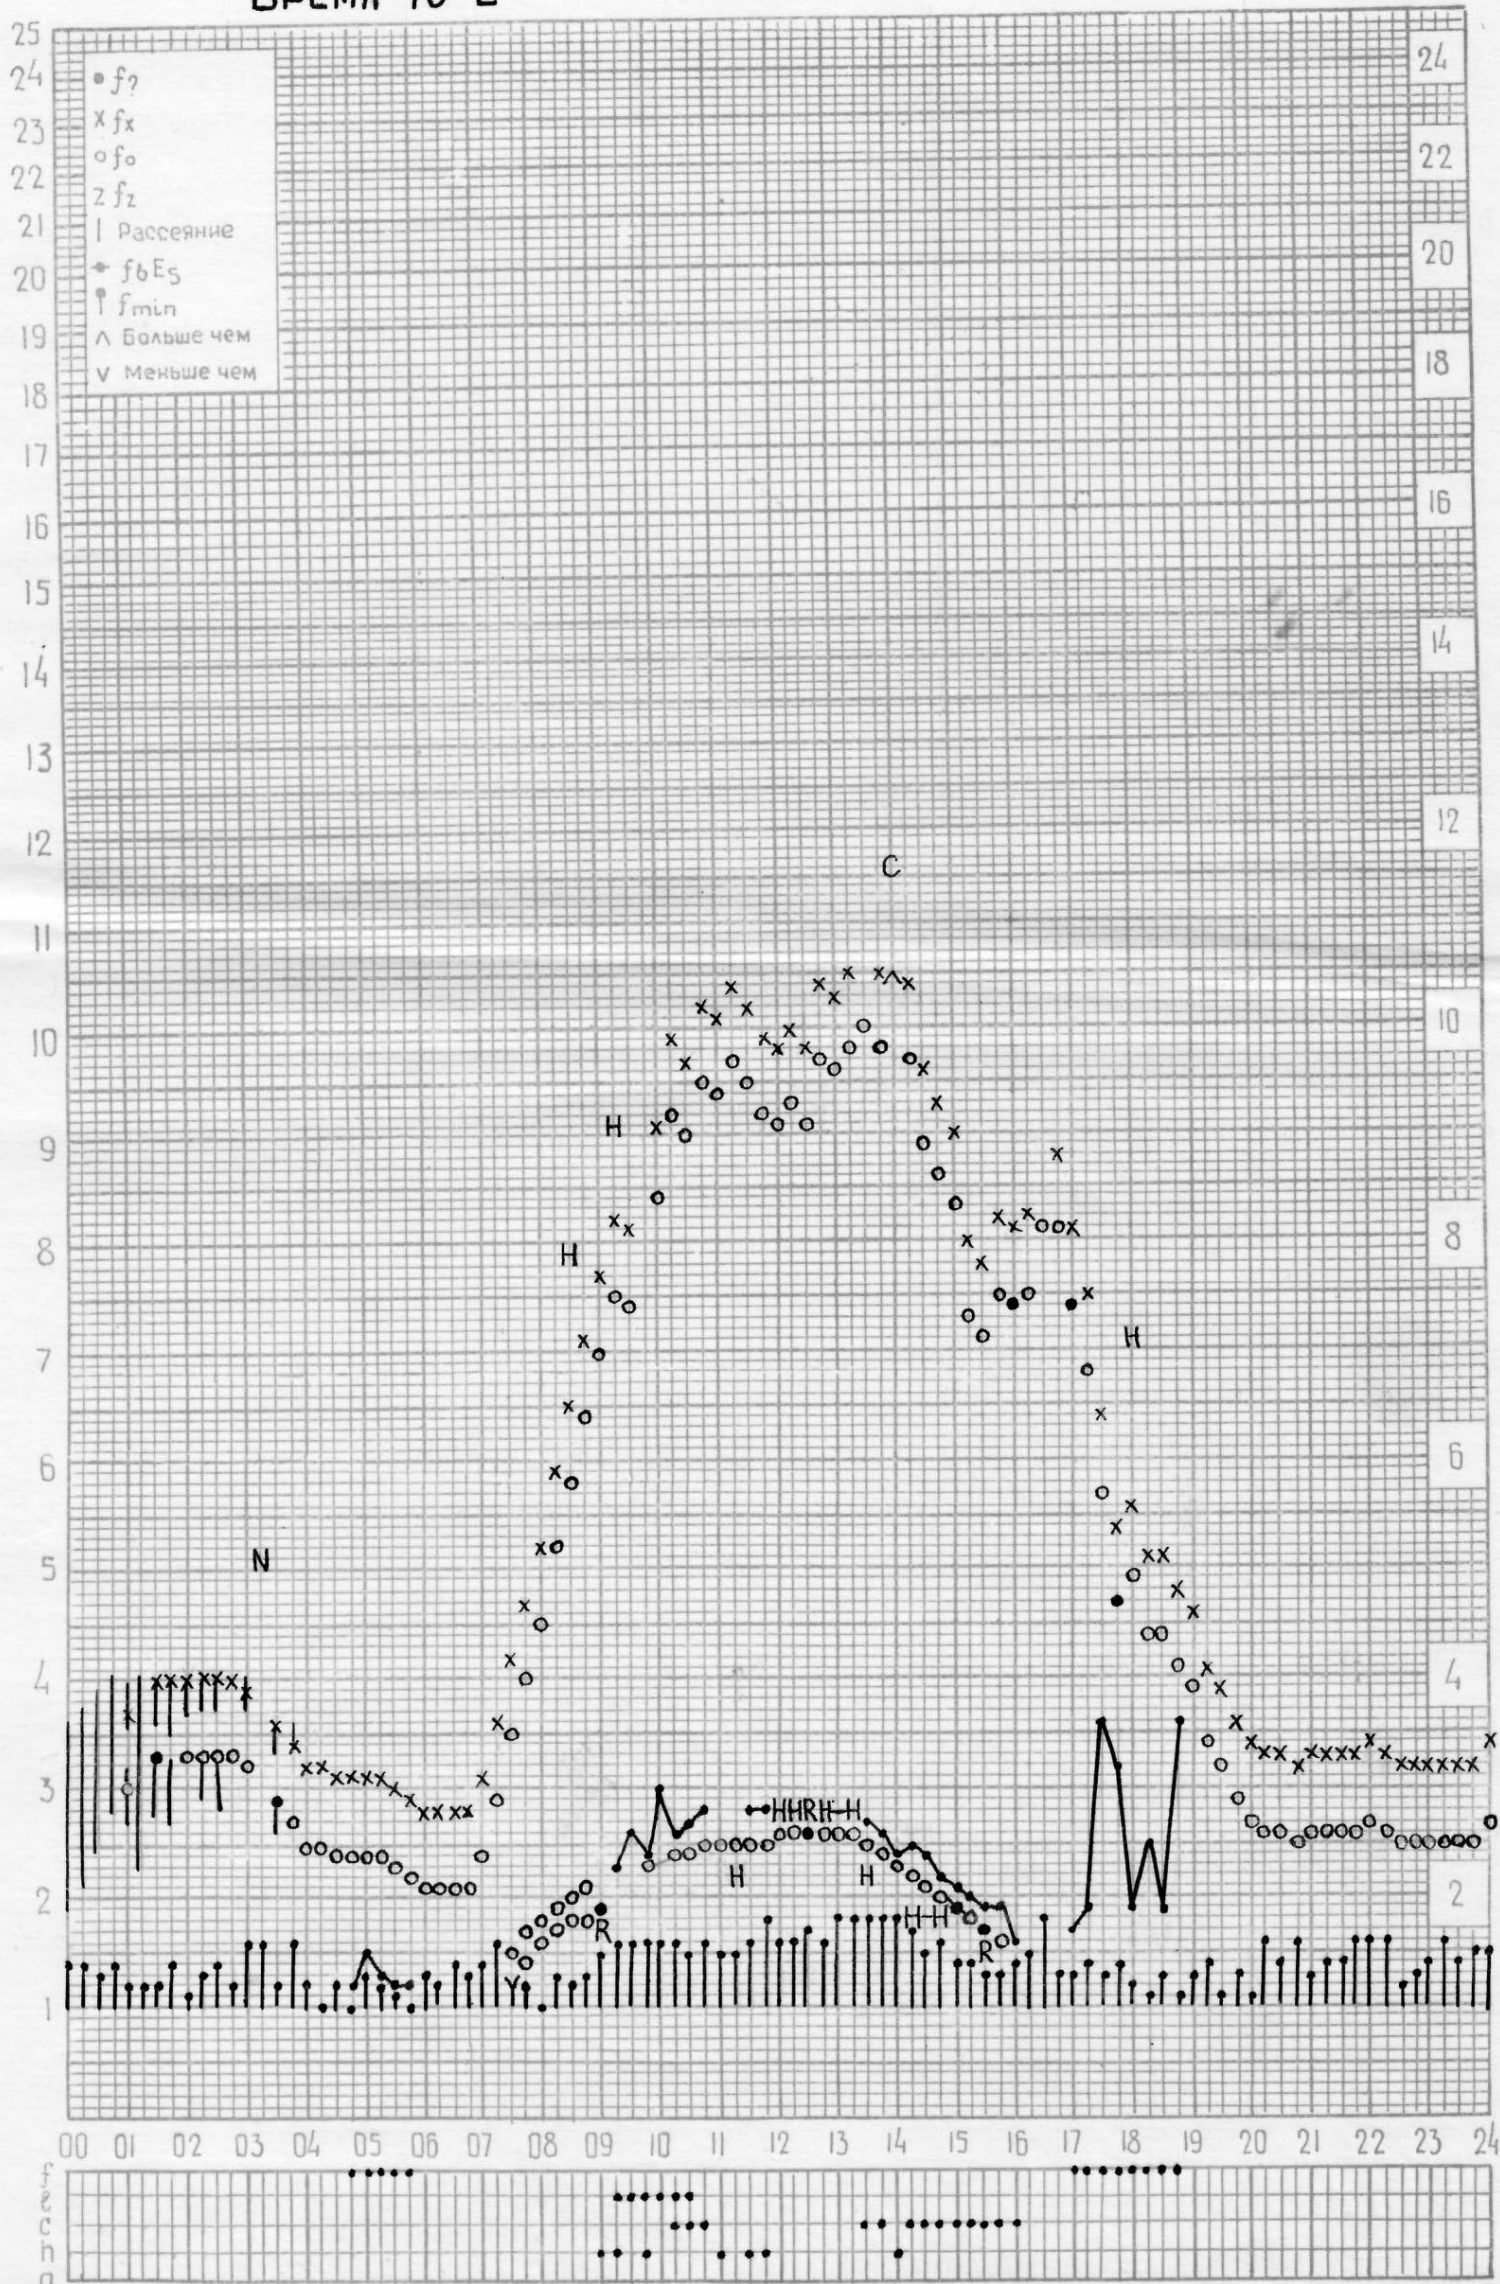

19890

станция Горький f-график ионосферных данных дата 28 НОЯБРЯ 1967
ВРЕМЯ 45°E

кем отсчитано: Носовой, Шабановой

198902

станция Горький f-график ионосферных данных дата 29 НОЯБРЯ 1967
ВРЕМЯ 45°E

кем отсчитано: Носовой, Каскиной