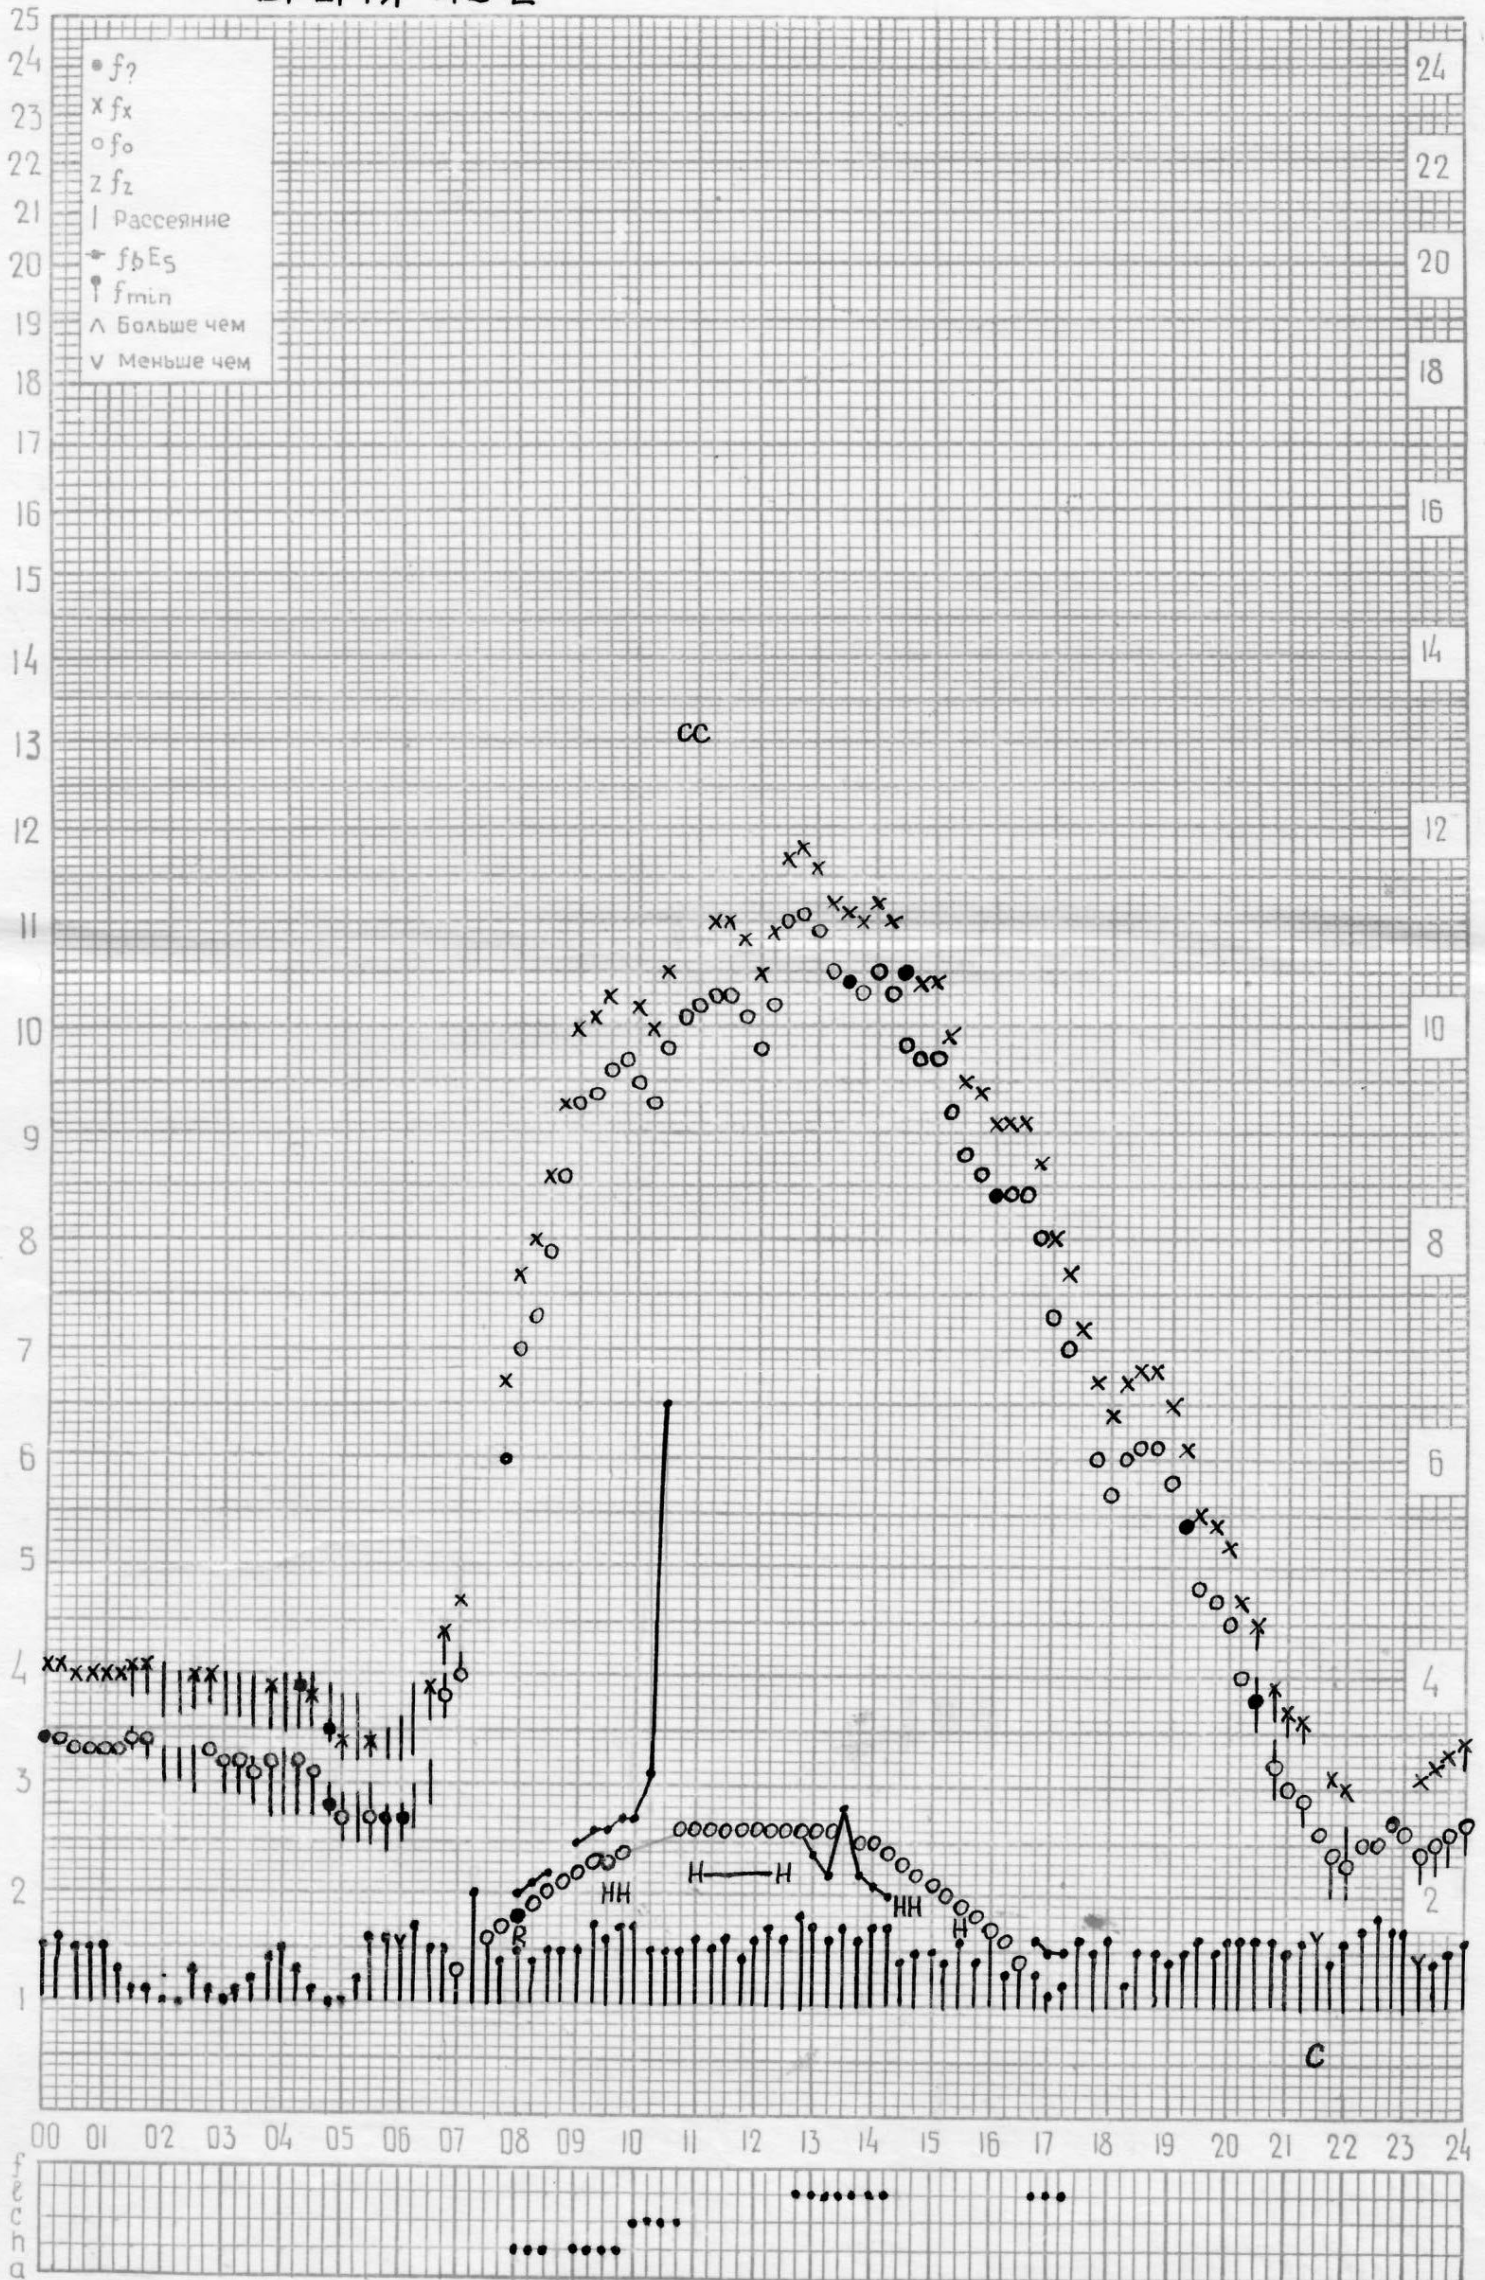

1967

станция Горький - график ионосферных данных дата 1 НОЯБРЯ

ВРЕМЯ 45°E

КЕМ ОТСЧИ АНО Е лхиной, Носовой.

станция Горький f-график ионосферных данных дата 2 НОЯБРЯ 1967
 ВРЕМЯ 45°E

кем отсчитано КАСКИНОЙ, МЕЛЬНИКОВОЙ

1967

станция Горький f-график ионосферных данных дата 3 НОЯБРЯ 1967
Время 45°E

кем отсчитано Носовой, Каскиной

станция Горький f-график ионосферных данных дата 4 ноября 1967
 Время 45°E

кем отсчитано Каскиной, Мельниковой

станция **ГОРЬКИЙ** f-график ионосферных данных дата **5 НОЯБРЯ 1967**

Время **45°E**

кем отсчитано **Елхиной**

станция Горький f-график ионосферных данных дата 6 НОЯБРЯ 1967
 Время 45°E

кем отсчитано Мельниковой, Носовой

станция **ГОРЬКИЙ** f-график ионосферных данных дата **7 НОЯБРЯ 1967**
Время 45°E

кем отсчитано ЛЫСКОВОЙ

станция Горький - график ионосферных данных дата 9 НОЯБРЯ 1967
 ВРЕМЯ 45°E

кем отсчитано Носовой, Шабановой