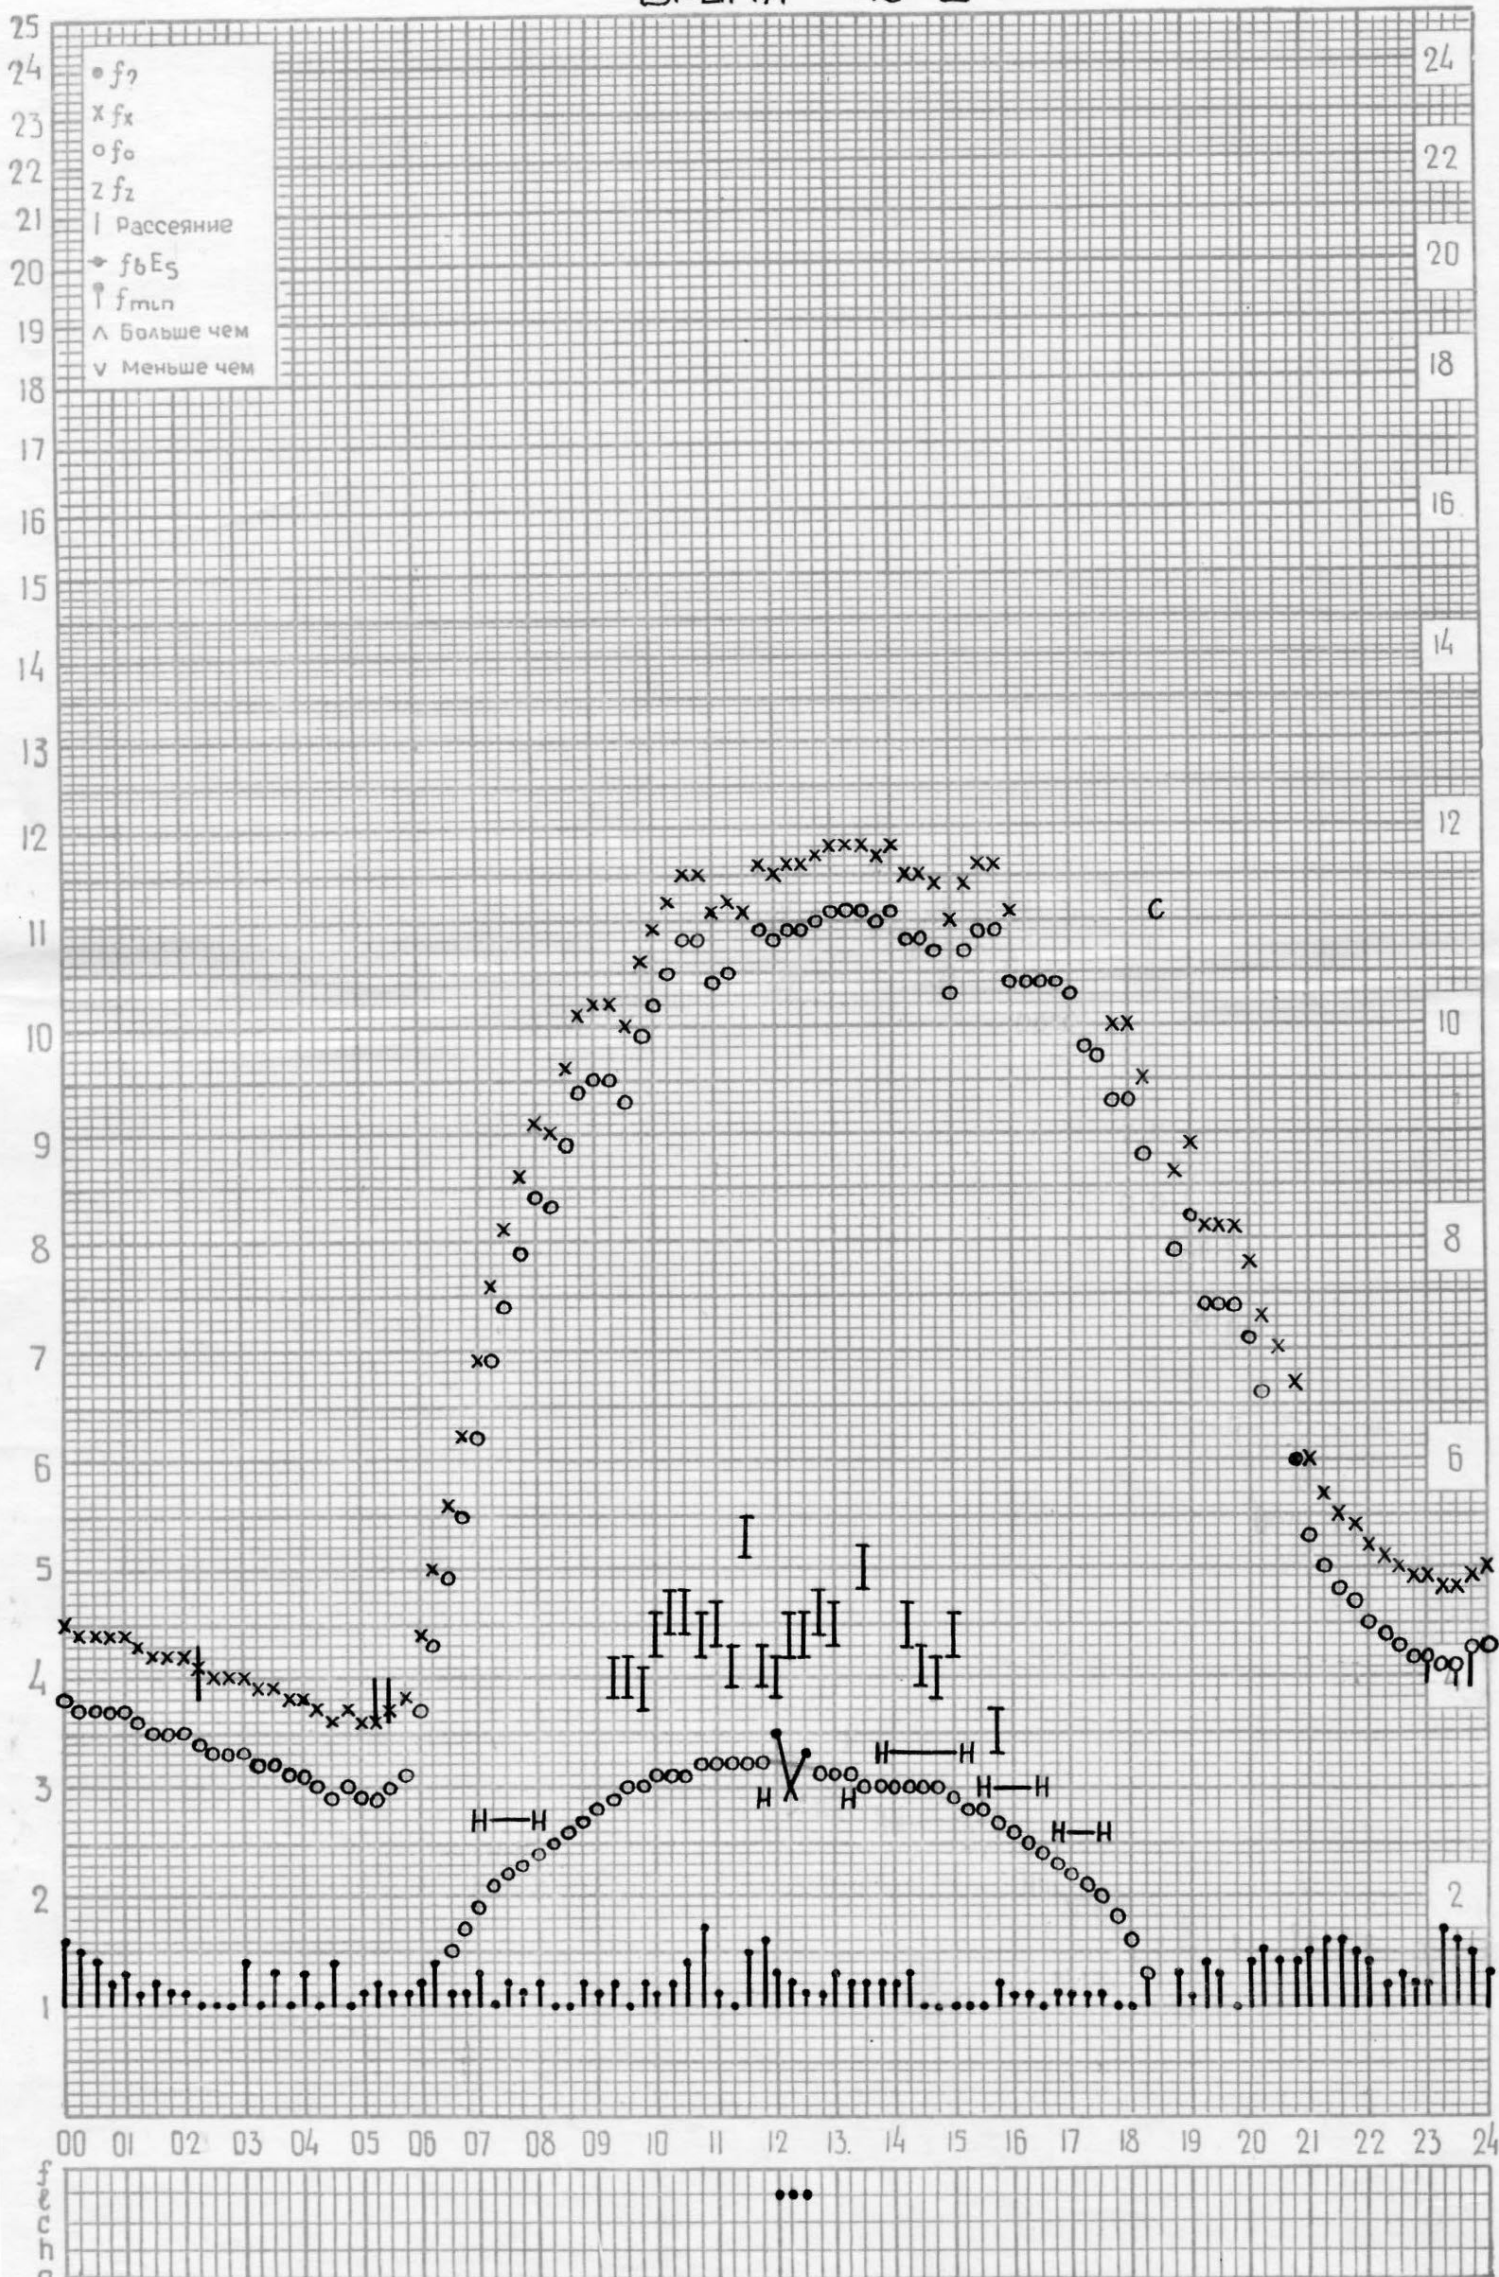

станция Горький f-график ионосферных данных дата 1 МАРТА 1967
Время 45° E

кем ртсчитано: ШАБАНОВОЙ, ЕЛХИНОЙ

станция Горький f-график ионосферных данных дата 2 МАРТА 1967
ВРЕМЯ 45°E

Кем рассчитано: Носовой, Каскиной

станция Горький f-график ионосферных данных дата 3 МАРТА 1967
ВРЕМЯ 45°E

кем ртсчитано: Елхиной, Шабановой

18675-2

станция Горький - график ионосферных данных дата 4 МАРТА 1967
Время 45°E

кем рассчитано: Носовой, Каскиной

станция Горький f-график ионосферных данных дата 12 МАРТА 1967
 ВРЕМЯ 45° E

кем рассчитано: ШАБАНОВОЙ, ЕЛХИНОЙ

станция Горький f-график ионосферных данных дата 13 МАРТА 1967

ВРЕМЯ 45° E

кем ртсчитано: КАСКИНОЙ, МУСАЕВОЙ