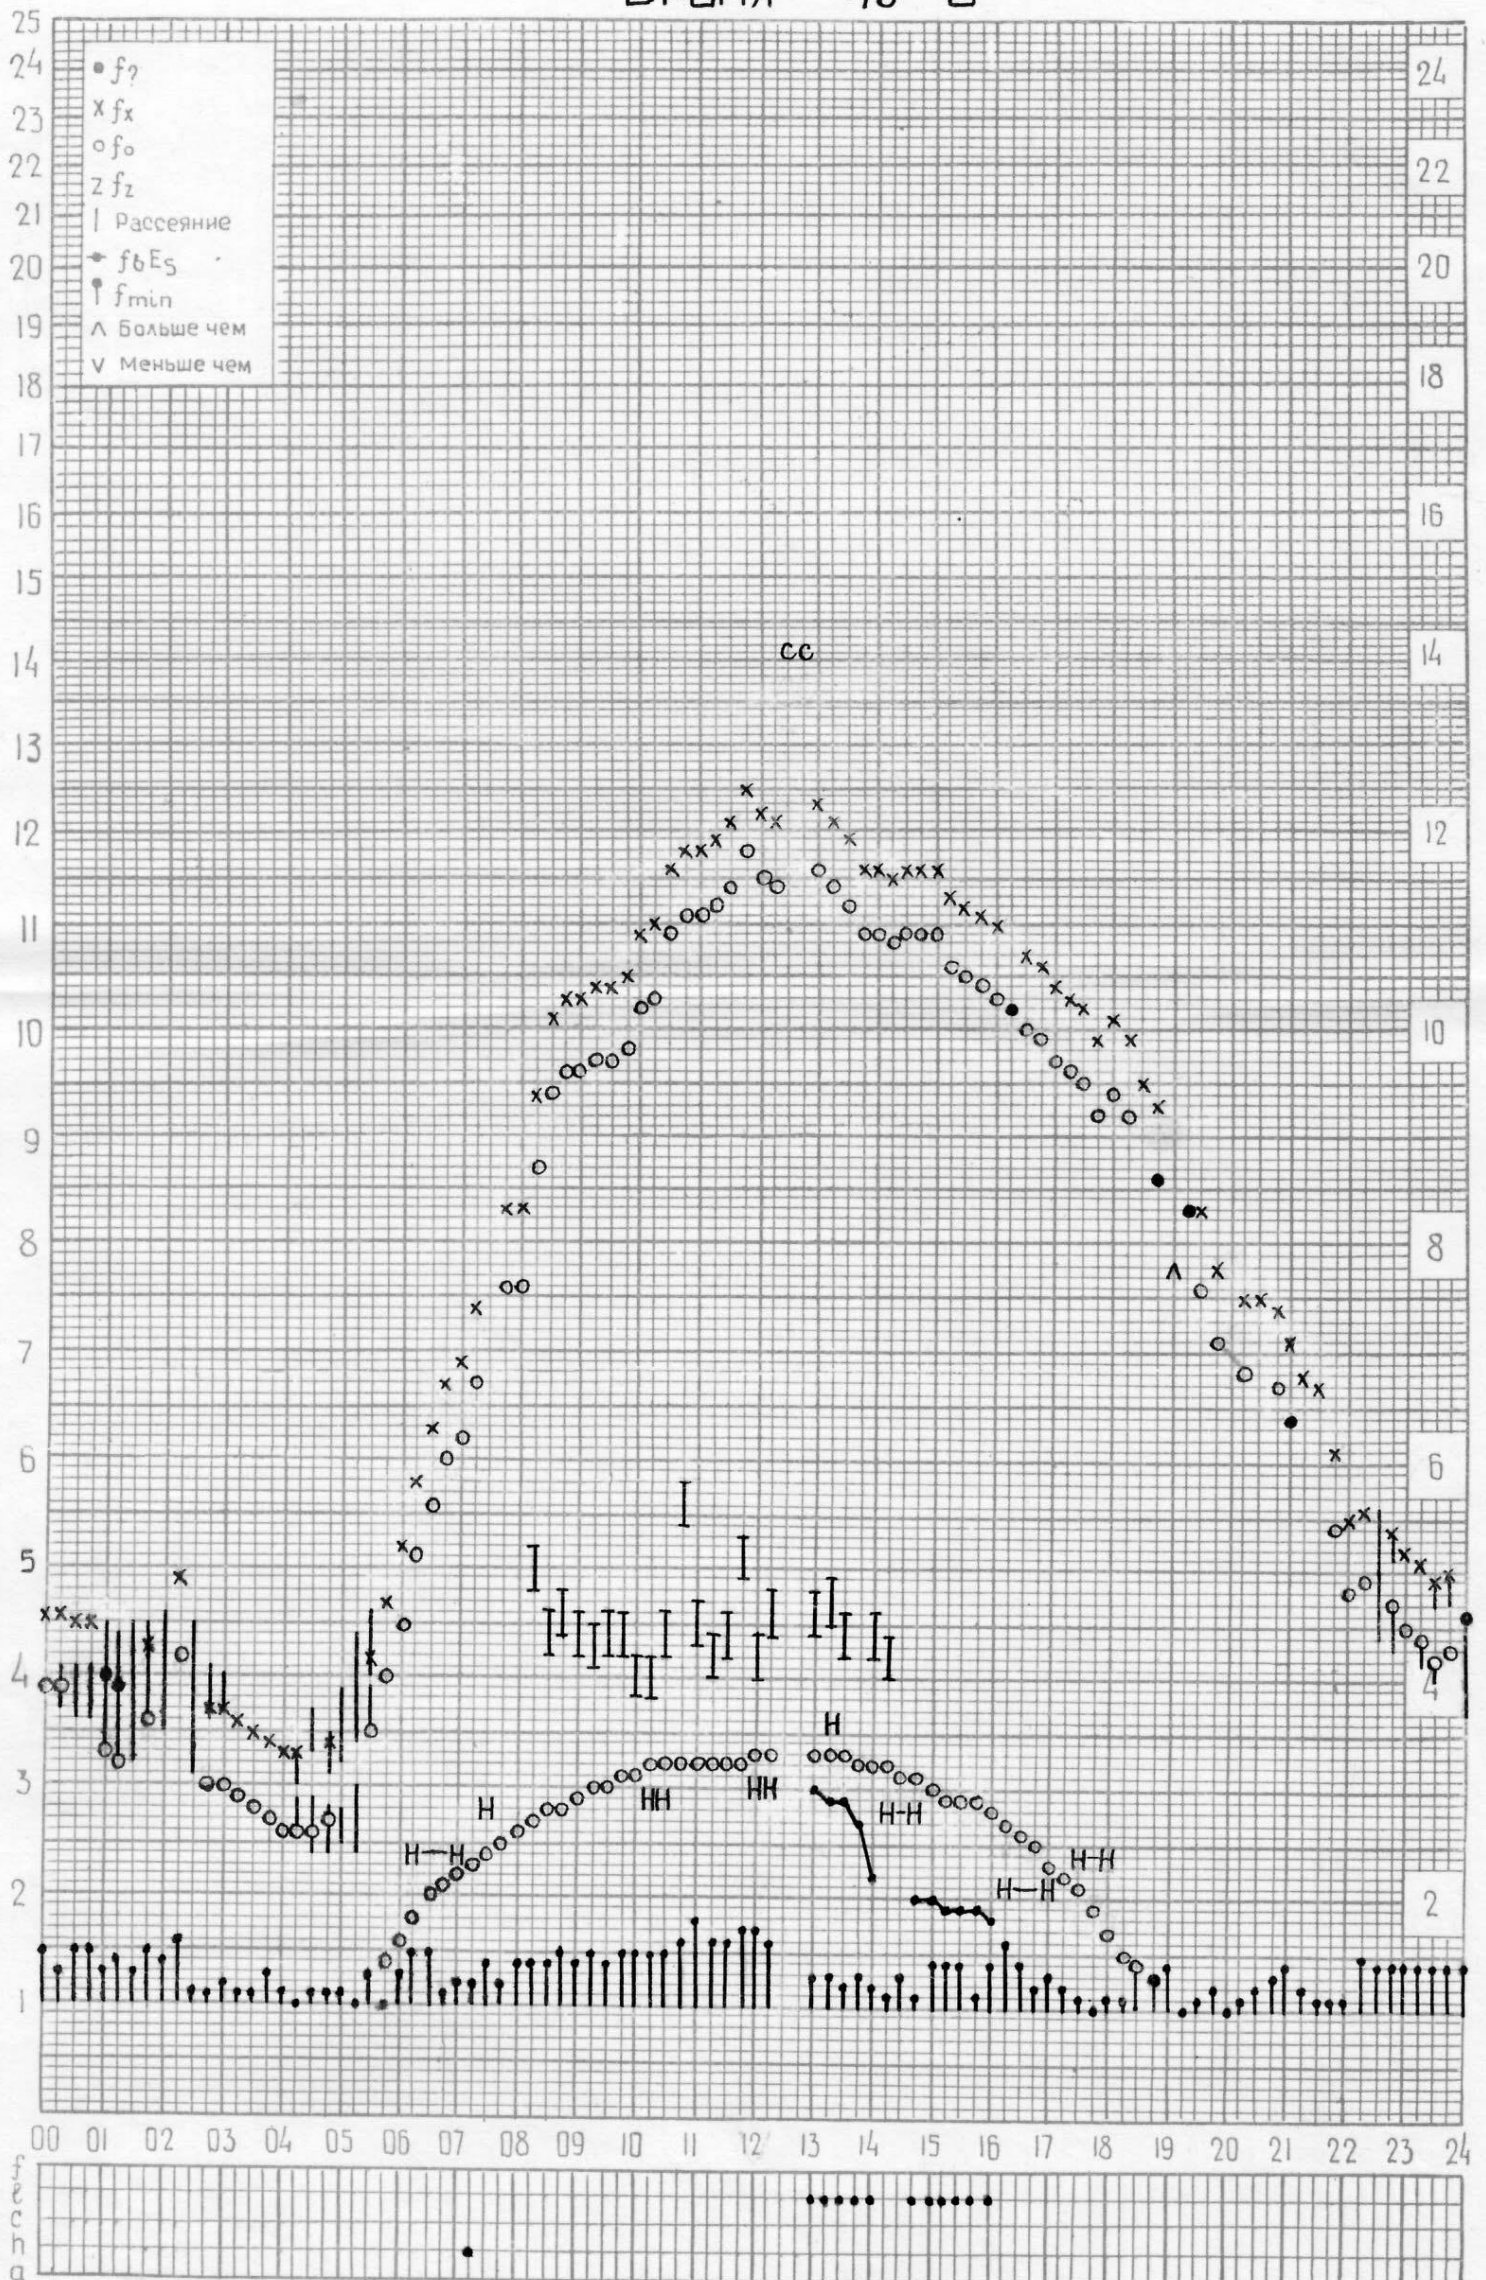

станция Горький - график ионосферных данных

дата 22 МАРТА 1967

ВРЕМЯ 45° Е

кем отсчитано: Каскиной, Елхиной