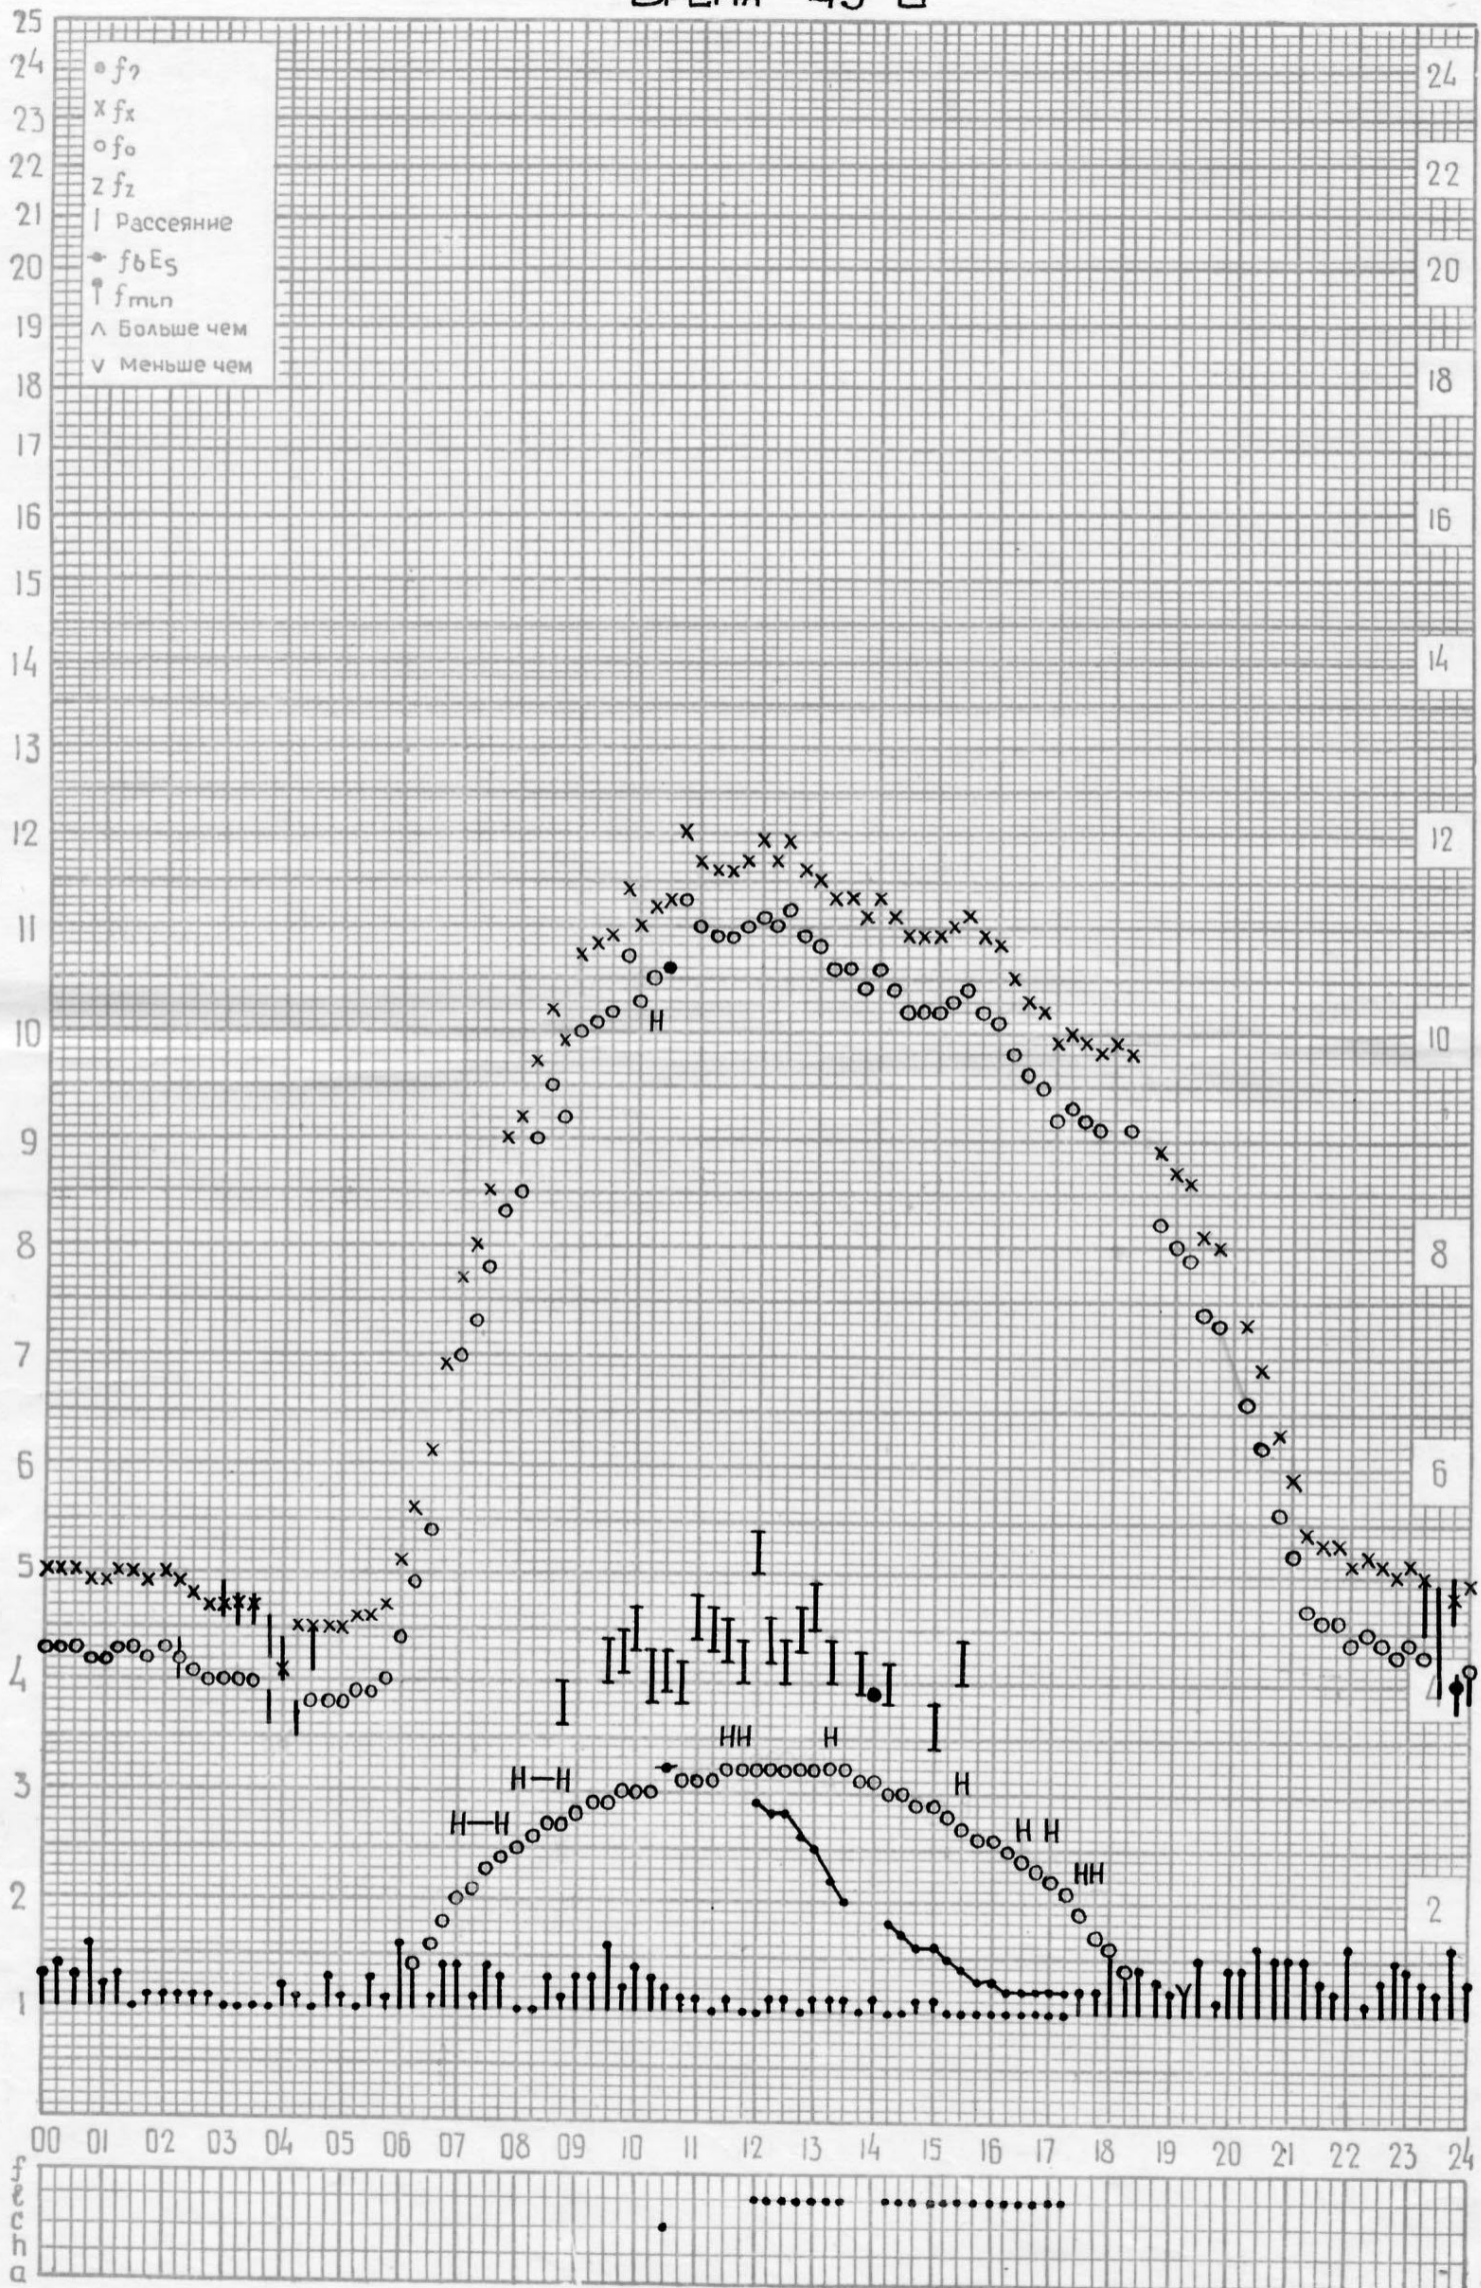

18645-2

станция Горький f-график ионосферных данных дата 14 МАРТА 1967
ВРЕМЯ 45°E

кем ртсчитано: Носовой, Елхиной