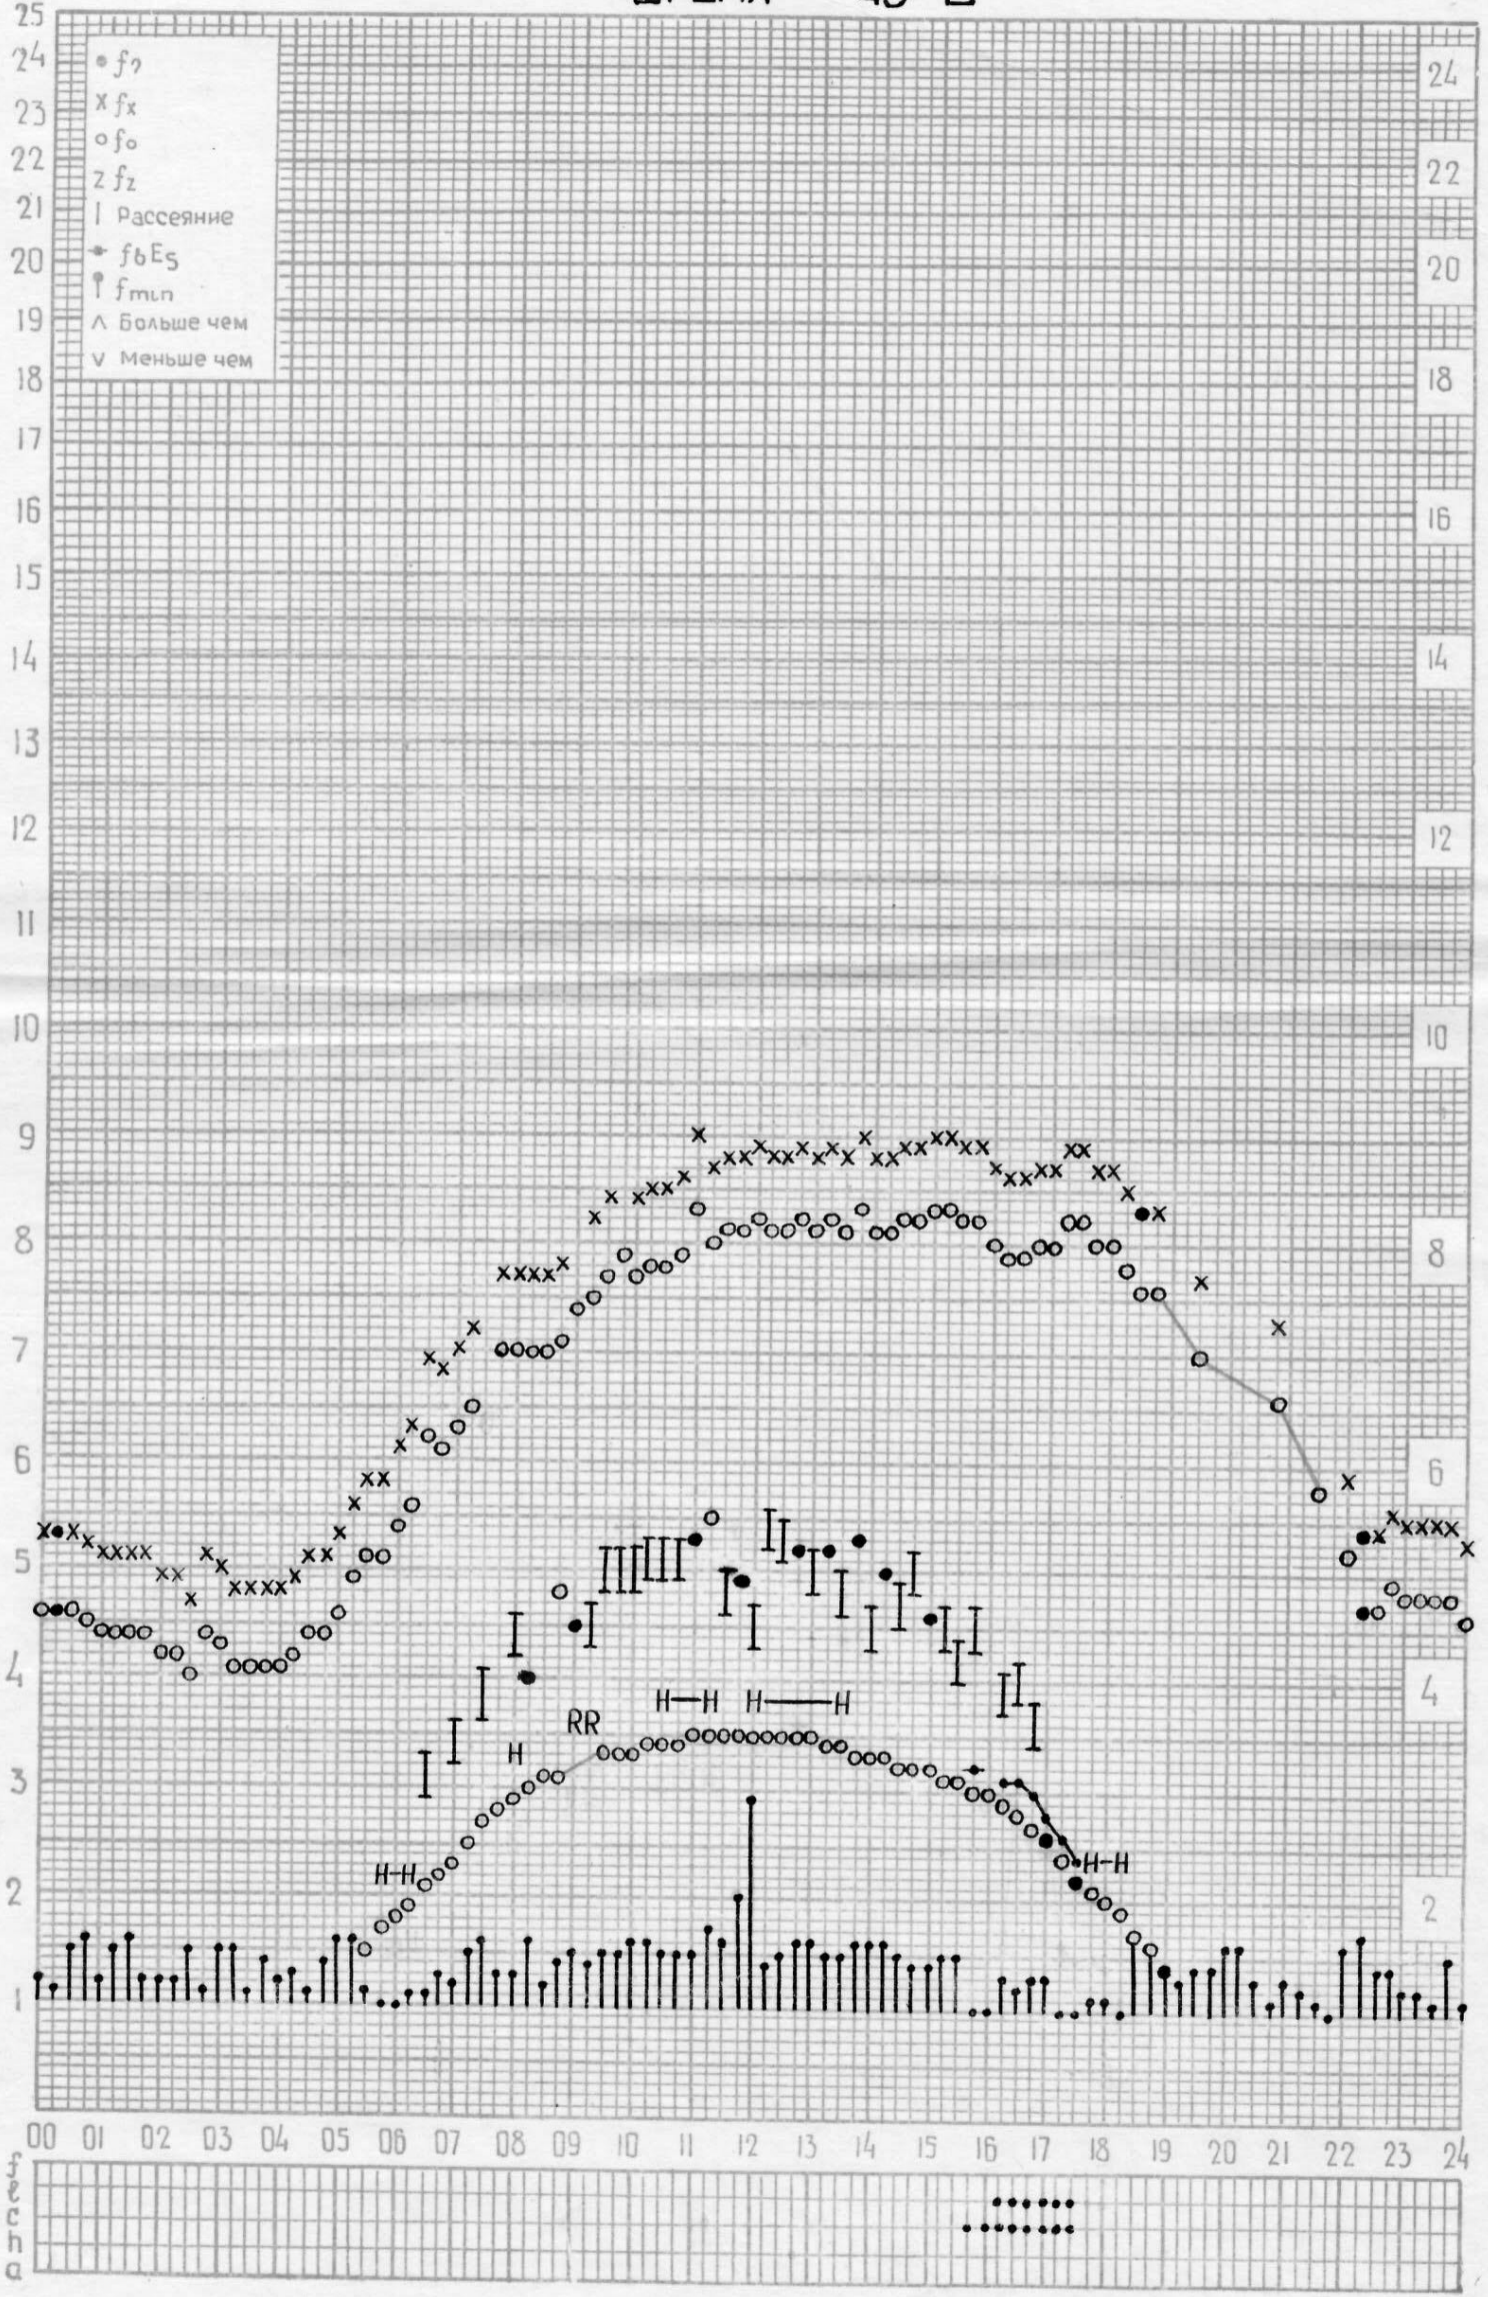

180127

станция Горький - график ионосферных данных дата 31 МАРТА 1967
ВРЕМЯ 45°E

кем ртсчитано: Мусаяевой, Каскиной