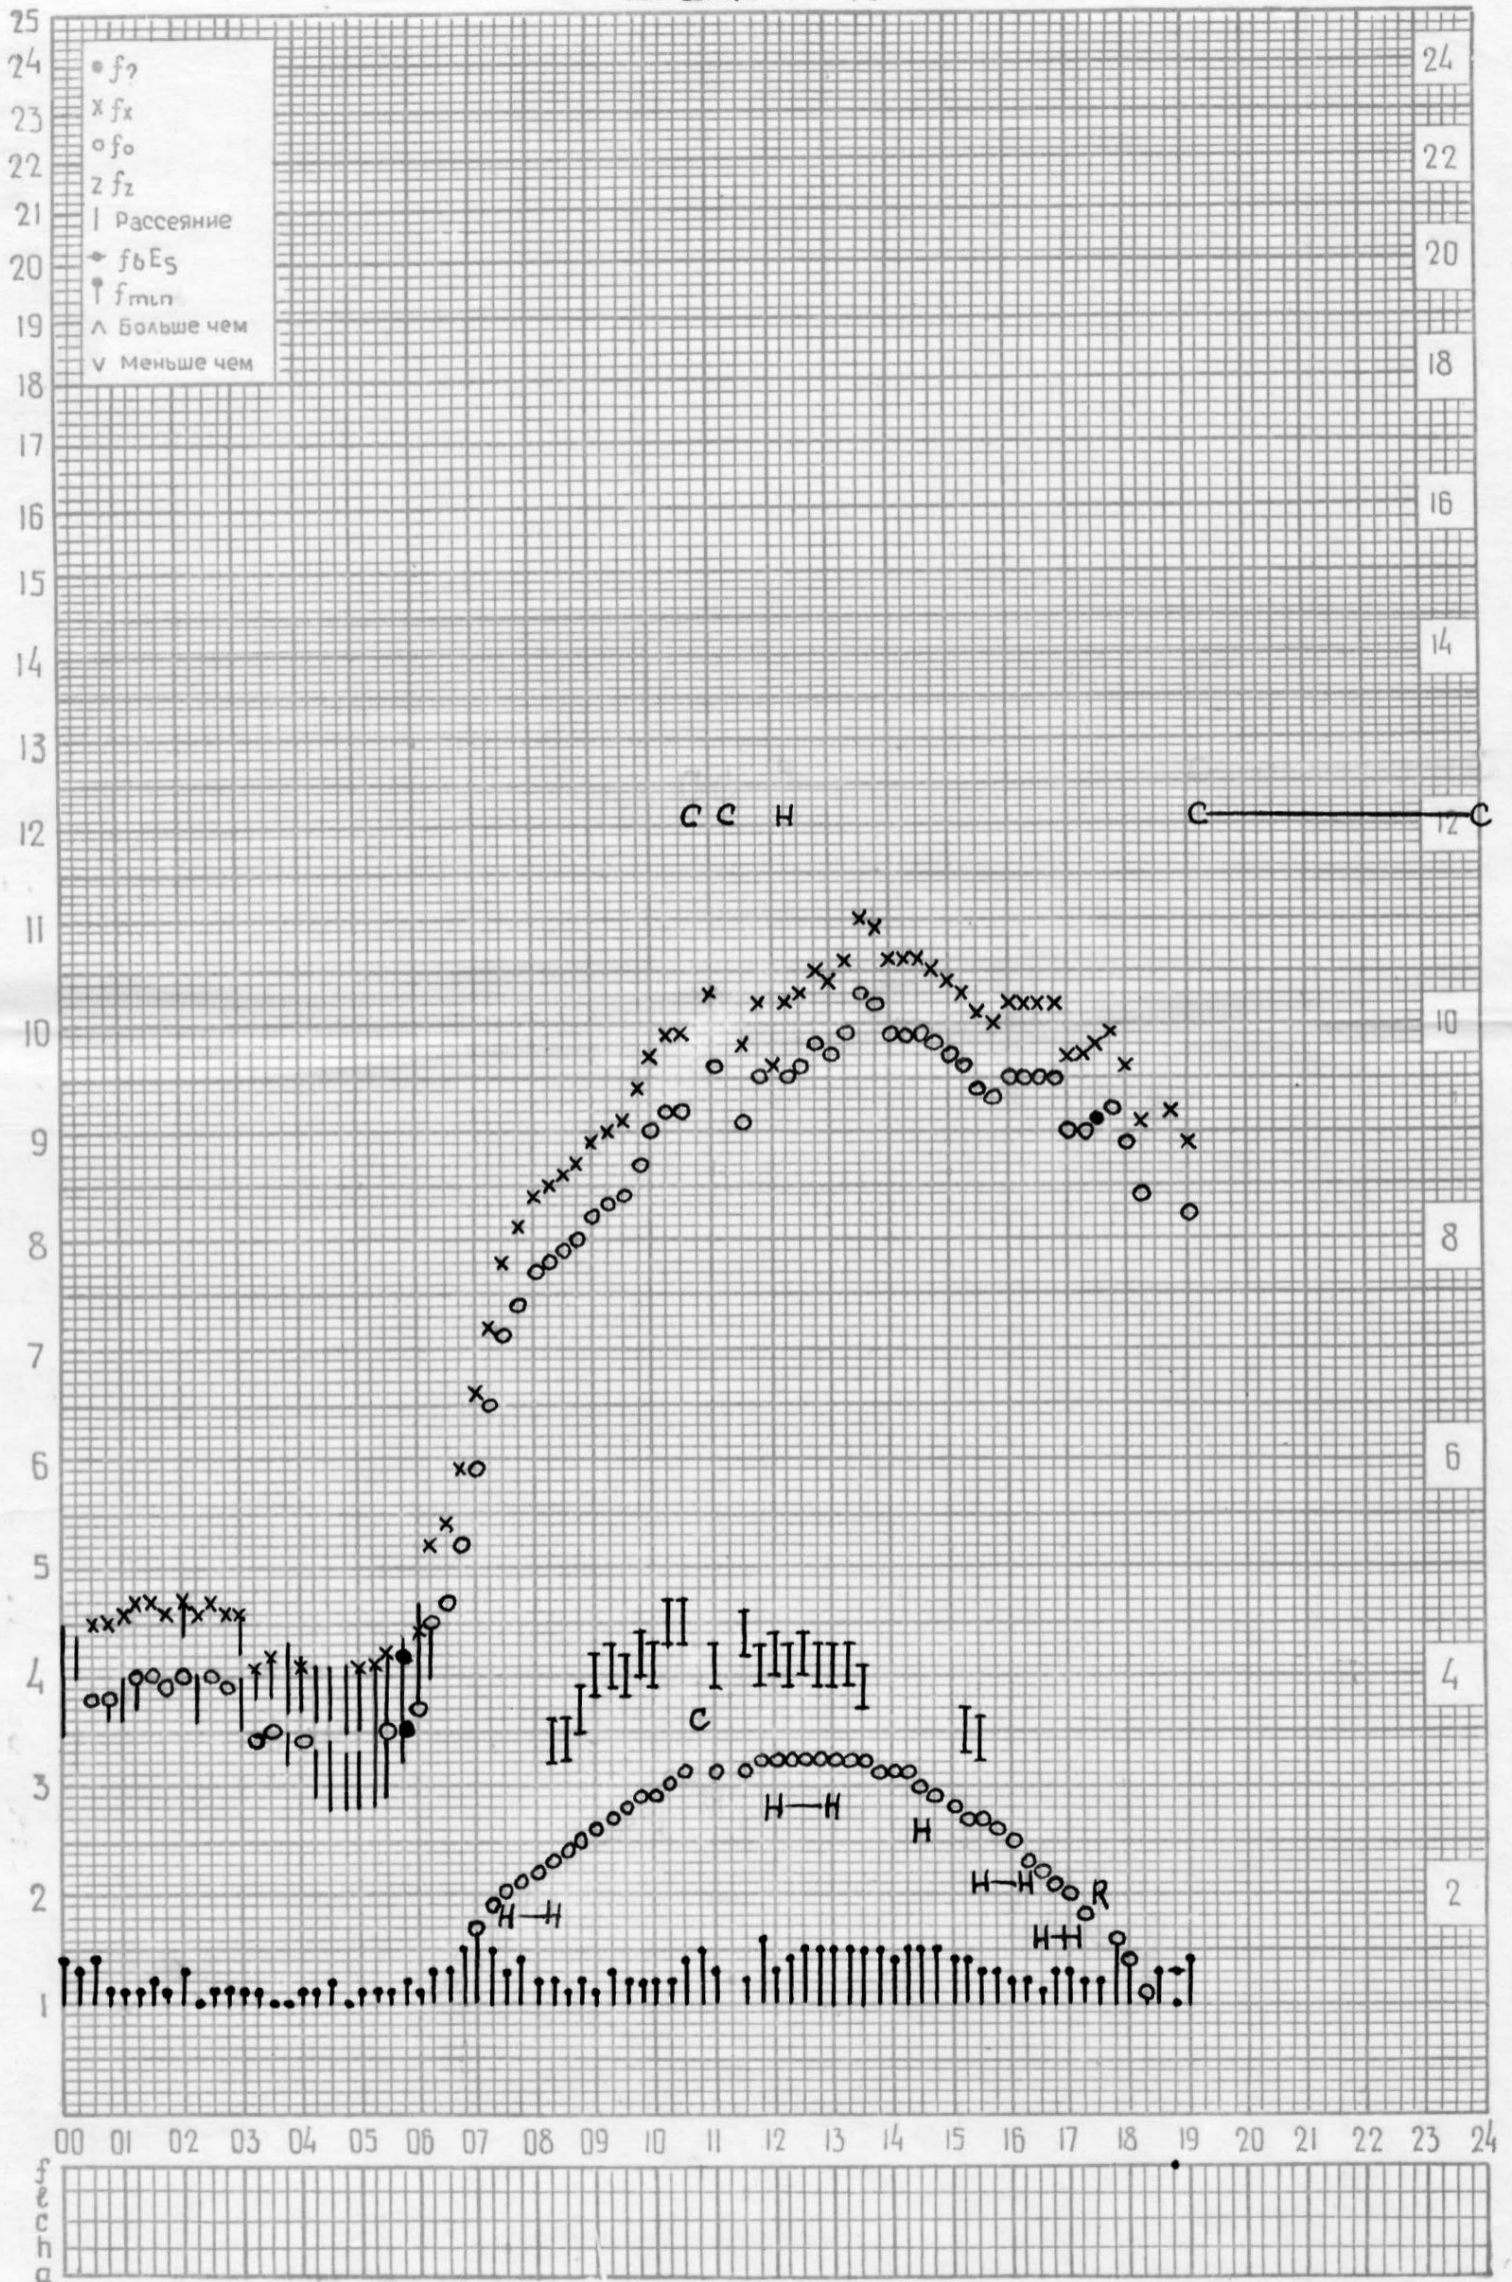

станция Горький f-график ионосферных данных дата 1 МАРТА 1967
Время 45° E

кем ртсчитано: ШАБАНОВОЙ, ЕЛХИНОЙ

станция Горький f-график ионосферных данных дата 2 МАРТА 1967
ВРЕМЯ 45°E

Кем рассчитано: Носовой, Каскиной

станция Горький f-график ионосферных данных дата 3 МАРТА 1967
ВРЕМЯ 45°E

кем ртсчитано: Елхиной, Шабановой

18675-2

станция Горький - график ионосферных данных дата 4 МАРТА 1967
Время 45°E

кем рассчитано: Носовой, Каскиной

18675-2

станция ГОРЬКИЙ f-график ионосферных данных дата 5 МАРТА 1967

ВРЕМЯ 45°E

кем рассчитано: ШАБАНОВОЙ, ЕЛХИНОЙ

станция Горький f-график ионосферных данных дата 6 МАРТА 1967
 ВРЕМЯ 45° E

кем рассчитано: Мусатовой, Каскиной

станция Горький f-график ионосферных данных дата 7 МАРТА 1967
 ВРЕМЯ 45° E

кем рассчитано: Елхиной, Шабановой

станция Горький f-график ионосферных данных дата 9 МАРТА 1967
 ВРЕМЯ 45°E

КЕМ РАСЧИТАНО: КАСКИНОЙ, МУСАЕВОЙ