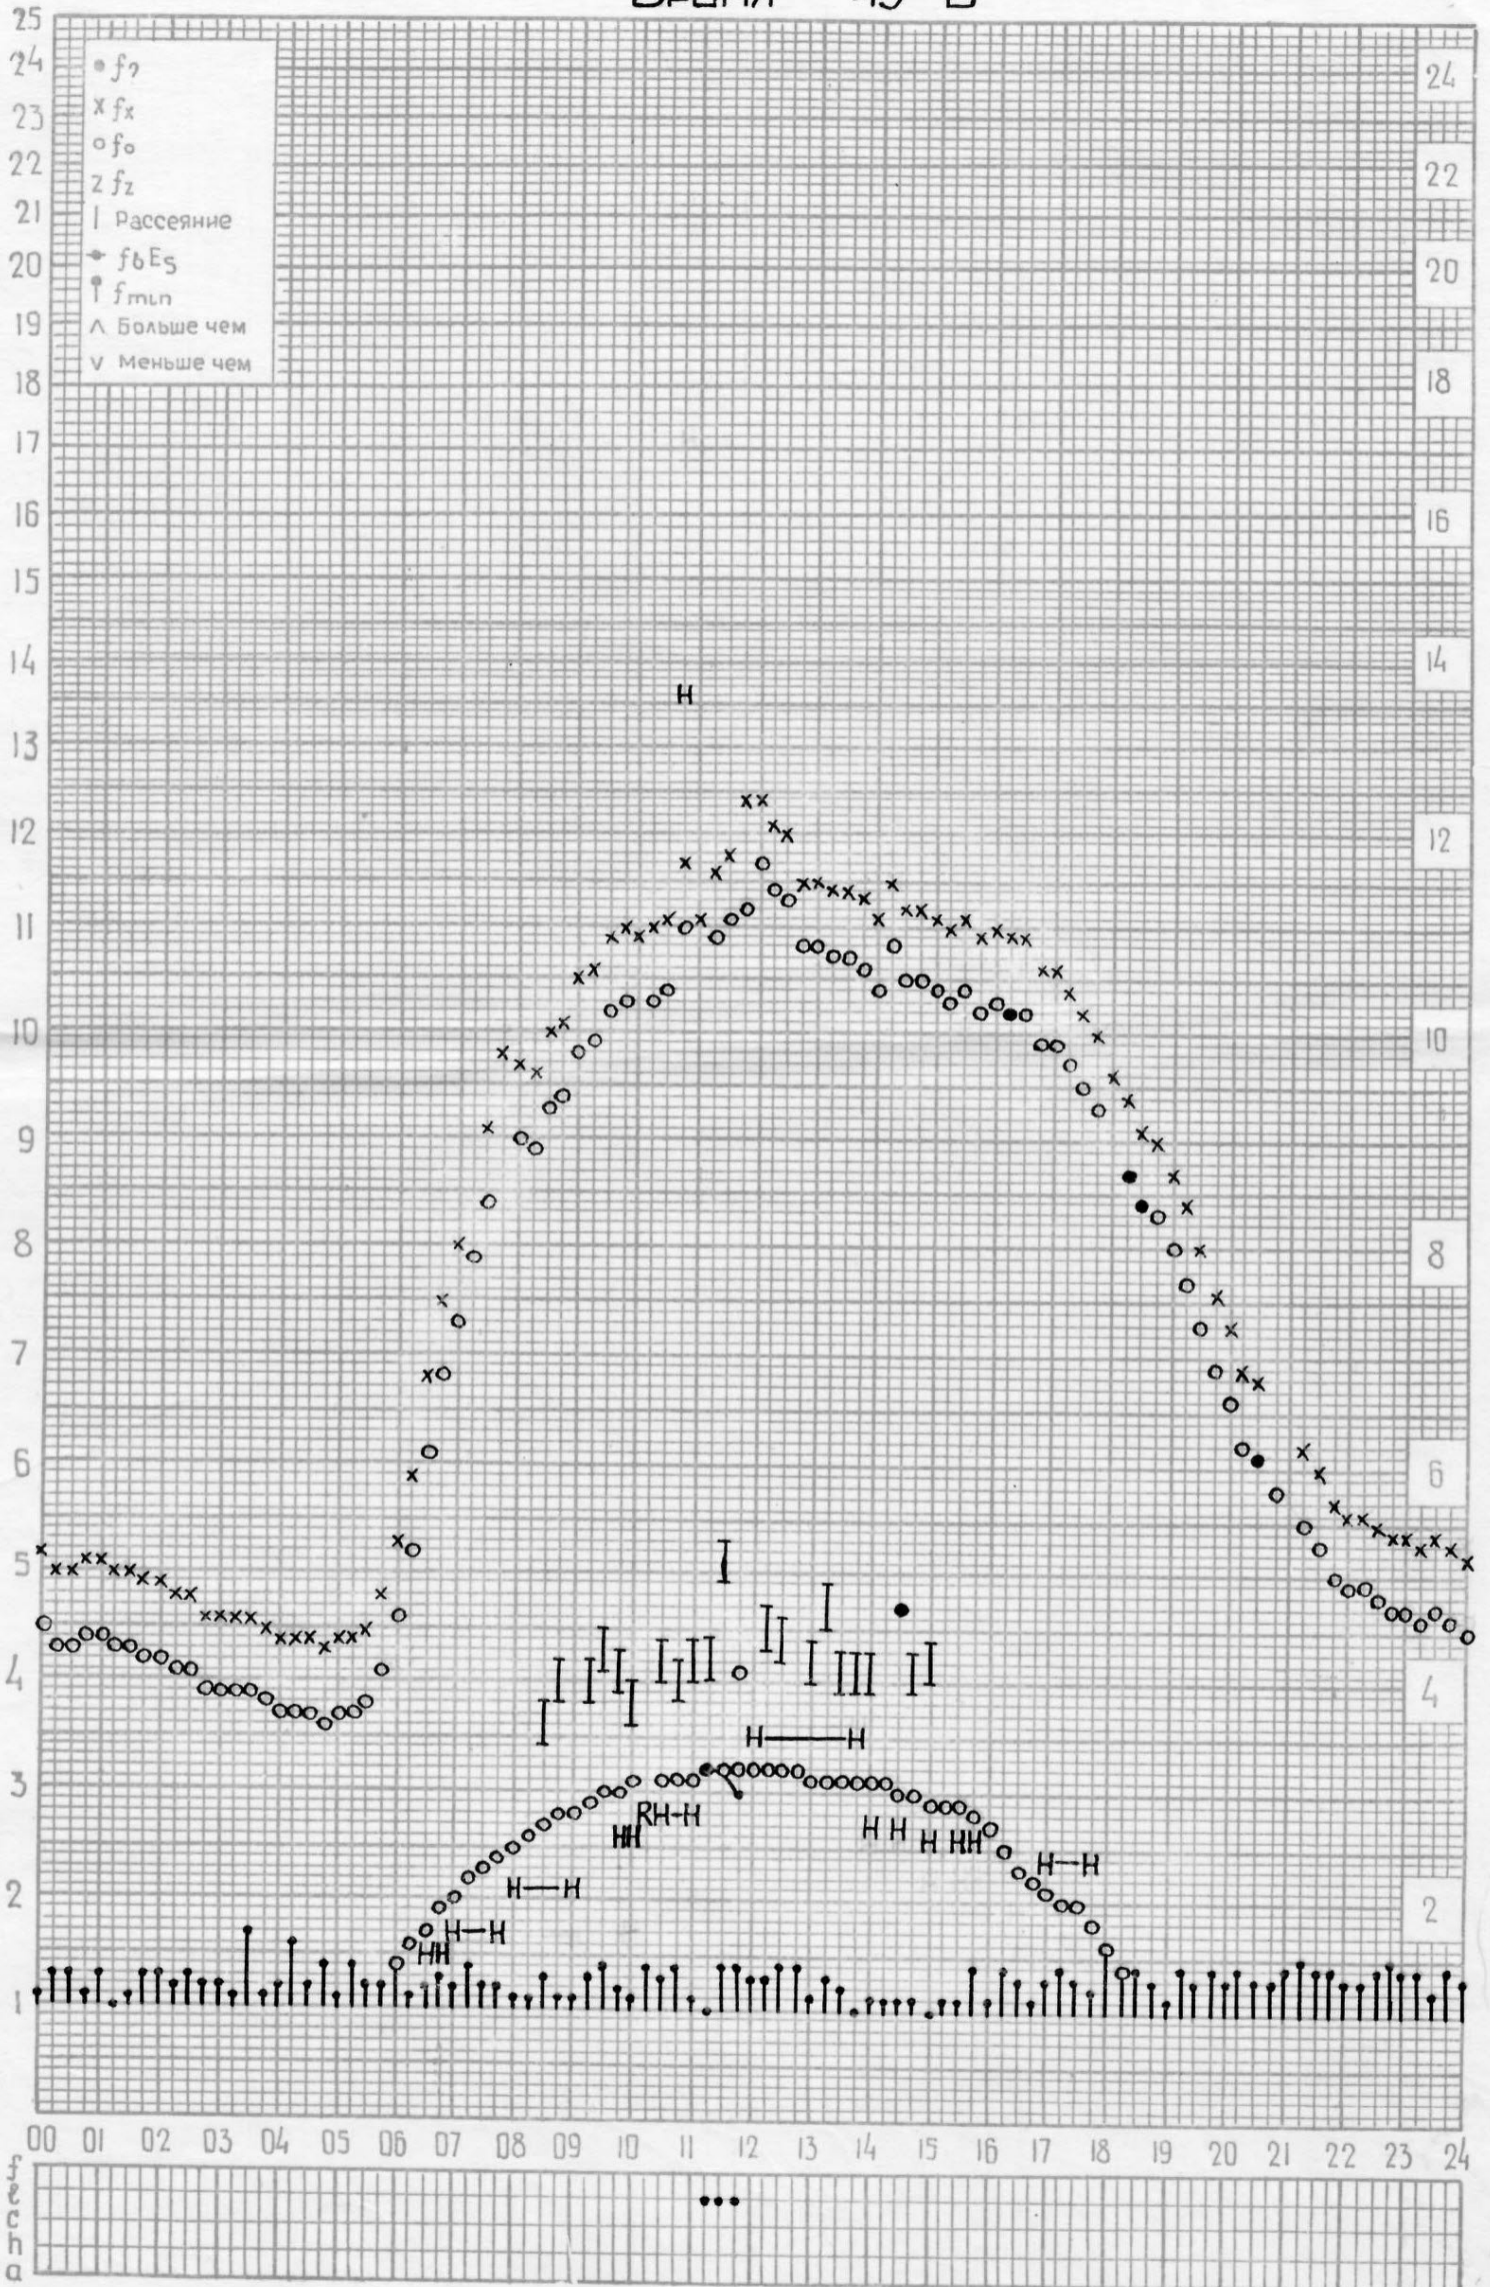

станция Горький f-график ионосферных данных дата 16 МАРТА 1967
ВРЕМЯ 45° E

кем ртсчитано: Елхиной, Шабановой