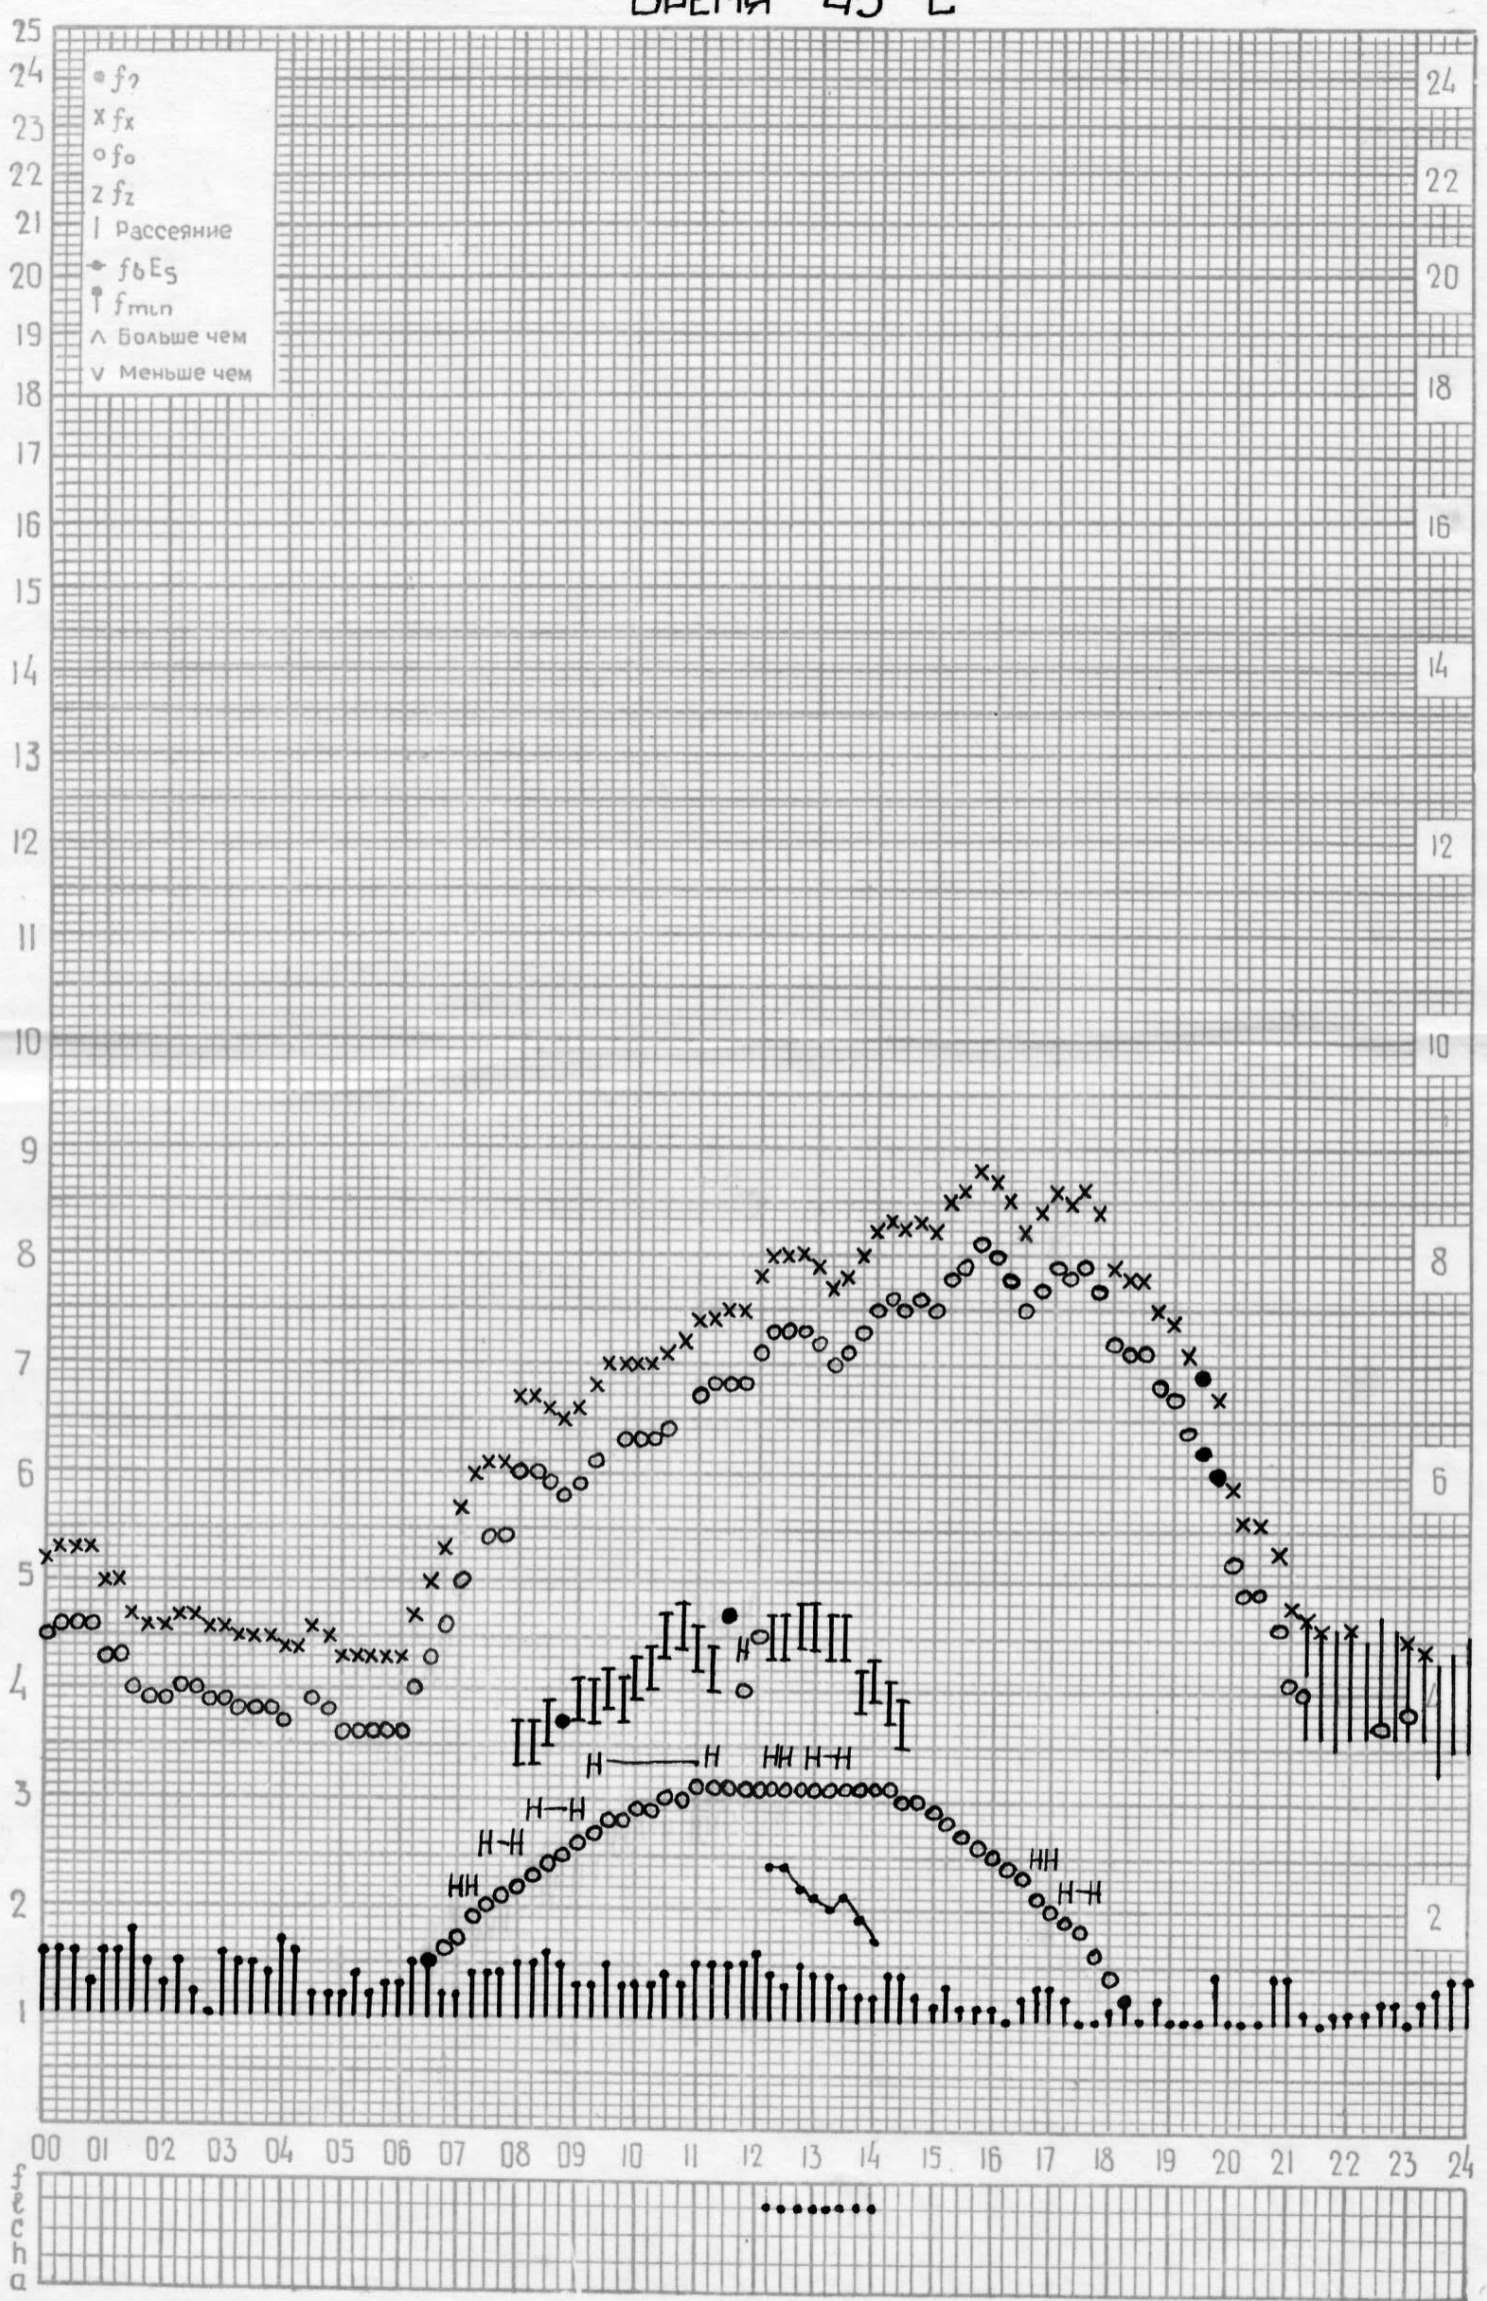

станция Горький f-график ионосферных данных дата 1 МАРТА 1967
Время 45° E

кем ртсчитано: ШАБАНОВОЙ, ЕЛХИНОЙ

станция Горький f-график ионосферных данных дата 2 МАРТА 1967
ВРЕМЯ 45°E

Кем рассчитано: Носовой, Каскиной

станция Горький f-график ионосферных данных дата 3 МАРТА 1967
ВРЕМЯ 45°E

кем ртсчитано: Елхиной, Шабановой

18675-2

станция Горький - график ионосферных данных дата 4 МАРТА 1967
Время 45°E

кем рассчитано: Носовой, Каскиной

18675-2

станция ГОРЬКИЙ f-график ионосферных данных дата 5 МАРТА 1967

ВРЕМЯ 45°E

кем рассчитано: ШАБАНОВОЙ, ЕЛХИНОЙ

станция Горький f-график ионосферных данных дата 6 МАРТА 1967
 ВРЕМЯ 45° E

кем рассчитано: Мусатовой, Каскиной

станция Горький f-график ионосферных данных дата 7 МАРТА 1967
 ВРЕМЯ 45° E

кем рассчитано: Елхиной, Шабановой

станция Горький f-график ионосферных данных дата 9 МАРТА 1967
 ВРЕМЯ 45°E

КЕМ РАСЧИТАНО: КАСКИНОЙ, МУСАЕВОЙ