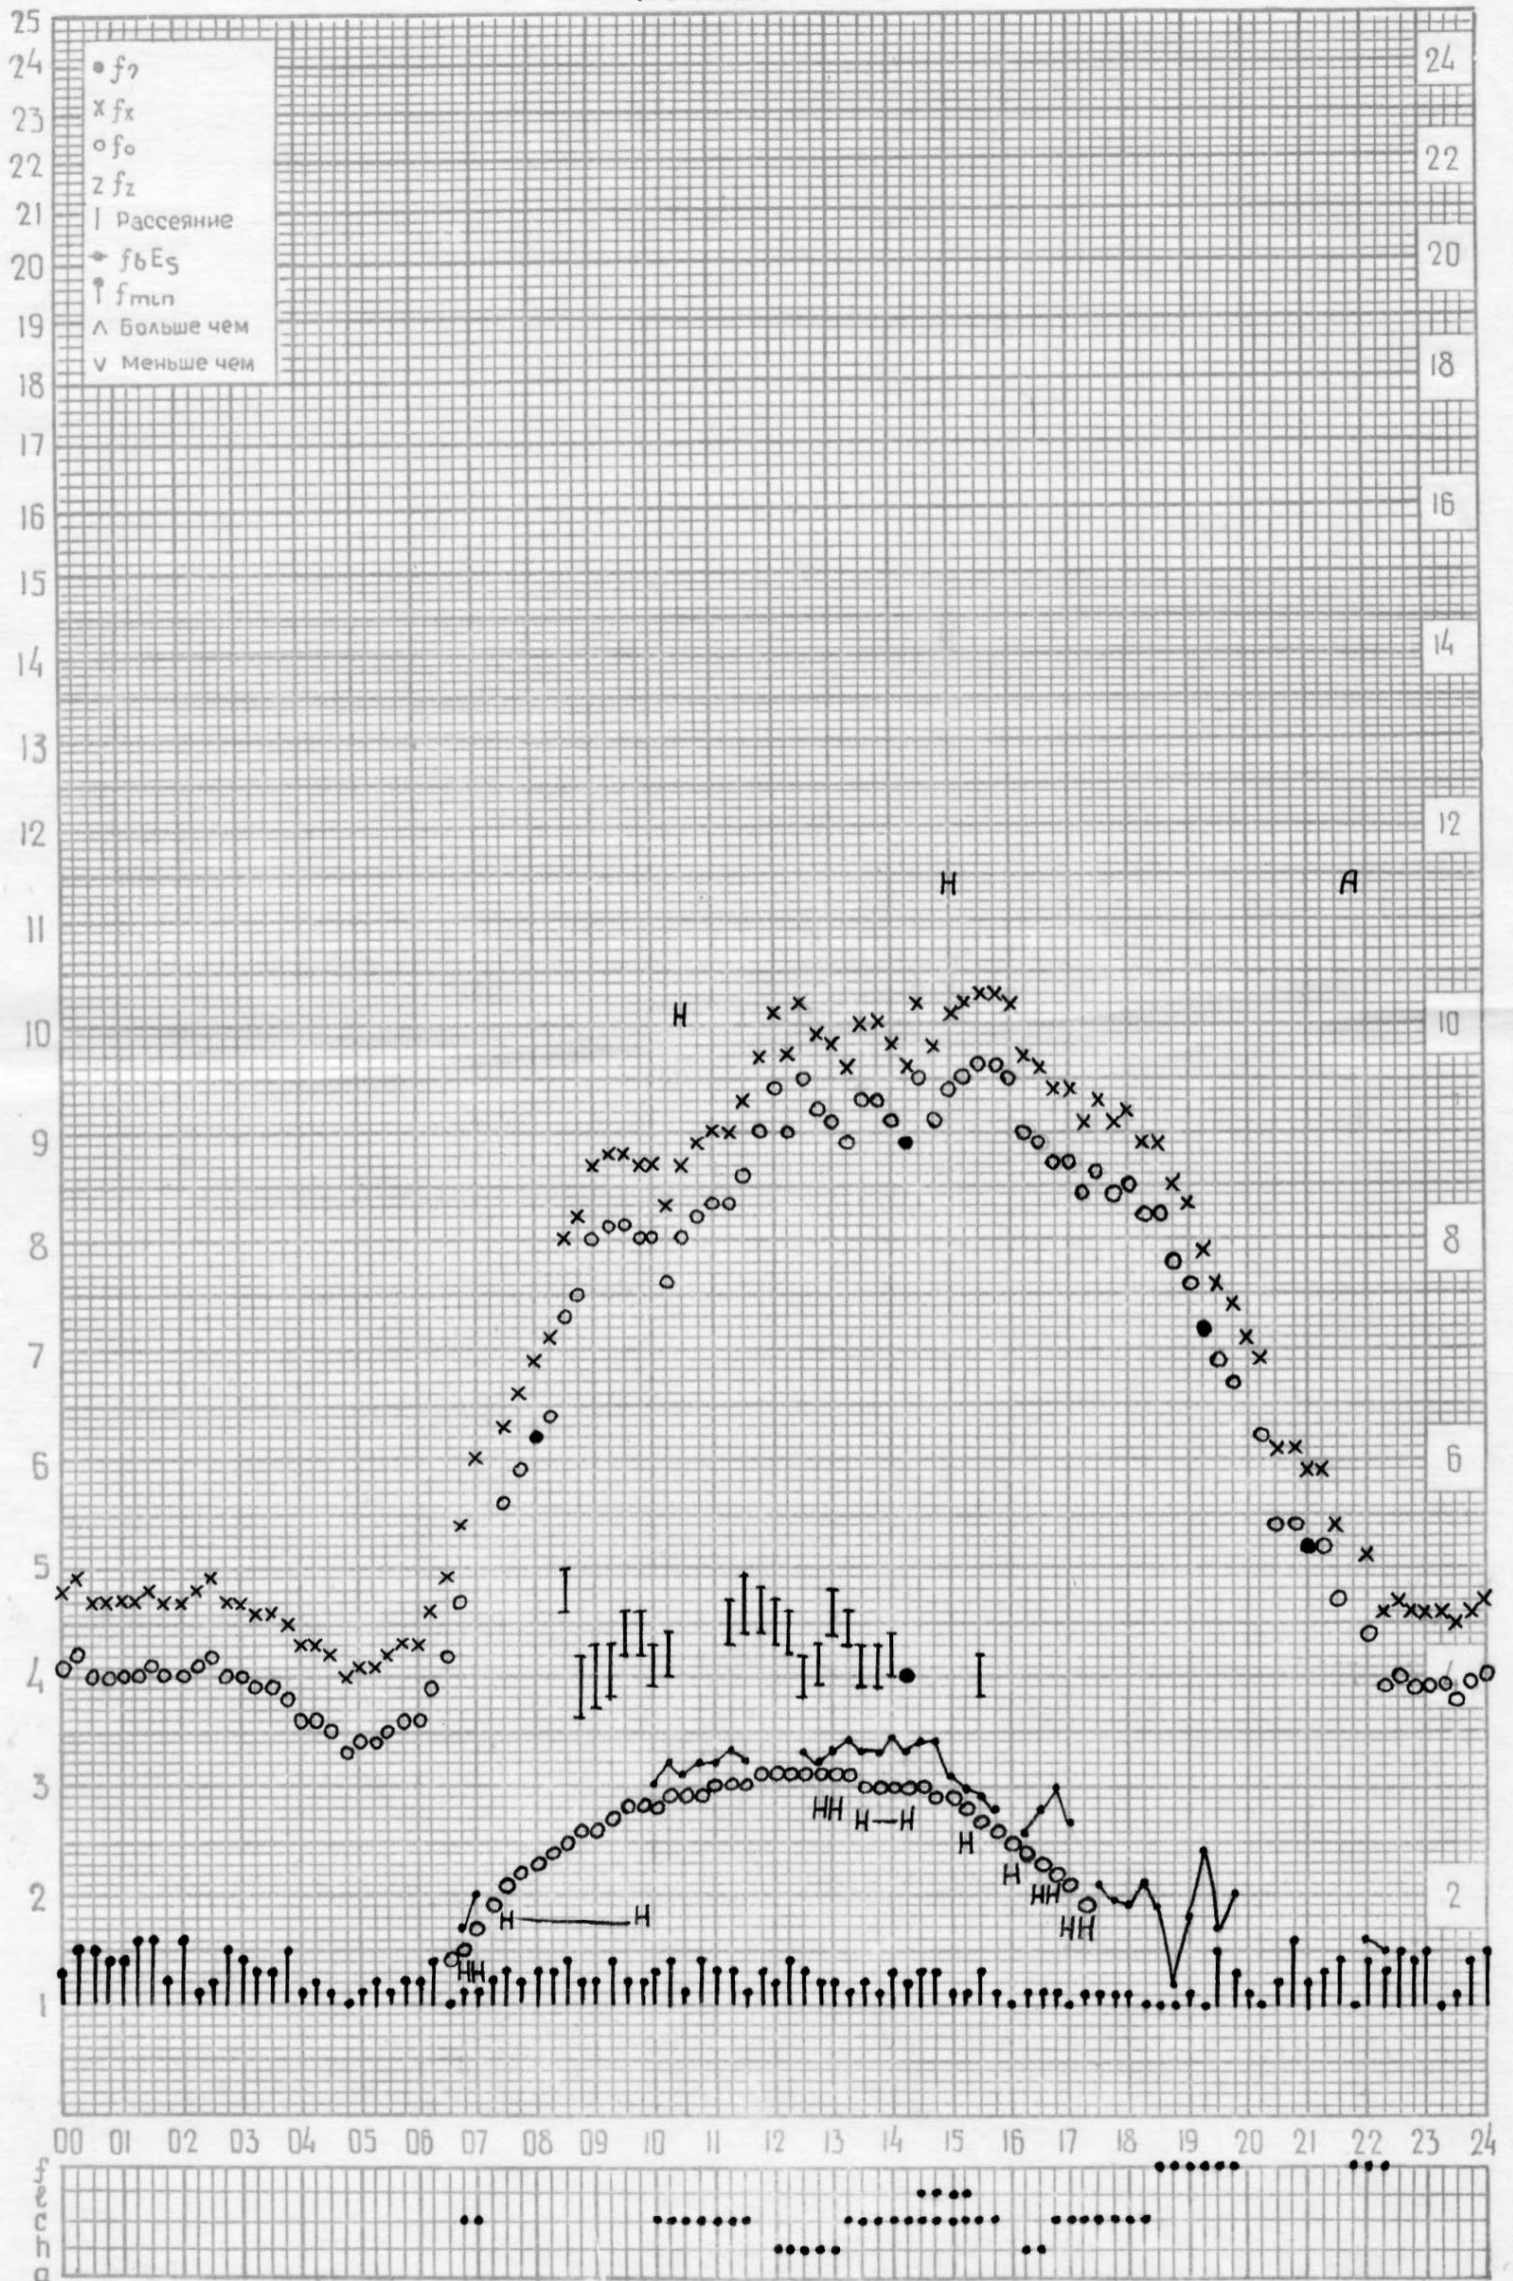

станция Горький f-график ионосферных данных дата 10 МАРТА 1967
ВРЕМЯ 45°E

кем рассчитано: Носовой, Елхиной