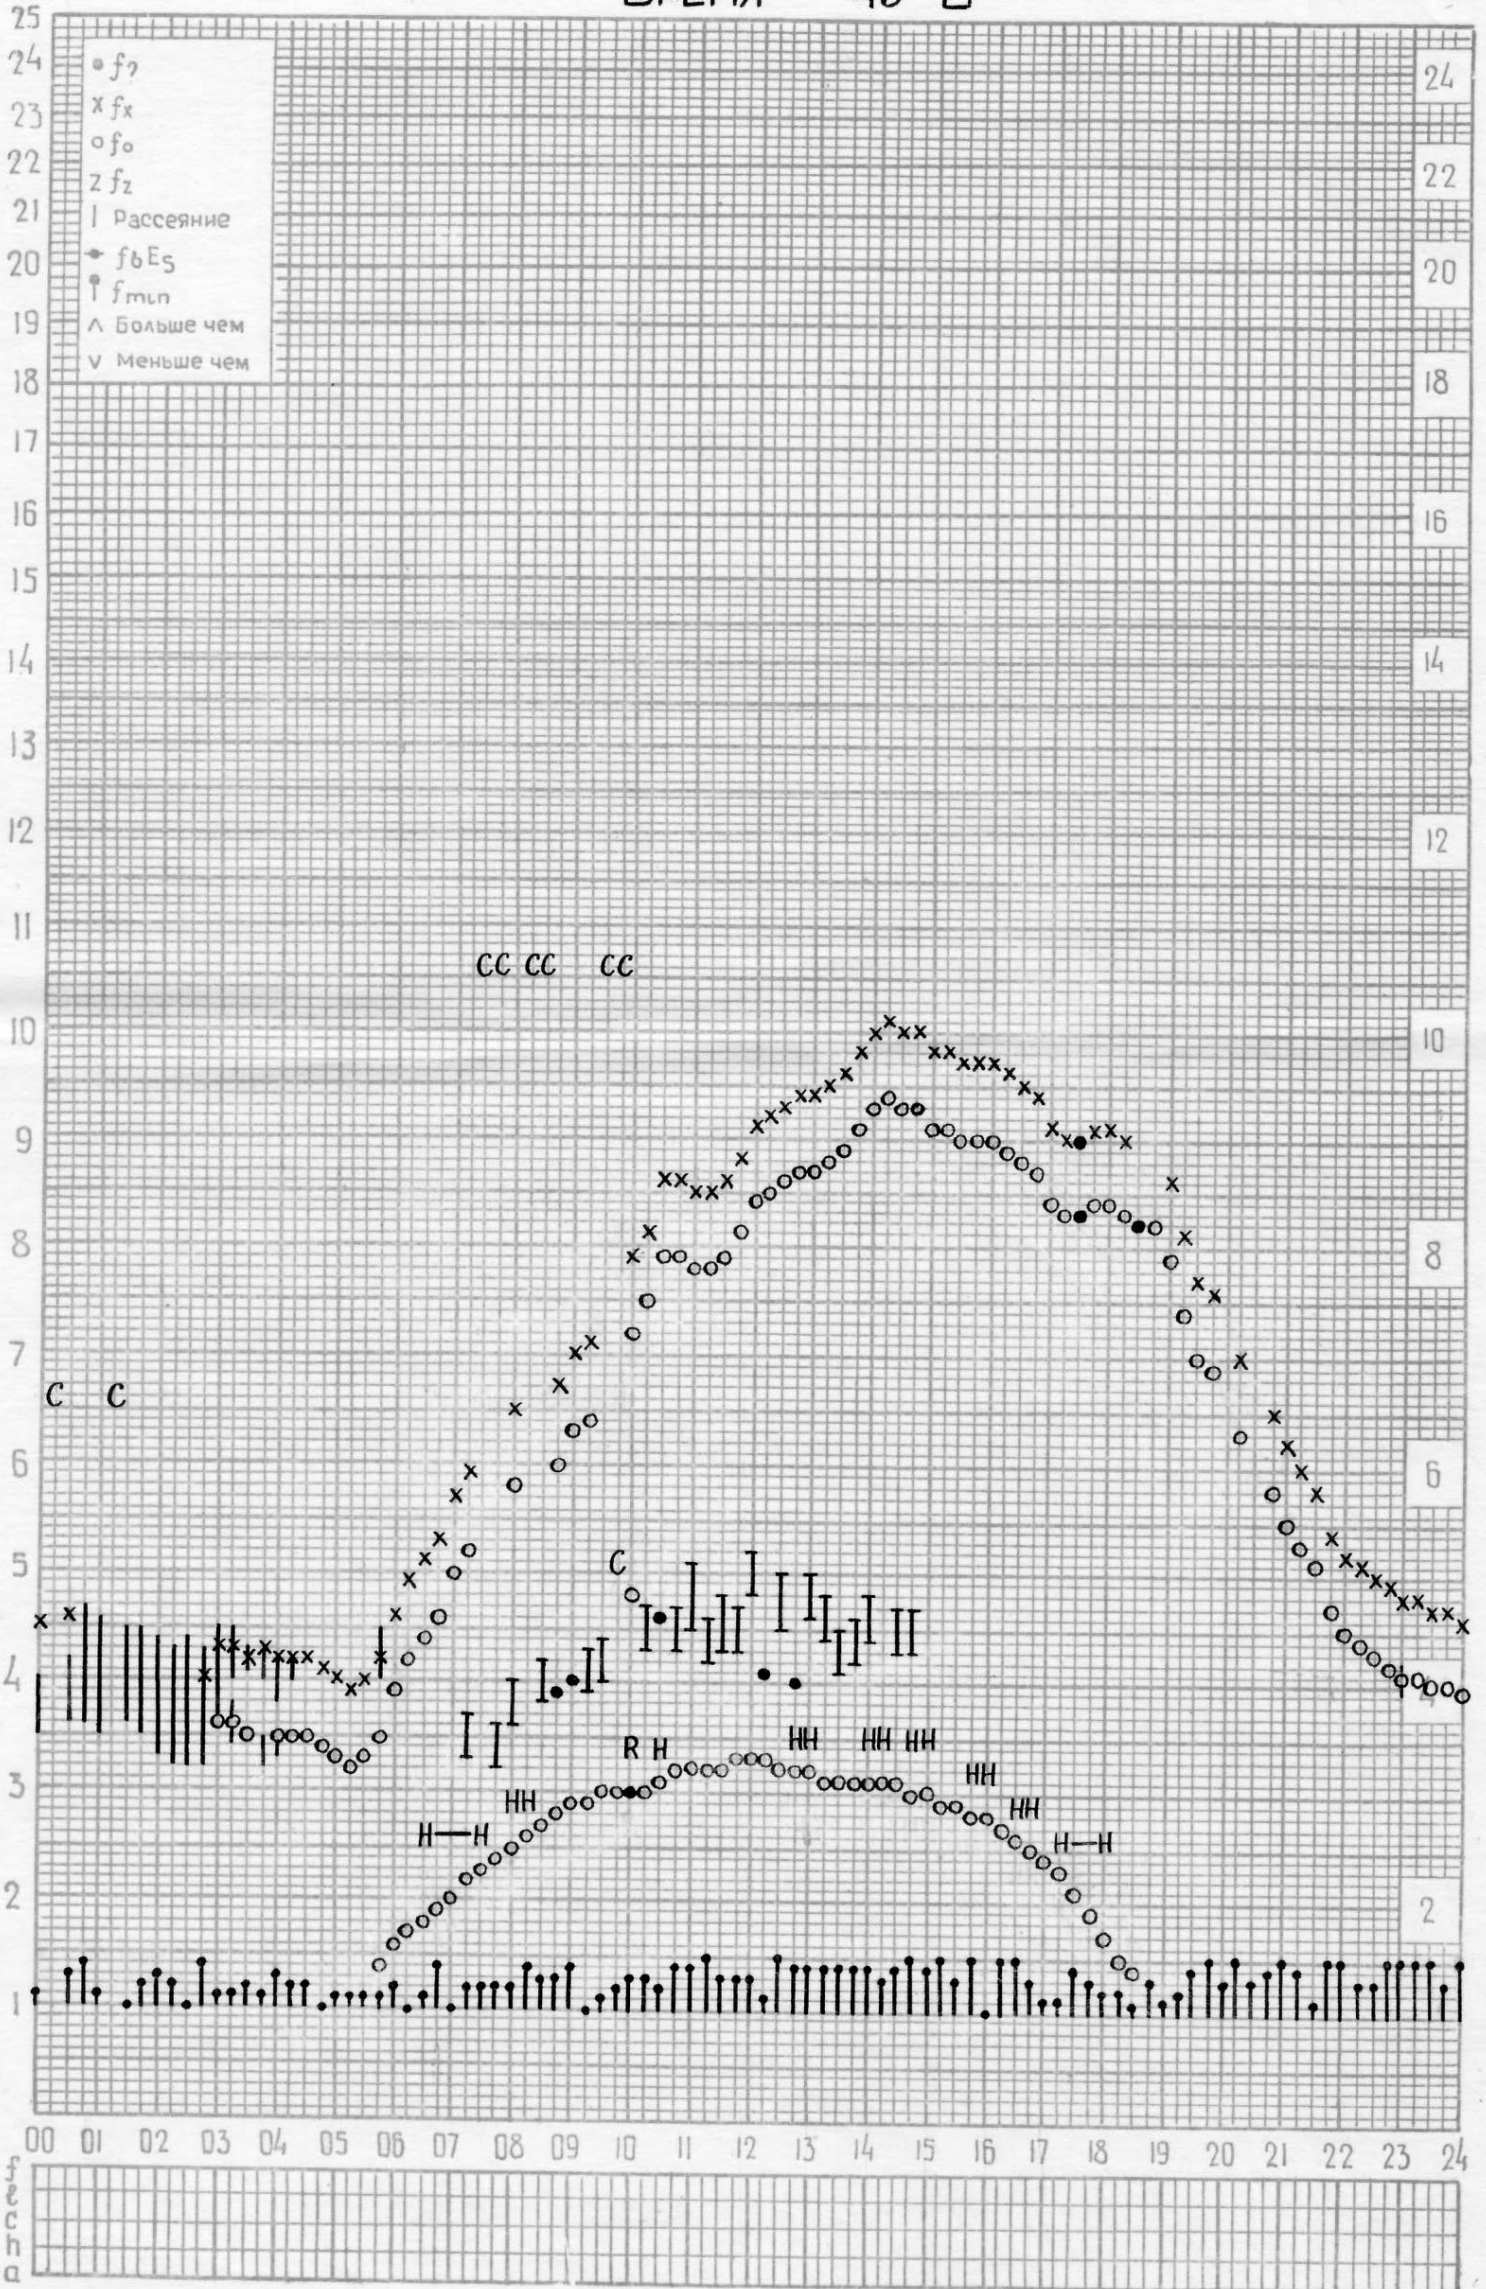

станция Горький f-график ионосферных данных - дата 21 МАРТА 1967
ВРЕМЯ 45° E

КЕМ РАСЧИТАНО: Носовой, Мусатовой