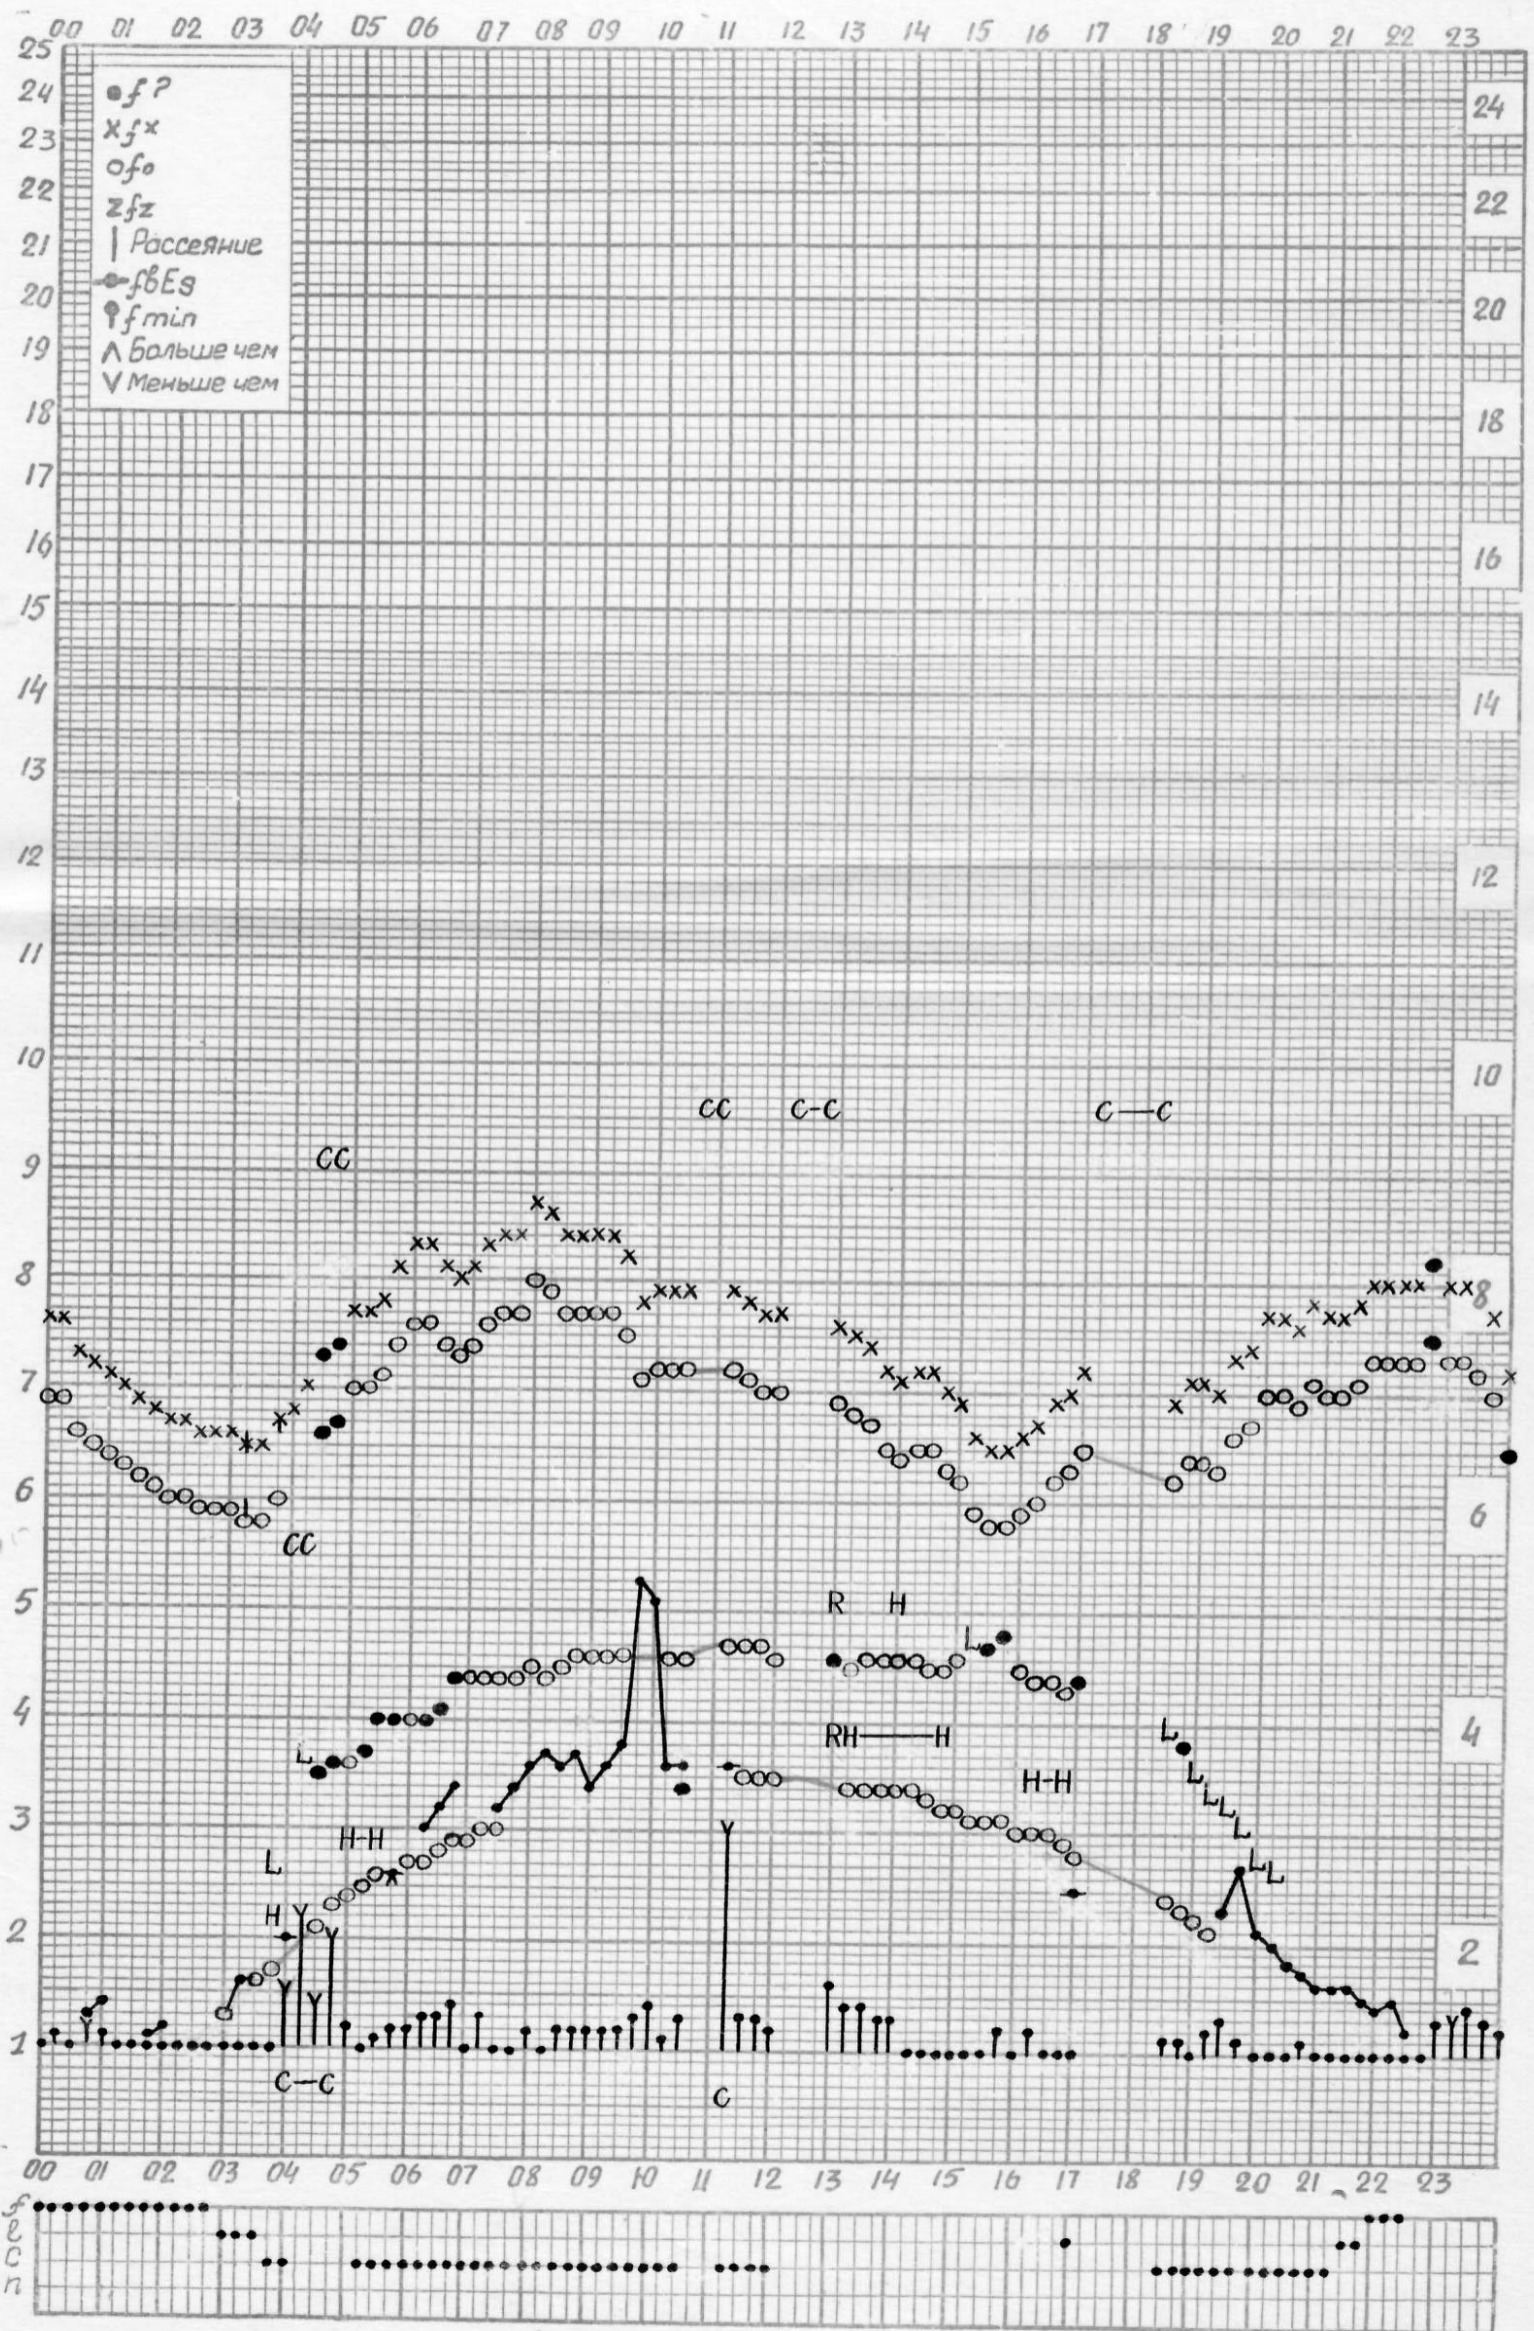

Дата 18 июня 1962

Кем отсчитано: БАРАНОВОЙ, ПУСТОВОЙ

f — график ионосферных данных

Станция Горький НИРФИ ВРЕМЯ 45°E Дата 19 июня 1962

Жем отсчитано: Климкиной, Артемьевой

f — график ионосферных данных

Станция Горький НИРФИ ВРЕМЯ 45°E Дата 20 ИЮНЯ 1962