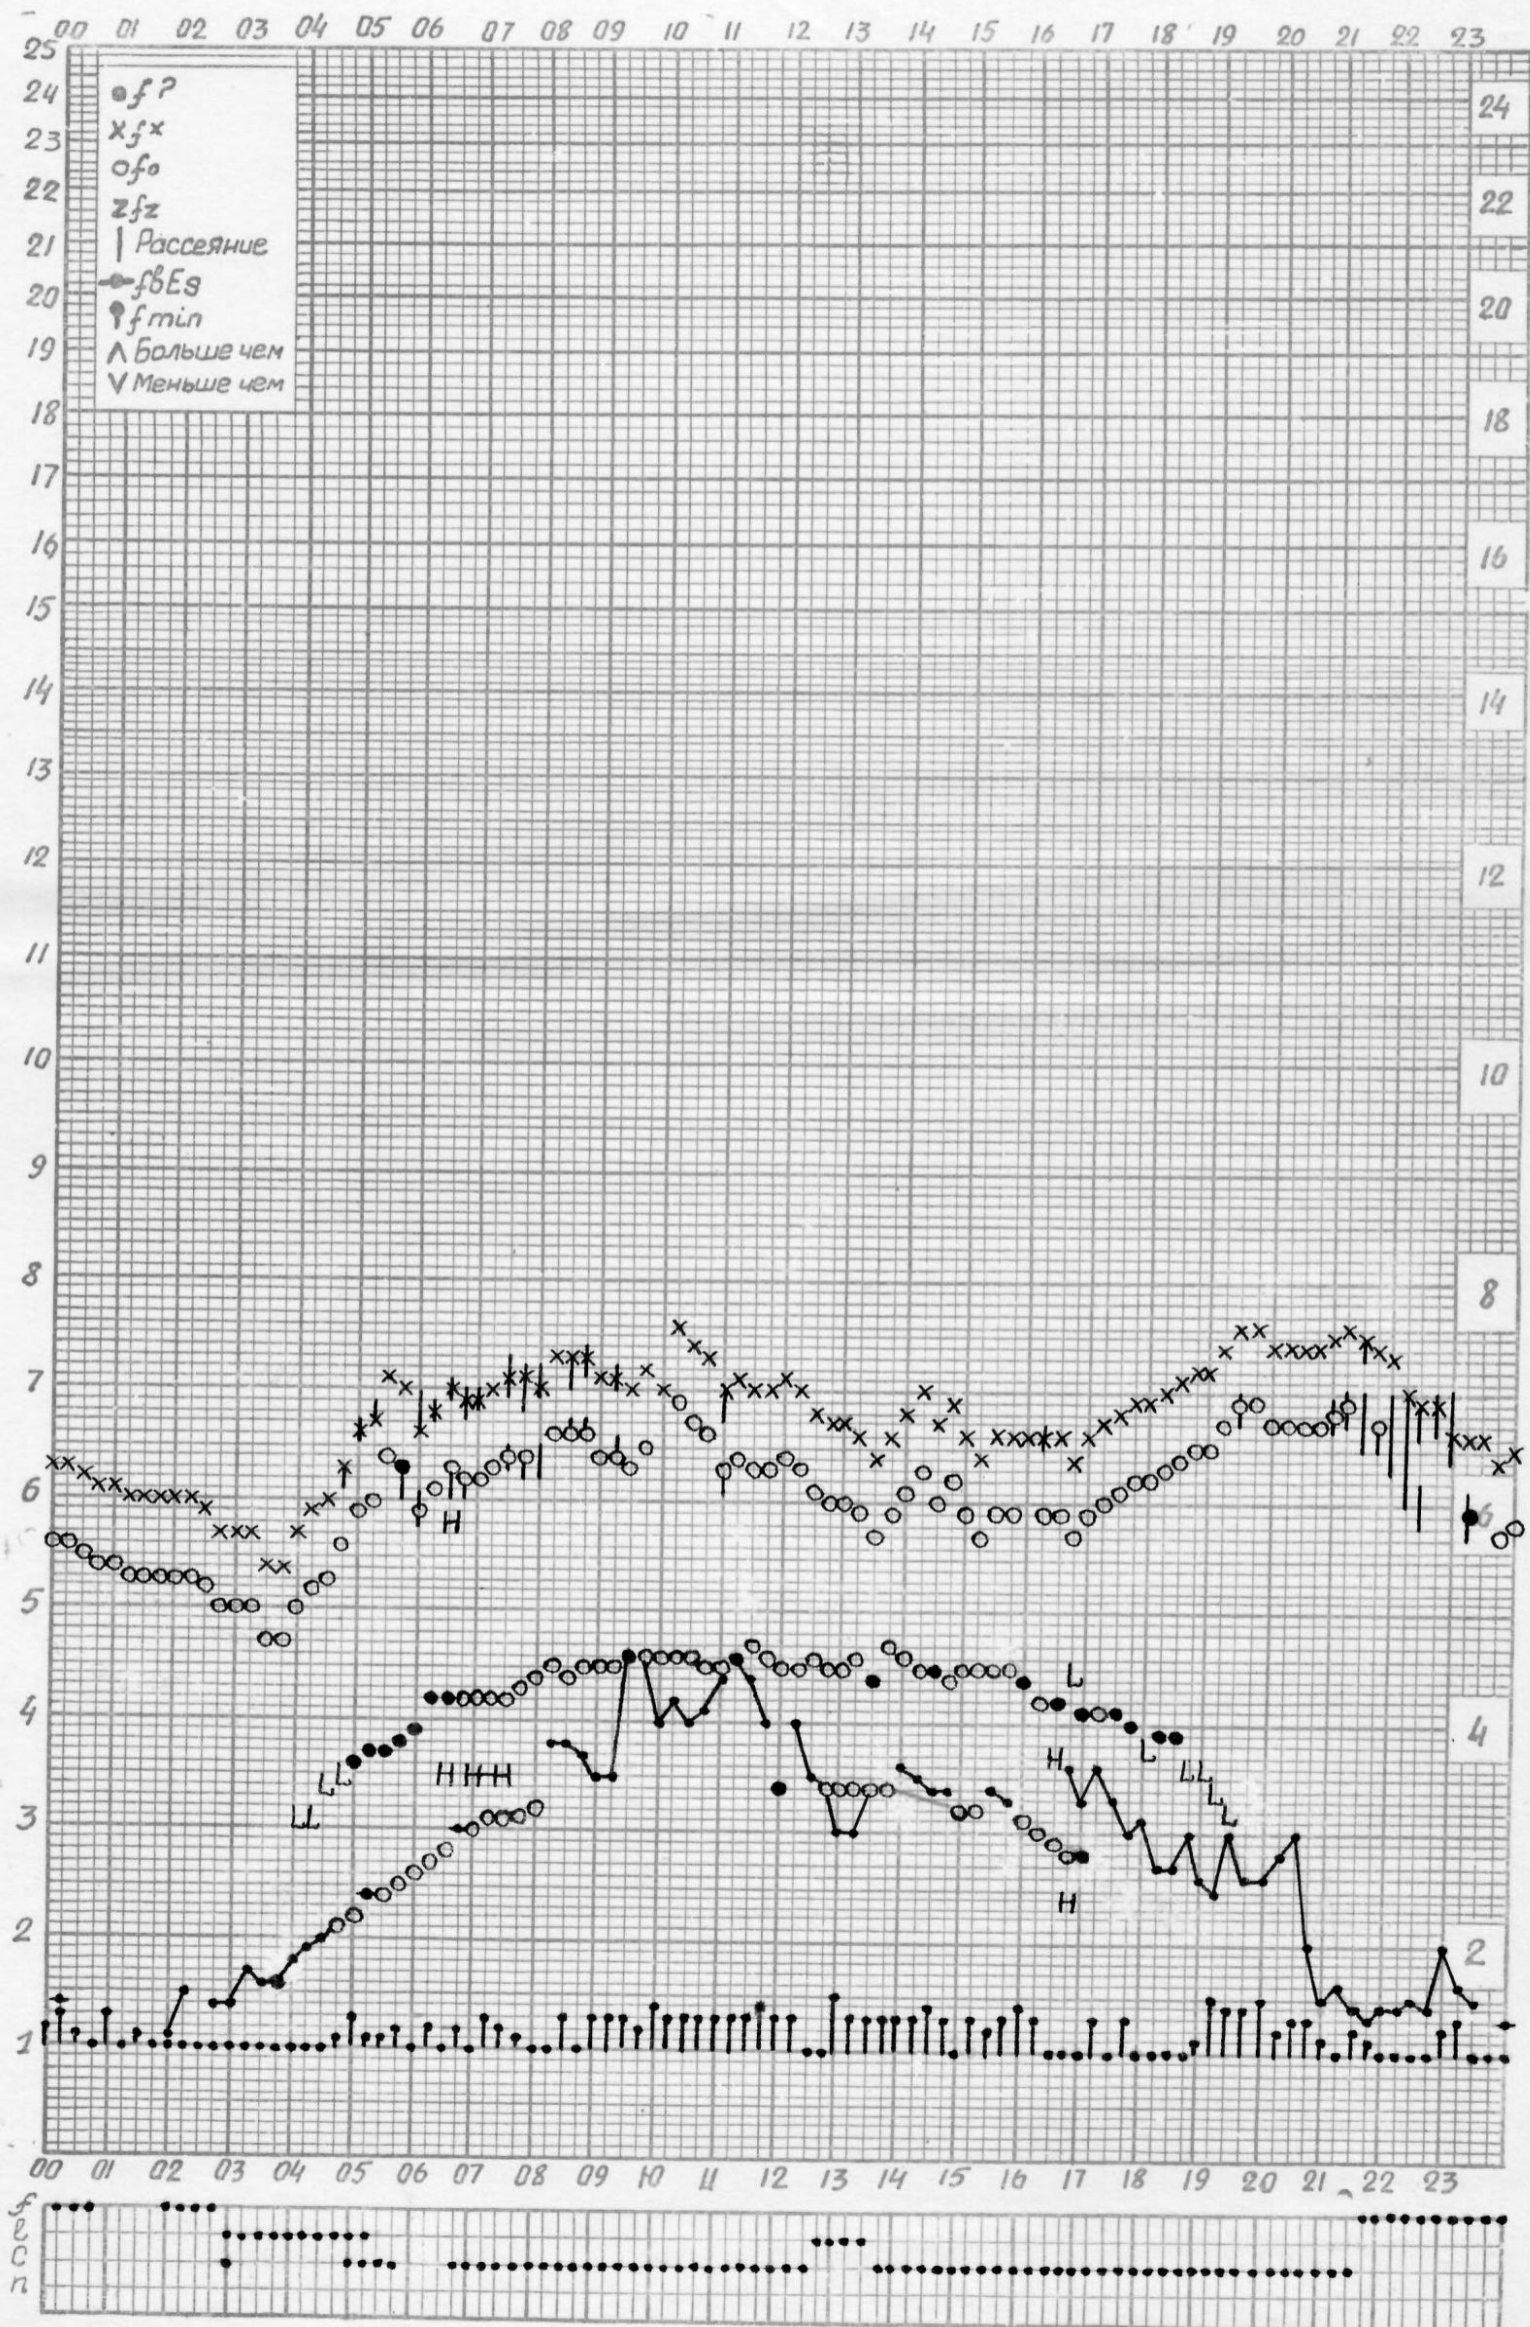

10 ИЮНЯ 1962

Кем отсчитано: БАРАНОВОЙ, Густовой

f — график ионосферных данных

Станция Горький НИРФИ ВРЕМЯ 45°E

Дата 11 ИЮНЯ 1962

Кем отсчитано: Климкиной, Артемьевой

f — график ионосферных данных

Станция Горький НИРФИ ВРЕМЯ 45°E Дата 12 июня 1962