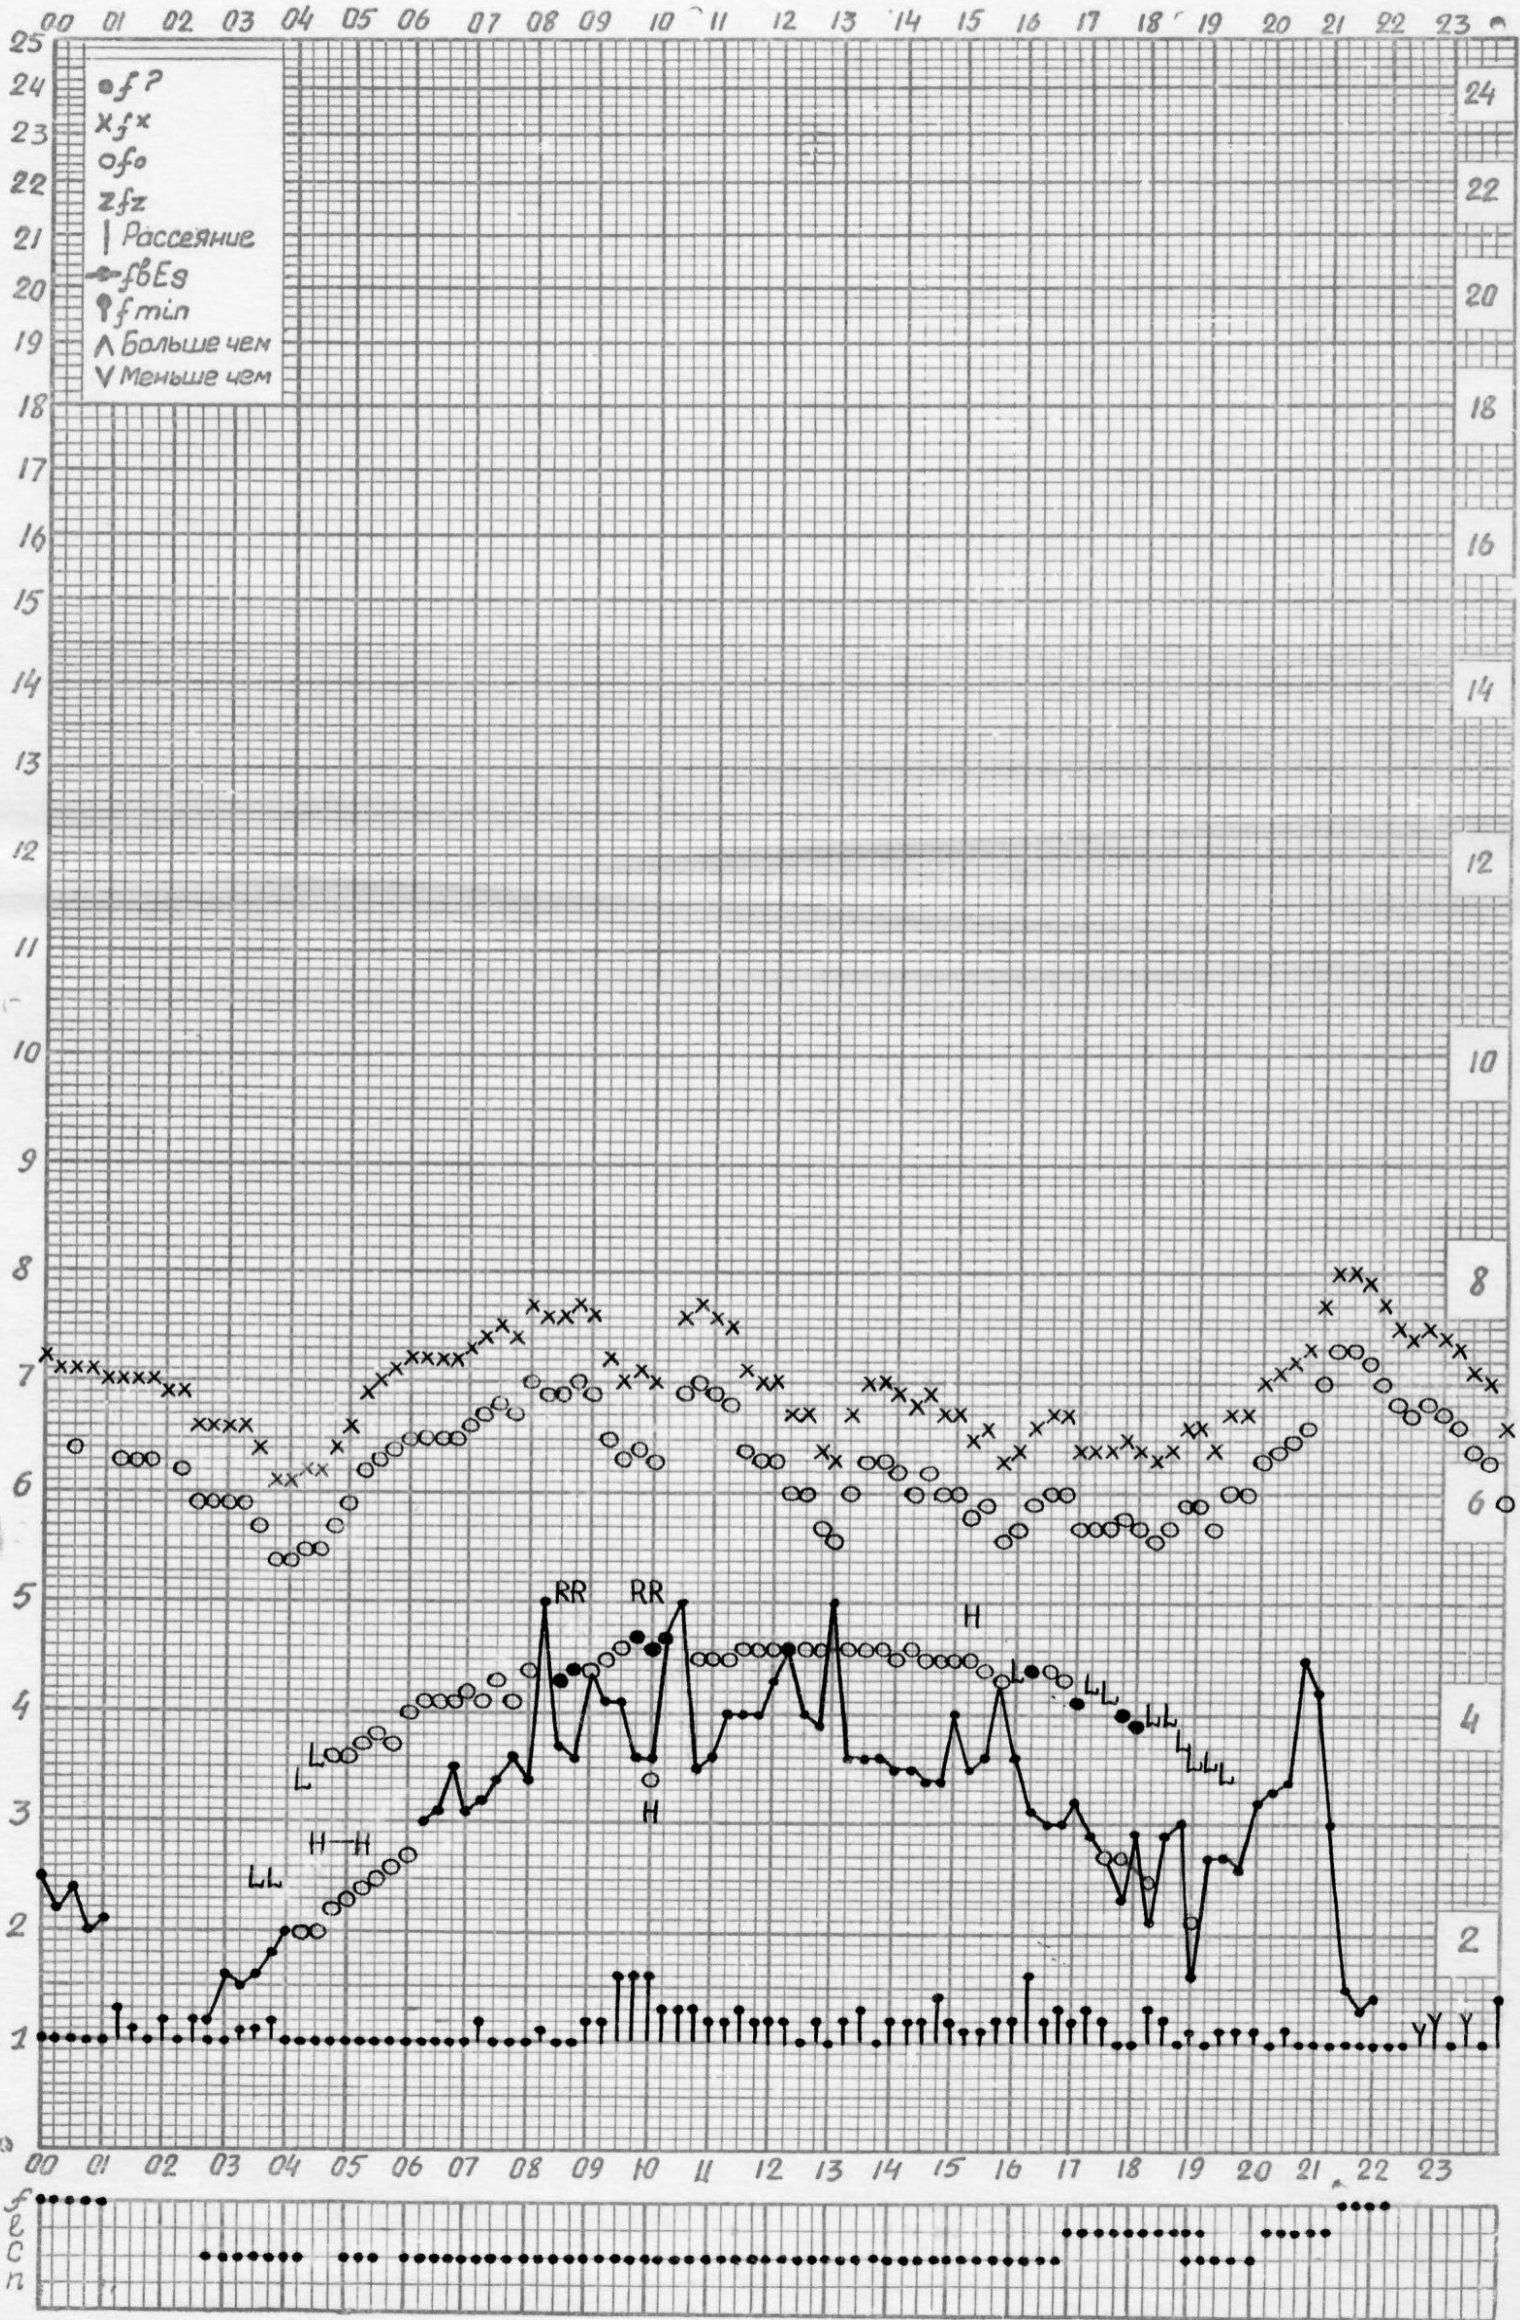

f — график ионосферных данных

Станция Горький НИРФИ ВРЕМЯ 45°E Дата 21 июня 1962

Кем отсчитано: Артемьевой, Климкиной.