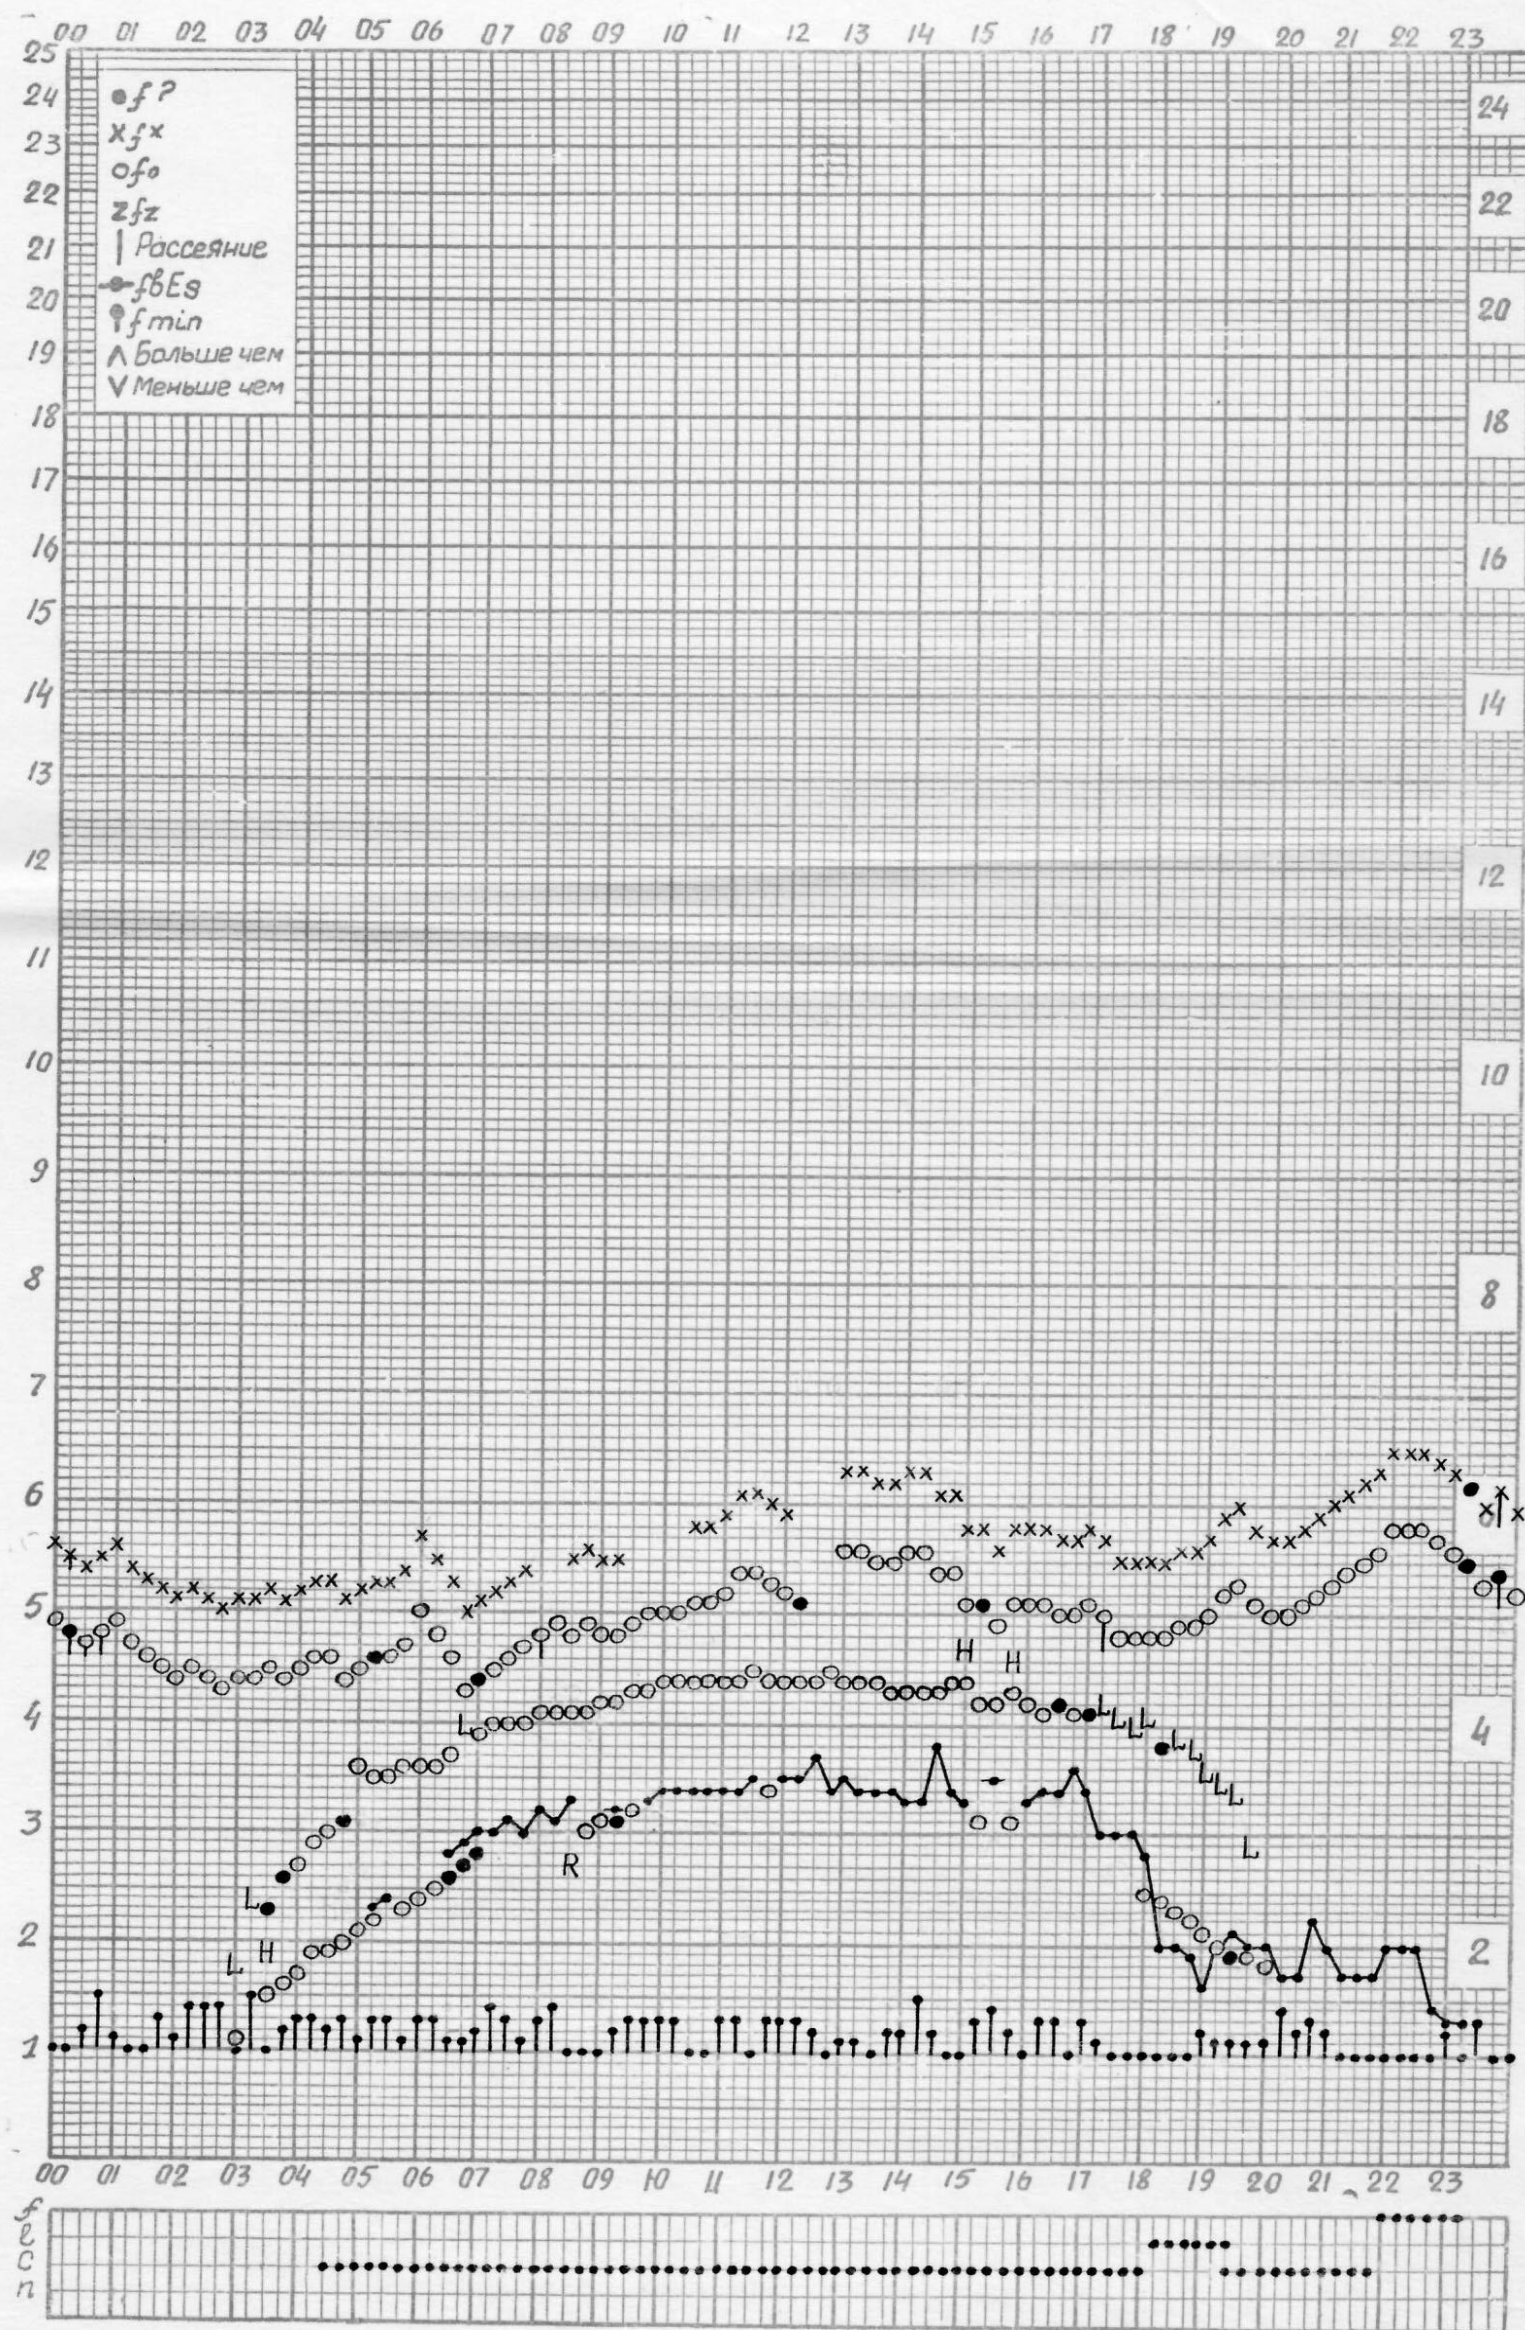

Кем отсчитано: БАРАНОВОЙ, Густовой

f — график ионосферных данных

Станция Горький НИРФИ ВРЕМЯ 45°E Дата 23 июня 1962

Кем отсчитано: Климкиной, Артемьевой

f — график ионосферных данных

Станция Горький НИРФИ Время 45°E Дата 24 июня 1962