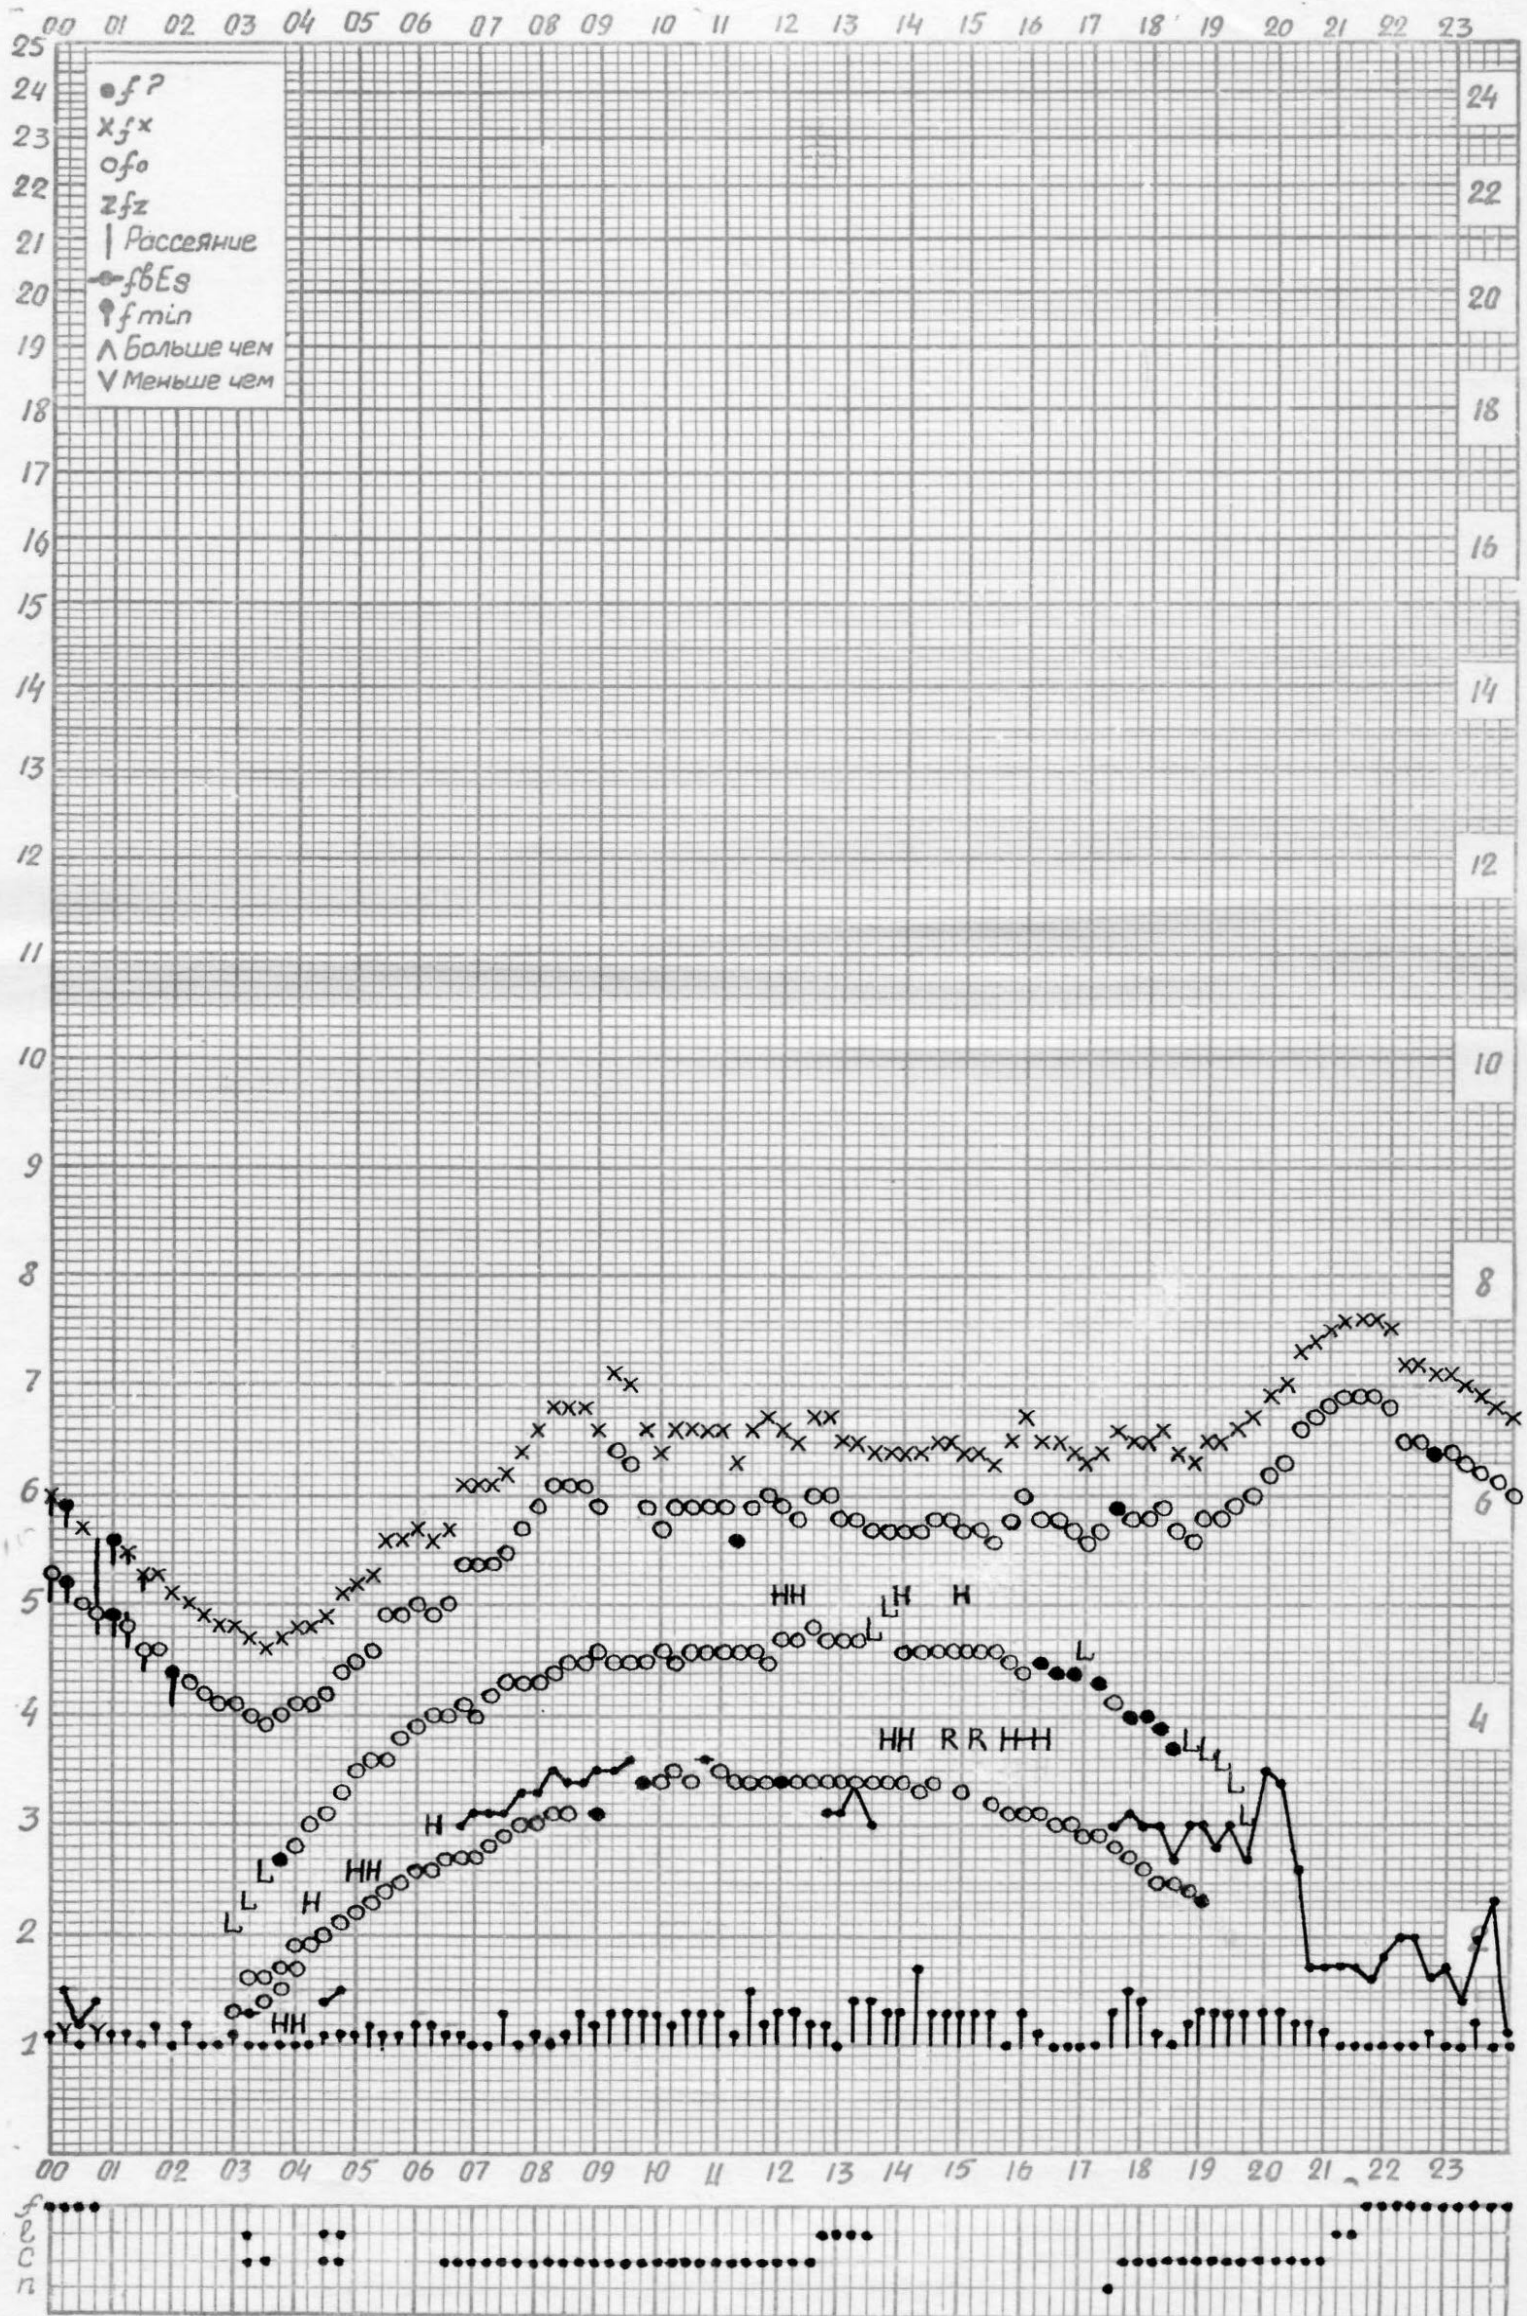

f-график ионосферных данных

Станция Горький НИРФИ ВРЕМЯ 45° E

Дата 16 ИЮНЯ 1962

Кем отсчитано: Густовой, Барановой