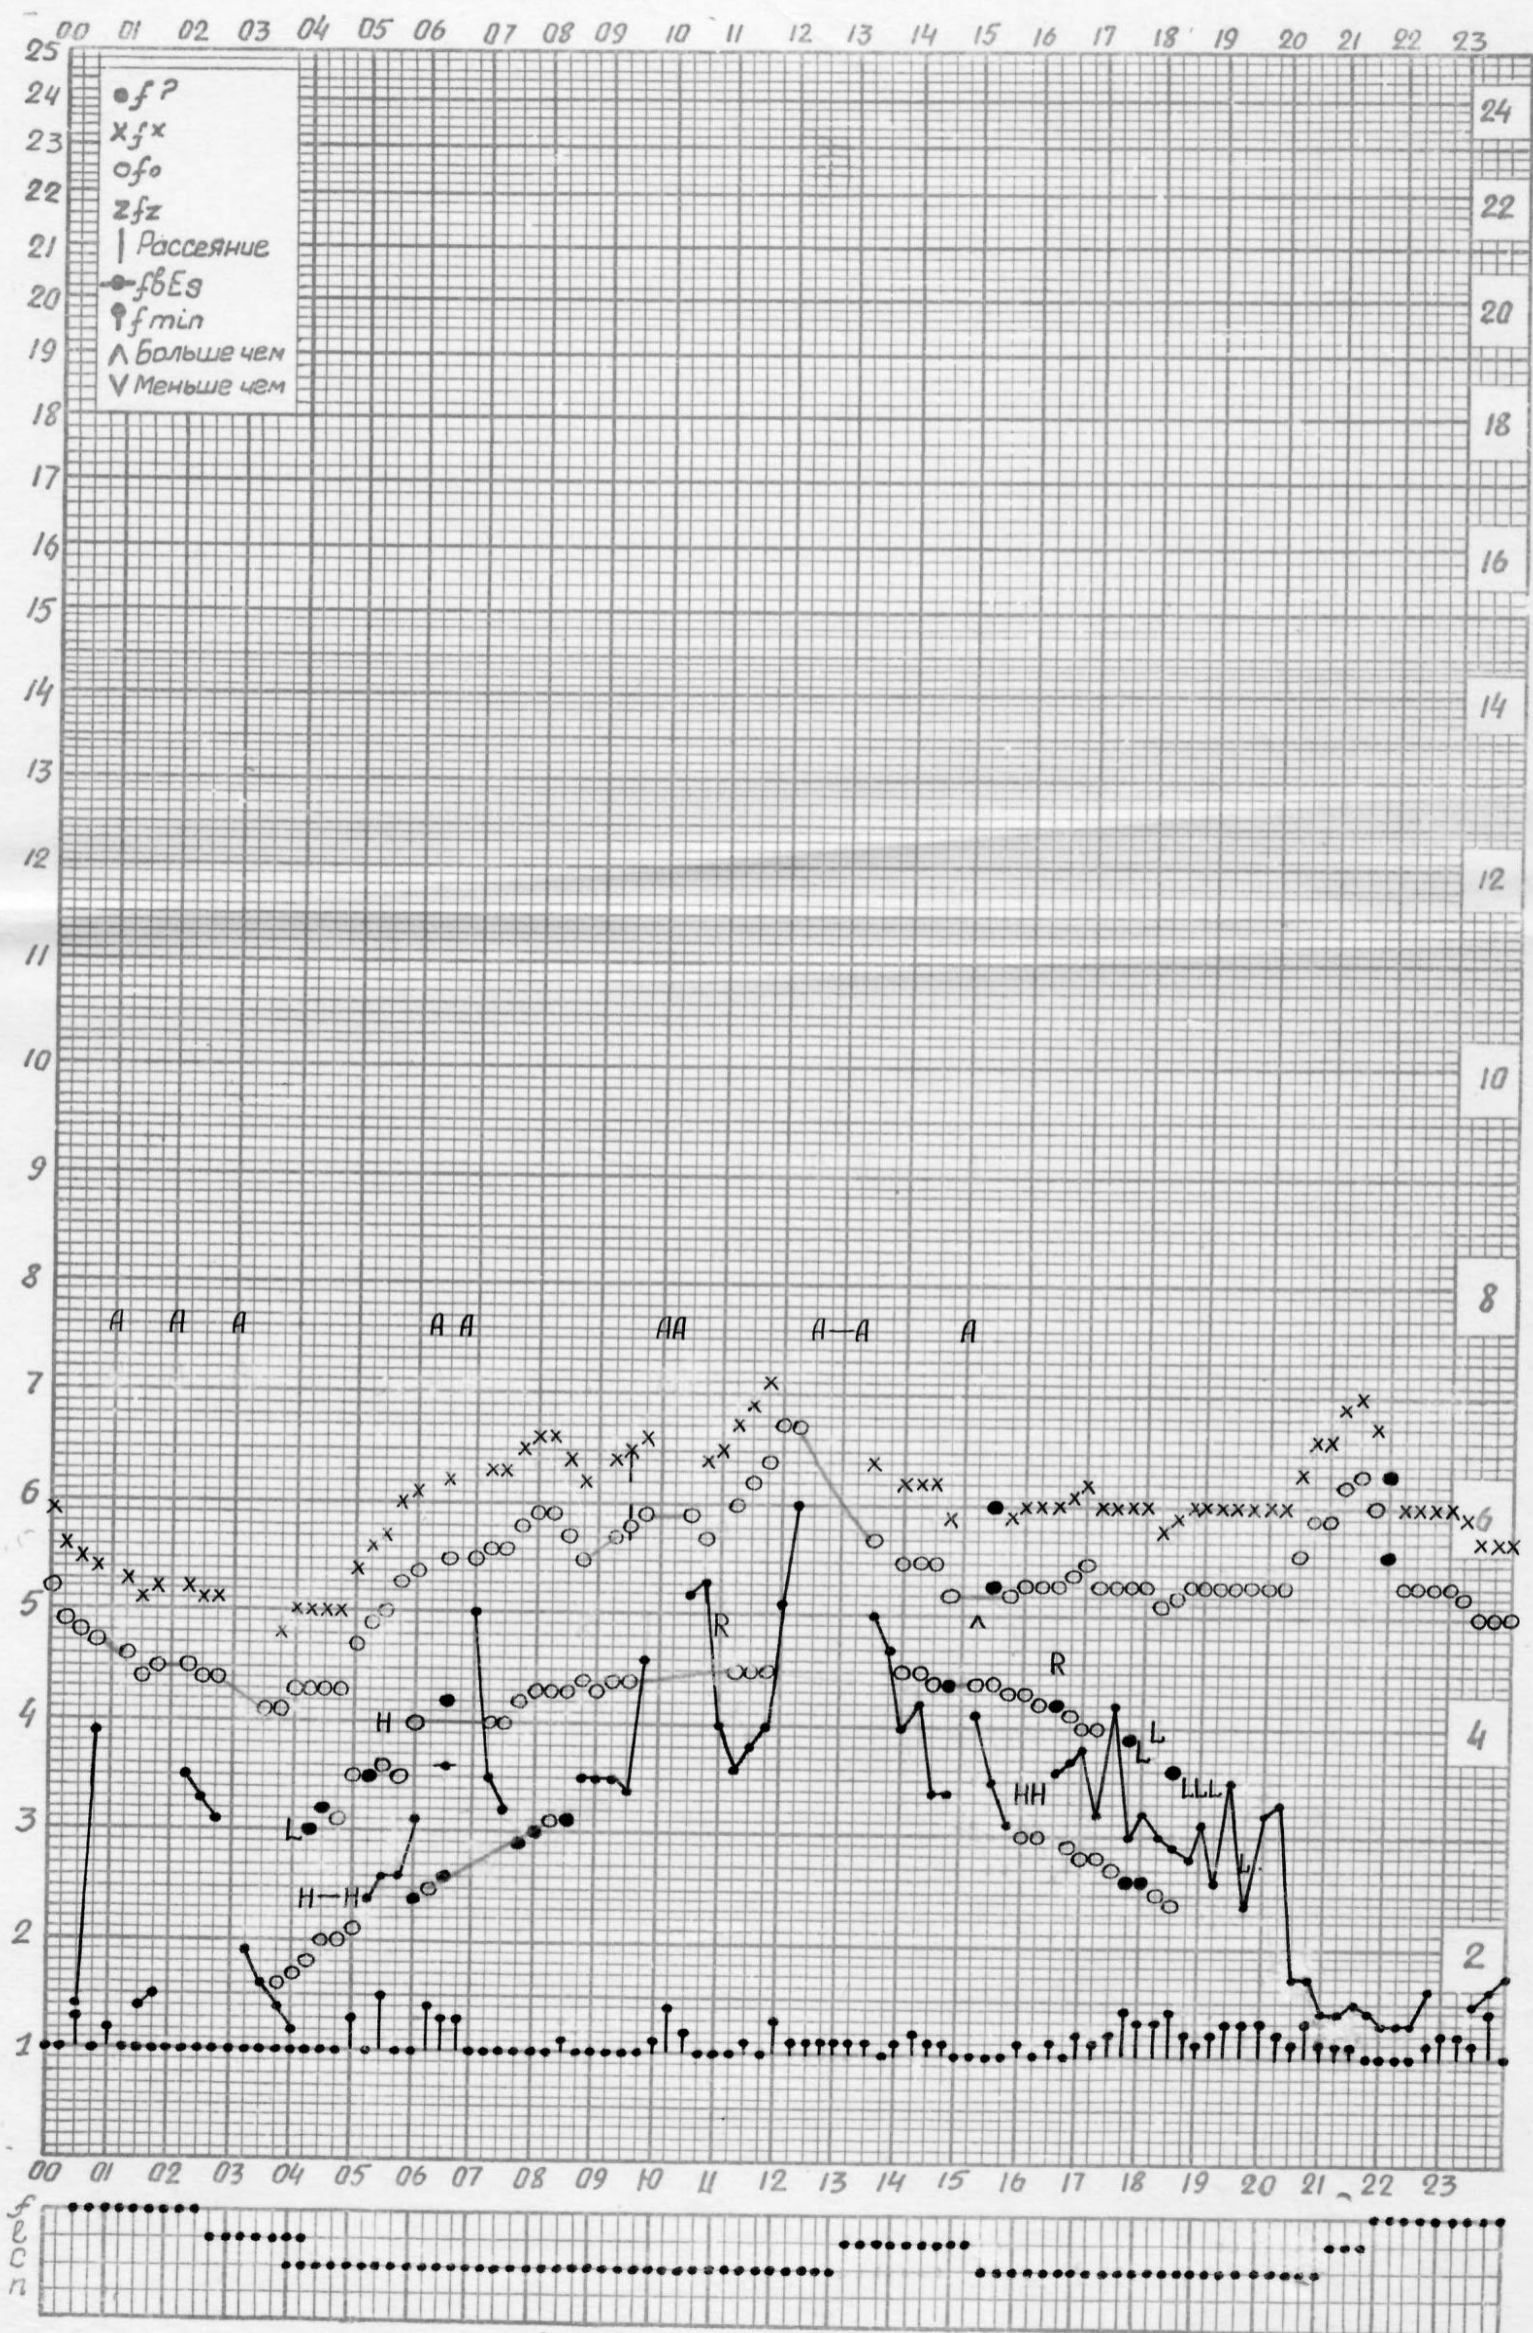

f-график ионосферных данных

Станция Горький НИРФИ ВРЕМЯ 45°E Дата 25 ИЮНЯ 1962

Кем отчитано: Артемьевой, Климкиной