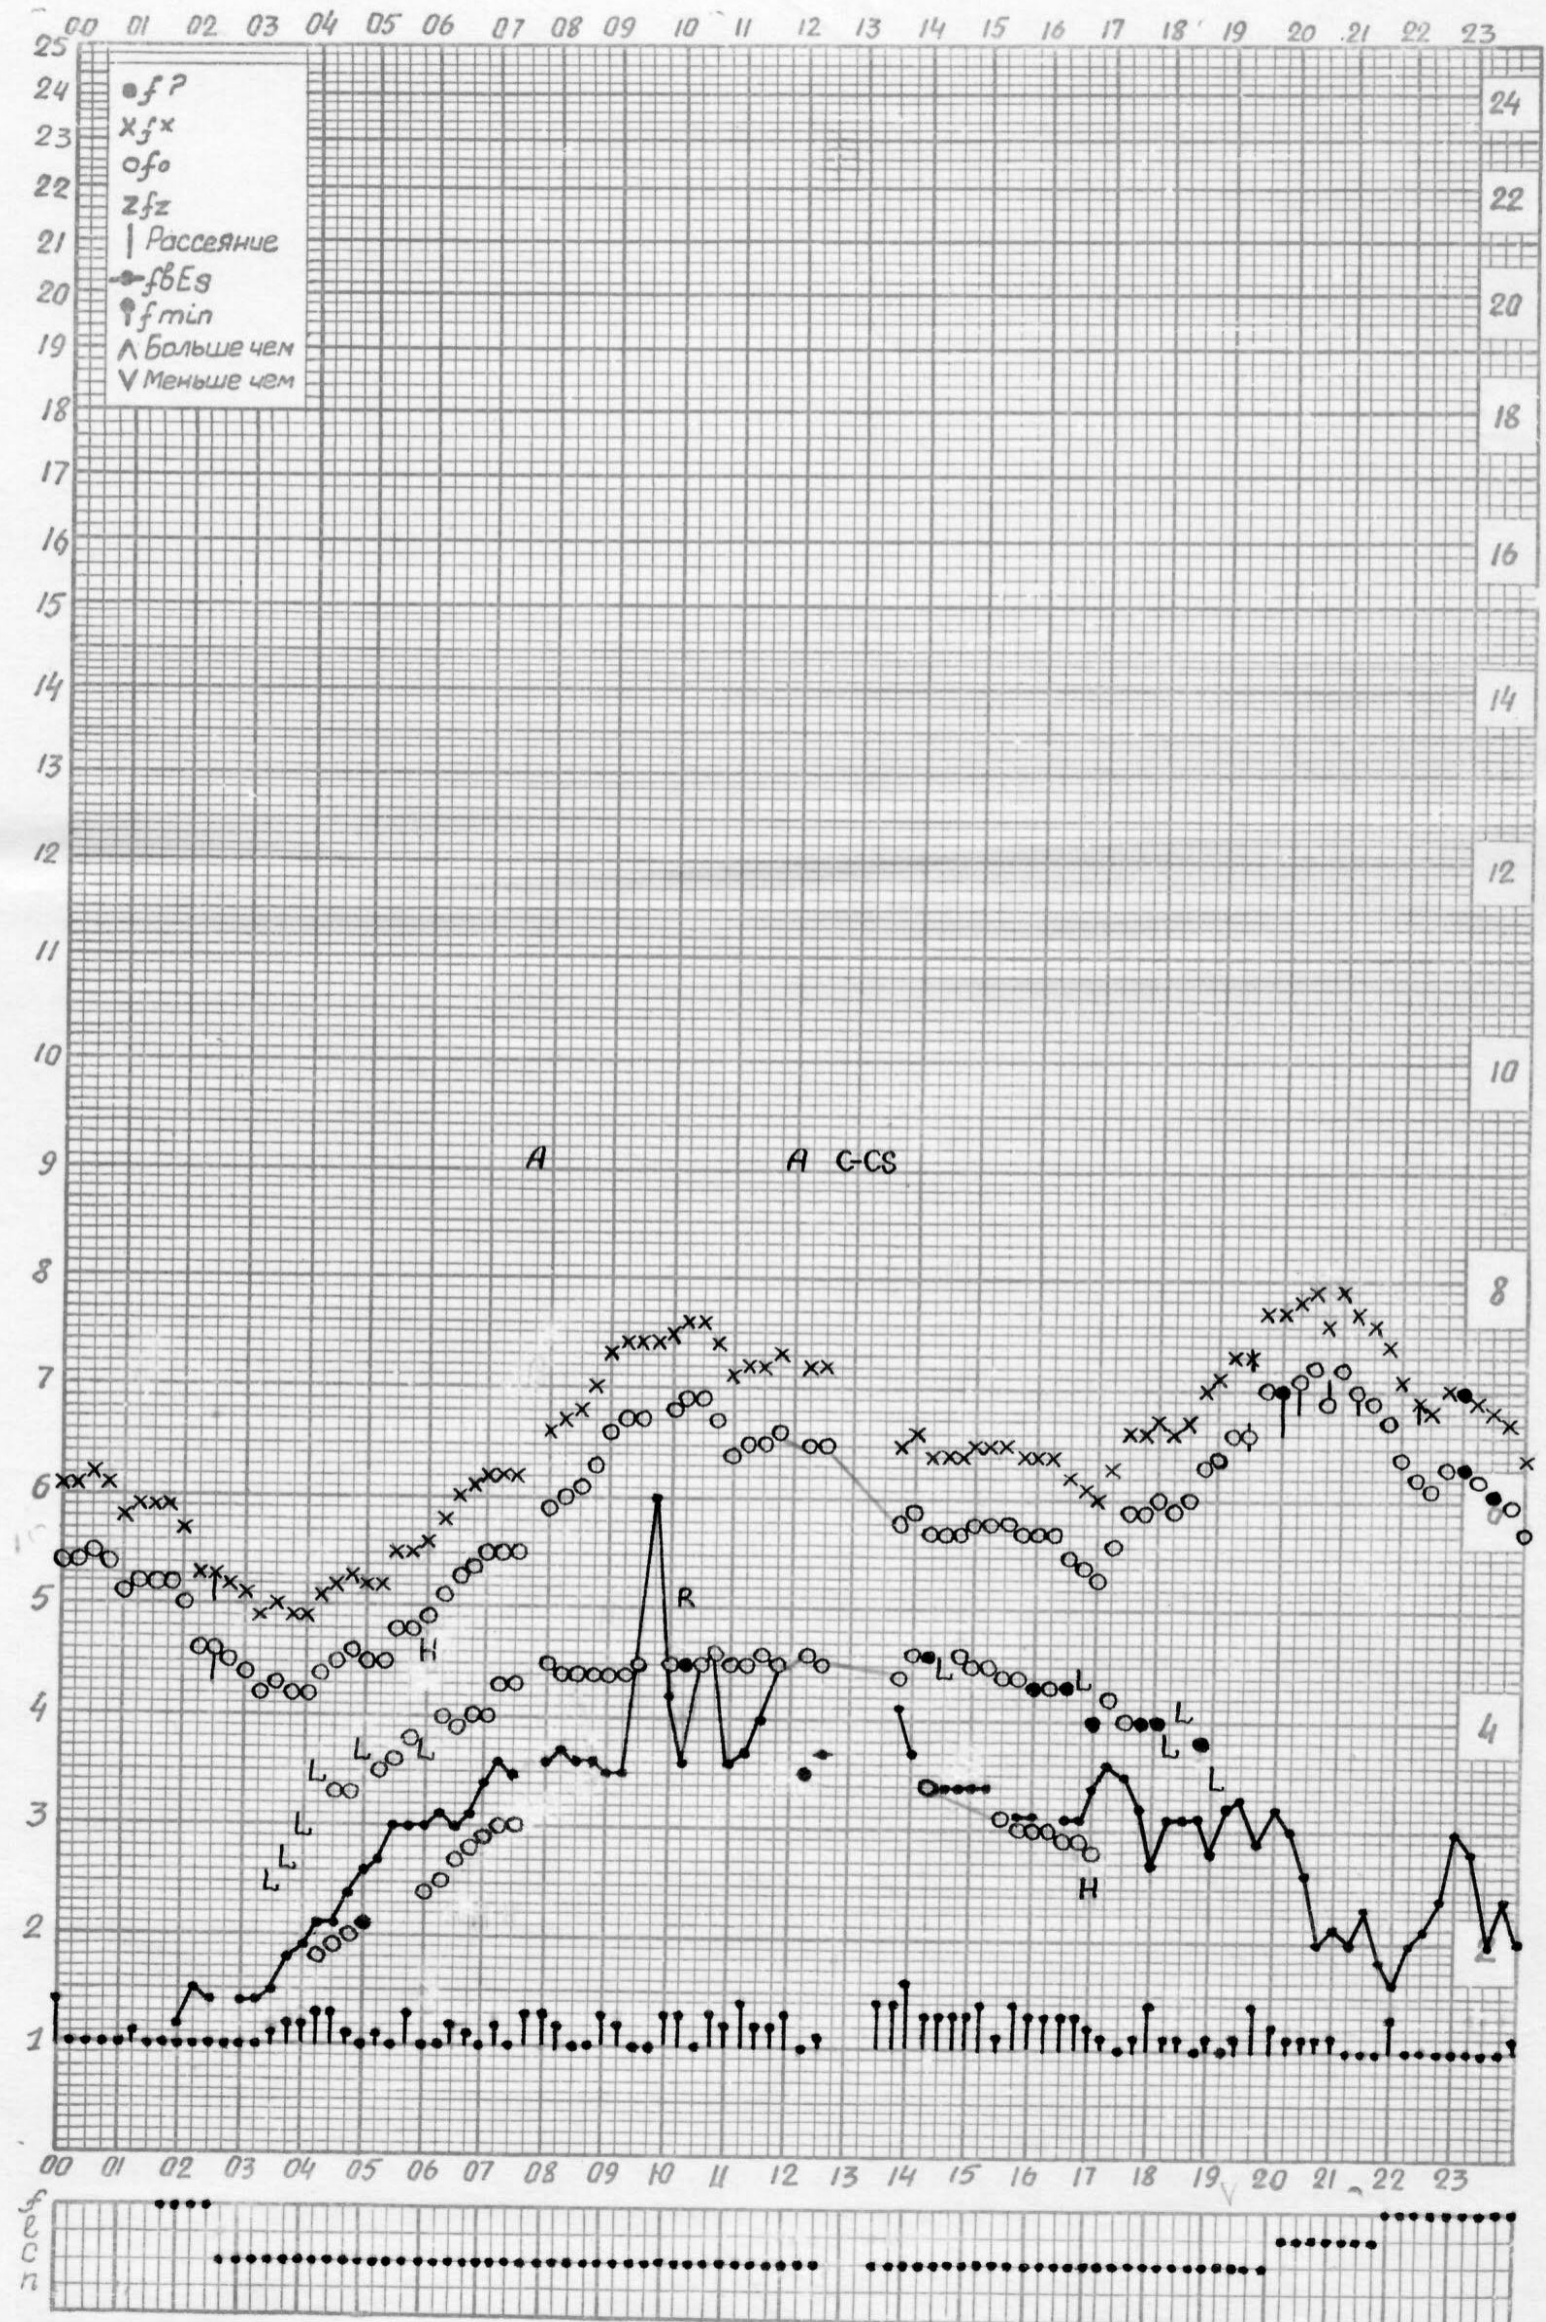

f-график ионосферных данных

Станция Горький НИРФИ ВРЕМЯ 45°E

Дата 13 ИЮНЯ 1962

Кем отсчитано: Артемьевой, Климкиной