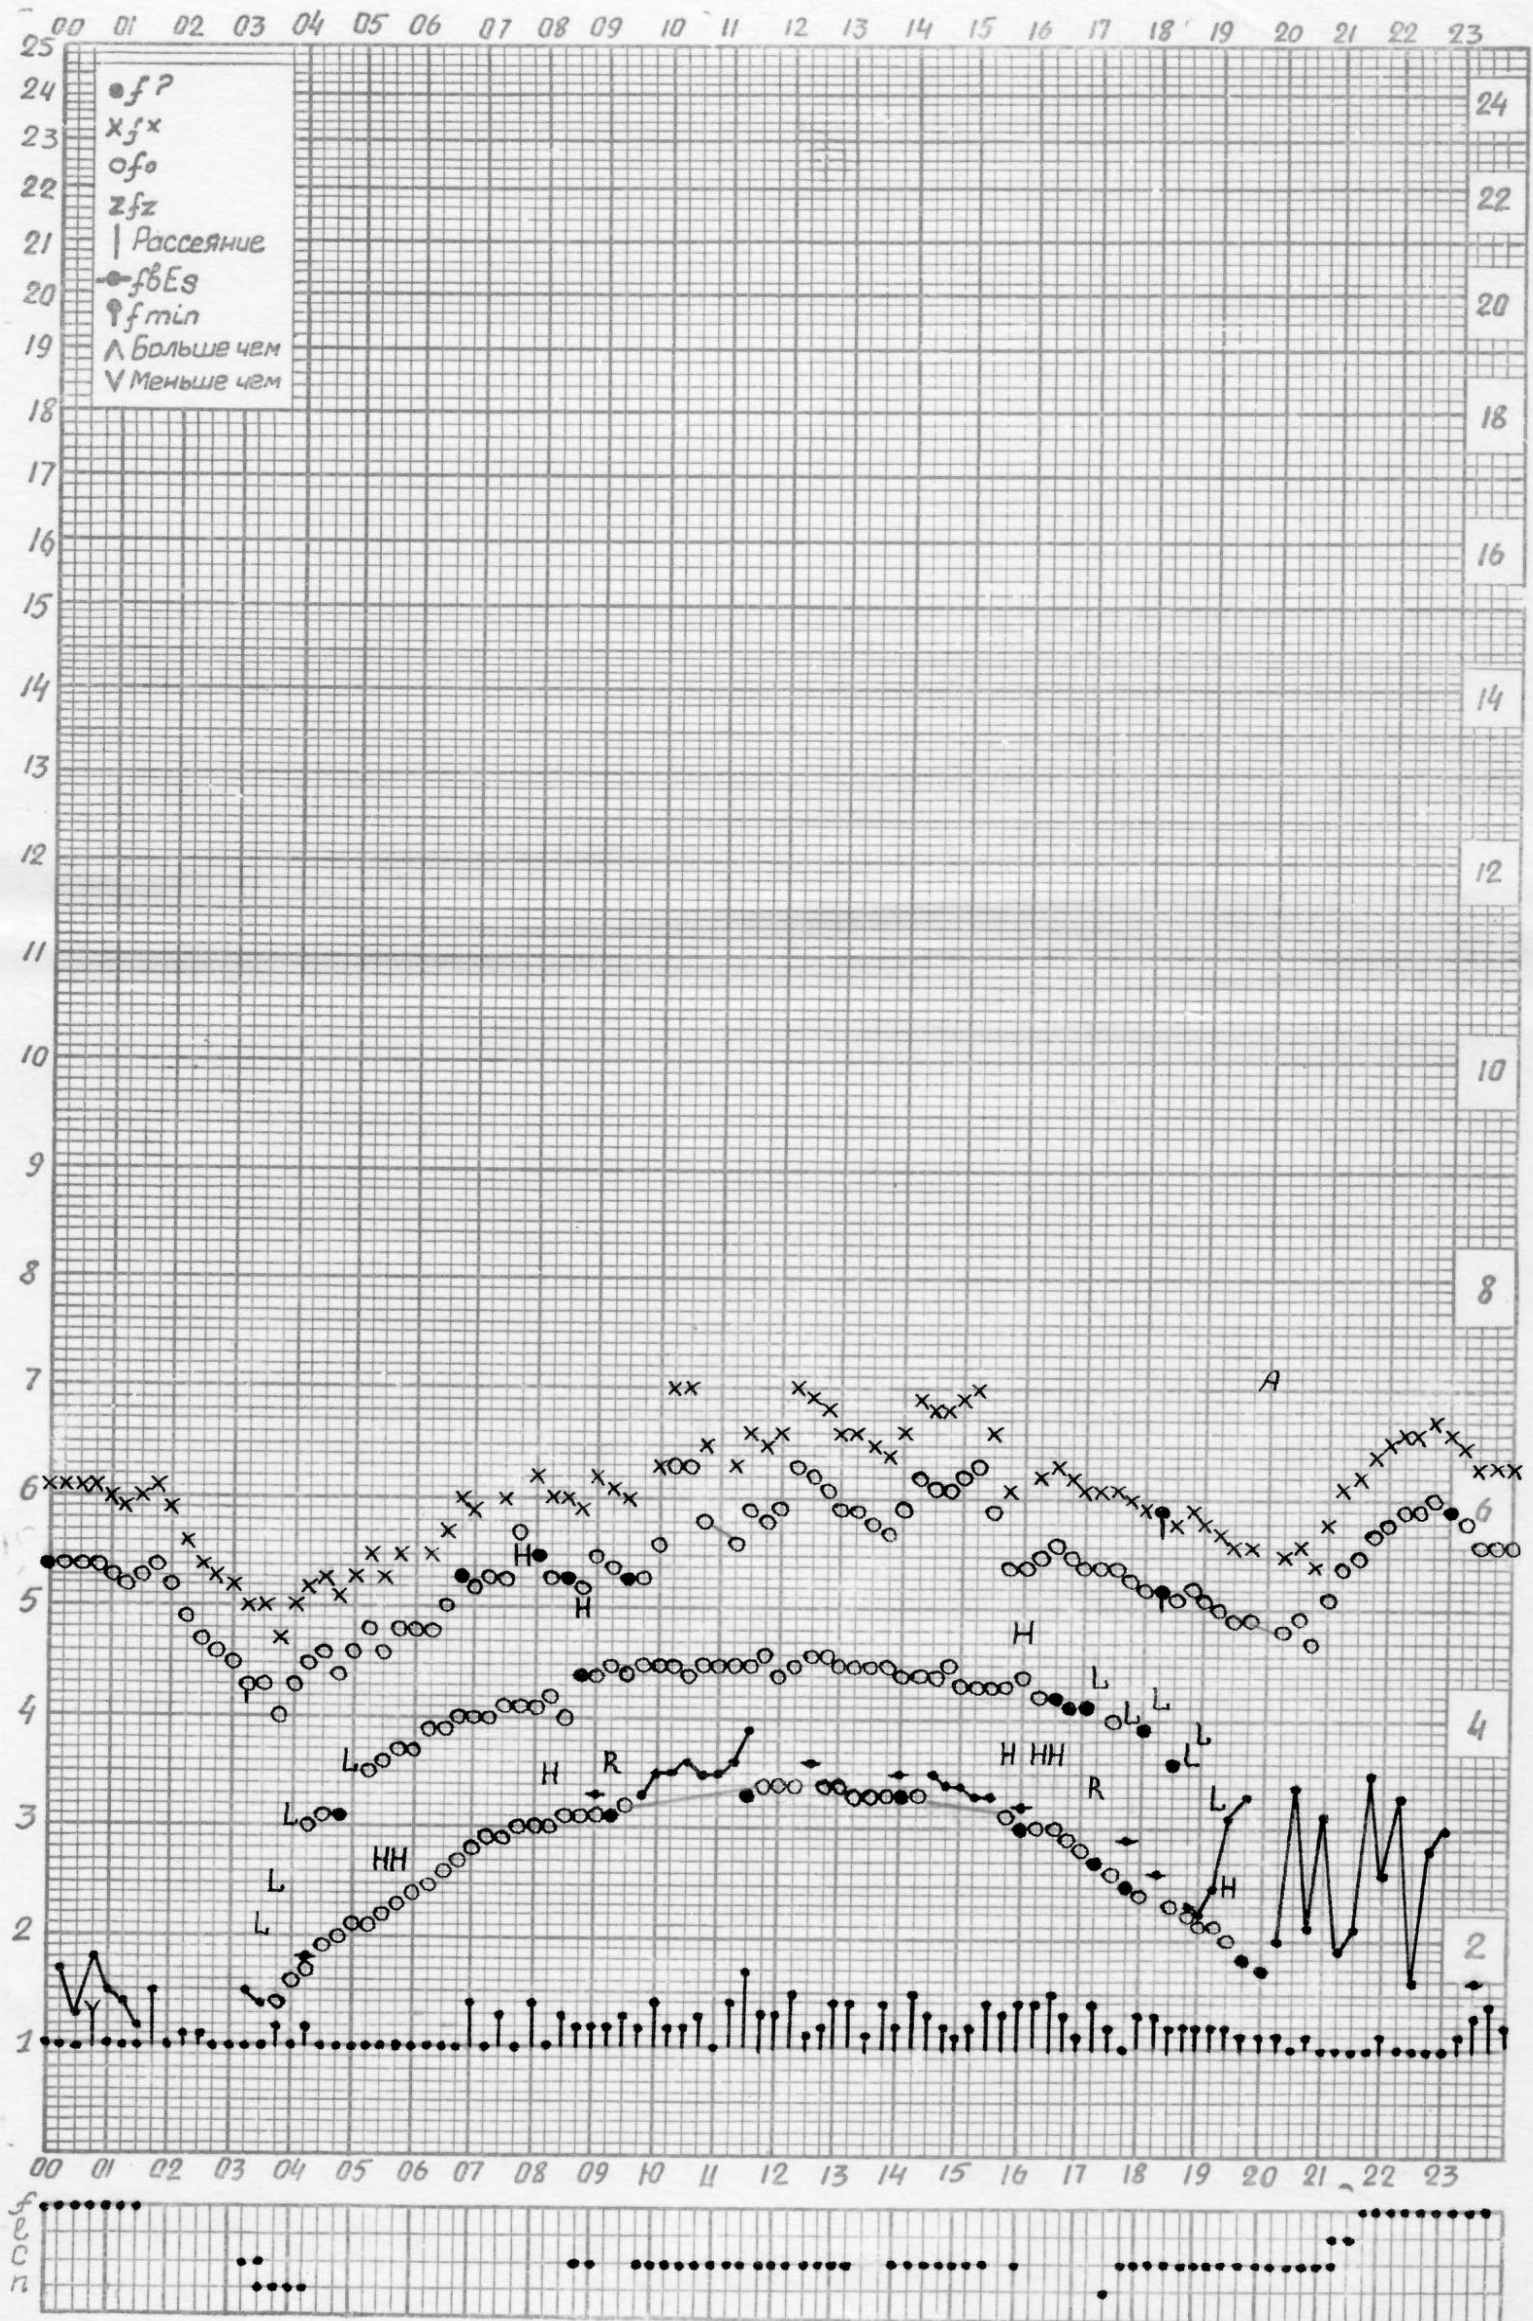

f-график ионосферных данных

Станция Горький

НИРФИ

Время 45°E

Дата

10 ИЮНЯ 1962

Кем отсчитано: БАРАНОВОЙ, Густовой