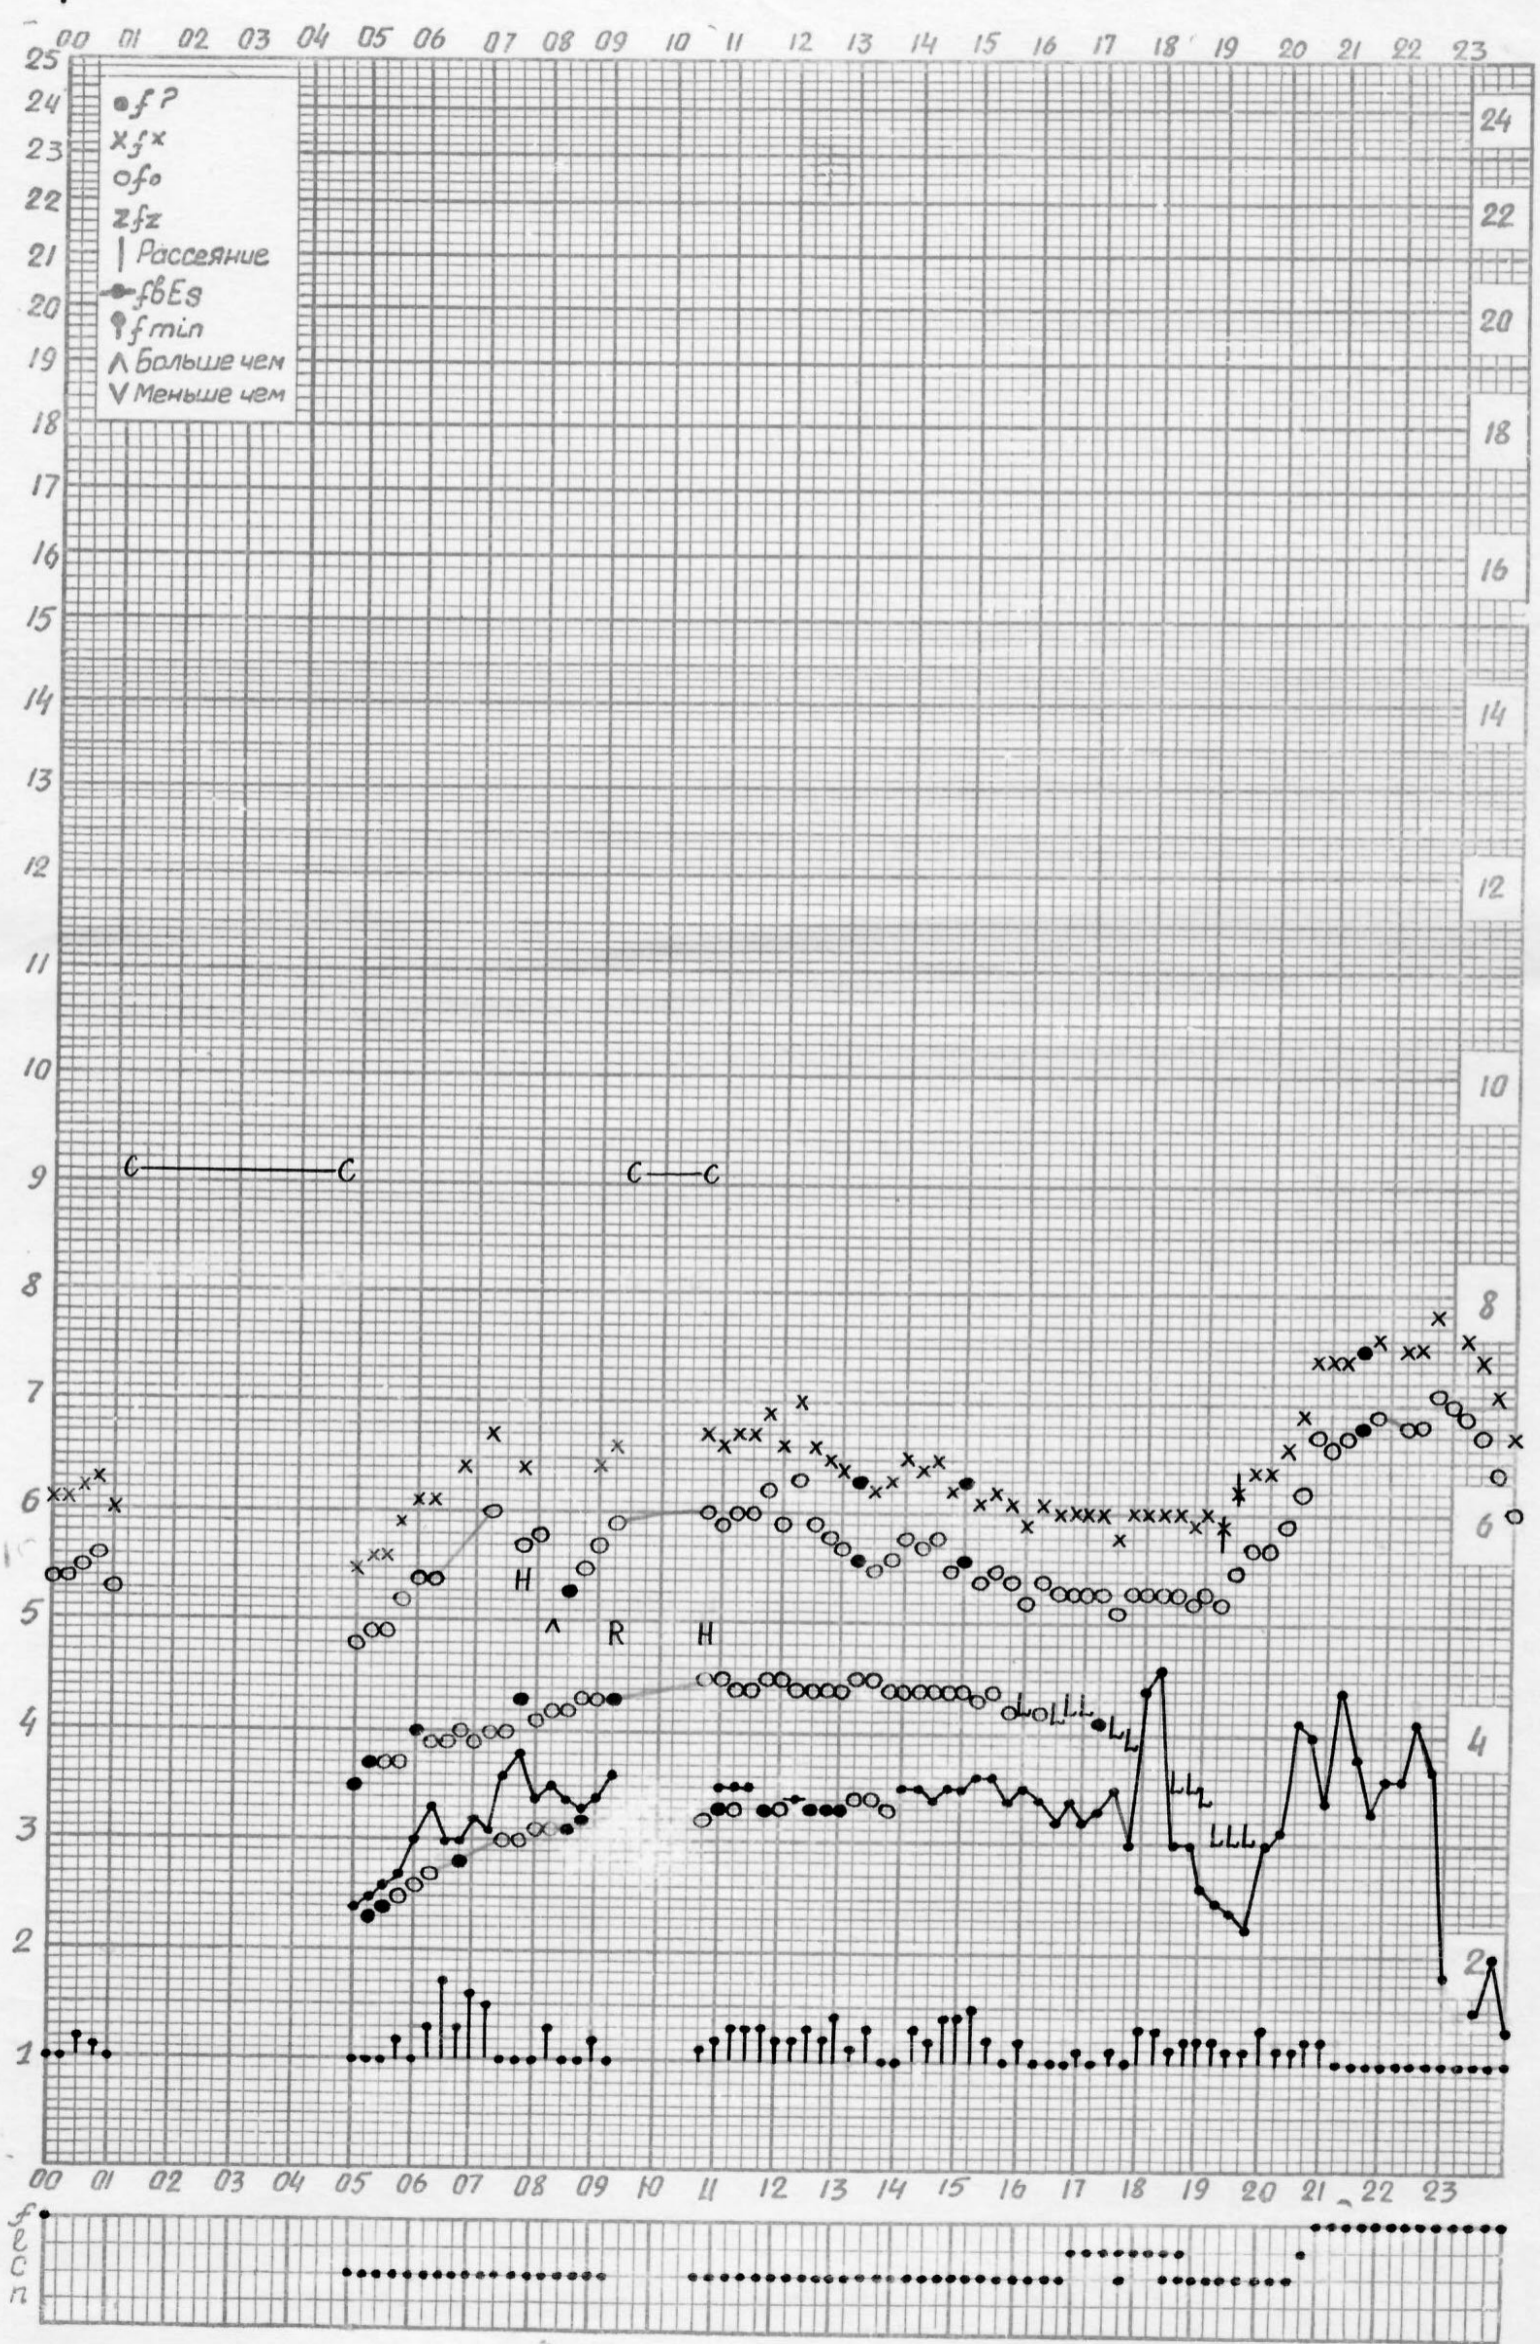

f-график ионосферных данных

Станция Горький НИРФИ Время 45°E Дата 1 ИЮНЯ 1962

Кем отсчитано: БАРАНОВОЙ

f-график ионосферных данных

Станция Горький НИРФИ ВРЕМЯ 45°E Дата 2 июня 1962

Кем отсчитано: АРТЕМЬЕВОЙ, КЛИМКИНОЙ

f-график ионосферных данных

Станция Горький НИРФИ ВРЕМЯ 45°E Дата 3 июня 1962

Кем отсчитано: БАРАНОВОЙ, АРТЕМЬЕВОЙ.

f-график ионосферных данных

Станция Горький НИРФИ ВРЕМЯ 45°E Дата 4 июня 1962

Кем отсчитано: Пустовой, Барановой