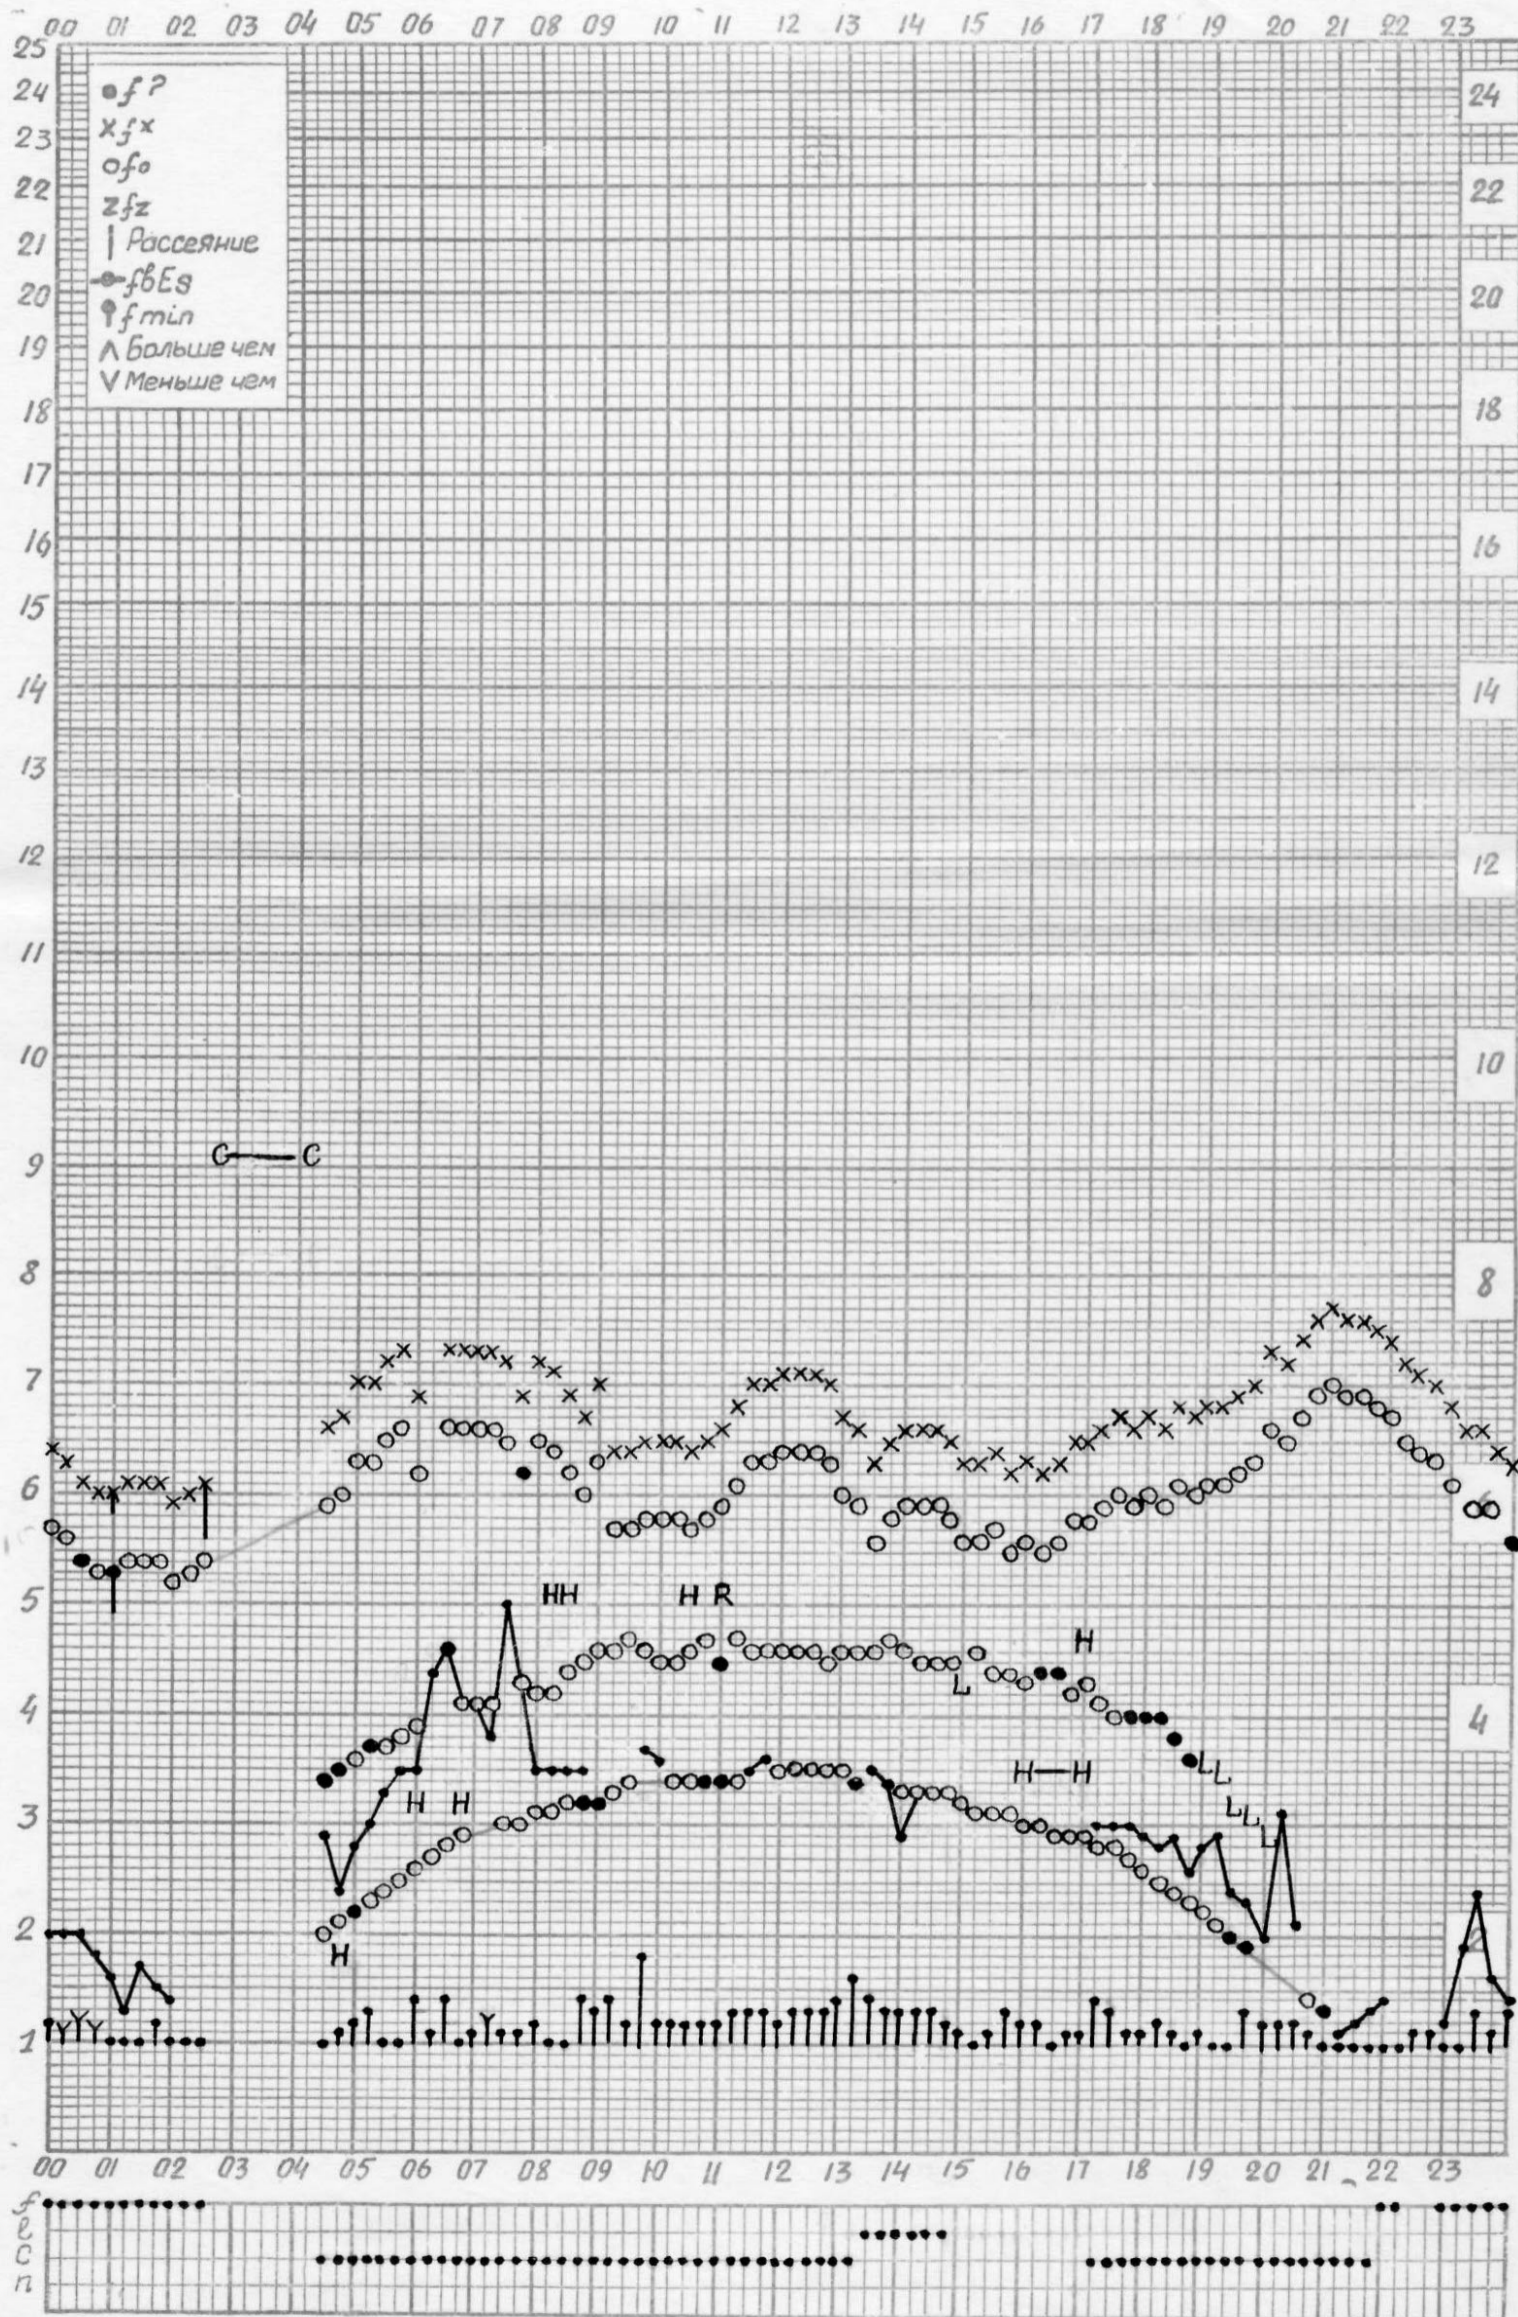

Кем отсчитано: Густовой, Барановой

f-график ионосферных данных

Станция Горький НИРФИ ВРЕМЯ 45°E

Дата 13 ИЮНЯ 1962

Кем отсчитано: Артемьевой, Климкиной

f—график ионосферных данных

Станция Горький НИРФИ ВРЕМЯ 45°E Дата 14 ИЮНЯ 1962