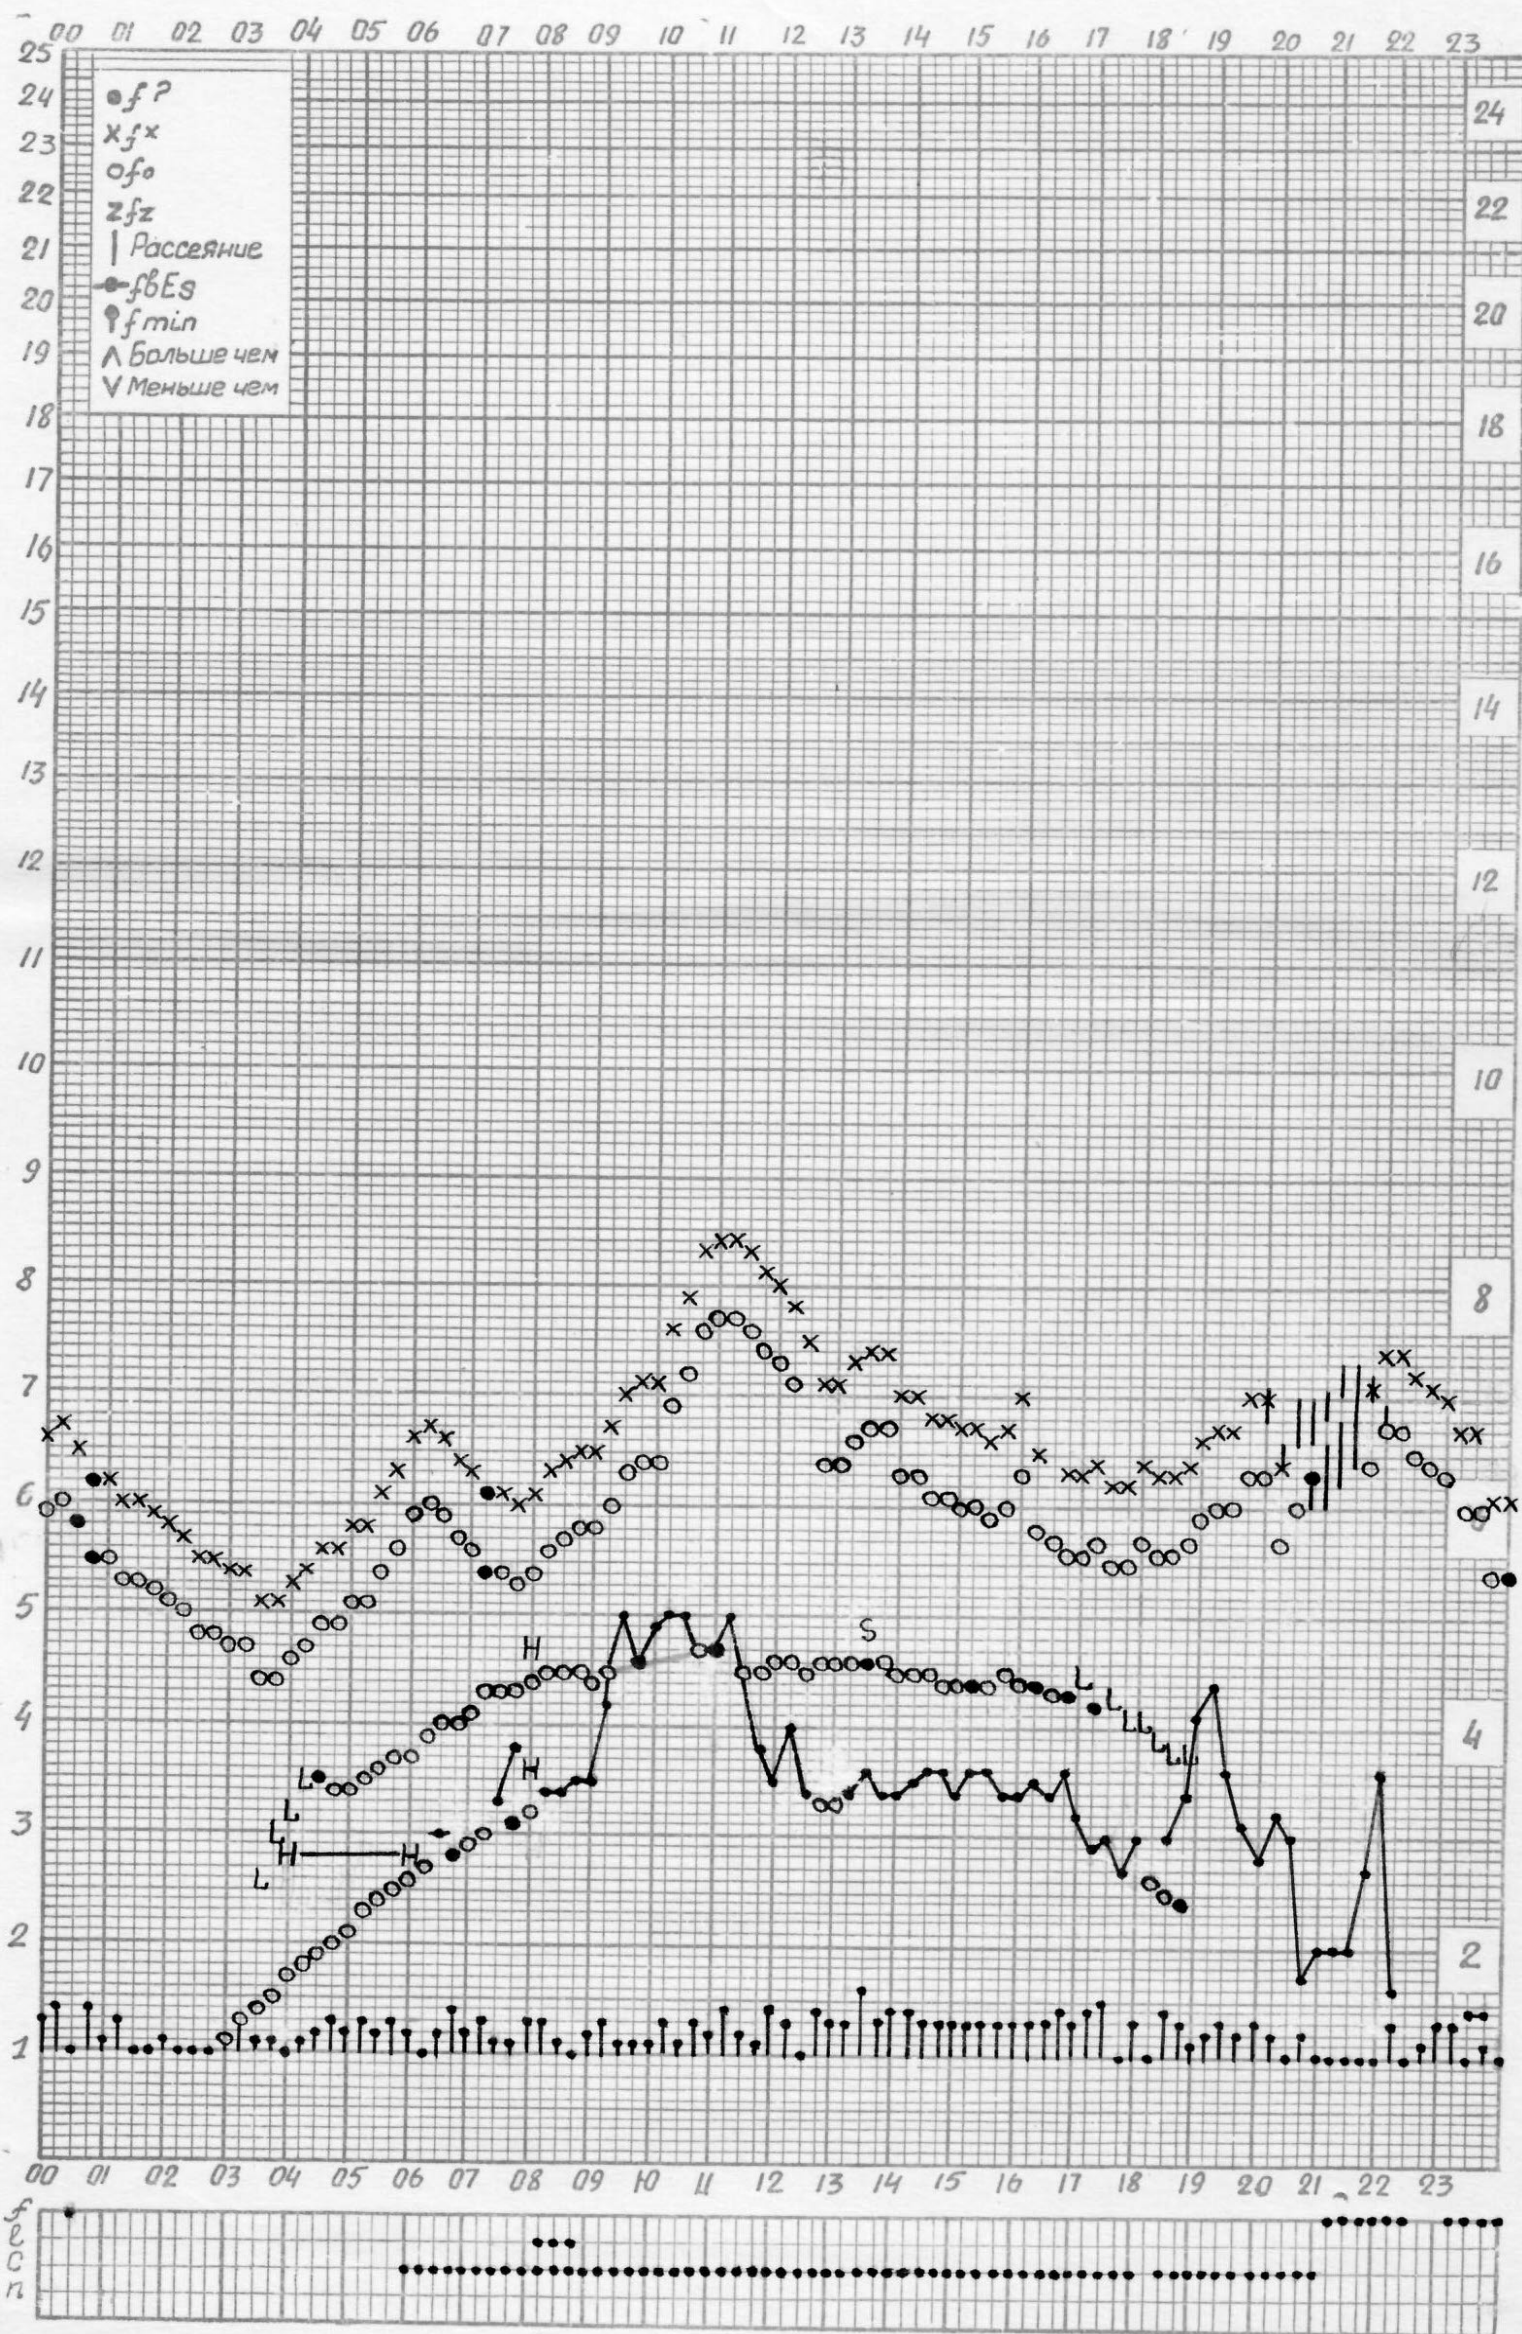

f — график ионосферных данных

Станция Горький НИРФИ Время 45°E Дата 9 июня 1962

Кем отсчитано: Артемьевой, Климкиной