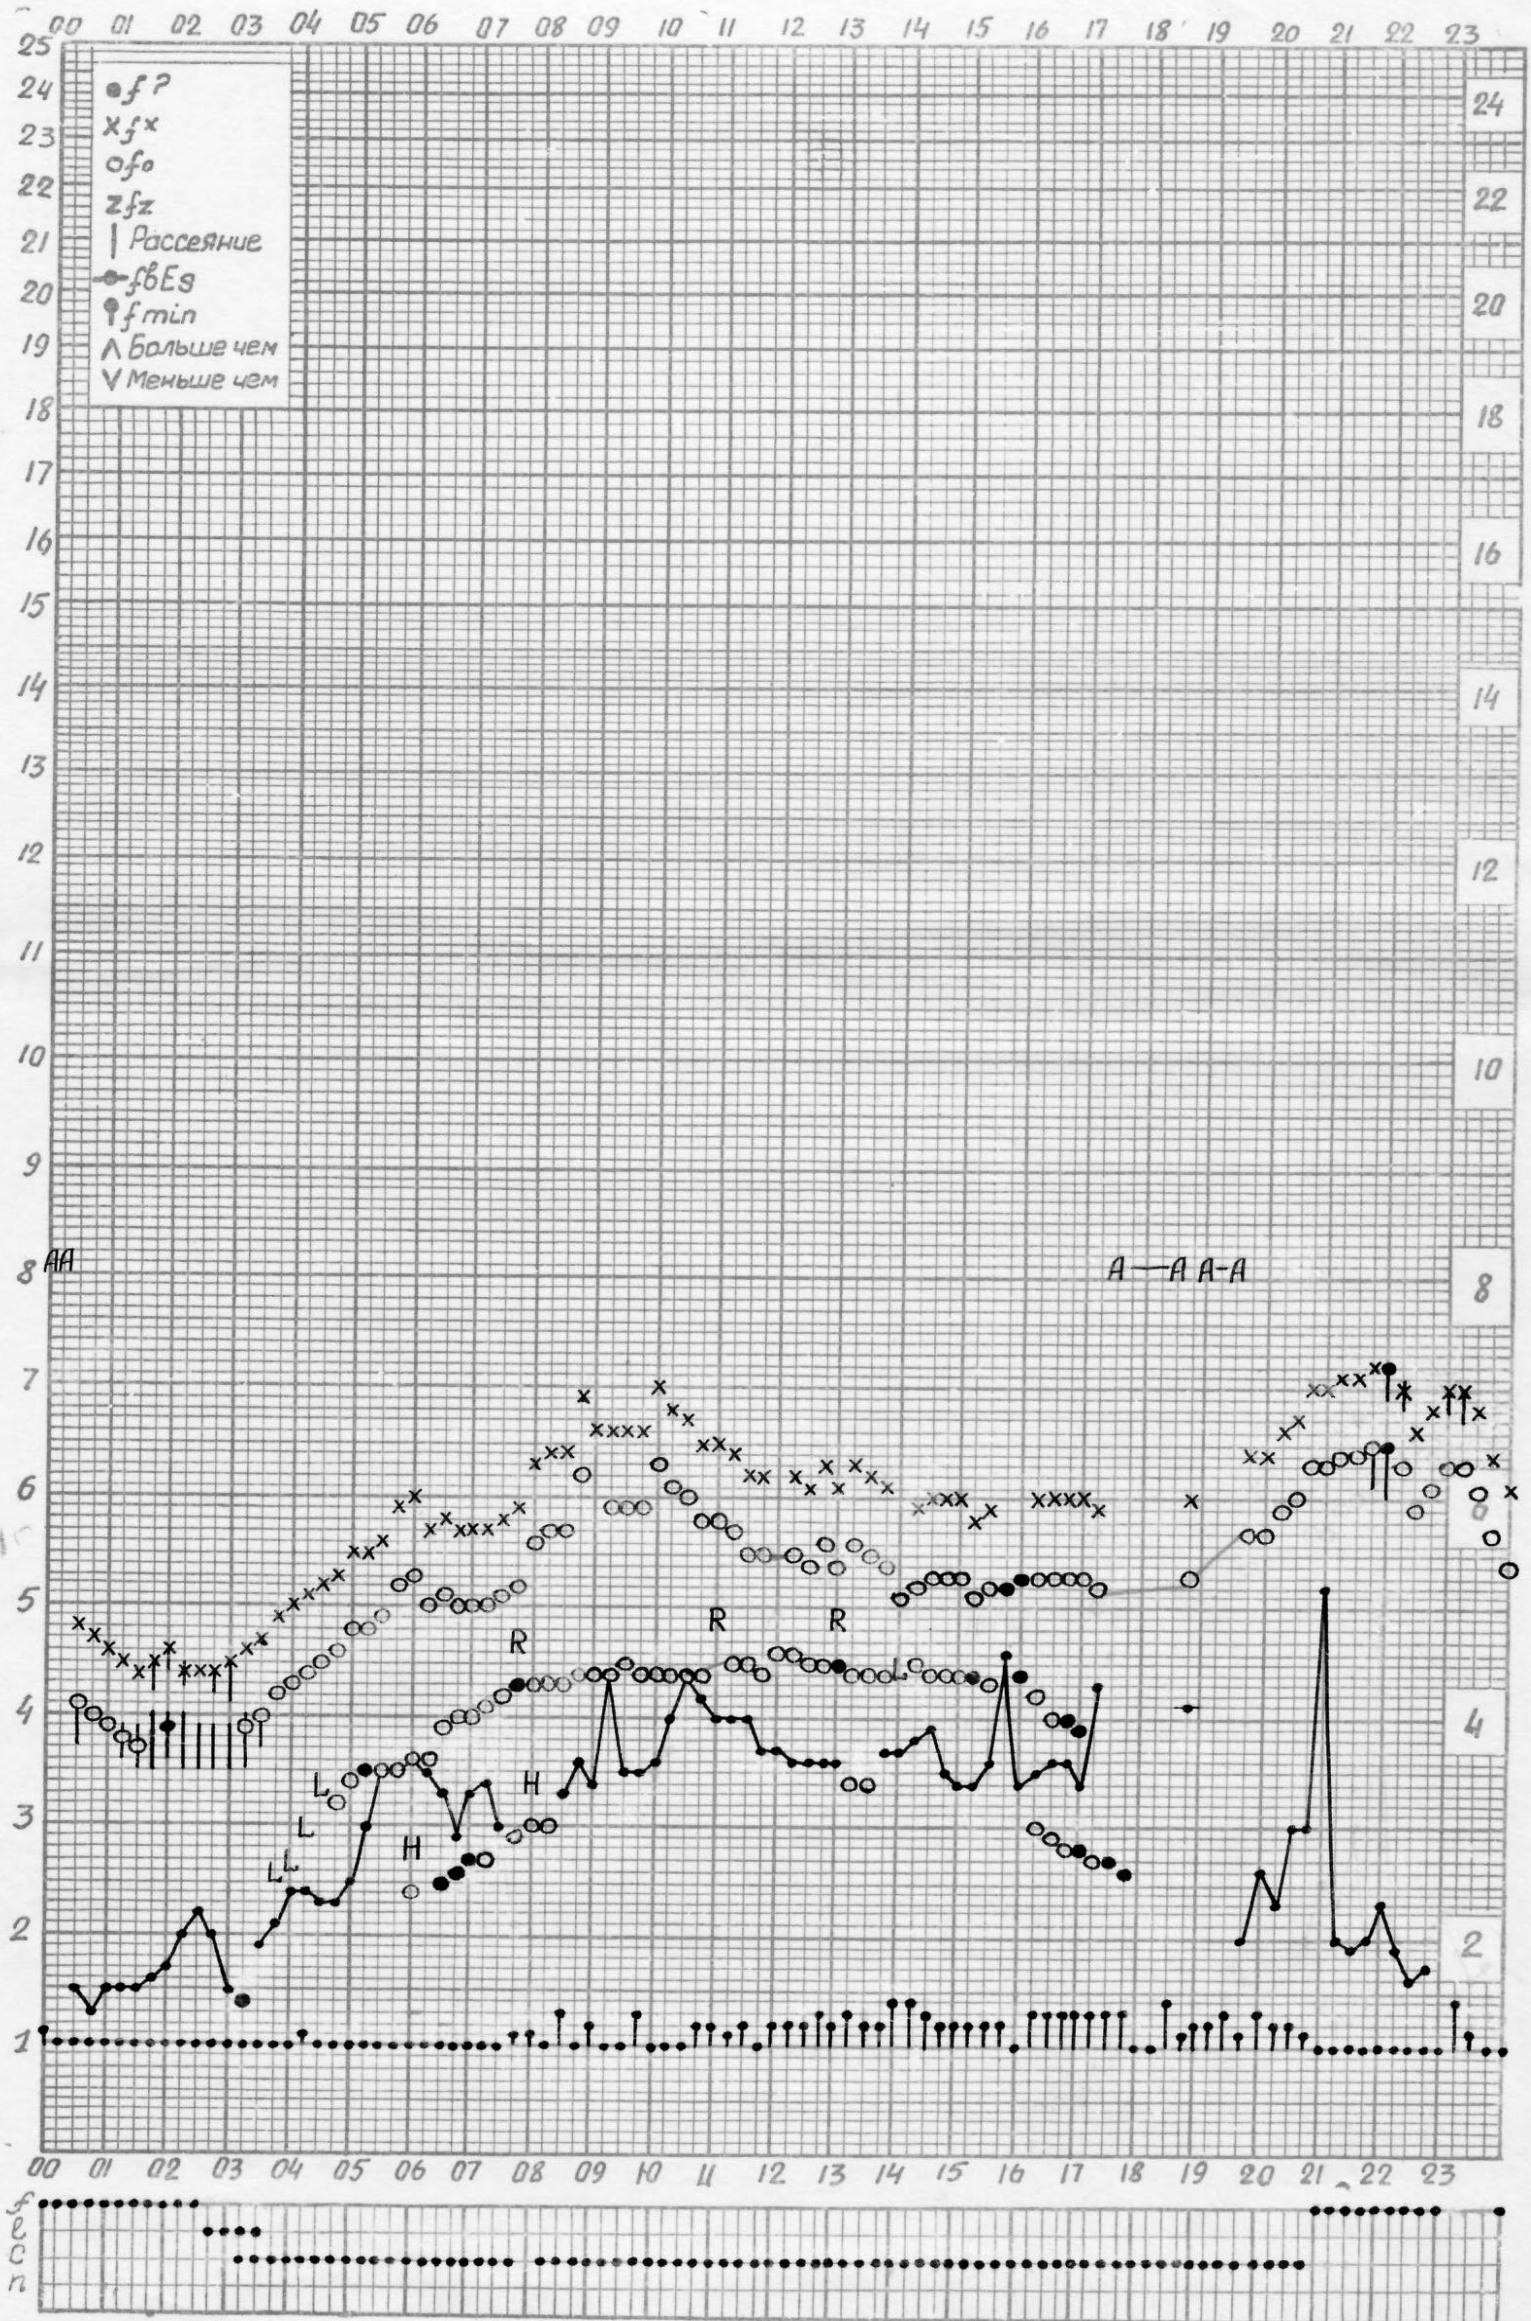

f-график ионосферных данных

Станция Горький НИРФИ Время 45°E Дата 1 ИЮНЯ 1962

Кем отсчитано: БАРАНОВОЙ

f-график ионосферных данных

Станция Горький НИРФИ ВРЕМЯ 45°E Дата 2 июня 1962

Кем отсчитано: АРТЕМЬЕВОЙ, КЛИМКИНОЙ

f-график ионосферных данных

Станция Горький НИРФИ ВРЕМЯ 45°E Дата 3 июня 1962

Кем отсчитано: БАРАНОВОЙ, АРТЕМЬЕВОЙ.

f-график ионосферных данных

Станция Горький НИРФИ ВРЕМЯ 45°E Дата 4 июня 1962

Кем отсчитано: Пустовой, Барановой