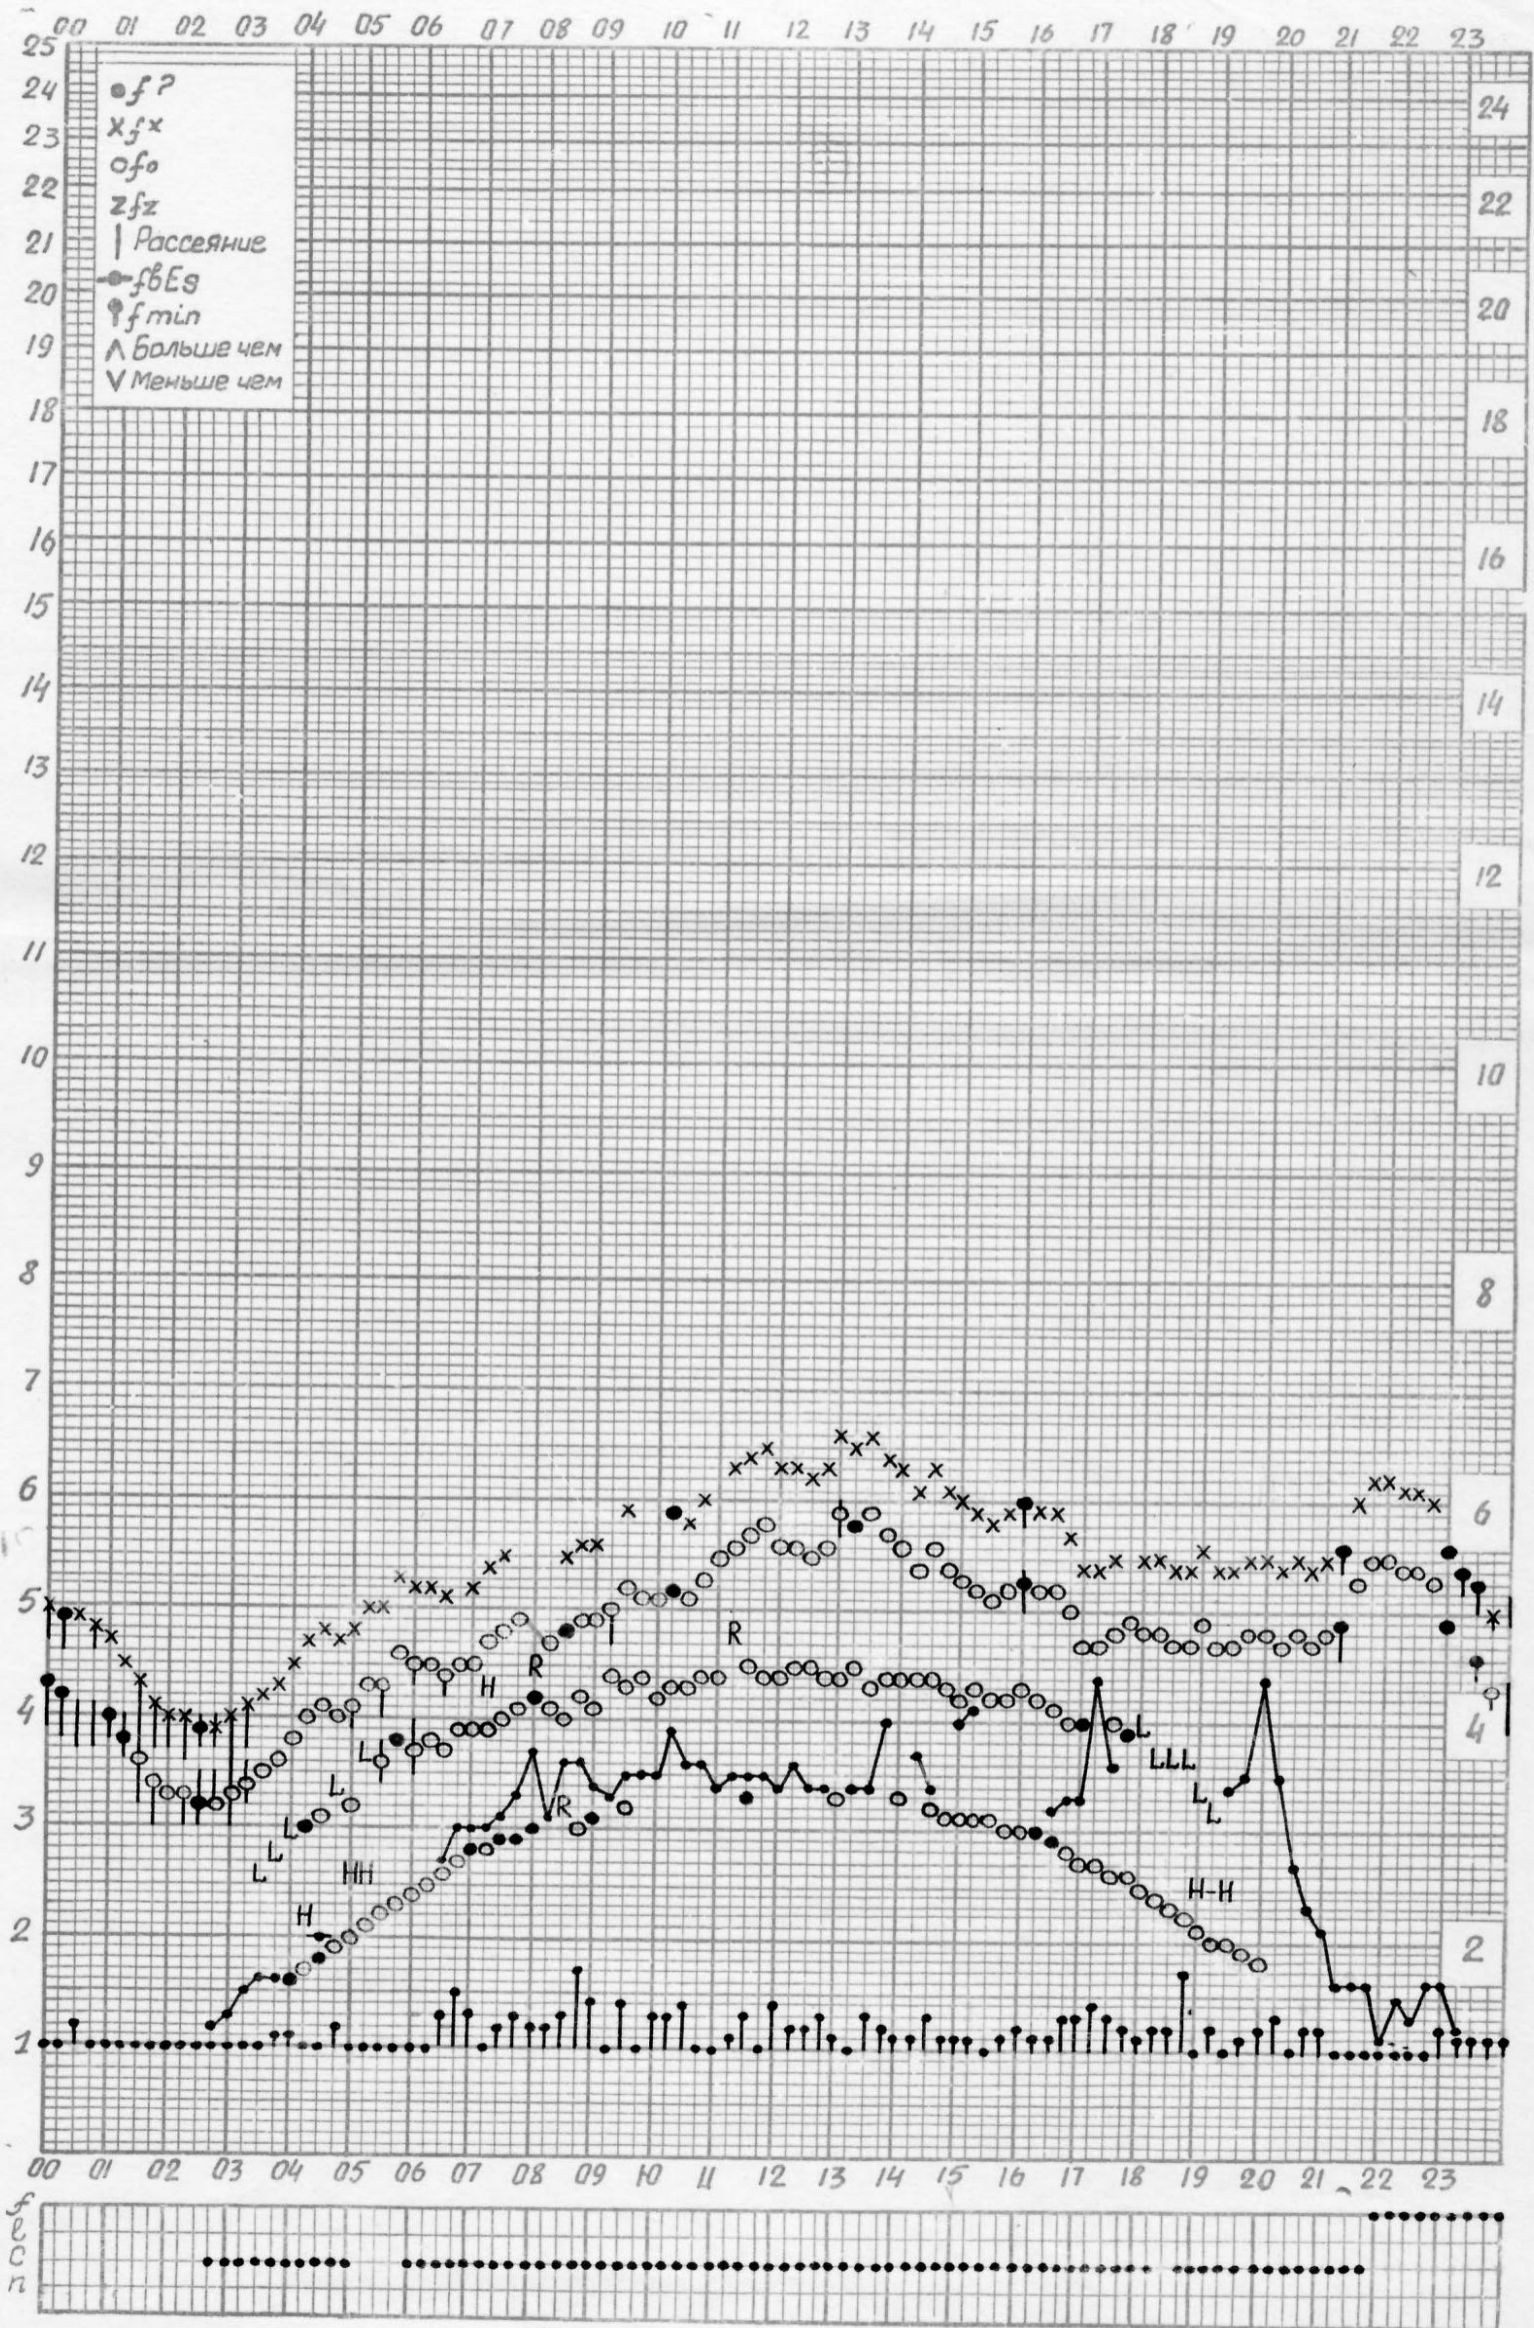

f — график ионосферных данных

Станция Горький НИРФИ ВРЕМЯ 45°E Дата 5 июня 1962

Кем отсчитано: Артемьевой, Климкиной

f — график ионосферных данных

Станция Горький НИРФИ ВРЕМЯ 45°E Дата 6 июня 1962

Кем отсчитано: БАРАНОВОЙ, ГУСТОВОЙ