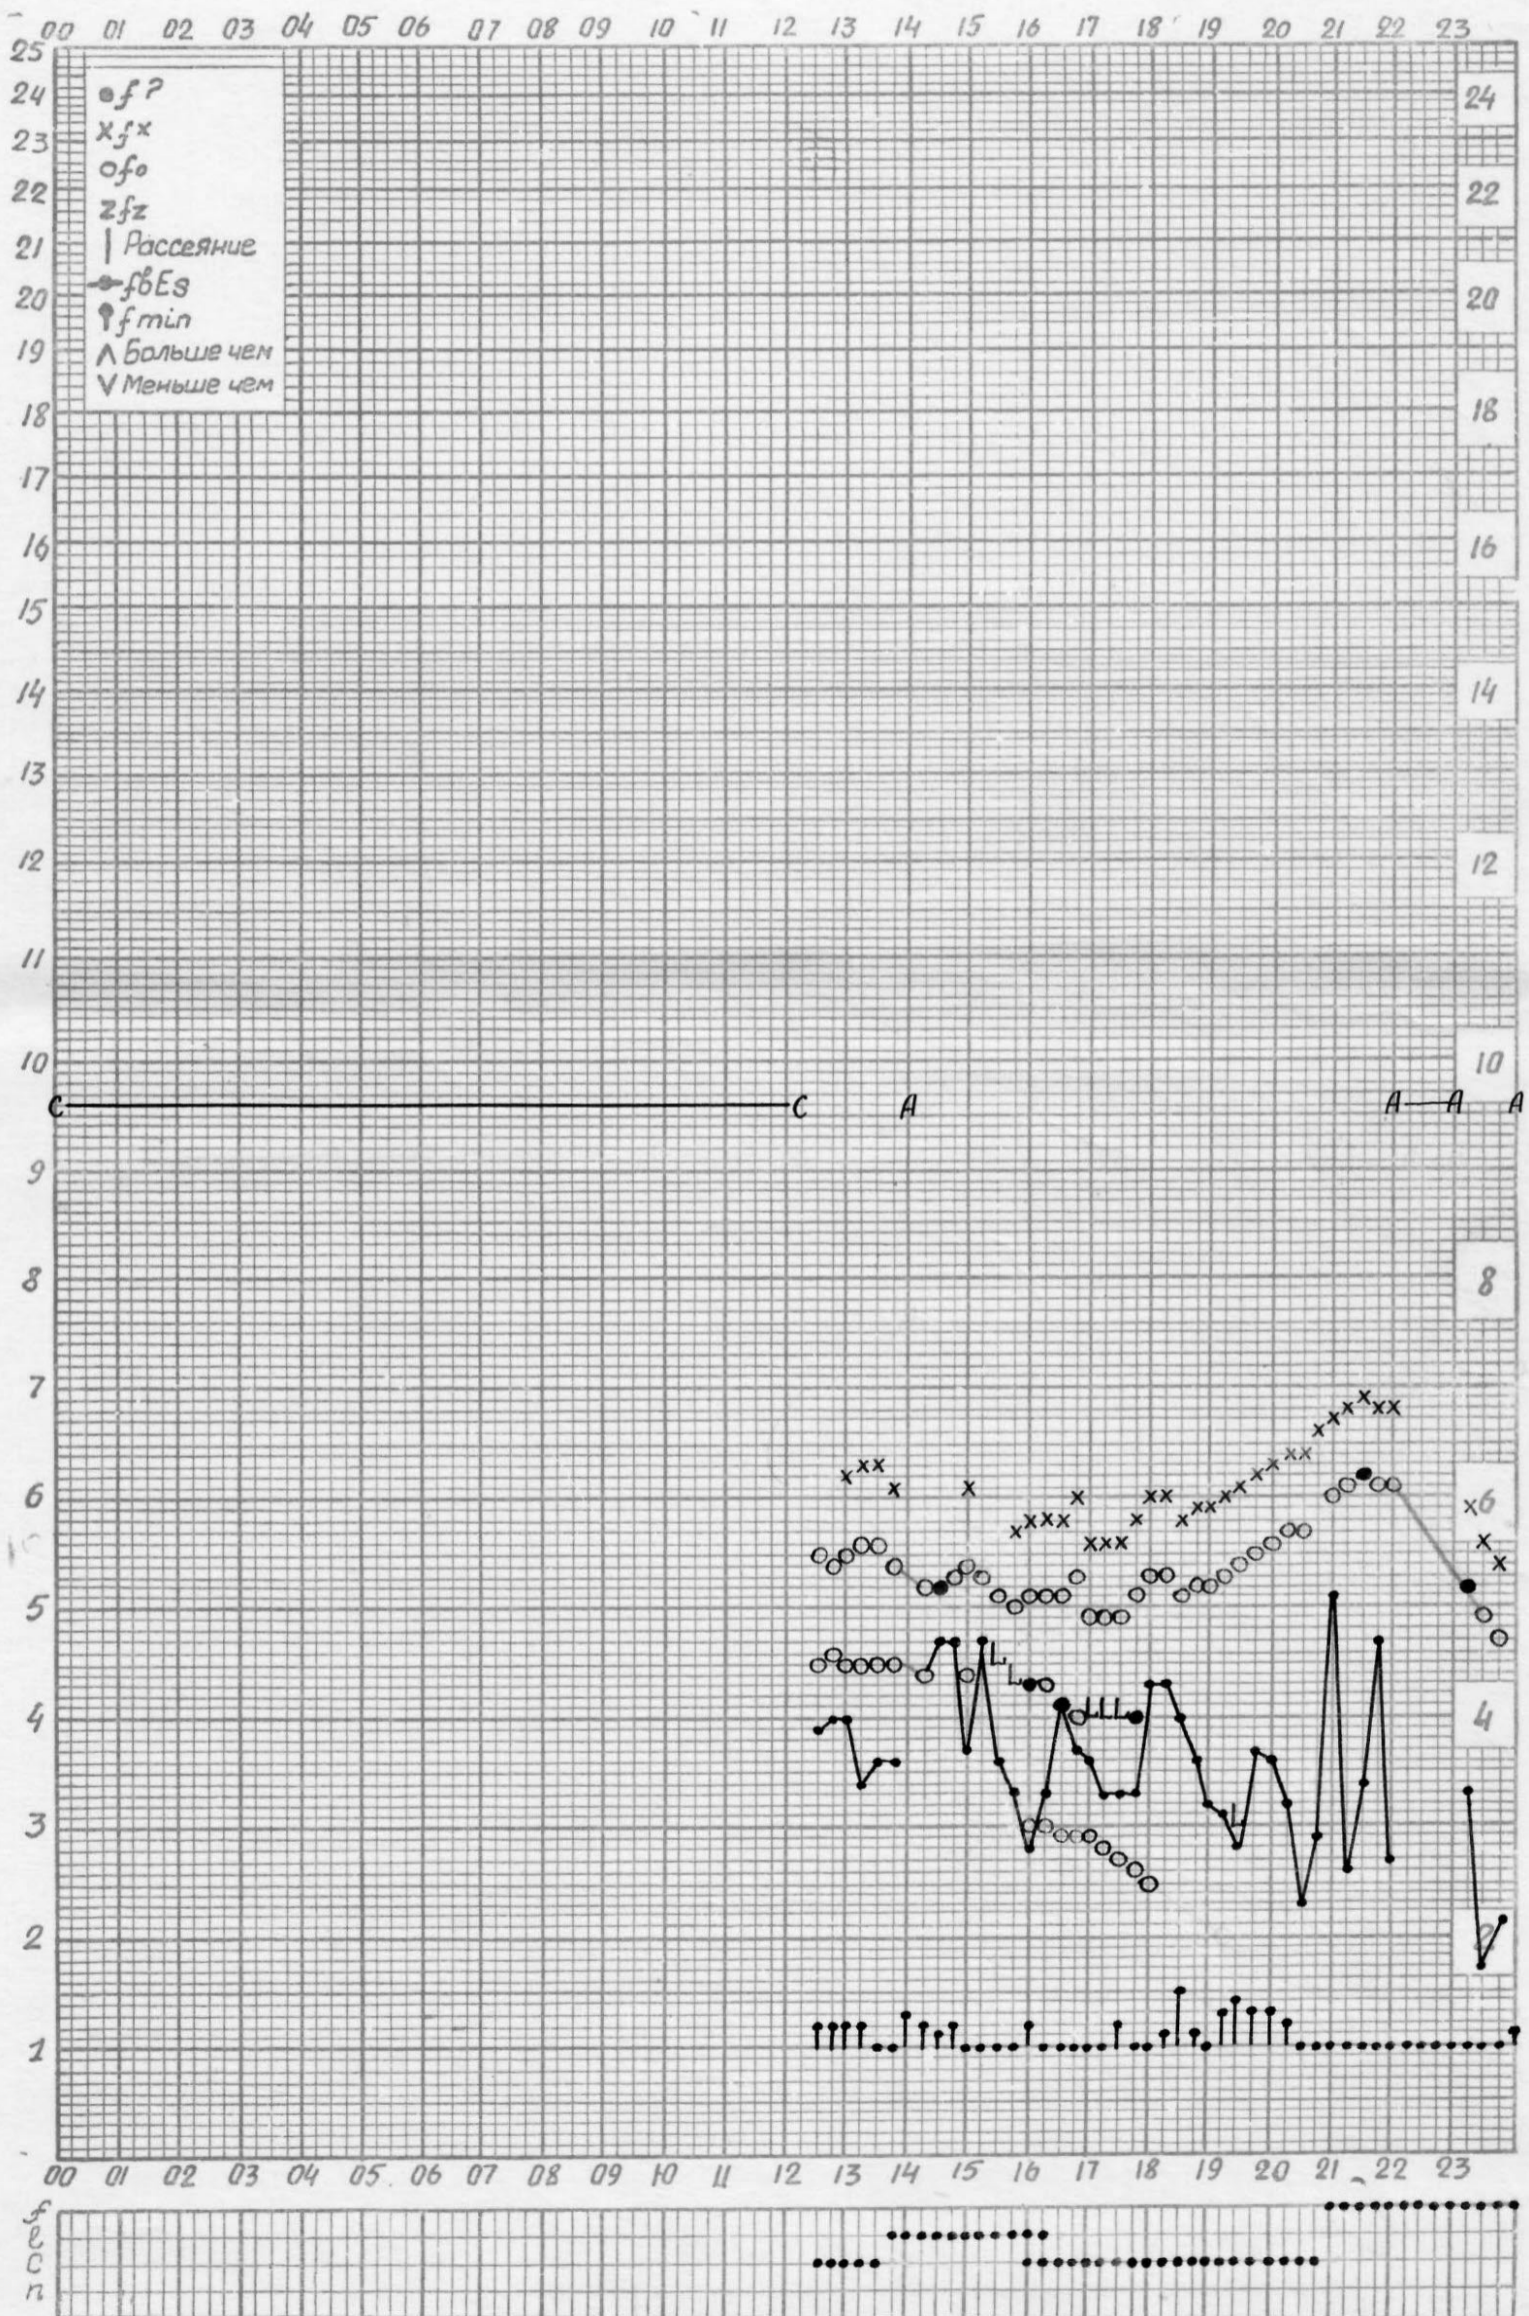

f-график ионосферных данных

Станция Горький НИРФИ Время 45°E Дата 1 ИЮНЯ 1962

Кем отсчитано: БАРАНОВОЙ

f-график ионосферных данных

Станция Горький НИРФИ ВРЕМЯ 45°E Дата 2 июня 1962

Кем отсчитано: АРТЕМЬЕВОЙ, КЛИМКИНОЙ

f-график ионосферных данных

Станция Горький НИРФИ ВРЕМЯ 45°E Дата 3 июня 1962

Кем отсчитано: БАРАНОВОЙ, АРТЕМЬЕВОЙ.

f-график ионосферных данных

Станция Горький НИРФИ ВРЕМЯ 45°E Дата 4 июня 1962

Кем отсчитано: Пустовой, Барановой