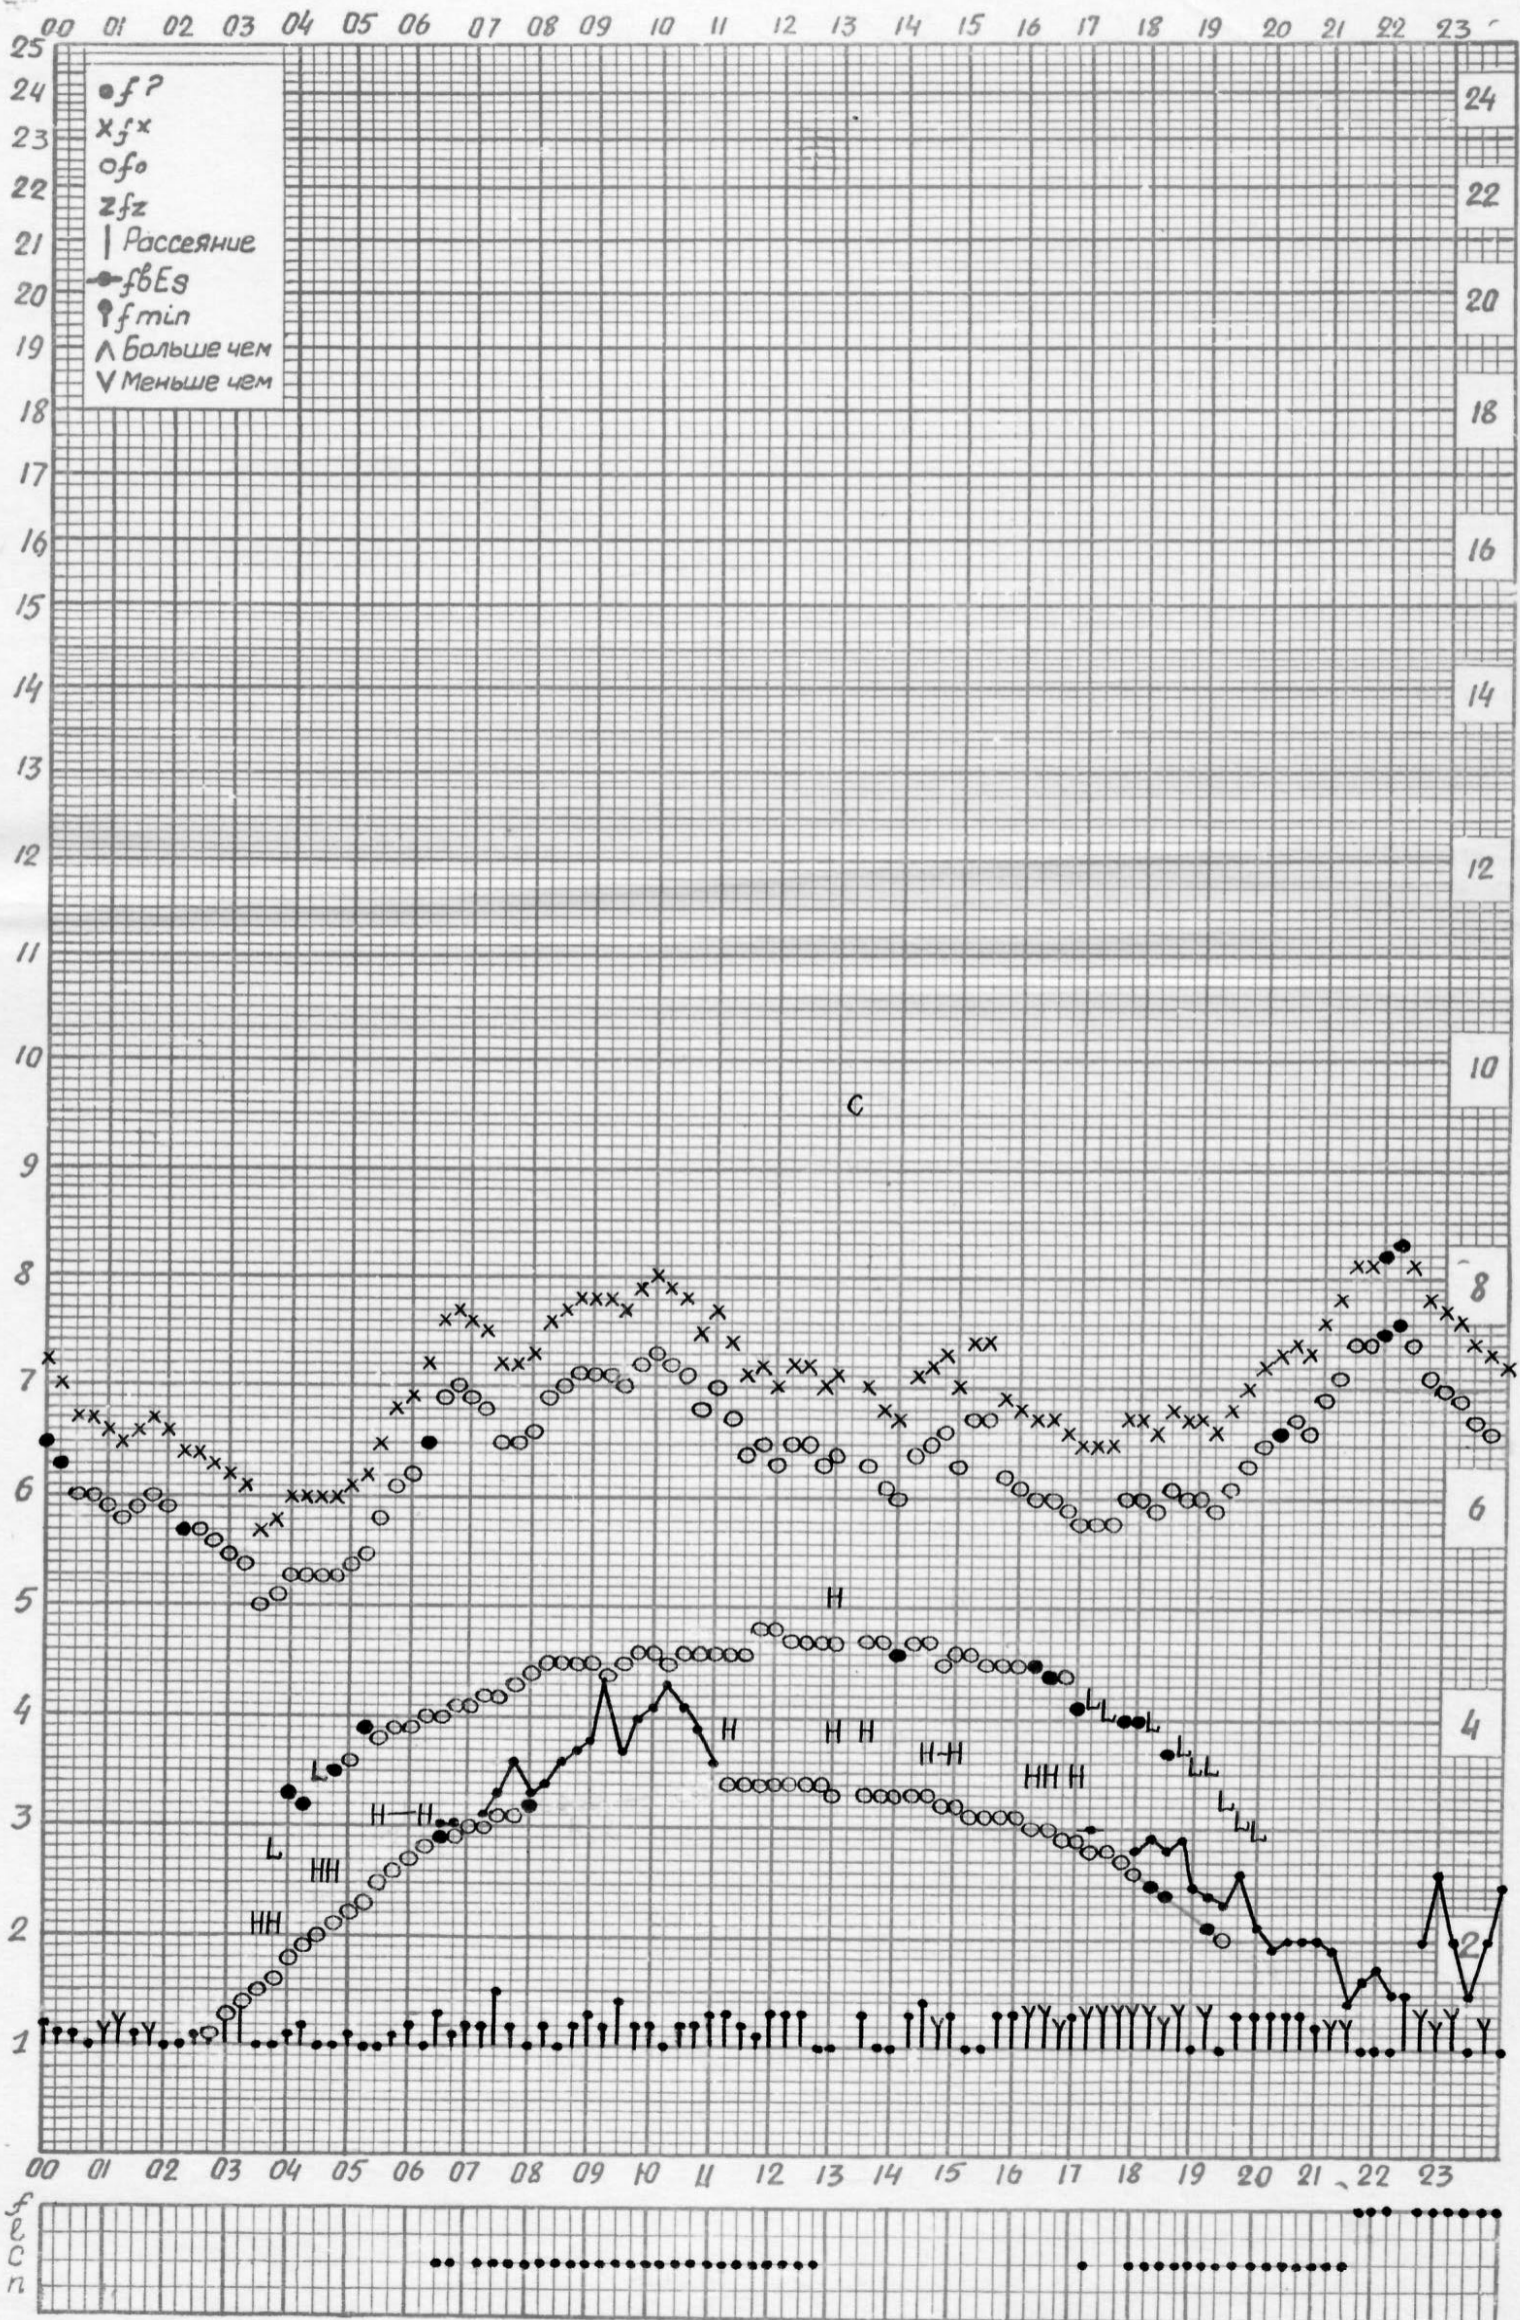

Дата 18 июня 1962

Кем отсчитано: БАРАНОВОЙ, ПУСТОВОЙ

f — график ионосферных данных

Станция Горький НИРФИ ВРЕМЯ 45°E Дата 19 июня 1962

Жем отсчитано: Климкиной, Артемьевой

f — график ионосферных данных

Станция Горький НИРФИ ВРЕМЯ 45°E Дата 20 ИЮНЯ 1962