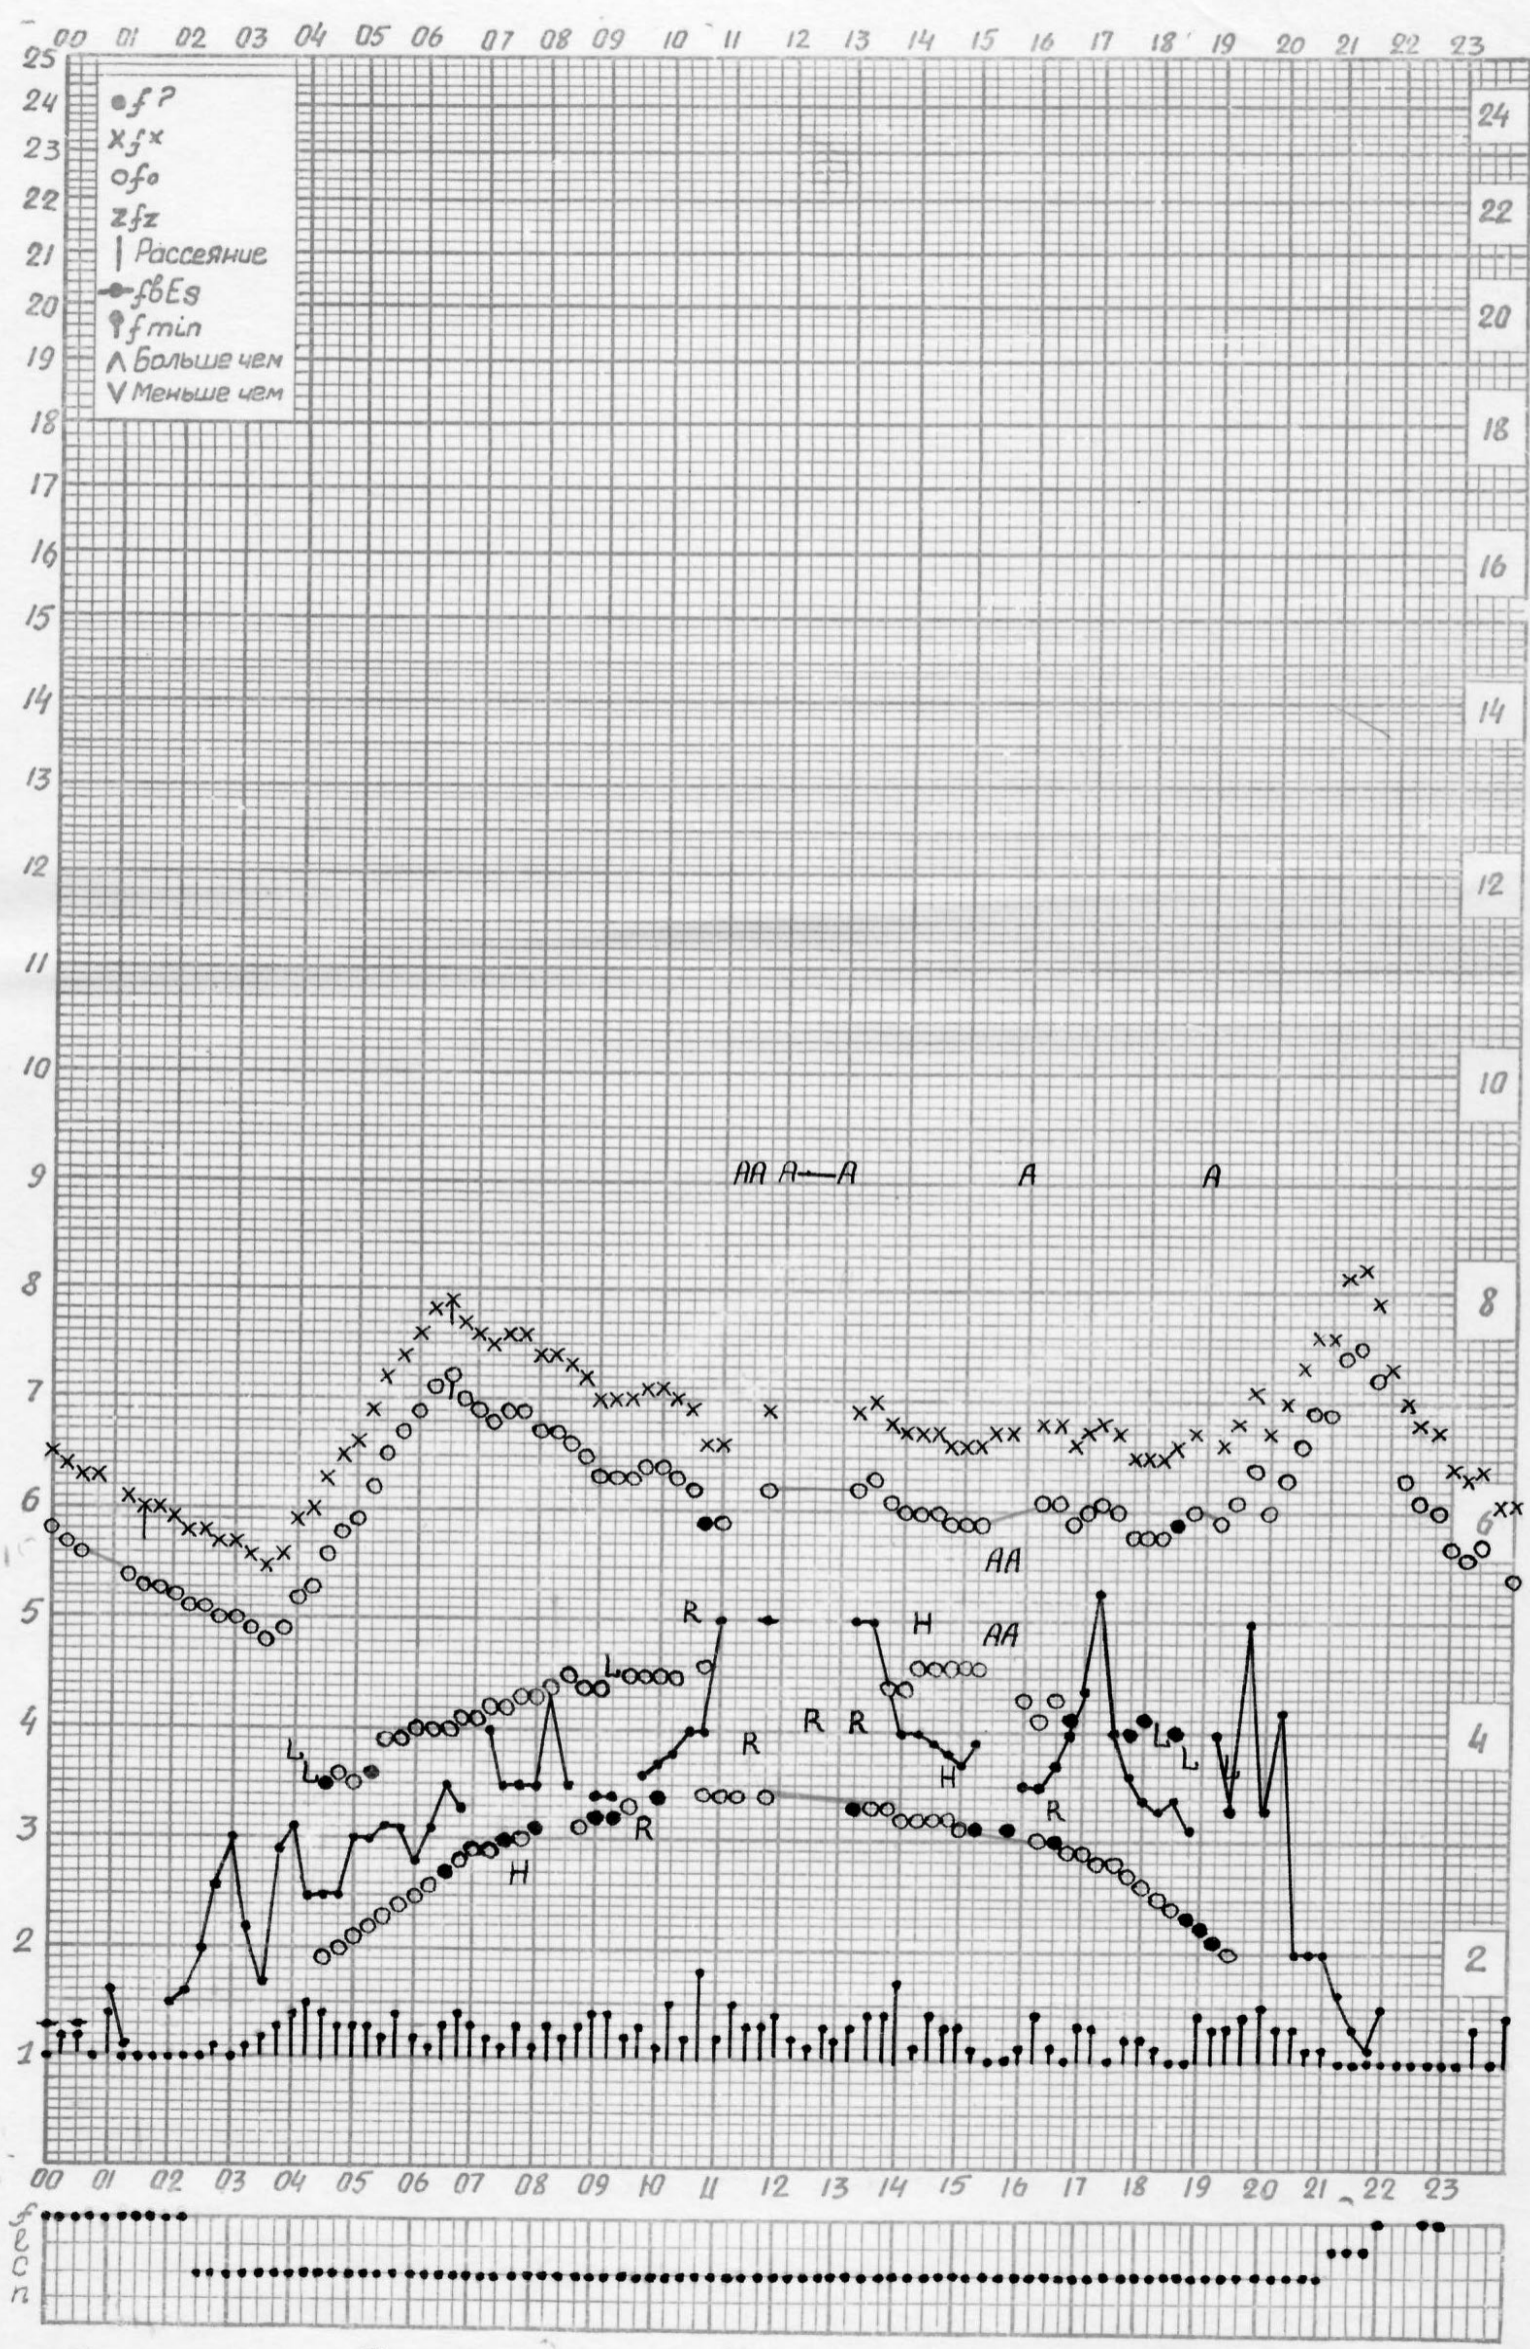

10 ИЮНЯ 1962

Кем отсчитано: БАРАНОВОЙ, Густовой

f — график ионосферных данных

Станция Горький НИРФИ ВРЕМЯ 45°E

Дата 11 ИЮНЯ 1962

Кем отсчитано: Климкиной, Артемьевой

f — график ионосферных данных

Станция Горький НИРФИ ВРЕМЯ 45°E Дата 12 июня 1962