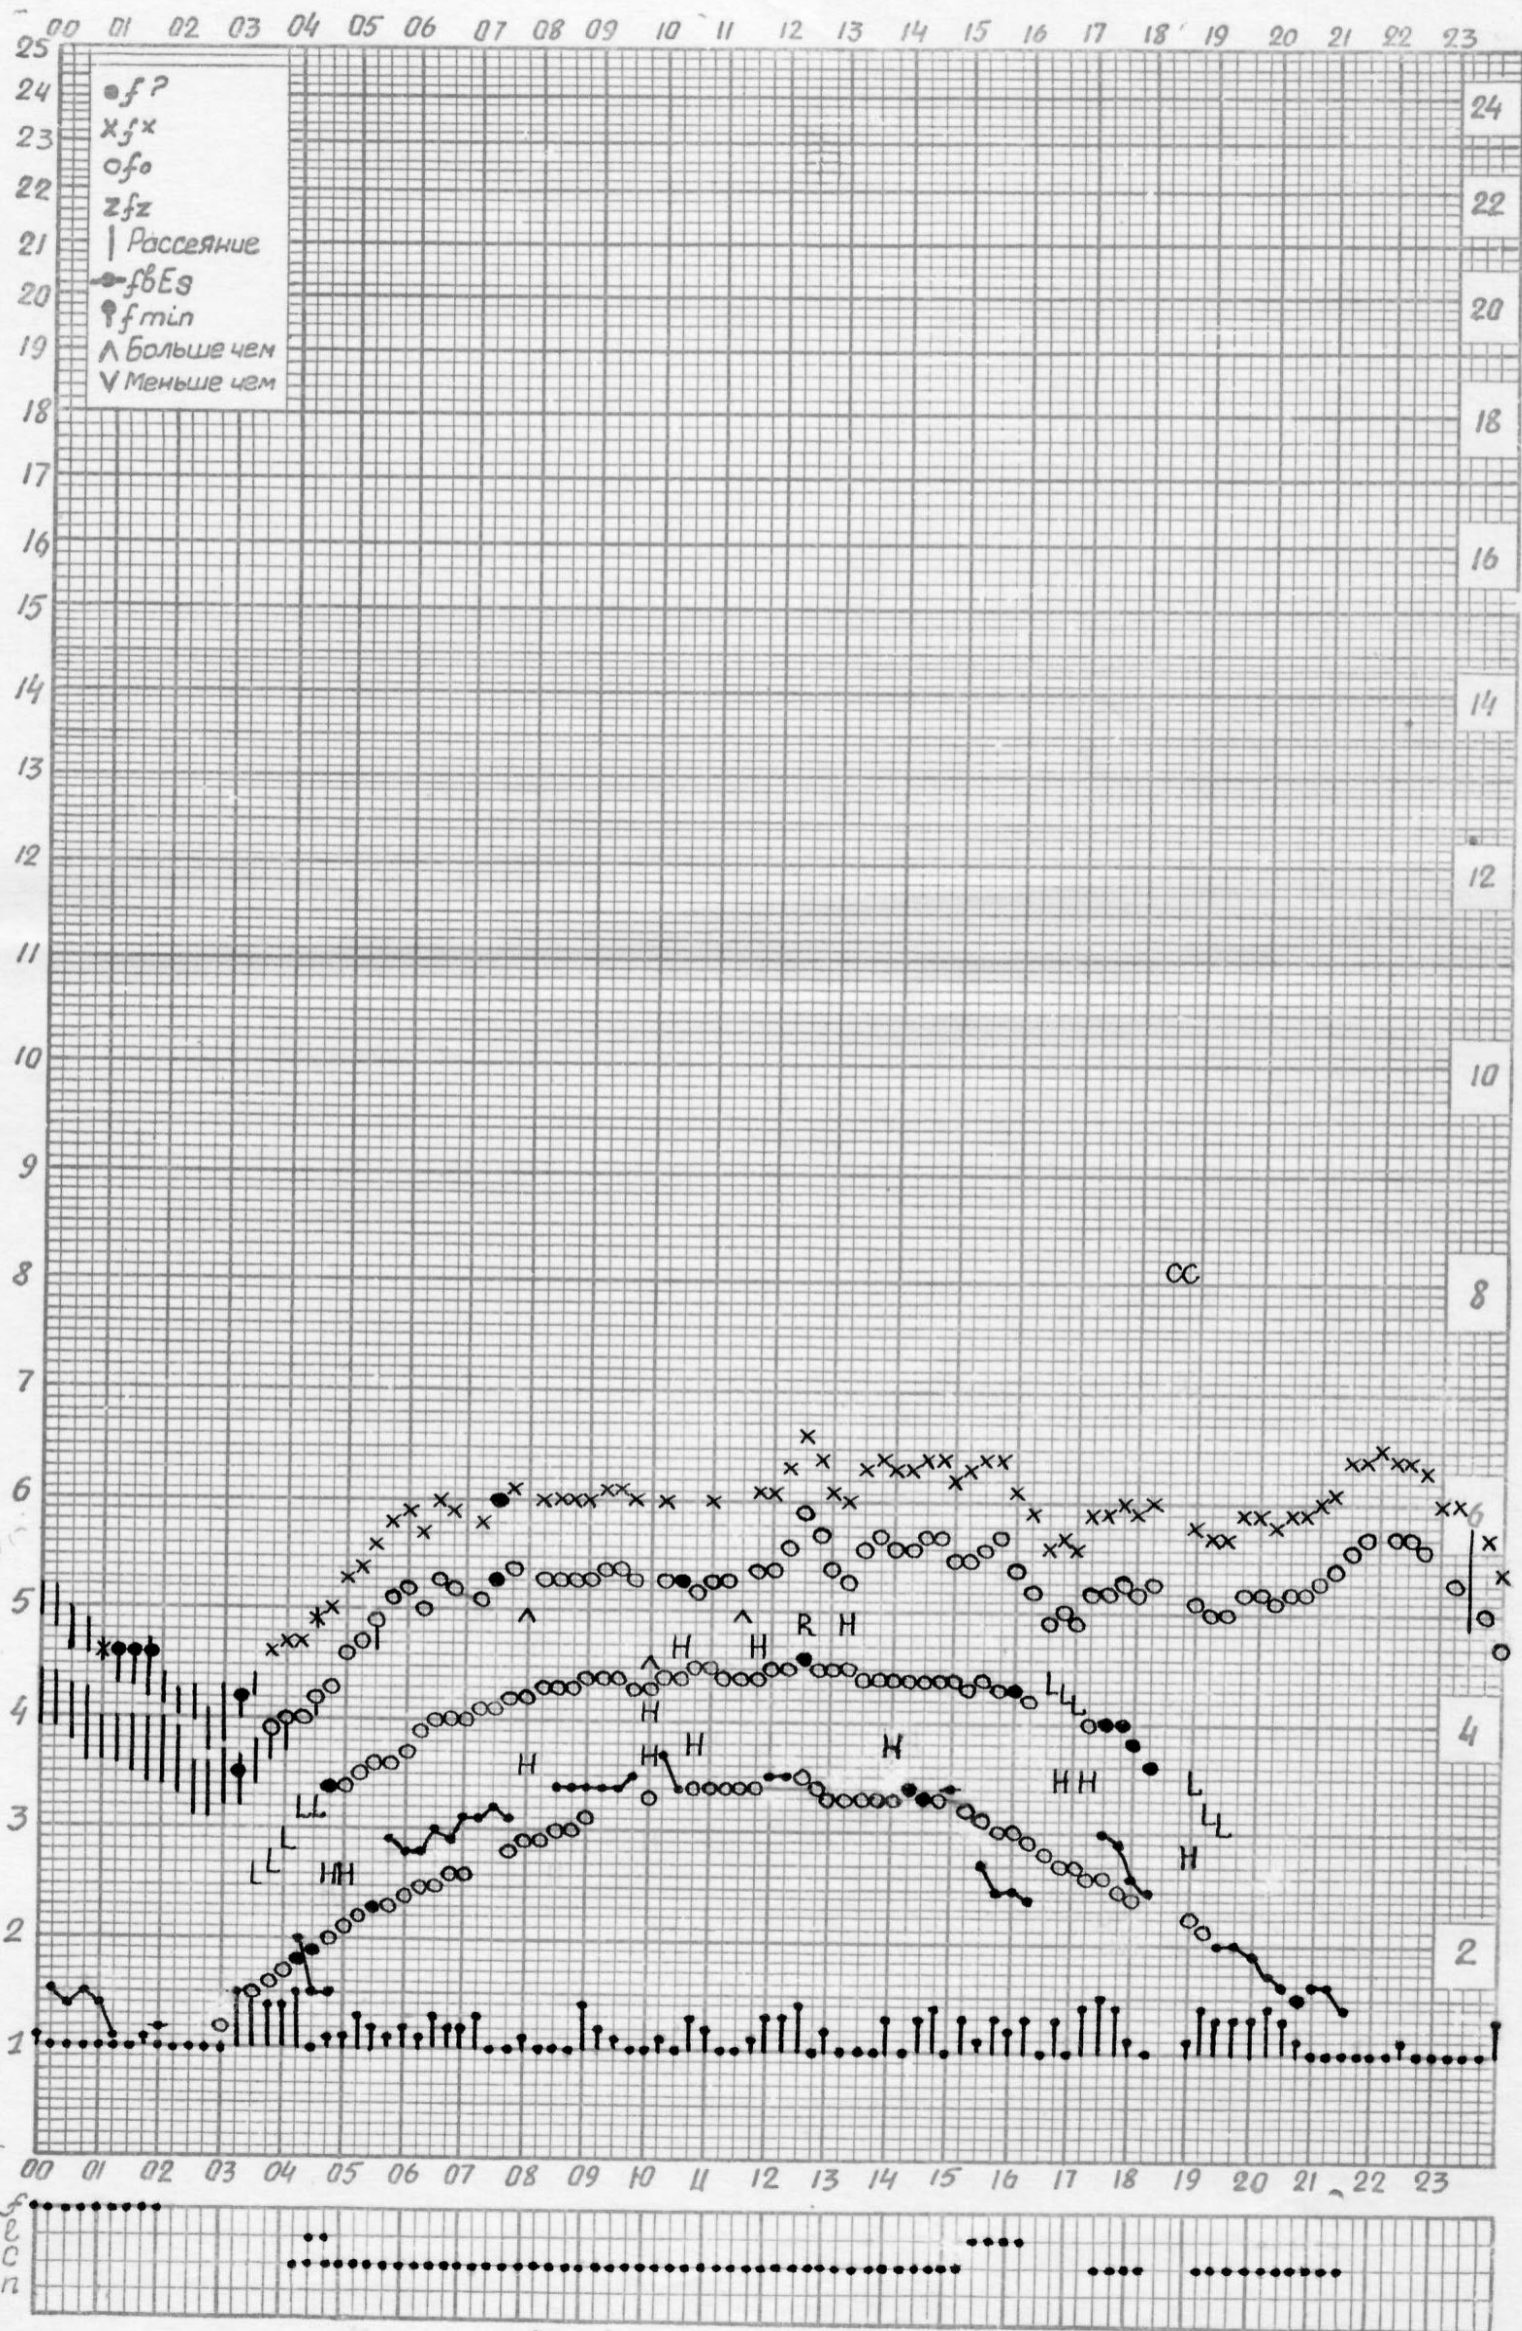

f — график ионосферных данных

Станция Горький НИРФИ ВРЕМЯ 45°E Дата 7 июня 1962

Кем отсчитано: Климкиной, Артемьевой.