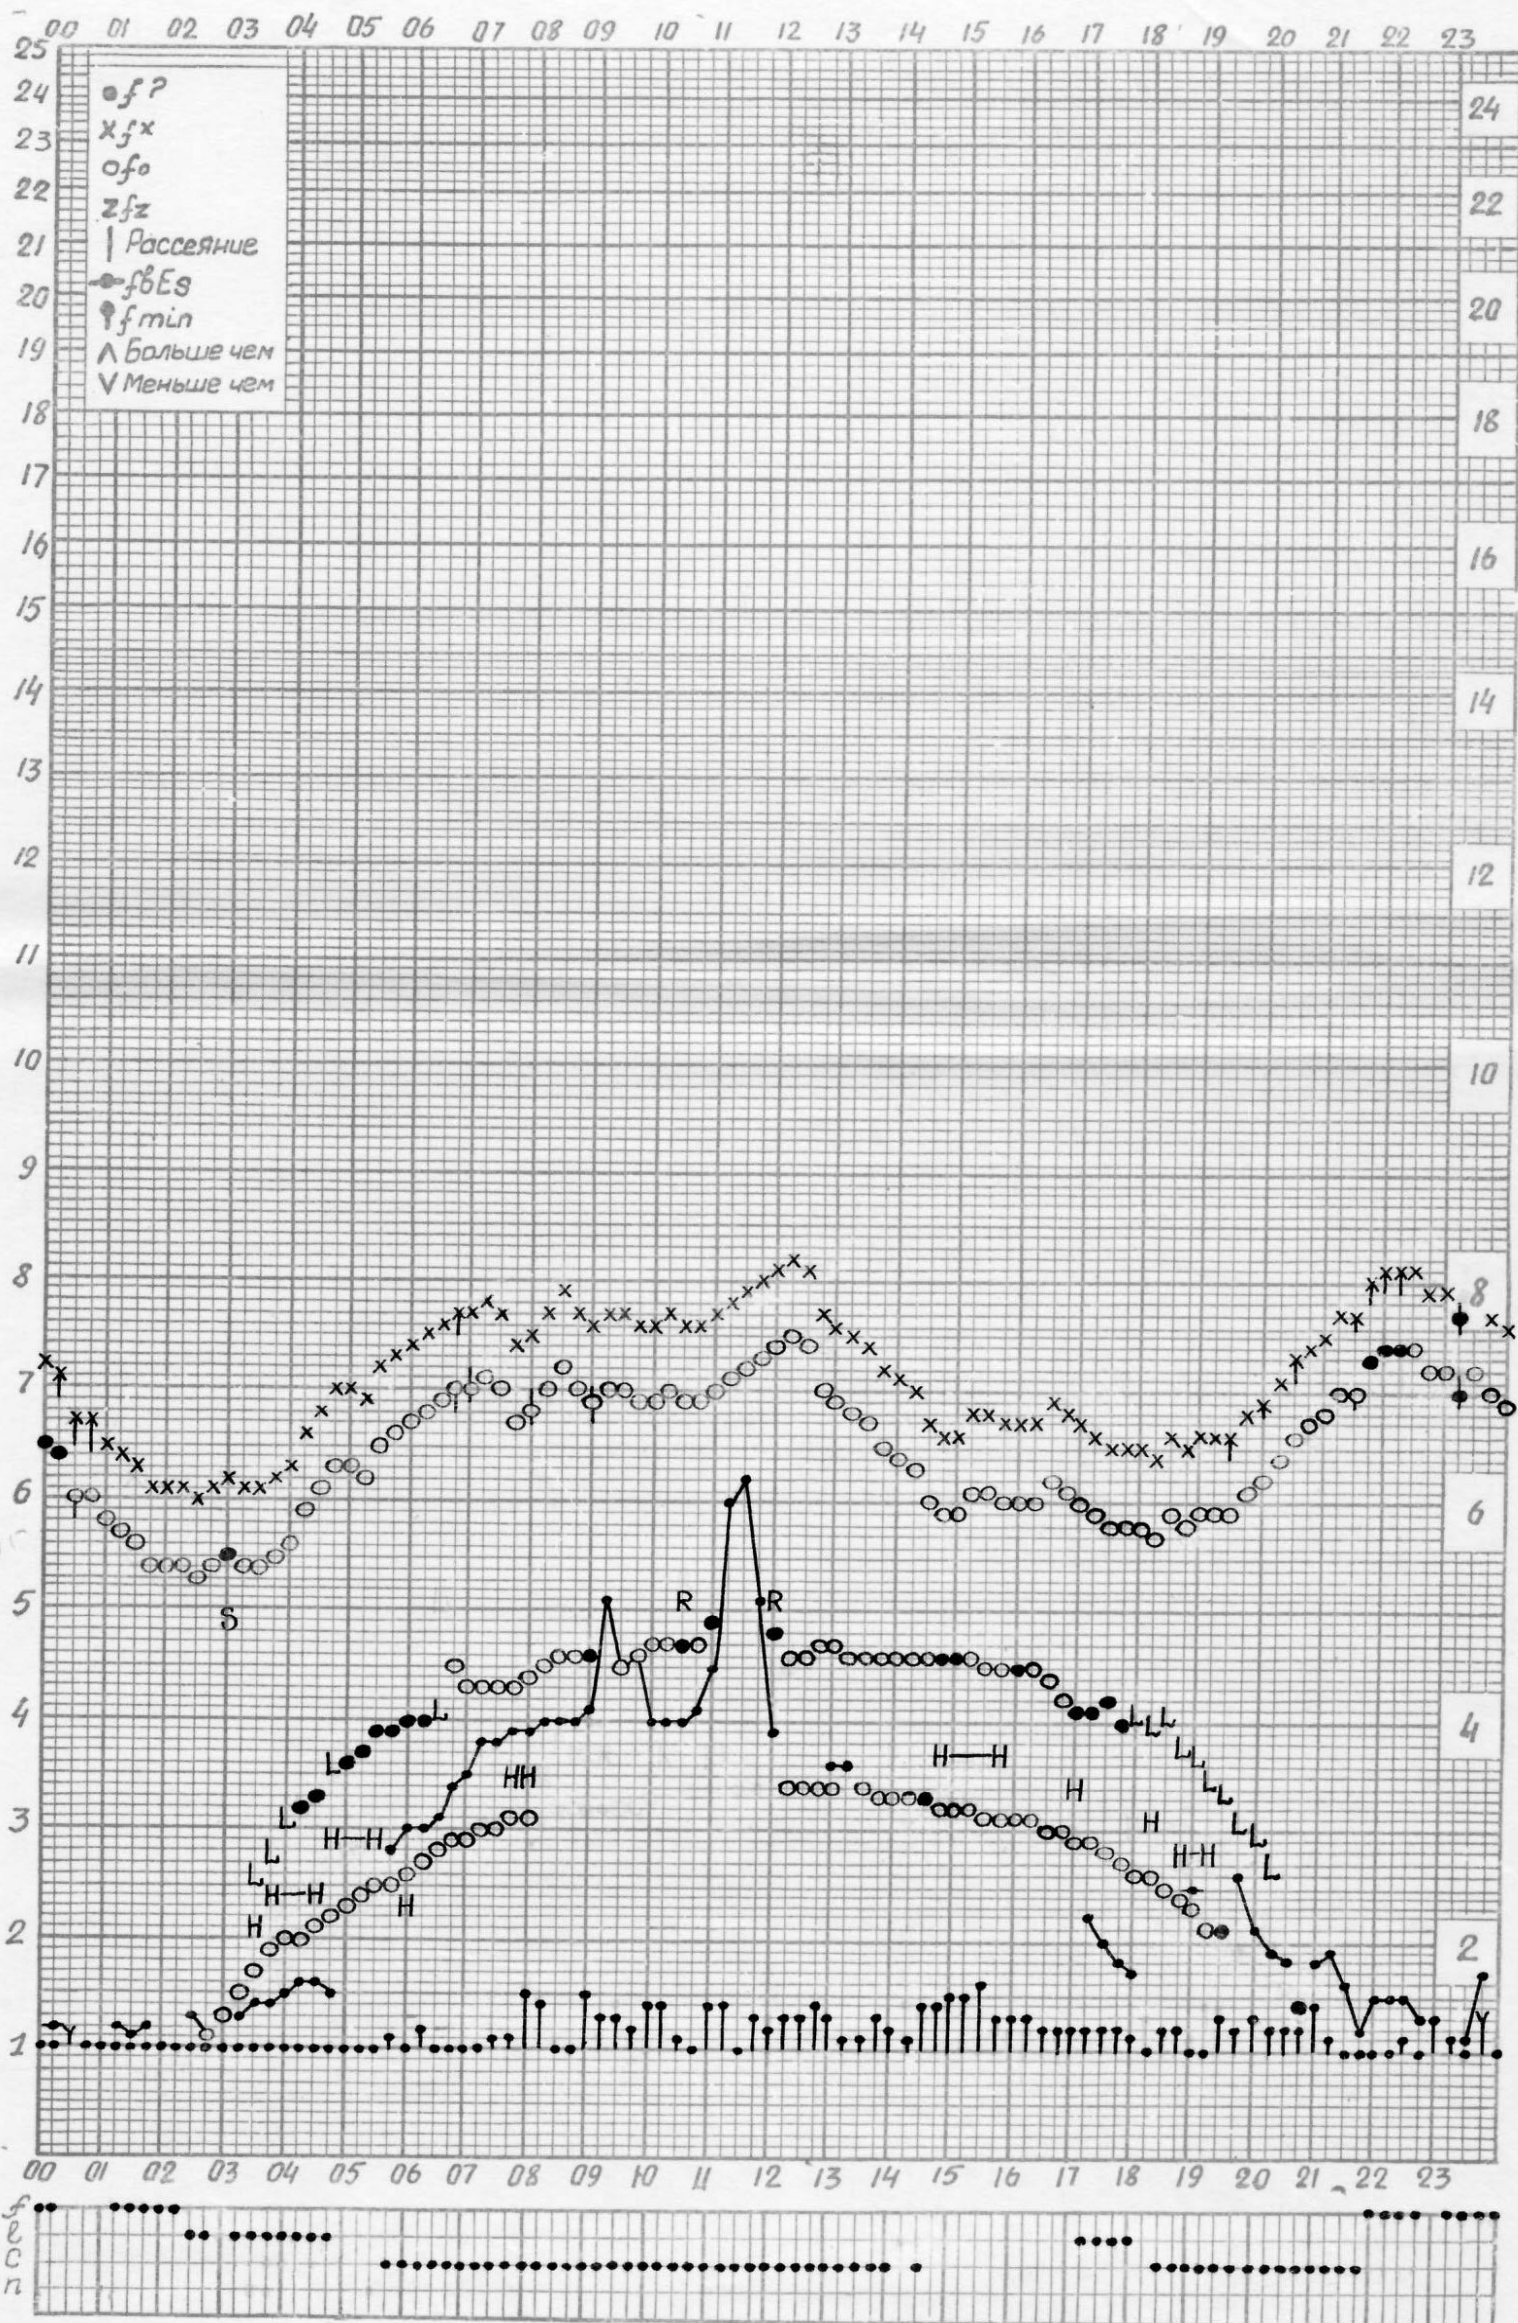

f-график ионосферных данных

Станция Горький НИРФИ Время 45°E

Дата 18 июня 1962

Кем отсчитано: БАРАНОВОЙ, ПУСТОВОЙ