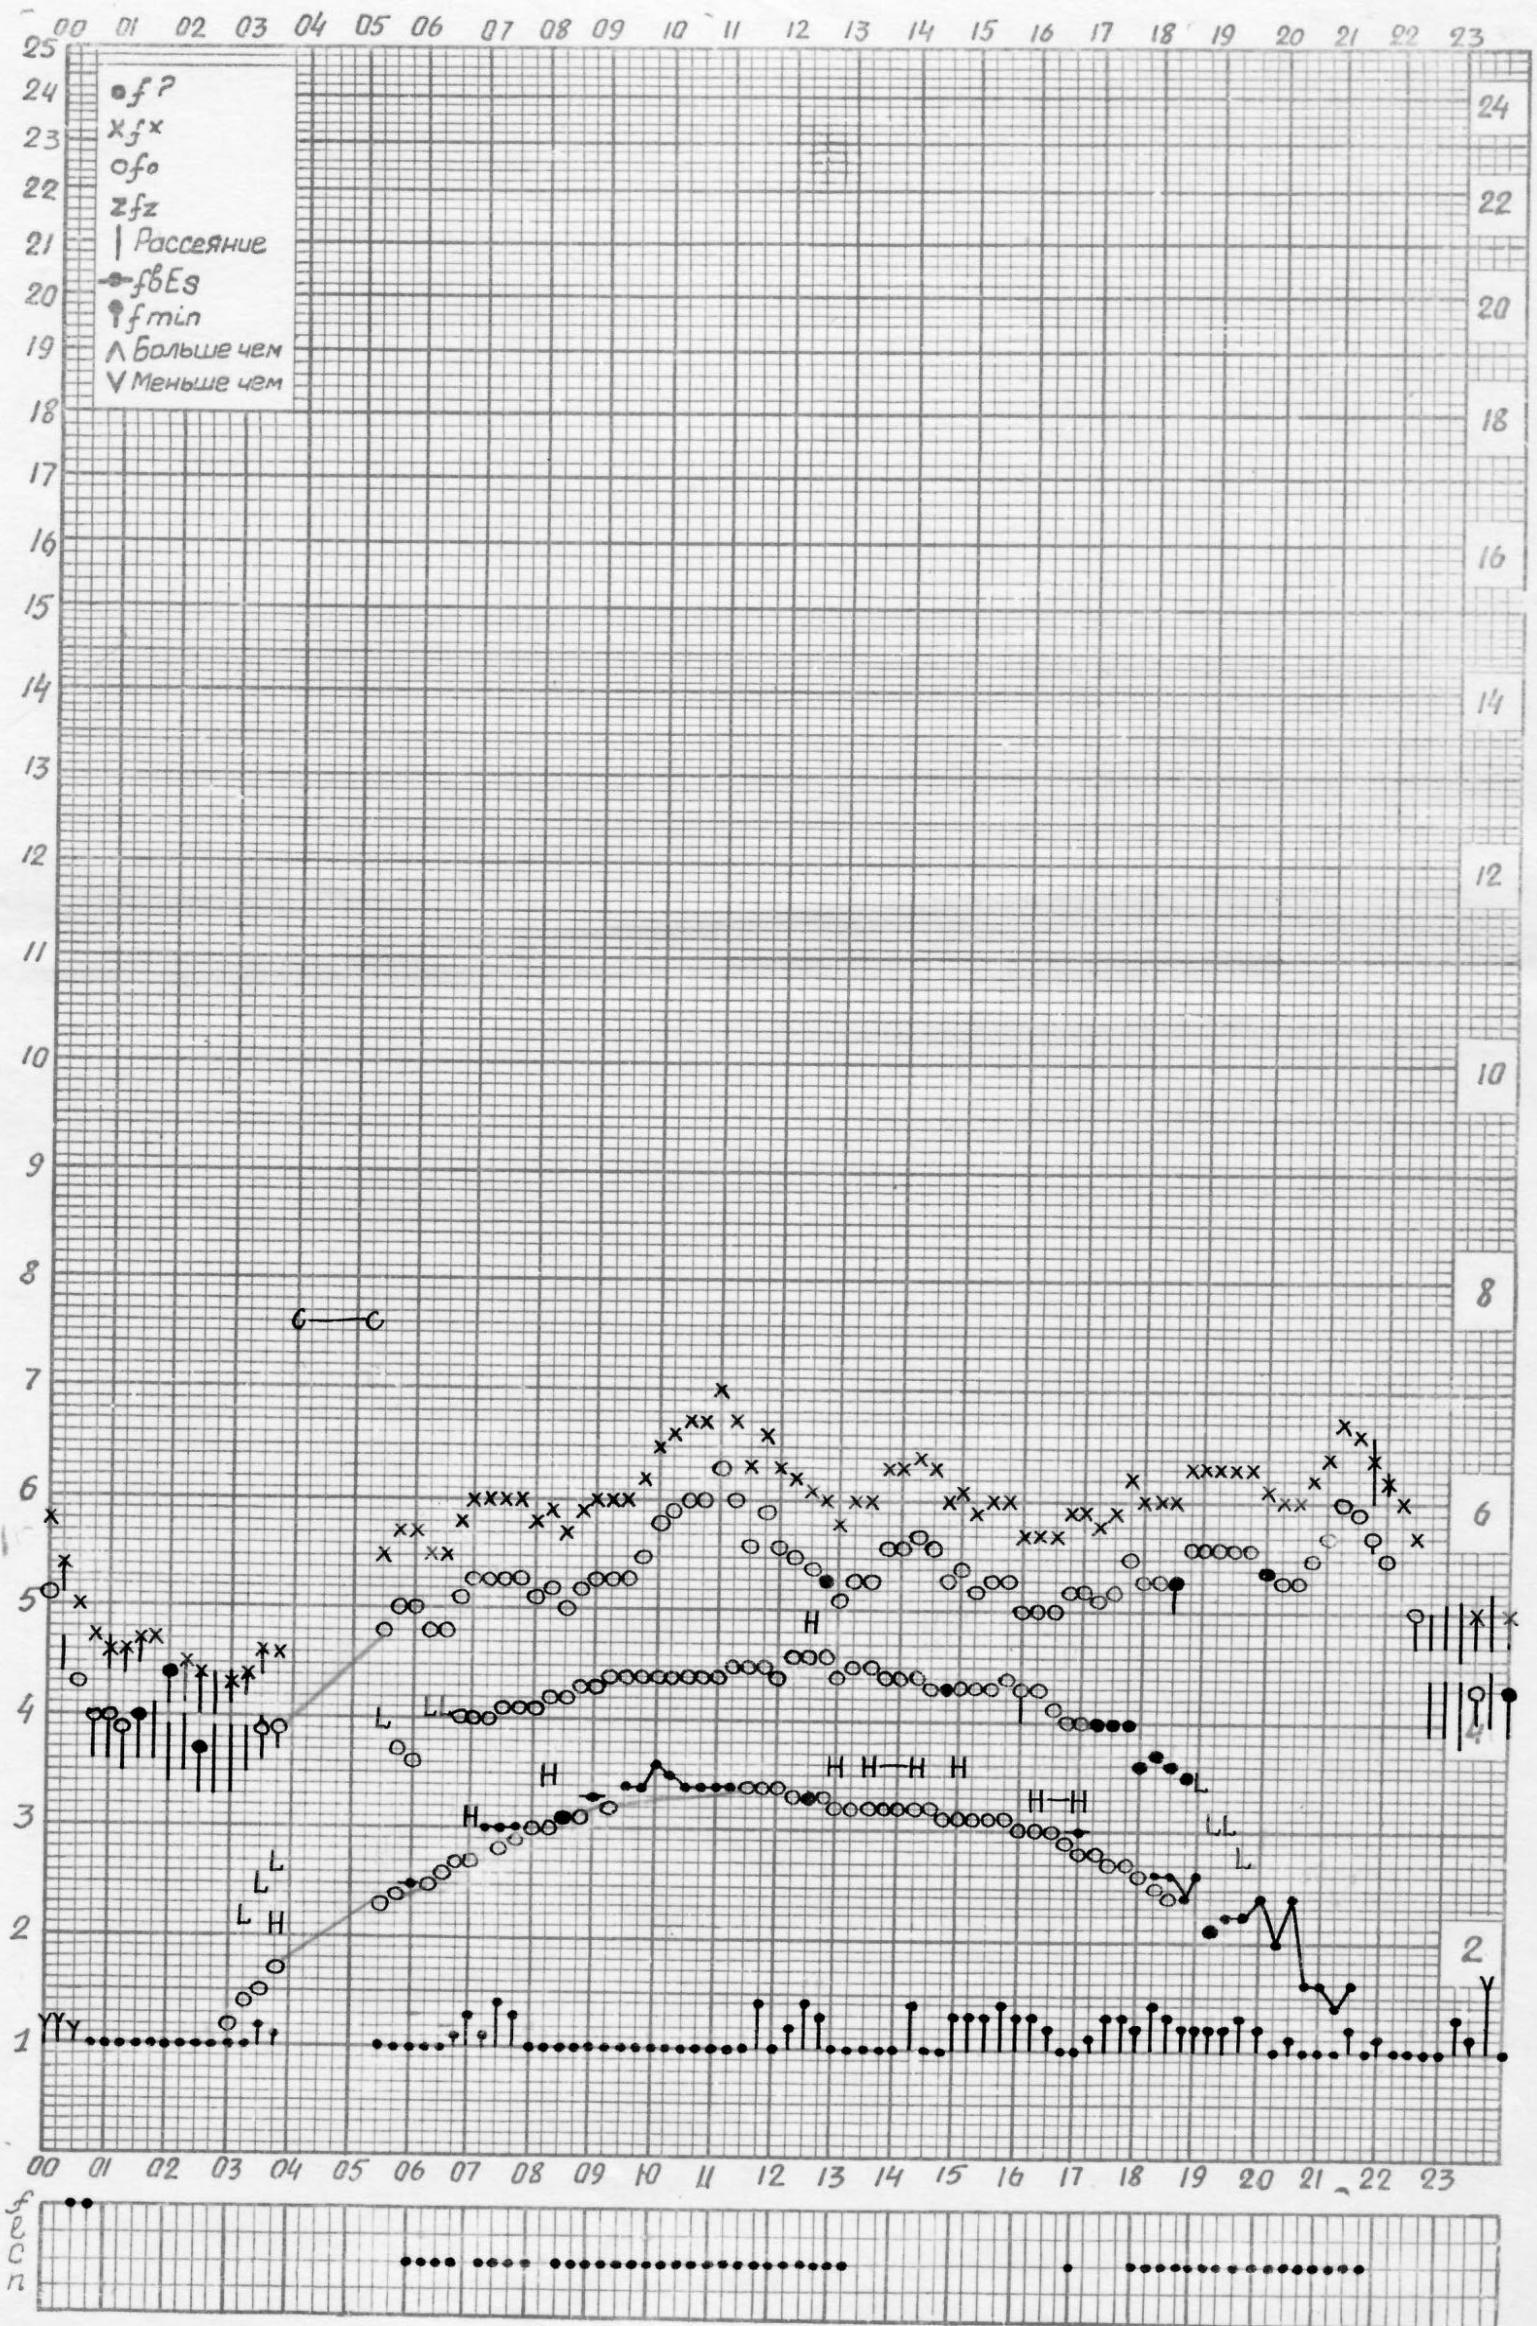

f — график ионосферных данных

Станция Горький НИРФИ ВРЕМЯ 45°E Дата 5 июня 1962

Кем отсчитано: Артемьевой, Климкиной