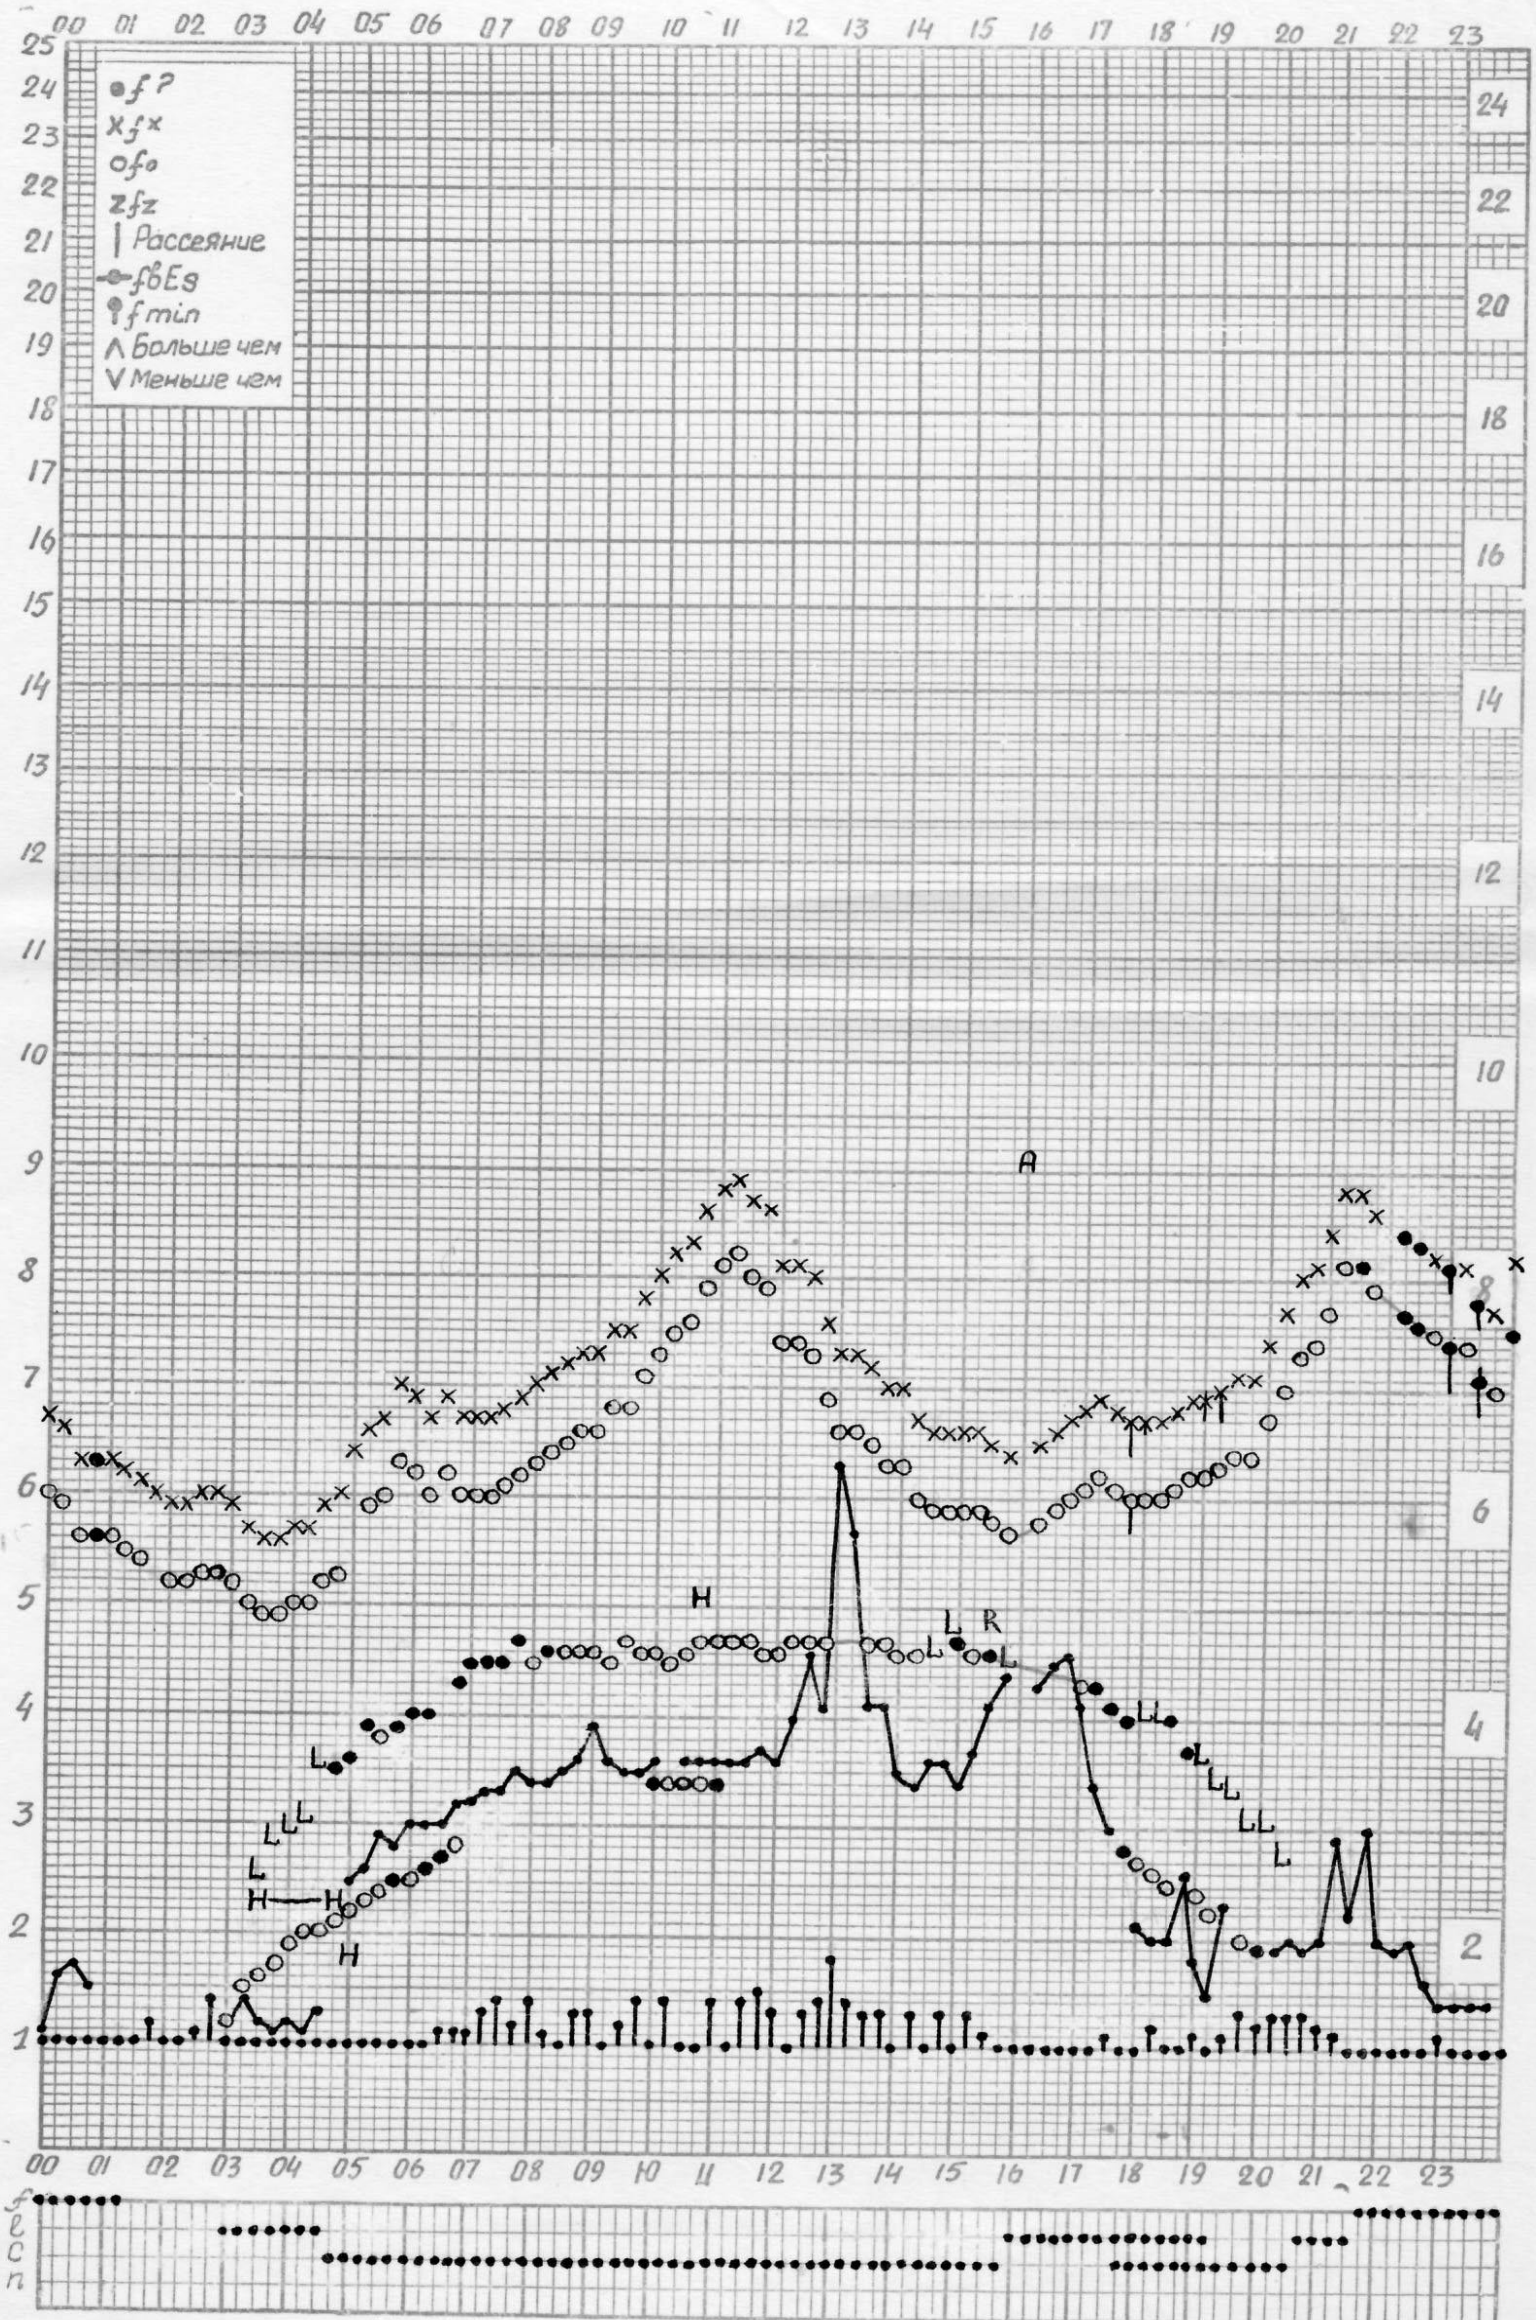

Дата 16 ИЮНЯ 1962

Кем отсчитано: Густовой, Барановой

f-график ионосферных данных

Станция Горький НИРФИ ВРЕМЯ 45°E Дата 17 ИЮНЯ 1962

Кем отсчитано : Артемьевой, Климкиной.

f-график ионосферных данных

Станция Горький НИРФИ Время 45°E