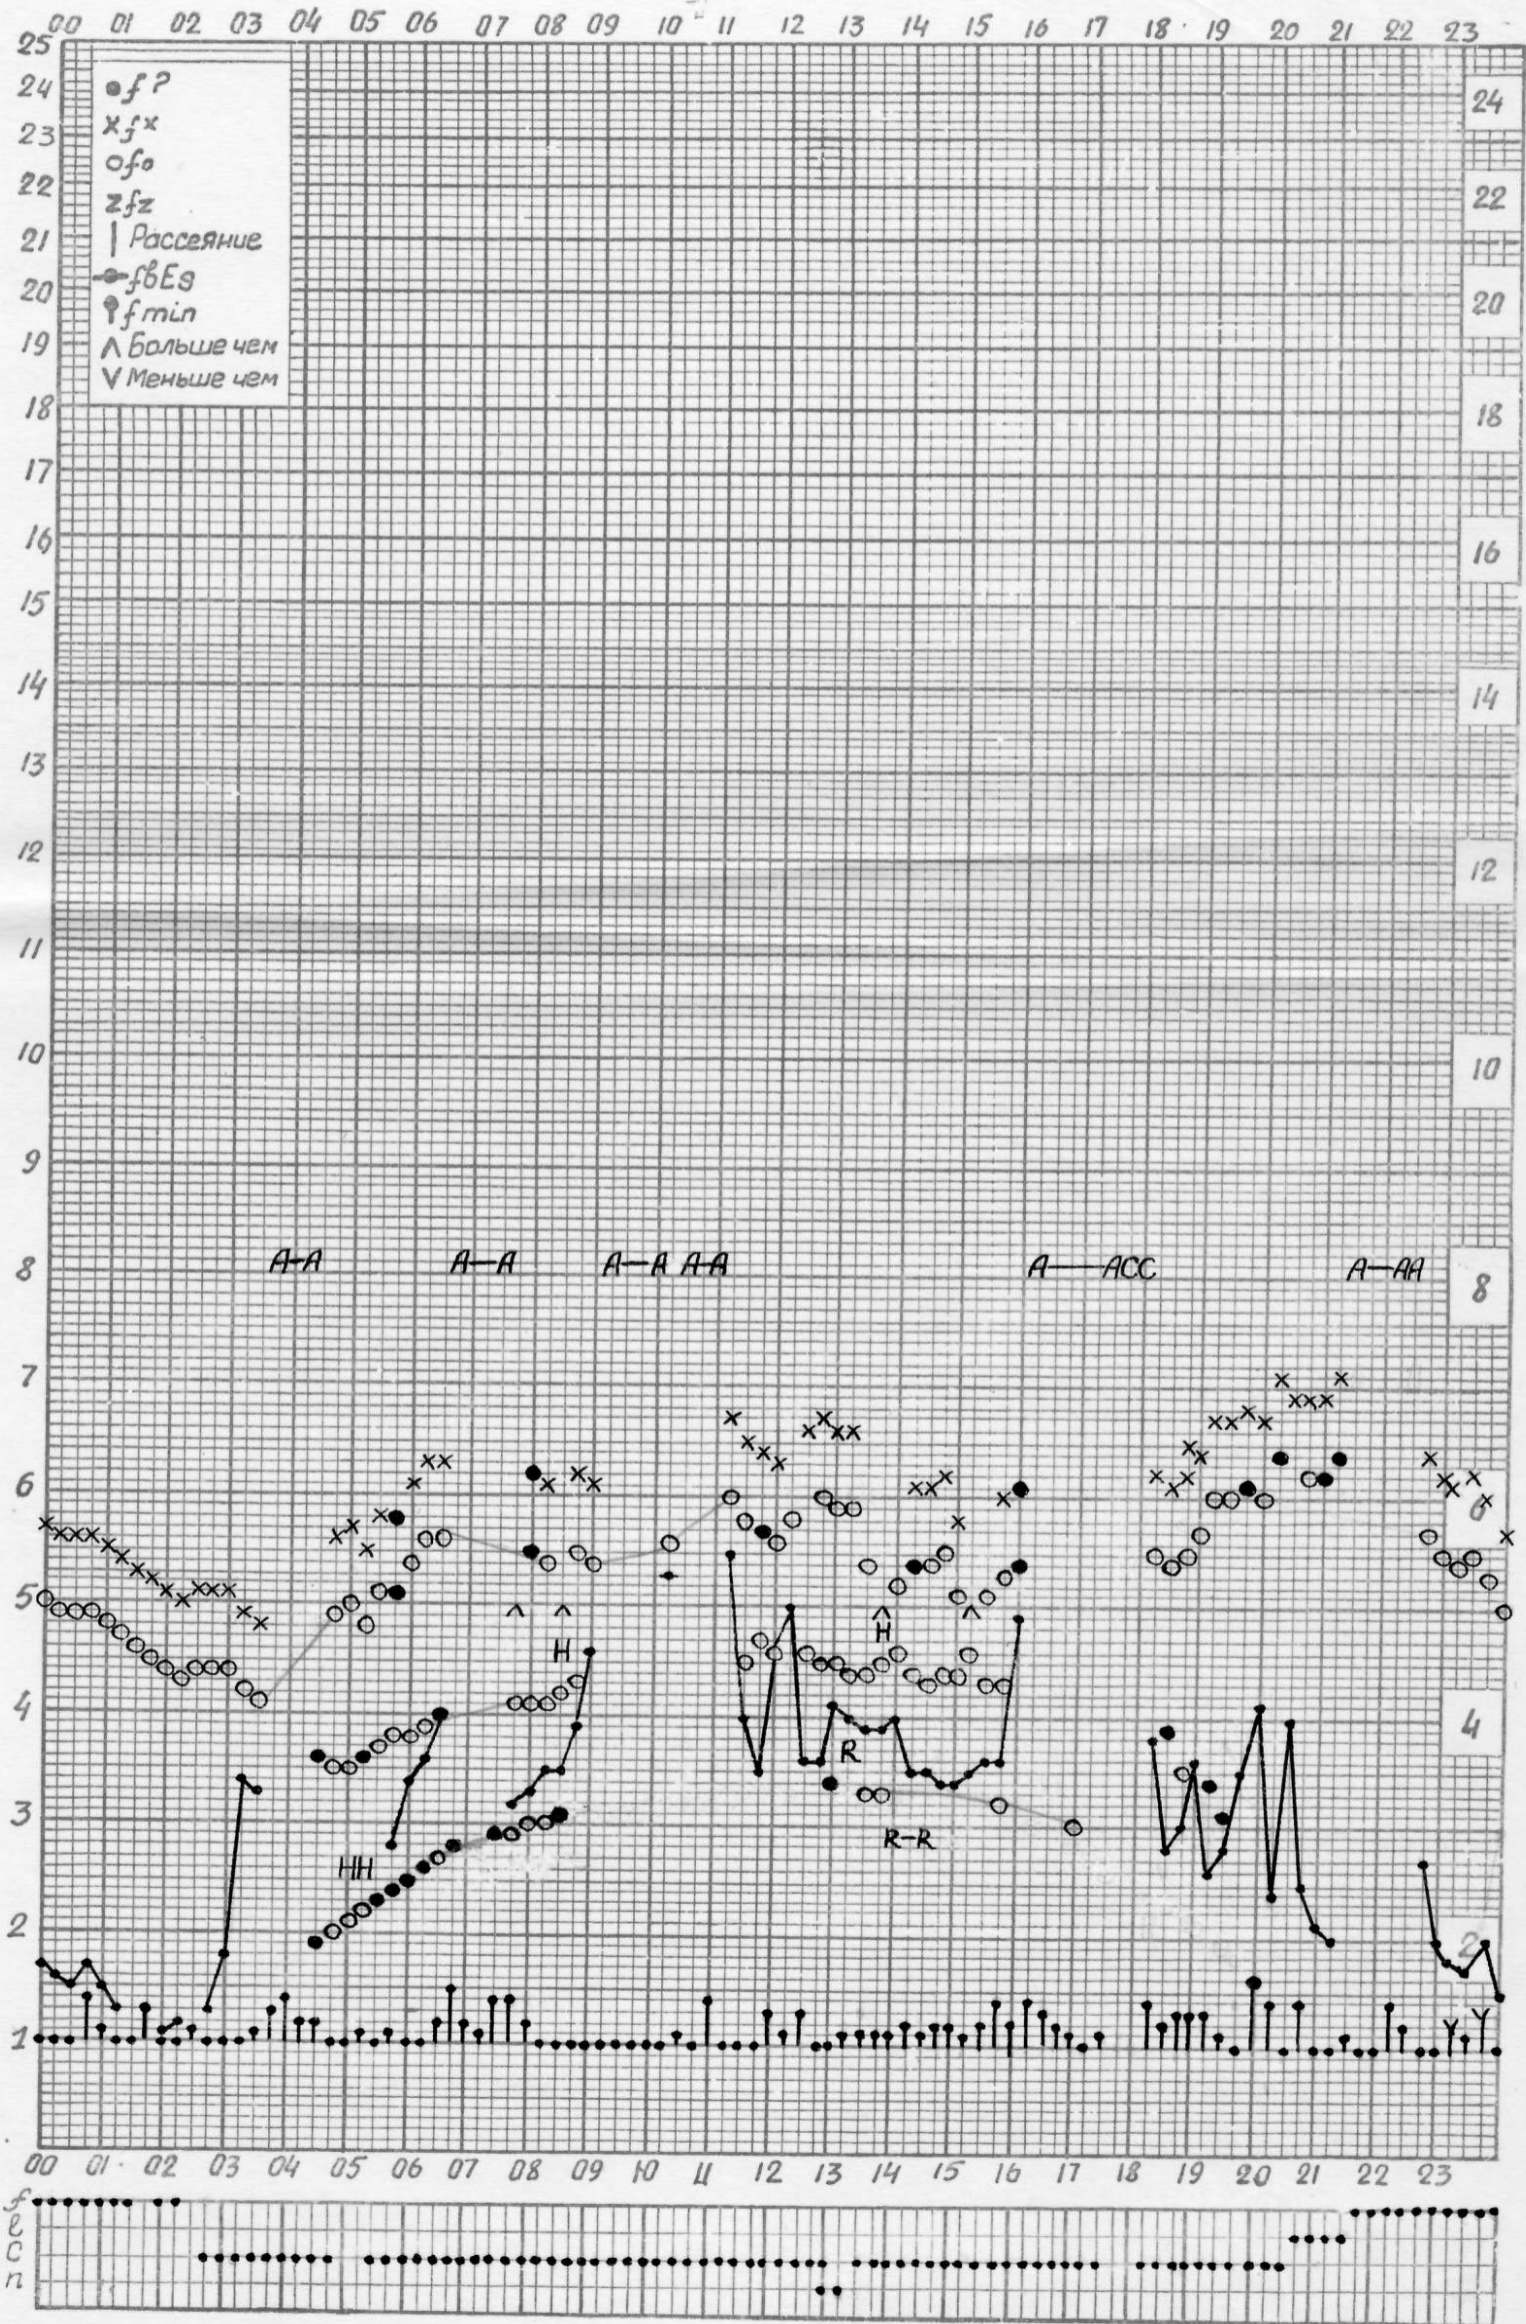

f-график ионосферных данных

Станция Горький НИРФИ ВРЕМЯ 45°E Дата 25 ИЮНЯ 1962

Кем отчитано: Артемьевой, Климкиной

f — график ионосферных данных

Станция Горький НИРФИ Время 45°E Дата 26 июня 1962

Кем отсчитано: БАРАНОВОЙ, ГУСТОВОЙ