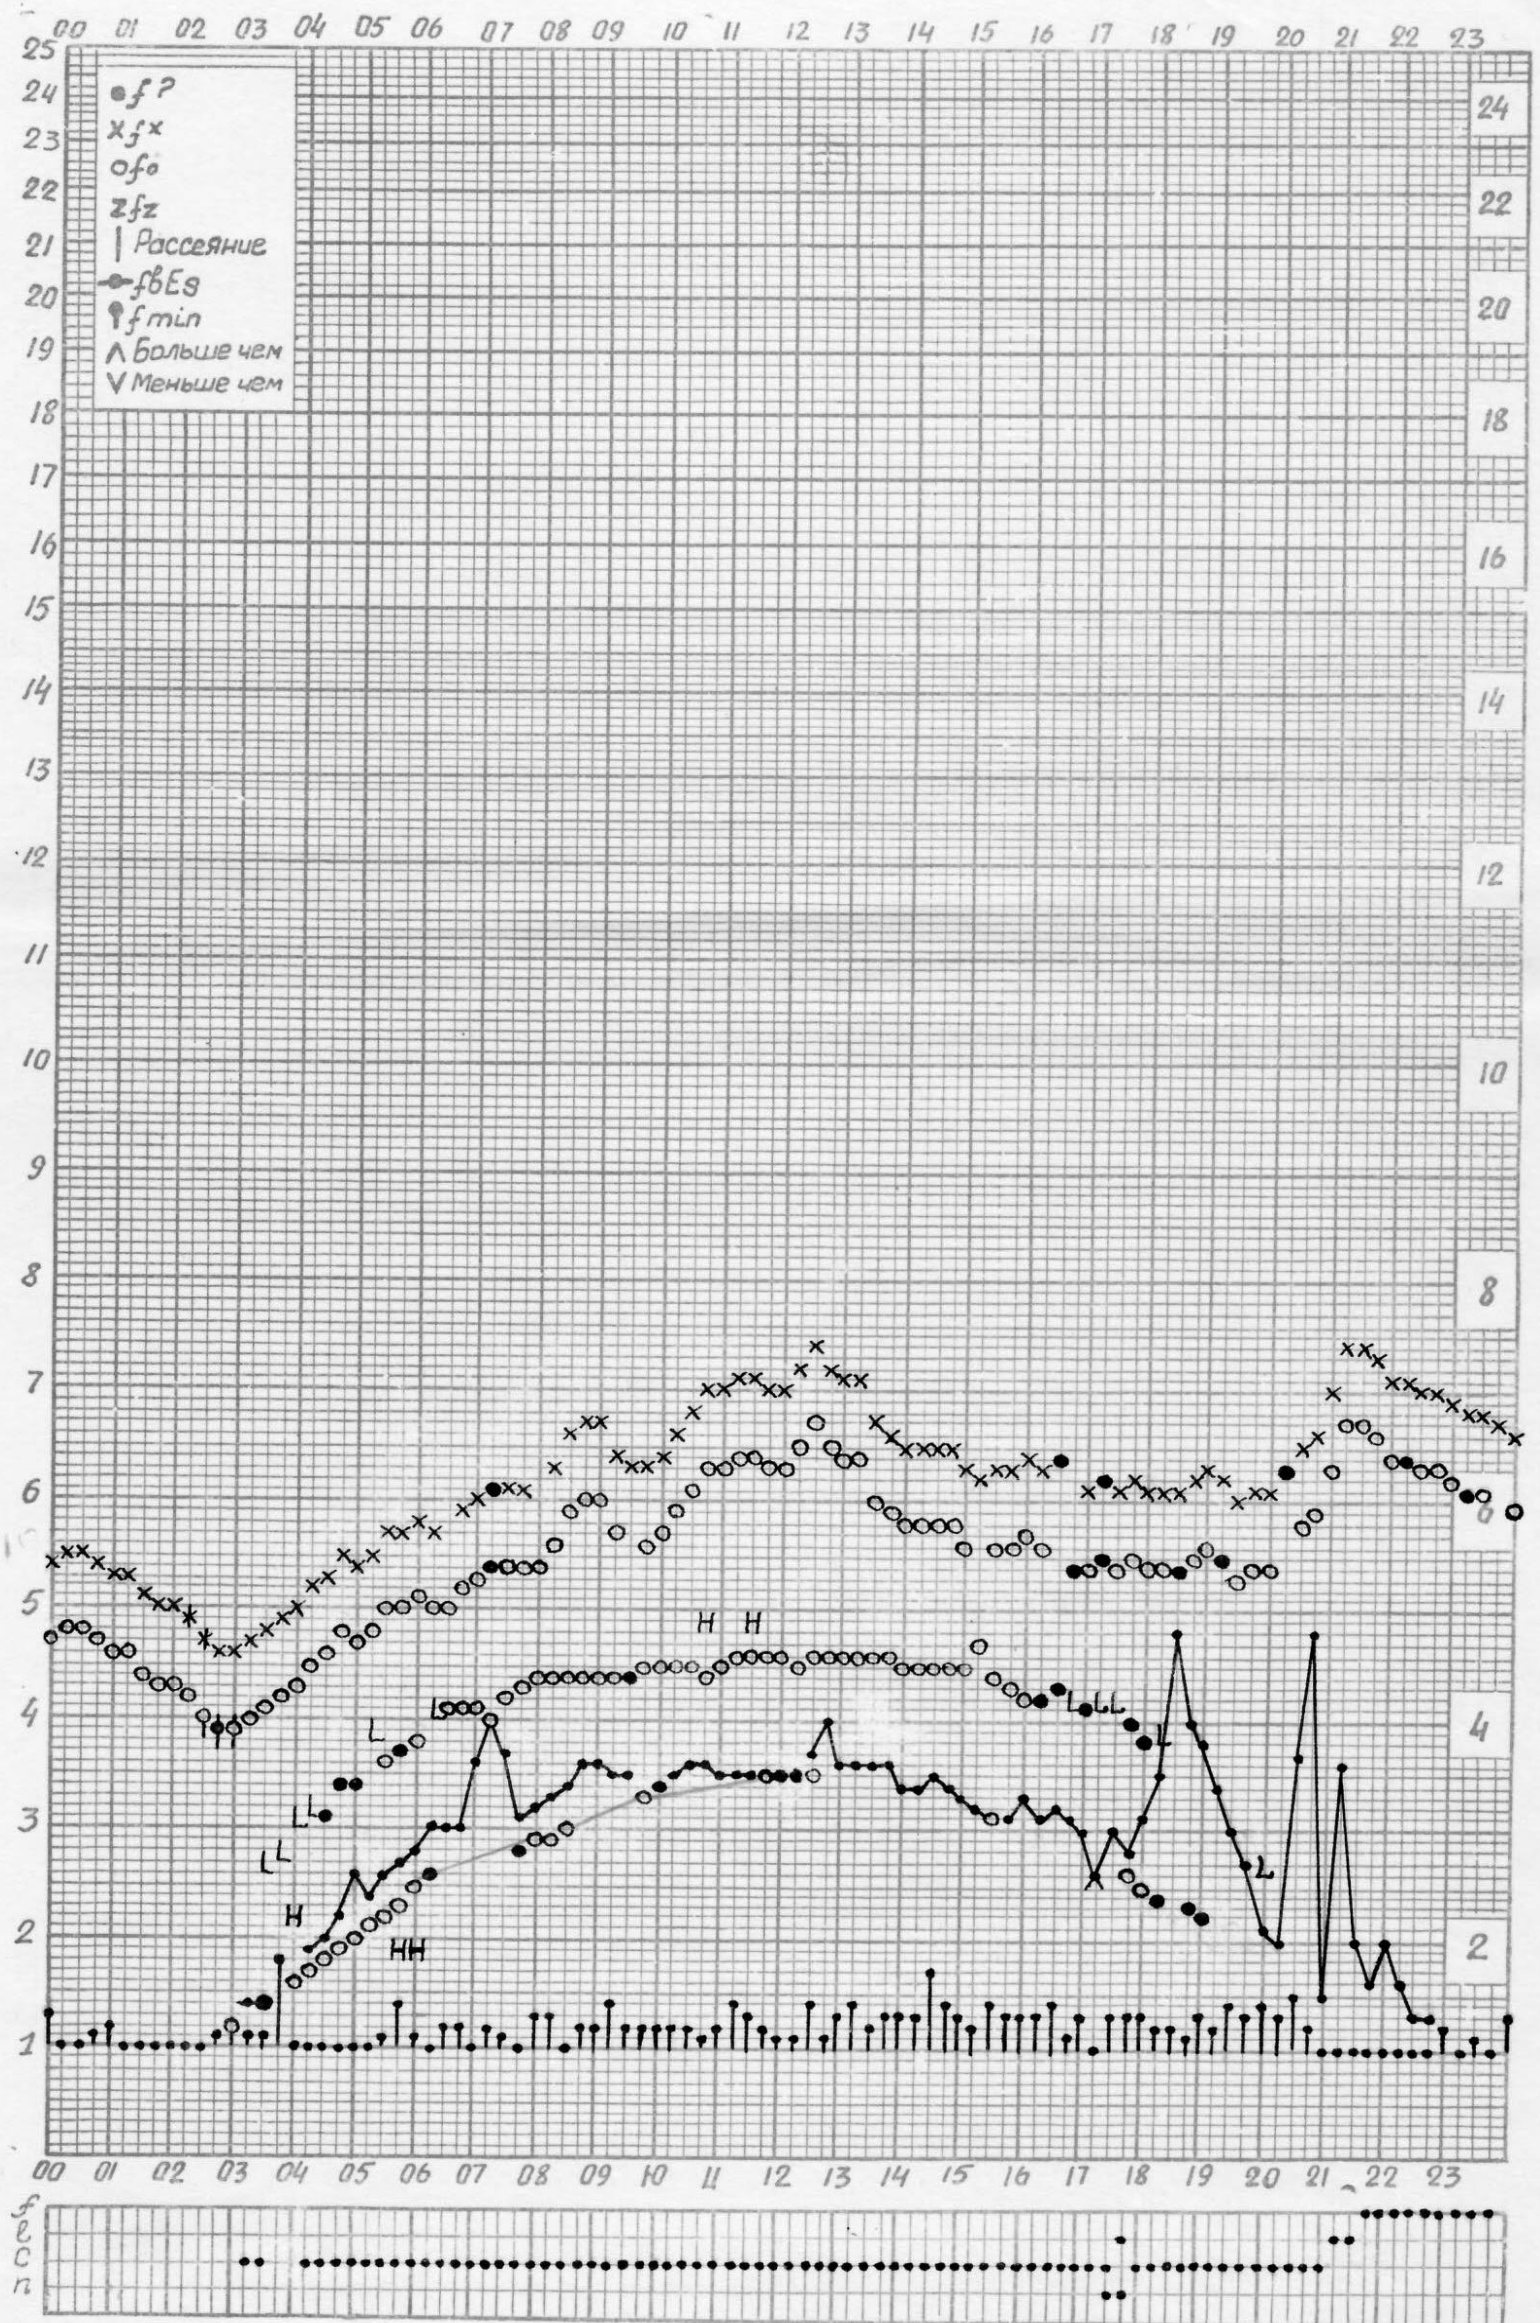

f — график ионосферных данных

Станция Горький НИРФИ ВРЕМЯ 45°E Дата 7 июня 1962

Кем отсчитано: Климкиной, Артемьевой.

f-график ионосферных данных

Станция Горький НИРФИ ВРЕМЯ 45°E Дата 8 июня 1962

Кем отсчитано: Климкиной, Барановой