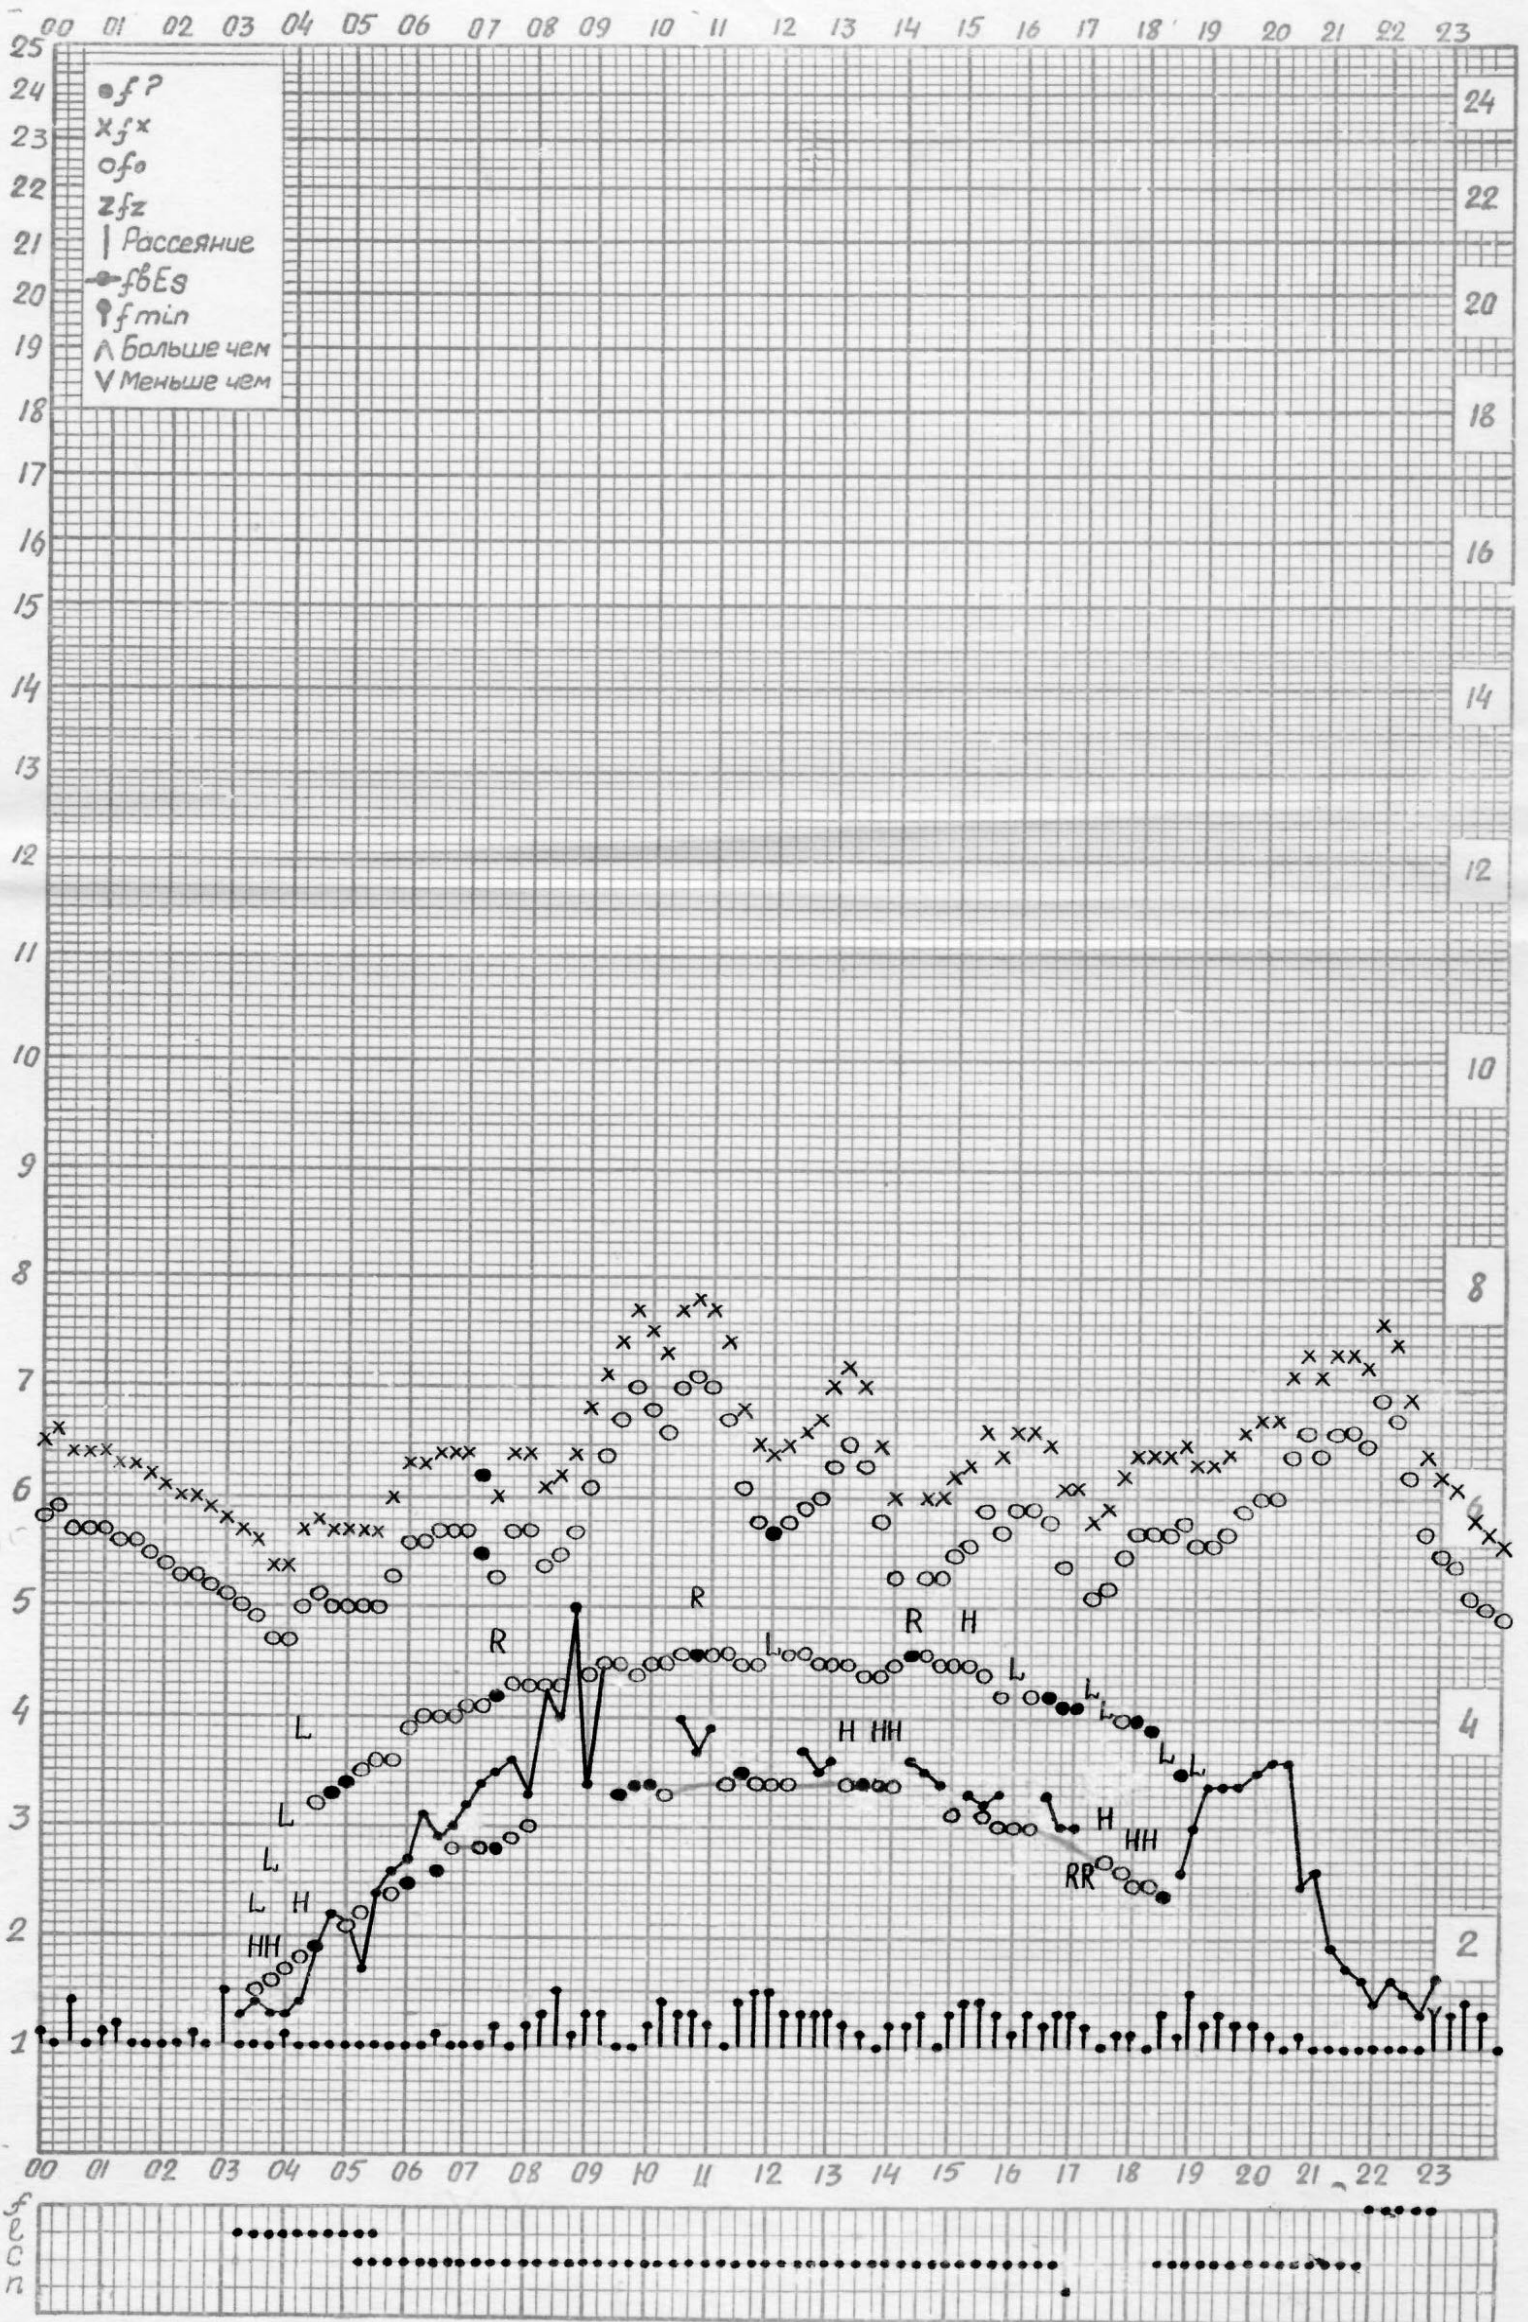

f — график ионосферных данных

Станция Горький НИРФИ ВРЕМЯ 45°E Дата 23 июня 1962

Кем отсчитано: Климкиной, Артемьевой