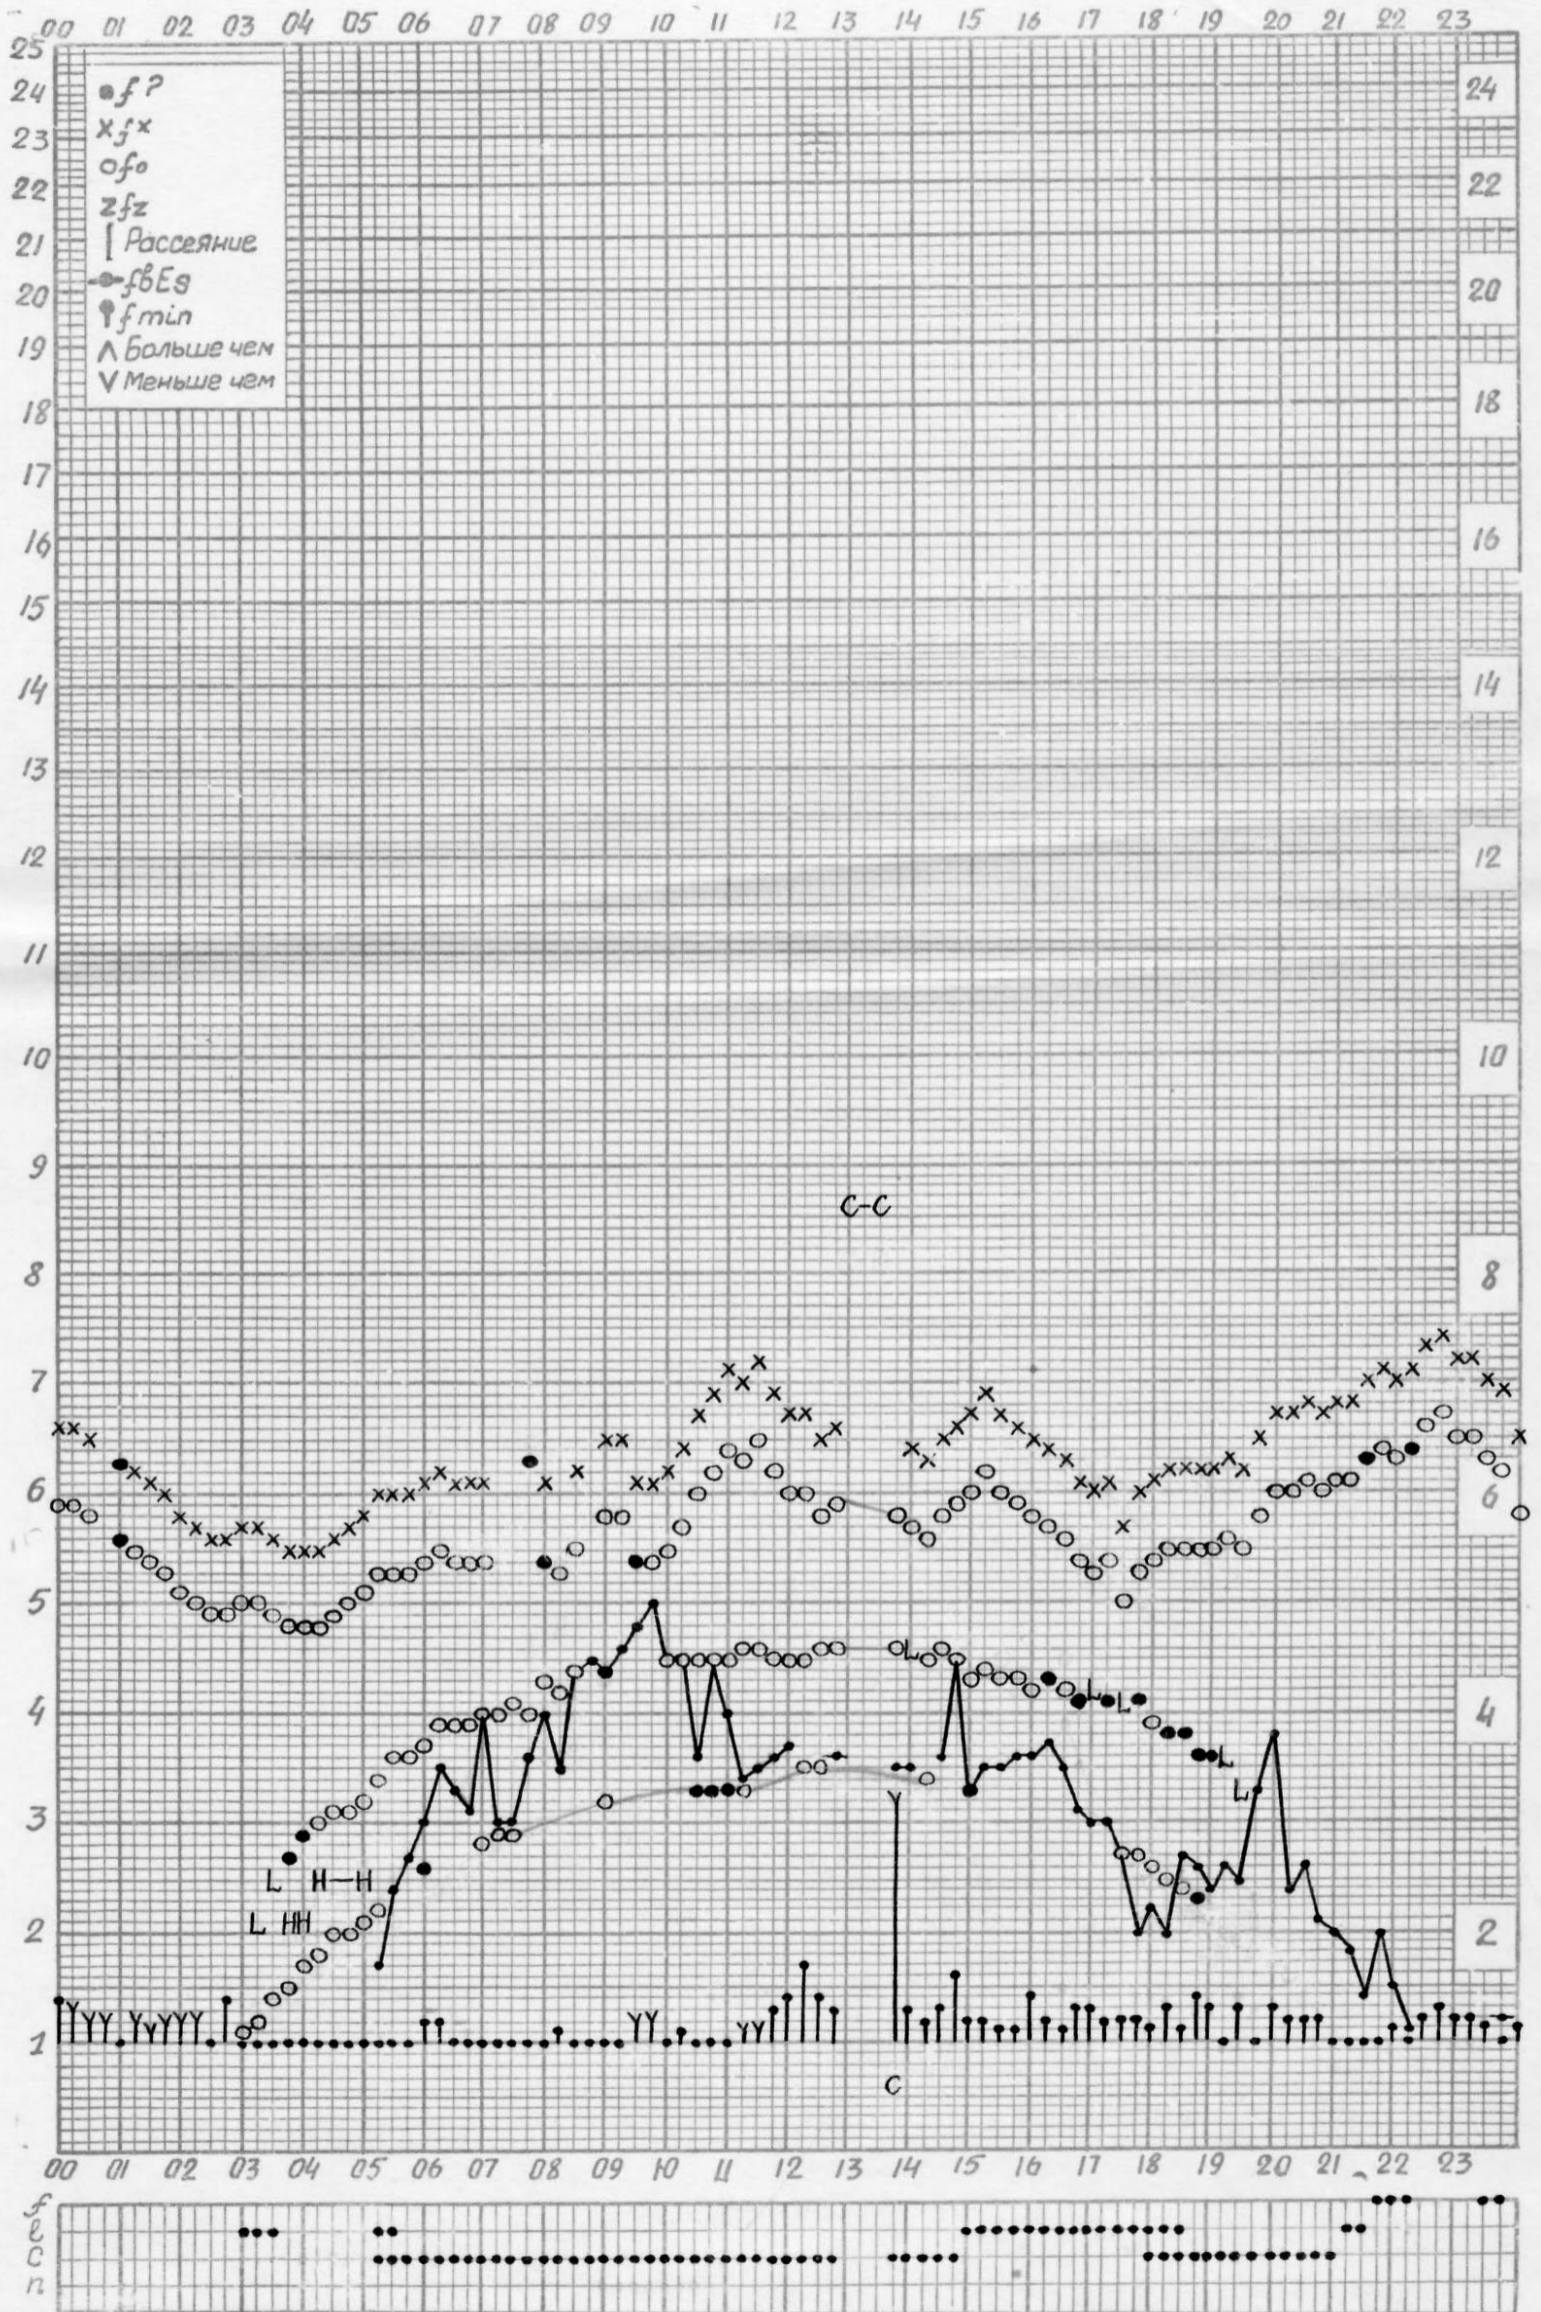

Кем отсчитано: Густовой, Барановой

f — график ионосферных данных

Станция Горький НИРФИ ВРЕМЯ 45°E Дата 21 июня 1962

Кем отсчитано: Артемьевой, Климкиной.

f — график ионосферных данных

Станция Горький НИРФИ ВРЕМЯ 45°E Дата 22 ИЮНЯ 1962