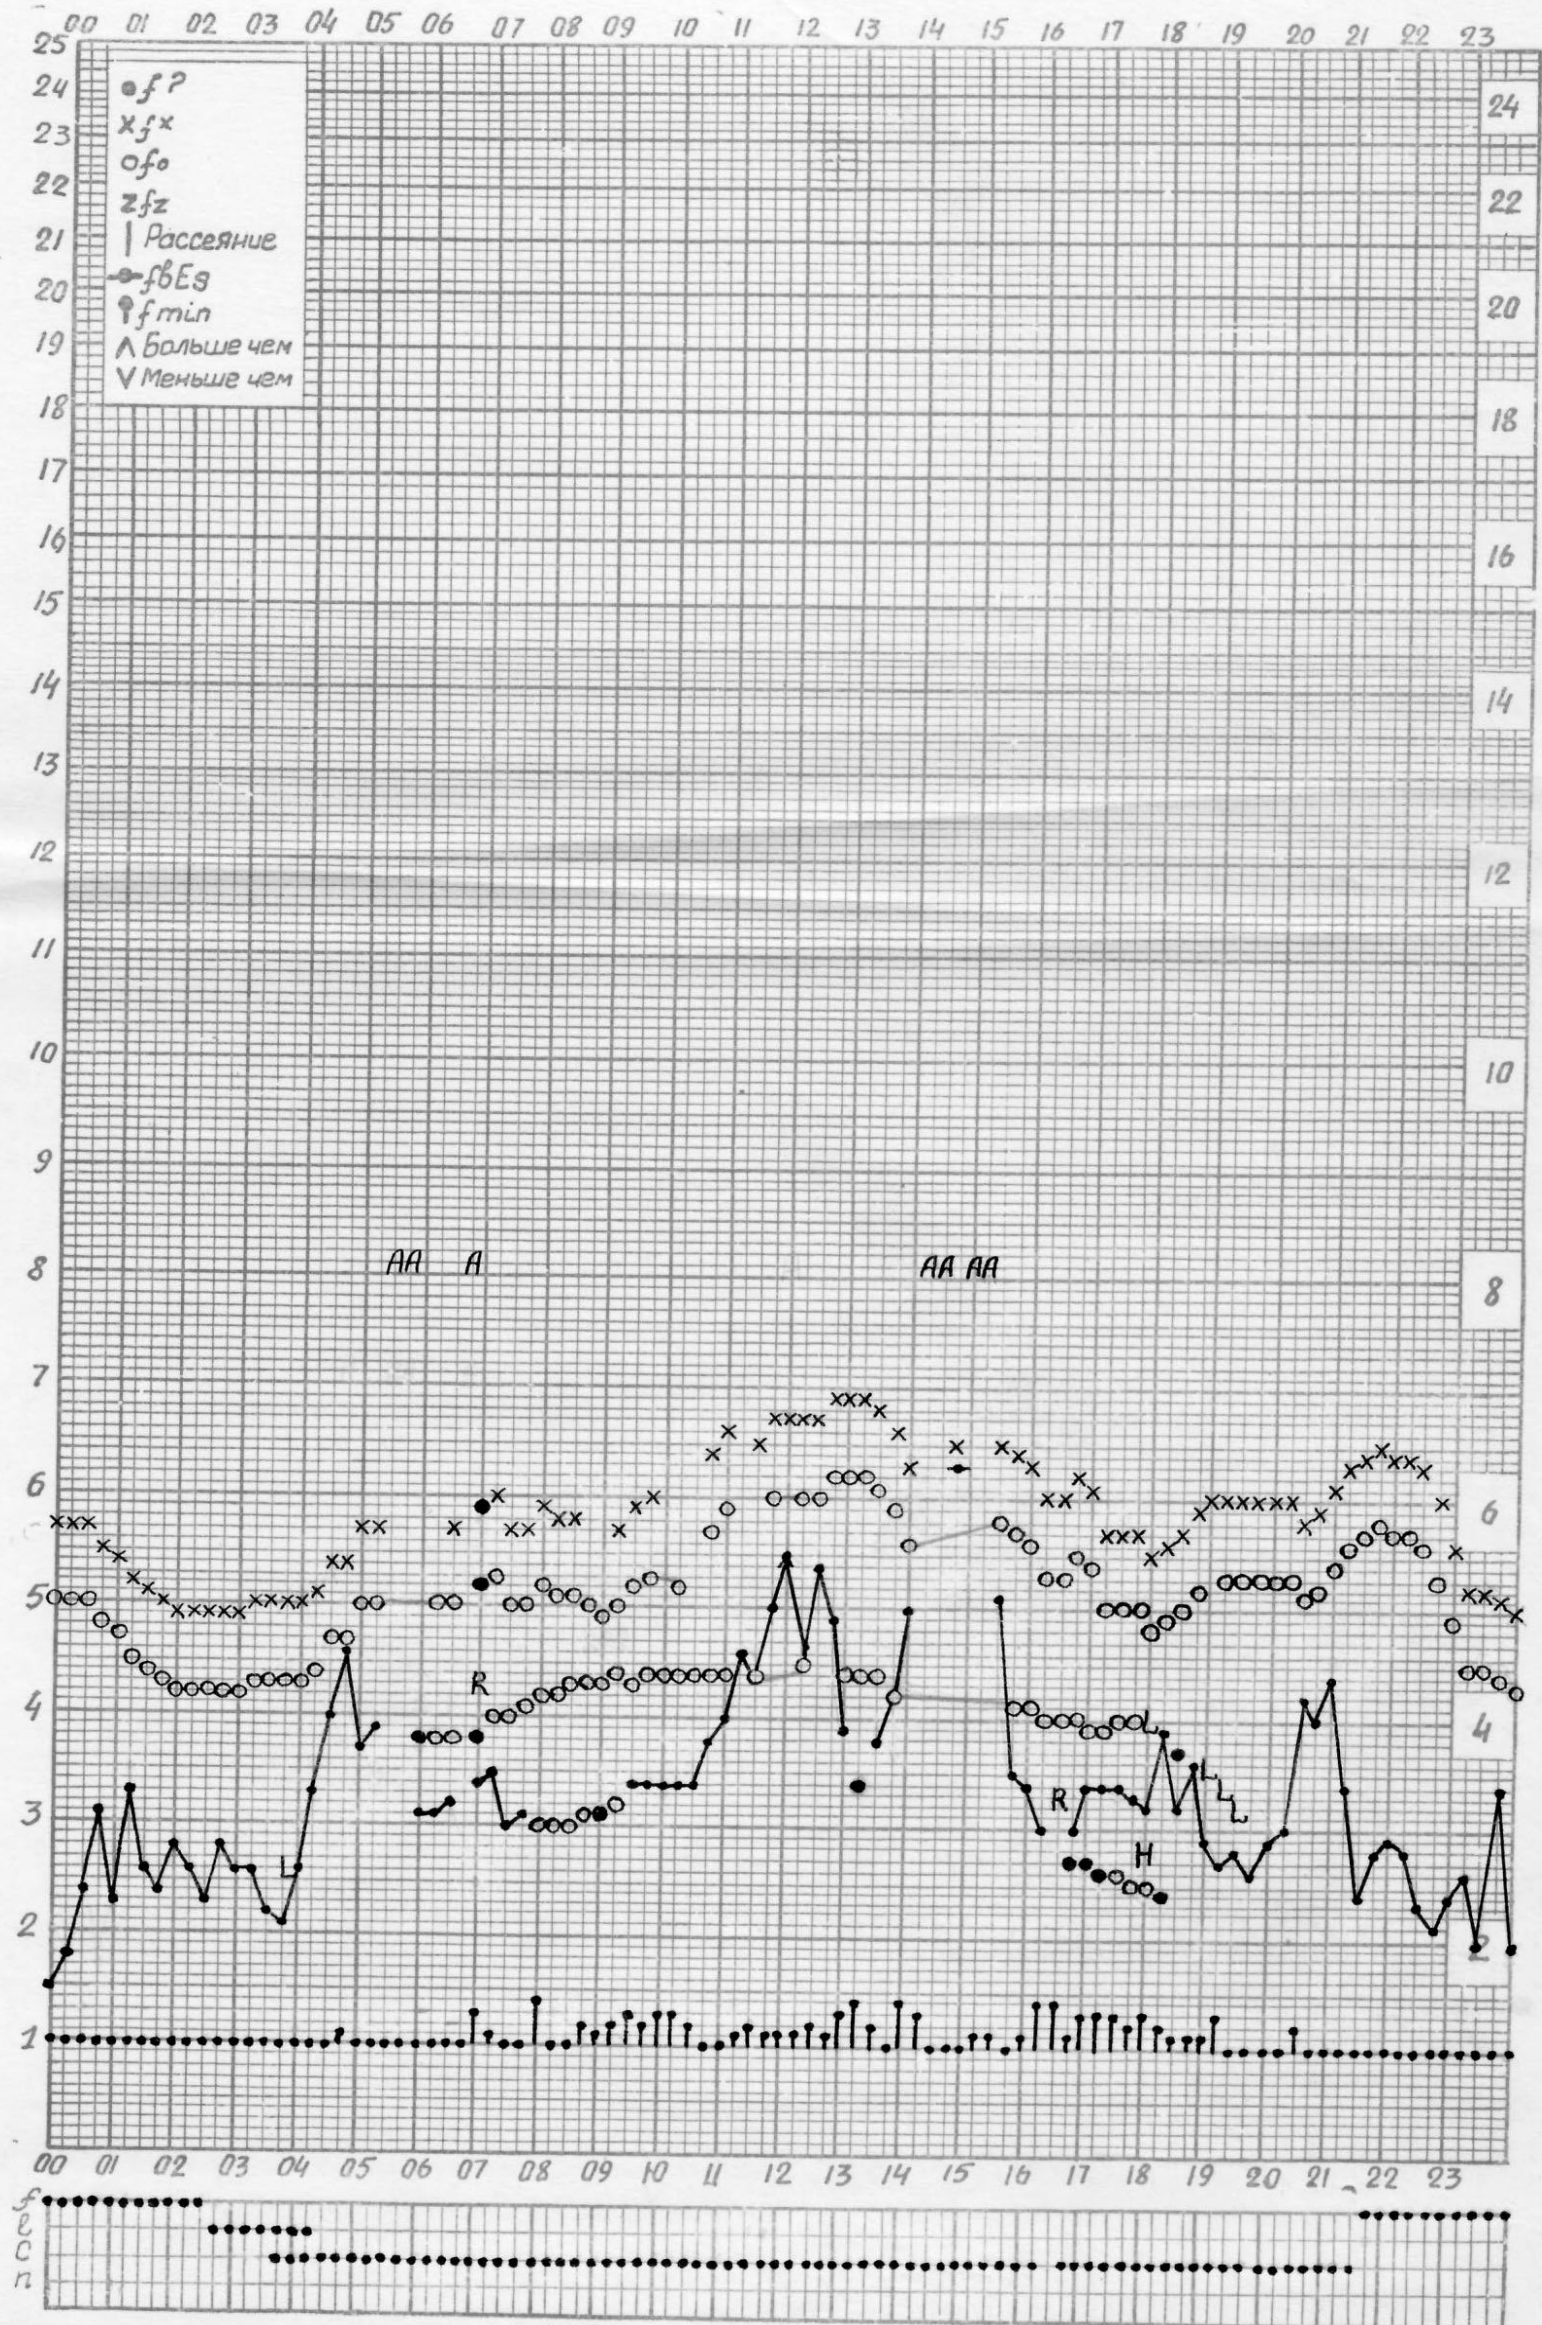

f — график ионосферных данных

Станция Горький

НИРФИ

Время 45°E

Дата 27 ИЮНЯ 1962

Кем отсчитано: Климкиной, Артемьевой