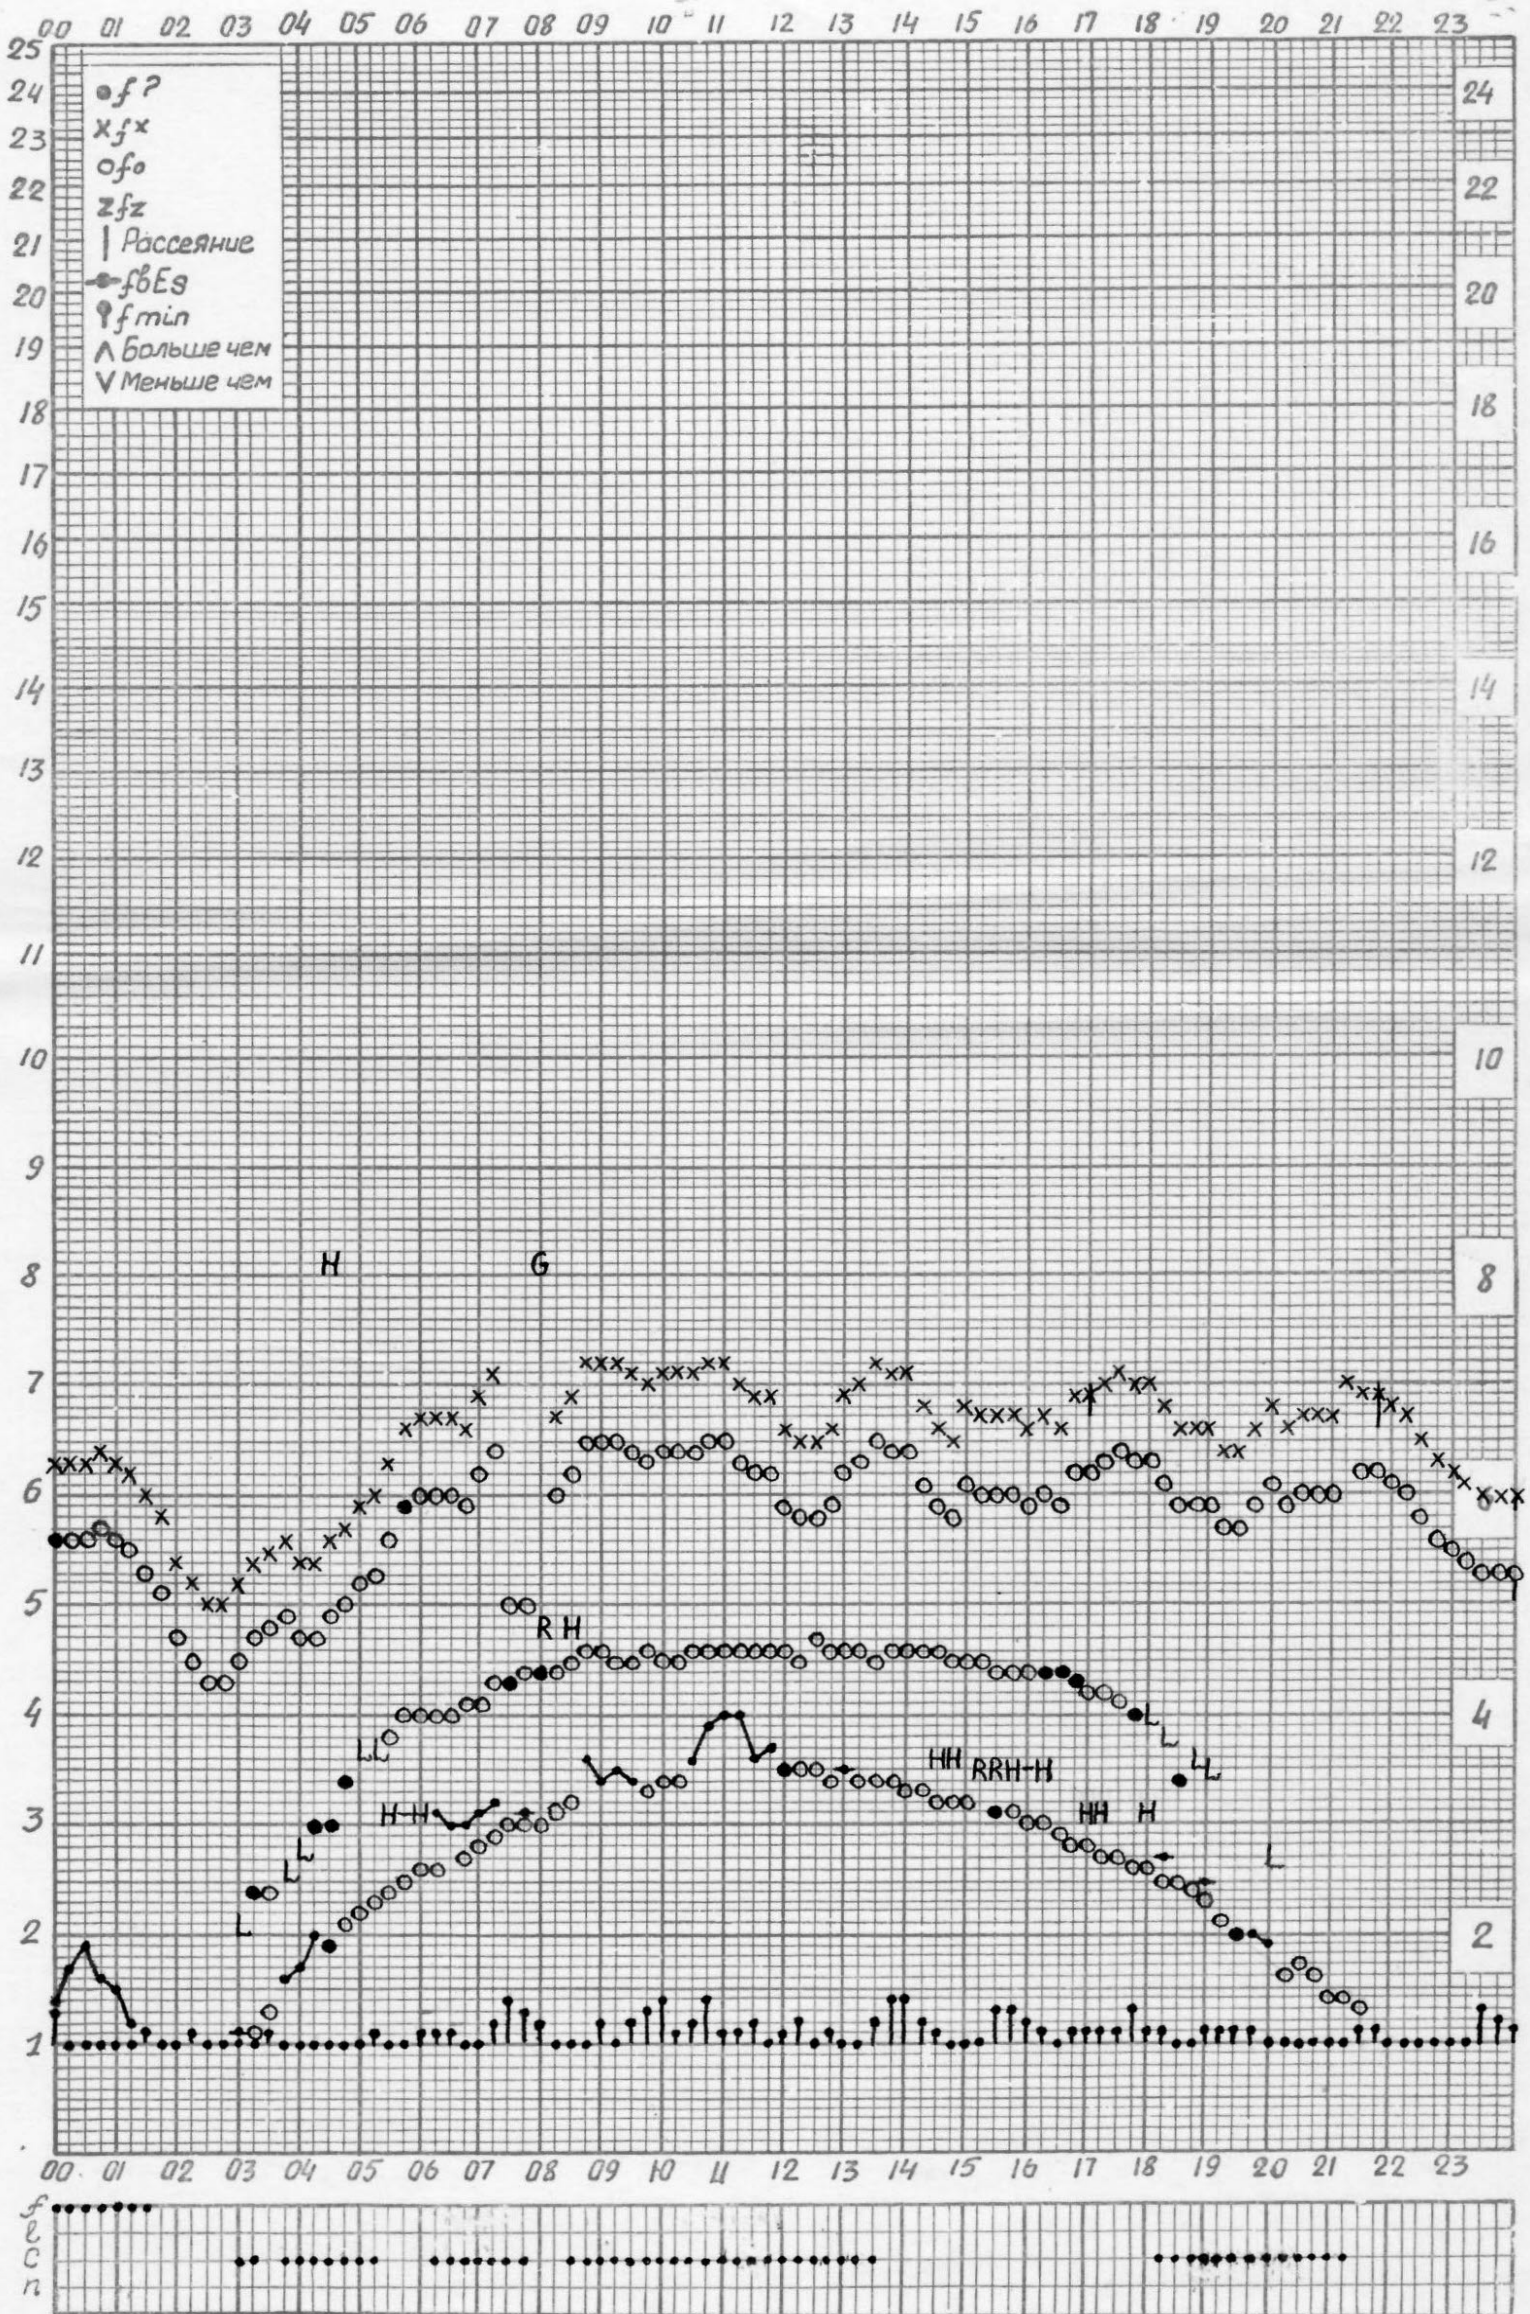

f-график ионосферных данных

Станция Горький НИРФИ ВРЕМЯ 45°Е

Дата 15 июня 1962

Кем отсчитано КЛИМКИНОЙ, АРТЕМЬЕВОЙ