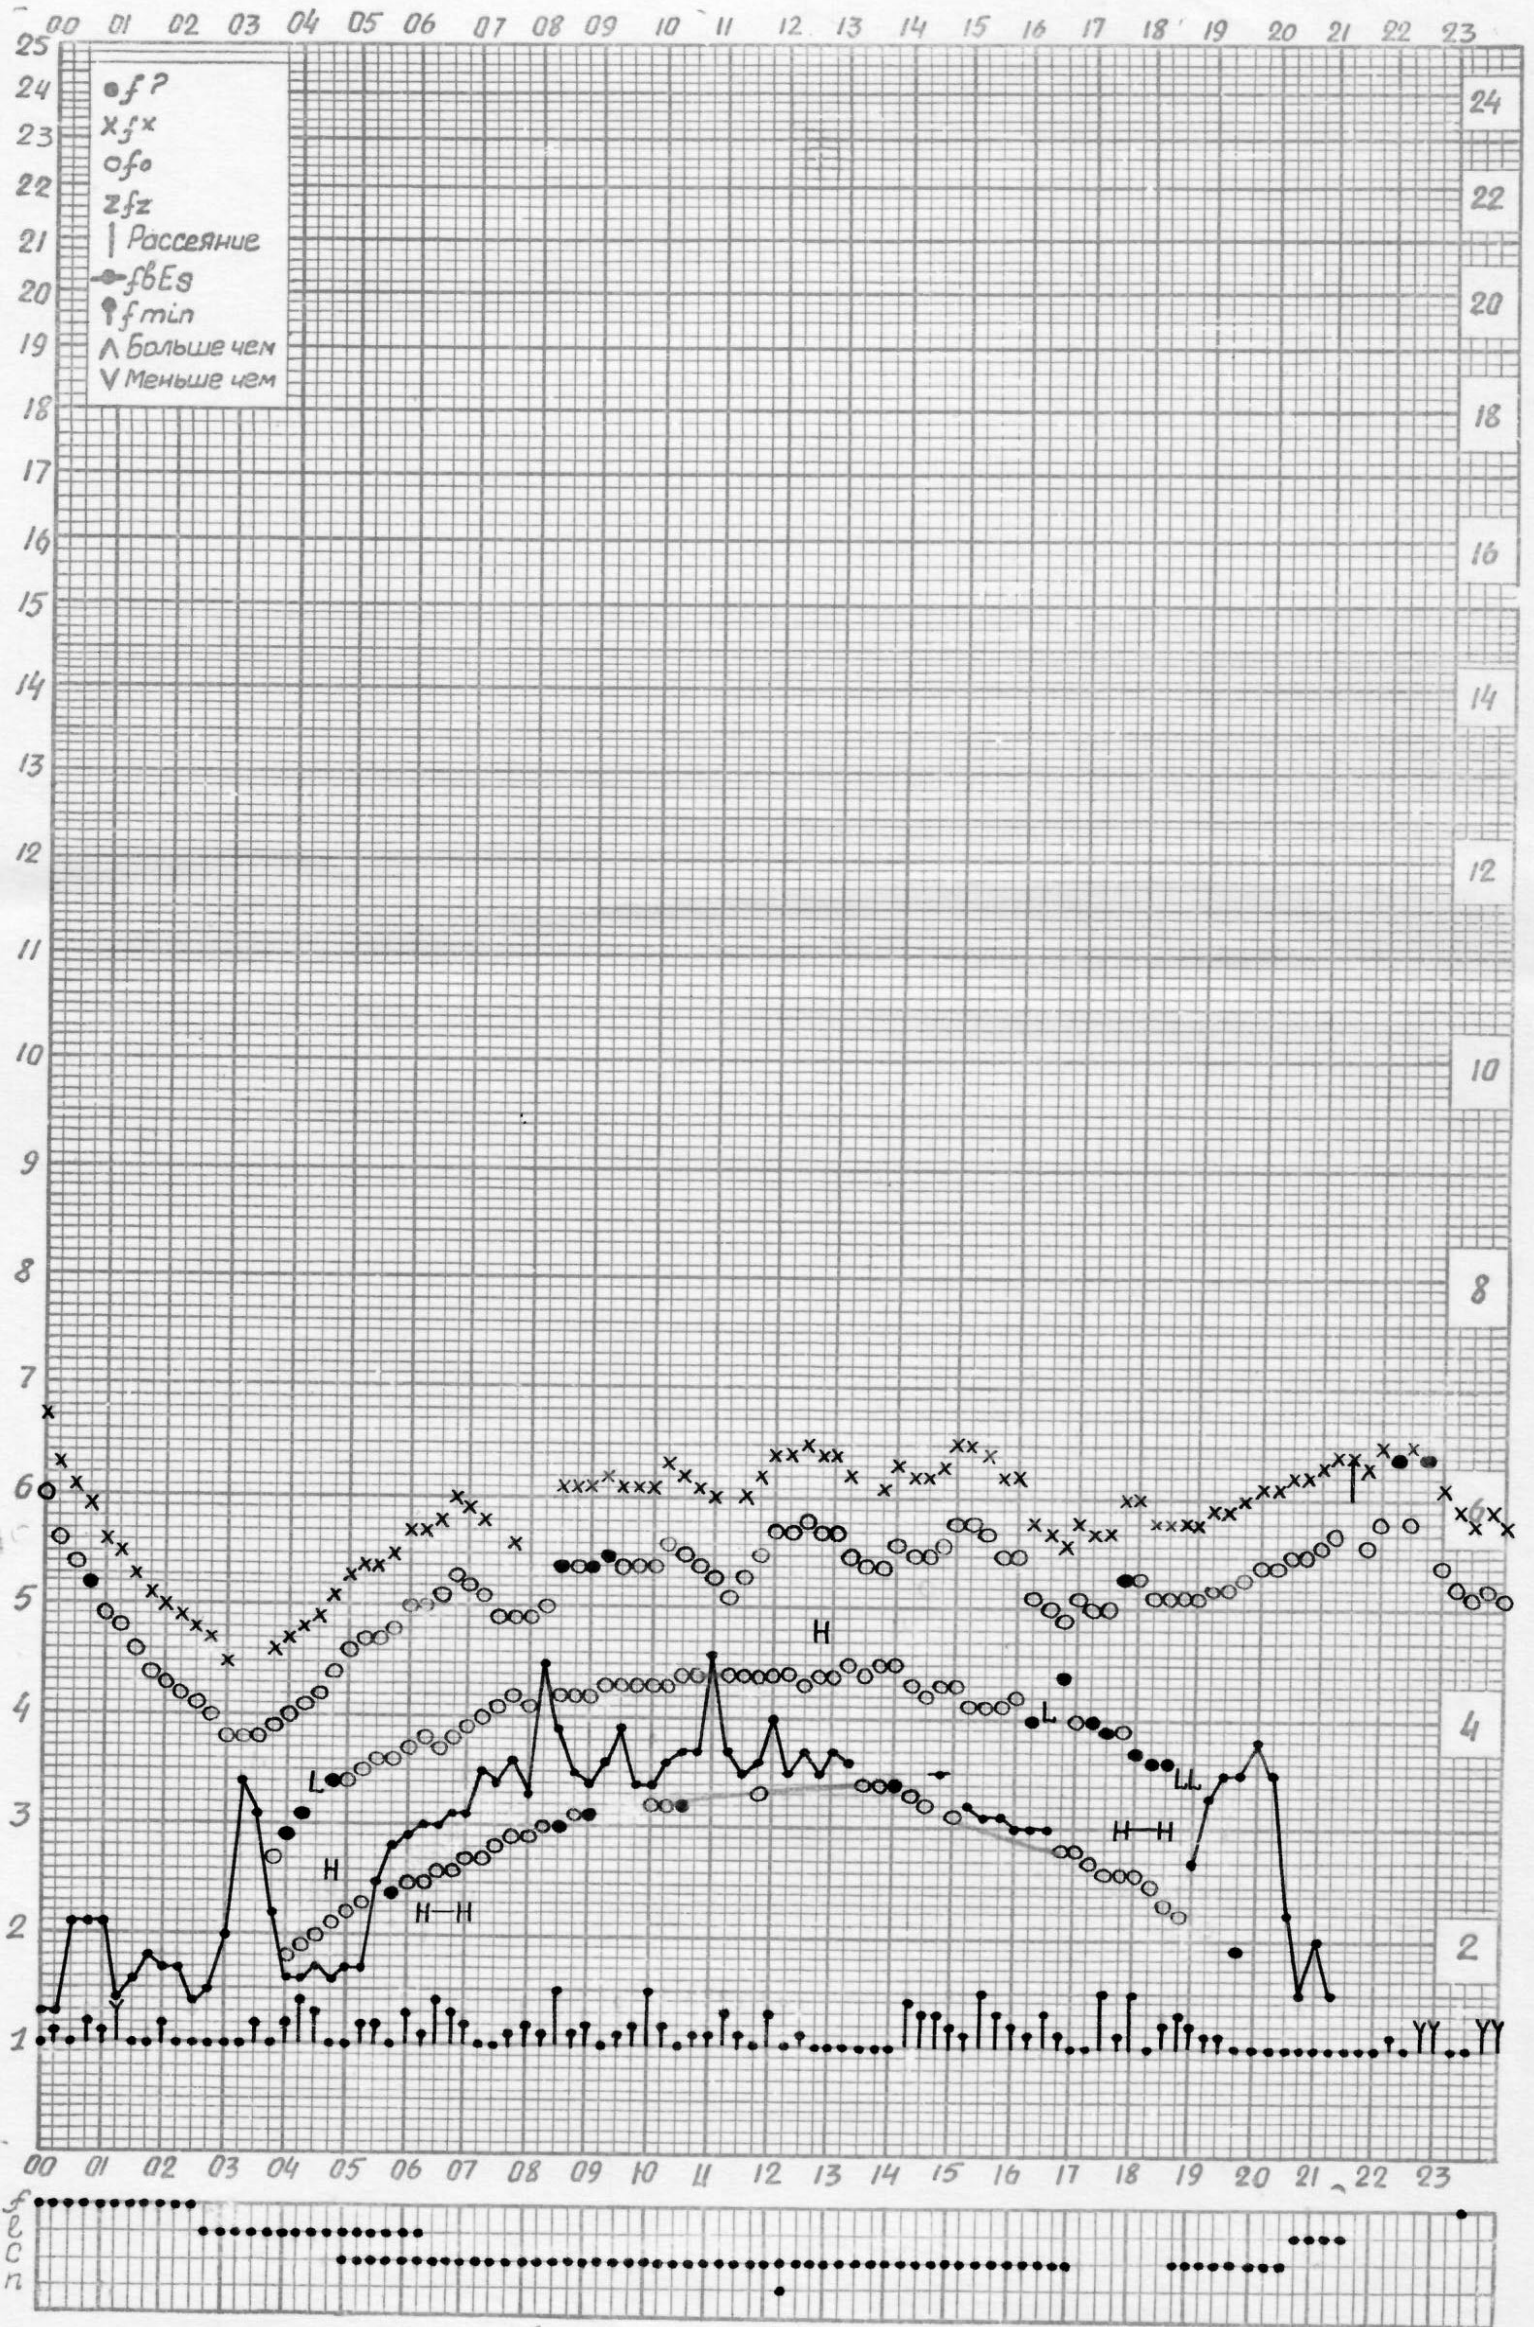

f-график ионосферных данных

Станция Горький НИРФИ ВРЕМЯ 45°E Дата 3 июня 1962

Кем отсчитано: БАРАНОВОЙ, АРТЕМЬЕВОЙ.

f-график ионосферных данных

Станция Горький НИРФИ ВРЕМЯ 45°E Дата 4 июня 1962

Кем отсчитано: Пустовой, Барановой